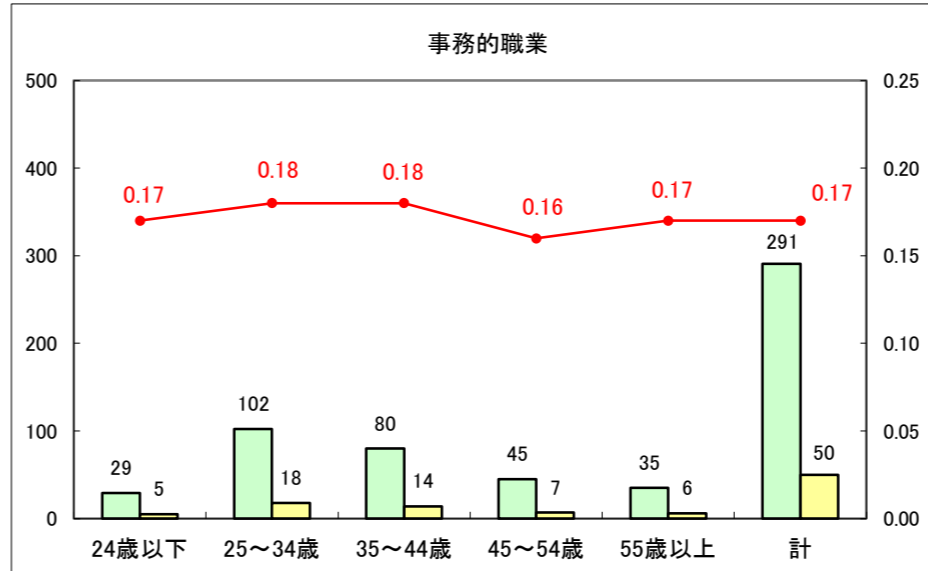

求人・求職バランスシート（常用+常用パート）〔ハローワーク青森〕

平成25年12月

求人・求職バランスシート（常用+常用パート）〔ハローワーク八戸〕

平成25年12月

求人・求職バランスシート（常用+常用パート）〔ハローワーク弘前〕

平成25年12月

求人・求職バランスシート（常用+常用パート） 【ハローワークむつつ】

平成25年12月