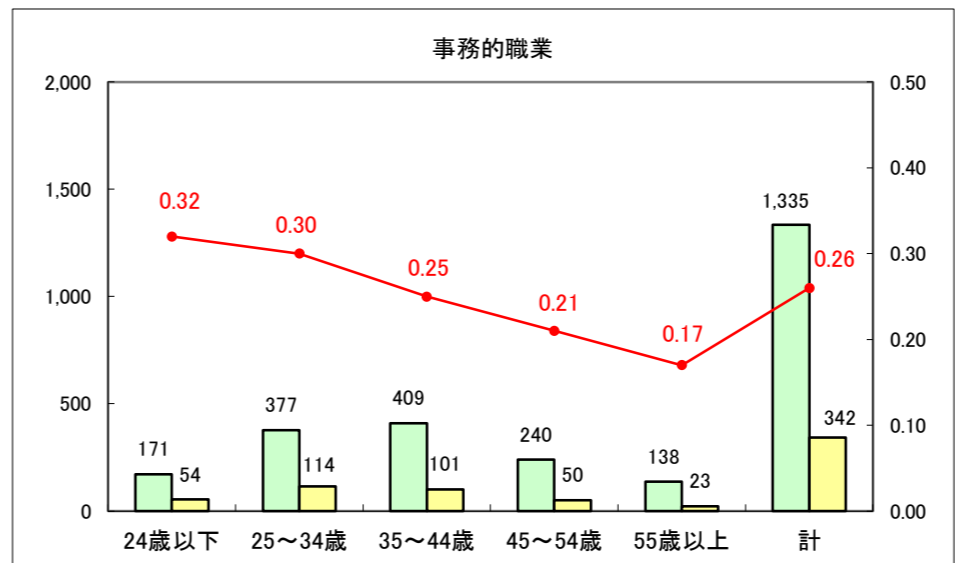

求人・求職バランスシート（常用+常用パート）〔ハローワーク青森〕

平成25年12月

求人・求職バランスシート（常用+常用パート）〔ハローワーク八戸〕

平成25年12月

求人・求職バランスシート（常用+常用パート）〔ハローワーク弘前〕

平成25年12月

求人・求職バランスシート（常用+常用パート） 【ハローワークむつつ】

平成25年12月