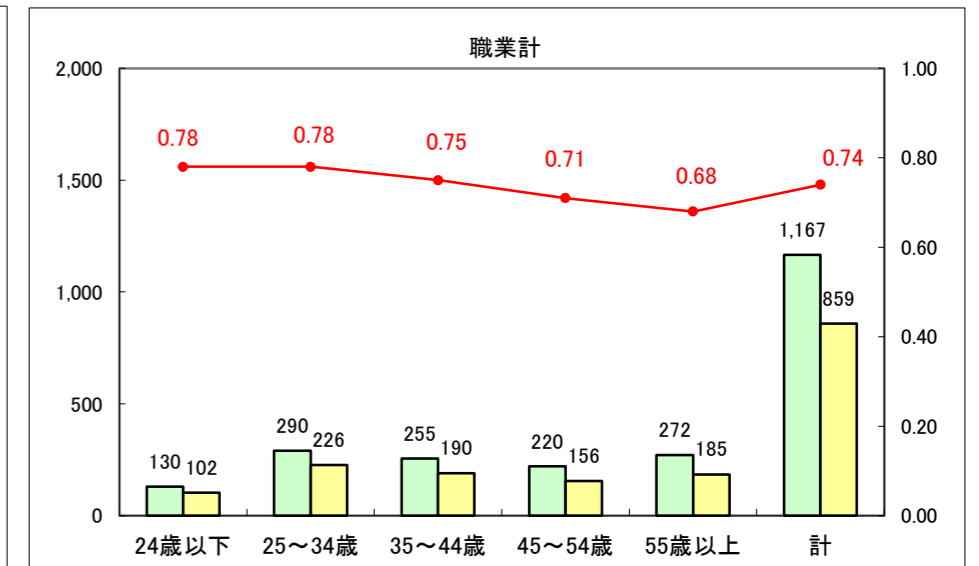

求人・求職バランスシート（常用+常用パート）〔ハローワーク青森〕

平成25年12月

求人・求職バランスシート（常用+常用パート）〔ハローワーク八戸〕

平成25年12月

求人・求職バランスシート（常用+常用パート）〔ハローワーク弘前〕

平成25年12月

求人・求職バランスシート（常用+常用パート） 【ハローワークむつつ】

平成25年12月