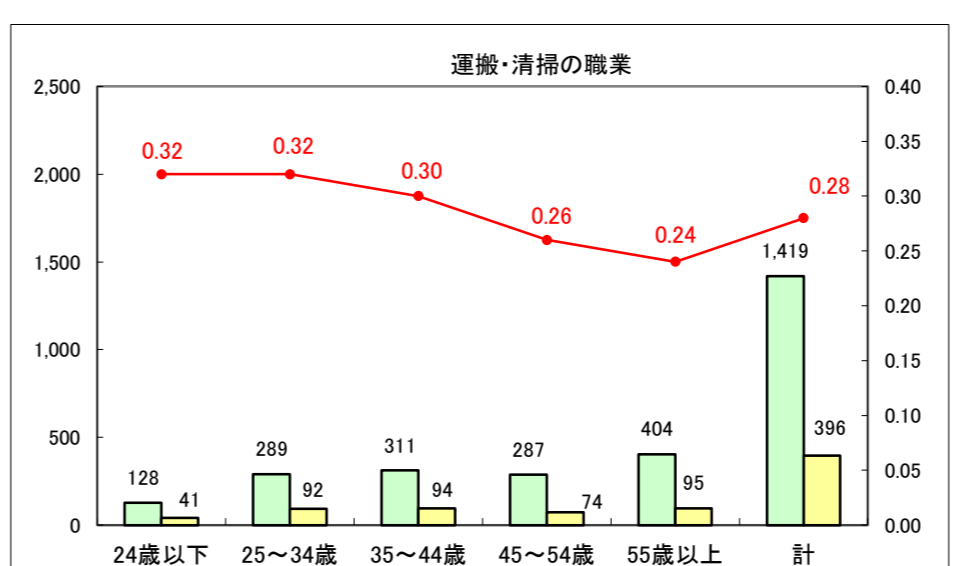

求人・求職バランスシート（常用+常用パート）〔ハローワーク青森〕

平成25年12月

求人・求職バランスシート（常用+常用パート）〔ハローワーク八戸〕

平成25年12月

求人・求職バランスシート（常用+常用パート）〔ハローワーク弘前〕

平成25年12月

求人・求職バランスシート（常用+常用パート） 【ハローワークむつつ】

平成25年12月