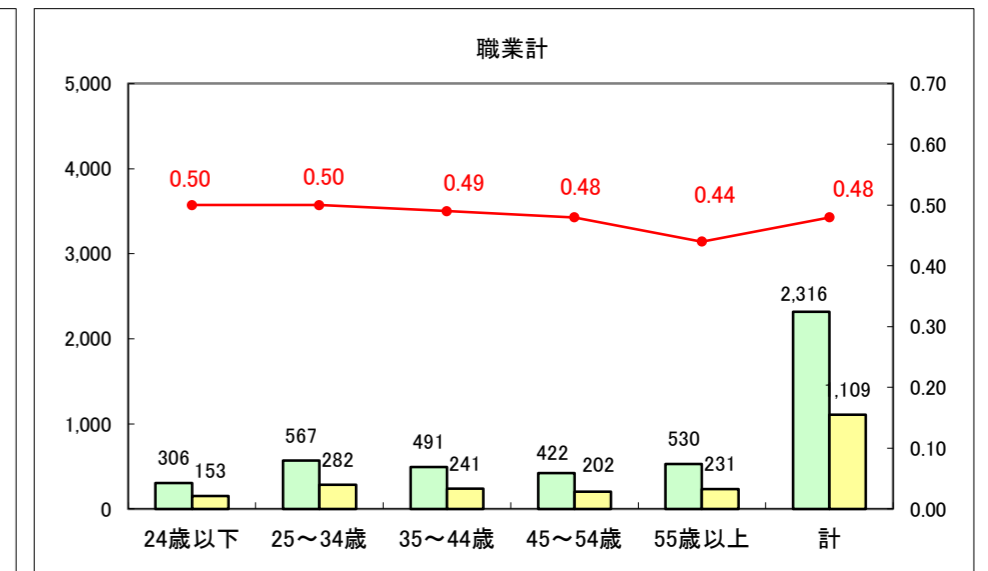

求人・求職バランスシート（常用＋常用パート）（ハローワーク五所川原）

平成25年11月