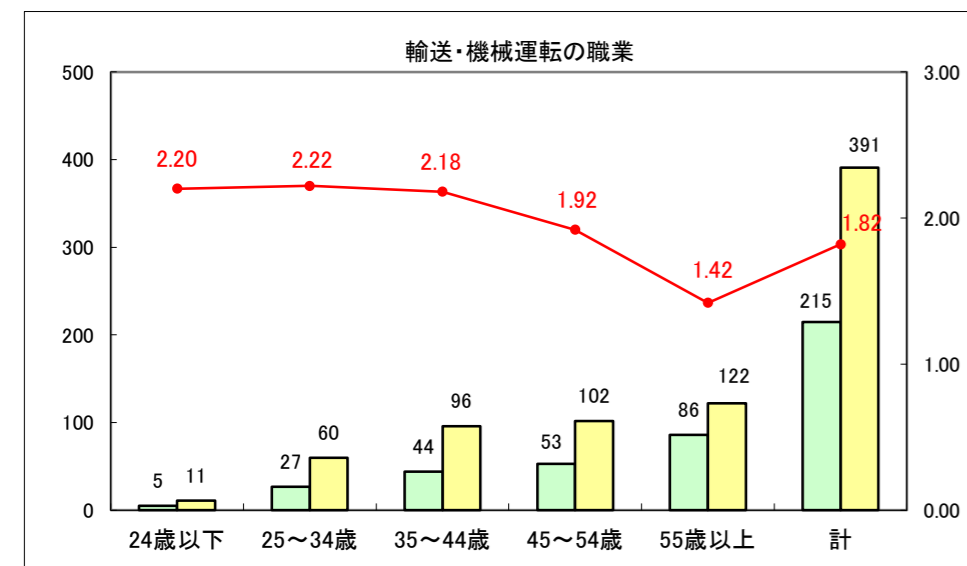

求人・求職バランスシート（常用+常用パート）〔ハローワーク青森〕

平成25年12月

求人・求職バランスシート（常用+常用パート）〔ハローワーク八戸〕

平成25年12月

求人・求職バランスシート（常用+常用パート）〔ハローワーク弘前〕

平成25年12月

求人・求職バランスシート（常用+常用パート） 【ハローワークむつつ】

平成25年12月