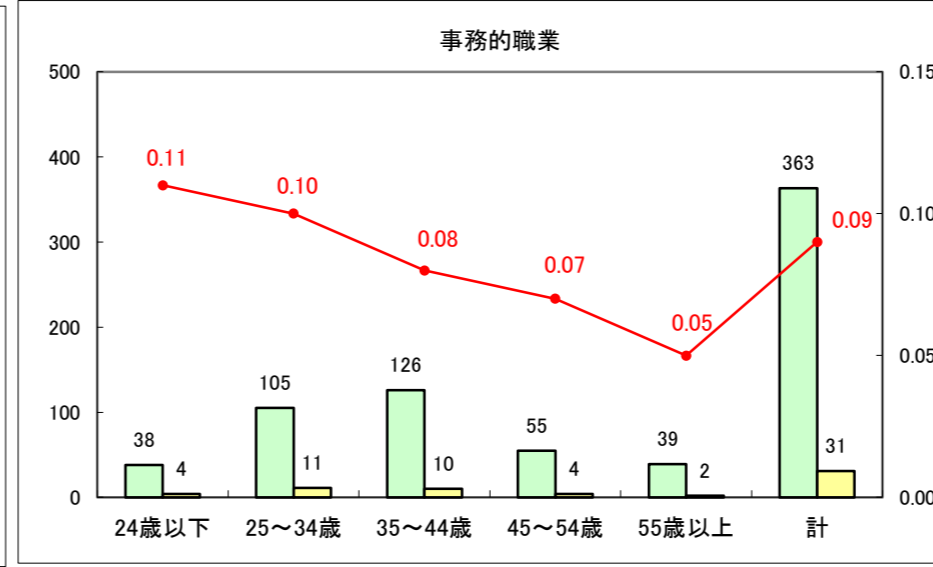

求人・求職バランスシート（常用+常用パート）〔ハローワーク野辺地〕

平成25年12月

求人・求職バランスシート（常用＋常用パート）（ハローワーク五所川原）

平成25年11月

求人・求職バランスシート（常用＋常用パート）〔ハローワーク三沢〕

平成25年12月

求人・求職バランスシート（常用＋常用パート）（ハローワーク＋和田）

平成25年12月