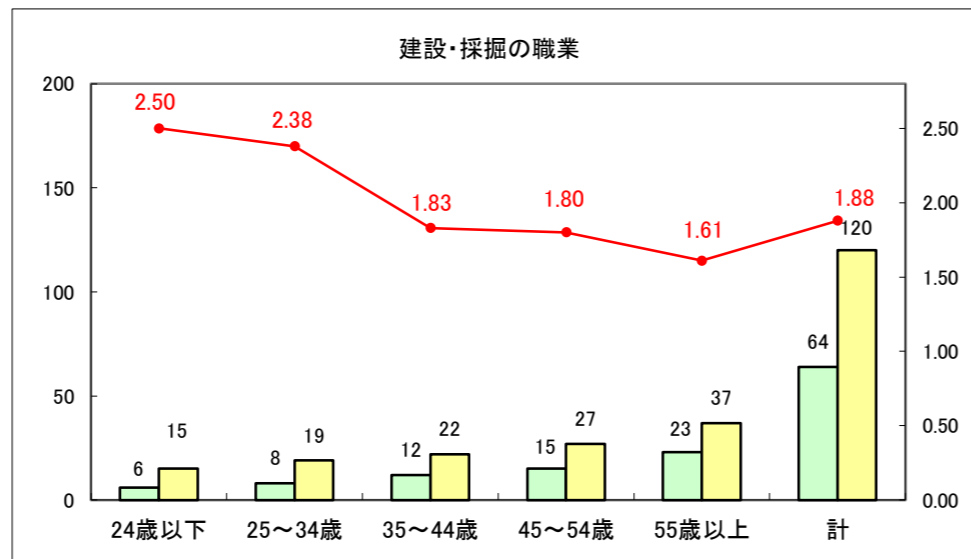

求人・求職バランスシート（常用+常用パート）〔ハローワーク野辺地〕

平成25年12月

求人・求職バランスシート（常用＋常用パート）（ハローワーク五所川原）

平成25年11月

求人・求職バランスシート（常用＋常用パート）〔ハローワーク三沢〕

平成25年12月

求人・求職バランスシート（常用＋常用パート）（ハローワーク＋和田）

平成25年12月