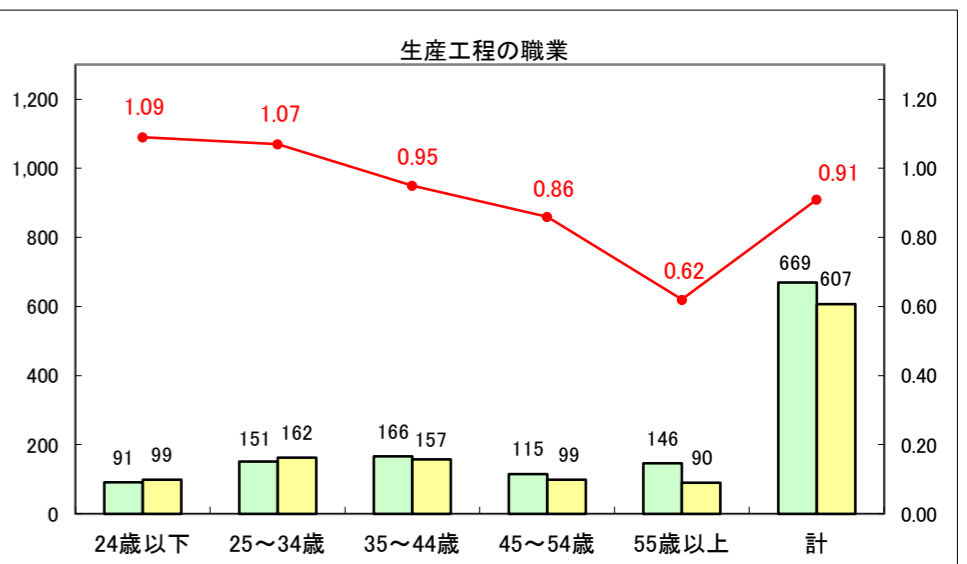

求人・求職バランスシート（常用+常用パート）〔ハローワーク青森〕

平成25年12月

求人・求職バランスシート（常用+常用パート）〔ハローワーク八戸〕

平成25年12月

求人・求職バランスシート（常用+常用パート）〔ハローワーク弘前〕

平成25年12月

求人・求職バランスシート（常用+常用パート） 【ハローワークむつつ】

平成25年12月