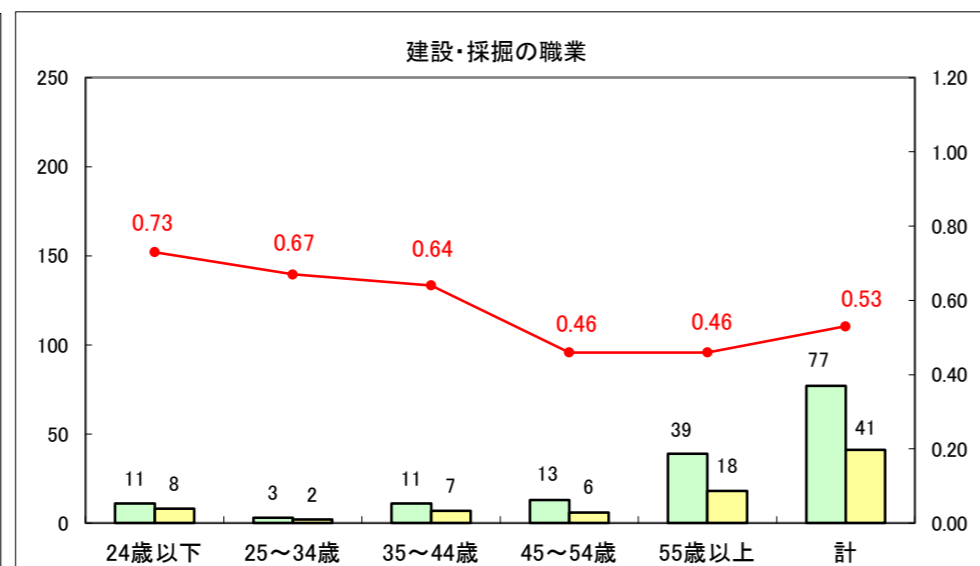

求人・求職バランスシート（常用+常用パート）〔ハローワーク青森〕

平成25年12月

求人・求職バランスシート（常用+常用パート）〔ハローワーク八戸〕

平成25年12月

求人・求職バランスシート（常用+常用パート）〔ハローワーク弘前〕

平成25年12月

求人・求職バランスシート（常用+常用パート） 【ハローワークむつつ】

平成25年12月