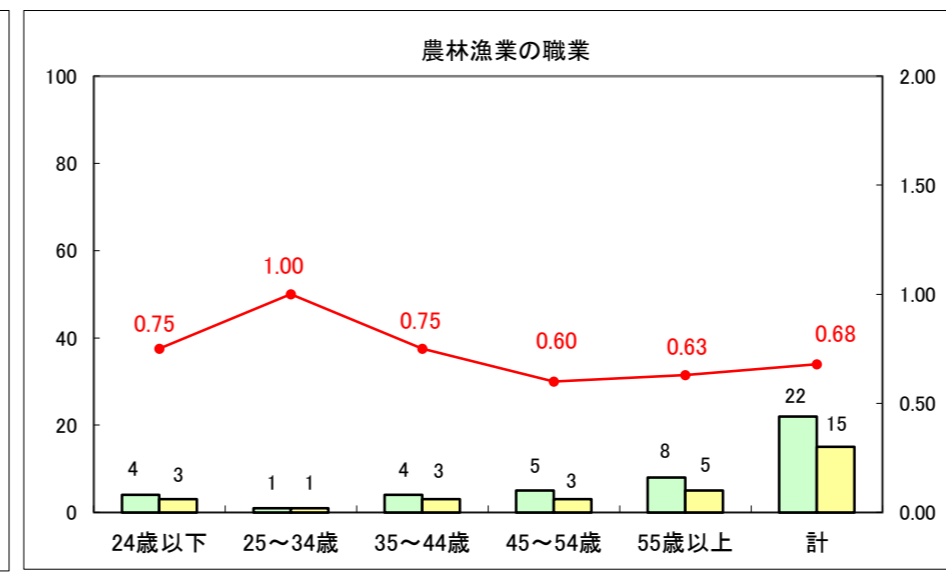

求人・求職バランスシート（常用＋常用パート）（ハローワーク五所川原）

平成25年11月