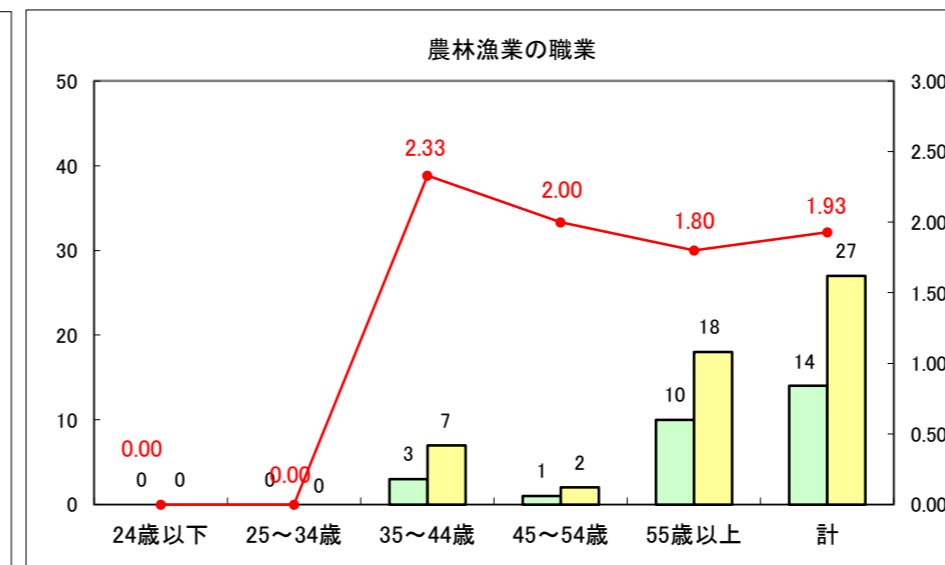

求人・求職バランスシート（常用+常用パート）〔ハローワーク野辺地〕

平成25年12月