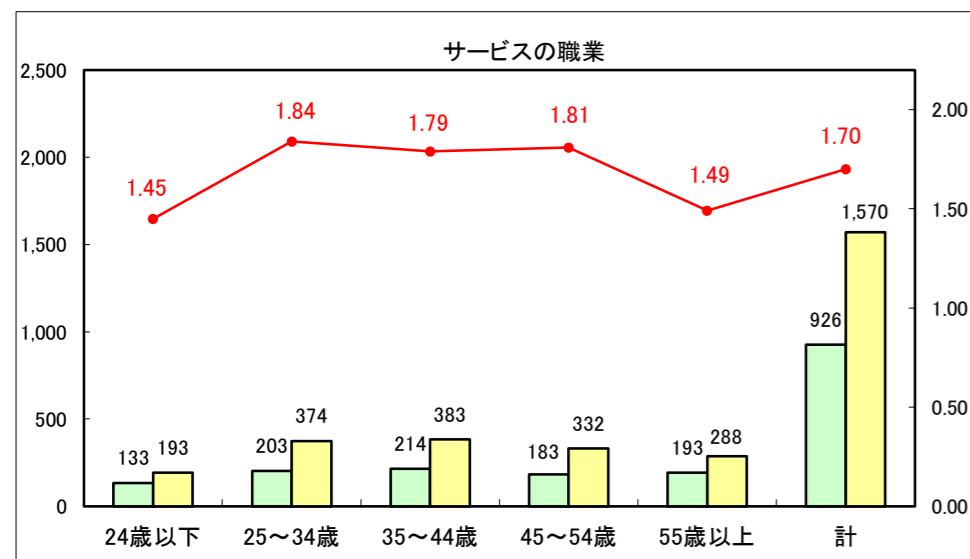

求人・求職バランスシート（常用+常用パート）〔ハローワーク青森〕

平成25年12月

求人・求職バランスシート（常用+常用パート）〔ハローワーク八戸〕

平成25年12月

求人・求職バランスシート（常用+常用パート）〔ハローワーク弘前〕

平成25年12月

求人・求職バランスシート（常用+常用パート） 【ハローワークむつつ】

平成25年12月