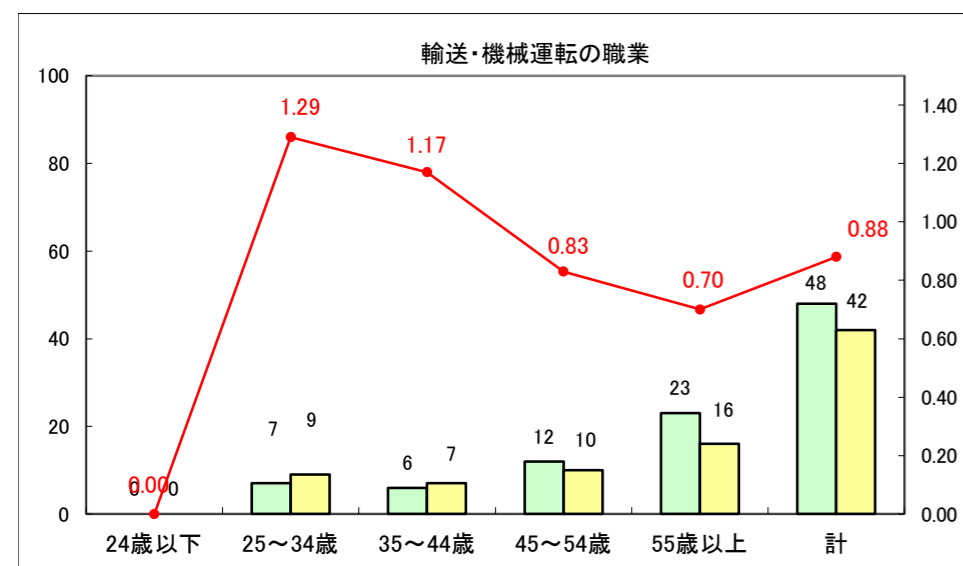

求人・求職バランスシート（常用+常用パート）〔ハローワーク青森〕

平成25年12月

求人・求職バランスシート（常用+常用パート）〔ハローワーク八戸〕

平成25年12月

求人・求職バランスシート（常用+常用パート）〔ハローワーク弘前〕

平成25年12月

求人・求職バランスシート（常用+常用パート） 【ハローワークむつつ】

平成25年12月