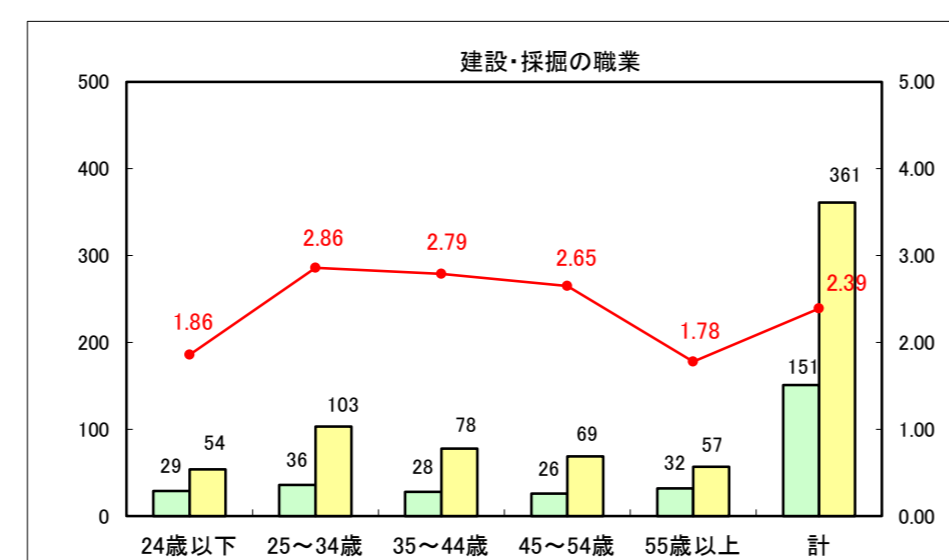

求人・求職バランスシート（常用+常用パート）〔ハローワーク青森〕

平成25年12月

求人・求職バランスシート（常用+常用パート）〔ハローワーク八戸〕

平成25年12月

求人・求職バランスシート（常用+常用パート）〔ハローワーク弘前〕

平成25年12月

求人・求職バランスシート（常用+常用パート） 【ハローワークむつつ】

平成25年12月