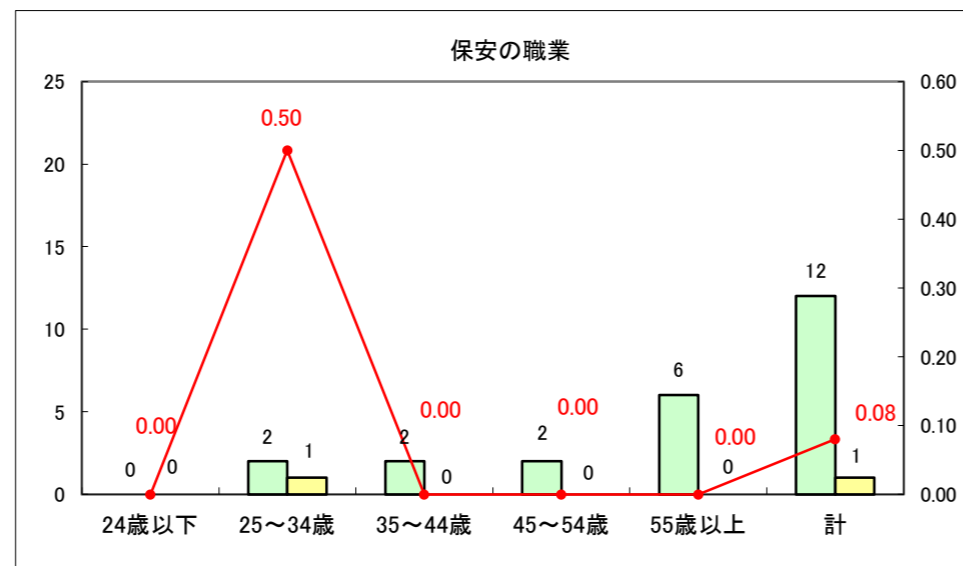

求人・求職バランスシート（常用+常用パート）〔ハローワーク黒石〕

平成25年12月