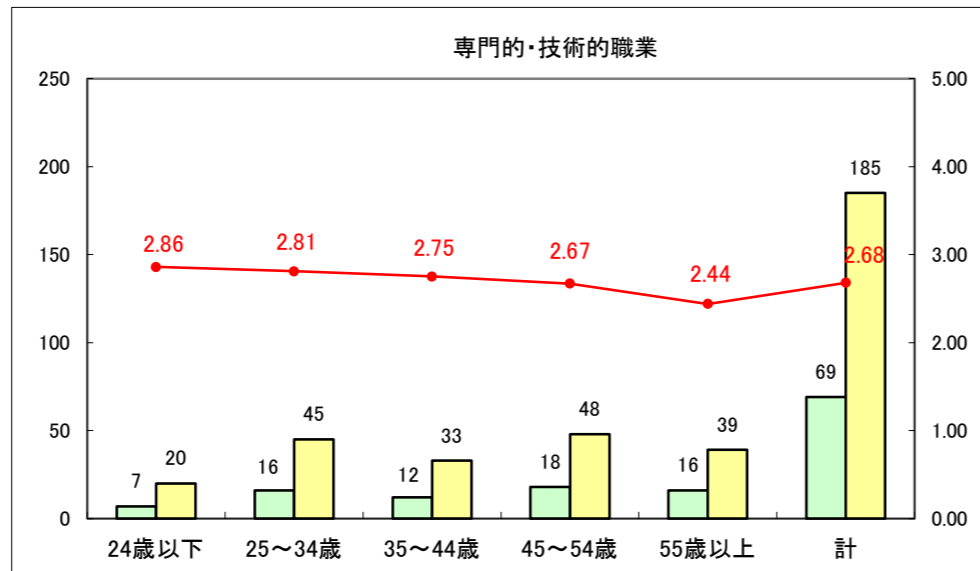

求人・求職バランスシート（常用+常用パート）〔ハローワーク青森〕

平成25年12月

求人・求職バランスシート（常用+常用パート）〔ハローワーク八戸〕

平成25年12月

求人・求職バランスシート（常用+常用パート）〔ハローワーク弘前〕

平成25年12月

求人・求職バランスシート（常用+常用パート） 【ハローワークむつつ】

平成25年12月