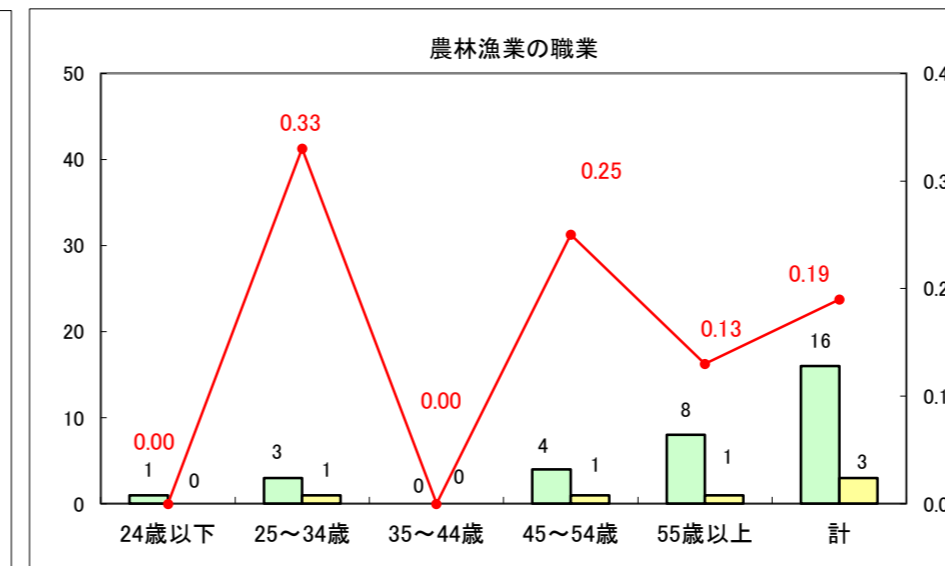

求人・求職バランスシート（常用+常用パート）〔ハローワーク黒石〕

平成25年12月