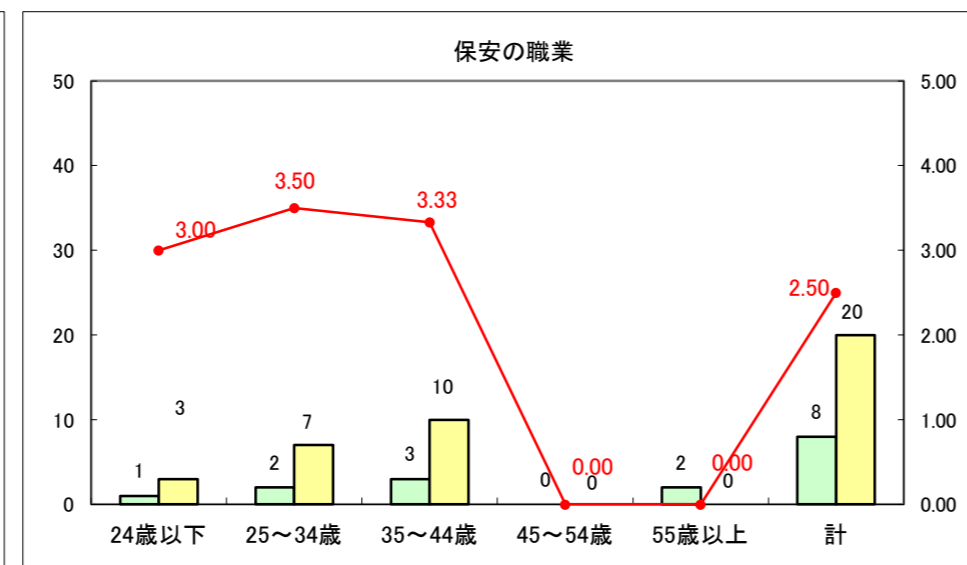

求人・求職バランスシート（常用+常用パート）〔ハローワーク野辺地〕

平成25年12月