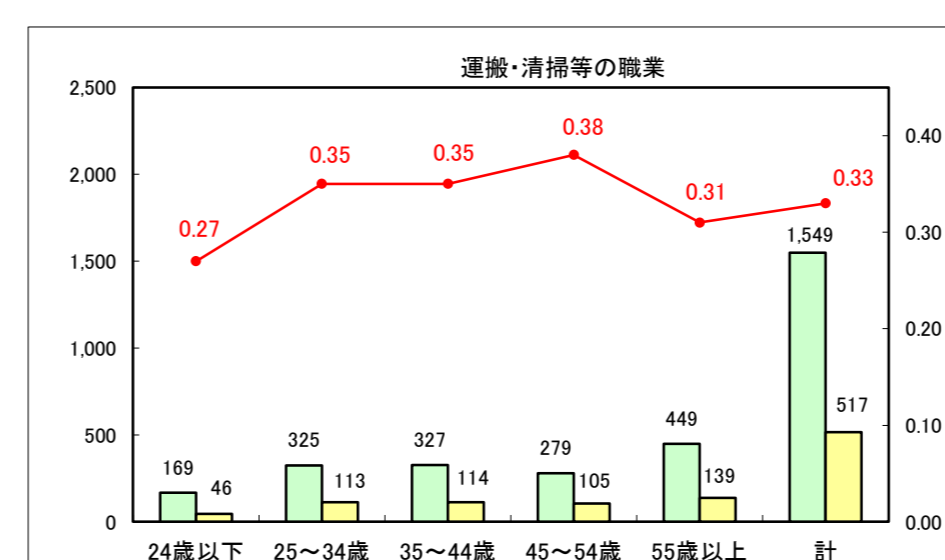

求人・求職バランスシート（常用+常用パート）〔ハローワーク青森〕

平成25年12月

求人・求職バランスシート（常用+常用パート）〔ハローワーク八戸〕

平成25年12月

求人・求職バランスシート（常用+常用パート）〔ハローワーク弘前〕

平成25年12月

求人・求職バランスシート（常用+常用パート） 【ハローワークむつつ】

平成25年12月