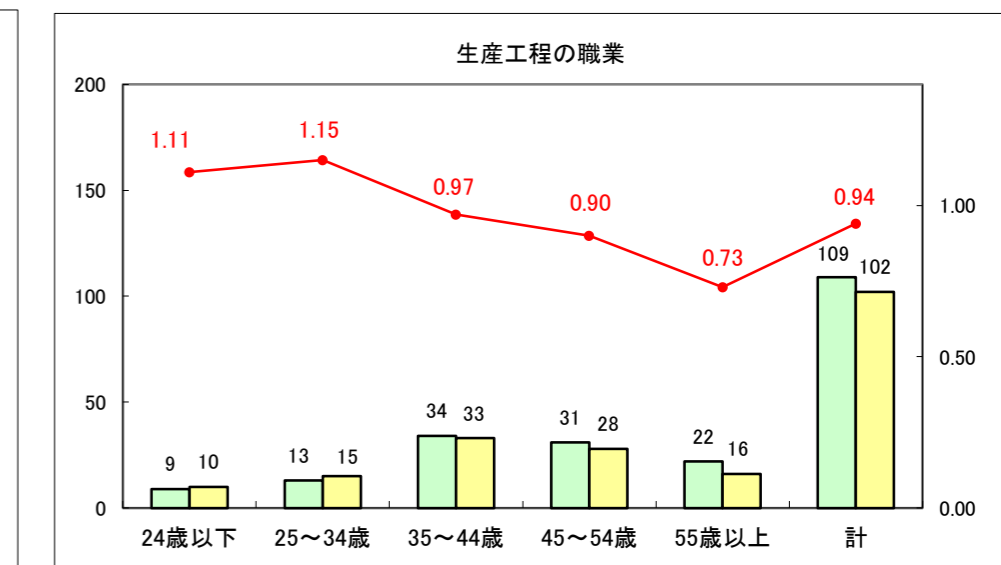

求人・求職バランスシート（常用+常用パート）〔ハローワーク野辺地〕

平成25年12月