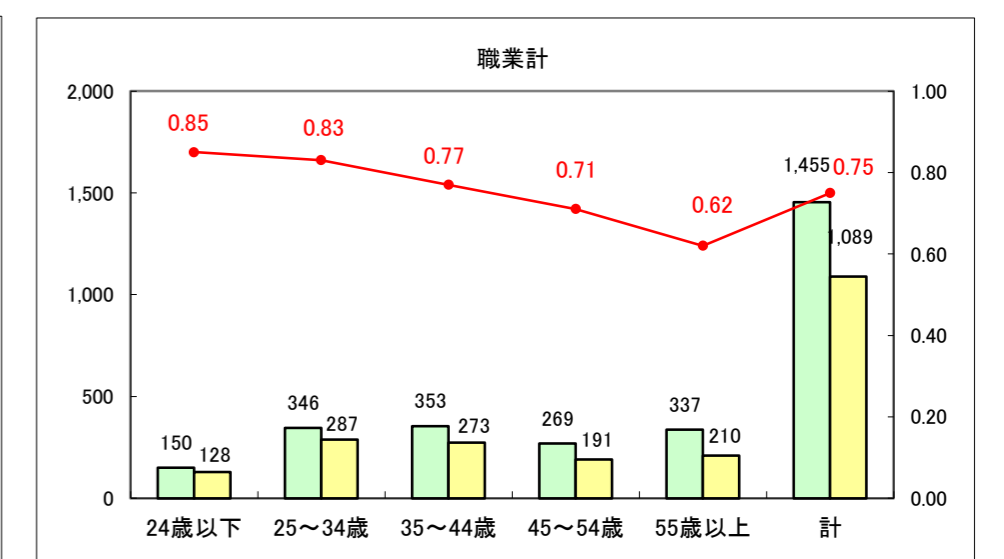

求人・求職バランスシート（常用+常用パート）〔ハローワーク野辺地〕

平成25年12月

求人・求職バランスシート（常用＋常用パート）（ハローワーク五所川原）

平成25年11月

求人・求職バランスシート（常用＋常用パート）〔ハローワーク三沢〕

平成25年12月

求人・求職バランスシート（常用＋常用パート）（ハローワーク＋和田）

平成25年12月