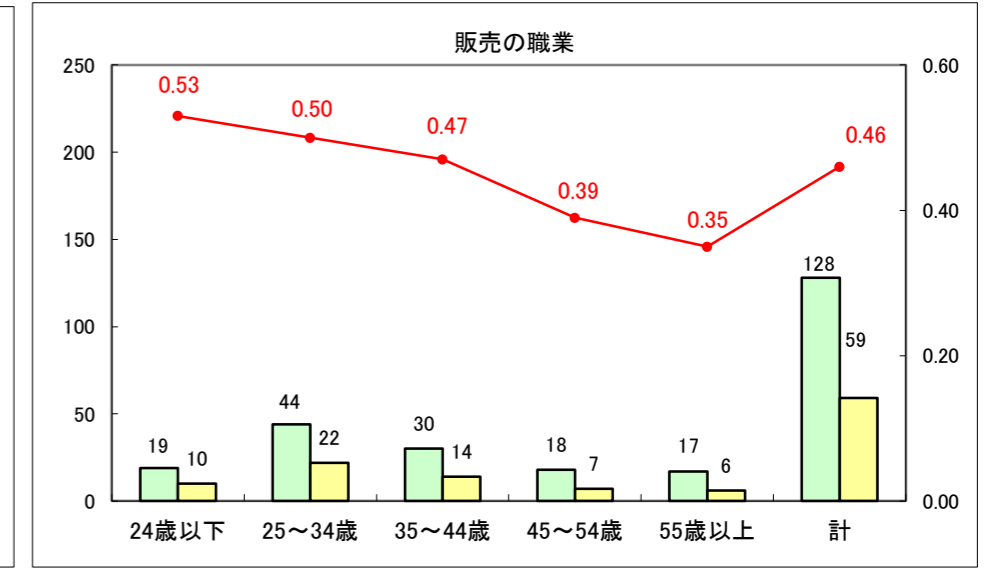

求人・求職バランスシート（常用+常用パート）〔ハローワーク黒石〕

平成25年12月