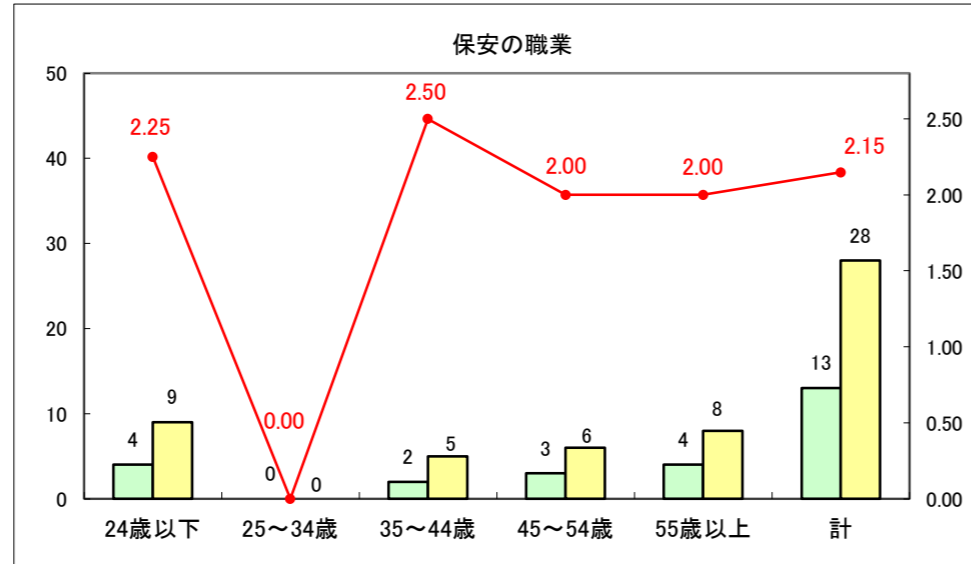

求人・求職バランスシート（常用+常用パート）〔ハローワーク野辺地〕

平成25年12月

求人・求職バランスシート（常用＋常用パート）（ハローワーク五所川原）

平成25年11月

求人・求職バランスシート（常用＋常用パート）〔ハローワーク三沢〕

平成25年12月

求人・求職バランスシート（常用＋常用パート）（ハローワーク＋和田）

平成25年12月