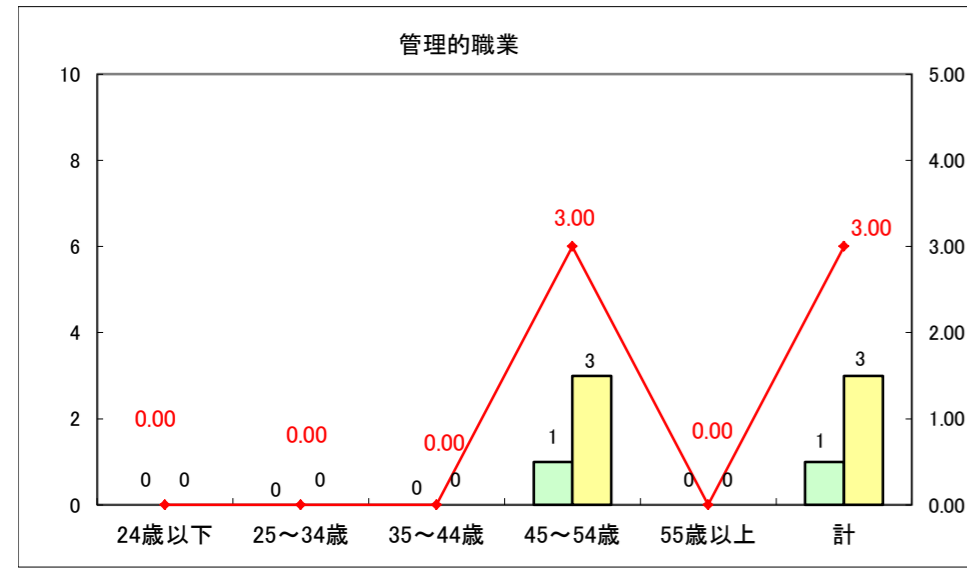

求人・求職バランスシート（常用+常用パート）〔ハローワーク黒石〕

平成25年12月