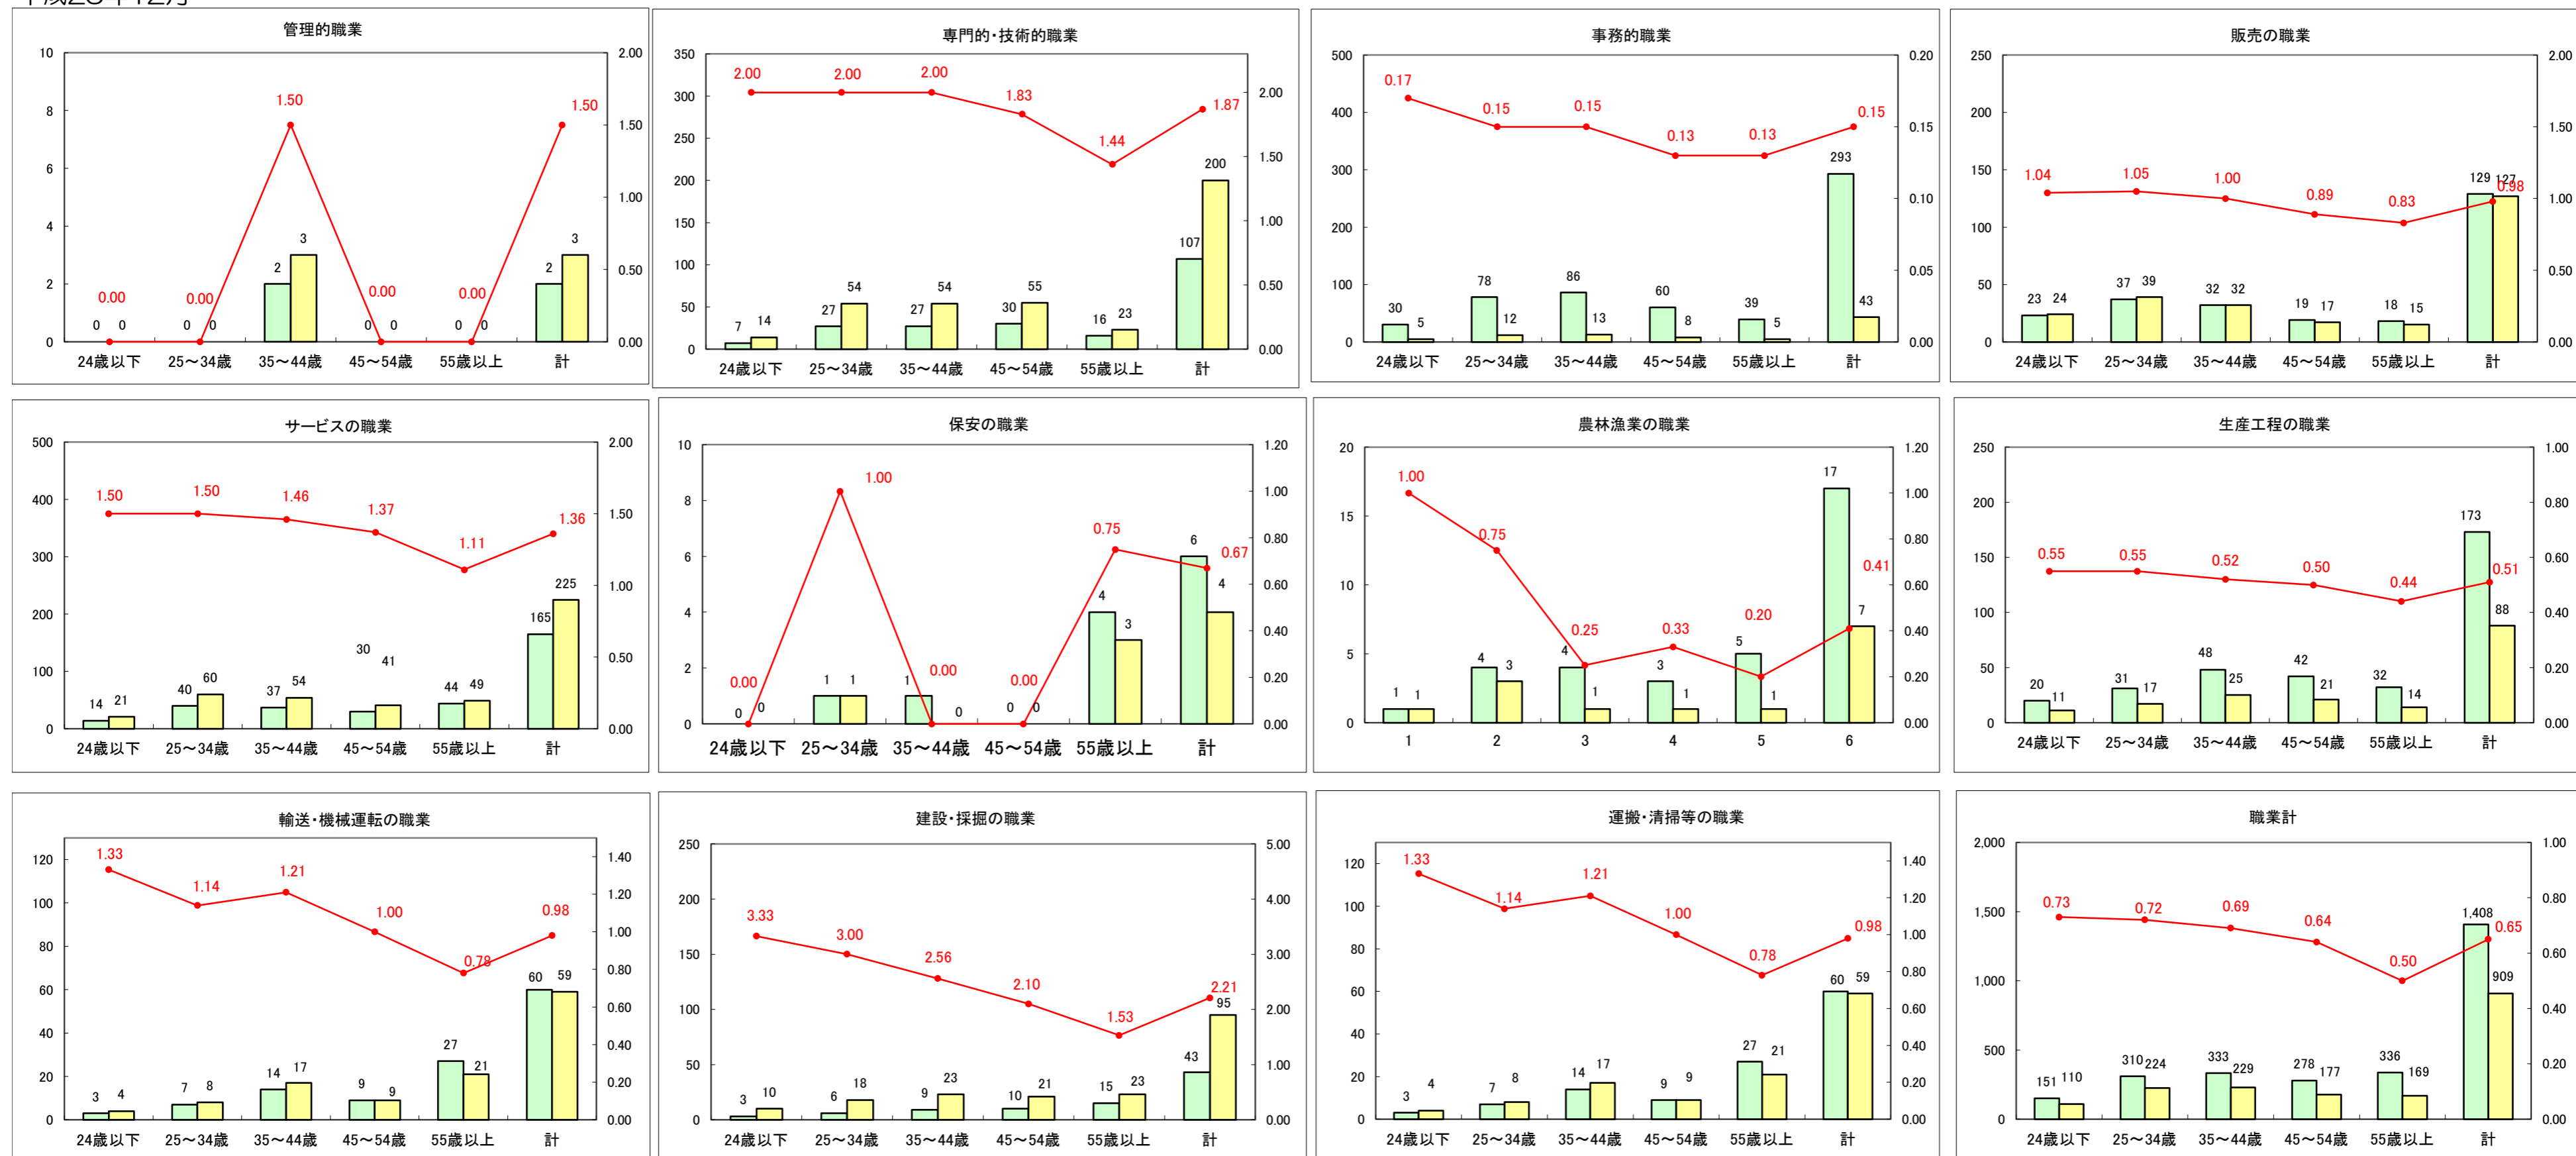

求人・求職バランスシート（常用+常用パート）〔ハローワーク野辺地〕

平成25年12月

求人・求職バランスシート（常用＋常用パート）（ハローワーク五所川原）

平成25年11月

求人・求職バランスシート（常用＋常用パート）〔ハローワーク三沢〕

平成25年12月

求人・求職バランスシート（常用＋常用パート）（ハローワーク＋和田）

平成25年12月

求人・求職バランスシート（常用+常用パート）〔ハローワーク黒石〕

平成25年12月

求人・求職バランスシート（常用＋常用パート）〔青森労働局〕

平成25年12月