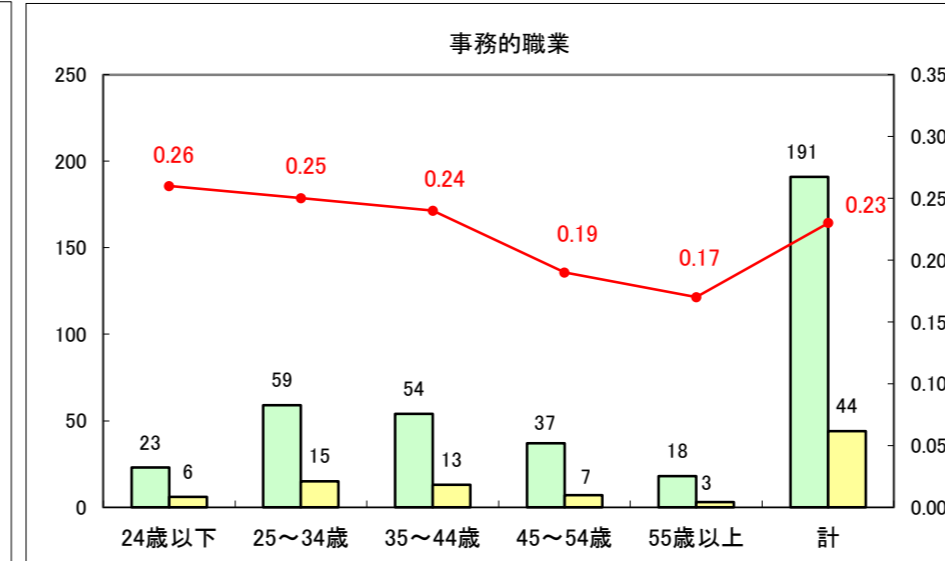

求人・求職バランスシート（常用+常用パート）〔ハローワーク野辺地〕

平成25年12月