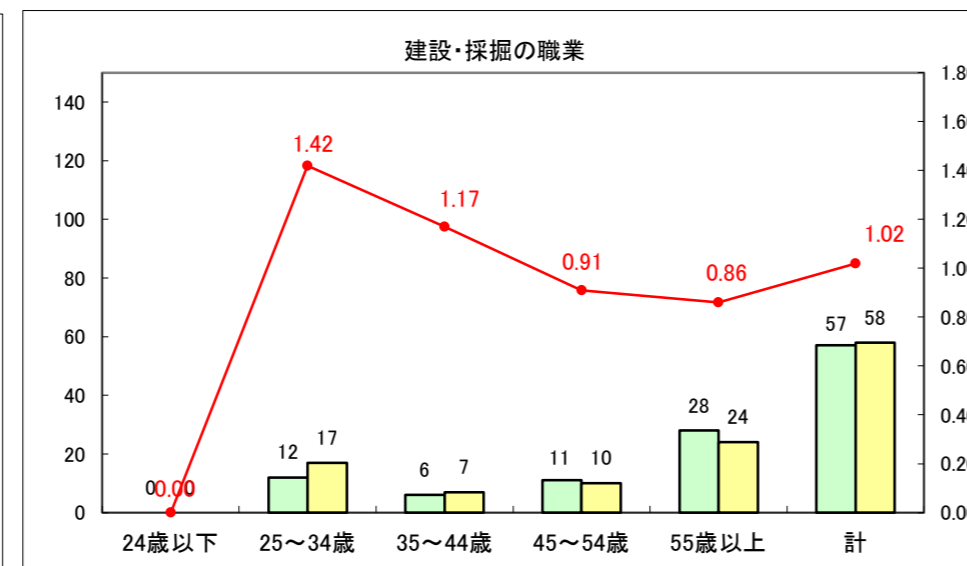

求人・求職バランスシート（常用+常用パート）〔ハローワーク野辺地〕

平成25年12月