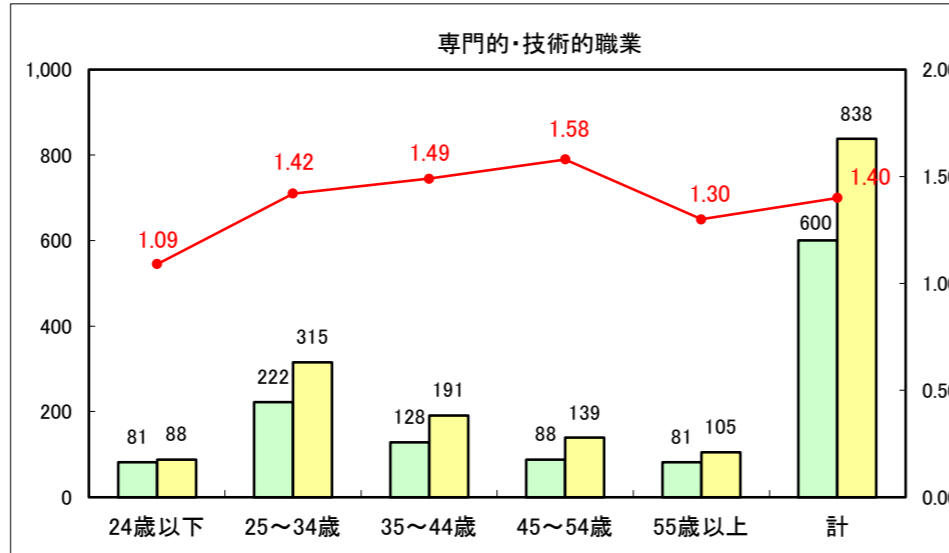

求人・求職バランスシート（常用+常用パート）〔ハローワーク青森〕

平成25年12月

求人・求職バランスシート（常用+常用パート）〔ハローワーク八戸〕

平成25年12月

求人・求職バランスシート（常用+常用パート）〔ハローワーク弘前〕

平成25年12月

求人・求職バランスシート（常用+常用パート） 【ハローワークむつつ】

平成25年12月