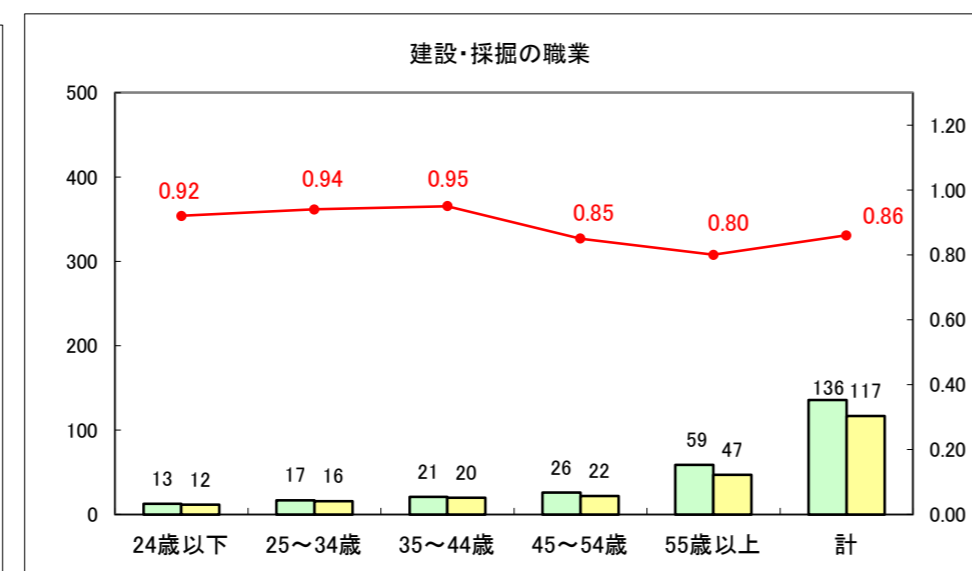

求人・求職バランスシート（常用＋常用パート）（ハローワーク五所川原）

平成25年11月