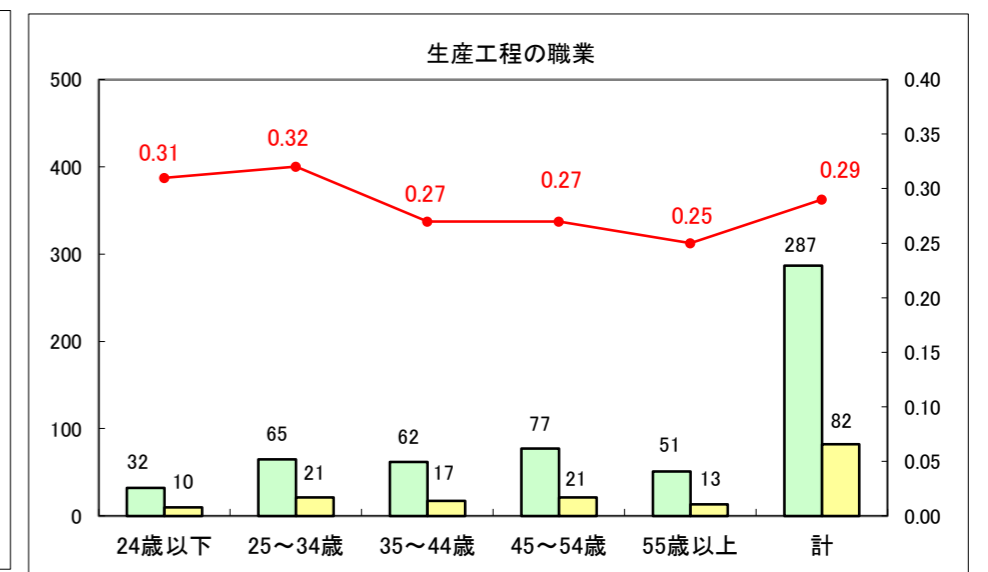

求人・求職バランスシート（常用＋常用パート）（ハローワーク五所川原）

平成25年11月