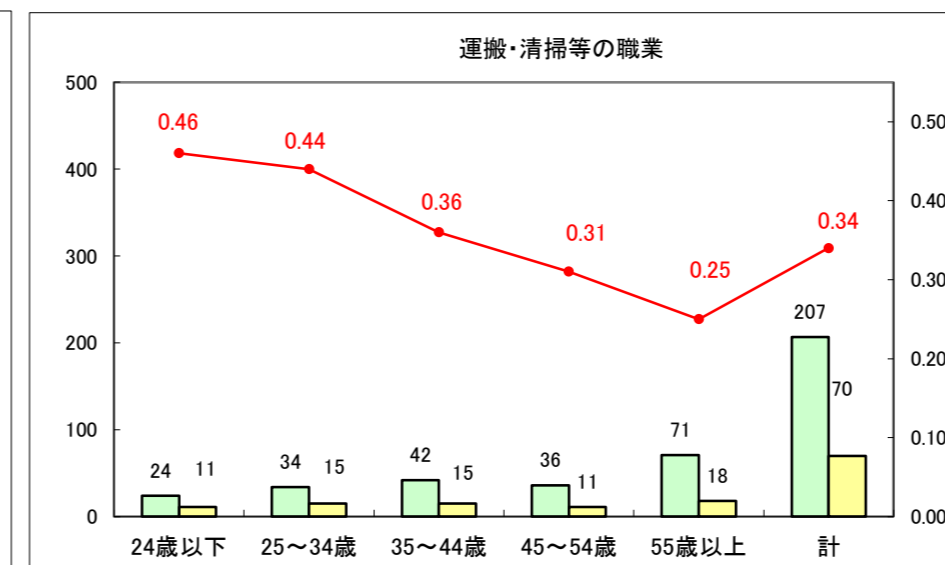

求人・求職バランスシート（常用+常用パート）〔ハローワーク黒石〕

平成25年12月