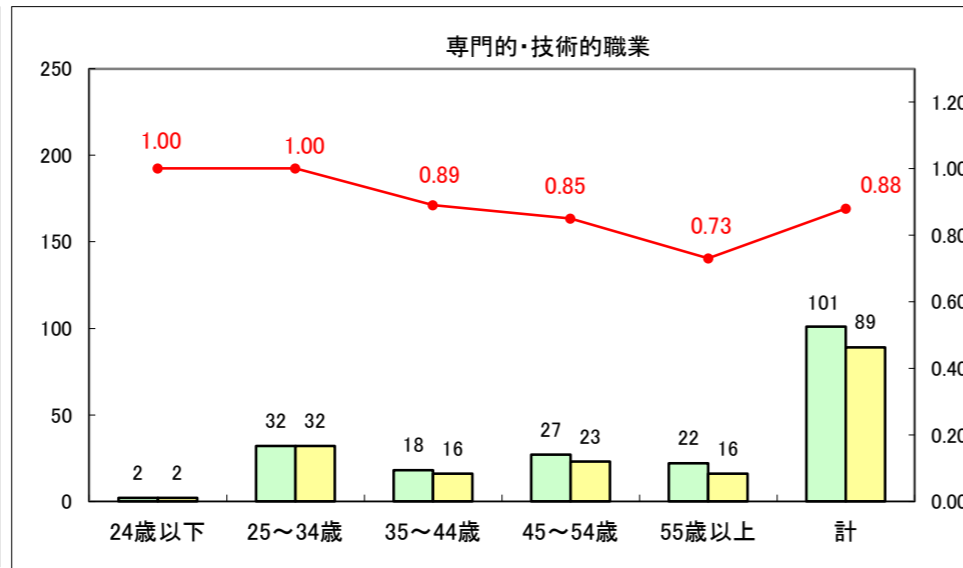

求人・求職バランスシート（常用+常用パート）〔ハローワーク黒石〕

平成25年12月