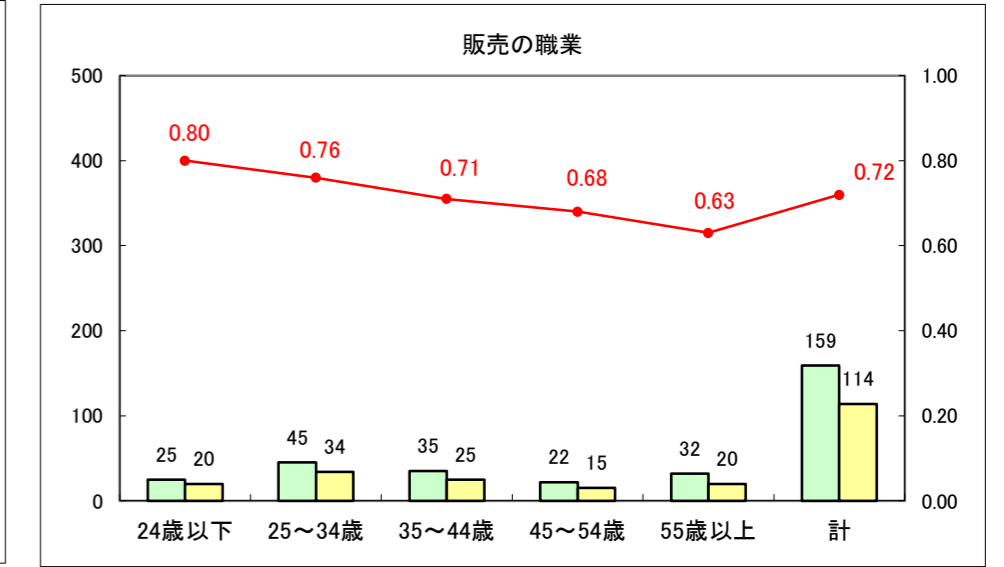

求人・求職バランスシート（常用+常用パート）〔ハローワーク野辺地〕

平成25年12月

求人・求職バランスシート（常用＋常用パート）（ハローワーク五所川原）

平成25年11月

求人・求職バランスシート（常用＋常用パート）〔ハローワーク三沢〕

平成25年12月

求人・求職バランスシート（常用＋常用パート）（ハローワーク＋和田）

平成25年12月