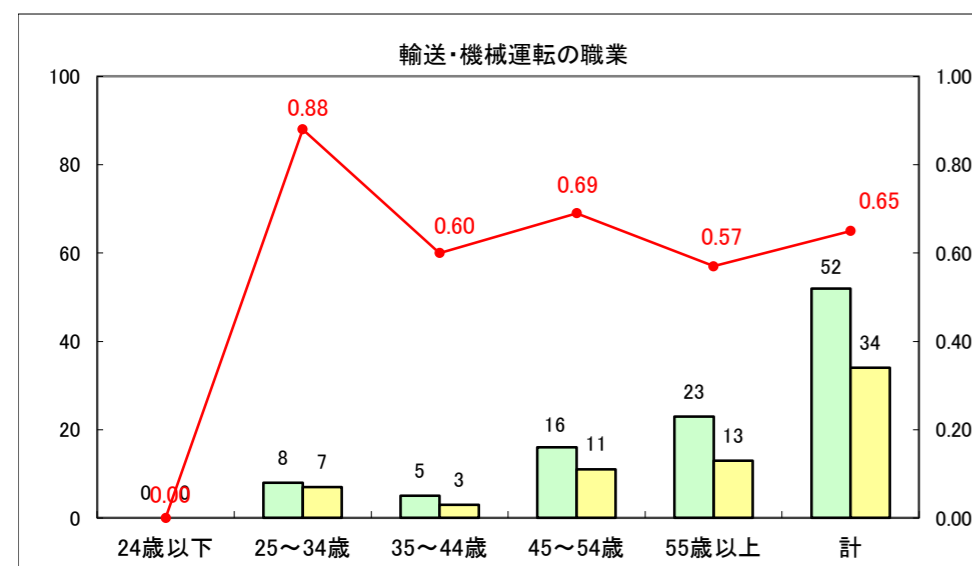

求人・求職バランスシート（常用+常用パート）〔ハローワーク野辺地〕

平成25年12月