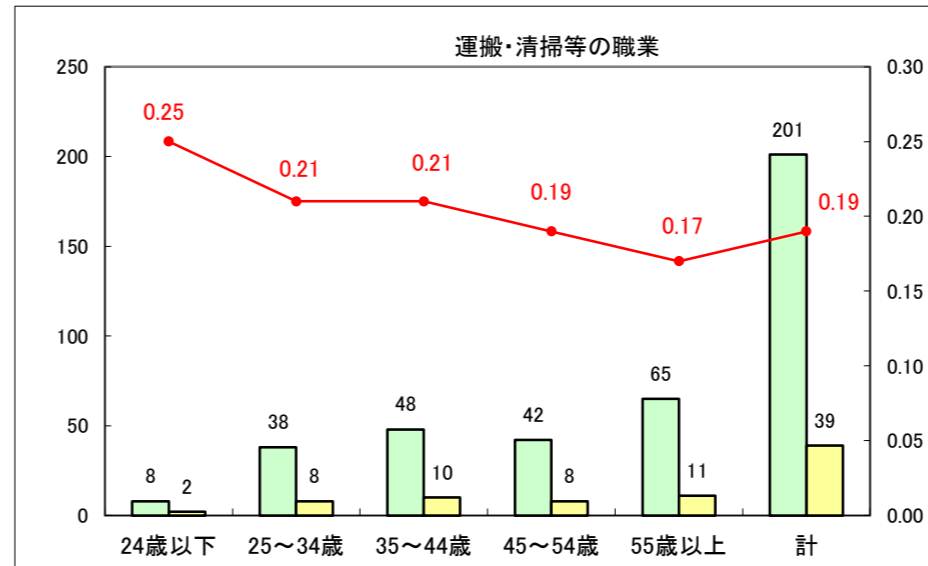

求人・求職バランスシート（常用+常用パート）〔ハローワーク青森〕

平成25年12月

求人・求職バランスシート（常用+常用パート）〔ハローワーク八戸〕

平成25年12月

求人・求職バランスシート（常用+常用パート）〔ハローワーク弘前〕

平成25年12月

求人・求職バランスシート（常用+常用パート） 【ハローワークむつつ】

平成25年12月