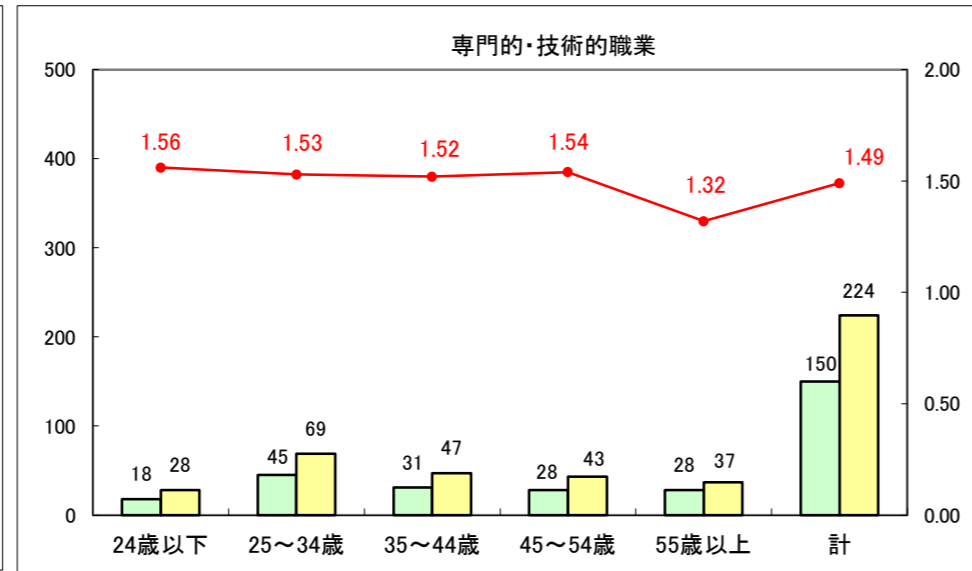

求人・求職バランスシート（常用＋常用パート）（ハローワーク五所川原）

平成25年11月