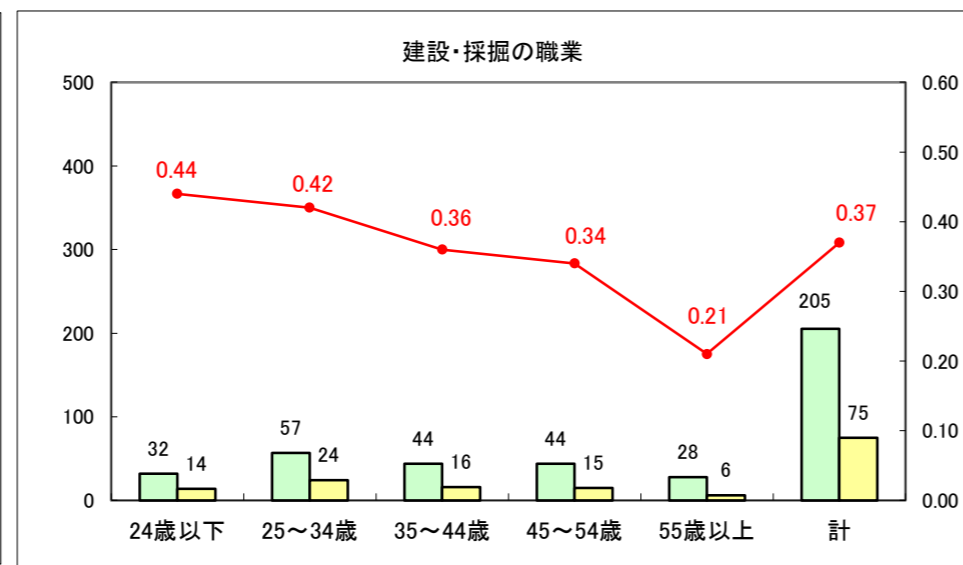

求人・求職バランスシート（常用+常用パート）〔ハローワーク黒石〕

平成25年12月