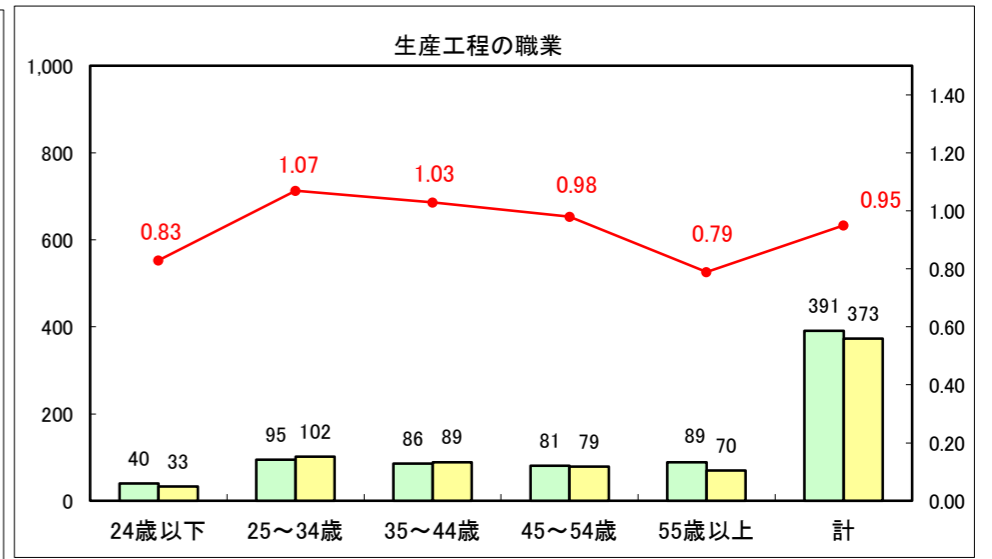

求人・求職バランスシート（常用+常用パート）〔ハローワーク青森〕

平成25年12月

求人・求職バランスシート（常用+常用パート）〔ハローワーク八戸〕

平成25年12月

求人・求職バランスシート（常用+常用パート）〔ハローワーク弘前〕

平成25年12月

求人・求職バランスシート（常用+常用パート） 【ハローワークむつつ】

平成25年12月