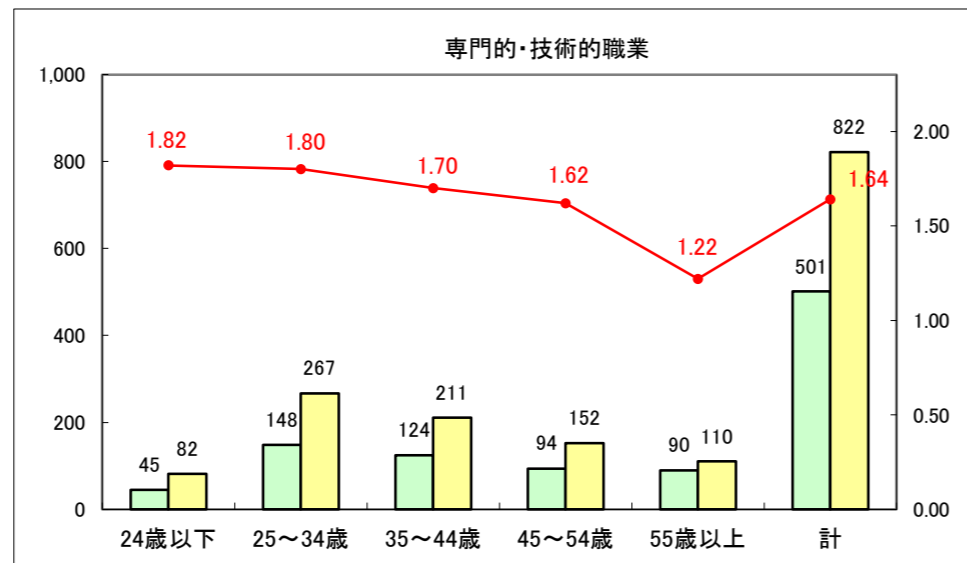

求人・求職バランスシート（常用+常用パート）〔ハローワーク青森〕

平成25年12月

求人・求職バランスシート（常用+常用パート）〔ハローワーク八戸〕

平成25年12月

求人・求職バランスシート（常用+常用パート）〔ハローワーク弘前〕

平成25年12月

求人・求職バランスシート（常用+常用パート） 【ハローワークむつつ】

平成25年12月