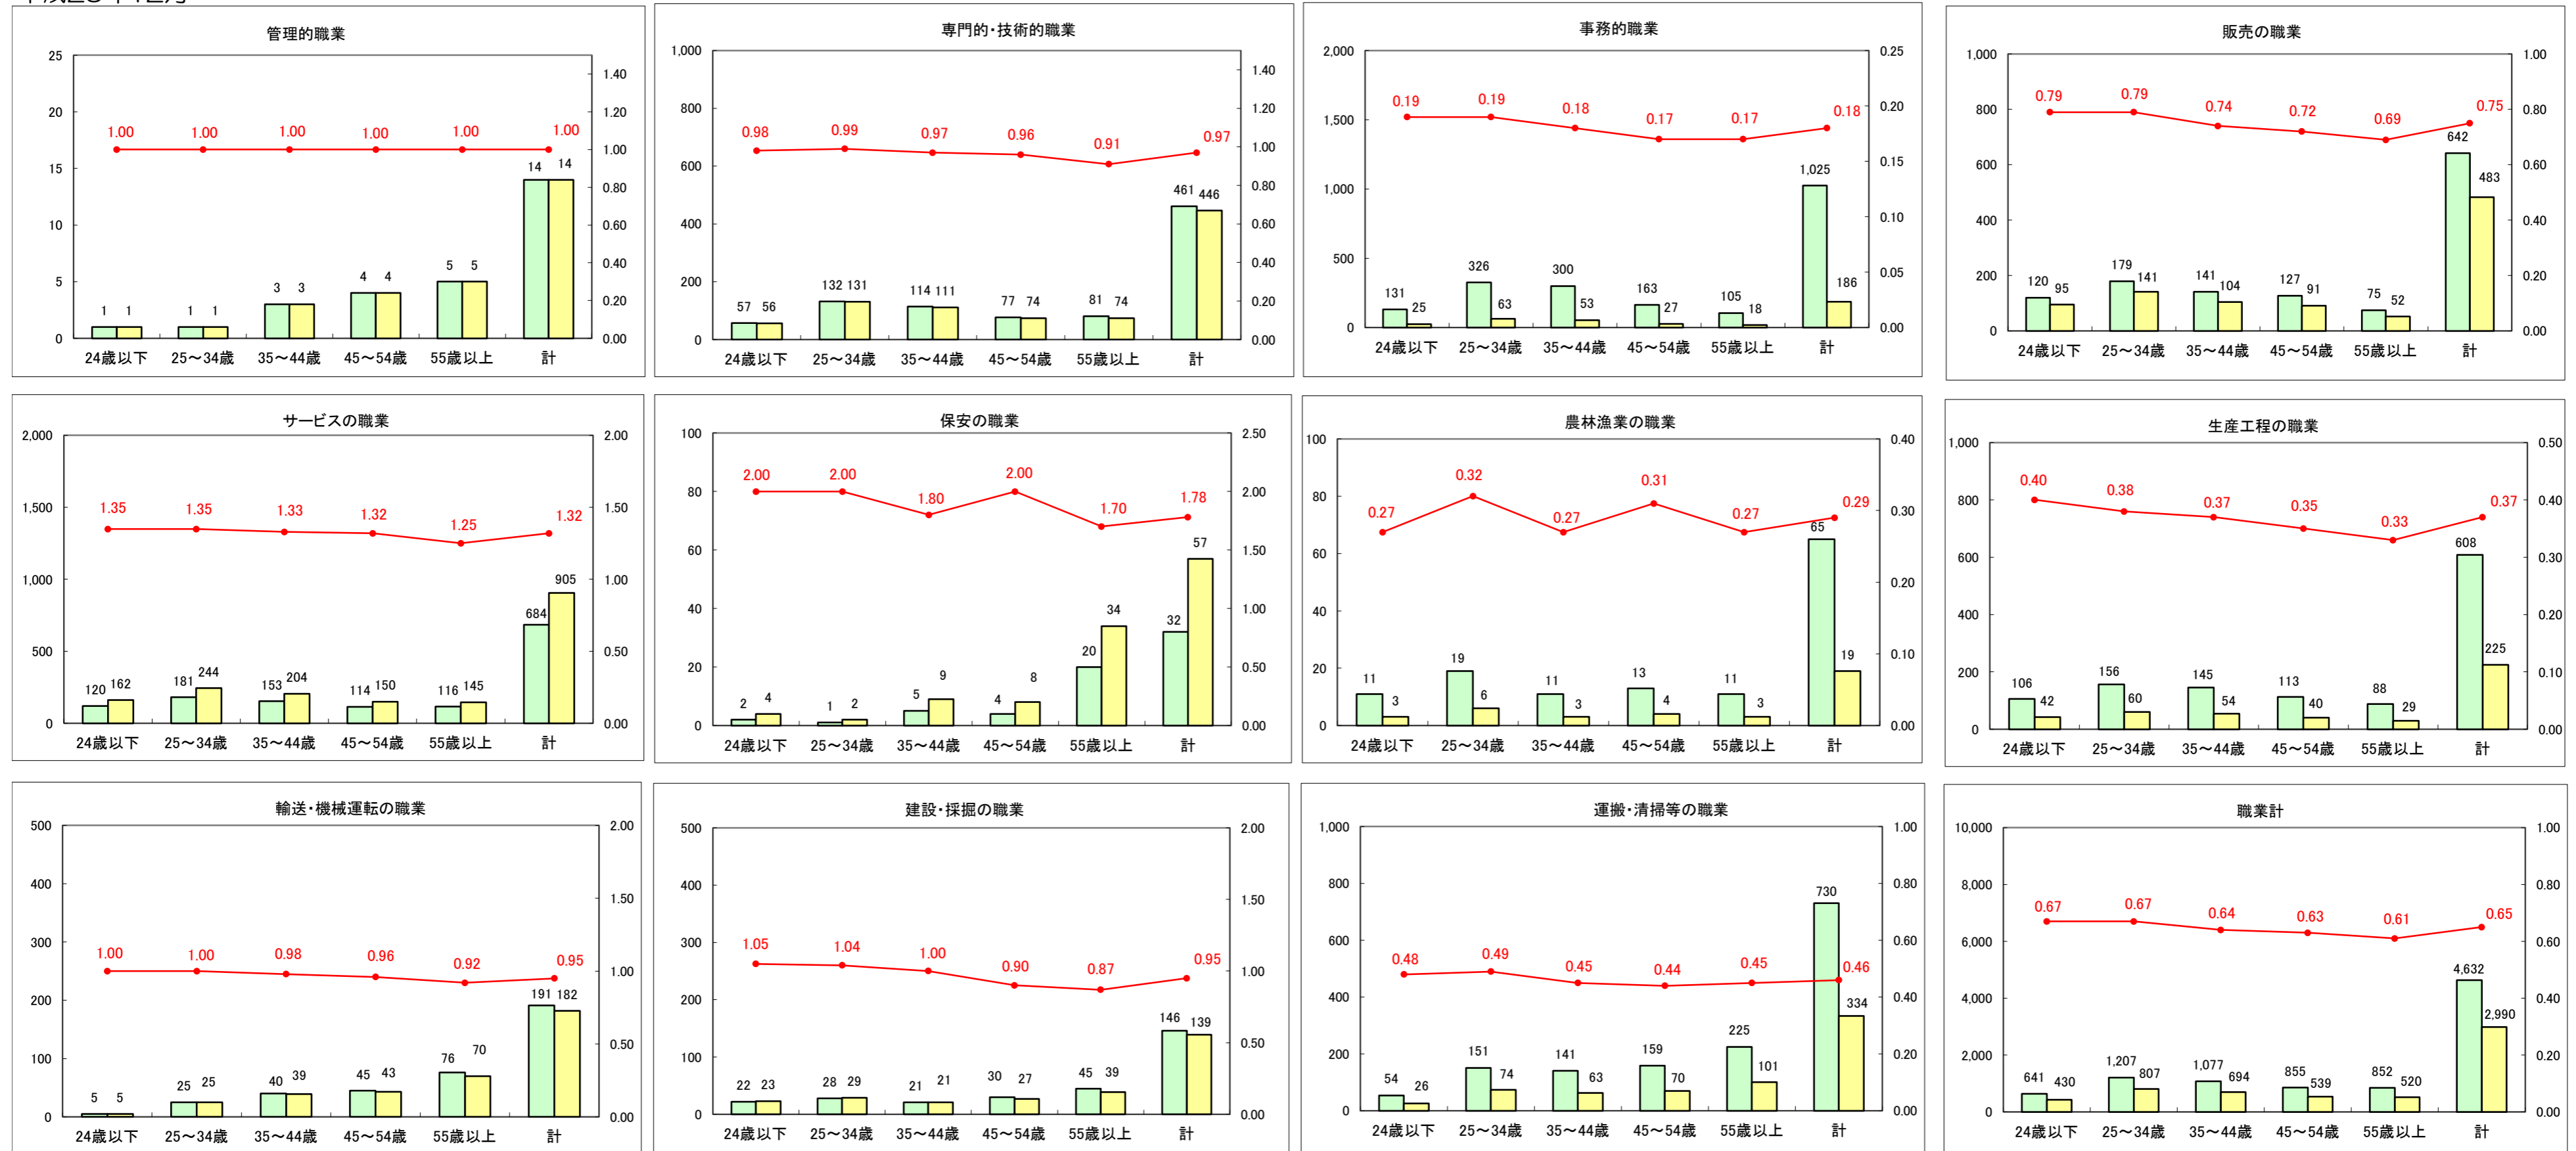

求人・求職バランスシート（常用+常用パート）〔ハローワーク青森〕

平成25年12月

求人・求職バランスシート（常用+常用パート）〔ハローワーク八戸〕

平成25年12月

求人・求職バランスシート（常用+常用パート）〔ハローワーク弘前〕

平成25年12月

求人・求職バランスシート（常用+常用パート） 【ハローワークむつつ】

平成25年12月

求人・求職バランスシート（常用+常用パート）〔ハローワーク野辺地〕

平成25年12月

求人・求職バランスシート（常用＋常用パート）（ハローワーク五所川原）

平成25年11月

求人・求職バランスシート（常用＋常用パート）〔ハローワーク三沢〕

平成25年12月

求人・求職バランスシート（常用＋常用パート）（ハローワーク＋和田）

平成25年12月