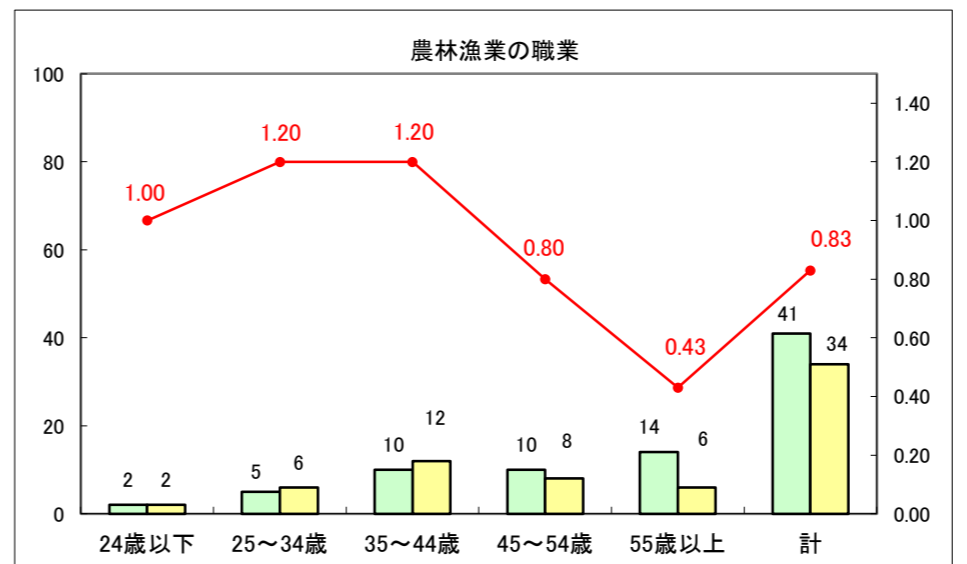

求人・求職バランスシート（常用+常用パート）〔ハローワーク青森〕

平成25年12月

求人・求職バランスシート（常用+常用パート）〔ハローワーク八戸〕

平成25年12月

求人・求職バランスシート（常用+常用パート）〔ハローワーク弘前〕

平成25年12月

求人・求職バランスシート（常用+常用パート） 【ハローワークむつつ】

平成25年12月