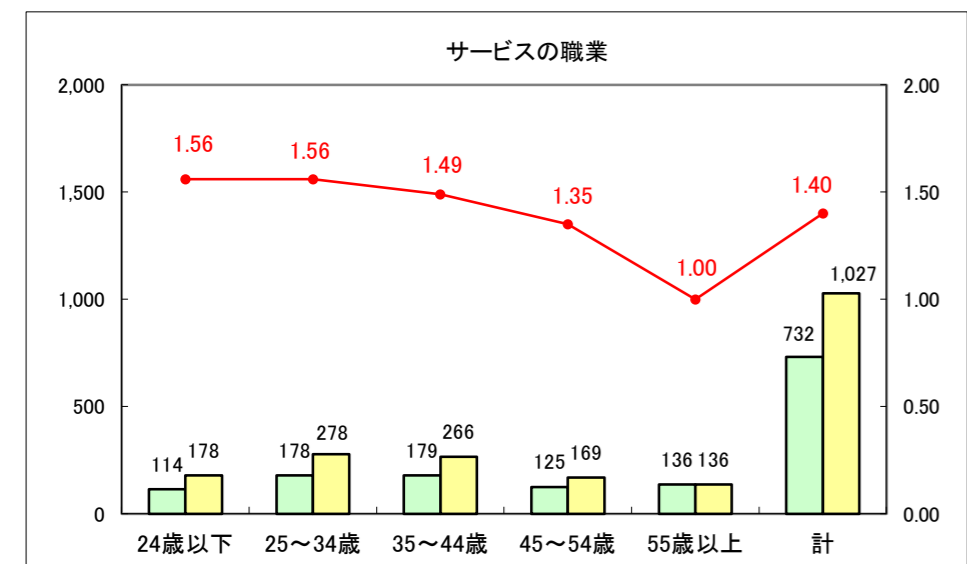

求人・求職バランスシート（常用+常用パート）〔ハローワーク青森〕

平成25年12月

求人・求職バランスシート（常用+常用パート）〔ハローワーク八戸〕

平成25年12月

求人・求職バランスシート（常用+常用パート）〔ハローワーク弘前〕

平成25年12月

求人・求職バランスシート（常用+常用パート） 【ハローワークむつつ】

平成25年12月