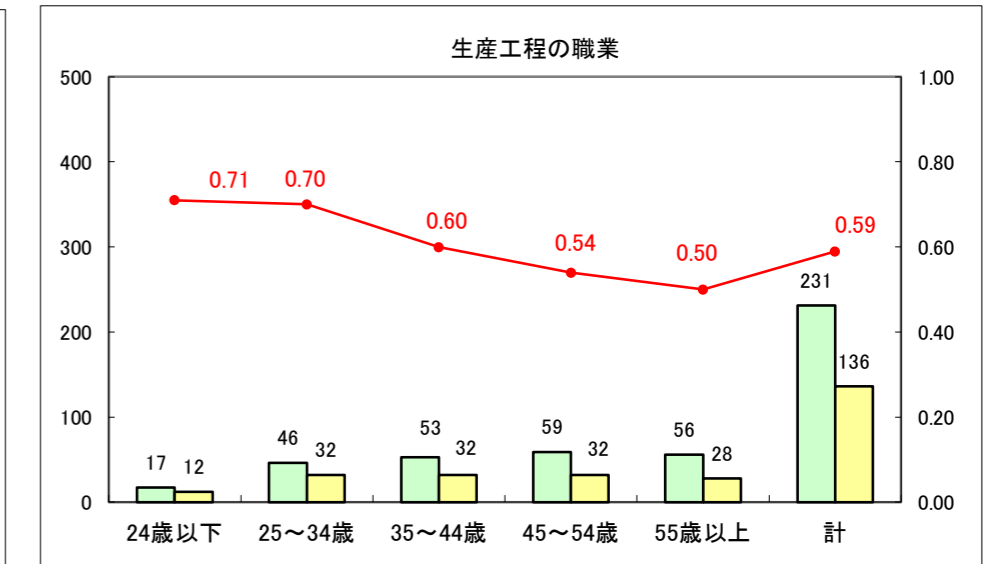

求人・求職バランスシート（常用+常用パート）〔ハローワーク野辺地〕

平成25年12月

求人・求職バランスシート（常用＋常用パート）（ハローワーク五所川原）

平成25年11月

求人・求職バランスシート（常用＋常用パート）〔ハローワーク三沢〕

平成25年12月

求人・求職バランスシート（常用＋常用パート）（ハローワーク＋和田）

平成25年12月