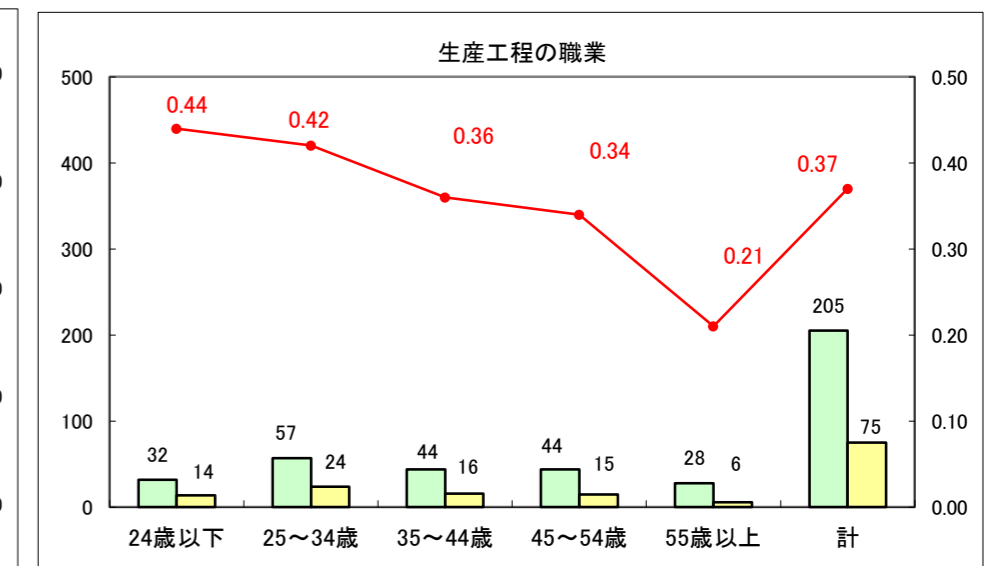

求人・求職バランスシート（常用+常用パート）〔ハローワーク黒石〕

平成25年12月