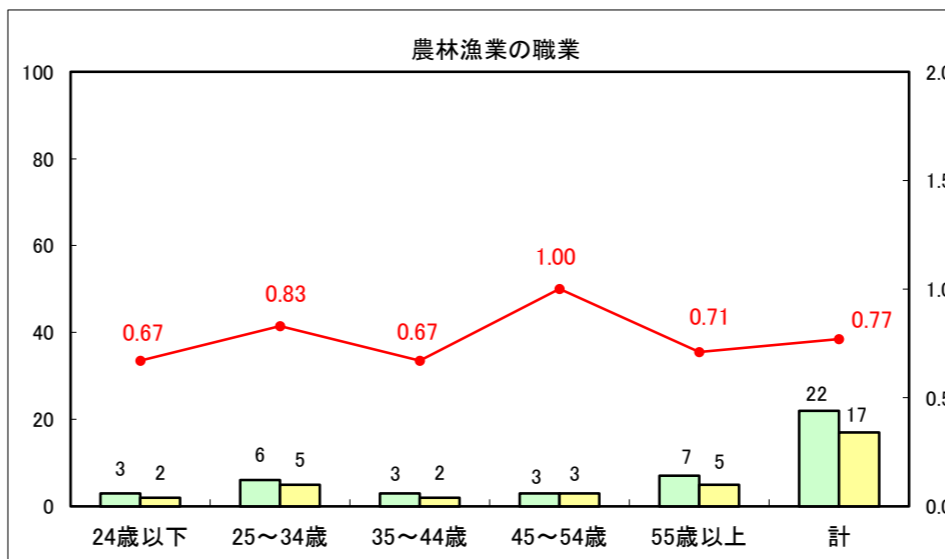

求人・求職バランスシート（常用+常用パート）〔ハローワーク青森〕

平成25年12月

求人・求職バランスシート（常用+常用パート）〔ハローワーク八戸〕

平成25年12月

求人・求職バランスシート（常用+常用パート）〔ハローワーク弘前〕

平成25年12月

求人・求職バランスシート（常用+常用パート） 【ハローワークむつつ】

平成25年12月