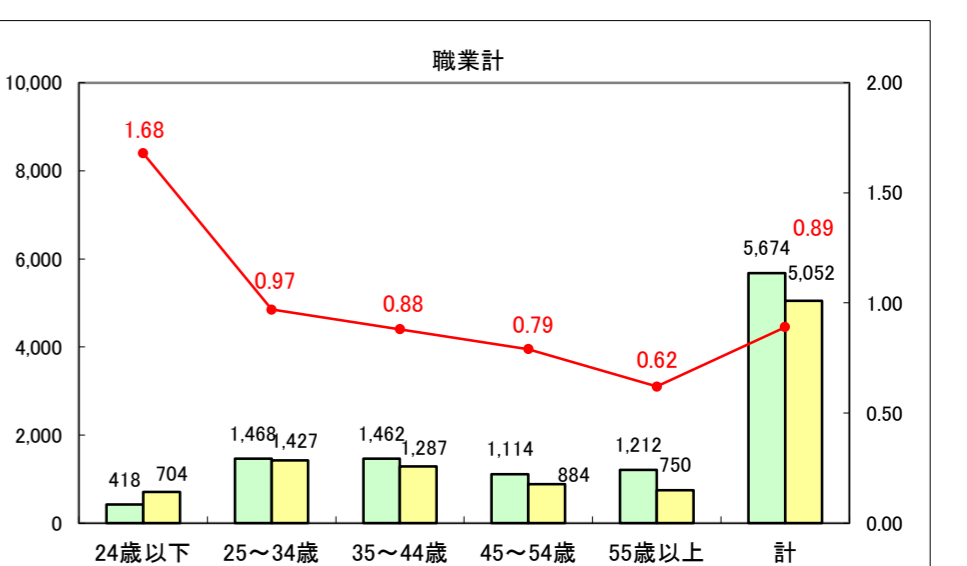

求人・求職バランスシート（常用+常用パート）〔ハローワーク青森〕

平成25年12月

求人・求職バランスシート（常用+常用パート）〔ハローワーク八戸〕

平成25年12月

求人・求職バランスシート（常用+常用パート）〔ハローワーク弘前〕

平成25年12月

求人・求職バランスシート（常用+常用パート） 【ハローワークむつつ】

平成25年12月