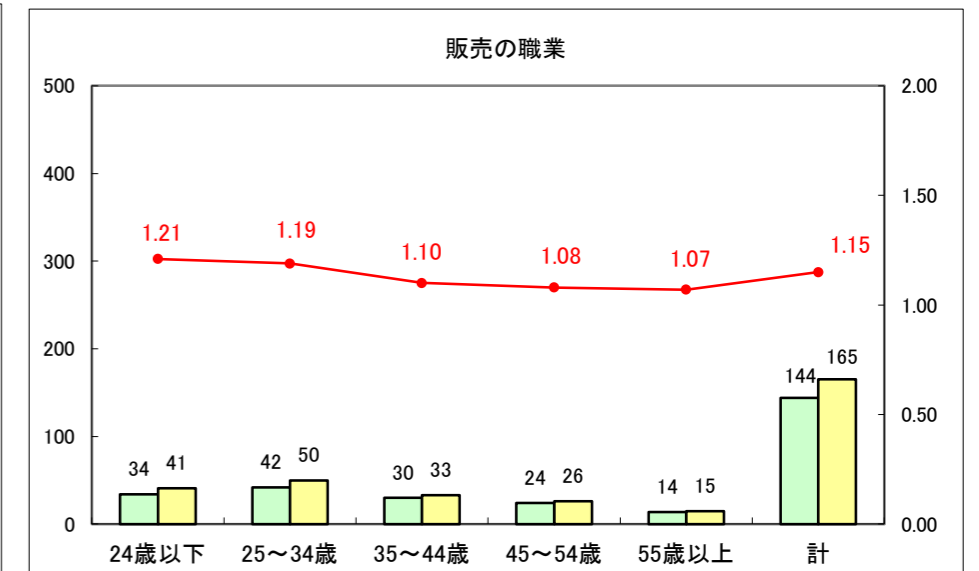

求人・求職バランスシート（常用+常用パート）〔ハローワーク青森〕

平成25年12月

求人・求職バランスシート（常用+常用パート）〔ハローワーク八戸〕

平成25年12月

求人・求職バランスシート（常用+常用パート）〔ハローワーク弘前〕

平成25年12月

求人・求職バランスシート（常用+常用パート） 【ハローワークむつつ】

平成25年12月