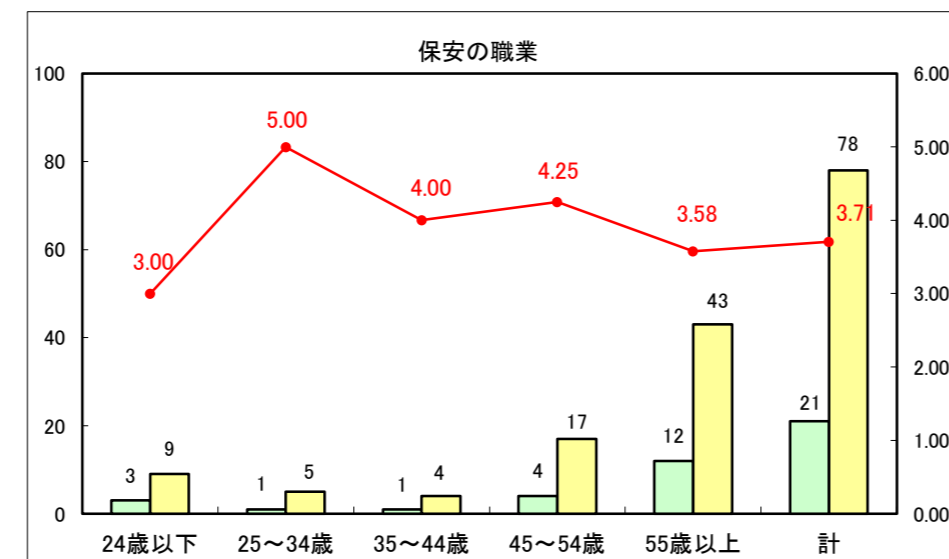

求人・求職バランスシート（常用+常用パート）〔ハローワーク青森〕

平成25年12月

求人・求職バランスシート（常用+常用パート）〔ハローワーク八戸〕

平成25年12月

求人・求職バランスシート（常用+常用パート）〔ハローワーク弘前〕

平成25年12月

求人・求職バランスシート（常用+常用パート） 【ハローワークむつつ】

平成25年12月