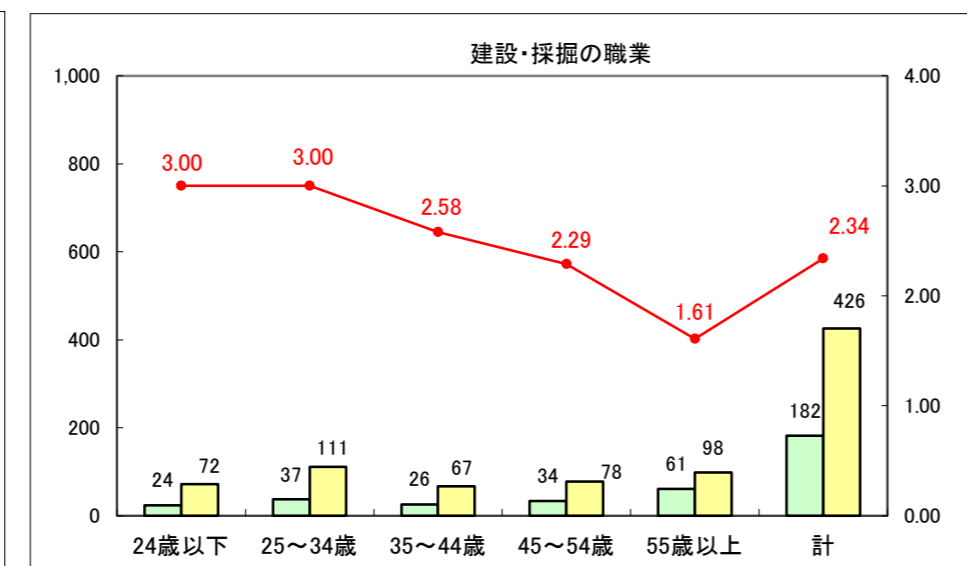

求人・求職バランスシート（常用+常用パート）〔ハローワーク青森〕

平成25年12月

求人・求職バランスシート（常用+常用パート）〔ハローワーク八戸〕

平成25年12月

求人・求職バランスシート（常用+常用パート）〔ハローワーク弘前〕

平成25年12月

求人・求職バランスシート（常用+常用パート） 【ハローワークむつつ】

平成25年12月