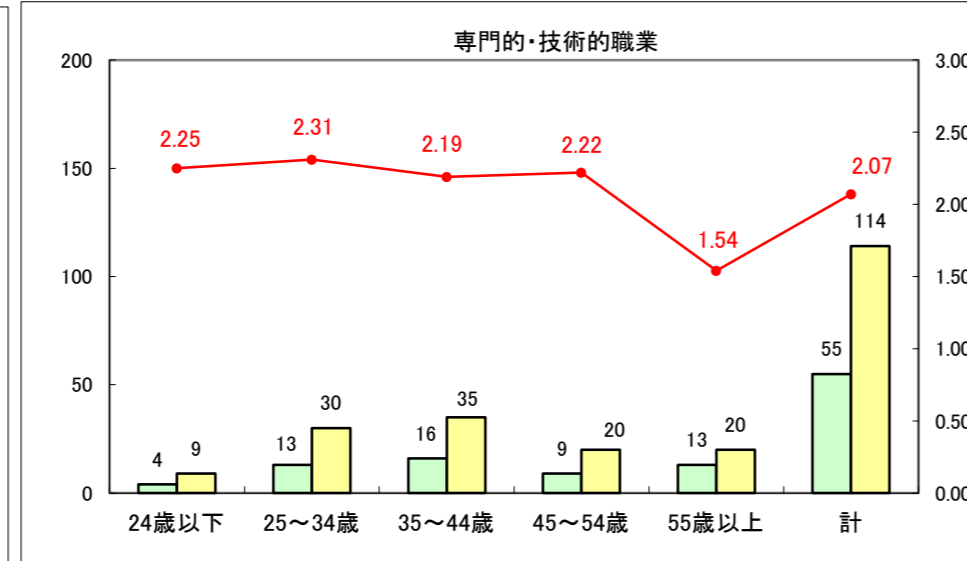

求人・求職バランスシート（常用+常用パート）〔ハローワーク野辺地〕

平成25年12月