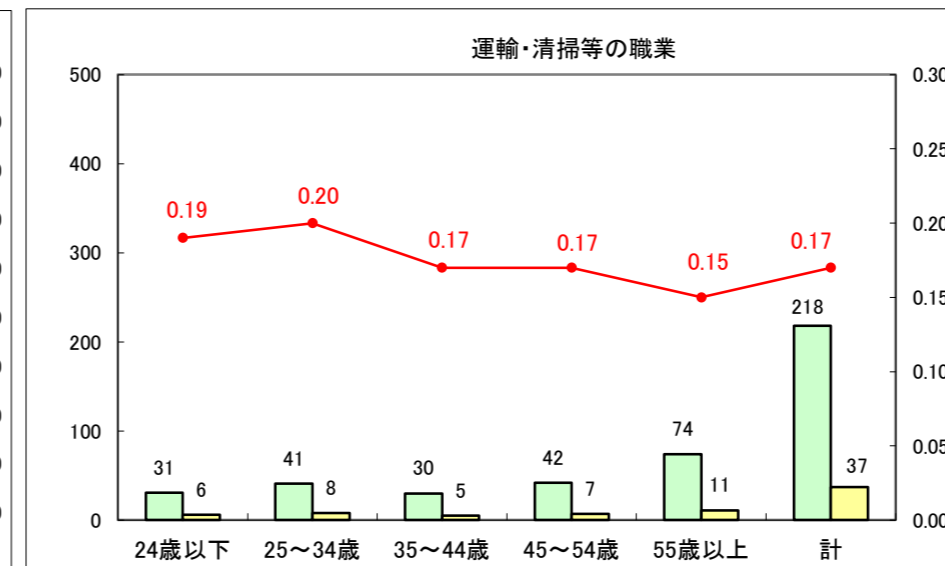

求人・求職バランスシート（常用+常用パート）〔ハローワーク野辺地〕

平成25年12月