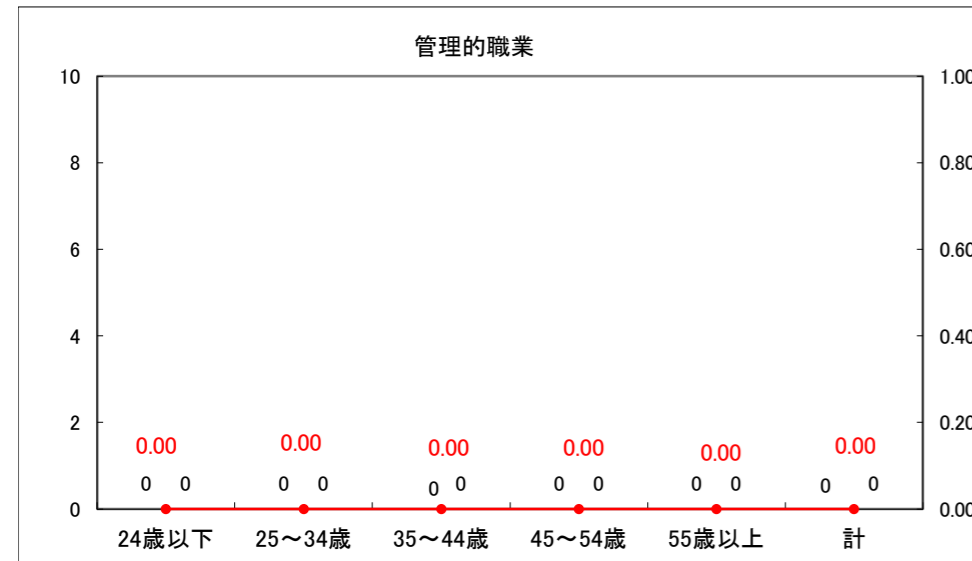

求人・求職バランスシート（常用+常用パート）〔ハローワーク野辺地〕

平成25年12月