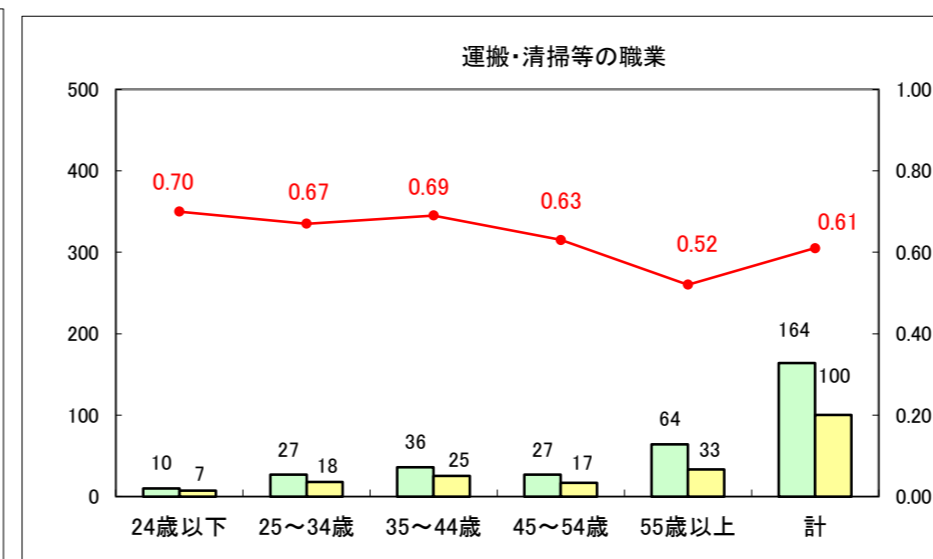

求人・求職バランスシート（常用+常用パート）〔ハローワーク野辺地〕

平成25年12月

求人・求職バランスシート（常用＋常用パート）（ハローワーク五所川原）

平成25年11月

求人・求職バランスシート（常用＋常用パート）〔ハローワーク三沢〕

平成25年12月

求人・求職バランスシート（常用＋常用パート）（ハローワーク＋和田）

平成25年12月