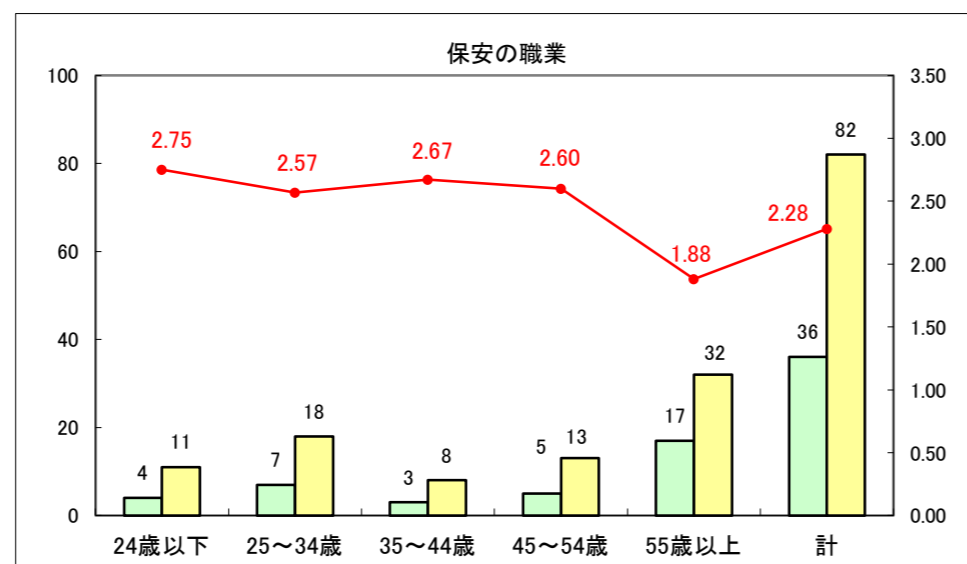

求人・求職バランスシート（常用+常用パート）〔ハローワーク青森〕

平成25年12月

求人・求職バランスシート（常用+常用パート）〔ハローワーク八戸〕

平成25年12月

求人・求職バランスシート（常用+常用パート）〔ハローワーク弘前〕

平成25年12月

求人・求職バランスシート（常用+常用パート） 【ハローワークむつつ】

平成25年12月