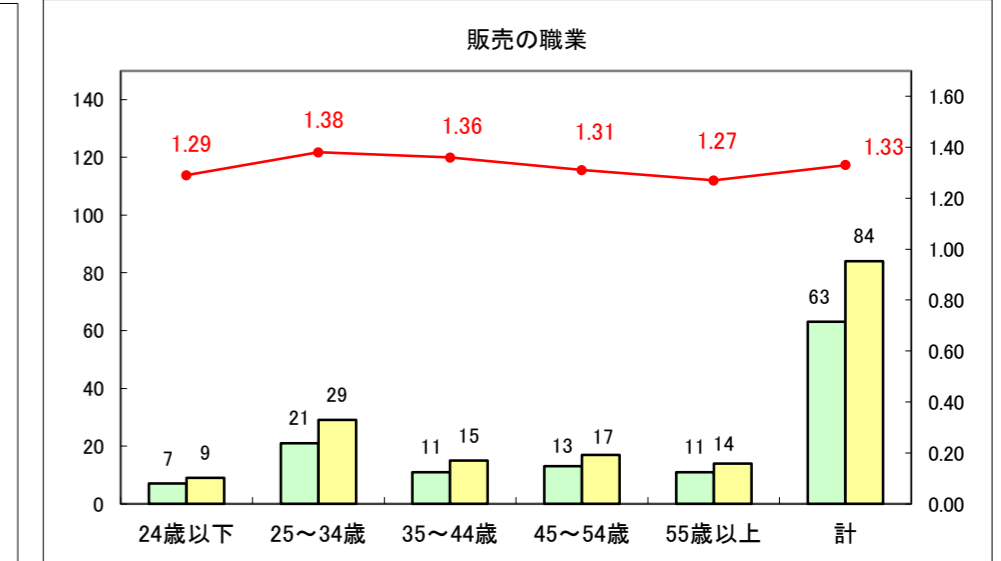

求人・求職バランスシート（常用+常用パート）〔ハローワーク野辺地〕

平成25年12月