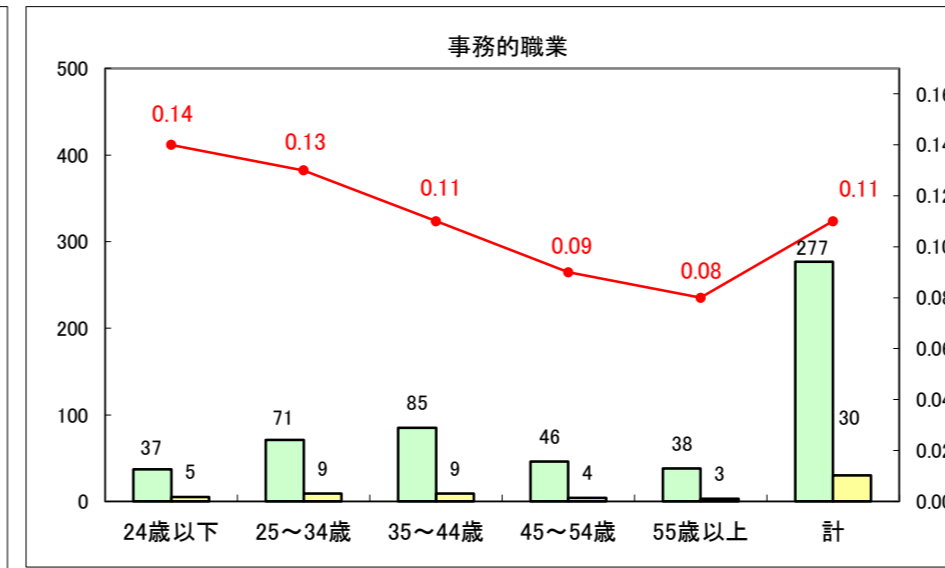

求人・求職バランスシート（常用+常用パート）〔ハローワーク黒石〕

平成25年12月