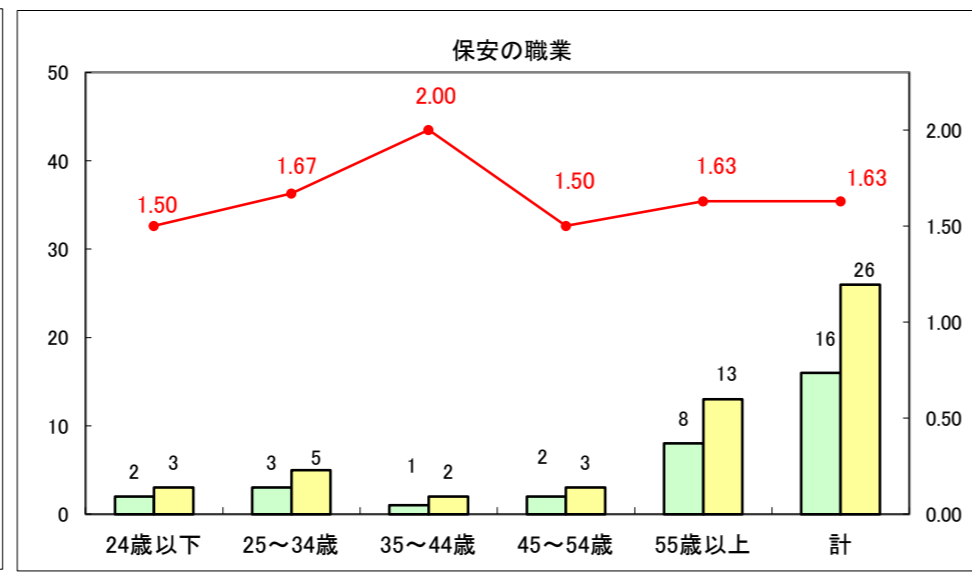

求人・求職バランスシート（常用＋常用パート）（ハローワーク五所川原）

平成25年11月