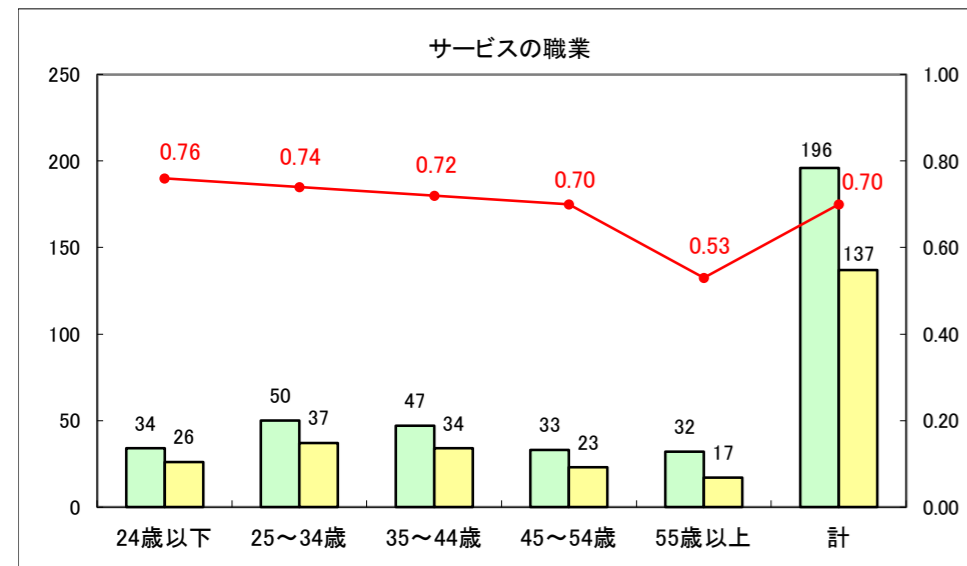

求人・求職バランスシート（常用+常用パート）〔ハローワーク黒石〕

平成25年12月