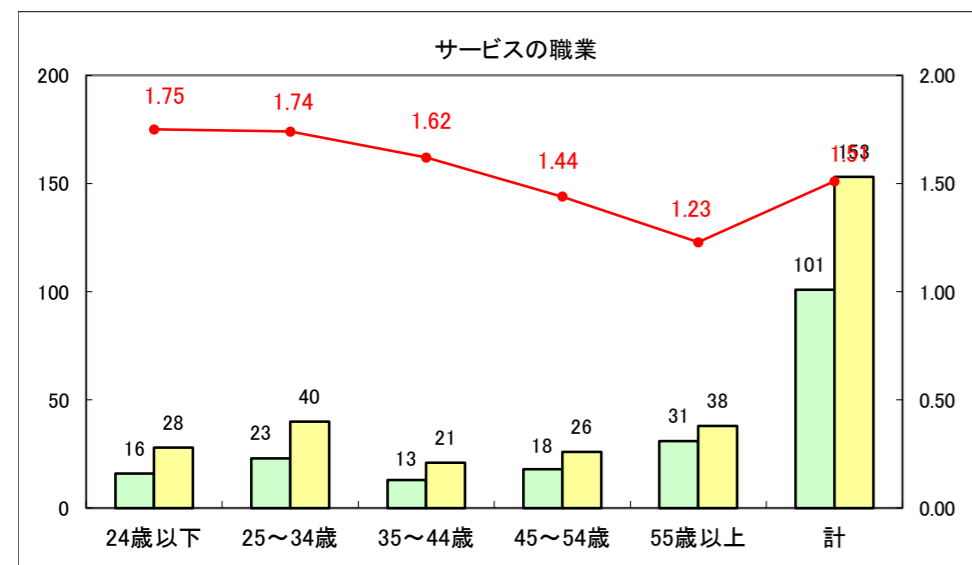

求人・求職バランスシート（常用+常用パート）〔ハローワーク野辺地〕

平成25年12月