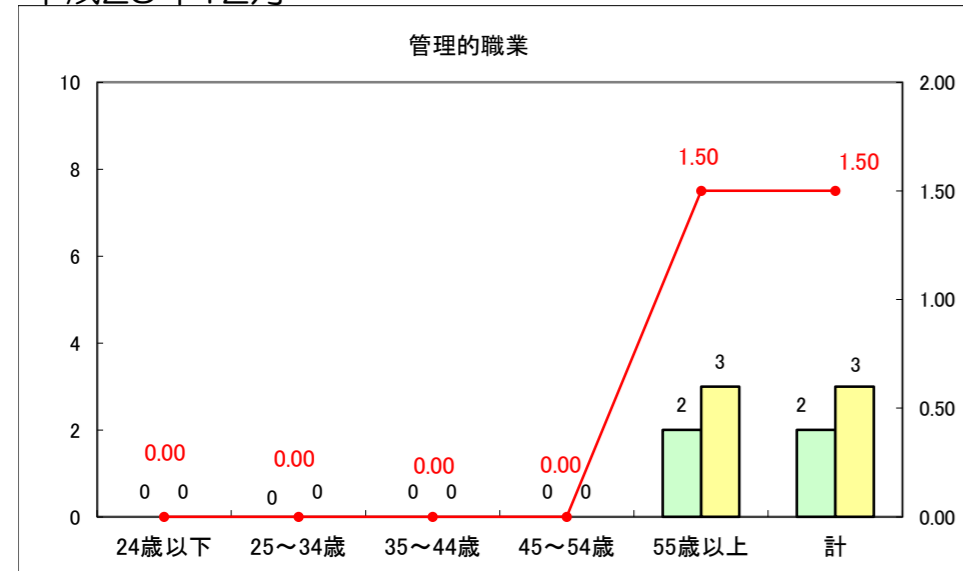

求人・求職バランスシート（常用+常用パート）〔ハローワーク青森〕

平成25年12月

求人・求職バランスシート（常用+常用パート）〔ハローワーク八戸〕

平成25年12月

求人・求職バランスシート（常用+常用パート）〔ハローワーク弘前〕

平成25年12月

求人・求職バランスシート（常用+常用パート） 【ハローワークむつつ】

平成25年12月