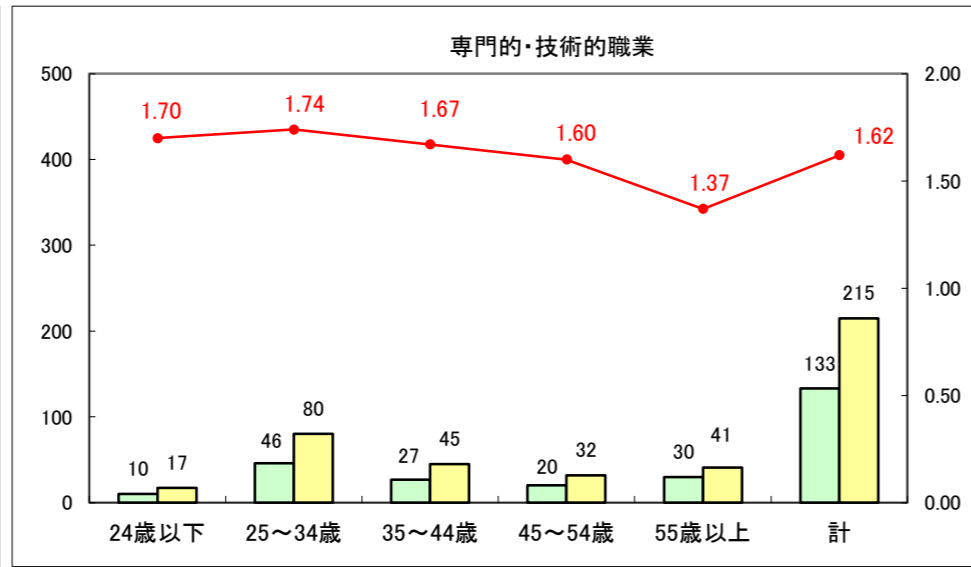

求人・求職バランスシート（常用+常用パート）〔ハローワーク野辺地〕

平成25年12月

求人・求職バランスシート（常用＋常用パート）（ハローワーク五所川原）

平成25年11月

求人・求職バランスシート（常用＋常用パート）〔ハローワーク三沢〕

平成25年12月

求人・求職バランスシート（常用＋常用パート）（ハローワーク＋和田）

平成25年12月