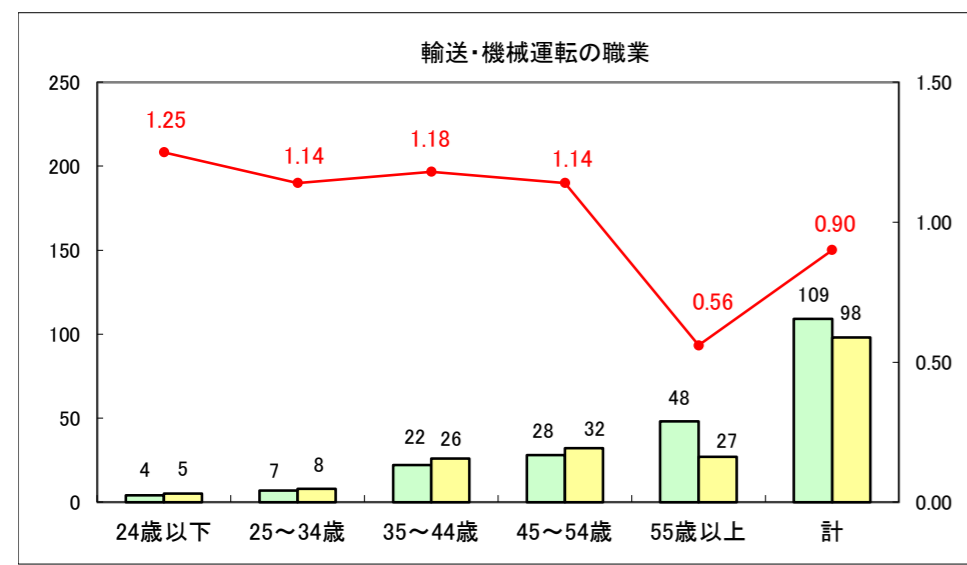

求人・求職バランスシート（常用+常用パート）〔ハローワーク黒石〕

平成25年12月