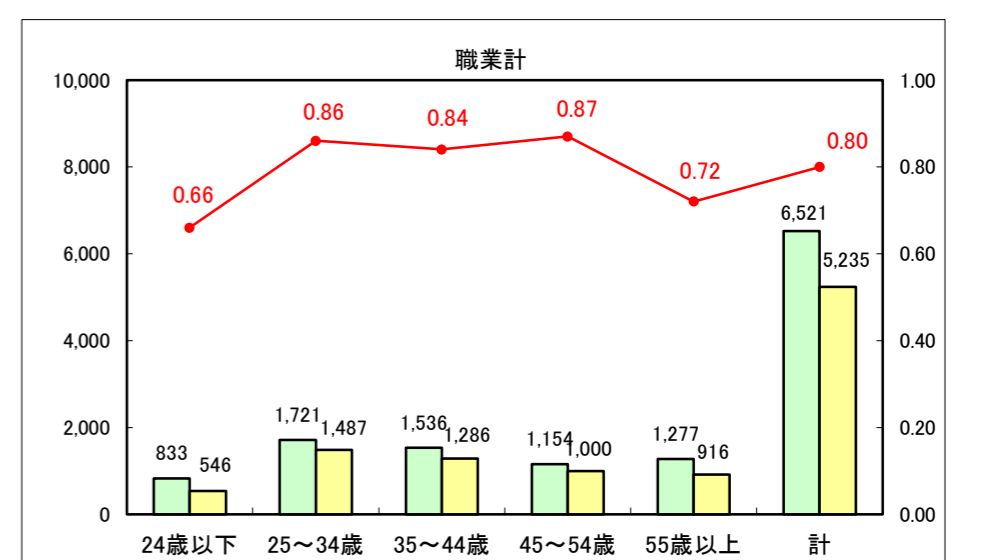

求人・求職バランスシート（常用+常用パート）〔ハローワーク青森〕

平成25年12月

求人・求職バランスシート（常用+常用パート）〔ハローワーク八戸〕

平成25年12月

求人・求職バランスシート（常用+常用パート）〔ハローワーク弘前〕

平成25年12月

求人・求職バランスシート（常用+常用パート） 【ハローワークむつつ】

平成25年12月