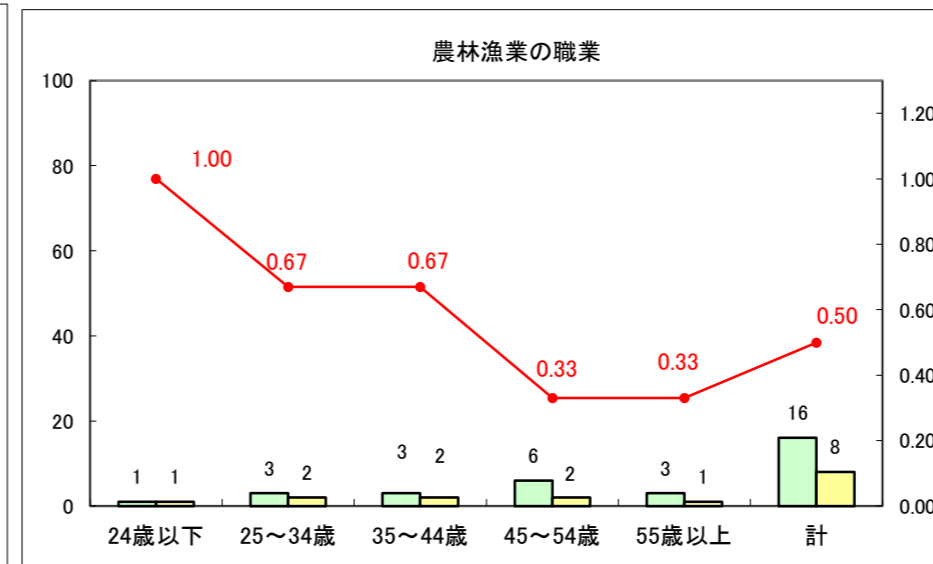

求人・求職バランスシート（常用+常用パート）〔ハローワーク野辺地〕

平成25年12月

求人・求職バランスシート（常用＋常用パート）（ハローワーク五所川原）

平成25年11月

求人・求職バランスシート（常用＋常用パート）〔ハローワーク三沢〕

平成25年12月

求人・求職バランスシート（常用＋常用パート）（ハローワーク＋和田）

平成25年12月