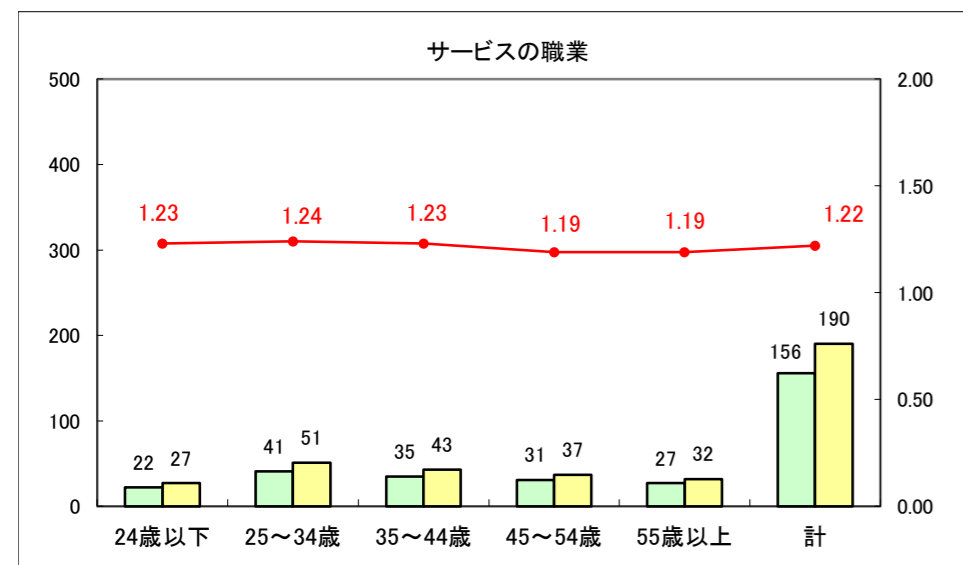

求人・求職バランスシート（常用+常用パート）〔ハローワーク青森〕

平成25年12月

求人・求職バランスシート（常用+常用パート）〔ハローワーク八戸〕

平成25年12月

求人・求職バランスシート（常用+常用パート）〔ハローワーク弘前〕

平成25年12月

求人・求職バランスシート（常用+常用パート） 【ハローワークむつつ】

平成25年12月