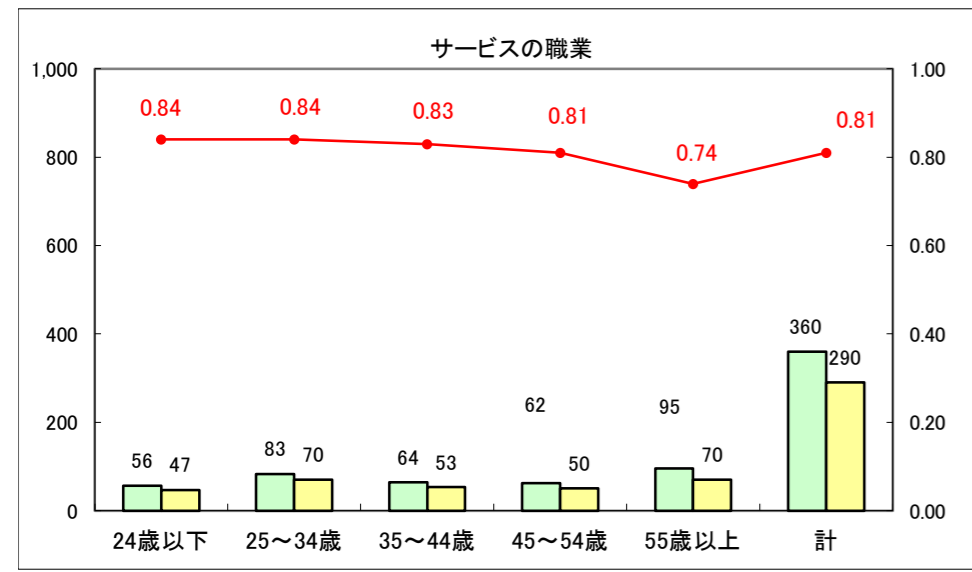

求人・求職バランスシート（常用＋常用パート）（ハローワーク五所川原）

平成25年11月