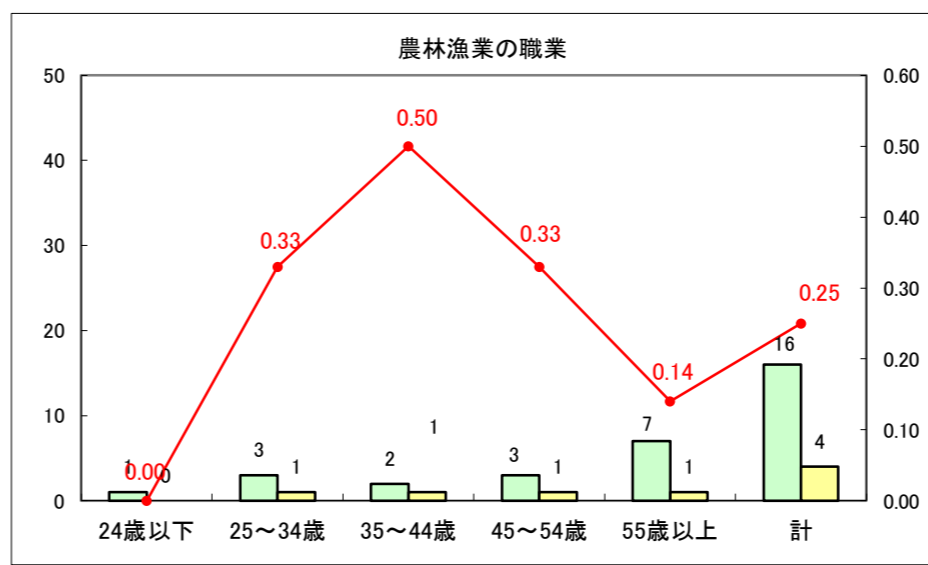

求人・求職バランスシート（常用+常用パート）〔ハローワーク青森〕

平成25年12月

求人・求職バランスシート（常用+常用パート）〔ハローワーク八戸〕

平成25年12月

求人・求職バランスシート（常用+常用パート）〔ハローワーク弘前〕

平成25年12月

求人・求職バランスシート（常用+常用パート） 【ハローワークむつつ】

平成25年12月