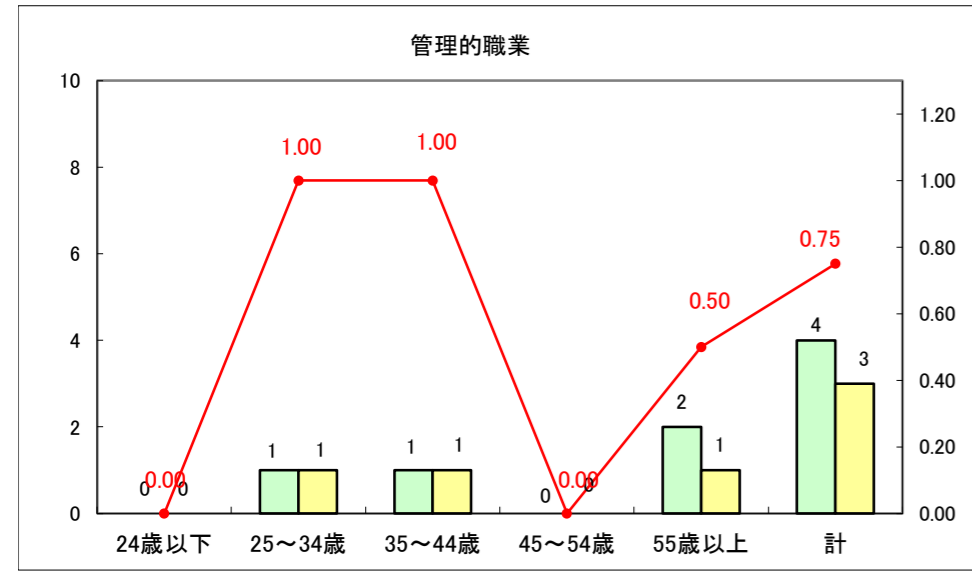

求人・求職バランスシート（常用＋常用パート）（ハローワーク五所川原）

平成25年11月