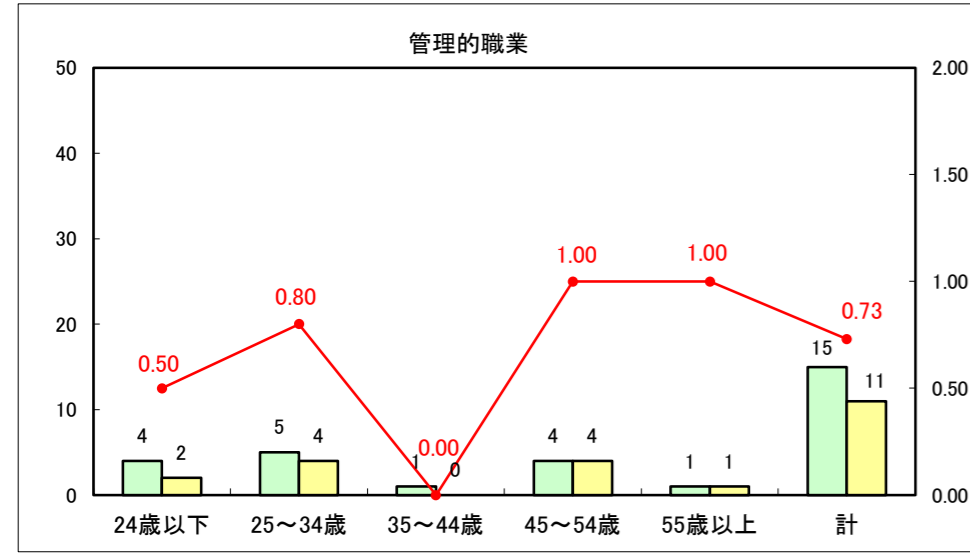

求人・求職バランスシート（常用+常用パート）〔ハローワーク青森〕

平成25年12月

求人・求職バランスシート（常用+常用パート）〔ハローワーク八戸〕

平成25年12月

求人・求職バランスシート（常用+常用パート）〔ハローワーク弘前〕

平成25年12月

求人・求職バランスシート（常用+常用パート） 【ハローワークむつつ】

平成25年12月