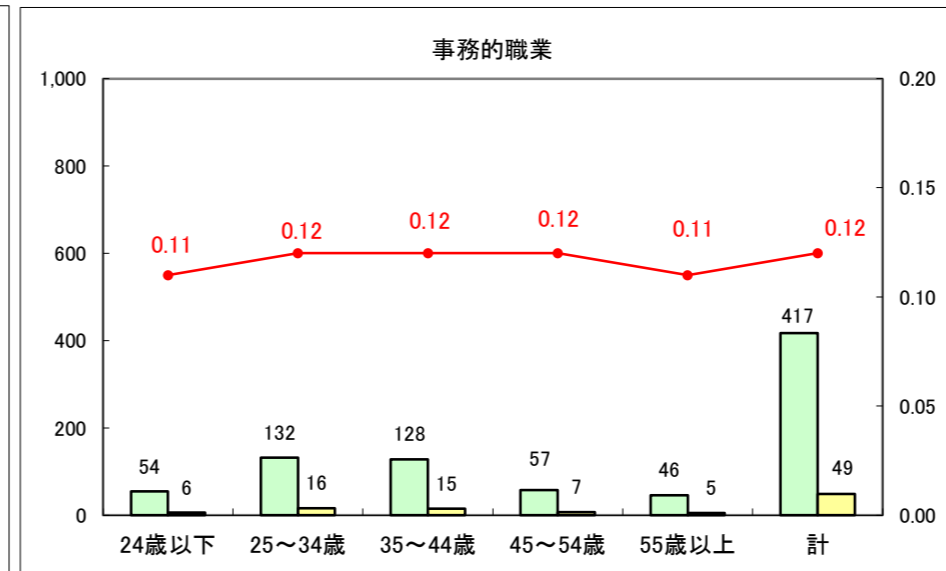

求人・求職バランスシート（常用＋常用パート）（ハローワーク五所川原）

平成25年11月