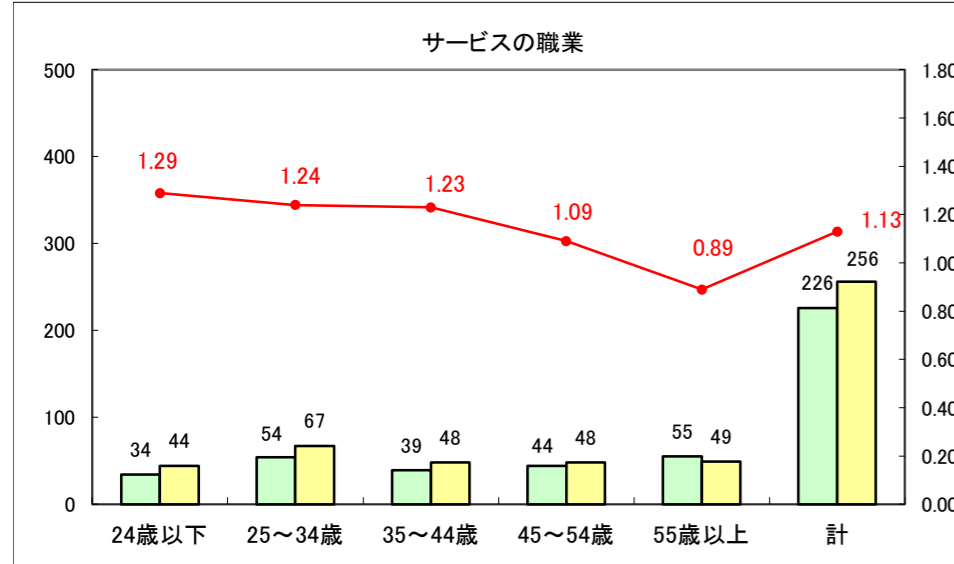

求人・求職バランスシート（常用+常用パート）〔ハローワーク野辺地〕

平成25年12月

求人・求職バランスシート（常用＋常用パート）（ハローワーク五所川原）

平成25年11月

求人・求職バランスシート（常用＋常用パート）〔ハローワーク三沢〕

平成25年12月

求人・求職バランスシート（常用＋常用パート）（ハローワーク＋和田）

平成25年12月