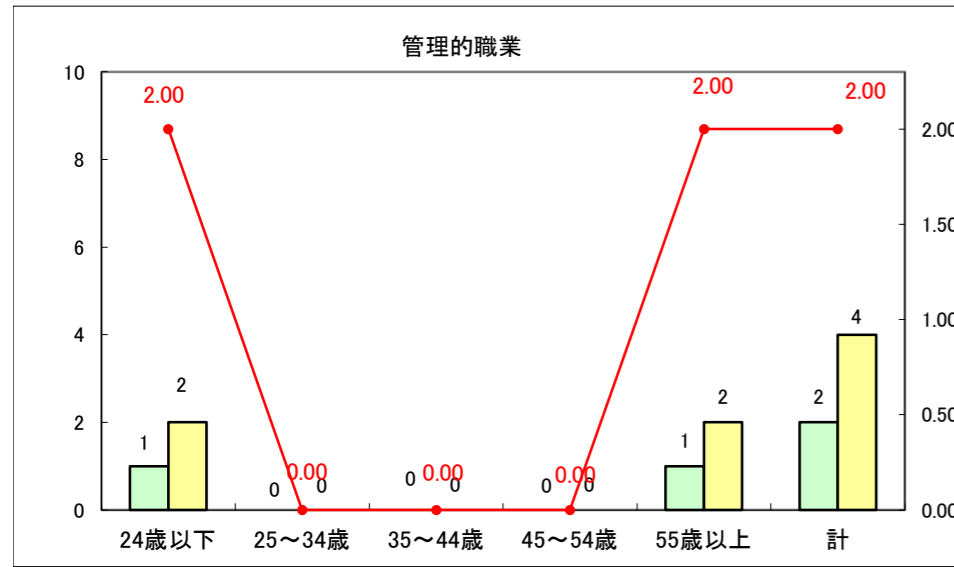

求人・求職バランスシート（常用+常用パート）〔ハローワーク野辺地〕

平成25年12月

求人・求職バランスシート（常用＋常用パート）（ハローワーク五所川原）

平成25年11月

求人・求職バランスシート（常用＋常用パート）〔ハローワーク三沢〕

平成25年12月

求人・求職バランスシート（常用＋常用パート）（ハローワーク＋和田）

平成25年12月