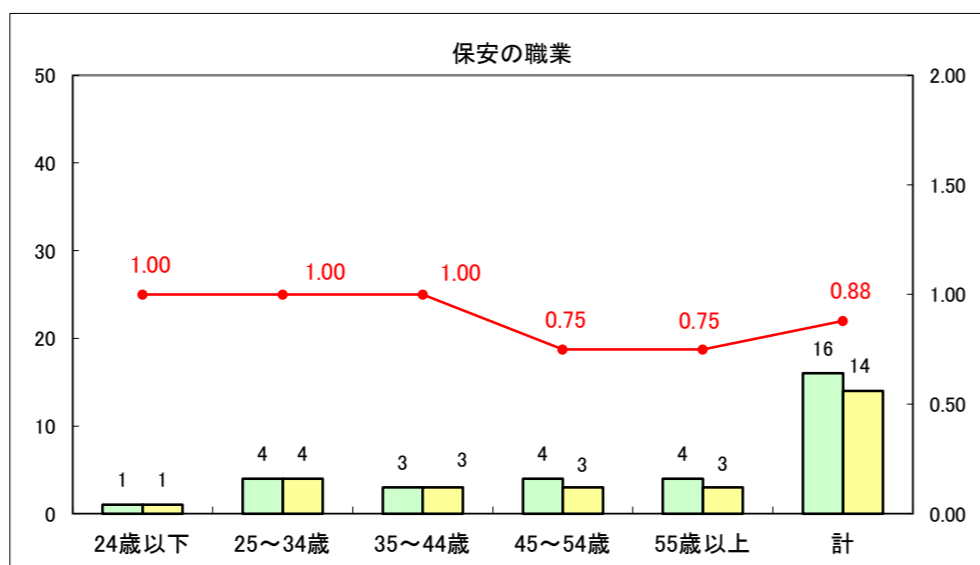

求人・求職バランスシート（常用+常用パート）〔ハローワーク青森〕

平成25年12月

求人・求職バランスシート（常用+常用パート）〔ハローワーク八戸〕

平成25年12月

求人・求職バランスシート（常用+常用パート）〔ハローワーク弘前〕

平成25年12月

求人・求職バランスシート（常用+常用パート） 【ハローワークむつつ】

平成25年12月