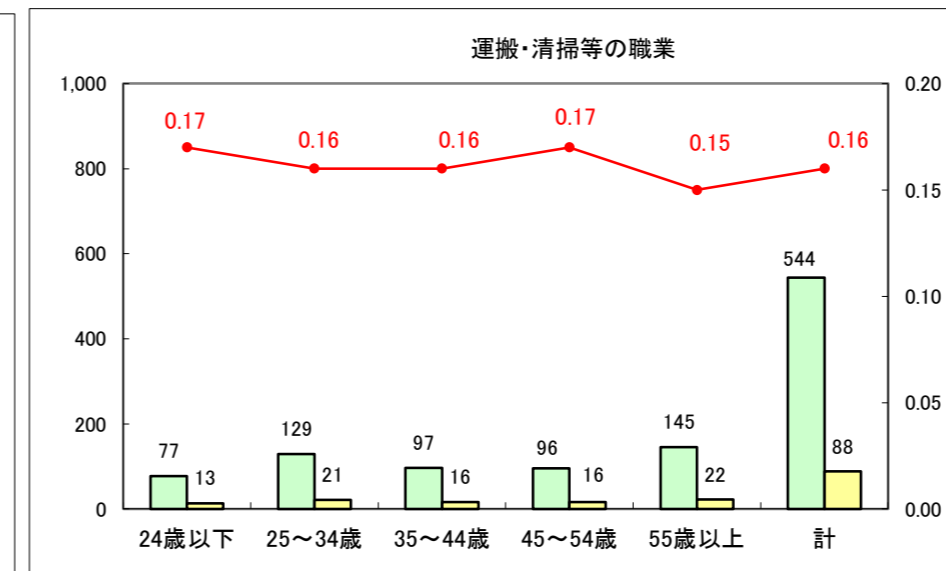

求人・求職バランスシート（常用＋常用パート）（ハローワーク五所川原）

平成25年11月