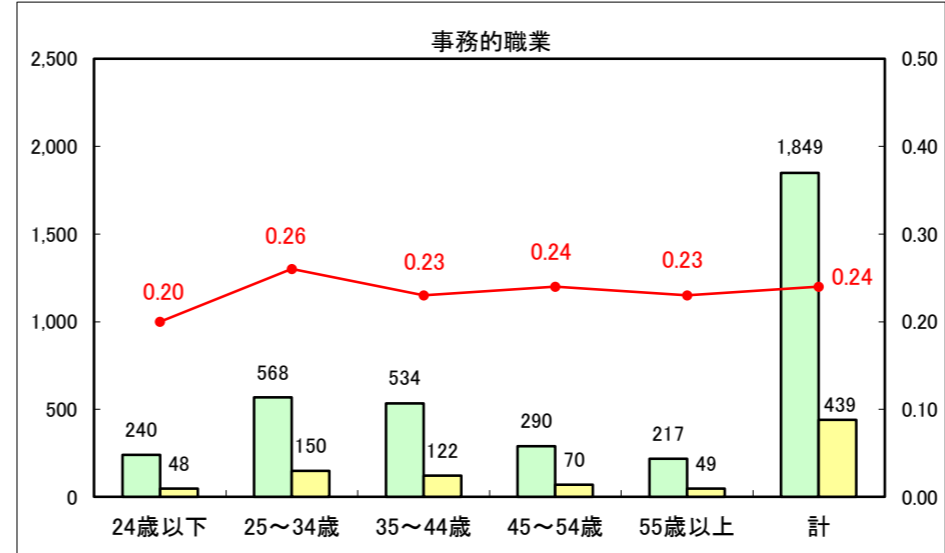

求人・求職バランスシート（常用+常用パート）〔ハローワーク青森〕

平成25年12月

求人・求職バランスシート（常用+常用パート）〔ハローワーク八戸〕

平成25年12月

求人・求職バランスシート（常用+常用パート）〔ハローワーク弘前〕

平成25年12月

求人・求職バランスシート（常用+常用パート） 【ハローワークむつつ】

平成25年12月