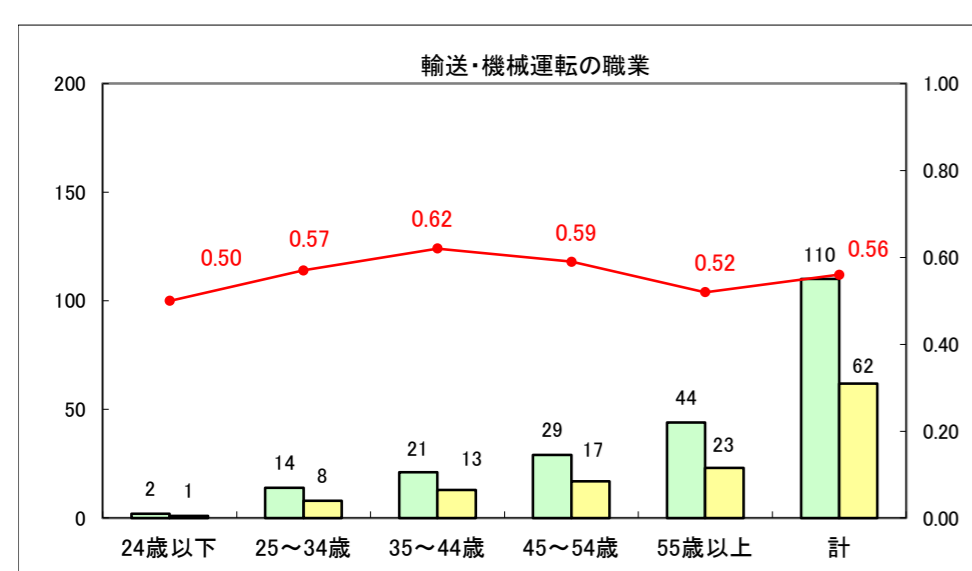

求人・求職バランスシート（常用＋常用パート）（ハローワーク五所川原）

平成25年11月