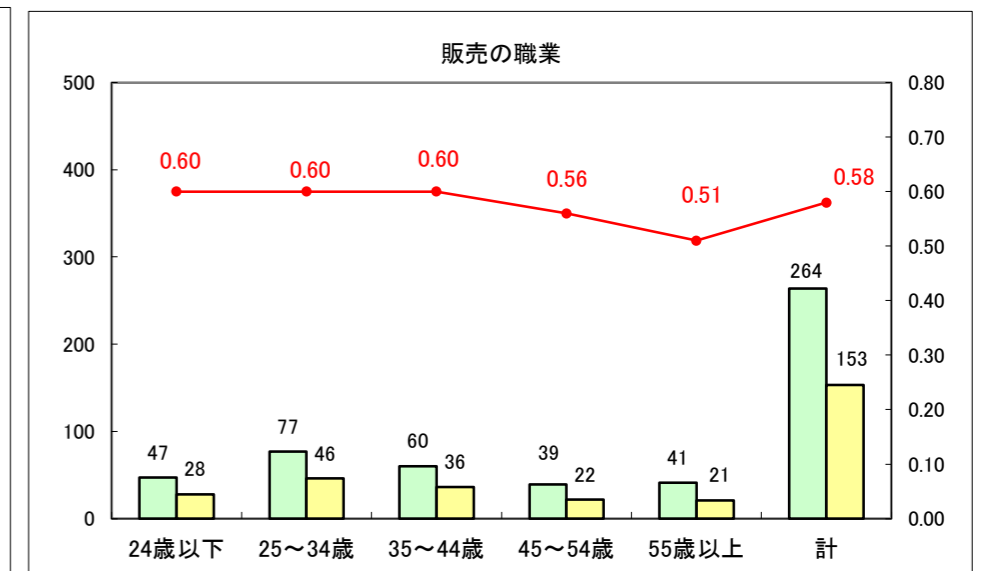

求人・求職バランスシート（常用＋常用パート）（ハローワーク五所川原）

平成25年11月