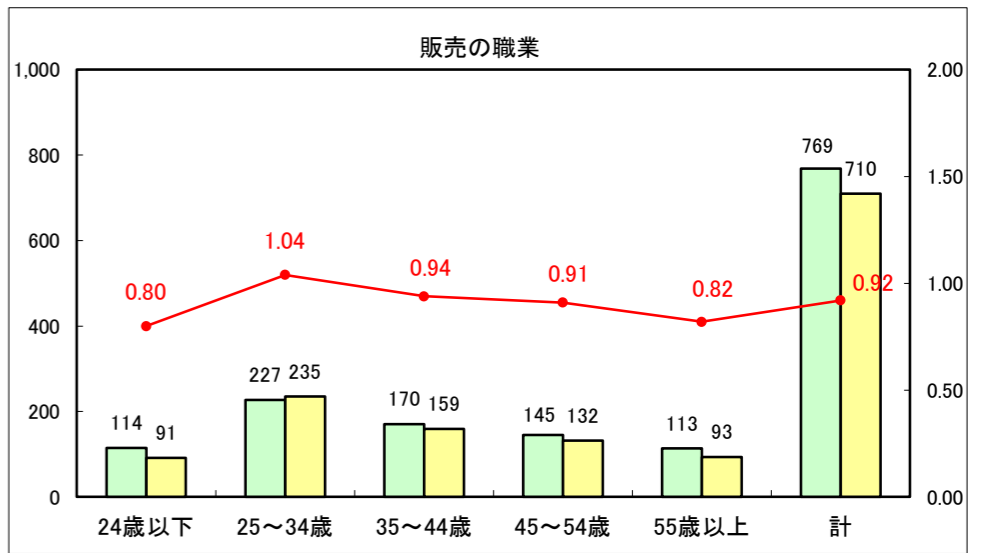

求人・求職バランスシート（常用+常用パート）〔ハローワーク青森〕

平成25年12月

求人・求職バランスシート（常用+常用パート）〔ハローワーク八戸〕

平成25年12月

求人・求職バランスシート（常用+常用パート）〔ハローワーク弘前〕

平成25年12月

求人・求職バランスシート（常用+常用パート） 【ハローワークむつつ】

平成25年12月