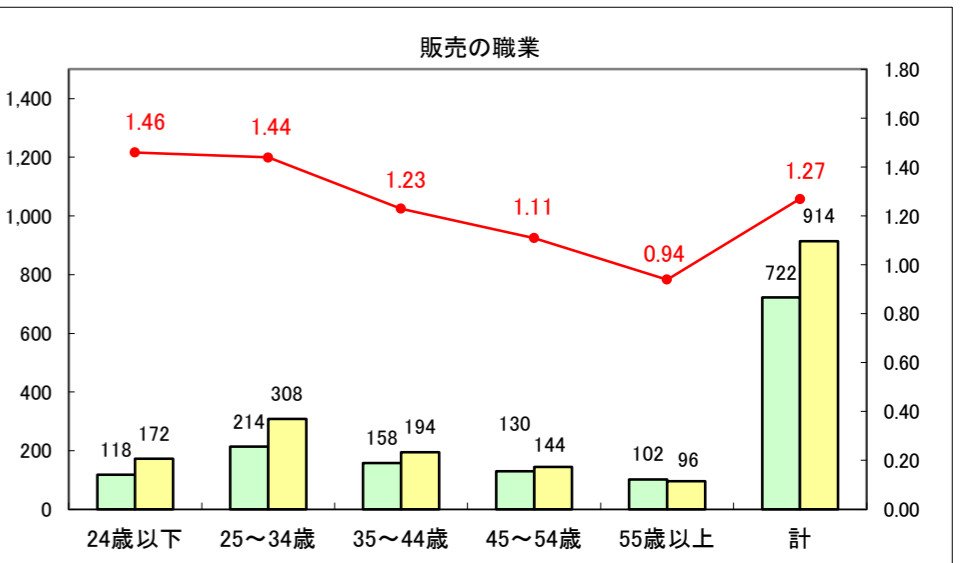

求人・求職バランスシート（常用+常用パート）〔ハローワーク青森〕

平成25年12月

求人・求職バランスシート（常用+常用パート）〔ハローワーク八戸〕

平成25年12月

求人・求職バランスシート（常用+常用パート）〔ハローワーク弘前〕

平成25年12月

求人・求職バランスシート（常用+常用パート） 【ハローワークむつつ】

平成25年12月