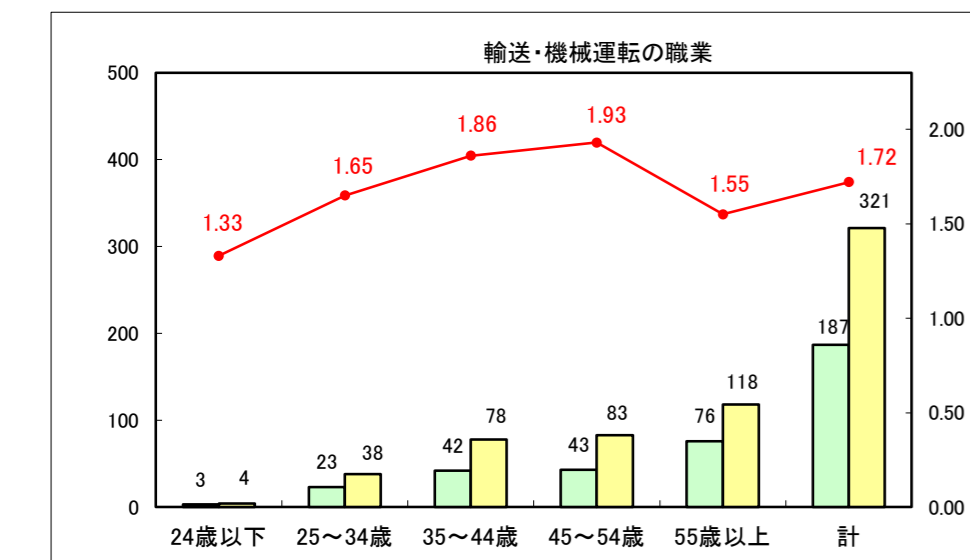

求人・求職バランスシート（常用+常用パート）〔ハローワーク青森〕

平成25年12月

求人・求職バランスシート（常用+常用パート）〔ハローワーク八戸〕

平成25年12月

求人・求職バランスシート（常用+常用パート）〔ハローワーク弘前〕

平成25年12月

求人・求職バランスシート（常用+常用パート） 【ハローワークむつつ】

平成25年12月