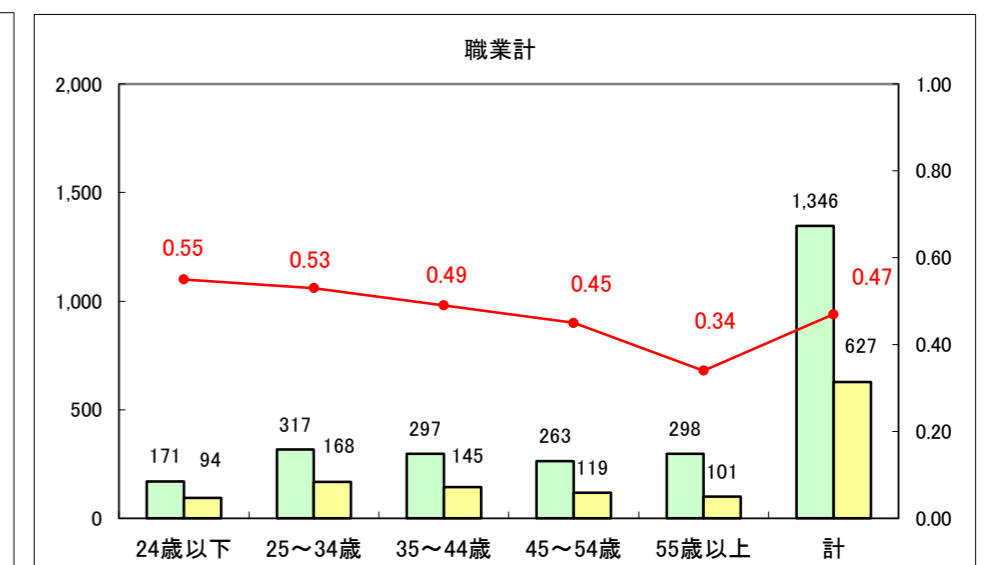

求人・求職バランスシート（常用+常用パート）〔ハローワーク黒石〕

平成25年12月