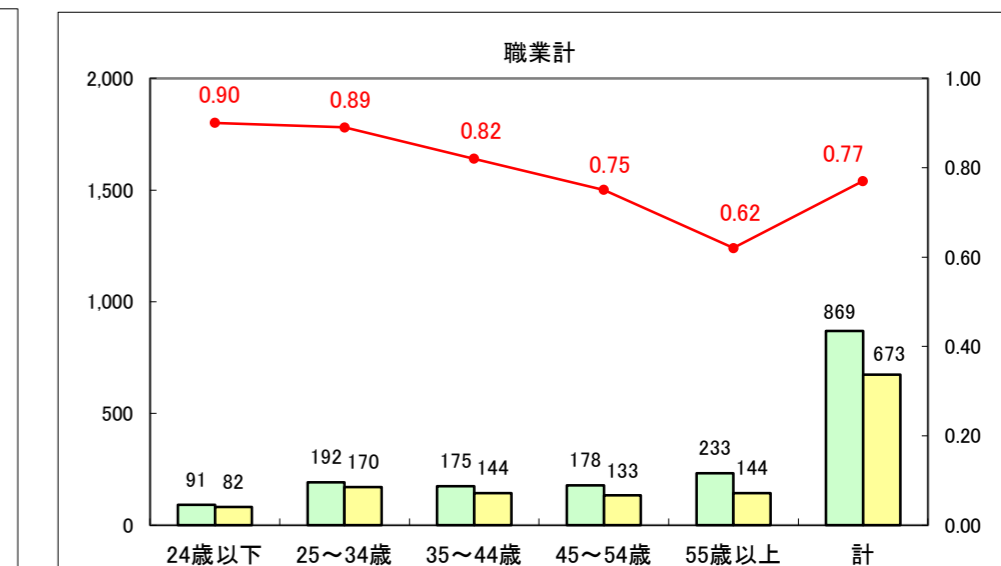

求人・求職バランスシート（常用+常用パート）〔ハローワーク野辺地〕

平成25年12月