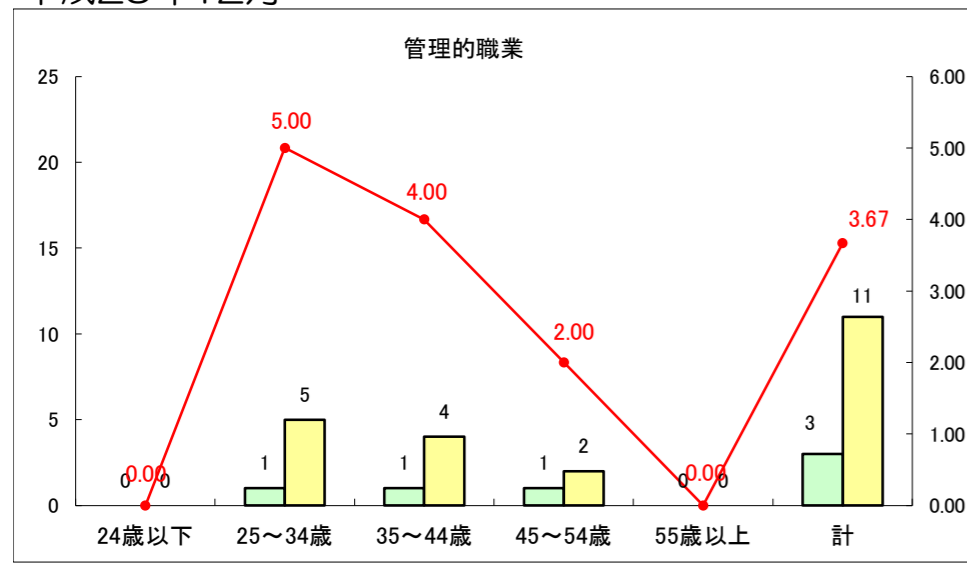

求人・求職バランスシート（常用+常用パート）〔ハローワーク青森〕

平成25年12月

求人・求職バランスシート（常用+常用パート）〔ハローワーク八戸〕

平成25年12月

求人・求職バランスシート（常用+常用パート）〔ハローワーク弘前〕

平成25年12月

求人・求職バランスシート（常用+常用パート） 【ハローワークむつつ】

平成25年12月