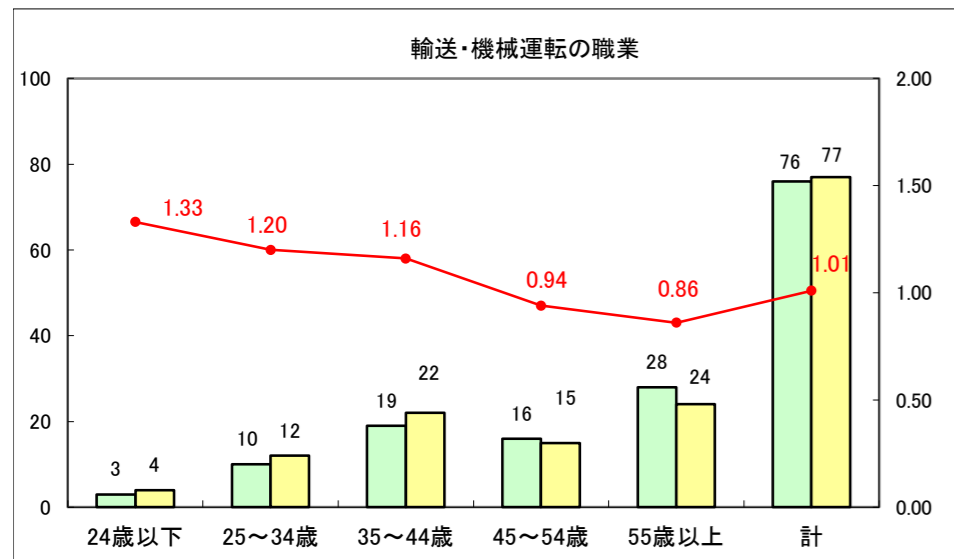

求人・求職バランスシート（常用+常用パート）〔ハローワーク野辺地〕

平成25年12月

求人・求職バランスシート（常用＋常用パート）（ハローワーク五所川原）

平成25年11月

求人・求職バランスシート（常用＋常用パート）〔ハローワーク三沢〕

平成25年12月

求人・求職バランスシート（常用＋常用パート）（ハローワーク＋和田）

平成25年12月