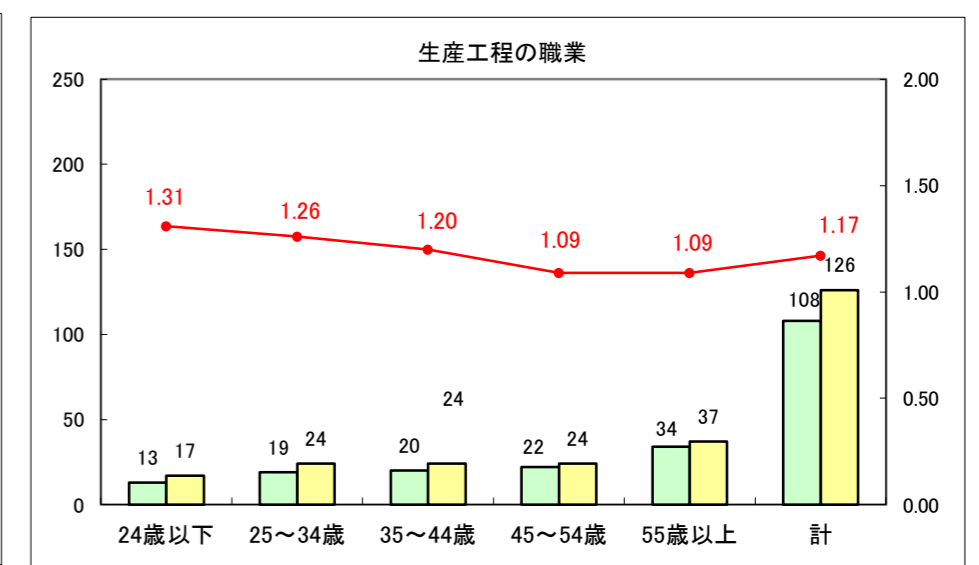

求人・求職バランスシート（常用+常用パート）〔ハローワーク青森〕

平成25年12月

求人・求職バランスシート（常用+常用パート）〔ハローワーク八戸〕

平成25年12月

求人・求職バランスシート（常用+常用パート）〔ハローワーク弘前〕

平成25年12月

求人・求職バランスシート（常用+常用パート） 【ハローワークむつつ】

平成25年12月