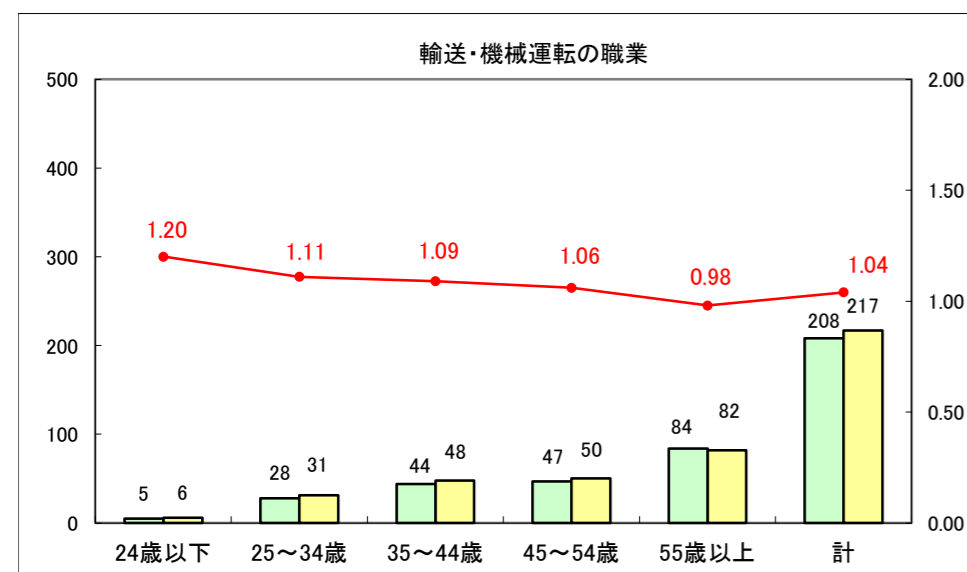

求人・求職バランスシート（常用+常用パート）〔ハローワーク青森〕

平成25年11月

求人・求職バランスシート（常用+常用パート）〔ハローワーク八戸〕

平成25年11月

求人・求職バランスシート（常用+常用パート）〔ハローワーク弘前〕

平成25年11月

求人・求職バランスシート（常用+常用パート） 【ハローワークむつ】

平成25年11月