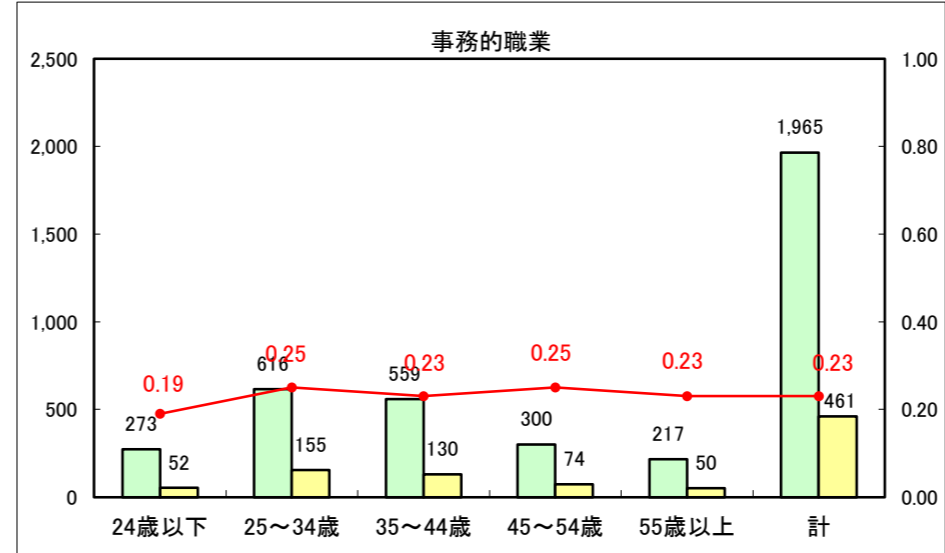

求人・求職バランスシート（常用+常用パート）〔ハローワーク青森〕

平成25年11月

求人・求職バランスシート（常用+常用パート）〔ハローワーク八戸〕

平成25年11月

求人・求職バランスシート（常用+常用パート）〔ハローワーク弘前〕

平成25年11月

求人・求職バランスシート（常用+常用パート） 【ハローワークむつ】

平成25年11月