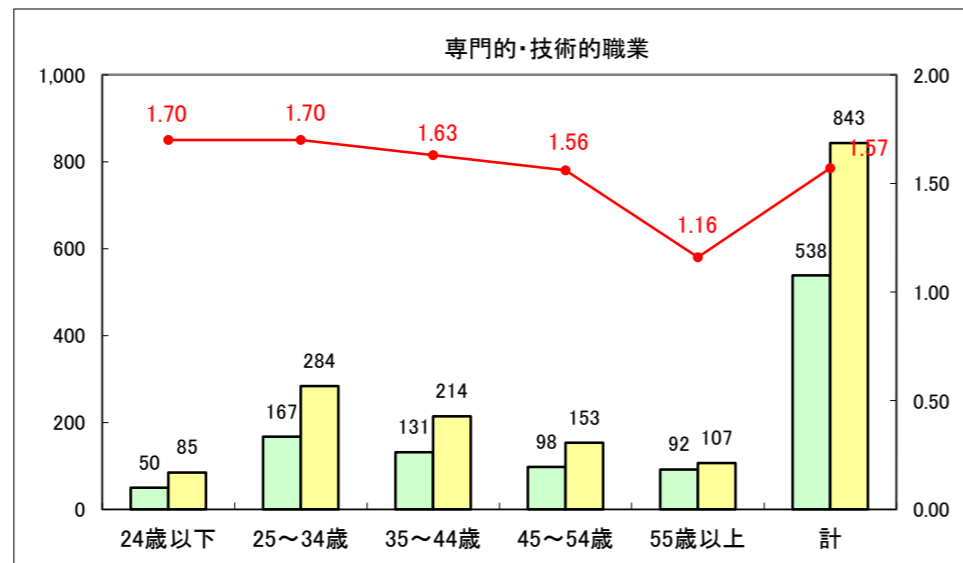

求人・求職バランスシート（常用+常用パート）〔ハローワーク青森〕

平成25年11月

求人・求職バランスシート（常用+常用パート）〔ハローワーク八戸〕

平成25年11月

求人・求職バランスシート（常用+常用パート）〔ハローワーク弘前〕

平成25年11月

求人・求職バランスシート（常用+常用パート） 【ハローワークむつ】

平成25年11月