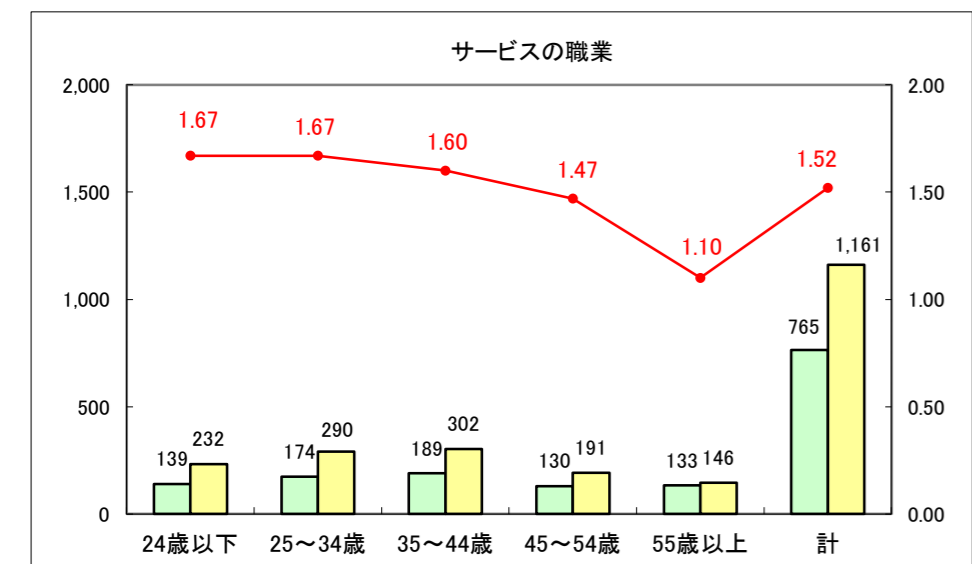

求人・求職バランスシート（常用+常用パート）〔ハローワーク青森〕

平成25年11月

求人・求職バランスシート（常用+常用パート）〔ハローワーク八戸〕

平成25年11月

求人・求職バランスシート（常用+常用パート）〔ハローワーク弘前〕

平成25年11月

求人・求職バランスシート（常用+常用パート） 【ハローワークむつ】

平成25年11月