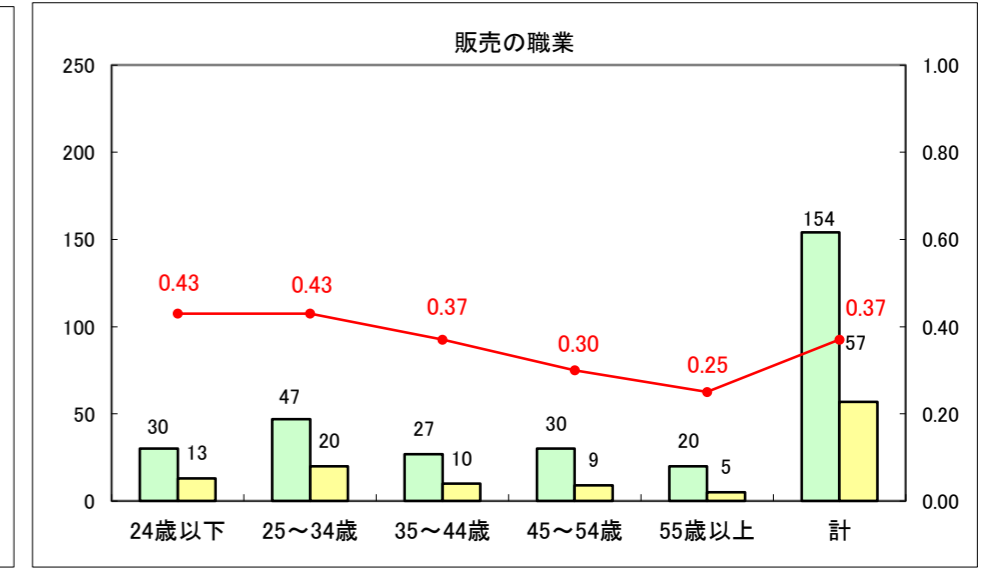

求人・求職バランスシート（常用+常用パート）〔ハローワーク黒石〕

平成25年11月