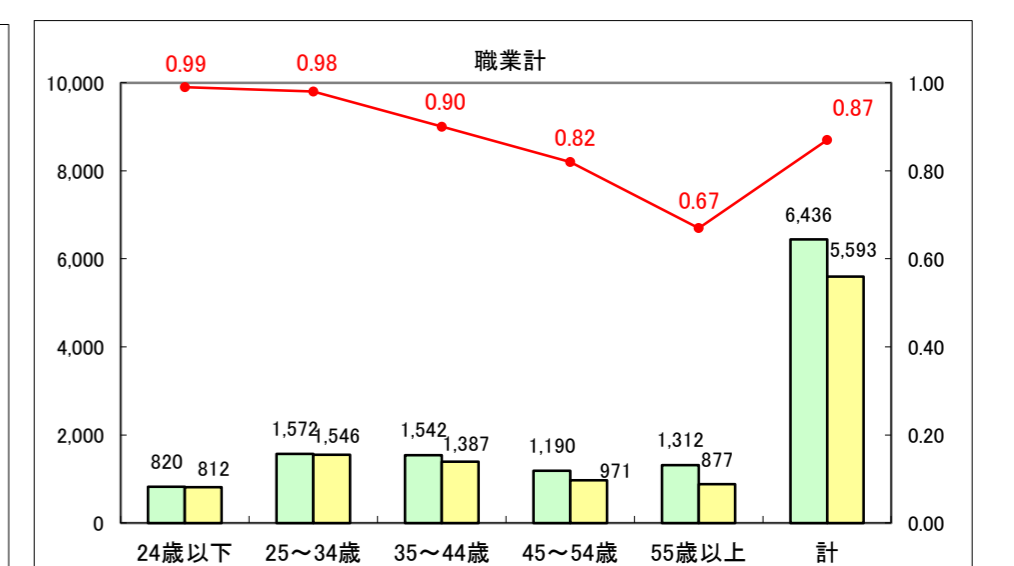

求人・求職バランスシート（常用+常用パート）〔ハローワーク青森〕

平成25年11月

求人・求職バランスシート（常用+常用パート）〔ハローワーク八戸〕

平成25年11月

求人・求職バランスシート（常用+常用パート）〔ハローワーク弘前〕

平成25年11月

求人・求職バランスシート（常用+常用パート） 【ハローワークむつ】

平成25年11月