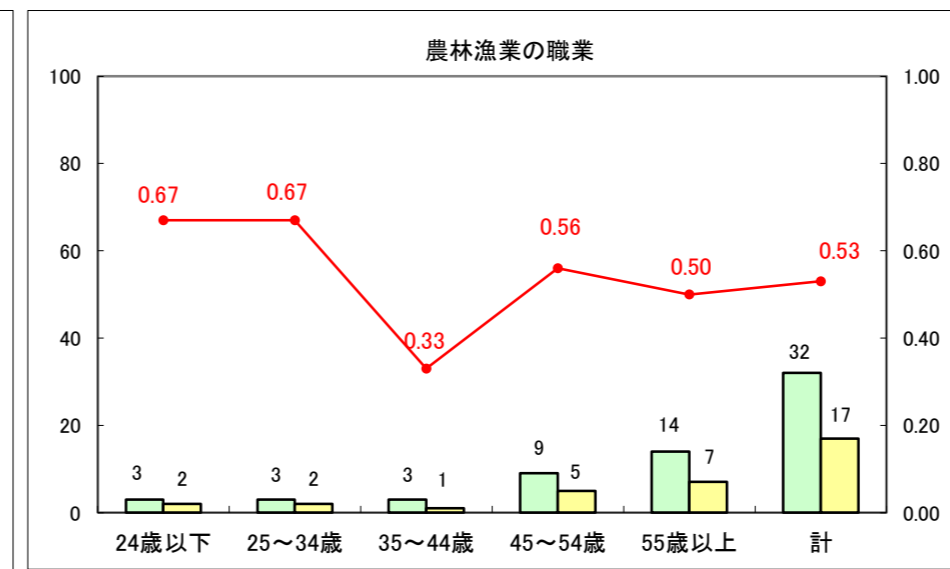

求人・求職バランスシート（常用+常用パート）（ハローワーク五所川原）

平成25年11月