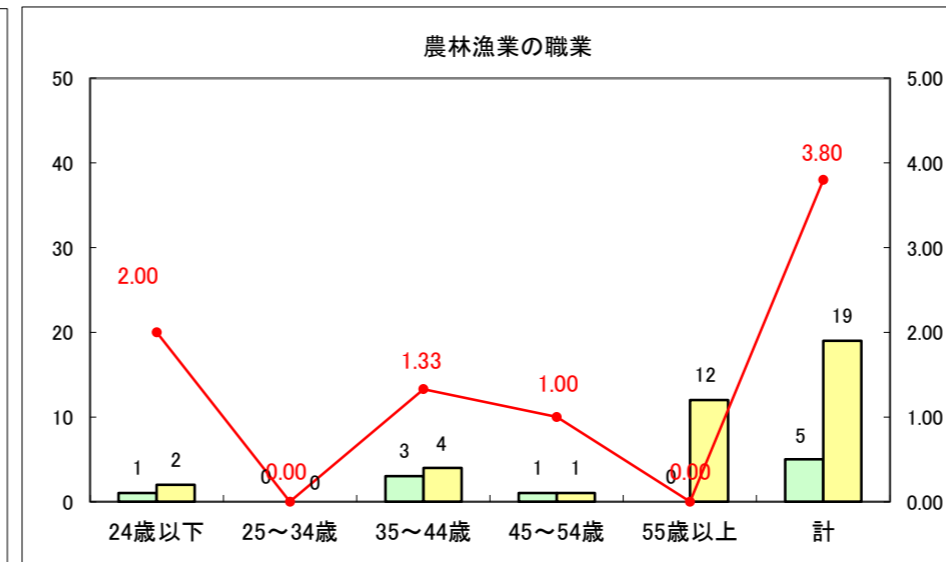

求人・求職バランスシート（常用+常用パート）〔ハローワーク野辺地〕

平成25年11月