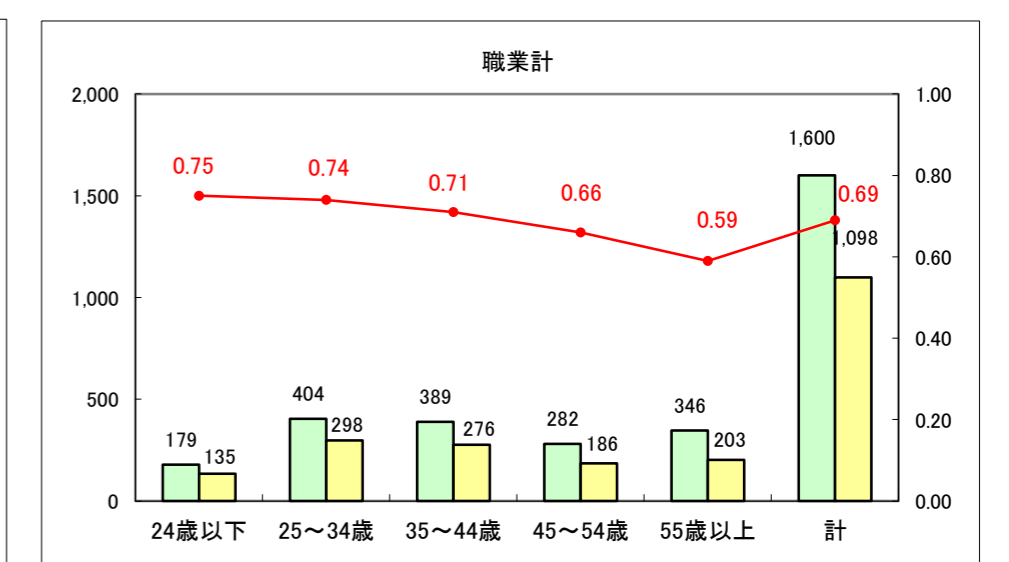

求人・求職バランスシート（常用+常用パート）〔ハローワーク野辺地〕

平成25年11月

求人・求職バランスシート（常用+常用パート）（ハローワーク五所川原）

平成25年11月

求人・求職バランスシート（常用＋常用パート）〔ハローワーク三沢〕

平成25年11月

求人・求職バランスシート（常用+常用パート）（ハローワーク+和田）

平成25年11月