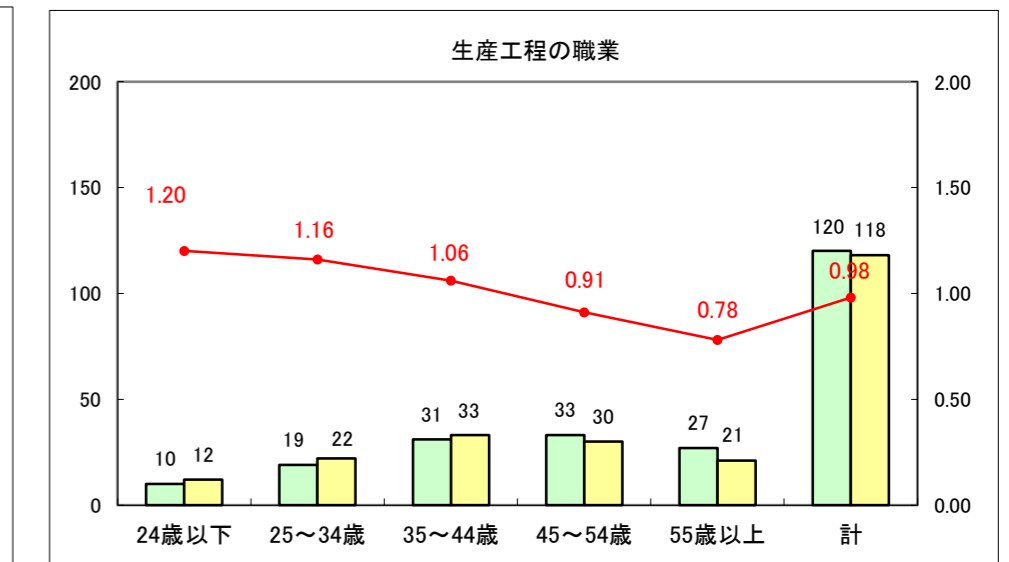

求人・求職バランスシート（常用+常用パート）〔ハローワーク野辺地〕

平成25年11月