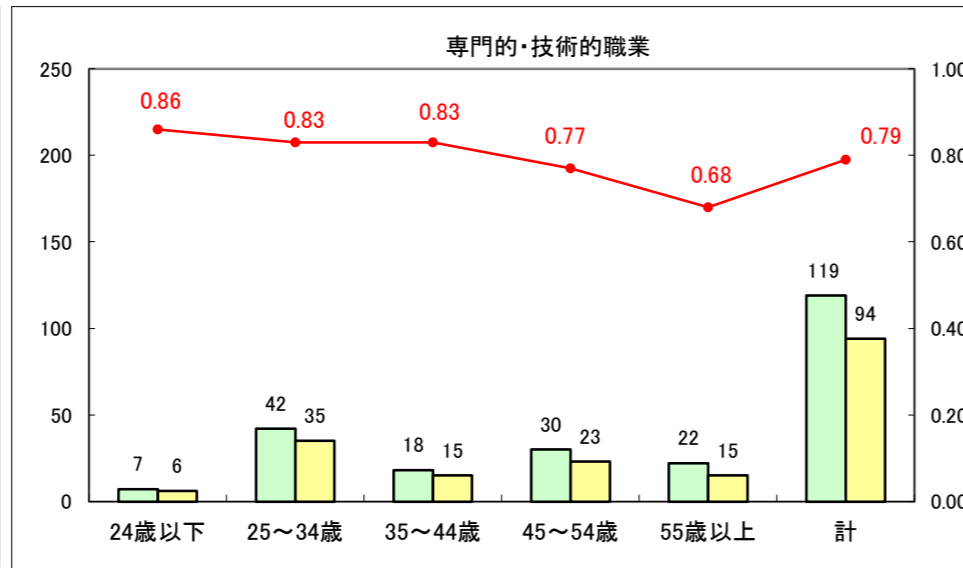

求人・求職バランスシート（常用+常用パート）〔ハローワーク黒石〕

平成25年11月