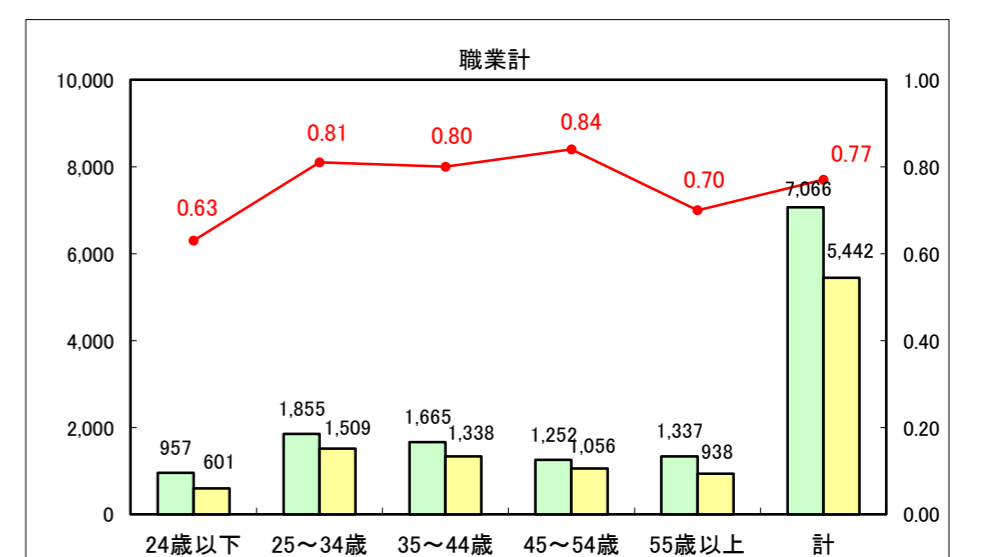

求人・求職バランスシート（常用+常用パート）〔ハローワーク青森〕

平成25年11月

求人・求職バランスシート（常用+常用パート）〔ハローワーク八戸〕

平成25年11月

求人・求職バランスシート（常用+常用パート）〔ハローワーク弘前〕

平成25年11月

求人・求職バランスシート（常用+常用パート） 【ハローワークむつ】

平成25年11月