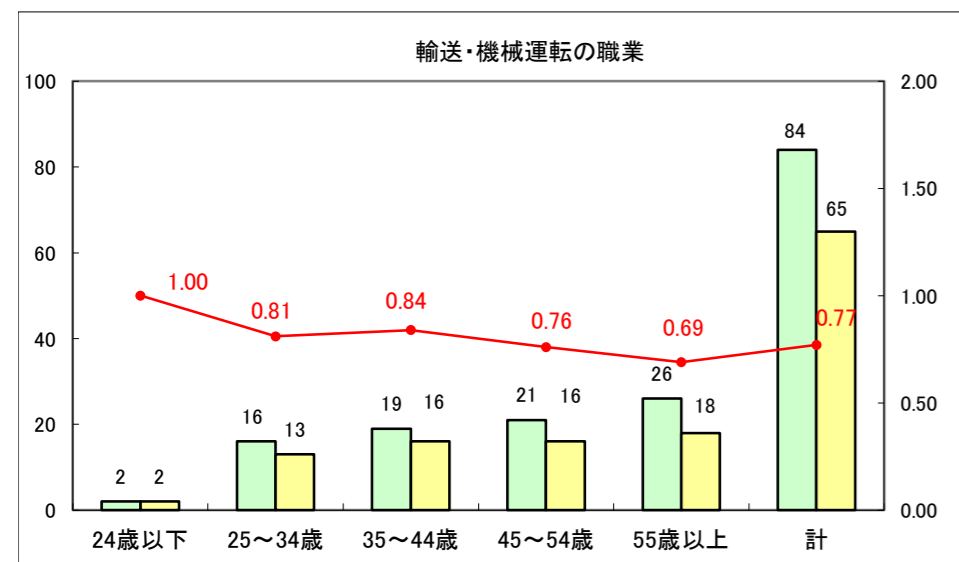

求人・求職バランスシート（常用+常用パート）〔ハローワーク野辺地〕

平成25年11月

求人・求職バランスシート（常用+常用パート）（ハローワーク五所川原）

平成25年11月

求人・求職バランスシート（常用＋常用パート）〔ハローワーク三沢〕

平成25年11月

求人・求職バランスシート（常用+常用パート）（ハローワーク+和田）

平成25年11月