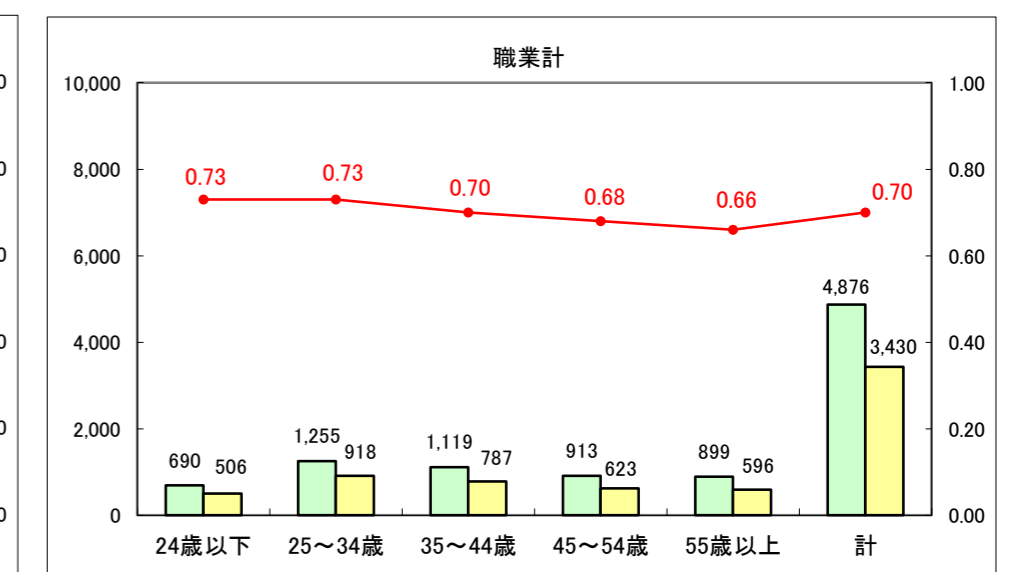

求人・求職バランスシート（常用+常用パート）〔ハローワーク青森〕

平成25年11月

求人・求職バランスシート（常用+常用パート）〔ハローワーク八戸〕

平成25年11月

求人・求職バランスシート（常用+常用パート）〔ハローワーク弘前〕

平成25年11月

求人・求職バランスシート（常用+常用パート） 【ハローワークむつ】

平成25年11月