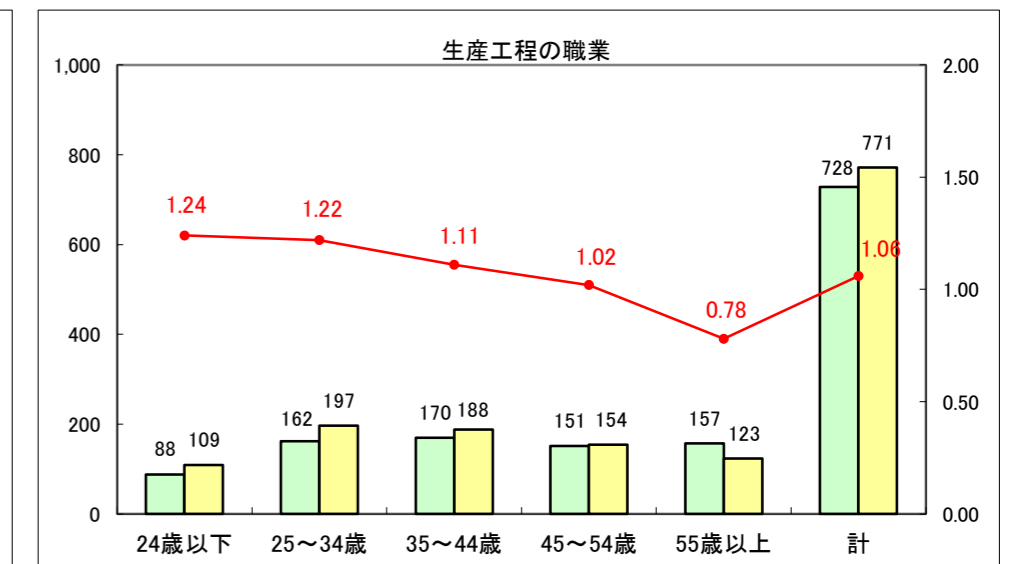

求人・求職バランスシート（常用+常用パート）〔ハローワーク青森〕

平成25年11月

求人・求職バランスシート（常用+常用パート）〔ハローワーク八戸〕

平成25年11月

求人・求職バランスシート（常用+常用パート）〔ハローワーク弘前〕

平成25年11月

求人・求職バランスシート（常用+常用パート） 【ハローワークむつ】

平成25年11月