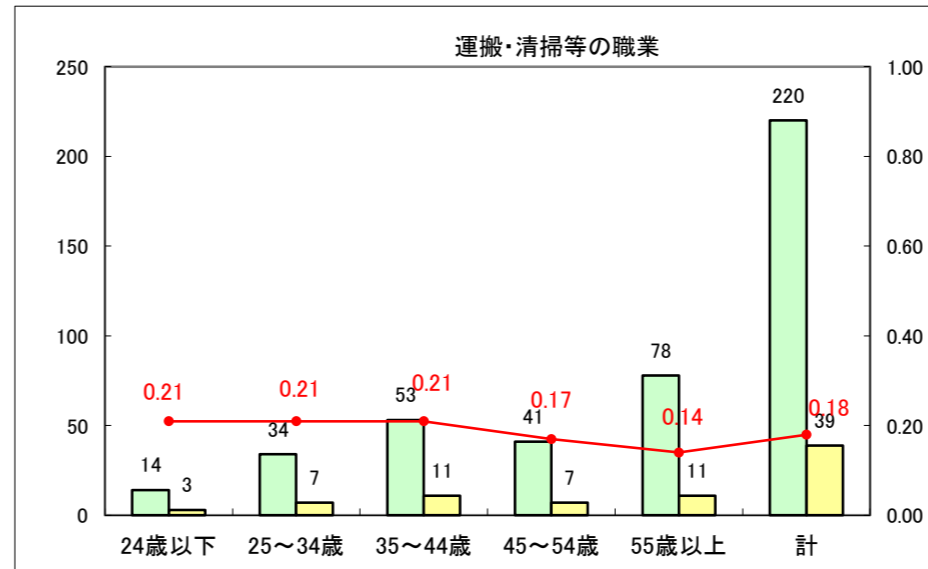

求人・求職バランスシート（常用+常用パート）〔ハローワーク青森〕

平成25年11月

求人・求職バランスシート（常用+常用パート）〔ハローワーク八戸〕

平成25年11月

求人・求職バランスシート（常用+常用パート）〔ハローワーク弘前〕

平成25年11月

求人・求職バランスシート（常用+常用パート） 【ハローワークむつ】

平成25年11月