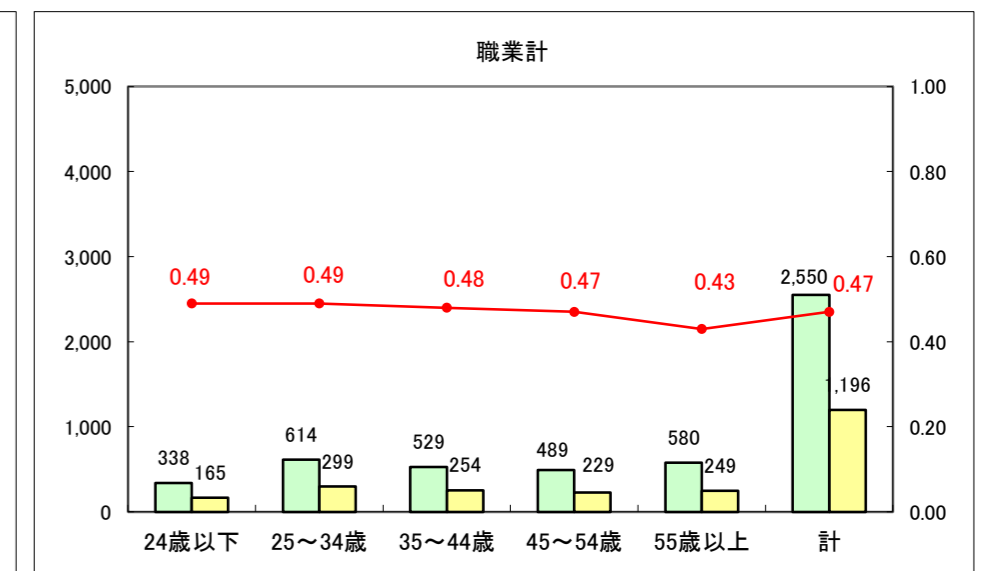

求人・求職バランスシート（常用+常用パート）（ハローワーク五所川原）

平成25年11月