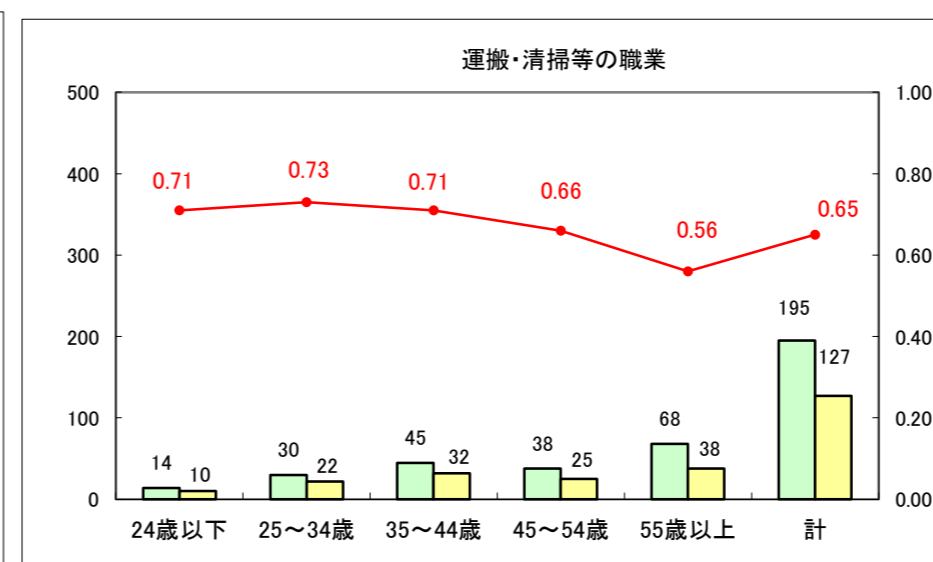

求人・求職バランスシート（常用+常用パート）〔ハローワーク野辺地〕

平成25年11月

求人・求職バランスシート（常用+常用パート）（ハローワーク五所川原）

平成25年11月

求人・求職バランスシート（常用＋常用パート）〔ハローワーク三沢〕

平成25年11月

求人・求職バランスシート（常用+常用パート）（ハローワーク+和田）

平成25年11月