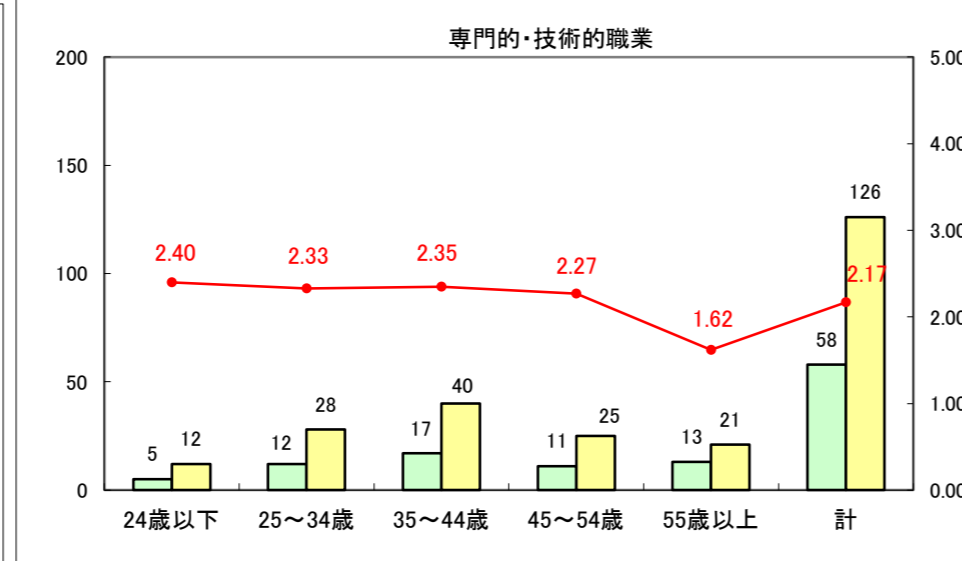

求人・求職バランスシート（常用+常用パート）〔ハローワーク野辺地〕

平成25年11月