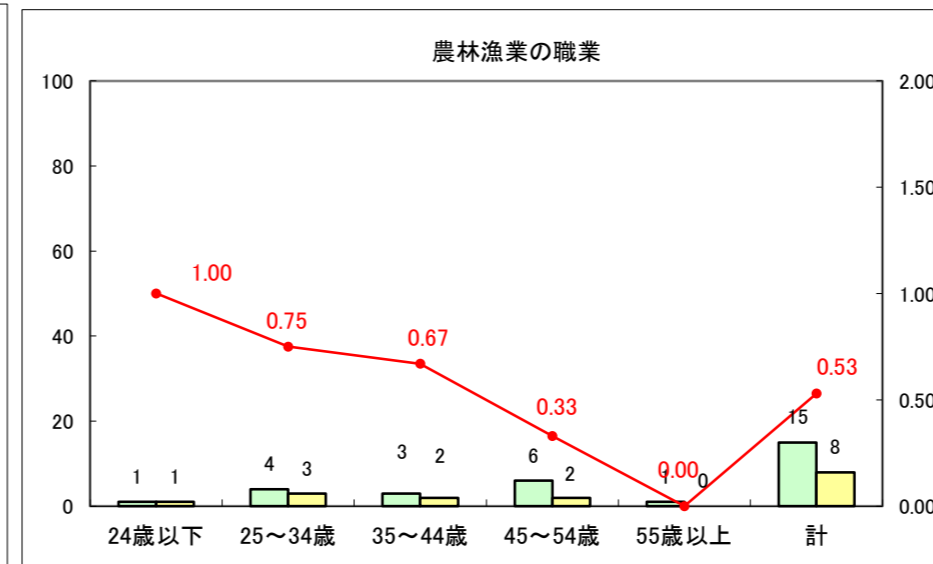

求人・求職バランスシート（常用+常用パート）〔ハローワーク野辺地〕

平成25年11月

求人・求職バランスシート（常用+常用パート）（ハローワーク五所川原）

平成25年11月

求人・求職バランスシート（常用＋常用パート）〔ハローワーク三沢〕

平成25年11月

求人・求職バランスシート（常用+常用パート）（ハローワーク+和田）

平成25年11月