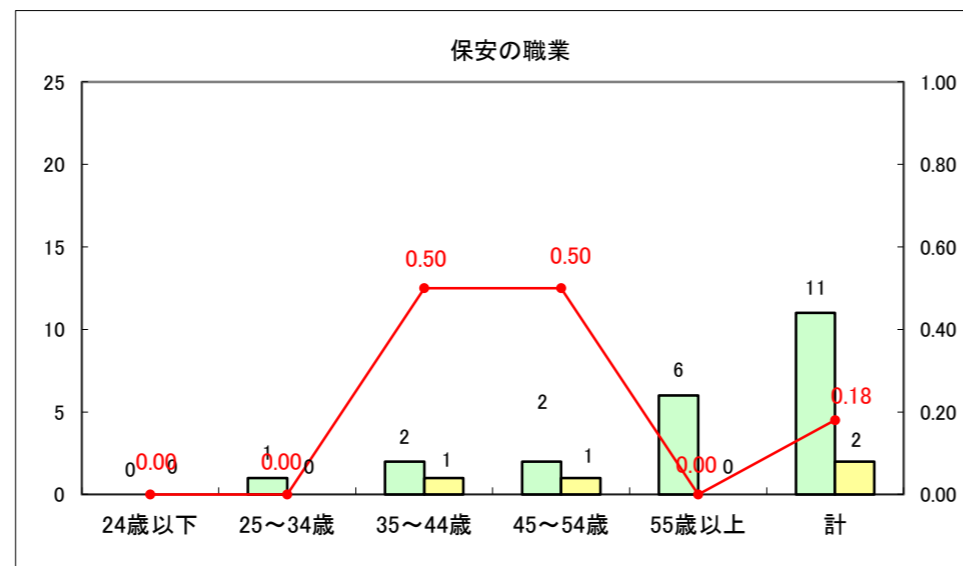

求人・求職バランスシート（常用+常用パート）〔ハローワーク黒石〕

平成25年11月