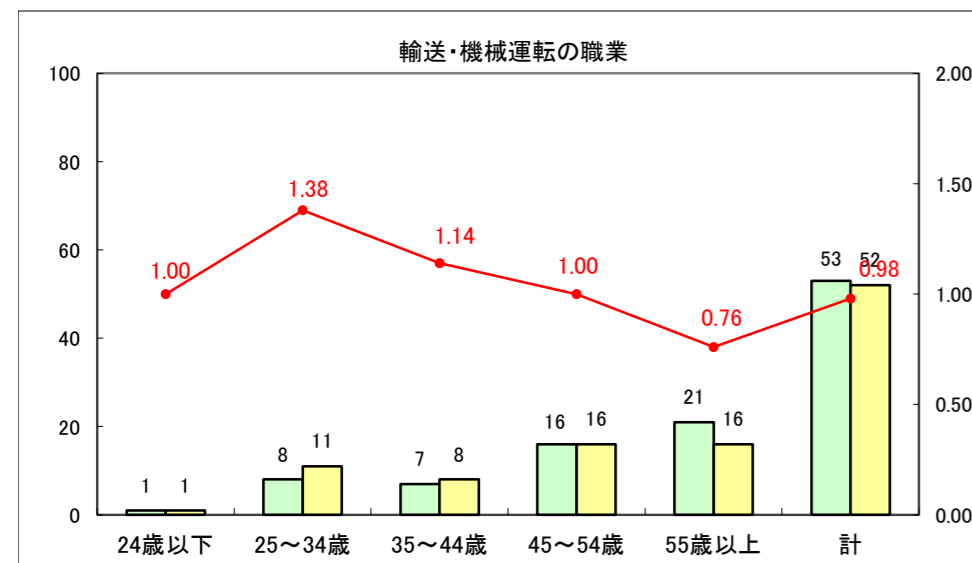

求人・求職バランスシート（常用+常用パート）〔ハローワーク野辺地〕

平成25年11月