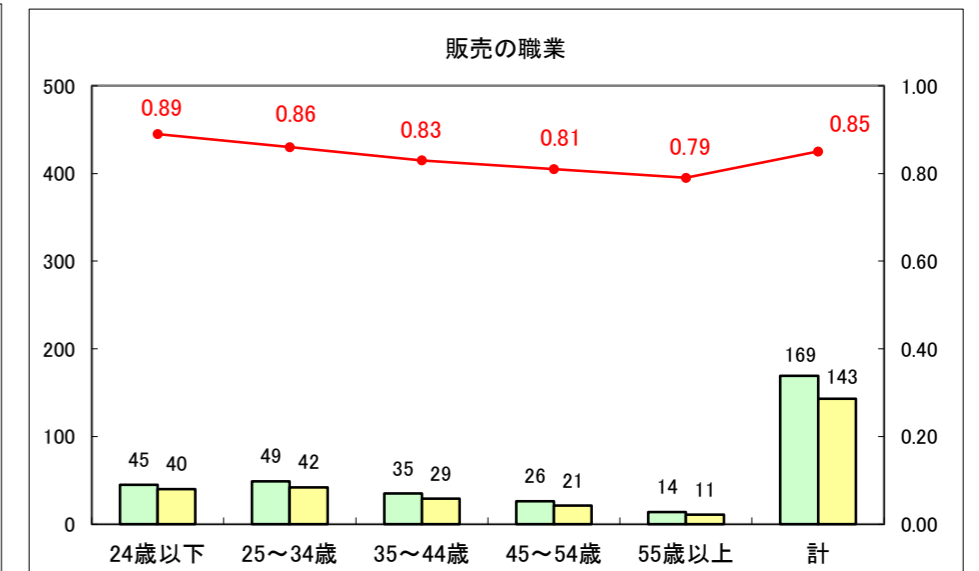

求人・求職バランスシート（常用+常用パート）〔ハローワーク青森〕

平成25年11月

求人・求職バランスシート（常用+常用パート）〔ハローワーク八戸〕

平成25年11月

求人・求職バランスシート（常用+常用パート）〔ハローワーク弘前〕

平成25年11月

求人・求職バランスシート（常用+常用パート） 【ハローワークむつ】

平成25年11月