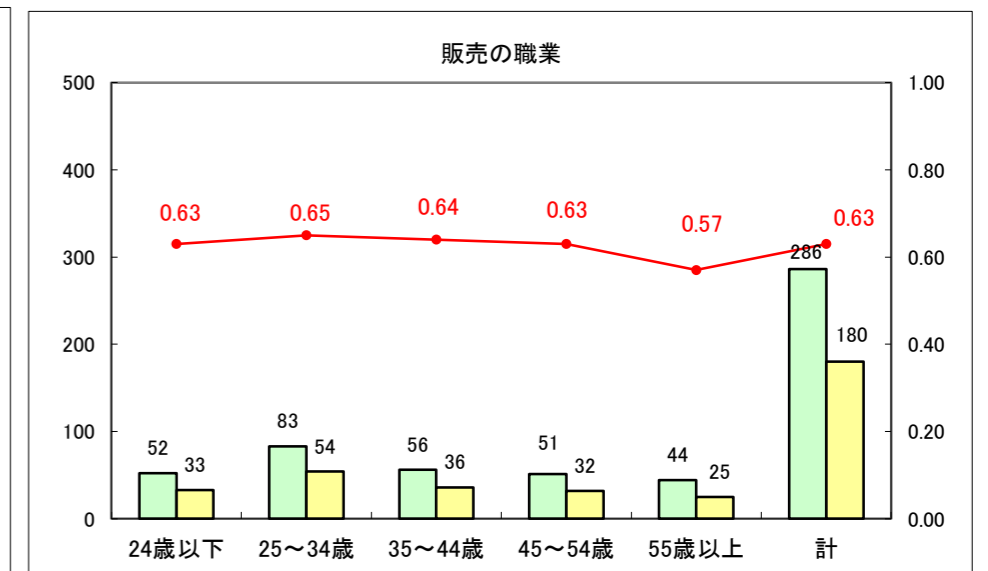

求人・求職バランスシート（常用+常用パート）（ハローワーク五所川原）

平成25年11月