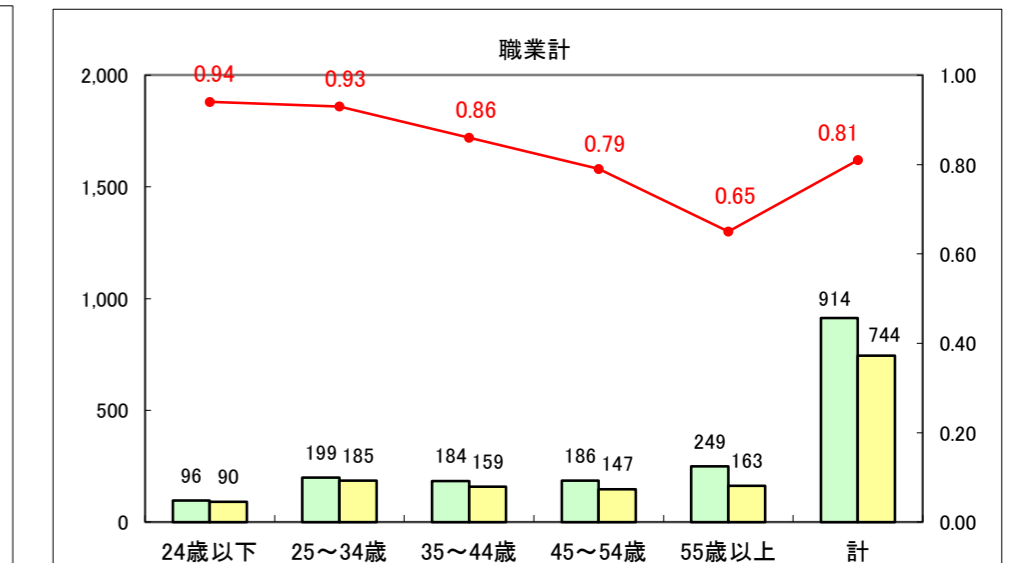

求人・求職バランスシート（常用+常用パート）〔ハローワーク野辺地〕

平成25年11月