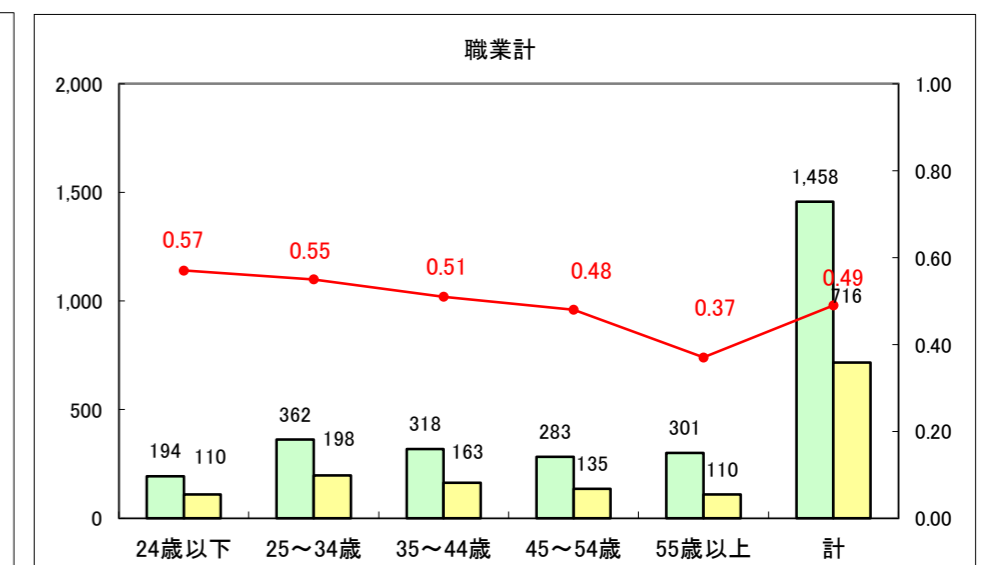

求人・求職バランスシート（常用+常用パート）〔ハローワーク黒石〕

平成25年11月