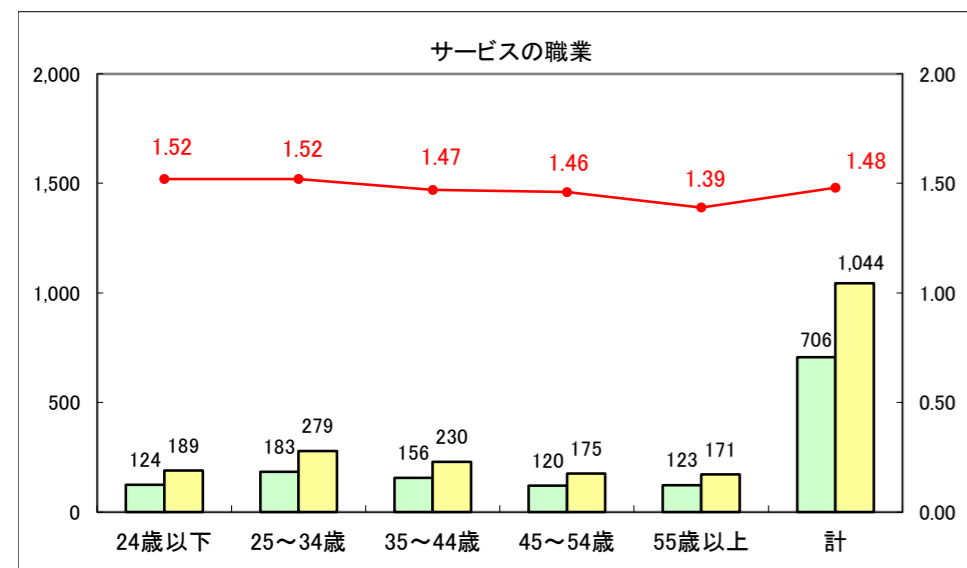

求人・求職バランスシート（常用+常用パート）〔ハローワーク青森〕

平成25年11月

求人・求職バランスシート（常用+常用パート）〔ハローワーク八戸〕

平成25年11月

求人・求職バランスシート（常用+常用パート）〔ハローワーク弘前〕

平成25年11月

求人・求職バランスシート（常用+常用パート） 【ハローワークむつ】

平成25年11月