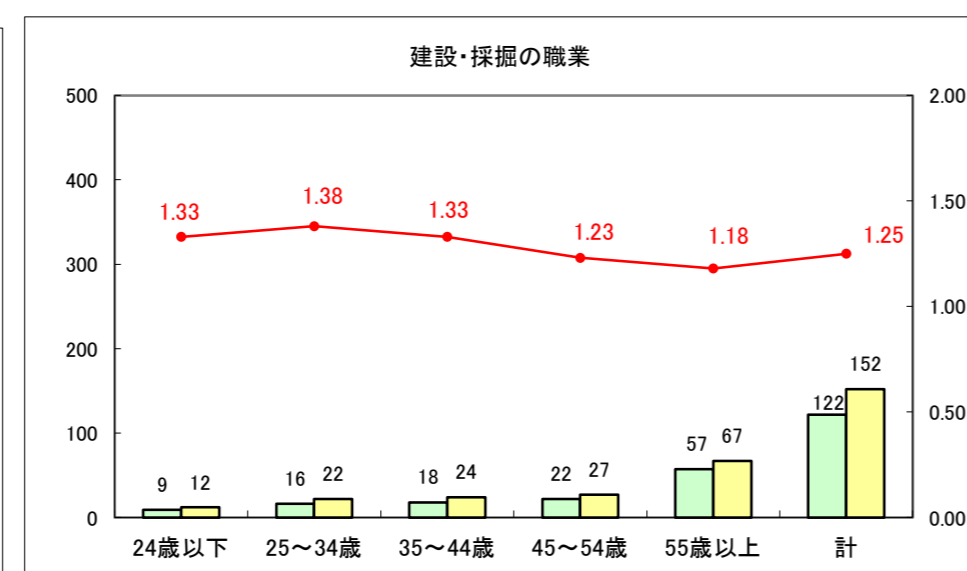

求人・求職バランスシート（常用+常用パート）（ハローワーク五所川原）

平成25年11月