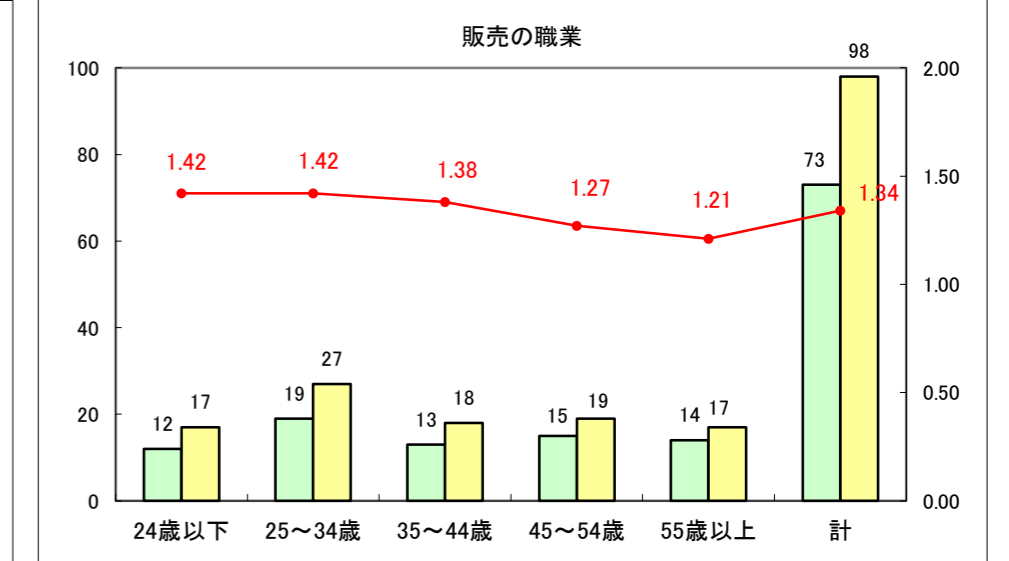

求人・求職バランスシート（常用+常用パート）〔ハローワーク野辺地〕

平成25年11月