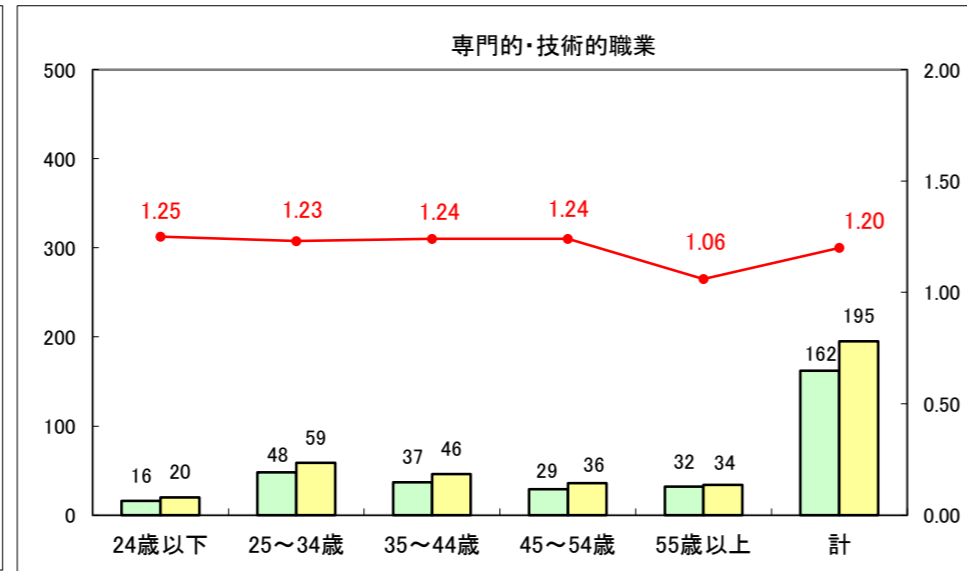

求人・求職バランスシート（常用+常用パート）（ハローワーク五所川原）

平成25年11月