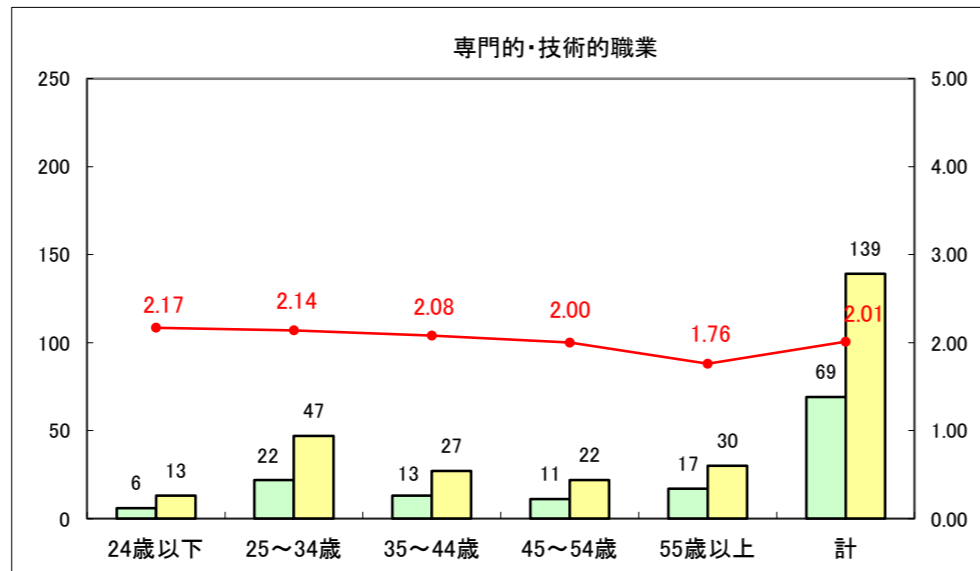

求人・求職バランスシート（常用+常用パート）〔ハローワーク青森〕

平成25年11月

求人・求職バランスシート（常用+常用パート）〔ハローワーク八戸〕

平成25年11月

求人・求職バランスシート（常用+常用パート）〔ハローワーク弘前〕

平成25年11月

求人・求職バランスシート（常用+常用パート） 【ハローワークむつ】

平成25年11月