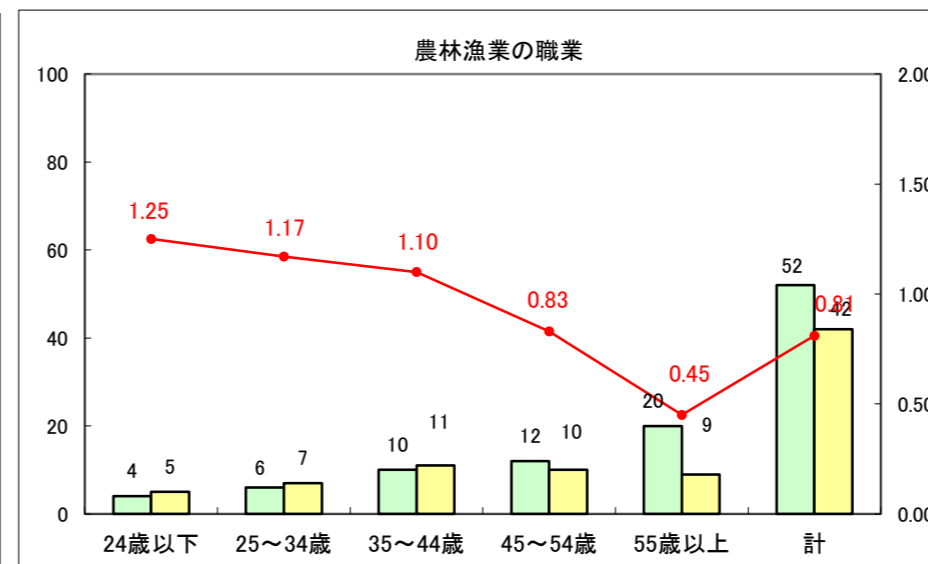

求人・求職バランスシート（常用+常用パート）〔ハローワーク青森〕

平成25年11月

求人・求職バランスシート（常用+常用パート）〔ハローワーク八戸〕

平成25年11月

求人・求職バランスシート（常用+常用パート）〔ハローワーク弘前〕

平成25年11月

求人・求職バランスシート（常用+常用パート） 【ハローワークむつ】

平成25年11月