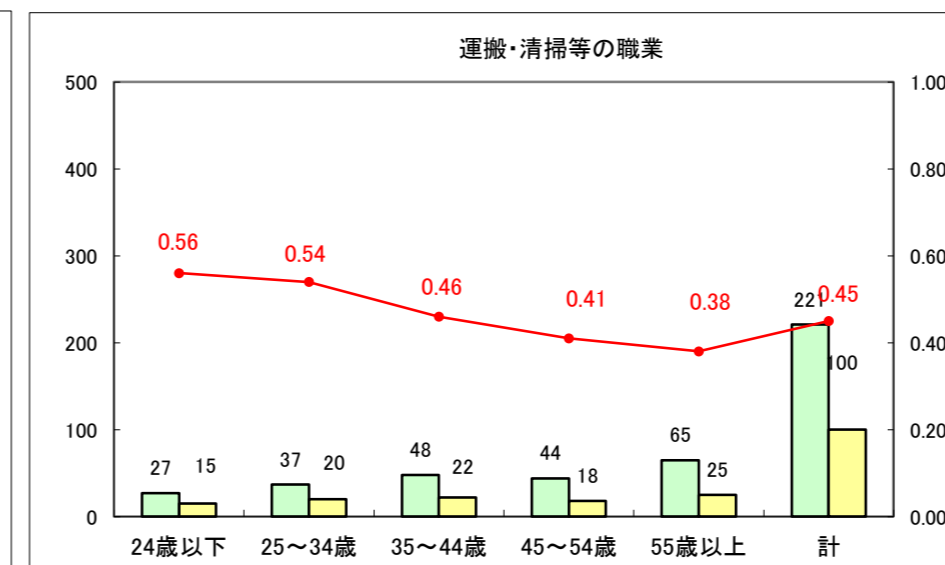

求人・求職バランスシート（常用+常用パート）〔ハローワーク黒石〕

平成25年11月