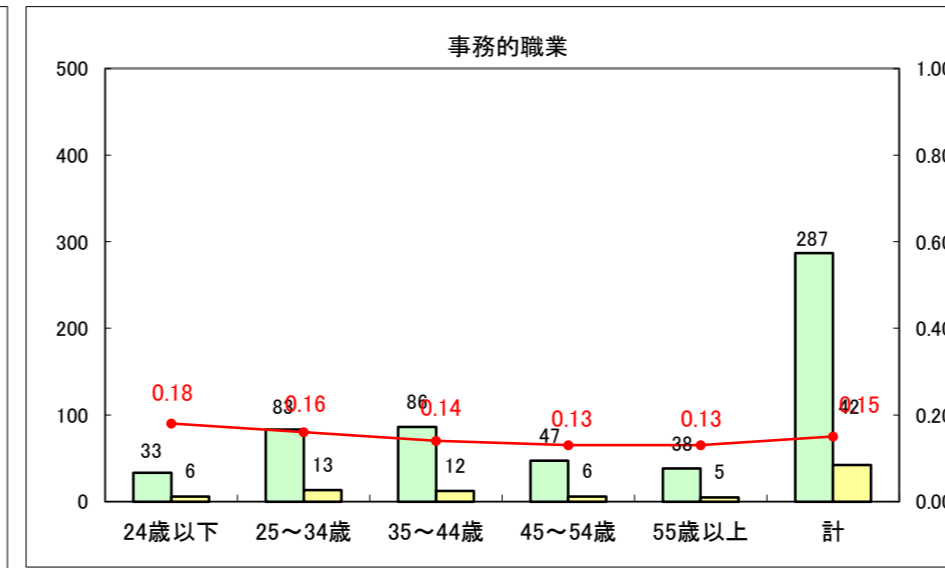

求人・求職バランスシート（常用+常用パート）〔ハローワーク黒石〕

平成25年11月