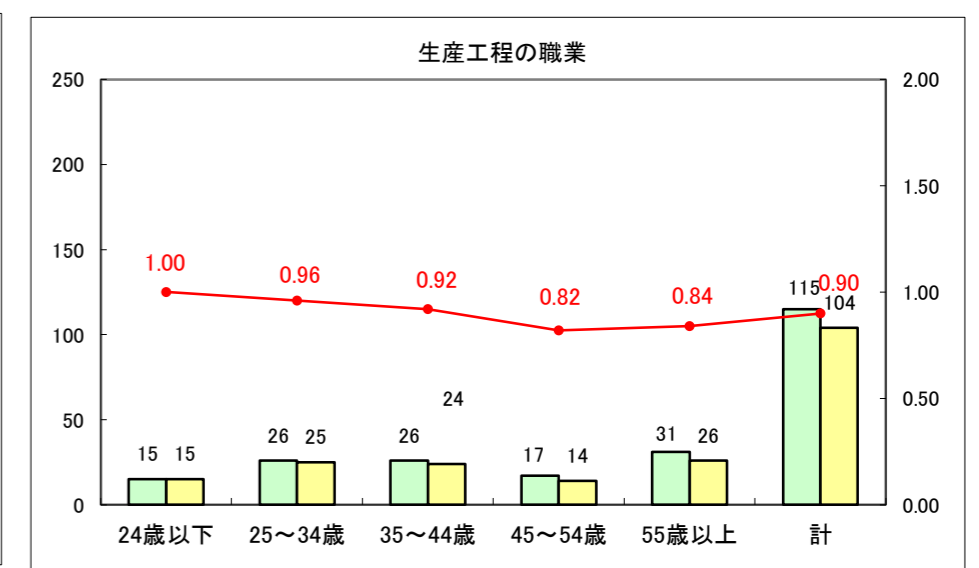

求人・求職バランスシート（常用+常用パート）〔ハローワーク青森〕

平成25年11月

求人・求職バランスシート（常用+常用パート）〔ハローワーク八戸〕

平成25年11月

求人・求職バランスシート（常用+常用パート）〔ハローワーク弘前〕

平成25年11月

求人・求職バランスシート（常用+常用パート） 【ハローワークむつ】

平成25年11月