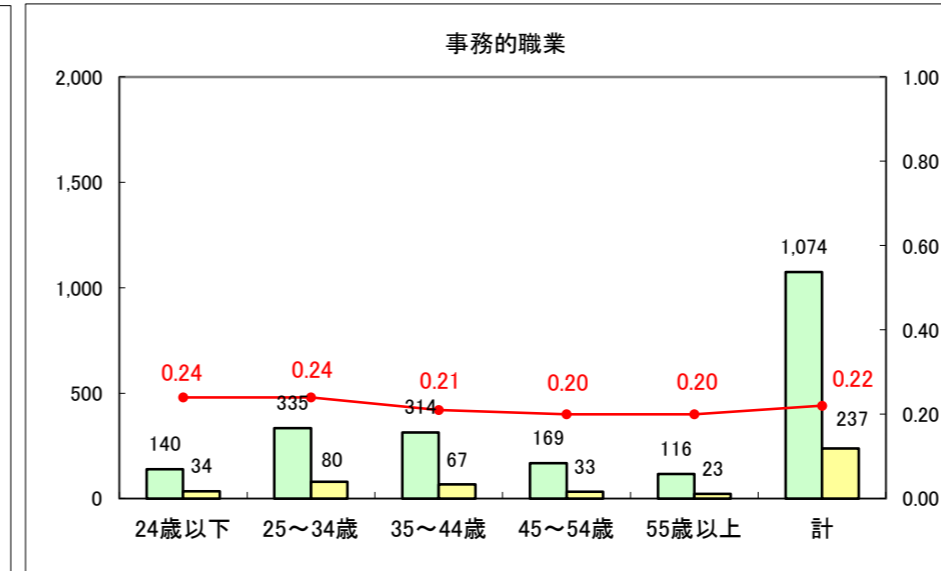

求人・求職バランスシート（常用+常用パート）〔ハローワーク青森〕

平成25年11月

求人・求職バランスシート（常用+常用パート）〔ハローワーク八戸〕

平成25年11月

求人・求職バランスシート（常用+常用パート）〔ハローワーク弘前〕

平成25年11月

求人・求職バランスシート（常用+常用パート） 【ハローワークむつ】

平成25年11月