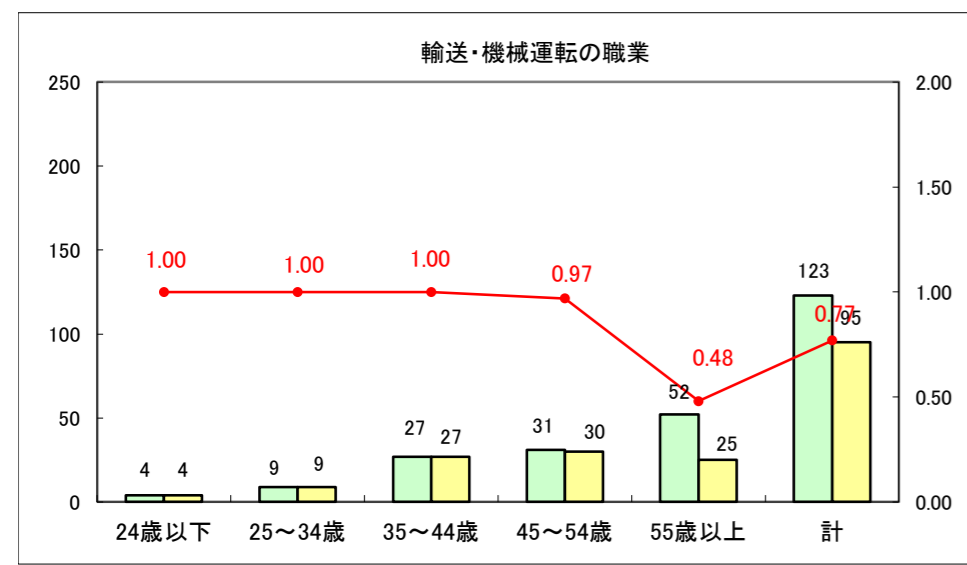

求人・求職バランスシート（常用+常用パート）〔ハローワーク黒石〕

平成25年11月