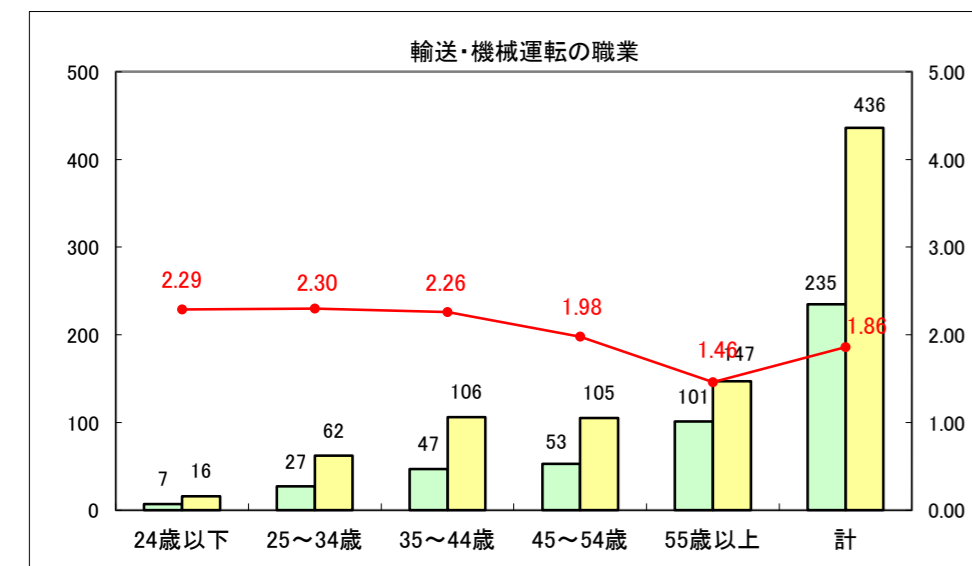

求人・求職バランスシート（常用+常用パート）〔ハローワーク青森〕

平成25年11月

求人・求職バランスシート（常用+常用パート）〔ハローワーク八戸〕

平成25年11月

求人・求職バランスシート（常用+常用パート）〔ハローワーク弘前〕

平成25年11月

求人・求職バランスシート（常用+常用パート） 【ハローワークむつ】

平成25年11月