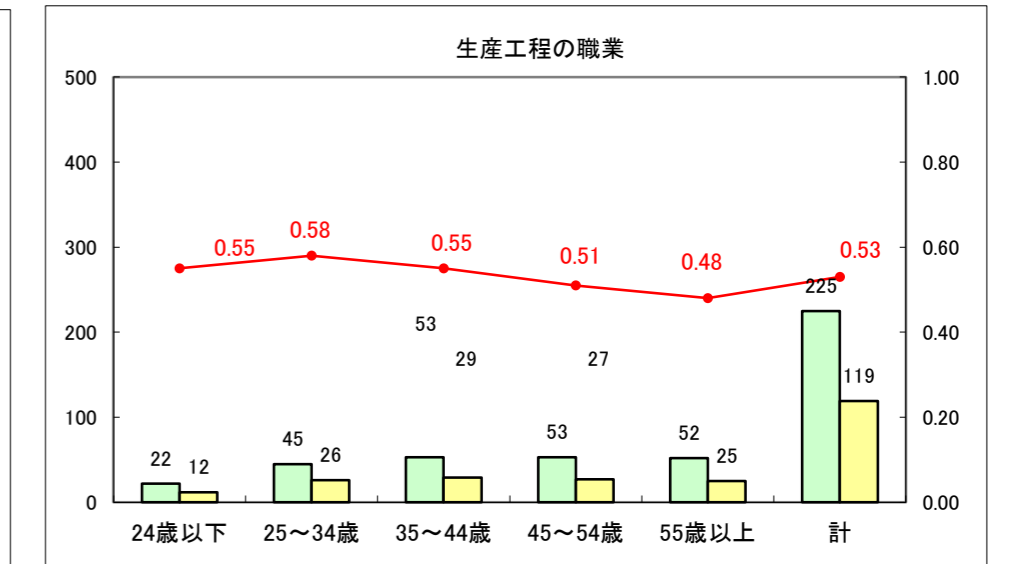

求人・求職バランスシート（常用+常用パート）〔ハローワーク野辺地〕

平成25年11月

求人・求職バランスシート（常用+常用パート）（ハローワーク五所川原）

平成25年11月

求人・求職バランスシート（常用＋常用パート）〔ハローワーク三沢〕

平成25年11月

求人・求職バランスシート（常用+常用パート）（ハローワーク+和田）

平成25年11月