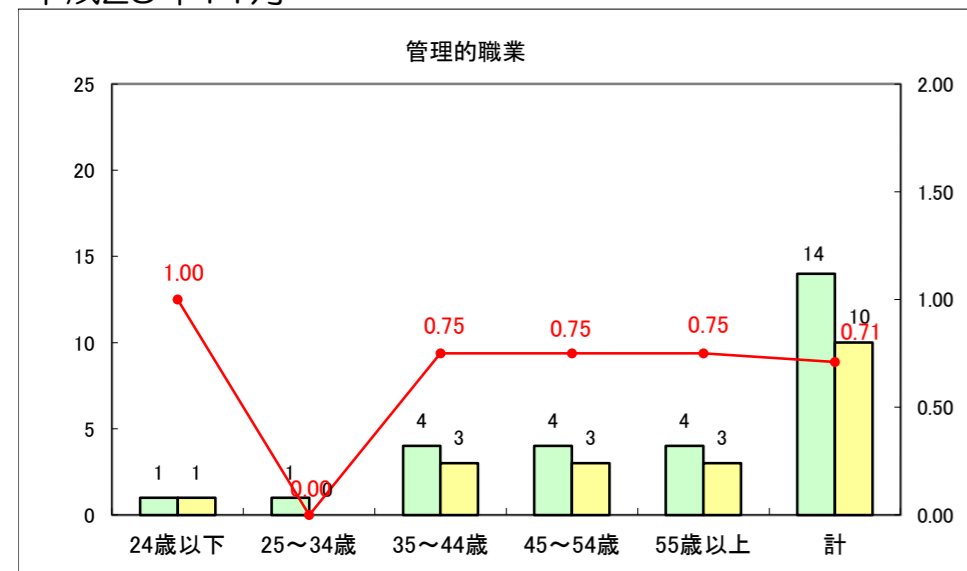

求人・求職バランスシート（常用+常用パート）〔ハローワーク青森〕

平成25年11月

求人・求職バランスシート（常用+常用パート）〔ハローワーク八戸〕

平成25年11月

求人・求職バランスシート（常用+常用パート）〔ハローワーク弘前〕

平成25年11月

求人・求職バランスシート（常用+常用パート） 【ハローワークむつ】

平成25年11月