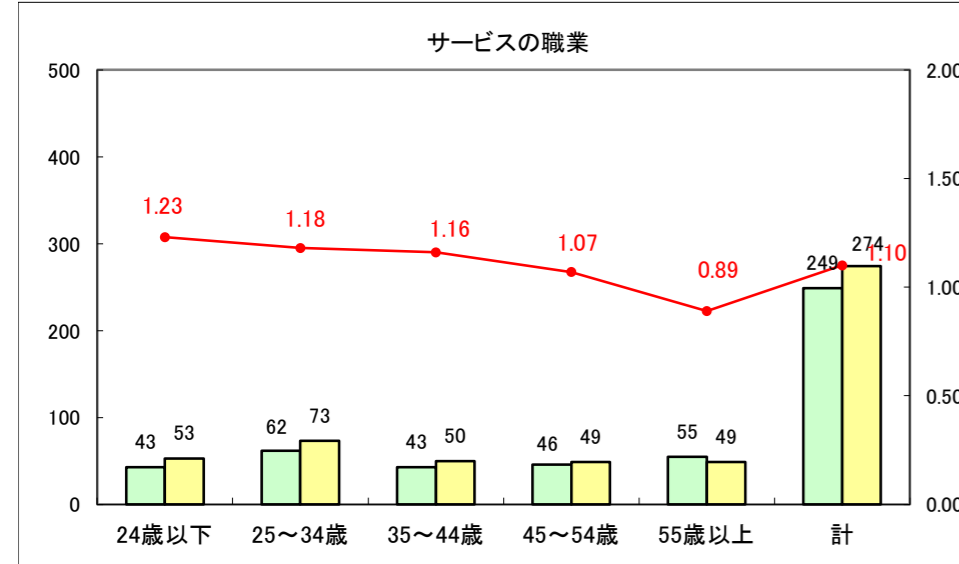

求人・求職バランスシート（常用+常用パート）〔ハローワーク野辺地〕

平成25年11月

求人・求職バランスシート（常用+常用パート）（ハローワーク五所川原）

平成25年11月

求人・求職バランスシート（常用＋常用パート）〔ハローワーク三沢〕

平成25年11月

求人・求職バランスシート（常用+常用パート）（ハローワーク+和田）

平成25年11月