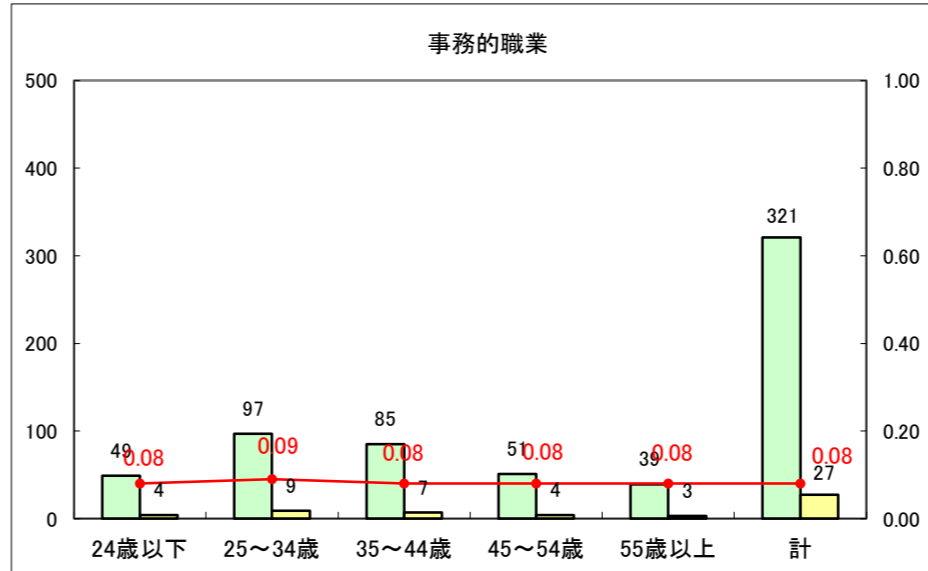

求人・求職バランスシート（常用+常用パート）〔ハローワーク青森〕

平成25年11月

求人・求職バランスシート（常用+常用パート）〔ハローワーク八戸〕

平成25年11月

求人・求職バランスシート（常用+常用パート）〔ハローワーク弘前〕

平成25年11月

求人・求職バランスシート（常用+常用パート） 【ハローワークむつ】

平成25年11月