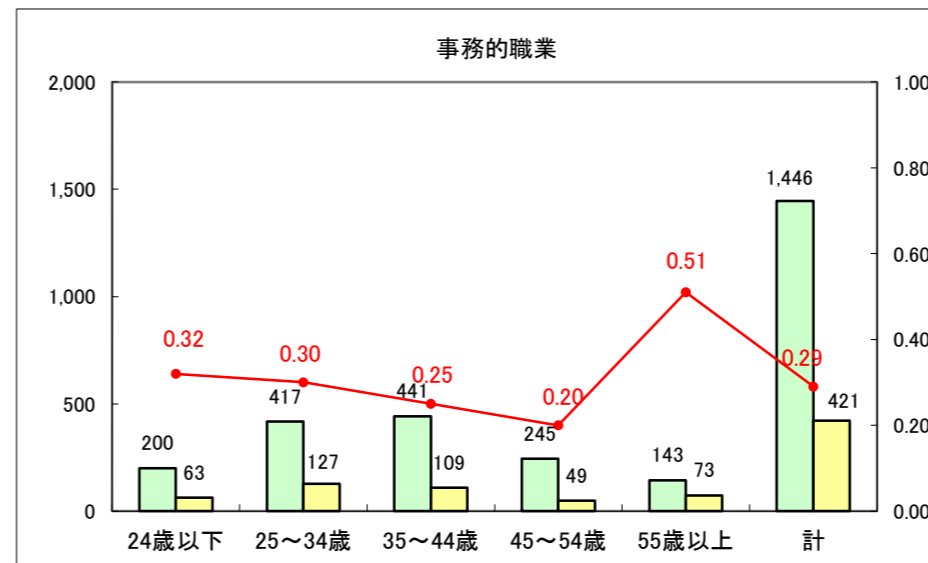

求人・求職バランスシート（常用+常用パート）〔ハローワーク青森〕

平成25年11月

求人・求職バランスシート（常用+常用パート）〔ハローワーク八戸〕

平成25年11月

求人・求職バランスシート（常用+常用パート）〔ハローワーク弘前〕

平成25年11月

求人・求職バランスシート（常用+常用パート） 【ハローワークむつ】

平成25年11月