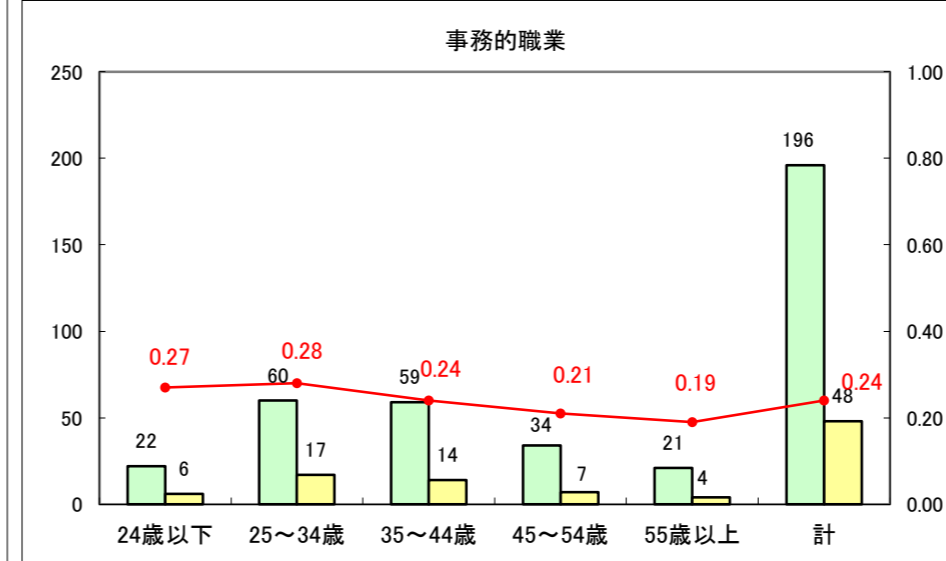

求人・求職バランスシート（常用+常用パート）〔ハローワーク野辺地〕

平成25年11月