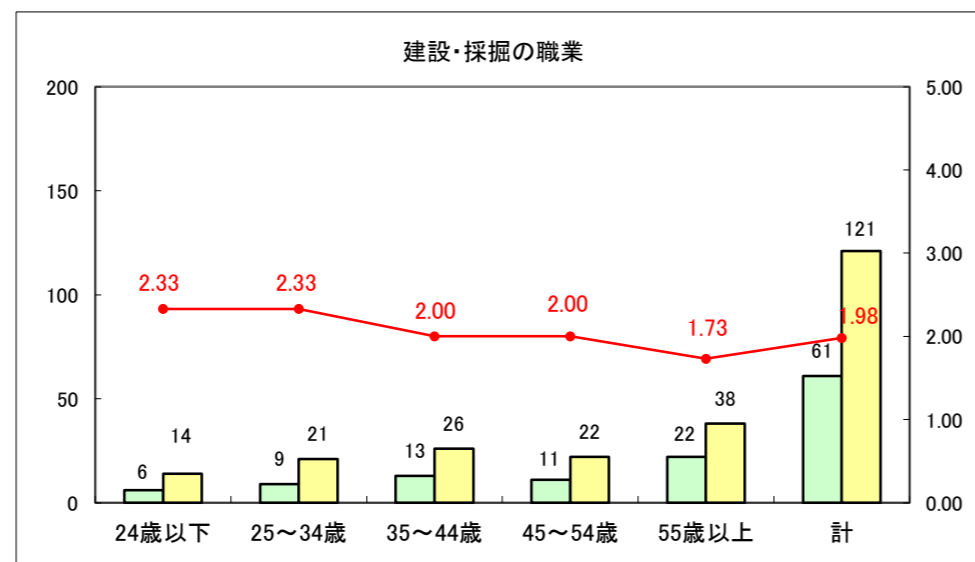

求人・求職バランスシート（常用+常用パート）〔ハローワーク野辺地〕

平成25年11月

求人・求職バランスシート（常用+常用パート）（ハローワーク五所川原）

平成25年11月

求人・求職バランスシート（常用＋常用パート）〔ハローワーク三沢〕

平成25年11月

求人・求職バランスシート（常用+常用パート）（ハローワーク+和田）

平成25年11月