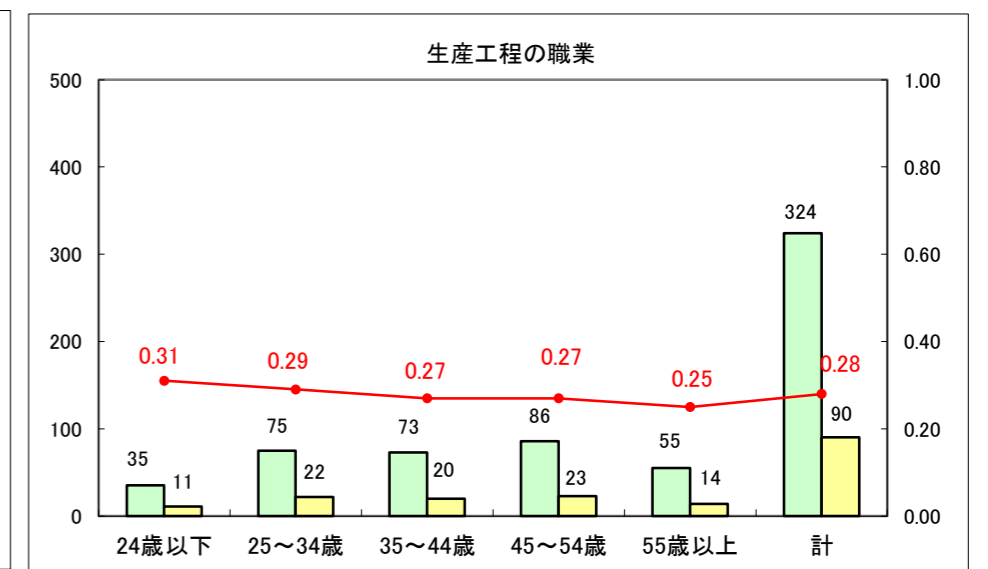

求人・求職バランスシート（常用+常用パート）（ハローワーク五所川原）

平成25年11月