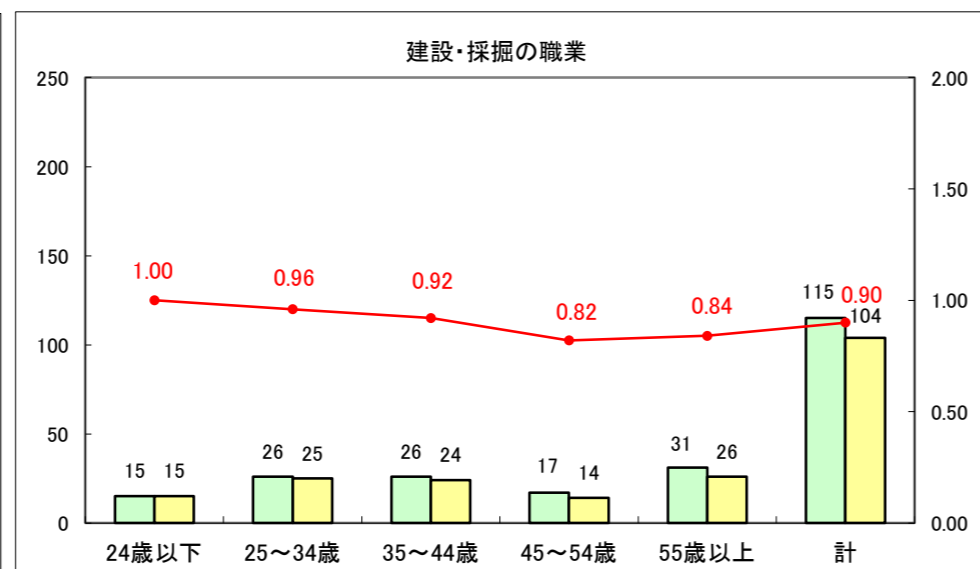

求人・求職バランスシート（常用+常用パート）〔ハローワーク青森〕

平成25年11月

求人・求職バランスシート（常用+常用パート）〔ハローワーク八戸〕

平成25年11月

求人・求職バランスシート（常用+常用パート）〔ハローワーク弘前〕

平成25年11月

求人・求職バランスシート（常用+常用パート） 【ハローワークむつ】

平成25年11月