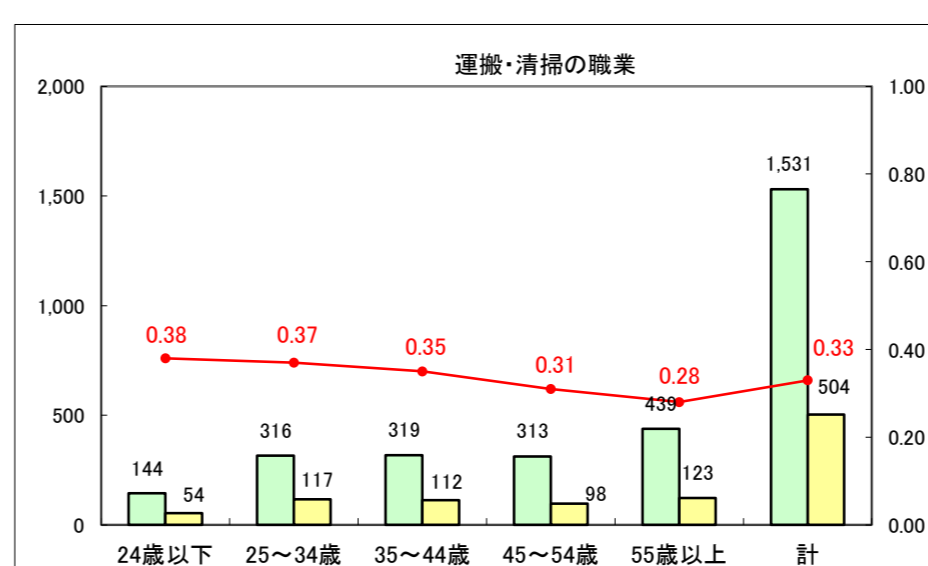

求人・求職バランスシート（常用+常用パート）〔ハローワーク青森〕

平成25年11月

求人・求職バランスシート（常用+常用パート）〔ハローワーク八戸〕

平成25年11月

求人・求職バランスシート（常用+常用パート）〔ハローワーク弘前〕

平成25年11月

求人・求職バランスシート（常用+常用パート） 【ハローワークむつ】

平成25年11月