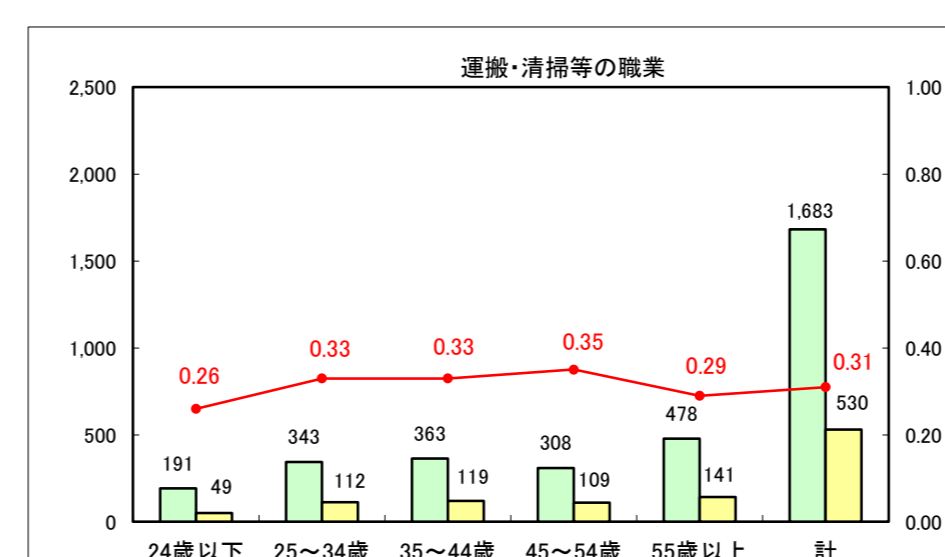

求人・求職バランスシート（常用+常用パート）〔ハローワーク青森〕

平成25年11月

求人・求職バランスシート（常用+常用パート）〔ハローワーク八戸〕

平成25年11月

求人・求職バランスシート（常用+常用パート）〔ハローワーク弘前〕

平成25年11月

求人・求職バランスシート（常用+常用パート） 【ハローワークむつ】

平成25年11月