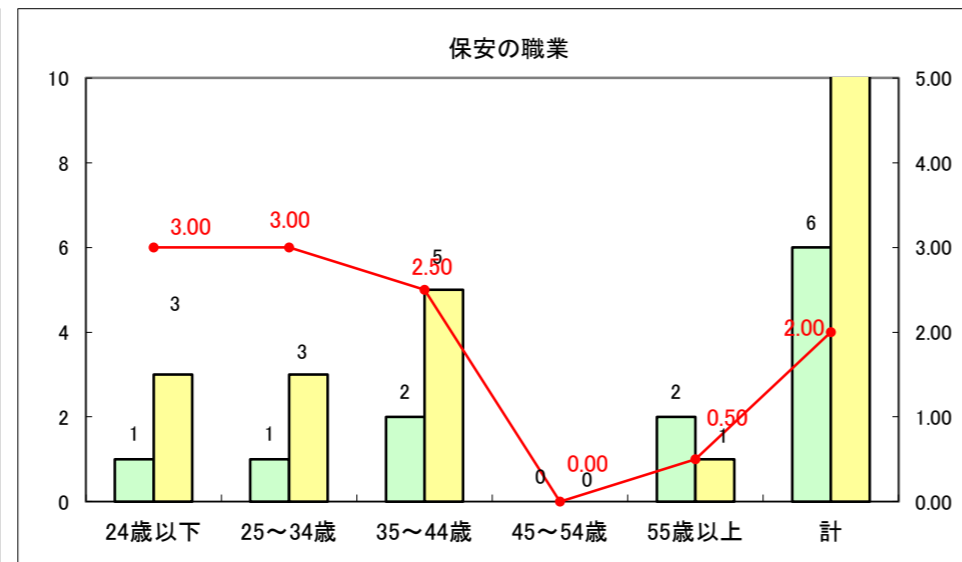

求人・求職バランスシート（常用+常用パート）〔ハローワーク野辺地〕

平成25年11月