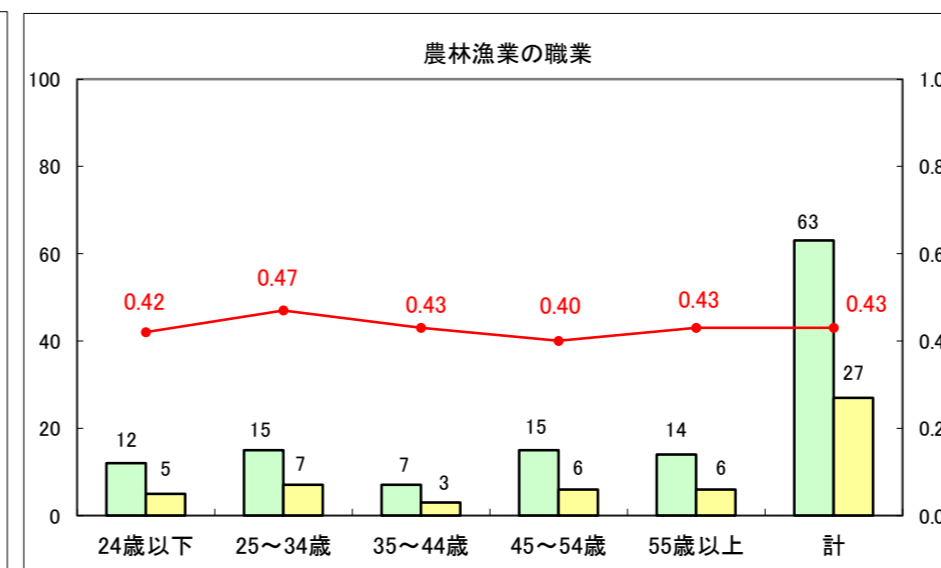

求人・求職バランスシート（常用+常用パート）〔ハローワーク青森〕

平成25年11月

求人・求職バランスシート（常用+常用パート）〔ハローワーク八戸〕

平成25年11月

求人・求職バランスシート（常用+常用パート）〔ハローワーク弘前〕

平成25年11月

求人・求職バランスシート（常用+常用パート） 【ハローワークむつ】

平成25年11月