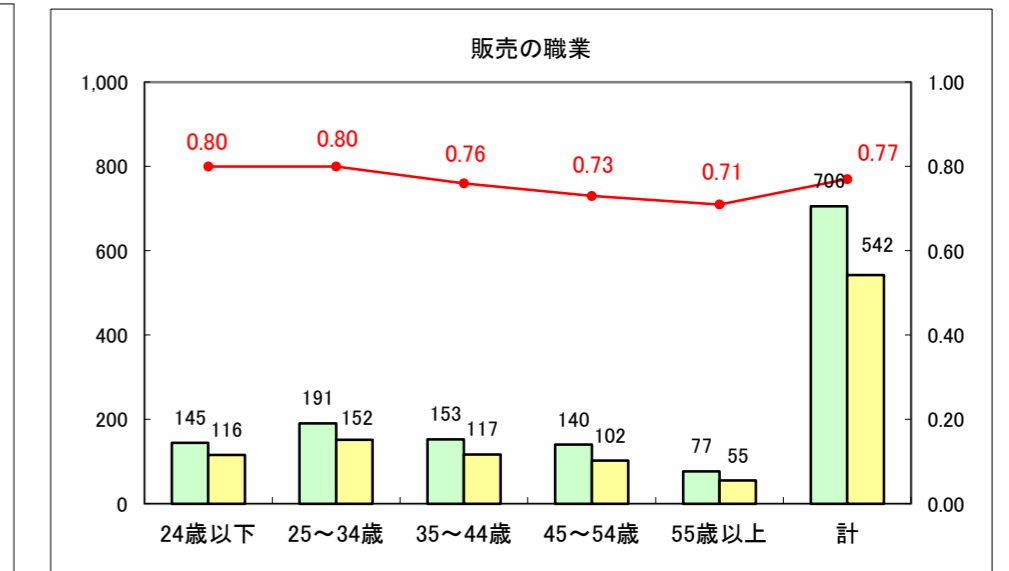

求人・求職バランスシート（常用+常用パート）〔ハローワーク青森〕

平成25年11月

求人・求職バランスシート（常用+常用パート）〔ハローワーク八戸〕

平成25年11月

求人・求職バランスシート（常用+常用パート）〔ハローワーク弘前〕

平成25年11月

求人・求職バランスシート（常用+常用パート） 【ハローワークむつ】

平成25年11月