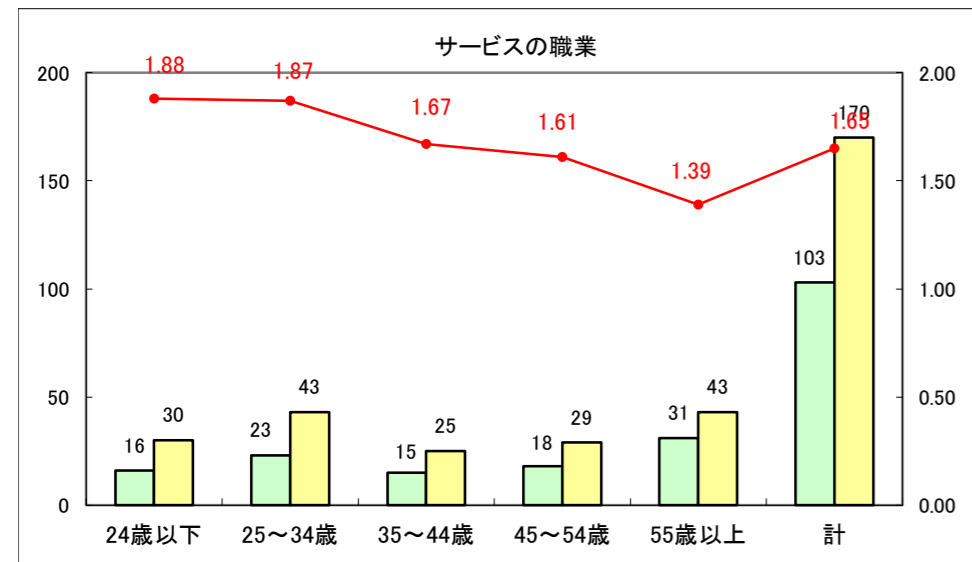

求人・求職バランスシート（常用+常用パート）〔ハローワーク野辺地〕

平成25年11月