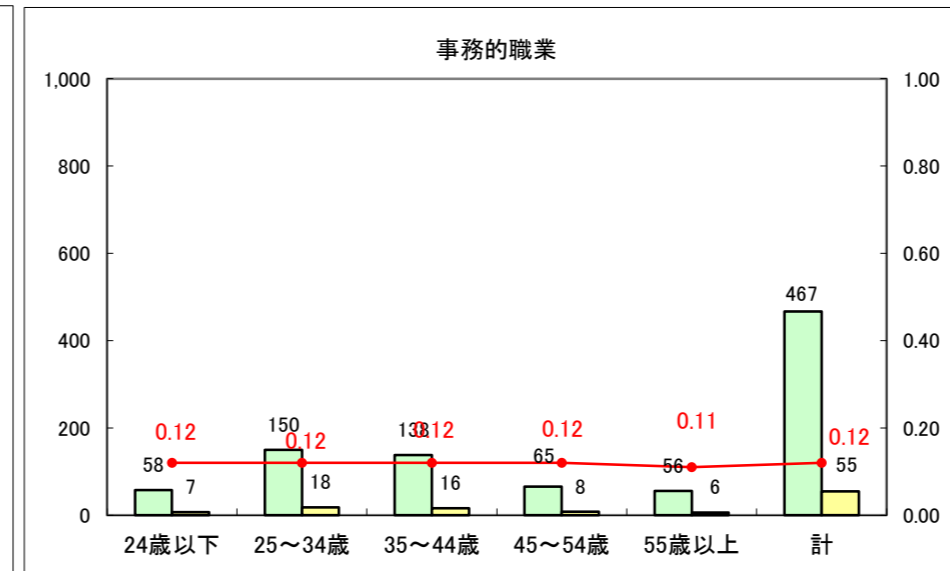

求人・求職バランスシート（常用+常用パート）（ハローワーク五所川原）

平成25年11月