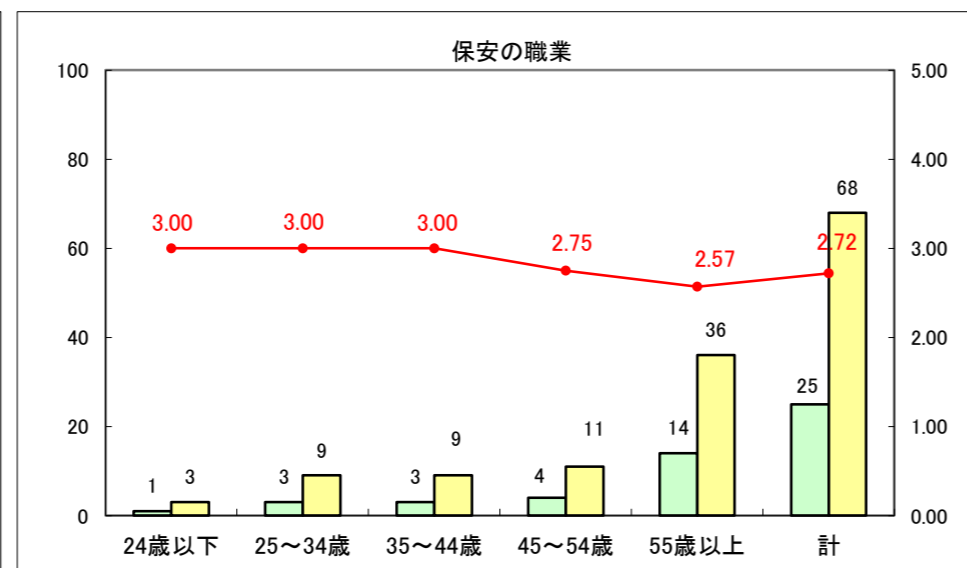

求人・求職バランスシート（常用+常用パート）〔ハローワーク青森〕

平成25年11月

求人・求職バランスシート（常用+常用パート）〔ハローワーク八戸〕

平成25年11月

求人・求職バランスシート（常用+常用パート）〔ハローワーク弘前〕

平成25年11月

求人・求職バランスシート（常用+常用パート） 【ハローワークむつ】

平成25年11月