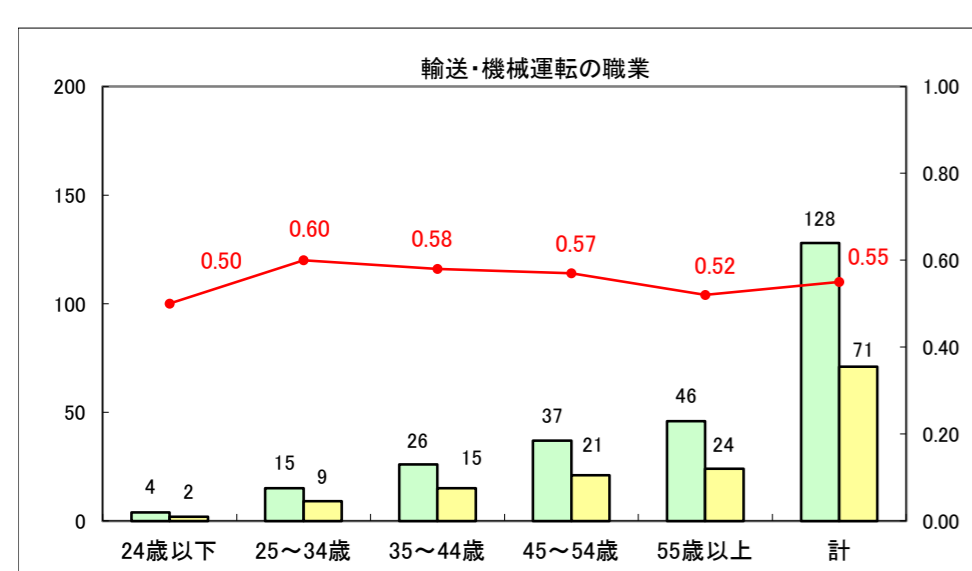

求人・求職バランスシート（常用+常用パート）（ハローワーク五所川原）

平成25年11月