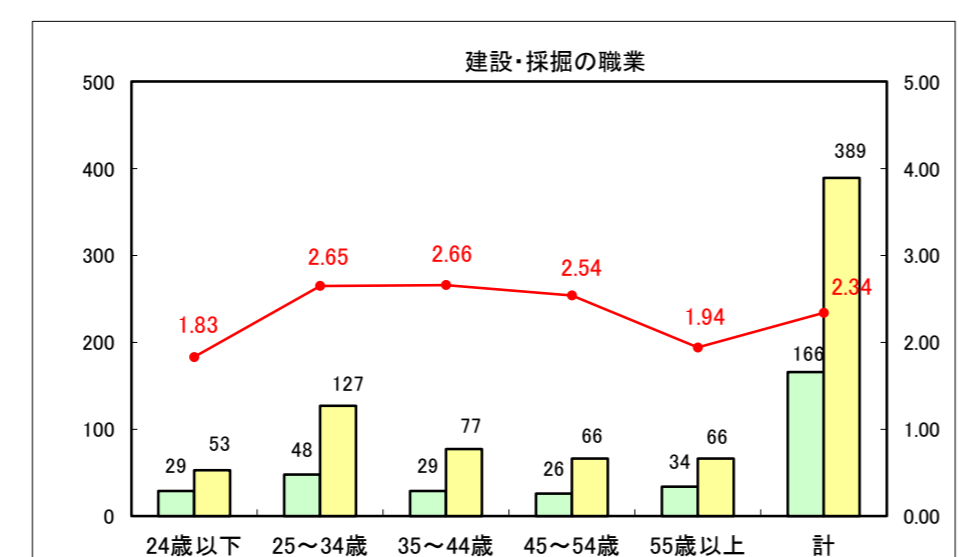

求人・求職バランスシート（常用+常用パート）〔ハローワーク青森〕

平成25年11月

求人・求職バランスシート（常用+常用パート）〔ハローワーク八戸〕

平成25年11月

求人・求職バランスシート（常用+常用パート）〔ハローワーク弘前〕

平成25年11月

求人・求職バランスシート（常用+常用パート） 【ハローワークむつ】

平成25年11月