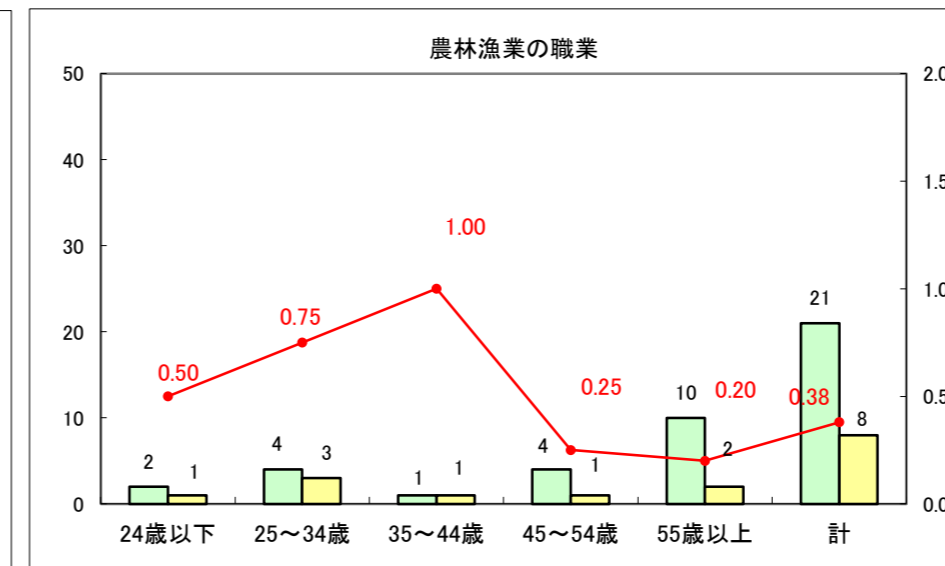

求人・求職バランスシート（常用+常用パート）〔ハローワーク黒石〕

平成25年11月