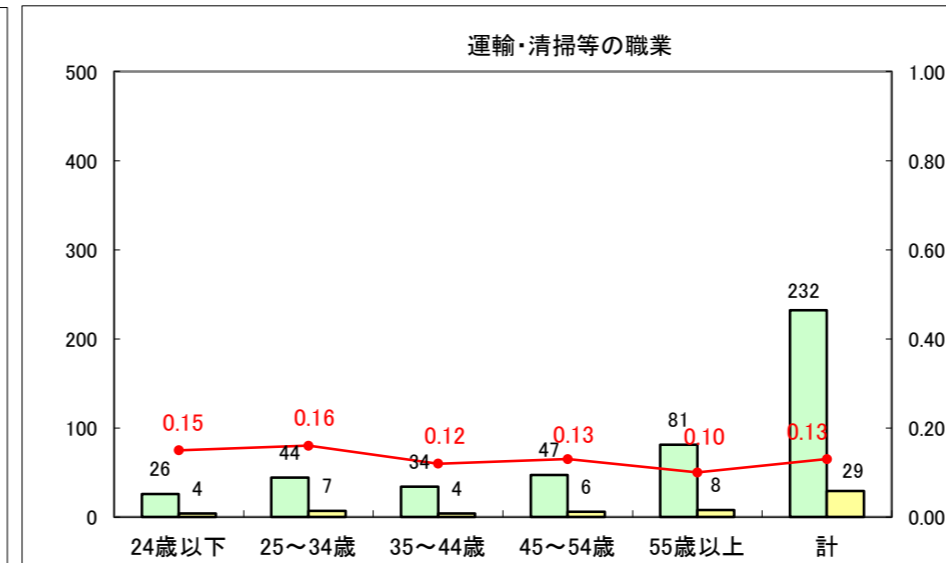

求人・求職バランスシート（常用+常用パート）〔ハローワーク野辺地〕

平成25年11月