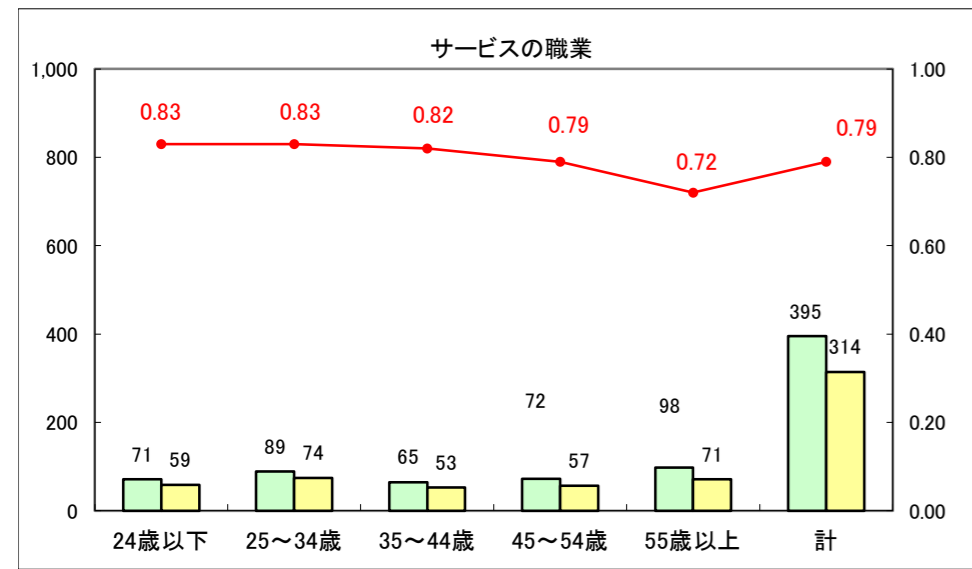

求人・求職バランスシート（常用+常用パート）（ハローワーク五所川原）

平成25年11月