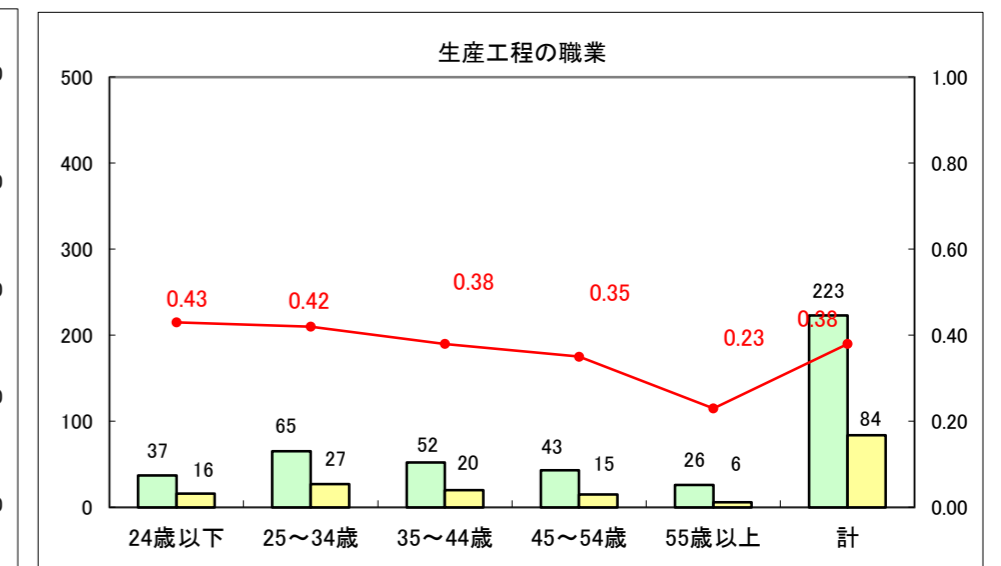

求人・求職バランスシート（常用+常用パート）〔ハローワーク黒石〕

平成25年11月