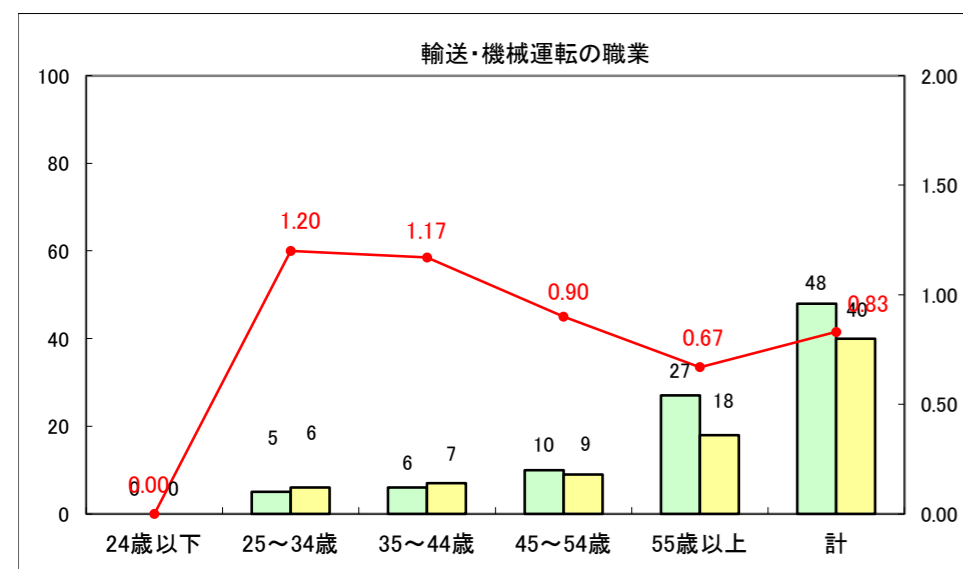

求人・求職バランスシート（常用+常用パート）〔ハローワーク青森〕

平成25年11月

求人・求職バランスシート（常用+常用パート）〔ハローワーク八戸〕

平成25年11月

求人・求職バランスシート（常用+常用パート）〔ハローワーク弘前〕

平成25年11月

求人・求職バランスシート（常用+常用パート） 【ハローワークむつ】

平成25年11月