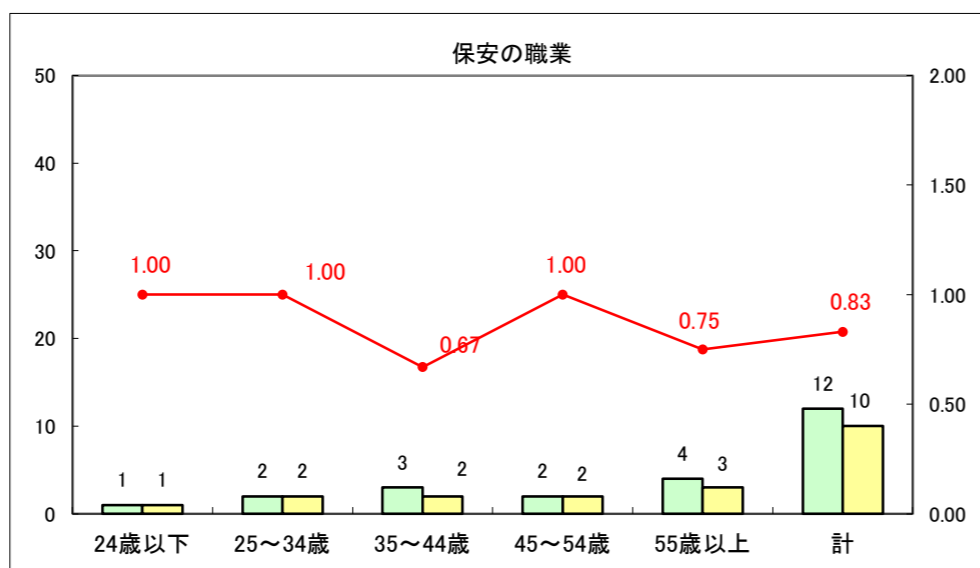

求人・求職バランスシート（常用+常用パート）〔ハローワーク青森〕

平成25年11月

求人・求職バランスシート（常用+常用パート）〔ハローワーク八戸〕

平成25年11月

求人・求職バランスシート（常用+常用パート）〔ハローワーク弘前〕

平成25年11月

求人・求職バランスシート（常用+常用パート） 【ハローワークむつ】

平成25年11月