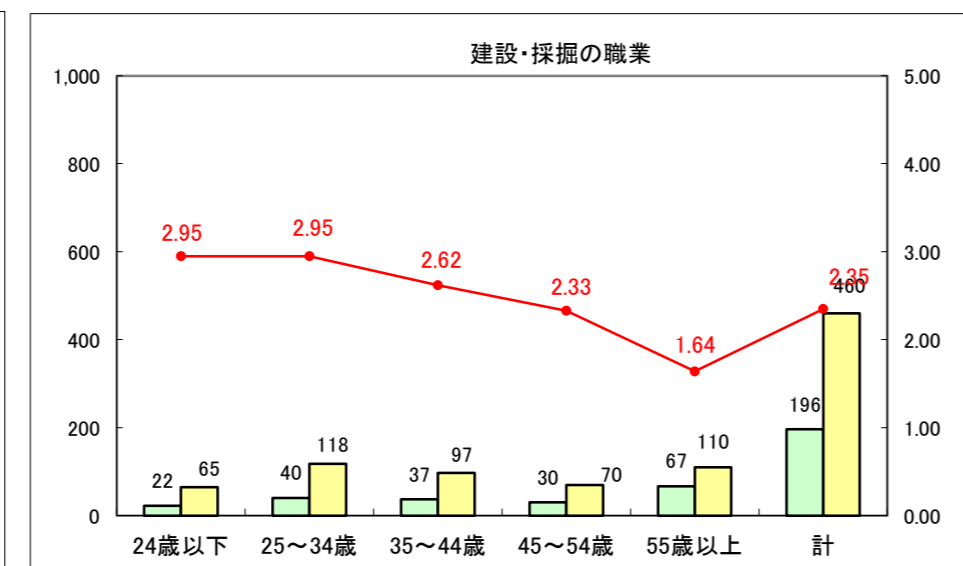

求人・求職バランスシート（常用+常用パート）〔ハローワーク青森〕

平成25年11月

求人・求職バランスシート（常用+常用パート）〔ハローワーク八戸〕

平成25年11月

求人・求職バランスシート（常用+常用パート）〔ハローワーク弘前〕

平成25年11月

求人・求職バランスシート（常用+常用パート） 【ハローワークむつ】

平成25年11月