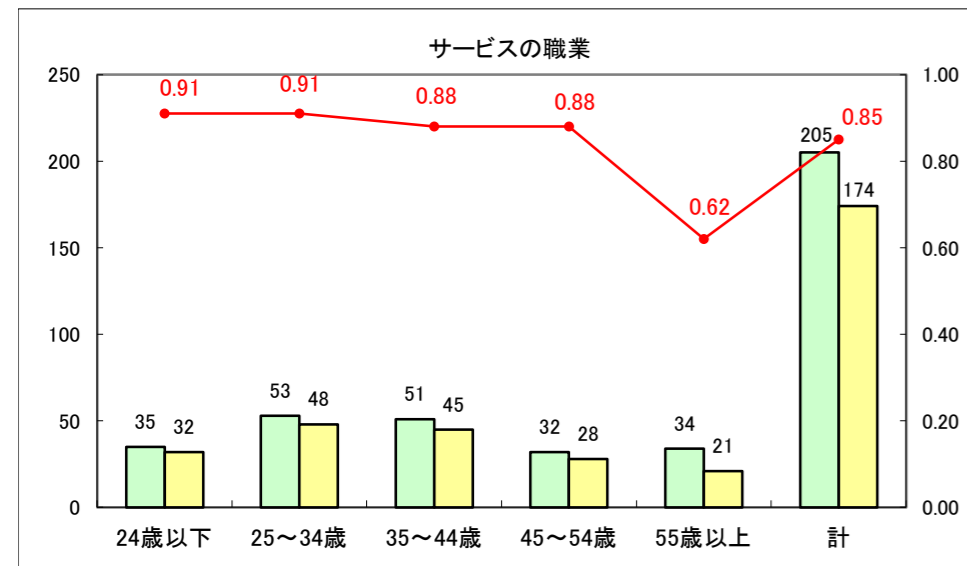

求人・求職バランスシート（常用+常用パート）〔ハローワーク黒石〕

平成25年11月