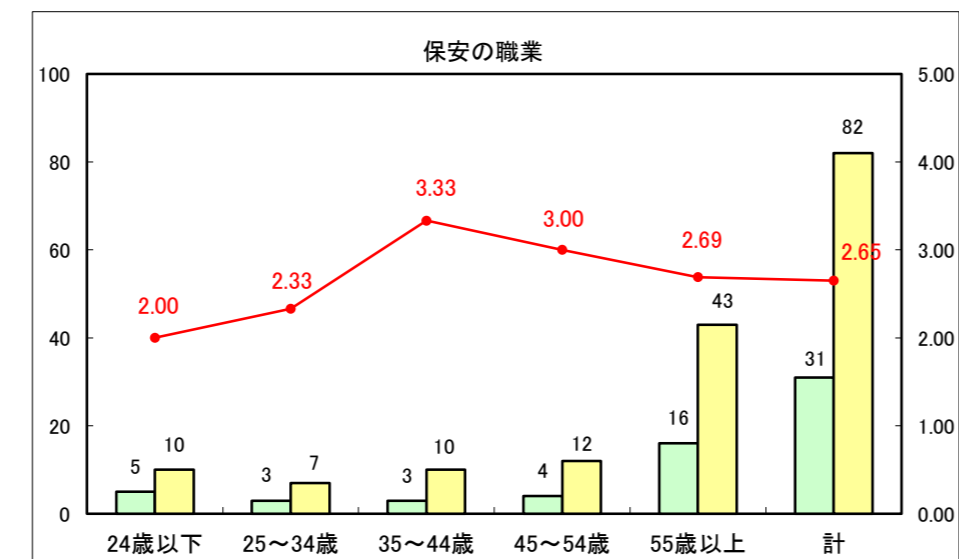

求人・求職バランスシート（常用+常用パート）〔ハローワーク青森〕

平成25年11月

求人・求職バランスシート（常用+常用パート）〔ハローワーク八戸〕

平成25年11月

求人・求職バランスシート（常用+常用パート）〔ハローワーク弘前〕

平成25年11月

求人・求職バランスシート（常用+常用パート） 【ハローワークむつ】

平成25年11月