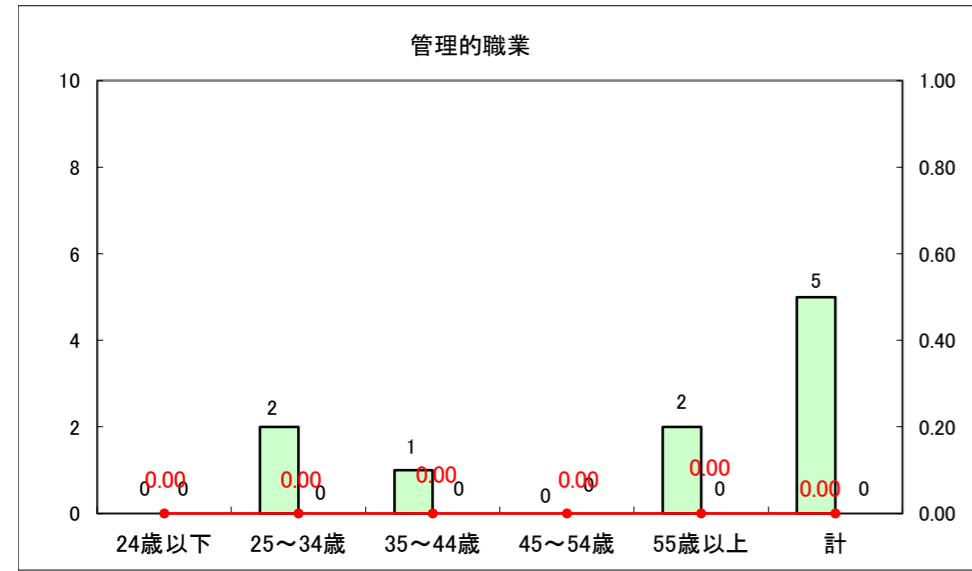

求人・求職バランスシート（常用+常用パート）（ハローワーク五所川原）

平成25年11月