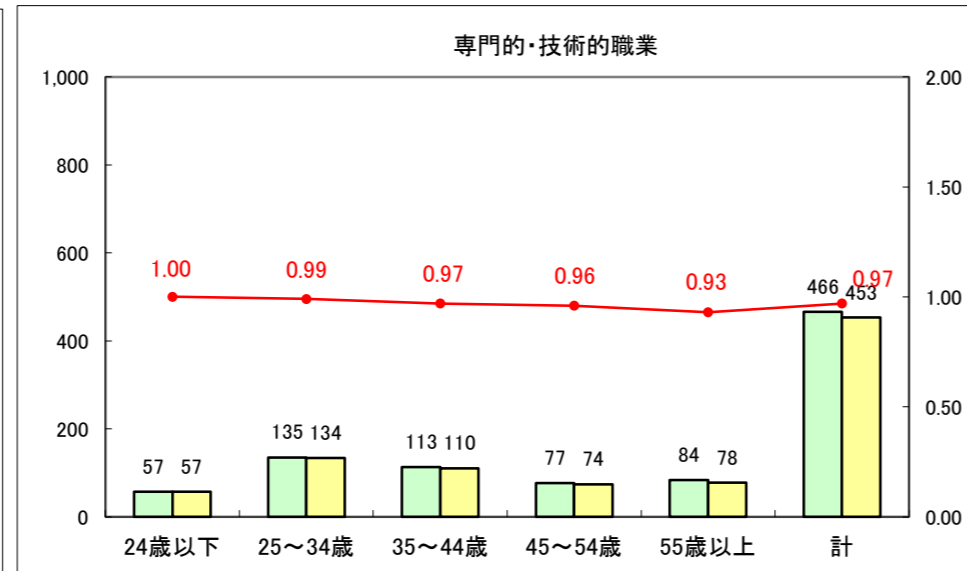

求人・求職バランスシート（常用+常用パート）〔ハローワーク青森〕

平成25年11月

求人・求職バランスシート（常用+常用パート）〔ハローワーク八戸〕

平成25年11月

求人・求職バランスシート（常用+常用パート）〔ハローワーク弘前〕

平成25年11月

求人・求職バランスシート（常用+常用パート） 【ハローワークむつ】

平成25年11月