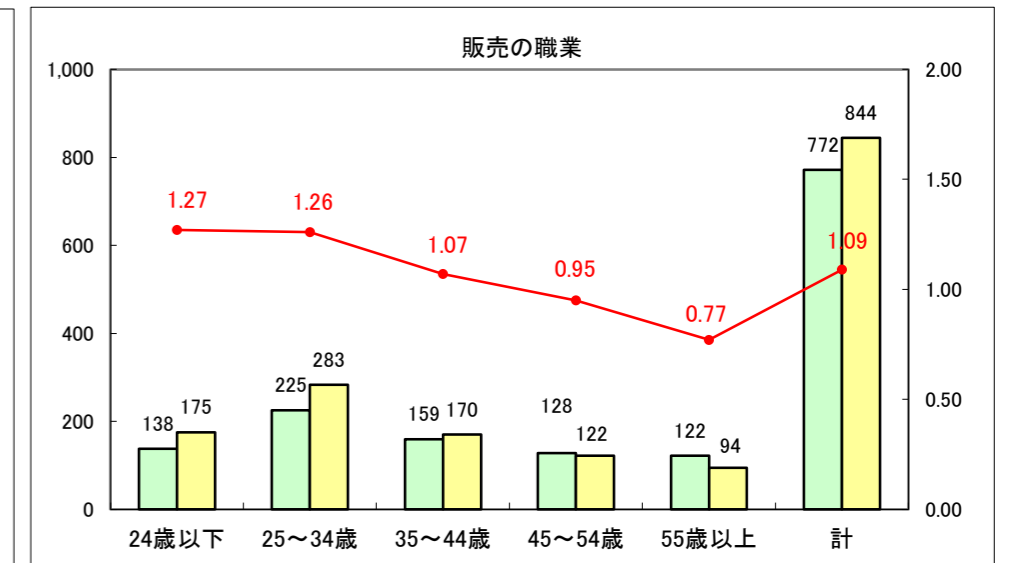

求人・求職バランスシート（常用+常用パート）〔ハローワーク青森〕

平成25年11月

求人・求職バランスシート（常用+常用パート）〔ハローワーク八戸〕

平成25年11月

求人・求職バランスシート（常用+常用パート）〔ハローワーク弘前〕

平成25年11月

求人・求職バランスシート（常用+常用パート） 【ハローワークむつ】

平成25年11月