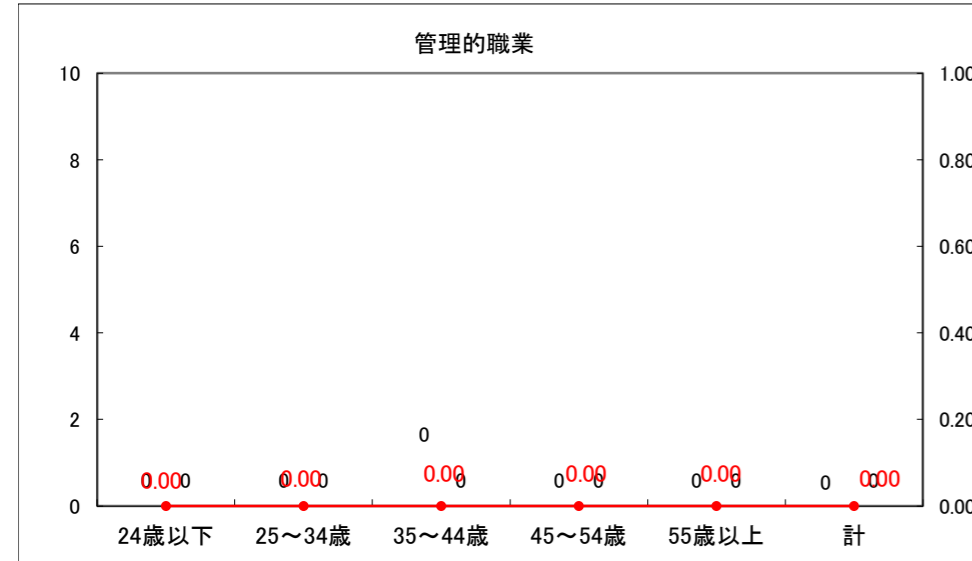

求人・求職バランスシート（常用+常用パート）〔ハローワーク野辺地〕

平成25年11月