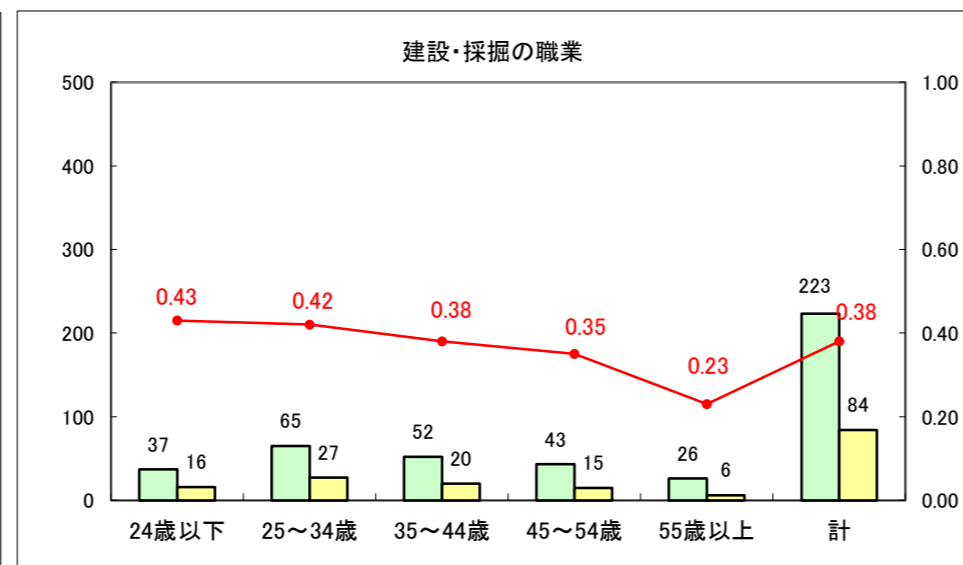

求人・求職バランスシート（常用+常用パート）〔ハローワーク黒石〕

平成25年11月