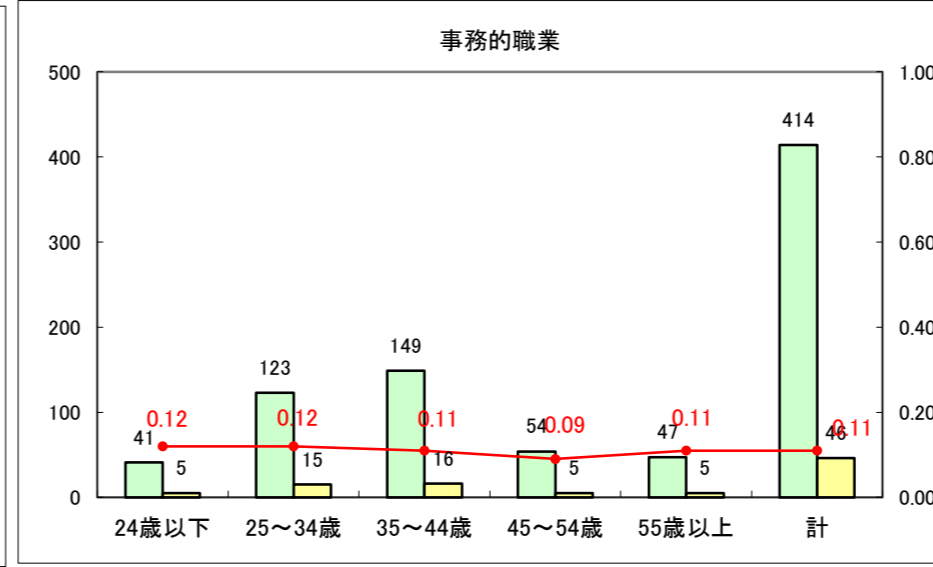

求人・求職バランスシート（常用+常用パート）〔ハローワーク野辺地〕

平成25年11月

求人・求職バランスシート（常用+常用パート）（ハローワーク五所川原）

平成25年11月

求人・求職バランスシート（常用＋常用パート）〔ハローワーク三沢〕

平成25年11月

求人・求職バランスシート（常用+常用パート）（ハローワーク+和田）

平成25年11月