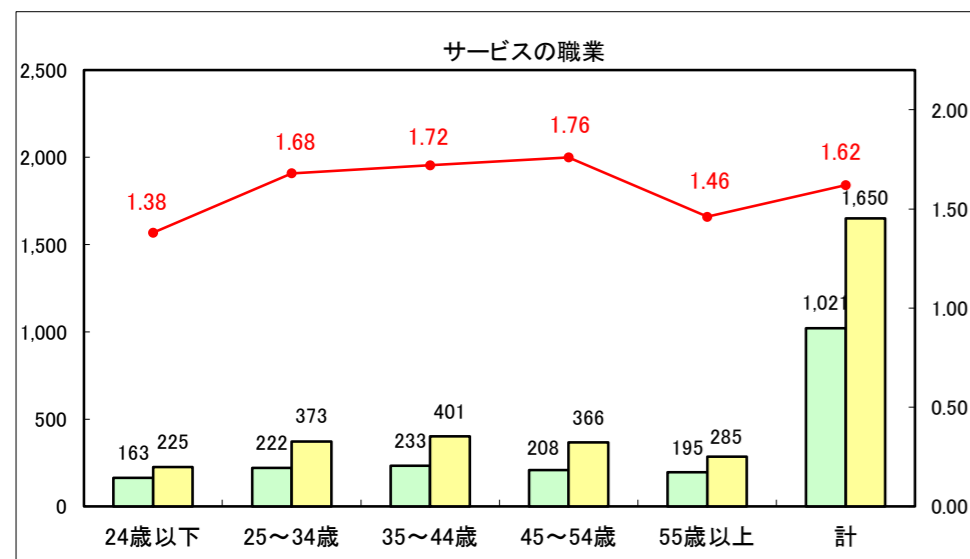

求人・求職バランスシート（常用+常用パート）〔ハローワーク青森〕

平成25年11月

求人・求職バランスシート（常用+常用パート）〔ハローワーク八戸〕

平成25年11月

求人・求職バランスシート（常用+常用パート）〔ハローワーク弘前〕

平成25年11月

求人・求職バランスシート（常用+常用パート） 【ハローワークむつ】

平成25年11月