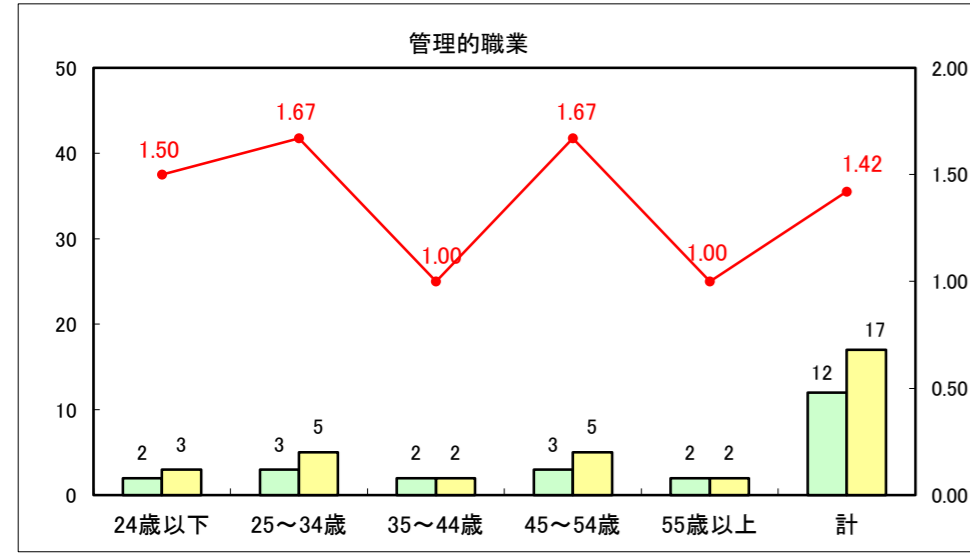

求人・求職バランスシート（常用+常用パート）〔ハローワーク青森〕

平成25年11月

求人・求職バランスシート（常用+常用パート）〔ハローワーク八戸〕

平成25年11月

求人・求職バランスシート（常用+常用パート）〔ハローワーク弘前〕

平成25年11月

求人・求職バランスシート（常用+常用パート） 【ハローワークむつ】

平成25年11月