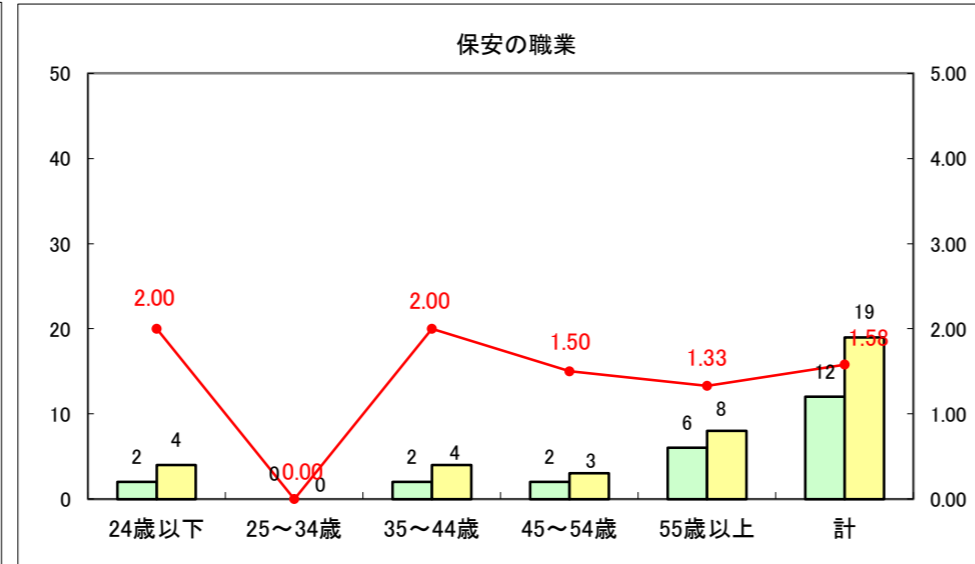

求人・求職バランスシート（常用+常用パート）〔ハローワーク野辺地〕

平成25年11月

求人・求職バランスシート（常用+常用パート）（ハローワーク五所川原）

平成25年11月

求人・求職バランスシート（常用＋常用パート）〔ハローワーク三沢〕

平成25年11月

求人・求職バランスシート（常用+常用パート）（ハローワーク+和田）

平成25年11月