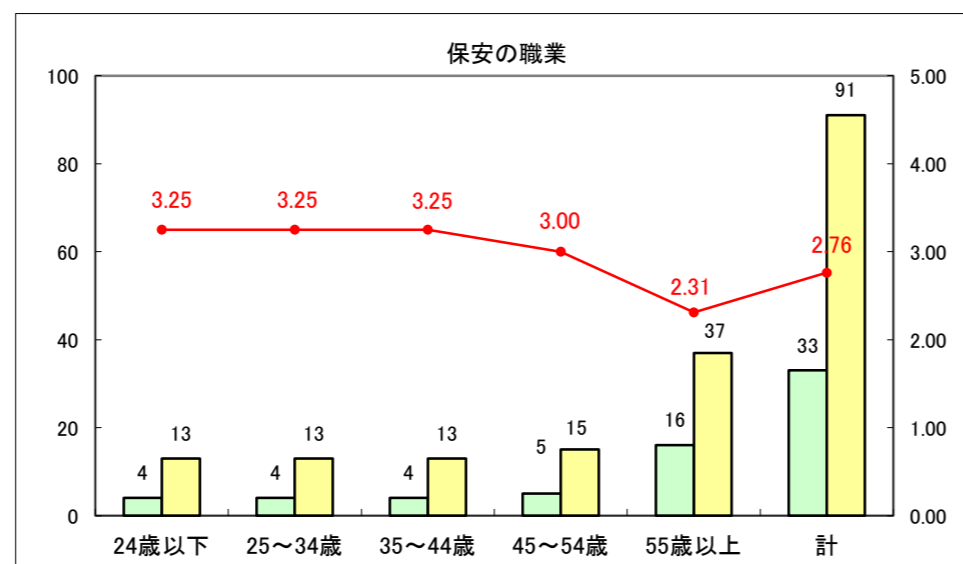

求人・求職バランスシート（常用+常用パート）〔ハローワーク青森〕

平成25年11月

求人・求職バランスシート（常用+常用パート）〔ハローワーク八戸〕

平成25年11月

求人・求職バランスシート（常用+常用パート）〔ハローワーク弘前〕

平成25年11月

求人・求職バランスシート（常用+常用パート） 【ハローワークむつ】

平成25年11月