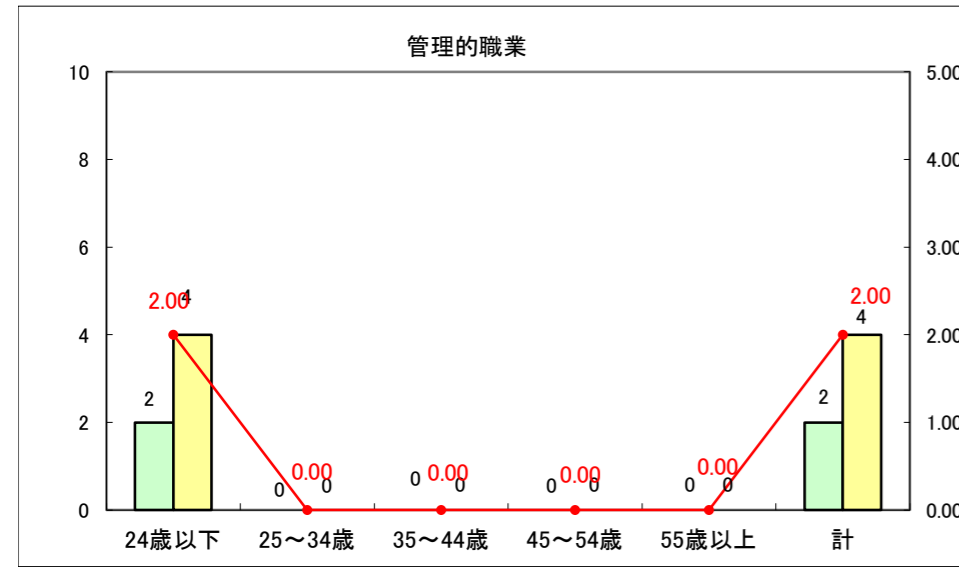

求人・求職バランスシート（常用+常用パート）〔ハローワーク野辺地〕

平成25年11月

求人・求職バランスシート（常用+常用パート）（ハローワーク五所川原）

平成25年11月

求人・求職バランスシート（常用＋常用パート）〔ハローワーク三沢〕

平成25年11月

求人・求職バランスシート（常用+常用パート）（ハローワーク+和田）

平成25年11月