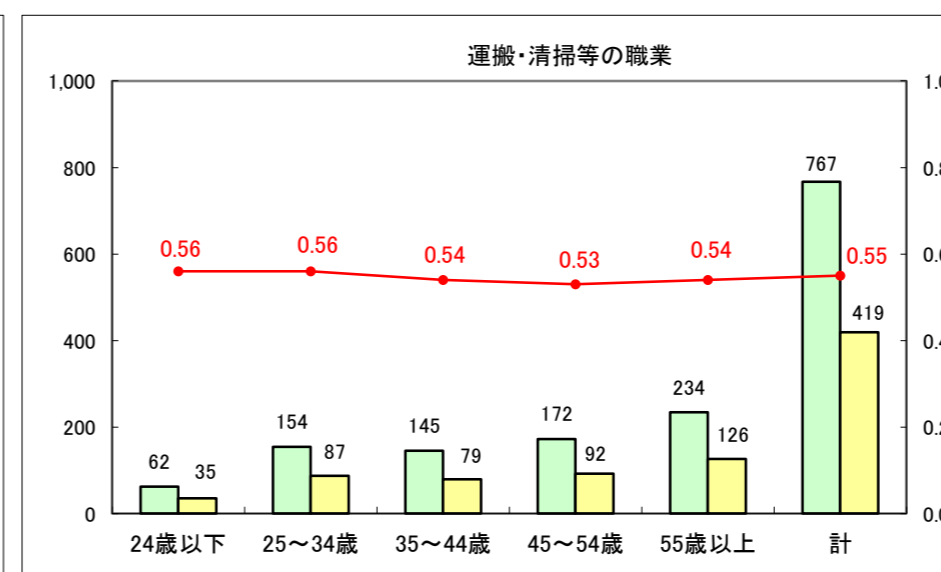

求人・求職バランスシート（常用+常用パート）〔ハローワーク青森〕

平成25年11月

求人・求職バランスシート（常用+常用パート）〔ハローワーク八戸〕

平成25年11月

求人・求職バランスシート（常用+常用パート）〔ハローワーク弘前〕

平成25年11月

求人・求職バランスシート（常用+常用パート） 【ハローワークむつ】

平成25年11月