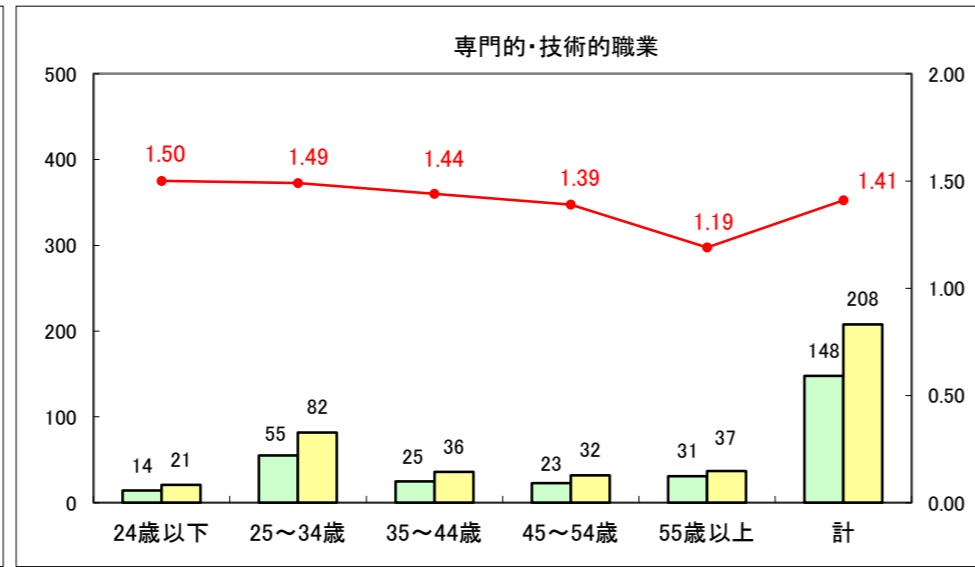

求人・求職バランスシート（常用+常用パート）〔ハローワーク野辺地〕

平成25年11月

求人・求職バランスシート（常用+常用パート）（ハローワーク五所川原）

平成25年11月

求人・求職バランスシート（常用＋常用パート）〔ハローワーク三沢〕

平成25年11月

求人・求職バランスシート（常用+常用パート）（ハローワーク+和田）

平成25年11月