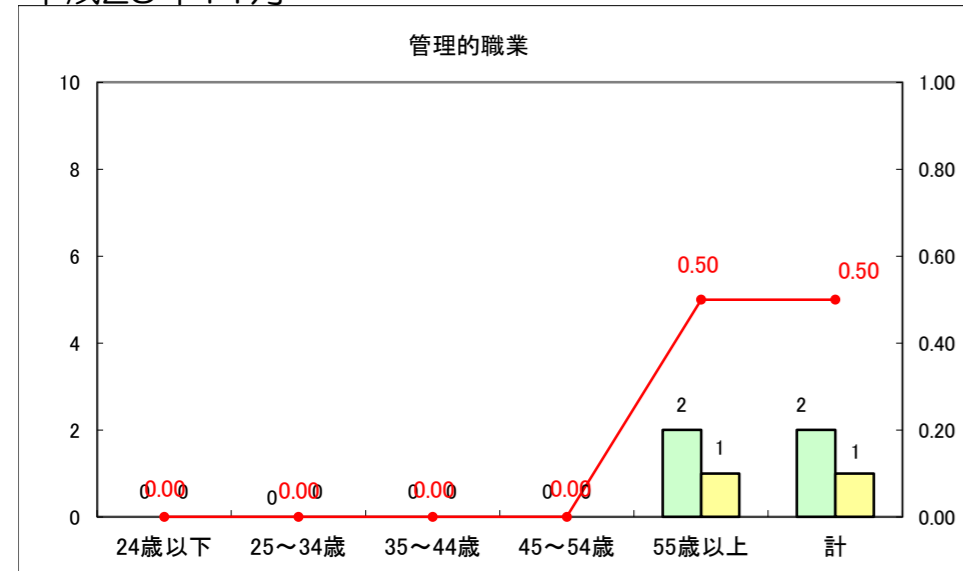

求人・求職バランスシート（常用+常用パート）〔ハローワーク青森〕

平成25年11月

求人・求職バランスシート（常用+常用パート）〔ハローワーク八戸〕

平成25年11月

求人・求職バランスシート（常用+常用パート）〔ハローワーク弘前〕

平成25年11月

求人・求職バランスシート（常用+常用パート） 【ハローワークむつ】

平成25年11月