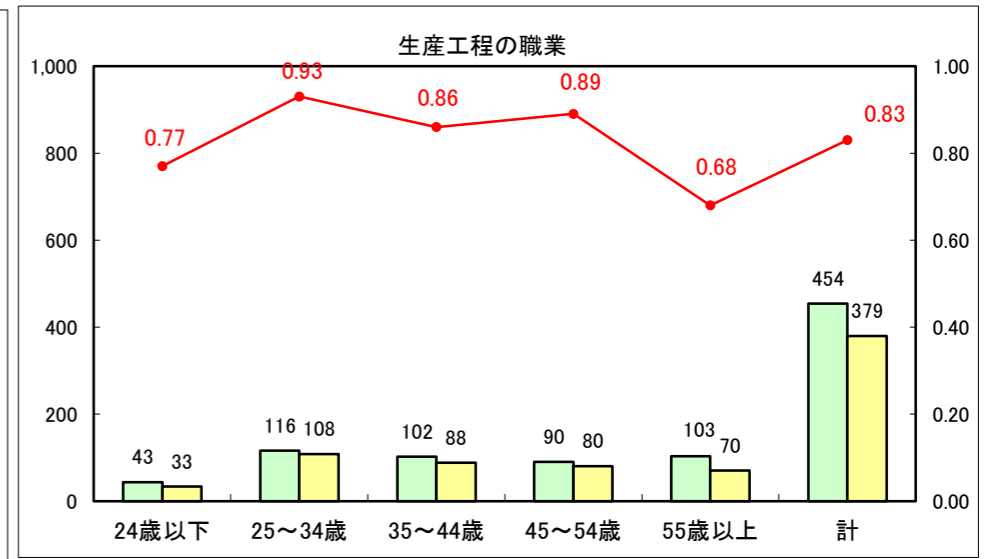

求人・求職バランスシート（常用+常用パート）〔ハローワーク青森〕

平成25年11月

求人・求職バランスシート（常用+常用パート）〔ハローワーク八戸〕

平成25年11月

求人・求職バランスシート（常用+常用パート）〔ハローワーク弘前〕

平成25年11月

求人・求職バランスシート（常用+常用パート） 【ハローワークむつ】

平成25年11月