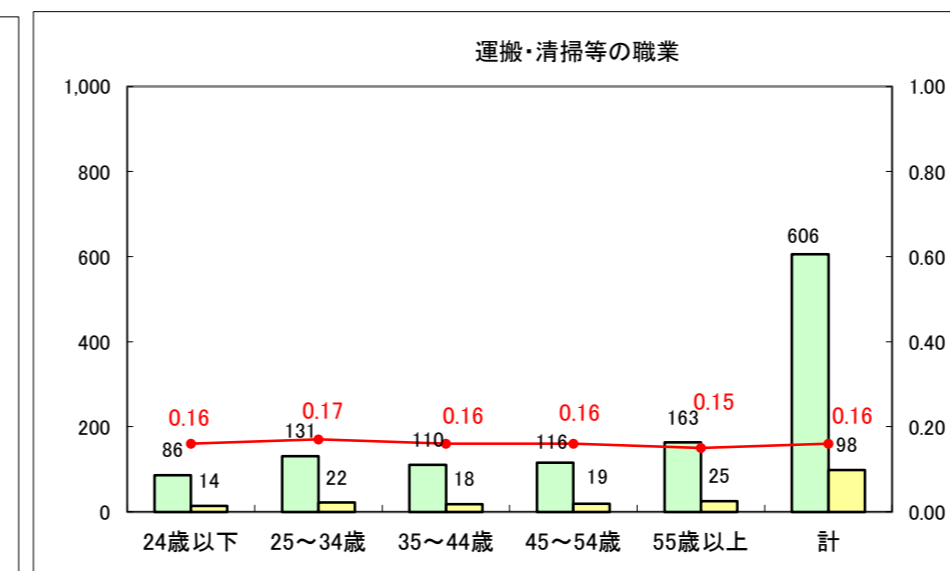

求人・求職バランスシート（常用+常用パート）（ハローワーク五所川原）

平成25年11月