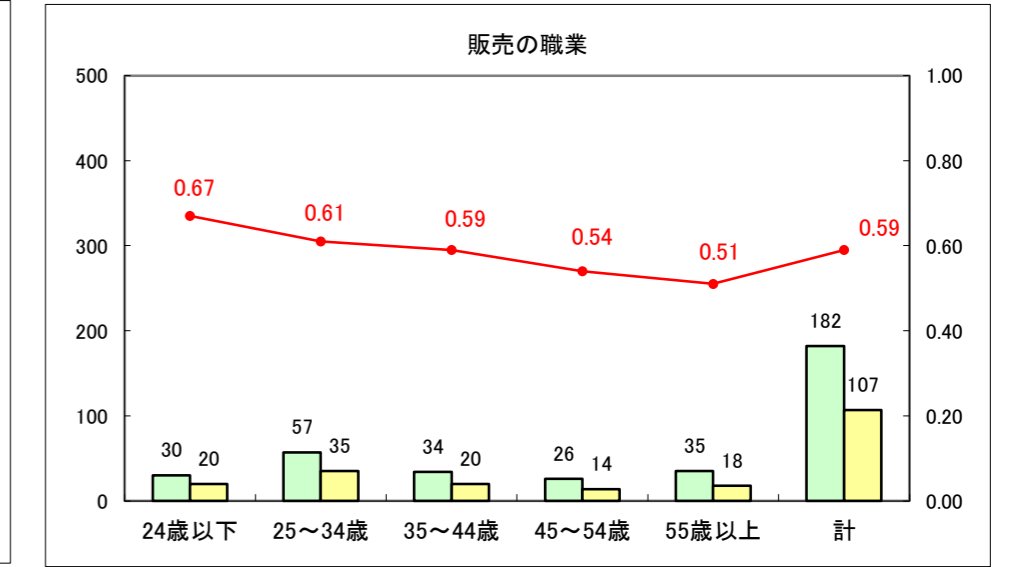

求人・求職バランスシート（常用+常用パート）〔ハローワーク野辺地〕

平成25年11月

求人・求職バランスシート（常用+常用パート）（ハローワーク五所川原）

平成25年11月

求人・求職バランスシート（常用＋常用パート）〔ハローワーク三沢〕

平成25年11月

求人・求職バランスシート（常用+常用パート）（ハローワーク+和田）

平成25年11月