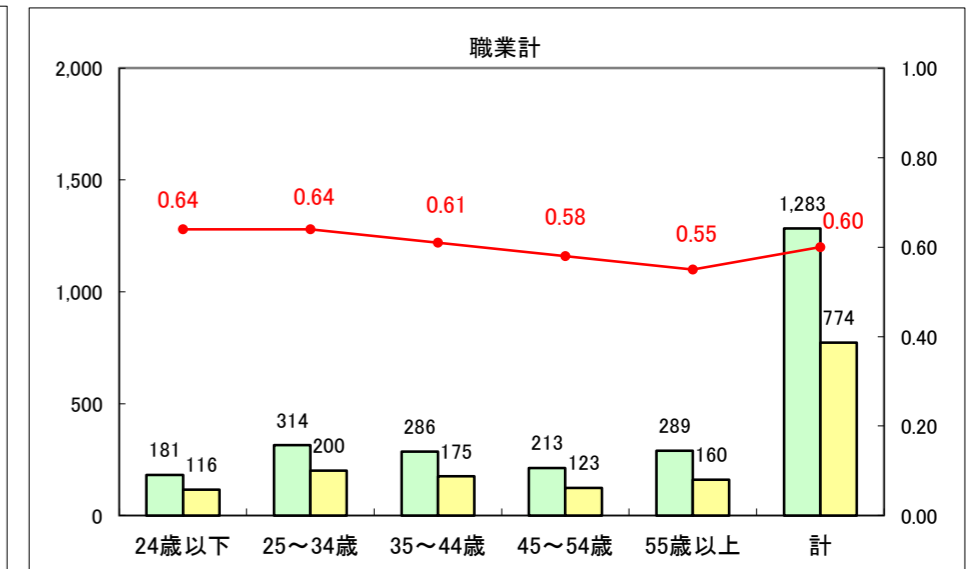

求人・求職バランスシート（常用+常用パート）〔ハローワーク青森〕

平成25年11月

求人・求職バランスシート（常用+常用パート）〔ハローワーク八戸〕

平成25年11月

求人・求職バランスシート（常用+常用パート）〔ハローワーク弘前〕

平成25年11月

求人・求職バランスシート（常用+常用パート） 【ハローワークむつ】

平成25年11月