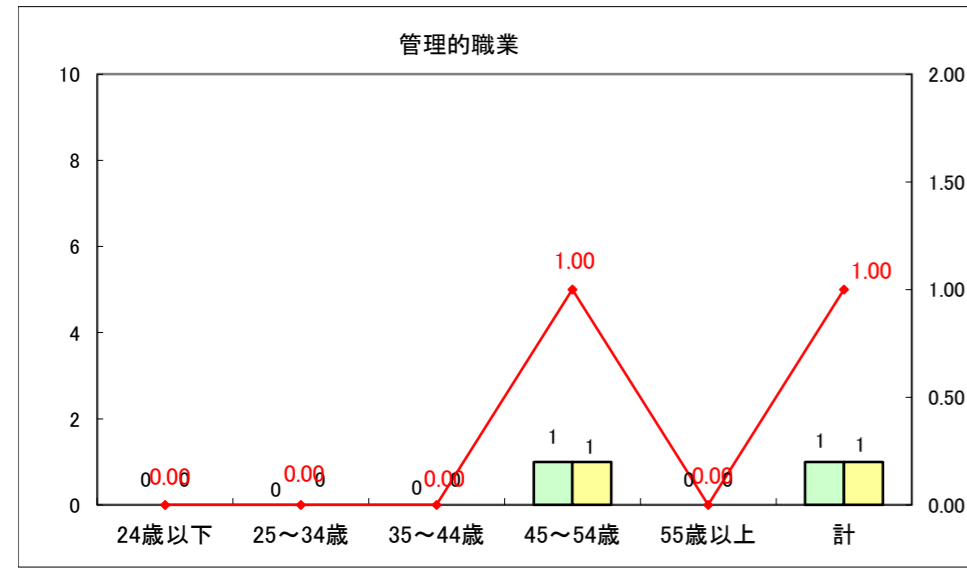

求人・求職バランスシート（常用+常用パート）〔ハローワーク黒石〕

平成25年11月