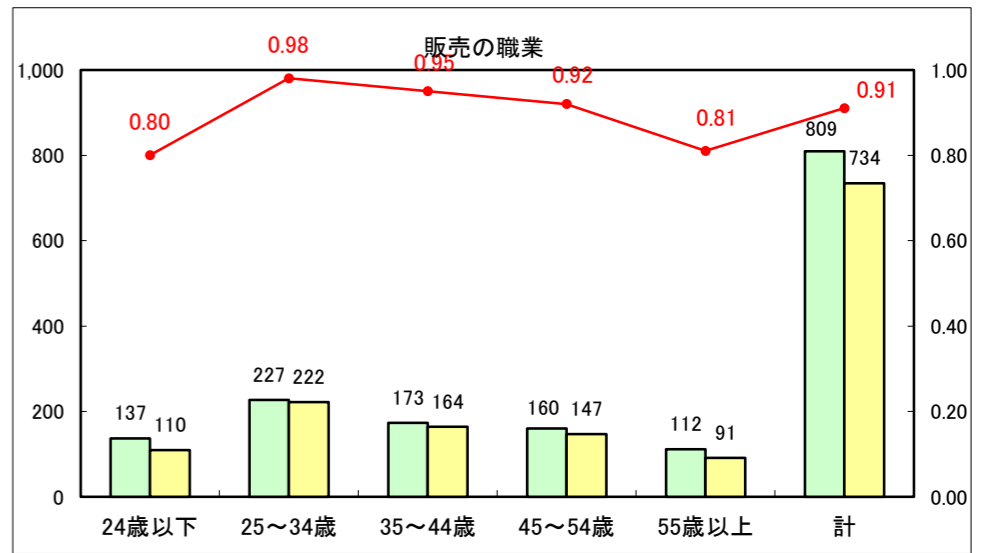

求人・求職バランスシート（常用+常用パート）〔ハローワーク青森〕

平成25年11月

求人・求職バランスシート（常用+常用パート）〔ハローワーク八戸〕

平成25年11月

求人・求職バランスシート（常用+常用パート）〔ハローワーク弘前〕

平成25年11月

求人・求職バランスシート（常用+常用パート） 【ハローワークむつ】

平成25年11月