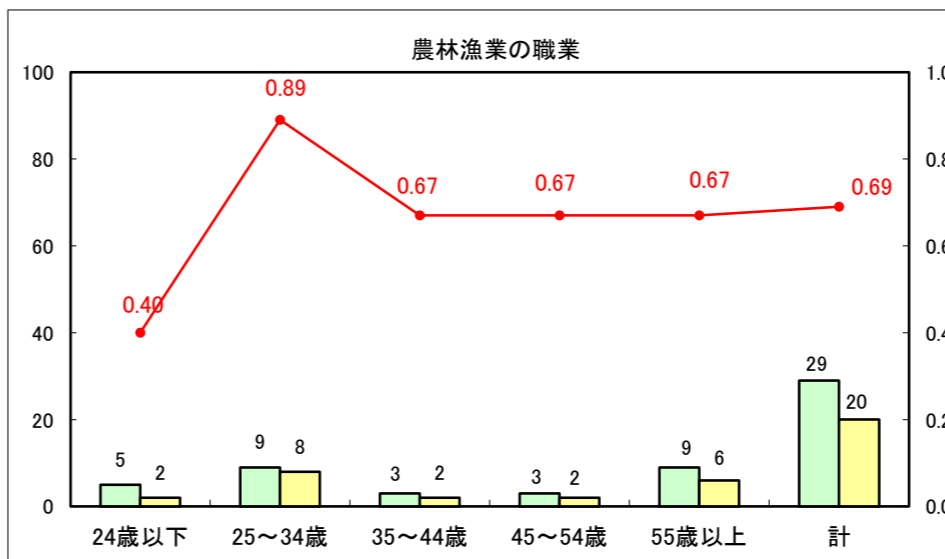

求人・求職バランスシート（常用+常用パート）〔ハローワーク青森〕

平成25年11月

求人・求職バランスシート（常用+常用パート）〔ハローワーク八戸〕

平成25年11月

求人・求職バランスシート（常用+常用パート）〔ハローワーク弘前〕

平成25年11月

求人・求職バランスシート（常用+常用パート） 【ハローワークむつ】

平成25年11月