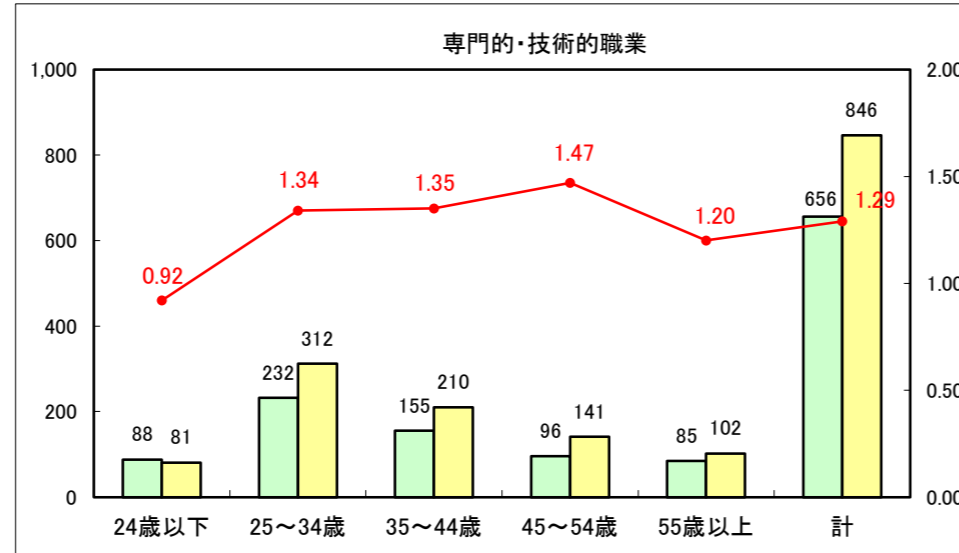

求人・求職バランスシート（常用+常用パート）〔ハローワーク青森〕

平成25年11月

求人・求職バランスシート（常用+常用パート）〔ハローワーク八戸〕

平成25年11月

求人・求職バランスシート（常用+常用パート）〔ハローワーク弘前〕

平成25年11月

求人・求職バランスシート（常用+常用パート） 【ハローワークむつ】

平成25年11月