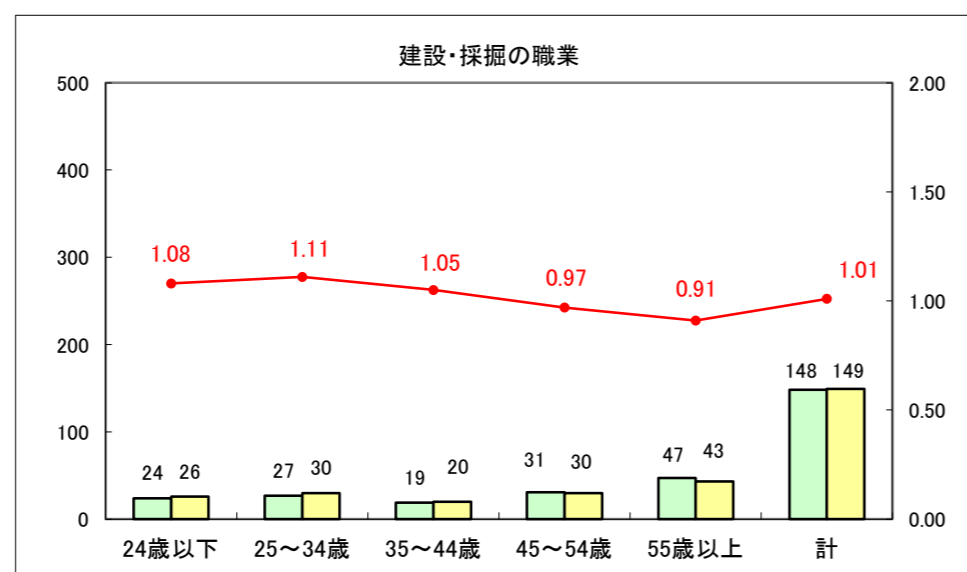

求人・求職バランスシート（常用+常用パート）〔ハローワーク青森〕

平成25年11月

求人・求職バランスシート（常用+常用パート）〔ハローワーク八戸〕

平成25年11月

求人・求職バランスシート（常用+常用パート）〔ハローワーク弘前〕

平成25年11月

求人・求職バランスシート（常用+常用パート） 【ハローワークむつ】

平成25年11月