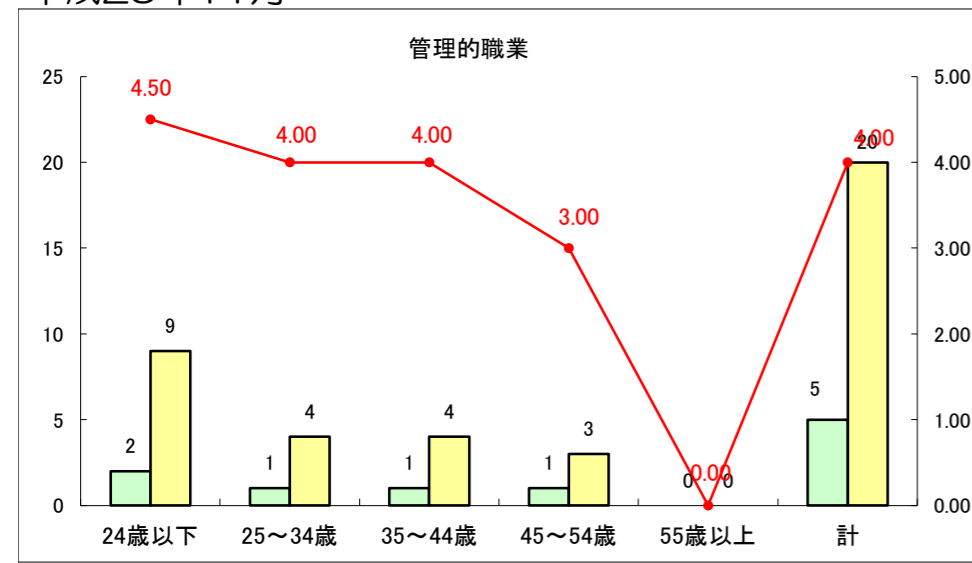

求人・求職バランスシート（常用+常用パート）〔ハローワーク青森〕

平成25年11月

求人・求職バランスシート（常用+常用パート）〔ハローワーク八戸〕

平成25年11月

求人・求職バランスシート（常用+常用パート）〔ハローワーク弘前〕

平成25年11月

求人・求職バランスシート（常用+常用パート） 【ハローワークむつ】

平成25年11月