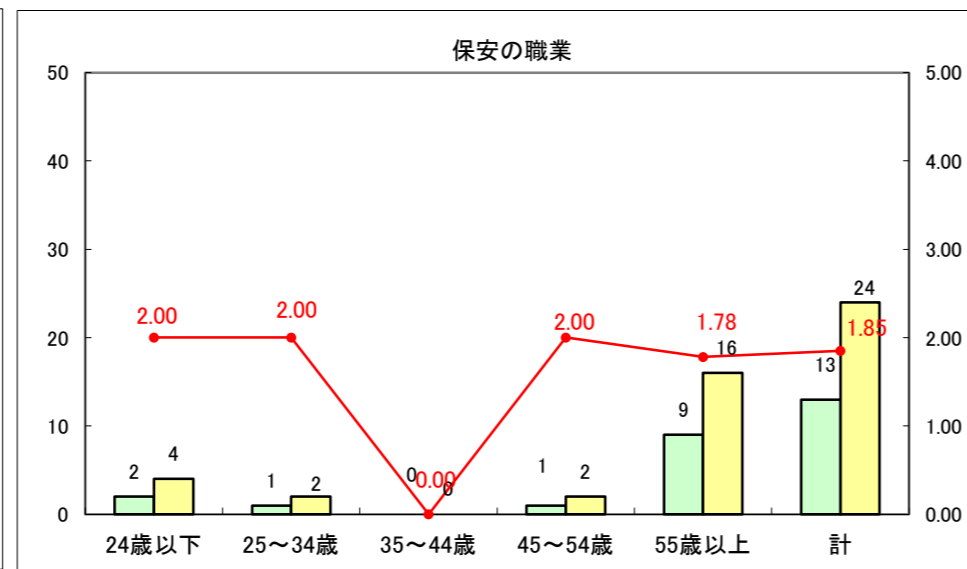

求人・求職バランスシート（常用+常用パート）（ハローワーク五所川原）

平成25年11月