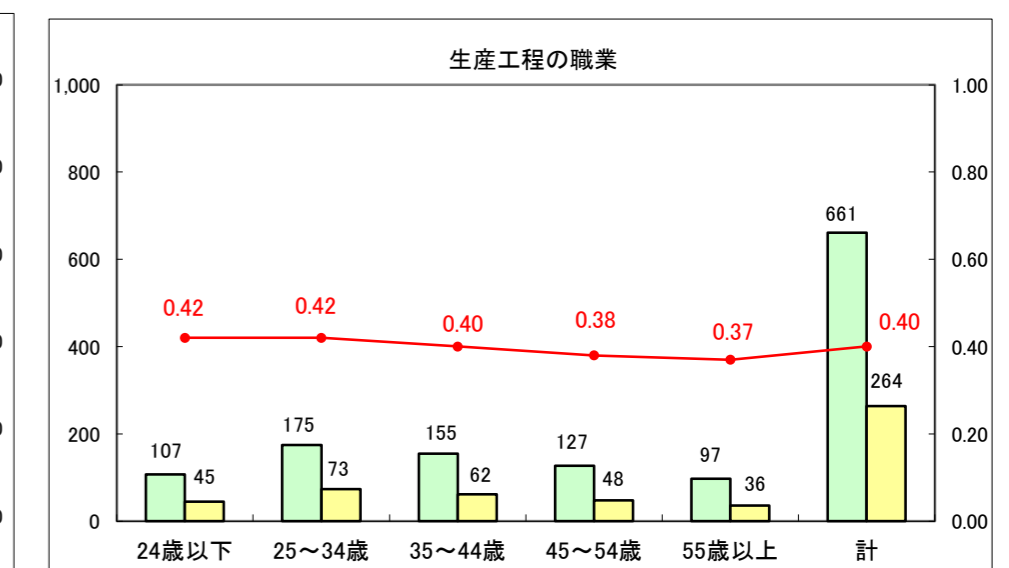

求人・求職バランスシート（常用+常用パート）〔ハローワーク青森〕

平成25年11月

求人・求職バランスシート（常用+常用パート）〔ハローワーク八戸〕

平成25年11月

求人・求職バランスシート（常用+常用パート）〔ハローワーク弘前〕

平成25年11月

求人・求職バランスシート（常用+常用パート） 【ハローワークむつ】

平成25年11月