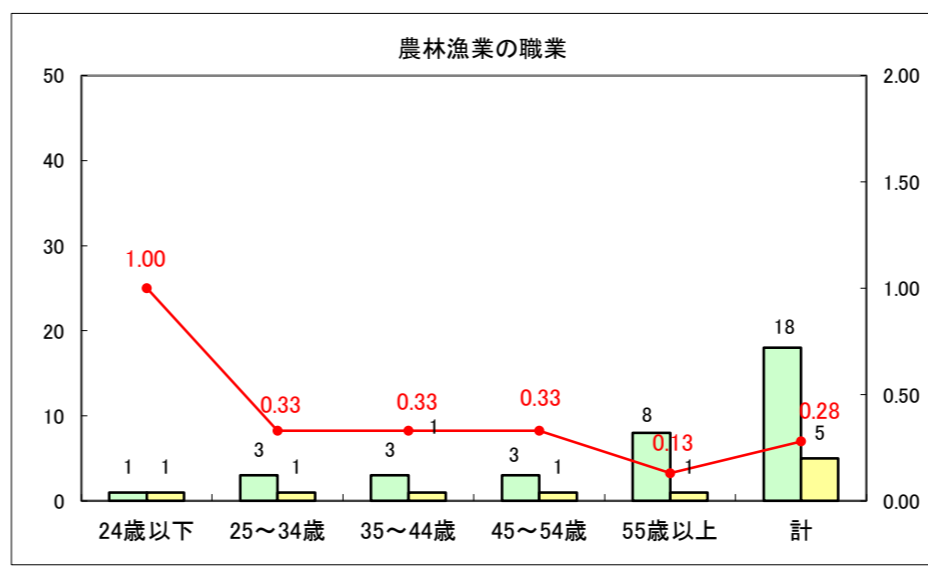

求人・求職バランスシート（常用+常用パート）〔ハローワーク青森〕

平成25年11月

求人・求職バランスシート（常用+常用パート）〔ハローワーク八戸〕

平成25年11月

求人・求職バランスシート（常用+常用パート）〔ハローワーク弘前〕

平成25年11月

求人・求職バランスシート（常用+常用パート） 【ハローワークむつ】

平成25年11月