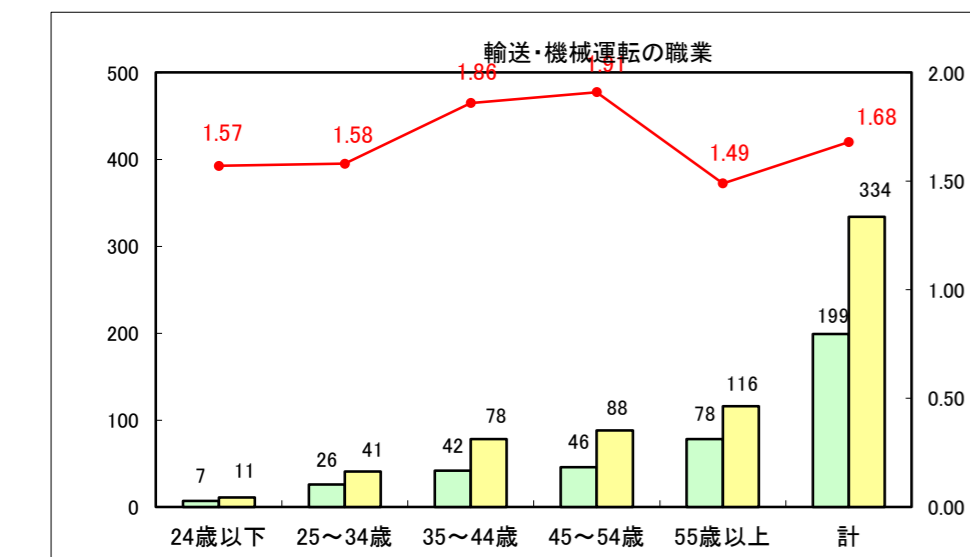

求人・求職バランスシート（常用+常用パート）〔ハローワーク青森〕

平成25年11月

求人・求職バランスシート（常用+常用パート）〔ハローワーク八戸〕

平成25年11月

求人・求職バランスシート（常用+常用パート）〔ハローワーク弘前〕

平成25年11月

求人・求職バランスシート（常用+常用パート） 【ハローワークむつ】

平成25年11月