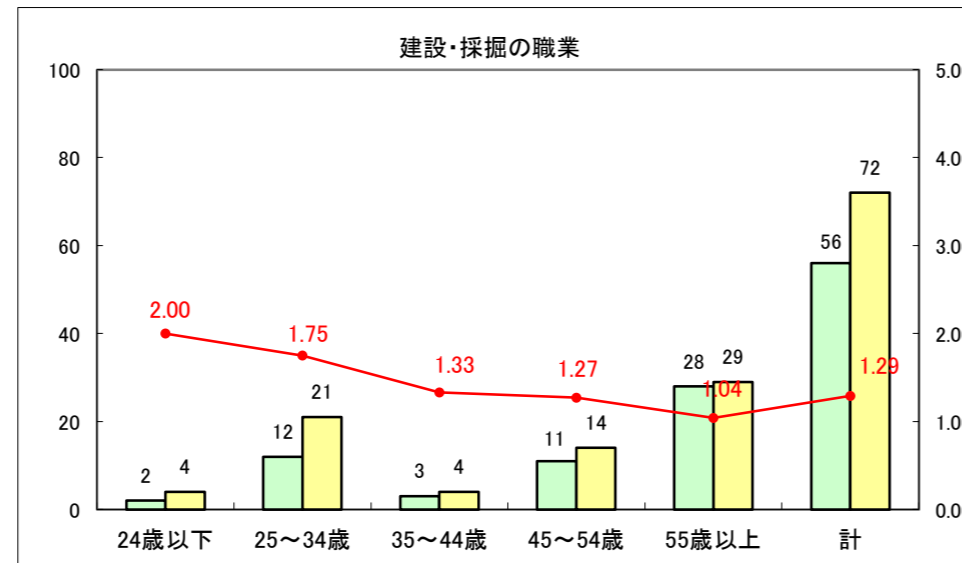

求人・求職バランスシート（常用+常用パート）〔ハローワーク野辺地〕

平成25年11月