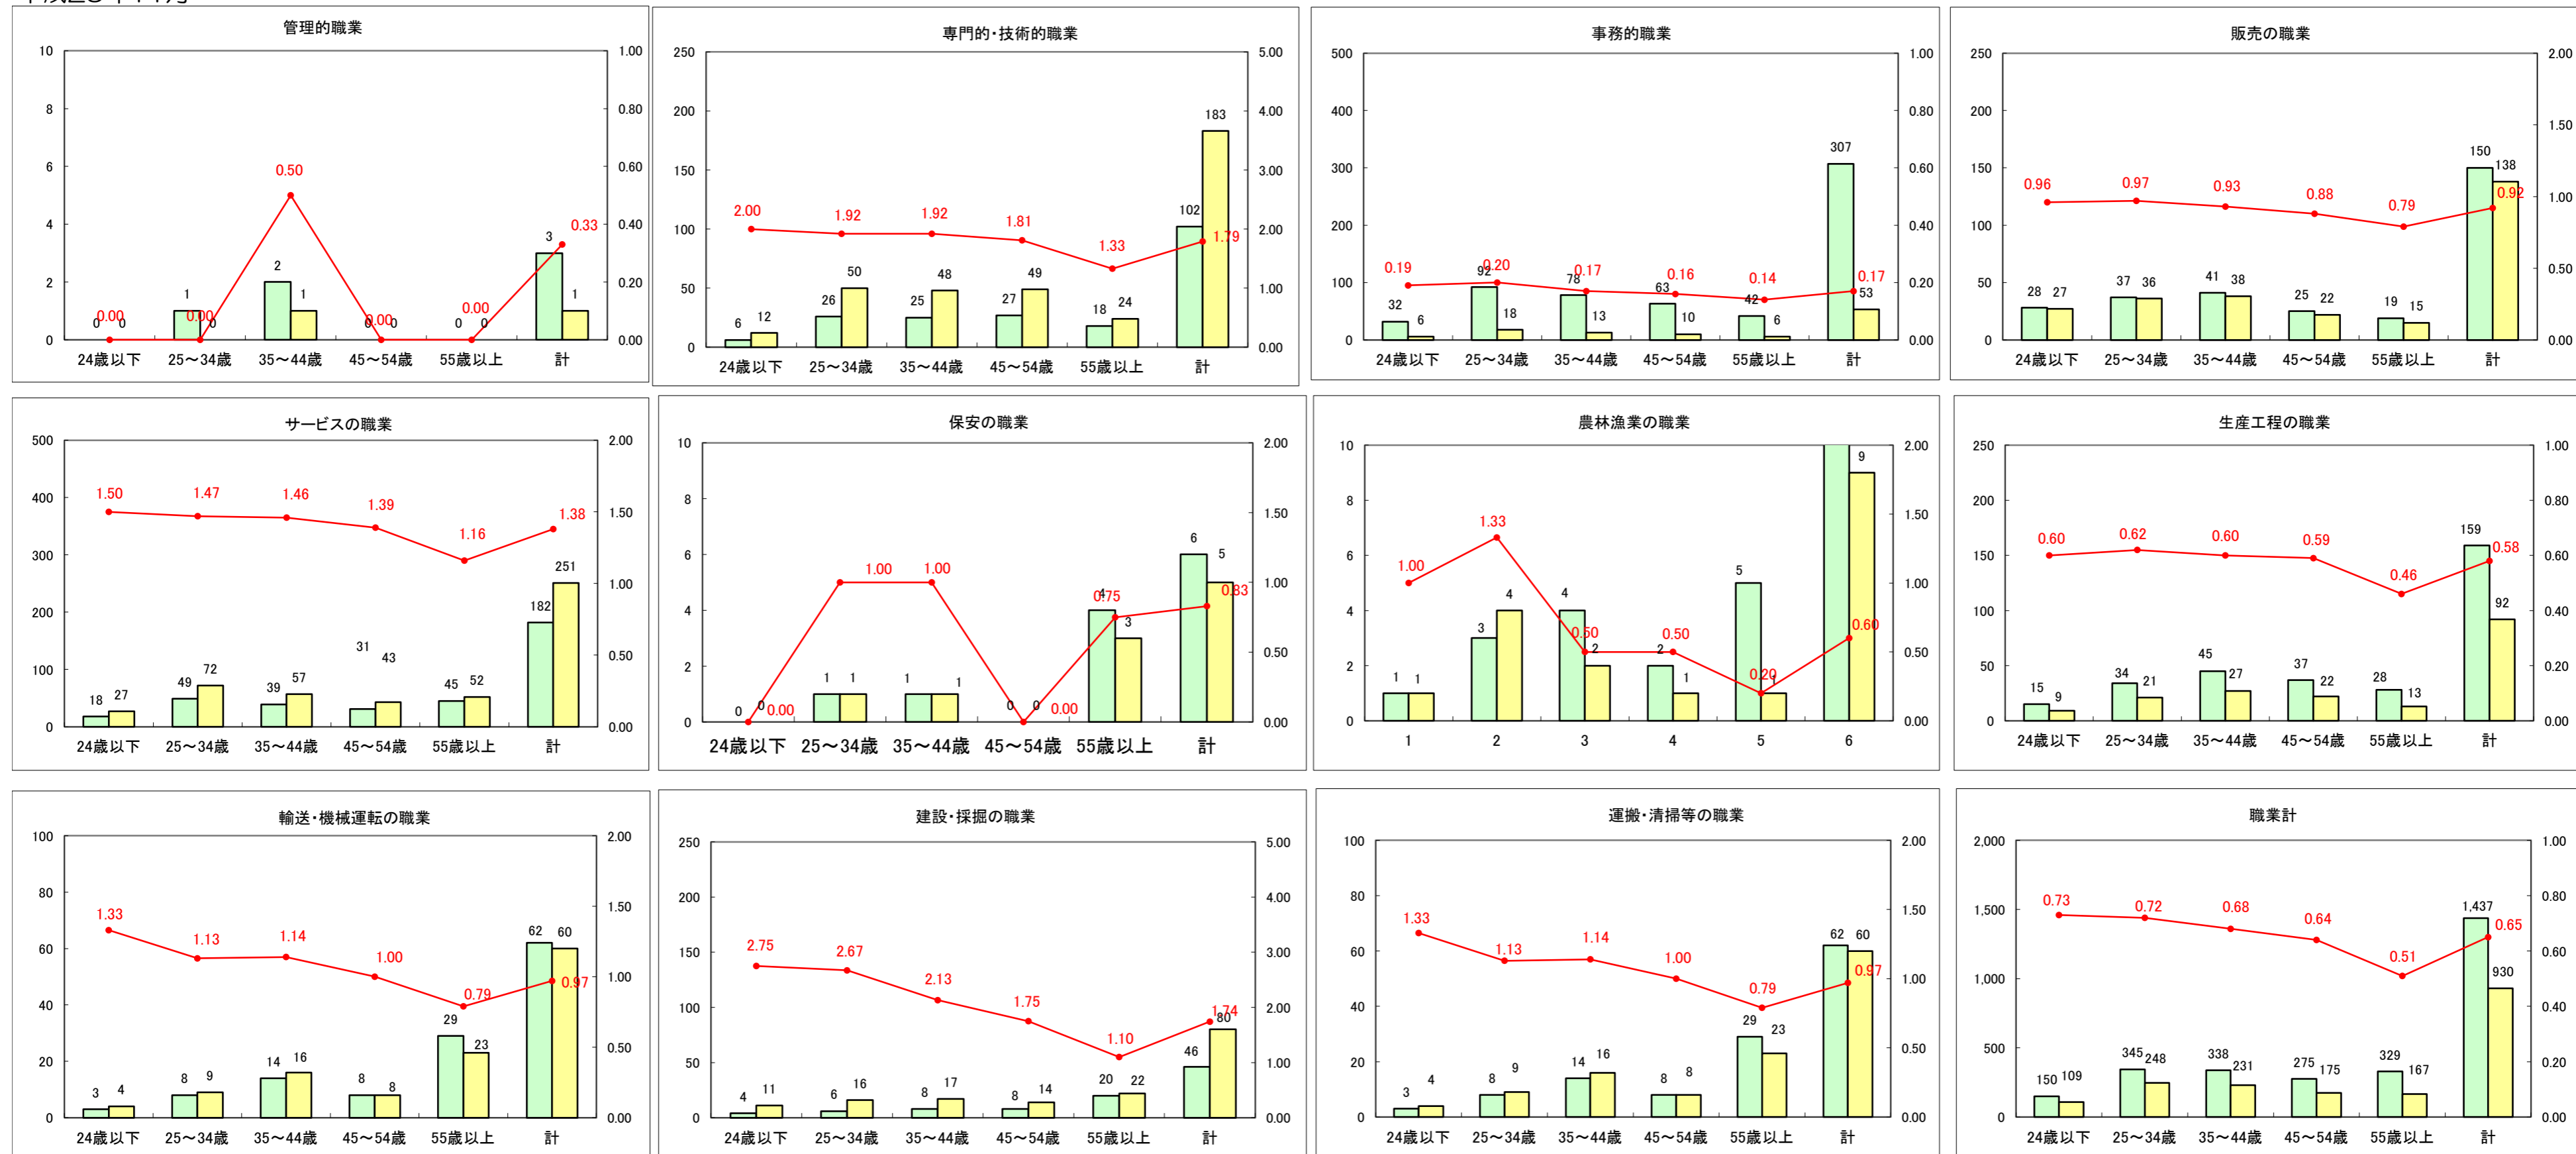

求人・求職バランスシート（常用+常用パート）〔ハローワーク野辺地〕

平成25年11月

求人・求職バランスシート（常用+常用パート）（ハローワーク五所川原）

平成25年11月

求人・求職バランスシート（常用＋常用パート）〔ハローワーク三沢〕

平成25年11月

求人・求職バランスシート（常用+常用パート）（ハローワーク+和田）

平成25年11月