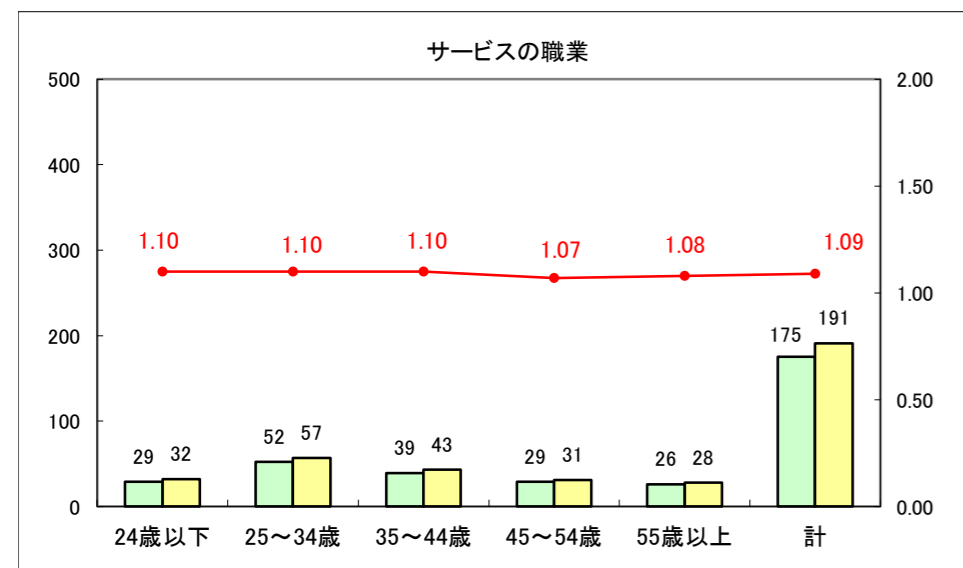

求人・求職バランスシート（常用+常用パート）〔ハローワーク青森〕

平成25年11月

求人・求職バランスシート（常用+常用パート）〔ハローワーク八戸〕

平成25年11月

求人・求職バランスシート（常用+常用パート）〔ハローワーク弘前〕

平成25年11月

求人・求職バランスシート（常用+常用パート） 【ハローワークむつ】

平成25年11月