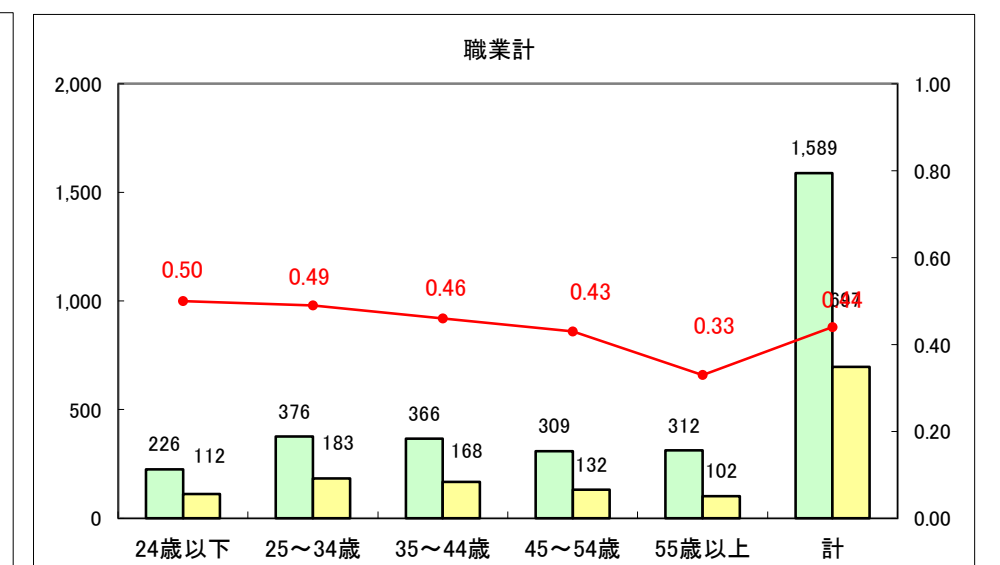

求人・求職バランスシート（常用+常用パート）〔ハローワーク黒石〕

平成25年9月