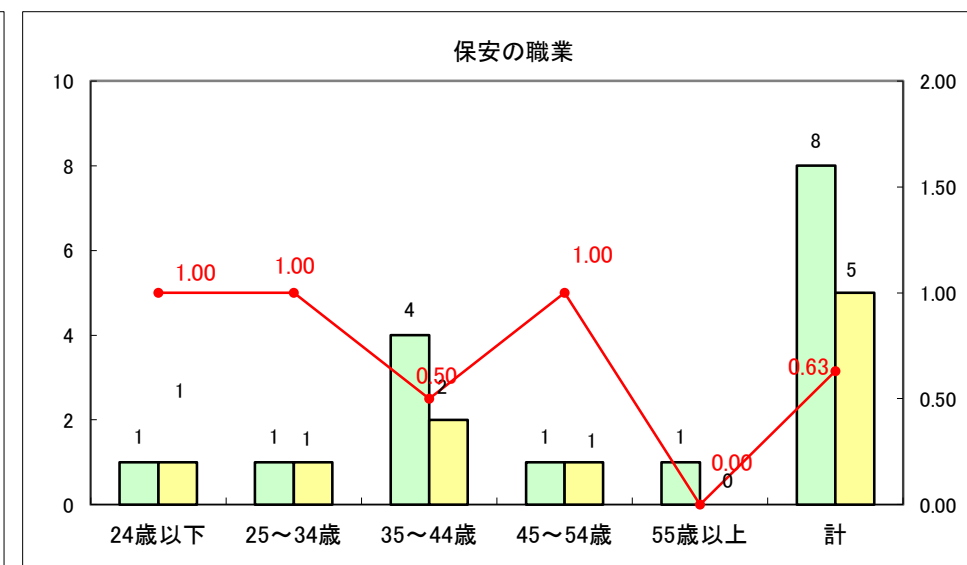

求人・求職バランスシート（常用+常用パート）〔ハローワーク野辺地〕

平成25年9月