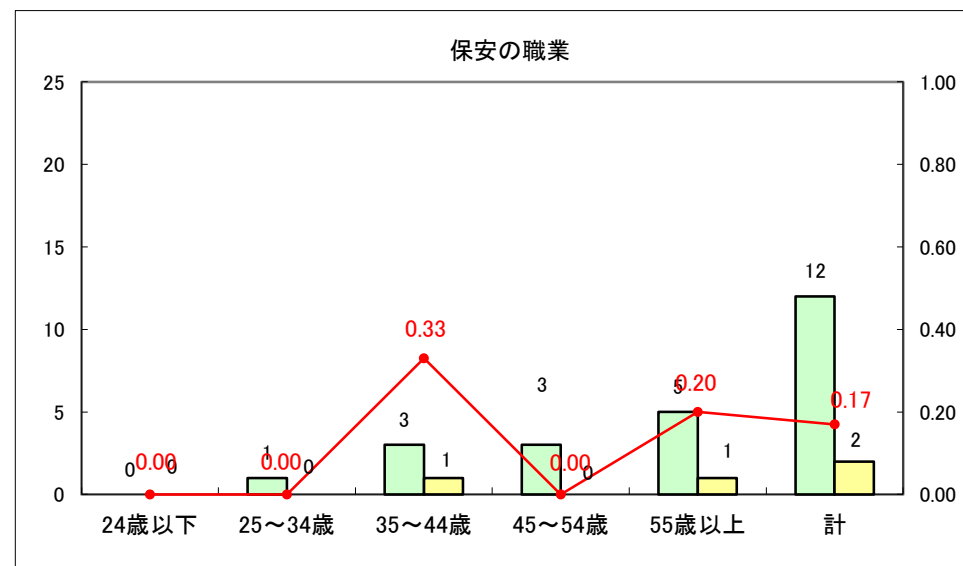

求人・求職バランスシート（常用+常用パート）〔ハローワーク黒石〕

平成25年9月