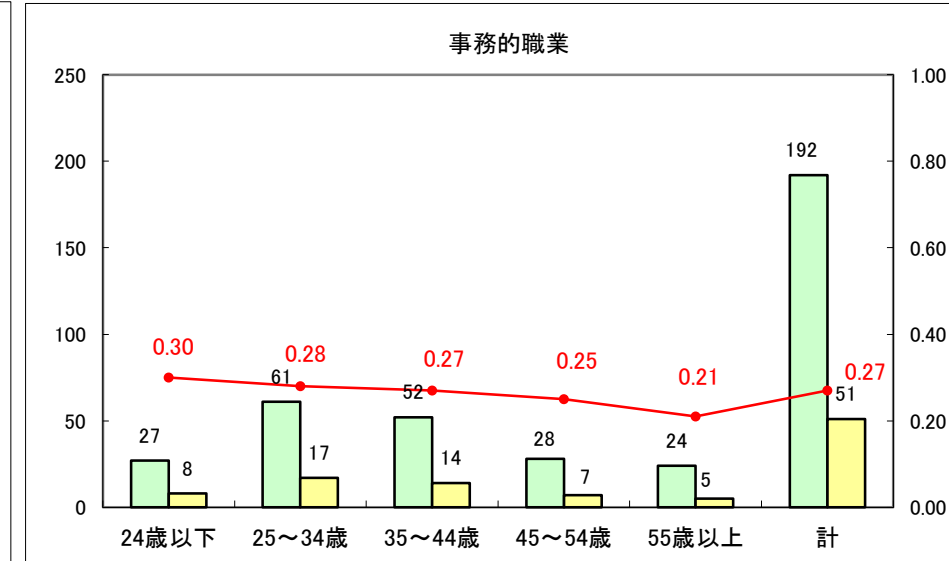

求人・求職バランスシート（常用+常用パート）〔ハローワーク野辺地〕

平成25年9月