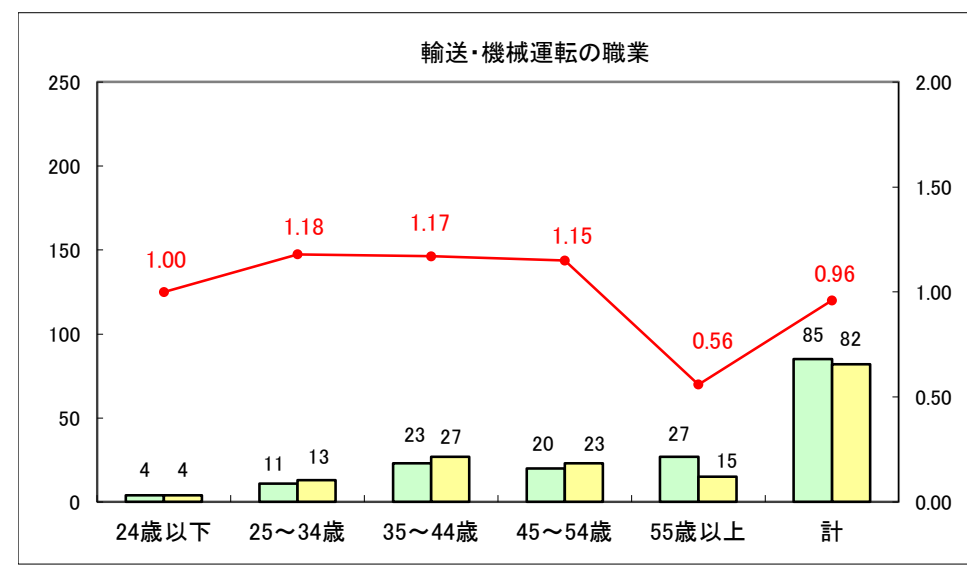

求人・求職バランスシート（常用+常用パート）〔ハローワーク黒石〕

平成25年9月