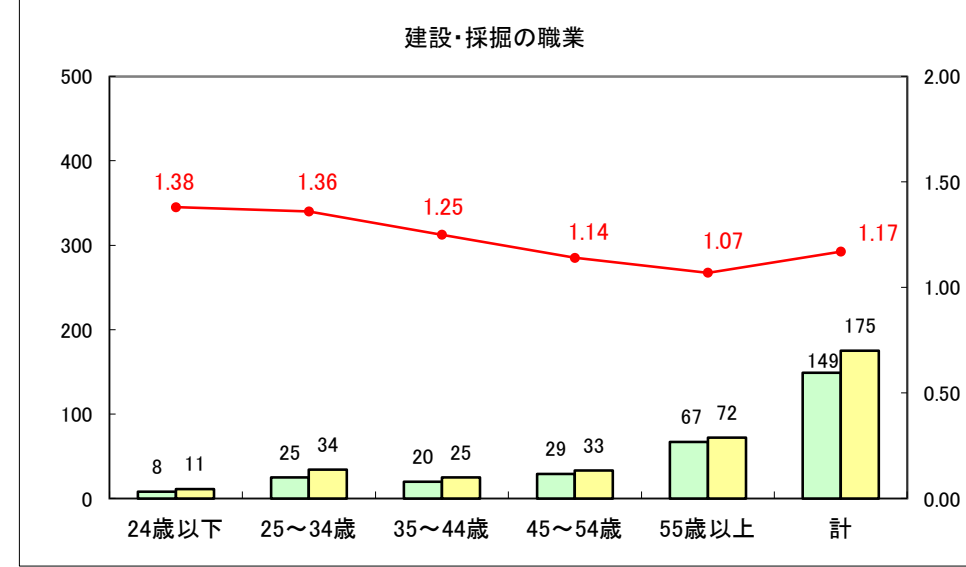

求人・求職バランスシート（常用＋常用パート）（ハローワーク五所川原）

平成25年9月