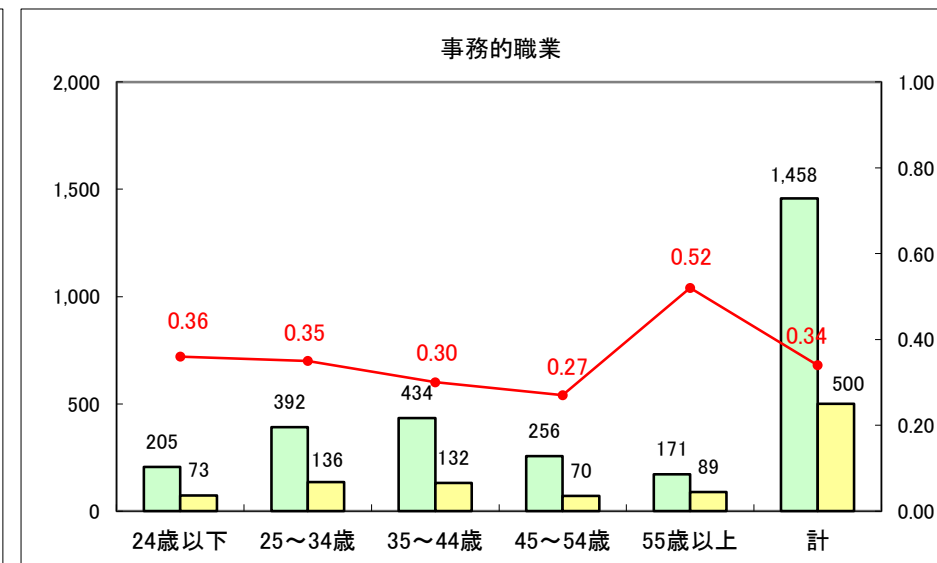

求人・求職バランスシート（常用+常用パート）〔ハローワーク青森〕

平成25年9月

求人・求職バランスシート（常用+常用パート）〔ハローワーク八戸〕

平成25年9月

求人・求職バランスシート（常用+常用パート）〔ハローワーク弘前〕

平成25年9月

求人・求職バランスシート（常用+常用パート） 【ハローワークむつ】

平成25年9月