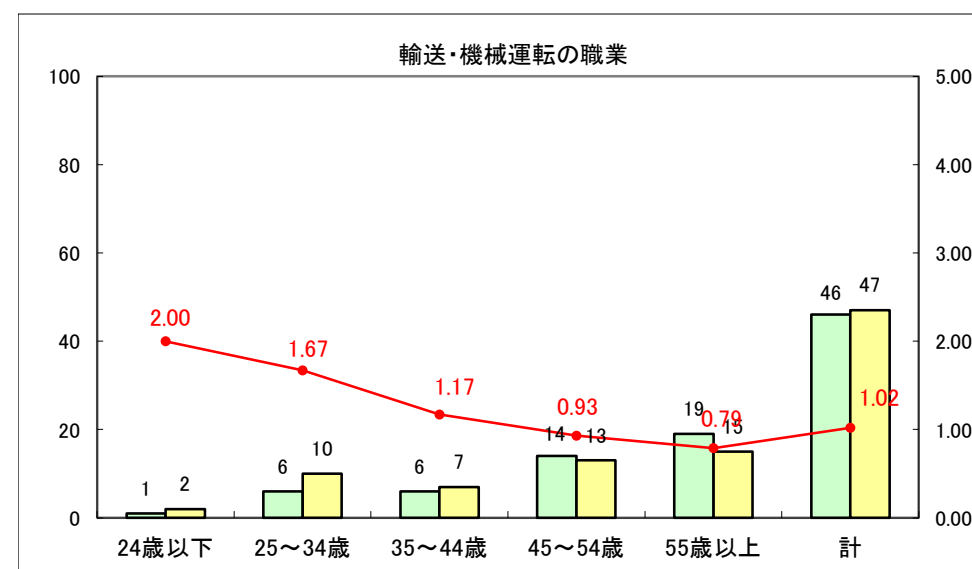

求人・求職バランスシート（常用+常用パート）〔ハローワーク野辺地〕

平成25年9月