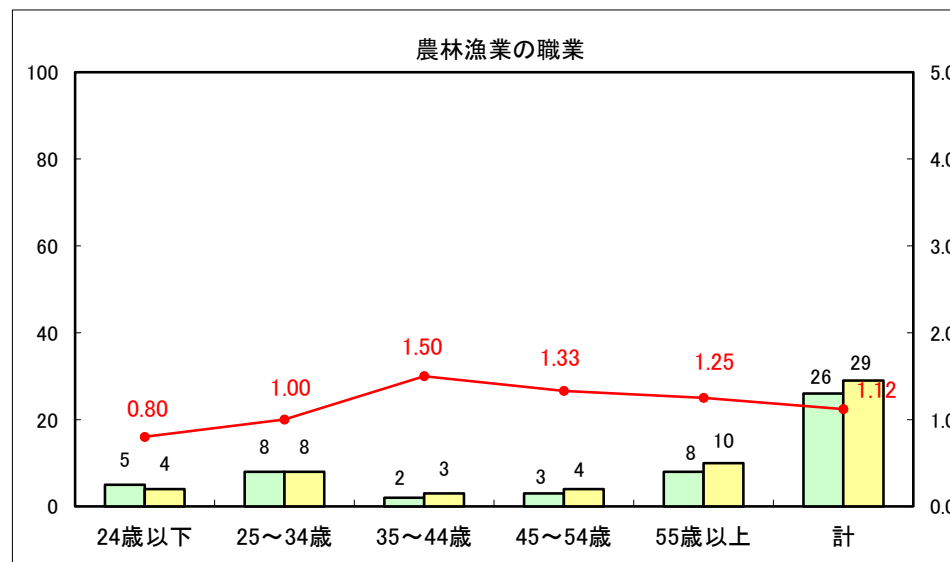

求人・求職バランスシート（常用+常用パート）〔ハローワーク青森〕

平成25年9月

求人・求職バランスシート（常用+常用パート）〔ハローワーク八戸〕

平成25年9月

求人・求職バランスシート（常用+常用パート）〔ハローワーク弘前〕

平成25年9月

求人・求職バランスシート（常用+常用パート） 【ハローワークむつ】

平成25年9月