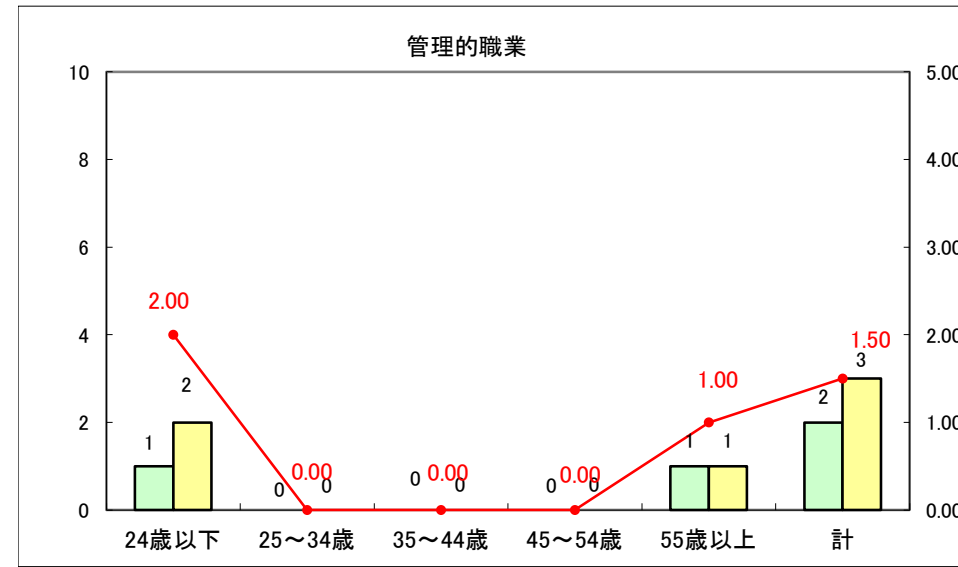

求人・求職バランスシート（常用+常用パート）〔ハローワーク野辺地〕

平成25年9月

求人・求職バランスシート（常用＋常用パート）（ハローワーク五所川原）

平成25年9月

求人・求職バランスシート（常用＋常用パート）〔ハローワーク三沢〕

平成25年9月

求人・求職バランスシート（常用＋常用パート）（ハローワーク＋和田）

平成25年9月