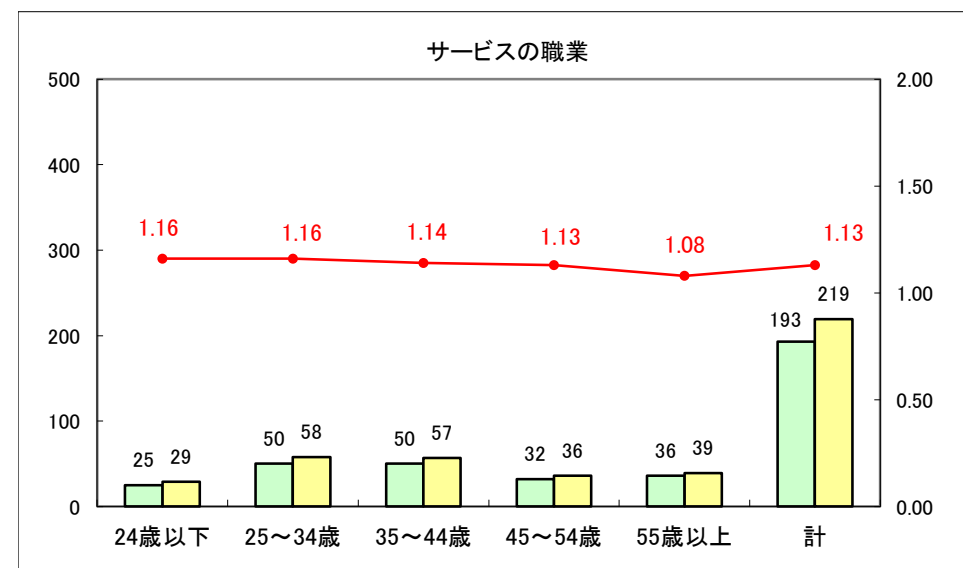

求人・求職バランスシート（常用+常用パート）〔ハローワーク青森〕

平成25年9月

求人・求職バランスシート（常用+常用パート）〔ハローワーク八戸〕

平成25年9月

求人・求職バランスシート（常用+常用パート）〔ハローワーク弘前〕

平成25年9月

求人・求職バランスシート（常用+常用パート） 【ハローワークむつ】

平成25年9月