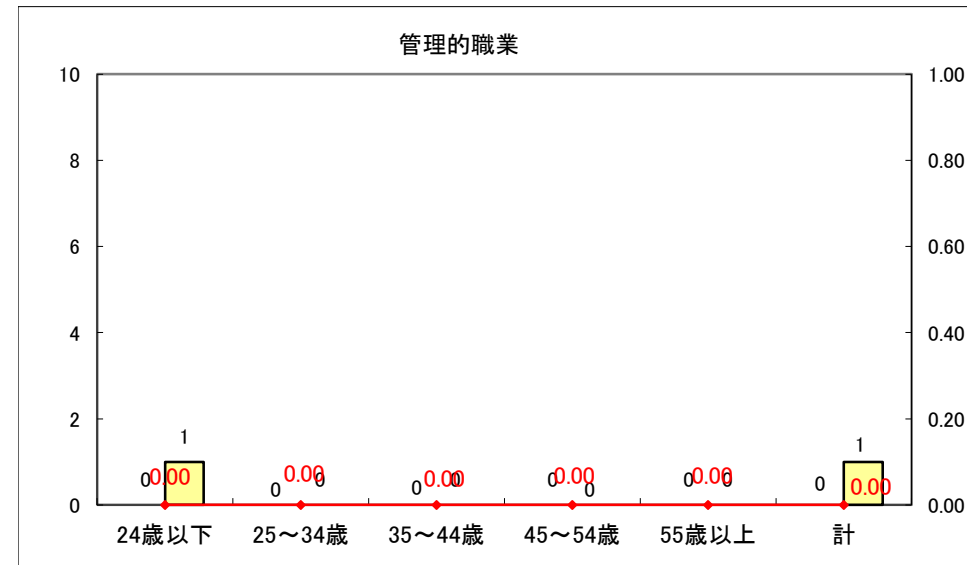

求人・求職バランスシート（常用+常用パート）〔ハローワーク黒石〕

平成25年9月