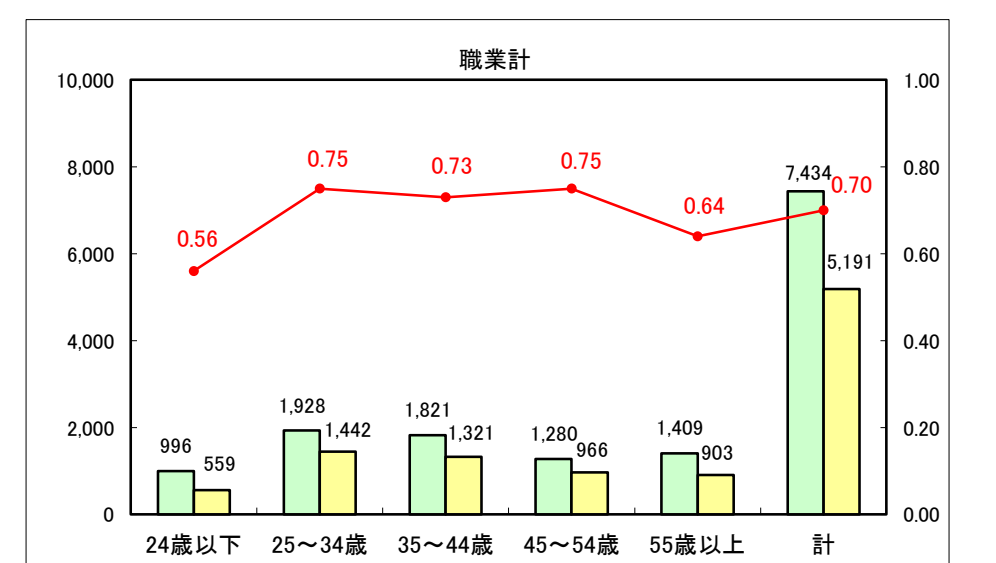

求人・求職バランスシート（常用+常用パート）〔ハローワーク青森〕

平成25年9月

求人・求職バランスシート（常用+常用パート）〔ハローワーク八戸〕

平成25年9月

求人・求職バランスシート（常用+常用パート）〔ハローワーク弘前〕

平成25年9月

求人・求職バランスシート（常用+常用パート） 【ハローワークむつ】

平成25年9月