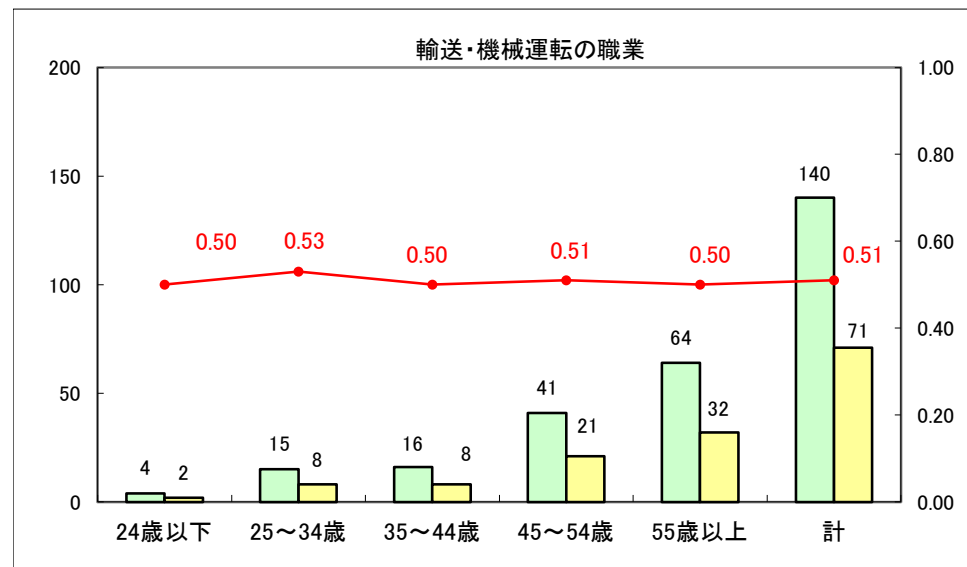

求人・求職バランスシート（常用＋常用パート）（ハローワーク五所川原）

平成25年9月