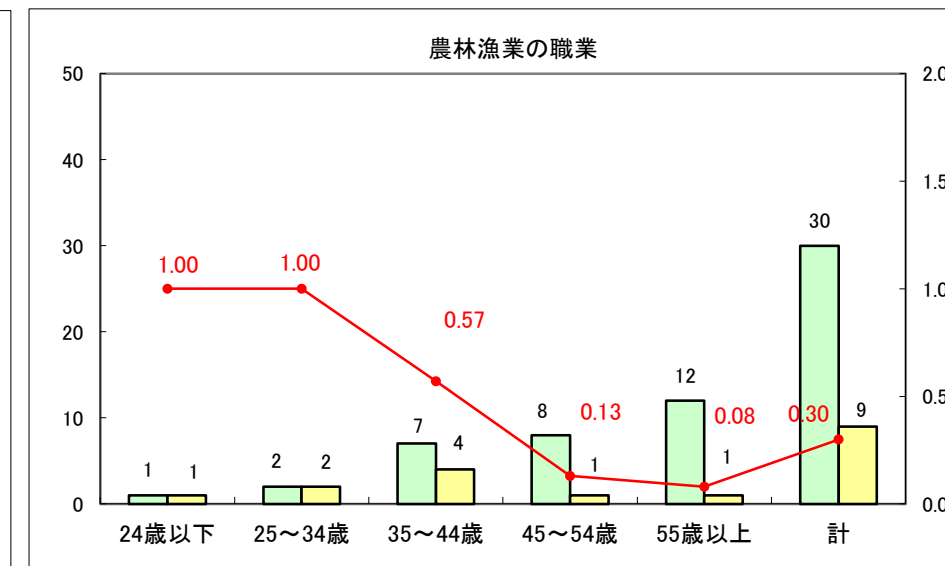

求人・求職バランスシート（常用+常用パート）〔ハローワーク黒石〕

平成25年9月