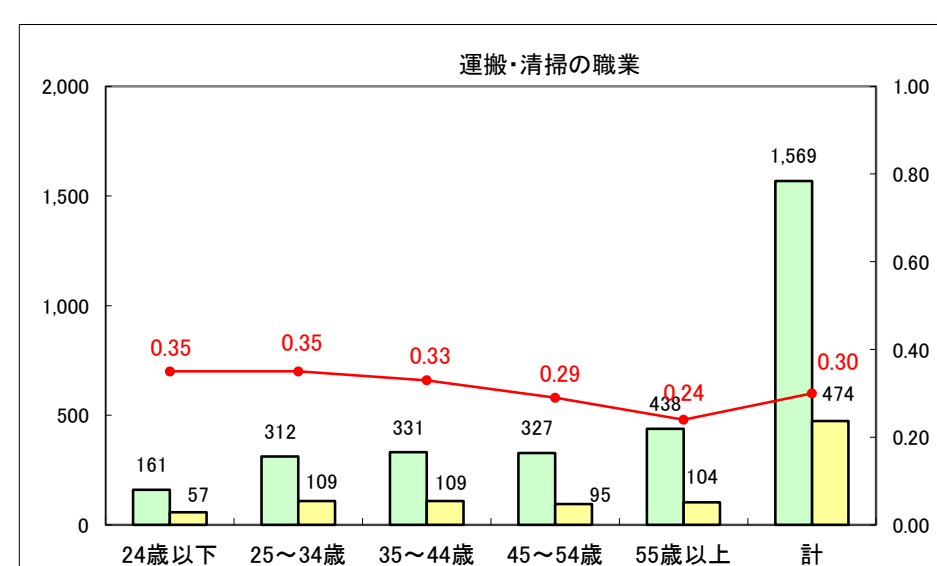

求人・求職バランスシート（常用+常用パート）〔ハローワーク青森〕

平成25年9月

求人・求職バランスシート（常用+常用パート）〔ハローワーク八戸〕

平成25年9月

求人・求職バランスシート（常用+常用パート）〔ハローワーク弘前〕

平成25年9月

求人・求職バランスシート（常用+常用パート） 【ハローワークむつ】

平成25年9月