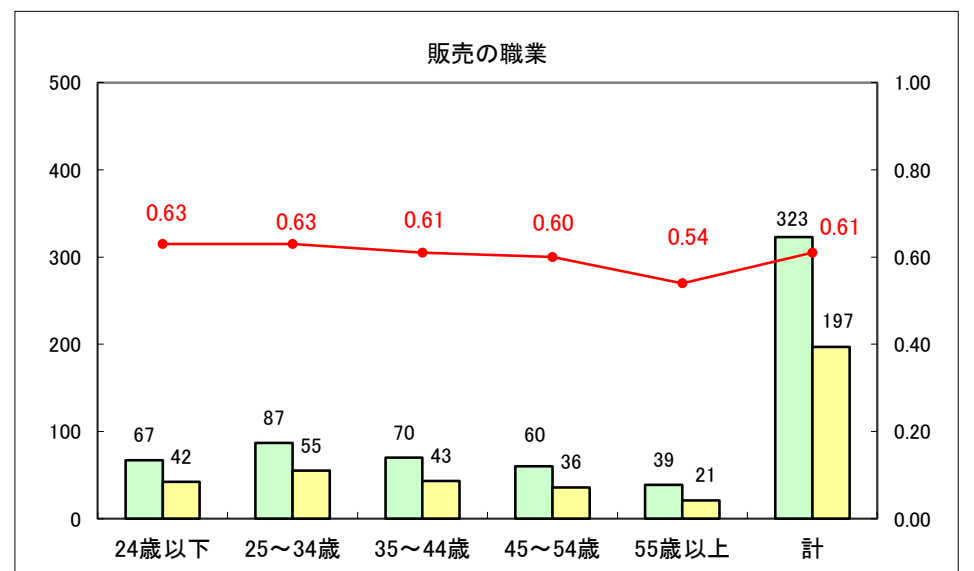

求人・求職バランスシート（常用＋常用パート）（ハローワーク五所川原）

平成25年9月