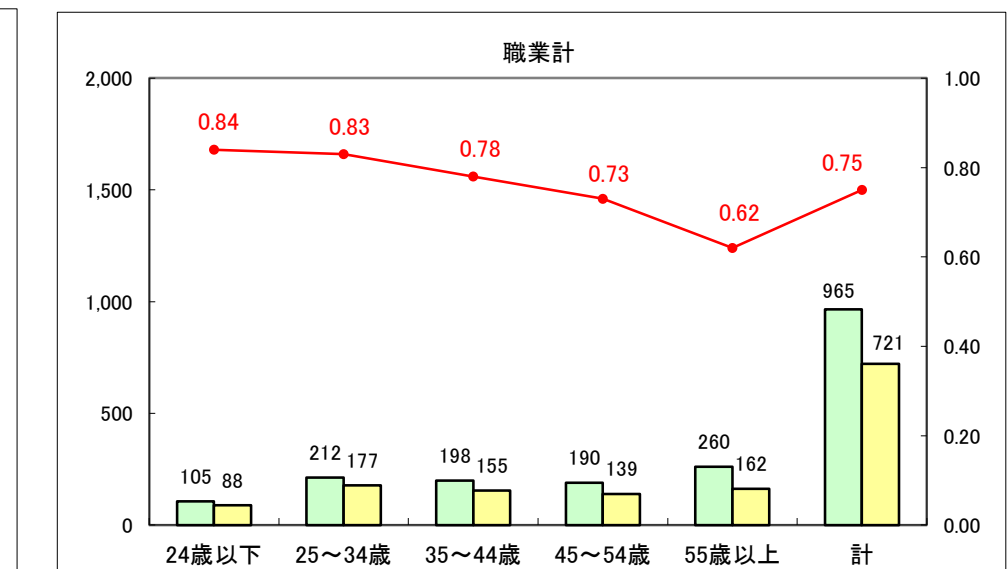

求人・求職バランスシート（常用+常用パート）〔ハローワーク野辺地〕

平成25年9月