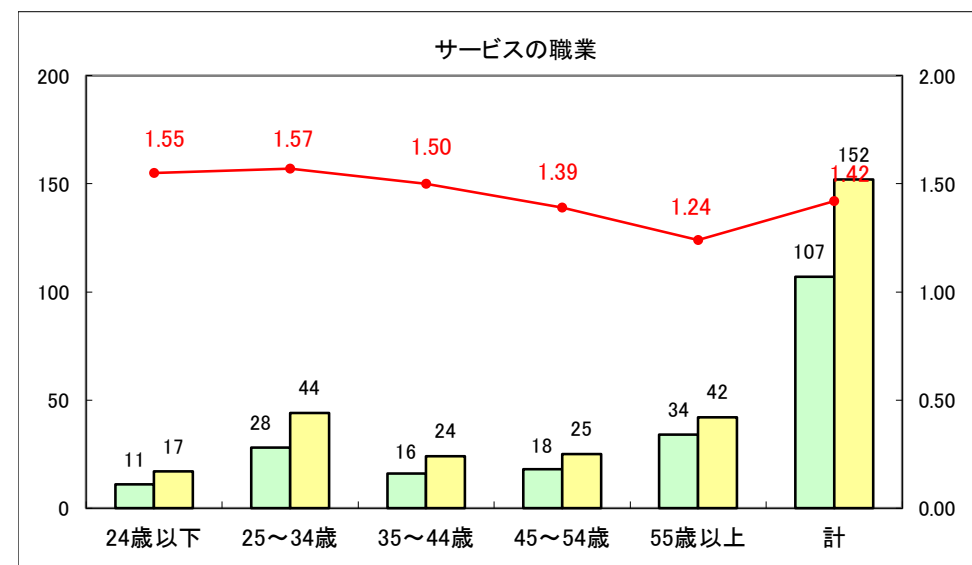

求人・求職バランスシート（常用+常用パート）〔ハローワーク野辺地〕

平成25年9月