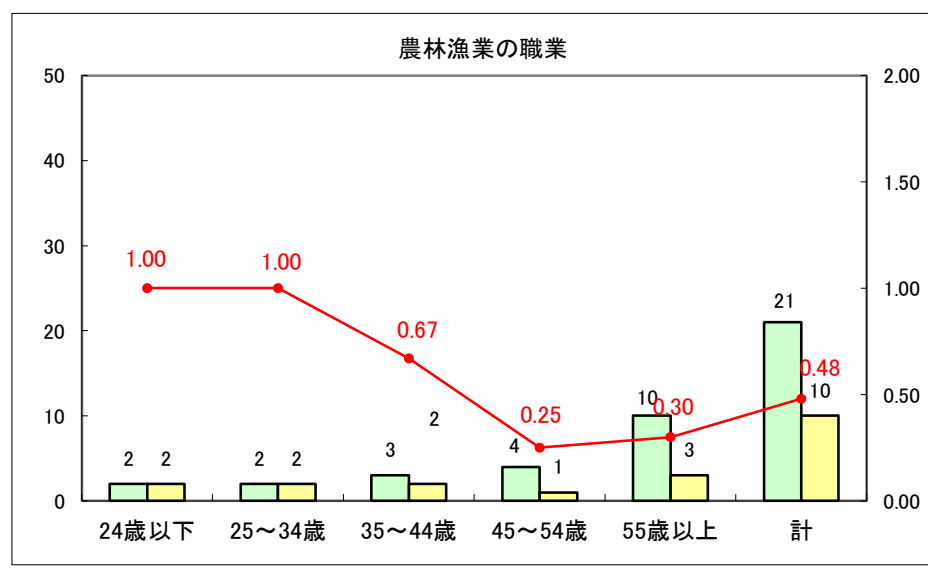

求人・求職バランスシート（常用+常用パート）〔ハローワーク青森〕

平成25年9月

求人・求職バランスシート（常用+常用パート）〔ハローワーク八戸〕

平成25年9月

求人・求職バランスシート（常用+常用パート）〔ハローワーク弘前〕

平成25年9月

求人・求職バランスシート（常用+常用パート） 【ハローワークむつ】

平成25年9月