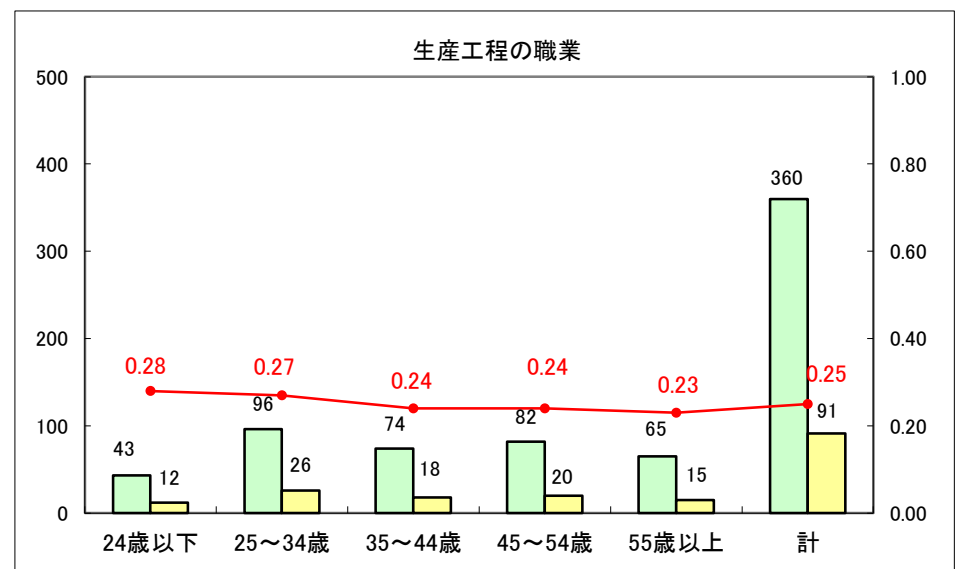

求人・求職バランスシート（常用＋常用パート）（ハローワーク五所川原）

平成25年9月