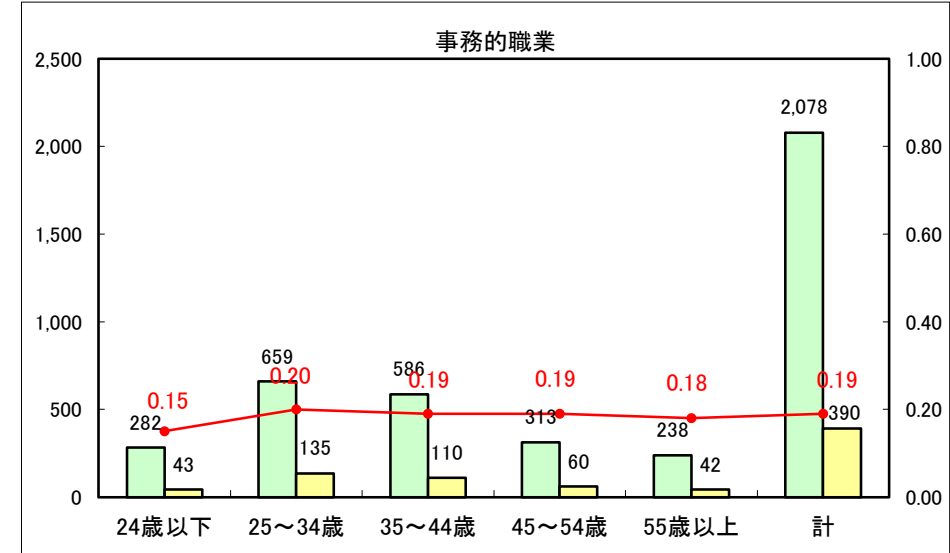

求人・求職バランスシート（常用+常用パート）〔ハローワーク青森〕

平成25年9月

求人・求職バランスシート（常用+常用パート）〔ハローワーク八戸〕

平成25年9月

求人・求職バランスシート（常用+常用パート）〔ハローワーク弘前〕

平成25年9月

求人・求職バランスシート（常用+常用パート） 【ハローワークむつ】

平成25年9月