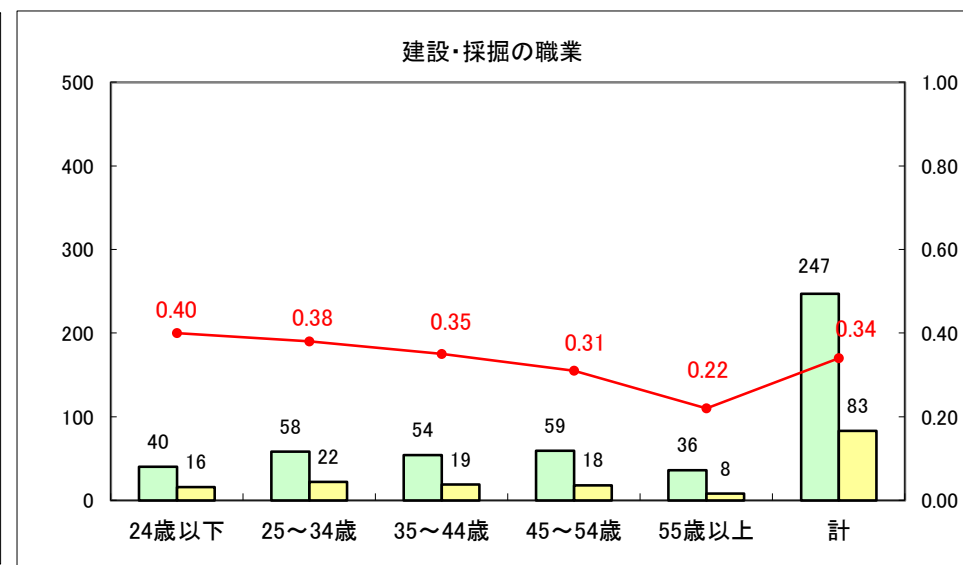

求人・求職バランスシート（常用+常用パート）〔ハローワーク黒石〕

平成25年9月