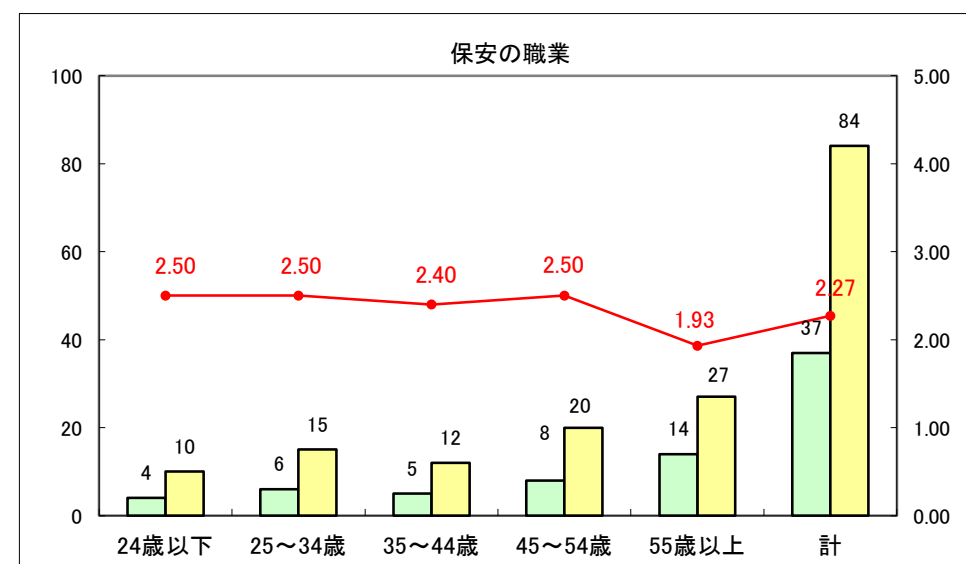

求人・求職バランスシート（常用+常用パート）〔ハローワーク青森〕

平成25年9月

求人・求職バランスシート（常用+常用パート）〔ハローワーク八戸〕

平成25年9月

求人・求職バランスシート（常用+常用パート）〔ハローワーク弘前〕

平成25年9月

求人・求職バランスシート（常用+常用パート） 【ハローワークむつ】

平成25年9月