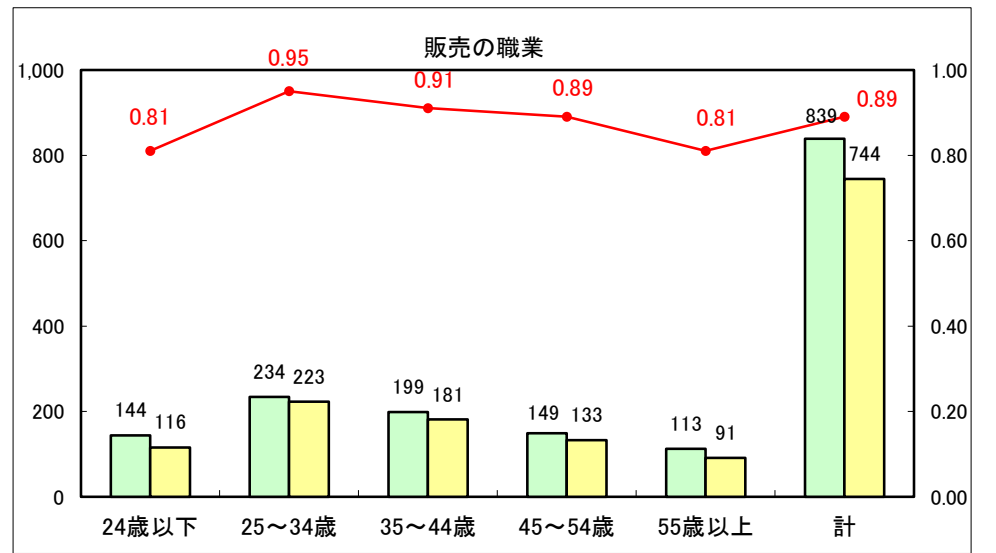

求人・求職バランスシート（常用+常用パート）〔ハローワーク青森〕

平成25年9月

求人・求職バランスシート（常用+常用パート）〔ハローワーク八戸〕

平成25年9月

求人・求職バランスシート（常用+常用パート）〔ハローワーク弘前〕

平成25年9月

求人・求職バランスシート（常用+常用パート） 【ハローワークむつ】

平成25年9月