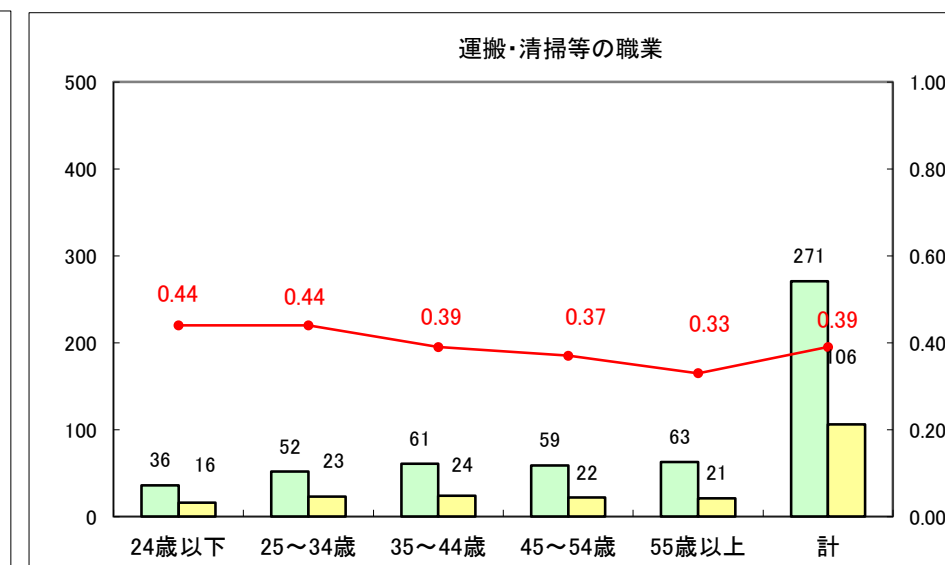

求人・求職バランスシート（常用+常用パート）〔ハローワーク黒石〕

平成25年9月