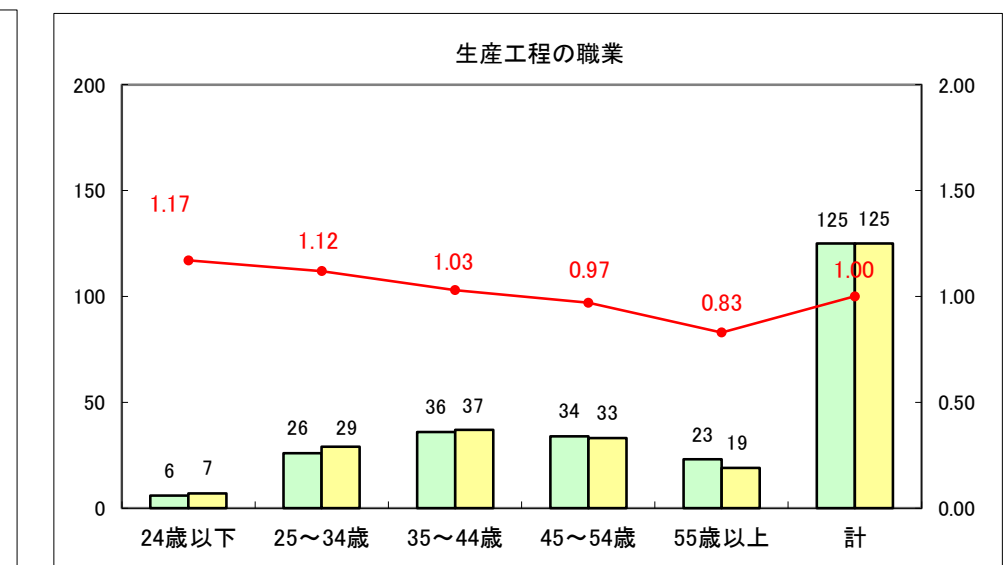

求人・求職バランスシート（常用+常用パート）〔ハローワーク野辺地〕

平成25年9月