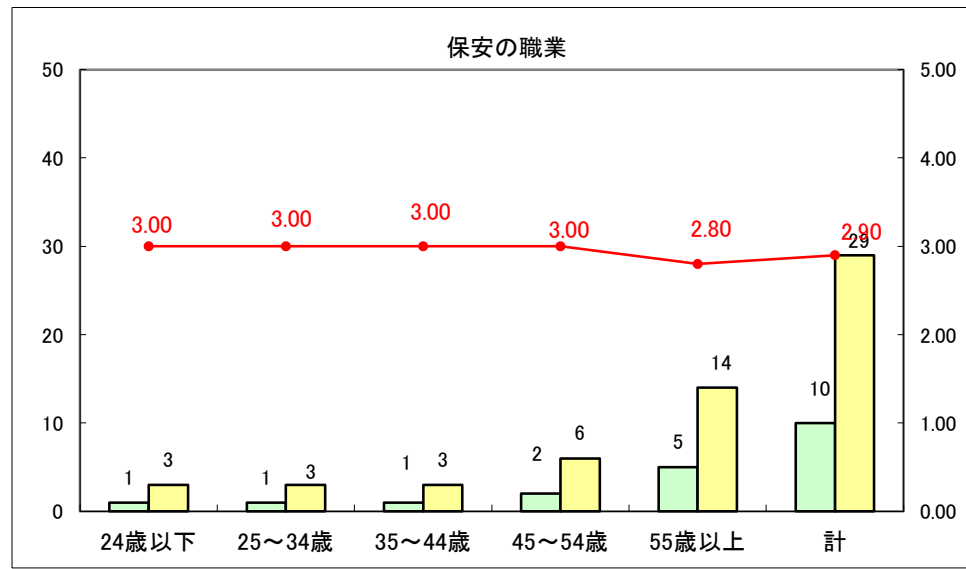

求人・求職バランスシート（常用＋常用パート）（ハローワーク五所川原）

平成25年9月