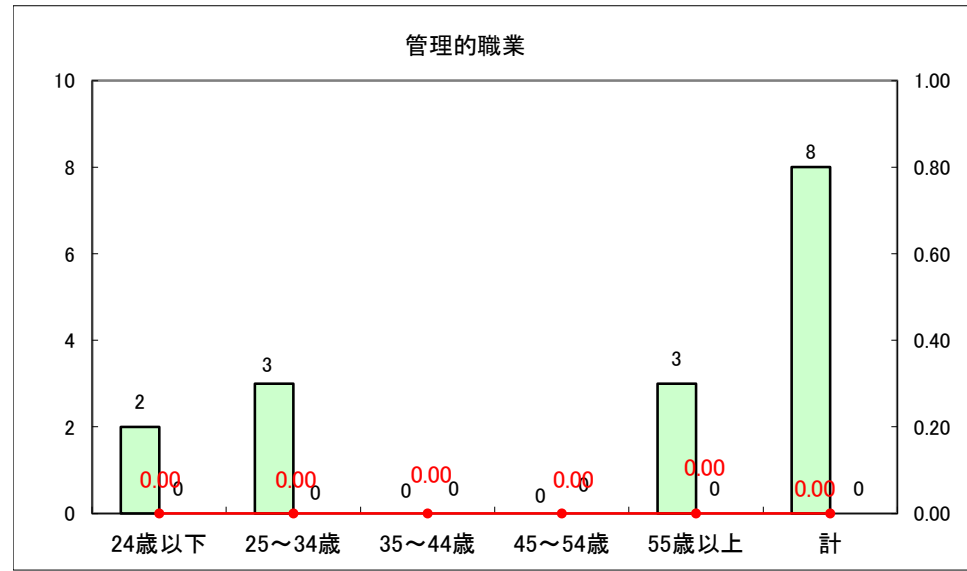

求人・求職バランスシート（常用＋常用パート）（ハローワーク五所川原）

平成25年9月