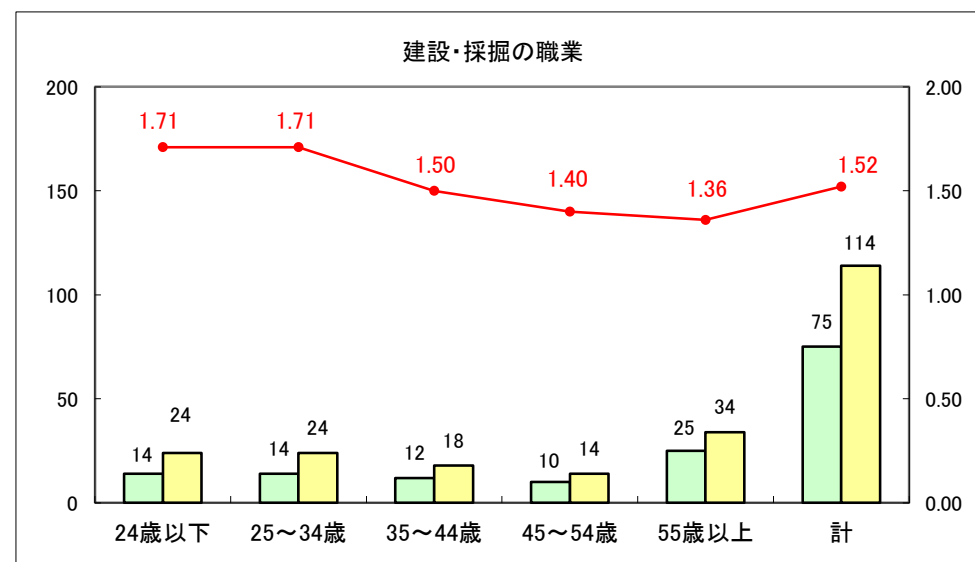

求人・求職バランスシート（常用+常用パート）〔ハローワーク野辺地〕

平成25年9月

求人・求職バランスシート（常用＋常用パート）（ハローワーク五所川原）

平成25年9月

求人・求職バランスシート（常用＋常用パート）〔ハローワーク三沢〕

平成25年9月

求人・求職バランスシート（常用＋常用パート）（ハローワーク＋和田）

平成25年9月