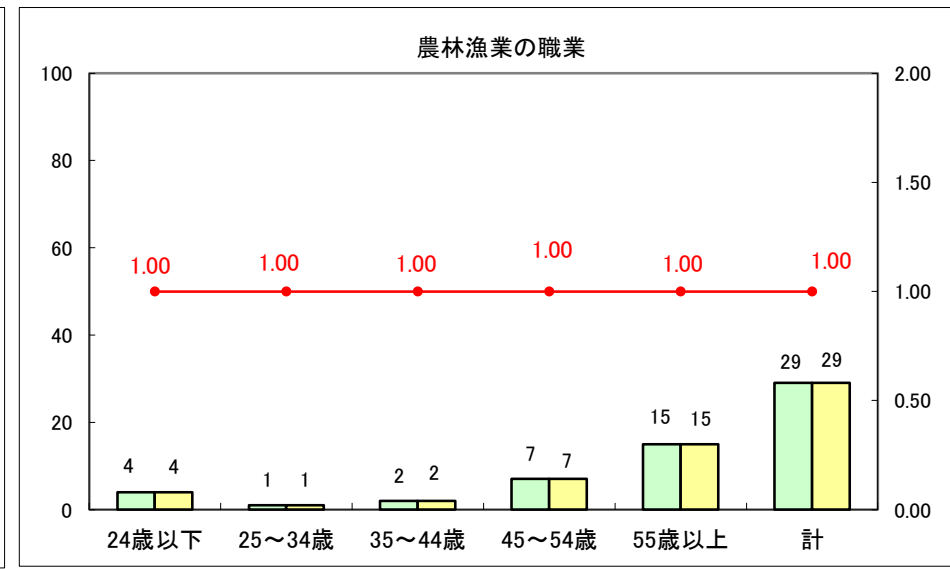

求人・求職バランスシート（常用＋常用パート）（ハローワーク五所川原）

平成25年9月