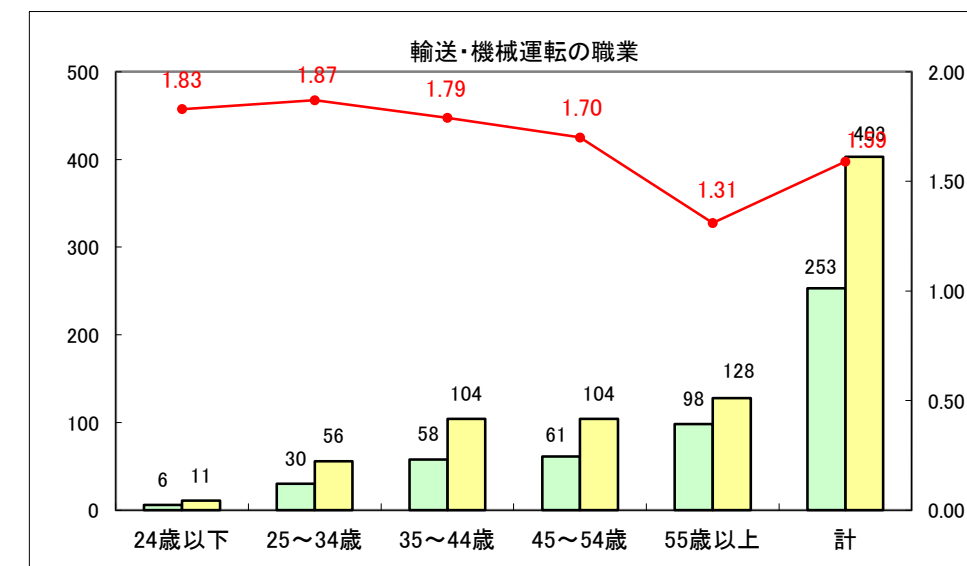

求人・求職バランスシート（常用+常用パート）〔ハローワーク青森〕

平成25年9月

求人・求職バランスシート（常用+常用パート）〔ハローワーク八戸〕

平成25年9月

求人・求職バランスシート（常用+常用パート）〔ハローワーク弘前〕

平成25年9月

求人・求職バランスシート（常用+常用パート） 【ハローワークむつ】

平成25年9月