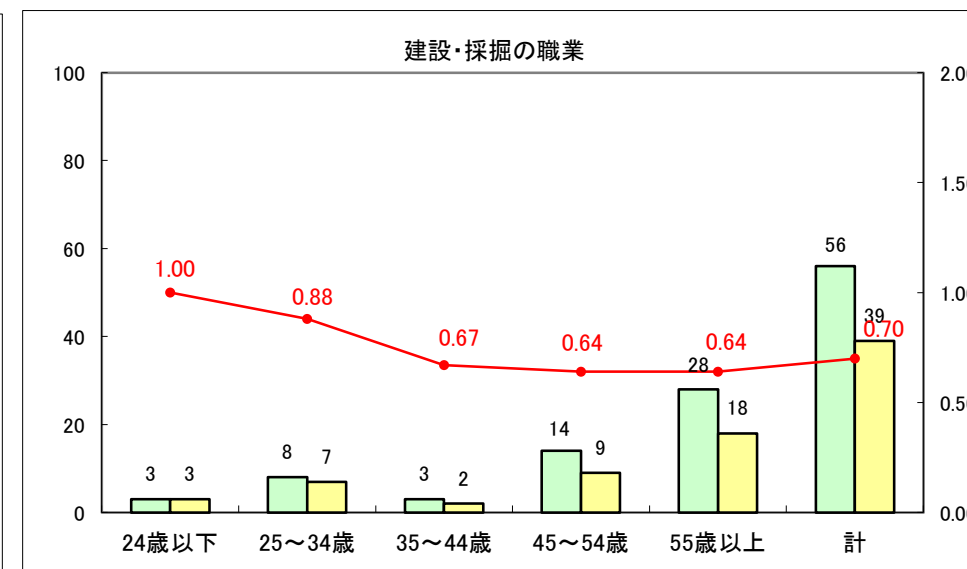

求人・求職バランスシート（常用+常用パート）〔ハローワーク野辺地〕

平成25年9月