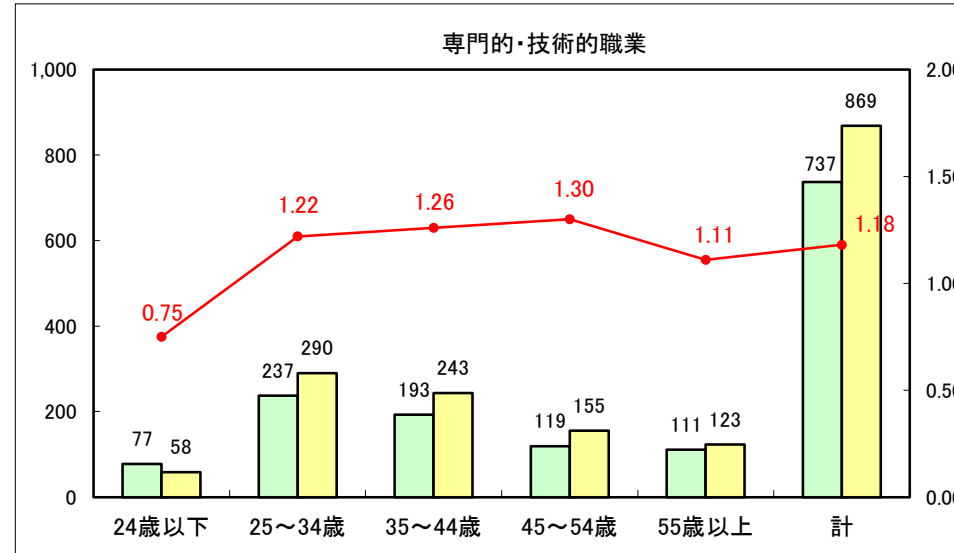

求人・求職バランスシート（常用+常用パート）〔ハローワーク青森〕

平成25年9月

求人・求職バランスシート（常用+常用パート）〔ハローワーク八戸〕

平成25年9月

求人・求職バランスシート（常用+常用パート）〔ハローワーク弘前〕

平成25年9月

求人・求職バランスシート（常用+常用パート） 【ハローワークむつ】

平成25年9月