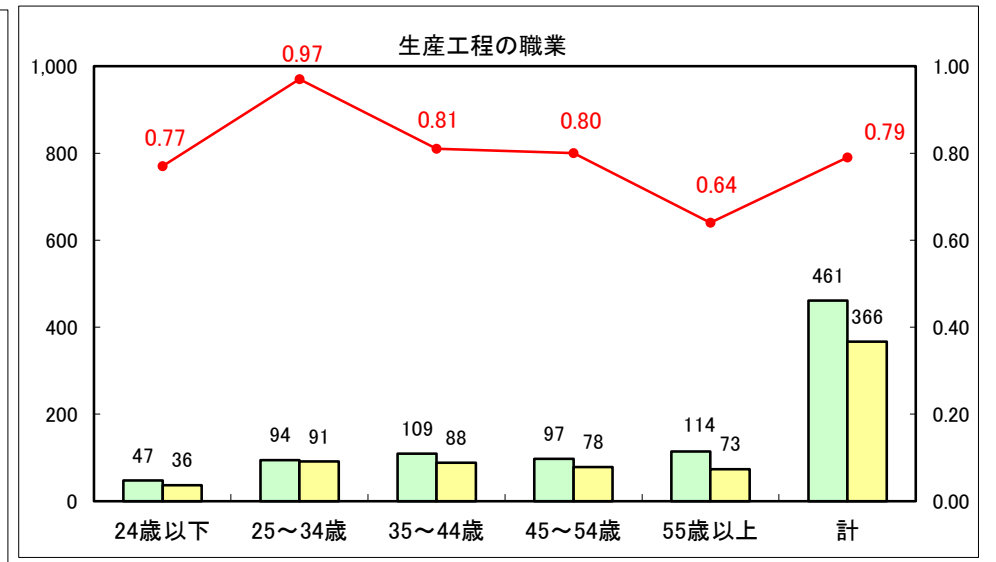

求人・求職バランスシート（常用+常用パート）〔ハローワーク青森〕

平成25年9月

求人・求職バランスシート（常用+常用パート）〔ハローワーク八戸〕

平成25年9月

求人・求職バランスシート（常用+常用パート）〔ハローワーク弘前〕

平成25年9月

求人・求職バランスシート（常用+常用パート） 【ハローワークむつ】

平成25年9月