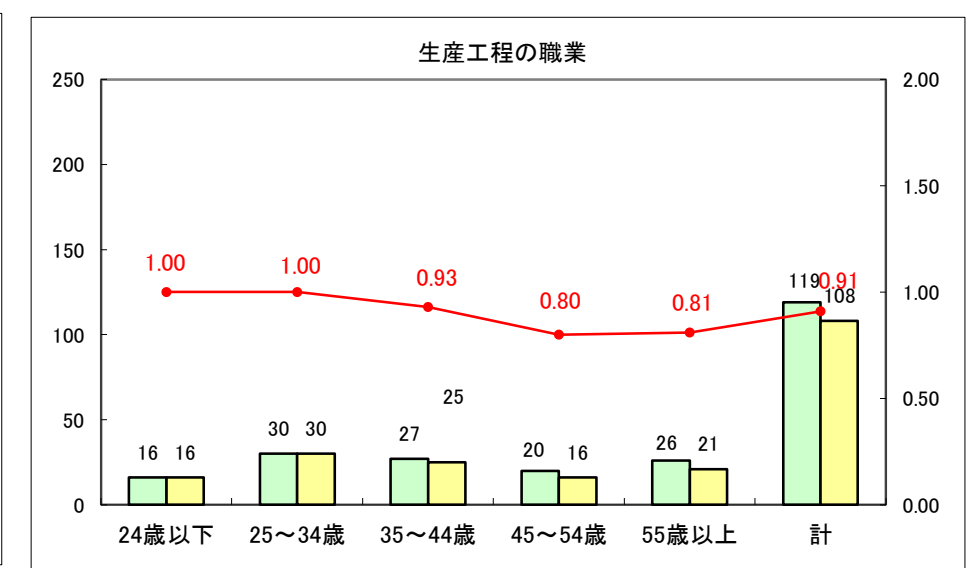

求人・求職バランスシート（常用+常用パート）〔ハローワーク青森〕

平成25年9月

求人・求職バランスシート（常用+常用パート）〔ハローワーク八戸〕

平成25年9月

求人・求職バランスシート（常用+常用パート）〔ハローワーク弘前〕

平成25年9月

求人・求職バランスシート（常用+常用パート） 【ハローワークむつ】

平成25年9月