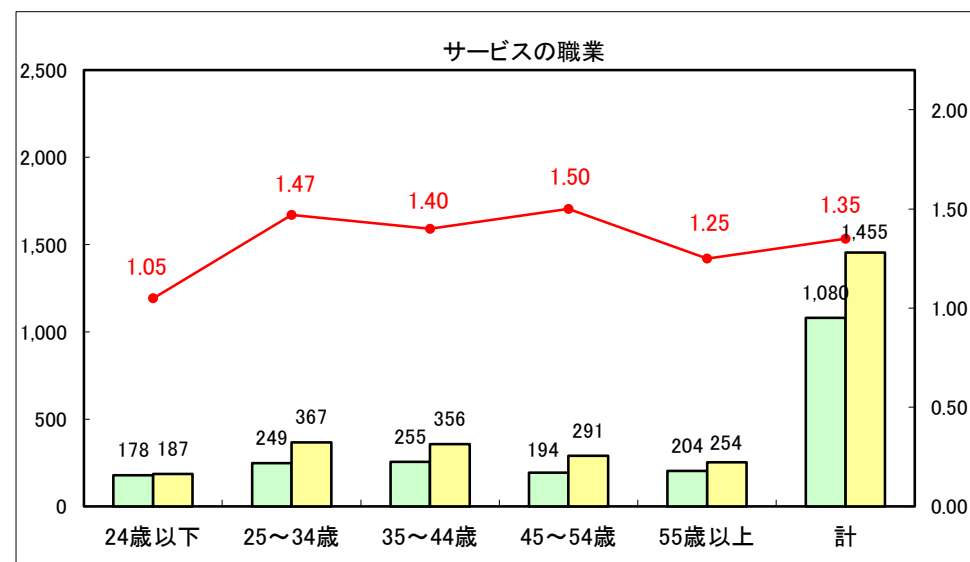

求人・求職バランスシート（常用+常用パート）〔ハローワーク青森〕

平成25年9月

求人・求職バランスシート（常用+常用パート）〔ハローワーク八戸〕

平成25年9月

求人・求職バランスシート（常用+常用パート）〔ハローワーク弘前〕

平成25年9月

求人・求職バランスシート（常用+常用パート） 【ハローワークむつ】

平成25年9月