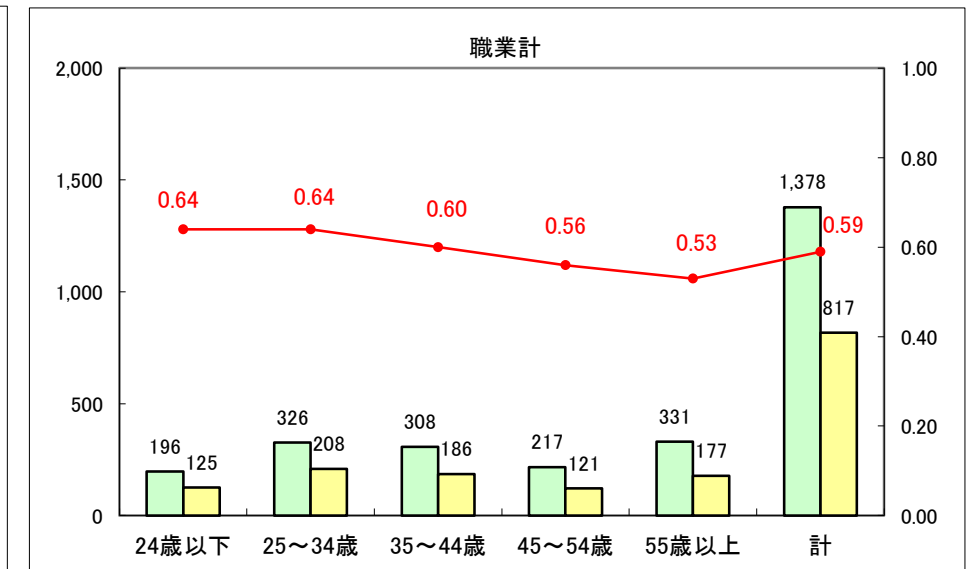

求人・求職バランスシート（常用+常用パート）〔ハローワーク青森〕

平成25年9月

求人・求職バランスシート（常用+常用パート）〔ハローワーク八戸〕

平成25年9月

求人・求職バランスシート（常用+常用パート）〔ハローワーク弘前〕

平成25年9月

求人・求職バランスシート（常用+常用パート） 【ハローワークむつ】

平成25年9月