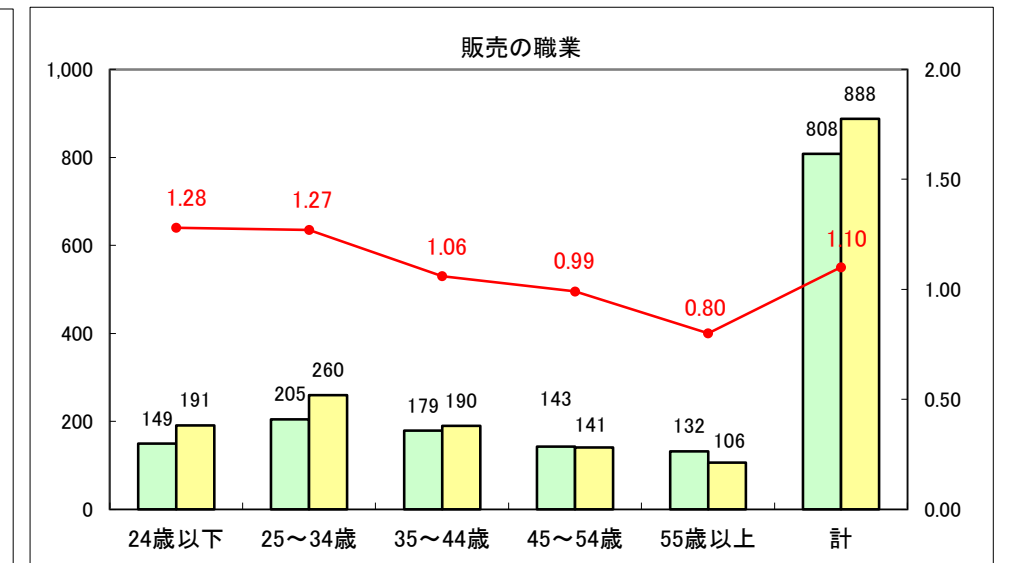

求人・求職バランスシート（常用+常用パート）〔ハローワーク青森〕

平成25年9月

求人・求職バランスシート（常用+常用パート）〔ハローワーク八戸〕

平成25年9月

求人・求職バランスシート（常用+常用パート）〔ハローワーク弘前〕

平成25年9月

求人・求職バランスシート（常用+常用パート） 【ハローワークむつ】

平成25年9月