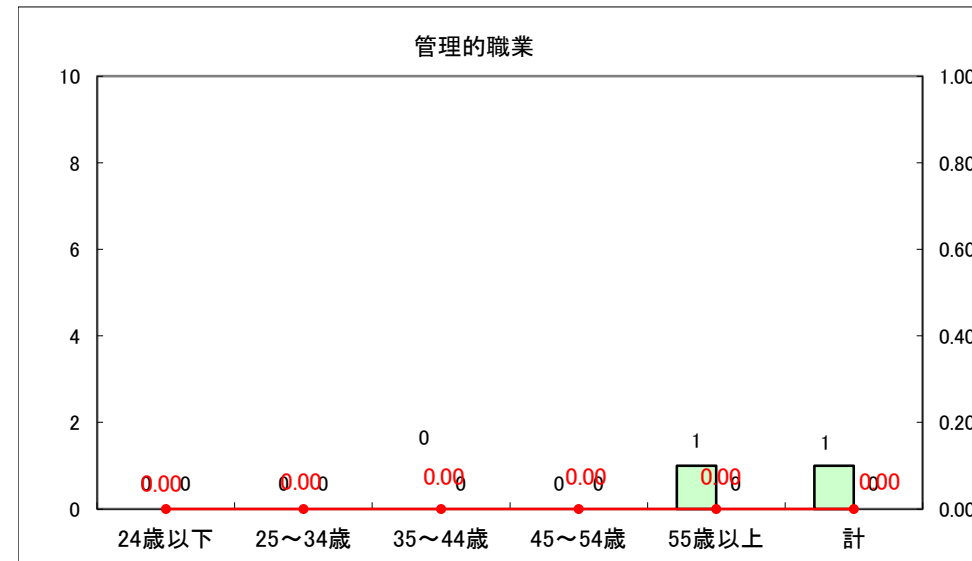

求人・求職バランスシート（常用+常用パート）〔ハローワーク野辺地〕

平成25年9月