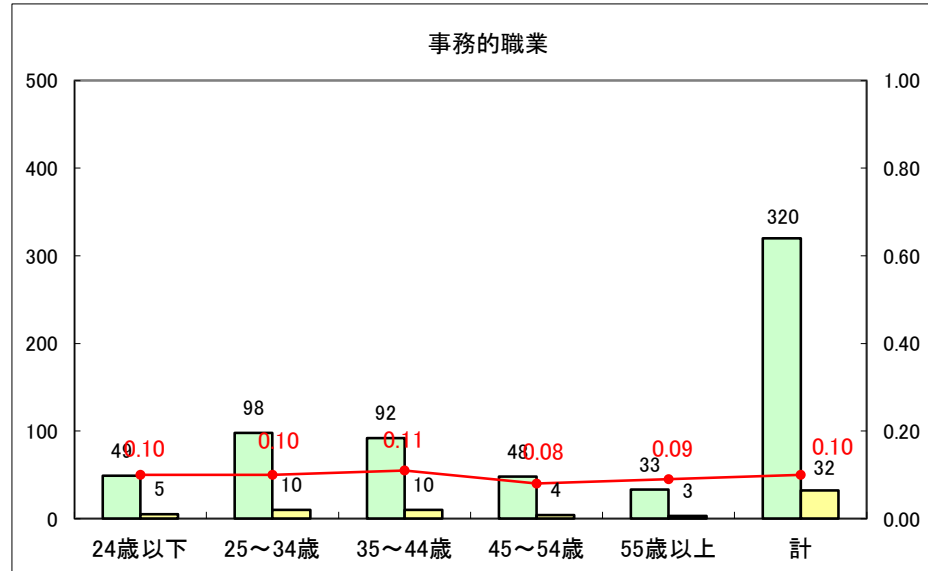

求人・求職バランスシート（常用+常用パート）〔ハローワーク青森〕

平成25年9月

求人・求職バランスシート（常用+常用パート）〔ハローワーク八戸〕

平成25年9月

求人・求職バランスシート（常用+常用パート）〔ハローワーク弘前〕

平成25年9月

求人・求職バランスシート（常用+常用パート） 【ハローワークむつ】

平成25年9月