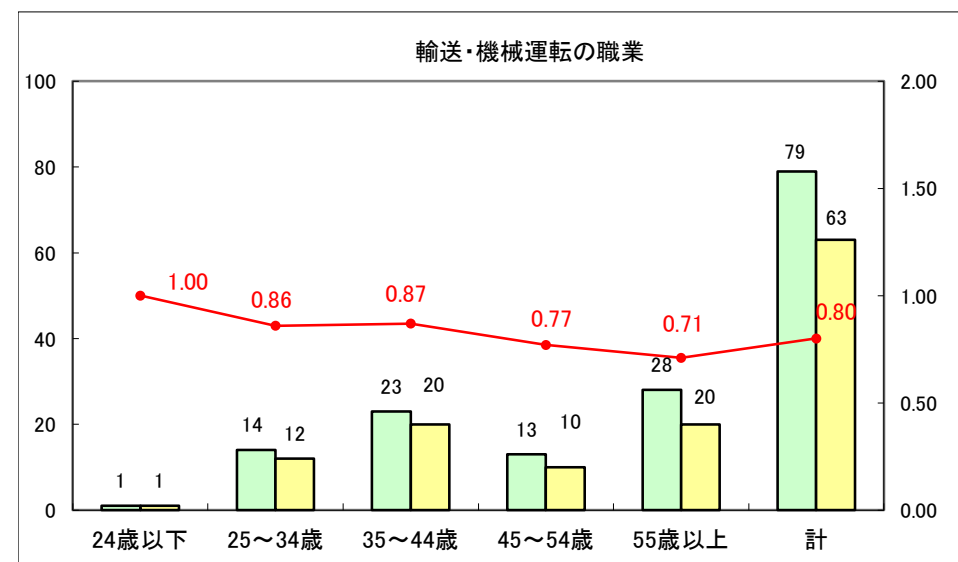

求人・求職バランスシート（常用+常用パート）〔ハローワーク野辺地〕

平成25年9月

求人・求職バランスシート（常用＋常用パート）（ハローワーク五所川原）

平成25年9月

求人・求職バランスシート（常用＋常用パート）〔ハローワーク三沢〕

平成25年9月

求人・求職バランスシート（常用＋常用パート）（ハローワーク＋和田）

平成25年9月