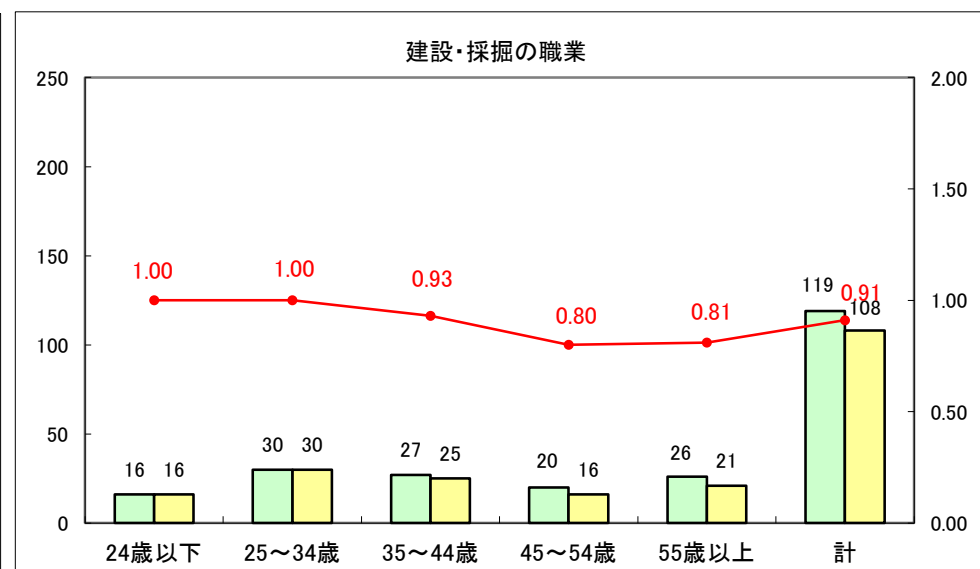

求人・求職バランスシート（常用+常用パート）〔ハローワーク青森〕

平成25年9月

求人・求職バランスシート（常用+常用パート）〔ハローワーク八戸〕

平成25年9月

求人・求職バランスシート（常用+常用パート）〔ハローワーク弘前〕

平成25年9月

求人・求職バランスシート（常用+常用パート） 【ハローワークむつ】

平成25年9月