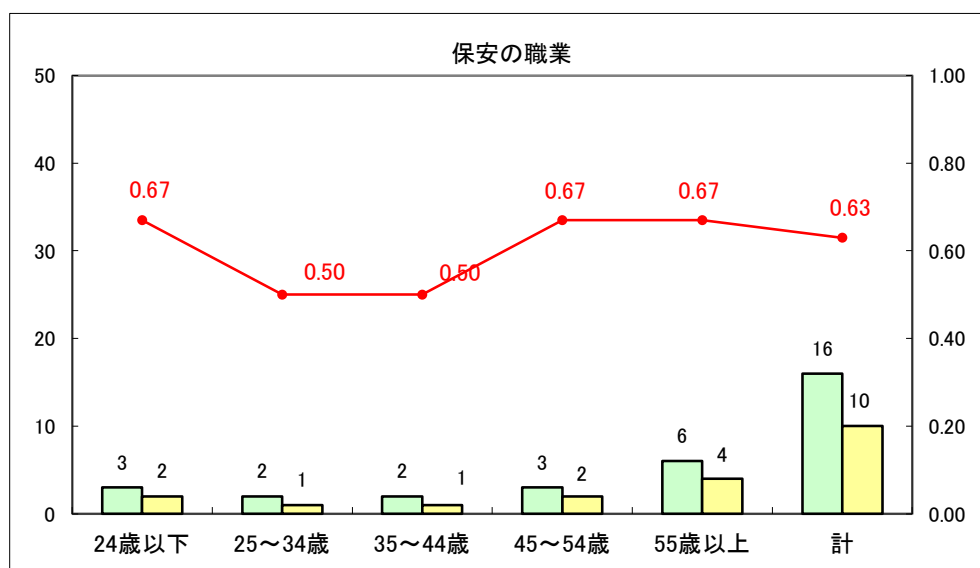

求人・求職バランスシート（常用+常用パート）〔ハローワーク青森〕

平成25年9月

求人・求職バランスシート（常用+常用パート）〔ハローワーク八戸〕

平成25年9月

求人・求職バランスシート（常用+常用パート）〔ハローワーク弘前〕

平成25年9月

求人・求職バランスシート（常用+常用パート） 【ハローワークむつ】

平成25年9月