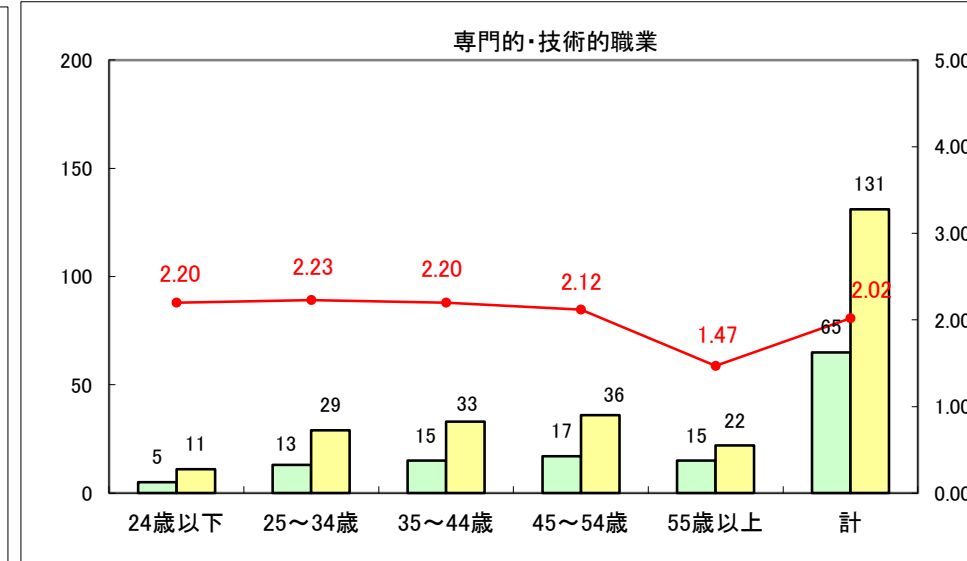

求人・求職バランスシート（常用+常用パート）〔ハローワーク野辺地〕

平成25年9月