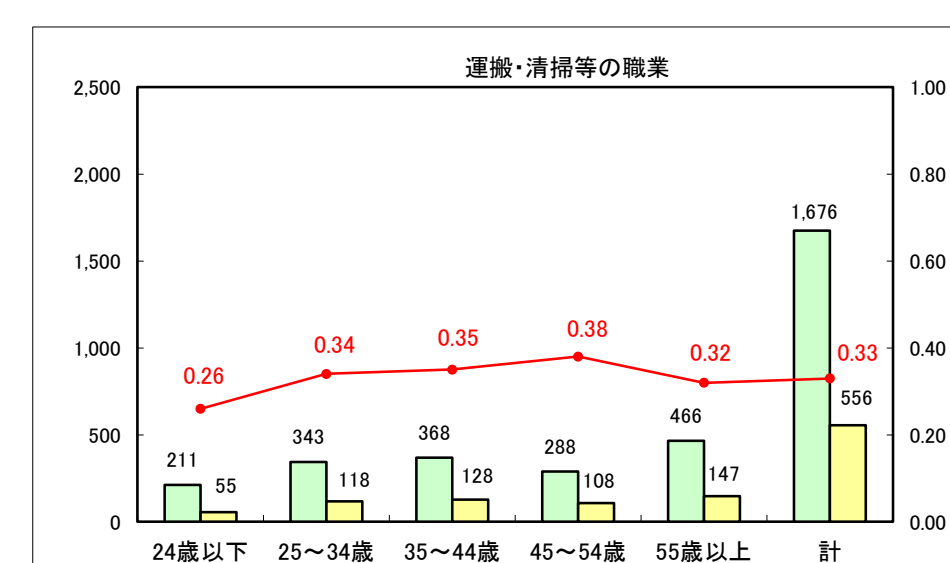

求人・求職バランスシート（常用+常用パート）〔ハローワーク青森〕

平成25年9月

求人・求職バランスシート（常用+常用パート）〔ハローワーク八戸〕

平成25年9月

求人・求職バランスシート（常用+常用パート）〔ハローワーク弘前〕

平成25年9月

求人・求職バランスシート（常用+常用パート） 【ハローワークむつ】

平成25年9月