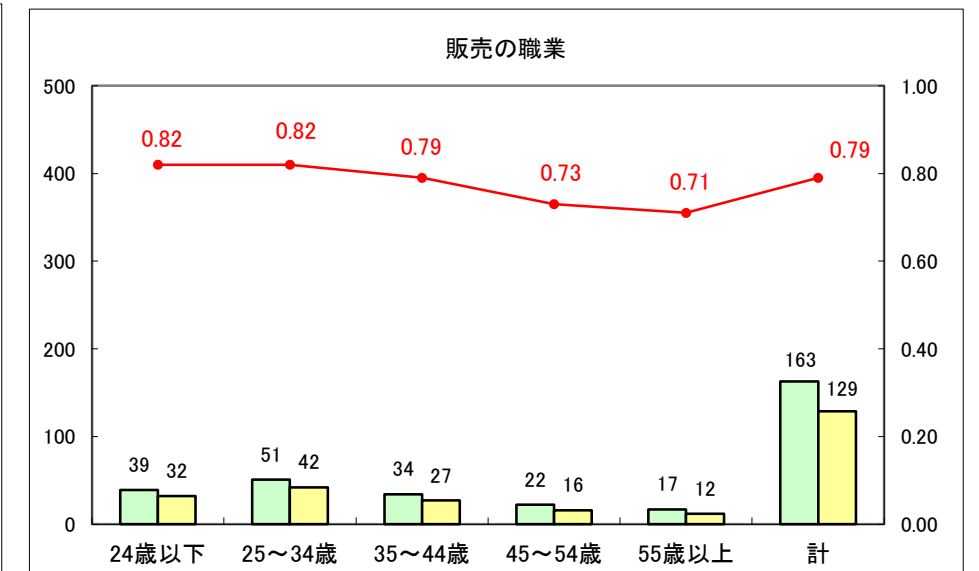

求人・求職バランスシート（常用+常用パート）〔ハローワーク青森〕

平成25年9月

求人・求職バランスシート（常用+常用パート）〔ハローワーク八戸〕

平成25年9月

求人・求職バランスシート（常用+常用パート）〔ハローワーク弘前〕

平成25年9月

求人・求職バランスシート（常用+常用パート） 【ハローワークむつ】

平成25年9月