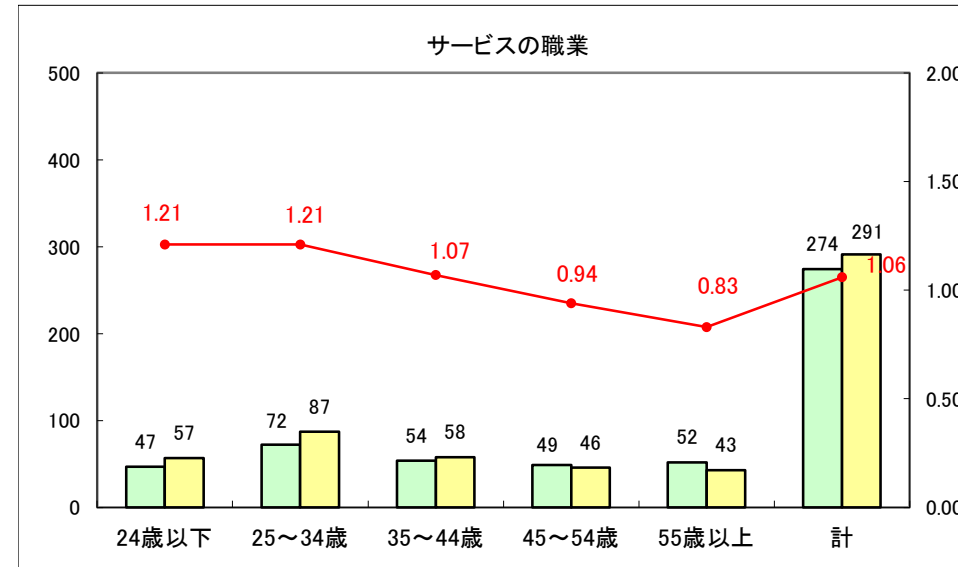

求人・求職バランスシート（常用+常用パート）〔ハローワーク野辺地〕

平成25年9月

求人・求職バランスシート（常用＋常用パート）（ハローワーク五所川原）

平成25年9月

求人・求職バランスシート（常用＋常用パート）〔ハローワーク三沢〕

平成25年9月

求人・求職バランスシート（常用＋常用パート）（ハローワーク＋和田）

平成25年9月