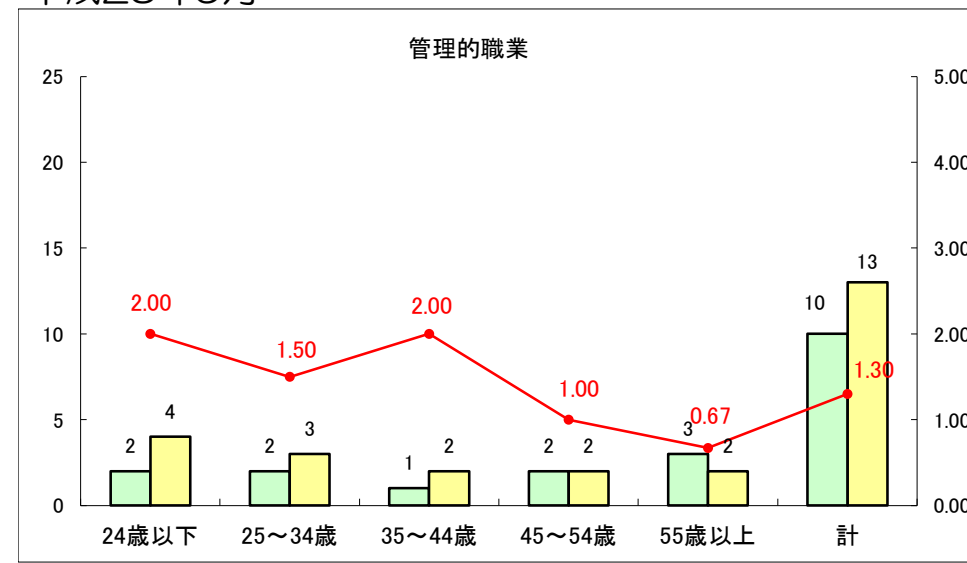

求人・求職バランスシート（常用+常用パート）〔ハローワーク青森〕

平成25年9月

求人・求職バランスシート（常用+常用パート）〔ハローワーク八戸〕

平成25年9月

求人・求職バランスシート（常用+常用パート）〔ハローワーク弘前〕

平成25年9月

求人・求職バランスシート（常用+常用パート） 【ハローワークむつ】

平成25年9月