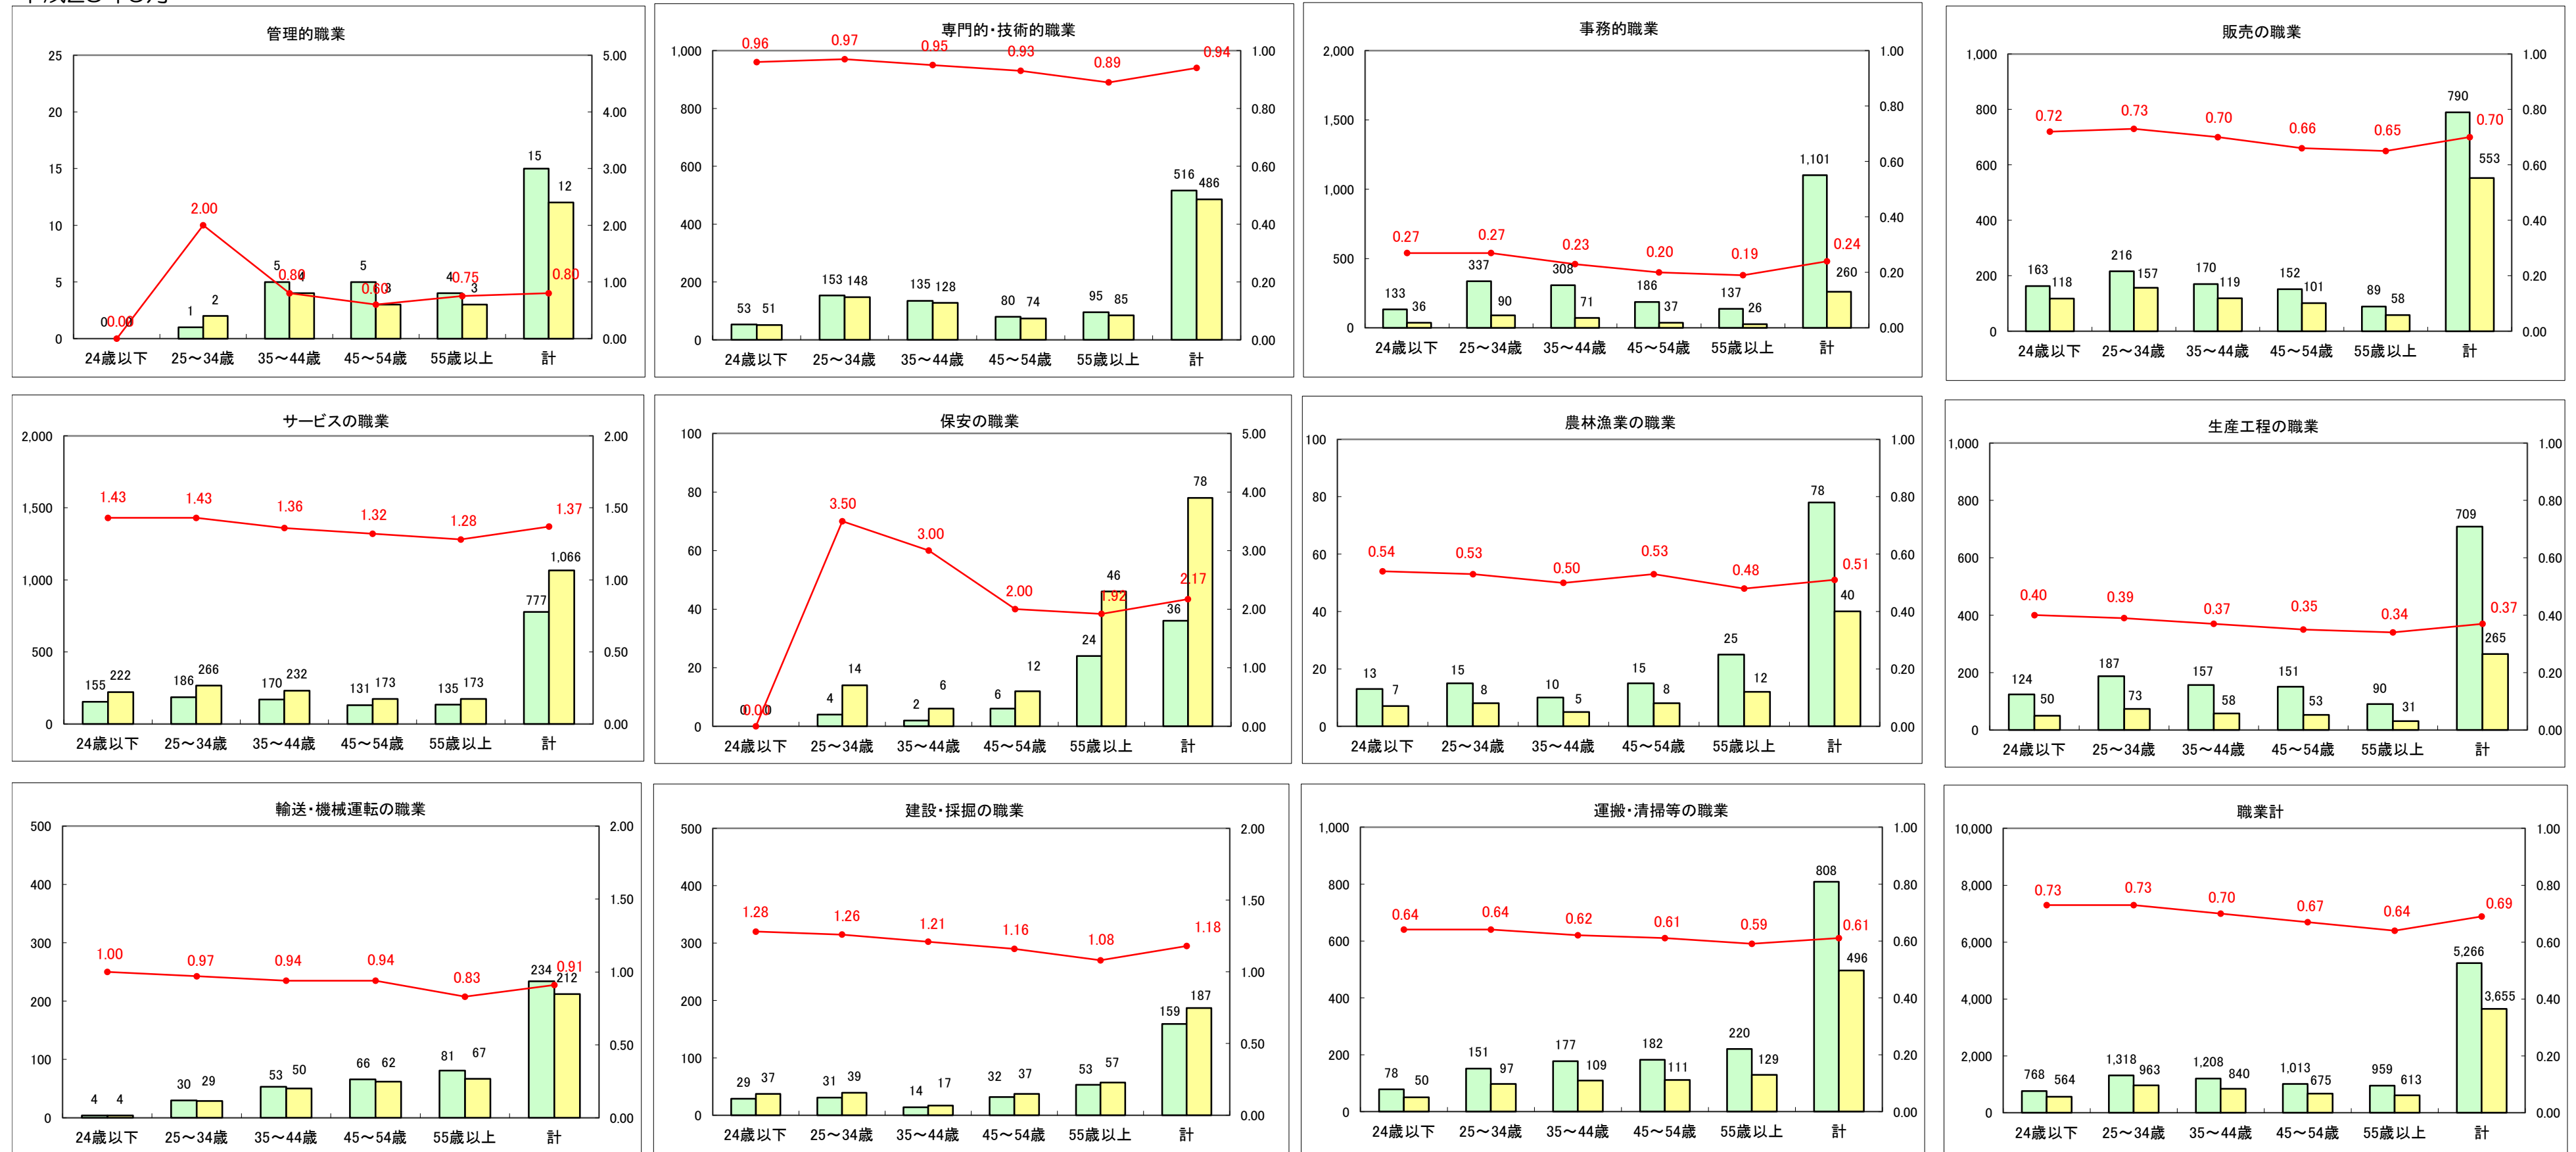

求人・求職バランスシート（常用+常用パート）〔ハローワーク青森〕

平成25年9月

求人・求職バランスシート（常用+常用パート）〔ハローワーク八戸〕

平成25年9月

求人・求職バランスシート（常用+常用パート）〔ハローワーク弘前〕

平成25年9月

求人・求職バランスシート（常用+常用パート） 【ハローワークむつ】

平成25年9月

求人・求職バランスシート（常用+常用パート）〔ハローワーク野辺地〕

平成25年9月

求人・求職バランスシート（常用＋常用パート）（ハローワーク五所川原）

平成25年9月

求人・求職バランスシート（常用＋常用パート）〔ハローワーク三沢〕

平成25年9月

求人・求職バランスシート（常用＋常用パート）（ハローワーク＋和田）

平成25年9月