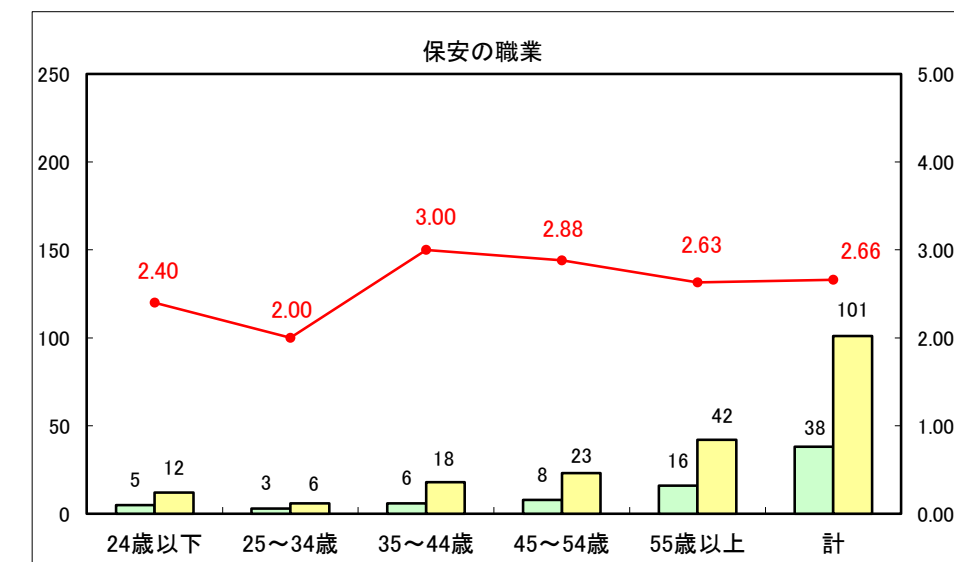

求人・求職バランスシート（常用+常用パート）〔ハローワーク青森〕

平成25年9月

求人・求職バランスシート（常用+常用パート）〔ハローワーク八戸〕

平成25年9月

求人・求職バランスシート（常用+常用パート）〔ハローワーク弘前〕

平成25年9月

求人・求職バランスシート（常用+常用パート） 【ハローワークむつ】

平成25年9月