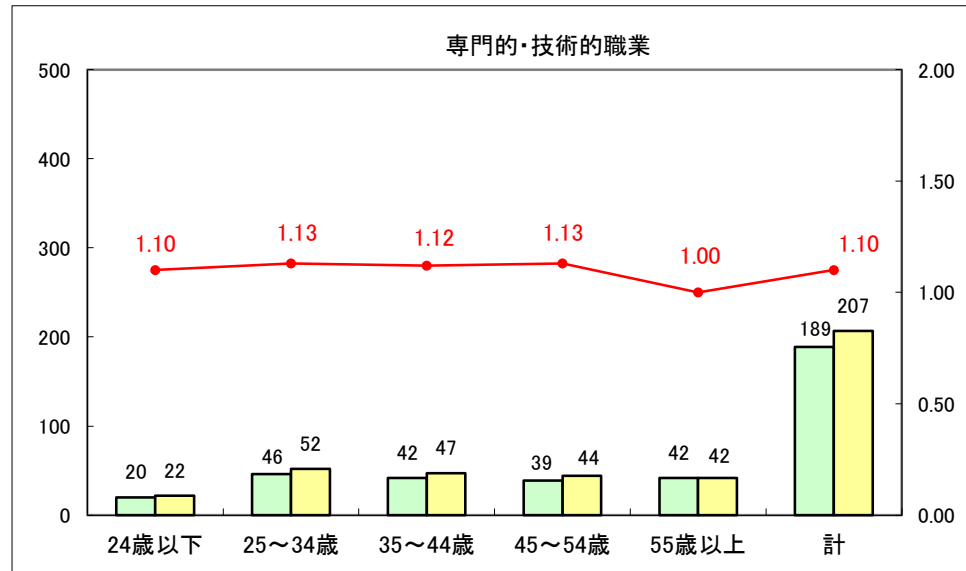

求人・求職バランスシート（常用＋常用パート）（ハローワーク五所川原）

平成25年9月