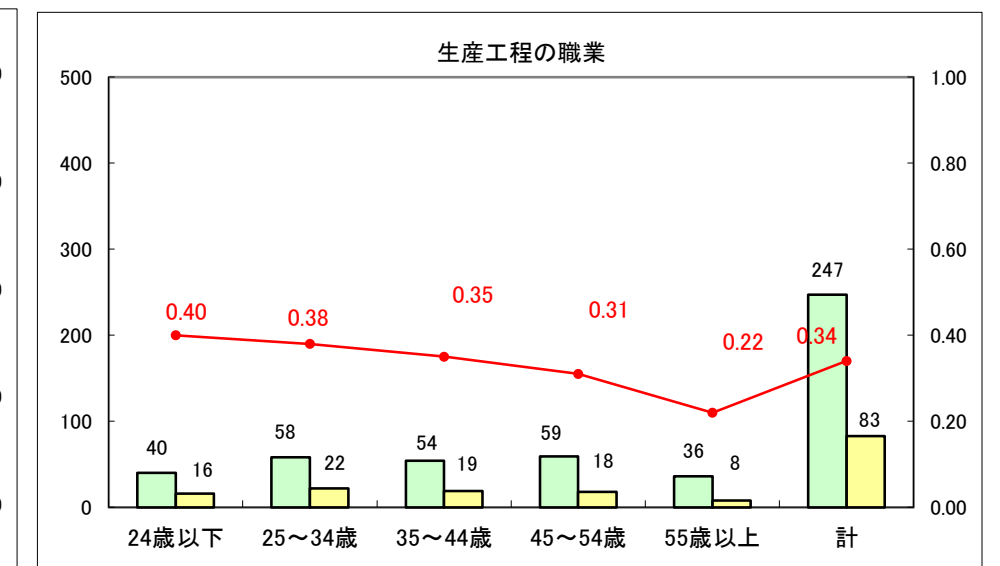

求人・求職バランスシート（常用+常用パート）〔ハローワーク黒石〕

平成25年9月