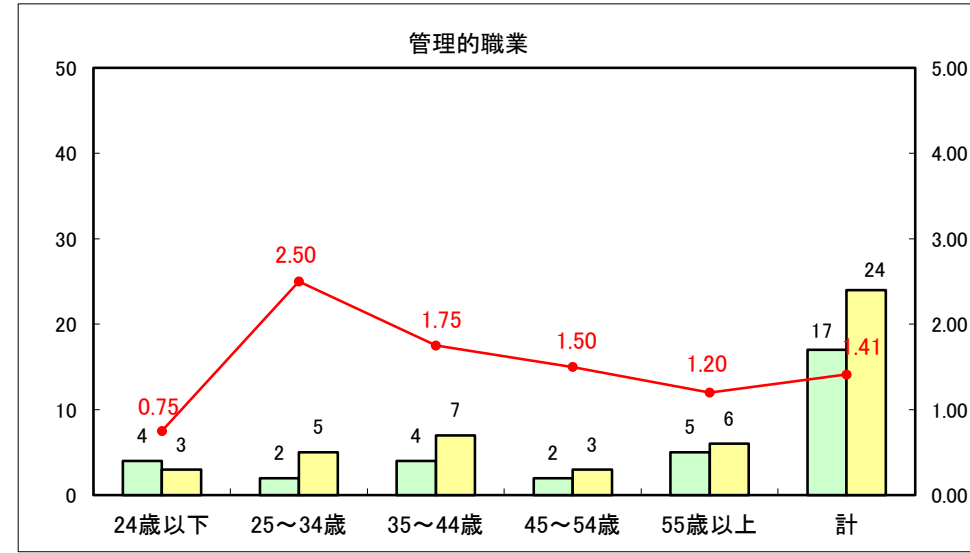

求人・求職バランスシート（常用+常用パート）〔ハローワーク青森〕

平成25年9月

求人・求職バランスシート（常用+常用パート）〔ハローワーク八戸〕

平成25年9月

求人・求職バランスシート（常用+常用パート）〔ハローワーク弘前〕

平成25年9月

求人・求職バランスシート（常用+常用パート） 【ハローワークむつ】

平成25年9月