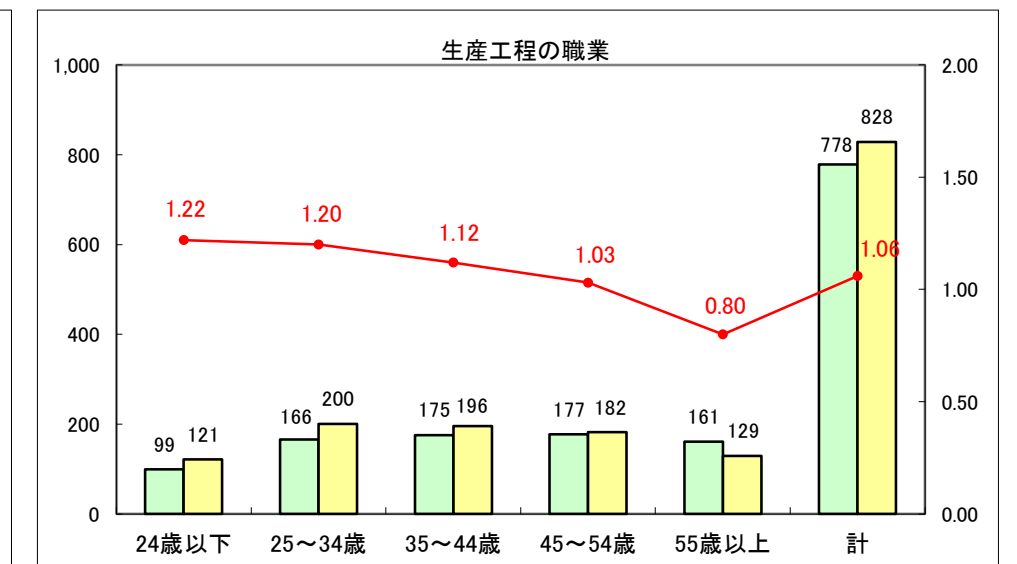

求人・求職バランスシート（常用+常用パート）〔ハローワーク青森〕

平成25年9月

求人・求職バランスシート（常用+常用パート）〔ハローワーク八戸〕

平成25年9月

求人・求職バランスシート（常用+常用パート）〔ハローワーク弘前〕

平成25年9月

求人・求職バランスシート（常用+常用パート） 【ハローワークむつ】

平成25年9月