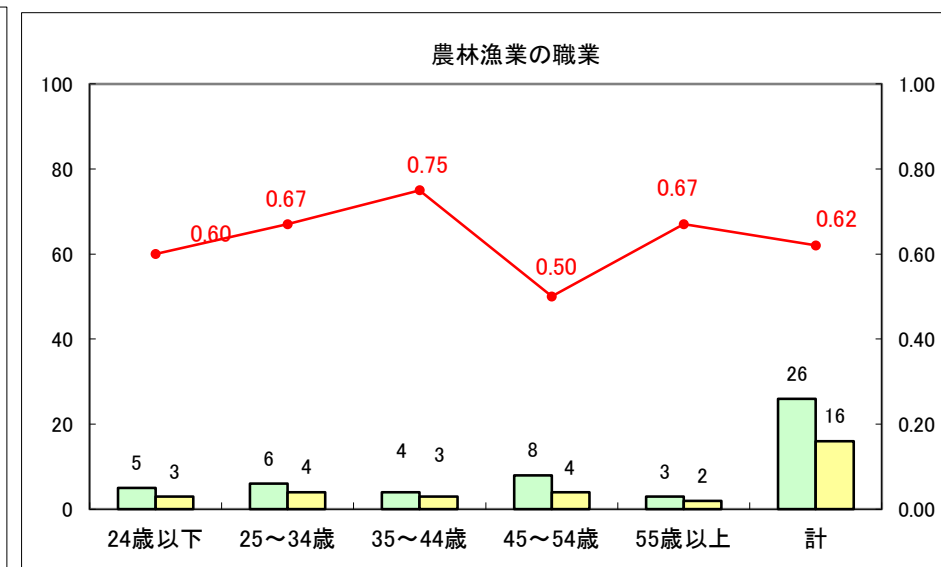

求人・求職バランスシート（常用+常用パート）〔ハローワーク野辺地〕

平成25年9月

求人・求職バランスシート（常用＋常用パート）（ハローワーク五所川原）

平成25年9月

求人・求職バランスシート（常用＋常用パート）〔ハローワーク三沢〕

平成25年9月

求人・求職バランスシート（常用＋常用パート）（ハローワーク＋和田）

平成25年9月