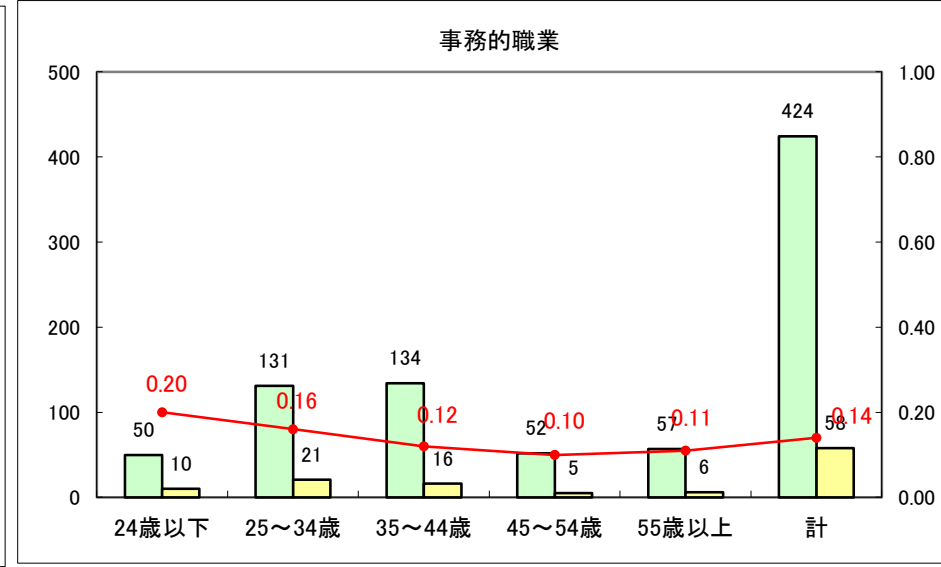

求人・求職バランスシート（常用+常用パート）〔ハローワーク野辺地〕

平成25年9月

求人・求職バランスシート（常用＋常用パート）（ハローワーク五所川原）

平成25年9月

求人・求職バランスシート（常用＋常用パート）〔ハローワーク三沢〕

平成25年9月

求人・求職バランスシート（常用＋常用パート）（ハローワーク＋和田）

平成25年9月