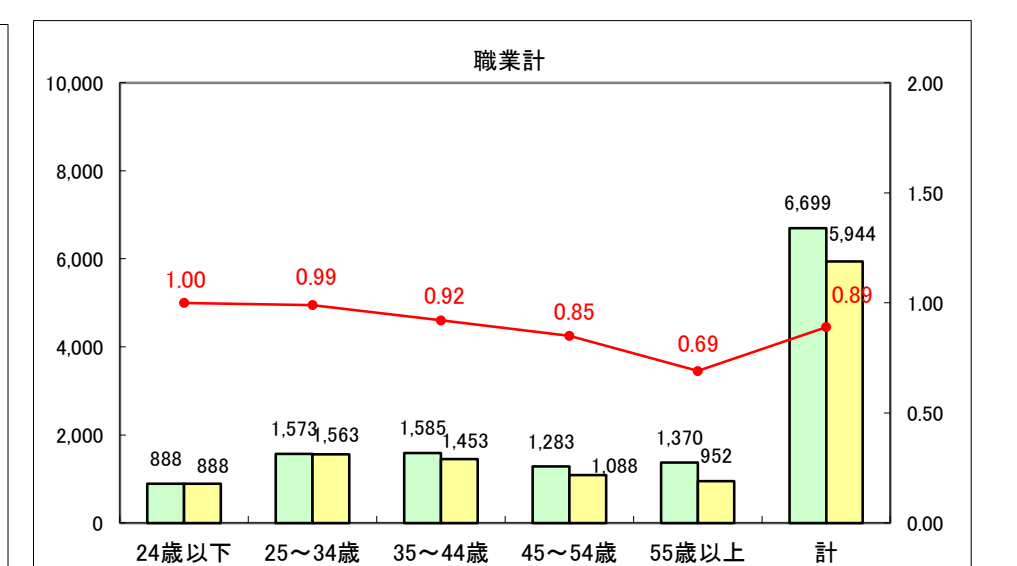

求人・求職バランスシート（常用+常用パート）〔ハローワーク青森〕

平成25年9月

求人・求職バランスシート（常用+常用パート）〔ハローワーク八戸〕

平成25年9月

求人・求職バランスシート（常用+常用パート）〔ハローワーク弘前〕

平成25年9月

求人・求職バランスシート（常用+常用パート） 【ハローワークむつ】

平成25年9月