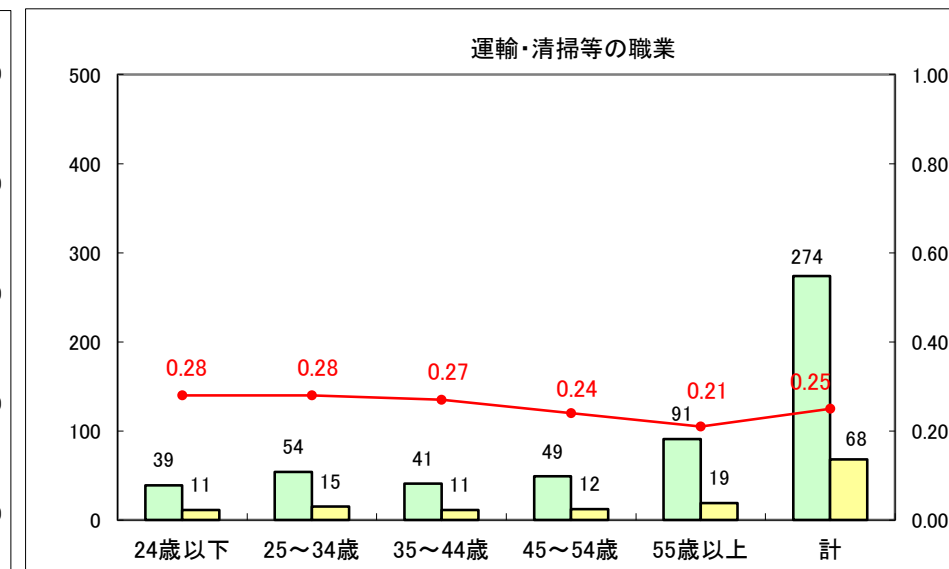

求人・求職バランスシート（常用+常用パート）〔ハローワーク野辺地〕

平成25年9月