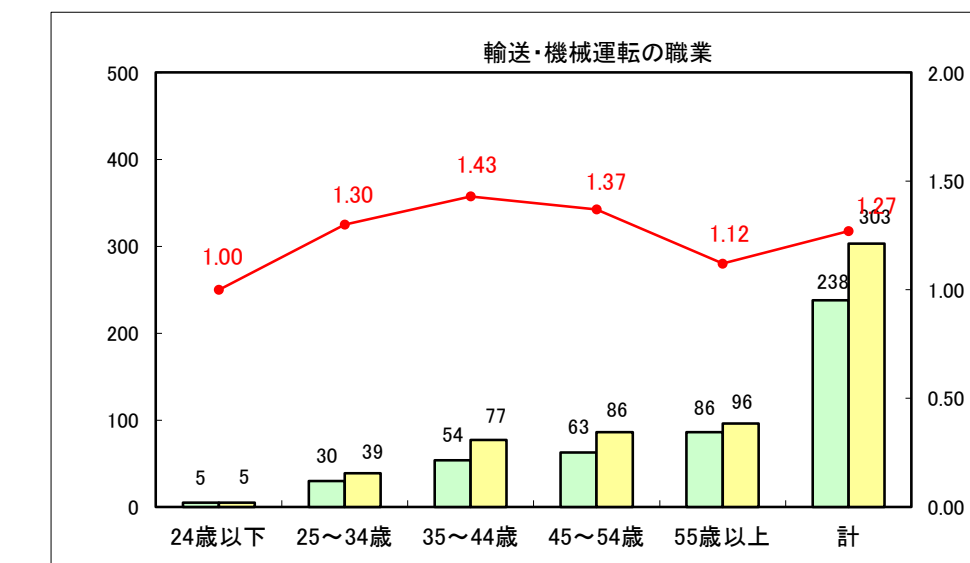

求人・求職バランスシート（常用+常用パート）〔ハローワーク青森〕

平成25年9月

求人・求職バランスシート（常用+常用パート）〔ハローワーク八戸〕

平成25年9月

求人・求職バランスシート（常用+常用パート）〔ハローワーク弘前〕

平成25年9月

求人・求職バランスシート（常用+常用パート） 【ハローワークむつ】

平成25年9月