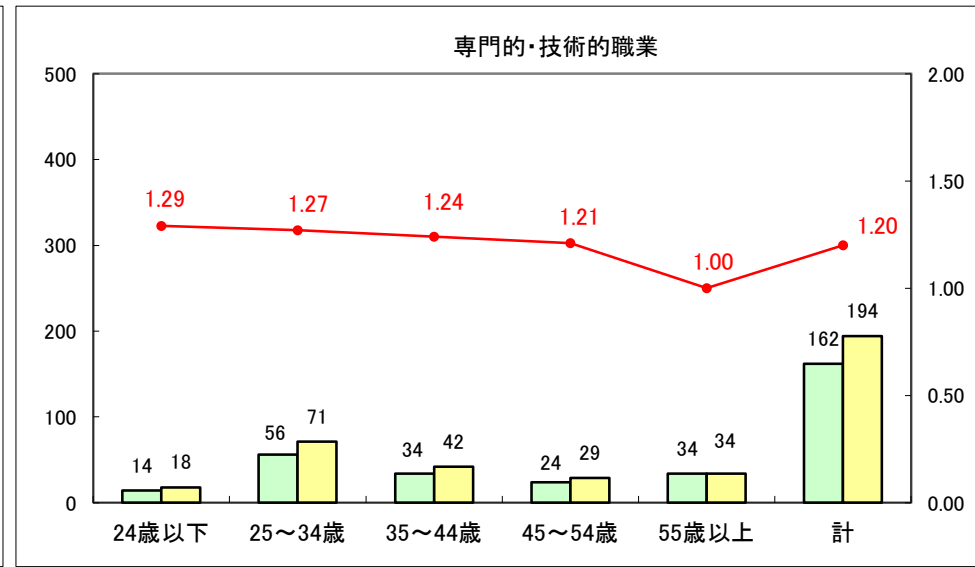

求人・求職バランスシート（常用+常用パート）〔ハローワーク野辺地〕

平成25年9月

求人・求職バランスシート（常用＋常用パート）（ハローワーク五所川原）

平成25年9月

求人・求職バランスシート（常用＋常用パート）〔ハローワーク三沢〕

平成25年9月

求人・求職バランスシート（常用＋常用パート）（ハローワーク＋和田）

平成25年9月