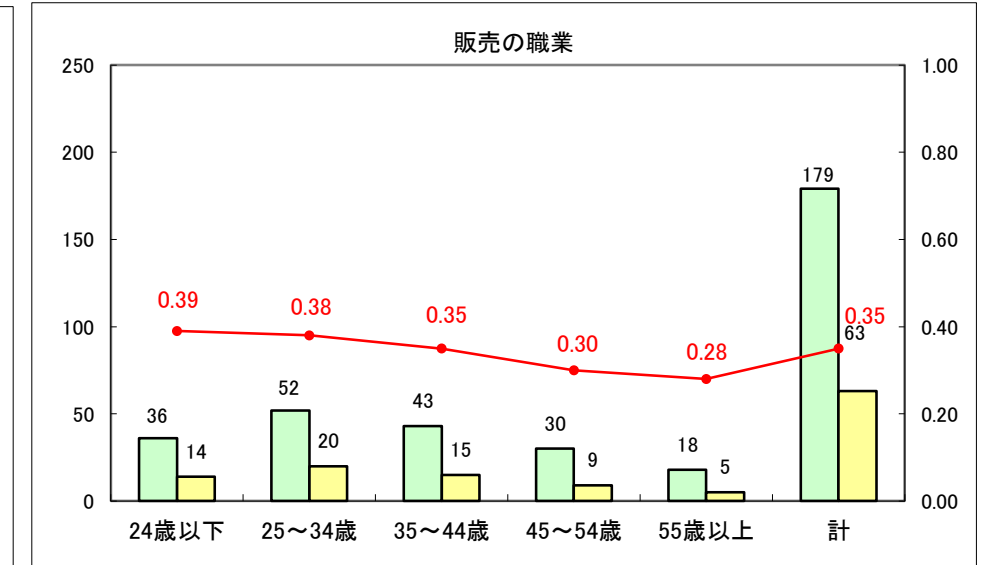

求人・求職バランスシート（常用+常用パート）〔ハローワーク黒石〕

平成25年9月