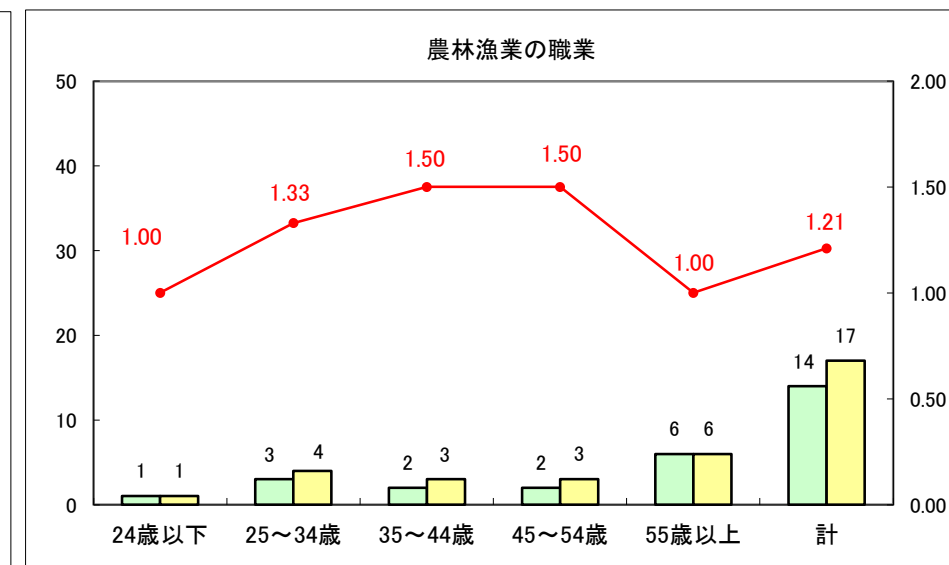

求人・求職バランスシート（常用+常用パート）〔ハローワーク野辺地〕

平成25年9月