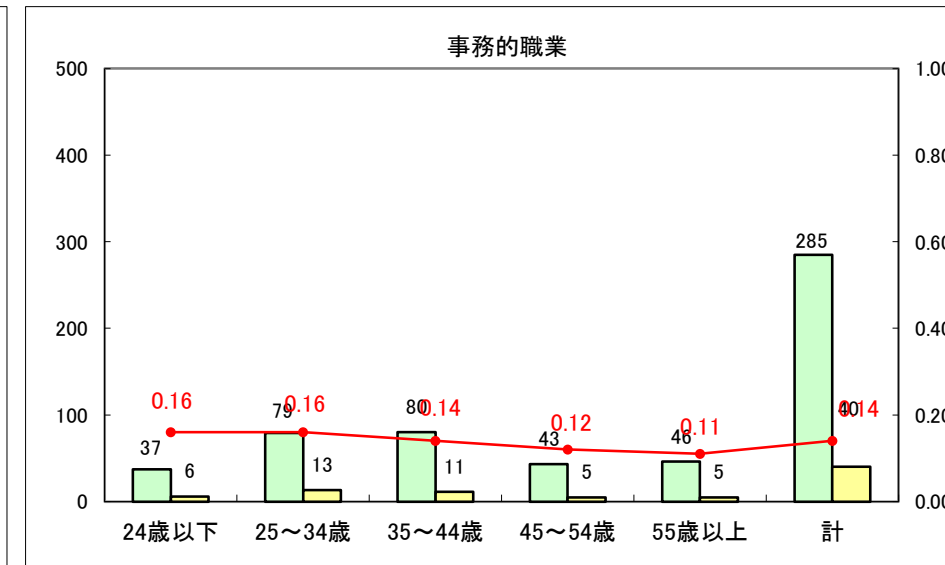

求人・求職バランスシート（常用+常用パート）〔ハローワーク黒石〕

平成25年9月