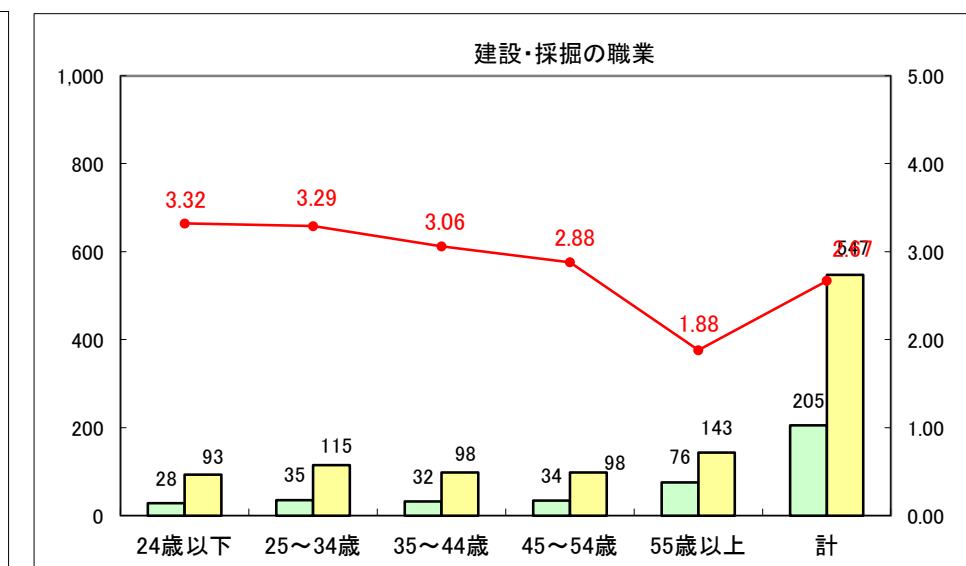

求人・求職バランスシート（常用+常用パート）〔ハローワーク青森〕

平成25年9月

求人・求職バランスシート（常用+常用パート）〔ハローワーク八戸〕

平成25年9月

求人・求職バランスシート（常用+常用パート）〔ハローワーク弘前〕

平成25年9月

求人・求職バランスシート（常用+常用パート） 【ハローワークむつ】

平成25年9月