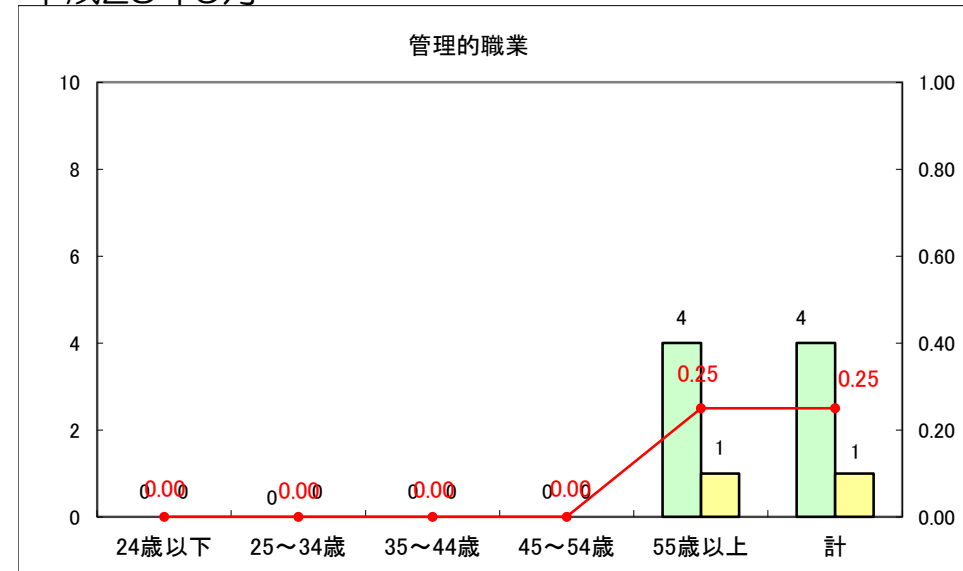

求人・求職バランスシート（常用+常用パート）〔ハローワーク青森〕

平成25年9月

求人・求職バランスシート（常用+常用パート）〔ハローワーク八戸〕

平成25年9月

求人・求職バランスシート（常用+常用パート）〔ハローワーク弘前〕

平成25年9月

求人・求職バランスシート（常用+常用パート） 【ハローワークむつ】

平成25年9月