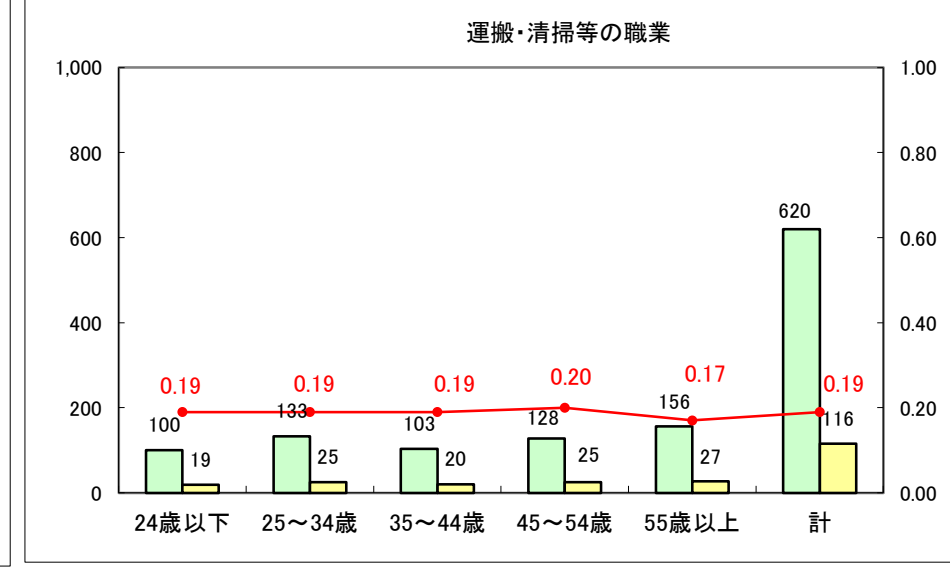

求人・求職バランスシート（常用＋常用パート）（ハローワーク五所川原）

平成25年9月