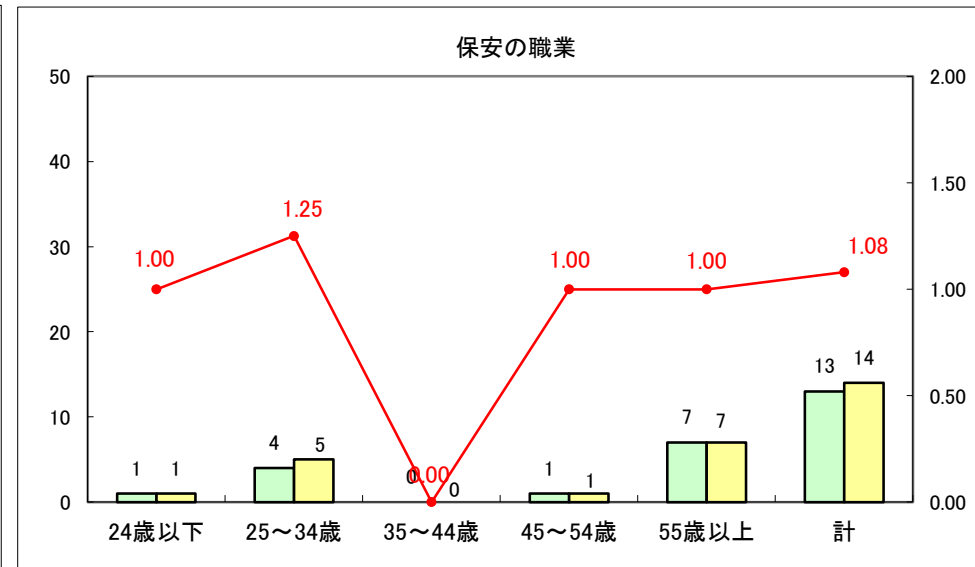

求人・求職バランスシート（常用+常用パート）〔ハローワーク野辺地〕

平成25年9月

求人・求職バランスシート（常用＋常用パート）（ハローワーク五所川原）

平成25年9月

求人・求職バランスシート（常用＋常用パート）〔ハローワーク三沢〕

平成25年9月

求人・求職バランスシート（常用＋常用パート）（ハローワーク＋和田）

平成25年9月