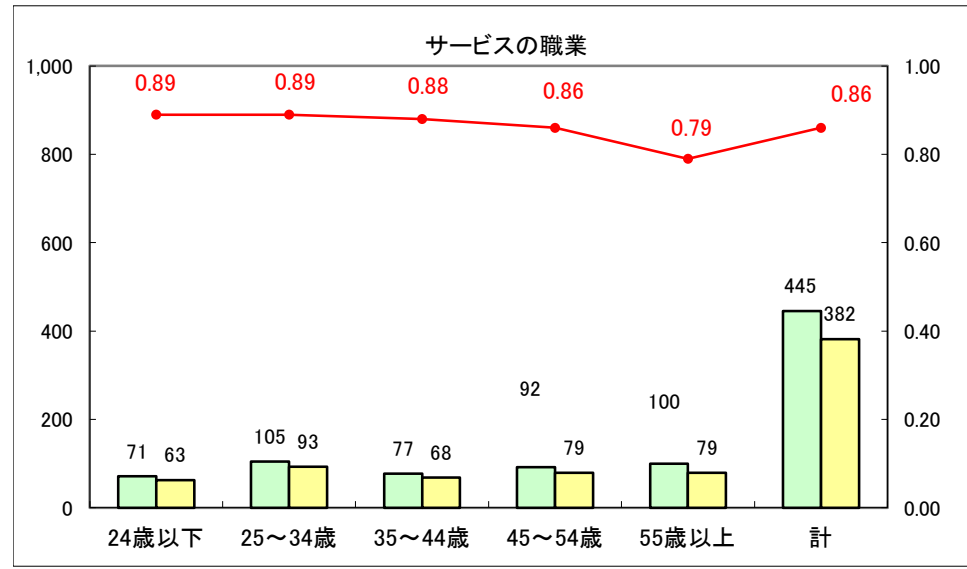

求人・求職バランスシート（常用＋常用パート）（ハローワーク五所川原）

平成25年9月