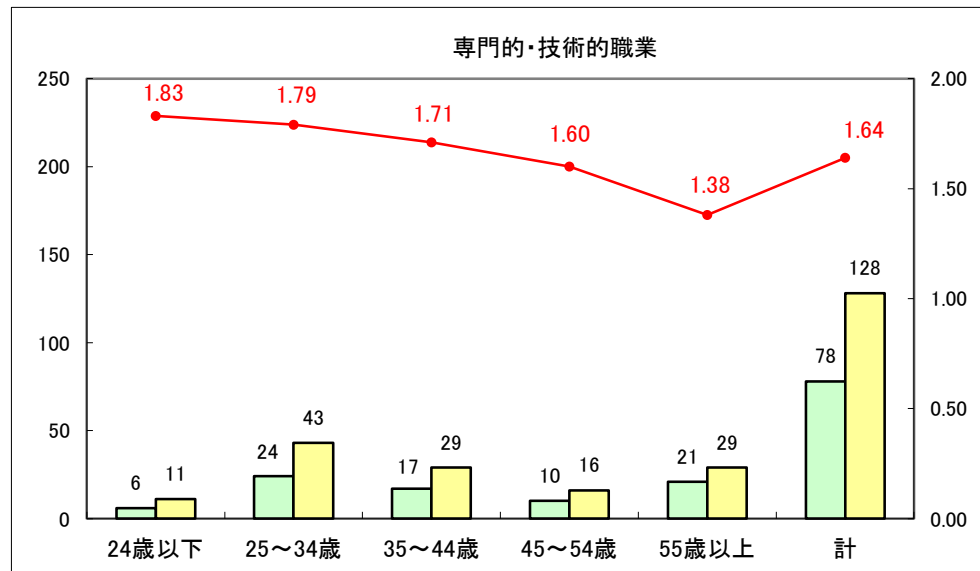

求人・求職バランスシート（常用+常用パート）〔ハローワーク青森〕

平成25年9月

求人・求職バランスシート（常用+常用パート）〔ハローワーク八戸〕

平成25年9月

求人・求職バランスシート（常用+常用パート）〔ハローワーク弘前〕

平成25年9月

求人・求職バランスシート（常用+常用パート） 【ハローワークむつ】

平成25年9月