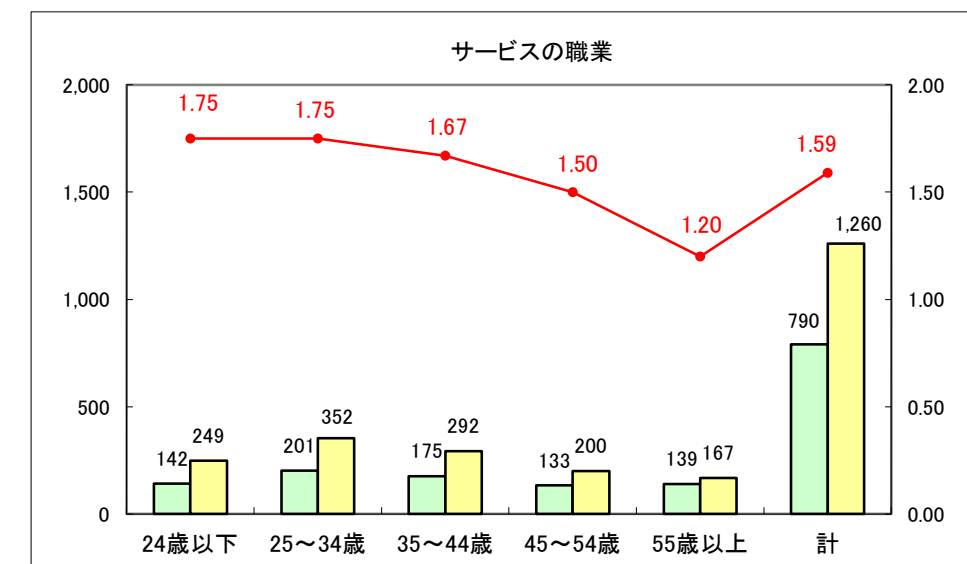

求人・求職バランスシート（常用+常用パート）〔ハローワーク青森〕

平成25年9月

求人・求職バランスシート（常用+常用パート）〔ハローワーク八戸〕

平成25年9月

求人・求職バランスシート（常用+常用パート）〔ハローワーク弘前〕

平成25年9月

求人・求職バランスシート（常用+常用パート） 【ハローワークむつ】

平成25年9月