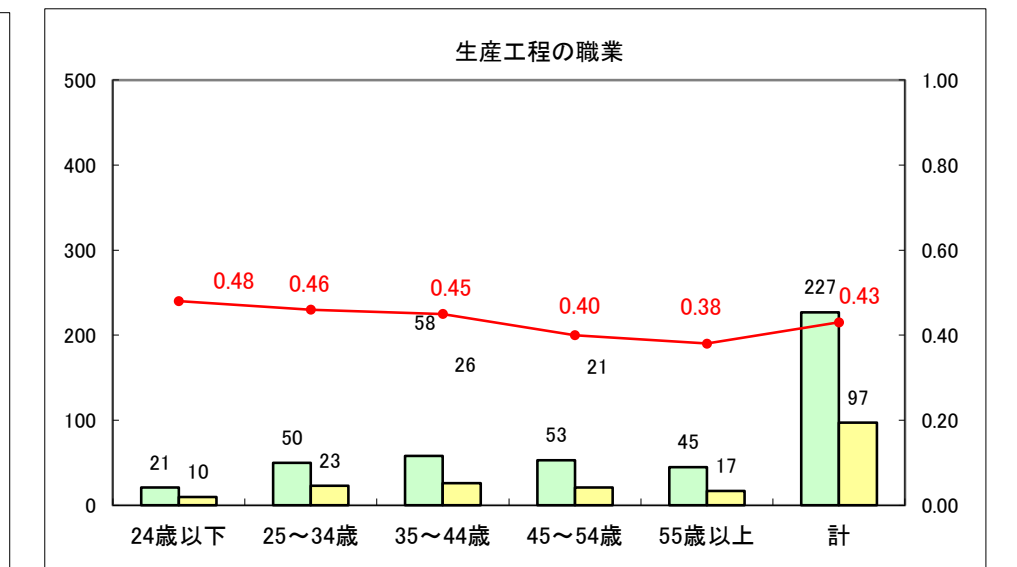

求人・求職バランスシート（常用+常用パート）〔ハローワーク野辺地〕

平成25年9月

求人・求職バランスシート（常用＋常用パート）（ハローワーク五所川原）

平成25年9月

求人・求職バランスシート（常用＋常用パート）〔ハローワーク三沢〕

平成25年9月

求人・求職バランスシート（常用＋常用パート）（ハローワーク＋和田）

平成25年9月