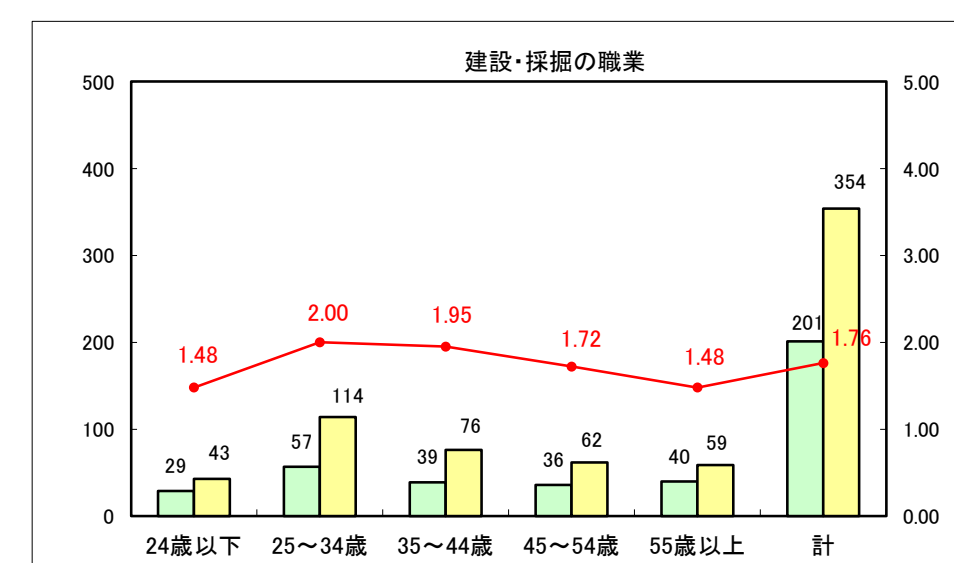

求人・求職バランスシート（常用+常用パート）〔ハローワーク青森〕

平成25年9月

求人・求職バランスシート（常用+常用パート）〔ハローワーク八戸〕

平成25年9月

求人・求職バランスシート（常用+常用パート）〔ハローワーク弘前〕

平成25年9月

求人・求職バランスシート（常用+常用パート） 【ハローワークむつ】

平成25年9月