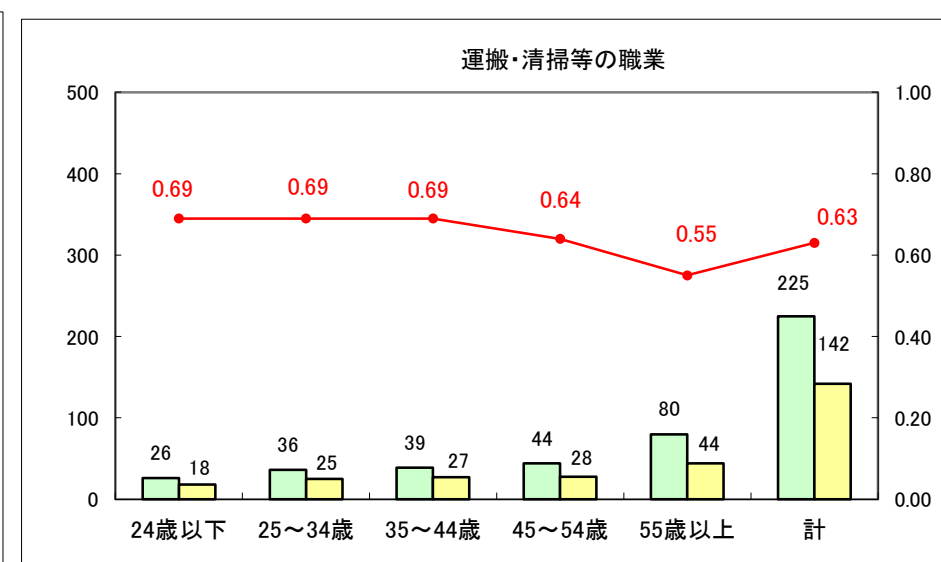

求人・求職バランスシート（常用+常用パート）〔ハローワーク野辺地〕

平成25年9月

求人・求職バランスシート（常用＋常用パート）（ハローワーク五所川原）

平成25年9月

求人・求職バランスシート（常用＋常用パート）〔ハローワーク三沢〕

平成25年9月

求人・求職バランスシート（常用＋常用パート）（ハローワーク＋和田）

平成25年9月