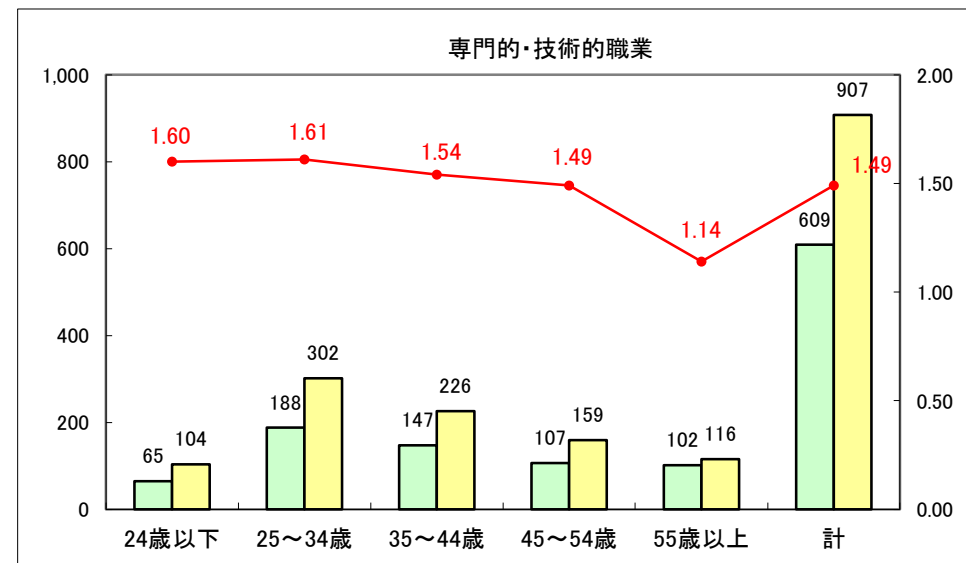

求人・求職バランスシート（常用+常用パート）〔ハローワーク青森〕

平成25年9月

求人・求職バランスシート（常用+常用パート）〔ハローワーク八戸〕

平成25年9月

求人・求職バランスシート（常用+常用パート）〔ハローワーク弘前〕

平成25年9月

求人・求職バランスシート（常用+常用パート） 【ハローワークむつ】

平成25年9月