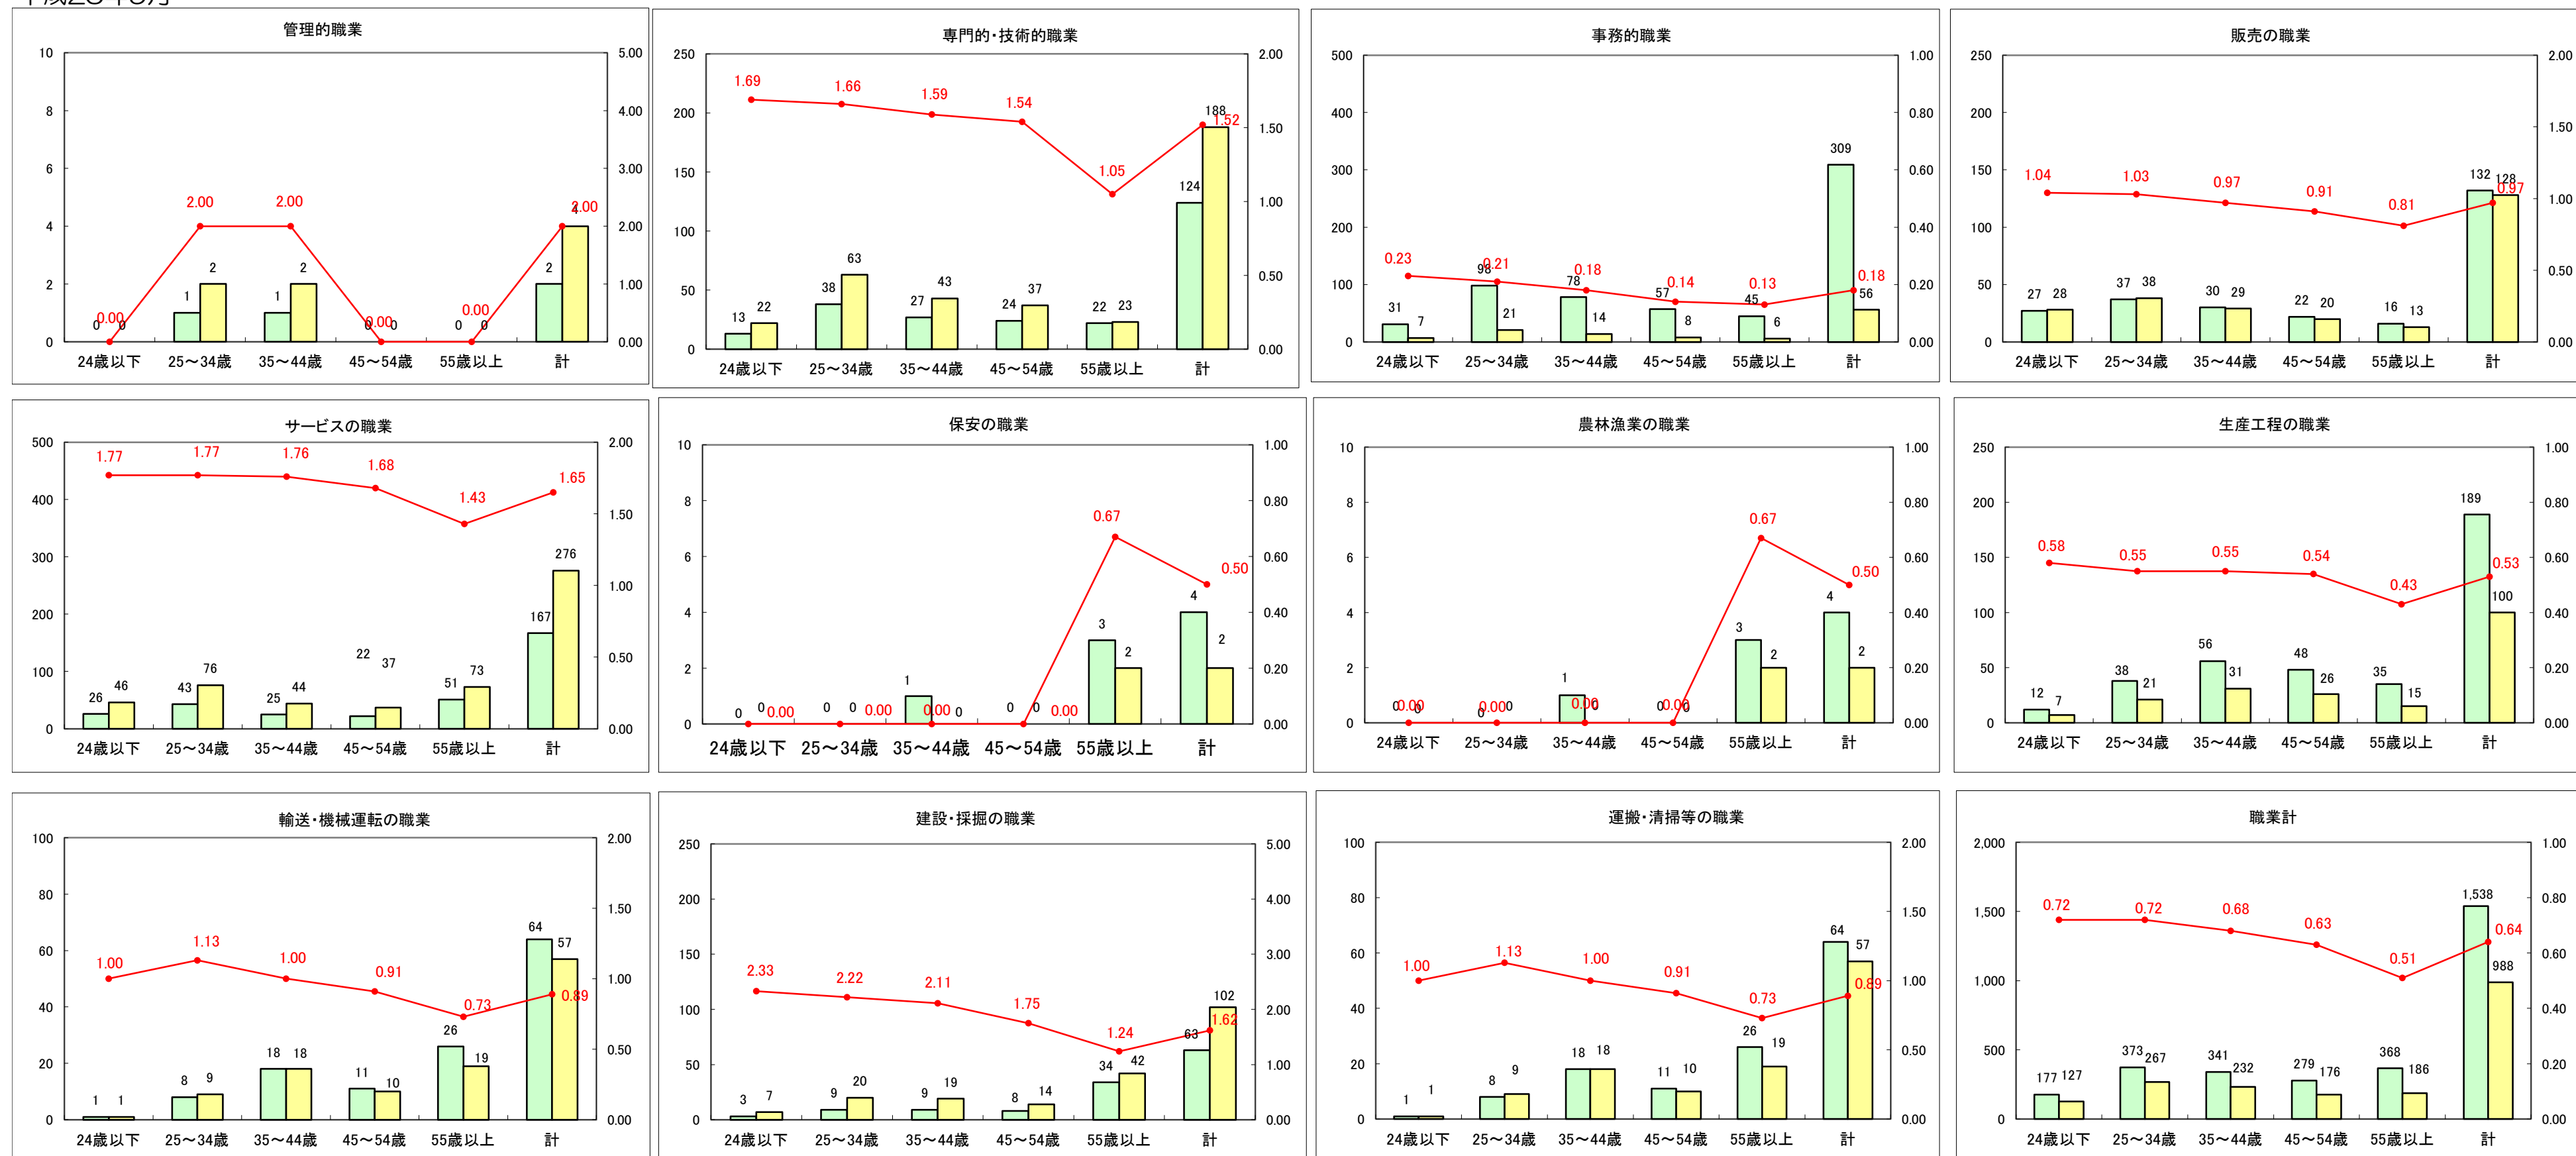

求人・求職バランスシート（常用+常用パート）〔ハローワーク野辺地〕

平成25年9月

求人・求職バランスシート（常用＋常用パート）（ハローワーク五所川原）

平成25年9月

求人・求職バランスシート（常用＋常用パート）〔ハローワーク三沢〕

平成25年9月

求人・求職バランスシート（常用＋常用パート）（ハローワーク＋和田）

平成25年9月

求人・求職バランスシート（常用+常用パート）〔ハローワーク黒石〕

平成25年9月

求人・求職バランスシート（常用＋常用パート）〔青森労働局〕

平成25年9月