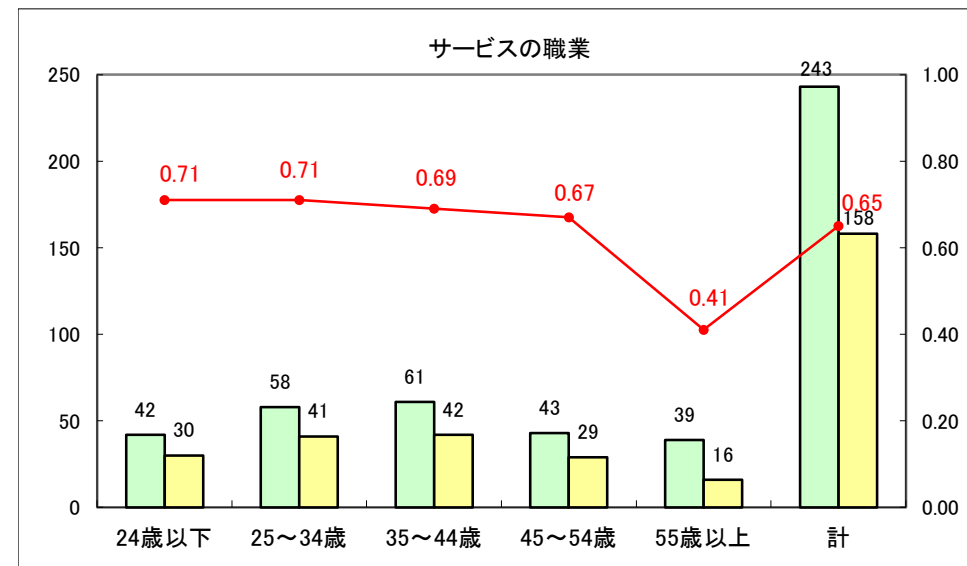

求人・求職バランスシート（常用+常用パート）〔ハローワーク黒石〕

平成25年9月