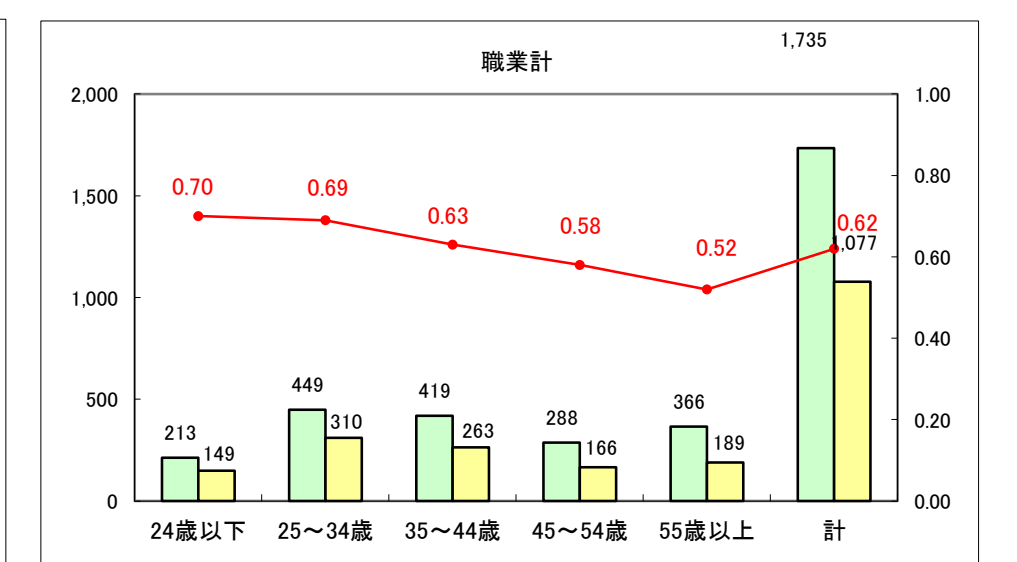

求人・求職バランスシート（常用+常用パート）〔ハローワーク野辺地〕

平成25年9月

求人・求職バランスシート（常用＋常用パート）（ハローワーク五所川原）

平成25年9月

求人・求職バランスシート（常用＋常用パート）〔ハローワーク三沢〕

平成25年9月

求人・求職バランスシート（常用＋常用パート）（ハローワーク＋和田）

平成25年9月