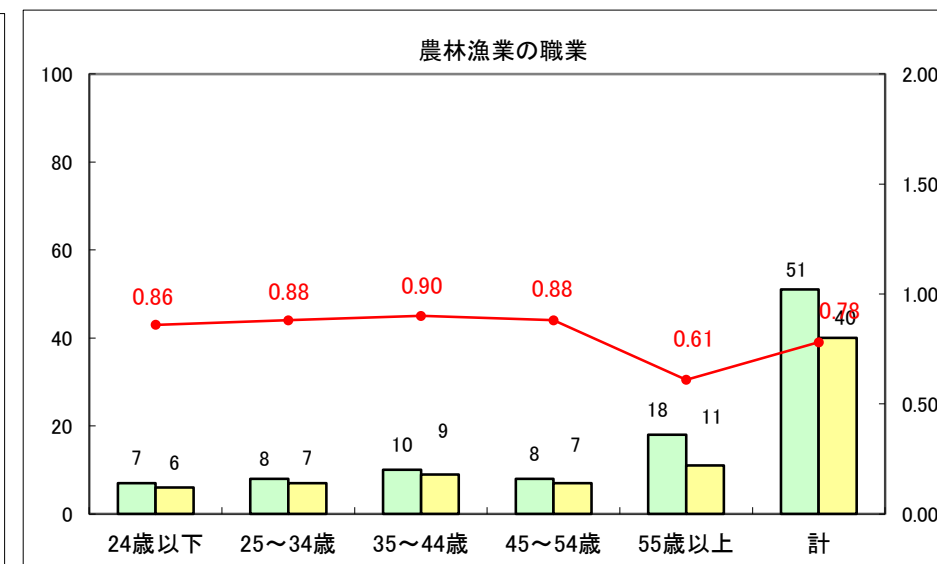

求人・求職バランスシート（常用+常用パート）〔ハローワーク青森〕

平成25年9月

求人・求職バランスシート（常用+常用パート）〔ハローワーク八戸〕

平成25年9月

求人・求職バランスシート（常用+常用パート）〔ハローワーク弘前〕

平成25年9月

求人・求職バランスシート（常用+常用パート） 【ハローワークむつ】

平成25年9月