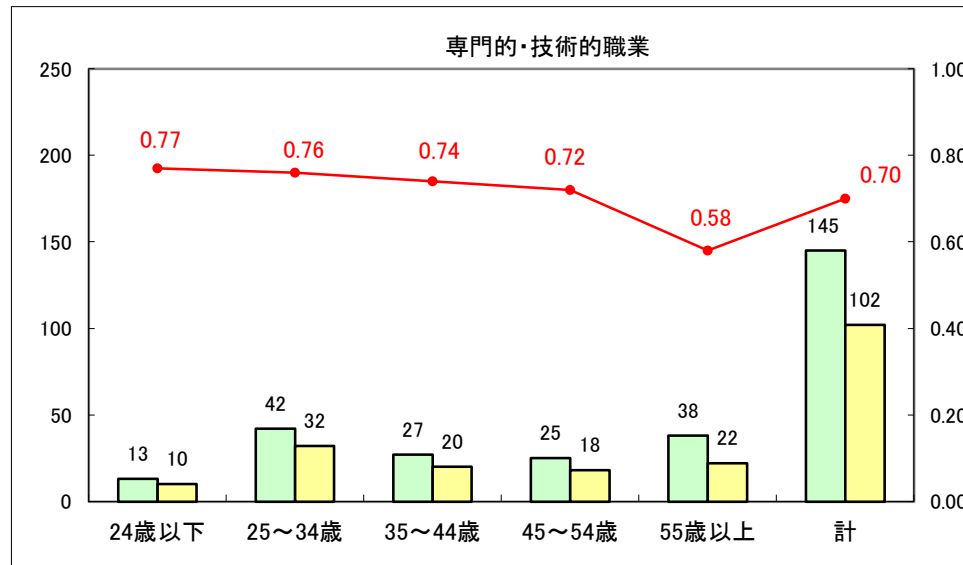

求人・求職バランスシート（常用+常用パート）〔ハローワーク黒石〕

平成25年9月