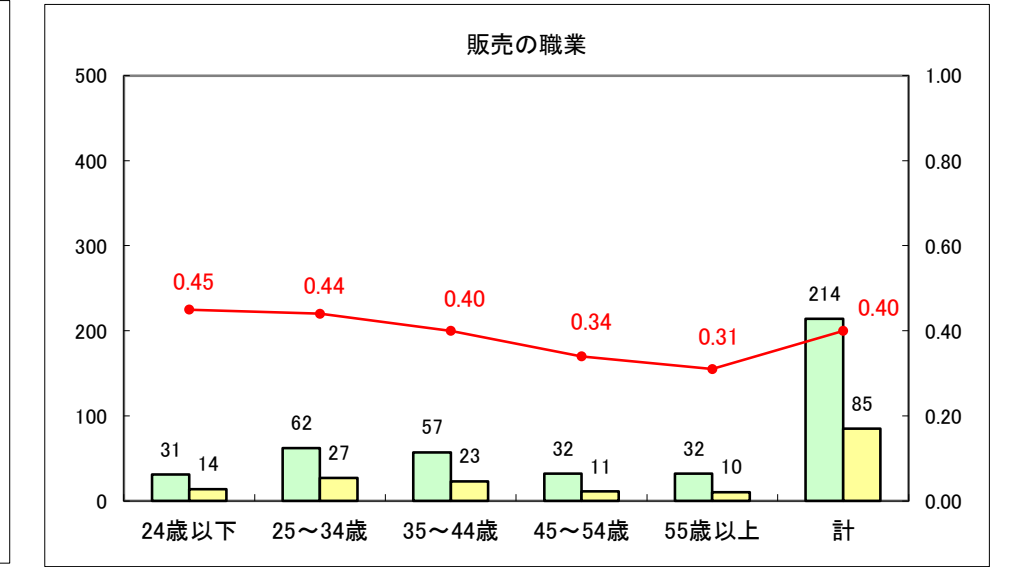

求人・求職バランスシート（常用+常用パート）〔ハローワーク野辺地〕

平成25年9月

求人・求職バランスシート（常用＋常用パート）（ハローワーク五所川原）

平成25年9月

求人・求職バランスシート（常用＋常用パート）〔ハローワーク三沢〕

平成25年9月

求人・求職バランスシート（常用＋常用パート）（ハローワーク＋和田）

平成25年9月