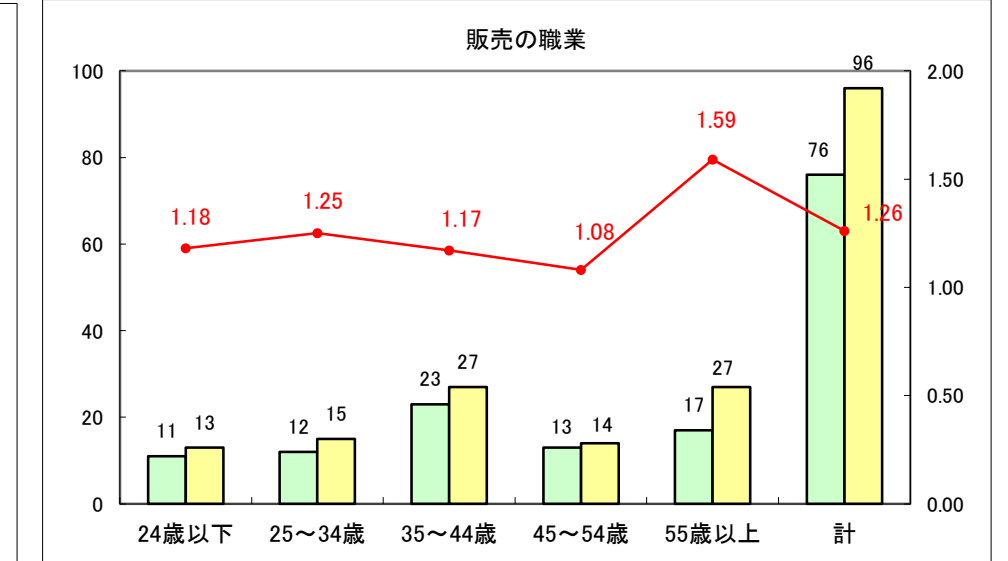

求人・求職バランスシート（常用+常用パート）〔ハローワーク野辺地〕

平成25年9月