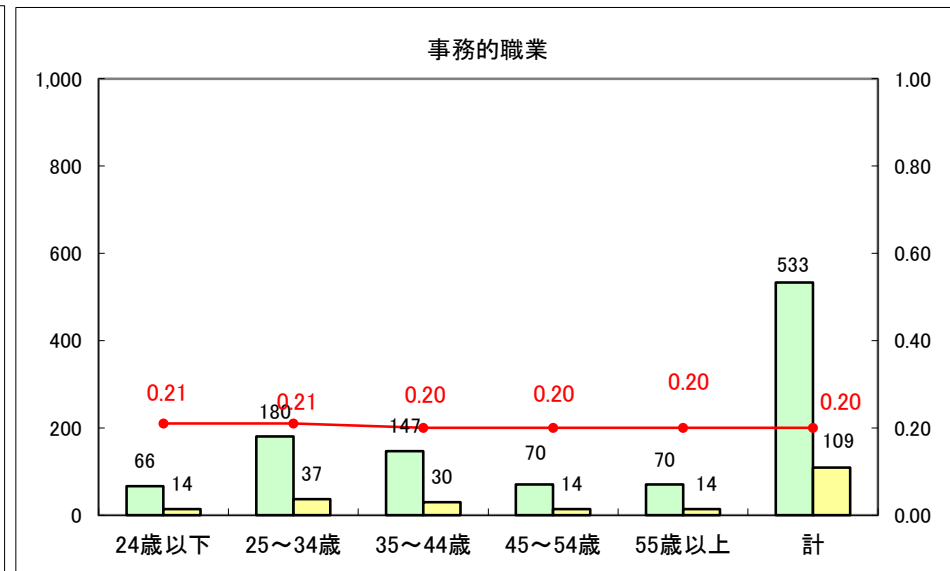

求人・求職バランスシート（常用＋常用パート）（ハローワーク五所川原）

平成25年9月