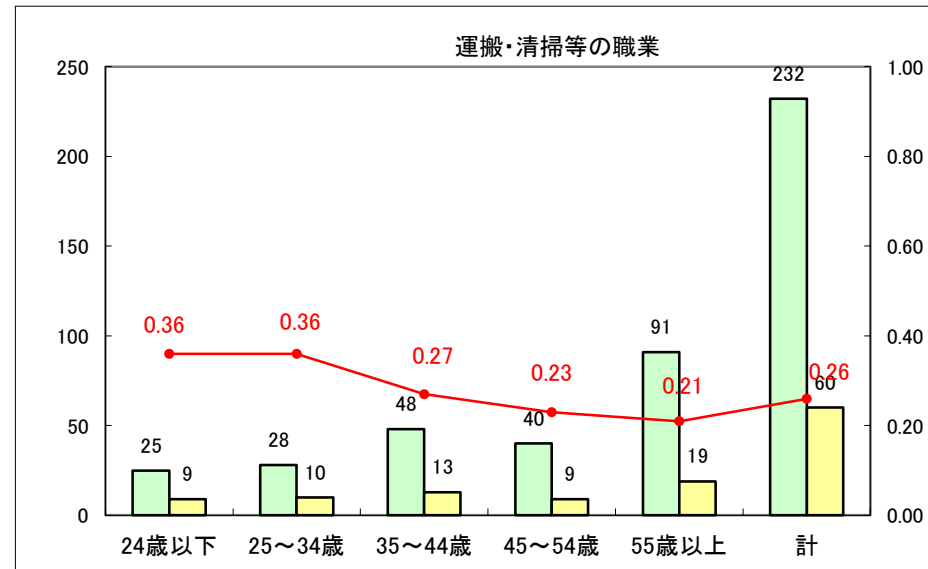

求人・求職バランスシート（常用+常用パート）〔ハローワーク青森〕

平成25年9月

求人・求職バランスシート（常用+常用パート）〔ハローワーク八戸〕

平成25年9月

求人・求職バランスシート（常用+常用パート）〔ハローワーク弘前〕

平成25年9月

求人・求職バランスシート（常用+常用パート） 【ハローワークむつ】

平成25年9月