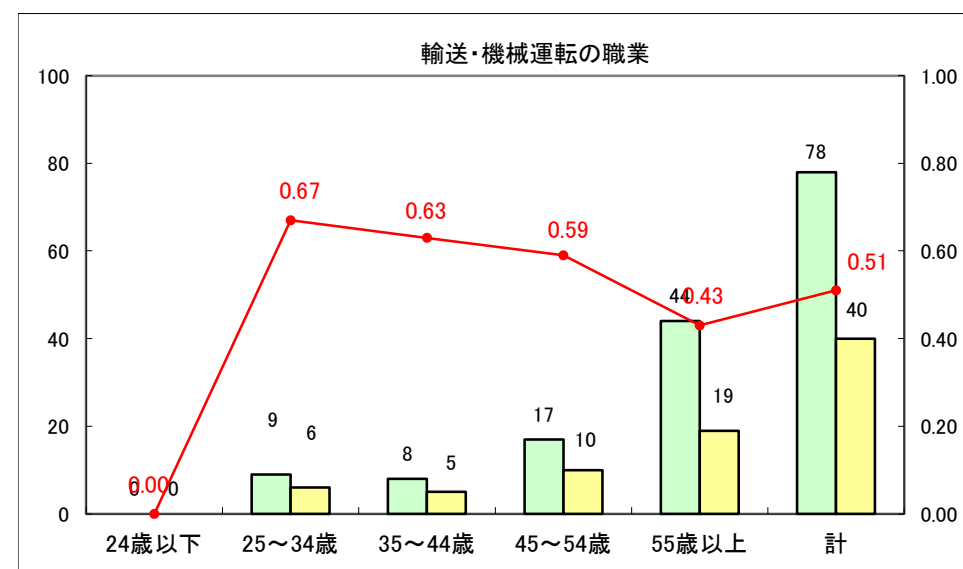

求人・求職バランスシート（常用+常用パート）〔ハローワーク青森〕

平成25年9月

求人・求職バランスシート（常用+常用パート）〔ハローワーク八戸〕

平成25年9月

求人・求職バランスシート（常用+常用パート）〔ハローワーク弘前〕

平成25年9月

求人・求職バランスシート（常用+常用パート） 【ハローワークむつ】

平成25年9月