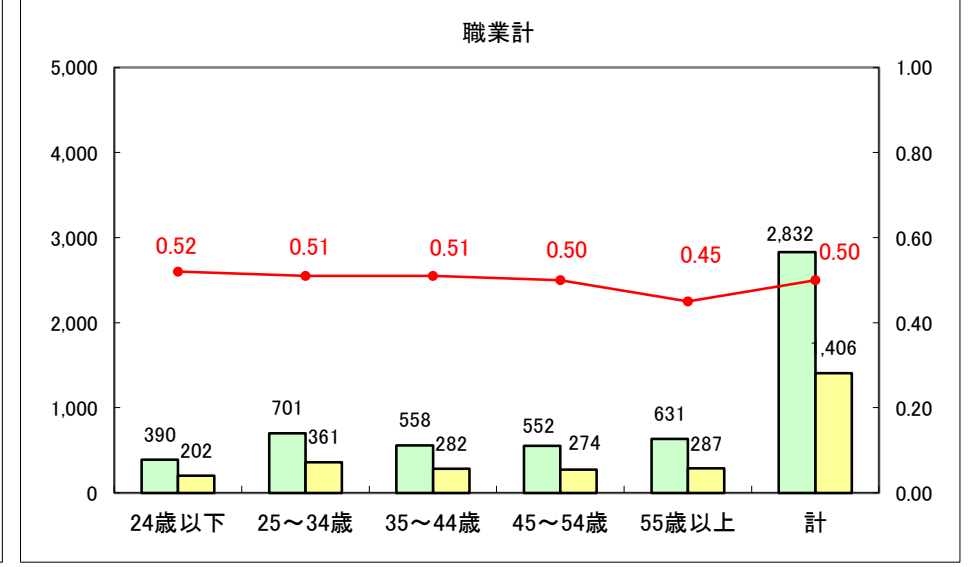

求人・求職バランスシート（常用＋常用パート）（ハローワーク五所川原）

平成25年9月