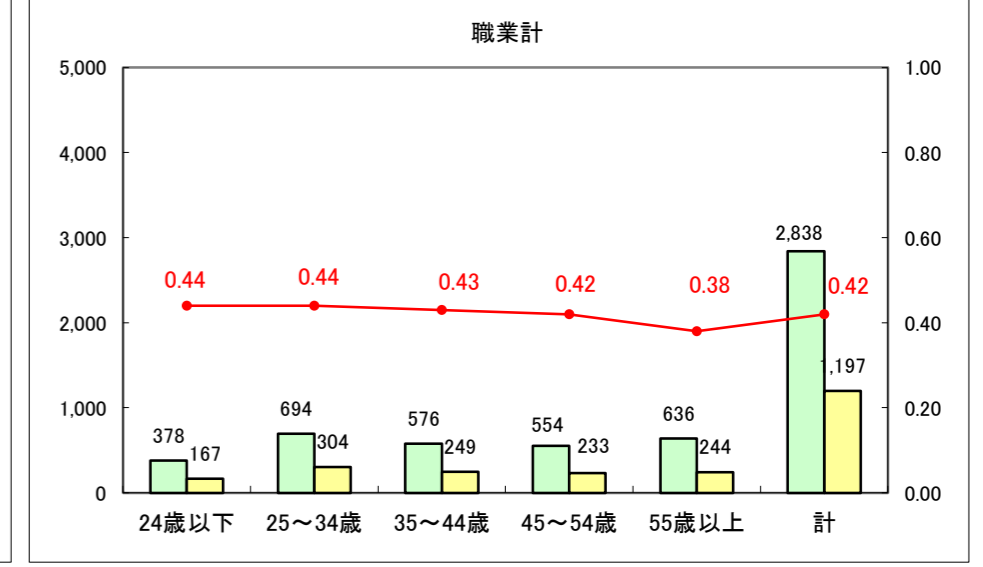

求人・求職バランスシート（常用＋常用パート）（ハローワーク五所川原）

平成25年8月