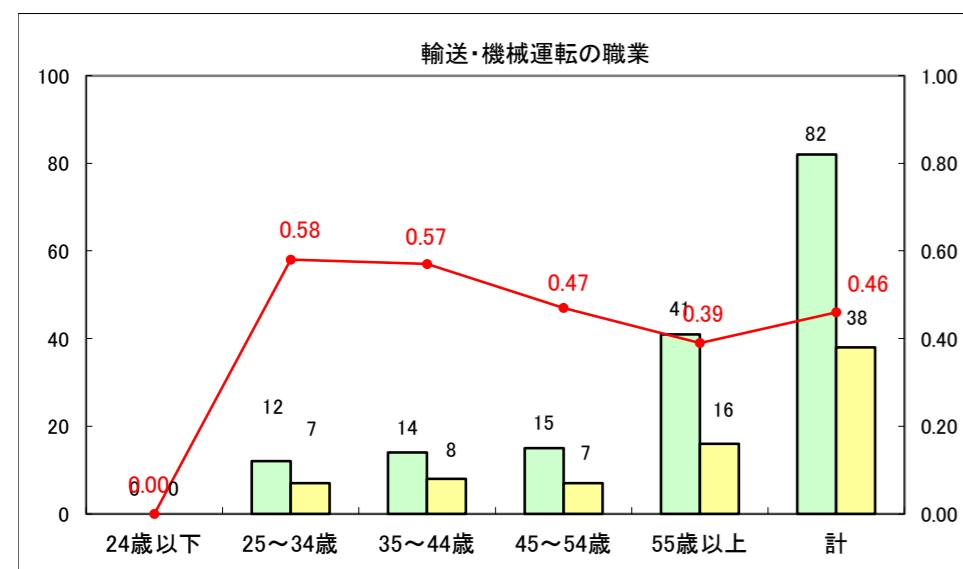

求人・求職バランスシート（常用+常用パート）〔ハローワーク青森〕

平成25年8月

求人・求職バランスシート（常用+常用パート）〔ハローワーク八戸〕

平成25年8月

求人・求職バランスシート（常用+常用パート）〔ハローワーク弘前〕

平成25年8月

求人・求職バランスシート（常用+常用パート） 【ハローワークむつ】

平成25年8月