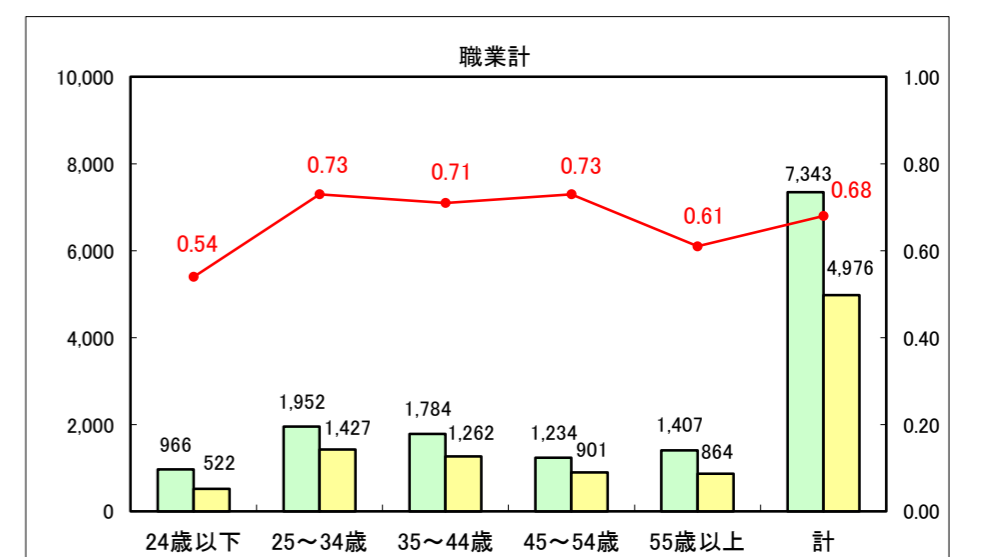

求人・求職バランスシート（常用+常用パート）〔ハローワーク青森〕

平成25年8月

求人・求職バランスシート（常用+常用パート）〔ハローワーク八戸〕

平成25年8月

求人・求職バランスシート（常用+常用パート）〔ハローワーク弘前〕

平成25年8月

求人・求職バランスシート（常用+常用パート） 【ハローワークむつ】

平成25年8月