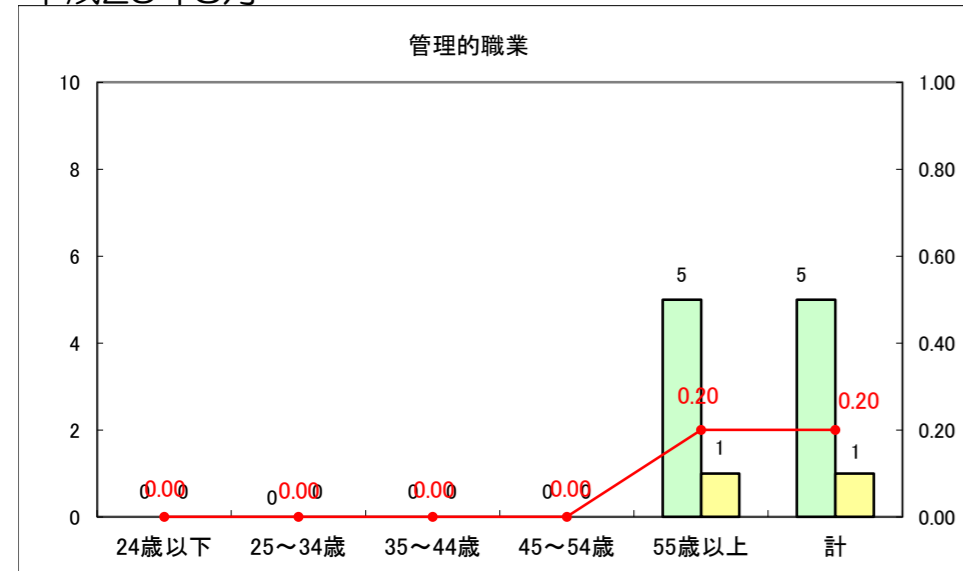

求人・求職バランスシート（常用+常用パート）〔ハローワーク青森〕

平成25年8月

求人・求職バランスシート（常用+常用パート）〔ハローワーク八戸〕

平成25年8月

求人・求職バランスシート（常用+常用パート）〔ハローワーク弘前〕

平成25年8月

求人・求職バランスシート（常用+常用パート） 【ハローワークむつ】

平成25年8月