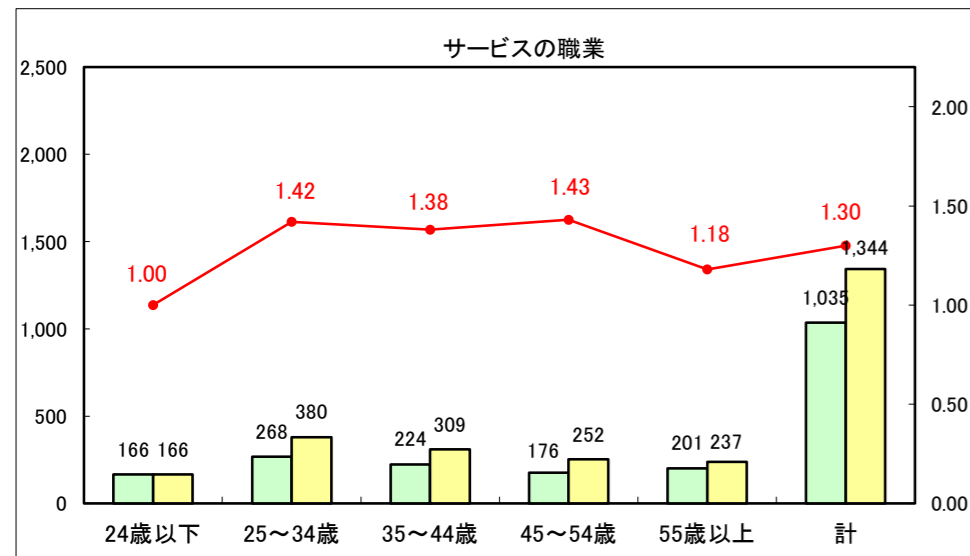

求人・求職バランスシート（常用+常用パート）〔ハローワーク青森〕

平成25年8月

求人・求職バランスシート（常用+常用パート）〔ハローワーク八戸〕

平成25年8月

求人・求職バランスシート（常用+常用パート）〔ハローワーク弘前〕

平成25年8月

求人・求職バランスシート（常用+常用パート） 【ハローワークむつ】

平成25年8月