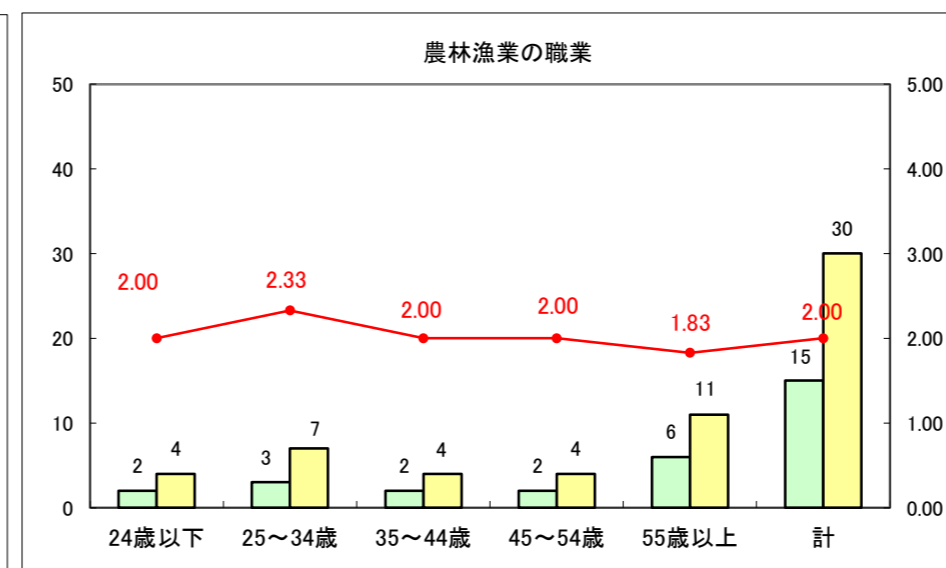

求人・求職バランスシート（常用+常用パート）〔ハローワーク野辺地〕

平成25年8月