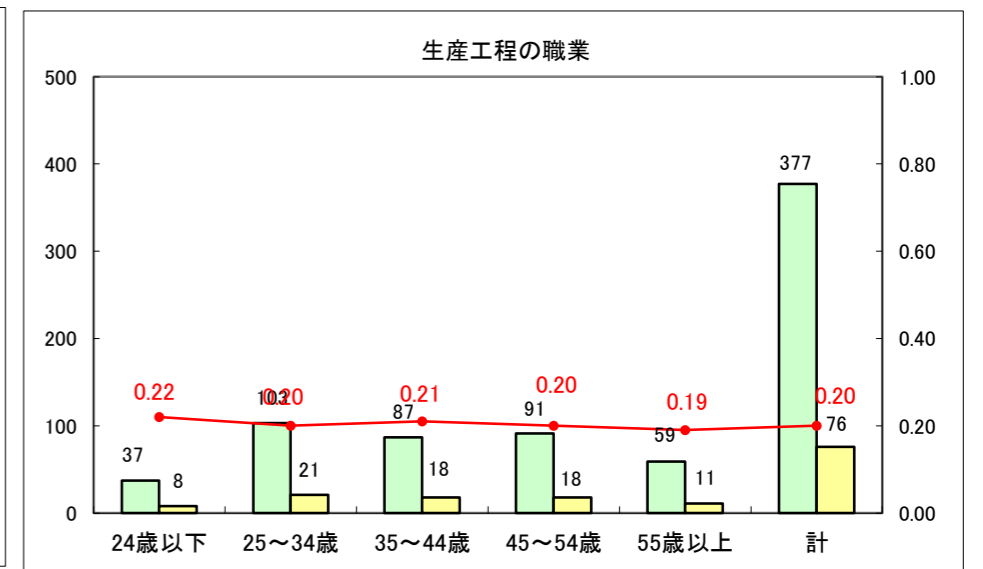

求人・求職バランスシート（常用＋常用パート）（ハローワーク五所川原）

平成25年8月