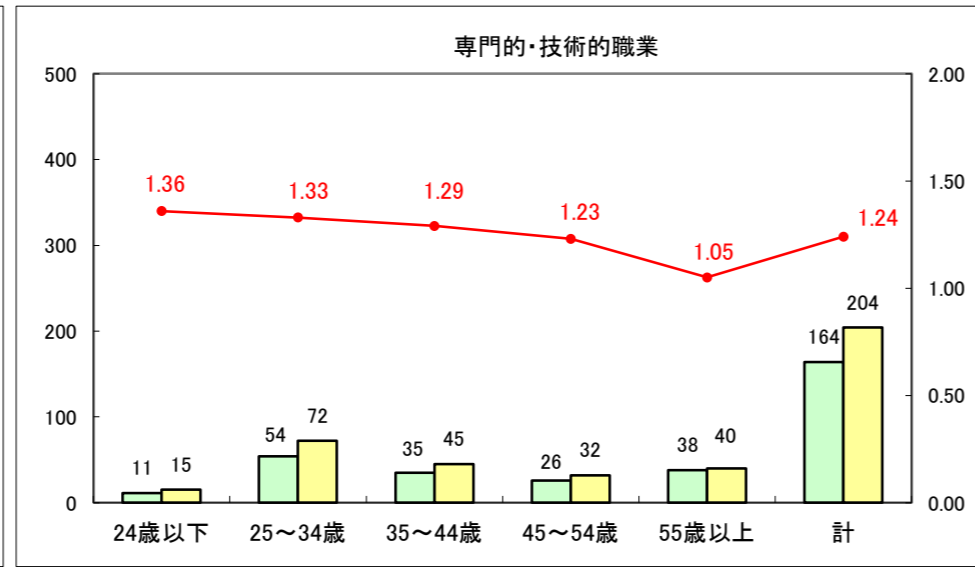

求人・求職バランスシート（常用+常用パート）〔ハローワーク野辺地〕

平成25年8月

求人・求職バランスシート（常用＋常用パート）（ハローワーク五所川原）

平成25年8月

求人・求職バランスシート（常用＋常用パート）〔ハローワーク三沢〕

平成25年8月

求人・求職バランスシート（常用＋常用パート）（ハローワーク＋和田）

平成25年8月