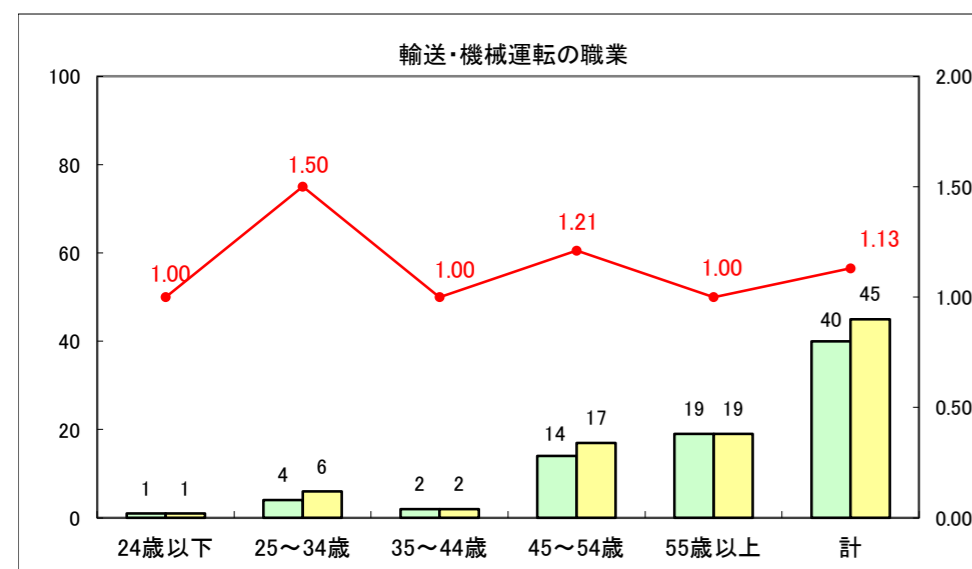

求人・求職バランスシート（常用+常用パート）〔ハローワーク野辺地〕

平成25年8月