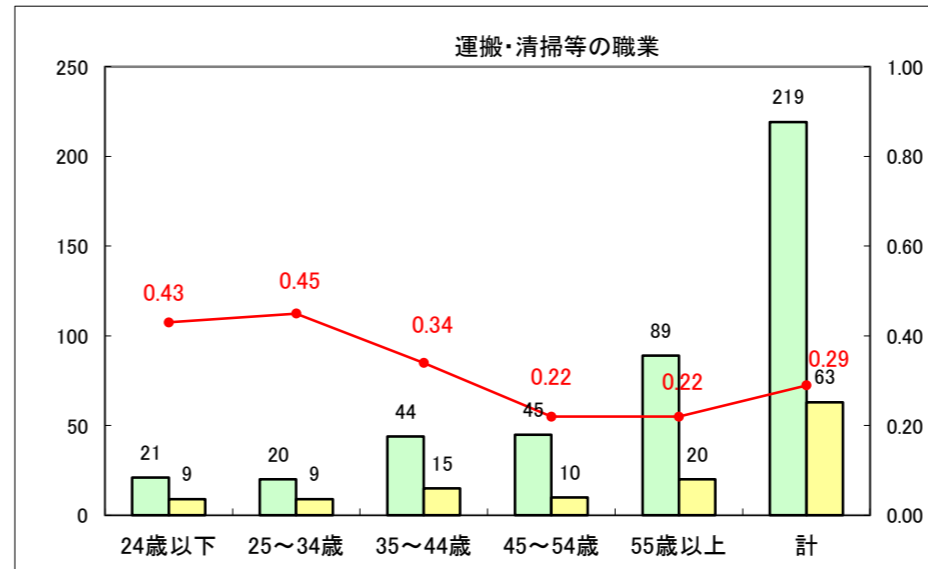

求人・求職バランスシート（常用+常用パート）〔ハローワーク青森〕

平成25年8月

求人・求職バランスシート（常用+常用パート）〔ハローワーク八戸〕

平成25年8月

求人・求職バランスシート（常用+常用パート）〔ハローワーク弘前〕

平成25年8月

求人・求職バランスシート（常用+常用パート） 【ハローワークむつ】

平成25年8月