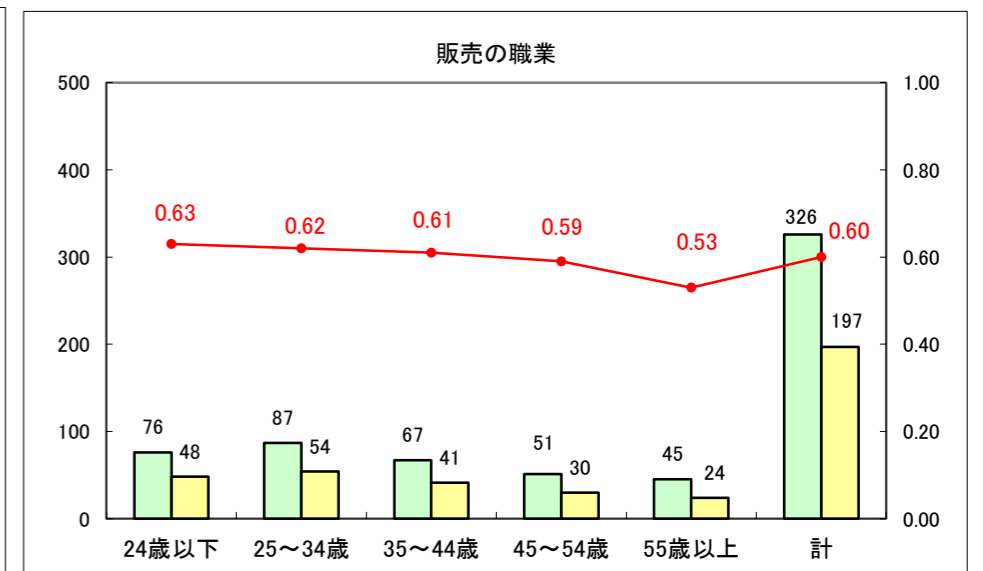

求人・求職バランスシート（常用＋常用パート）（ハローワーク五所川原）

平成25年8月