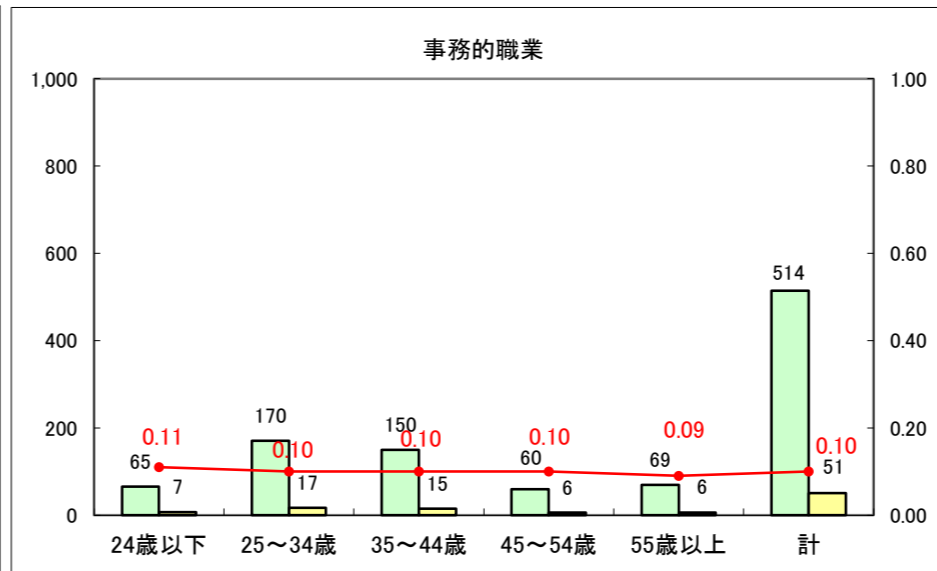

求人・求職バランスシート（常用＋常用パート）（ハローワーク五所川原）

平成25年8月