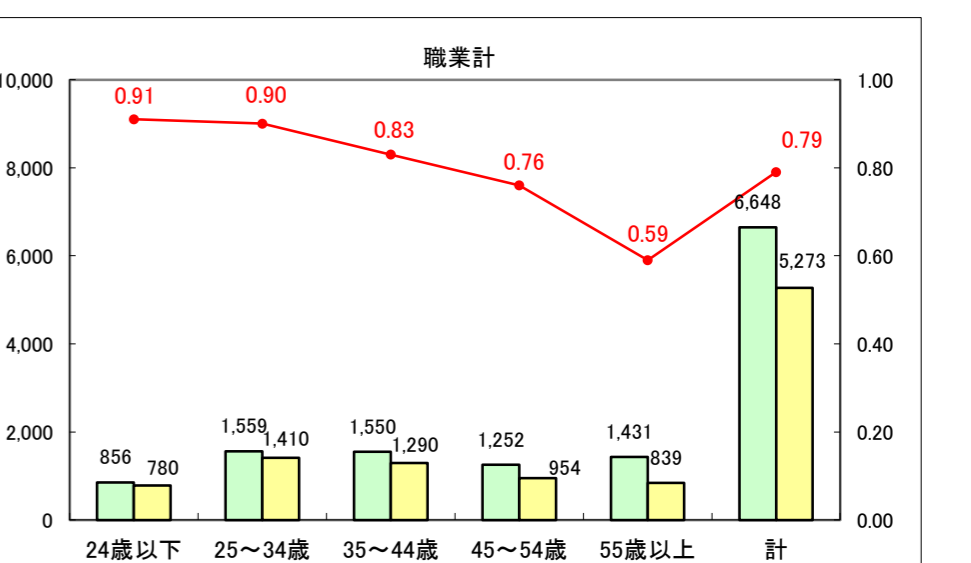

求人・求職バランスシート（常用+常用パート）〔ハローワーク青森〕

平成25年8月

求人・求職バランスシート（常用+常用パート）〔ハローワーク八戸〕

平成25年8月

求人・求職バランスシート（常用+常用パート）〔ハローワーク弘前〕

平成25年8月

求人・求職バランスシート（常用+常用パート） 【ハローワークむつ】

平成25年8月