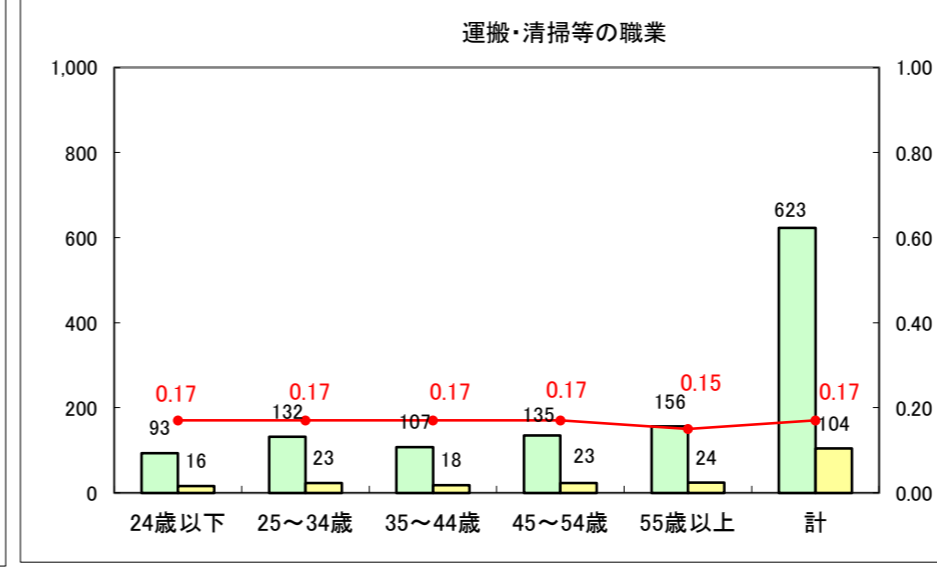

求人・求職バランスシート（常用＋常用パート）（ハローワーク五所川原）

平成25年8月