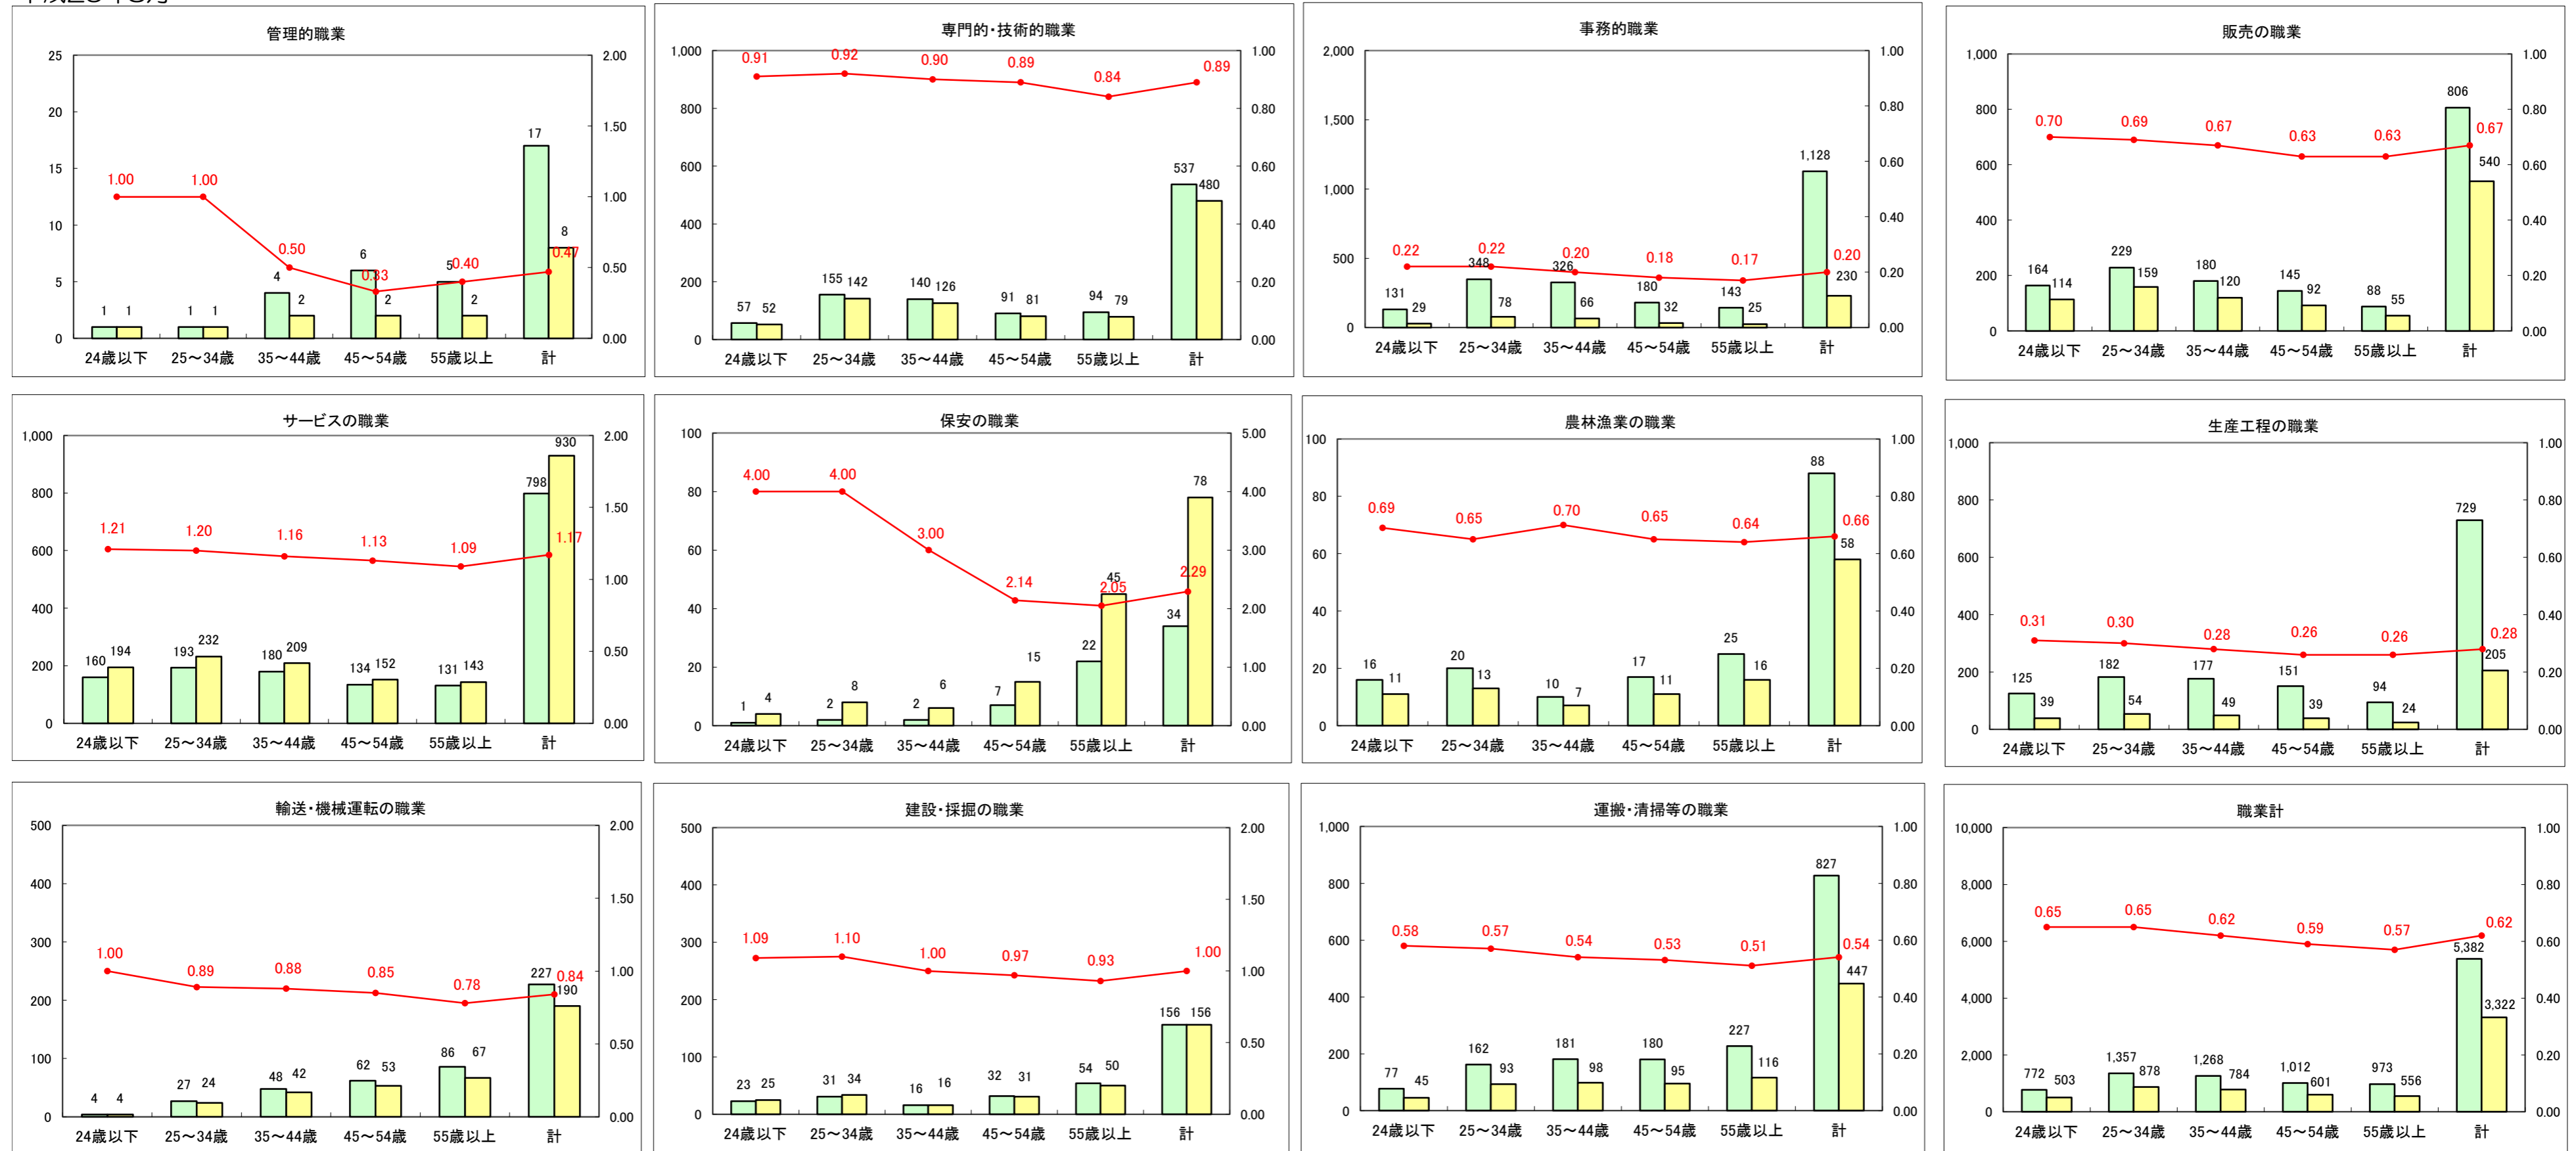

求人・求職バランスシート（常用+常用パート）〔ハローワーク青森〕

平成25年8月

求人・求職バランスシート（常用+常用パート）〔ハローワーク八戸〕

平成25年8月

求人・求職バランスシート（常用+常用パート）〔ハローワーク弘前〕

平成25年8月

求人・求職バランスシート（常用+常用パート） 【ハローワークむつ】

平成25年8月

求人・求職バランスシート（常用+常用パート）〔ハローワーク野辺地〕

平成25年8月

求人・求職バランスシート（常用＋常用パート）（ハローワーク五所川原）

平成25年8月

求人・求職バランスシート（常用＋常用パート）〔ハローワーク三沢〕

平成25年8月

求人・求職バランスシート（常用＋常用パート）（ハローワーク＋和田）

平成25年8月