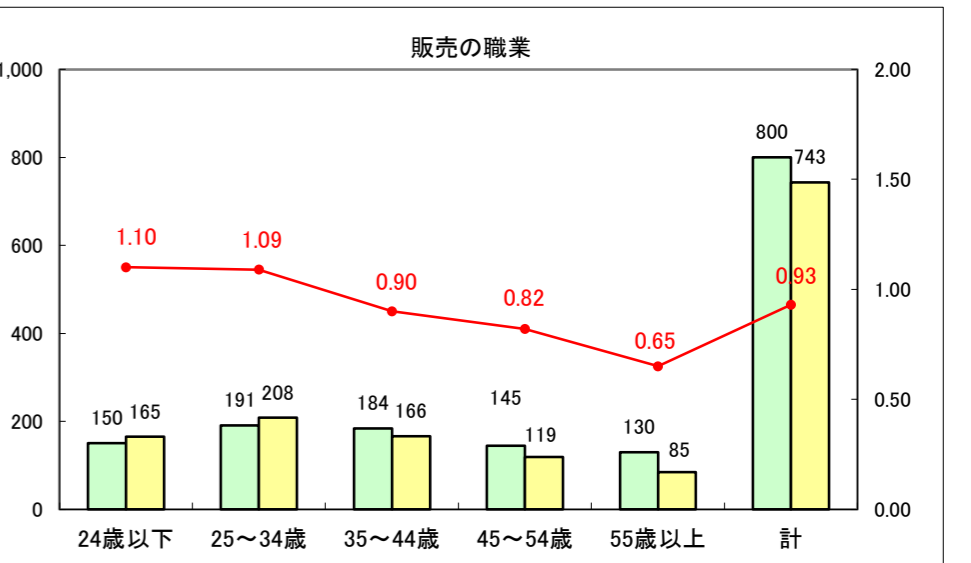

求人・求職バランスシート（常用+常用パート）〔ハローワーク青森〕

平成25年8月

求人・求職バランスシート（常用+常用パート）〔ハローワーク八戸〕

平成25年8月

求人・求職バランスシート（常用+常用パート）〔ハローワーク弘前〕

平成25年8月

求人・求職バランスシート（常用+常用パート） 【ハローワークむつ】

平成25年8月