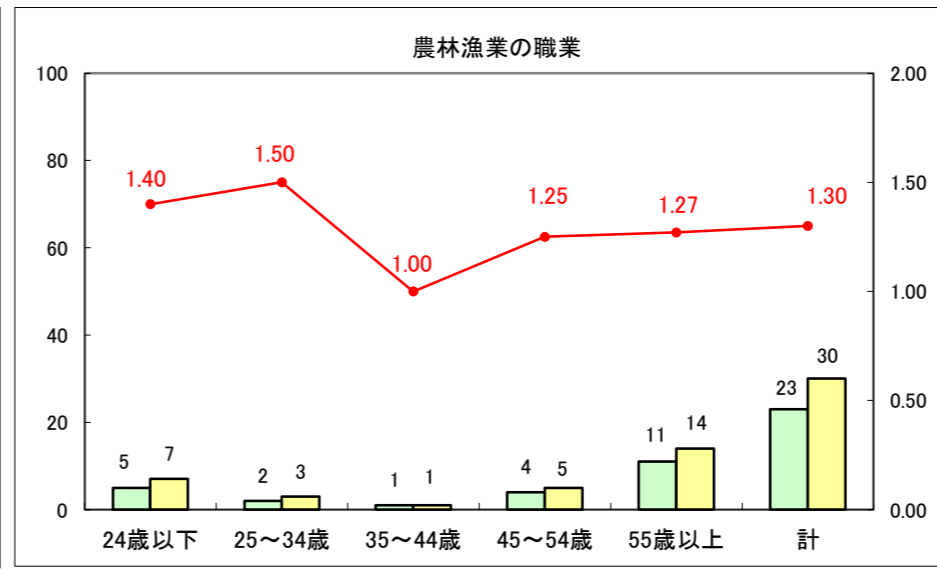

求人・求職バランスシート（常用＋常用パート）（ハローワーク五所川原）

平成25年8月