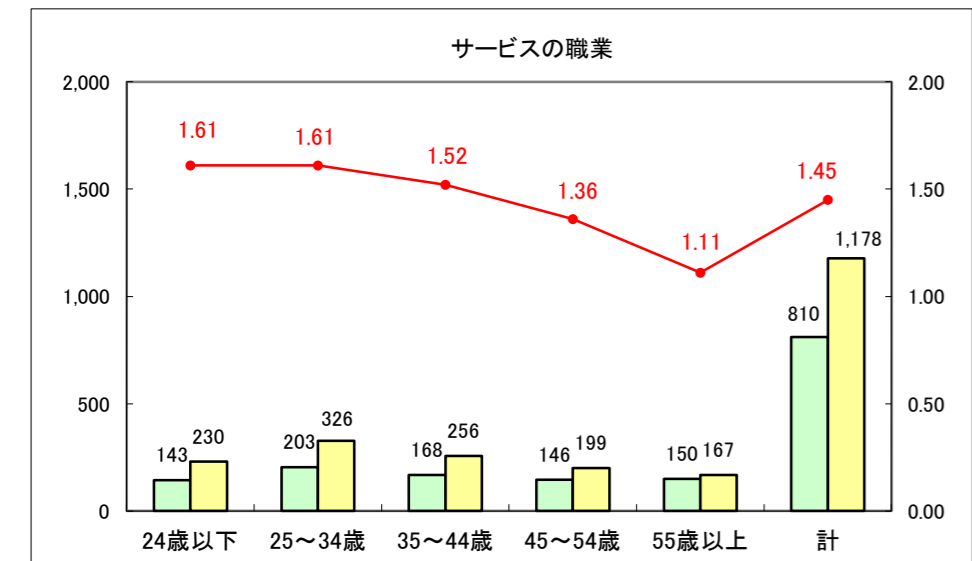

求人・求職バランスシート（常用+常用パート）〔ハローワーク青森〕

平成25年8月

求人・求職バランスシート（常用+常用パート）〔ハローワーク八戸〕

平成25年8月

求人・求職バランスシート（常用+常用パート）〔ハローワーク弘前〕

平成25年8月

求人・求職バランスシート（常用+常用パート） 【ハローワークむつ】

平成25年8月