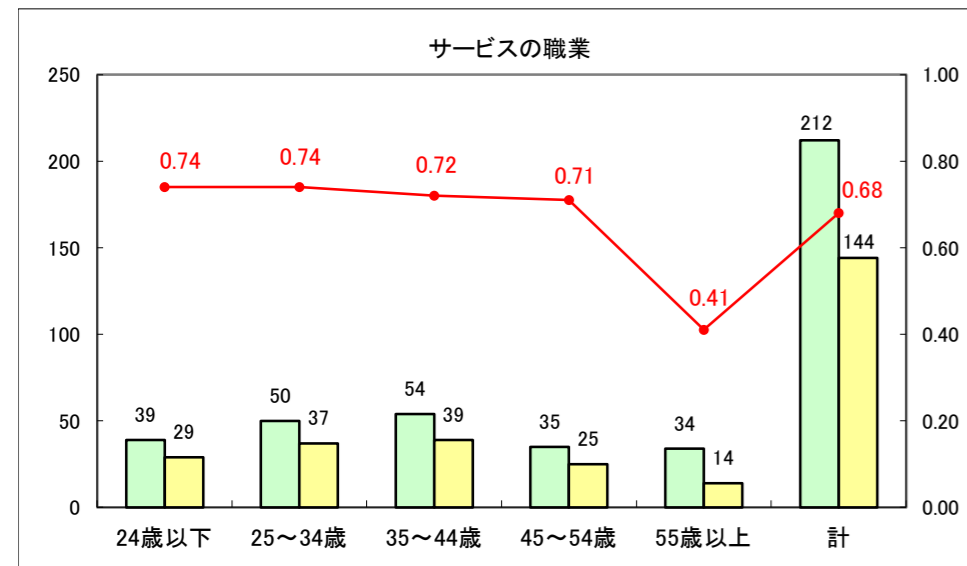

求人・求職バランスシート（常用+常用パート） 【ハローワーク黒石】

平成25年8月