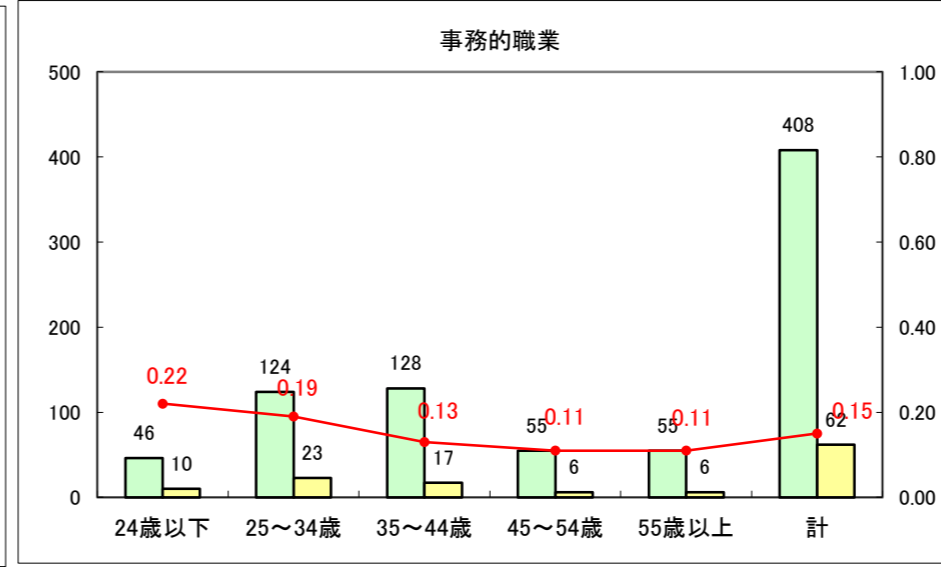

求人・求職バランスシート（常用+常用パート）〔ハローワーク野辺地〕

平成25年8月

求人・求職バランスシート（常用＋常用パート）（ハローワーク五所川原）

平成25年8月

求人・求職バランスシート（常用＋常用パート）〔ハローワーク三沢〕

平成25年8月

求人・求職バランスシート（常用＋常用パート）（ハローワーク＋和田）

平成25年8月