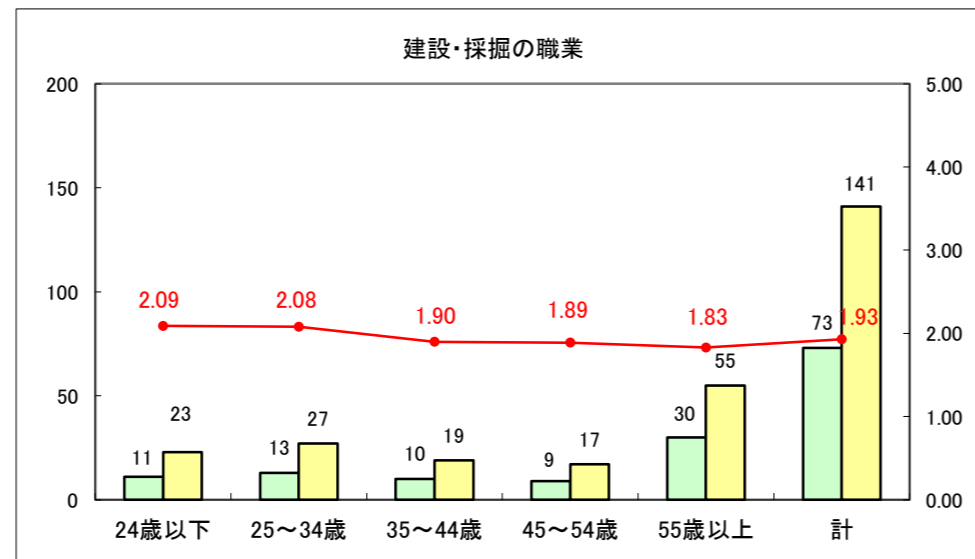

求人・求職バランスシート（常用+常用パート）〔ハローワーク野辺地〕

平成25年8月

求人・求職バランスシート（常用＋常用パート）（ハローワーク五所川原）

平成25年8月

求人・求職バランスシート（常用＋常用パート）〔ハローワーク三沢〕

平成25年8月

求人・求職バランスシート（常用＋常用パート）（ハローワーク＋和田）

平成25年8月