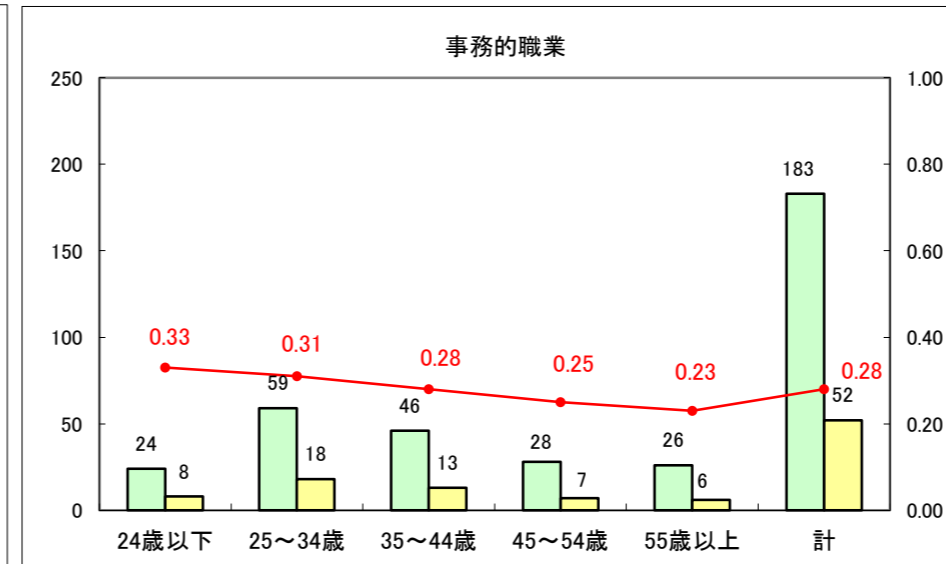

求人・求職バランスシート（常用+常用パート）〔ハローワーク野辺地〕

平成25年8月