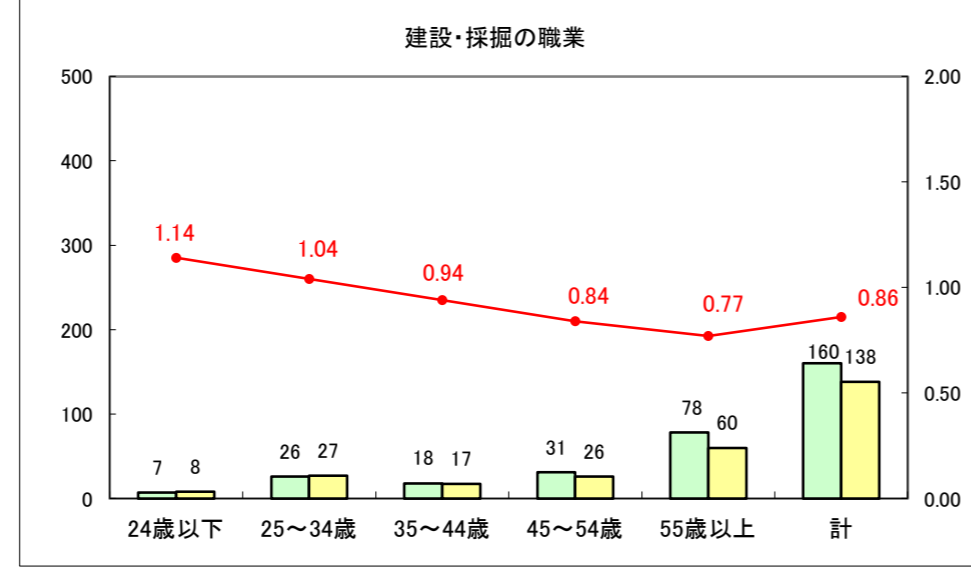

求人・求職バランスシート（常用＋常用パート）（ハローワーク五所川原）

平成25年8月