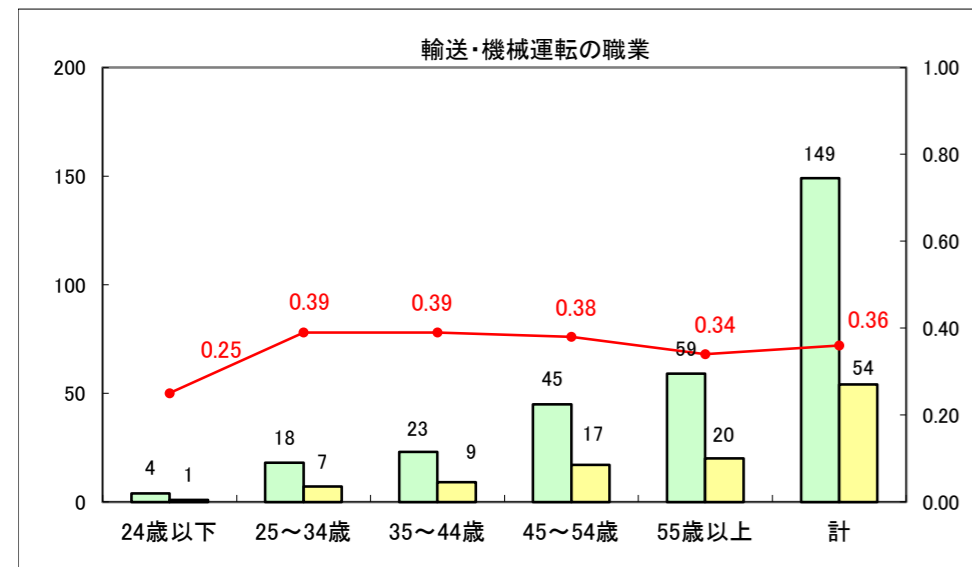

求人・求職バランスシート（常用＋常用パート）（ハローワーク五所川原）

平成25年8月