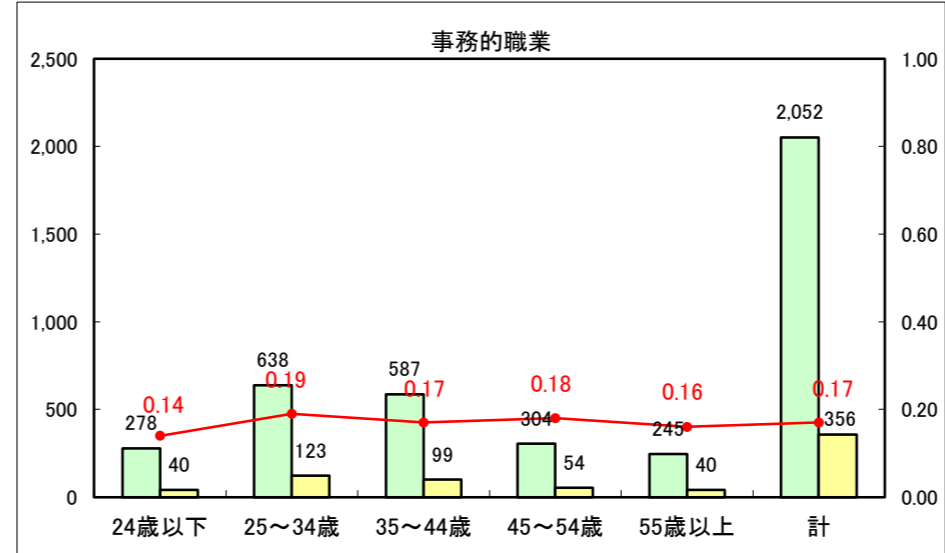

求人・求職バランスシート（常用+常用パート）〔ハローワーク青森〕

平成25年8月

求人・求職バランスシート（常用+常用パート）〔ハローワーク八戸〕

平成25年8月

求人・求職バランスシート（常用+常用パート）〔ハローワーク弘前〕

平成25年8月

求人・求職バランスシート（常用+常用パート） 【ハローワークむつ】

平成25年8月