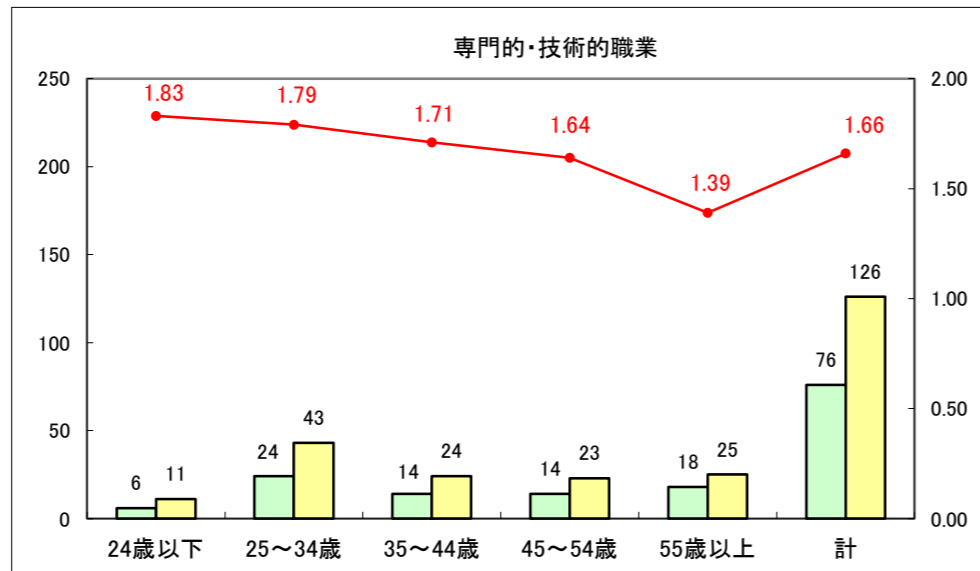

求人・求職バランスシート（常用+常用パート）〔ハローワーク青森〕

平成25年8月

求人・求職バランスシート（常用+常用パート）〔ハローワーク八戸〕

平成25年8月

求人・求職バランスシート（常用+常用パート）〔ハローワーク弘前〕

平成25年8月

求人・求職バランスシート（常用+常用パート） 【ハローワークむつ】

平成25年8月