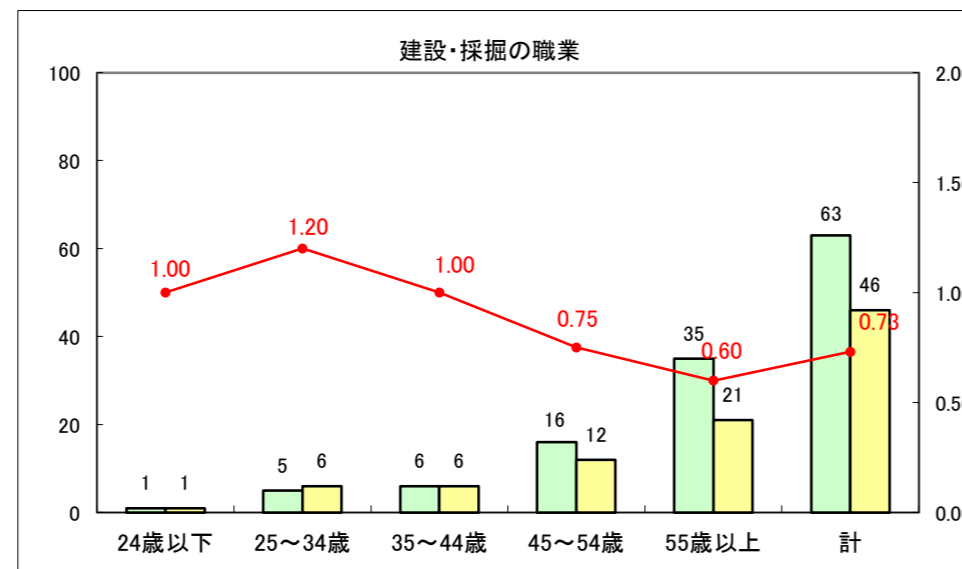

求人・求職バランスシート（常用+常用パート）〔ハローワーク野辺地〕

平成25年8月