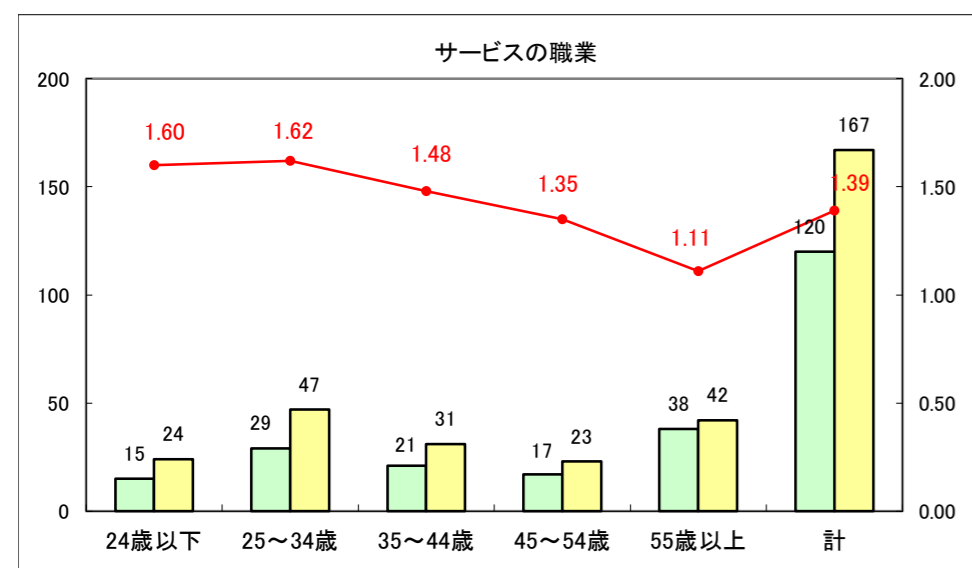

求人・求職バランスシート（常用+常用パート）〔ハローワーク野辺地〕

平成25年8月