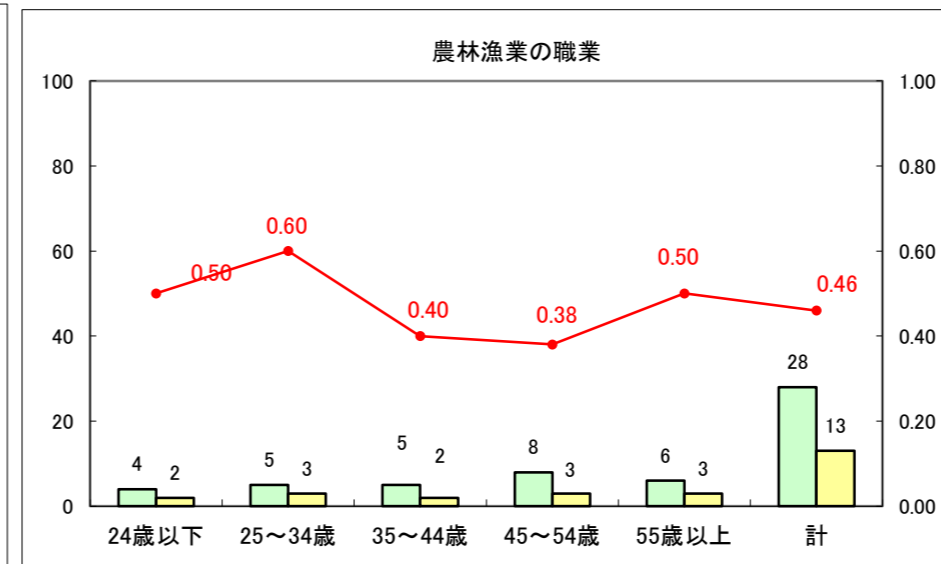

求人・求職バランスシート（常用+常用パート）〔ハローワーク野辺地〕

平成25年8月

求人・求職バランスシート（常用＋常用パート）（ハローワーク五所川原）

平成25年8月

求人・求職バランスシート（常用＋常用パート）〔ハローワーク三沢〕

平成25年8月

求人・求職バランスシート（常用＋常用パート）（ハローワーク＋和田）

平成25年8月