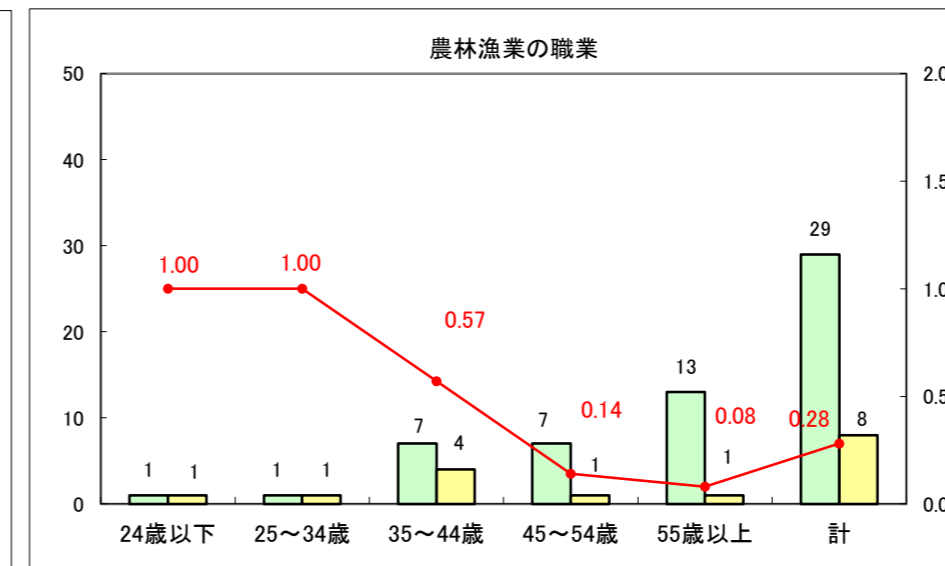

求人・求職バランスシート（常用+常用パート） 【ハローワーク黒石】

平成25年8月