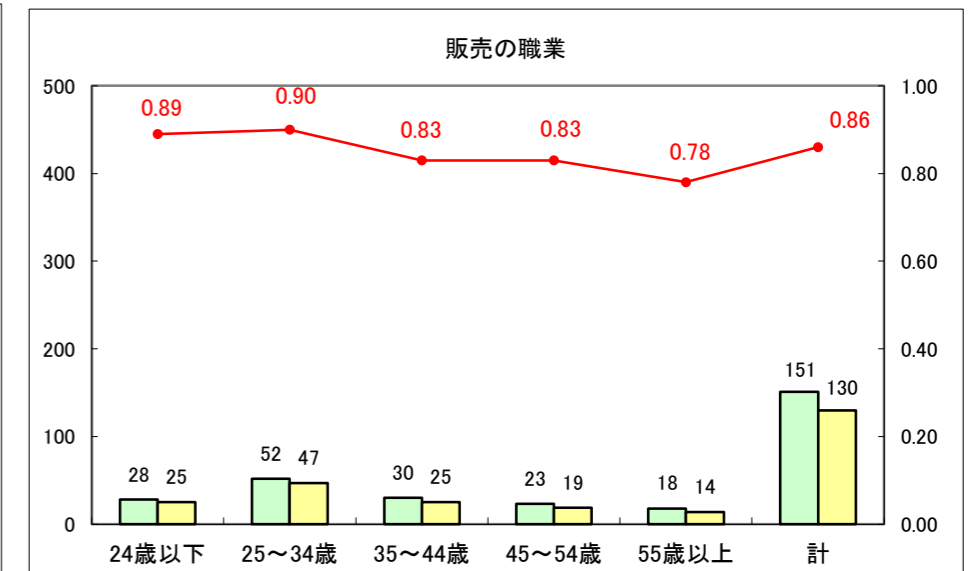

求人・求職バランスシート（常用+常用パート）〔ハローワーク青森〕

平成25年8月

求人・求職バランスシート（常用+常用パート）〔ハローワーク八戸〕

平成25年8月

求人・求職バランスシート（常用+常用パート）〔ハローワーク弘前〕

平成25年8月

求人・求職バランスシート（常用+常用パート） 【ハローワークむつ】

平成25年8月