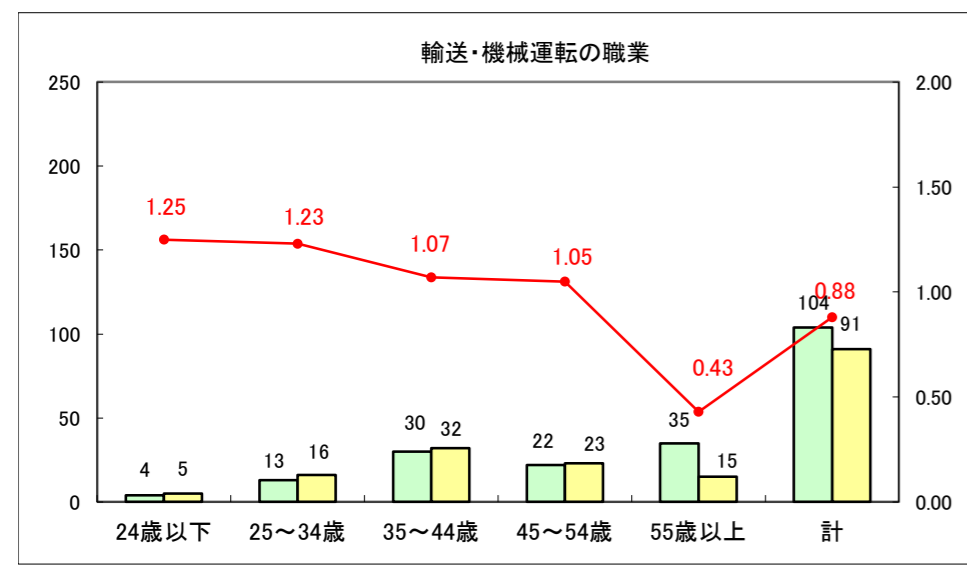

求人・求職バランスシート（常用+常用パート） 【ハローワーク黒石】

平成25年8月