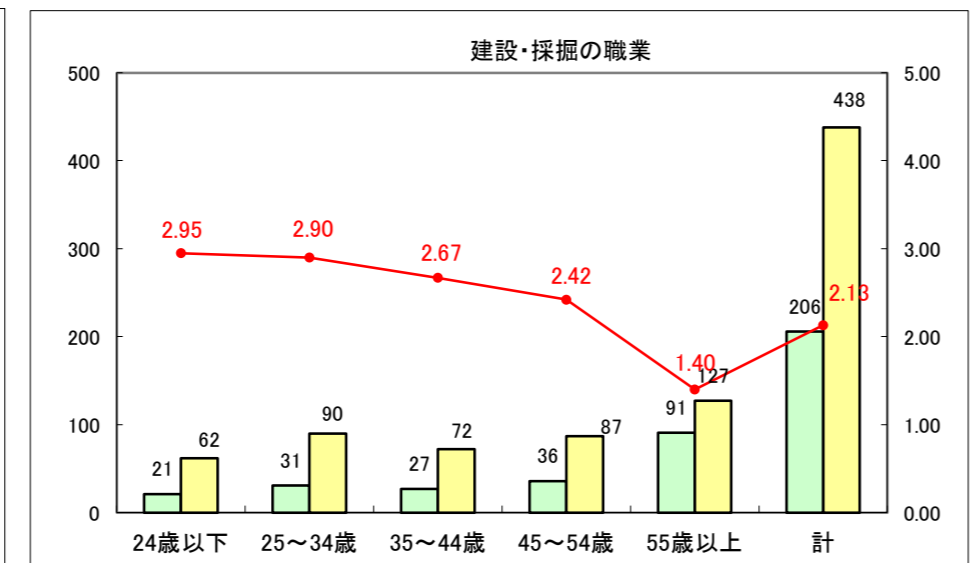

求人・求職バランスシート（常用+常用パート）〔ハローワーク青森〕

平成25年8月

求人・求職バランスシート（常用+常用パート）〔ハローワーク八戸〕

平成25年8月

求人・求職バランスシート（常用+常用パート）〔ハローワーク弘前〕

平成25年8月

求人・求職バランスシート（常用+常用パート） 【ハローワークむつ】

平成25年8月