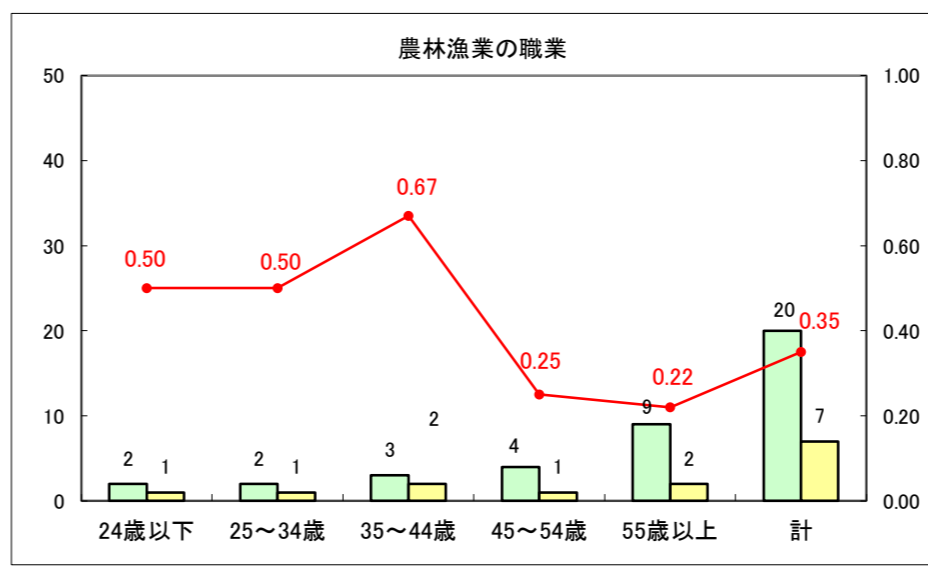

求人・求職バランスシート（常用+常用パート）〔ハローワーク青森〕

平成25年8月

求人・求職バランスシート（常用+常用パート）〔ハローワーク八戸〕

平成25年8月

求人・求職バランスシート（常用+常用パート）〔ハローワーク弘前〕

平成25年8月

求人・求職バランスシート（常用+常用パート） 【ハローワークむつ】

平成25年8月