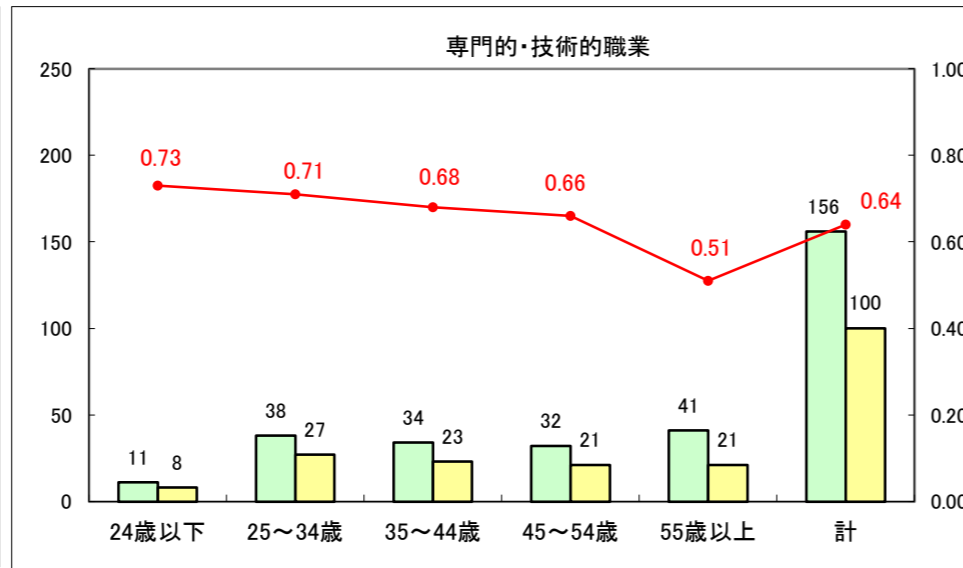

求人・求職バランスシート（常用+常用パート） 【ハローワーク黒石】

平成25年8月