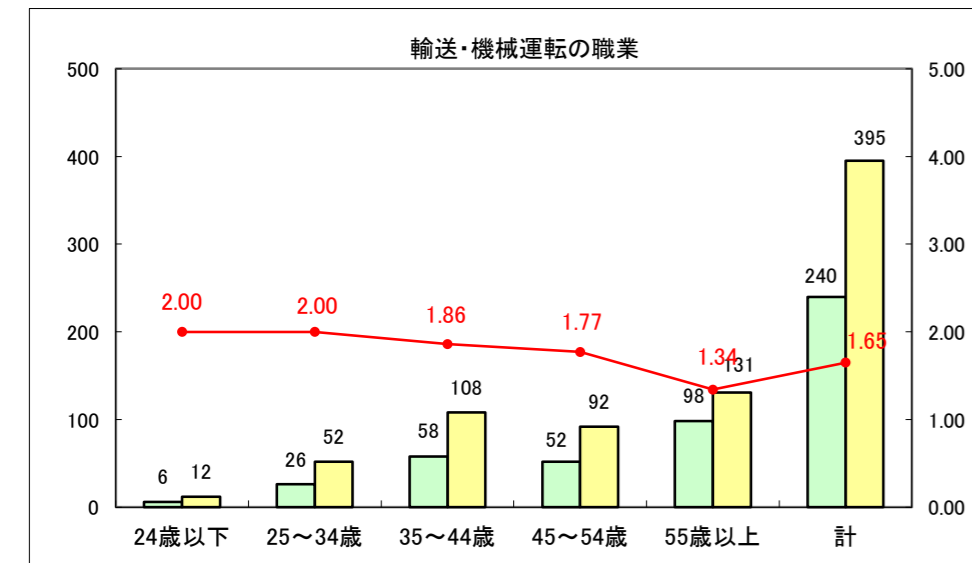

求人・求職バランスシート（常用+常用パート）〔ハローワーク青森〕

平成25年8月

求人・求職バランスシート（常用+常用パート）〔ハローワーク八戸〕

平成25年8月

求人・求職バランスシート（常用+常用パート）〔ハローワーク弘前〕

平成25年8月

求人・求職バランスシート（常用+常用パート） 【ハローワークむつ】

平成25年8月