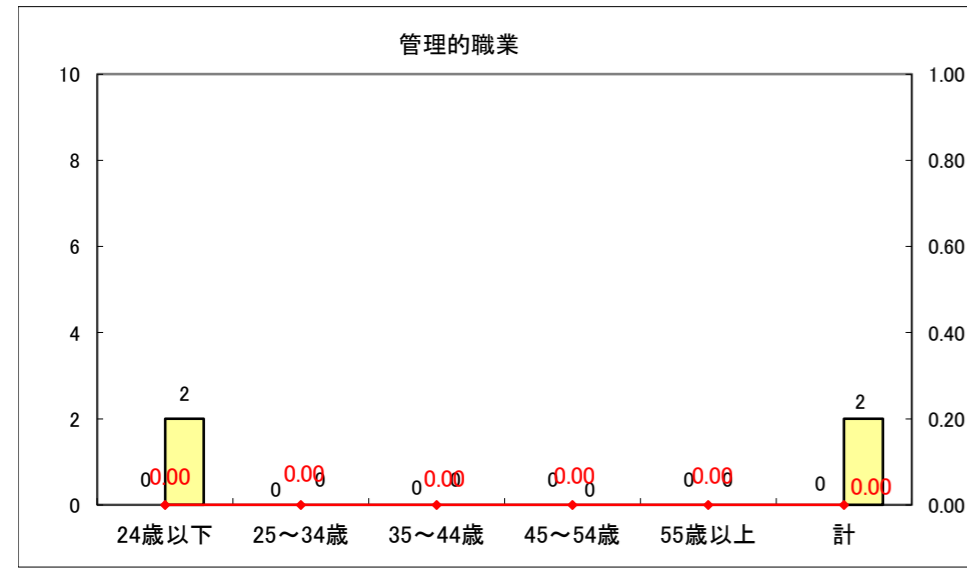

求人・求職バランスシート（常用+常用パート） 【ハローワーク黒石】

平成25年8月