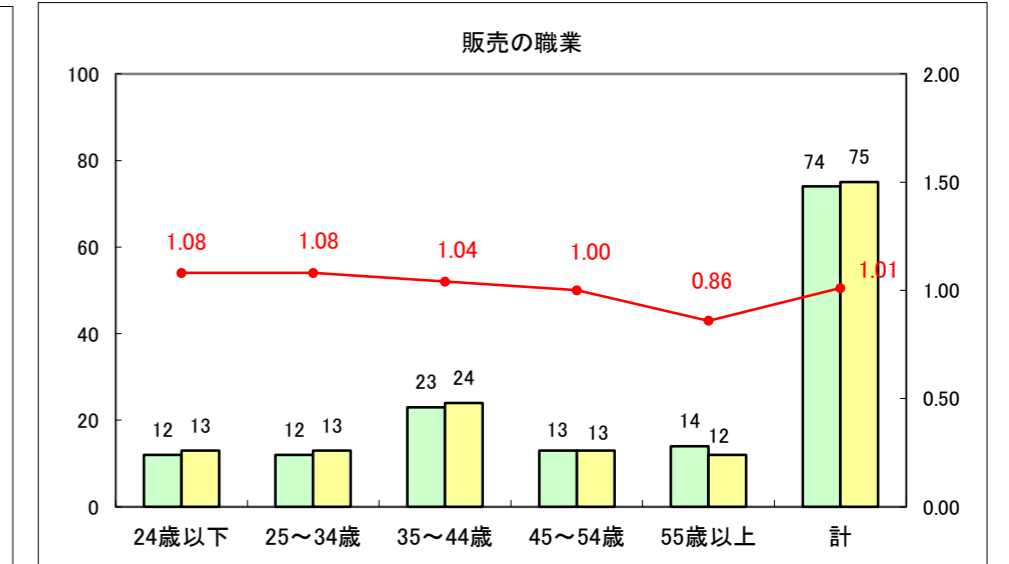

求人・求職バランスシート（常用+常用パート）〔ハローワーク野辺地〕

平成25年8月