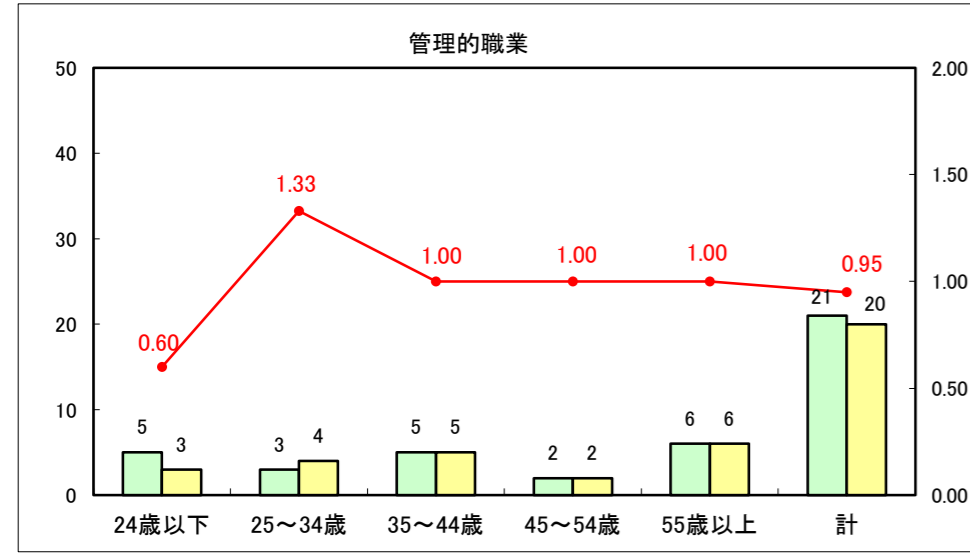

求人・求職バランスシート（常用+常用パート）〔ハローワーク青森〕

平成25年8月

求人・求職バランスシート（常用+常用パート）〔ハローワーク八戸〕

平成25年8月

求人・求職バランスシート（常用+常用パート）〔ハローワーク弘前〕

平成25年8月

求人・求職バランスシート（常用+常用パート） 【ハローワークむつ】

平成25年8月