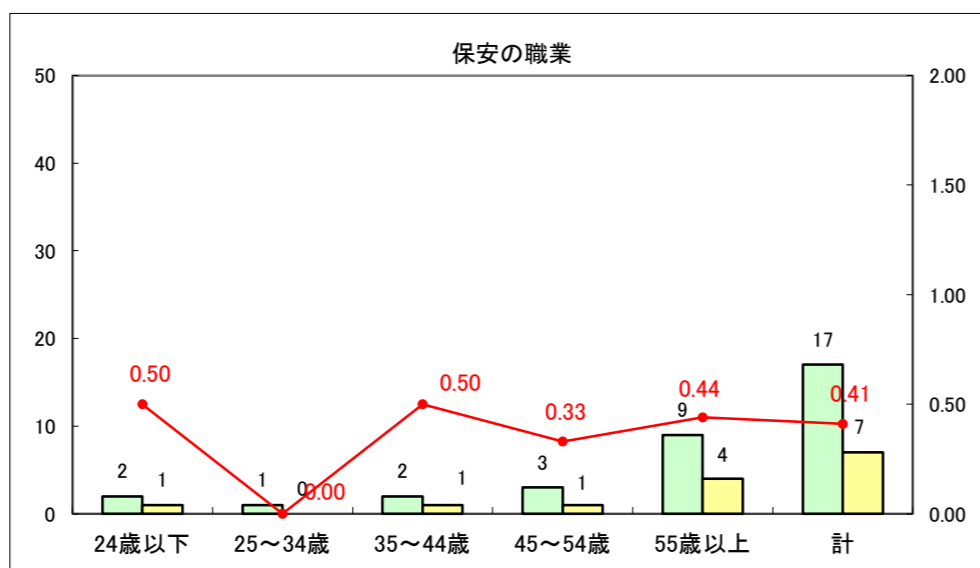

求人・求職バランスシート（常用+常用パート）〔ハローワーク青森〕

平成25年8月

求人・求職バランスシート（常用+常用パート）〔ハローワーク八戸〕

平成25年8月

求人・求職バランスシート（常用+常用パート）〔ハローワーク弘前〕

平成25年8月

求人・求職バランスシート（常用+常用パート） 【ハローワークむつ】

平成25年8月