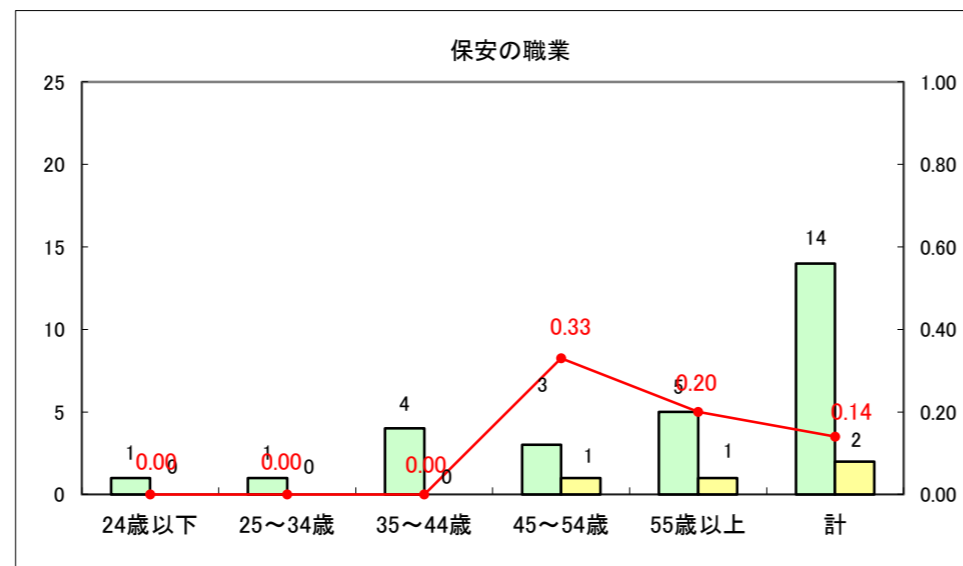

求人・求職バランスシート（常用+常用パート） 【ハローワーク黒石】

平成25年8月