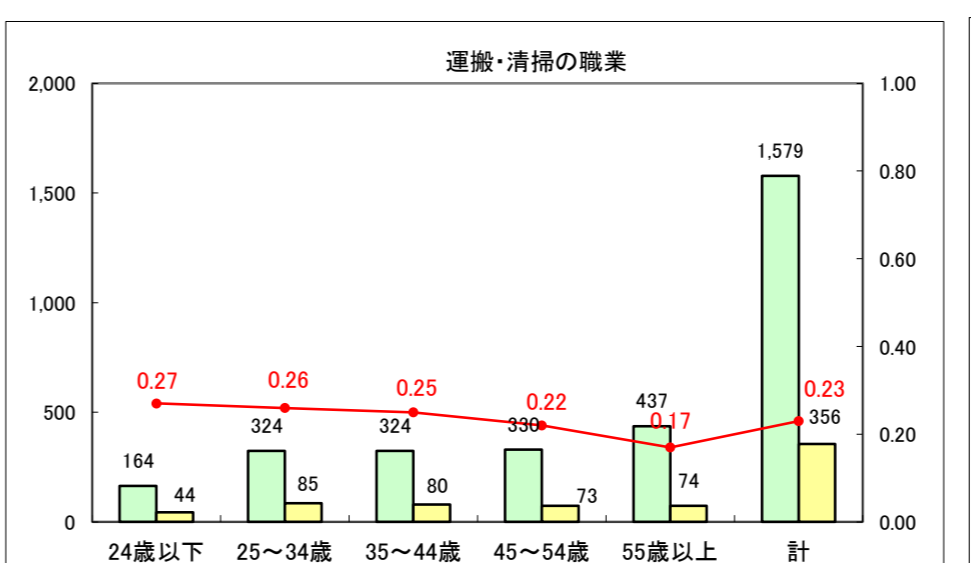

求人・求職バランスシート（常用+常用パート）〔ハローワーク青森〕

平成25年8月

求人・求職バランスシート（常用+常用パート）〔ハローワーク八戸〕

平成25年8月

求人・求職バランスシート（常用+常用パート）〔ハローワーク弘前〕

平成25年8月

求人・求職バランスシート（常用+常用パート） 【ハローワークむつ】

平成25年8月