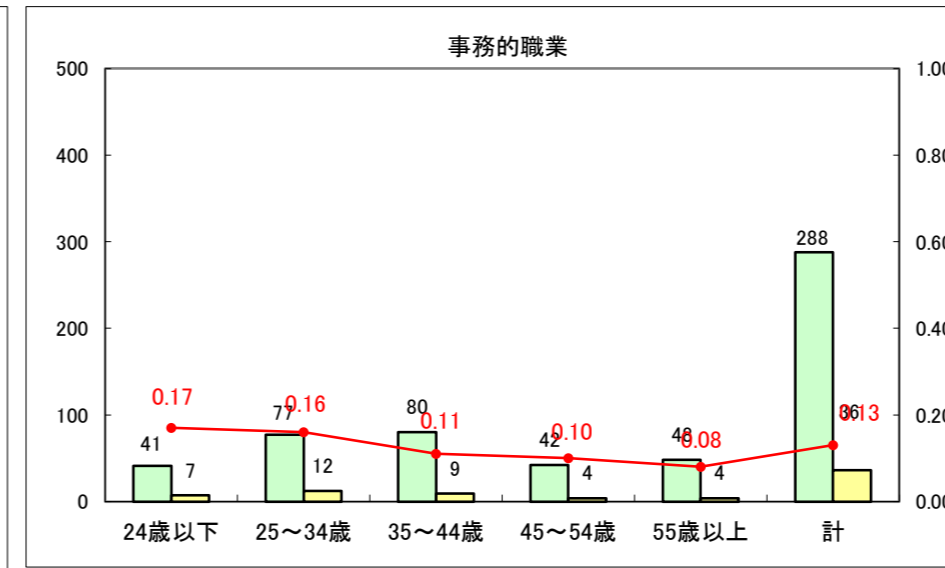

求人・求職バランスシート（常用+常用パート） 【ハローワーク黒石】

平成25年8月