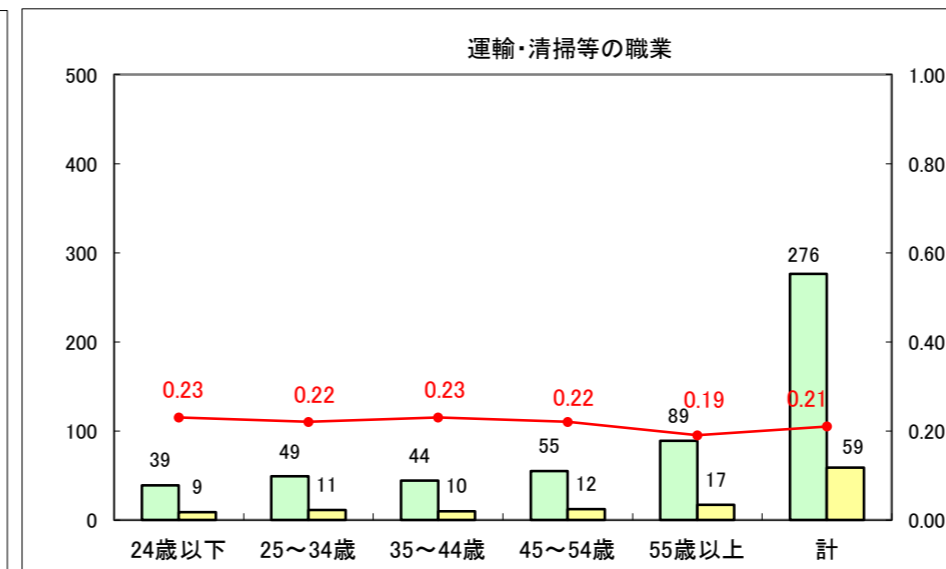

求人・求職バランスシート（常用+常用パート）〔ハローワーク野辺地〕

平成25年8月