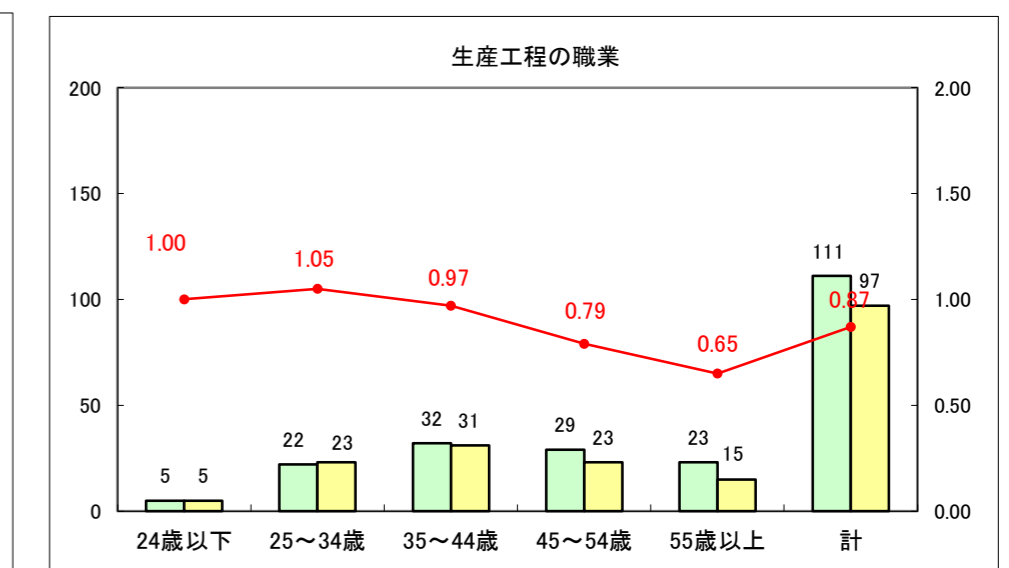

求人・求職バランスシート（常用+常用パート）〔ハローワーク野辺地〕

平成25年8月