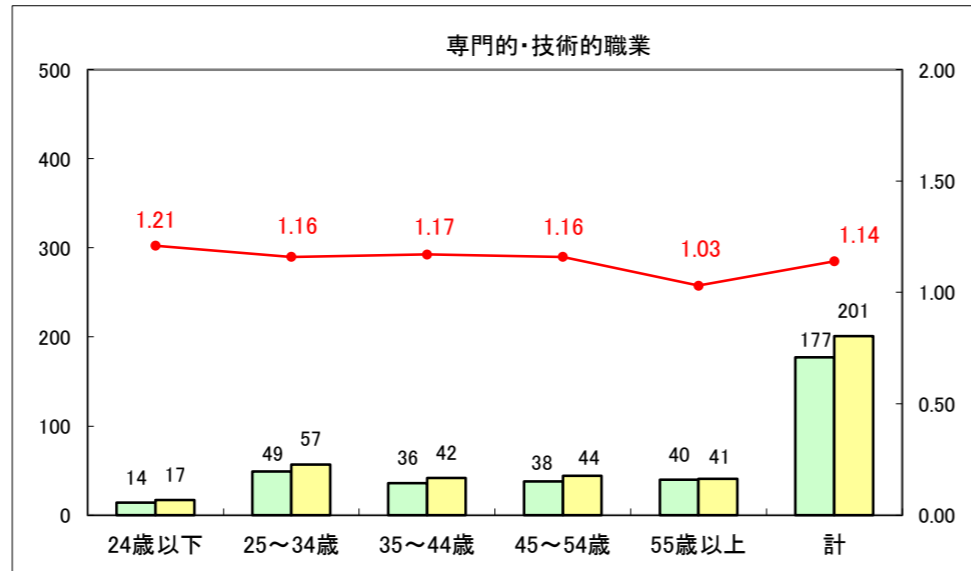

求人・求職バランスシート（常用＋常用パート）（ハローワーク五所川原）

平成25年8月