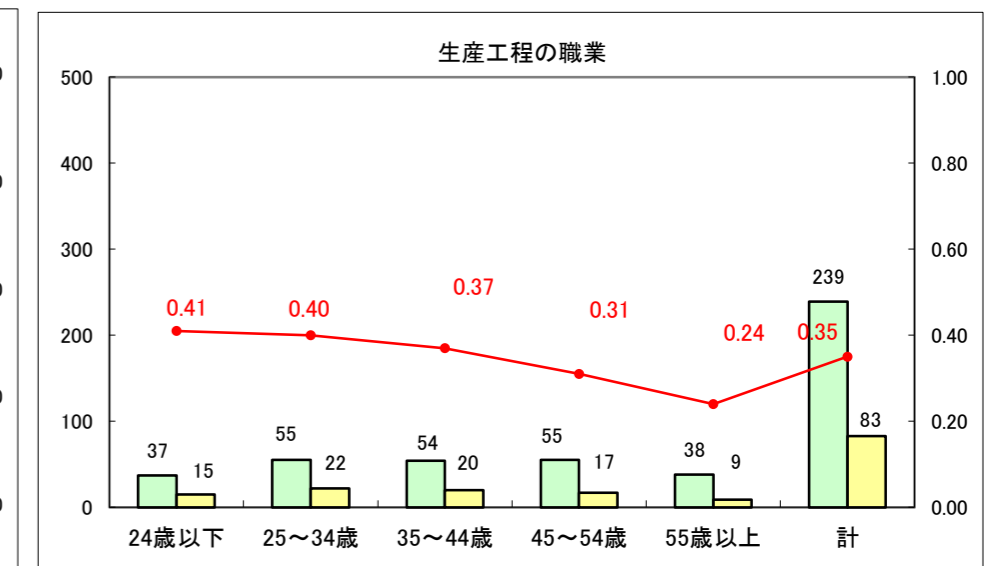

求人・求職バランスシート（常用+常用パート） 【ハローワーク黒石】

平成25年8月