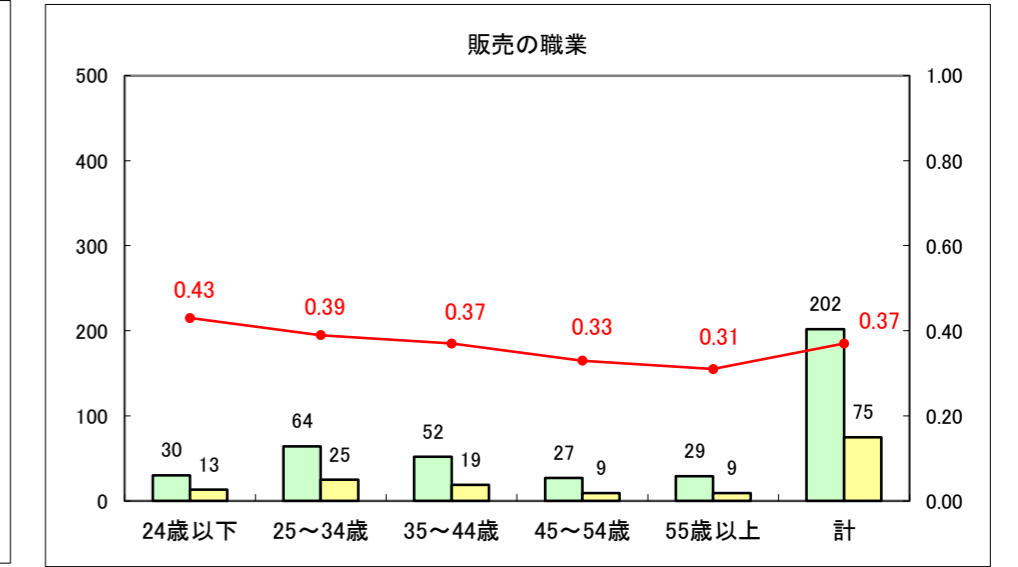

求人・求職バランスシート（常用+常用パート）〔ハローワーク野辺地〕

平成25年8月

求人・求職バランスシート（常用＋常用パート）（ハローワーク五所川原）

平成25年8月

求人・求職バランスシート（常用＋常用パート）〔ハローワーク三沢〕

平成25年8月

求人・求職バランスシート（常用＋常用パート）（ハローワーク＋和田）

平成25年8月