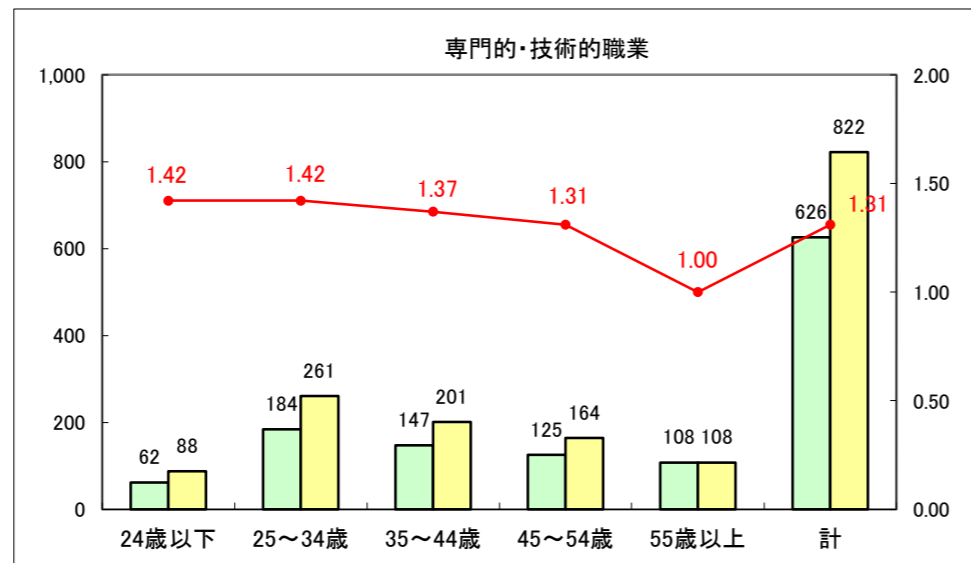

求人・求職バランスシート（常用+常用パート）〔ハローワーク青森〕

平成25年8月

求人・求職バランスシート（常用+常用パート）〔ハローワーク八戸〕

平成25年8月

求人・求職バランスシート（常用+常用パート）〔ハローワーク弘前〕

平成25年8月

求人・求職バランスシート（常用+常用パート） 【ハローワークむつ】

平成25年8月