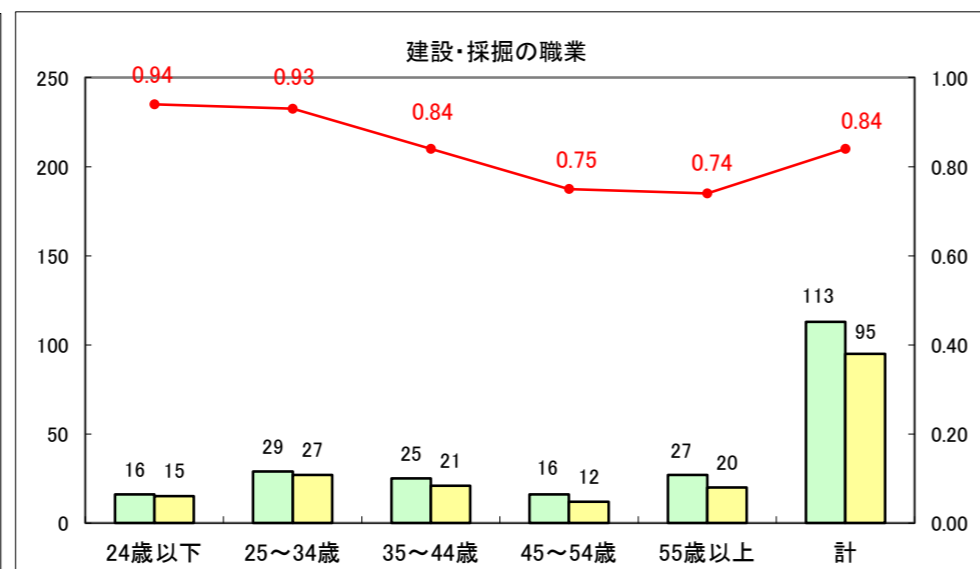

求人・求職バランスシート（常用+常用パート）〔ハローワーク青森〕

平成25年8月

求人・求職バランスシート（常用+常用パート）〔ハローワーク八戸〕

平成25年8月

求人・求職バランスシート（常用+常用パート）〔ハローワーク弘前〕

平成25年8月

求人・求職バランスシート（常用+常用パート） 【ハローワークむつ】

平成25年8月