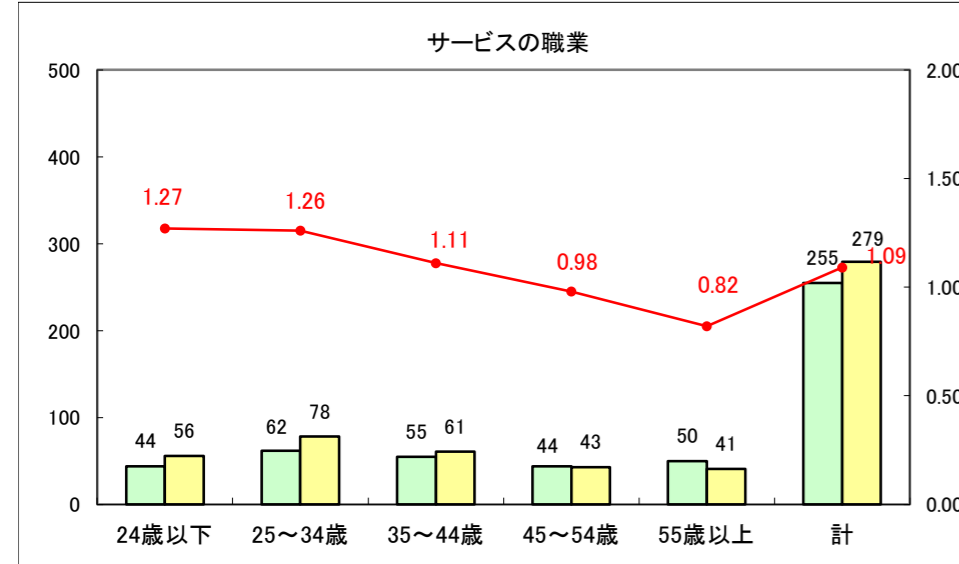

求人・求職バランスシート（常用+常用パート）〔ハローワーク野辺地〕

平成25年8月

求人・求職バランスシート（常用＋常用パート）（ハローワーク五所川原）

平成25年8月

求人・求職バランスシート（常用＋常用パート）〔ハローワーク三沢〕

平成25年8月

求人・求職バランスシート（常用＋常用パート）（ハローワーク＋和田）

平成25年8月