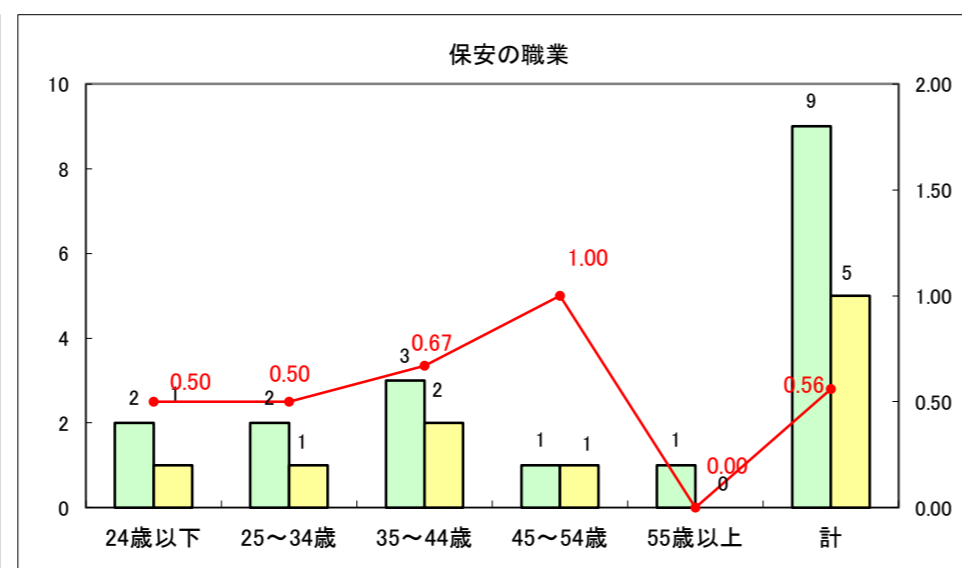

求人・求職バランスシート（常用+常用パート）〔ハローワーク野辺地〕

平成25年8月