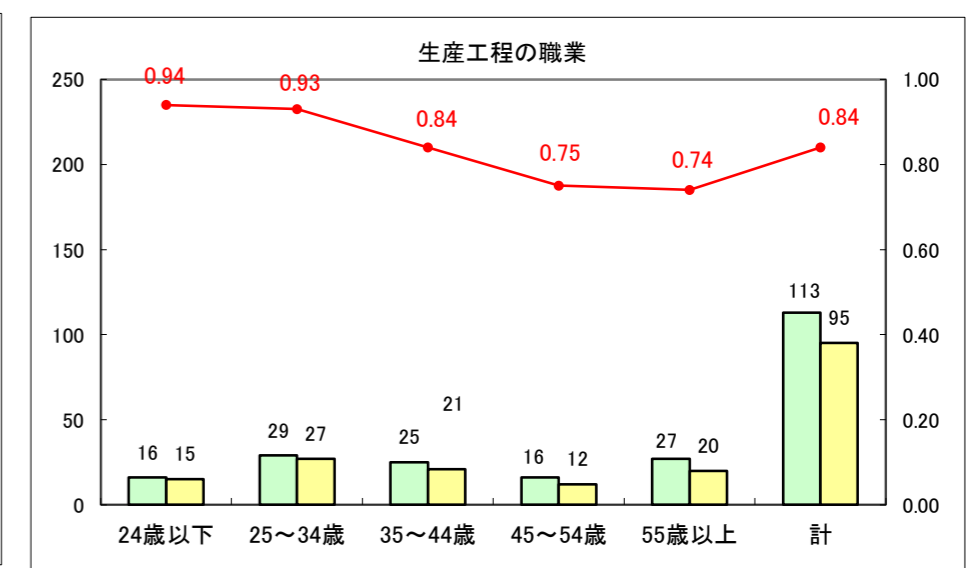

求人・求職バランスシート（常用+常用パート）〔ハローワーク青森〕

平成25年8月

求人・求職バランスシート（常用+常用パート）〔ハローワーク八戸〕

平成25年8月

求人・求職バランスシート（常用+常用パート）〔ハローワーク弘前〕

平成25年8月

求人・求職バランスシート（常用+常用パート） 【ハローワークむつ】

平成25年8月