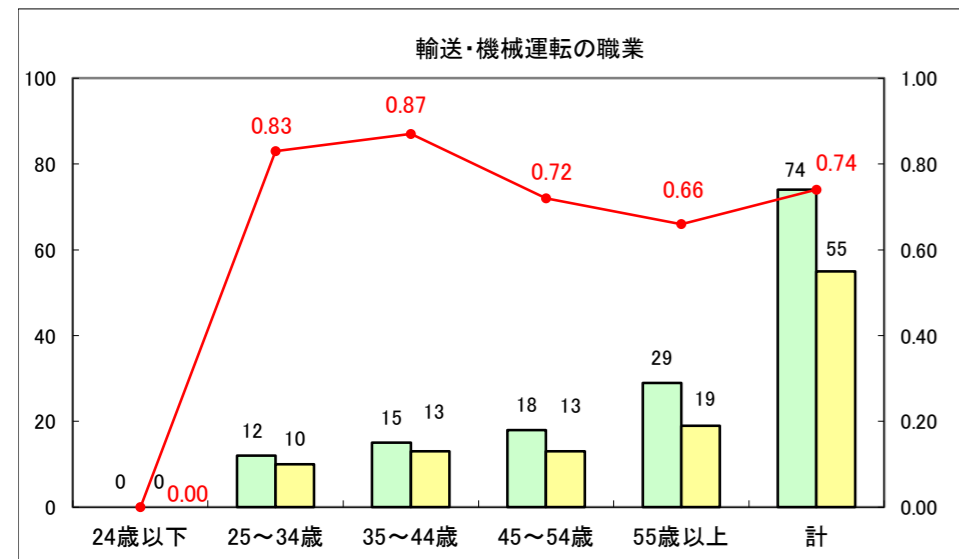

求人・求職バランスシート（常用+常用パート）〔ハローワーク野辺地〕

平成25年8月

求人・求職バランスシート（常用＋常用パート）（ハローワーク五所川原）

平成25年8月

求人・求職バランスシート（常用＋常用パート）〔ハローワーク三沢〕

平成25年8月

求人・求職バランスシート（常用＋常用パート）（ハローワーク＋和田）

平成25年8月