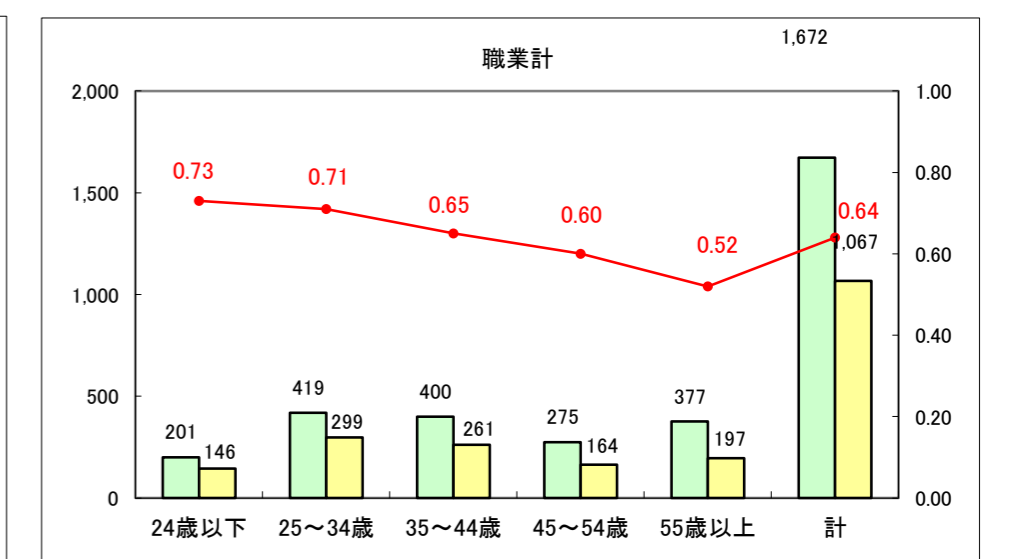

求人・求職バランスシート（常用+常用パート）〔ハローワーク野辺地〕

平成25年8月

求人・求職バランスシート（常用＋常用パート）（ハローワーク五所川原）

平成25年8月

求人・求職バランスシート（常用＋常用パート）〔ハローワーク三沢〕

平成25年8月

求人・求職バランスシート（常用＋常用パート）（ハローワーク＋和田）

平成25年8月