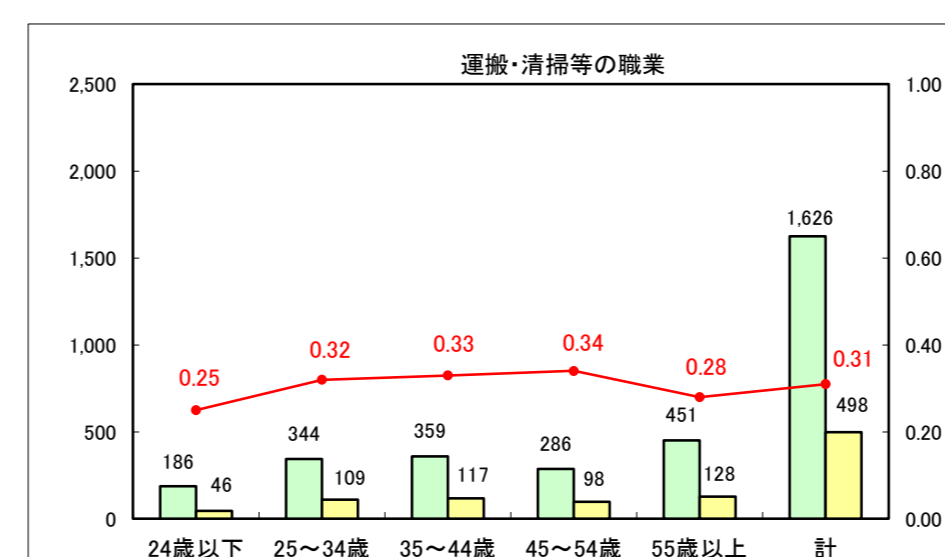

求人・求職バランスシート（常用+常用パート）〔ハローワーク青森〕

平成25年8月

求人・求職バランスシート（常用+常用パート）〔ハローワーク八戸〕

平成25年8月

求人・求職バランスシート（常用+常用パート）〔ハローワーク弘前〕

平成25年8月

求人・求職バランスシート（常用+常用パート） 【ハローワークむつ】

平成25年8月