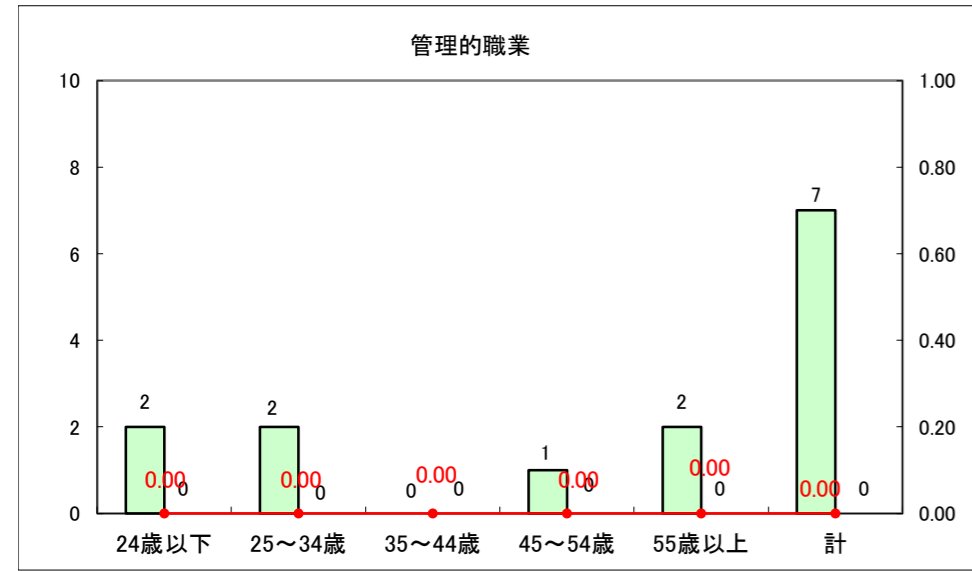

求人・求職バランスシート（常用＋常用パート）（ハローワーク五所川原）

平成25年8月