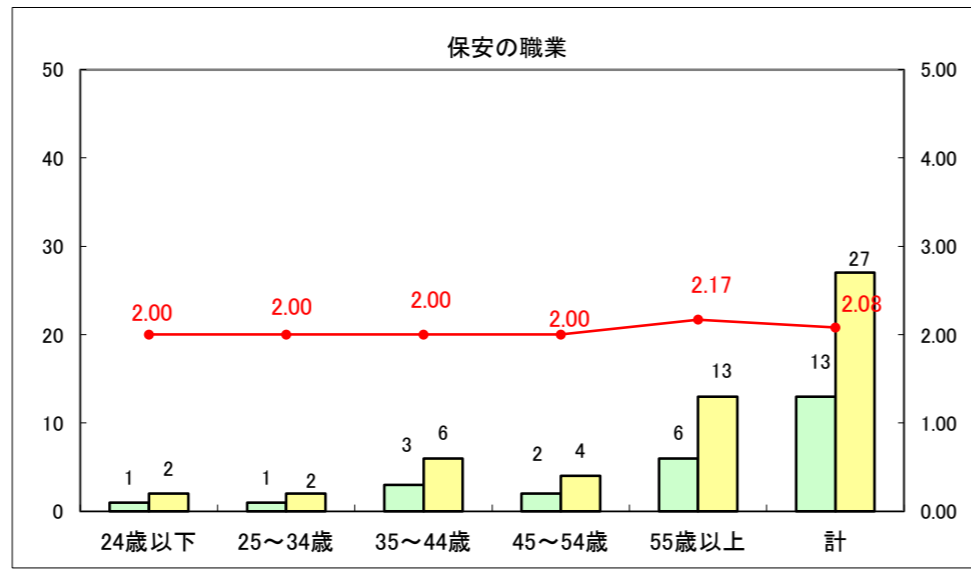

求人・求職バランスシート（常用＋常用パート）（ハローワーク五所川原）

平成25年8月