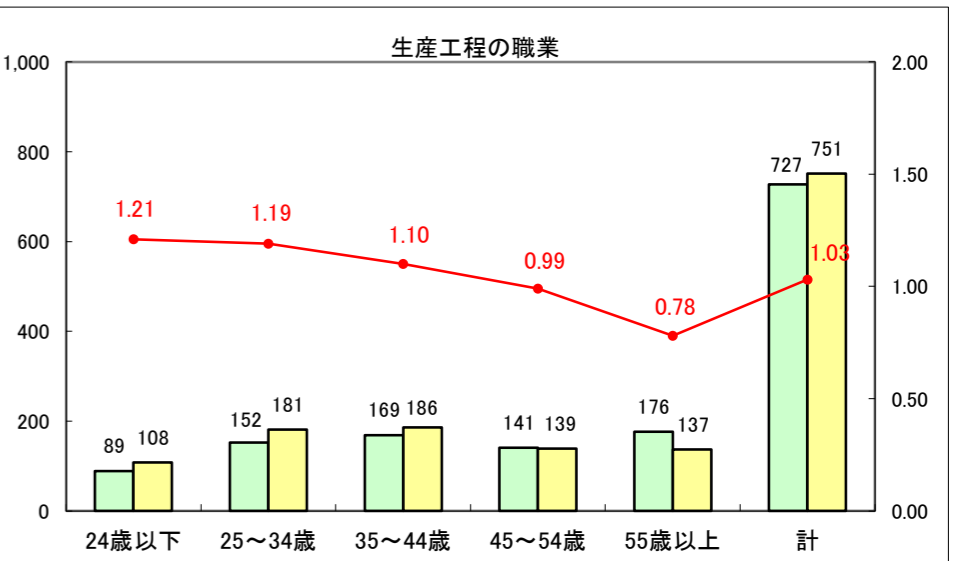

求人・求職バランスシート（常用+常用パート）〔ハローワーク青森〕

平成25年8月

求人・求職バランスシート（常用+常用パート）〔ハローワーク八戸〕

平成25年8月

求人・求職バランスシート（常用+常用パート）〔ハローワーク弘前〕

平成25年8月

求人・求職バランスシート（常用+常用パート） 【ハローワークむつ】

平成25年8月