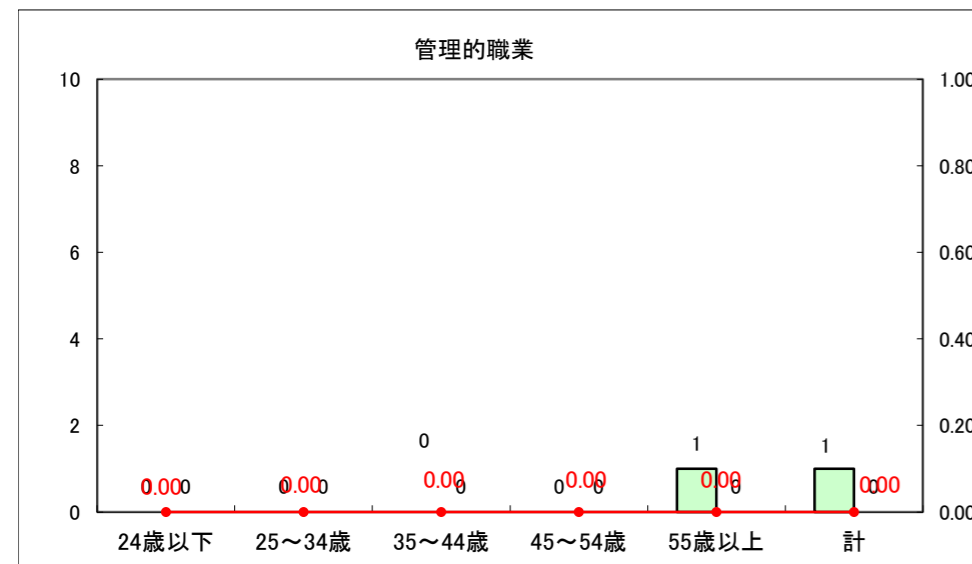

求人・求職バランスシート（常用+常用パート）〔ハローワーク野辺地〕

平成25年8月