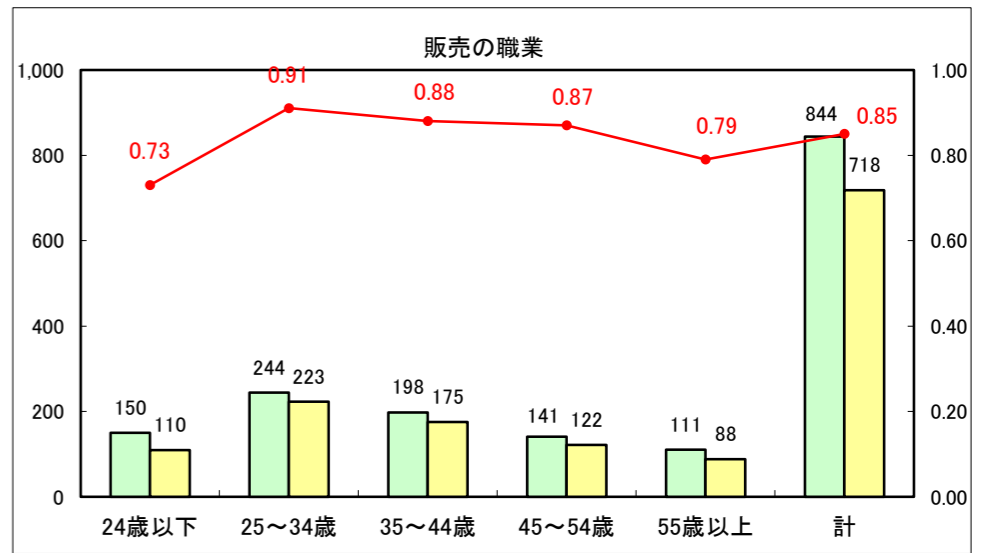

求人・求職バランスシート（常用+常用パート）〔ハローワーク青森〕

平成25年8月

求人・求職バランスシート（常用+常用パート）〔ハローワーク八戸〕

平成25年8月

求人・求職バランスシート（常用+常用パート）〔ハローワーク弘前〕

平成25年8月

求人・求職バランスシート（常用+常用パート） 【ハローワークむつ】

平成25年8月