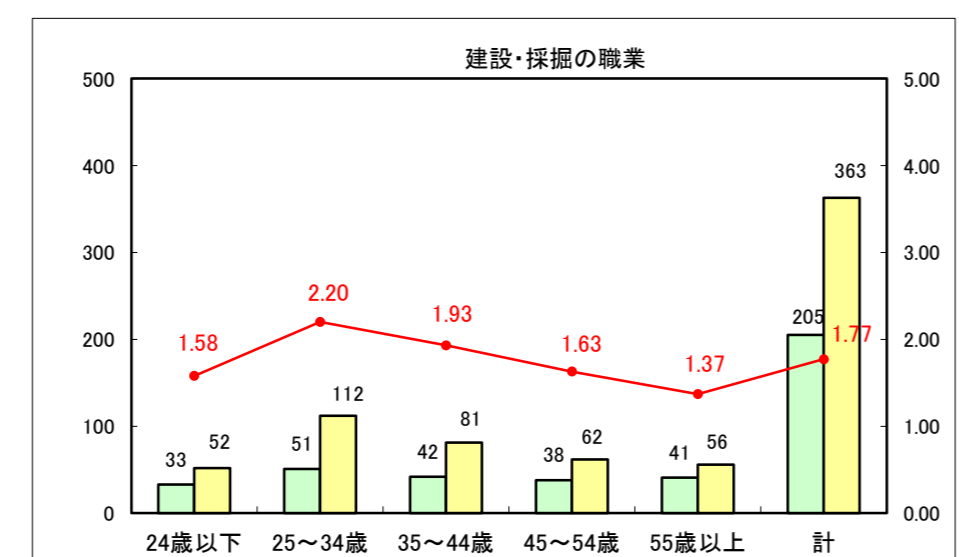

求人・求職バランスシート（常用+常用パート）〔ハローワーク青森〕

平成25年8月

求人・求職バランスシート（常用+常用パート）〔ハローワーク八戸〕

平成25年8月

求人・求職バランスシート（常用+常用パート）〔ハローワーク弘前〕

平成25年8月

求人・求職バランスシート（常用+常用パート） 【ハローワークむつ】

平成25年8月