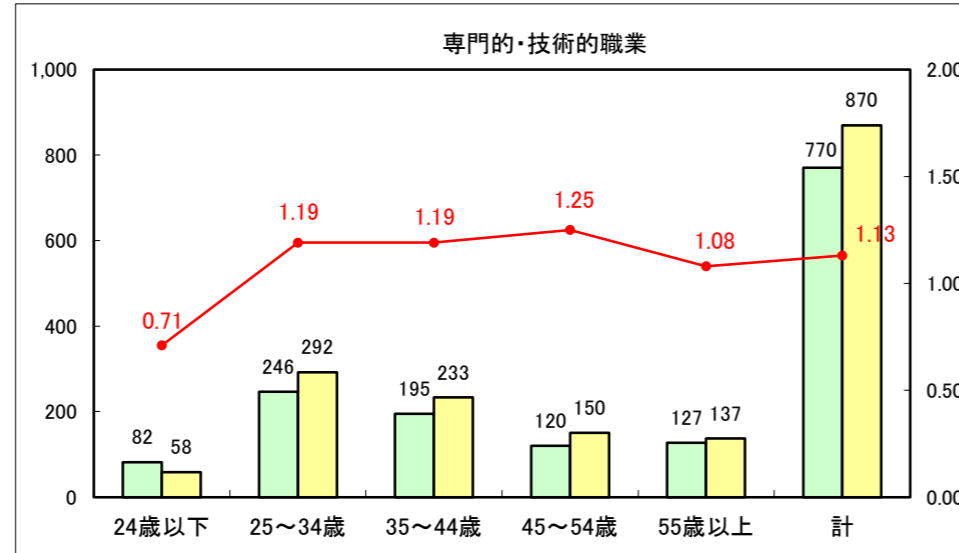

求人・求職バランスシート（常用+常用パート）〔ハローワーク青森〕

平成25年8月

求人・求職バランスシート（常用+常用パート）〔ハローワーク八戸〕

平成25年8月

求人・求職バランスシート（常用+常用パート）〔ハローワーク弘前〕

平成25年8月

求人・求職バランスシート（常用+常用パート） 【ハローワークむつ】

平成25年8月