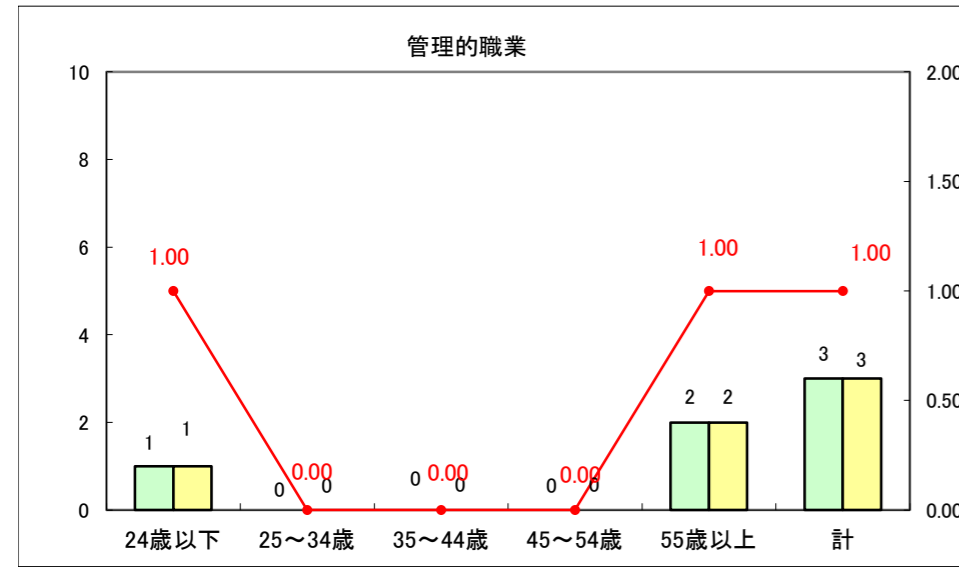

求人・求職バランスシート（常用+常用パート）〔ハローワーク野辺地〕

平成25年8月

求人・求職バランスシート（常用＋常用パート）（ハローワーク五所川原）

平成25年8月

求人・求職バランスシート（常用＋常用パート）〔ハローワーク三沢〕

平成25年8月

求人・求職バランスシート（常用＋常用パート）（ハローワーク＋和田）

平成25年8月