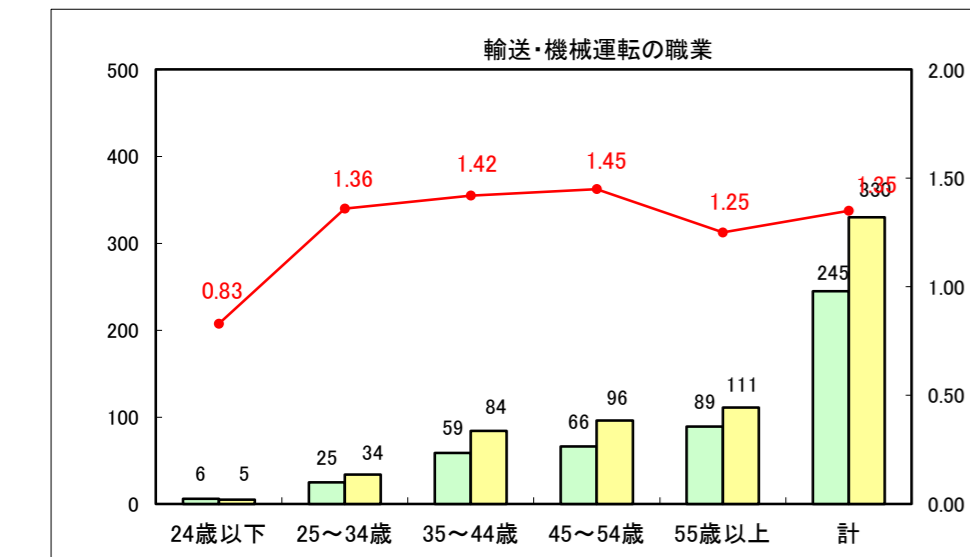

求人・求職バランスシート（常用+常用パート）〔ハローワーク青森〕

平成25年8月

求人・求職バランスシート（常用+常用パート）〔ハローワーク八戸〕

平成25年8月

求人・求職バランスシート（常用+常用パート）〔ハローワーク弘前〕

平成25年8月

求人・求職バランスシート（常用+常用パート） 【ハローワークむつ】

平成25年8月