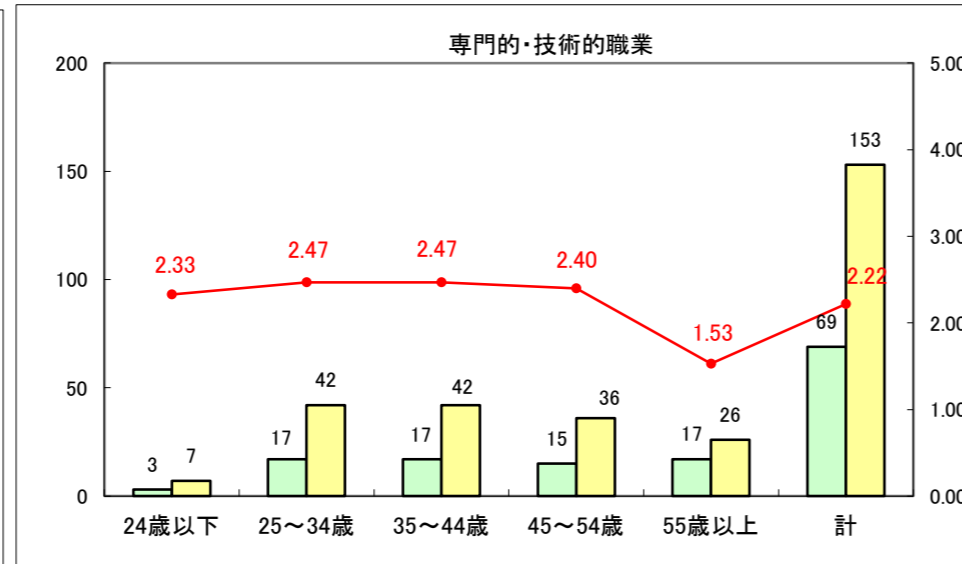

求人・求職バランスシート（常用+常用パート）〔ハローワーク野辺地〕

平成25年8月