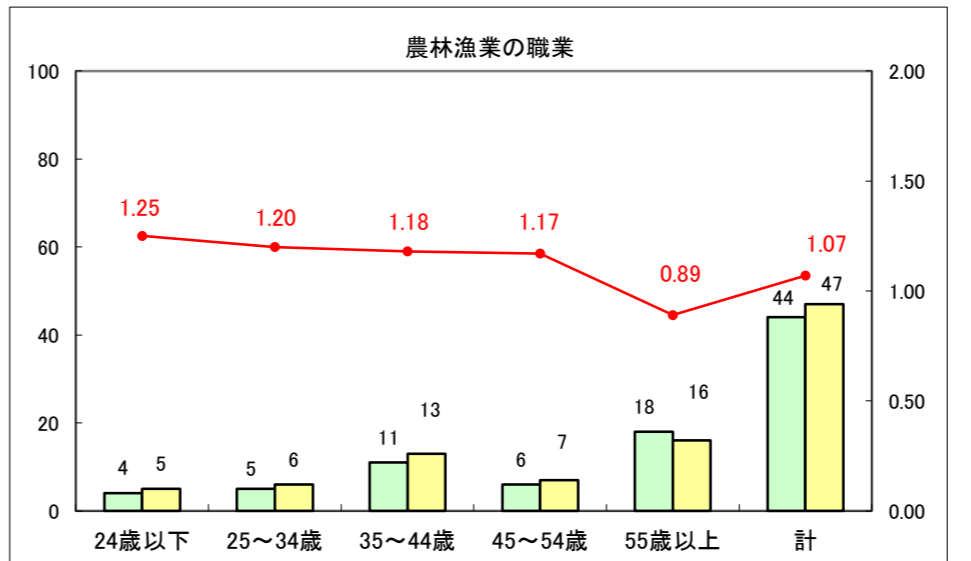

求人・求職バランスシート（常用+常用パート）〔ハローワーク青森〕

平成25年8月

求人・求職バランスシート（常用+常用パート）〔ハローワーク八戸〕

平成25年8月

求人・求職バランスシート（常用+常用パート）〔ハローワーク弘前〕

平成25年8月

求人・求職バランスシート（常用+常用パート） 【ハローワークむつ】

平成25年8月