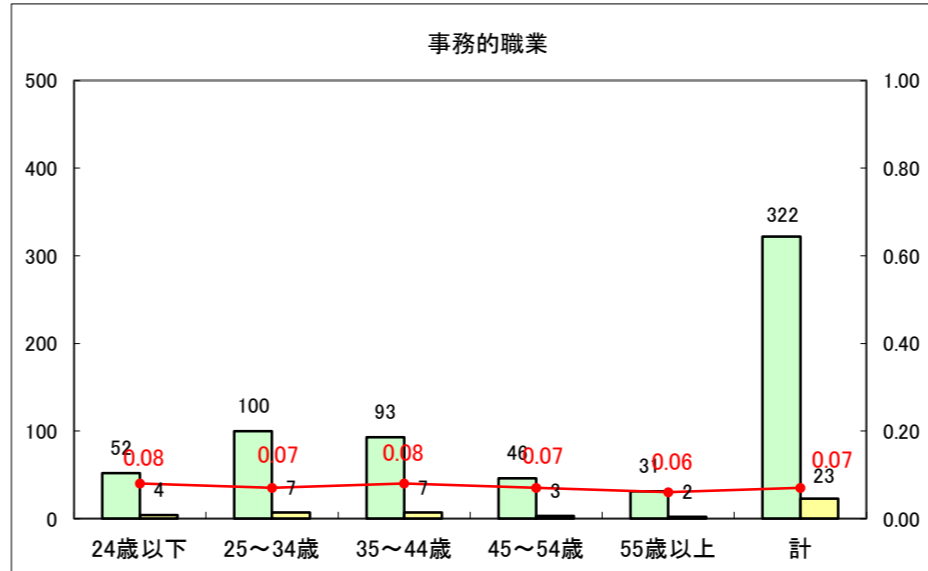

求人・求職バランスシート（常用+常用パート）〔ハローワーク青森〕

平成25年8月

求人・求職バランスシート（常用+常用パート）〔ハローワーク八戸〕

平成25年8月

求人・求職バランスシート（常用+常用パート）〔ハローワーク弘前〕

平成25年8月

求人・求職バランスシート（常用+常用パート） 【ハローワークむつ】

平成25年8月