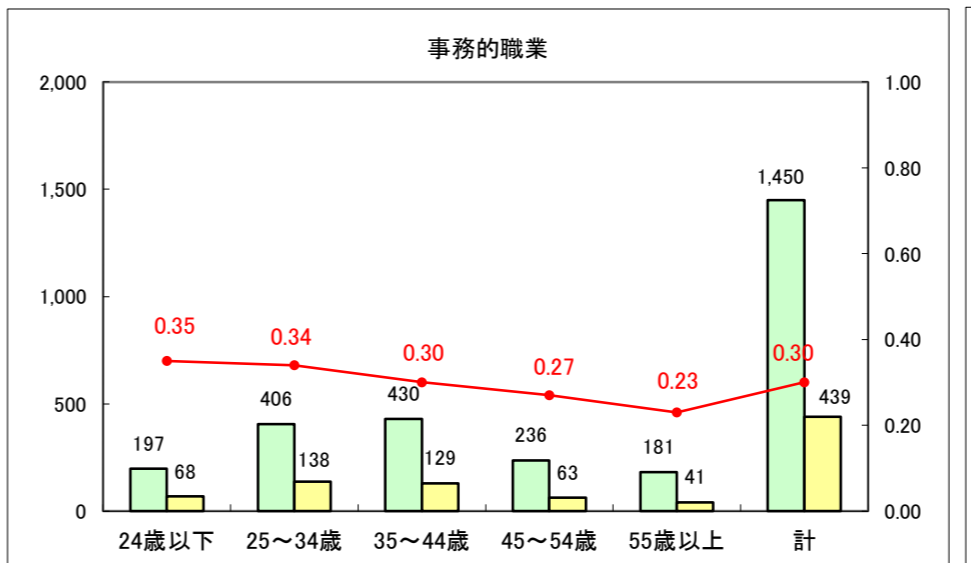

求人・求職バランスシート（常用+常用パート）〔ハローワーク青森〕

平成25年8月

求人・求職バランスシート（常用+常用パート）〔ハローワーク八戸〕

平成25年8月

求人・求職バランスシート（常用+常用パート）〔ハローワーク弘前〕

平成25年8月

求人・求職バランスシート（常用+常用パート） 【ハローワークむつ】

平成25年8月