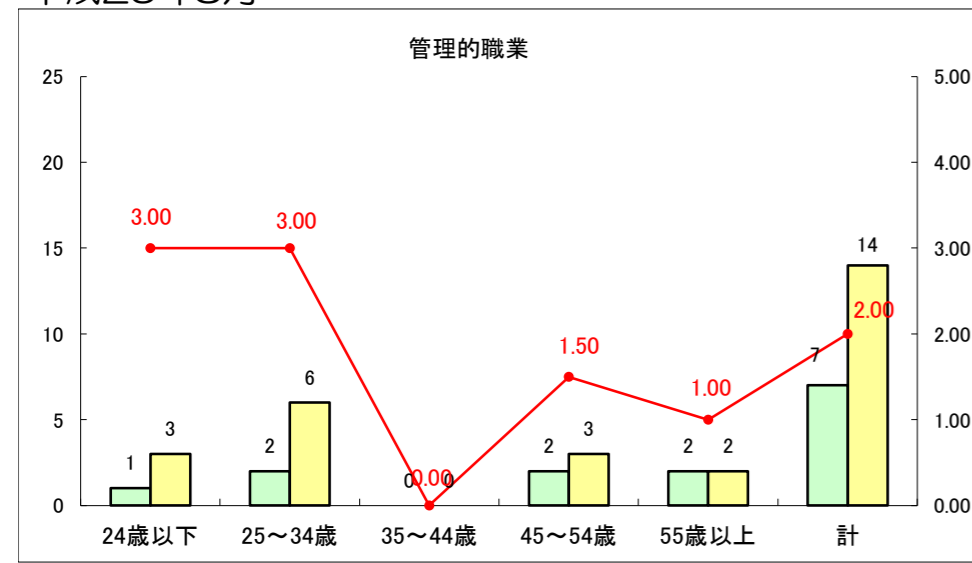

求人・求職バランスシート（常用+常用パート）〔ハローワーク青森〕

平成25年8月

求人・求職バランスシート（常用+常用パート）〔ハローワーク八戸〕

平成25年8月

求人・求職バランスシート（常用+常用パート）〔ハローワーク弘前〕

平成25年8月

求人・求職バランスシート（常用+常用パート） 【ハローワークむつ】

平成25年8月