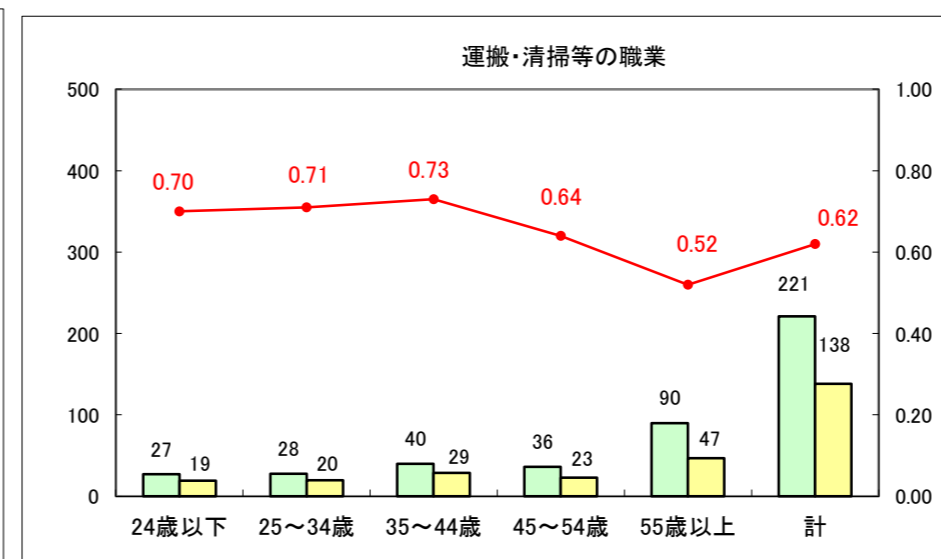

求人・求職バランスシート（常用+常用パート）〔ハローワーク野辺地〕

平成25年8月

求人・求職バランスシート（常用＋常用パート）（ハローワーク五所川原）

平成25年8月

求人・求職バランスシート（常用＋常用パート）〔ハローワーク三沢〕

平成25年8月

求人・求職バランスシート（常用＋常用パート）（ハローワーク＋和田）

平成25年8月