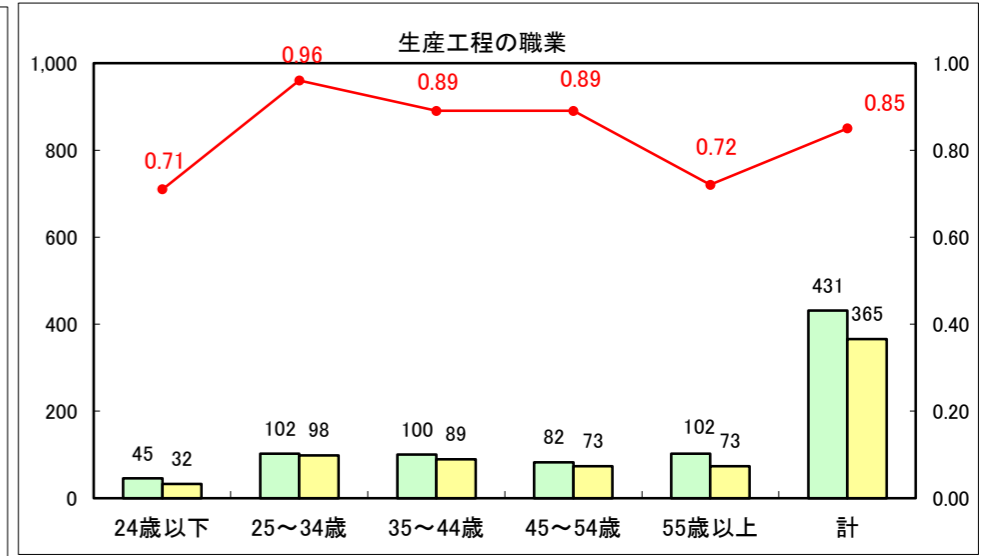

求人・求職バランスシート（常用+常用パート）〔ハローワーク青森〕

平成25年8月

求人・求職バランスシート（常用+常用パート）〔ハローワーク八戸〕

平成25年8月

求人・求職バランスシート（常用+常用パート）〔ハローワーク弘前〕

平成25年8月

求人・求職バランスシート（常用+常用パート） 【ハローワークむつ】

平成25年8月