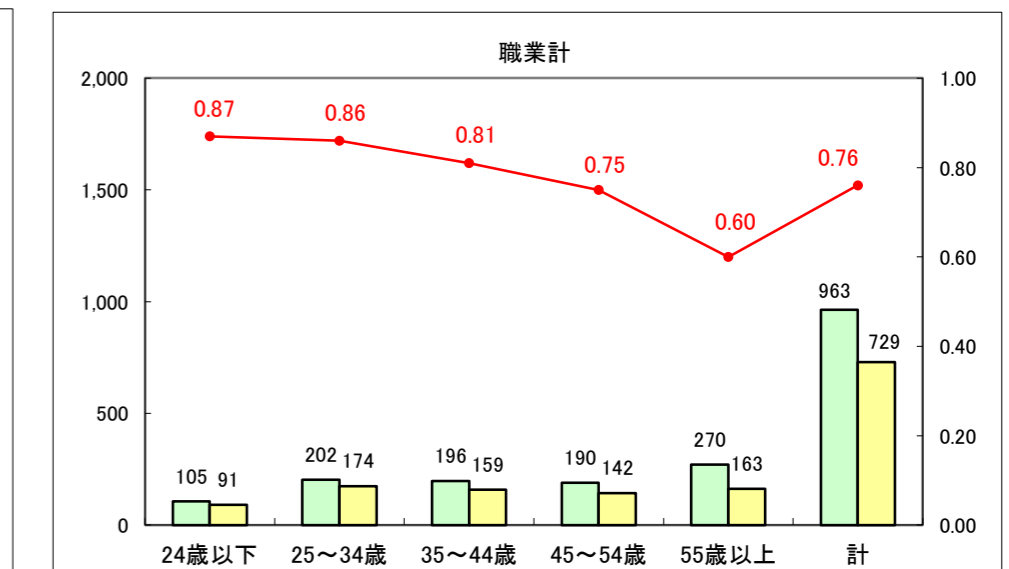

求人・求職バランスシート（常用+常用パート）〔ハローワーク野辺地〕

平成25年8月