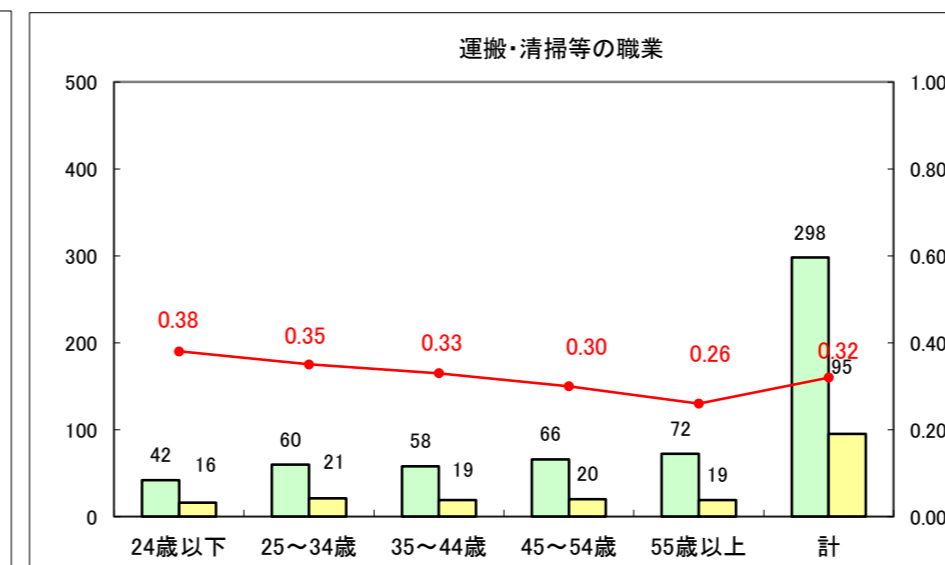

求人・求職バランスシート（常用+常用パート） 【ハローワーク黒石】

平成25年8月