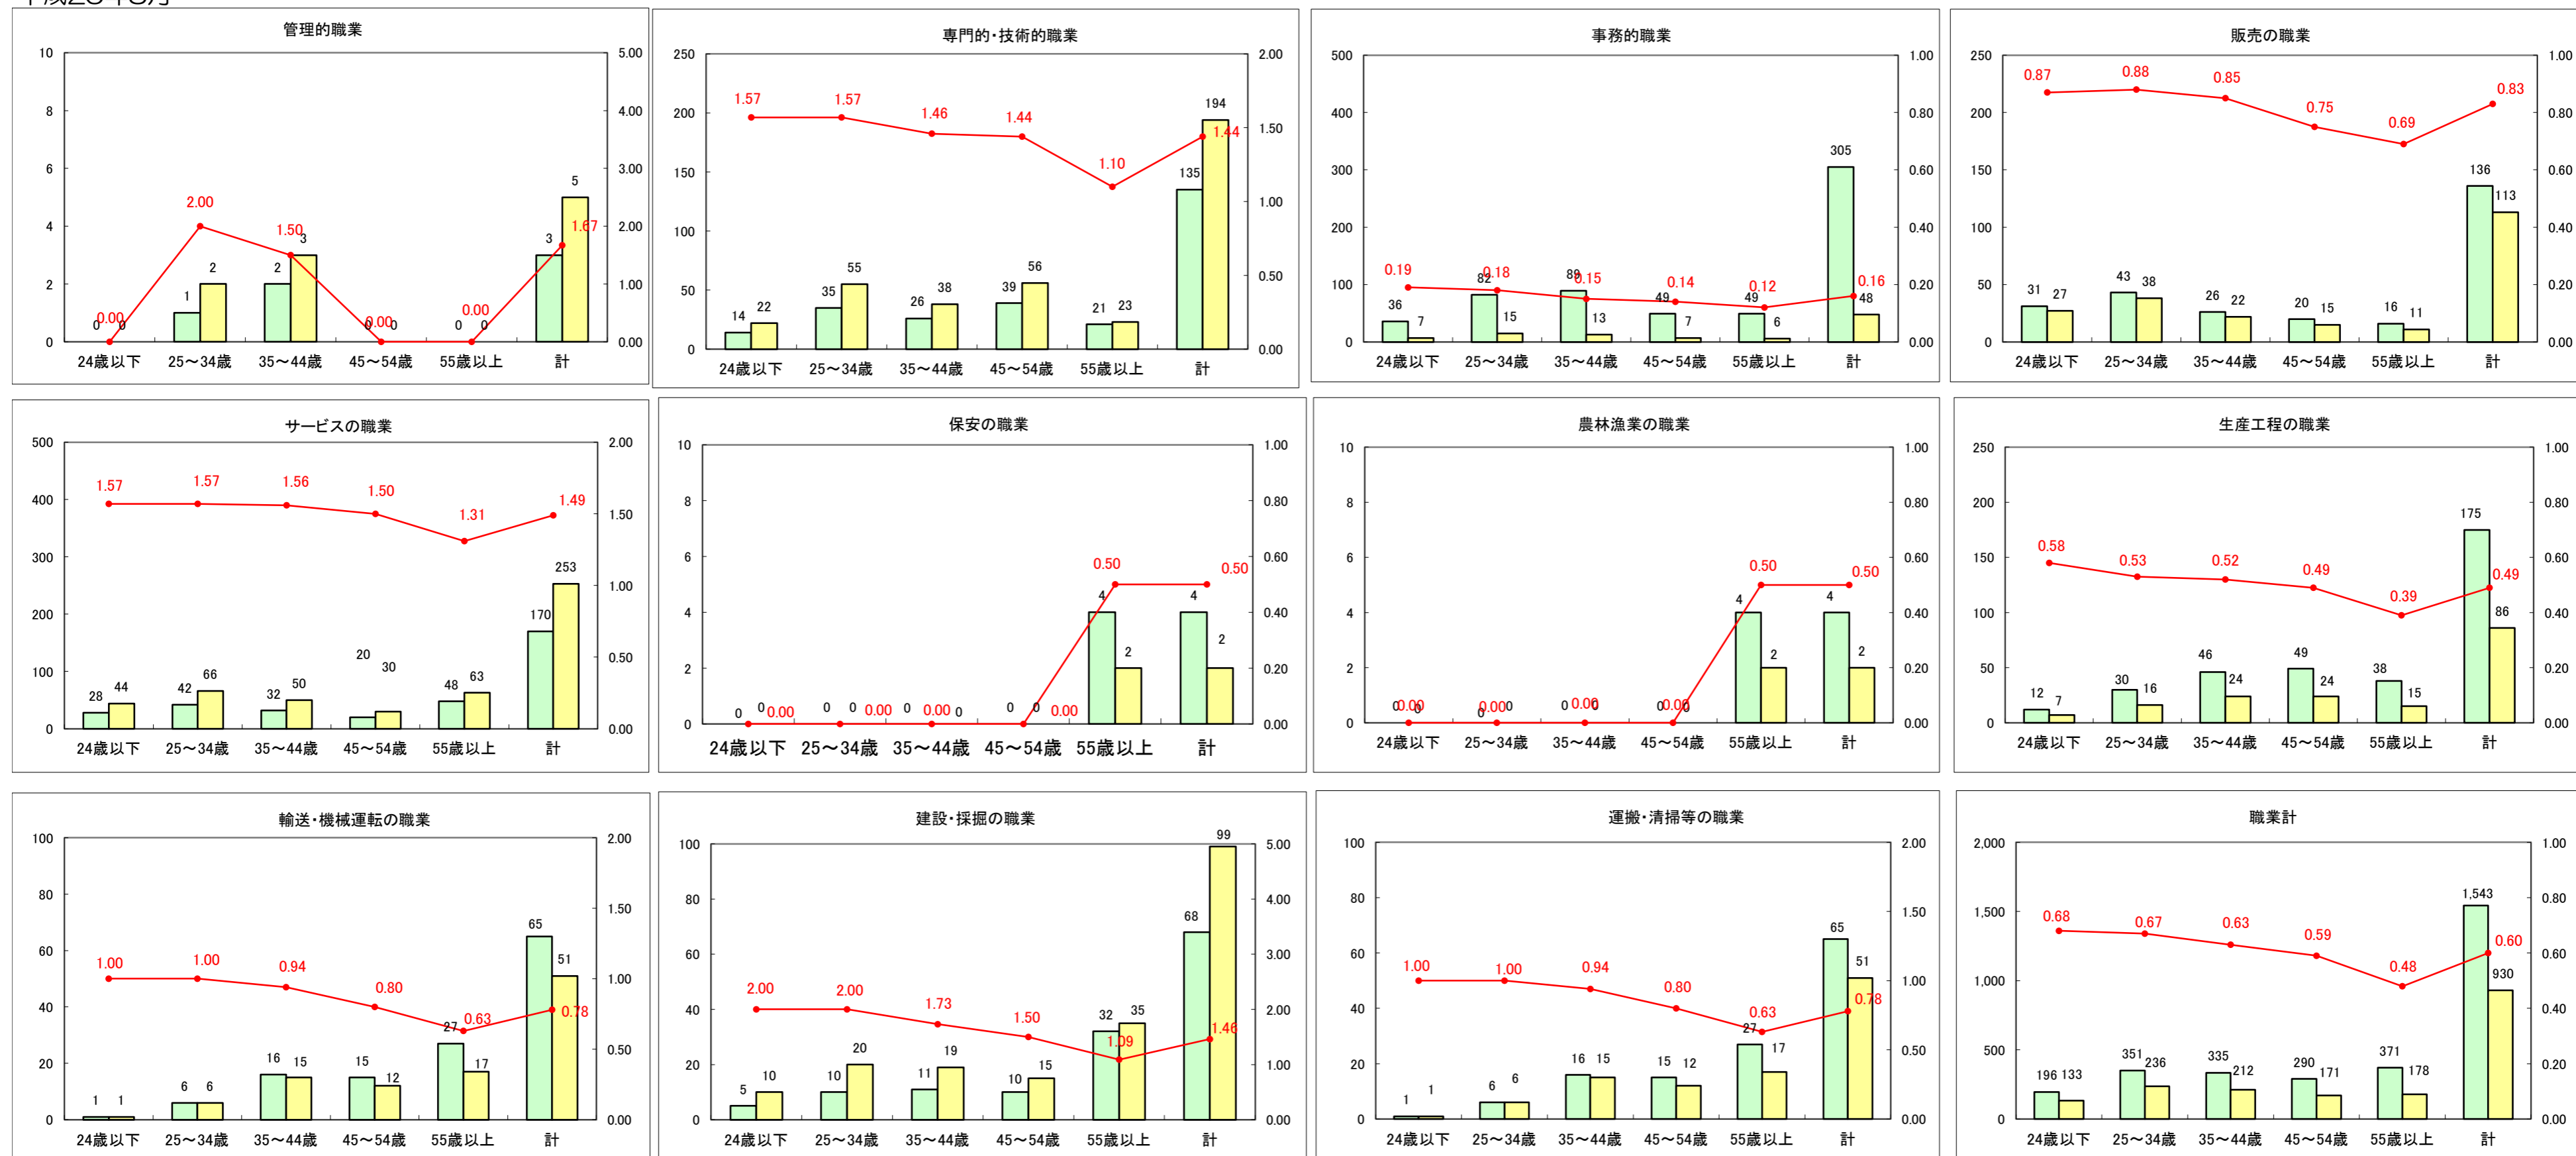

求人・求職バランスシート（常用+常用パート）〔ハローワーク野辺地〕

平成25年8月

求人・求職バランスシート（常用＋常用パート）（ハローワーク五所川原）

平成25年8月

求人・求職バランスシート（常用＋常用パート）〔ハローワーク三沢〕

平成25年8月

求人・求職バランスシート（常用＋常用パート）（ハローワーク＋和田）

平成25年8月

求人・求職バランスシート（常用+常用パート） 【ハローワーク黒石】

平成25年8月

求人・求職バランスシート（常用＋常用パート）〔青森労働局〕

平成25年8月