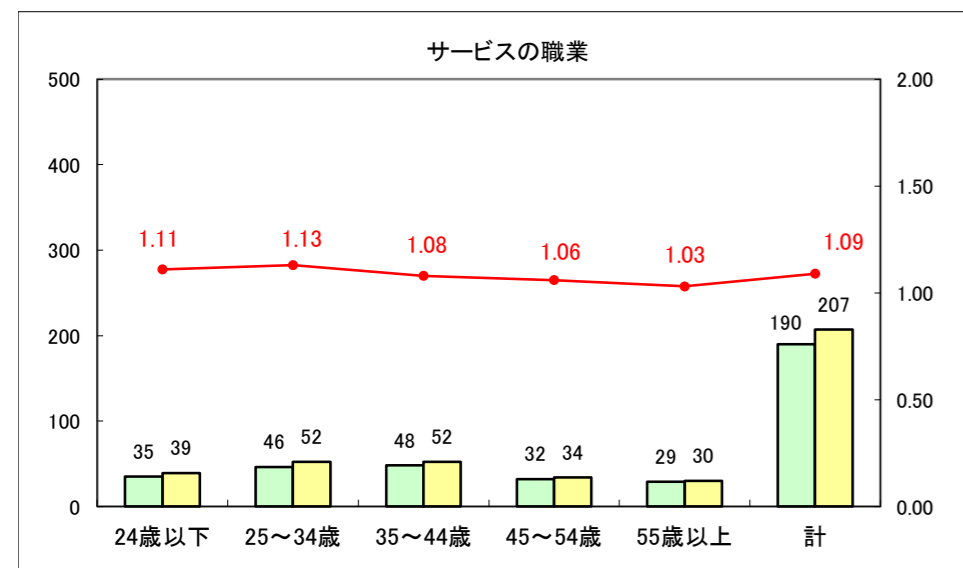

求人・求職バランスシート（常用+常用パート）〔ハローワーク青森〕

平成25年8月

求人・求職バランスシート（常用+常用パート）〔ハローワーク八戸〕

平成25年8月

求人・求職バランスシート（常用+常用パート）〔ハローワーク弘前〕

平成25年8月

求人・求職バランスシート（常用+常用パート） 【ハローワークむつ】

平成25年8月