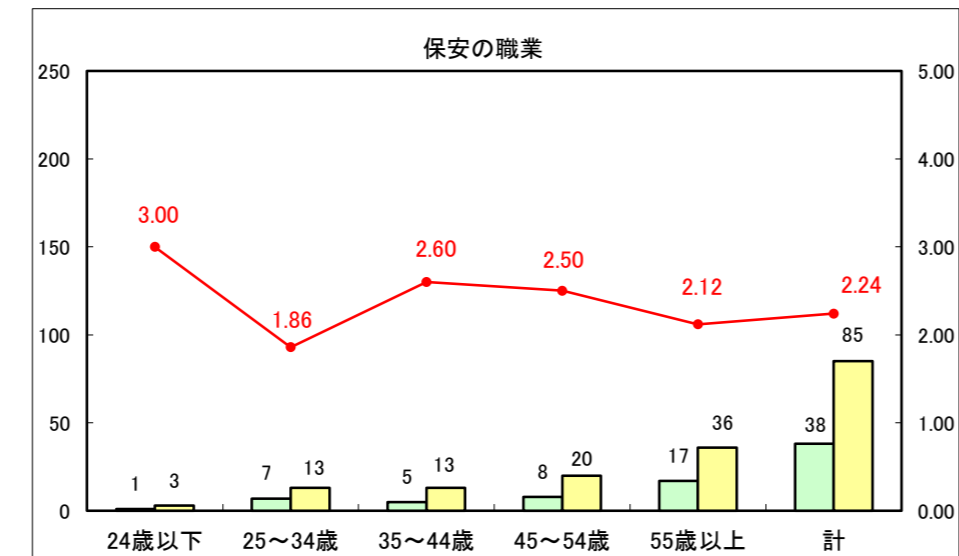

求人・求職バランスシート（常用+常用パート）〔ハローワーク青森〕

平成25年8月

求人・求職バランスシート（常用+常用パート）〔ハローワーク八戸〕

平成25年8月

求人・求職バランスシート（常用+常用パート）〔ハローワーク弘前〕

平成25年8月

求人・求職バランスシート（常用+常用パート） 【ハローワークむつ】

平成25年8月