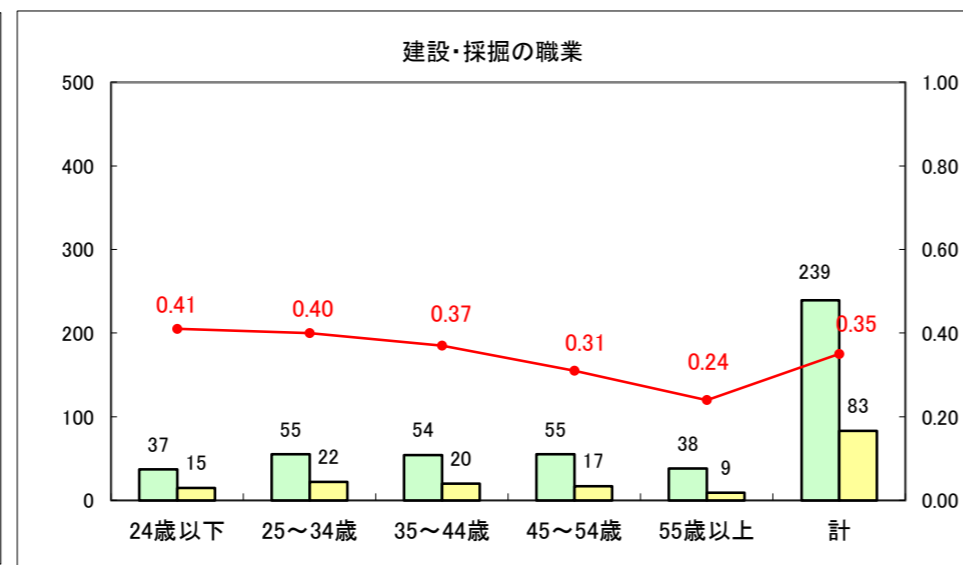

求人・求職バランスシート（常用+常用パート） 【ハローワーク黒石】

平成25年8月