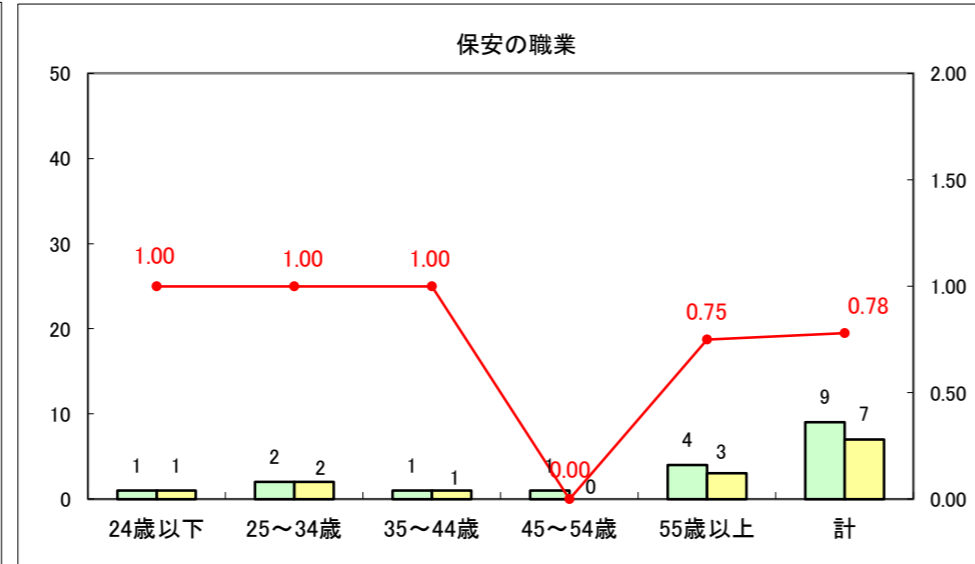

求人・求職バランスシート（常用+常用パート）〔ハローワーク野辺地〕

平成25年8月

求人・求職バランスシート（常用＋常用パート）（ハローワーク五所川原）

平成25年8月

求人・求職バランスシート（常用＋常用パート）〔ハローワーク三沢〕

平成25年8月

求人・求職バランスシート（常用＋常用パート）（ハローワーク＋和田）

平成25年8月