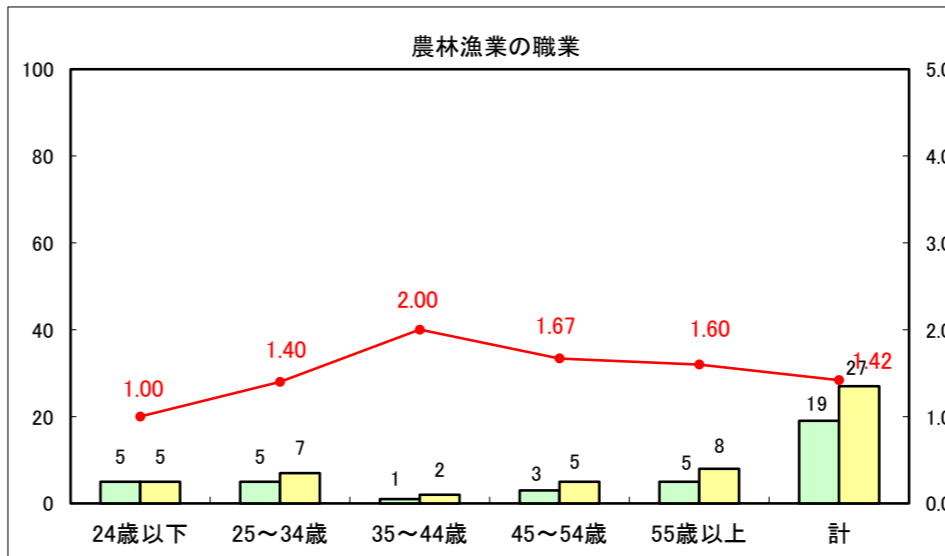

求人・求職バランスシート（常用+常用パート）〔ハローワーク青森〕

平成25年8月

求人・求職バランスシート（常用+常用パート）〔ハローワーク八戸〕

平成25年8月

求人・求職バランスシート（常用+常用パート）〔ハローワーク弘前〕

平成25年8月

求人・求職バランスシート（常用+常用パート） 【ハローワークむつ】

平成25年8月