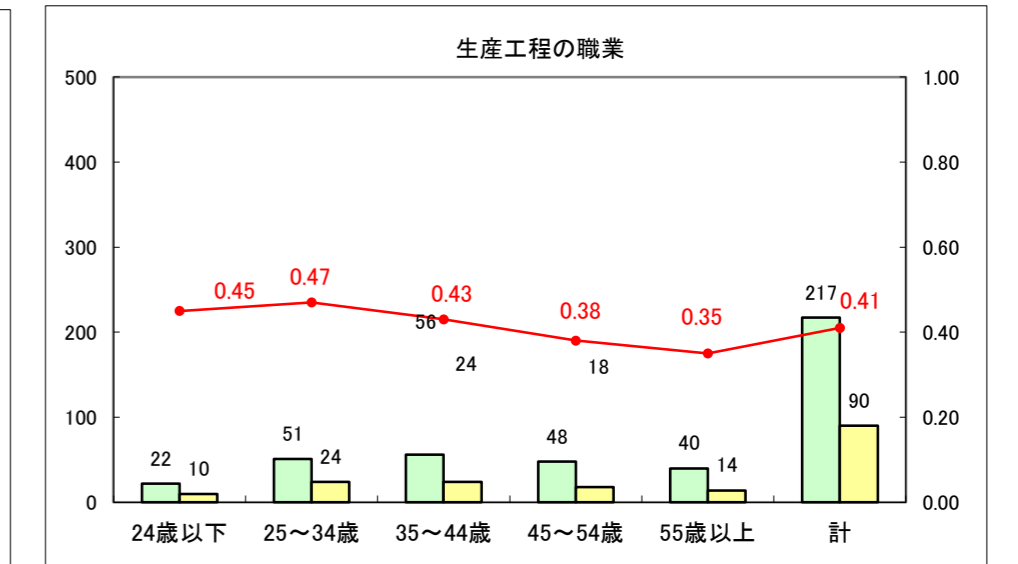

求人・求職バランスシート（常用+常用パート）〔ハローワーク野辺地〕

平成25年8月

求人・求職バランスシート（常用＋常用パート）（ハローワーク五所川原）

平成25年8月

求人・求職バランスシート（常用＋常用パート）〔ハローワーク三沢〕

平成25年8月

求人・求職バランスシート（常用＋常用パート）（ハローワーク＋和田）

平成25年8月