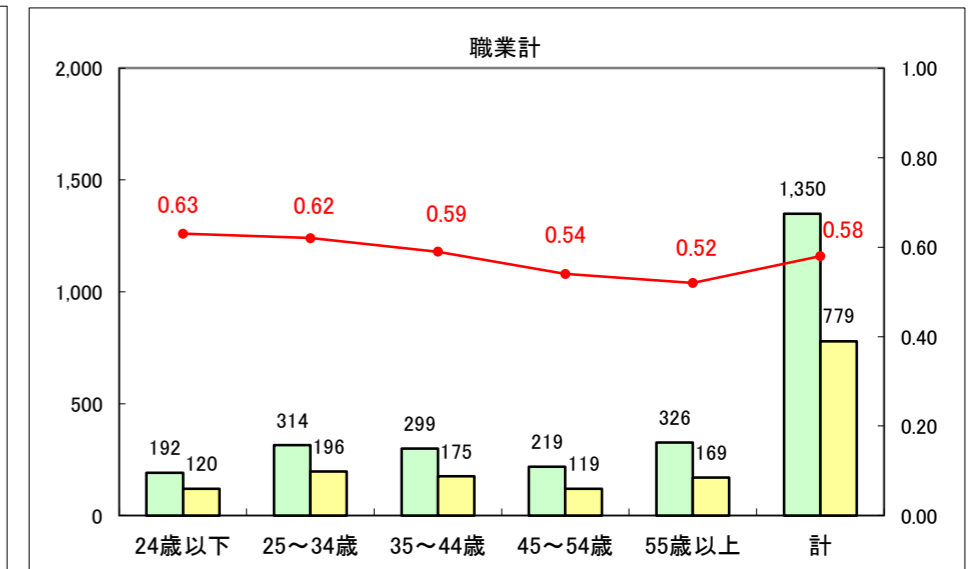

求人・求職バランスシート（常用+常用パート）〔ハローワーク青森〕

平成25年8月

求人・求職バランスシート（常用+常用パート）〔ハローワーク八戸〕

平成25年8月

求人・求職バランスシート（常用+常用パート）〔ハローワーク弘前〕

平成25年8月

求人・求職バランスシート（常用+常用パート） 【ハローワークむつ】

平成25年8月