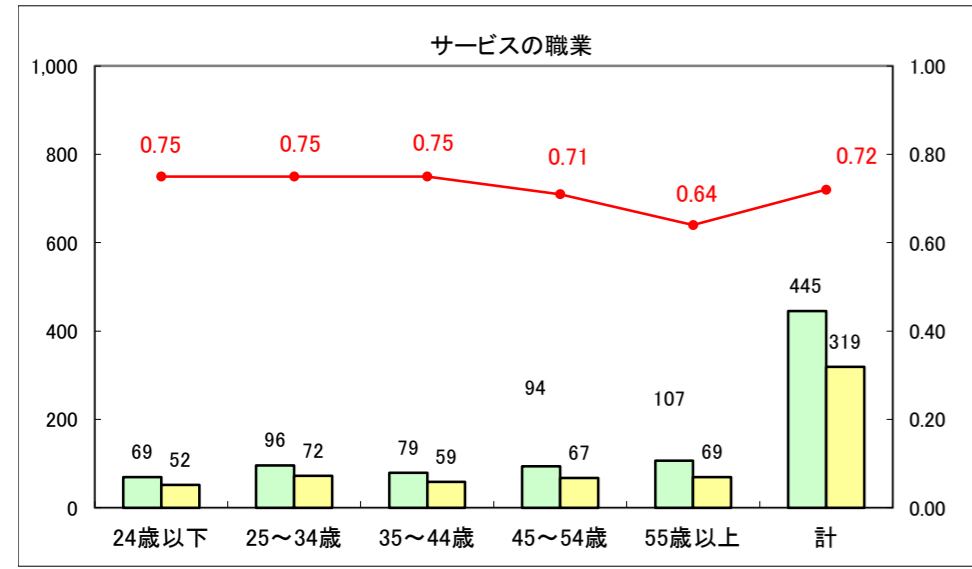

求人・求職バランスシート（常用＋常用パート）（ハローワーク五所川原）

平成25年8月