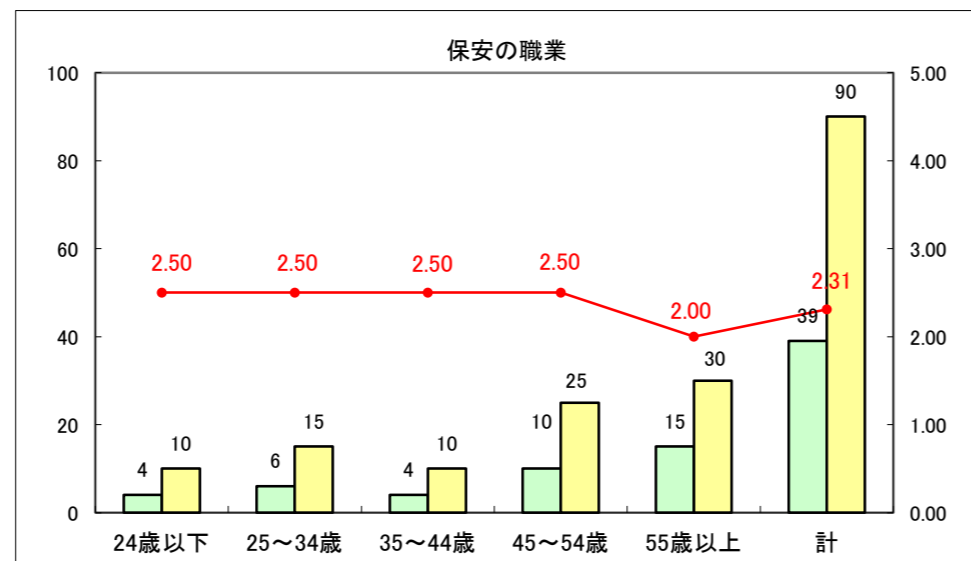

求人・求職バランスシート（常用+常用パート）〔ハローワーク青森〕

平成25年8月

求人・求職バランスシート（常用+常用パート）〔ハローワーク八戸〕

平成25年8月

求人・求職バランスシート（常用+常用パート）〔ハローワーク弘前〕

平成25年8月

求人・求職バランスシート（常用+常用パート） 【ハローワークむつ】

平成25年8月