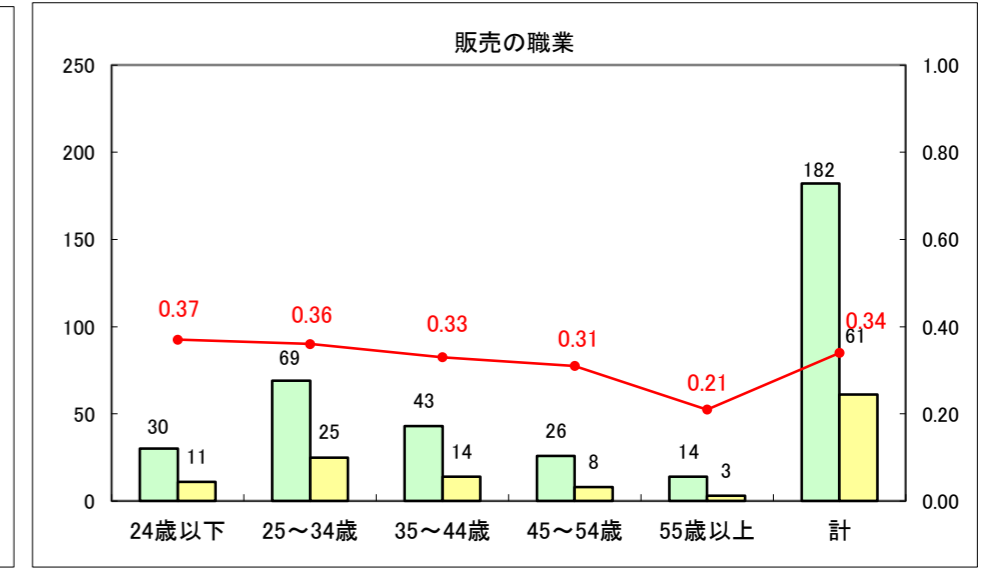

求人・求職バランスシート（常用+常用パート） 【ハローワーク黒石】

平成25年8月