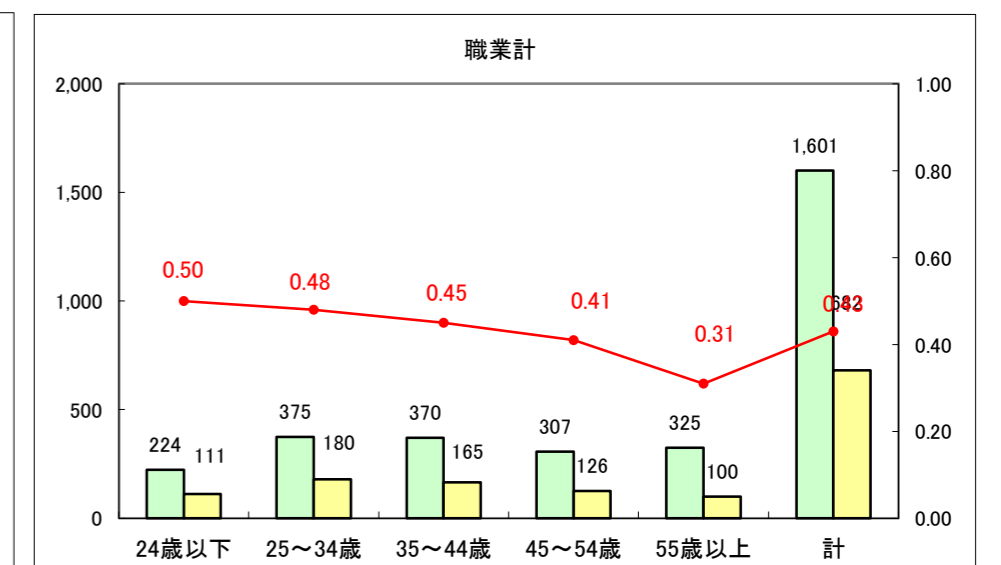

求人・求職バランスシート（常用+常用パート） 【ハローワーク黒石】

平成25年8月