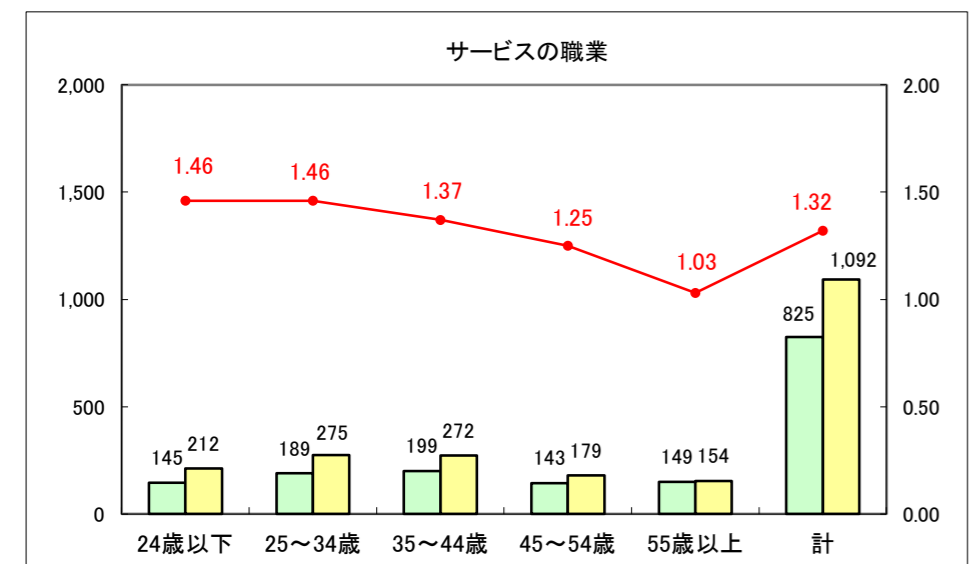

求人・求職バランスシート（常用+常用パート）〔ハローワーク青森〕

平成25年6月

求人・求職バランスシート（常用+常用パート）〔ハローワーク八戸〕

平成25年6月

求人・求職バランスシート（常用+常用パート）〔ハローワーク弘前〕

平成25年6月

求人・求職バランスシート（常用+常用パート） 【ハローワークむつ】

平成25年6月