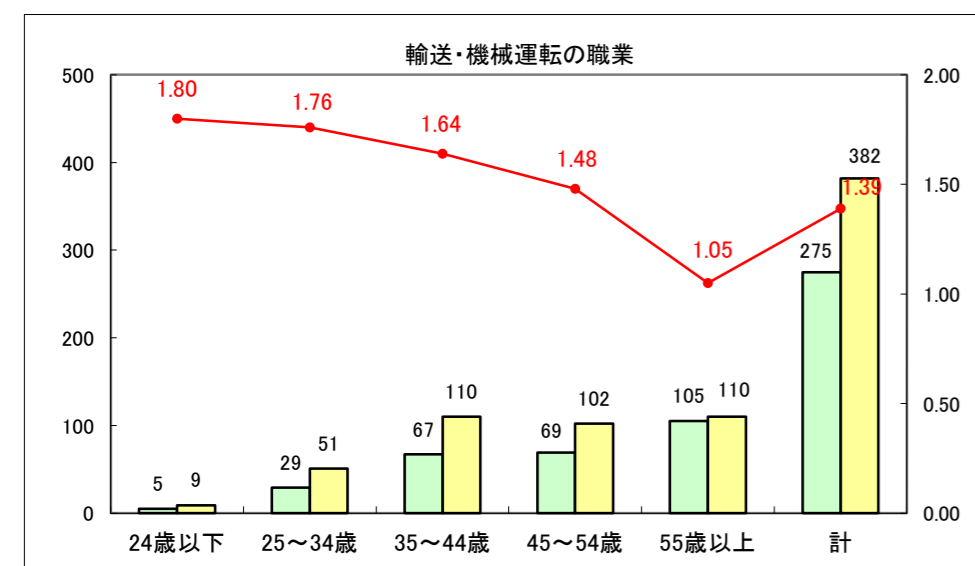

求人・求職バランスシート（常用+常用パート）〔ハローワーク青森〕

平成25年6月

求人・求職バランスシート（常用+常用パート）〔ハローワーク八戸〕

平成25年6月

求人・求職バランスシート（常用+常用パート）〔ハローワーク弘前〕

平成25年6月

求人・求職バランスシート（常用+常用パート） 【ハローワークむつ】

平成25年6月