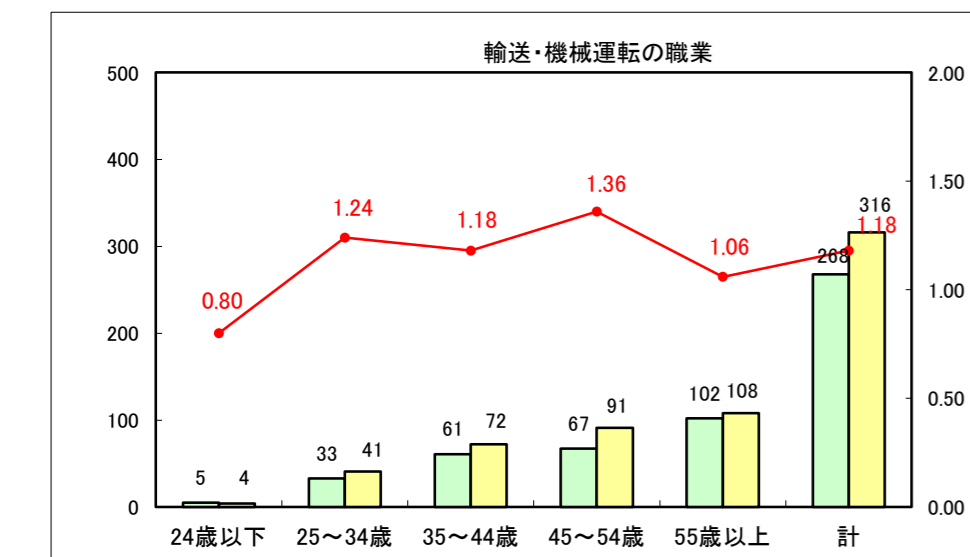

求人・求職バランスシート（常用+常用パート）〔ハローワーク青森〕

平成25年6月

求人・求職バランスシート（常用+常用パート）〔ハローワーク八戸〕

平成25年6月

求人・求職バランスシート（常用+常用パート）〔ハローワーク弘前〕

平成25年6月

求人・求職バランスシート（常用+常用パート） 【ハローワークむつ】

平成25年6月