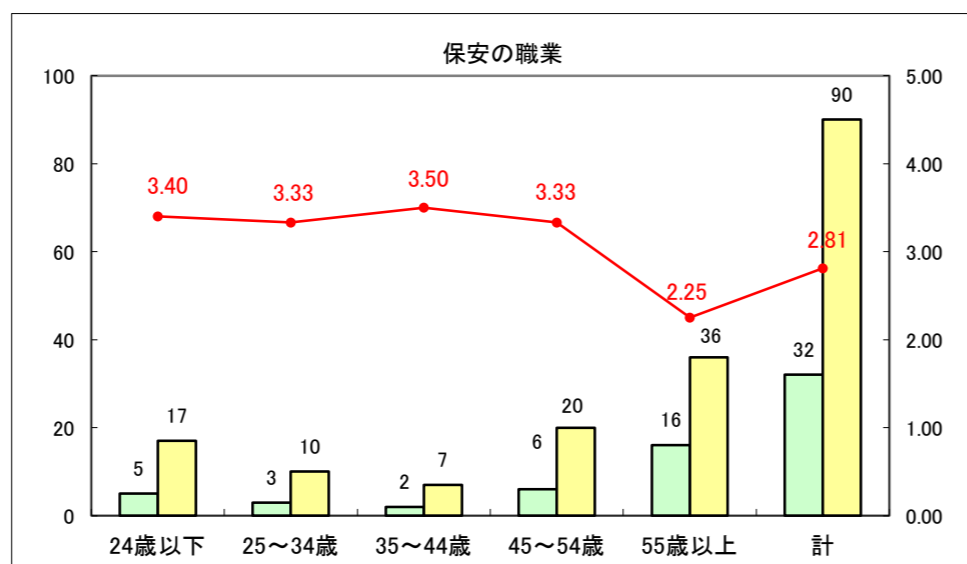

求人・求職バランスシート（常用+常用パート）〔ハローワーク青森〕

平成25年6月

求人・求職バランスシート（常用+常用パート）〔ハローワーク八戸〕

平成25年6月

求人・求職バランスシート（常用+常用パート）〔ハローワーク弘前〕

平成25年6月

求人・求職バランスシート（常用+常用パート） 【ハローワークむつ】

平成25年6月