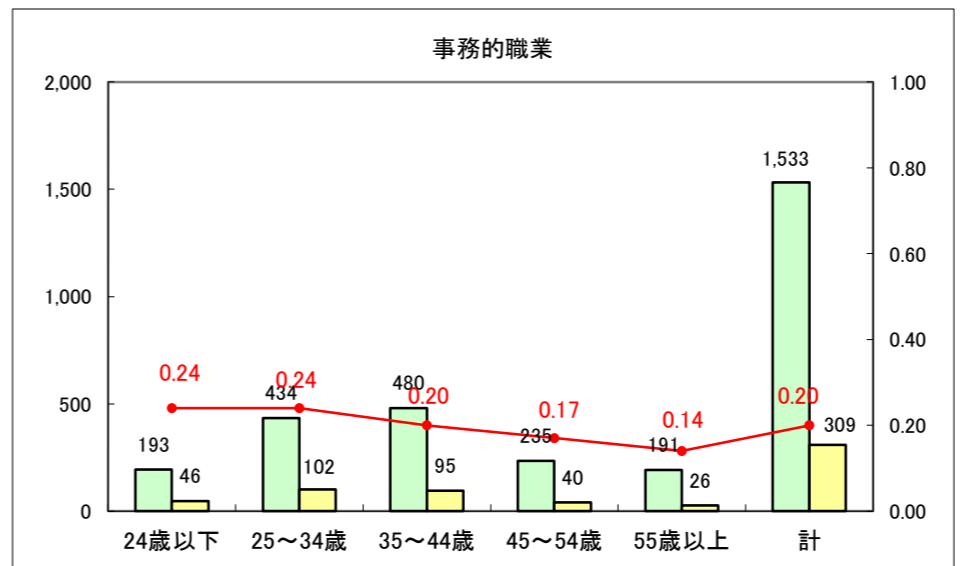

求人・求職バランスシート（常用+常用パート）〔ハローワーク青森〕

平成25年6月

求人・求職バランスシート（常用+常用パート）〔ハローワーク八戸〕

平成25年6月

求人・求職バランスシート（常用+常用パート）〔ハローワーク弘前〕

平成25年6月

求人・求職バランスシート（常用+常用パート） 【ハローワークむつ】

平成25年6月