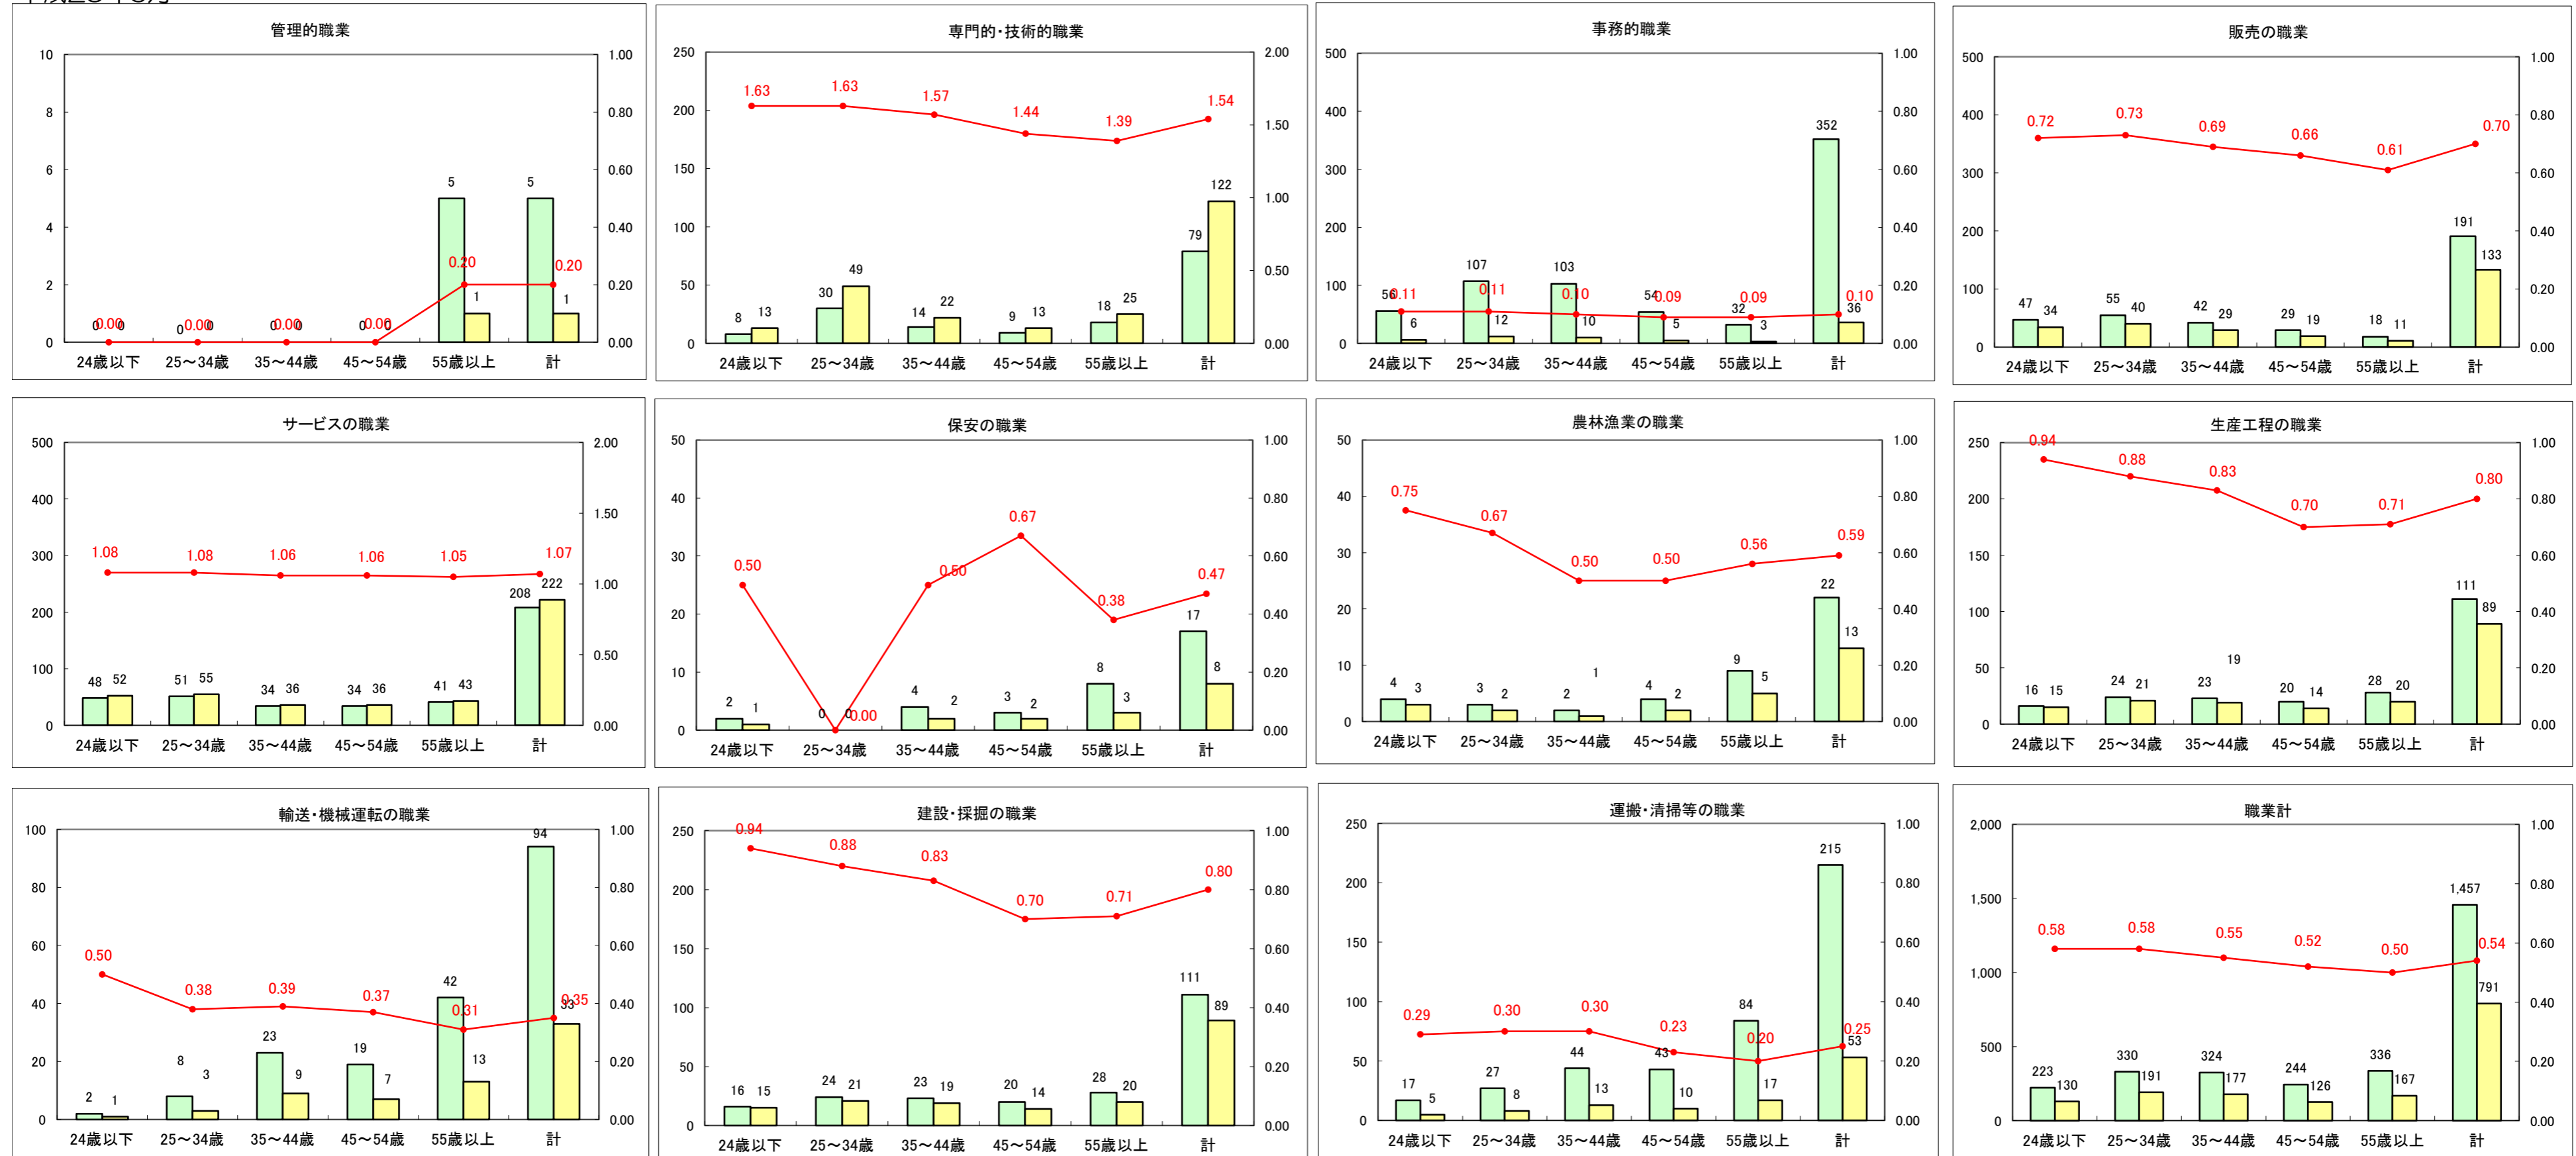

求人・求職バランスシート（常用+常用パート）〔ハローワーク青森〕

平成25年6月

求人・求職バランスシート（常用+常用パート）〔ハローワーク八戸〕

平成25年6月

求人・求職バランスシート（常用+常用パート）〔ハローワーク弘前〕

平成25年6月

求人・求職バランスシート（常用+常用パート） 【ハローワークむつ】

平成25年6月

求人・求職バランスシート（常用+常用パート）〔ハローワーク野辺地〕

平成25年6月

求人・求職バランスシート（常用＋常用パート）（ハローワーク五所川原）

平成25年6月

求人・求職バランスシート（常用＋常用パート）〔ハローワーク三沢〕

平成25年6月

求人・求職バランスシート（常用＋常用パート）（ハローワーク＋和田）

平成25年6月