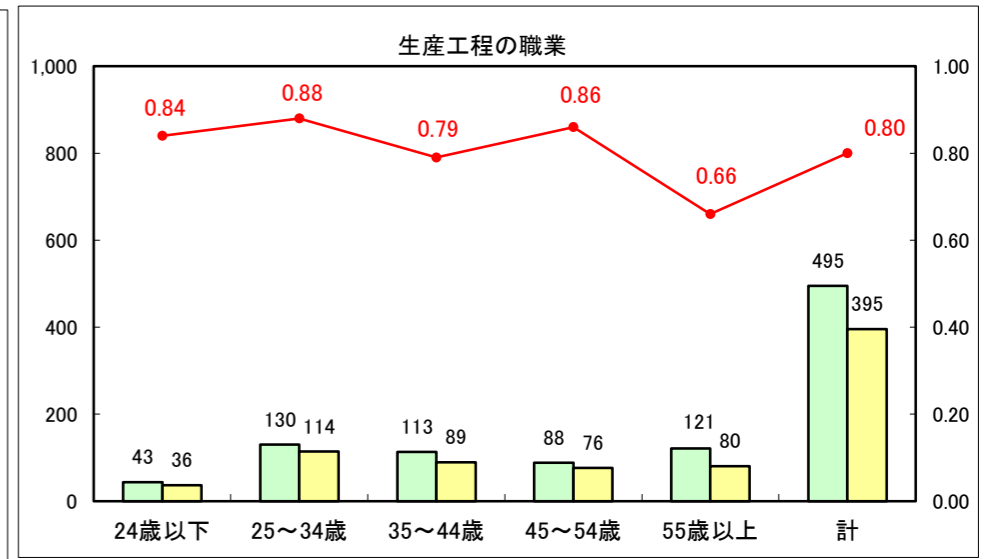

求人・求職バランスシート（常用+常用パート）〔ハローワーク青森〕

平成25年6月

求人・求職バランスシート（常用+常用パート）〔ハローワーク八戸〕

平成25年6月

求人・求職バランスシート（常用+常用パート）〔ハローワーク弘前〕

平成25年6月

求人・求職バランスシート（常用+常用パート） 【ハローワークむつ】

平成25年6月