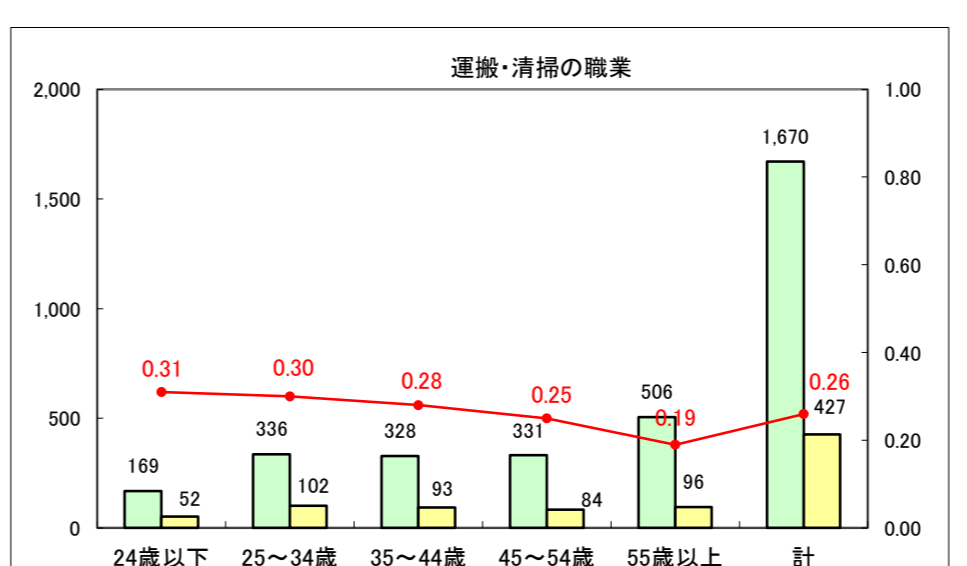

求人・求職バランスシート（常用+常用パート）〔ハローワーク青森〕

平成25年6月

求人・求職バランスシート（常用+常用パート）〔ハローワーク八戸〕

平成25年6月

求人・求職バランスシート（常用+常用パート）〔ハローワーク弘前〕

平成25年6月

求人・求職バランスシート（常用+常用パート） 【ハローワークむつ】

平成25年6月