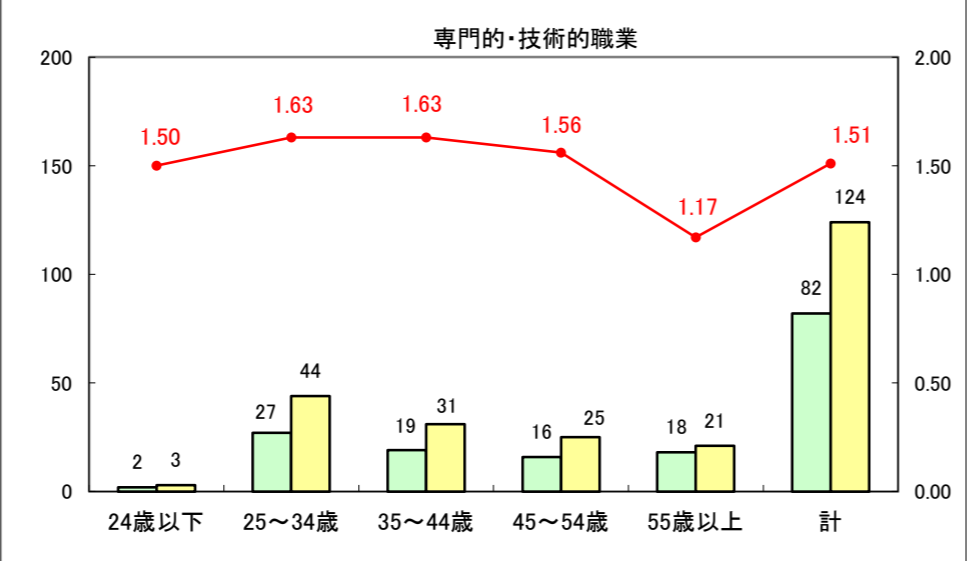

求人・求職バランスシート（常用+常用パート）〔ハローワーク野辺地〕

平成25年6月