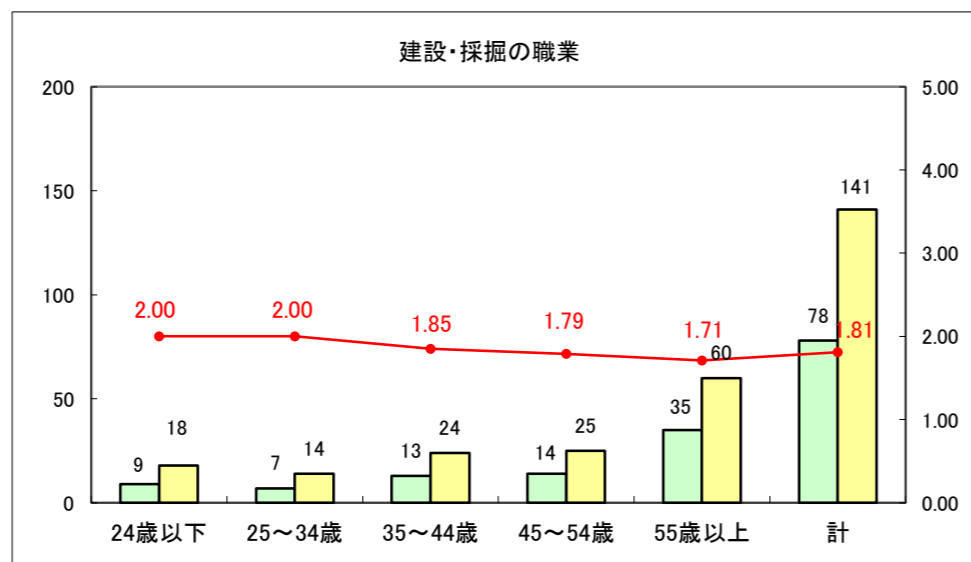

求人・求職バランスシート（常用+常用パート）〔ハローワーク野辺地〕

平成25年6月

求人・求職バランスシート（常用＋常用パート）（ハローワーク五所川原）

平成25年6月

求人・求職バランスシート（常用＋常用パート）〔ハローワーク三沢〕

平成25年6月

求人・求職バランスシート（常用＋常用パート）（ハローワーク＋和田）

平成25年6月