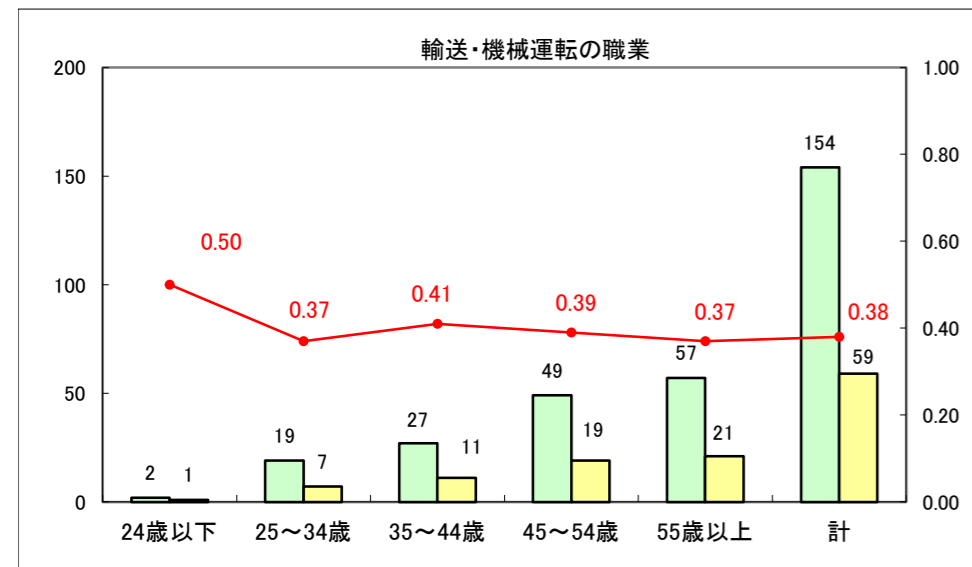

求人・求職バランスシート（常用＋常用パート）（ハローワーク五所川原）

平成25年6月