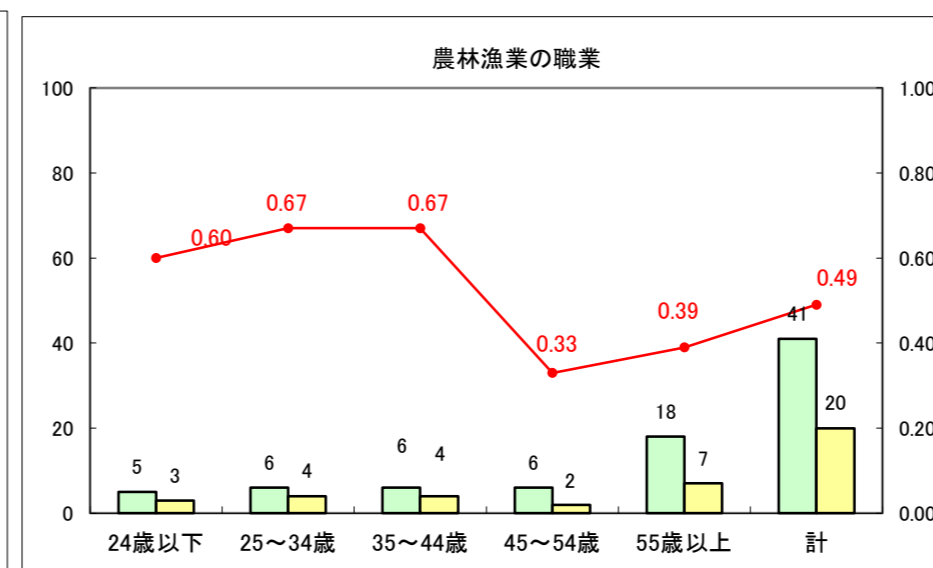

求人・求職バランスシート（常用+常用パート）〔ハローワーク野辺地〕

平成25年6月

求人・求職バランスシート（常用＋常用パート）（ハローワーク五所川原）

平成25年6月

求人・求職バランスシート（常用＋常用パート）〔ハローワーク三沢〕

平成25年6月

求人・求職バランスシート（常用＋常用パート）（ハローワーク＋和田）

平成25年6月