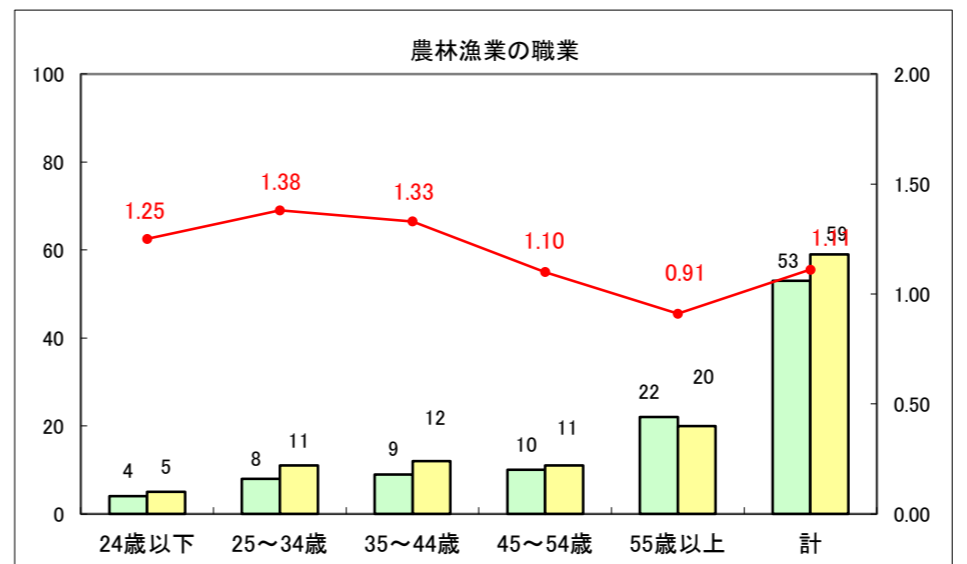

求人・求職バランスシート（常用+常用パート）〔ハローワーク青森〕

平成25年6月

求人・求職バランスシート（常用+常用パート）〔ハローワーク八戸〕

平成25年6月

求人・求職バランスシート（常用+常用パート）〔ハローワーク弘前〕

平成25年6月

求人・求職バランスシート（常用+常用パート） 【ハローワークむつ】

平成25年6月