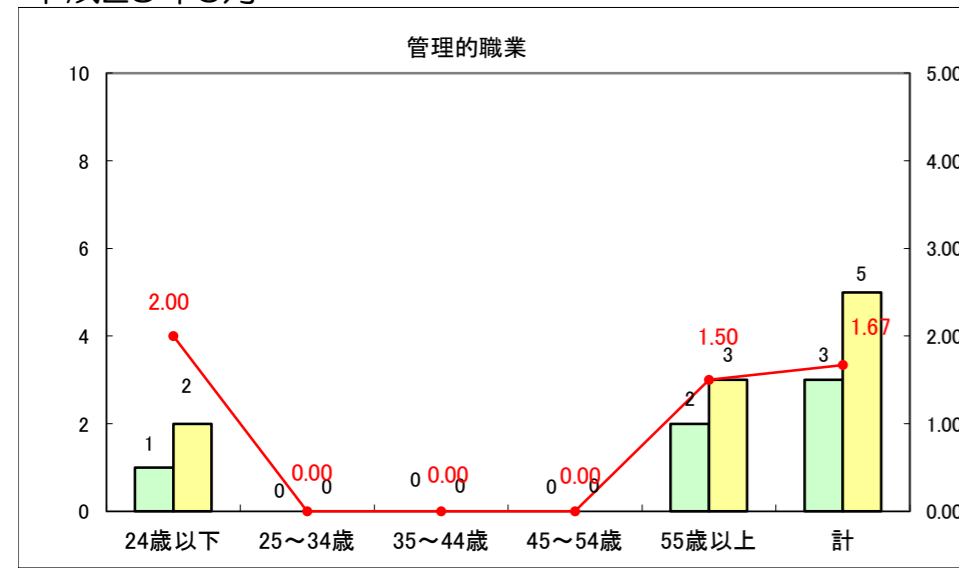

求人・求職バランスシート（常用+常用パート）〔ハローワーク野辺地〕

平成25年6月

求人・求職バランスシート（常用＋常用パート）（ハローワーク五所川原）

平成25年6月

求人・求職バランスシート（常用＋常用パート）〔ハローワーク三沢〕

平成25年6月

求人・求職バランスシート（常用＋常用パート）（ハローワーク＋和田）

平成25年6月