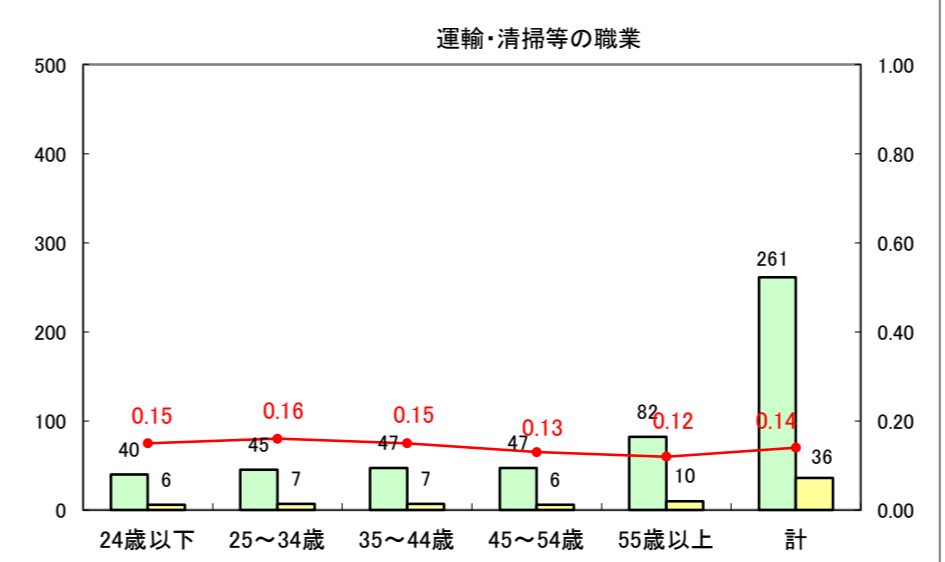

求人・求職バランスシート（常用+常用パート）〔ハローワーク野辺地〕

平成25年6月