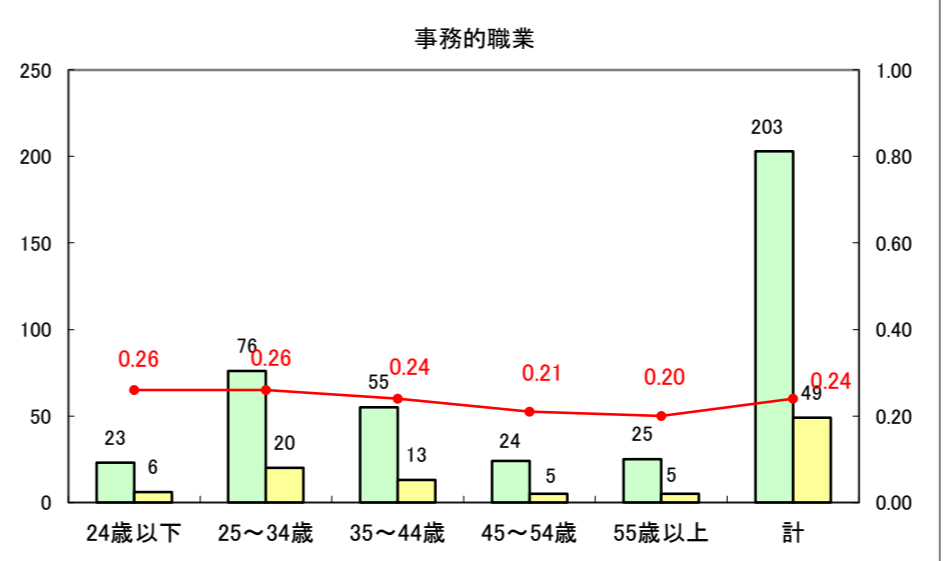

求人・求職バランスシート（常用+常用パート）〔ハローワーク野辺地〕

平成25年6月