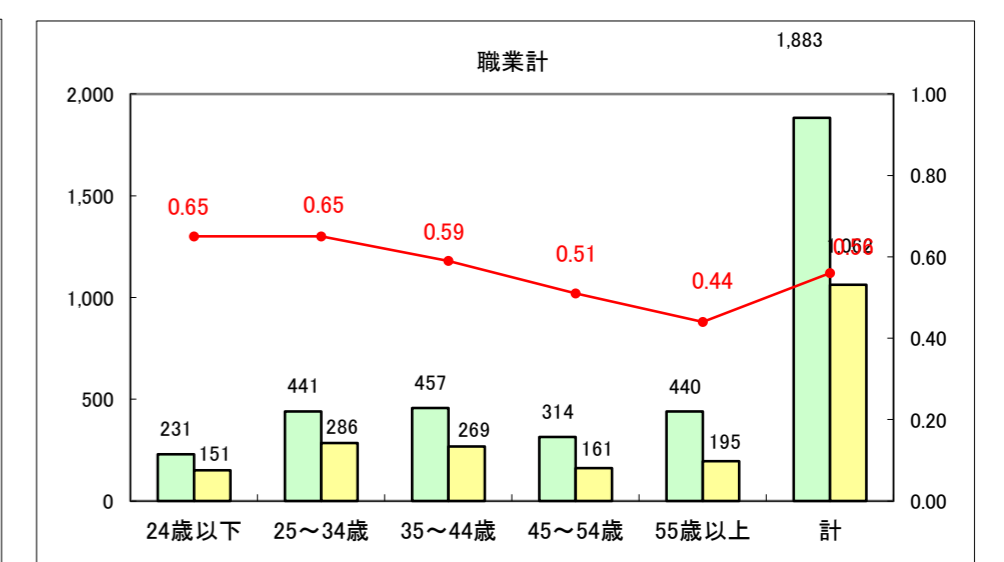

求人・求職バランスシート（常用+常用パート）〔ハローワーク野辺地〕

平成25年6月

求人・求職バランスシート（常用＋常用パート）（ハローワーク五所川原）

平成25年6月

求人・求職バランスシート（常用＋常用パート）〔ハローワーク三沢〕

平成25年6月

求人・求職バランスシート（常用＋常用パート）（ハローワーク＋和田）

平成25年6月