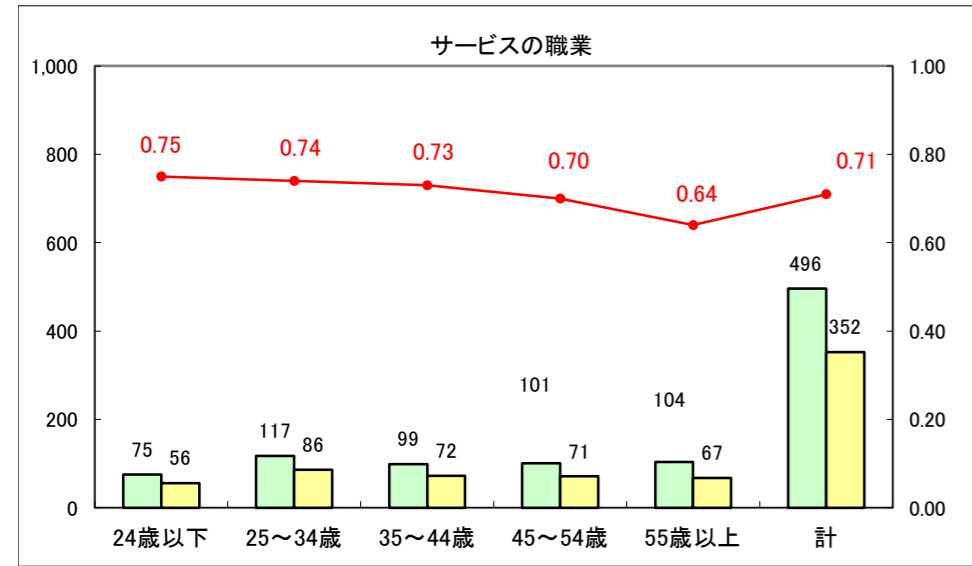

求人・求職バランスシート（常用＋常用パート）（ハローワーク五所川原）

平成25年6月