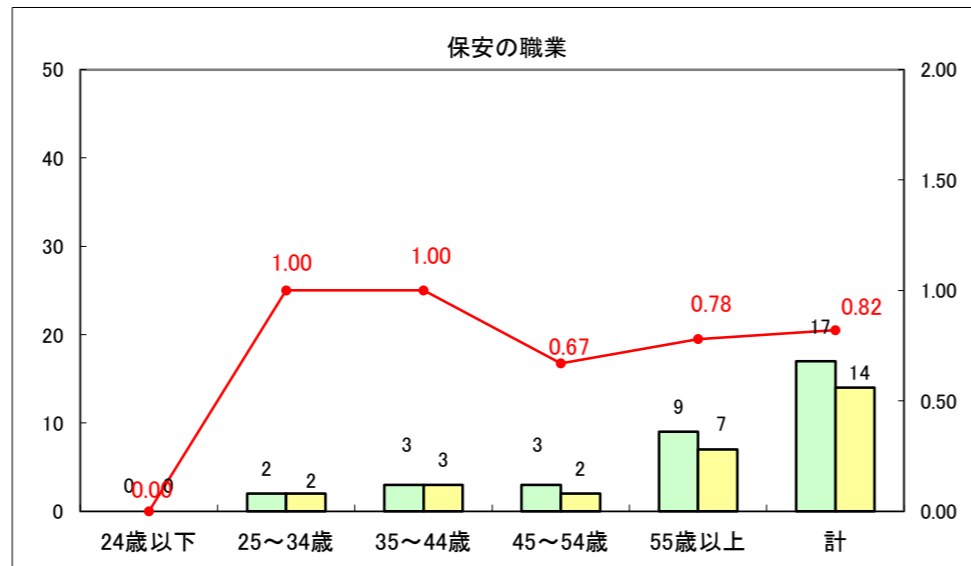

求人・求職バランスシート（常用＋常用パート）（ハローワーク五所川原）

平成25年6月