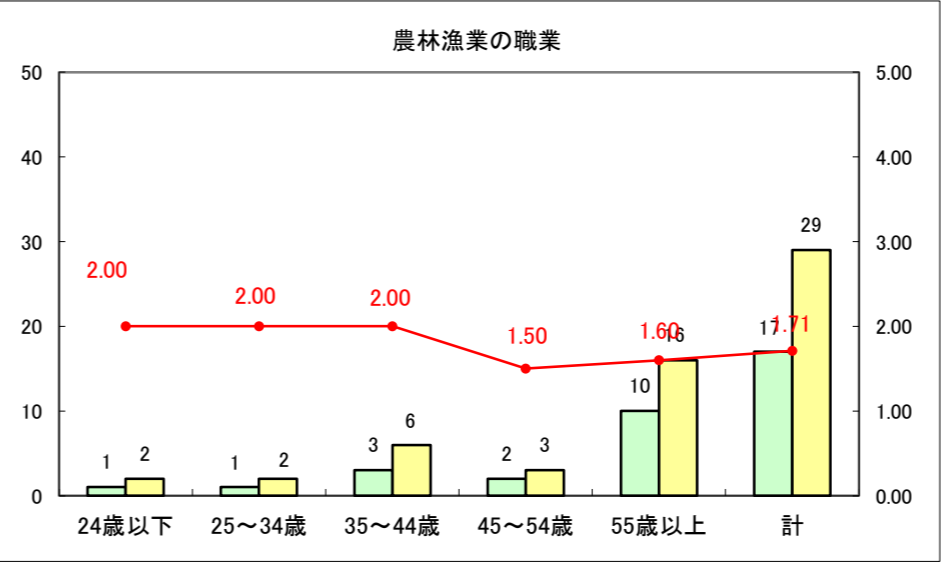

求人・求職バランスシート（常用+常用パート）〔ハローワーク野辺地〕

平成25年6月