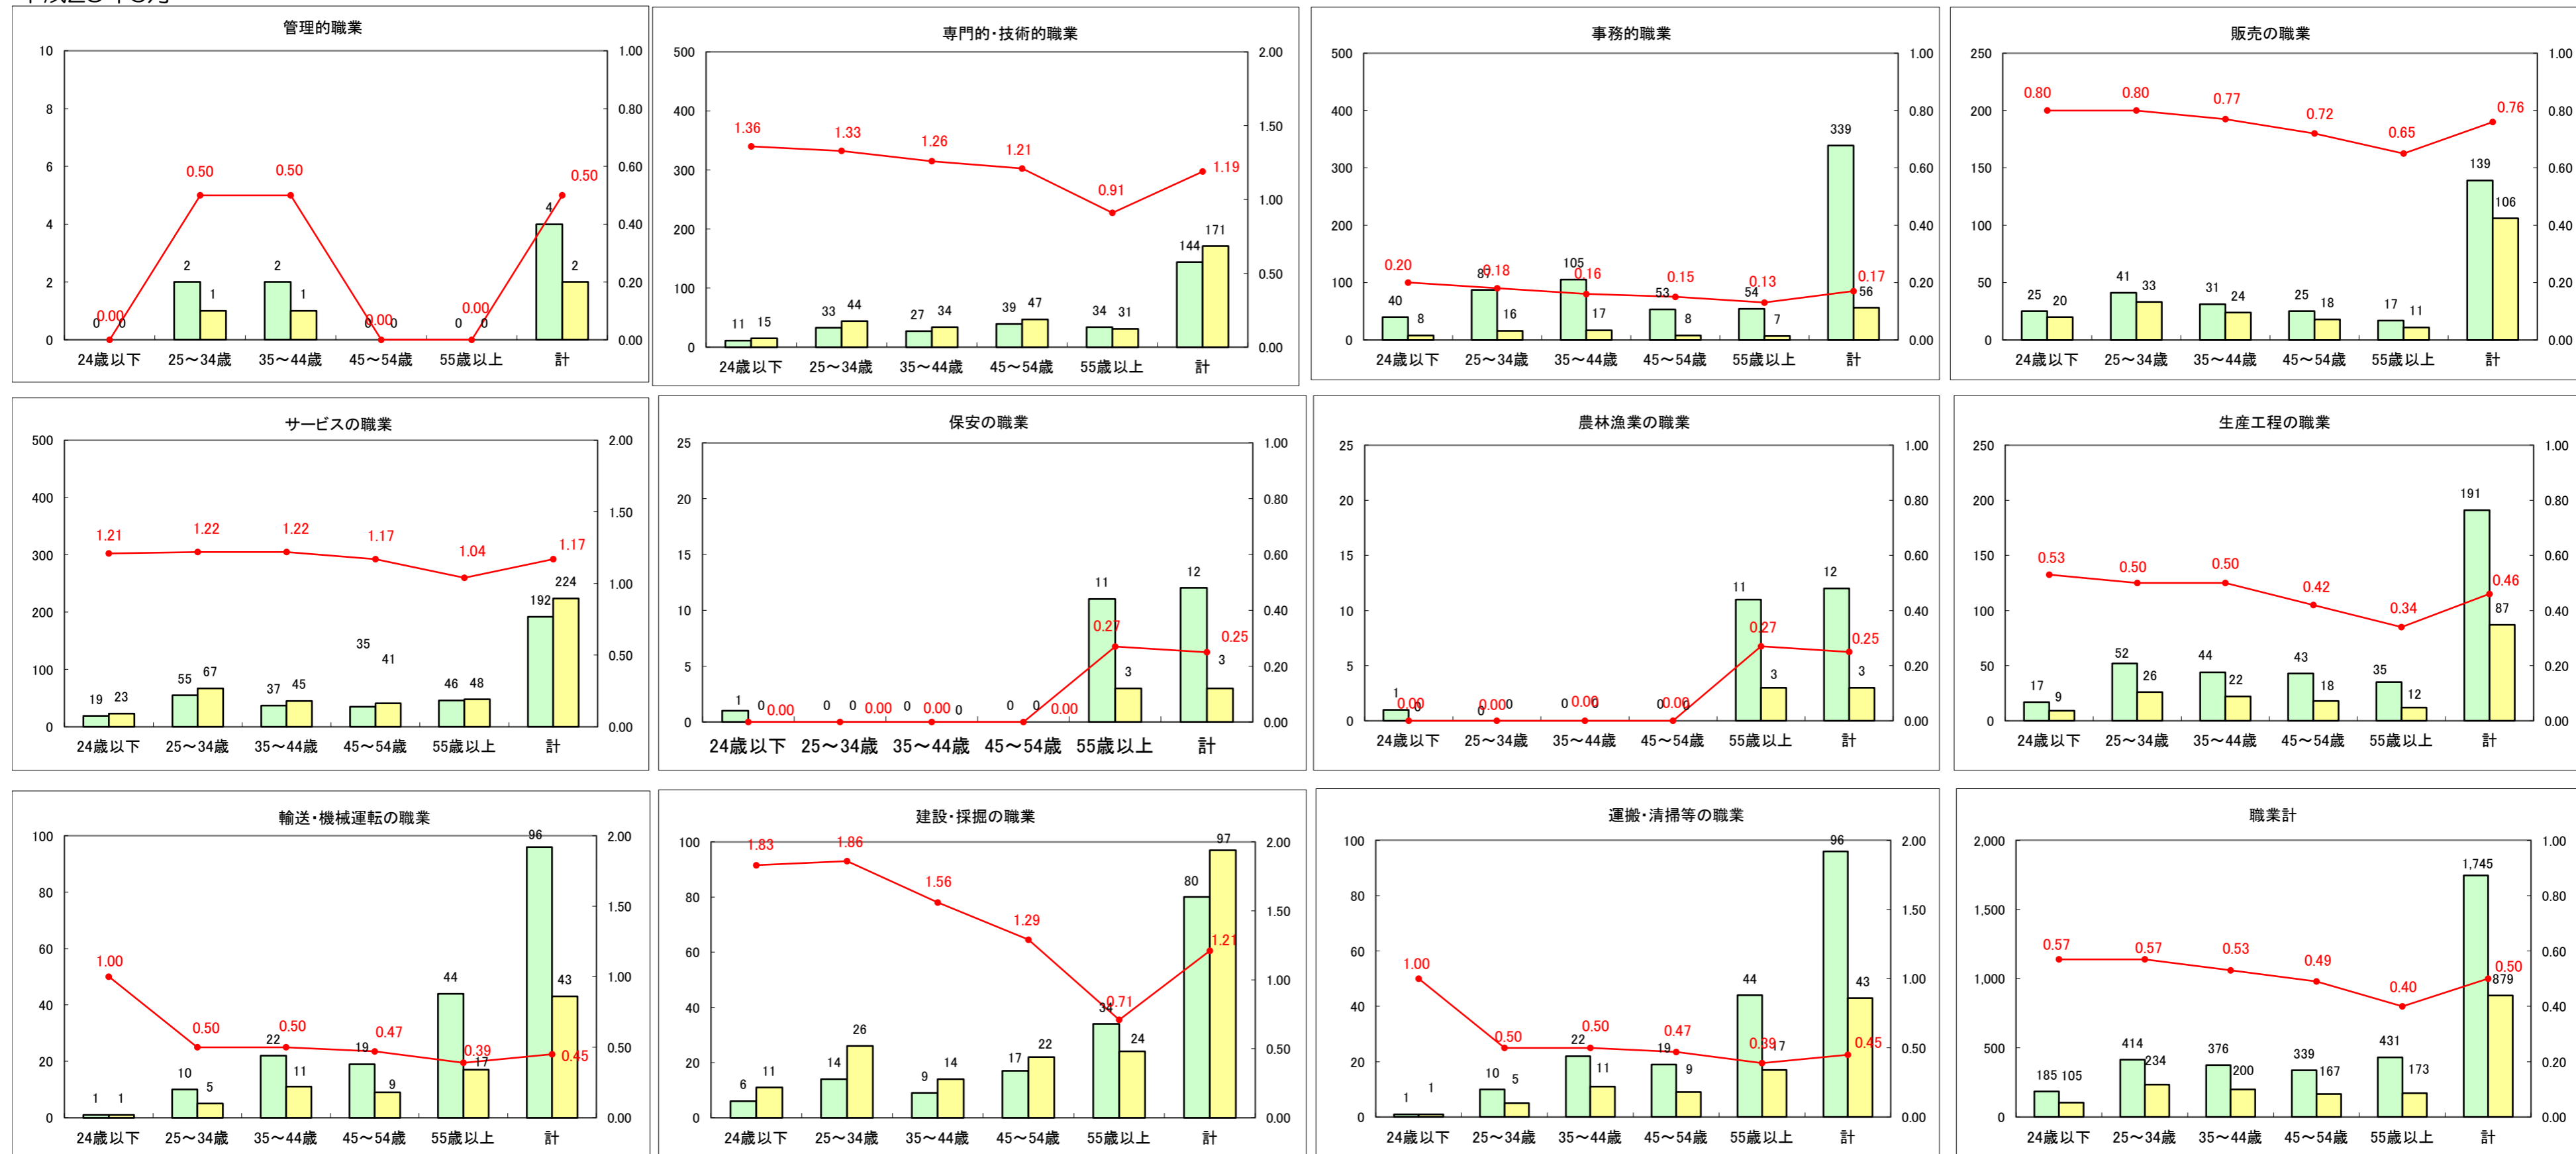

求人・求職バランスシート（常用+常用パート）〔ハローワーク野辺地〕

平成25年6月

求人・求職バランスシート（常用＋常用パート）（ハローワーク五所川原）

平成25年6月

求人・求職バランスシート（常用＋常用パート）〔ハローワーク三沢〕

平成25年6月

求人・求職バランスシート（常用＋常用パート）（ハローワーク＋和田）

平成25年6月