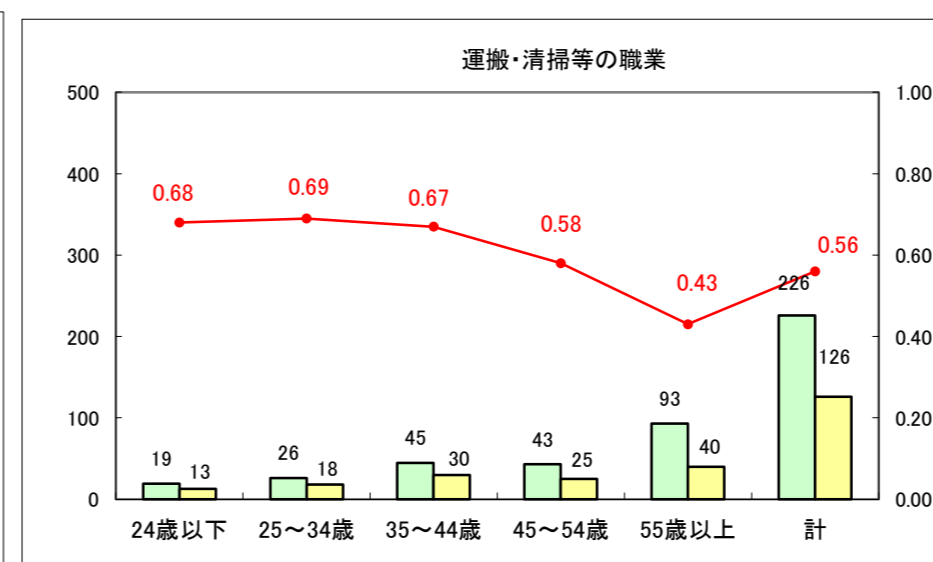

求人・求職バランスシート（常用+常用パート）〔ハローワーク野辺地〕

平成25年6月

求人・求職バランスシート（常用＋常用パート）（ハローワーク五所川原）

平成25年6月

求人・求職バランスシート（常用＋常用パート）〔ハローワーク三沢〕

平成25年6月

求人・求職バランスシート（常用＋常用パート）（ハローワーク＋和田）

平成25年6月