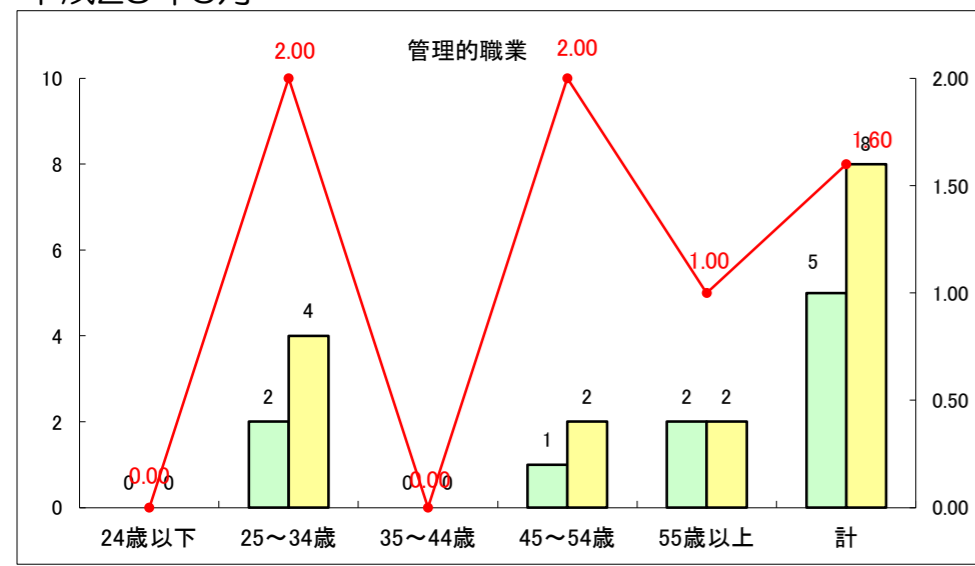

求人・求職バランスシート（常用+常用パート）〔ハローワーク青森〕

平成25年6月

求人・求職バランスシート（常用+常用パート）〔ハローワーク八戸〕

平成25年6月

求人・求職バランスシート（常用+常用パート）〔ハローワーク弘前〕

平成25年6月

求人・求職バランスシート（常用+常用パート） 【ハローワークむつ】

平成25年6月