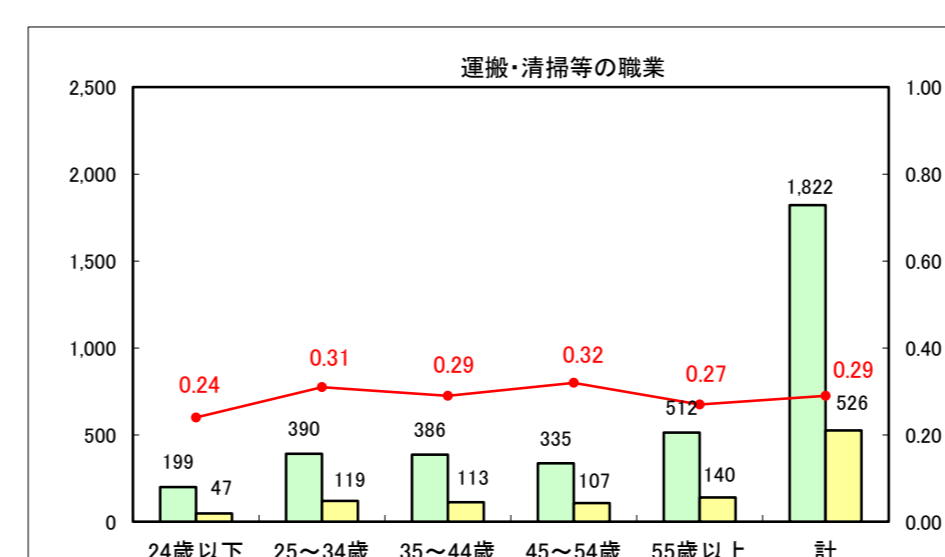

求人・求職バランスシート（常用+常用パート）〔ハローワーク青森〕

平成25年6月

求人・求職バランスシート（常用+常用パート）〔ハローワーク八戸〕

平成25年6月

求人・求職バランスシート（常用+常用パート）〔ハローワーク弘前〕

平成25年6月

求人・求職バランスシート（常用+常用パート） 【ハローワークむつ】

平成25年6月