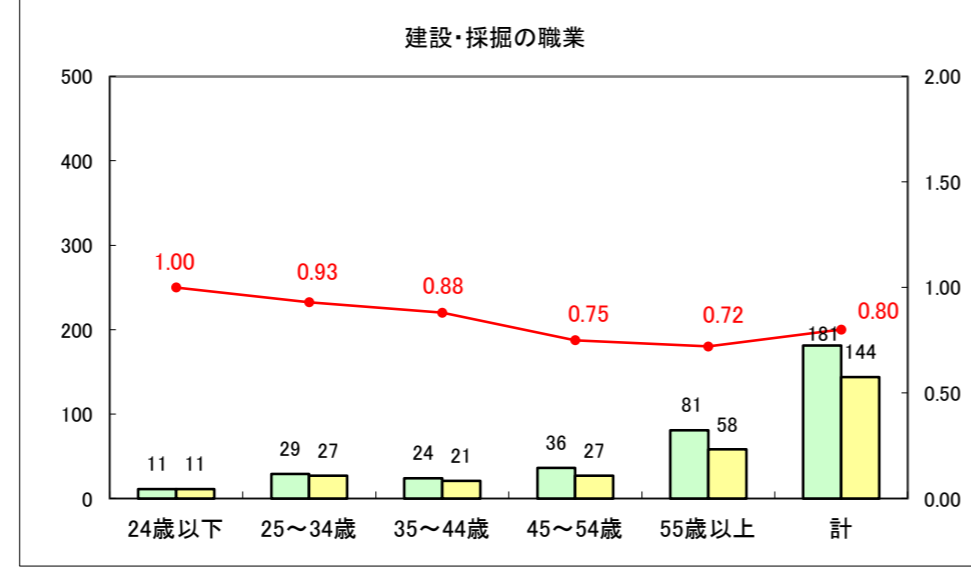

求人・求職バランスシート（常用＋常用パート）（ハローワーク五所川原）

平成25年6月