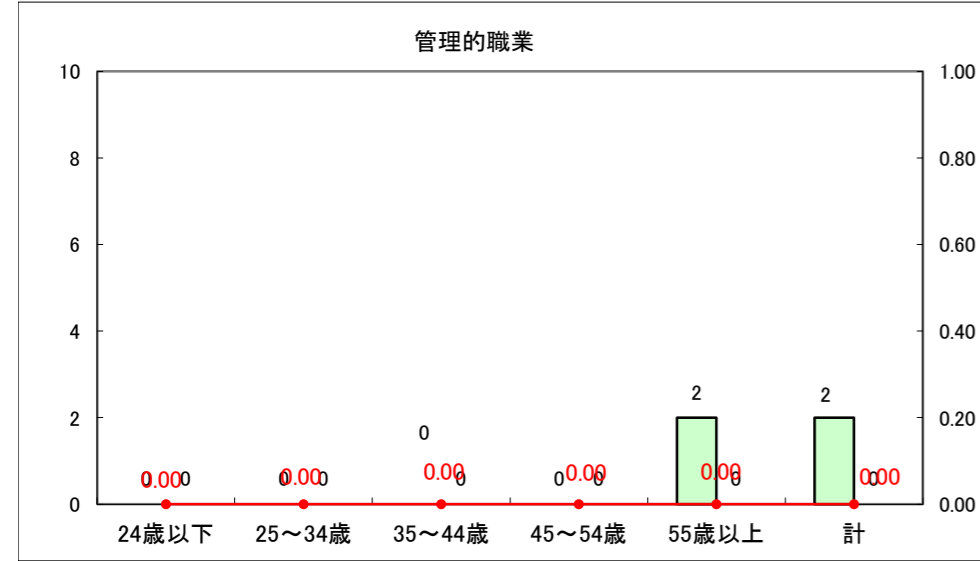

求人・求職バランスシート（常用+常用パート）〔ハローワーク野辺地〕

平成25年6月