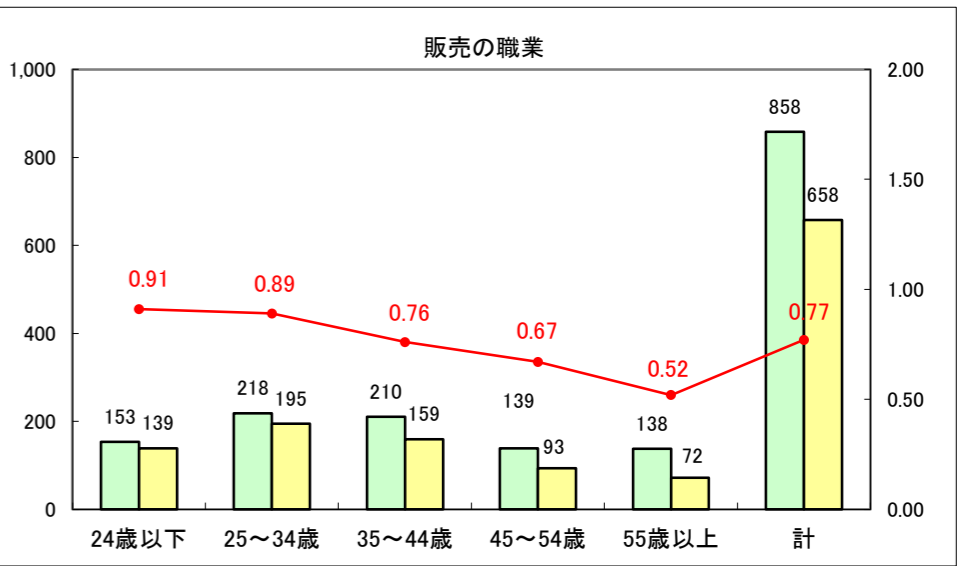

求人・求職バランスシート（常用+常用パート）〔ハローワーク青森〕

平成25年6月

求人・求職バランスシート（常用+常用パート）〔ハローワーク八戸〕

平成25年6月

求人・求職バランスシート（常用+常用パート）〔ハローワーク弘前〕

平成25年6月

求人・求職バランスシート（常用+常用パート） 【ハローワークむつ】

平成25年6月