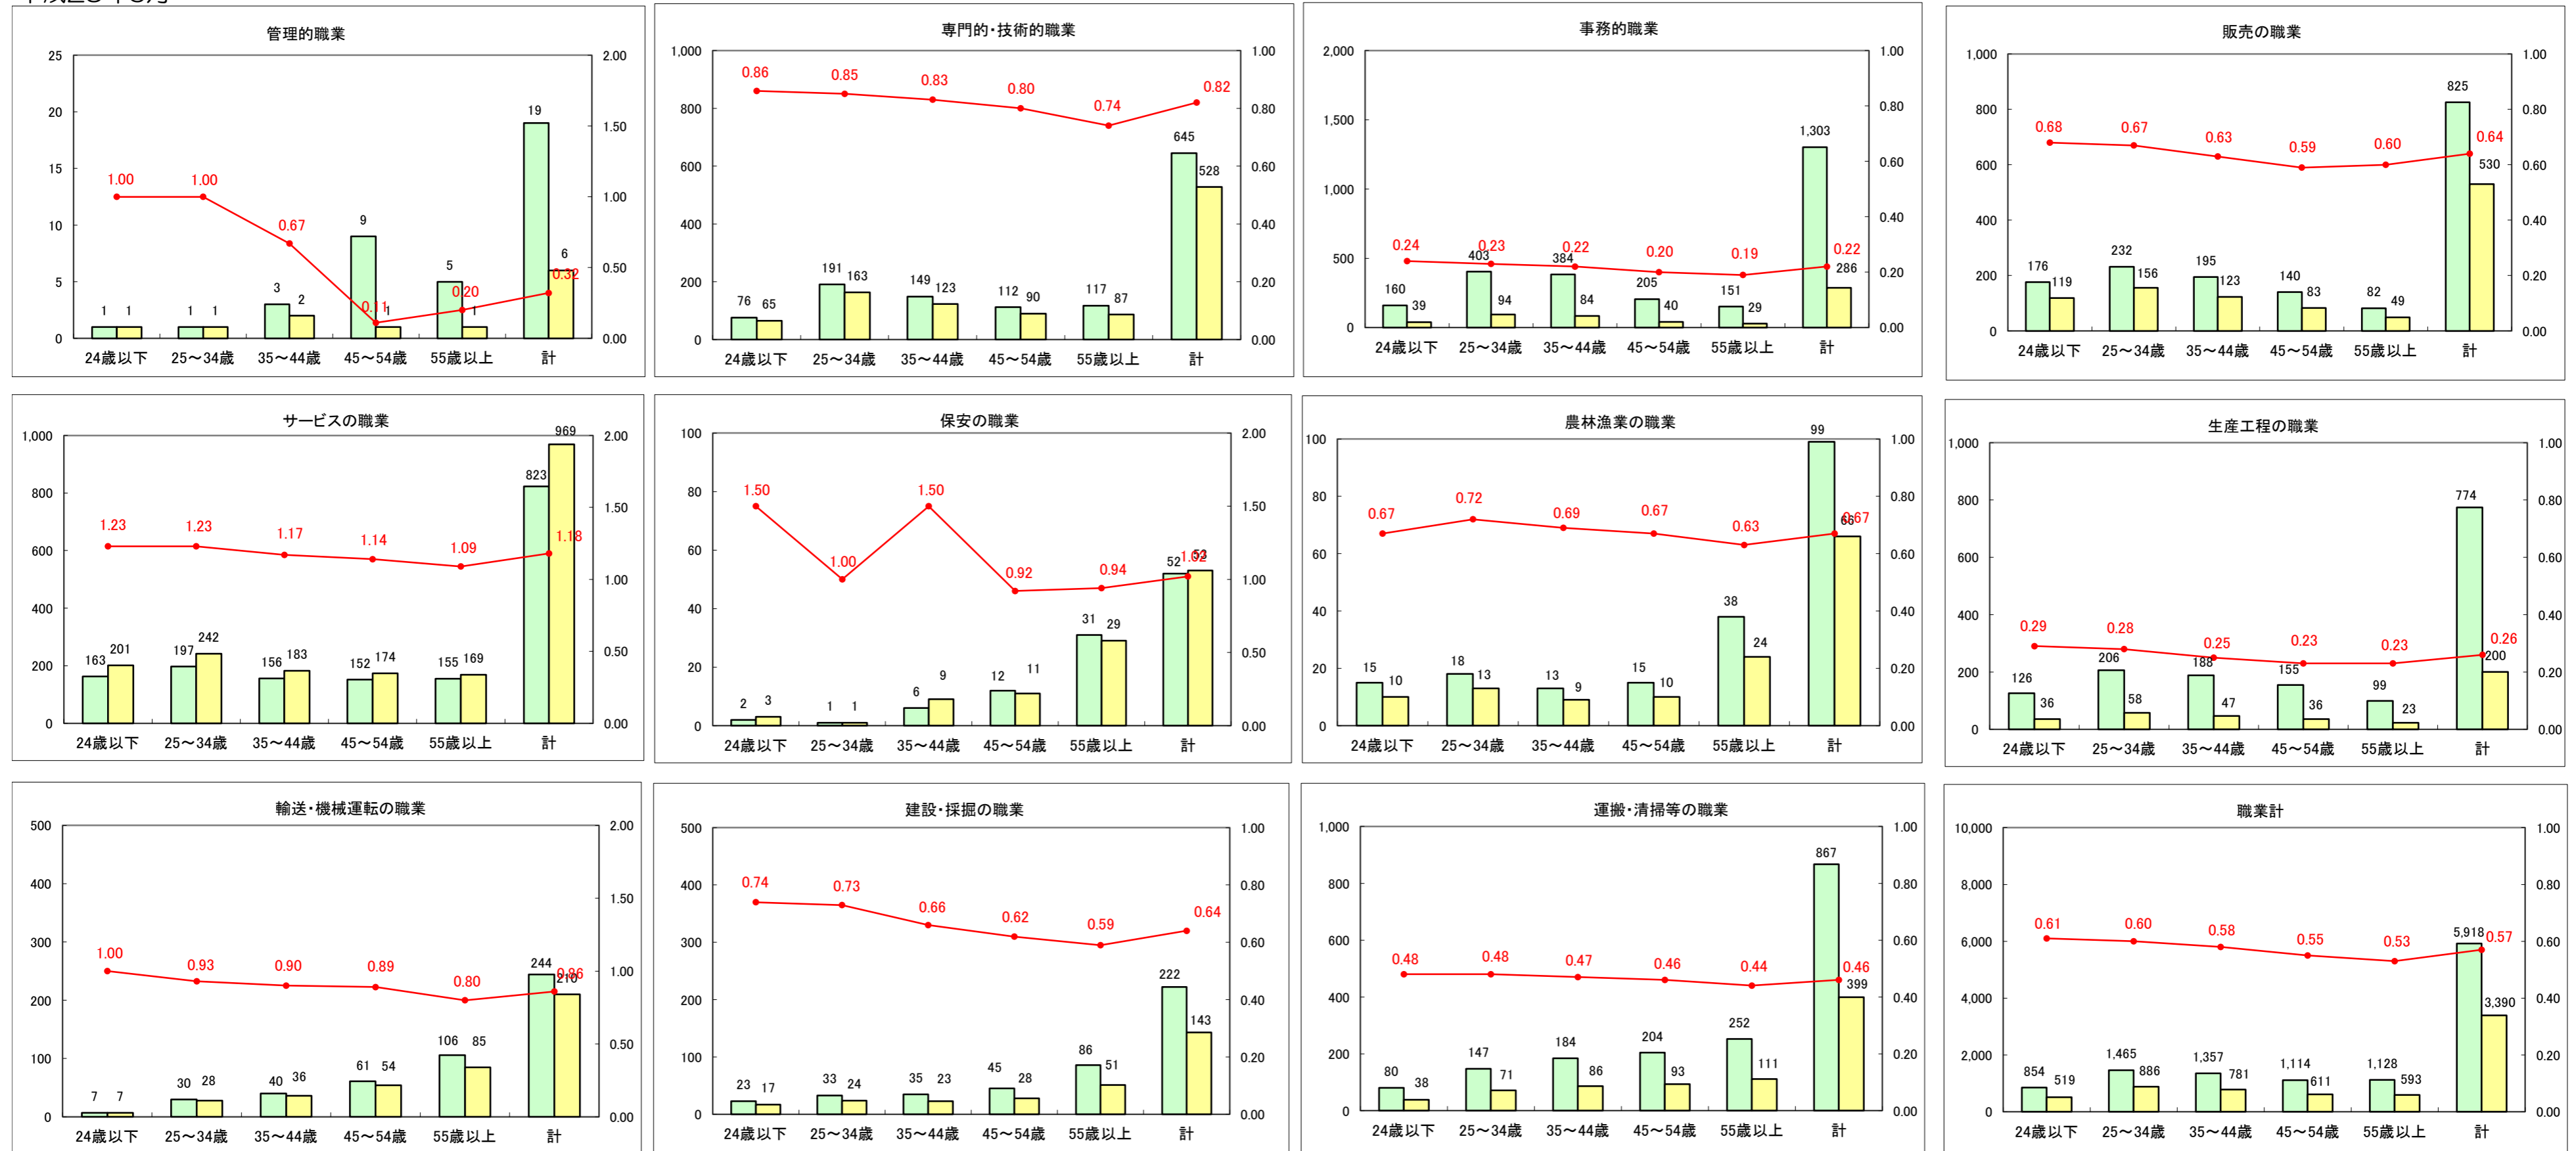

求人・求職バランスシート（常用+常用パート）〔ハローワーク青森〕

平成25年6月

求人・求職バランスシート（常用+常用パート）〔ハローワーク八戸〕

平成25年6月

求人・求職バランスシート（常用+常用パート）〔ハローワーク弘前〕

平成25年6月

求人・求職バランスシート（常用+常用パート） 【ハローワークむつ】

平成25年6月

求人・求職バランスシート（常用+常用パート）〔ハローワーク野辺地〕

平成25年6月

求人・求職バランスシート（常用＋常用パート）（ハローワーク五所川原）

平成25年6月

求人・求職バランスシート（常用＋常用パート）〔ハローワーク三沢〕

平成25年6月

求人・求職バランスシート（常用＋常用パート）（ハローワーク＋和田）

平成25年6月