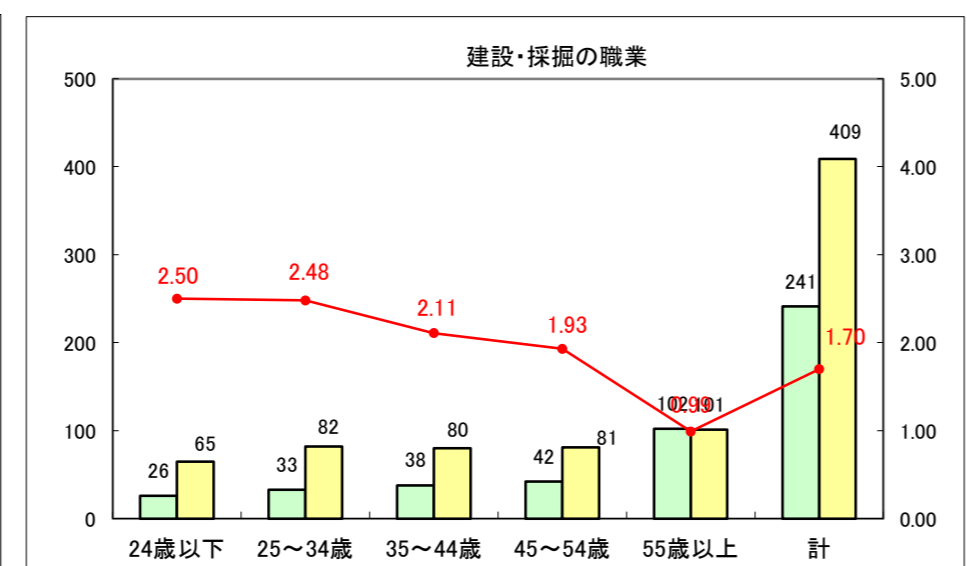

求人・求職バランスシート（常用+常用パート）〔ハローワーク青森〕

平成25年6月

求人・求職バランスシート（常用+常用パート）〔ハローワーク八戸〕

平成25年6月

求人・求職バランスシート（常用+常用パート）〔ハローワーク弘前〕

平成25年6月

求人・求職バランスシート（常用+常用パート） 【ハローワークむつ】

平成25年6月