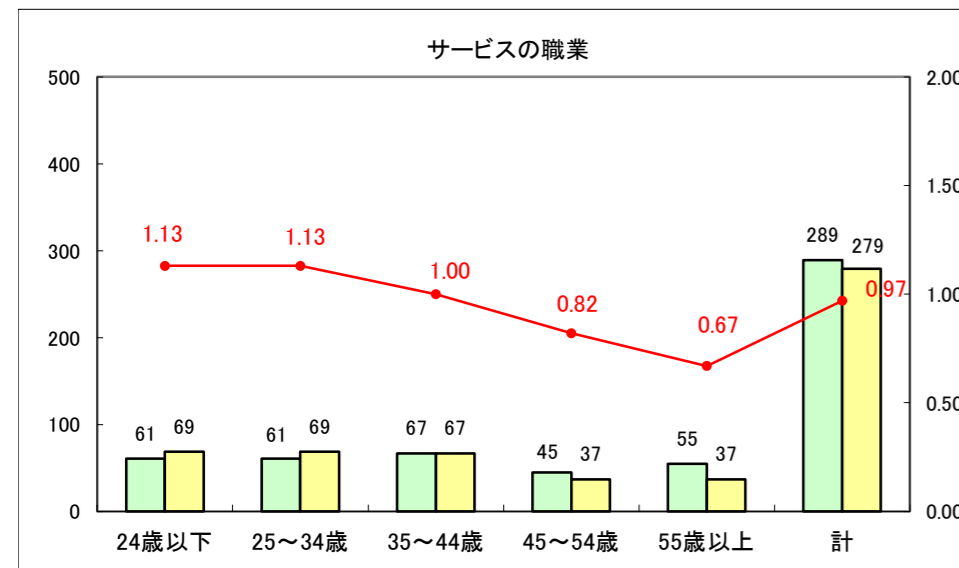

求人・求職バランスシート（常用+常用パート）〔ハローワーク野辺地〕

平成25年6月

求人・求職バランスシート（常用＋常用パート）（ハローワーク五所川原）

平成25年6月

求人・求職バランスシート（常用＋常用パート）〔ハローワーク三沢〕

平成25年6月

求人・求職バランスシート（常用＋常用パート）（ハローワーク＋和田）

平成25年6月