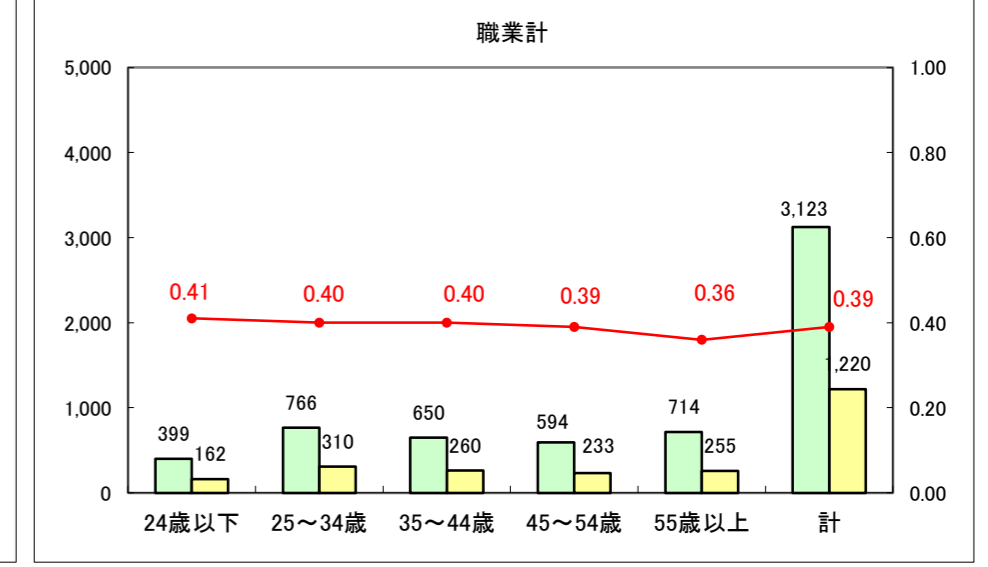

求人・求職バランスシート（常用＋常用パート）（ハローワーク五所川原）

平成25年6月