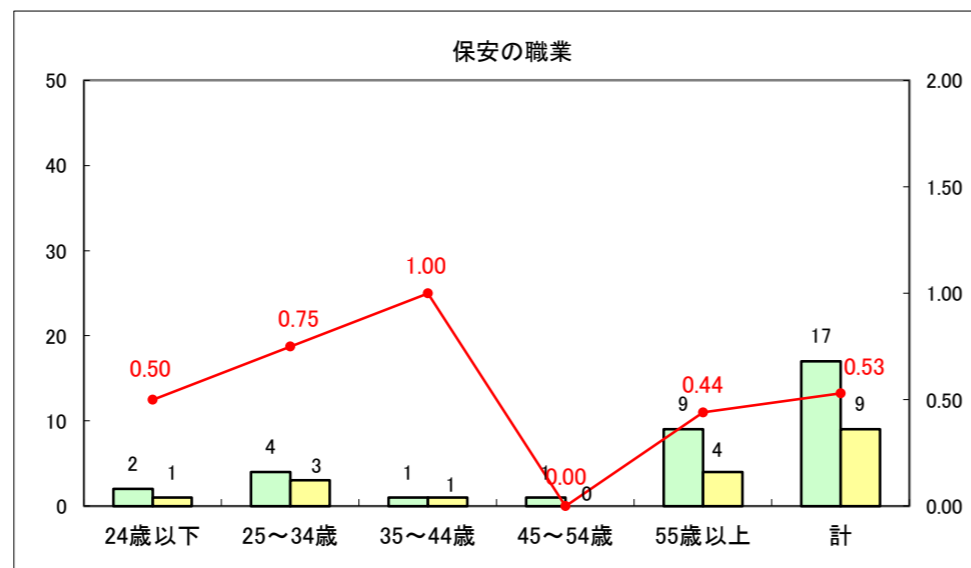

求人・求職バランスシート（常用+常用パート）〔ハローワーク野辺地〕

平成25年6月

求人・求職バランスシート（常用＋常用パート）（ハローワーク五所川原）

平成25年6月

求人・求職バランスシート（常用＋常用パート）〔ハローワーク三沢〕

平成25年6月

求人・求職バランスシート（常用＋常用パート）（ハローワーク＋和田）

平成25年6月