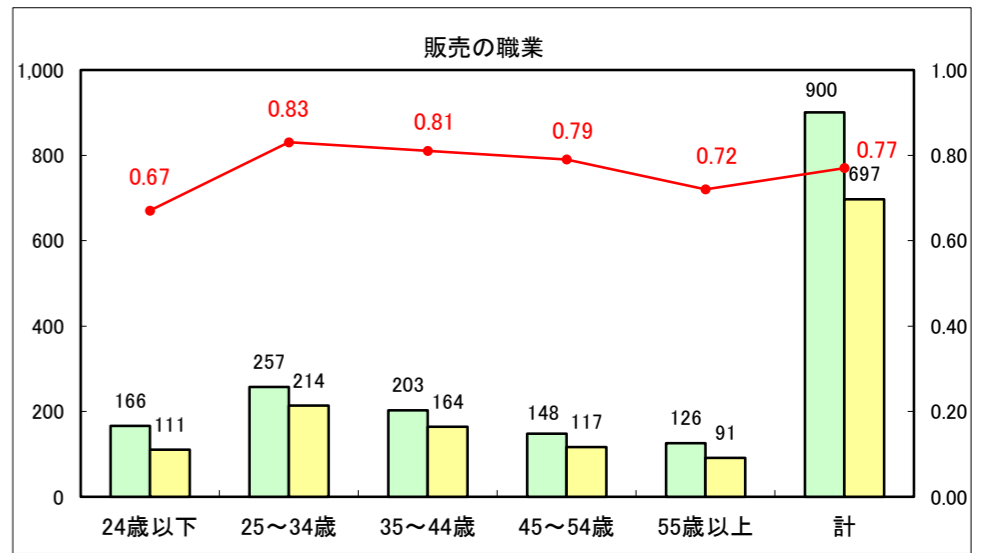

求人・求職バランスシート（常用+常用パート）〔ハローワーク青森〕

平成25年6月

求人・求職バランスシート（常用+常用パート）〔ハローワーク八戸〕

平成25年6月

求人・求職バランスシート（常用+常用パート）〔ハローワーク弘前〕

平成25年6月

求人・求職バランスシート（常用+常用パート） 【ハローワークむつ】

平成25年6月