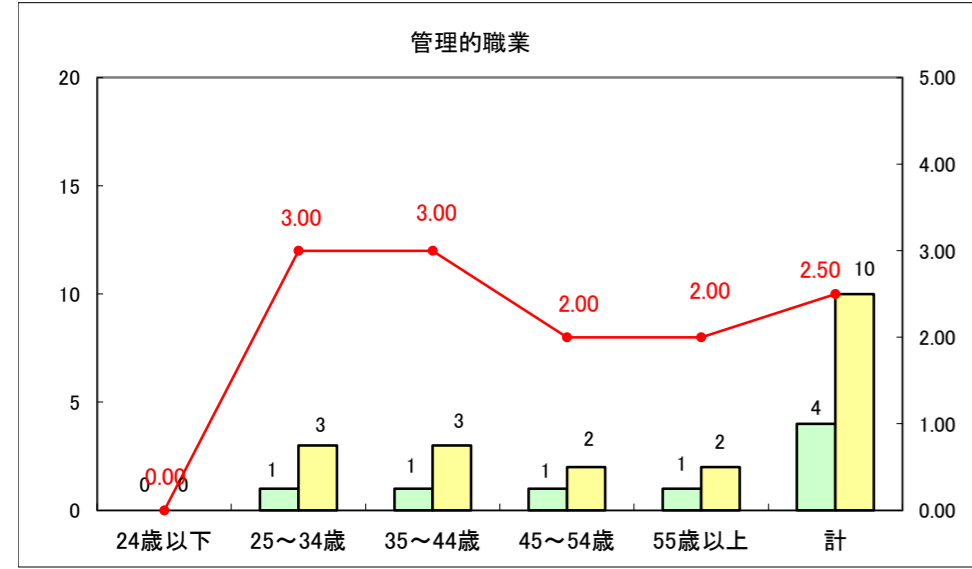

求人・求職バランスシート（常用＋常用パート）（ハローワーク五所川原）

平成25年6月