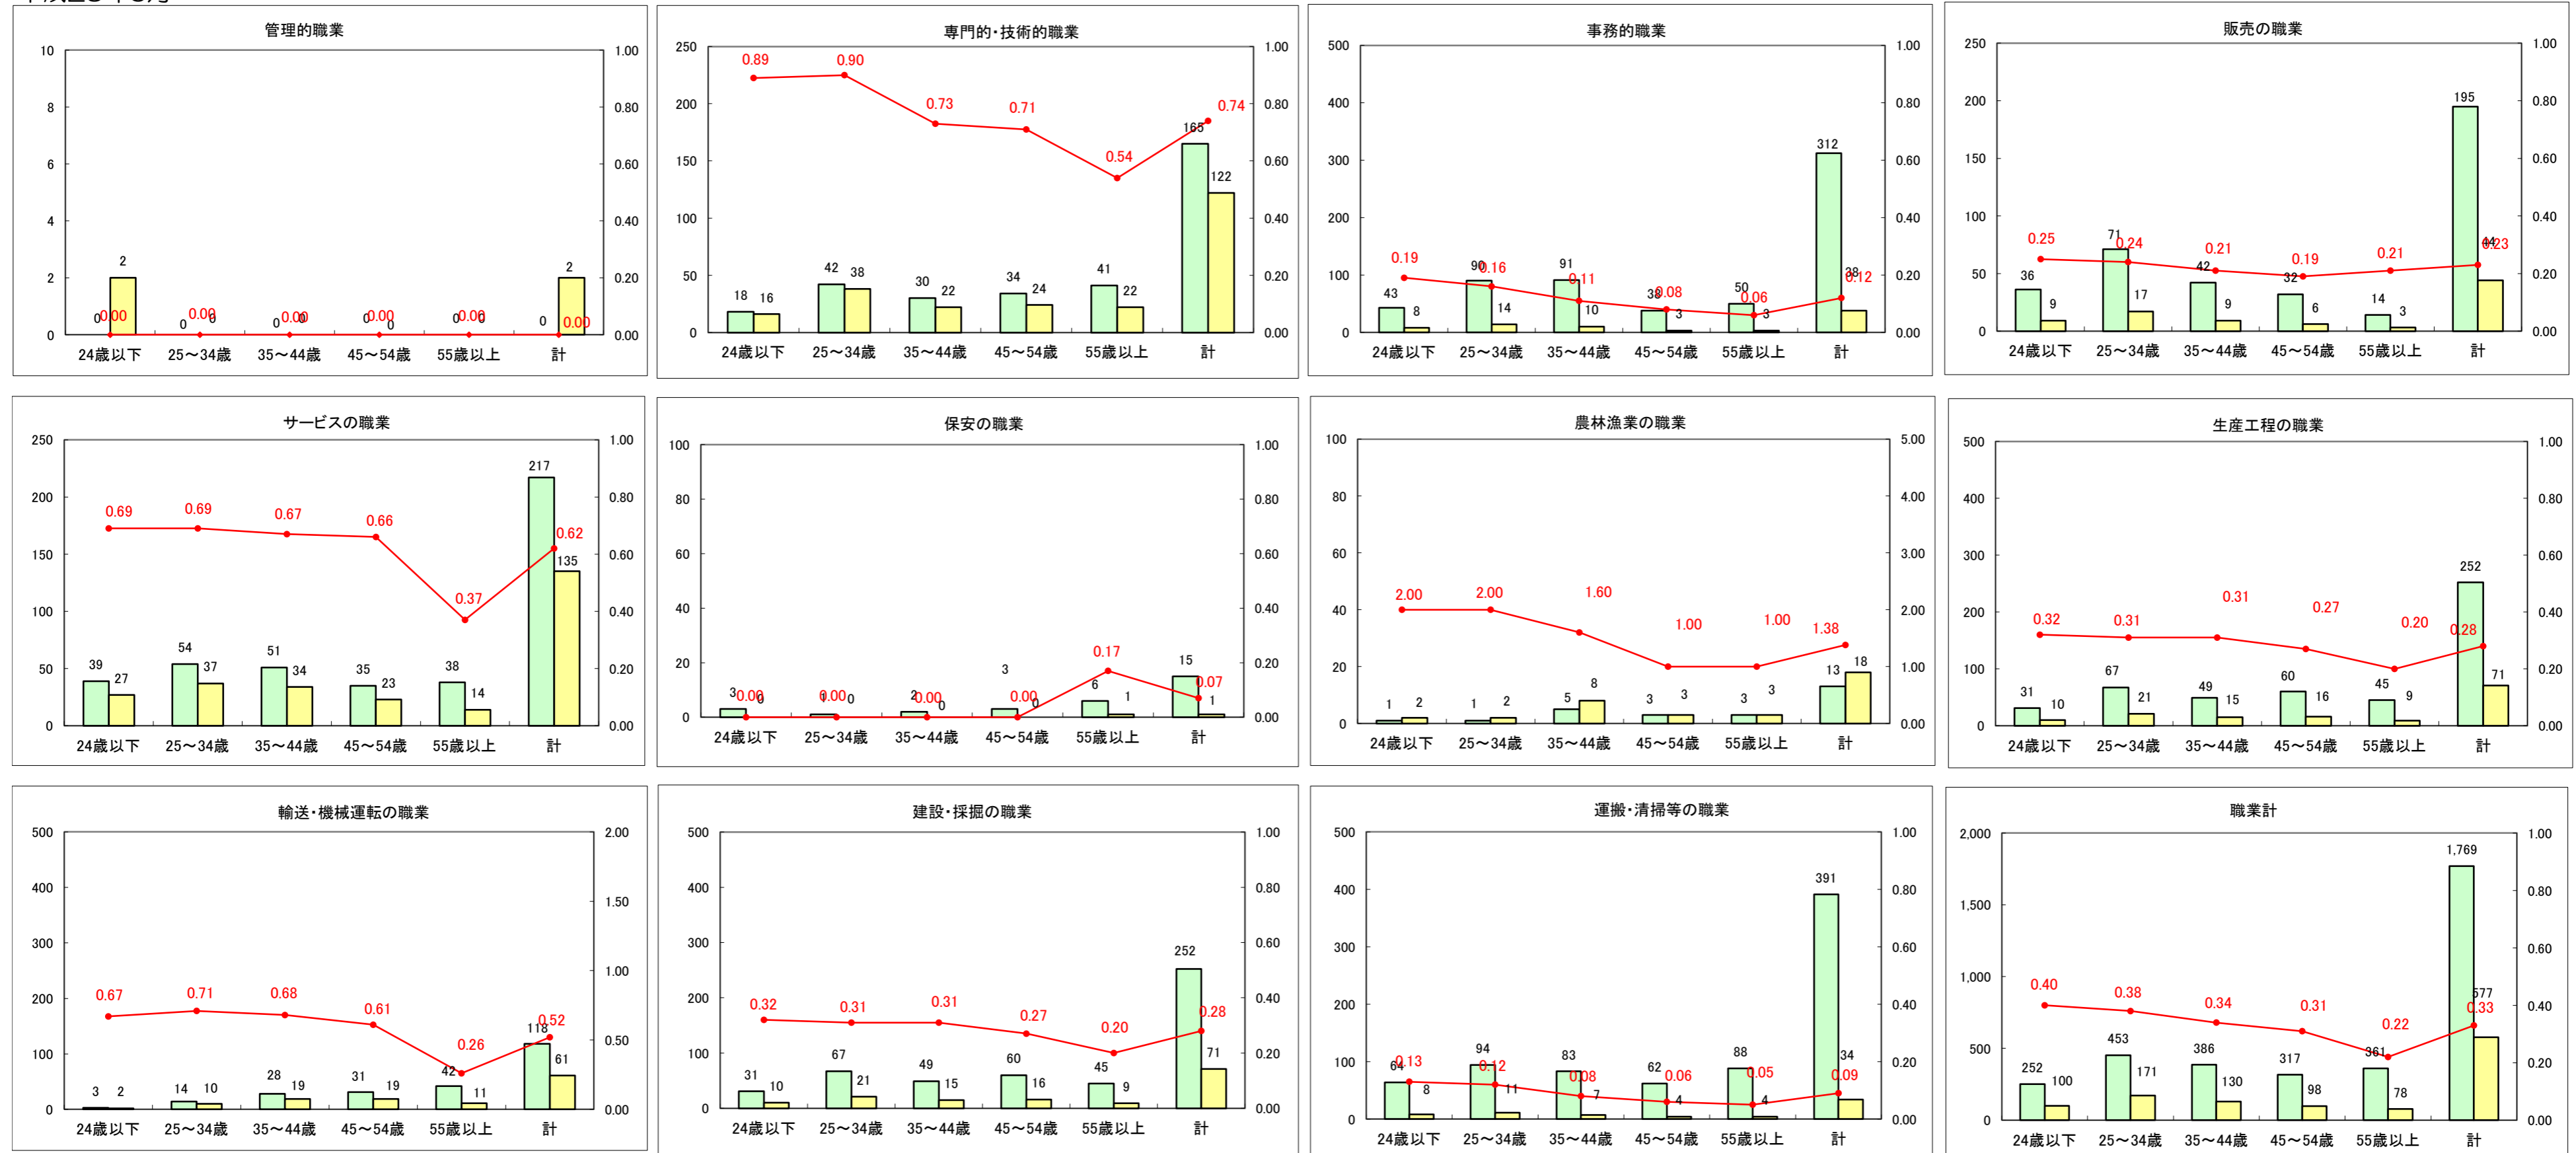

求人・求職バランスシート（常用+常用パート）〔ハローワーク野辺地〕

平成25年6月

求人・求職バランスシート（常用＋常用パート）（ハローワーク五所川原）

平成25年6月

求人・求職バランスシート（常用＋常用パート）〔ハローワーク三沢〕

平成25年6月

求人・求職バランスシート（常用＋常用パート）（ハローワーク＋和田）

平成25年6月

求人・求職バランスシート（常用+常用パート）〔ハローワーク黒石〕

平成25年6月

求人・求職バランスシート（常用＋常用パート）〔青森労働局〕

平成25年6月