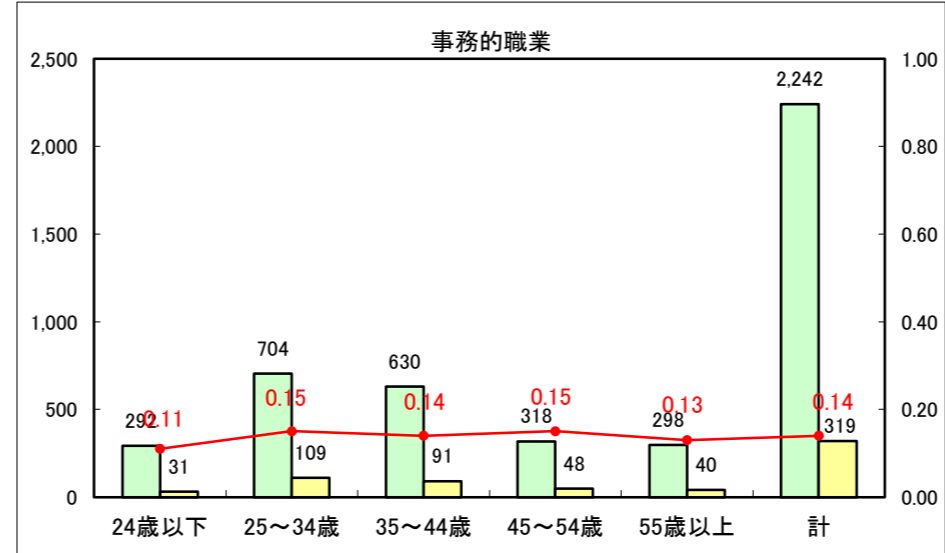

求人・求職バランスシート（常用+常用パート）〔ハローワーク青森〕

平成25年6月

求人・求職バランスシート（常用+常用パート）〔ハローワーク八戸〕

平成25年6月

求人・求職バランスシート（常用+常用パート）〔ハローワーク弘前〕

平成25年6月

求人・求職バランスシート（常用+常用パート） 【ハローワークむつ】

平成25年6月