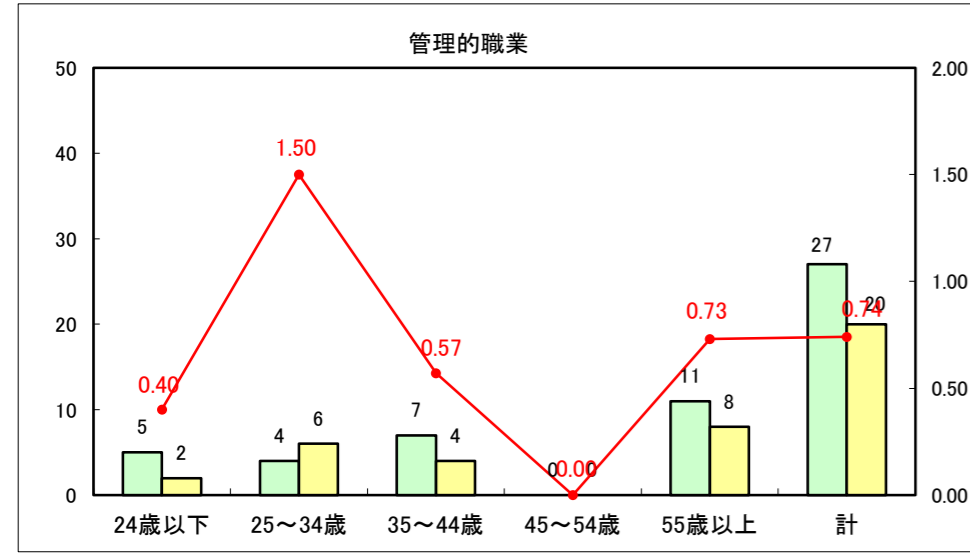

求人・求職バランスシート（常用+常用パート）〔ハローワーク青森〕

平成25年6月

求人・求職バランスシート（常用+常用パート）〔ハローワーク八戸〕

平成25年6月

求人・求職バランスシート（常用+常用パート）〔ハローワーク弘前〕

平成25年6月

求人・求職バランスシート（常用+常用パート） 【ハローワークむつ】

平成25年6月