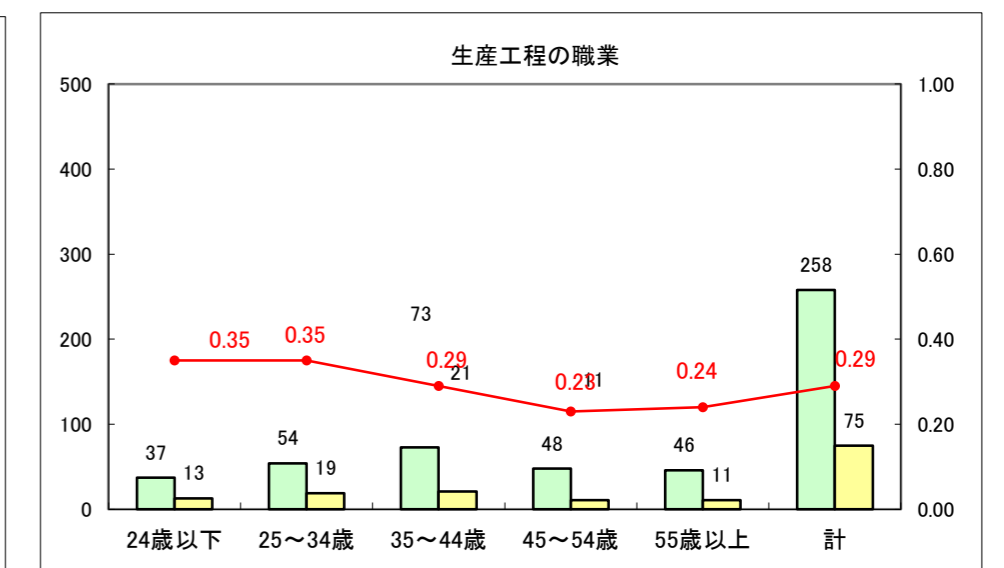

求人・求職バランスシート（常用+常用パート）〔ハローワーク野辺地〕

平成25年6月

求人・求職バランスシート（常用＋常用パート）（ハローワーク五所川原）

平成25年6月

求人・求職バランスシート（常用＋常用パート）〔ハローワーク三沢〕

平成25年6月

求人・求職バランスシート（常用＋常用パート）（ハローワーク＋和田）

平成25年6月