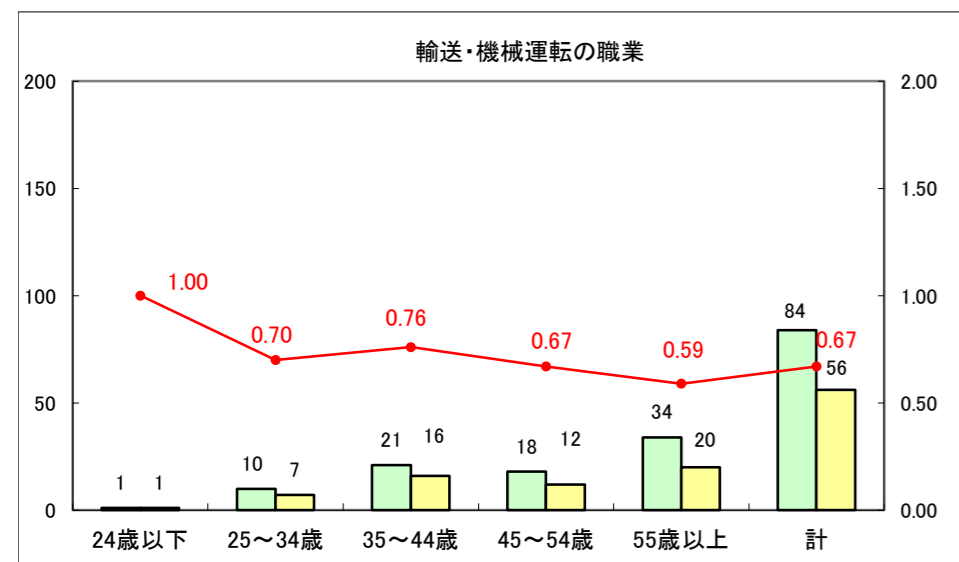

求人・求職バランスシート（常用+常用パート）〔ハローワーク野辺地〕

平成25年6月

求人・求職バランスシート（常用＋常用パート）（ハローワーク五所川原）

平成25年6月

求人・求職バランスシート（常用＋常用パート）〔ハローワーク三沢〕

平成25年6月

求人・求職バランスシート（常用＋常用パート）（ハローワーク＋和田）

平成25年6月