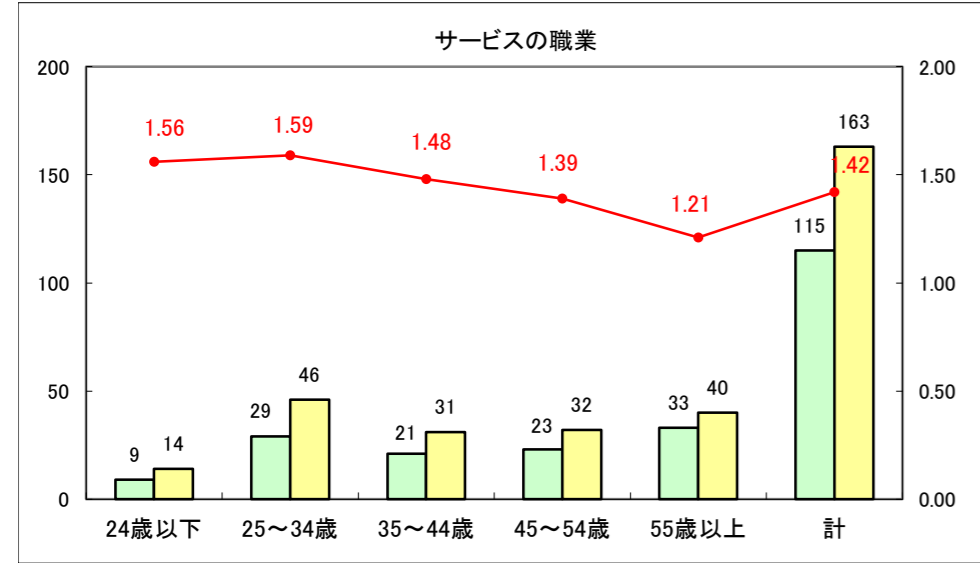

求人・求職バランスシート（常用+常用パート）〔ハローワーク野辺地〕

平成25年6月