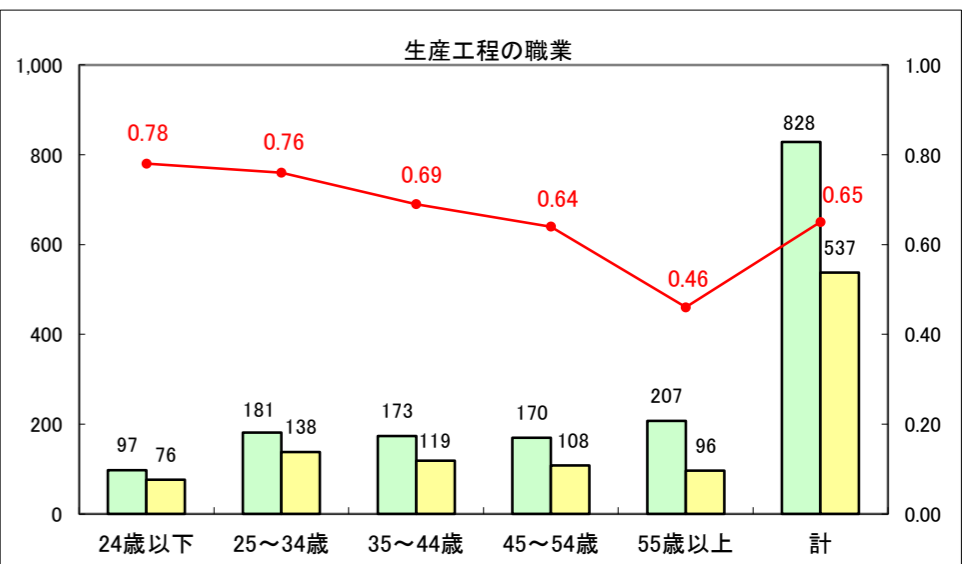

求人・求職バランスシート（常用+常用パート）〔ハローワーク青森〕

平成25年6月

求人・求職バランスシート（常用+常用パート）〔ハローワーク八戸〕

平成25年6月

求人・求職バランスシート（常用+常用パート）〔ハローワーク弘前〕

平成25年6月

求人・求職バランスシート（常用+常用パート） 【ハローワークむつ】

平成25年6月