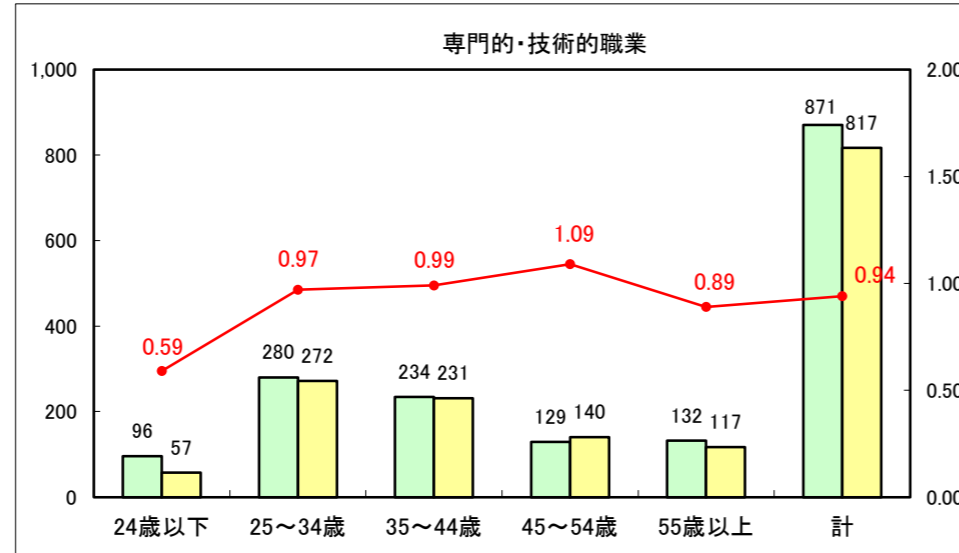

求人・求職バランスシート（常用+常用パート）〔ハローワーク青森〕

平成25年6月

求人・求職バランスシート（常用+常用パート）〔ハローワーク八戸〕

平成25年6月

求人・求職バランスシート（常用+常用パート）〔ハローワーク弘前〕

平成25年6月

求人・求職バランスシート（常用+常用パート） 【ハローワークむつ】

平成25年6月