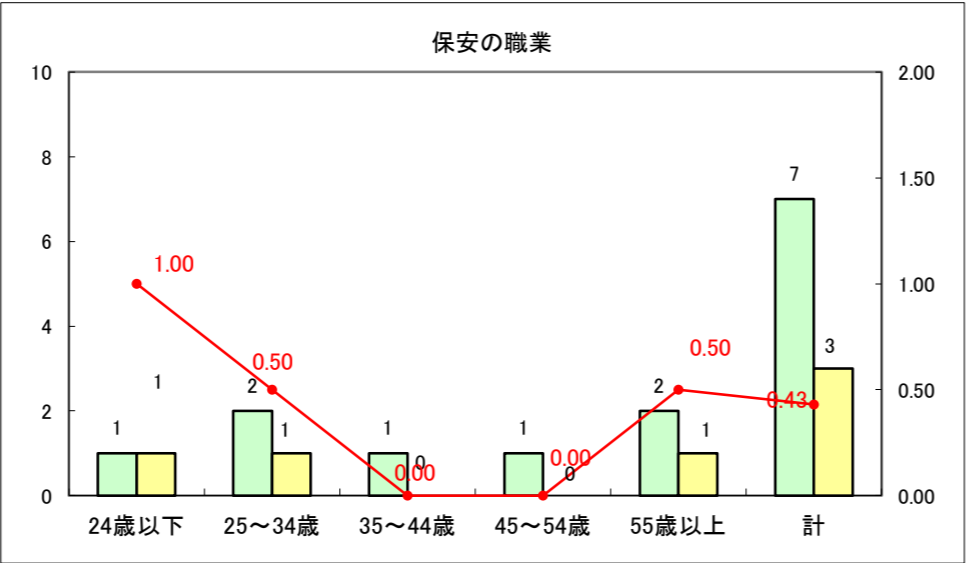

求人・求職バランスシート（常用+常用パート）〔ハローワーク野辺地〕

平成25年6月