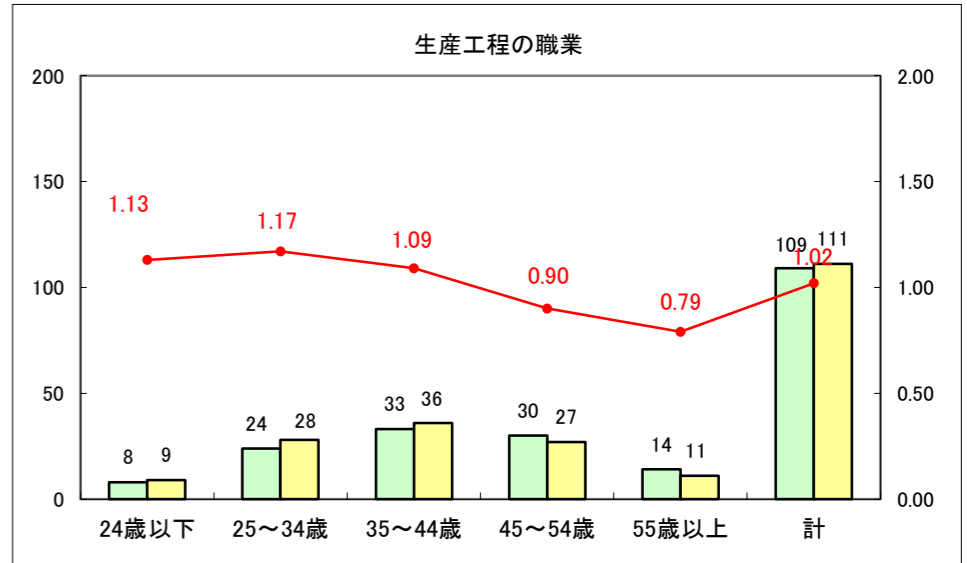

求人・求職バランスシート（常用+常用パート）〔ハローワーク野辺地〕

平成25年6月