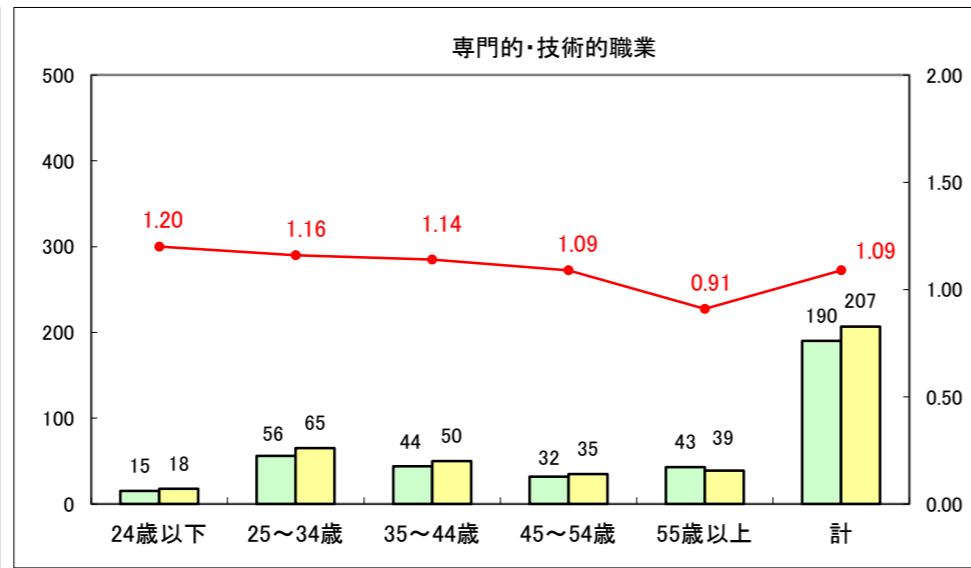

求人・求職バランスシート（常用+常用パート）〔ハローワーク野辺地〕

平成25年6月

求人・求職バランスシート（常用＋常用パート）（ハローワーク五所川原）

平成25年6月

求人・求職バランスシート（常用＋常用パート）〔ハローワーク三沢〕

平成25年6月

求人・求職バランスシート（常用＋常用パート）（ハローワーク＋和田）

平成25年6月