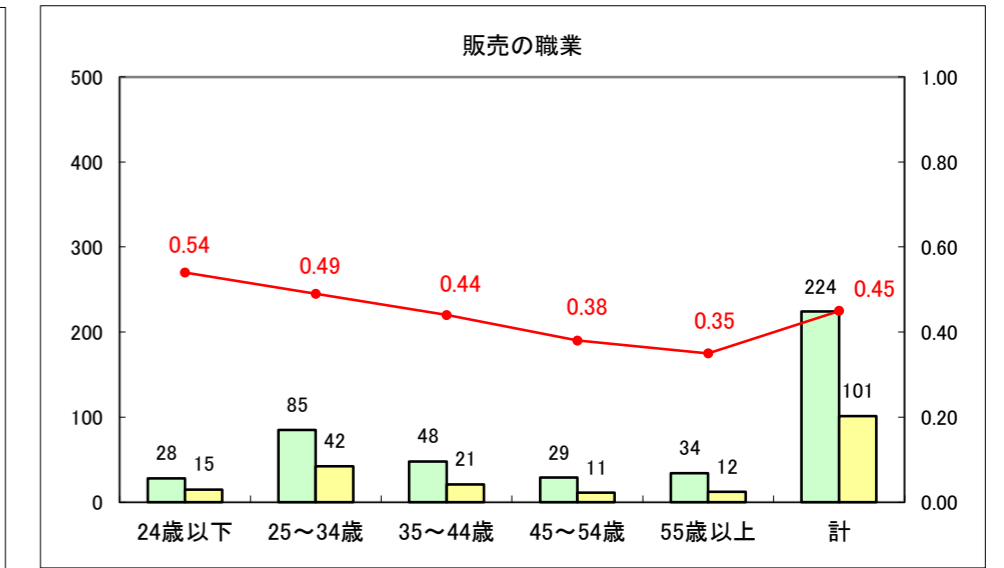

求人・求職バランスシート（常用+常用パート）〔ハローワーク野辺地〕

平成25年6月

求人・求職バランスシート（常用＋常用パート）（ハローワーク五所川原）

平成25年6月

求人・求職バランスシート（常用＋常用パート）〔ハローワーク三沢〕

平成25年6月

求人・求職バランスシート（常用＋常用パート）（ハローワーク＋和田）

平成25年6月