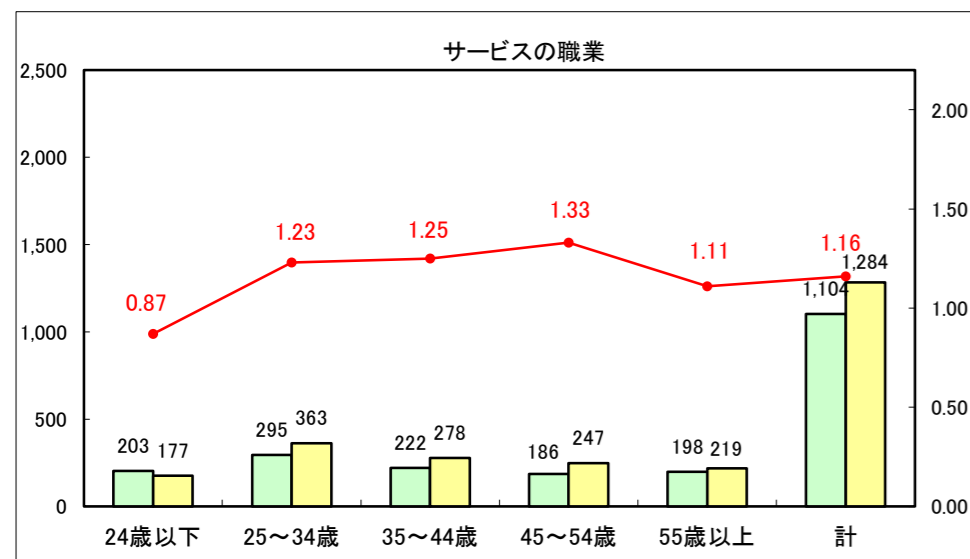

求人・求職バランスシート（常用+常用パート）〔ハローワーク青森〕

平成25年6月

求人・求職バランスシート（常用+常用パート）〔ハローワーク八戸〕

平成25年6月

求人・求職バランスシート（常用+常用パート）〔ハローワーク弘前〕

平成25年6月

求人・求職バランスシート（常用+常用パート） 【ハローワークむつ】

平成25年6月