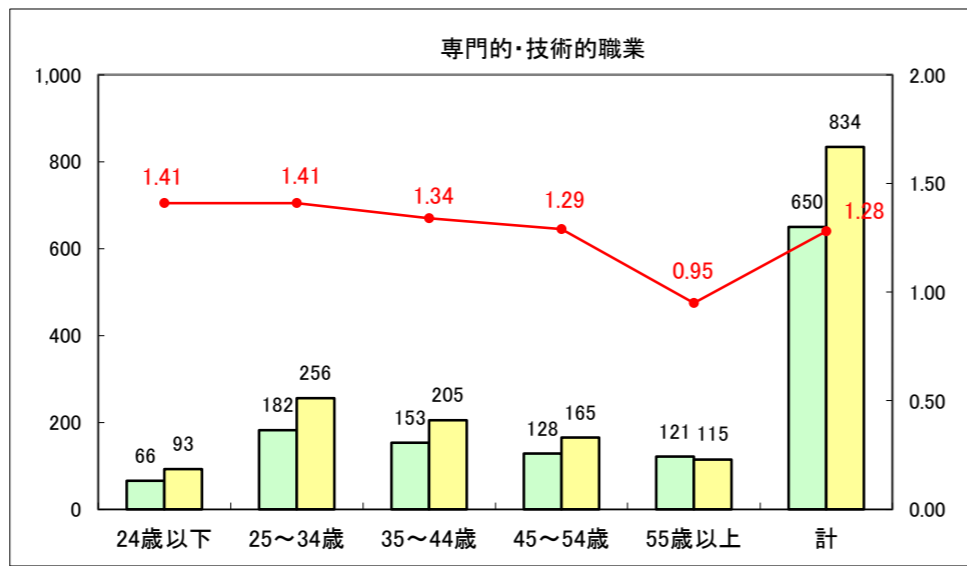

求人・求職バランスシート（常用+常用パート）〔ハローワーク青森〕

平成25年6月

求人・求職バランスシート（常用+常用パート）〔ハローワーク八戸〕

平成25年6月

求人・求職バランスシート（常用+常用パート）〔ハローワーク弘前〕

平成25年6月

求人・求職バランスシート（常用+常用パート） 【ハローワークむつ】

平成25年6月