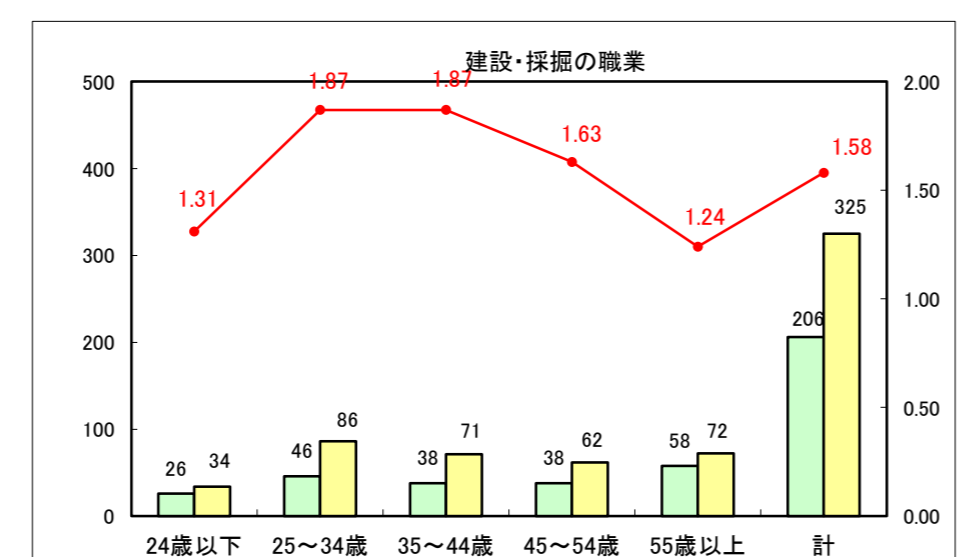

求人・求職バランスシート（常用+常用パート）〔ハローワーク青森〕

平成25年6月

求人・求職バランスシート（常用+常用パート）〔ハローワーク八戸〕

平成25年6月

求人・求職バランスシート（常用+常用パート）〔ハローワーク弘前〕

平成25年6月

求人・求職バランスシート（常用+常用パート） 【ハローワークむつ】

平成25年6月