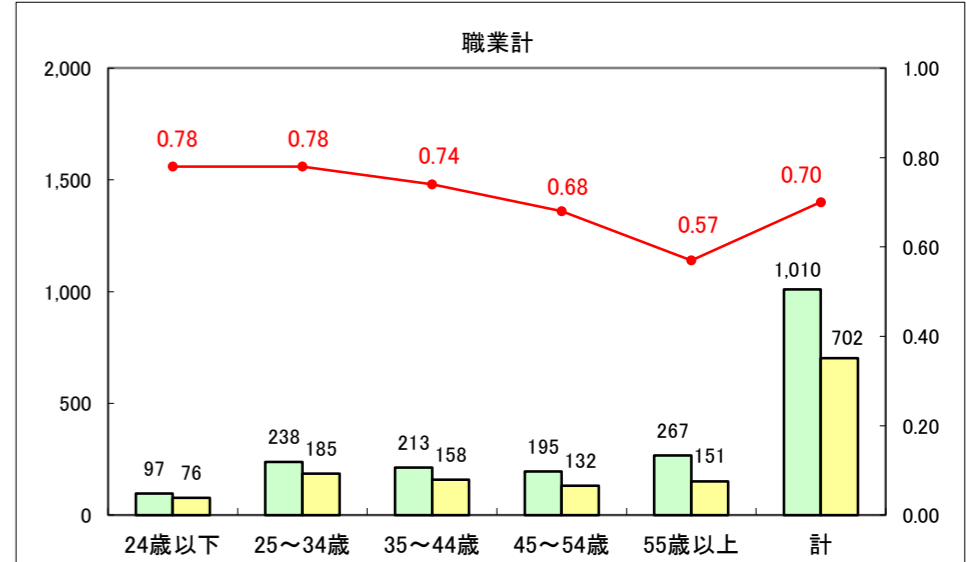

求人・求職バランスシート（常用+常用パート）〔ハローワーク野辺地〕

平成25年6月