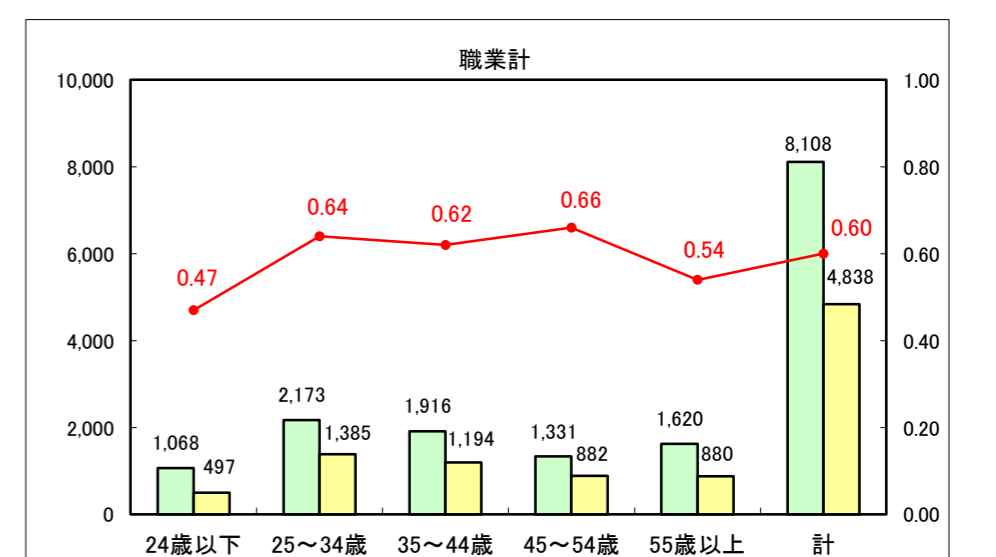

求人・求職バランスシート（常用+常用パート）〔ハローワーク青森〕

平成25年6月

求人・求職バランスシート（常用+常用パート）〔ハローワーク八戸〕

平成25年6月

求人・求職バランスシート（常用+常用パート）〔ハローワーク弘前〕

平成25年6月

求人・求職バランスシート（常用+常用パート） 【ハローワークむつ】

平成25年6月