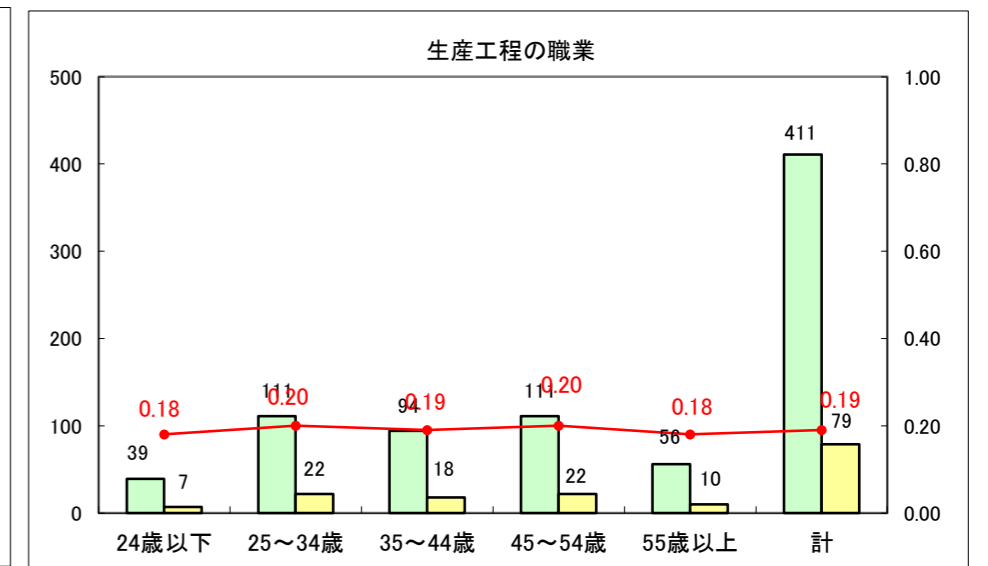

求人・求職バランスシート（常用＋常用パート）（ハローワーク五所川原）

平成25年6月