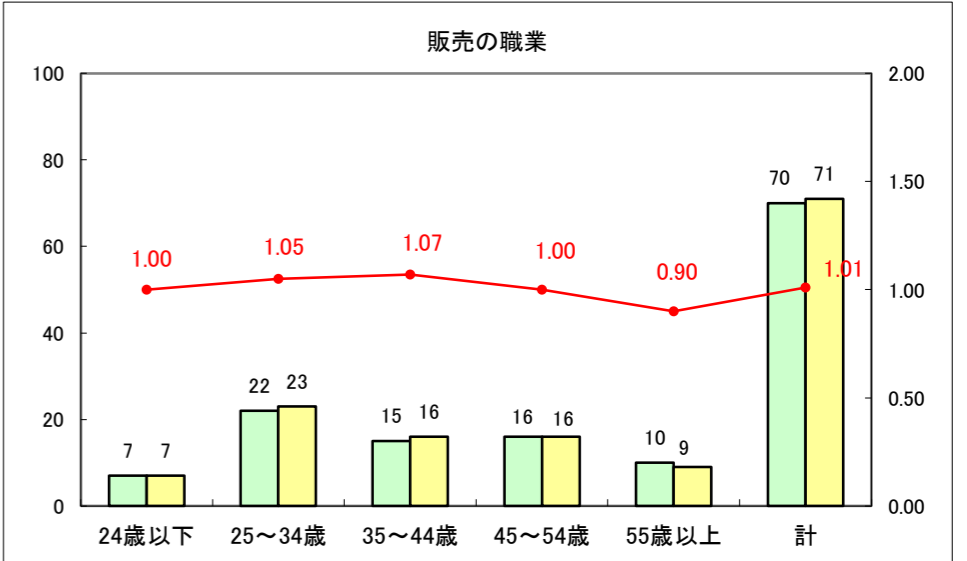

求人・求職バランスシート（常用+常用パート）〔ハローワーク野辺地〕

平成25年6月