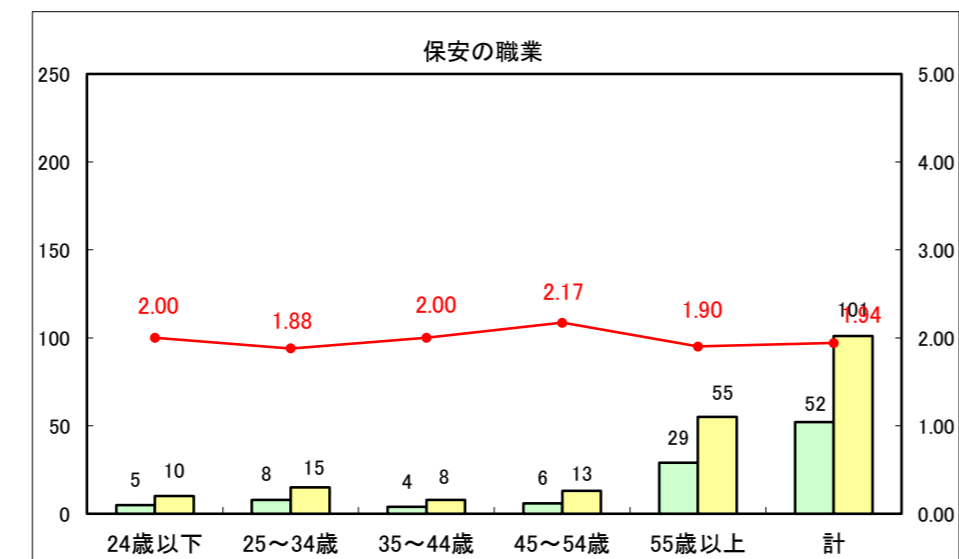

求人・求職バランスシート（常用+常用パート）〔ハローワーク青森〕

平成25年6月

求人・求職バランスシート（常用+常用パート）〔ハローワーク八戸〕

平成25年6月

求人・求職バランスシート（常用+常用パート）〔ハローワーク弘前〕

平成25年6月

求人・求職バランスシート（常用+常用パート） 【ハローワークむつ】

平成25年6月