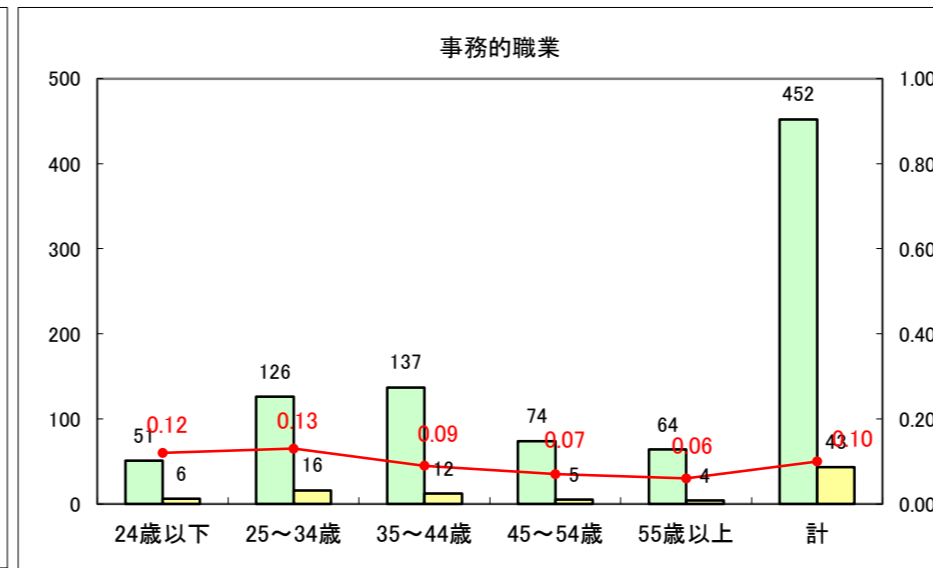

求人・求職バランスシート（常用+常用パート）〔ハローワーク野辺地〕

平成25年6月

求人・求職バランスシート（常用＋常用パート）（ハローワーク五所川原）

平成25年6月

求人・求職バランスシート（常用＋常用パート）〔ハローワーク三沢〕

平成25年6月

求人・求職バランスシート（常用＋常用パート）（ハローワーク＋和田）

平成25年6月