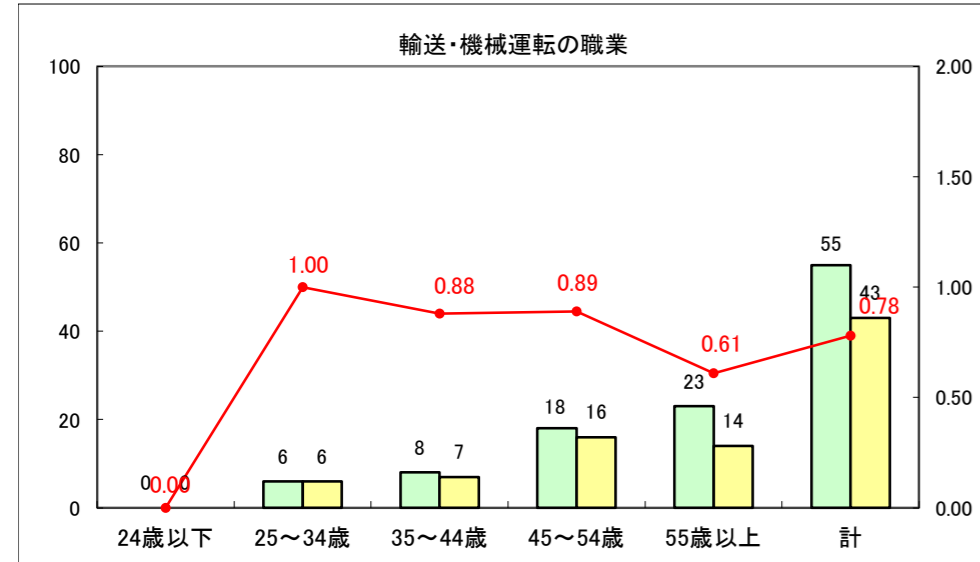

求人・求職バランスシート（常用+常用パート）〔ハローワーク野辺地〕

平成25年6月