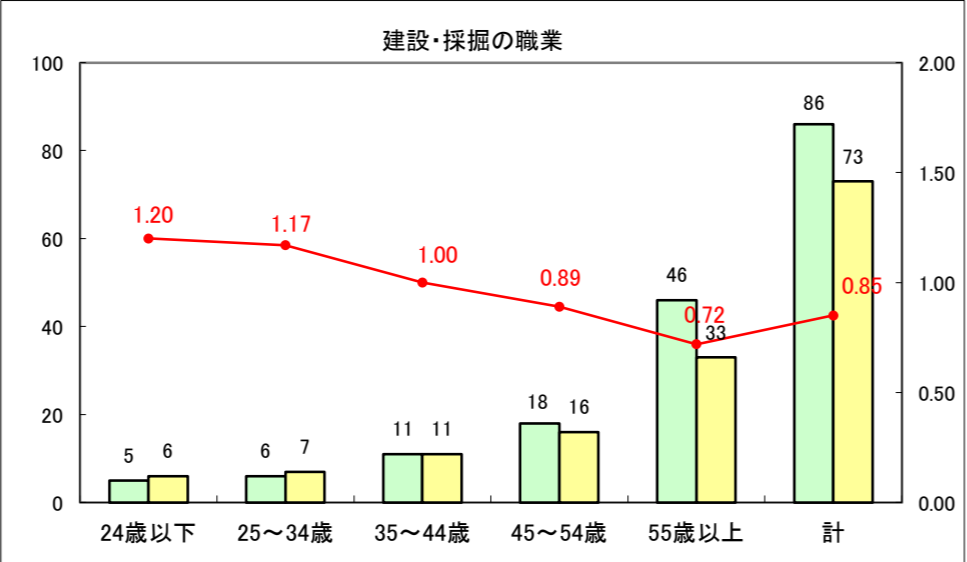

求人・求職バランスシート（常用+常用パート）〔ハローワーク野辺地〕

平成25年6月