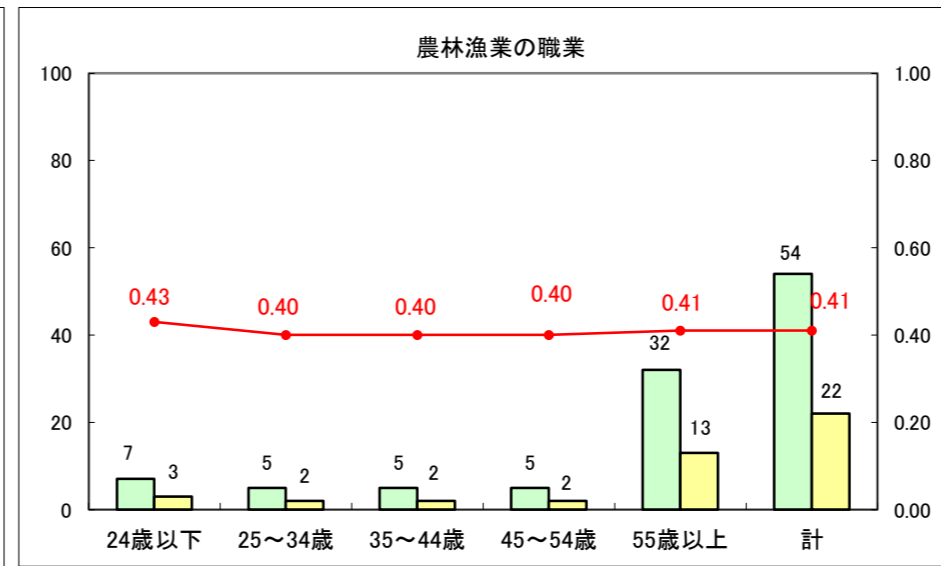

求人・求職バランスシート（常用＋常用パート）（ハローワーク五所川原）

平成25年6月