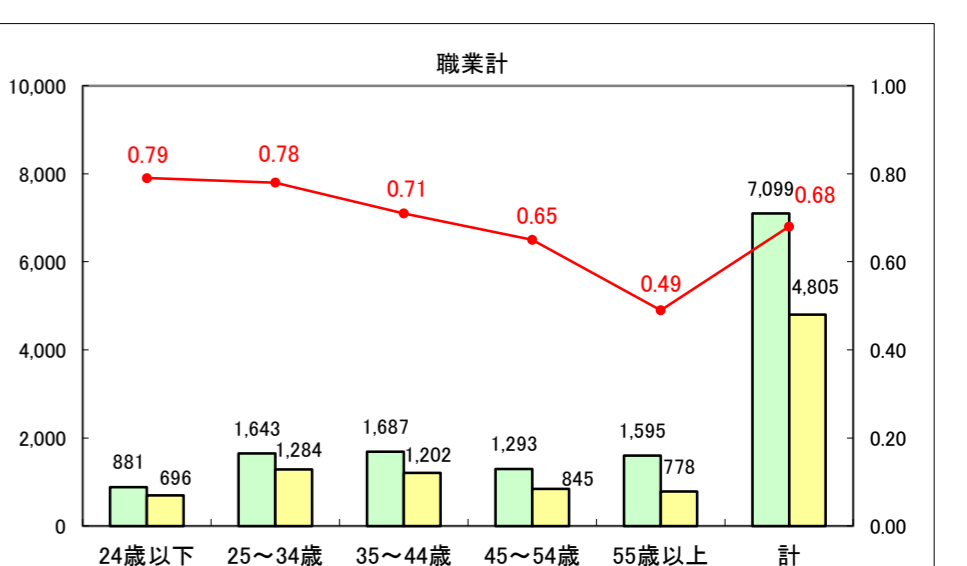

求人・求職バランスシート（常用+常用パート）〔ハローワーク青森〕

平成25年6月

求人・求職バランスシート（常用+常用パート）〔ハローワーク八戸〕

平成25年6月

求人・求職バランスシート（常用+常用パート）〔ハローワーク弘前〕

平成25年6月

求人・求職バランスシート（常用+常用パート） 【ハローワークむつ】

平成25年6月