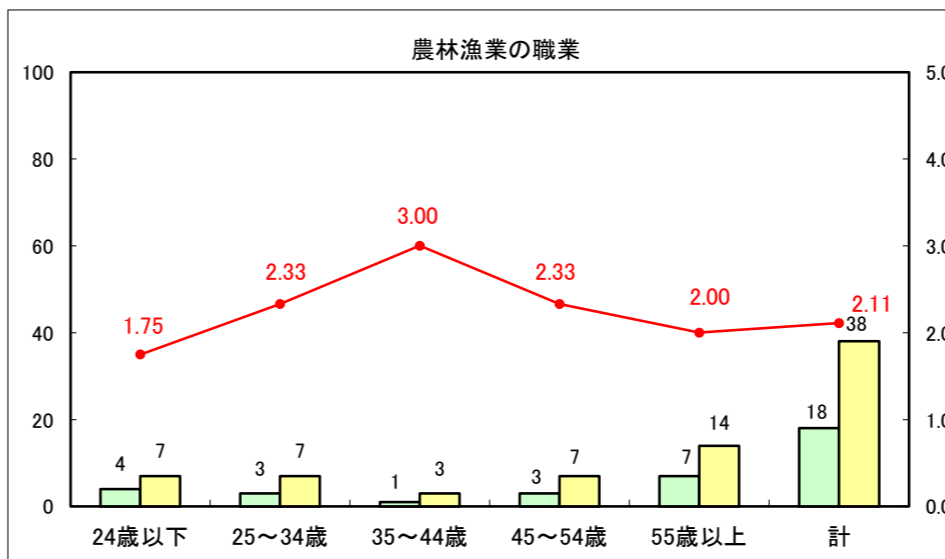

求人・求職バランスシート（常用+常用パート）〔ハローワーク青森〕

平成25年6月

求人・求職バランスシート（常用+常用パート）〔ハローワーク八戸〕

平成25年6月

求人・求職バランスシート（常用+常用パート）〔ハローワーク弘前〕

平成25年6月

求人・求職バランスシート（常用+常用パート） 【ハローワークむつ】

平成25年6月