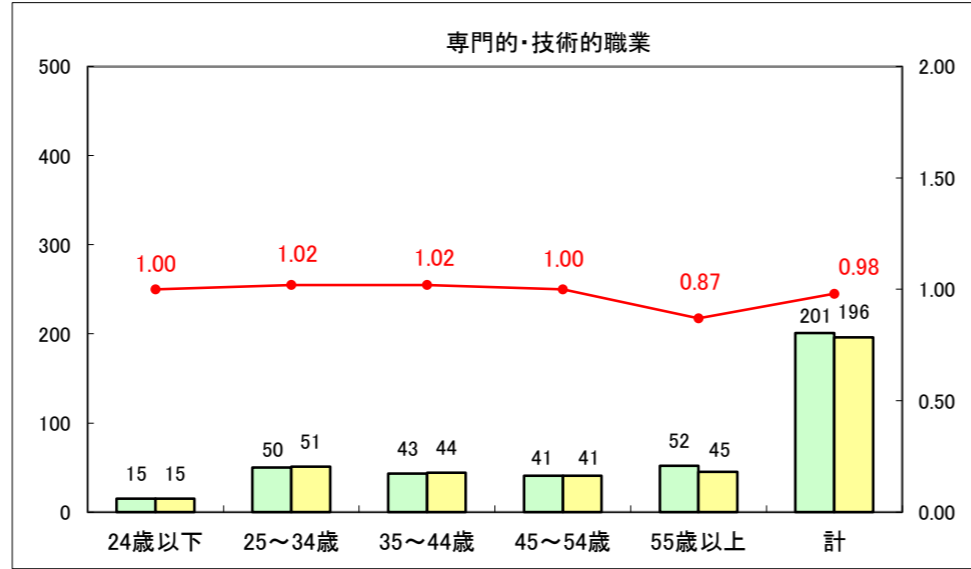

求人・求職バランスシート（常用＋常用パート）（ハローワーク五所川原）

平成25年6月