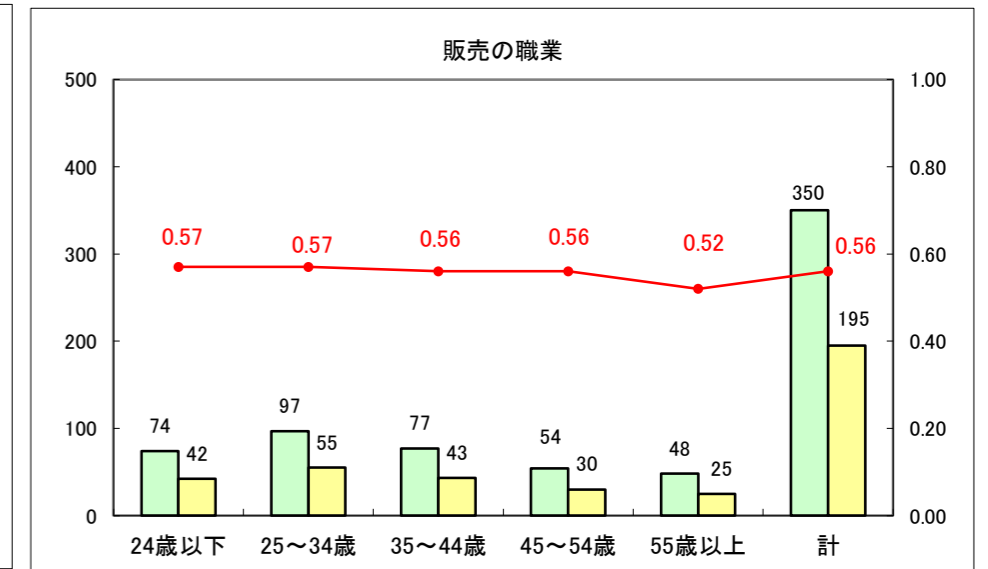

求人・求職バランスシート（常用＋常用パート）（ハローワーク五所川原）

平成25年6月