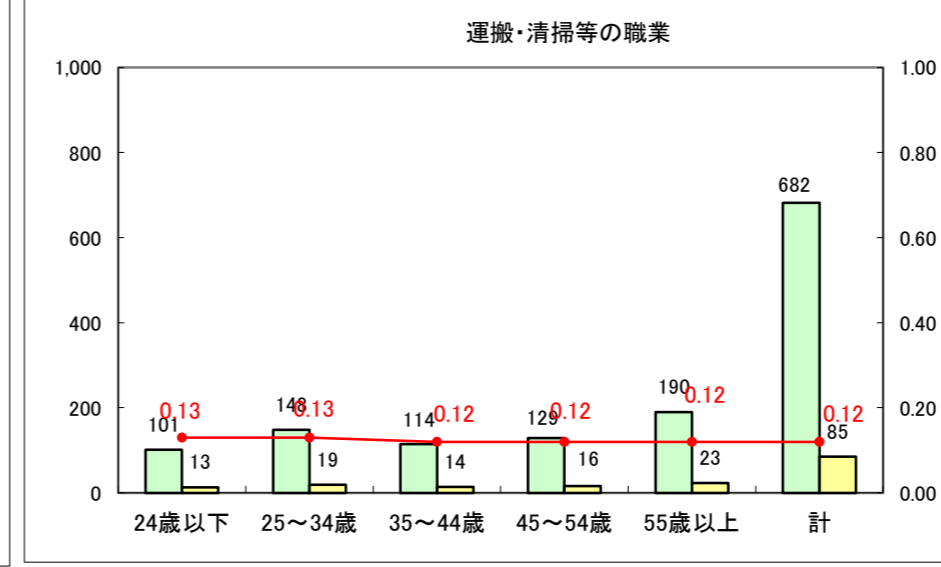

求人・求職バランスシート（常用＋常用パート）（ハローワーク五所川原）

平成25年6月