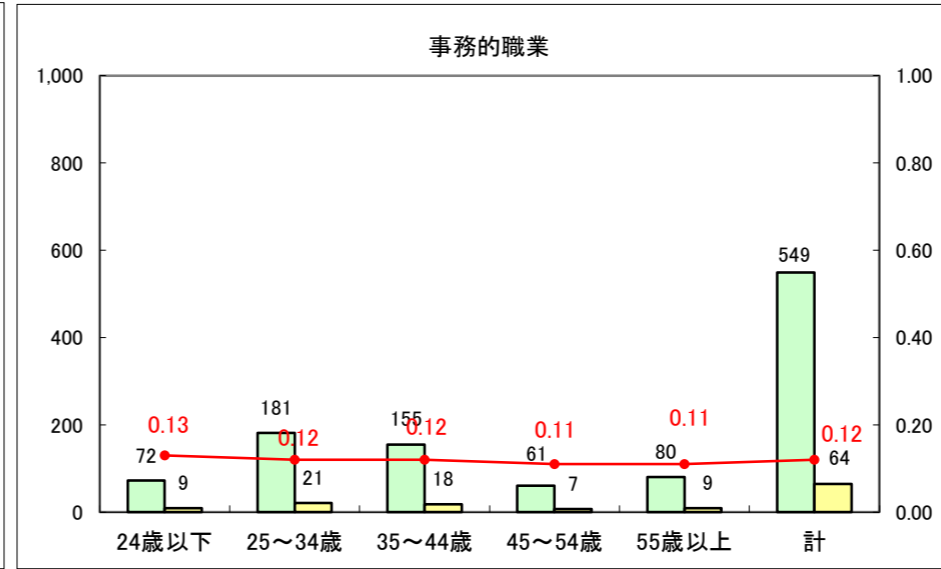

求人・求職バランスシート（常用＋常用パート）（ハローワーク五所川原）

平成25年6月