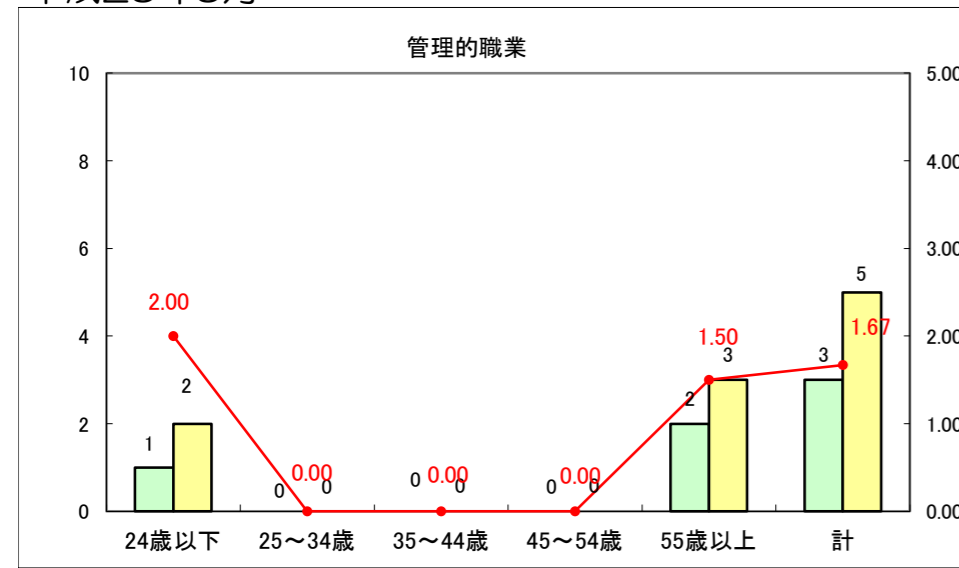

求人・求職バランスシート（常用+常用パート）〔ハローワーク野辺地〕

平成25年5月

求人・求職バランスシート（常用＋常用パート）（ハローワーク五所川原）

平成25年5月

求人・求職バランスシート（常用＋常用パート）〔ハローワーク三沢〕

平成25年5月

求人・求職バランスシート（常用＋常用パート）（ハローワーク＋和田）

平成25年5月