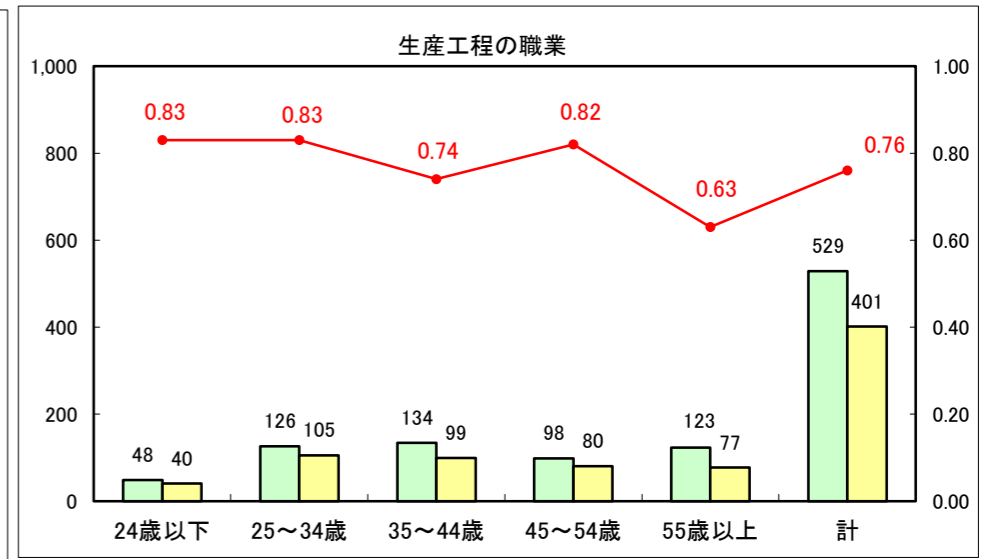

求人・求職バランスシート（常用+常用パート）〔ハローワーク青森〕

平成25年5月

求人・求職バランスシート（常用+常用パート）〔ハローワーク八戸〕

平成25年5月

求人・求職バランスシート（常用+常用パート）〔ハローワーク弘前〕

平成25年5月

求人・求職バランスシート（常用+常用パート）〔ハローワークむつ〕

平成25年5月