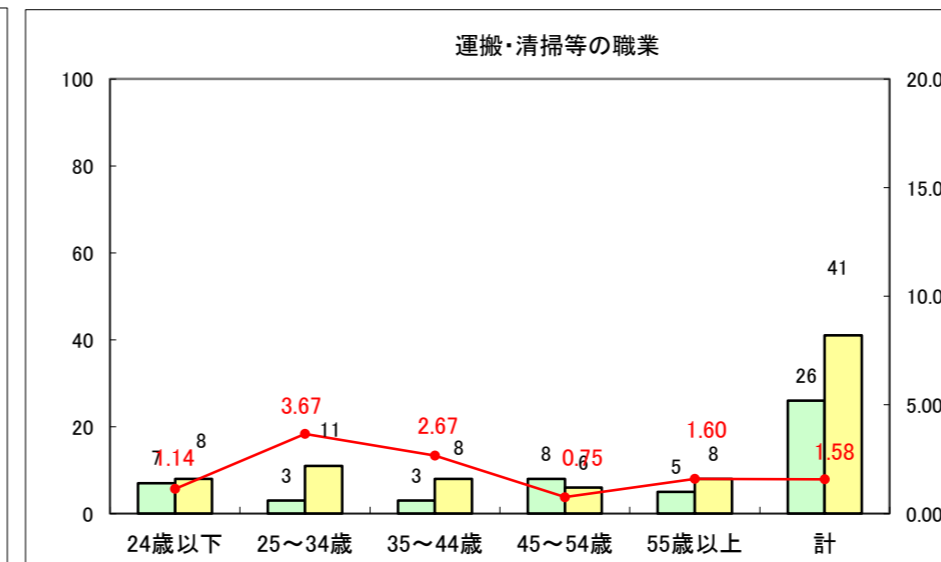

求人・求職バランスシート（常用+常用パート）〔ハローワーク黒石〕

平成25年5月