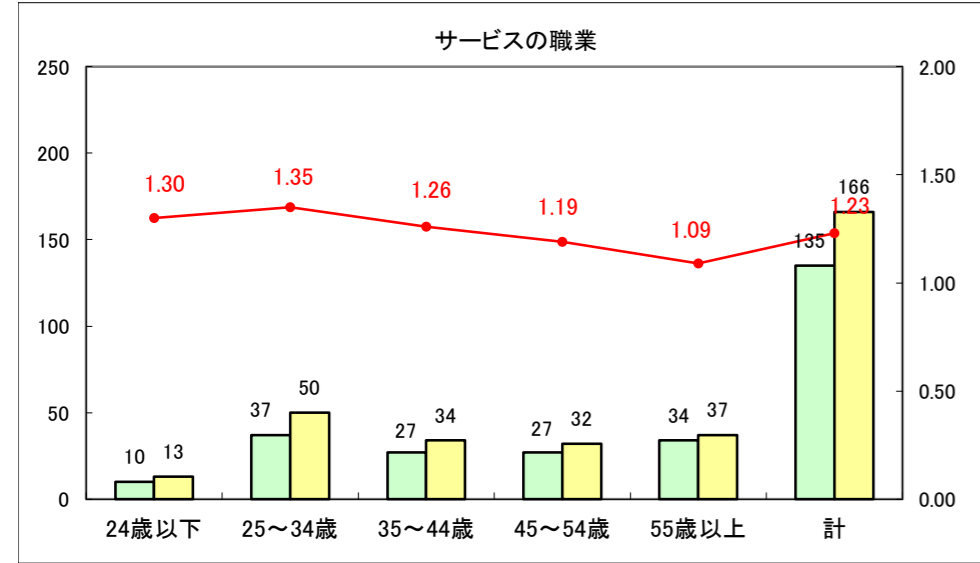

求人・求職バランスシート（常用+常用パート）〔ハローワーク野辺地〕

平成25年5月