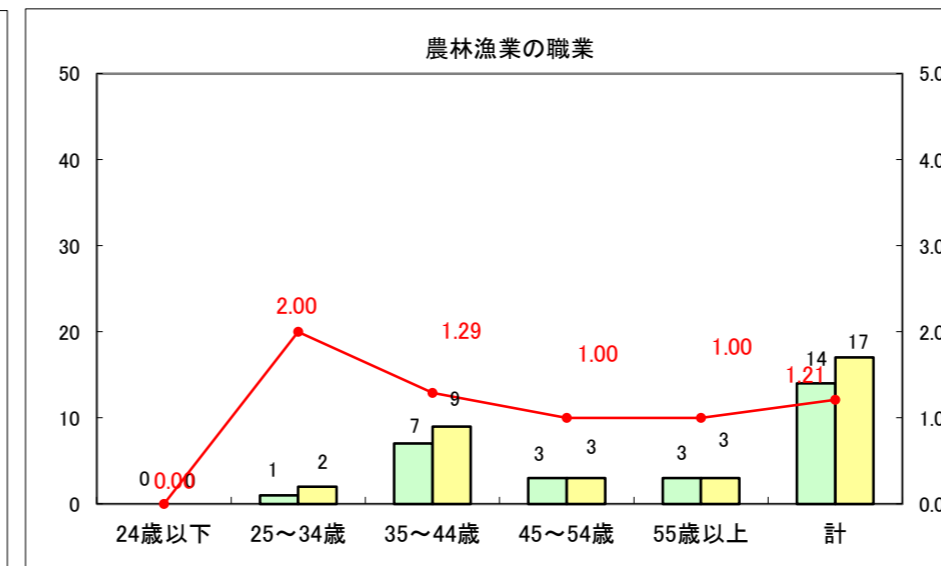

求人・求職バランスシート（常用+常用パート）〔ハローワーク黒石〕

平成25年5月