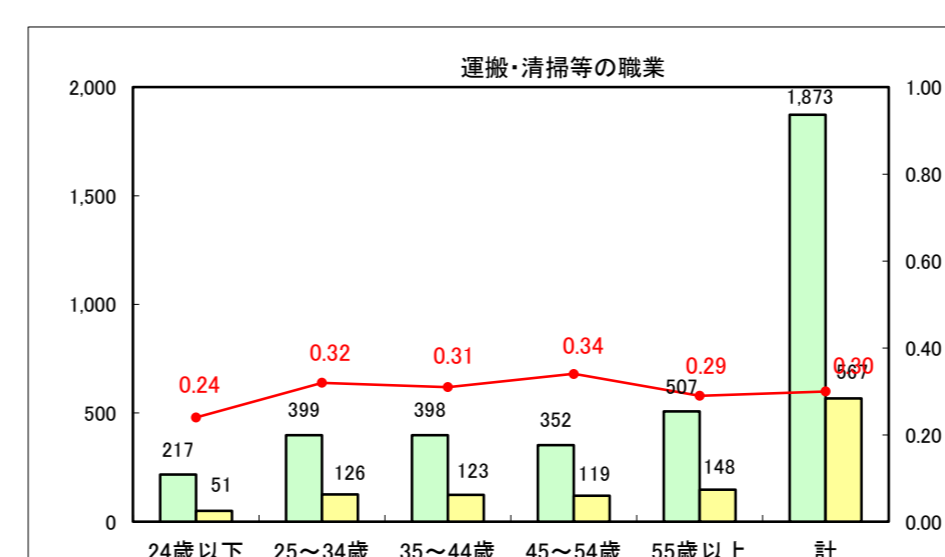

求人・求職バランスシート（常用+常用パート）〔ハローワーク青森〕

平成25年5月

求人・求職バランスシート（常用+常用パート）〔ハローワーク八戸〕

平成25年5月

求人・求職バランスシート（常用+常用パート）〔ハローワーク弘前〕

平成25年5月

求人・求職バランスシート（常用+常用パート）〔ハローワークむつ〕

平成25年5月