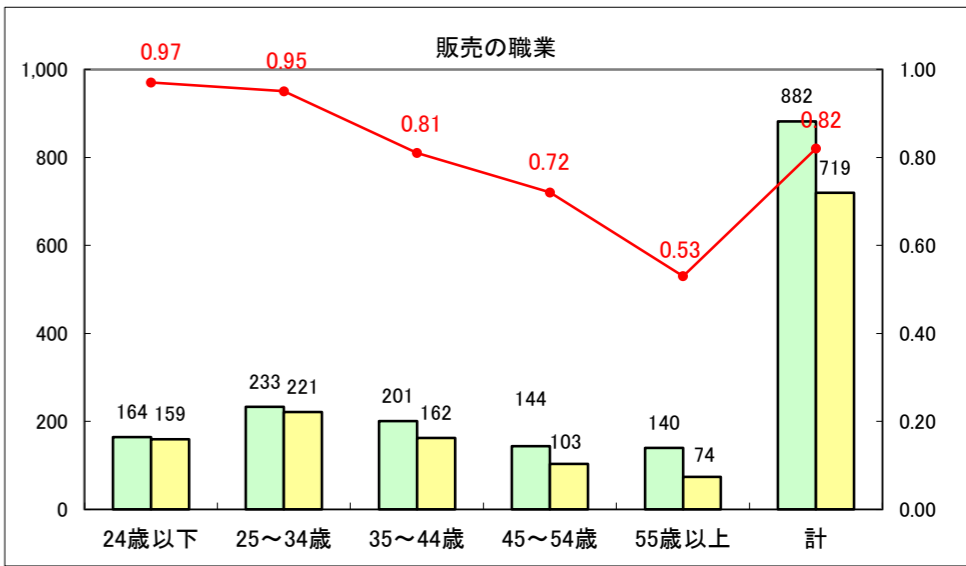

求人・求職バランスシート（常用+常用パート）〔ハローワーク青森〕

平成25年5月

求人・求職バランスシート（常用+常用パート）〔ハローワーク八戸〕

平成25年5月

求人・求職バランスシート（常用+常用パート）〔ハローワーク弘前〕

平成25年5月

求人・求職バランスシート（常用+常用パート）〔ハローワークむつ〕

平成25年5月