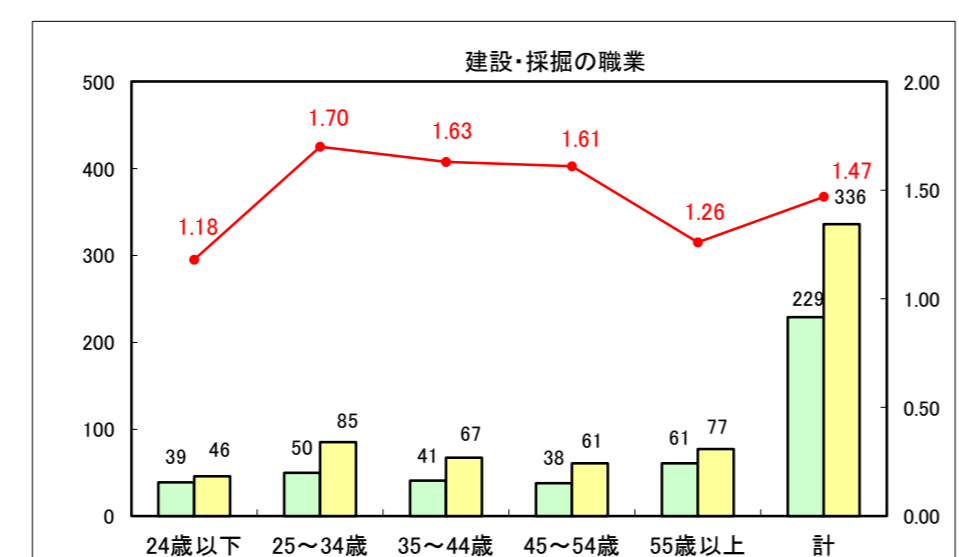

求人・求職バランスシート（常用+常用パート）〔ハローワーク青森〕

平成25年5月

求人・求職バランスシート（常用+常用パート）〔ハローワーク八戸〕

平成25年5月

求人・求職バランスシート（常用+常用パート）〔ハローワーク弘前〕

平成25年5月

求人・求職バランスシート（常用+常用パート）〔ハローワークむつ〕

平成25年5月