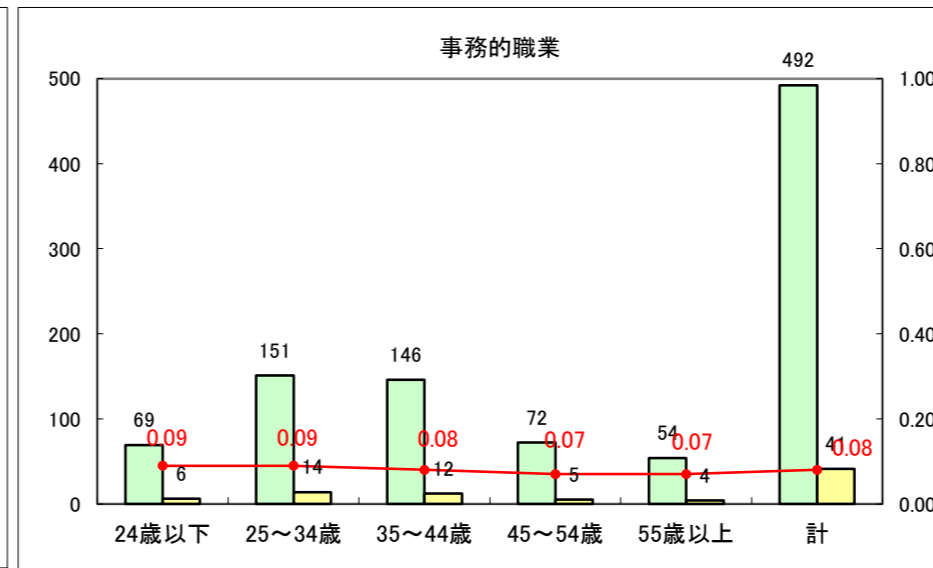

求人・求職バランスシート（常用+常用パート）〔ハローワーク野辺地〕

平成25年5月

求人・求職バランスシート（常用＋常用パート）（ハローワーク五所川原）

平成25年5月

求人・求職バランスシート（常用＋常用パート）〔ハローワーク三沢〕

平成25年5月

求人・求職バランスシート（常用＋常用パート）（ハローワーク＋和田）

平成25年5月