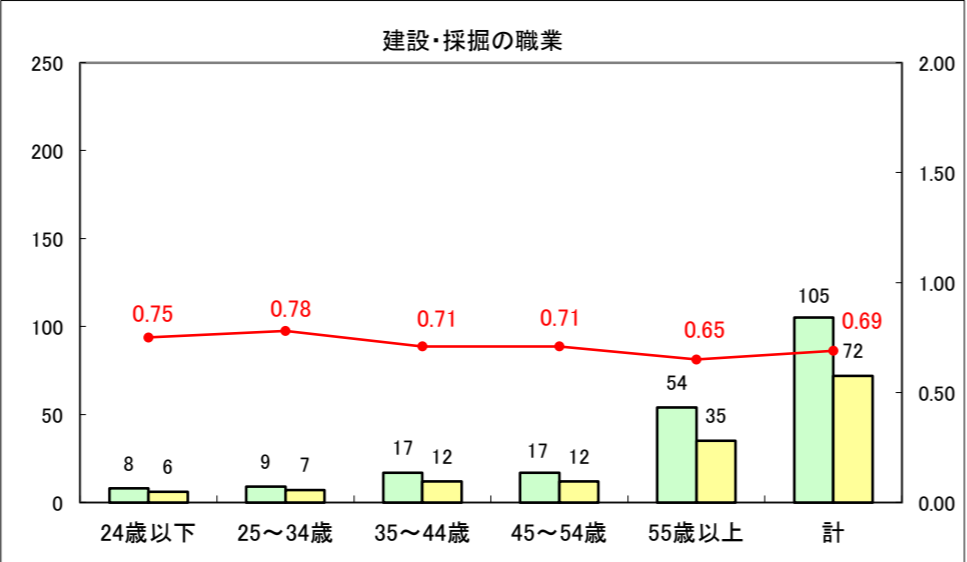

求人・求職バランスシート（常用+常用パート）〔ハローワーク野辺地〕

平成25年5月