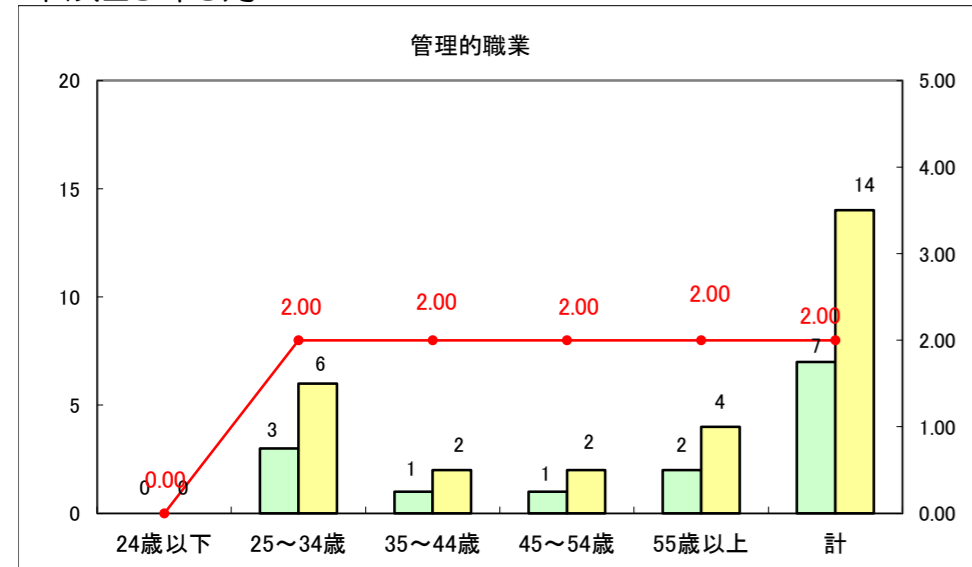

求人・求職バランスシート（常用＋常用パート）（ハローワーク五所川原）

平成25年5月