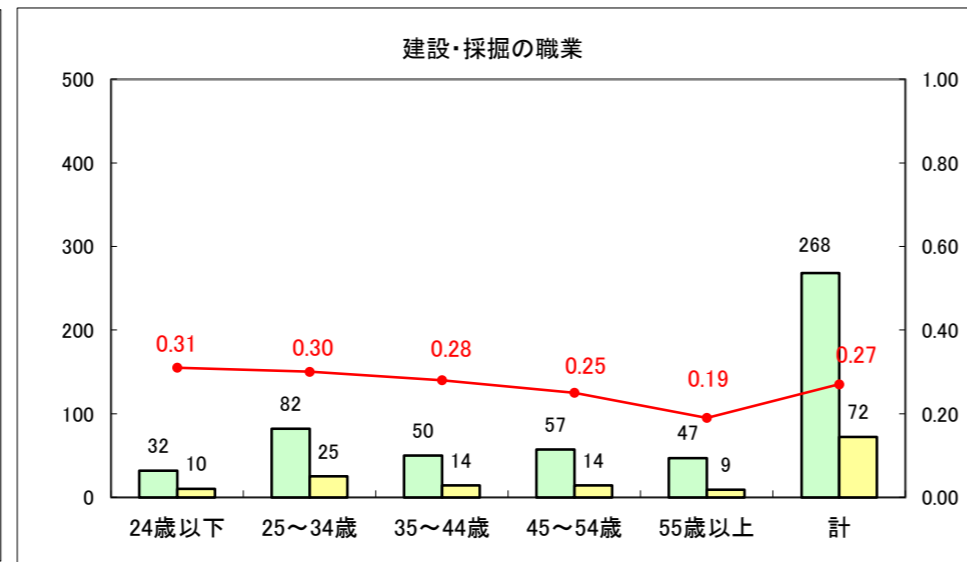

求人・求職バランスシート（常用+常用パート）〔ハローワーク黒石〕

平成25年5月