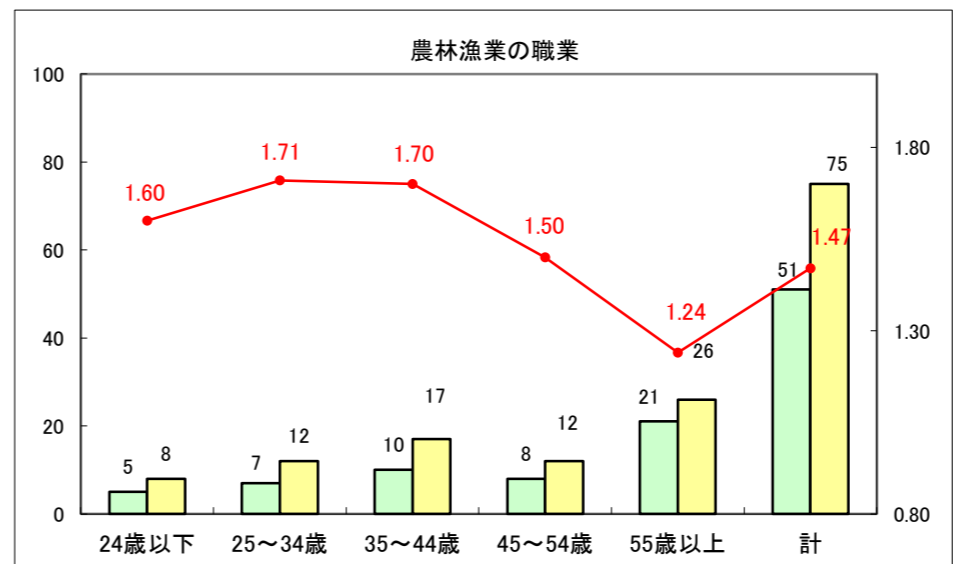

求人・求職バランスシート（常用+常用パート）〔ハローワーク青森〕

平成25年5月

求人・求職バランスシート（常用+常用パート）〔ハローワーク八戸〕

平成25年5月

求人・求職バランスシート（常用+常用パート）〔ハローワーク弘前〕

平成25年5月

求人・求職バランスシート（常用+常用パート）〔ハローワークむつ〕

平成25年5月