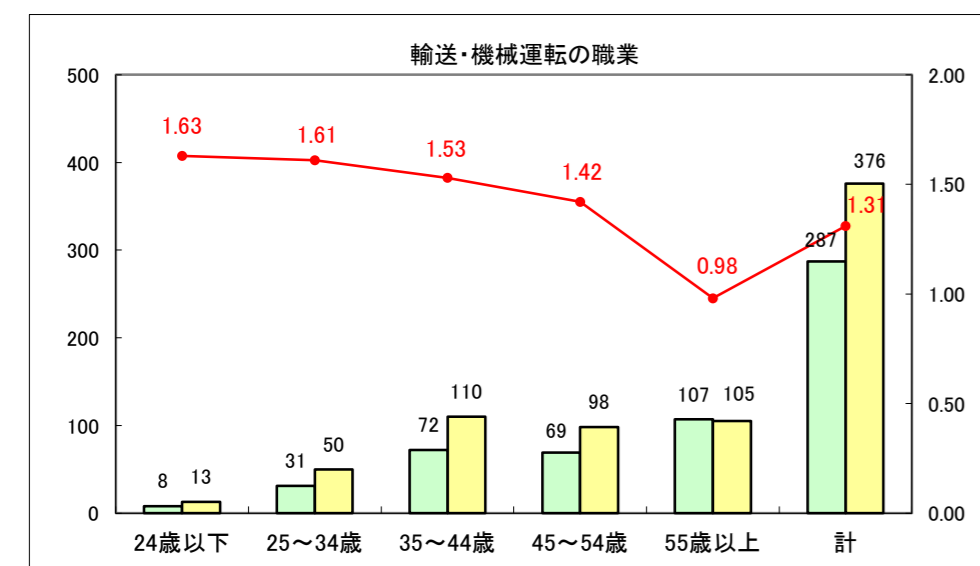

求人・求職バランスシート（常用+常用パート）〔ハローワーク青森〕

平成25年5月

求人・求職バランスシート（常用+常用パート）〔ハローワーク八戸〕

平成25年5月

求人・求職バランスシート（常用+常用パート）〔ハローワーク弘前〕

平成25年5月

求人・求職バランスシート（常用+常用パート）〔ハローワークむつ〕

平成25年5月