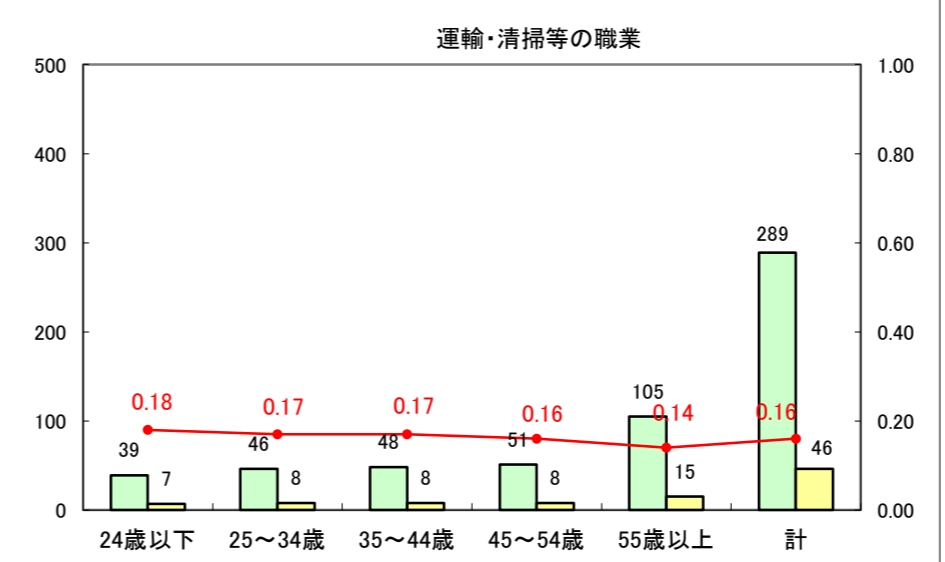

求人・求職バランスシート（常用+常用パート）〔ハローワーク野辺地〕

平成25年5月