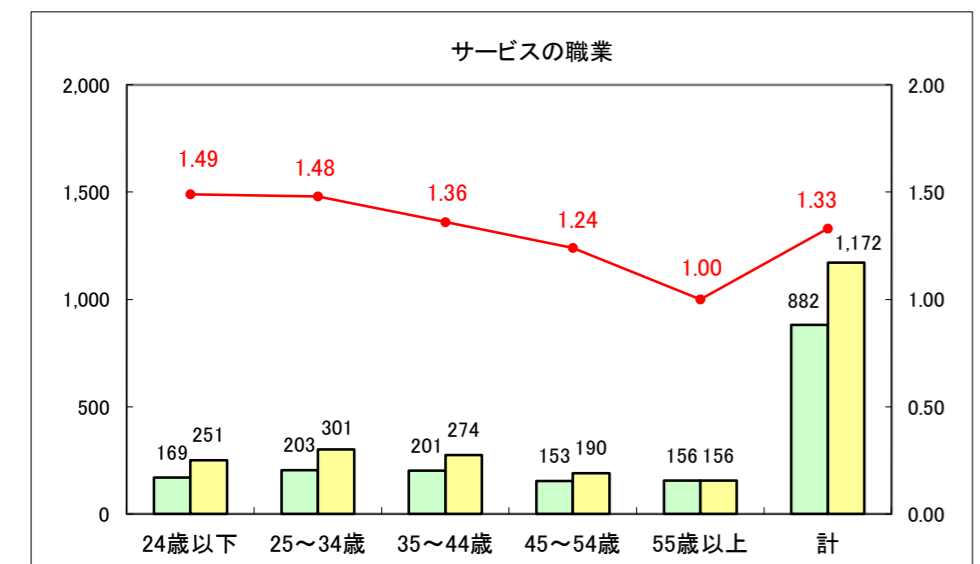

求人・求職バランスシート（常用+常用パート）〔ハローワーク青森〕

平成25年5月

求人・求職バランスシート（常用+常用パート）〔ハローワーク八戸〕

平成25年5月

求人・求職バランスシート（常用+常用パート）〔ハローワーク弘前〕

平成25年5月

求人・求職バランスシート（常用+常用パート）〔ハローワークむつ〕

平成25年5月