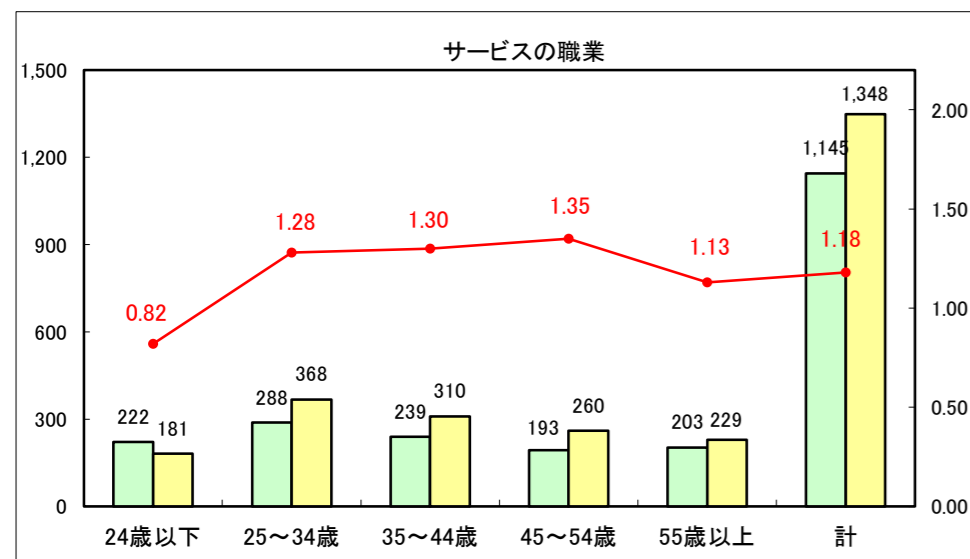

求人・求職バランスシート（常用+常用パート）〔ハローワーク青森〕

平成25年5月

求人・求職バランスシート（常用+常用パート）〔ハローワーク八戸〕

平成25年5月

求人・求職バランスシート（常用+常用パート）〔ハローワーク弘前〕

平成25年5月

求人・求職バランスシート（常用+常用パート）〔ハローワークむつ〕

平成25年5月