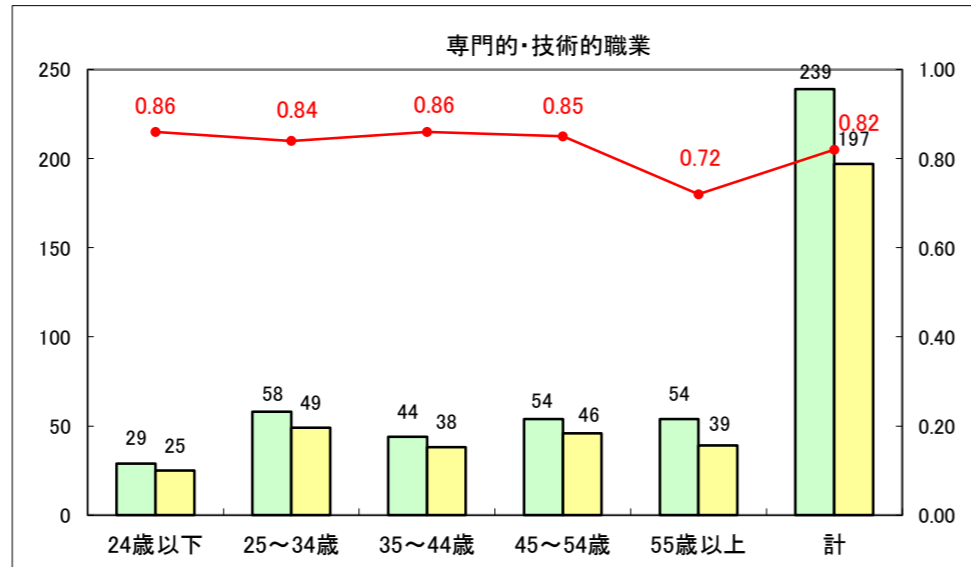

求人・求職バランスシート（常用＋常用パート）（ハローワーク五所川原）

平成25年5月