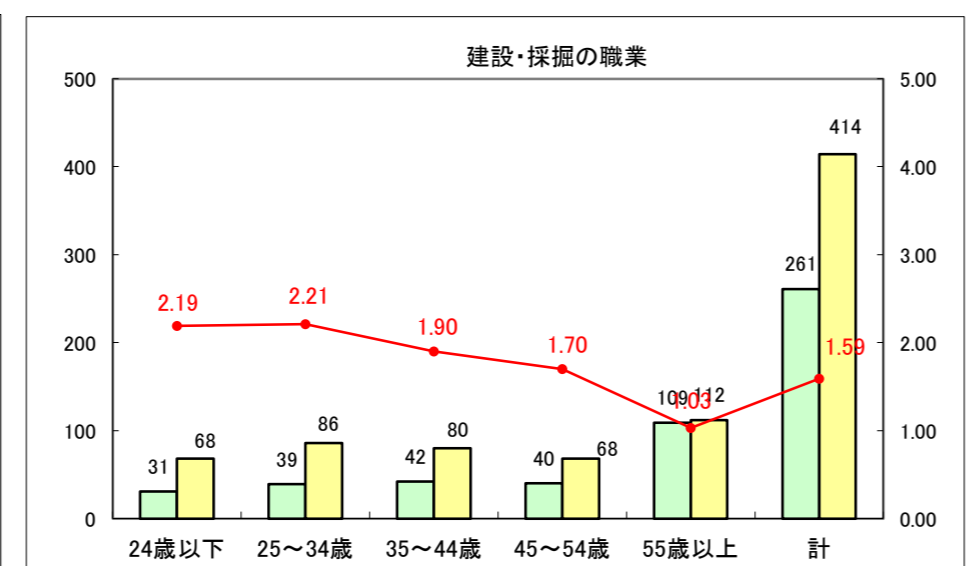

求人・求職バランスシート（常用+常用パート）〔ハローワーク青森〕

平成25年5月

求人・求職バランスシート（常用+常用パート）〔ハローワーク八戸〕

平成25年5月

求人・求職バランスシート（常用+常用パート）〔ハローワーク弘前〕

平成25年5月

求人・求職バランスシート（常用+常用パート）〔ハローワークむつ〕

平成25年5月