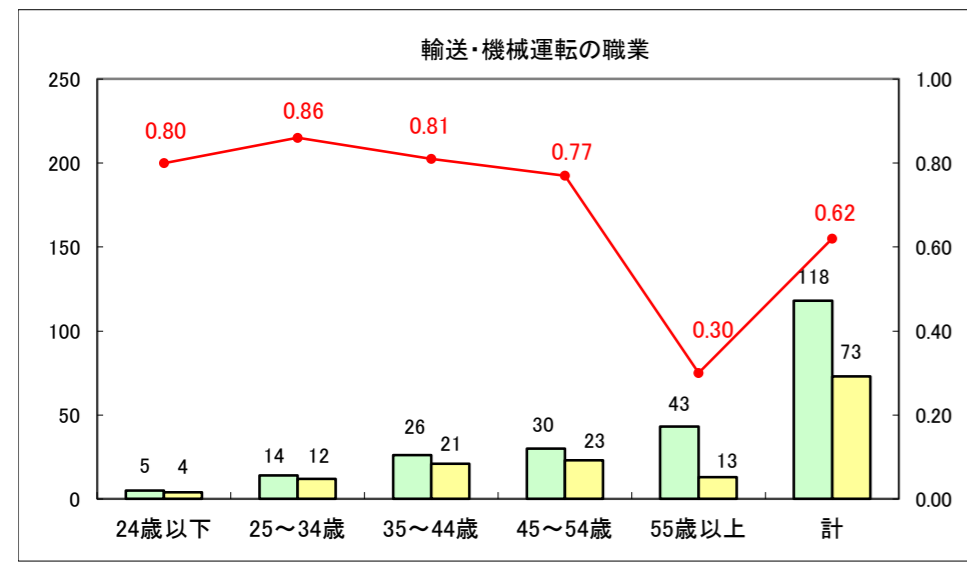

求人・求職バランスシート（常用+常用パート）〔ハローワーク黒石〕

平成25年5月