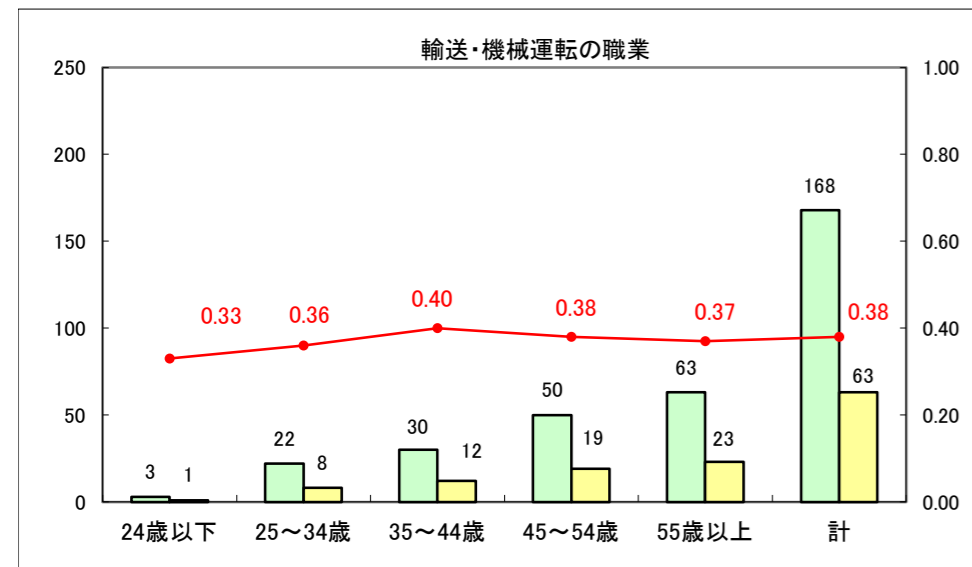

求人・求職バランスシート（常用＋常用パート）（ハローワーク五所川原）

平成25年5月