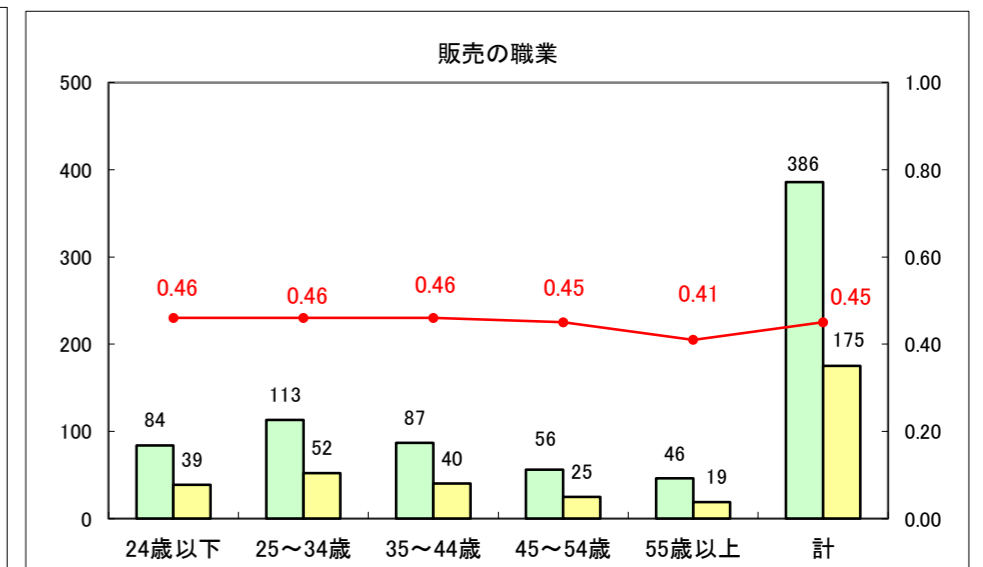

求人・求職バランスシート（常用＋常用パート）（ハローワーク五所川原）

平成25年5月