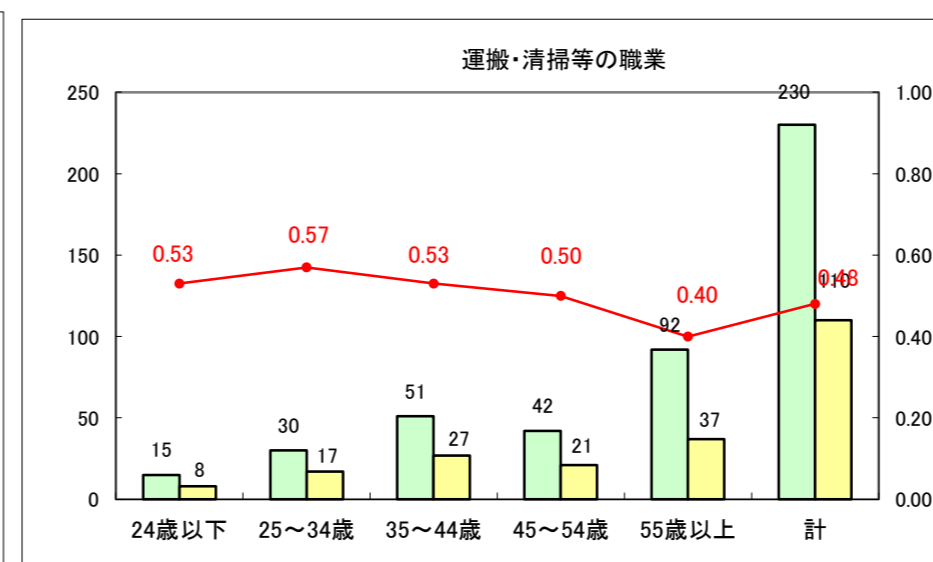

求人・求職バランスシート（常用+常用パート）〔ハローワーク野辺地〕

平成25年5月

求人・求職バランスシート（常用＋常用パート）（ハローワーク五所川原）

平成25年5月

求人・求職バランスシート（常用＋常用パート）〔ハローワーク三沢〕

平成25年5月

求人・求職バランスシート（常用＋常用パート）（ハローワーク＋和田）

平成25年5月