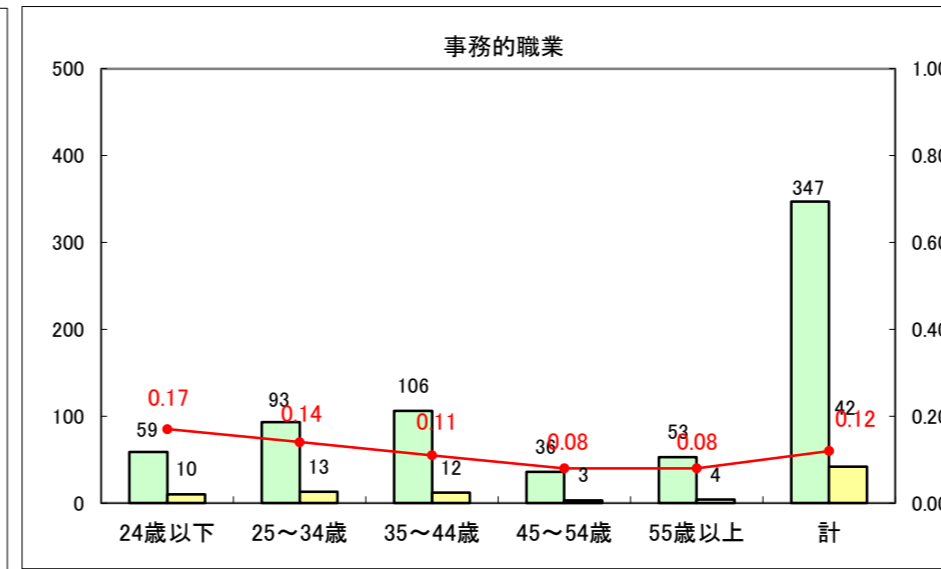

求人・求職バランスシート（常用+常用パート）〔ハローワーク黒石〕

平成25年5月