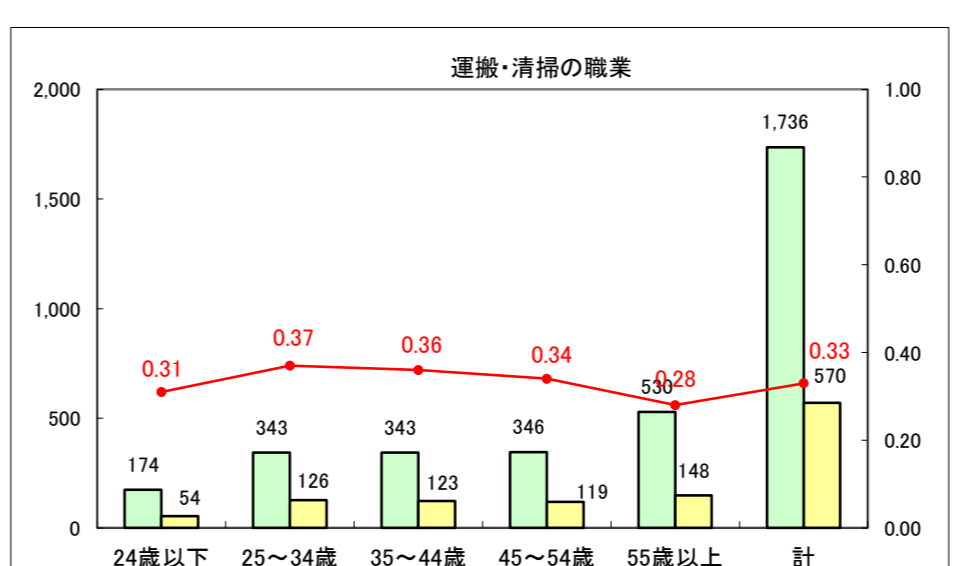

求人・求職バランスシート（常用+常用パート）〔ハローワーク青森〕

平成25年5月

求人・求職バランスシート（常用+常用パート）〔ハローワーク八戸〕

平成25年5月

求人・求職バランスシート（常用+常用パート）〔ハローワーク弘前〕

平成25年5月

求人・求職バランスシート（常用+常用パート）〔ハローワークむつ〕

平成25年5月