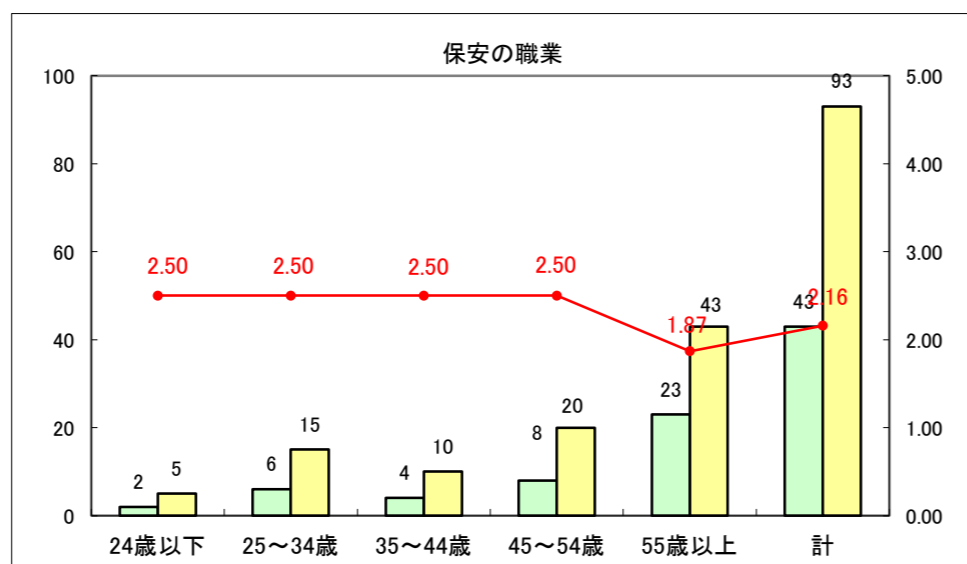

求人・求職バランスシート（常用+常用パート）〔ハローワーク青森〕

平成25年5月

求人・求職バランスシート（常用+常用パート）〔ハローワーク八戸〕

平成25年5月

求人・求職バランスシート（常用+常用パート）〔ハローワーク弘前〕

平成25年5月

求人・求職バランスシート（常用+常用パート）〔ハローワークむつ〕

平成25年5月