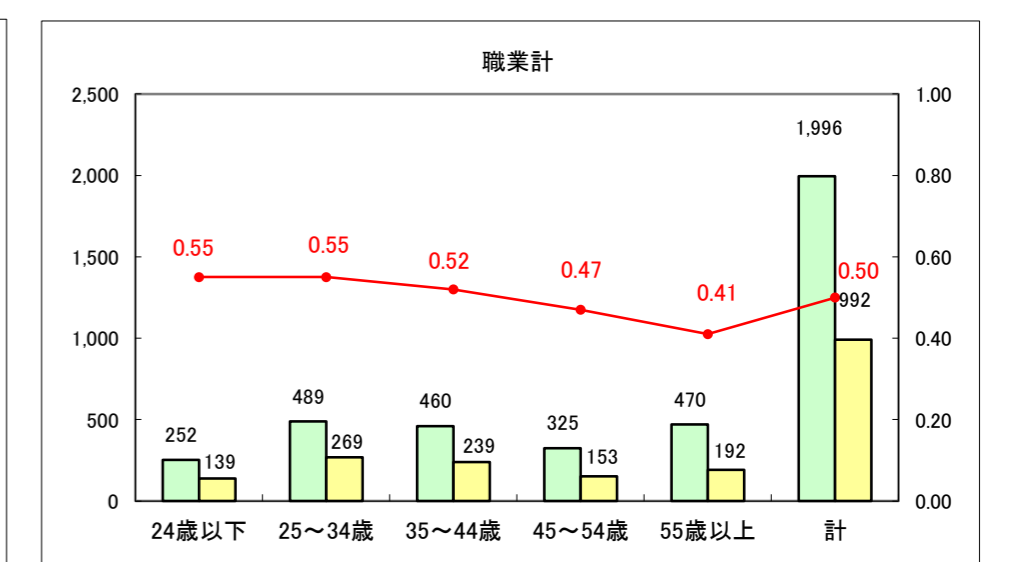

求人・求職バランスシート（常用+常用パート）〔ハローワーク野辺地〕

平成25年5月

求人・求職バランスシート（常用＋常用パート）（ハローワーク五所川原）

平成25年5月

求人・求職バランスシート（常用＋常用パート）〔ハローワーク三沢〕

平成25年5月

求人・求職バランスシート（常用＋常用パート）（ハローワーク＋和田）

平成25年5月