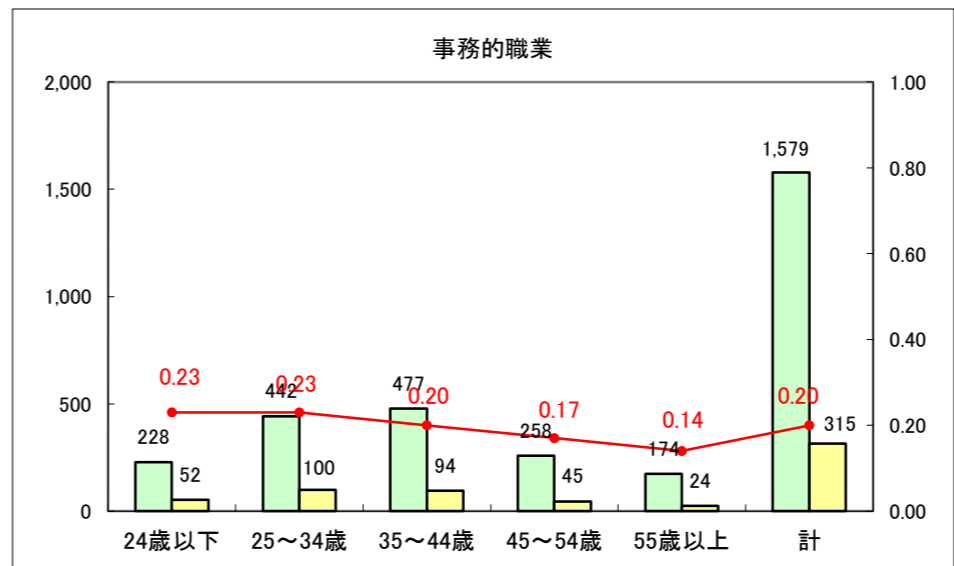

求人・求職バランスシート（常用+常用パート）〔ハローワーク青森〕

平成25年5月

求人・求職バランスシート（常用+常用パート）〔ハローワーク八戸〕

平成25年5月

求人・求職バランスシート（常用+常用パート）〔ハローワーク弘前〕

平成25年5月

求人・求職バランスシート（常用+常用パート）〔ハローワークむつ〕

平成25年5月