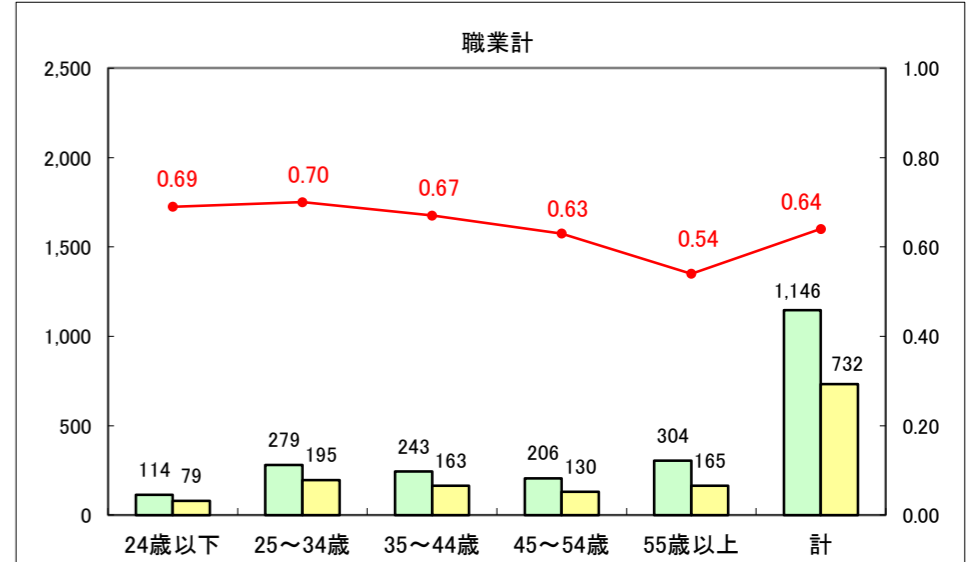

求人・求職バランスシート（常用+常用パート）〔ハローワーク野辺地〕

平成25年5月