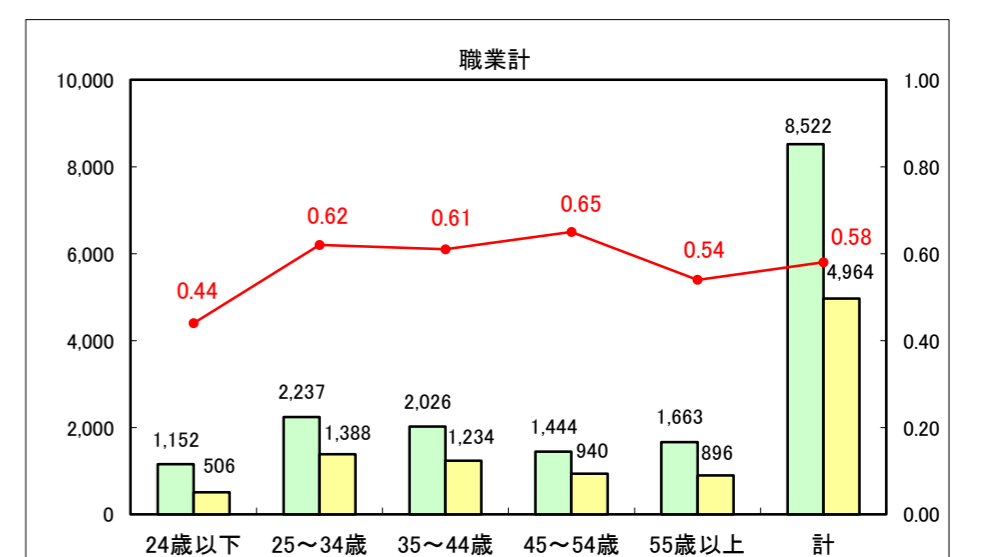

求人・求職バランスシート（常用+常用パート）〔ハローワーク青森〕

平成25年5月

求人・求職バランスシート（常用+常用パート）〔ハローワーク八戸〕

平成25年5月

求人・求職バランスシート（常用+常用パート）〔ハローワーク弘前〕

平成25年5月

求人・求職バランスシート（常用+常用パート）〔ハローワークむつ〕

平成25年5月