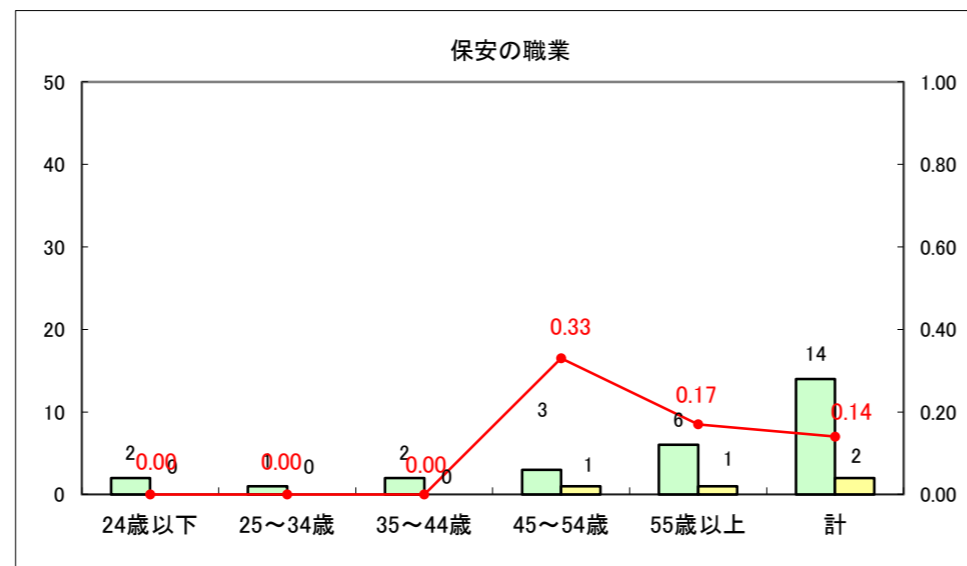

求人・求職バランスシート（常用+常用パート）〔ハローワーク黒石〕

平成25年5月