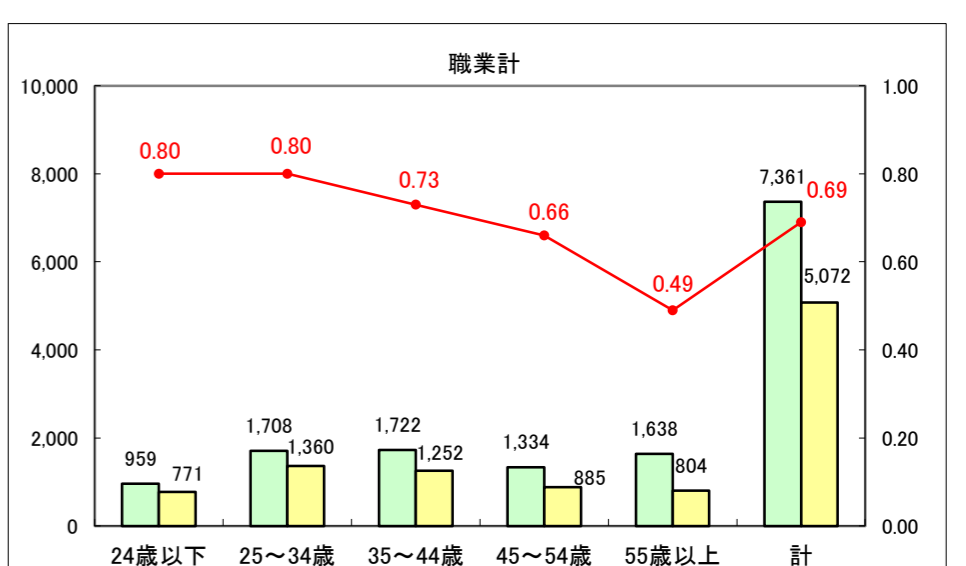

求人・求職バランスシート（常用+常用パート）〔ハローワーク青森〕

平成25年5月

求人・求職バランスシート（常用+常用パート）〔ハローワーク八戸〕

平成25年5月

求人・求職バランスシート（常用+常用パート）〔ハローワーク弘前〕

平成25年5月

求人・求職バランスシート（常用+常用パート）〔ハローワークむつ〕

平成25年5月