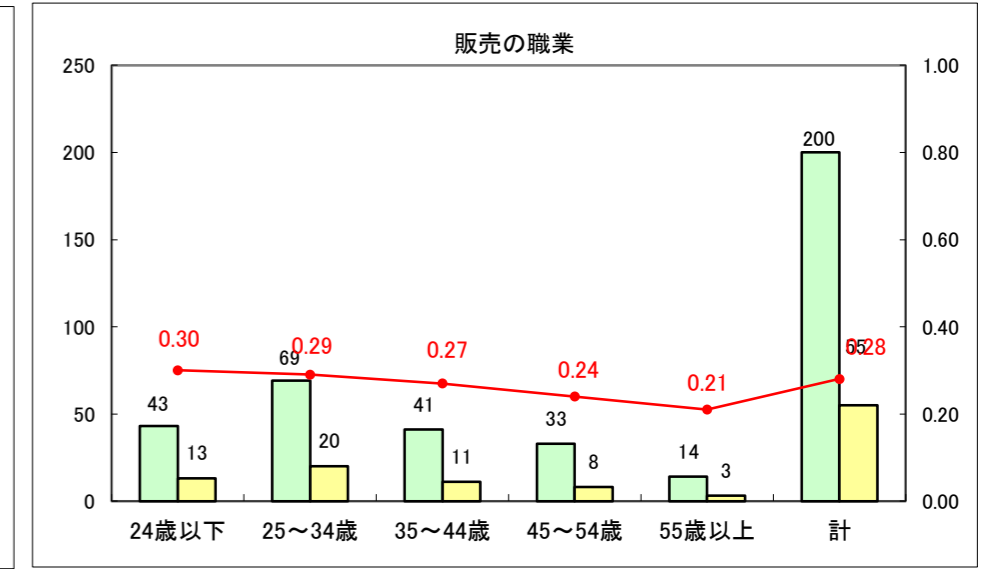

求人・求職バランスシート（常用+常用パート）〔ハローワーク黒石〕

平成25年5月