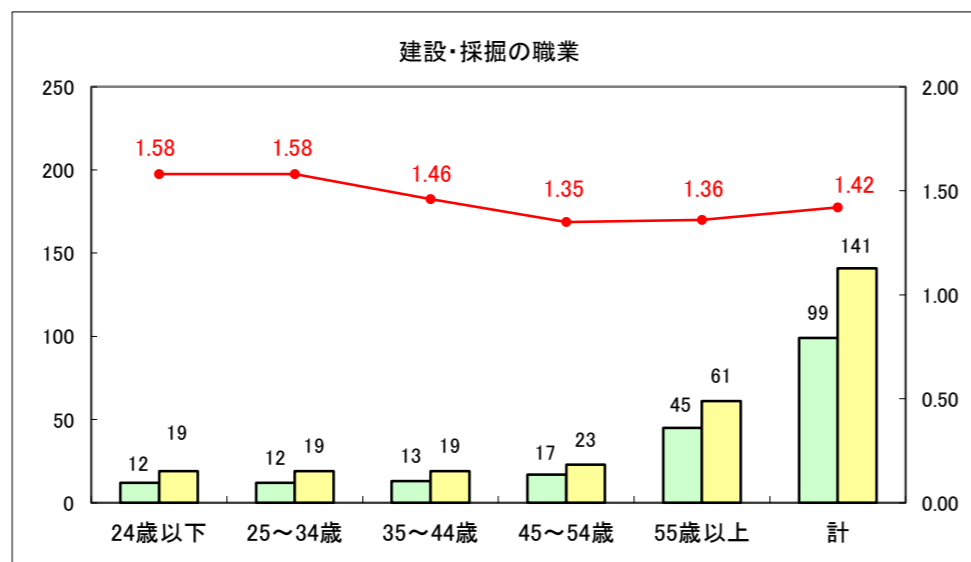

求人・求職バランスシート（常用+常用パート）〔ハローワーク野辺地〕

平成25年5月

求人・求職バランスシート（常用＋常用パート）（ハローワーク五所川原）

平成25年5月

求人・求職バランスシート（常用＋常用パート）〔ハローワーク三沢〕

平成25年5月

求人・求職バランスシート（常用＋常用パート）（ハローワーク＋和田）

平成25年5月