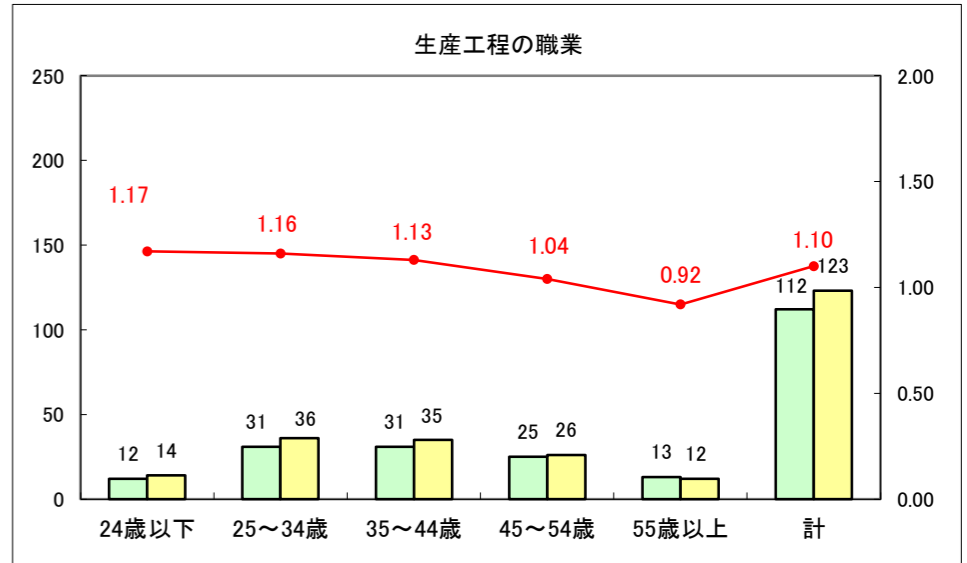

求人・求職バランスシート（常用+常用パート）〔ハローワーク野辺地〕

平成25年5月