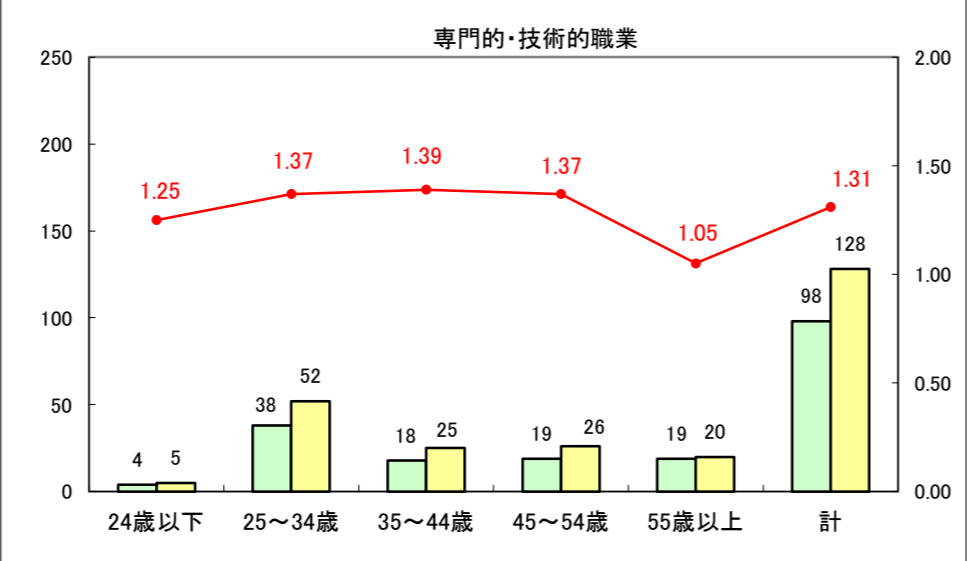

求人・求職バランスシート（常用+常用パート）〔ハローワーク野辺地〕

平成25年5月