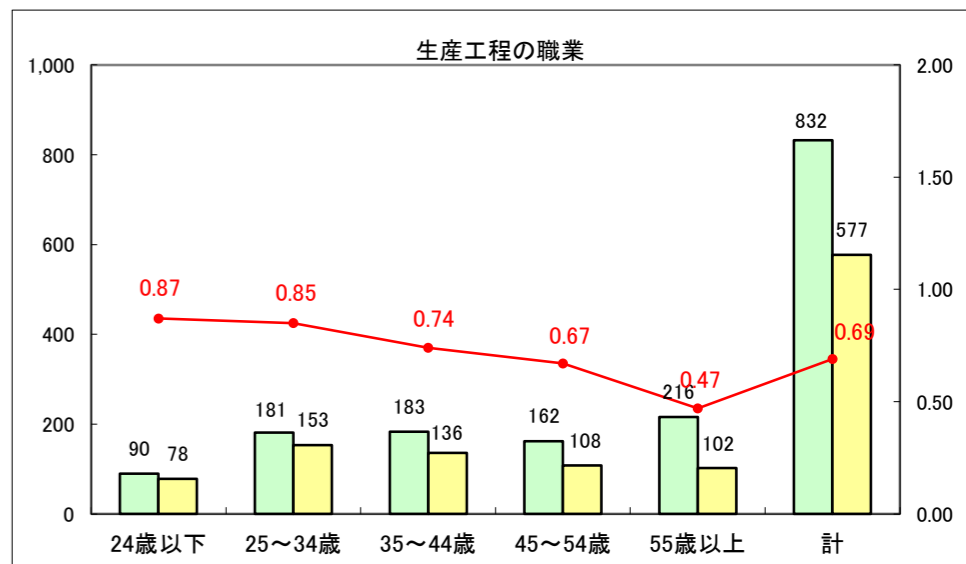

求人・求職バランスシート（常用+常用パート）〔ハローワーク青森〕

平成25年5月

求人・求職バランスシート（常用+常用パート）〔ハローワーク八戸〕

平成25年5月

求人・求職バランスシート（常用+常用パート）〔ハローワーク弘前〕

平成25年5月

求人・求職バランスシート（常用+常用パート）〔ハローワークむつ〕

平成25年5月