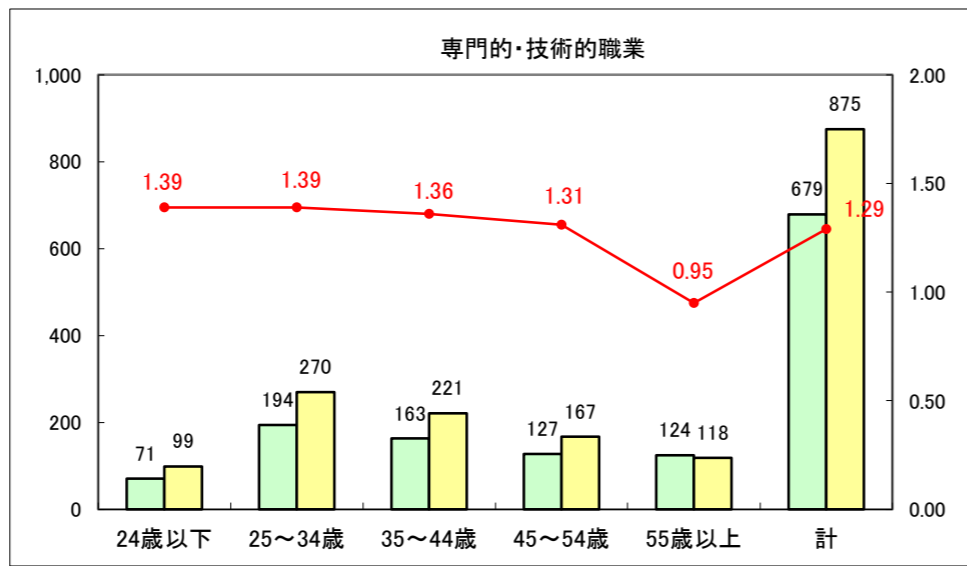

求人・求職バランスシート（常用+常用パート）〔ハローワーク青森〕

平成25年5月

求人・求職バランスシート（常用+常用パート）〔ハローワーク八戸〕

平成25年5月

求人・求職バランスシート（常用+常用パート）〔ハローワーク弘前〕

平成25年5月

求人・求職バランスシート（常用+常用パート）〔ハローワークむつ〕

平成25年5月