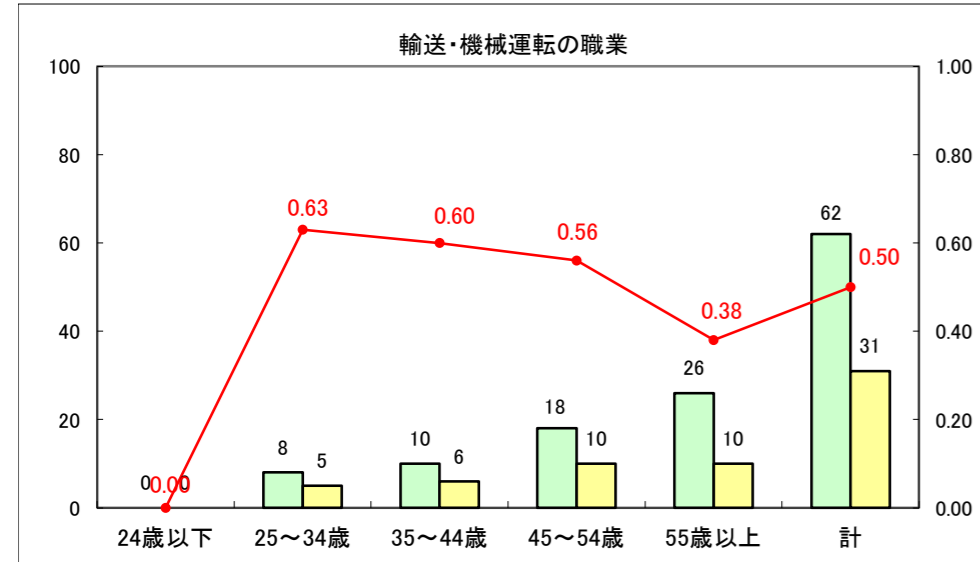

求人・求職バランスシート（常用+常用パート）〔ハローワーク野辺地〕

平成25年5月