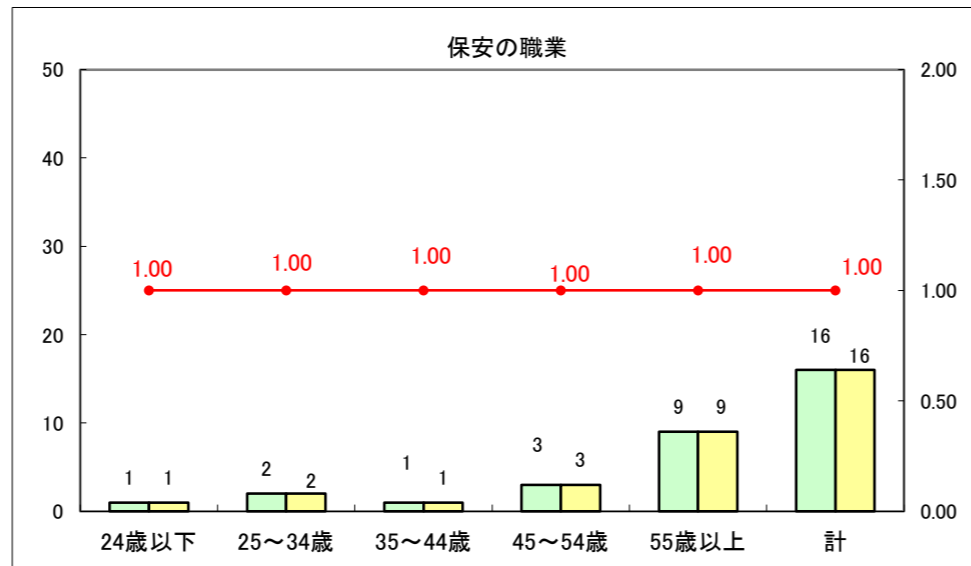

求人・求職バランスシート（常用＋常用パート）（ハローワーク五所川原）

平成25年5月