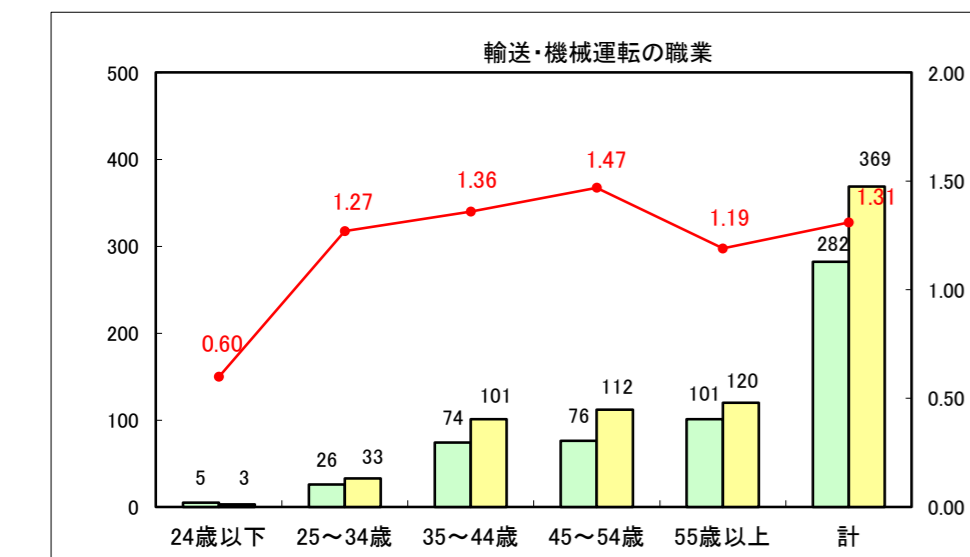

求人・求職バランスシート（常用+常用パート）〔ハローワーク青森〕

平成25年5月

求人・求職バランスシート（常用+常用パート）〔ハローワーク八戸〕

平成25年5月

求人・求職バランスシート（常用+常用パート）〔ハローワーク弘前〕

平成25年5月

求人・求職バランスシート（常用+常用パート）〔ハローワークむつ〕

平成25年5月