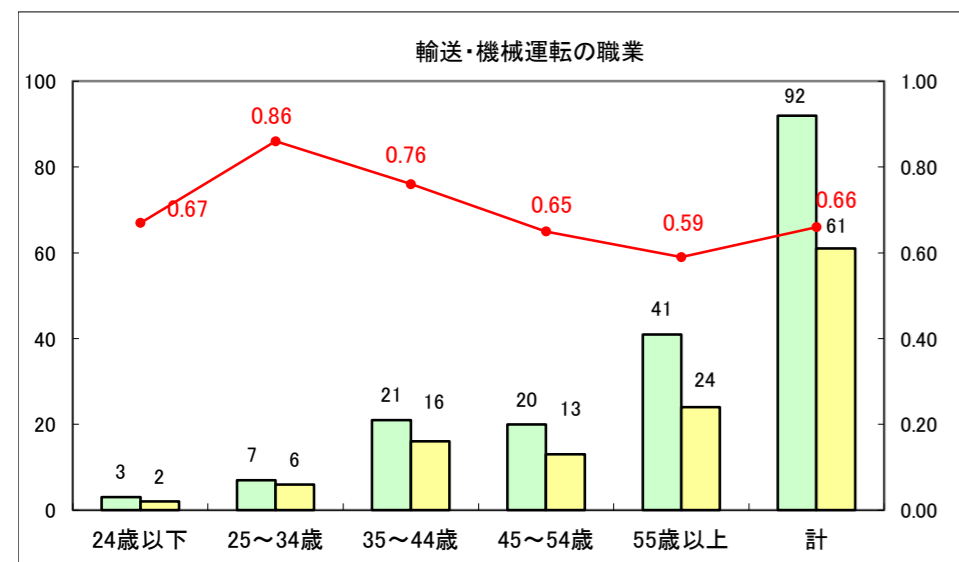

求人・求職バランスシート（常用+常用パート）〔ハローワーク野辺地〕

平成25年5月

求人・求職バランスシート（常用＋常用パート）（ハローワーク五所川原）

平成25年5月

求人・求職バランスシート（常用＋常用パート）〔ハローワーク三沢〕

平成25年5月

求人・求職バランスシート（常用＋常用パート）（ハローワーク＋和田）

平成25年5月