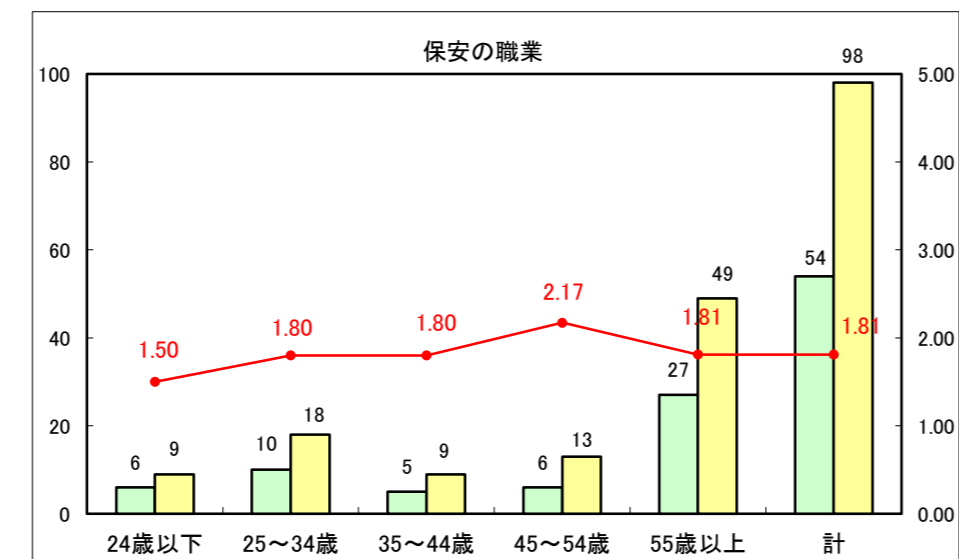

求人・求職バランスシート（常用+常用パート）〔ハローワーク青森〕

平成25年5月

求人・求職バランスシート（常用+常用パート）〔ハローワーク八戸〕

平成25年5月

求人・求職バランスシート（常用+常用パート）〔ハローワーク弘前〕

平成25年5月

求人・求職バランスシート（常用+常用パート）〔ハローワークむつ〕

平成25年5月