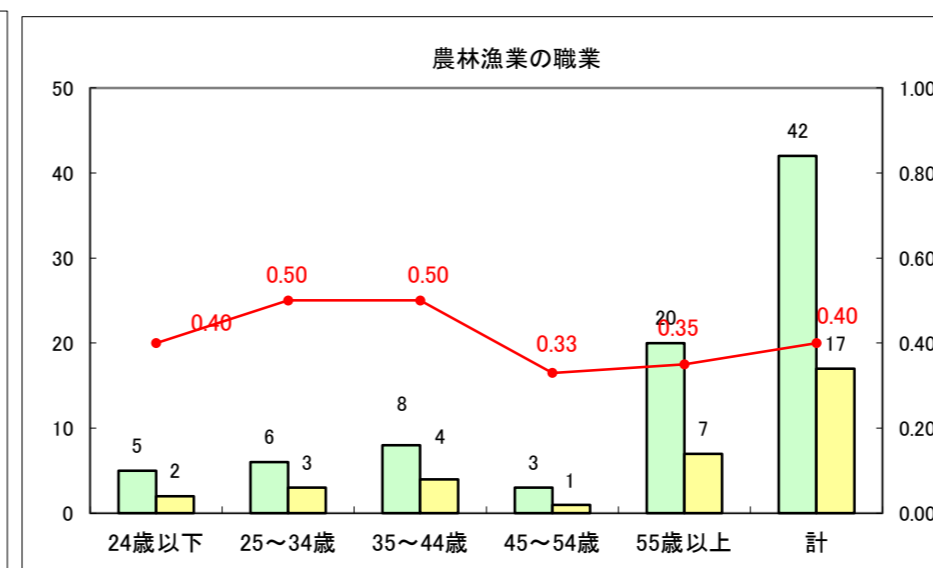

求人・求職バランスシート（常用+常用パート）〔ハローワーク野辺地〕

平成25年5月

求人・求職バランスシート（常用＋常用パート）（ハローワーク五所川原）

平成25年5月

求人・求職バランスシート（常用＋常用パート）〔ハローワーク三沢〕

平成25年5月

求人・求職バランスシート（常用＋常用パート）（ハローワーク＋和田）

平成25年5月