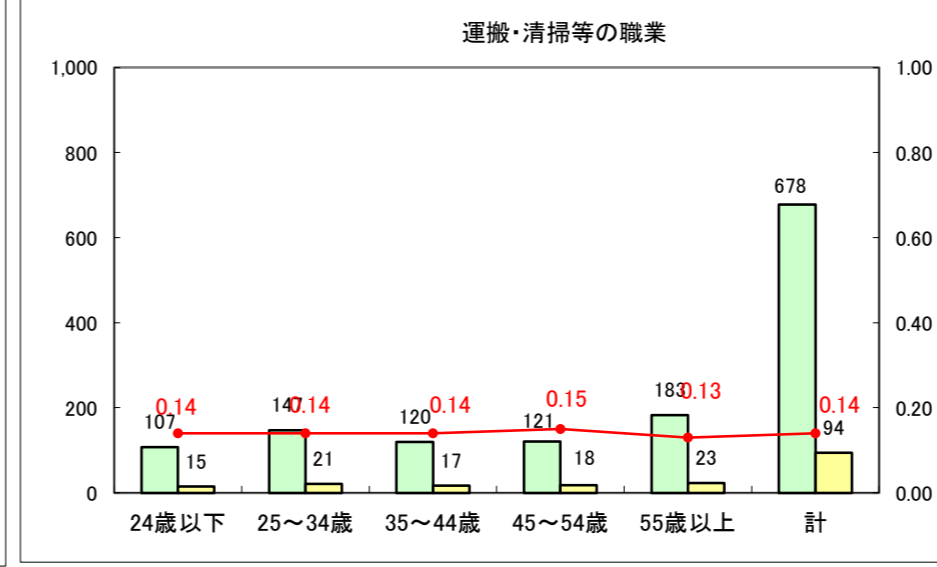

求人・求職バランスシート（常用＋常用パート）（ハローワーク五所川原）

平成25年5月