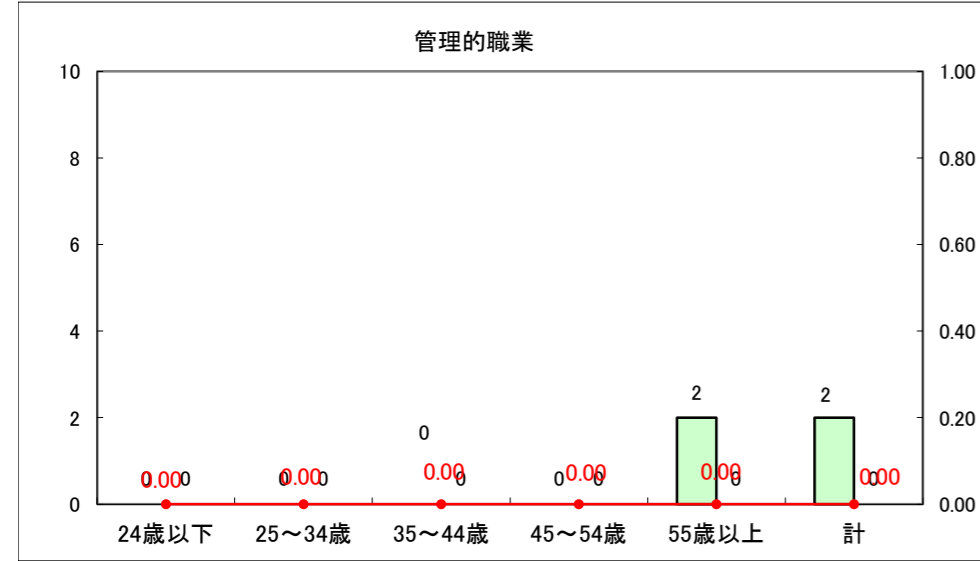

求人・求職バランスシート（常用+常用パート）〔ハローワーク野辺地〕

平成25年5月