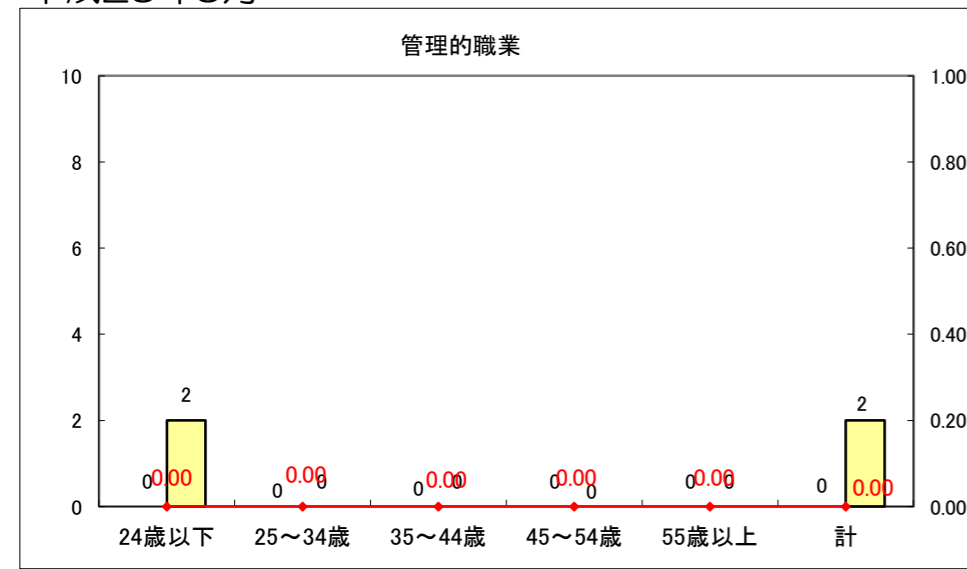

求人・求職バランスシート（常用+常用パート）〔ハローワーク黒石〕

平成25年5月