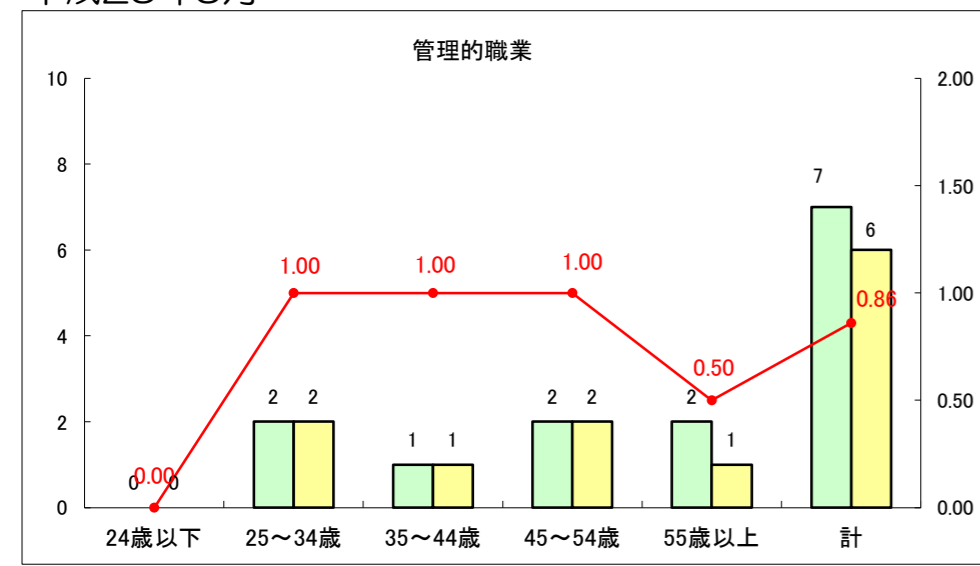

求人・求職バランスシート（常用+常用パート）〔ハローワーク青森〕

平成25年5月

求人・求職バランスシート（常用+常用パート）〔ハローワーク八戸〕

平成25年5月

求人・求職バランスシート（常用+常用パート）〔ハローワーク弘前〕

平成25年5月

求人・求職バランスシート（常用+常用パート）〔ハローワークむつ〕

平成25年5月