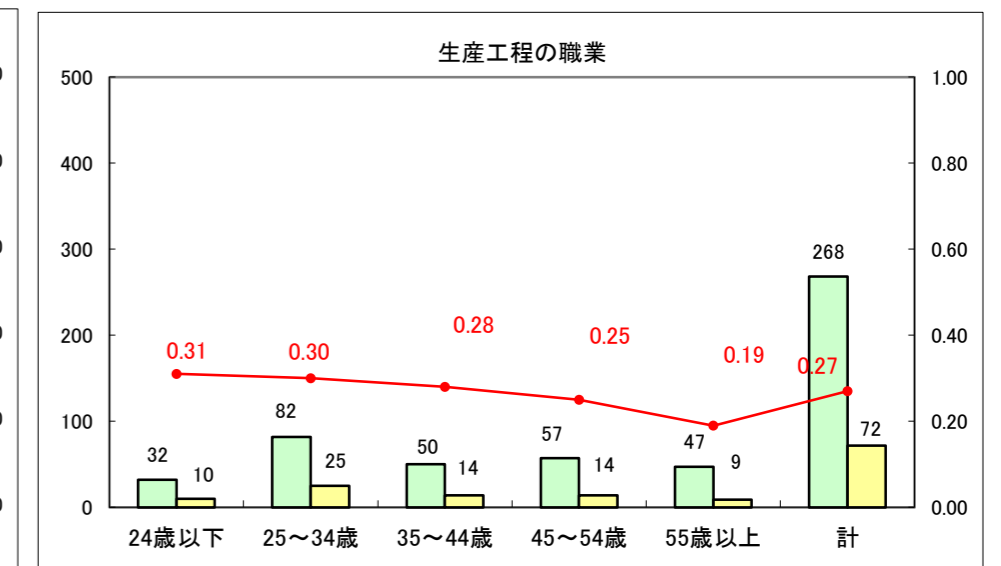

求人・求職バランスシート（常用+常用パート）〔ハローワーク黒石〕

平成25年5月