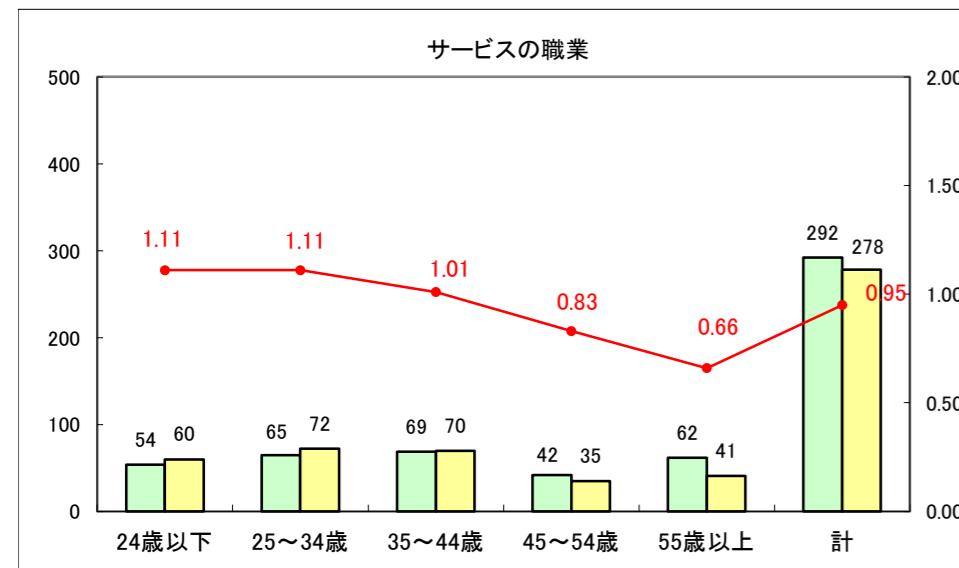

求人・求職バランスシート（常用+常用パート）〔ハローワーク野辺地〕

平成25年5月

求人・求職バランスシート（常用＋常用パート）（ハローワーク五所川原）

平成25年5月

求人・求職バランスシート（常用＋常用パート）〔ハローワーク三沢〕

平成25年5月

求人・求職バランスシート（常用＋常用パート）（ハローワーク＋和田）

平成25年5月