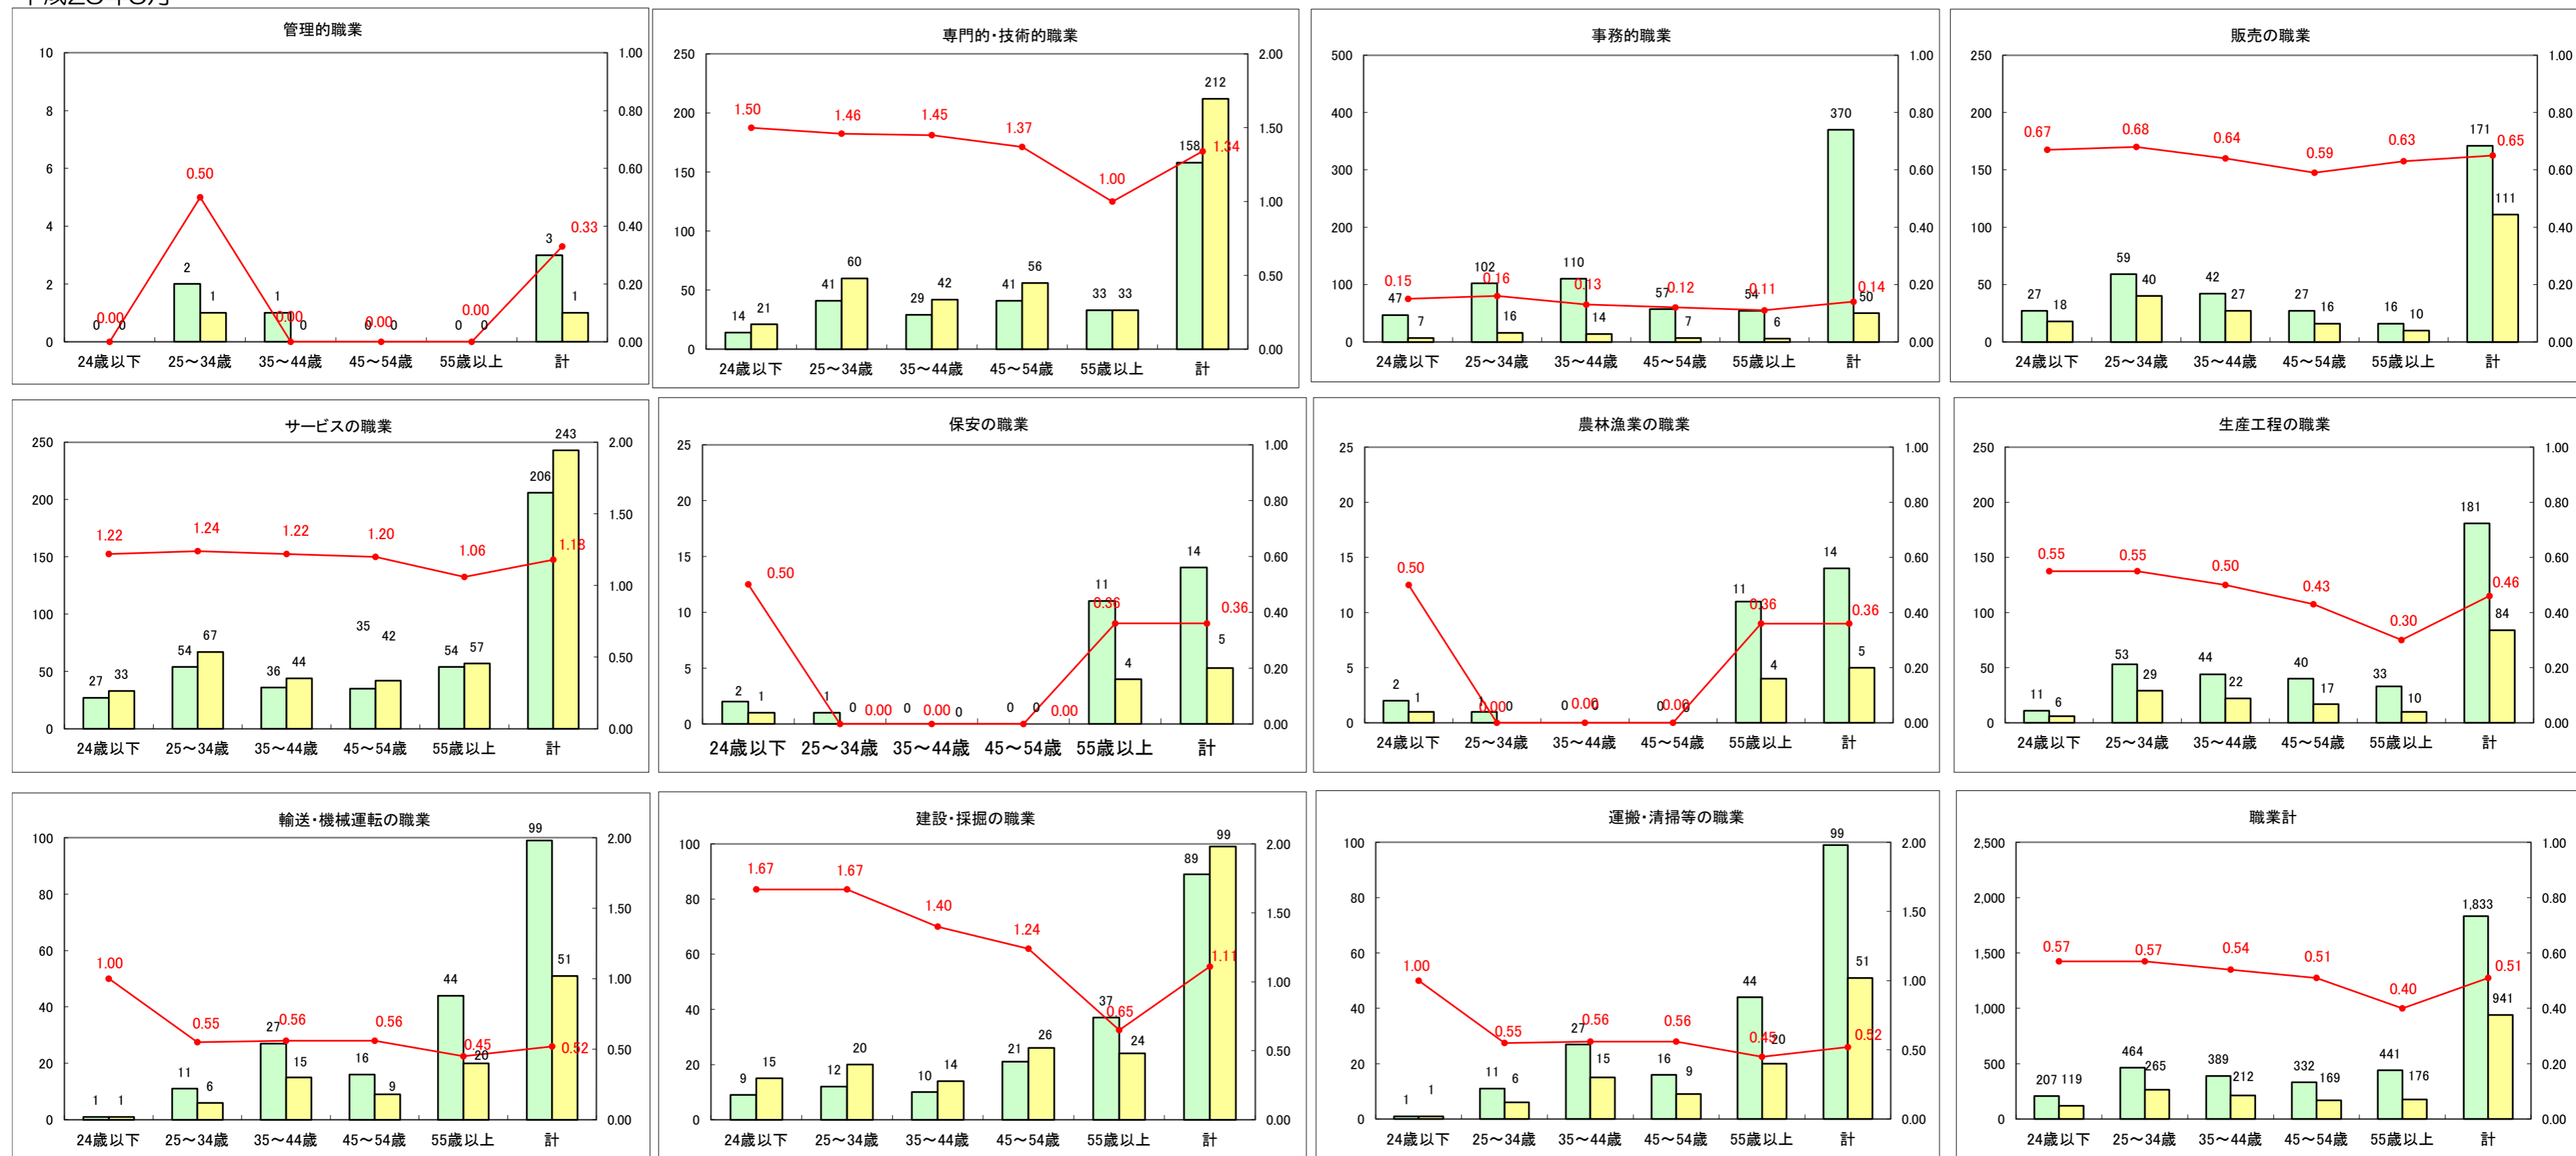

求人・求職バランスシート（常用+常用パート）〔ハローワーク野辺地〕

平成25年5月

求人・求職バランスシート（常用＋常用パート）（ハローワーク五所川原）

平成25年5月

求人・求職バランスシート（常用＋常用パート）〔ハローワーク三沢〕

平成25年5月

求人・求職バランスシート（常用＋常用パート）（ハローワーク＋和田）

平成25年5月

求人・求職バランスシート（常用+常用パート）〔ハローワーク黒石〕

平成25年5月

求人・求職バランスシート（常用＋常用パート）〔青森労働局〕

平成25年5月