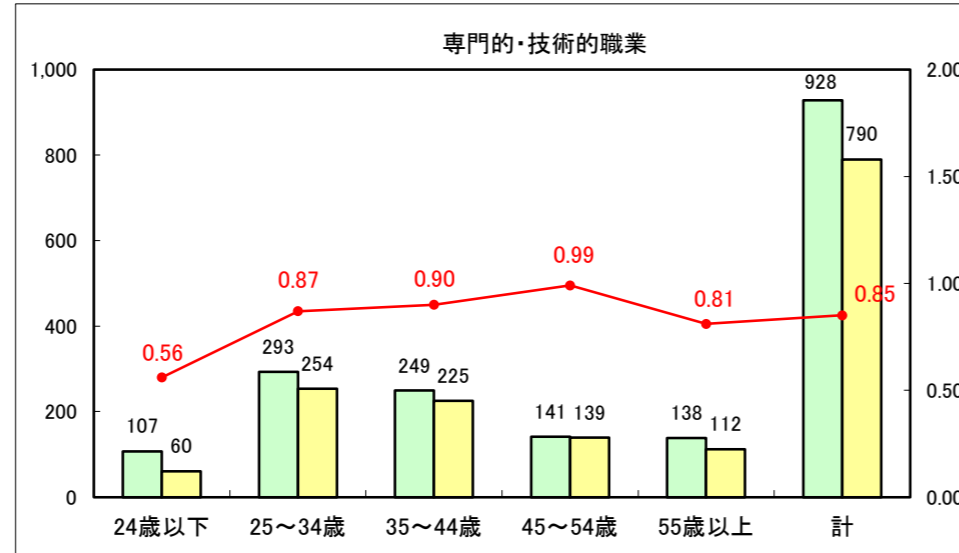

求人・求職バランスシート（常用+常用パート）〔ハローワーク青森〕

平成25年5月

求人・求職バランスシート（常用+常用パート）〔ハローワーク八戸〕

平成25年5月

求人・求職バランスシート（常用+常用パート）〔ハローワーク弘前〕

平成25年5月

求人・求職バランスシート（常用+常用パート）〔ハローワークむつ〕

平成25年5月