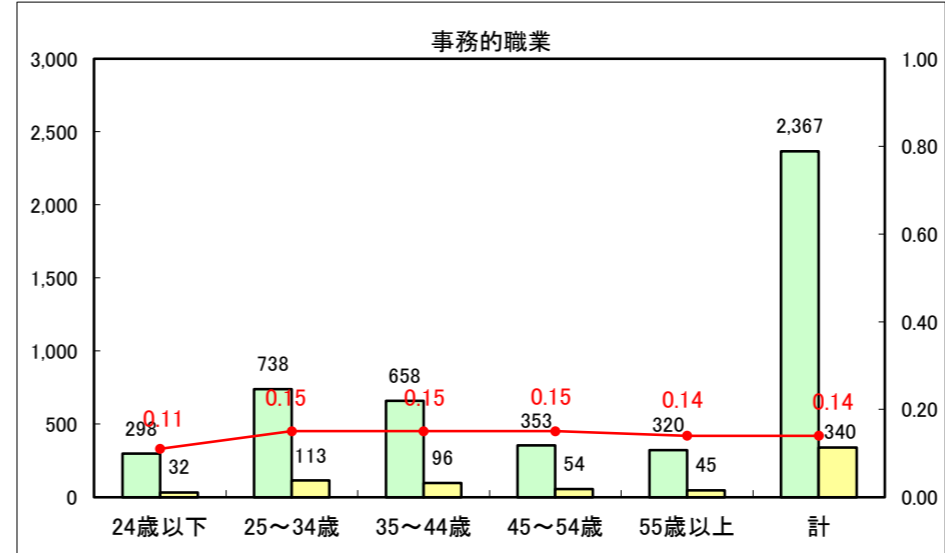

求人・求職バランスシート（常用+常用パート）〔ハローワーク青森〕

平成25年5月

求人・求職バランスシート（常用+常用パート）〔ハローワーク八戸〕

平成25年5月

求人・求職バランスシート（常用+常用パート）〔ハローワーク弘前〕

平成25年5月

求人・求職バランスシート（常用+常用パート）〔ハローワークむつ〕

平成25年5月