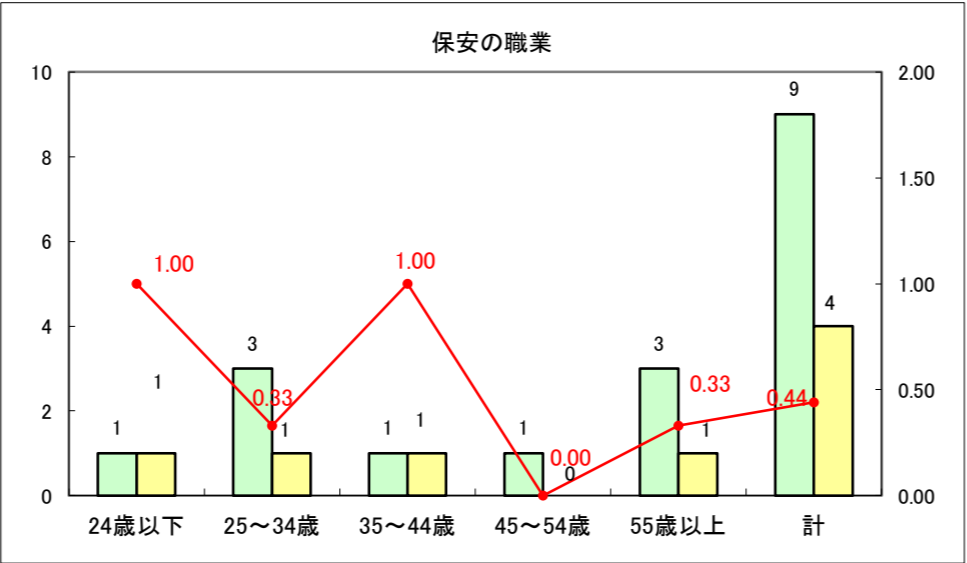

求人・求職バランスシート（常用+常用パート）〔ハローワーク野辺地〕

平成25年5月