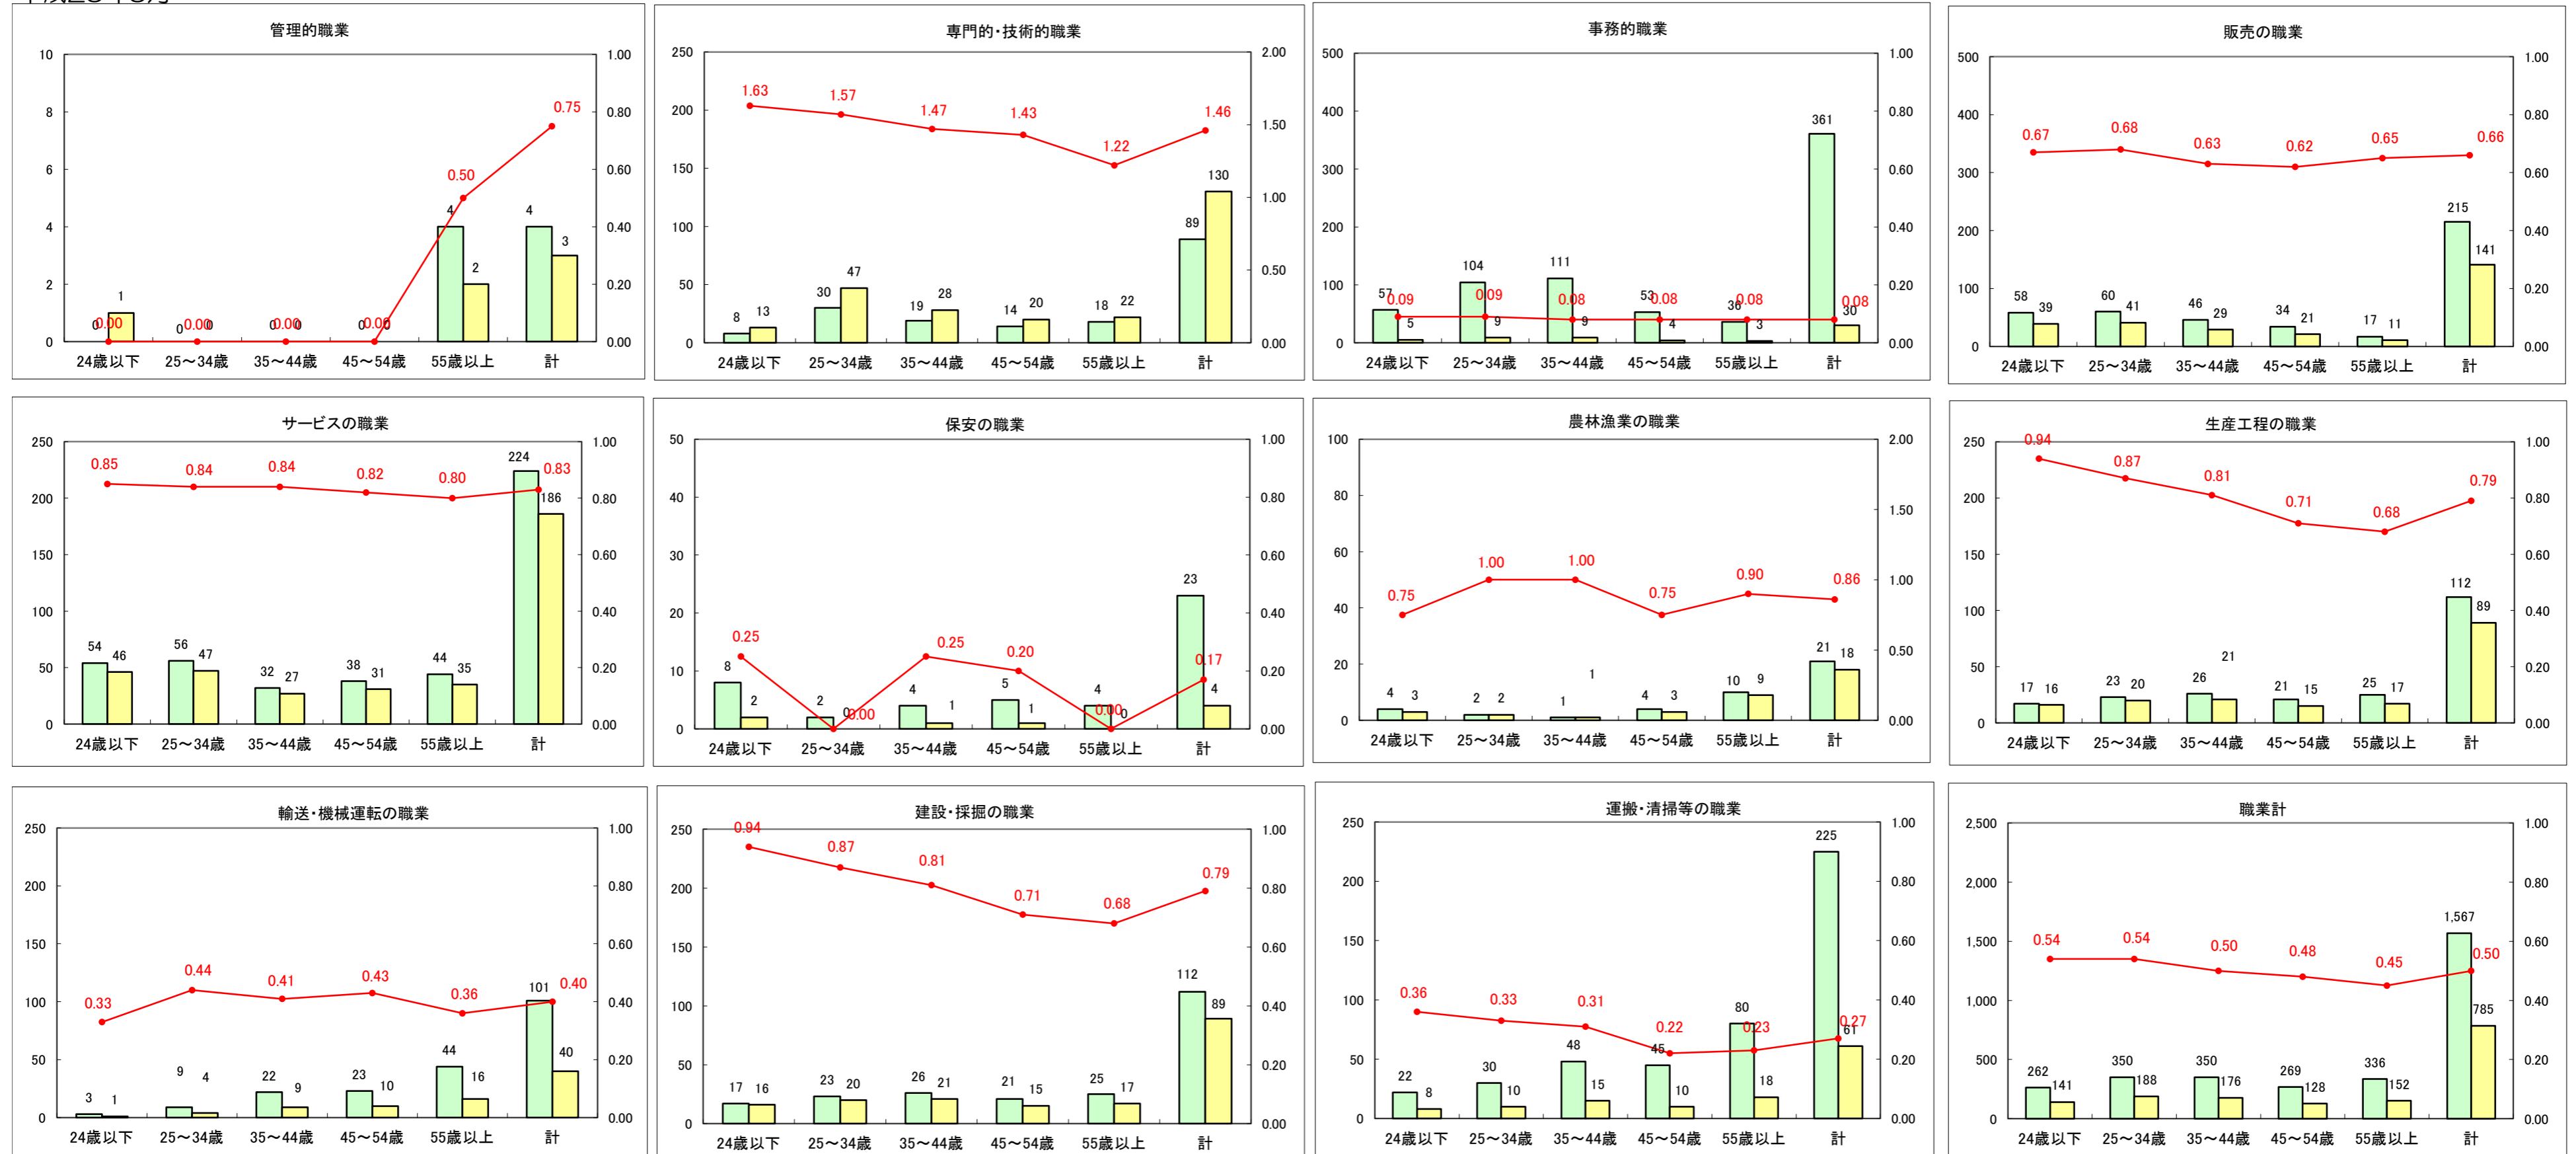

求人・求職バランスシート（常用+常用パート）〔ハローワーク青森〕

平成25年5月

求人・求職バランスシート（常用+常用パート）〔ハローワーク八戸〕

平成25年5月

求人・求職バランスシート（常用+常用パート）〔ハローワーク弘前〕

平成25年5月

求人・求職バランスシート（常用+常用パート）〔ハローワークむつ〕

平成25年5月

求人・求職バランスシート（常用+常用パート）〔ハローワーク野辺地〕

平成25年5月

求人・求職バランスシート（常用＋常用パート）（ハローワーク五所川原）

平成25年5月

求人・求職バランスシート（常用＋常用パート）〔ハローワーク三沢〕

平成25年5月

求人・求職バランスシート（常用＋常用パート）（ハローワーク＋和田）

平成25年5月