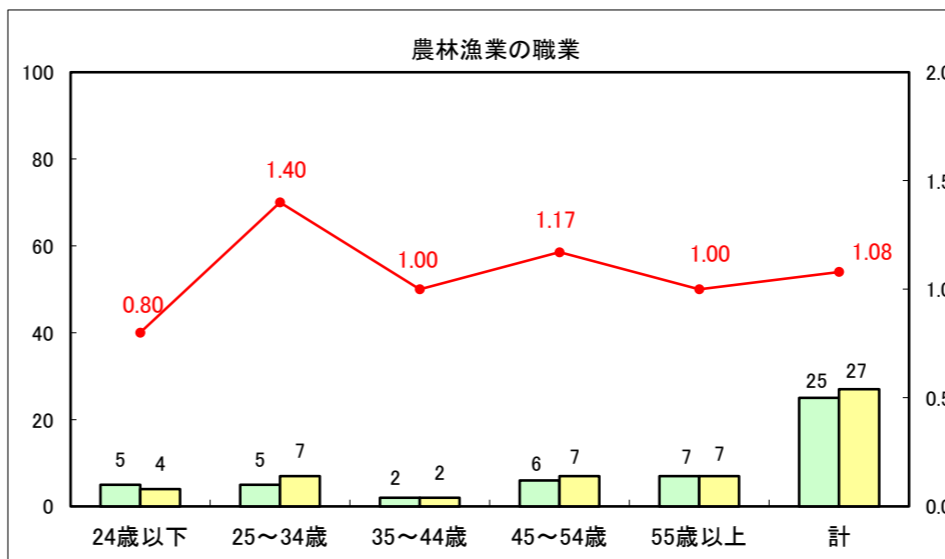

求人・求職バランスシート（常用+常用パート）〔ハローワーク青森〕

平成25年5月

求人・求職バランスシート（常用+常用パート）〔ハローワーク八戸〕

平成25年5月

求人・求職バランスシート（常用+常用パート）〔ハローワーク弘前〕

平成25年5月

求人・求職バランスシート（常用+常用パート）〔ハローワークむつ〕

平成25年5月