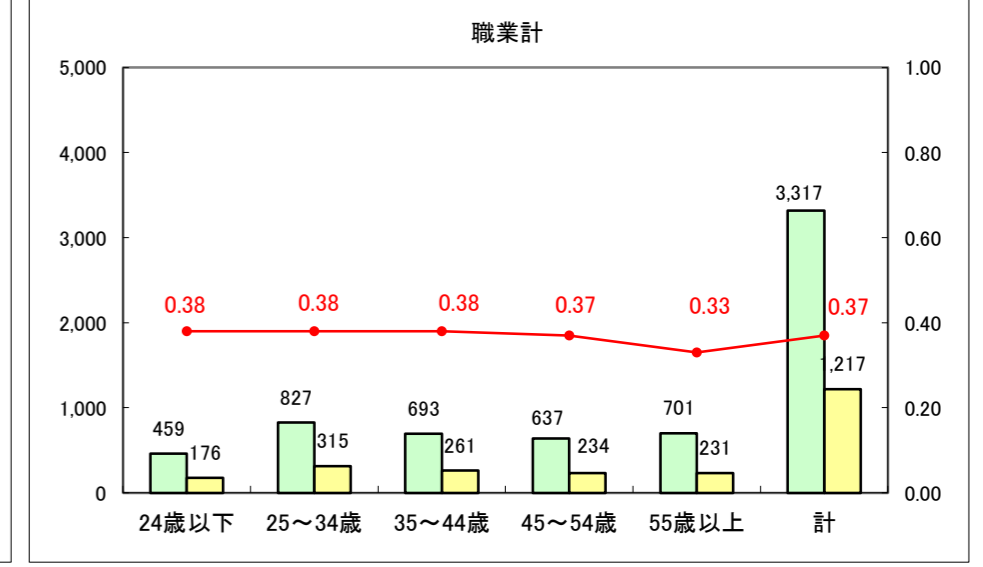

求人・求職バランスシート（常用＋常用パート）（ハローワーク五所川原）

平成25年5月