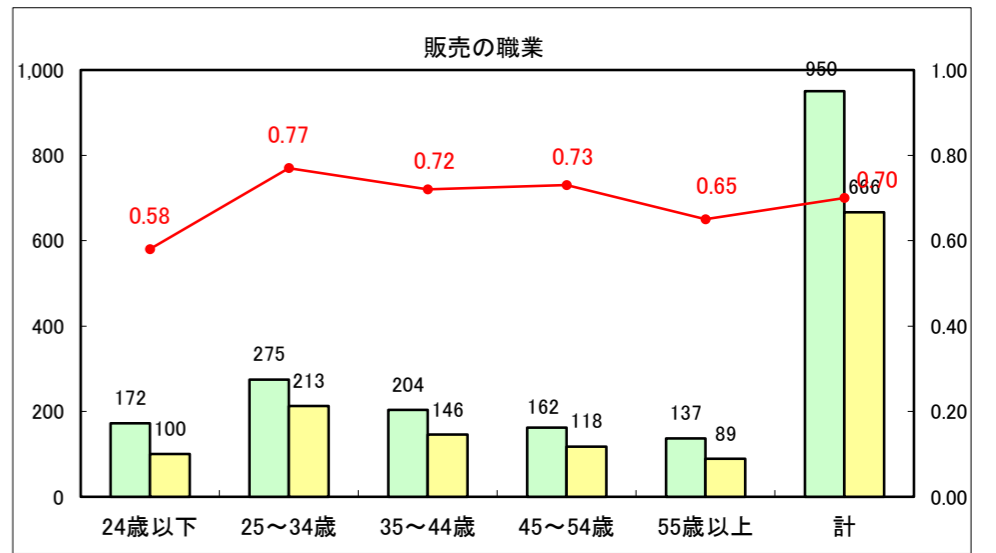

求人・求職バランスシート（常用+常用パート）〔ハローワーク青森〕

平成25年5月

求人・求職バランスシート（常用+常用パート）〔ハローワーク八戸〕

平成25年5月

求人・求職バランスシート（常用+常用パート）〔ハローワーク弘前〕

平成25年5月

求人・求職バランスシート（常用+常用パート）〔ハローワークむつ〕

平成25年5月