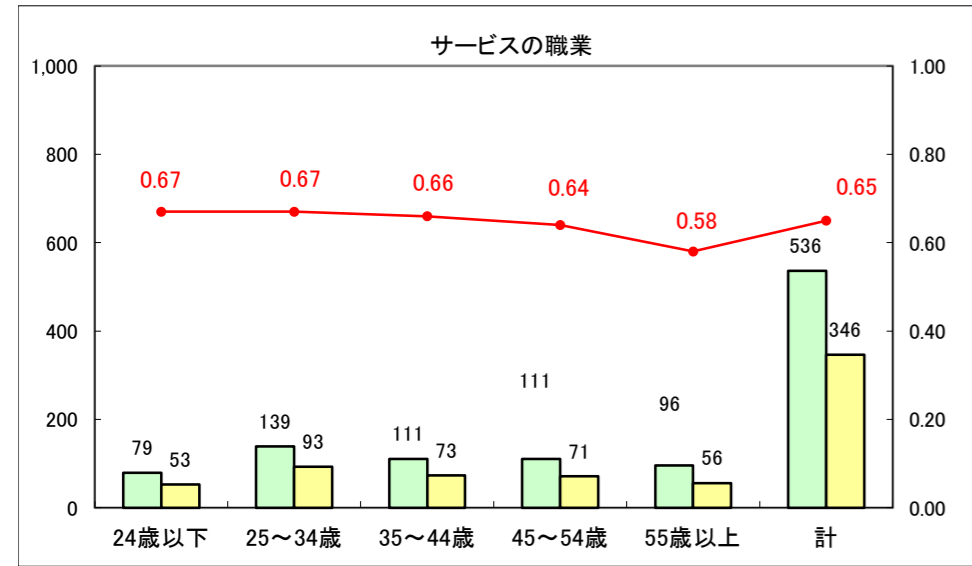

求人・求職バランスシート（常用＋常用パート）（ハローワーク五所川原）

平成25年5月