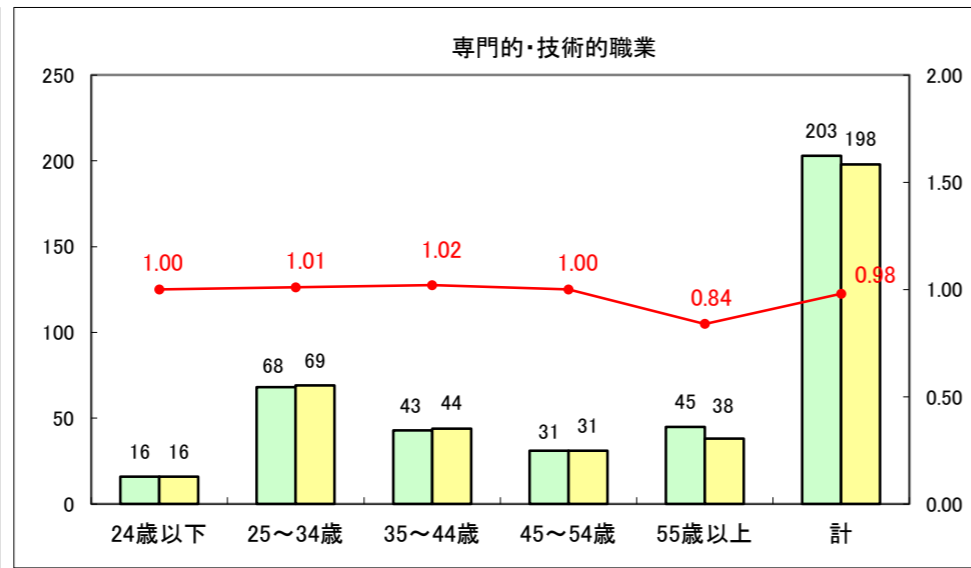

求人・求職バランスシート（常用+常用パート）〔ハローワーク野辺地〕

平成25年5月

求人・求職バランスシート（常用＋常用パート）（ハローワーク五所川原）

平成25年5月

求人・求職バランスシート（常用＋常用パート）〔ハローワーク三沢〕

平成25年5月

求人・求職バランスシート（常用＋常用パート）（ハローワーク＋和田）

平成25年5月