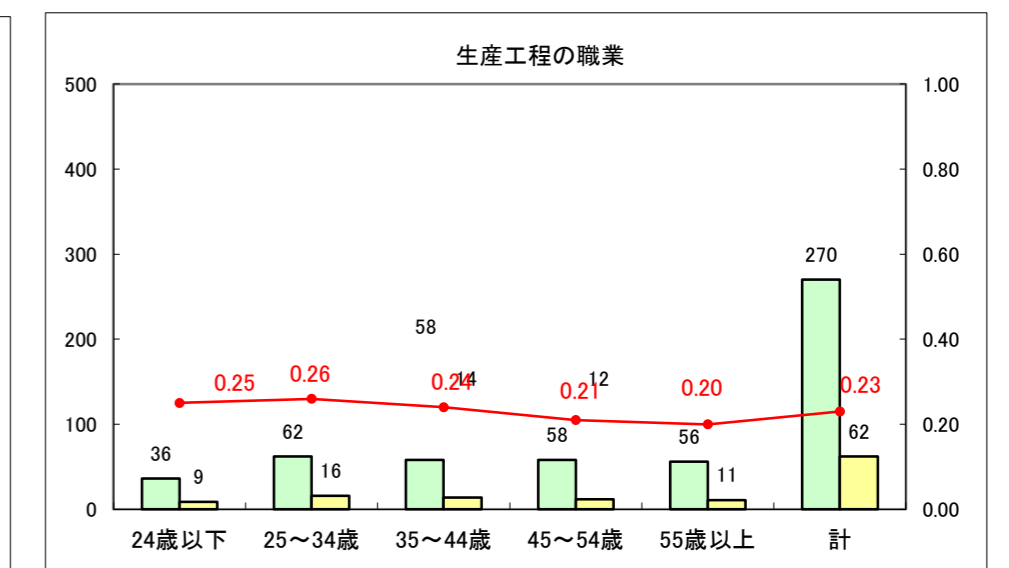

求人・求職バランスシート（常用+常用パート）〔ハローワーク野辺地〕

平成25年5月

求人・求職バランスシート（常用＋常用パート）（ハローワーク五所川原）

平成25年5月

求人・求職バランスシート（常用＋常用パート）〔ハローワーク三沢〕

平成25年5月

求人・求職バランスシート（常用＋常用パート）（ハローワーク＋和田）

平成25年5月