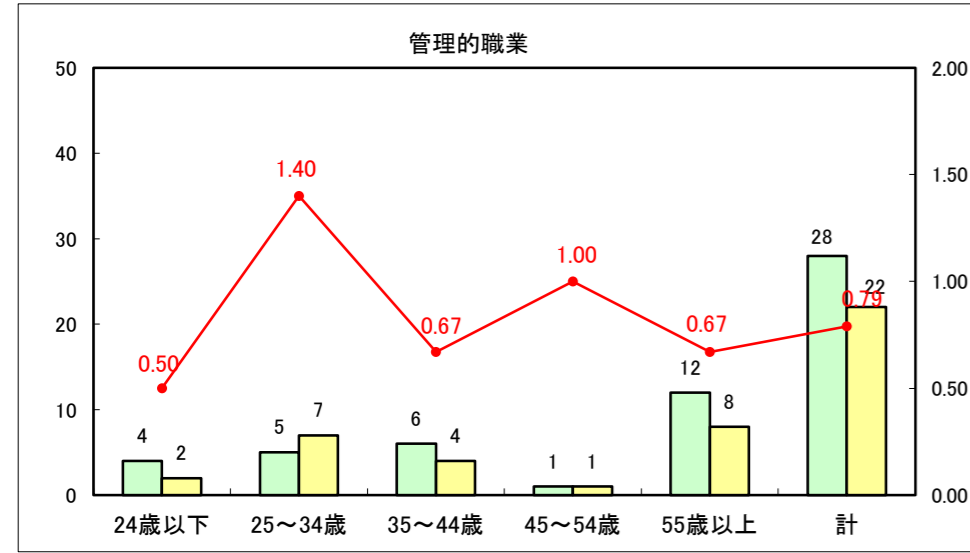

求人・求職バランスシート（常用+常用パート）〔ハローワーク青森〕

平成25年5月

求人・求職バランスシート（常用+常用パート）〔ハローワーク八戸〕

平成25年5月

求人・求職バランスシート（常用+常用パート）〔ハローワーク弘前〕

平成25年5月

求人・求職バランスシート（常用+常用パート）〔ハローワークむつ〕

平成25年5月