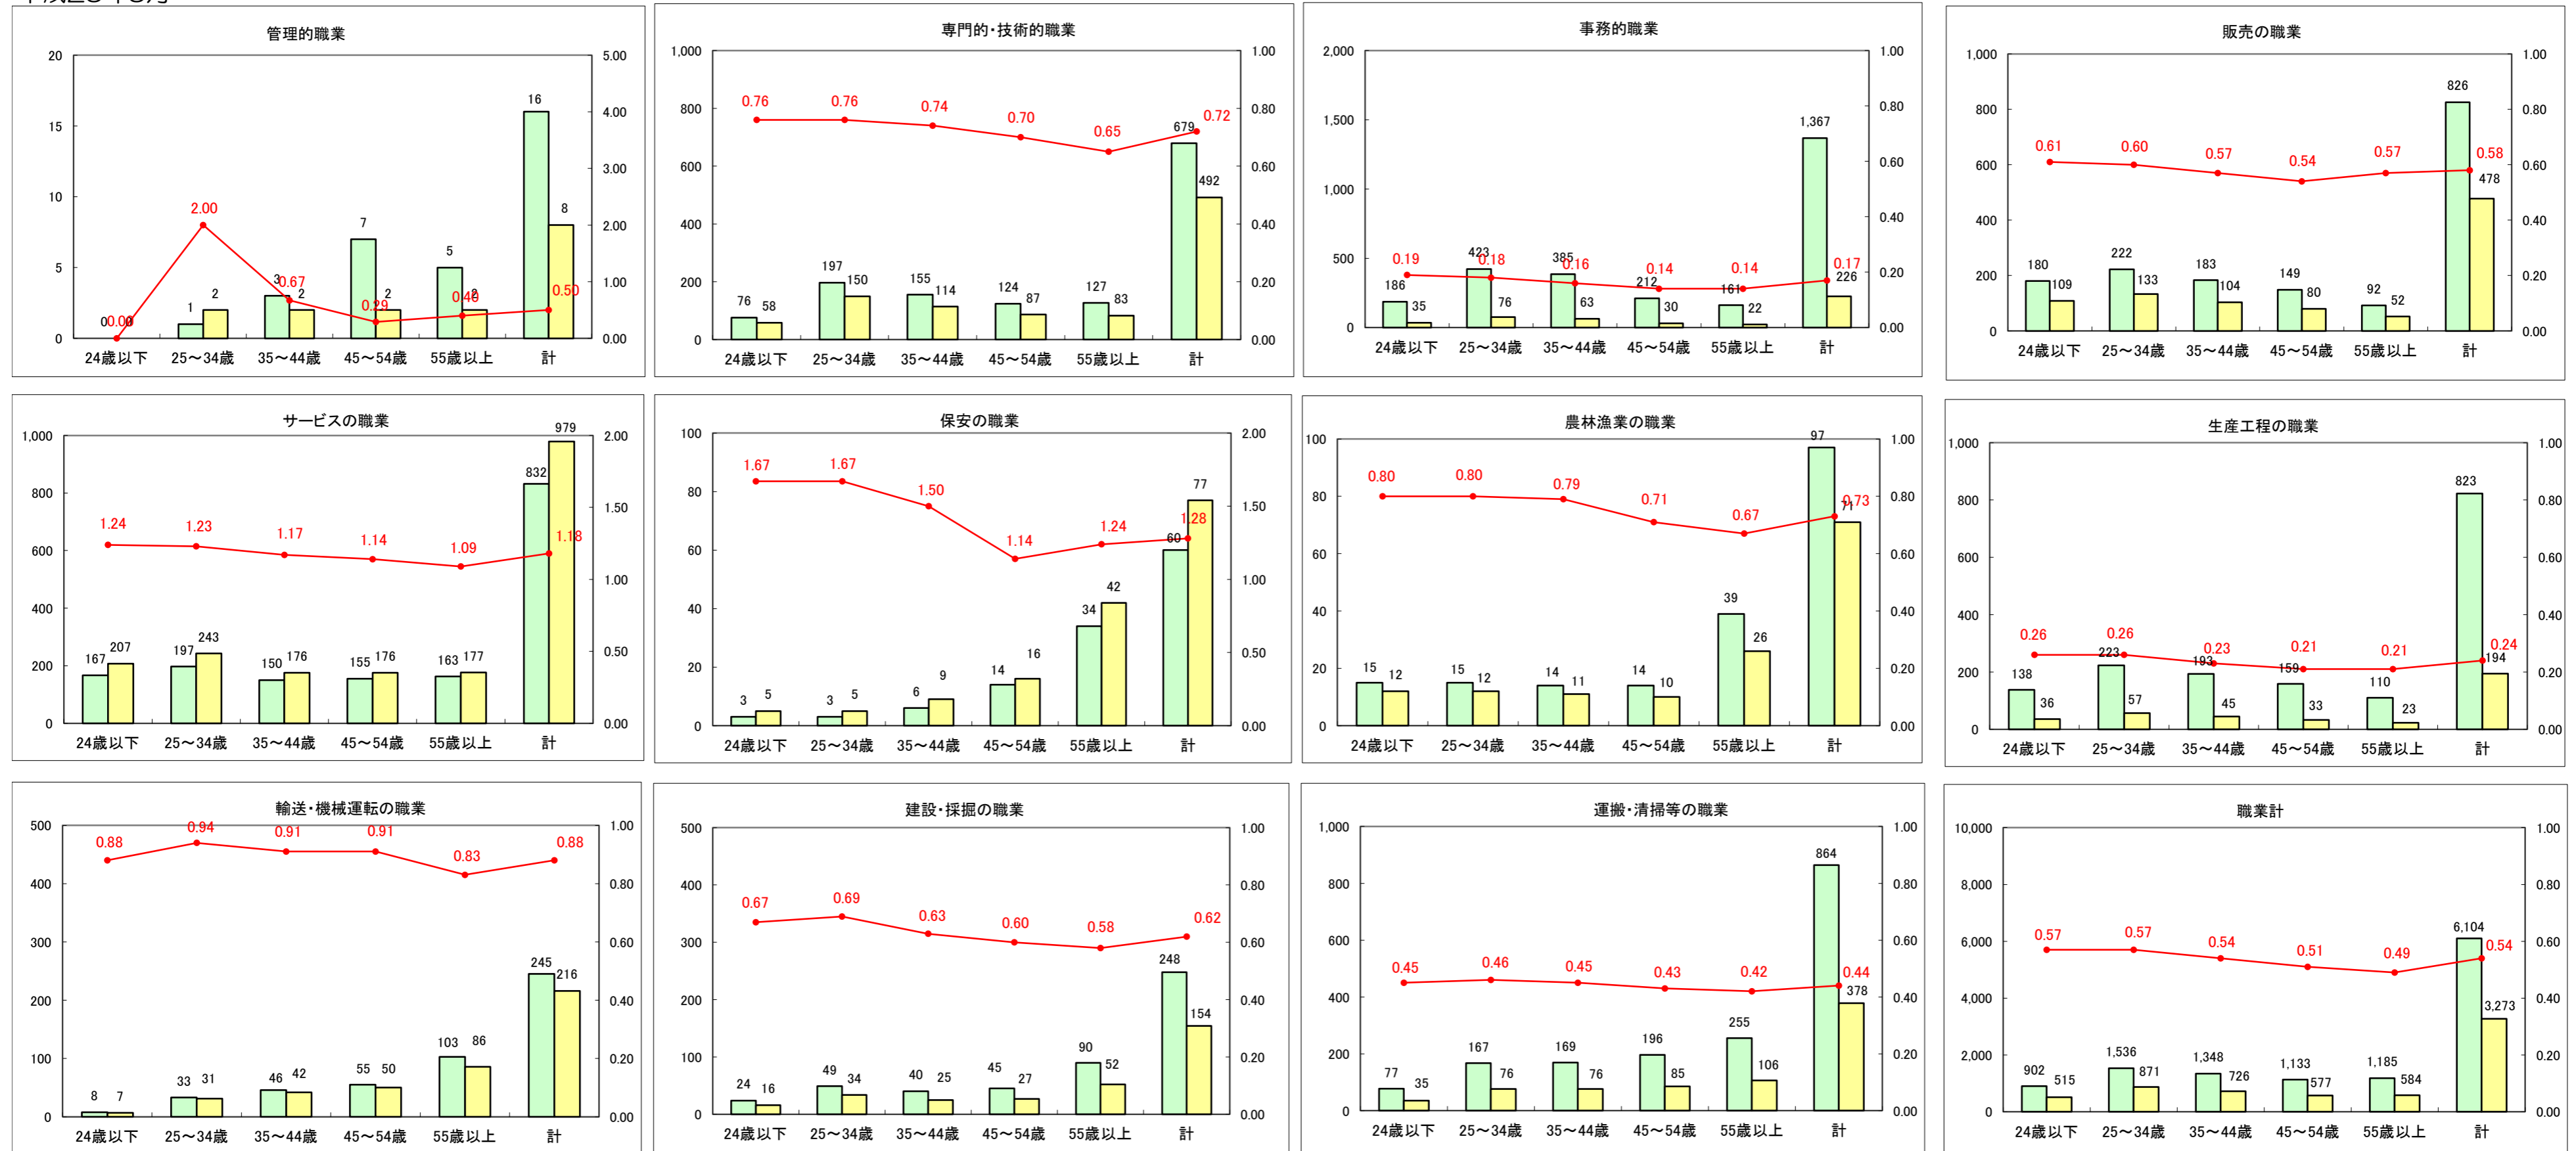

求人・求職バランスシート（常用+常用パート）〔ハローワーク青森〕

平成25年5月

求人・求職バランスシート（常用+常用パート）〔ハローワーク八戸〕

平成25年5月

求人・求職バランスシート（常用+常用パート）〔ハローワーク弘前〕

平成25年5月

求人・求職バランスシート（常用+常用パート）〔ハローワークむつ〕

平成25年5月

求人・求職バランスシート（常用+常用パート）〔ハローワーク野辺地〕

平成25年5月

求人・求職バランスシート（常用＋常用パート）（ハローワーク五所川原）

平成25年5月

求人・求職バランスシート（常用＋常用パート）〔ハローワーク三沢〕

平成25年5月

求人・求職バランスシート（常用＋常用パート）（ハローワーク＋和田）

平成25年5月