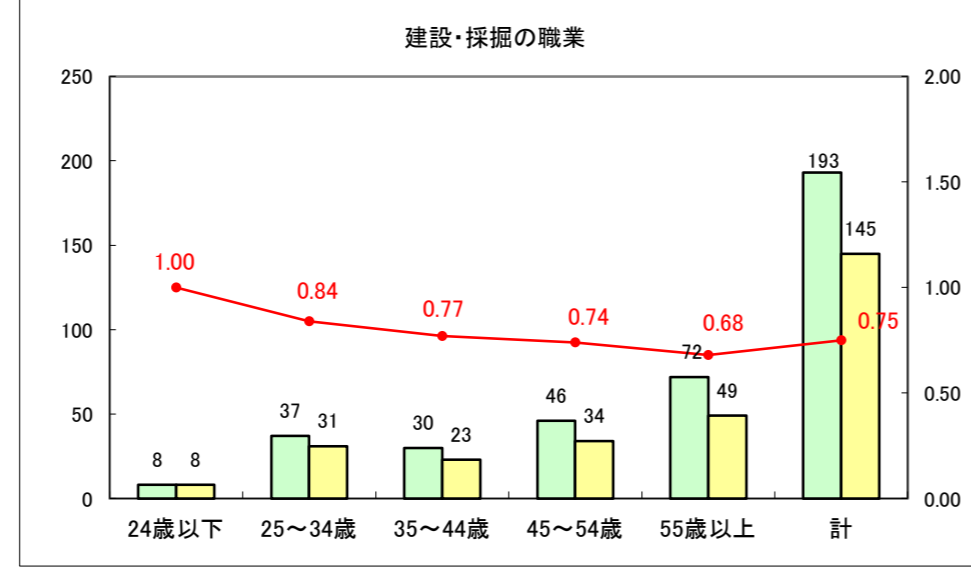

求人・求職バランスシート（常用＋常用パート）（ハローワーク五所川原）

平成25年5月