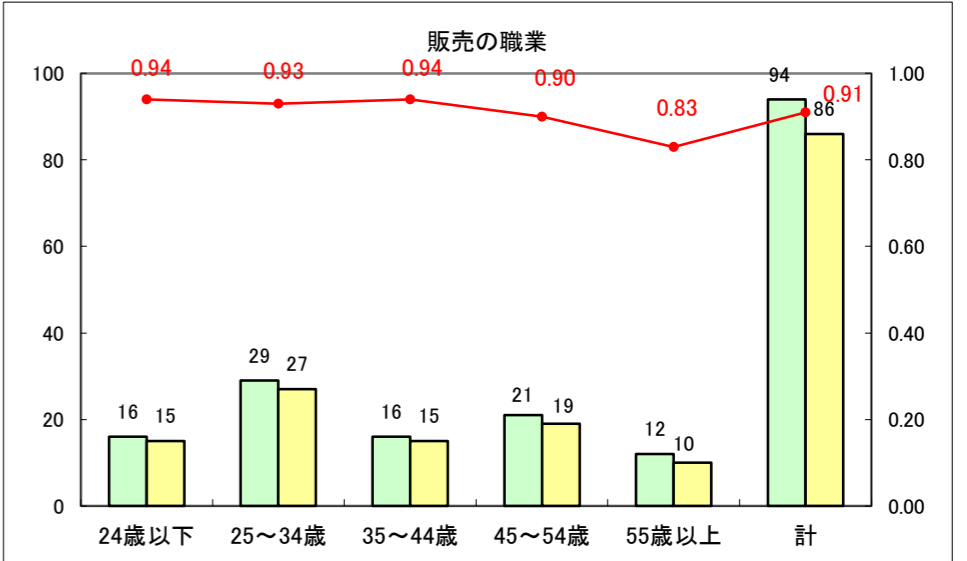

求人・求職バランスシート（常用+常用パート）〔ハローワーク野辺地〕

平成25年5月