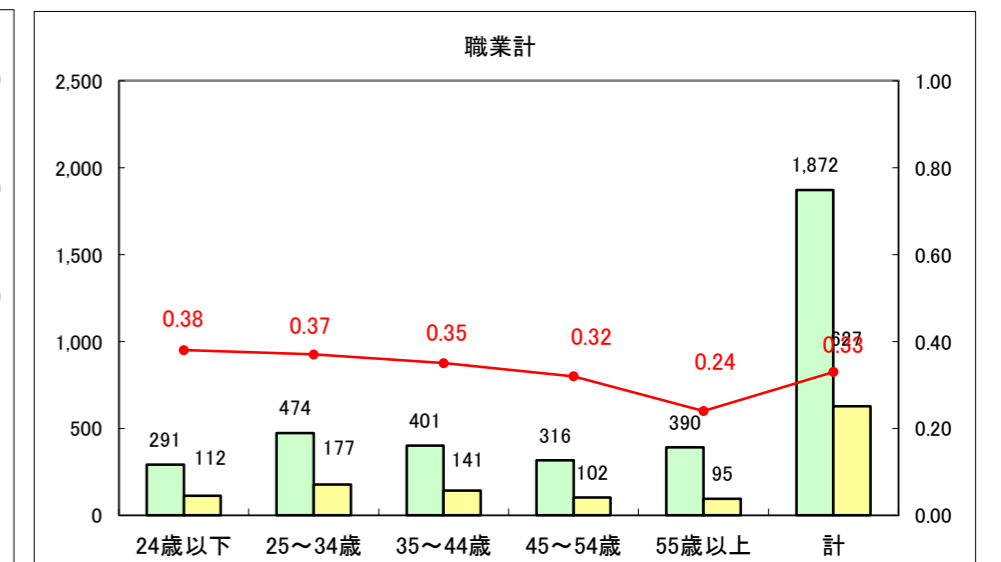

求人・求職バランスシート（常用+常用パート）〔ハローワーク黒石〕

平成25年5月