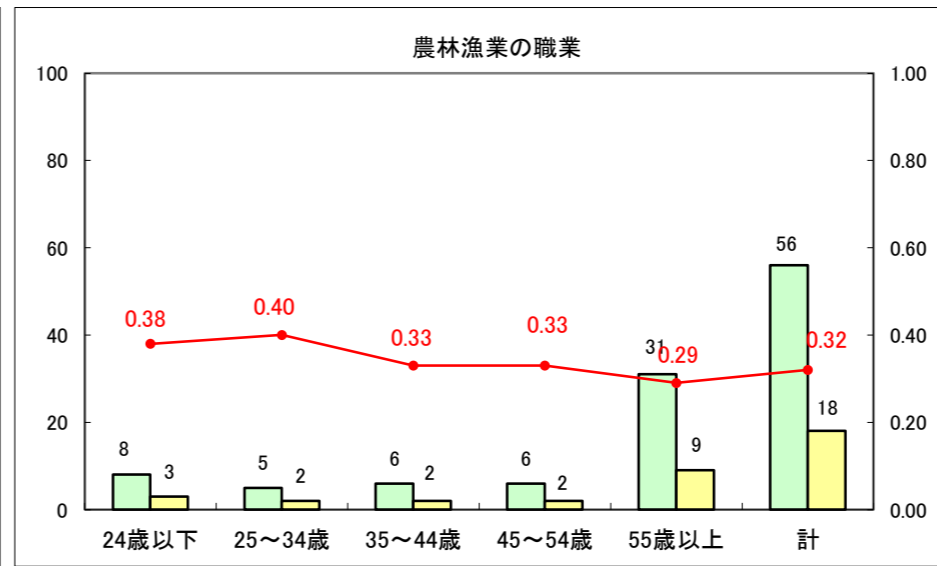

求人・求職バランスシート（常用＋常用パート）（ハローワーク五所川原）

平成25年5月