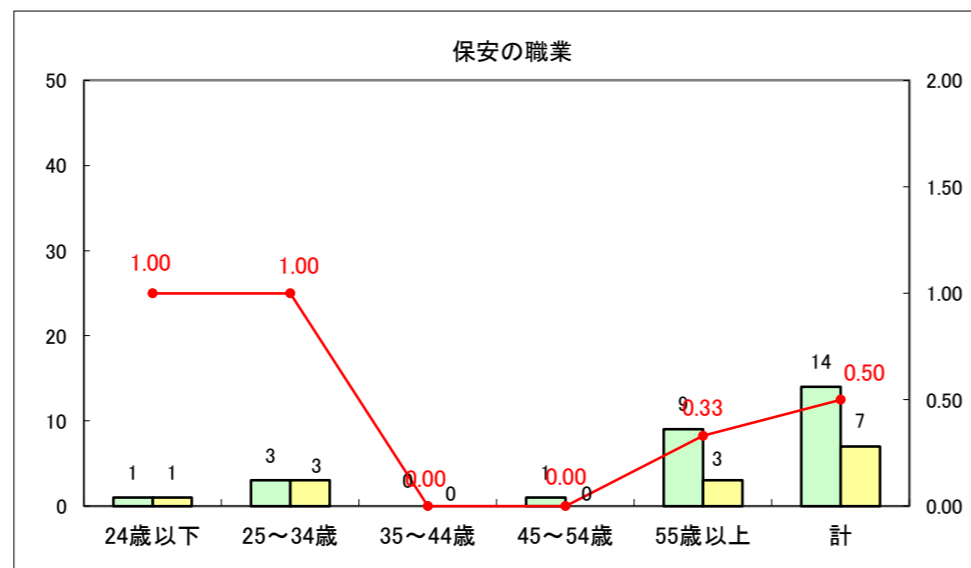

求人・求職バランスシート（常用+常用パート）〔ハローワーク野辺地〕

平成25年5月

求人・求職バランスシート（常用＋常用パート）（ハローワーク五所川原）

平成25年5月

求人・求職バランスシート（常用＋常用パート）〔ハローワーク三沢〕

平成25年5月

求人・求職バランスシート（常用＋常用パート）（ハローワーク＋和田）

平成25年5月