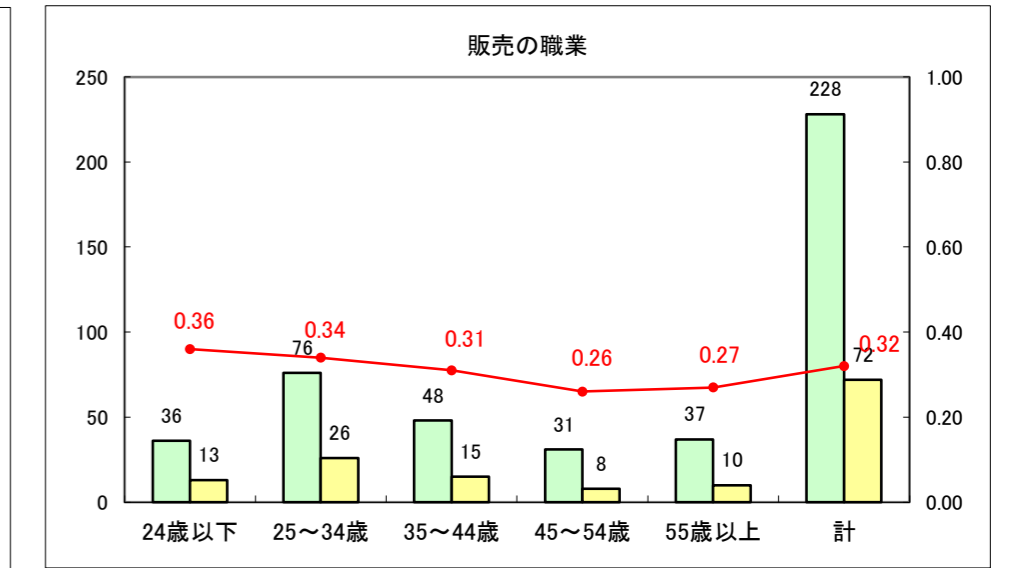

求人・求職バランスシート（常用+常用パート）〔ハローワーク野辺地〕

平成25年5月

求人・求職バランスシート（常用＋常用パート）（ハローワーク五所川原）

平成25年5月

求人・求職バランスシート（常用＋常用パート）〔ハローワーク三沢〕

平成25年5月

求人・求職バランスシート（常用＋常用パート）（ハローワーク＋和田）

平成25年5月