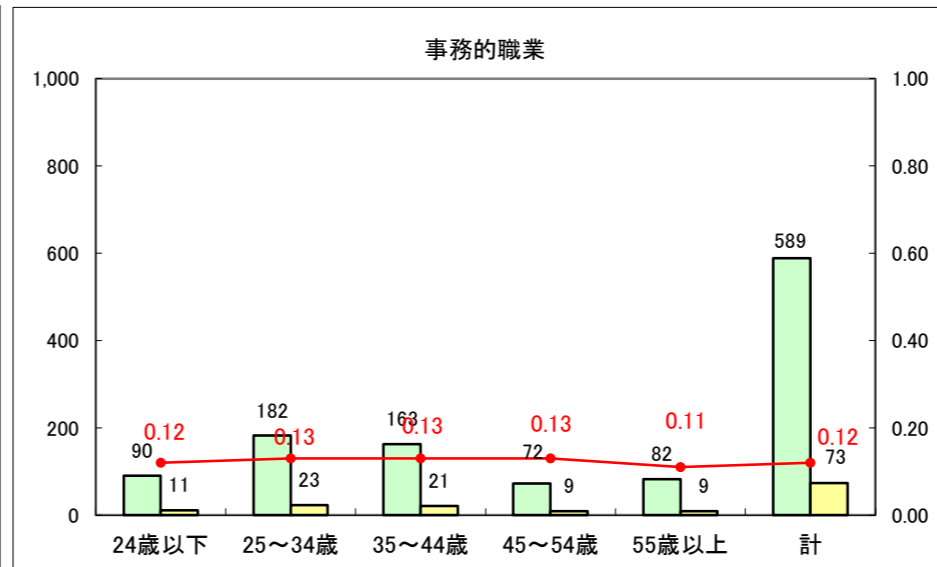

求人・求職バランスシート（常用＋常用パート）（ハローワーク五所川原）

平成25年5月