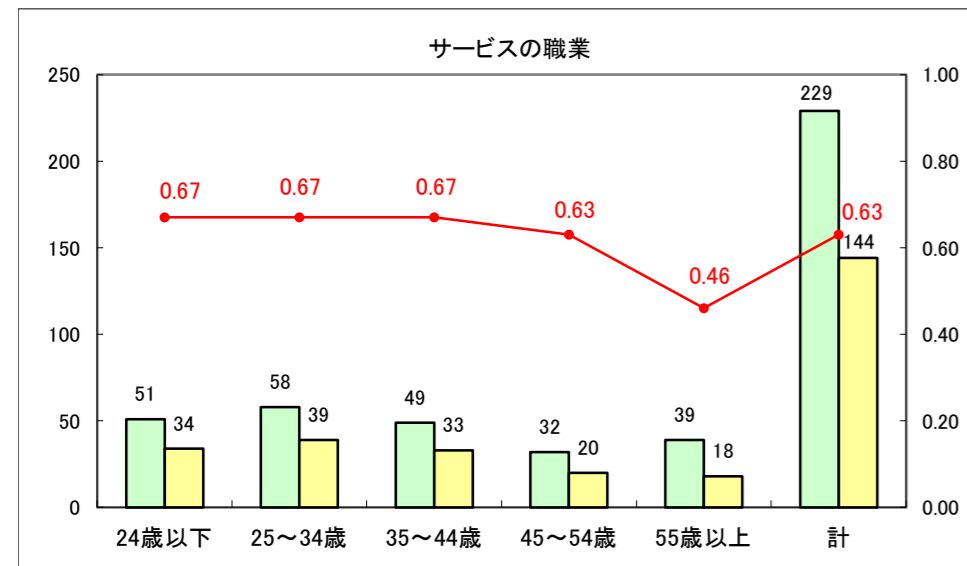

求人・求職バランスシート（常用+常用パート）〔ハローワーク黒石〕

平成25年5月