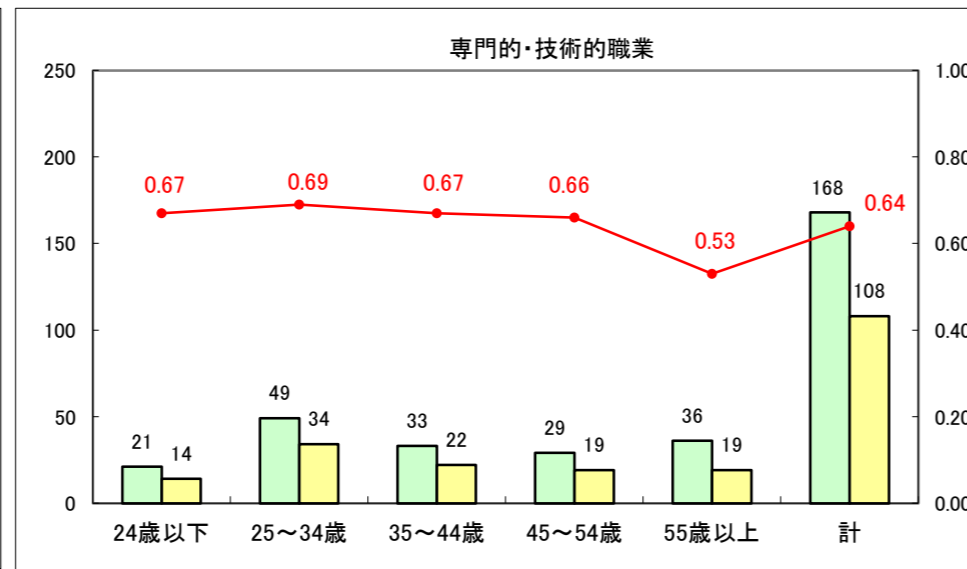

求人・求職バランスシート（常用+常用パート）〔ハローワーク黒石〕

平成25年5月