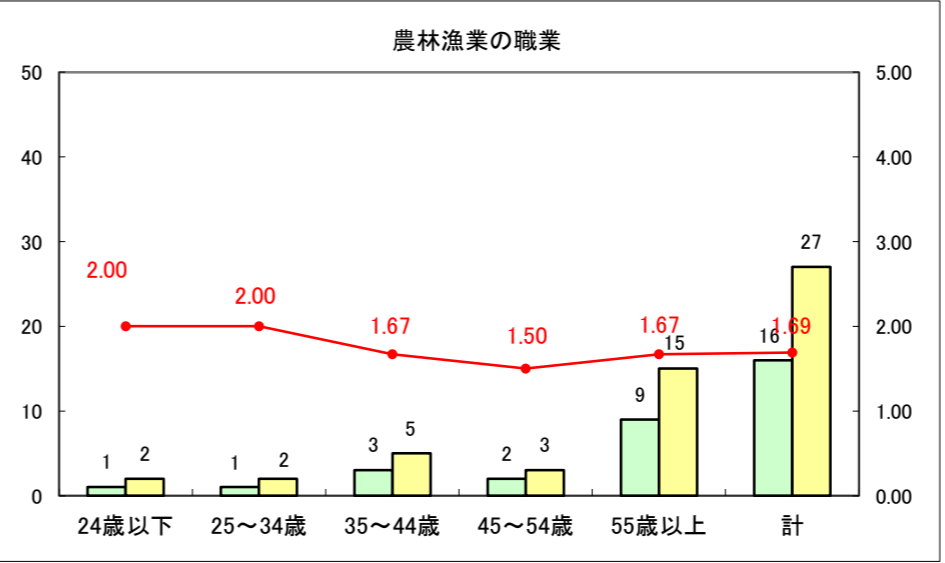

求人・求職バランスシート（常用+常用パート）〔ハローワーク野辺地〕

平成25年5月