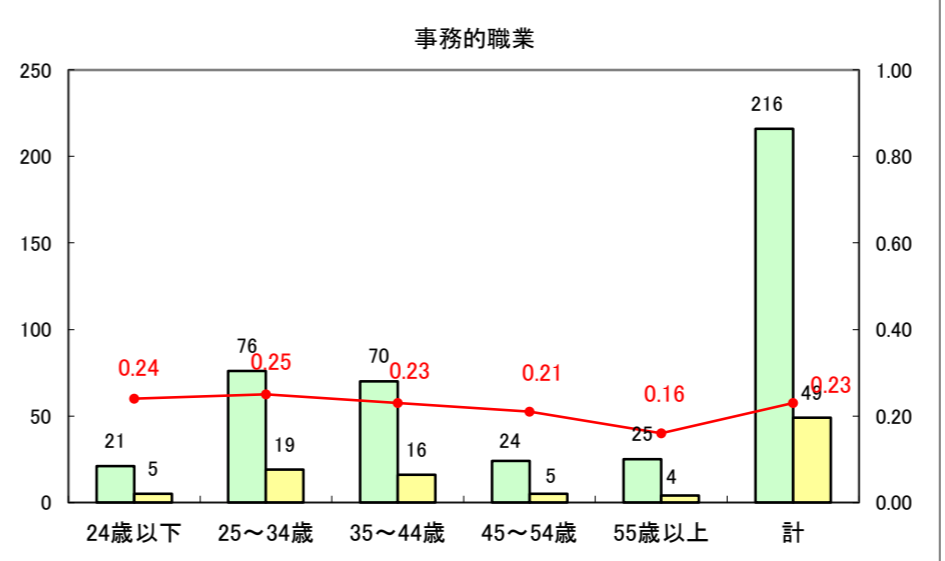

求人・求職バランスシート（常用+常用パート）〔ハローワーク野辺地〕

平成25年5月