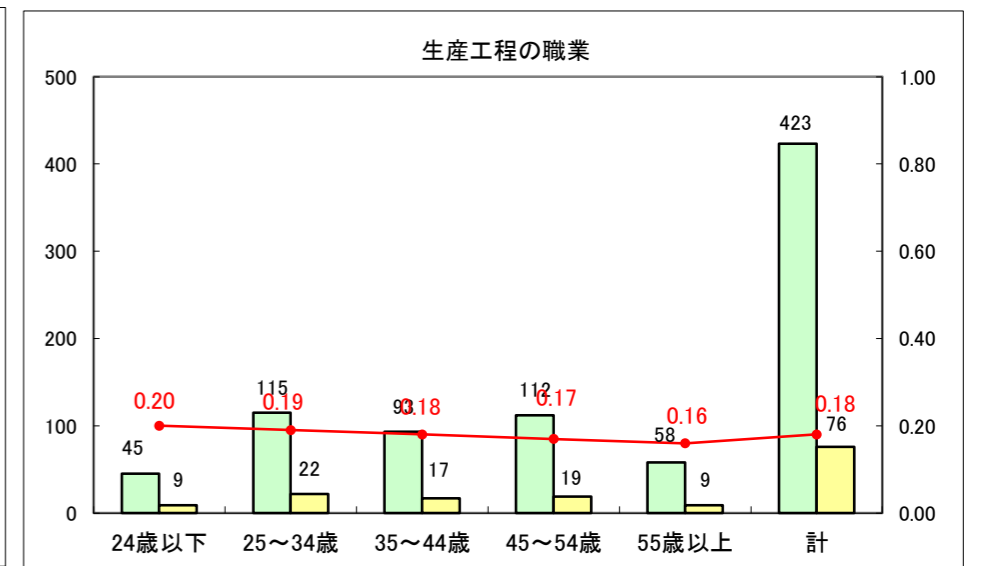

求人・求職バランスシート（常用＋常用パート）（ハローワーク五所川原）

平成25年5月