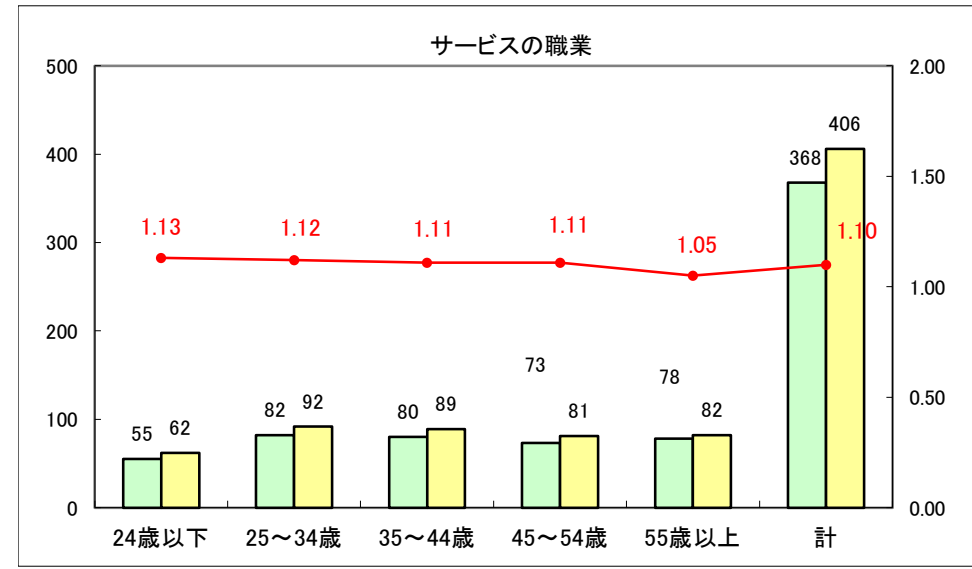

求人・求職バランスシート（常用＋常用パート）（ハローワーク五所川原）

平成27年3月