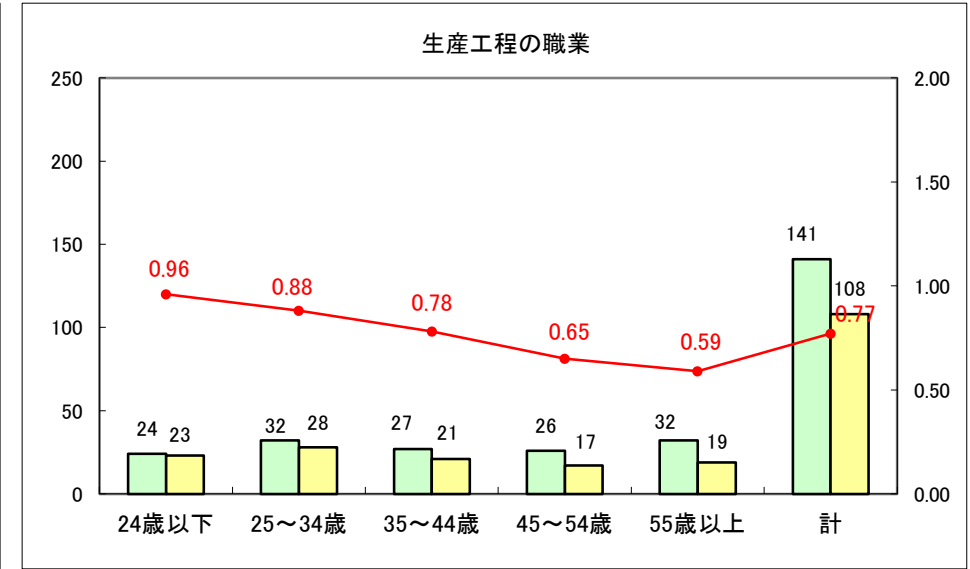

求人・求職バランスシート（常用+常用パート）〔ハローワーク野辺地〕

平成27年3月

求人・求職バランスシート（常用＋常用パート）（ハローワーク五所川原）

平成27年3月

求人・求職バランスシート（常用＋常用パート）〔ハローワーク三沢〕

平成27年3月

求人・求職バランスシート（常用＋常用パート）（ハローワーク＋和田）

平成27年3月