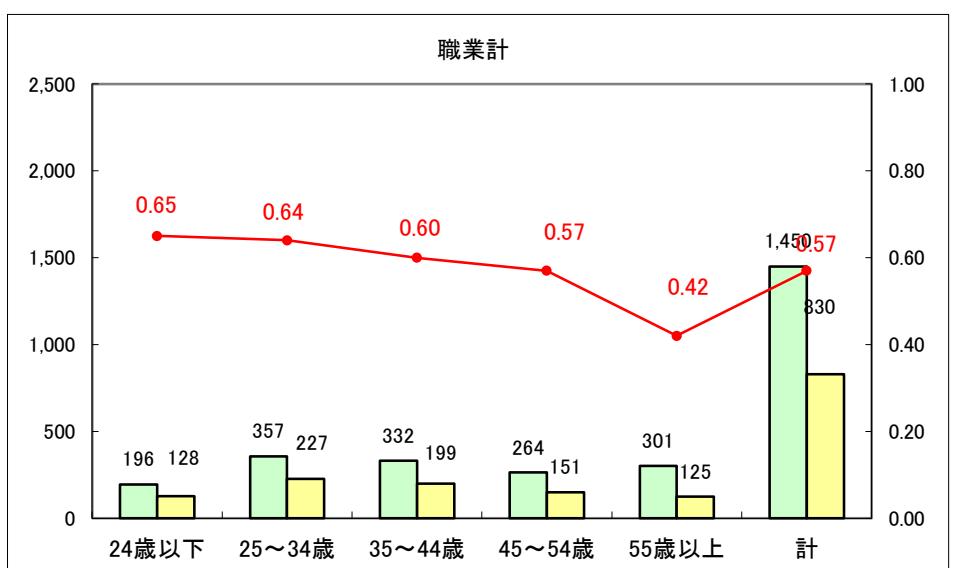

求人・求職バランスシート（常用＋常用パート）〔ハローワーク黒石〕

平成27年3月