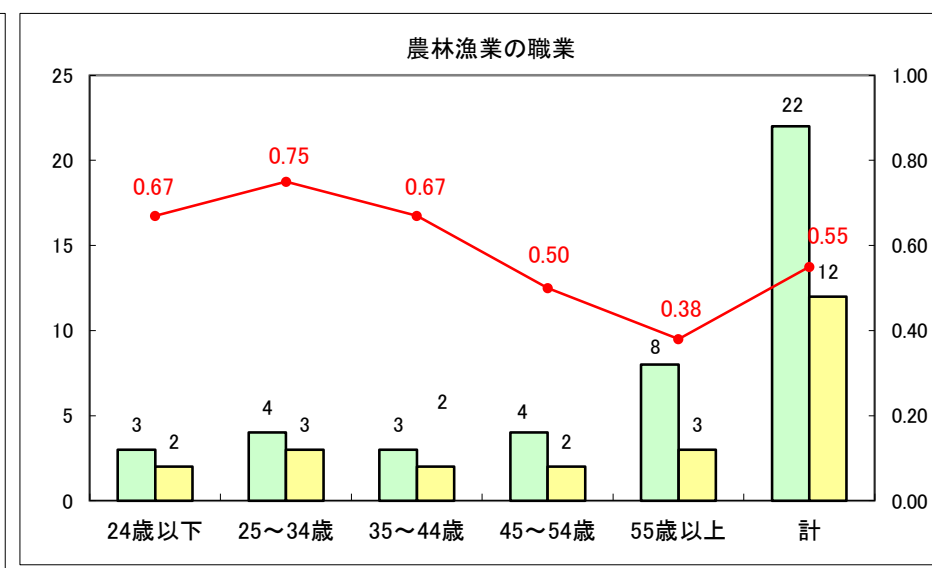

求人・求職バランスシート（常用＋常用パート）〔ハローワーク青森〕

平成27年3月

求人・求職バランスシート（常用+常用パート）〔ハローワーク八戸〕

平成27年3月

求人・求職バランスシート（常用+常用パート）〔ハローワーク弘前〕

平成27年3月

求人・求職バランスシート（常用+常用パート） 【ハローワークむつつ】

平成27年3月