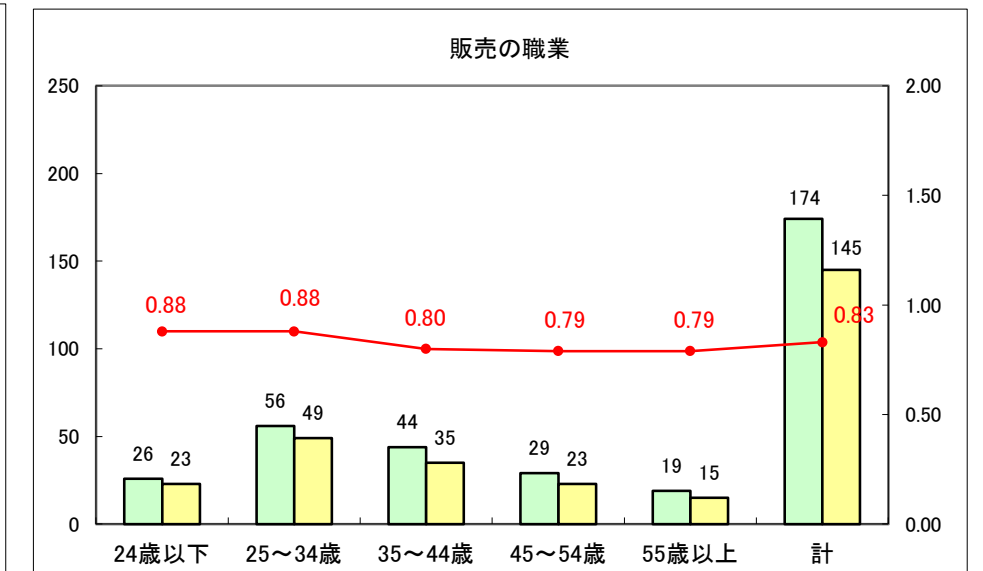

求人・求職バランスシート（常用＋常用パート）〔ハローワーク青森〕

平成27年3月

求人・求職バランスシート（常用+常用パート）〔ハローワーク八戸〕

平成27年3月

求人・求職バランスシート（常用+常用パート）〔ハローワーク弘前〕

平成27年3月

求人・求職バランスシート（常用+常用パート） 【ハローワークむつつ】

平成27年3月