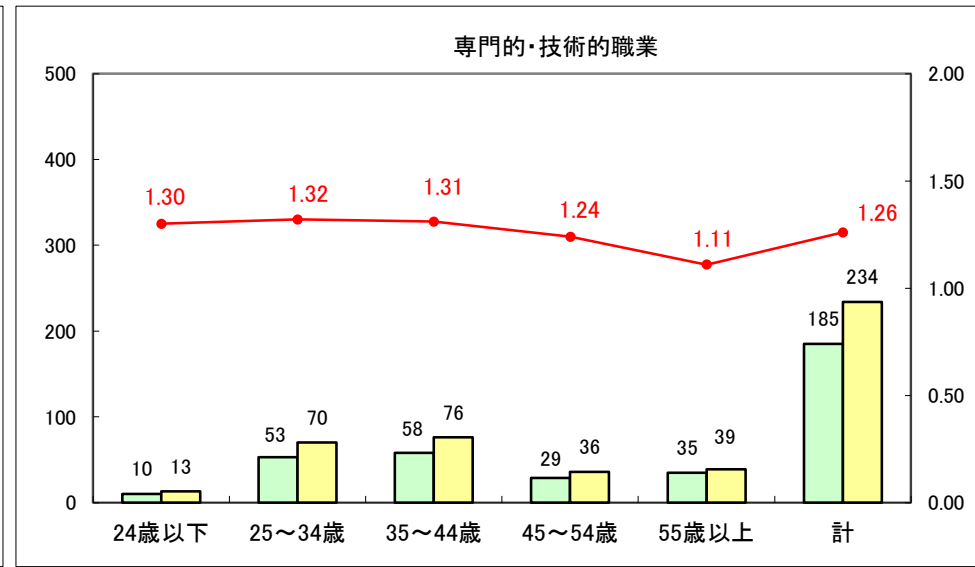

求人・求職バランスシート（常用+常用パート）〔ハローワーク野辺地〕

平成27年3月

求人・求職バランスシート（常用＋常用パート）（ハローワーク五所川原）

平成27年3月

求人・求職バランスシート（常用＋常用パート）〔ハローワーク三沢〕

平成27年3月

求人・求職バランスシート（常用＋常用パート）（ハローワーク＋和田）

平成27年3月