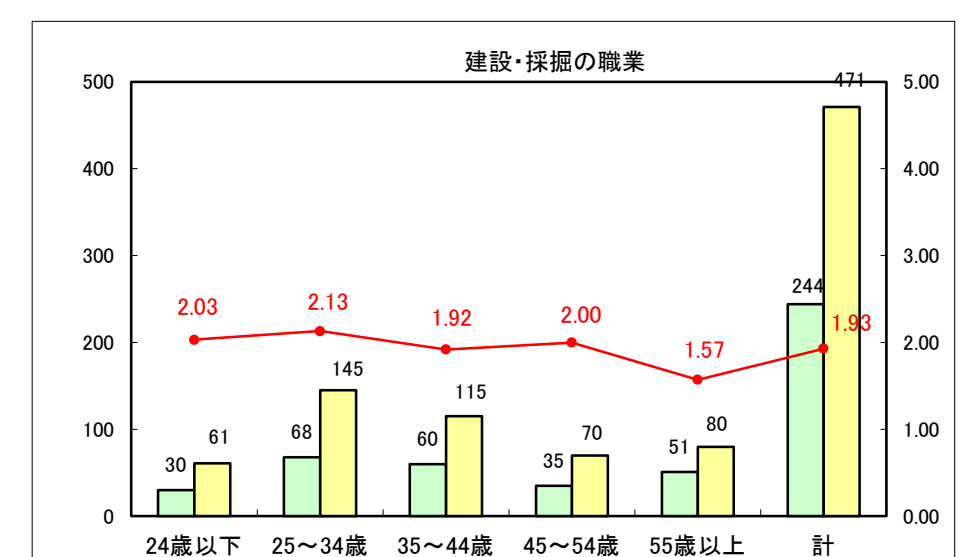

求人・求職バランスシート（常用＋常用パート）〔ハローワーク青森〕

平成27年3月

求人・求職バランスシート（常用+常用パート）〔ハローワーク八戸〕

平成27年3月

求人・求職バランスシート（常用+常用パート）〔ハローワーク弘前〕

平成27年3月

求人・求職バランスシート（常用+常用パート） 【ハローワークむつつ】

平成27年3月