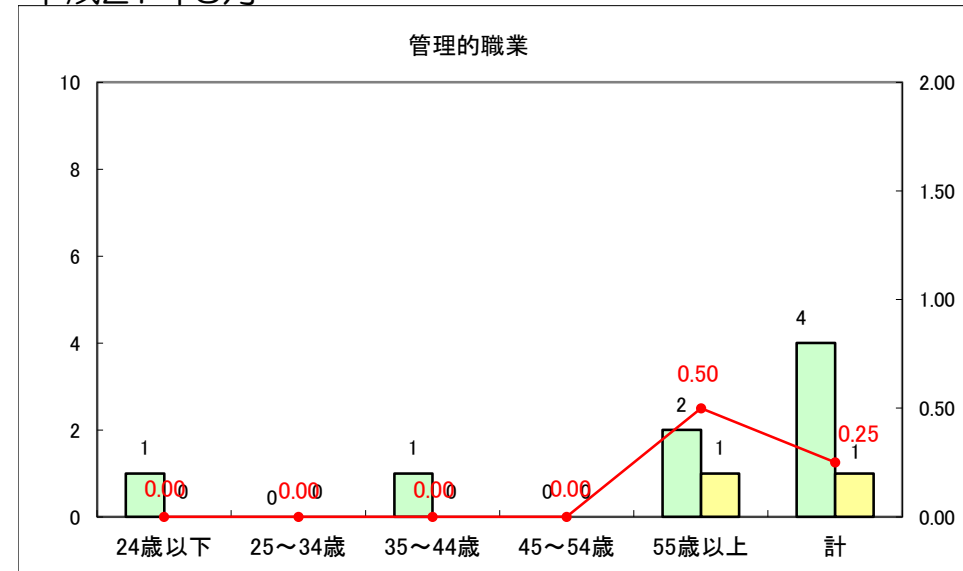

求人・求職バランスシート（常用＋常用パート）〔ハローワーク青森〕

平成27年3月

求人・求職バランスシート（常用+常用パート）〔ハローワーク八戸〕

平成27年3月

求人・求職バランスシート（常用+常用パート）〔ハローワーク弘前〕

平成27年3月

求人・求職バランスシート（常用+常用パート） 【ハローワークむつつ】

平成27年3月