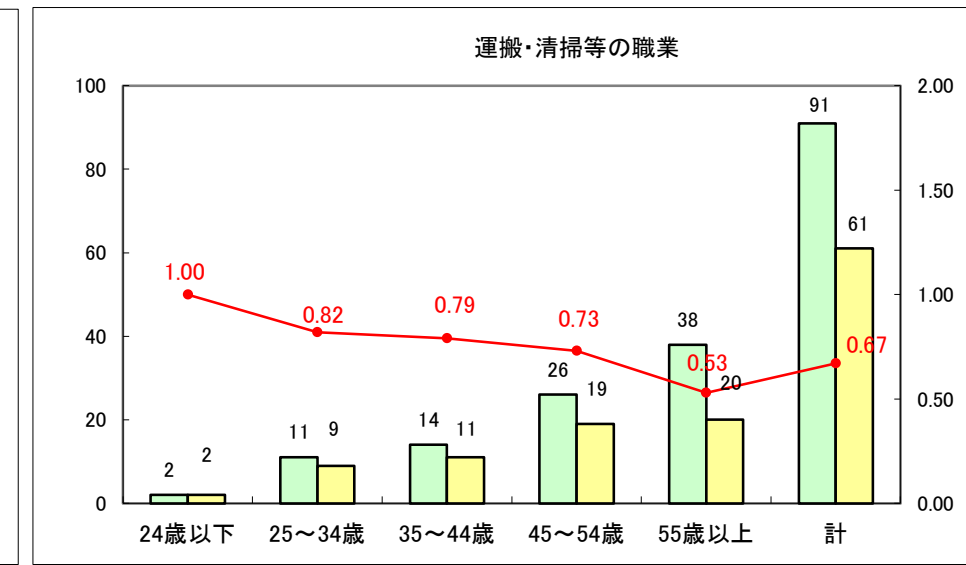

求人・求職バランスシート（常用+常用パート）〔ハローワーク野辺地〕

平成27年3月

求人・求職バランスシート（常用＋常用パート）（ハローワーク五所川原）

平成27年3月

求人・求職バランスシート（常用＋常用パート）〔ハローワーク三沢〕

平成27年3月

求人・求職バランスシート（常用＋常用パート）（ハローワーク＋和田）

平成27年3月