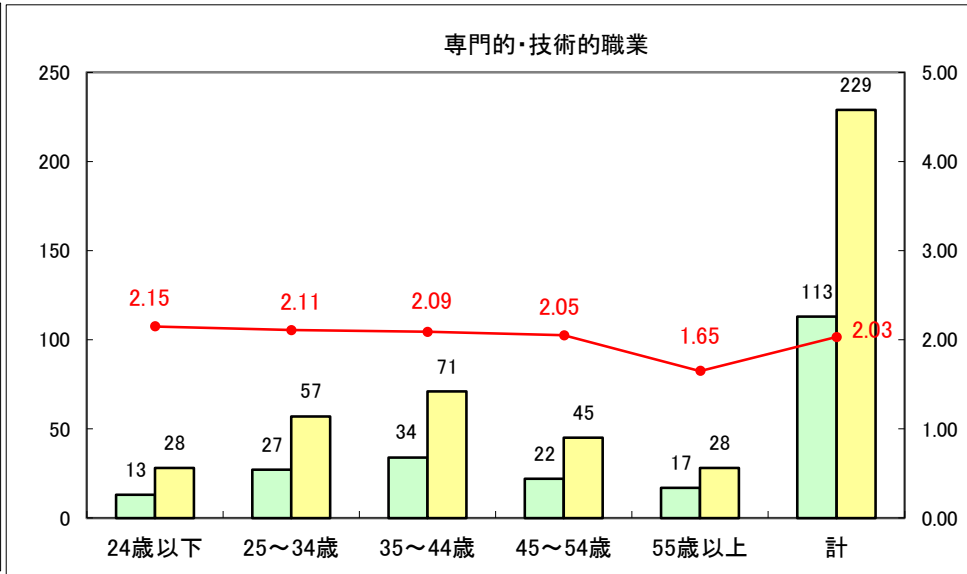

求人・求職バランスシート（常用+常用パート）〔ハローワーク野辺地〕

平成27年3月

求人・求職バランスシート（常用＋常用パート）（ハローワーク五所川原）

平成27年3月

求人・求職バランスシート（常用＋常用パート）〔ハローワーク三沢〕

平成27年3月

求人・求職バランスシート（常用＋常用パート）（ハローワーク＋和田）

平成27年3月