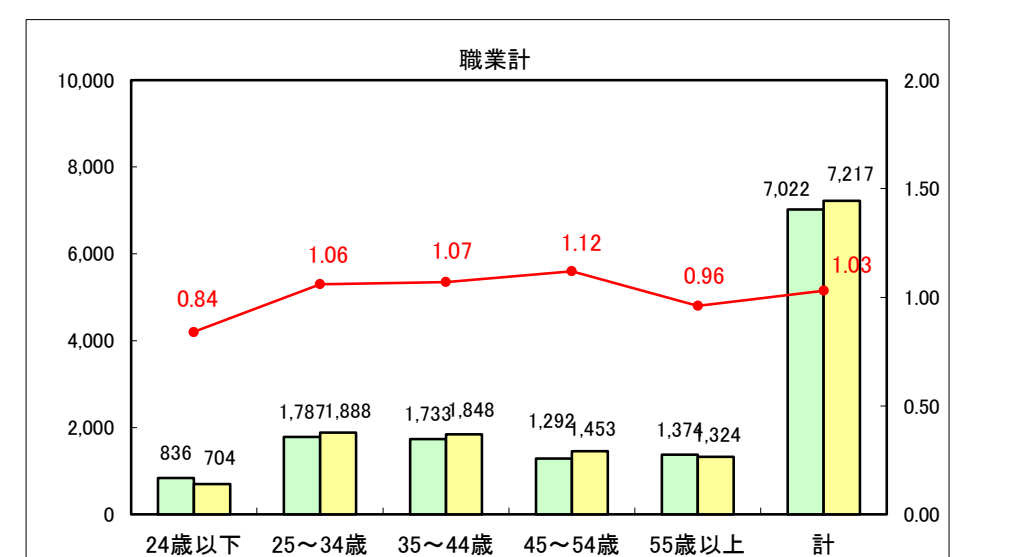

求人・求職バランスシート（常用＋常用パート）〔ハローワーク青森〕

平成27年3月

求人・求職バランスシート（常用+常用パート）〔ハローワーク八戸〕

平成27年3月

求人・求職バランスシート（常用+常用パート）〔ハローワーク弘前〕

平成27年3月

求人・求職バランスシート（常用+常用パート） 【ハローワークむつつ】

平成27年3月