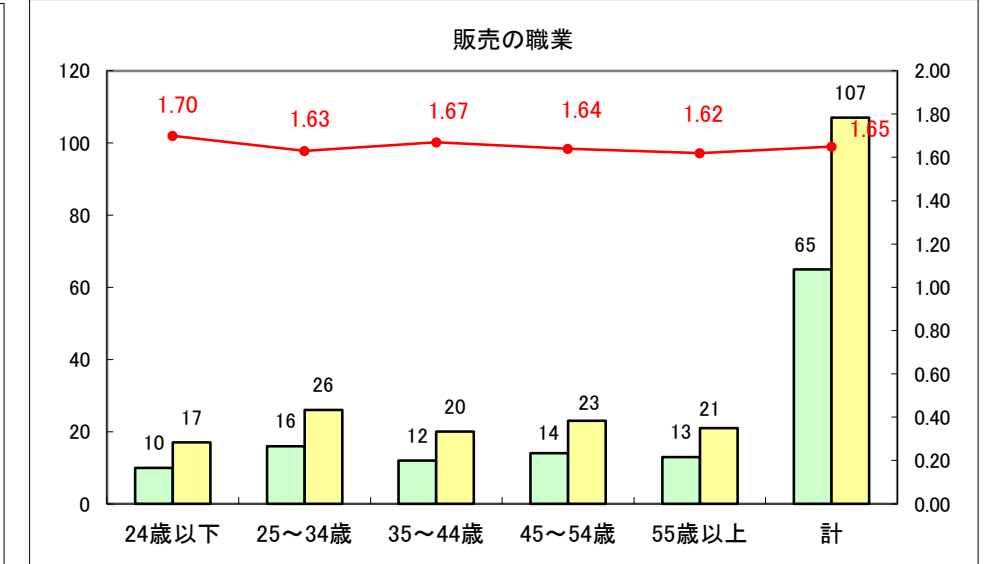

求人・求職バランスシート（常用+常用パート）〔ハローワーク野辺地〕

平成27年3月