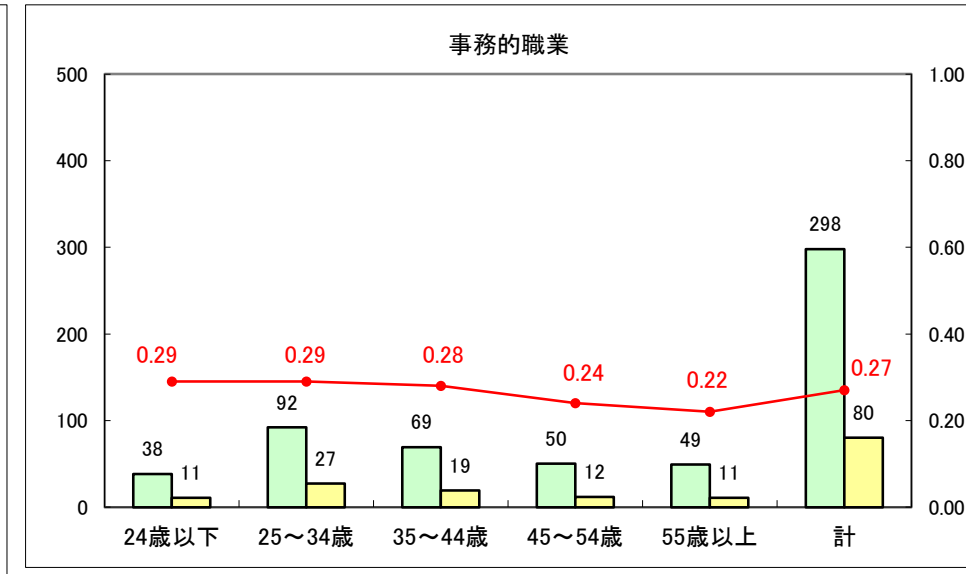

求人・求職バランスシート（常用+常用パート）〔ハローワーク野辺地〕

平成27年3月

求人・求職バランスシート（常用＋常用パート）（ハローワーク五所川原）

平成27年3月

求人・求職バランスシート（常用＋常用パート）〔ハローワーク三沢〕

平成27年3月

求人・求職バランスシート（常用＋常用パート）（ハローワーク＋和田）

平成27年3月