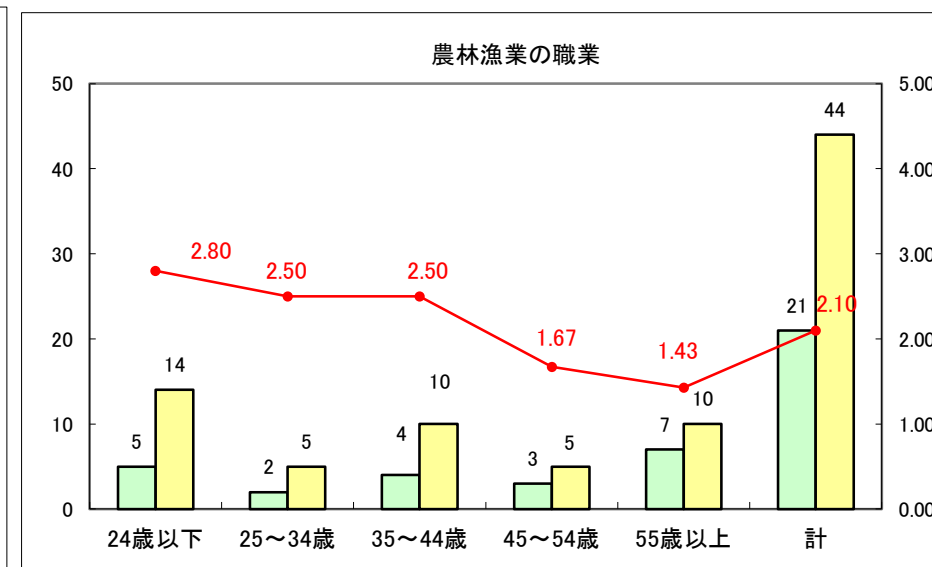

求人・求職バランスシート（常用+常用パート）〔ハローワーク野辺地〕

平成27年3月

求人・求職バランスシート（常用＋常用パート）（ハローワーク五所川原）

平成27年3月

求人・求職バランスシート（常用＋常用パート）〔ハローワーク三沢〕

平成27年3月

求人・求職バランスシート（常用＋常用パート）（ハローワーク＋和田）

平成27年3月