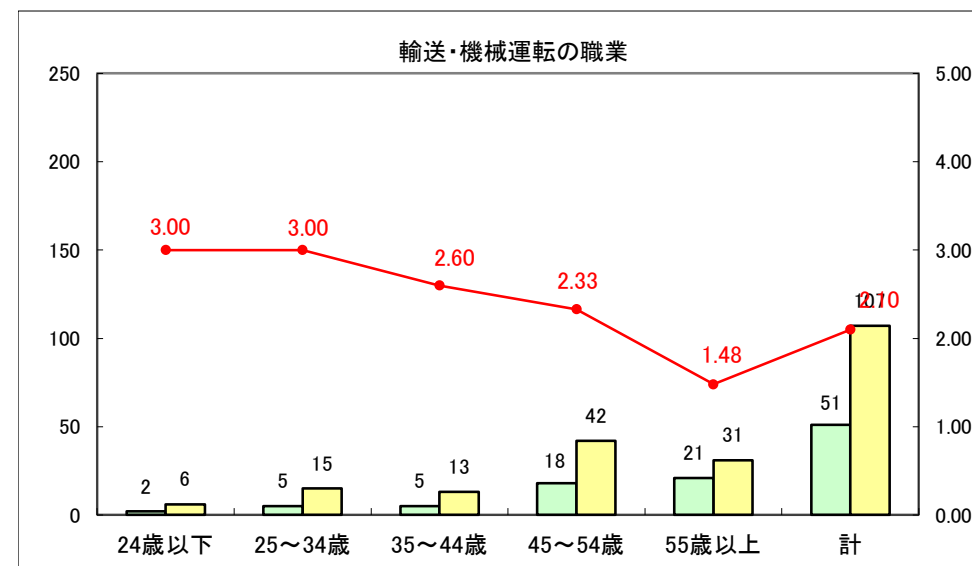

求人・求職バランスシート（常用+常用パート）〔ハローワーク野辺地〕

平成27年3月