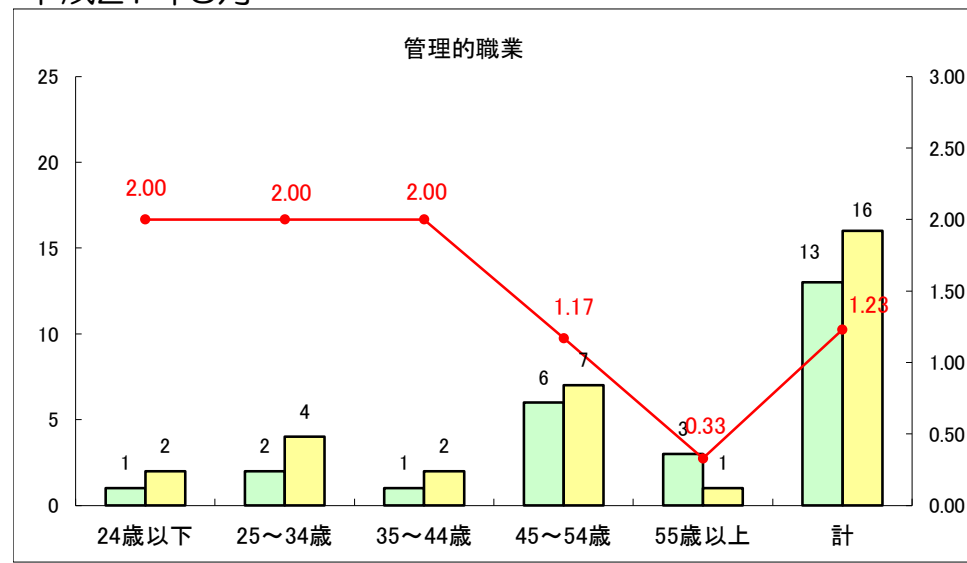

求人・求職バランスシート（常用＋常用パート）〔ハローワーク青森〕

平成27年3月

求人・求職バランスシート（常用+常用パート）〔ハローワーク八戸〕

平成27年3月

求人・求職バランスシート（常用+常用パート）〔ハローワーク弘前〕

平成27年3月

求人・求職バランスシート（常用+常用パート） 【ハローワークむつつ】

平成27年3月