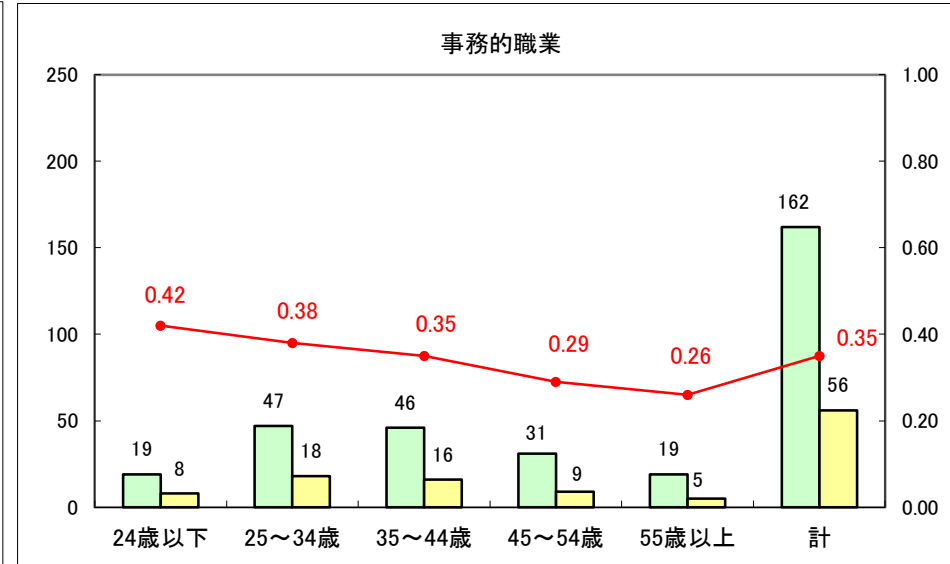

求人・求職バランスシート（常用+常用パート）〔ハローワーク野辺地〕

平成27年3月