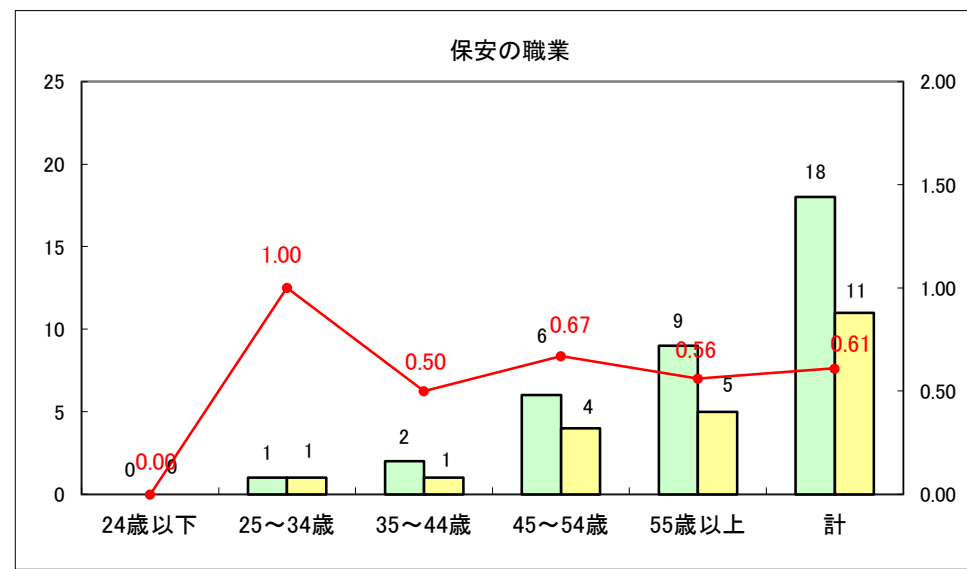

求人・求職バランスシート（常用＋常用パート）〔ハローワーク黒石〕

平成27年3月