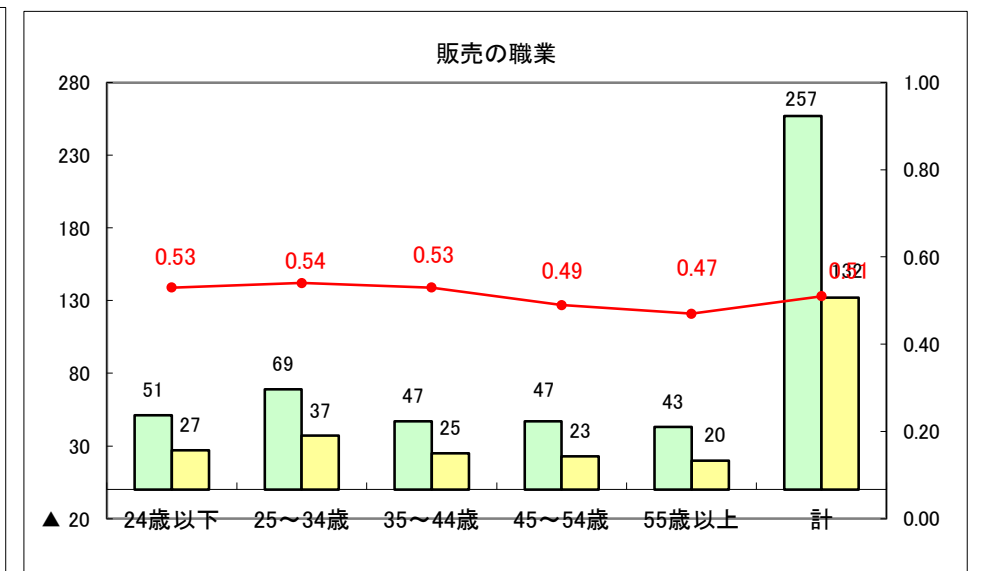

求人・求職バランスシート（常用＋常用パート）（ハローワーク五所川原）

平成27年3月