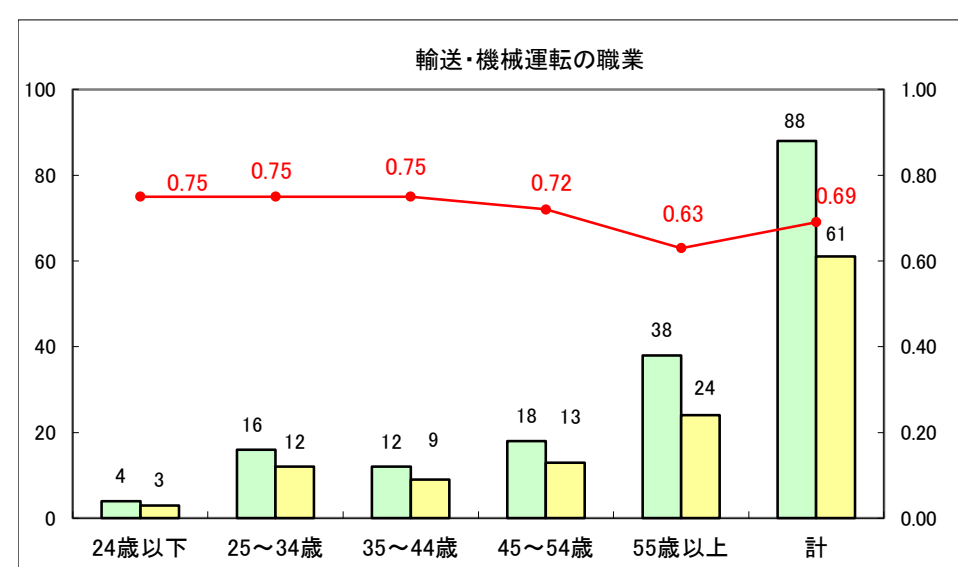

求人・求職バランスシート（常用+常用パート）〔ハローワーク野辺地〕

平成27年3月

求人・求職バランスシート（常用＋常用パート）（ハローワーク五所川原）

平成27年3月

求人・求職バランスシート（常用＋常用パート）〔ハローワーク三沢〕

平成27年3月

求人・求職バランスシート（常用＋常用パート）（ハローワーク＋和田）

平成27年3月