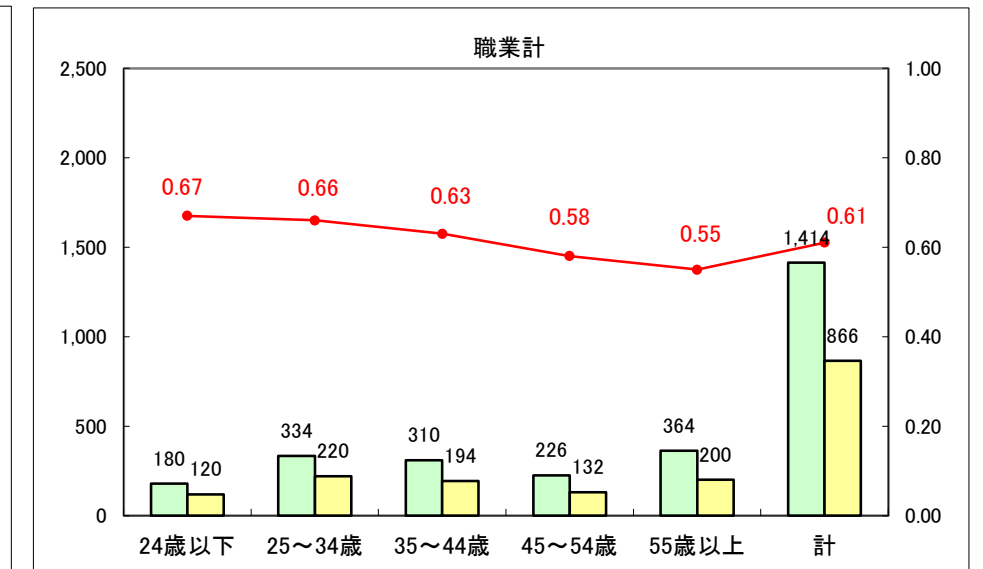

求人・求職バランスシート（常用＋常用パート）〔ハローワーク青森〕

平成27年3月

求人・求職バランスシート（常用+常用パート）〔ハローワーク八戸〕

平成27年3月

求人・求職バランスシート（常用+常用パート）〔ハローワーク弘前〕

平成27年3月

求人・求職バランスシート（常用+常用パート） 【ハローワークむつつ】

平成27年3月