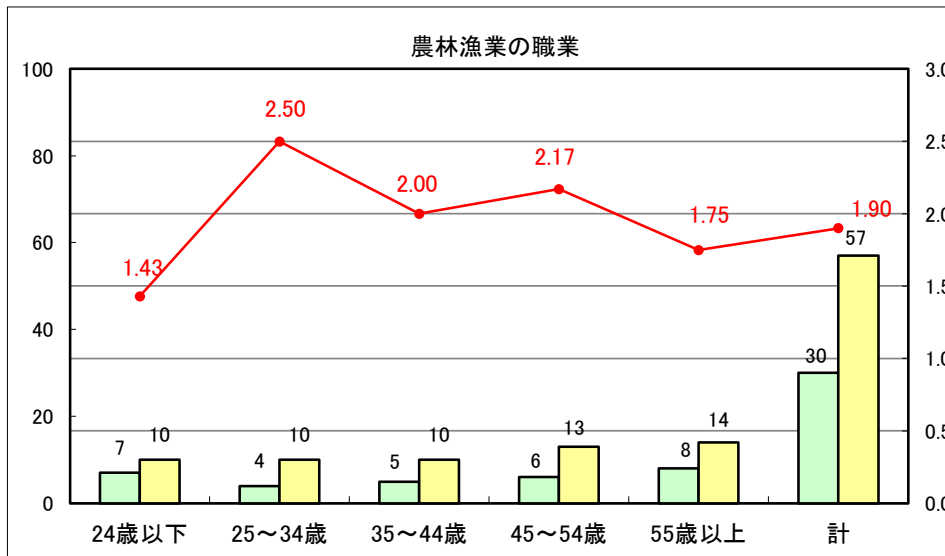

求人・求職バランスシート（常用＋常用パート）〔ハローワーク青森〕

平成27年3月

求人・求職バランスシート（常用+常用パート）〔ハローワーク八戸〕

平成27年3月

求人・求職バランスシート（常用+常用パート）〔ハローワーク弘前〕

平成27年3月

求人・求職バランスシート（常用+常用パート） 【ハローワークむつつ】

平成27年3月