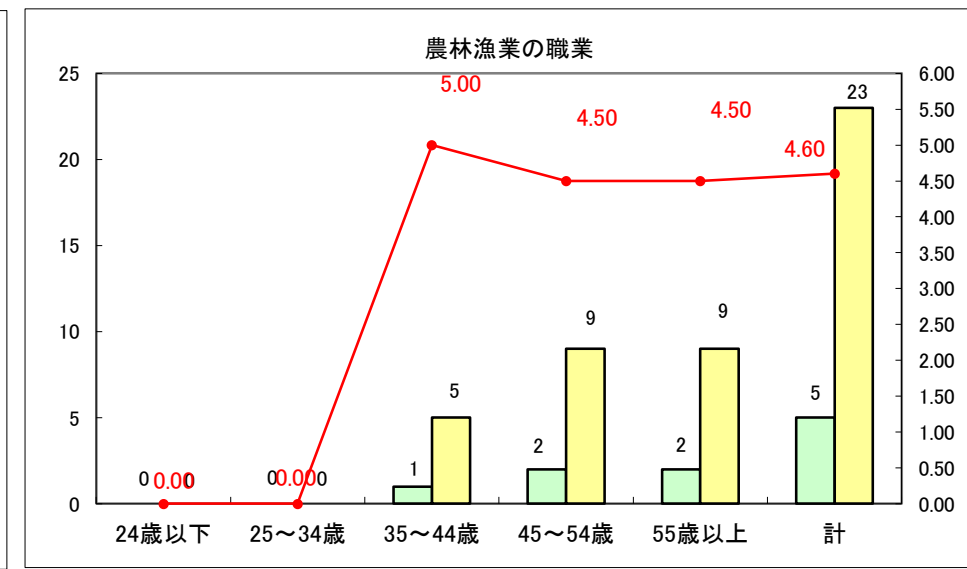

求人・求職バランスシート（常用＋常用パート）〔ハローワーク黒石〕

平成27年3月