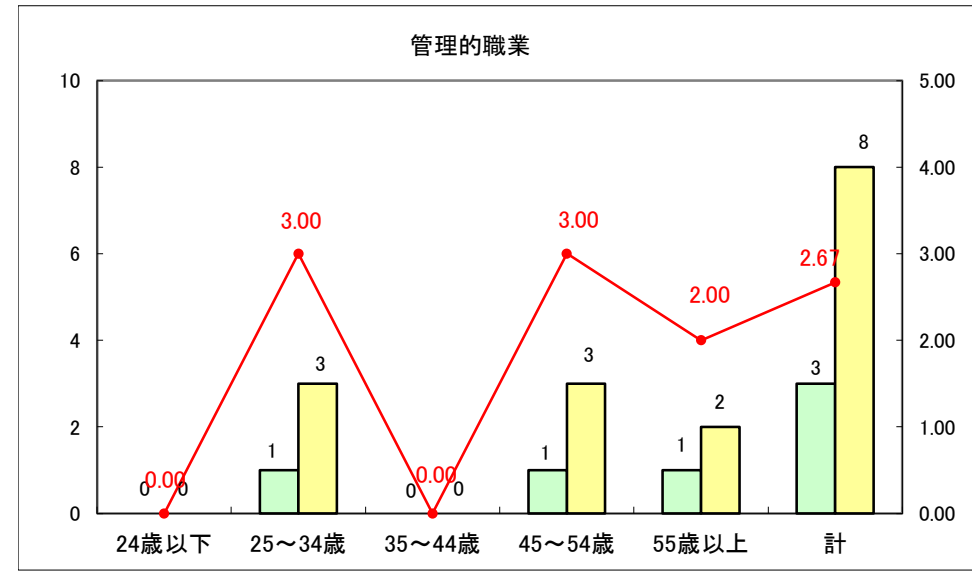

求人・求職バランスシート（常用＋常用パート）（ハローワーク五所川原）

平成27年3月