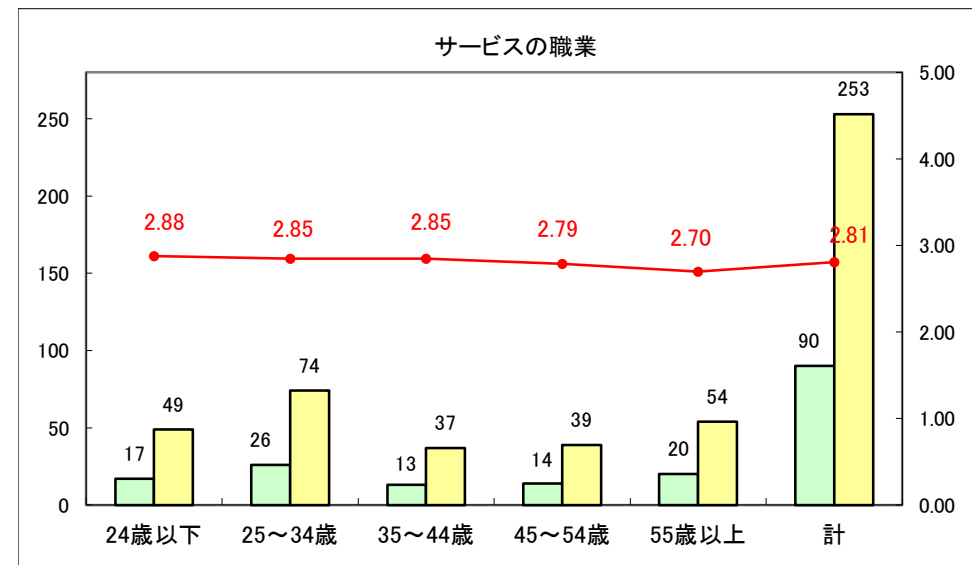

求人・求職バランスシート（常用+常用パート）〔ハローワーク野辺地〕

平成27年3月