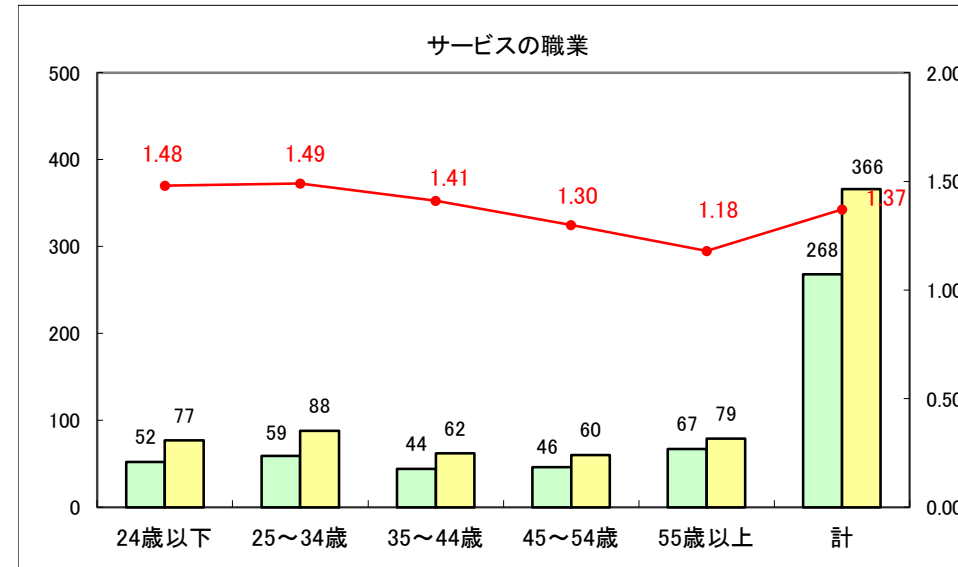

求人・求職バランスシート（常用+常用パート）〔ハローワーク野辺地〕

平成27年3月

求人・求職バランスシート（常用＋常用パート）（ハローワーク五所川原）

平成27年3月

求人・求職バランスシート（常用＋常用パート）〔ハローワーク三沢〕

平成27年3月

求人・求職バランスシート（常用＋常用パート）（ハローワーク＋和田）

平成27年3月