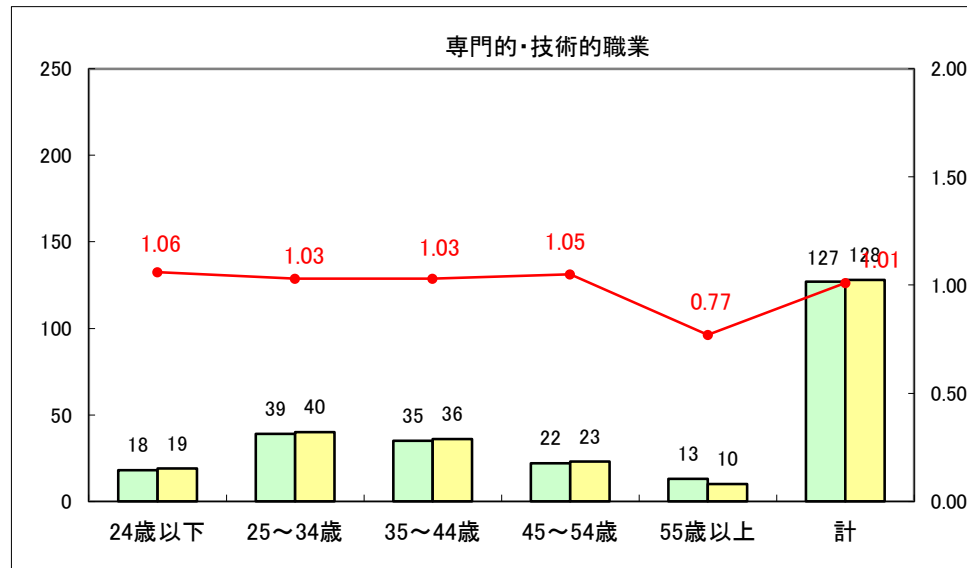

求人・求職バランスシート（常用＋常用パート）〔ハローワーク黒石〕

平成27年3月