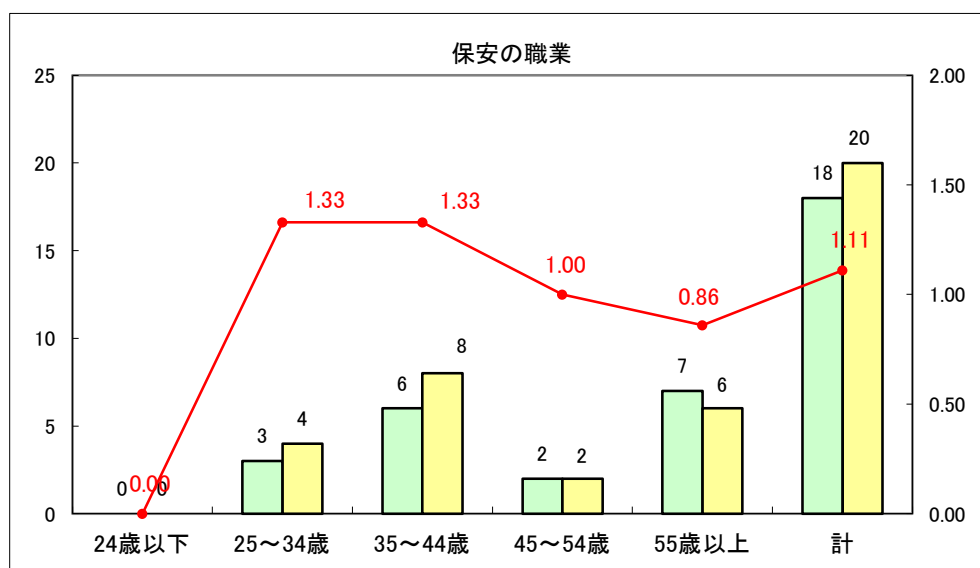

求人・求職バランスシート（常用＋常用パート）〔ハローワーク青森〕

平成27年3月

求人・求職バランスシート（常用+常用パート）〔ハローワーク八戸〕

平成27年3月

求人・求職バランスシート（常用+常用パート）〔ハローワーク弘前〕

平成27年3月

求人・求職バランスシート（常用+常用パート） 【ハローワークむつつ】

平成27年3月