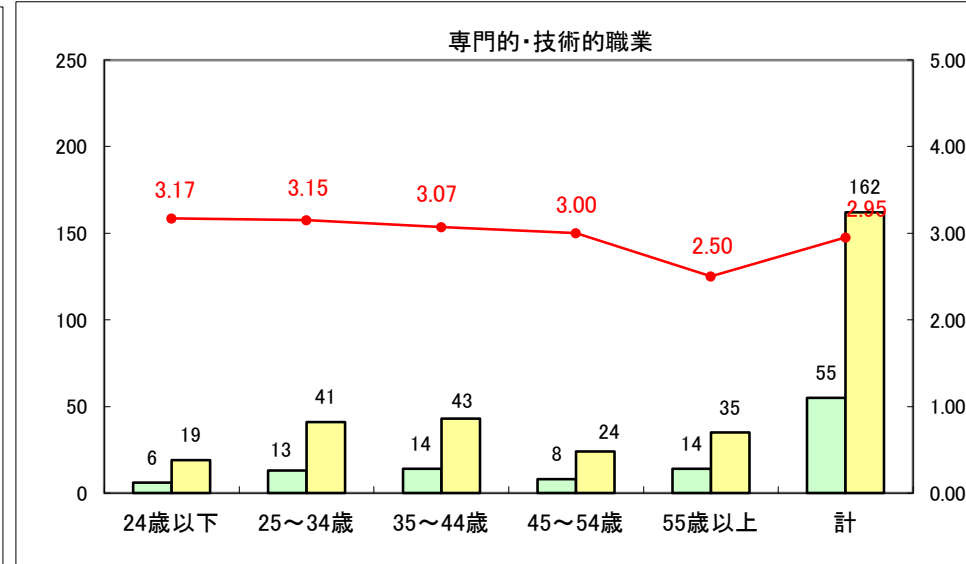

求人・求職バランスシート（常用+常用パート）〔ハローワーク野辺地〕

平成27年3月