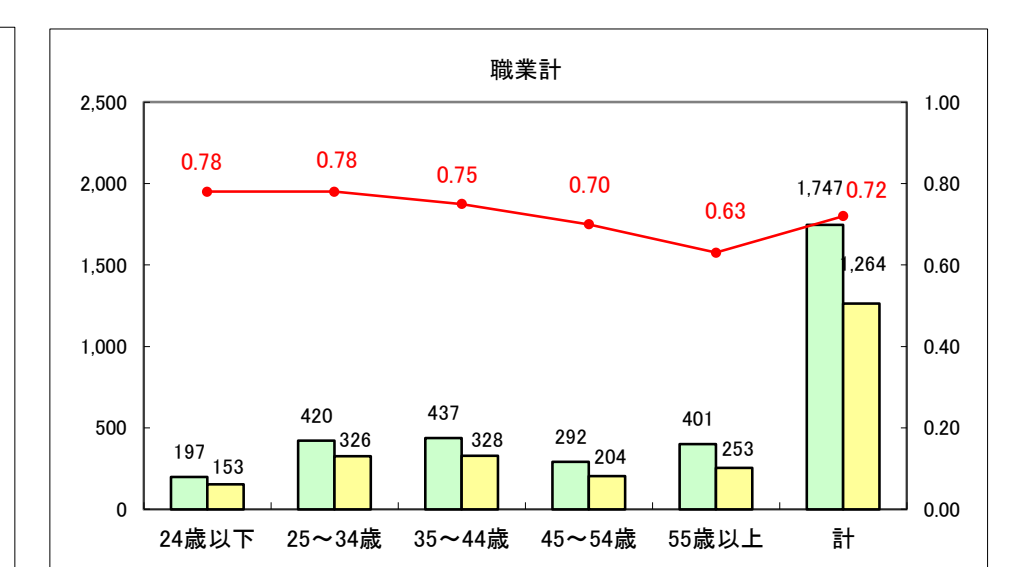

求人・求職バランスシート（常用+常用パート）〔ハローワーク野辺地〕

平成27年3月

求人・求職バランスシート（常用＋常用パート）（ハローワーク五所川原）

平成27年3月

求人・求職バランスシート（常用＋常用パート）〔ハローワーク三沢〕

平成27年3月

求人・求職バランスシート（常用＋常用パート）（ハローワーク＋和田）

平成27年3月