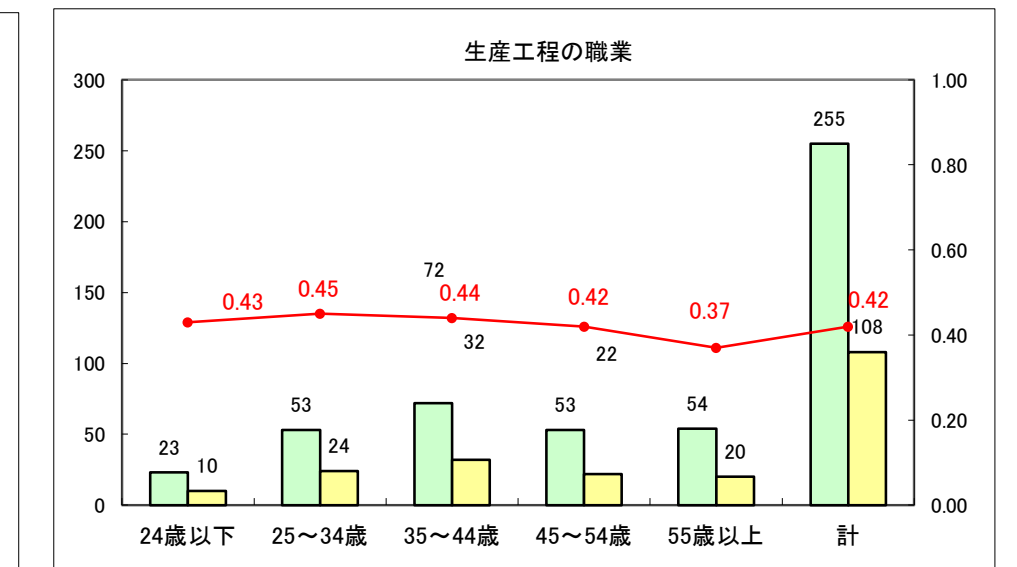

求人・求職バランスシート（常用+常用パート）〔ハローワーク野辺地〕

平成27年3月

求人・求職バランスシート（常用＋常用パート）（ハローワーク五所川原）

平成27年3月

求人・求職バランスシート（常用＋常用パート）〔ハローワーク三沢〕

平成27年3月

求人・求職バランスシート（常用＋常用パート）（ハローワーク＋和田）

平成27年3月