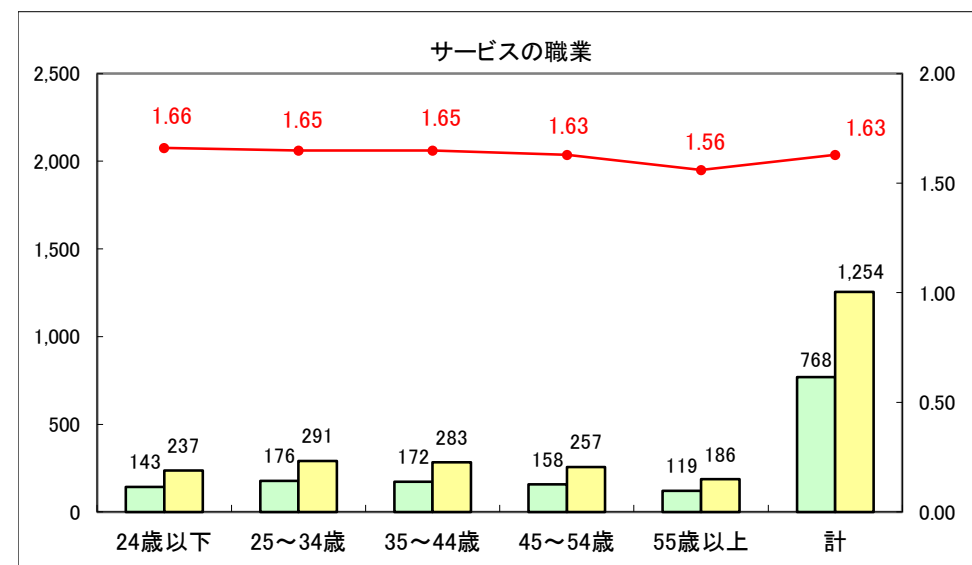

求人・求職バランスシート（常用＋常用パート）〔ハローワーク青森〕

平成27年3月

求人・求職バランスシート（常用+常用パート）〔ハローワーク八戸〕

平成27年3月

求人・求職バランスシート（常用+常用パート）〔ハローワーク弘前〕

平成27年3月

求人・求職バランスシート（常用+常用パート） 【ハローワークむつつ】

平成27年3月