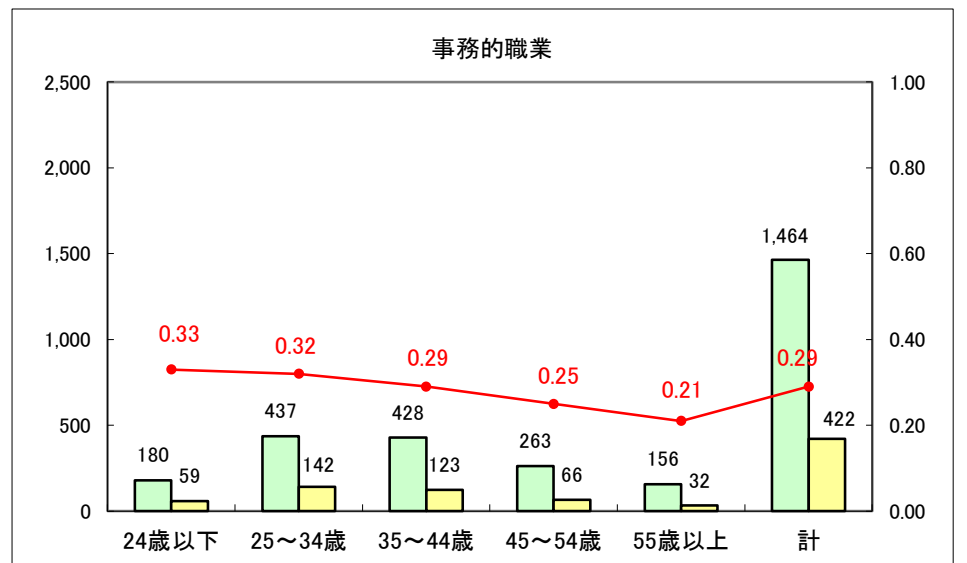

求人・求職バランスシート（常用＋常用パート）〔ハローワーク青森〕

平成27年3月

求人・求職バランスシート（常用+常用パート）〔ハローワーク八戸〕

平成27年3月

求人・求職バランスシート（常用+常用パート）〔ハローワーク弘前〕

平成27年3月

求人・求職バランスシート（常用+常用パート） 【ハローワークむつつ】

平成27年3月