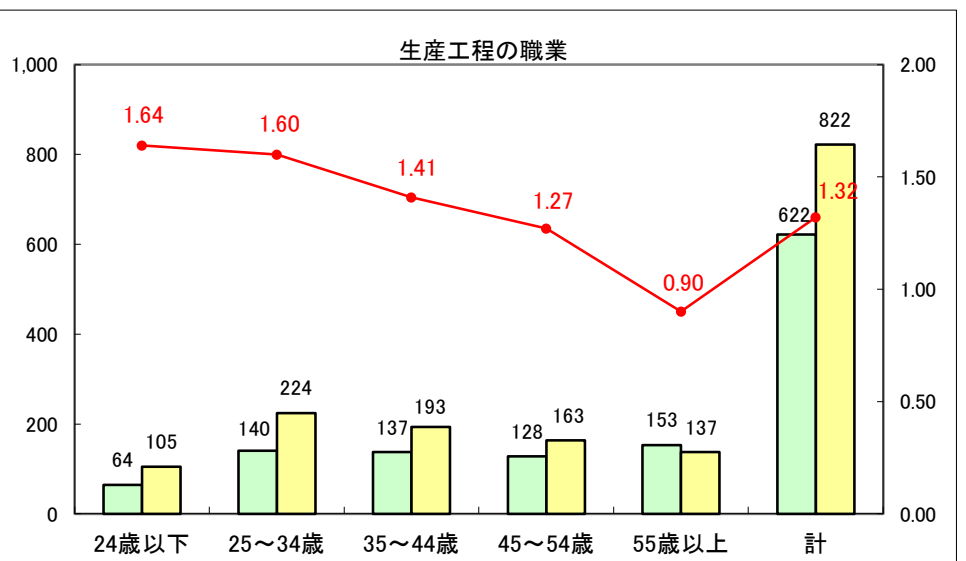

求人・求職バランスシート（常用＋常用パート）〔ハローワーク青森〕

平成27年3月

求人・求職バランスシート（常用+常用パート）〔ハローワーク八戸〕

平成27年3月

求人・求職バランスシート（常用+常用パート）〔ハローワーク弘前〕

平成27年3月

求人・求職バランスシート（常用+常用パート） 【ハローワークむつつ】

平成27年3月