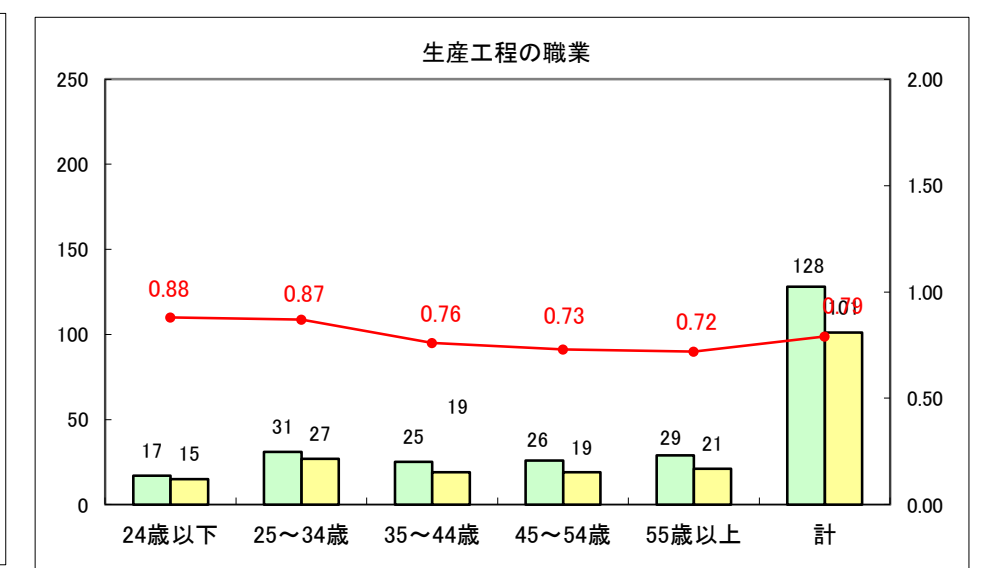

求人・求職バランスシート（常用＋常用パート）〔ハローワーク青森〕

平成27年3月

求人・求職バランスシート（常用+常用パート）〔ハローワーク八戸〕

平成27年3月

求人・求職バランスシート（常用+常用パート）〔ハローワーク弘前〕

平成27年3月

求人・求職バランスシート（常用+常用パート） 【ハローワークむつつ】

平成27年3月