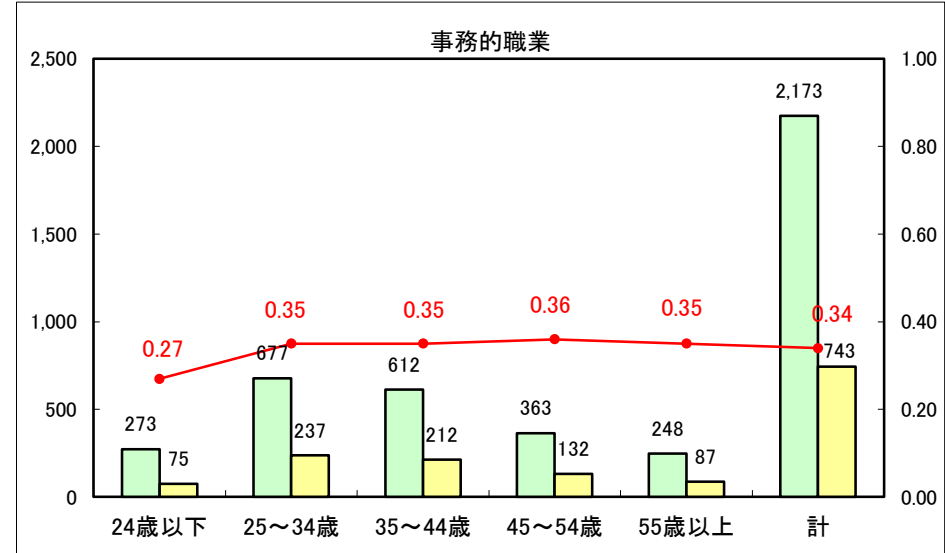

求人・求職バランスシート（常用＋常用パート）〔ハローワーク青森〕

平成27年3月

求人・求職バランスシート（常用+常用パート）〔ハローワーク八戸〕

平成27年3月

求人・求職バランスシート（常用+常用パート）〔ハローワーク弘前〕

平成27年3月

求人・求職バランスシート（常用+常用パート） 【ハローワークむつつ】

平成27年3月