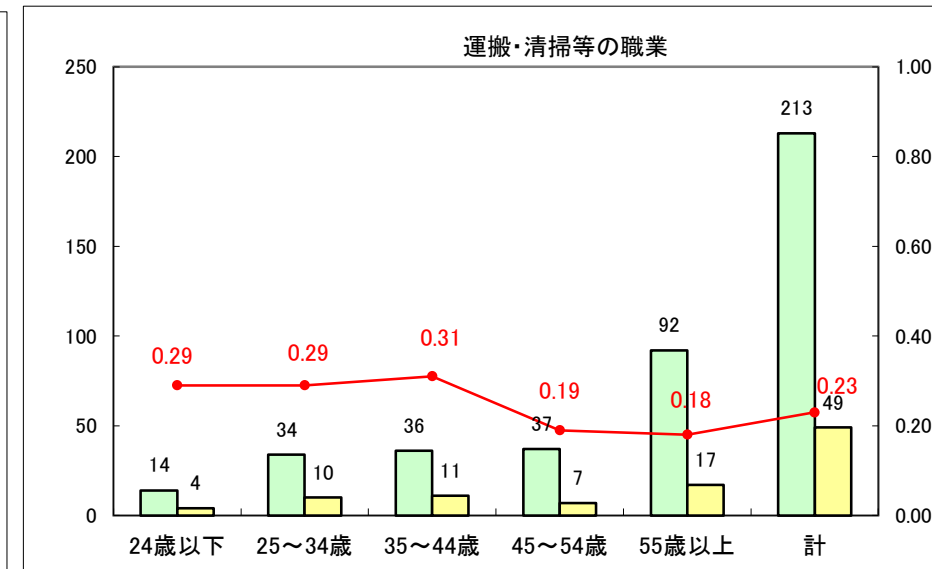

求人・求職バランスシート（常用＋常用パート）〔ハローワーク青森〕

平成27年3月

求人・求職バランスシート（常用+常用パート）〔ハローワーク八戸〕

平成27年3月

求人・求職バランスシート（常用+常用パート）〔ハローワーク弘前〕

平成27年3月

求人・求職バランスシート（常用+常用パート） 【ハローワークむつつ】

平成27年3月