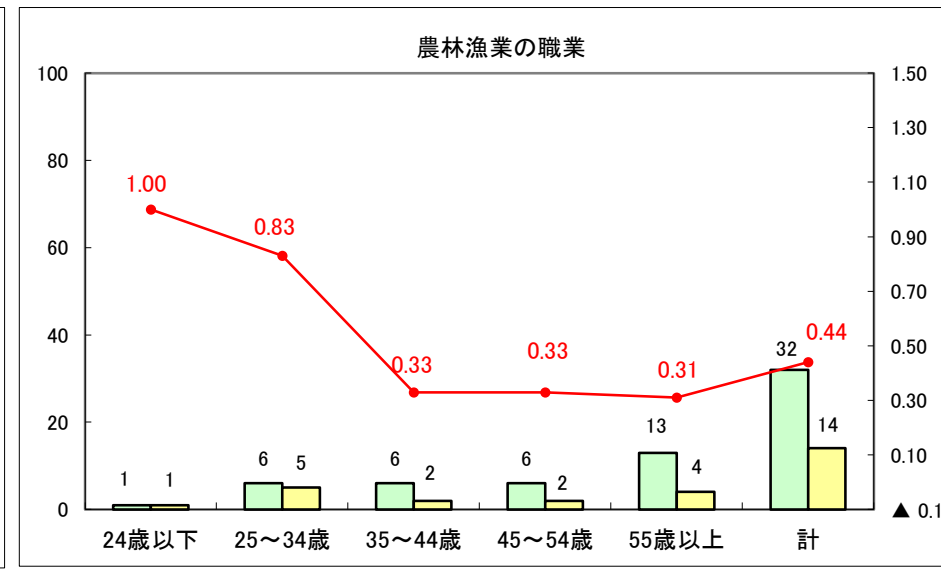

求人・求職バランスシート（常用＋常用パート）（ハローワーク五所川原）

平成27年3月