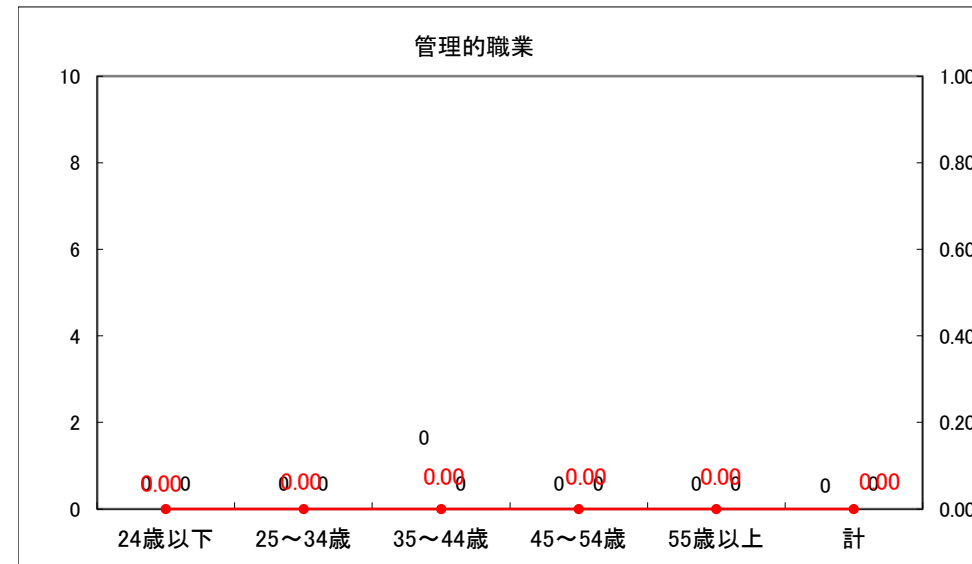

求人・求職バランスシート（常用+常用パート）〔ハローワーク野辺地〕

平成27年3月