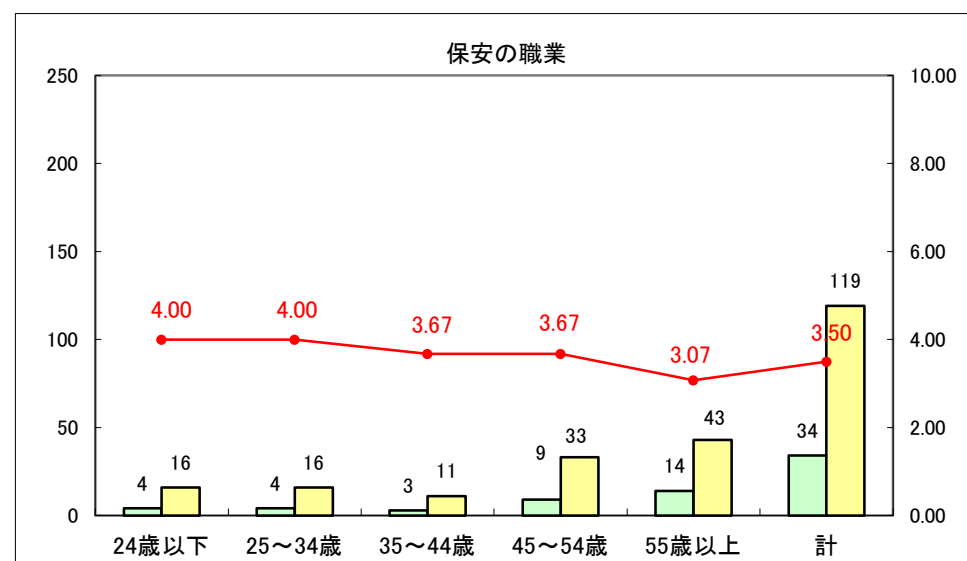

求人・求職バランスシート（常用＋常用パート）〔ハローワーク青森〕

平成27年3月

求人・求職バランスシート（常用+常用パート）〔ハローワーク八戸〕

平成27年3月

求人・求職バランスシート（常用+常用パート）〔ハローワーク弘前〕

平成27年3月

求人・求職バランスシート（常用+常用パート） 【ハローワークむつつ】

平成27年3月