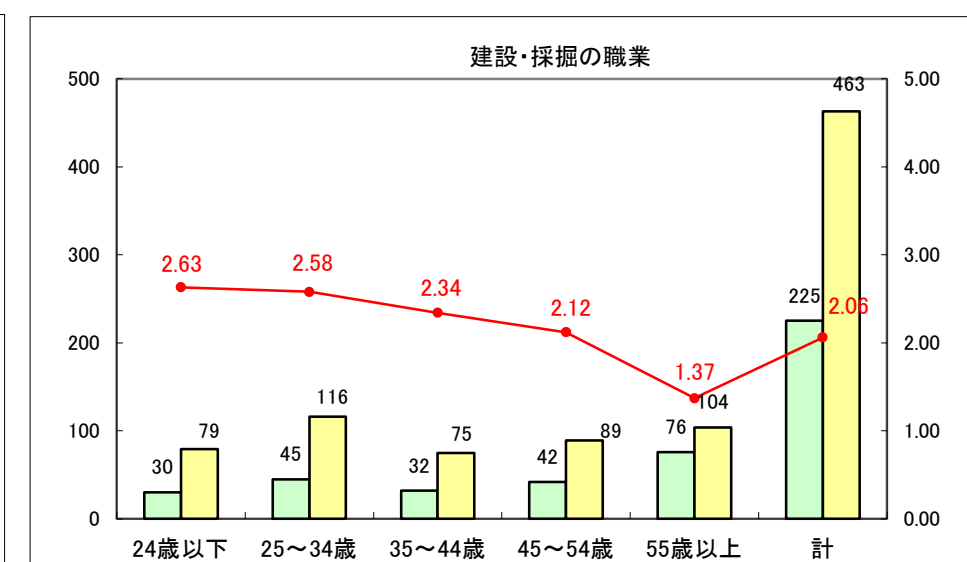

求人・求職バランスシート（常用＋常用パート）〔ハローワーク青森〕

平成27年3月

求人・求職バランスシート（常用+常用パート）〔ハローワーク八戸〕

平成27年3月

求人・求職バランスシート（常用+常用パート）〔ハローワーク弘前〕

平成27年3月

求人・求職バランスシート（常用+常用パート） 【ハローワークむつつ】

平成27年3月