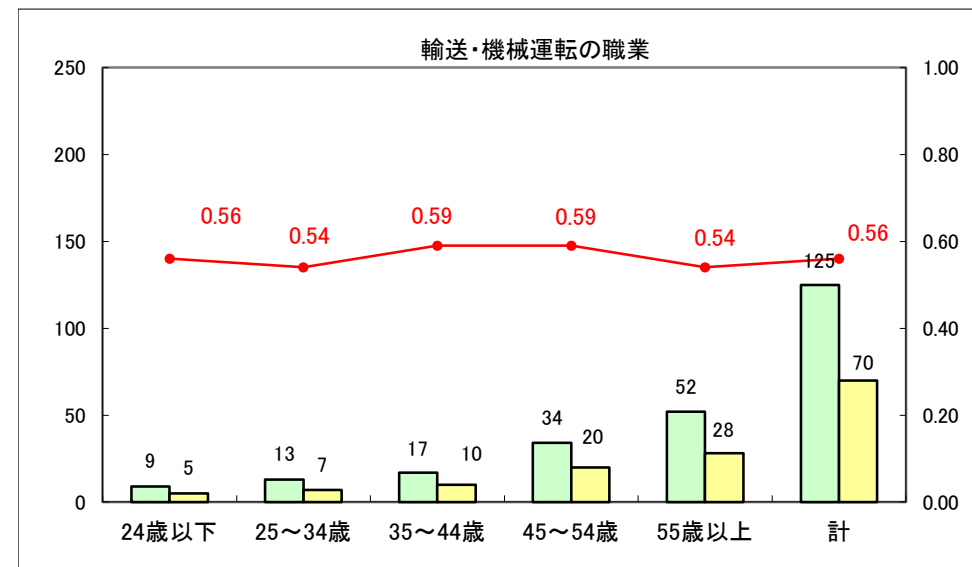

求人・求職バランスシート（常用＋常用パート）（ハローワーク五所川原）

平成27年3月