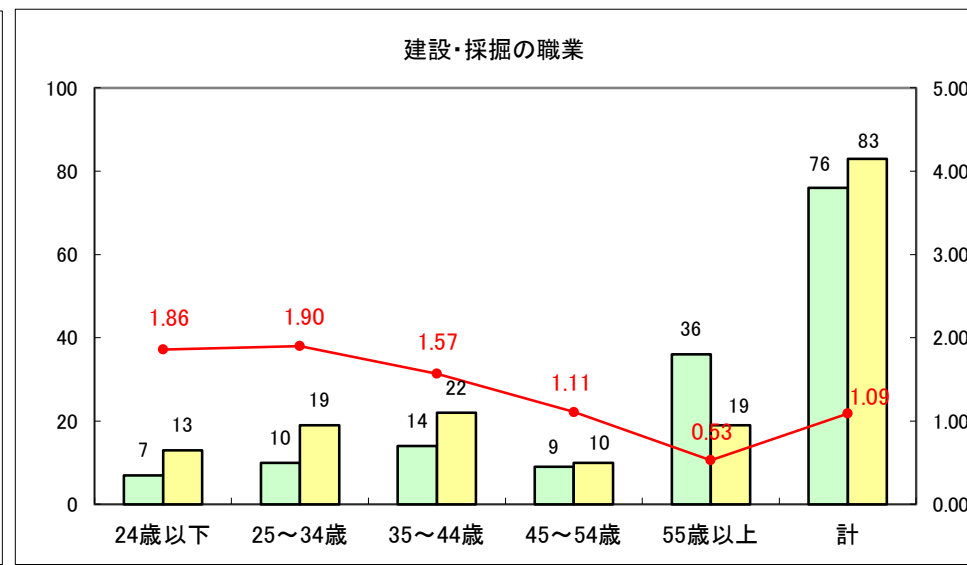

求人・求職バランスシート（常用+常用パート）〔ハローワーク野辺地〕

平成27年3月

求人・求職バランスシート（常用＋常用パート）（ハローワーク五所川原）

平成27年3月

求人・求職バランスシート（常用＋常用パート）〔ハローワーク三沢〕

平成27年3月

求人・求職バランスシート（常用＋常用パート）（ハローワーク＋和田）

平成27年3月