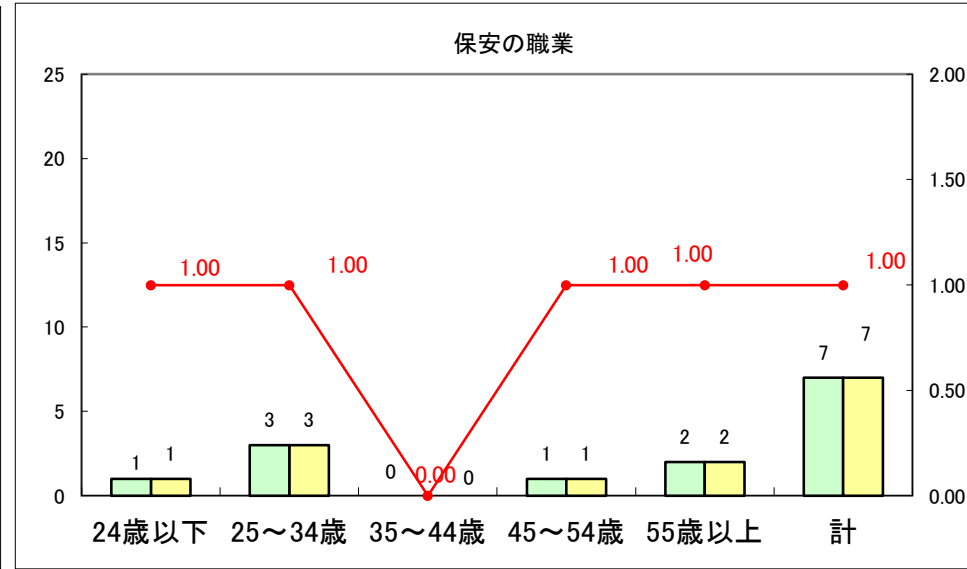

求人・求職バランスシート（常用+常用パート）〔ハローワーク野辺地〕

平成27年3月

求人・求職バランスシート（常用＋常用パート）（ハローワーク五所川原）

平成27年3月

求人・求職バランスシート（常用＋常用パート）〔ハローワーク三沢〕

平成27年3月

求人・求職バランスシート（常用＋常用パート）（ハローワーク＋和田）

平成27年3月