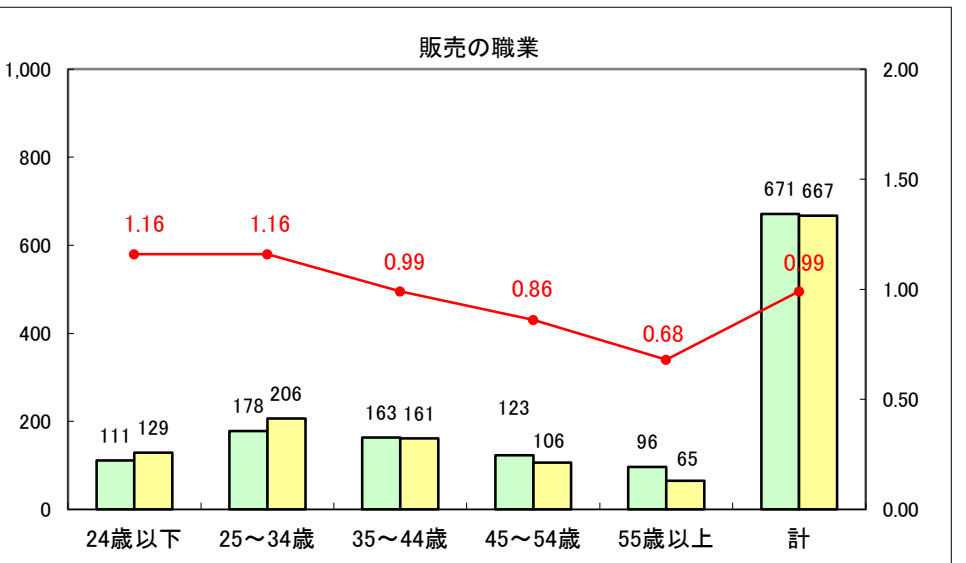

求人・求職バランスシート（常用＋常用パート）〔ハローワーク青森〕

平成27年3月

求人・求職バランスシート（常用+常用パート）〔ハローワーク八戸〕

平成27年3月

求人・求職バランスシート（常用+常用パート）〔ハローワーク弘前〕

平成27年3月

求人・求職バランスシート（常用+常用パート） 【ハローワークむつつ】

平成27年3月