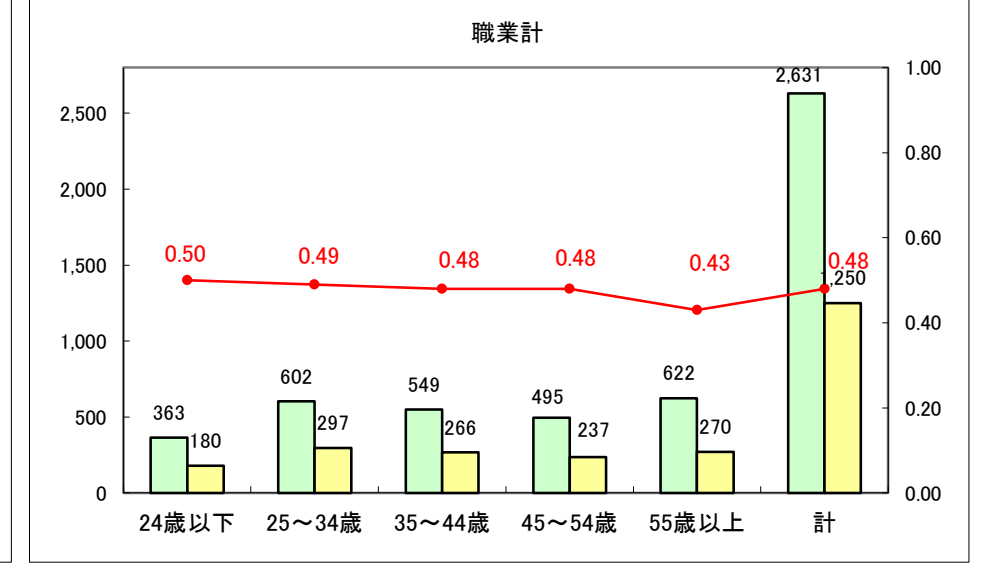

求人・求職バランスシート（常用＋常用パート）（ハローワーク五所川原）

平成27年3月