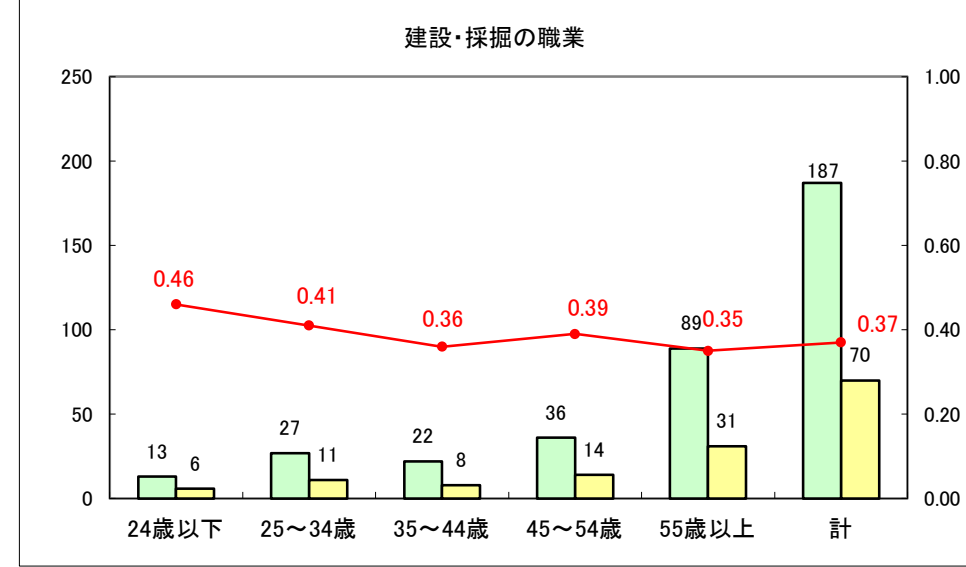

求人・求職バランスシート（常用＋常用パート）（ハローワーク五所川原）

平成27年3月