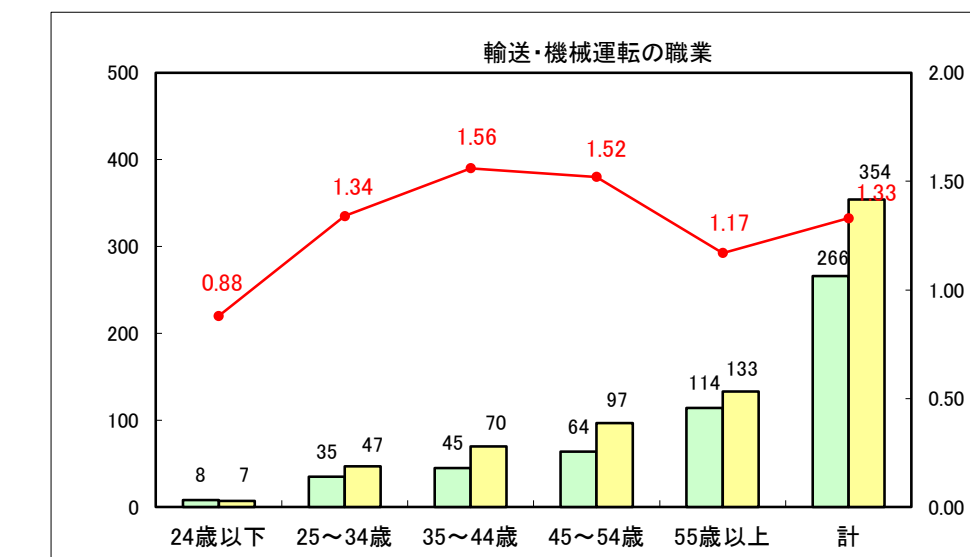

求人・求職バランスシート（常用＋常用パート）〔ハローワーク青森〕

平成27年3月

求人・求職バランスシート（常用+常用パート）〔ハローワーク八戸〕

平成27年3月

求人・求職バランスシート（常用+常用パート）〔ハローワーク弘前〕

平成27年3月

求人・求職バランスシート（常用+常用パート） 【ハローワークむつつ】

平成27年3月