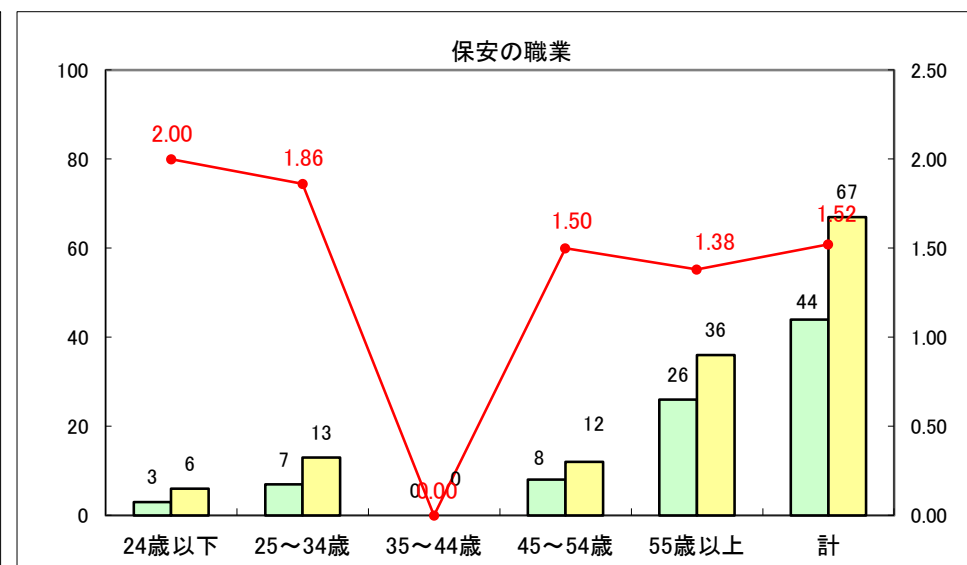

求人・求職バランスシート（常用＋常用パート）〔ハローワーク青森〕

平成27年3月

求人・求職バランスシート（常用+常用パート）〔ハローワーク八戸〕

平成27年3月

求人・求職バランスシート（常用+常用パート）〔ハローワーク弘前〕

平成27年3月

求人・求職バランスシート（常用+常用パート） 【ハローワークむつつ】

平成27年3月