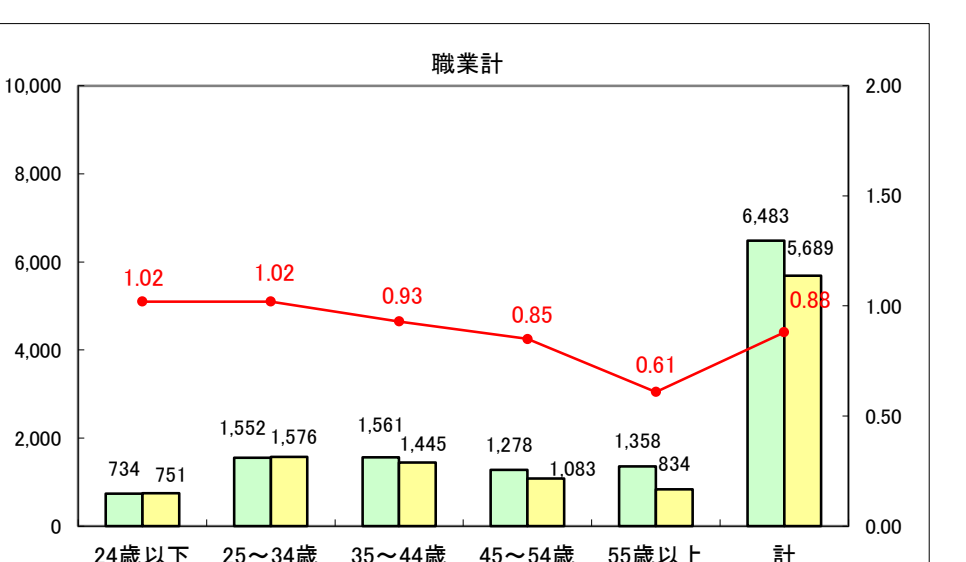

求人・求職バランスシート（常用＋常用パート）〔ハローワーク青森〕

平成27年3月

求人・求職バランスシート（常用+常用パート）〔ハローワーク八戸〕

平成27年3月

求人・求職バランスシート（常用+常用パート）〔ハローワーク弘前〕

平成27年3月

求人・求職バランスシート（常用+常用パート） 【ハローワークむつつ】

平成27年3月