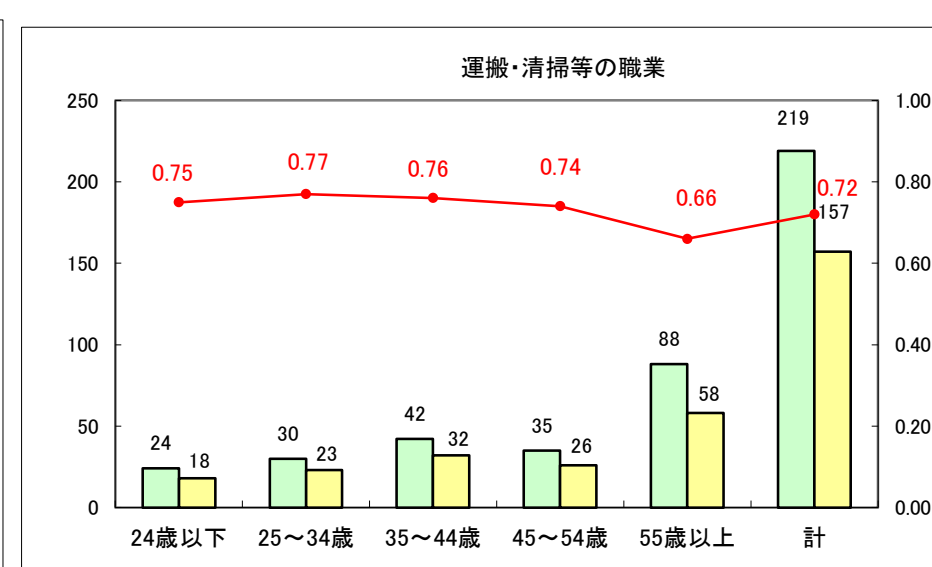

求人・求職バランスシート（常用+常用パート）〔ハローワーク野辺地〕

平成27年3月

求人・求職バランスシート（常用＋常用パート）（ハローワーク五所川原）

平成27年3月

求人・求職バランスシート（常用＋常用パート）〔ハローワーク三沢〕

平成27年3月

求人・求職バランスシート（常用＋常用パート）（ハローワーク＋和田）

平成27年3月