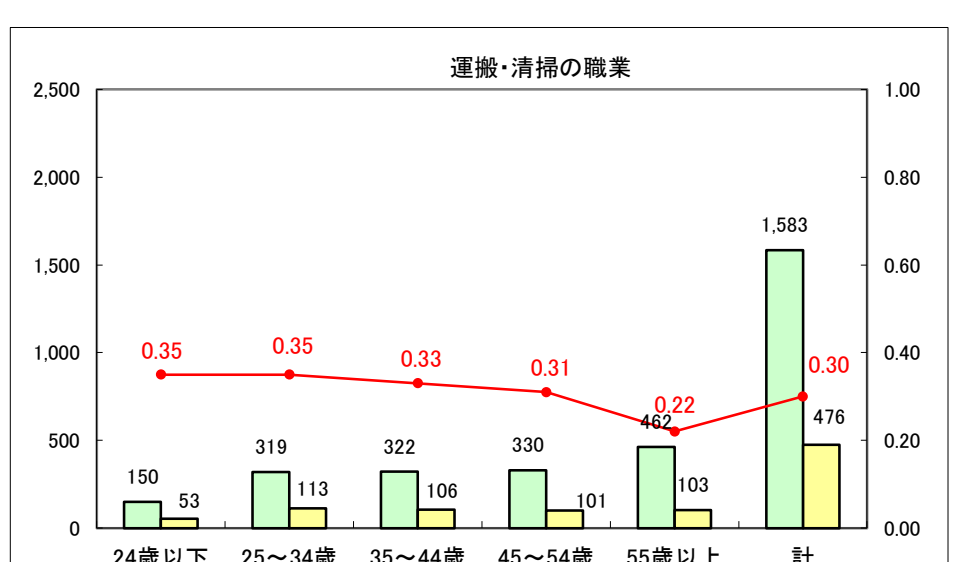

求人・求職バランスシート（常用＋常用パート）〔ハローワーク青森〕

平成27年3月

求人・求職バランスシート（常用+常用パート）〔ハローワーク八戸〕

平成27年3月

求人・求職バランスシート（常用+常用パート）〔ハローワーク弘前〕

平成27年3月

求人・求職バランスシート（常用+常用パート） 【ハローワークむつつ】

平成27年3月