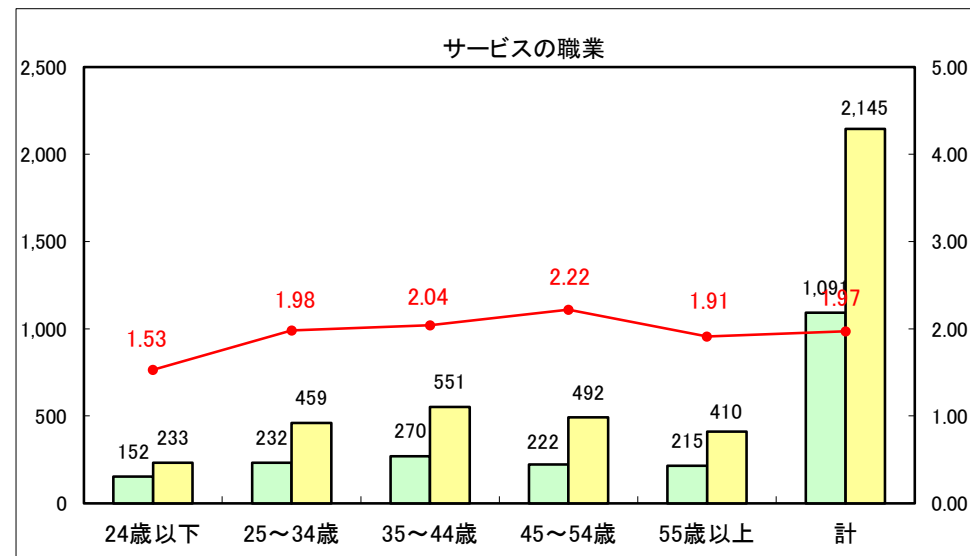

求人・求職バランスシート（常用＋常用パート）〔ハローワーク青森〕

平成27年3月

求人・求職バランスシート（常用+常用パート）〔ハローワーク八戸〕

平成27年3月

求人・求職バランスシート（常用+常用パート）〔ハローワーク弘前〕

平成27年3月

求人・求職バランスシート（常用+常用パート） 【ハローワークむつつ】

平成27年3月