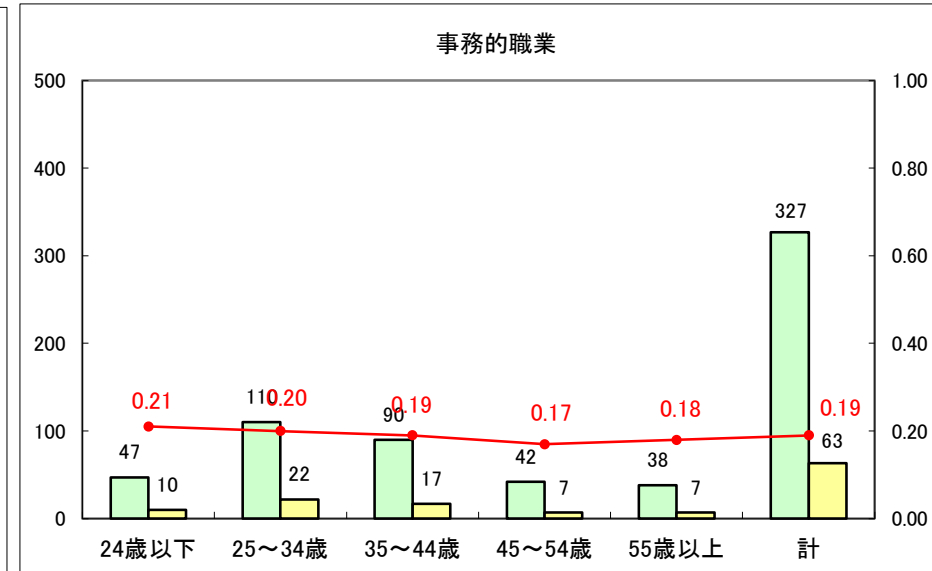

求人・求職バランスシート（常用＋常用パート）〔ハローワーク青森〕

平成27年3月

求人・求職バランスシート（常用+常用パート）〔ハローワーク八戸〕

平成27年3月

求人・求職バランスシート（常用+常用パート）〔ハローワーク弘前〕

平成27年3月

求人・求職バランスシート（常用+常用パート） 【ハローワークむつつ】

平成27年3月