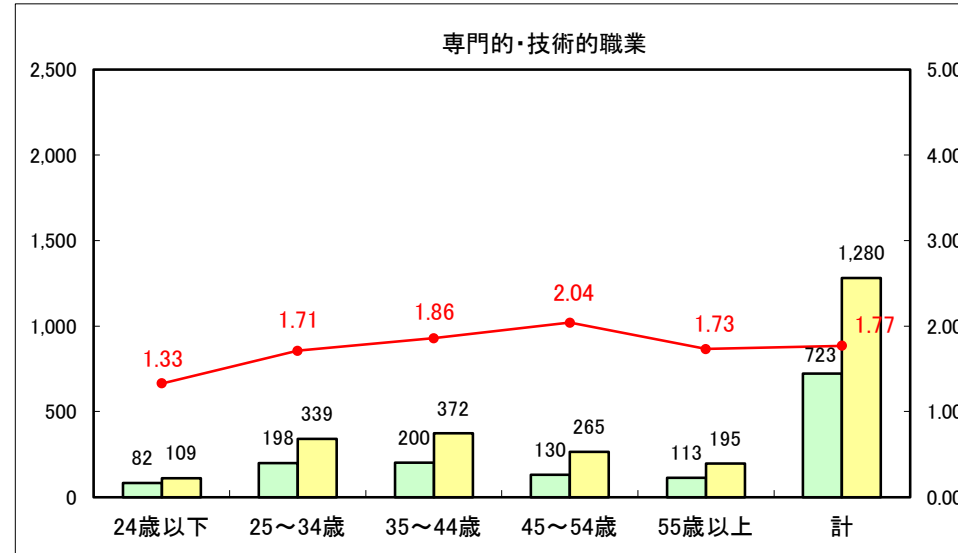

求人・求職バランスシート（常用＋常用パート）〔ハローワーク青森〕

平成27年3月

求人・求職バランスシート（常用+常用パート）〔ハローワーク八戸〕

平成27年3月

求人・求職バランスシート（常用+常用パート）〔ハローワーク弘前〕

平成27年3月

求人・求職バランスシート（常用+常用パート） 【ハローワークむつつ】

平成27年3月