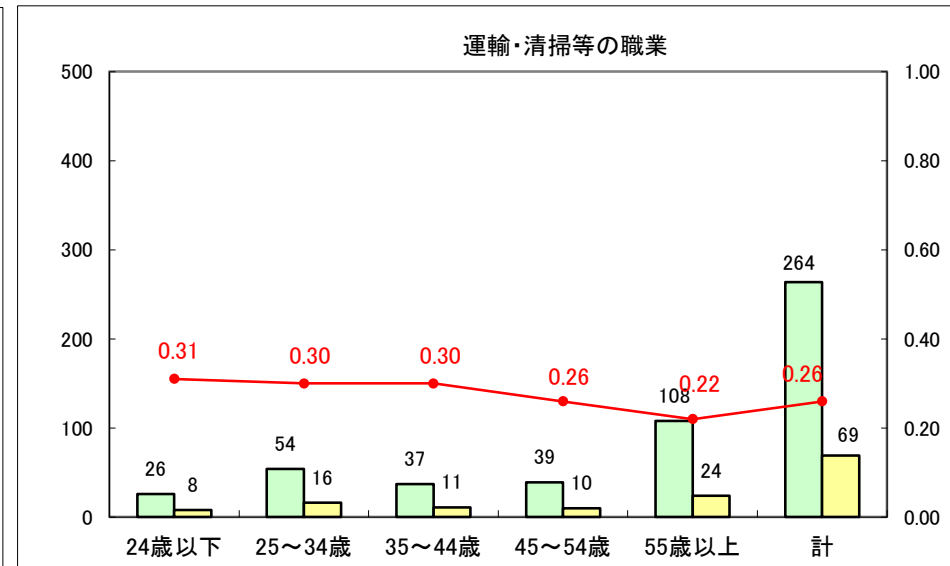

求人・求職バランスシート（常用+常用パート）〔ハローワーク野辺地〕

平成27年3月