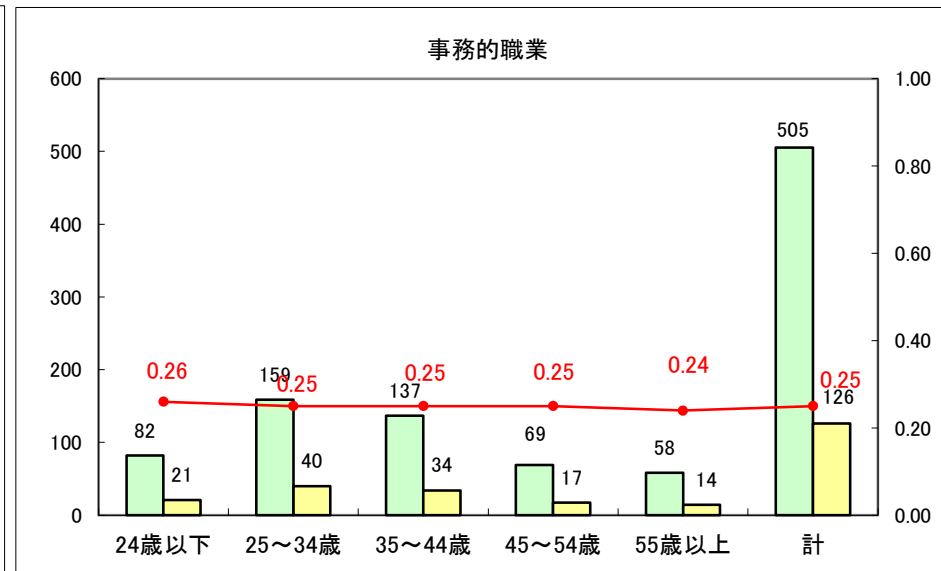

求人・求職バランスシート（常用＋常用パート）（ハローワーク五所川原）

平成27年3月