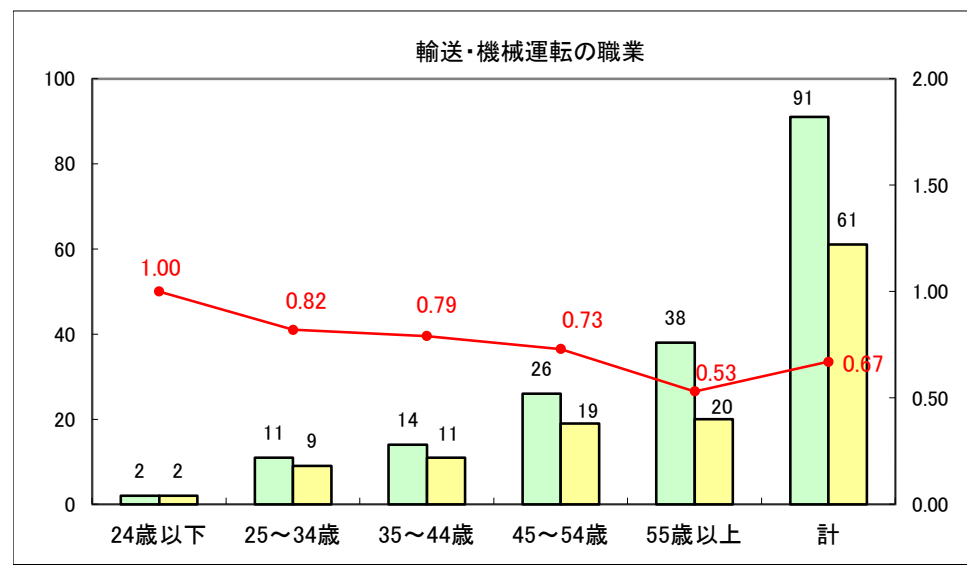

求人・求職バランスシート（常用+常用パート）〔ハローワーク野辺地〕

平成27年3月

求人・求職バランスシート（常用＋常用パート）（ハローワーク五所川原）

平成27年3月

求人・求職バランスシート（常用＋常用パート）〔ハローワーク三沢〕

平成27年3月

求人・求職バランスシート（常用＋常用パート）（ハローワーク＋和田）

平成27年3月