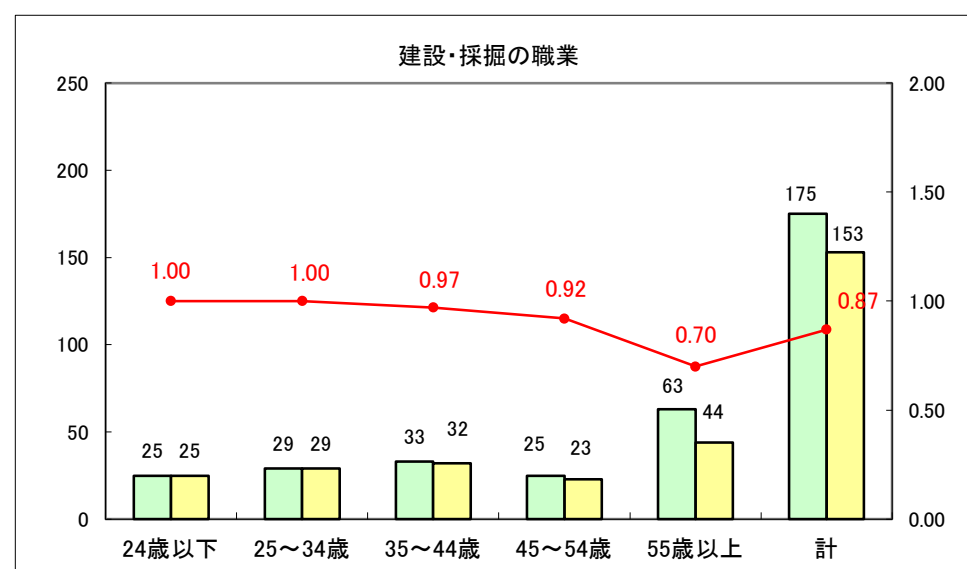

求人・求職バランスシート（常用＋常用パート）〔ハローワーク青森〕

平成27年3月

求人・求職バランスシート（常用+常用パート）〔ハローワーク八戸〕

平成27年3月

求人・求職バランスシート（常用+常用パート）〔ハローワーク弘前〕

平成27年3月

求人・求職バランスシート（常用+常用パート） 【ハローワークむつつ】

平成27年3月