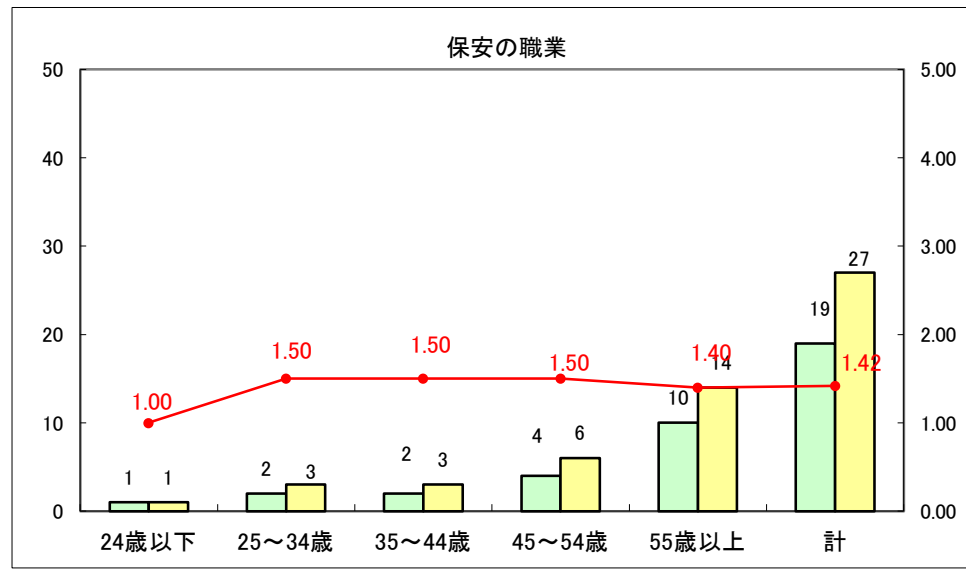

求人・求職バランスシート（常用＋常用パート）（ハローワーク五所川原）

平成27年3月