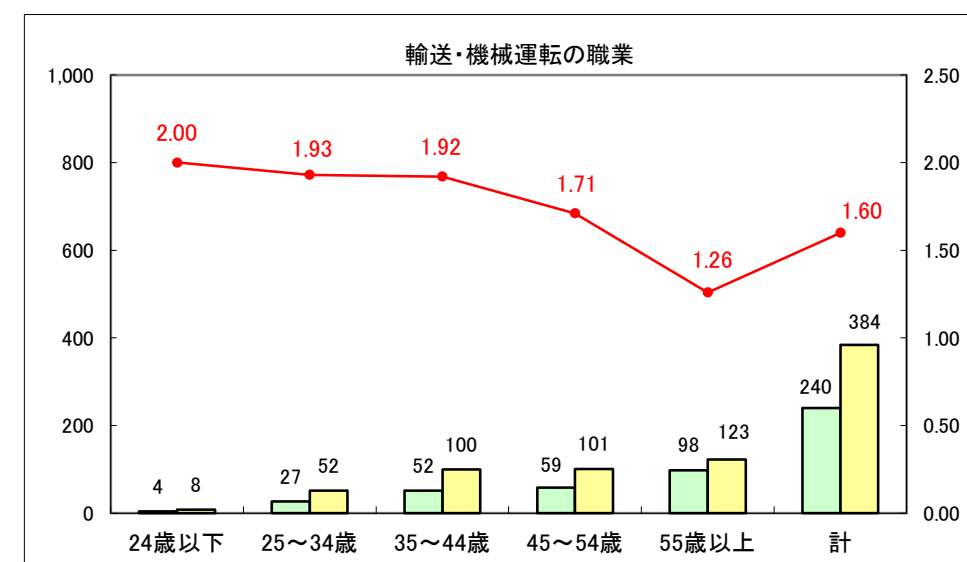

求人・求職バランスシート（常用＋常用パート）〔ハローワーク青森〕

平成27年3月

求人・求職バランスシート（常用+常用パート）〔ハローワーク八戸〕

平成27年3月

求人・求職バランスシート（常用+常用パート）〔ハローワーク弘前〕

平成27年3月

求人・求職バランスシート（常用+常用パート） 【ハローワークむつつ】

平成27年3月