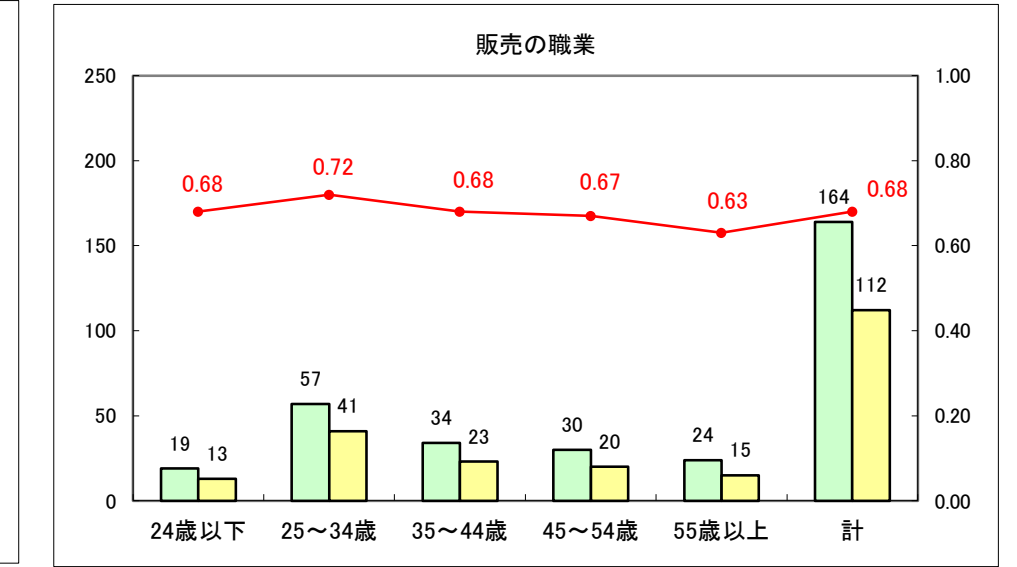

求人・求職バランスシート（常用+常用パート）〔ハローワーク野辺地〕

平成27年3月

求人・求職バランスシート（常用＋常用パート）（ハローワーク五所川原）

平成27年3月

求人・求職バランスシート（常用＋常用パート）〔ハローワーク三沢〕

平成27年3月

求人・求職バランスシート（常用＋常用パート）（ハローワーク＋和田）

平成27年3月