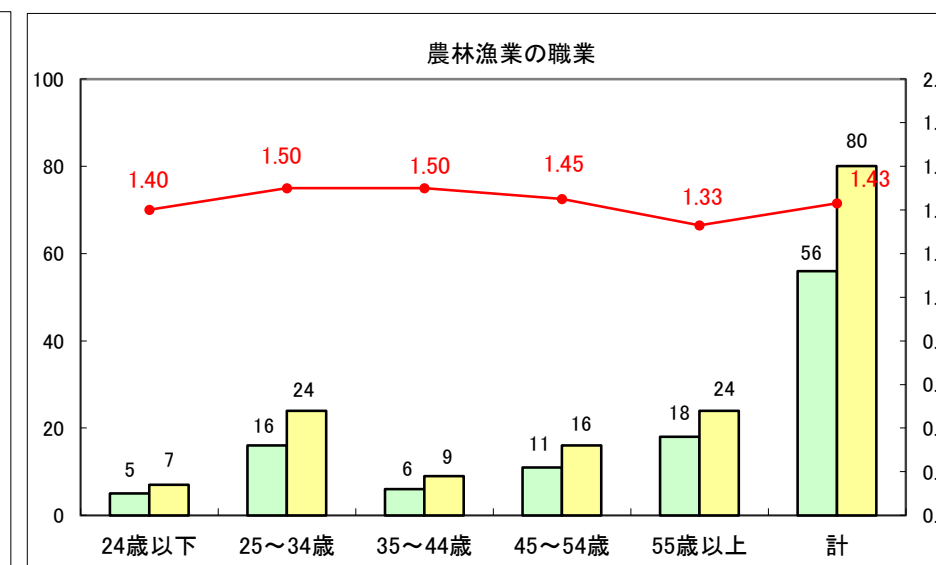

求人・求職バランスシート（常用＋常用パート）〔ハローワーク青森〕

平成27年3月

求人・求職バランスシート（常用+常用パート）〔ハローワーク八戸〕

平成27年3月

求人・求職バランスシート（常用+常用パート）〔ハローワーク弘前〕

平成27年3月

求人・求職バランスシート（常用+常用パート） 【ハローワークむつつ】

平成27年3月