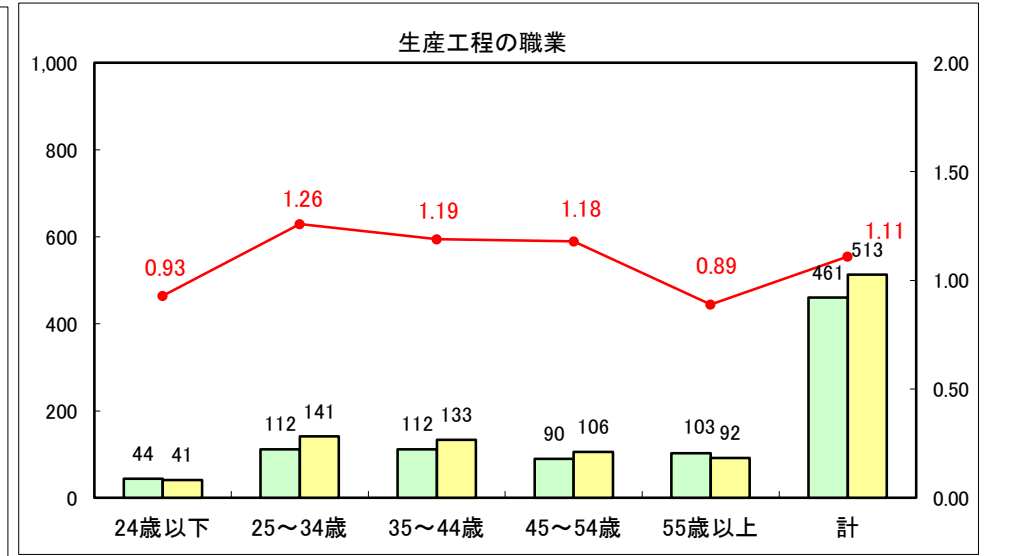

求人・求職バランスシート（常用＋常用パート）〔ハローワーク青森〕

平成27年3月

求人・求職バランスシート（常用+常用パート）〔ハローワーク八戸〕

平成27年3月

求人・求職バランスシート（常用+常用パート）〔ハローワーク弘前〕

平成27年3月

求人・求職バランスシート（常用+常用パート） 【ハローワークむつつ】

平成27年3月