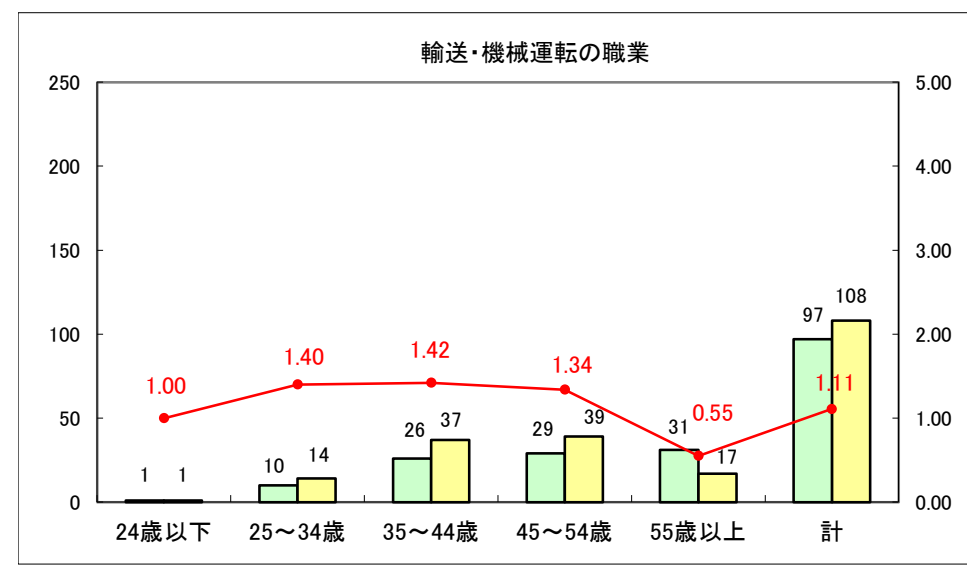

求人・求職バランスシート（常用＋常用パート）〔ハローワーク黒石〕

平成27年3月