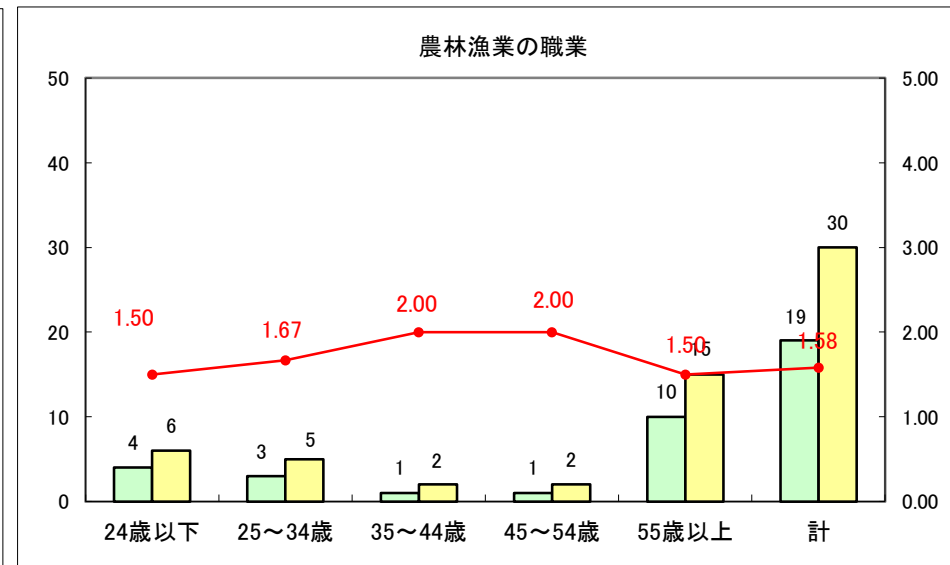

求人・求職バランスシート（常用+常用パート）〔ハローワーク野辺地〕

平成27年3月