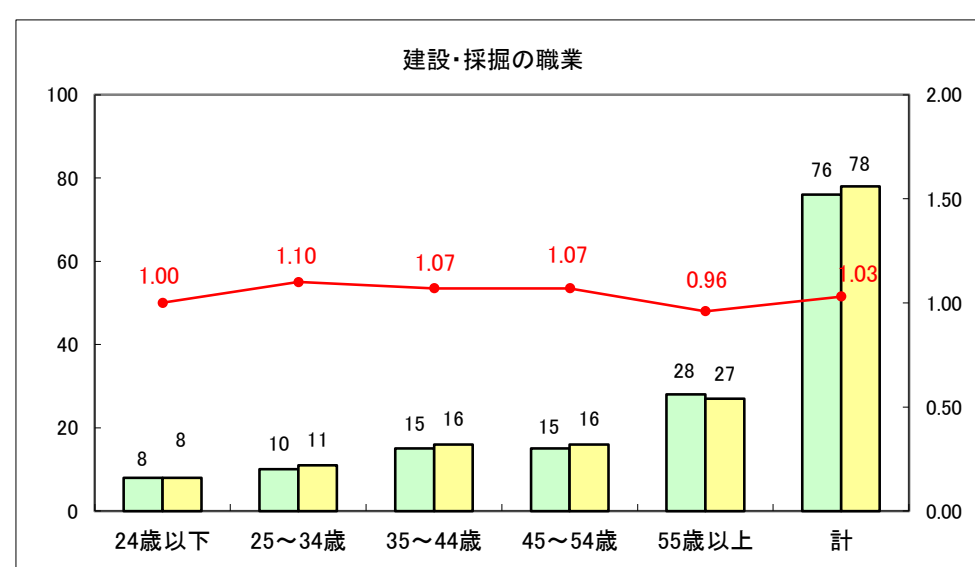

求人・求職バランスシート（常用+常用パート）〔ハローワーク野辺地〕

平成27年3月

求人・求職バランスシート（常用＋常用パート）（ハローワーク五所川原）

平成27年3月

求人・求職バランスシート（常用＋常用パート）〔ハローワーク三沢〕

平成27年3月

求人・求職バランスシート（常用＋常用パート）（ハローワーク＋和田）

平成27年3月