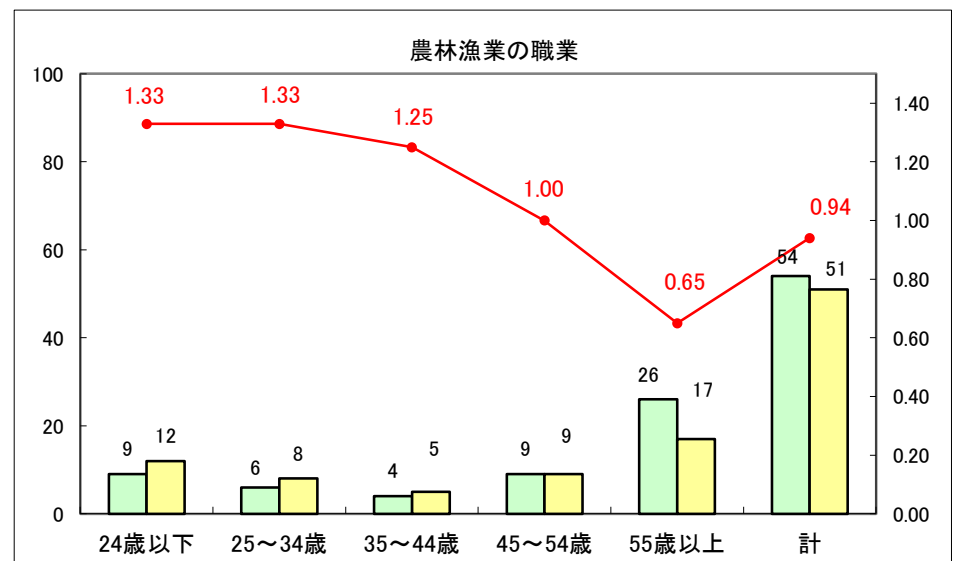

求人・求職バランスシート（常用＋常用パート）〔ハローワーク青森〕

平成27年3月

求人・求職バランスシート（常用+常用パート）〔ハローワーク八戸〕

平成27年3月

求人・求職バランスシート（常用+常用パート）〔ハローワーク弘前〕

平成27年3月

求人・求職バランスシート（常用+常用パート） 【ハローワークむつつ】

平成27年3月