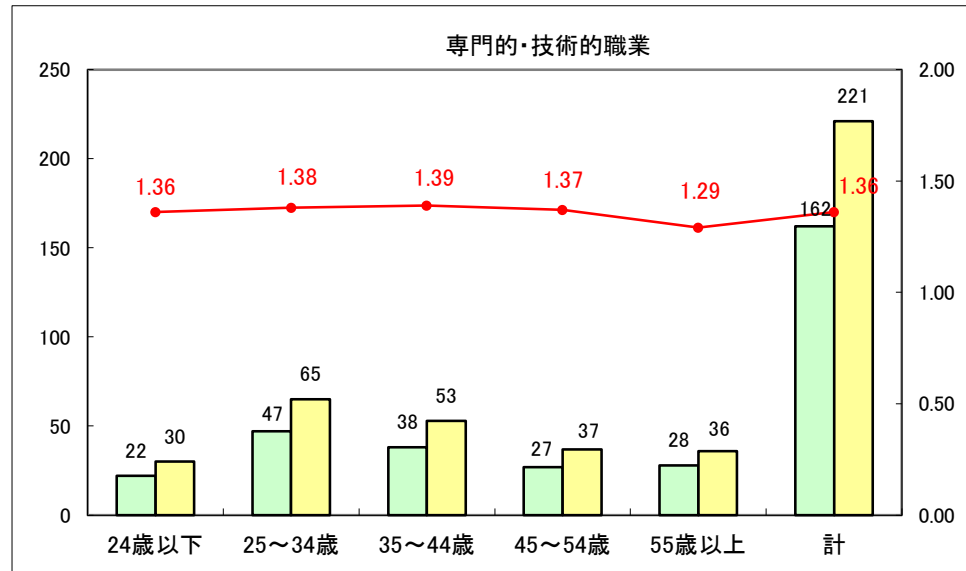

求人・求職バランスシート（常用＋常用パート）（ハローワーク五所川原）

平成27年3月