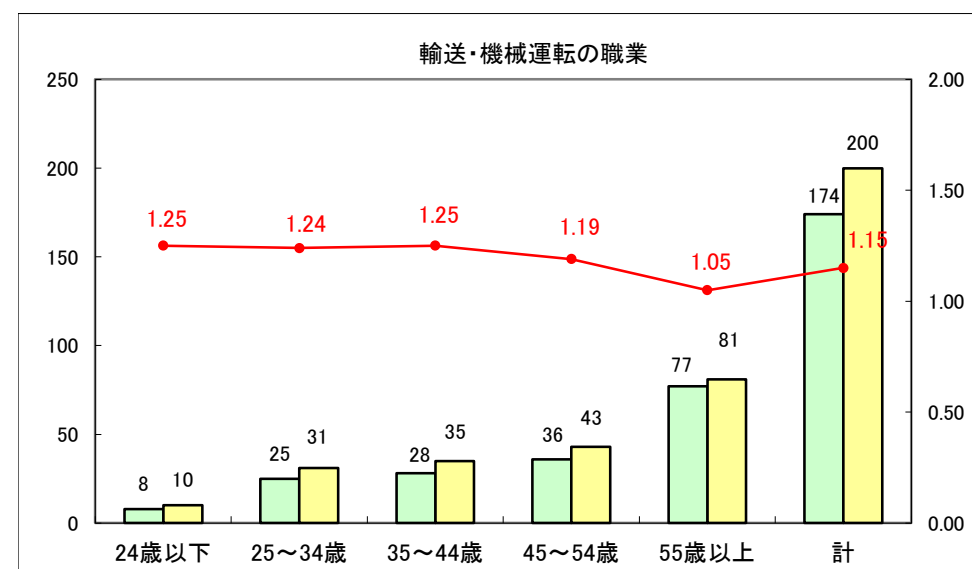

求人・求職バランスシート（常用＋常用パート）〔ハローワーク青森〕

平成27年3月

求人・求職バランスシート（常用+常用パート）〔ハローワーク八戸〕

平成27年3月

求人・求職バランスシート（常用+常用パート）〔ハローワーク弘前〕

平成27年3月

求人・求職バランスシート（常用+常用パート） 【ハローワークむつつ】

平成27年3月