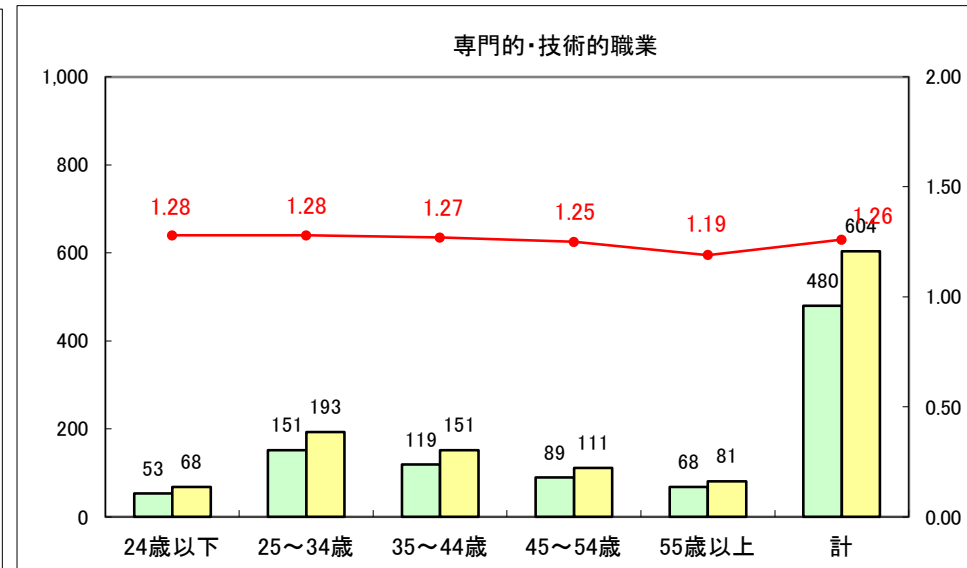

求人・求職バランスシート（常用＋常用パート）〔ハローワーク青森〕

平成27年3月

求人・求職バランスシート（常用+常用パート）〔ハローワーク八戸〕

平成27年3月

求人・求職バランスシート（常用+常用パート）〔ハローワーク弘前〕

平成27年3月

求人・求職バランスシート（常用+常用パート） 【ハローワークむつつ】

平成27年3月