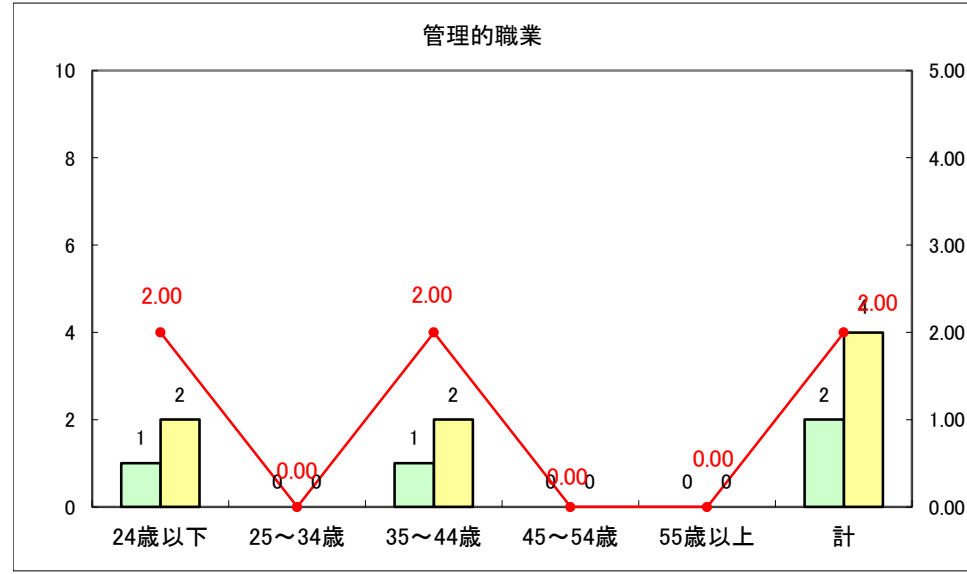

求人・求職バランスシート（常用+常用パート）〔ハローワーク野辺地〕

平成27年3月

求人・求職バランスシート（常用＋常用パート）（ハローワーク五所川原）

平成27年3月

求人・求職バランスシート（常用＋常用パート）〔ハローワーク三沢〕

平成27年3月

求人・求職バランスシート（常用＋常用パート）（ハローワーク＋和田）

平成27年3月