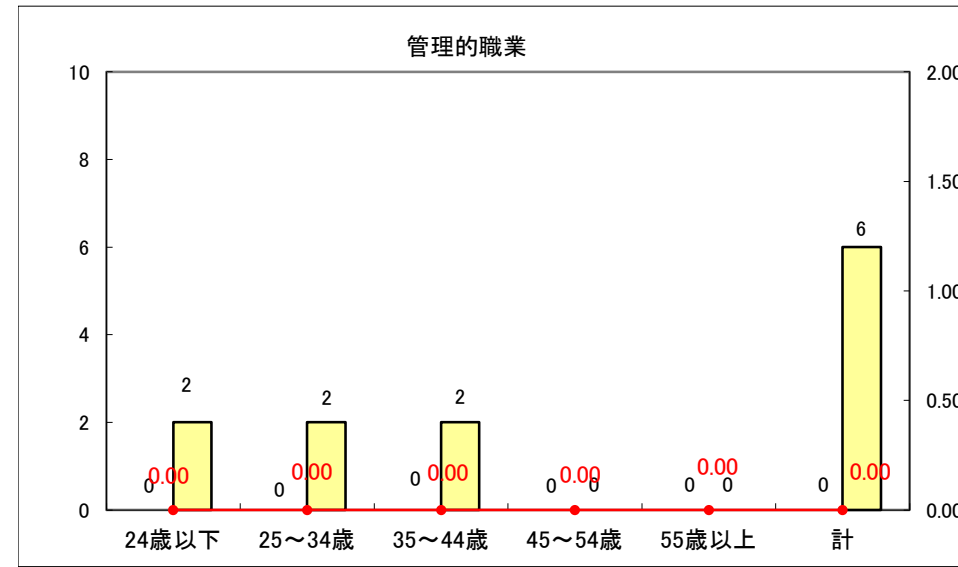

求人・求職バランスシート（常用+常用パート）〔ハローワーク野辺地〕

平成27年3月

求人・求職バランスシート（常用＋常用パート）（ハローワーク五所川原）

平成27年3月

求人・求職バランスシート（常用＋常用パート）〔ハローワーク三沢〕

平成27年3月

求人・求職バランスシート（常用＋常用パート）（ハローワーク＋和田）

平成27年3月