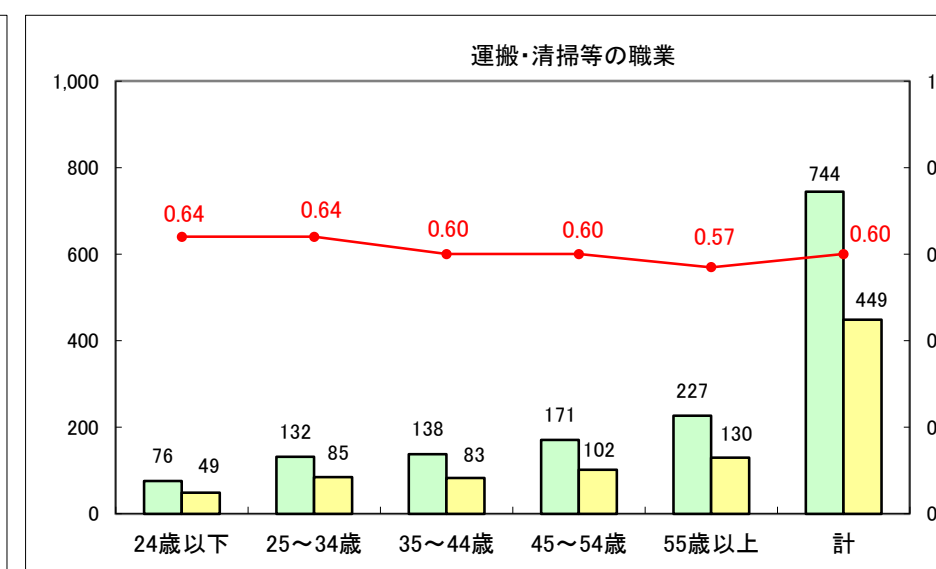

求人・求職バランスシート（常用＋常用パート）〔ハローワーク青森〕

平成27年3月

求人・求職バランスシート（常用+常用パート）〔ハローワーク八戸〕

平成27年3月

求人・求職バランスシート（常用+常用パート）〔ハローワーク弘前〕

平成27年3月

求人・求職バランスシート（常用+常用パート） 【ハローワークむつつ】

平成27年3月