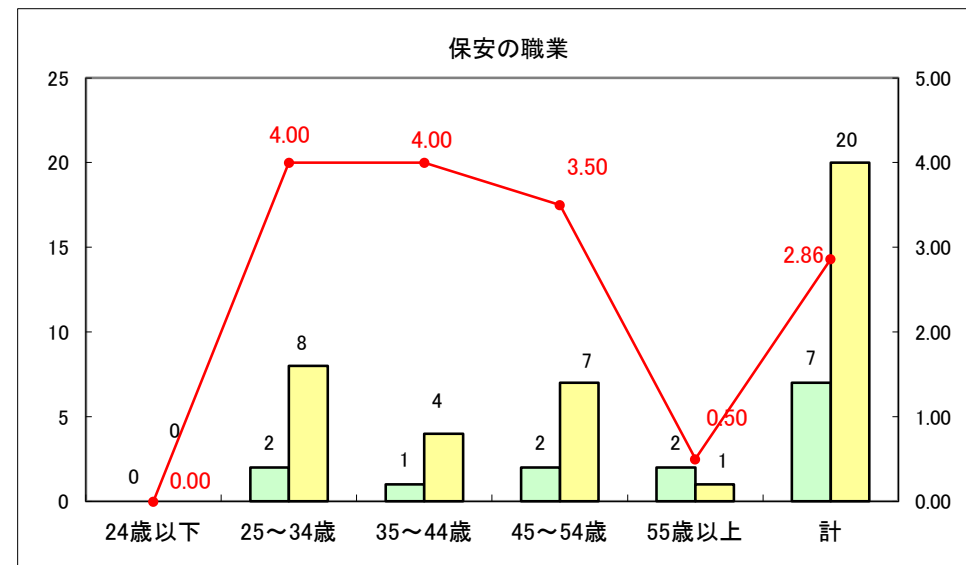

求人・求職バランスシート（常用+常用パート）〔ハローワーク野辺地〕

平成27年3月