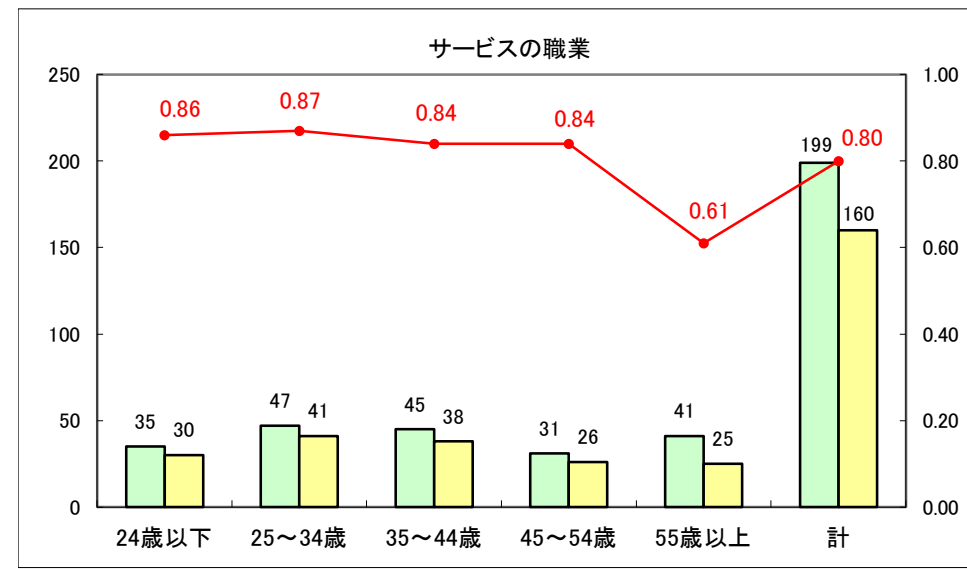

求人・求職バランスシート（常用＋常用パート）〔ハローワーク黒石〕

平成27年3月