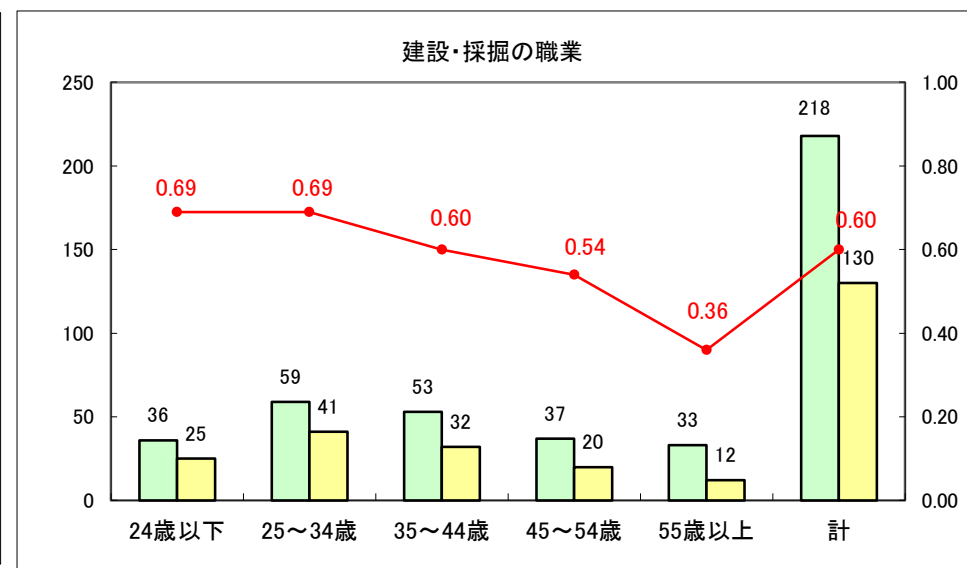

求人・求職バランスシート（常用＋常用パート）〔ハローワーク黒石〕

平成27年3月