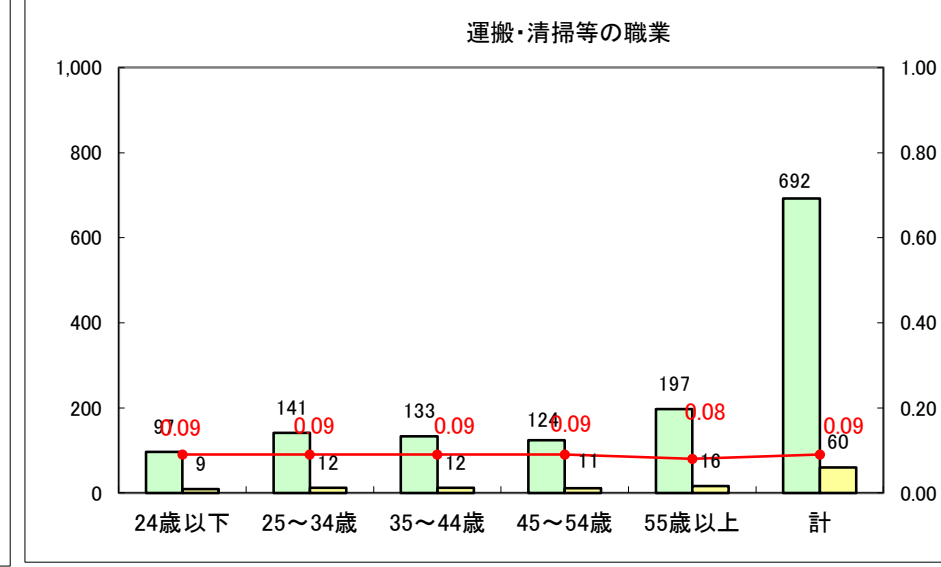

求人・求職バランスシート（常用＋常用パート）（ハローワーク五所川原）

平成27年3月