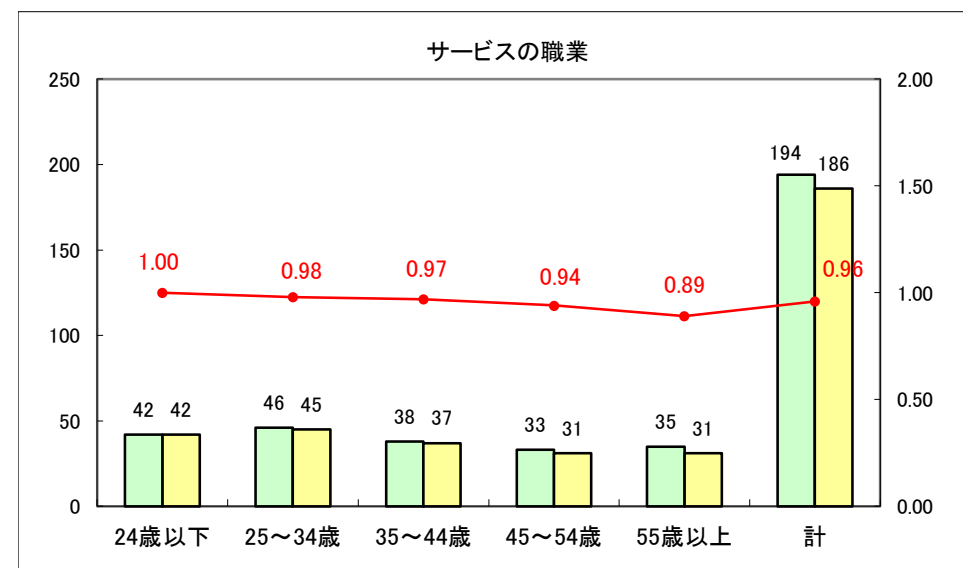

求人・求職バランスシート（常用＋常用パート）〔ハローワーク青森〕

平成27年3月

求人・求職バランスシート（常用+常用パート）〔ハローワーク八戸〕

平成27年3月

求人・求職バランスシート（常用+常用パート）〔ハローワーク弘前〕

平成27年3月

求人・求職バランスシート（常用+常用パート） 【ハローワークむつつ】

平成27年3月