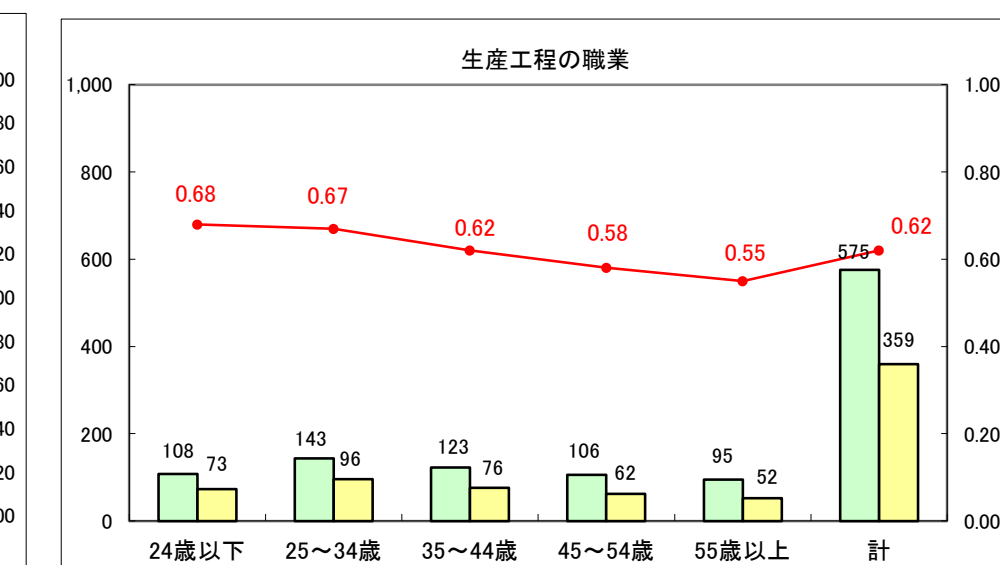

求人・求職バランスシート（常用＋常用パート）〔ハローワーク青森〕

平成27年3月

求人・求職バランスシート（常用+常用パート）〔ハローワーク八戸〕

平成27年3月

求人・求職バランスシート（常用+常用パート）〔ハローワーク弘前〕

平成27年3月

求人・求職バランスシート（常用+常用パート） 【ハローワークむつつ】

平成27年3月