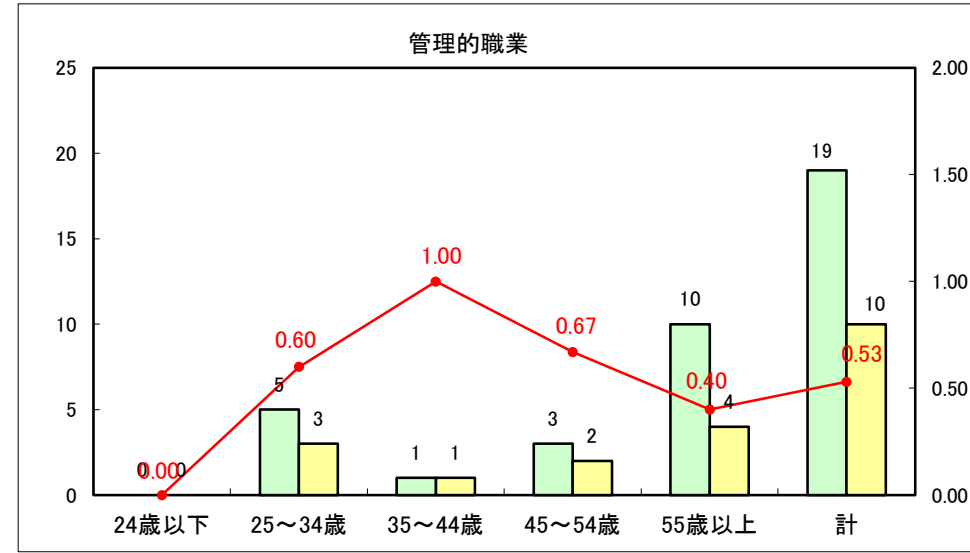

求人・求職バランスシート（常用＋常用パート）〔ハローワーク青森〕

平成27年3月

求人・求職バランスシート（常用+常用パート）〔ハローワーク八戸〕

平成27年3月

求人・求職バランスシート（常用+常用パート）〔ハローワーク弘前〕

平成27年3月

求人・求職バランスシート（常用+常用パート） 【ハローワークむつつ】

平成27年3月