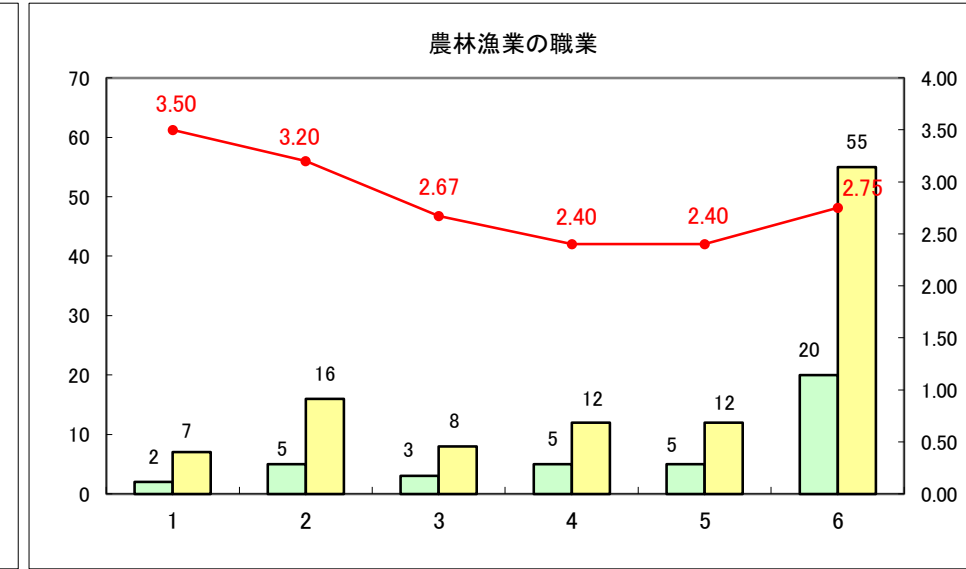

求人・求職バランスシート（常用+常用パート）〔ハローワーク野辺地〕

平成27年3月

求人・求職バランスシート（常用＋常用パート）（ハローワーク五所川原）

平成27年3月

求人・求職バランスシート（常用＋常用パート）〔ハローワーク三沢〕

平成27年3月

求人・求職バランスシート（常用＋常用パート）（ハローワーク＋和田）

平成27年3月