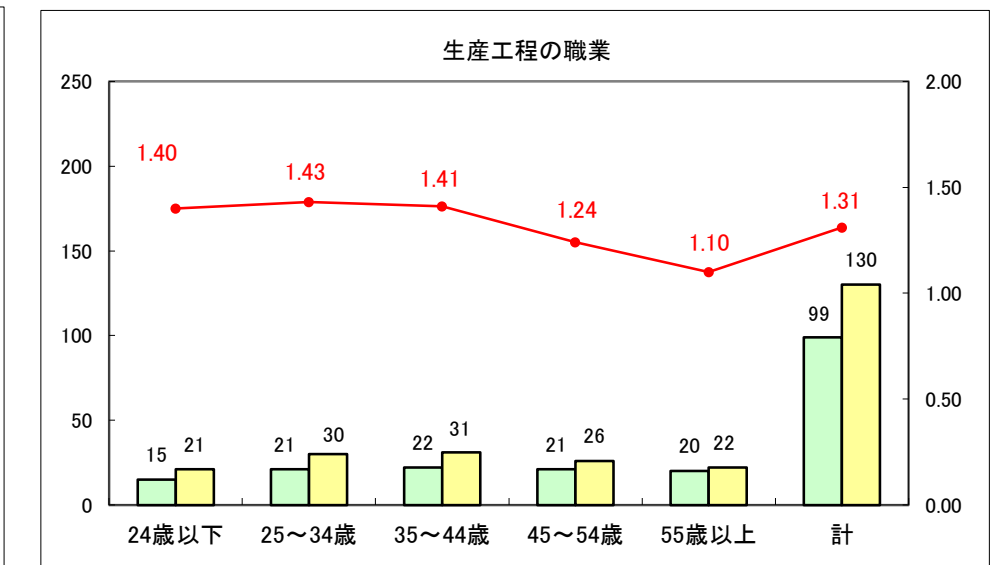

求人・求職バランスシート（常用+常用パート）〔ハローワーク野辺地〕

平成27年3月