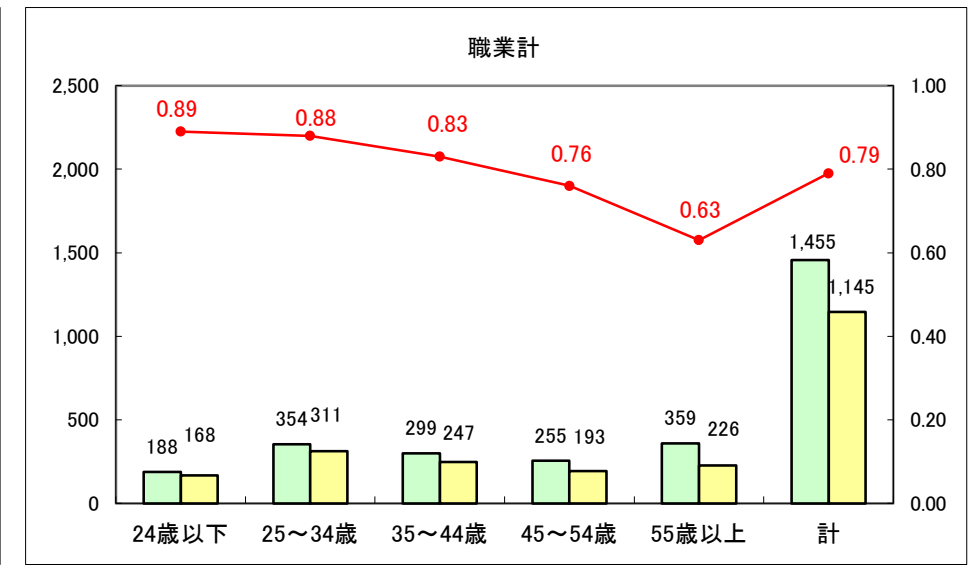

求人・求職バランスシート（常用+常用パート）〔ハローワーク野辺地〕

平成27年3月

求人・求職バランスシート（常用＋常用パート）（ハローワーク五所川原）

平成27年3月

求人・求職バランスシート（常用＋常用パート）〔ハローワーク三沢〕

平成27年3月

求人・求職バランスシート（常用＋常用パート）（ハローワーク＋和田）

平成27年3月