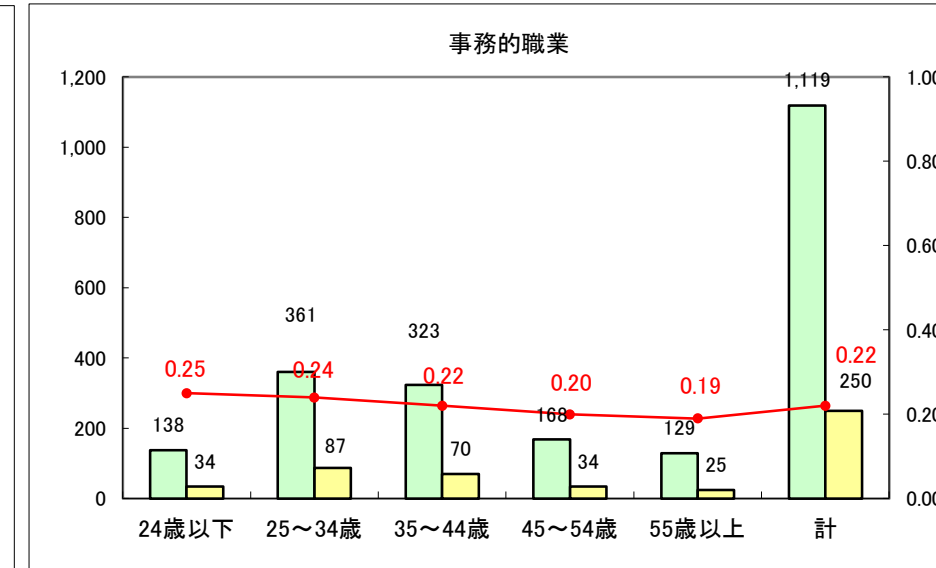

求人・求職バランスシート（常用＋常用パート）〔ハローワーク青森〕

平成27年3月

求人・求職バランスシート（常用+常用パート）〔ハローワーク八戸〕

平成27年3月

求人・求職バランスシート（常用+常用パート）〔ハローワーク弘前〕

平成27年3月

求人・求職バランスシート（常用+常用パート） 【ハローワークむつつ】

平成27年3月