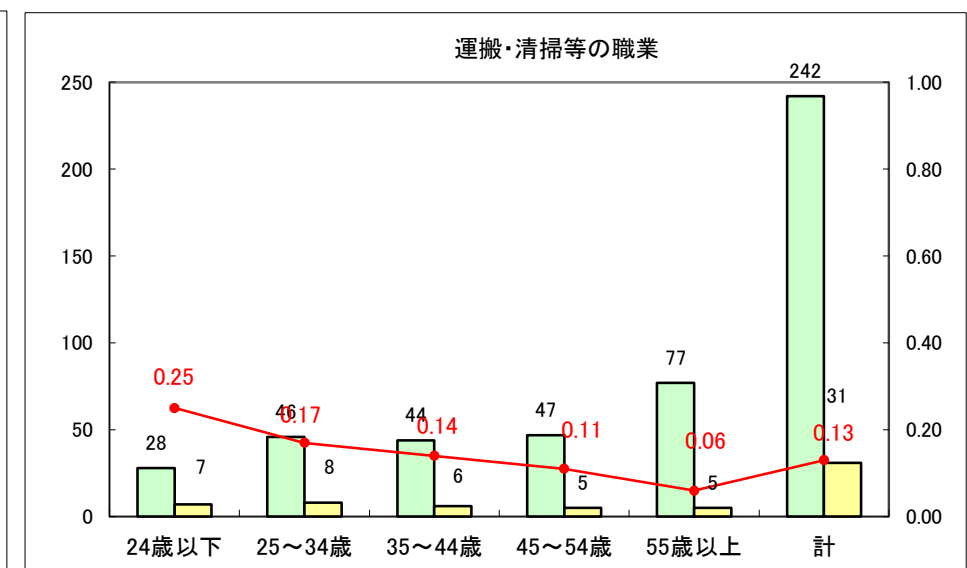

求人・求職バランスシート（常用＋常用パート）〔ハローワーク黒石〕

平成27年3月