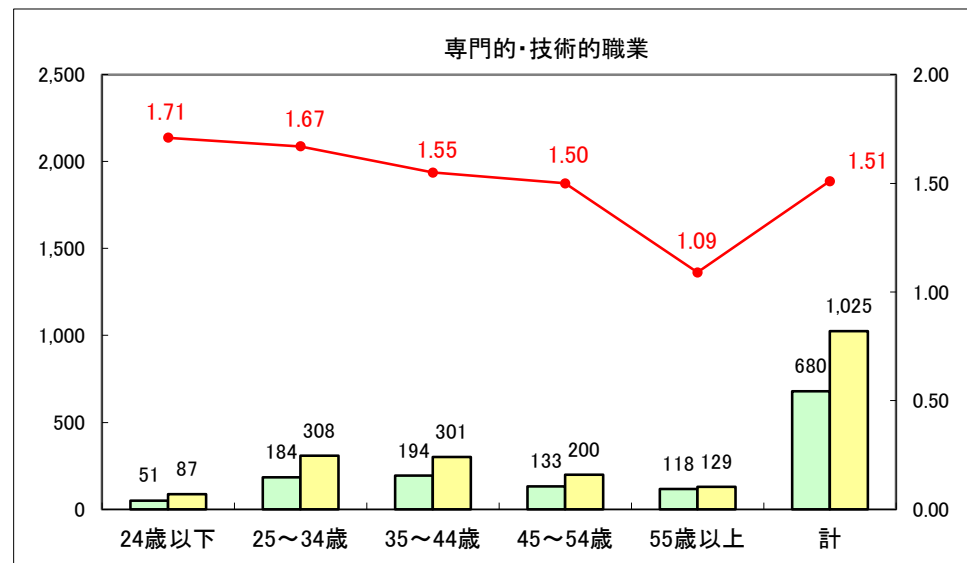

求人・求職バランスシート（常用＋常用パート）〔ハローワーク青森〕

平成27年3月

求人・求職バランスシート（常用+常用パート）〔ハローワーク八戸〕

平成27年3月

求人・求職バランスシート（常用+常用パート）〔ハローワーク弘前〕

平成27年3月

求人・求職バランスシート（常用+常用パート） 【ハローワークむつつ】

平成27年3月