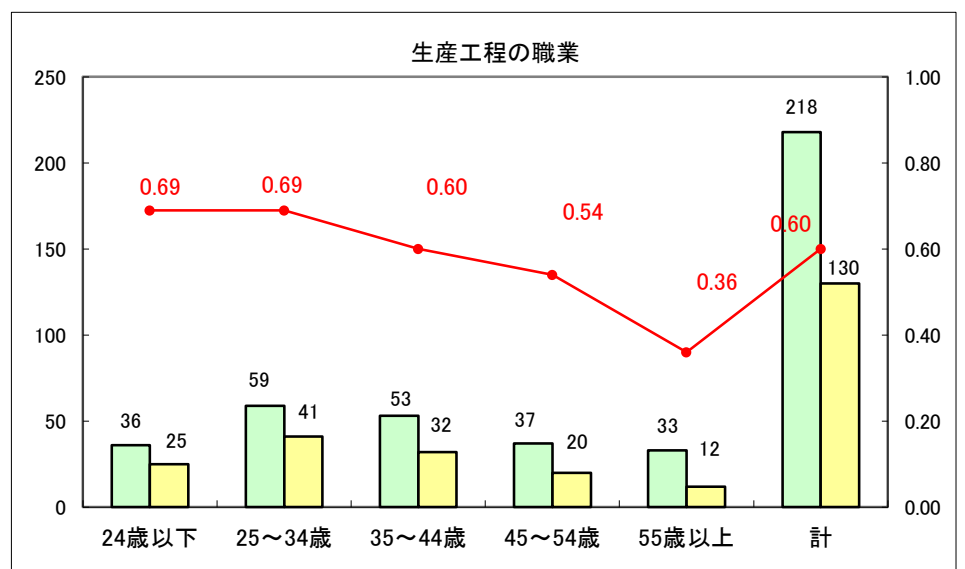

求人・求職バランスシート（常用＋常用パート）〔ハローワーク黒石〕

平成27年3月