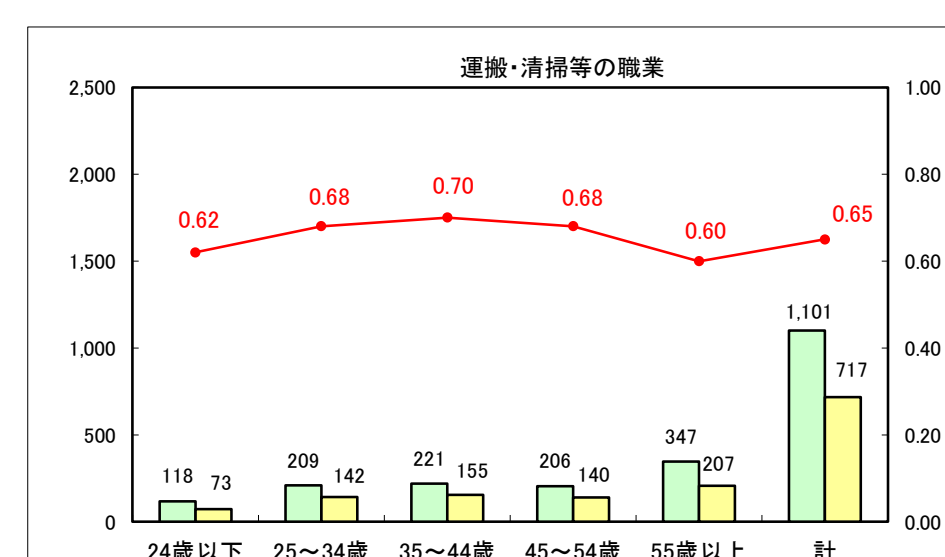

求人・求職バランスシート（常用＋常用パート）〔ハローワーク青森〕

平成27年3月

求人・求職バランスシート（常用+常用パート）〔ハローワーク八戸〕

平成27年3月

求人・求職バランスシート（常用+常用パート）〔ハローワーク弘前〕

平成27年3月

求人・求職バランスシート（常用+常用パート） 【ハローワークむつつ】

平成27年3月