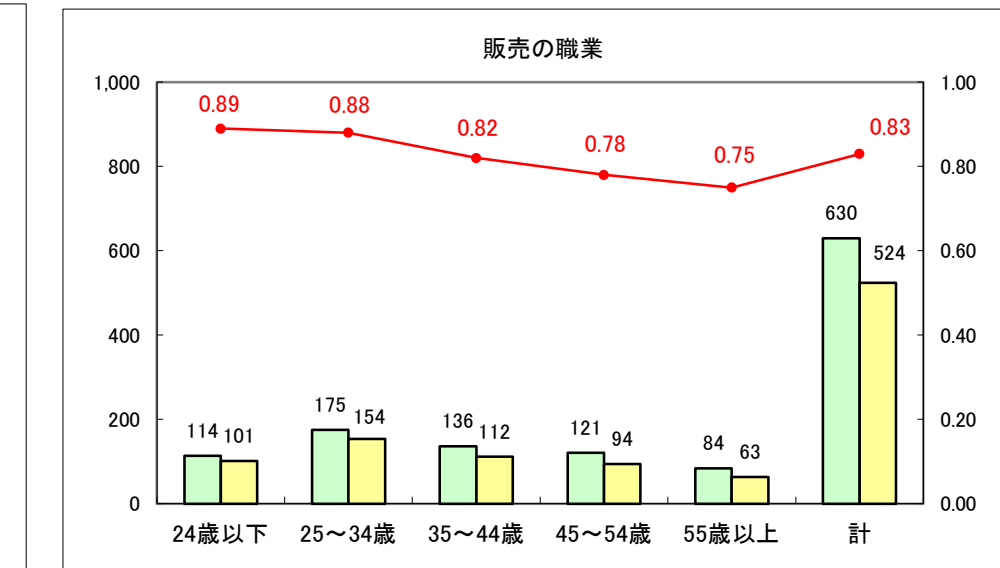

求人・求職バランスシート（常用＋常用パート）〔ハローワーク青森〕

平成27年3月

求人・求職バランスシート（常用+常用パート）〔ハローワーク八戸〕

平成27年3月

求人・求職バランスシート（常用+常用パート）〔ハローワーク弘前〕

平成27年3月

求人・求職バランスシート（常用+常用パート） 【ハローワークむつつ】

平成27年3月