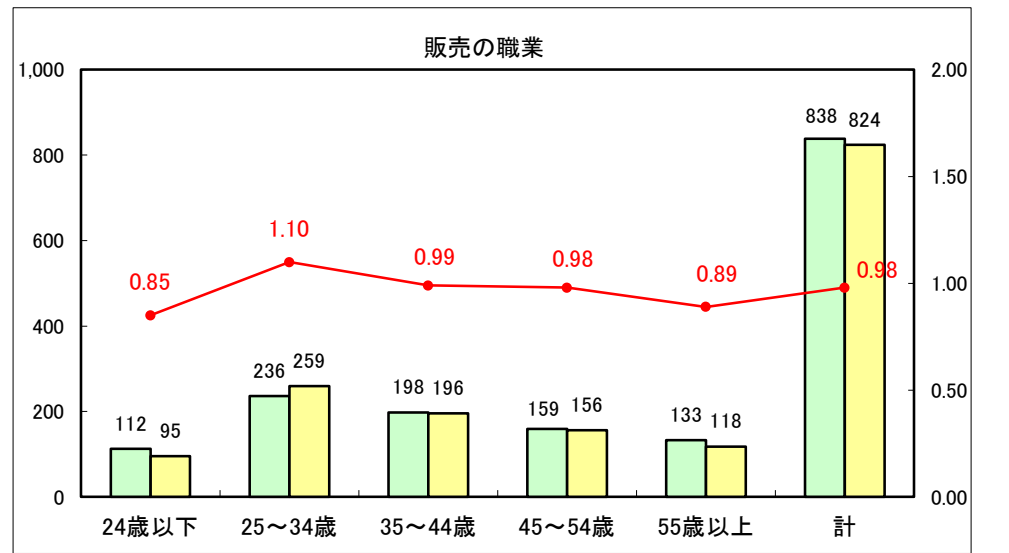

求人・求職バランスシート（常用＋常用パート）〔ハローワーク青森〕

平成27年3月

求人・求職バランスシート（常用+常用パート）〔ハローワーク八戸〕

平成27年3月

求人・求職バランスシート（常用+常用パート）〔ハローワーク弘前〕

平成27年3月

求人・求職バランスシート（常用+常用パート） 【ハローワークむつつ】

平成27年3月