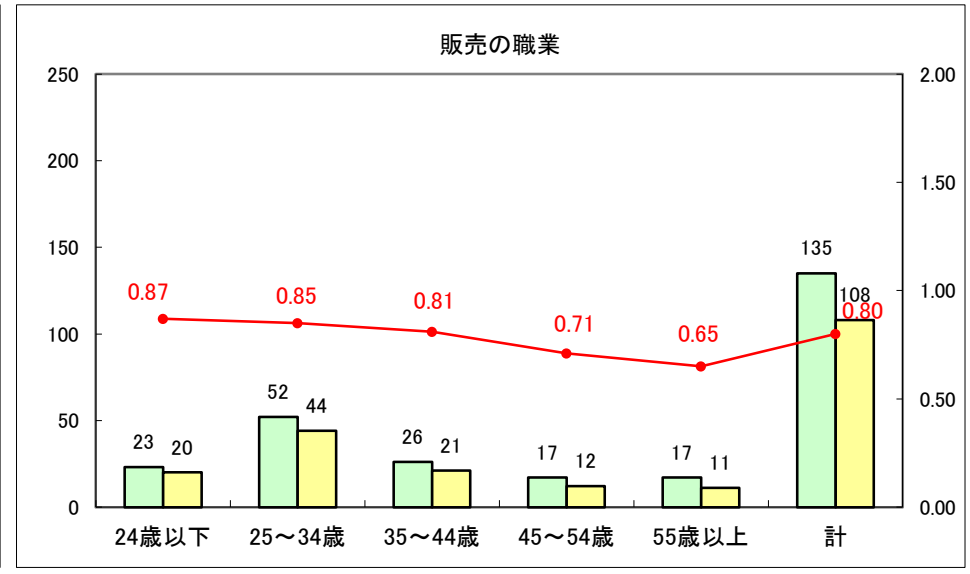

求人・求職バランスシート（常用+常用パート）〔ハローワーク野辺地〕

平成27年3月

求人・求職バランスシート（常用＋常用パート）（ハローワーク五所川原）

平成27年3月

求人・求職バランスシート（常用＋常用パート）〔ハローワーク三沢〕

平成27年3月

求人・求職バランスシート（常用＋常用パート）（ハローワーク＋和田）

平成27年3月