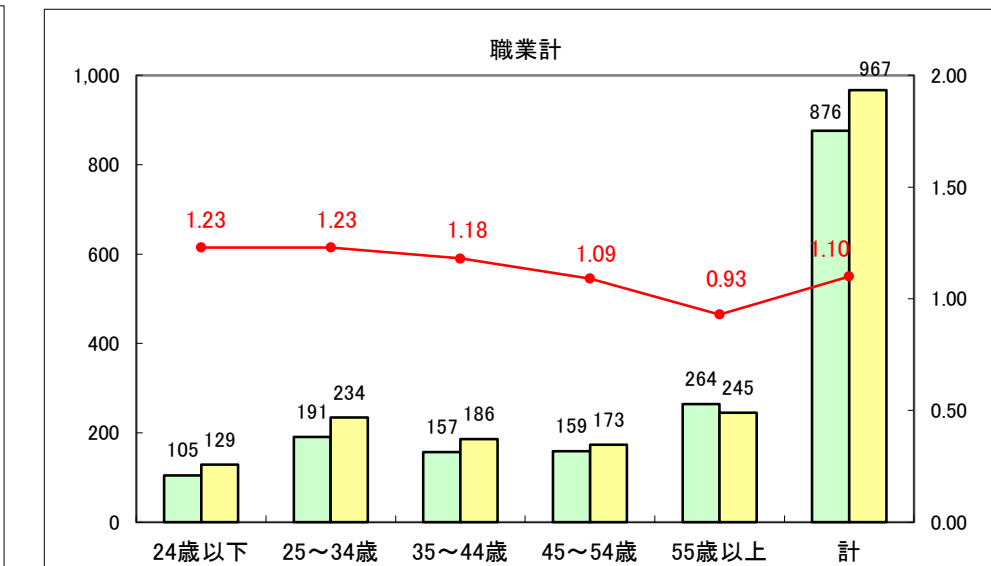

求人・求職バランスシート（常用+常用パート）〔ハローワーク野辺地〕

平成27年3月