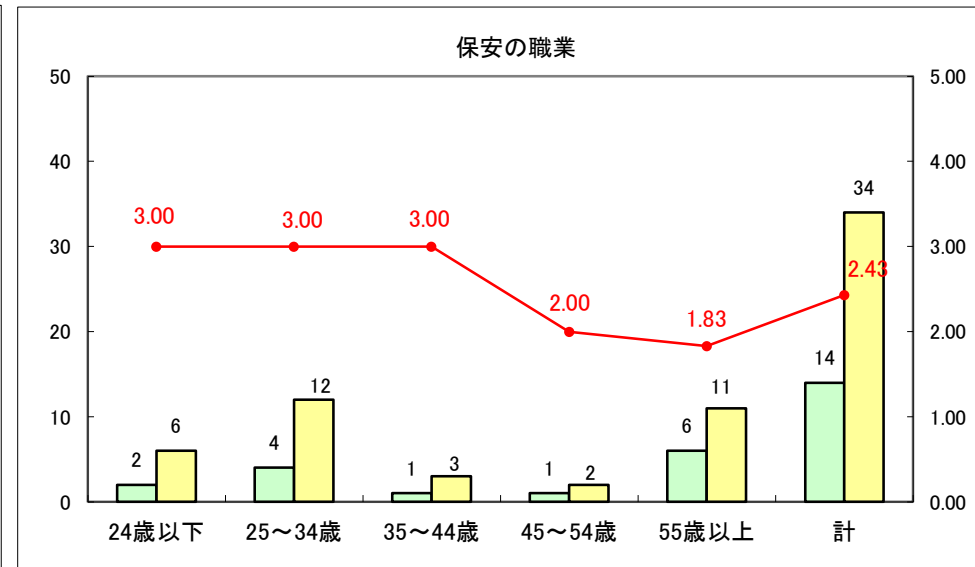

求人・求職バランスシート（常用+常用パート）〔ハローワーク野辺地〕

平成27年3月

求人・求職バランスシート（常用＋常用パート）（ハローワーク五所川原）

平成27年3月

求人・求職バランスシート（常用＋常用パート）〔ハローワーク三沢〕

平成27年3月

求人・求職バランスシート（常用＋常用パート）（ハローワーク＋和田）

平成27年3月