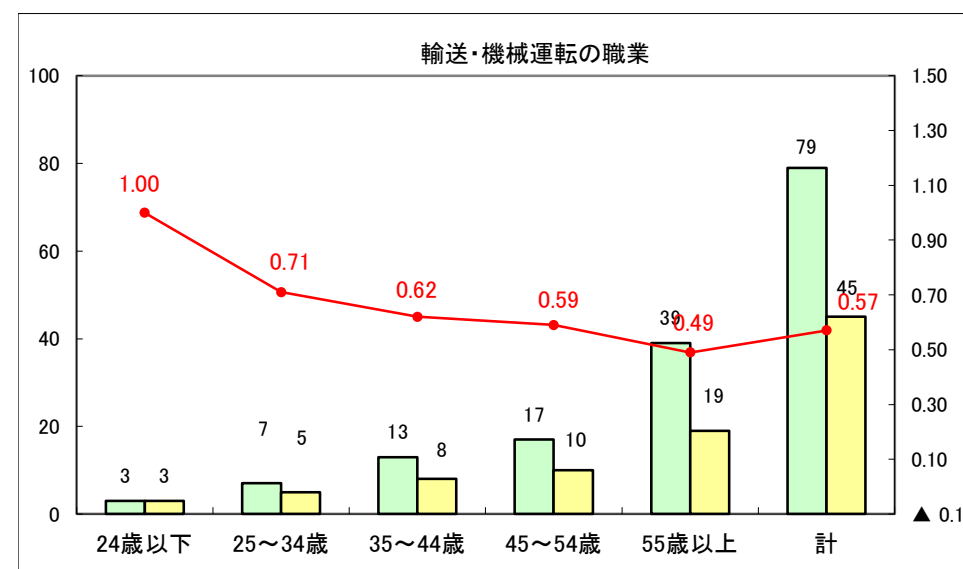

求人・求職バランスシート（常用＋常用パート）〔ハローワーク青森〕

平成27年3月

求人・求職バランスシート（常用+常用パート）〔ハローワーク八戸〕

平成27年3月

求人・求職バランスシート（常用+常用パート）〔ハローワーク弘前〕

平成27年3月

求人・求職バランスシート（常用+常用パート） 【ハローワークむつつ】

平成27年3月