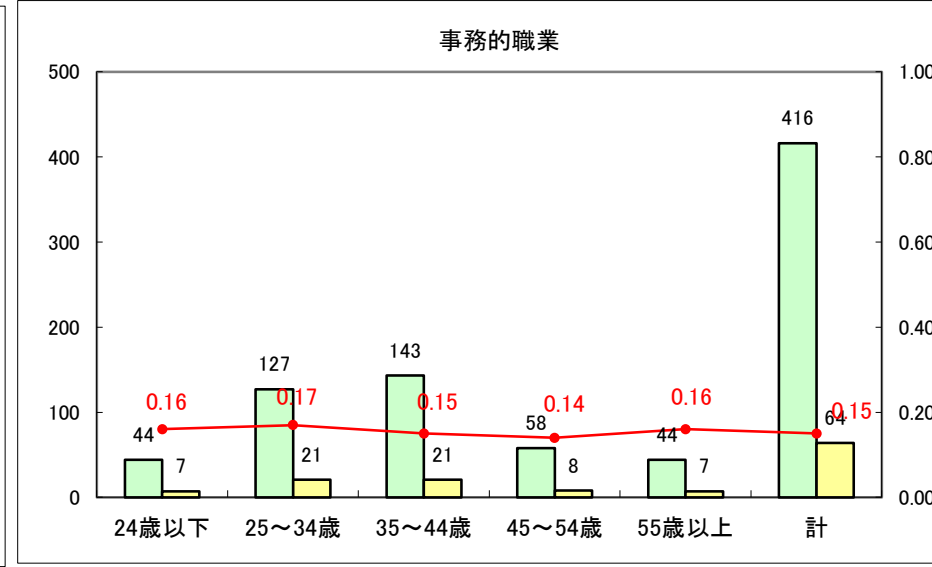

求人・求職バランスシート（常用+常用パート）〔ハローワーク野辺地〕

平成27年3月

求人・求職バランスシート（常用＋常用パート）（ハローワーク五所川原）

平成27年3月

求人・求職バランスシート（常用＋常用パート）〔ハローワーク三沢〕

平成27年3月

求人・求職バランスシート（常用＋常用パート）（ハローワーク＋和田）

平成27年3月