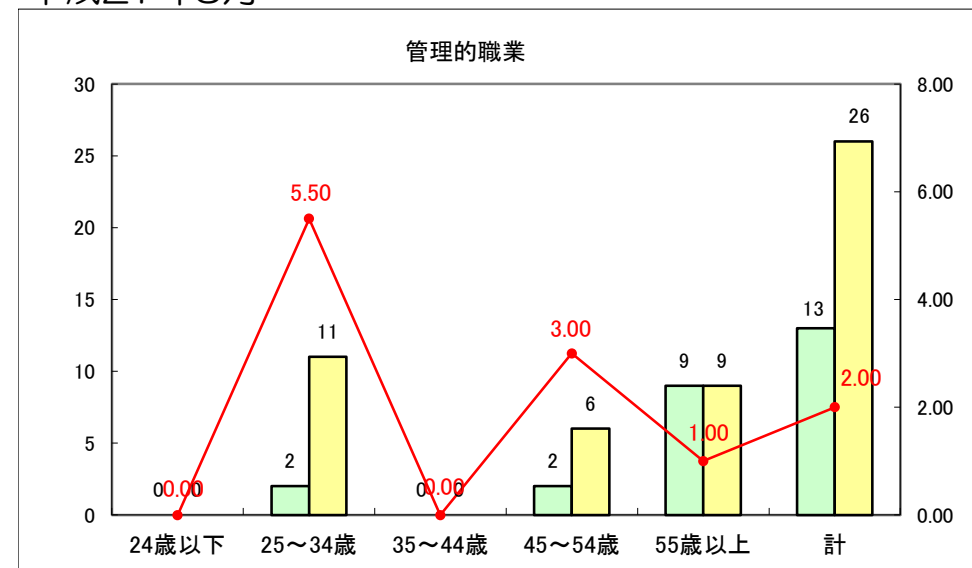

求人・求職バランスシート（常用＋常用パート）〔ハローワーク青森〕

平成27年3月

求人・求職バランスシート（常用+常用パート）〔ハローワーク八戸〕

平成27年3月

求人・求職バランスシート（常用+常用パート）〔ハローワーク弘前〕

平成27年3月

求人・求職バランスシート（常用+常用パート） 【ハローワークむつつ】

平成27年3月