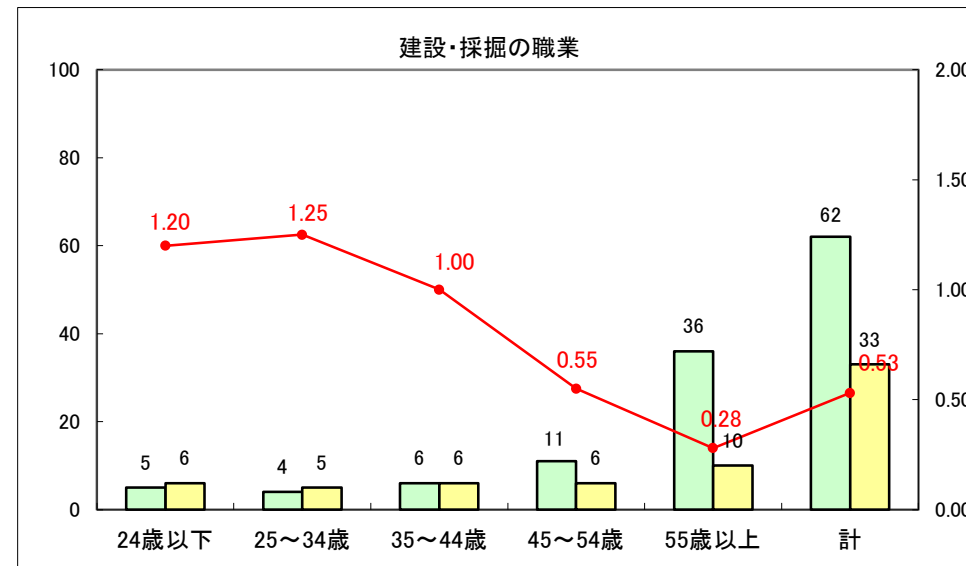

求人・求職バランスシート（常用+常用パート）〔ハローワーク野辺地〕

平成27年3月