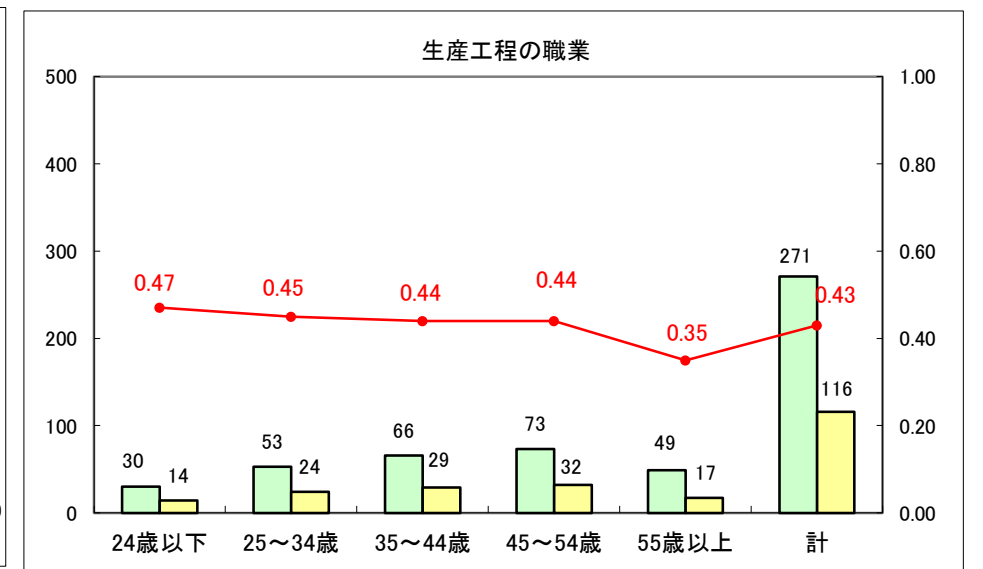

求人・求職バランスシート（常用＋常用パート）（ハローワーク五所川原）

平成27年3月