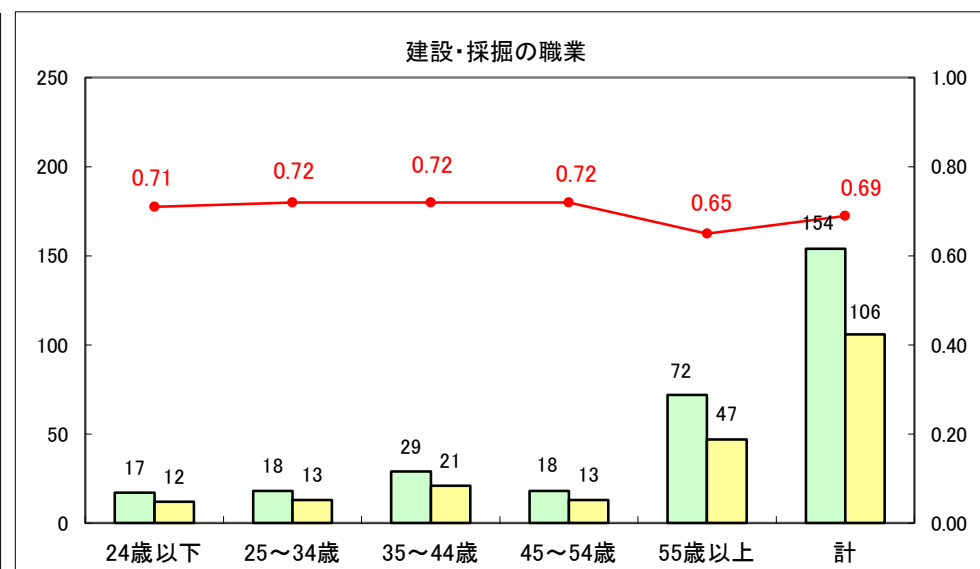

求人・求職バランスシート（常用＋常用パート）〔ハローワーク青森〕

平成27年3月

求人・求職バランスシート（常用+常用パート）〔ハローワーク八戸〕

平成27年3月

求人・求職バランスシート（常用+常用パート）〔ハローワーク弘前〕

平成27年3月

求人・求職バランスシート（常用+常用パート） 【ハローワークむつつ】

平成27年3月