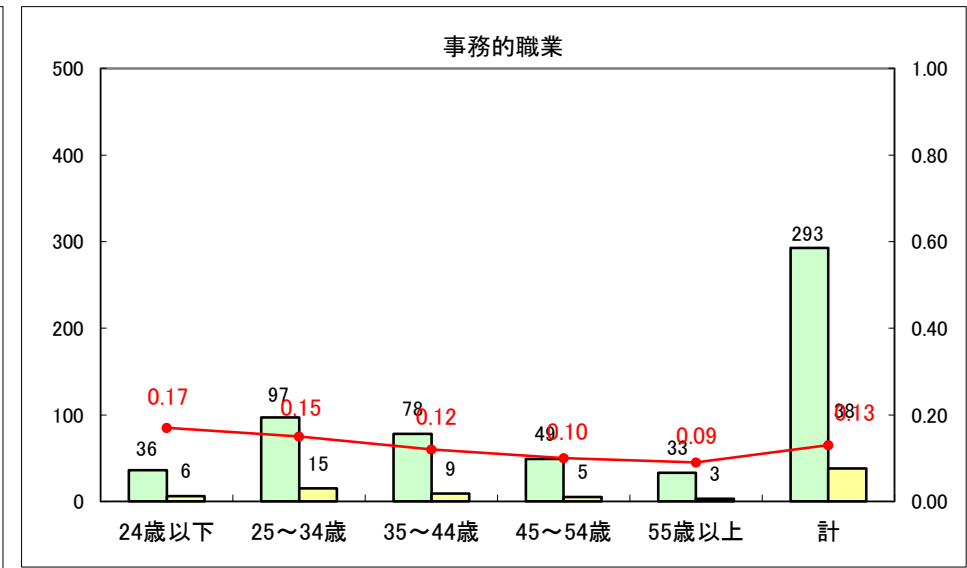

求人・求職バランスシート（常用＋常用パート）〔ハローワーク黒石〕

平成27年3月