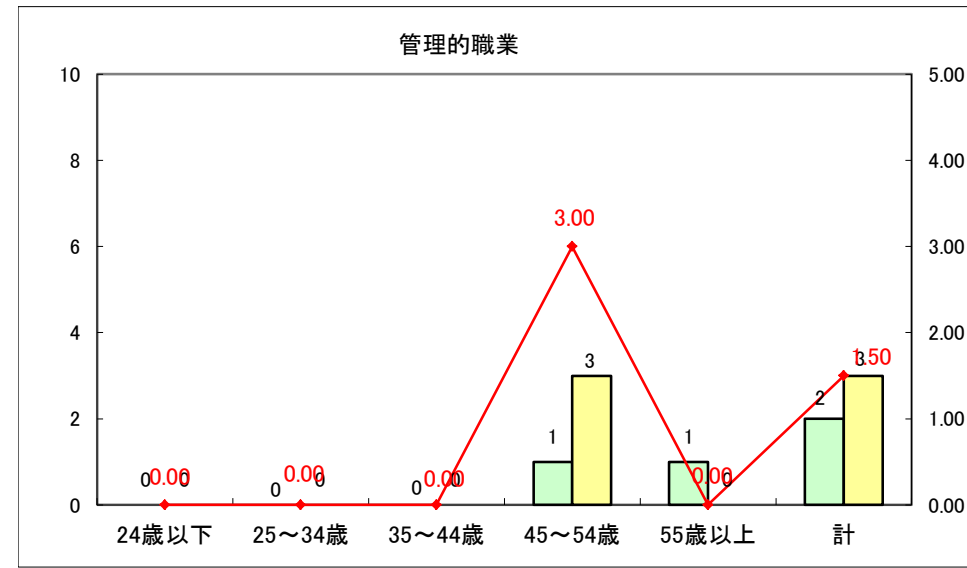

求人・求職バランスシート（常用＋常用パート）〔ハローワーク黒石〕

平成27年3月