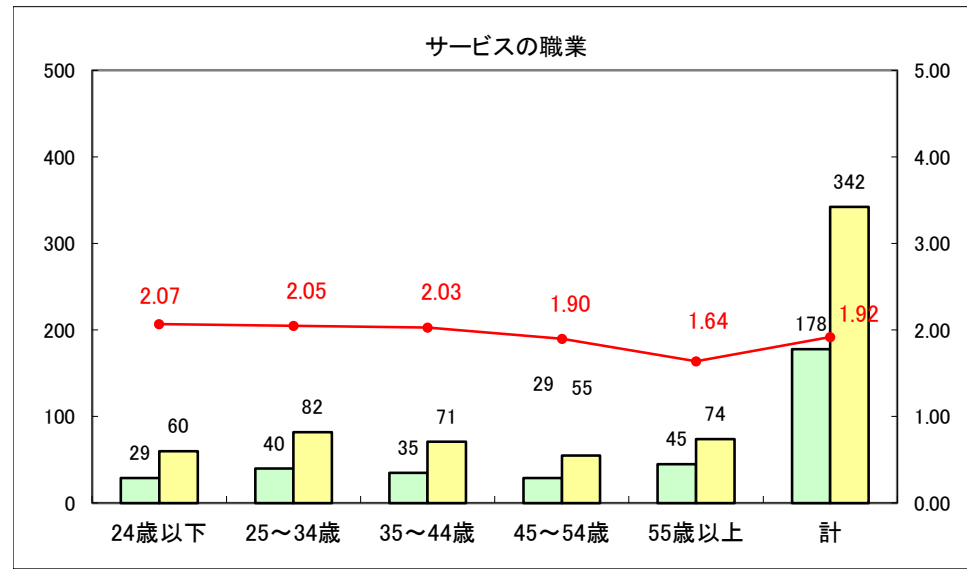

求人・求職バランスシート（常用+常用パート）〔ハローワーク野辺地〕

平成27年3月

求人・求職バランスシート（常用＋常用パート）（ハローワーク五所川原）

平成27年3月

求人・求職バランスシート（常用＋常用パート）〔ハローワーク三沢〕

平成27年3月

求人・求職バランスシート（常用＋常用パート）（ハローワーク＋和田）

平成27年3月