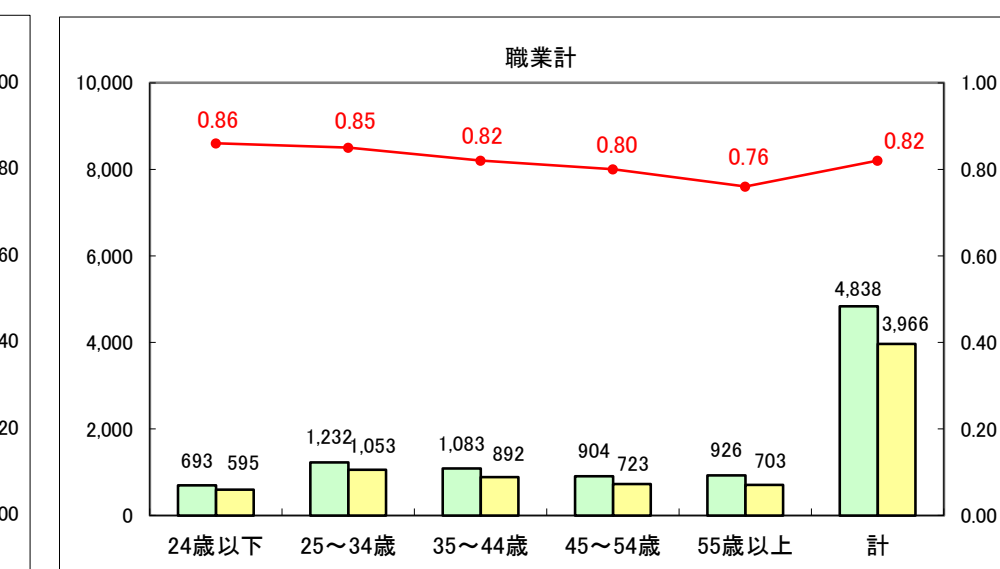

求人・求職バランスシート（常用＋常用パート）〔ハローワーク青森〕

平成27年3月

求人・求職バランスシート（常用+常用パート）〔ハローワーク八戸〕

平成27年3月

求人・求職バランスシート（常用+常用パート）〔ハローワーク弘前〕

平成27年3月

求人・求職バランスシート（常用+常用パート） 【ハローワークむつつ】

平成27年3月