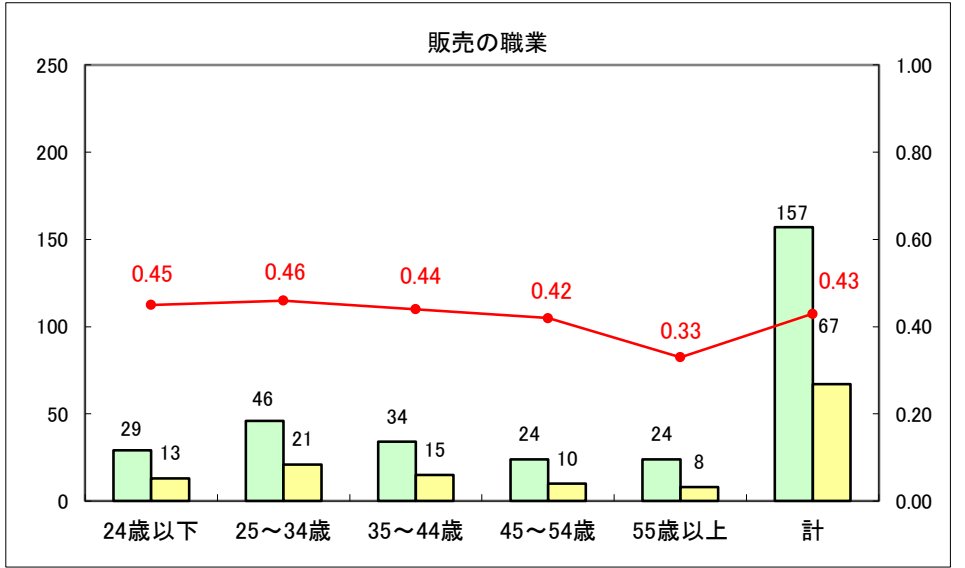

求人・求職バランスシート（常用＋常用パート）〔ハローワーク黒石〕

平成27年3月