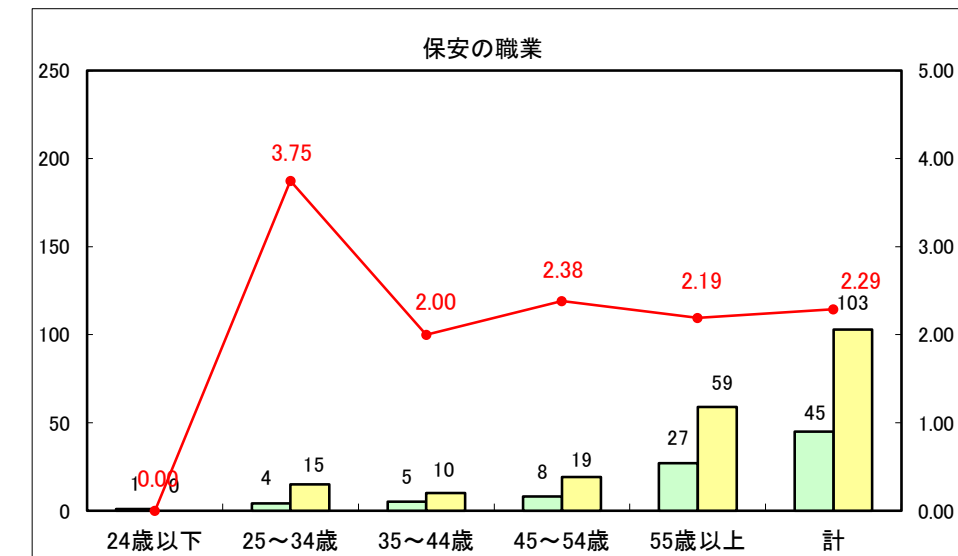

求人・求職バランスシート（常用＋常用パート）〔ハローワーク青森〕

平成27年3月

求人・求職バランスシート（常用+常用パート）〔ハローワーク八戸〕

平成27年3月

求人・求職バランスシート（常用+常用パート）〔ハローワーク弘前〕

平成27年3月

求人・求職バランスシート（常用+常用パート） 【ハローワークむつつ】

平成27年3月