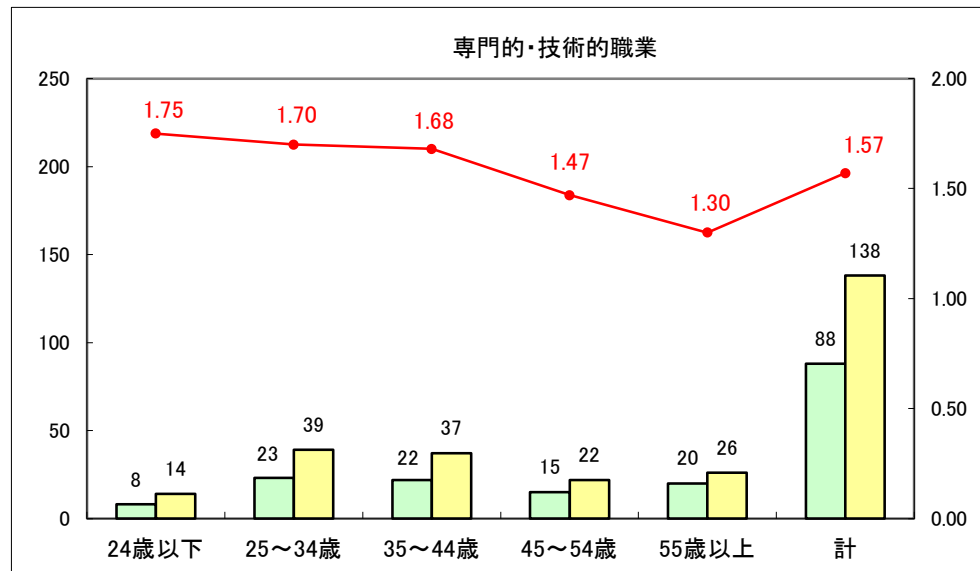

求人・求職バランスシート（常用＋常用パート）〔ハローワーク青森〕

平成27年3月

求人・求職バランスシート（常用+常用パート）〔ハローワーク八戸〕

平成27年3月

求人・求職バランスシート（常用+常用パート）〔ハローワーク弘前〕

平成27年3月

求人・求職バランスシート（常用+常用パート） 【ハローワークむつつ】

平成27年3月