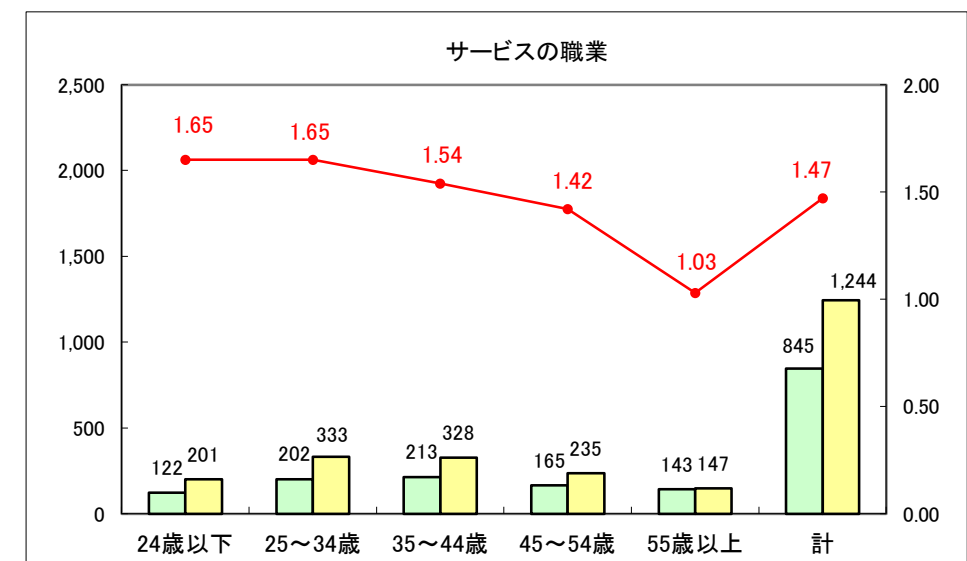

求人・求職バランスシート（常用＋常用パート）〔ハローワーク青森〕

平成27年3月

求人・求職バランスシート（常用+常用パート）〔ハローワーク八戸〕

平成27年3月

求人・求職バランスシート（常用+常用パート）〔ハローワーク弘前〕

平成27年3月

求人・求職バランスシート（常用+常用パート） 【ハローワークむつつ】

平成27年3月