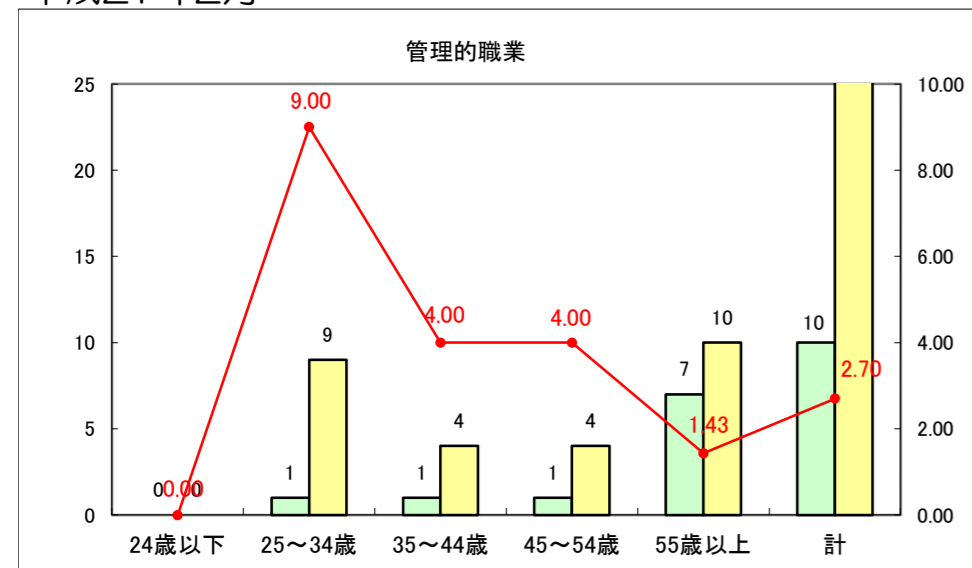

求人・求職バランスシート（常用+常用パート）〔ハローワーク青森〕

平成27年2月

求人・求職バランスシート（常用＋常用パート）〔ハローワーク八戸〕

平成27年2月

求人・求職バランスシート（常用+常用パート）〔ハローワーク弘前〕

平成27年2月

求人・求職バランスシート（常用+常用パート） 【ハローワークむつつ】

平成27年2月