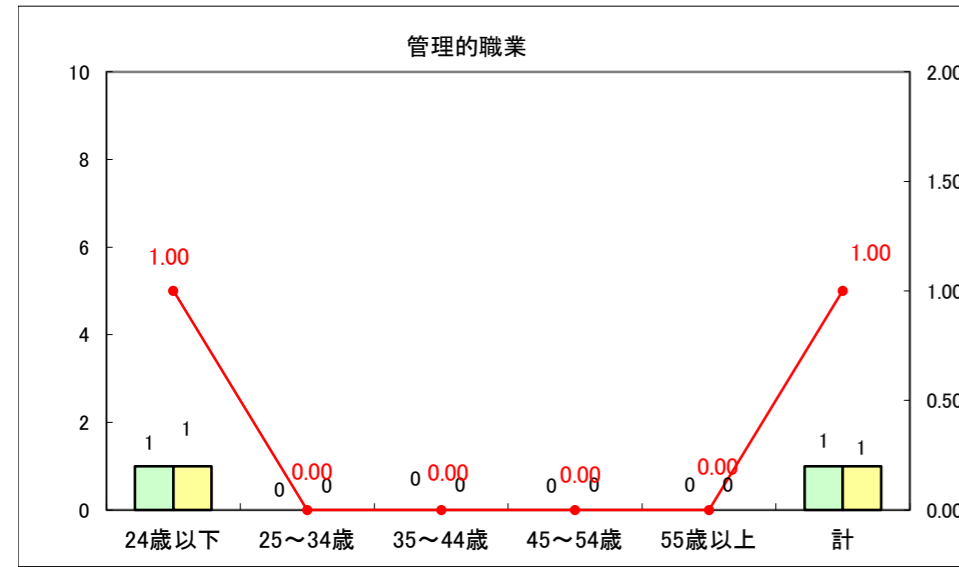

求人・求職バランスシート（常用+常用パート）〔ハローワーク野辺地〕

平成27年2月

求人・求職バランスシート（常用＋常用パート）（ハローワーク五所川原）

平成27年2月

求人・求職バランスシート（常用＋常用パート）〔ハローワーク三沢〕

平成27年2月

求人・求職バランスシート（常用＋常用パート）（ハローワーク＋和田）

平成27年2月