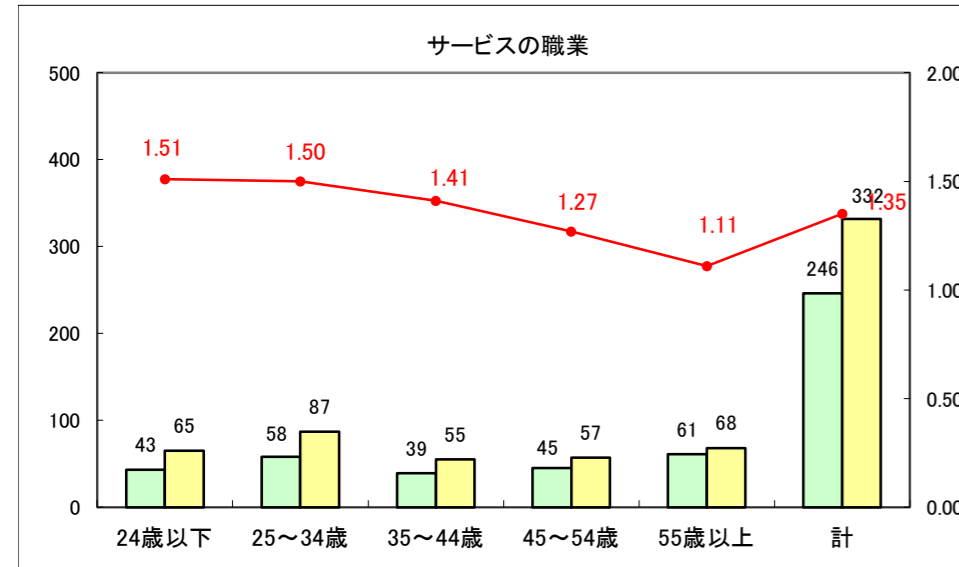

求人・求職バランスシート（常用+常用パート）〔ハローワーク野辺地〕

平成27年2月

求人・求職バランスシート（常用＋常用パート）（ハローワーク五所川原）

平成27年2月

求人・求職バランスシート（常用＋常用パート）〔ハローワーク三沢〕

平成27年2月

求人・求職バランスシート（常用＋常用パート）（ハローワーク＋和田）

平成27年2月