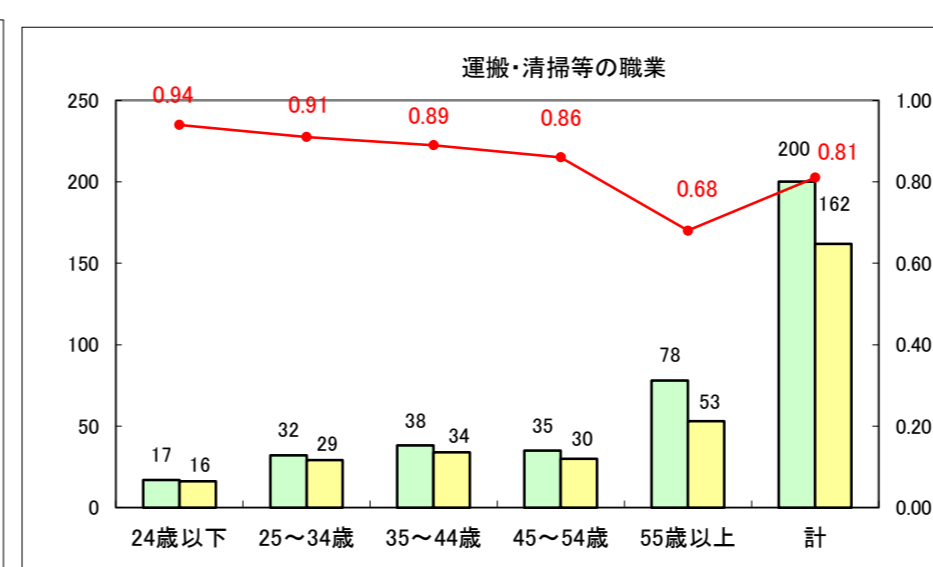

求人・求職バランスシート（常用+常用パート）〔ハローワーク野辺地〕

平成27年2月

求人・求職バランスシート（常用＋常用パート）（ハローワーク五所川原）

平成27年2月

求人・求職バランスシート（常用＋常用パート）〔ハローワーク三沢〕

平成27年2月

求人・求職バランスシート（常用＋常用パート）（ハローワーク＋和田）

平成27年2月