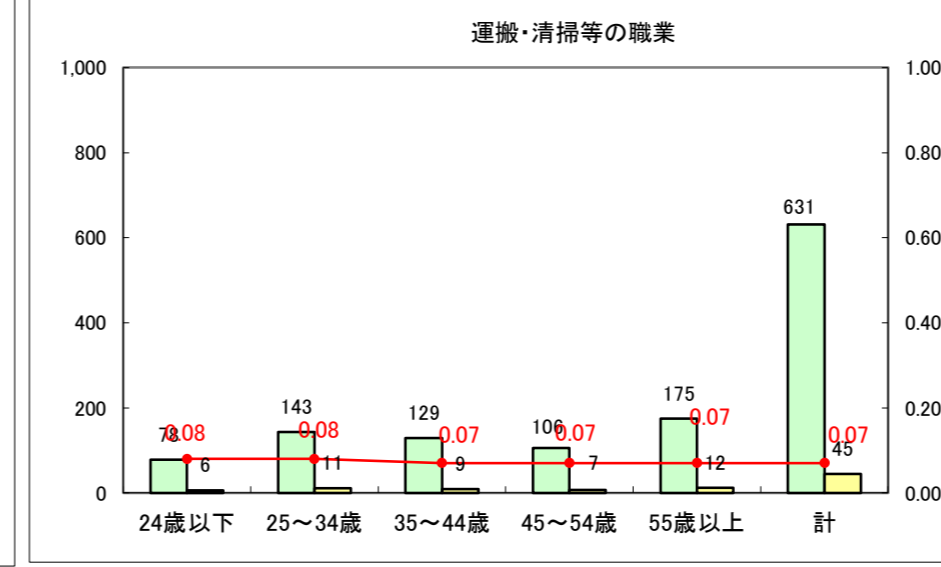

求人・求職バランスシート（常用＋常用パート）（ハローワーク五所川原）

平成27年2月