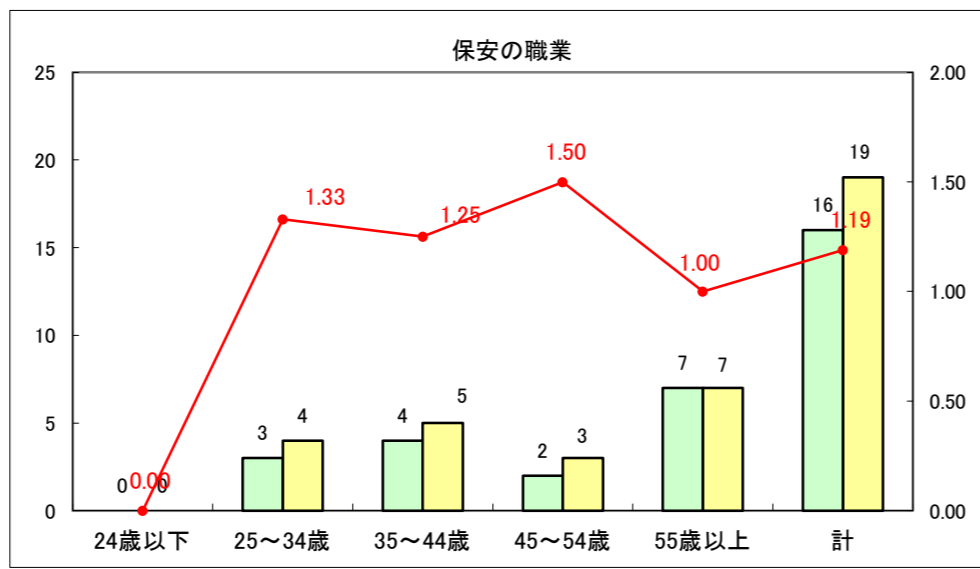

求人・求職バランスシート（常用+常用パート）〔ハローワーク青森〕

平成27年2月

求人・求職バランスシート（常用＋常用パート）〔ハローワーク八戸〕

平成27年2月

求人・求職バランスシート（常用+常用パート）〔ハローワーク弘前〕

平成27年2月

求人・求職バランスシート（常用+常用パート） 【ハローワークむつつ】

平成27年2月