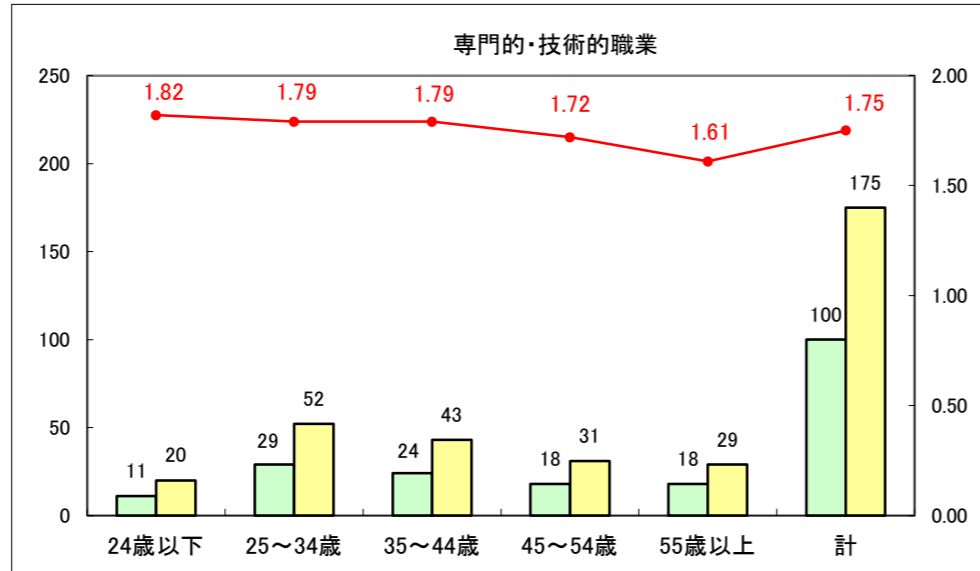

求人・求職バランスシート（常用+常用パート）〔ハローワーク青森〕

平成27年2月

求人・求職バランスシート（常用＋常用パート）〔ハローワーク八戸〕

平成27年2月

求人・求職バランスシート（常用+常用パート）〔ハローワーク弘前〕

平成27年2月

求人・求職バランスシート（常用+常用パート） 【ハローワークむつつ】

平成27年2月