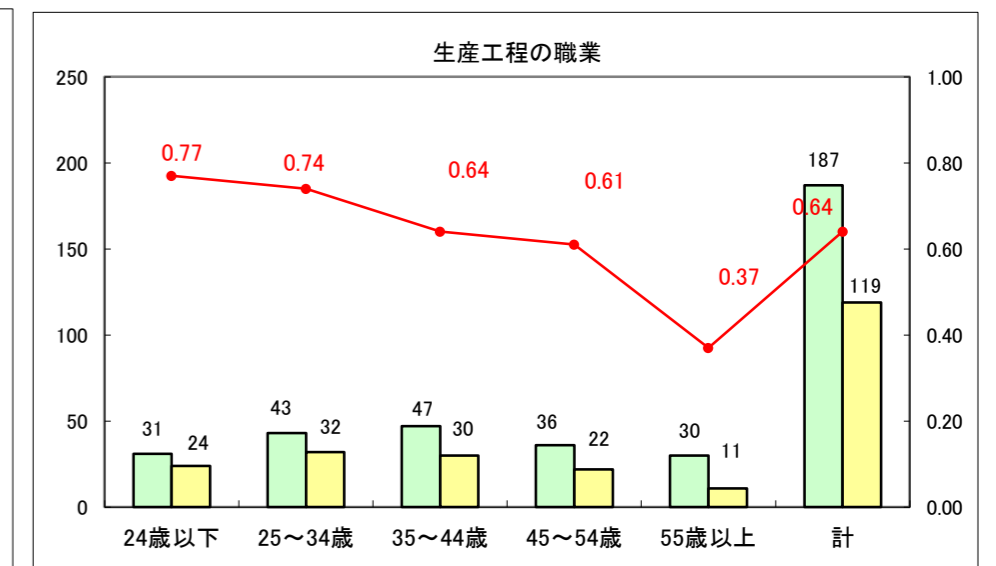

求人・求職バランスシート（常用+常用パート）〔ハローワーク黒石〕

平成27年2月