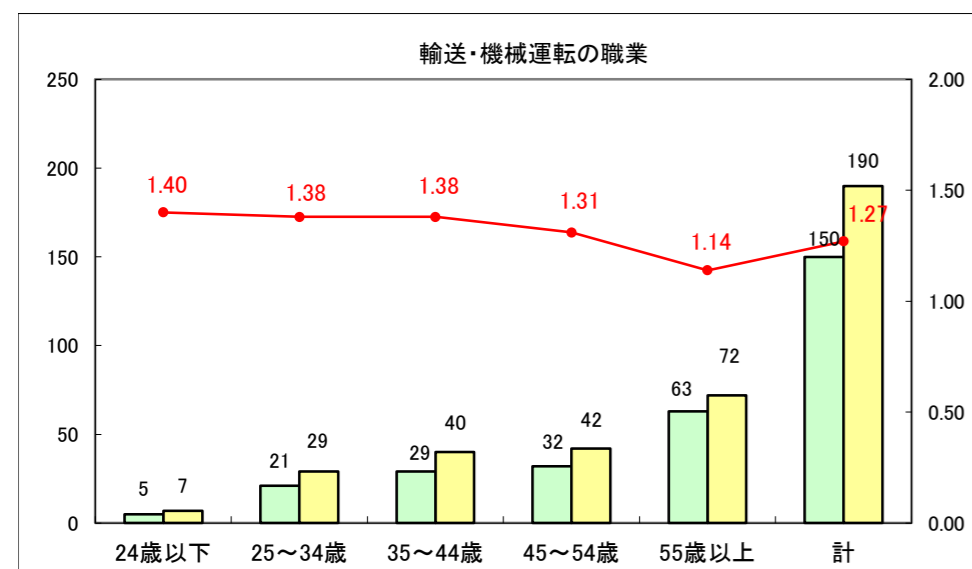

求人・求職バランスシート（常用+常用パート）〔ハローワーク青森〕

平成27年2月

求人・求職バランスシート（常用＋常用パート）〔ハローワーク八戸〕

平成27年2月

求人・求職バランスシート（常用+常用パート）〔ハローワーク弘前〕

平成27年2月

求人・求職バランスシート（常用+常用パート） 【ハローワークむつつ】

平成27年2月