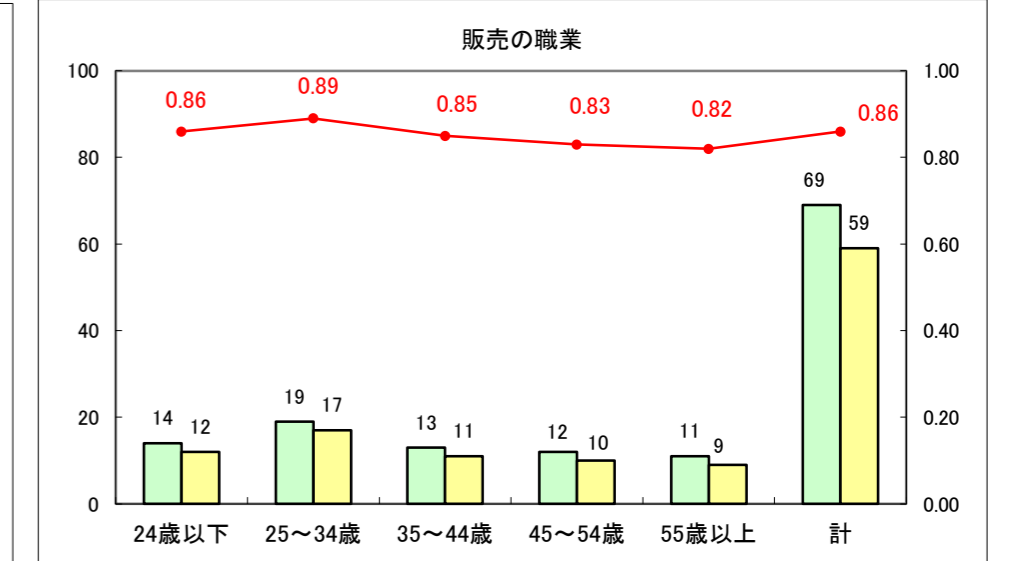

求人・求職バランスシート（常用+常用パート）〔ハローワーク野辺地〕

平成27年2月