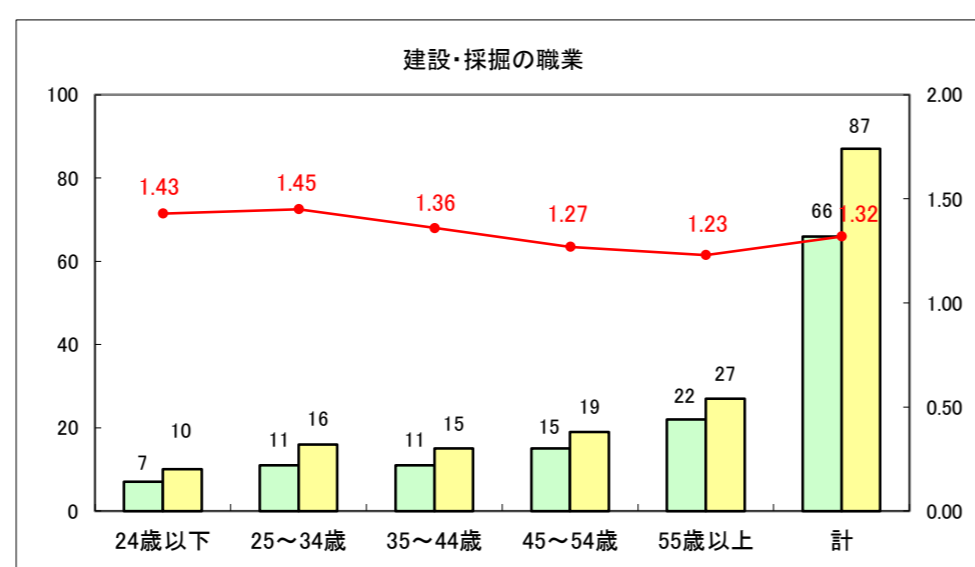

求人・求職バランスシート（常用+常用パート）〔ハローワーク野辺地〕

平成27年2月

求人・求職バランスシート（常用＋常用パート）（ハローワーク五所川原）

平成27年2月

求人・求職バランスシート（常用＋常用パート）〔ハローワーク三沢〕

平成27年2月

求人・求職バランスシート（常用＋常用パート）（ハローワーク＋和田）

平成27年2月