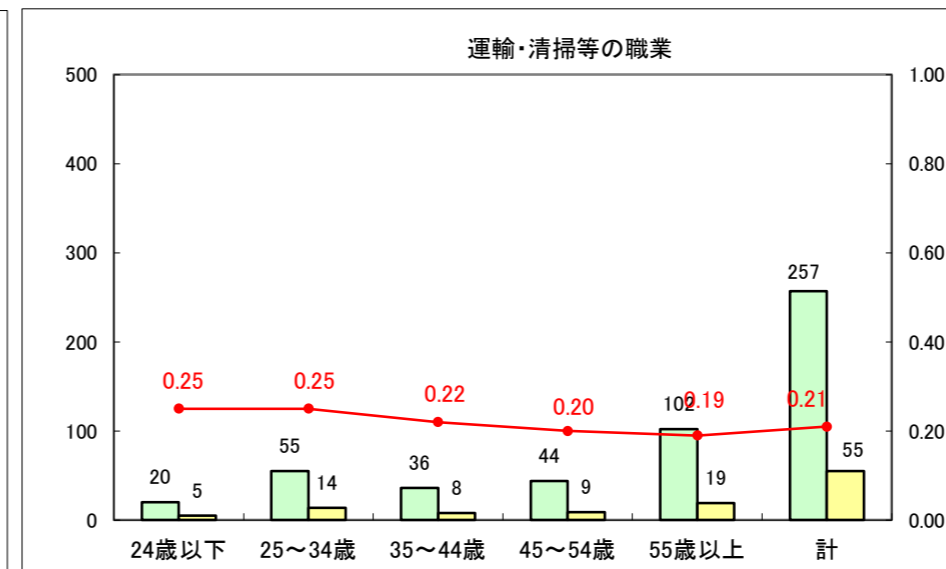

求人・求職バランスシート（常用+常用パート）〔ハローワーク野辺地〕

平成27年2月