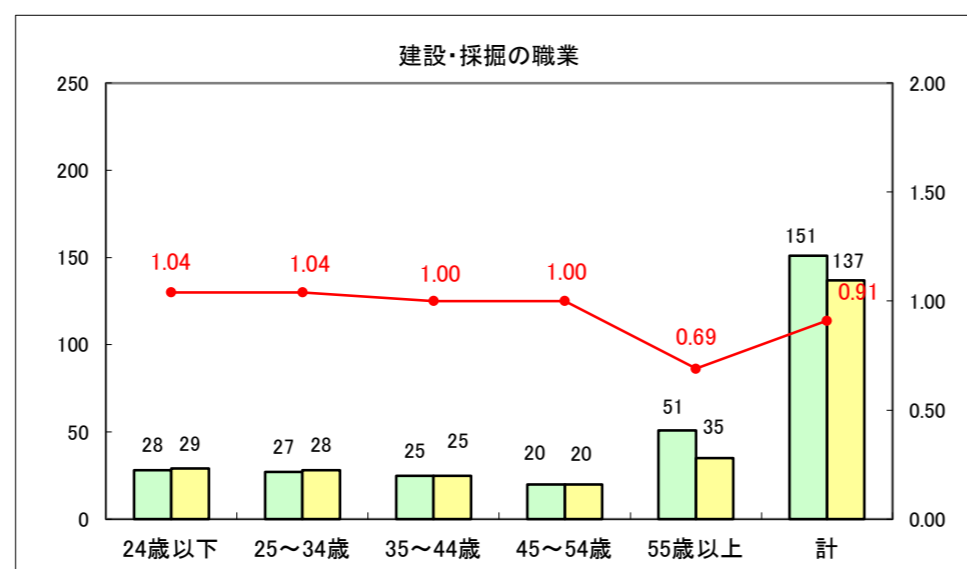

求人・求職バランスシート（常用+常用パート）〔ハローワーク青森〕

平成27年2月

求人・求職バランスシート（常用＋常用パート）〔ハローワーク八戸〕

平成27年2月

求人・求職バランスシート（常用+常用パート）〔ハローワーク弘前〕

平成27年2月

求人・求職バランスシート（常用+常用パート） 【ハローワークむつつ】

平成27年2月