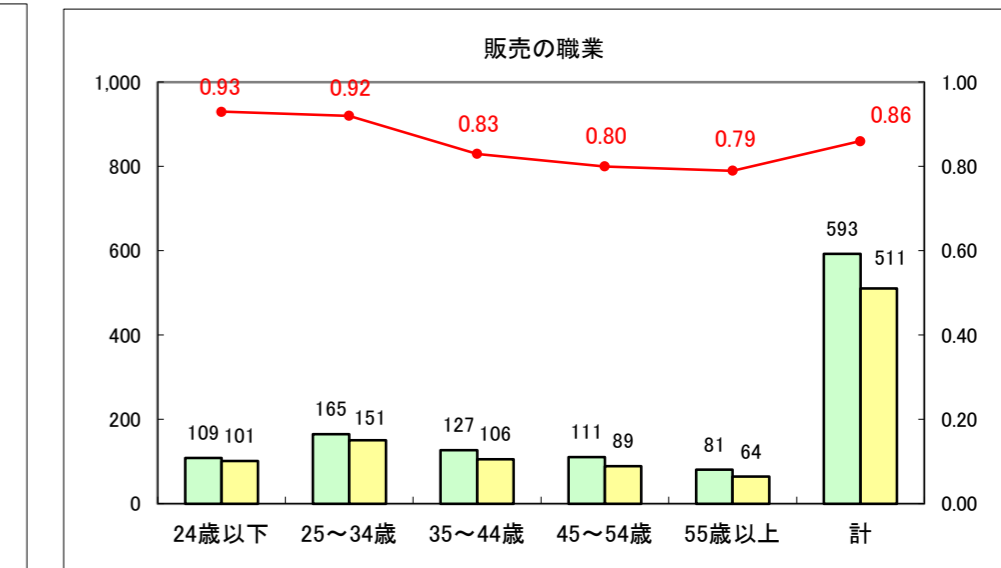

求人・求職バランスシート（常用+常用パート）〔ハローワーク青森〕

平成27年2月

求人・求職バランスシート（常用＋常用パート）〔ハローワーク八戸〕

平成27年2月

求人・求職バランスシート（常用+常用パート）〔ハローワーク弘前〕

平成27年2月

求人・求職バランスシート（常用+常用パート） 【ハローワークむつつ】

平成27年2月