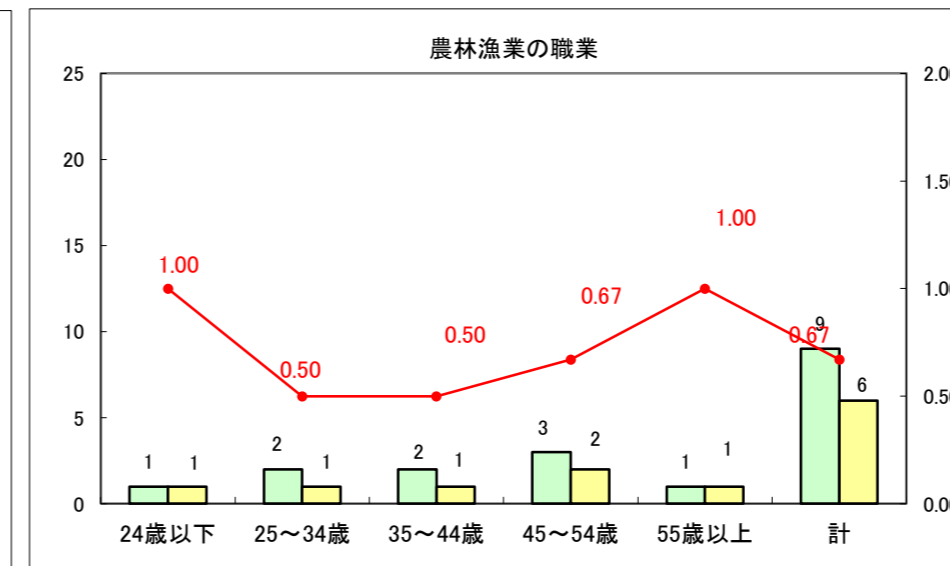

求人・求職バランスシート（常用+常用パート）〔ハローワーク黒石〕

平成27年2月