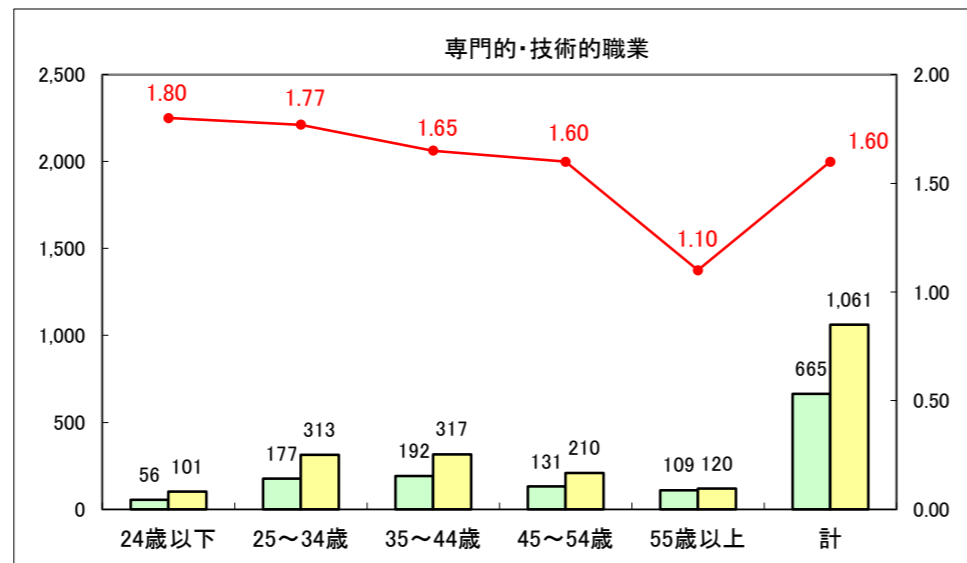

求人・求職バランスシート（常用+常用パート）〔ハローワーク青森〕

平成27年2月

求人・求職バランスシート（常用＋常用パート）〔ハローワーク八戸〕

平成27年2月

求人・求職バランスシート（常用+常用パート）〔ハローワーク弘前〕

平成27年2月

求人・求職バランスシート（常用+常用パート） 【ハローワークむつつ】

平成27年2月