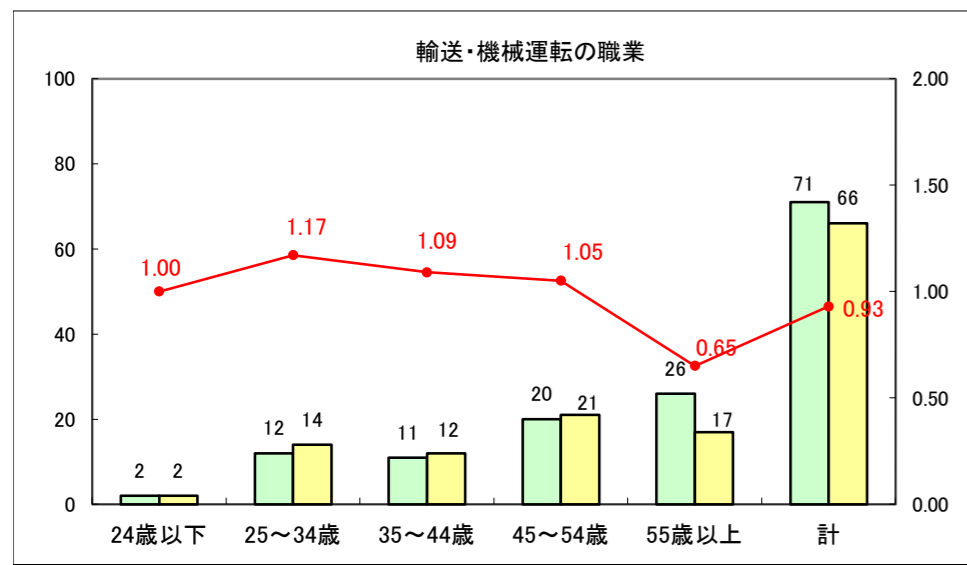

求人・求職バランスシート（常用+常用パート）〔ハローワーク野辺地〕

平成27年2月

求人・求職バランスシート（常用＋常用パート）（ハローワーク五所川原）

平成27年2月

求人・求職バランスシート（常用＋常用パート）〔ハローワーク三沢〕

平成27年2月

求人・求職バランスシート（常用＋常用パート）（ハローワーク＋和田）

平成27年2月