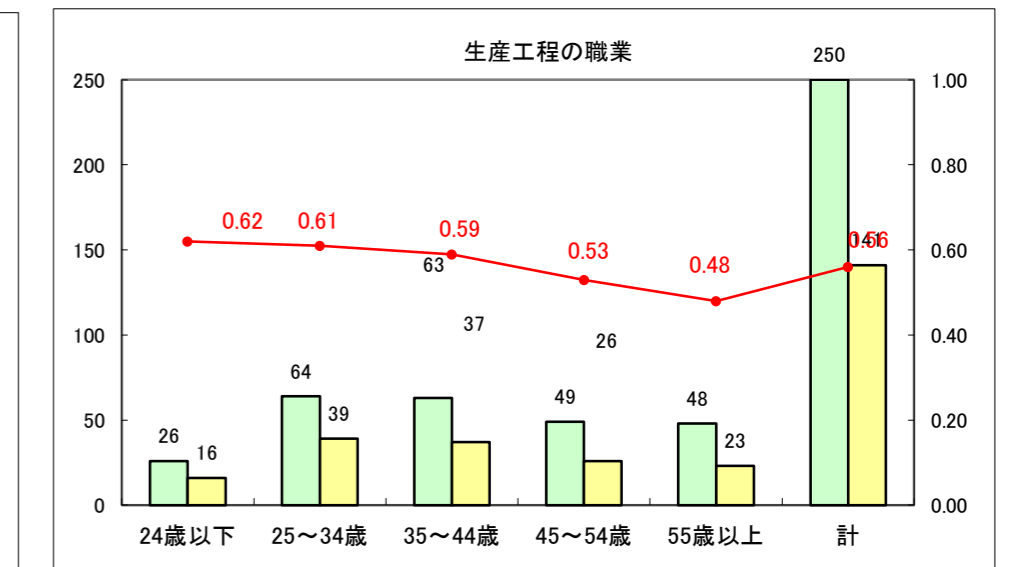

求人・求職バランスシート（常用+常用パート）〔ハローワーク野辺地〕

平成27年2月

求人・求職バランスシート（常用＋常用パート）（ハローワーク五所川原）

平成27年2月

求人・求職バランスシート（常用＋常用パート）〔ハローワーク三沢〕

平成27年2月

求人・求職バランスシート（常用＋常用パート）（ハローワーク＋和田）

平成27年2月