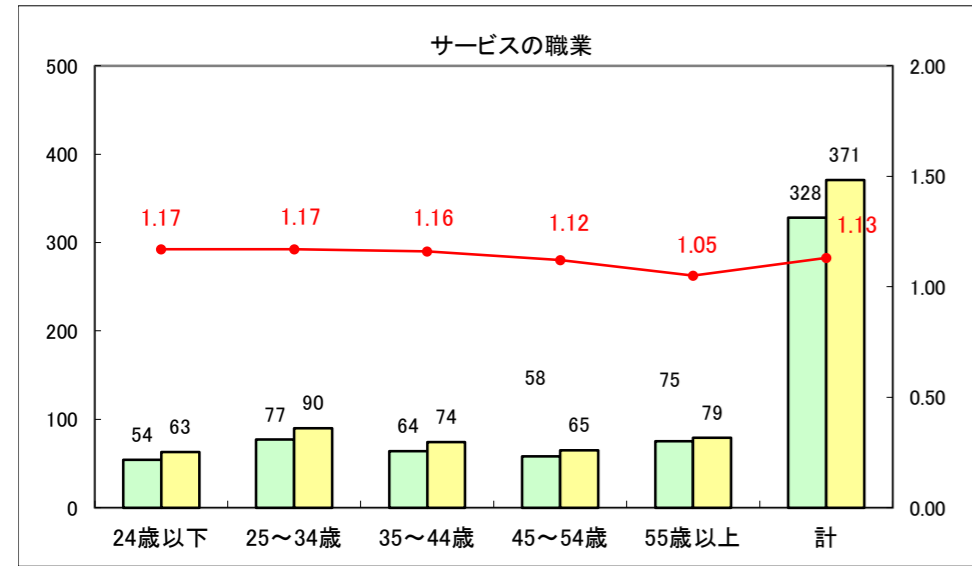

求人・求職バランスシート（常用＋常用パート）（ハローワーク五所川原）

平成27年2月