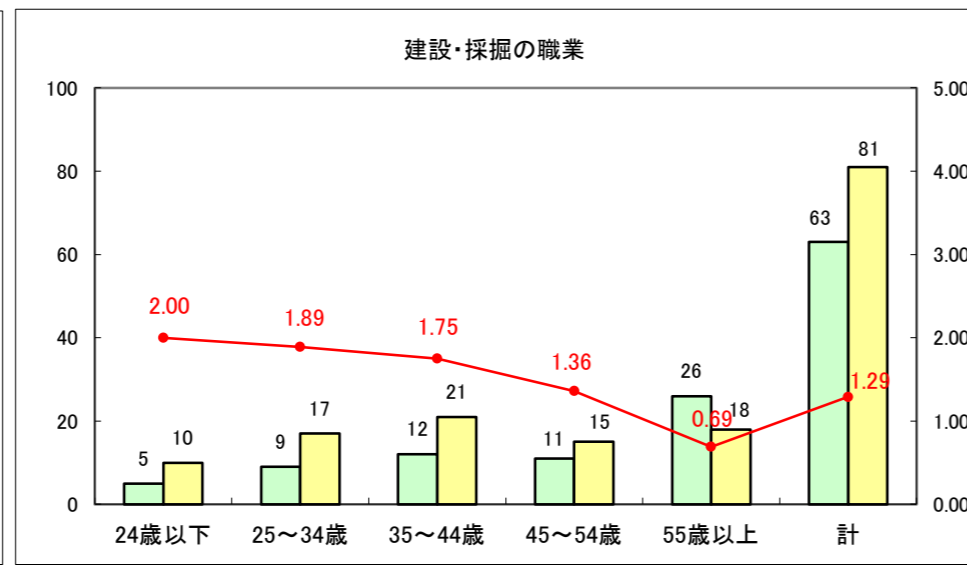

求人・求職バランスシート（常用+常用パート）〔ハローワーク野辺地〕

平成27年2月

求人・求職バランスシート（常用＋常用パート）（ハローワーク五所川原）

平成27年2月

求人・求職バランスシート（常用＋常用パート）〔ハローワーク三沢〕

平成27年2月

求人・求職バランスシート（常用＋常用パート）（ハローワーク＋和田）

平成27年2月