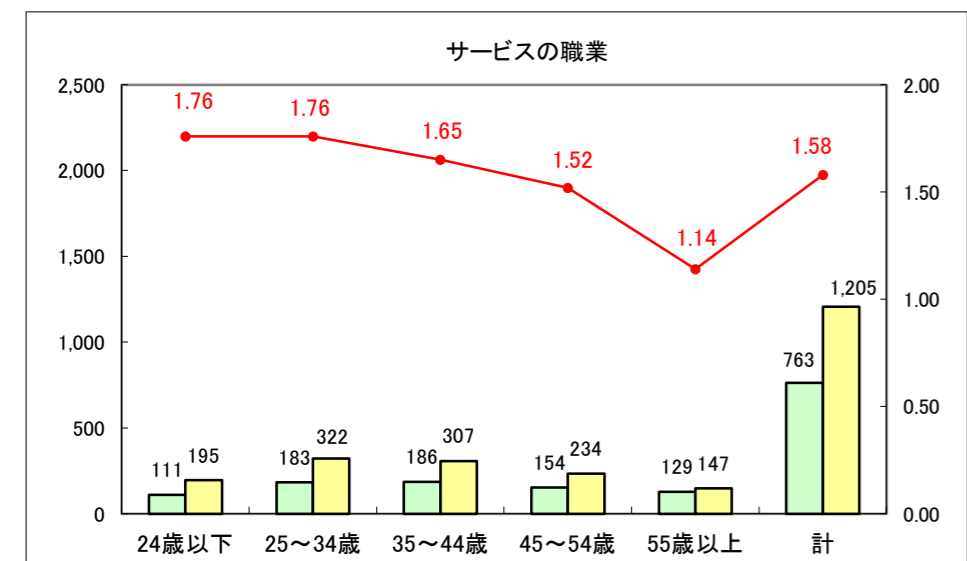

求人・求職バランスシート（常用+常用パート）〔ハローワーク青森〕

平成27年2月

求人・求職バランスシート（常用＋常用パート）〔ハローワーク八戸〕

平成27年2月

求人・求職バランスシート（常用+常用パート）〔ハローワーク弘前〕

平成27年2月

求人・求職バランスシート（常用+常用パート） 【ハローワークむつつ】

平成27年2月