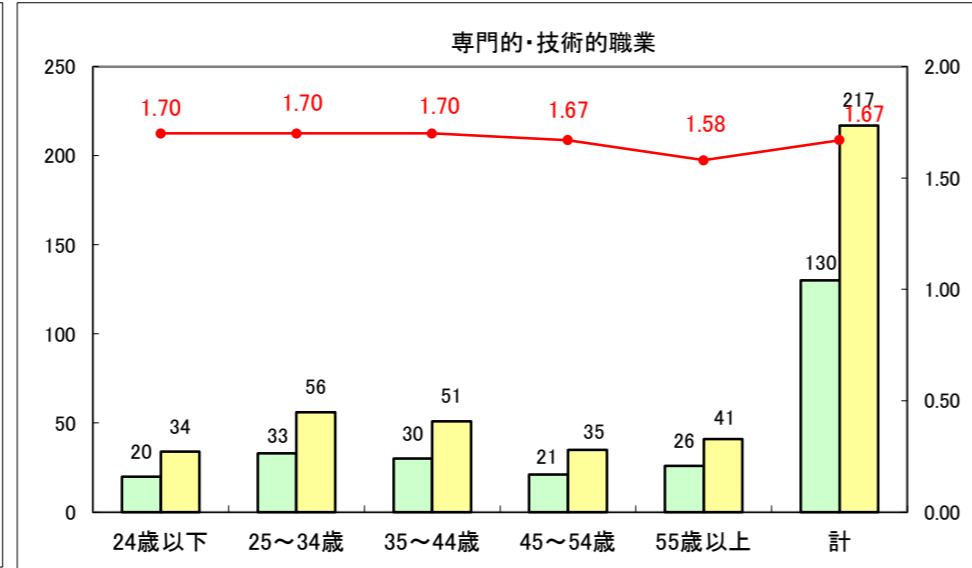

求人・求職バランスシート（常用＋常用パート）（ハローワーク五所川原）

平成27年2月