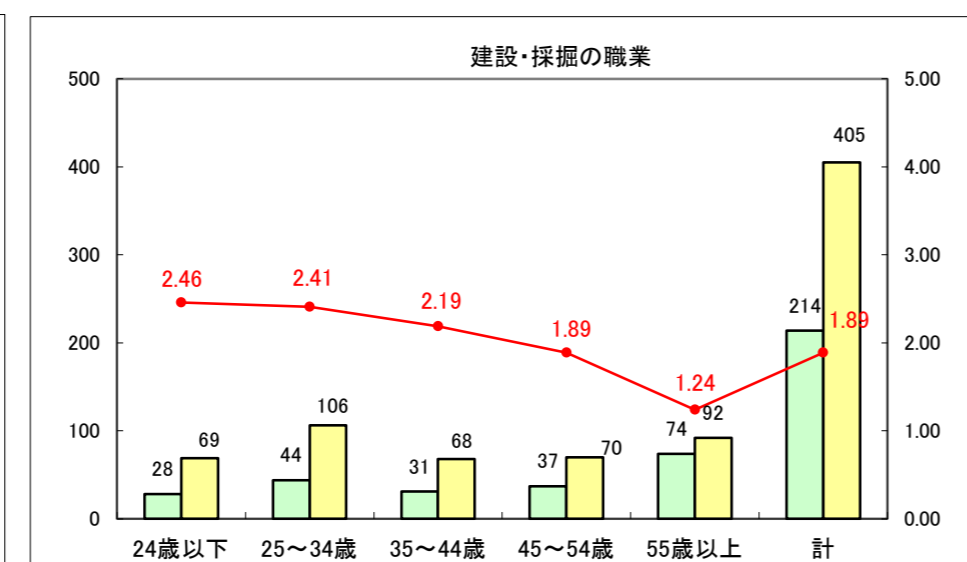

求人・求職バランスシート（常用+常用パート）〔ハローワーク青森〕

平成27年2月

求人・求職バランスシート（常用＋常用パート）〔ハローワーク八戸〕

平成27年2月

求人・求職バランスシート（常用+常用パート）〔ハローワーク弘前〕

平成27年2月

求人・求職バランスシート（常用+常用パート） 【ハローワークむつつ】

平成27年2月