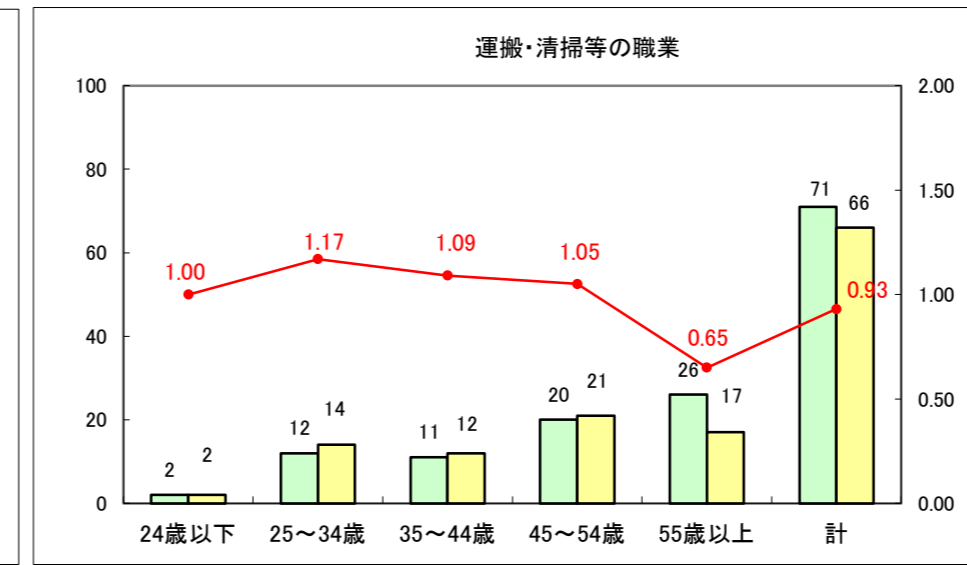

求人・求職バランスシート（常用+常用パート）〔ハローワーク野辺地〕

平成27年2月

求人・求職バランスシート（常用＋常用パート）（ハローワーク五所川原）

平成27年2月

求人・求職バランスシート（常用＋常用パート）〔ハローワーク三沢〕

平成27年2月

求人・求職バランスシート（常用＋常用パート）（ハローワーク＋和田）

平成27年2月