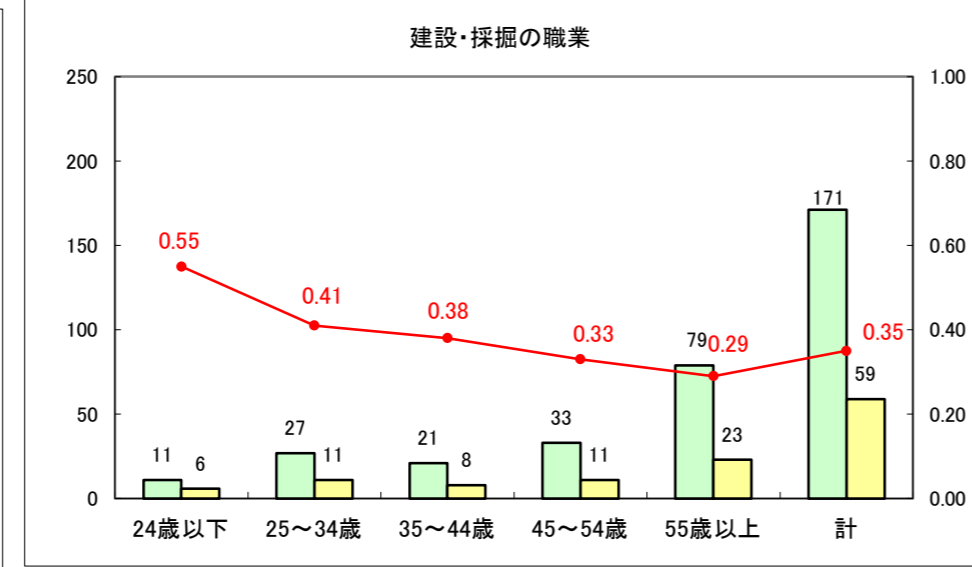

求人・求職バランスシート（常用＋常用パート）（ハローワーク五所川原）

平成27年2月