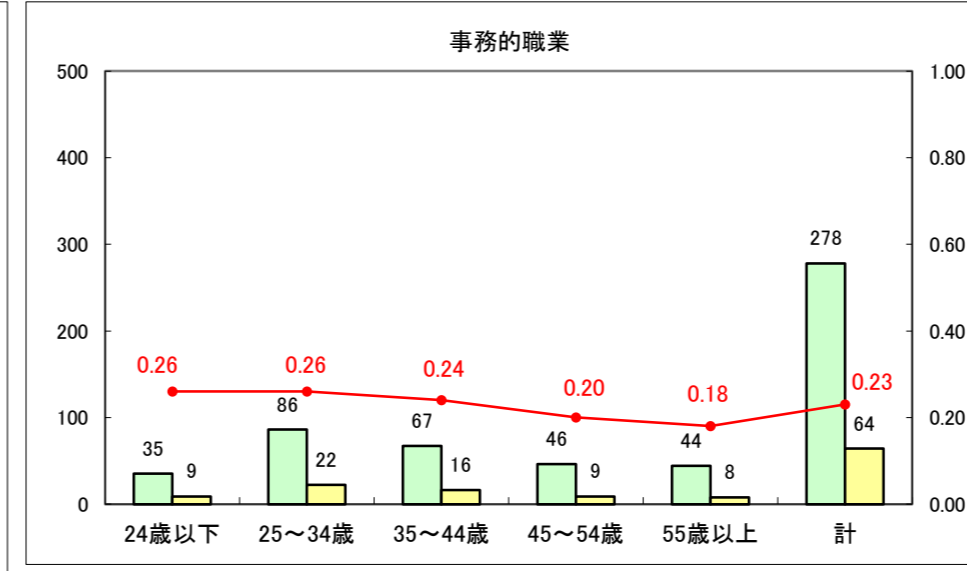

求人・求職バランスシート（常用+常用パート）〔ハローワーク野辺地〕

平成27年2月

求人・求職バランスシート（常用＋常用パート）（ハローワーク五所川原）

平成27年2月

求人・求職バランスシート（常用＋常用パート）〔ハローワーク三沢〕

平成27年2月

求人・求職バランスシート（常用＋常用パート）（ハローワーク＋和田）

平成27年2月