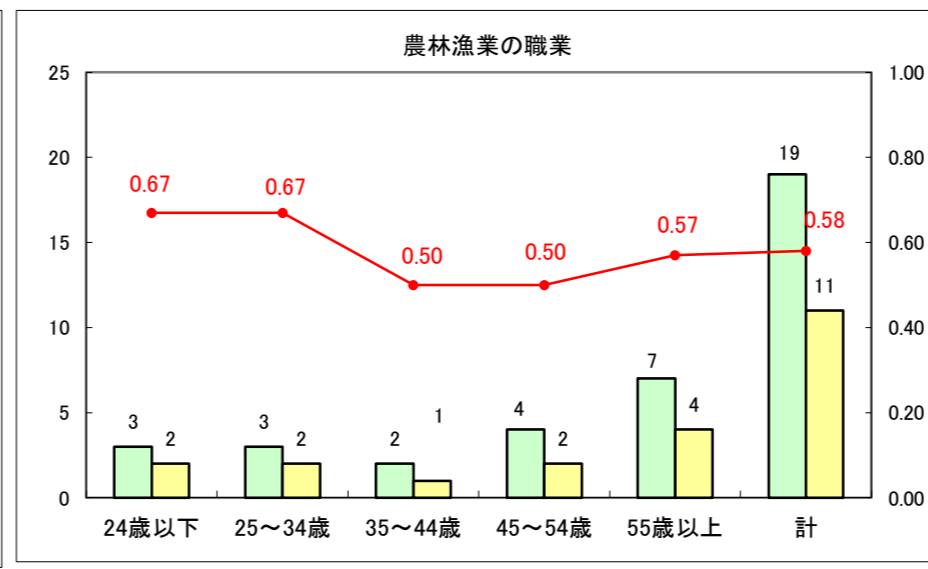

求人・求職バランスシート（常用+常用パート）〔ハローワーク青森〕

平成27年2月

求人・求職バランスシート（常用＋常用パート）〔ハローワーク八戸〕

平成27年2月

求人・求職バランスシート（常用+常用パート）〔ハローワーク弘前〕

平成27年2月

求人・求職バランスシート（常用+常用パート） 【ハローワークむつつ】

平成27年2月