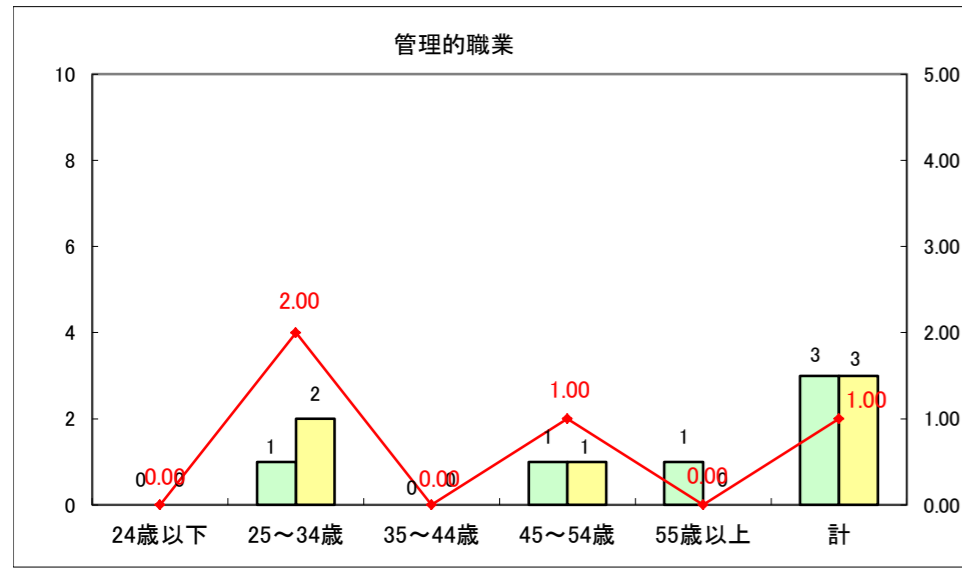

求人・求職バランスシート（常用+常用パート）〔ハローワーク黒石〕

平成27年2月