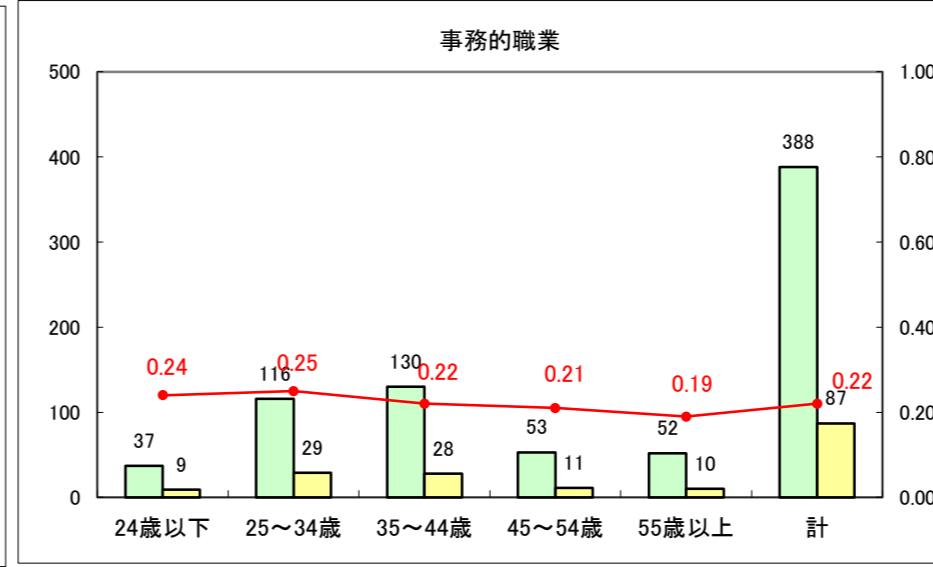

求人・求職バランスシート（常用+常用パート）〔ハローワーク野辺地〕

平成27年2月

求人・求職バランスシート（常用＋常用パート）（ハローワーク五所川原）

平成27年2月

求人・求職バランスシート（常用＋常用パート）〔ハローワーク三沢〕

平成27年2月

求人・求職バランスシート（常用＋常用パート）（ハローワーク＋和田）

平成27年2月