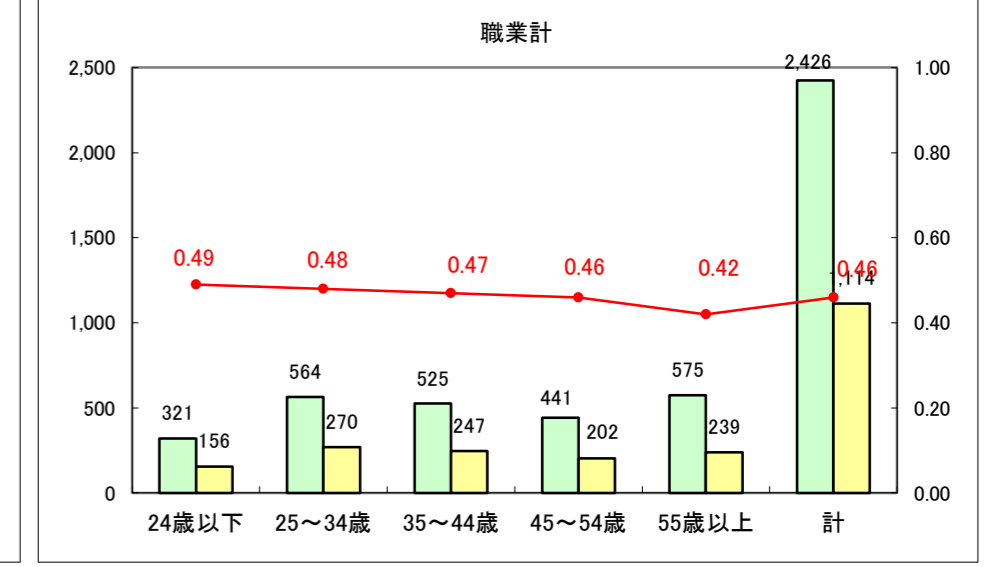

求人・求職バランスシート（常用＋常用パート）（ハローワーク五所川原）

平成27年2月