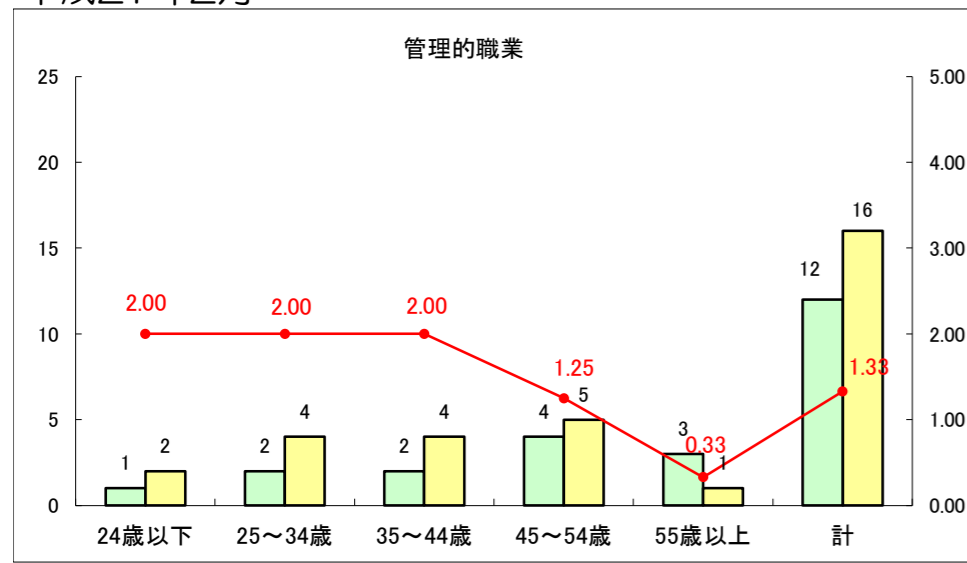

求人・求職バランスシート（常用+常用パート）〔ハローワーク青森〕

平成27年2月

求人・求職バランスシート（常用＋常用パート）〔ハローワーク八戸〕

平成27年2月

求人・求職バランスシート（常用+常用パート）〔ハローワーク弘前〕

平成27年2月

求人・求職バランスシート（常用+常用パート） 【ハローワークむつつ】

平成27年2月