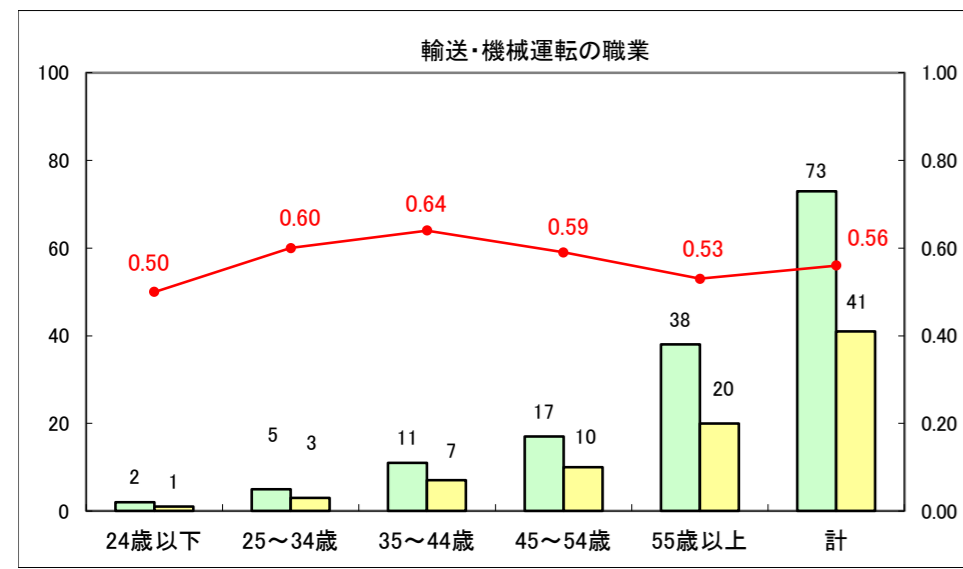

求人・求職バランスシート（常用+常用パート）〔ハローワーク青森〕

平成27年2月

求人・求職バランスシート（常用＋常用パート）〔ハローワーク八戸〕

平成27年2月

求人・求職バランスシート（常用+常用パート）〔ハローワーク弘前〕

平成27年2月

求人・求職バランスシート（常用+常用パート） 【ハローワークむつつ】

平成27年2月