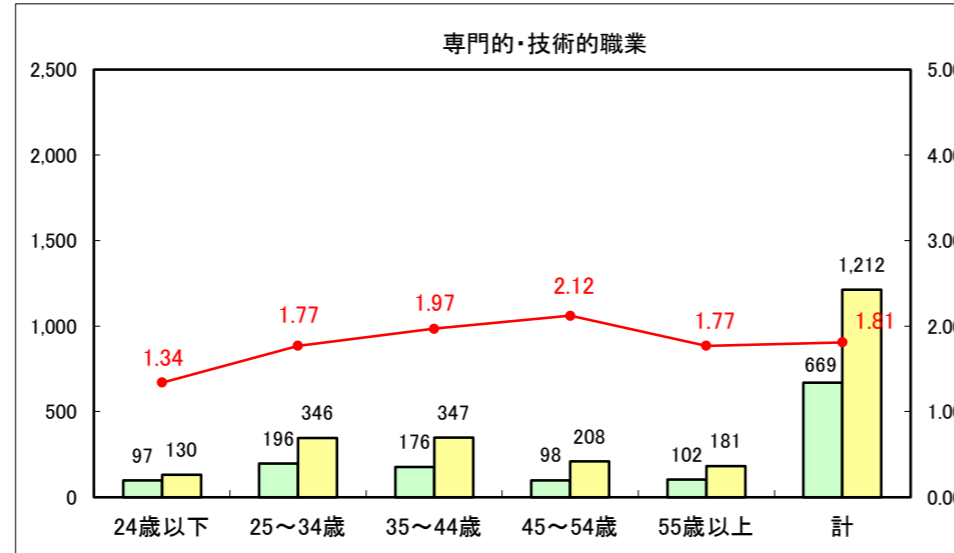

求人・求職バランスシート（常用+常用パート）〔ハローワーク青森〕

平成27年2月

求人・求職バランスシート（常用＋常用パート）〔ハローワーク八戸〕

平成27年2月

求人・求職バランスシート（常用+常用パート）〔ハローワーク弘前〕

平成27年2月

求人・求職バランスシート（常用+常用パート） 【ハローワークむつつ】

平成27年2月