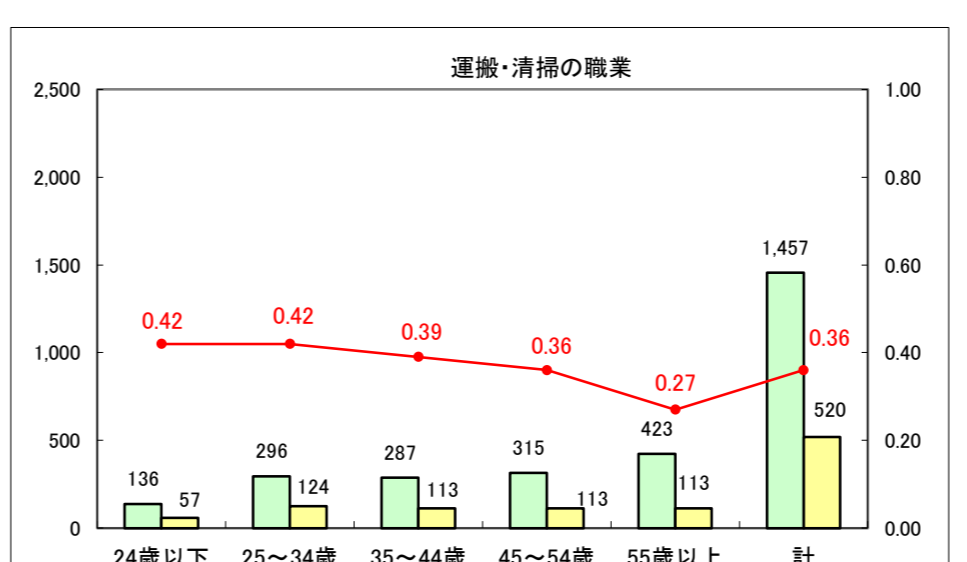

求人・求職バランスシート（常用+常用パート）〔ハローワーク青森〕

平成27年2月

求人・求職バランスシート（常用＋常用パート）〔ハローワーク八戸〕

平成27年2月

求人・求職バランスシート（常用+常用パート）〔ハローワーク弘前〕

平成27年2月

求人・求職バランスシート（常用+常用パート） 【ハローワークむつつ】

平成27年2月