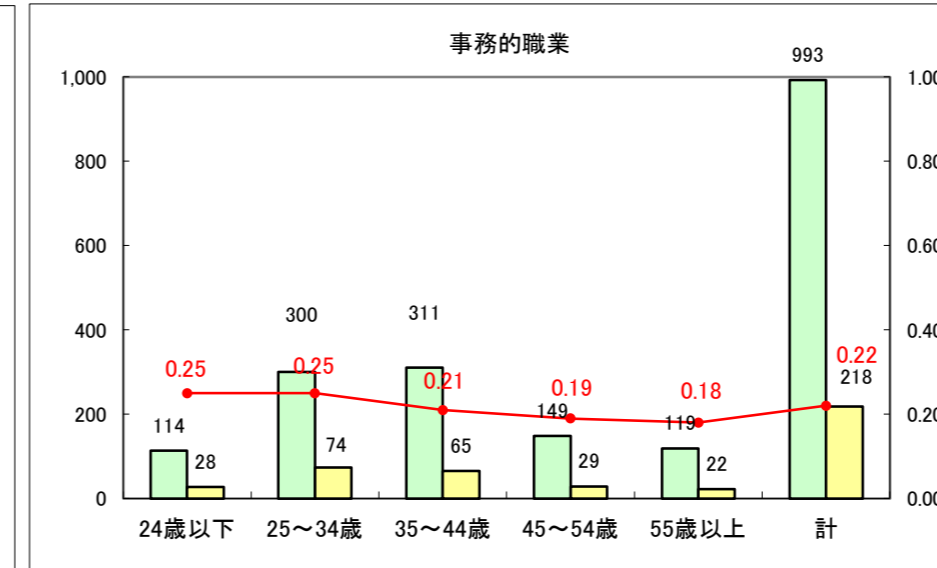

求人・求職バランスシート（常用+常用パート）〔ハローワーク青森〕

平成27年2月

求人・求職バランスシート（常用＋常用パート）〔ハローワーク八戸〕

平成27年2月

求人・求職バランスシート（常用+常用パート）〔ハローワーク弘前〕

平成27年2月

求人・求職バランスシート（常用+常用パート） 【ハローワークむつつ】

平成27年2月