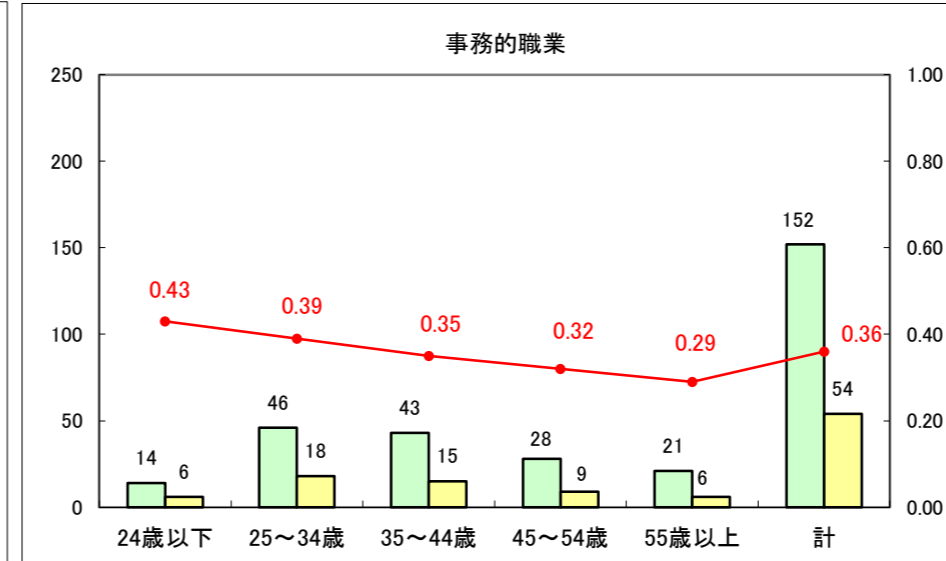

求人・求職バランスシート（常用+常用パート）〔ハローワーク野辺地〕

平成27年2月