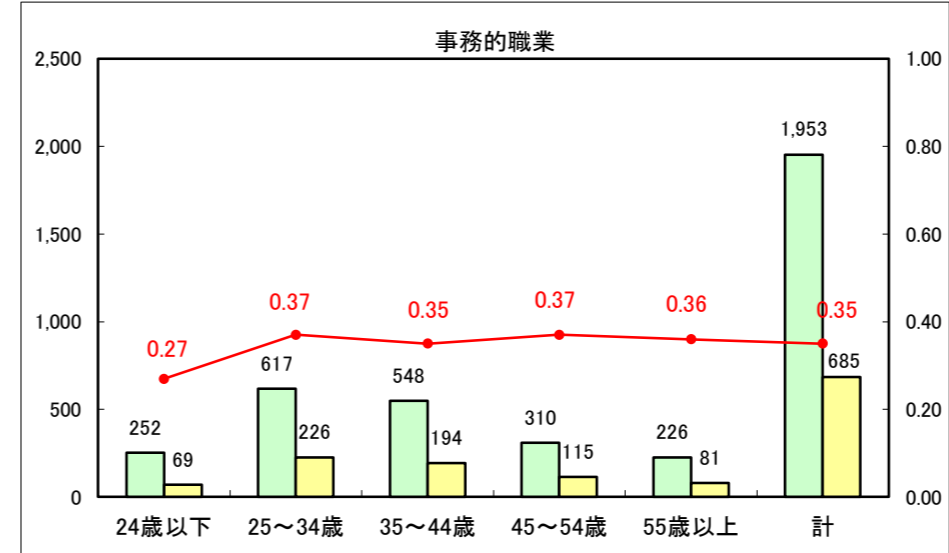

求人・求職バランスシート（常用+常用パート）〔ハローワーク青森〕

平成27年2月

求人・求職バランスシート（常用＋常用パート）〔ハローワーク八戸〕

平成27年2月

求人・求職バランスシート（常用+常用パート）〔ハローワーク弘前〕

平成27年2月

求人・求職バランスシート（常用+常用パート） 【ハローワークむつつ】

平成27年2月