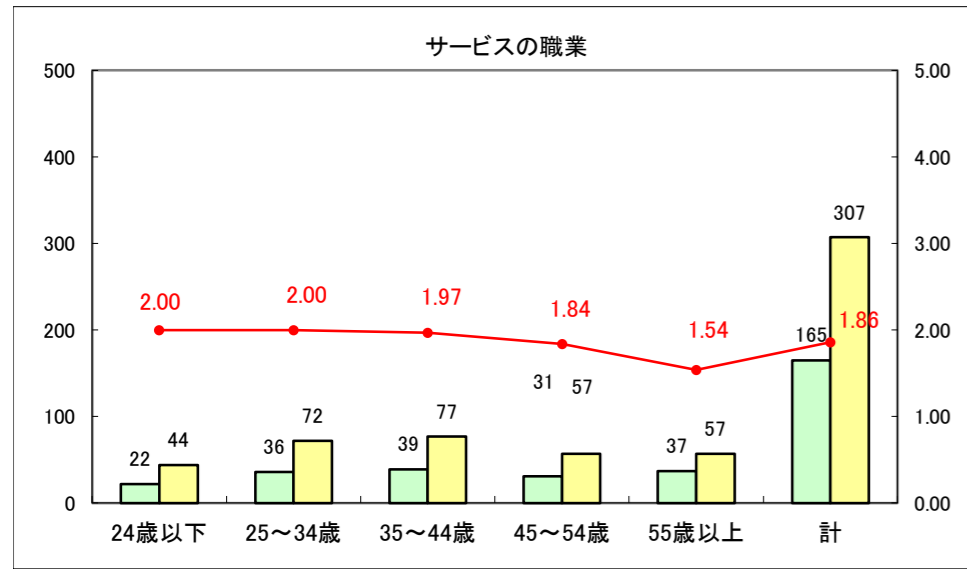

求人・求職バランスシート（常用+常用パート）〔ハローワーク野辺地〕

平成27年2月

求人・求職バランスシート（常用＋常用パート）（ハローワーク五所川原）

平成27年2月

求人・求職バランスシート（常用＋常用パート）〔ハローワーク三沢〕

平成27年2月

求人・求職バランスシート（常用＋常用パート）（ハローワーク＋和田）

平成27年2月