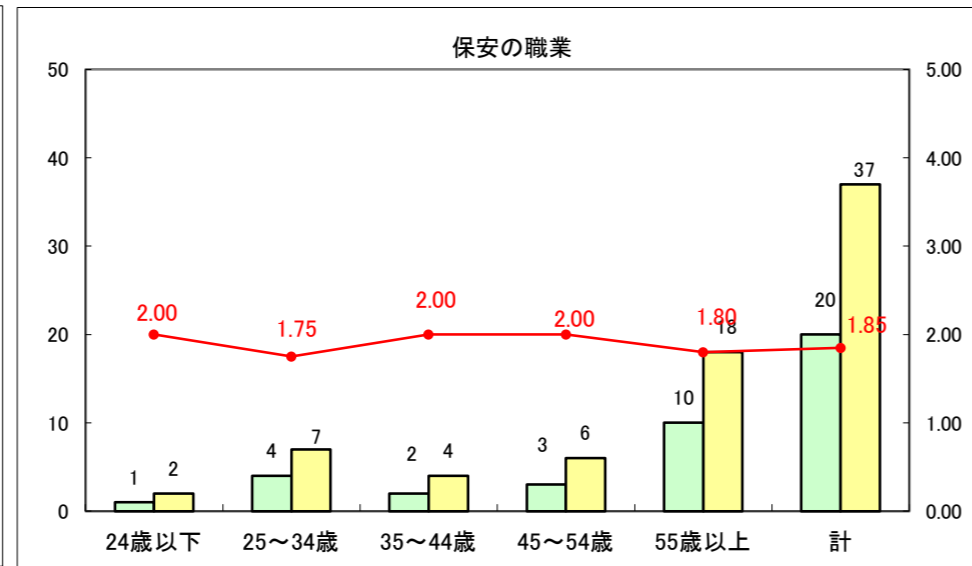

求人・求職バランスシート（常用＋常用パート）（ハローワーク五所川原）

平成27年2月