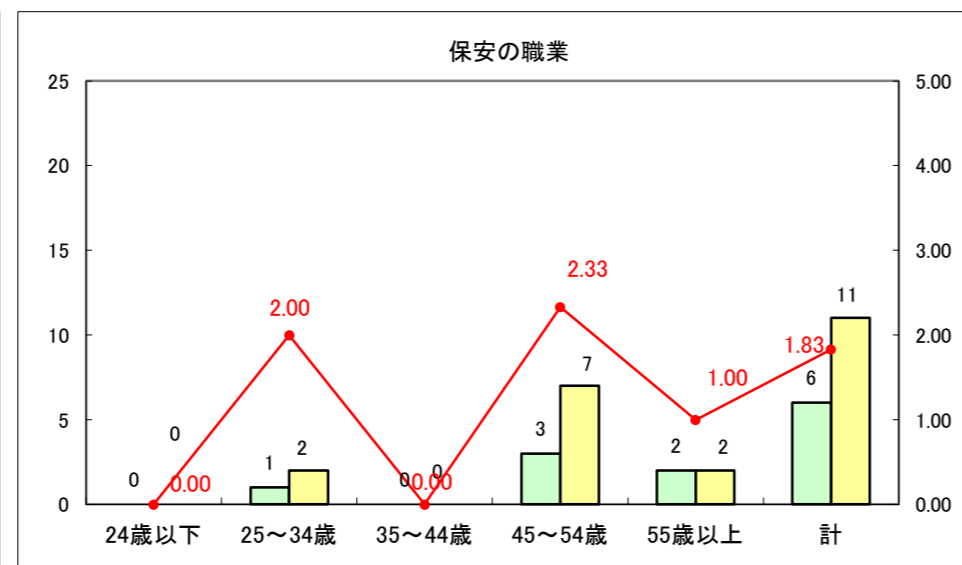

求人・求職バランスシート（常用+常用パート）〔ハローワーク野辺地〕

平成27年2月