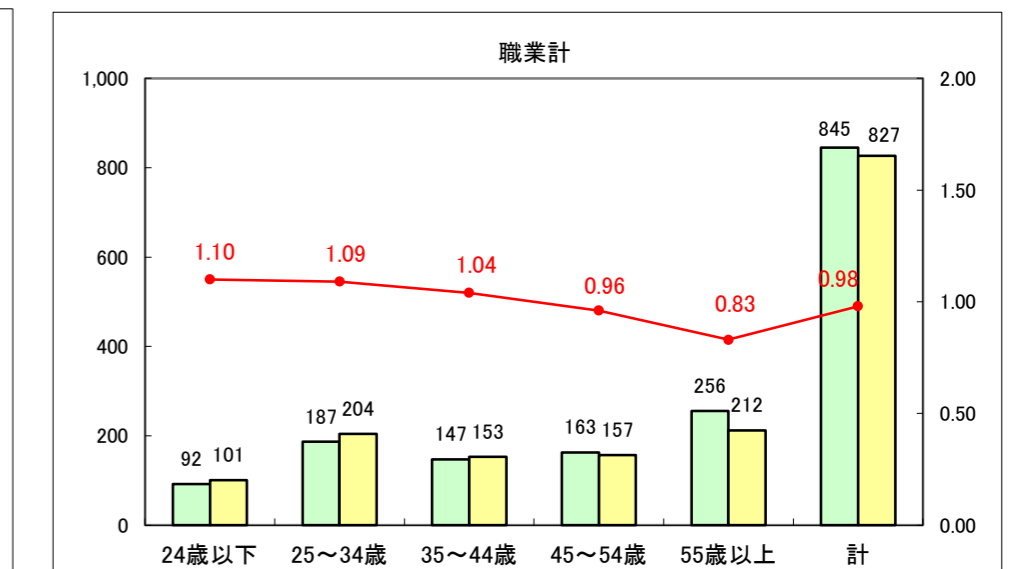

求人・求職バランスシート（常用+常用パート）〔ハローワーク野辺地〕

平成27年2月