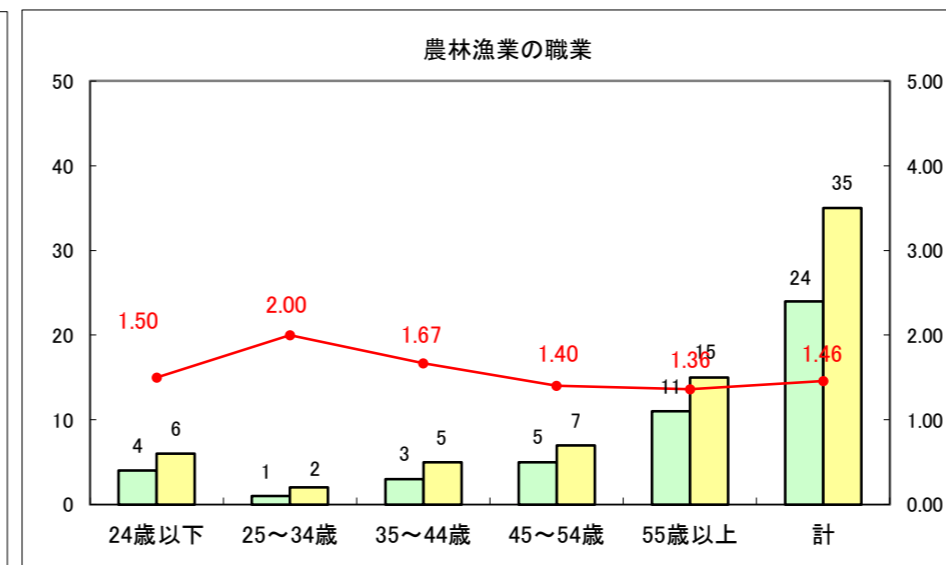

求人・求職バランスシート（常用+常用パート）〔ハローワーク野辺地〕

平成27年2月