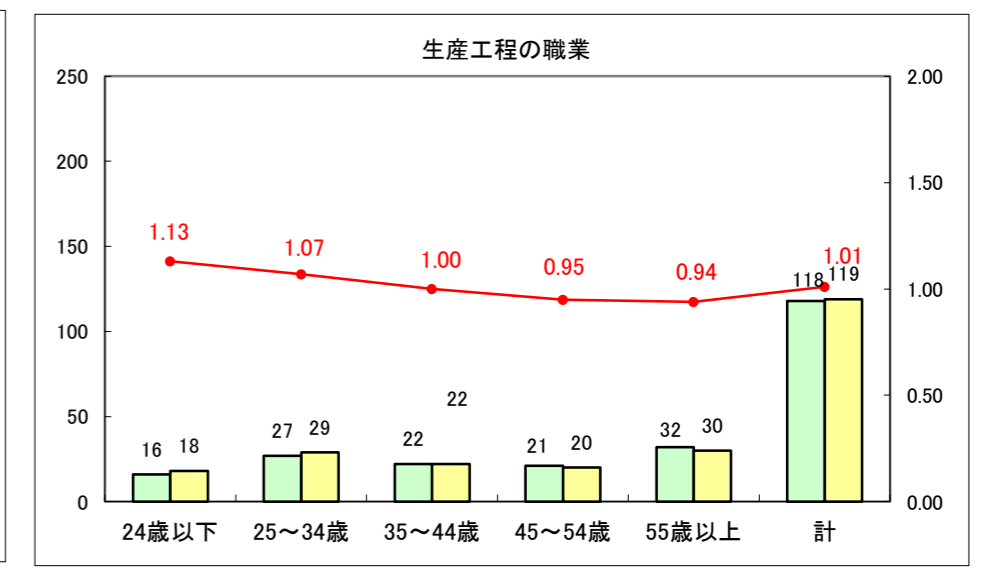

求人・求職バランスシート（常用+常用パート）〔ハローワーク青森〕

平成27年2月

求人・求職バランスシート（常用＋常用パート）〔ハローワーク八戸〕

平成27年2月

求人・求職バランスシート（常用+常用パート）〔ハローワーク弘前〕

平成27年2月

求人・求職バランスシート（常用+常用パート） 【ハローワークむつつ】

平成27年2月