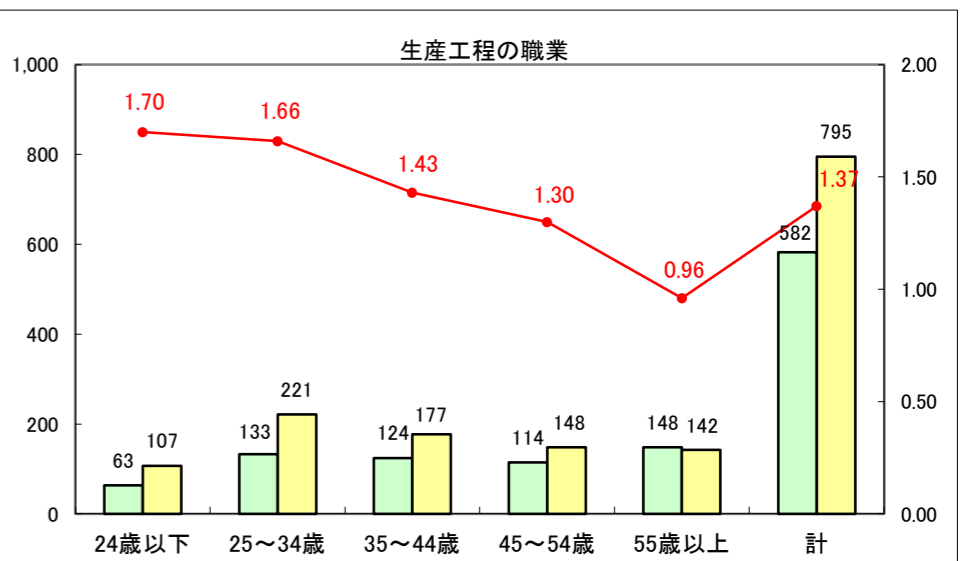

求人・求職バランスシート（常用+常用パート）〔ハローワーク青森〕

平成27年2月

求人・求職バランスシート（常用＋常用パート）〔ハローワーク八戸〕

平成27年2月

求人・求職バランスシート（常用+常用パート）〔ハローワーク弘前〕

平成27年2月

求人・求職バランスシート（常用+常用パート） 【ハローワークむつつ】

平成27年2月