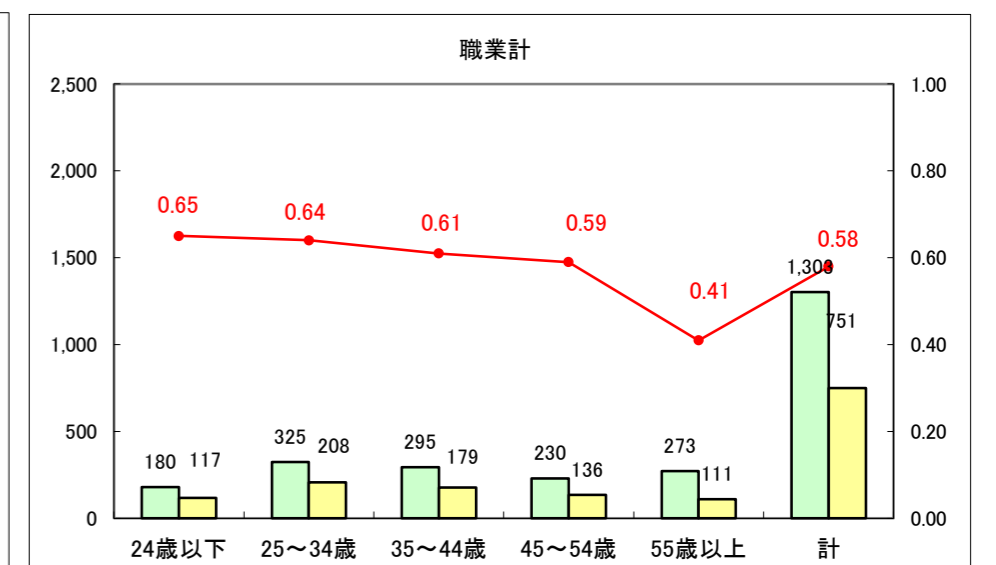

求人・求職バランスシート（常用+常用パート）〔ハローワーク黒石〕

平成27年2月