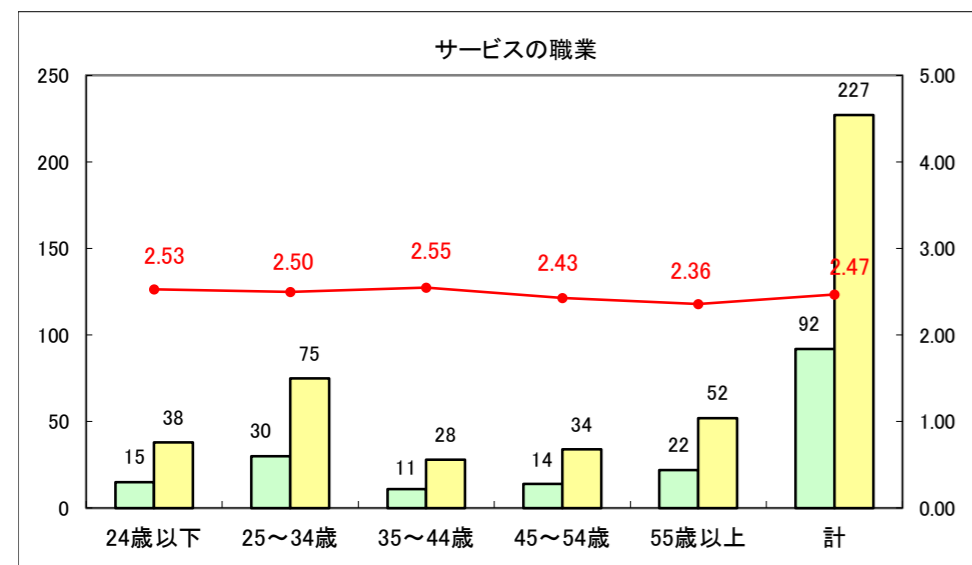

求人・求職バランスシート（常用+常用パート）〔ハローワーク野辺地〕

平成27年2月