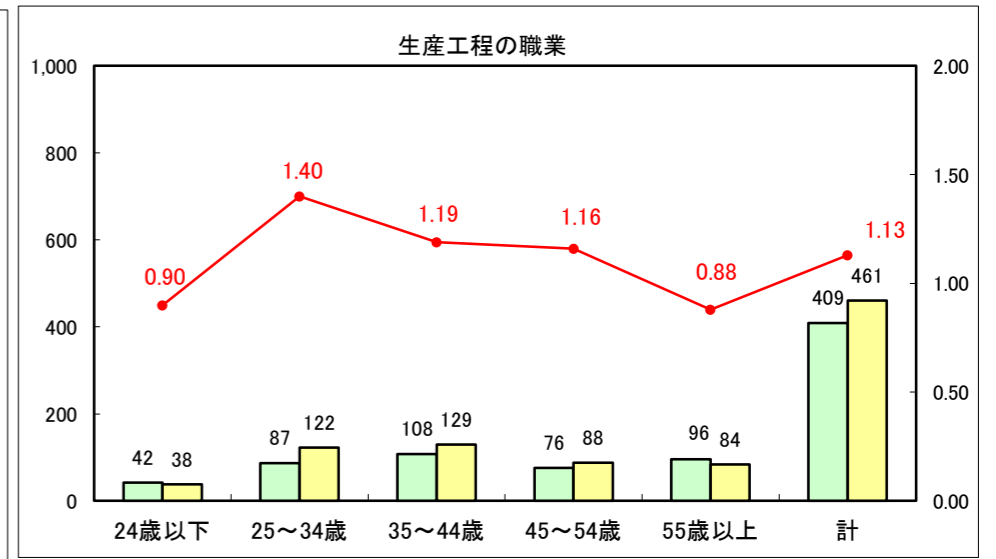

求人・求職バランスシート（常用+常用パート）〔ハローワーク青森〕

平成27年2月

求人・求職バランスシート（常用＋常用パート）〔ハローワーク八戸〕

平成27年2月

求人・求職バランスシート（常用+常用パート）〔ハローワーク弘前〕

平成27年2月

求人・求職バランスシート（常用+常用パート） 【ハローワークむつつ】

平成27年2月