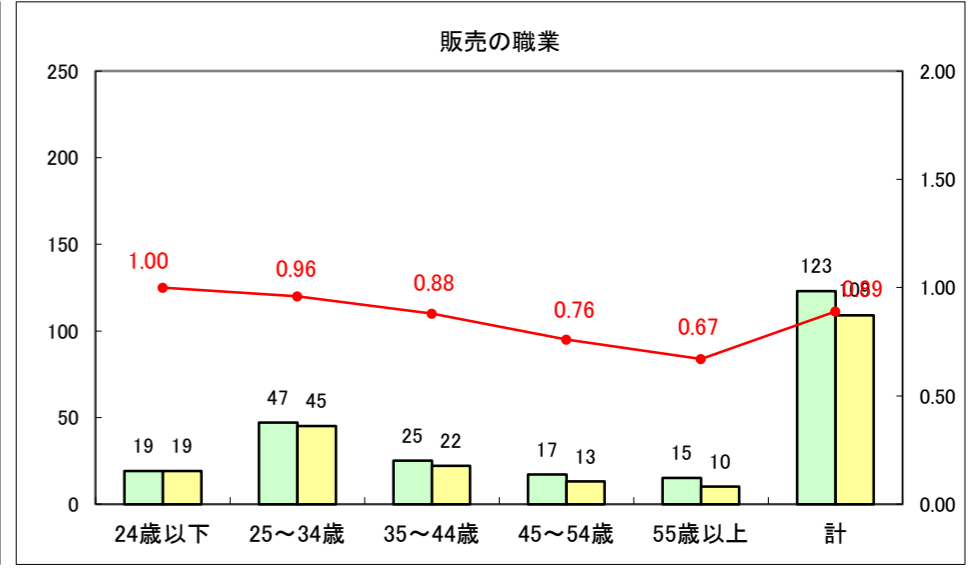

求人・求職バランスシート（常用+常用パート）〔ハローワーク野辺地〕

平成27年2月

求人・求職バランスシート（常用＋常用パート）（ハローワーク五所川原）

平成27年2月

求人・求職バランスシート（常用＋常用パート）〔ハローワーク三沢〕

平成27年2月

求人・求職バランスシート（常用＋常用パート）（ハローワーク＋和田）

平成27年2月