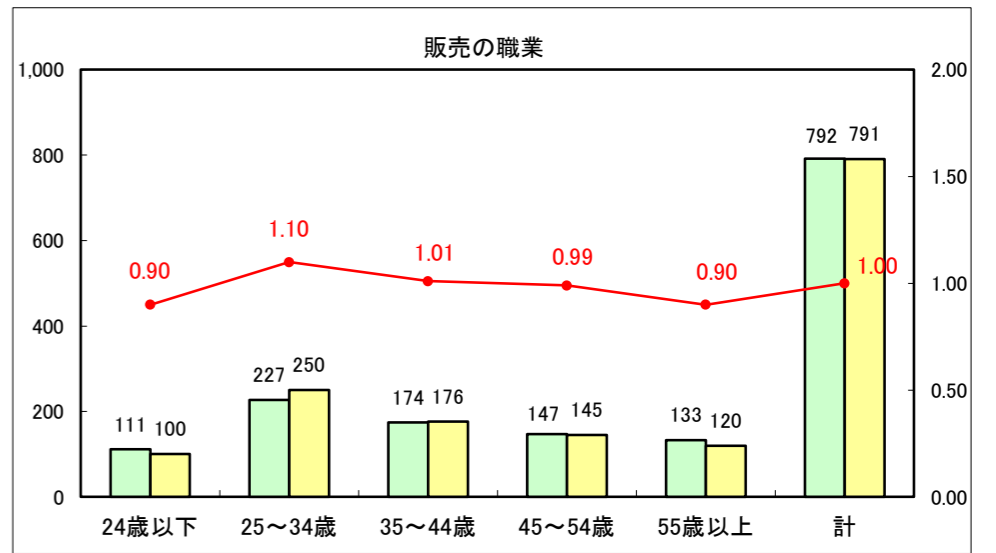

求人・求職バランスシート（常用+常用パート）〔ハローワーク青森〕

平成27年2月

求人・求職バランスシート（常用＋常用パート）〔ハローワーク八戸〕

平成27年2月

求人・求職バランスシート（常用+常用パート）〔ハローワーク弘前〕

平成27年2月

求人・求職バランスシート（常用+常用パート） 【ハローワークむつつ】

平成27年2月