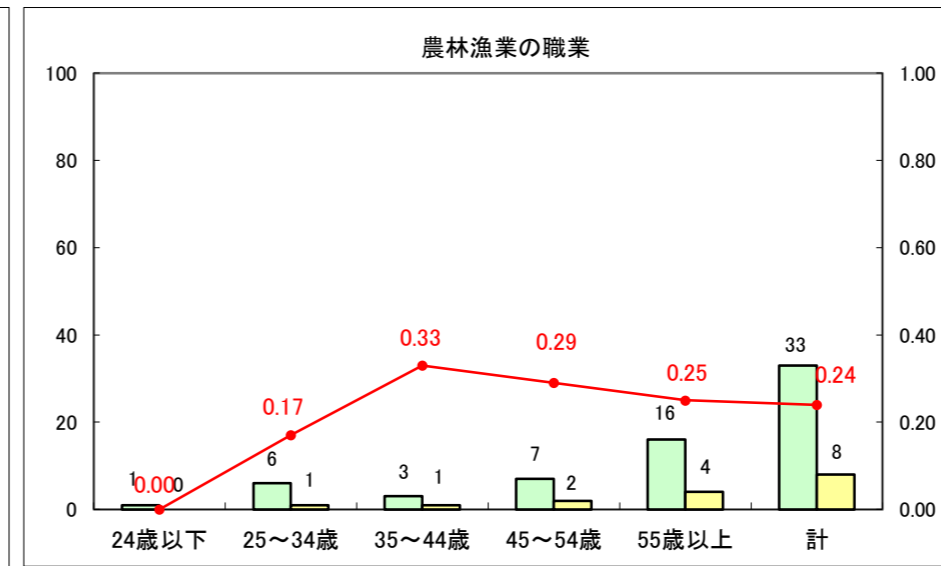

求人・求職バランスシート（常用＋常用パート）（ハローワーク五所川原）

平成27年2月