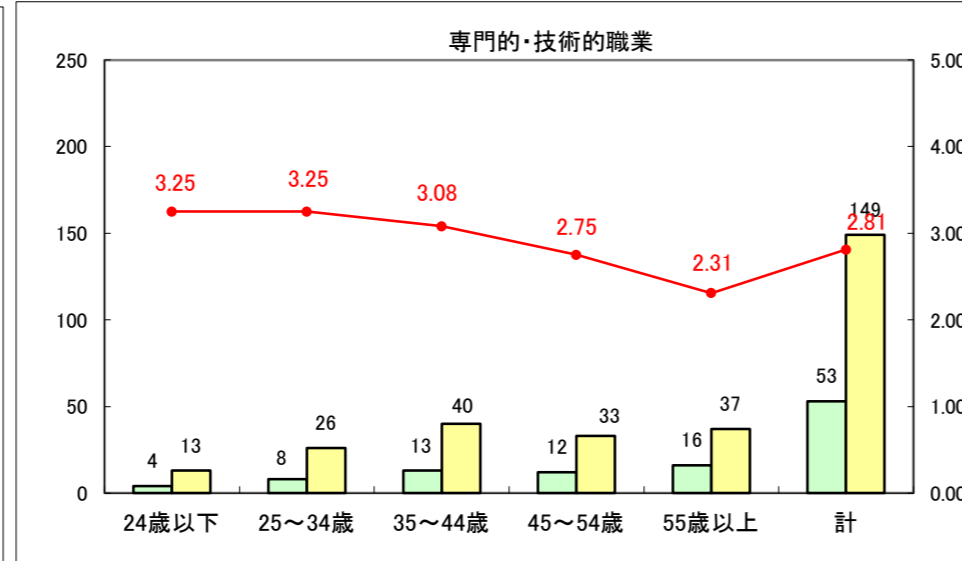

求人・求職バランスシート（常用+常用パート）〔ハローワーク野辺地〕

平成27年2月