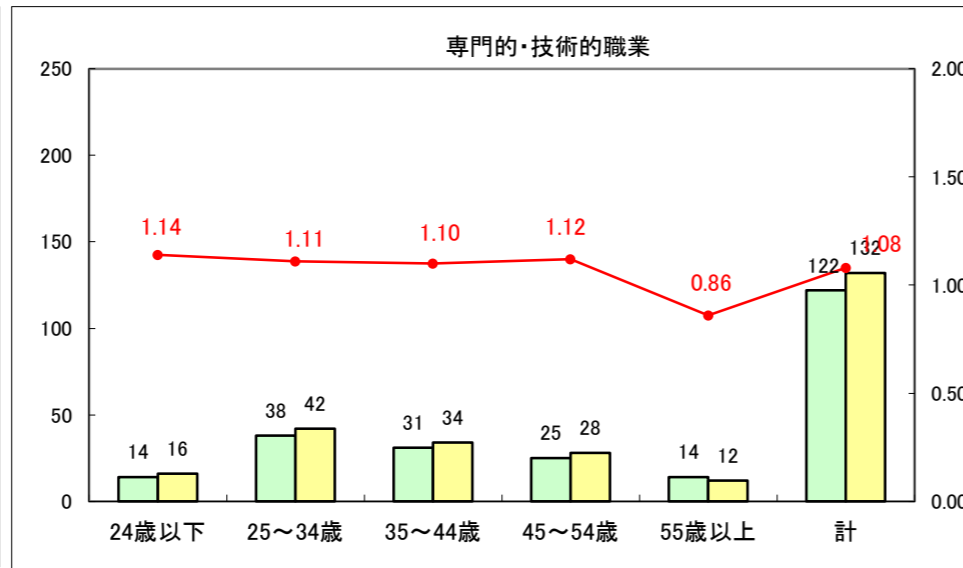

求人・求職バランスシート（常用+常用パート）〔ハローワーク黒石〕

平成27年2月