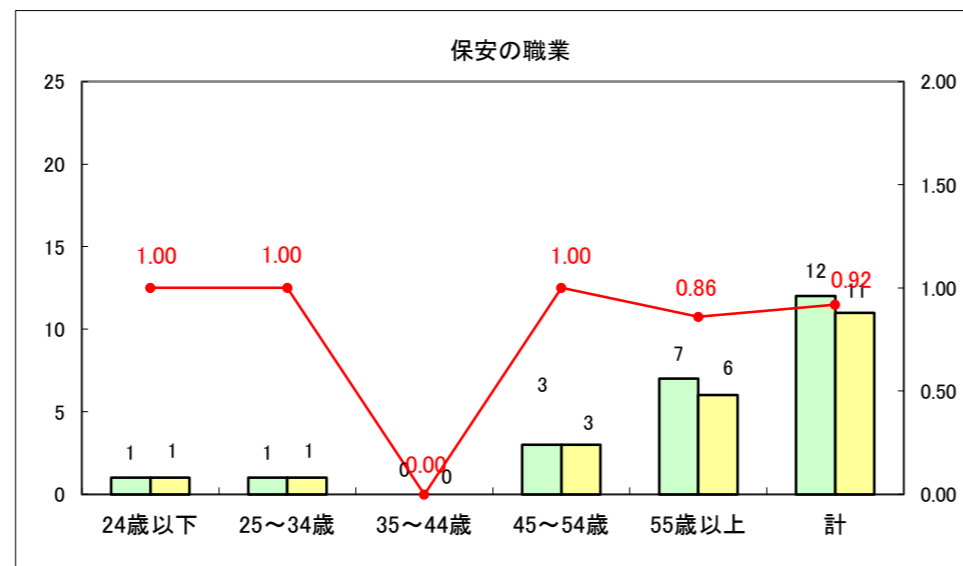

求人・求職バランスシート（常用+常用パート）〔ハローワーク黒石〕

平成27年2月