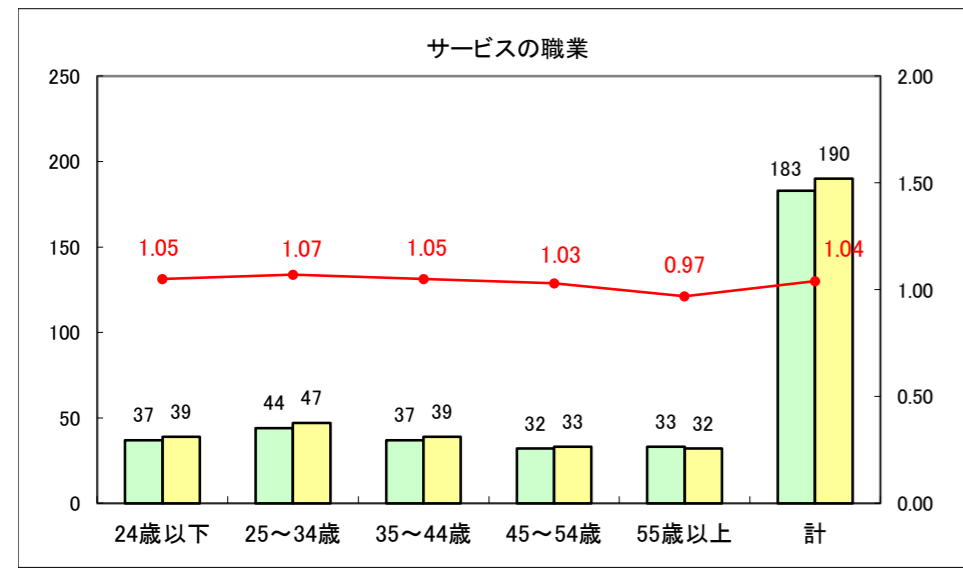

求人・求職バランスシート（常用+常用パート）〔ハローワーク青森〕

平成27年2月

求人・求職バランスシート（常用＋常用パート）〔ハローワーク八戸〕

平成27年2月

求人・求職バランスシート（常用+常用パート）〔ハローワーク弘前〕

平成27年2月

求人・求職バランスシート（常用+常用パート） 【ハローワークむつつ】

平成27年2月