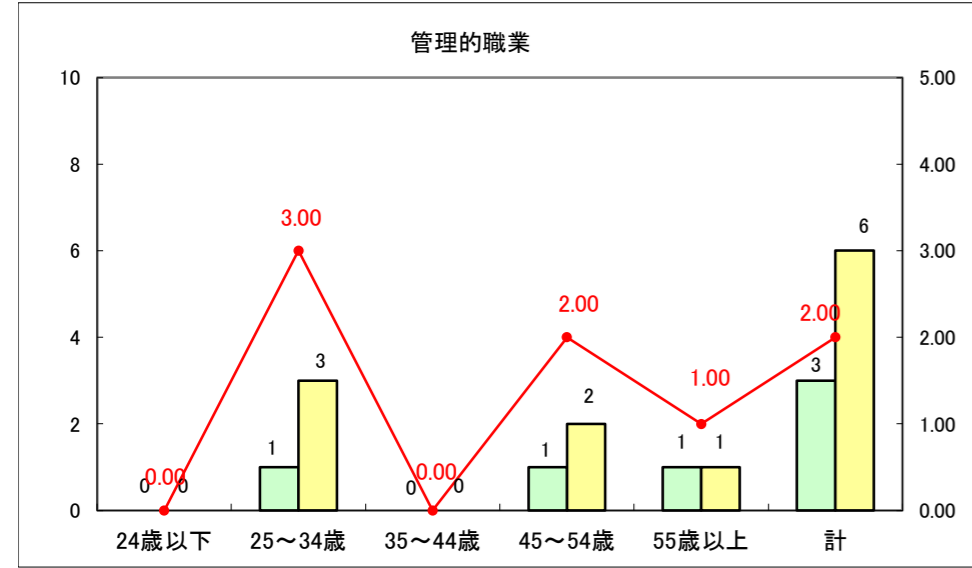

求人・求職バランスシート（常用＋常用パート）（ハローワーク五所川原）

平成27年2月