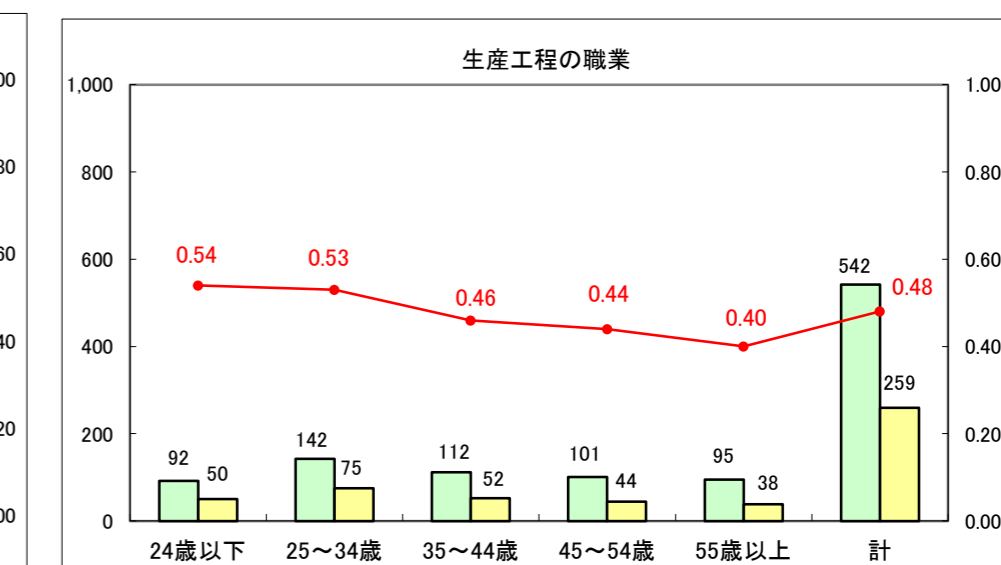

求人・求職バランスシート（常用+常用パート）〔ハローワーク青森〕

平成27年2月

求人・求職バランスシート（常用＋常用パート）〔ハローワーク八戸〕

平成27年2月

求人・求職バランスシート（常用+常用パート）〔ハローワーク弘前〕

平成27年2月

求人・求職バランスシート（常用+常用パート） 【ハローワークむつつ】

平成27年2月