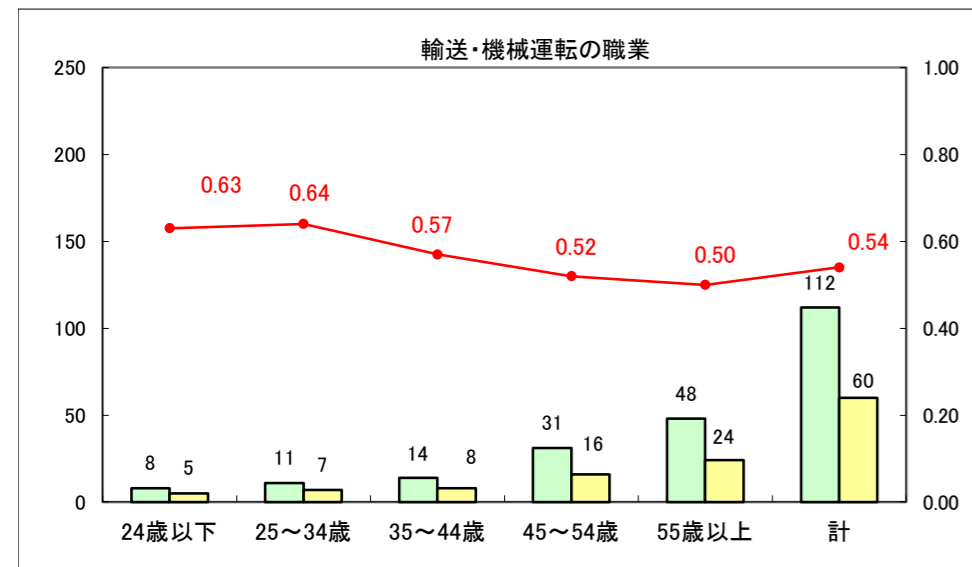

求人・求職バランスシート（常用＋常用パート）（ハローワーク五所川原）

平成27年2月