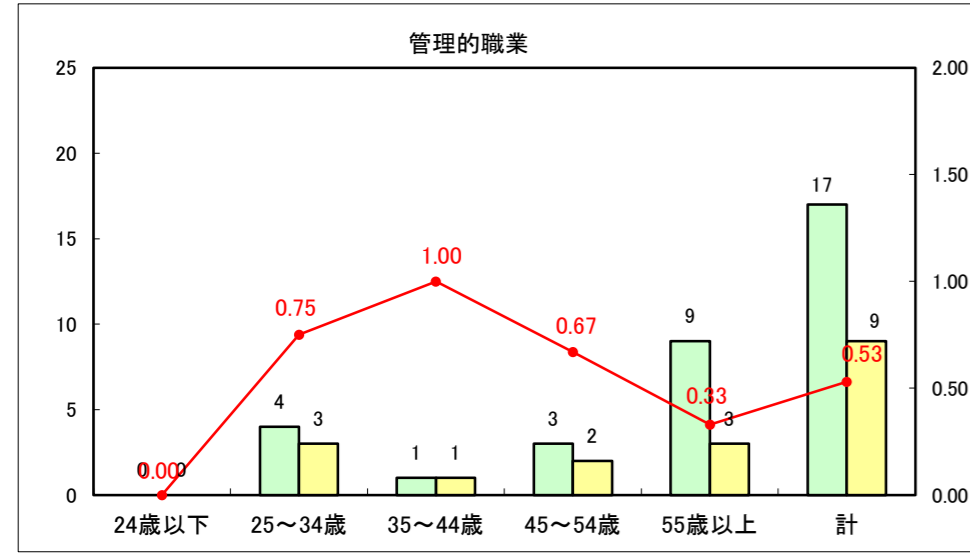

求人・求職バランスシート（常用+常用パート）〔ハローワーク青森〕

平成27年2月

求人・求職バランスシート（常用＋常用パート）〔ハローワーク八戸〕

平成27年2月

求人・求職バランスシート（常用+常用パート）〔ハローワーク弘前〕

平成27年2月

求人・求職バランスシート（常用+常用パート） 【ハローワークむつつ】

平成27年2月