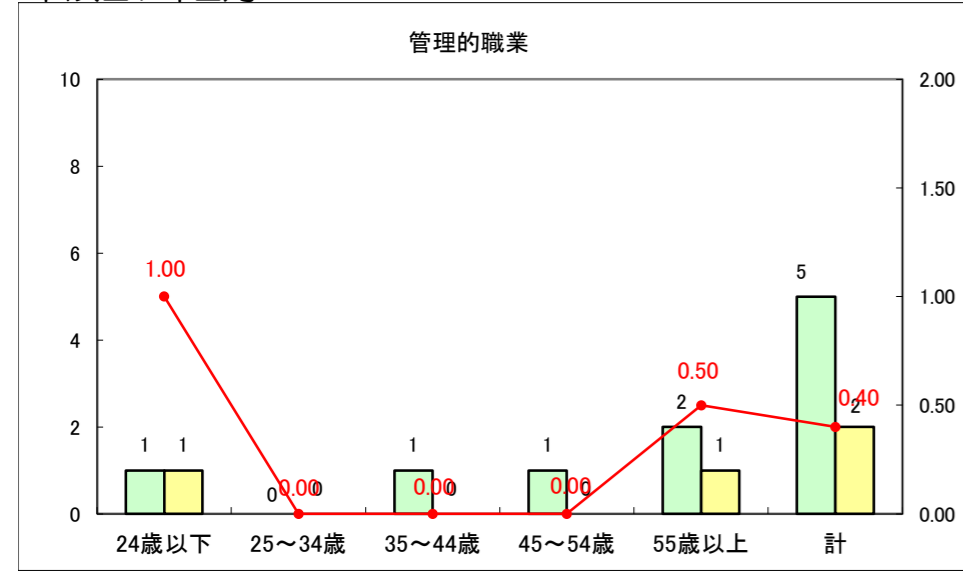

求人・求職バランスシート（常用+常用パート）〔ハローワーク青森〕

平成27年2月

求人・求職バランスシート（常用＋常用パート）〔ハローワーク八戸〕

平成27年2月

求人・求職バランスシート（常用+常用パート）〔ハローワーク弘前〕

平成27年2月

求人・求職バランスシート（常用+常用パート） 【ハローワークむつつ】

平成27年2月