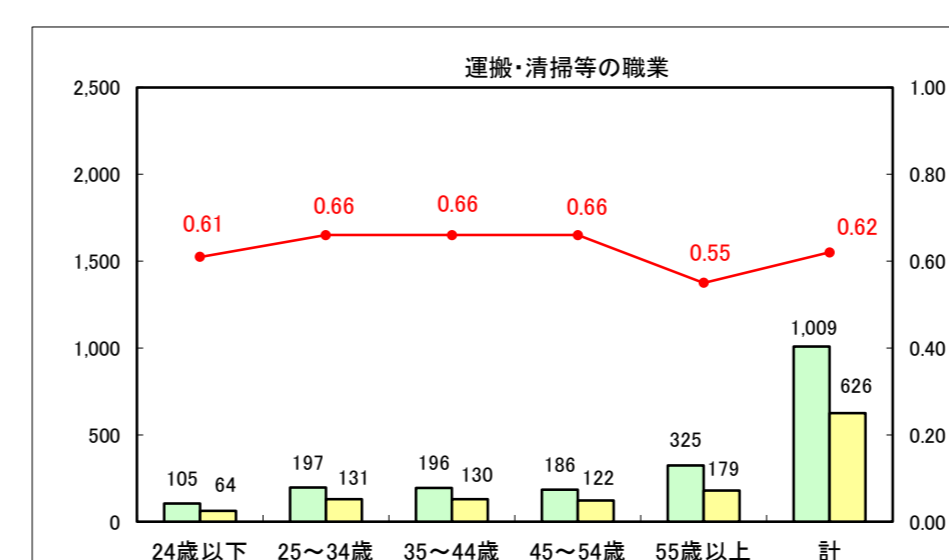

求人・求職バランスシート（常用+常用パート）〔ハローワーク青森〕

平成27年2月

求人・求職バランスシート（常用＋常用パート）〔ハローワーク八戸〕

平成27年2月

求人・求職バランスシート（常用+常用パート）〔ハローワーク弘前〕

平成27年2月

求人・求職バランスシート（常用+常用パート） 【ハローワークむつつ】

平成27年2月