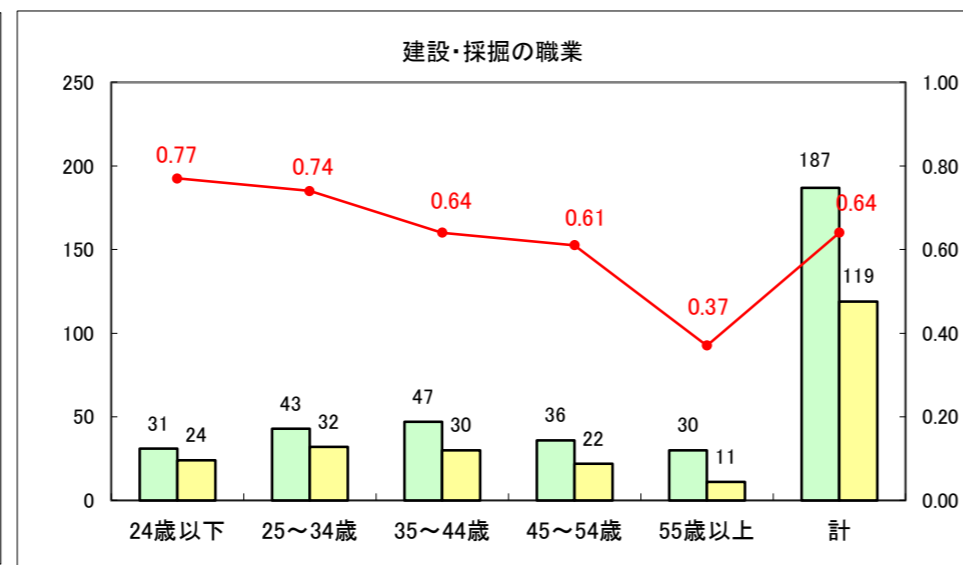

求人・求職バランスシート（常用+常用パート）〔ハローワーク黒石〕

平成27年2月