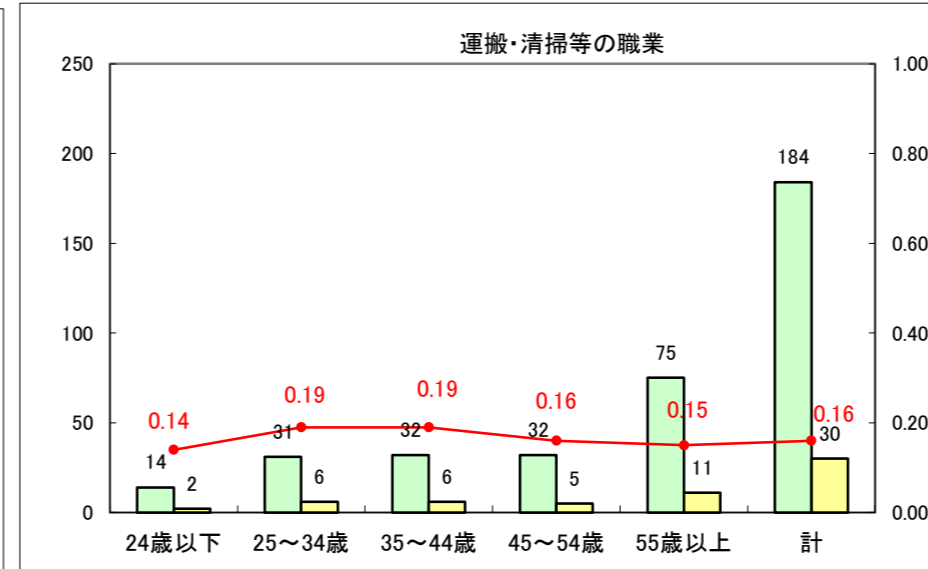

求人・求職バランスシート（常用+常用パート）〔ハローワーク青森〕

平成27年2月

求人・求職バランスシート（常用＋常用パート）〔ハローワーク八戸〕

平成27年2月

求人・求職バランスシート（常用+常用パート）〔ハローワーク弘前〕

平成27年2月

求人・求職バランスシート（常用+常用パート） 【ハローワークむつつ】

平成27年2月