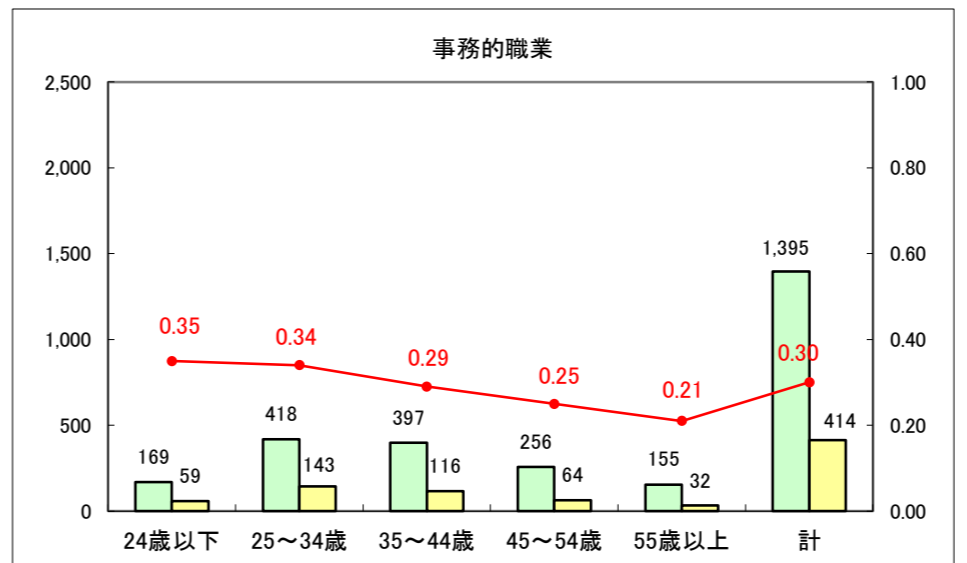

求人・求職バランスシート（常用+常用パート）〔ハローワーク青森〕

平成27年2月

求人・求職バランスシート（常用＋常用パート）〔ハローワーク八戸〕

平成27年2月

求人・求職バランスシート（常用+常用パート）〔ハローワーク弘前〕

平成27年2月

求人・求職バランスシート（常用+常用パート） 【ハローワークむつつ】

平成27年2月