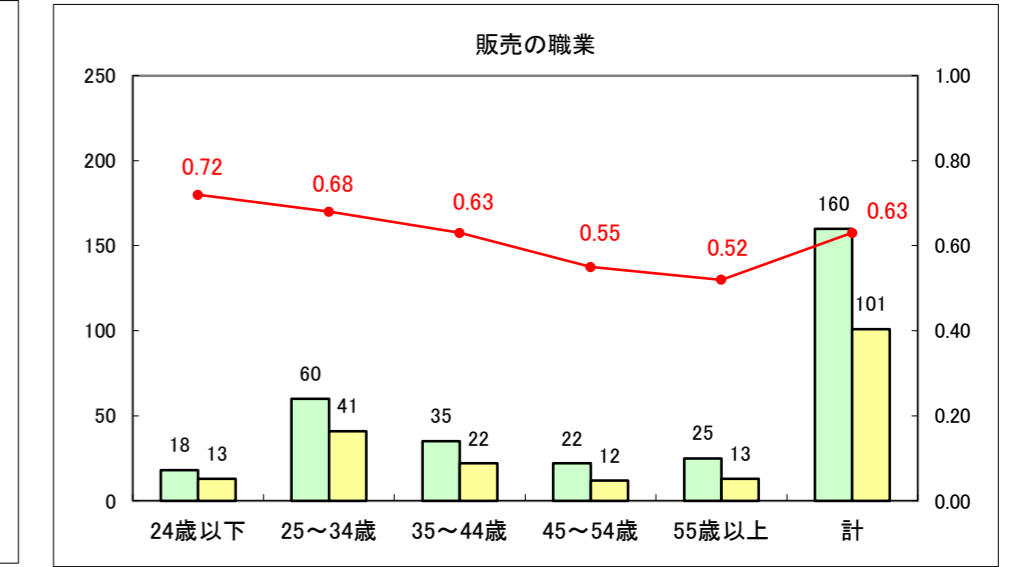

求人・求職バランスシート（常用+常用パート）〔ハローワーク野辺地〕

平成27年2月

求人・求職バランスシート（常用＋常用パート）（ハローワーク五所川原）

平成27年2月

求人・求職バランスシート（常用＋常用パート）〔ハローワーク三沢〕

平成27年2月

求人・求職バランスシート（常用＋常用パート）（ハローワーク＋和田）

平成27年2月