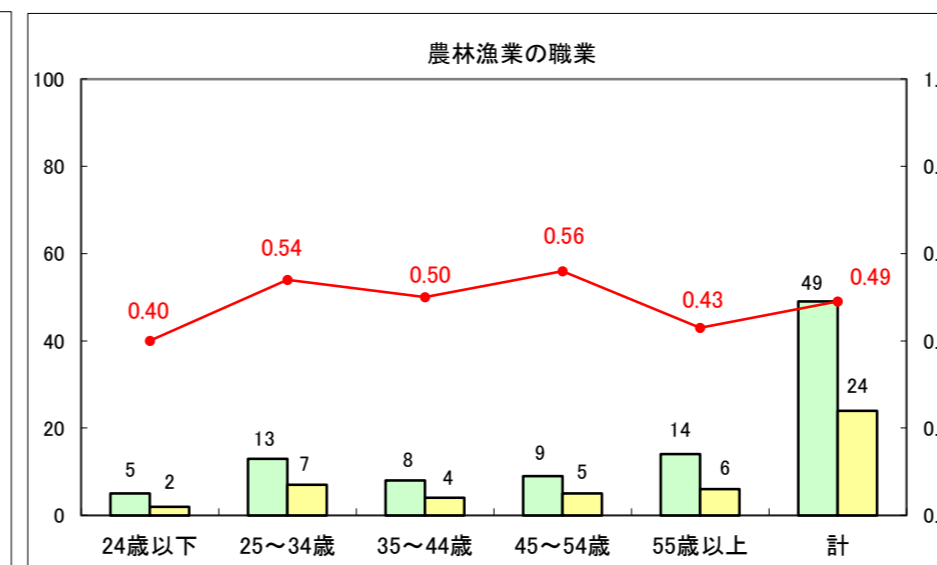

求人・求職バランスシート（常用+常用パート）〔ハローワーク青森〕

平成27年2月

求人・求職バランスシート（常用＋常用パート）〔ハローワーク八戸〕

平成27年2月

求人・求職バランスシート（常用+常用パート）〔ハローワーク弘前〕

平成27年2月

求人・求職バランスシート（常用+常用パート） 【ハローワークむつつ】

平成27年2月