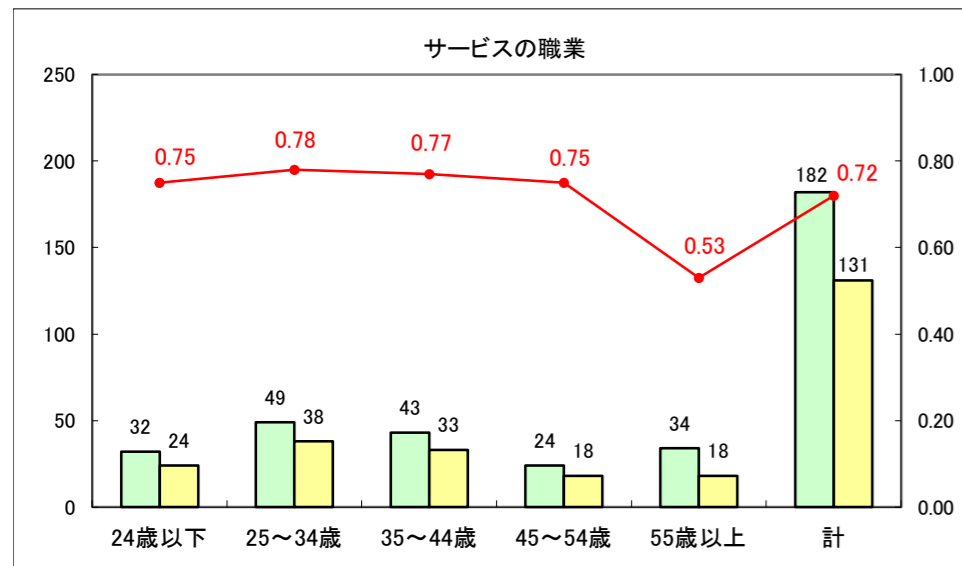

求人・求職バランスシート（常用+常用パート）〔ハローワーク黒石〕

平成27年2月