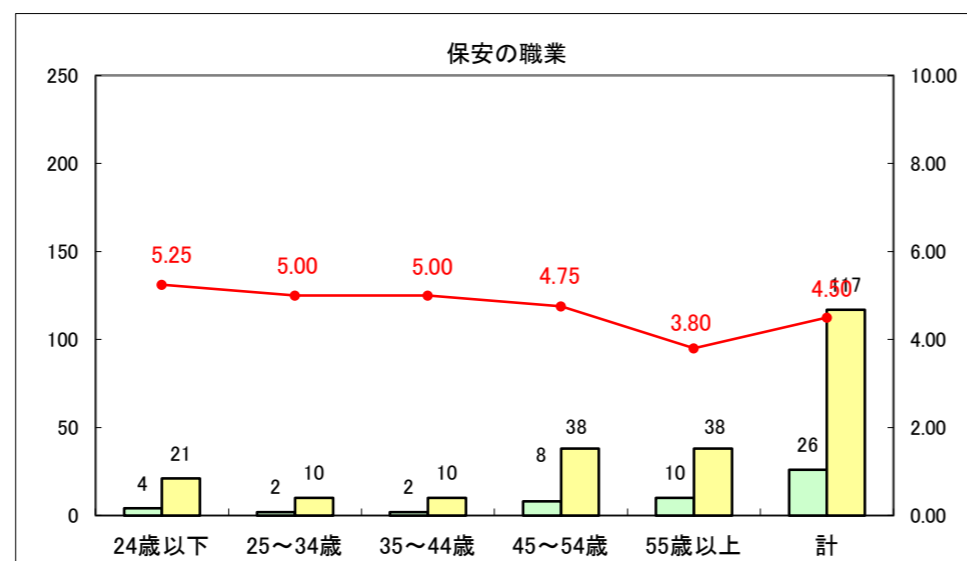

求人・求職バランスシート（常用+常用パート）〔ハローワーク青森〕

平成27年2月

求人・求職バランスシート（常用＋常用パート）〔ハローワーク八戸〕

平成27年2月

求人・求職バランスシート（常用+常用パート）〔ハローワーク弘前〕

平成27年2月

求人・求職バランスシート（常用+常用パート） 【ハローワークむつつ】

平成27年2月