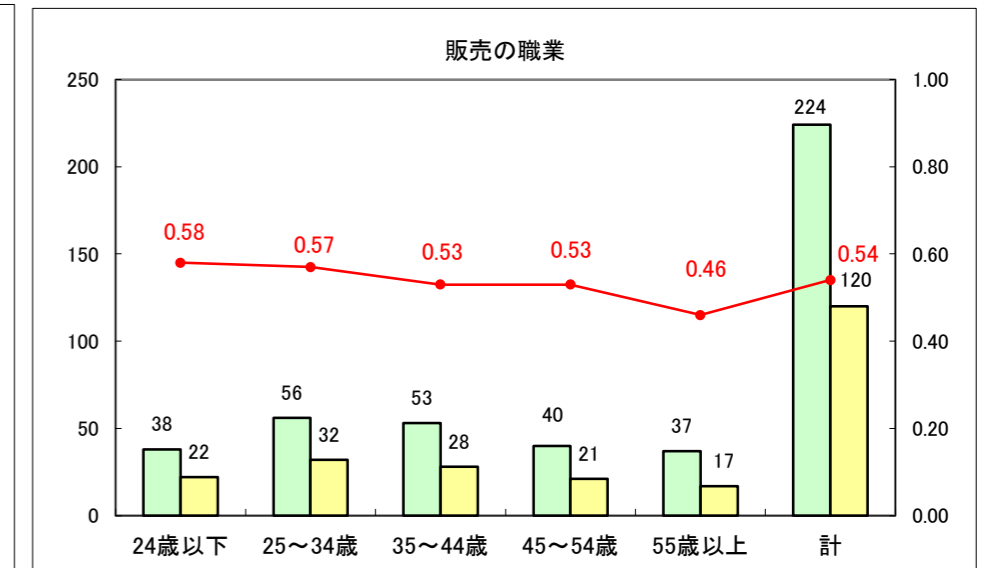

求人・求職バランスシート（常用＋常用パート）（ハローワーク五所川原）

平成27年2月