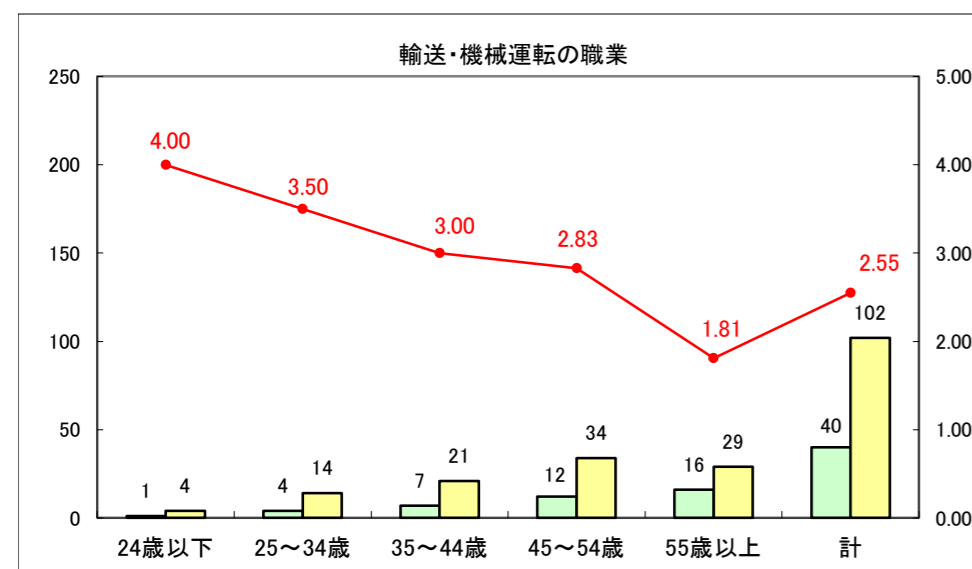

求人・求職バランスシート（常用+常用パート）〔ハローワーク野辺地〕

平成27年2月