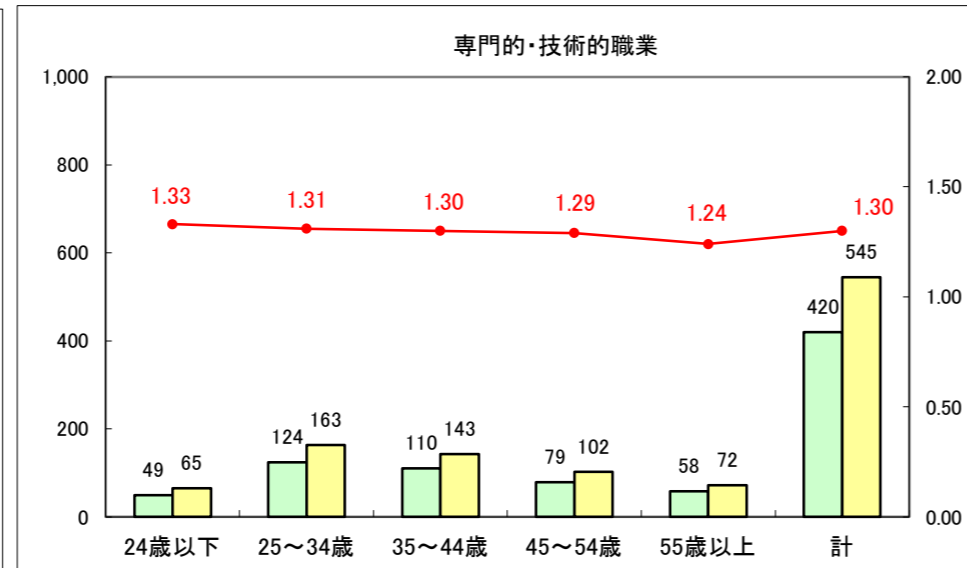

求人・求職バランスシート（常用+常用パート）〔ハローワーク青森〕

平成27年2月

求人・求職バランスシート（常用＋常用パート）〔ハローワーク八戸〕

平成27年2月

求人・求職バランスシート（常用+常用パート）〔ハローワーク弘前〕

平成27年2月

求人・求職バランスシート（常用+常用パート） 【ハローワークむつつ】

平成27年2月