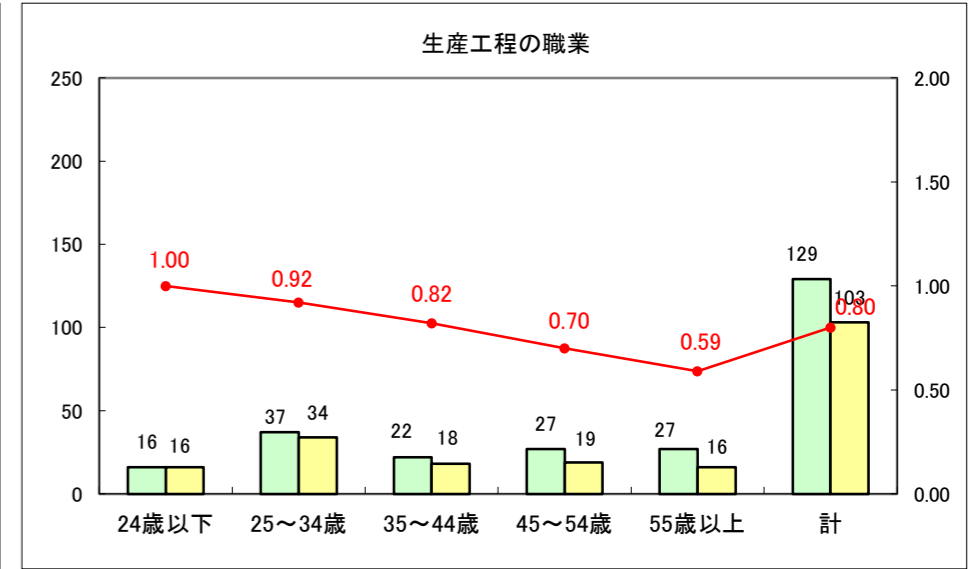

求人・求職バランスシート（常用+常用パート）〔ハローワーク野辺地〕

平成27年2月

求人・求職バランスシート（常用＋常用パート）（ハローワーク五所川原）

平成27年2月

求人・求職バランスシート（常用＋常用パート）〔ハローワーク三沢〕

平成27年2月

求人・求職バランスシート（常用＋常用パート）（ハローワーク＋和田）

平成27年2月