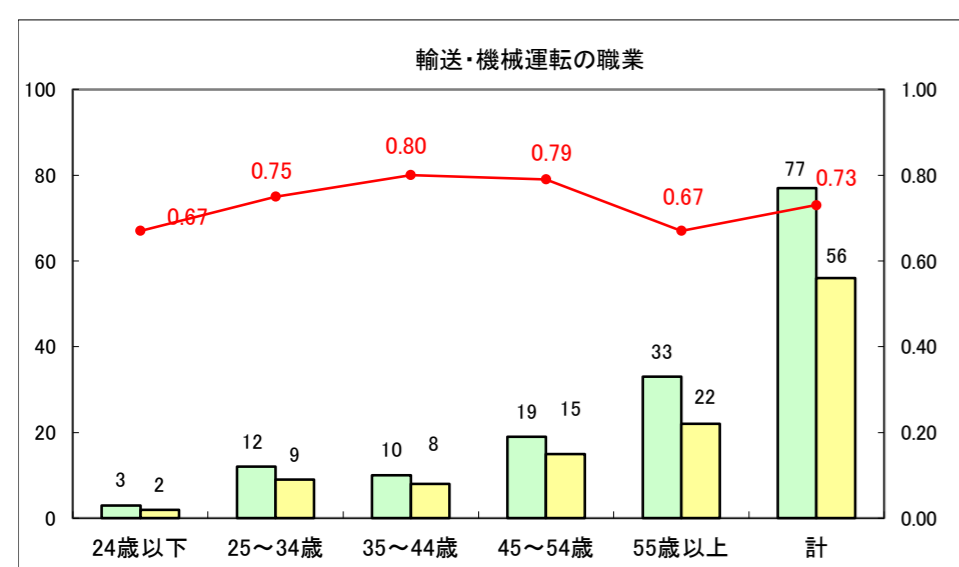

求人・求職バランスシート（常用+常用パート）〔ハローワーク野辺地〕

平成27年2月

求人・求職バランスシート（常用＋常用パート）（ハローワーク五所川原）

平成27年2月

求人・求職バランスシート（常用＋常用パート）〔ハローワーク三沢〕

平成27年2月

求人・求職バランスシート（常用＋常用パート）（ハローワーク＋和田）

平成27年2月