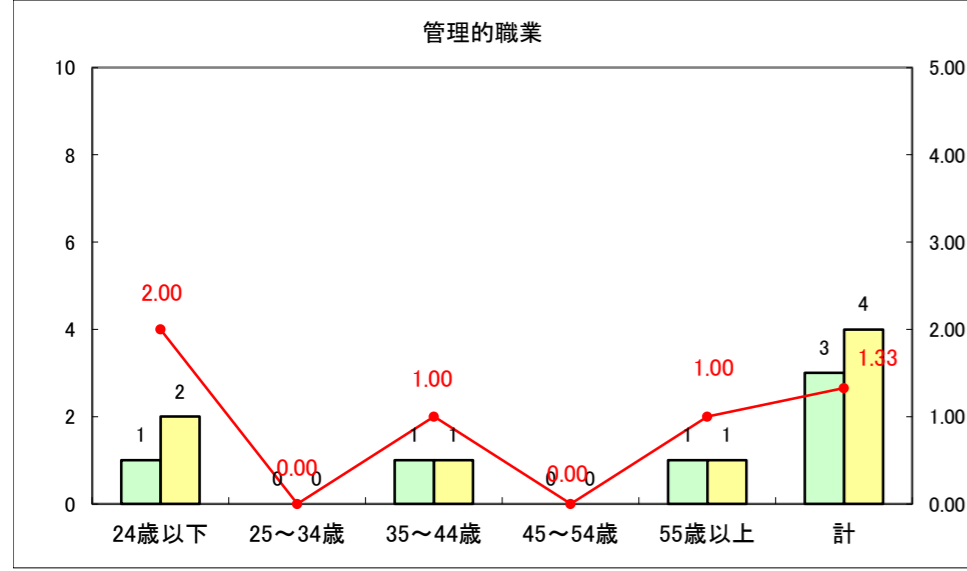

求人・求職バランスシート（常用+常用パート）〔ハローワーク野辺地〕

平成27年2月

求人・求職バランスシート（常用＋常用パート）（ハローワーク五所川原）

平成27年2月

求人・求職バランスシート（常用＋常用パート）〔ハローワーク三沢〕

平成27年2月

求人・求職バランスシート（常用＋常用パート）（ハローワーク＋和田）

平成27年2月