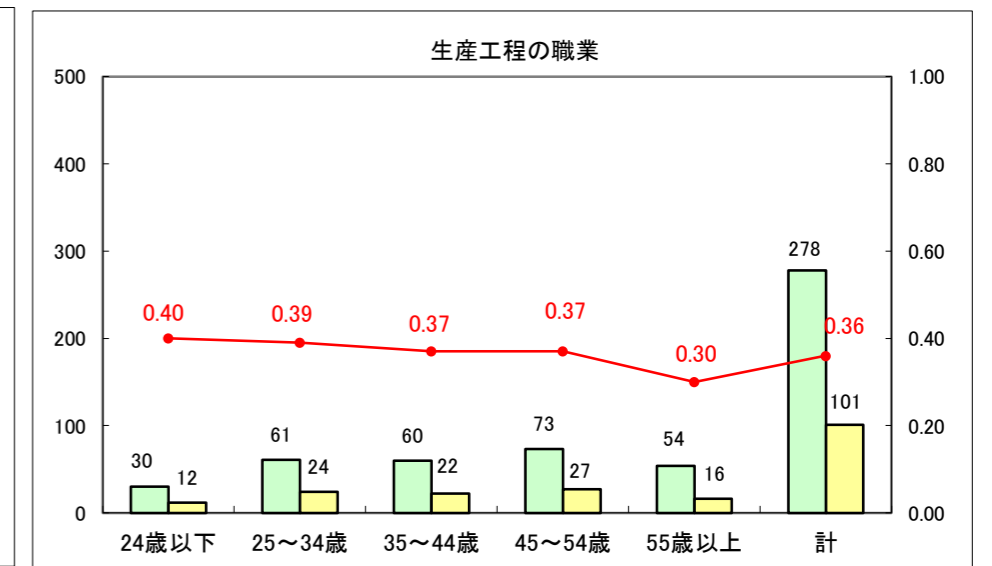

求人・求職バランスシート（常用＋常用パート）（ハローワーク五所川原）

平成27年2月