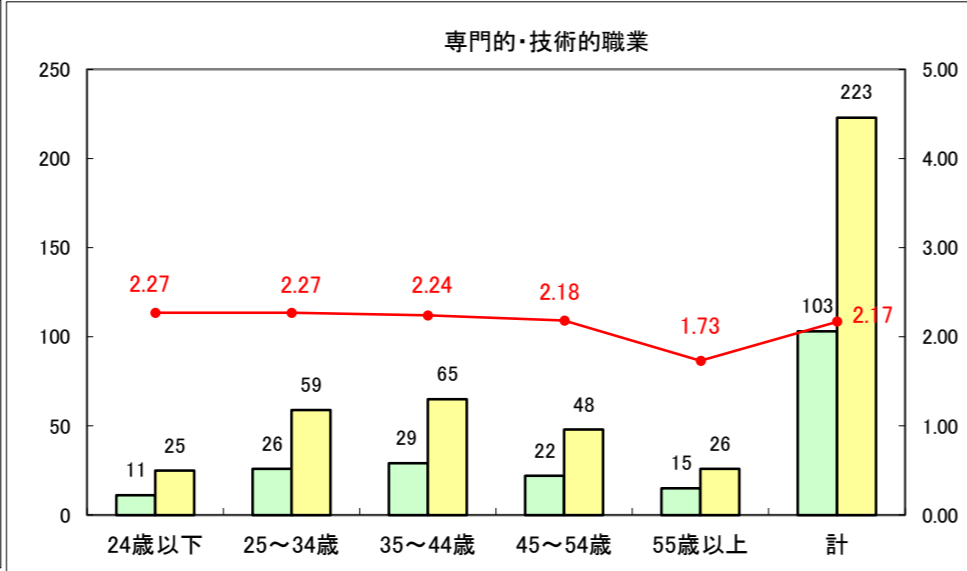

求人・求職バランスシート（常用+常用パート）〔ハローワーク野辺地〕

平成27年2月

求人・求職バランスシート（常用＋常用パート）（ハローワーク五所川原）

平成27年2月

求人・求職バランスシート（常用＋常用パート）〔ハローワーク三沢〕

平成27年2月

求人・求職バランスシート（常用＋常用パート）（ハローワーク＋和田）

平成27年2月