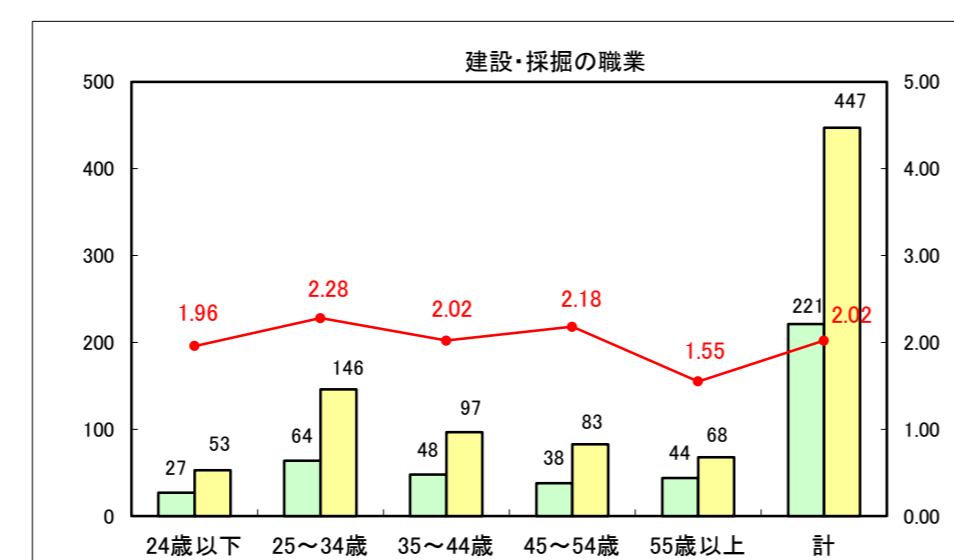

求人・求職バランスシート（常用+常用パート）〔ハローワーク青森〕

平成27年2月

求人・求職バランスシート（常用＋常用パート）〔ハローワーク八戸〕

平成27年2月

求人・求職バランスシート（常用+常用パート）〔ハローワーク弘前〕

平成27年2月

求人・求職バランスシート（常用+常用パート） 【ハローワークむつつ】

平成27年2月