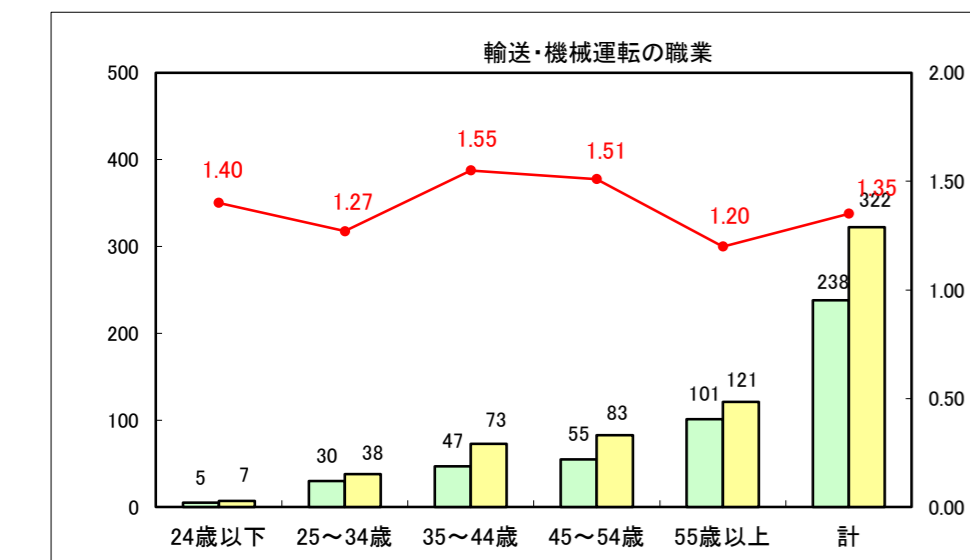

求人・求職バランスシート（常用+常用パート）〔ハローワーク青森〕

平成27年2月

求人・求職バランスシート（常用＋常用パート）〔ハローワーク八戸〕

平成27年2月

求人・求職バランスシート（常用+常用パート）〔ハローワーク弘前〕

平成27年2月

求人・求職バランスシート（常用+常用パート） 【ハローワークむつつ】

平成27年2月