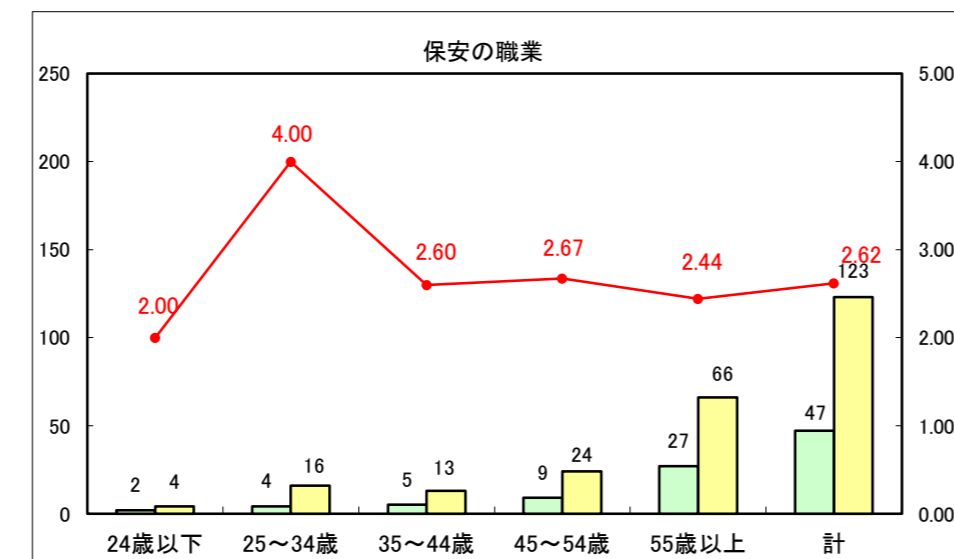

求人・求職バランスシート（常用+常用パート）〔ハローワーク青森〕

平成27年2月

求人・求職バランスシート（常用＋常用パート）〔ハローワーク八戸〕

平成27年2月

求人・求職バランスシート（常用+常用パート）〔ハローワーク弘前〕

平成27年2月

求人・求職バランスシート（常用+常用パート） 【ハローワークむつつ】

平成27年2月