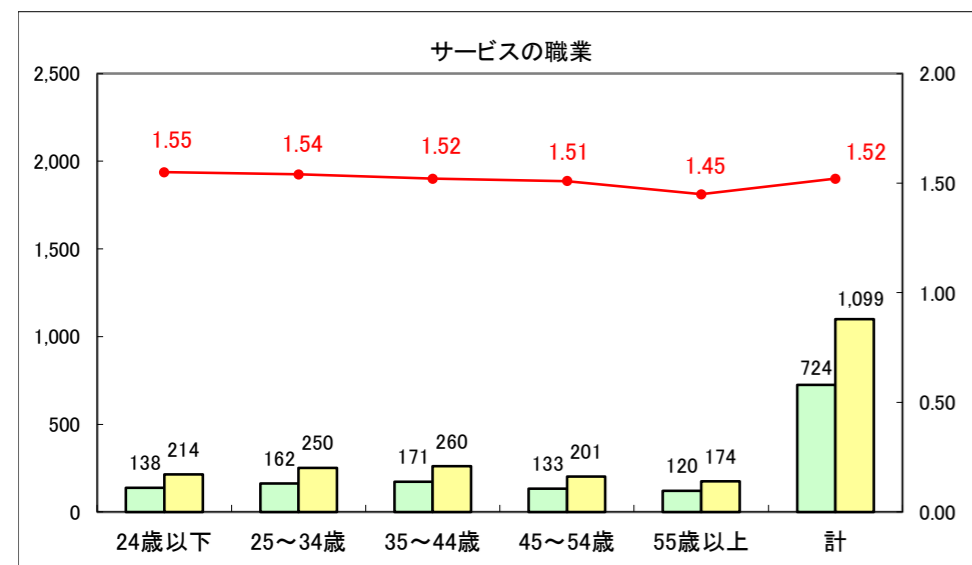

求人・求職バランスシート（常用+常用パート）〔ハローワーク青森〕

平成27年2月

求人・求職バランスシート（常用＋常用パート）〔ハローワーク八戸〕

平成27年2月

求人・求職バランスシート（常用+常用パート）〔ハローワーク弘前〕

平成27年2月

求人・求職バランスシート（常用+常用パート） 【ハローワークむつつ】

平成27年2月