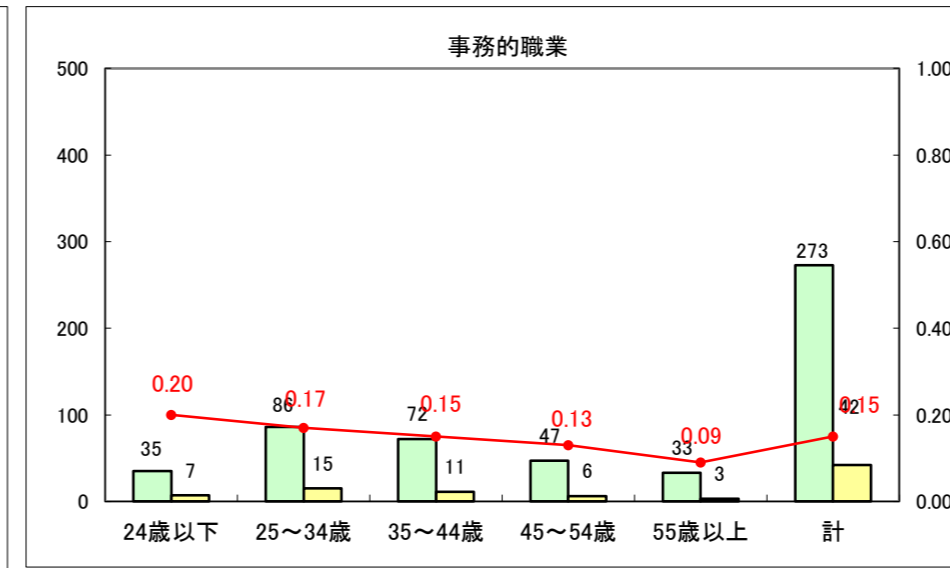

求人・求職バランスシート（常用+常用パート）〔ハローワーク黒石〕

平成27年2月