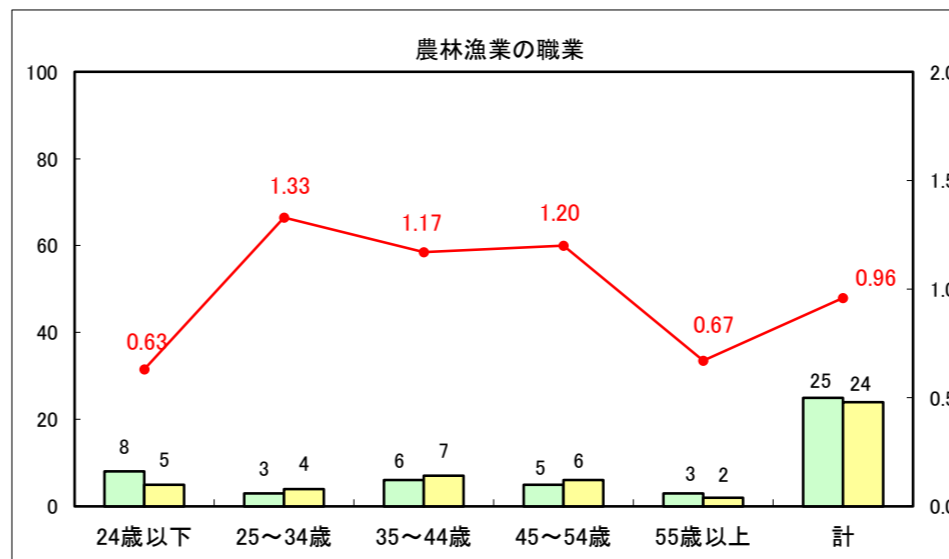

求人・求職バランスシート（常用+常用パート）〔ハローワーク青森〕

平成27年2月

求人・求職バランスシート（常用＋常用パート）〔ハローワーク八戸〕

平成27年2月

求人・求職バランスシート（常用+常用パート）〔ハローワーク弘前〕

平成27年2月

求人・求職バランスシート（常用+常用パート） 【ハローワークむつつ】

平成27年2月