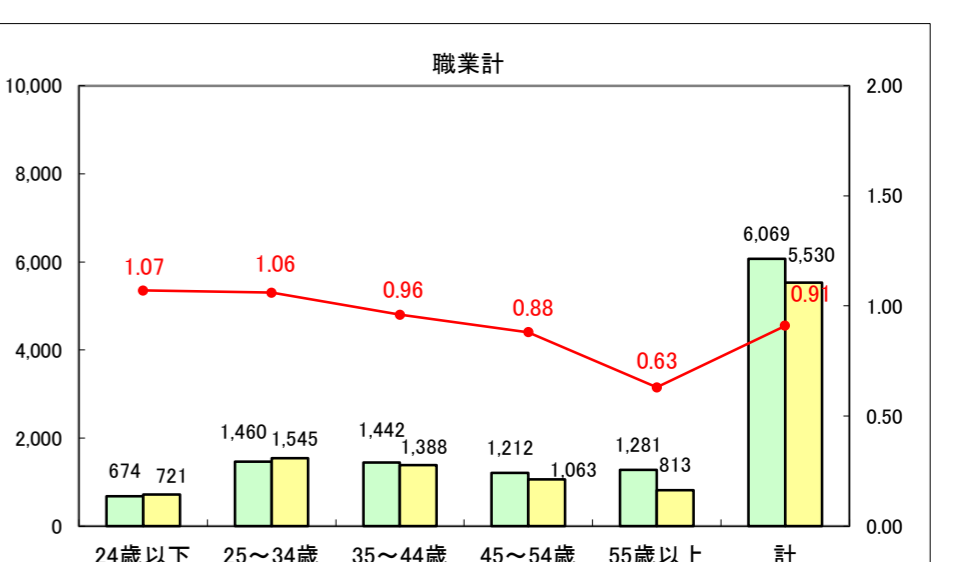

求人・求職バランスシート（常用+常用パート）〔ハローワーク青森〕

平成27年2月

求人・求職バランスシート（常用＋常用パート）〔ハローワーク八戸〕

平成27年2月

求人・求職バランスシート（常用+常用パート）〔ハローワーク弘前〕

平成27年2月

求人・求職バランスシート（常用+常用パート） 【ハローワークむつつ】

平成27年2月