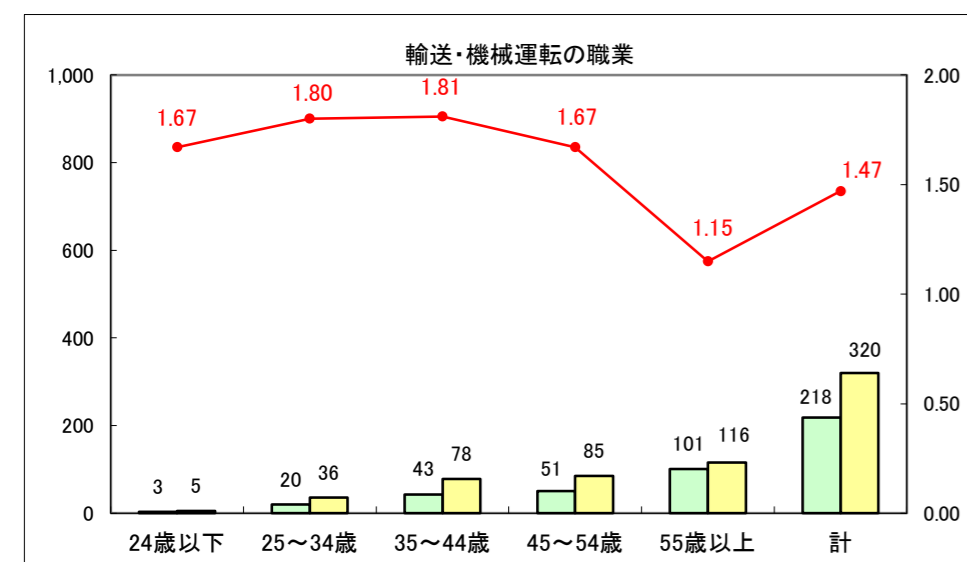

求人・求職バランスシート（常用+常用パート）〔ハローワーク青森〕

平成27年2月

求人・求職バランスシート（常用＋常用パート）〔ハローワーク八戸〕

平成27年2月

求人・求職バランスシート（常用+常用パート）〔ハローワーク弘前〕

平成27年2月

求人・求職バランスシート（常用+常用パート） 【ハローワークむつつ】

平成27年2月