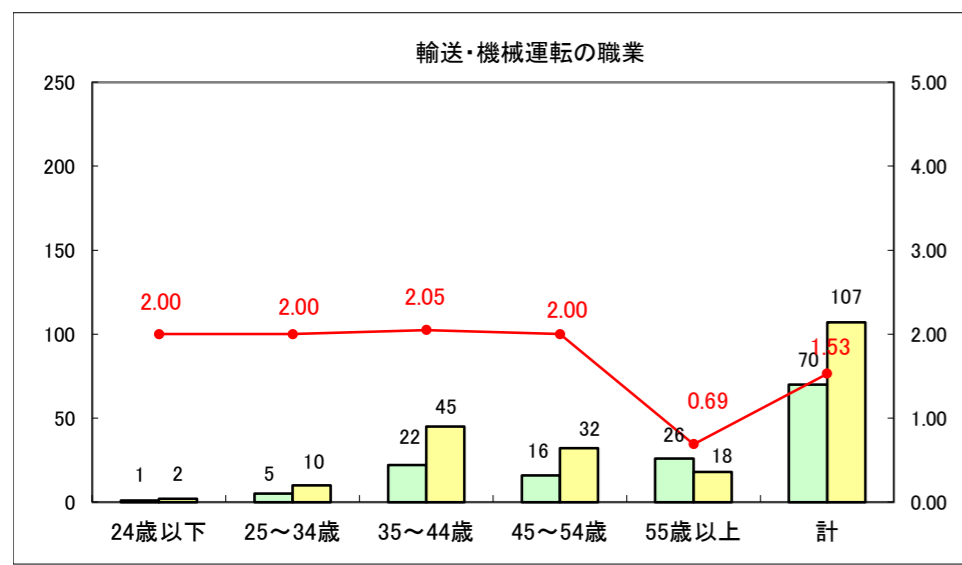

求人・求職バランスシート（常用+常用パート）〔ハローワーク黒石〕

平成27年2月