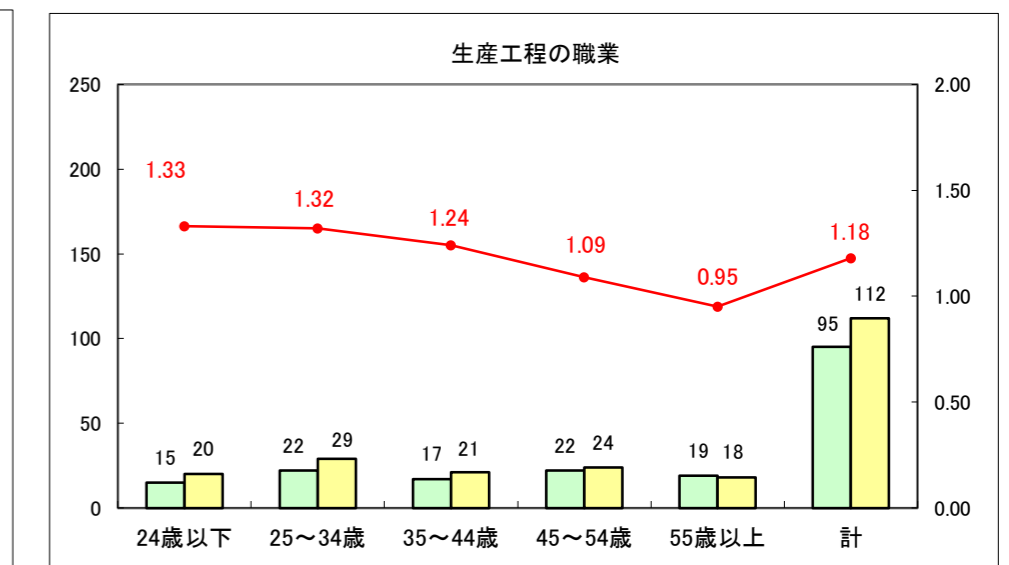

求人・求職バランスシート（常用+常用パート）〔ハローワーク野辺地〕

平成27年2月