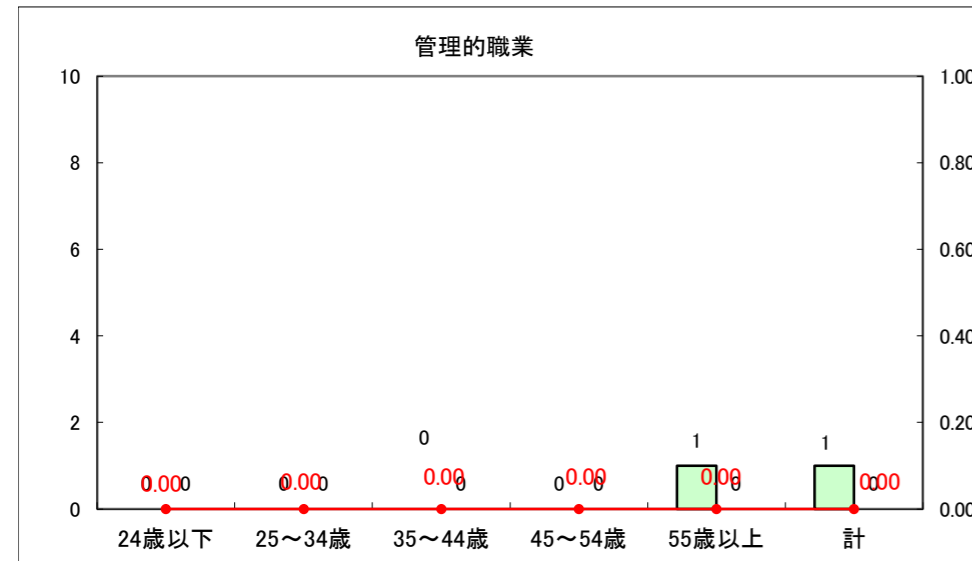

求人・求職バランスシート（常用+常用パート）〔ハローワーク野辺地〕

平成27年2月