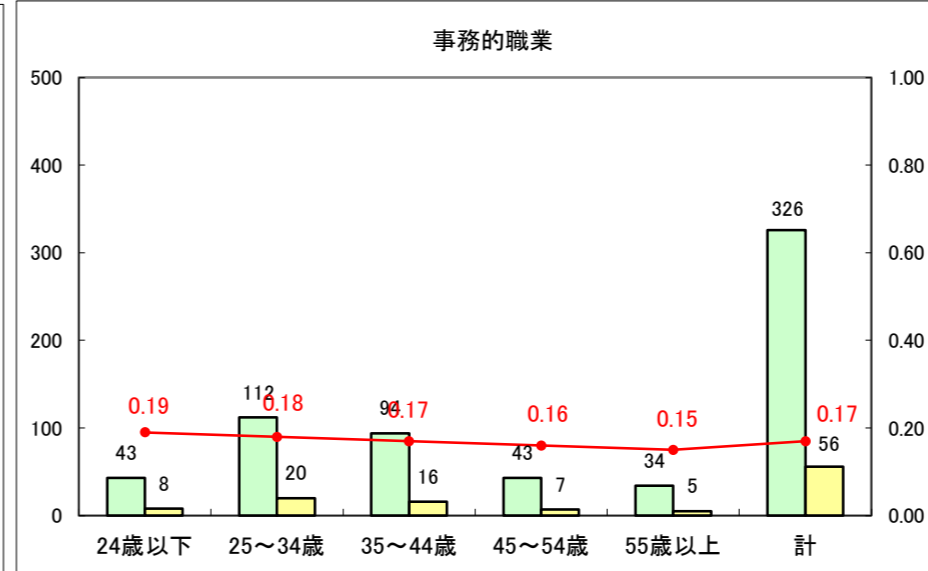

求人・求職バランスシート（常用+常用パート）〔ハローワーク青森〕

平成27年2月

求人・求職バランスシート（常用＋常用パート）〔ハローワーク八戸〕

平成27年2月

求人・求職バランスシート（常用+常用パート）〔ハローワーク弘前〕

平成27年2月

求人・求職バランスシート（常用+常用パート） 【ハローワークむつつ】

平成27年2月