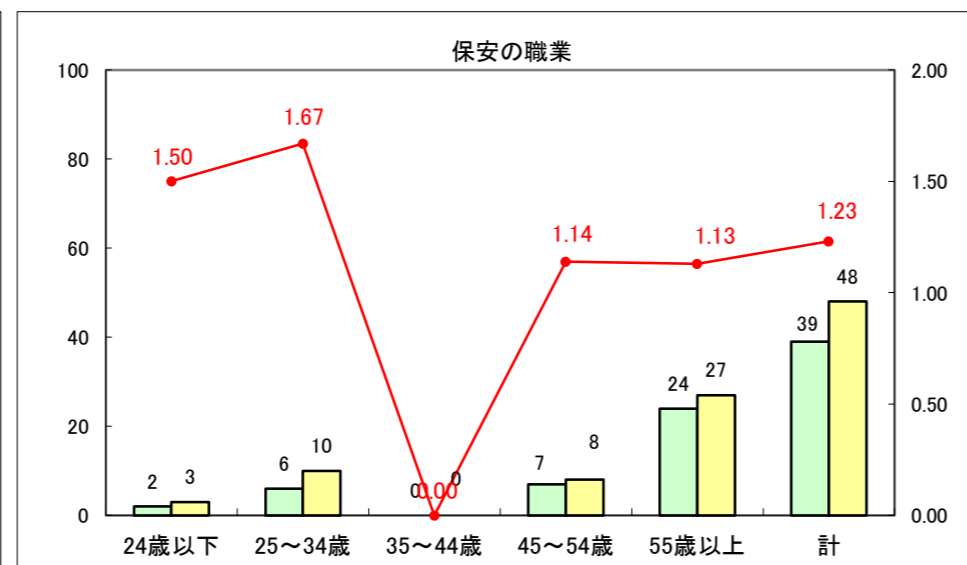

求人・求職バランスシート（常用+常用パート）〔ハローワーク青森〕

平成27年2月

求人・求職バランスシート（常用＋常用パート）〔ハローワーク八戸〕

平成27年2月

求人・求職バランスシート（常用+常用パート）〔ハローワーク弘前〕

平成27年2月

求人・求職バランスシート（常用+常用パート） 【ハローワークむつつ】

平成27年2月