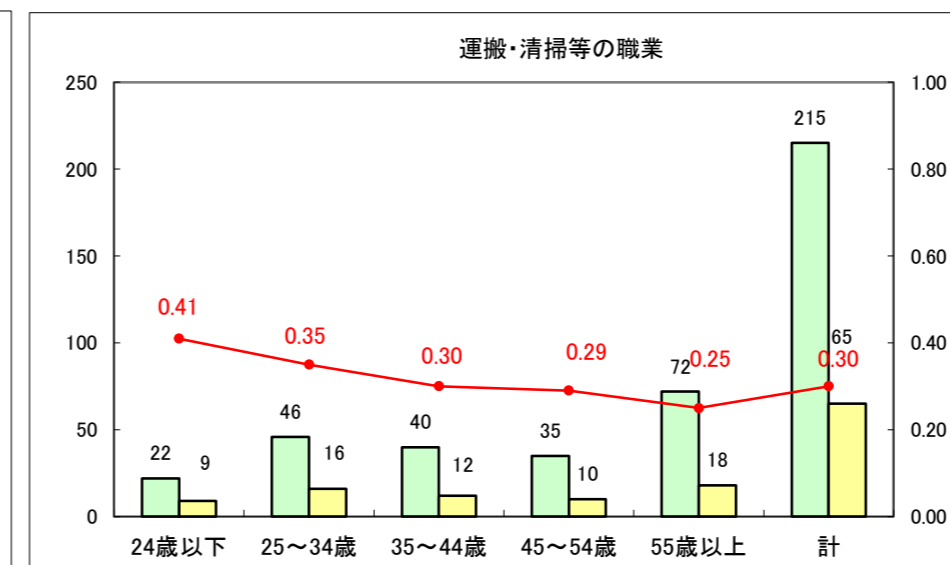

求人・求職バランスシート（常用+常用パート）〔ハローワーク黒石〕

平成27年2月