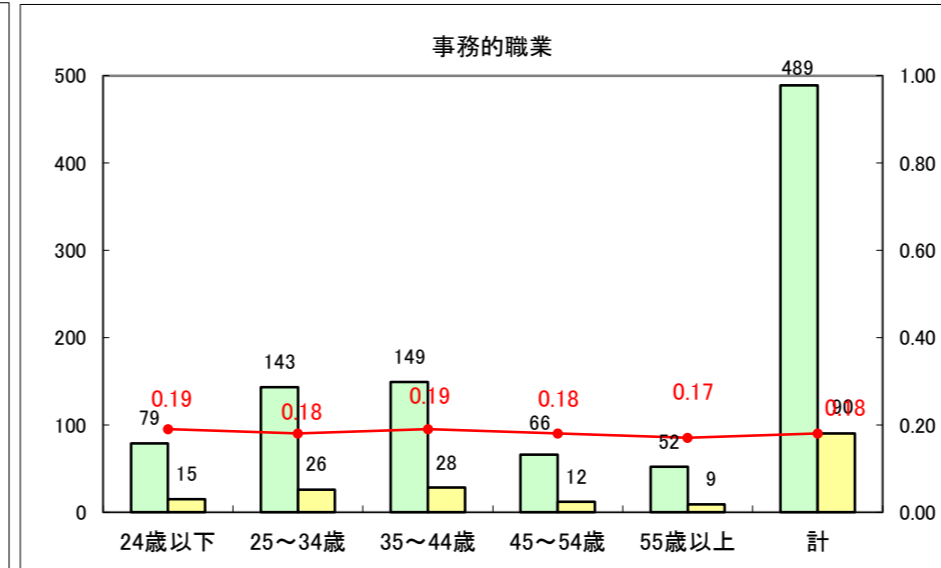

求人・求職バランスシート（常用＋常用パート）（ハローワーク五所川原）

平成27年2月