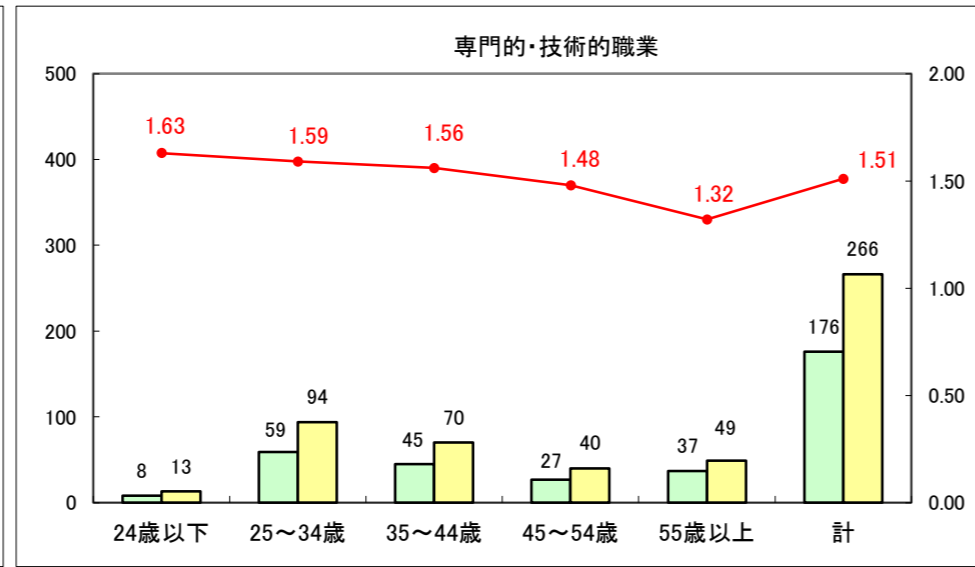

求人・求職バランスシート（常用+常用パート）〔ハローワーク野辺地〕

平成27年2月

求人・求職バランスシート（常用＋常用パート）（ハローワーク五所川原）

平成27年2月

求人・求職バランスシート（常用＋常用パート）〔ハローワーク三沢〕

平成27年2月

求人・求職バランスシート（常用＋常用パート）（ハローワーク＋和田）

平成27年2月