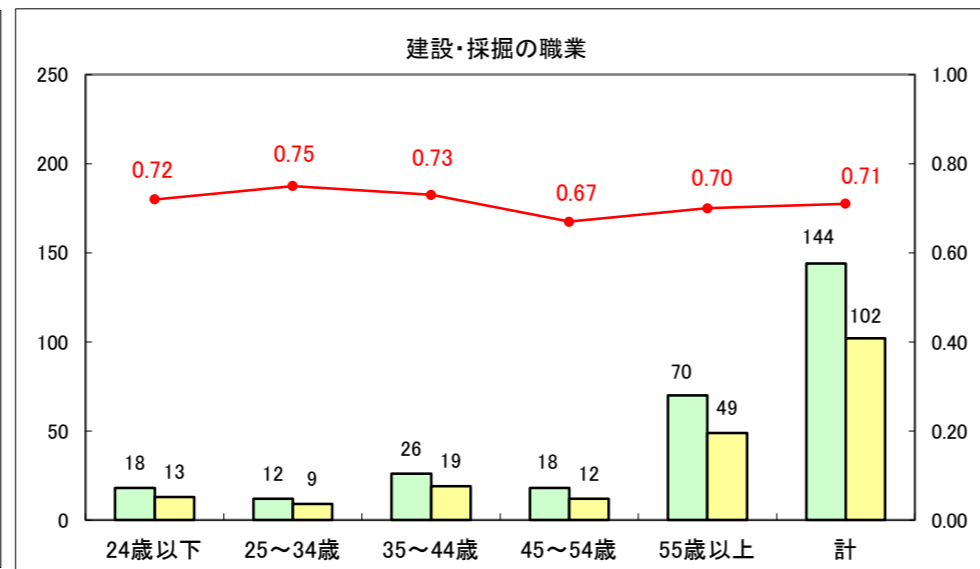

求人・求職バランスシート（常用+常用パート）〔ハローワーク青森〕

平成27年2月

求人・求職バランスシート（常用＋常用パート）〔ハローワーク八戸〕

平成27年2月

求人・求職バランスシート（常用+常用パート）〔ハローワーク弘前〕

平成27年2月

求人・求職バランスシート（常用+常用パート） 【ハローワークむつつ】

平成27年2月