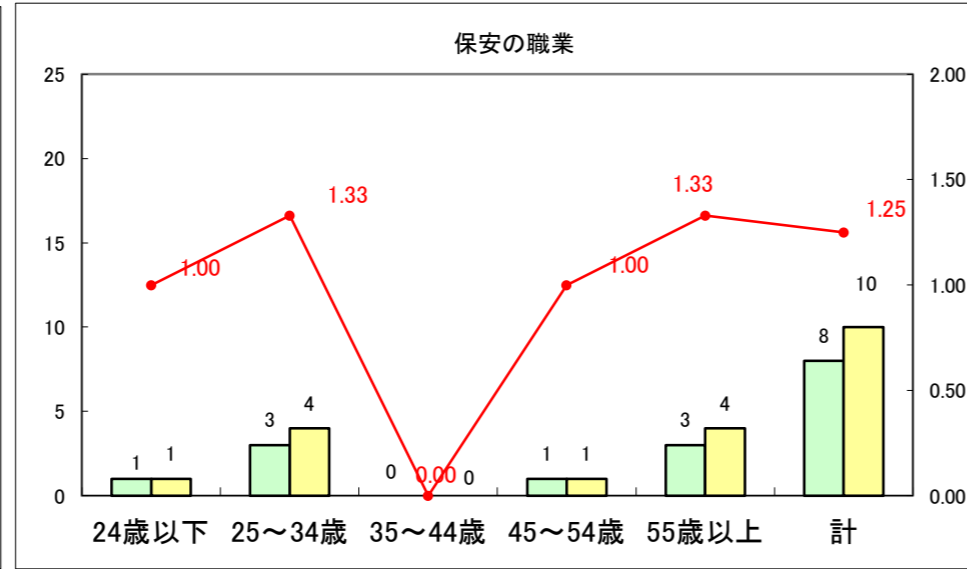

求人・求職バランスシート（常用+常用パート）〔ハローワーク野辺地〕

平成27年2月

求人・求職バランスシート（常用＋常用パート）（ハローワーク五所川原）

平成27年2月

求人・求職バランスシート（常用＋常用パート）〔ハローワーク三沢〕

平成27年2月

求人・求職バランスシート（常用＋常用パート）（ハローワーク＋和田）

平成27年2月