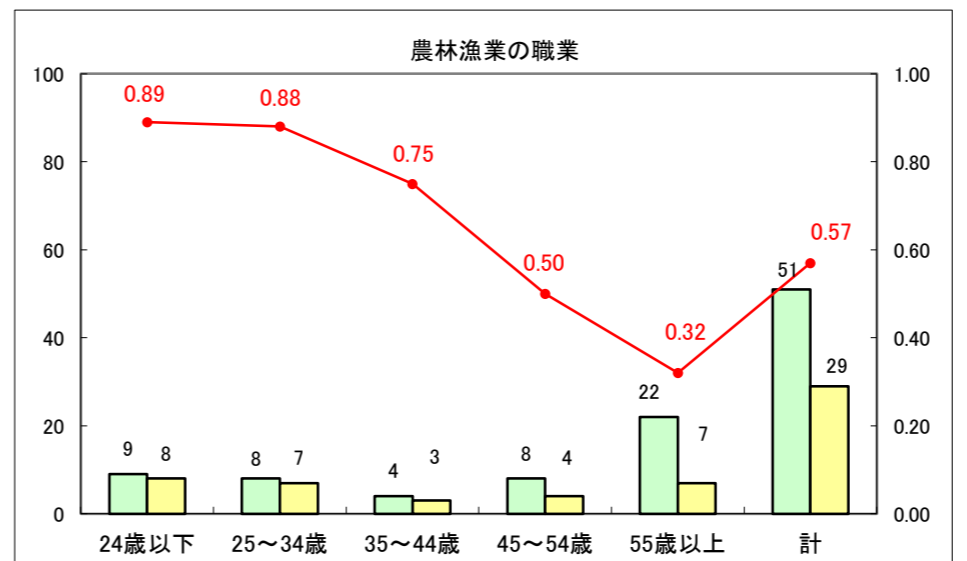

求人・求職バランスシート（常用+常用パート）〔ハローワーク青森〕

平成27年2月

求人・求職バランスシート（常用＋常用パート）〔ハローワーク八戸〕

平成27年2月

求人・求職バランスシート（常用+常用パート）〔ハローワーク弘前〕

平成27年2月

求人・求職バランスシート（常用+常用パート） 【ハローワークむつつ】

平成27年2月