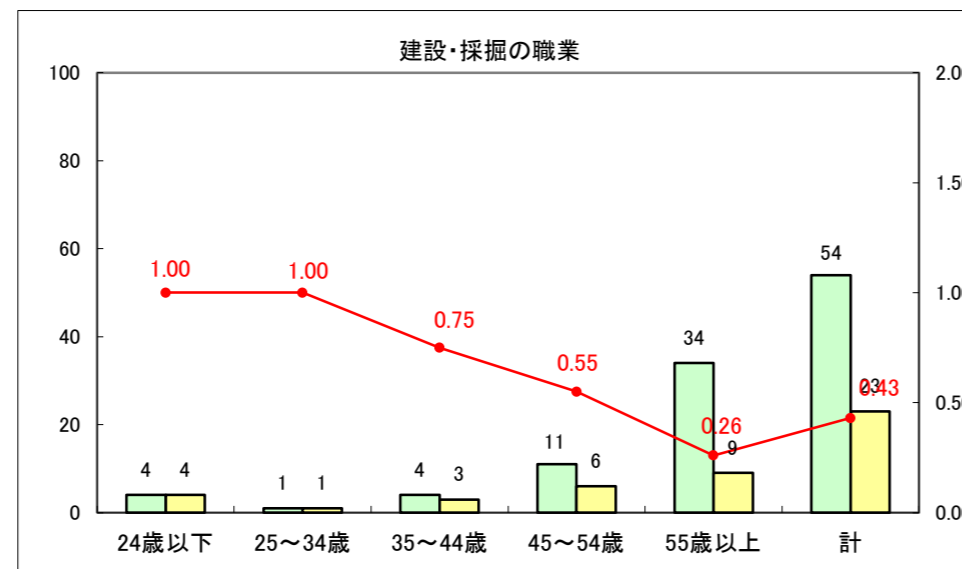

求人・求職バランスシート（常用+常用パート）〔ハローワーク野辺地〕

平成27年2月