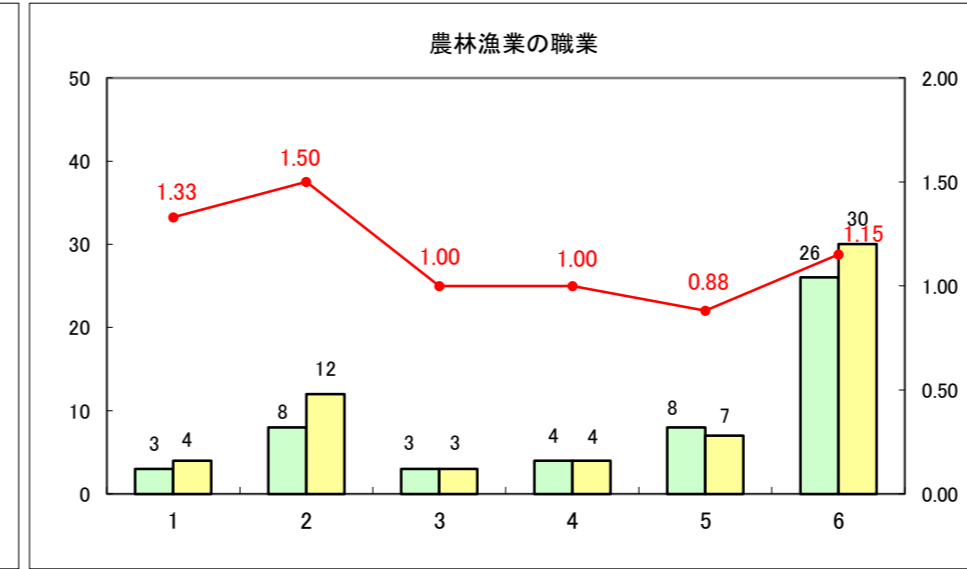

求人・求職バランスシート（常用+常用パート）〔ハローワーク野辺地〕

平成27年2月

求人・求職バランスシート（常用＋常用パート）（ハローワーク五所川原）

平成27年2月

求人・求職バランスシート（常用＋常用パート）〔ハローワーク三沢〕

平成27年2月

求人・求職バランスシート（常用＋常用パート）（ハローワーク＋和田）

平成27年2月