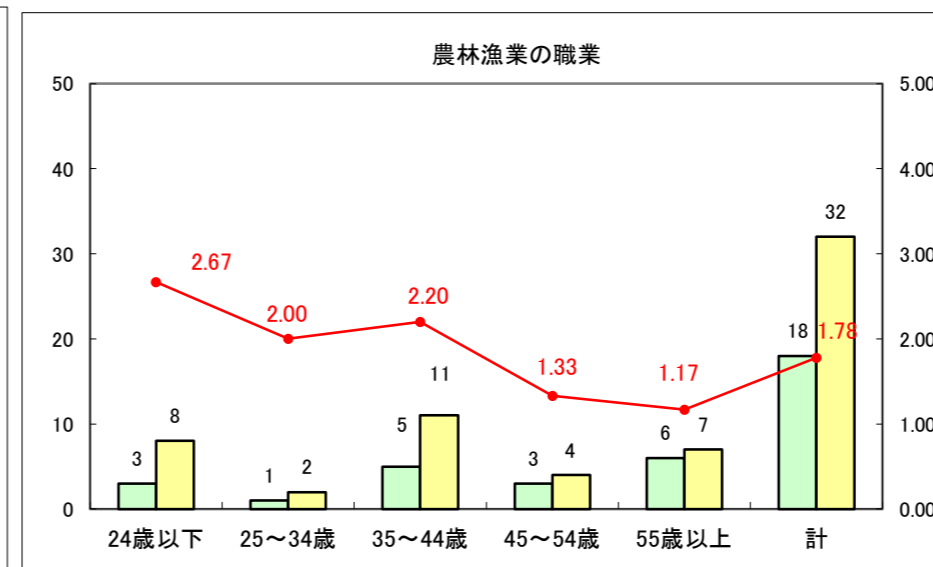

求人・求職バランスシート（常用+常用パート）〔ハローワーク野辺地〕

平成27年2月

求人・求職バランスシート（常用＋常用パート）（ハローワーク五所川原）

平成27年2月

求人・求職バランスシート（常用＋常用パート）〔ハローワーク三沢〕

平成27年2月

求人・求職バランスシート（常用＋常用パート）（ハローワーク＋和田）

平成27年2月