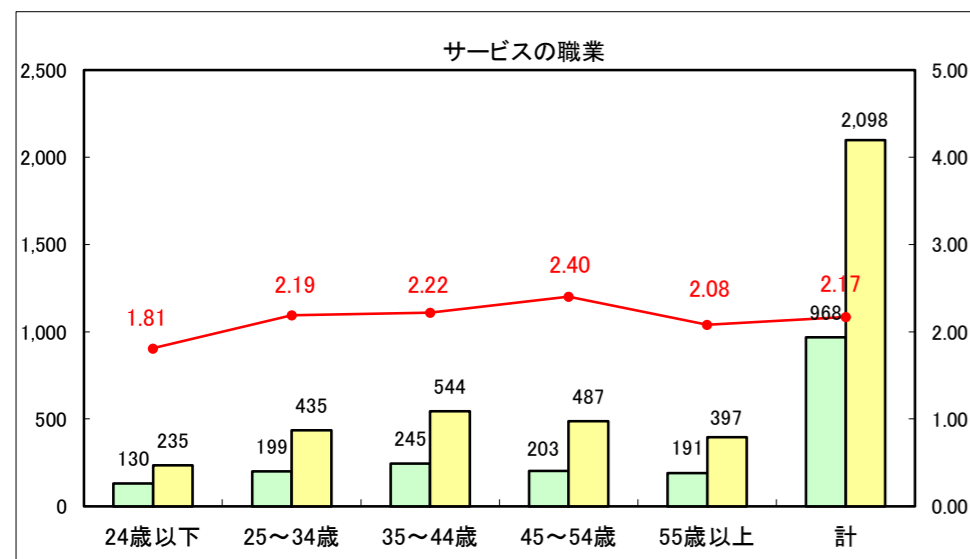

求人・求職バランスシート（常用+常用パート）〔ハローワーク青森〕

平成27年2月

求人・求職バランスシート（常用＋常用パート）〔ハローワーク八戸〕

平成27年2月

求人・求職バランスシート（常用+常用パート）〔ハローワーク弘前〕

平成27年2月

求人・求職バランスシート（常用+常用パート） 【ハローワークむつつ】

平成27年2月