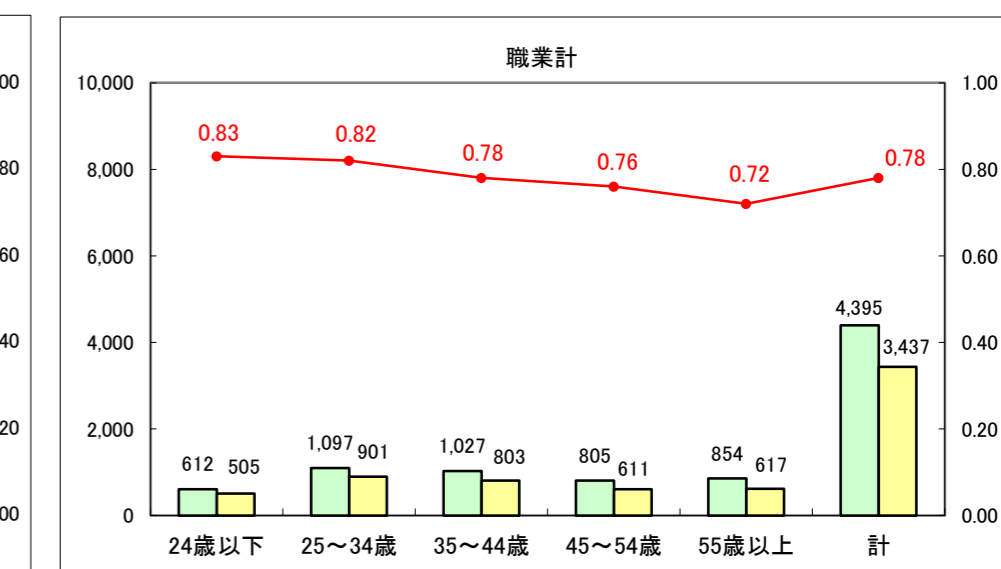

求人・求職バランスシート（常用+常用パート）〔ハローワーク青森〕

平成27年2月

求人・求職バランスシート（常用＋常用パート）〔ハローワーク八戸〕

平成27年2月

求人・求職バランスシート（常用+常用パート）〔ハローワーク弘前〕

平成27年2月

求人・求職バランスシート（常用+常用パート） 【ハローワークむつつ】

平成27年2月