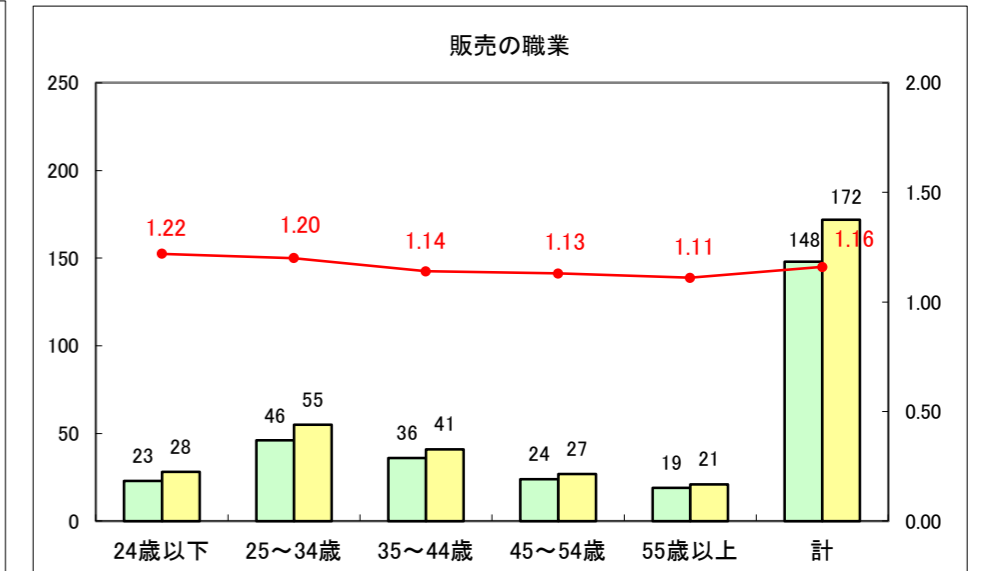

求人・求職バランスシート（常用+常用パート）〔ハローワーク青森〕

平成27年2月

求人・求職バランスシート（常用＋常用パート）〔ハローワーク八戸〕

平成27年2月

求人・求職バランスシート（常用+常用パート）〔ハローワーク弘前〕

平成27年2月

求人・求職バランスシート（常用+常用パート） 【ハローワークむつつ】

平成27年2月