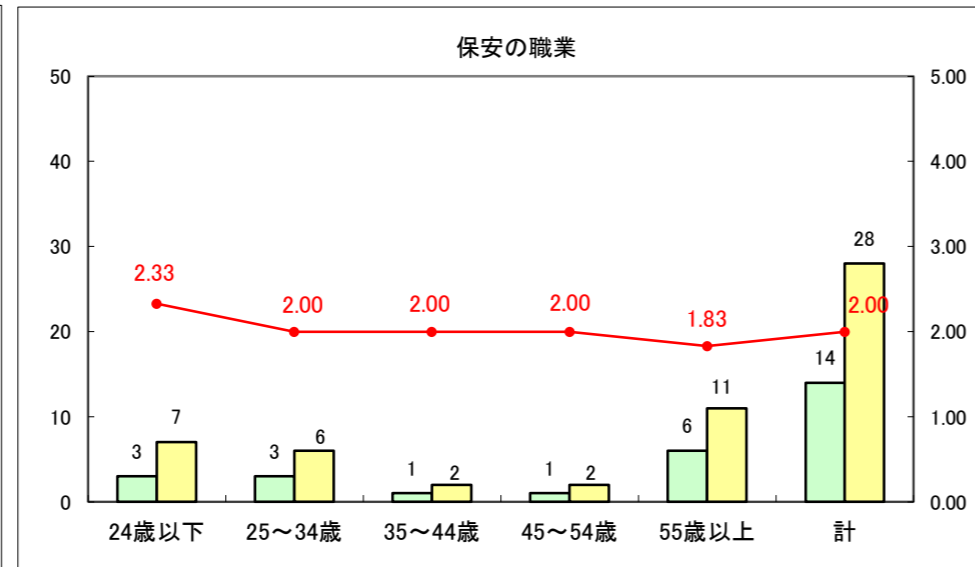

求人・求職バランスシート（常用+常用パート）〔ハローワーク野辺地〕

平成27年2月

求人・求職バランスシート（常用＋常用パート）（ハローワーク五所川原）

平成27年2月

求人・求職バランスシート（常用＋常用パート）〔ハローワーク三沢〕

平成27年2月

求人・求職バランスシート（常用＋常用パート）（ハローワーク＋和田）

平成27年2月