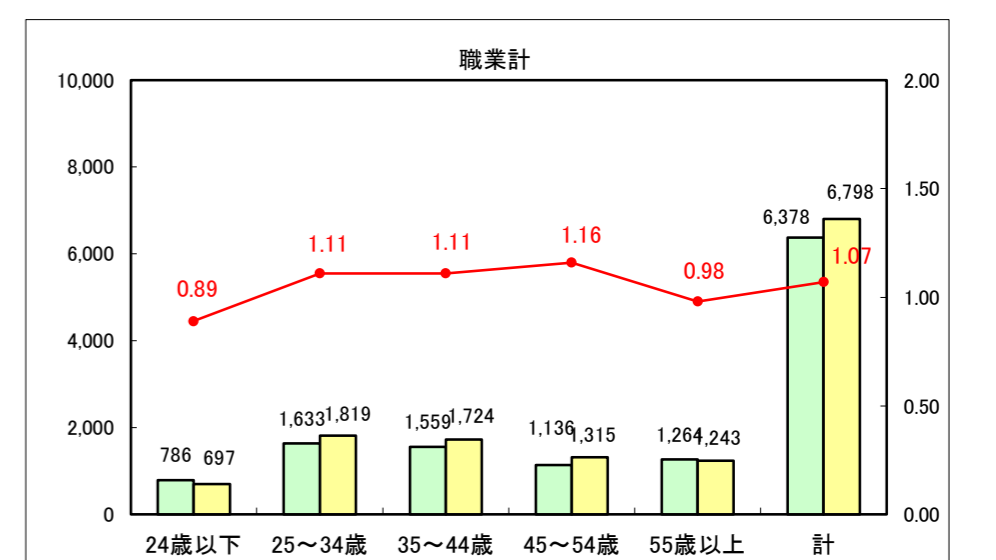

求人・求職バランスシート（常用+常用パート）〔ハローワーク青森〕

平成27年2月

求人・求職バランスシート（常用＋常用パート）〔ハローワーク八戸〕

平成27年2月

求人・求職バランスシート（常用+常用パート）〔ハローワーク弘前〕

平成27年2月

求人・求職バランスシート（常用+常用パート） 【ハローワークむつつ】

平成27年2月