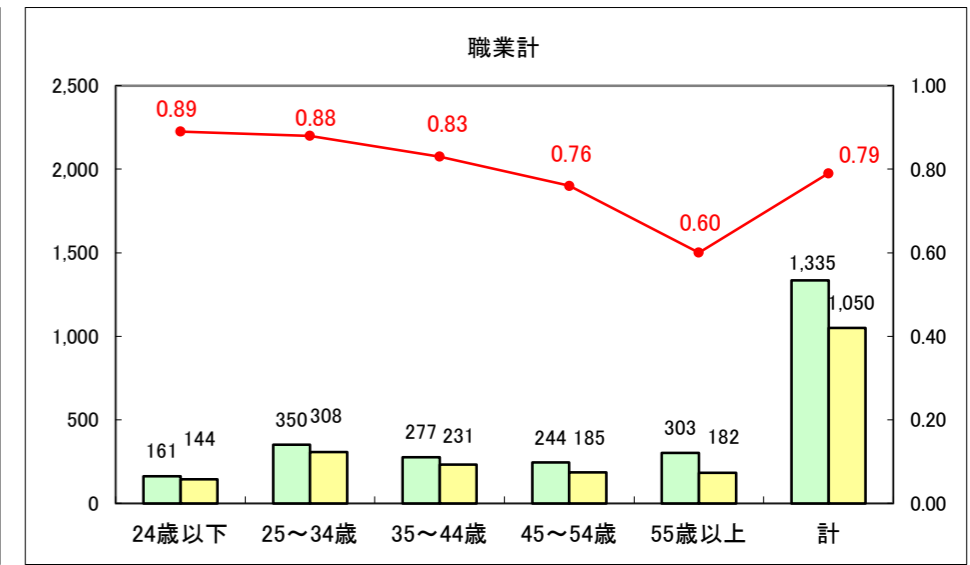

求人・求職バランスシート（常用+常用パート）〔ハローワーク野辺地〕

平成27年2月

求人・求職バランスシート（常用＋常用パート）（ハローワーク五所川原）

平成27年2月

求人・求職バランスシート（常用＋常用パート）〔ハローワーク三沢〕

平成27年2月

求人・求職バランスシート（常用＋常用パート）（ハローワーク＋和田）

平成27年2月