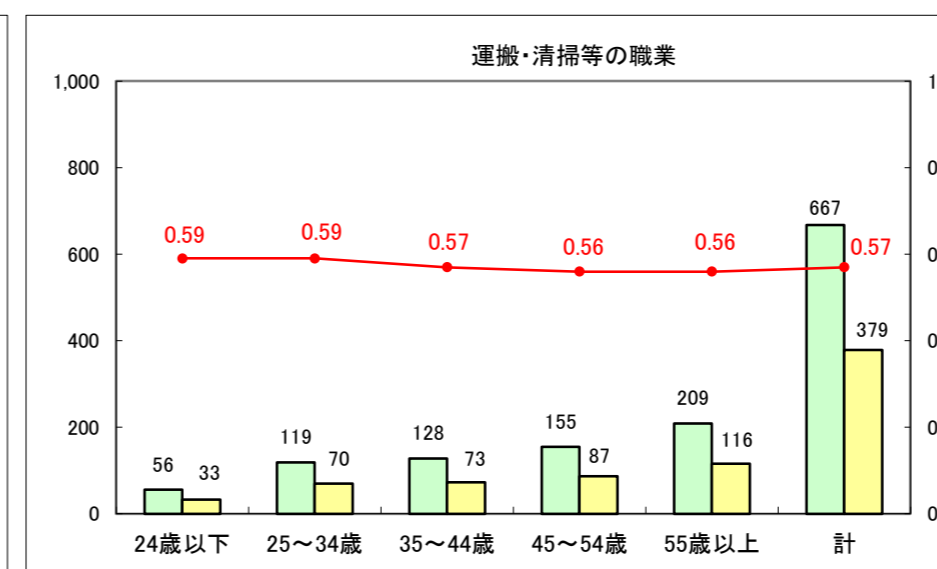

求人・求職バランスシート（常用+常用パート）〔ハローワーク青森〕

平成27年2月

求人・求職バランスシート（常用＋常用パート）〔ハローワーク八戸〕

平成27年2月

求人・求職バランスシート（常用+常用パート）〔ハローワーク弘前〕

平成27年2月

求人・求職バランスシート（常用+常用パート） 【ハローワークむつつ】

平成27年2月