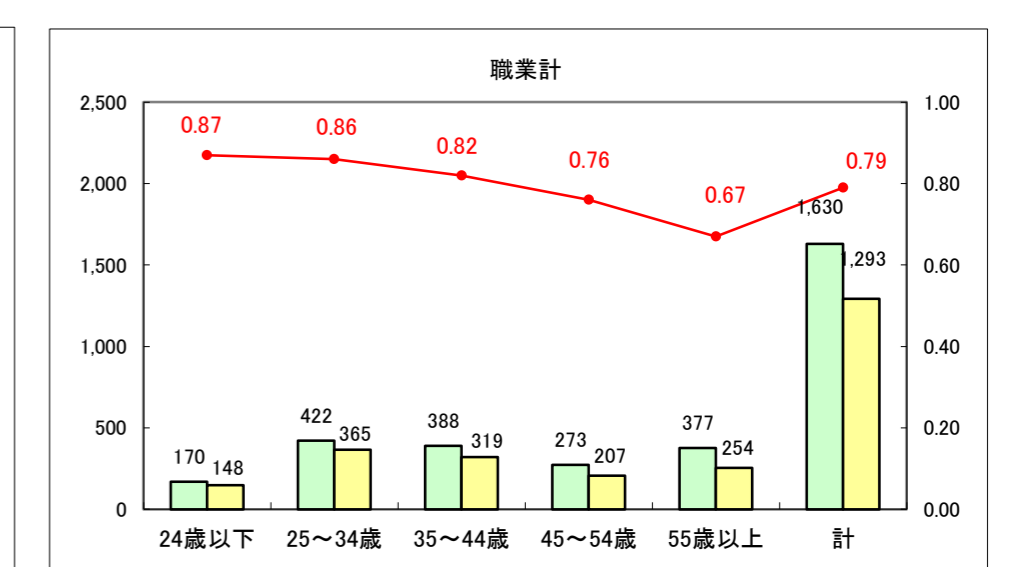

求人・求職バランスシート（常用+常用パート）〔ハローワーク野辺地〕

平成27年2月

求人・求職バランスシート（常用＋常用パート）（ハローワーク五所川原）

平成27年2月

求人・求職バランスシート（常用＋常用パート）〔ハローワーク三沢〕

平成27年2月

求人・求職バランスシート（常用＋常用パート）（ハローワーク＋和田）

平成27年2月