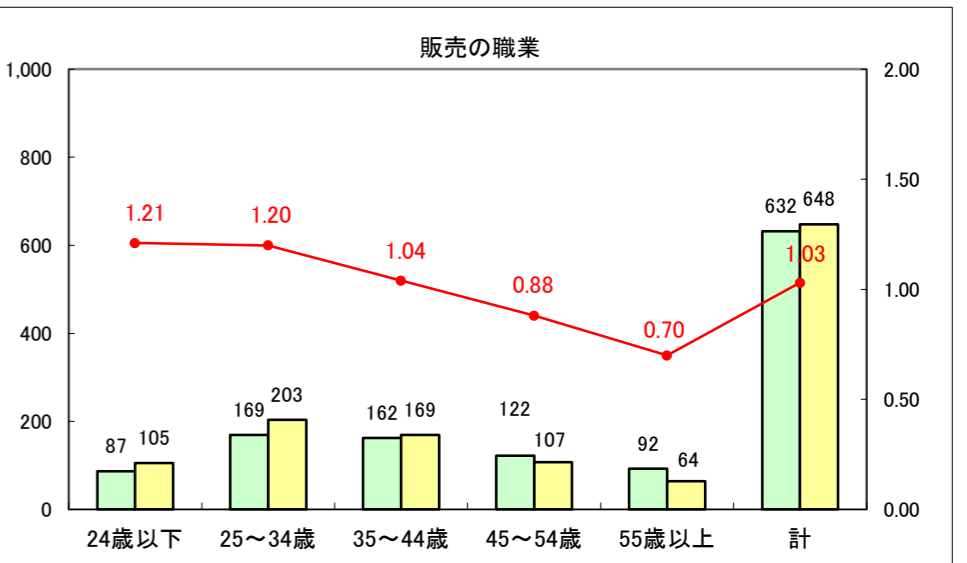

求人・求職バランスシート（常用+常用パート）〔ハローワーク青森〕

平成27年2月

求人・求職バランスシート（常用＋常用パート）〔ハローワーク八戸〕

平成27年2月

求人・求職バランスシート（常用+常用パート）〔ハローワーク弘前〕

平成27年2月

求人・求職バランスシート（常用+常用パート） 【ハローワークむつつ】

平成27年2月