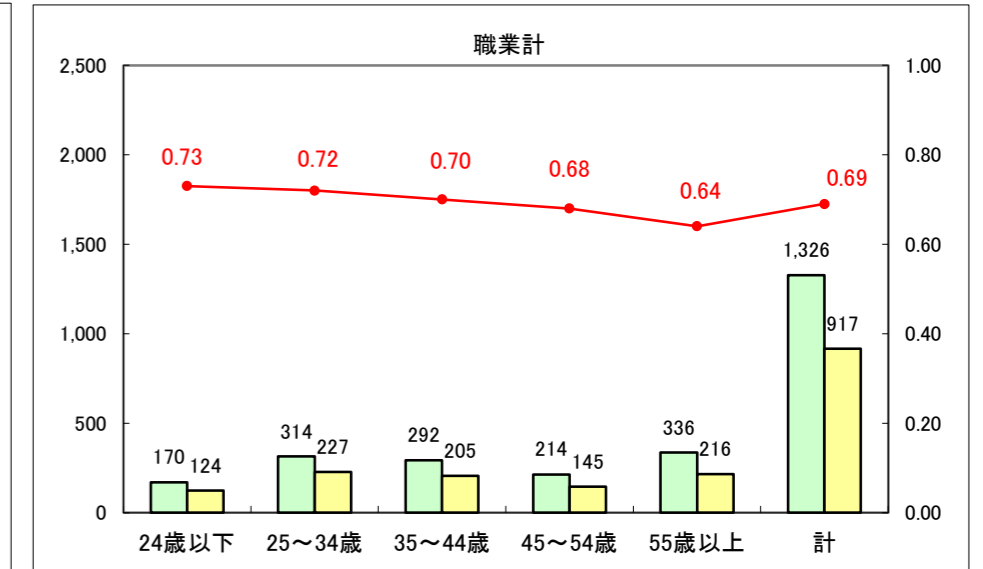

求人・求職バランスシート（常用+常用パート）〔ハローワーク青森〕

平成27年2月

求人・求職バランスシート（常用＋常用パート）〔ハローワーク八戸〕

平成27年2月

求人・求職バランスシート（常用+常用パート）〔ハローワーク弘前〕

平成27年2月

求人・求職バランスシート（常用+常用パート） 【ハローワークむつつ】

平成27年2月