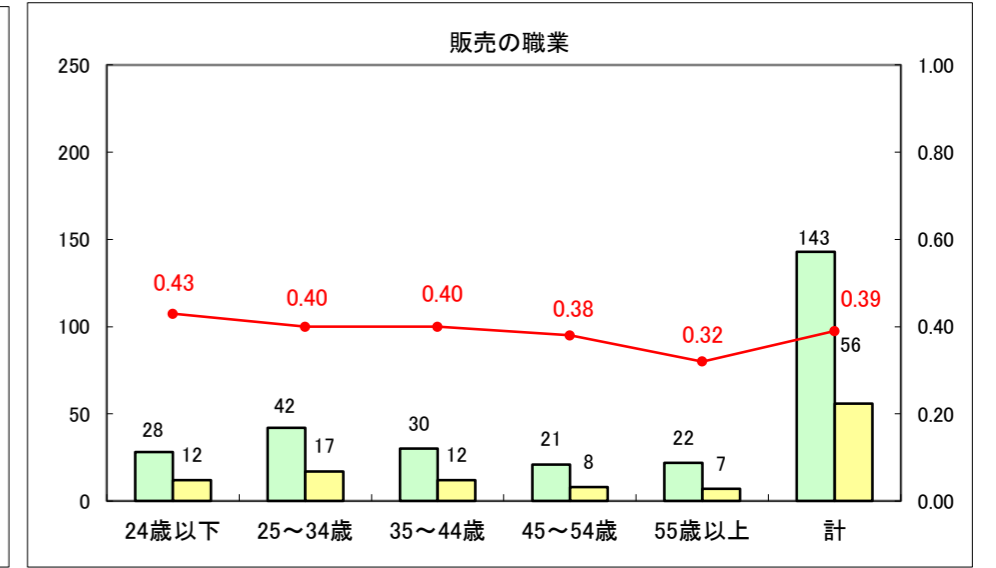

求人・求職バランスシート（常用+常用パート）〔ハローワーク黒石〕

平成27年2月