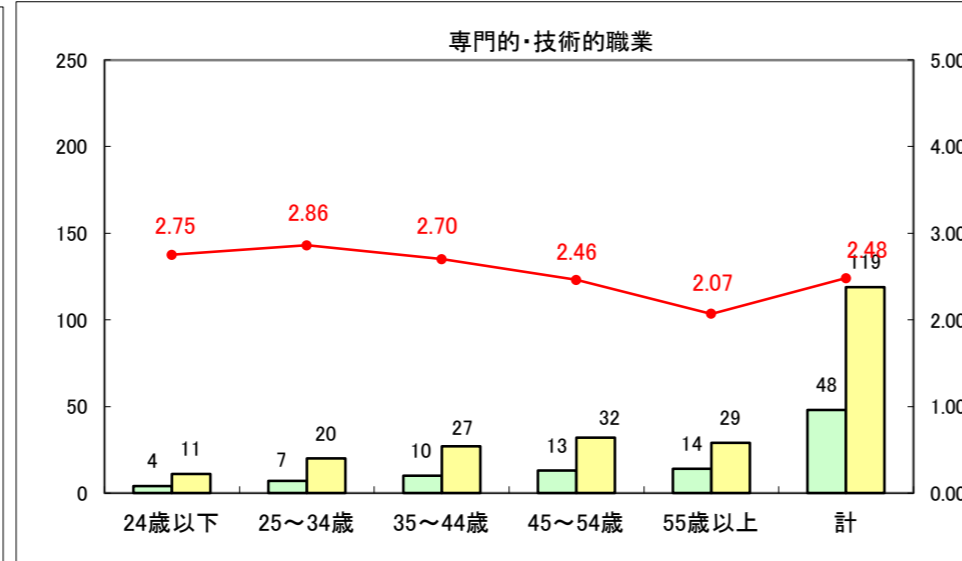

求人・求職バランスシート（常用+常用パート）〔ハローワーク野辺地〕

平成27年1月