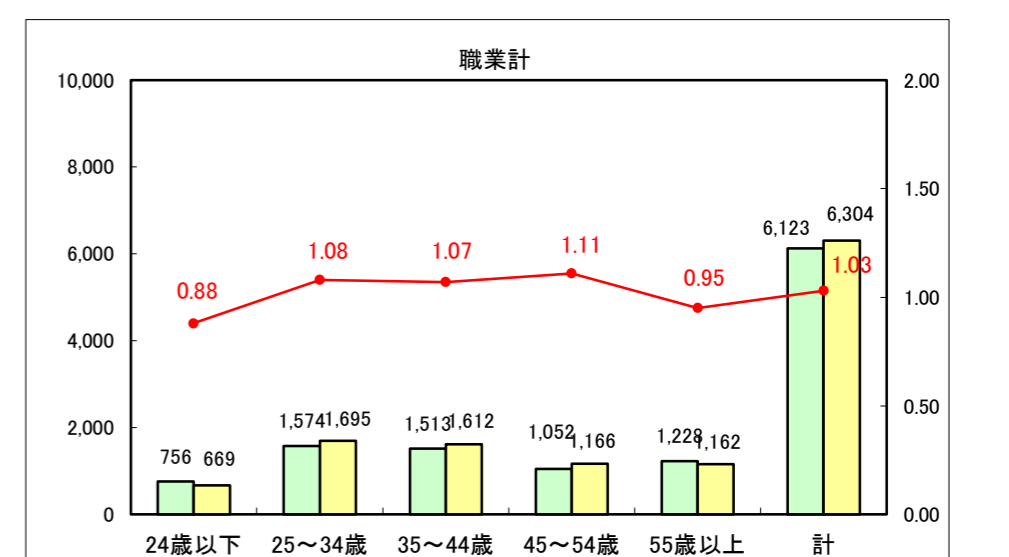

求人・求職バランスシート（常用＋常用パート）〔ハローワーク青森〕

平成27年1月

求人・求職バランスシート（常用+常用パート）〔ハローワーク八戸〕

平成27年1月

求人・求職バランスシート（常用+常用パート）〔ハローワーク弘前〕

平成27年1月

求人・求職バランスシート（常用+常用パート） 【ハローワークむつ】

平成27年1月