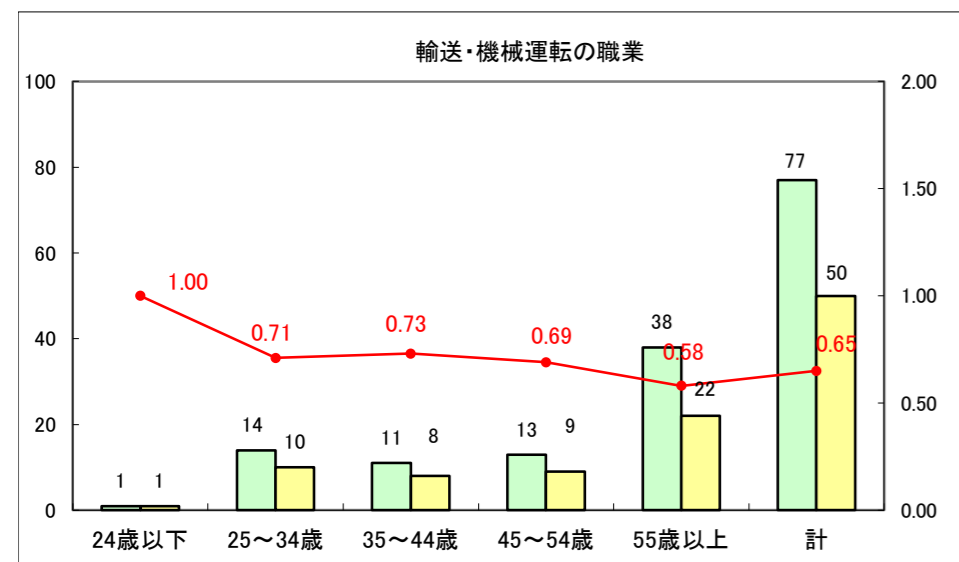

求人・求職バランスシート（常用+常用パート）〔ハローワーク野辺地〕

平成27年1月

求人・求職バランスシート（常用+常用パート）（ハローワーク五所川原）

平成27年1月

求人・求職バランスシート（常用＋常用パート）〔ハローワーク三沢〕

平成27年1月

求人・求職バランスシート（常用＋常用パート）（ハローワーク＋和田）

平成27年1月