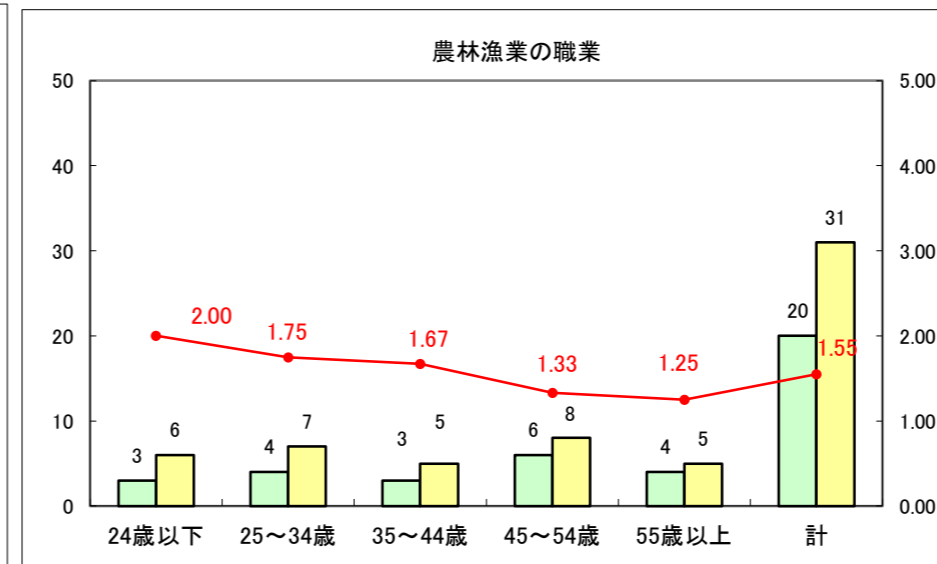

求人・求職バランスシート（常用+常用パート）〔ハローワーク野辺地〕

平成27年1月

求人・求職バランスシート（常用+常用パート）（ハローワーク五所川原）

平成27年1月

求人・求職バランスシート（常用＋常用パート）〔ハローワーク三沢〕

平成27年1月

求人・求職バランスシート（常用＋常用パート）（ハローワーク＋和田）

平成27年1月