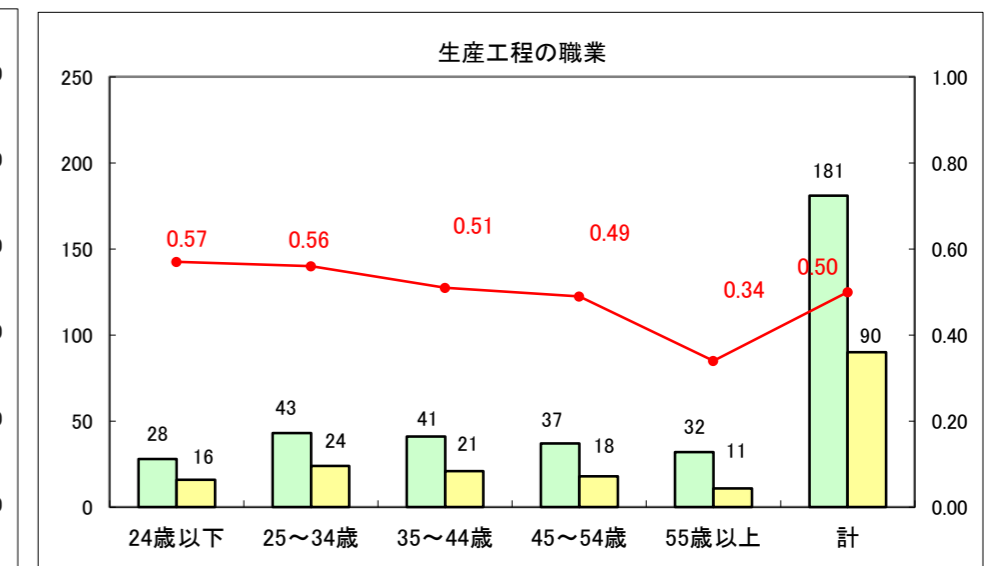

求人・求職バランスシート（常用+常用パート）〔ハローワーク黒石〕

平成27年1月