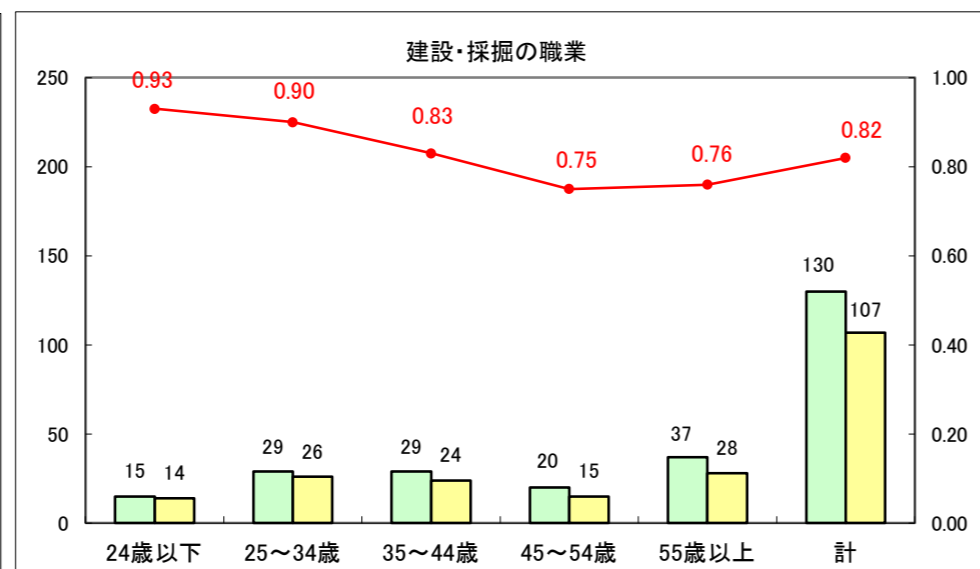

求人・求職バランスシート（常用＋常用パート）〔ハローワーク青森〕

平成27年1月

求人・求職バランスシート（常用+常用パート）〔ハローワーク八戸〕

平成27年1月

求人・求職バランスシート（常用+常用パート）〔ハローワーク弘前〕

平成27年1月

求人・求職バランスシート（常用+常用パート） 【ハローワークむつ】

平成27年1月