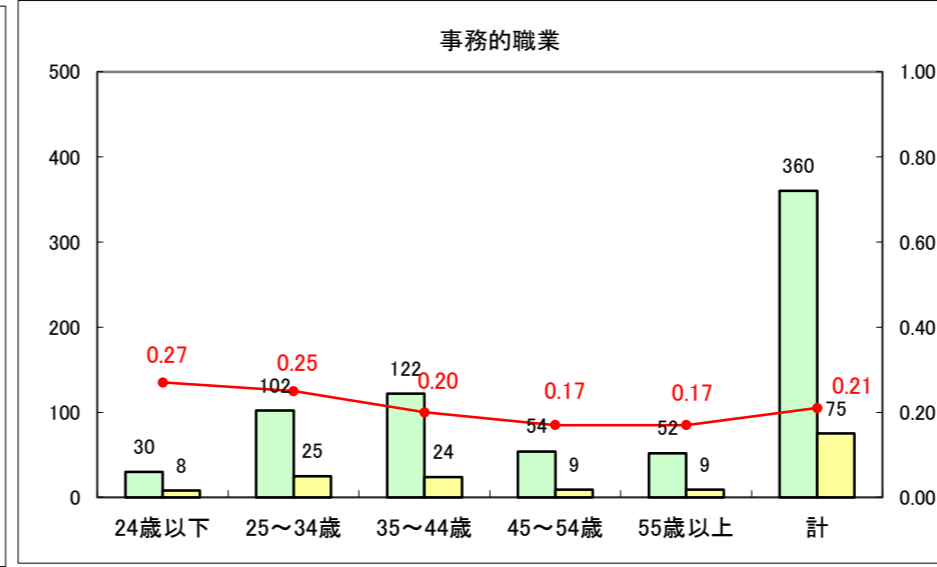

求人・求職バランスシート（常用+常用パート）〔ハローワーク野辺地〕

平成27年1月

求人・求職バランスシート（常用+常用パート）（ハローワーク五所川原）

平成27年1月

求人・求職バランスシート（常用＋常用パート）〔ハローワーク三沢〕

平成27年1月

求人・求職バランスシート（常用＋常用パート）（ハローワーク＋和田）

平成27年1月