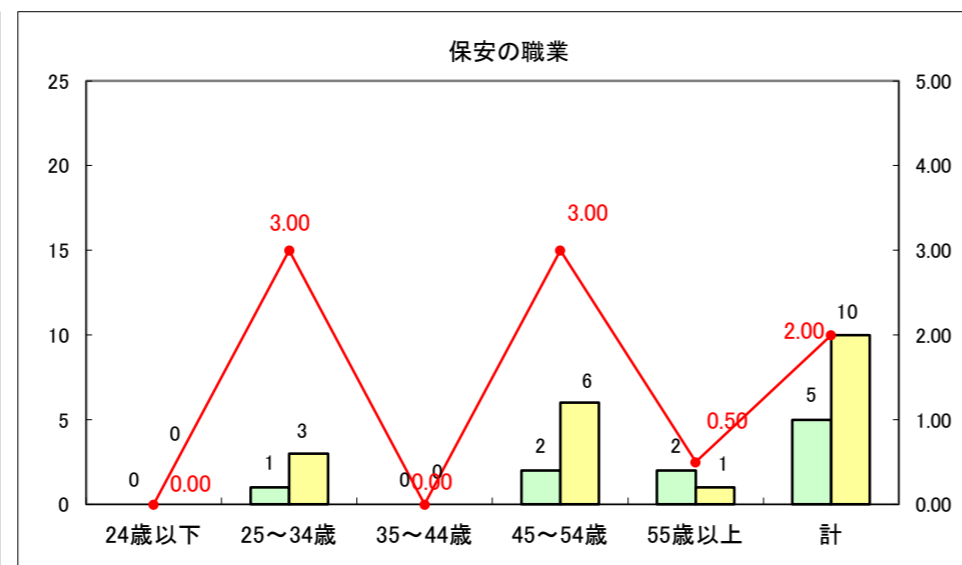

求人・求職バランスシート（常用+常用パート）〔ハローワーク野辺地〕

平成27年1月