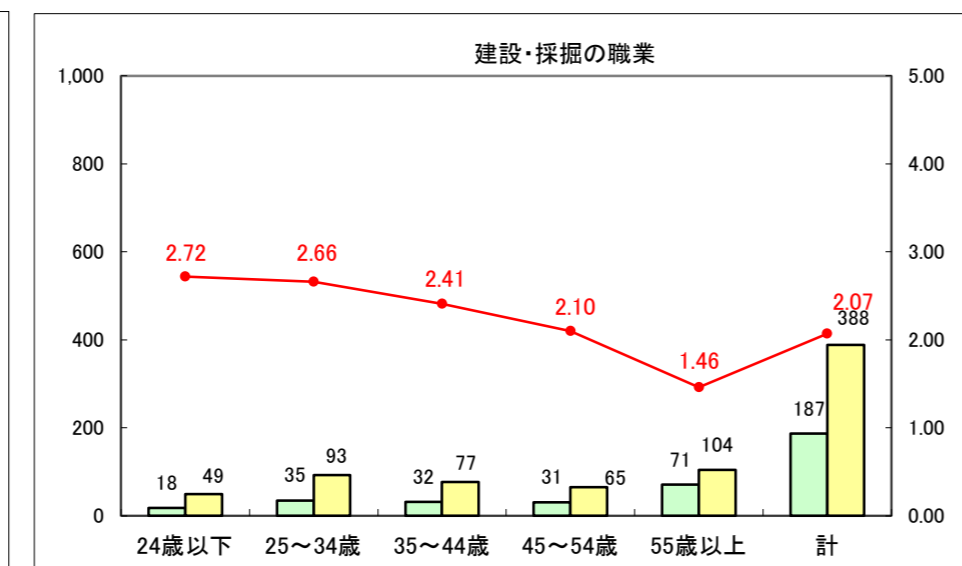

求人・求職バランスシート（常用＋常用パート）〔ハローワーク青森〕

平成27年1月

求人・求職バランスシート（常用+常用パート）〔ハローワーク八戸〕

平成27年1月

求人・求職バランスシート（常用+常用パート）〔ハローワーク弘前〕

平成27年1月

求人・求職バランスシート（常用+常用パート） 【ハローワークむつ】

平成27年1月