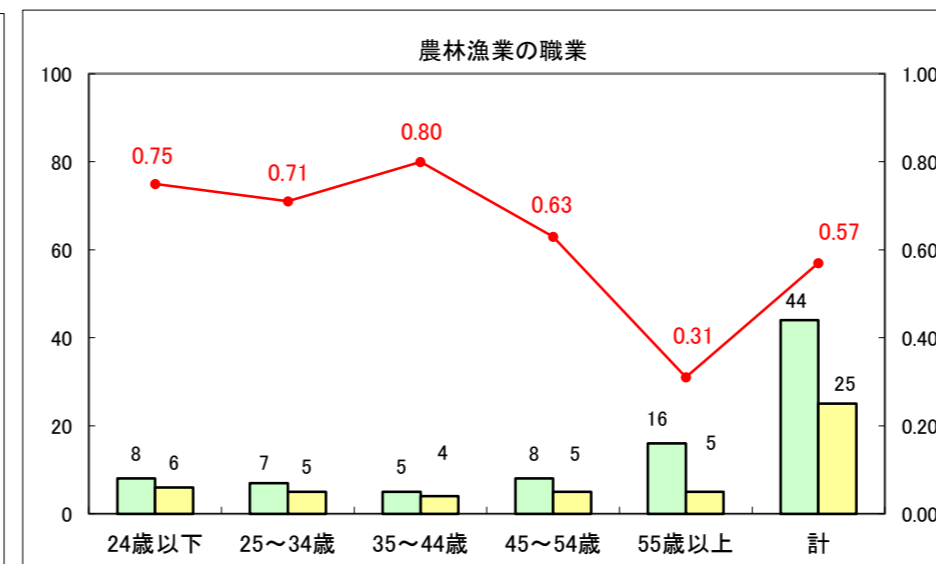

求人・求職バランスシート（常用＋常用パート）〔ハローワーク青森〕

平成27年1月

求人・求職バランスシート（常用+常用パート）〔ハローワーク八戸〕

平成27年1月

求人・求職バランスシート（常用+常用パート）〔ハローワーク弘前〕

平成27年1月

求人・求職バランスシート（常用+常用パート） 【ハローワークむつ】

平成27年1月