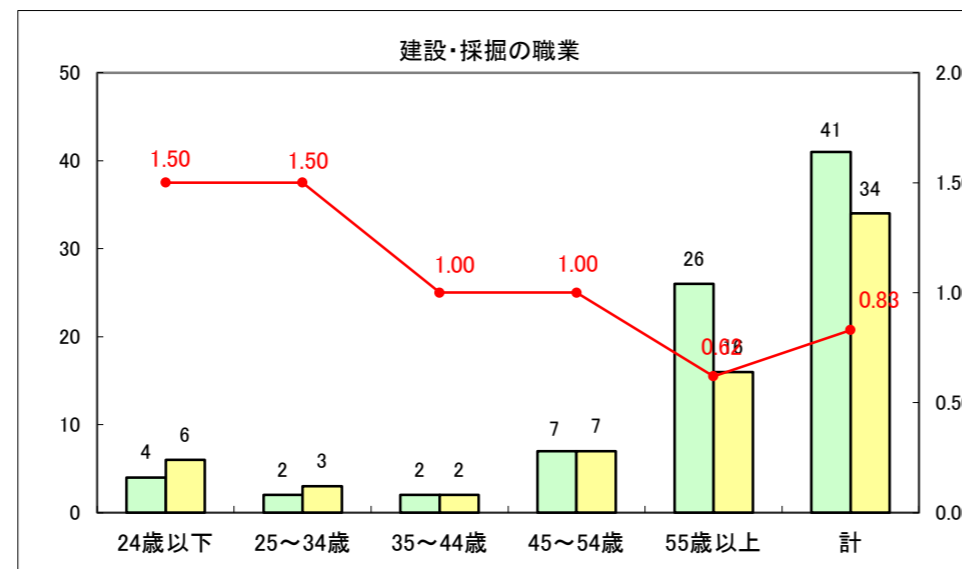

求人・求職バランスシート（常用+常用パート）〔ハローワーク野辺地〕

平成27年1月