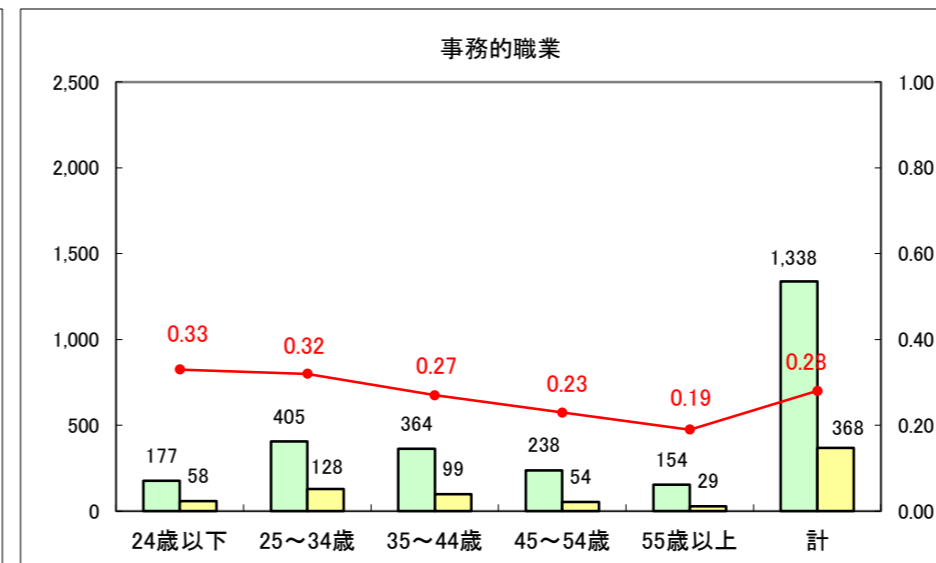

求人・求職バランスシート（常用＋常用パート）〔ハローワーク青森〕

平成27年1月

求人・求職バランスシート（常用+常用パート）〔ハローワーク八戸〕

平成27年1月

求人・求職バランスシート（常用+常用パート）〔ハローワーク弘前〕

平成27年1月

求人・求職バランスシート（常用+常用パート） 【ハローワークむつ】

平成27年1月