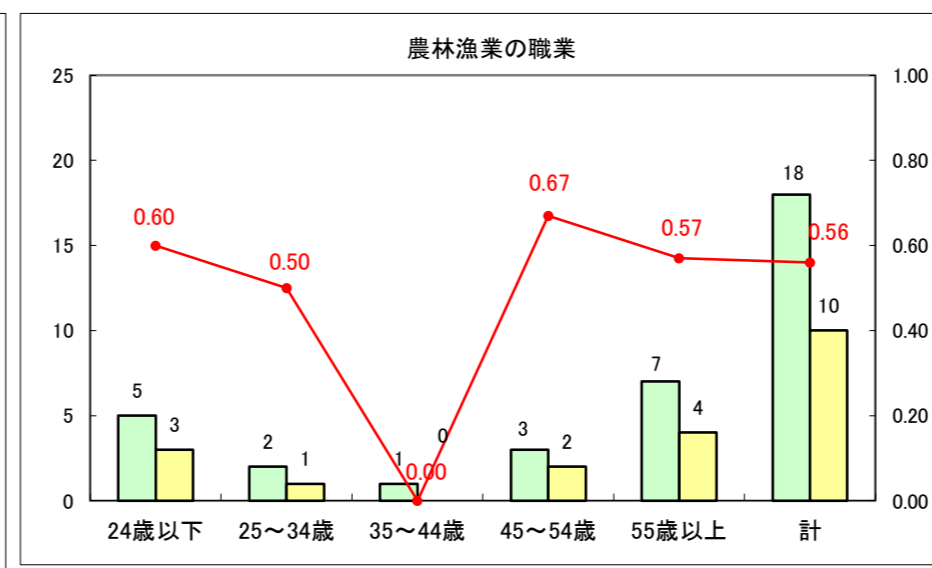

求人・求職バランスシート（常用＋常用パート）〔ハローワーク青森〕

平成27年1月

求人・求職バランスシート（常用+常用パート）〔ハローワーク八戸〕

平成27年1月

求人・求職バランスシート（常用+常用パート）〔ハローワーク弘前〕

平成27年1月

求人・求職バランスシート（常用+常用パート） 【ハローワークむつ】

平成27年1月

求人・求職バランスシート（常用+常用パート）〔ハローワーク野辺地〕

平成27年1月

求人・求職バランスシート（常用+常用パート）（ハローワーク五所川原）

平成27年1月

求人・求職バランスシート（常用＋常用パート）〔ハローワーク三沢〕

平成27年1月

求人・求職バランスシート（常用＋常用パート）（ハローワーク＋和田）

平成27年1月