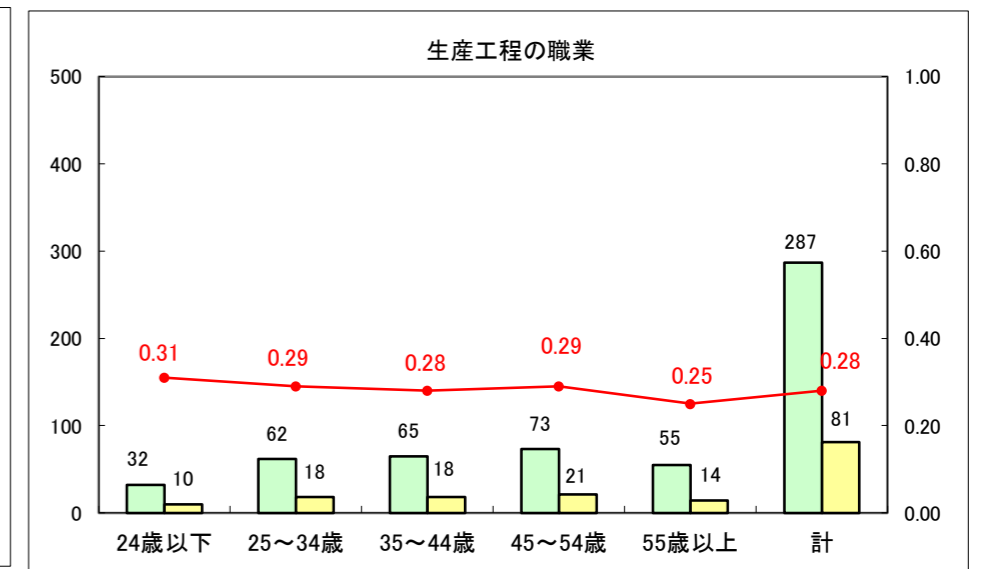

求人・求職バランスシート（常用+常用パート）（ハローワーク五所川原）

平成27年1月