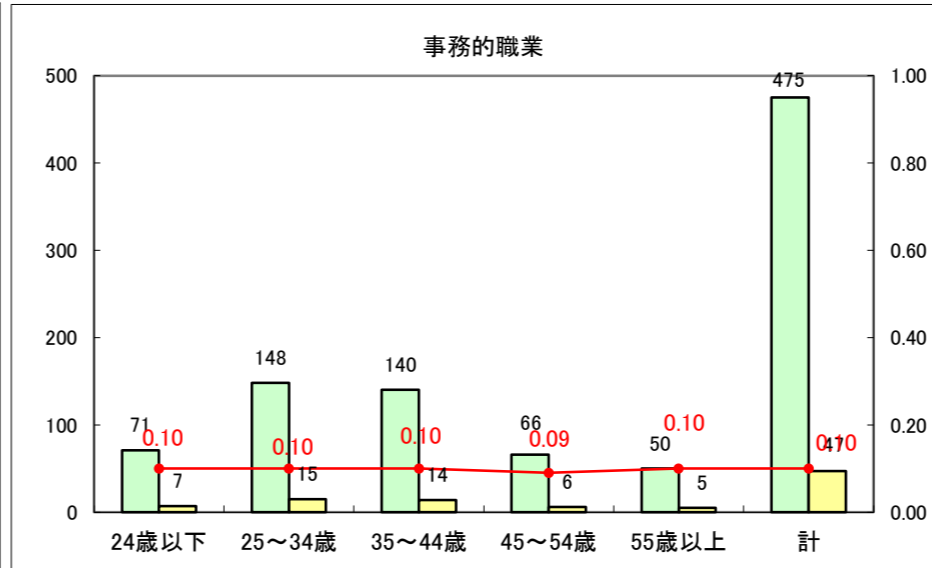

求人・求職バランスシート（常用+常用パート）（ハローワーク五所川原）

平成27年1月