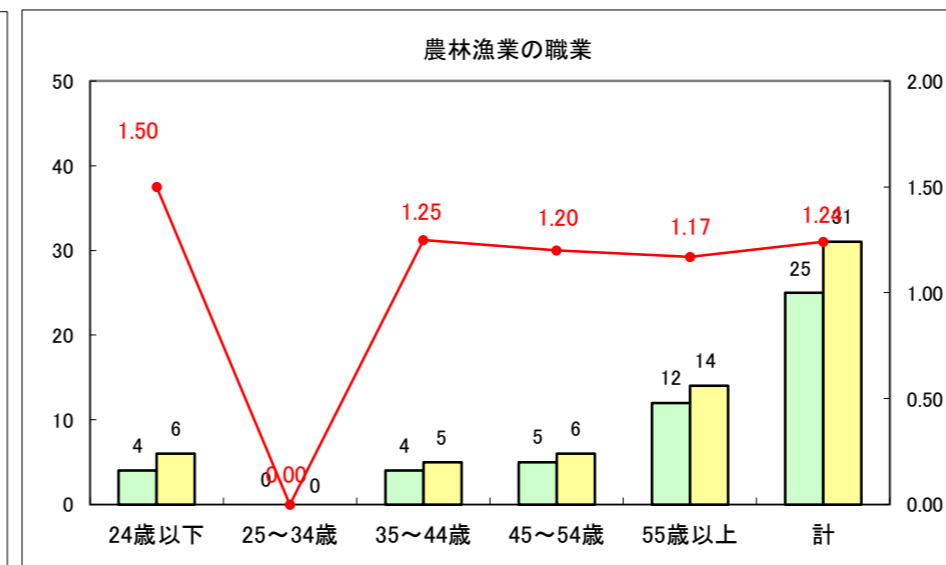

求人・求職バランスシート（常用+常用パート）〔ハローワーク野辺地〕

平成27年1月