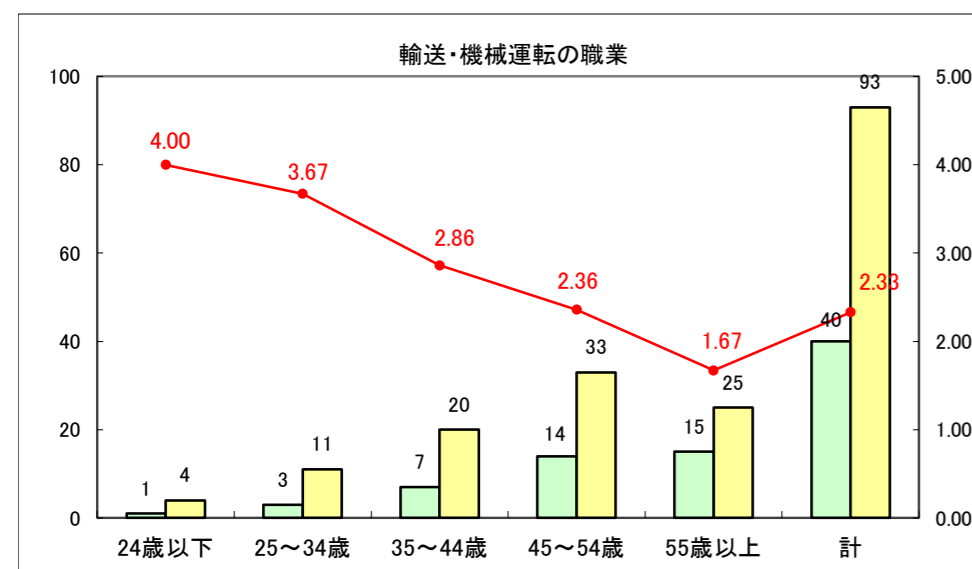

求人・求職バランスシート（常用+常用パート）〔ハローワーク野辺地〕

平成27年1月