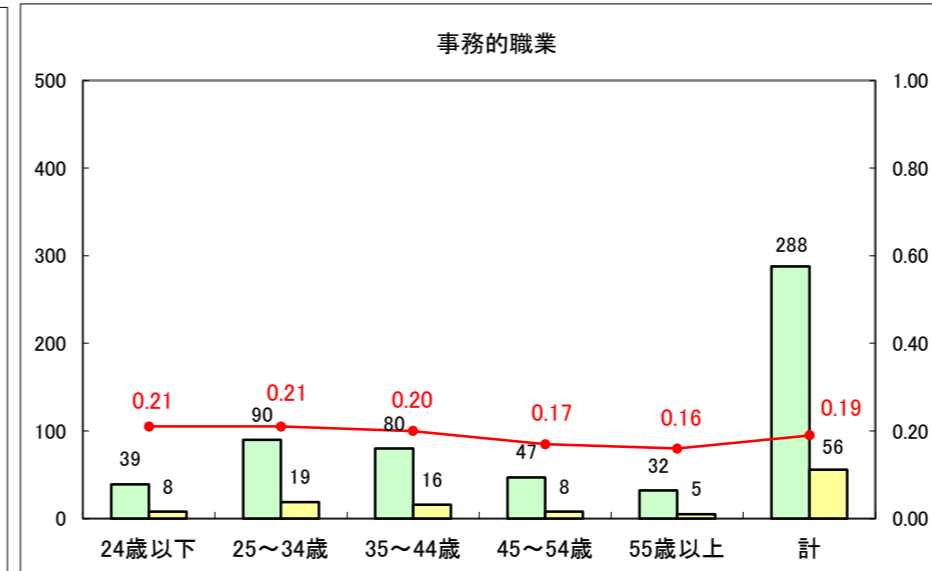

求人・求職バランスシート（常用＋常用パート）〔ハローワーク青森〕

平成27年1月

求人・求職バランスシート（常用+常用パート）〔ハローワーク八戸〕

平成27年1月

求人・求職バランスシート（常用+常用パート）〔ハローワーク弘前〕

平成27年1月

求人・求職バランスシート（常用+常用パート） 【ハローワークむつ】

平成27年1月