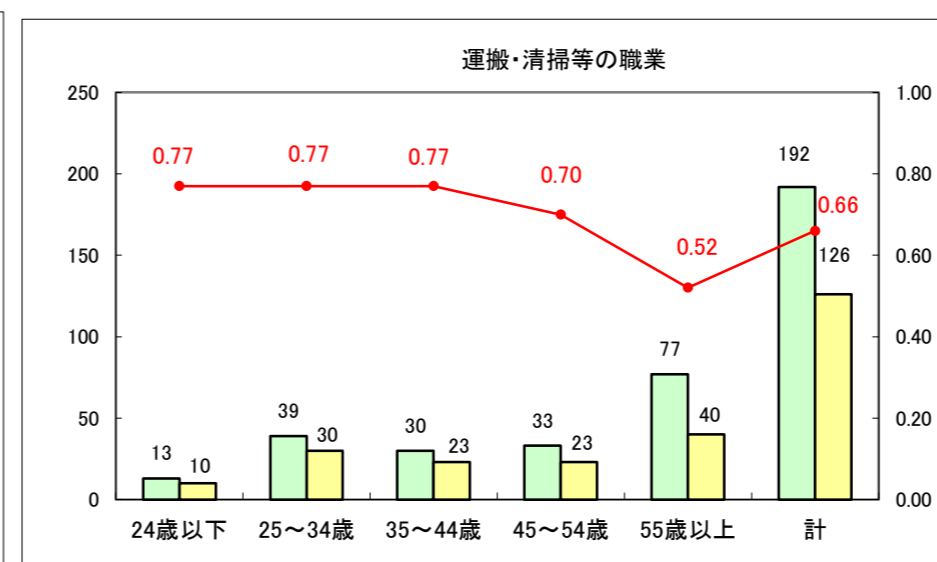

求人・求職バランスシート（常用+常用パート）〔ハローワーク野辺地〕

平成27年1月

求人・求職バランスシート（常用+常用パート）（ハローワーク五所川原）

平成27年1月

求人・求職バランスシート（常用＋常用パート）〔ハローワーク三沢〕

平成27年1月

求人・求職バランスシート（常用＋常用パート）（ハローワーク＋和田）

平成27年1月