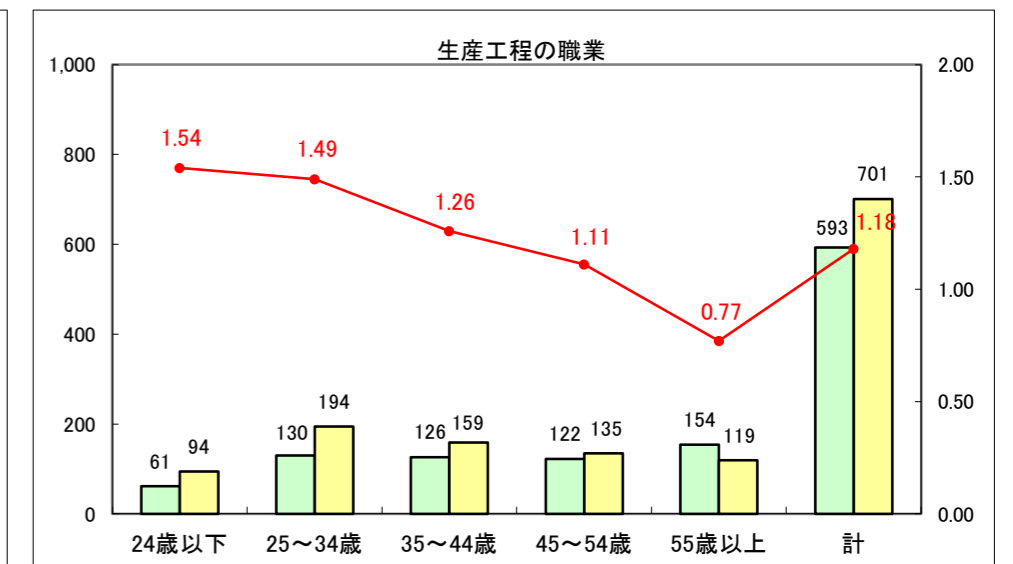

求人・求職バランスシート（常用＋常用パート）〔ハローワーク青森〕

平成27年1月

求人・求職バランスシート（常用+常用パート）〔ハローワーク八戸〕

平成27年1月

求人・求職バランスシート（常用+常用パート）〔ハローワーク弘前〕

平成27年1月

求人・求職バランスシート（常用+常用パート） 【ハローワークむつ】

平成27年1月