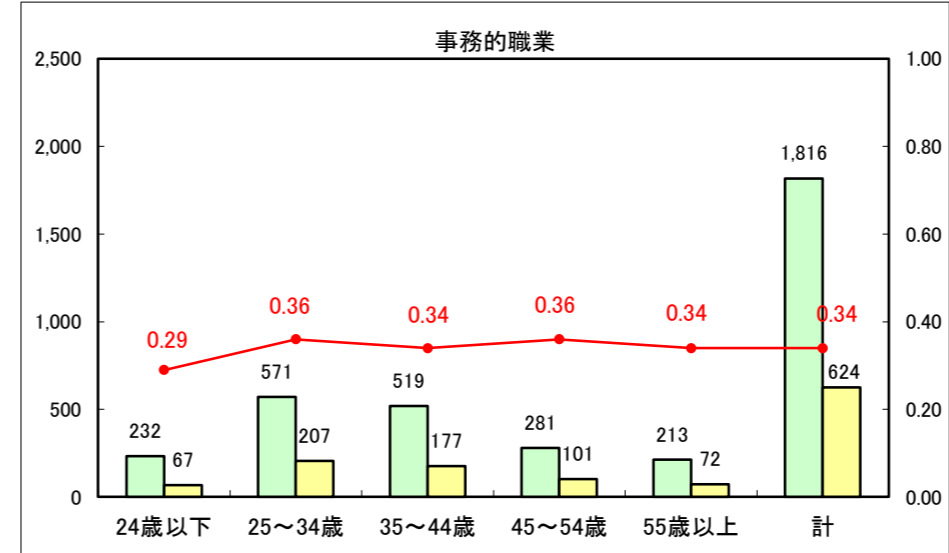

求人・求職バランスシート（常用＋常用パート）〔ハローワーク青森〕

平成27年1月

求人・求職バランスシート（常用+常用パート）〔ハローワーク八戸〕

平成27年1月

求人・求職バランスシート（常用+常用パート）〔ハローワーク弘前〕

平成27年1月

求人・求職バランスシート（常用+常用パート） 【ハローワークむつ】

平成27年1月