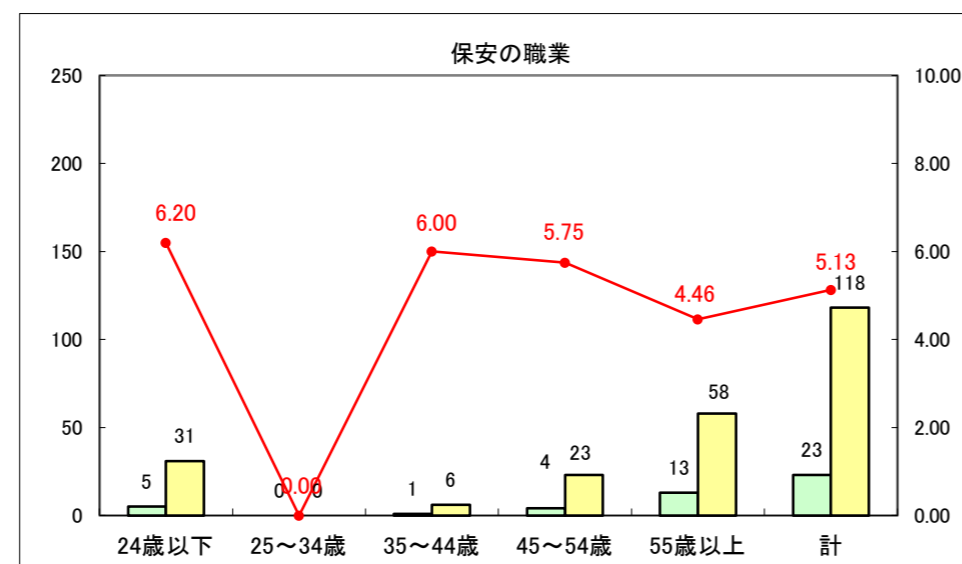

求人・求職バランスシート（常用＋常用パート）〔ハローワーク青森〕

平成27年1月

求人・求職バランスシート（常用+常用パート）〔ハローワーク八戸〕

平成27年1月

求人・求職バランスシート（常用+常用パート）〔ハローワーク弘前〕

平成27年1月

求人・求職バランスシート（常用+常用パート） 【ハローワークむつ】

平成27年1月