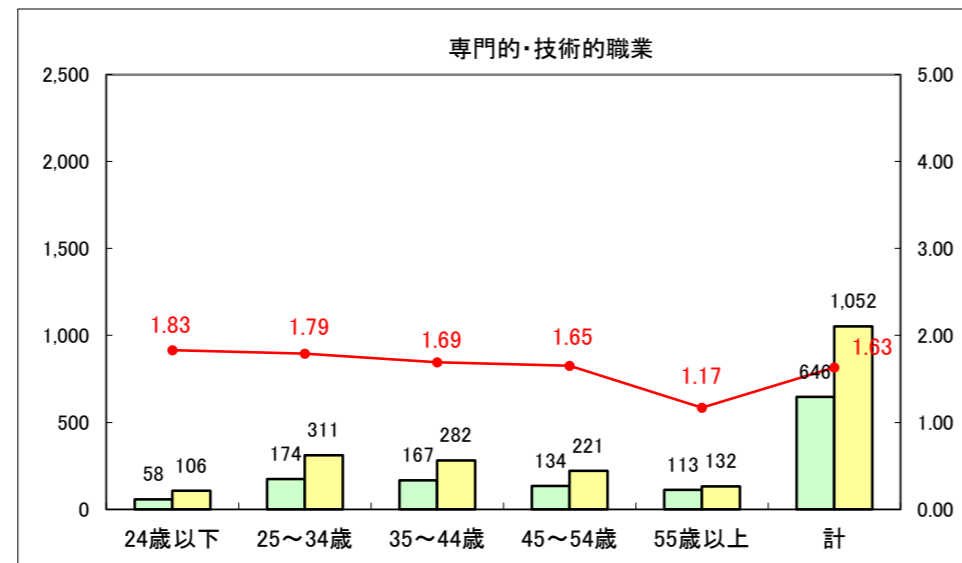

求人・求職バランスシート（常用＋常用パート）〔ハローワーク青森〕

平成27年1月

求人・求職バランスシート（常用+常用パート）〔ハローワーク八戸〕

平成27年1月

求人・求職バランスシート（常用+常用パート）〔ハローワーク弘前〕

平成27年1月

求人・求職バランスシート（常用+常用パート） 【ハローワークむつ】

平成27年1月