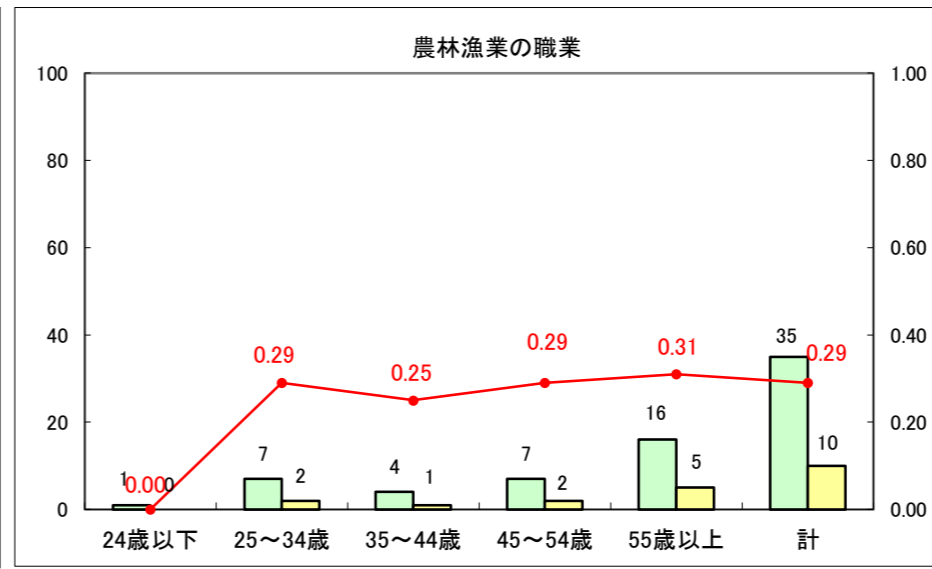

求人・求職バランスシート（常用+常用パート）（ハローワーク五所川原）

平成27年1月