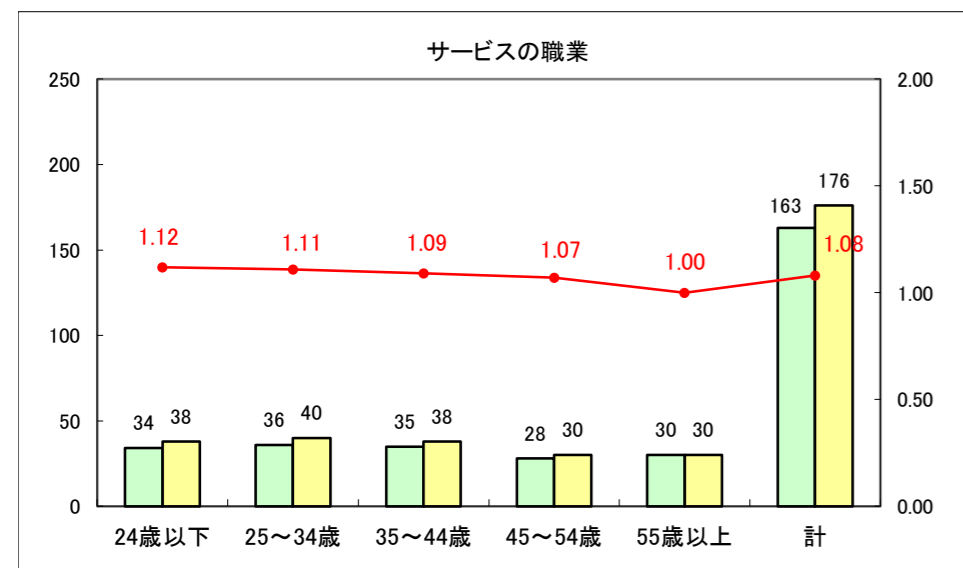

求人・求職バランスシート（常用＋常用パート）〔ハローワーク青森〕

平成27年1月

求人・求職バランスシート（常用+常用パート）〔ハローワーク八戸〕

平成27年1月

求人・求職バランスシート（常用+常用パート）〔ハローワーク弘前〕

平成27年1月

求人・求職バランスシート（常用+常用パート） 【ハローワークむつ】

平成27年1月