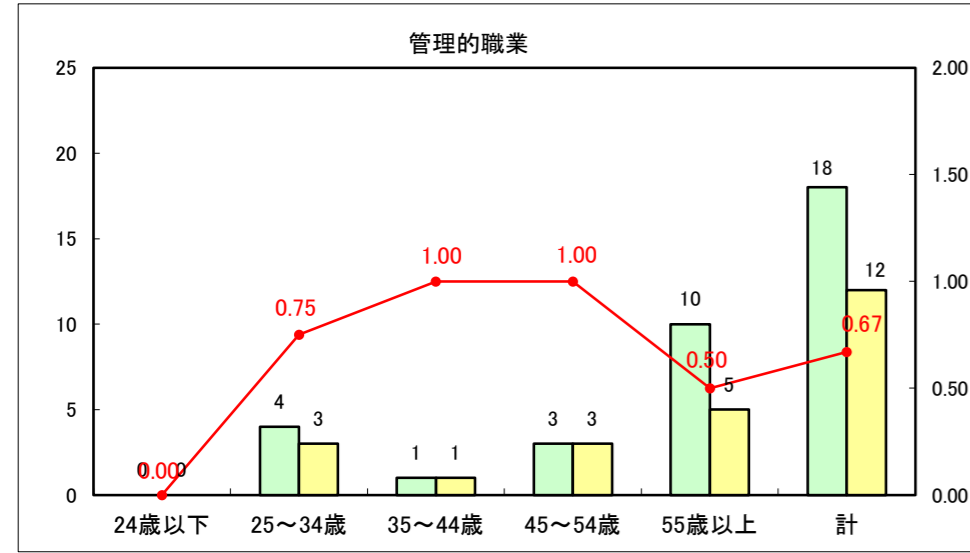

求人・求職バランスシート（常用＋常用パート）〔ハローワーク青森〕

平成27年1月

求人・求職バランスシート（常用+常用パート）〔ハローワーク八戸〕

平成27年1月

求人・求職バランスシート（常用+常用パート）〔ハローワーク弘前〕

平成27年1月

求人・求職バランスシート（常用+常用パート） 【ハローワークむつ】

平成27年1月