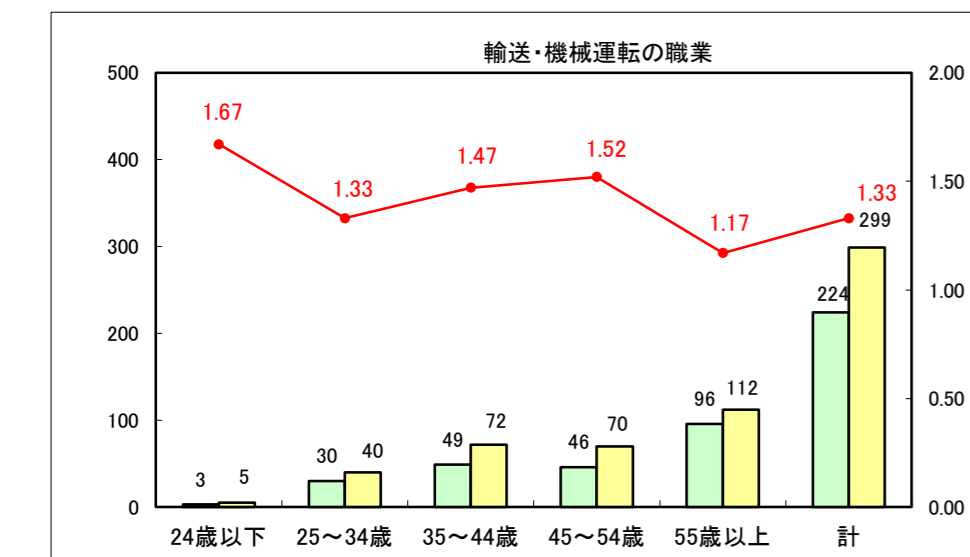

求人・求職バランスシート（常用＋常用パート）〔ハローワーク青森〕

平成27年1月

求人・求職バランスシート（常用+常用パート）〔ハローワーク八戸〕

平成27年1月

求人・求職バランスシート（常用+常用パート）〔ハローワーク弘前〕

平成27年1月

求人・求職バランスシート（常用+常用パート） 【ハローワークむつ】

平成27年1月