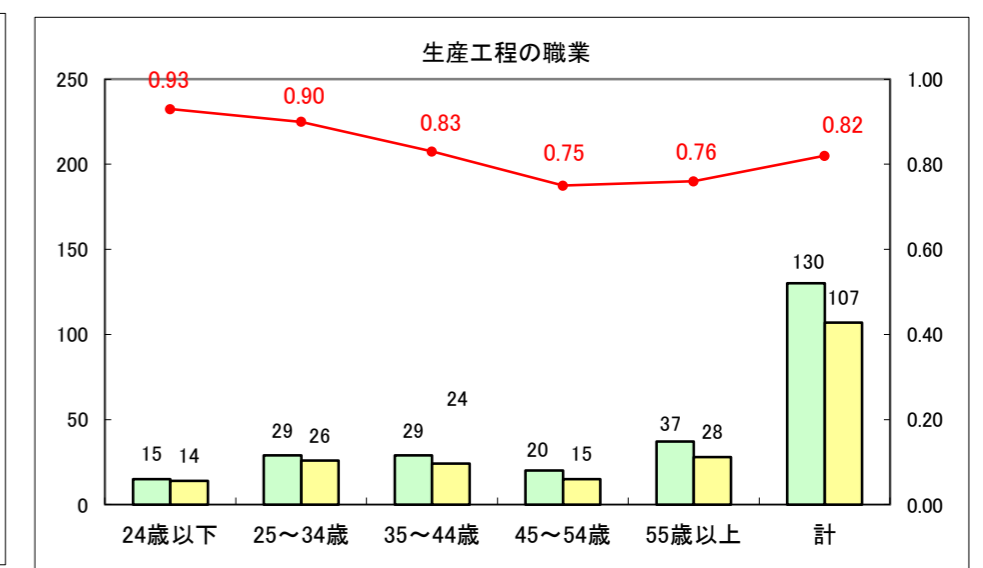

求人・求職バランスシート（常用＋常用パート）〔ハローワーク青森〕

平成27年1月

求人・求職バランスシート（常用+常用パート）〔ハローワーク八戸〕

平成27年1月

求人・求職バランスシート（常用+常用パート）〔ハローワーク弘前〕

平成27年1月

求人・求職バランスシート（常用+常用パート） 【ハローワークむつ】

平成27年1月