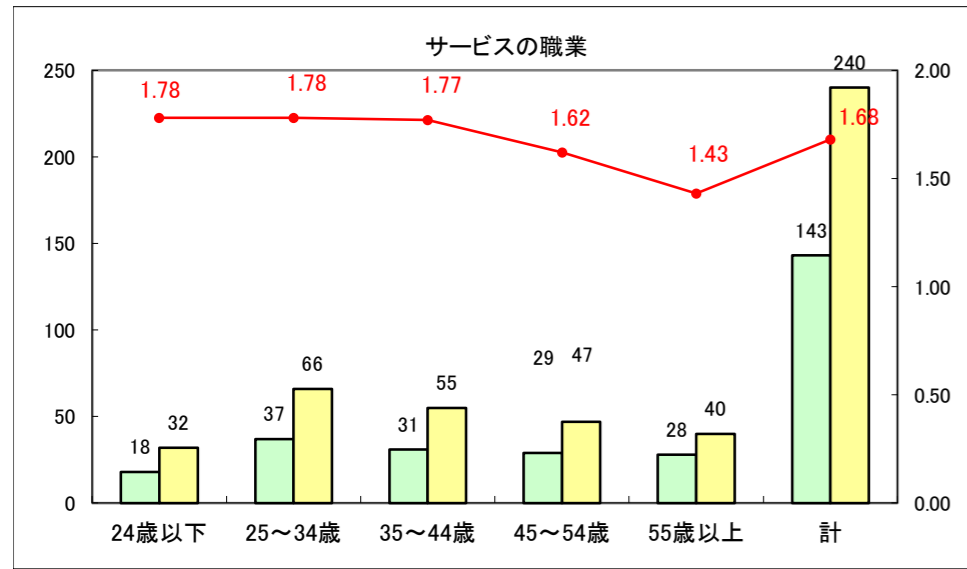

求人・求職バランスシート（常用+常用パート）〔ハローワーク野辺地〕

平成27年1月

求人・求職バランスシート（常用+常用パート）（ハローワーク五所川原）

平成27年1月

求人・求職バランスシート（常用＋常用パート）〔ハローワーク三沢〕

平成27年1月

求人・求職バランスシート（常用＋常用パート）（ハローワーク＋和田）

平成27年1月