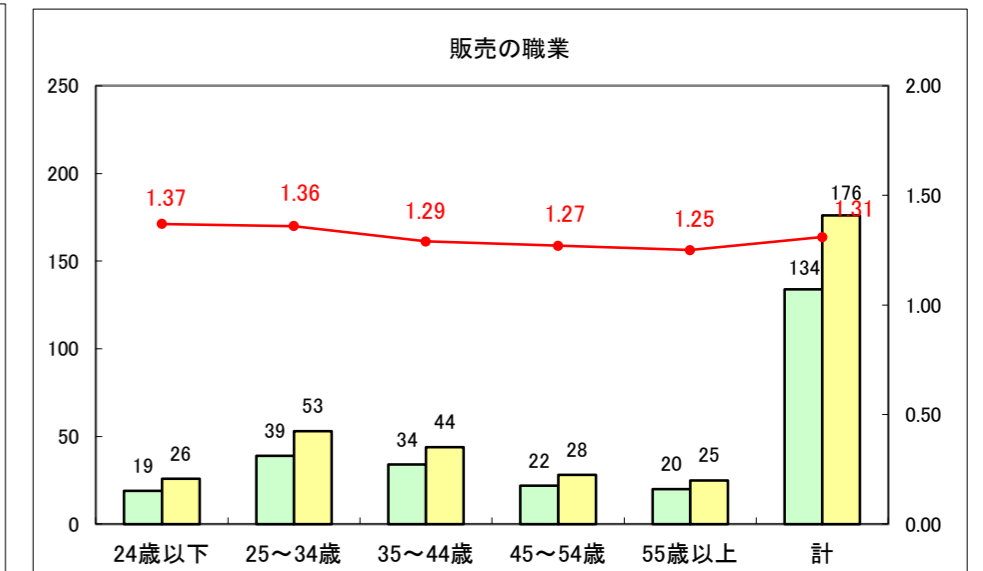

求人・求職バランスシート（常用＋常用パート）〔ハローワーク青森〕

平成27年1月

求人・求職バランスシート（常用+常用パート）〔ハローワーク八戸〕

平成27年1月

求人・求職バランスシート（常用+常用パート）〔ハローワーク弘前〕

平成27年1月

求人・求職バランスシート（常用+常用パート） 【ハローワークむつ】

平成27年1月