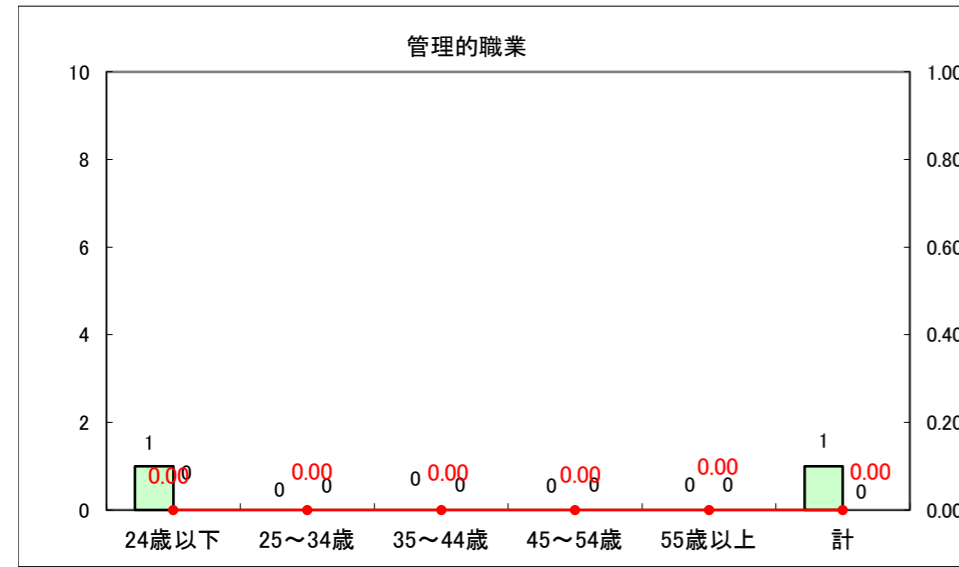

求人・求職バランスシート（常用+常用パート）〔ハローワーク野辺地〕

平成27年1月

求人・求職バランスシート（常用+常用パート）（ハローワーク五所川原）

平成27年1月

求人・求職バランスシート（常用＋常用パート）〔ハローワーク三沢〕

平成27年1月

求人・求職バランスシート（常用＋常用パート）（ハローワーク＋和田）

平成27年1月