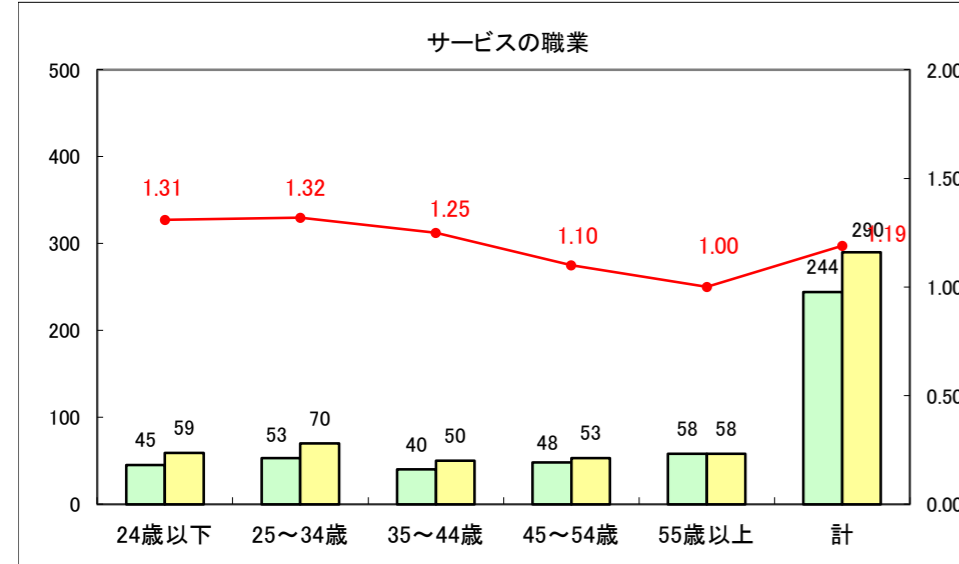

求人・求職バランスシート（常用+常用パート）〔ハローワーク野辺地〕

平成27年1月

求人・求職バランスシート（常用+常用パート）（ハローワーク五所川原）

平成27年1月

求人・求職バランスシート（常用＋常用パート）〔ハローワーク三沢〕

平成27年1月

求人・求職バランスシート（常用＋常用パート）（ハローワーク＋和田）

平成27年1月