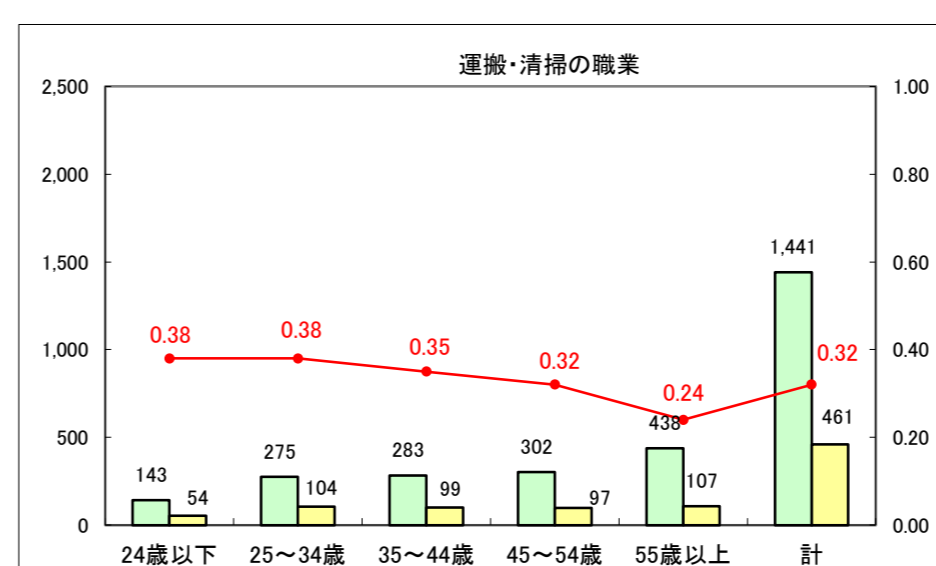

求人・求職バランスシート（常用＋常用パート）〔ハローワーク青森〕

平成27年1月

求人・求職バランスシート（常用+常用パート）〔ハローワーク八戸〕

平成27年1月

求人・求職バランスシート（常用+常用パート）〔ハローワーク弘前〕

平成27年1月

求人・求職バランスシート（常用+常用パート） 【ハローワークむつ】

平成27年1月