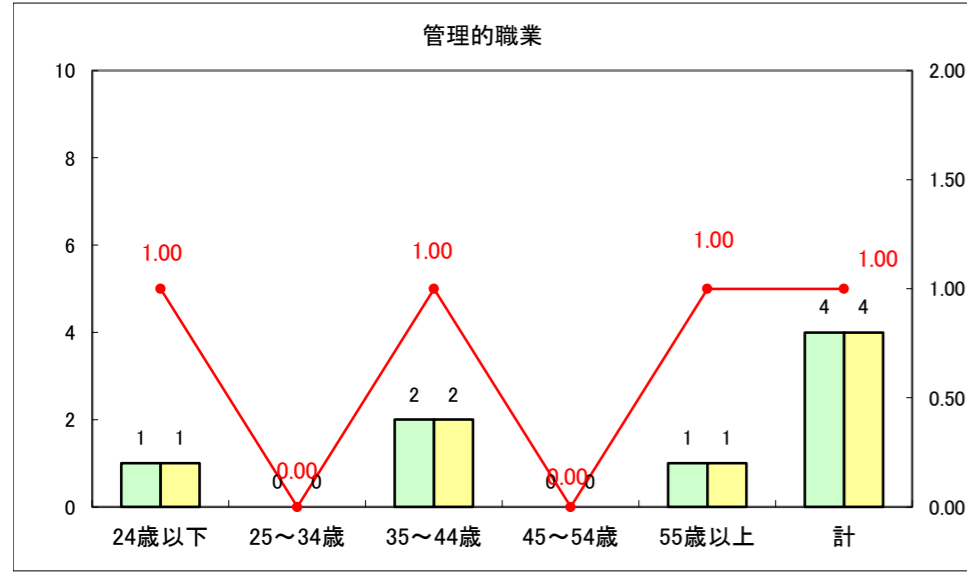

求人・求職バランスシート（常用+常用パート）〔ハローワーク野辺地〕

平成27年1月

求人・求職バランスシート（常用+常用パート）（ハローワーク五所川原）

平成27年1月

求人・求職バランスシート（常用＋常用パート）〔ハローワーク三沢〕

平成27年1月

求人・求職バランスシート（常用＋常用パート）（ハローワーク＋和田）

平成27年1月