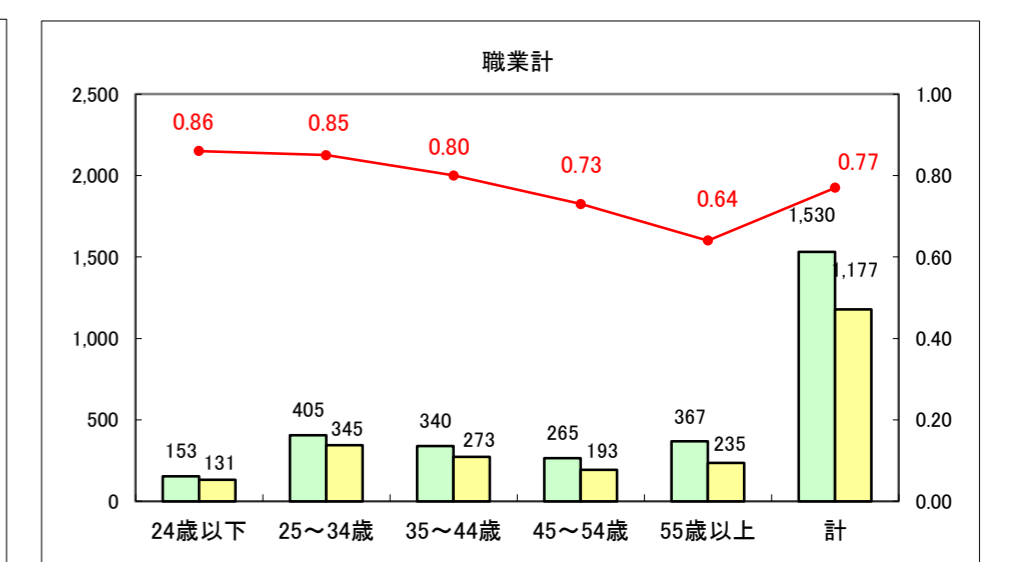

求人・求職バランスシート（常用+常用パート）〔ハローワーク野辺地〕

平成27年1月

求人・求職バランスシート（常用+常用パート）（ハローワーク五所川原）

平成27年1月

求人・求職バランスシート（常用＋常用パート）〔ハローワーク三沢〕

平成27年1月

求人・求職バランスシート（常用＋常用パート）（ハローワーク＋和田）

平成27年1月