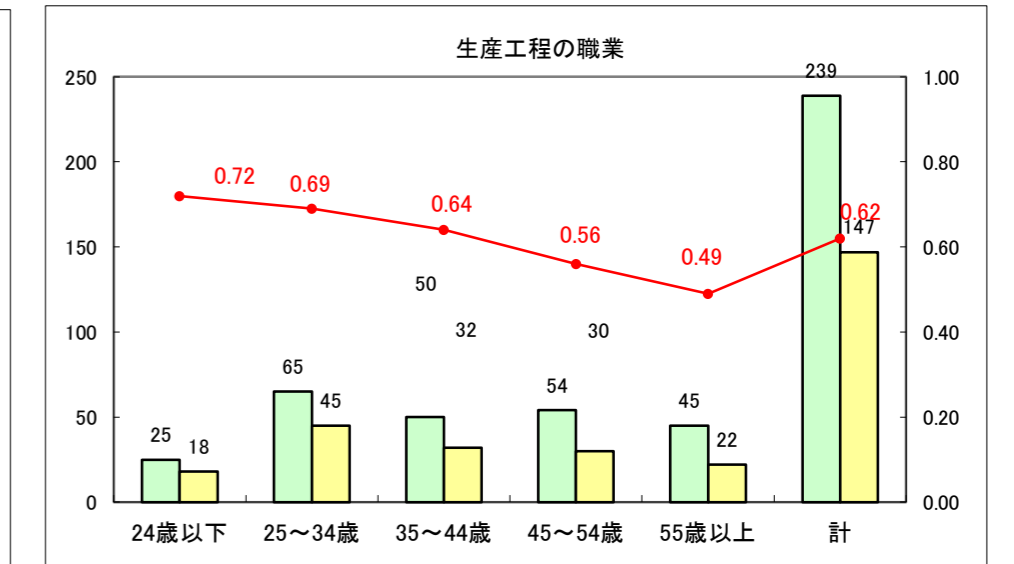

求人・求職バランスシート（常用+常用パート）〔ハローワーク野辺地〕

平成27年1月

求人・求職バランスシート（常用+常用パート）（ハローワーク五所川原）

平成27年1月

求人・求職バランスシート（常用＋常用パート）〔ハローワーク三沢〕

平成27年1月

求人・求職バランスシート（常用＋常用パート）（ハローワーク＋和田）

平成27年1月