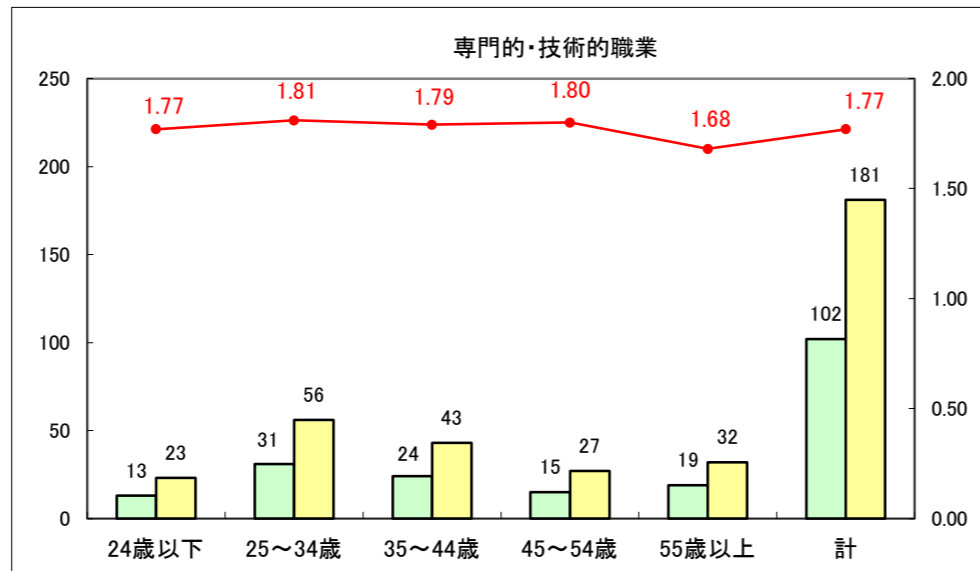

求人・求職バランスシート（常用＋常用パート）〔ハローワーク青森〕

平成27年1月

求人・求職バランスシート（常用+常用パート）〔ハローワーク八戸〕

平成27年1月

求人・求職バランスシート（常用+常用パート）〔ハローワーク弘前〕

平成27年1月

求人・求職バランスシート（常用+常用パート） 【ハローワークむつ】

平成27年1月