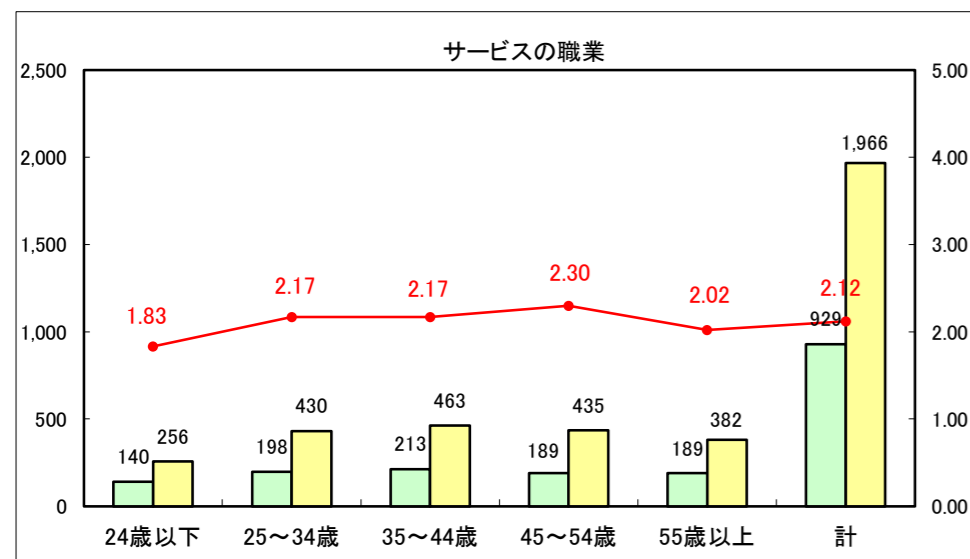

求人・求職バランスシート（常用＋常用パート）〔ハローワーク青森〕

平成27年1月

求人・求職バランスシート（常用+常用パート）〔ハローワーク八戸〕

平成27年1月

求人・求職バランスシート（常用+常用パート）〔ハローワーク弘前〕

平成27年1月

求人・求職バランスシート（常用+常用パート） 【ハローワークむつ】

平成27年1月