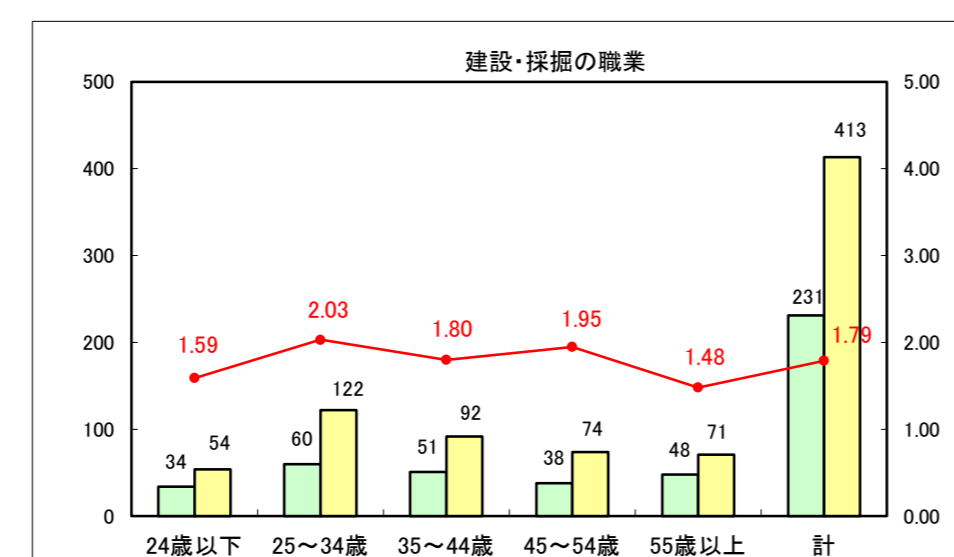

求人・求職バランスシート（常用＋常用パート）〔ハローワーク青森〕

平成27年1月

求人・求職バランスシート（常用+常用パート）〔ハローワーク八戸〕

平成27年1月

求人・求職バランスシート（常用+常用パート）〔ハローワーク弘前〕

平成27年1月

求人・求職バランスシート（常用+常用パート） 【ハローワークむつ】

平成27年1月