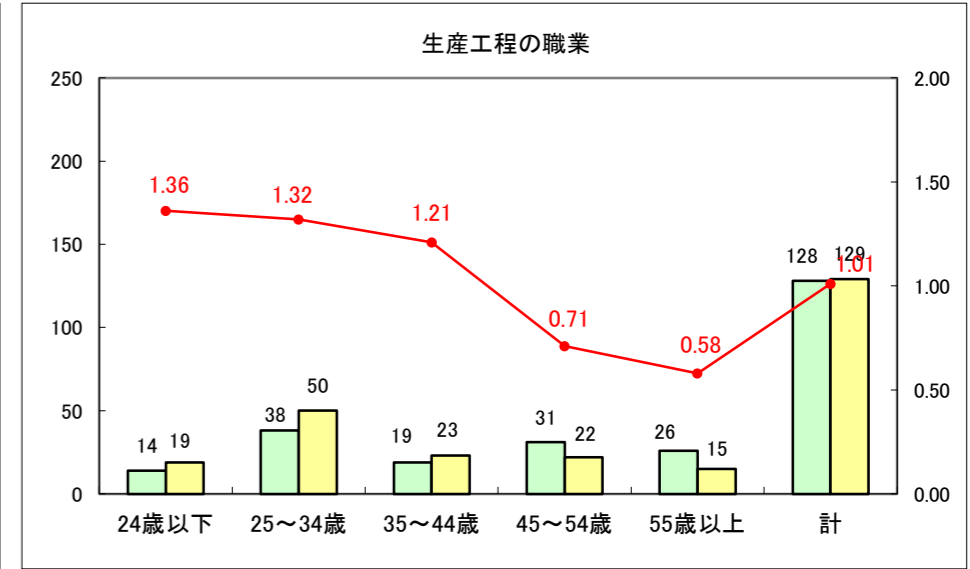

求人・求職バランスシート（常用+常用パート）〔ハローワーク野辺地〕

平成27年1月

求人・求職バランスシート（常用+常用パート）（ハローワーク五所川原）

平成27年1月

求人・求職バランスシート（常用＋常用パート）〔ハローワーク三沢〕

平成27年1月

求人・求職バランスシート（常用＋常用パート）（ハローワーク＋和田）

平成27年1月