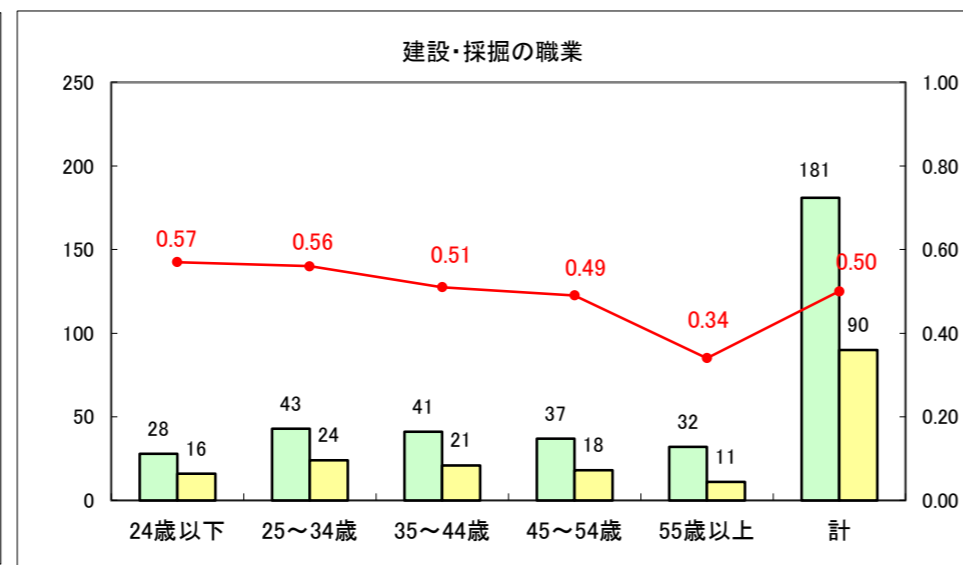

求人・求職バランスシート（常用+常用パート）〔ハローワーク黒石〕

平成27年1月