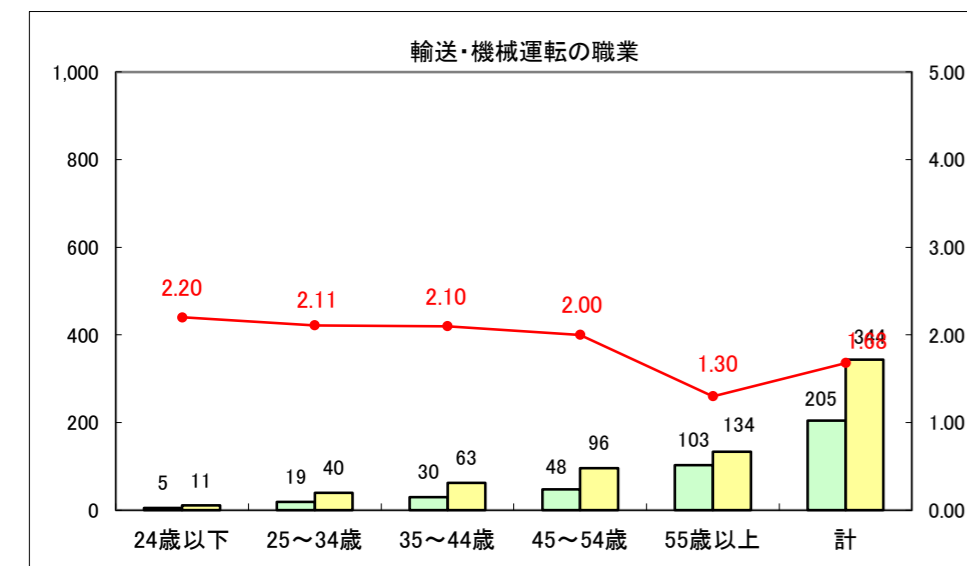

求人・求職バランスシート（常用＋常用パート）〔ハローワーク青森〕

平成27年1月

求人・求職バランスシート（常用+常用パート）〔ハローワーク八戸〕

平成27年1月

求人・求職バランスシート（常用+常用パート）〔ハローワーク弘前〕

平成27年1月

求人・求職バランスシート（常用+常用パート） 【ハローワークむつ】

平成27年1月