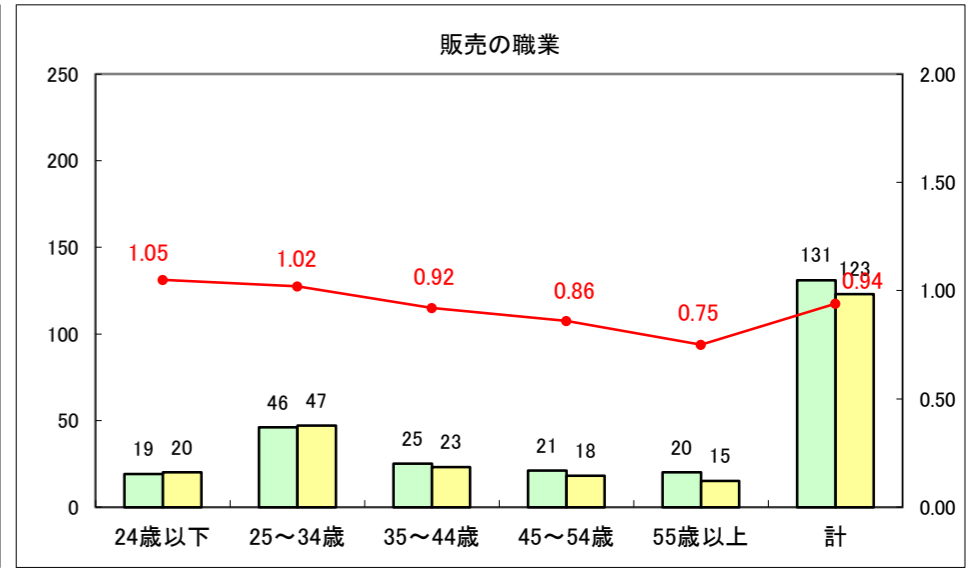

求人・求職バランスシート（常用+常用パート）〔ハローワーク野辺地〕

平成27年1月

求人・求職バランスシート（常用+常用パート）（ハローワーク五所川原）

平成27年1月

求人・求職バランスシート（常用＋常用パート）〔ハローワーク三沢〕

平成27年1月

求人・求職バランスシート（常用＋常用パート）（ハローワーク＋和田）

平成27年1月