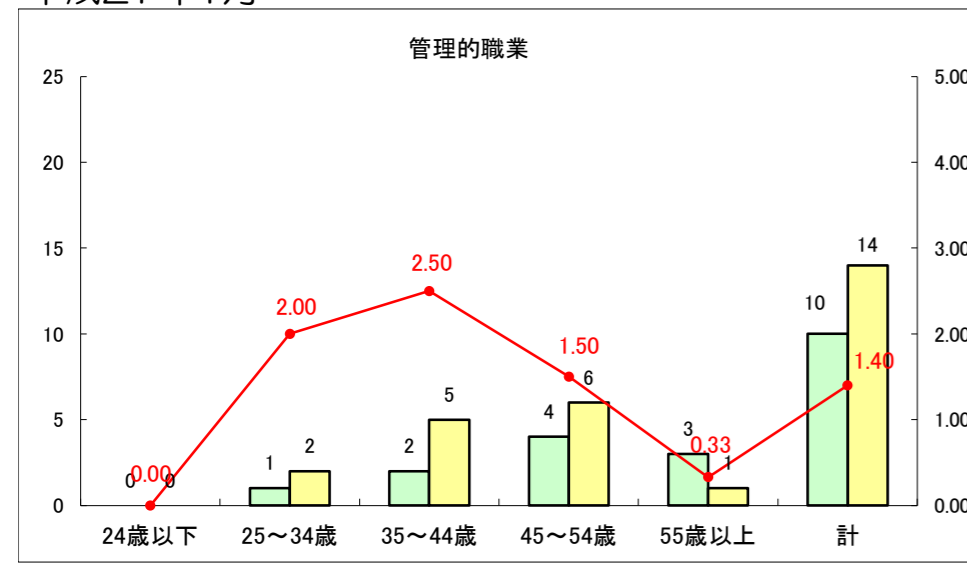

求人・求職バランスシート（常用＋常用パート）〔ハローワーク青森〕

平成27年1月

求人・求職バランスシート（常用+常用パート）〔ハローワーク八戸〕

平成27年1月

求人・求職バランスシート（常用+常用パート）〔ハローワーク弘前〕

平成27年1月

求人・求職バランスシート（常用+常用パート） 【ハローワークむつ】

平成27年1月