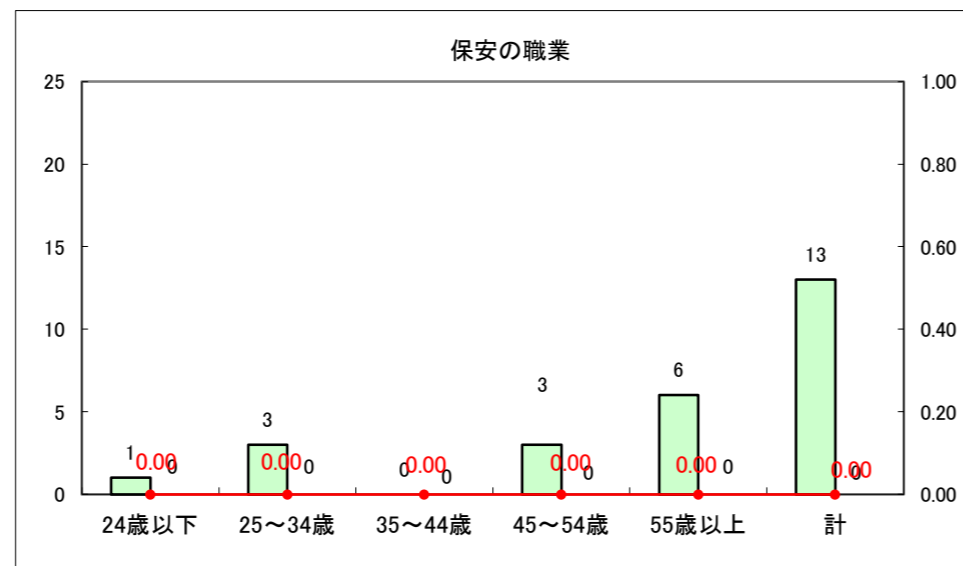

求人・求職バランスシート（常用+常用パート）〔ハローワーク黒石〕

平成27年1月