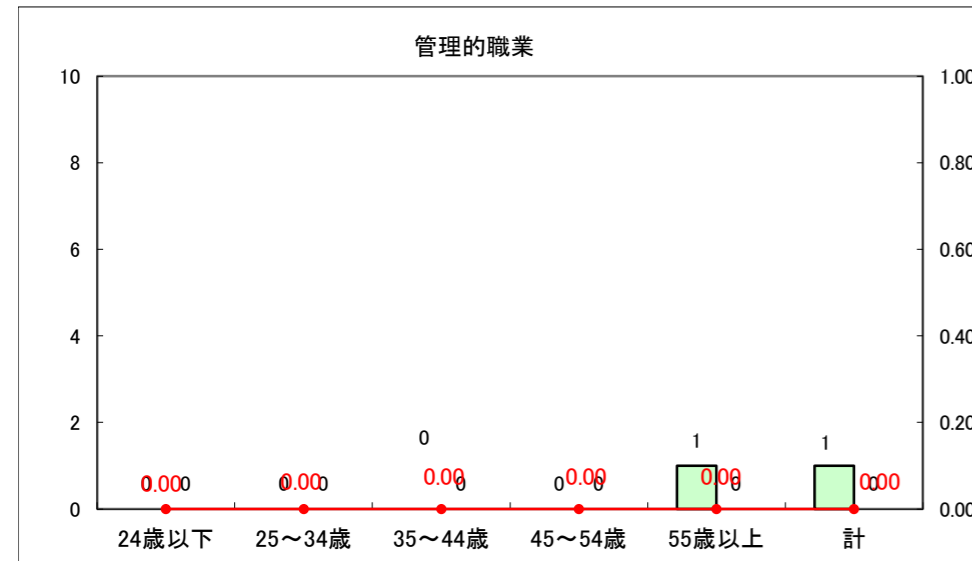

求人・求職バランスシート（常用+常用パート）〔ハローワーク野辺地〕

平成27年1月