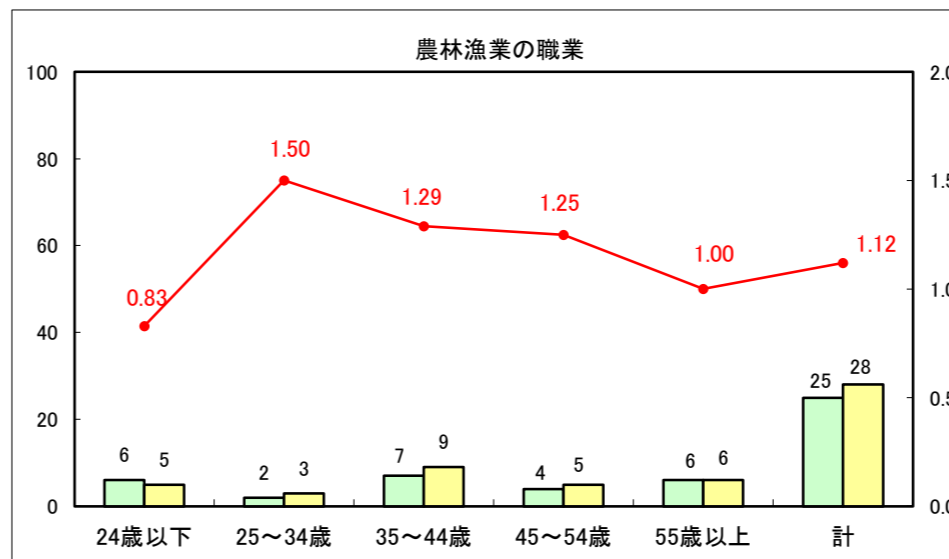

求人・求職バランスシート（常用＋常用パート）〔ハローワーク青森〕

平成27年1月

求人・求職バランスシート（常用+常用パート）〔ハローワーク八戸〕

平成27年1月

求人・求職バランスシート（常用+常用パート）〔ハローワーク弘前〕

平成27年1月

求人・求職バランスシート（常用+常用パート） 【ハローワークむつ】

平成27年1月