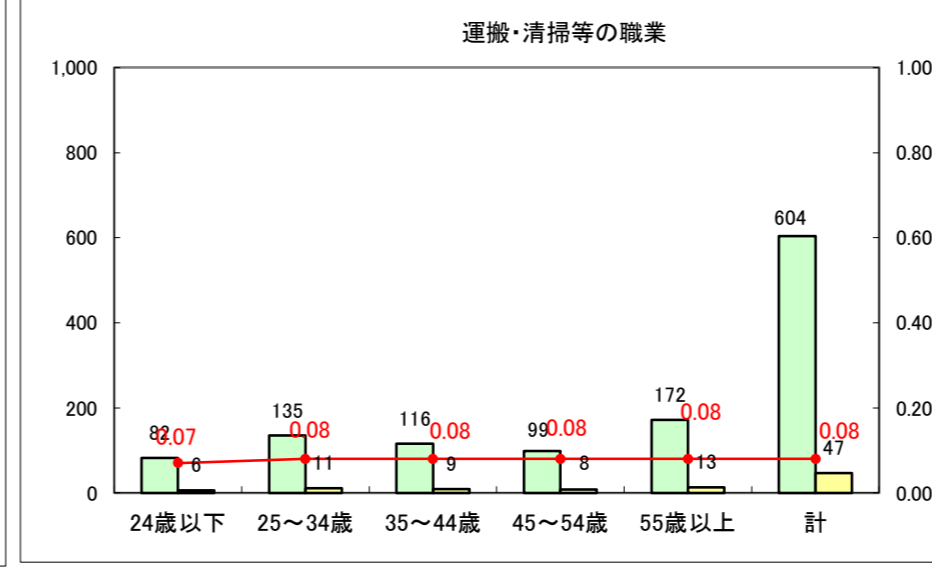

求人・求職バランスシート（常用+常用パート）（ハローワーク五所川原）

平成27年1月