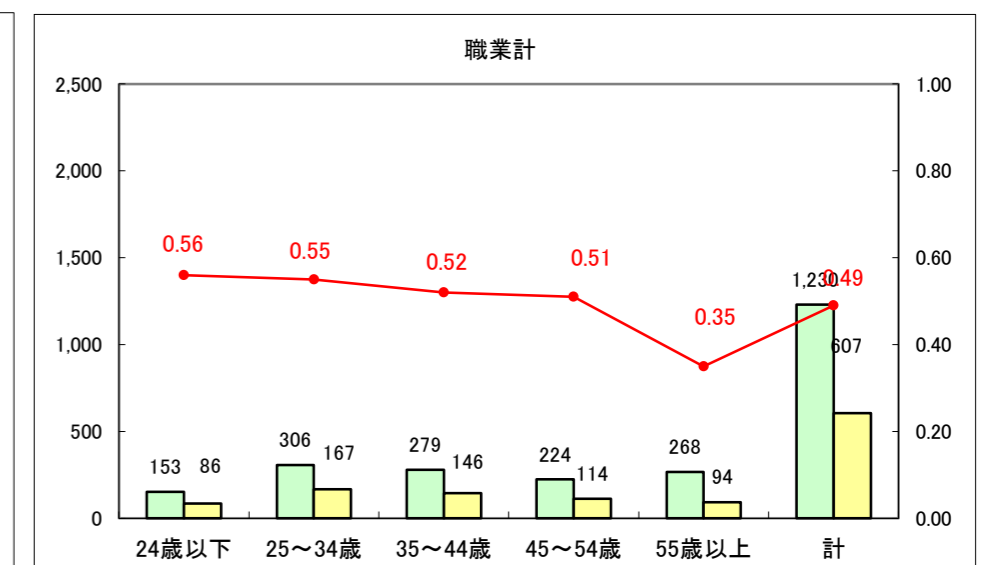

求人・求職バランスシート（常用+常用パート）〔ハローワーク黒石〕

平成27年1月