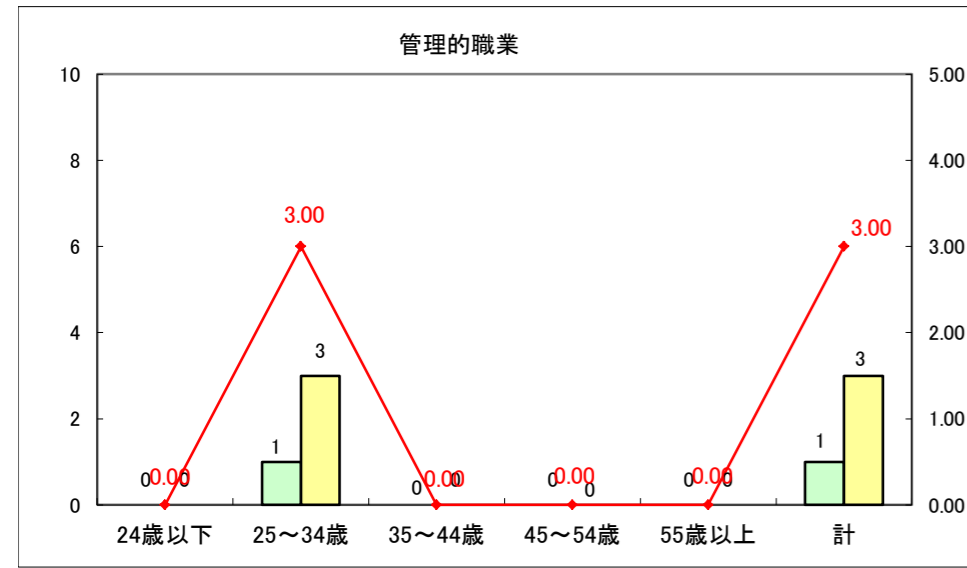

求人・求職バランスシート（常用+常用パート）〔ハローワーク黒石〕

平成27年1月