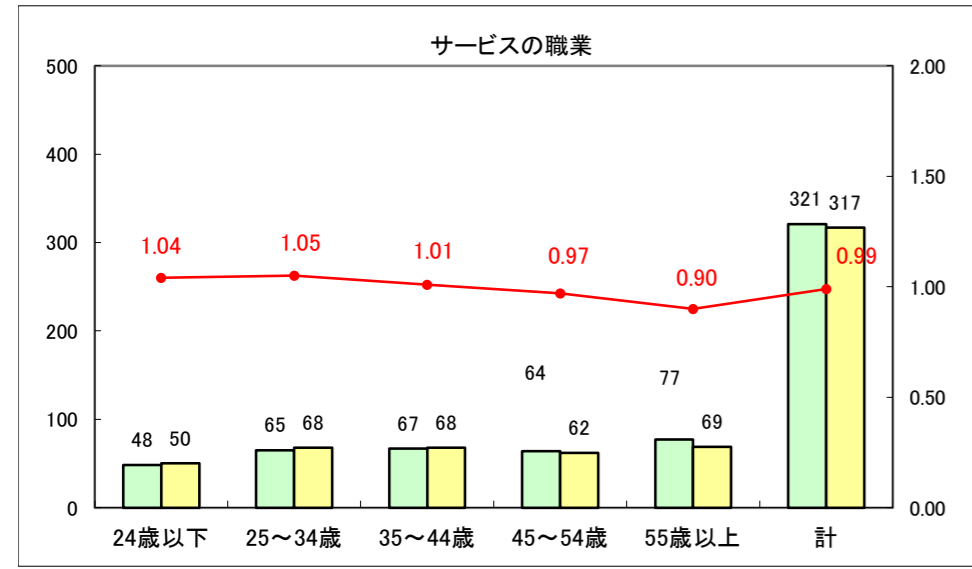

求人・求職バランスシート（常用+常用パート）（ハローワーク五所川原）

平成27年1月