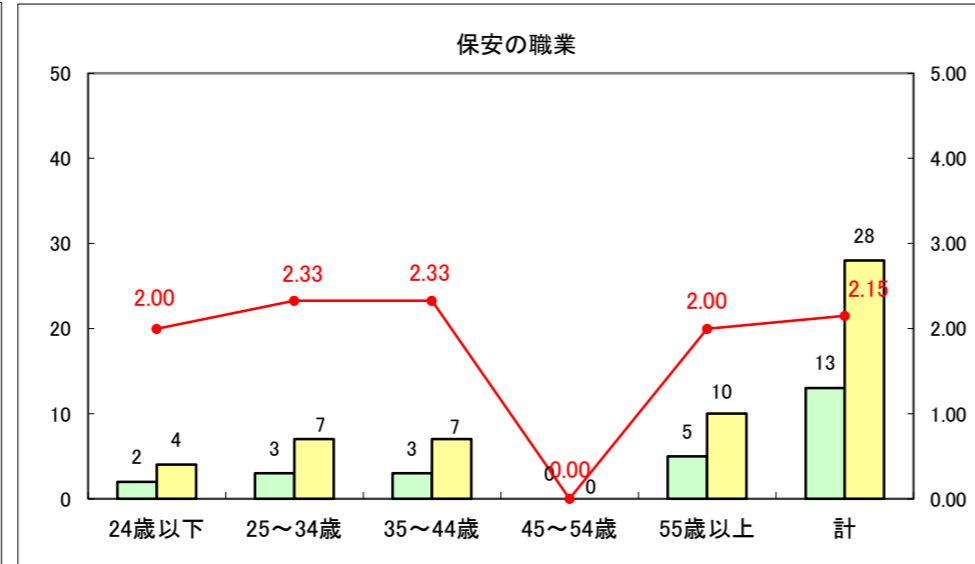

求人・求職バランスシート（常用+常用パート）〔ハローワーク野辺地〕

平成27年1月

求人・求職バランスシート（常用+常用パート）（ハローワーク五所川原）

平成27年1月

求人・求職バランスシート（常用＋常用パート）〔ハローワーク三沢〕

平成27年1月

求人・求職バランスシート（常用＋常用パート）（ハローワーク＋和田）

平成27年1月