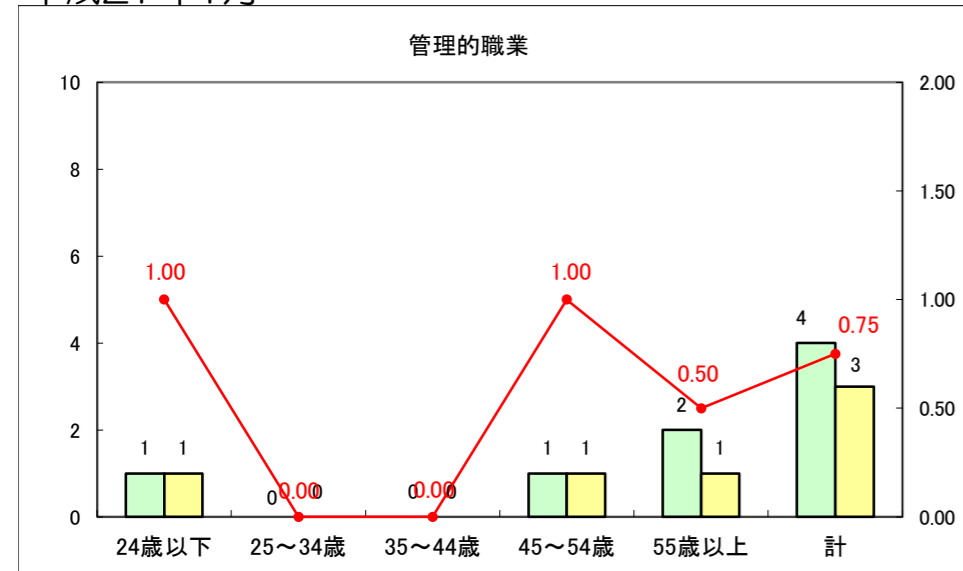

求人・求職バランスシート（常用＋常用パート）〔ハローワーク青森〕

平成27年1月

求人・求職バランスシート（常用+常用パート）〔ハローワーク八戸〕

平成27年1月

求人・求職バランスシート（常用+常用パート）〔ハローワーク弘前〕

平成27年1月

求人・求職バランスシート（常用+常用パート） 【ハローワークむつ】

平成27年1月