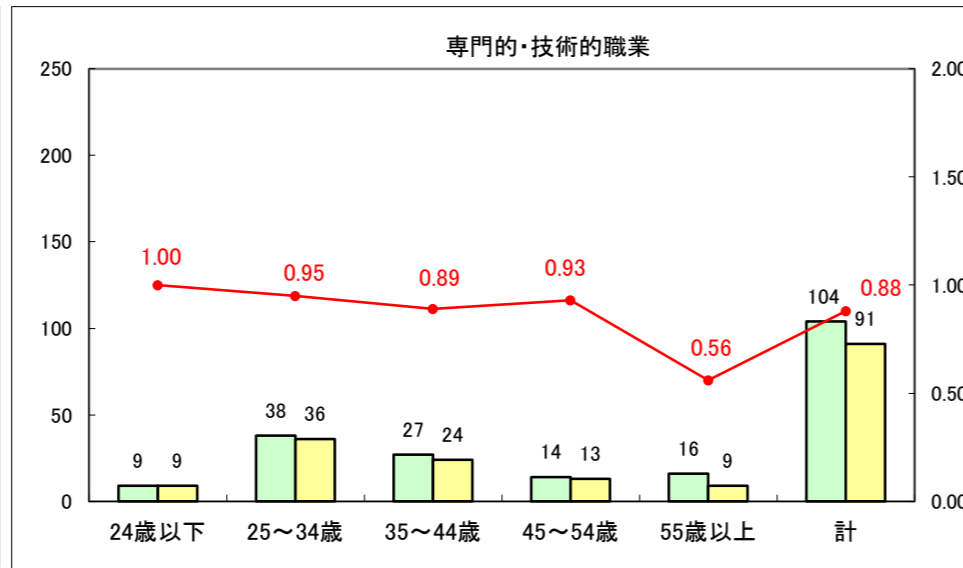

求人・求職バランスシート（常用+常用パート）〔ハローワーク黒石〕

平成27年1月