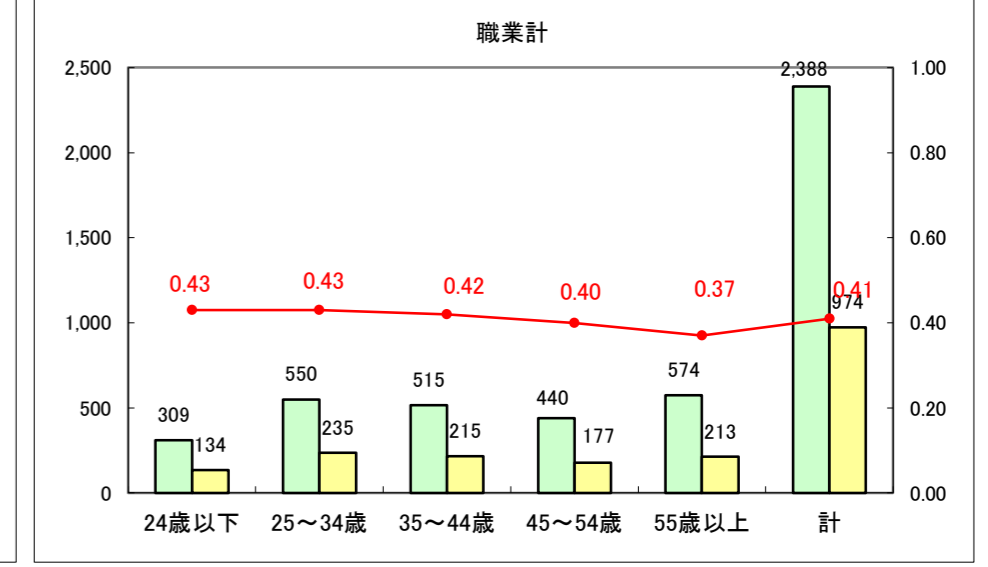

求人・求職バランスシート（常用+常用パート）（ハローワーク五所川原）

平成27年1月