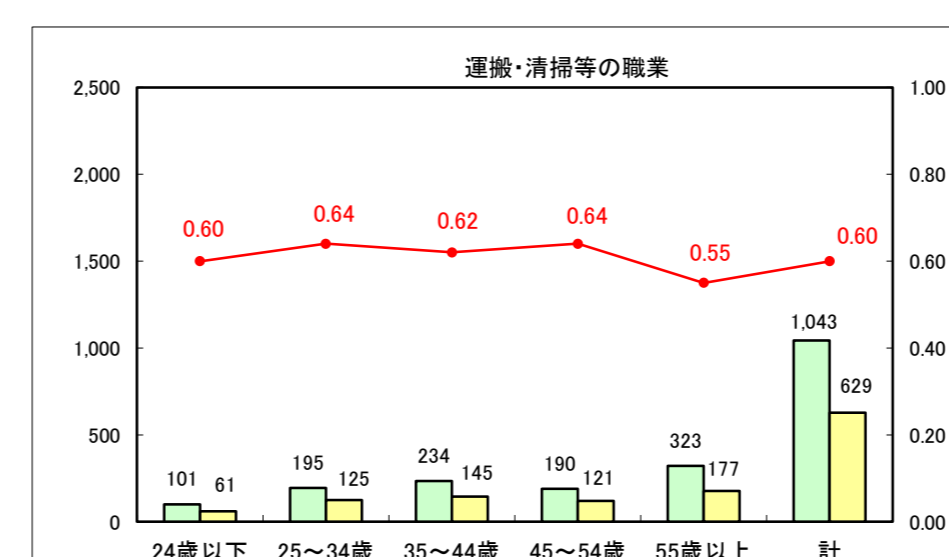

求人・求職バランスシート（常用＋常用パート）〔ハローワーク青森〕

平成27年1月

求人・求職バランスシート（常用+常用パート）〔ハローワーク八戸〕

平成27年1月

求人・求職バランスシート（常用+常用パート）〔ハローワーク弘前〕

平成27年1月

求人・求職バランスシート（常用+常用パート） 【ハローワークむつ】

平成27年1月