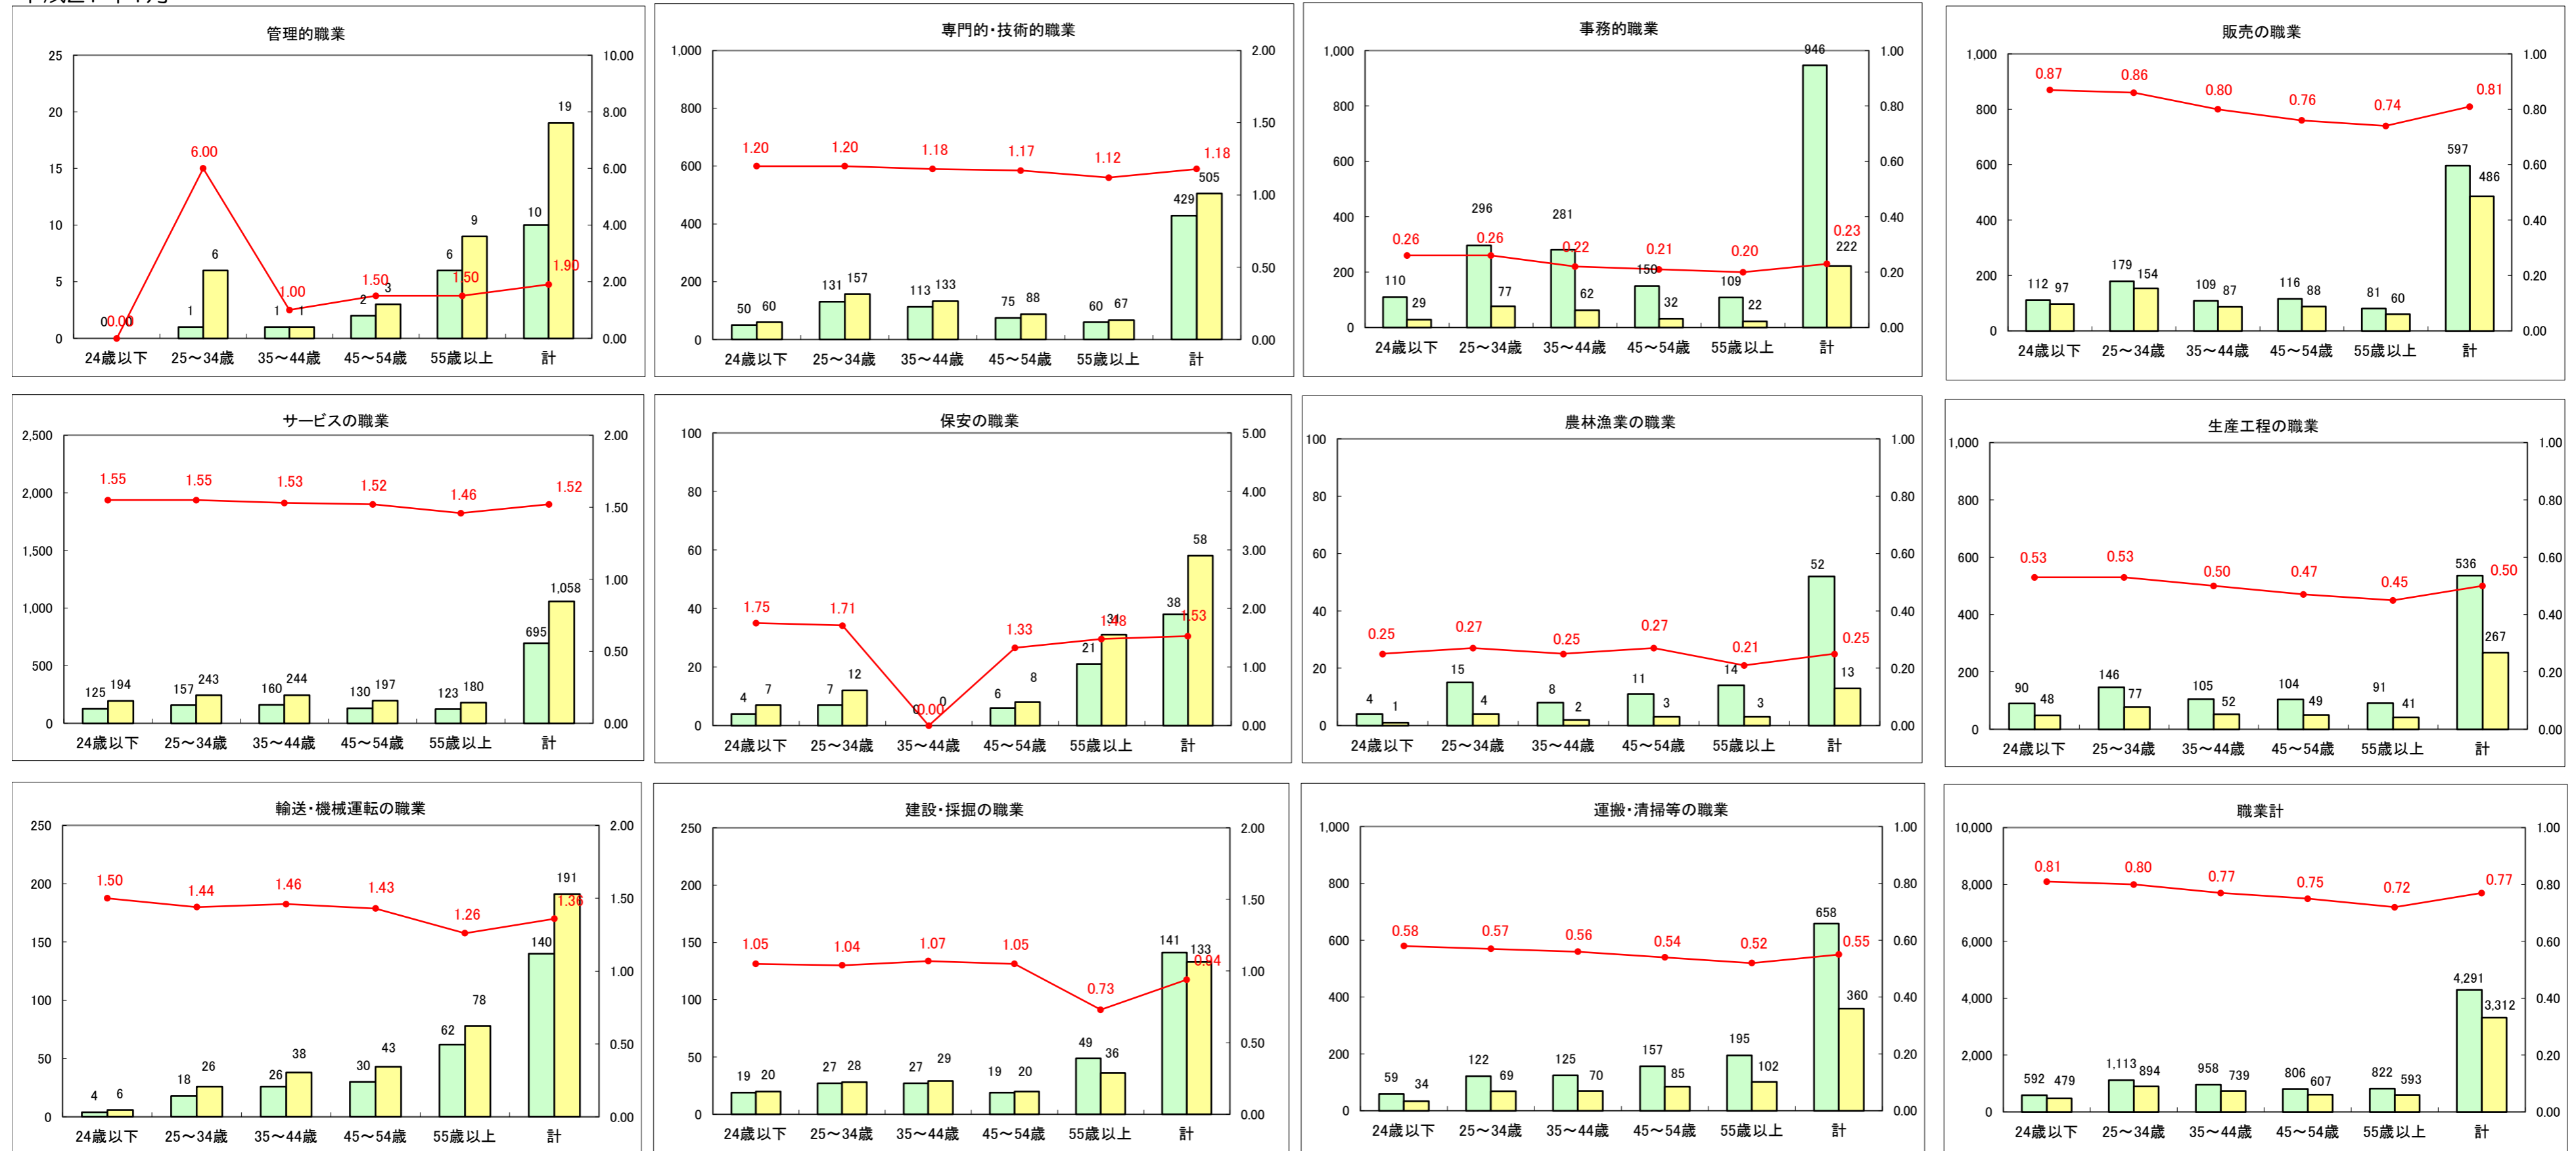

求人・求職バランスシート（常用＋常用パート）〔ハローワーク青森〕

平成27年1月

求人・求職バランスシート（常用+常用パート）〔ハローワーク八戸〕

平成27年1月

求人・求職バランスシート（常用+常用パート）〔ハローワーク弘前〕

平成27年1月

求人・求職バランスシート（常用+常用パート） 【ハローワークむつ】

平成27年1月

求人・求職バランスシート（常用+常用パート）〔ハローワーク野辺地〕

平成27年1月

求人・求職バランスシート（常用+常用パート）（ハローワーク五所川原）

平成27年1月

求人・求職バランスシート（常用＋常用パート）〔ハローワーク三沢〕

平成27年1月

求人・求職バランスシート（常用＋常用パート）（ハローワーク＋和田）

平成27年1月