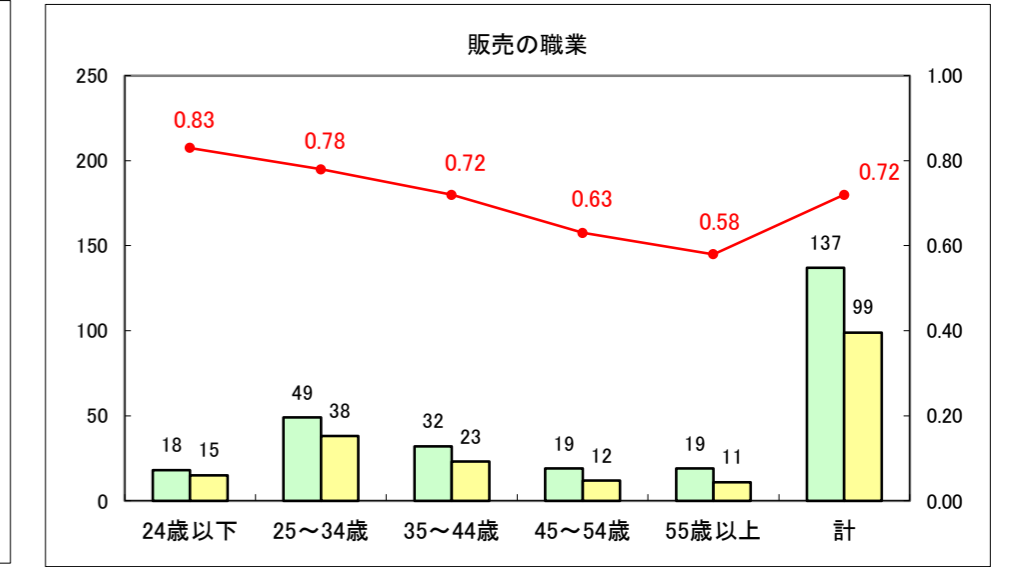

求人・求職バランスシート（常用+常用パート）〔ハローワーク野辺地〕

平成27年1月

求人・求職バランスシート（常用+常用パート）（ハローワーク五所川原）

平成27年1月

求人・求職バランスシート（常用＋常用パート）〔ハローワーク三沢〕

平成27年1月

求人・求職バランスシート（常用＋常用パート）（ハローワーク＋和田）

平成27年1月