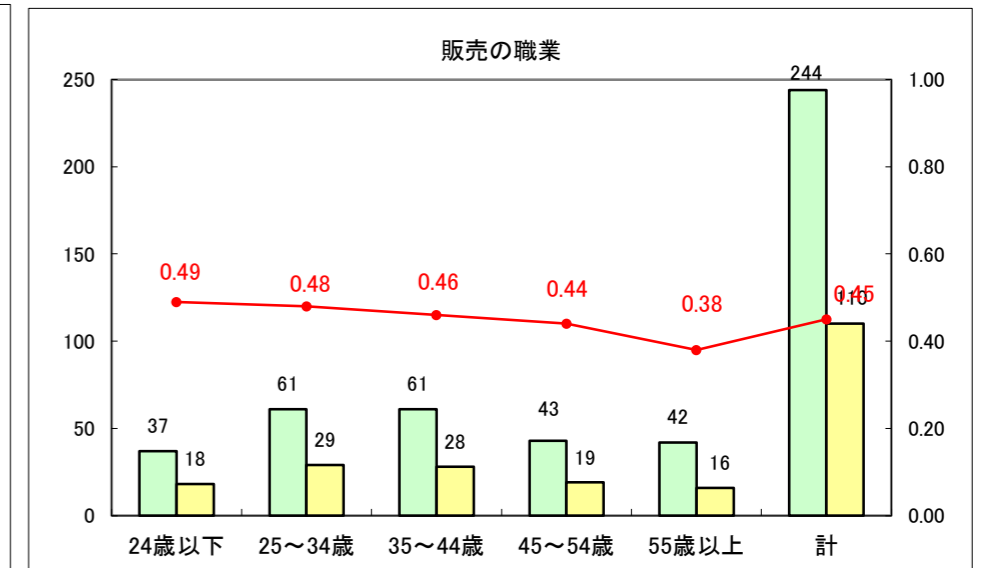

求人・求職バランスシート（常用+常用パート）（ハローワーク五所川原）

平成27年1月