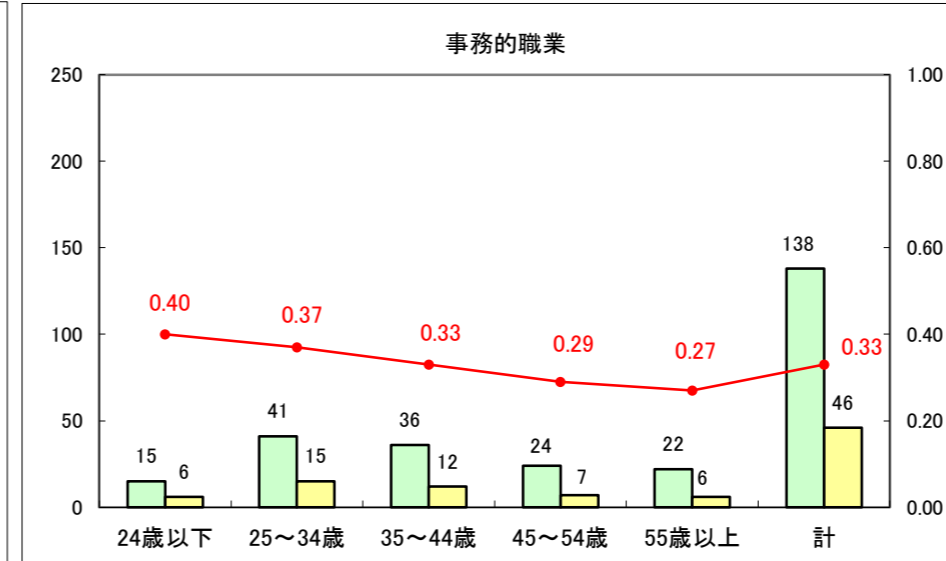

求人・求職バランスシート（常用+常用パート）〔ハローワーク野辺地〕

平成27年1月