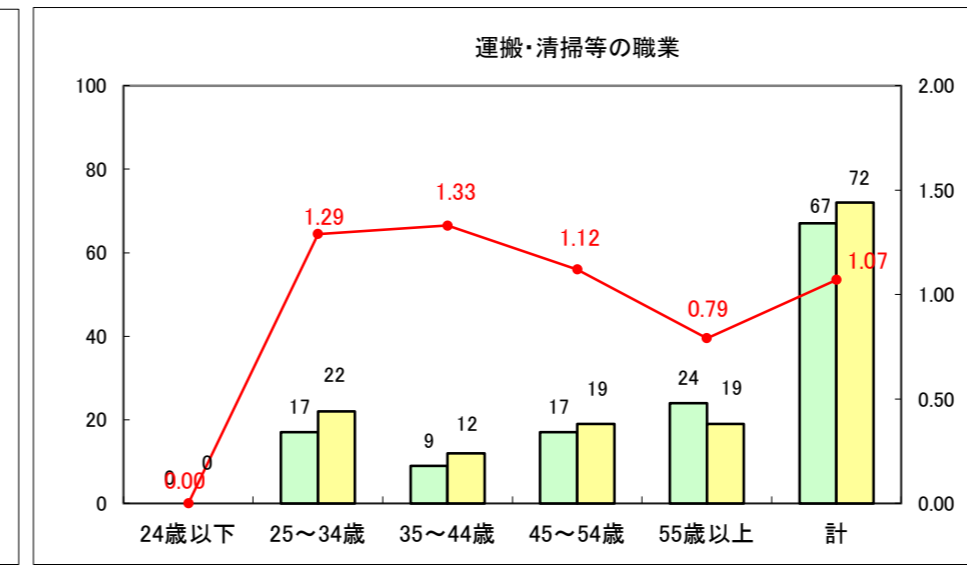

求人・求職バランスシート（常用+常用パート）〔ハローワーク野辺地〕

平成27年1月

求人・求職バランスシート（常用+常用パート）（ハローワーク五所川原）

平成27年1月

求人・求職バランスシート（常用＋常用パート）〔ハローワーク三沢〕

平成27年1月

求人・求職バランスシート（常用＋常用パート）（ハローワーク＋和田）

平成27年1月