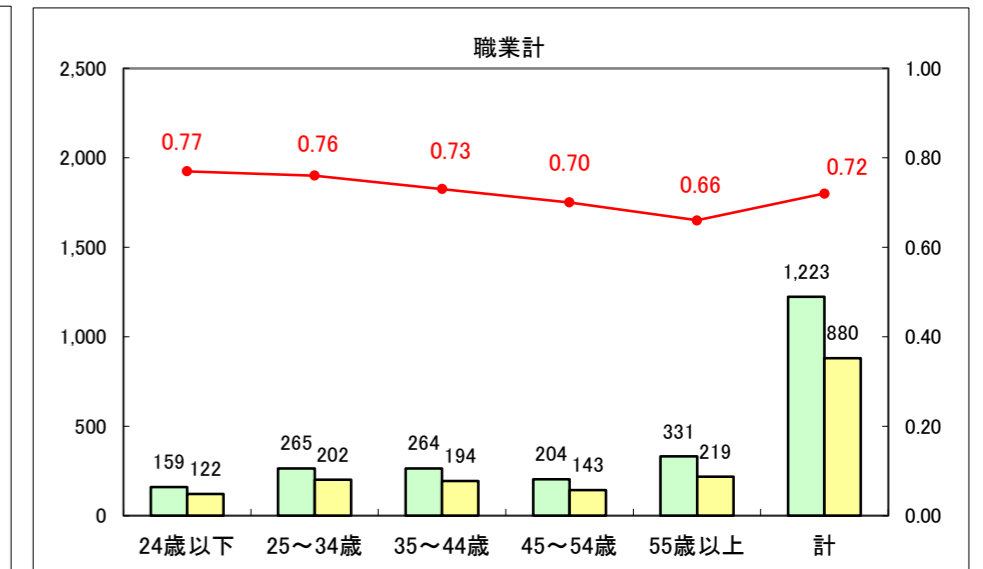

求人・求職バランスシート（常用＋常用パート）〔ハローワーク青森〕

平成27年1月

求人・求職バランスシート（常用+常用パート）〔ハローワーク八戸〕

平成27年1月

求人・求職バランスシート（常用+常用パート）〔ハローワーク弘前〕

平成27年1月

求人・求職バランスシート（常用+常用パート） 【ハローワークむつ】

平成27年1月