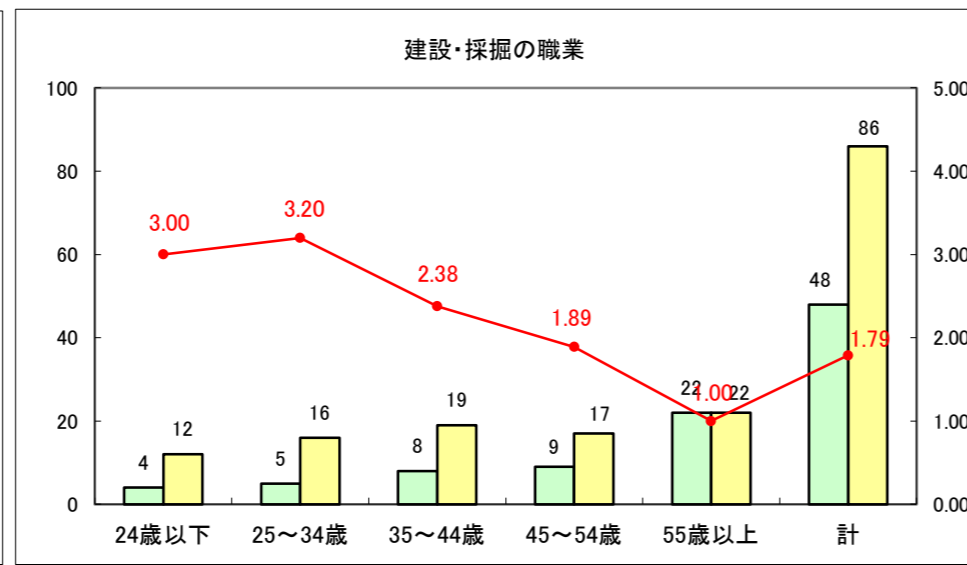

求人・求職バランスシート（常用+常用パート）〔ハローワーク野辺地〕

平成27年1月

求人・求職バランスシート（常用+常用パート）（ハローワーク五所川原）

平成27年1月

求人・求職バランスシート（常用＋常用パート）〔ハローワーク三沢〕

平成27年1月

求人・求職バランスシート（常用＋常用パート）（ハローワーク＋和田）

平成27年1月