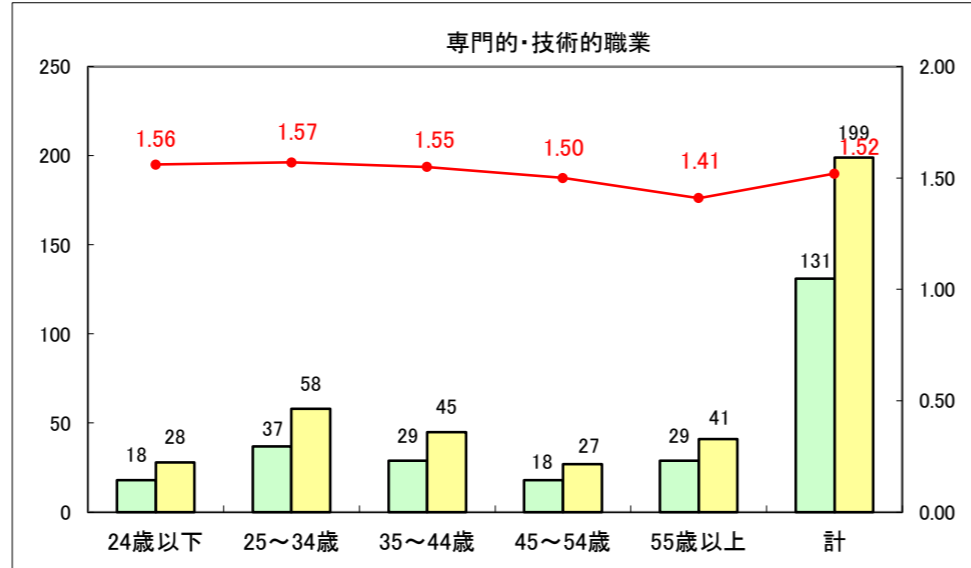

求人・求職バランスシート（常用+常用パート）（ハローワーク五所川原）

平成27年1月