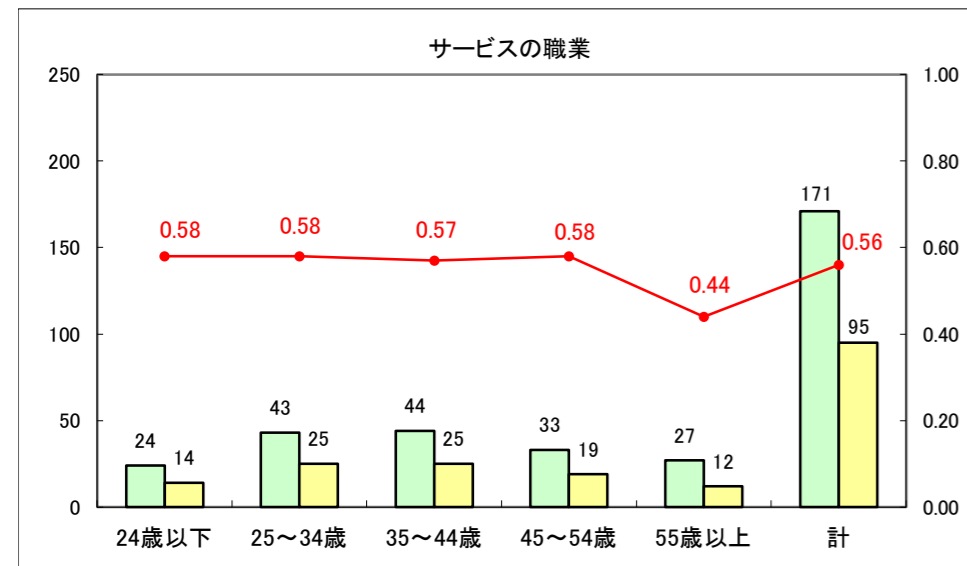

求人・求職バランスシート（常用+常用パート）〔ハローワーク黒石〕

平成27年1月