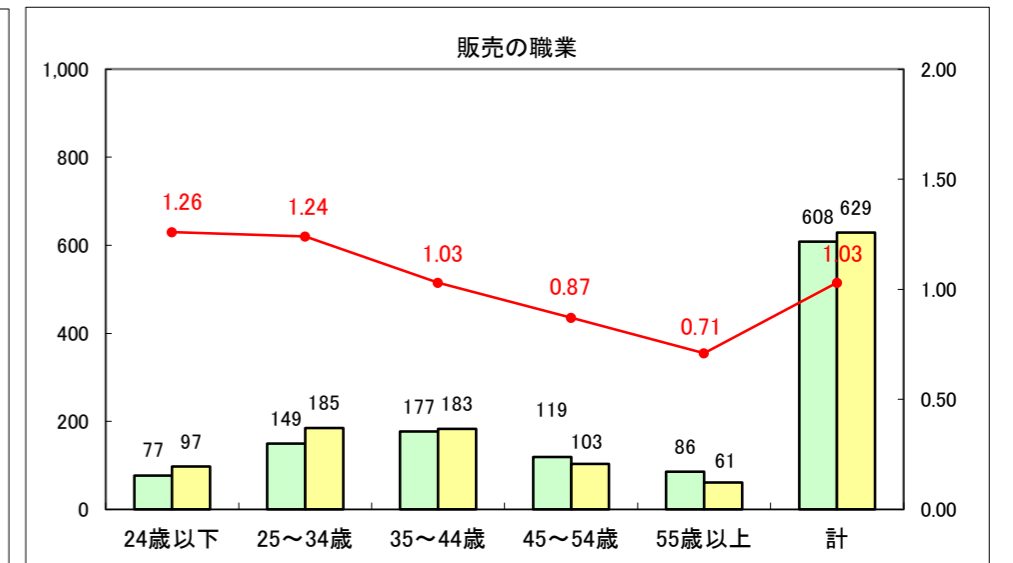

求人・求職バランスシート（常用＋常用パート）〔ハローワーク青森〕

平成27年1月

求人・求職バランスシート（常用+常用パート）〔ハローワーク八戸〕

平成27年1月

求人・求職バランスシート（常用+常用パート）〔ハローワーク弘前〕

平成27年1月

求人・求職バランスシート（常用+常用パート） 【ハローワークむつ】

平成27年1月