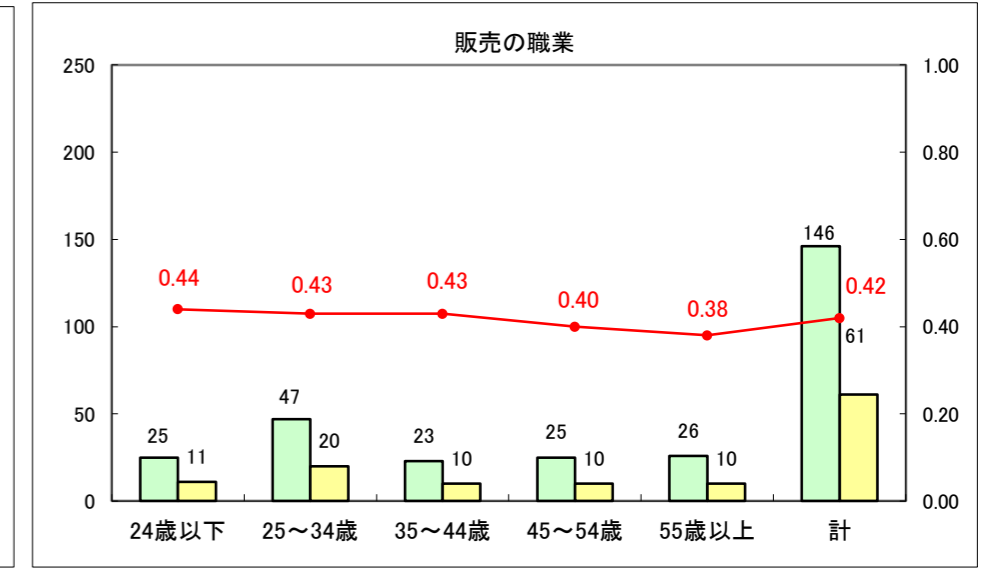

求人・求職バランスシート（常用+常用パート）〔ハローワーク黒石〕

平成27年1月