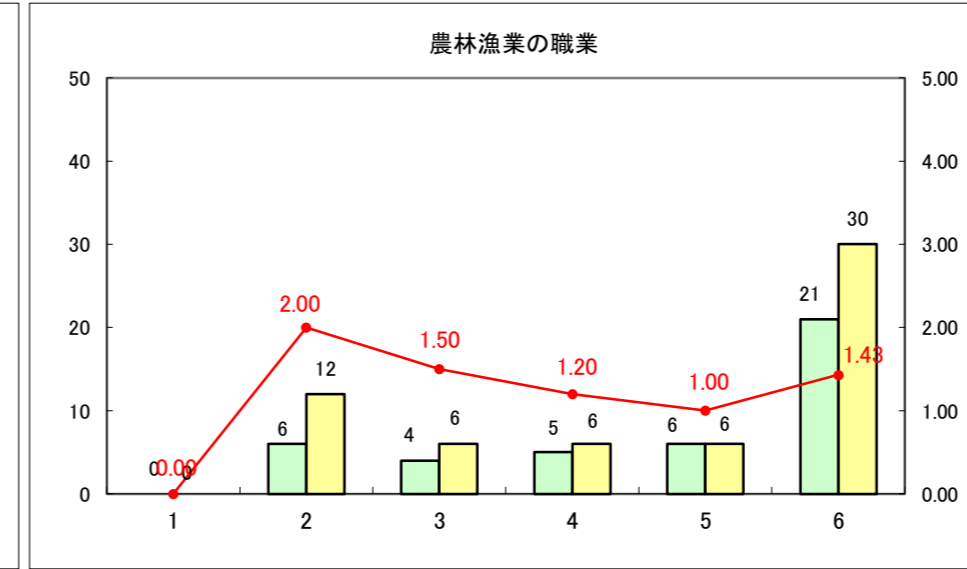

求人・求職バランスシート（常用+常用パート）〔ハローワーク野辺地〕

平成27年1月

求人・求職バランスシート（常用+常用パート）（ハローワーク五所川原）

平成27年1月

求人・求職バランスシート（常用＋常用パート）〔ハローワーク三沢〕

平成27年1月

求人・求職バランスシート（常用＋常用パート）（ハローワーク＋和田）

平成27年1月