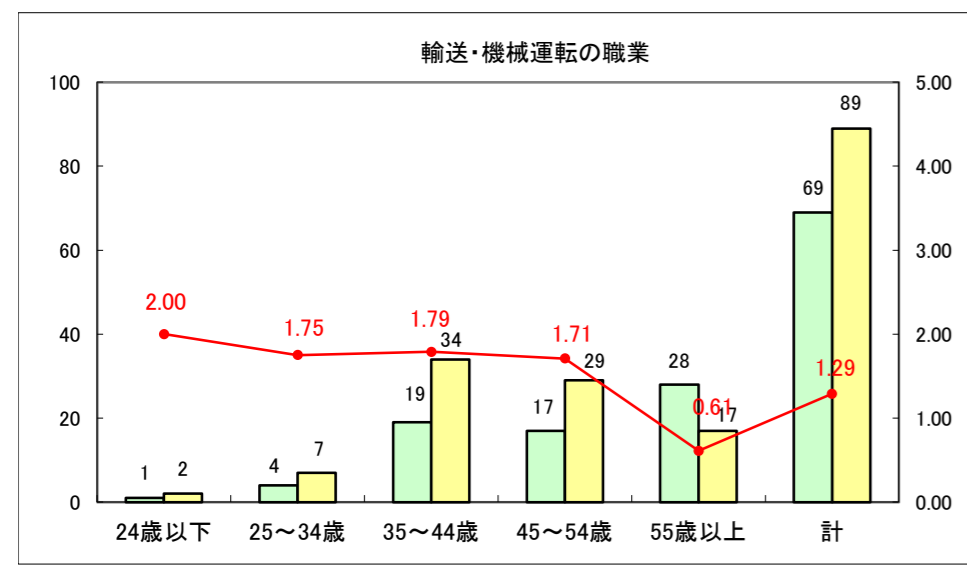

求人・求職バランスシート（常用+常用パート）〔ハローワーク黒石〕

平成27年1月