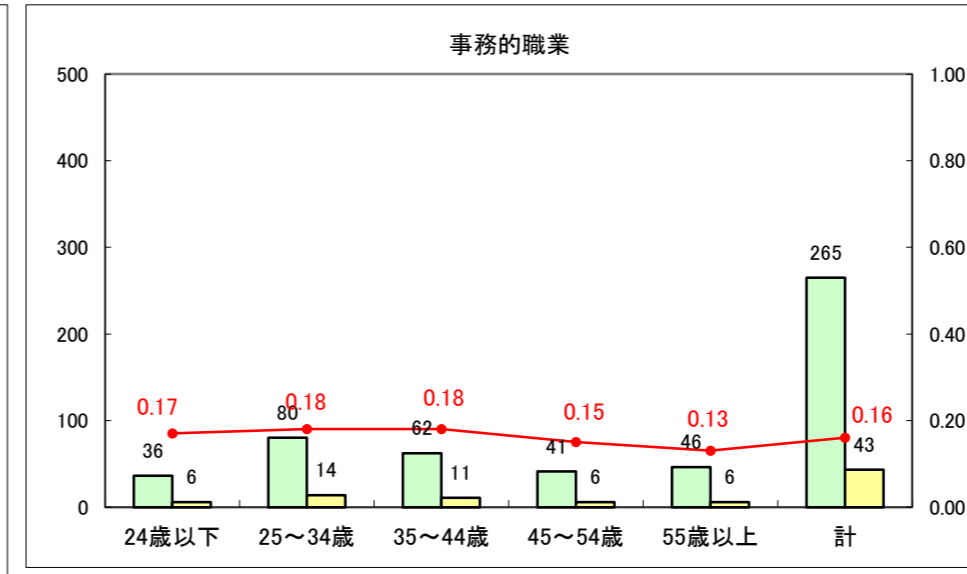

求人・求職バランスシート（常用+常用パート）〔ハローワーク野辺地〕

平成27年1月

求人・求職バランスシート（常用+常用パート）（ハローワーク五所川原）

平成27年1月

求人・求職バランスシート（常用＋常用パート）〔ハローワーク三沢〕

平成27年1月

求人・求職バランスシート（常用＋常用パート）（ハローワーク＋和田）

平成27年1月