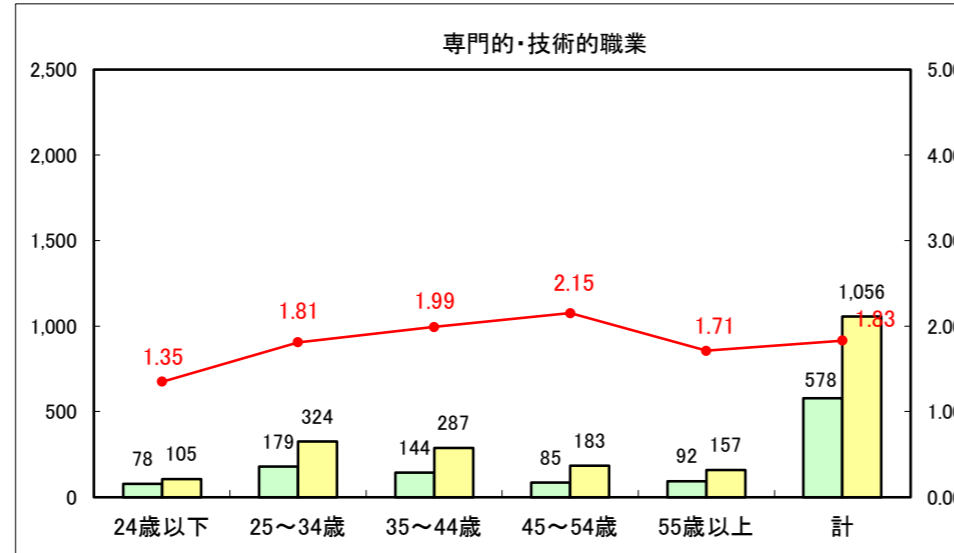

求人・求職バランスシート（常用＋常用パート）〔ハローワーク青森〕

平成27年1月

求人・求職バランスシート（常用+常用パート）〔ハローワーク八戸〕

平成27年1月

求人・求職バランスシート（常用+常用パート）〔ハローワーク弘前〕

平成27年1月

求人・求職バランスシート（常用+常用パート） 【ハローワークむつ】

平成27年1月