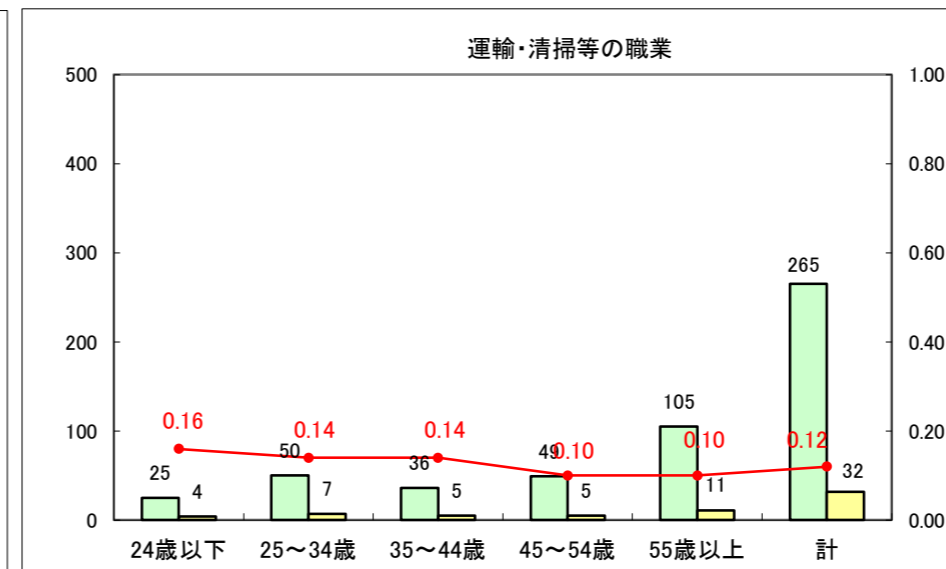

求人・求職バランスシート（常用+常用パート）〔ハローワーク野辺地〕

平成27年1月