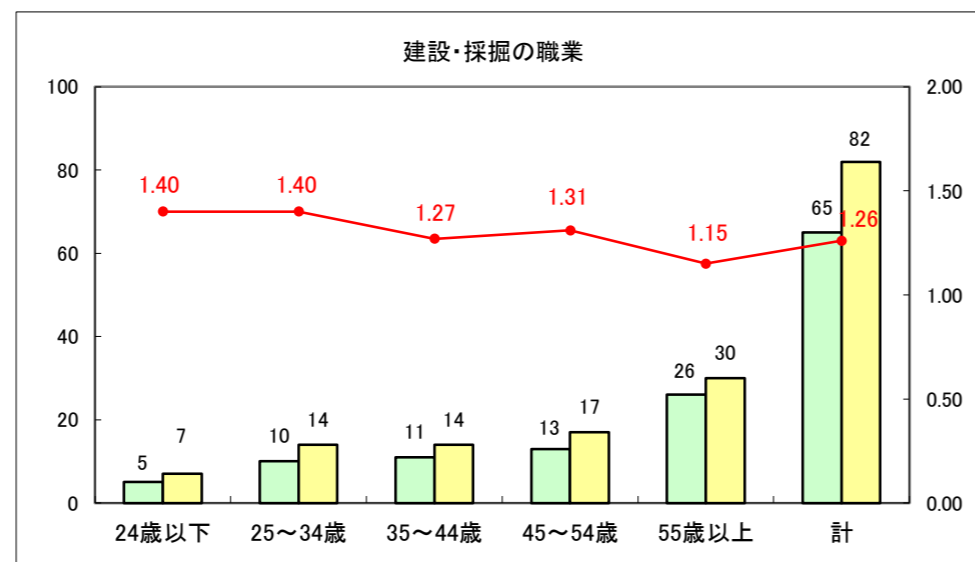

求人・求職バランスシート（常用+常用パート）〔ハローワーク野辺地〕

平成27年1月

求人・求職バランスシート（常用+常用パート）（ハローワーク五所川原）

平成27年1月

求人・求職バランスシート（常用＋常用パート）〔ハローワーク三沢〕

平成27年1月

求人・求職バランスシート（常用＋常用パート）（ハローワーク＋和田）

平成27年1月