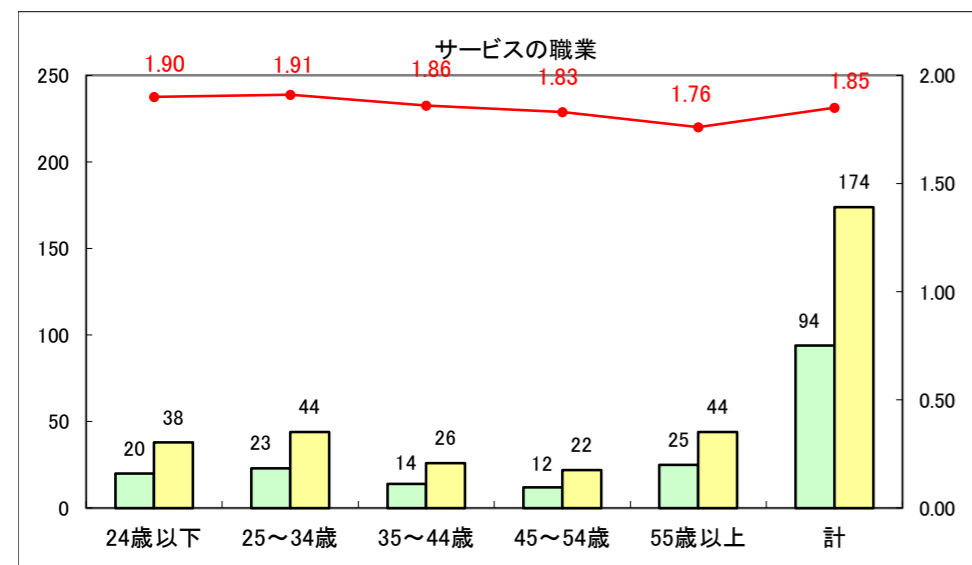

求人・求職バランスシート（常用+常用パート）〔ハローワーク野辺地〕

平成27年1月