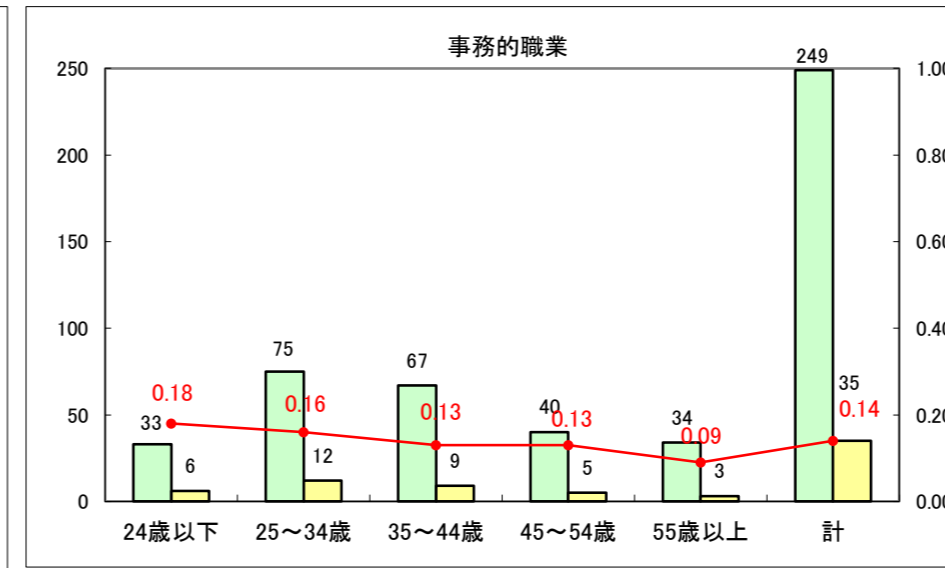

求人・求職バランスシート（常用+常用パート）〔ハローワーク黒石〕

平成27年1月