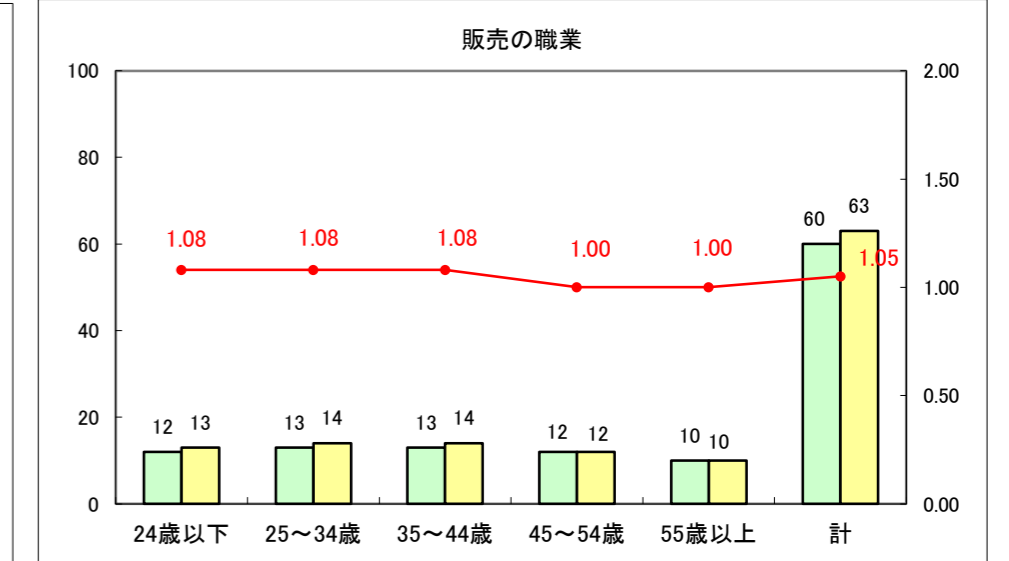

求人・求職バランスシート（常用+常用パート）〔ハローワーク野辺地〕

平成27年1月