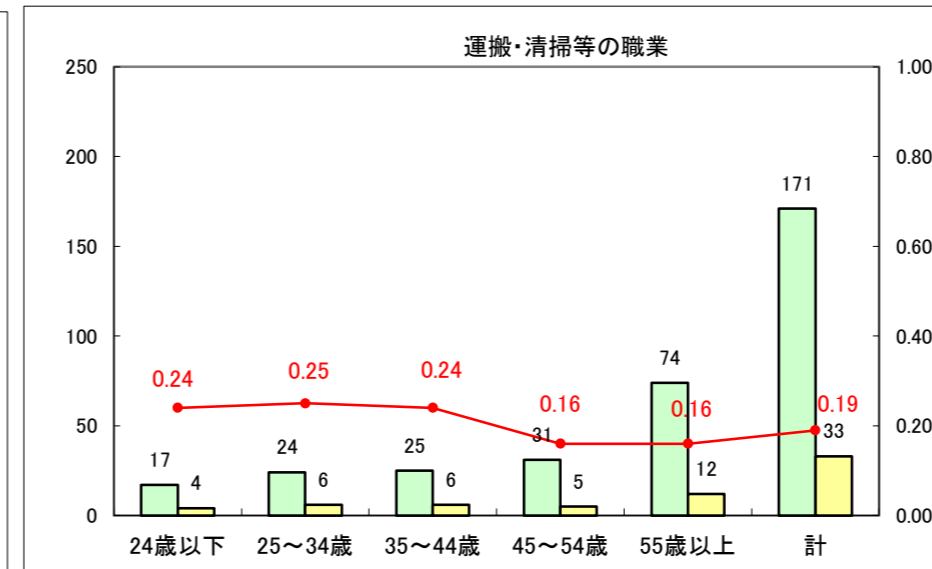

求人・求職バランスシート（常用＋常用パート）〔ハローワーク青森〕

平成27年1月

求人・求職バランスシート（常用+常用パート）〔ハローワーク八戸〕

平成27年1月

求人・求職バランスシート（常用+常用パート）〔ハローワーク弘前〕

平成27年1月

求人・求職バランスシート（常用+常用パート） 【ハローワークむつ】

平成27年1月