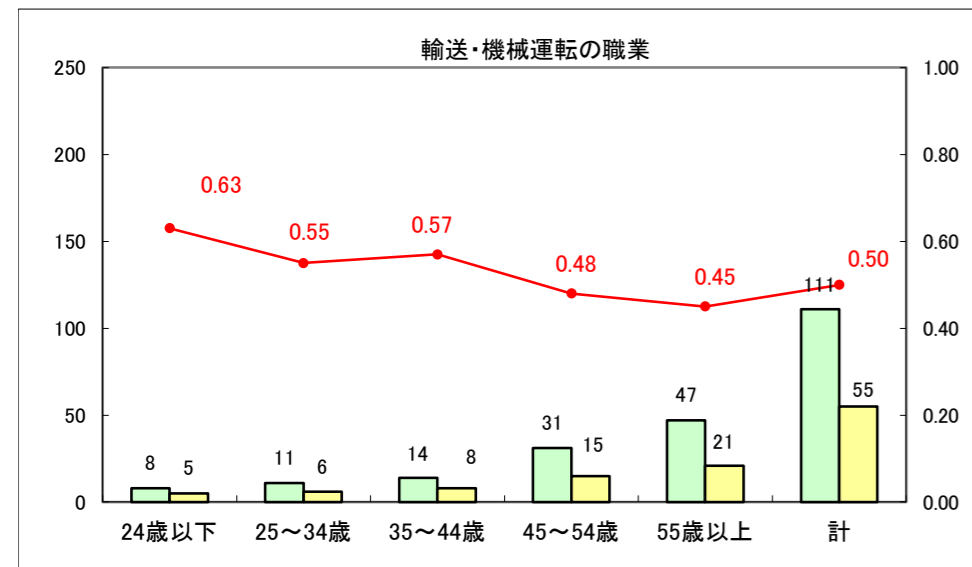

求人・求職バランスシート（常用+常用パート）（ハローワーク五所川原）

平成27年1月