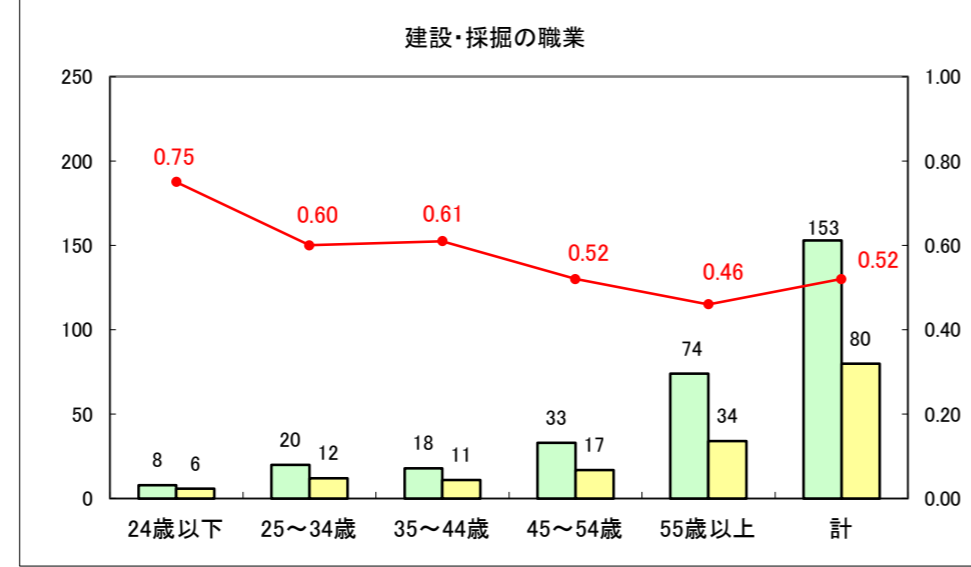

求人・求職バランスシート（常用+常用パート）（ハローワーク五所川原）

平成27年1月