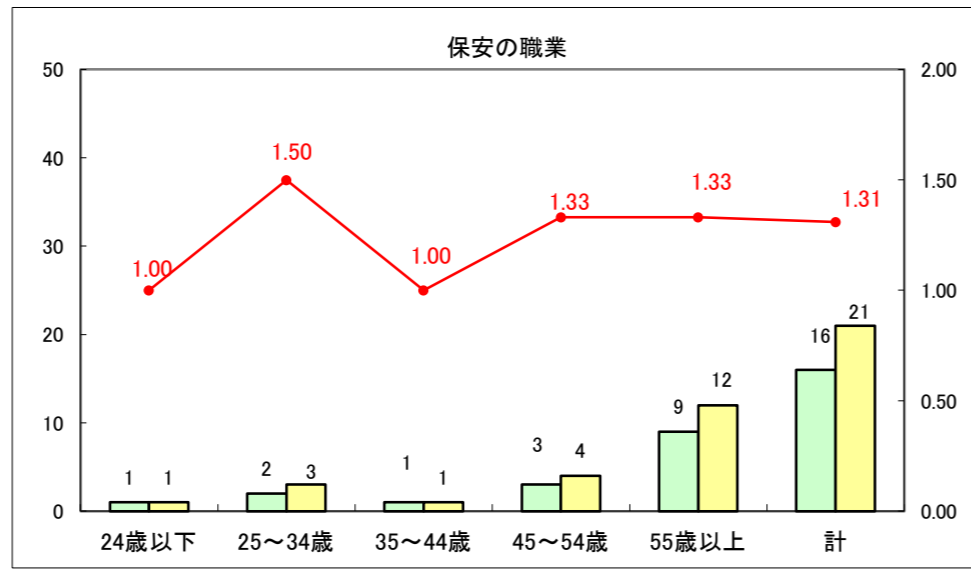

求人・求職バランスシート（常用+常用パート）（ハローワーク五所川原）

平成27年1月