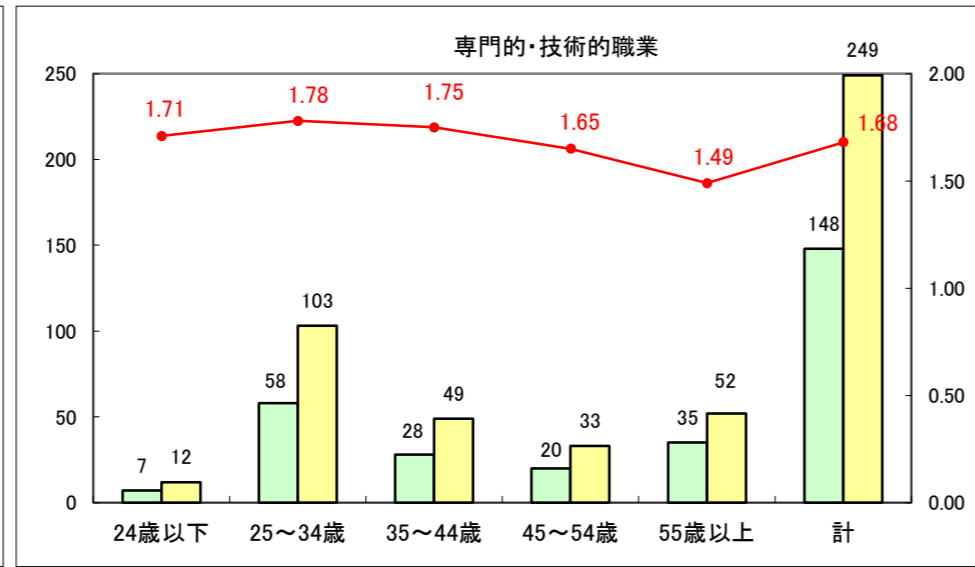

求人・求職バランスシート（常用+常用パート）〔ハローワーク野辺地〕

平成27年1月

求人・求職バランスシート（常用+常用パート）（ハローワーク五所川原）

平成27年1月

求人・求職バランスシート（常用＋常用パート）〔ハローワーク三沢〕

平成27年1月

求人・求職バランスシート（常用＋常用パート）（ハローワーク＋和田）

平成27年1月