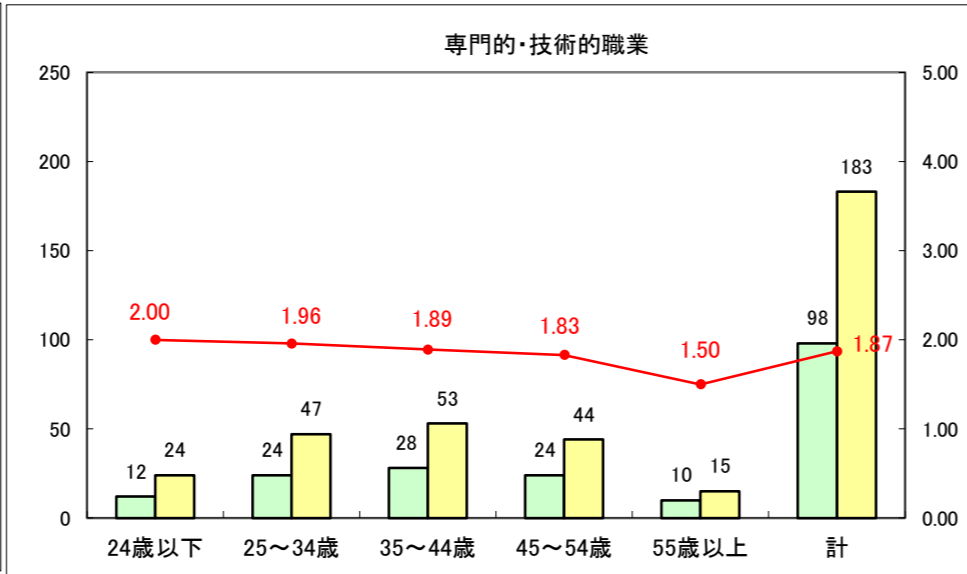

求人・求職バランスシート（常用+常用パート）〔ハローワーク野辺地〕

平成27年1月

求人・求職バランスシート（常用+常用パート）（ハローワーク五所川原）

平成27年1月

求人・求職バランスシート（常用＋常用パート）〔ハローワーク三沢〕

平成27年1月

求人・求職バランスシート（常用＋常用パート）（ハローワーク＋和田）

平成27年1月