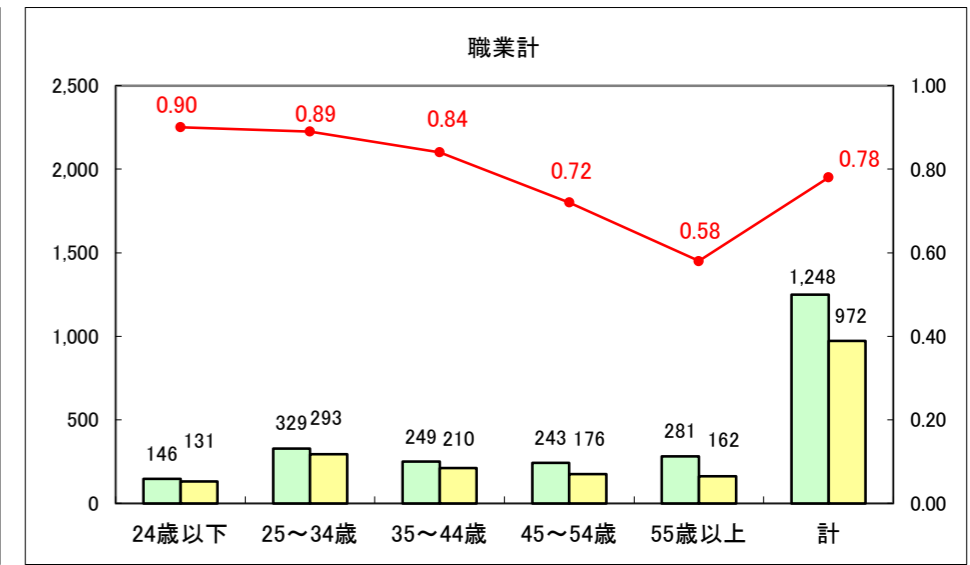

求人・求職バランスシート（常用+常用パート）〔ハローワーク野辺地〕

平成27年1月

求人・求職バランスシート（常用+常用パート）（ハローワーク五所川原）

平成27年1月

求人・求職バランスシート（常用＋常用パート）〔ハローワーク三沢〕

平成27年1月

求人・求職バランスシート（常用＋常用パート）（ハローワーク＋和田）

平成27年1月