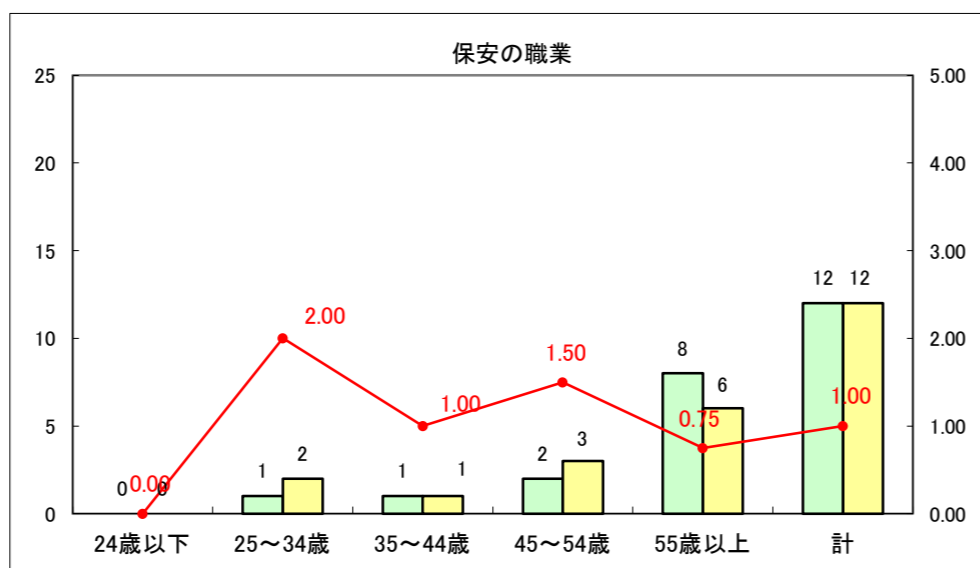

求人・求職バランスシート（常用＋常用パート）〔ハローワーク青森〕

平成27年1月

求人・求職バランスシート（常用+常用パート）〔ハローワーク八戸〕

平成27年1月

求人・求職バランスシート（常用+常用パート）〔ハローワーク弘前〕

平成27年1月

求人・求職バランスシート（常用+常用パート） 【ハローワークむつ】

平成27年1月