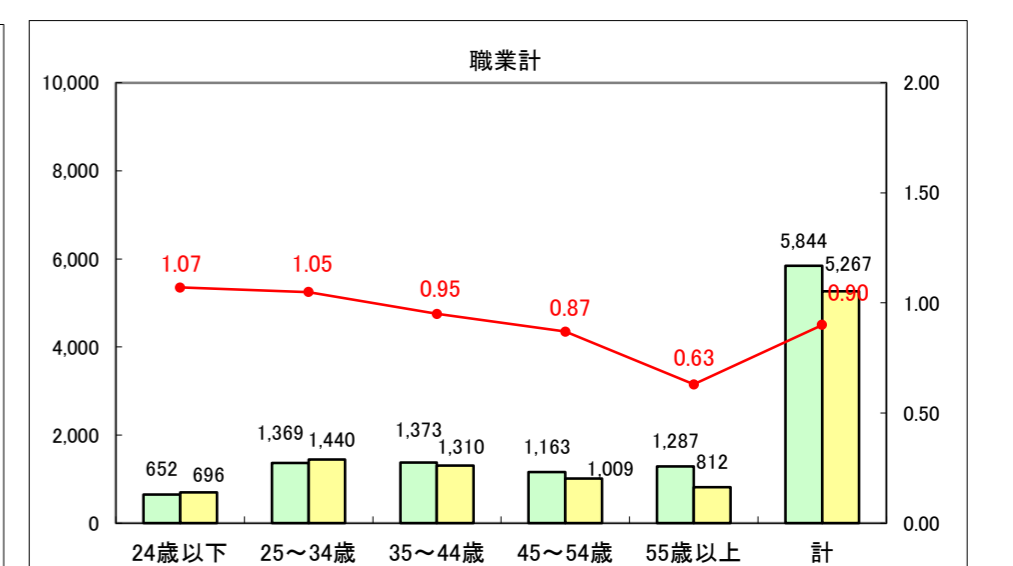

求人・求職バランスシート（常用＋常用パート）〔ハローワーク青森〕

平成27年1月

求人・求職バランスシート（常用+常用パート）〔ハローワーク八戸〕

平成27年1月

求人・求職バランスシート（常用+常用パート）〔ハローワーク弘前〕

平成27年1月

求人・求職バランスシート（常用+常用パート） 【ハローワークむつ】

平成27年1月