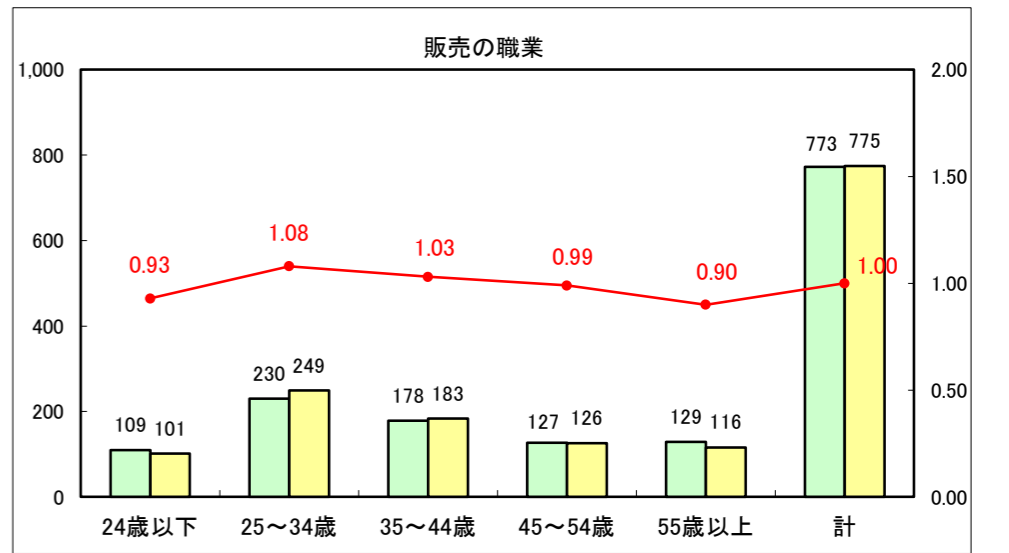

求人・求職バランスシート（常用＋常用パート）〔ハローワーク青森〕

平成27年1月

求人・求職バランスシート（常用+常用パート）〔ハローワーク八戸〕

平成27年1月

求人・求職バランスシート（常用+常用パート）〔ハローワーク弘前〕

平成27年1月

求人・求職バランスシート（常用+常用パート） 【ハローワークむつ】

平成27年1月