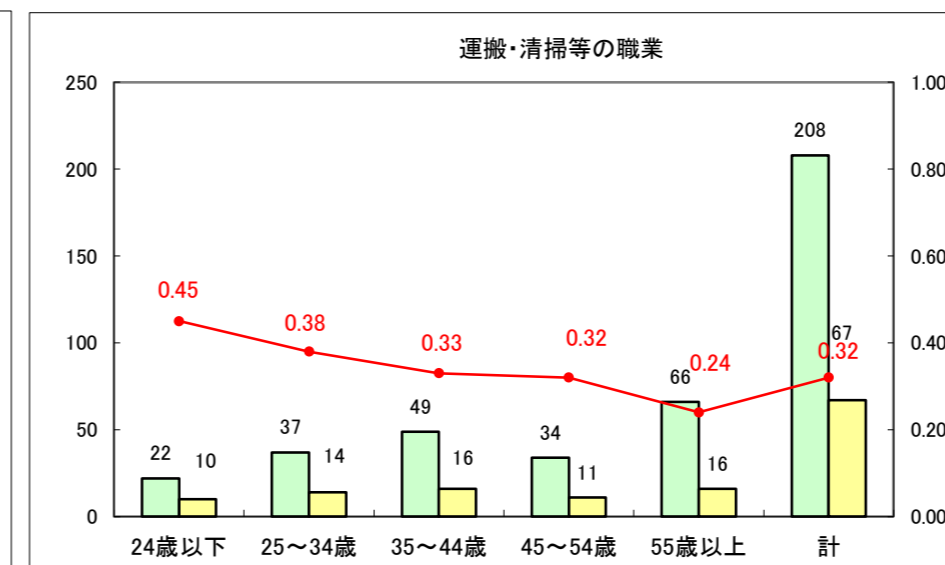

求人・求職バランスシート（常用+常用パート）〔ハローワーク黒石〕

平成27年1月