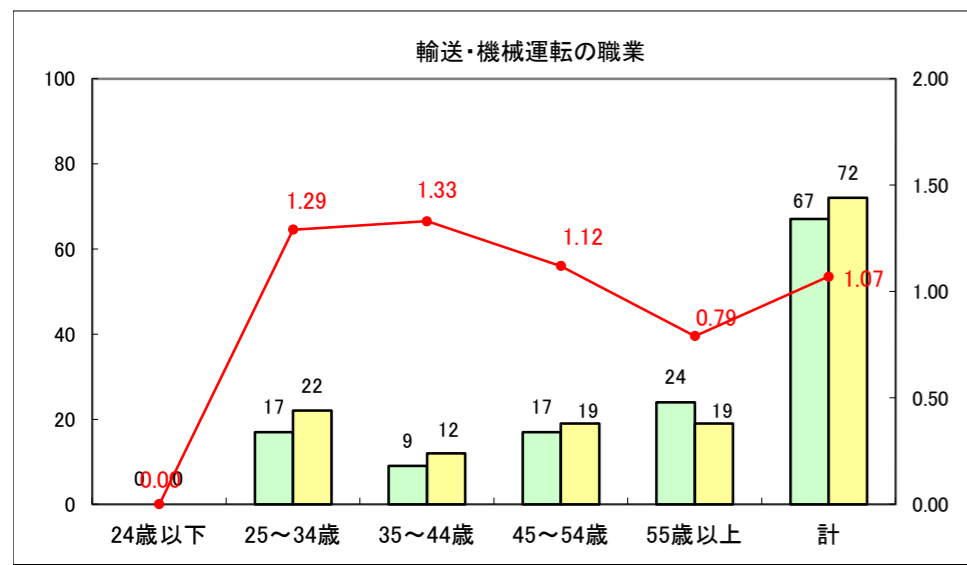

求人・求職バランスシート（常用+常用パート）〔ハローワーク野辺地〕

平成27年1月

求人・求職バランスシート（常用+常用パート）（ハローワーク五所川原）

平成27年1月

求人・求職バランスシート（常用＋常用パート）〔ハローワーク三沢〕

平成27年1月

求人・求職バランスシート（常用＋常用パート）（ハローワーク＋和田）

平成27年1月