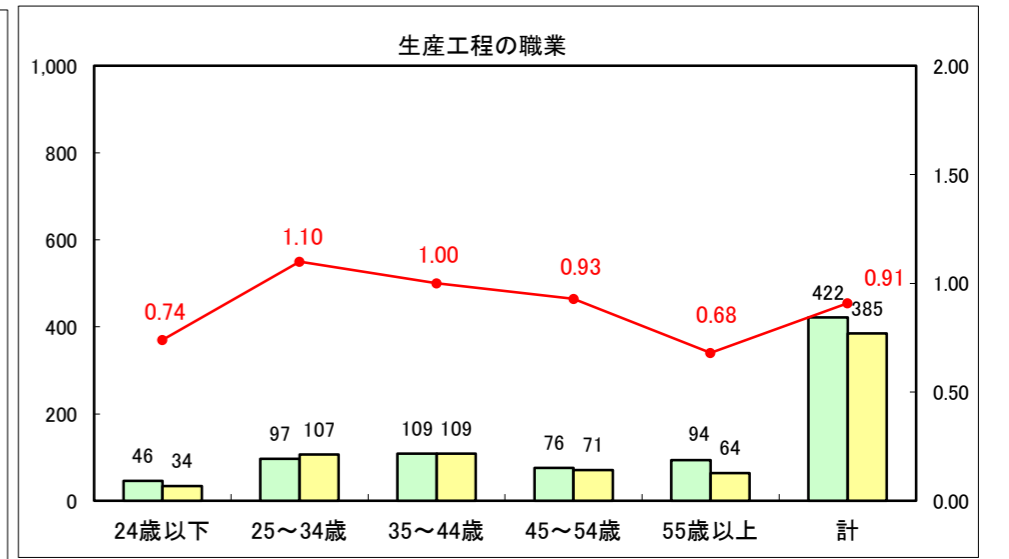

求人・求職バランスシート（常用＋常用パート）〔ハローワーク青森〕

平成27年1月

求人・求職バランスシート（常用+常用パート）〔ハローワーク八戸〕

平成27年1月

求人・求職バランスシート（常用+常用パート）〔ハローワーク弘前〕

平成27年1月

求人・求職バランスシート（常用+常用パート） 【ハローワークむつ】

平成27年1月