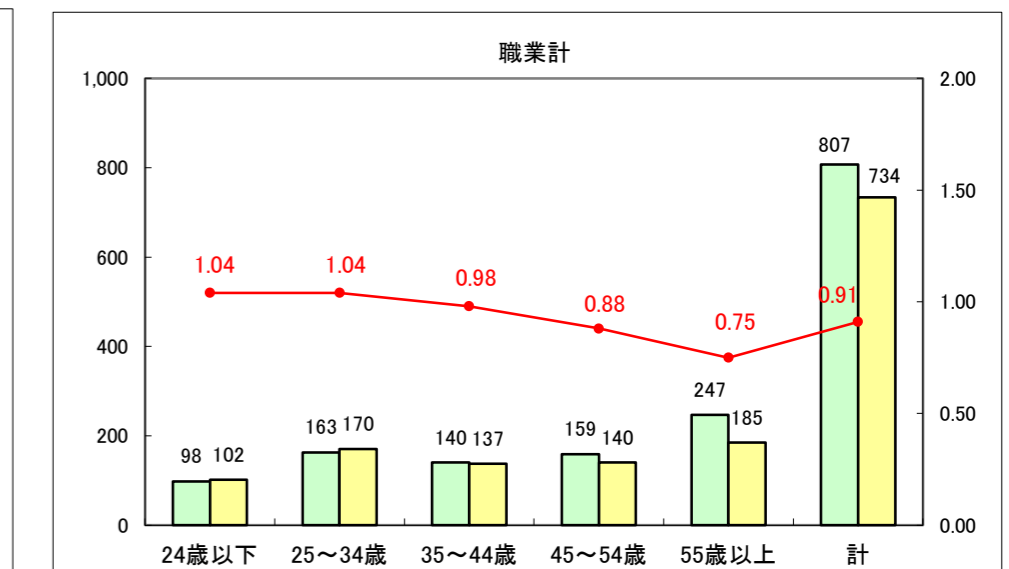

求人・求職バランスシート（常用+常用パート）〔ハローワーク野辺地〕

平成27年1月