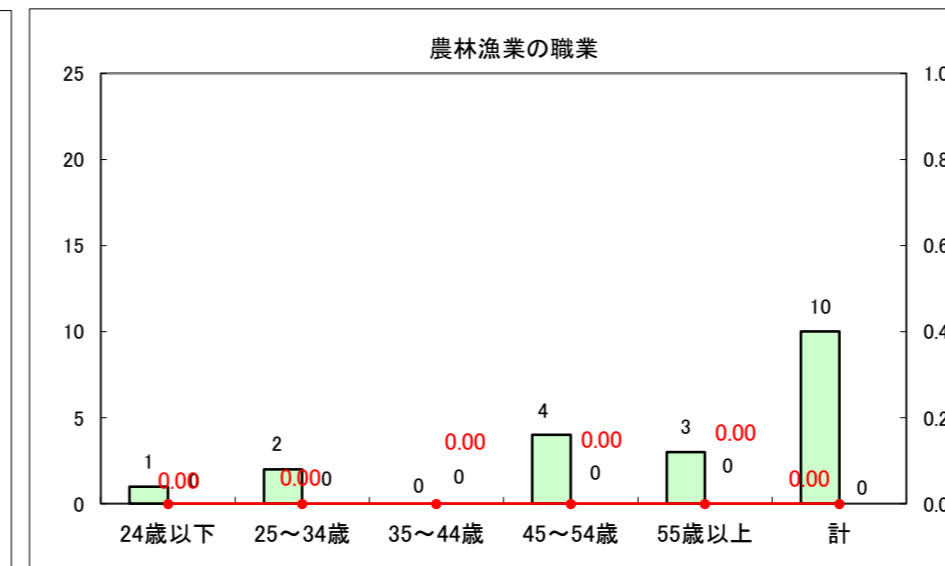

求人・求職バランスシート（常用+常用パート）〔ハローワーク黒石〕

平成27年1月