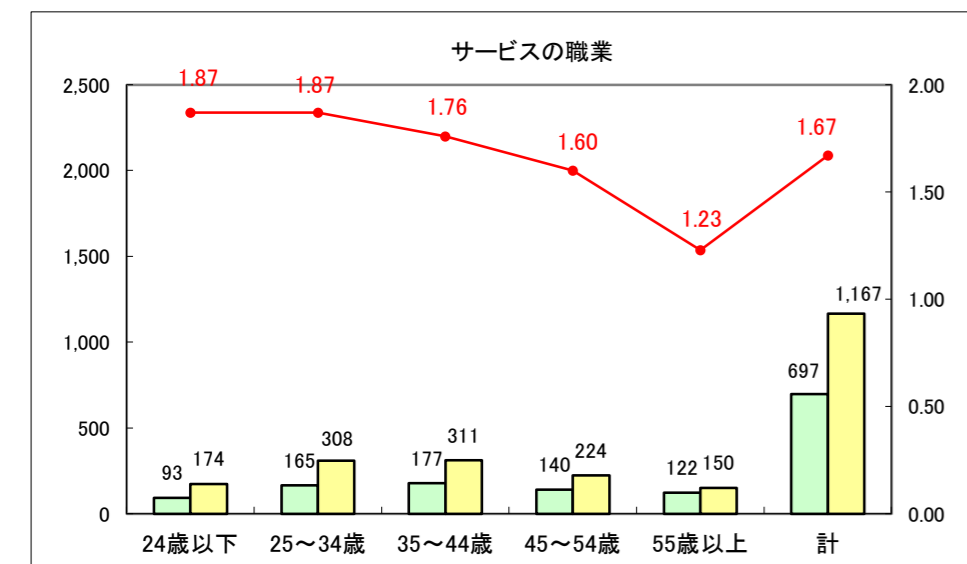

求人・求職バランスシート（常用＋常用パート）〔ハローワーク青森〕

平成27年1月

求人・求職バランスシート（常用+常用パート）〔ハローワーク八戸〕

平成27年1月

求人・求職バランスシート（常用+常用パート）〔ハローワーク弘前〕

平成27年1月

求人・求職バランスシート（常用+常用パート） 【ハローワークむつ】

平成27年1月