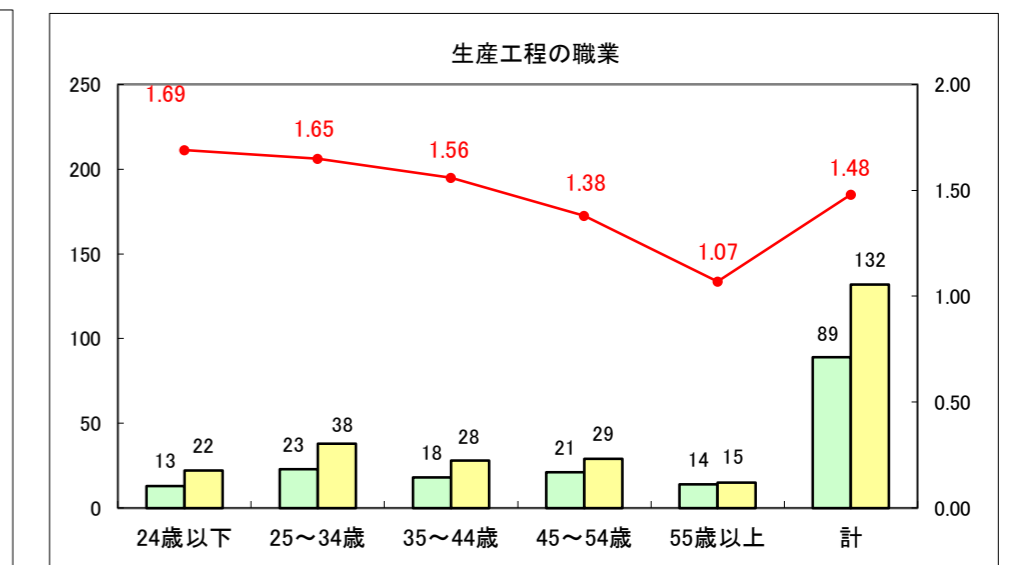

求人・求職バランスシート（常用+常用パート）〔ハローワーク野辺地〕

平成27年1月