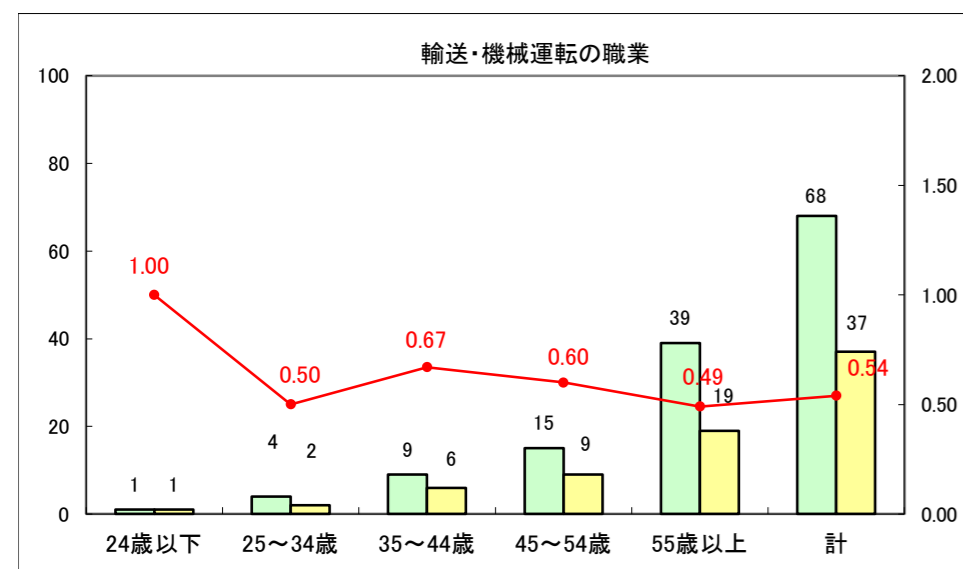

求人・求職バランスシート（常用＋常用パート）〔ハローワーク青森〕

平成27年1月

求人・求職バランスシート（常用+常用パート）〔ハローワーク八戸〕

平成27年1月

求人・求職バランスシート（常用+常用パート）〔ハローワーク弘前〕

平成27年1月

求人・求職バランスシート（常用+常用パート） 【ハローワークむつ】

平成27年1月