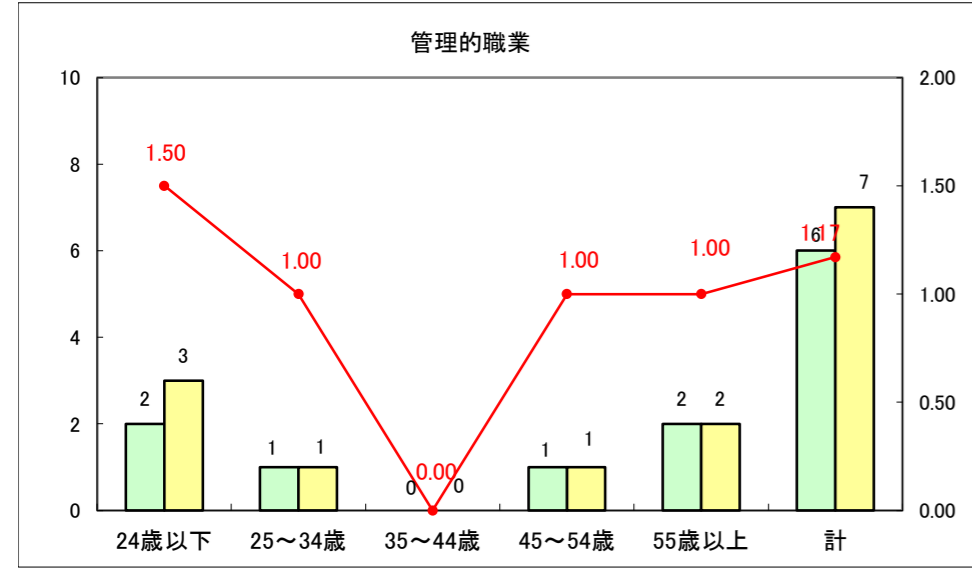

求人・求職バランスシート（常用+常用パート）（ハローワーク五所川原）

平成27年1月