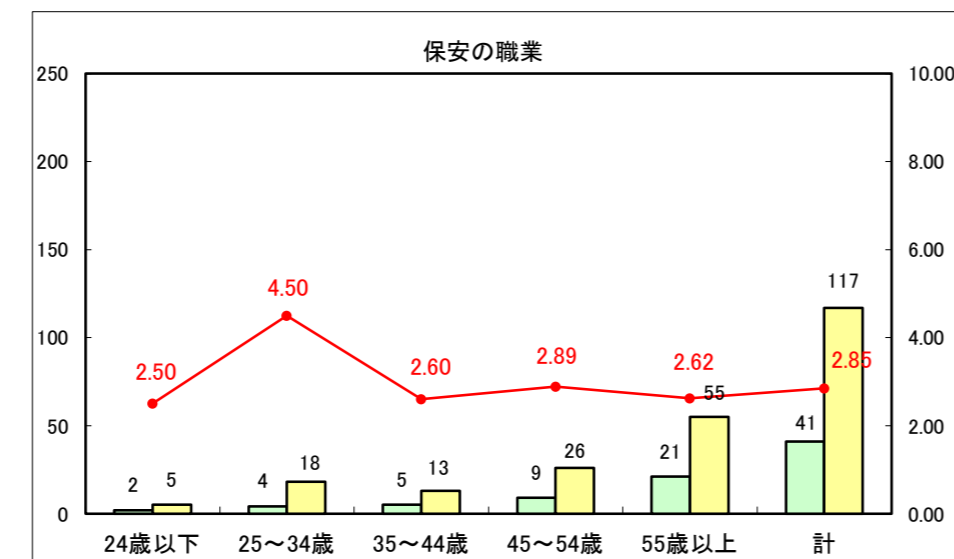

求人・求職バランスシート（常用＋常用パート）〔ハローワーク青森〕

平成27年1月

求人・求職バランスシート（常用+常用パート）〔ハローワーク八戸〕

平成27年1月

求人・求職バランスシート（常用+常用パート）〔ハローワーク弘前〕

平成27年1月

求人・求職バランスシート（常用+常用パート） 【ハローワークむつ】

平成27年1月