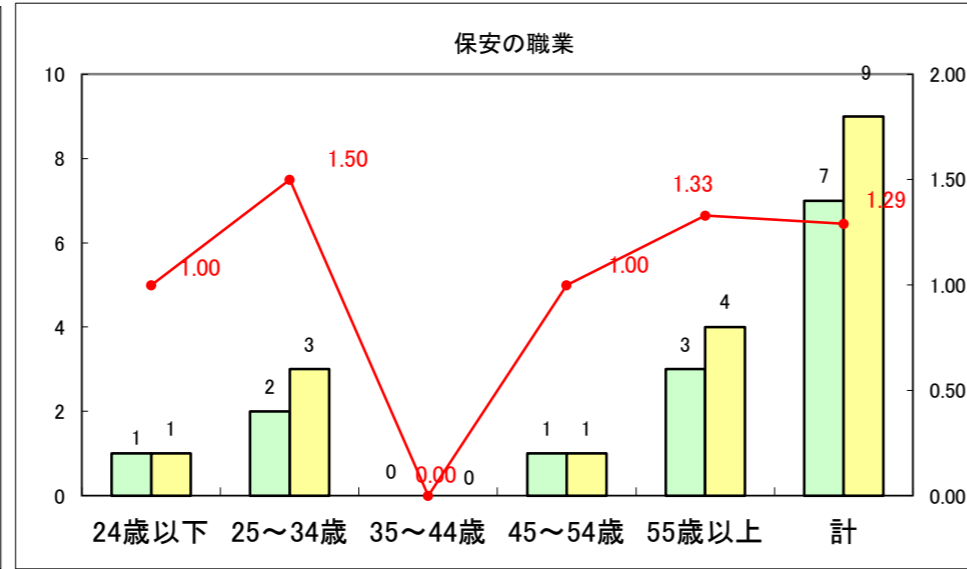

求人・求職バランスシート（常用+常用パート）〔ハローワーク野辺地〕

平成27年1月

求人・求職バランスシート（常用+常用パート）（ハローワーク五所川原）

平成27年1月

求人・求職バランスシート（常用＋常用パート）〔ハローワーク三沢〕

平成27年1月

求人・求職バランスシート（常用＋常用パート）（ハローワーク＋和田）

平成27年1月