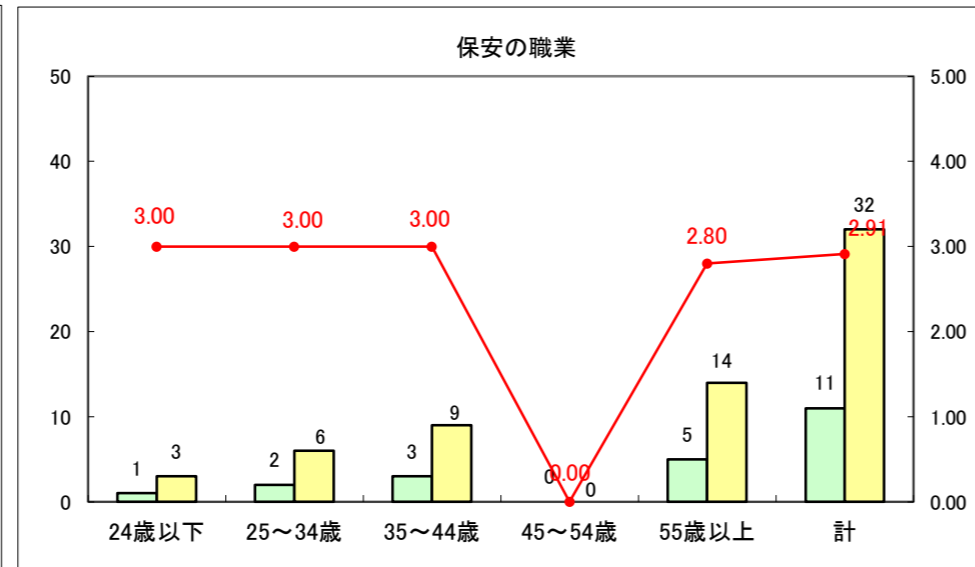

求人・求職バランスシート（常用+常用パート）〔ハローワーク野辺地〕

平成26年12月

求人・求職バランスシート（常用＋常用パート）（ハローワーク五所川原）

平成26年12月

求人・求職バランスシート（常用＋常用パート）〔ハローワーク三沢〕

平成26年12月

求人・求職バランスシート（常用＋常用パート）（ハローワーク＋和田）

平成26年12月