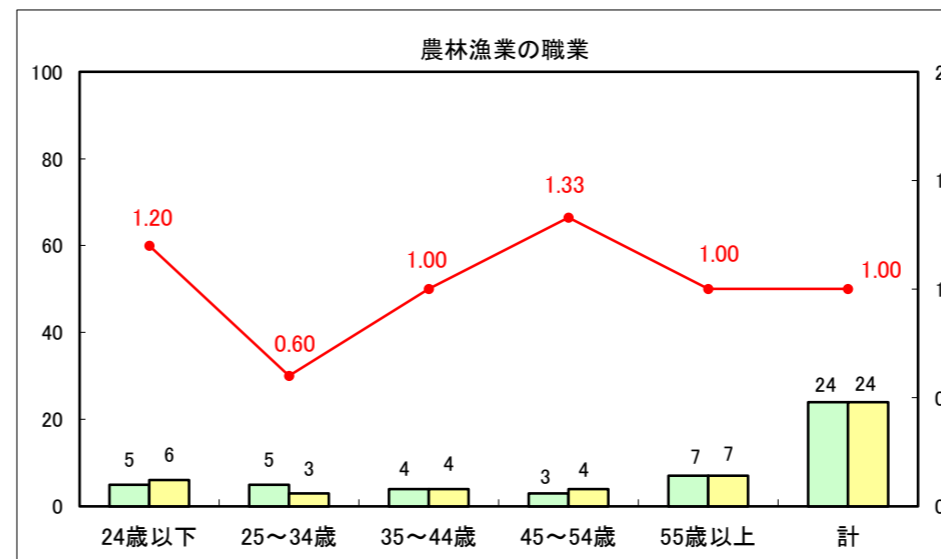

求人・求職バランスシート（常用+常用パート）〔ハローワーク青森〕

平成26年12月

求人・求職バランスシート（常用+常用パート）〔ハローワーク八戸〕

平成26年12月

求人・求職バランスシート（常用+常用パート）〔ハローワーク弘前〕

平成26年12月

求人・求職バランスシート（常用+常用パート） 【ハローワークむつ】

平成26年12月