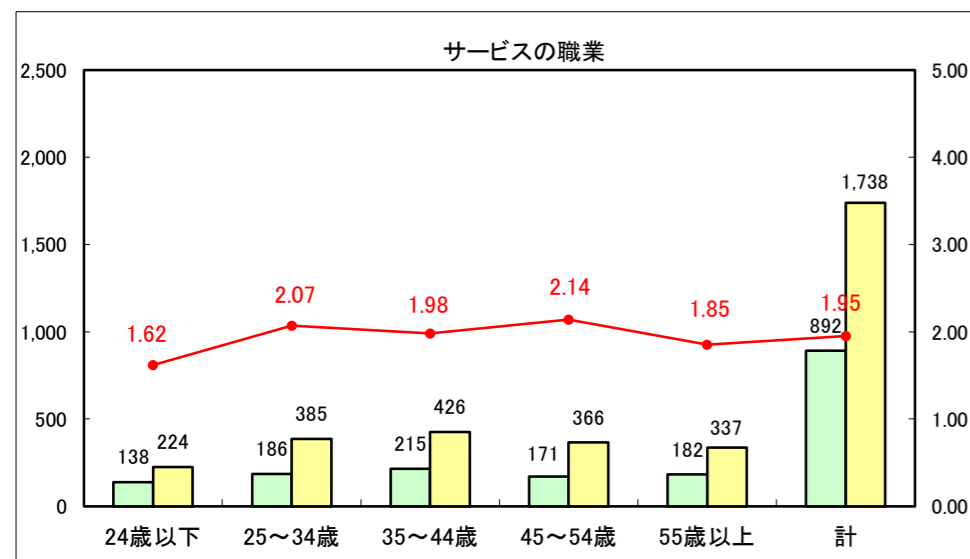

求人・求職バランスシート（常用+常用パート）〔ハローワーク青森〕

平成26年12月

求人・求職バランスシート（常用+常用パート）〔ハローワーク八戸〕

平成26年12月

求人・求職バランスシート（常用+常用パート）〔ハローワーク弘前〕

平成26年12月

求人・求職バランスシート（常用+常用パート） 【ハローワークむつ】

平成26年12月