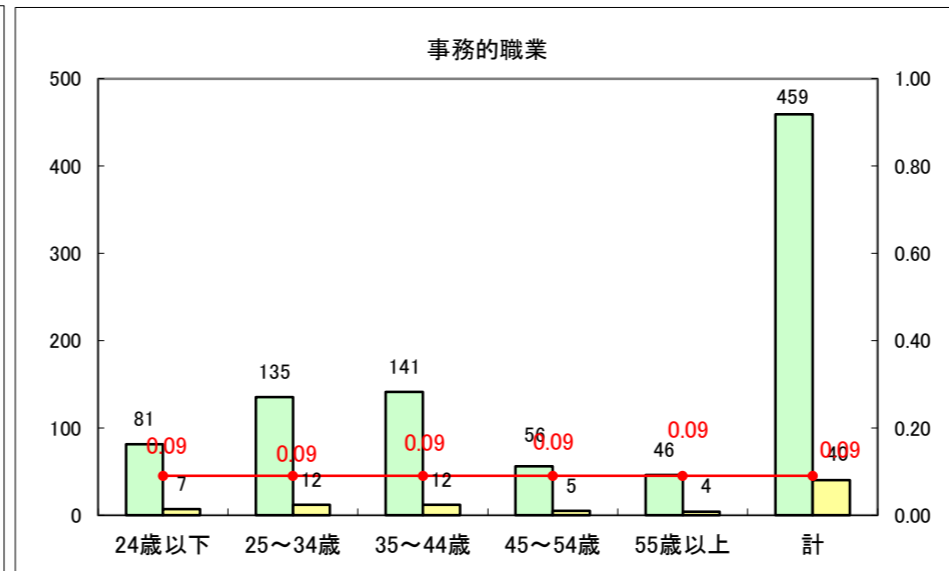

求人・求職バランスシート（常用＋常用パート）（ハローワーク五所川原）

平成26年12月