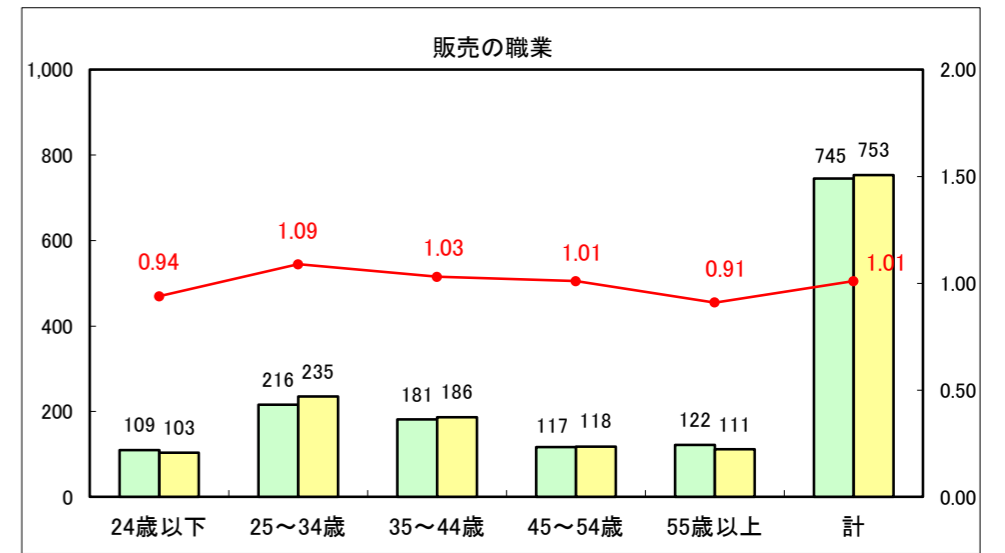

求人・求職バランスシート（常用+常用パート）〔ハローワーク青森〕

平成26年12月

求人・求職バランスシート（常用+常用パート）〔ハローワーク八戸〕

平成26年12月

求人・求職バランスシート（常用+常用パート）〔ハローワーク弘前〕

平成26年12月

求人・求職バランスシート（常用+常用パート） 【ハローワークむつ】

平成26年12月