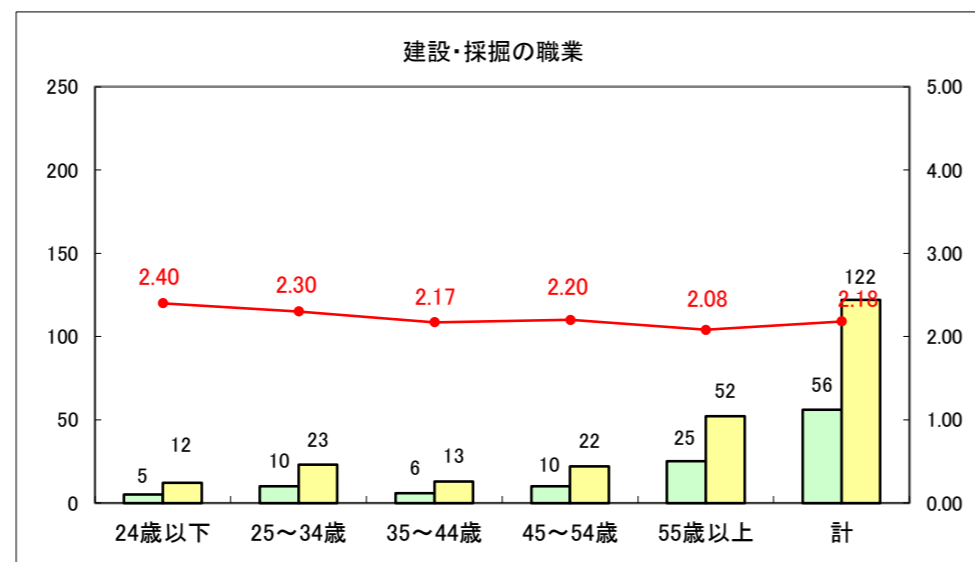

求人・求職バランスシート（常用+常用パート）〔ハローワーク野辺地〕

平成26年12月

求人・求職バランスシート（常用＋常用パート）（ハローワーク五所川原）

平成26年12月

求人・求職バランスシート（常用＋常用パート）〔ハローワーク三沢〕

平成26年12月

求人・求職バランスシート（常用＋常用パート）（ハローワーク＋和田）

平成26年12月