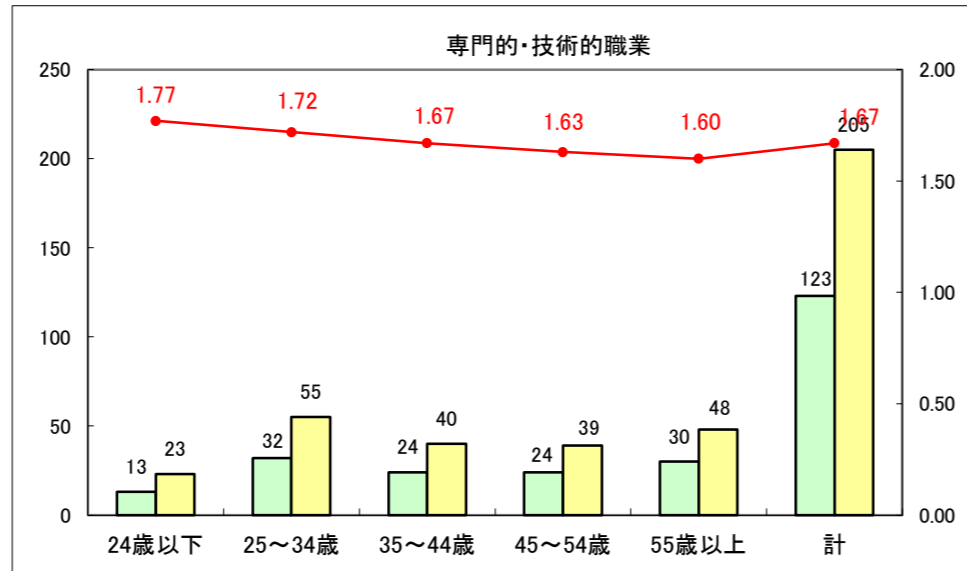

求人・求職バランスシート（常用＋常用パート）（ハローワーク五所川原）

平成26年12月