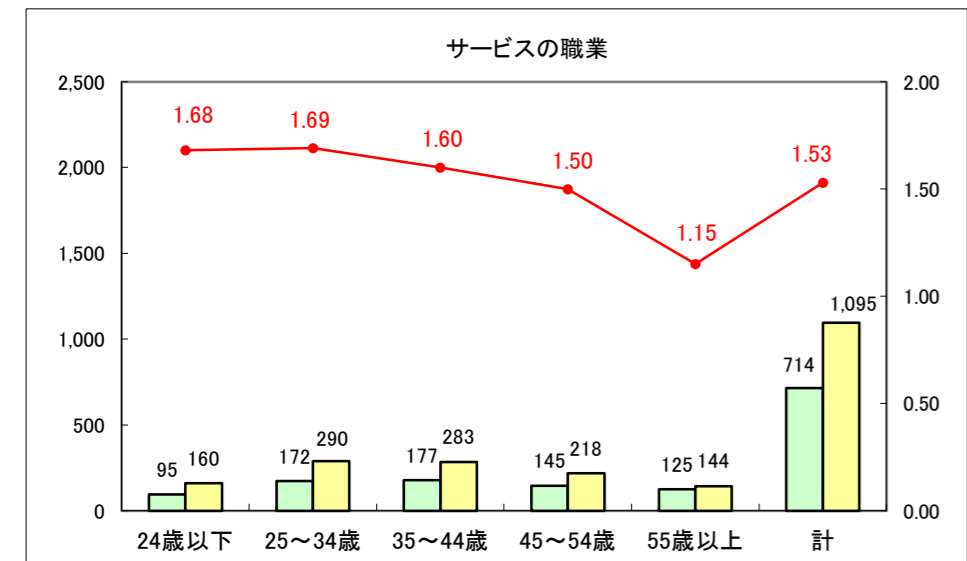

求人・求職バランスシート（常用+常用パート）〔ハローワーク青森〕

平成26年12月

求人・求職バランスシート（常用+常用パート）〔ハローワーク八戸〕

平成26年12月

求人・求職バランスシート（常用+常用パート）〔ハローワーク弘前〕

平成26年12月

求人・求職バランスシート（常用+常用パート） 【ハローワークむつ】

平成26年12月