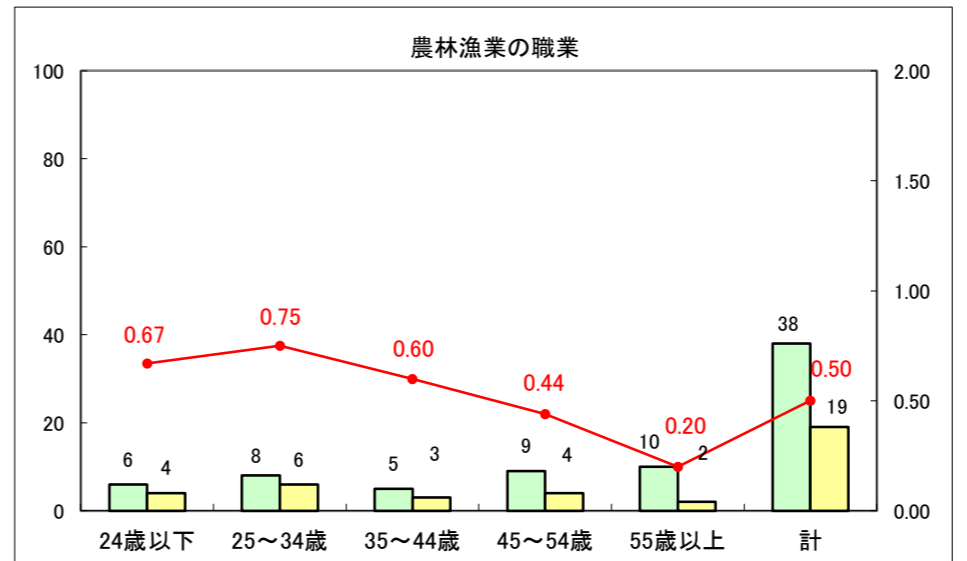

求人・求職バランスシート（常用+常用パート）〔ハローワーク青森〕

平成26年12月

求人・求職バランスシート（常用+常用パート）〔ハローワーク八戸〕

平成26年12月

求人・求職バランスシート（常用+常用パート）〔ハローワーク弘前〕

平成26年12月

求人・求職バランスシート（常用+常用パート） 【ハローワークむつ】

平成26年12月