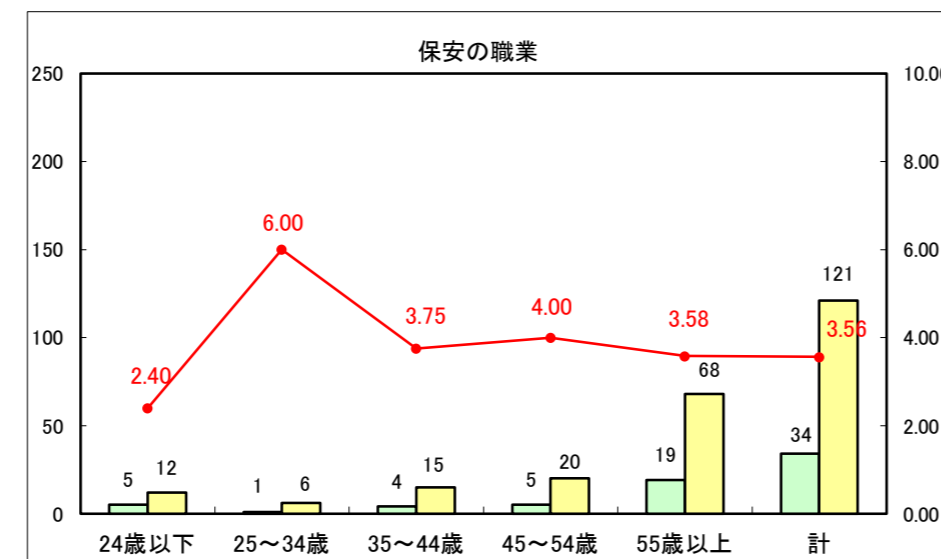

求人・求職バランスシート（常用+常用パート）〔ハローワーク青森〕

平成26年12月

求人・求職バランスシート（常用+常用パート）〔ハローワーク八戸〕

平成26年12月

求人・求職バランスシート（常用+常用パート）〔ハローワーク弘前〕

平成26年12月

求人・求職バランスシート（常用+常用パート） 【ハローワークむつ】

平成26年12月