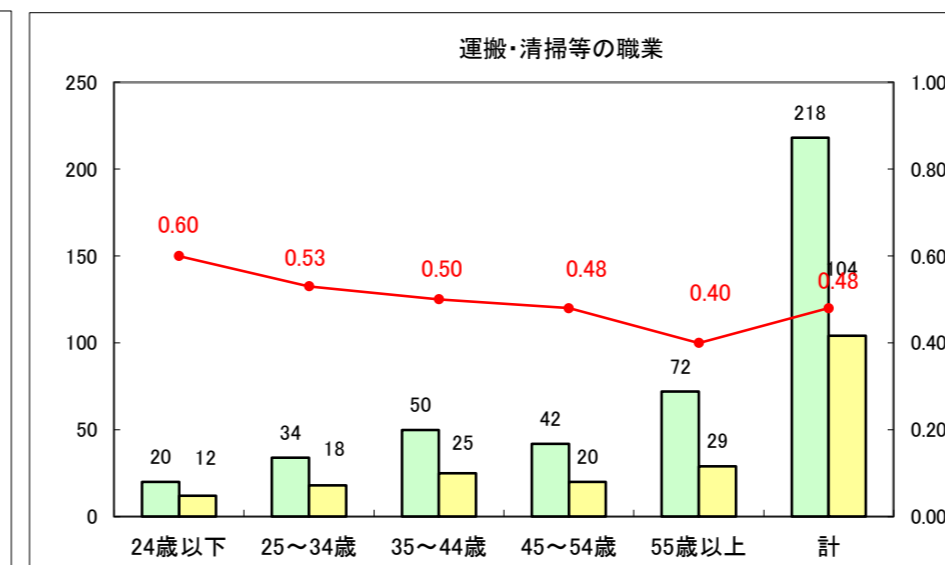

求人・求職バランスシート（常用+常用パート）〔ハローワーク黒石〕

平成26年12月