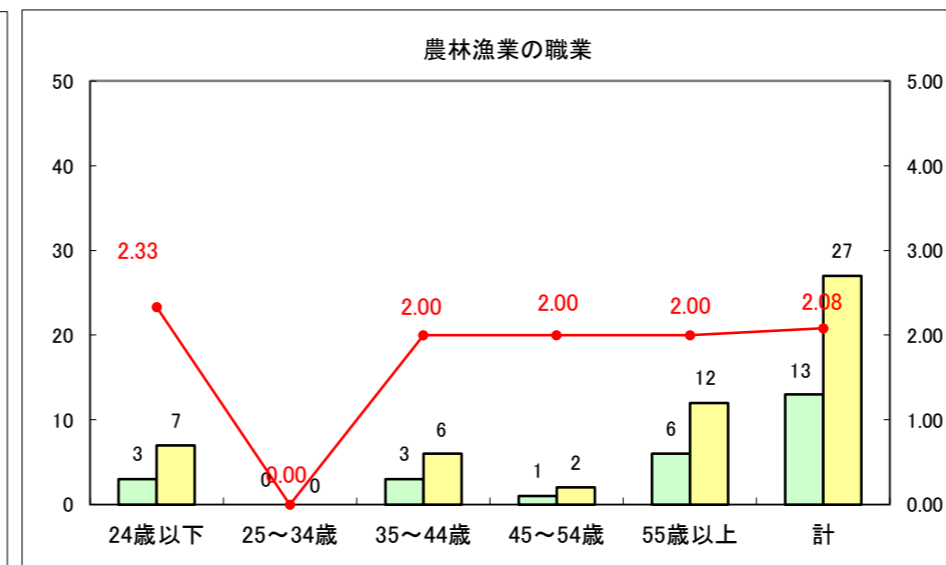

求人・求職バランスシート（常用+常用パート）〔ハローワーク野辺地〕

平成26年12月