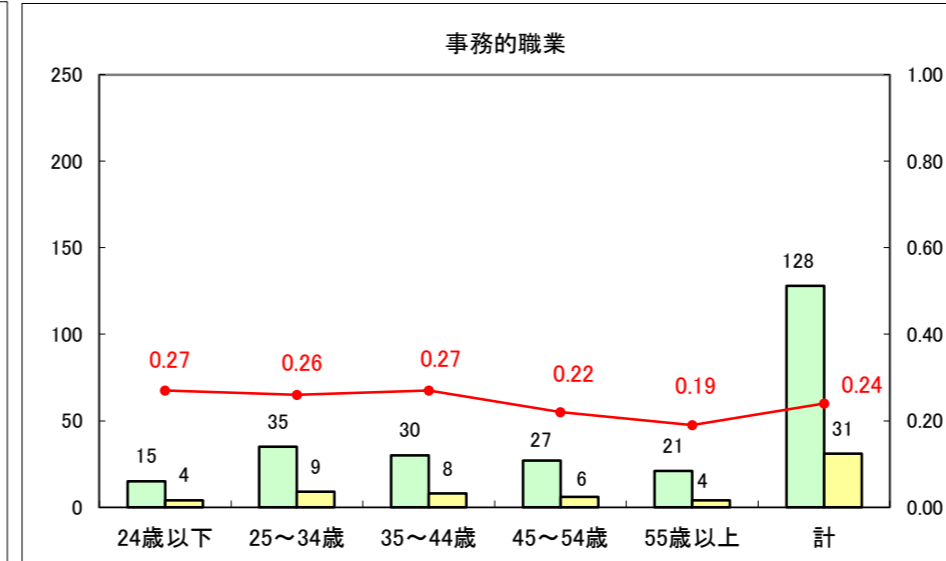

求人・求職バランスシート（常用+常用パート）〔ハローワーク野辺地〕

平成26年12月