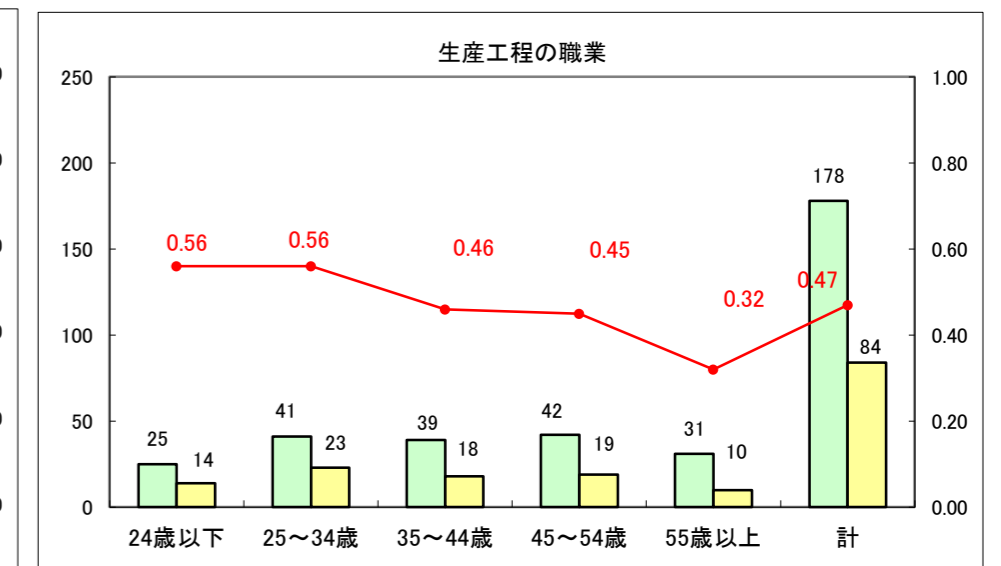

求人・求職バランスシート（常用+常用パート）〔ハローワーク黒石〕

平成26年12月