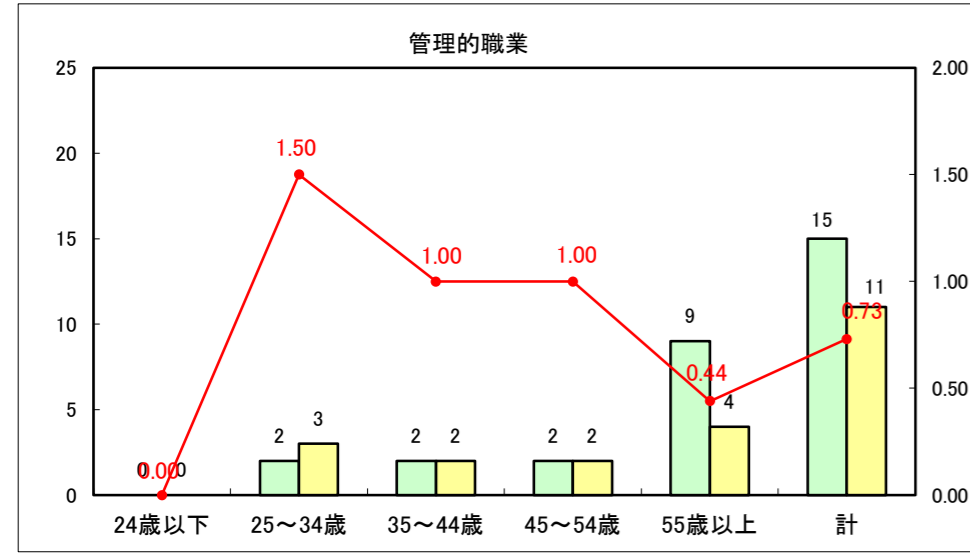

求人・求職バランスシート（常用+常用パート）〔ハローワーク青森〕

平成26年12月

求人・求職バランスシート（常用+常用パート）〔ハローワーク八戸〕

平成26年12月

求人・求職バランスシート（常用+常用パート）〔ハローワーク弘前〕

平成26年12月

求人・求職バランスシート（常用+常用パート） 【ハローワークむつ】

平成26年12月