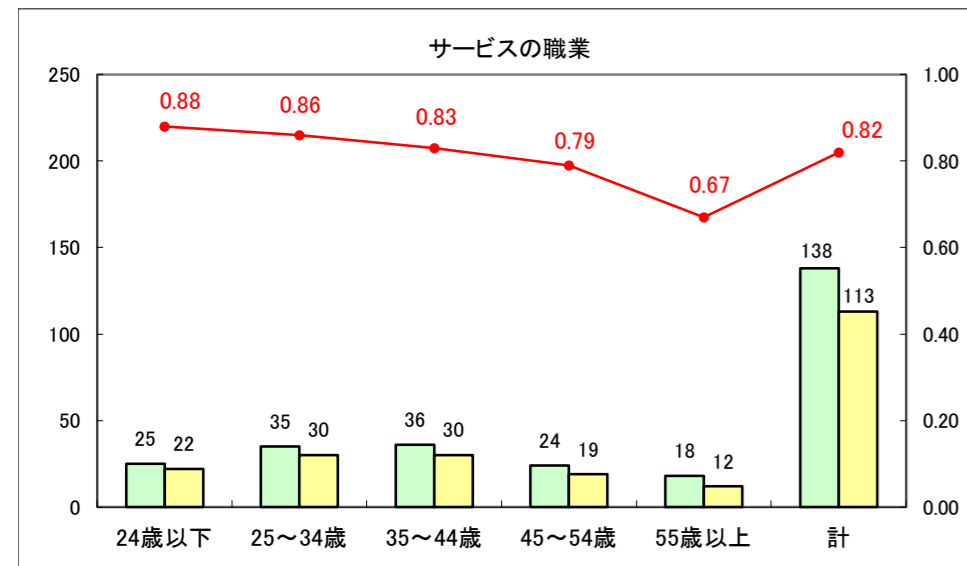

求人・求職バランスシート（常用+常用パート）〔ハローワーク黒石〕

平成26年12月