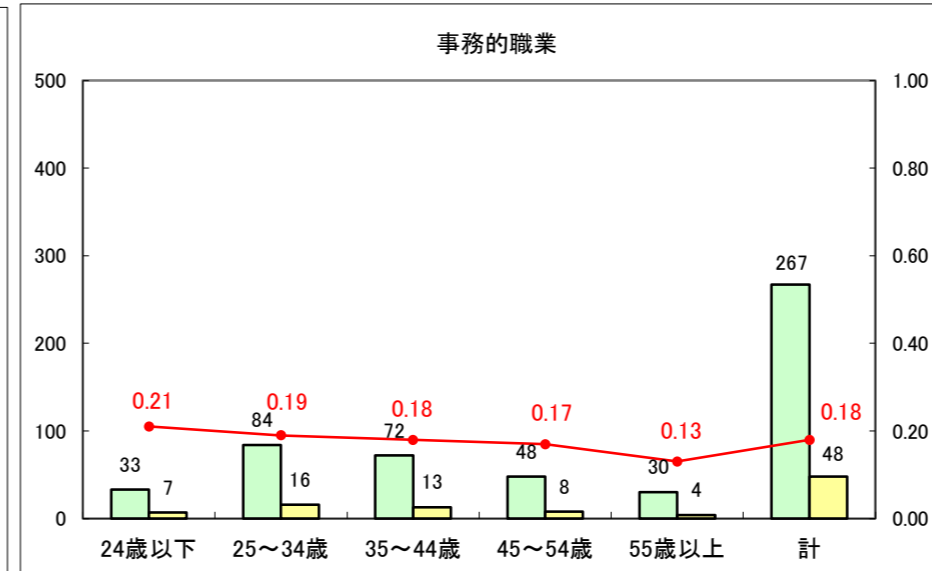

求人・求職バランスシート（常用+常用パート）〔ハローワーク青森〕

平成26年12月

求人・求職バランスシート（常用+常用パート）〔ハローワーク八戸〕

平成26年12月

求人・求職バランスシート（常用+常用パート）〔ハローワーク弘前〕

平成26年12月

求人・求職バランスシート（常用+常用パート） 【ハローワークむつ】

平成26年12月