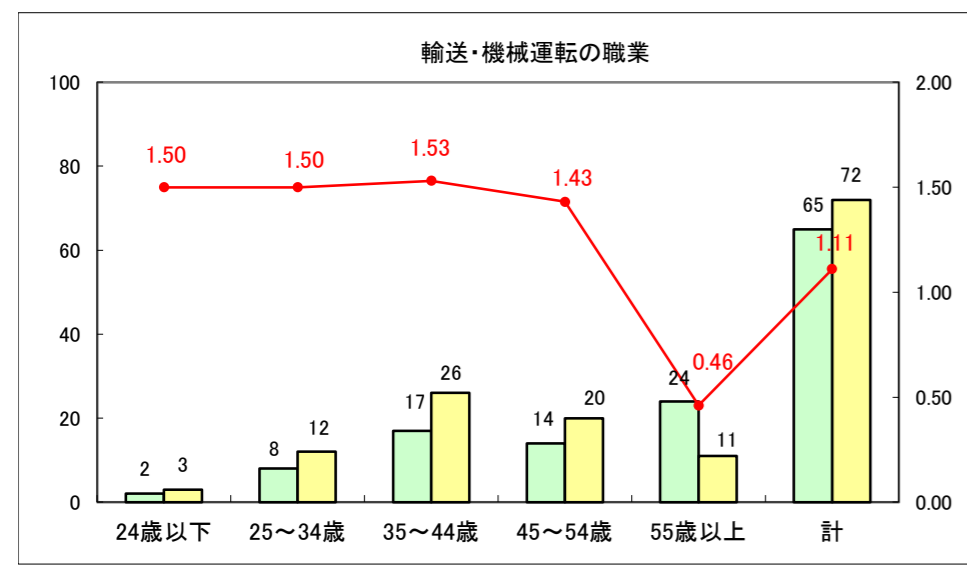

求人・求職バランスシート（常用+常用パート）〔ハローワーク黒石〕

平成26年12月