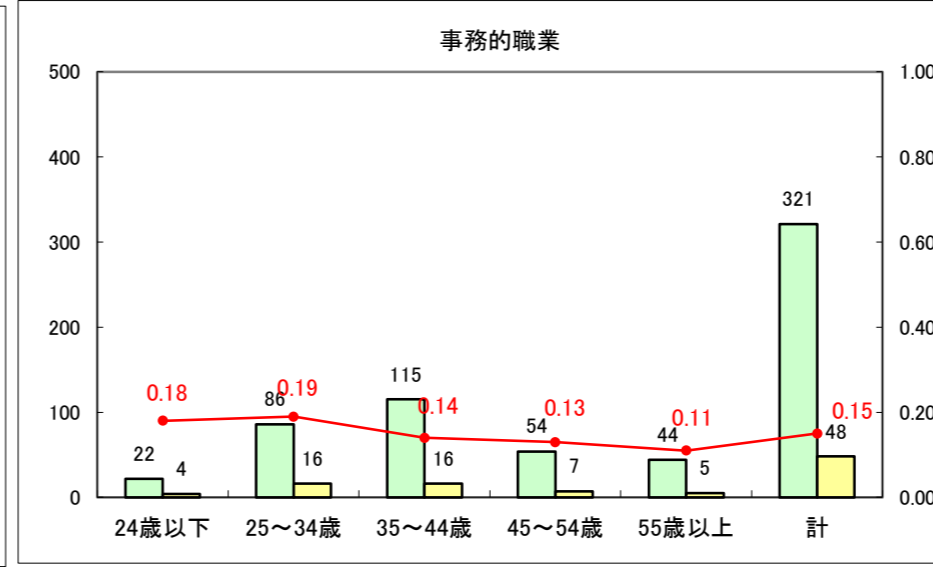

求人・求職バランスシート（常用+常用パート）〔ハローワーク野辺地〕

平成26年12月

求人・求職バランスシート（常用＋常用パート）（ハローワーク五所川原）

平成26年12月

求人・求職バランスシート（常用＋常用パート）〔ハローワーク三沢〕

平成26年12月

求人・求職バランスシート（常用＋常用パート）（ハローワーク＋和田）

平成26年12月