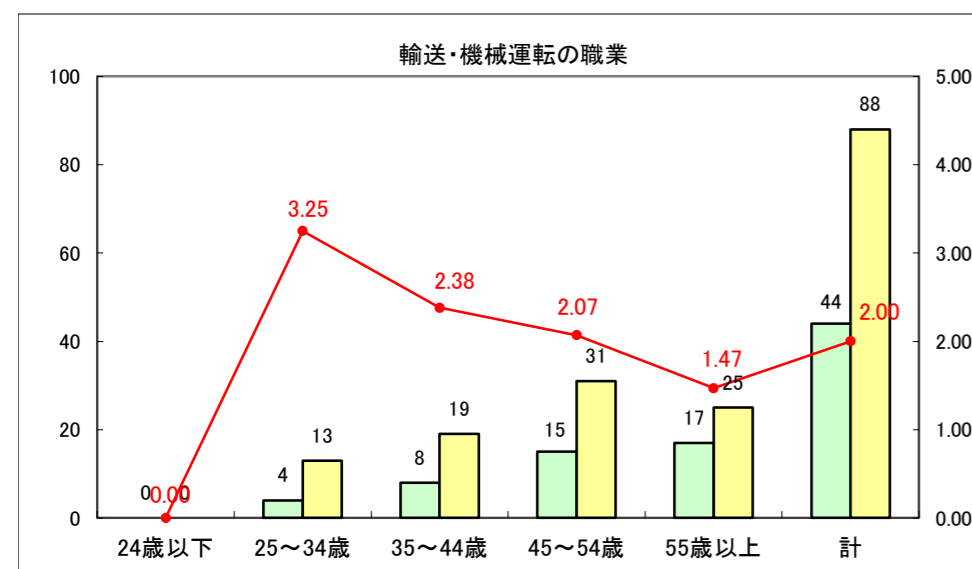

求人・求職バランスシート（常用+常用パート）〔ハローワーク野辺地〕

平成26年12月