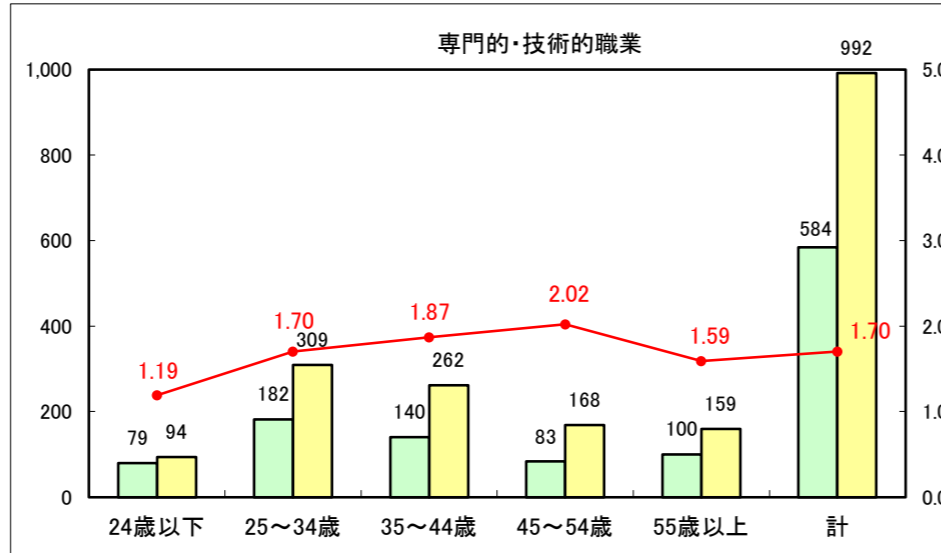

求人・求職バランスシート（常用+常用パート）〔ハローワーク青森〕

平成26年12月

求人・求職バランスシート（常用+常用パート）〔ハローワーク八戸〕

平成26年12月

求人・求職バランスシート（常用+常用パート）〔ハローワーク弘前〕

平成26年12月

求人・求職バランスシート（常用+常用パート） 【ハローワークむつ】

平成26年12月