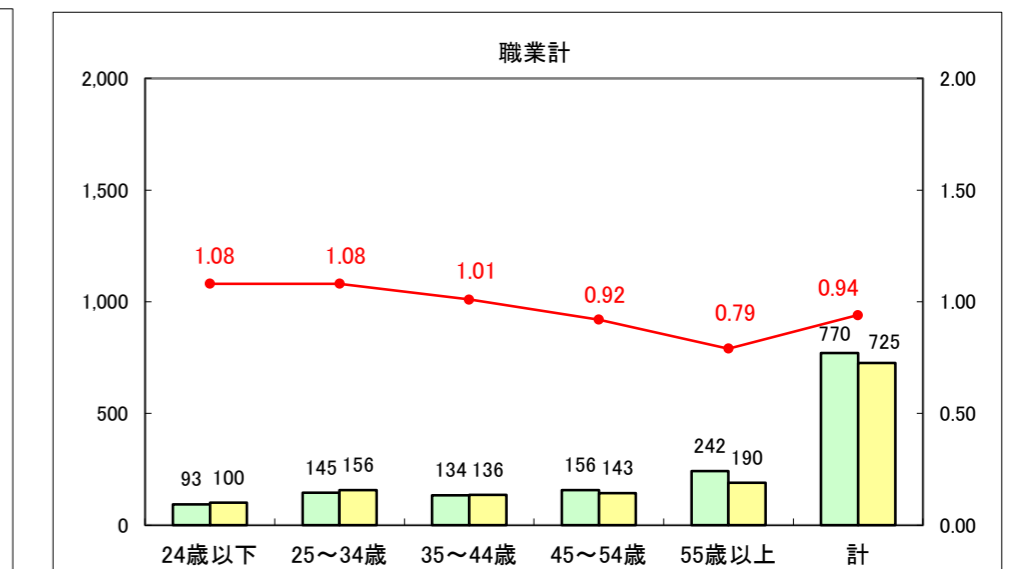

求人・求職バランスシート（常用+常用パート）〔ハローワーク野辺地〕

平成26年12月