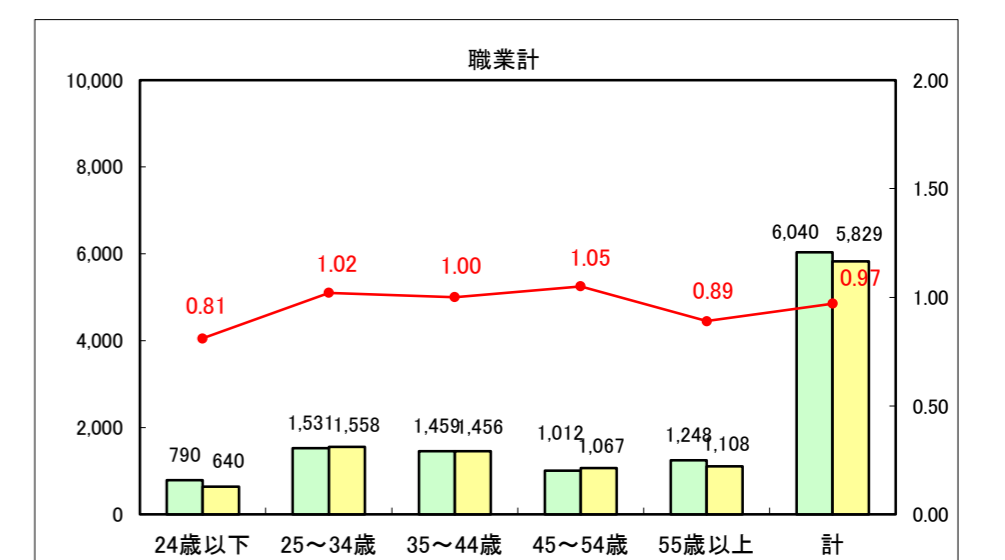

求人・求職バランスシート（常用+常用パート）〔ハローワーク青森〕

平成26年12月

求人・求職バランスシート（常用+常用パート）〔ハローワーク八戸〕

平成26年12月

求人・求職バランスシート（常用+常用パート）〔ハローワーク弘前〕

平成26年12月

求人・求職バランスシート（常用+常用パート） 【ハローワークむつ】

平成26年12月