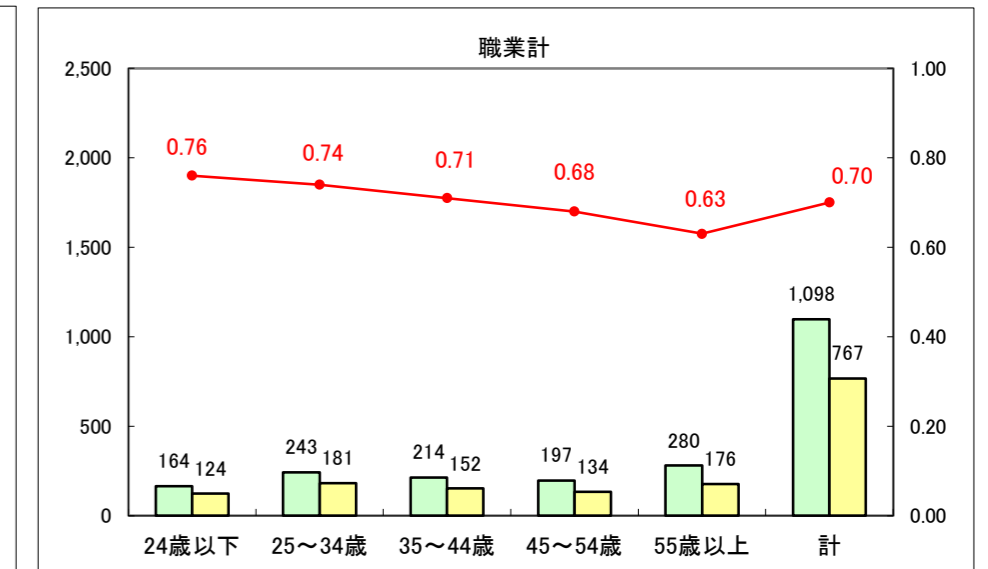

求人・求職バランスシート（常用+常用パート）〔ハローワーク青森〕

平成26年12月

求人・求職バランスシート（常用+常用パート）〔ハローワーク八戸〕

平成26年12月

求人・求職バランスシート（常用+常用パート）〔ハローワーク弘前〕

平成26年12月

求人・求職バランスシート（常用+常用パート） 【ハローワークむつ】

平成26年12月