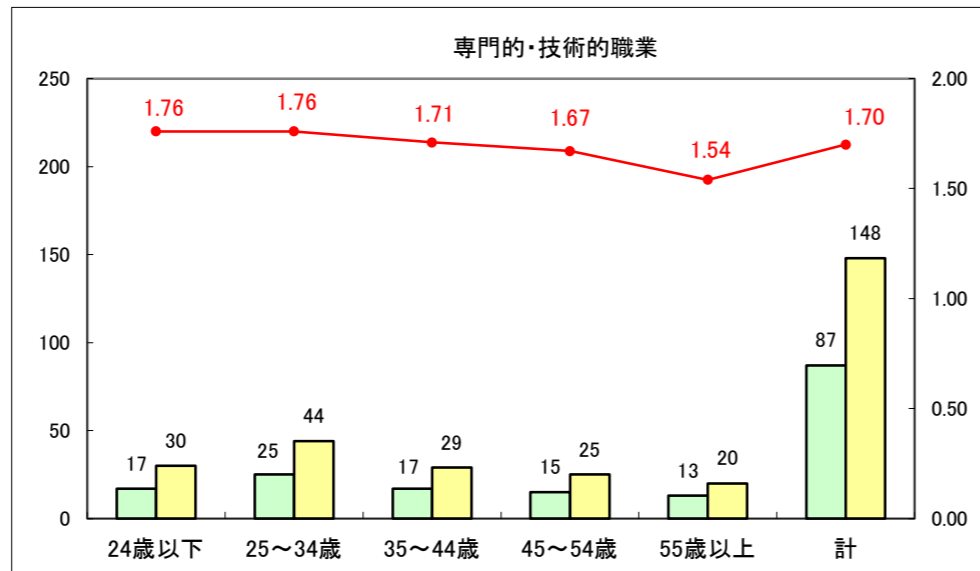

求人・求職バランスシート（常用+常用パート）〔ハローワーク青森〕

平成26年12月

求人・求職バランスシート（常用+常用パート）〔ハローワーク八戸〕

平成26年12月

求人・求職バランスシート（常用+常用パート）〔ハローワーク弘前〕

平成26年12月

求人・求職バランスシート（常用+常用パート） 【ハローワークむつ】

平成26年12月