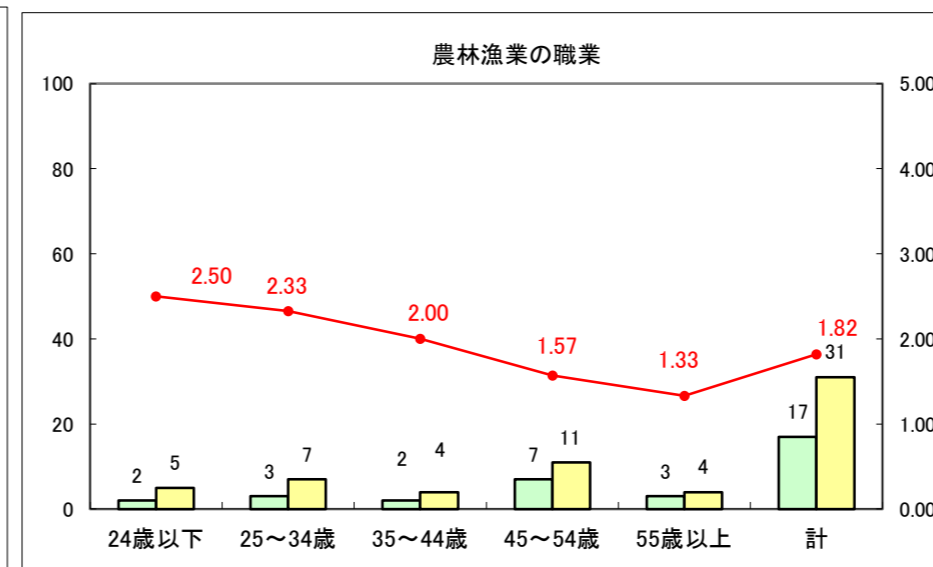

求人・求職バランスシート（常用+常用パート）〔ハローワーク野辺地〕

平成26年12月

求人・求職バランスシート（常用＋常用パート）（ハローワーク五所川原）

平成26年12月

求人・求職バランスシート（常用＋常用パート）〔ハローワーク三沢〕

平成26年12月

求人・求職バランスシート（常用＋常用パート）（ハローワーク＋和田）

平成26年12月