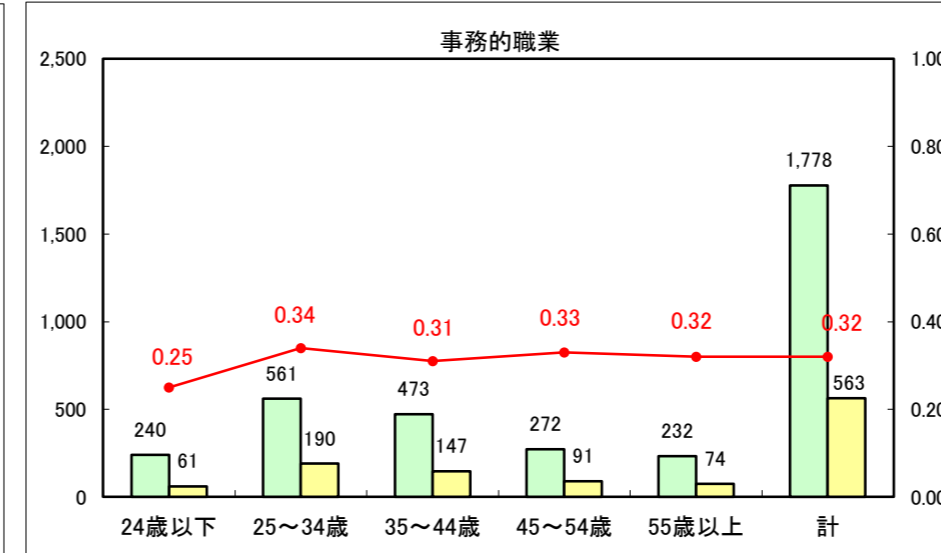

求人・求職バランスシート（常用+常用パート）〔ハローワーク青森〕

平成26年12月

求人・求職バランスシート（常用+常用パート）〔ハローワーク八戸〕

平成26年12月

求人・求職バランスシート（常用+常用パート）〔ハローワーク弘前〕

平成26年12月

求人・求職バランスシート（常用+常用パート） 【ハローワークむつ】

平成26年12月