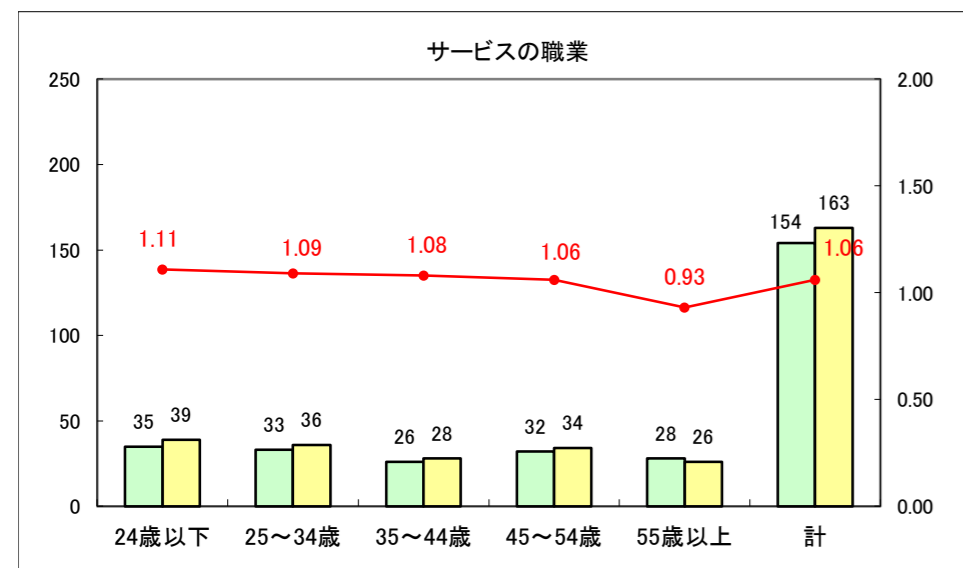

求人・求職バランスシート（常用+常用パート）〔ハローワーク青森〕

平成26年12月

求人・求職バランスシート（常用+常用パート）〔ハローワーク八戸〕

平成26年12月

求人・求職バランスシート（常用+常用パート）〔ハローワーク弘前〕

平成26年12月

求人・求職バランスシート（常用+常用パート） 【ハローワークむつ】

平成26年12月