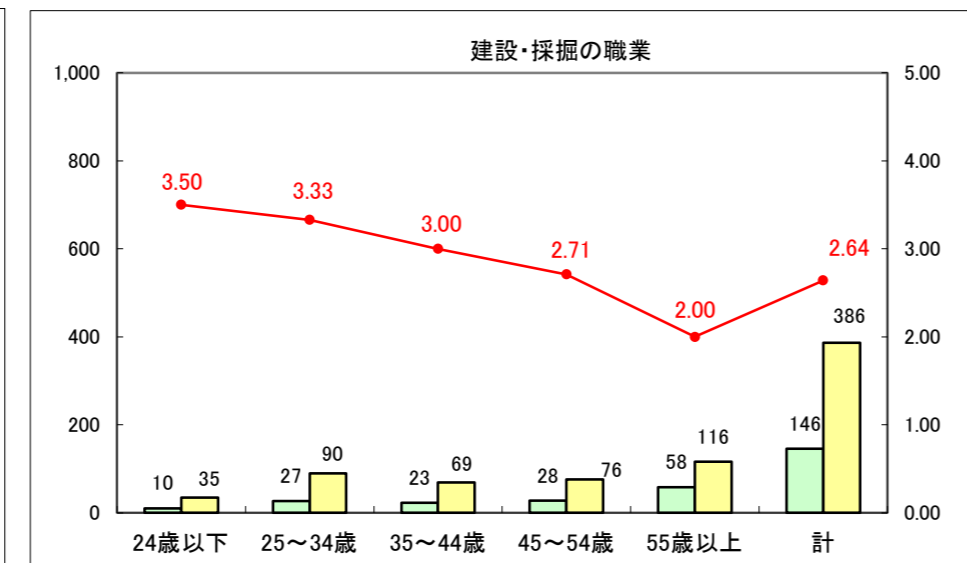

求人・求職バランスシート（常用+常用パート）〔ハローワーク青森〕

平成26年12月

求人・求職バランスシート（常用+常用パート）〔ハローワーク八戸〕

平成26年12月

求人・求職バランスシート（常用+常用パート）〔ハローワーク弘前〕

平成26年12月

求人・求職バランスシート（常用+常用パート） 【ハローワークむつ】

平成26年12月