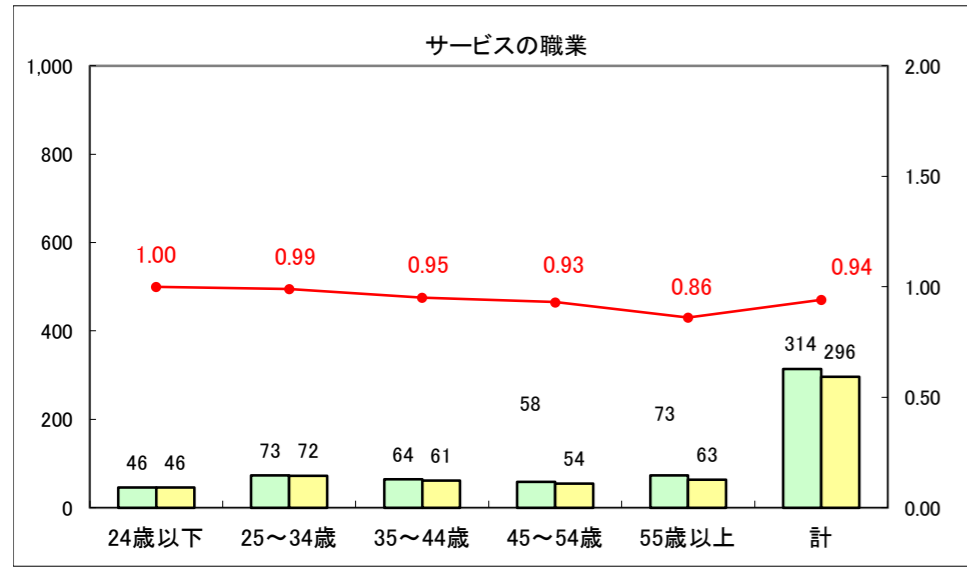

求人・求職バランスシート（常用＋常用パート）（ハローワーク五所川原）

平成26年12月