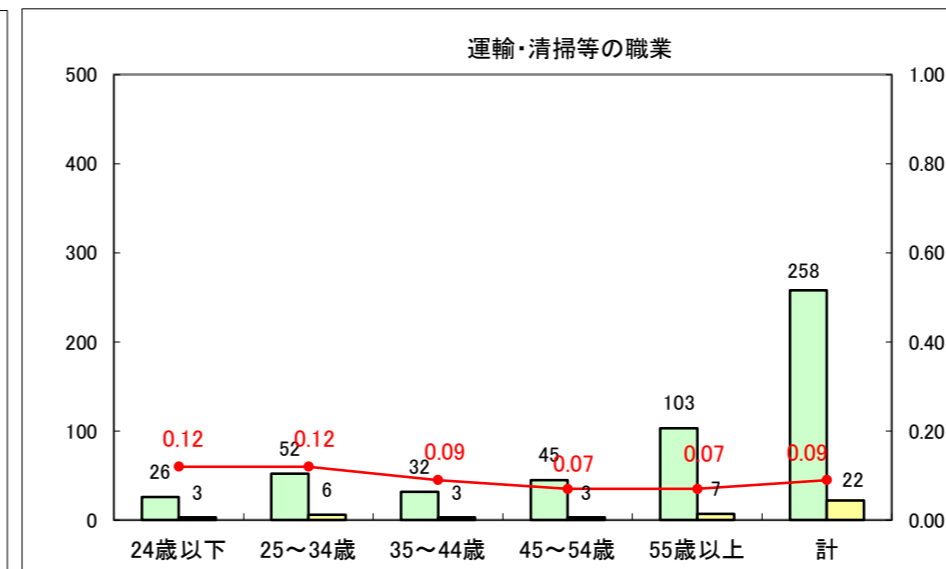

求人・求職バランスシート（常用+常用パート）〔ハローワーク野辺地〕

平成26年12月