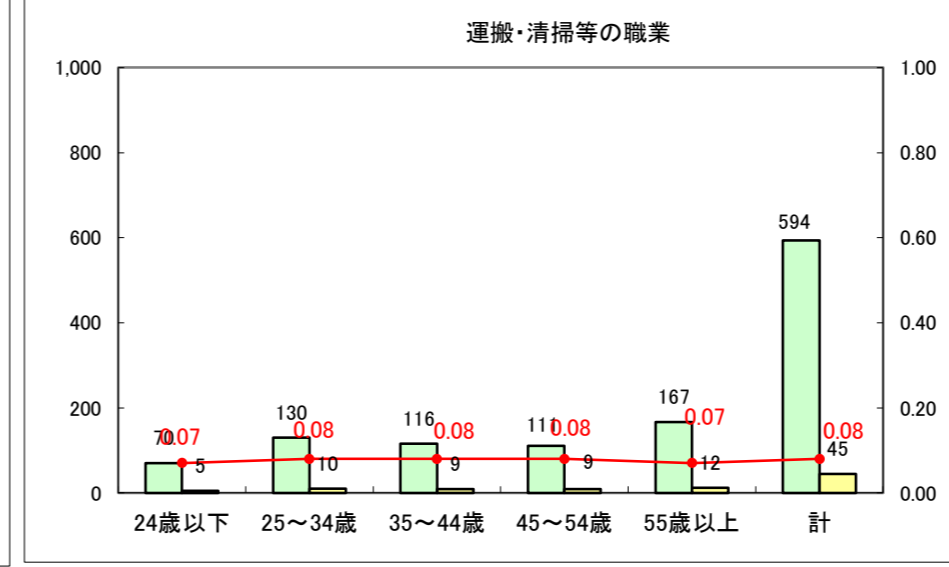

求人・求職バランスシート（常用＋常用パート）（ハローワーク五所川原）

平成26年12月