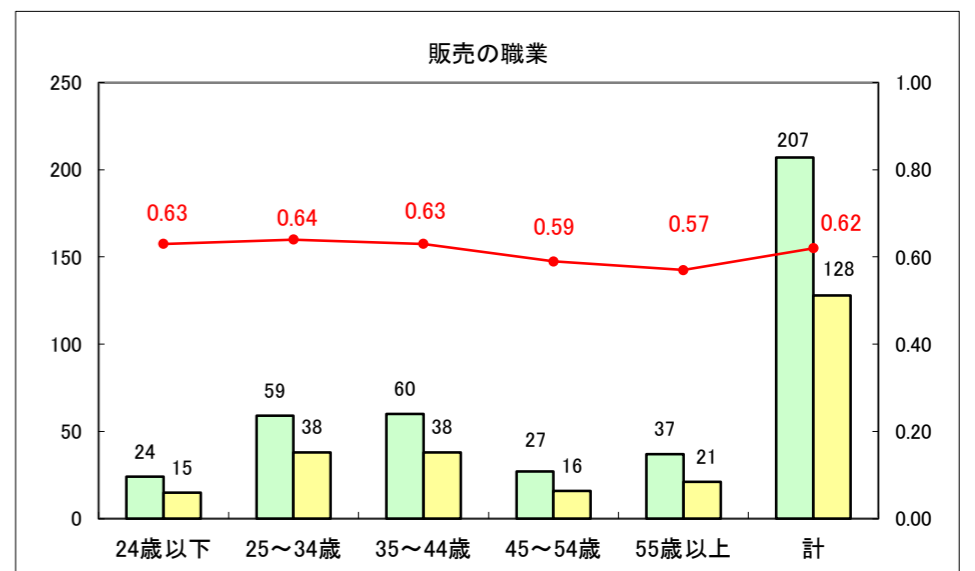

求人・求職バランスシート（常用＋常用パート）（ハローワーク五所川原）

平成26年12月