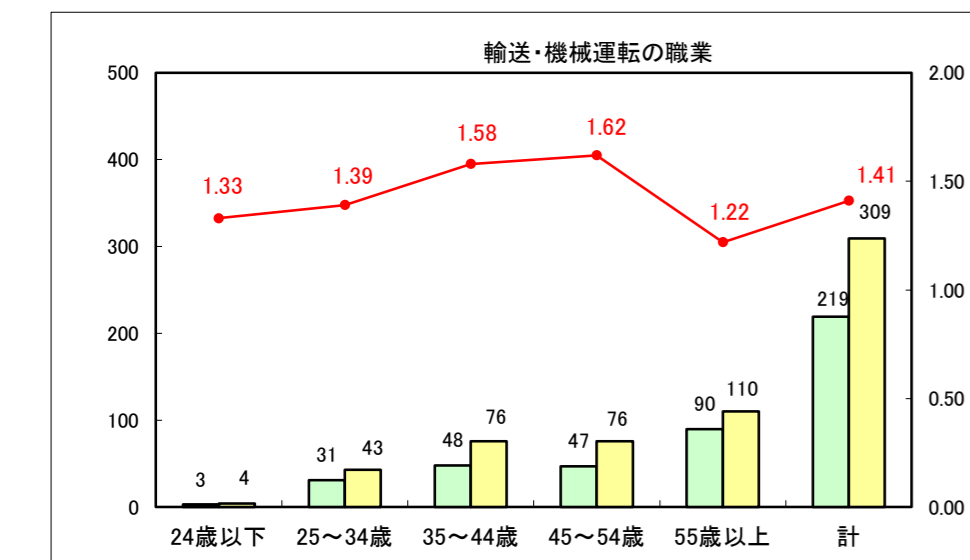

求人・求職バランスシート（常用+常用パート）〔ハローワーク青森〕

平成26年12月

求人・求職バランスシート（常用+常用パート）〔ハローワーク八戸〕

平成26年12月

求人・求職バランスシート（常用+常用パート）〔ハローワーク弘前〕

平成26年12月

求人・求職バランスシート（常用+常用パート） 【ハローワークむつ】

平成26年12月