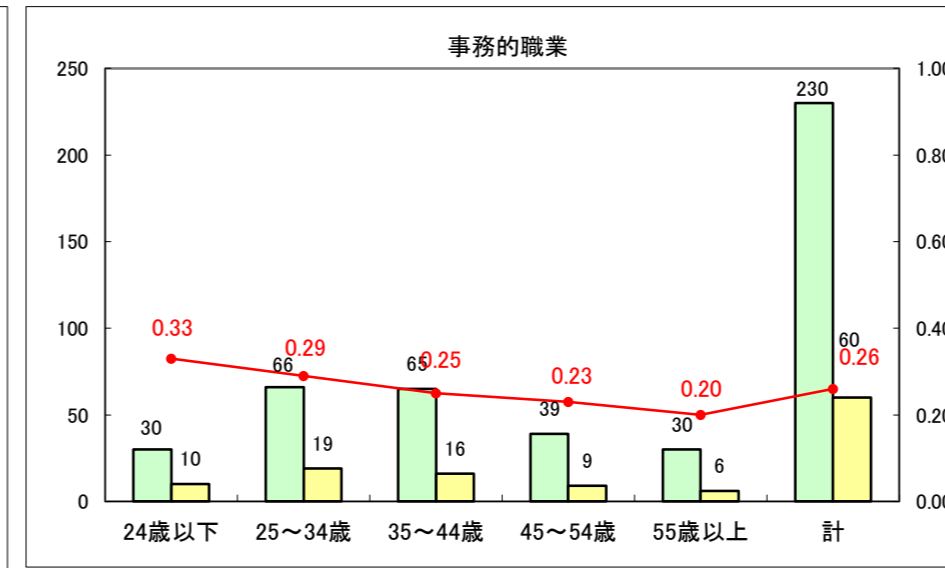

求人・求職バランスシート（常用+常用パート）〔ハローワーク黒石〕

平成26年12月