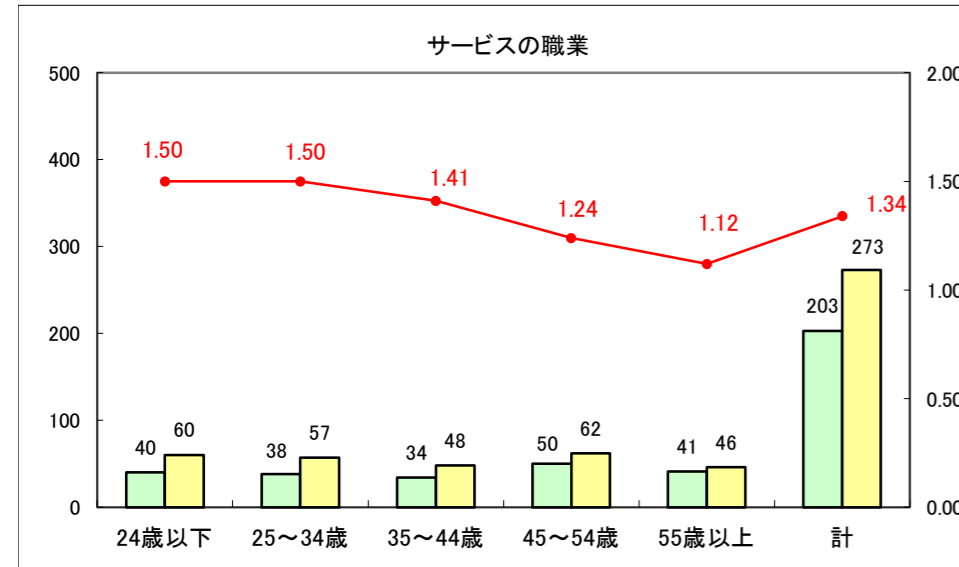

求人・求職バランスシート（常用+常用パート）〔ハローワーク野辺地〕

平成26年12月

求人・求職バランスシート（常用＋常用パート）（ハローワーク五所川原）

平成26年12月

求人・求職バランスシート（常用＋常用パート）〔ハローワーク三沢〕

平成26年12月

求人・求職バランスシート（常用＋常用パート）（ハローワーク＋和田）

平成26年12月