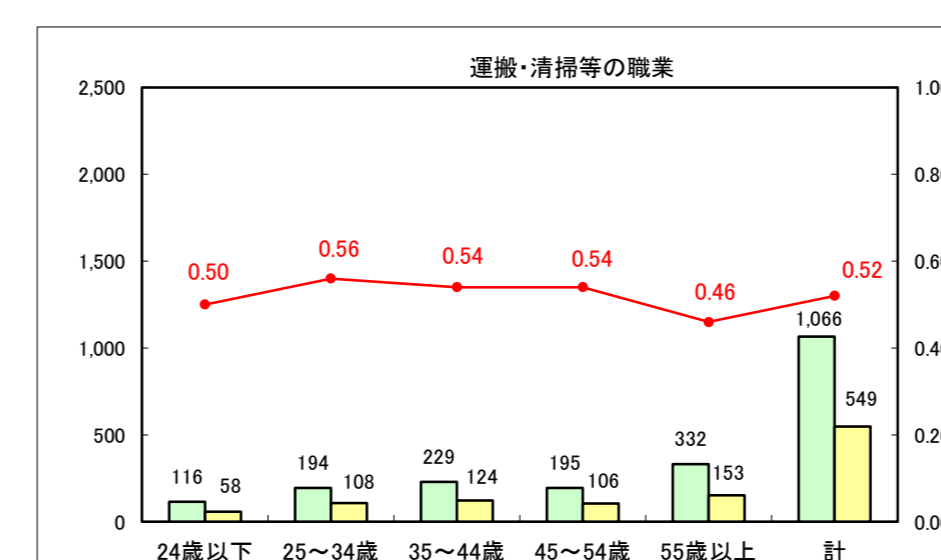

求人・求職バランスシート（常用+常用パート）〔ハローワーク青森〕

平成26年12月

求人・求職バランスシート（常用+常用パート）〔ハローワーク八戸〕

平成26年12月

求人・求職バランスシート（常用+常用パート）〔ハローワーク弘前〕

平成26年12月

求人・求職バランスシート（常用+常用パート） 【ハローワークむつ】

平成26年12月