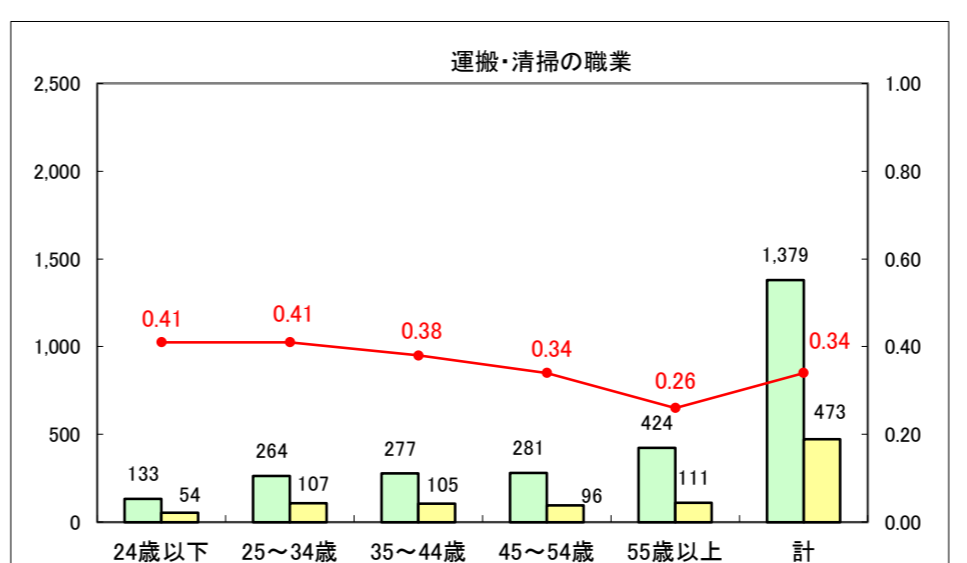

求人・求職バランスシート（常用+常用パート）〔ハローワーク青森〕

平成26年12月

求人・求職バランスシート（常用+常用パート）〔ハローワーク八戸〕

平成26年12月

求人・求職バランスシート（常用+常用パート）〔ハローワーク弘前〕

平成26年12月

求人・求職バランスシート（常用+常用パート） 【ハローワークむつ】

平成26年12月