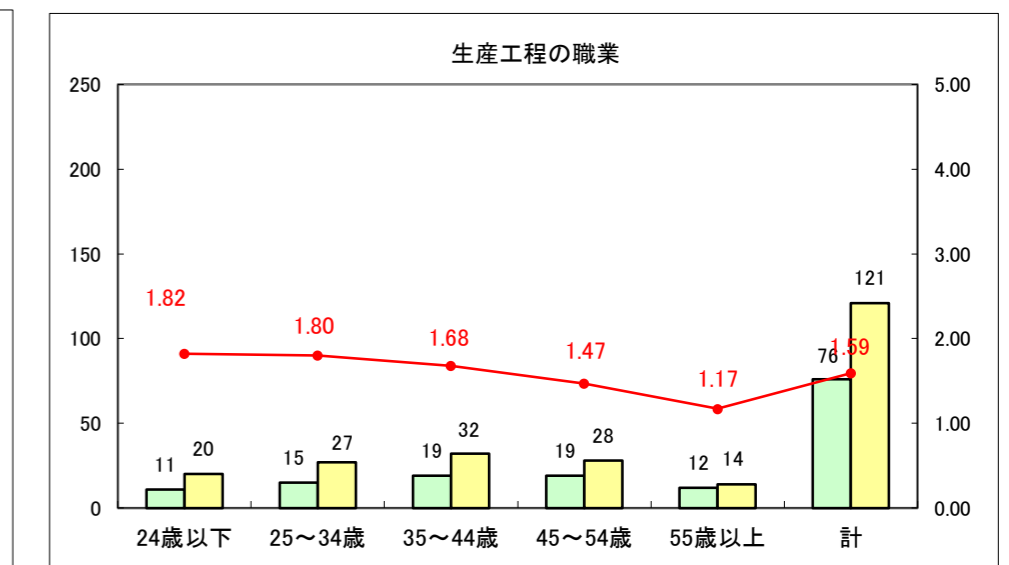

求人・求職バランスシート（常用+常用パート）〔ハローワーク野辺地〕

平成26年12月