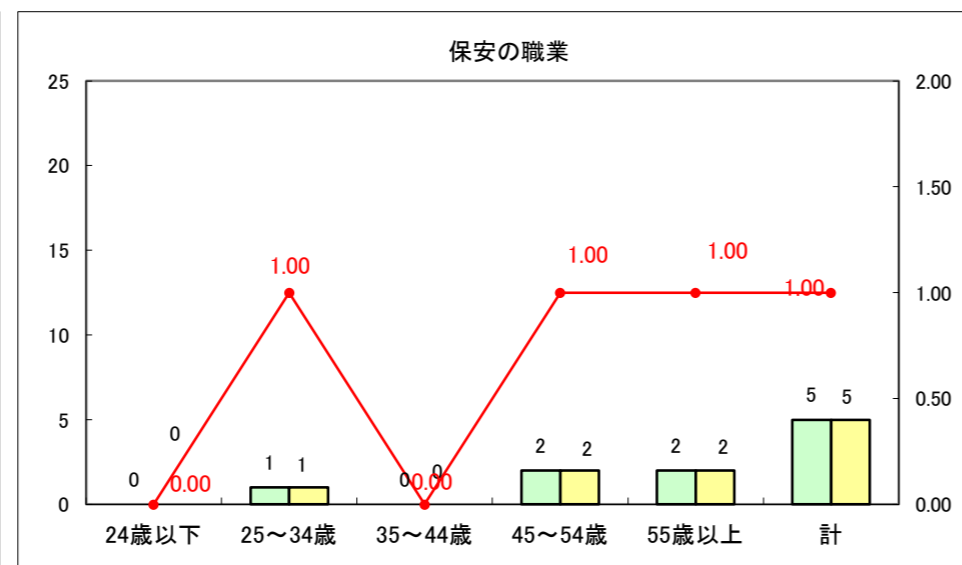

求人・求職バランスシート（常用+常用パート）〔ハローワーク野辺地〕

平成26年12月