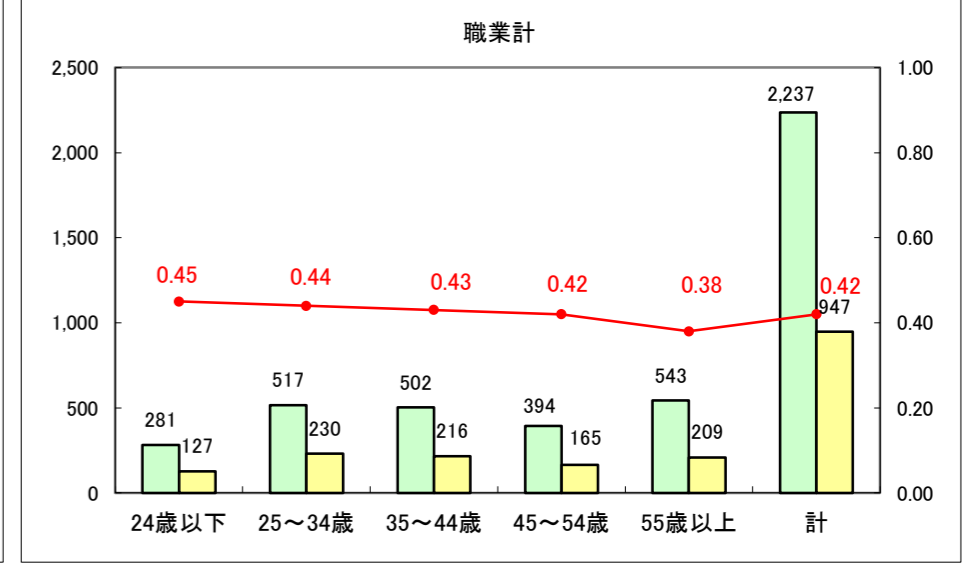

求人・求職バランスシート（常用＋常用パート）（ハローワーク五所川原）

平成26年12月