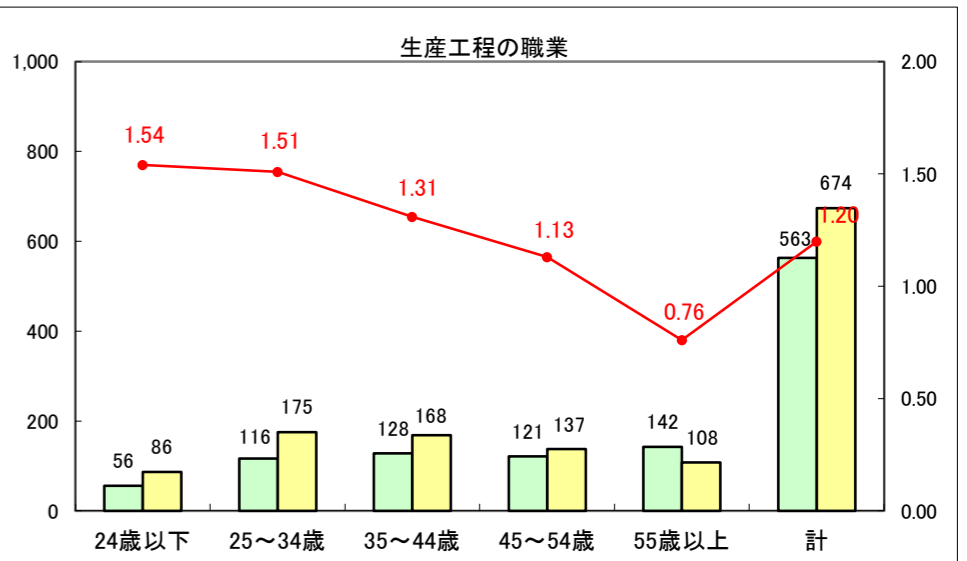

求人・求職バランスシート（常用+常用パート）〔ハローワーク青森〕

平成26年12月

求人・求職バランスシート（常用+常用パート）〔ハローワーク八戸〕

平成26年12月

求人・求職バランスシート（常用+常用パート）〔ハローワーク弘前〕

平成26年12月

求人・求職バランスシート（常用+常用パート） 【ハローワークむつ】

平成26年12月