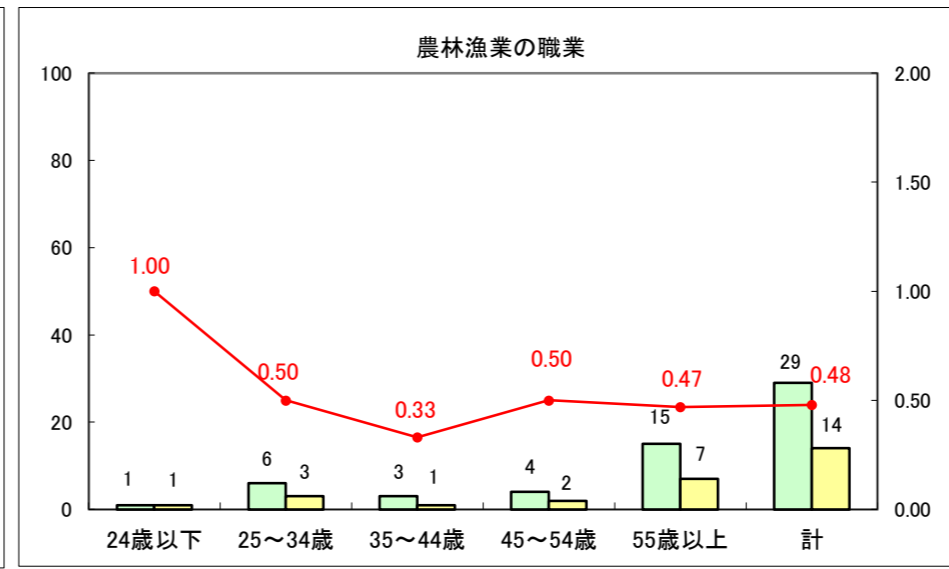

求人・求職バランスシート（常用＋常用パート）（ハローワーク五所川原）

平成26年12月