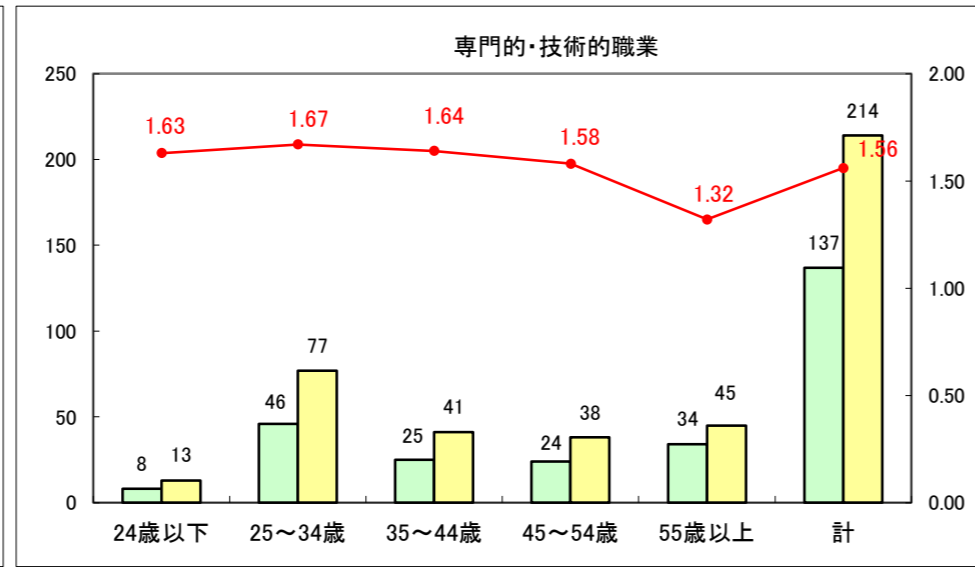

求人・求職バランスシート（常用+常用パート）〔ハローワーク野辺地〕

平成26年12月

求人・求職バランスシート（常用＋常用パート）（ハローワーク五所川原）

平成26年12月

求人・求職バランスシート（常用＋常用パート）〔ハローワーク三沢〕

平成26年12月

求人・求職バランスシート（常用＋常用パート）（ハローワーク＋和田）

平成26年12月