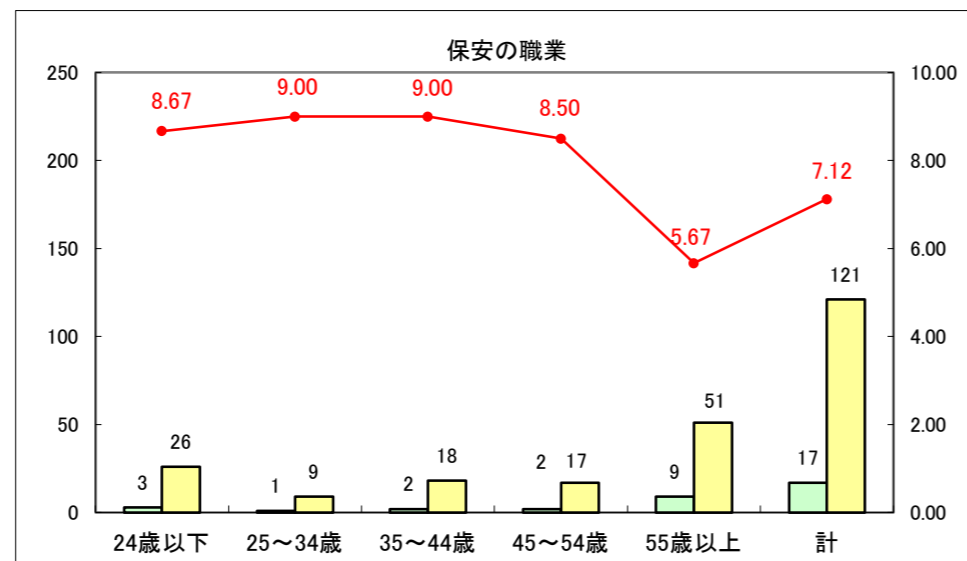

求人・求職バランスシート（常用+常用パート）〔ハローワーク青森〕

平成26年12月

求人・求職バランスシート（常用+常用パート）〔ハローワーク八戸〕

平成26年12月

求人・求職バランスシート（常用+常用パート）〔ハローワーク弘前〕

平成26年12月

求人・求職バランスシート（常用+常用パート） 【ハローワークむつ】

平成26年12月