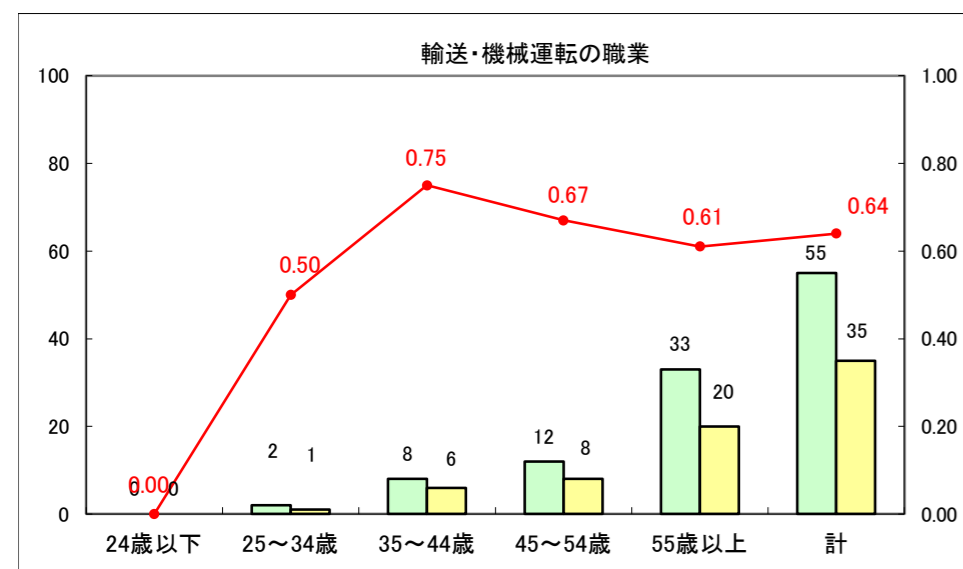

求人・求職バランスシート（常用+常用パート）〔ハローワーク青森〕

平成26年12月

求人・求職バランスシート（常用+常用パート）〔ハローワーク八戸〕

平成26年12月

求人・求職バランスシート（常用+常用パート）〔ハローワーク弘前〕

平成26年12月

求人・求職バランスシート（常用+常用パート） 【ハローワークむつ】

平成26年12月