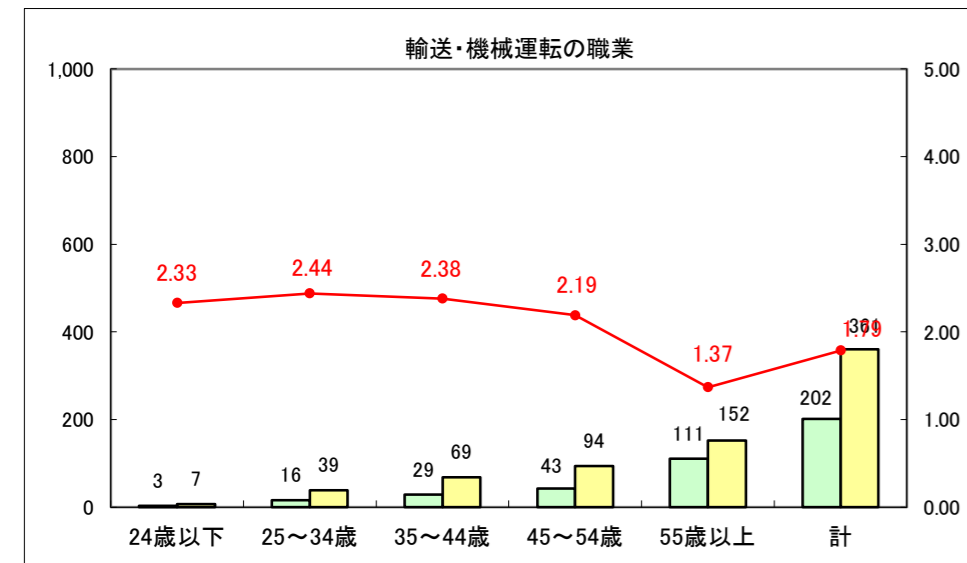

求人・求職バランスシート（常用+常用パート）〔ハローワーク青森〕

平成26年12月

求人・求職バランスシート（常用+常用パート）〔ハローワーク八戸〕

平成26年12月

求人・求職バランスシート（常用+常用パート）〔ハローワーク弘前〕

平成26年12月

求人・求職バランスシート（常用+常用パート） 【ハローワークむつ】

平成26年12月