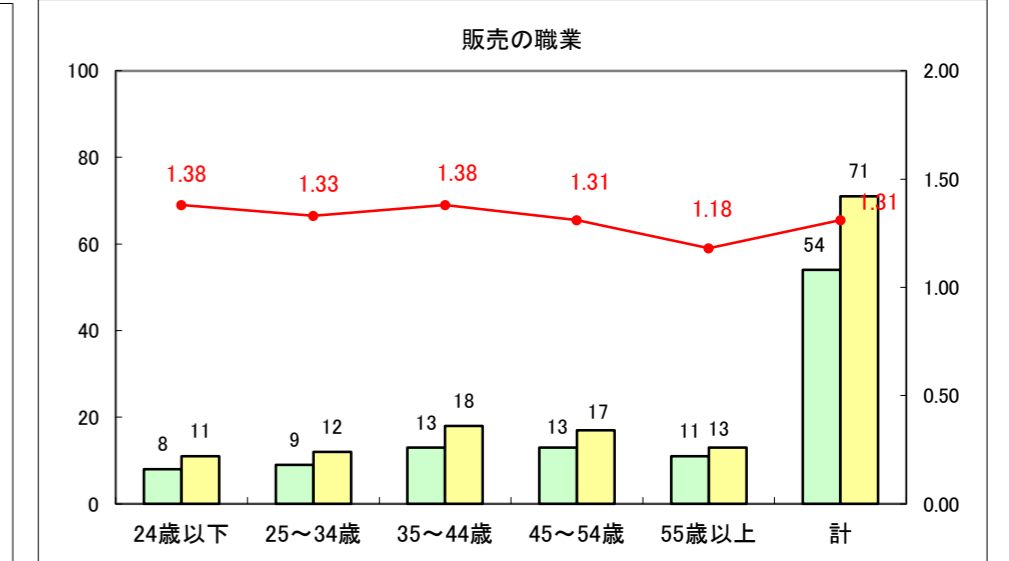

求人・求職バランスシート（常用+常用パート）〔ハローワーク野辺地〕

平成26年12月