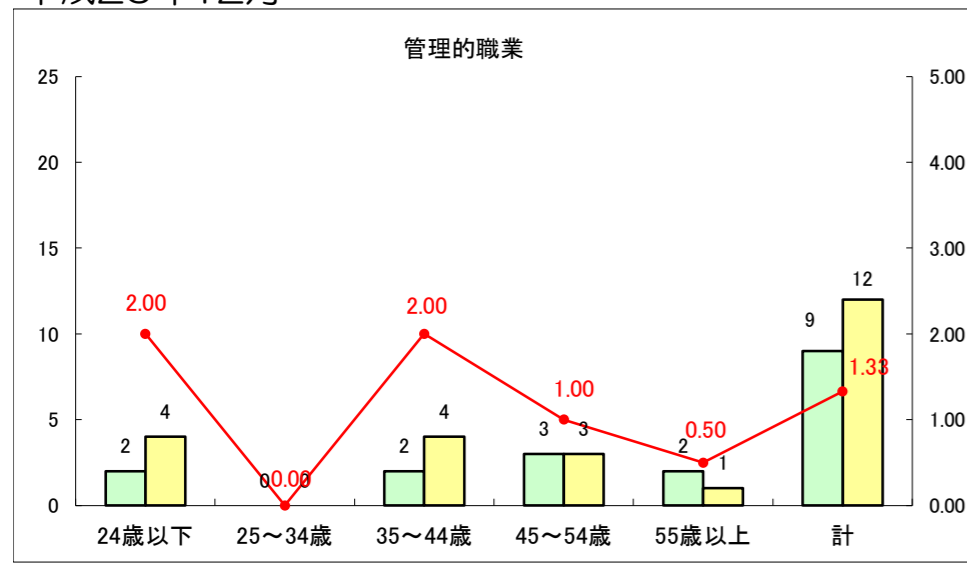

求人・求職バランスシート（常用+常用パート）〔ハローワーク青森〕

平成26年12月

求人・求職バランスシート（常用+常用パート）〔ハローワーク八戸〕

平成26年12月

求人・求職バランスシート（常用+常用パート）〔ハローワーク弘前〕

平成26年12月

求人・求職バランスシート（常用+常用パート） 【ハローワークむつ】

平成26年12月