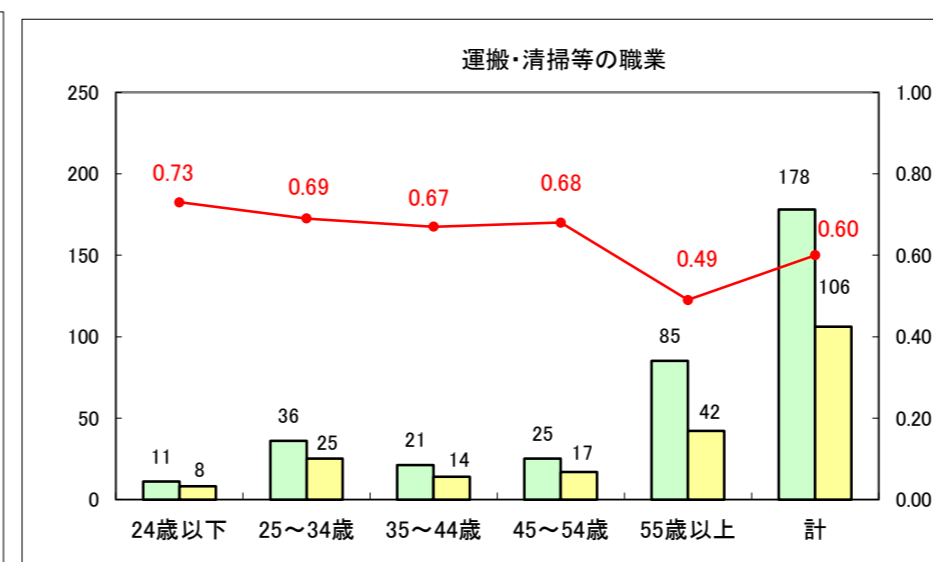

求人・求職バランスシート（常用+常用パート）〔ハローワーク野辺地〕

平成26年12月

求人・求職バランスシート（常用＋常用パート）（ハローワーク五所川原）

平成26年12月

求人・求職バランスシート（常用＋常用パート）〔ハローワーク三沢〕

平成26年12月

求人・求職バランスシート（常用＋常用パート）（ハローワーク＋和田）

平成26年12月