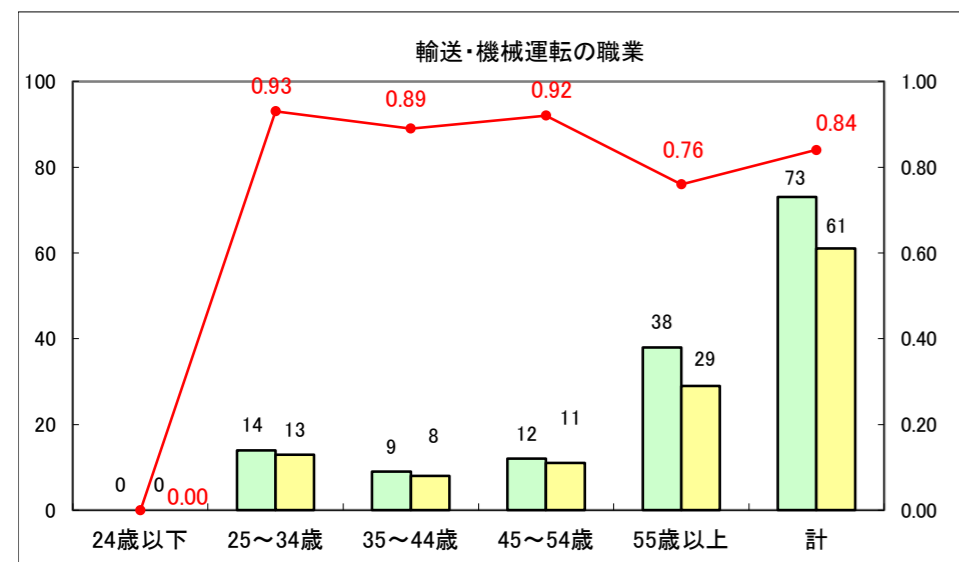

求人・求職バランスシート（常用+常用パート）〔ハローワーク野辺地〕

平成26年12月

求人・求職バランスシート（常用＋常用パート）（ハローワーク五所川原）

平成26年12月

求人・求職バランスシート（常用＋常用パート）〔ハローワーク三沢〕

平成26年12月

求人・求職バランスシート（常用＋常用パート）（ハローワーク＋和田）

平成26年12月