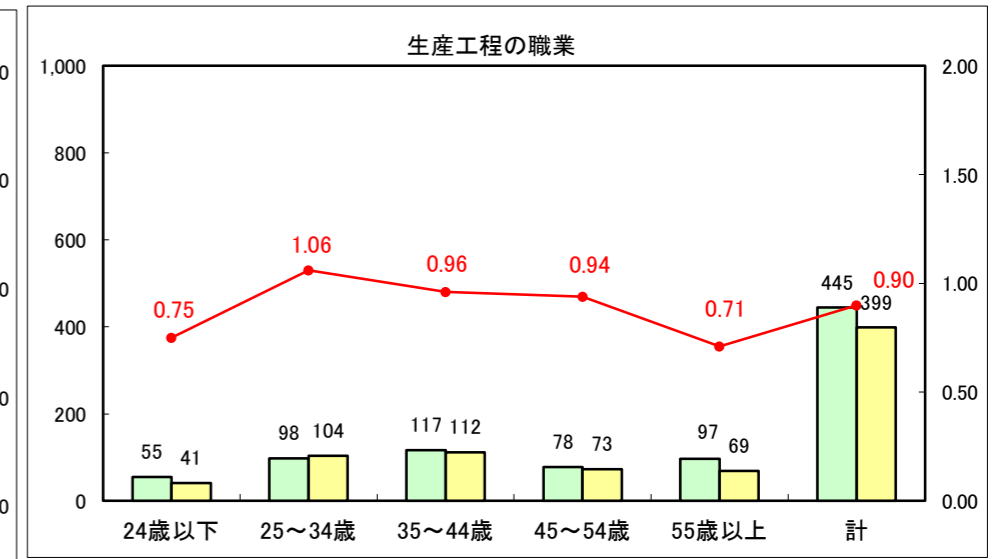

求人・求職バランスシート（常用+常用パート）〔ハローワーク青森〕

平成26年12月

求人・求職バランスシート（常用+常用パート）〔ハローワーク八戸〕

平成26年12月

求人・求職バランスシート（常用+常用パート）〔ハローワーク弘前〕

平成26年12月

求人・求職バランスシート（常用+常用パート） 【ハローワークむつ】

平成26年12月