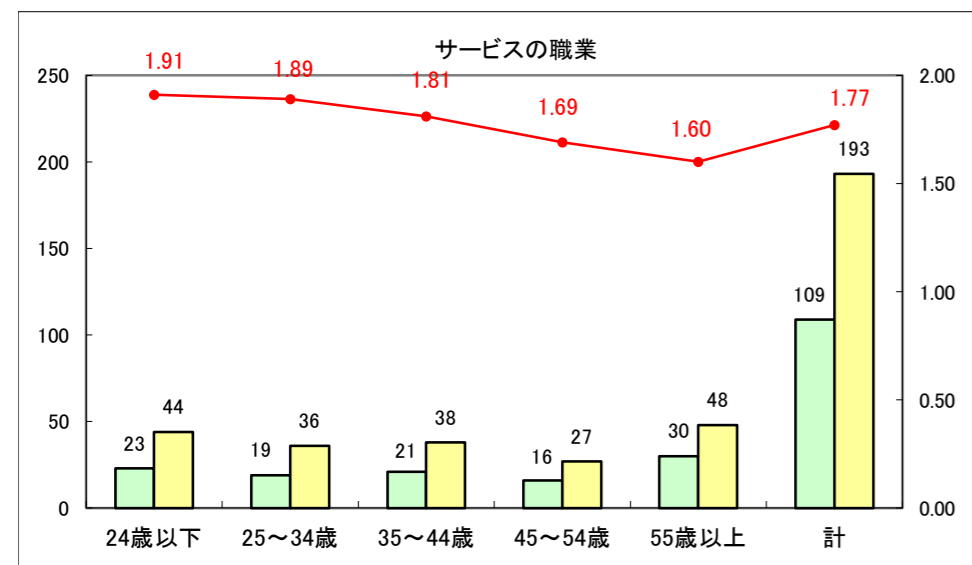

求人・求職バランスシート（常用+常用パート）〔ハローワーク野辺地〕

平成26年12月