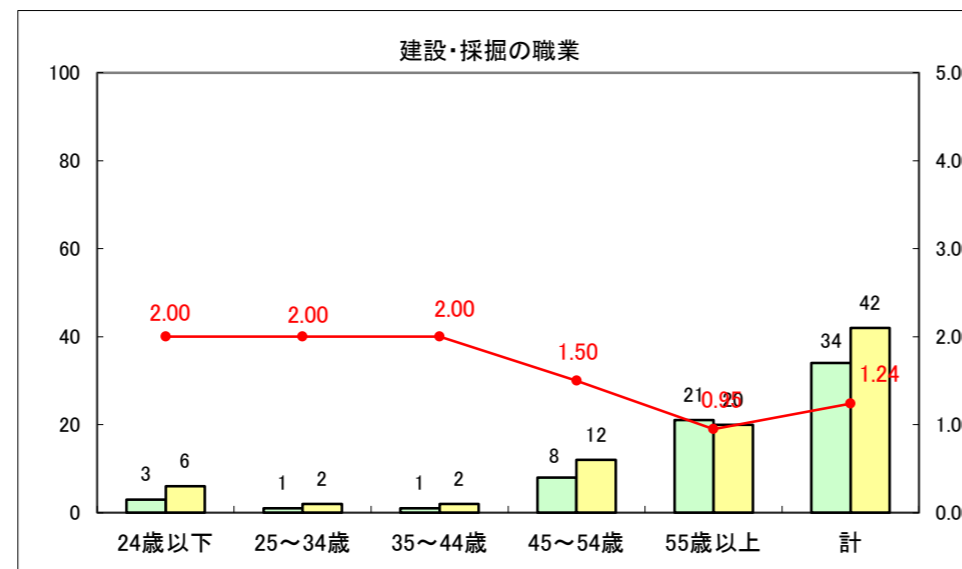

求人・求職バランスシート（常用+常用パート）〔ハローワーク野辺地〕

平成26年12月