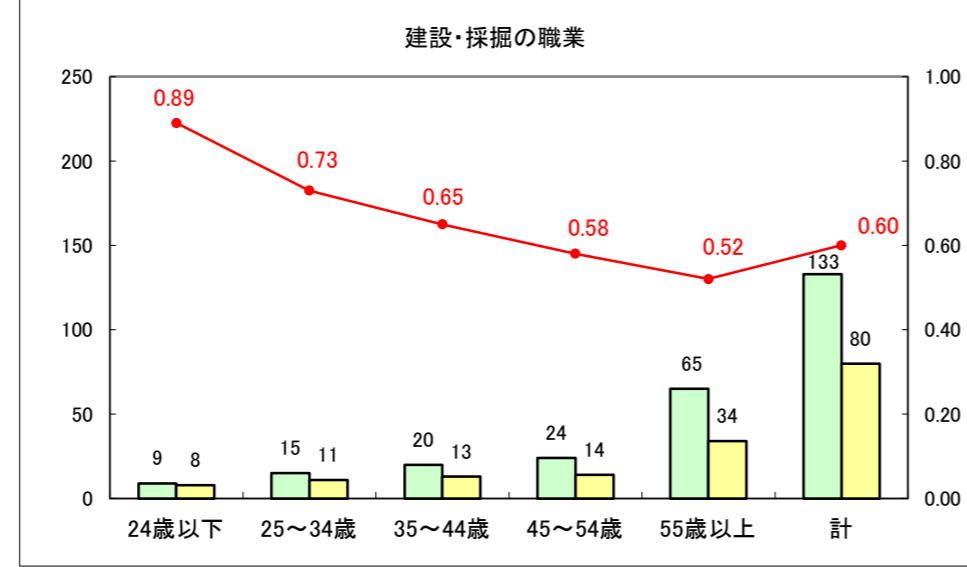

求人・求職バランスシート（常用＋常用パート）（ハローワーク五所川原）

平成26年12月