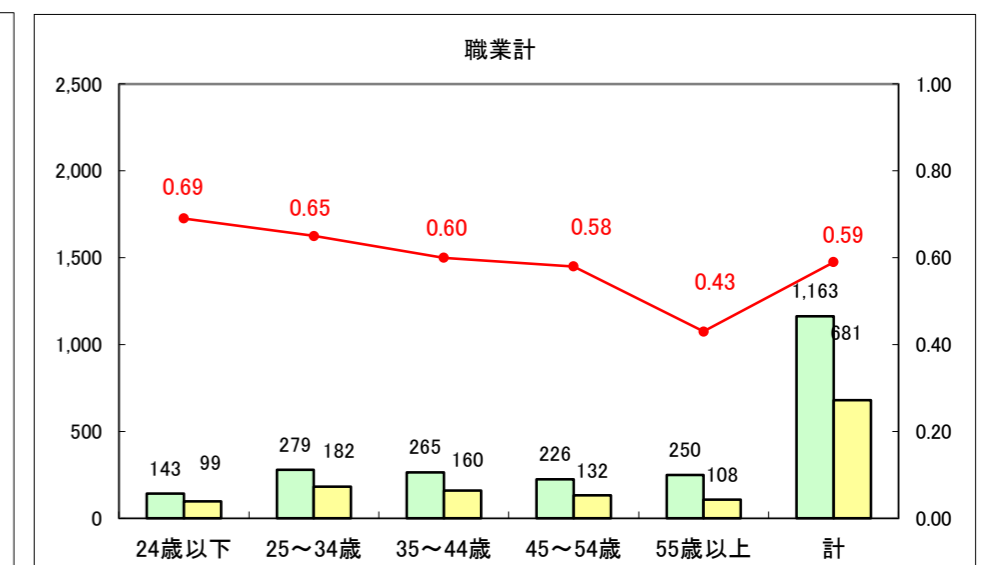

求人・求職バランスシート（常用+常用パート）〔ハローワーク黒石〕

平成26年12月