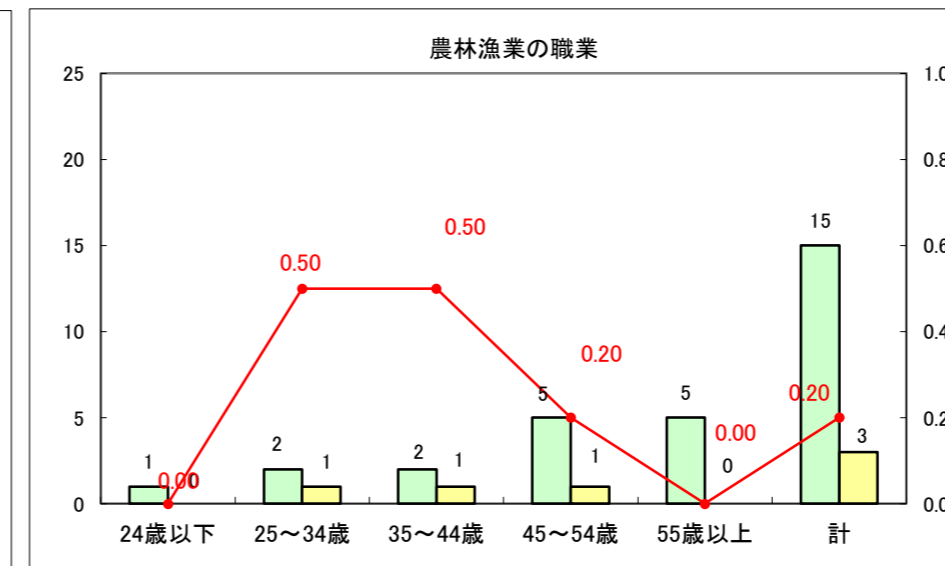

求人・求職バランスシート（常用+常用パート）〔ハローワーク黒石〕

平成26年12月