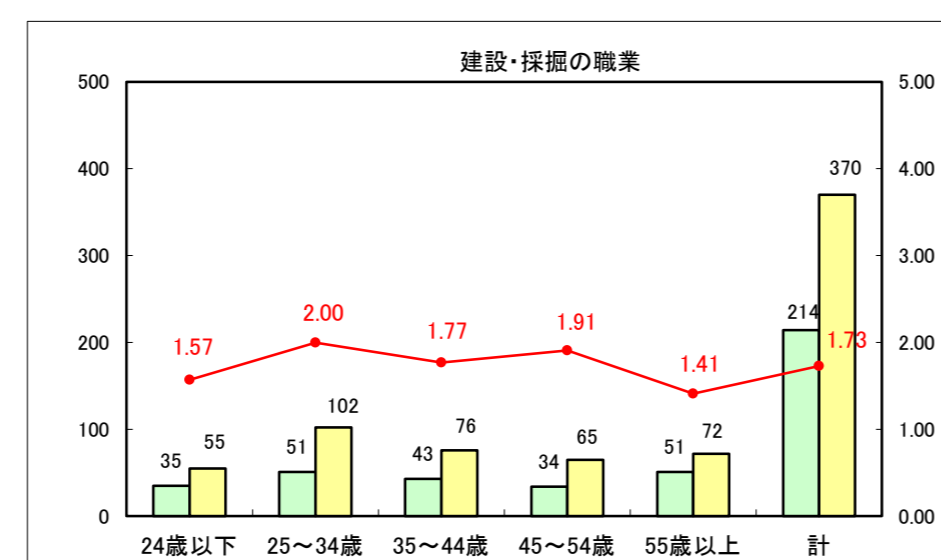

求人・求職バランスシート（常用+常用パート）〔ハローワーク青森〕

平成26年12月

求人・求職バランスシート（常用+常用パート）〔ハローワーク八戸〕

平成26年12月

求人・求職バランスシート（常用+常用パート）〔ハローワーク弘前〕

平成26年12月

求人・求職バランスシート（常用+常用パート） 【ハローワークむつ】

平成26年12月