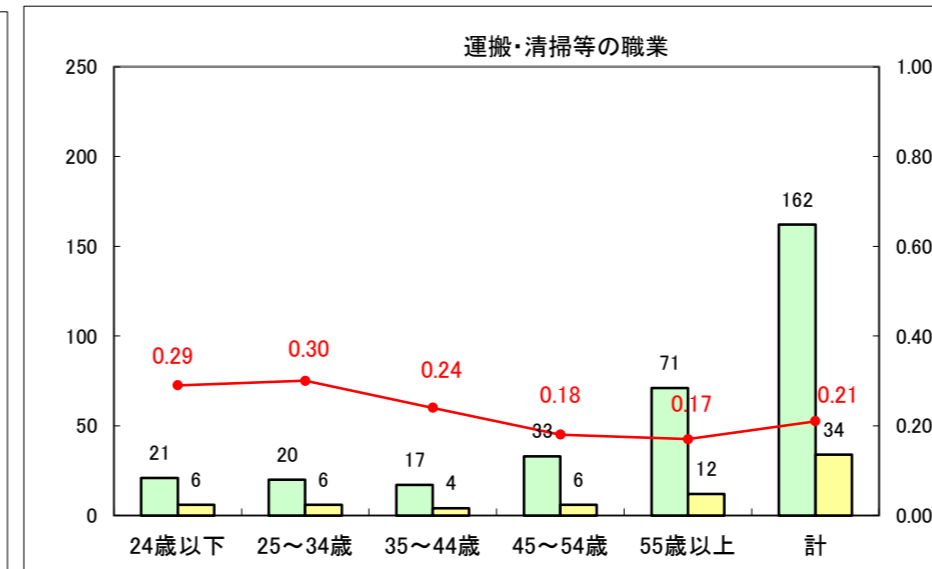

求人・求職バランスシート（常用+常用パート）〔ハローワーク青森〕

平成26年12月

求人・求職バランスシート（常用+常用パート）〔ハローワーク八戸〕

平成26年12月

求人・求職バランスシート（常用+常用パート）〔ハローワーク弘前〕

平成26年12月

求人・求職バランスシート（常用+常用パート） 【ハローワークむつ】

平成26年12月