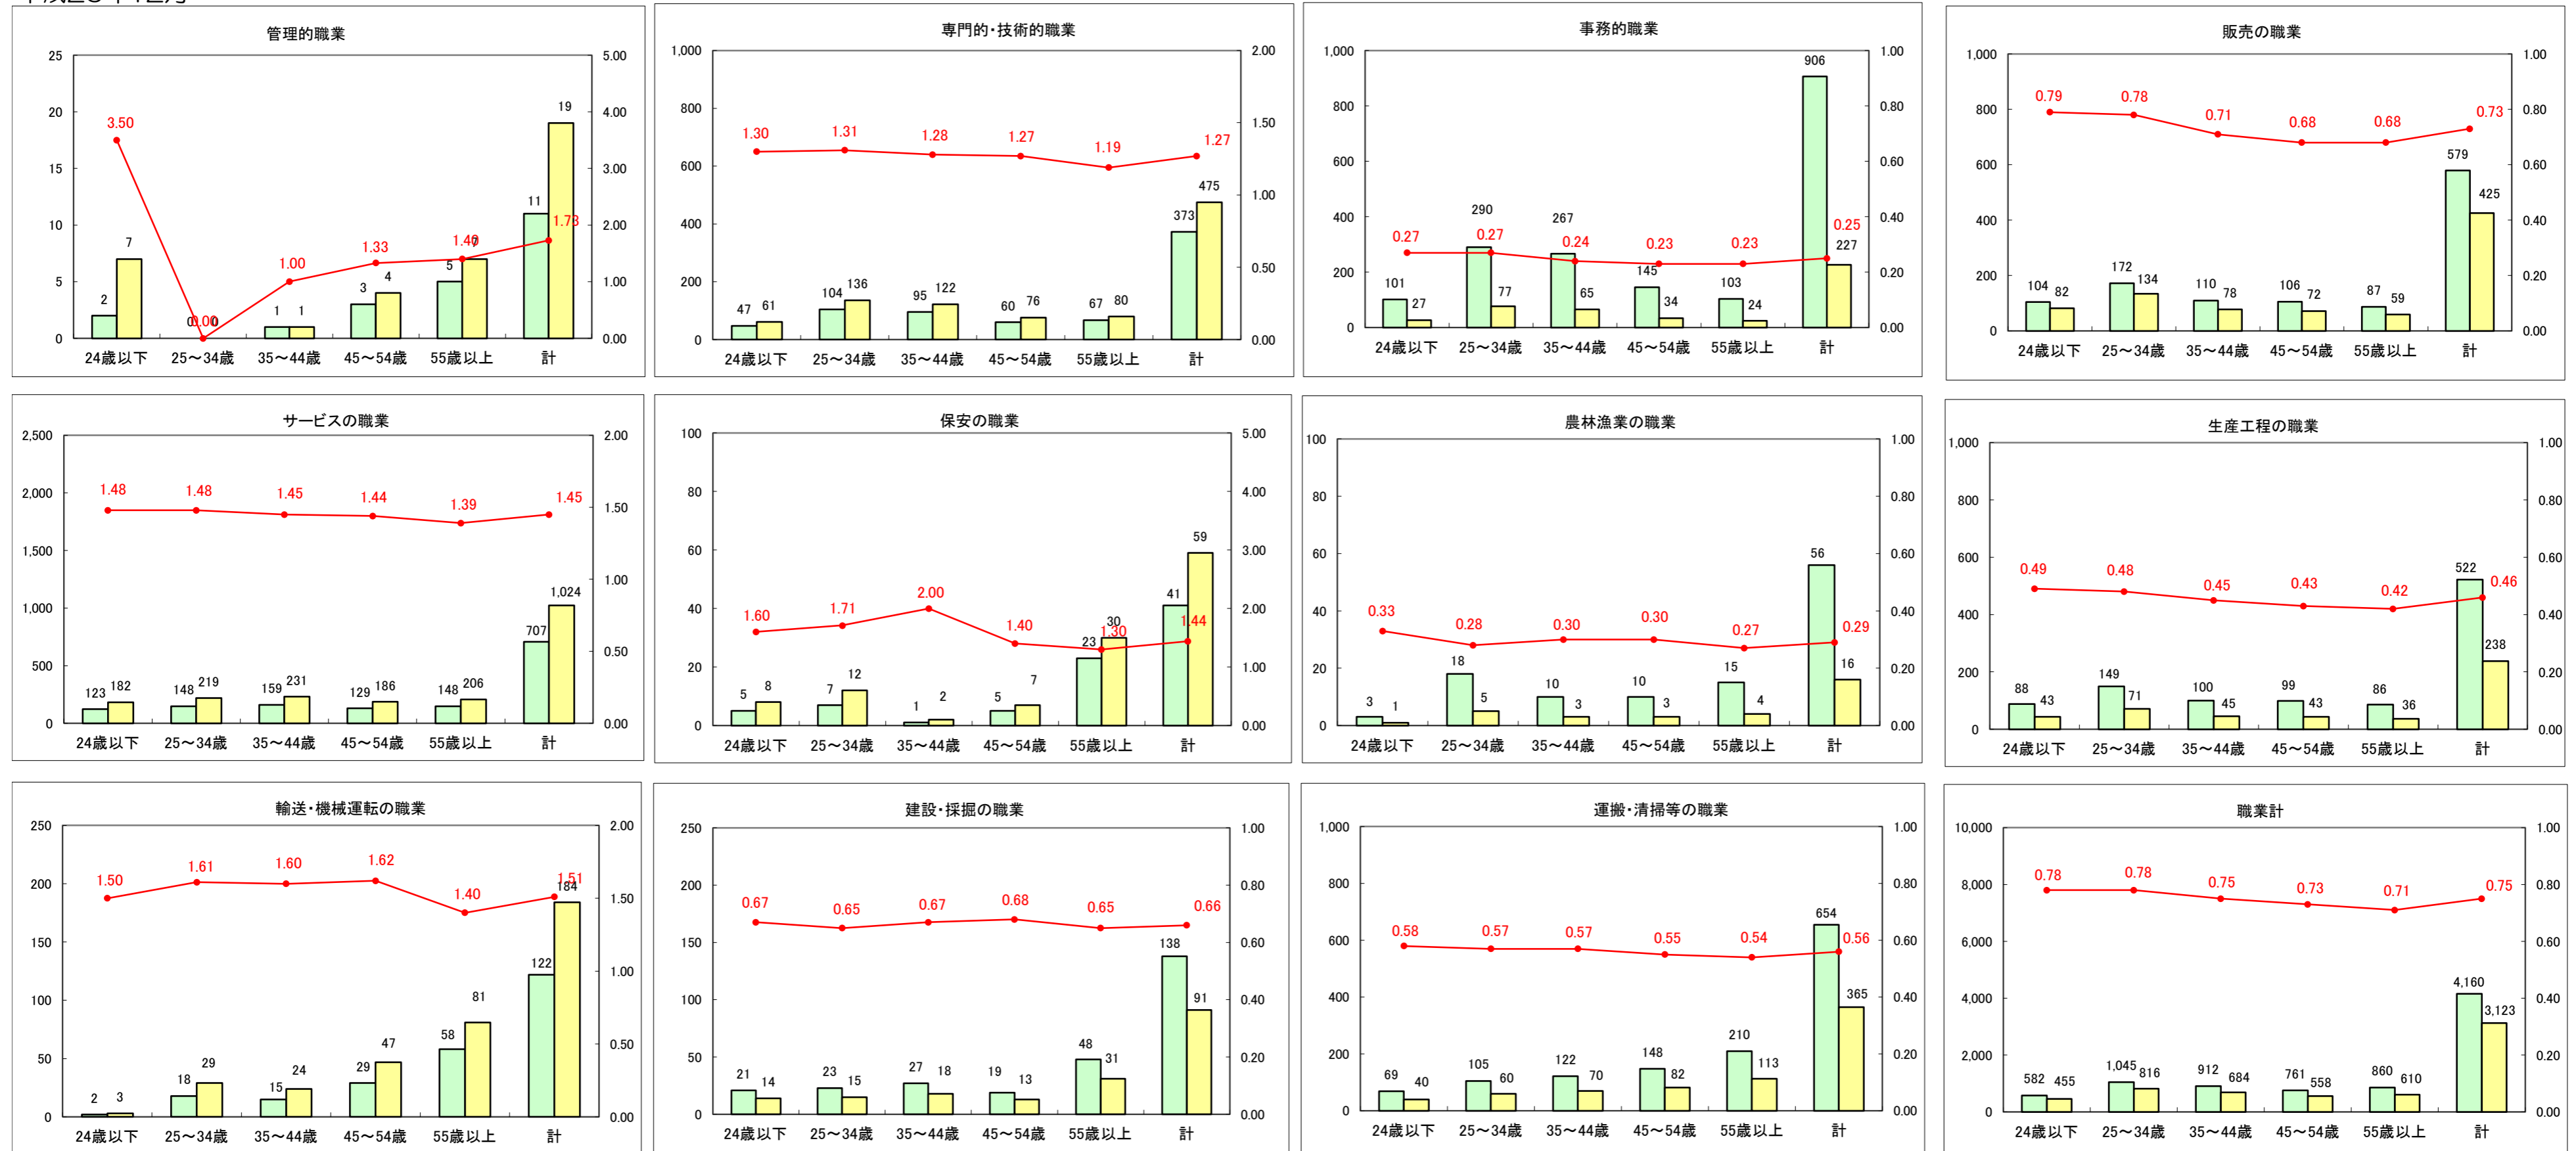

求人・求職バランスシート（常用+常用パート）〔ハローワーク青森〕

平成26年12月

求人・求職バランスシート（常用+常用パート）〔ハローワーク八戸〕

平成26年12月

求人・求職バランスシート（常用+常用パート）〔ハローワーク弘前〕

平成26年12月

求人・求職バランスシート（常用+常用パート） 【ハローワークむつ】

平成26年12月

求人・求職バランスシート（常用+常用パート）〔ハローワーク野辺地〕

平成26年12月

求人・求職バランスシート（常用＋常用パート）（ハローワーク五所川原）

平成26年12月

求人・求職バランスシート（常用＋常用パート）〔ハローワーク三沢〕

平成26年12月

求人・求職バランスシート（常用＋常用パート）（ハローワーク＋和田）

平成26年12月