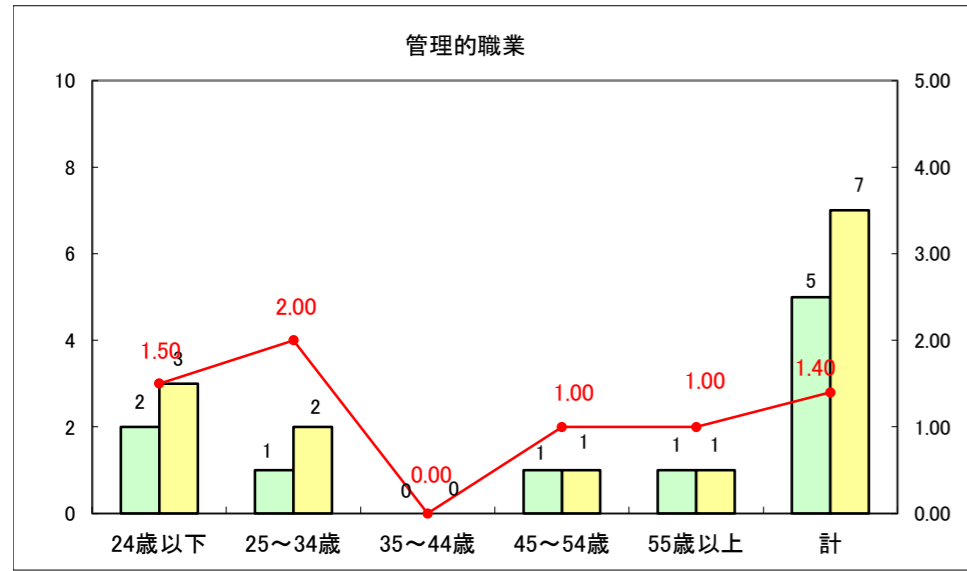

求人・求職バランスシート（常用＋常用パート）（ハローワーク五所川原）

平成26年12月