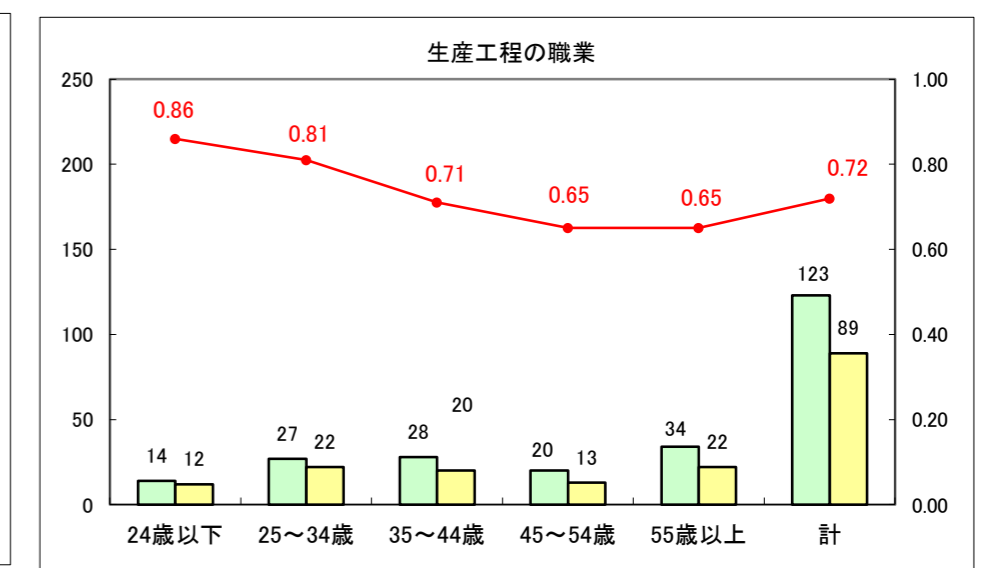

求人・求職バランスシート（常用+常用パート）〔ハローワーク青森〕

平成26年12月

求人・求職バランスシート（常用+常用パート）〔ハローワーク八戸〕

平成26年12月

求人・求職バランスシート（常用+常用パート）〔ハローワーク弘前〕

平成26年12月

求人・求職バランスシート（常用+常用パート） 【ハローワークむつ】

平成26年12月