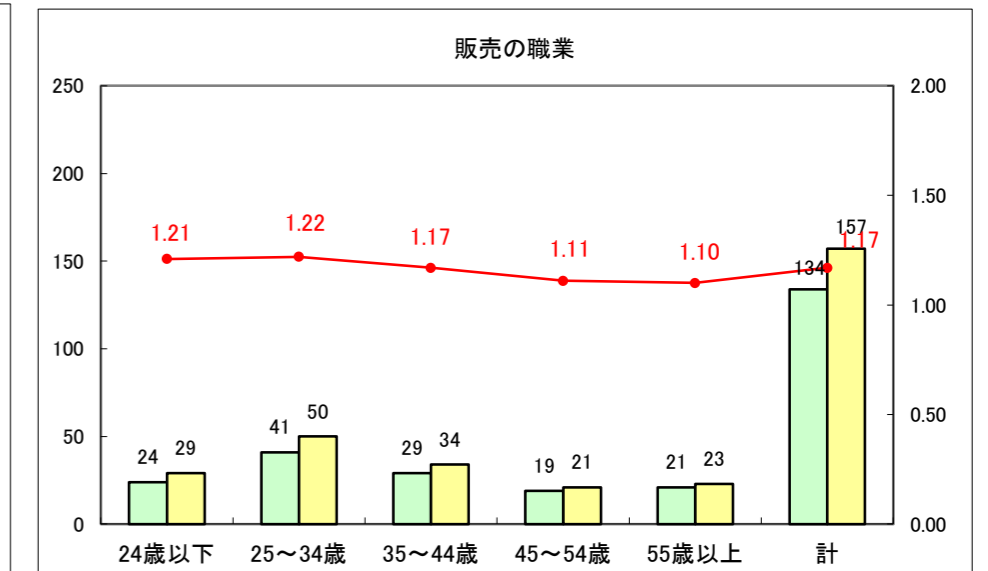

求人・求職バランスシート（常用+常用パート）〔ハローワーク青森〕

平成26年12月

求人・求職バランスシート（常用+常用パート）〔ハローワーク八戸〕

平成26年12月

求人・求職バランスシート（常用+常用パート）〔ハローワーク弘前〕

平成26年12月

求人・求職バランスシート（常用+常用パート） 【ハローワークむつ】

平成26年12月