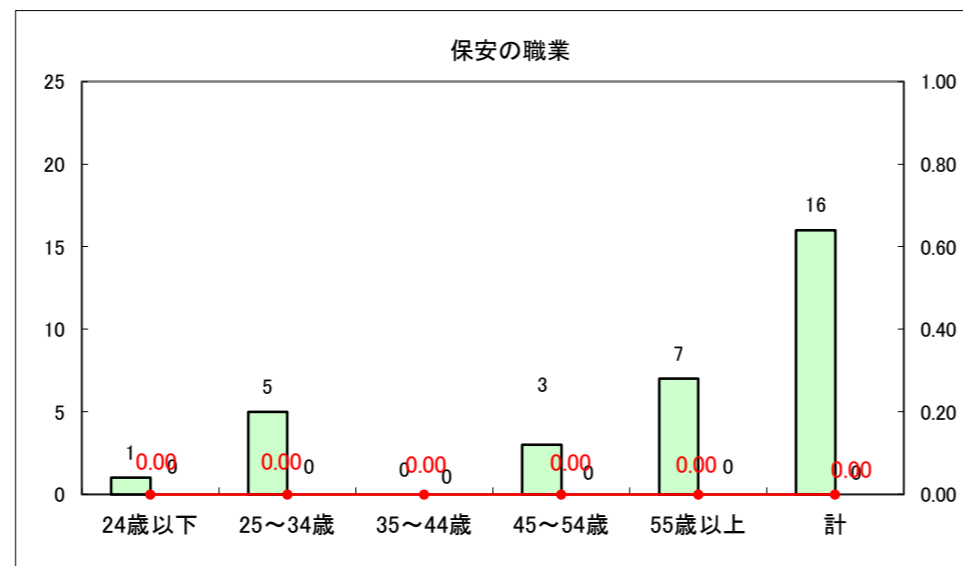

求人・求職バランスシート（常用+常用パート）〔ハローワーク黒石〕

平成26年12月