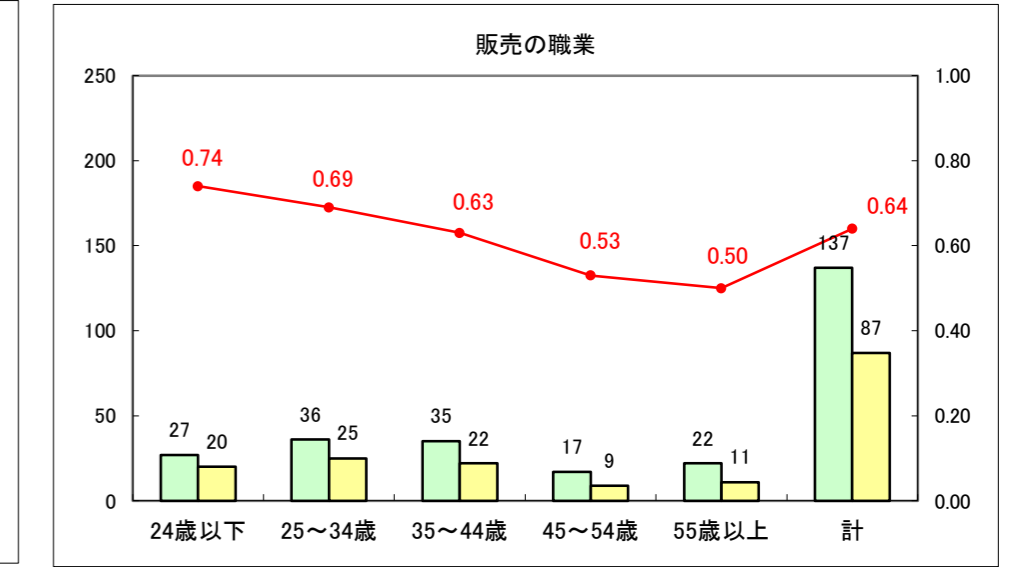

求人・求職バランスシート（常用+常用パート）〔ハローワーク野辺地〕

平成26年12月

求人・求職バランスシート（常用＋常用パート）（ハローワーク五所川原）

平成26年12月

求人・求職バランスシート（常用＋常用パート）〔ハローワーク三沢〕

平成26年12月

求人・求職バランスシート（常用＋常用パート）（ハローワーク＋和田）

平成26年12月