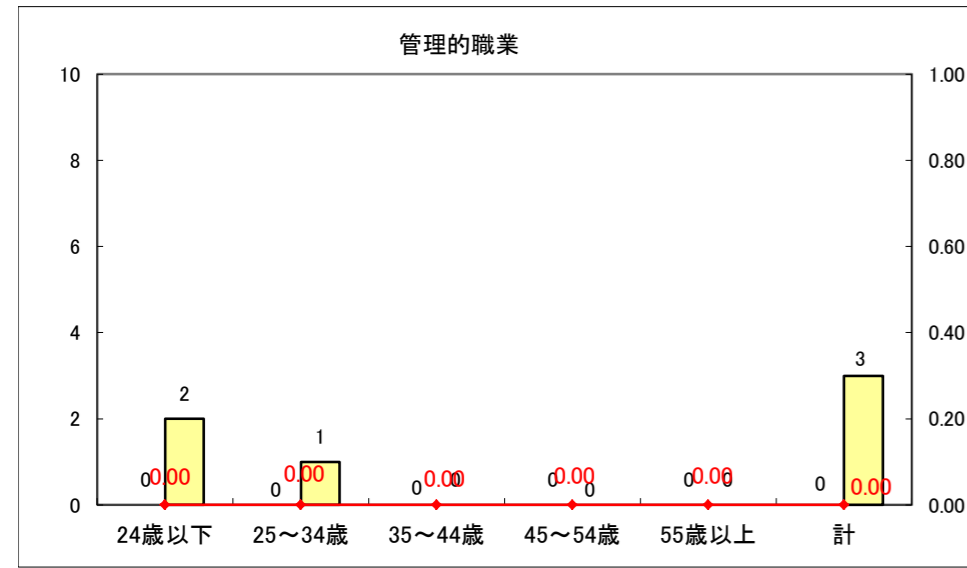

求人・求職バランスシート（常用+常用パート）〔ハローワーク黒石〕

平成26年12月