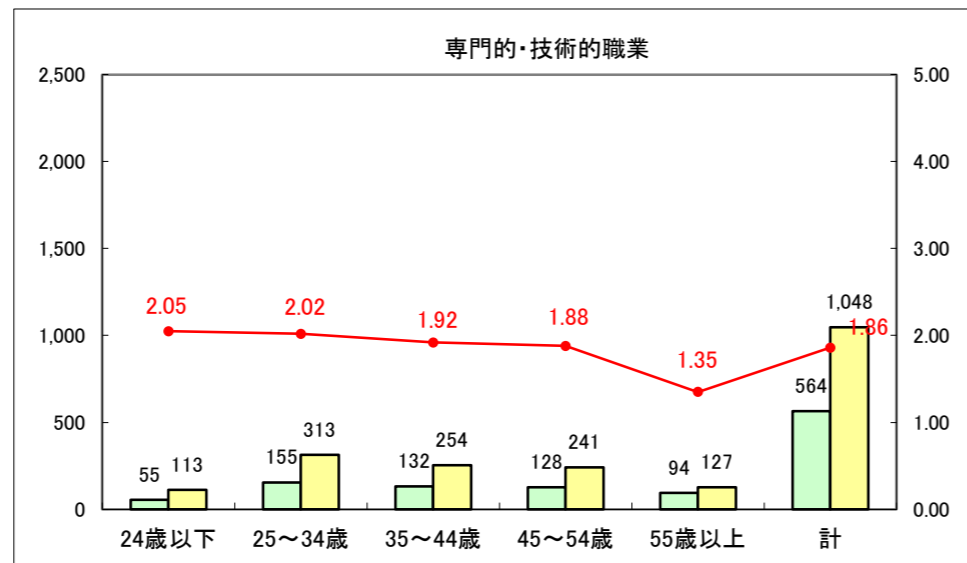

求人・求職バランスシート（常用+常用パート）〔ハローワーク青森〕

平成26年12月

求人・求職バランスシート（常用+常用パート）〔ハローワーク八戸〕

平成26年12月

求人・求職バランスシート（常用+常用パート）〔ハローワーク弘前〕

平成26年12月

求人・求職バランスシート（常用+常用パート） 【ハローワークむつ】

平成26年12月