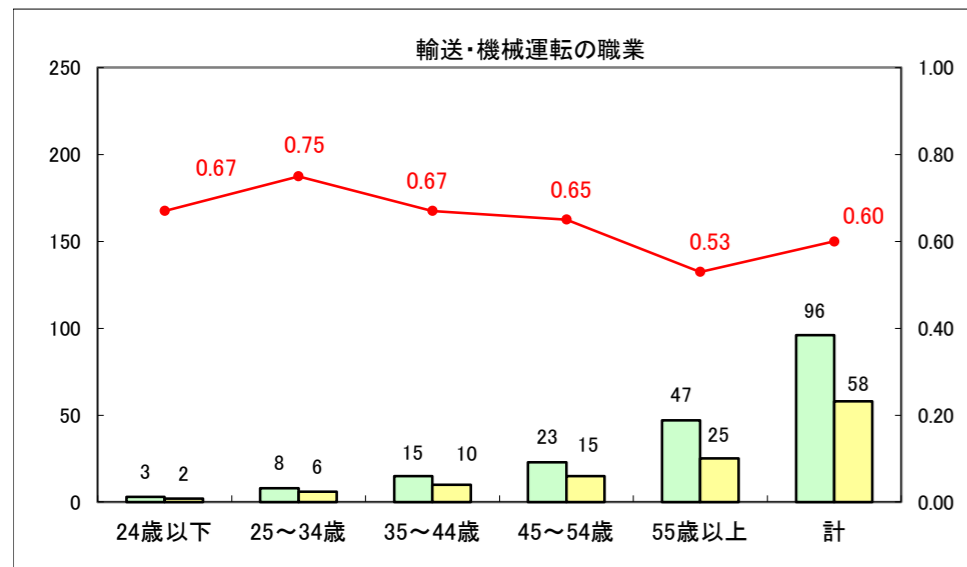

求人・求職バランスシート（常用＋常用パート）（ハローワーク五所川原）

平成26年12月