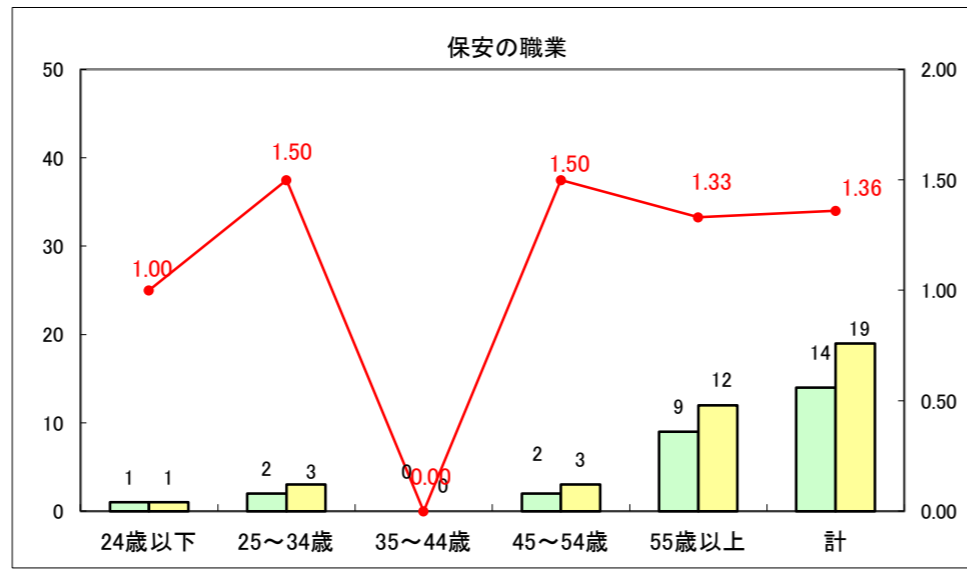

求人・求職バランスシート（常用＋常用パート）（ハローワーク五所川原）

平成26年12月