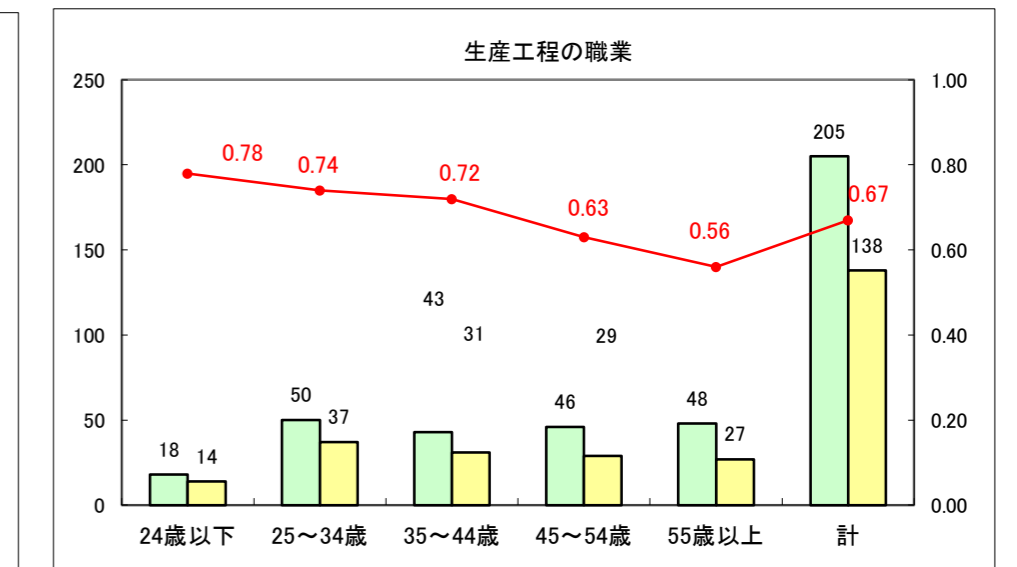

求人・求職バランスシート（常用+常用パート）〔ハローワーク野辺地〕

平成26年12月

求人・求職バランスシート（常用＋常用パート）（ハローワーク五所川原）

平成26年12月

求人・求職バランスシート（常用＋常用パート）〔ハローワーク三沢〕

平成26年12月

求人・求職バランスシート（常用＋常用パート）（ハローワーク＋和田）

平成26年12月