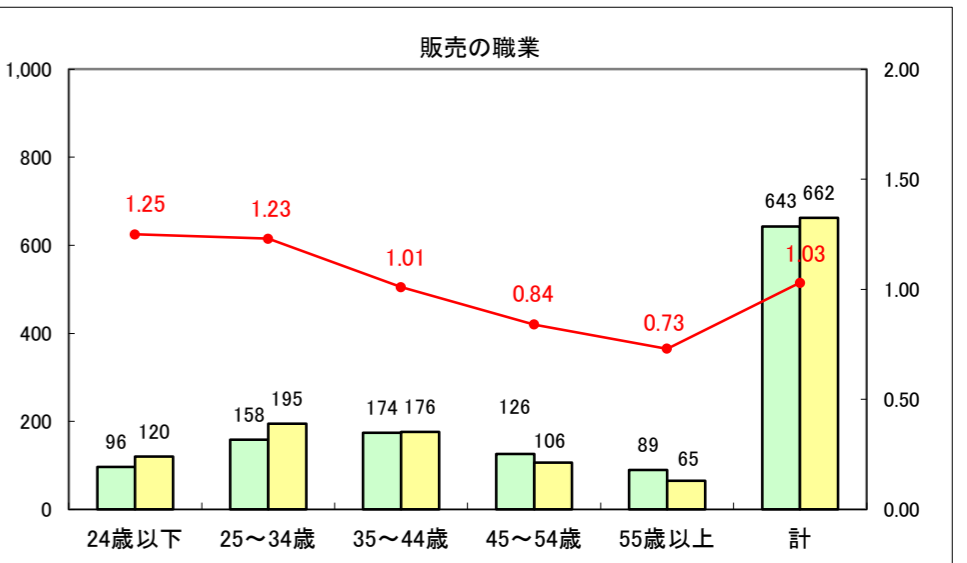

求人・求職バランスシート（常用+常用パート）〔ハローワーク青森〕

平成26年12月

求人・求職バランスシート（常用+常用パート）〔ハローワーク八戸〕

平成26年12月

求人・求職バランスシート（常用+常用パート）〔ハローワーク弘前〕

平成26年12月

求人・求職バランスシート（常用+常用パート） 【ハローワークむつ】

平成26年12月