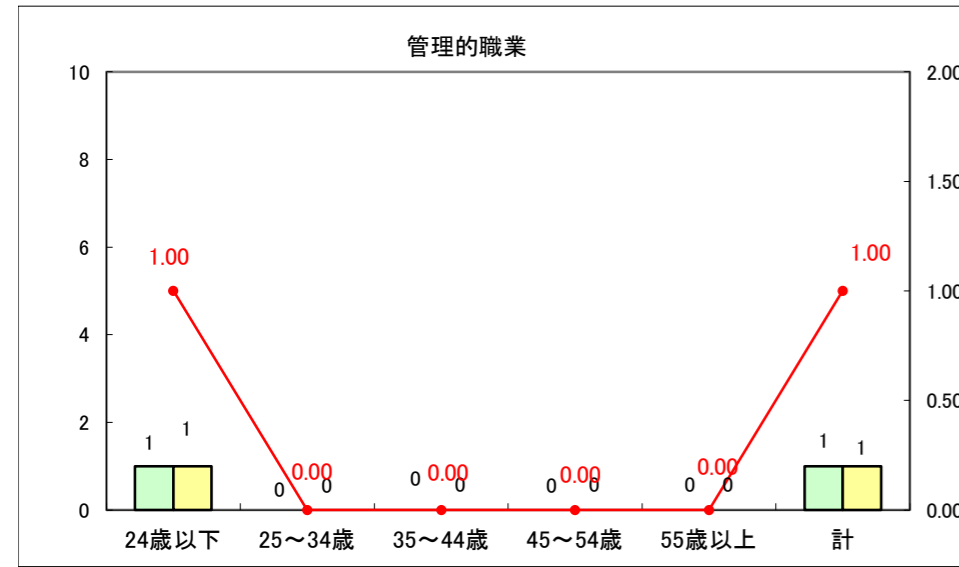

求人・求職バランスシート（常用+常用パート）〔ハローワーク野辺地〕

平成26年12月

求人・求職バランスシート（常用＋常用パート）（ハローワーク五所川原）

平成26年12月

求人・求職バランスシート（常用＋常用パート）〔ハローワーク三沢〕

平成26年12月

求人・求職バランスシート（常用＋常用パート）（ハローワーク＋和田）

平成26年12月