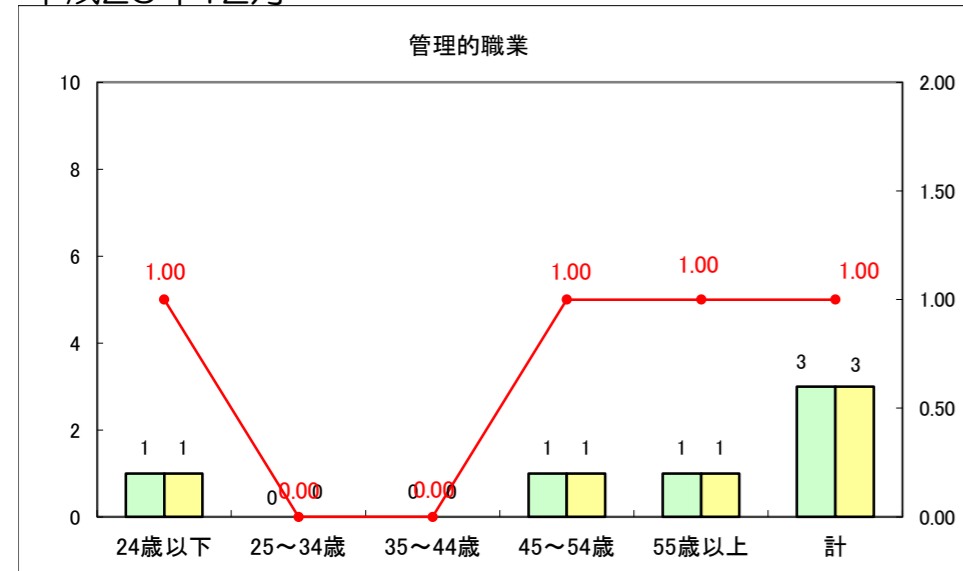

求人・求職バランスシート（常用+常用パート）〔ハローワーク青森〕

平成26年12月

求人・求職バランスシート（常用+常用パート）〔ハローワーク八戸〕

平成26年12月

求人・求職バランスシート（常用+常用パート）〔ハローワーク弘前〕

平成26年12月

求人・求職バランスシート（常用+常用パート） 【ハローワークむつ】

平成26年12月