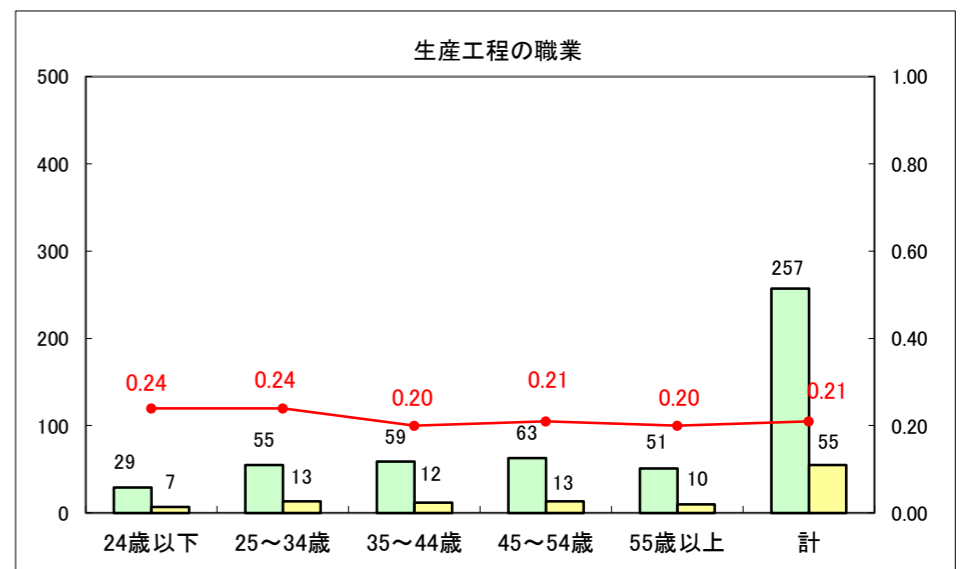

求人・求職バランスシート（常用＋常用パート）（ハローワーク五所川原）

平成26年12月