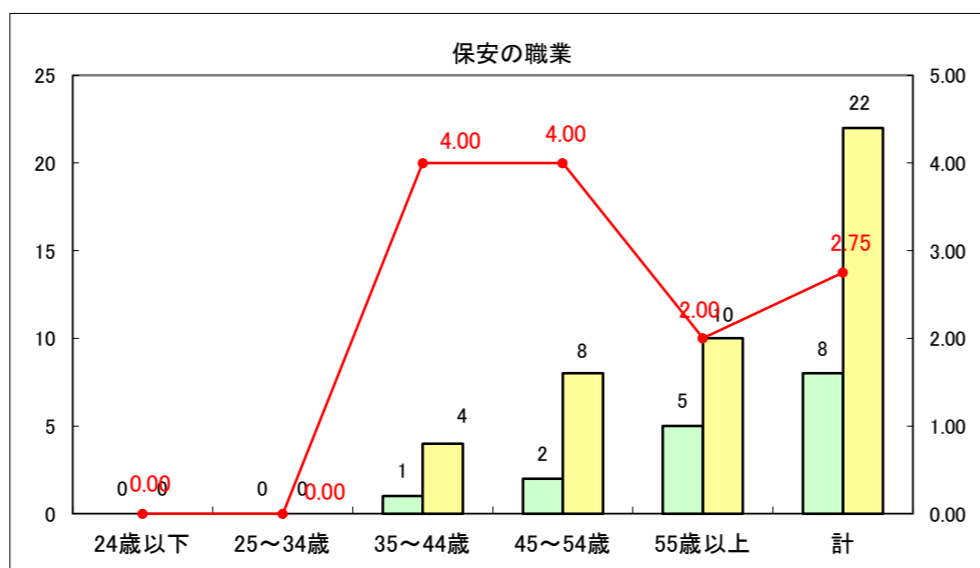

求人・求職バランスシート（常用+常用パート）〔ハローワーク青森〕

平成26年12月

求人・求職バランスシート（常用+常用パート）〔ハローワーク八戸〕

平成26年12月

求人・求職バランスシート（常用+常用パート）〔ハローワーク弘前〕

平成26年12月

求人・求職バランスシート（常用+常用パート） 【ハローワークむつ】

平成26年12月