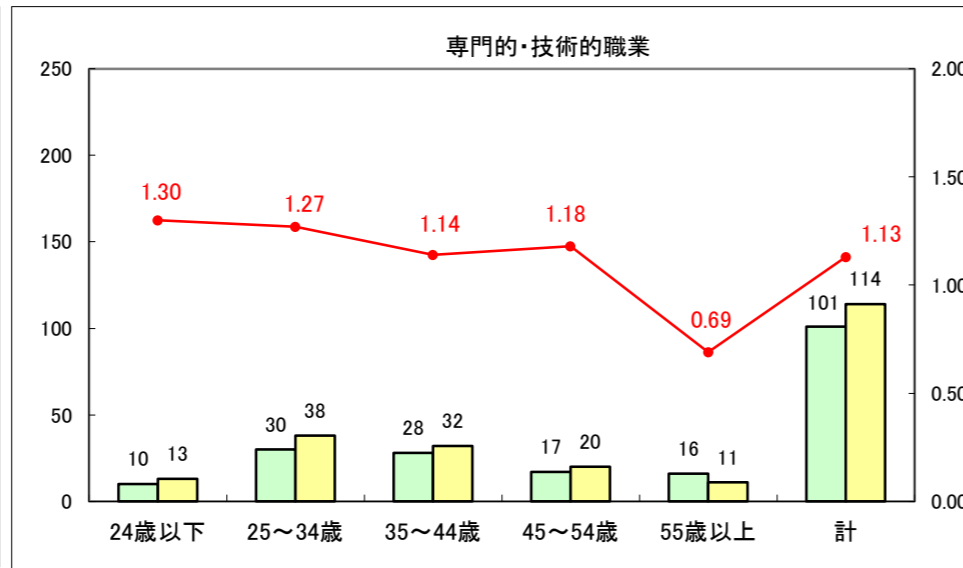

求人・求職バランスシート（常用+常用パート）〔ハローワーク黒石〕

平成26年12月