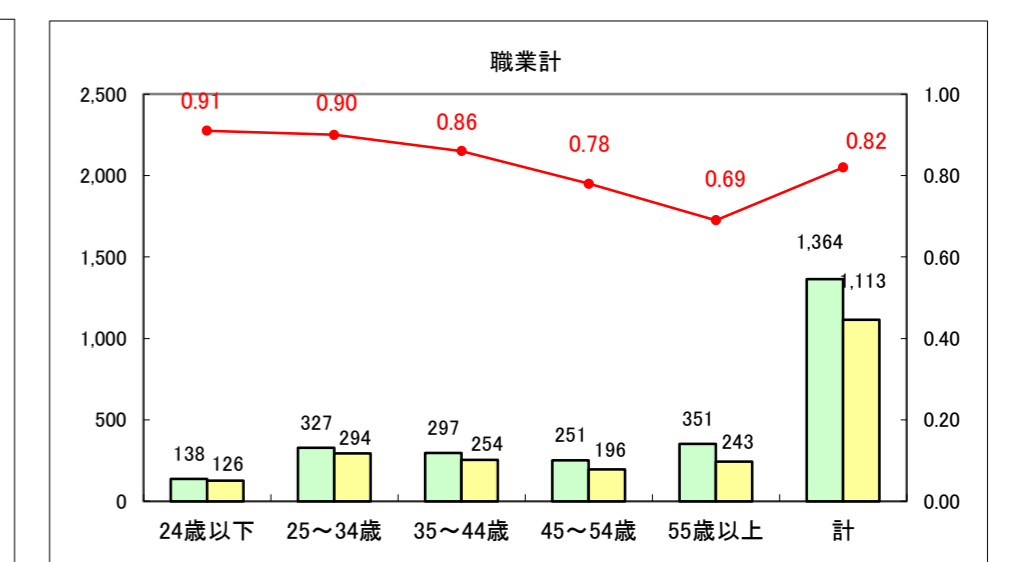

求人・求職バランスシート（常用+常用パート）〔ハローワーク野辺地〕

平成26年12月

求人・求職バランスシート（常用＋常用パート）（ハローワーク五所川原）

平成26年12月

求人・求職バランスシート（常用＋常用パート）〔ハローワーク三沢〕

平成26年12月

求人・求職バランスシート（常用＋常用パート）（ハローワーク＋和田）

平成26年12月