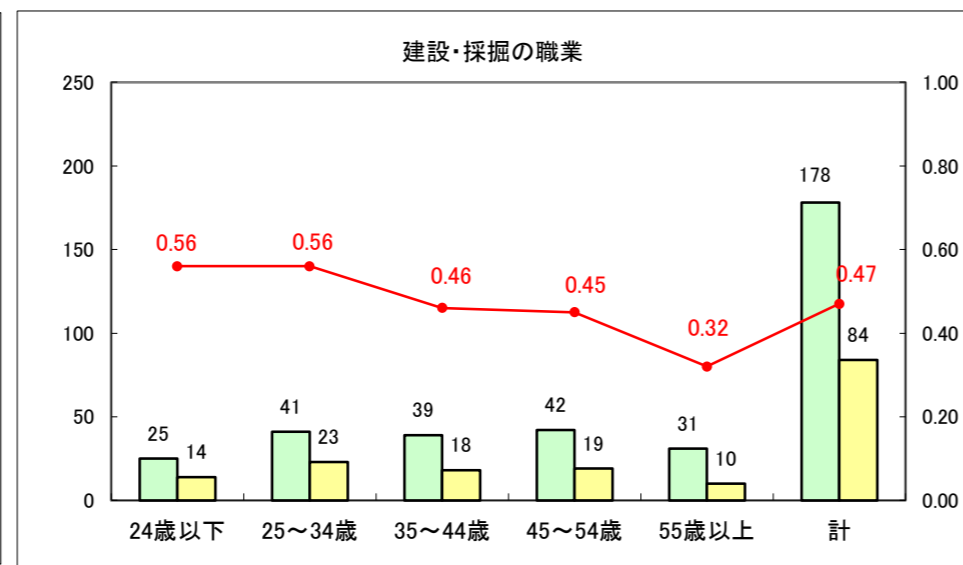

求人・求職バランスシート（常用+常用パート）〔ハローワーク黒石〕

平成26年12月