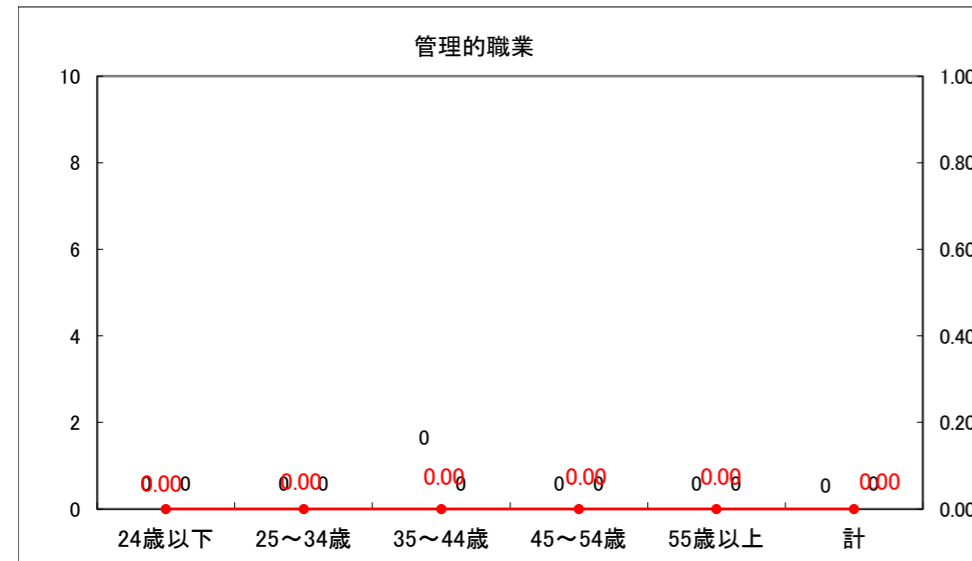

求人・求職バランスシート（常用+常用パート）〔ハローワーク野辺地〕

平成26年12月