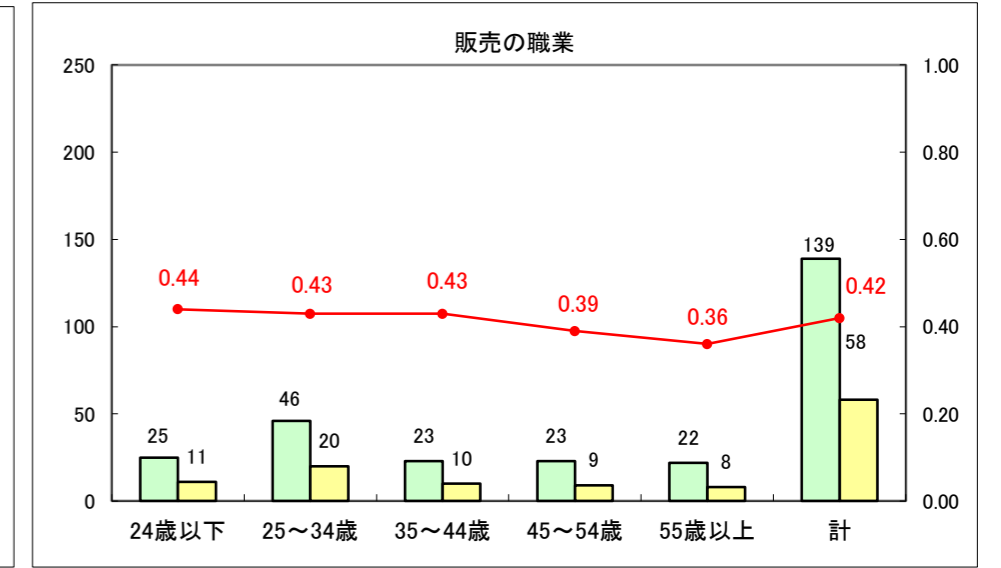

求人・求職バランスシート（常用+常用パート）〔ハローワーク黒石〕

平成26年12月