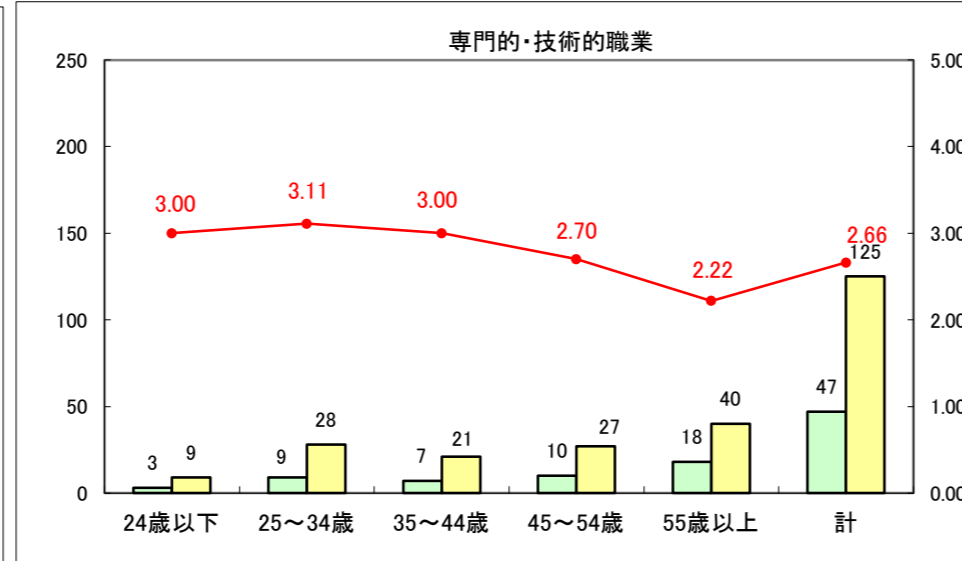

求人・求職バランスシート（常用+常用パート）〔ハローワーク野辺地〕

平成26年12月