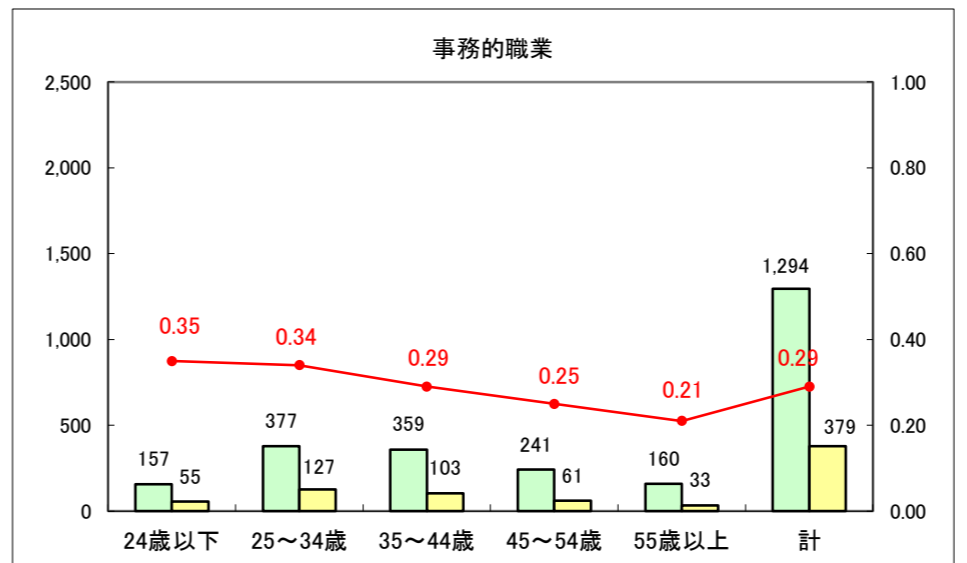

求人・求職バランスシート（常用+常用パート）〔ハローワーク青森〕

平成26年12月

求人・求職バランスシート（常用+常用パート）〔ハローワーク八戸〕

平成26年12月

求人・求職バランスシート（常用+常用パート）〔ハローワーク弘前〕

平成26年12月

求人・求職バランスシート（常用+常用パート） 【ハローワークむつ】

平成26年12月