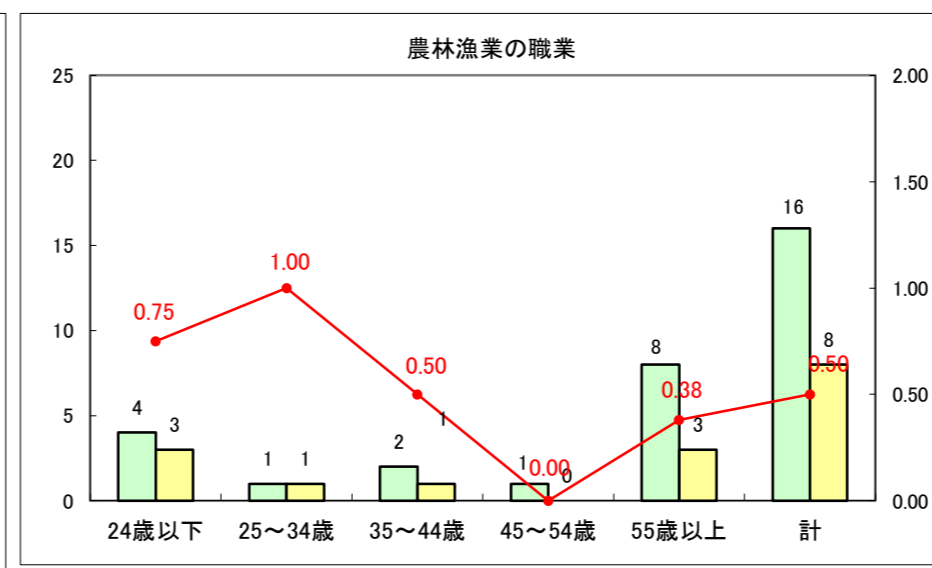

求人・求職バランスシート（常用+常用パート）〔ハローワーク青森〕

平成26年12月

求人・求職バランスシート（常用+常用パート）〔ハローワーク八戸〕

平成26年12月

求人・求職バランスシート（常用+常用パート）〔ハローワーク弘前〕

平成26年12月

求人・求職バランスシート（常用+常用パート） 【ハローワークむつ】

平成26年12月