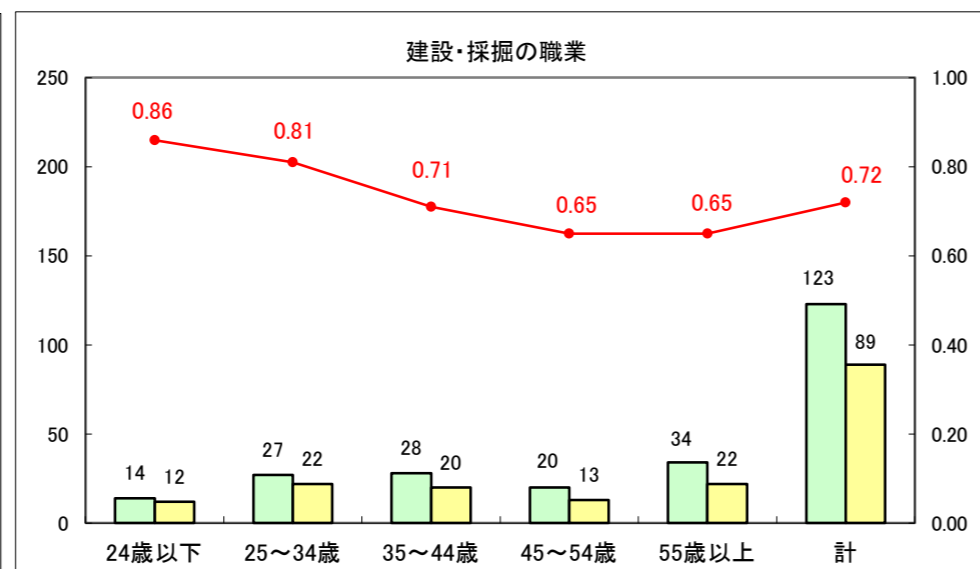

求人・求職バランスシート（常用+常用パート）〔ハローワーク青森〕

平成26年12月

求人・求職バランスシート（常用+常用パート）〔ハローワーク八戸〕

平成26年12月

求人・求職バランスシート（常用+常用パート）〔ハローワーク弘前〕

平成26年12月

求人・求職バランスシート（常用+常用パート） 【ハローワークむつ】

平成26年12月