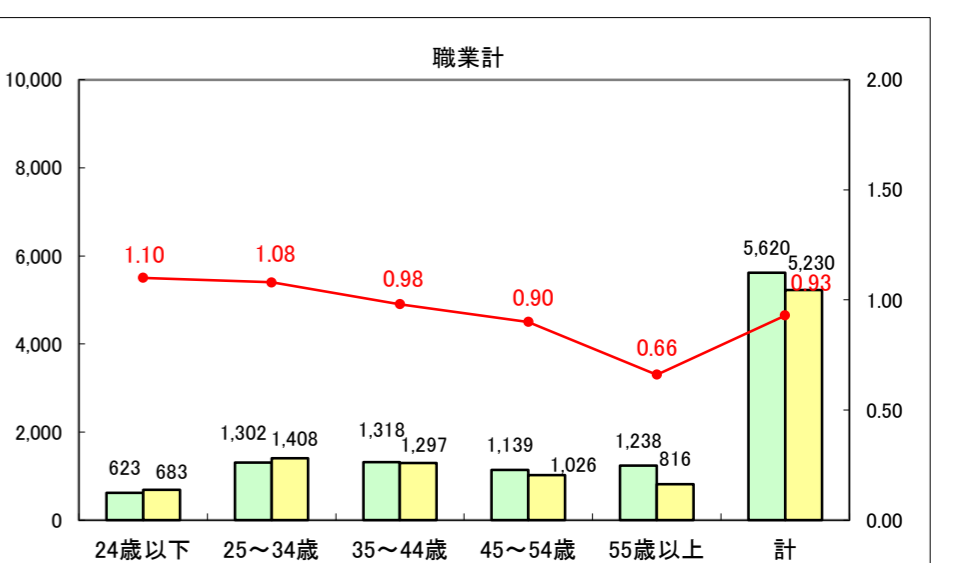

求人・求職バランスシート（常用+常用パート）〔ハローワーク青森〕

平成26年12月

求人・求職バランスシート（常用+常用パート）〔ハローワーク八戸〕

平成26年12月

求人・求職バランスシート（常用+常用パート）〔ハローワーク弘前〕

平成26年12月

求人・求職バランスシート（常用+常用パート） 【ハローワークむつ】

平成26年12月