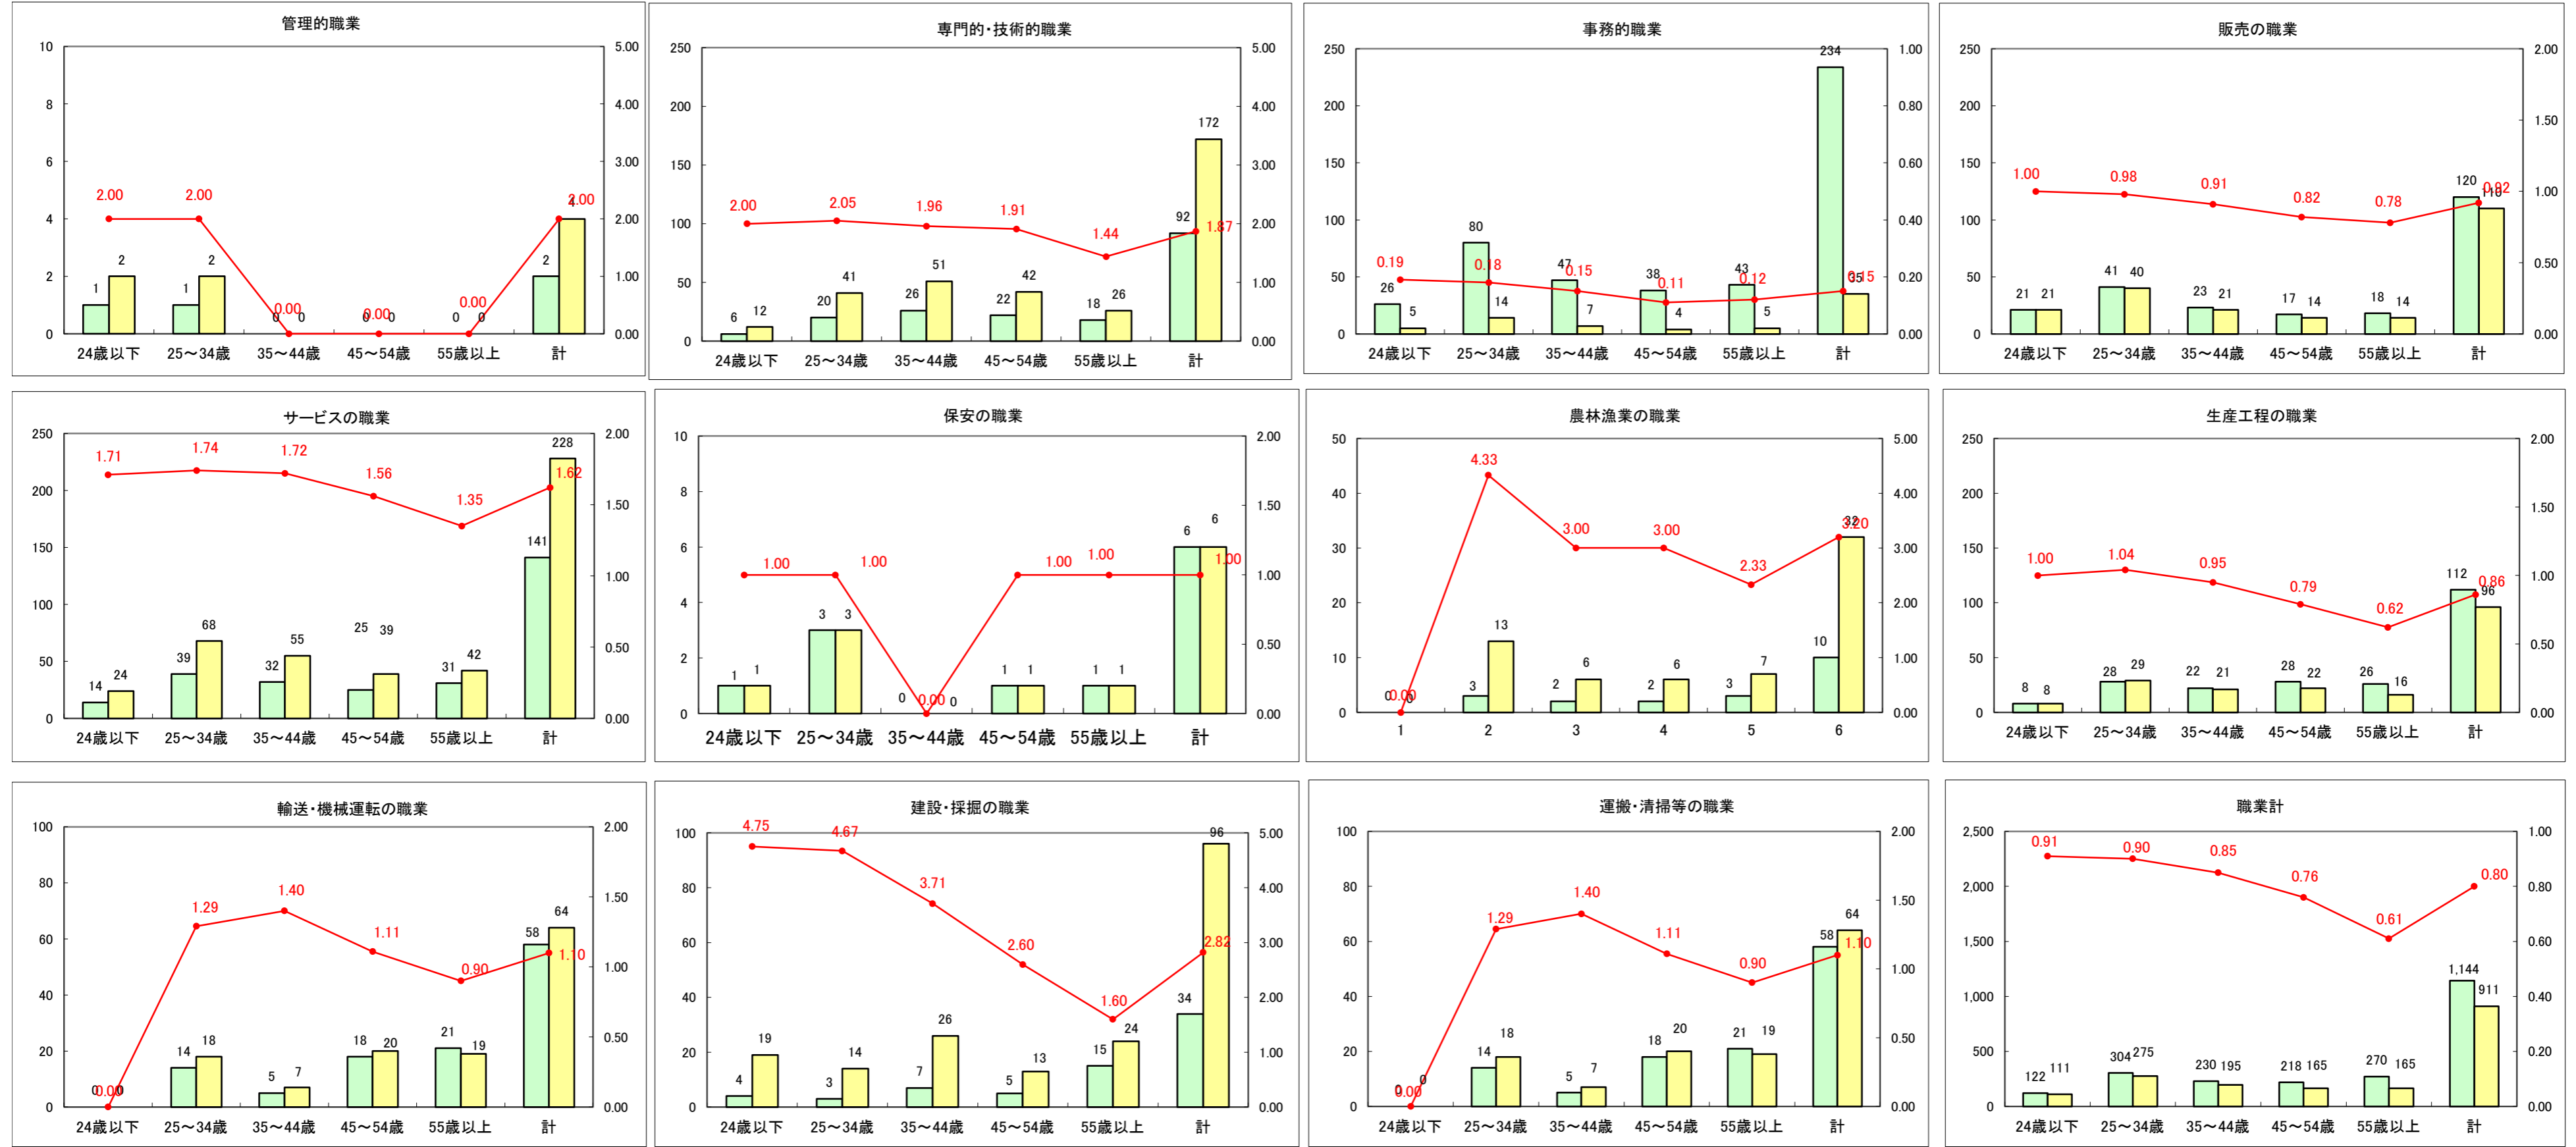

求人・求職バランスシート（常用+常用パート）〔ハローワーク野辺地〕

平成26年12月

求人・求職バランスシート（常用＋常用パート）（ハローワーク五所川原）

平成26年12月

求人・求職バランスシート（常用＋常用パート）〔ハローワーク三沢〕

平成26年12月

求人・求職バランスシート（常用＋常用パート）（ハローワーク＋和田）

平成26年12月

求人・求職バランスシート（常用+常用パート）〔ハローワーク黒石〕

平成26年12月

求人・求職バランスシート（常用＋常用パート）〔青森労働局〕

平成26年12月