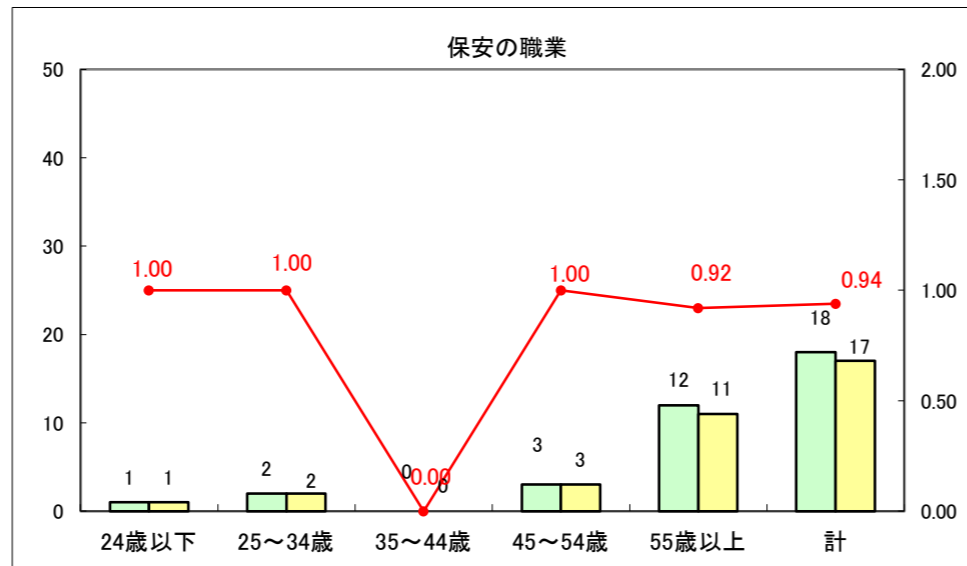

求人・求職バランスシート（常用＋常用パート）（ハローワーク五所川原）

平成26年11月