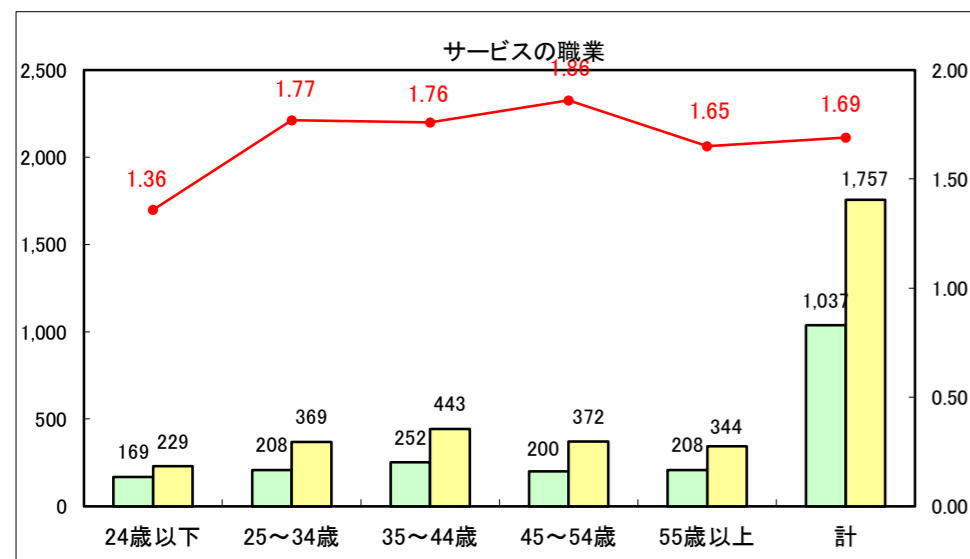

求人・求職バランスシート（常用+常用パート）〔ハローワーク青森〕

平成26年11月

求人・求職バランスシート（常用+常用パート）〔ハローワーク八戸〕

平成26年11月

求人・求職バランスシート（常用+常用パート）〔ハローワーク弘前〕

平成26年11月

求人・求職バランスシート（常用+常用パート） 【ハローワークむつ】

平成26年11月