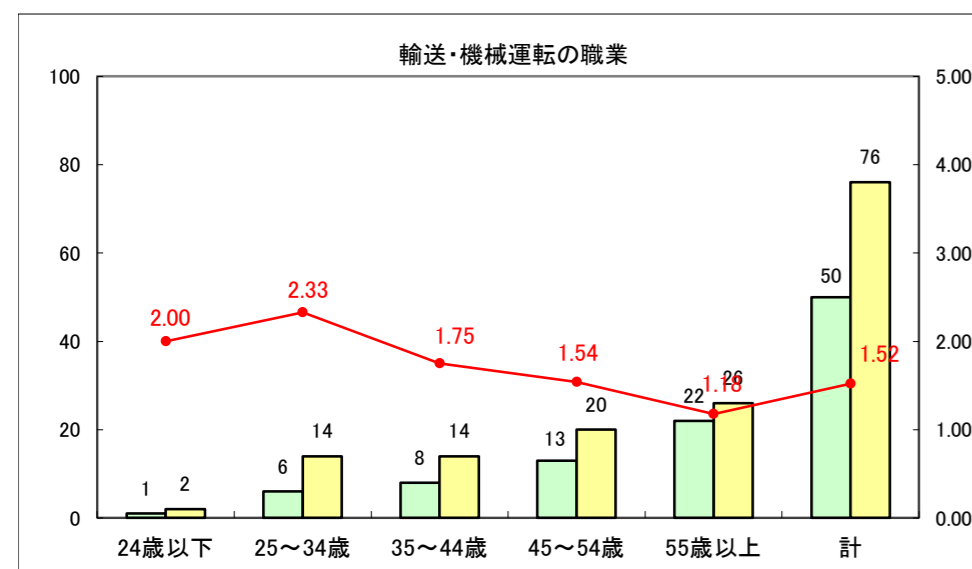

求人・求職バランスシート（常用+常用パート）〔ハローワーク野辺地〕

平成26年11月