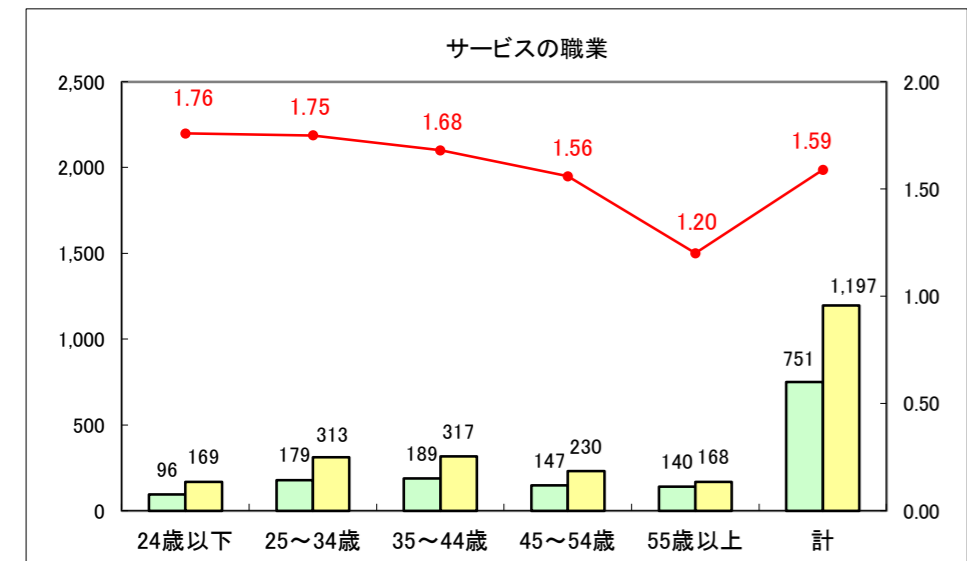

求人・求職バランスシート（常用+常用パート）〔ハローワーク青森〕

平成26年11月

求人・求職バランスシート（常用+常用パート）〔ハローワーク八戸〕

平成26年11月

求人・求職バランスシート（常用+常用パート）〔ハローワーク弘前〕

平成26年11月

求人・求職バランスシート（常用+常用パート） 【ハローワークむつ】

平成26年11月