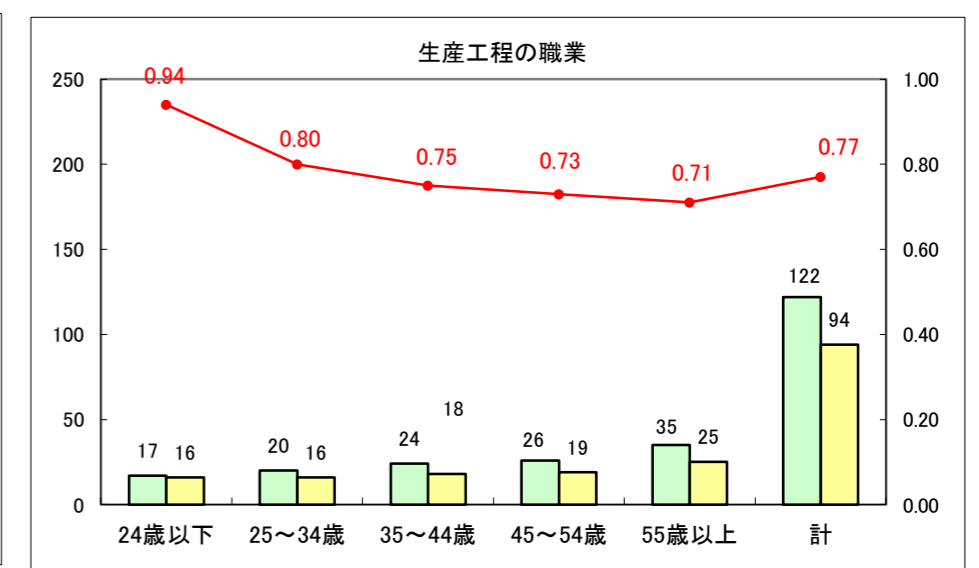

求人・求職バランスシート（常用+常用パート）〔ハローワーク青森〕

平成26年11月

求人・求職バランスシート（常用+常用パート）〔ハローワーク八戸〕

平成26年11月

求人・求職バランスシート（常用+常用パート）〔ハローワーク弘前〕

平成26年11月

求人・求職バランスシート（常用+常用パート） 【ハローワークむつ】

平成26年11月