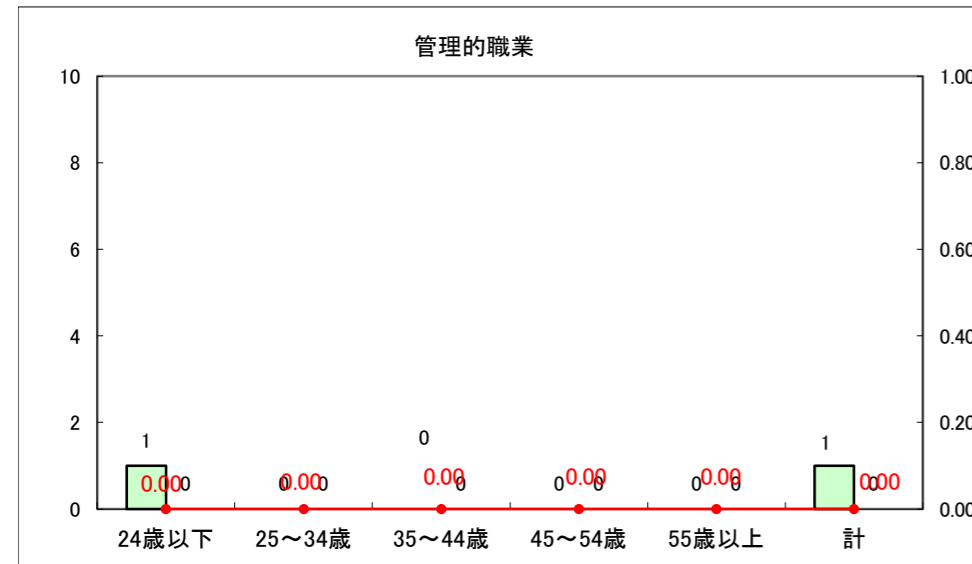

求人・求職バランスシート（常用+常用パート）〔ハローワーク野辺地〕

平成26年11月