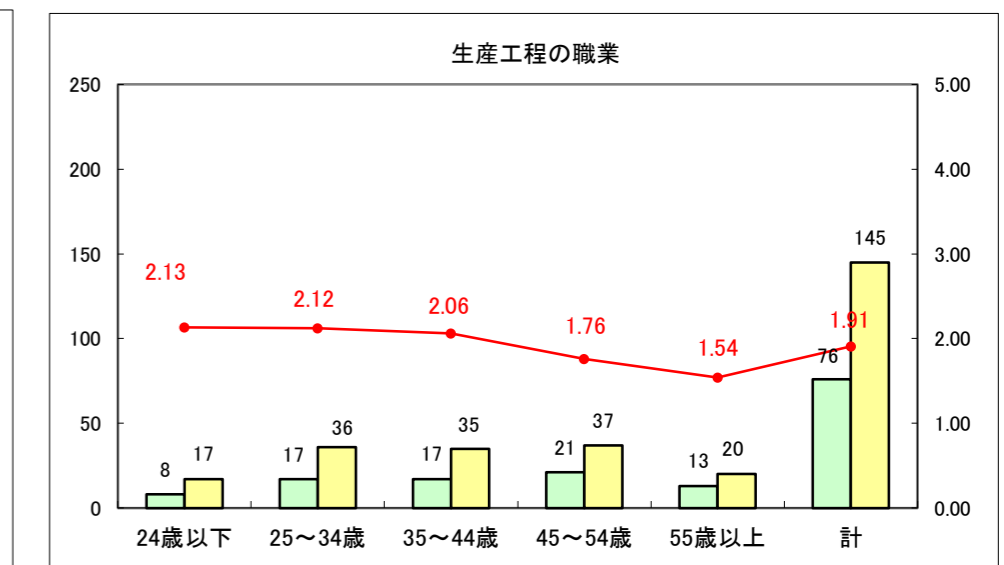

求人・求職バランスシート（常用+常用パート）〔ハローワーク野辺地〕

平成26年11月