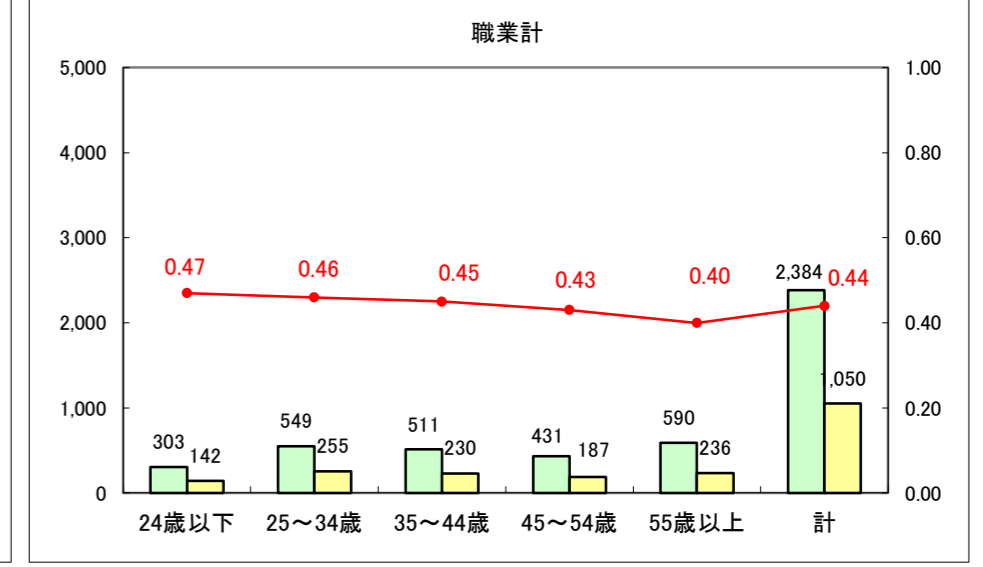

求人・求職バランスシート（常用＋常用パート）（ハローワーク五所川原）

平成26年11月