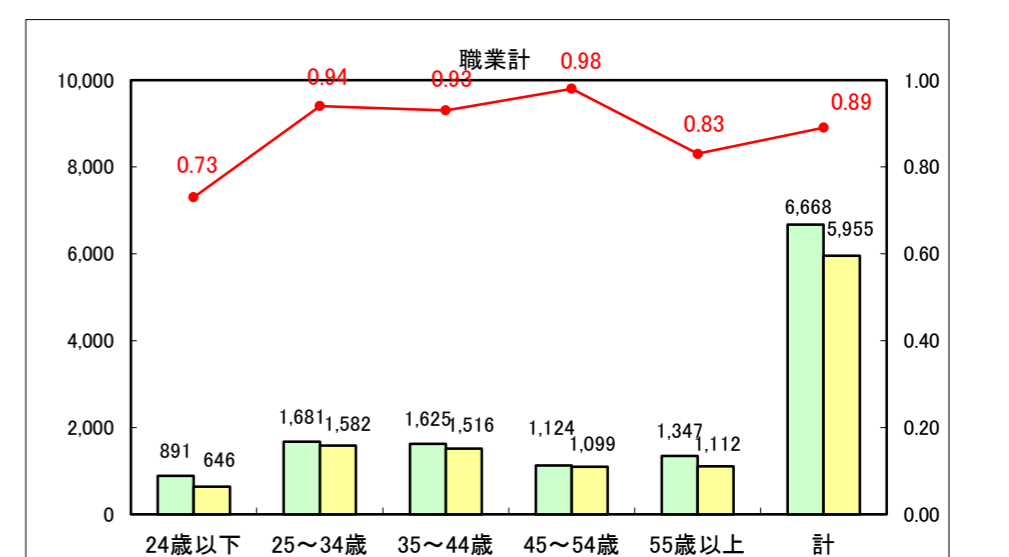

求人・求職バランスシート（常用+常用パート）〔ハローワーク青森〕

平成26年11月

求人・求職バランスシート（常用+常用パート）〔ハローワーク八戸〕

平成26年11月

求人・求職バランスシート（常用+常用パート）〔ハローワーク弘前〕

平成26年11月

求人・求職バランスシート（常用+常用パート） 【ハローワークむつ】

平成26年11月