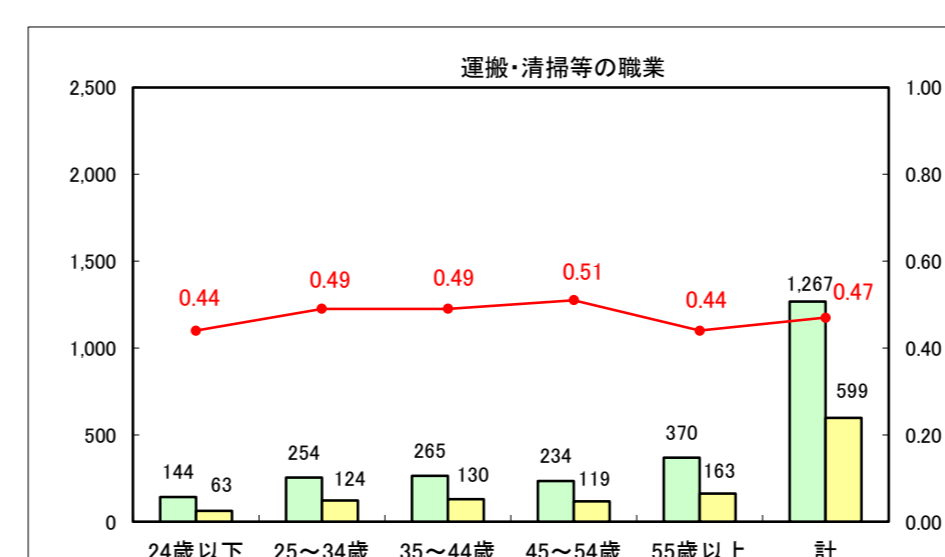

求人・求職バランスシート（常用+常用パート）〔ハローワーク青森〕

平成26年11月

求人・求職バランスシート（常用+常用パート）〔ハローワーク八戸〕

平成26年11月

求人・求職バランスシート（常用+常用パート）〔ハローワーク弘前〕

平成26年11月

求人・求職バランスシート（常用+常用パート） 【ハローワークむつ】

平成26年11月