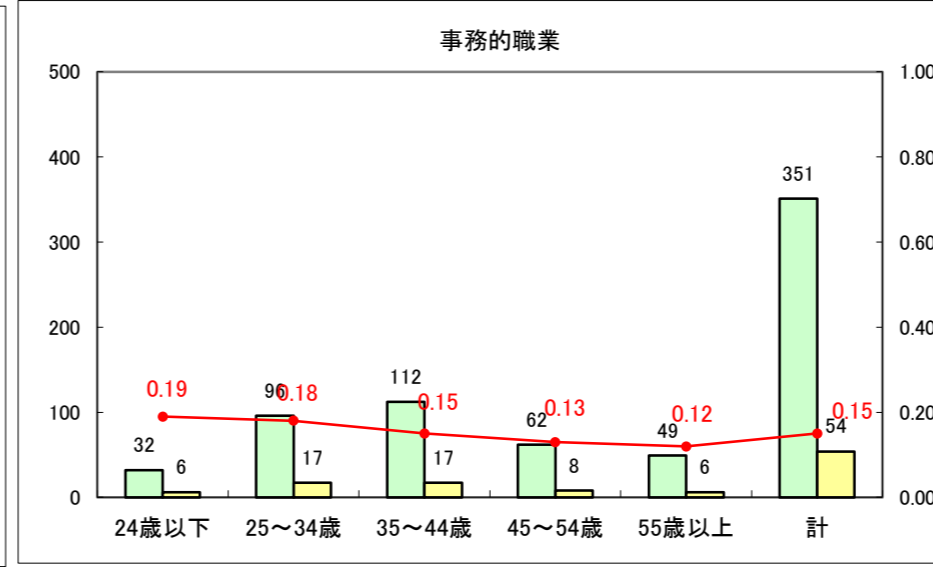

求人・求職バランスシート（常用+常用パート）〔ハローワーク野辺地〕

平成26年11月

求人・求職バランスシート（常用＋常用パート）（ハローワーク五所川原）

平成26年11月

求人・求職バランスシート（常用＋常用パート）〔ハローワーク三沢〕

平成26年11月

求人・求職バランスシート（常用＋常用パート）（ハローワーク＋和田）

平成26年11月