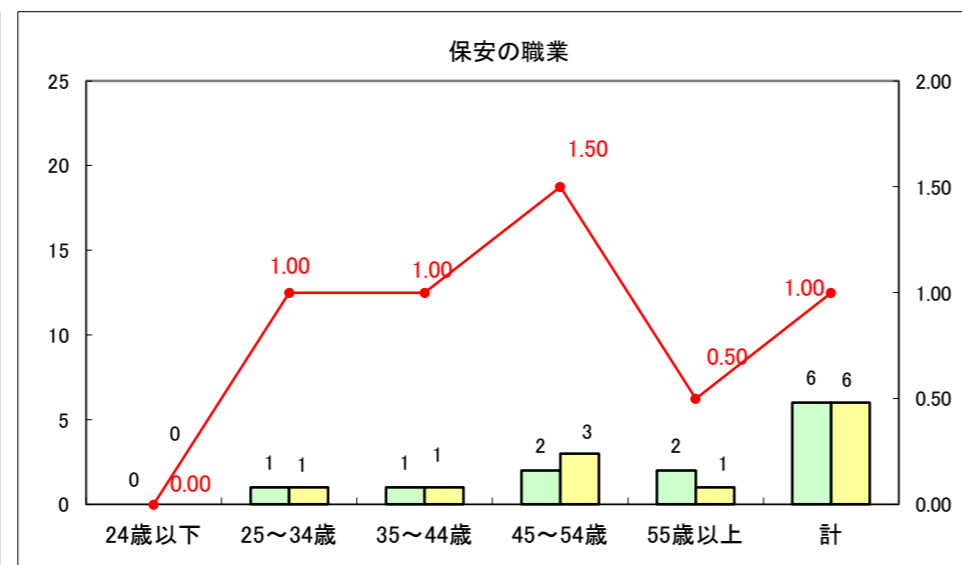

求人・求職バランスシート（常用+常用パート）〔ハローワーク野辺地〕

平成26年11月