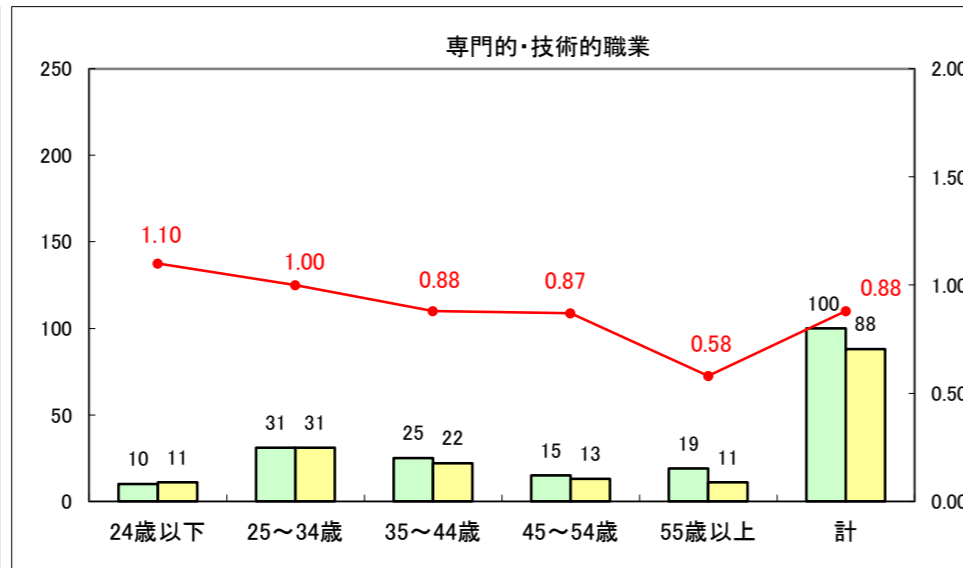

求人・求職バランスシート（常用+常用パート）〔ハローワーク黒石〕

平成26年11月