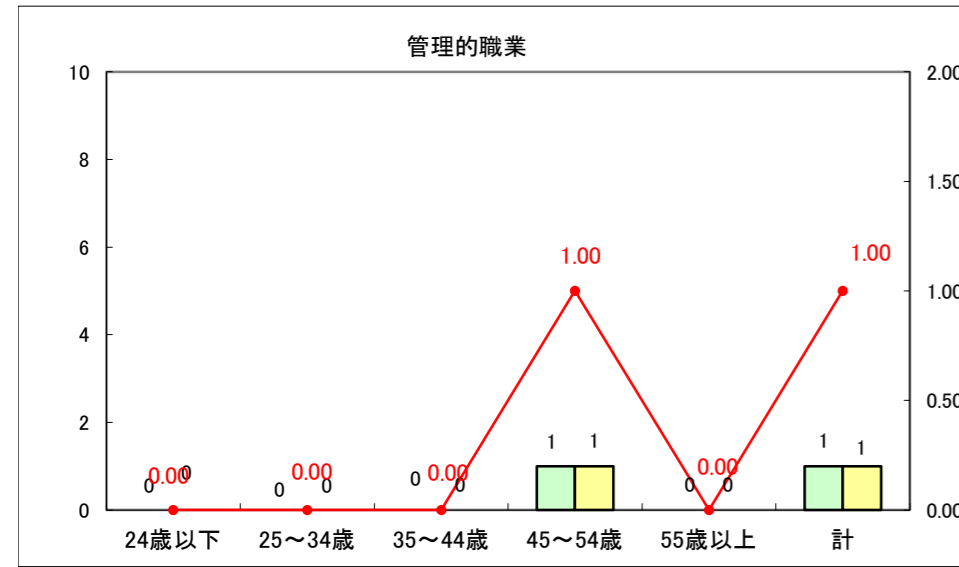

求人・求職バランスシート（常用+常用パート）〔ハローワーク野辺地〕

平成26年11月

求人・求職バランスシート（常用＋常用パート）（ハローワーク五所川原）

平成26年11月

求人・求職バランスシート（常用＋常用パート）〔ハローワーク三沢〕

平成26年11月

求人・求職バランスシート（常用＋常用パート）（ハローワーク＋和田）

平成26年11月