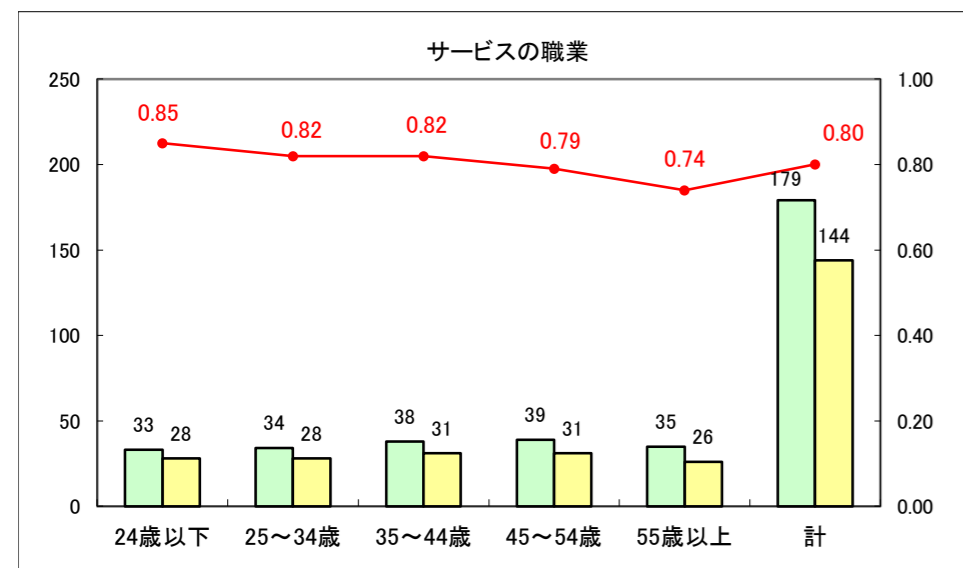

求人・求職バランスシート（常用+常用パート）〔ハローワーク青森〕

平成26年11月

求人・求職バランスシート（常用+常用パート）〔ハローワーク八戸〕

平成26年11月

求人・求職バランスシート（常用+常用パート）〔ハローワーク弘前〕

平成26年11月

求人・求職バランスシート（常用+常用パート） 【ハローワークむつ】

平成26年11月