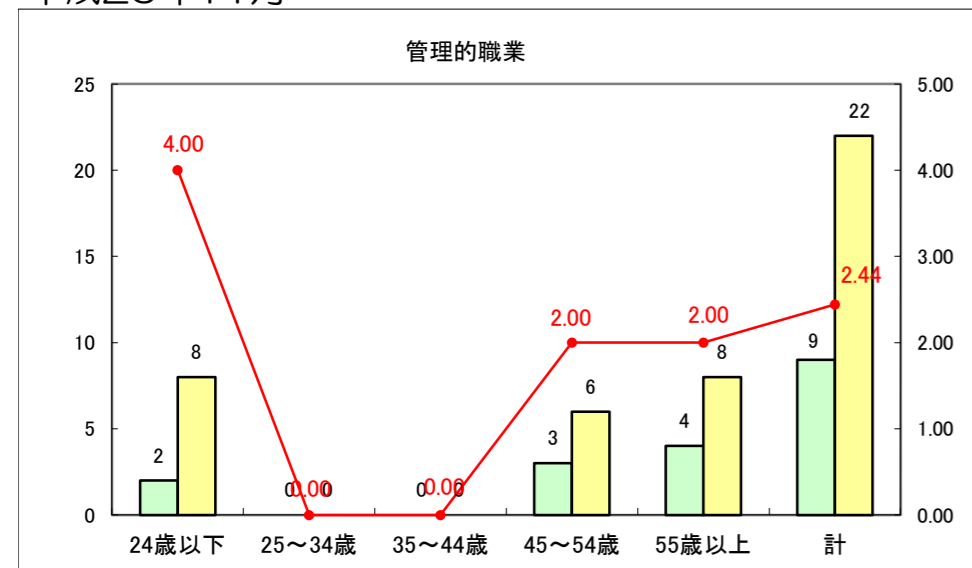

求人・求職バランスシート（常用+常用パート）〔ハローワーク青森〕

平成26年11月

求人・求職バランスシート（常用+常用パート）〔ハローワーク八戸〕

平成26年11月

求人・求職バランスシート（常用+常用パート）〔ハローワーク弘前〕

平成26年11月

求人・求職バランスシート（常用+常用パート） 【ハローワークむつ】

平成26年11月