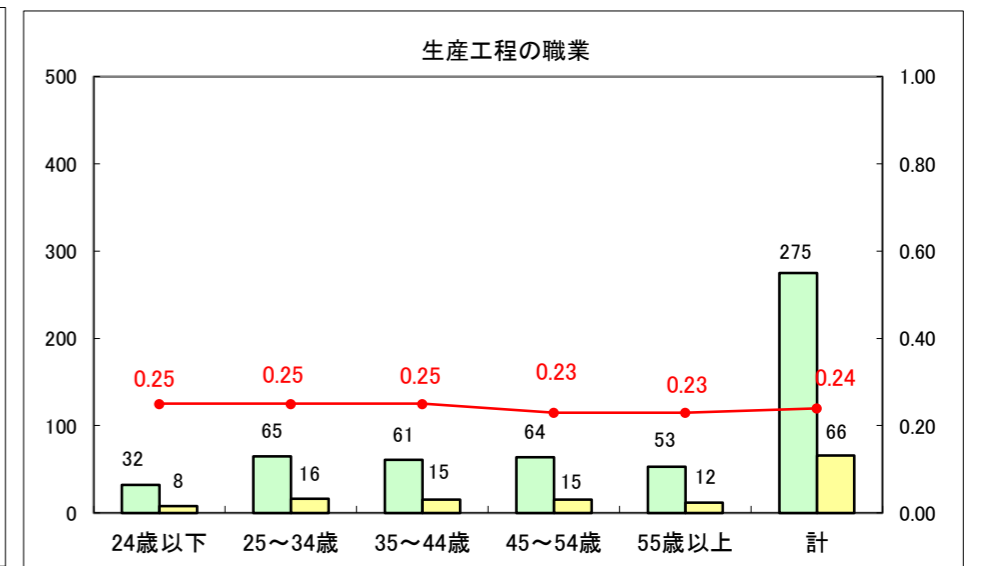

求人・求職バランスシート（常用＋常用パート）（ハローワーク五所川原）

平成26年11月