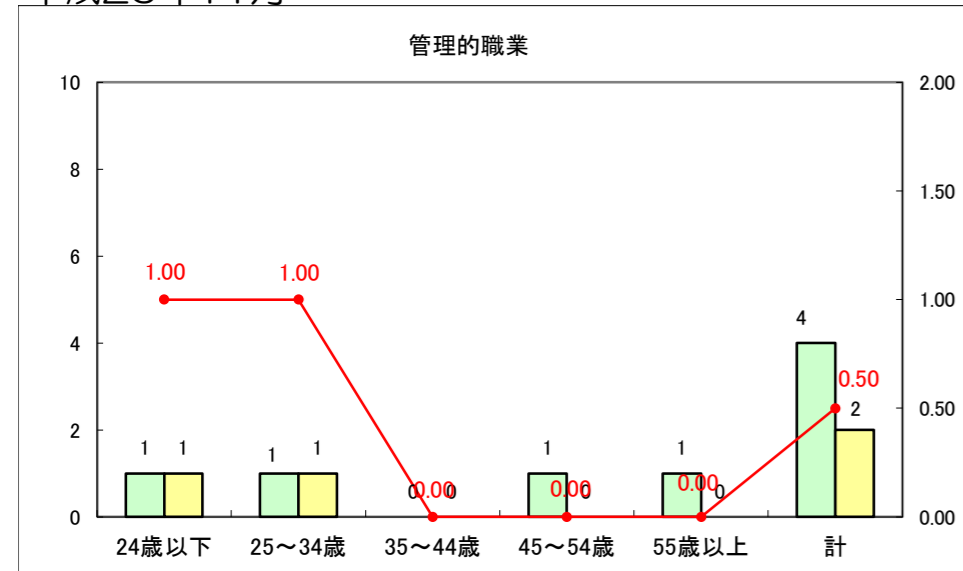

求人・求職バランスシート（常用+常用パート）〔ハローワーク青森〕

平成26年11月

求人・求職バランスシート（常用+常用パート）〔ハローワーク八戸〕

平成26年11月

求人・求職バランスシート（常用+常用パート）〔ハローワーク弘前〕

平成26年11月

求人・求職バランスシート（常用+常用パート） 【ハローワークむつ】

平成26年11月