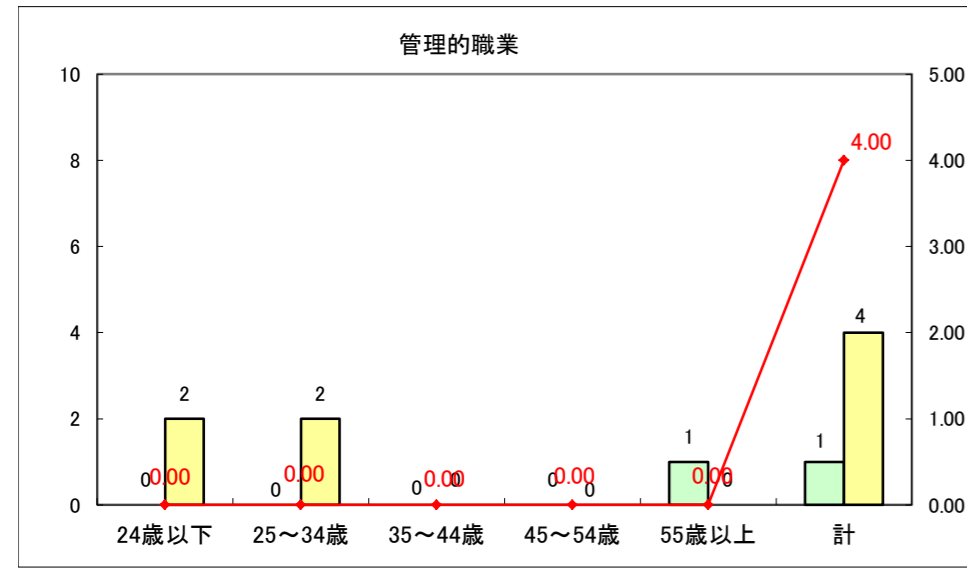

求人・求職バランスシート（常用+常用パート）〔ハローワーク黒石〕

平成26年11月