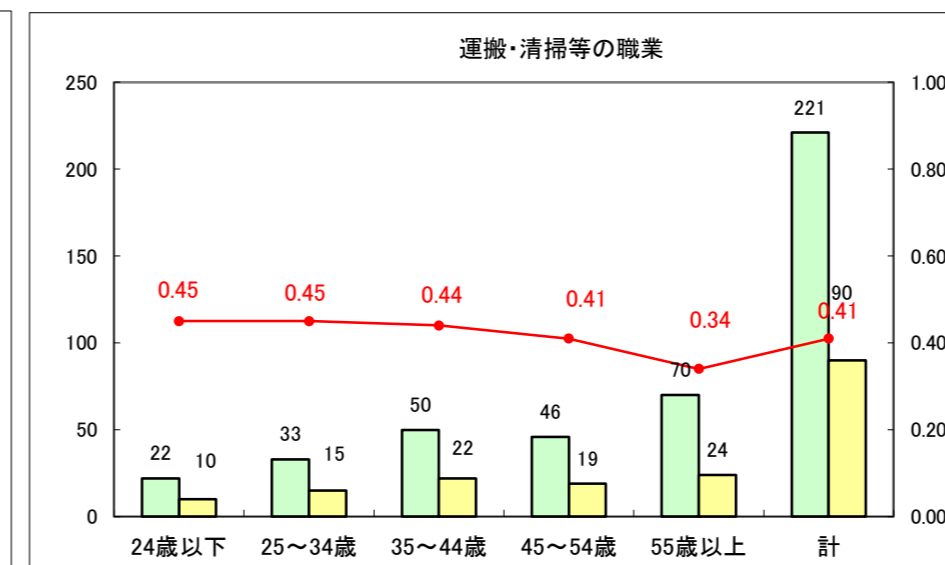

求人・求職バランスシート（常用+常用パート）〔ハローワーク黒石〕

平成26年11月