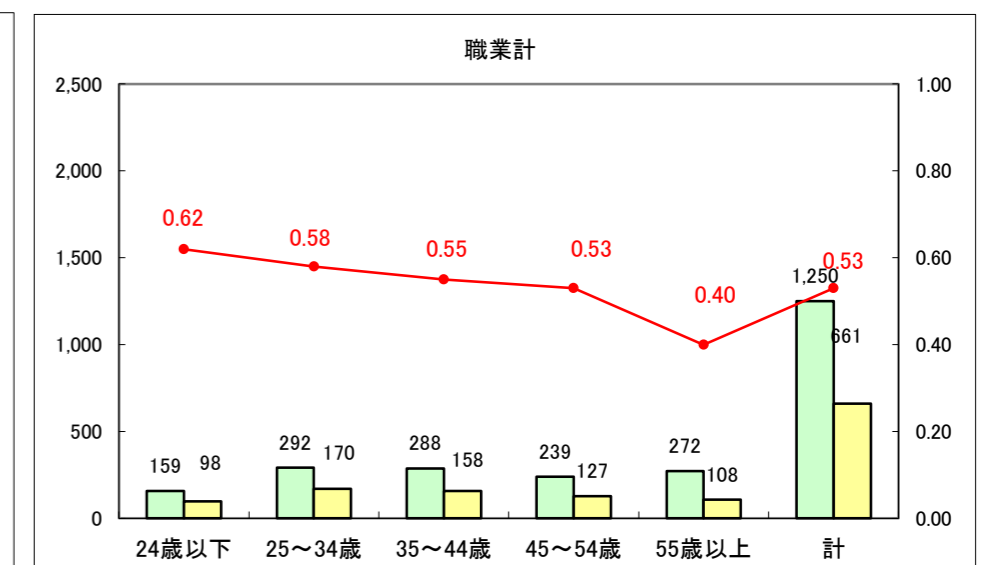

求人・求職バランスシート（常用+常用パート）〔ハローワーク黒石〕

平成26年11月