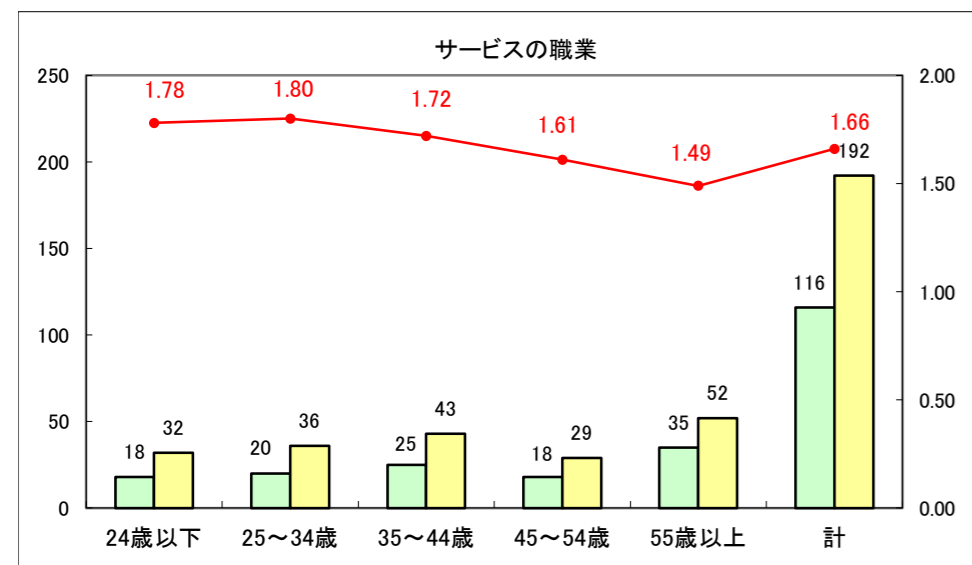

求人・求職バランスシート（常用+常用パート）〔ハローワーク野辺地〕

平成26年11月