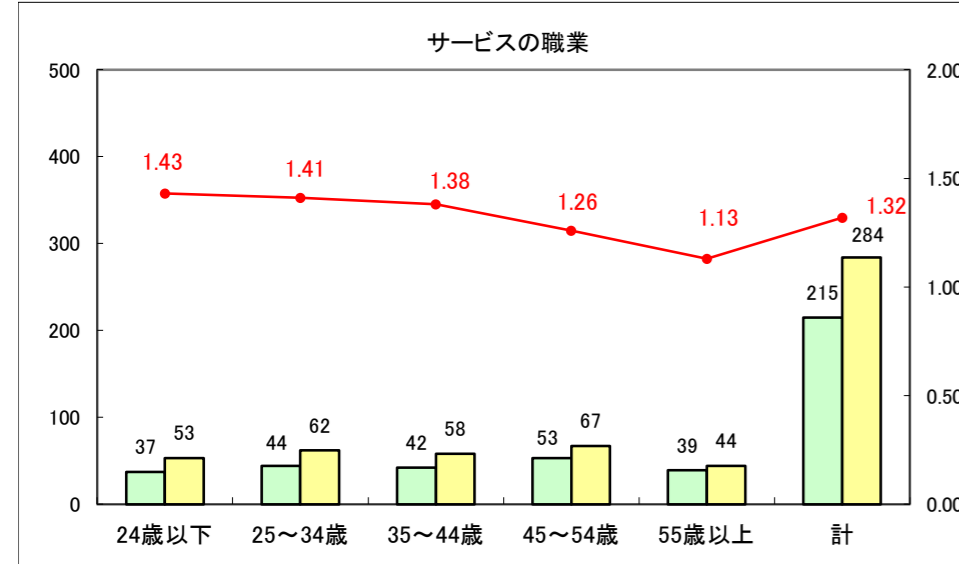

求人・求職バランスシート（常用+常用パート）〔ハローワーク野辺地〕

平成26年11月

求人・求職バランスシート（常用＋常用パート）（ハローワーク五所川原）

平成26年11月

求人・求職バランスシート（常用＋常用パート）〔ハローワーク三沢〕

平成26年11月

求人・求職バランスシート（常用＋常用パート）（ハローワーク＋和田）

平成26年11月