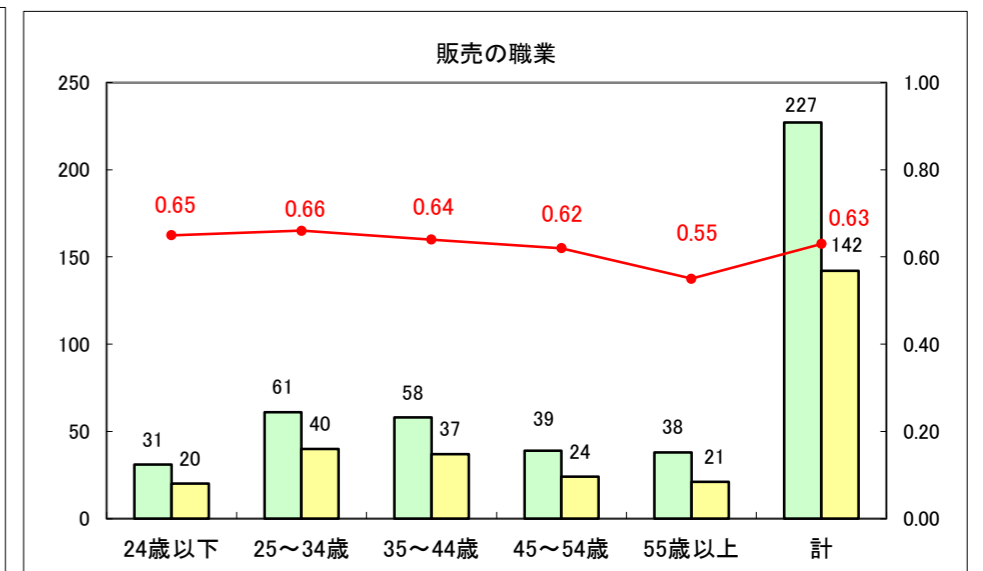

求人・求職バランスシート（常用＋常用パート）（ハローワーク五所川原）

平成26年11月