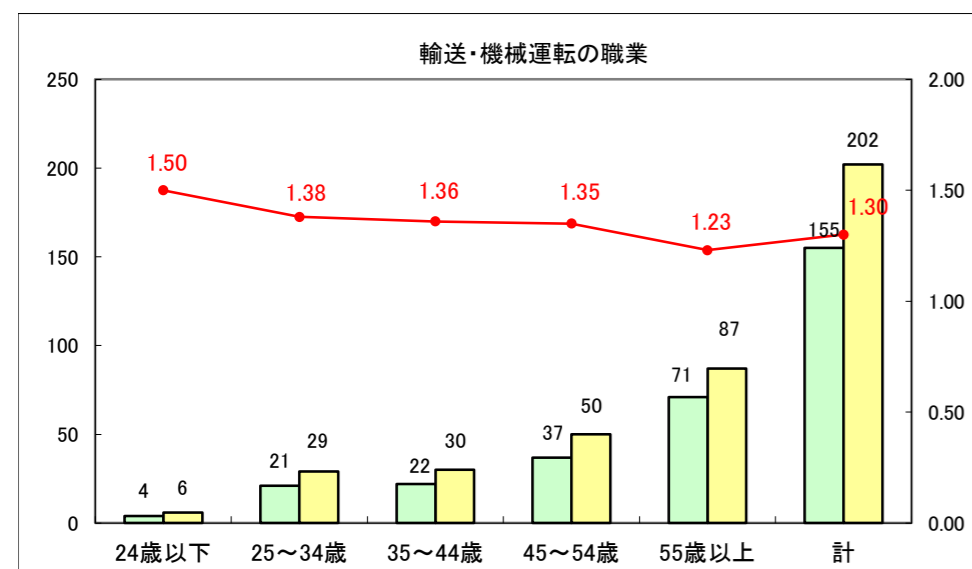

求人・求職バランスシート（常用+常用パート）〔ハローワーク青森〕

平成26年11月

求人・求職バランスシート（常用+常用パート）〔ハローワーク八戸〕

平成26年11月

求人・求職バランスシート（常用+常用パート）〔ハローワーク弘前〕

平成26年11月

求人・求職バランスシート（常用+常用パート） 【ハローワークむつ】

平成26年11月