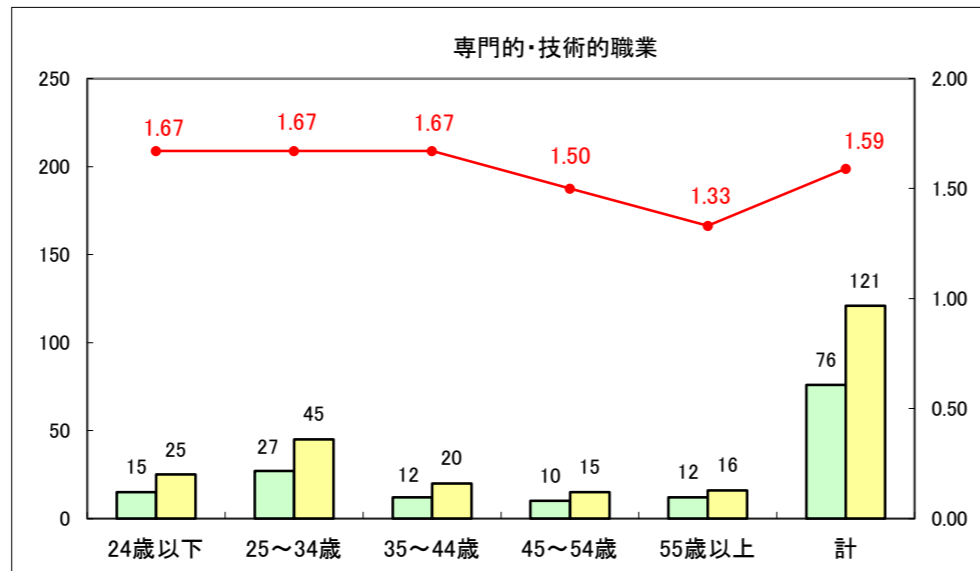

求人・求職バランスシート（常用+常用パート）〔ハローワーク青森〕

平成26年11月

求人・求職バランスシート（常用+常用パート）〔ハローワーク八戸〕

平成26年11月

求人・求職バランスシート（常用+常用パート）〔ハローワーク弘前〕

平成26年11月

求人・求職バランスシート（常用+常用パート） 【ハローワークむつ】

平成26年11月