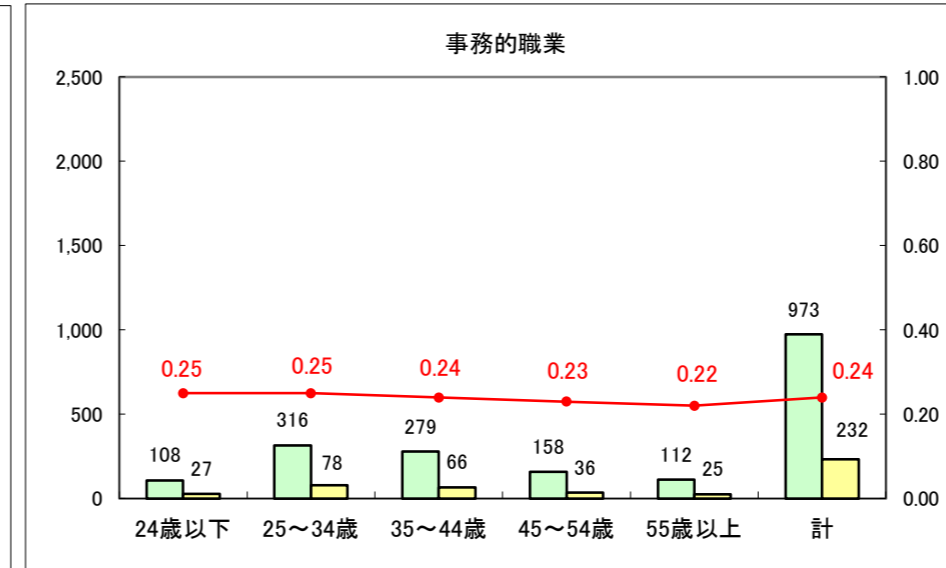

求人・求職バランスシート（常用+常用パート）〔ハローワーク青森〕

平成26年11月

求人・求職バランスシート（常用+常用パート）〔ハローワーク八戸〕

平成26年11月

求人・求職バランスシート（常用+常用パート）〔ハローワーク弘前〕

平成26年11月

求人・求職バランスシート（常用+常用パート） 【ハローワークむつ】

平成26年11月