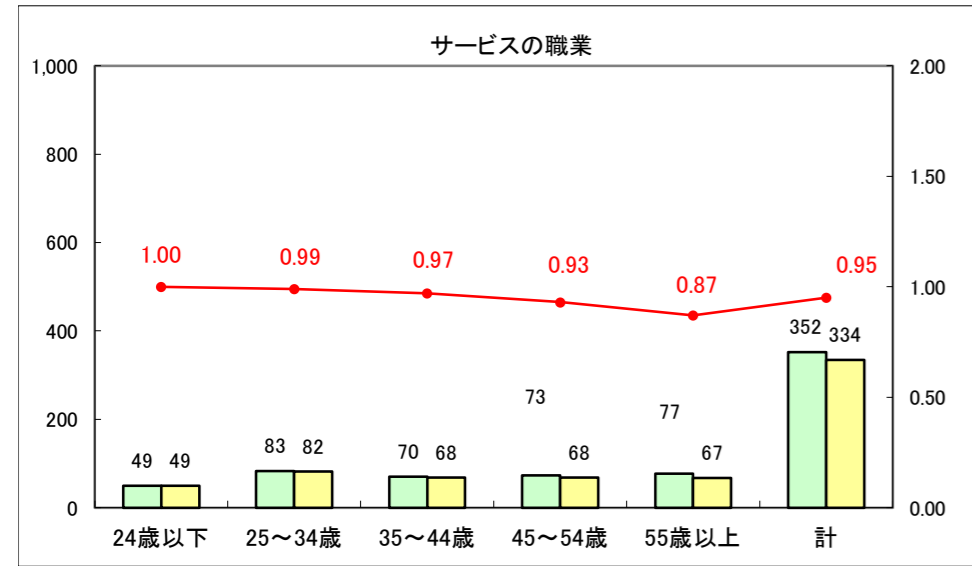

求人・求職バランスシート（常用＋常用パート）（ハローワーク五所川原）

平成26年11月