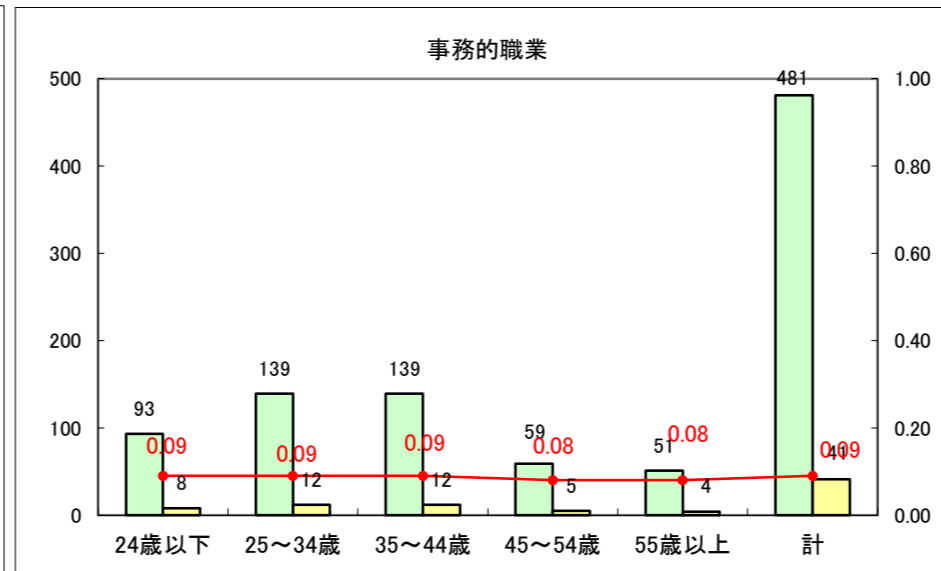

求人・求職バランスシート（常用＋常用パート）（ハローワーク五所川原）

平成26年11月