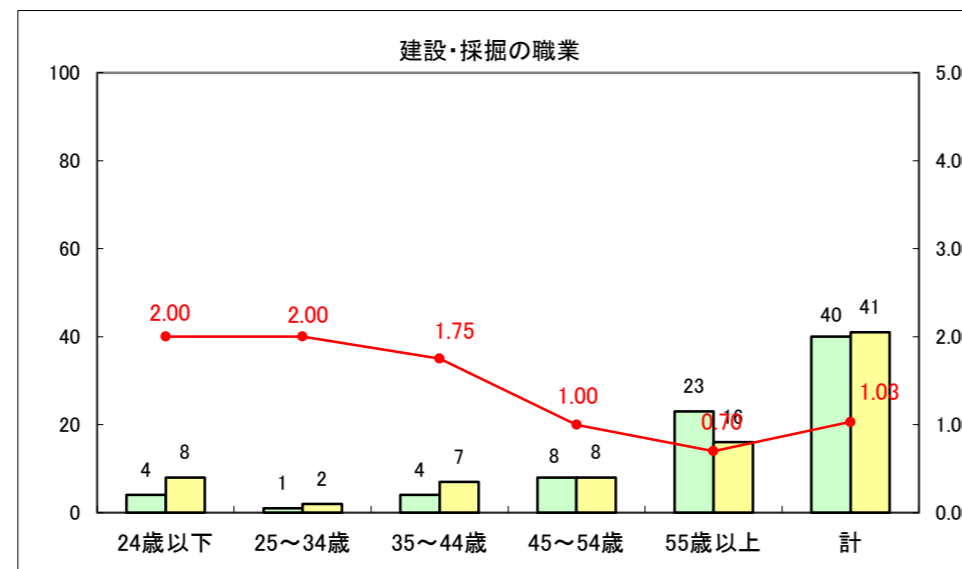

求人・求職バランスシート（常用+常用パート）〔ハローワーク野辺地〕

平成26年11月