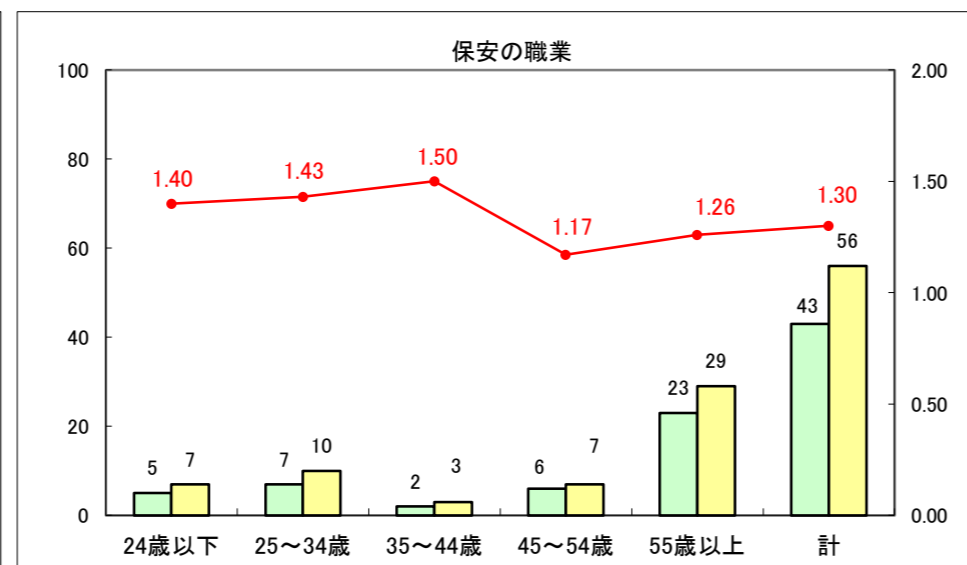

求人・求職バランスシート（常用+常用パート）〔ハローワーク青森〕

平成26年11月

求人・求職バランスシート（常用+常用パート）〔ハローワーク八戸〕

平成26年11月

求人・求職バランスシート（常用+常用パート）〔ハローワーク弘前〕

平成26年11月

求人・求職バランスシート（常用+常用パート） 【ハローワークむつ】

平成26年11月