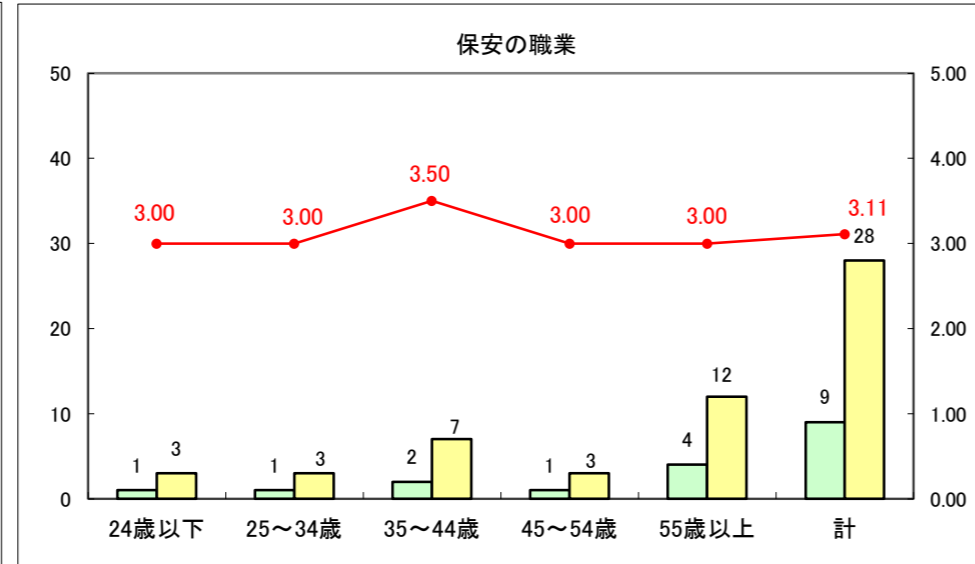

求人・求職バランスシート（常用+常用パート）〔ハローワーク野辺地〕

平成26年11月

求人・求職バランスシート（常用＋常用パート）（ハローワーク五所川原）

平成26年11月

求人・求職バランスシート（常用＋常用パート）〔ハローワーク三沢〕

平成26年11月

求人・求職バランスシート（常用＋常用パート）（ハローワーク＋和田）

平成26年11月