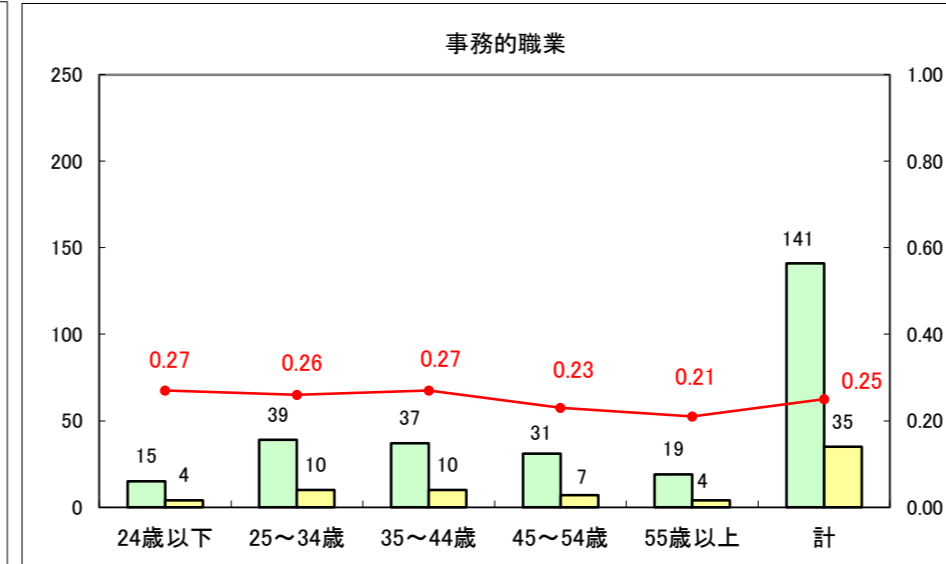

求人・求職バランスシート（常用+常用パート）〔ハローワーク野辺地〕

平成26年11月