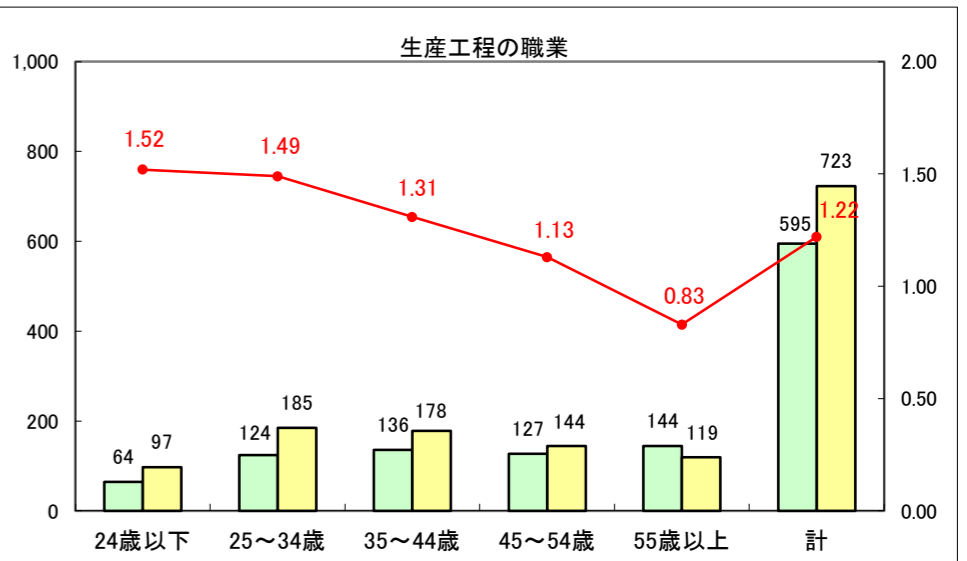

求人・求職バランスシート（常用+常用パート）〔ハローワーク青森〕

平成26年11月

求人・求職バランスシート（常用+常用パート）〔ハローワーク八戸〕

平成26年11月

求人・求職バランスシート（常用+常用パート）〔ハローワーク弘前〕

平成26年11月

求人・求職バランスシート（常用+常用パート） 【ハローワークむつ】

平成26年11月