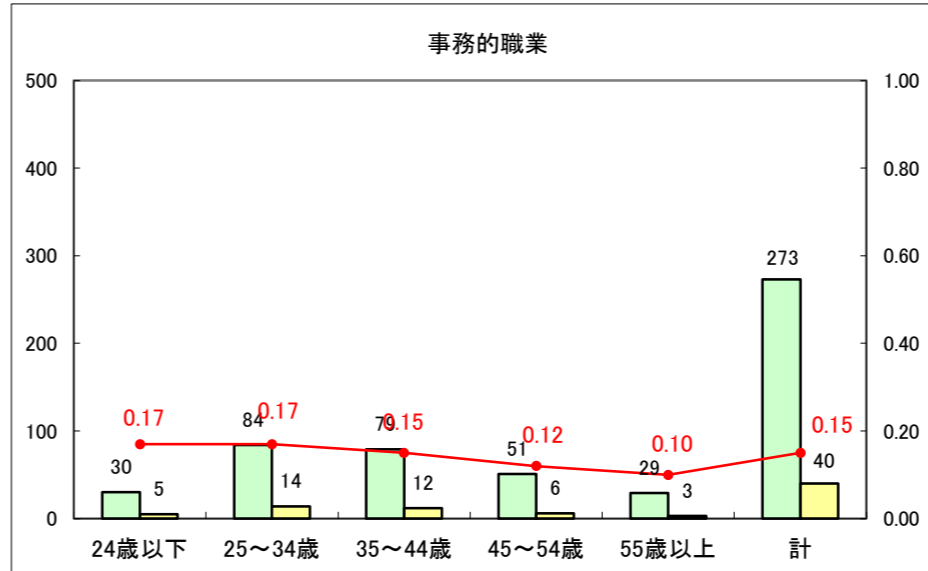

求人・求職バランスシート（常用+常用パート）〔ハローワーク青森〕

平成26年11月

求人・求職バランスシート（常用+常用パート）〔ハローワーク八戸〕

平成26年11月

求人・求職バランスシート（常用+常用パート）〔ハローワーク弘前〕

平成26年11月

求人・求職バランスシート（常用+常用パート） 【ハローワークむつ】

平成26年11月