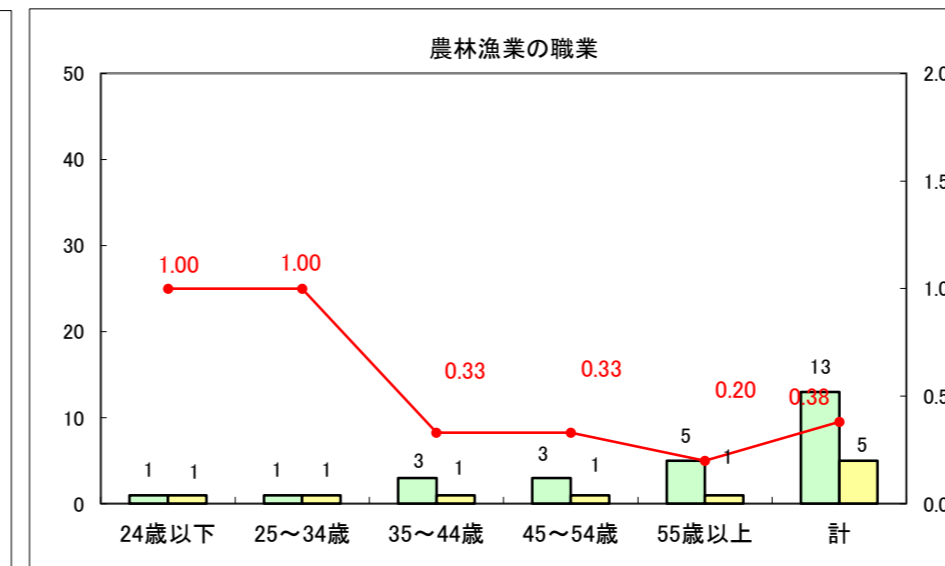

求人・求職バランスシート（常用+常用パート）〔ハローワーク黒石〕

平成26年11月