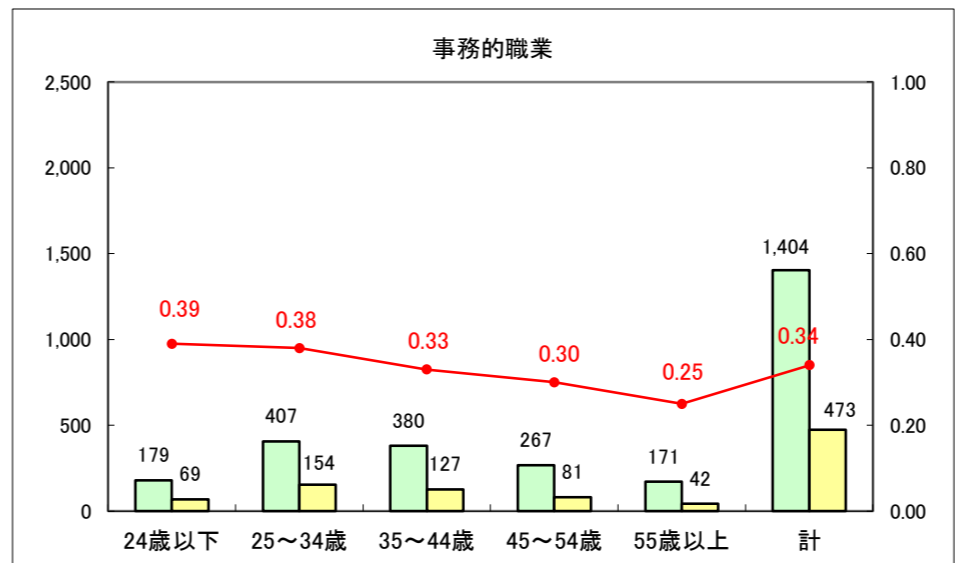

求人・求職バランスシート（常用+常用パート）〔ハローワーク青森〕

平成26年11月

求人・求職バランスシート（常用+常用パート）〔ハローワーク八戸〕

平成26年11月

求人・求職バランスシート（常用+常用パート）〔ハローワーク弘前〕

平成26年11月

求人・求職バランスシート（常用+常用パート） 【ハローワークむつ】

平成26年11月