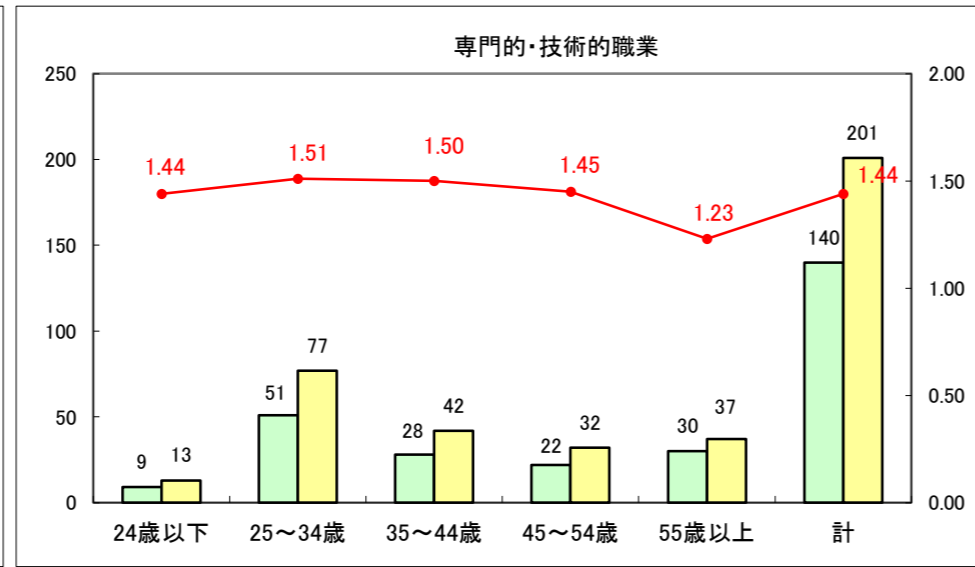

求人・求職バランスシート（常用+常用パート）〔ハローワーク野辺地〕

平成26年11月

求人・求職バランスシート（常用＋常用パート）（ハローワーク五所川原）

平成26年11月

求人・求職バランスシート（常用＋常用パート）〔ハローワーク三沢〕

平成26年11月

求人・求職バランスシート（常用＋常用パート）（ハローワーク＋和田）

平成26年11月