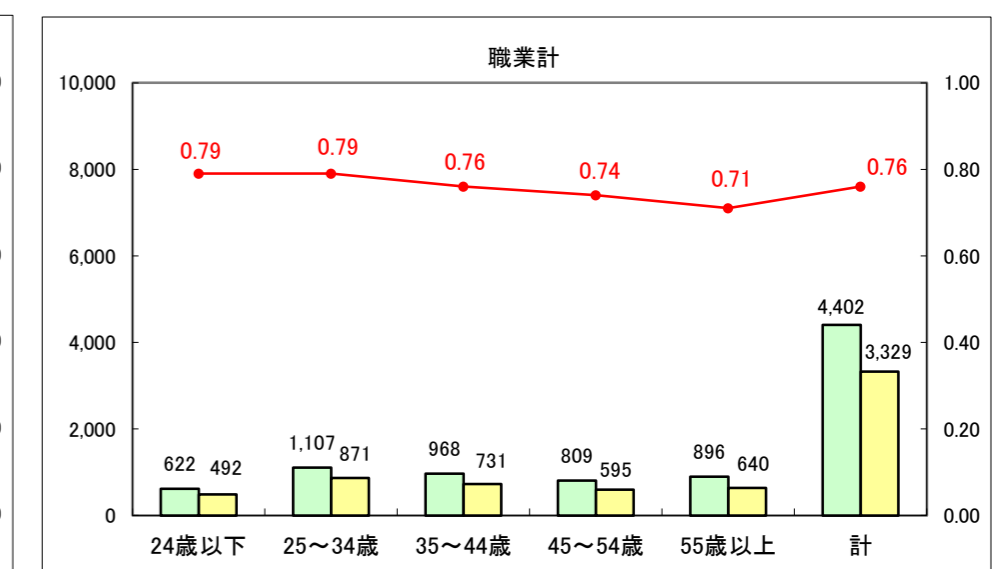

求人・求職バランスシート（常用+常用パート）〔ハローワーク青森〕

平成26年11月

求人・求職バランスシート（常用+常用パート）〔ハローワーク八戸〕

平成26年11月

求人・求職バランスシート（常用+常用パート）〔ハローワーク弘前〕

平成26年11月

求人・求職バランスシート（常用+常用パート） 【ハローワークむつ】

平成26年11月