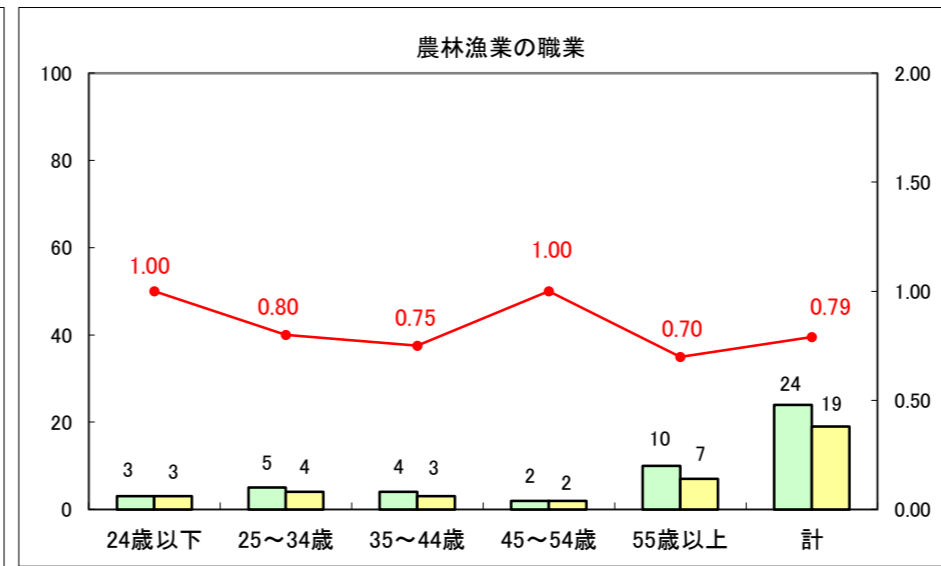

求人・求職バランスシート（常用＋常用パート）（ハローワーク五所川原）

平成26年11月