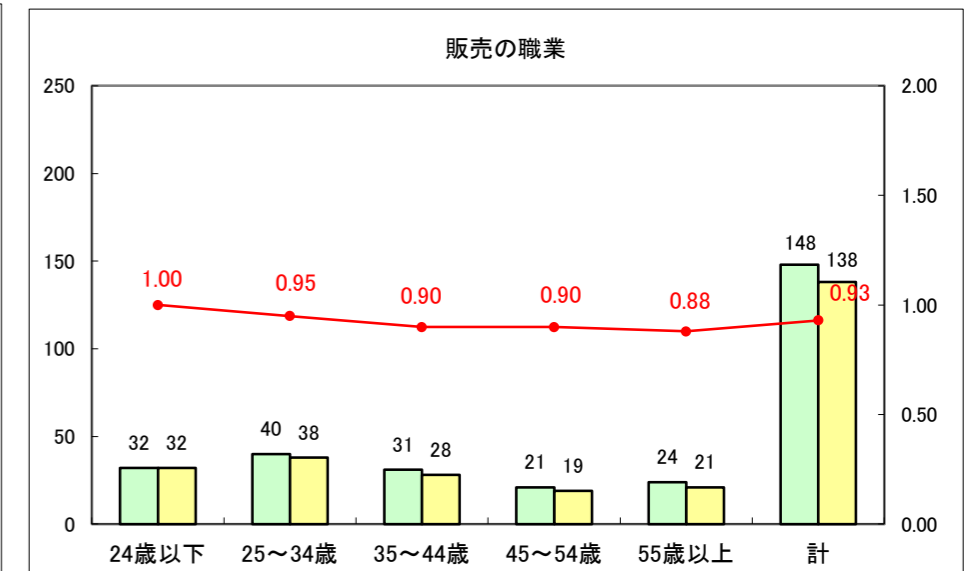

求人・求職バランスシート（常用+常用パート）〔ハローワーク青森〕

平成26年11月

求人・求職バランスシート（常用+常用パート）〔ハローワーク八戸〕

平成26年11月

求人・求職バランスシート（常用+常用パート）〔ハローワーク弘前〕

平成26年11月

求人・求職バランスシート（常用+常用パート） 【ハローワークむつ】

平成26年11月