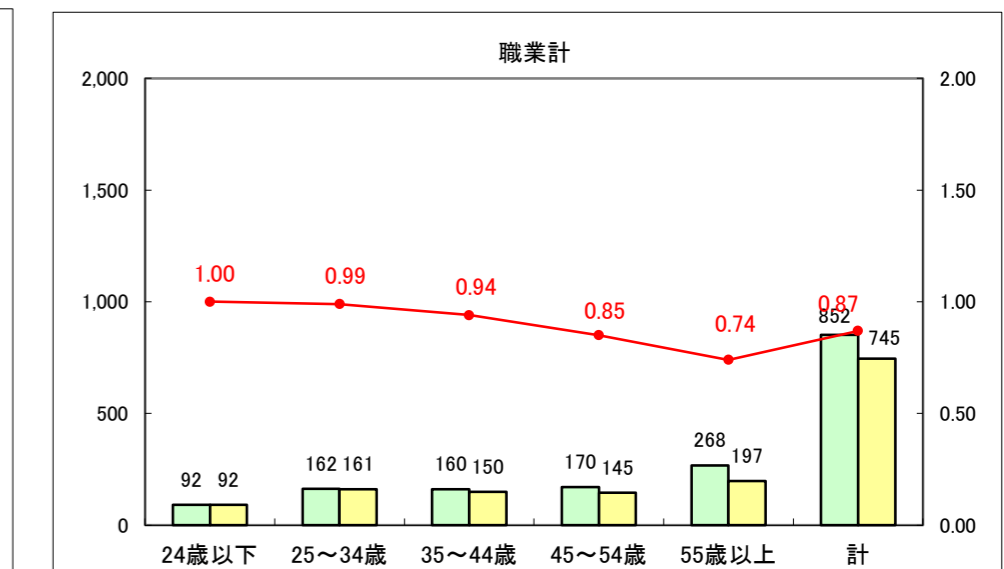

求人・求職バランスシート（常用+常用パート）〔ハローワーク野辺地〕

平成26年11月