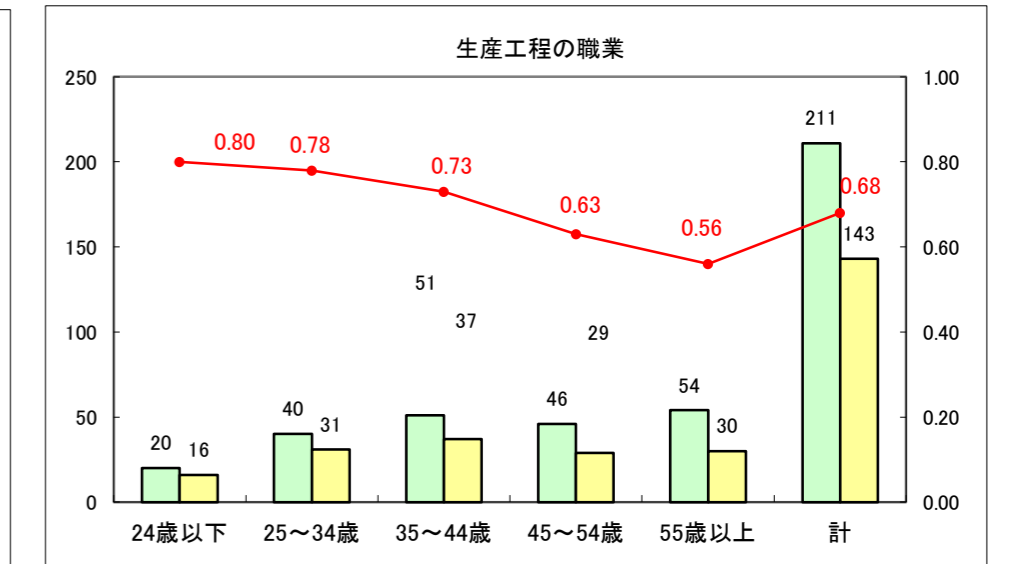

求人・求職バランスシート（常用+常用パート）〔ハローワーク野辺地〕

平成26年11月

求人・求職バランスシート（常用＋常用パート）（ハローワーク五所川原）

平成26年11月

求人・求職バランスシート（常用＋常用パート）〔ハローワーク三沢〕

平成26年11月

求人・求職バランスシート（常用＋常用パート）（ハローワーク＋和田）

平成26年11月