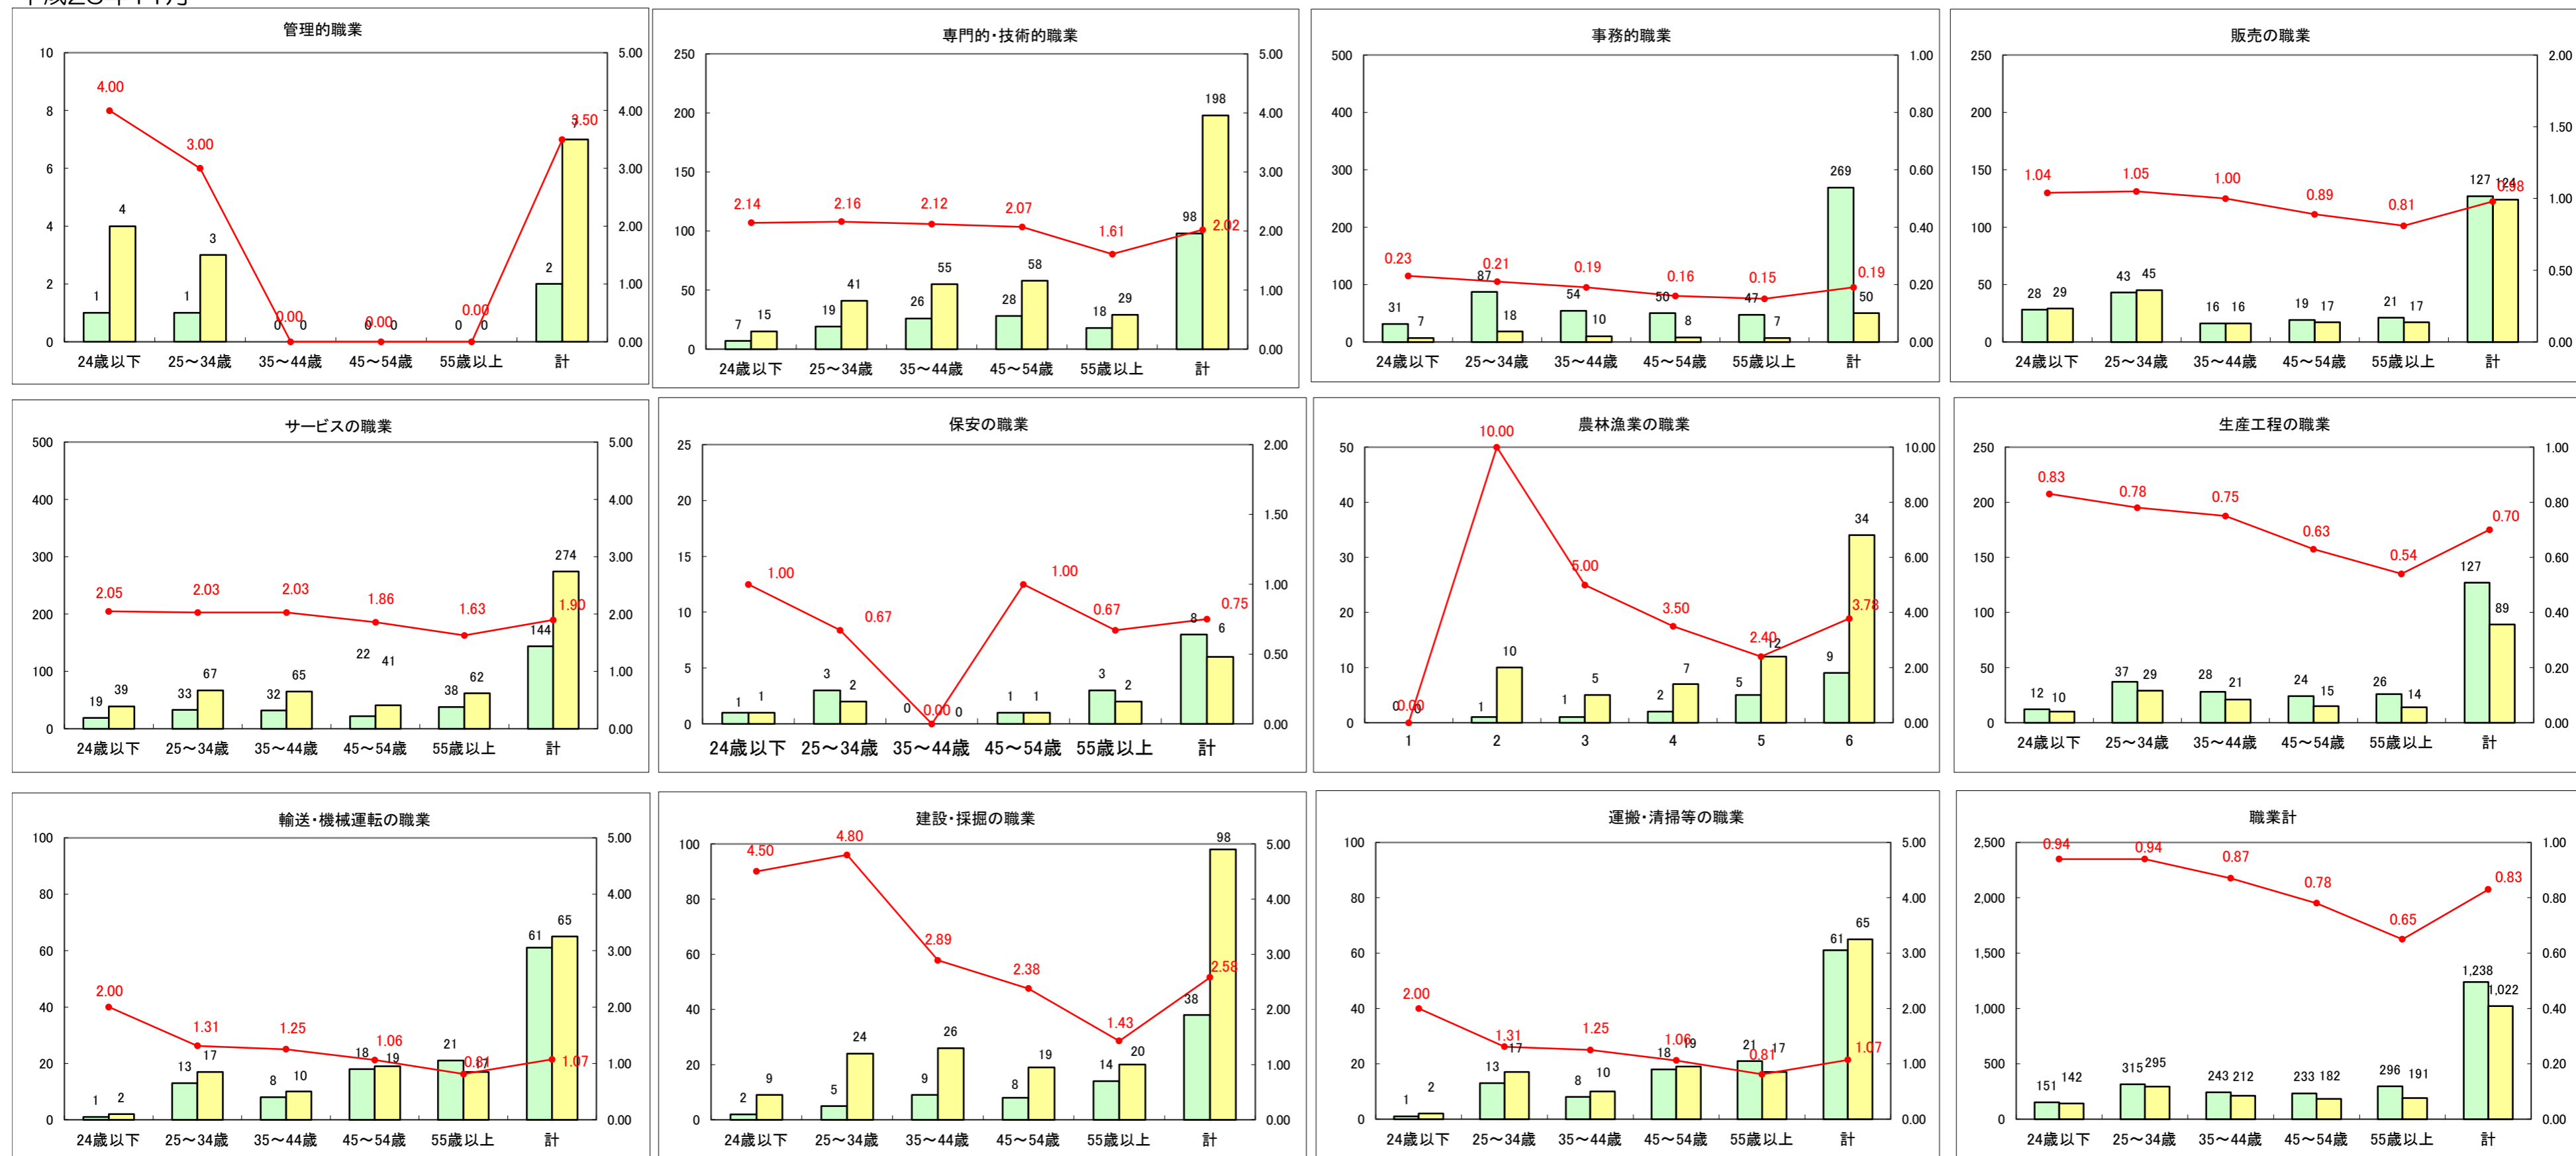

求人・求職バランスシート（常用+常用パート）〔ハローワーク野辺地〕

平成26年11月

求人・求職バランスシート（常用＋常用パート）（ハローワーク五所川原）

平成26年11月

求人・求職バランスシート（常用＋常用パート）〔ハローワーク三沢〕

平成26年11月

求人・求職バランスシート（常用＋常用パート）（ハローワーク＋和田）

平成26年11月