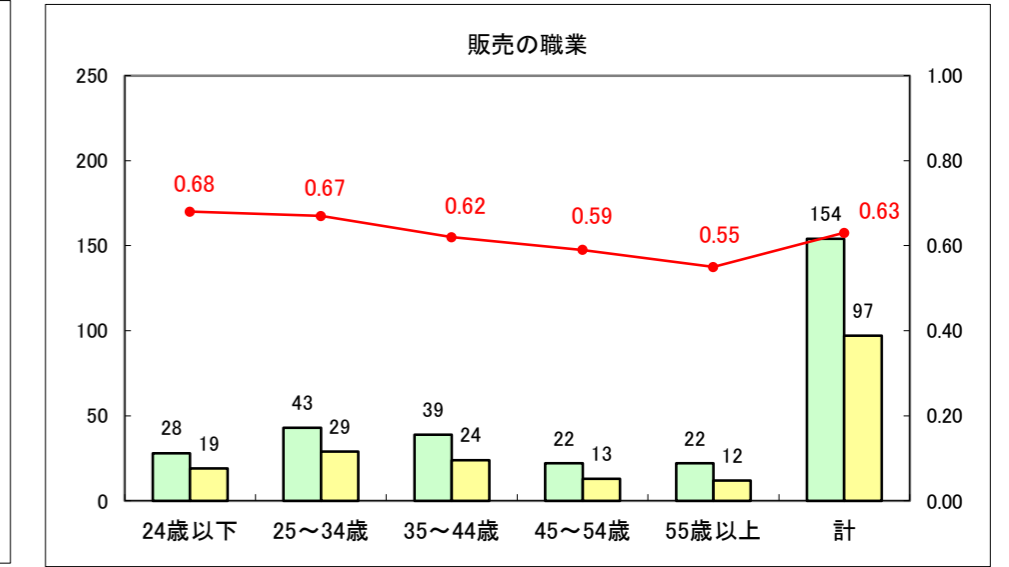

求人・求職バランスシート（常用+常用パート）〔ハローワーク野辺地〕

平成26年11月

求人・求職バランスシート（常用＋常用パート）（ハローワーク五所川原）

平成26年11月

求人・求職バランスシート（常用＋常用パート）〔ハローワーク三沢〕

平成26年11月

求人・求職バランスシート（常用＋常用パート）（ハローワーク＋和田）

平成26年11月