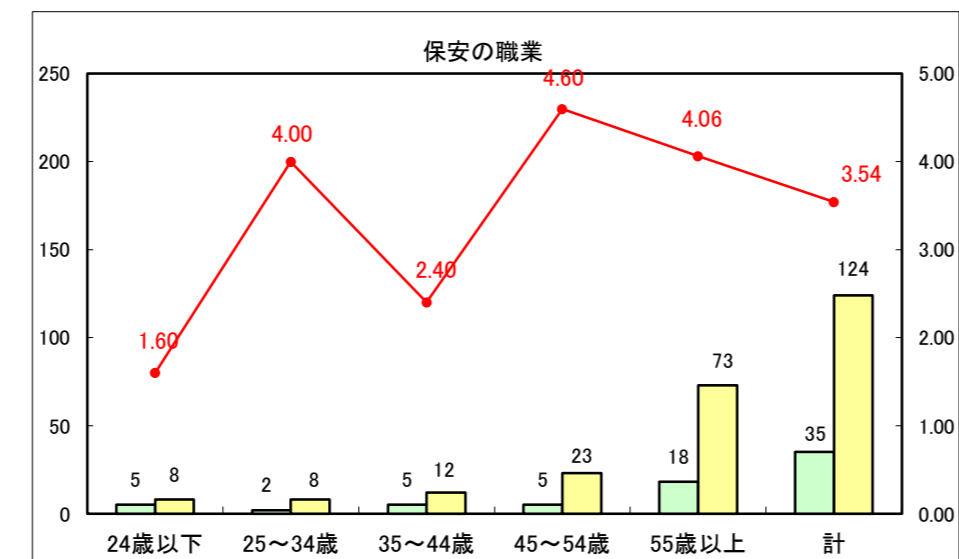

求人・求職バランスシート（常用+常用パート）〔ハローワーク青森〕

平成26年11月

求人・求職バランスシート（常用+常用パート）〔ハローワーク八戸〕

平成26年11月

求人・求職バランスシート（常用+常用パート）〔ハローワーク弘前〕

平成26年11月

求人・求職バランスシート（常用+常用パート） 【ハローワークむつ】

平成26年11月