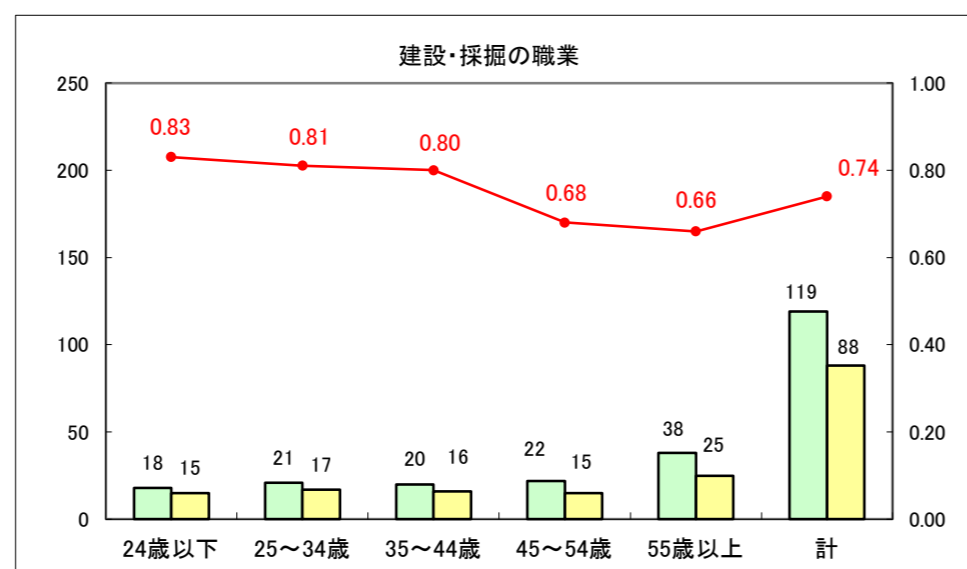

求人・求職バランスシート（常用+常用パート）〔ハローワーク青森〕

平成26年11月

求人・求職バランスシート（常用+常用パート）〔ハローワーク八戸〕

平成26年11月

求人・求職バランスシート（常用+常用パート）〔ハローワーク弘前〕

平成26年11月

求人・求職バランスシート（常用+常用パート） 【ハローワークむつ】

平成26年11月