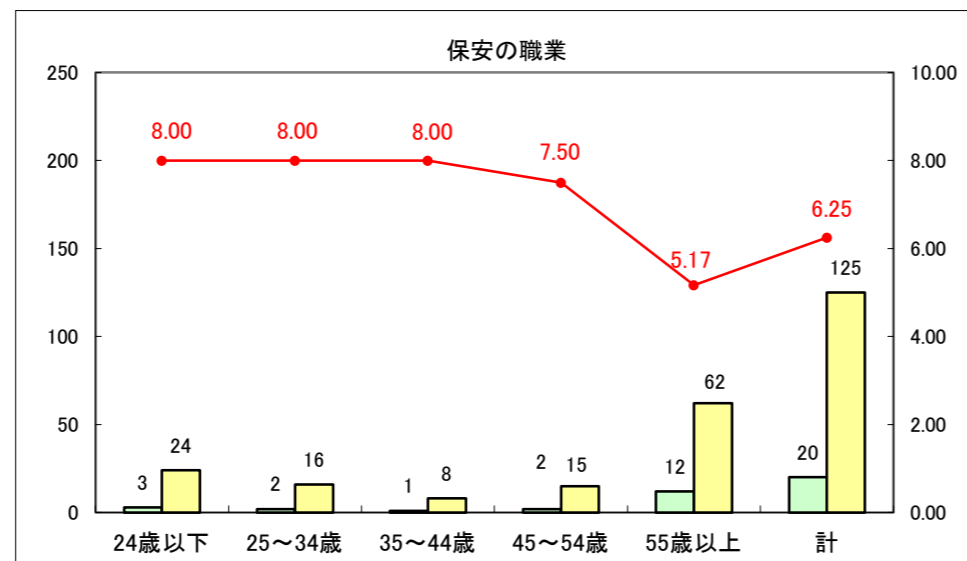

求人・求職バランスシート（常用+常用パート）〔ハローワーク青森〕

平成26年11月

求人・求職バランスシート（常用+常用パート）〔ハローワーク八戸〕

平成26年11月

求人・求職バランスシート（常用+常用パート）〔ハローワーク弘前〕

平成26年11月

求人・求職バランスシート（常用+常用パート） 【ハローワークむつ】

平成26年11月