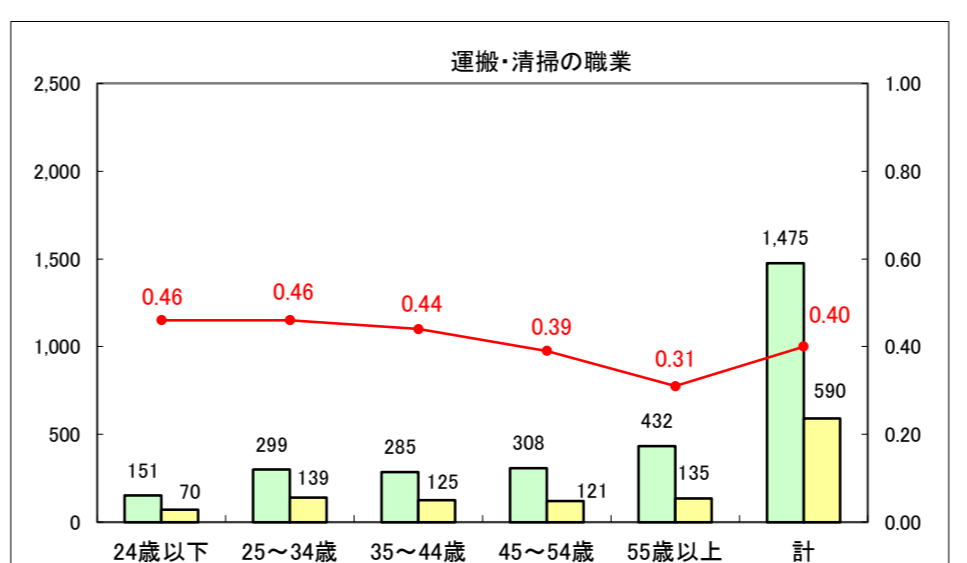

求人・求職バランスシート（常用+常用パート）〔ハローワーク青森〕

平成26年11月

求人・求職バランスシート（常用+常用パート）〔ハローワーク八戸〕

平成26年11月

求人・求職バランスシート（常用+常用パート）〔ハローワーク弘前〕

平成26年11月

求人・求職バランスシート（常用+常用パート） 【ハローワークむつ】

平成26年11月