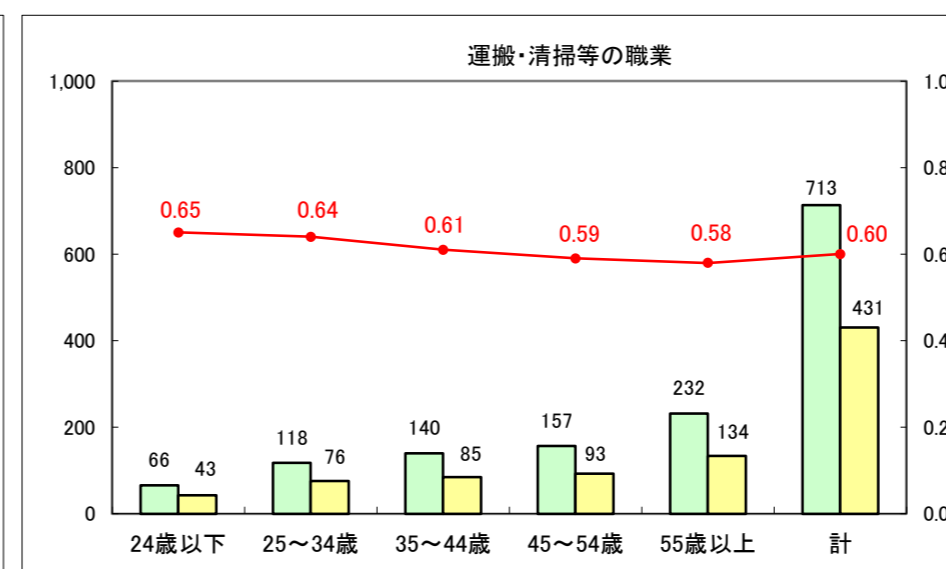

求人・求職バランスシート（常用+常用パート）〔ハローワーク青森〕

平成26年11月

求人・求職バランスシート（常用+常用パート）〔ハローワーク八戸〕

平成26年11月

求人・求職バランスシート（常用+常用パート）〔ハローワーク弘前〕

平成26年11月

求人・求職バランスシート（常用+常用パート） 【ハローワークむつ】

平成26年11月