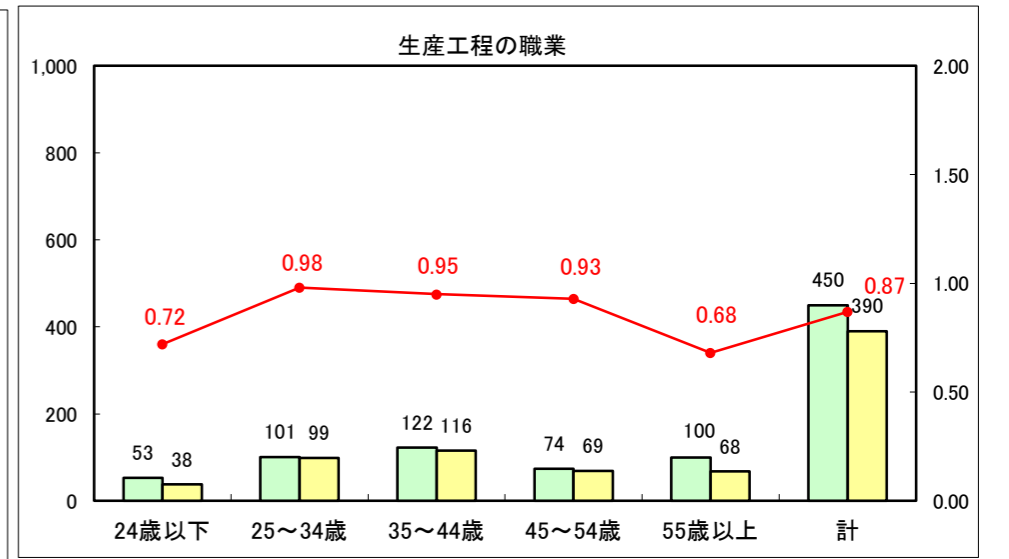

求人・求職バランスシート（常用+常用パート）〔ハローワーク青森〕

平成26年11月

求人・求職バランスシート（常用+常用パート）〔ハローワーク八戸〕

平成26年11月

求人・求職バランスシート（常用+常用パート）〔ハローワーク弘前〕

平成26年11月

求人・求職バランスシート（常用+常用パート） 【ハローワークむつ】

平成26年11月