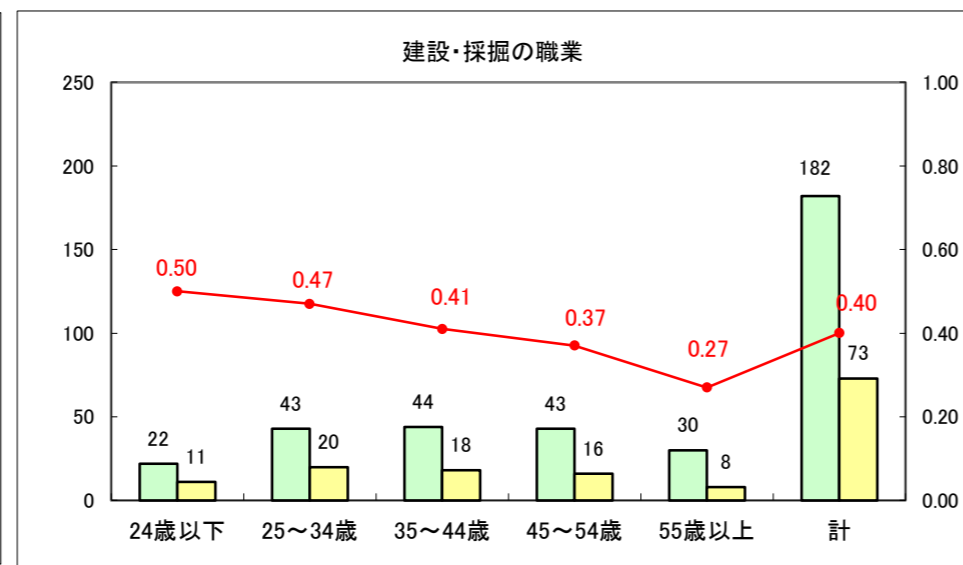

求人・求職バランスシート（常用+常用パート）〔ハローワーク黒石〕

平成26年11月