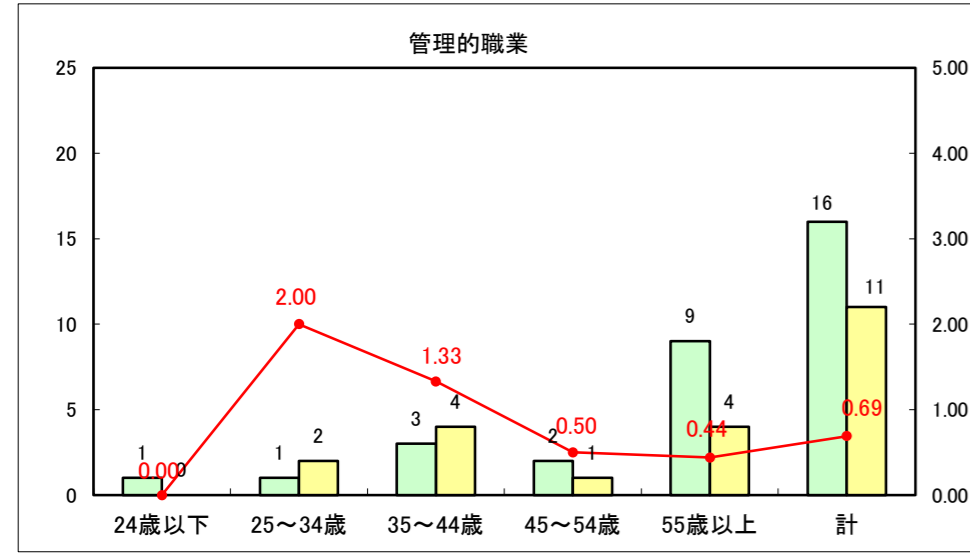

求人・求職バランスシート（常用+常用パート）〔ハローワーク青森〕

平成26年11月

求人・求職バランスシート（常用+常用パート）〔ハローワーク八戸〕

平成26年11月

求人・求職バランスシート（常用+常用パート）〔ハローワーク弘前〕

平成26年11月

求人・求職バランスシート（常用+常用パート） 【ハローワークむつ】

平成26年11月