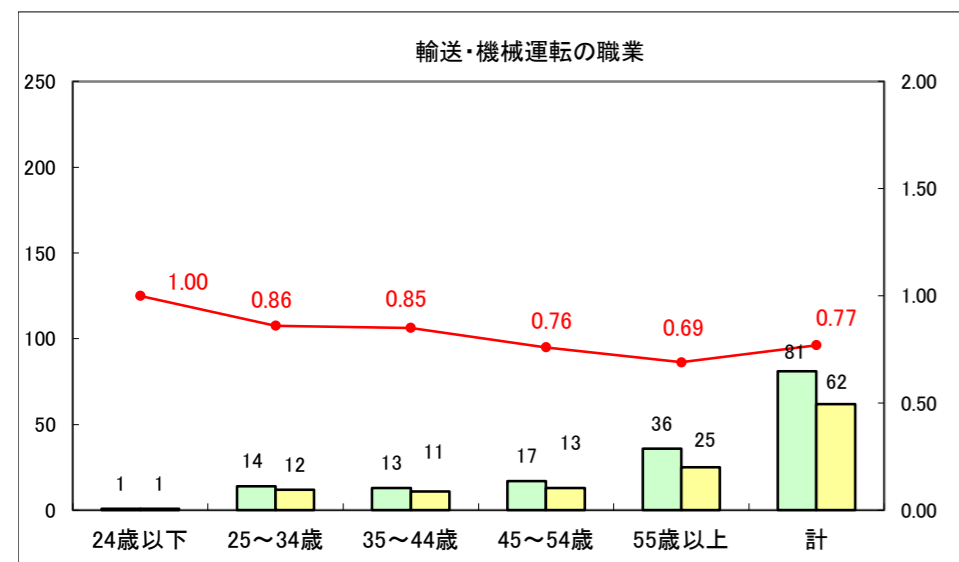

求人・求職バランスシート（常用+常用パート）〔ハローワーク野辺地〕

平成26年11月

求人・求職バランスシート（常用＋常用パート）（ハローワーク五所川原）

平成26年11月

求人・求職バランスシート（常用＋常用パート）〔ハローワーク三沢〕

平成26年11月

求人・求職バランスシート（常用＋常用パート）（ハローワーク＋和田）

平成26年11月