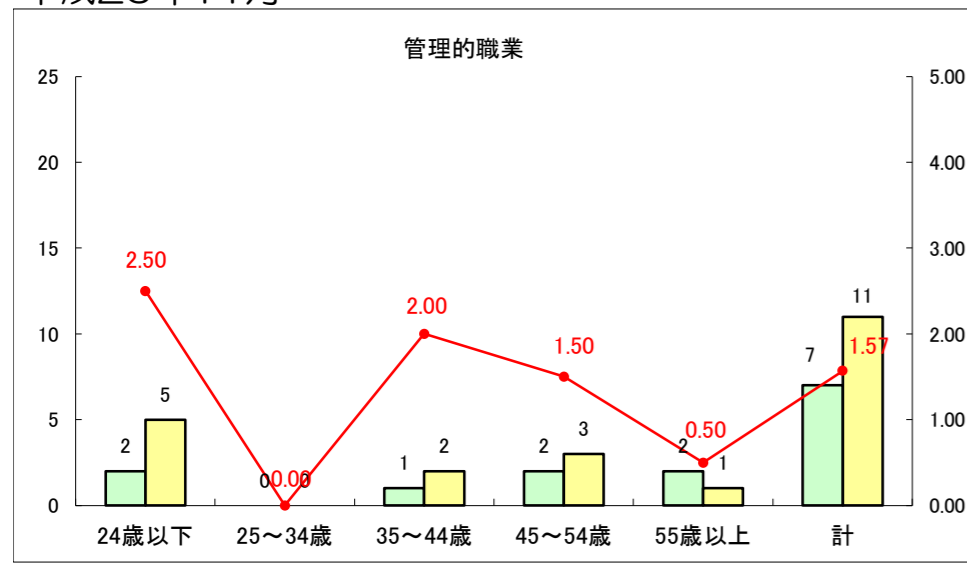

求人・求職バランスシート（常用+常用パート）〔ハローワーク青森〕

平成26年11月

求人・求職バランスシート（常用+常用パート）〔ハローワーク八戸〕

平成26年11月

求人・求職バランスシート（常用+常用パート）〔ハローワーク弘前〕

平成26年11月

求人・求職バランスシート（常用+常用パート） 【ハローワークむつ】

平成26年11月