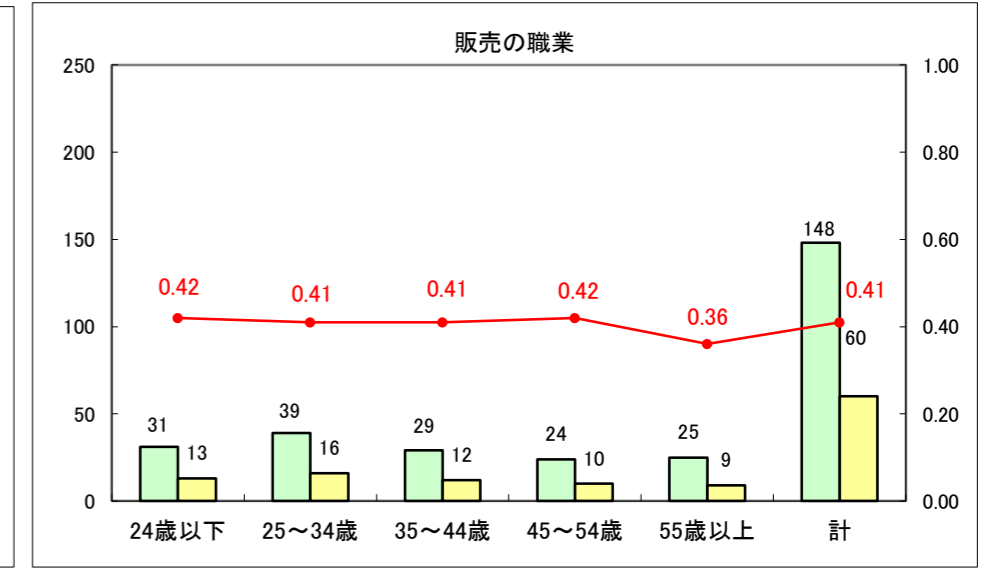

求人・求職バランスシート（常用+常用パート）〔ハローワーク黒石〕

平成26年11月