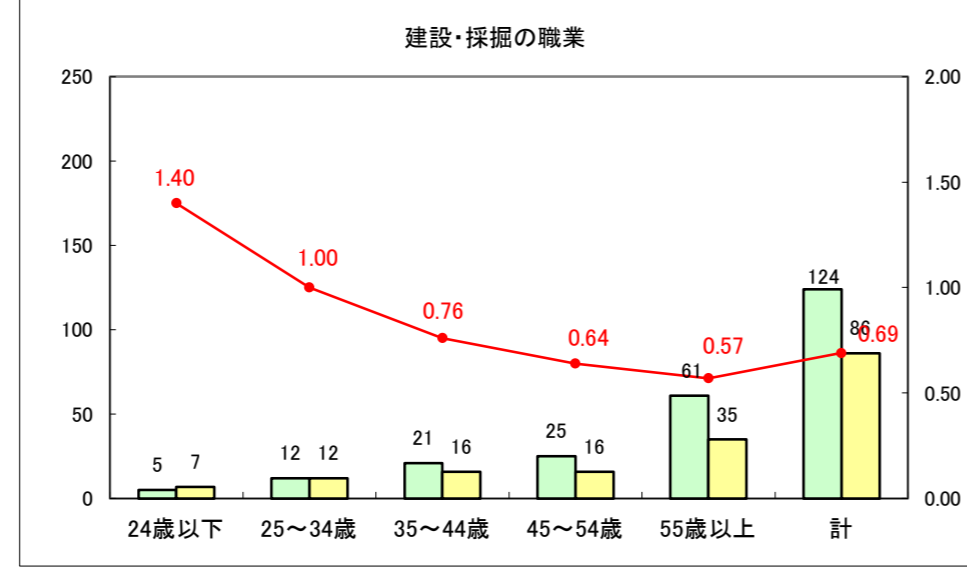

求人・求職バランスシート（常用＋常用パート）（ハローワーク五所川原）

平成26年11月