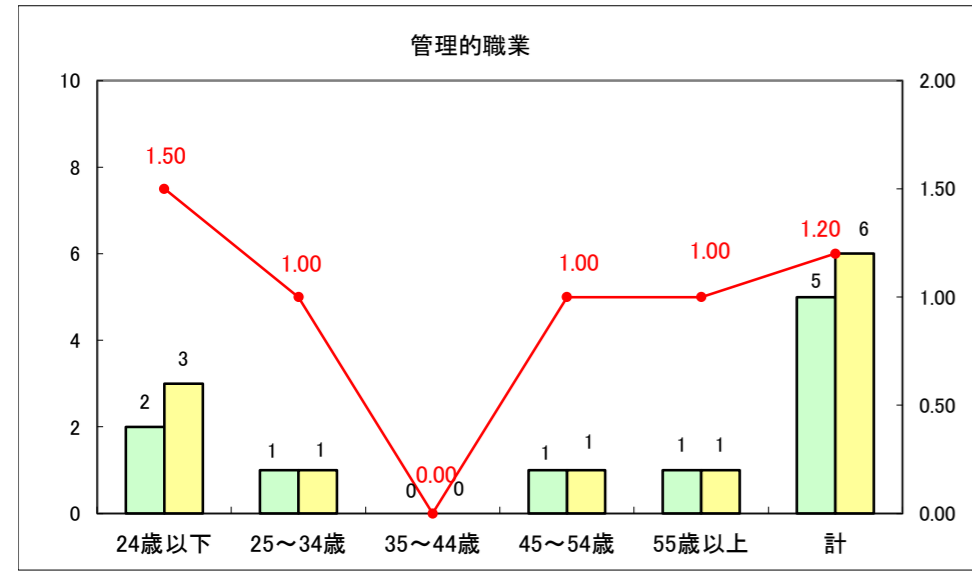

求人・求職バランスシート（常用＋常用パート）（ハローワーク五所川原）

平成26年11月