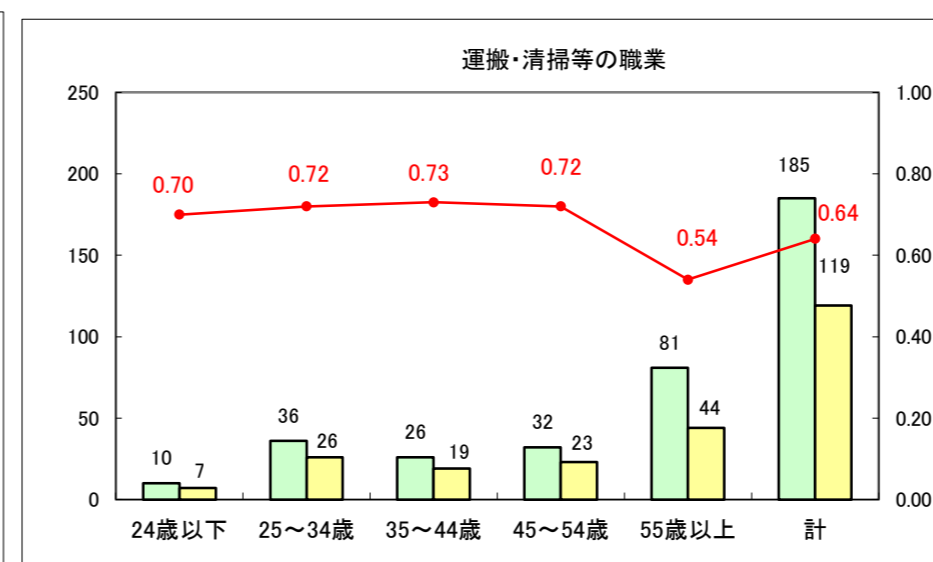

求人・求職バランスシート（常用+常用パート）〔ハローワーク野辺地〕

平成26年11月

求人・求職バランスシート（常用＋常用パート）（ハローワーク五所川原）

平成26年11月

求人・求職バランスシート（常用＋常用パート）〔ハローワーク三沢〕

平成26年11月

求人・求職バランスシート（常用＋常用パート）（ハローワーク＋和田）

平成26年11月