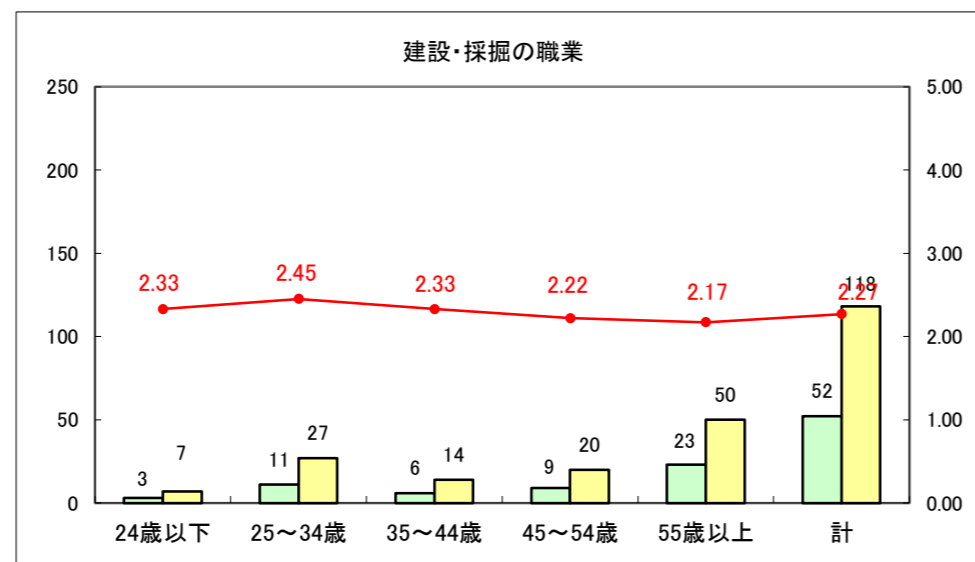

求人・求職バランスシート（常用+常用パート）〔ハローワーク野辺地〕

平成26年11月

求人・求職バランスシート（常用＋常用パート）（ハローワーク五所川原）

平成26年11月

求人・求職バランスシート（常用＋常用パート）〔ハローワーク三沢〕

平成26年11月

求人・求職バランスシート（常用＋常用パート）（ハローワーク＋和田）

平成26年11月