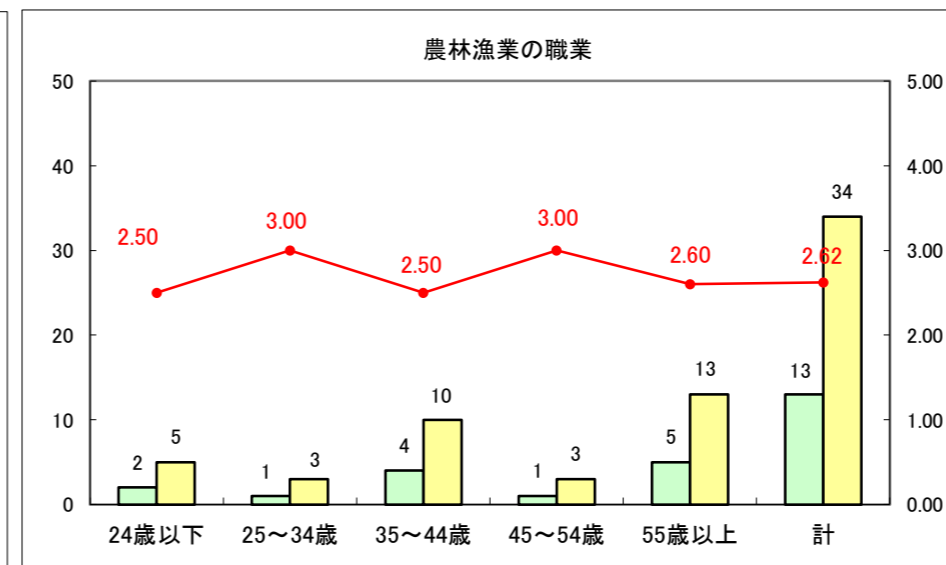

求人・求職バランスシート（常用+常用パート）〔ハローワーク野辺地〕

平成26年11月