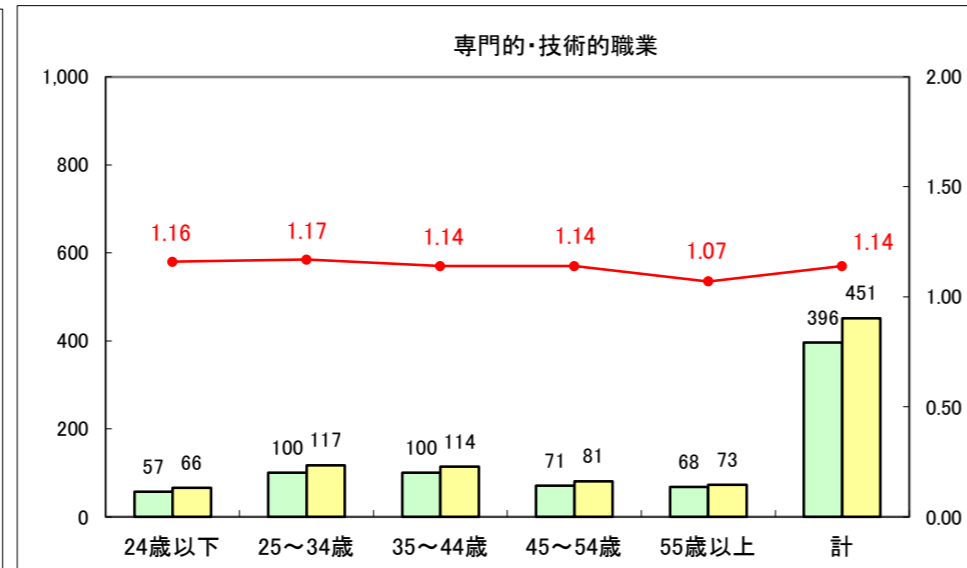

求人・求職バランスシート（常用+常用パート）〔ハローワーク青森〕

平成26年11月

求人・求職バランスシート（常用+常用パート）〔ハローワーク八戸〕

平成26年11月

求人・求職バランスシート（常用+常用パート）〔ハローワーク弘前〕

平成26年11月

求人・求職バランスシート（常用+常用パート） 【ハローワークむつ】

平成26年11月