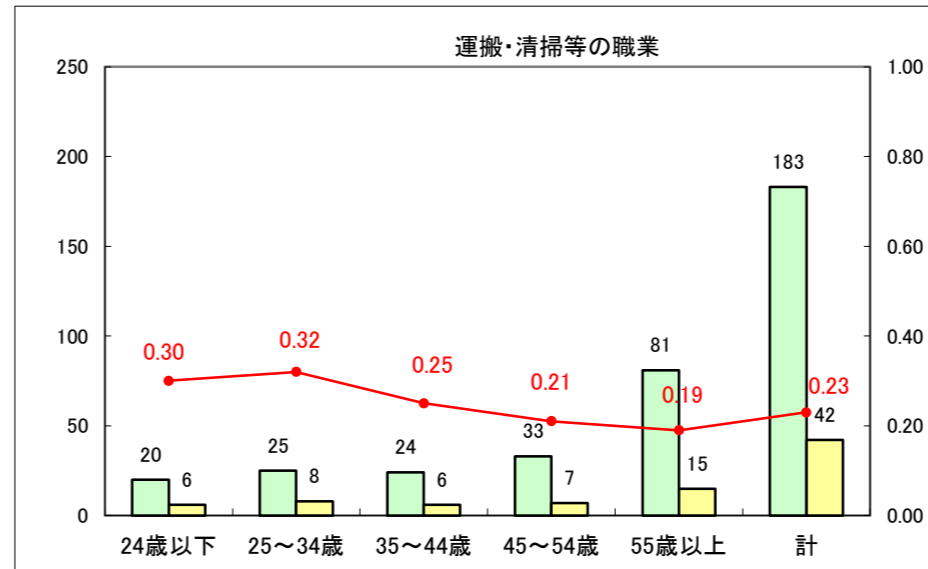

求人・求職バランスシート（常用+常用パート）〔ハローワーク青森〕

平成26年11月

求人・求職バランスシート（常用+常用パート）〔ハローワーク八戸〕

平成26年11月

求人・求職バランスシート（常用+常用パート）〔ハローワーク弘前〕

平成26年11月

求人・求職バランスシート（常用+常用パート） 【ハローワークむつ】

平成26年11月