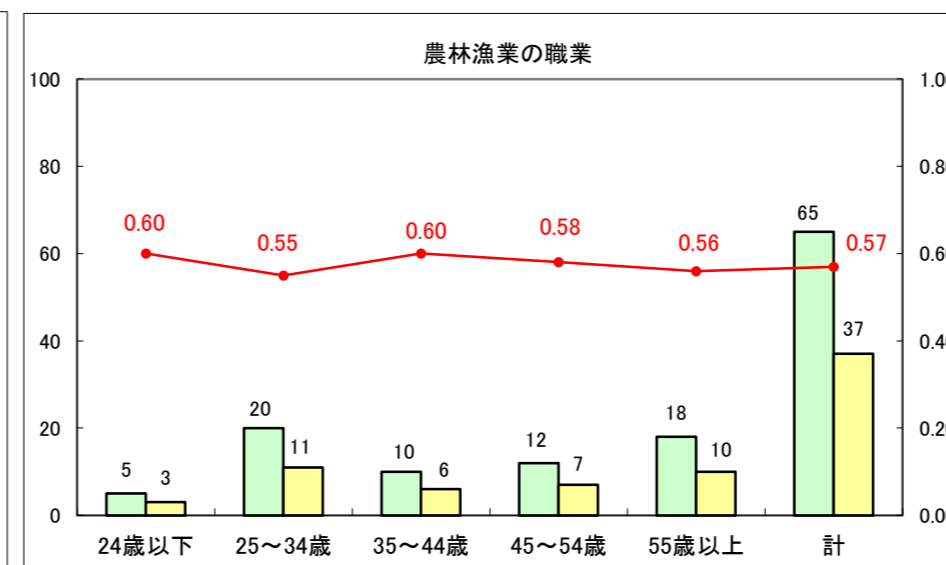

求人・求職バランスシート（常用+常用パート）〔ハローワーク青森〕

平成26年11月

求人・求職バランスシート（常用+常用パート）〔ハローワーク八戸〕

平成26年11月

求人・求職バランスシート（常用+常用パート）〔ハローワーク弘前〕

平成26年11月

求人・求職バランスシート（常用+常用パート） 【ハローワークむつ】

平成26年11月