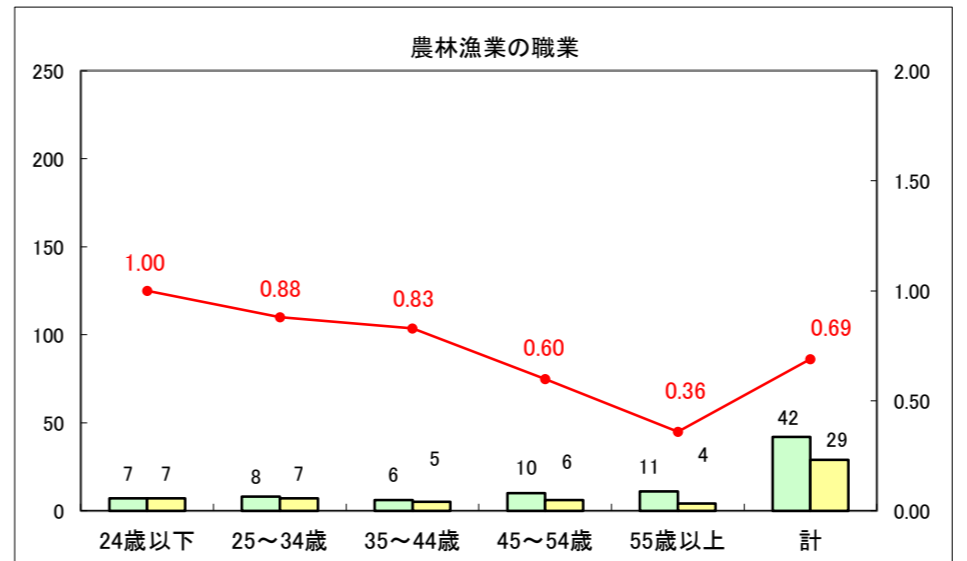

求人・求職バランスシート（常用+常用パート）〔ハローワーク青森〕

平成26年11月

求人・求職バランスシート（常用+常用パート）〔ハローワーク八戸〕

平成26年11月

求人・求職バランスシート（常用+常用パート）〔ハローワーク弘前〕

平成26年11月

求人・求職バランスシート（常用+常用パート） 【ハローワークむつ】

平成26年11月