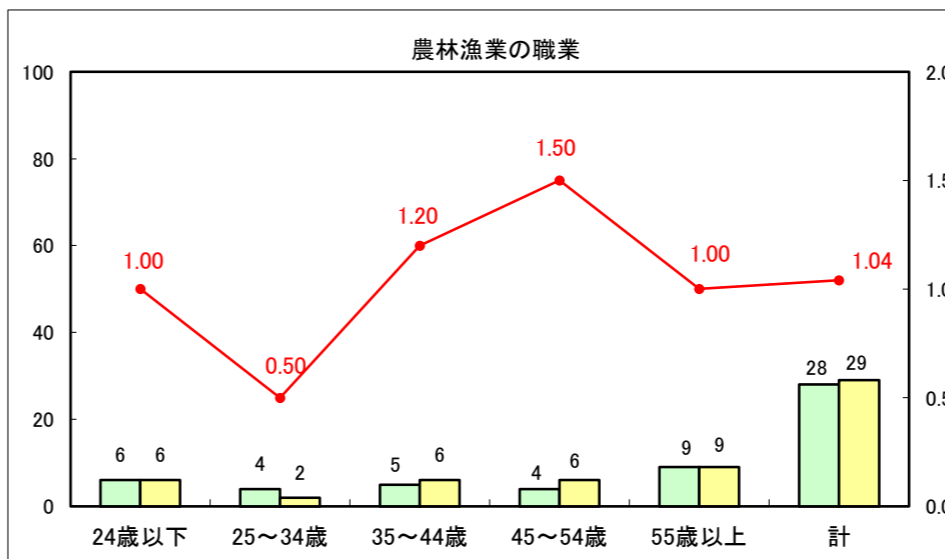

求人・求職バランスシート（常用+常用パート）〔ハローワーク青森〕

平成26年11月

求人・求職バランスシート（常用+常用パート）〔ハローワーク八戸〕

平成26年11月

求人・求職バランスシート（常用+常用パート）〔ハローワーク弘前〕

平成26年11月

求人・求職バランスシート（常用+常用パート） 【ハローワークむつ】

平成26年11月