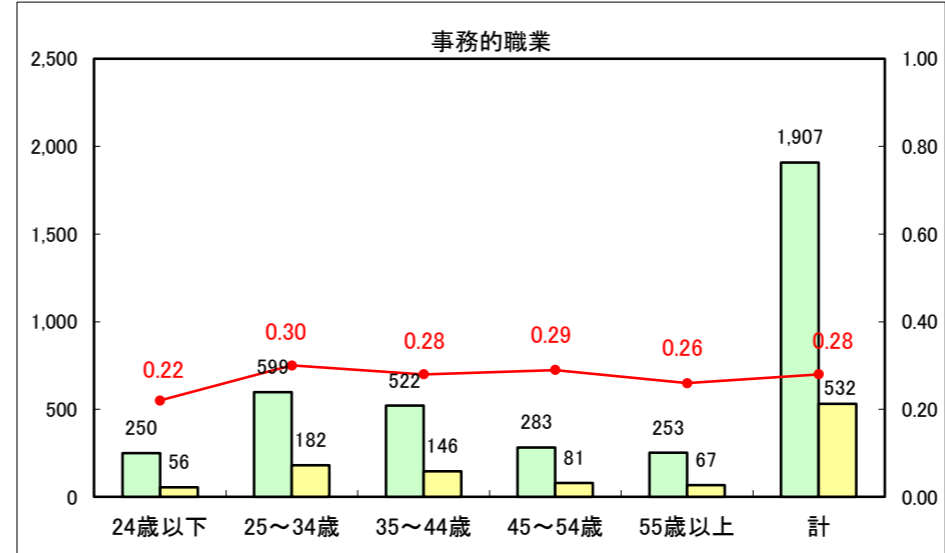

求人・求職バランスシート（常用+常用パート）〔ハローワーク青森〕

平成26年11月

求人・求職バランスシート（常用+常用パート）〔ハローワーク八戸〕

平成26年11月

求人・求職バランスシート（常用+常用パート）〔ハローワーク弘前〕

平成26年11月

求人・求職バランスシート（常用+常用パート） 【ハローワークむつ】

平成26年11月