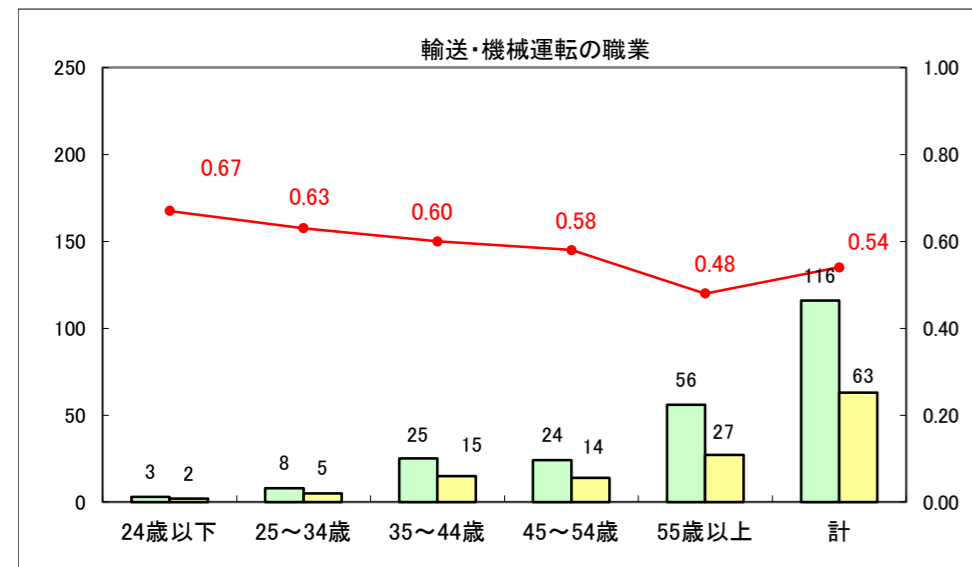

求人・求職バランスシート（常用＋常用パート）（ハローワーク五所川原）

平成26年11月