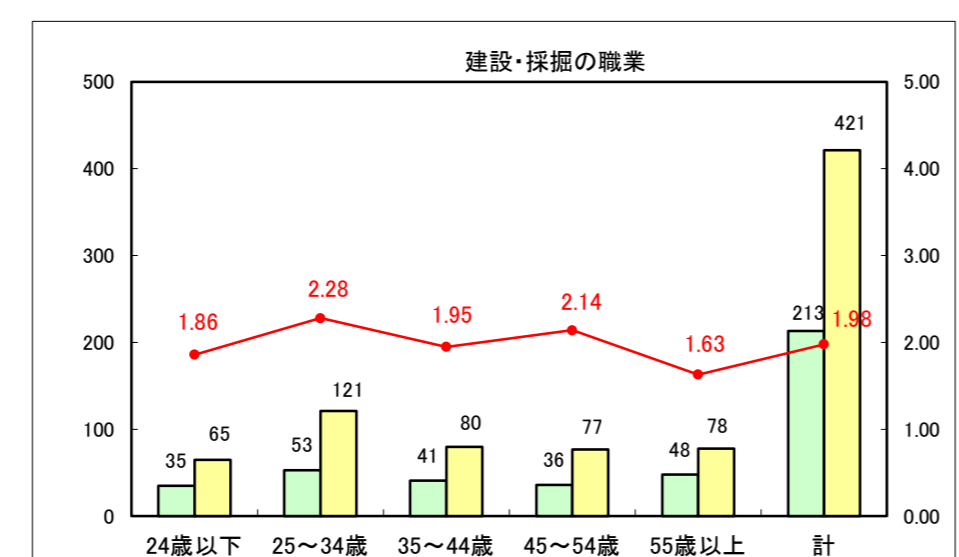

求人・求職バランスシート（常用+常用パート）〔ハローワーク青森〕

平成26年11月

求人・求職バランスシート（常用+常用パート）〔ハローワーク八戸〕

平成26年11月

求人・求職バランスシート（常用+常用パート）〔ハローワーク弘前〕

平成26年11月

求人・求職バランスシート（常用+常用パート） 【ハローワークむつ】

平成26年11月