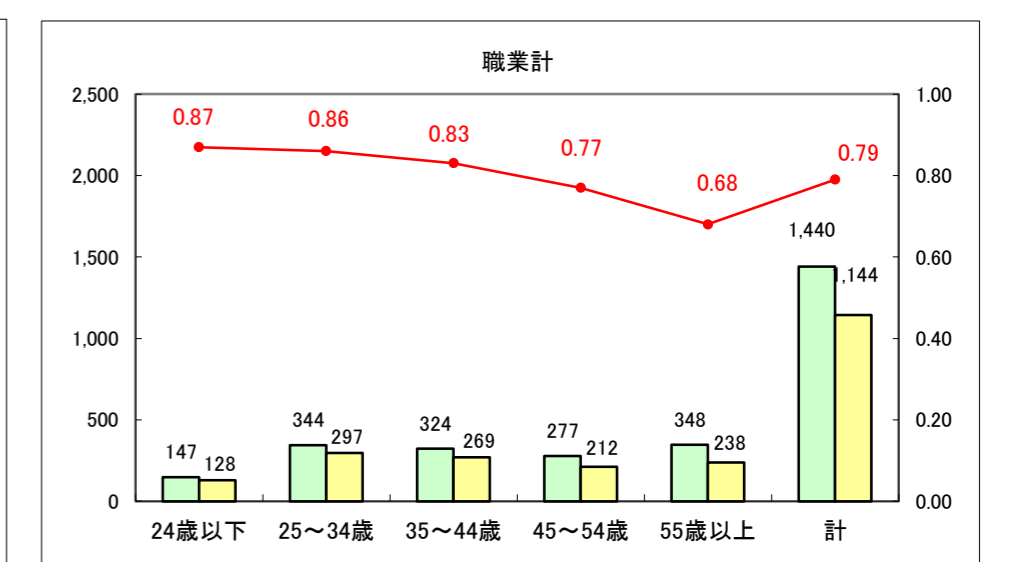

求人・求職バランスシート（常用+常用パート）〔ハローワーク野辺地〕

平成26年11月

求人・求職バランスシート（常用＋常用パート）（ハローワーク五所川原）

平成26年11月

求人・求職バランスシート（常用＋常用パート）〔ハローワーク三沢〕

平成26年11月

求人・求職バランスシート（常用＋常用パート）（ハローワーク＋和田）

平成26年11月