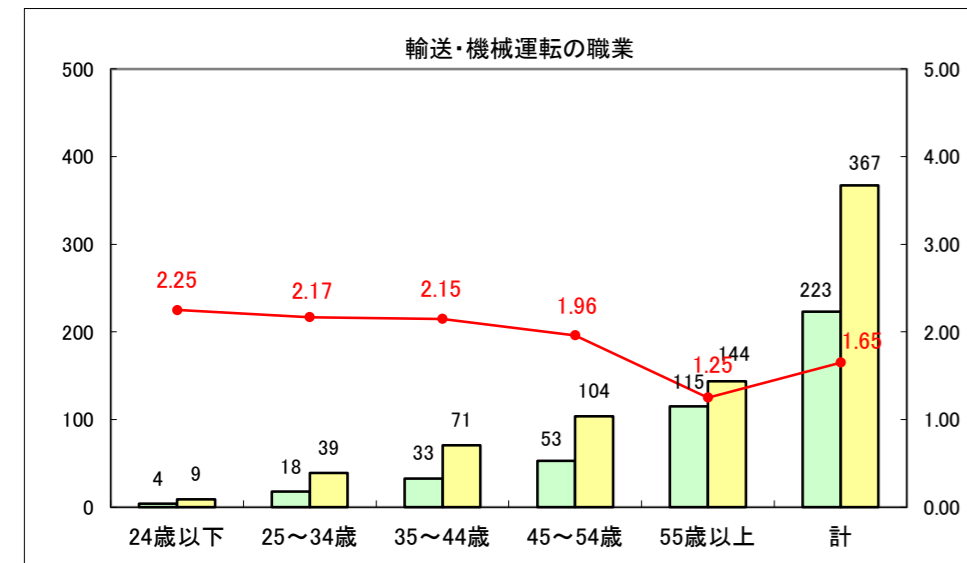

求人・求職バランスシート（常用+常用パート）〔ハローワーク青森〕

平成26年11月

求人・求職バランスシート（常用+常用パート）〔ハローワーク八戸〕

平成26年11月

求人・求職バランスシート（常用+常用パート）〔ハローワーク弘前〕

平成26年11月

求人・求職バランスシート（常用+常用パート） 【ハローワークむつ】

平成26年11月