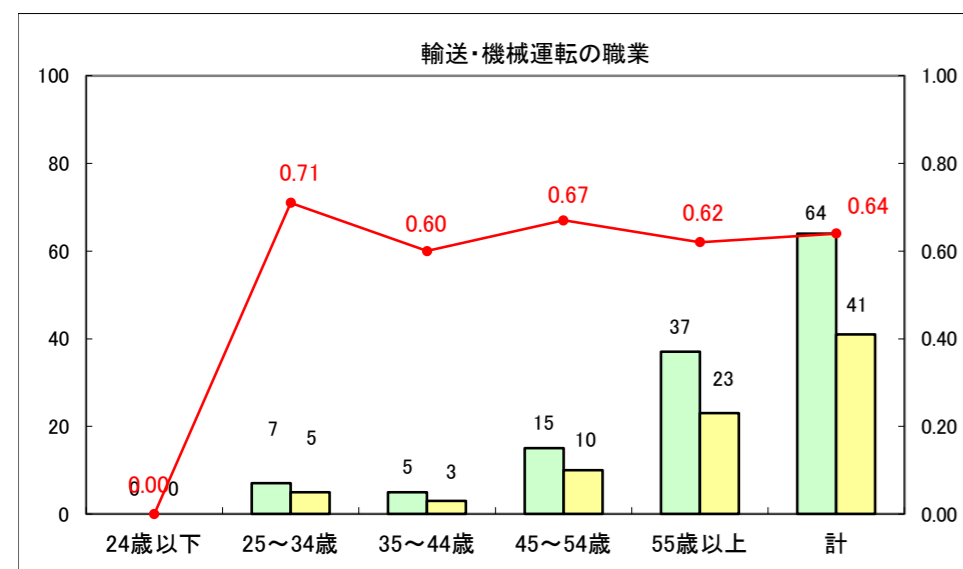

求人・求職バランスシート（常用+常用パート）〔ハローワーク青森〕

平成26年11月

求人・求職バランスシート（常用+常用パート）〔ハローワーク八戸〕

平成26年11月

求人・求職バランスシート（常用+常用パート）〔ハローワーク弘前〕

平成26年11月

求人・求職バランスシート（常用+常用パート） 【ハローワークむつ】

平成26年11月