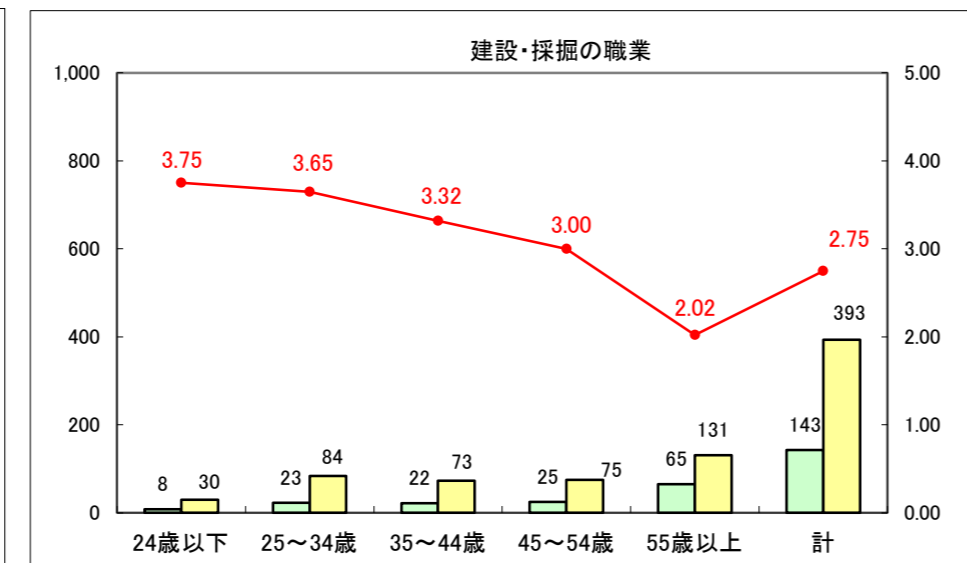

求人・求職バランスシート（常用+常用パート）〔ハローワーク青森〕

平成26年11月

求人・求職バランスシート（常用+常用パート）〔ハローワーク八戸〕

平成26年11月

求人・求職バランスシート（常用+常用パート）〔ハローワーク弘前〕

平成26年11月

求人・求職バランスシート（常用+常用パート） 【ハローワークむつ】

平成26年11月