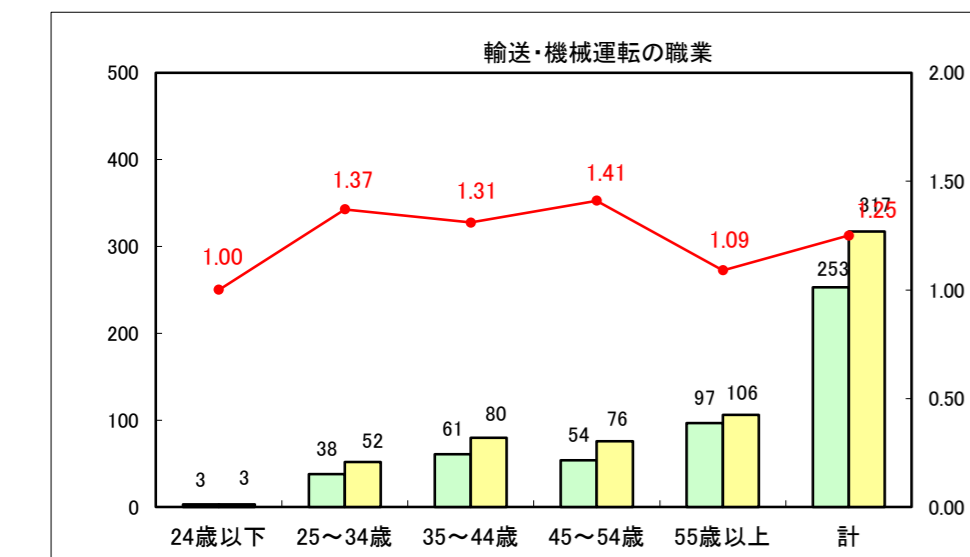

求人・求職バランスシート（常用+常用パート）〔ハローワーク青森〕

平成26年11月

求人・求職バランスシート（常用+常用パート）〔ハローワーク八戸〕

平成26年11月

求人・求職バランスシート（常用+常用パート）〔ハローワーク弘前〕

平成26年11月

求人・求職バランスシート（常用+常用パート） 【ハローワークむつ】

平成26年11月