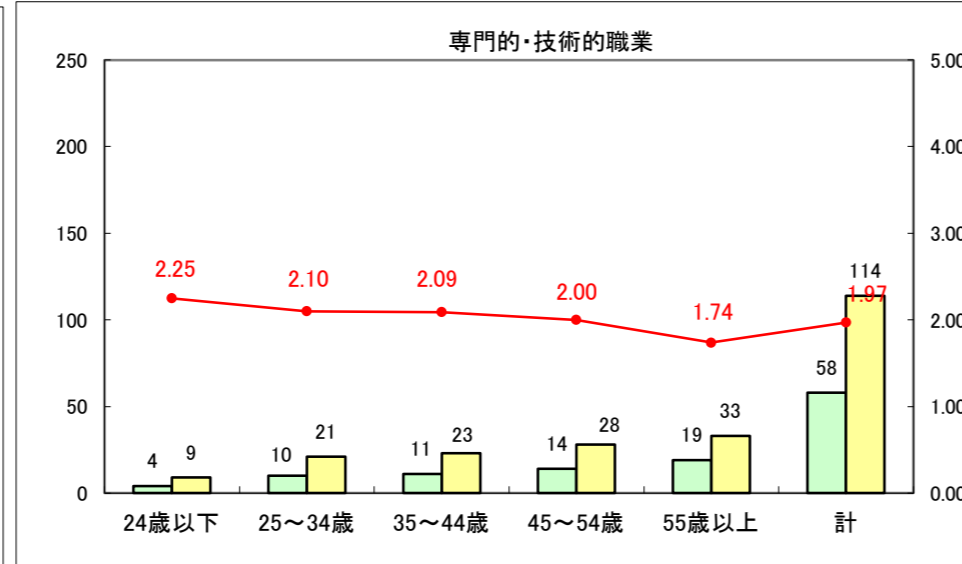

求人・求職バランスシート（常用+常用パート）〔ハローワーク野辺地〕

平成26年11月