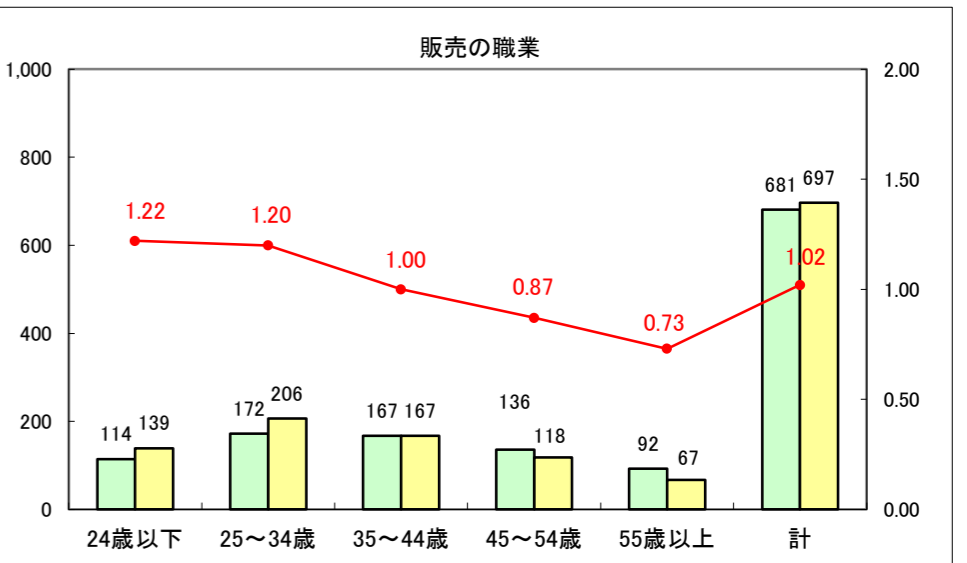

求人・求職バランスシート（常用+常用パート）〔ハローワーク青森〕

平成26年11月

求人・求職バランスシート（常用+常用パート）〔ハローワーク八戸〕

平成26年11月

求人・求職バランスシート（常用+常用パート）〔ハローワーク弘前〕

平成26年11月

求人・求職バランスシート（常用+常用パート） 【ハローワークむつ】

平成26年11月