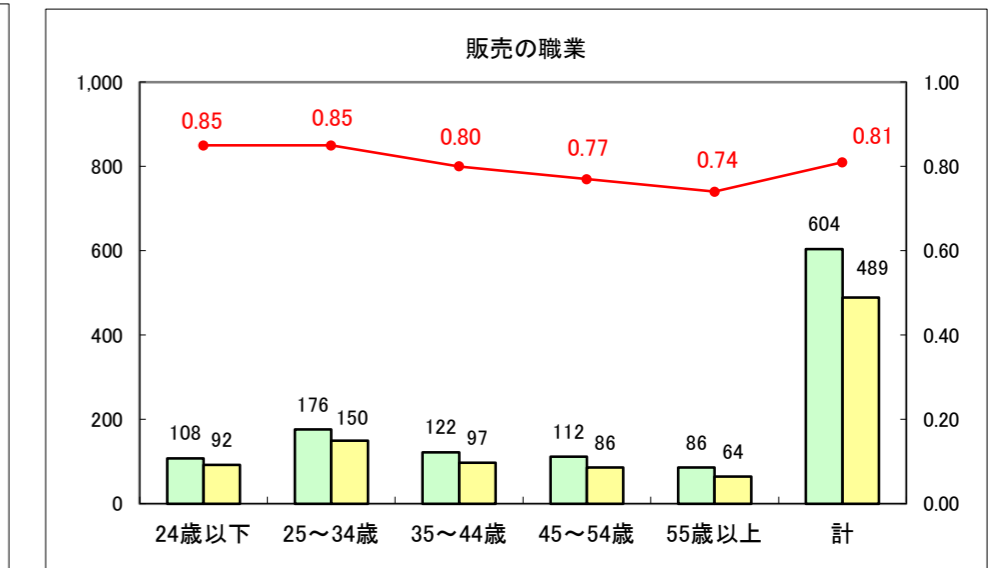

求人・求職バランスシート（常用+常用パート）〔ハローワーク青森〕

平成26年11月

求人・求職バランスシート（常用+常用パート）〔ハローワーク八戸〕

平成26年11月

求人・求職バランスシート（常用+常用パート）〔ハローワーク弘前〕

平成26年11月

求人・求職バランスシート（常用+常用パート） 【ハローワークむつ】

平成26年11月