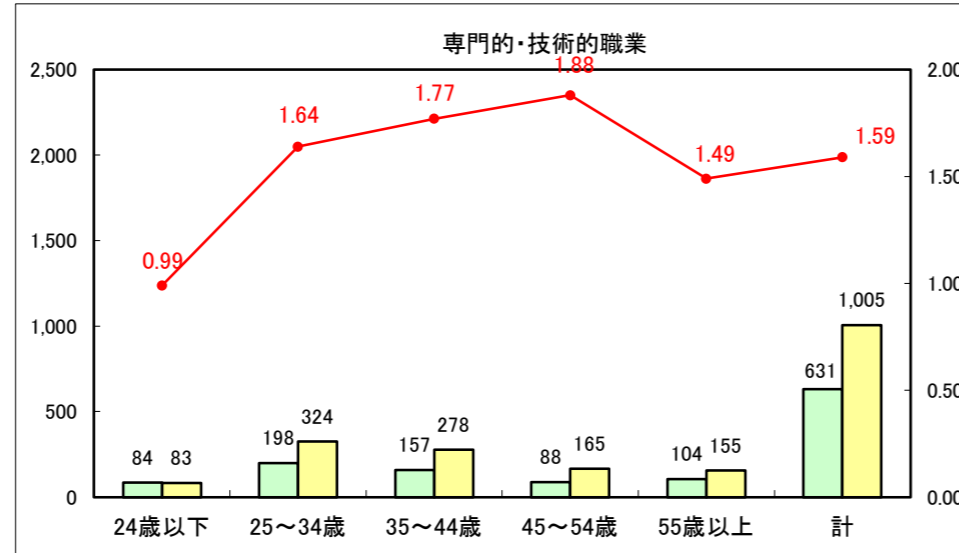

求人・求職バランスシート（常用+常用パート）〔ハローワーク青森〕

平成26年11月

求人・求職バランスシート（常用+常用パート）〔ハローワーク八戸〕

平成26年11月

求人・求職バランスシート（常用+常用パート）〔ハローワーク弘前〕

平成26年11月

求人・求職バランスシート（常用+常用パート） 【ハローワークむつ】

平成26年11月