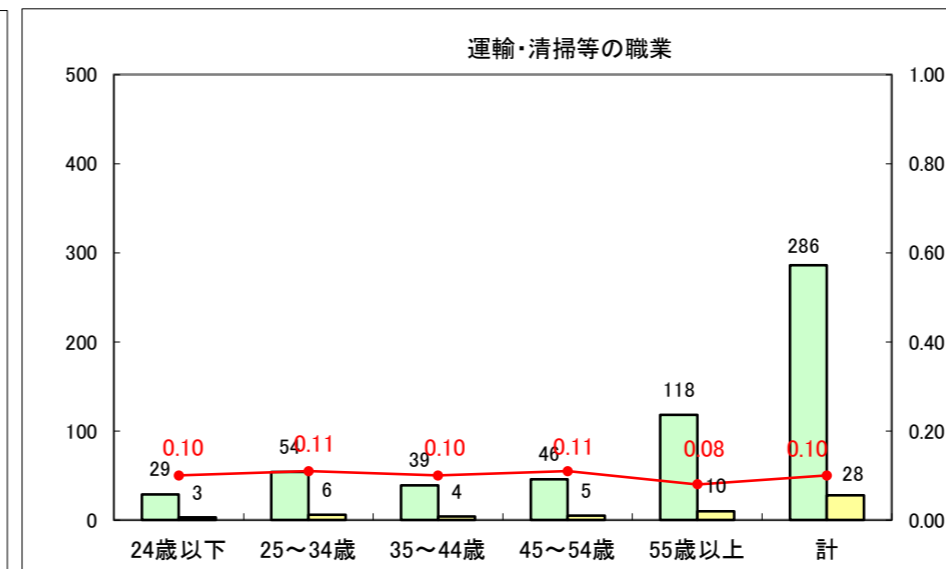

求人・求職バランスシート（常用+常用パート）〔ハローワーク野辺地〕

平成26年11月