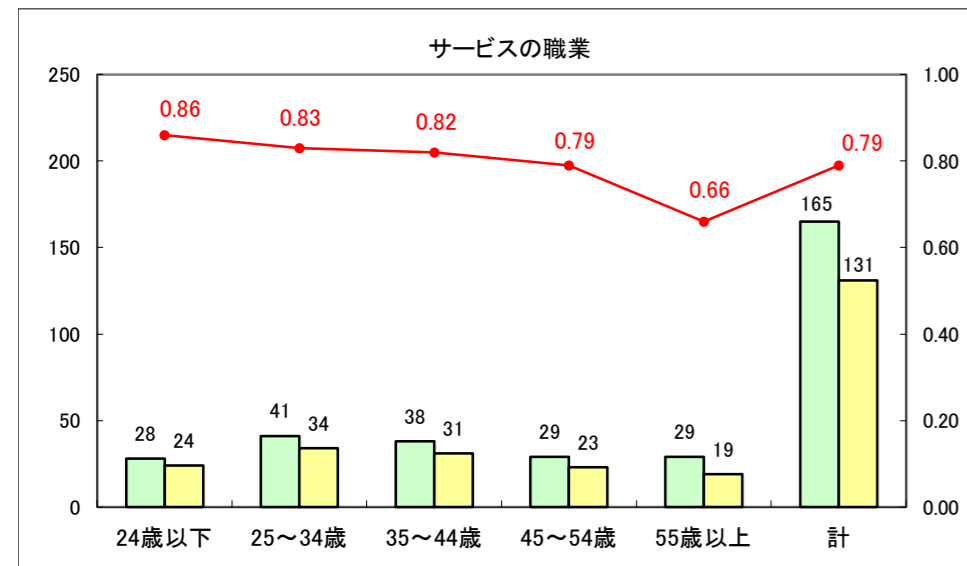

求人・求職バランスシート（常用+常用パート）〔ハローワーク黒石〕

平成26年11月