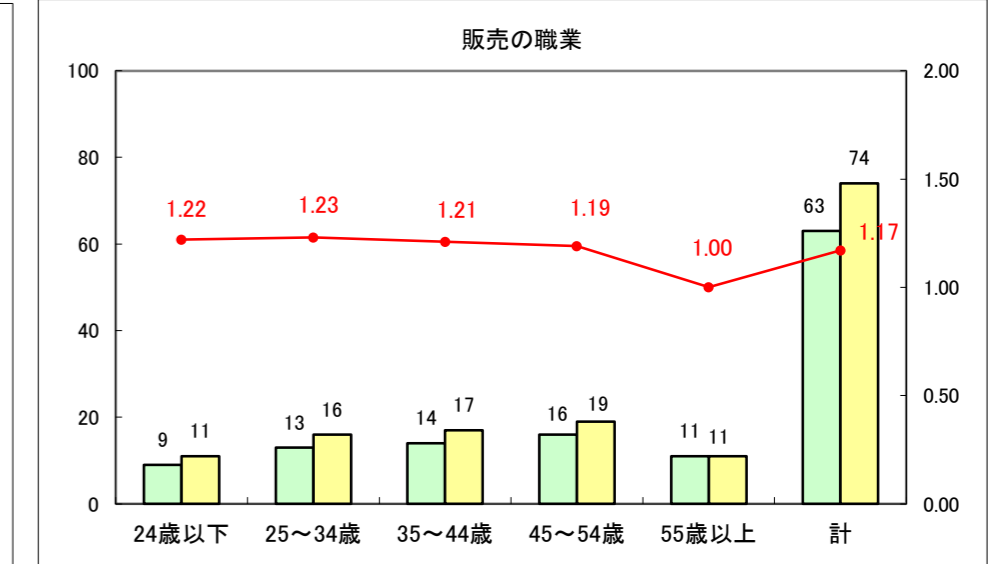

求人・求職バランスシート（常用+常用パート）〔ハローワーク野辺地〕

平成26年11月