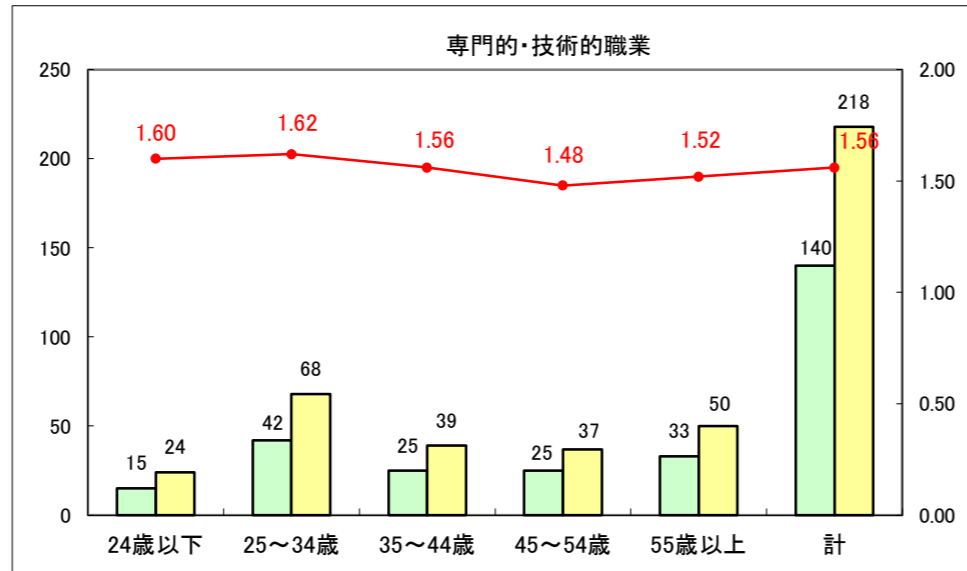

求人・求職バランスシート（常用＋常用パート）（ハローワーク五所川原）

平成26年11月