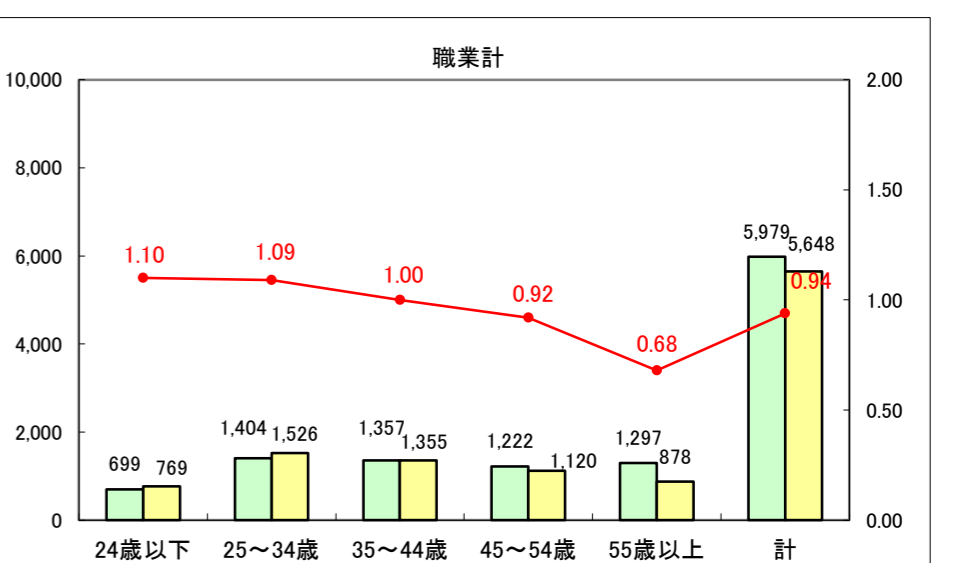

求人・求職バランスシート（常用+常用パート）〔ハローワーク青森〕

平成26年11月

求人・求職バランスシート（常用+常用パート）〔ハローワーク八戸〕

平成26年11月

求人・求職バランスシート（常用+常用パート）〔ハローワーク弘前〕

平成26年11月

求人・求職バランスシート（常用+常用パート） 【ハローワークむつ】

平成26年11月