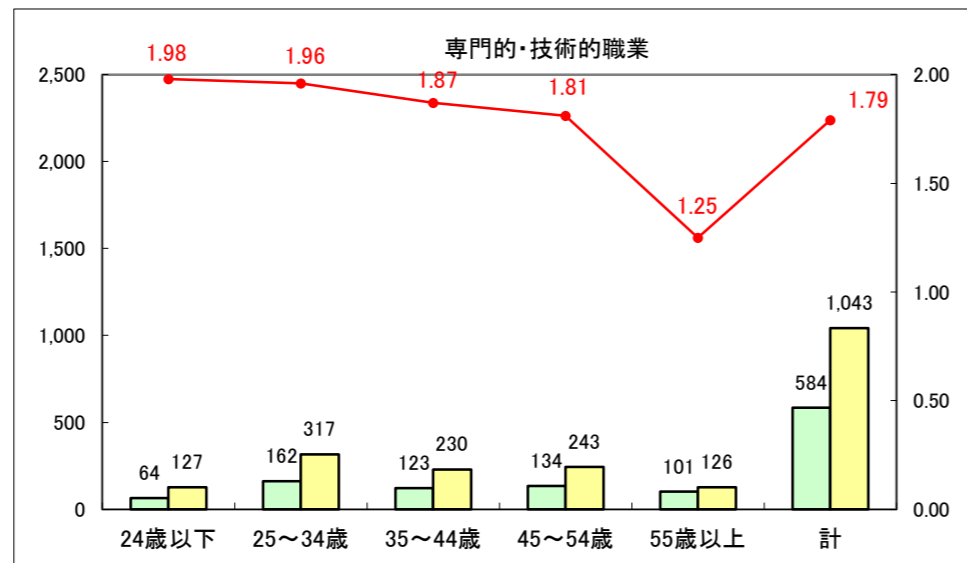

求人・求職バランスシート（常用+常用パート）〔ハローワーク青森〕

平成26年11月

求人・求職バランスシート（常用+常用パート）〔ハローワーク八戸〕

平成26年11月

求人・求職バランスシート（常用+常用パート）〔ハローワーク弘前〕

平成26年11月

求人・求職バランスシート（常用+常用パート） 【ハローワークむつ】

平成26年11月