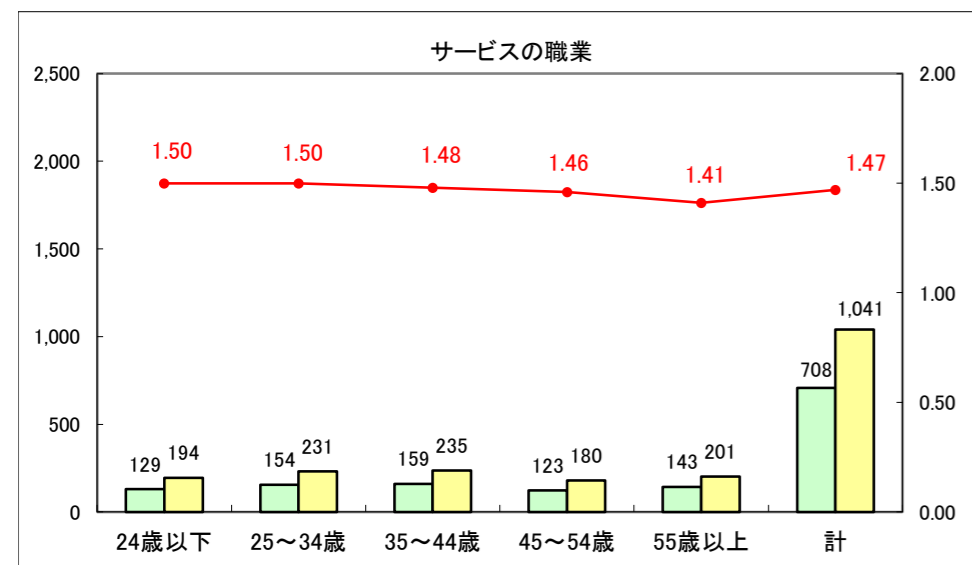

求人・求職バランスシート（常用+常用パート）〔ハローワーク青森〕

平成26年11月

求人・求職バランスシート（常用+常用パート）〔ハローワーク八戸〕

平成26年11月

求人・求職バランスシート（常用+常用パート）〔ハローワーク弘前〕

平成26年11月

求人・求職バランスシート（常用+常用パート） 【ハローワークむつ】

平成26年11月