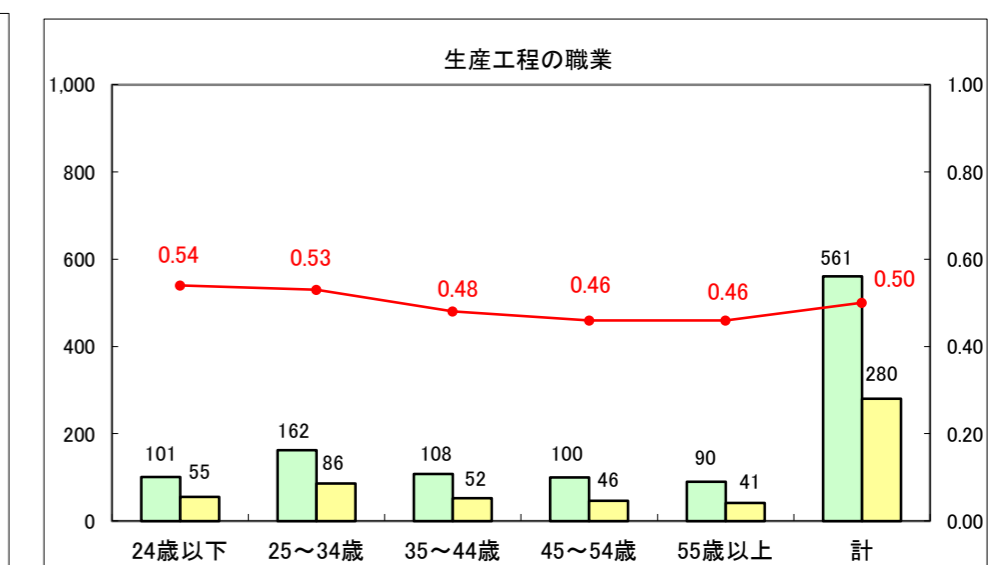

求人・求職バランスシート（常用+常用パート）〔ハローワーク青森〕

平成26年11月

求人・求職バランスシート（常用+常用パート）〔ハローワーク八戸〕

平成26年11月

求人・求職バランスシート（常用+常用パート）〔ハローワーク弘前〕

平成26年11月

求人・求職バランスシート（常用+常用パート） 【ハローワークむつ】

平成26年11月