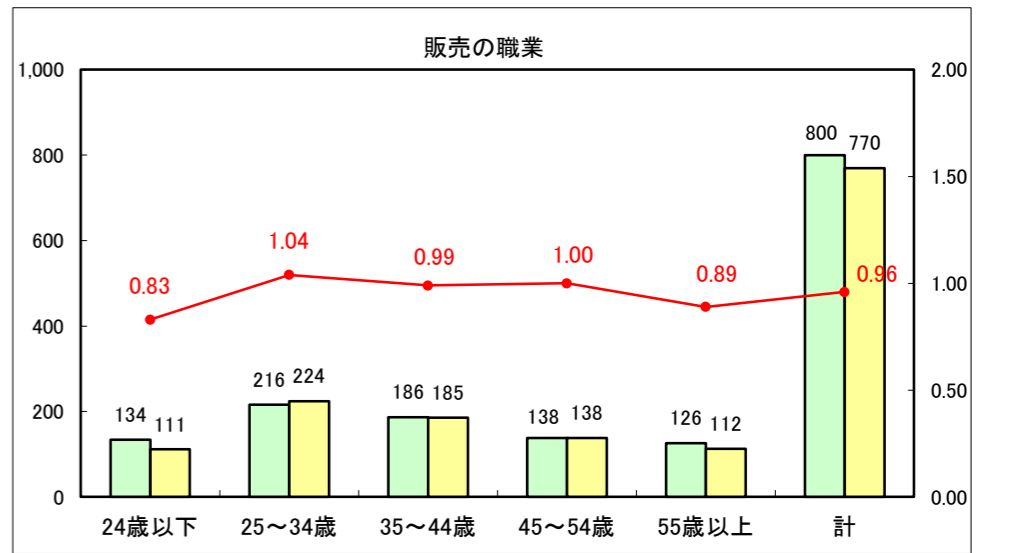

求人・求職バランスシート（常用+常用パート）〔ハローワーク青森〕

平成26年11月

求人・求職バランスシート（常用+常用パート）〔ハローワーク八戸〕

平成26年11月

求人・求職バランスシート（常用+常用パート）〔ハローワーク弘前〕

平成26年11月

求人・求職バランスシート（常用+常用パート） 【ハローワークむつ】

平成26年11月