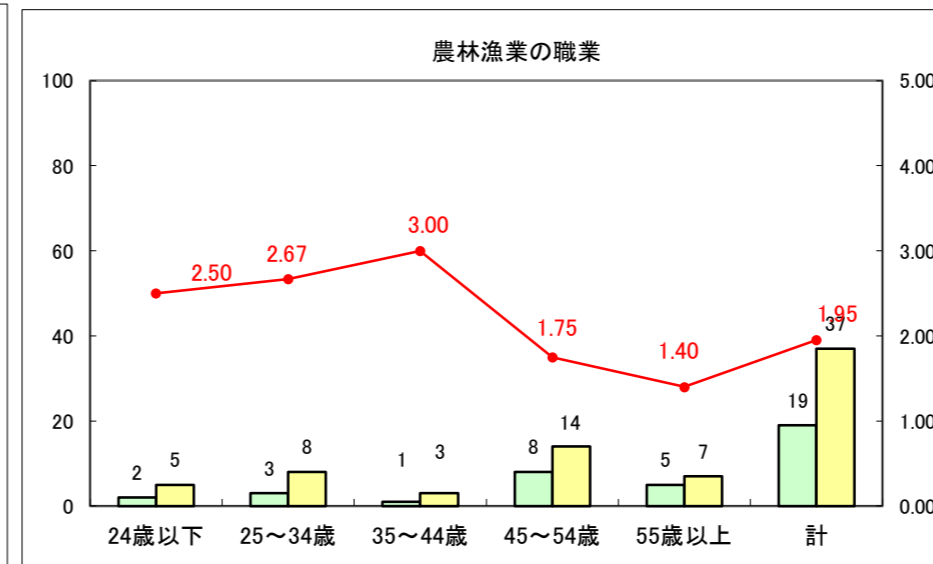

求人・求職バランスシート（常用+常用パート）〔ハローワーク野辺地〕

平成26年11月

求人・求職バランスシート（常用＋常用パート）（ハローワーク五所川原）

平成26年11月

求人・求職バランスシート（常用＋常用パート）〔ハローワーク三沢〕

平成26年11月

求人・求職バランスシート（常用＋常用パート）（ハローワーク＋和田）

平成26年11月