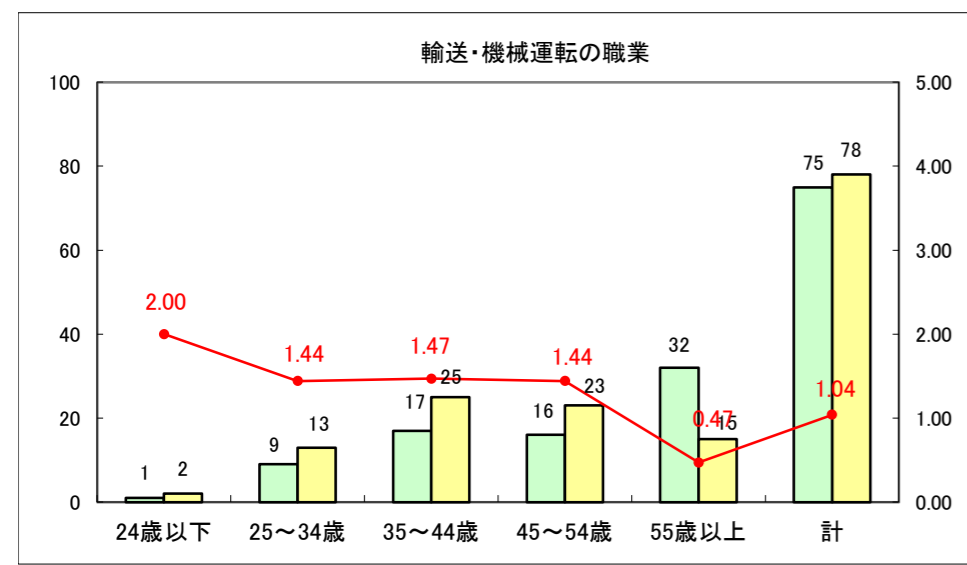

求人・求職バランスシート（常用+常用パート）〔ハローワーク黒石〕

平成26年11月