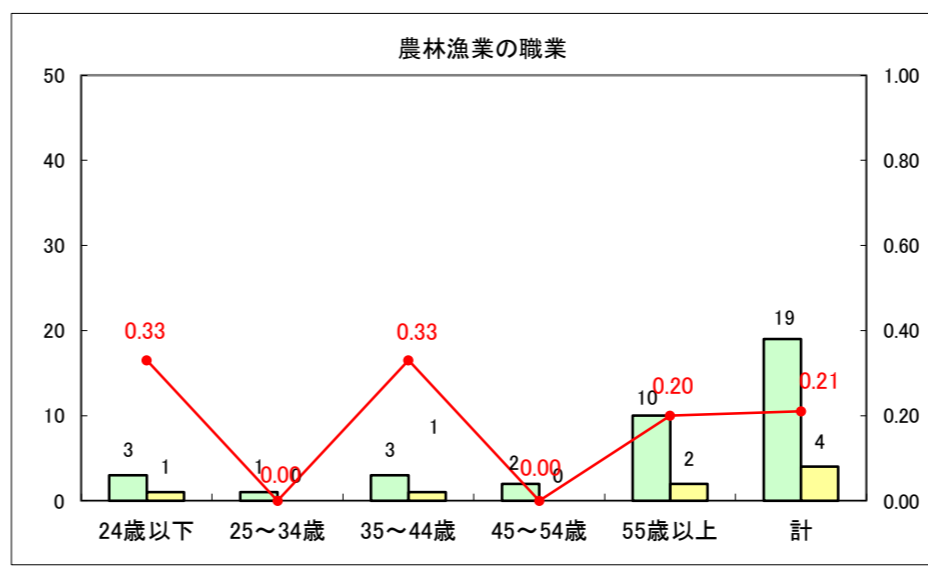

求人・求職バランスシート（常用+常用パート）〔ハローワーク青森〕

平成26年11月

求人・求職バランスシート（常用+常用パート）〔ハローワーク八戸〕

平成26年11月

求人・求職バランスシート（常用+常用パート）〔ハローワーク弘前〕

平成26年11月

求人・求職バランスシート（常用+常用パート） 【ハローワークむつ】

平成26年11月