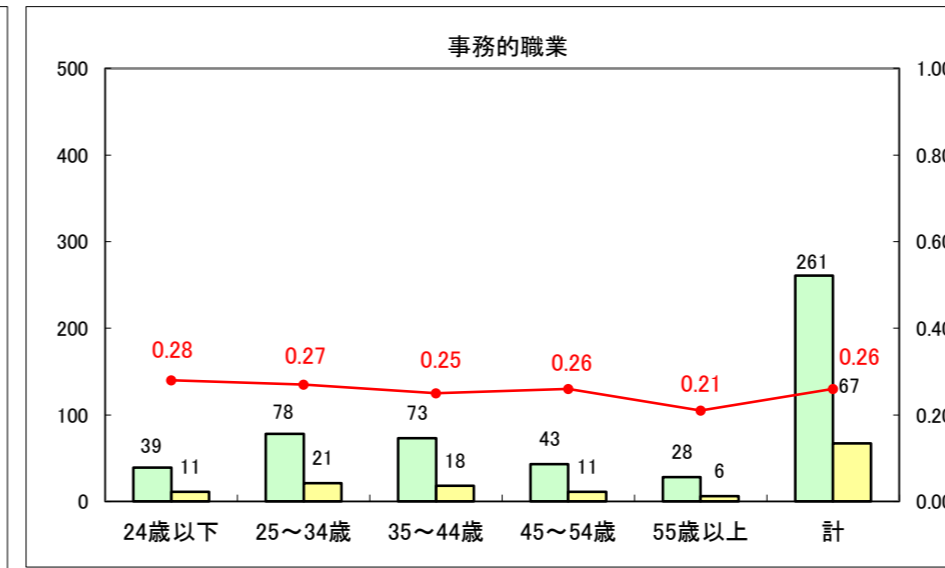

求人・求職バランスシート（常用+常用パート）〔ハローワーク黒石〕

平成26年11月