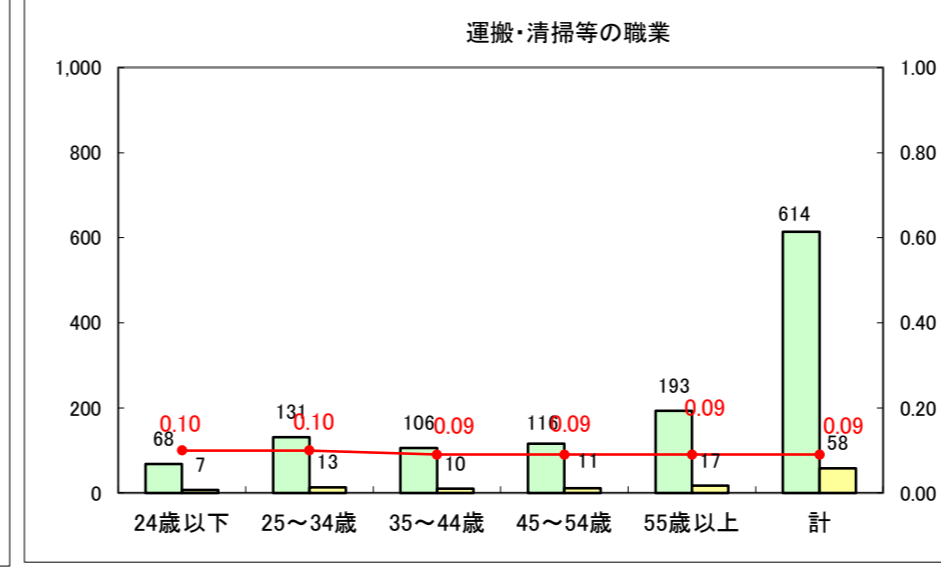

求人・求職バランスシート（常用＋常用パート）（ハローワーク五所川原）

平成26年11月