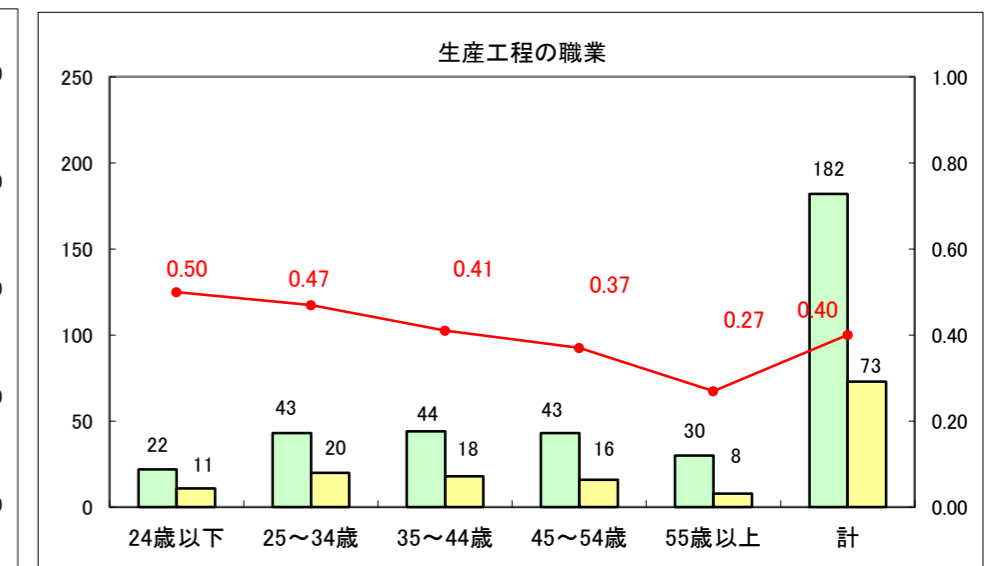

求人・求職バランスシート（常用+常用パート）〔ハローワーク黒石〕

平成26年11月