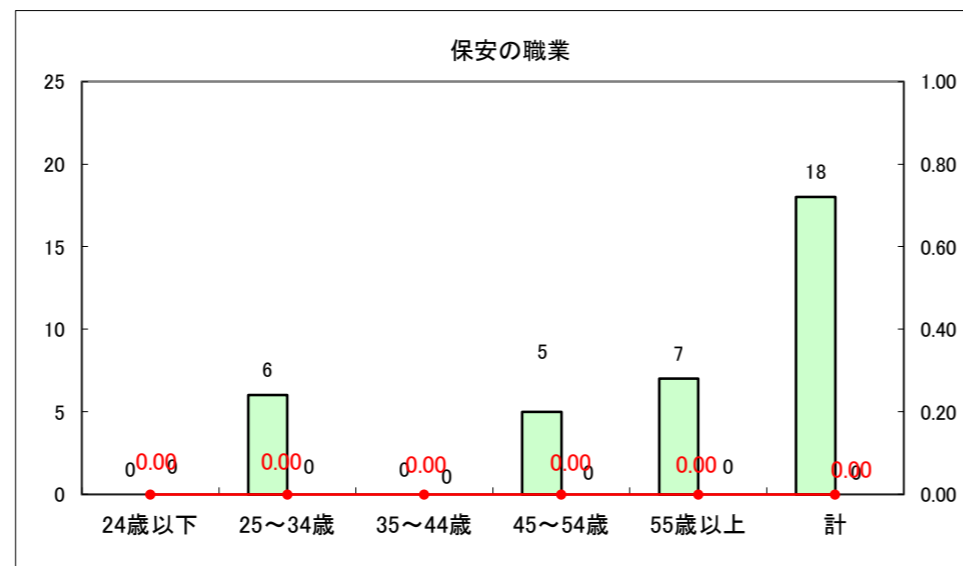

求人・求職バランスシート（常用+常用パート）〔ハローワーク黒石〕

平成26年11月