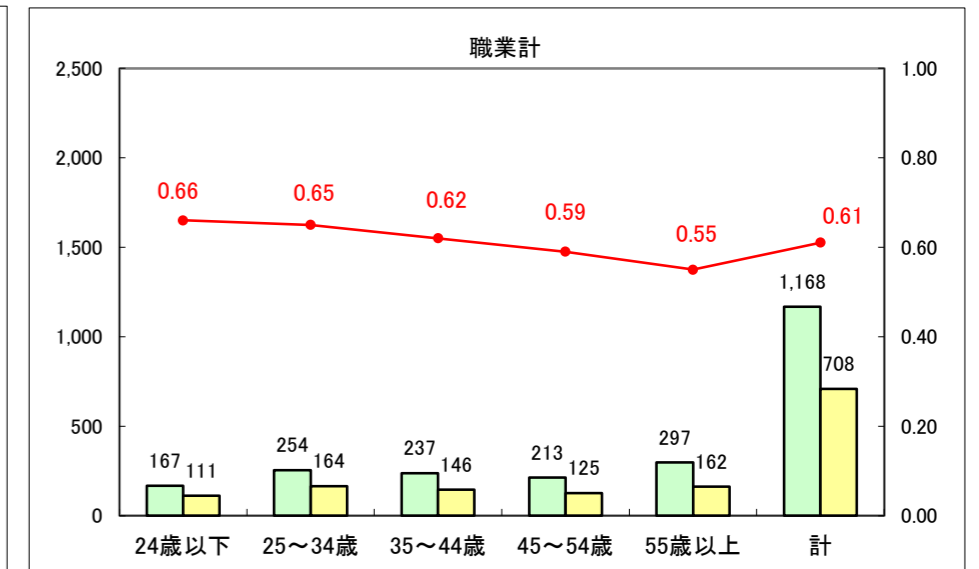

求人・求職バランスシート（常用+常用パート）〔ハローワーク青森〕

平成26年11月

求人・求職バランスシート（常用+常用パート）〔ハローワーク八戸〕

平成26年11月

求人・求職バランスシート（常用+常用パート）〔ハローワーク弘前〕

平成26年11月

求人・求職バランスシート（常用+常用パート） 【ハローワークむつ】

平成26年11月