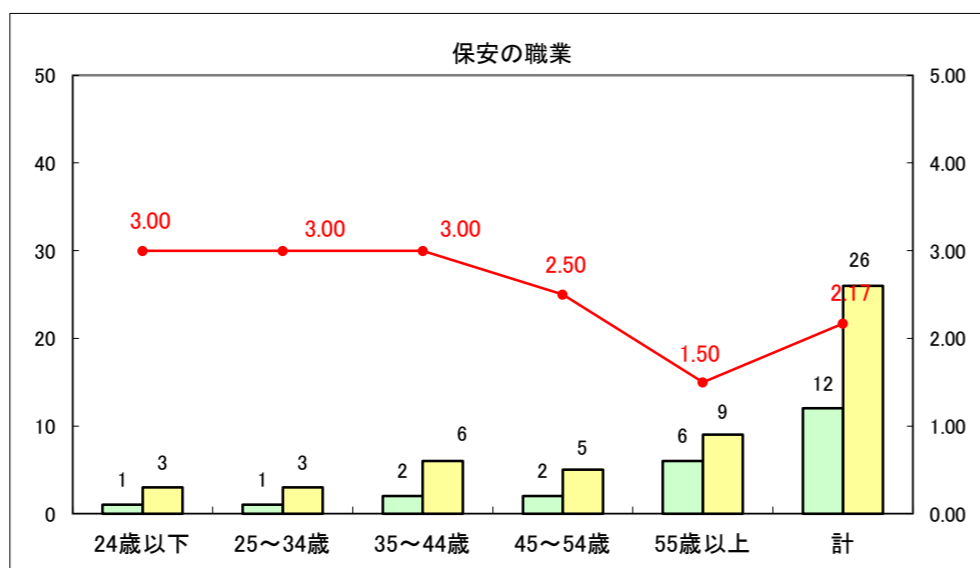

求人・求職バランスシート（常用+常用パート）〔ハローワーク青森〕

平成26年11月

求人・求職バランスシート（常用+常用パート）〔ハローワーク八戸〕

平成26年11月

求人・求職バランスシート（常用+常用パート）〔ハローワーク弘前〕

平成26年11月

求人・求職バランスシート（常用+常用パート） 【ハローワークむつ】

平成26年11月