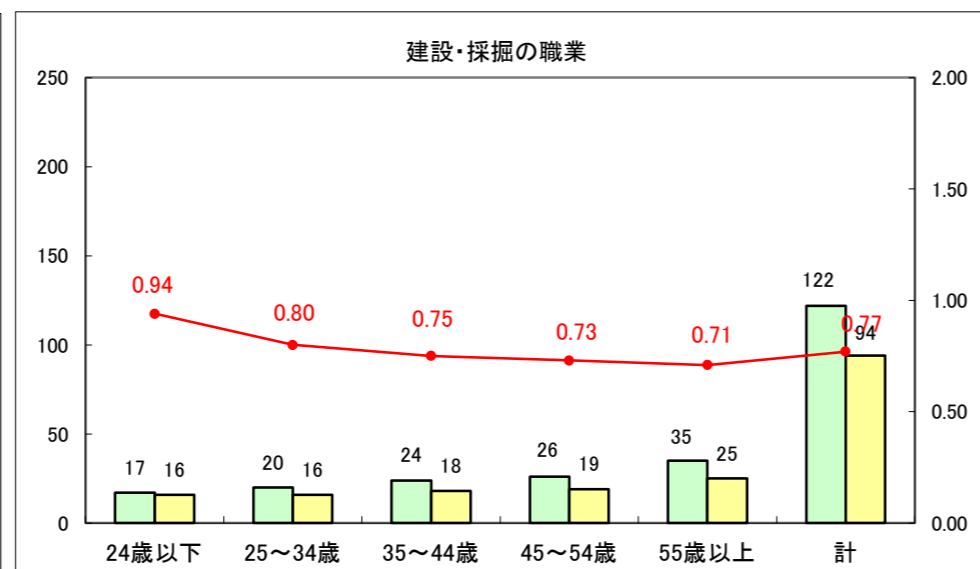

求人・求職バランスシート（常用+常用パート）〔ハローワーク青森〕

平成26年11月

求人・求職バランスシート（常用+常用パート）〔ハローワーク八戸〕

平成26年11月

求人・求職バランスシート（常用+常用パート）〔ハローワーク弘前〕

平成26年11月

求人・求職バランスシート（常用+常用パート） 【ハローワークむつ】

平成26年11月