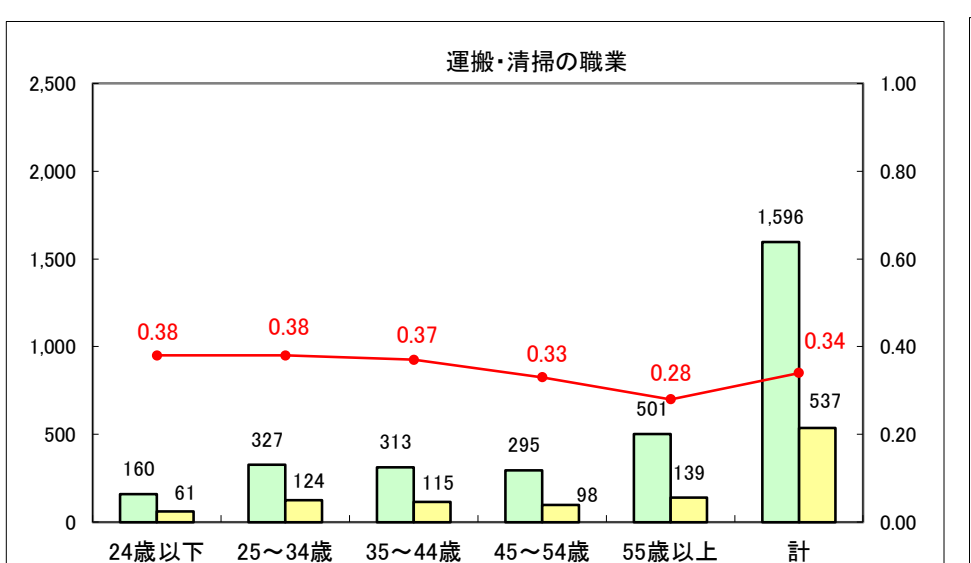

求人・求職バランスシート（常用+常用パート）〔ハローワーク青森〕

平成26年7月

求人・求職バランスシート（常用+常用パート）〔ハローワーク八戸〕

平成26年7月

求人・求職バランスシート（常用+常用パート）〔ハローワーク弘前〕

平成26年7月

求人・求職バランスシート（常用+常用パート） 【ハローワークむつ】

平成26年7月