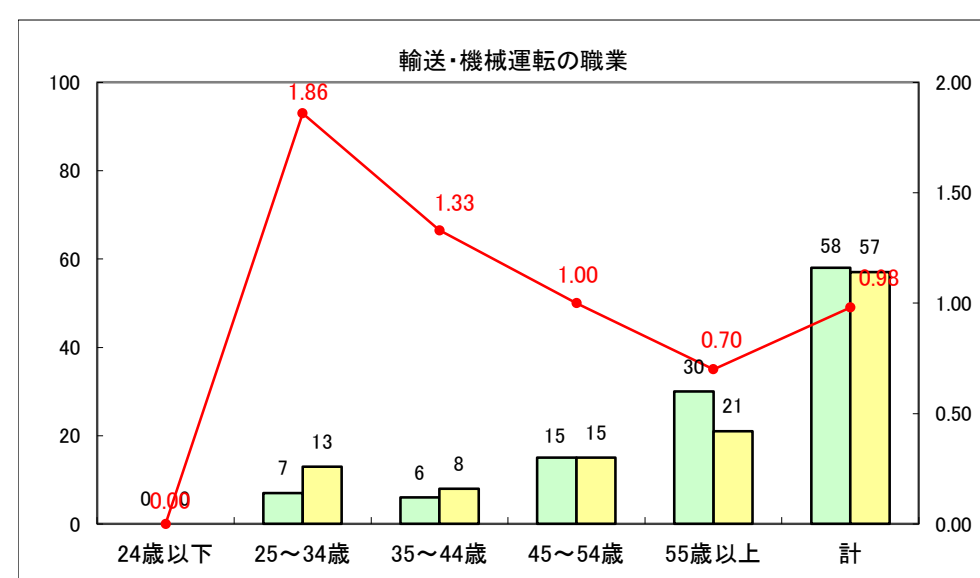

求人・求職バランスシート（常用+常用パート）〔ハローワーク野辺地〕

平成26年7月