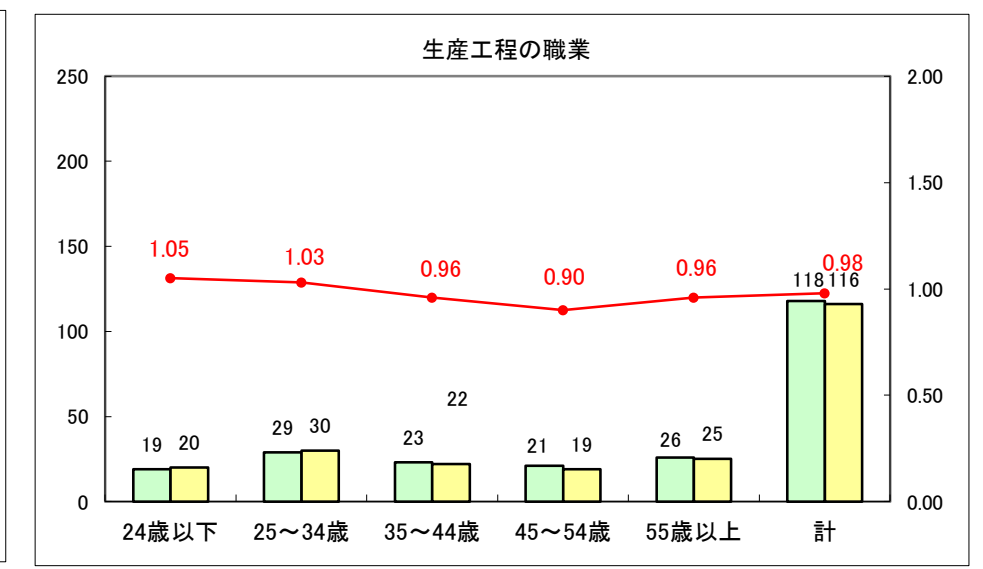

求人・求職バランスシート（常用+常用パート）〔ハローワーク青森〕

平成26年7月

求人・求職バランスシート（常用+常用パート）〔ハローワーク八戸〕

平成26年7月

求人・求職バランスシート（常用+常用パート）〔ハローワーク弘前〕

平成26年7月

求人・求職バランスシート（常用+常用パート） 【ハローワークむつ】

平成26年7月