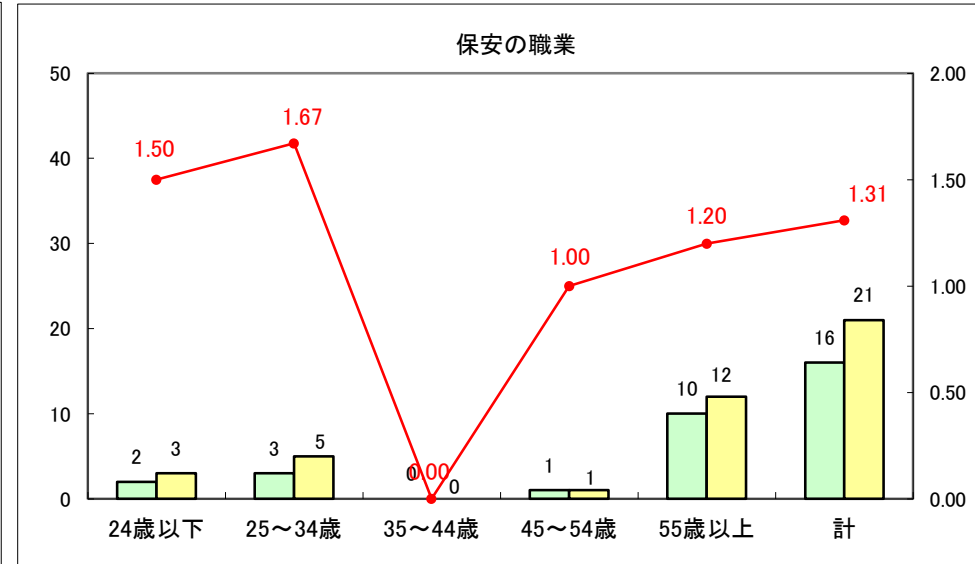

求人・求職バランスシート（常用+常用パート）〔ハローワーク野辺地〕

平成26年7月

求人・求職バランスシート（常用＋常用パート）（ハローワーク五所川原）

平成26年7月

求人・求職バランスシート（常用＋常用パート）〔ハローワーク三沢〕

平成26年7月

求人・求職バランスシート（常用＋常用パート）（ハローワーク＋和田）

平成26年7月