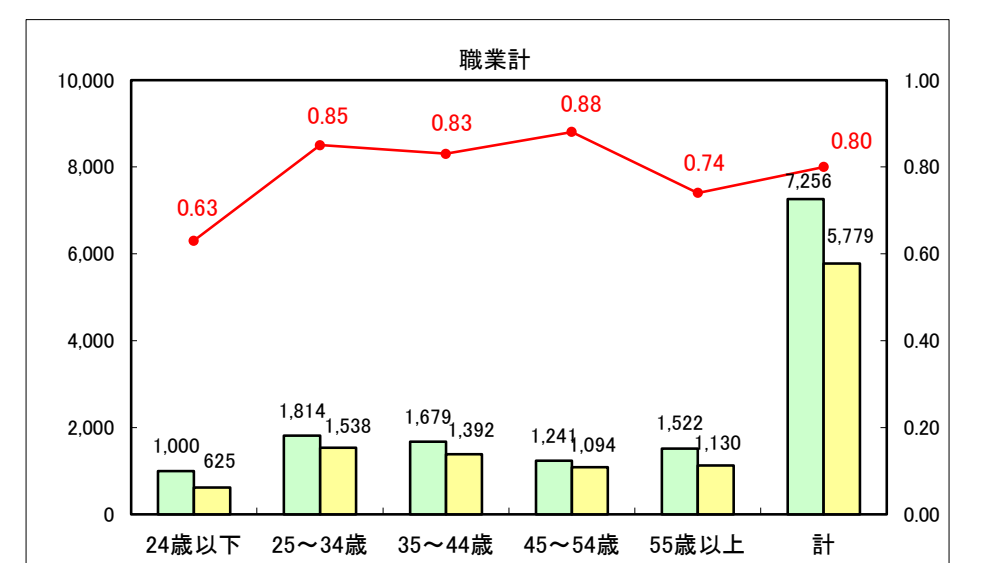

求人・求職バランスシート（常用+常用パート）〔ハローワーク青森〕

平成26年7月

求人・求職バランスシート（常用+常用パート）〔ハローワーク八戸〕

平成26年7月

求人・求職バランスシート（常用+常用パート）〔ハローワーク弘前〕

平成26年7月

求人・求職バランスシート（常用+常用パート） 【ハローワークむつ】

平成26年7月