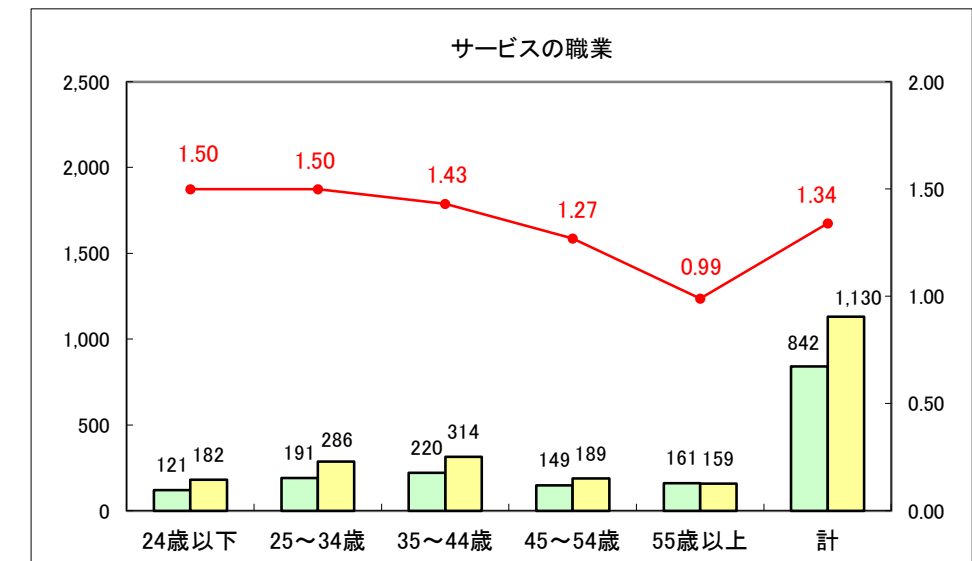

求人・求職バランスシート（常用+常用パート）〔ハローワーク青森〕

平成26年7月

求人・求職バランスシート（常用+常用パート）〔ハローワーク八戸〕

平成26年7月

求人・求職バランスシート（常用+常用パート）〔ハローワーク弘前〕

平成26年7月

求人・求職バランスシート（常用+常用パート） 【ハローワークむつ】

平成26年7月