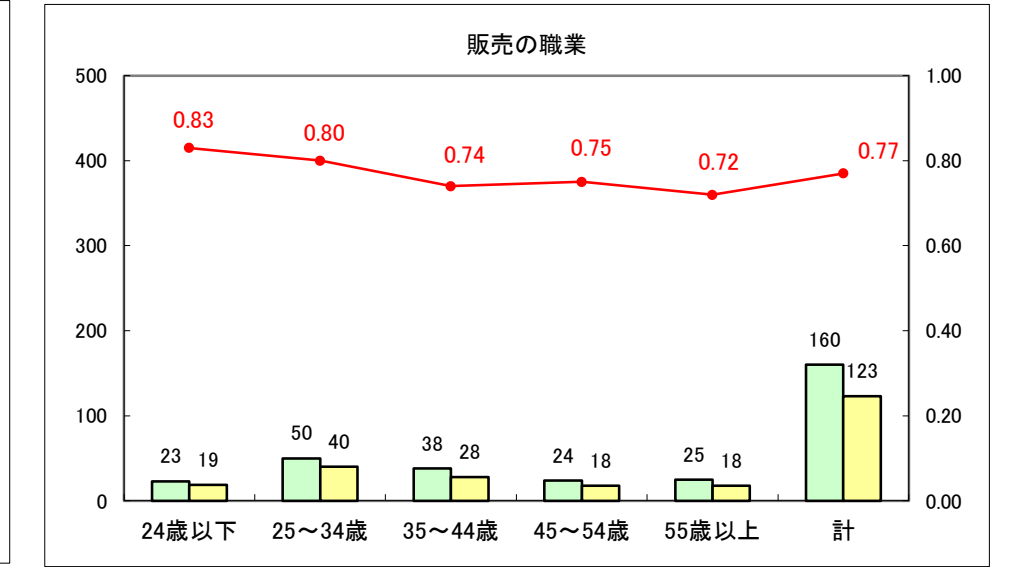

求人・求職バランスシート（常用+常用パート）〔ハローワーク野辺地〕

平成26年7月

求人・求職バランスシート（常用＋常用パート）（ハローワーク五所川原）

平成26年7月

求人・求職バランスシート（常用＋常用パート）〔ハローワーク三沢〕

平成26年7月

求人・求職バランスシート（常用＋常用パート）（ハローワーク＋和田）

平成26年7月