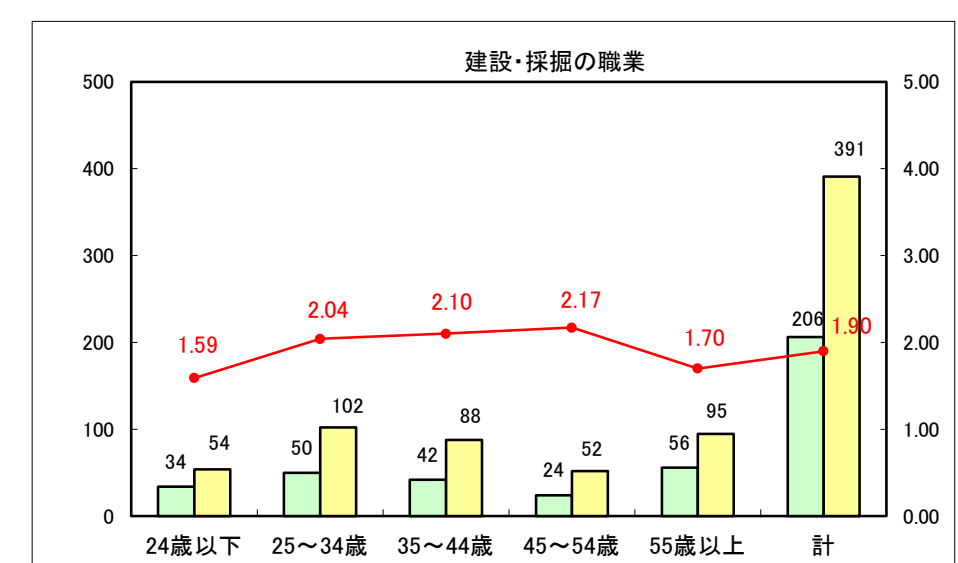

求人・求職バランスシート（常用+常用パート）〔ハローワーク青森〕

平成26年7月

求人・求職バランスシート（常用+常用パート）〔ハローワーク八戸〕

平成26年7月

求人・求職バランスシート（常用+常用パート）〔ハローワーク弘前〕

平成26年7月

求人・求職バランスシート（常用+常用パート） 【ハローワークむつ】

平成26年7月