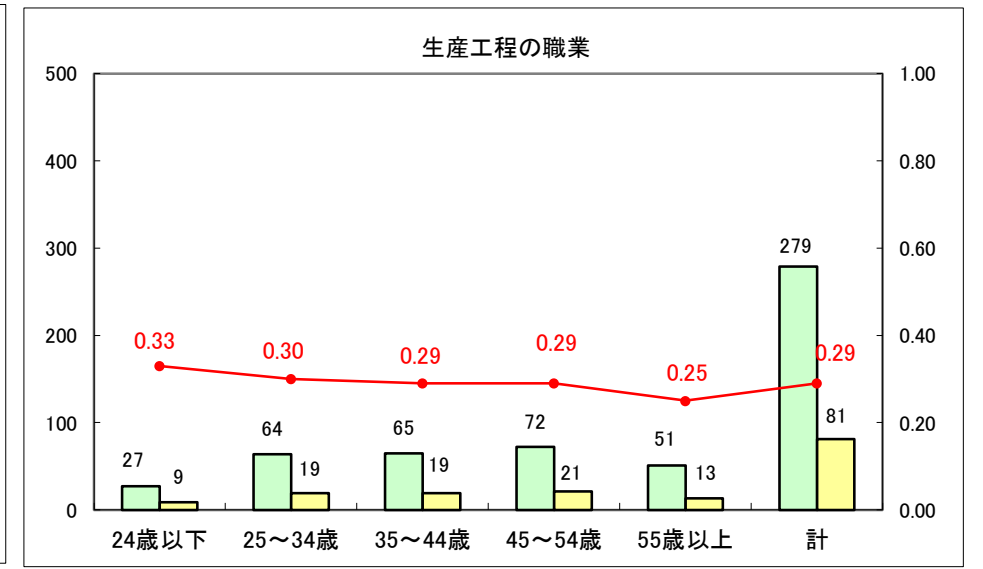

求人・求職バランスシート（常用＋常用パート）（ハローワーク五所川原）

平成26年7月