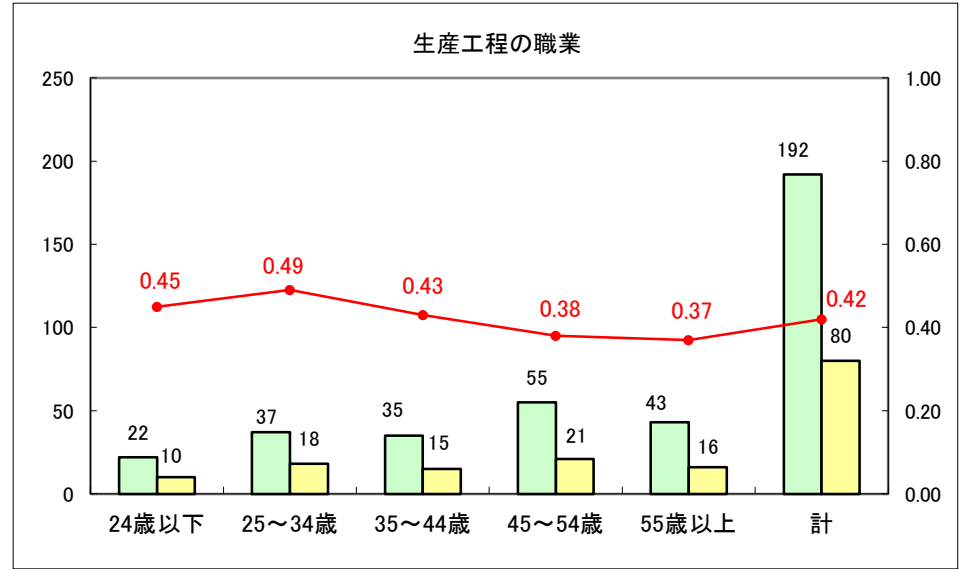

求人・求職バランスシート（常用+常用パート）〔ハローワーク野辺地〕

平成26年7月

求人・求職バランスシート（常用＋常用パート）（ハローワーク五所川原）

平成26年7月

求人・求職バランスシート（常用＋常用パート）〔ハローワーク三沢〕

平成26年7月

求人・求職バランスシート（常用＋常用パート）（ハローワーク＋和田）

平成26年7月