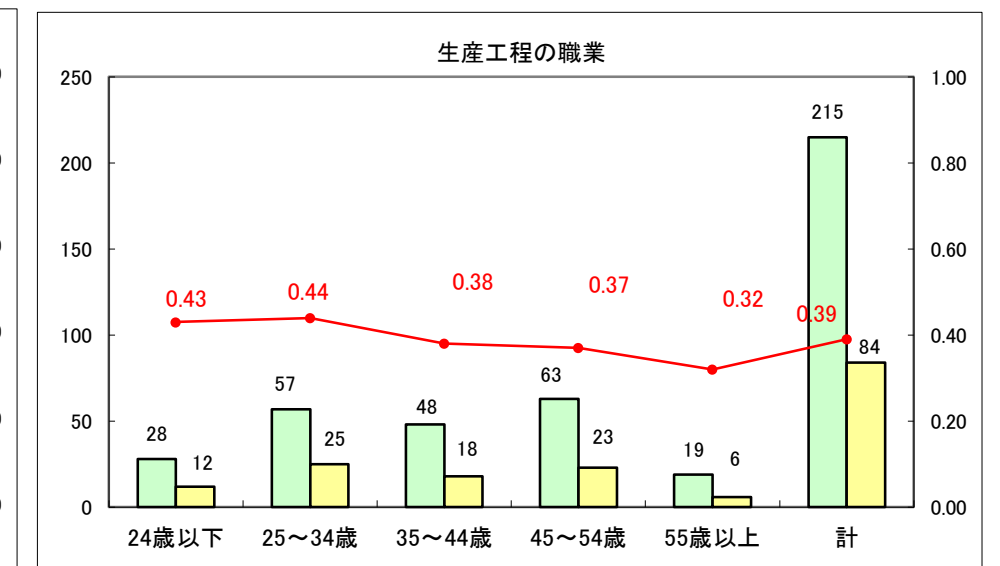

求人・求職バランスシート（常用+常用パート） 【ハローワーク黒石】

平成26年7月