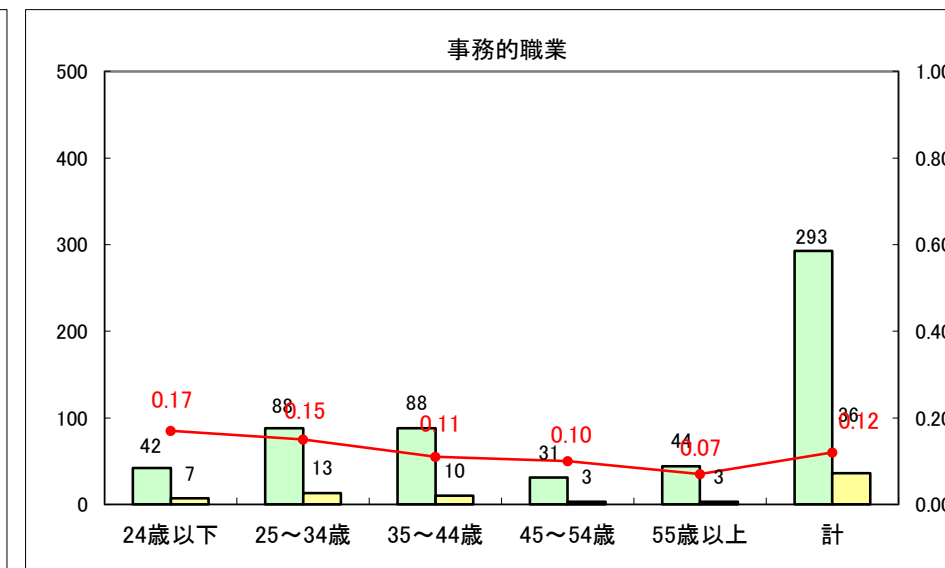

求人・求職バランスシート（常用+常用パート） 【ハローワーク黒石】

平成26年7月