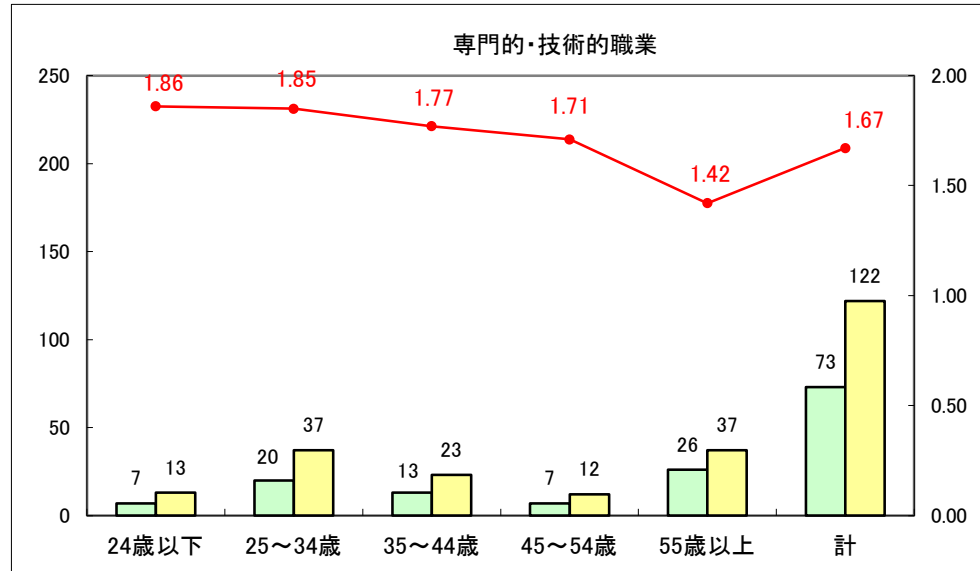

求人・求職バランスシート（常用+常用パート）〔ハローワーク青森〕

平成26年7月

求人・求職バランスシート（常用+常用パート）〔ハローワーク八戸〕

平成26年7月

求人・求職バランスシート（常用+常用パート）〔ハローワーク弘前〕

平成26年7月

求人・求職バランスシート（常用+常用パート） 【ハローワークむつ】

平成26年7月