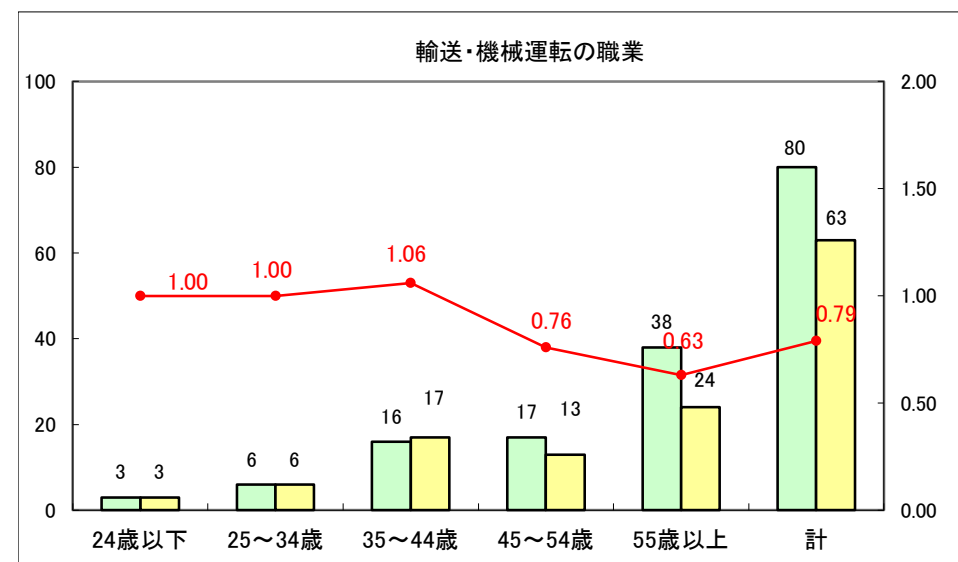

求人・求職バランスシート（常用+常用パート）〔ハローワーク野辺地〕

平成26年7月

求人・求職バランスシート（常用＋常用パート）（ハローワーク五所川原）

平成26年7月

求人・求職バランスシート（常用＋常用パート）〔ハローワーク三沢〕

平成26年7月

求人・求職バランスシート（常用＋常用パート）（ハローワーク＋和田）

平成26年7月