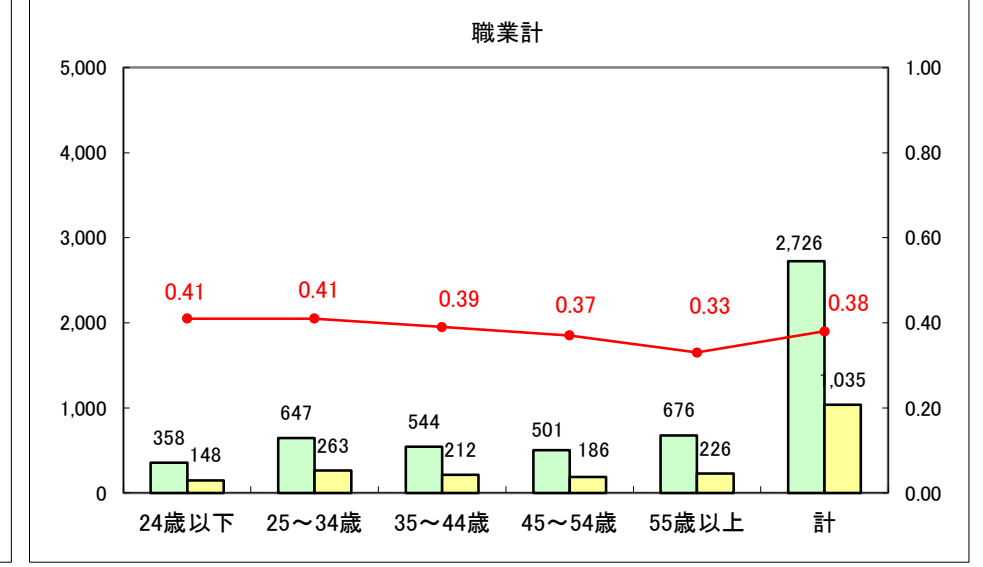

求人・求職バランスシート（常用＋常用パート）（ハローワーク五所川原）

平成26年7月