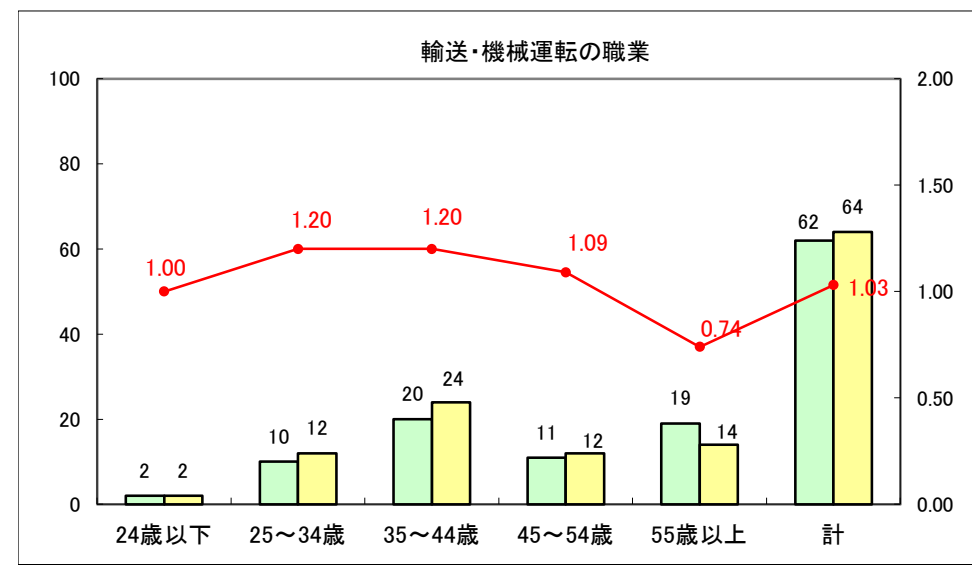

求人・求職バランスシート（常用+常用パート）〔ハローワーク野辺地〕

平成26年7月

求人・求職バランスシート（常用＋常用パート）（ハローワーク五所川原）

平成26年7月

求人・求職バランスシート（常用＋常用パート）〔ハローワーク三沢〕

平成26年7月

求人・求職バランスシート（常用＋常用パート）（ハローワーク＋和田）

平成26年7月