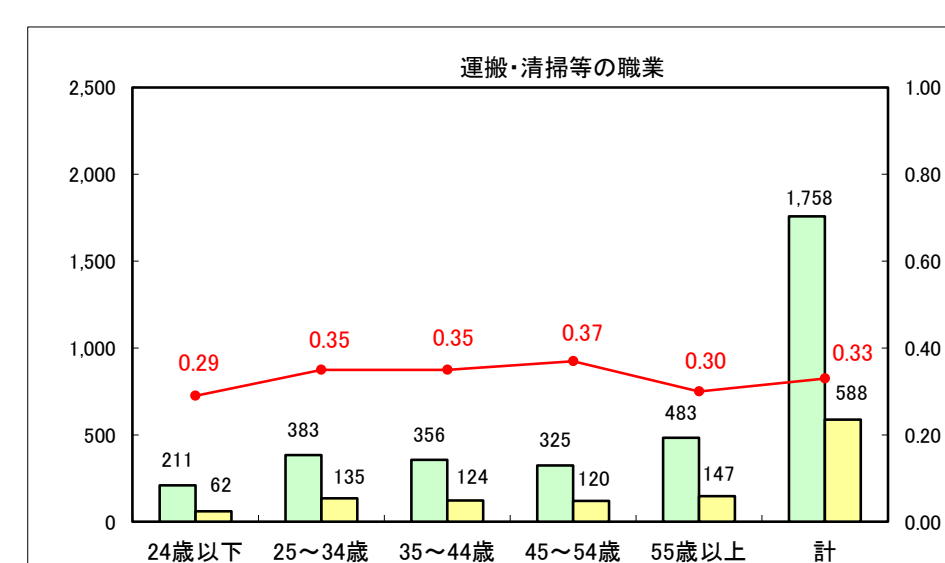

求人・求職バランスシート（常用+常用パート）〔ハローワーク青森〕

平成26年7月

求人・求職バランスシート（常用+常用パート）〔ハローワーク八戸〕

平成26年7月

求人・求職バランスシート（常用+常用パート）〔ハローワーク弘前〕

平成26年7月

求人・求職バランスシート（常用+常用パート） 【ハローワークむつ】

平成26年7月