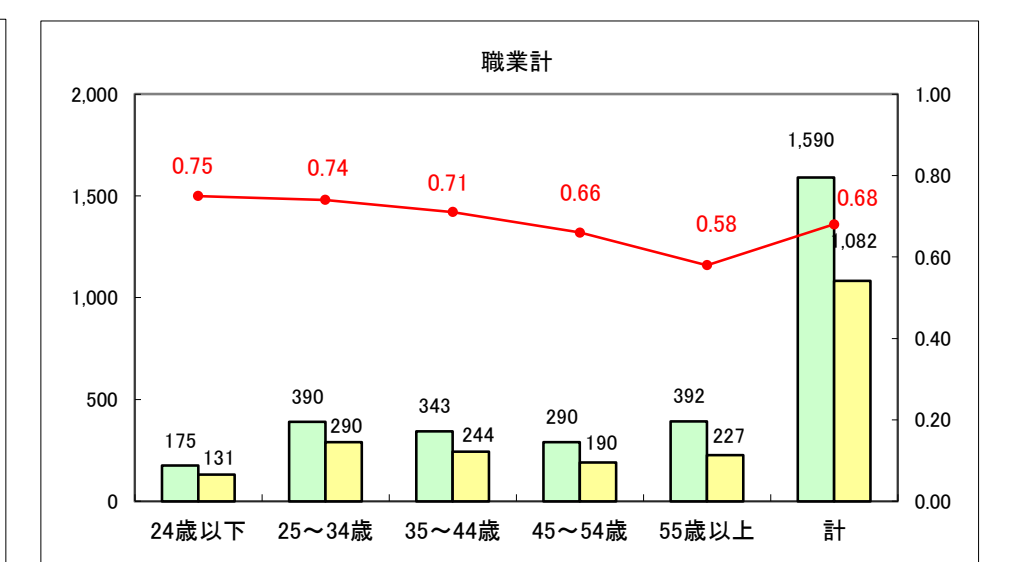

求人・求職バランスシート（常用+常用パート）〔ハローワーク野辺地〕

平成26年7月

求人・求職バランスシート（常用＋常用パート）（ハローワーク五所川原）

平成26年7月

求人・求職バランスシート（常用＋常用パート）〔ハローワーク三沢〕

平成26年7月

求人・求職バランスシート（常用＋常用パート）（ハローワーク＋和田）

平成26年7月