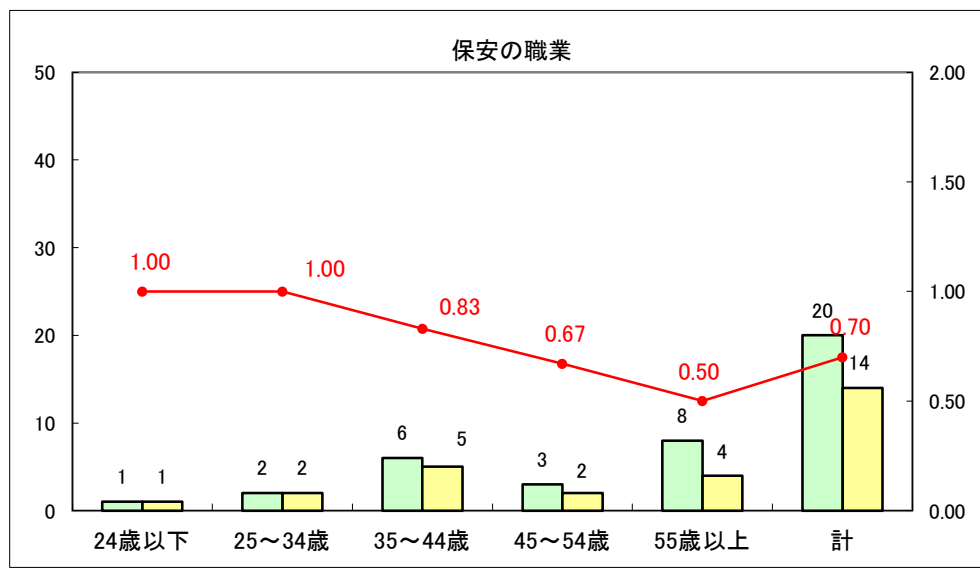

求人・求職バランスシート（常用+常用パート）〔ハローワーク青森〕

平成26年7月

求人・求職バランスシート（常用+常用パート）〔ハローワーク八戸〕

平成26年7月

求人・求職バランスシート（常用+常用パート）〔ハローワーク弘前〕

平成26年7月

求人・求職バランスシート（常用+常用パート） 【ハローワークむつ】

平成26年7月