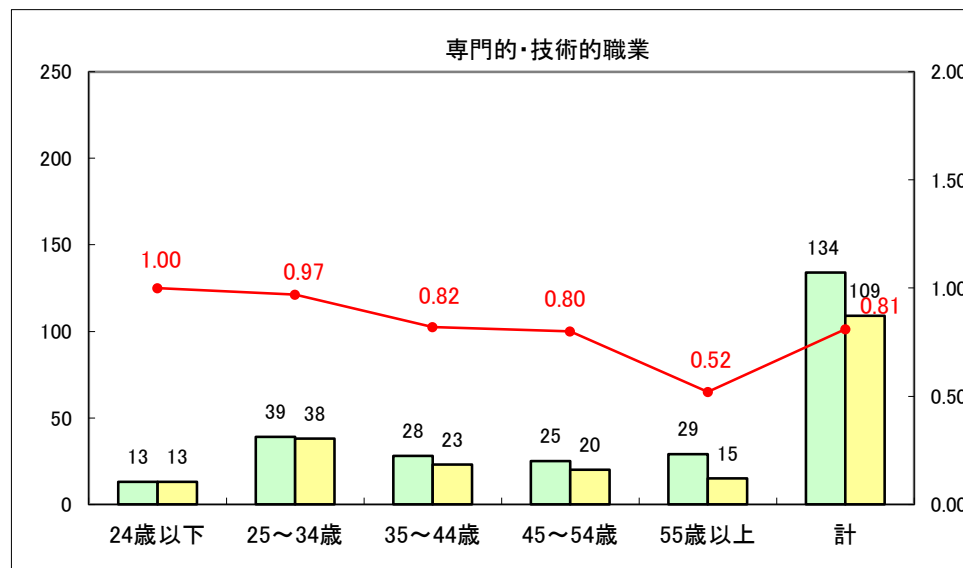

求人・求職バランスシート（常用+常用パート） 【ハローワーク黒石】

平成26年7月