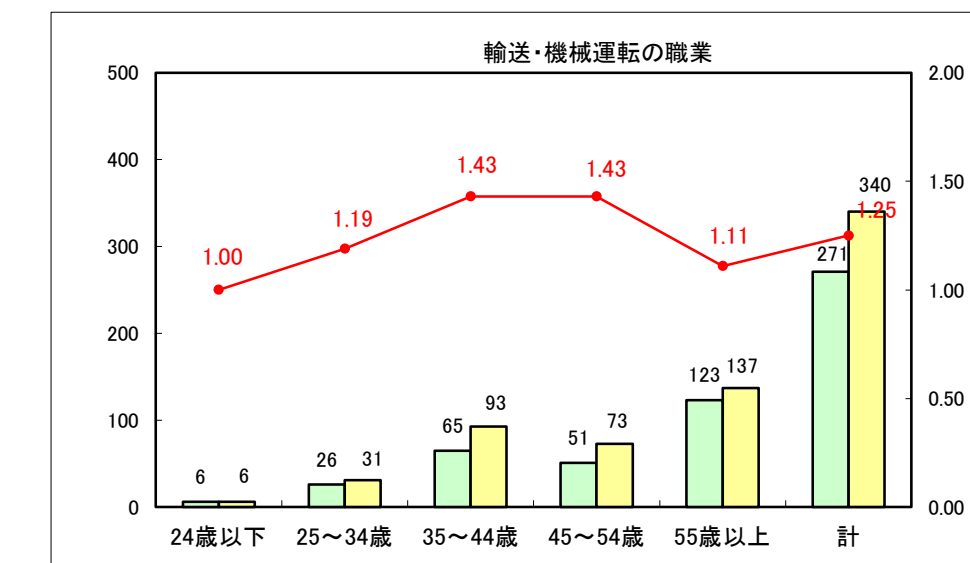

求人・求職バランスシート（常用+常用パート）〔ハローワーク青森〕

平成26年7月

求人・求職バランスシート（常用+常用パート）〔ハローワーク八戸〕

平成26年7月

求人・求職バランスシート（常用+常用パート）〔ハローワーク弘前〕

平成26年7月

求人・求職バランスシート（常用+常用パート） 【ハローワークむつ】

平成26年7月