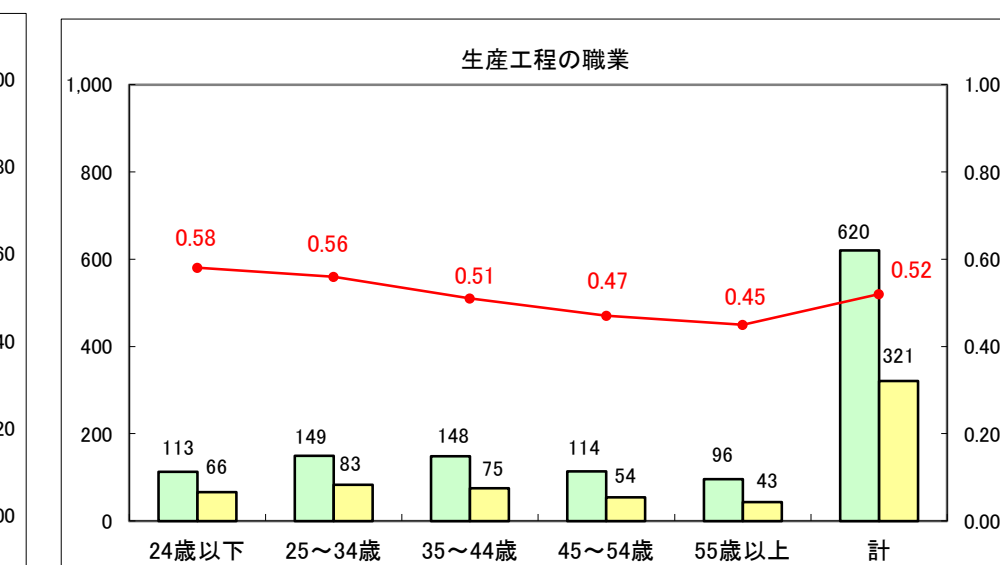

求人・求職バランスシート（常用+常用パート）〔ハローワーク青森〕

平成26年7月

求人・求職バランスシート（常用+常用パート）〔ハローワーク八戸〕

平成26年7月

求人・求職バランスシート（常用+常用パート）〔ハローワーク弘前〕

平成26年7月

求人・求職バランスシート（常用+常用パート） 【ハローワークむつ】

平成26年7月