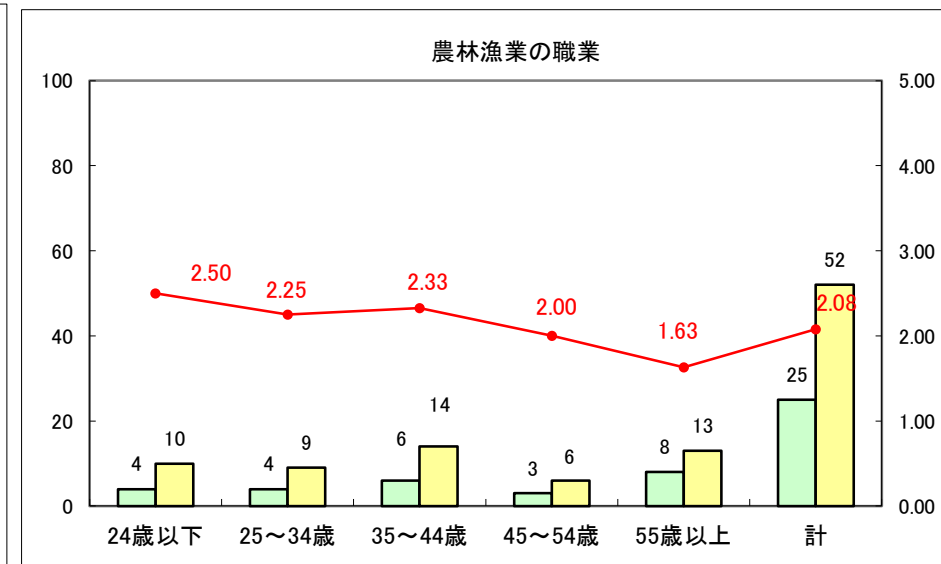

求人・求職バランスシート（常用+常用パート）〔ハローワーク野辺地〕

平成26年7月

求人・求職バランスシート（常用＋常用パート）（ハローワーク五所川原）

平成26年7月

求人・求職バランスシート（常用＋常用パート）〔ハローワーク三沢〕

平成26年7月

求人・求職バランスシート（常用＋常用パート）（ハローワーク＋和田）

平成26年7月