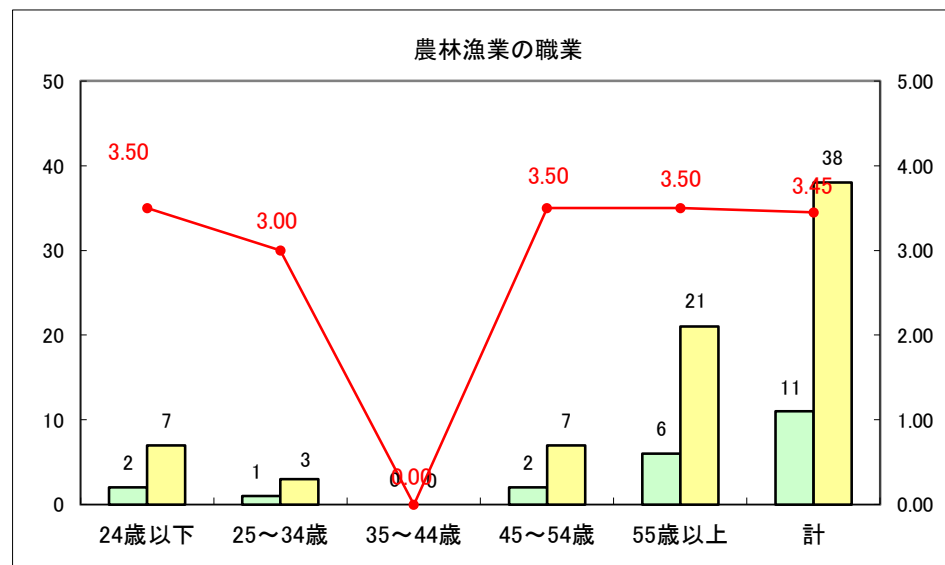

求人・求職バランスシート（常用+常用パート）〔ハローワーク野辺地〕

平成26年7月