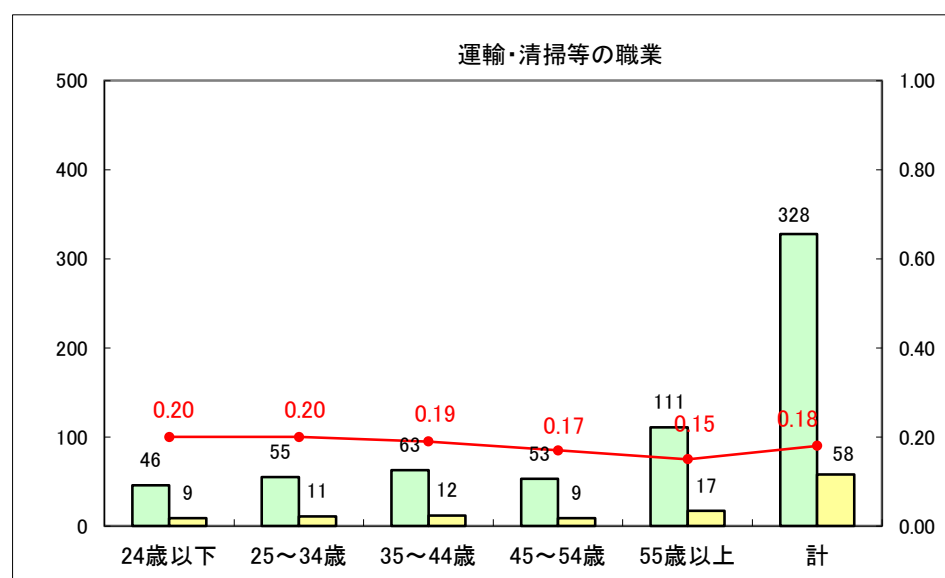

求人・求職バランスシート（常用+常用パート）〔ハローワーク野辺地〕

平成26年7月