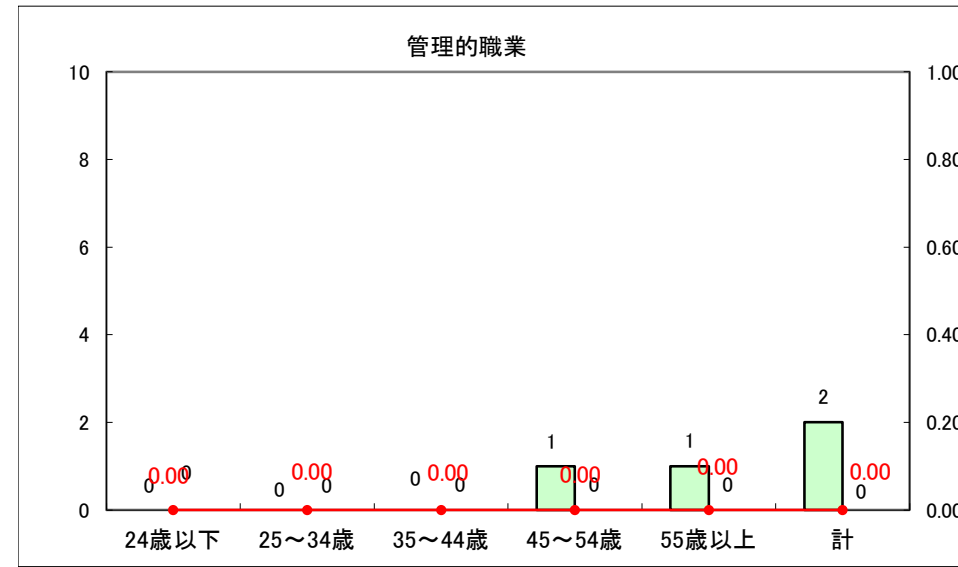

求人・求職バランスシート（常用+常用パート）〔ハローワーク野辺地〕

平成26年7月

求人・求職バランスシート（常用＋常用パート）（ハローワーク五所川原）

平成26年7月

求人・求職バランスシート（常用＋常用パート）〔ハローワーク三沢〕

平成26年7月

求人・求職バランスシート（常用＋常用パート）（ハローワーク＋和田）

平成26年7月