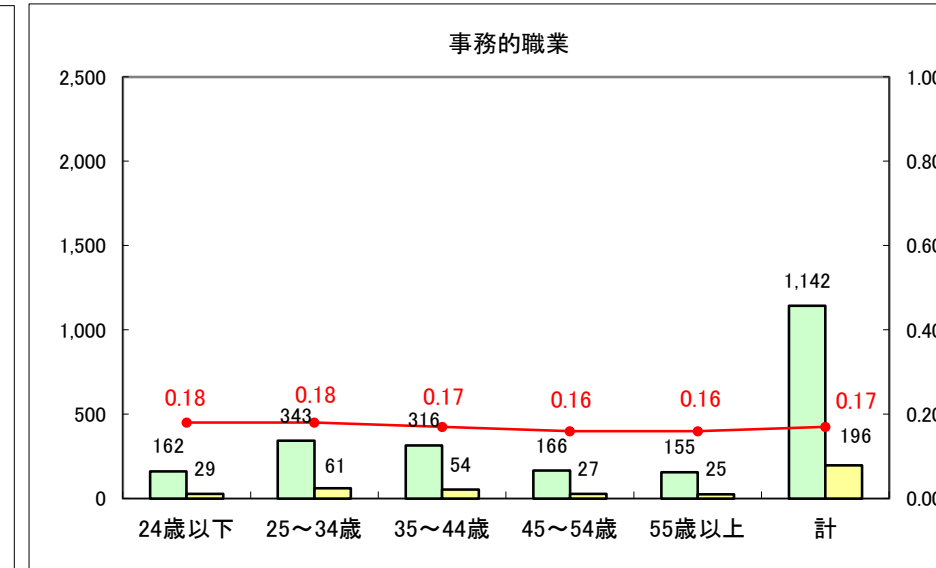

求人・求職バランスシート（常用+常用パート）〔ハローワーク青森〕

平成26年7月

求人・求職バランスシート（常用+常用パート）〔ハローワーク八戸〕

平成26年7月

求人・求職バランスシート（常用+常用パート）〔ハローワーク弘前〕

平成26年7月

求人・求職バランスシート（常用+常用パート） 【ハローワークむつ】

平成26年7月