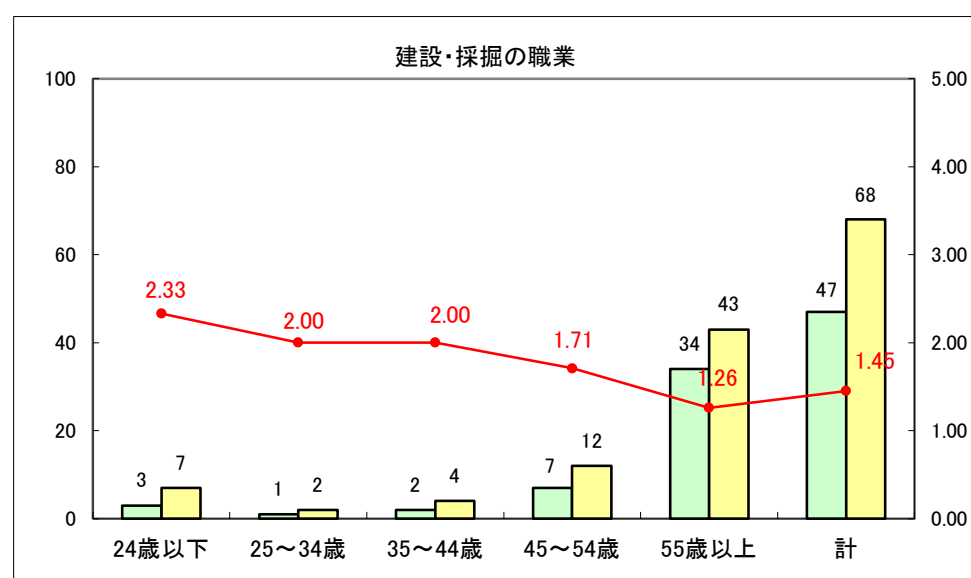

求人・求職バランスシート（常用+常用パート）〔ハローワーク野辺地〕

平成26年7月