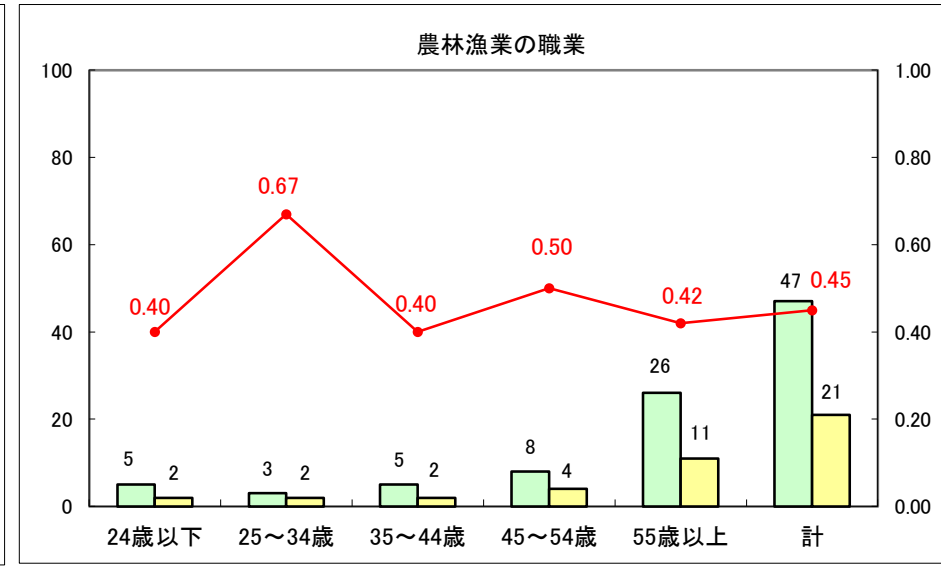

求人・求職バランスシート（常用＋常用パート）（ハローワーク五所川原）

平成26年7月