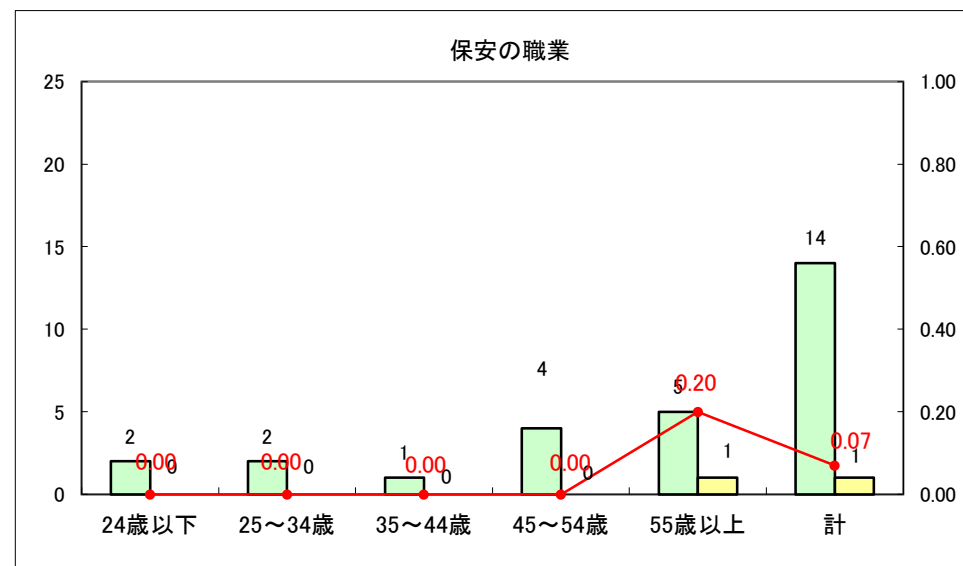

求人・求職バランスシート（常用+常用パート） 【ハローワーク黒石】

平成26年7月