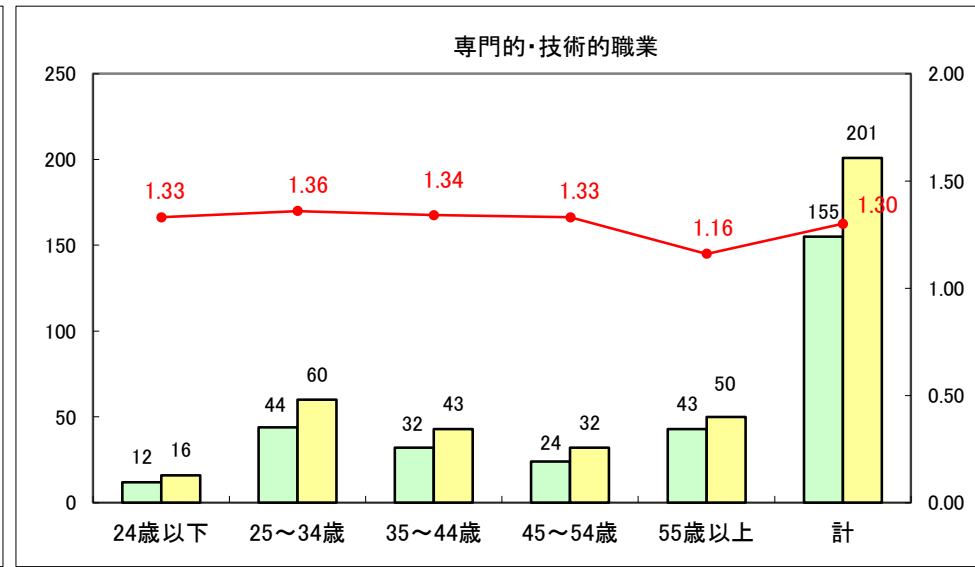

求人・求職バランスシート（常用+常用パート）〔ハローワーク野辺地〕

平成26年7月

求人・求職バランスシート（常用＋常用パート）（ハローワーク五所川原）

平成26年7月

求人・求職バランスシート（常用＋常用パート）〔ハローワーク三沢〕

平成26年7月

求人・求職バランスシート（常用＋常用パート）（ハローワーク＋和田）

平成26年7月