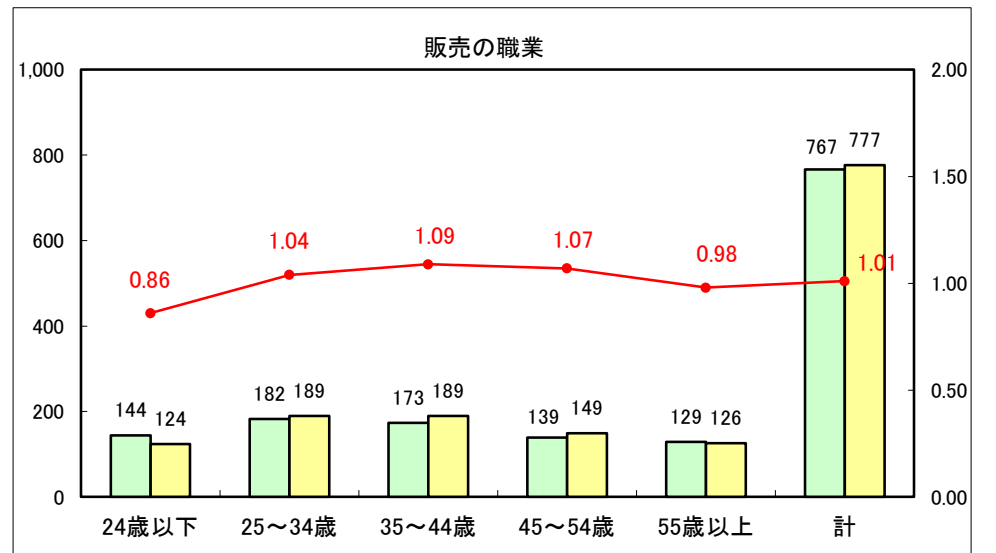

求人・求職バランスシート（常用+常用パート）〔ハローワーク青森〕

平成26年7月

求人・求職バランスシート（常用+常用パート）〔ハローワーク八戸〕

平成26年7月

求人・求職バランスシート（常用+常用パート）〔ハローワーク弘前〕

平成26年7月

求人・求職バランスシート（常用+常用パート） 【ハローワークむつ】

平成26年7月