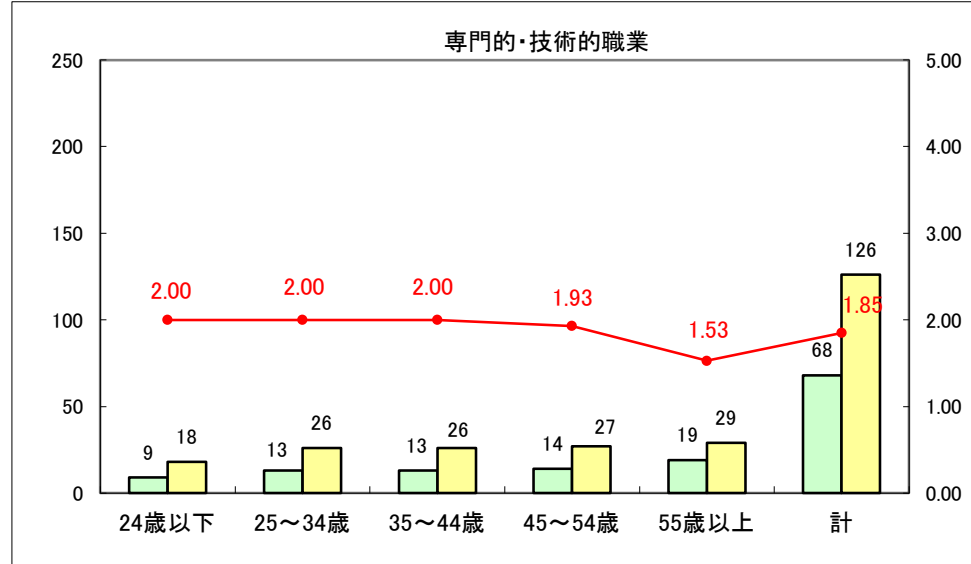

求人・求職バランスシート（常用+常用パート）〔ハローワーク野辺地〕

平成26年7月