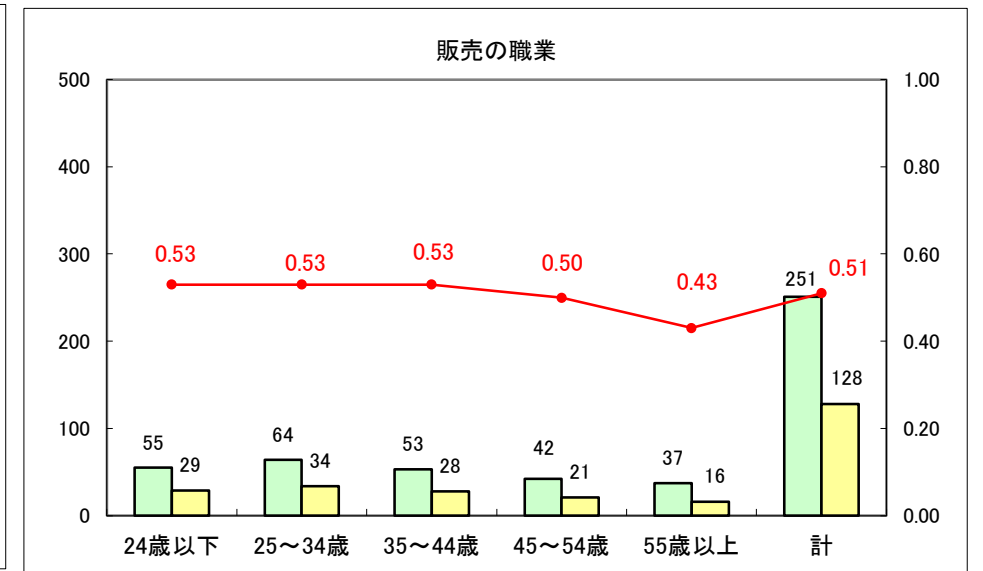

求人・求職バランスシート（常用＋常用パート）（ハローワーク五所川原）

平成26年7月