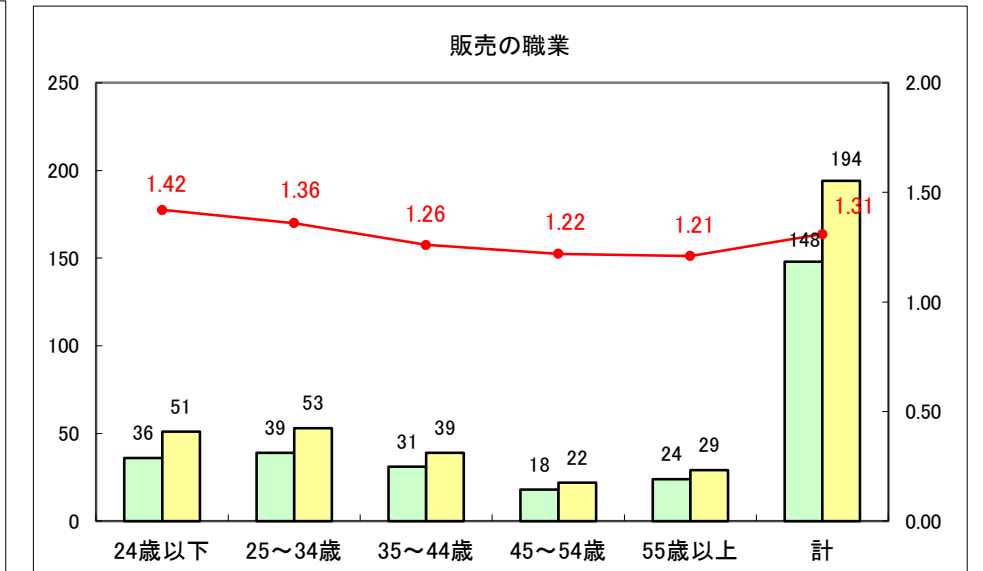

求人・求職バランスシート（常用+常用パート）〔ハローワーク青森〕

平成26年7月

求人・求職バランスシート（常用+常用パート）〔ハローワーク八戸〕

平成26年7月

求人・求職バランスシート（常用+常用パート）〔ハローワーク弘前〕

平成26年7月

求人・求職バランスシート（常用+常用パート） 【ハローワークむつ】

平成26年7月