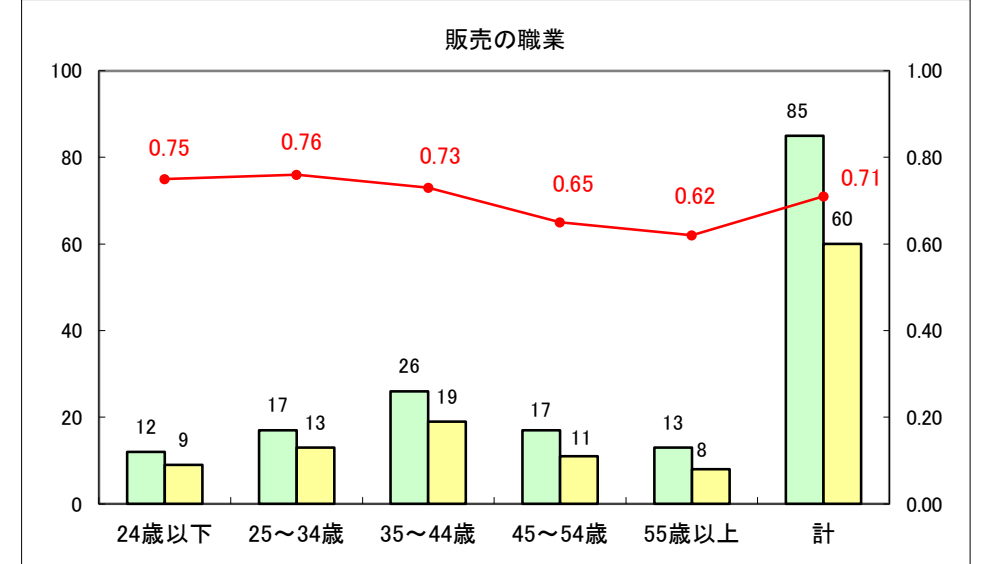

求人・求職バランスシート（常用+常用パート）〔ハローワーク野辺地〕

平成26年7月