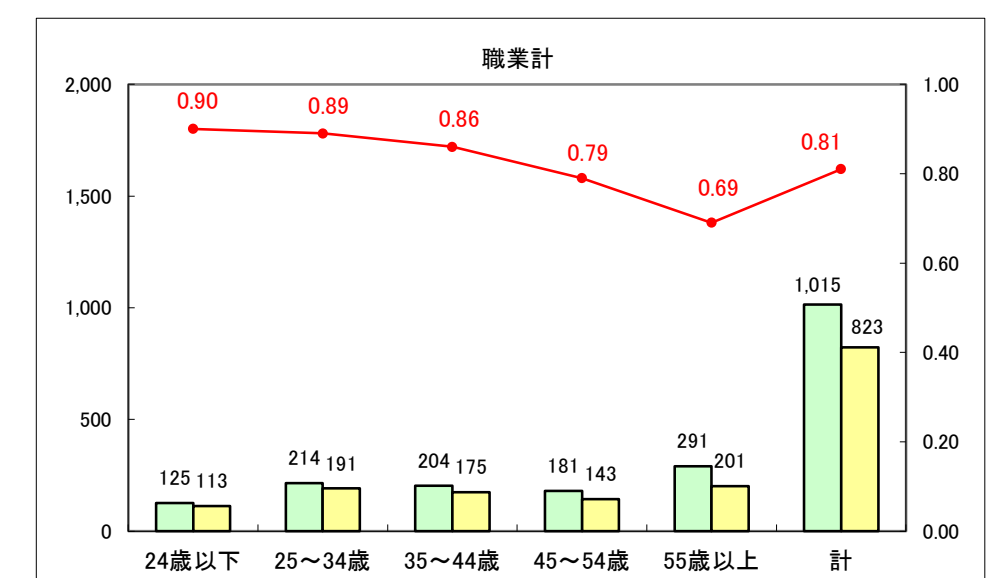

求人・求職バランスシート（常用+常用パート）〔ハローワーク野辺地〕

平成26年7月