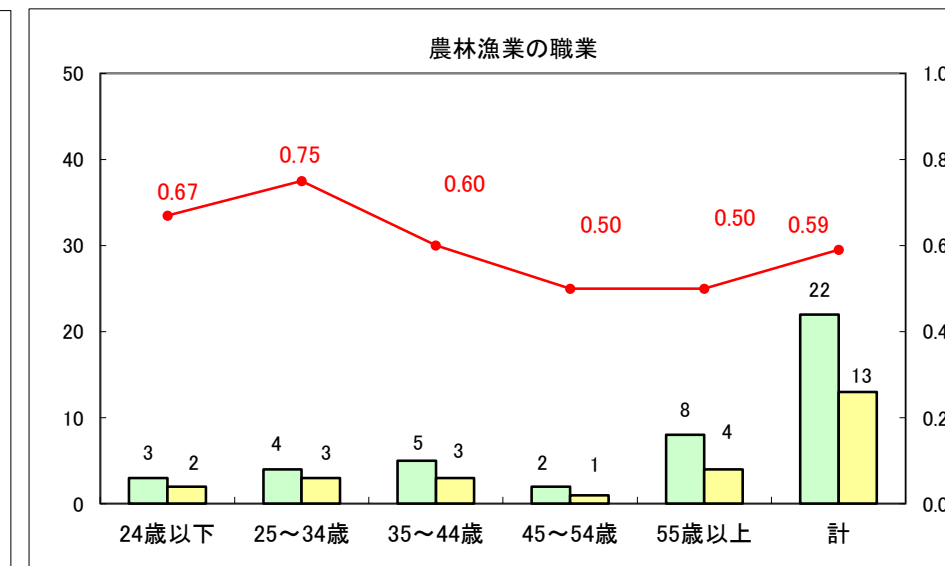

求人・求職バランスシート（常用+常用パート） 【ハローワーク黒石】

平成26年7月