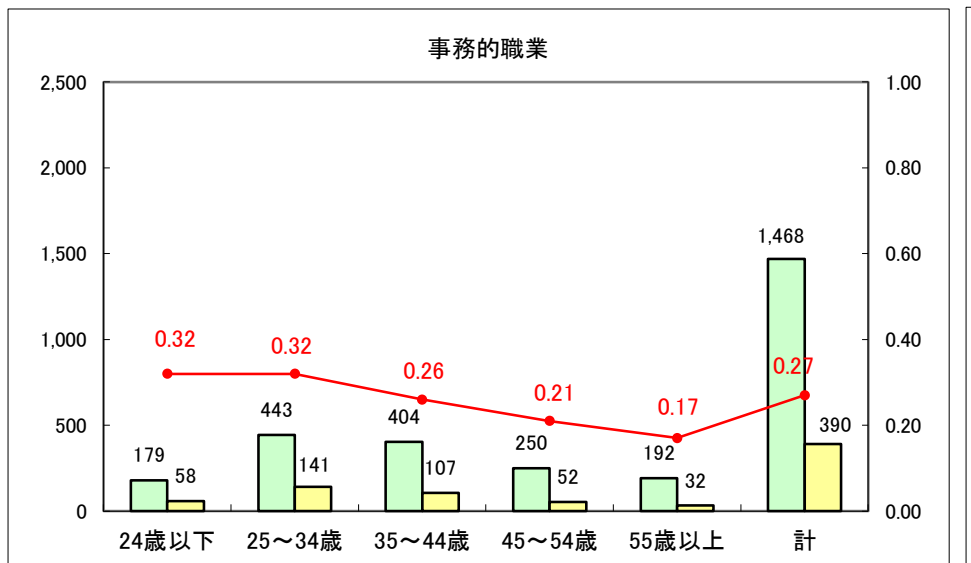

求人・求職バランスシート（常用+常用パート）〔ハローワーク青森〕

平成26年7月

求人・求職バランスシート（常用+常用パート）〔ハローワーク八戸〕

平成26年7月

求人・求職バランスシート（常用+常用パート）〔ハローワーク弘前〕

平成26年7月

求人・求職バランスシート（常用+常用パート） 【ハローワークむつ】

平成26年7月