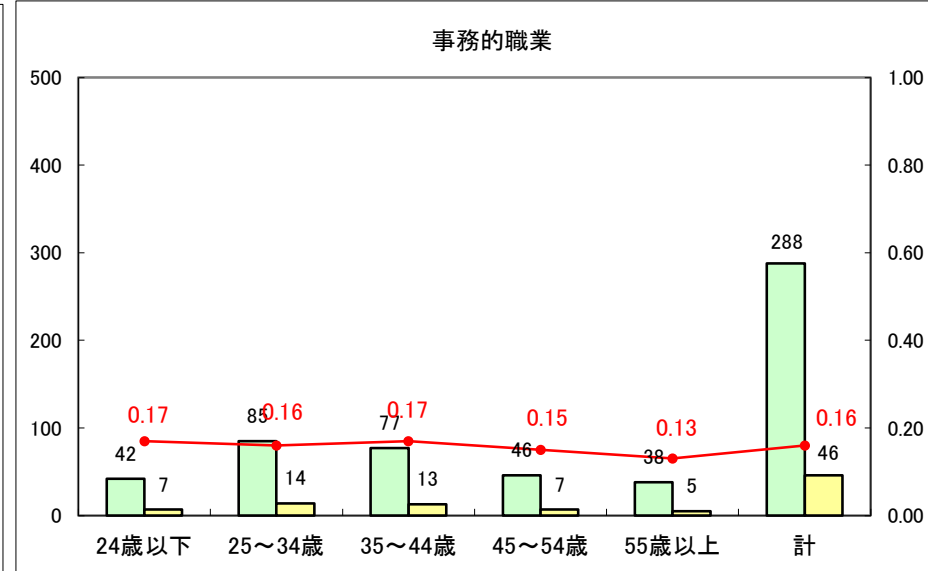

求人・求職バランスシート（常用+常用パート）〔ハローワーク青森〕

平成26年7月

求人・求職バランスシート（常用+常用パート）〔ハローワーク八戸〕

平成26年7月

求人・求職バランスシート（常用+常用パート）〔ハローワーク弘前〕

平成26年7月

求人・求職バランスシート（常用+常用パート） 【ハローワークむつ】

平成26年7月