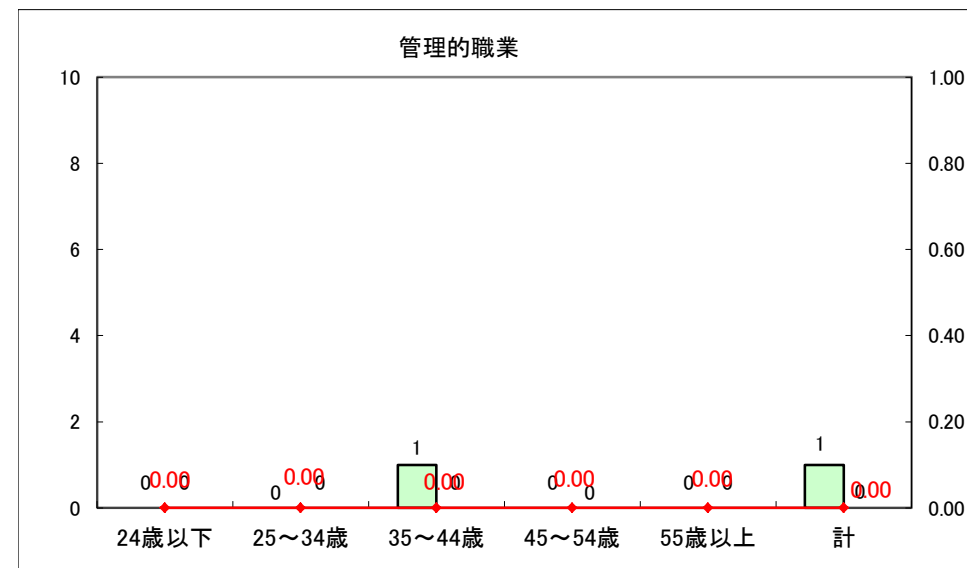

求人・求職バランスシート（常用+常用パート） 【ハローワーク黒石】

平成26年7月