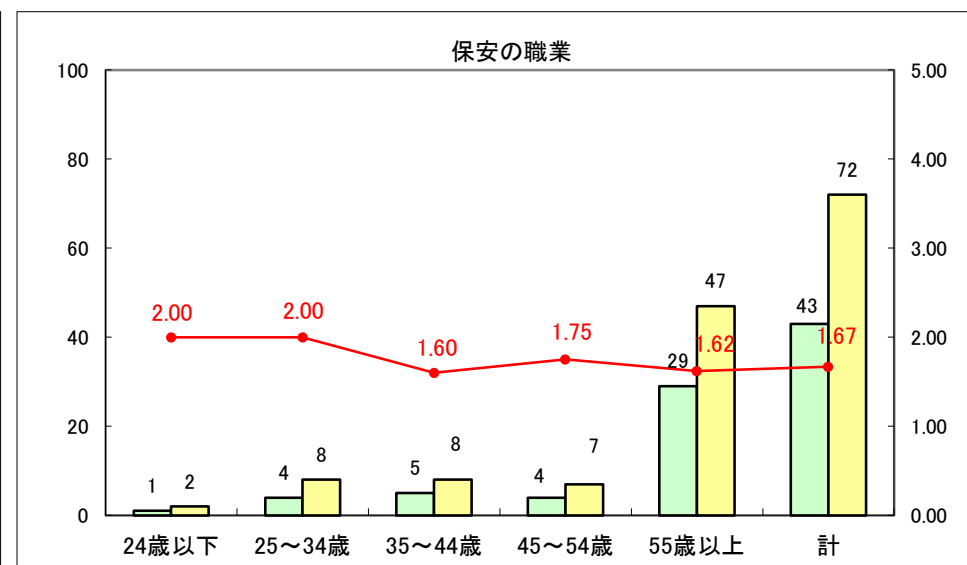

求人・求職バランスシート（常用+常用パート）〔ハローワーク青森〕

平成26年7月

求人・求職バランスシート（常用+常用パート）〔ハローワーク八戸〕

平成26年7月

求人・求職バランスシート（常用+常用パート）〔ハローワーク弘前〕

平成26年7月

求人・求職バランスシート（常用+常用パート） 【ハローワークむつ】

平成26年7月