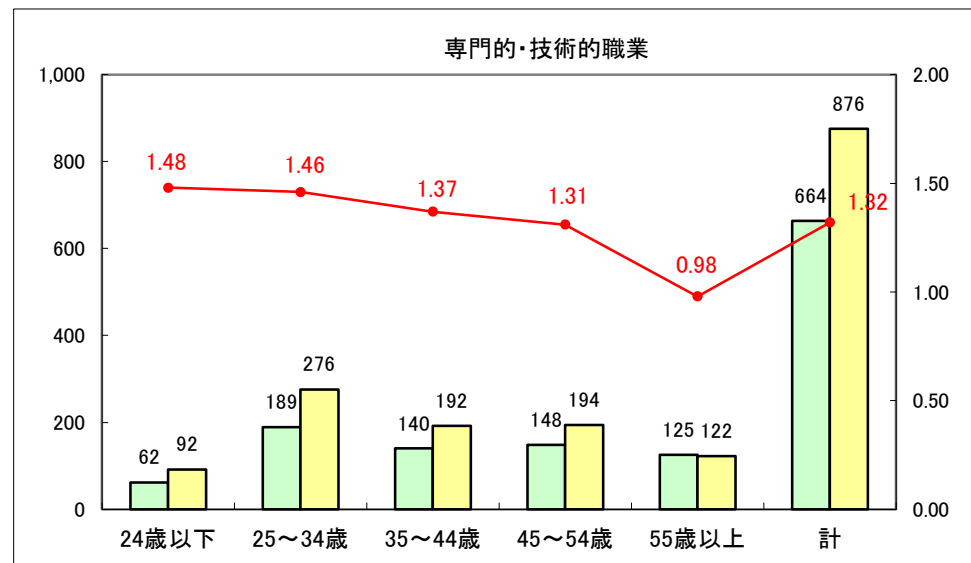

求人・求職バランスシート（常用+常用パート）〔ハローワーク青森〕

平成26年7月

求人・求職バランスシート（常用+常用パート）〔ハローワーク八戸〕

平成26年7月

求人・求職バランスシート（常用+常用パート）〔ハローワーク弘前〕

平成26年7月

求人・求職バランスシート（常用+常用パート） 【ハローワークむつ】

平成26年7月