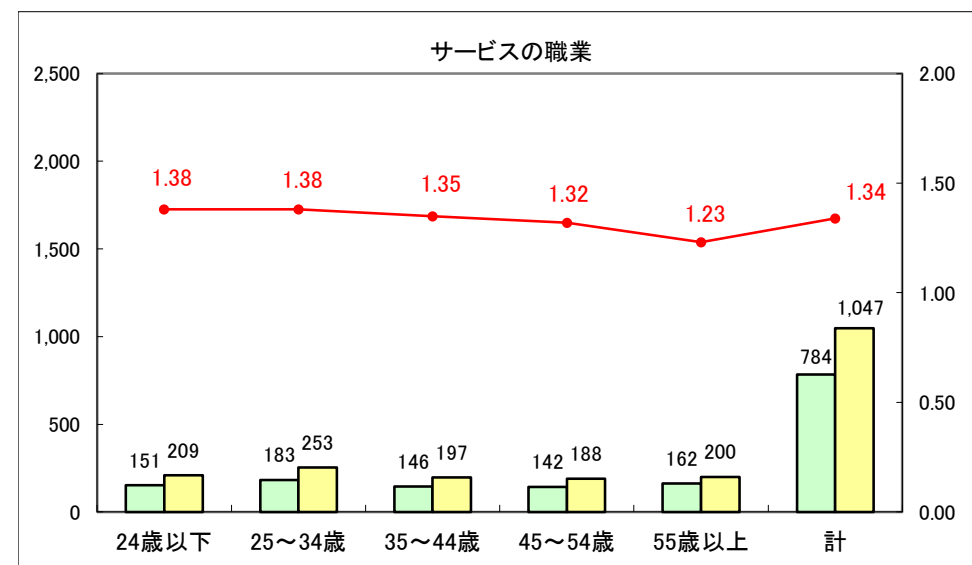

求人・求職バランスシート（常用+常用パート）〔ハローワーク青森〕

平成26年7月

求人・求職バランスシート（常用+常用パート）〔ハローワーク八戸〕

平成26年7月

求人・求職バランスシート（常用+常用パート）〔ハローワーク弘前〕

平成26年7月

求人・求職バランスシート（常用+常用パート） 【ハローワークむつ】

平成26年7月