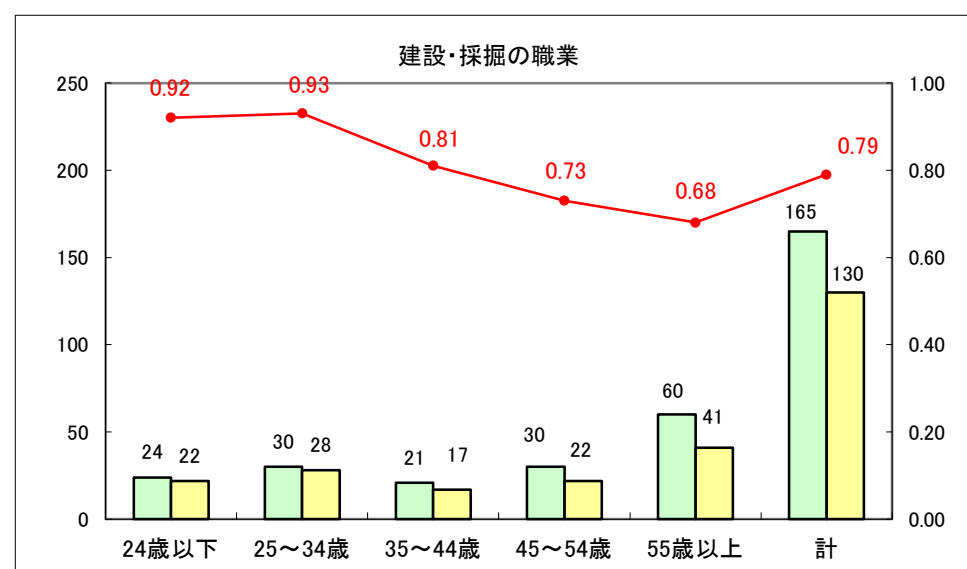

求人・求職バランスシート（常用+常用パート）〔ハローワーク青森〕

平成26年7月

求人・求職バランスシート（常用+常用パート）〔ハローワーク八戸〕

平成26年7月

求人・求職バランスシート（常用+常用パート）〔ハローワーク弘前〕

平成26年7月

求人・求職バランスシート（常用+常用パート） 【ハローワークむつ】

平成26年7月