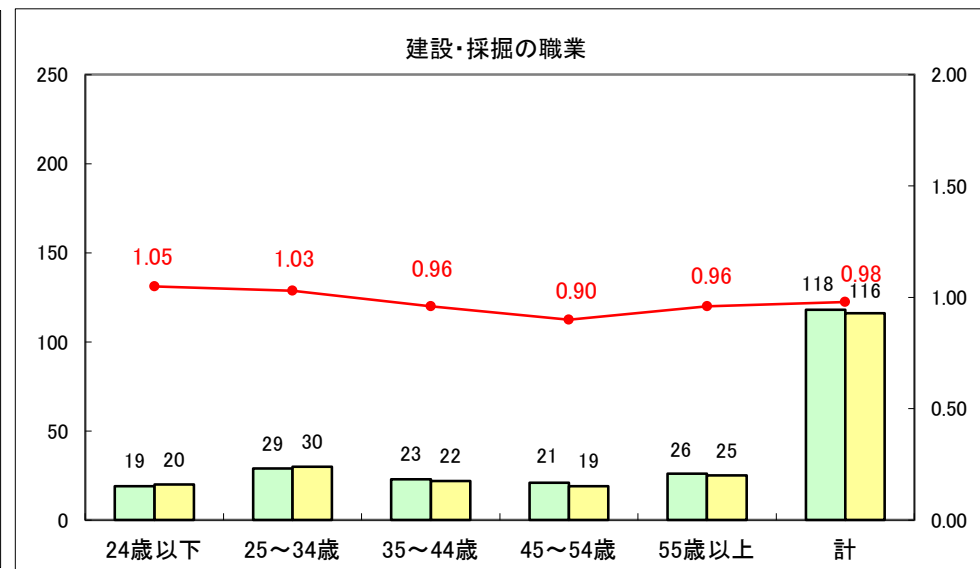

求人・求職バランスシート（常用+常用パート）〔ハローワーク青森〕

平成26年7月

求人・求職バランスシート（常用+常用パート）〔ハローワーク八戸〕

平成26年7月

求人・求職バランスシート（常用+常用パート）〔ハローワーク弘前〕

平成26年7月

求人・求職バランスシート（常用+常用パート） 【ハローワークむつ】

平成26年7月