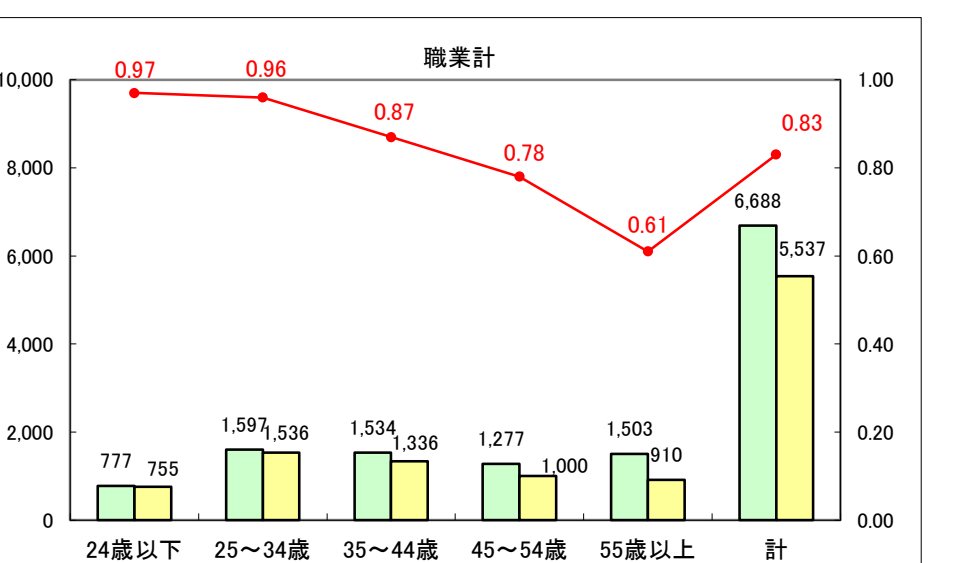

求人・求職バランスシート（常用+常用パート）〔ハローワーク青森〕

平成26年7月

求人・求職バランスシート（常用+常用パート）〔ハローワーク八戸〕

平成26年7月

求人・求職バランスシート（常用+常用パート）〔ハローワーク弘前〕

平成26年7月

求人・求職バランスシート（常用+常用パート） 【ハローワークむつ】

平成26年7月