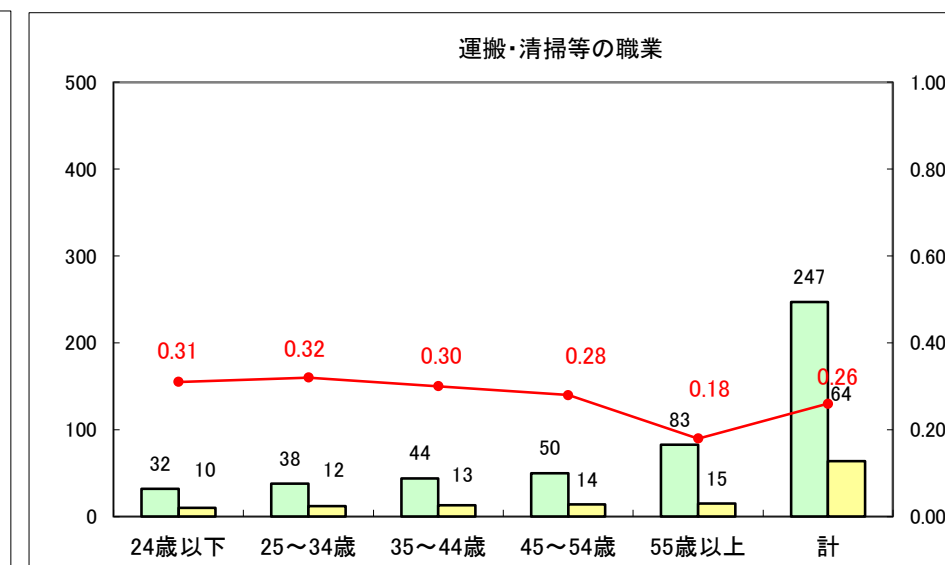

求人・求職バランスシート（常用+常用パート） 【ハローワーク黒石】

平成26年7月