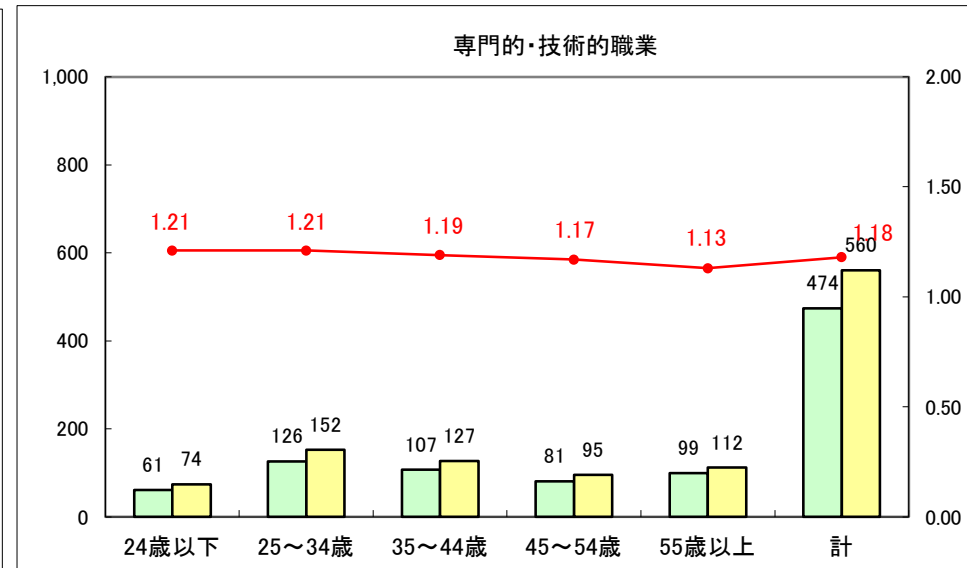

求人・求職バランスシート（常用+常用パート）〔ハローワーク青森〕

平成26年7月

求人・求職バランスシート（常用+常用パート）〔ハローワーク八戸〕

平成26年7月

求人・求職バランスシート（常用+常用パート）〔ハローワーク弘前〕

平成26年7月

求人・求職バランスシート（常用+常用パート） 【ハローワークむつ】

平成26年7月