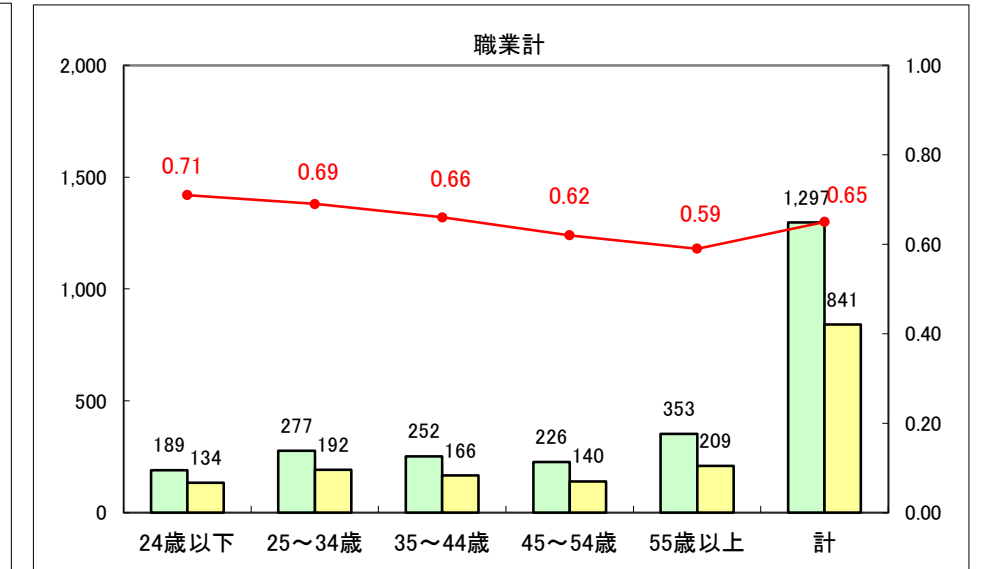

求人・求職バランスシート（常用+常用パート）〔ハローワーク青森〕

平成26年7月

求人・求職バランスシート（常用+常用パート）〔ハローワーク八戸〕

平成26年7月

求人・求職バランスシート（常用+常用パート）〔ハローワーク弘前〕

平成26年7月

求人・求職バランスシート（常用+常用パート） 【ハローワークむつ】

平成26年7月