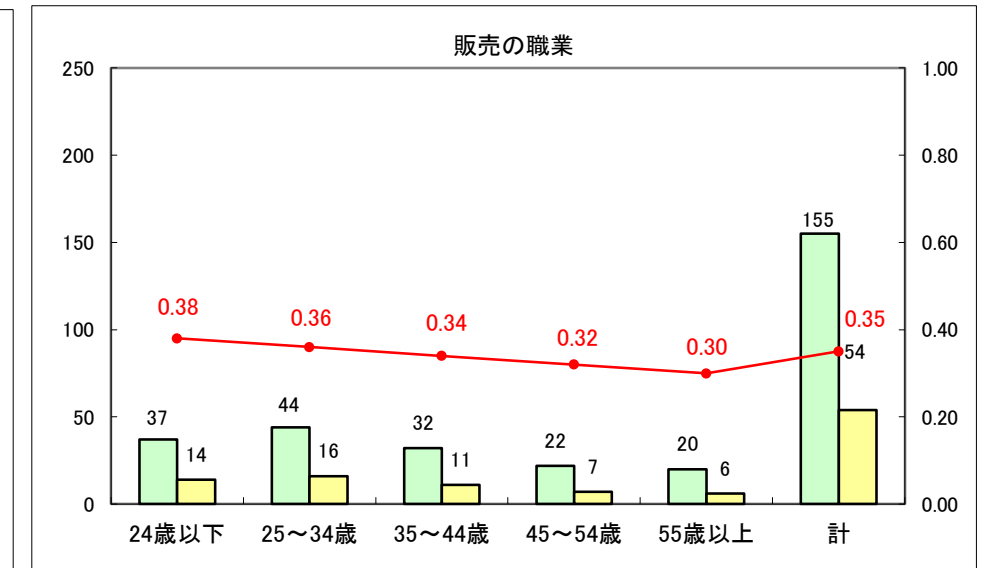

求人・求職バランスシート（常用+常用パート） 【ハローワーク黒石】

平成26年7月