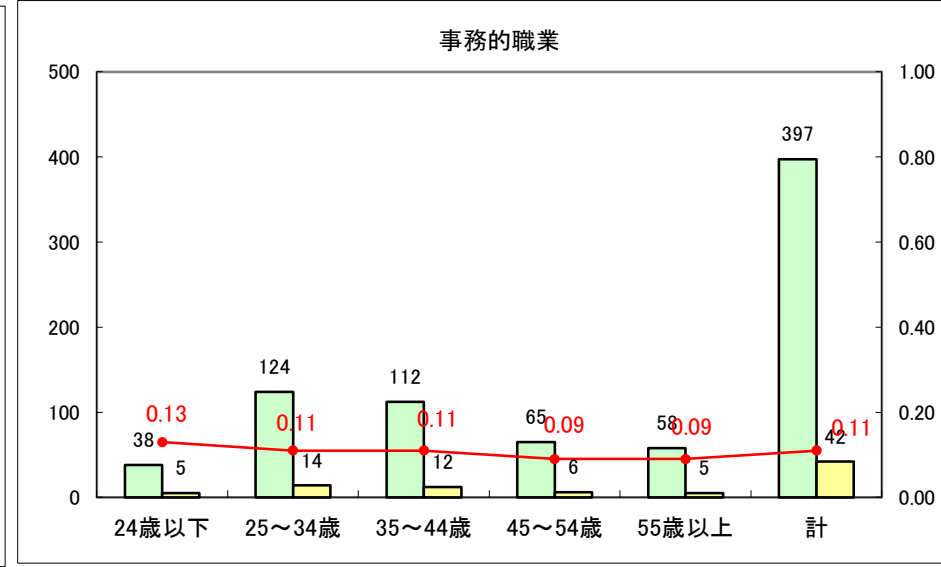

求人・求職バランスシート（常用+常用パート）〔ハローワーク野辺地〕

平成26年7月

求人・求職バランスシート（常用＋常用パート）（ハローワーク五所川原）

平成26年7月

求人・求職バランスシート（常用＋常用パート）〔ハローワーク三沢〕

平成26年7月

求人・求職バランスシート（常用＋常用パート）（ハローワーク＋和田）

平成26年7月