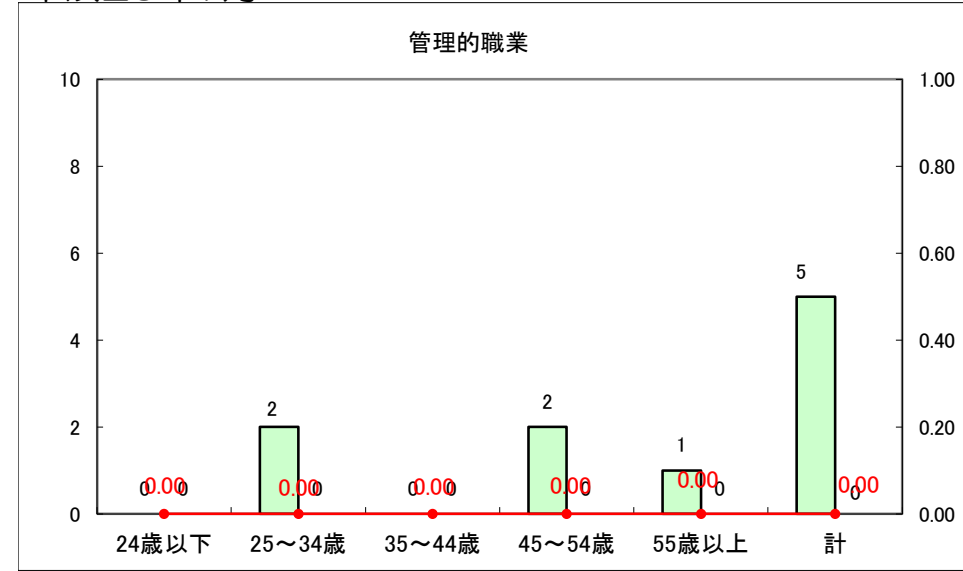

求人・求職バランスシート（常用+常用パート）〔ハローワーク青森〕

平成26年7月

求人・求職バランスシート（常用+常用パート）〔ハローワーク八戸〕

平成26年7月

求人・求職バランスシート（常用+常用パート）〔ハローワーク弘前〕

平成26年7月

求人・求職バランスシート（常用+常用パート） 【ハローワークむつ】

平成26年7月