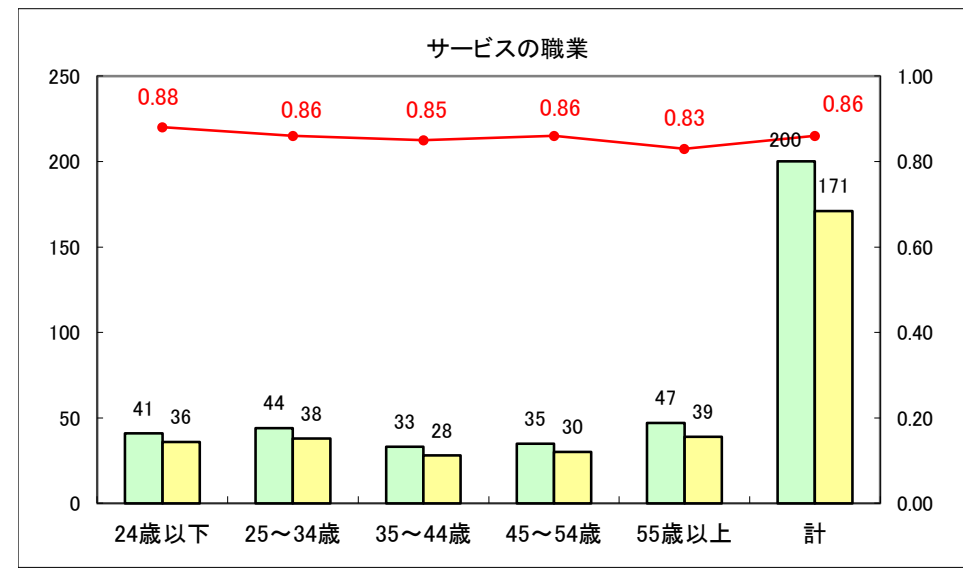

求人・求職バランスシート（常用+常用パート）〔ハローワーク青森〕

平成26年7月

求人・求職バランスシート（常用+常用パート）〔ハローワーク八戸〕

平成26年7月

求人・求職バランスシート（常用+常用パート）〔ハローワーク弘前〕

平成26年7月

求人・求職バランスシート（常用+常用パート） 【ハローワークむつ】

平成26年7月