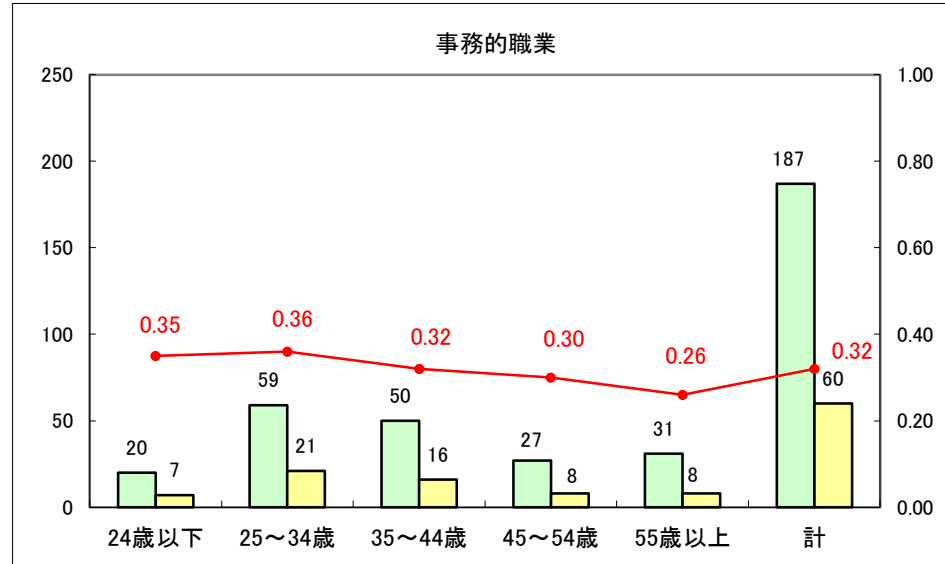

求人・求職バランスシート（常用+常用パート）〔ハローワーク野辺地〕

平成26年7月