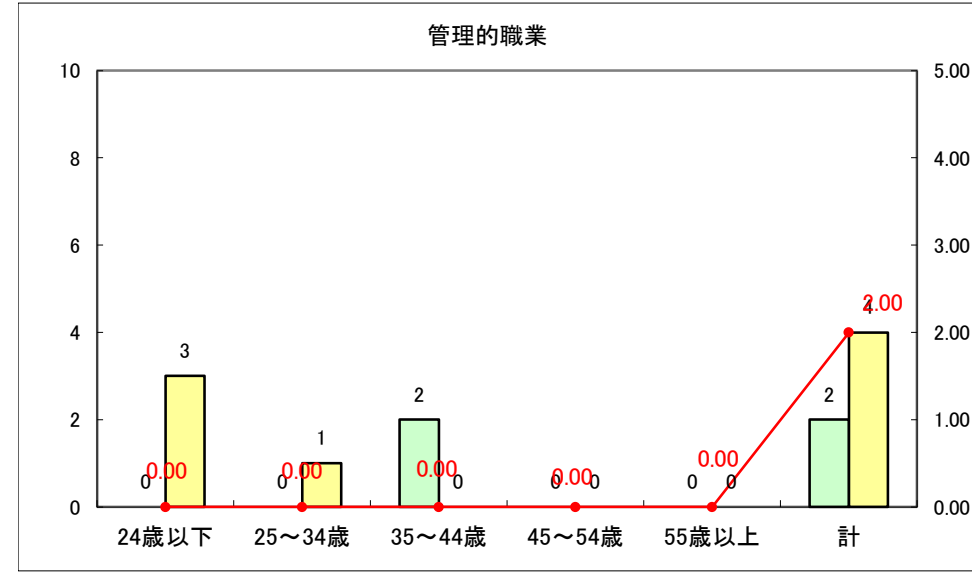

求人・求職バランスシート（常用+常用パート）〔ハローワーク野辺地〕

平成26年7月

求人・求職バランスシート（常用＋常用パート）（ハローワーク五所川原）

平成26年7月

求人・求職バランスシート（常用＋常用パート）〔ハローワーク三沢〕

平成26年7月

求人・求職バランスシート（常用＋常用パート）（ハローワーク＋和田）

平成26年7月