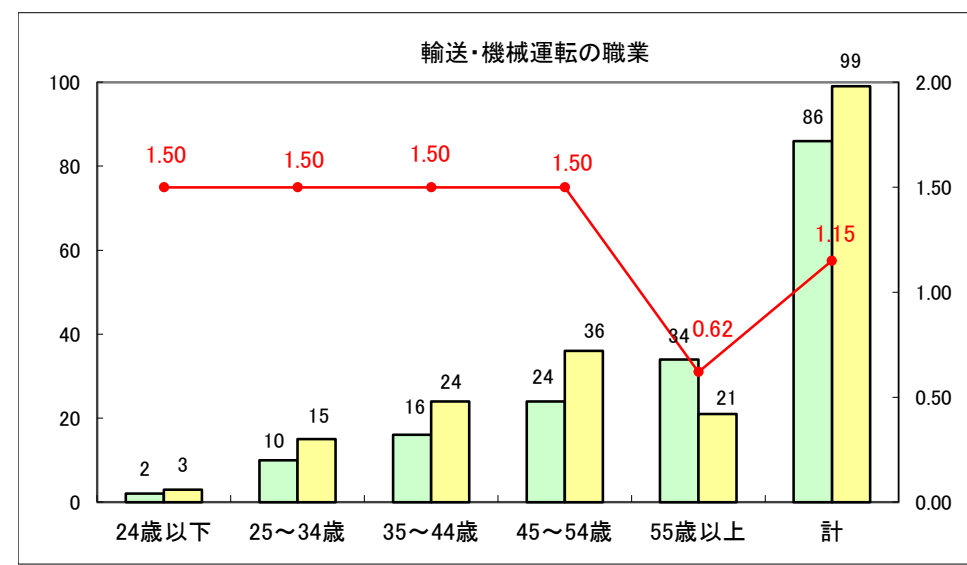

求人・求職バランスシート（常用+常用パート） 【ハローワーク黒石】

平成26年7月