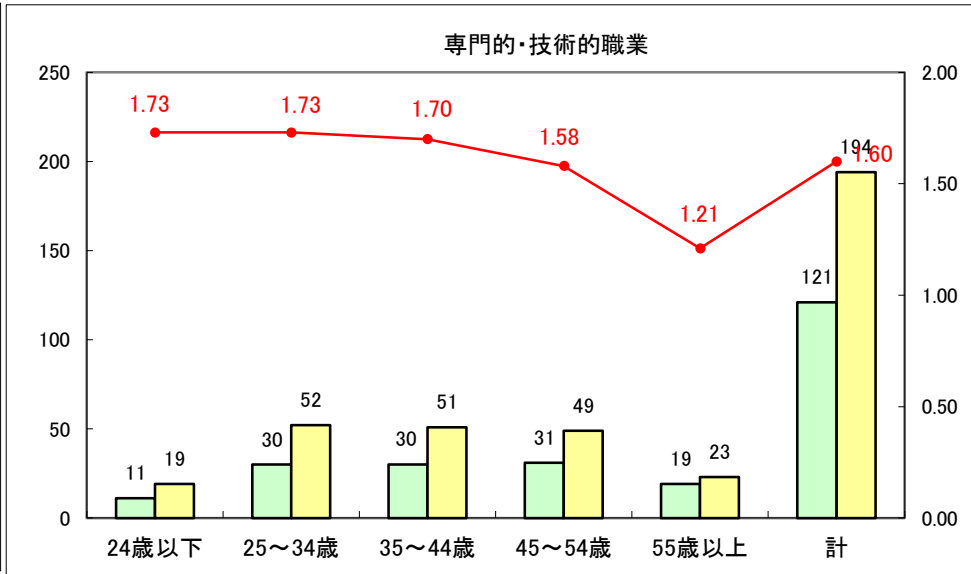

求人・求職バランスシート（常用+常用パート）〔ハローワーク野辺地〕

平成26年7月

求人・求職バランスシート（常用＋常用パート）（ハローワーク五所川原）

平成26年7月

求人・求職バランスシート（常用＋常用パート）〔ハローワーク三沢〕

平成26年7月

求人・求職バランスシート（常用＋常用パート）（ハローワーク＋和田）

平成26年7月