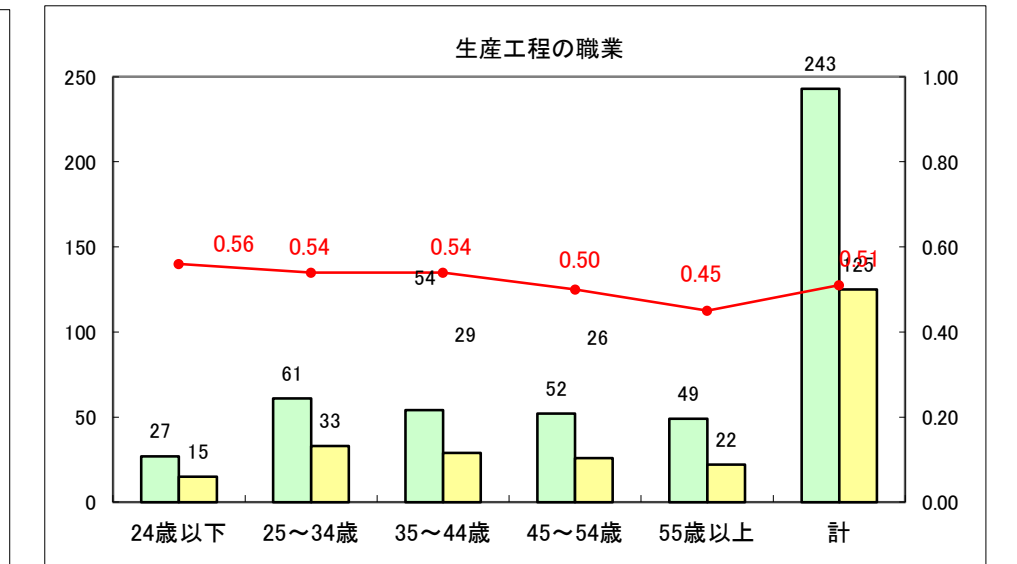

求人・求職バランスシート（常用+常用パート）〔ハローワーク野辺地〕

平成26年7月

求人・求職バランスシート（常用＋常用パート）（ハローワーク五所川原）

平成26年7月

求人・求職バランスシート（常用＋常用パート）〔ハローワーク三沢〕

平成26年7月

求人・求職バランスシート（常用＋常用パート）（ハローワーク＋和田）

平成26年7月