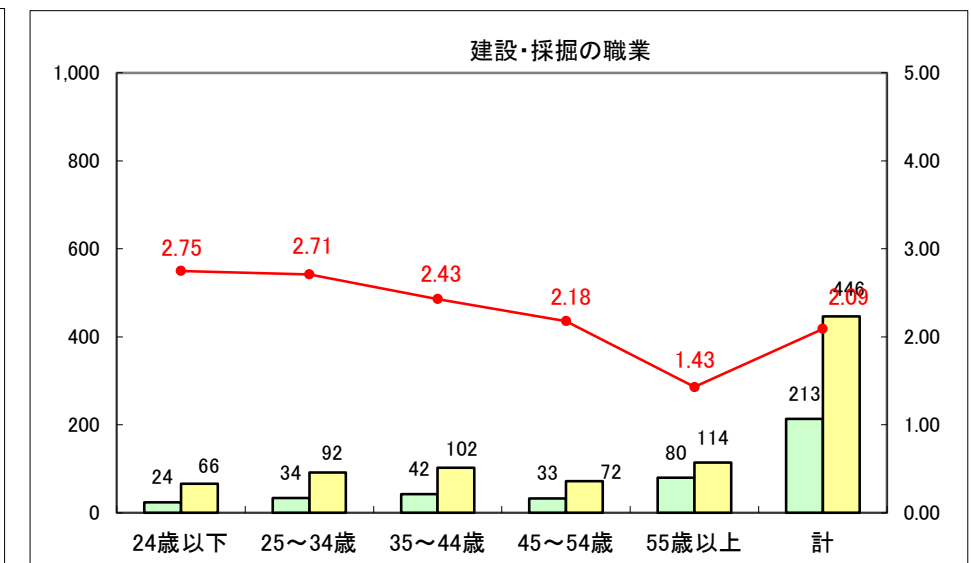

求人・求職バランスシート（常用+常用パート）〔ハローワーク青森〕

平成26年7月

求人・求職バランスシート（常用+常用パート）〔ハローワーク八戸〕

平成26年7月

求人・求職バランスシート（常用+常用パート）〔ハローワーク弘前〕

平成26年7月

求人・求職バランスシート（常用+常用パート） 【ハローワークむつ】

平成26年7月