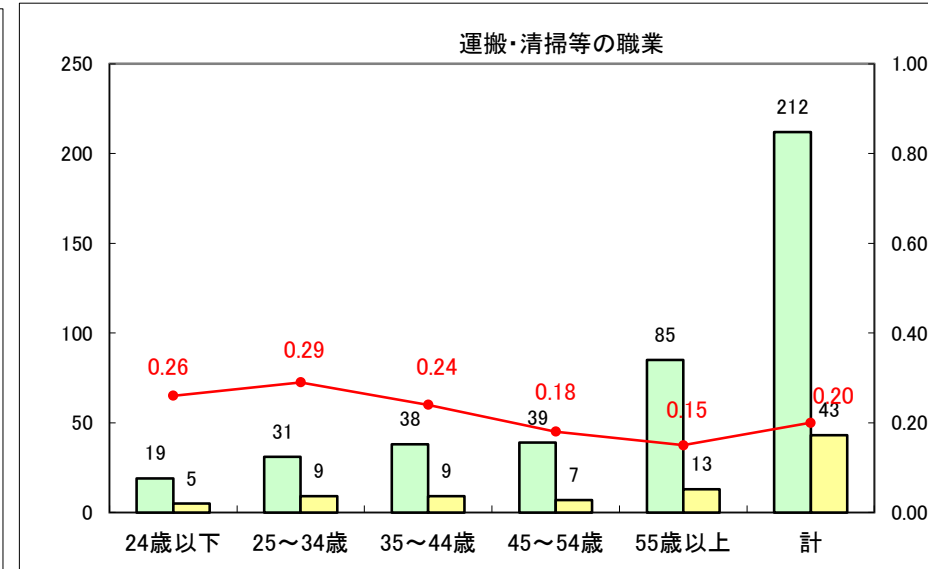

求人・求職バランスシート（常用+常用パート）〔ハローワーク青森〕

平成26年7月

求人・求職バランスシート（常用+常用パート）〔ハローワーク八戸〕

平成26年7月

求人・求職バランスシート（常用+常用パート）〔ハローワーク弘前〕

平成26年7月

求人・求職バランスシート（常用+常用パート） 【ハローワークむつ】

平成26年7月