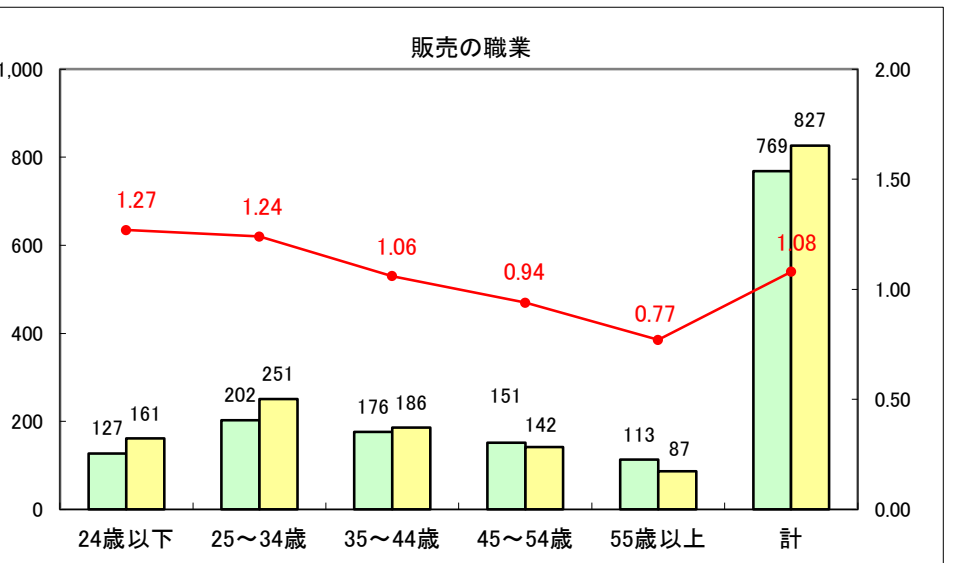

求人・求職バランスシート（常用+常用パート）〔ハローワーク青森〕

平成26年7月

求人・求職バランスシート（常用+常用パート）〔ハローワーク八戸〕

平成26年7月

求人・求職バランスシート（常用+常用パート）〔ハローワーク弘前〕

平成26年7月

求人・求職バランスシート（常用+常用パート） 【ハローワークむつ】

平成26年7月