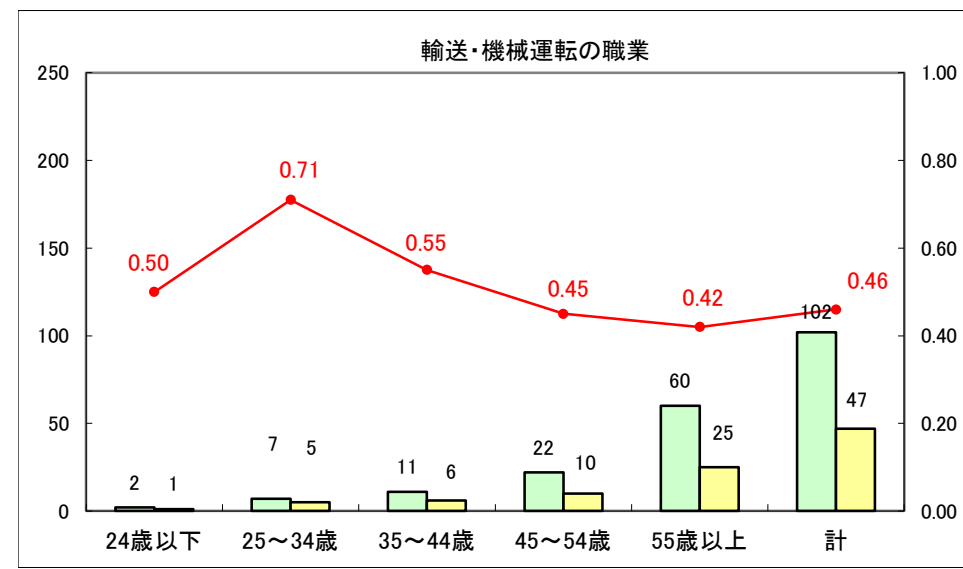

求人・求職バランスシート（常用+常用パート）〔ハローワーク青森〕

平成26年7月

求人・求職バランスシート（常用+常用パート）〔ハローワーク八戸〕

平成26年7月

求人・求職バランスシート（常用+常用パート）〔ハローワーク弘前〕

平成26年7月

求人・求職バランスシート（常用+常用パート） 【ハローワークむつ】

平成26年7月