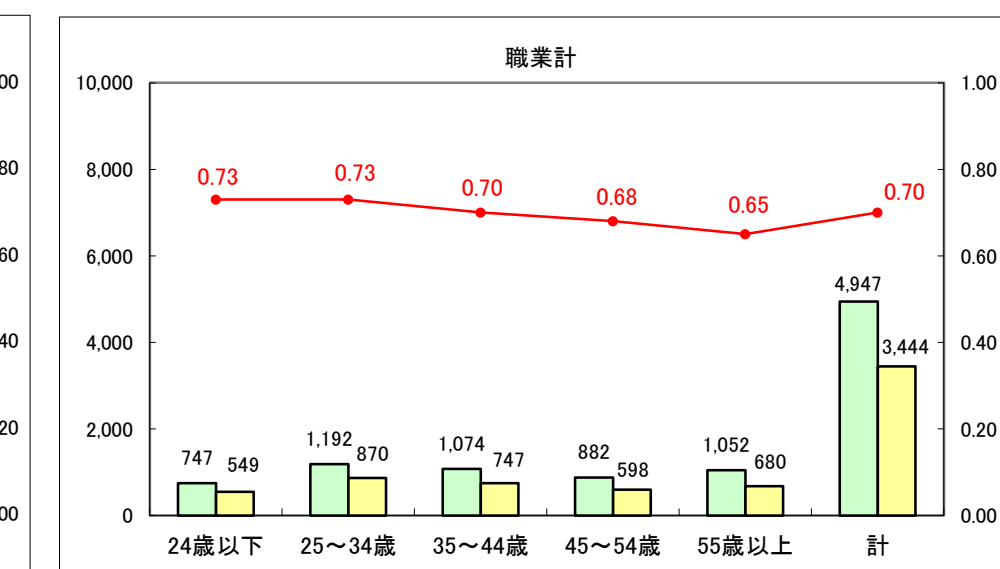

求人・求職バランスシート（常用+常用パート）〔ハローワーク青森〕

平成26年7月

求人・求職バランスシート（常用+常用パート）〔ハローワーク八戸〕

平成26年7月

求人・求職バランスシート（常用+常用パート）〔ハローワーク弘前〕

平成26年7月

求人・求職バランスシート（常用+常用パート） 【ハローワークむつ】

平成26年7月