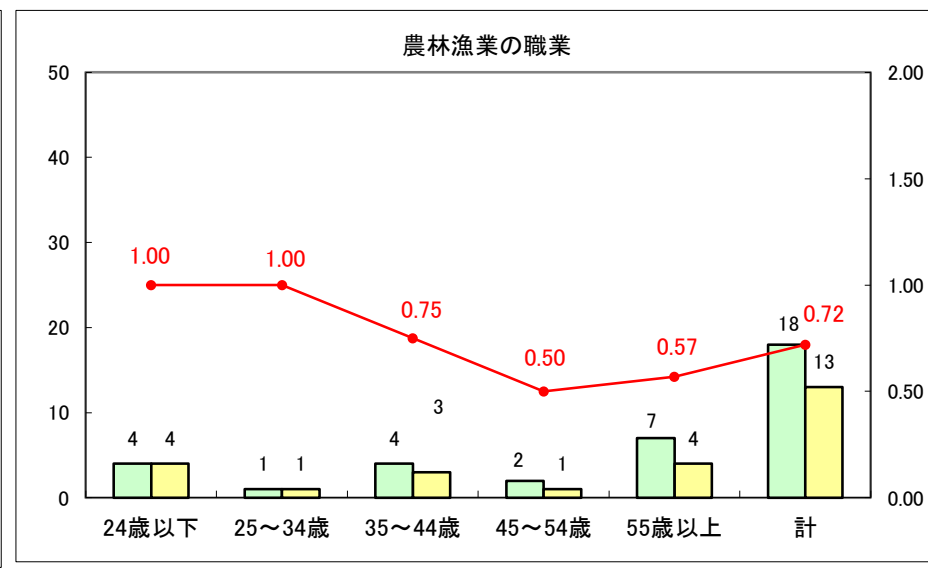

求人・求職バランスシート（常用+常用パート）〔ハローワーク青森〕

平成26年7月

求人・求職バランスシート（常用+常用パート）〔ハローワーク八戸〕

平成26年7月

求人・求職バランスシート（常用+常用パート）〔ハローワーク弘前〕

平成26年7月

求人・求職バランスシート（常用+常用パート） 【ハローワークむつ】

平成26年7月