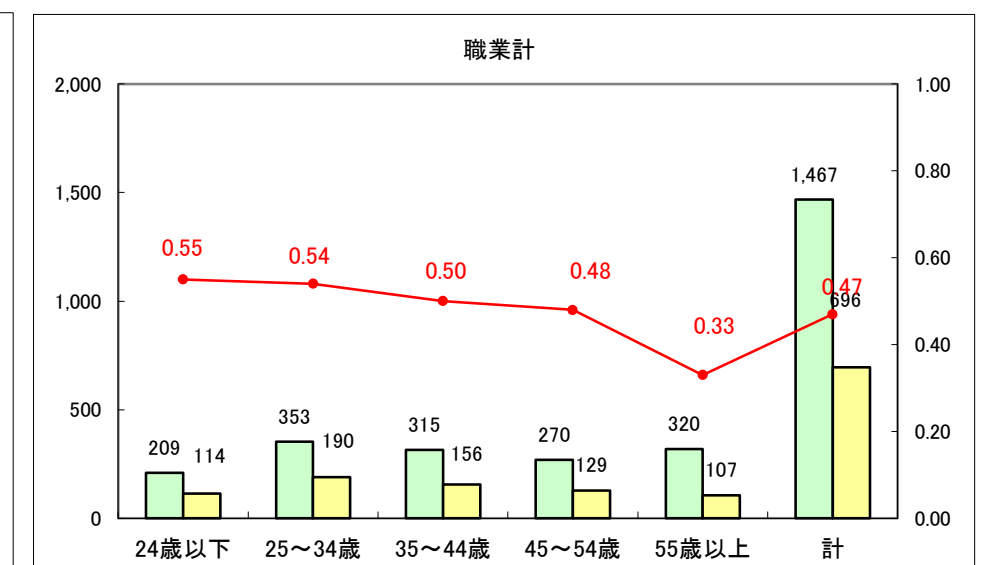

求人・求職バランスシート（常用+常用パート） 【ハローワーク黒石】

平成26年7月