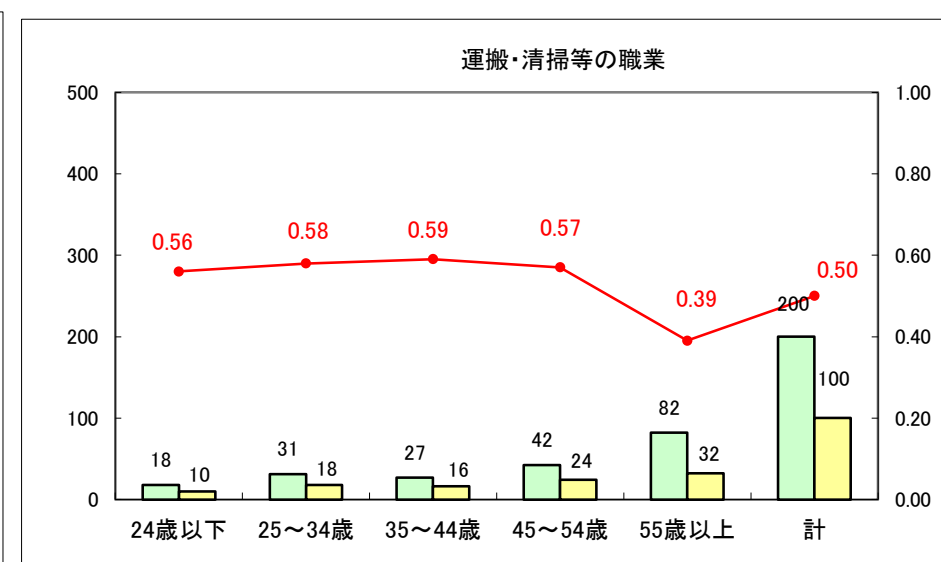

求人・求職バランスシート（常用+常用パート）〔ハローワーク野辺地〕

平成26年7月

求人・求職バランスシート（常用＋常用パート）（ハローワーク五所川原）

平成26年7月

求人・求職バランスシート（常用＋常用パート）〔ハローワーク三沢〕

平成26年7月

求人・求職バランスシート（常用＋常用パート）（ハローワーク＋和田）

平成26年7月