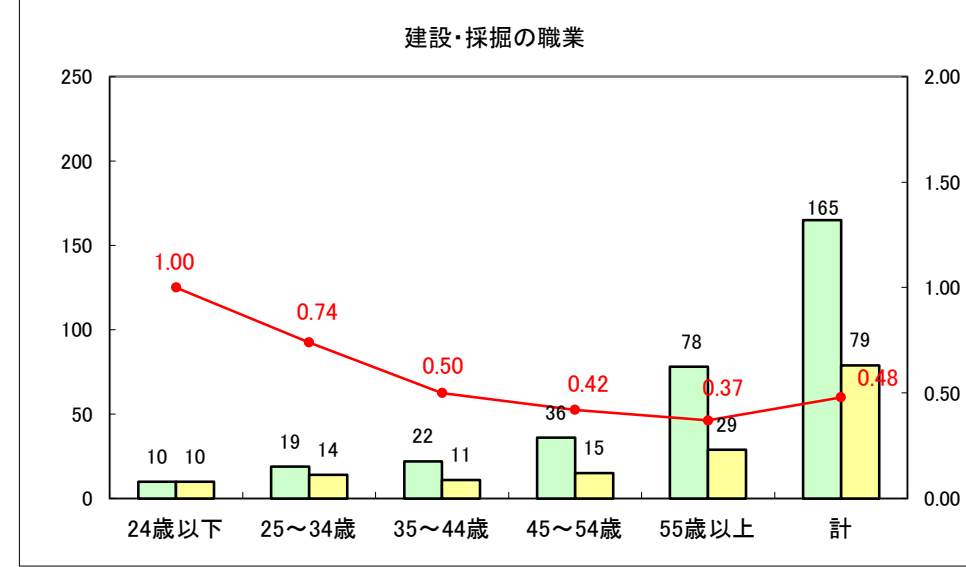

求人・求職バランスシート（常用＋常用パート）（ハローワーク五所川原）

平成26年7月