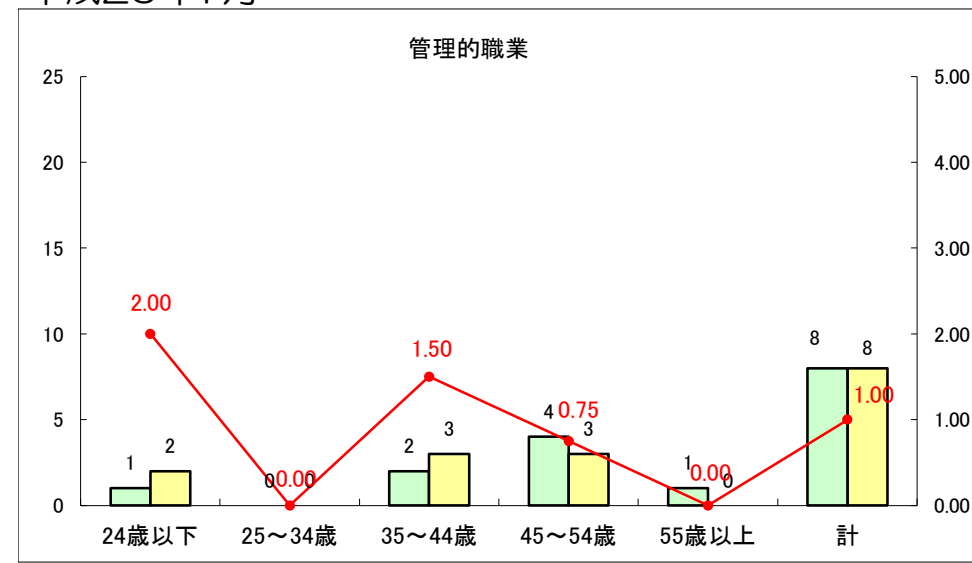

求人・求職バランスシート（常用+常用パート）〔ハローワーク青森〕

平成26年7月

求人・求職バランスシート（常用+常用パート）〔ハローワーク八戸〕

平成26年7月

求人・求職バランスシート（常用+常用パート）〔ハローワーク弘前〕

平成26年7月

求人・求職バランスシート（常用+常用パート） 【ハローワークむつ】

平成26年7月