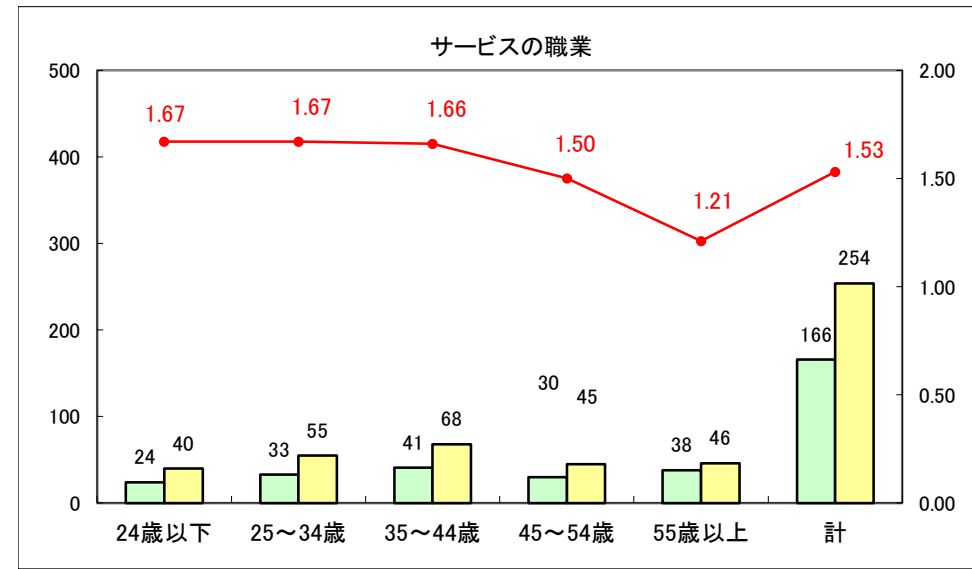

求人・求職バランスシート（常用+常用パート）〔ハローワーク野辺地〕

平成26年7月

求人・求職バランスシート（常用＋常用パート）（ハローワーク五所川原）

平成26年7月

求人・求職バランスシート（常用＋常用パート）〔ハローワーク三沢〕

平成26年7月

求人・求職バランスシート（常用＋常用パート）（ハローワーク＋和田）

平成26年7月