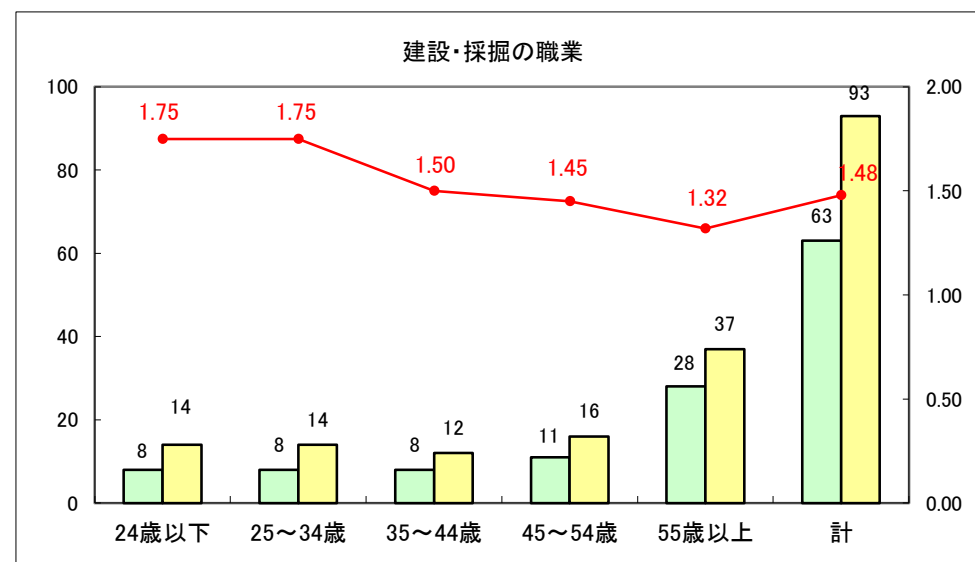

求人・求職バランスシート（常用+常用パート）〔ハローワーク野辺地〕

平成26年7月

求人・求職バランスシート（常用＋常用パート）（ハローワーク五所川原）

平成26年7月

求人・求職バランスシート（常用＋常用パート）〔ハローワーク三沢〕

平成26年7月

求人・求職バランスシート（常用＋常用パート）（ハローワーク＋和田）

平成26年7月