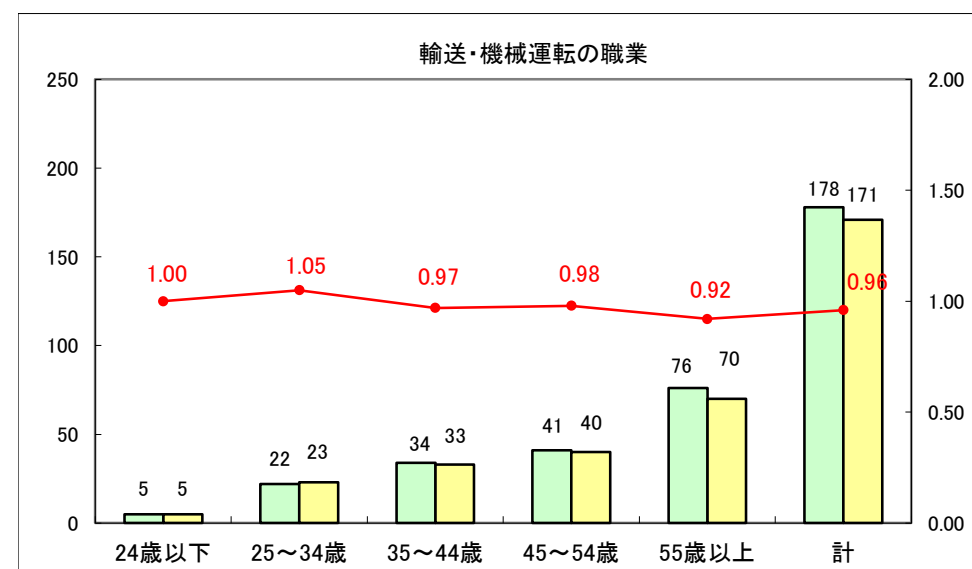

求人・求職バランスシート（常用+常用パート）〔ハローワーク青森〕

平成26年7月

求人・求職バランスシート（常用+常用パート）〔ハローワーク八戸〕

平成26年7月

求人・求職バランスシート（常用+常用パート）〔ハローワーク弘前〕

平成26年7月

求人・求職バランスシート（常用+常用パート） 【ハローワークむつ】

平成26年7月