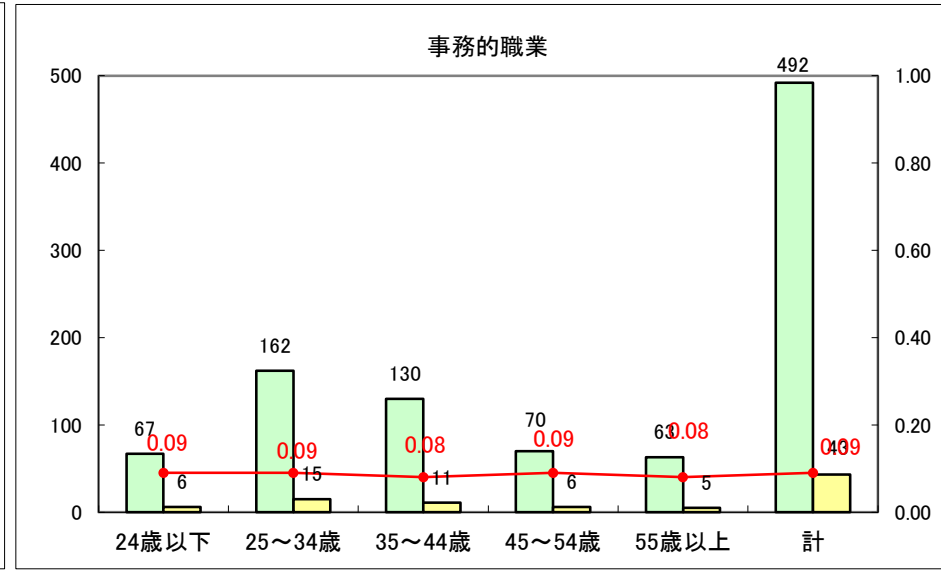

求人・求職バランスシート（常用＋常用パート）（ハローワーク五所川原）

平成26年7月