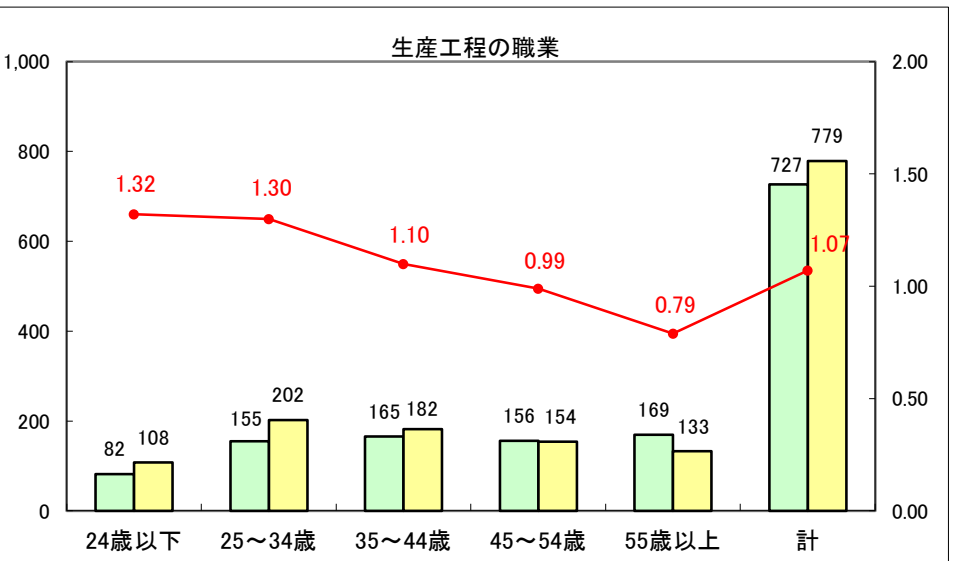

求人・求職バランスシート（常用+常用パート）〔ハローワーク青森〕

平成26年7月

求人・求職バランスシート（常用+常用パート）〔ハローワーク八戸〕

平成26年7月

求人・求職バランスシート（常用+常用パート）〔ハローワーク弘前〕

平成26年7月

求人・求職バランスシート（常用+常用パート） 【ハローワークむつ】

平成26年7月