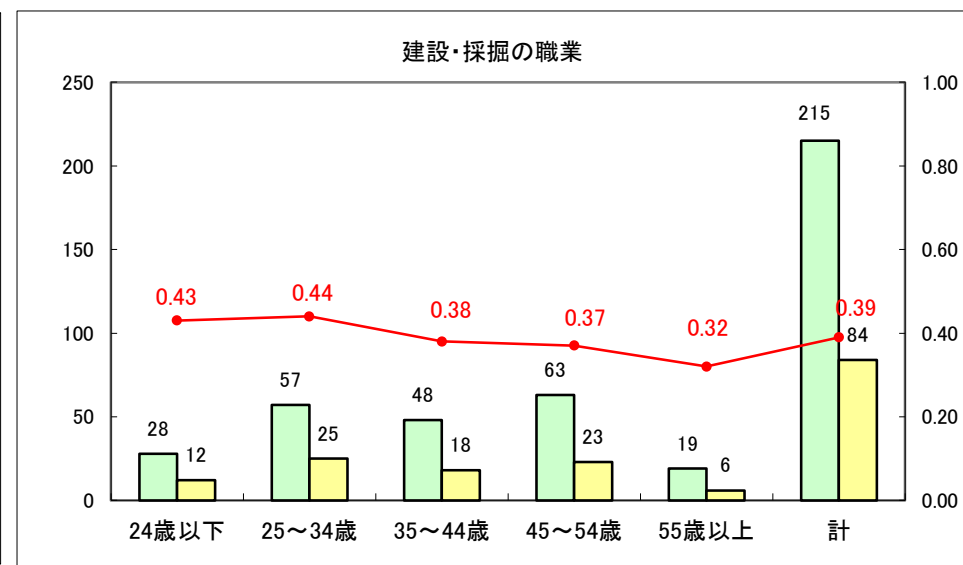

求人・求職バランスシート（常用+常用パート） 【ハローワーク黒石】

平成26年7月