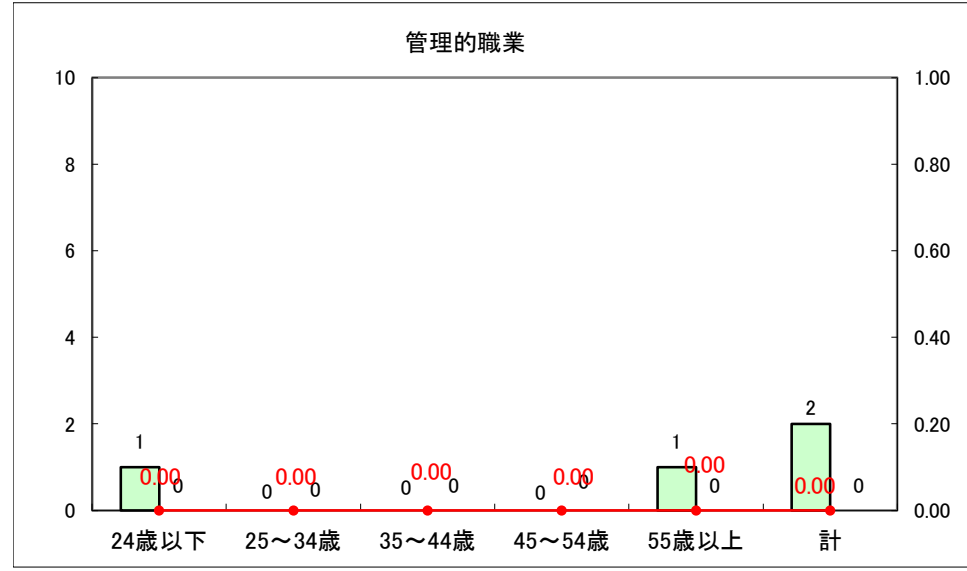

求人・求職バランスシート（常用＋常用パート）（ハローワーク五所川原）

平成26年7月