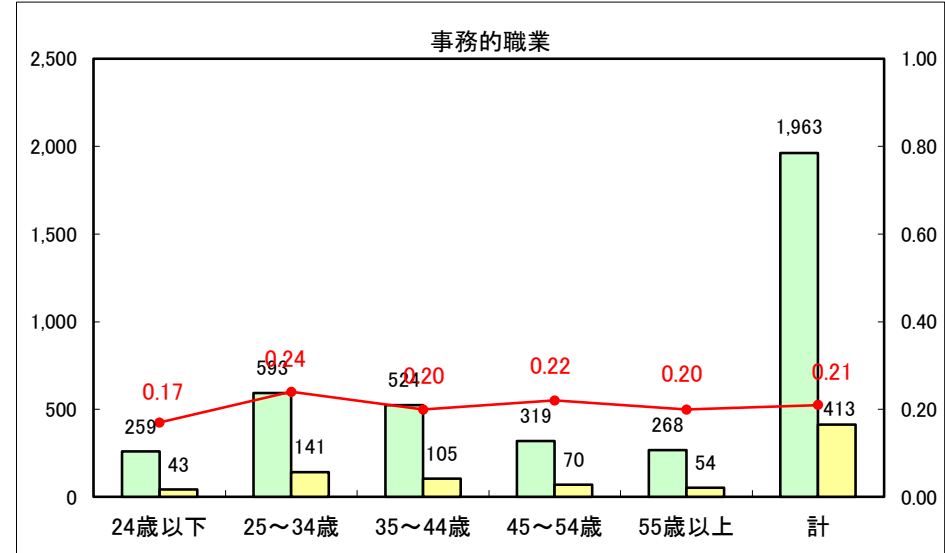

求人・求職バランスシート（常用+常用パート）〔ハローワーク青森〕

平成26年7月

求人・求職バランスシート（常用+常用パート）〔ハローワーク八戸〕

平成26年7月

求人・求職バランスシート（常用+常用パート）〔ハローワーク弘前〕

平成26年7月

求人・求職バランスシート（常用+常用パート） 【ハローワークむつ】

平成26年7月