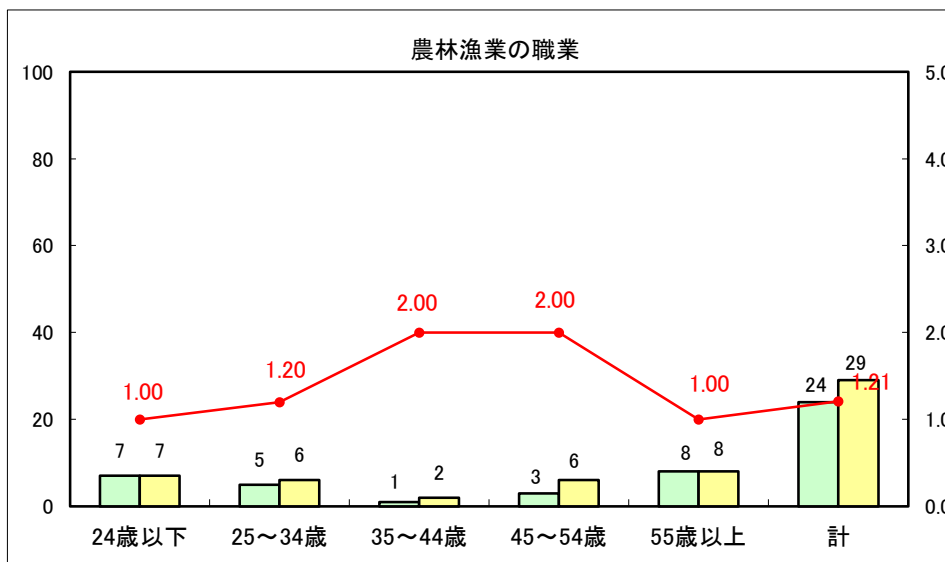

求人・求職バランスシート（常用+常用パート）〔ハローワーク青森〕

平成26年7月

求人・求職バランスシート（常用+常用パート）〔ハローワーク八戸〕

平成26年7月

求人・求職バランスシート（常用+常用パート）〔ハローワーク弘前〕

平成26年7月

求人・求職バランスシート（常用+常用パート） 【ハローワークむつ】

平成26年7月