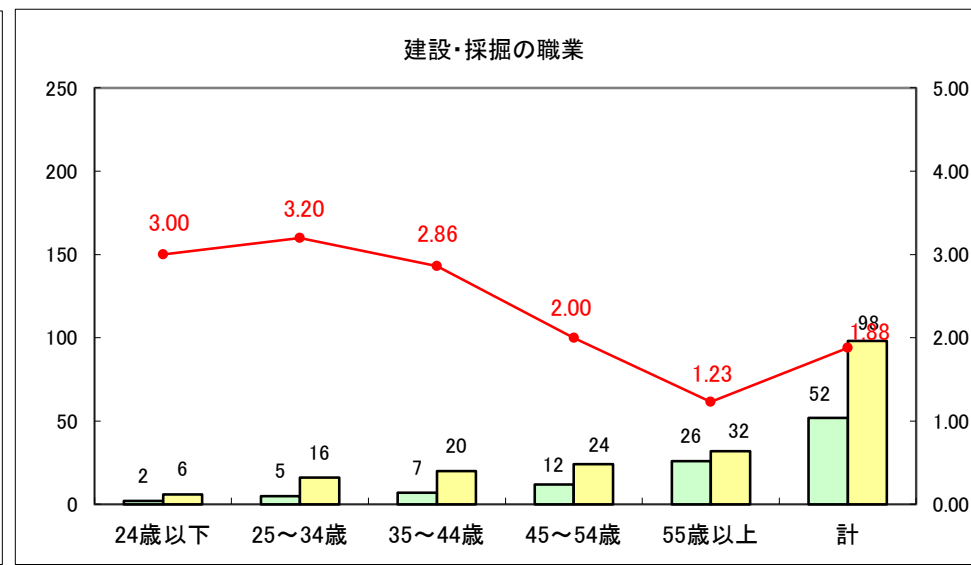

求人・求職バランスシート（常用+常用パート）〔ハローワーク野辺地〕

平成26年7月

求人・求職バランスシート（常用＋常用パート）（ハローワーク五所川原）

平成26年7月

求人・求職バランスシート（常用＋常用パート）〔ハローワーク三沢〕

平成26年7月

求人・求職バランスシート（常用＋常用パート）（ハローワーク＋和田）

平成26年7月