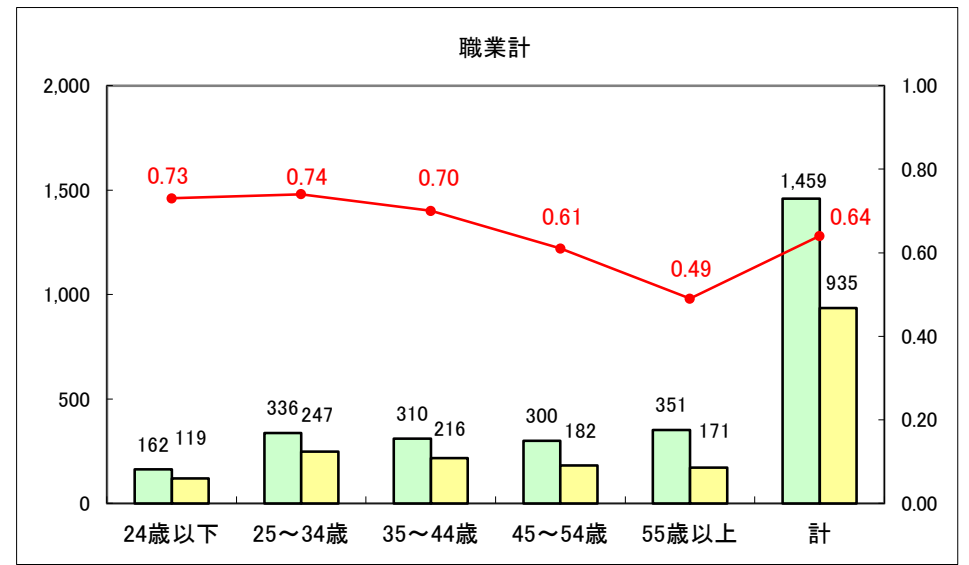

求人・求職バランスシート（常用+常用パート）〔ハローワーク野辺地〕

平成26年7月

求人・求職バランスシート（常用＋常用パート）（ハローワーク五所川原）

平成26年7月

求人・求職バランスシート（常用＋常用パート）〔ハローワーク三沢〕

平成26年7月

求人・求職バランスシート（常用＋常用パート）（ハローワーク＋和田）

平成26年7月