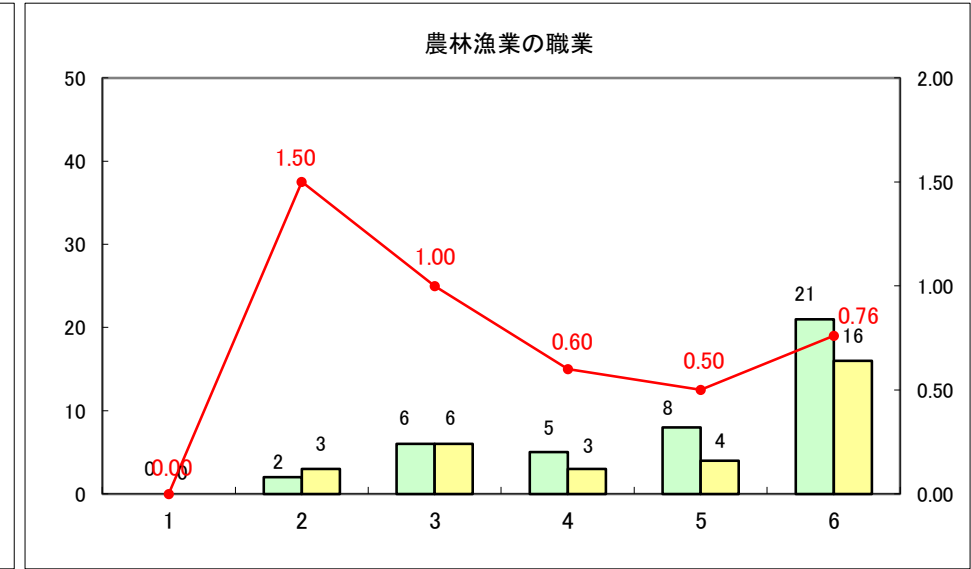

求人・求職バランスシート（常用+常用パート）〔ハローワーク野辺地〕

平成26年7月

求人・求職バランスシート（常用＋常用パート）（ハローワーク五所川原）

平成26年7月

求人・求職バランスシート（常用＋常用パート）〔ハローワーク三沢〕

平成26年7月

求人・求職バランスシート（常用＋常用パート）（ハローワーク＋和田）

平成26年7月