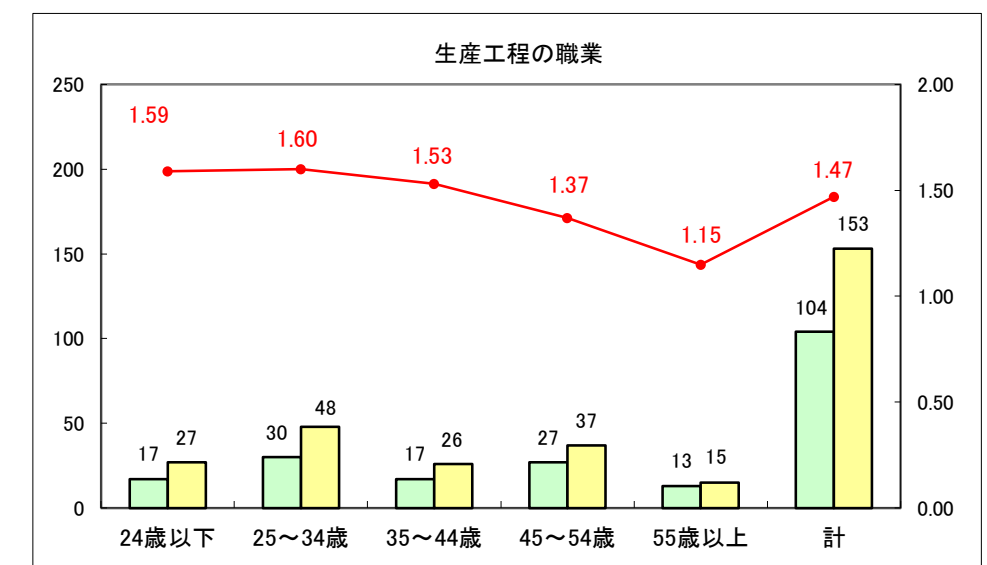

求人・求職バランスシート（常用+常用パート）〔ハローワーク野辺地〕

平成26年7月