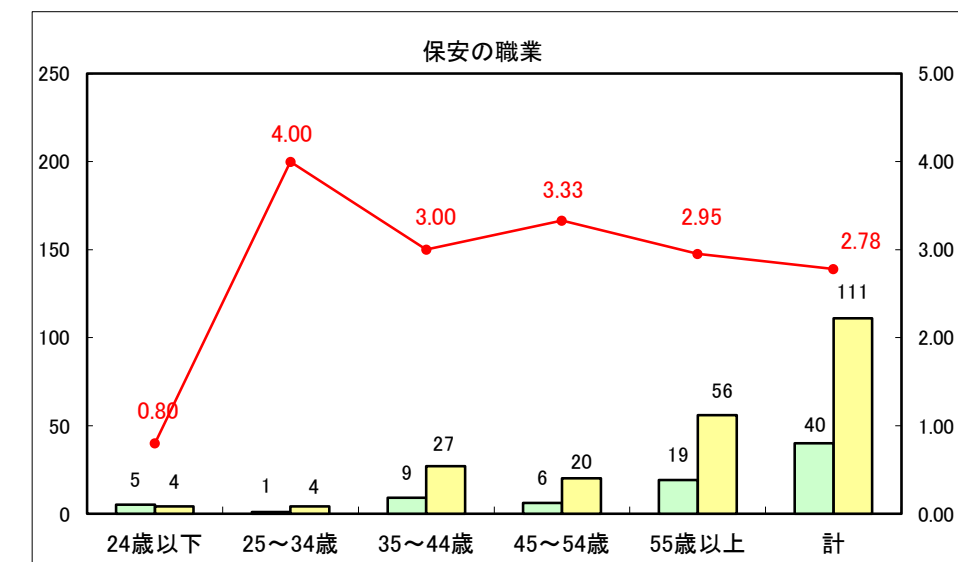

求人・求職バランスシート（常用+常用パート）〔ハローワーク青森〕

平成26年7月

求人・求職バランスシート（常用+常用パート）〔ハローワーク八戸〕

平成26年7月

求人・求職バランスシート（常用+常用パート）〔ハローワーク弘前〕

平成26年7月

求人・求職バランスシート（常用+常用パート） 【ハローワークむつ】

平成26年7月