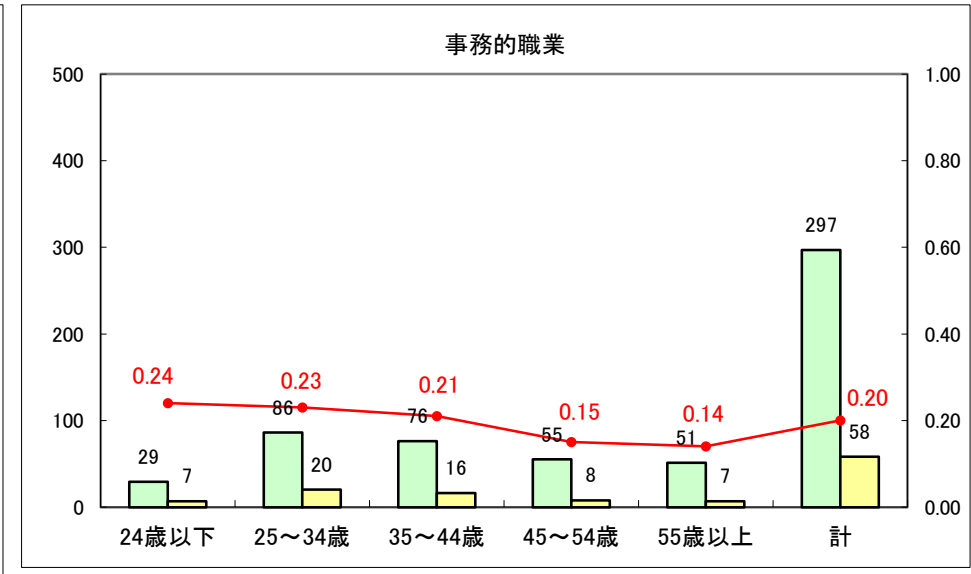

求人・求職バランスシート（常用+常用パート）〔ハローワーク野辺地〕

平成26年7月

求人・求職バランスシート（常用＋常用パート）（ハローワーク五所川原）

平成26年7月

求人・求職バランスシート（常用＋常用パート）〔ハローワーク三沢〕

平成26年7月

求人・求職バランスシート（常用＋常用パート）（ハローワーク＋和田）

平成26年7月