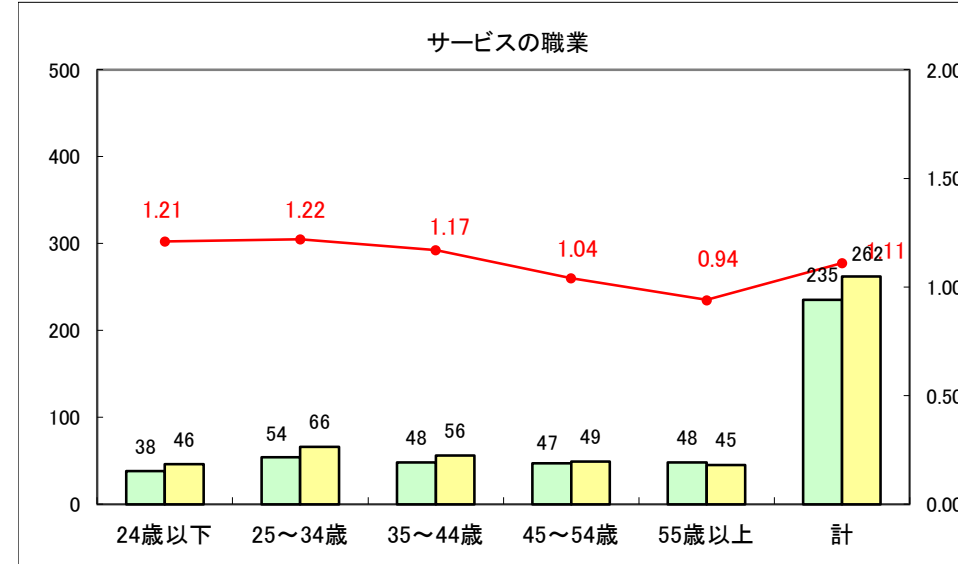

求人・求職バランスシート（常用+常用パート）〔ハローワーク野辺地〕

平成26年7月

求人・求職バランスシート（常用＋常用パート）（ハローワーク五所川原）

平成26年7月

求人・求職バランスシート（常用＋常用パート）〔ハローワーク三沢〕

平成26年7月

求人・求職バランスシート（常用＋常用パート）（ハローワーク＋和田）

平成26年7月