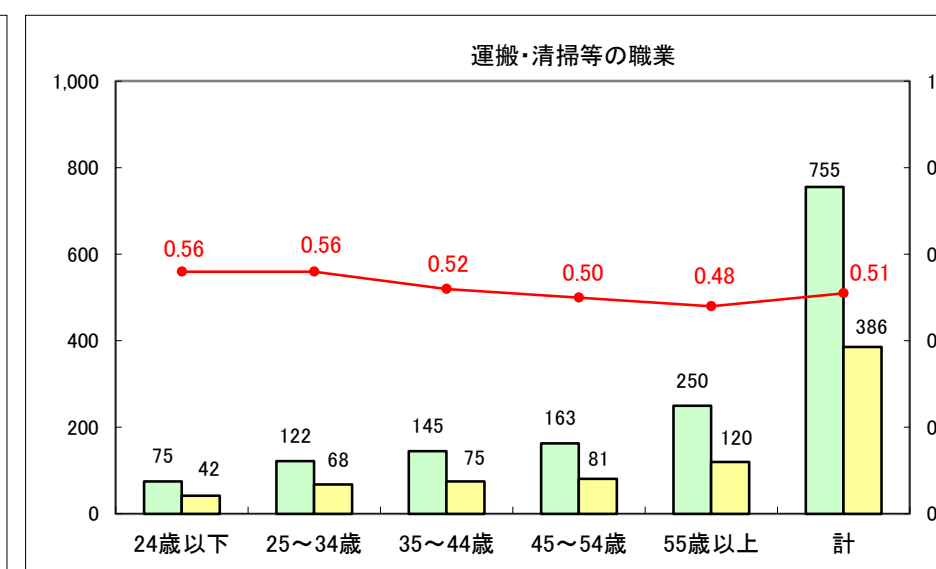

求人・求職バランスシート（常用+常用パート）〔ハローワーク青森〕

平成26年7月

求人・求職バランスシート（常用+常用パート）〔ハローワーク八戸〕

平成26年7月

求人・求職バランスシート（常用+常用パート）〔ハローワーク弘前〕

平成26年7月

求人・求職バランスシート（常用+常用パート） 【ハローワークむつ】

平成26年7月