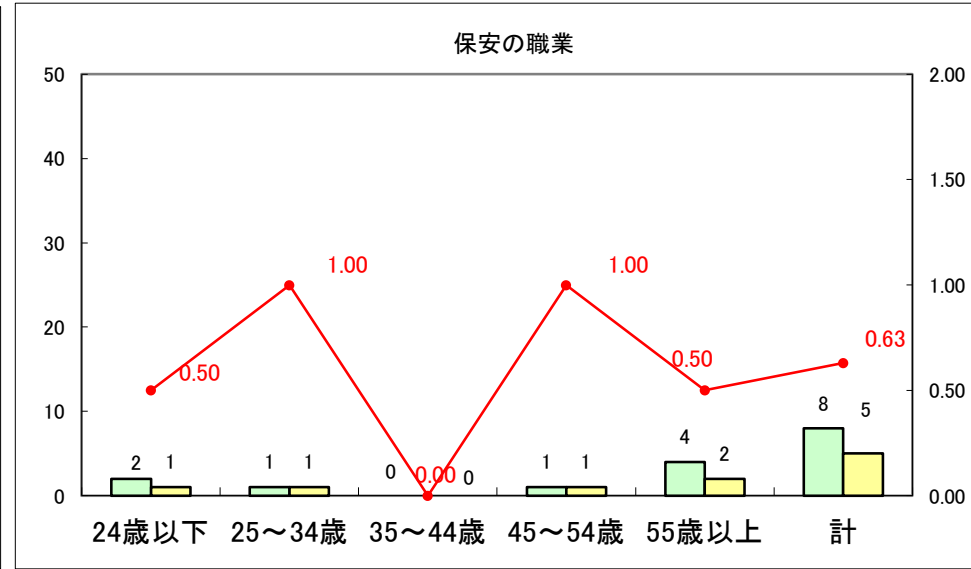

求人・求職バランスシート（常用+常用パート）〔ハローワーク野辺地〕

平成26年7月

求人・求職バランスシート（常用＋常用パート）（ハローワーク五所川原）

平成26年7月

求人・求職バランスシート（常用＋常用パート）〔ハローワーク三沢〕

平成26年7月

求人・求職バランスシート（常用＋常用パート）（ハローワーク＋和田）

平成26年7月