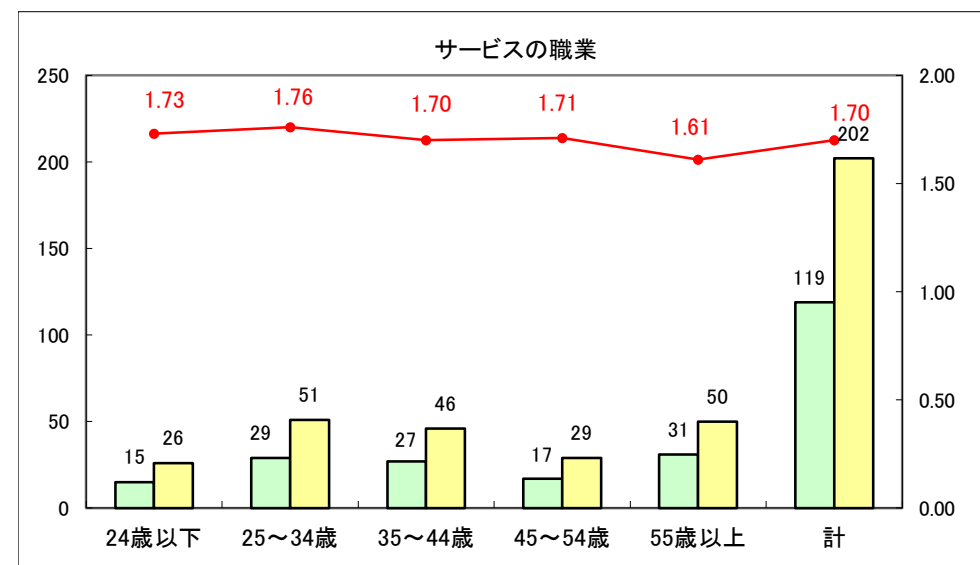

求人・求職バランスシート（常用+常用パート）〔ハローワーク野辺地〕

平成26年7月