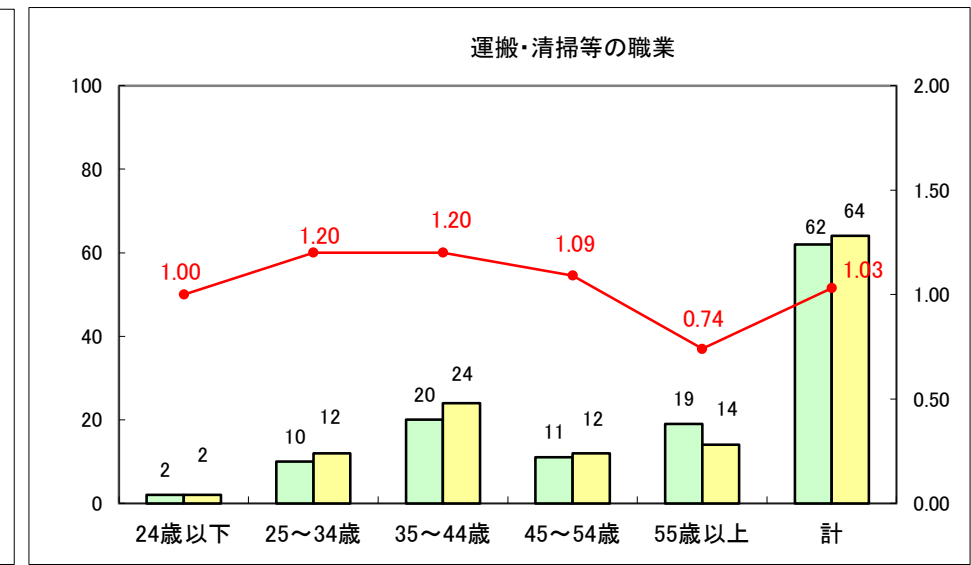

求人・求職バランスシート（常用+常用パート）〔ハローワーク野辺地〕

平成26年7月

求人・求職バランスシート（常用＋常用パート）（ハローワーク五所川原）

平成26年7月

求人・求職バランスシート（常用＋常用パート）〔ハローワーク三沢〕

平成26年7月

求人・求職バランスシート（常用＋常用パート）（ハローワーク＋和田）

平成26年7月