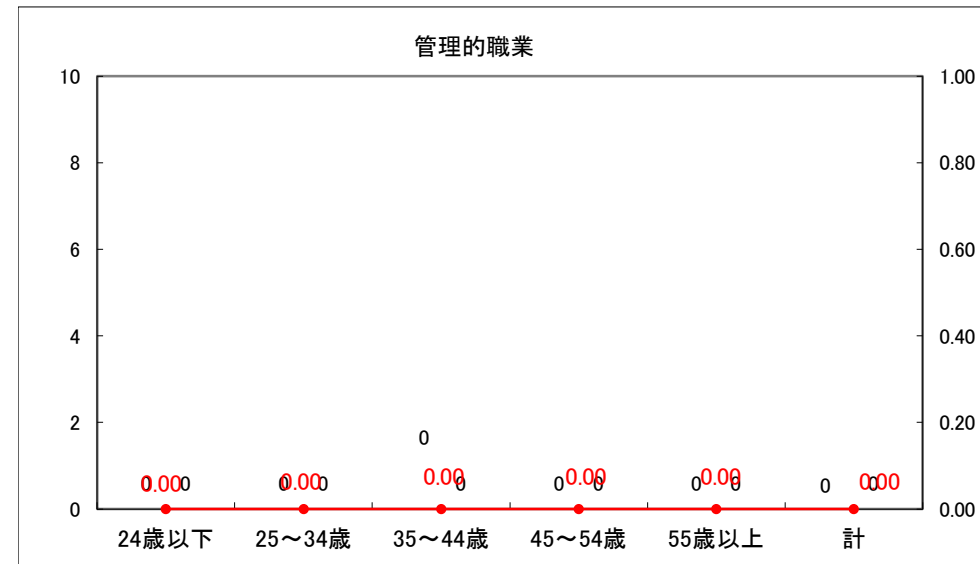

求人・求職バランスシート（常用+常用パート）〔ハローワーク野辺地〕

平成26年7月