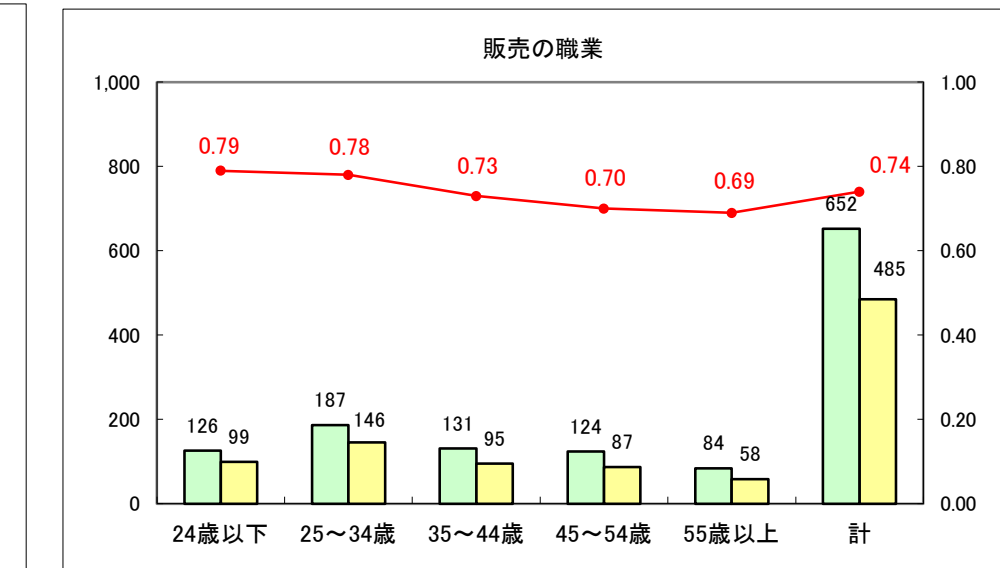

求人・求職バランスシート（常用+常用パート）〔ハローワーク青森〕

平成26年7月

求人・求職バランスシート（常用+常用パート）〔ハローワーク八戸〕

平成26年7月

求人・求職バランスシート（常用+常用パート）〔ハローワーク弘前〕

平成26年7月

求人・求職バランスシート（常用+常用パート） 【ハローワークむつ】

平成26年7月