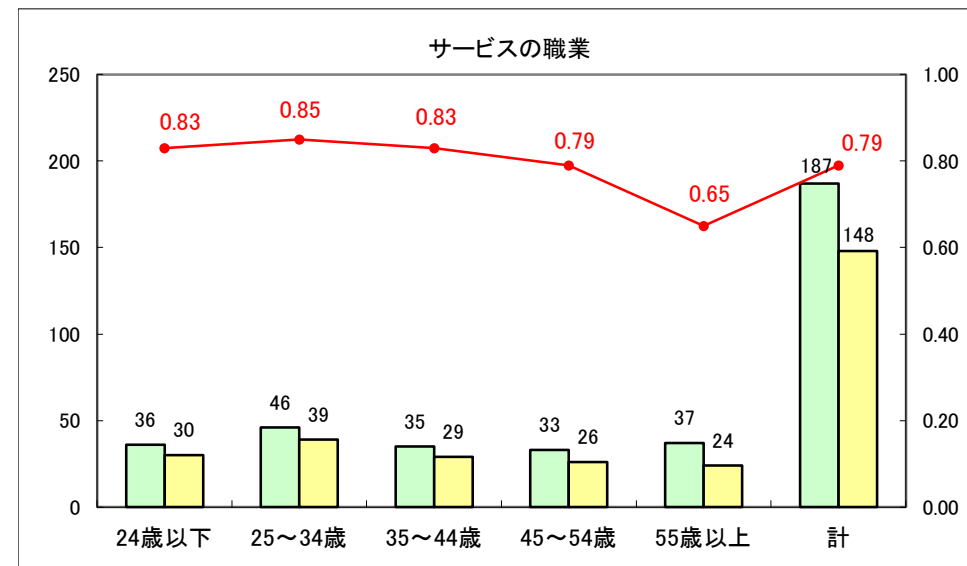

求人・求職バランスシート（常用+常用パート） 【ハローワーク黒石】

平成26年7月