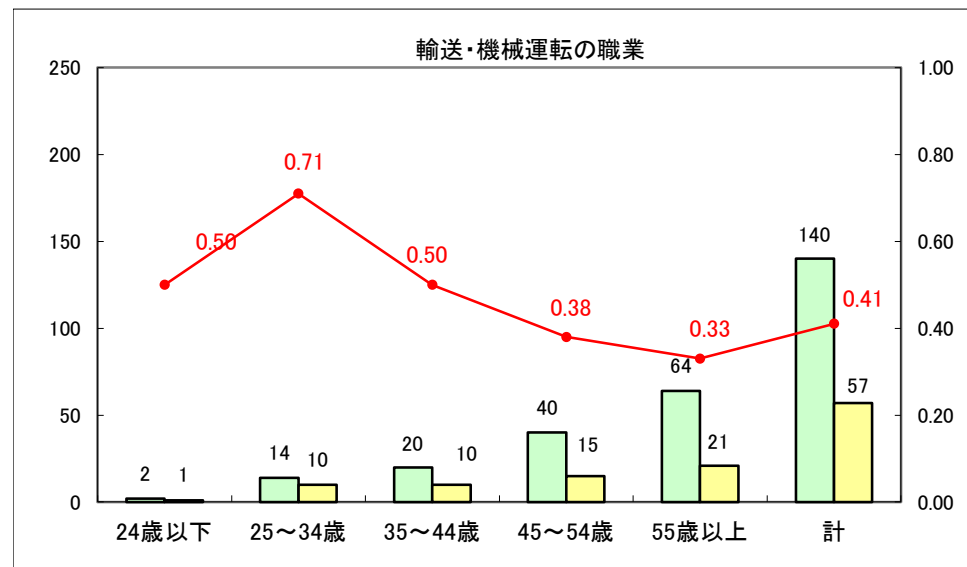

求人・求職バランスシート（常用＋常用パート）（ハローワーク五所川原）

平成26年7月