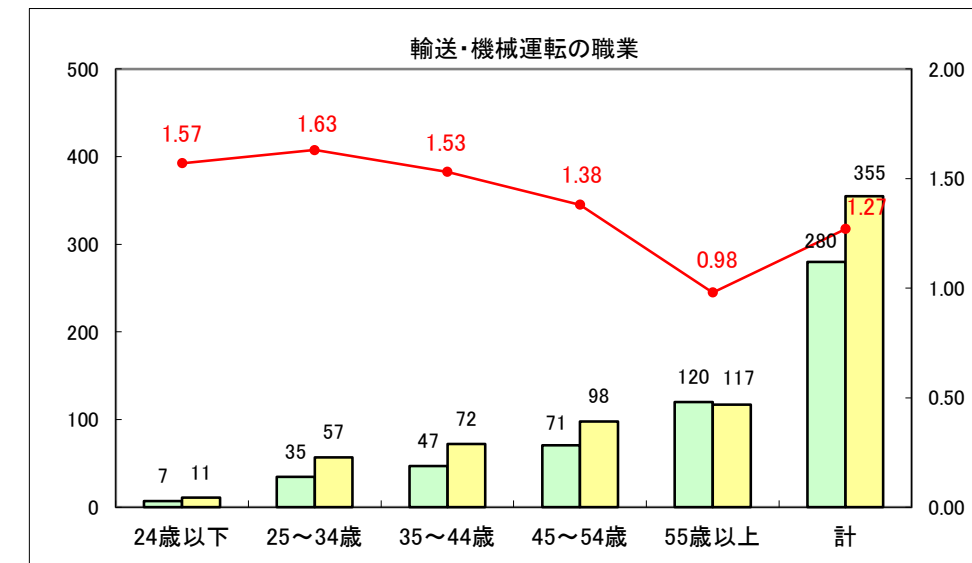

求人・求職バランスシート（常用+常用パート）〔ハローワーク青森〕

平成26年7月

求人・求職バランスシート（常用+常用パート）〔ハローワーク八戸〕

平成26年7月

求人・求職バランスシート（常用+常用パート）〔ハローワーク弘前〕

平成26年7月

求人・求職バランスシート（常用+常用パート） 【ハローワークむつ】

平成26年7月