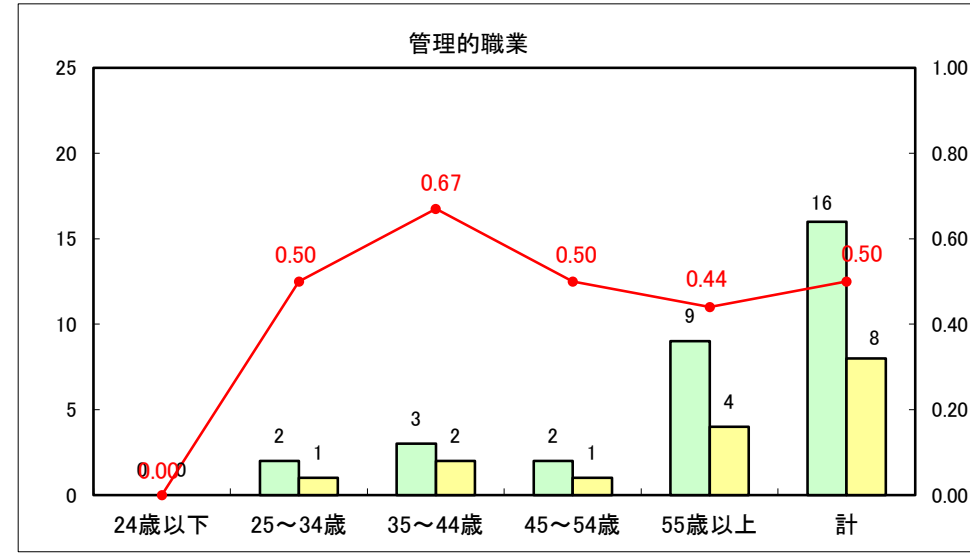

求人・求職バランスシート（常用+常用パート）〔ハローワーク青森〕

平成26年7月

求人・求職バランスシート（常用+常用パート）〔ハローワーク八戸〕

平成26年7月

求人・求職バランスシート（常用+常用パート）〔ハローワーク弘前〕

平成26年7月

求人・求職バランスシート（常用+常用パート） 【ハローワークむつ】

平成26年7月