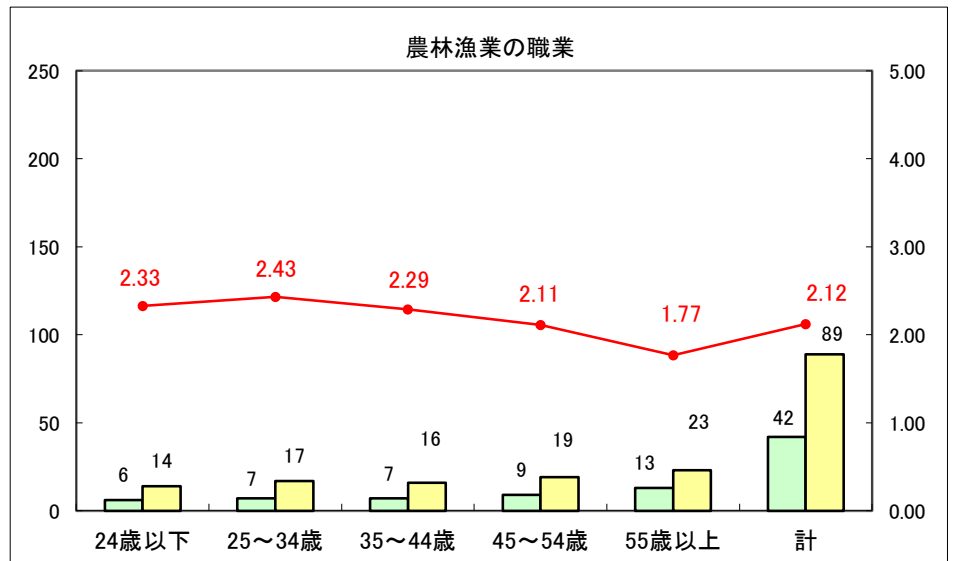

求人・求職バランスシート（常用+常用パート）〔ハローワーク青森〕

平成26年7月

求人・求職バランスシート（常用+常用パート）〔ハローワーク八戸〕

平成26年7月

求人・求職バランスシート（常用+常用パート）〔ハローワーク弘前〕

平成26年7月

求人・求職バランスシート（常用+常用パート） 【ハローワークむつ】

平成26年7月