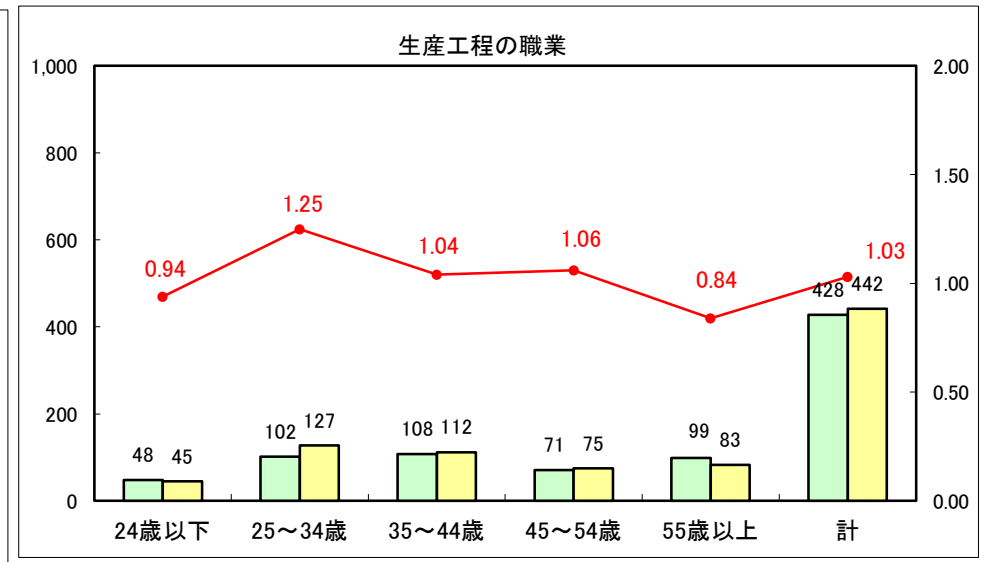

求人・求職バランスシート（常用+常用パート）〔ハローワーク青森〕

平成26年7月

求人・求職バランスシート（常用+常用パート）〔ハローワーク八戸〕

平成26年7月

求人・求職バランスシート（常用+常用パート）〔ハローワーク弘前〕

平成26年7月

求人・求職バランスシート（常用+常用パート） 【ハローワークむつ】

平成26年7月