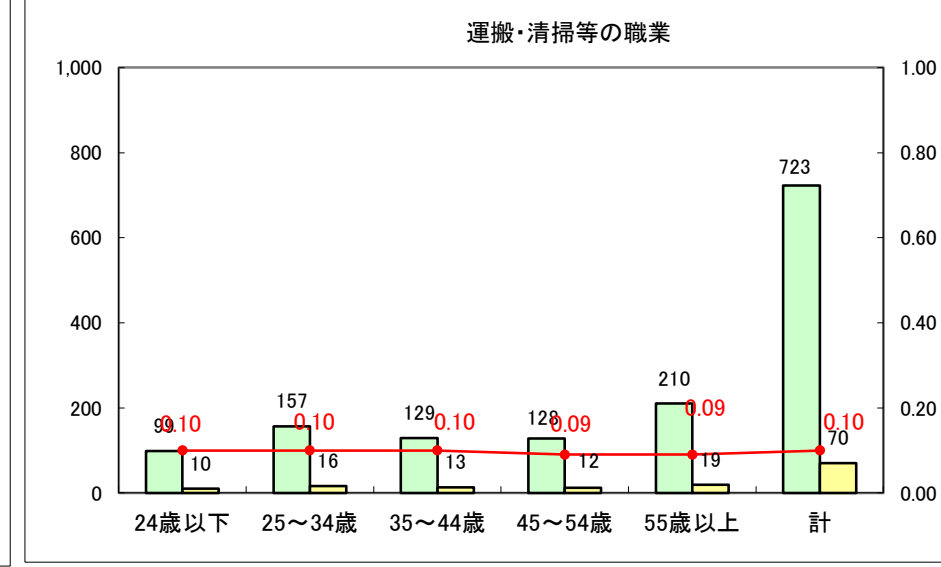

求人・求職バランスシート（常用＋常用パート）（ハローワーク五所川原）

平成26年7月