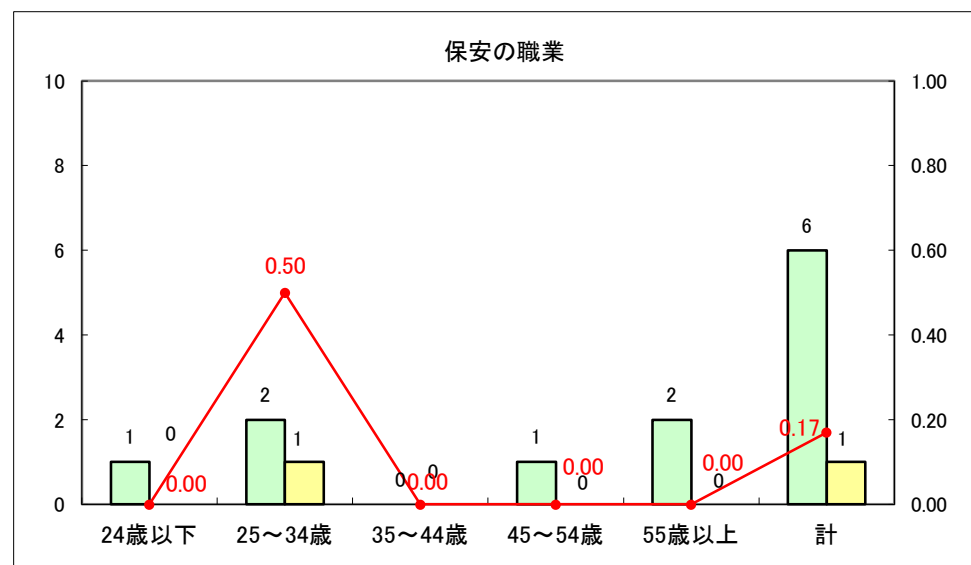

求人・求職バランスシート（常用+常用パート）〔ハローワーク野辺地〕

平成26年7月