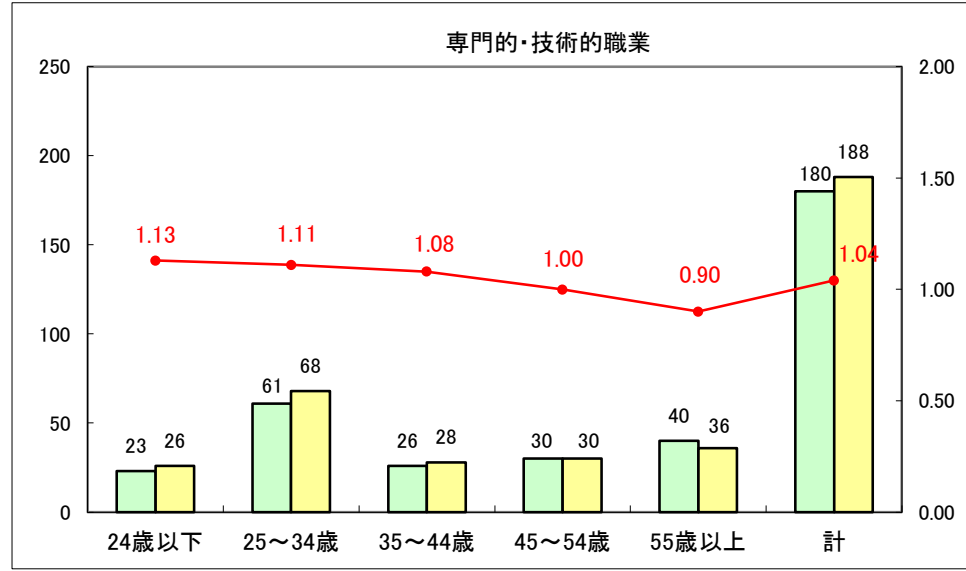

求人・求職バランスシート（常用＋常用パート）（ハローワーク五所川原）

平成26年7月