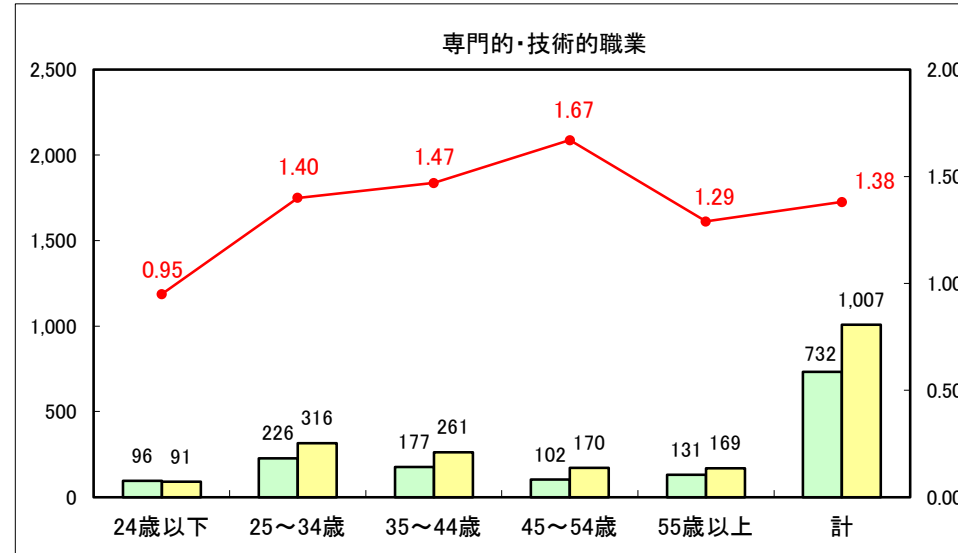

求人・求職バランスシート（常用+常用パート）〔ハローワーク青森〕

平成26年7月

求人・求職バランスシート（常用+常用パート）〔ハローワーク八戸〕

平成26年7月

求人・求職バランスシート（常用+常用パート）〔ハローワーク弘前〕

平成26年7月

求人・求職バランスシート（常用+常用パート） 【ハローワークむつ】

平成26年7月