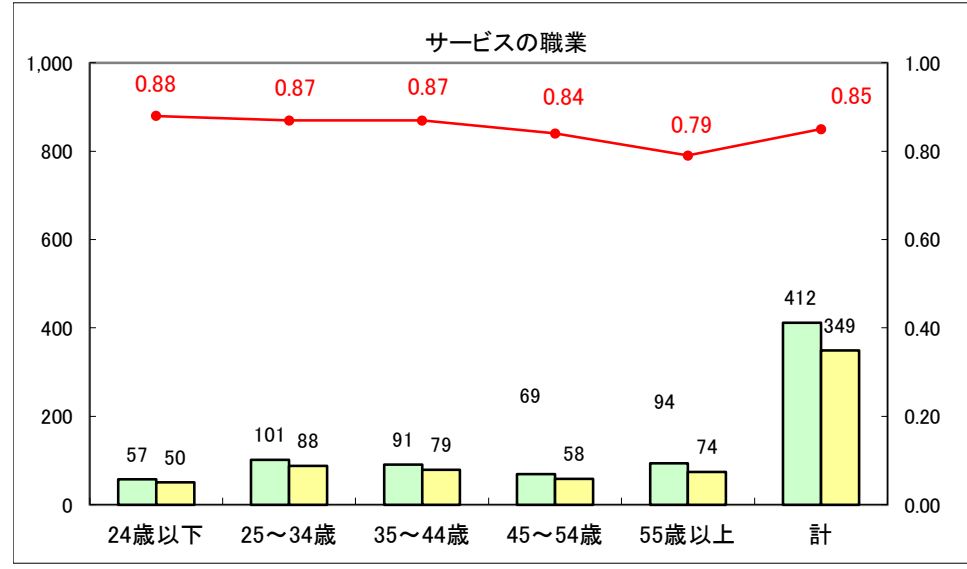

求人・求職バランスシート（常用＋常用パート）（ハローワーク五所川原）

平成26年7月