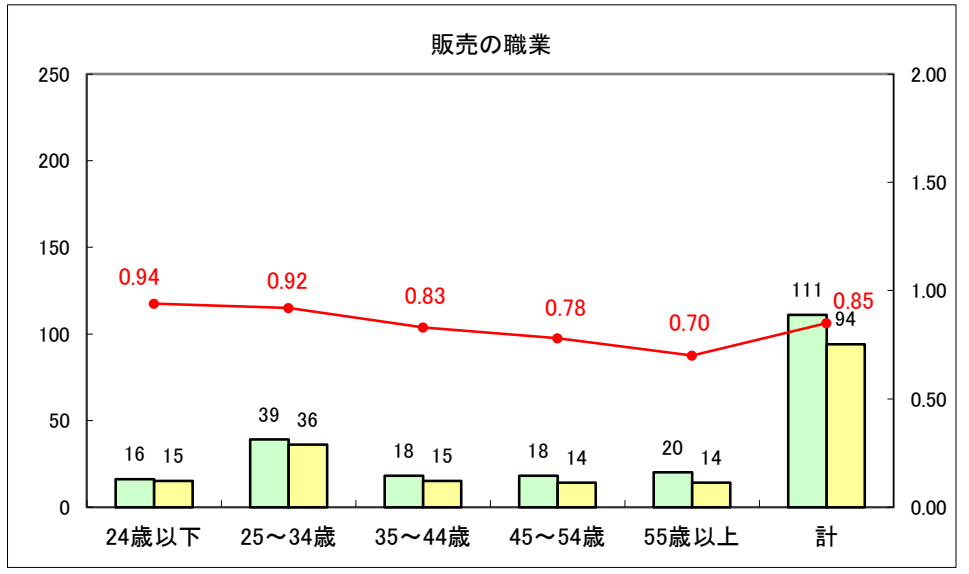

求人・求職バランスシート（常用+常用パート）〔ハローワーク野辺地〕

平成26年7月

求人・求職バランスシート（常用＋常用パート）（ハローワーク五所川原）

平成26年7月

求人・求職バランスシート（常用＋常用パート）〔ハローワーク三沢〕

平成26年7月

求人・求職バランスシート（常用＋常用パート）（ハローワーク＋和田）

平成26年7月