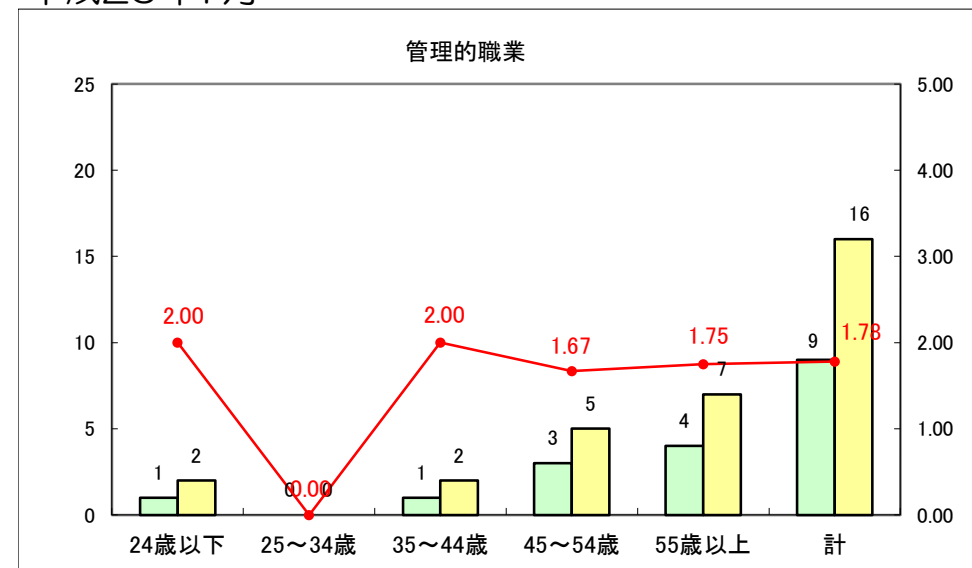

求人・求職バランスシート（常用+常用パート）〔ハローワーク青森〕

平成26年7月

求人・求職バランスシート（常用+常用パート）〔ハローワーク八戸〕

平成26年7月

求人・求職バランスシート（常用+常用パート）〔ハローワーク弘前〕

平成26年7月

求人・求職バランスシート（常用+常用パート） 【ハローワークむつ】

平成26年7月