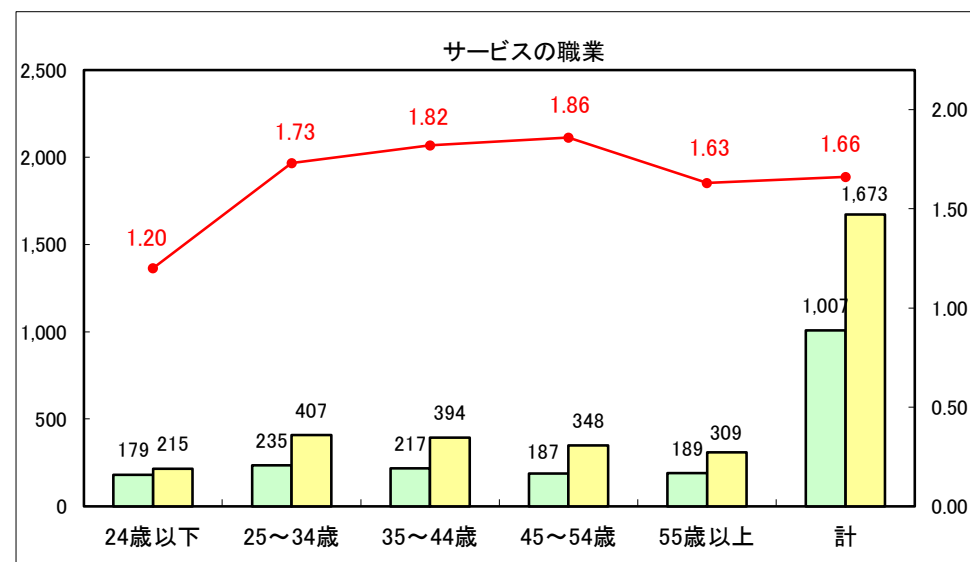

求人・求職バランスシート（常用+常用パート）〔ハローワーク青森〕

平成26年7月

求人・求職バランスシート（常用+常用パート）〔ハローワーク八戸〕

平成26年7月

求人・求職バランスシート（常用+常用パート）〔ハローワーク弘前〕

平成26年7月

求人・求職バランスシート（常用+常用パート） 【ハローワークむつ】

平成26年7月