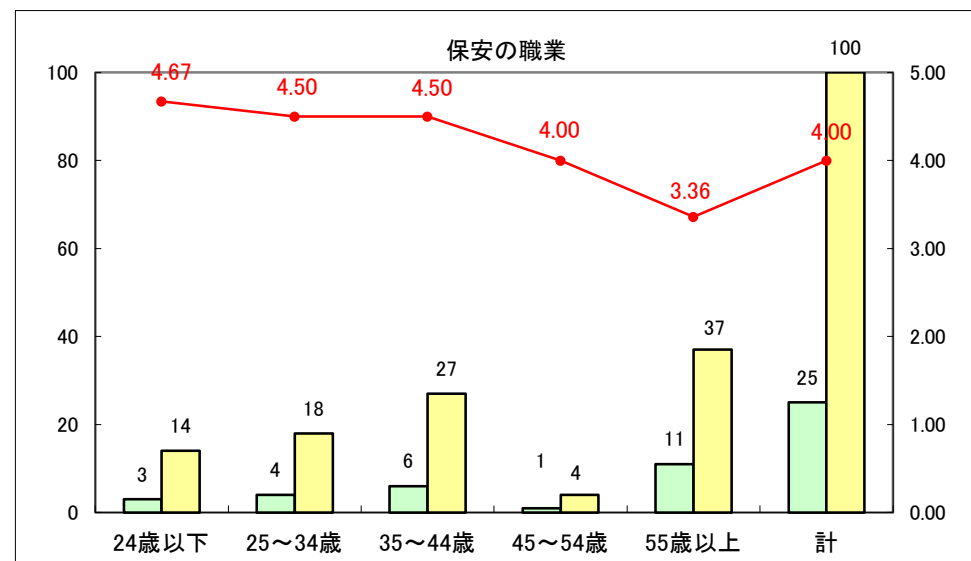

求人・求職バランスシート（常用+常用パート）〔ハローワーク青森〕

平成26年7月

求人・求職バランスシート（常用+常用パート）〔ハローワーク八戸〕

平成26年7月

求人・求職バランスシート（常用+常用パート）〔ハローワーク弘前〕

平成26年7月

求人・求職バランスシート（常用+常用パート） 【ハローワークむつ】

平成26年7月