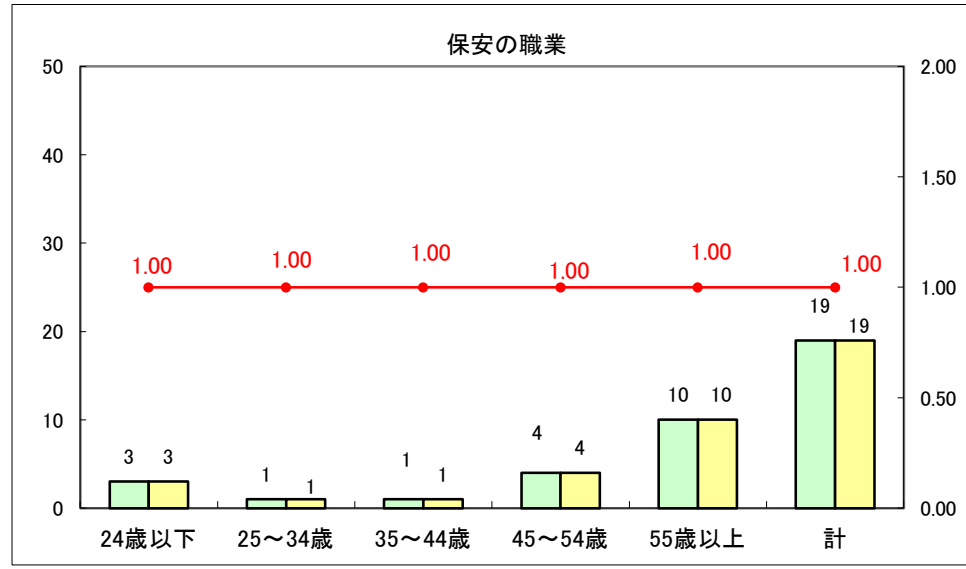

求人・求職バランスシート（常用＋常用パート）（ハローワーク五所川原）

平成26年7月