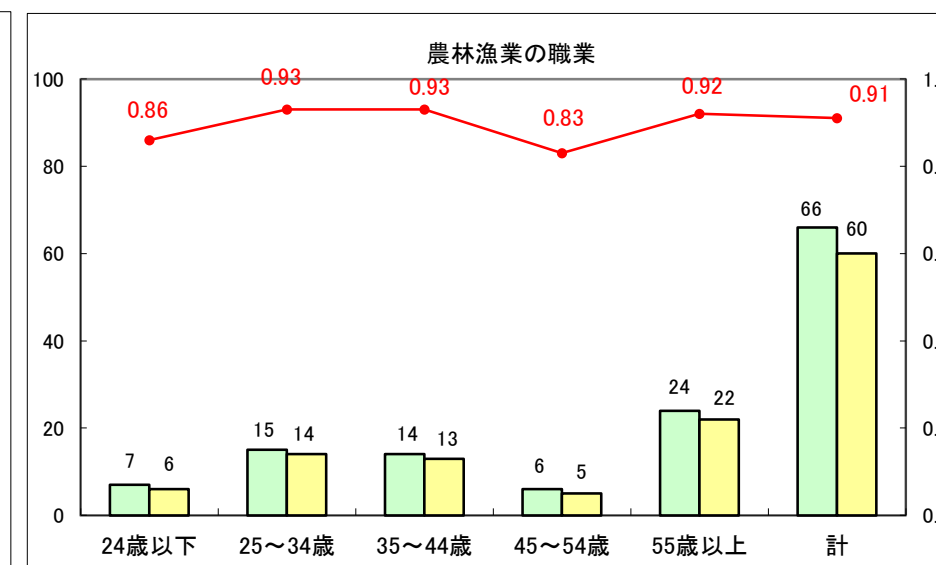

求人・求職バランスシート（常用+常用パート）〔ハローワーク青森〕

平成26年7月

求人・求職バランスシート（常用+常用パート）〔ハローワーク八戸〕

平成26年7月

求人・求職バランスシート（常用+常用パート）〔ハローワーク弘前〕

平成26年7月

求人・求職バランスシート（常用+常用パート） 【ハローワークむつ】

平成26年7月