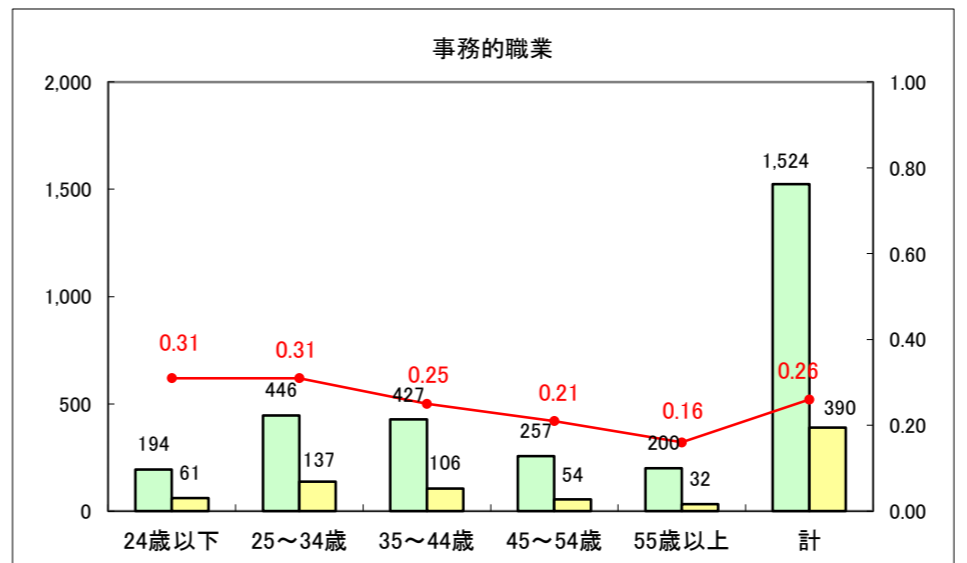

求人・求職バランスシート（常用+常用パート）〔ハローワーク青森〕

平成26年6月

求人・求職バランスシート（常用+常用パート）〔ハローワーク八戸〕

平成26年6月

求人・求職バランスシート（常用+常用パート）〔ハローワーク弘前〕

平成26年6月

求人・求職バランスシート（常用+常用パート） 【ハローワークむつ】

平成26年6月