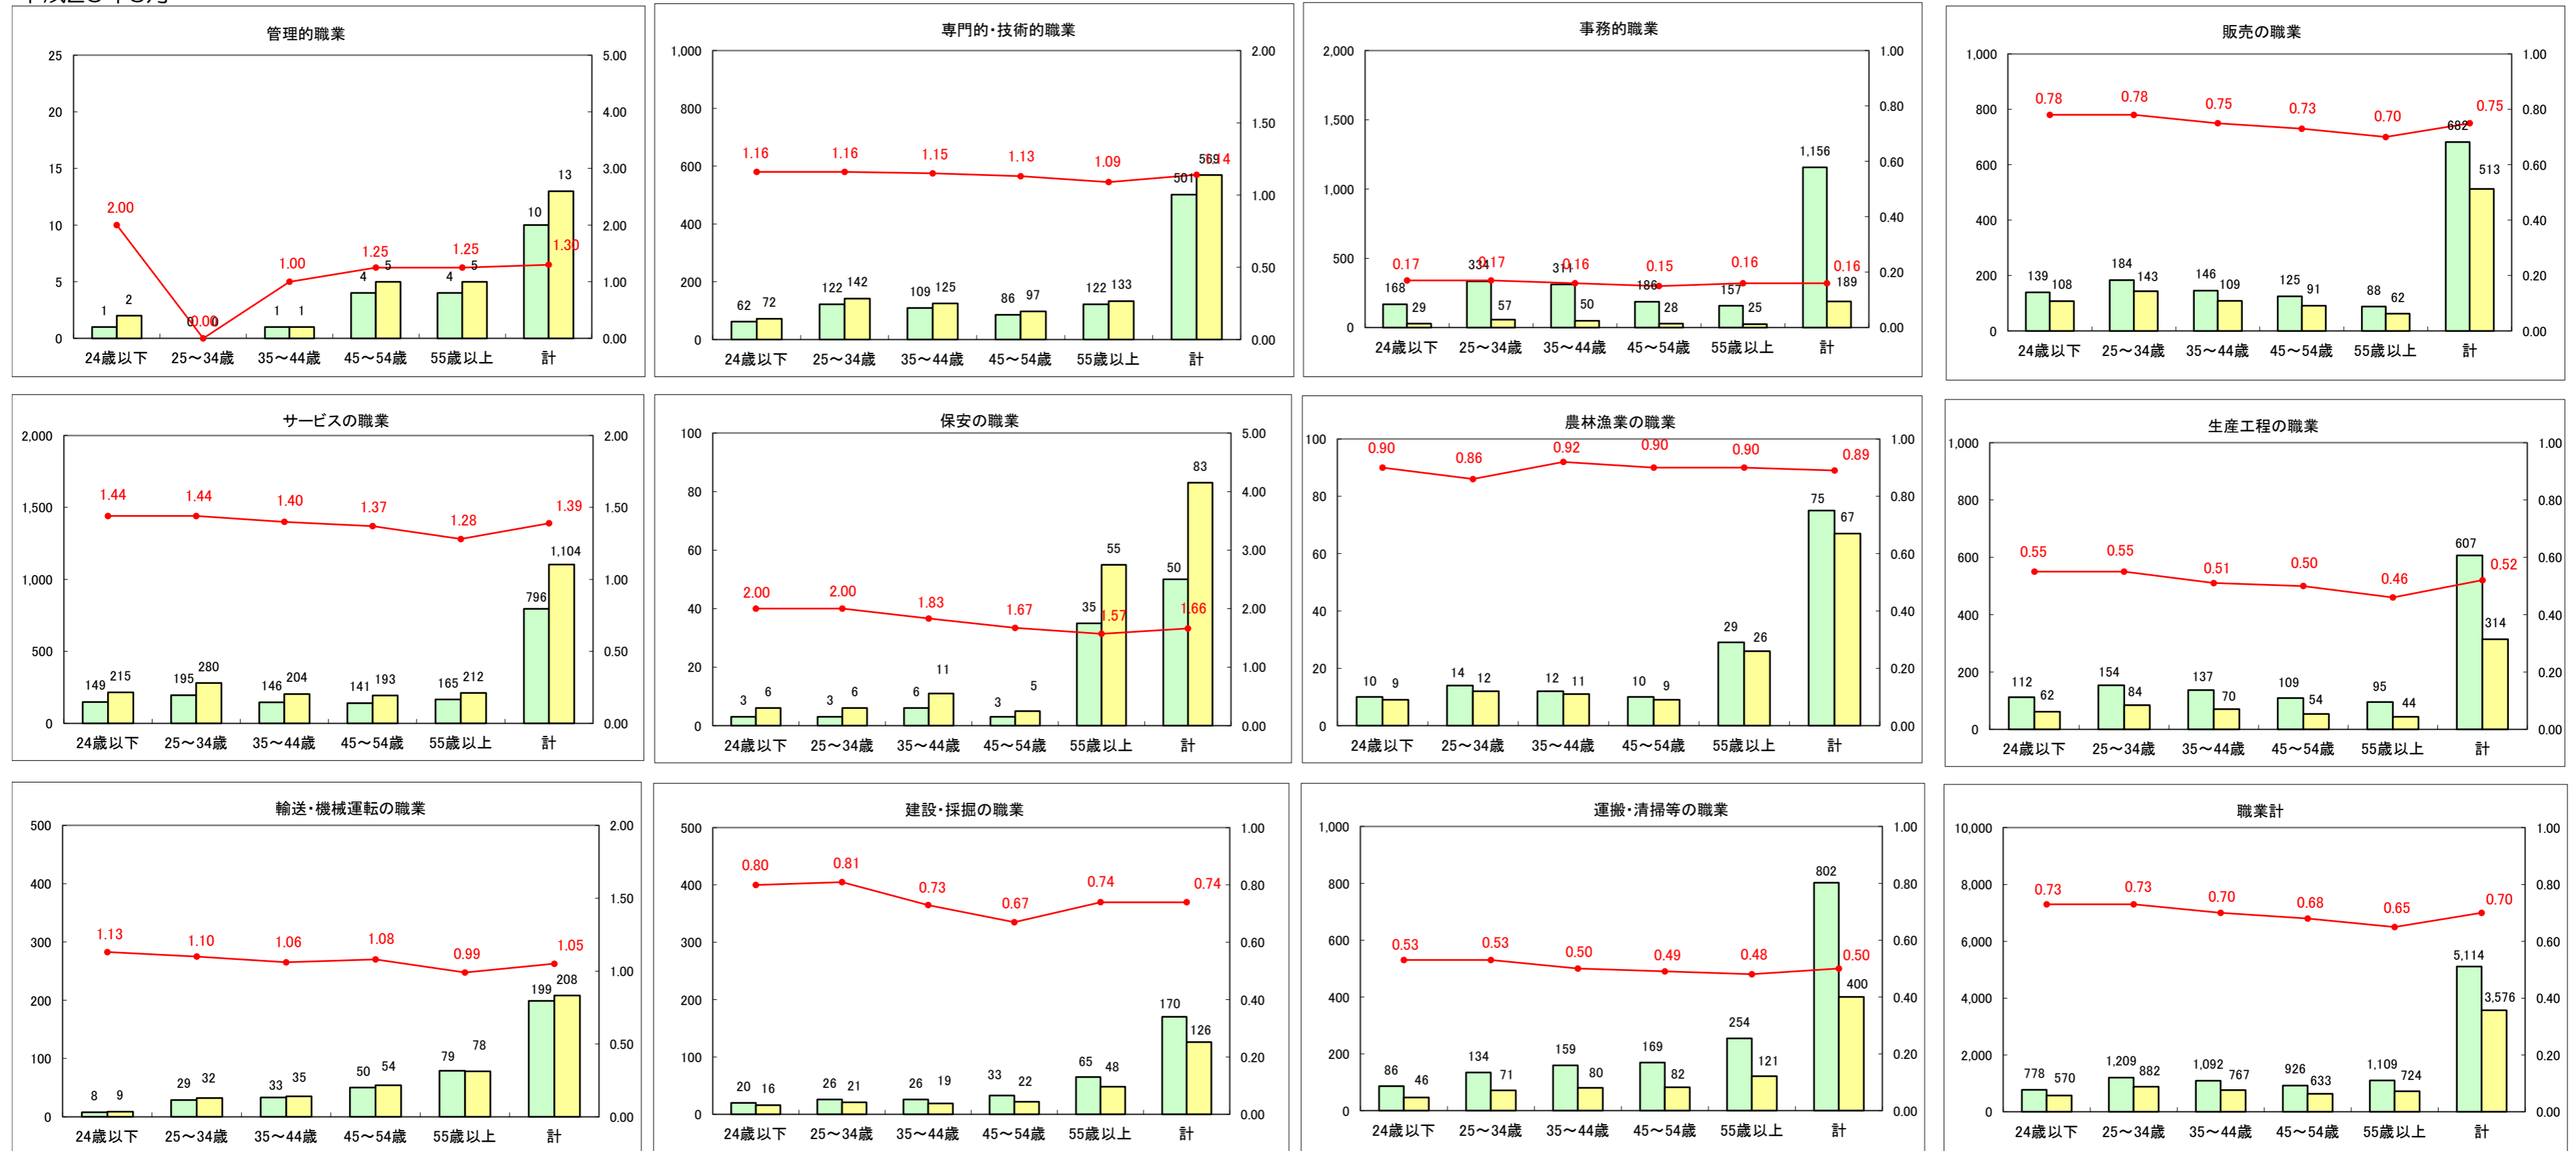

求人・求職バランスシート（常用+常用パート）〔ハローワーク青森〕

平成26年6月

求人・求職バランスシート（常用+常用パート）〔ハローワーク八戸〕

平成26年6月

求人・求職バランスシート（常用+常用パート）〔ハローワーク弘前〕

平成26年6月

求人・求職バランスシート（常用+常用パート） 【ハローワークむつ】

平成26年6月

求人・求職バランスシート（常用+常用パート）〔ハローワーク野辺地〕

平成26年6月

求人・求職バランスシート（常用＋常用パート）〔ハローワーク五所川原〕

平成26年6月

求人・求職バランスシート（常用＋常用パート）〔ハローワーク三沢〕

平成26年6月

求人・求職バランスシート（常用＋常用パート）（ハローワーク＋和田）

平成26年6月