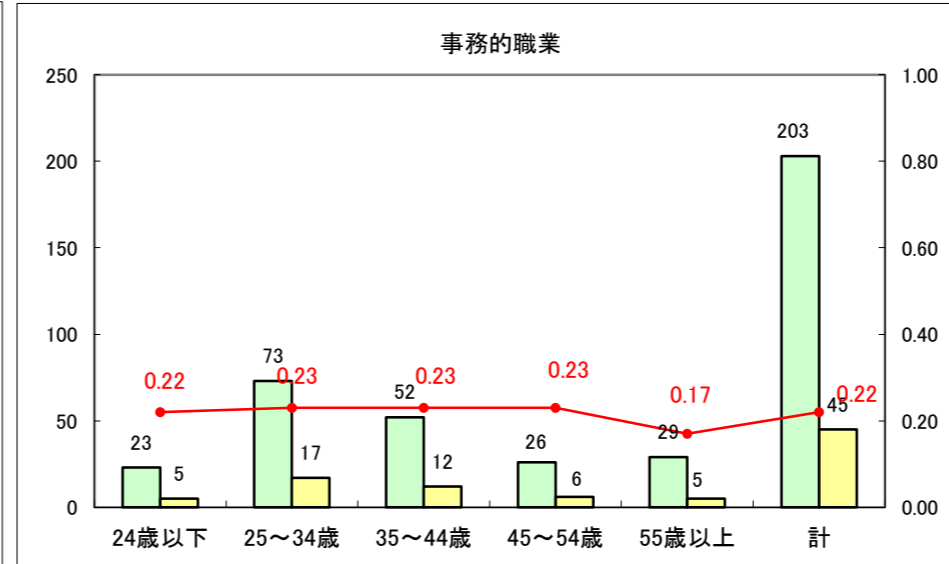

求人・求職バランスシート（常用+常用パート）〔ハローワーク野辺地〕

平成26年6月