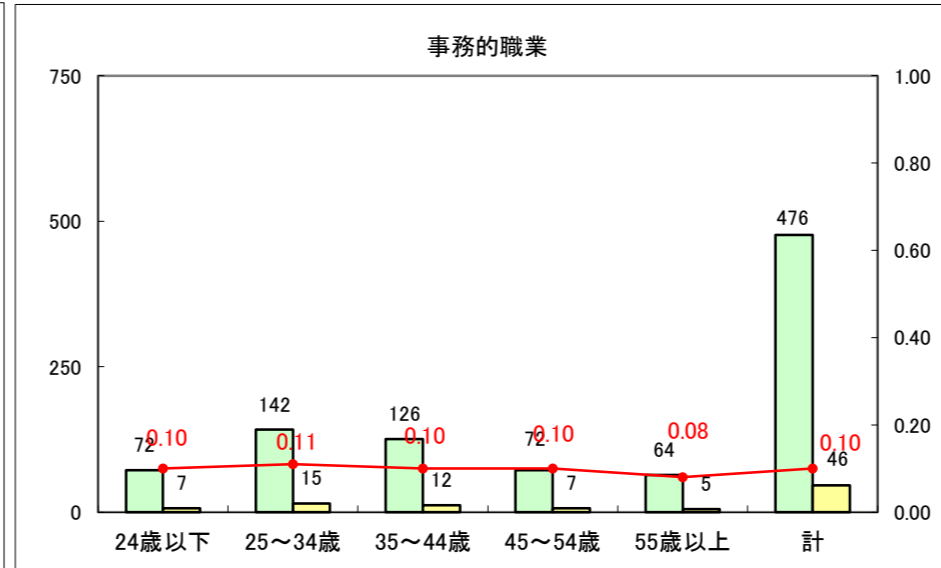

求人・求職バランスシート（常用＋常用パート）〔ハローワーク五所川原〕

平成26年6月