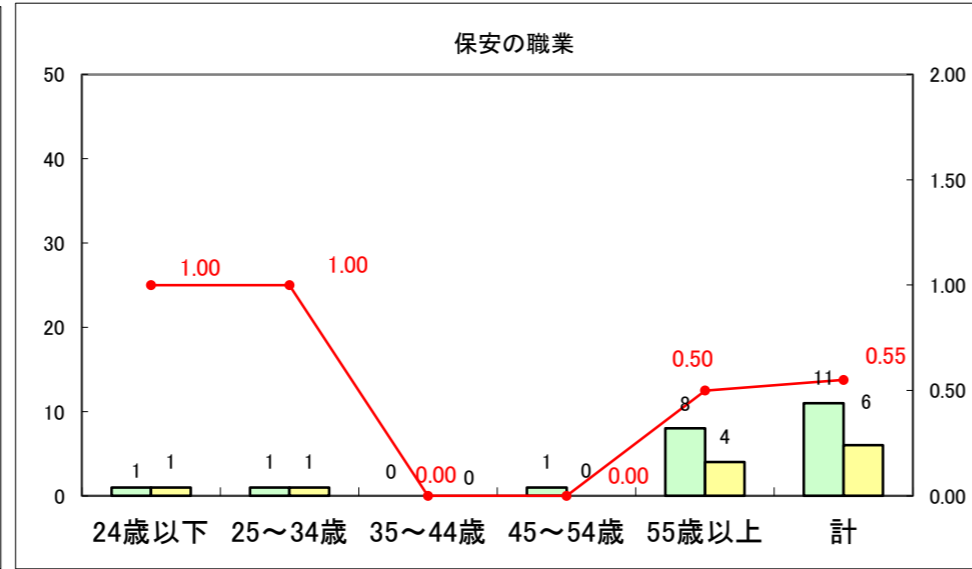

求人・求職バランスシート（常用+常用パート）〔ハローワーク野辺地〕

平成26年6月

求人・求職バランスシート（常用＋常用パート）〔ハローワーク五所川原〕

平成26年6月

求人・求職バランスシート（常用＋常用パート）〔ハローワーク三沢〕

平成26年6月

求人・求職バランスシート（常用＋常用パート）（ハローワーク＋和田）

平成26年6月