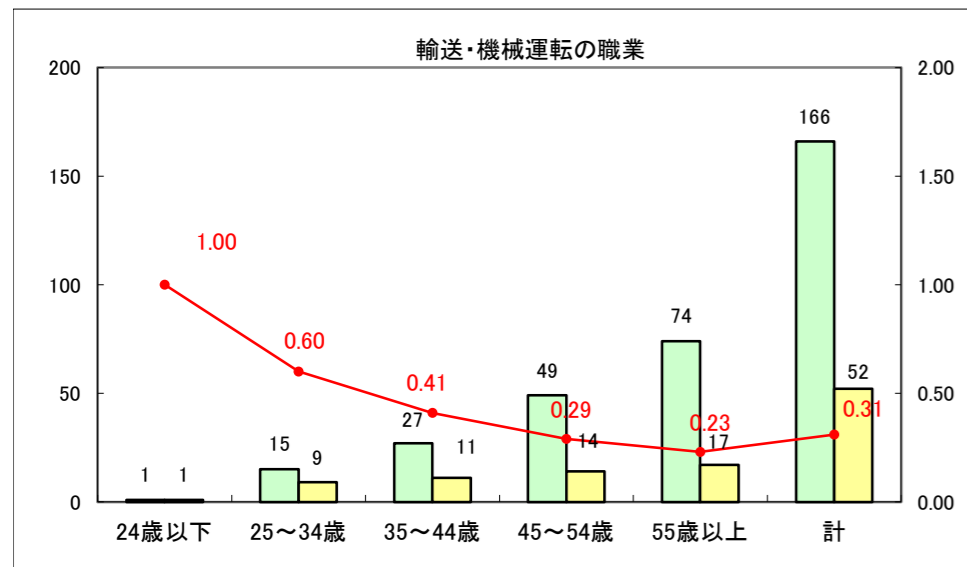

求人・求職バランスシート（常用＋常用パート）〔ハローワーク五所川原〕

平成26年6月