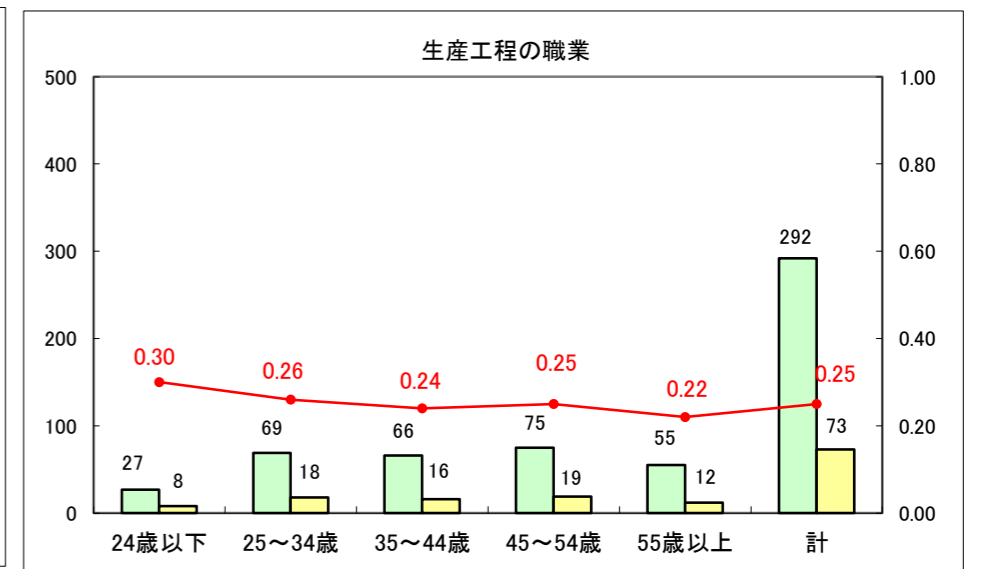

求人・求職バランスシート（常用＋常用パート）〔ハローワーク五所川原〕

平成26年6月