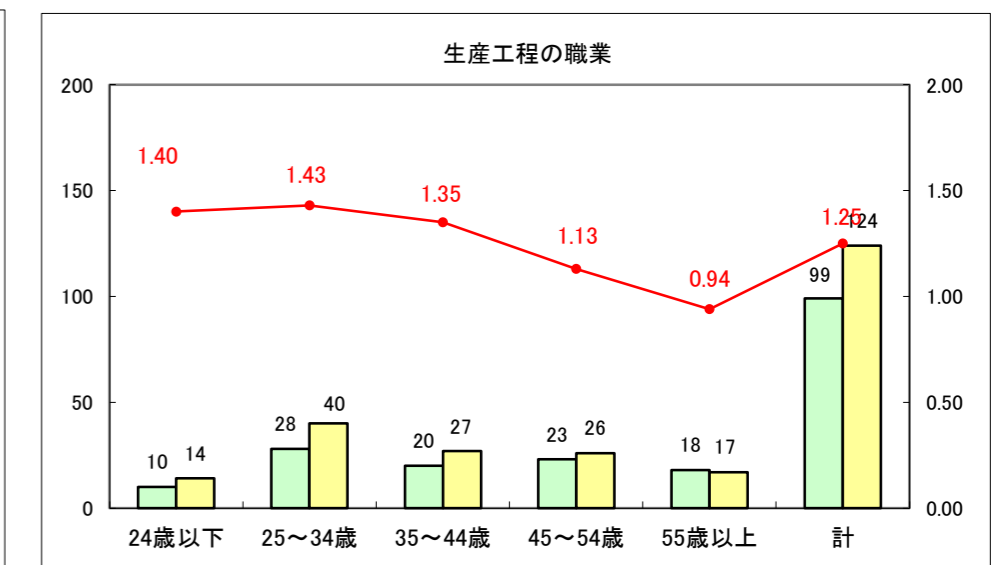

求人・求職バランスシート（常用+常用パート）〔ハローワーク野辺地〕

平成26年6月