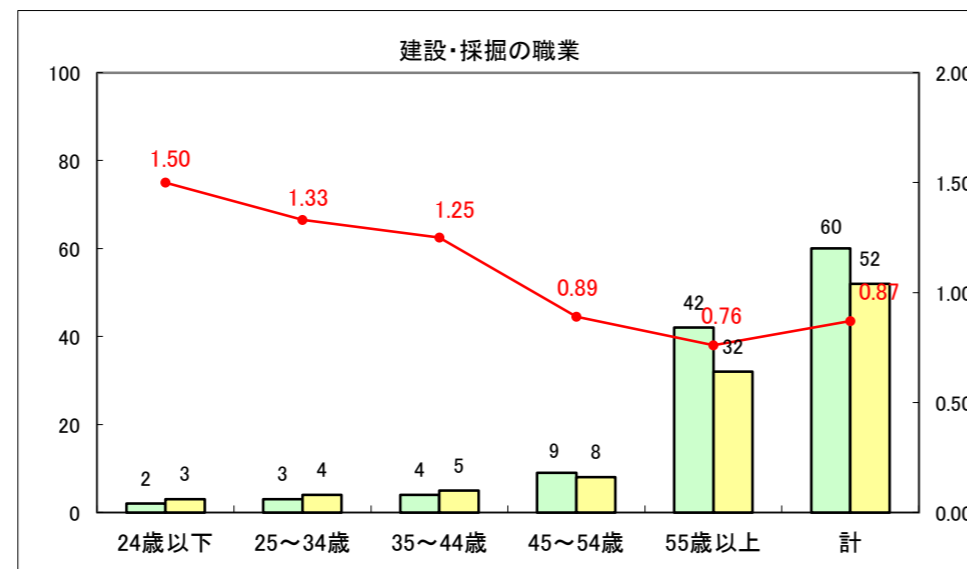

求人・求職バランスシート（常用+常用パート）〔ハローワーク野辺地〕

平成26年6月