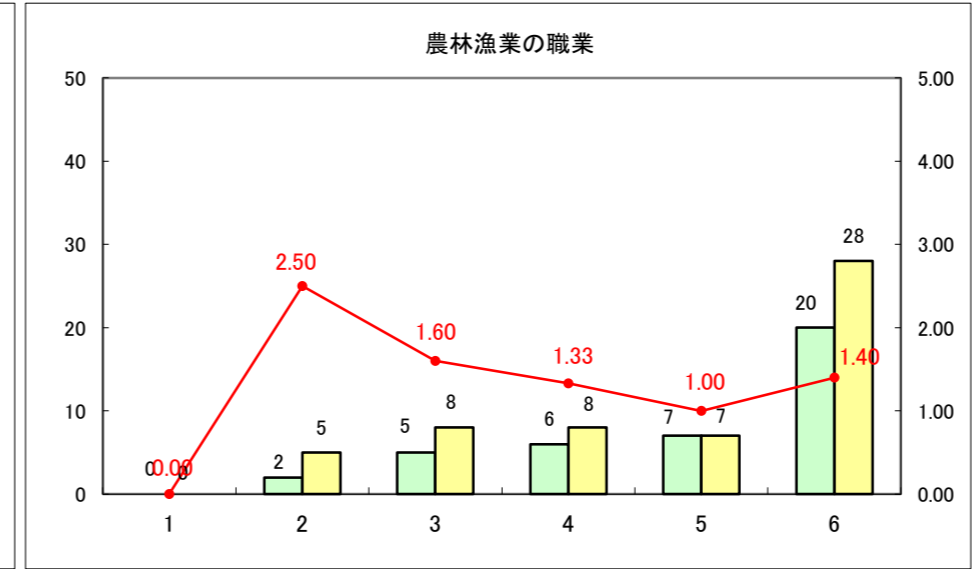

求人・求職バランスシート（常用+常用パート）〔ハローワーク野辺地〕

平成26年6月

求人・求職バランスシート（常用＋常用パート）〔ハローワーク五所川原〕

平成26年6月

求人・求職バランスシート（常用＋常用パート）〔ハローワーク三沢〕

平成26年6月

求人・求職バランスシート（常用＋常用パート）（ハローワーク＋和田）

平成26年6月