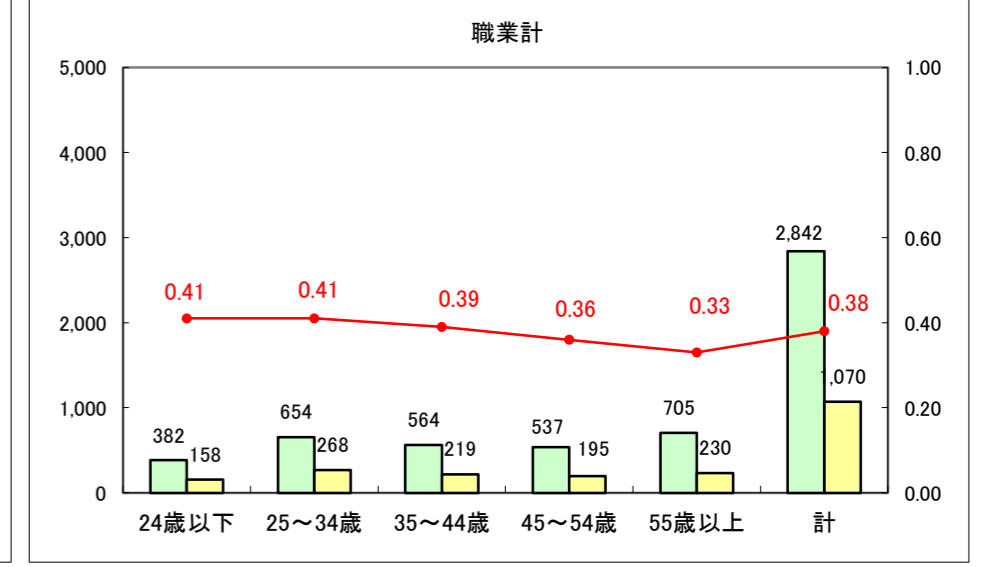

求人・求職バランスシート（常用＋常用パート）〔ハローワーク五所川原〕

平成26年6月