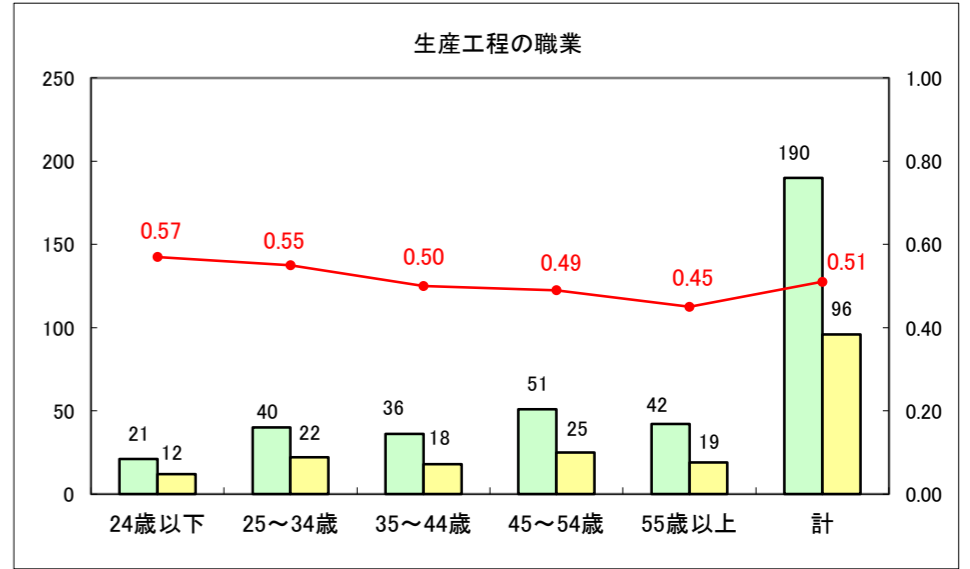

求人・求職バランスシート（常用+常用パート）〔ハローワーク野辺地〕

平成26年6月

求人・求職バランスシート（常用＋常用パート）〔ハローワーク五所川原〕

平成26年6月

求人・求職バランスシート（常用＋常用パート）〔ハローワーク三沢〕

平成26年6月

求人・求職バランスシート（常用＋常用パート）（ハローワーク＋和田）

平成26年6月