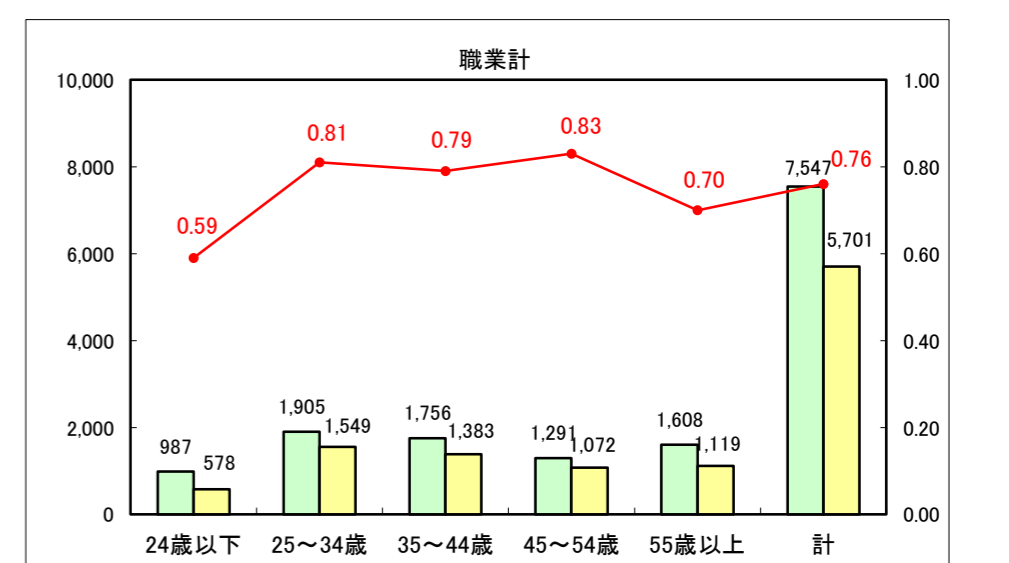

求人・求職バランスシート（常用+常用パート）〔ハローワーク青森〕

平成26年6月

求人・求職バランスシート（常用+常用パート）〔ハローワーク八戸〕

平成26年6月

求人・求職バランスシート（常用+常用パート）〔ハローワーク弘前〕

平成26年6月

求人・求職バランスシート（常用+常用パート） 【ハローワークむつ】

平成26年6月