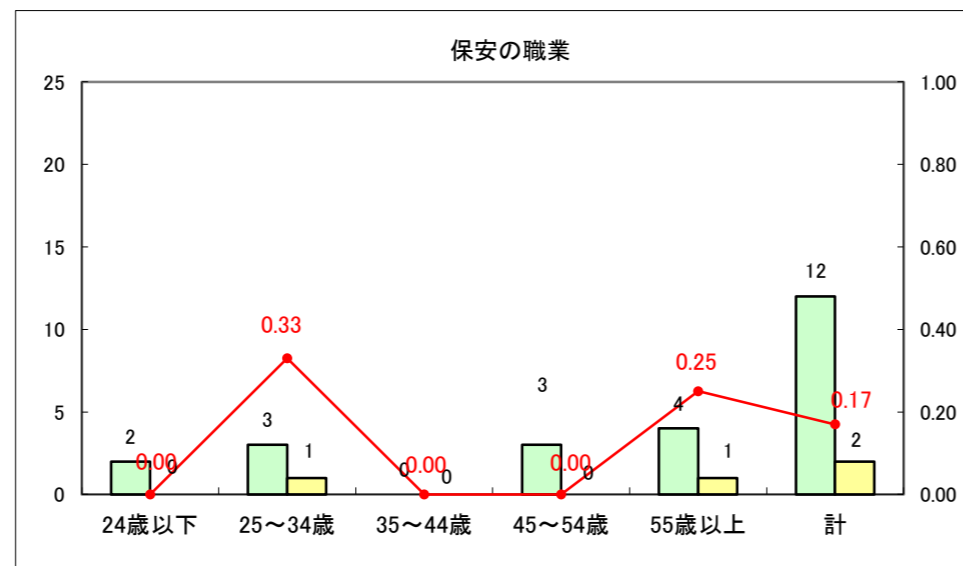

求人・求職バランスシート（常用+常用パート）〔ハローワーク黒石〕

平成26年6月