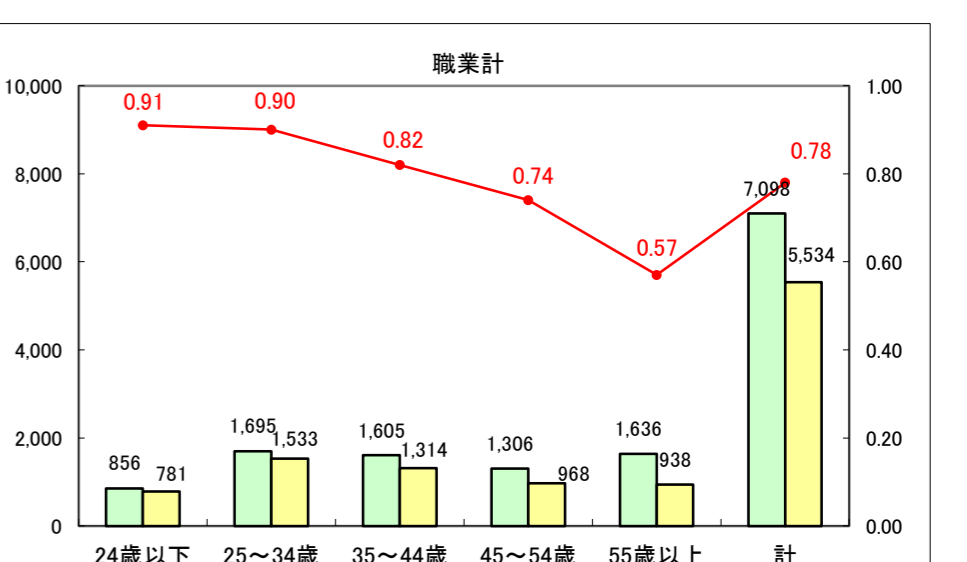

求人・求職バランスシート（常用+常用パート）〔ハローワーク青森〕

平成26年6月

求人・求職バランスシート（常用+常用パート）〔ハローワーク八戸〕

平成26年6月

求人・求職バランスシート（常用+常用パート）〔ハローワーク弘前〕

平成26年6月

求人・求職バランスシート（常用+常用パート） 【ハローワークむつ】

平成26年6月