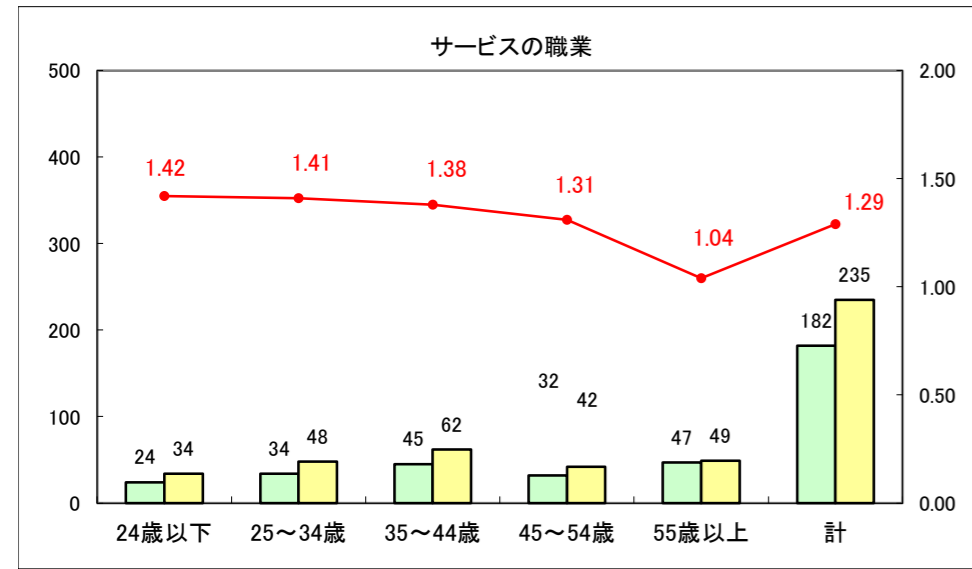

求人・求職バランスシート（常用+常用パート）〔ハローワーク野辺地〕

平成26年6月

求人・求職バランスシート（常用＋常用パート）〔ハローワーク五所川原〕

平成26年6月

求人・求職バランスシート（常用＋常用パート）〔ハローワーク三沢〕

平成26年6月

求人・求職バランスシート（常用＋常用パート）（ハローワーク＋和田）

平成26年6月