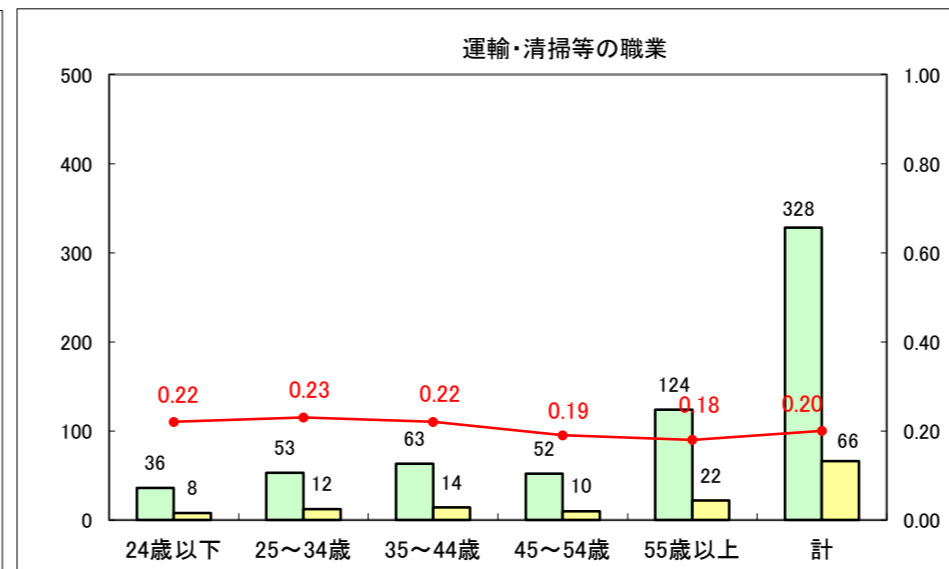

求人・求職バランスシート（常用+常用パート）〔ハローワーク野辺地〕

平成26年6月