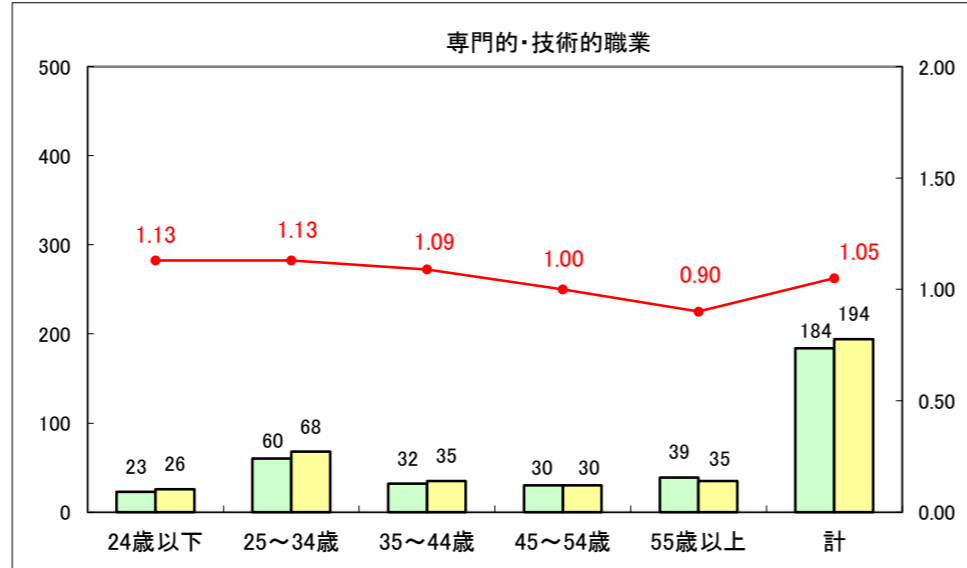

求人・求職バランスシート（常用＋常用パート）〔ハローワーク五所川原〕

平成26年6月