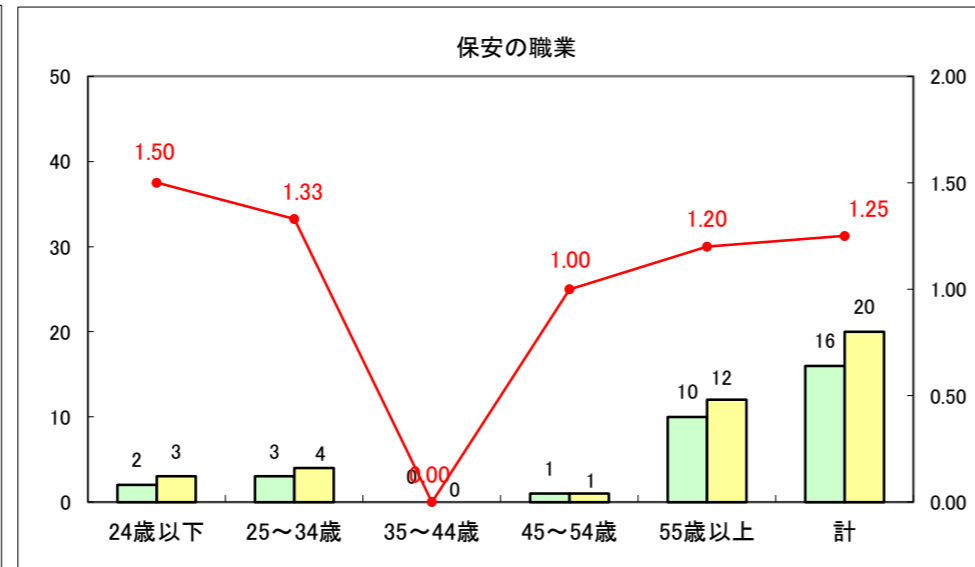

求人・求職バランスシート（常用+常用パート）〔ハローワーク野辺地〕

平成26年6月

求人・求職バランスシート（常用＋常用パート）〔ハローワーク五所川原〕

平成26年6月

求人・求職バランスシート（常用＋常用パート）〔ハローワーク三沢〕

平成26年6月

求人・求職バランスシート（常用＋常用パート）（ハローワーク＋和田）

平成26年6月