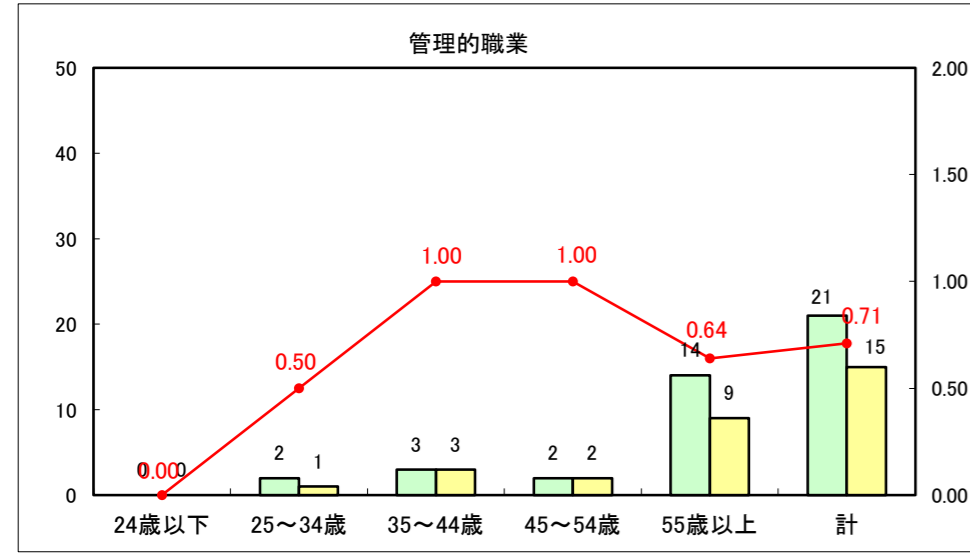

求人・求職バランスシート（常用+常用パート）〔ハローワーク青森〕

平成26年6月

求人・求職バランスシート（常用+常用パート）〔ハローワーク八戸〕

平成26年6月

求人・求職バランスシート（常用+常用パート）〔ハローワーク弘前〕

平成26年6月

求人・求職バランスシート（常用+常用パート） 【ハローワークむつ】

平成26年6月