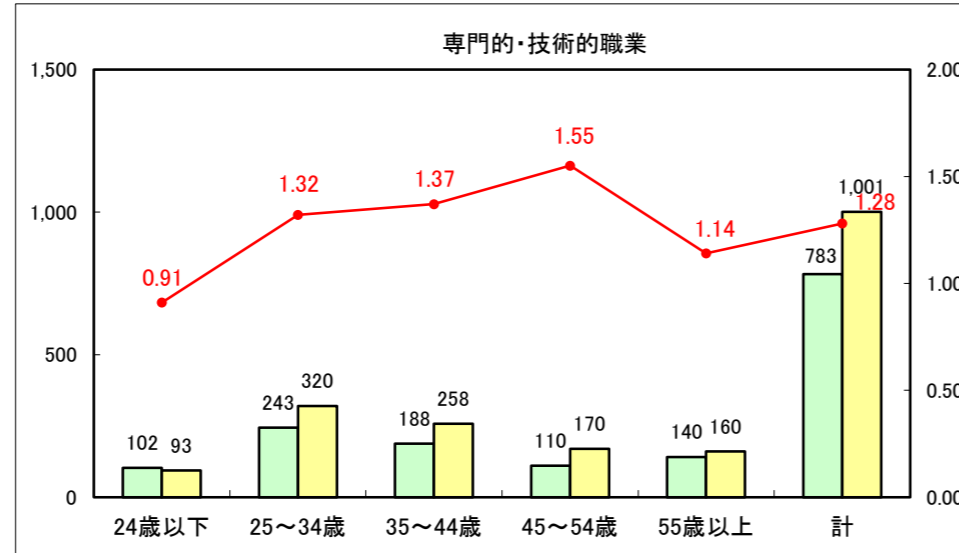

求人・求職バランスシート（常用+常用パート）〔ハローワーク青森〕

平成26年6月

求人・求職バランスシート（常用+常用パート）〔ハローワーク八戸〕

平成26年6月

求人・求職バランスシート（常用+常用パート）〔ハローワーク弘前〕

平成26年6月

求人・求職バランスシート（常用+常用パート） 【ハローワークむつ】

平成26年6月