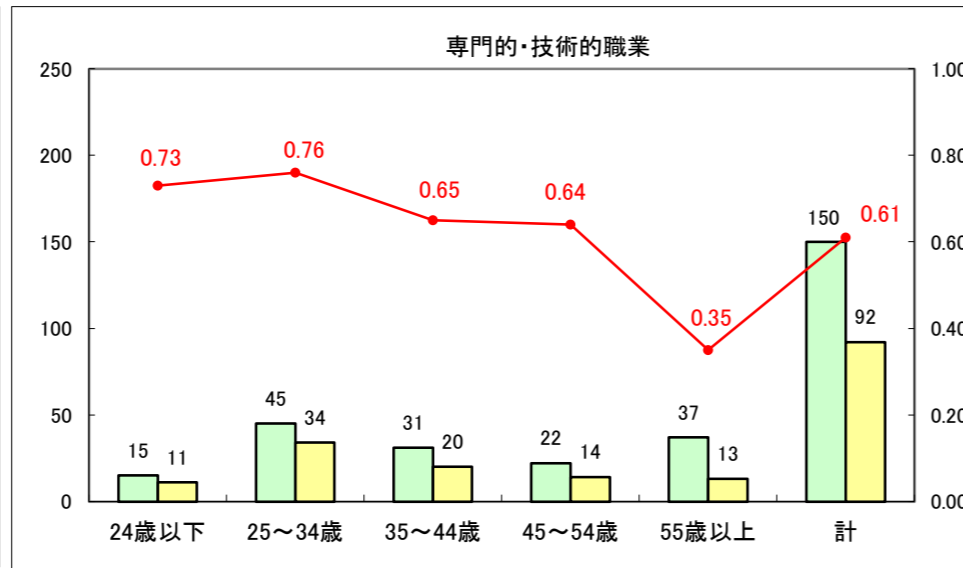

求人・求職バランスシート（常用+常用パート）〔ハローワーク黒石〕

平成26年6月