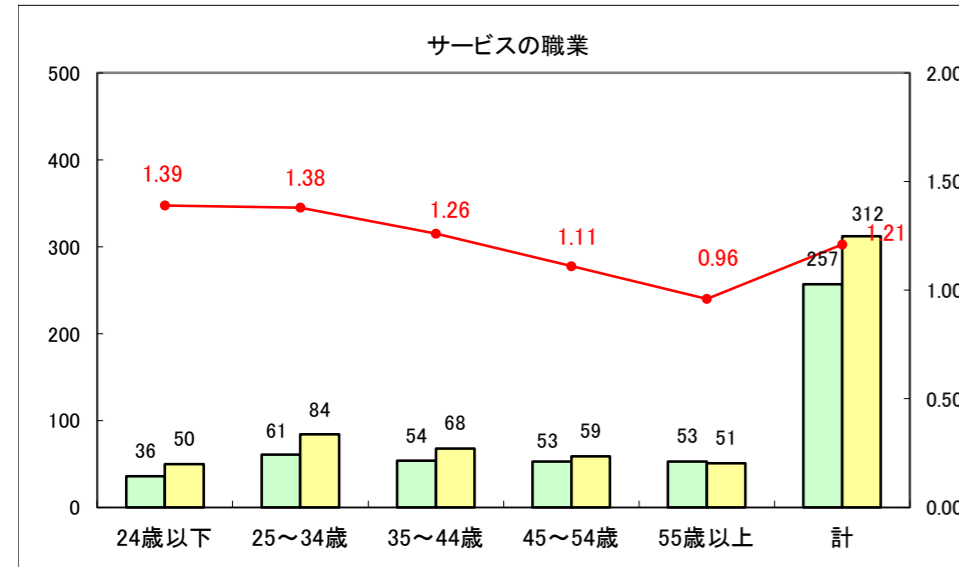

求人・求職バランスシート（常用+常用パート）〔ハローワーク野辺地〕

平成26年6月

求人・求職バランスシート（常用＋常用パート）〔ハローワーク五所川原〕

平成26年6月

求人・求職バランスシート（常用＋常用パート）〔ハローワーク三沢〕

平成26年6月

求人・求職バランスシート（常用＋常用パート）（ハローワーク＋和田）

平成26年6月