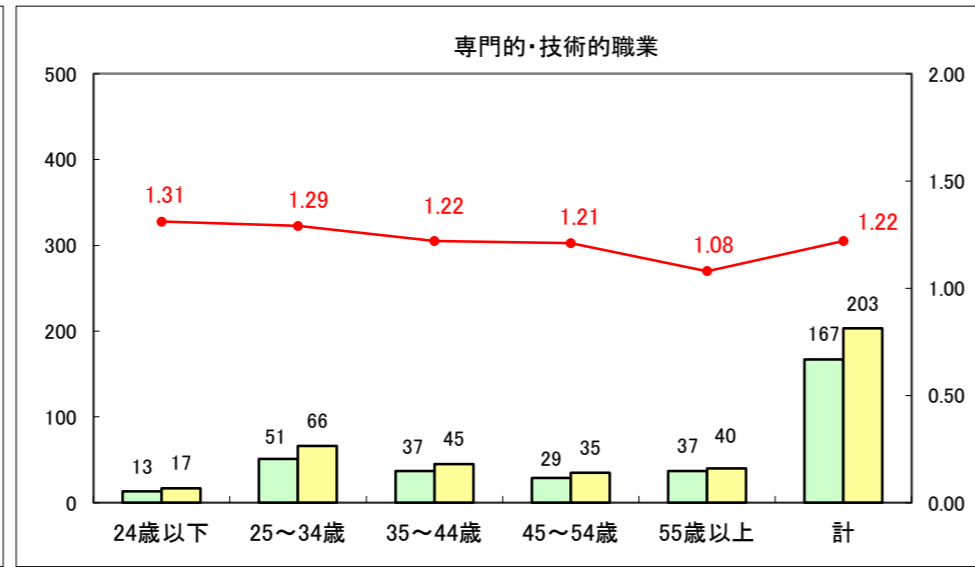

求人・求職バランスシート（常用+常用パート）〔ハローワーク野辺地〕

平成26年6月

求人・求職バランスシート（常用＋常用パート）〔ハローワーク五所川原〕

平成26年6月

求人・求職バランスシート（常用＋常用パート）〔ハローワーク三沢〕

平成26年6月

求人・求職バランスシート（常用＋常用パート）（ハローワーク＋和田）

平成26年6月