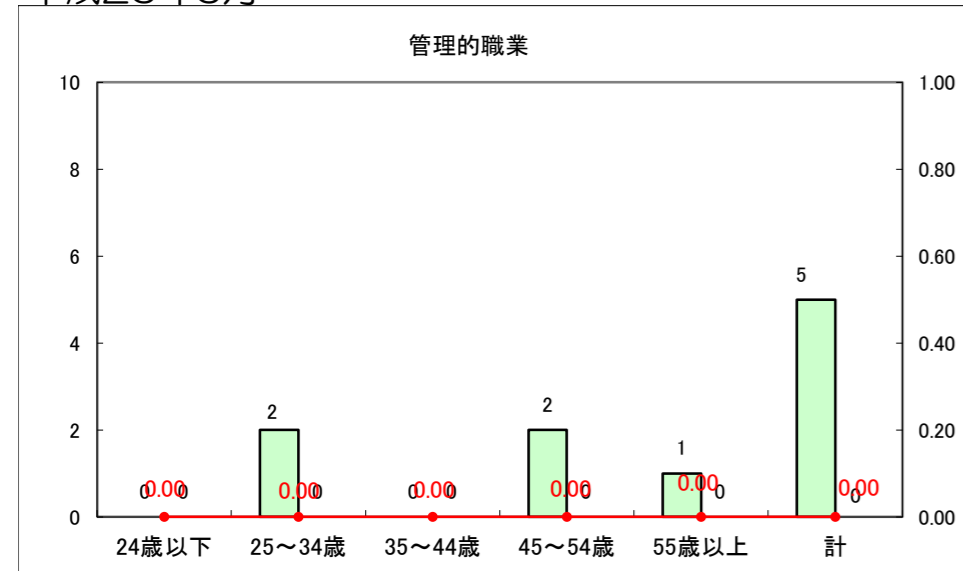

求人・求職バランスシート（常用+常用パート）〔ハローワーク青森〕

平成26年6月

求人・求職バランスシート（常用+常用パート）〔ハローワーク八戸〕

平成26年6月

求人・求職バランスシート（常用+常用パート）〔ハローワーク弘前〕

平成26年6月

求人・求職バランスシート（常用+常用パート） 【ハローワークむつ】

平成26年6月