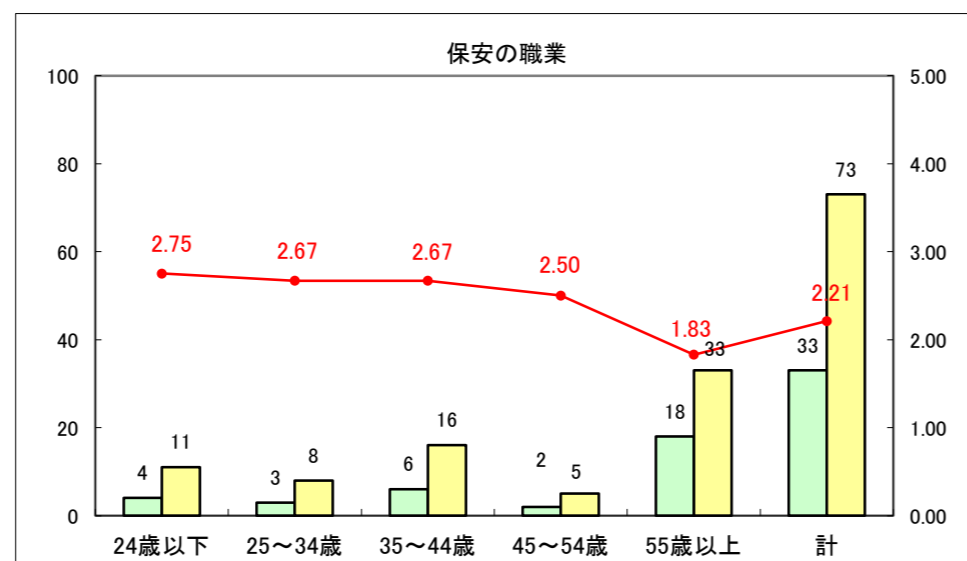

求人・求職バランスシート（常用+常用パート）〔ハローワーク青森〕

平成26年6月

求人・求職バランスシート（常用+常用パート）〔ハローワーク八戸〕

平成26年6月

求人・求職バランスシート（常用+常用パート）〔ハローワーク弘前〕

平成26年6月

求人・求職バランスシート（常用+常用パート） 【ハローワークむつ】

平成26年6月