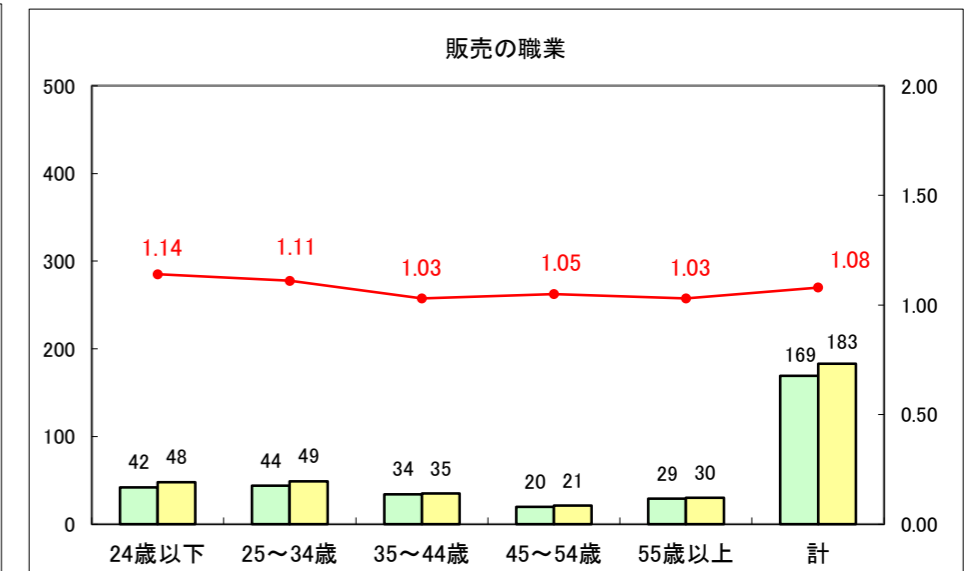

求人・求職バランスシート（常用+常用パート）〔ハローワーク青森〕

平成26年6月

求人・求職バランスシート（常用+常用パート）〔ハローワーク八戸〕

平成26年6月

求人・求職バランスシート（常用+常用パート）〔ハローワーク弘前〕

平成26年6月

求人・求職バランスシート（常用+常用パート） 【ハローワークむつ】

平成26年6月