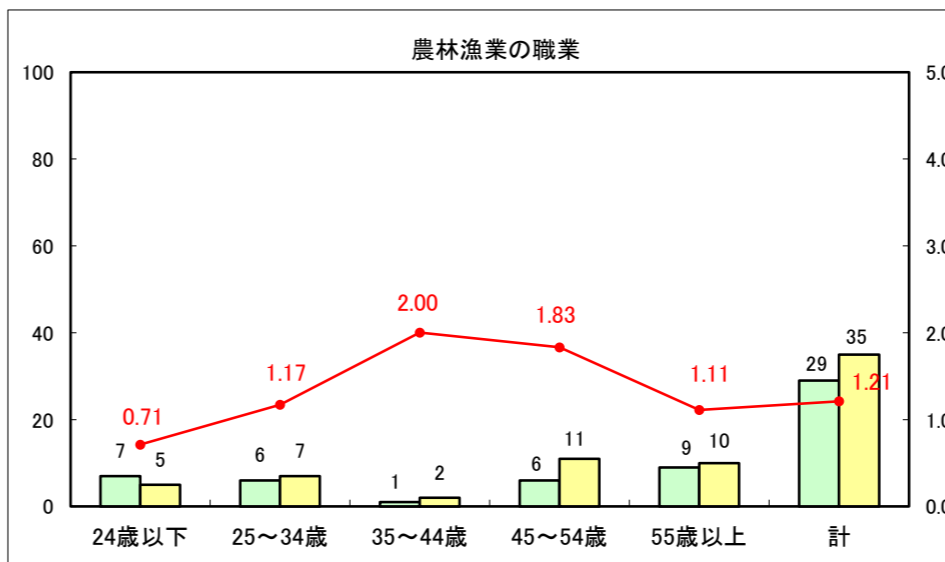

求人・求職バランスシート（常用+常用パート）〔ハローワーク青森〕

平成26年6月

求人・求職バランスシート（常用+常用パート）〔ハローワーク八戸〕

平成26年6月

求人・求職バランスシート（常用+常用パート）〔ハローワーク弘前〕

平成26年6月

求人・求職バランスシート（常用+常用パート） 【ハローワークむつ】

平成26年6月