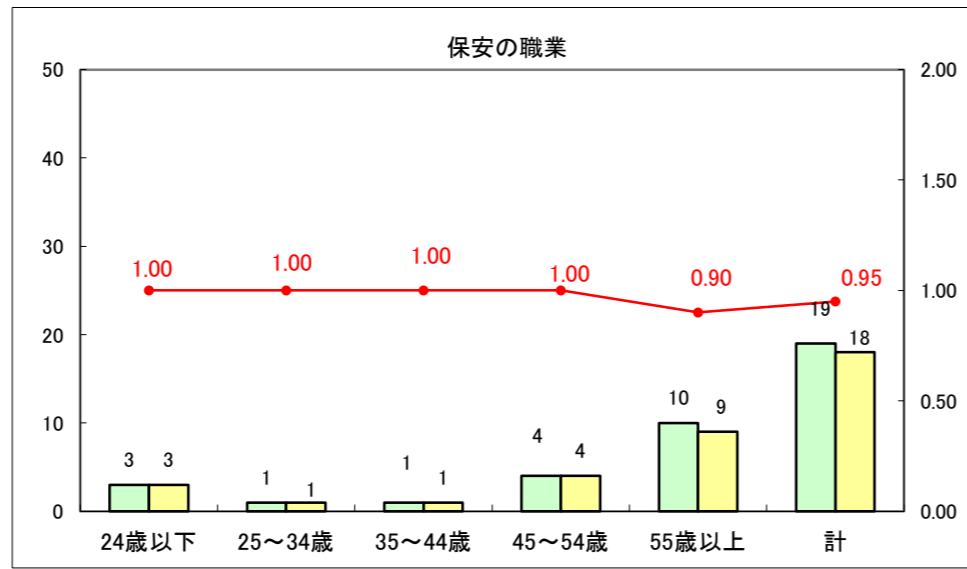

求人・求職バランスシート（常用＋常用パート）〔ハローワーク五所川原〕

平成26年6月