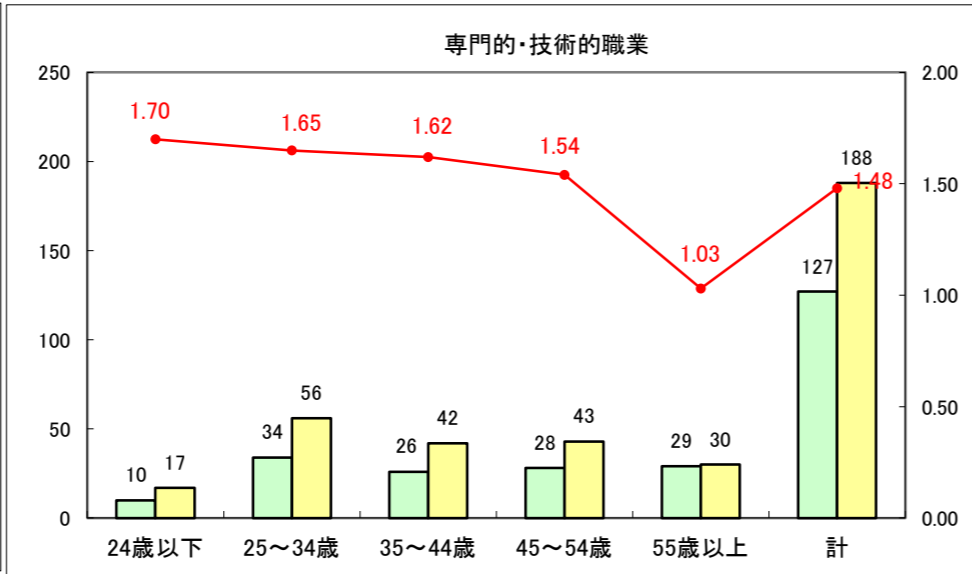

求人・求職バランスシート（常用+常用パート）〔ハローワーク野辺地〕

平成26年6月

求人・求職バランスシート（常用＋常用パート）〔ハローワーク五所川原〕

平成26年6月

求人・求職バランスシート（常用＋常用パート）〔ハローワーク三沢〕

平成26年6月

求人・求職バランスシート（常用＋常用パート）（ハローワーク＋和田）

平成26年6月