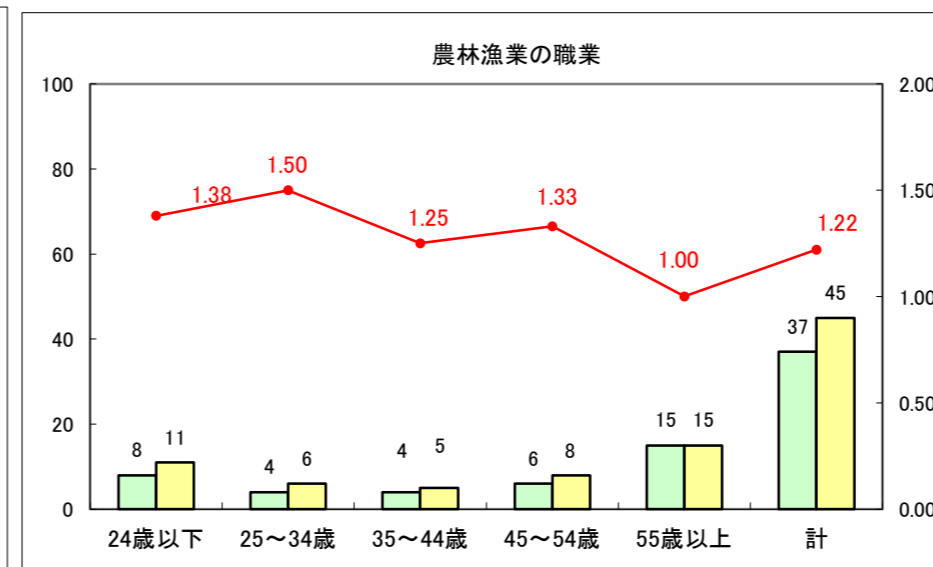

求人・求職バランスシート（常用+常用パート）〔ハローワーク野辺地〕

平成26年6月

求人・求職バランスシート（常用＋常用パート）〔ハローワーク五所川原〕

平成26年6月

求人・求職バランスシート（常用＋常用パート）〔ハローワーク三沢〕

平成26年6月

求人・求職バランスシート（常用＋常用パート）（ハローワーク＋和田）

平成26年6月