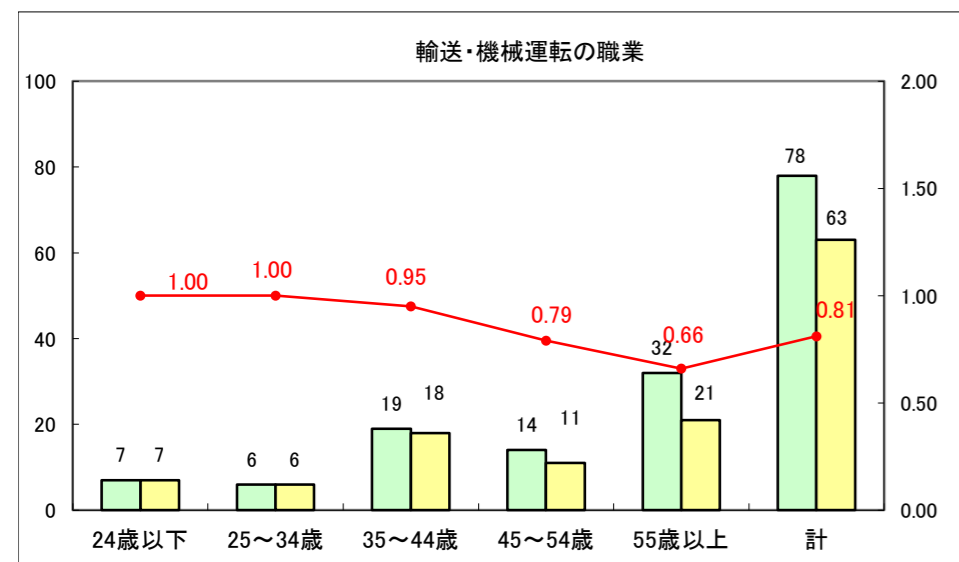

求人・求職バランスシート（常用+常用パート）〔ハローワーク野辺地〕

平成26年6月

求人・求職バランスシート（常用＋常用パート）〔ハローワーク五所川原〕

平成26年6月

求人・求職バランスシート（常用＋常用パート）〔ハローワーク三沢〕

平成26年6月

求人・求職バランスシート（常用＋常用パート）（ハローワーク＋和田）

平成26年6月