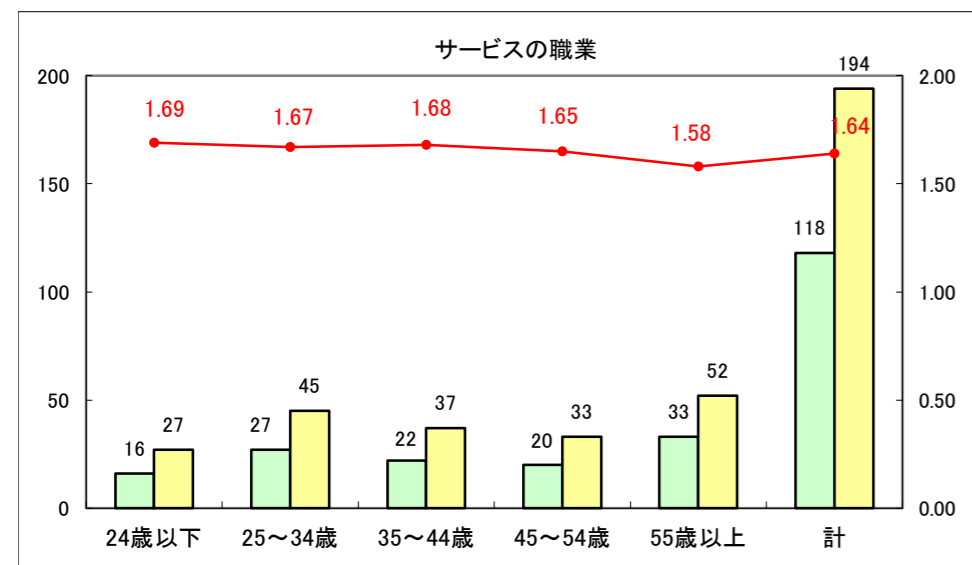

求人・求職バランスシート（常用+常用パート）〔ハローワーク野辺地〕

平成26年6月