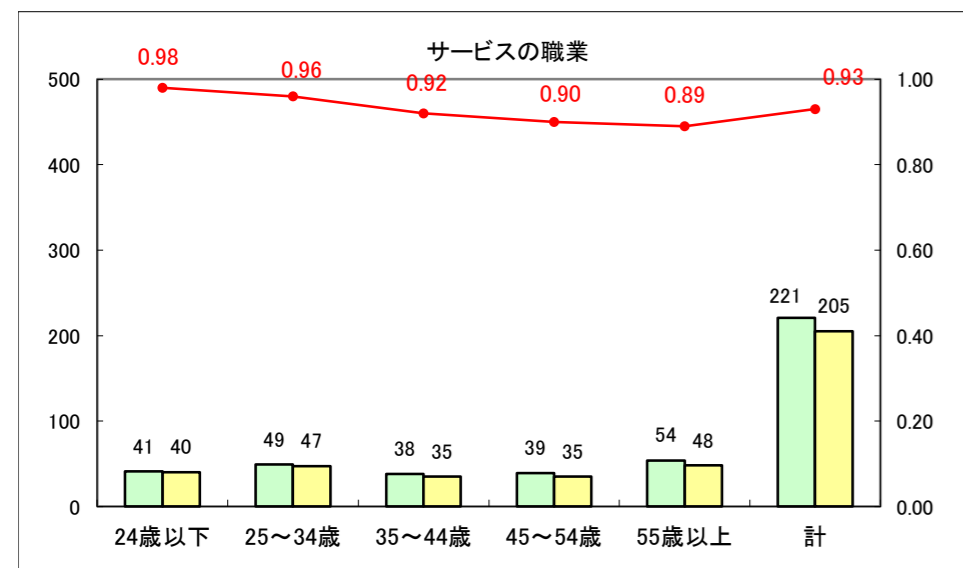

求人・求職バランスシート（常用+常用パート）〔ハローワーク青森〕

平成26年6月

求人・求職バランスシート（常用+常用パート）〔ハローワーク八戸〕

平成26年6月

求人・求職バランスシート（常用+常用パート）〔ハローワーク弘前〕

平成26年6月

求人・求職バランスシート（常用+常用パート） 【ハローワークむつ】

平成26年6月