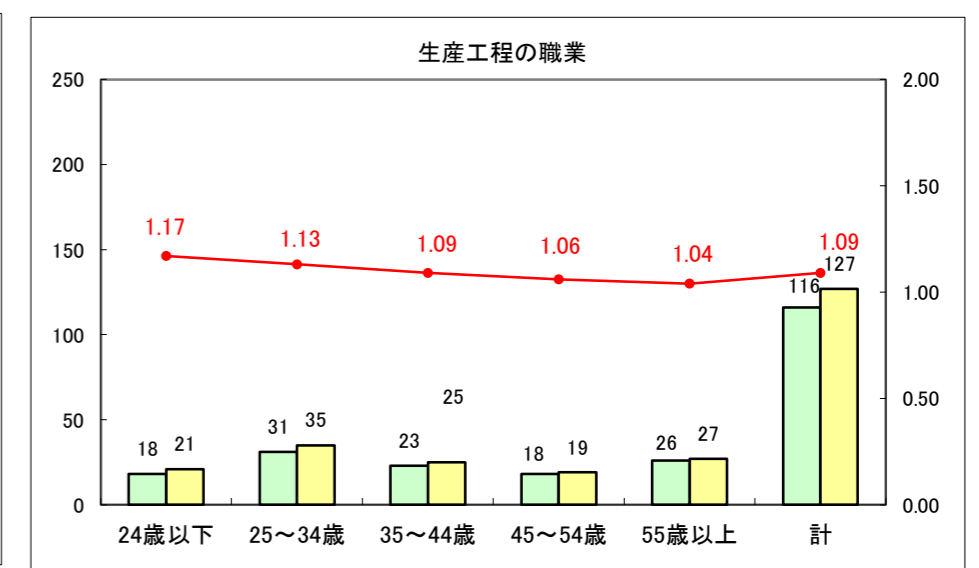

求人・求職バランスシート（常用+常用パート）〔ハローワーク青森〕

平成26年6月

求人・求職バランスシート（常用+常用パート）〔ハローワーク八戸〕

平成26年6月

求人・求職バランスシート（常用+常用パート）〔ハローワーク弘前〕

平成26年6月

求人・求職バランスシート（常用+常用パート） 【ハローワークむつ】

平成26年6月