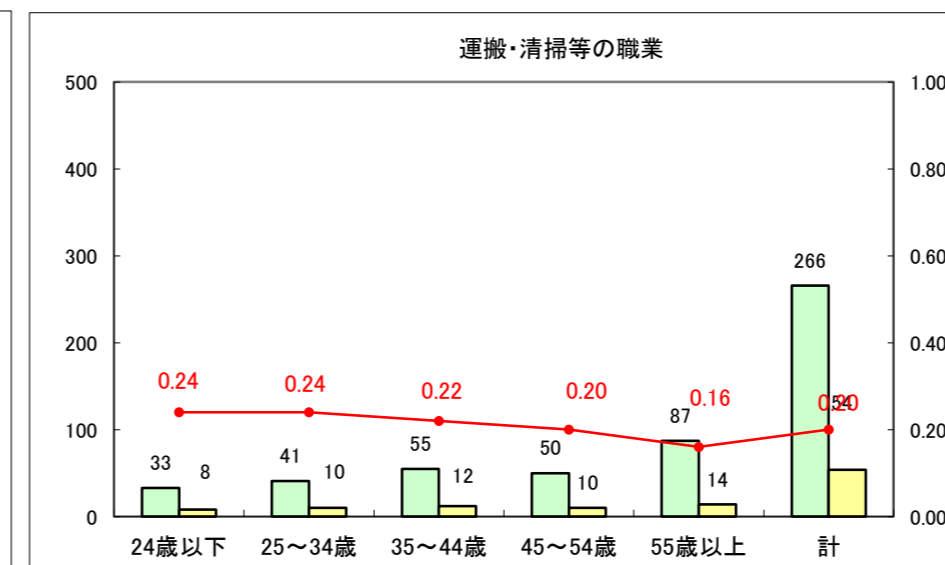

求人・求職バランスシート（常用+常用パート）〔ハローワーク黒石〕

平成26年6月