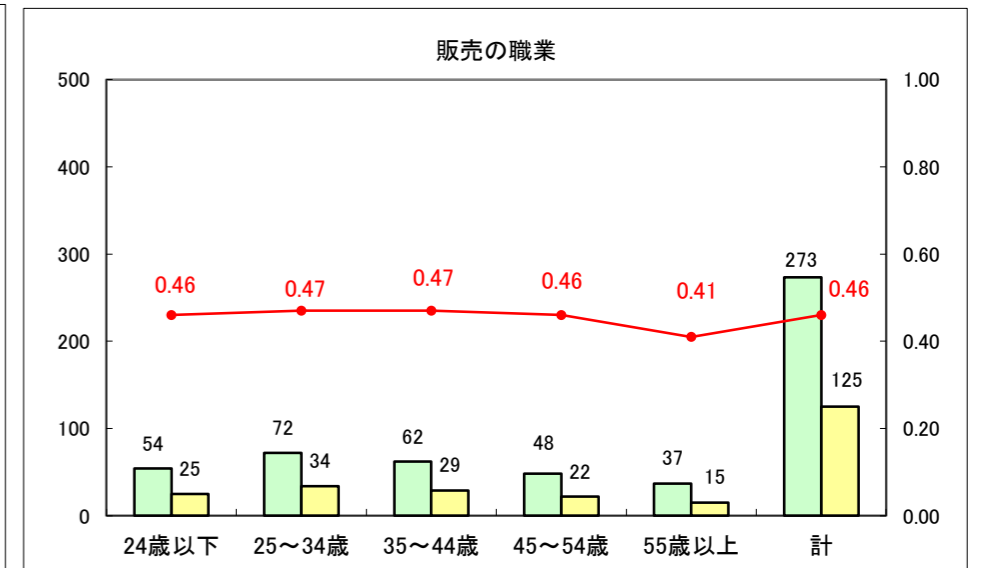

求人・求職バランスシート（常用＋常用パート）〔ハローワーク五所川原〕

平成26年6月