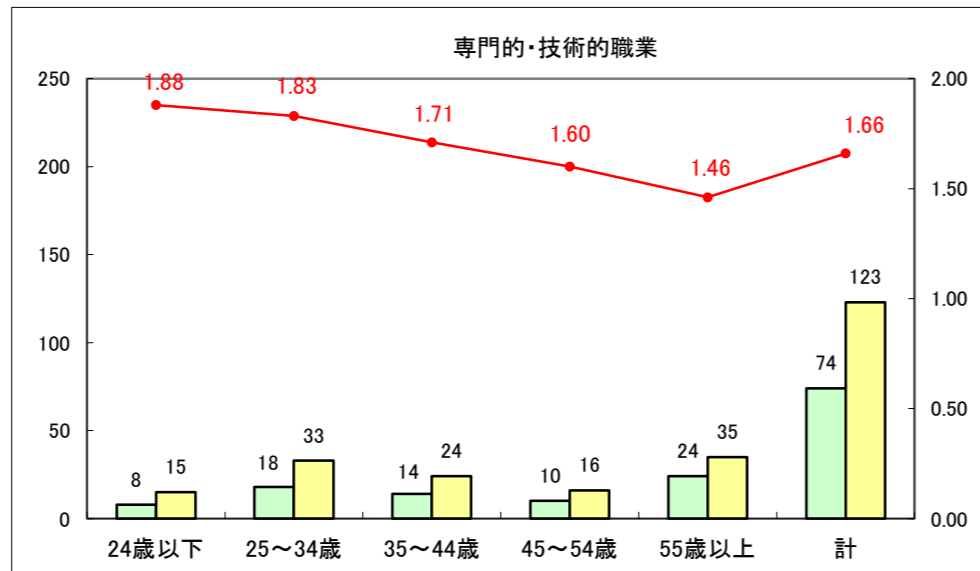

求人・求職バランスシート（常用+常用パート）〔ハローワーク青森〕

平成26年6月

求人・求職バランスシート（常用+常用パート）〔ハローワーク八戸〕

平成26年6月

求人・求職バランスシート（常用+常用パート）〔ハローワーク弘前〕

平成26年6月

求人・求職バランスシート（常用+常用パート） 【ハローワークむつ】

平成26年6月