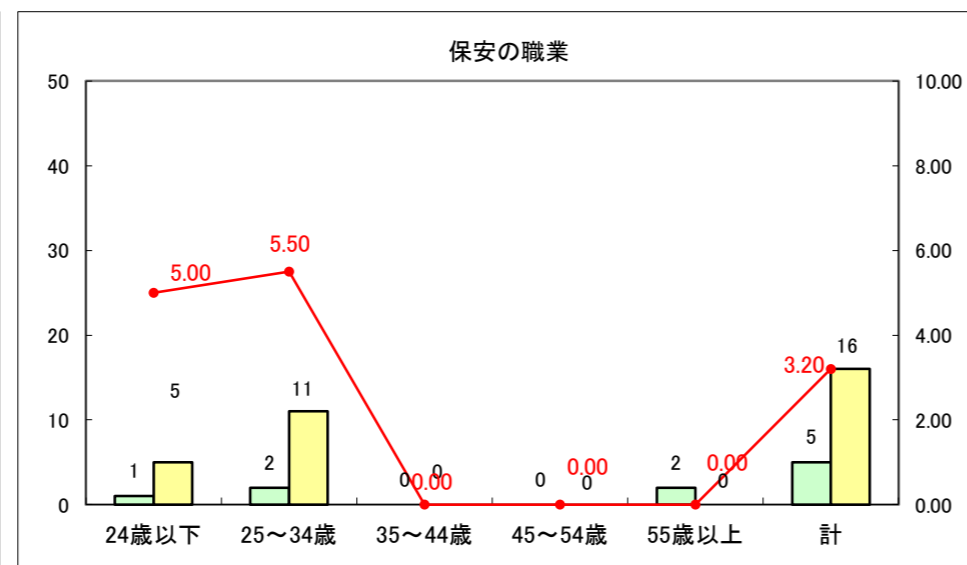

求人・求職バランスシート（常用+常用パート）〔ハローワーク野辺地〕

平成26年6月