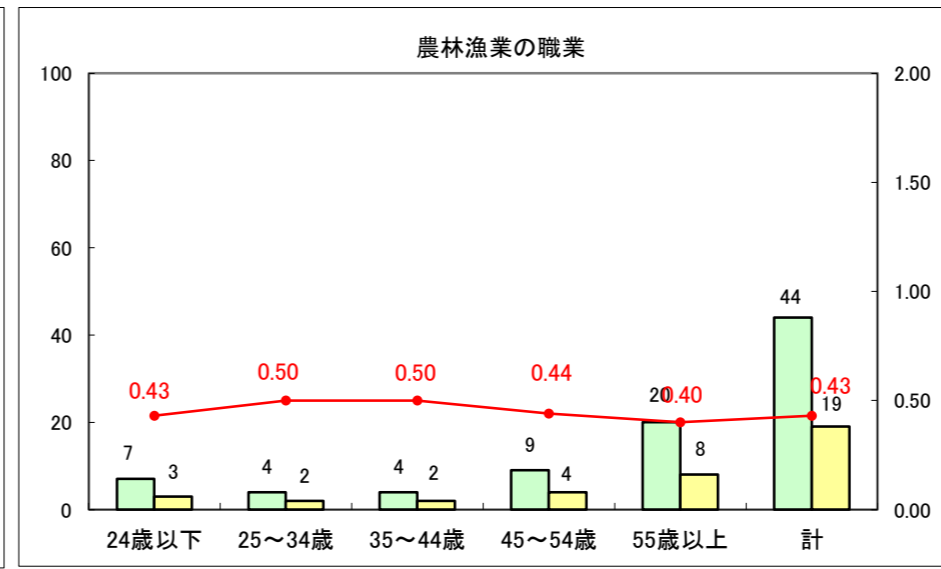

求人・求職バランスシート（常用＋常用パート）〔ハローワーク五所川原〕

平成26年6月