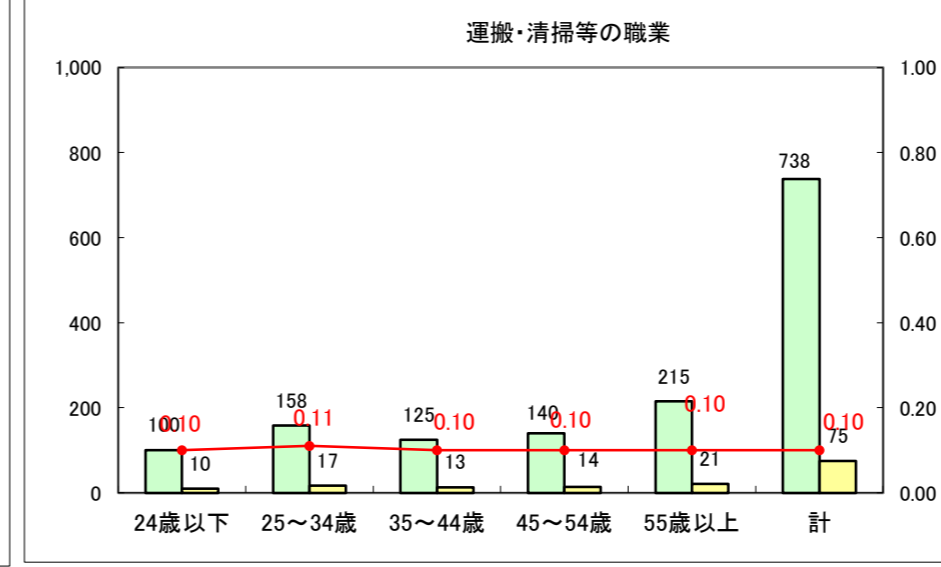

求人・求職バランスシート（常用＋常用パート）〔ハローワーク五所川原〕

平成26年6月