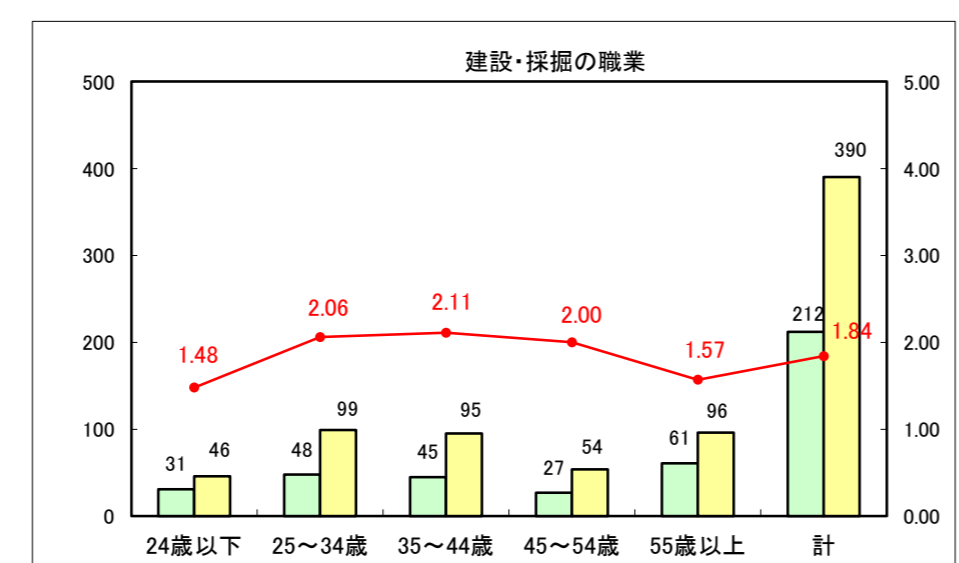

求人・求職バランスシート（常用+常用パート）〔ハローワーク青森〕

平成26年6月

求人・求職バランスシート（常用+常用パート）〔ハローワーク八戸〕

平成26年6月

求人・求職バランスシート（常用+常用パート）〔ハローワーク弘前〕

平成26年6月

求人・求職バランスシート（常用+常用パート） 【ハローワークむつ】

平成26年6月