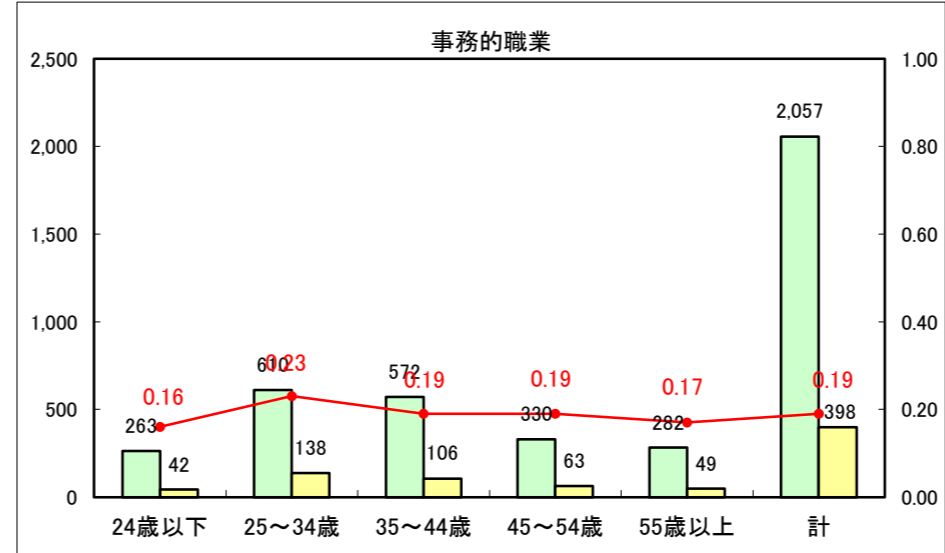

求人・求職バランスシート（常用+常用パート）〔ハローワーク青森〕

平成26年6月

求人・求職バランスシート（常用+常用パート）〔ハローワーク八戸〕

平成26年6月

求人・求職バランスシート（常用+常用パート）〔ハローワーク弘前〕

平成26年6月

求人・求職バランスシート（常用+常用パート） 【ハローワークむつ】

平成26年6月