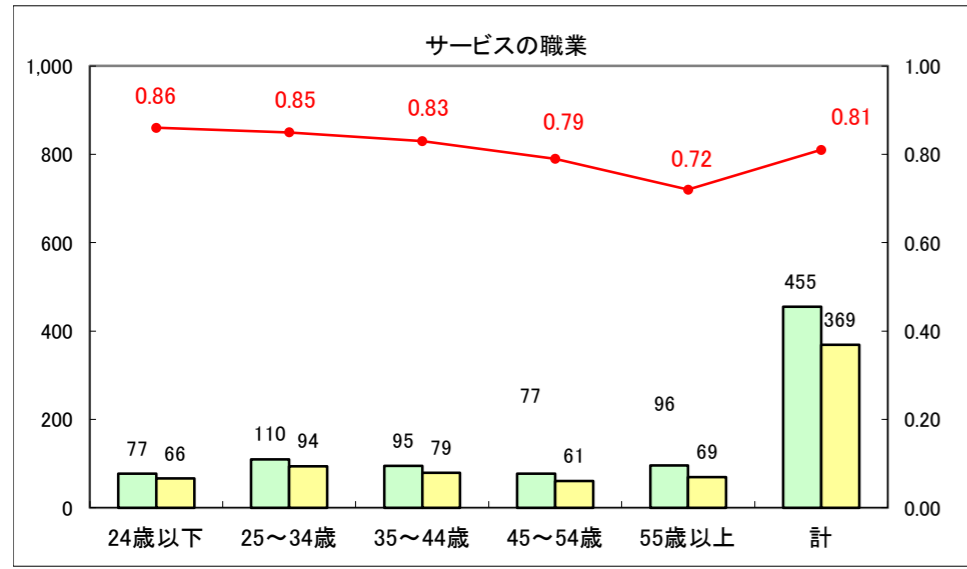

求人・求職バランスシート（常用＋常用パート）〔ハローワーク五所川原〕

平成26年6月