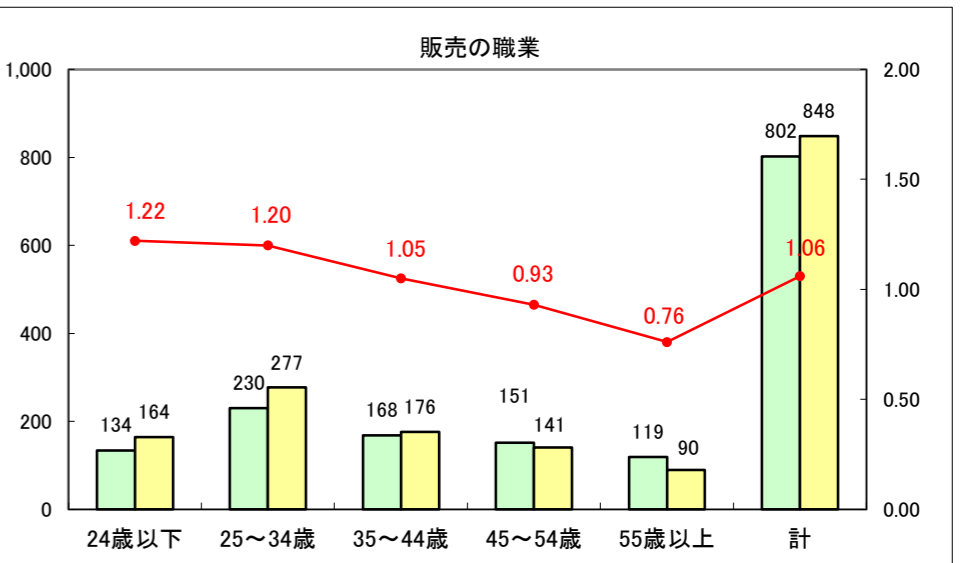

求人・求職バランスシート（常用+常用パート）〔ハローワーク青森〕

平成26年6月

求人・求職バランスシート（常用+常用パート）〔ハローワーク八戸〕

平成26年6月

求人・求職バランスシート（常用+常用パート）〔ハローワーク弘前〕

平成26年6月

求人・求職バランスシート（常用+常用パート） 【ハローワークむつ】

平成26年6月