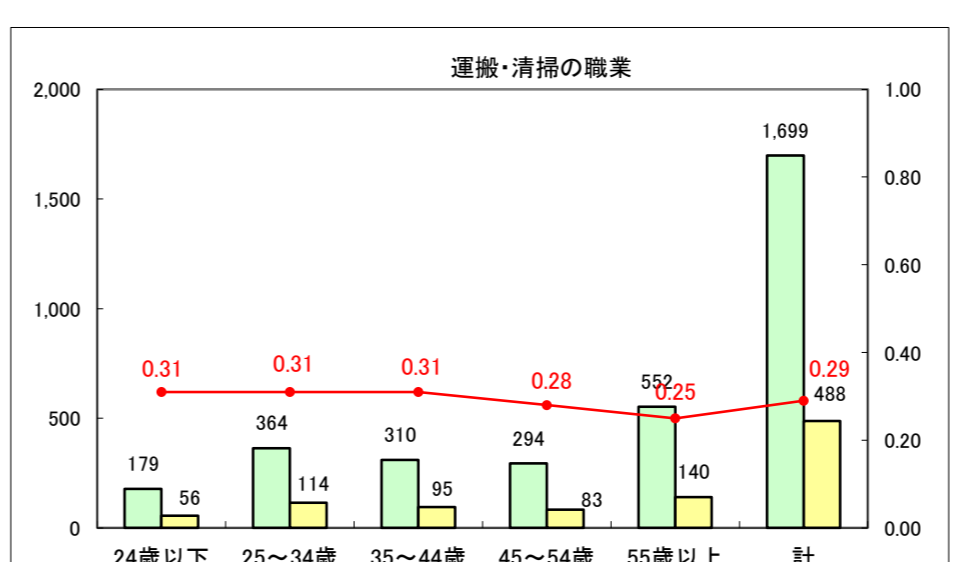

求人・求職バランスシート（常用+常用パート）〔ハローワーク青森〕

平成26年6月

求人・求職バランスシート（常用+常用パート）〔ハローワーク八戸〕

平成26年6月

求人・求職バランスシート（常用+常用パート）〔ハローワーク弘前〕

平成26年6月

求人・求職バランスシート（常用+常用パート） 【ハローワークむつ】

平成26年6月