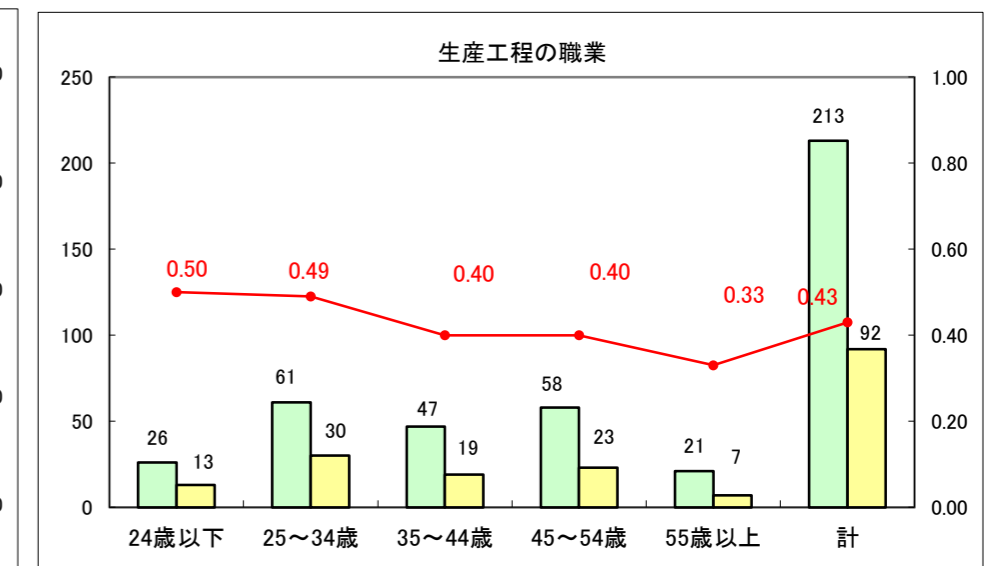

求人・求職バランスシート（常用+常用パート）〔ハローワーク黒石〕

平成26年6月