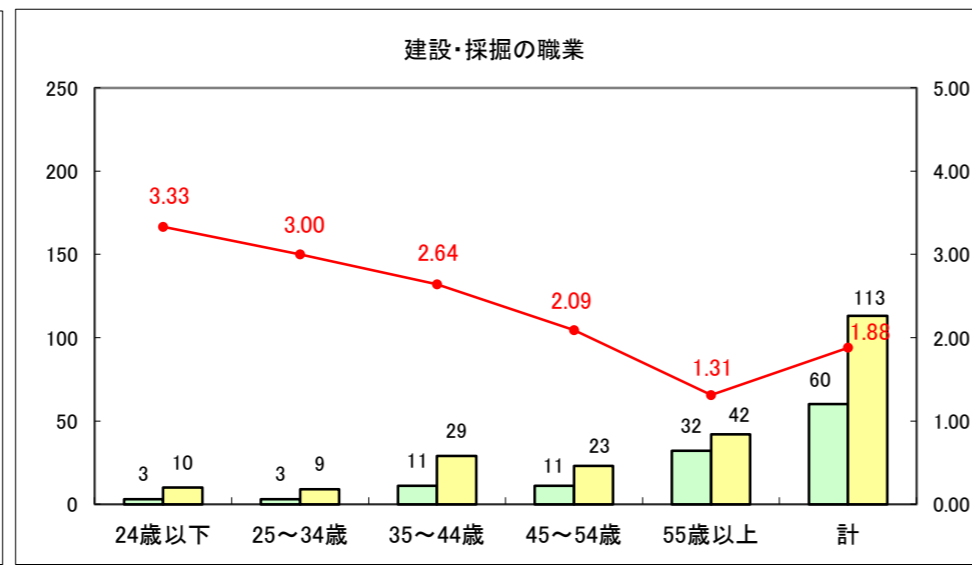

求人・求職バランスシート（常用+常用パート）〔ハローワーク野辺地〕

平成26年6月

求人・求職バランスシート（常用＋常用パート）〔ハローワーク五所川原〕

平成26年6月

求人・求職バランスシート（常用＋常用パート）〔ハローワーク三沢〕

平成26年6月

求人・求職バランスシート（常用＋常用パート）（ハローワーク＋和田）

平成26年6月