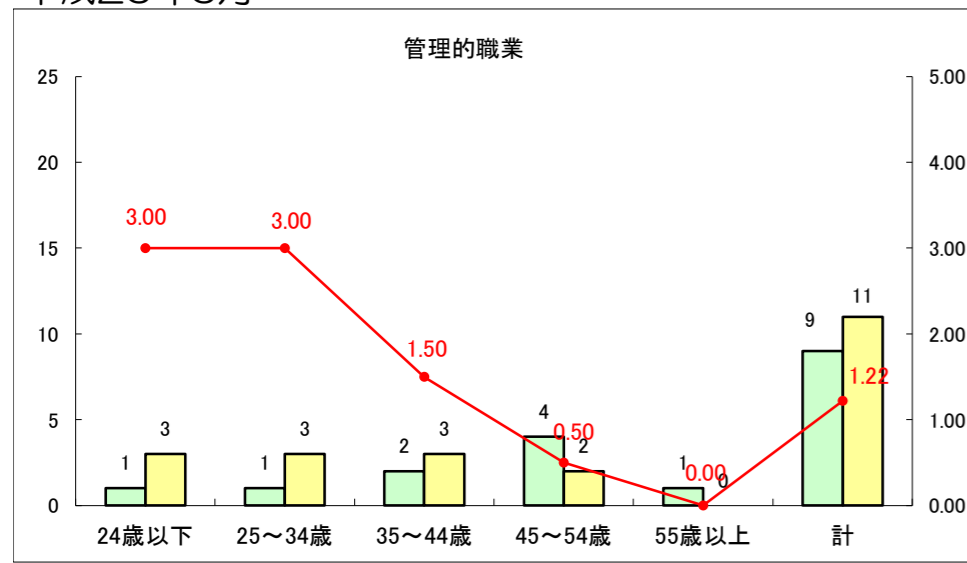

求人・求職バランスシート（常用+常用パート）〔ハローワーク青森〕

平成26年6月

求人・求職バランスシート（常用+常用パート）〔ハローワーク八戸〕

平成26年6月

求人・求職バランスシート（常用+常用パート）〔ハローワーク弘前〕

平成26年6月

求人・求職バランスシート（常用+常用パート） 【ハローワークむつ】

平成26年6月