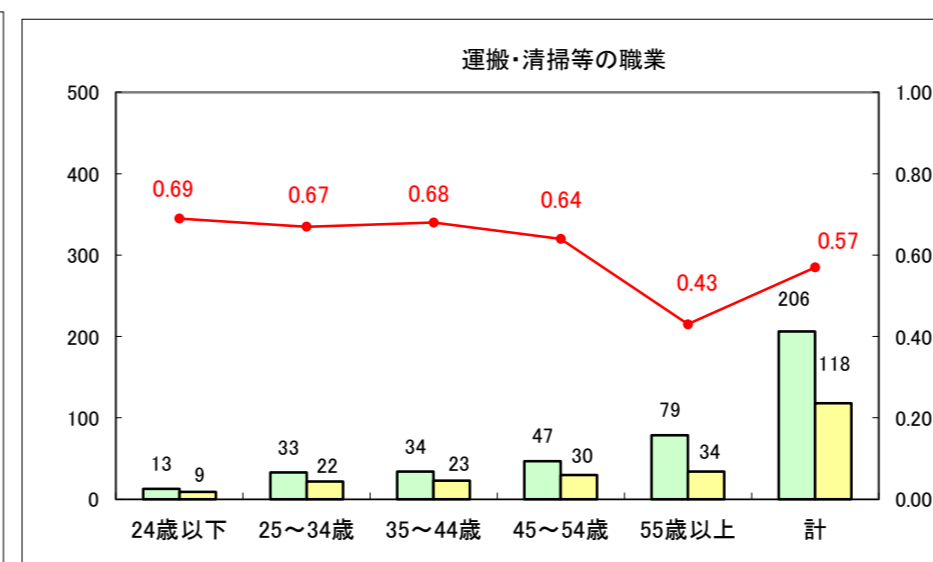

求人・求職バランスシート（常用+常用パート）〔ハローワーク野辺地〕

平成26年6月

求人・求職バランスシート（常用＋常用パート）〔ハローワーク五所川原〕

平成26年6月

求人・求職バランスシート（常用＋常用パート）〔ハローワーク三沢〕

平成26年6月

求人・求職バランスシート（常用＋常用パート）（ハローワーク＋和田）

平成26年6月