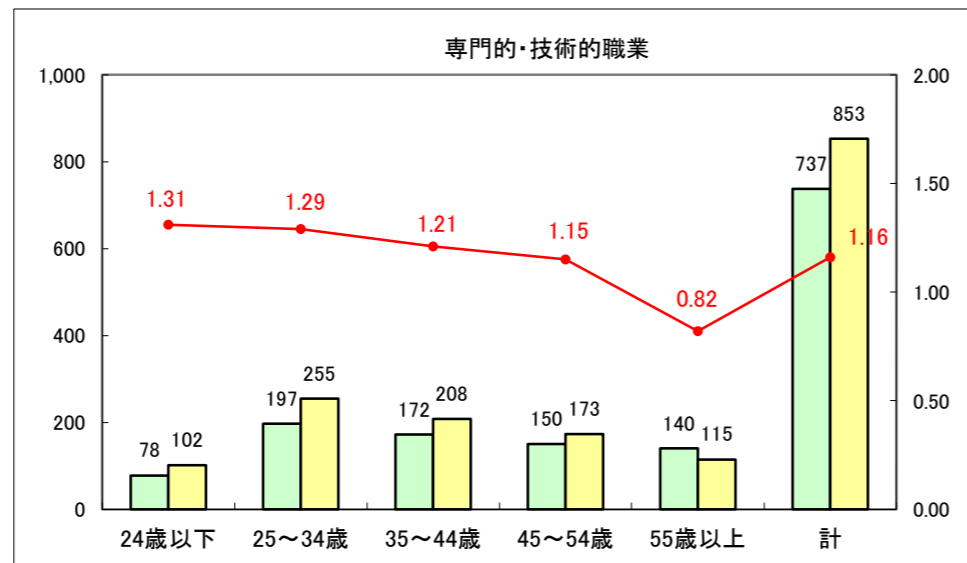

求人・求職バランスシート（常用+常用パート）〔ハローワーク青森〕

平成26年6月

求人・求職バランスシート（常用+常用パート）〔ハローワーク八戸〕

平成26年6月

求人・求職バランスシート（常用+常用パート）〔ハローワーク弘前〕

平成26年6月

求人・求職バランスシート（常用+常用パート） 【ハローワークむつ】

平成26年6月