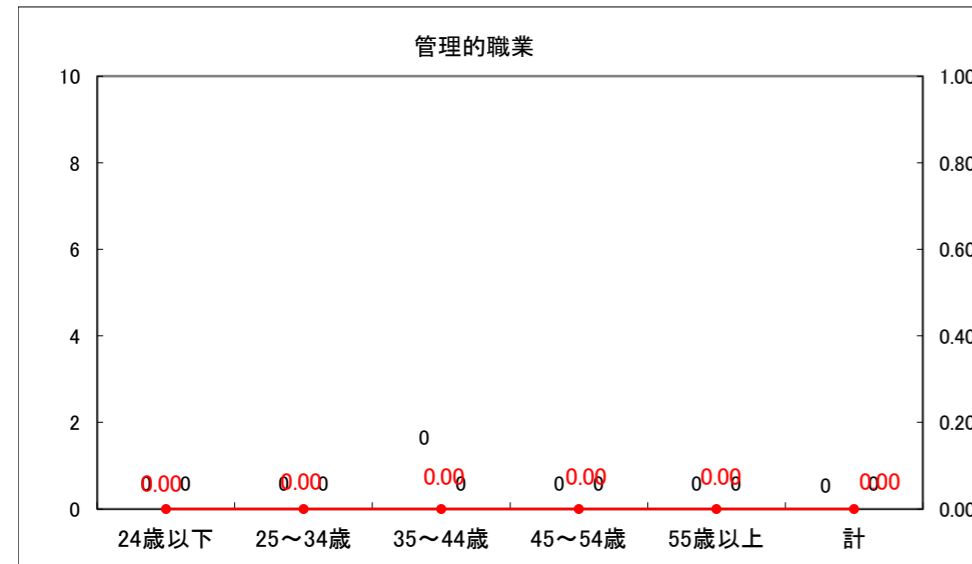

求人・求職バランスシート（常用+常用パート）〔ハローワーク野辺地〕

平成26年6月