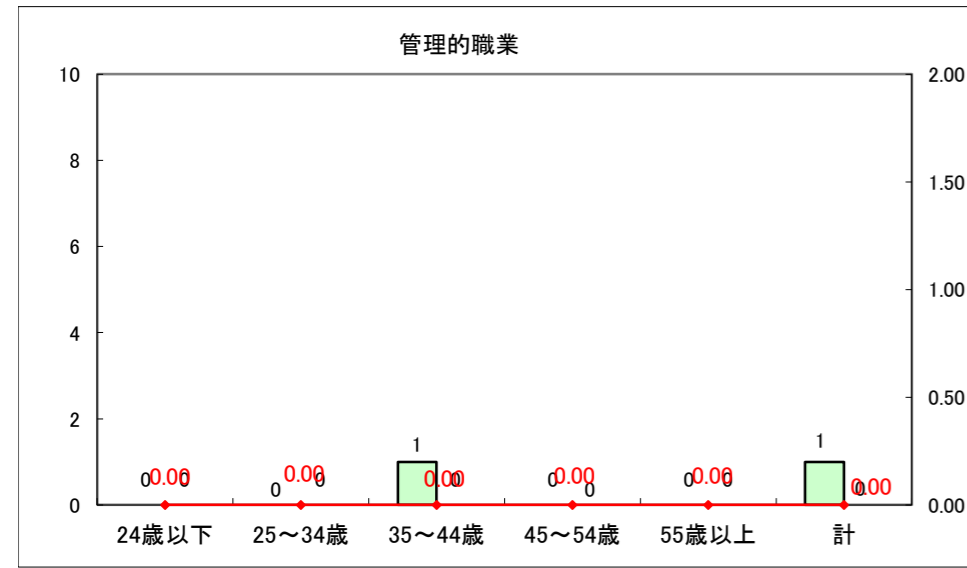

求人・求職バランスシート（常用+常用パート）〔ハローワーク黒石〕

平成26年6月