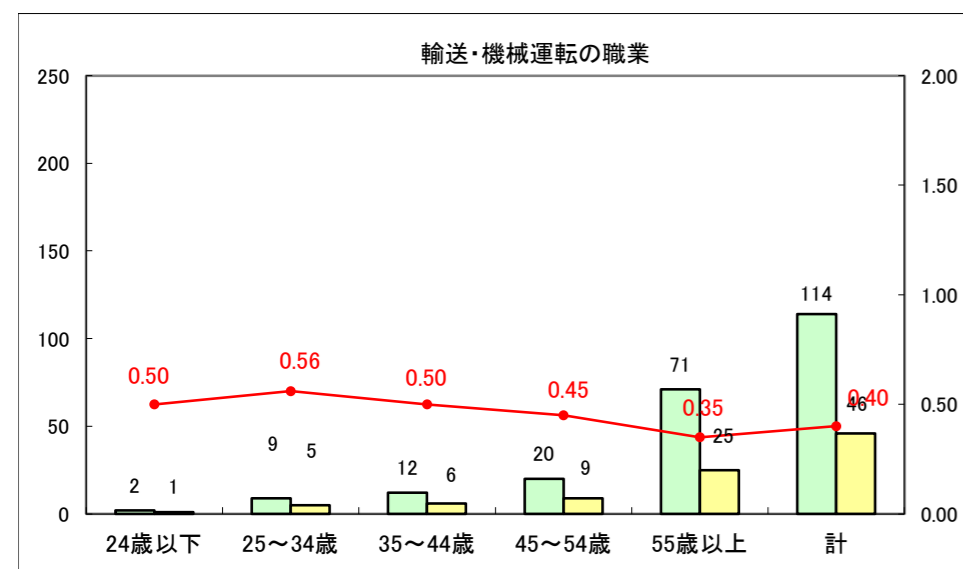

求人・求職バランスシート（常用+常用パート）〔ハローワーク青森〕

平成26年6月

求人・求職バランスシート（常用+常用パート）〔ハローワーク八戸〕

平成26年6月

求人・求職バランスシート（常用+常用パート）〔ハローワーク弘前〕

平成26年6月

求人・求職バランスシート（常用+常用パート） 【ハローワークむつ】

平成26年6月