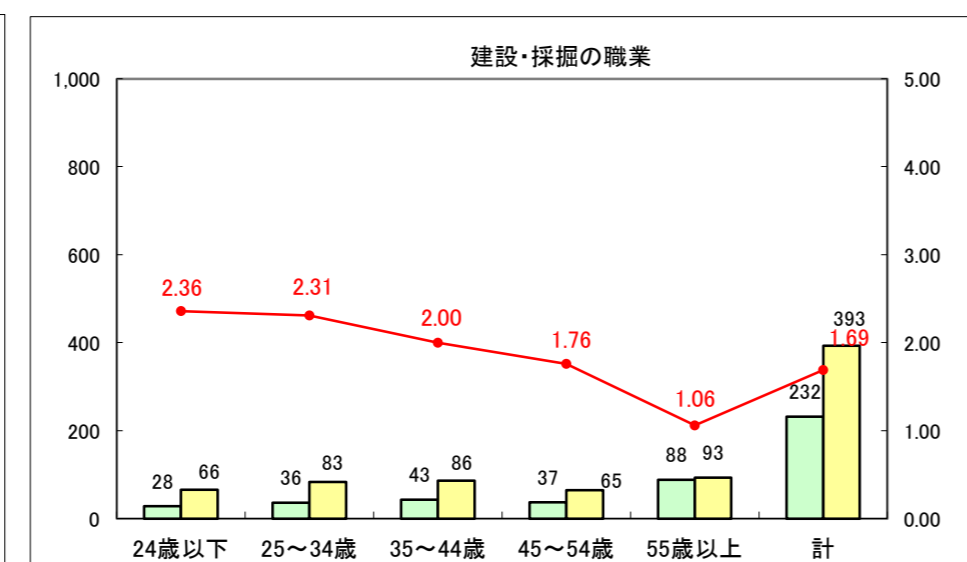

求人・求職バランスシート（常用+常用パート）〔ハローワーク青森〕

平成26年6月

求人・求職バランスシート（常用+常用パート）〔ハローワーク八戸〕

平成26年6月

求人・求職バランスシート（常用+常用パート）〔ハローワーク弘前〕

平成26年6月

求人・求職バランスシート（常用+常用パート） 【ハローワークむつ】

平成26年6月