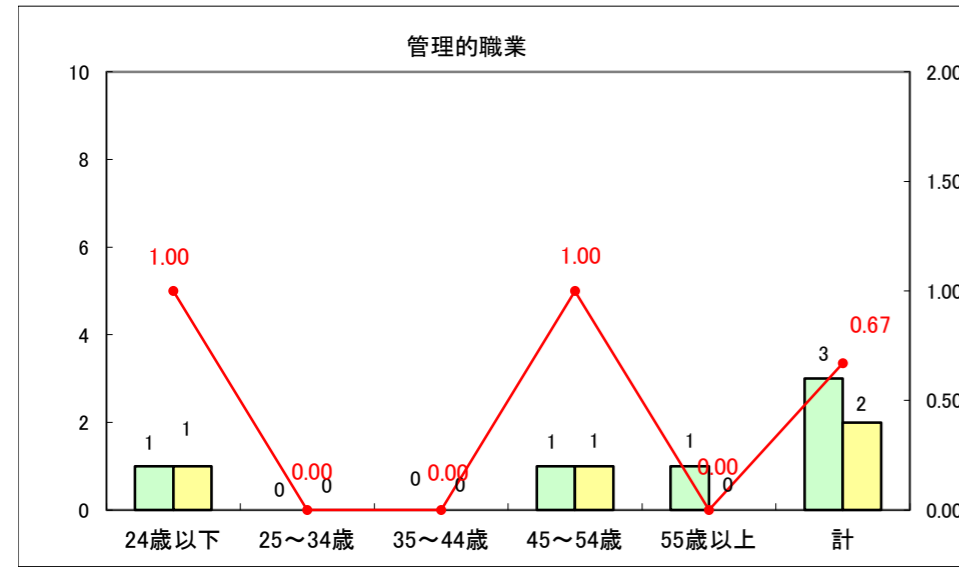

求人・求職バランスシート（常用+常用パート）〔ハローワーク野辺地〕

平成26年6月

求人・求職バランスシート（常用＋常用パート）〔ハローワーク五所川原〕

平成26年6月

求人・求職バランスシート（常用＋常用パート）〔ハローワーク三沢〕

平成26年6月

求人・求職バランスシート（常用＋常用パート）（ハローワーク＋和田）

平成26年6月