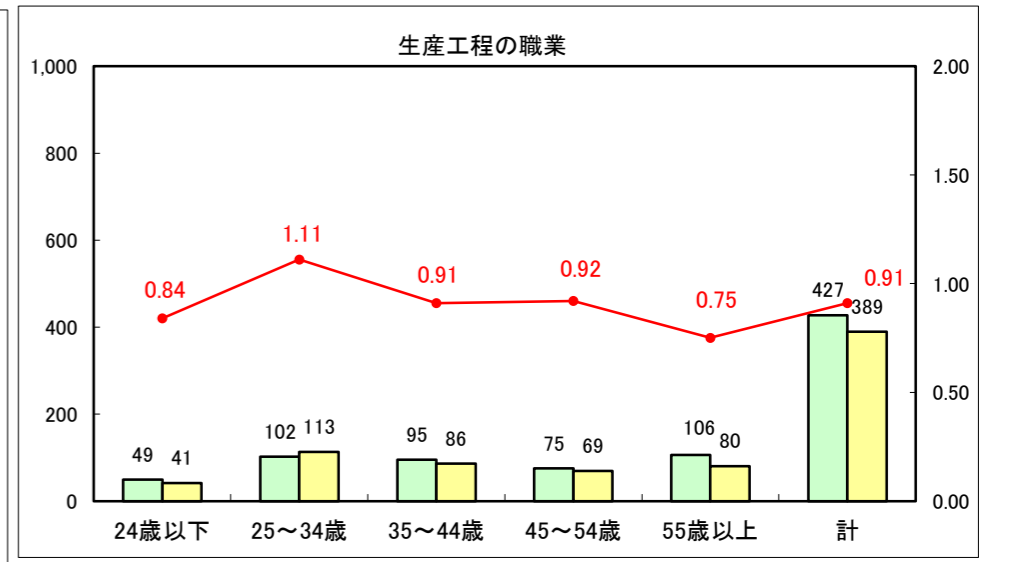

求人・求職バランスシート（常用+常用パート）〔ハローワーク青森〕

平成26年6月

求人・求職バランスシート（常用+常用パート）〔ハローワーク八戸〕

平成26年6月

求人・求職バランスシート（常用+常用パート）〔ハローワーク弘前〕

平成26年6月

求人・求職バランスシート（常用+常用パート） 【ハローワークむつ】

平成26年6月