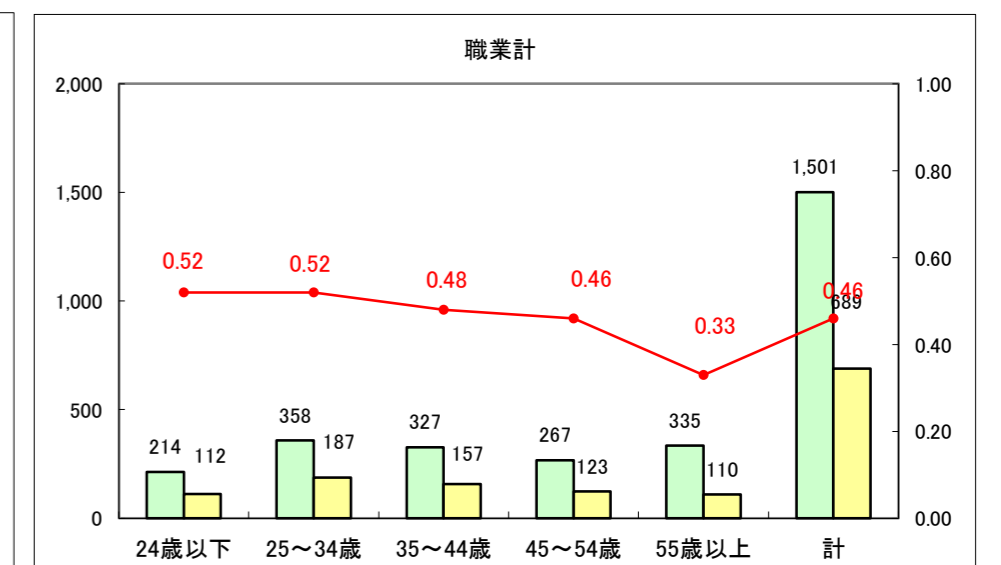

求人・求職バランスシート（常用+常用パート）〔ハローワーク黒石〕

平成26年6月