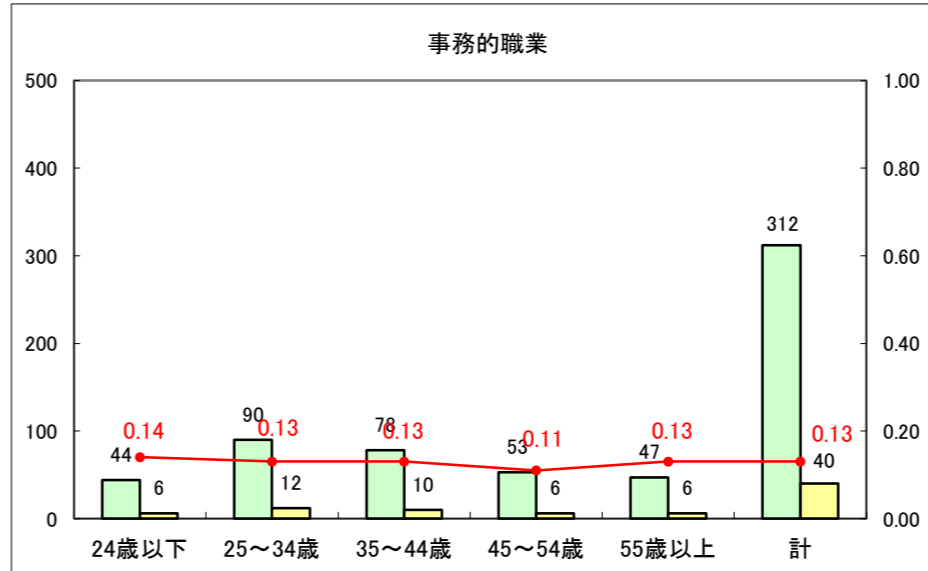

求人・求職バランスシート（常用+常用パート）〔ハローワーク青森〕

平成26年6月

求人・求職バランスシート（常用+常用パート）〔ハローワーク八戸〕

平成26年6月

求人・求職バランスシート（常用+常用パート）〔ハローワーク弘前〕

平成26年6月

求人・求職バランスシート（常用+常用パート） 【ハローワークむつ】

平成26年6月