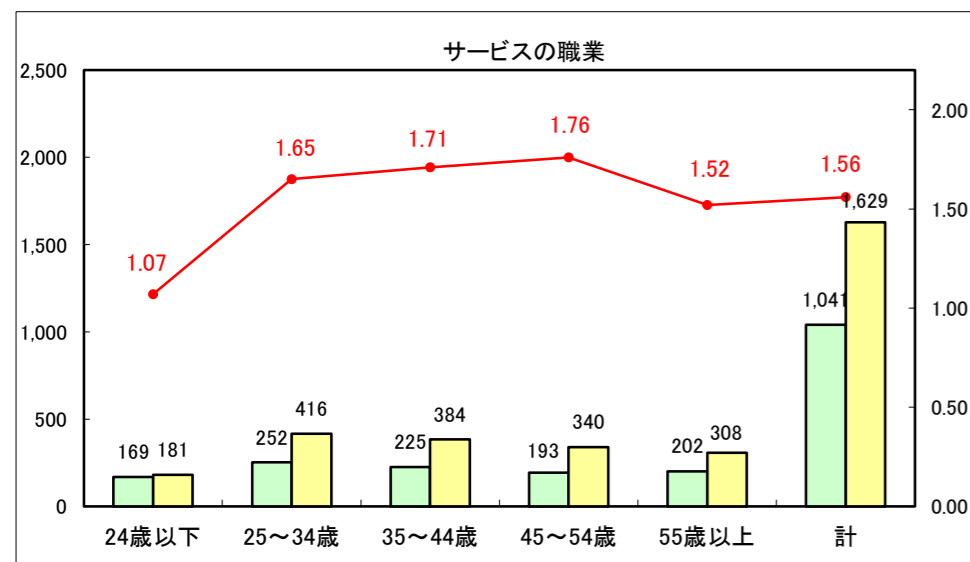

求人・求職バランスシート（常用+常用パート）〔ハローワーク青森〕

平成26年6月

求人・求職バランスシート（常用+常用パート）〔ハローワーク八戸〕

平成26年6月

求人・求職バランスシート（常用+常用パート）〔ハローワーク弘前〕

平成26年6月

求人・求職バランスシート（常用+常用パート） 【ハローワークむつ】

平成26年6月