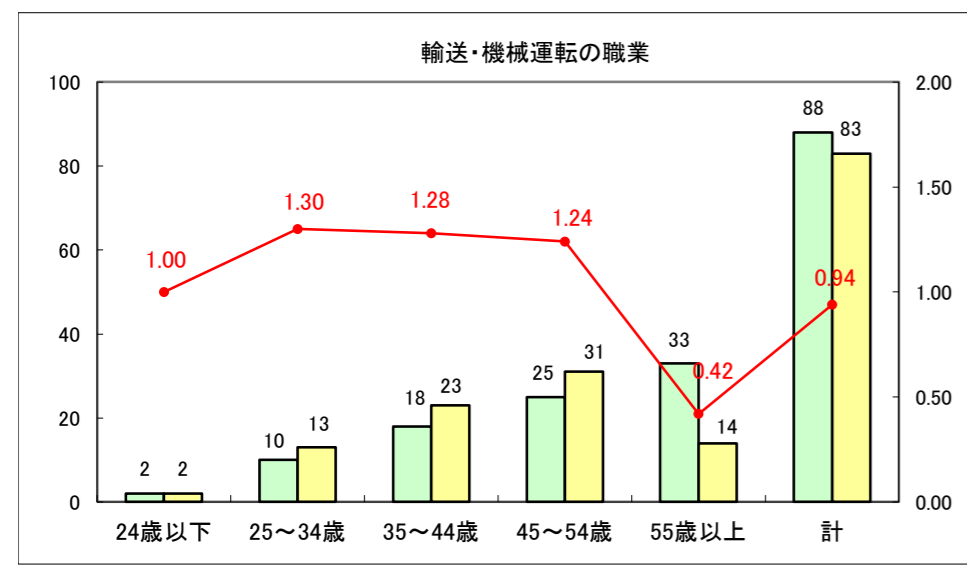

求人・求職バランスシート（常用+常用パート）〔ハローワーク黒石〕

平成26年6月