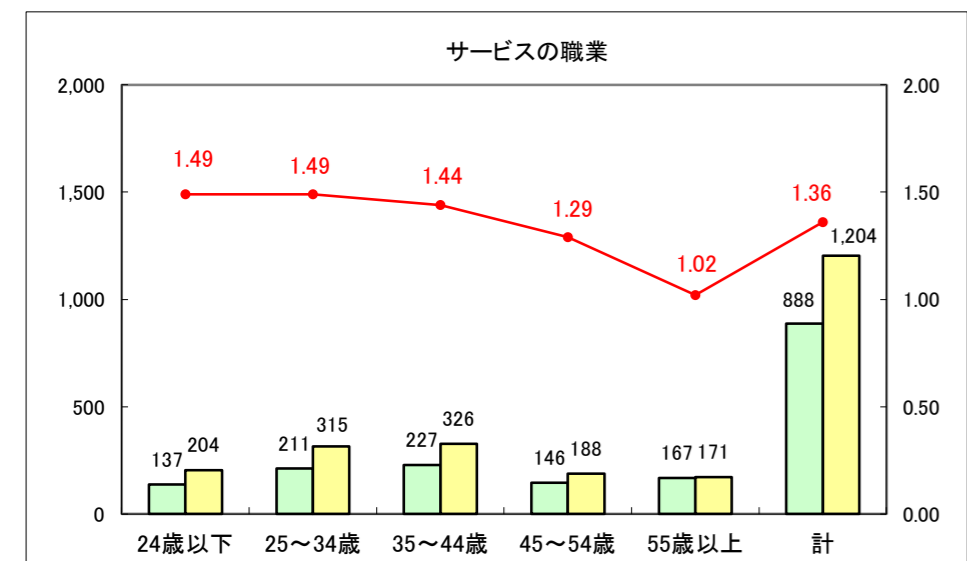

求人・求職バランスシート（常用+常用パート）〔ハローワーク青森〕

平成26年6月

求人・求職バランスシート（常用+常用パート）〔ハローワーク八戸〕

平成26年6月

求人・求職バランスシート（常用+常用パート）〔ハローワーク弘前〕

平成26年6月

求人・求職バランスシート（常用+常用パート） 【ハローワークむつ】

平成26年6月