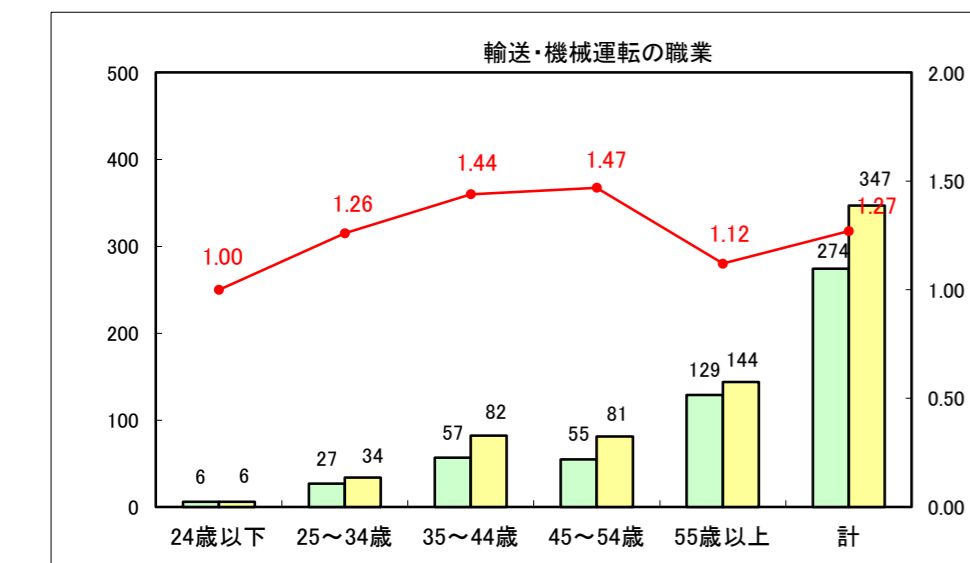

求人・求職バランスシート（常用+常用パート）〔ハローワーク青森〕

平成26年6月

求人・求職バランスシート（常用+常用パート）〔ハローワーク八戸〕

平成26年6月

求人・求職バランスシート（常用+常用パート）〔ハローワーク弘前〕

平成26年6月

求人・求職バランスシート（常用+常用パート） 【ハローワークむつ】

平成26年6月