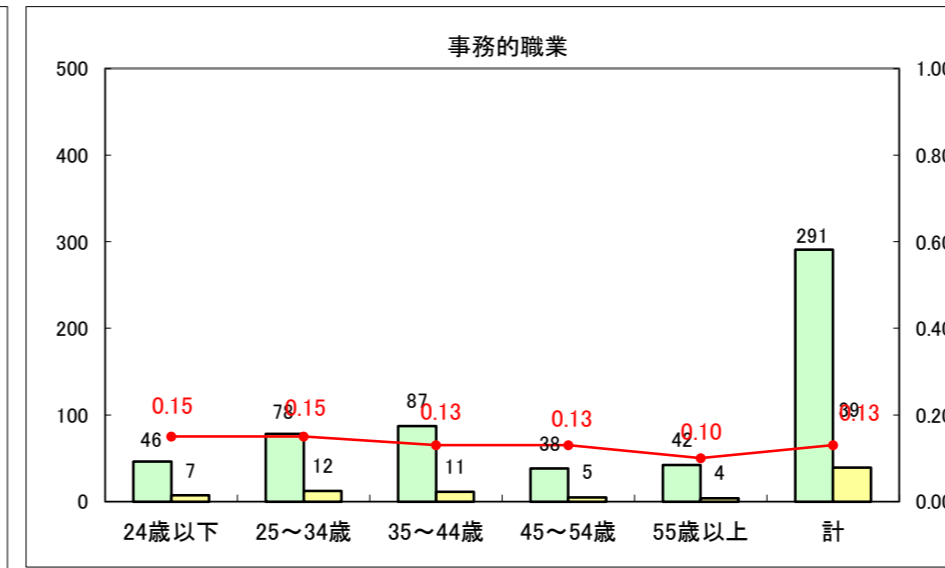

求人・求職バランスシート（常用+常用パート）〔ハローワーク黒石〕

平成26年6月