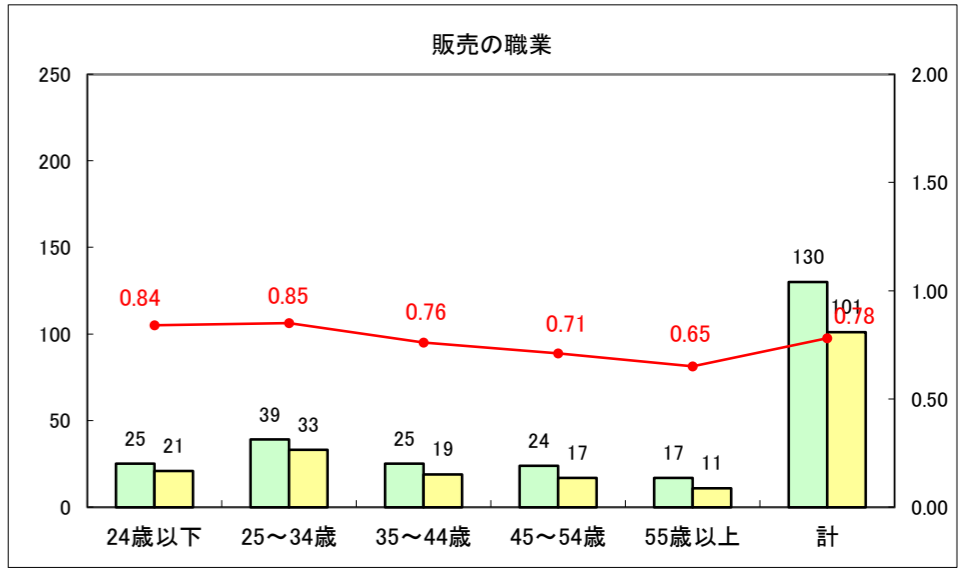

求人・求職バランスシート（常用+常用パート）〔ハローワーク野辺地〕

平成26年6月

求人・求職バランスシート（常用＋常用パート）〔ハローワーク五所川原〕

平成26年6月

求人・求職バランスシート（常用＋常用パート）〔ハローワーク三沢〕

平成26年6月

求人・求職バランスシート（常用＋常用パート）（ハローワーク＋和田）

平成26年6月