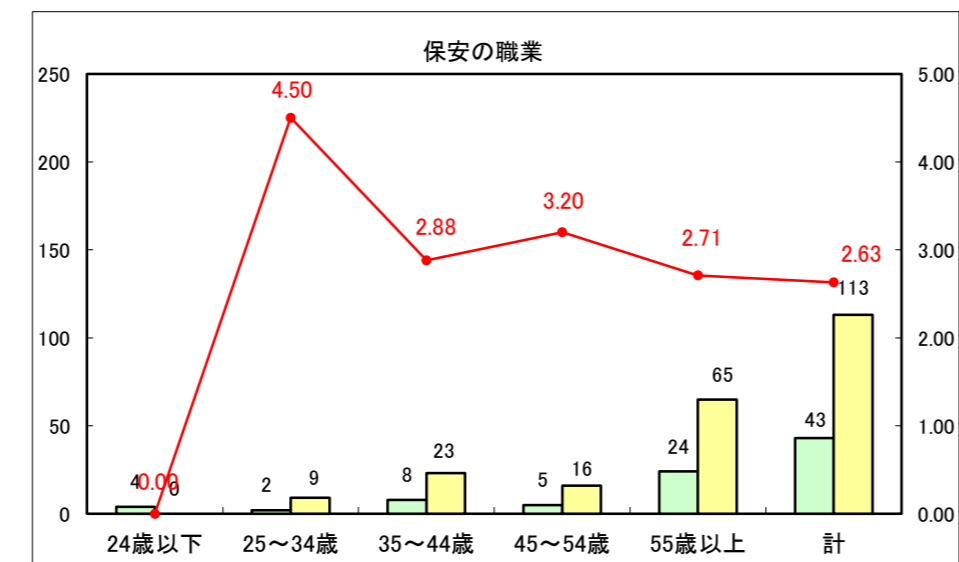

求人・求職バランスシート（常用+常用パート）〔ハローワーク青森〕

平成26年6月

求人・求職バランスシート（常用+常用パート）〔ハローワーク八戸〕

平成26年6月

求人・求職バランスシート（常用+常用パート）〔ハローワーク弘前〕

平成26年6月

求人・求職バランスシート（常用+常用パート） 【ハローワークむつ】

平成26年6月