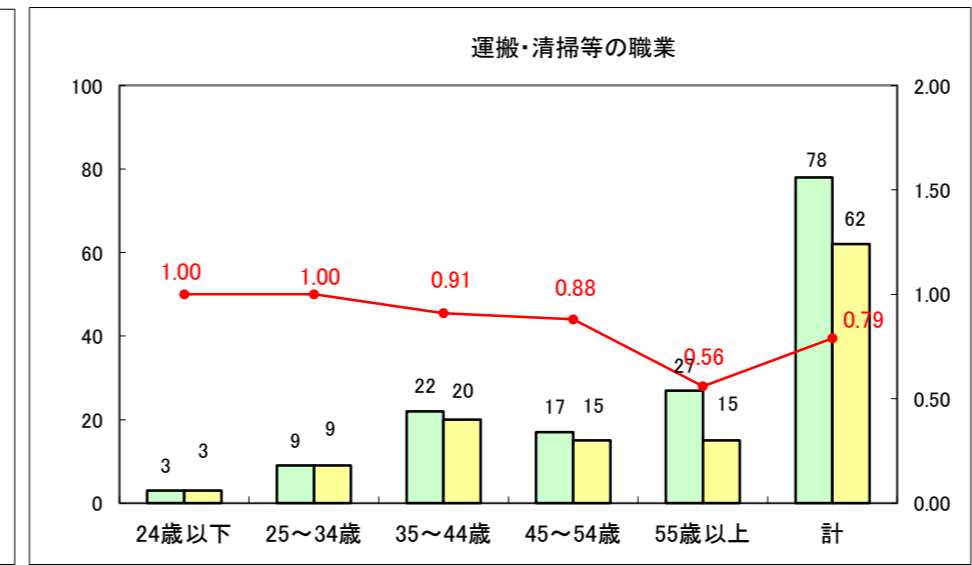

求人・求職バランスシート（常用+常用パート）〔ハローワーク野辺地〕

平成26年6月

求人・求職バランスシート（常用＋常用パート）〔ハローワーク五所川原〕

平成26年6月

求人・求職バランスシート（常用＋常用パート）〔ハローワーク三沢〕

平成26年6月

求人・求職バランスシート（常用＋常用パート）（ハローワーク＋和田）

平成26年6月