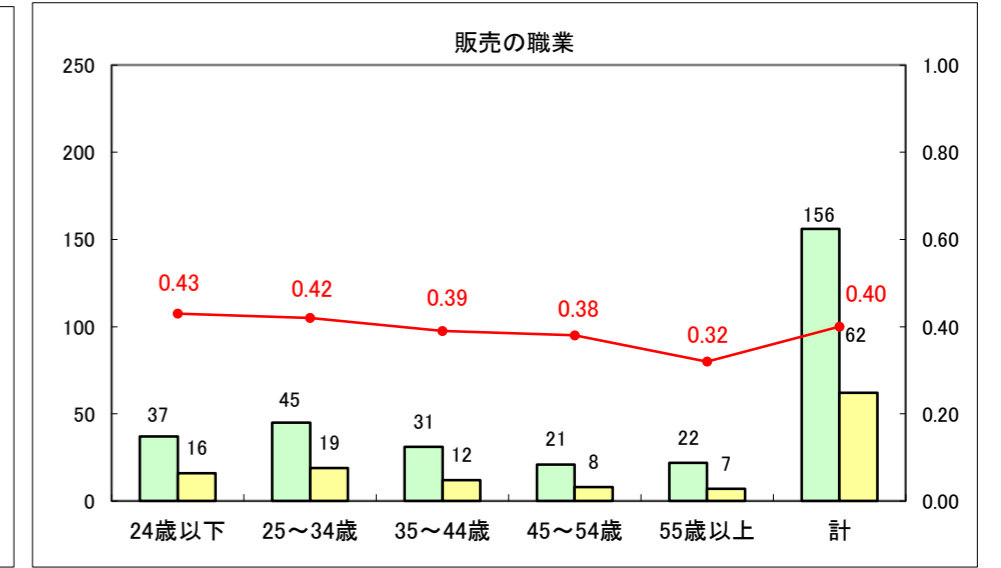

求人・求職バランスシート（常用+常用パート）〔ハローワーク黒石〕

平成26年6月