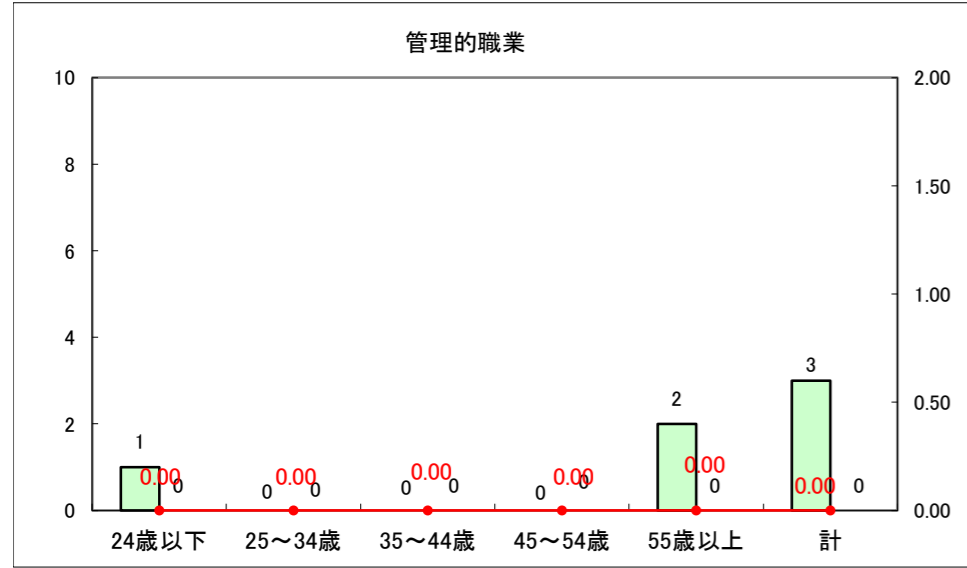

求人・求職バランスシート（常用＋常用パート）〔ハローワーク五所川原〕

平成26年6月