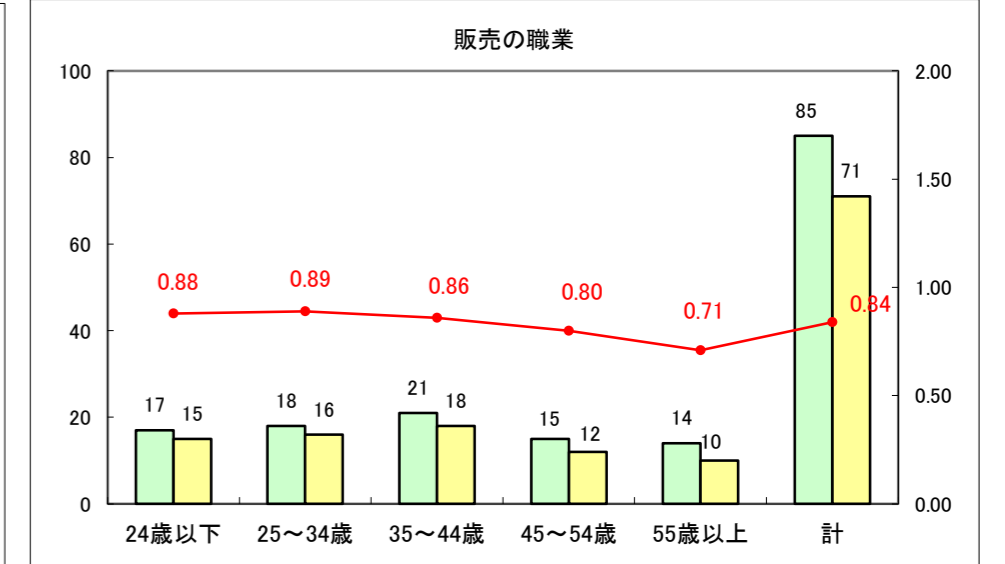

求人・求職バランスシート（常用+常用パート）〔ハローワーク野辺地〕

平成26年6月