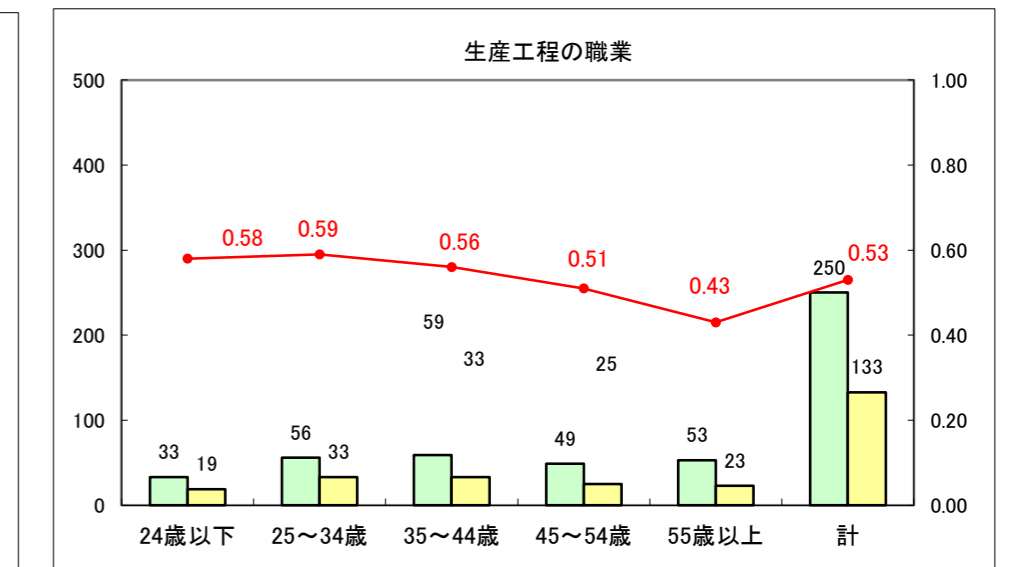

求人・求職バランスシート（常用+常用パート）〔ハローワーク野辺地〕

平成26年6月

求人・求職バランスシート（常用＋常用パート）〔ハローワーク五所川原〕

平成26年6月

求人・求職バランスシート（常用＋常用パート）〔ハローワーク三沢〕

平成26年6月

求人・求職バランスシート（常用＋常用パート）（ハローワーク＋和田）

平成26年6月