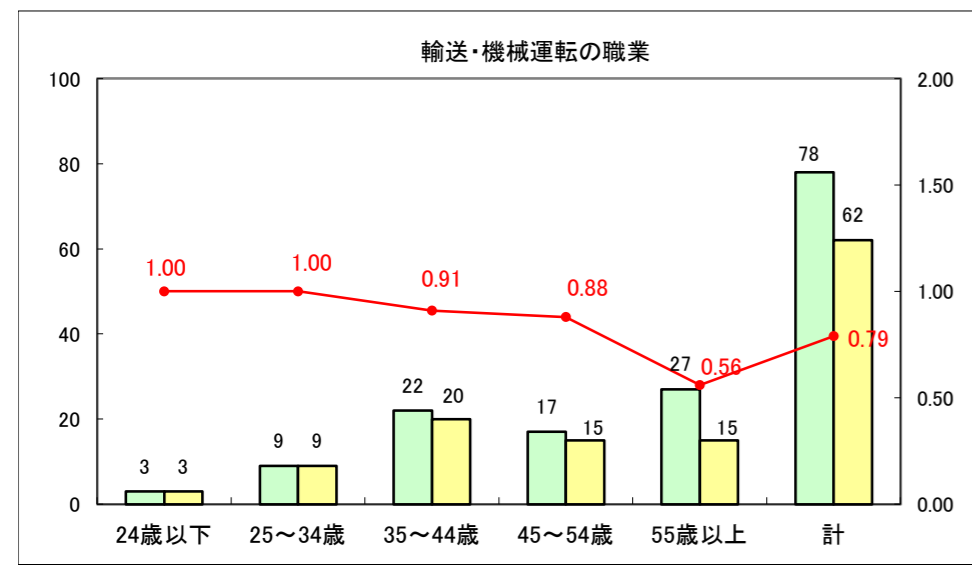

求人・求職バランスシート（常用+常用パート）〔ハローワーク野辺地〕

平成26年6月

求人・求職バランスシート（常用＋常用パート）〔ハローワーク五所川原〕

平成26年6月

求人・求職バランスシート（常用＋常用パート）〔ハローワーク三沢〕

平成26年6月

求人・求職バランスシート（常用＋常用パート）（ハローワーク＋和田）

平成26年6月