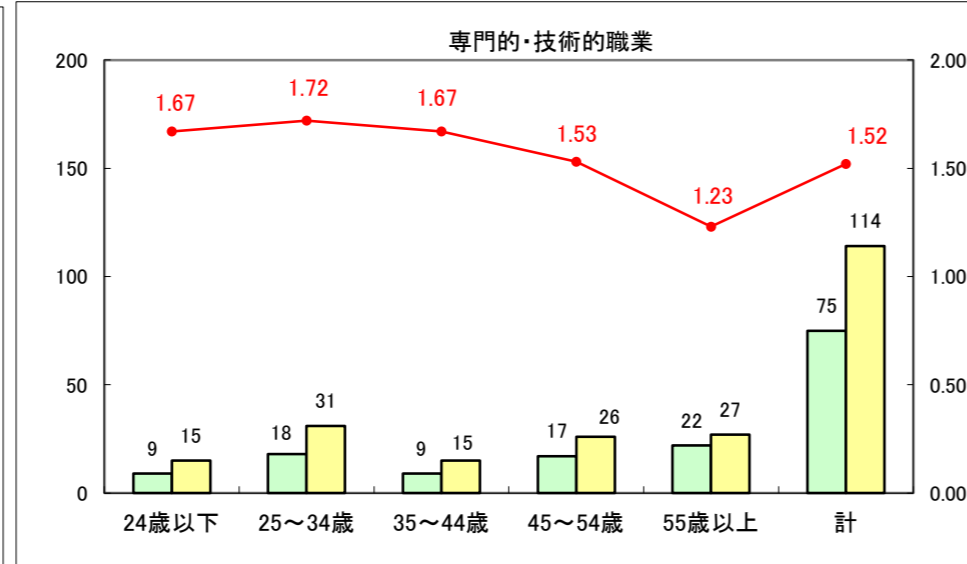

求人・求職バランスシート（常用+常用パート）〔ハローワーク野辺地〕

平成26年6月