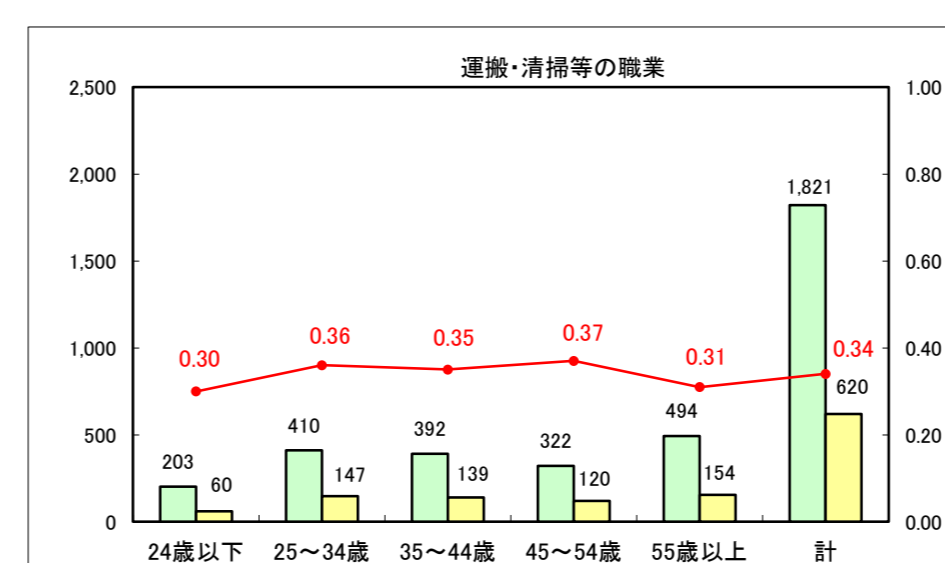

求人・求職バランスシート（常用+常用パート）〔ハローワーク青森〕

平成26年6月

求人・求職バランスシート（常用+常用パート）〔ハローワーク八戸〕

平成26年6月

求人・求職バランスシート（常用+常用パート）〔ハローワーク弘前〕

平成26年6月

求人・求職バランスシート（常用+常用パート） 【ハローワークむつ】

平成26年6月