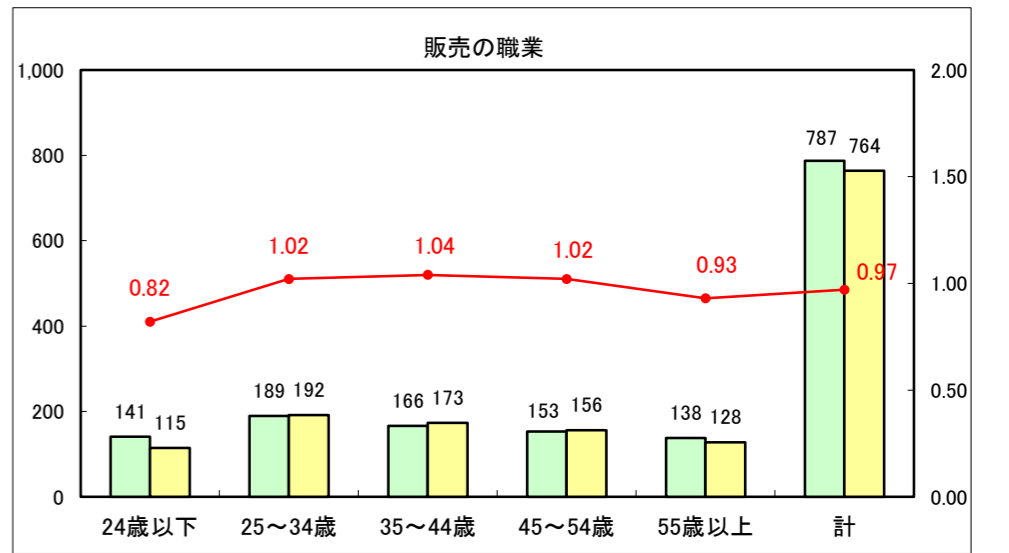

求人・求職バランスシート（常用+常用パート）〔ハローワーク青森〕

平成26年6月

求人・求職バランスシート（常用+常用パート）〔ハローワーク八戸〕

平成26年6月

求人・求職バランスシート（常用+常用パート）〔ハローワーク弘前〕

平成26年6月

求人・求職バランスシート（常用+常用パート） 【ハローワークむつ】

平成26年6月