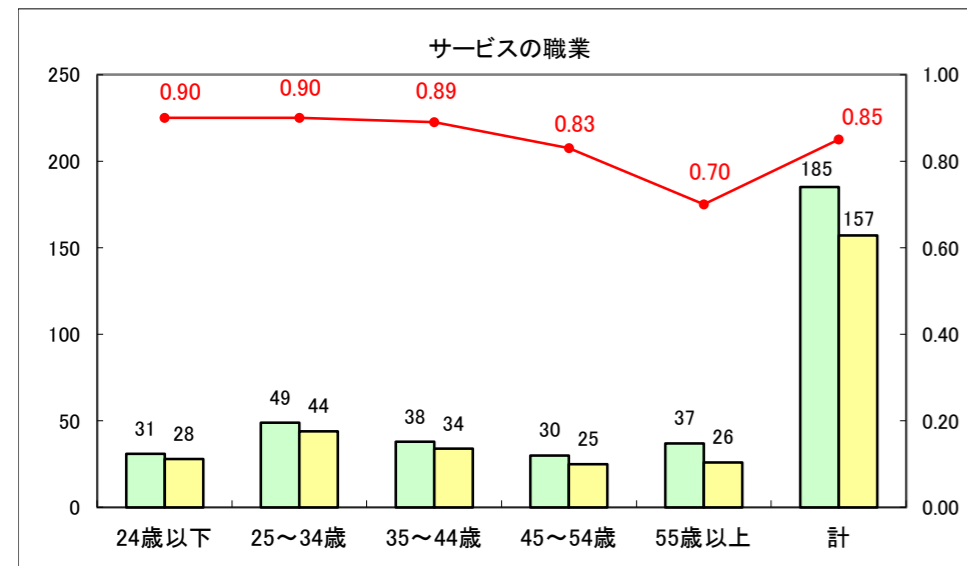

求人・求職バランスシート（常用+常用パート）〔ハローワーク黒石〕

平成26年6月