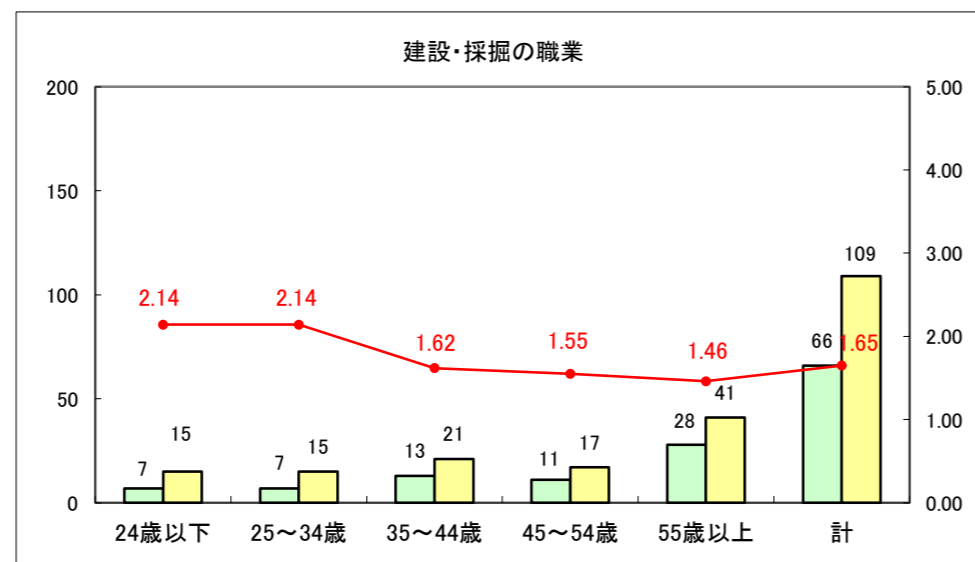

求人・求職バランスシート（常用+常用パート）〔ハローワーク野辺地〕

平成26年6月

求人・求職バランスシート（常用＋常用パート）〔ハローワーク五所川原〕

平成26年6月

求人・求職バランスシート（常用＋常用パート）〔ハローワーク三沢〕

平成26年6月

求人・求職バランスシート（常用＋常用パート）（ハローワーク＋和田）

平成26年6月