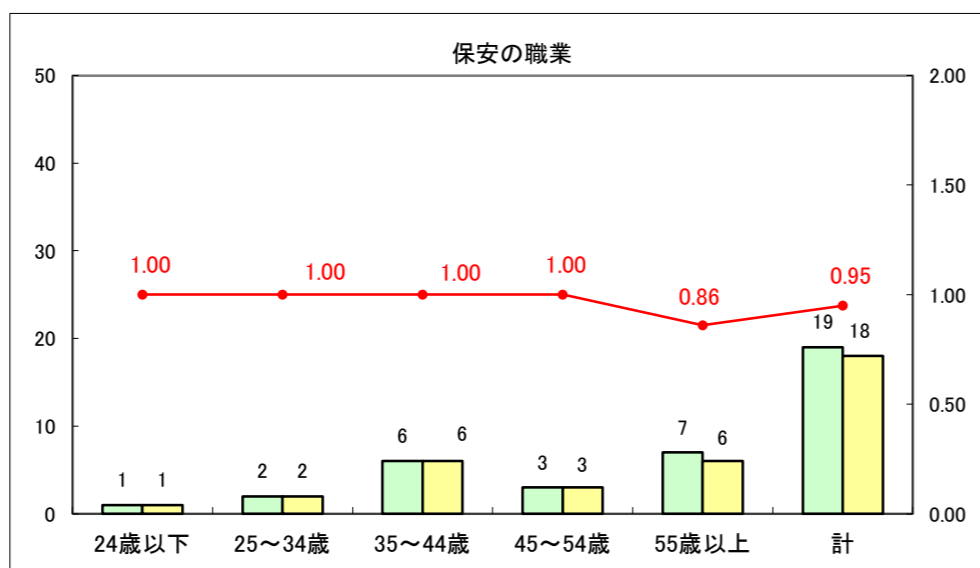

求人・求職バランスシート（常用+常用パート）〔ハローワーク青森〕

平成26年6月

求人・求職バランスシート（常用+常用パート）〔ハローワーク八戸〕

平成26年6月

求人・求職バランスシート（常用+常用パート）〔ハローワーク弘前〕

平成26年6月

求人・求職バランスシート（常用+常用パート） 【ハローワークむつ】

平成26年6月