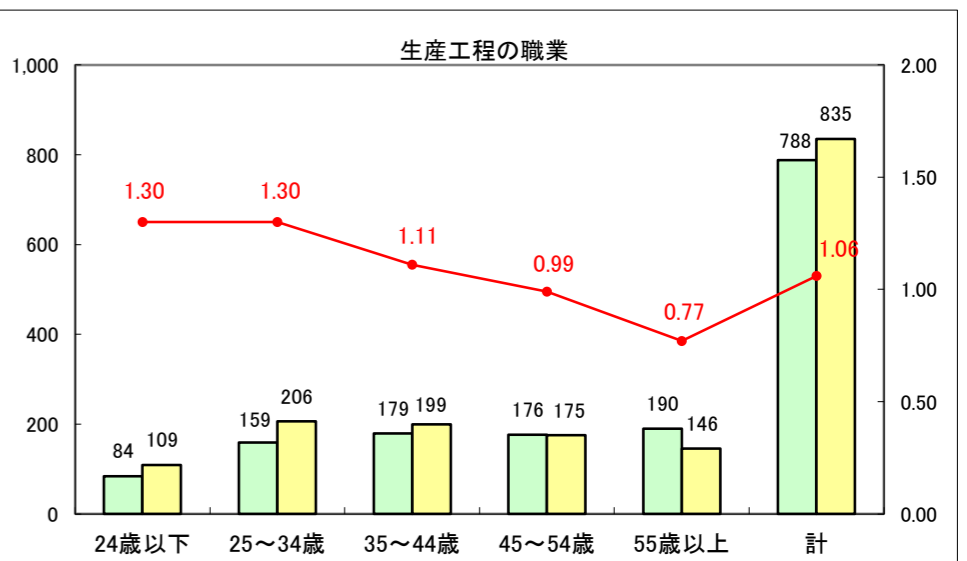

求人・求職バランスシート（常用+常用パート）〔ハローワーク青森〕

平成26年6月

求人・求職バランスシート（常用+常用パート）〔ハローワーク八戸〕

平成26年6月

求人・求職バランスシート（常用+常用パート）〔ハローワーク弘前〕

平成26年6月

求人・求職バランスシート（常用+常用パート） 【ハローワークむつ】

平成26年6月