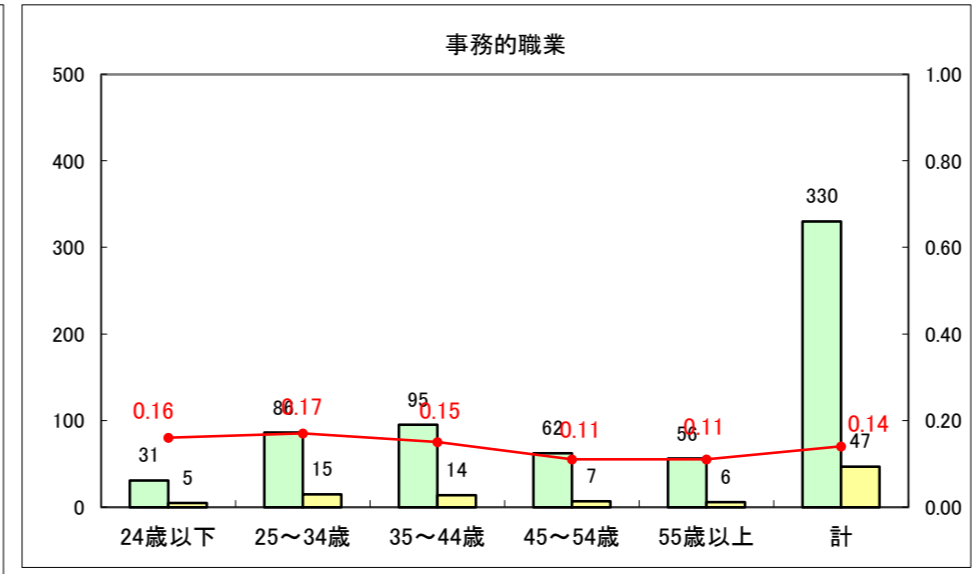

求人・求職バランスシート（常用+常用パート）〔ハローワーク野辺地〕

平成26年6月

求人・求職バランスシート（常用＋常用パート）〔ハローワーク五所川原〕

平成26年6月

求人・求職バランスシート（常用＋常用パート）〔ハローワーク三沢〕

平成26年6月

求人・求職バランスシート（常用＋常用パート）（ハローワーク＋和田）

平成26年6月