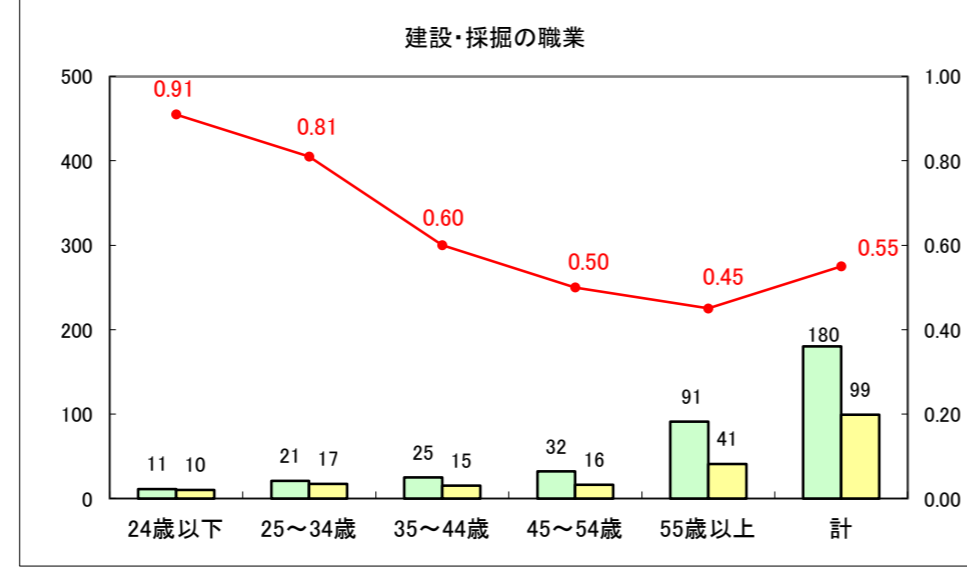

求人・求職バランスシート（常用＋常用パート）〔ハローワーク五所川原〕

平成26年6月