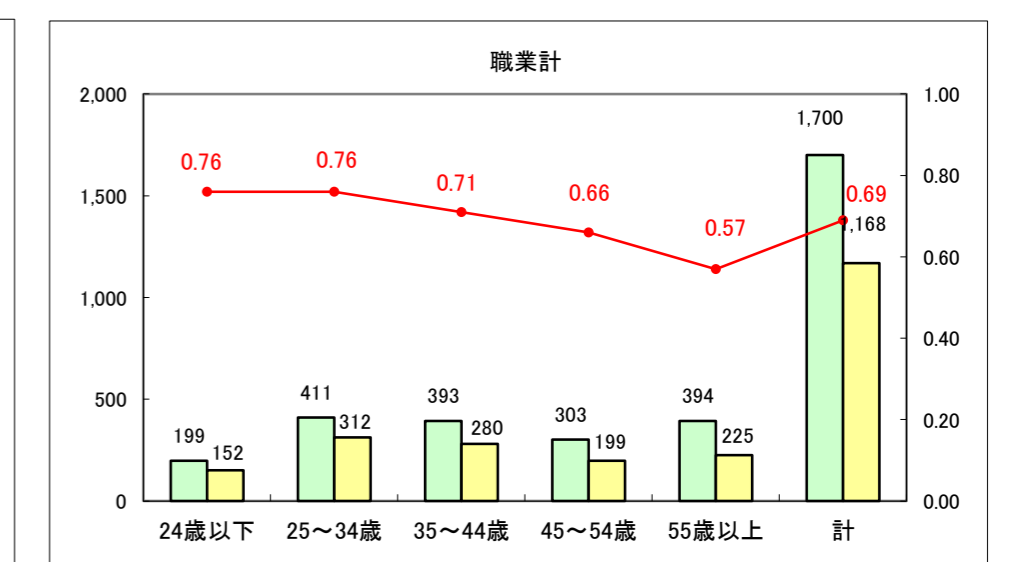

求人・求職バランスシート（常用+常用パート）〔ハローワーク野辺地〕

平成26年6月

求人・求職バランスシート（常用＋常用パート）〔ハローワーク五所川原〕

平成26年6月

求人・求職バランスシート（常用＋常用パート）〔ハローワーク三沢〕

平成26年6月

求人・求職バランスシート（常用＋常用パート）（ハローワーク＋和田）

平成26年6月