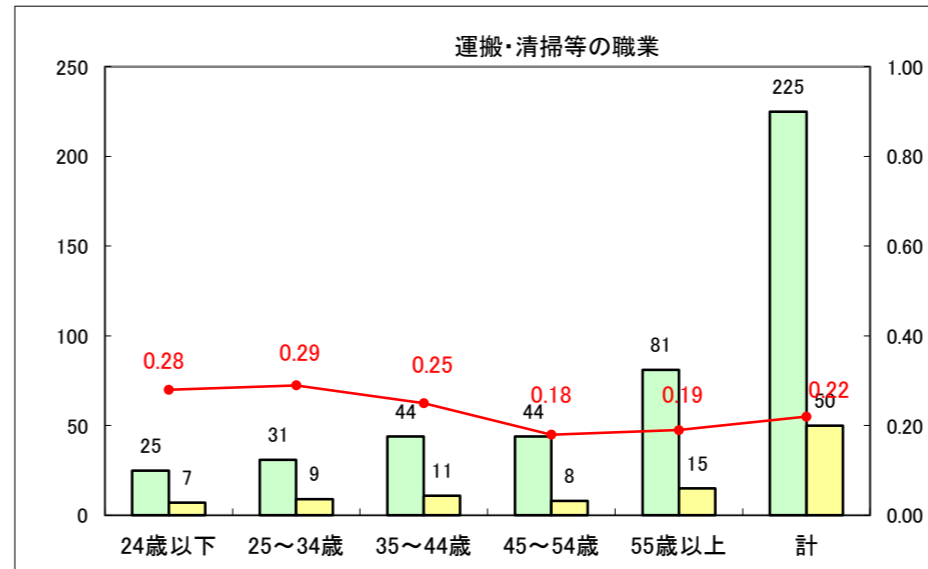

求人・求職バランスシート（常用+常用パート）〔ハローワーク青森〕

平成26年6月

求人・求職バランスシート（常用+常用パート）〔ハローワーク八戸〕

平成26年6月

求人・求職バランスシート（常用+常用パート）〔ハローワーク弘前〕

平成26年6月

求人・求職バランスシート（常用+常用パート） 【ハローワークむつ】

平成26年6月