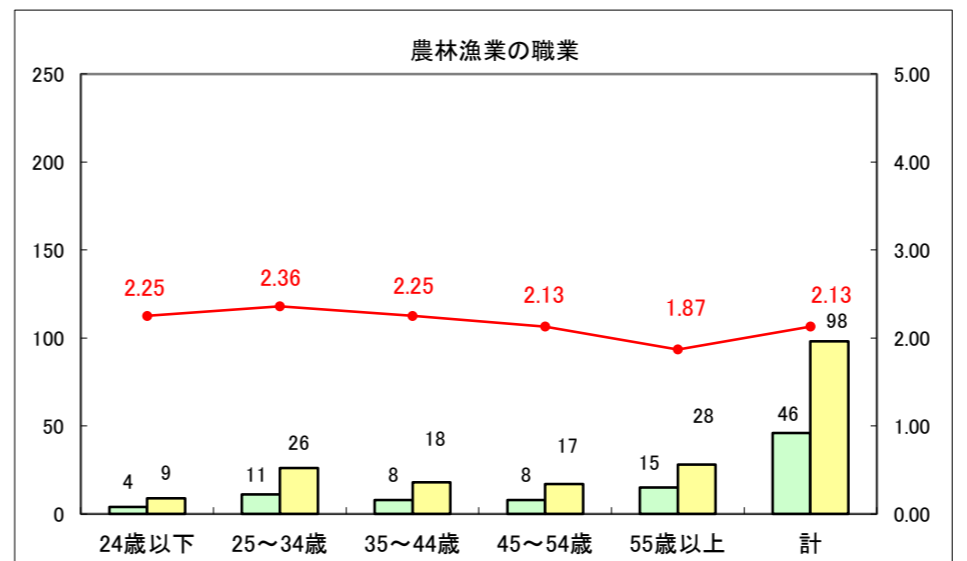

求人・求職バランスシート（常用+常用パート）〔ハローワーク青森〕

平成26年6月

求人・求職バランスシート（常用+常用パート）〔ハローワーク八戸〕

平成26年6月

求人・求職バランスシート（常用+常用パート）〔ハローワーク弘前〕

平成26年6月

求人・求職バランスシート（常用+常用パート） 【ハローワークむつ】

平成26年6月