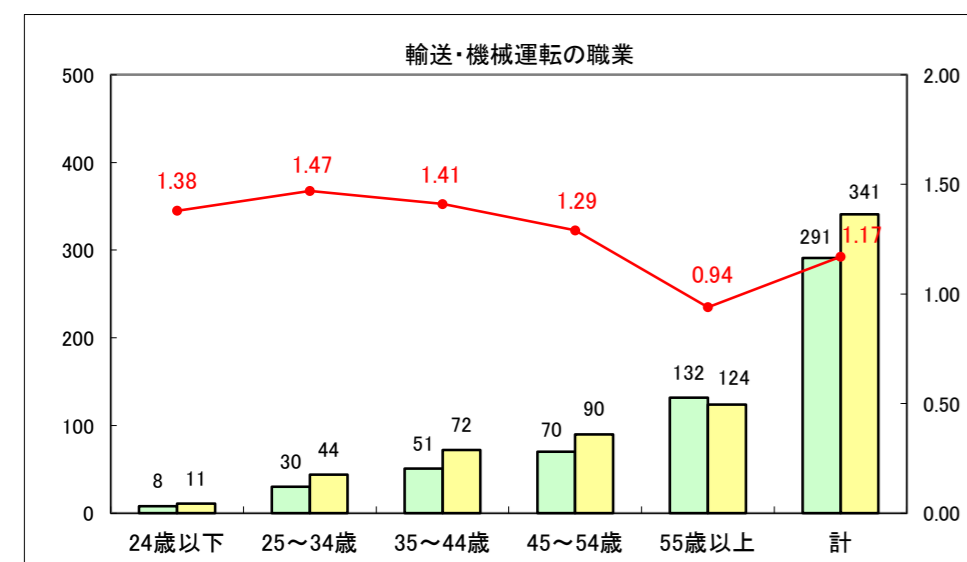

求人・求職バランスシート（常用+常用パート）〔ハローワーク青森〕

平成26年6月

求人・求職バランスシート（常用+常用パート）〔ハローワーク八戸〕

平成26年6月

求人・求職バランスシート（常用+常用パート）〔ハローワーク弘前〕

平成26年6月

求人・求職バランスシート（常用+常用パート） 【ハローワークむつ】

平成26年6月