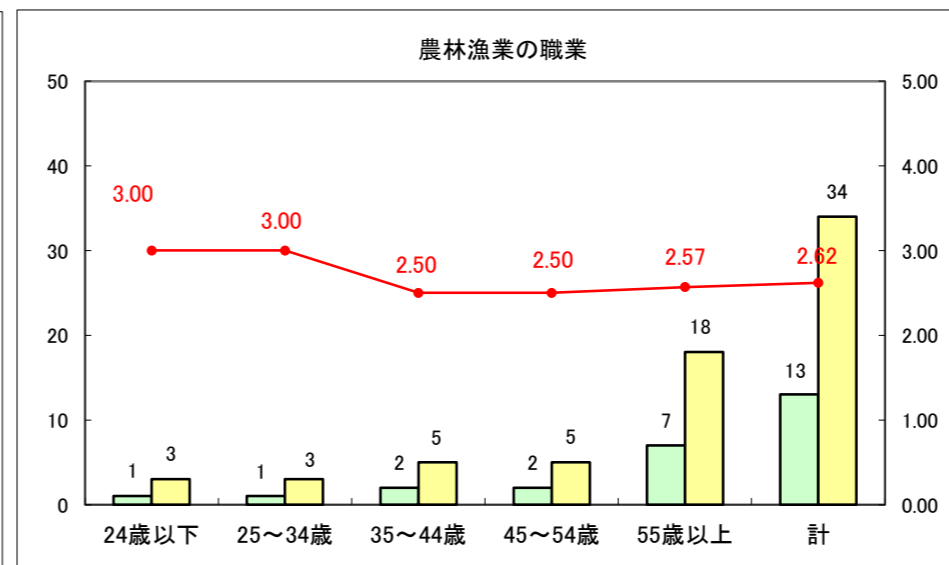

求人・求職バランスシート（常用+常用パート）〔ハローワーク野辺地〕

平成26年6月