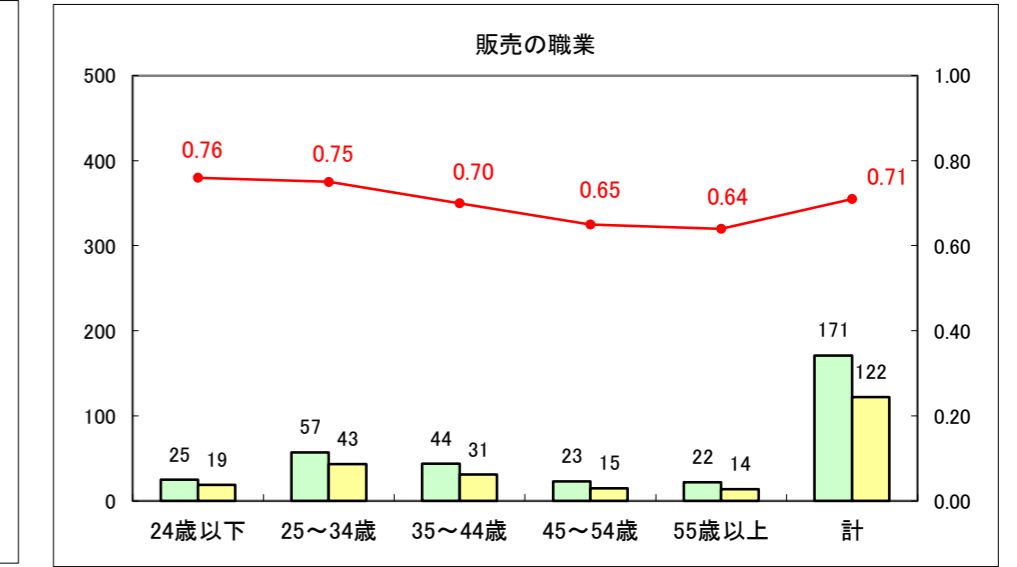

求人・求職バランスシート（常用+常用パート）〔ハローワーク野辺地〕

平成26年6月

求人・求職バランスシート（常用＋常用パート）〔ハローワーク五所川原〕

平成26年6月

求人・求職バランスシート（常用＋常用パート）〔ハローワーク三沢〕

平成26年6月

求人・求職バランスシート（常用＋常用パート）（ハローワーク＋和田）

平成26年6月