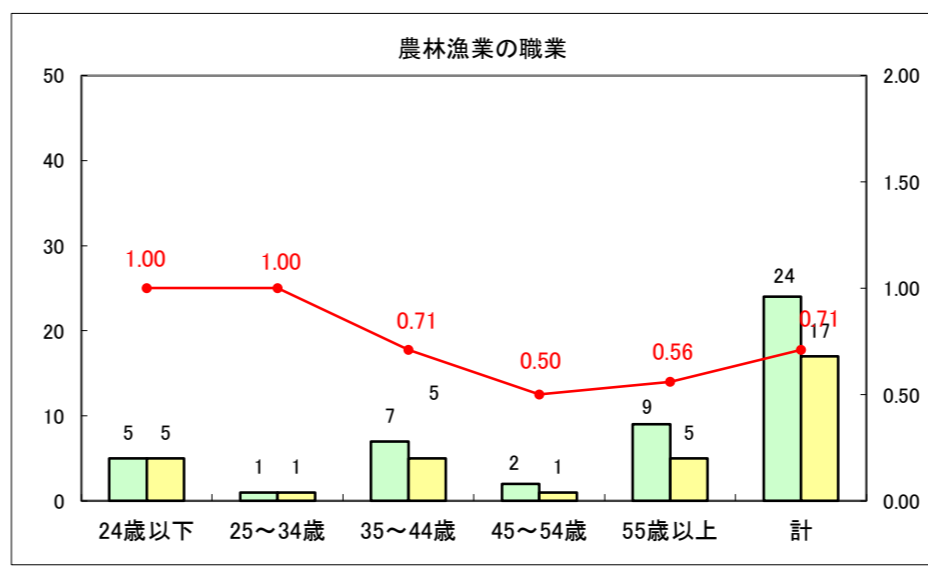

求人・求職バランスシート（常用+常用パート）〔ハローワーク青森〕

平成26年6月

求人・求職バランスシート（常用+常用パート）〔ハローワーク八戸〕

平成26年6月

求人・求職バランスシート（常用+常用パート）〔ハローワーク弘前〕

平成26年6月

求人・求職バランスシート（常用+常用パート） 【ハローワークむつ】

平成26年6月