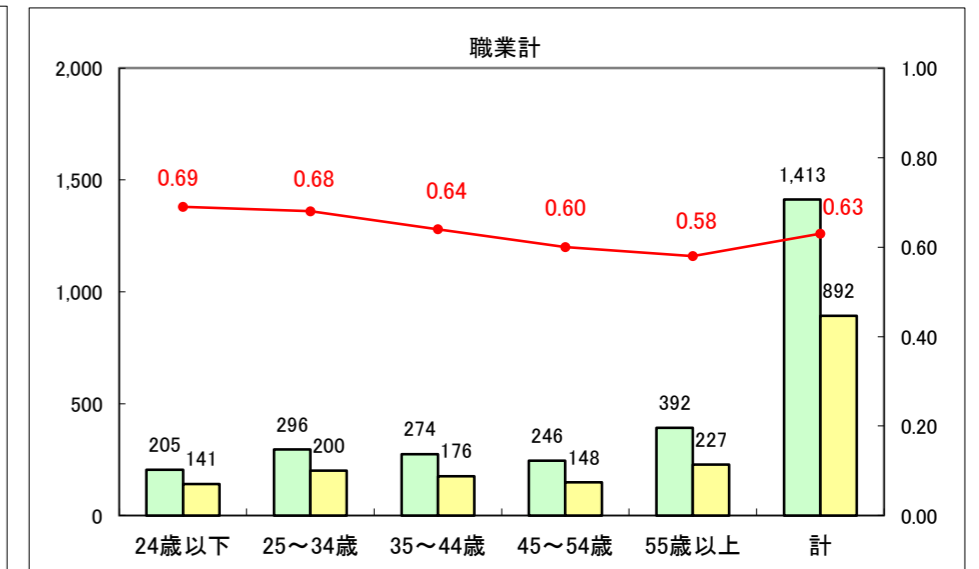

求人・求職バランスシート（常用+常用パート）〔ハローワーク青森〕

平成26年6月

求人・求職バランスシート（常用+常用パート）〔ハローワーク八戸〕

平成26年6月

求人・求職バランスシート（常用+常用パート）〔ハローワーク弘前〕

平成26年6月

求人・求職バランスシート（常用+常用パート） 【ハローワークむつ】

平成26年6月