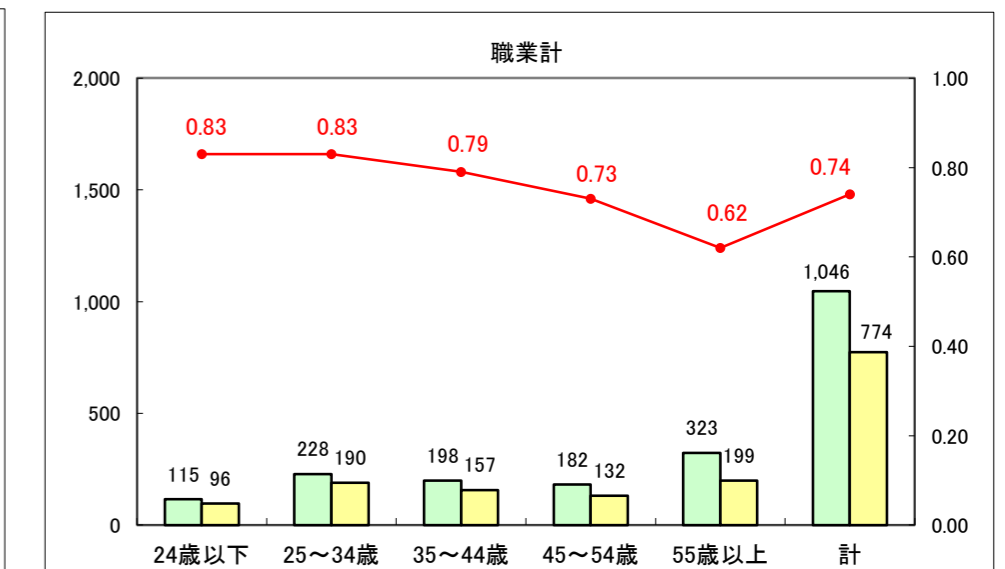

求人・求職バランスシート（常用+常用パート）〔ハローワーク野辺地〕

平成26年6月