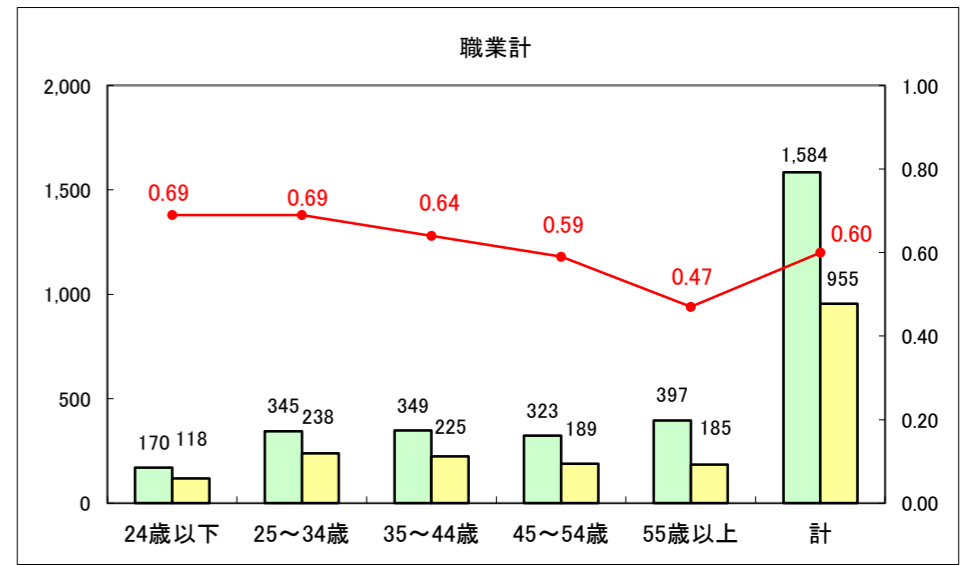

求人・求職バランスシート（常用+常用パート）〔ハローワーク野辺地〕

平成26年6月

求人・求職バランスシート（常用＋常用パート）〔ハローワーク五所川原〕

平成26年6月

求人・求職バランスシート（常用＋常用パート）〔ハローワーク三沢〕

平成26年6月

求人・求職バランスシート（常用＋常用パート）（ハローワーク＋和田）

平成26年6月