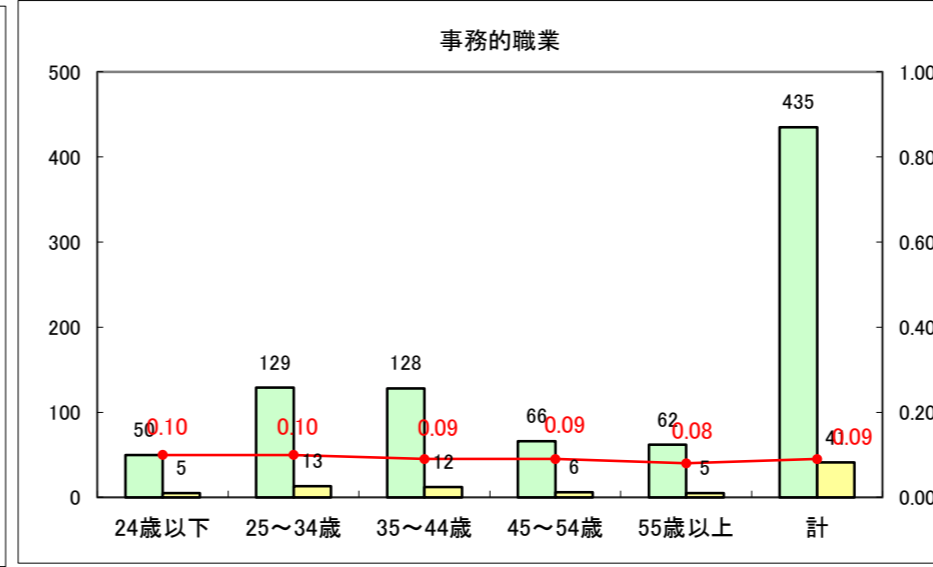

求人・求職バランスシート（常用+常用パート）〔ハローワーク野辺地〕

平成26年6月

求人・求職バランスシート（常用＋常用パート）〔ハローワーク五所川原〕

平成26年6月

求人・求職バランスシート（常用＋常用パート）〔ハローワーク三沢〕

平成26年6月

求人・求職バランスシート（常用＋常用パート）（ハローワーク＋和田）

平成26年6月