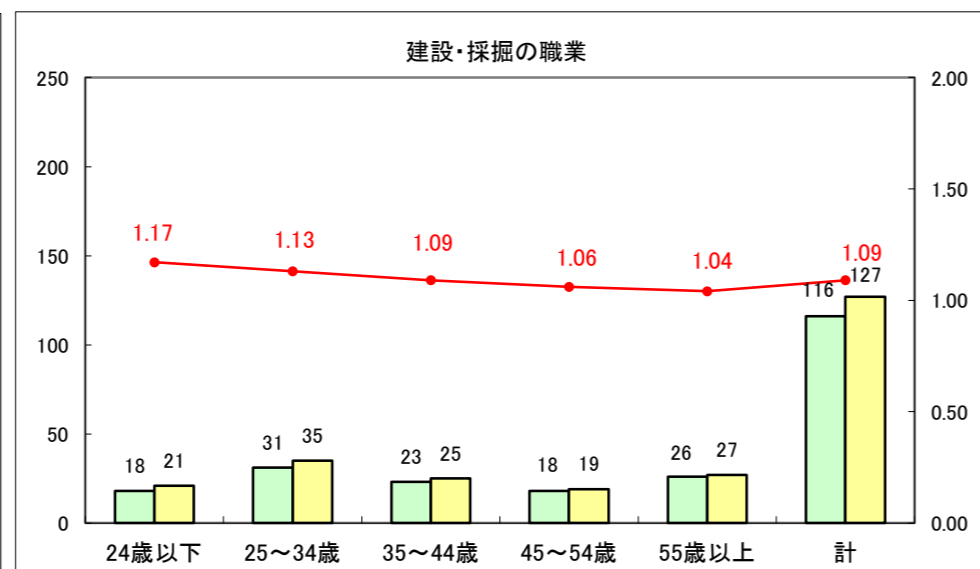

求人・求職バランスシート（常用+常用パート）〔ハローワーク青森〕

平成26年6月

求人・求職バランスシート（常用+常用パート）〔ハローワーク八戸〕

平成26年6月

求人・求職バランスシート（常用+常用パート）〔ハローワーク弘前〕

平成26年6月

求人・求職バランスシート（常用+常用パート） 【ハローワークむつ】

平成26年6月