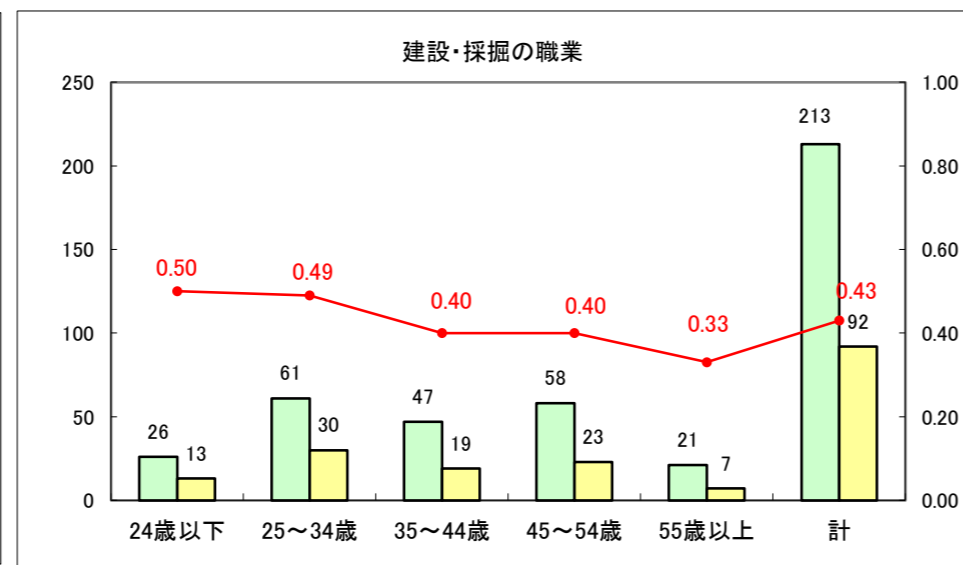

求人・求職バランスシート（常用+常用パート）〔ハローワーク黒石〕

平成26年6月