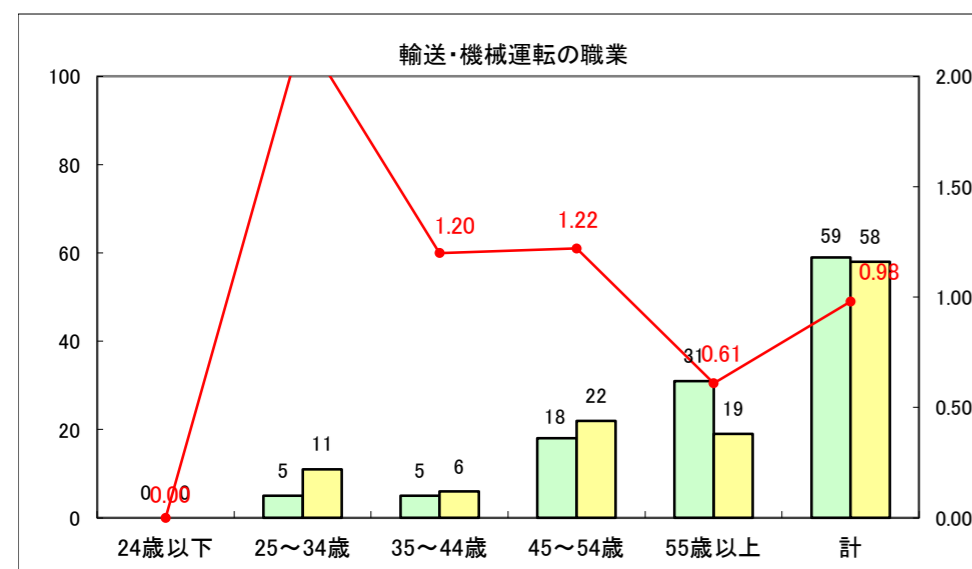

求人・求職バランスシート（常用+常用パート）〔ハローワーク野辺地〕

平成26年6月