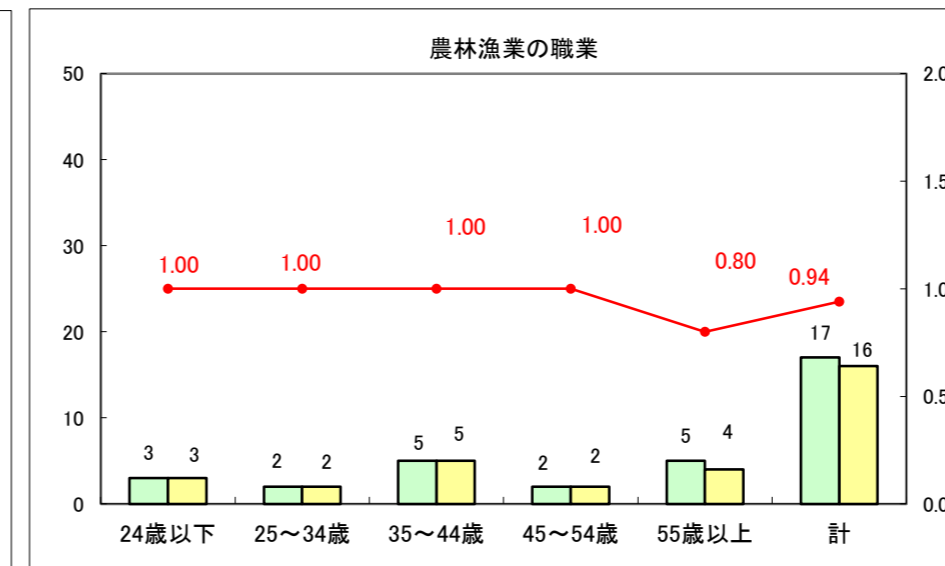

求人・求職バランスシート（常用+常用パート）〔ハローワーク黒石〕

平成26年6月