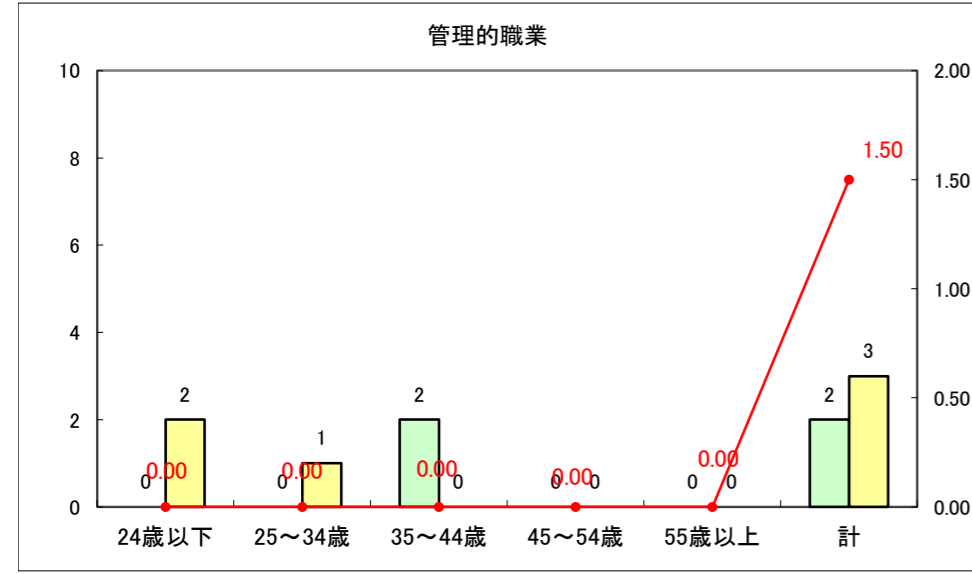

求人・求職バランスシート（常用+常用パート）〔ハローワーク野辺地〕

平成26年6月

求人・求職バランスシート（常用＋常用パート）〔ハローワーク五所川原〕

平成26年6月

求人・求職バランスシート（常用＋常用パート）〔ハローワーク三沢〕

平成26年6月

求人・求職バランスシート（常用＋常用パート）（ハローワーク＋和田）

平成26年6月