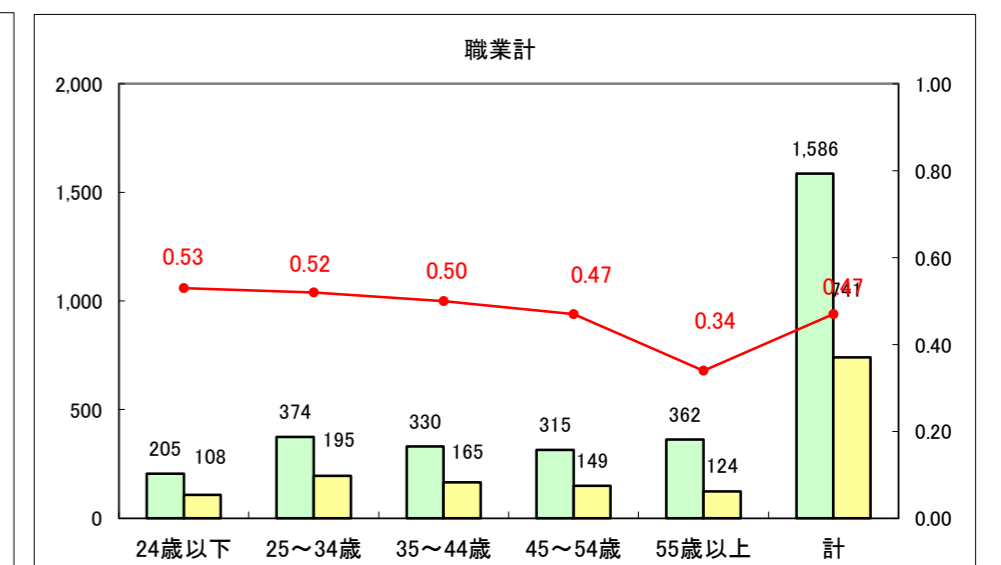

求人・求職バランスシート（常用+常用パート）〔ハローワーク黒石〕

平成26年4月