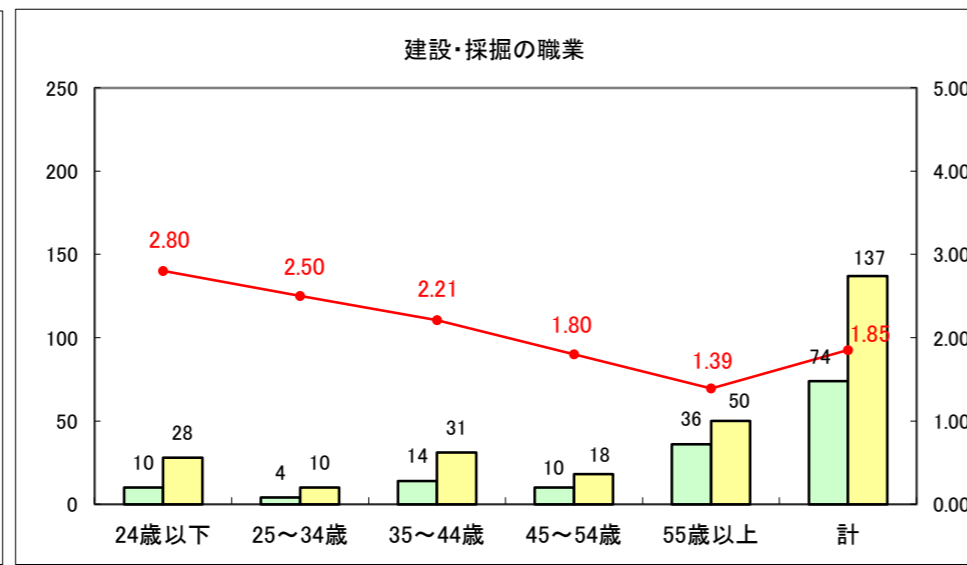

求人・求職バランスシート（常用+常用パート）〔ハローワーク野辺地〕

平成26年4月

求人・求職バランスシート（常用＋常用パート）（ハローワーク五所川原）

平成26年4月

求人・求職バランスシート（常用＋常用パート）〔ハローワーク三沢〕

平成26年4月

求人・求職バランスシート（常用＋常用パート）（ハローワーク＋和田）

平成26年4月