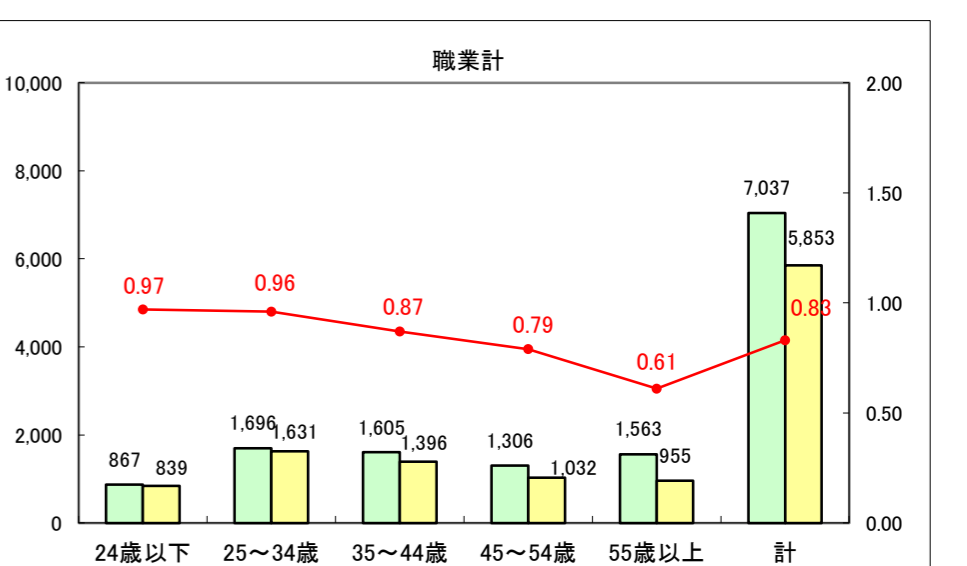

求人・求職バランスシート（常用+常用パート）〔ハローワーク青森〕

平成26年4月

求人・求職バランスシート（常用+常用パート）〔ハローワーク八戸〕

平成26年4月

求人・求職バランスシート（常用+常用パート）〔ハローワーク弘前〕

平成26年4月

求人・求職バランスシート（常用+常用パート） 【ハローワークむつつ】

平成26年4月