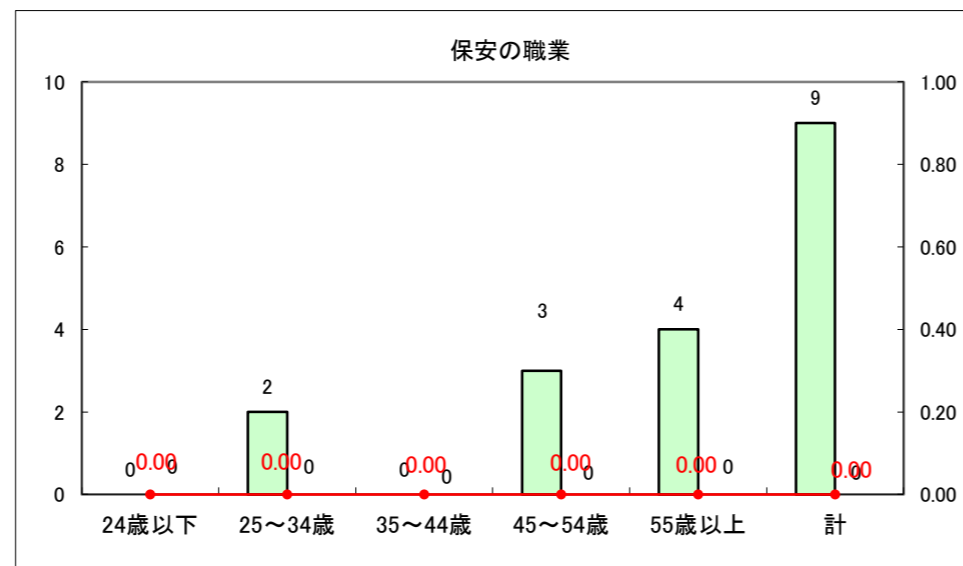

求人・求職バランスシート（常用+常用パート）〔ハローワーク黒石〕

平成26年4月