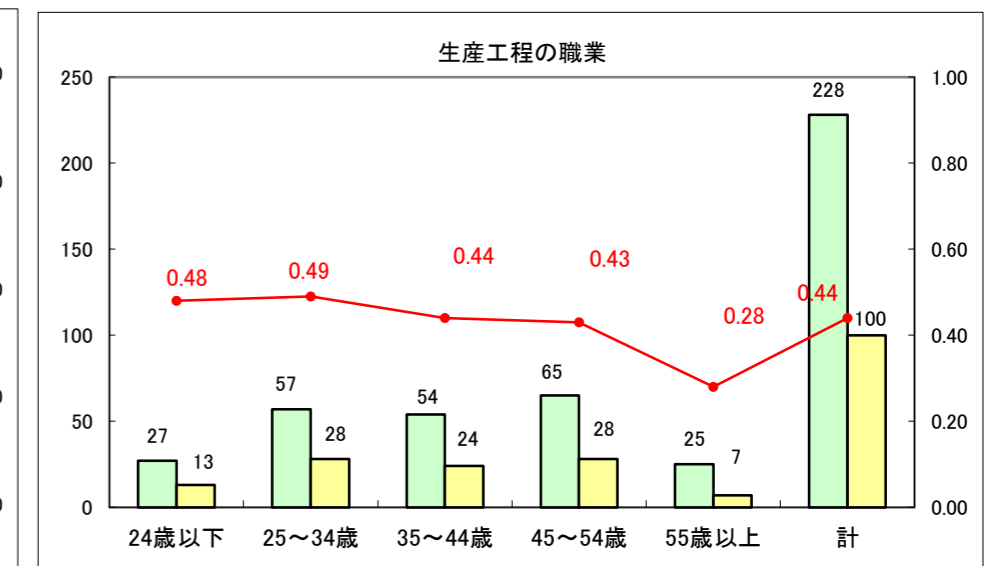

求人・求職バランスシート（常用+常用パート）〔ハローワーク黒石〕

平成26年4月