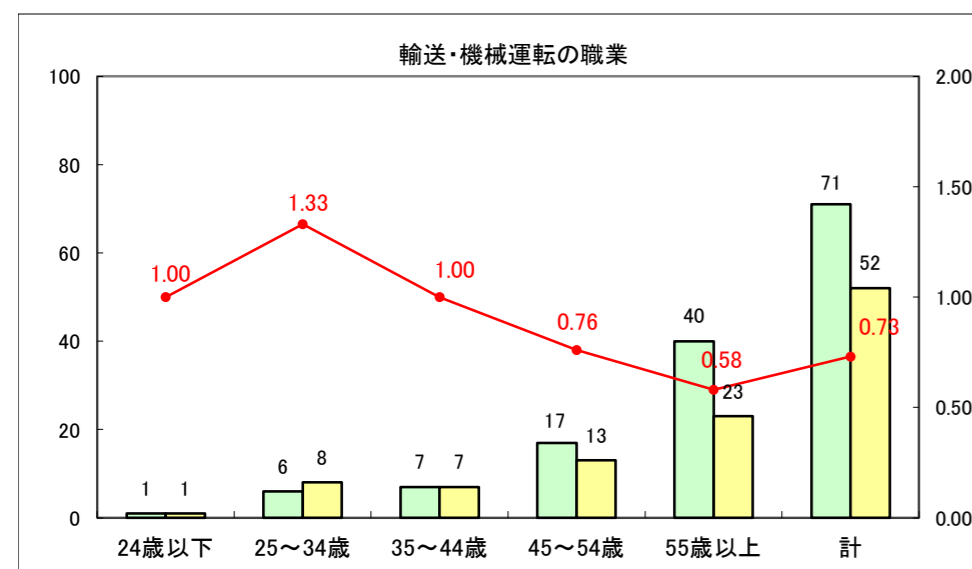

求人・求職バランスシート（常用+常用パート）〔ハローワーク野辺地〕

平成26年4月