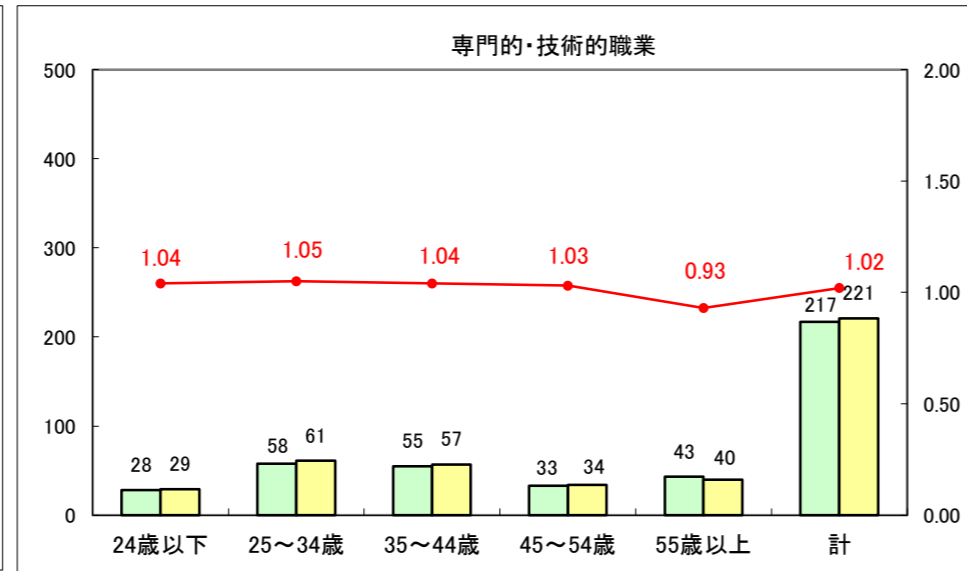

求人・求職バランスシート（常用＋常用パート）（ハローワーク五所川原）

平成26年4月