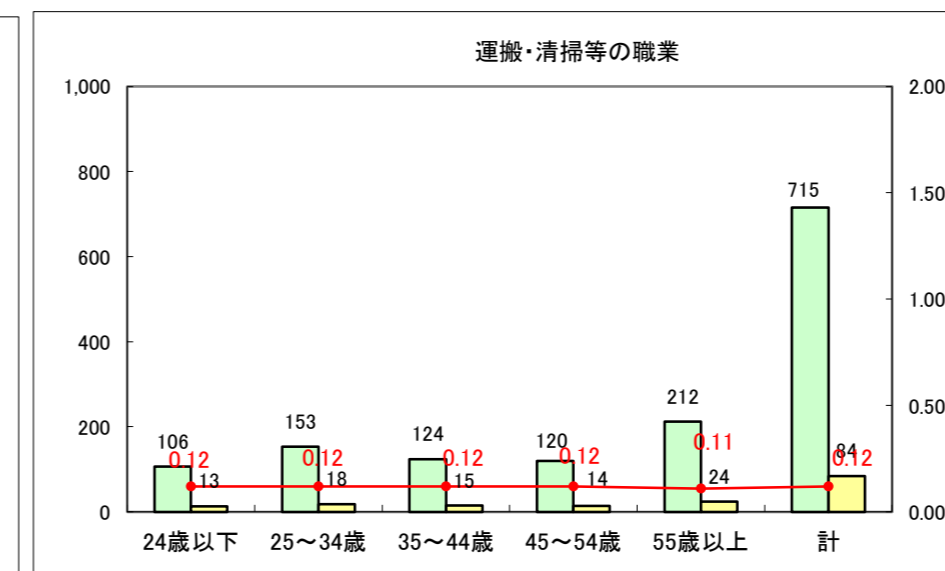

求人・求職バランスシート（常用＋常用パート）（ハローワーク五所川原）

平成26年4月