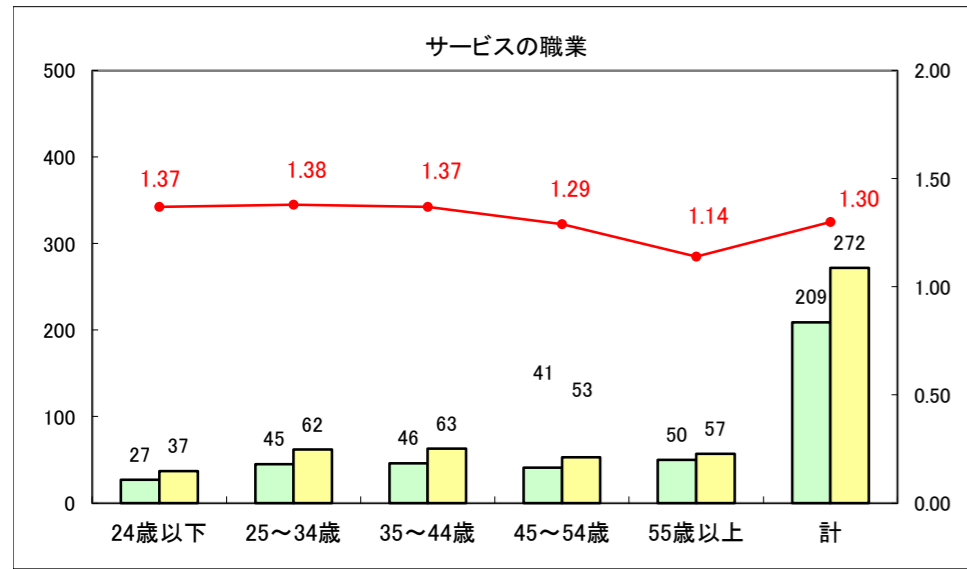

求人・求職バランスシート（常用+常用パート）〔ハローワーク野辺地〕

平成26年4月

求人・求職バランスシート（常用＋常用パート）（ハローワーク五所川原）

平成26年4月

求人・求職バランスシート（常用＋常用パート）〔ハローワーク三沢〕

平成26年4月

求人・求職バランスシート（常用＋常用パート）（ハローワーク＋和田）

平成26年4月