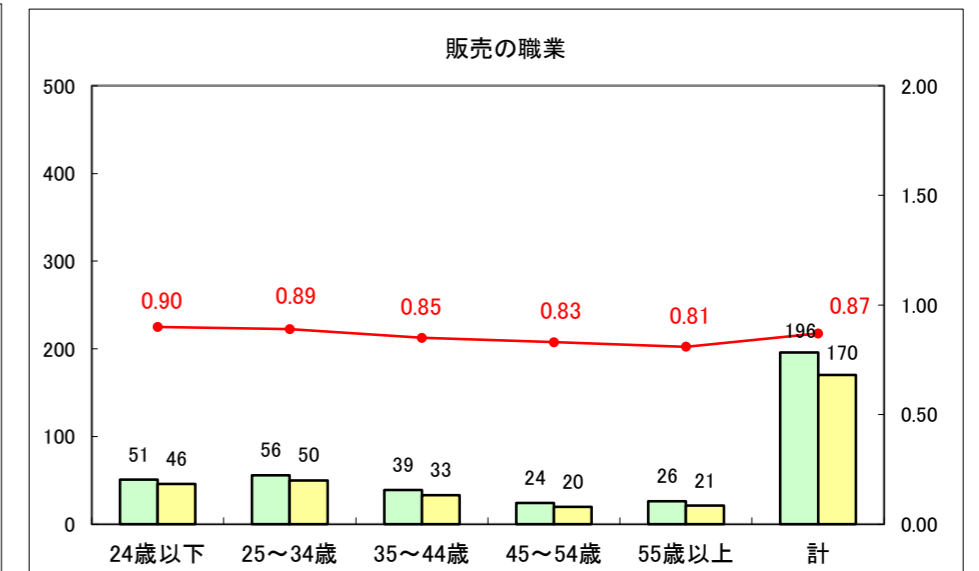

求人・求職バランスシート（常用+常用パート）〔ハローワーク青森〕

平成26年4月

求人・求職バランスシート（常用+常用パート）〔ハローワーク八戸〕

平成26年4月

求人・求職バランスシート（常用+常用パート）〔ハローワーク弘前〕

平成26年4月

求人・求職バランスシート（常用+常用パート） 【ハローワークむつつ】

平成26年4月