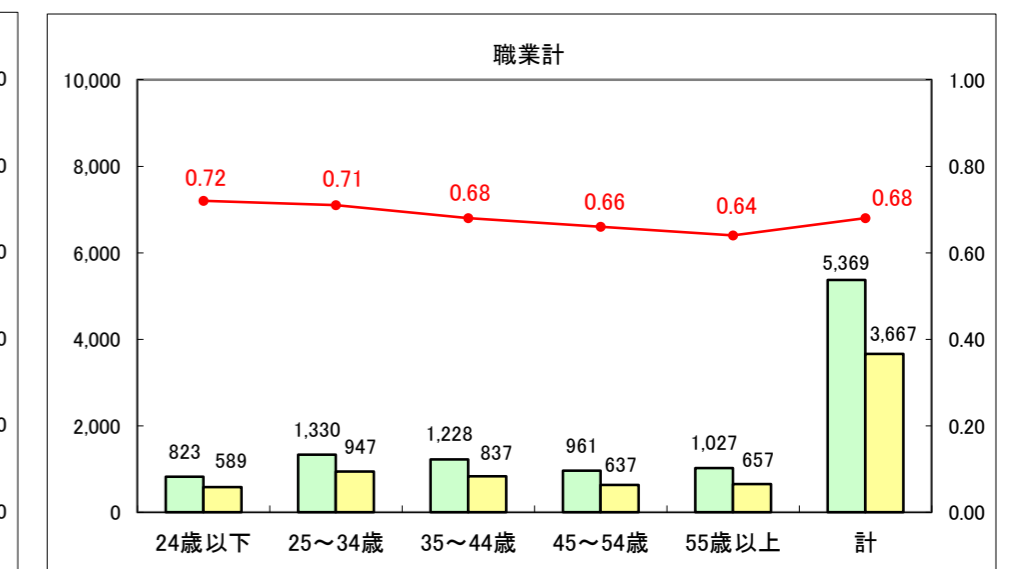

求人・求職バランスシート（常用+常用パート）〔ハローワーク青森〕

平成26年4月

求人・求職バランスシート（常用+常用パート）〔ハローワーク八戸〕

平成26年4月

求人・求職バランスシート（常用+常用パート）〔ハローワーク弘前〕

平成26年4月

求人・求職バランスシート（常用+常用パート） 【ハローワークむつつ】

平成26年4月