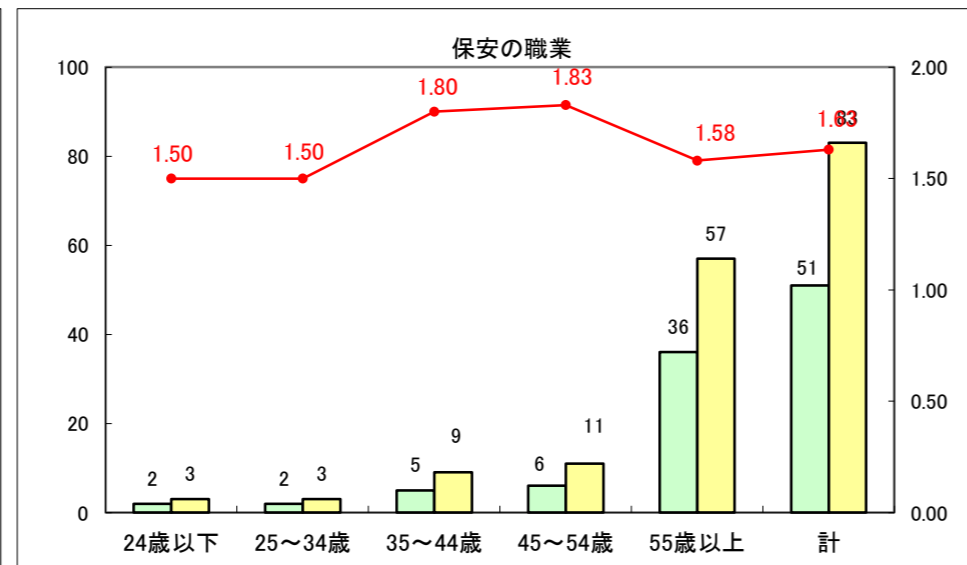

求人・求職バランスシート（常用+常用パート）〔ハローワーク青森〕

平成26年4月

求人・求職バランスシート（常用+常用パート）〔ハローワーク八戸〕

平成26年4月

求人・求職バランスシート（常用+常用パート）〔ハローワーク弘前〕

平成26年4月

求人・求職バランスシート（常用+常用パート） 【ハローワークむつつ】

平成26年4月