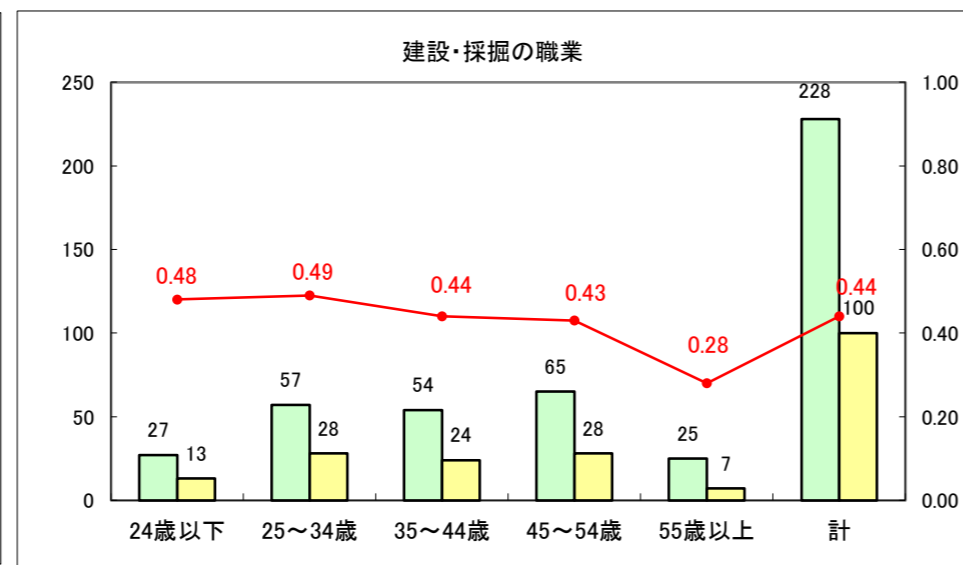

求人・求職バランスシート（常用+常用パート）〔ハローワーク黒石〕

平成26年4月