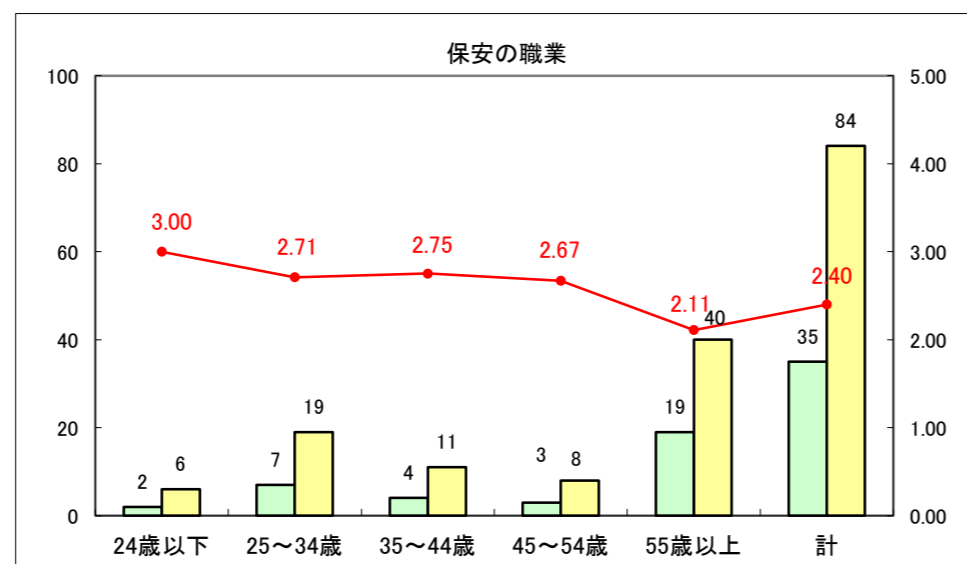

求人・求職バランスシート（常用+常用パート）〔ハローワーク青森〕

平成26年4月

求人・求職バランスシート（常用+常用パート）〔ハローワーク八戸〕

平成26年4月

求人・求職バランスシート（常用+常用パート）〔ハローワーク弘前〕

平成26年4月

求人・求職バランスシート（常用+常用パート） 【ハローワークむつつ】

平成26年4月