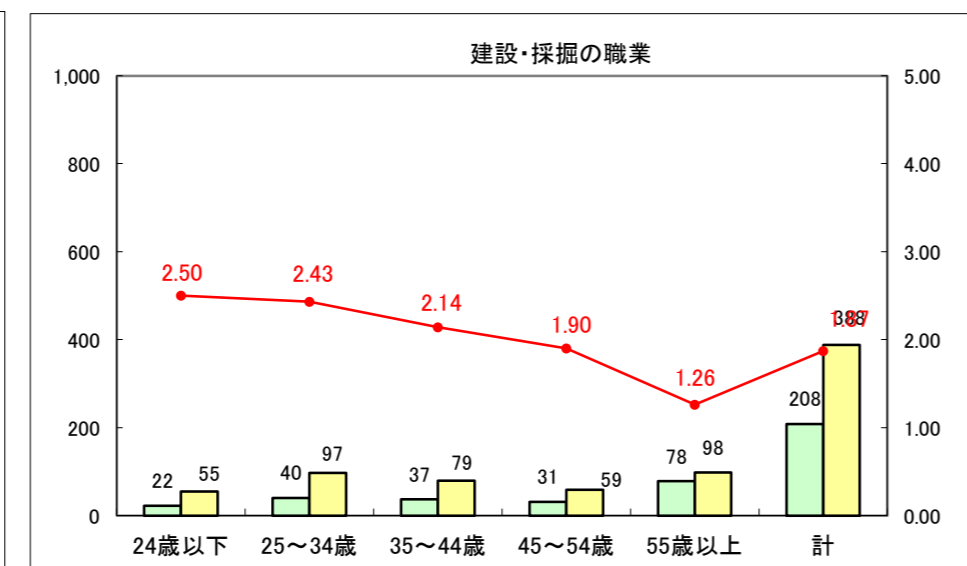

求人・求職バランスシート（常用+常用パート）〔ハローワーク青森〕

平成26年4月

求人・求職バランスシート（常用+常用パート）〔ハローワーク八戸〕

平成26年4月

求人・求職バランスシート（常用+常用パート）〔ハローワーク弘前〕

平成26年4月

求人・求職バランスシート（常用+常用パート） 【ハローワークむつつ】

平成26年4月