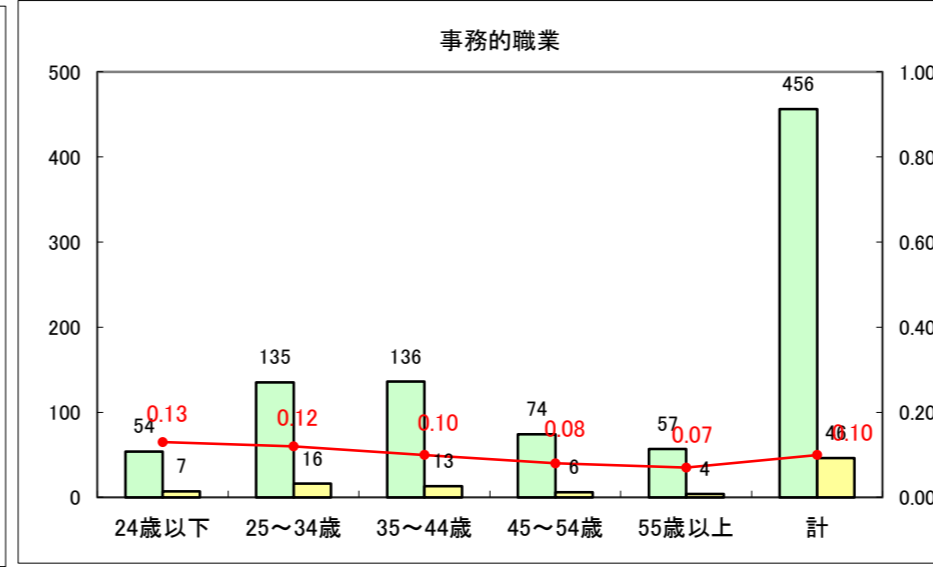

求人・求職バランスシート（常用+常用パート）〔ハローワーク野辺地〕

平成26年4月

求人・求職バランスシート（常用＋常用パート）（ハローワーク五所川原）

平成26年4月

求人・求職バランスシート（常用＋常用パート）〔ハローワーク三沢〕

平成26年4月

求人・求職バランスシート（常用＋常用パート）（ハローワーク＋和田）

平成26年4月