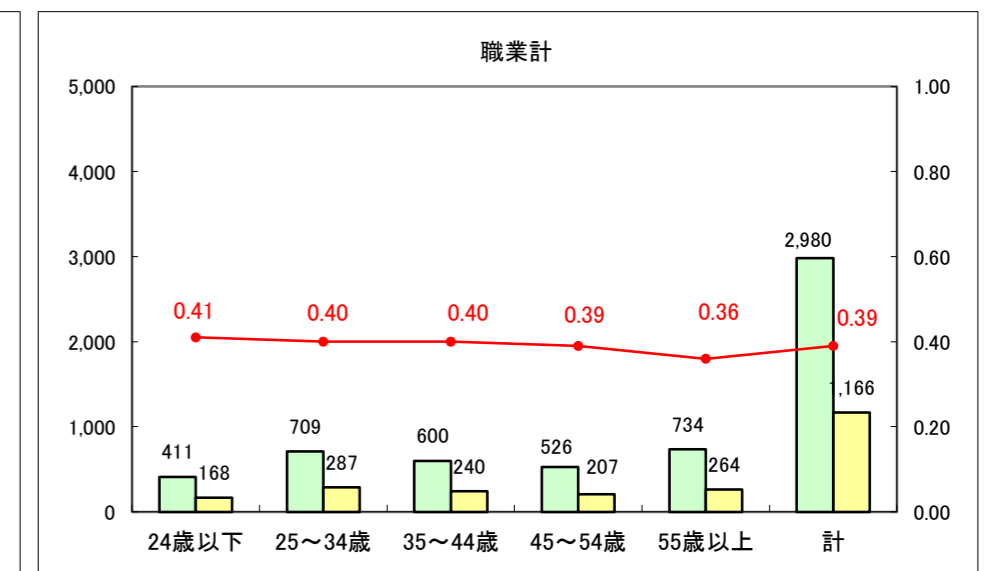

求人・求職バランスシート（常用＋常用パート）（ハローワーク五所川原）

平成26年4月