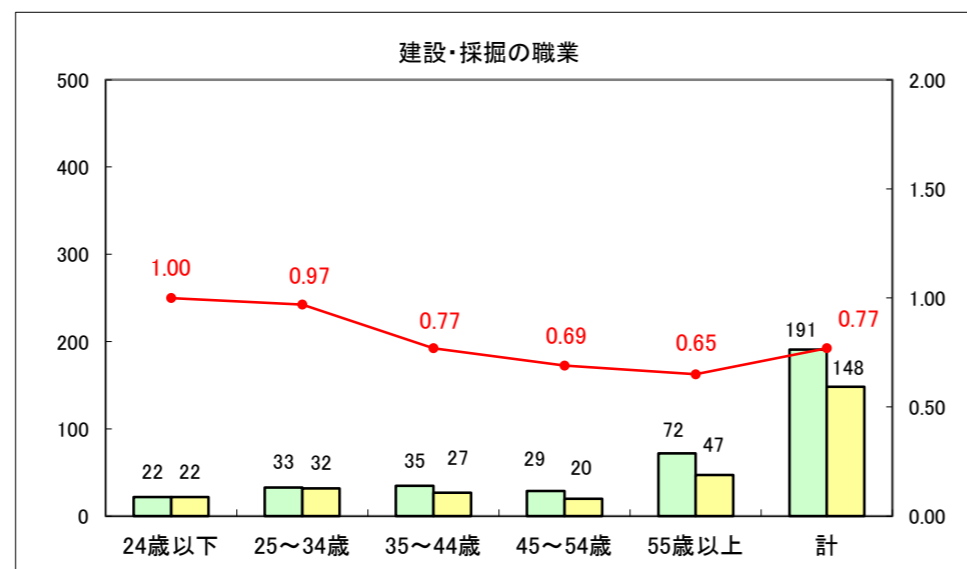

求人・求職バランスシート（常用+常用パート）〔ハローワーク青森〕

平成26年4月

求人・求職バランスシート（常用+常用パート）〔ハローワーク八戸〕

平成26年4月

求人・求職バランスシート（常用+常用パート）〔ハローワーク弘前〕

平成26年4月

求人・求職バランスシート（常用+常用パート） 【ハローワークむつつ】

平成26年4月