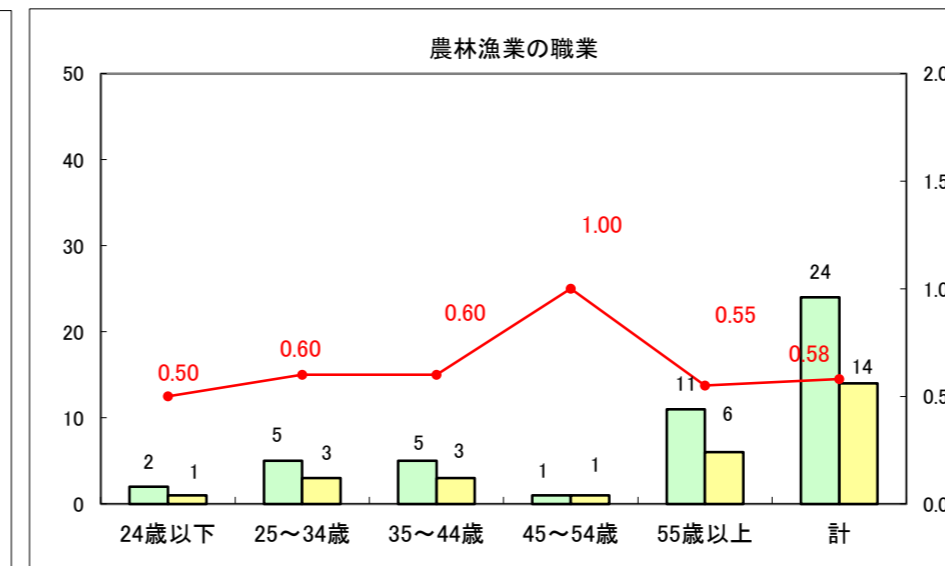

求人・求職バランスシート（常用+常用パート）〔ハローワーク黒石〕

平成26年4月