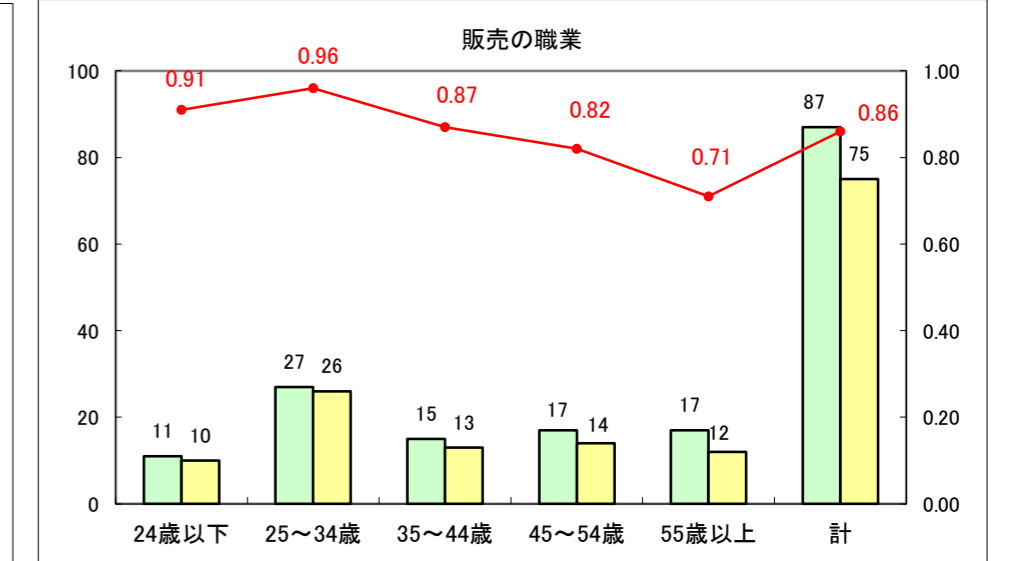

求人・求職バランスシート（常用+常用パート）〔ハローワーク野辺地〕

平成26年4月