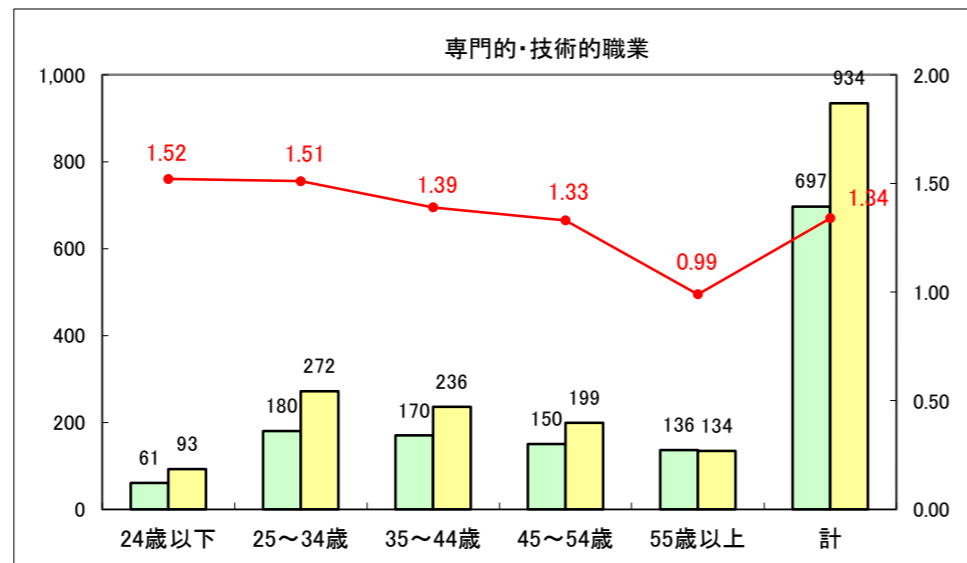

求人・求職バランスシート（常用+常用パート）〔ハローワーク青森〕

平成26年4月

求人・求職バランスシート（常用+常用パート）〔ハローワーク八戸〕

平成26年4月

求人・求職バランスシート（常用+常用パート）〔ハローワーク弘前〕

平成26年4月

求人・求職バランスシート（常用+常用パート） 【ハローワークむつつ】

平成26年4月