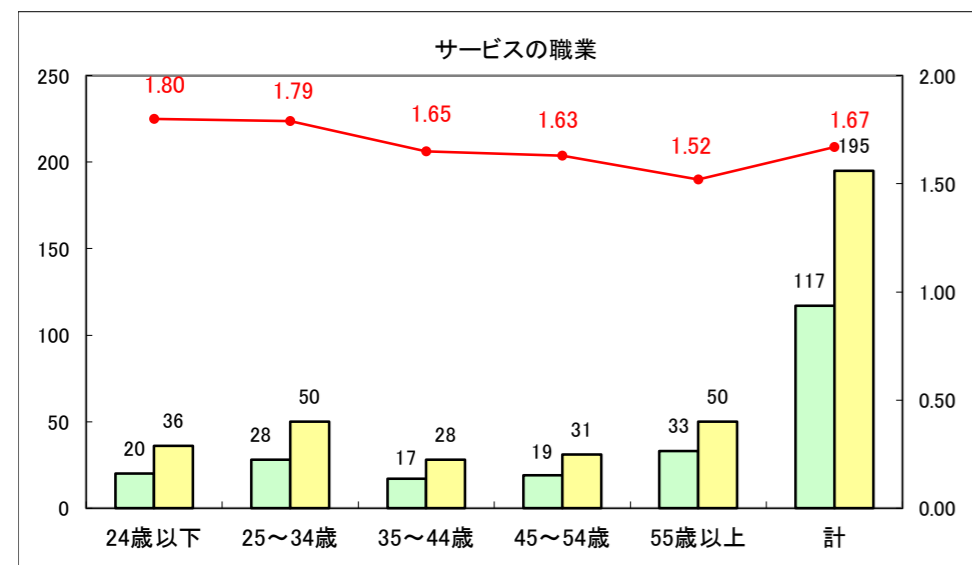

求人・求職バランスシート（常用+常用パート）〔ハローワーク野辺地〕

平成26年4月