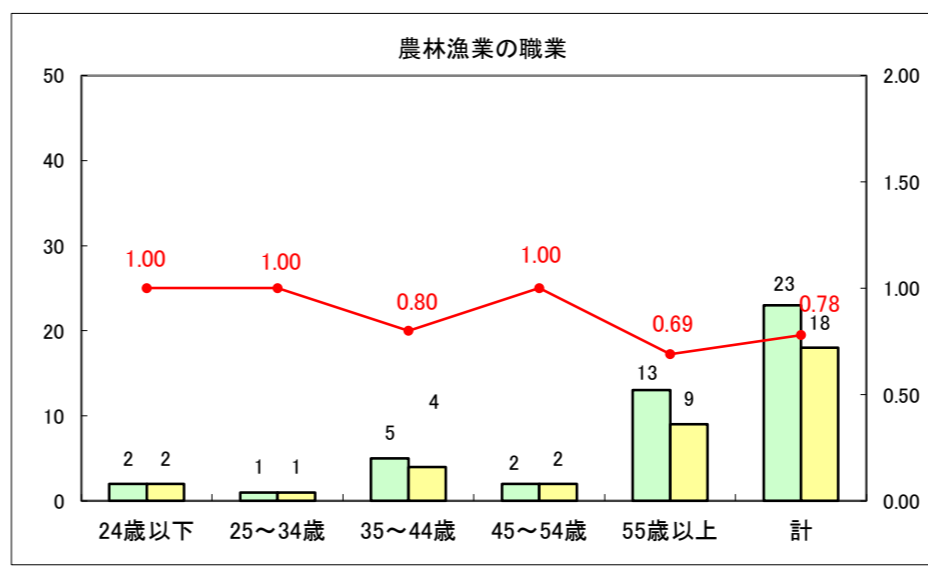

求人・求職バランスシート（常用+常用パート）〔ハローワーク青森〕

平成26年4月

求人・求職バランスシート（常用+常用パート）〔ハローワーク八戸〕

平成26年4月

求人・求職バランスシート（常用+常用パート）〔ハローワーク弘前〕

平成26年4月

求人・求職バランスシート（常用+常用パート） 【ハローワークむつつ】

平成26年4月