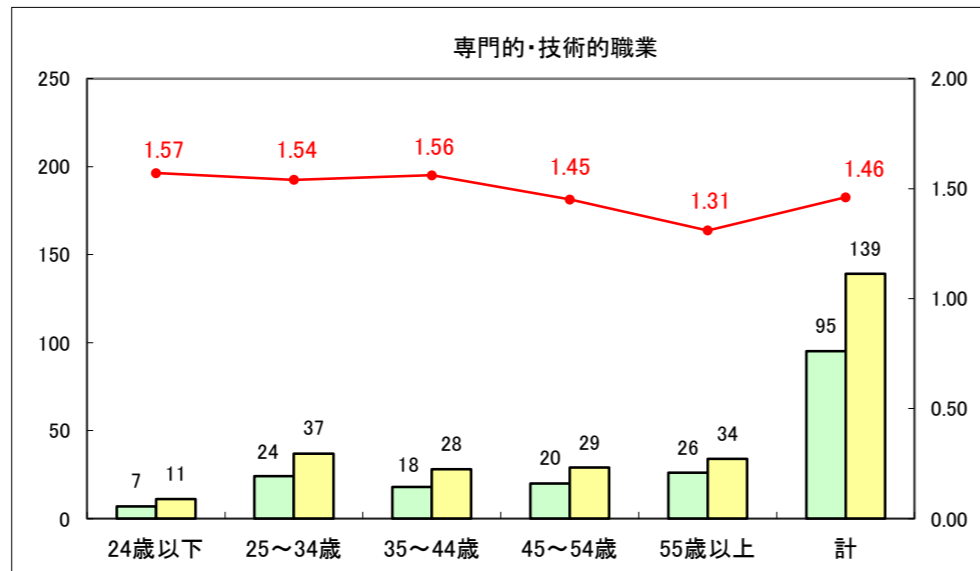

求人・求職バランスシート（常用+常用パート）〔ハローワーク青森〕

平成26年4月

求人・求職バランスシート（常用+常用パート）〔ハローワーク八戸〕

平成26年4月

求人・求職バランスシート（常用+常用パート）〔ハローワーク弘前〕

平成26年4月

求人・求職バランスシート（常用+常用パート） 【ハローワークむつつ】

平成26年4月