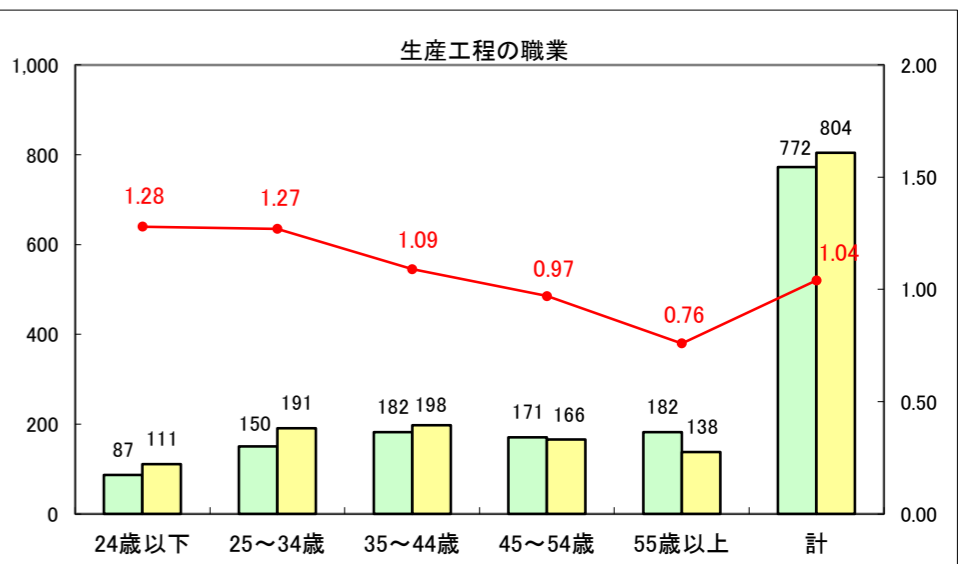

求人・求職バランスシート（常用+常用パート）〔ハローワーク青森〕

平成26年4月

求人・求職バランスシート（常用+常用パート）〔ハローワーク八戸〕

平成26年4月

求人・求職バランスシート（常用+常用パート）〔ハローワーク弘前〕

平成26年4月

求人・求職バランスシート（常用+常用パート） 【ハローワークむつつ】

平成26年4月