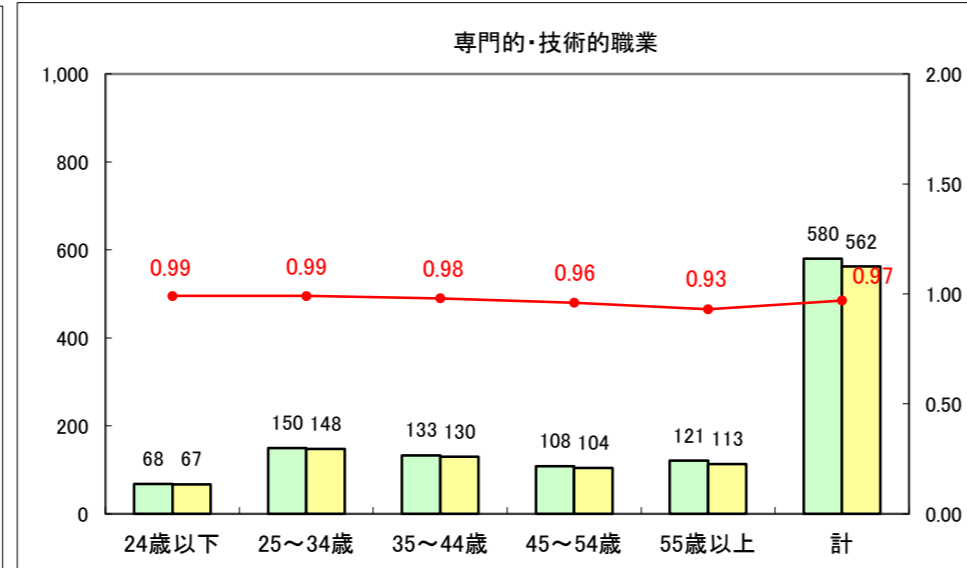

求人・求職バランスシート（常用+常用パート）〔ハローワーク青森〕

平成26年4月

求人・求職バランスシート（常用+常用パート）〔ハローワーク八戸〕

平成26年4月

求人・求職バランスシート（常用+常用パート）〔ハローワーク弘前〕

平成26年4月

求人・求職バランスシート（常用+常用パート） 【ハローワークむつつ】

平成26年4月