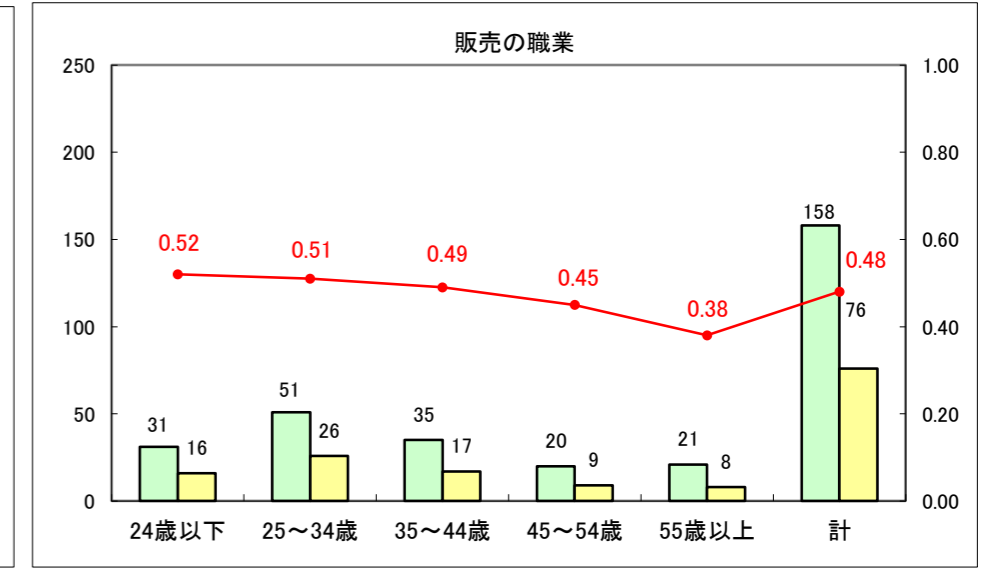

求人・求職バランスシート（常用+常用パート）〔ハローワーク黒石〕

平成26年4月