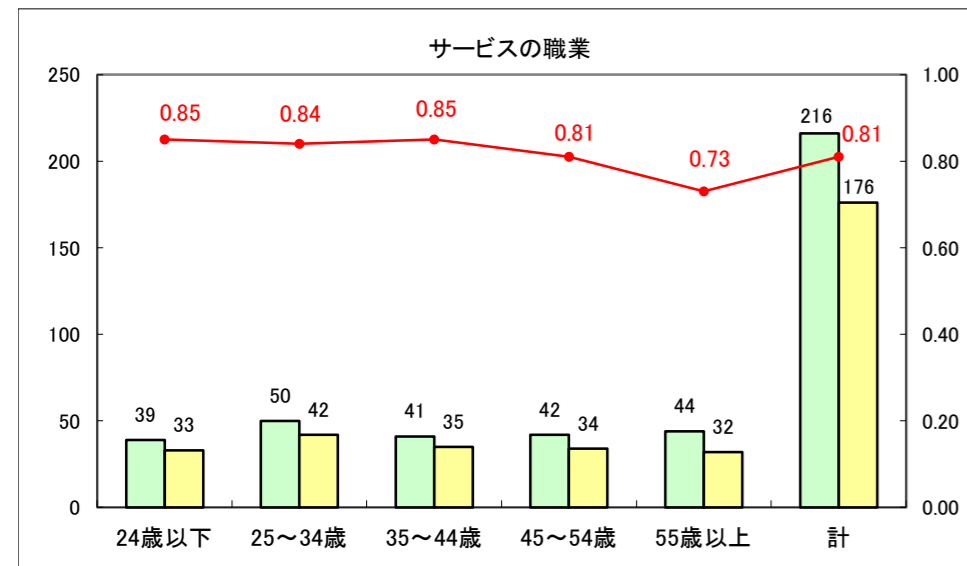

求人・求職バランスシート（常用+常用パート）〔ハローワーク黒石〕

平成26年4月