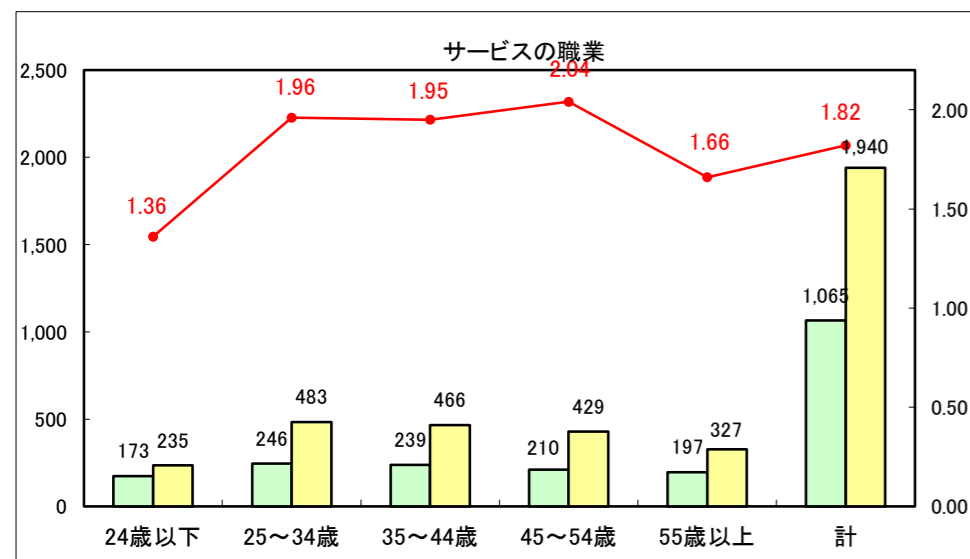

求人・求職バランスシート（常用+常用パート）〔ハローワーク青森〕

平成26年4月

求人・求職バランスシート（常用+常用パート）〔ハローワーク八戸〕

平成26年4月

求人・求職バランスシート（常用+常用パート）〔ハローワーク弘前〕

平成26年4月

求人・求職バランスシート（常用+常用パート） 【ハローワークむつつ】

平成26年4月