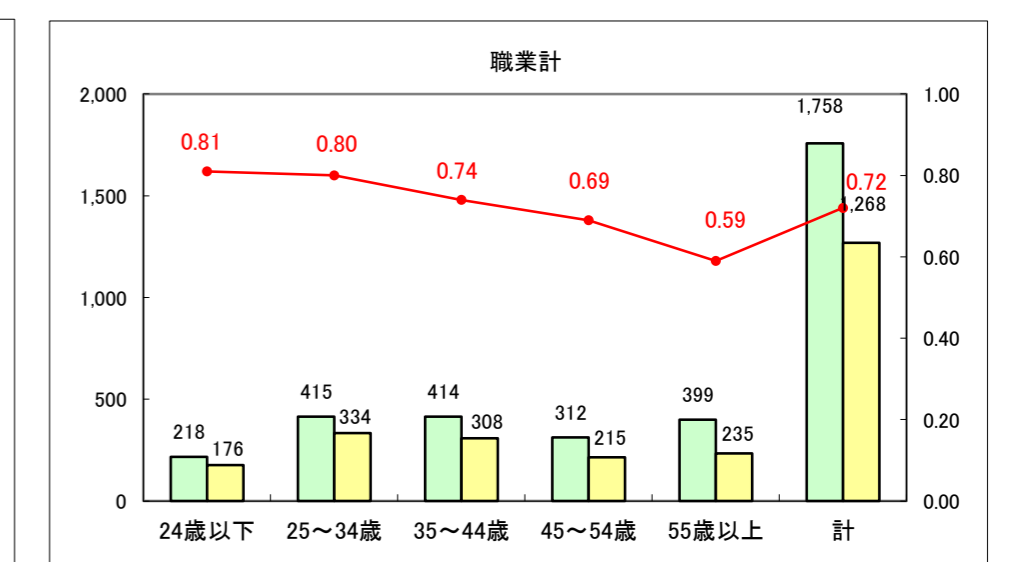

求人・求職バランスシート（常用+常用パート）〔ハローワーク野辺地〕

平成26年4月

求人・求職バランスシート（常用＋常用パート）（ハローワーク五所川原）

平成26年4月

求人・求職バランスシート（常用＋常用パート）〔ハローワーク三沢〕

平成26年4月

求人・求職バランスシート（常用＋常用パート）（ハローワーク＋和田）

平成26年4月