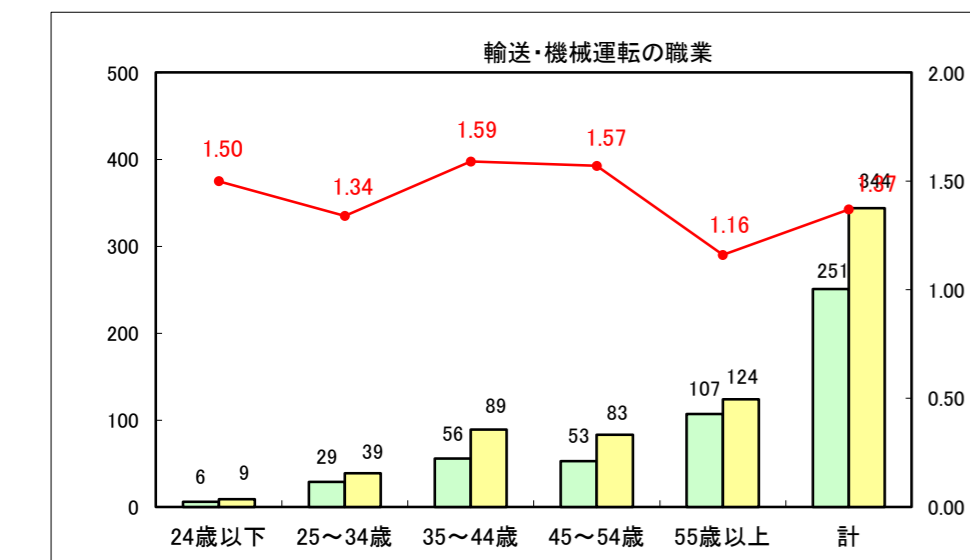

求人・求職バランスシート（常用+常用パート）〔ハローワーク青森〕

平成26年4月

求人・求職バランスシート（常用+常用パート）〔ハローワーク八戸〕

平成26年4月

求人・求職バランスシート（常用+常用パート）〔ハローワーク弘前〕

平成26年4月

求人・求職バランスシート（常用+常用パート） 【ハローワークむつつ】

平成26年4月