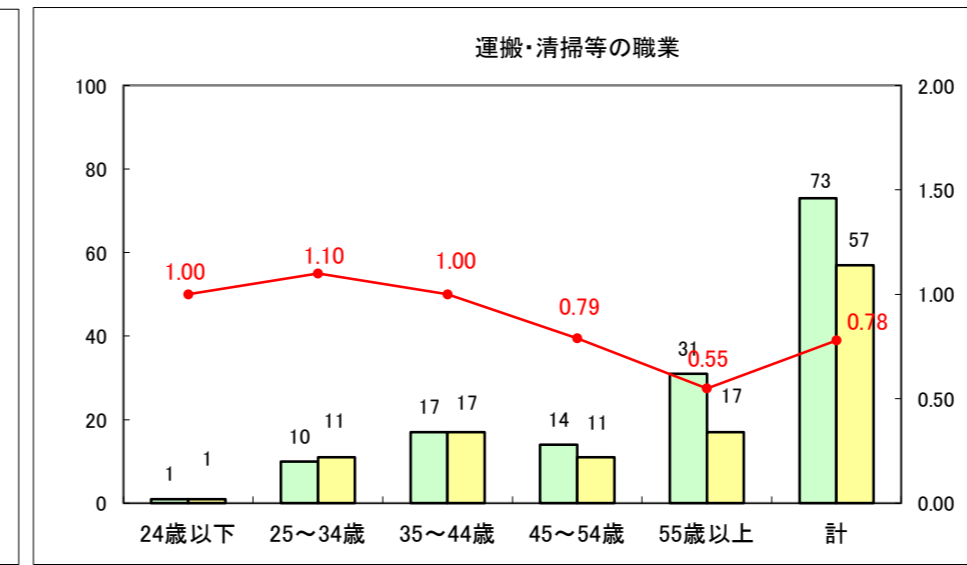

求人・求職バランスシート（常用+常用パート）〔ハローワーク野辺地〕

平成26年4月

求人・求職バランスシート（常用＋常用パート）（ハローワーク五所川原）

平成26年4月

求人・求職バランスシート（常用＋常用パート）〔ハローワーク三沢〕

平成26年4月

求人・求職バランスシート（常用＋常用パート）（ハローワーク＋和田）

平成26年4月