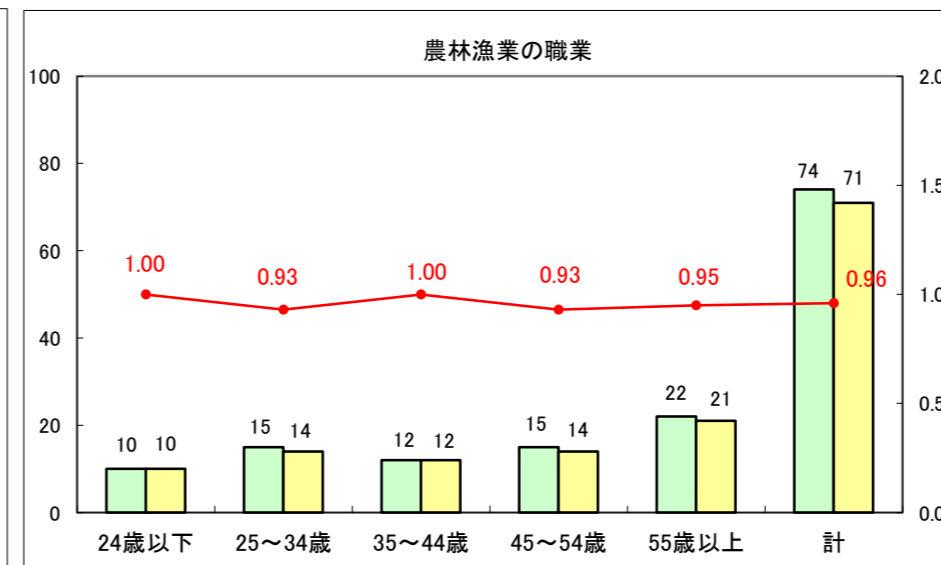

求人・求職バランスシート（常用+常用パート）〔ハローワーク青森〕

平成26年4月

求人・求職バランスシート（常用+常用パート）〔ハローワーク八戸〕

平成26年4月

求人・求職バランスシート（常用+常用パート）〔ハローワーク弘前〕

平成26年4月

求人・求職バランスシート（常用+常用パート） 【ハローワークむつつ】

平成26年4月