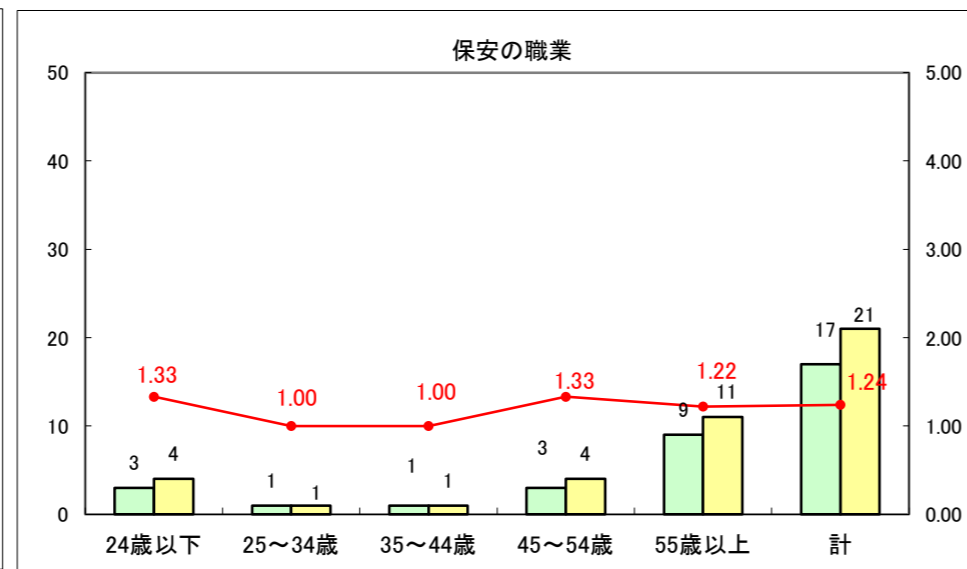

求人・求職バランスシート（常用＋常用パート）（ハローワーク五所川原）

平成26年4月