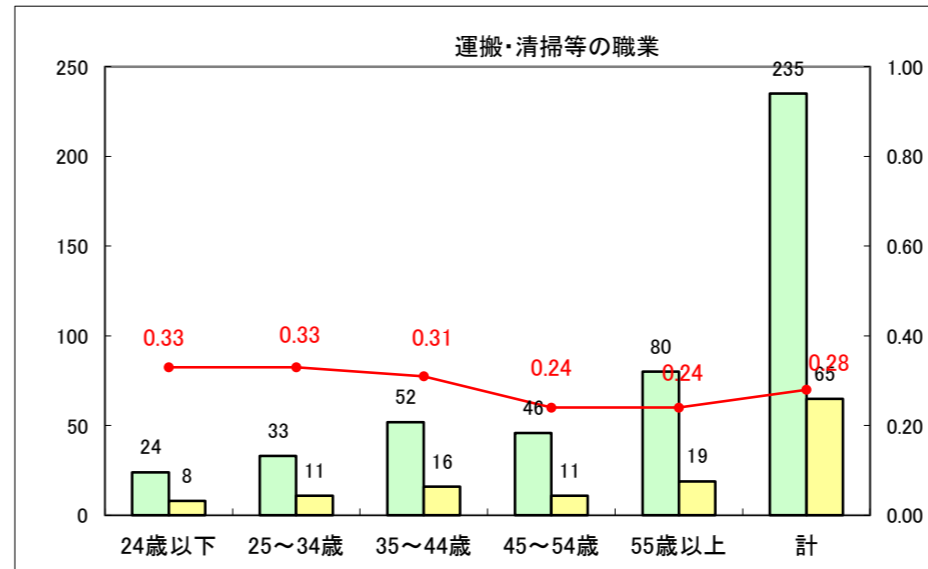

求人・求職バランスシート（常用+常用パート）〔ハローワーク青森〕

平成26年4月

求人・求職バランスシート（常用+常用パート）〔ハローワーク八戸〕

平成26年4月

求人・求職バランスシート（常用+常用パート）〔ハローワーク弘前〕

平成26年4月

求人・求職バランスシート（常用+常用パート） 【ハローワークむつつ】

平成26年4月