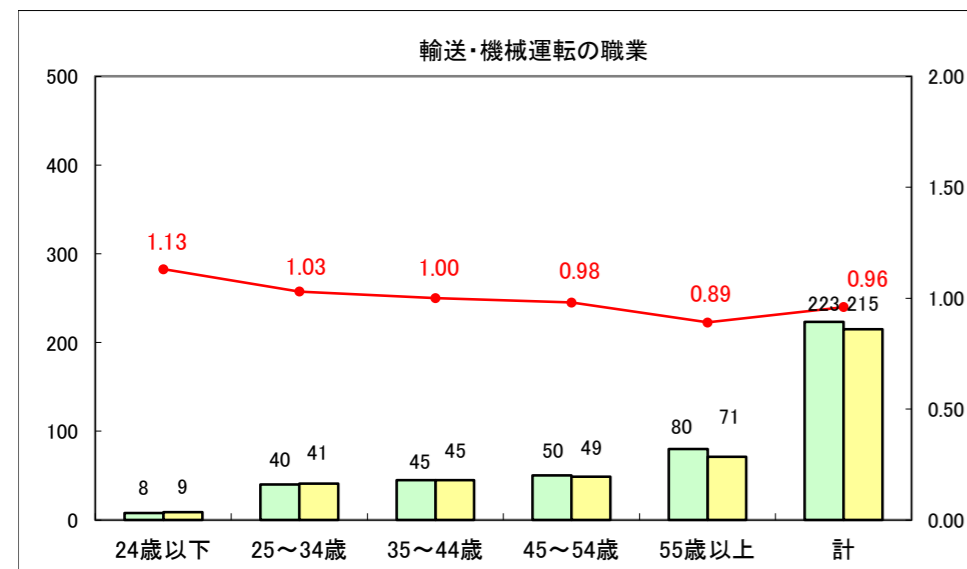

求人・求職バランスシート（常用+常用パート）〔ハローワーク青森〕

平成26年4月

求人・求職バランスシート（常用+常用パート）〔ハローワーク八戸〕

平成26年4月

求人・求職バランスシート（常用+常用パート）〔ハローワーク弘前〕

平成26年4月

求人・求職バランスシート（常用+常用パート） 【ハローワークむつつ】

平成26年4月