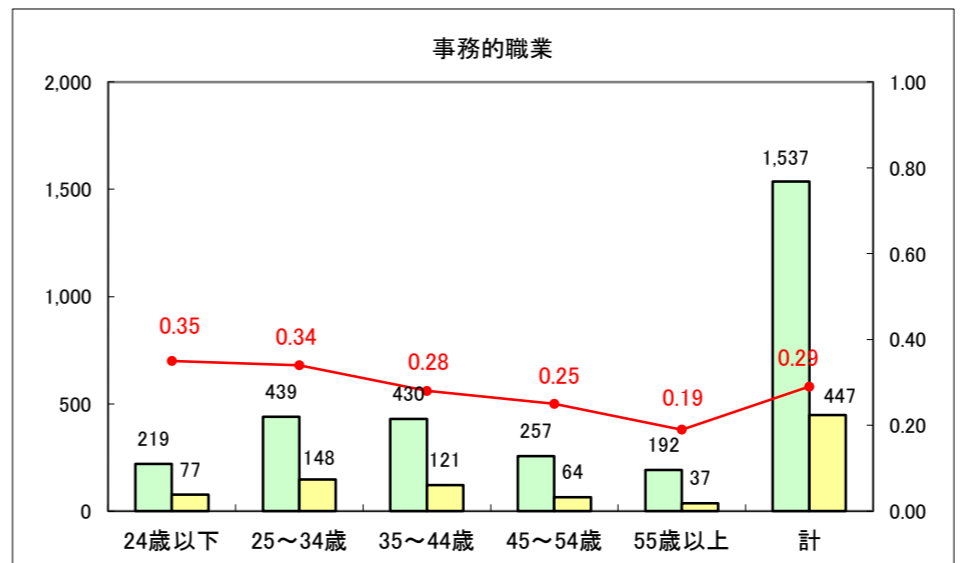

求人・求職バランスシート（常用+常用パート）〔ハローワーク青森〕

平成26年4月

求人・求職バランスシート（常用+常用パート）〔ハローワーク八戸〕

平成26年4月

求人・求職バランスシート（常用+常用パート）〔ハローワーク弘前〕

平成26年4月

求人・求職バランスシート（常用+常用パート） 【ハローワークむつつ】

平成26年4月