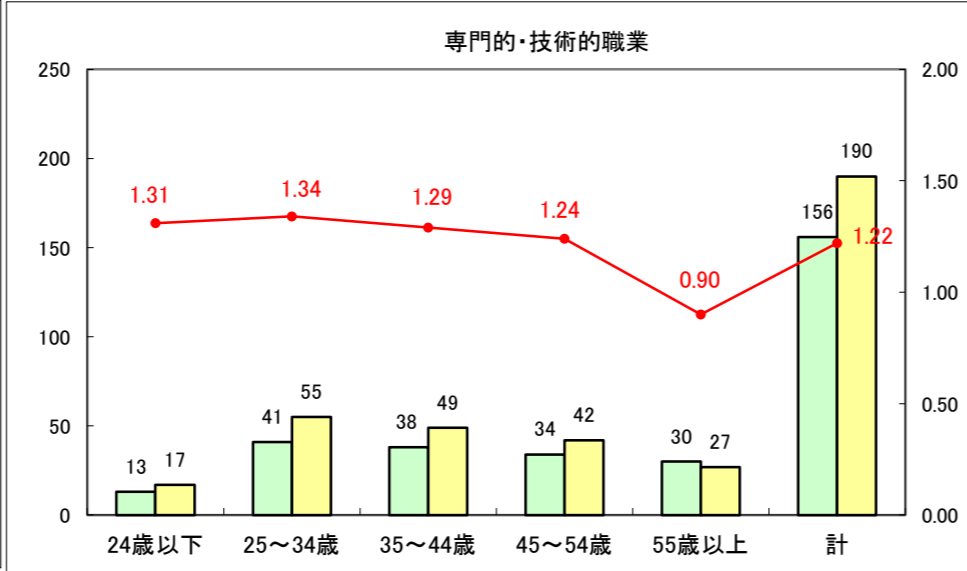

求人・求職バランスシート（常用+常用パート）〔ハローワーク野辺地〕

平成26年4月

求人・求職バランスシート（常用＋常用パート）（ハローワーク五所川原）

平成26年4月

求人・求職バランスシート（常用＋常用パート）〔ハローワーク三沢〕

平成26年4月

求人・求職バランスシート（常用＋常用パート）（ハローワーク＋和田）

平成26年4月