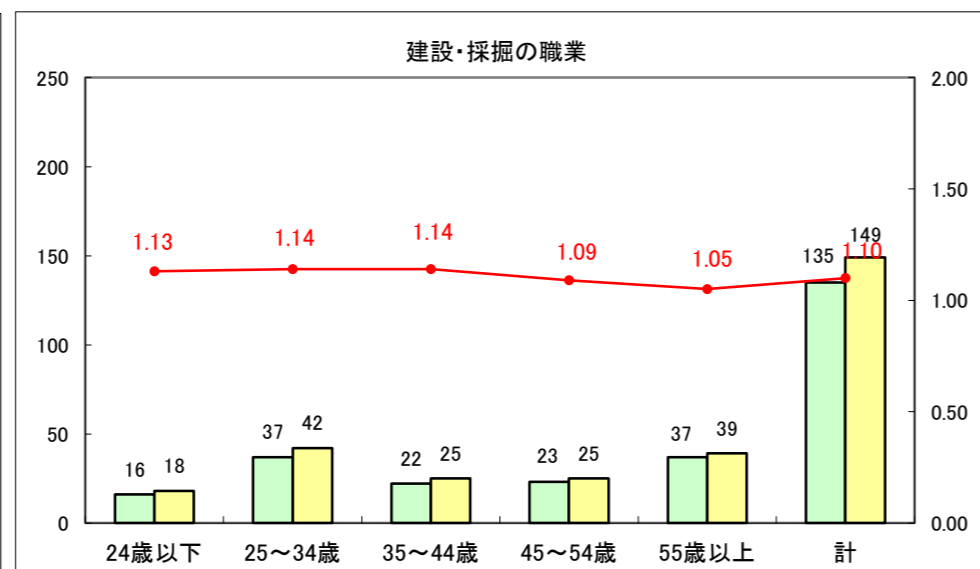

求人・求職バランスシート（常用+常用パート）〔ハローワーク青森〕

平成26年4月

求人・求職バランスシート（常用+常用パート）〔ハローワーク八戸〕

平成26年4月

求人・求職バランスシート（常用+常用パート）〔ハローワーク弘前〕

平成26年4月

求人・求職バランスシート（常用+常用パート） 【ハローワークむつつ】

平成26年4月