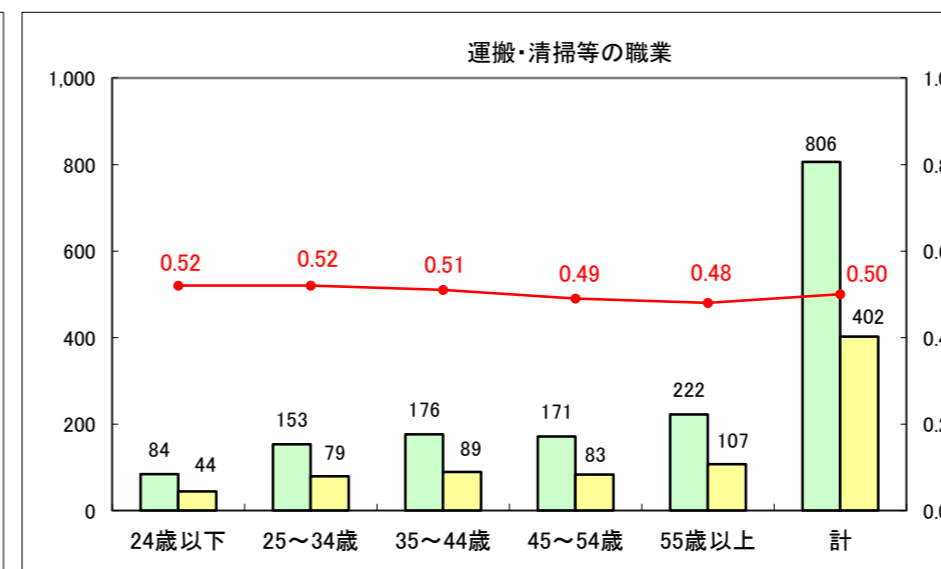

求人・求職バランスシート（常用+常用パート）〔ハローワーク青森〕

平成26年4月

求人・求職バランスシート（常用+常用パート）〔ハローワーク八戸〕

平成26年4月

求人・求職バランスシート（常用+常用パート）〔ハローワーク弘前〕

平成26年4月

求人・求職バランスシート（常用+常用パート） 【ハローワークむつつ】

平成26年4月