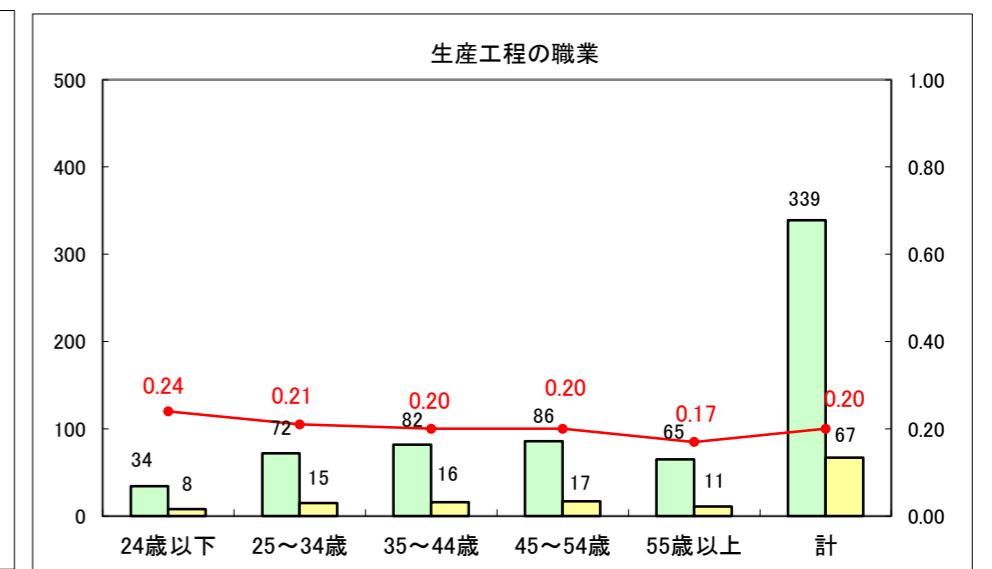

求人・求職バランスシート（常用＋常用パート）（ハローワーク五所川原）

平成26年4月