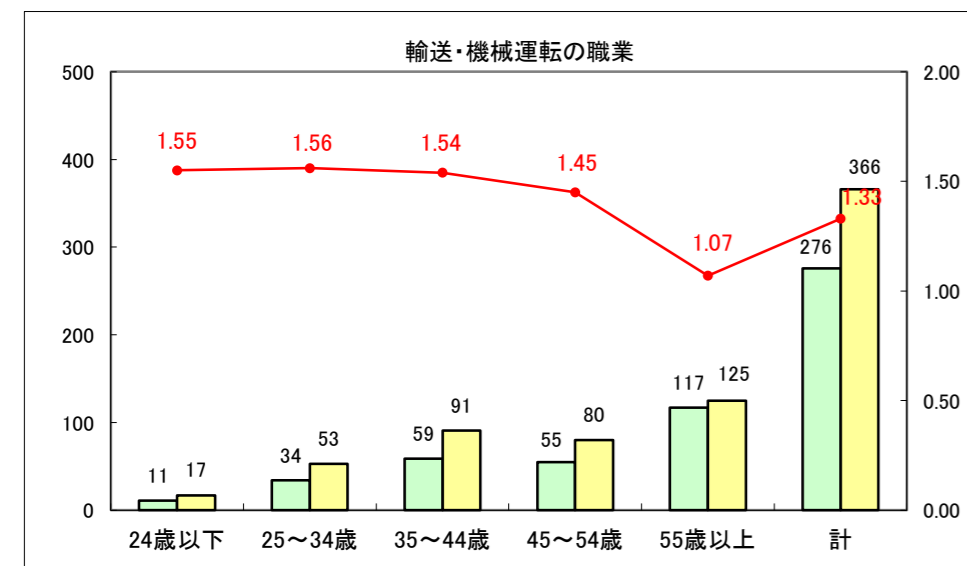

求人・求職バランスシート（常用+常用パート）〔ハローワーク青森〕

平成26年4月

求人・求職バランスシート（常用+常用パート）〔ハローワーク八戸〕

平成26年4月

求人・求職バランスシート（常用+常用パート）〔ハローワーク弘前〕

平成26年4月

求人・求職バランスシート（常用+常用パート） 【ハローワークむつつ】

平成26年4月