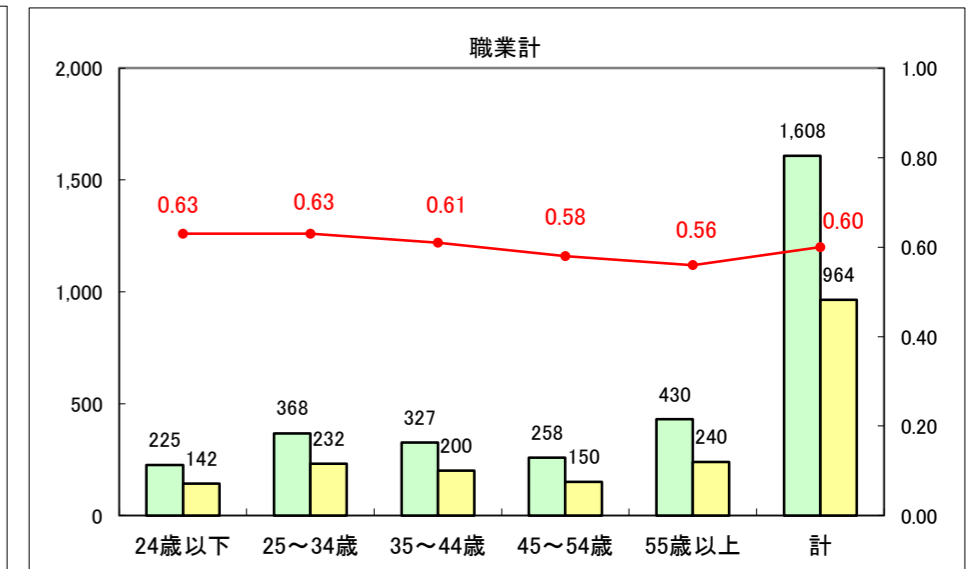

求人・求職バランスシート（常用+常用パート）〔ハローワーク青森〕

平成26年4月

求人・求職バランスシート（常用+常用パート）〔ハローワーク八戸〕

平成26年4月

求人・求職バランスシート（常用+常用パート）〔ハローワーク弘前〕

平成26年4月

求人・求職バランスシート（常用+常用パート） 【ハローワークむつつ】

平成26年4月