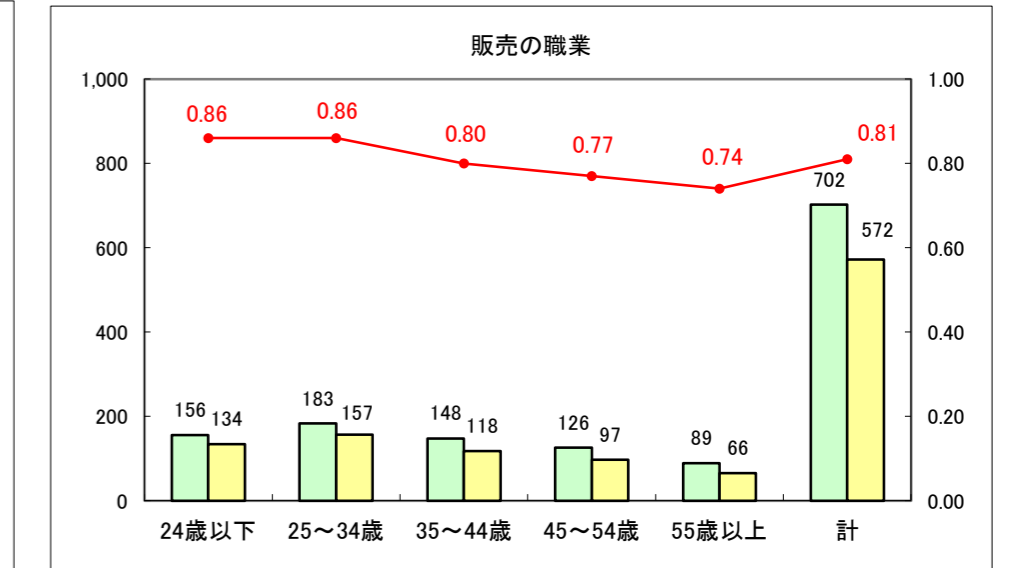

求人・求職バランスシート（常用+常用パート）〔ハローワーク青森〕

平成26年4月

求人・求職バランスシート（常用+常用パート）〔ハローワーク八戸〕

平成26年4月

求人・求職バランスシート（常用+常用パート）〔ハローワーク弘前〕

平成26年4月

求人・求職バランスシート（常用+常用パート） 【ハローワークむつつ】

平成26年4月