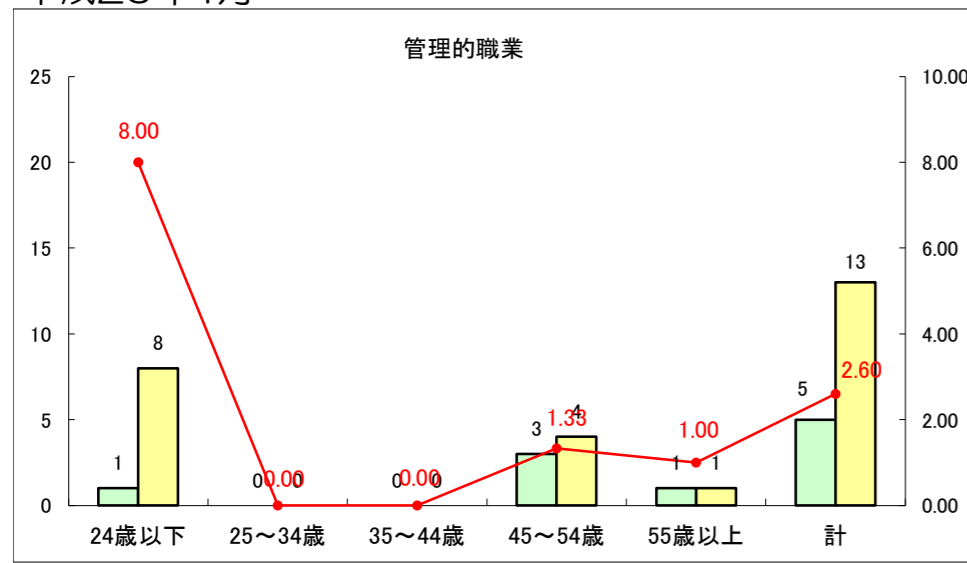

求人・求職バランスシート（常用+常用パート）〔ハローワーク青森〕

平成26年4月

求人・求職バランスシート（常用+常用パート）〔ハローワーク八戸〕

平成26年4月

求人・求職バランスシート（常用+常用パート）〔ハローワーク弘前〕

平成26年4月

求人・求職バランスシート（常用+常用パート） 【ハローワークむつつ】

平成26年4月