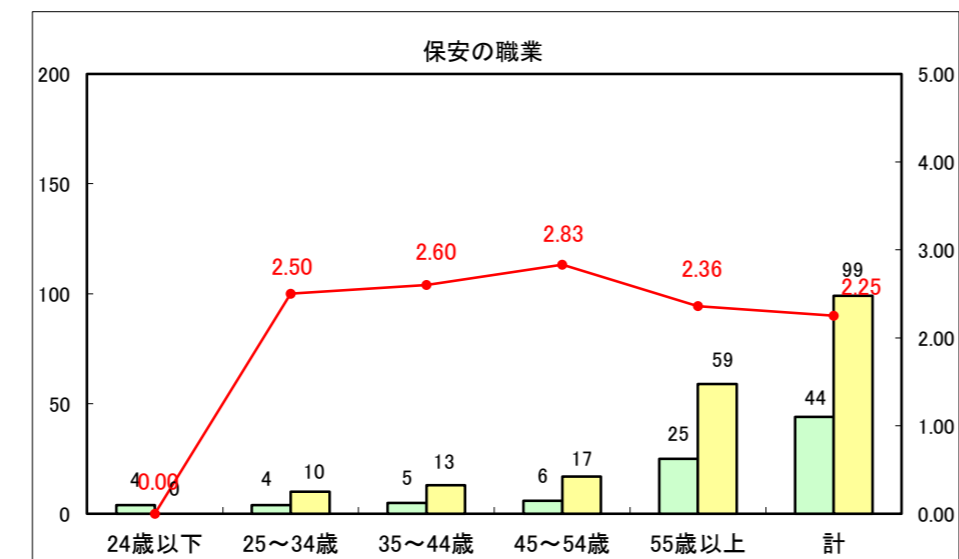

求人・求職バランスシート（常用+常用パート）〔ハローワーク青森〕

平成26年4月

求人・求職バランスシート（常用+常用パート）〔ハローワーク八戸〕

平成26年4月

求人・求職バランスシート（常用+常用パート）〔ハローワーク弘前〕

平成26年4月

求人・求職バランスシート（常用+常用パート） 【ハローワークむつつ】

平成26年4月