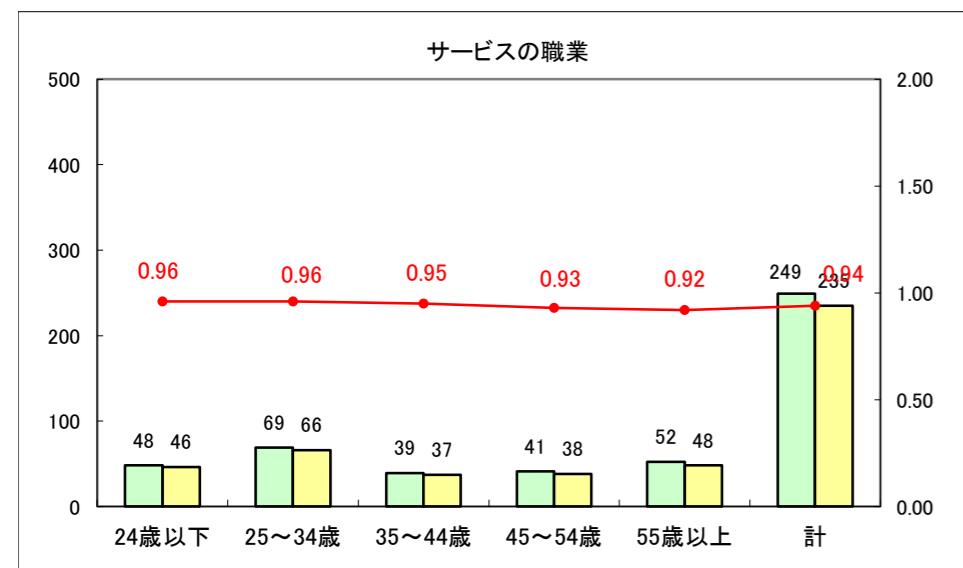

求人・求職バランスシート（常用+常用パート）〔ハローワーク青森〕

平成26年4月

求人・求職バランスシート（常用+常用パート）〔ハローワーク八戸〕

平成26年4月

求人・求職バランスシート（常用+常用パート）〔ハローワーク弘前〕

平成26年4月

求人・求職バランスシート（常用+常用パート） 【ハローワークむつつ】

平成26年4月