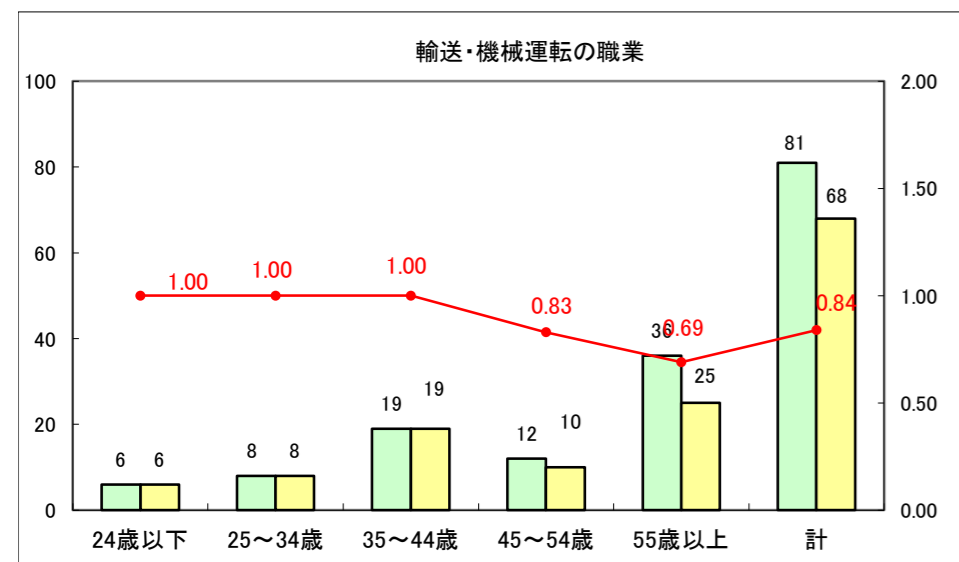

求人・求職バランスシート（常用+常用パート）〔ハローワーク野辺地〕

平成26年4月

求人・求職バランスシート（常用＋常用パート）（ハローワーク五所川原）

平成26年4月

求人・求職バランスシート（常用＋常用パート）〔ハローワーク三沢〕

平成26年4月

求人・求職バランスシート（常用＋常用パート）（ハローワーク＋和田）

平成26年4月