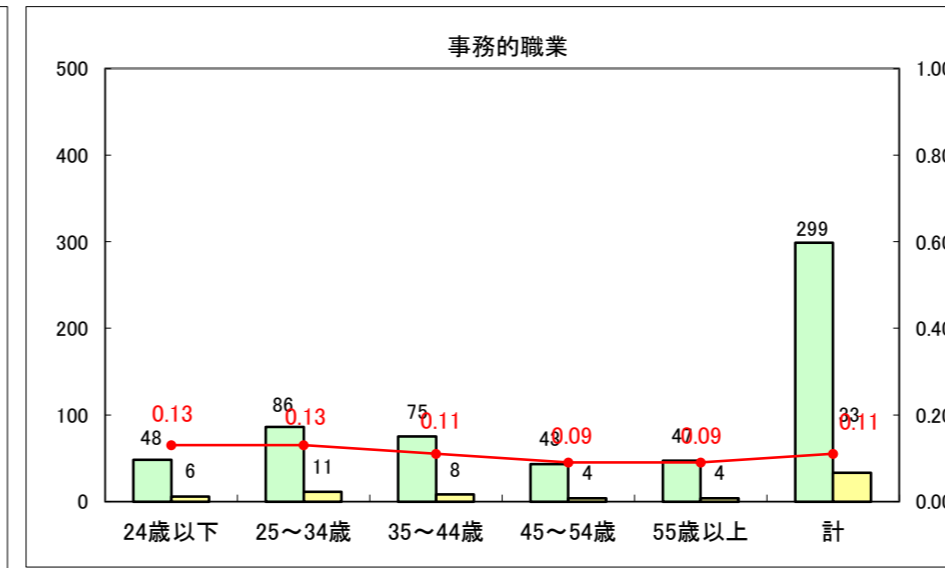

求人・求職バランスシート（常用+常用パート）〔ハローワーク黒石〕

平成26年4月