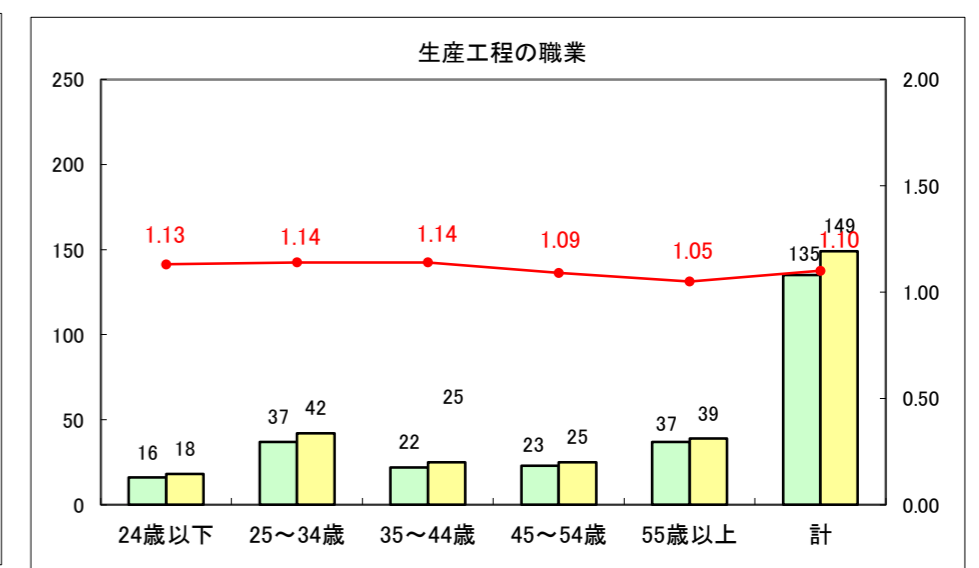

求人・求職バランスシート（常用+常用パート）〔ハローワーク青森〕

平成26年4月

求人・求職バランスシート（常用+常用パート）〔ハローワーク八戸〕

平成26年4月

求人・求職バランスシート（常用+常用パート）〔ハローワーク弘前〕

平成26年4月

求人・求職バランスシート（常用+常用パート） 【ハローワークむつつ】

平成26年4月