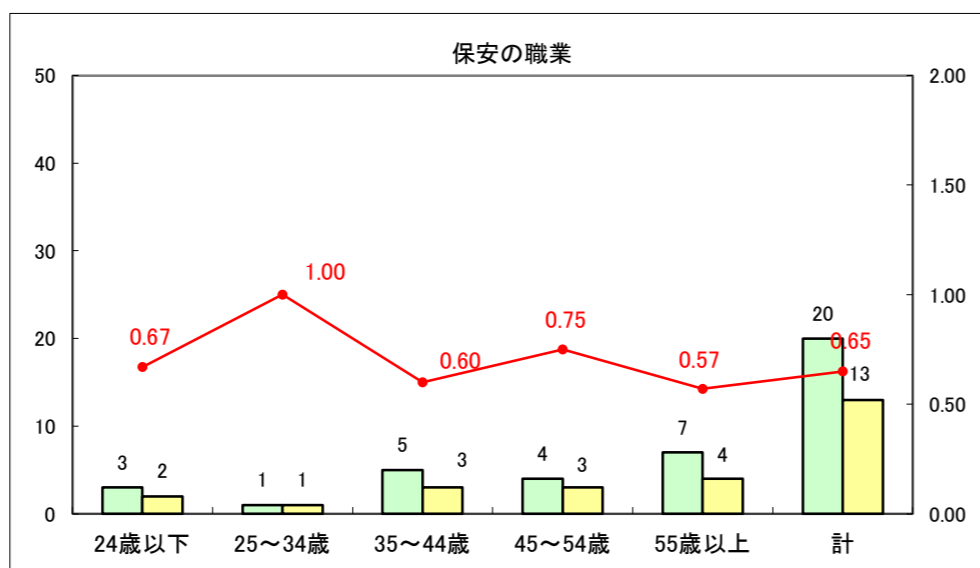

求人・求職バランスシート（常用+常用パート）〔ハローワーク青森〕

平成26年4月

求人・求職バランスシート（常用+常用パート）〔ハローワーク八戸〕

平成26年4月

求人・求職バランスシート（常用+常用パート）〔ハローワーク弘前〕

平成26年4月

求人・求職バランスシート（常用+常用パート） 【ハローワークむつつ】

平成26年4月