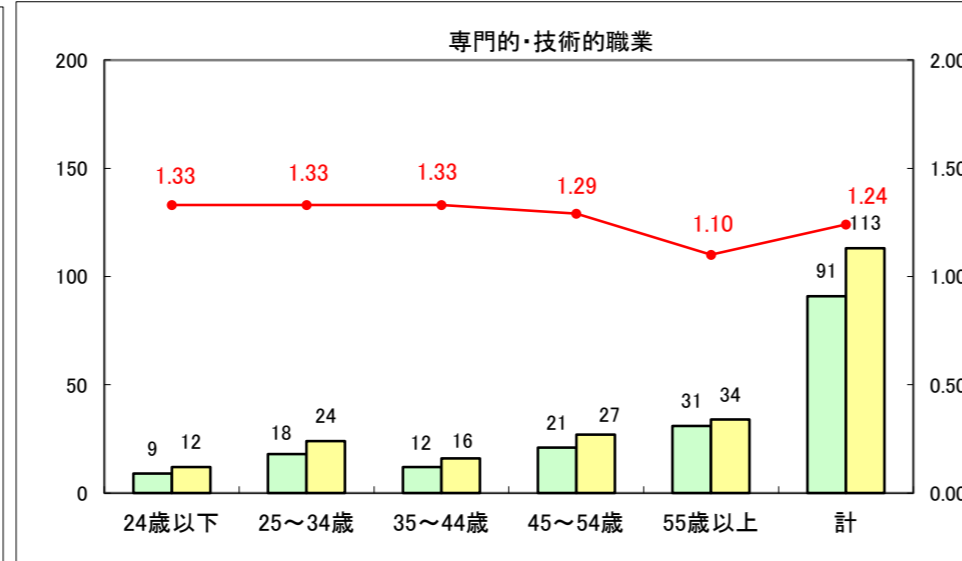

求人・求職バランスシート（常用+常用パート）〔ハローワーク野辺地〕

平成26年4月