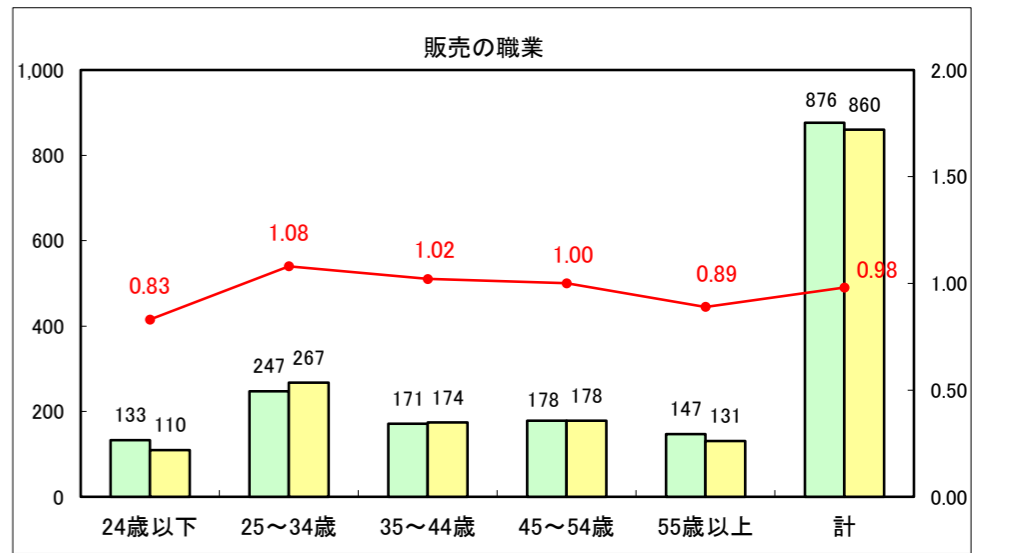

求人・求職バランスシート（常用+常用パート）〔ハローワーク青森〕

平成26年4月

求人・求職バランスシート（常用+常用パート）〔ハローワーク八戸〕

平成26年4月

求人・求職バランスシート（常用+常用パート）〔ハローワーク弘前〕

平成26年4月

求人・求職バランスシート（常用+常用パート） 【ハローワークむつつ】

平成26年4月