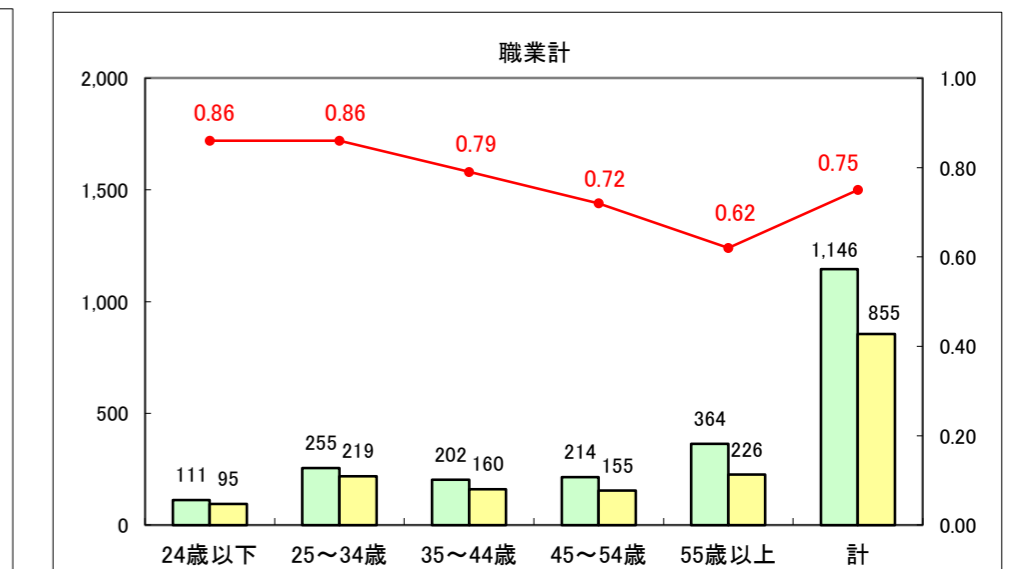

求人・求職バランスシート（常用+常用パート）〔ハローワーク野辺地〕

平成26年4月