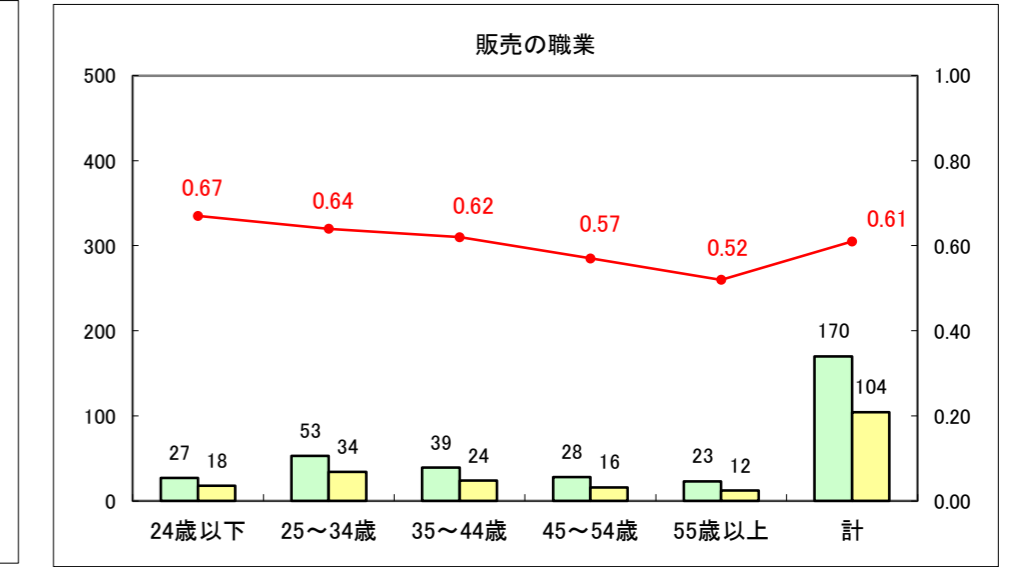

求人・求職バランスシート（常用+常用パート）〔ハローワーク野辺地〕

平成26年4月

求人・求職バランスシート（常用＋常用パート）（ハローワーク五所川原）

平成26年4月

求人・求職バランスシート（常用＋常用パート）〔ハローワーク三沢〕

平成26年4月

求人・求職バランスシート（常用＋常用パート）（ハローワーク＋和田）

平成26年4月