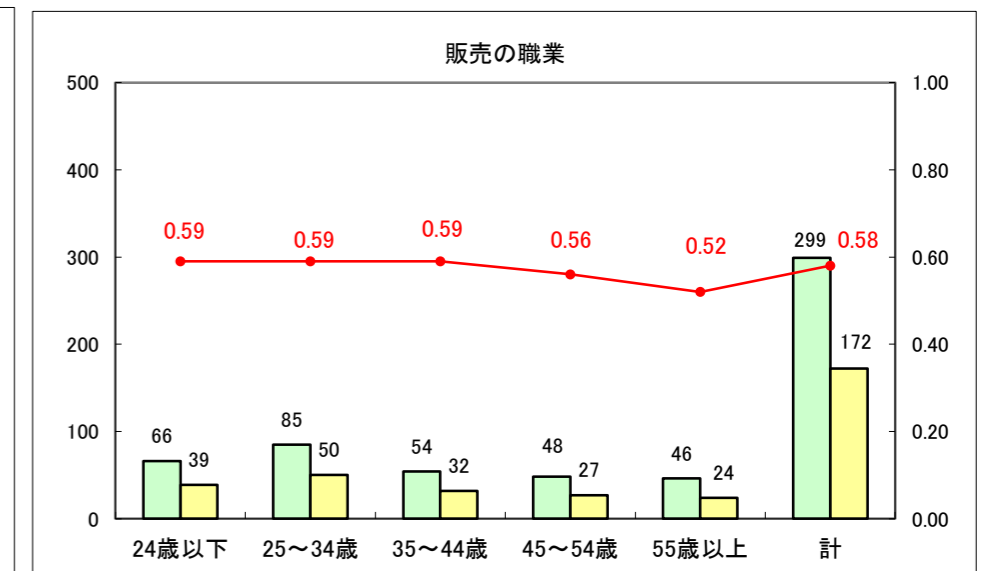

求人・求職バランスシート（常用＋常用パート）（ハローワーク五所川原）

平成26年4月