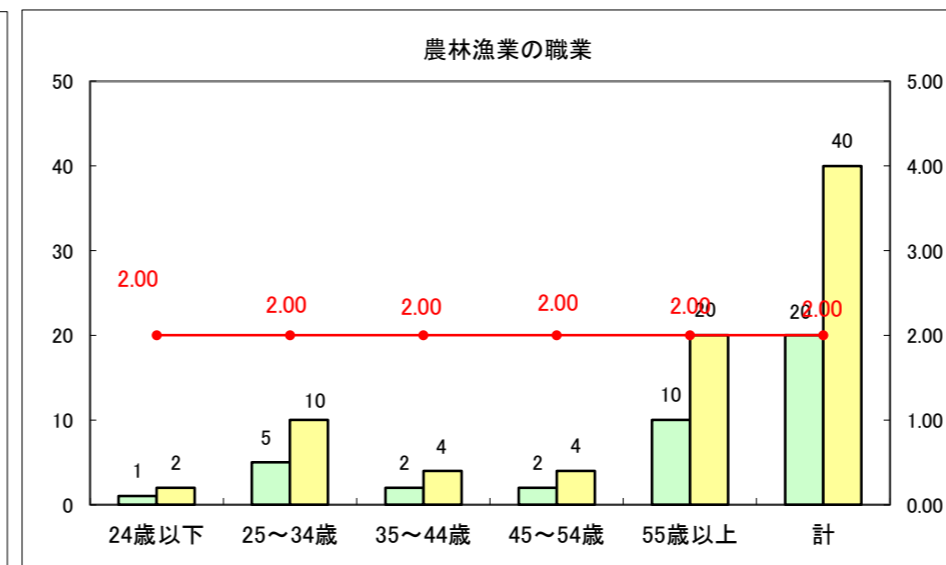

求人・求職バランスシート（常用+常用パート）〔ハローワーク野辺地〕

平成26年4月