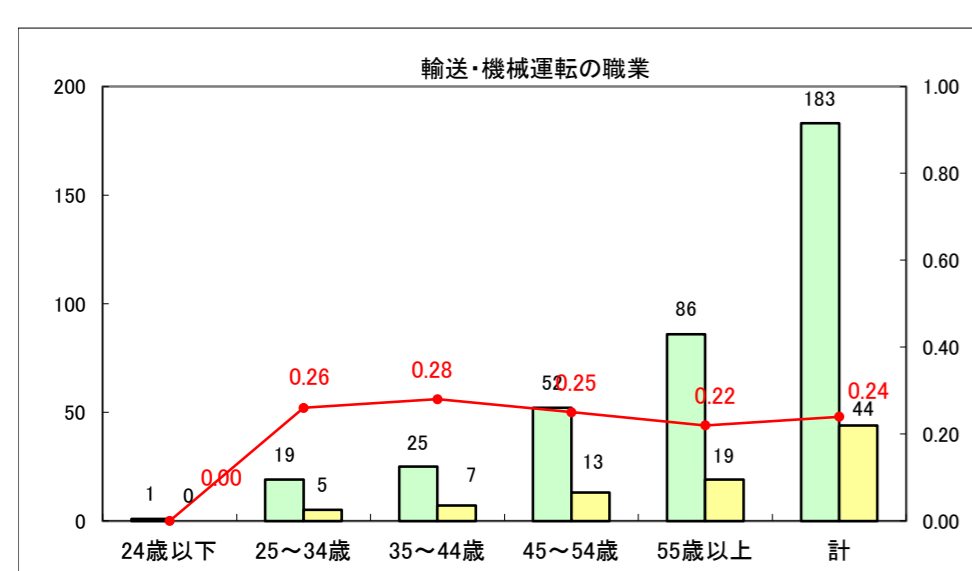

求人・求職バランスシート（常用＋常用パート）（ハローワーク五所川原）

平成26年4月