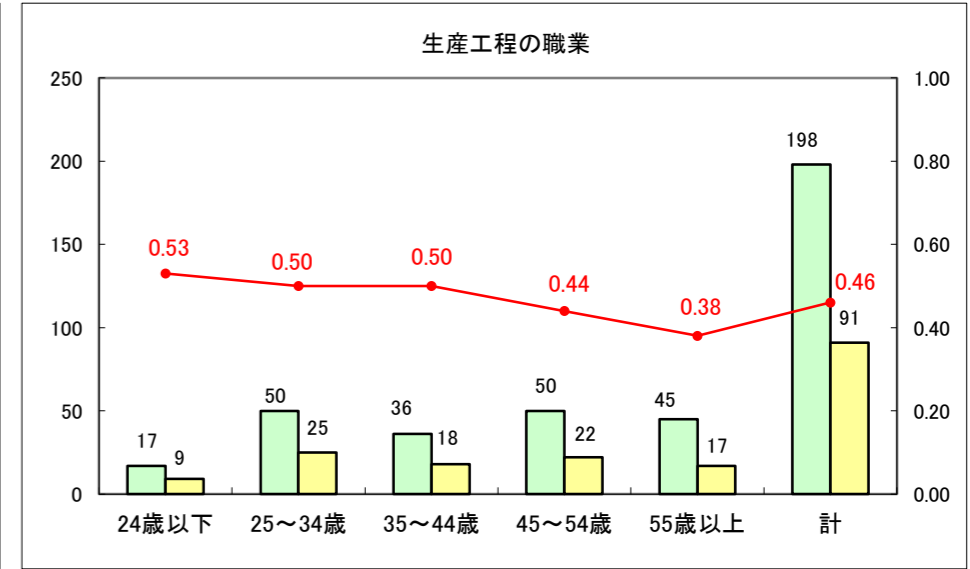

求人・求職バランスシート（常用+常用パート）〔ハローワーク野辺地〕

平成26年4月

求人・求職バランスシート（常用＋常用パート）（ハローワーク五所川原）

平成26年4月

求人・求職バランスシート（常用＋常用パート）〔ハローワーク三沢〕

平成26年4月

求人・求職バランスシート（常用＋常用パート）（ハローワーク＋和田）

平成26年4月