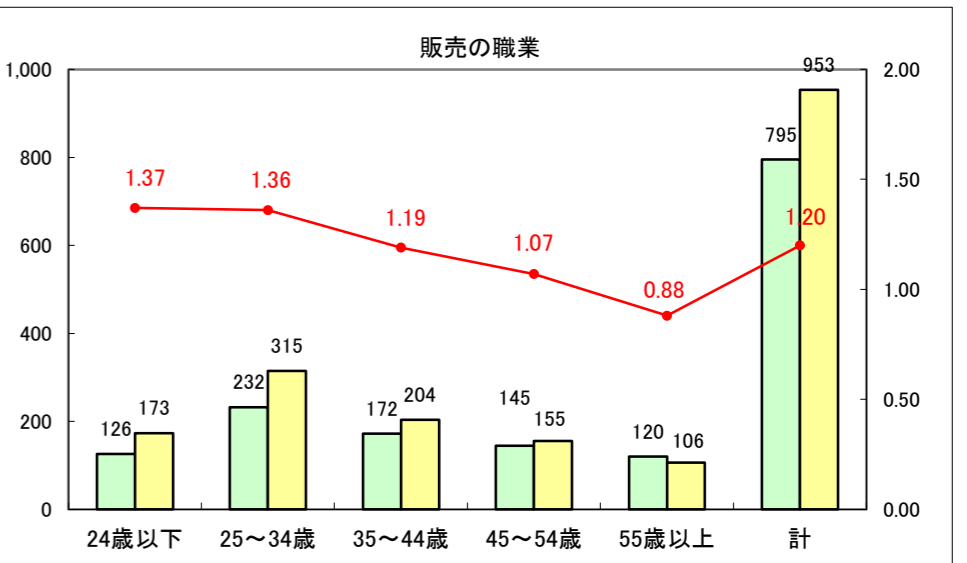

求人・求職バランスシート（常用+常用パート）〔ハローワーク青森〕

平成26年4月

求人・求職バランスシート（常用+常用パート）〔ハローワーク八戸〕

平成26年4月

求人・求職バランスシート（常用+常用パート）〔ハローワーク弘前〕

平成26年4月

求人・求職バランスシート（常用+常用パート） 【ハローワークむつつ】

平成26年4月