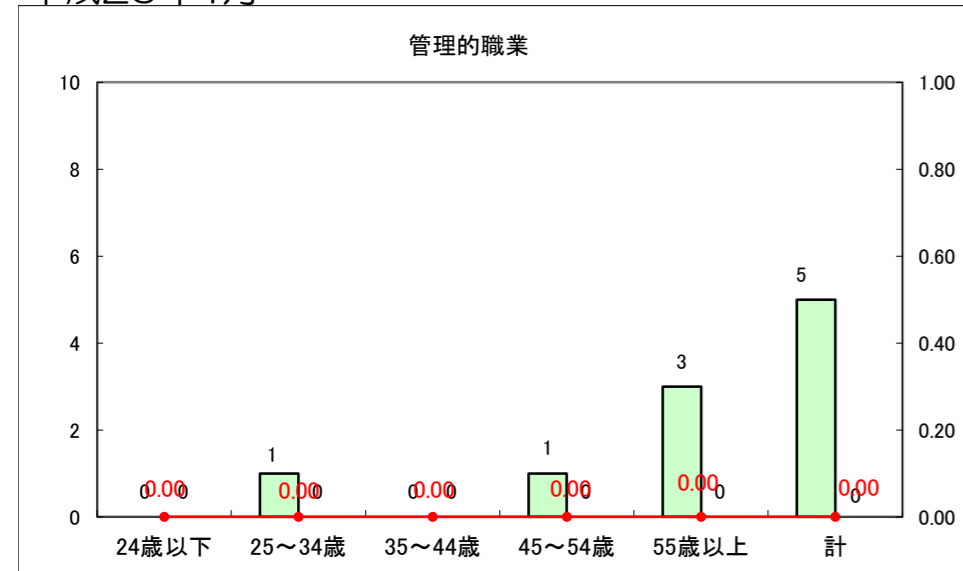

求人・求職バランスシート（常用+常用パート）〔ハローワーク青森〕

平成26年4月

求人・求職バランスシート（常用+常用パート）〔ハローワーク八戸〕

平成26年4月

求人・求職バランスシート（常用+常用パート）〔ハローワーク弘前〕

平成26年4月

求人・求職バランスシート（常用+常用パート） 【ハローワークむつつ】

平成26年4月