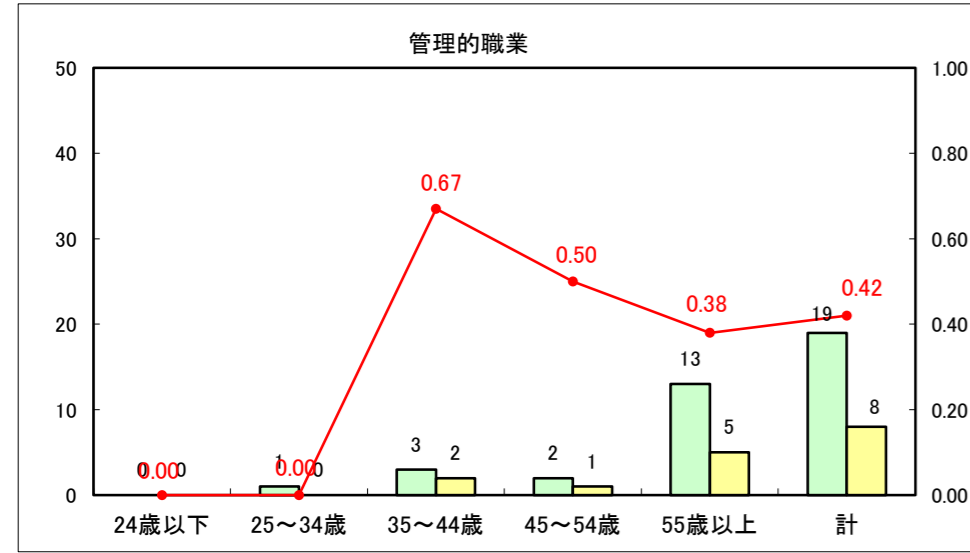

求人・求職バランスシート（常用+常用パート）〔ハローワーク青森〕

平成26年4月

求人・求職バランスシート（常用+常用パート）〔ハローワーク八戸〕

平成26年4月

求人・求職バランスシート（常用+常用パート）〔ハローワーク弘前〕

平成26年4月

求人・求職バランスシート（常用+常用パート） 【ハローワークむつつ】

平成26年4月