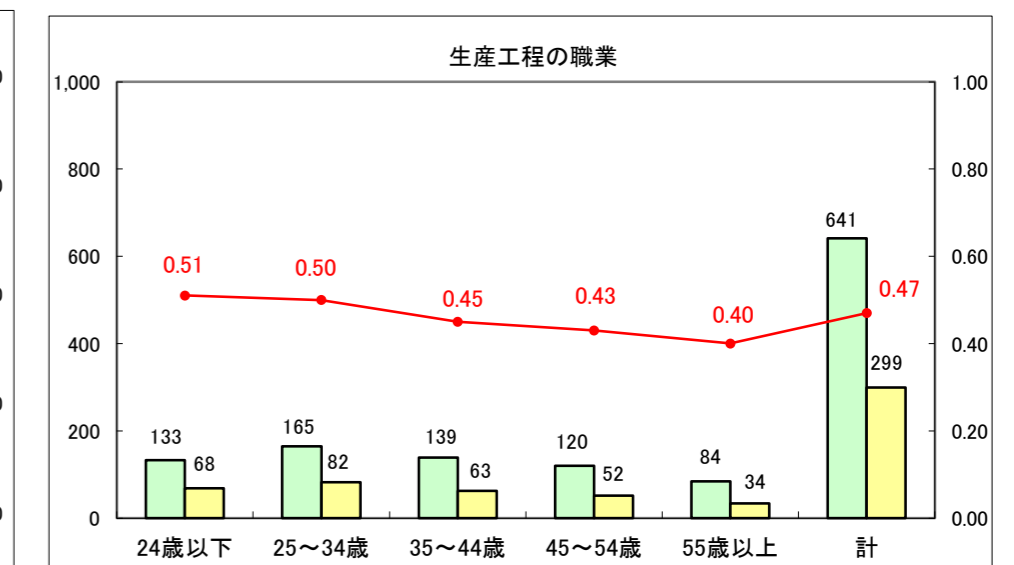

求人・求職バランスシート（常用+常用パート）〔ハローワーク青森〕

平成26年4月

求人・求職バランスシート（常用+常用パート）〔ハローワーク八戸〕

平成26年4月

求人・求職バランスシート（常用+常用パート）〔ハローワーク弘前〕

平成26年4月

求人・求職バランスシート（常用+常用パート） 【ハローワークむつつ】

平成26年4月