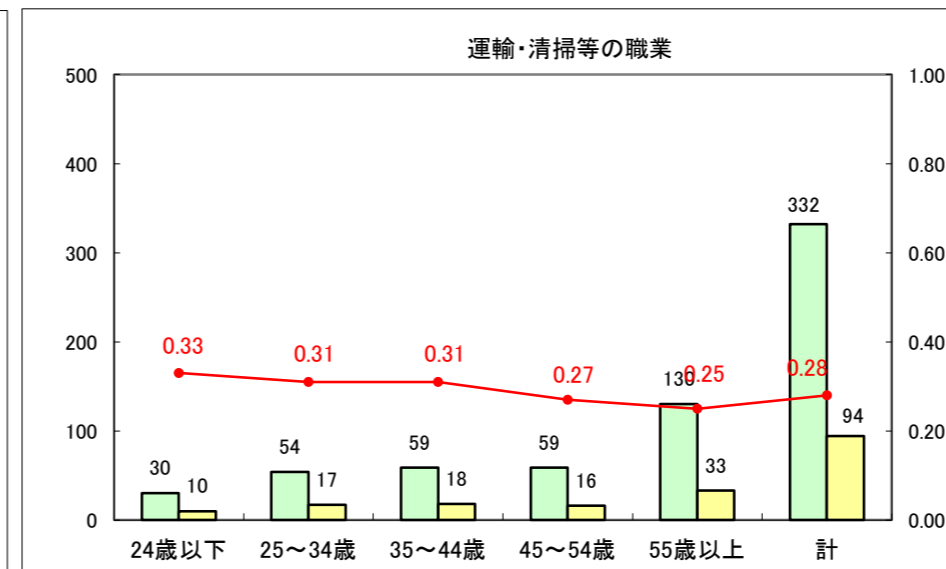

求人・求職バランスシート（常用+常用パート）〔ハローワーク野辺地〕

平成26年4月