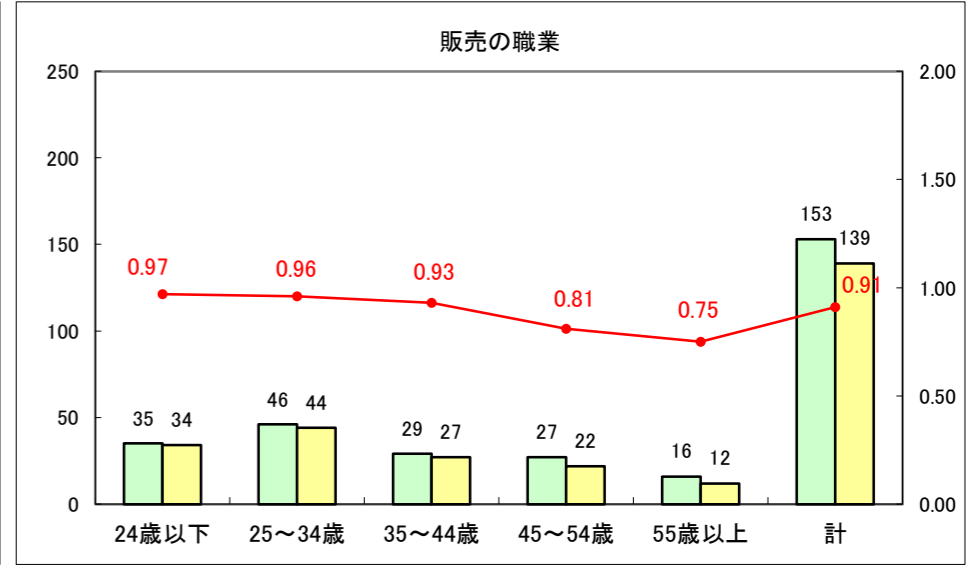

求人・求職バランスシート（常用+常用パート）〔ハローワーク野辺地〕

平成26年4月

求人・求職バランスシート（常用＋常用パート）（ハローワーク五所川原）

平成26年4月

求人・求職バランスシート（常用＋常用パート）〔ハローワーク三沢〕

平成26年4月

求人・求職バランスシート（常用＋常用パート）（ハローワーク＋和田）

平成26年4月