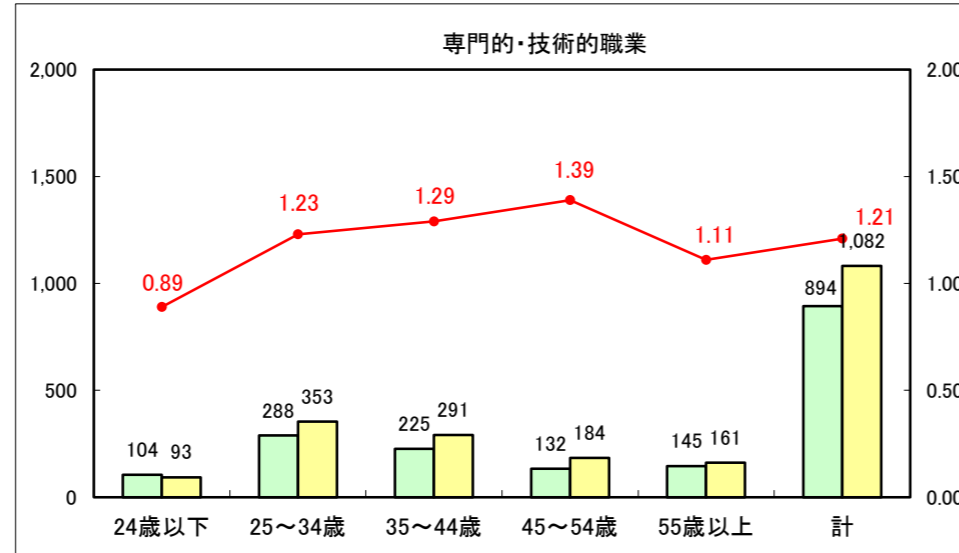

求人・求職バランスシート（常用+常用パート）〔ハローワーク青森〕

平成26年4月

求人・求職バランスシート（常用+常用パート）〔ハローワーク八戸〕

平成26年4月

求人・求職バランスシート（常用+常用パート）〔ハローワーク弘前〕

平成26年4月

求人・求職バランスシート（常用+常用パート） 【ハローワークむつつ】

平成26年4月