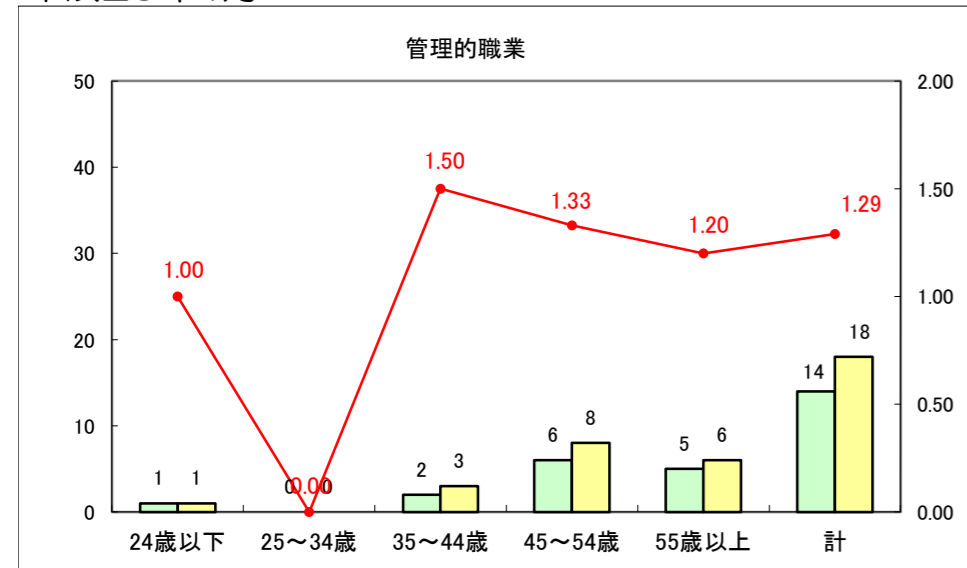

求人・求職バランスシート（常用+常用パート）〔ハローワーク青森〕

平成26年4月

求人・求職バランスシート（常用+常用パート）〔ハローワーク八戸〕

平成26年4月

求人・求職バランスシート（常用+常用パート）〔ハローワーク弘前〕

平成26年4月

求人・求職バランスシート（常用+常用パート） 【ハローワークむつつ】

平成26年4月