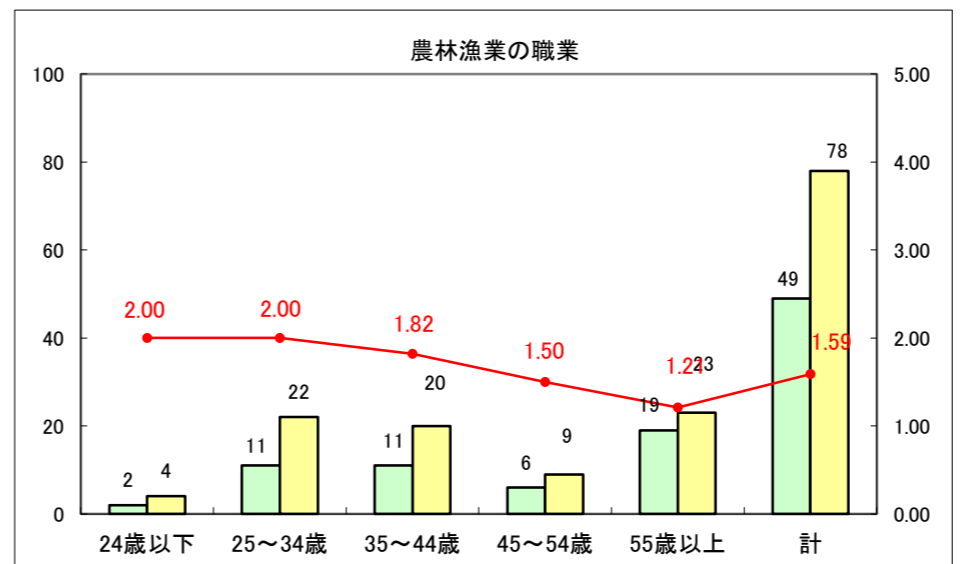

求人・求職バランスシート（常用+常用パート）〔ハローワーク青森〕

平成26年4月

求人・求職バランスシート（常用+常用パート）〔ハローワーク八戸〕

平成26年4月

求人・求職バランスシート（常用+常用パート）〔ハローワーク弘前〕

平成26年4月

求人・求職バランスシート（常用+常用パート） 【ハローワークむつつ】

平成26年4月