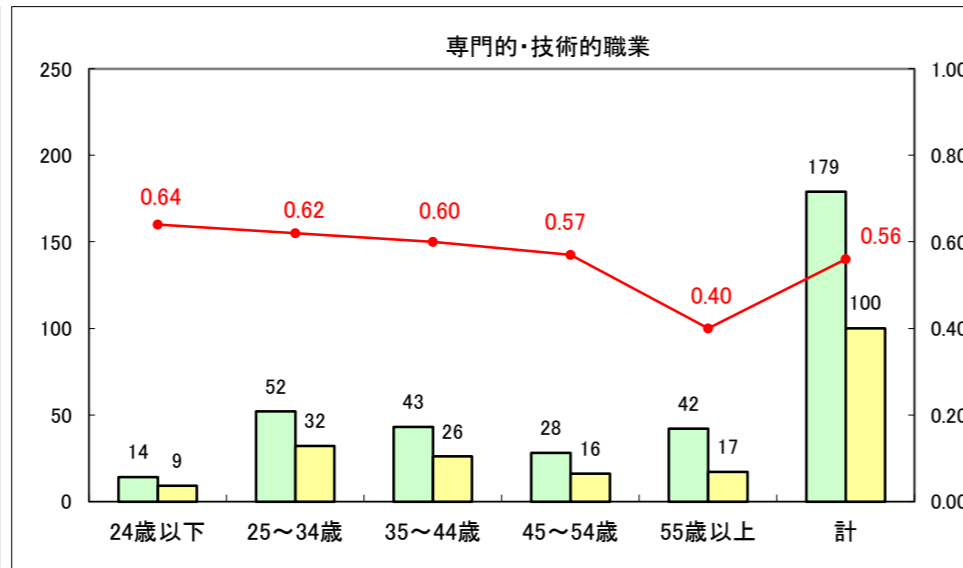

求人・求職バランスシート（常用+常用パート）〔ハローワーク黒石〕

平成26年4月