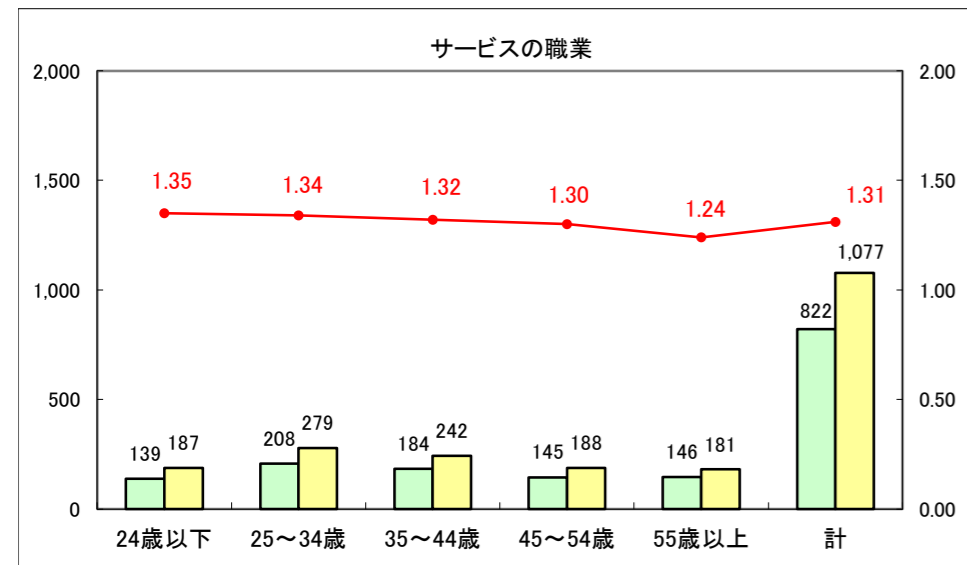

求人・求職バランスシート（常用+常用パート）〔ハローワーク青森〕

平成26年4月

求人・求職バランスシート（常用+常用パート）〔ハローワーク八戸〕

平成26年4月

求人・求職バランスシート（常用+常用パート）〔ハローワーク弘前〕

平成26年4月

求人・求職バランスシート（常用+常用パート） 【ハローワークむつつ】

平成26年4月