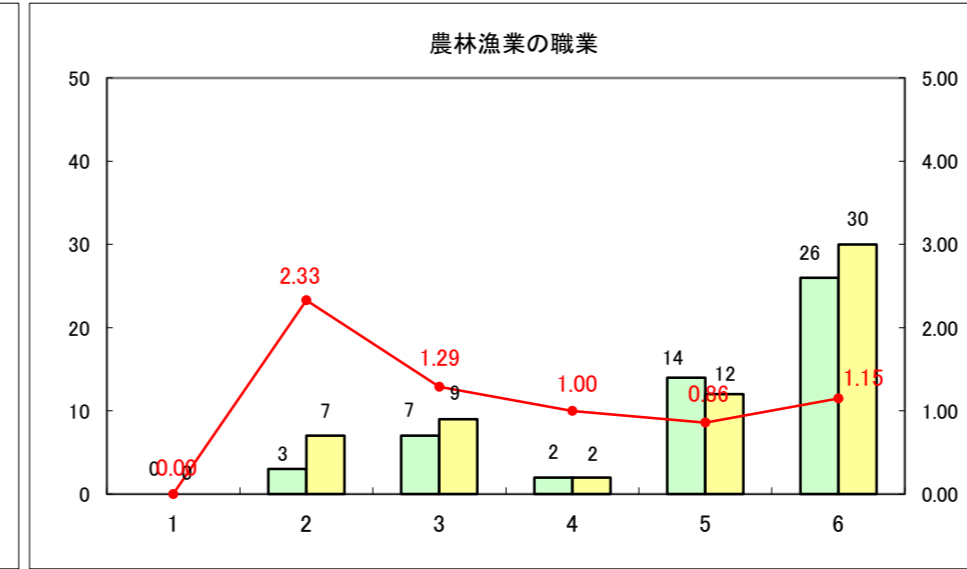

求人・求職バランスシート（常用+常用パート）〔ハローワーク野辺地〕

平成26年4月

求人・求職バランスシート（常用＋常用パート）（ハローワーク五所川原）

平成26年4月

求人・求職バランスシート（常用＋常用パート）〔ハローワーク三沢〕

平成26年4月

求人・求職バランスシート（常用＋常用パート）（ハローワーク＋和田）

平成26年4月