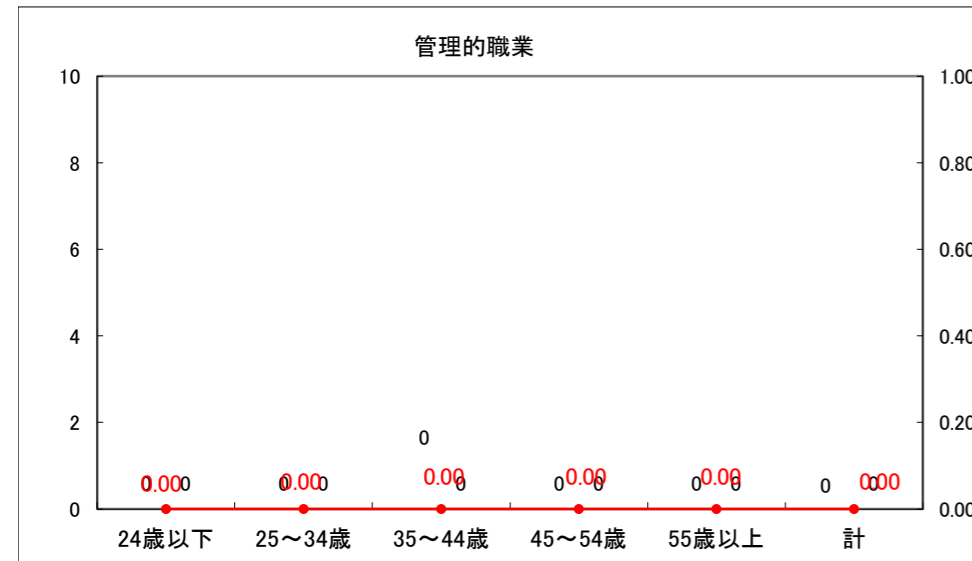

求人・求職バランスシート（常用+常用パート）〔ハローワーク野辺地〕

平成26年4月