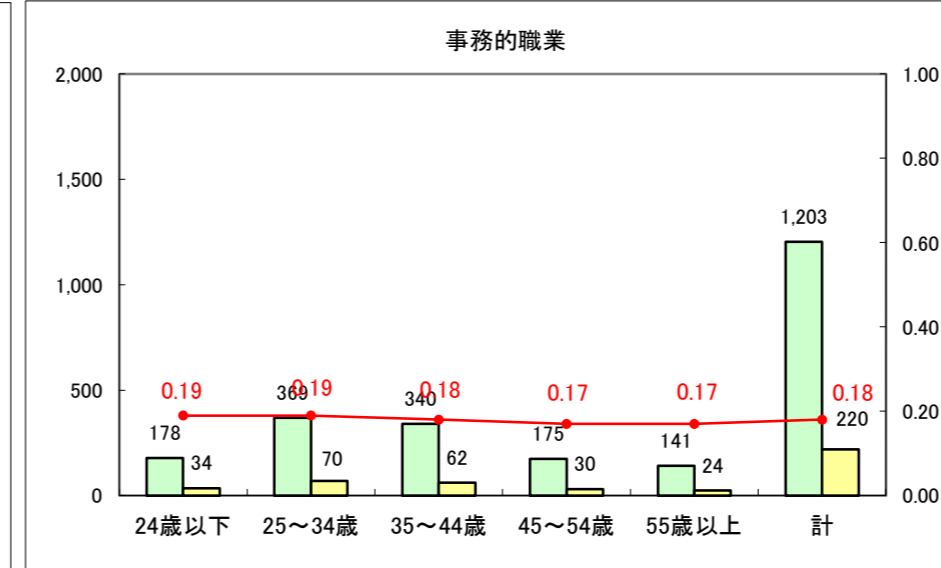

求人・求職バランスシート（常用+常用パート）〔ハローワーク青森〕

平成26年4月

求人・求職バランスシート（常用+常用パート）〔ハローワーク八戸〕

平成26年4月

求人・求職バランスシート（常用+常用パート）〔ハローワーク弘前〕

平成26年4月

求人・求職バランスシート（常用+常用パート） 【ハローワークむつつ】

平成26年4月