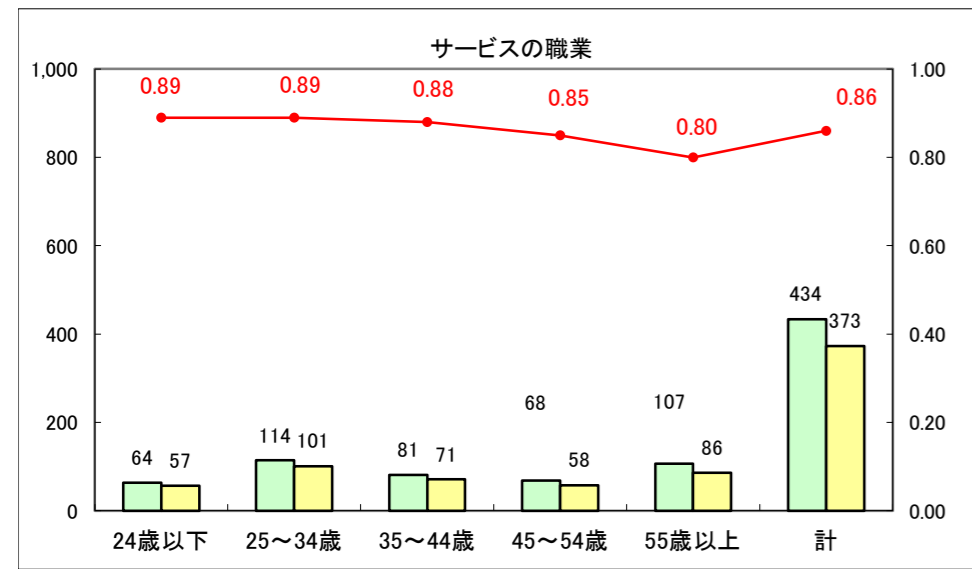

求人・求職バランスシート（常用＋常用パート）（ハローワーク五所川原）

平成26年4月