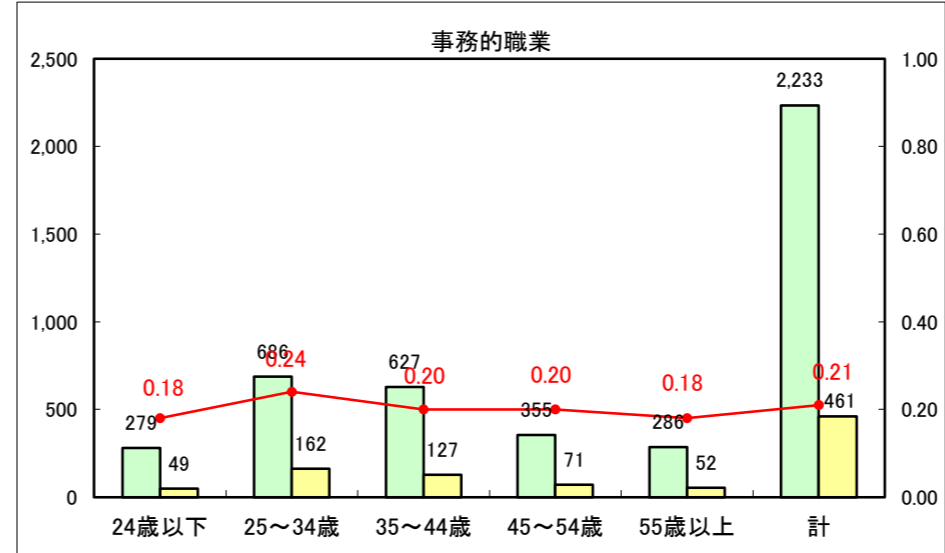

求人・求職バランスシート（常用+常用パート）〔ハローワーク青森〕

平成26年4月

求人・求職バランスシート（常用+常用パート）〔ハローワーク八戸〕

平成26年4月

求人・求職バランスシート（常用+常用パート）〔ハローワーク弘前〕

平成26年4月

求人・求職バランスシート（常用+常用パート） 【ハローワークむつつ】

平成26年4月