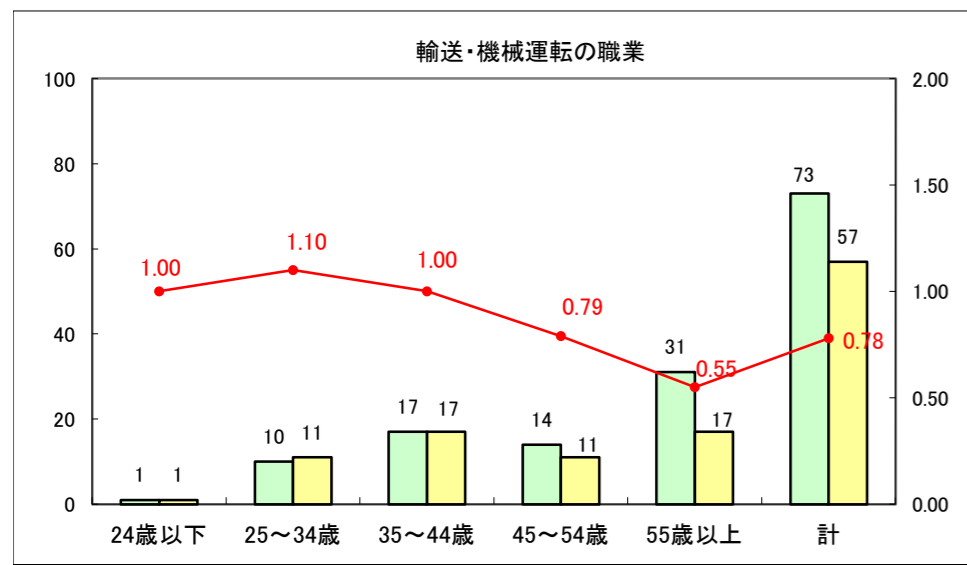

求人・求職バランスシート（常用+常用パート）〔ハローワーク野辺地〕

平成26年4月

求人・求職バランスシート（常用＋常用パート）（ハローワーク五所川原）

平成26年4月

求人・求職バランスシート（常用＋常用パート）〔ハローワーク三沢〕

平成26年4月

求人・求職バランスシート（常用＋常用パート）（ハローワーク＋和田）

平成26年4月