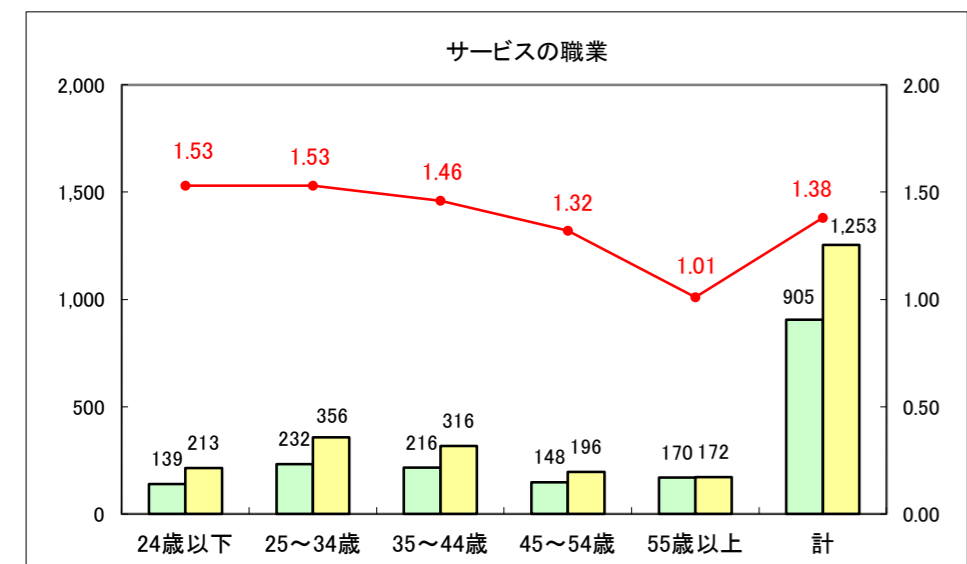

求人・求職バランスシート（常用+常用パート）〔ハローワーク青森〕

平成26年4月

求人・求職バランスシート（常用+常用パート）〔ハローワーク八戸〕

平成26年4月

求人・求職バランスシート（常用+常用パート）〔ハローワーク弘前〕

平成26年4月

求人・求職バランスシート（常用+常用パート） 【ハローワークむつつ】

平成26年4月