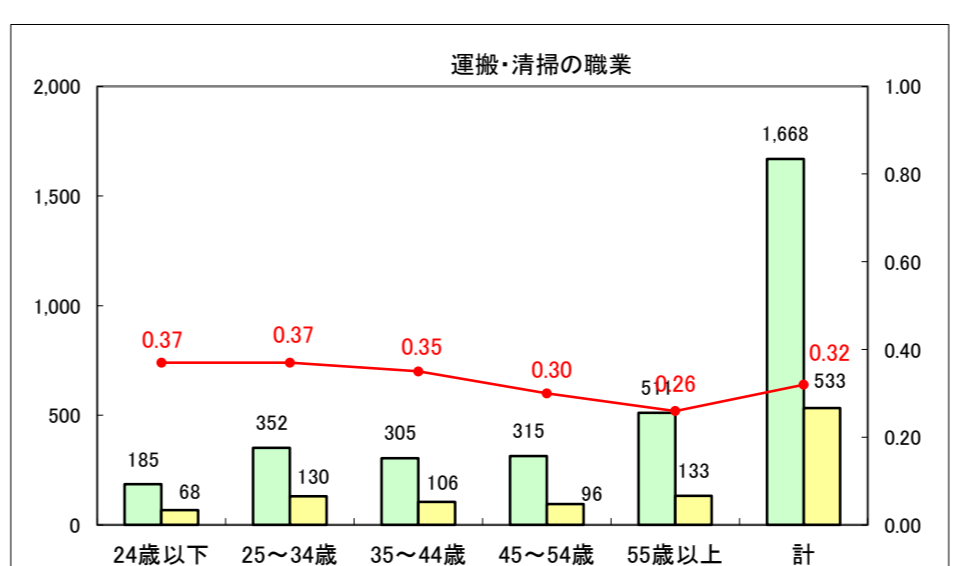

求人・求職バランスシート（常用+常用パート）〔ハローワーク青森〕

平成26年4月

求人・求職バランスシート（常用+常用パート）〔ハローワーク八戸〕

平成26年4月

求人・求職バランスシート（常用+常用パート）〔ハローワーク弘前〕

平成26年4月

求人・求職バランスシート（常用+常用パート） 【ハローワークむつつ】

平成26年4月