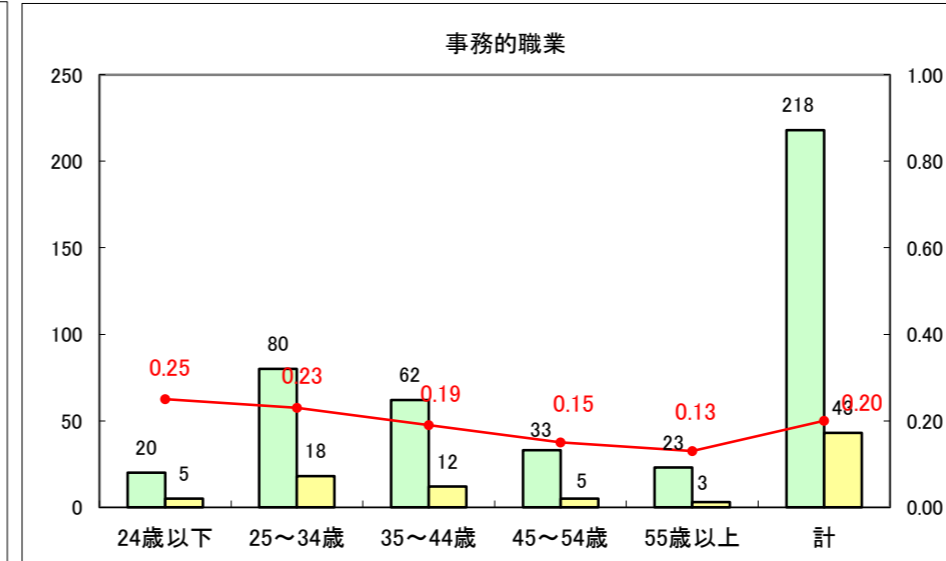

求人・求職バランスシート（常用+常用パート）〔ハローワーク野辺地〕

平成26年4月