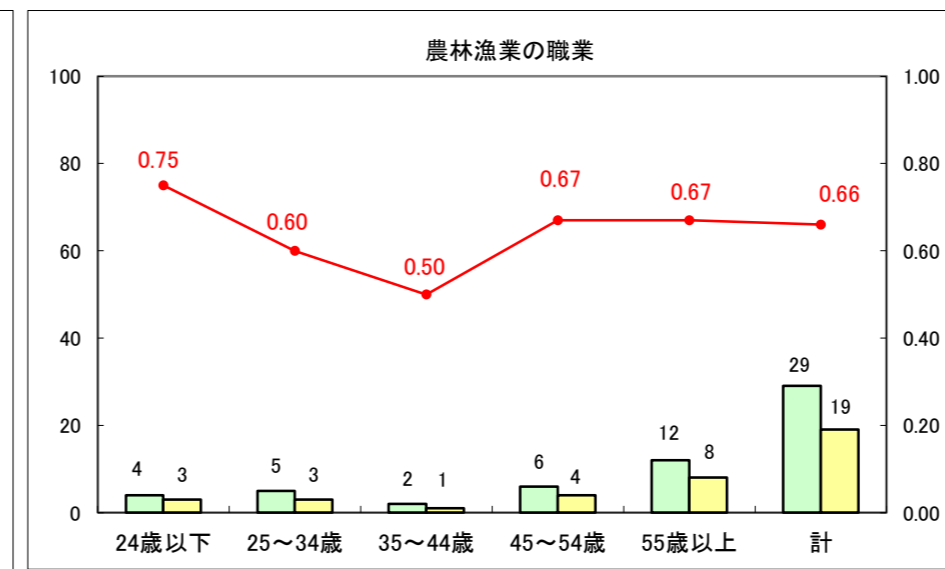

求人・求職バランスシート（常用＋常用パート）（ハローワーク五所川原）

平成26年4月