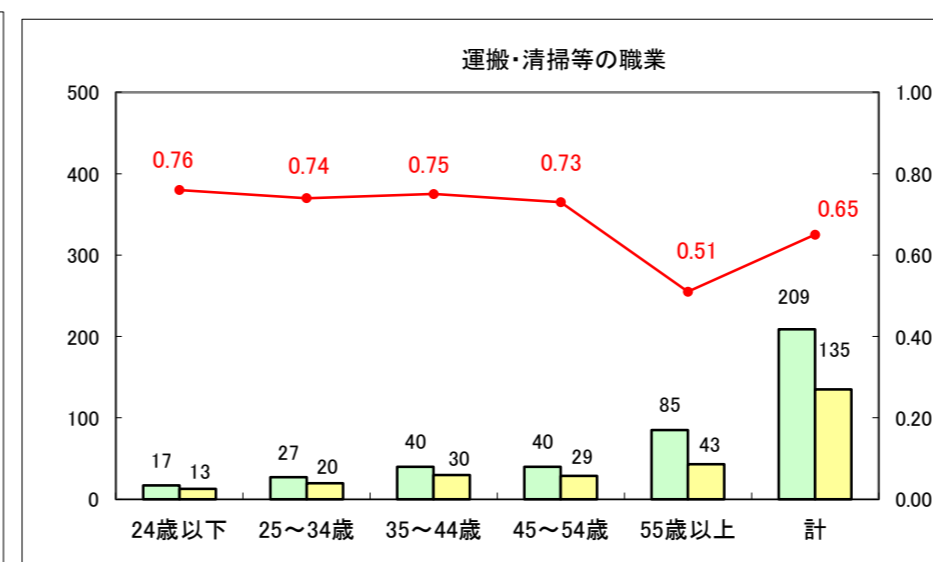

求人・求職バランスシート（常用+常用パート）〔ハローワーク野辺地〕

平成26年4月

求人・求職バランスシート（常用＋常用パート）（ハローワーク五所川原）

平成26年4月

求人・求職バランスシート（常用＋常用パート）〔ハローワーク三沢〕

平成26年4月

求人・求職バランスシート（常用＋常用パート）（ハローワーク＋和田）

平成26年4月