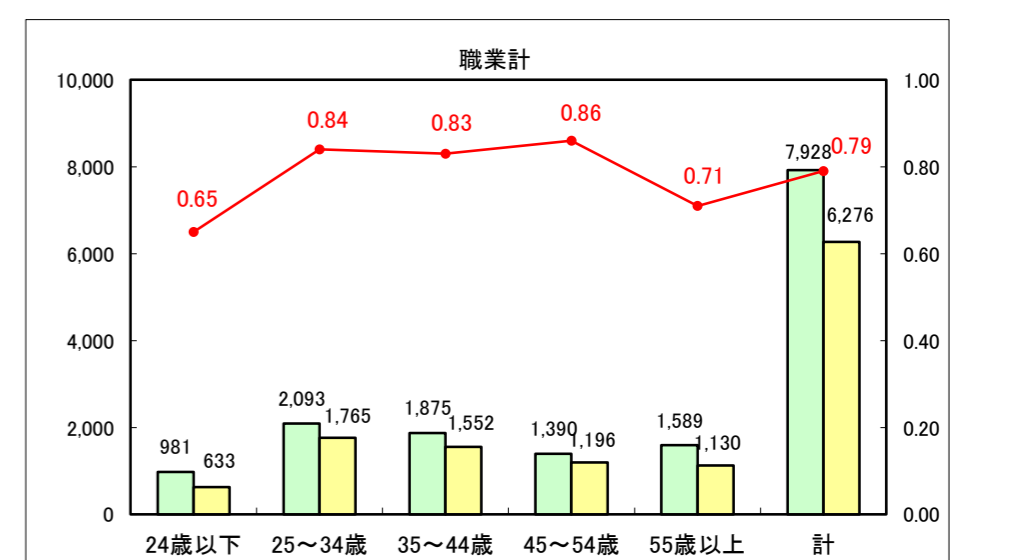

求人・求職バランスシート（常用+常用パート）〔ハローワーク青森〕

平成26年4月

求人・求職バランスシート（常用+常用パート）〔ハローワーク八戸〕

平成26年4月

求人・求職バランスシート（常用+常用パート）〔ハローワーク弘前〕

平成26年4月

求人・求職バランスシート（常用+常用パート） 【ハローワークむつつ】

平成26年4月