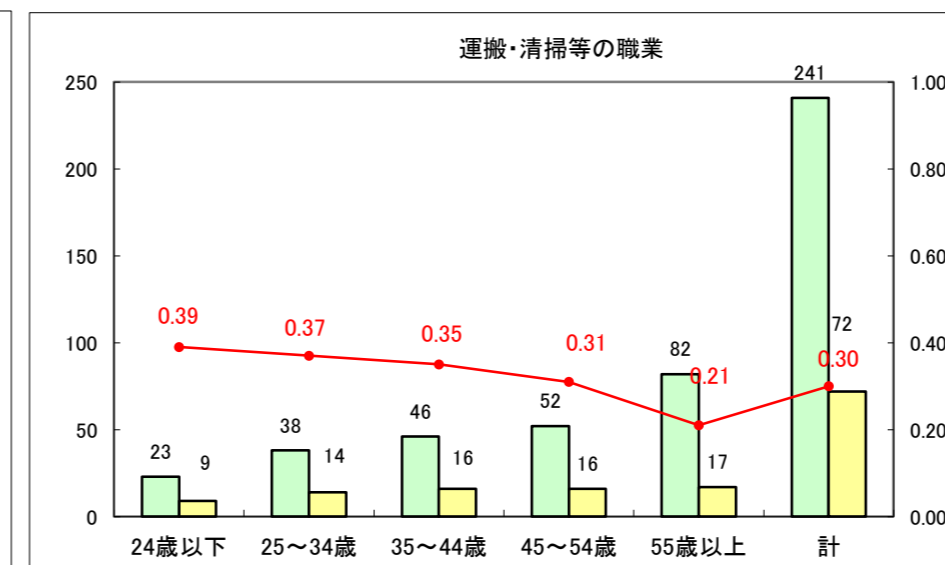

求人・求職バランスシート（常用+常用パート）〔ハローワーク黒石〕

平成26年4月