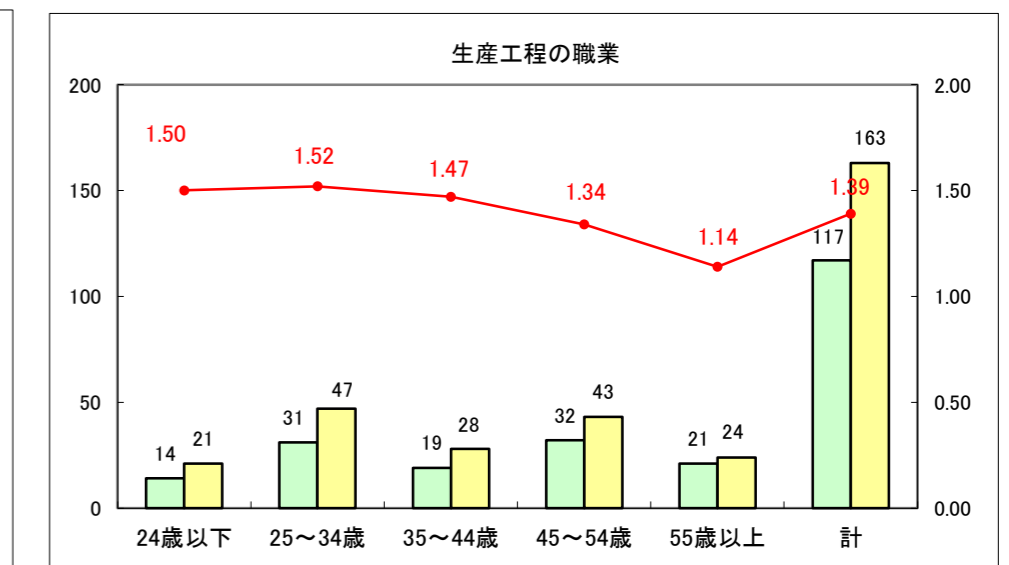

求人・求職バランスシート（常用+常用パート）〔ハローワーク野辺地〕

平成26年4月