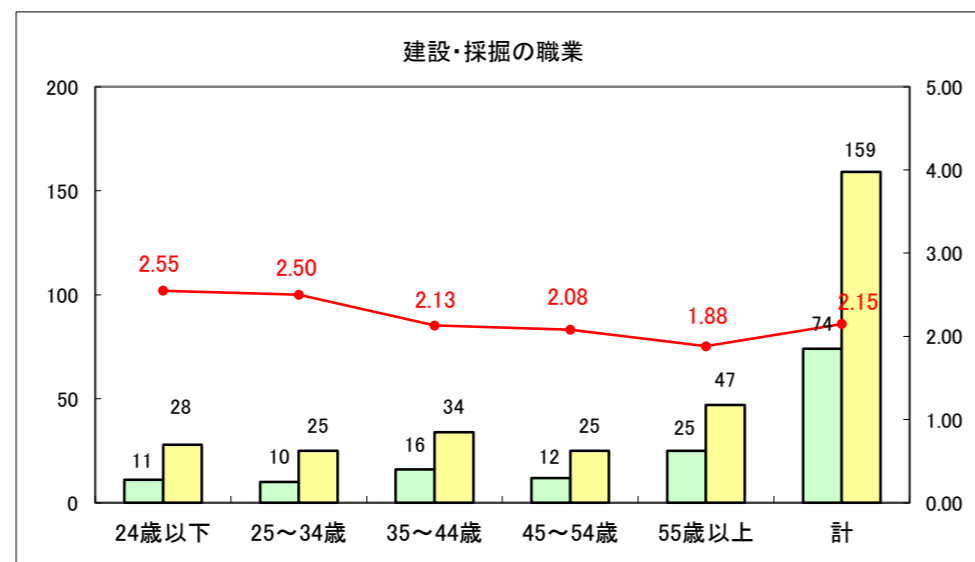

求人・求職バランスシート（常用+常用パート）〔ハローワーク野辺地〕

平成26年4月

求人・求職バランスシート（常用＋常用パート）（ハローワーク五所川原）

平成26年4月

求人・求職バランスシート（常用＋常用パート）〔ハローワーク三沢〕

平成26年4月

求人・求職バランスシート（常用＋常用パート）（ハローワーク＋和田）

平成26年4月