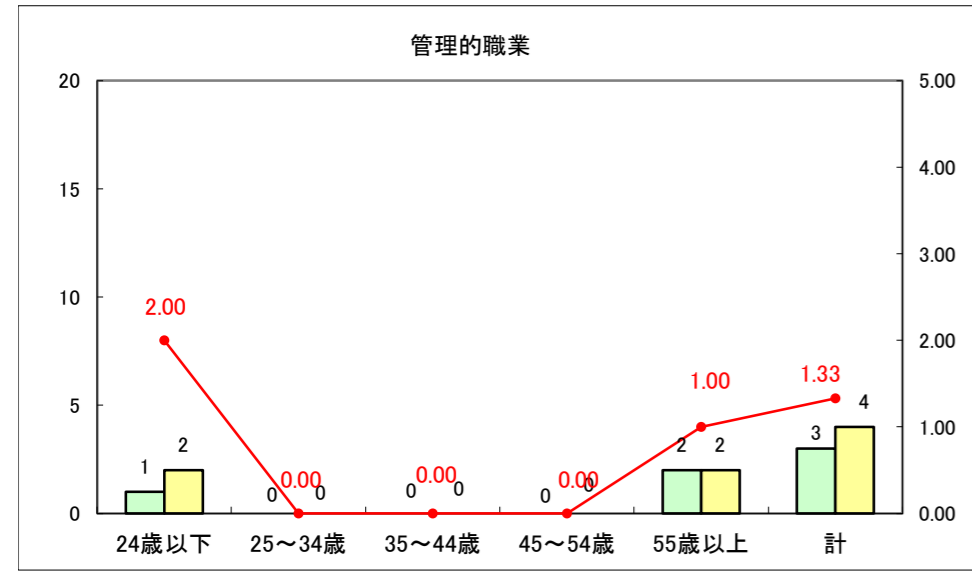

求人・求職バランスシート（常用＋常用パート）（ハローワーク五所川原）

平成26年4月