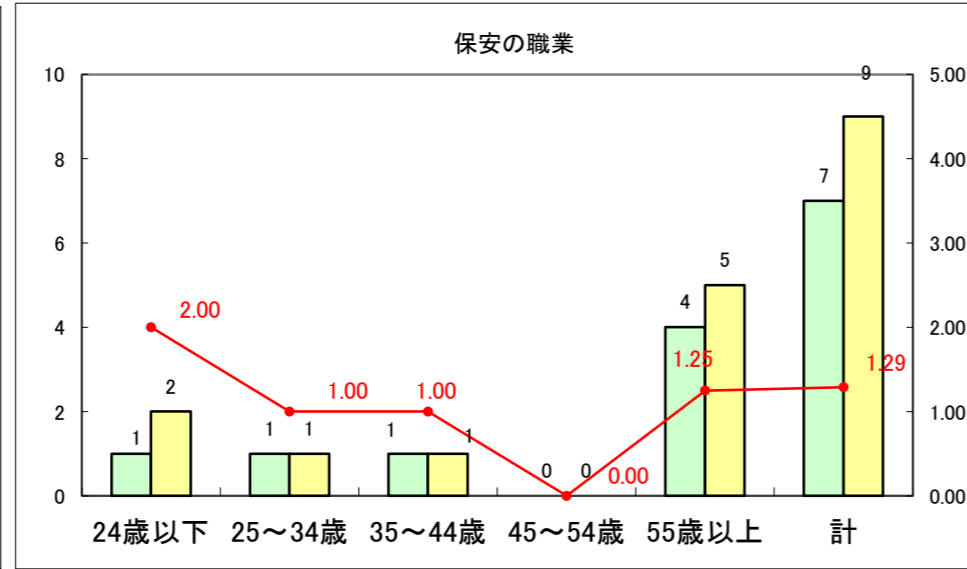

求人・求職バランスシート（常用+常用パート）〔ハローワーク野辺地〕

平成26年4月

求人・求職バランスシート（常用＋常用パート）（ハローワーク五所川原）

平成26年4月

求人・求職バランスシート（常用＋常用パート）〔ハローワーク三沢〕

平成26年4月

求人・求職バランスシート（常用＋常用パート）（ハローワーク＋和田）

平成26年4月