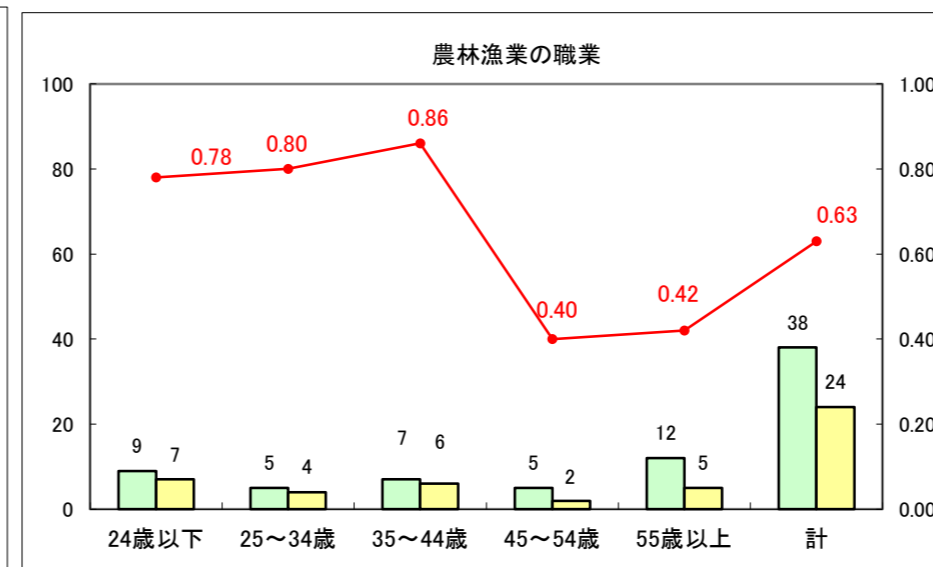

求人・求職バランスシート（常用+常用パート）〔ハローワーク野辺地〕

平成26年4月

求人・求職バランスシート（常用＋常用パート）（ハローワーク五所川原）

平成26年4月

求人・求職バランスシート（常用＋常用パート）〔ハローワーク三沢〕

平成26年4月

求人・求職バランスシート（常用＋常用パート）（ハローワーク＋和田）

平成26年4月