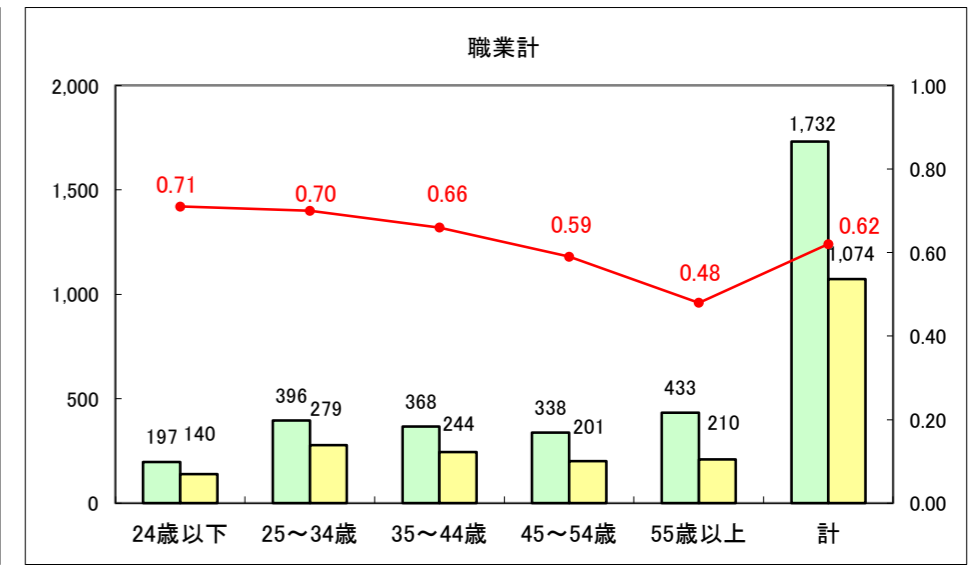

求人・求職バランスシート（常用+常用パート）〔ハローワーク野辺地〕

平成26年4月

求人・求職バランスシート（常用＋常用パート）（ハローワーク五所川原）

平成26年4月

求人・求職バランスシート（常用＋常用パート）〔ハローワーク三沢〕

平成26年4月

求人・求職バランスシート（常用＋常用パート）（ハローワーク＋和田）

平成26年4月