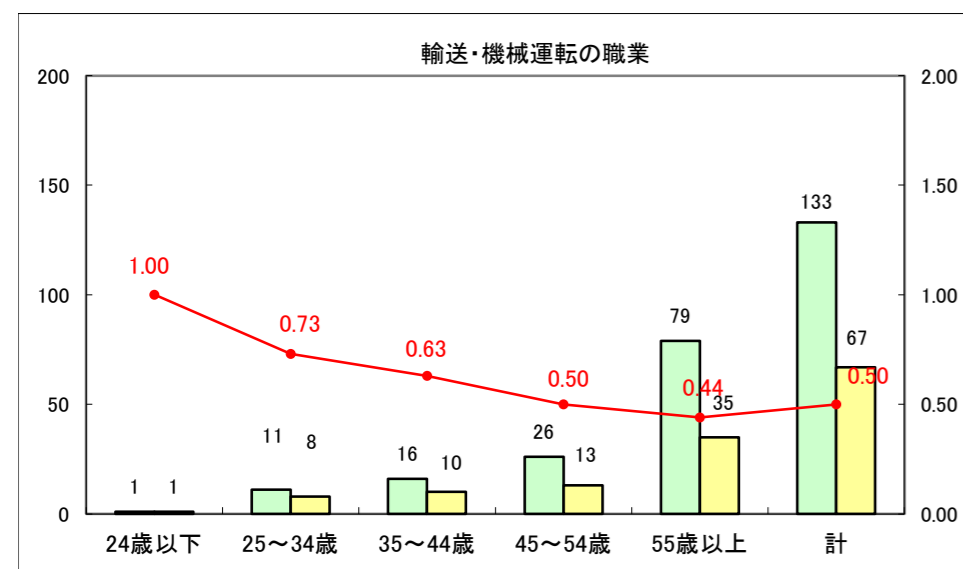

求人・求職バランスシート（常用+常用パート）〔ハローワーク青森〕

平成26年4月

求人・求職バランスシート（常用+常用パート）〔ハローワーク八戸〕

平成26年4月

求人・求職バランスシート（常用+常用パート）〔ハローワーク弘前〕

平成26年4月

求人・求職バランスシート（常用+常用パート） 【ハローワークむつつ】

平成26年4月