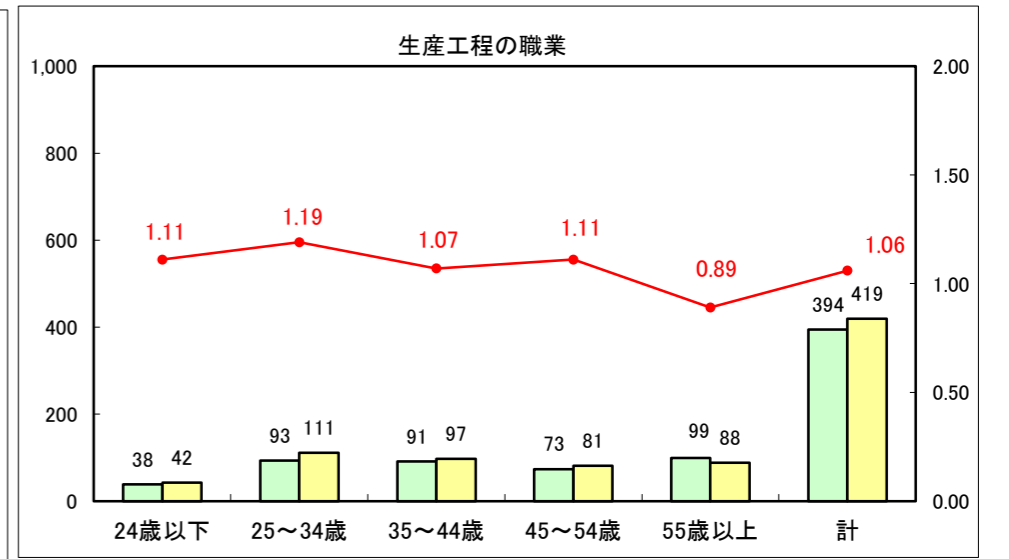

求人・求職バランスシート（常用+常用パート）〔ハローワーク青森〕

平成26年4月

求人・求職バランスシート（常用+常用パート）〔ハローワーク八戸〕

平成26年4月

求人・求職バランスシート（常用+常用パート）〔ハローワーク弘前〕

平成26年4月

求人・求職バランスシート（常用+常用パート） 【ハローワークむつつ】

平成26年4月