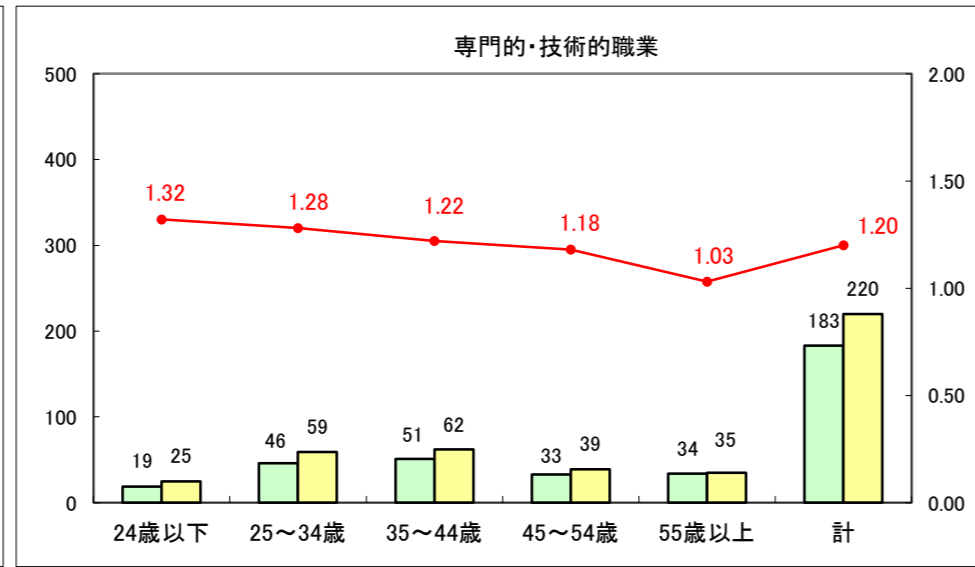

求人・求職バランスシート（常用+常用パート）〔ハローワーク野辺地〕

平成26年4月

求人・求職バランスシート（常用＋常用パート）（ハローワーク五所川原）

平成26年4月

求人・求職バランスシート（常用＋常用パート）〔ハローワーク三沢〕

平成26年4月

求人・求職バランスシート（常用＋常用パート）（ハローワーク＋和田）

平成26年4月