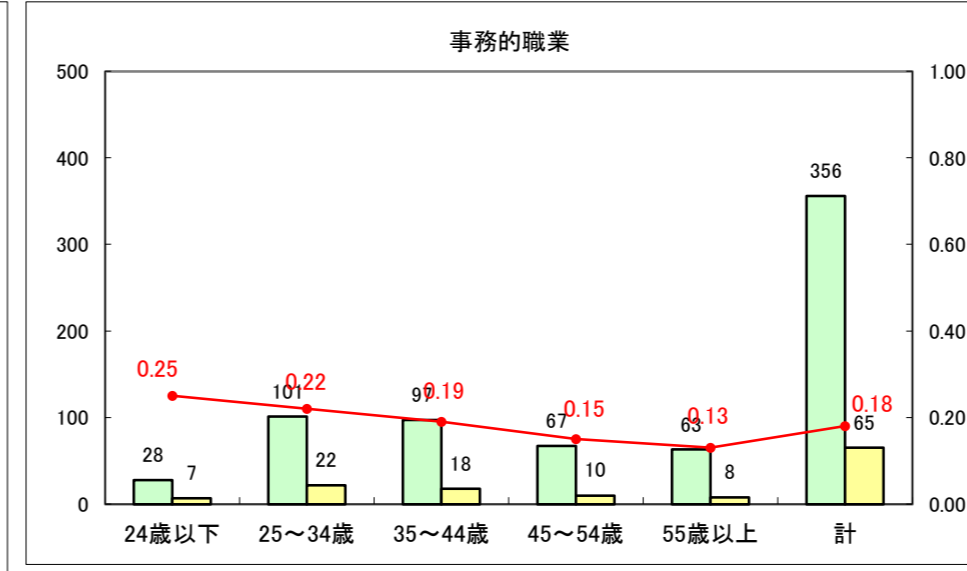

求人・求職バランスシート（常用+常用パート）〔ハローワーク野辺地〕

平成26年4月

求人・求職バランスシート（常用＋常用パート）（ハローワーク五所川原）

平成26年4月

求人・求職バランスシート（常用＋常用パート）〔ハローワーク三沢〕

平成26年4月

求人・求職バランスシート（常用＋常用パート）（ハローワーク＋和田）

平成26年4月