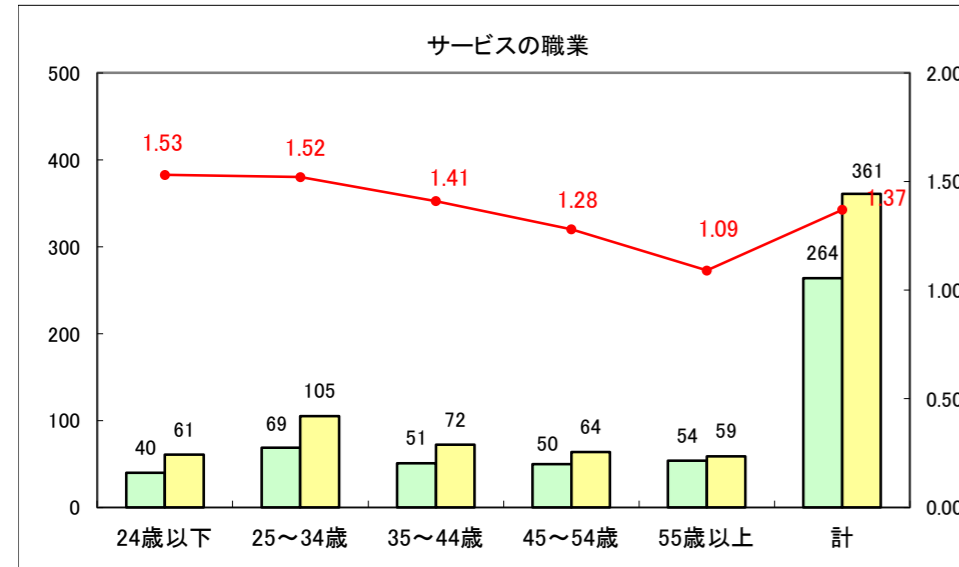

求人・求職バランスシート（常用+常用パート）〔ハローワーク野辺地〕

平成26年4月

求人・求職バランスシート（常用＋常用パート）（ハローワーク五所川原）

平成26年4月

求人・求職バランスシート（常用＋常用パート）〔ハローワーク三沢〕

平成26年4月

求人・求職バランスシート（常用＋常用パート）（ハローワーク＋和田）

平成26年4月