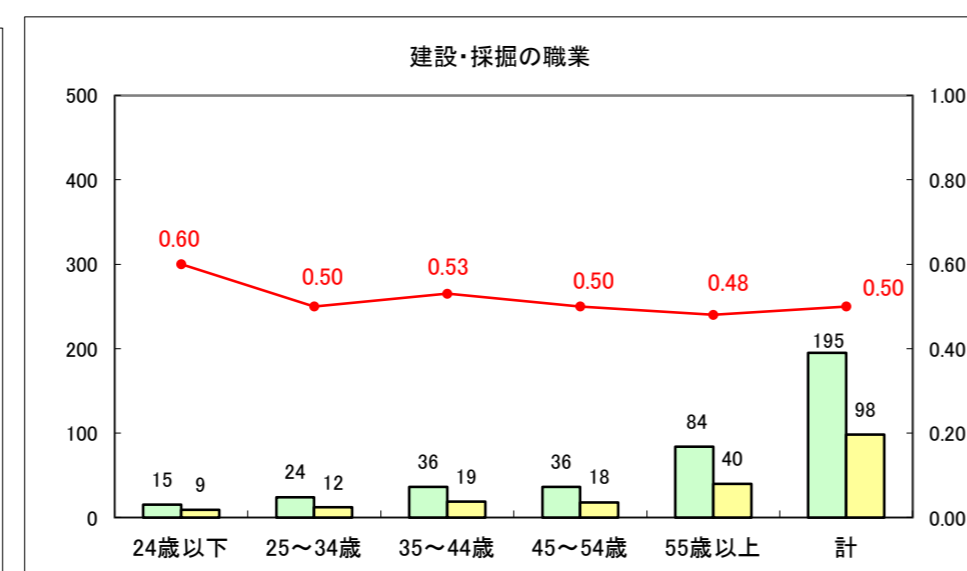

求人・求職バランスシート（常用＋常用パート）（ハローワーク五所川原）

平成26年4月