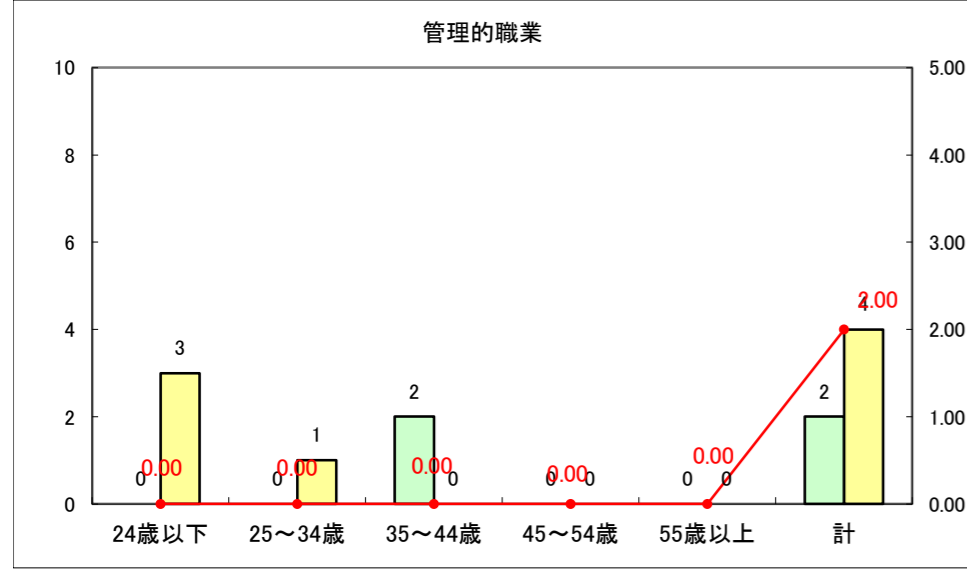

求人・求職バランスシート（常用+常用パート）〔ハローワーク野辺地〕

平成26年4月

求人・求職バランスシート（常用＋常用パート）（ハローワーク五所川原）

平成26年4月

求人・求職バランスシート（常用＋常用パート）〔ハローワーク三沢〕

平成26年4月

求人・求職バランスシート（常用＋常用パート）（ハローワーク＋和田）

平成26年4月