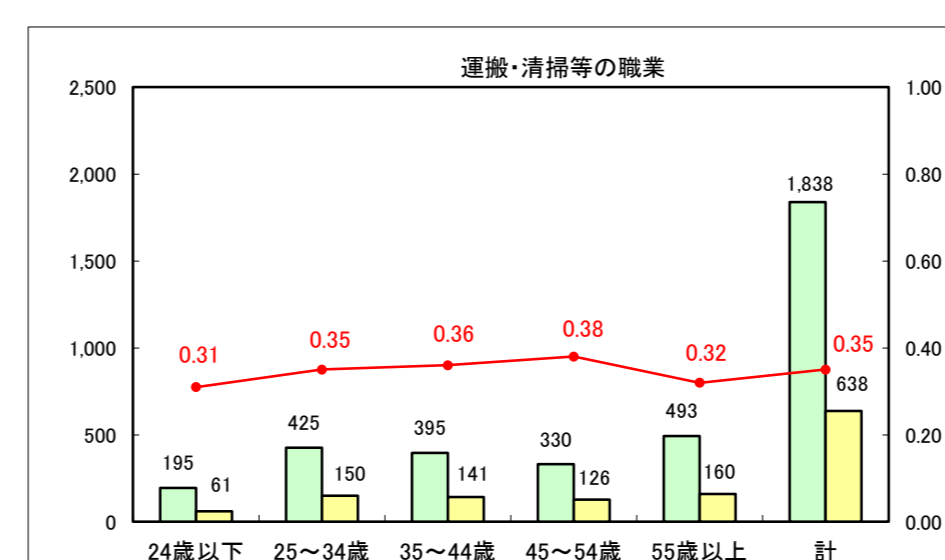

求人・求職バランスシート（常用+常用パート）〔ハローワーク青森〕

平成26年4月

求人・求職バランスシート（常用+常用パート）〔ハローワーク八戸〕

平成26年4月

求人・求職バランスシート（常用+常用パート）〔ハローワーク弘前〕

平成26年4月

求人・求職バランスシート（常用+常用パート） 【ハローワークむつつ】

平成26年4月