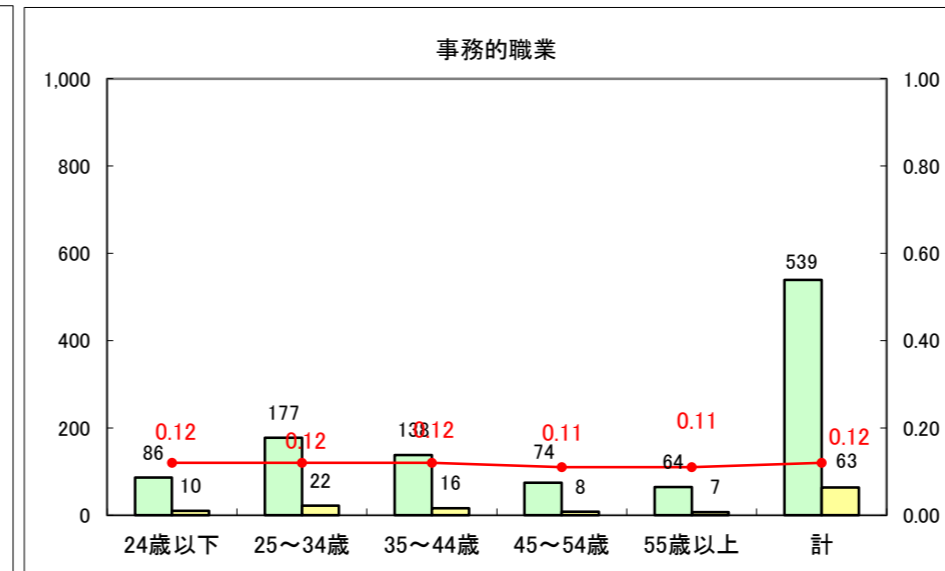

求人・求職バランスシート（常用＋常用パート）（ハローワーク五所川原）

平成26年4月