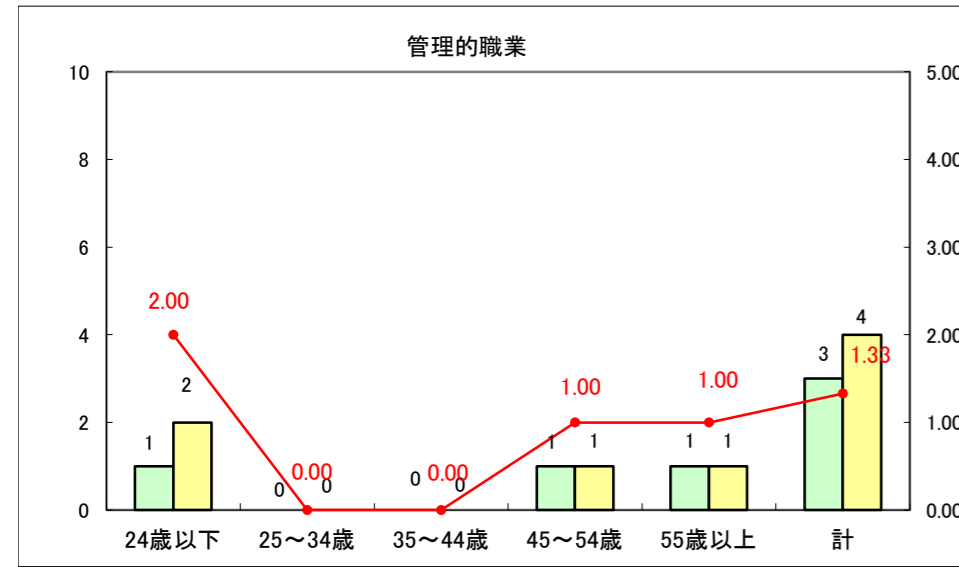

求人・求職バランスシート（常用+常用パート）〔ハローワーク野辺地〕

平成26年4月

求人・求職バランスシート（常用＋常用パート）（ハローワーク五所川原）

平成26年4月

求人・求職バランスシート（常用＋常用パート）〔ハローワーク三沢〕

平成26年4月

求人・求職バランスシート（常用＋常用パート）（ハローワーク＋和田）

平成26年4月