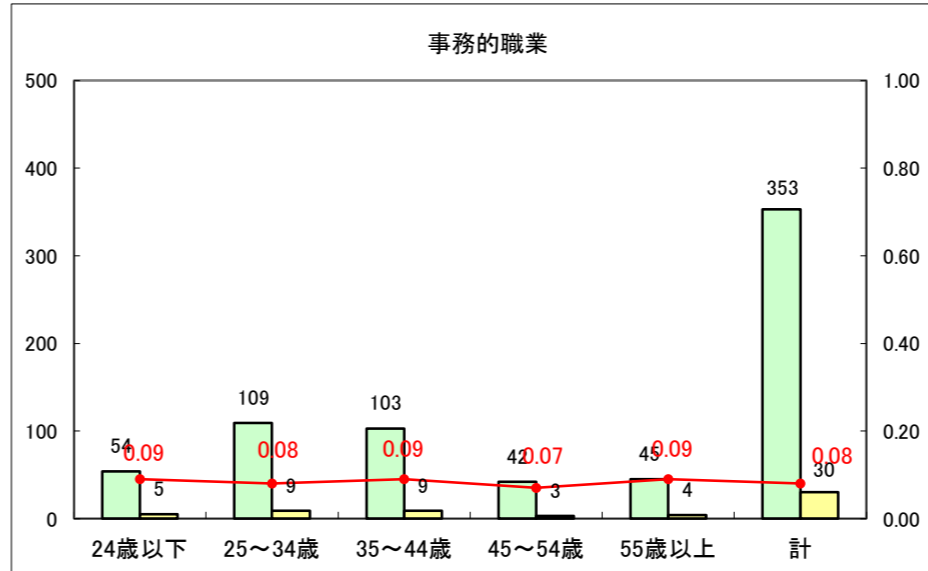

求人・求職バランスシート（常用+常用パート）〔ハローワーク青森〕

平成26年4月

求人・求職バランスシート（常用+常用パート）〔ハローワーク八戸〕

平成26年4月

求人・求職バランスシート（常用+常用パート）〔ハローワーク弘前〕

平成26年4月

求人・求職バランスシート（常用+常用パート） 【ハローワークむつつ】

平成26年4月