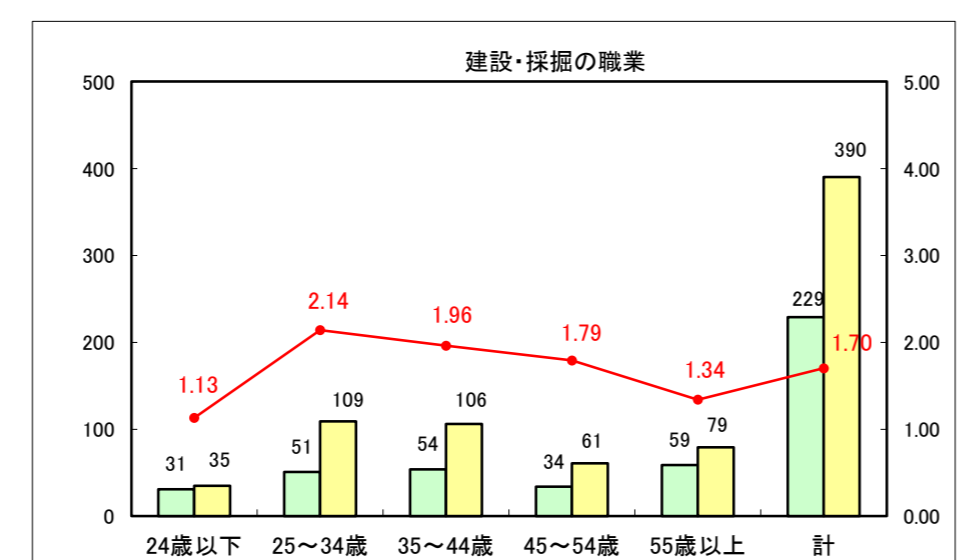

求人・求職バランスシート（常用+常用パート）〔ハローワーク青森〕

平成26年4月

求人・求職バランスシート（常用+常用パート）〔ハローワーク八戸〕

平成26年4月

求人・求職バランスシート（常用+常用パート）〔ハローワーク弘前〕

平成26年4月

求人・求職バランスシート（常用+常用パート） 【ハローワークむつつ】

平成26年4月