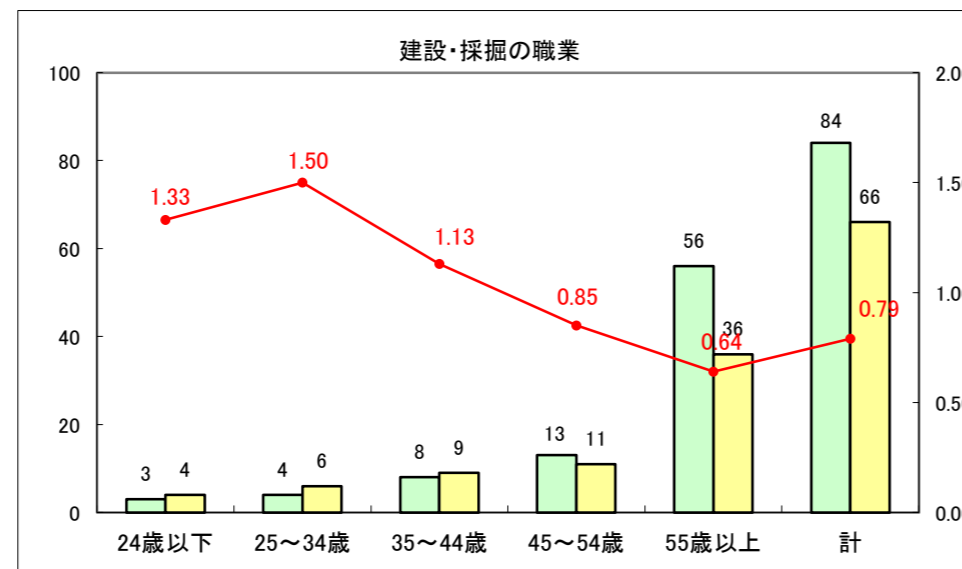

求人・求職バランスシート（常用+常用パート）〔ハローワーク野辺地〕

平成26年4月