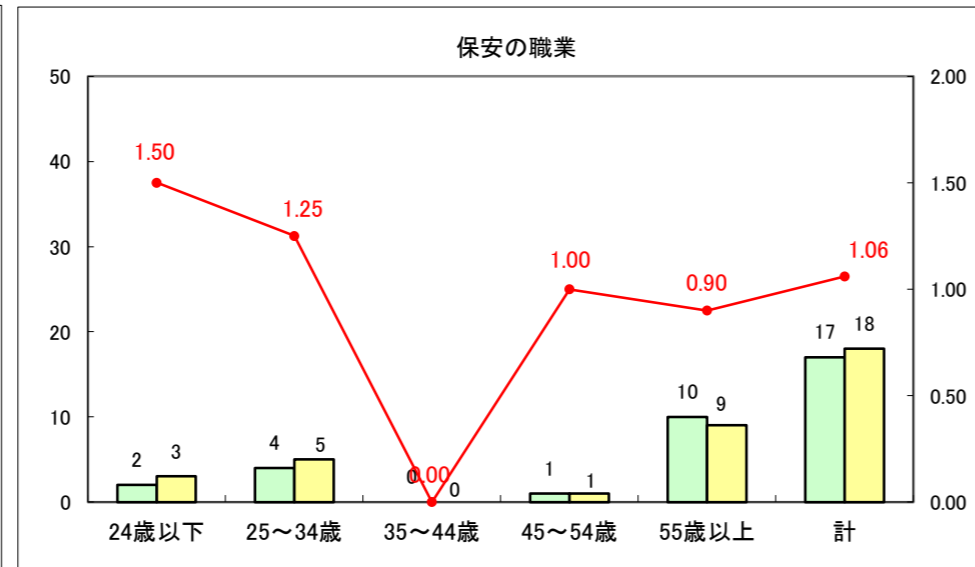

求人・求職バランスシート（常用+常用パート）〔ハローワーク野辺地〕

平成26年4月

求人・求職バランスシート（常用＋常用パート）（ハローワーク五所川原）

平成26年4月

求人・求職バランスシート（常用＋常用パート）〔ハローワーク三沢〕

平成26年4月

求人・求職バランスシート（常用＋常用パート）（ハローワーク＋和田）

平成26年4月