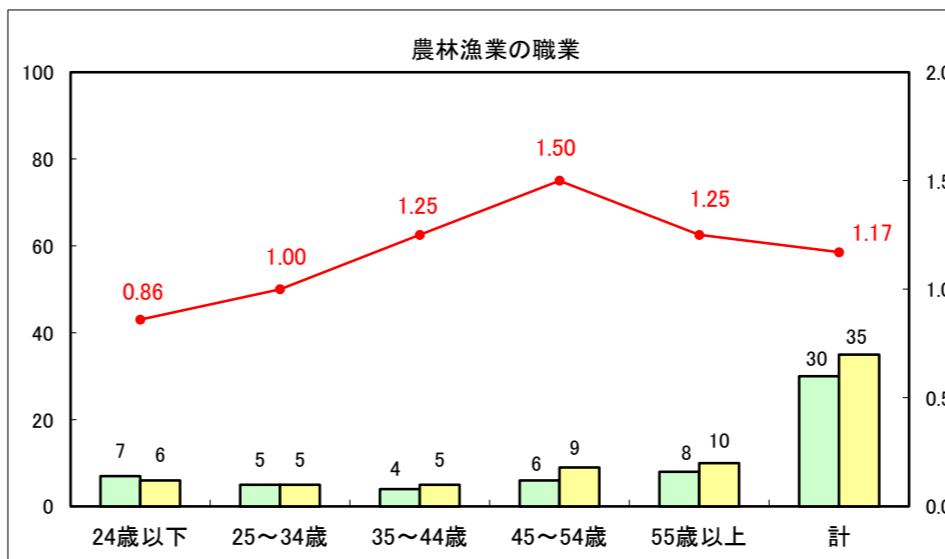

求人・求職バランスシート（常用+常用パート）〔ハローワーク青森〕

平成26年4月

求人・求職バランスシート（常用+常用パート）〔ハローワーク八戸〕

平成26年4月

求人・求職バランスシート（常用+常用パート）〔ハローワーク弘前〕

平成26年4月

求人・求職バランスシート（常用+常用パート） 【ハローワークむつつ】

平成26年4月