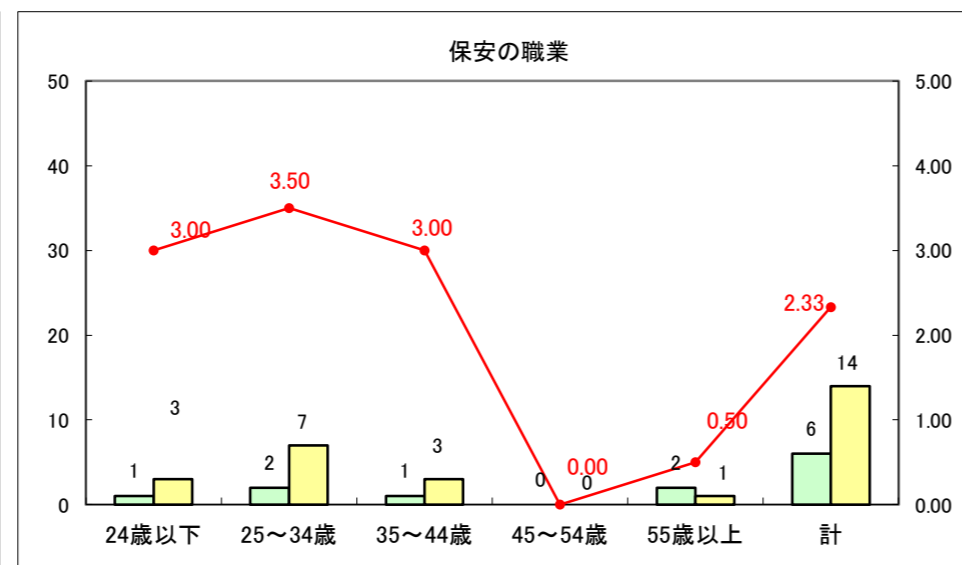

求人・求職バランスシート（常用+常用パート）〔ハローワーク野辺地〕

平成26年4月