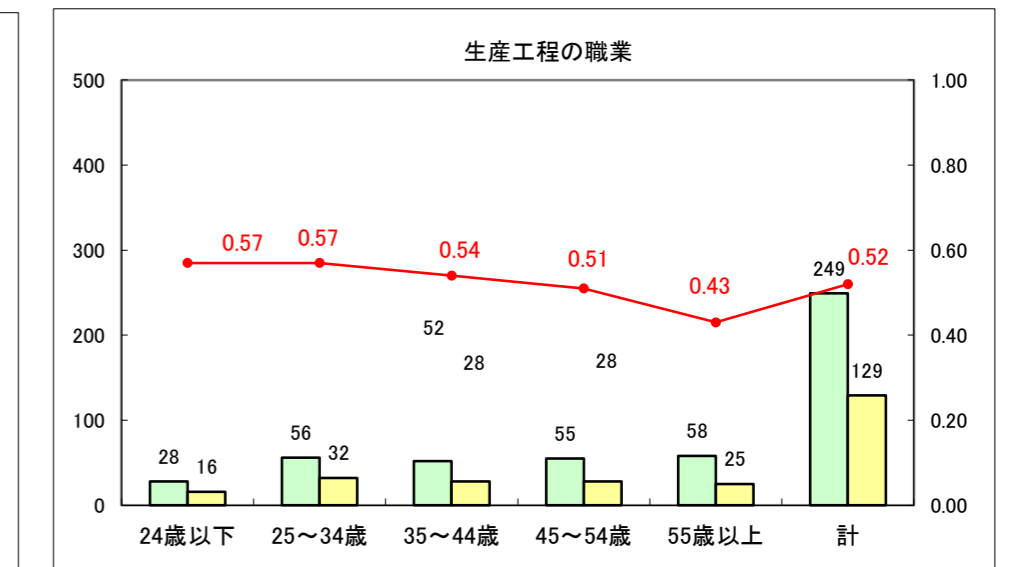

求人・求職バランスシート（常用+常用パート）〔ハローワーク野辺地〕

平成26年4月

求人・求職バランスシート（常用＋常用パート）（ハローワーク五所川原）

平成26年4月

求人・求職バランスシート（常用＋常用パート）〔ハローワーク三沢〕

平成26年4月

求人・求職バランスシート（常用＋常用パート）（ハローワーク＋和田）

平成26年4月