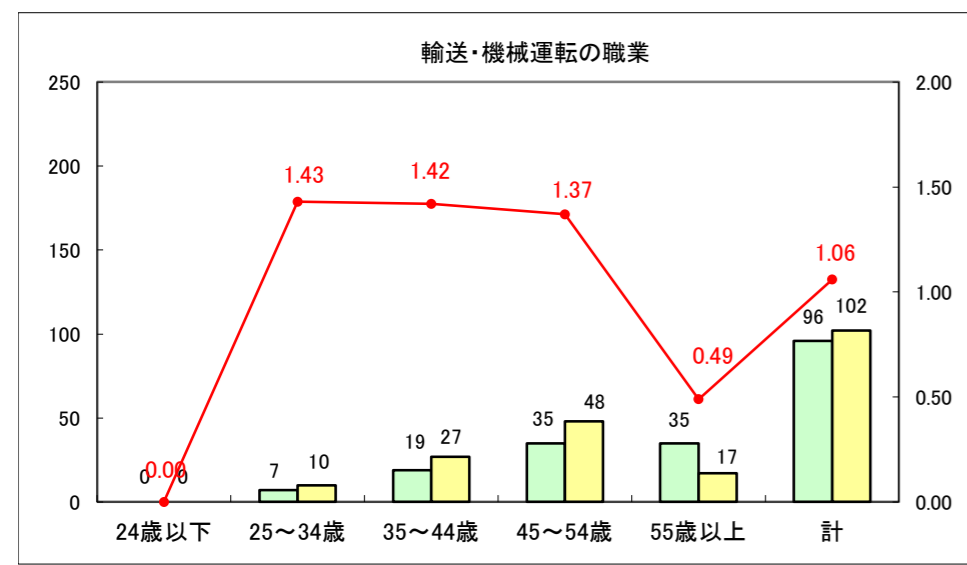

求人・求職バランスシート（常用+常用パート）〔ハローワーク黒石〕

平成26年4月