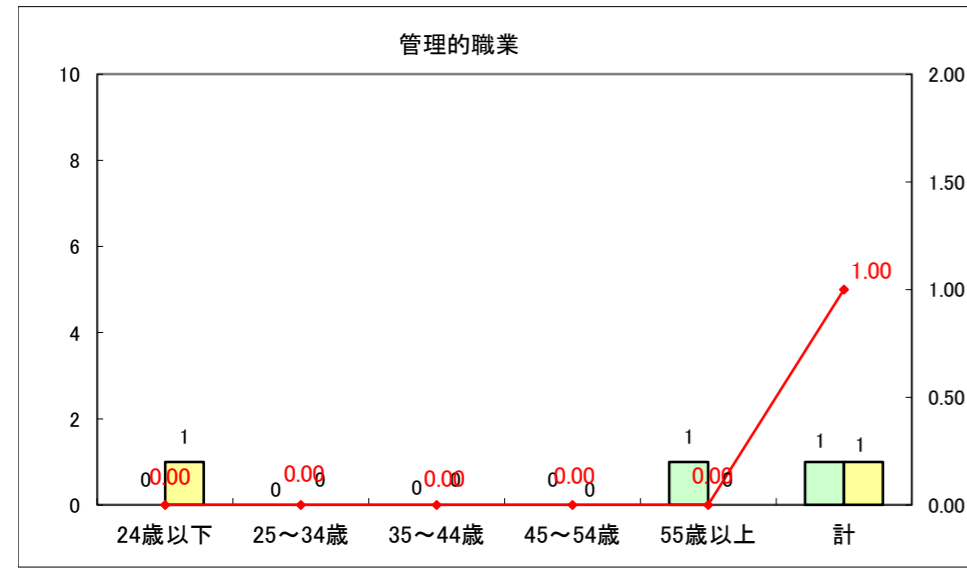

求人・求職バランスシート（常用+常用パート）〔ハローワーク黒石〕

平成26年4月