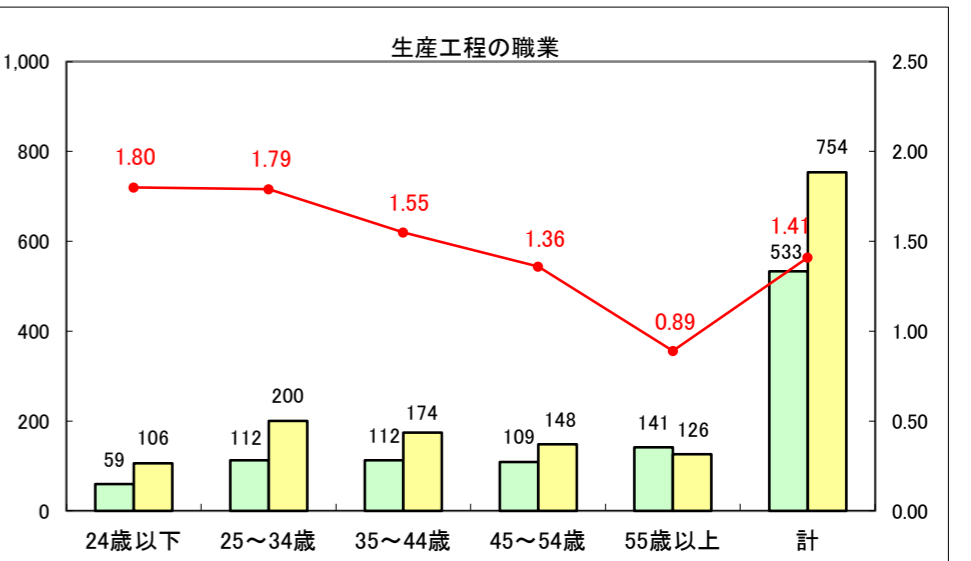

求人・求職バランスシート（常用＋常用パート）〔ハローワーク青森〕

平成28年3月

求人・求職バランスシート（常用+常用パート）〔ハローワーク八戸〕

平成28年3月

求人・求職バランスシート（常用+常用パート）〔ハローワーク弘前〕

平成28年3月

求人・求職バランスシート（常用+常用パート）〔ハローワークむつ〕

平成28年3月