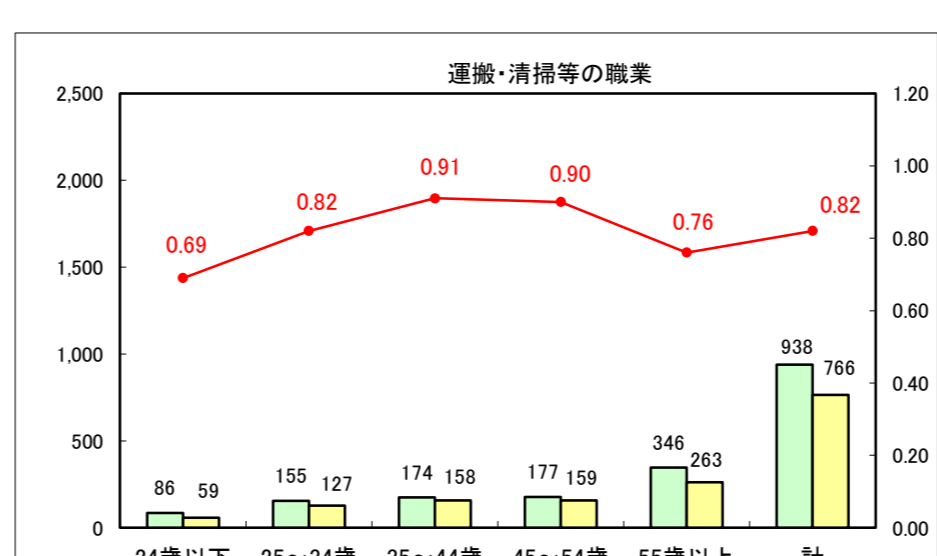

求人・求職バランスシート（常用＋常用パート）〔ハローワーク青森〕

平成28年3月

求人・求職バランスシート（常用+常用パート）〔ハローワーク八戸〕

平成28年3月

求人・求職バランスシート（常用+常用パート）〔ハローワーク弘前〕

平成28年3月

求人・求職バランスシート（常用+常用パート）〔ハローワークむつ〕

平成28年3月