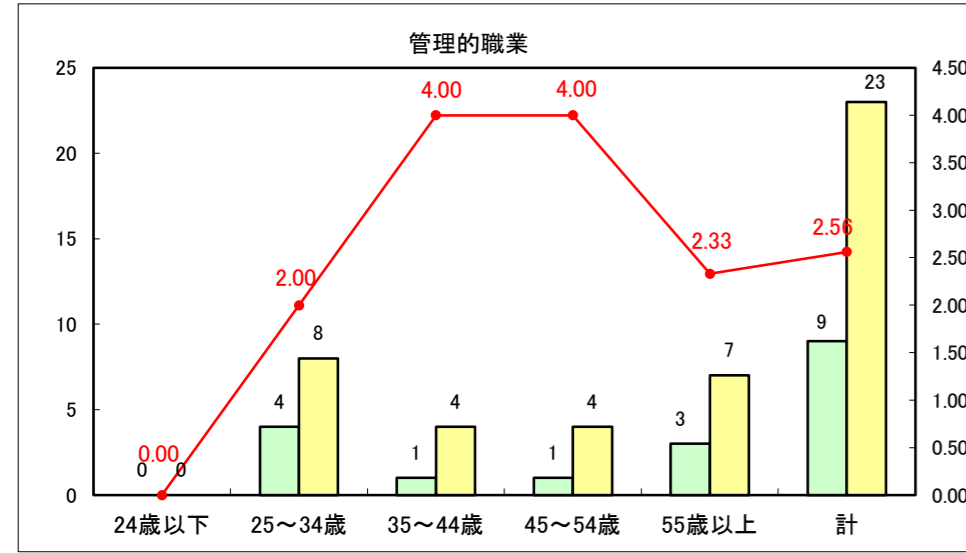

求人・求職バランスシート（常用＋常用パート）〔ハローワーク青森〕

平成28年3月

求人・求職バランスシート（常用+常用パート）〔ハローワーク八戸〕

平成28年3月

求人・求職バランスシート（常用+常用パート）〔ハローワーク弘前〕

平成28年3月

求人・求職バランスシート（常用+常用パート）〔ハローワークむつ〕

平成28年3月