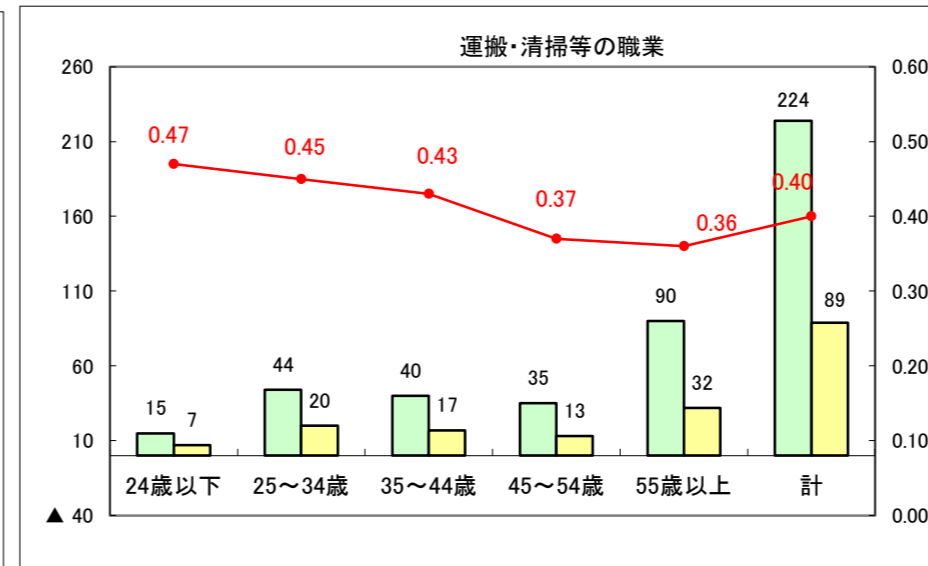

求人・求職バランスシート（常用＋常用パート）〔ハローワーク青森〕

平成28年3月

求人・求職バランスシート（常用+常用パート）〔ハローワーク八戸〕

平成28年3月

求人・求職バランスシート（常用+常用パート）〔ハローワーク弘前〕

平成28年3月

求人・求職バランスシート（常用+常用パート）〔ハローワークむつ〕

平成28年3月