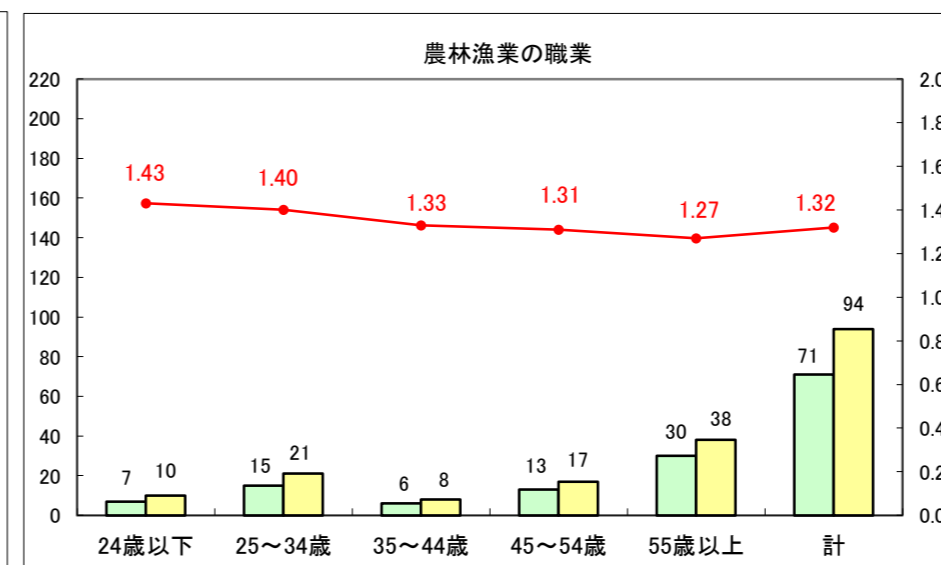

求人・求職バランスシート（常用＋常用パート）〔ハローワーク青森〕

平成28年3月

求人・求職バランスシート（常用+常用パート）〔ハローワーク八戸〕

平成28年3月

求人・求職バランスシート（常用+常用パート）〔ハローワーク弘前〕

平成28年3月

求人・求職バランスシート（常用+常用パート）〔ハローワークむつ〕

平成28年3月