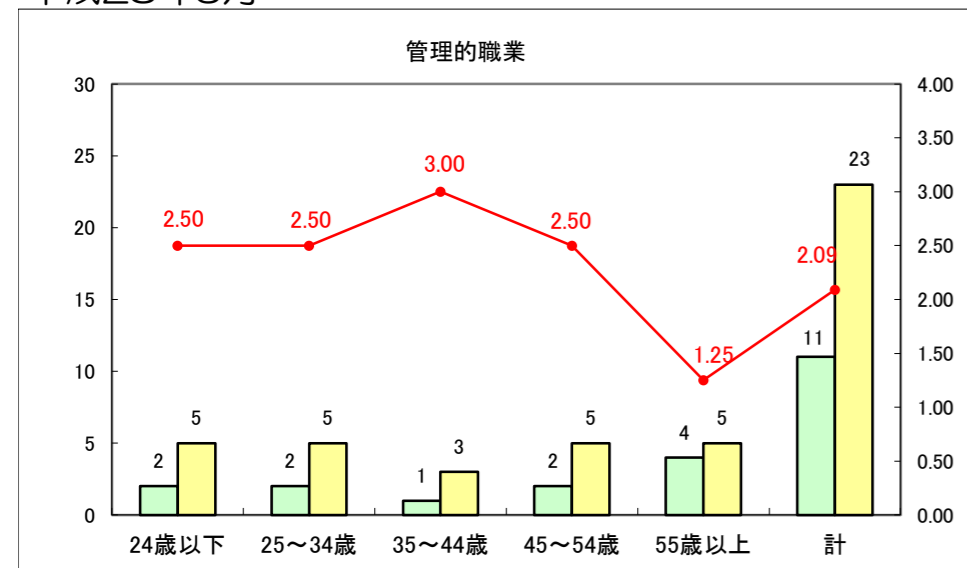

求人・求職バランスシート（常用＋常用パート）〔ハローワーク青森〕

平成28年3月

求人・求職バランスシート（常用+常用パート）〔ハローワーク八戸〕

平成28年3月

求人・求職バランスシート（常用+常用パート）〔ハローワーク弘前〕

平成28年3月

求人・求職バランスシート（常用+常用パート）〔ハローワークむつ〕

平成28年3月