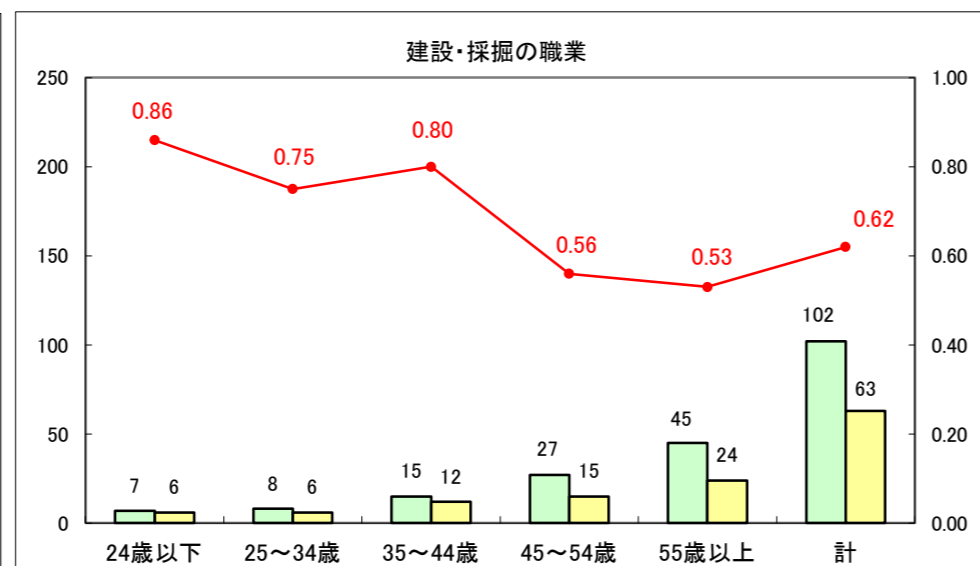

求人・求職バランスシート（常用＋常用パート）〔ハローワーク青森〕

平成28年3月

求人・求職バランスシート（常用+常用パート）〔ハローワーク八戸〕

平成28年3月

求人・求職バランスシート（常用+常用パート）〔ハローワーク弘前〕

平成28年3月

求人・求職バランスシート（常用+常用パート）〔ハローワークむつ〕

平成28年3月