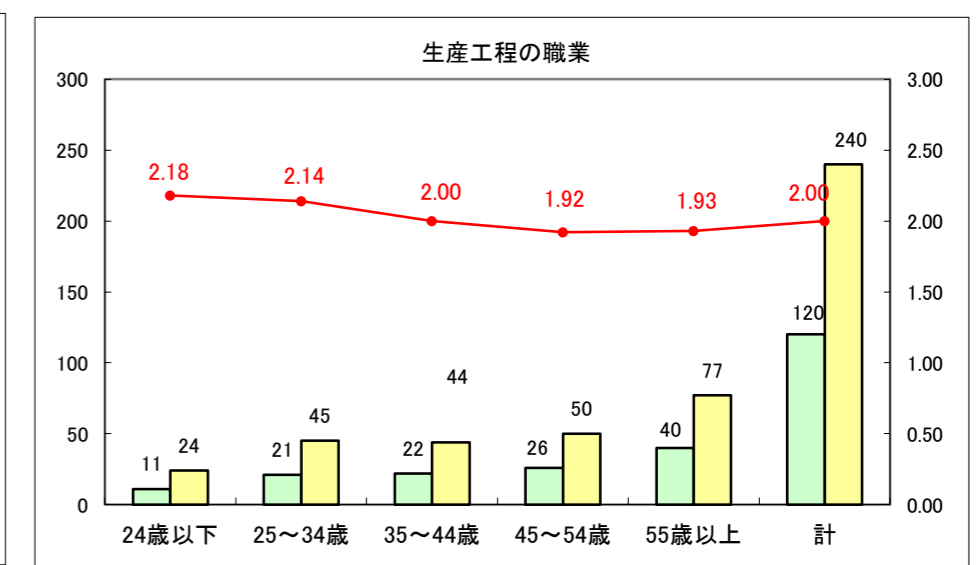

求人・求職バランスシート（常用＋常用パート）〔ハローワーク青森〕

平成28年3月

求人・求職バランスシート（常用+常用パート）〔ハローワーク八戸〕

平成28年3月

求人・求職バランスシート（常用+常用パート）〔ハローワーク弘前〕

平成28年3月

求人・求職バランスシート（常用+常用パート）〔ハローワークむつ〕

平成28年3月