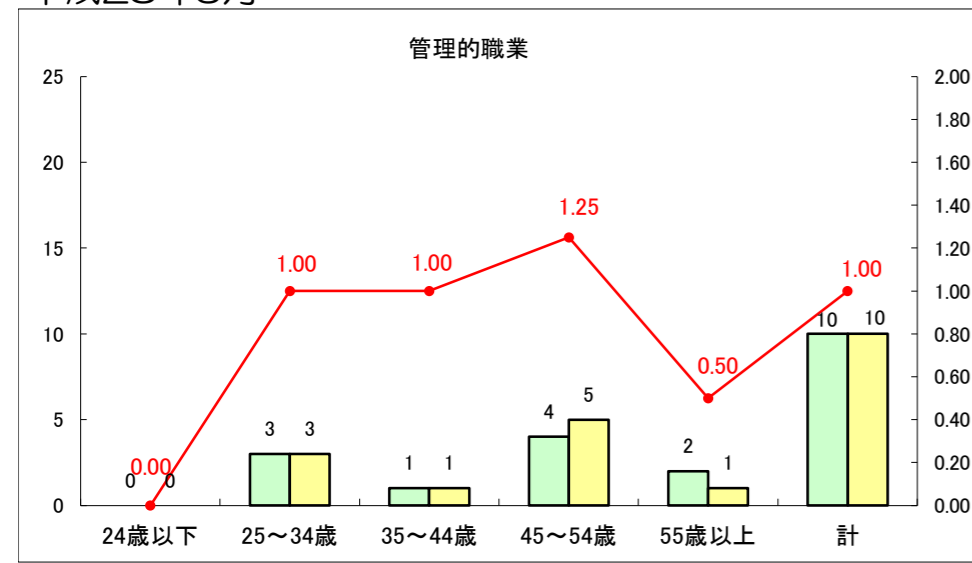

求人・求職バランスシート（常用＋常用パート）〔ハローワーク青森〕

平成28年3月

求人・求職バランスシート（常用+常用パート）〔ハローワーク八戸〕

平成28年3月

求人・求職バランスシート（常用+常用パート）〔ハローワーク弘前〕

平成28年3月

求人・求職バランスシート（常用+常用パート）〔ハローワークむつ〕

平成28年3月