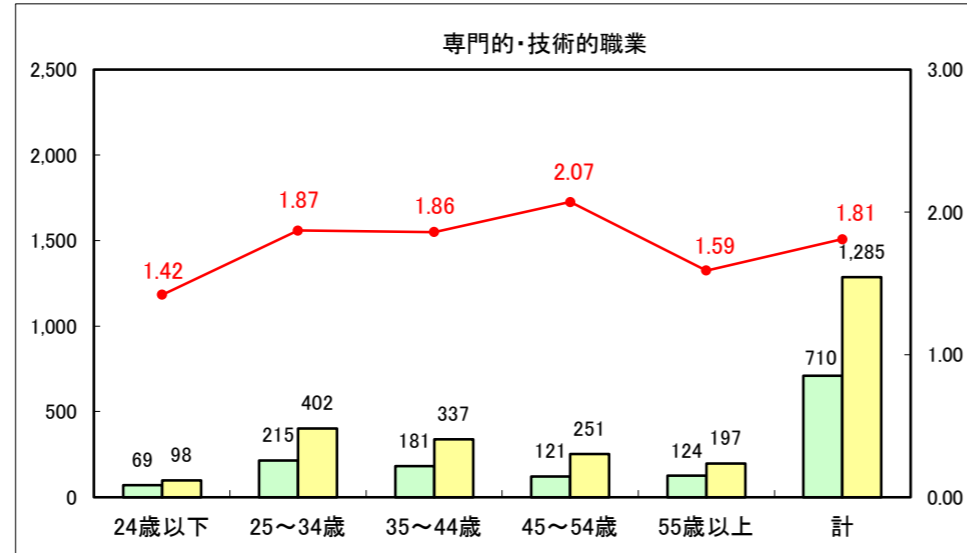

求人・求職バランスシート（常用＋常用パート）〔ハローワーク青森〕

平成28年3月

求人・求職バランスシート（常用+常用パート）〔ハローワーク八戸〕

平成28年3月

求人・求職バランスシート（常用+常用パート）〔ハローワーク弘前〕

平成28年3月

求人・求職バランスシート（常用+常用パート）〔ハローワークむつ〕

平成28年3月