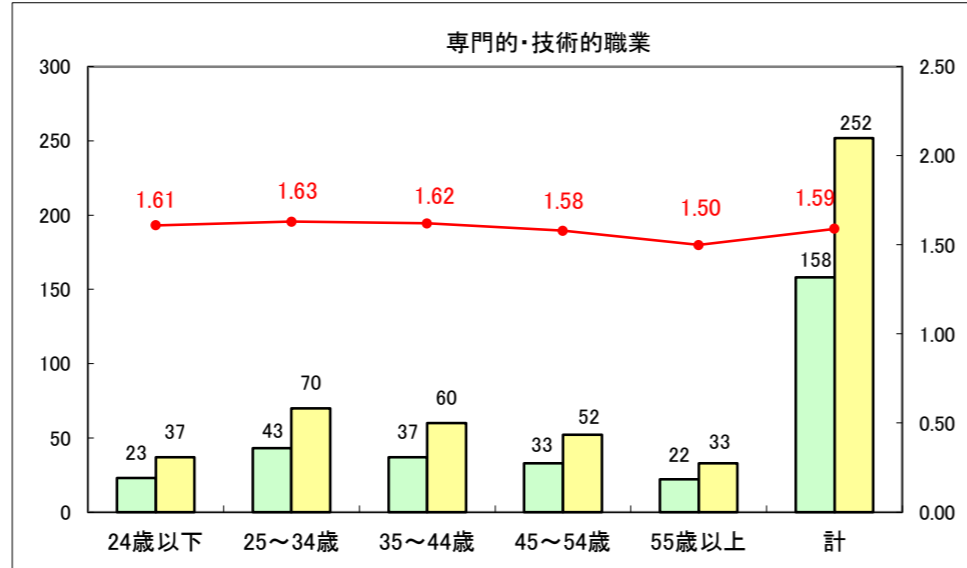

求人・求職バランスシート（常用＋常用パート）（ハローワーク五所川原）

平成28年3月