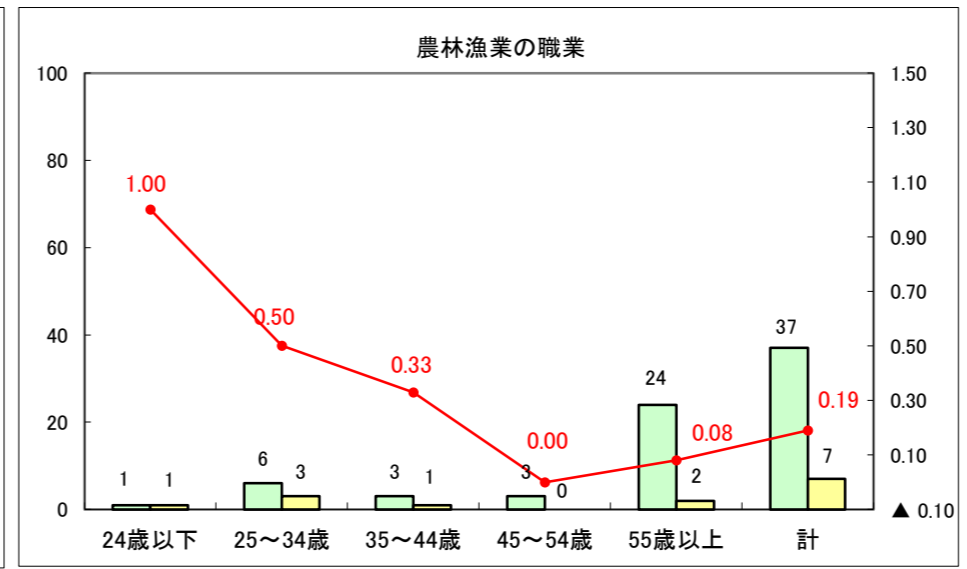

求人・求職バランスシート（常用＋常用パート）（ハローワーク五所川原）

平成28年3月