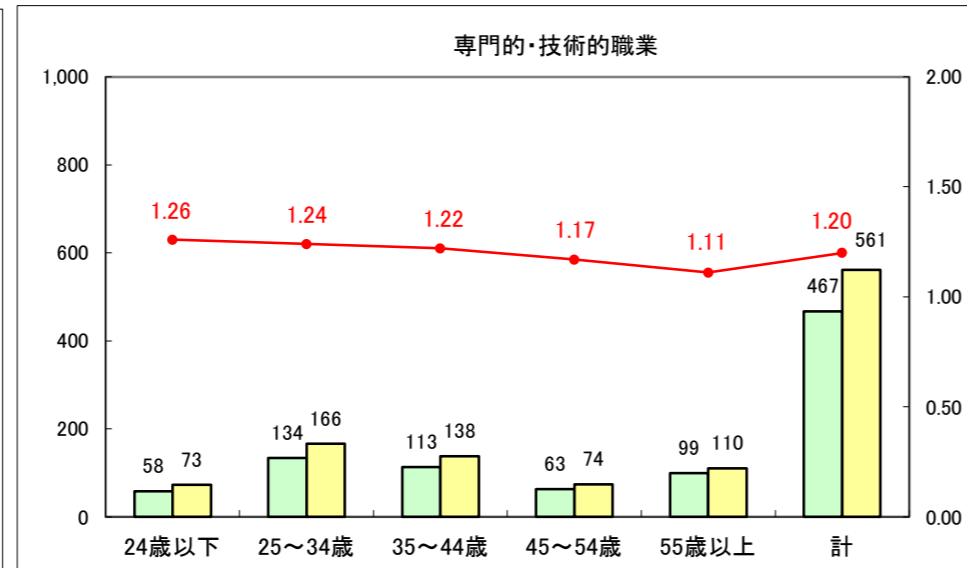

求人・求職バランスシート（常用＋常用パート）〔ハローワーク青森〕

平成28年3月

求人・求職バランスシート（常用+常用パート）〔ハローワーク八戸〕

平成28年3月

求人・求職バランスシート（常用+常用パート）〔ハローワーク弘前〕

平成28年3月

求人・求職バランスシート（常用+常用パート）〔ハローワークむつ〕

平成28年3月