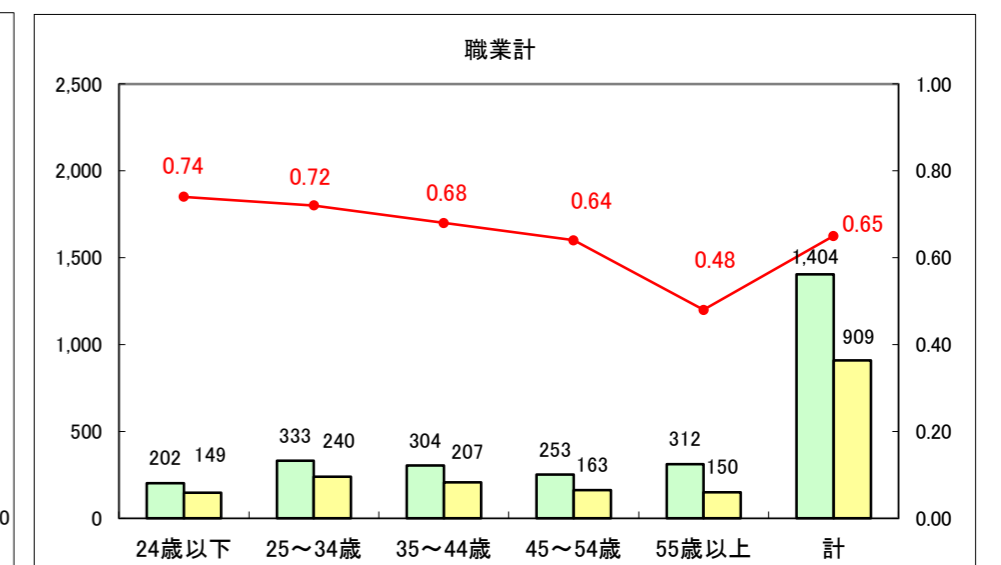

求人・求職バランスシート（常用+常用パート）〔ハローワーク黒石〕

平成28年3月