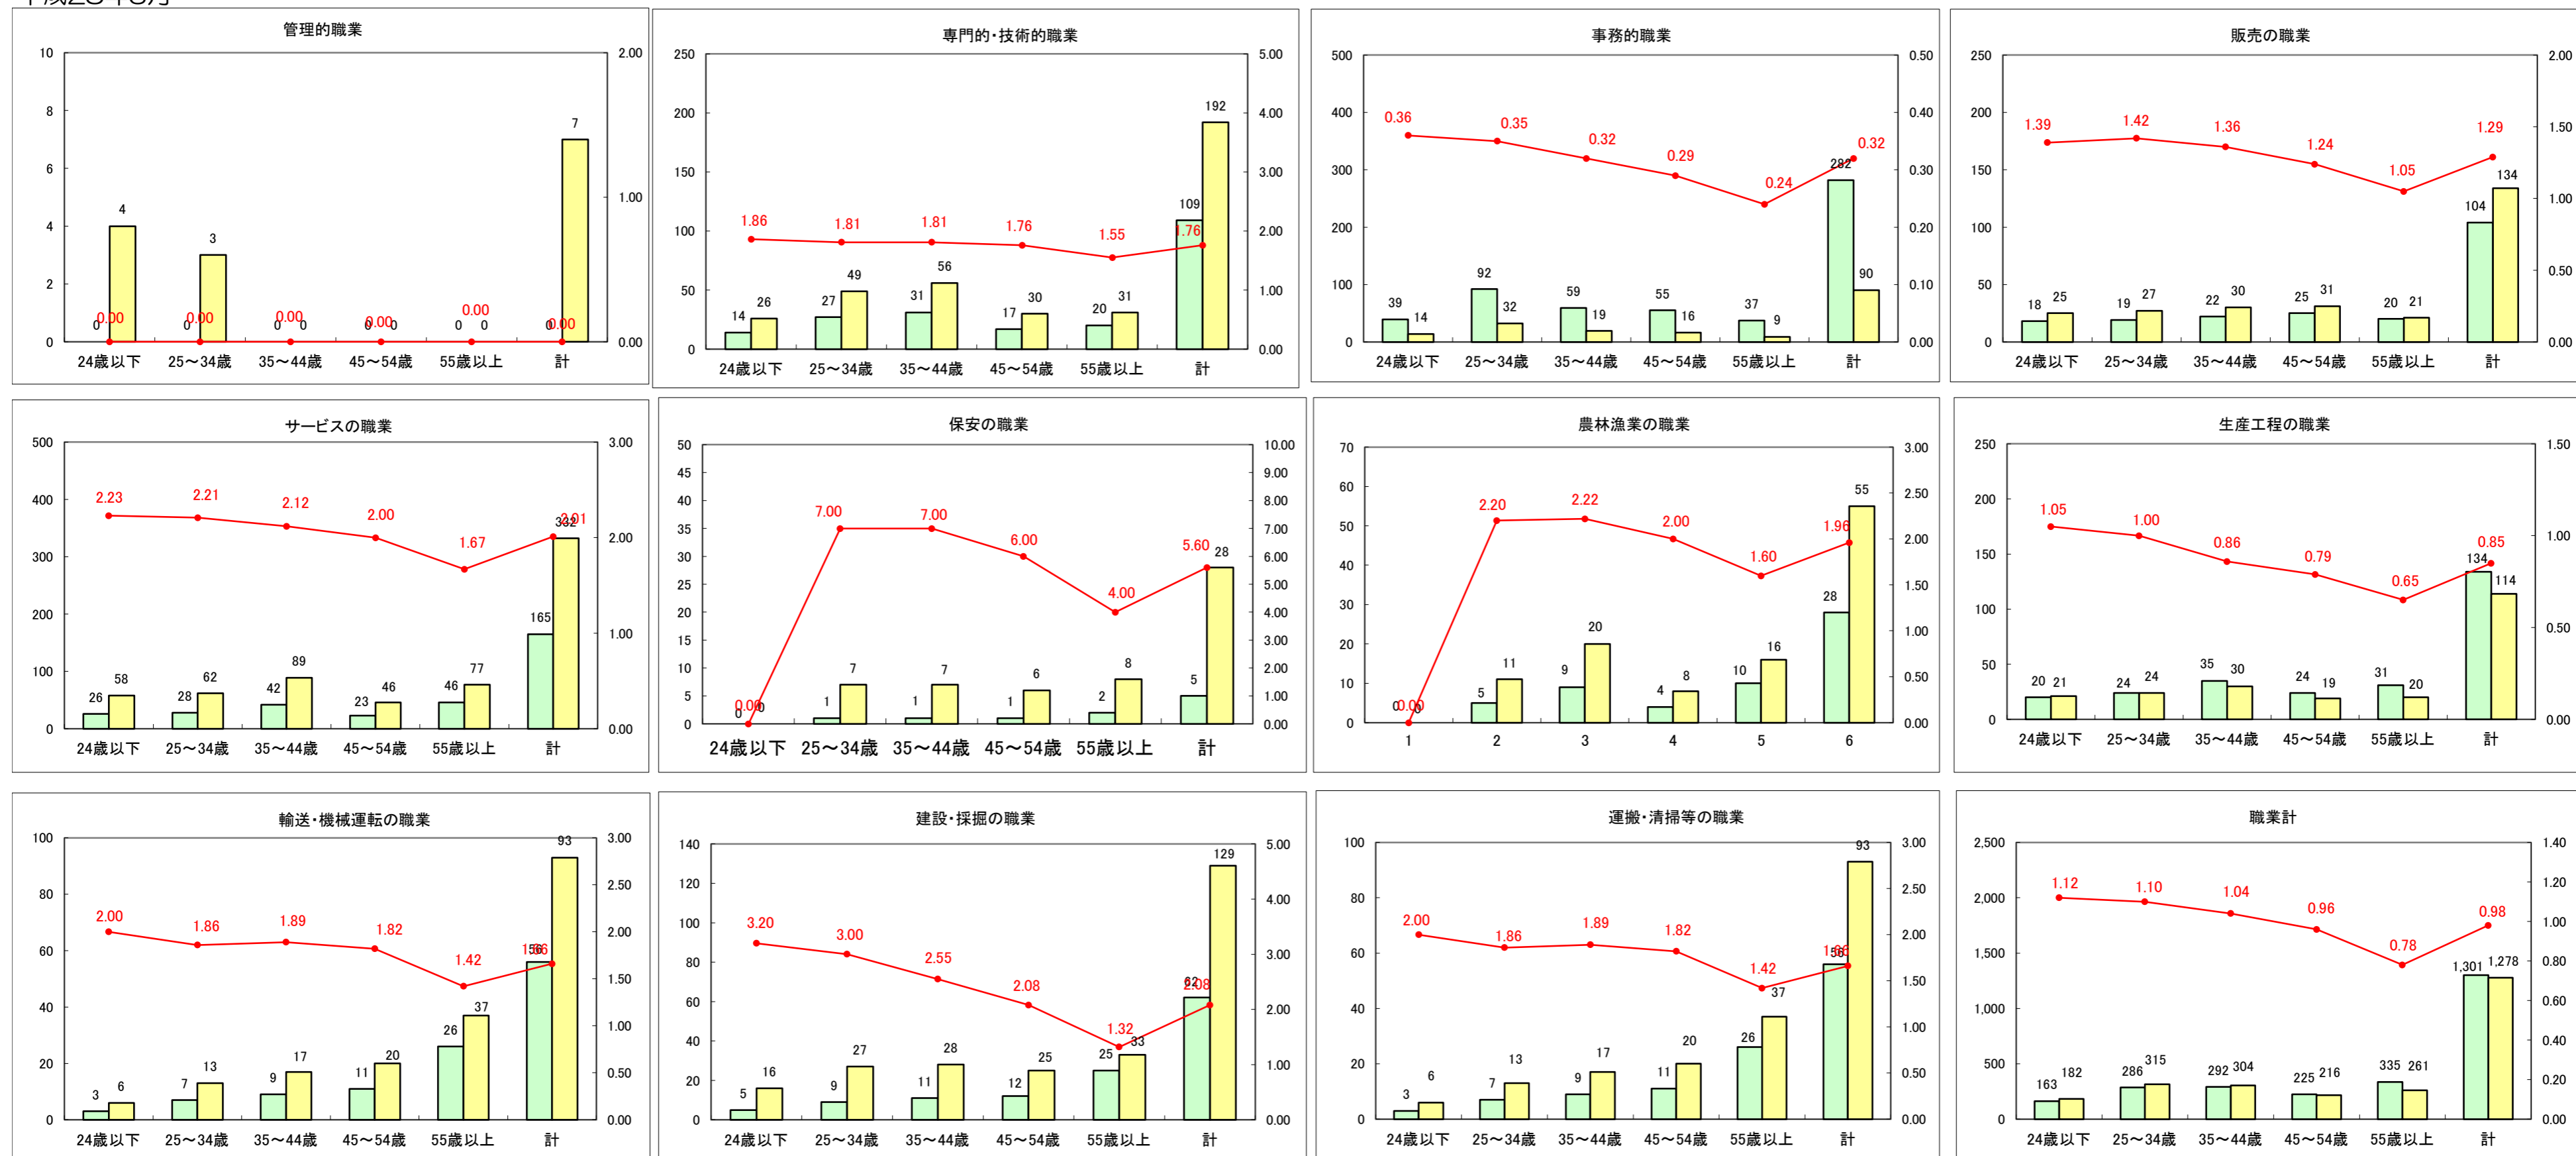

求人・求職バランスシート（常用+常用パート）〔ハローワーク野辺地〕

平成28年3月

求人・求職バランスシート（常用＋常用パート）（ハローワーク五所川原）

平成28年3月

求人・求職バランスシート（常用＋常用パート）〔ハローワーク三沢〕

平成28年3月

求人・求職バランスシート（常用＋常用パート）（ハローワーク＋和田）

平成28年3月