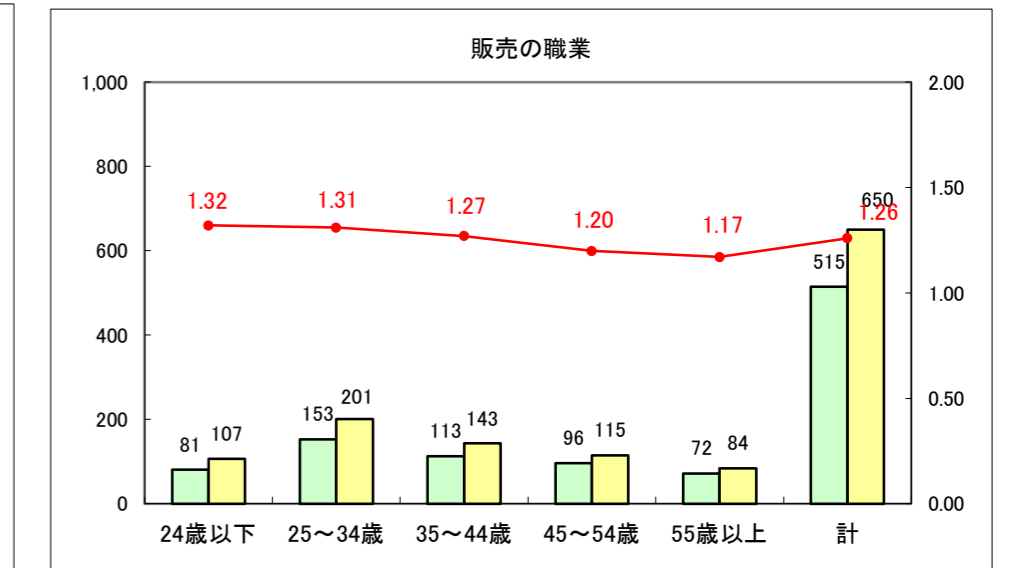

求人・求職バランスシート（常用＋常用パート）〔ハローワーク青森〕

平成28年3月

求人・求職バランスシート（常用+常用パート）〔ハローワーク八戸〕

平成28年3月

求人・求職バランスシート（常用+常用パート）〔ハローワーク弘前〕

平成28年3月

求人・求職バランスシート（常用+常用パート）〔ハローワークむつ〕

平成28年3月