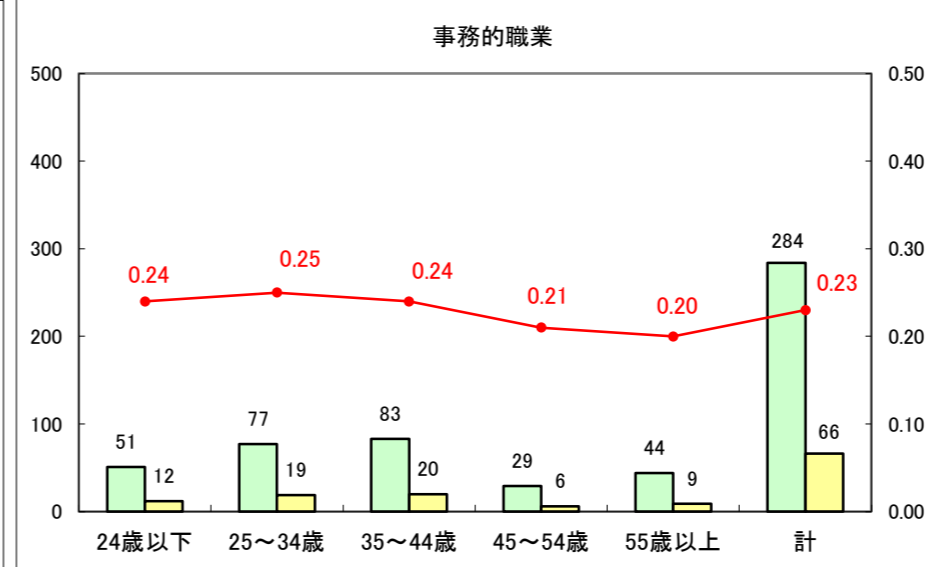

求人・求職バランスシート（常用＋常用パート）〔ハローワーク青森〕

平成28年3月

求人・求職バランスシート（常用+常用パート）〔ハローワーク八戸〕

平成28年3月

求人・求職バランスシート（常用+常用パート）〔ハローワーク弘前〕

平成28年3月

求人・求職バランスシート（常用+常用パート）〔ハローワークむつ〕

平成28年3月