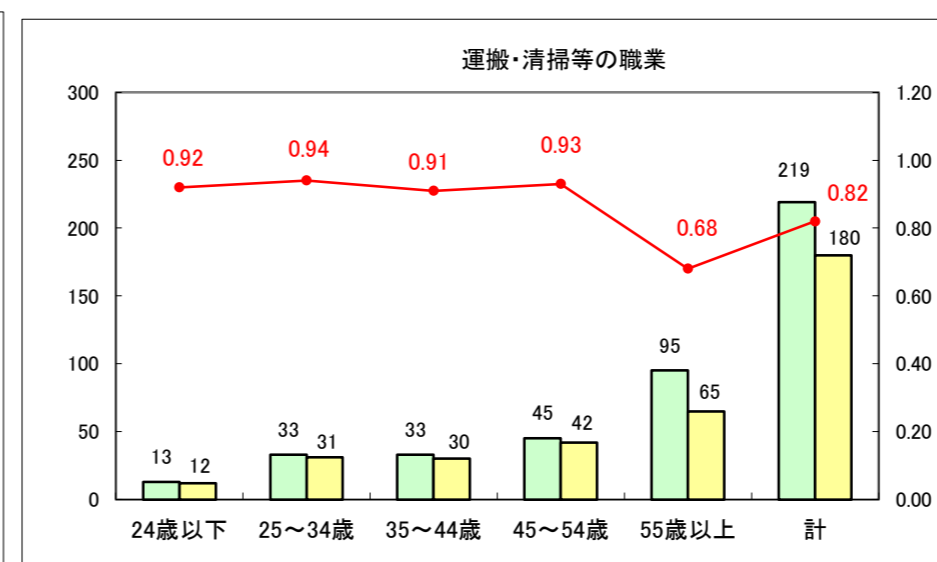

求人・求職バランスシート（常用+常用パート）〔ハローワーク野辺地〕

平成28年3月

求人・求職バランスシート（常用＋常用パート）（ハローワーク五所川原）

平成28年3月

求人・求職バランスシート（常用＋常用パート）〔ハローワーク三沢〕

平成28年3月

求人・求職バランスシート（常用＋常用パート）（ハローワーク＋和田）

平成28年3月