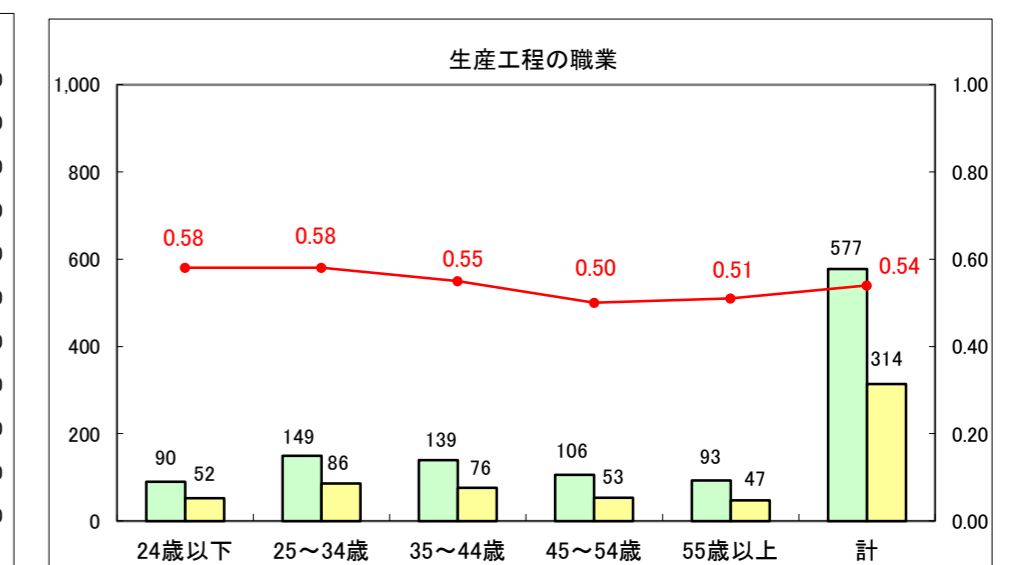

求人・求職バランスシート（常用＋常用パート）〔ハローワーク青森〕

平成28年3月

求人・求職バランスシート（常用+常用パート）〔ハローワーク八戸〕

平成28年3月

求人・求職バランスシート（常用+常用パート）〔ハローワーク弘前〕

平成28年3月

求人・求職バランスシート（常用+常用パート）〔ハローワークむつ〕

平成28年3月