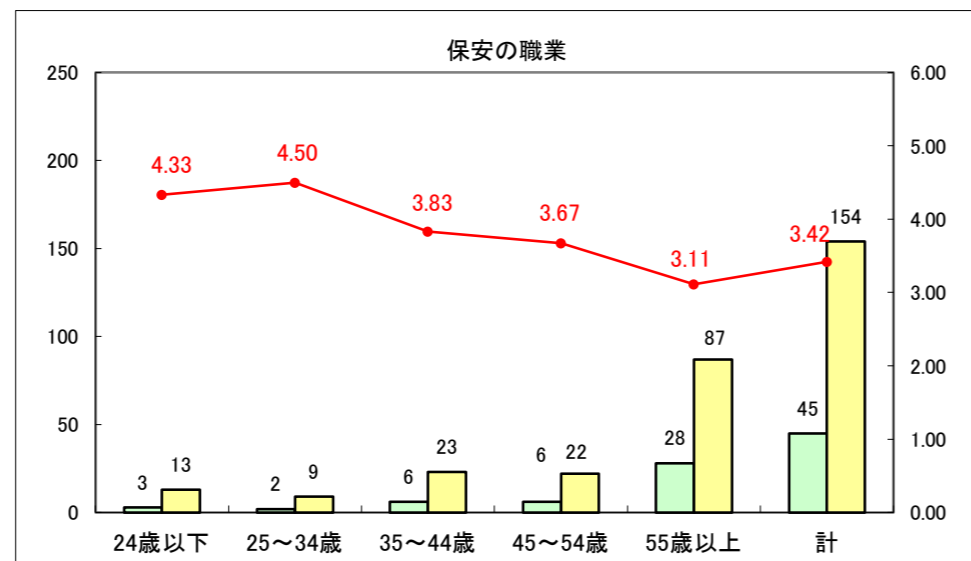

求人・求職バランスシート（常用＋常用パート）〔ハローワーク青森〕

平成28年3月

求人・求職バランスシート（常用+常用パート）〔ハローワーク八戸〕

平成28年3月

求人・求職バランスシート（常用+常用パート）〔ハローワーク弘前〕

平成28年3月

求人・求職バランスシート（常用+常用パート）〔ハローワークむつ〕

平成28年3月