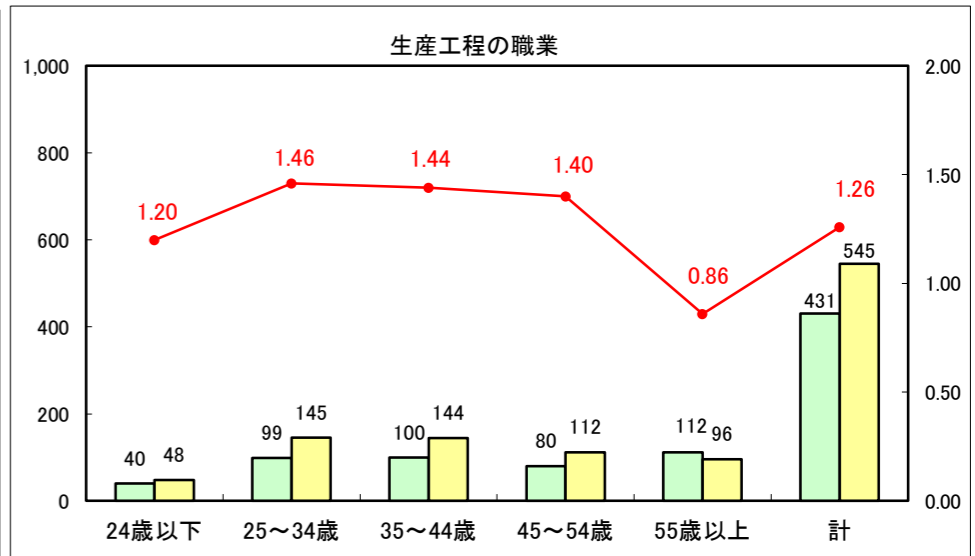

求人・求職バランスシート（常用＋常用パート）〔ハローワーク青森〕

平成28年3月

求人・求職バランスシート（常用+常用パート）〔ハローワーク八戸〕

平成28年3月

求人・求職バランスシート（常用+常用パート）〔ハローワーク弘前〕

平成28年3月

求人・求職バランスシート（常用+常用パート）〔ハローワークむつ〕

平成28年3月