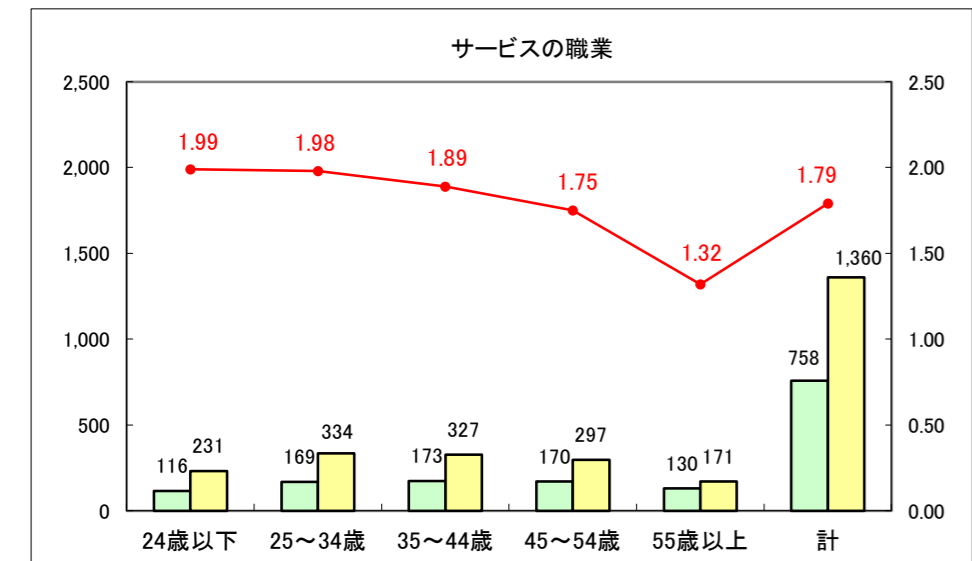

求人・求職バランスシート（常用＋常用パート）〔ハローワーク青森〕

平成28年3月

求人・求職バランスシート（常用+常用パート）〔ハローワーク八戸〕

平成28年3月

求人・求職バランスシート（常用+常用パート）〔ハローワーク弘前〕

平成28年3月

求人・求職バランスシート（常用+常用パート）〔ハローワークむつ〕

平成28年3月