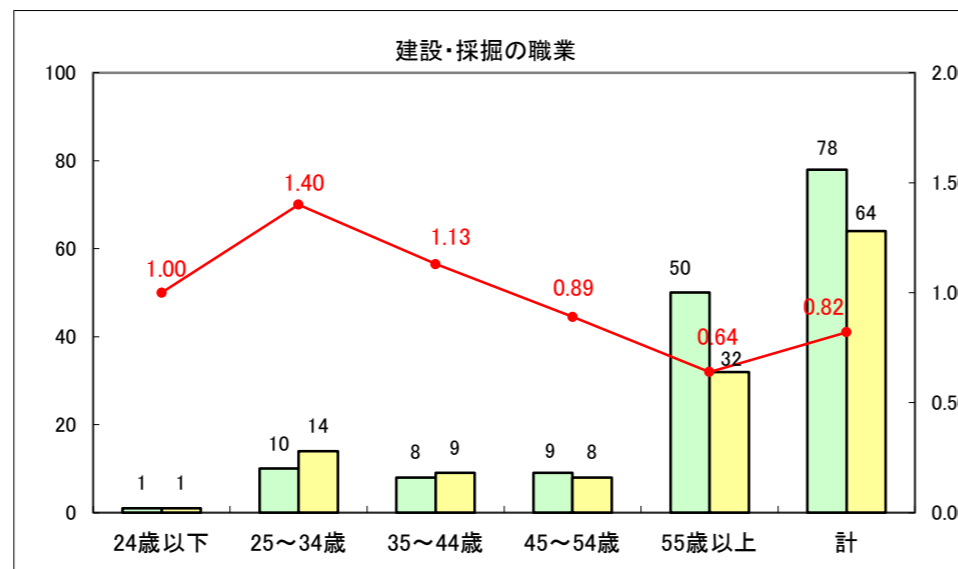

求人・求職バランスシート（常用+常用パート）〔ハローワーク野辺地〕

平成28年3月