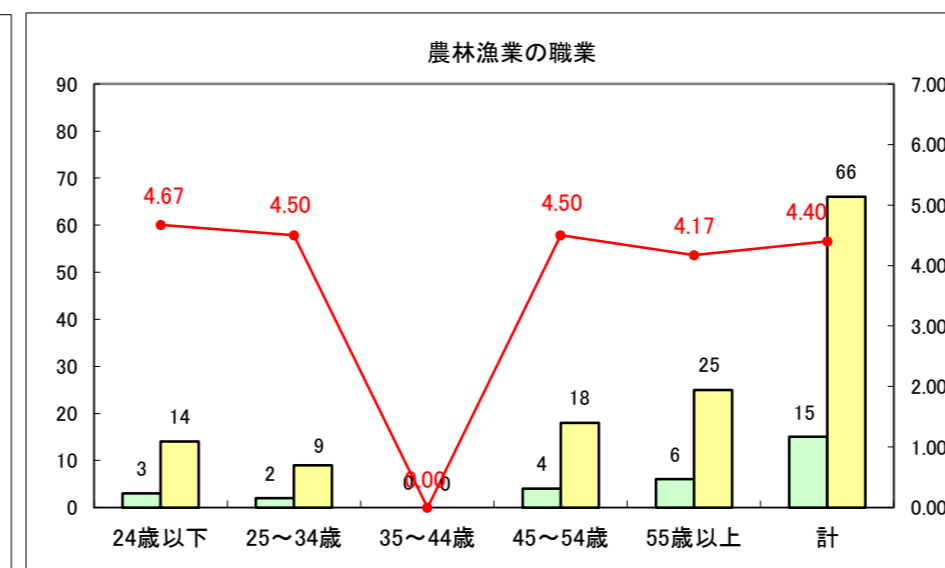

求人・求職バランスシート（常用+常用パート）〔ハローワーク野辺地〕

平成28年3月