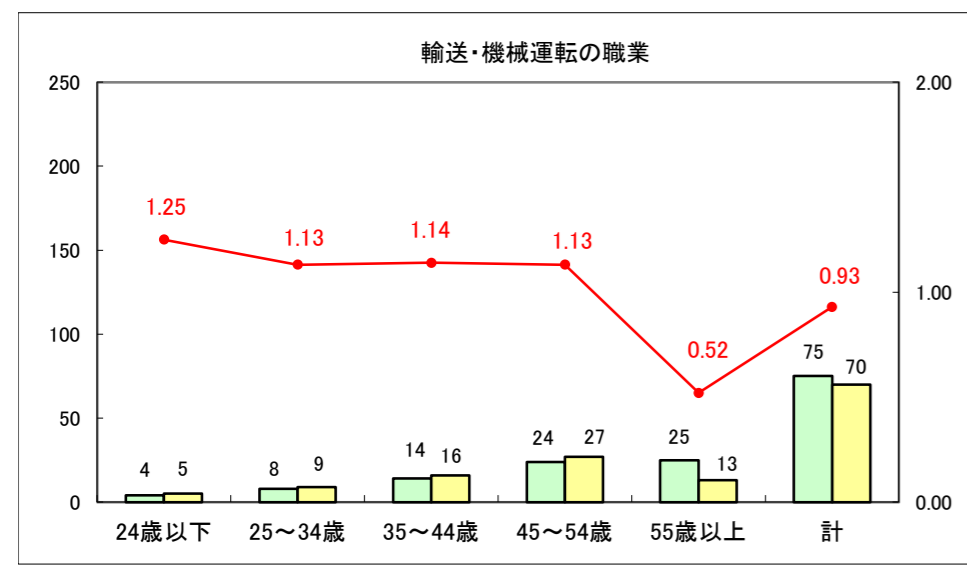

求人・求職バランスシート（常用+常用パート）〔ハローワーク黒石〕

平成28年3月