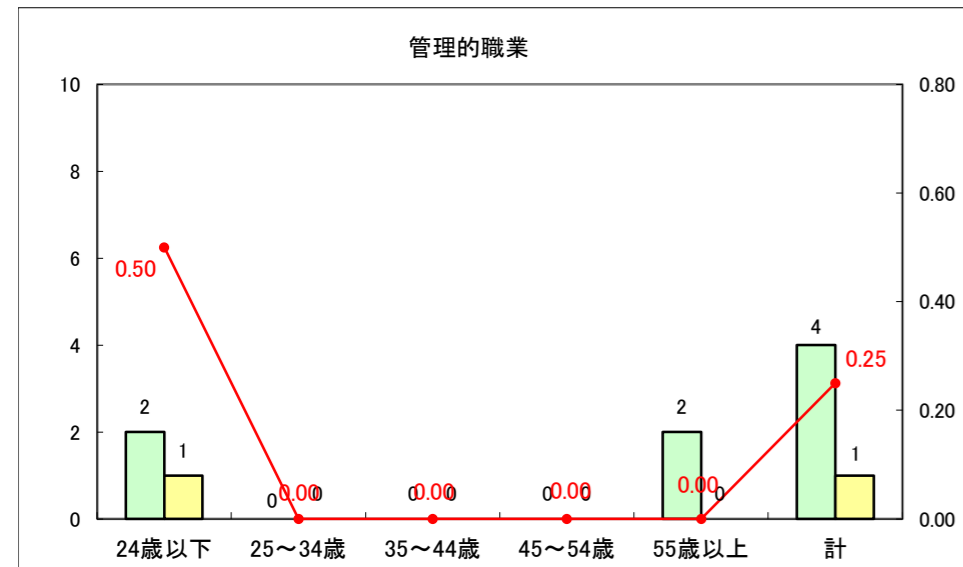

求人・求職バランスシート（常用＋常用パート）〔ハローワーク青森〕

平成28年3月

求人・求職バランスシート（常用+常用パート）〔ハローワーク八戸〕

平成28年3月

求人・求職バランスシート（常用+常用パート）〔ハローワーク弘前〕

平成28年3月

求人・求職バランスシート（常用+常用パート）〔ハローワークむつ〕

平成28年3月