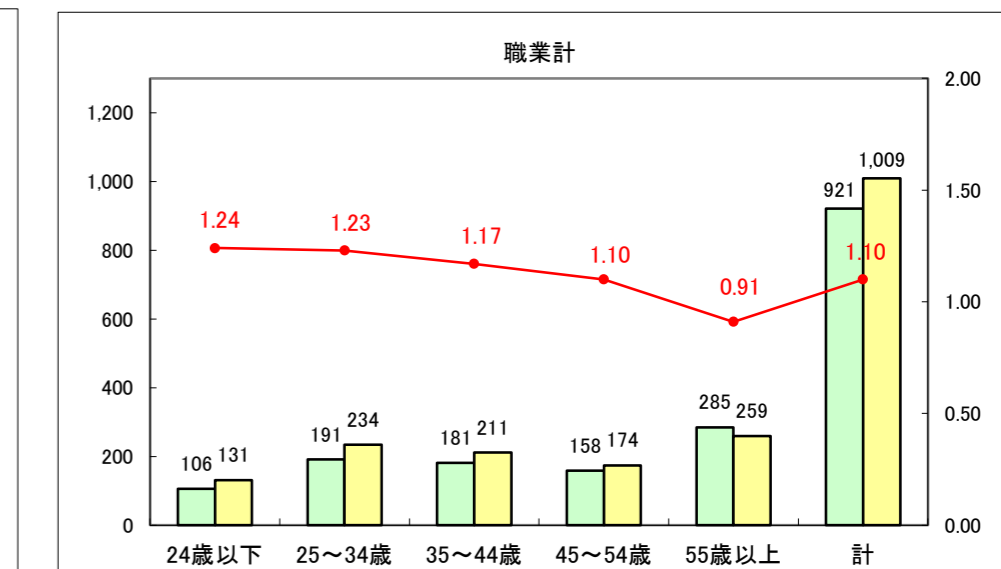

求人・求職バランスシート（常用+常用パート）〔ハローワーク野辺地〕

平成28年3月