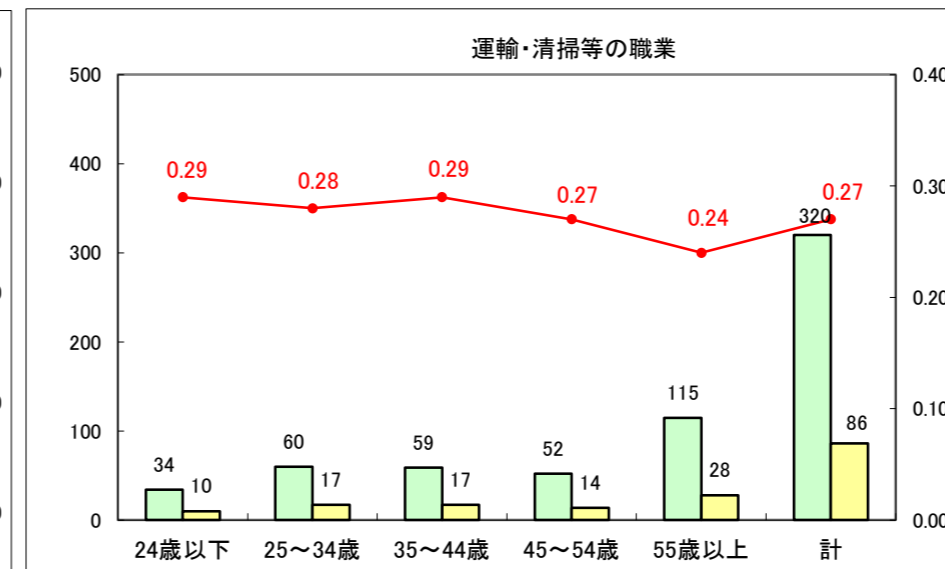

求人・求職バランスシート（常用+常用パート）〔ハローワーク野辺地〕

平成28年3月