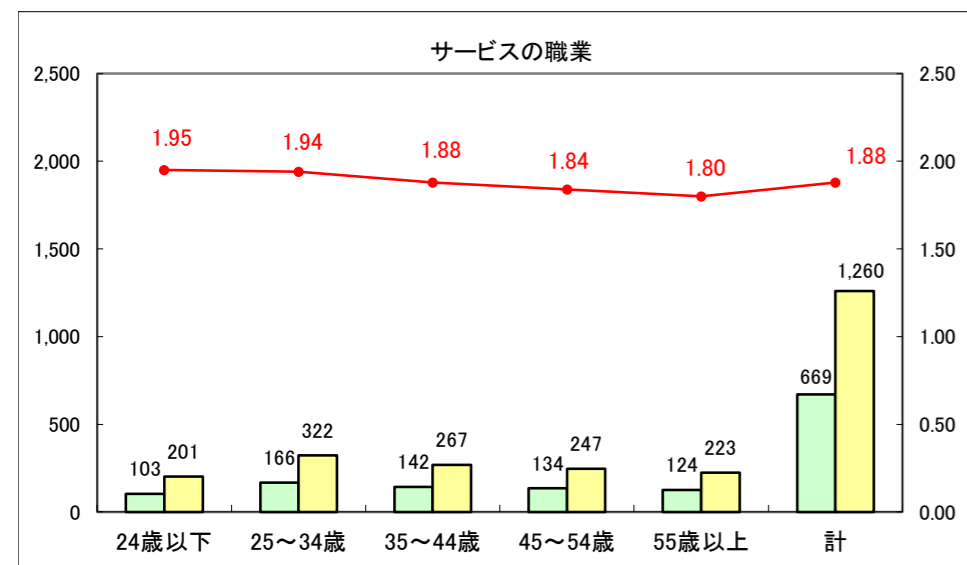

求人・求職バランスシート（常用＋常用パート）〔ハローワーク青森〕

平成28年3月

求人・求職バランスシート（常用+常用パート）〔ハローワーク八戸〕

平成28年3月

求人・求職バランスシート（常用+常用パート）〔ハローワーク弘前〕

平成28年3月

求人・求職バランスシート（常用+常用パート）〔ハローワークむつ〕

平成28年3月