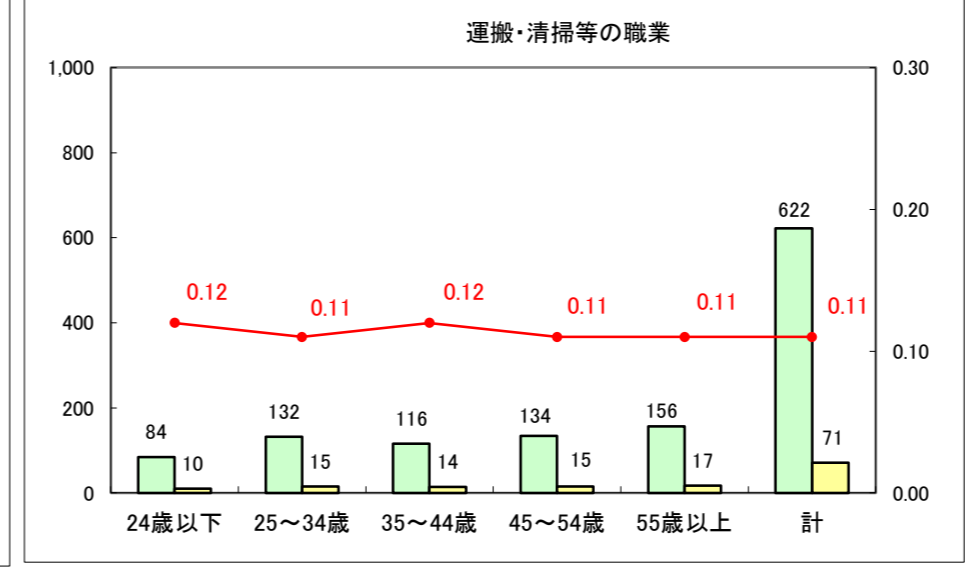

求人・求職バランスシート（常用＋常用パート）（ハローワーク五所川原）

平成28年3月