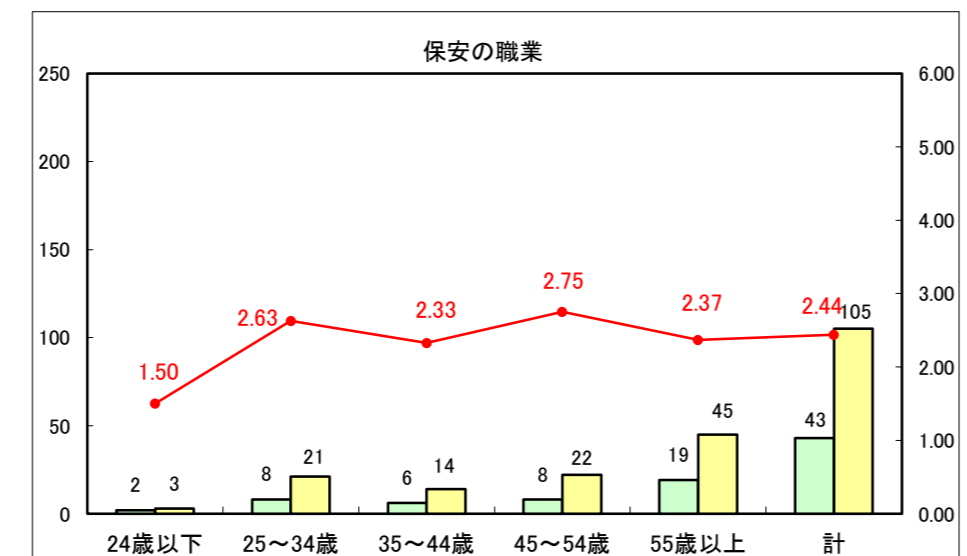

求人・求職バランスシート（常用＋常用パート）〔ハローワーク青森〕

平成28年3月

求人・求職バランスシート（常用+常用パート）〔ハローワーク八戸〕

平成28年3月

求人・求職バランスシート（常用+常用パート）〔ハローワーク弘前〕

平成28年3月

求人・求職バランスシート（常用+常用パート）〔ハローワークむつ〕

平成28年3月