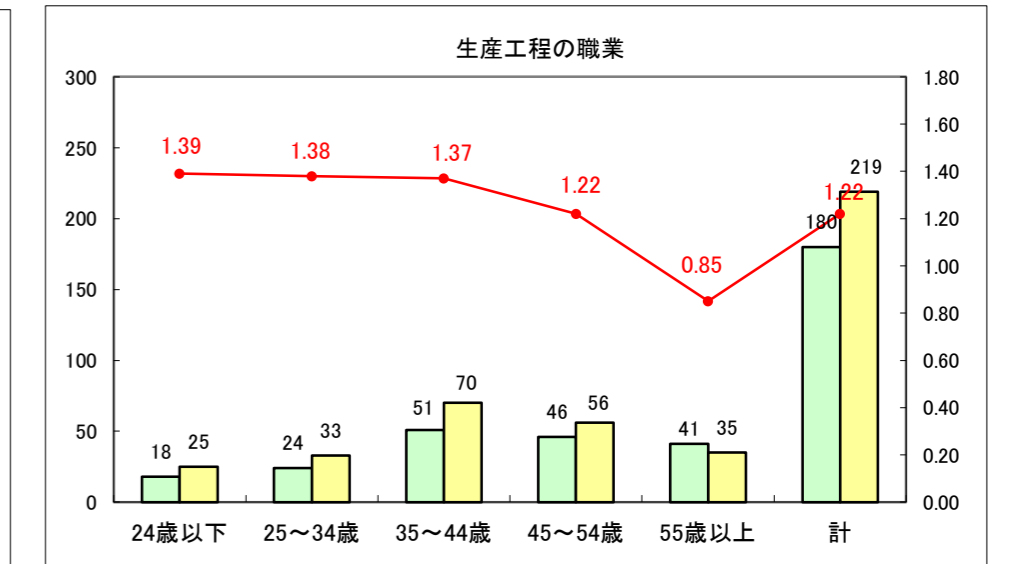

求人・求職バランスシート（常用+常用パート）〔ハローワーク野辺地〕

平成28年3月

求人・求職バランスシート（常用＋常用パート）（ハローワーク五所川原）

平成28年3月

求人・求職バランスシート（常用＋常用パート）〔ハローワーク三沢〕

平成28年3月

求人・求職バランスシート（常用＋常用パート）（ハローワーク＋和田）

平成28年3月