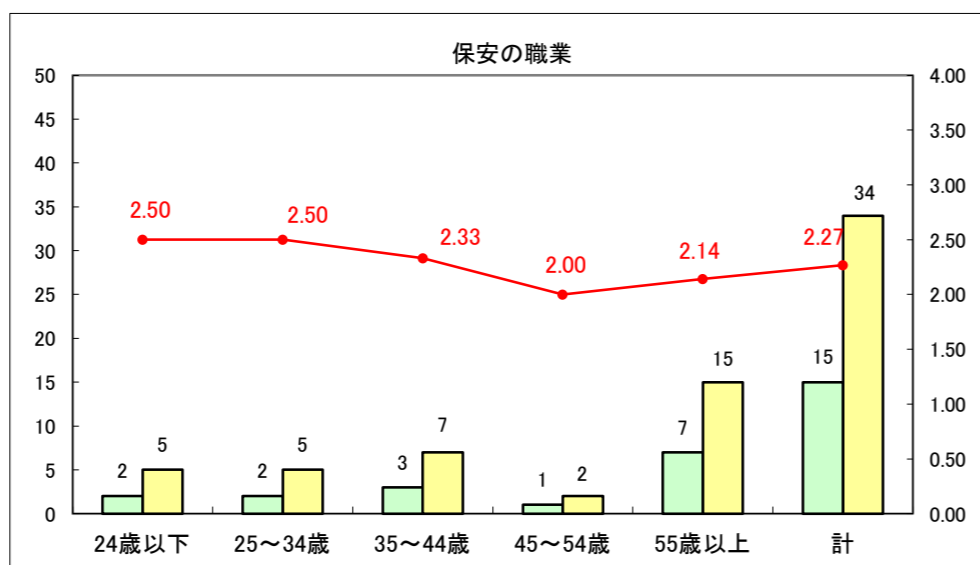

求人・求職バランスシート（常用＋常用パート）〔ハローワーク青森〕

平成28年3月

求人・求職バランスシート（常用+常用パート）〔ハローワーク八戸〕

平成28年3月

求人・求職バランスシート（常用+常用パート）〔ハローワーク弘前〕

平成28年3月

求人・求職バランスシート（常用+常用パート）〔ハローワークむつ〕

平成28年3月