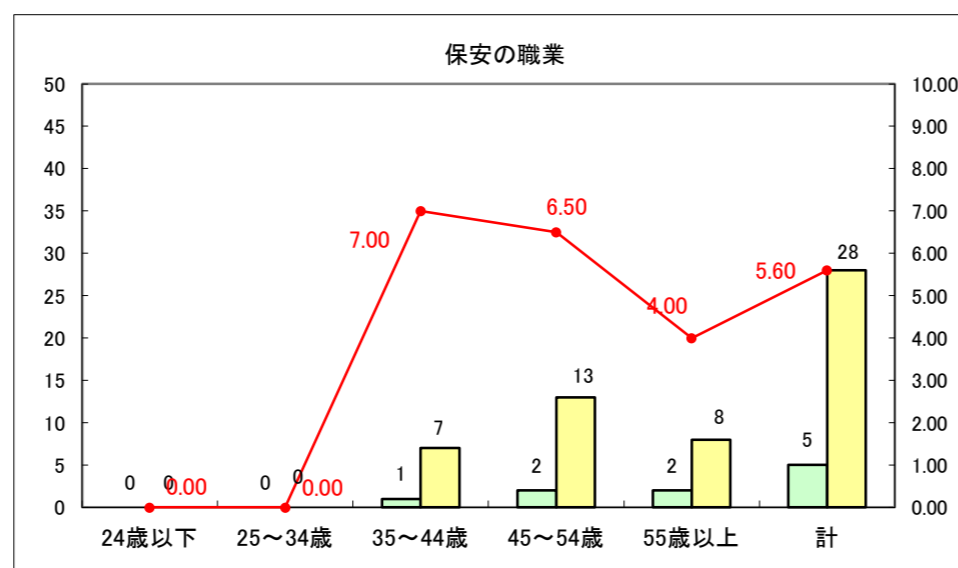

求人・求職バランスシート（常用+常用パート）〔ハローワーク野辺地〕

平成28年3月