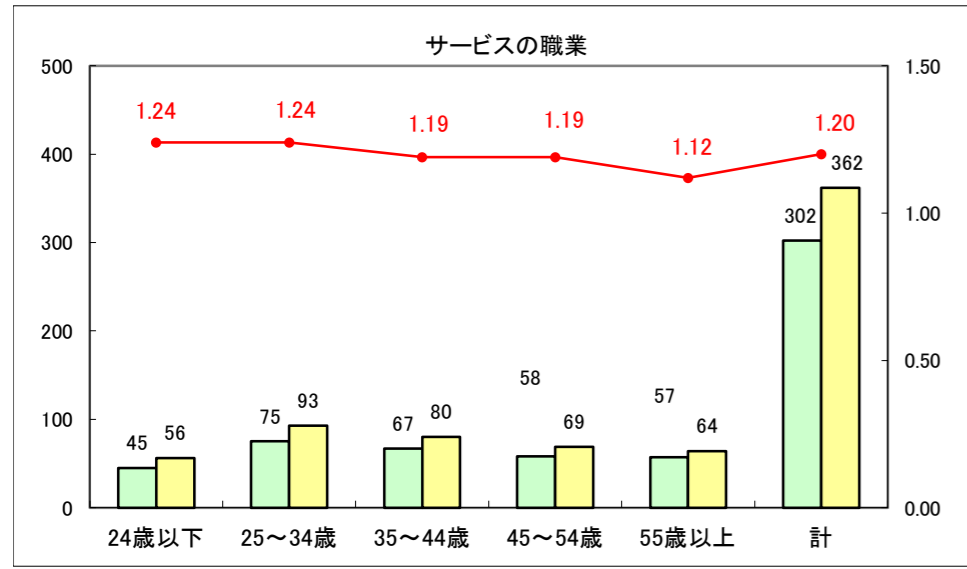

求人・求職バランスシート（常用＋常用パート）（ハローワーク五所川原）

平成28年3月