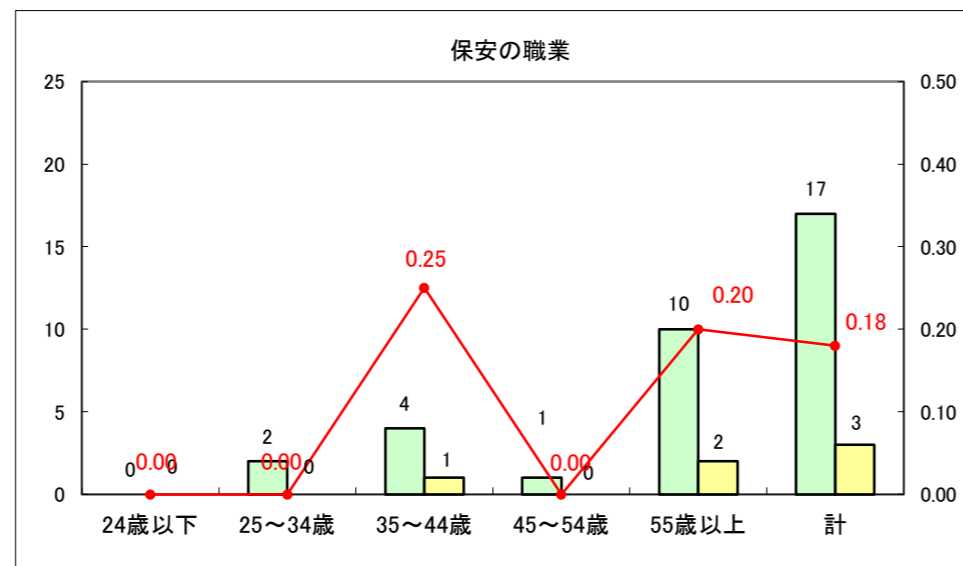

求人・求職バランスシート（常用+常用パート）〔ハローワーク黒石〕

平成28年3月