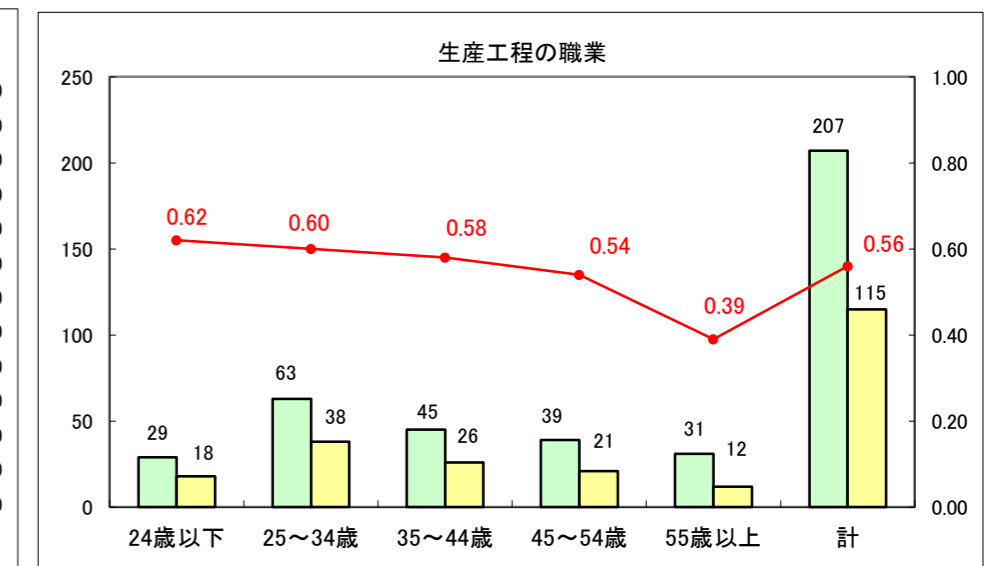

求人・求職バランスシート（常用+常用パート）〔ハローワーク黒石〕

平成28年3月