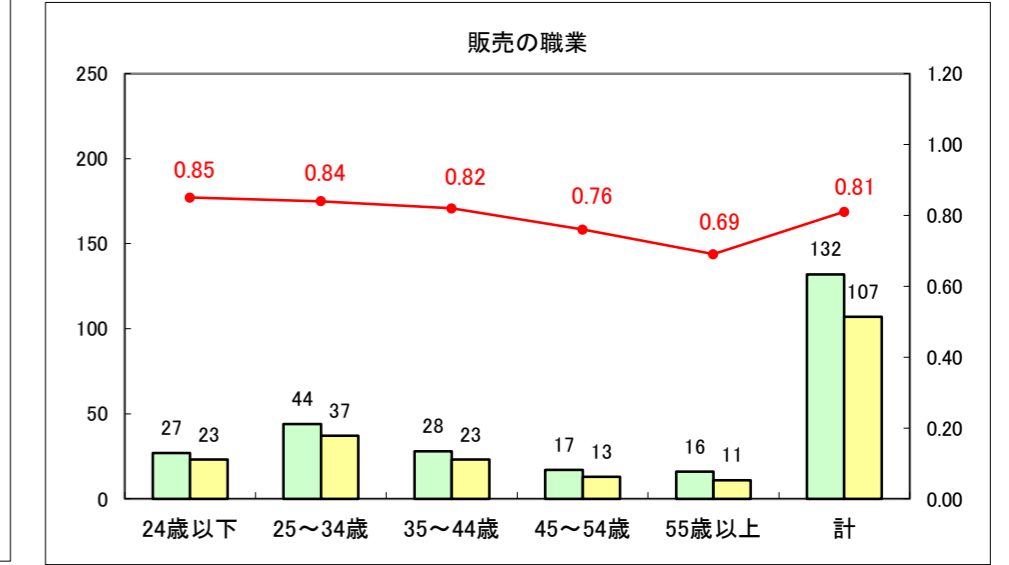

求人・求職バランスシート（常用+常用パート）〔ハローワーク野辺地〕

平成28年3月

求人・求職バランスシート（常用＋常用パート）（ハローワーク五所川原）

平成28年3月

求人・求職バランスシート（常用＋常用パート）〔ハローワーク三沢〕

平成28年3月

求人・求職バランスシート（常用＋常用パート）（ハローワーク＋和田）

平成28年3月