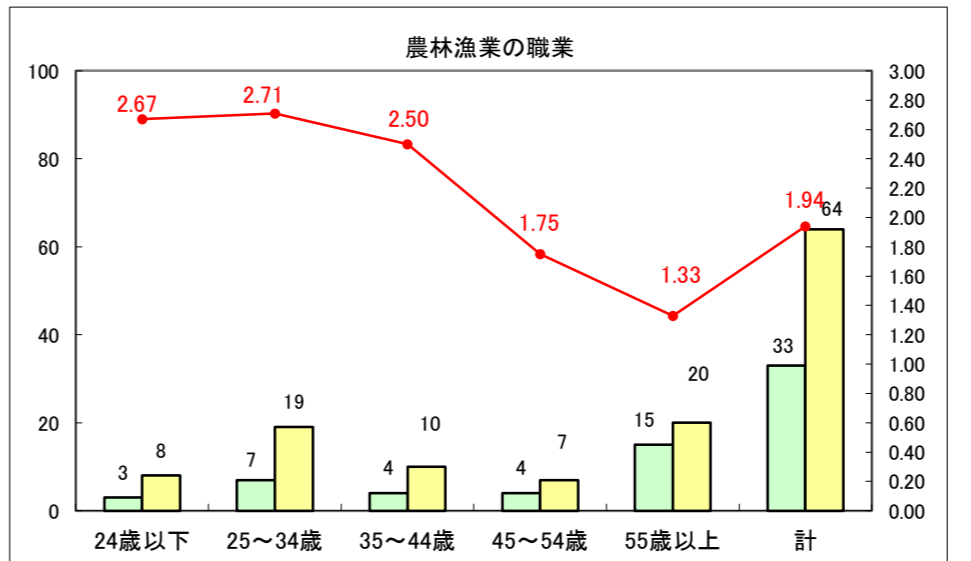

求人・求職バランスシート（常用＋常用パート）〔ハローワーク青森〕

平成28年3月

求人・求職バランスシート（常用+常用パート）〔ハローワーク八戸〕

平成28年3月

求人・求職バランスシート（常用+常用パート）〔ハローワーク弘前〕

平成28年3月

求人・求職バランスシート（常用+常用パート）〔ハローワークむつ〕

平成28年3月