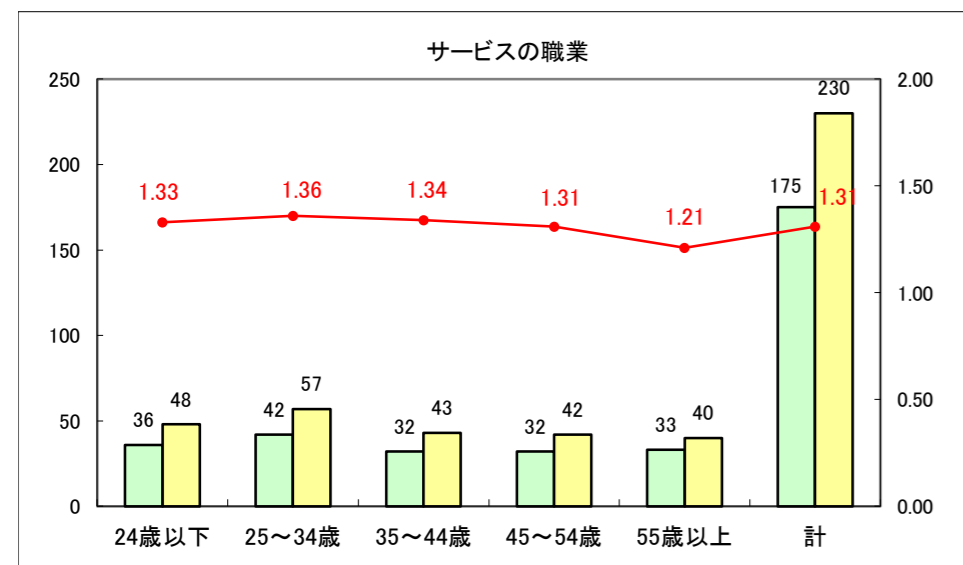

求人・求職バランスシート（常用＋常用パート）〔ハローワーク青森〕

平成28年3月

求人・求職バランスシート（常用+常用パート）〔ハローワーク八戸〕

平成28年3月

求人・求職バランスシート（常用+常用パート）〔ハローワーク弘前〕

平成28年3月

求人・求職バランスシート（常用+常用パート）〔ハローワークむつ〕

平成28年3月