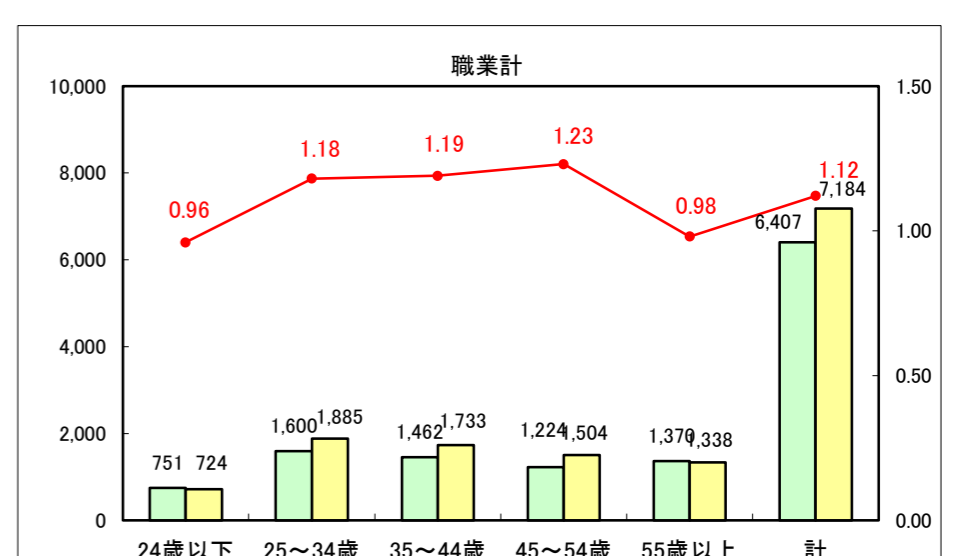

求人・求職バランスシート（常用＋常用パート）〔ハローワーク青森〕

平成28年3月

求人・求職バランスシート（常用+常用パート）〔ハローワーク八戸〕

平成28年3月

求人・求職バランスシート（常用+常用パート）〔ハローワーク弘前〕

平成28年3月

求人・求職バランスシート（常用+常用パート）〔ハローワークむつ〕

平成28年3月