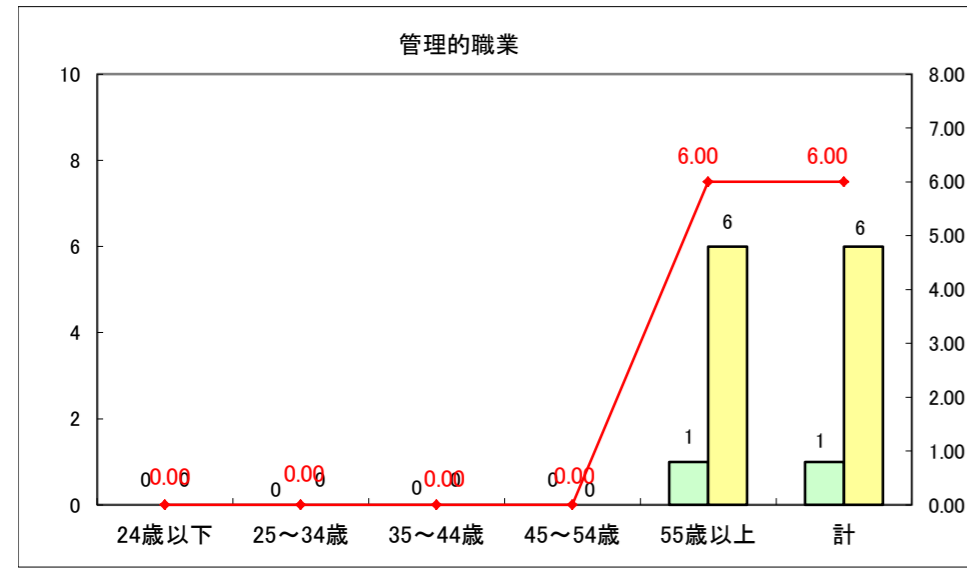

求人・求職バランスシート（常用+常用パート）〔ハローワーク黒石〕

平成28年3月