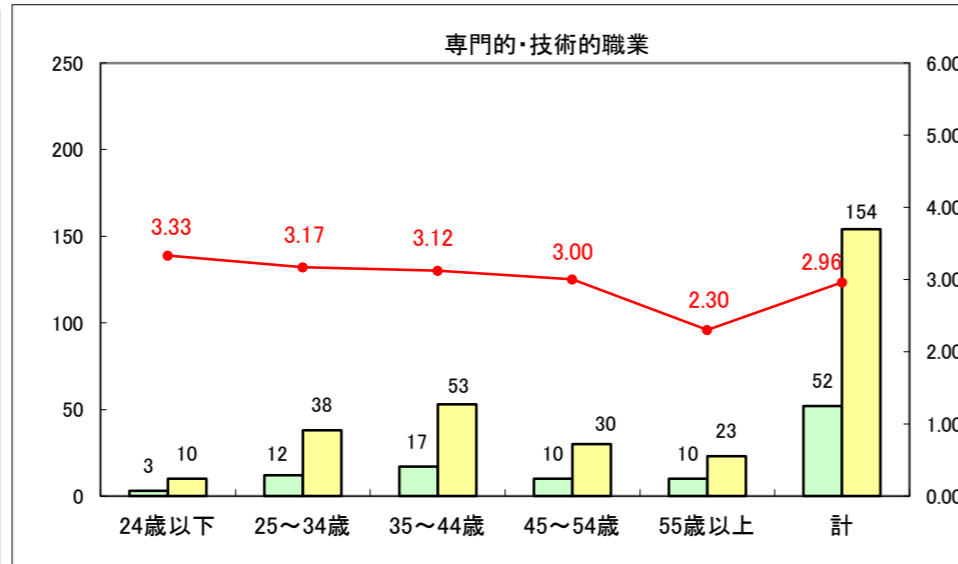

求人・求職バランスシート（常用+常用パート）〔ハローワーク野辺地〕

平成28年3月