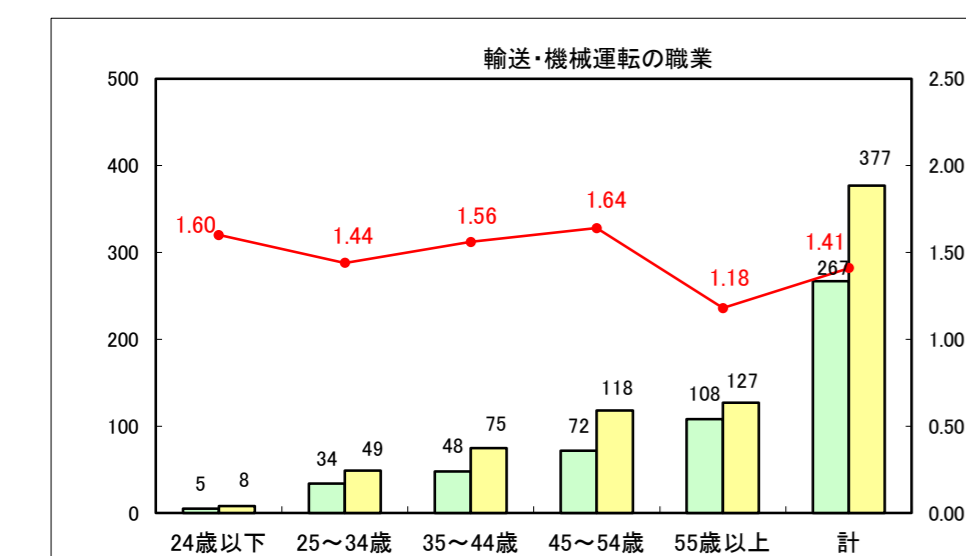

求人・求職バランスシート（常用＋常用パート）〔ハローワーク青森〕

平成28年3月

求人・求職バランスシート（常用+常用パート）〔ハローワーク八戸〕

平成28年3月

求人・求職バランスシート（常用+常用パート）〔ハローワーク弘前〕

平成28年3月

求人・求職バランスシート（常用+常用パート）〔ハローワークむつ〕

平成28年3月