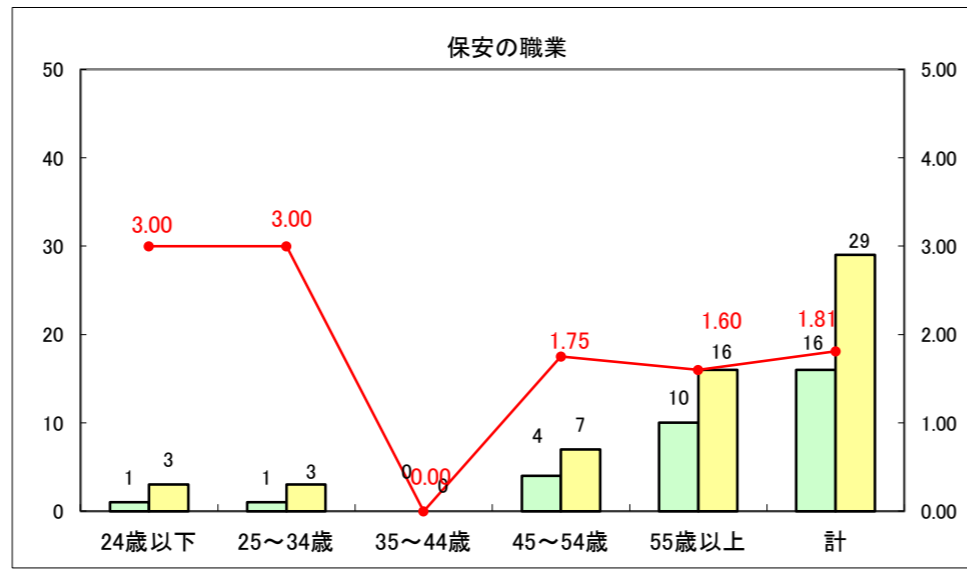

求人・求職バランスシート（常用＋常用パート）（ハローワーク五所川原）

平成28年3月