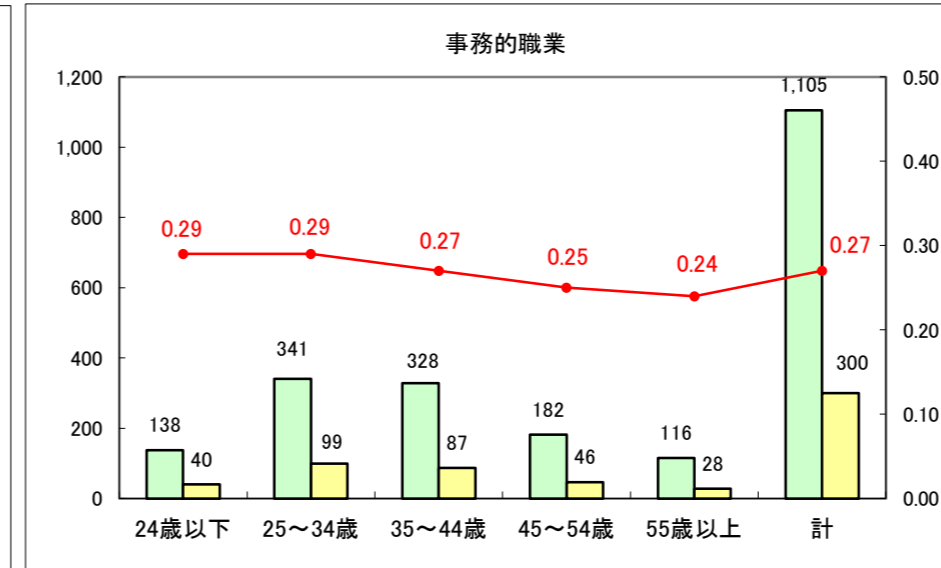

求人・求職バランスシート（常用＋常用パート）〔ハローワーク青森〕

平成28年3月

求人・求職バランスシート（常用+常用パート）〔ハローワーク八戸〕

平成28年3月

求人・求職バランスシート（常用+常用パート）〔ハローワーク弘前〕

平成28年3月

求人・求職バランスシート（常用+常用パート）〔ハローワークむつ〕

平成28年3月