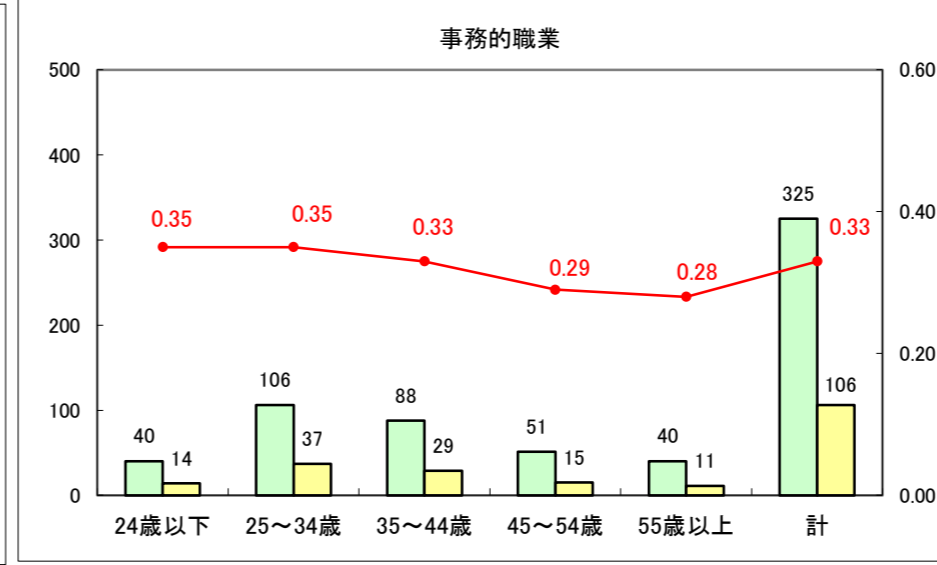

求人・求職バランスシート（常用+常用パート）〔ハローワーク野辺地〕

平成28年3月

求人・求職バランスシート（常用＋常用パート）（ハローワーク五所川原）

平成28年3月

求人・求職バランスシート（常用＋常用パート）〔ハローワーク三沢〕

平成28年3月

求人・求職バランスシート（常用＋常用パート）（ハローワーク＋和田）

平成28年3月