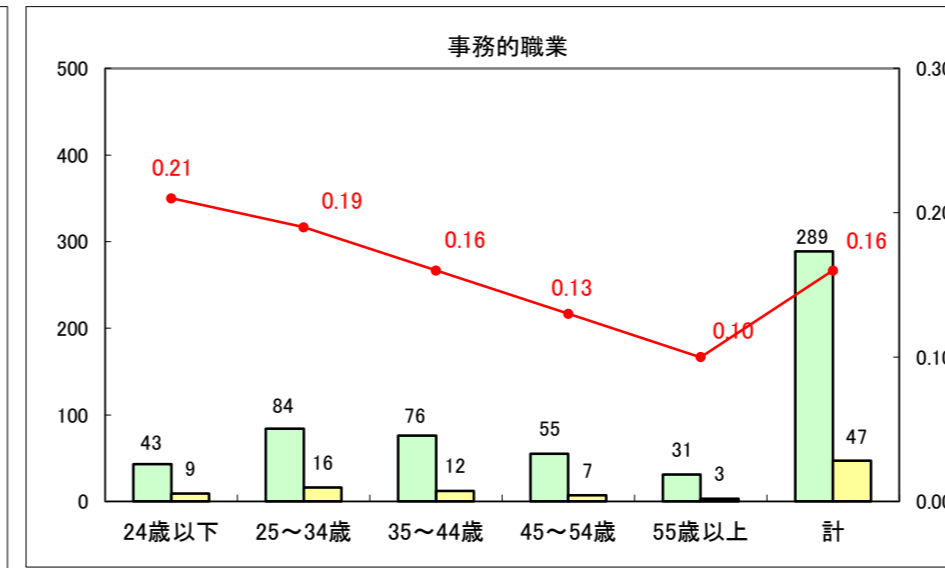

求人・求職バランスシート（常用+常用パート）〔ハローワーク黒石〕

平成28年3月