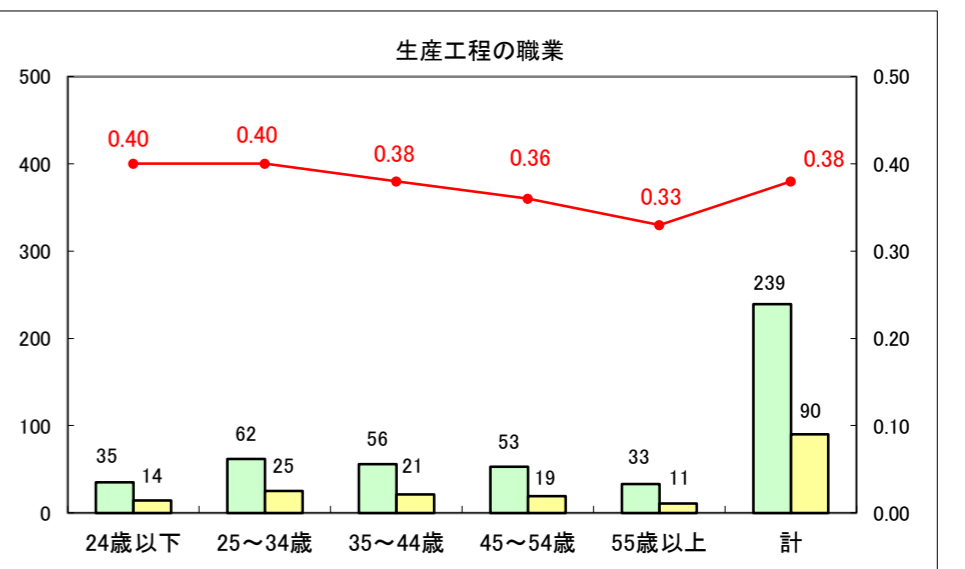

求人・求職バランスシート（常用＋常用パート）（ハローワーク五所川原）

平成28年3月