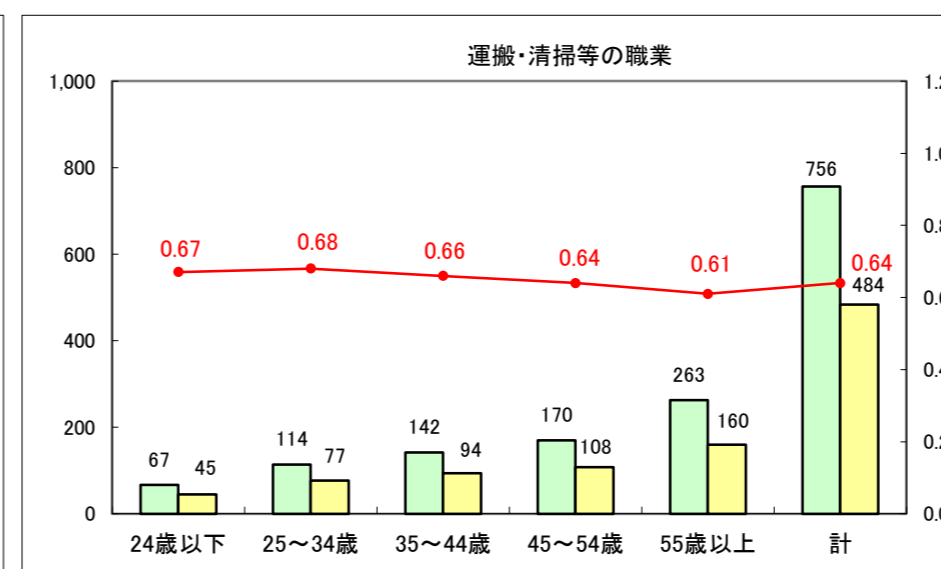

求人・求職バランスシート（常用＋常用パート）〔ハローワーク青森〕

平成28年3月

求人・求職バランスシート（常用+常用パート）〔ハローワーク八戸〕

平成28年3月

求人・求職バランスシート（常用+常用パート）〔ハローワーク弘前〕

平成28年3月

求人・求職バランスシート（常用+常用パート）〔ハローワークむつ〕

平成28年3月