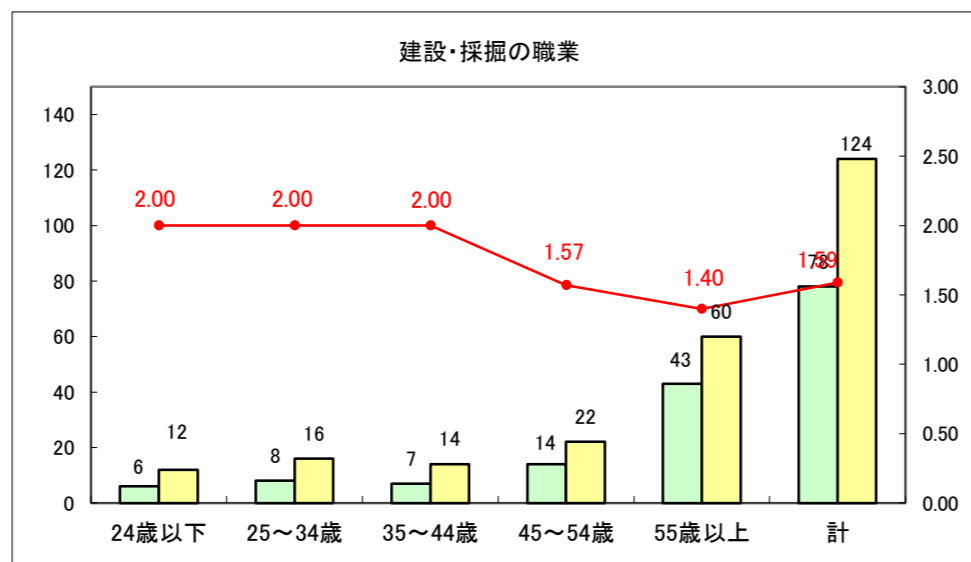

求人・求職バランスシート（常用+常用パート）〔ハローワーク野辺地〕

平成28年3月

求人・求職バランスシート（常用＋常用パート）（ハローワーク五所川原）

平成28年3月

求人・求職バランスシート（常用＋常用パート）〔ハローワーク三沢〕

平成28年3月

求人・求職バランスシート（常用＋常用パート）（ハローワーク＋和田）

平成28年3月