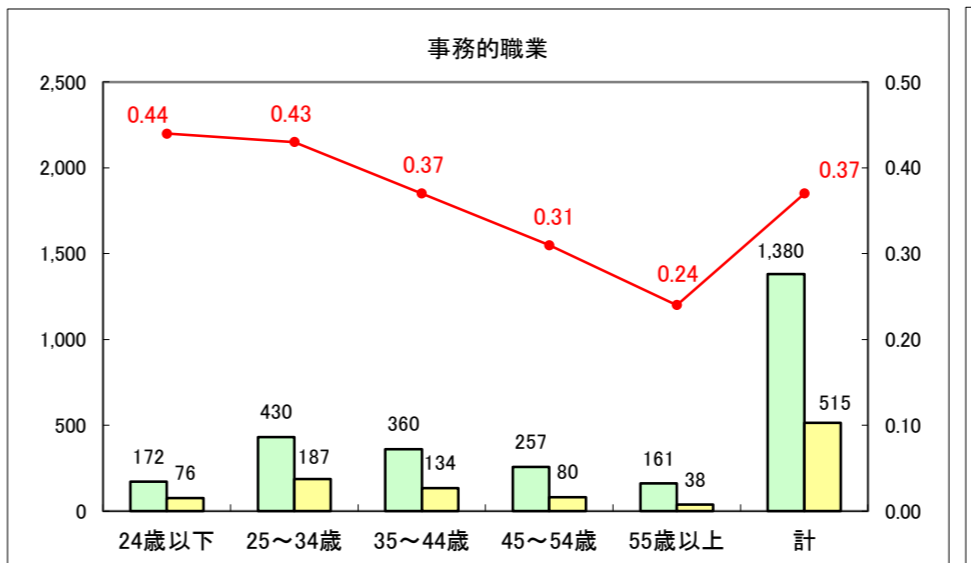

求人・求職バランスシート（常用＋常用パート）〔ハローワーク青森〕

平成28年3月

求人・求職バランスシート（常用+常用パート）〔ハローワーク八戸〕

平成28年3月

求人・求職バランスシート（常用+常用パート）〔ハローワーク弘前〕

平成28年3月

求人・求職バランスシート（常用+常用パート）〔ハローワークむつ〕

平成28年3月