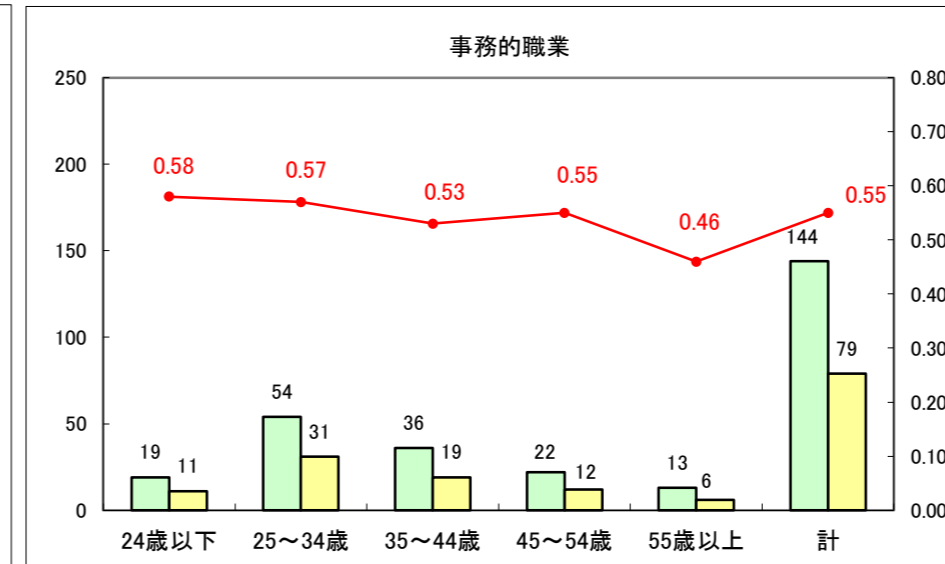

求人・求職バランスシート（常用+常用パート）〔ハローワーク野辺地〕

平成28年3月