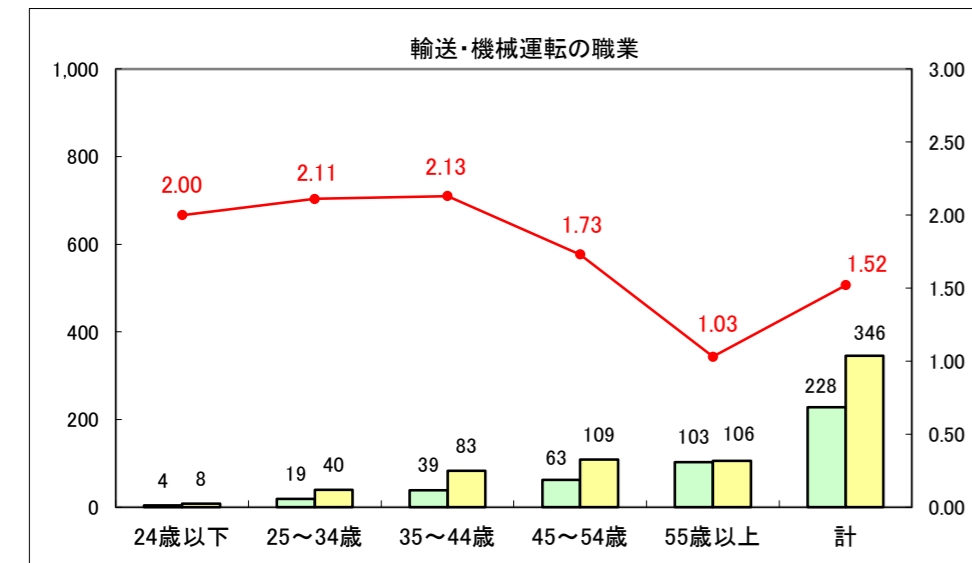

求人・求職バランスシート（常用＋常用パート）〔ハローワーク青森〕

平成28年3月

求人・求職バランスシート（常用+常用パート）〔ハローワーク八戸〕

平成28年3月

求人・求職バランスシート（常用+常用パート）〔ハローワーク弘前〕

平成28年3月

求人・求職バランスシート（常用+常用パート）〔ハローワークむつ〕

平成28年3月