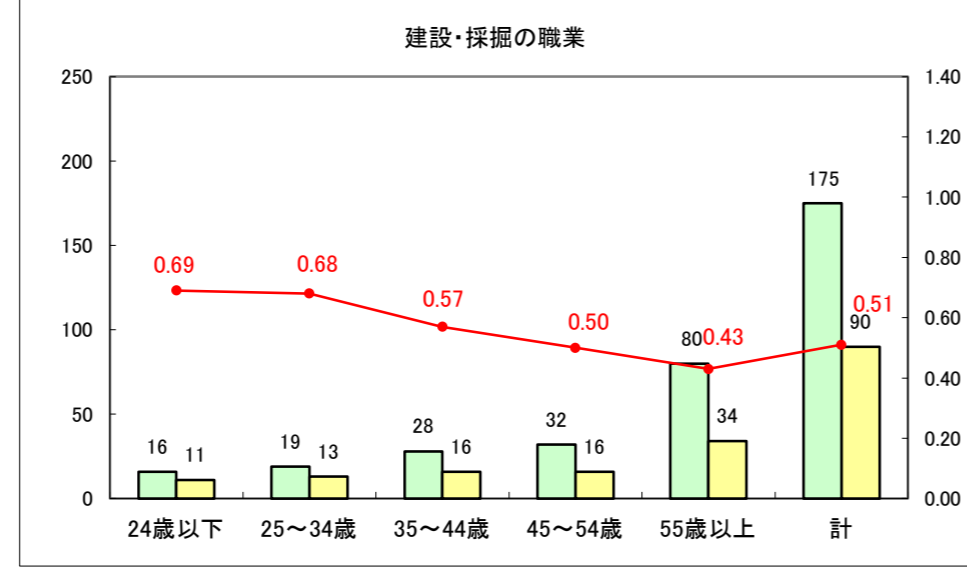

求人・求職バランスシート（常用＋常用パート）（ハローワーク五所川原）

平成28年3月