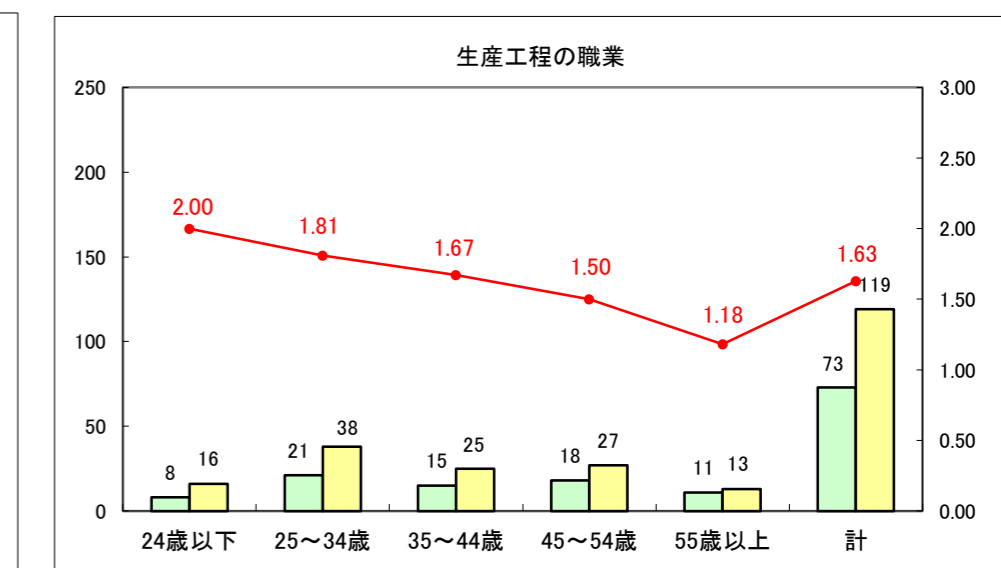

求人・求職バランスシート（常用+常用パート）〔ハローワーク野辺地〕

平成28年3月