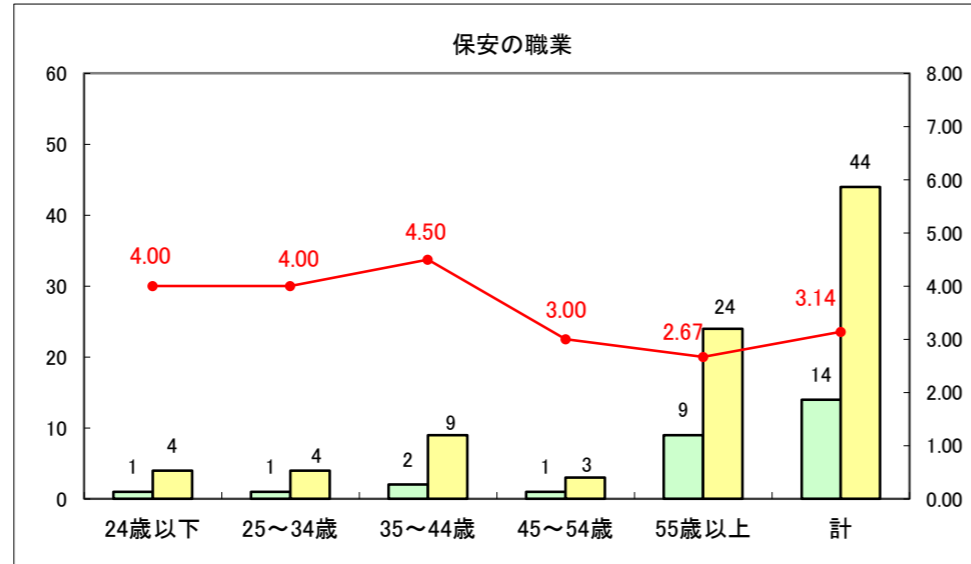

求人・求職バランスシート（常用+常用パート）〔ハローワーク野辺地〕

平成28年3月

求人・求職バランスシート（常用＋常用パート）（ハローワーク五所川原）

平成28年3月

求人・求職バランスシート（常用＋常用パート）〔ハローワーク三沢〕

平成28年3月

求人・求職バランスシート（常用＋常用パート）（ハローワーク＋和田）

平成28年3月