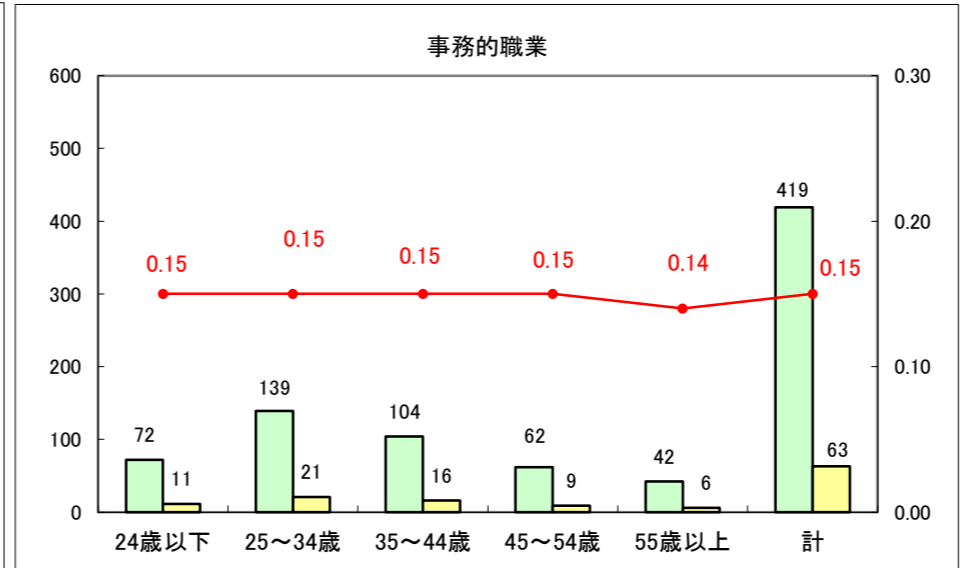

求人・求職バランスシート（常用＋常用パート）（ハローワーク五所川原）

平成28年3月