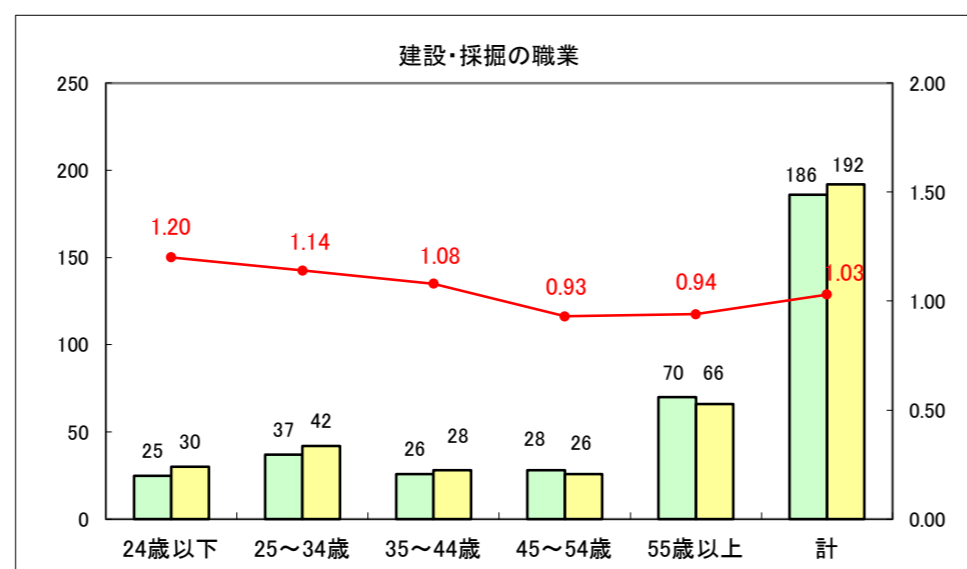

求人・求職バランスシート（常用＋常用パート）〔ハローワーク青森〕

平成28年3月

求人・求職バランスシート（常用+常用パート）〔ハローワーク八戸〕

平成28年3月

求人・求職バランスシート（常用+常用パート）〔ハローワーク弘前〕

平成28年3月

求人・求職バランスシート（常用+常用パート）〔ハローワークむつ〕

平成28年3月