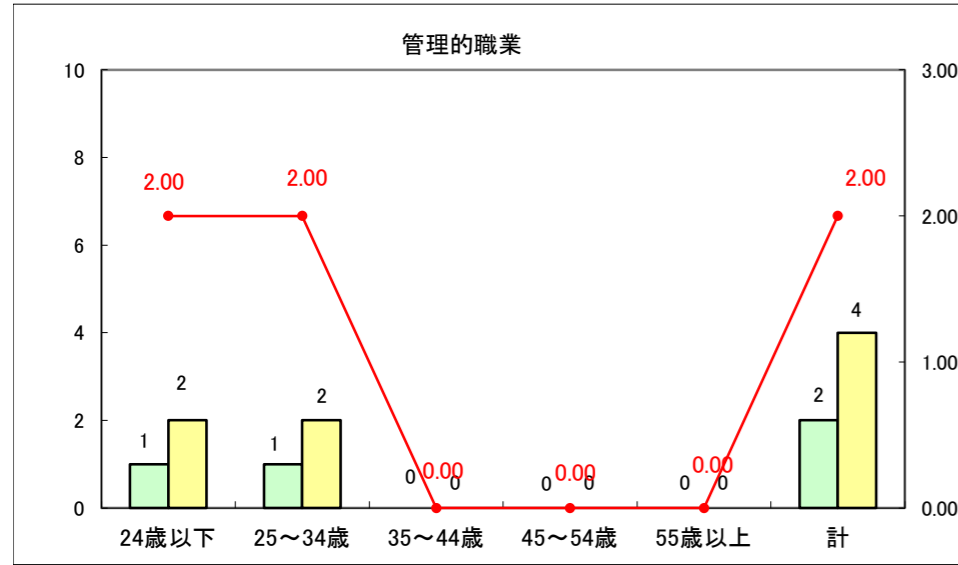

求人・求職バランスシート（常用+常用パート）〔ハローワーク野辺地〕

平成28年3月

求人・求職バランスシート（常用＋常用パート）（ハローワーク五所川原）

平成28年3月

求人・求職バランスシート（常用＋常用パート）〔ハローワーク三沢〕

平成28年3月

求人・求職バランスシート（常用＋常用パート）（ハローワーク＋和田）

平成28年3月