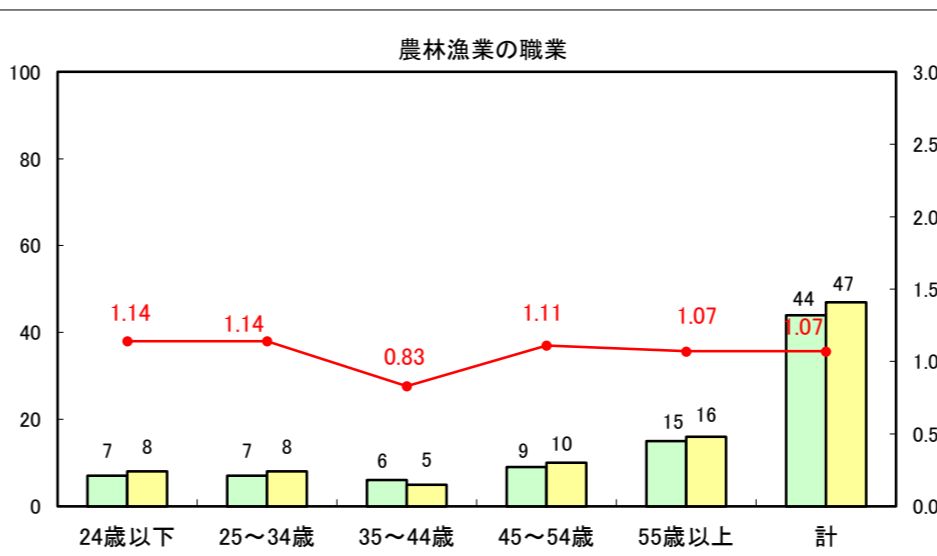

求人・求職バランスシート（常用＋常用パート）〔ハローワーク青森〕

平成28年3月

求人・求職バランスシート（常用+常用パート）〔ハローワーク八戸〕

平成28年3月

求人・求職バランスシート（常用+常用パート）〔ハローワーク弘前〕

平成28年3月

求人・求職バランスシート（常用+常用パート）〔ハローワークむつ〕

平成28年3月