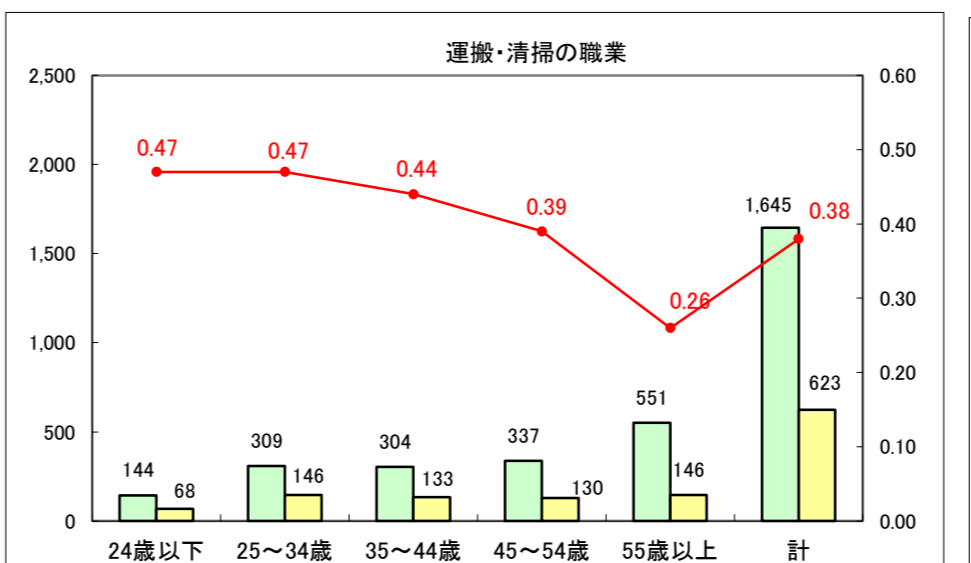

求人・求職バランスシート（常用＋常用パート）〔ハローワーク青森〕

平成28年3月

求人・求職バランスシート（常用+常用パート）〔ハローワーク八戸〕

平成28年3月

求人・求職バランスシート（常用+常用パート）〔ハローワーク弘前〕

平成28年3月

求人・求職バランスシート（常用+常用パート）〔ハローワークむつ〕

平成28年3月