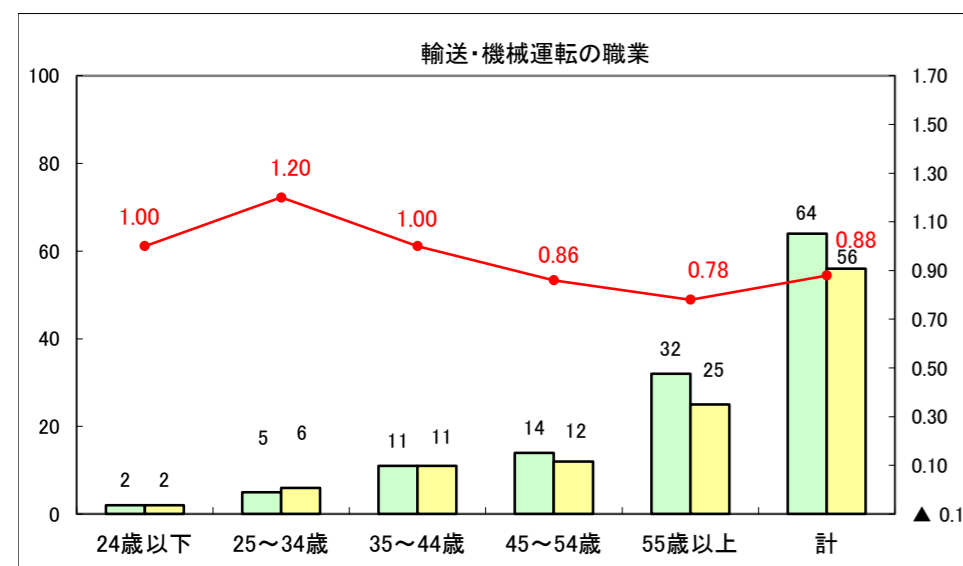

求人・求職バランスシート（常用＋常用パート）〔ハローワーク青森〕

平成28年3月

求人・求職バランスシート（常用+常用パート）〔ハローワーク八戸〕

平成28年3月

求人・求職バランスシート（常用+常用パート）〔ハローワーク弘前〕

平成28年3月

求人・求職バランスシート（常用+常用パート）〔ハローワークむつ〕

平成28年3月