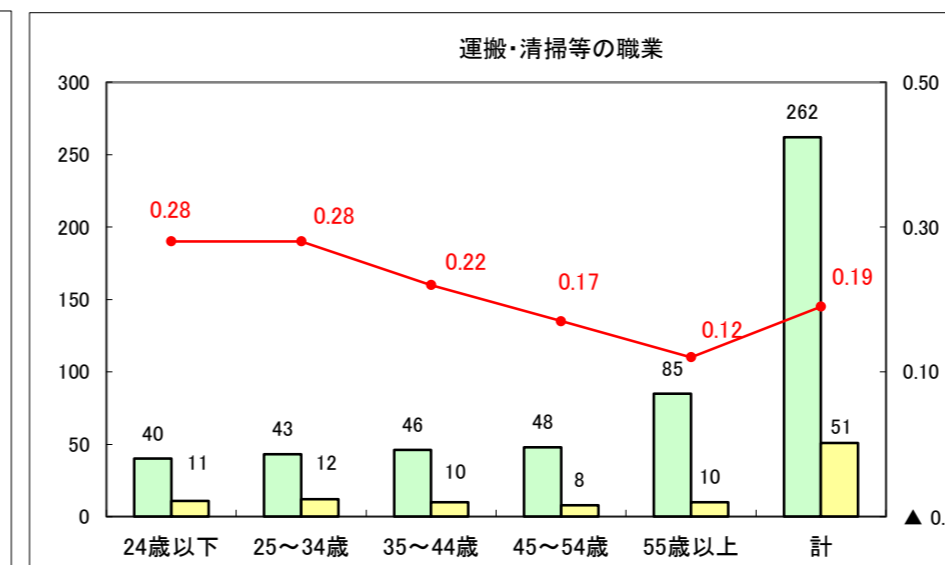

求人・求職バランスシート（常用+常用パート）〔ハローワーク黒石〕

平成28年3月