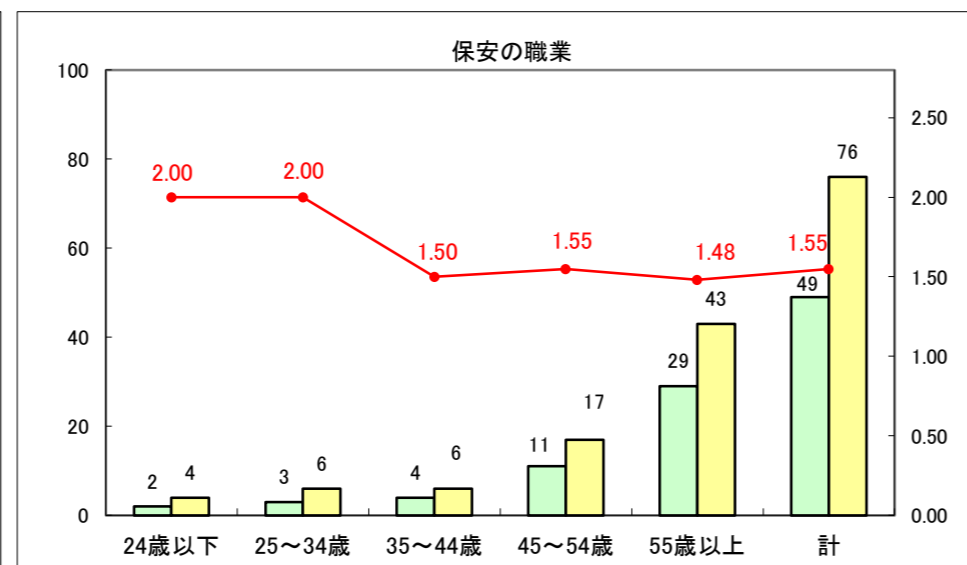

求人・求職バランスシート（常用＋常用パート）〔ハローワーク青森〕

平成28年3月

求人・求職バランスシート（常用+常用パート）〔ハローワーク八戸〕

平成28年3月

求人・求職バランスシート（常用+常用パート）〔ハローワーク弘前〕

平成28年3月

求人・求職バランスシート（常用+常用パート）〔ハローワークむつ〕

平成28年3月