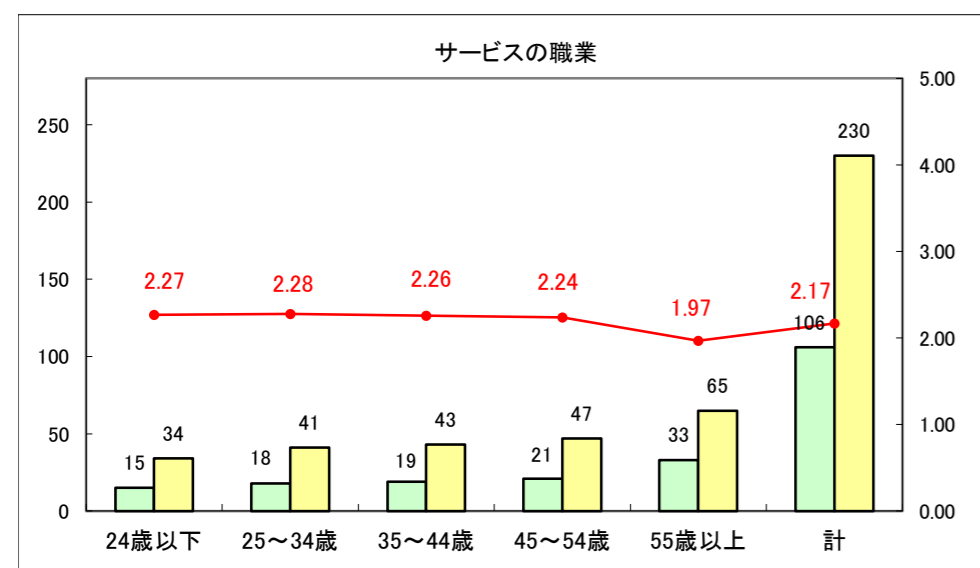

求人・求職バランスシート（常用+常用パート）〔ハローワーク野辺地〕

平成28年3月