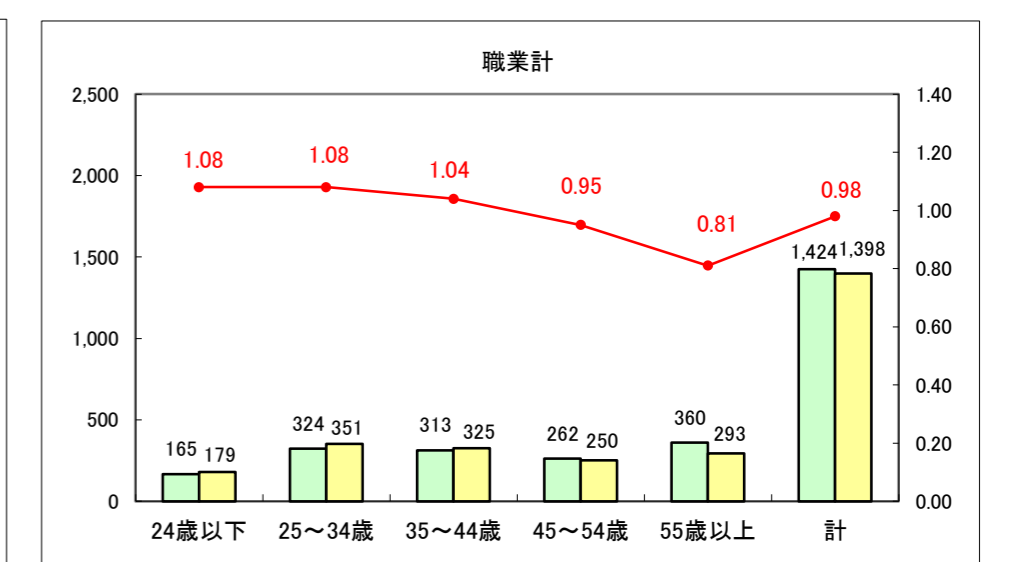

求人・求職バランスシート（常用+常用パート）〔ハローワーク野辺地〕

平成28年3月

求人・求職バランスシート（常用＋常用パート）（ハローワーク五所川原）

平成28年3月

求人・求職バランスシート（常用＋常用パート）〔ハローワーク三沢〕

平成28年3月

求人・求職バランスシート（常用＋常用パート）（ハローワーク＋和田）

平成28年3月