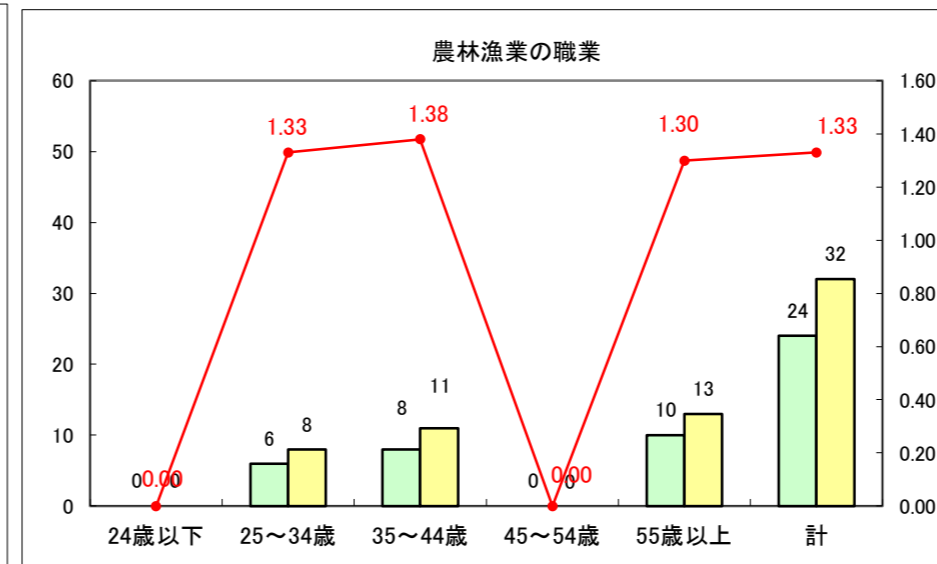

求人・求職バランスシート（常用+常用パート）〔ハローワーク野辺地〕

平成28年3月

求人・求職バランスシート（常用＋常用パート）（ハローワーク五所川原）

平成28年3月

求人・求職バランスシート（常用＋常用パート）〔ハローワーク三沢〕

平成28年3月

求人・求職バランスシート（常用＋常用パート）（ハローワーク＋和田）

平成28年3月