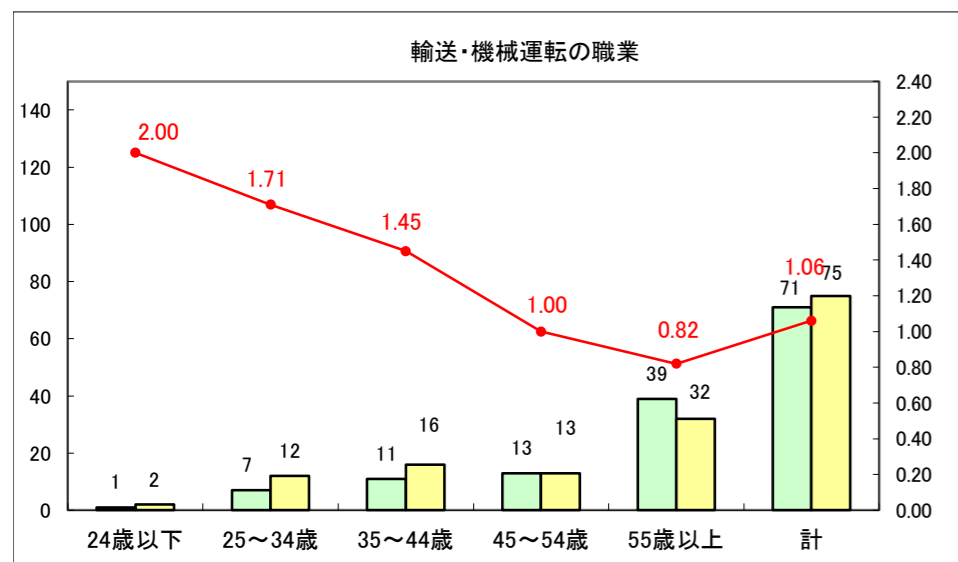

求人・求職バランスシート（常用+常用パート）〔ハローワーク野辺地〕

平成28年3月

求人・求職バランスシート（常用＋常用パート）（ハローワーク五所川原）

平成28年3月

求人・求職バランスシート（常用＋常用パート）〔ハローワーク三沢〕

平成28年3月

求人・求職バランスシート（常用＋常用パート）（ハローワーク＋和田）

平成28年3月