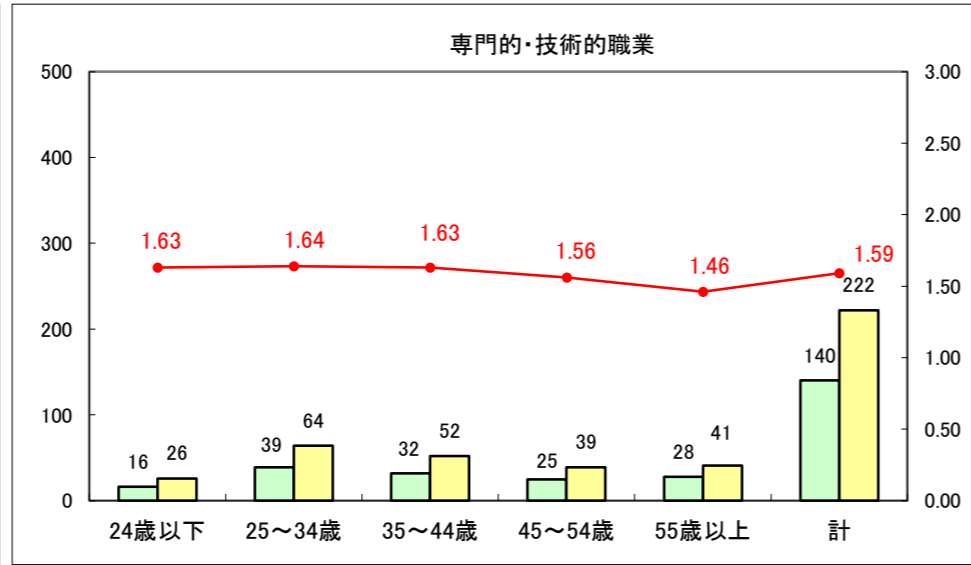

求人・求職バランスシート（常用+常用パート）〔ハローワーク野辺地〕

平成28年3月

求人・求職バランスシート（常用＋常用パート）（ハローワーク五所川原）

平成28年3月

求人・求職バランスシート（常用＋常用パート）〔ハローワーク三沢〕

平成28年3月

求人・求職バランスシート（常用＋常用パート）（ハローワーク＋和田）

平成28年3月