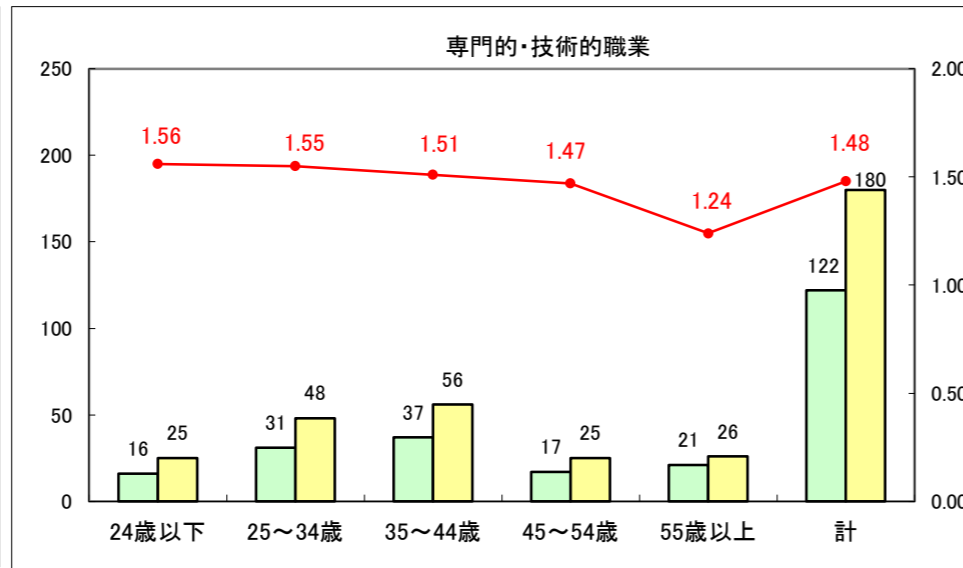

求人・求職バランスシート（常用+常用パート）〔ハローワーク黒石〕

平成28年3月