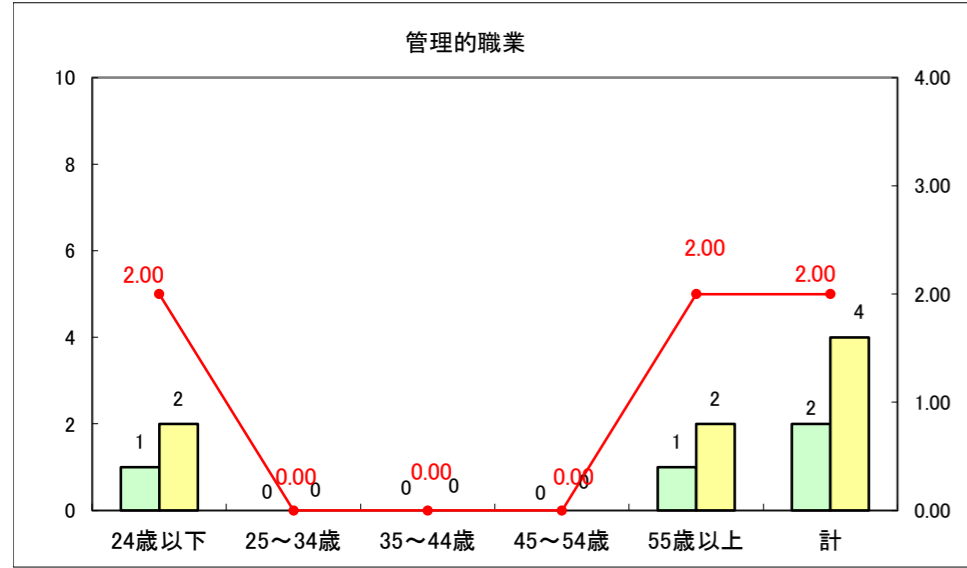

求人・求職バランスシート（常用＋常用パート）（ハローワーク五所川原）

平成28年3月