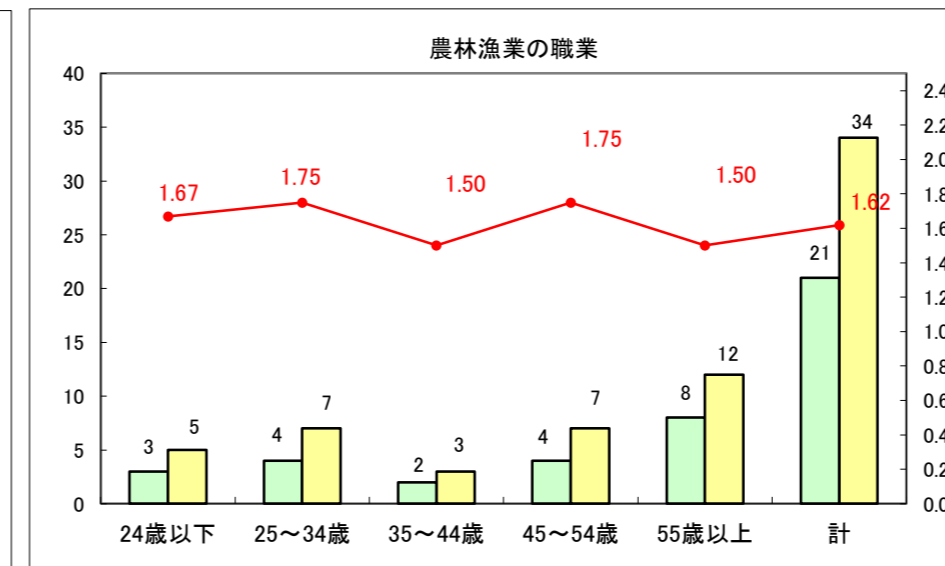

求人・求職バランスシート（常用+常用パート）〔ハローワーク黒石〕

平成28年3月