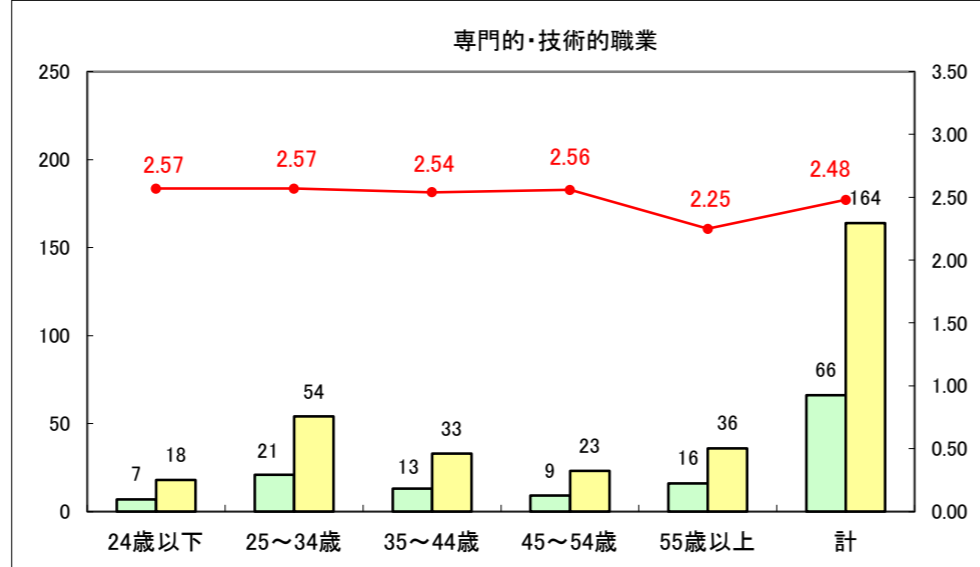

求人・求職バランスシート（常用＋常用パート）〔ハローワーク青森〕

平成28年3月

求人・求職バランスシート（常用+常用パート）〔ハローワーク八戸〕

平成28年3月

求人・求職バランスシート（常用+常用パート）〔ハローワーク弘前〕

平成28年3月

求人・求職バランスシート（常用+常用パート）〔ハローワークむつ〕

平成28年3月