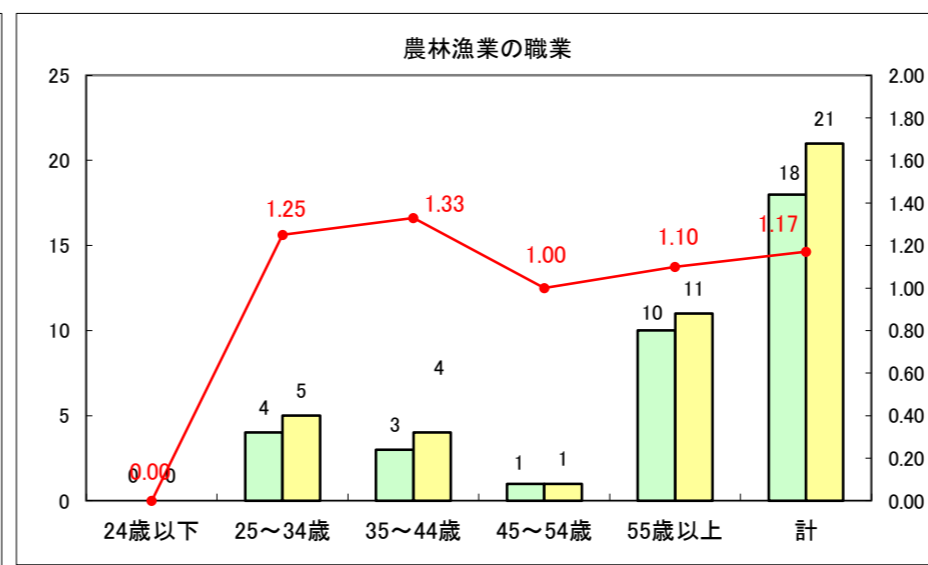

求人・求職バランスシート（常用＋常用パート）〔ハローワーク青森〕

平成28年3月

求人・求職バランスシート（常用+常用パート）〔ハローワーク八戸〕

平成28年3月

求人・求職バランスシート（常用+常用パート）〔ハローワーク弘前〕

平成28年3月

求人・求職バランスシート（常用+常用パート）〔ハローワークむつ〕

平成28年3月