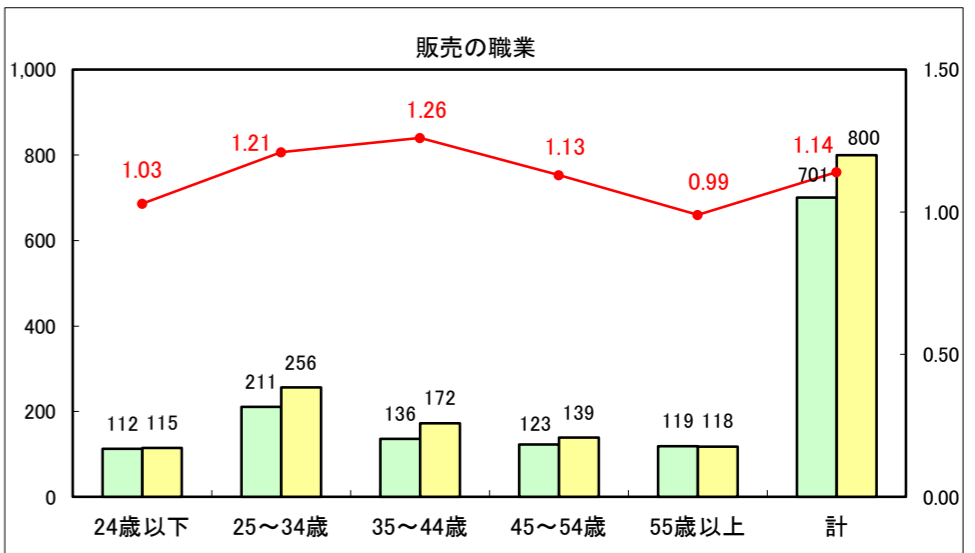

求人・求職バランスシート（常用＋常用パート）〔ハローワーク青森〕

平成28年3月

求人・求職バランスシート（常用+常用パート）〔ハローワーク八戸〕

平成28年3月

求人・求職バランスシート（常用+常用パート）〔ハローワーク弘前〕

平成28年3月

求人・求職バランスシート（常用+常用パート）〔ハローワークむつ〕

平成28年3月