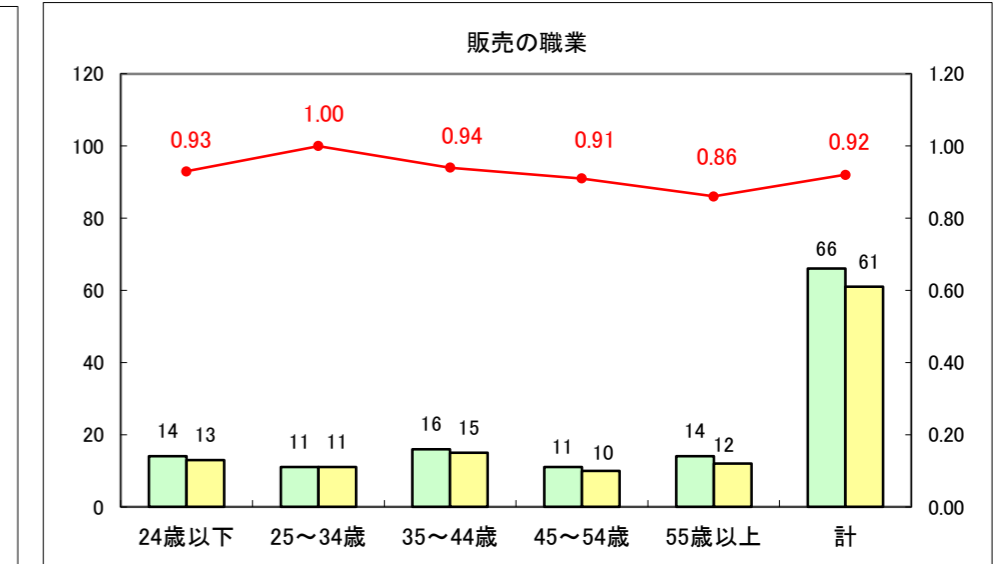

求人・求職バランスシート（常用+常用パート）〔ハローワーク野辺地〕

平成28年3月