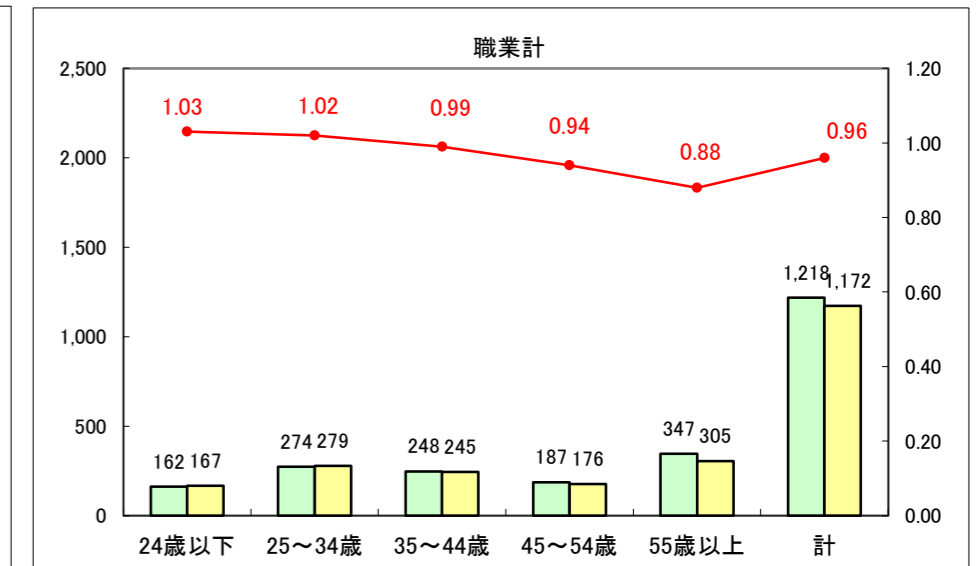

求人・求職バランスシート（常用＋常用パート）〔ハローワーク青森〕

平成28年3月

求人・求職バランスシート（常用+常用パート）〔ハローワーク八戸〕

平成28年3月

求人・求職バランスシート（常用+常用パート）〔ハローワーク弘前〕

平成28年3月

求人・求職バランスシート（常用+常用パート）〔ハローワークむつ〕

平成28年3月