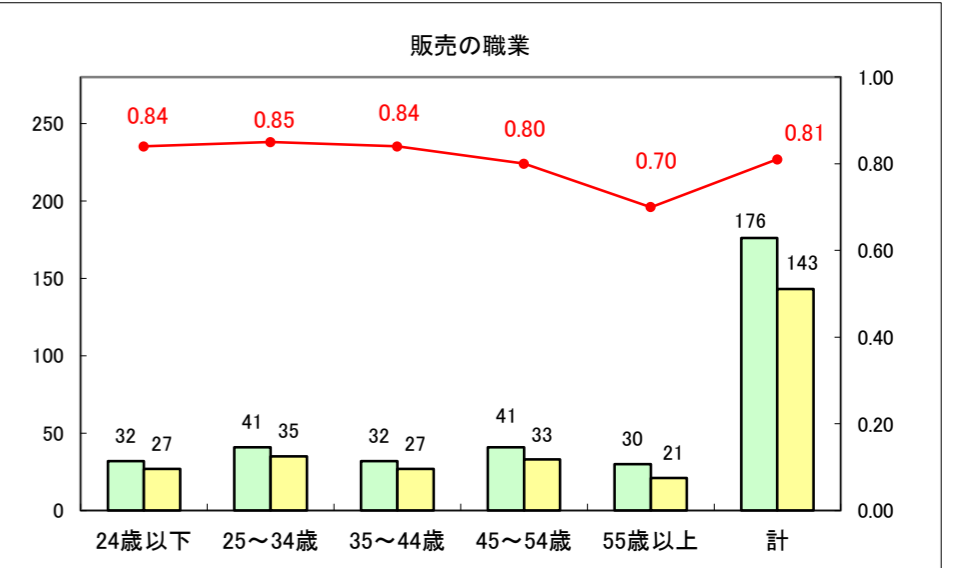

求人・求職バランスシート（常用＋常用パート）（ハローワーク五所川原）

平成28年3月