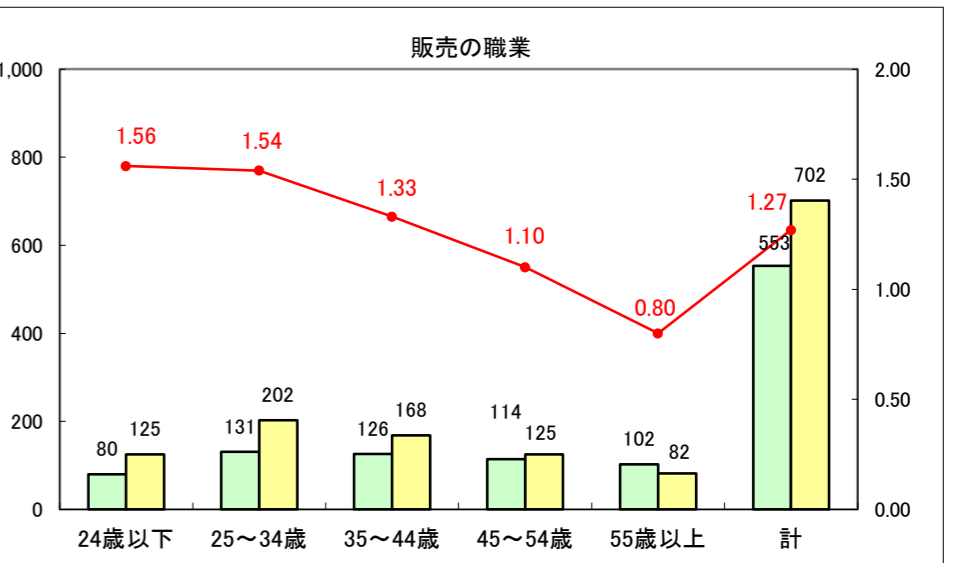

求人・求職バランスシート（常用＋常用パート）〔ハローワーク青森〕

平成28年3月

求人・求職バランスシート（常用+常用パート）〔ハローワーク八戸〕

平成28年3月

求人・求職バランスシート（常用+常用パート）〔ハローワーク弘前〕

平成28年3月

求人・求職バランスシート（常用+常用パート）〔ハローワークむつ〕

平成28年3月