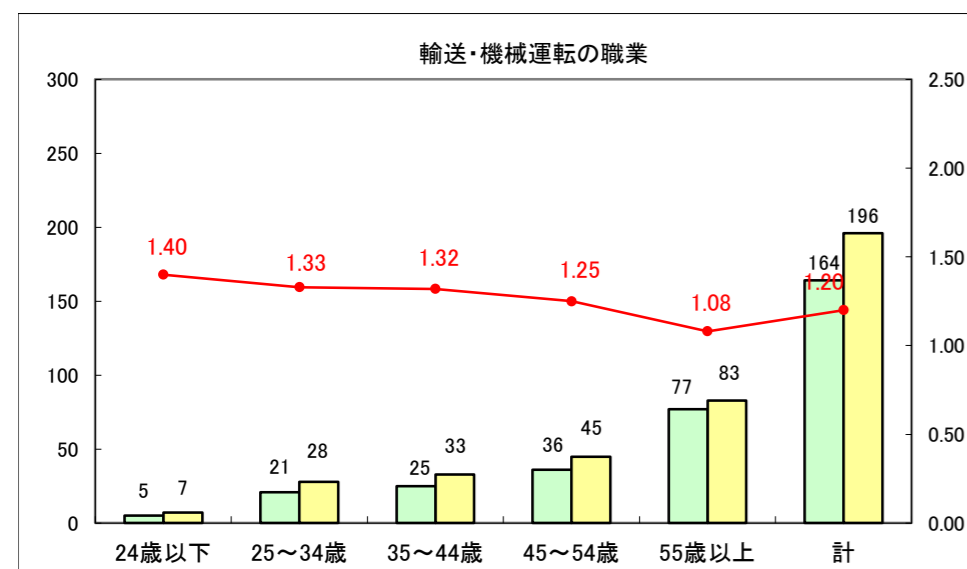

求人・求職バランスシート（常用＋常用パート）〔ハローワーク青森〕

平成28年3月

求人・求職バランスシート（常用+常用パート）〔ハローワーク八戸〕

平成28年3月

求人・求職バランスシート（常用+常用パート）〔ハローワーク弘前〕

平成28年3月

求人・求職バランスシート（常用+常用パート）〔ハローワークむつ〕

平成28年3月