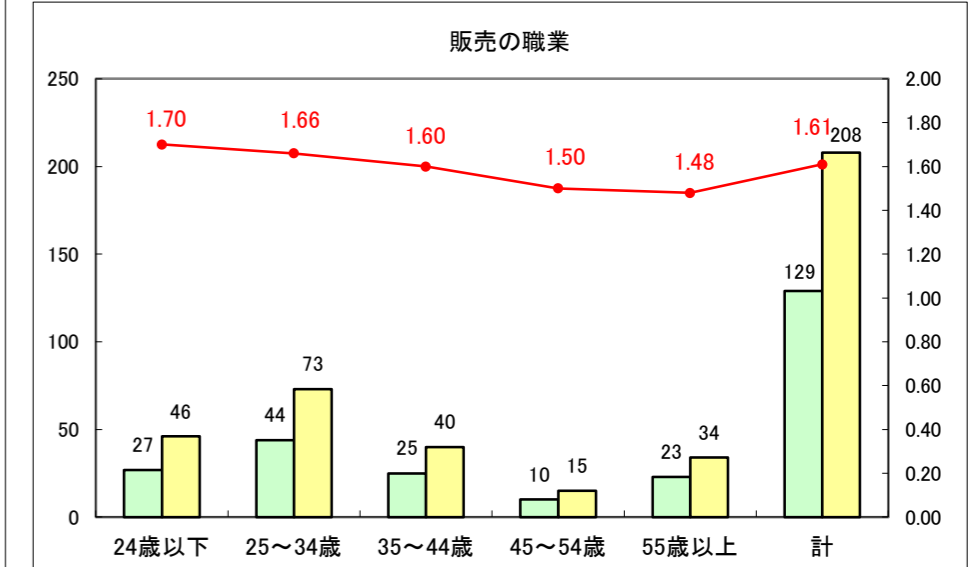

求人・求職バランスシート（常用＋常用パート）〔ハローワーク青森〕

平成28年3月

求人・求職バランスシート（常用+常用パート）〔ハローワーク八戸〕

平成28年3月

求人・求職バランスシート（常用+常用パート）〔ハローワーク弘前〕

平成28年3月

求人・求職バランスシート（常用+常用パート）〔ハローワークむつ〕

平成28年3月