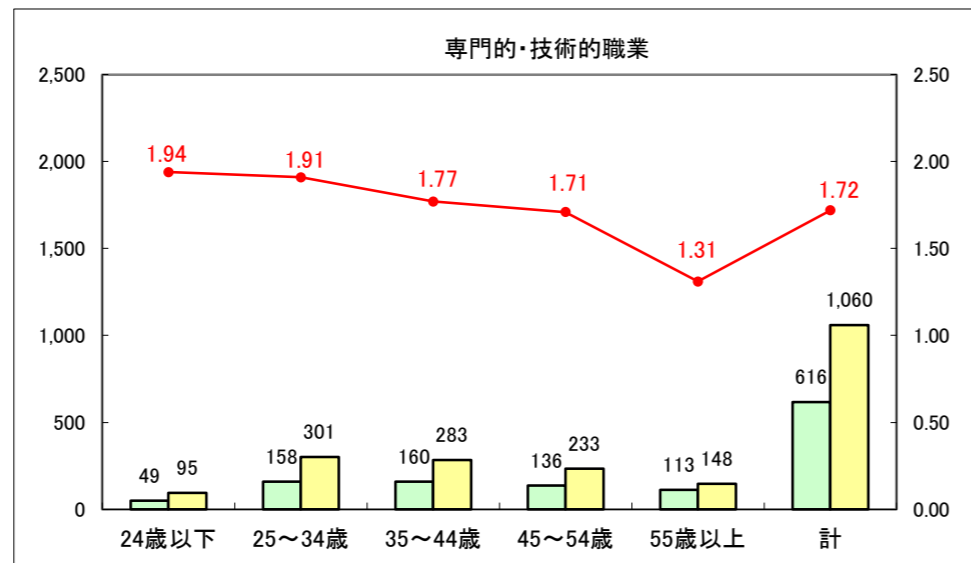

求人・求職バランスシート（常用＋常用パート）〔ハローワーク青森〕

平成28年3月

求人・求職バランスシート（常用+常用パート）〔ハローワーク八戸〕

平成28年3月

求人・求職バランスシート（常用+常用パート）〔ハローワーク弘前〕

平成28年3月

求人・求職バランスシート（常用+常用パート）〔ハローワークむつ〕

平成28年3月