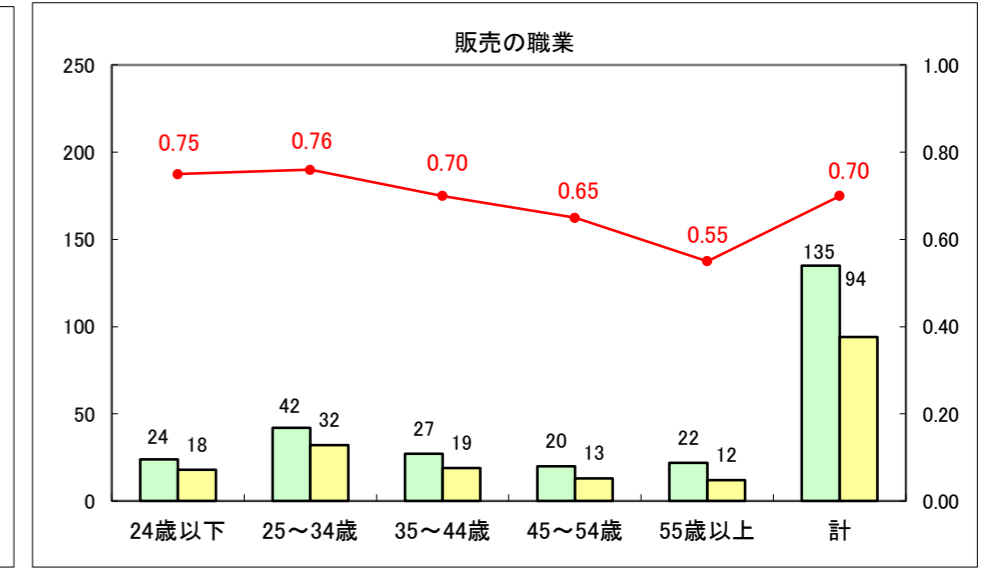

求人・求職バランスシート（常用+常用パート）〔ハローワーク黒石〕

平成28年3月