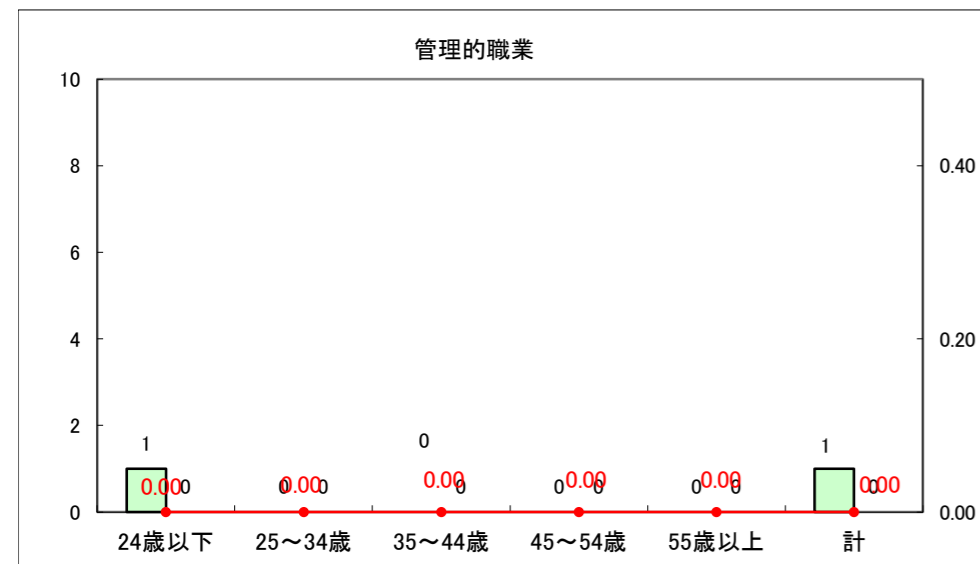

求人・求職バランスシート（常用+常用パート）〔ハローワーク野辺地〕

平成28年3月