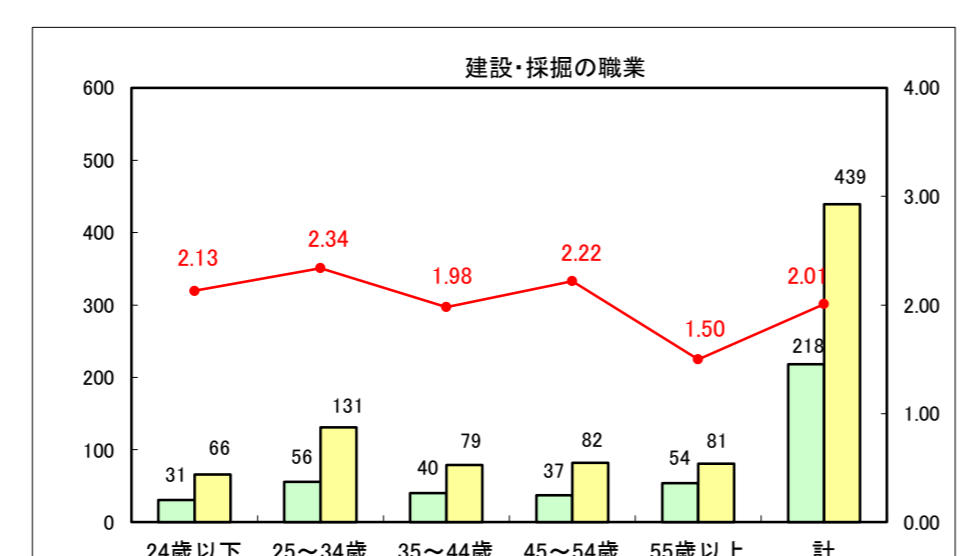

求人・求職バランスシート（常用＋常用パート）〔ハローワーク青森〕

平成28年3月

求人・求職バランスシート（常用+常用パート）〔ハローワーク八戸〕

平成28年3月

求人・求職バランスシート（常用+常用パート）〔ハローワーク弘前〕

平成28年3月

求人・求職バランスシート（常用+常用パート）〔ハローワークむつ〕

平成28年3月