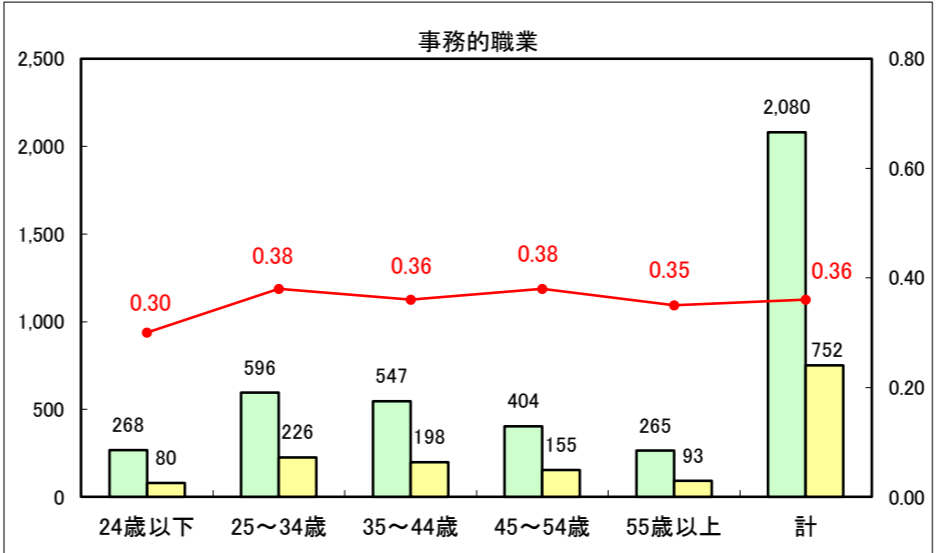

求人・求職バランスシート（常用＋常用パート）〔ハローワーク青森〕

平成28年3月

求人・求職バランスシート（常用+常用パート）〔ハローワーク八戸〕

平成28年3月

求人・求職バランスシート（常用+常用パート）〔ハローワーク弘前〕

平成28年3月

求人・求職バランスシート（常用+常用パート）〔ハローワークむつ〕

平成28年3月