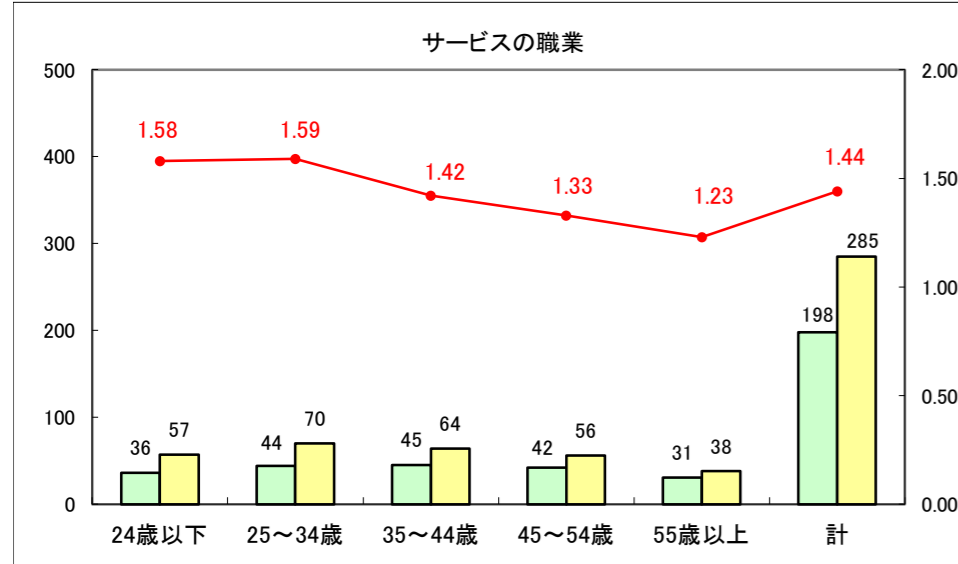

求人・求職バランスシート（常用+常用パート）〔ハローワーク野辺地〕

平成28年3月

求人・求職バランスシート（常用＋常用パート）（ハローワーク五所川原）

平成28年3月

求人・求職バランスシート（常用＋常用パート）〔ハローワーク三沢〕

平成28年3月

求人・求職バランスシート（常用＋常用パート）（ハローワーク＋和田）

平成28年3月