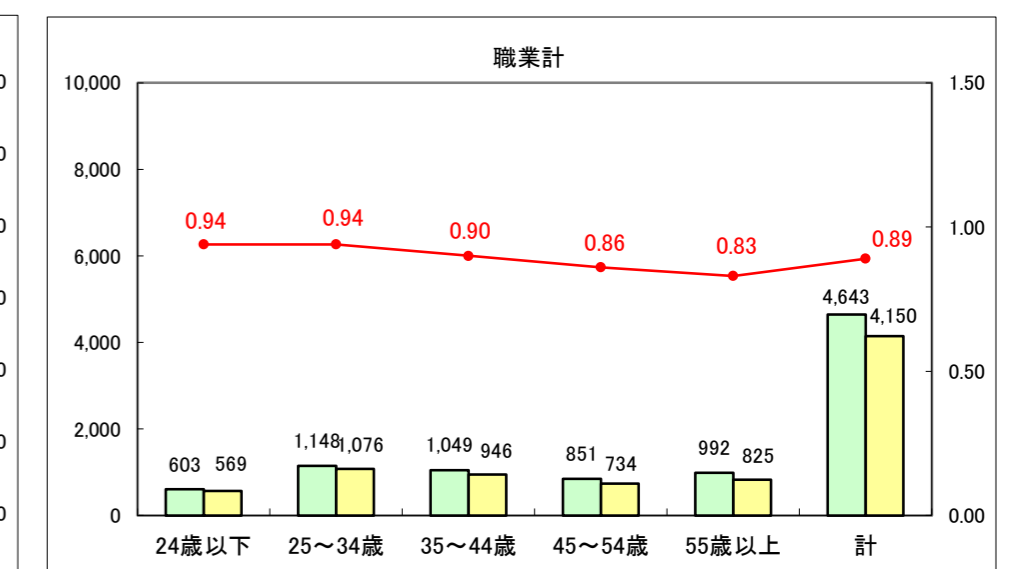

求人・求職バランスシート（常用＋常用パート）〔ハローワーク青森〕

平成28年3月

求人・求職バランスシート（常用+常用パート）〔ハローワーク八戸〕

平成28年3月

求人・求職バランスシート（常用+常用パート）〔ハローワーク弘前〕

平成28年3月

求人・求職バランスシート（常用+常用パート）〔ハローワークむつ〕

平成28年3月