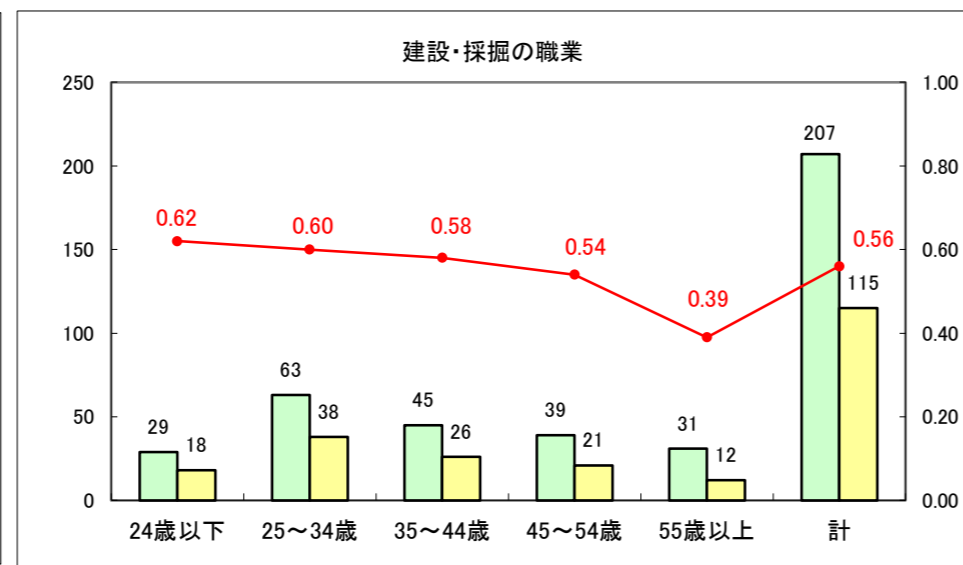

求人・求職バランスシート（常用+常用パート）〔ハローワーク黒石〕

平成28年3月