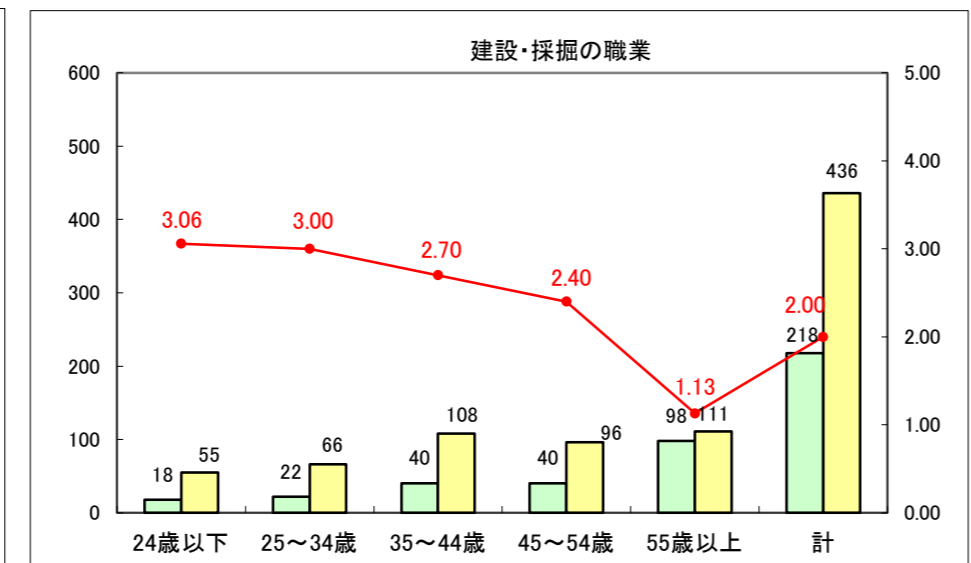

求人・求職バランスシート（常用＋常用パート）〔ハローワーク青森〕

平成28年3月

求人・求職バランスシート（常用+常用パート）〔ハローワーク八戸〕

平成28年3月

求人・求職バランスシート（常用+常用パート）〔ハローワーク弘前〕

平成28年3月

求人・求職バランスシート（常用+常用パート）〔ハローワークむつ〕

平成28年3月