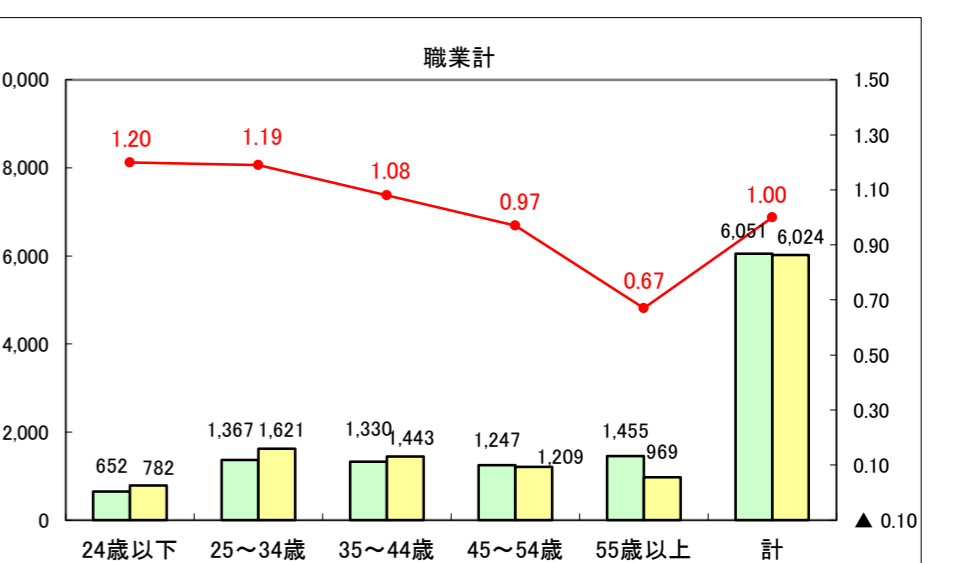

求人・求職バランスシート（常用＋常用パート）〔ハローワーク青森〕

平成28年3月

求人・求職バランスシート（常用+常用パート）〔ハローワーク八戸〕

平成28年3月

求人・求職バランスシート（常用+常用パート）〔ハローワーク弘前〕

平成28年3月

求人・求職バランスシート（常用+常用パート）〔ハローワークむつ〕

平成28年3月