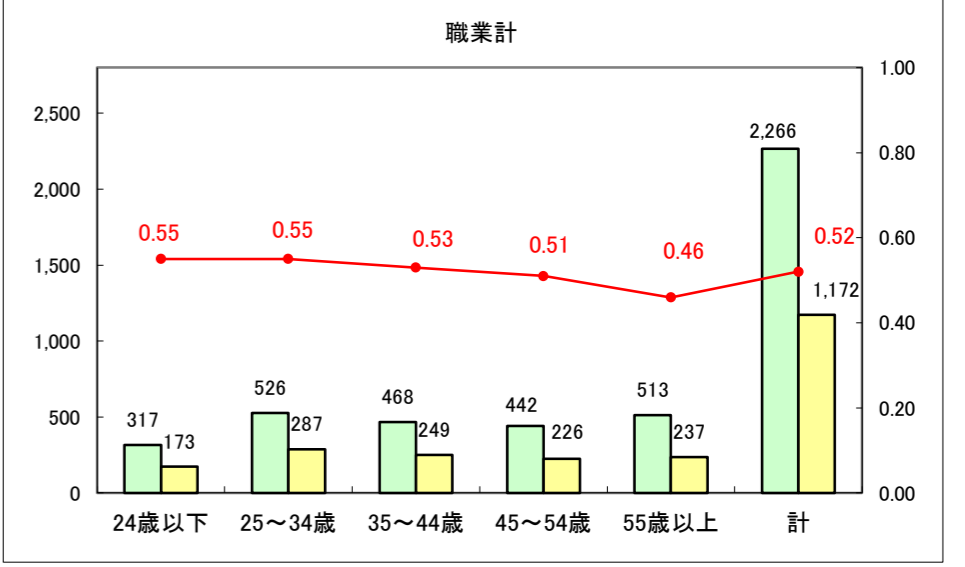

求人・求職バランスシート（常用＋常用パート）（ハローワーク五所川原）

平成28年3月