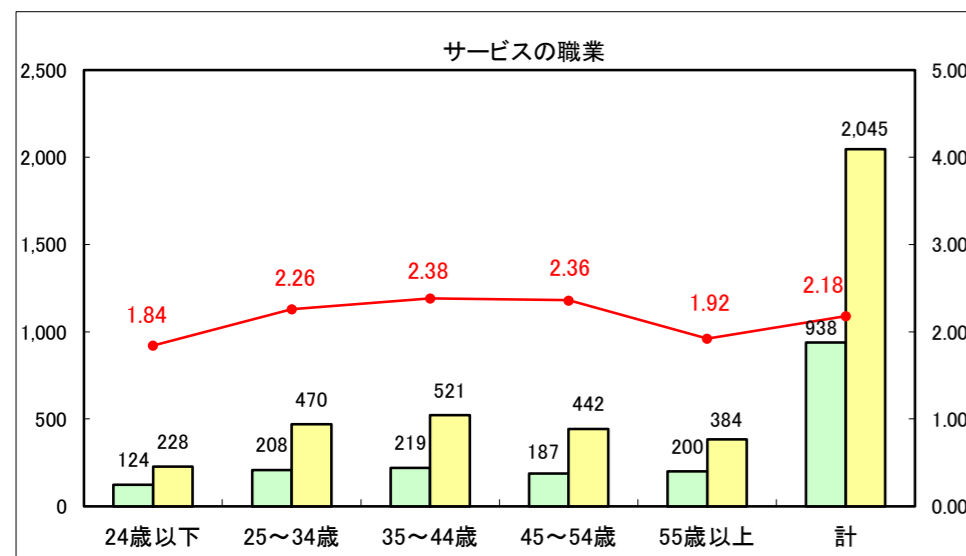

求人・求職バランスシート（常用＋常用パート）〔ハローワーク青森〕

平成28年3月

求人・求職バランスシート（常用+常用パート）〔ハローワーク八戸〕

平成28年3月

求人・求職バランスシート（常用+常用パート）〔ハローワーク弘前〕

平成28年3月

求人・求職バランスシート（常用+常用パート）〔ハローワークむつ〕

平成28年3月