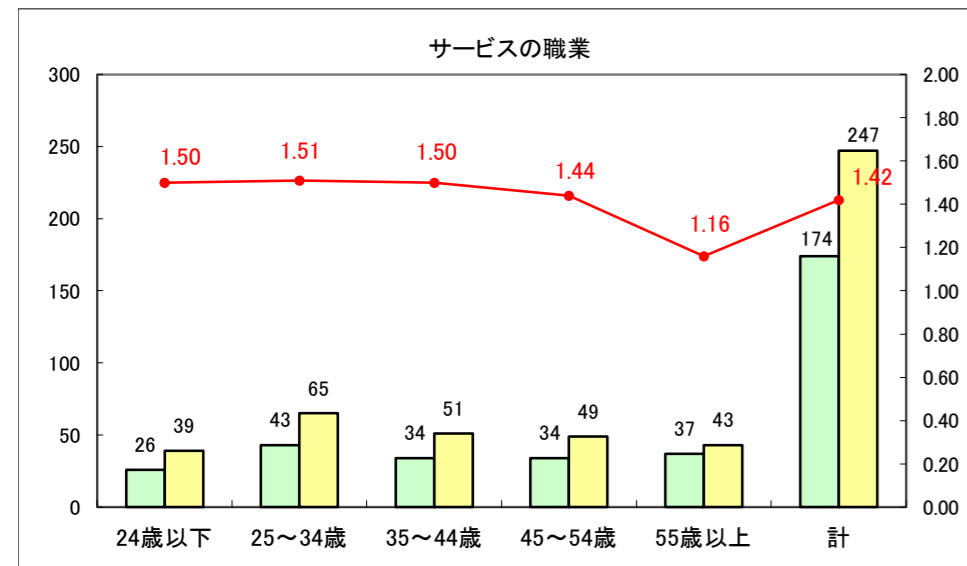

求人・求職バランスシート（常用+常用パート）〔ハローワーク黒石〕

平成28年3月