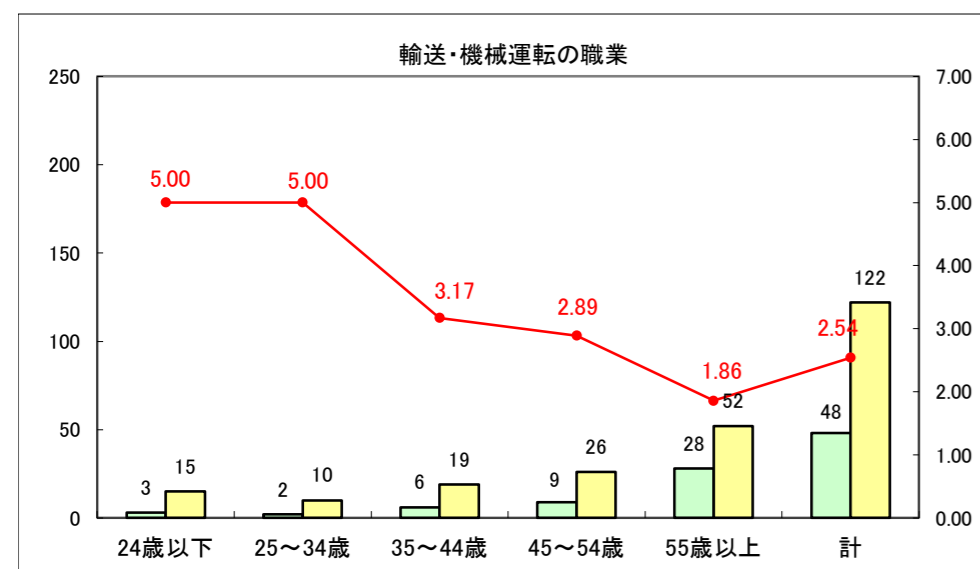

求人・求職バランスシート（常用+常用パート）〔ハローワーク野辺地〕

平成28年3月