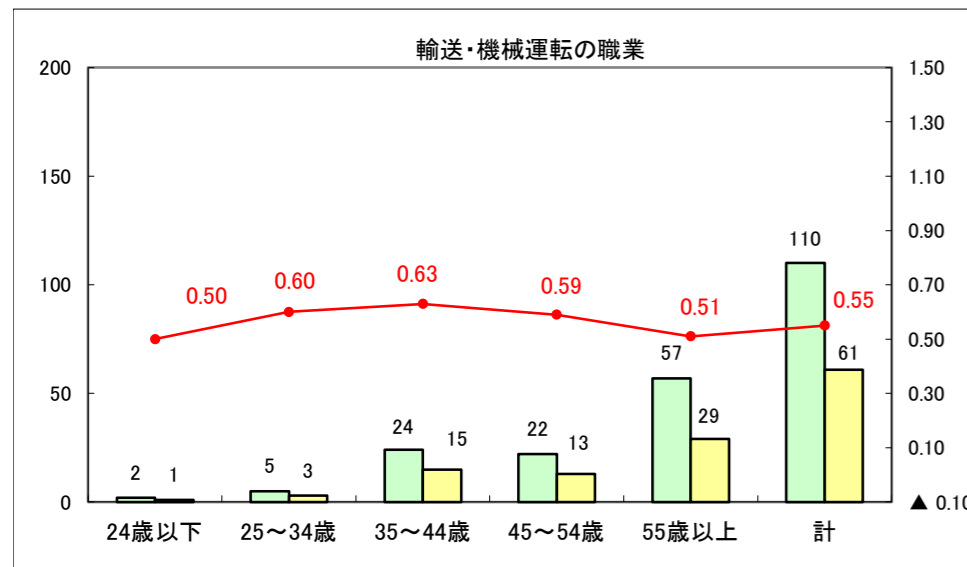

求人・求職バランスシート（常用＋常用パート）（ハローワーク五所川原）

平成28年3月