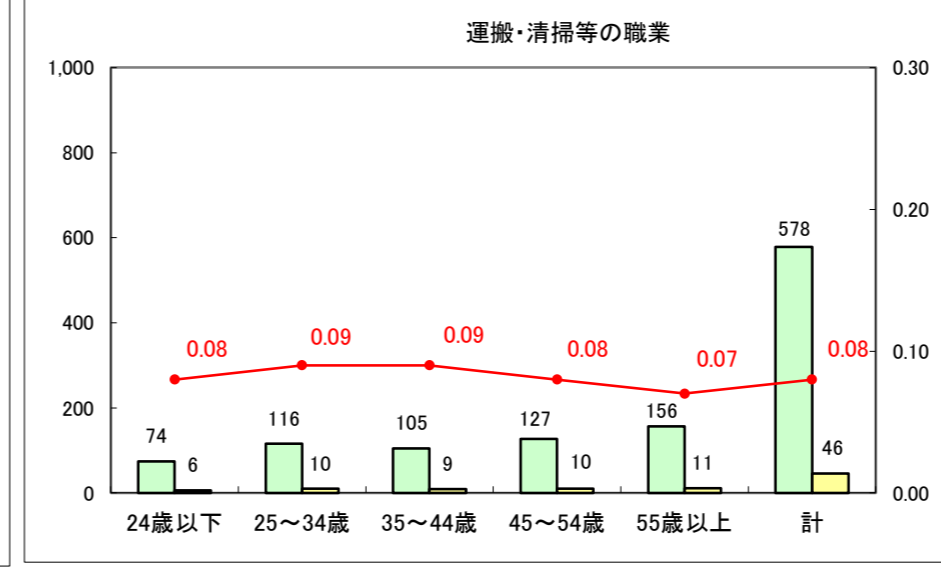

求人・求職バランスシート（常用＋常用パート）（ハローワーク五所川原）

平成28年2月