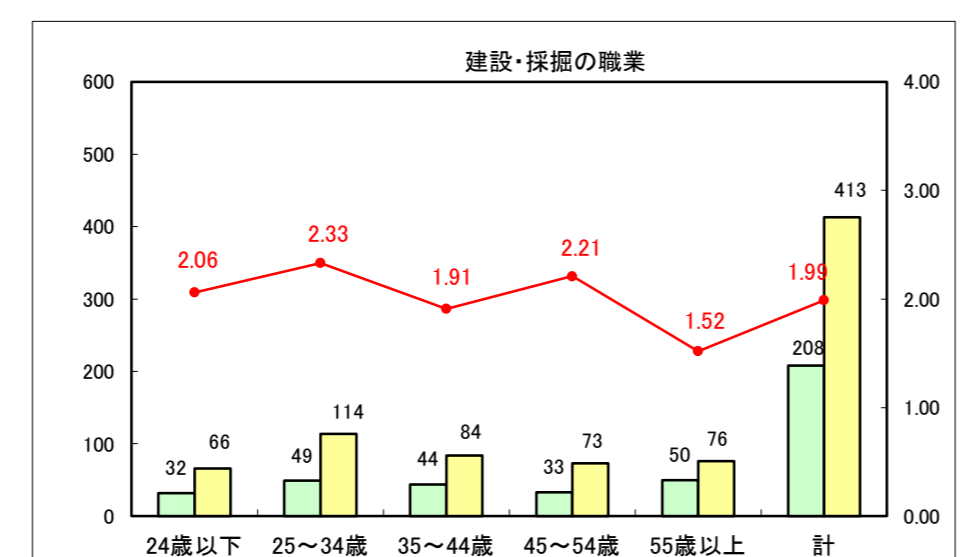

求人・求職バランスシート（常用+常用パート）〔ハローワーク青森〕

平成28年2月

求人・求職バランスシート（常用+常用パート）〔ハローワーク八戸〕

平成28年2月

求人・求職バランスシート（常用+常用パート）〔ハローワーク弘前〕

平成28年2月

求人・求職バランスシート（常用+常用パート） 【ハローワークむつ】

平成28年2月