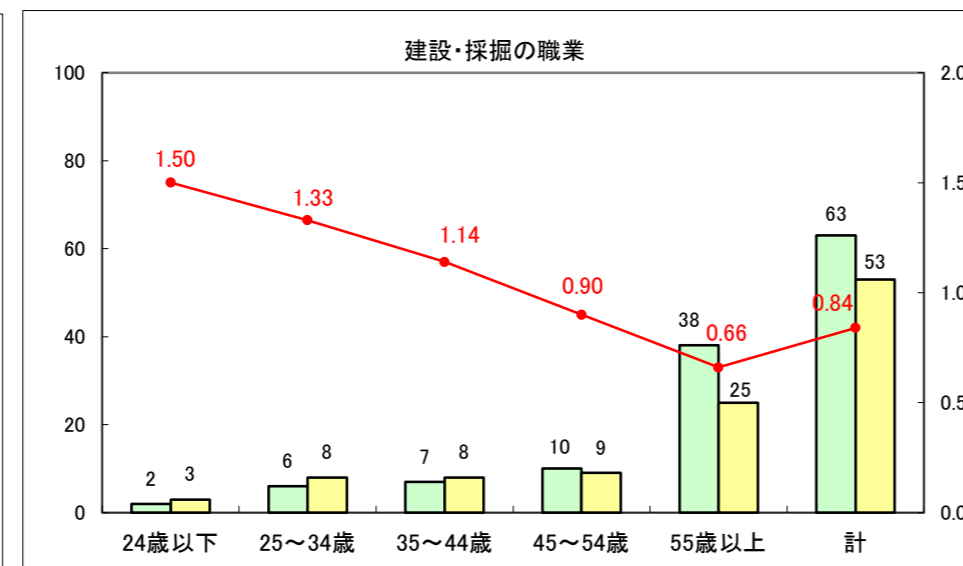

求人・求職バランスシート（常用+常用パート）〔ハローワーク野辺地〕

平成28年2月