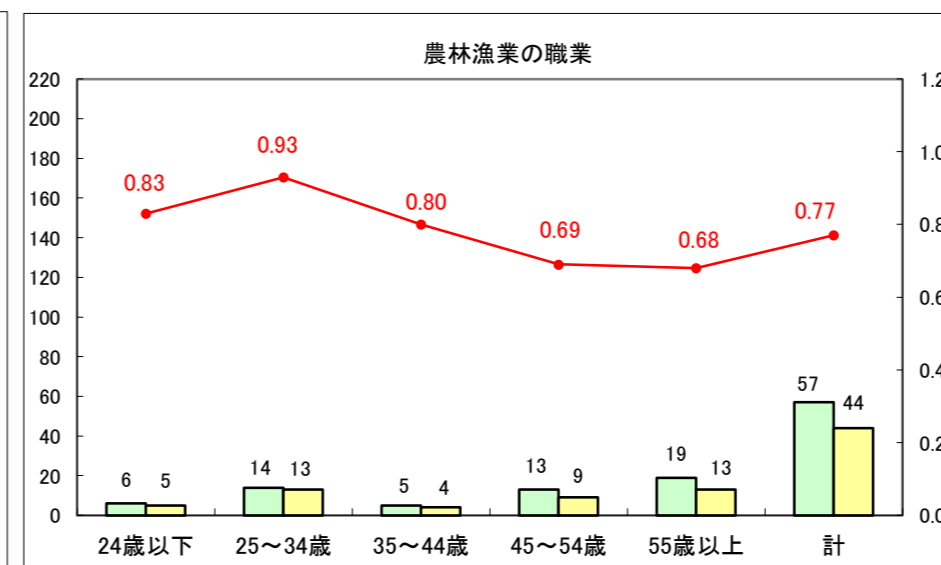

求人・求職バランスシート（常用+常用パート）〔ハローワーク青森〕

平成28年2月

求人・求職バランスシート（常用+常用パート）〔ハローワーク八戸〕

平成28年2月

求人・求職バランスシート（常用+常用パート）〔ハローワーク弘前〕

平成28年2月

求人・求職バランスシート（常用+常用パート） 【ハローワークむつ】

平成28年2月