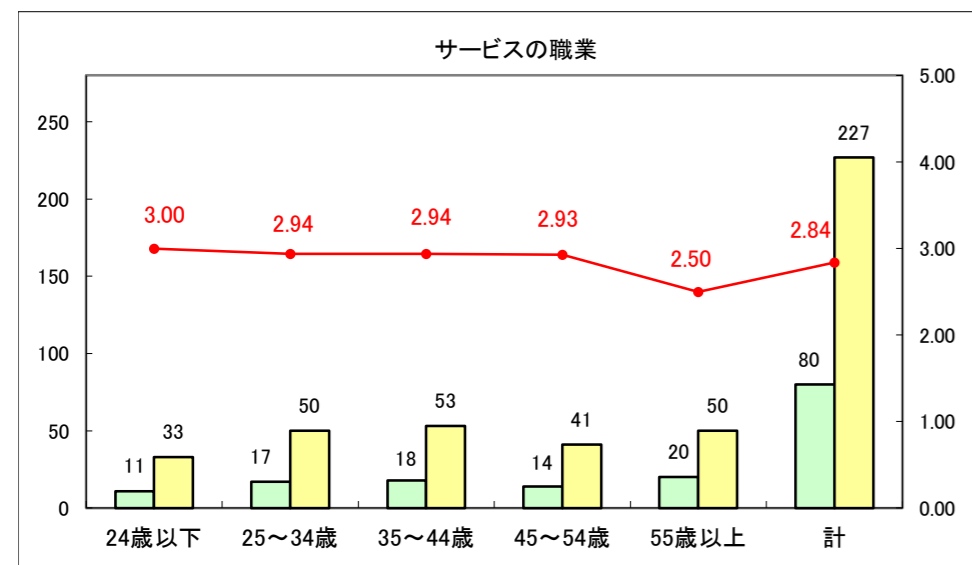

求人・求職バランスシート（常用+常用パート）〔ハローワーク野辺地〕

平成28年2月