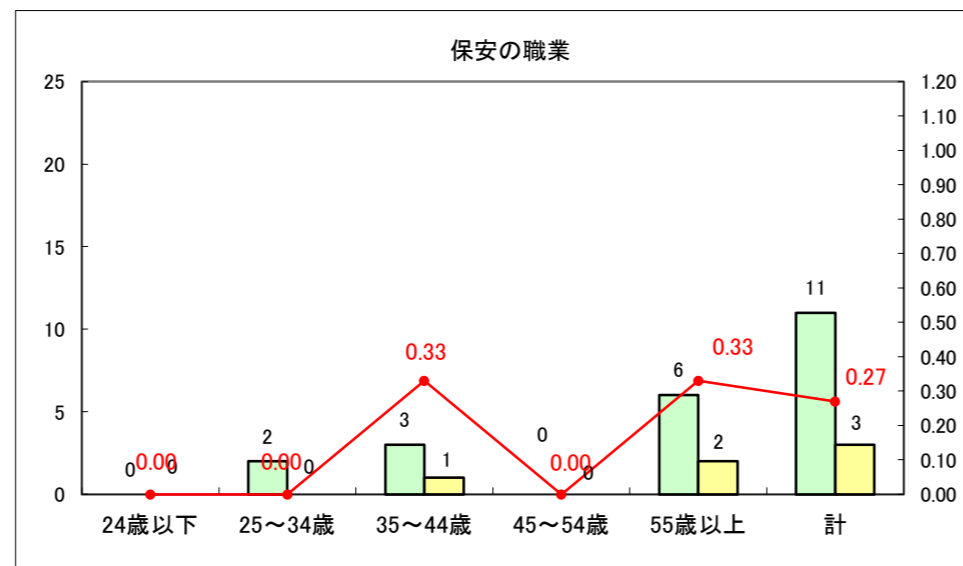

求人・求職バランスシート（常用+常用パート）〔ハローワーク黒石〕

平成28年2月