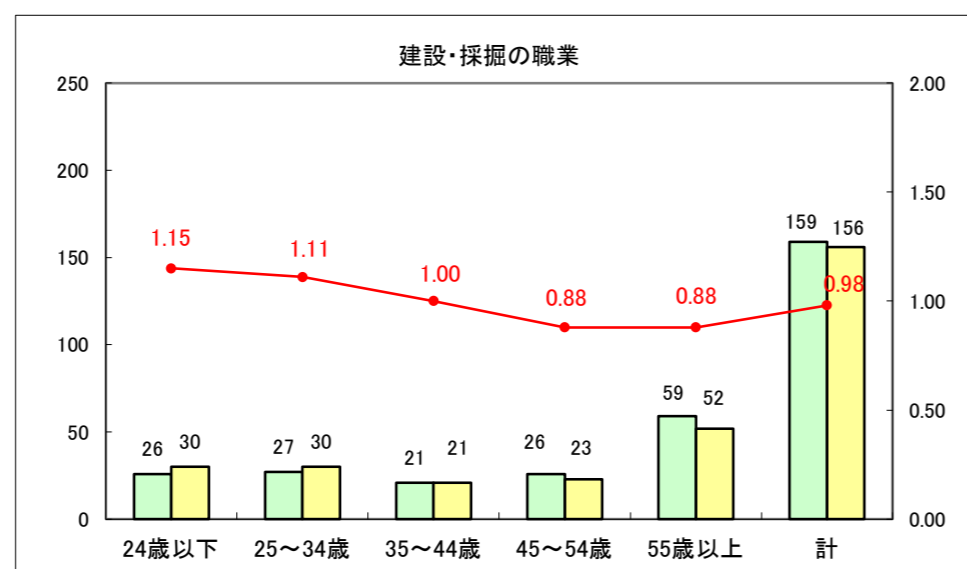

求人・求職バランスシート（常用+常用パート）〔ハローワーク青森〕

平成28年2月

求人・求職バランスシート（常用+常用パート）〔ハローワーク八戸〕

平成28年2月

求人・求職バランスシート（常用+常用パート）〔ハローワーク弘前〕

平成28年2月

求人・求職バランスシート（常用+常用パート） 【ハローワークむつ】

平成28年2月