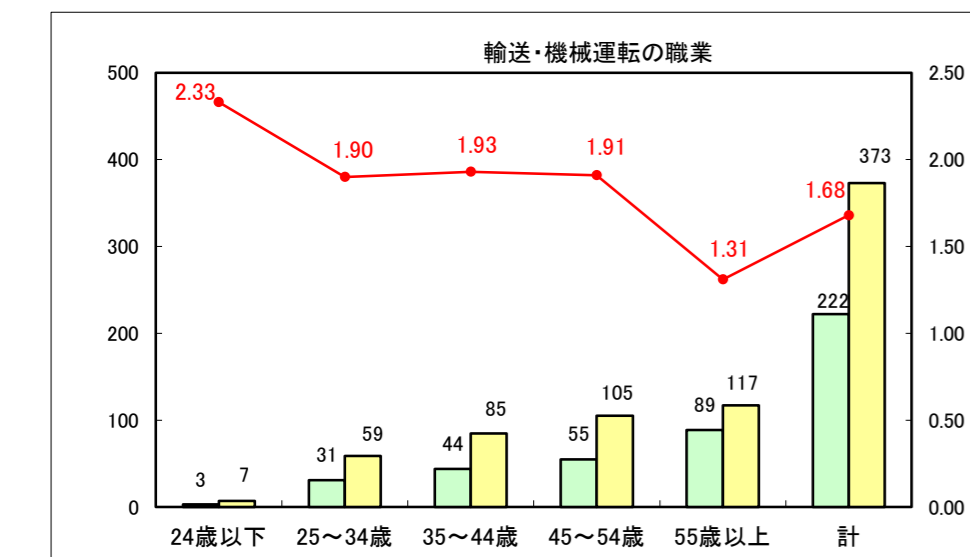

求人・求職バランスシート（常用+常用パート）〔ハローワーク青森〕

平成28年2月

求人・求職バランスシート（常用+常用パート）〔ハローワーク八戸〕

平成28年2月

求人・求職バランスシート（常用+常用パート）〔ハローワーク弘前〕

平成28年2月

求人・求職バランスシート（常用+常用パート） 【ハローワークむつ】

平成28年2月