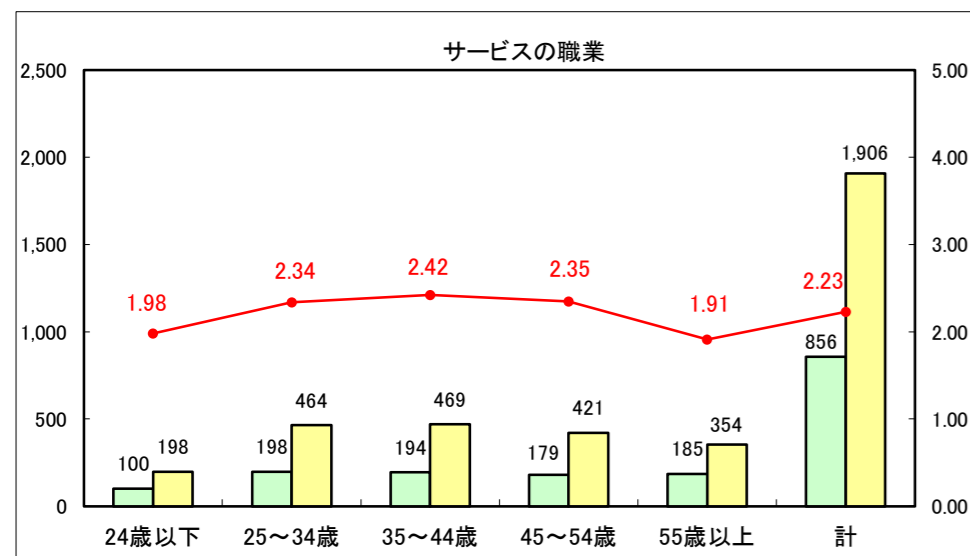

求人・求職バランスシート（常用+常用パート）〔ハローワーク青森〕

平成28年2月

求人・求職バランスシート（常用+常用パート）〔ハローワーク八戸〕

平成28年2月

求人・求職バランスシート（常用+常用パート）〔ハローワーク弘前〕

平成28年2月

求人・求職バランスシート（常用+常用パート） 【ハローワークむつ】

平成28年2月