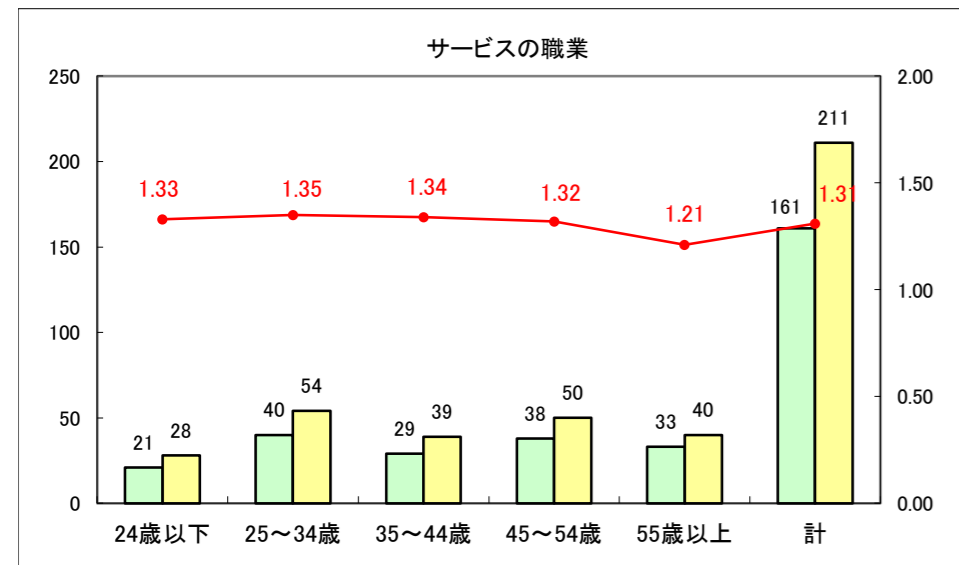

求人・求職バランスシート（常用+常用パート）〔ハローワーク青森〕

平成28年2月

求人・求職バランスシート（常用+常用パート）〔ハローワーク八戸〕

平成28年2月

求人・求職バランスシート（常用+常用パート）〔ハローワーク弘前〕

平成28年2月

求人・求職バランスシート（常用+常用パート） 【ハローワークむつ】

平成28年2月