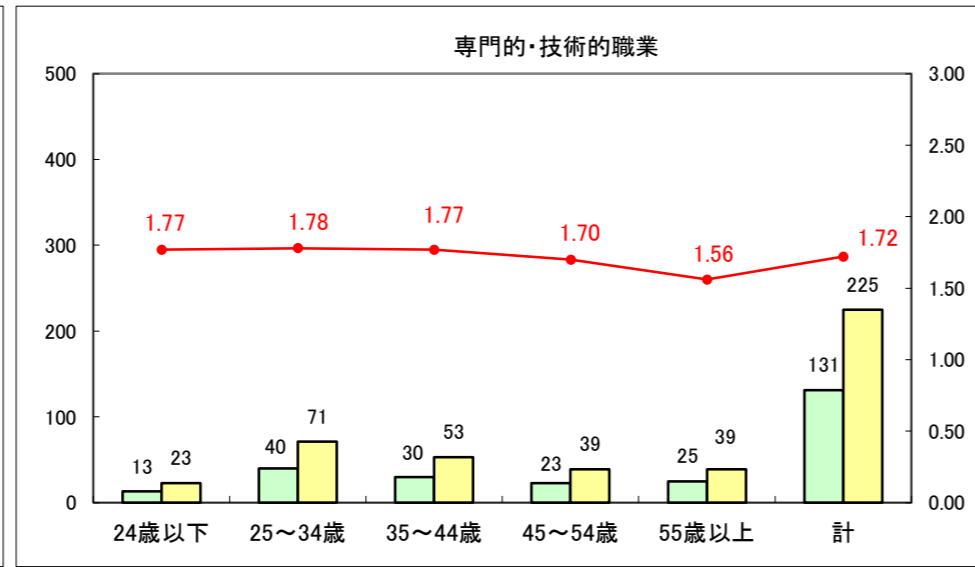

求人・求職バランスシート（常用+常用パート）〔ハローワーク野辺地〕

平成28年2月

求人・求職バランスシート（常用＋常用パート）（ハローワーク五所川原）

平成28年2月

求人・求職バランスシート（常用＋常用パート）〔ハローワーク三沢〕

平成28年2月

求人・求職バランスシート（常用＋常用パート）（ハローワーク＋和田）

平成28年2月