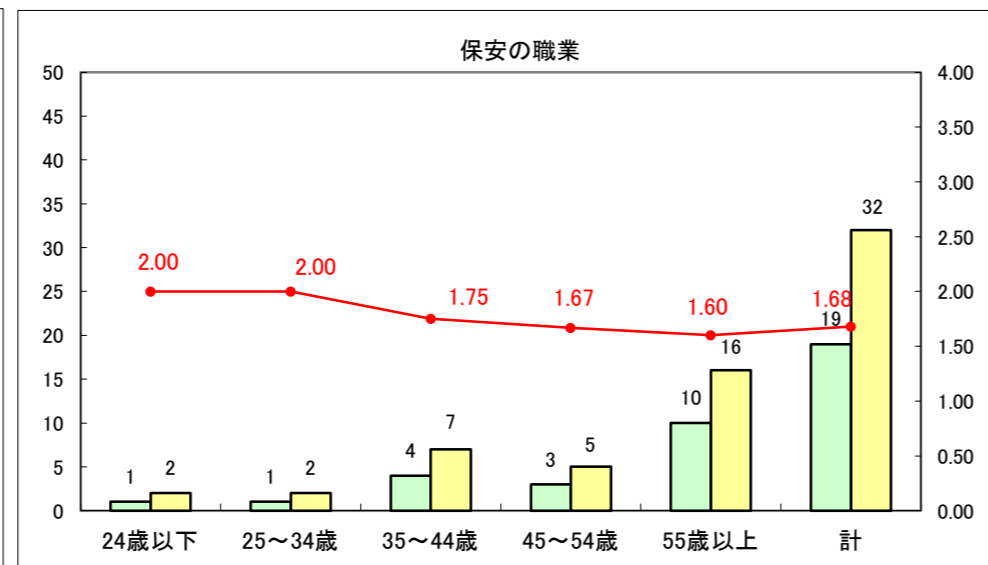

求人・求職バランスシート（常用+常用パート）〔ハローワーク青森〕

平成28年2月

求人・求職バランスシート（常用+常用パート）〔ハローワーク八戸〕

平成28年2月

求人・求職バランスシート（常用+常用パート）〔ハローワーク弘前〕

平成28年2月

求人・求職バランスシート（常用+常用パート） 【ハローワークむつ】

平成28年2月