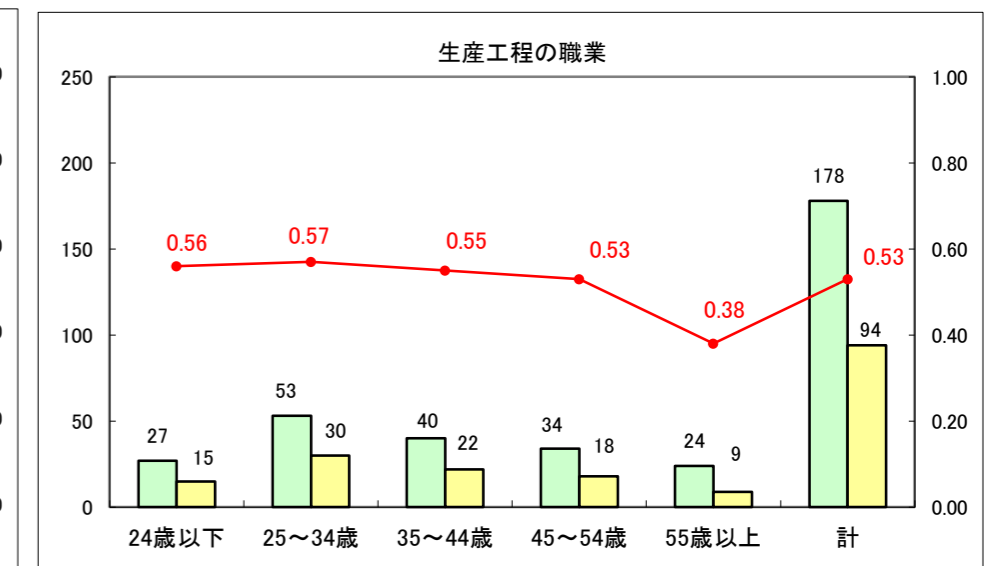

求人・求職バランスシート（常用+常用パート）〔ハローワーク黒石〕

平成28年2月