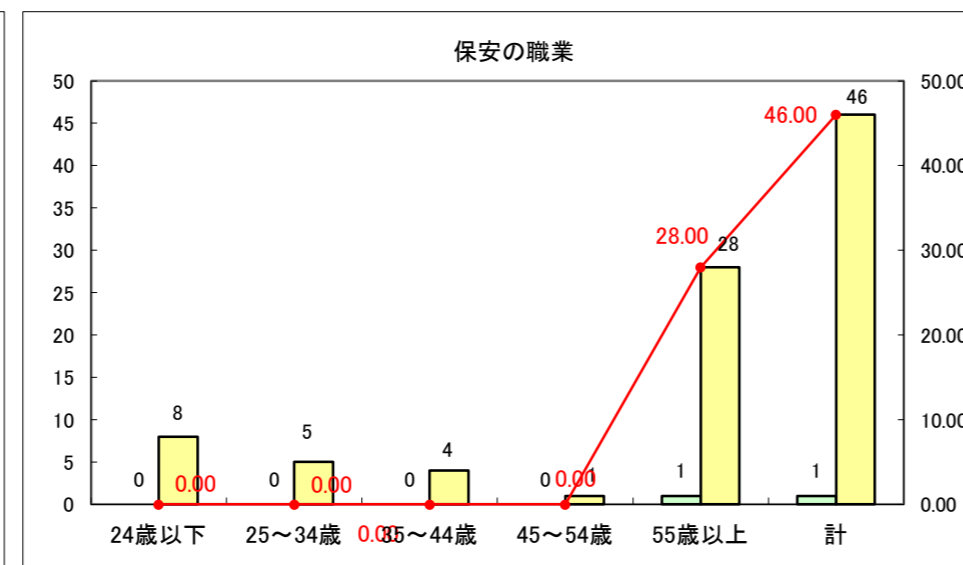

求人・求職バランスシート（常用+常用パート）〔ハローワーク野辺地〕

平成28年2月