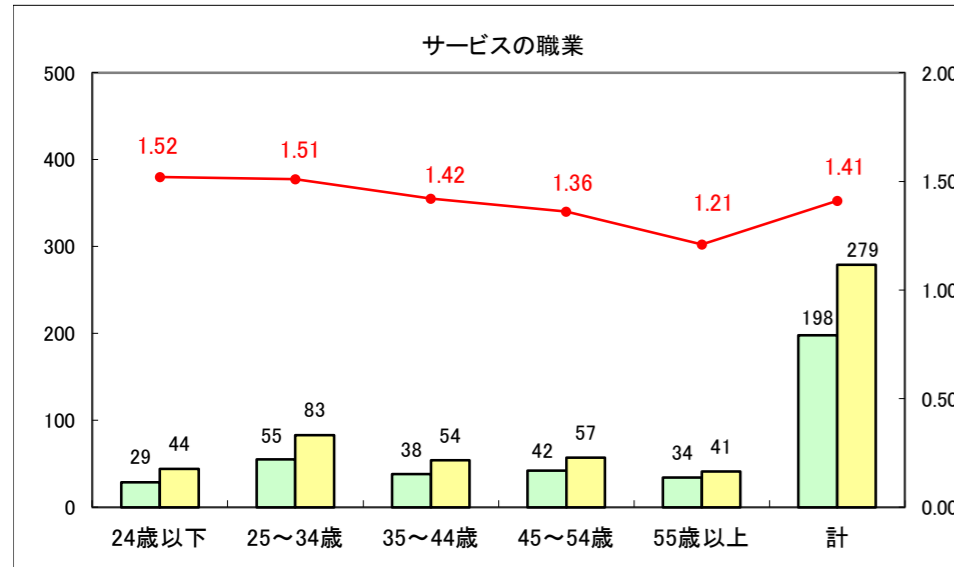

求人・求職バランスシート（常用+常用パート）〔ハローワーク野辺地〕

平成28年2月

求人・求職バランスシート（常用＋常用パート）（ハローワーク五所川原）

平成28年2月

求人・求職バランスシート（常用＋常用パート）〔ハローワーク三沢〕

平成28年2月

求人・求職バランスシート（常用＋常用パート）（ハローワーク＋和田）

平成28年2月