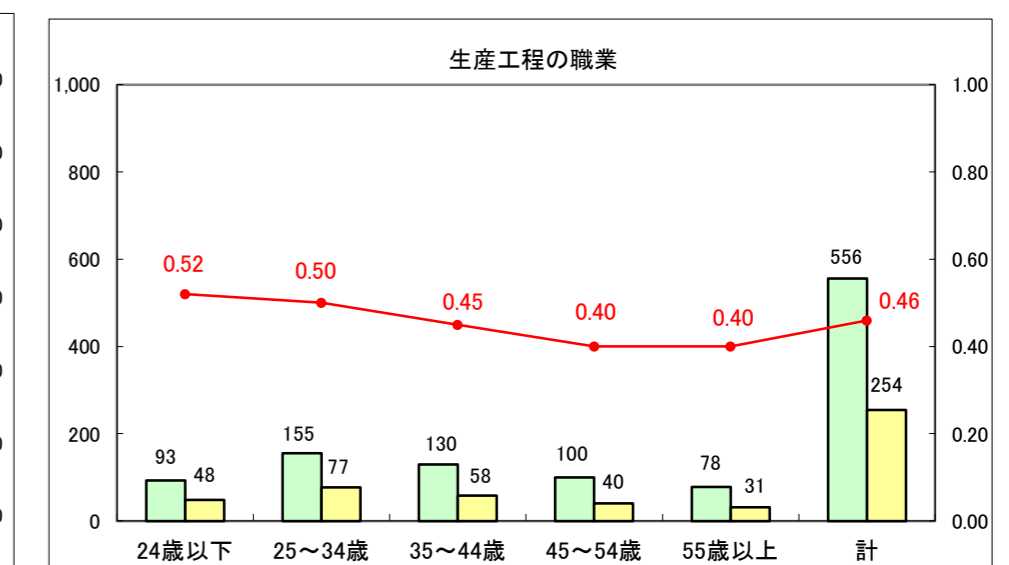

求人・求職バランスシート（常用+常用パート）〔ハローワーク青森〕

平成28年2月

求人・求職バランスシート（常用+常用パート）〔ハローワーク八戸〕

平成28年2月

求人・求職バランスシート（常用+常用パート）〔ハローワーク弘前〕

平成28年2月

求人・求職バランスシート（常用+常用パート） 【ハローワークむつ】

平成28年2月