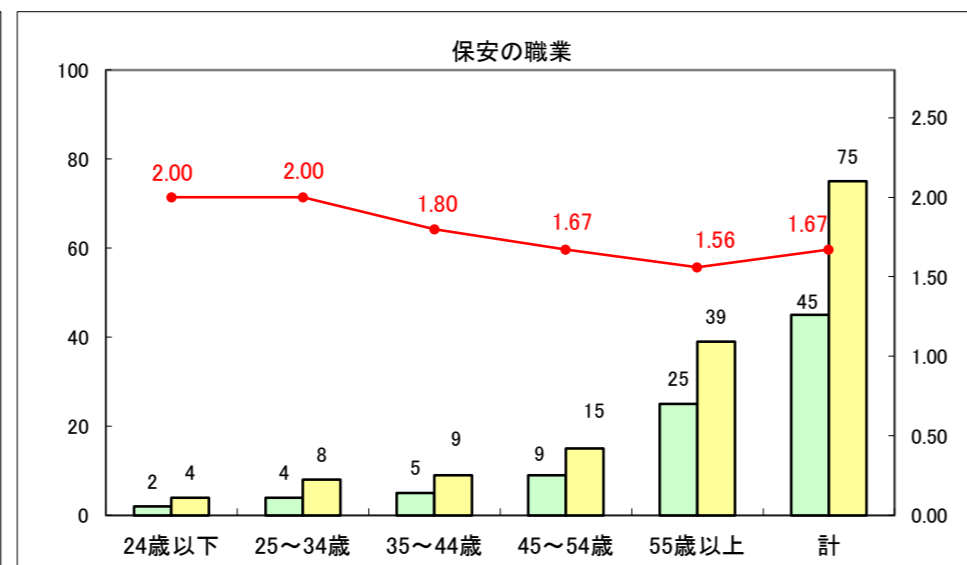

求人・求職バランスシート（常用+常用パート）〔ハローワーク青森〕

平成28年2月

求人・求職バランスシート（常用+常用パート）〔ハローワーク八戸〕

平成28年2月

求人・求職バランスシート（常用+常用パート）〔ハローワーク弘前〕

平成28年2月

求人・求職バランスシート（常用+常用パート） 【ハローワークむつ】

平成28年2月