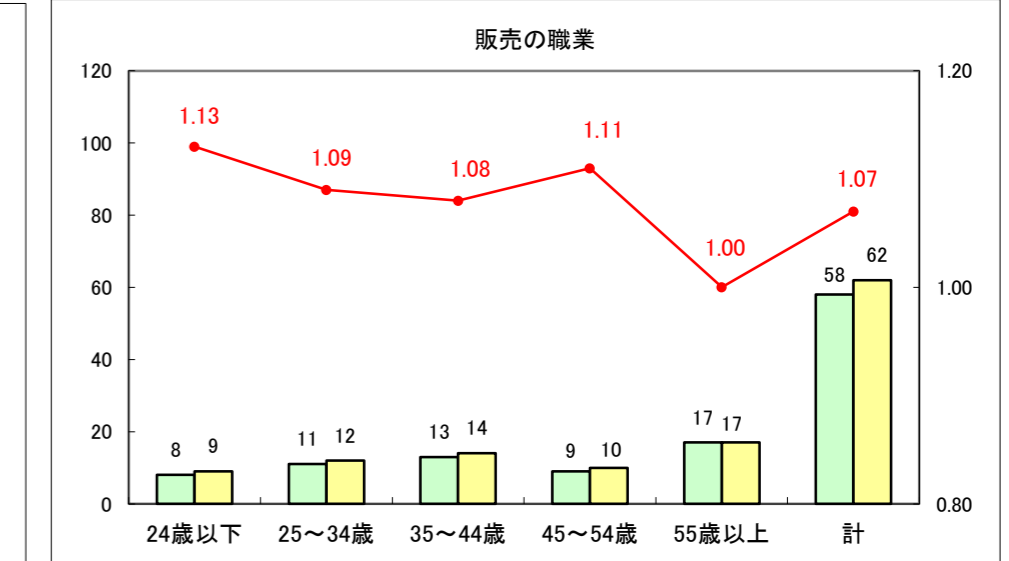

求人・求職バランスシート（常用+常用パート）〔ハローワーク野辺地〕

平成28年2月