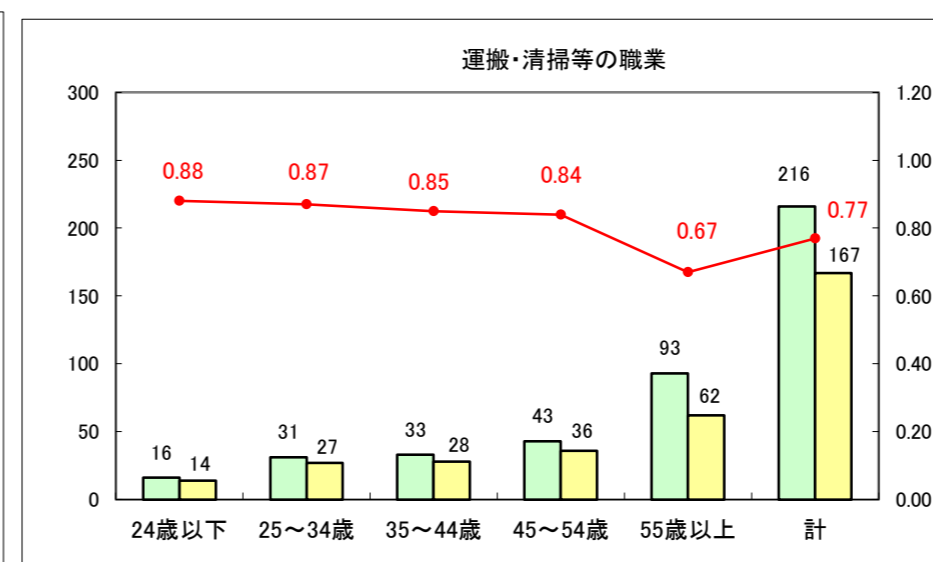

求人・求職バランスシート（常用+常用パート）〔ハローワーク野辺地〕

平成28年2月

求人・求職バランスシート（常用＋常用パート）（ハローワーク五所川原）

平成28年2月

求人・求職バランスシート（常用＋常用パート）〔ハローワーク三沢〕

平成28年2月

求人・求職バランスシート（常用＋常用パート）（ハローワーク＋和田）

平成28年2月