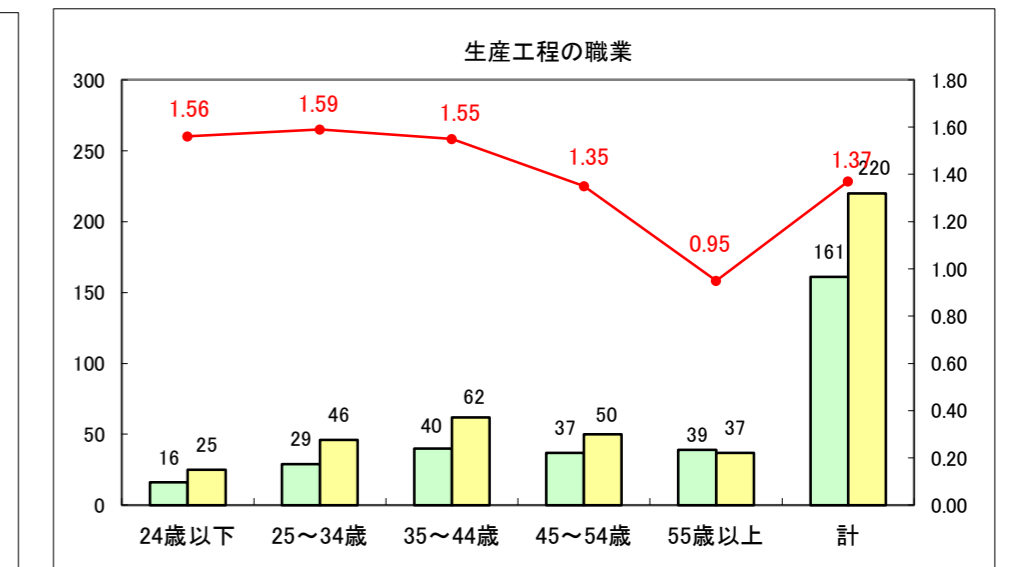

求人・求職バランスシート（常用+常用パート）〔ハローワーク野辺地〕

平成28年2月

求人・求職バランスシート（常用＋常用パート）（ハローワーク五所川原）

平成28年2月

求人・求職バランスシート（常用＋常用パート）〔ハローワーク三沢〕

平成28年2月

求人・求職バランスシート（常用＋常用パート）（ハローワーク＋和田）

平成28年2月