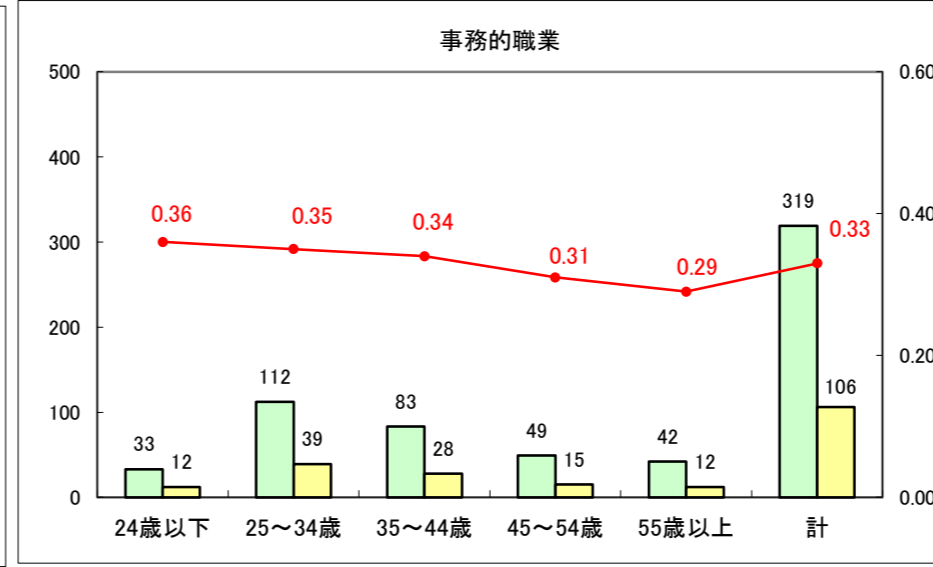

求人・求職バランスシート（常用+常用パート）〔ハローワーク野辺地〕

平成28年2月

求人・求職バランスシート（常用＋常用パート）（ハローワーク五所川原）

平成28年2月

求人・求職バランスシート（常用＋常用パート）〔ハローワーク三沢〕

平成28年2月

求人・求職バランスシート（常用＋常用パート）（ハローワーク＋和田）

平成28年2月