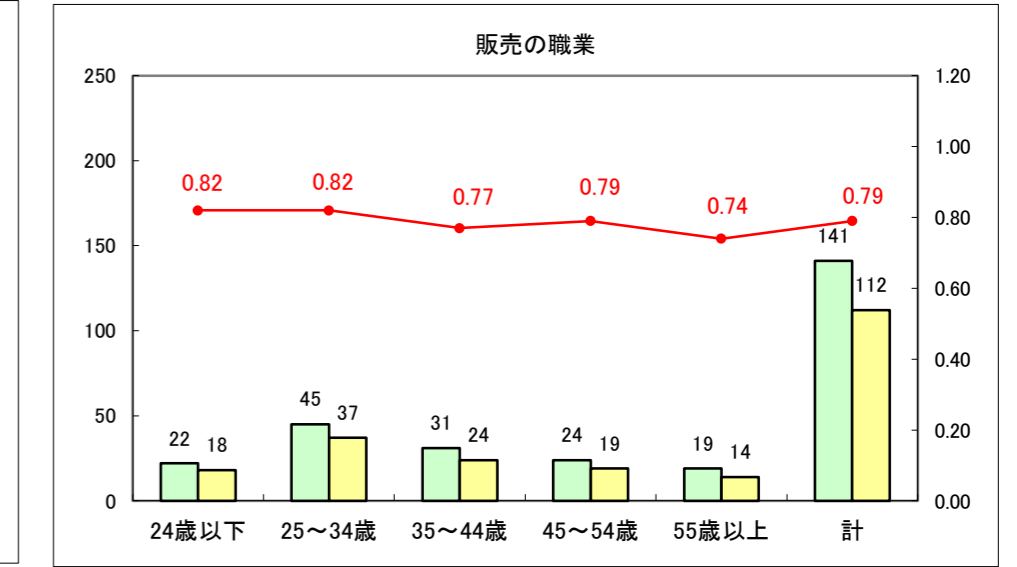

求人・求職バランスシート（常用+常用パート）〔ハローワーク野辺地〕

平成28年2月

求人・求職バランスシート（常用＋常用パート）（ハローワーク五所川原）

平成28年2月

求人・求職バランスシート（常用＋常用パート）〔ハローワーク三沢〕

平成28年2月

求人・求職バランスシート（常用＋常用パート）（ハローワーク＋和田）

平成28年2月