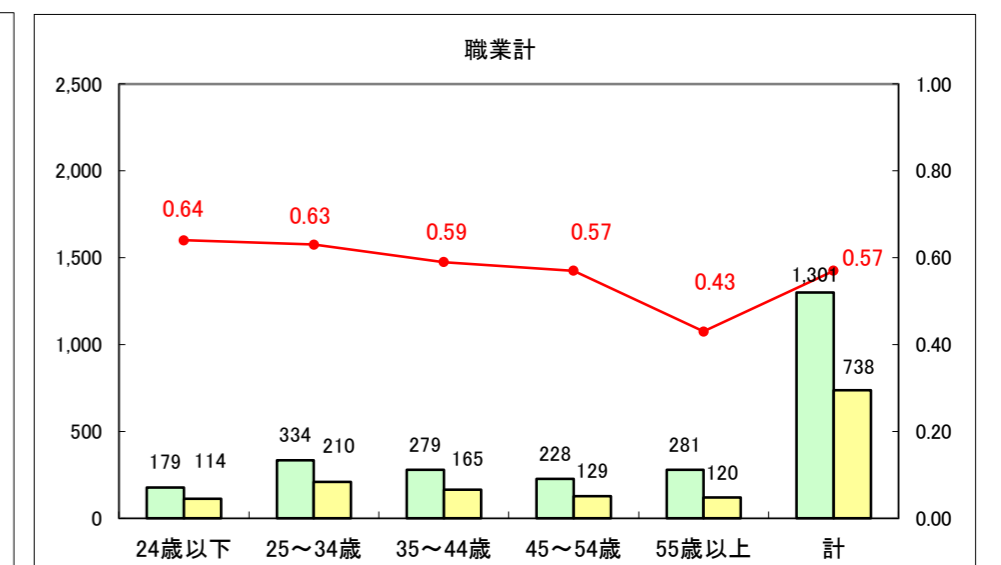

求人・求職バランスシート（常用+常用パート）〔ハローワーク黒石〕

平成28年2月