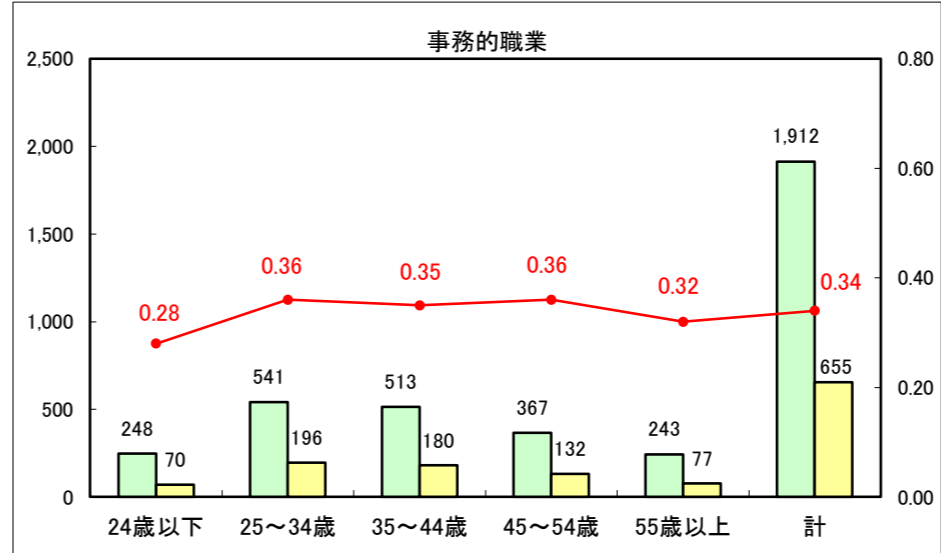

求人・求職バランスシート（常用+常用パート）〔ハローワーク青森〕

平成28年2月

求人・求職バランスシート（常用+常用パート）〔ハローワーク八戸〕

平成28年2月

求人・求職バランスシート（常用+常用パート）〔ハローワーク弘前〕

平成28年2月

求人・求職バランスシート（常用+常用パート） 【ハローワークむつ】

平成28年2月