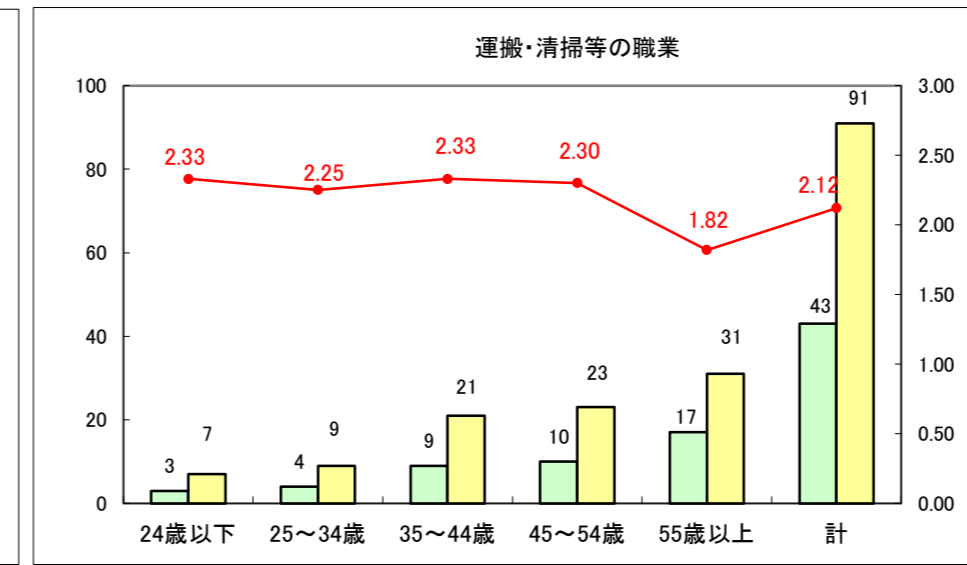

求人・求職バランスシート（常用+常用パート）〔ハローワーク野辺地〕

平成28年2月

求人・求職バランスシート（常用＋常用パート）（ハローワーク五所川原）

平成28年2月

求人・求職バランスシート（常用＋常用パート）〔ハローワーク三沢〕

平成28年2月

求人・求職バランスシート（常用＋常用パート）（ハローワーク＋和田）

平成28年2月