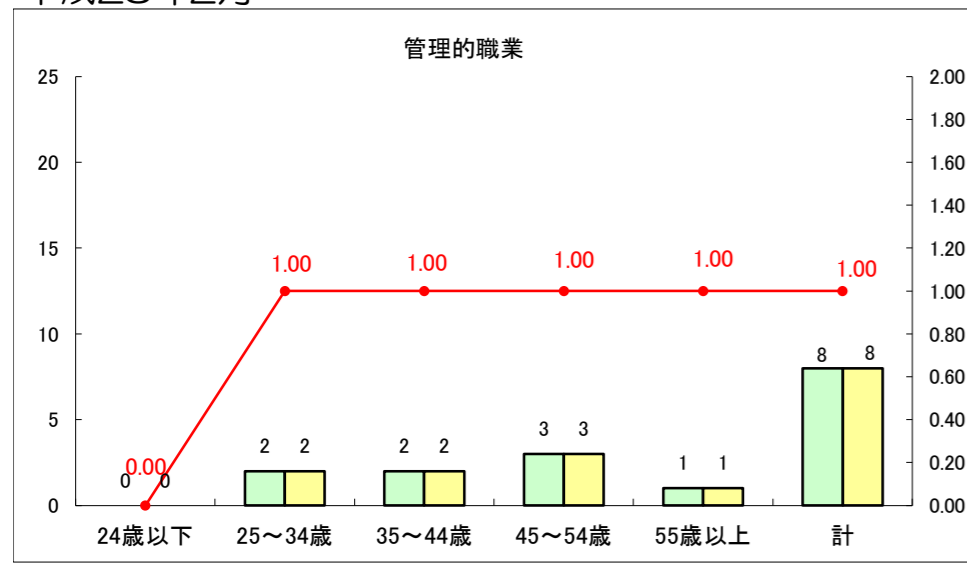

求人・求職バランスシート（常用+常用パート）〔ハローワーク青森〕

平成28年2月

求人・求職バランスシート（常用+常用パート）〔ハローワーク八戸〕

平成28年2月

求人・求職バランスシート（常用+常用パート）〔ハローワーク弘前〕

平成28年2月

求人・求職バランスシート（常用+常用パート） 【ハローワークむつ】

平成28年2月