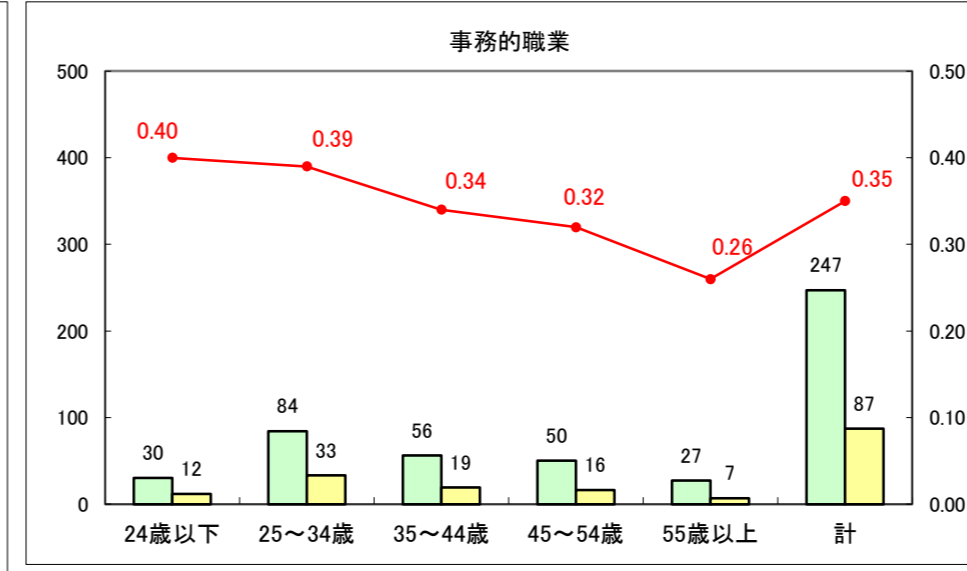

求人・求職バランスシート（常用+常用パート）〔ハローワーク野辺地〕

平成28年2月

求人・求職バランスシート（常用＋常用パート）（ハローワーク五所川原）

平成28年2月

求人・求職バランスシート（常用＋常用パート）〔ハローワーク三沢〕

平成28年2月

求人・求職バランスシート（常用＋常用パート）（ハローワーク＋和田）

平成28年2月