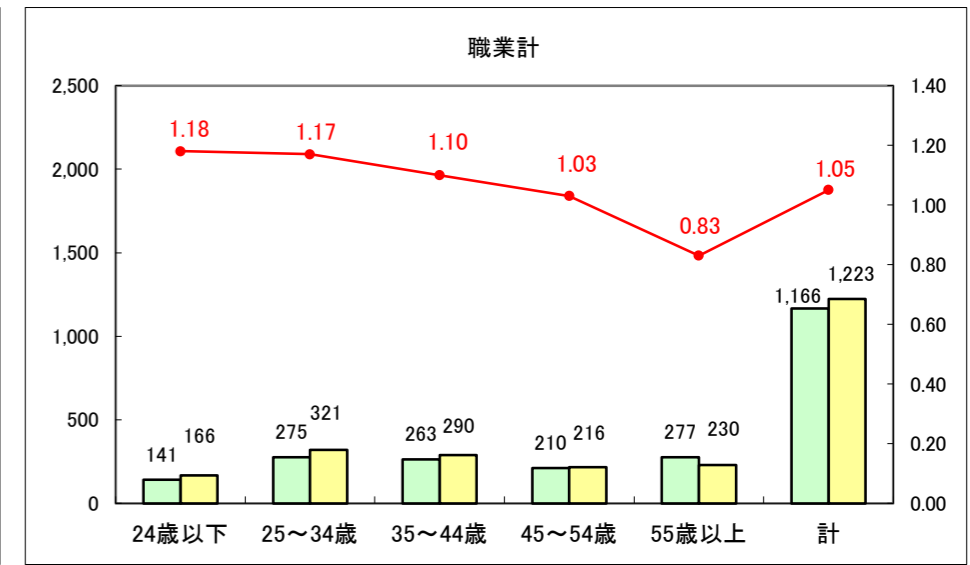

求人・求職バランスシート（常用+常用パート）〔ハローワーク野辺地〕

平成28年2月

求人・求職バランスシート（常用＋常用パート）（ハローワーク五所川原）

平成28年2月

求人・求職バランスシート（常用＋常用パート）〔ハローワーク三沢〕

平成28年2月

求人・求職バランスシート（常用＋常用パート）（ハローワーク＋和田）

平成28年2月