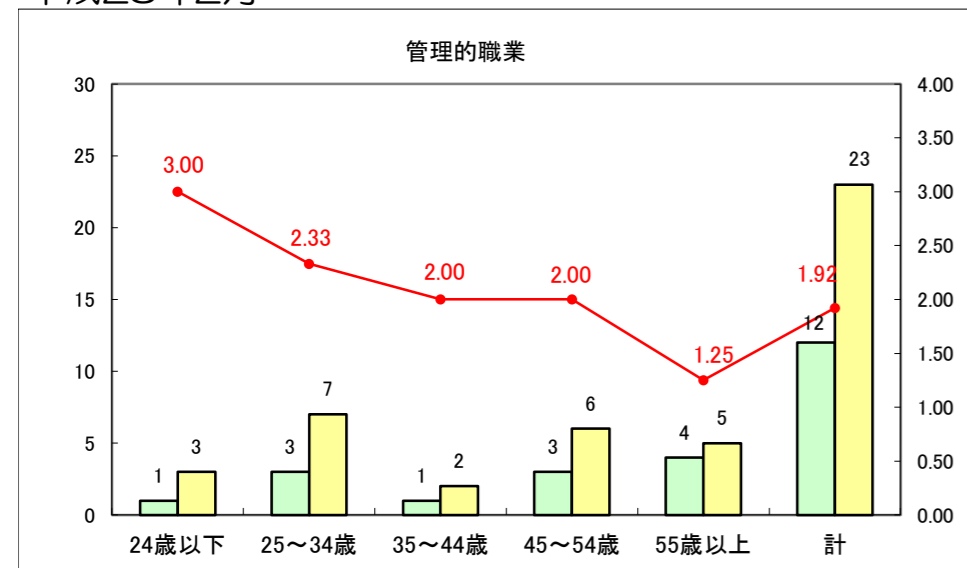

求人・求職バランスシート（常用+常用パート）〔ハローワーク青森〕

平成28年2月

求人・求職バランスシート（常用+常用パート）〔ハローワーク八戸〕

平成28年2月

求人・求職バランスシート（常用+常用パート）〔ハローワーク弘前〕

平成28年2月

求人・求職バランスシート（常用+常用パート） 【ハローワークむつ】

平成28年2月