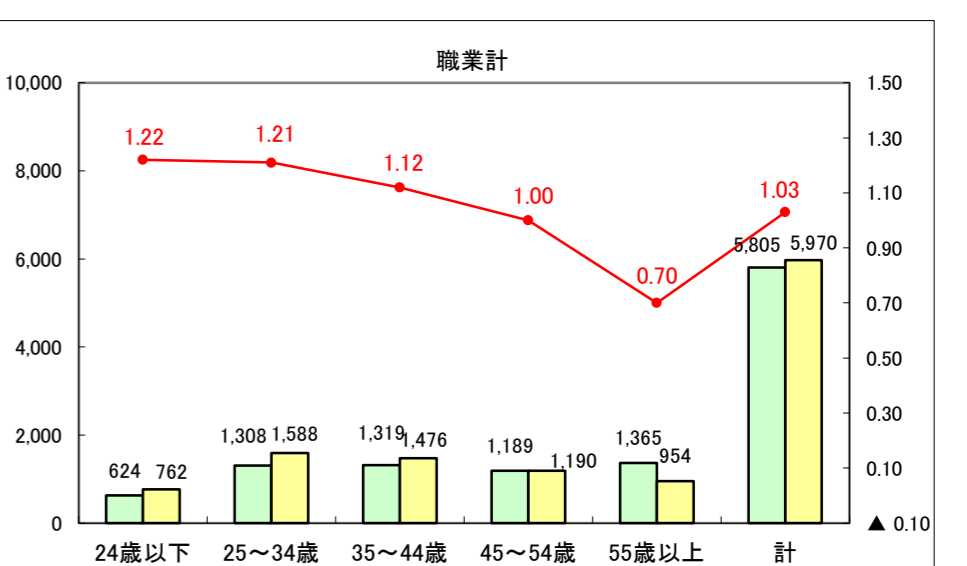

求人・求職バランスシート（常用+常用パート）〔ハローワーク青森〕

平成28年2月

求人・求職バランスシート（常用+常用パート）〔ハローワーク八戸〕

平成28年2月

求人・求職バランスシート（常用+常用パート）〔ハローワーク弘前〕

平成28年2月

求人・求職バランスシート（常用+常用パート） 【ハローワークむつ】

平成28年2月