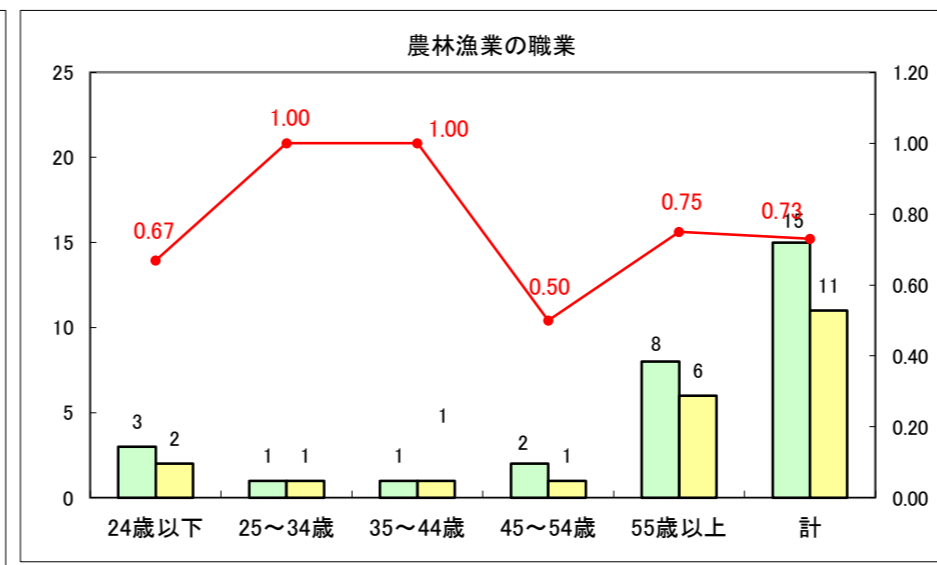

求人・求職バランスシート（常用+常用パート）〔ハローワーク青森〕

平成28年2月

求人・求職バランスシート（常用+常用パート）〔ハローワーク八戸〕

平成28年2月

求人・求職バランスシート（常用+常用パート）〔ハローワーク弘前〕

平成28年2月

求人・求職バランスシート（常用+常用パート） 【ハローワークむつ】

平成28年2月