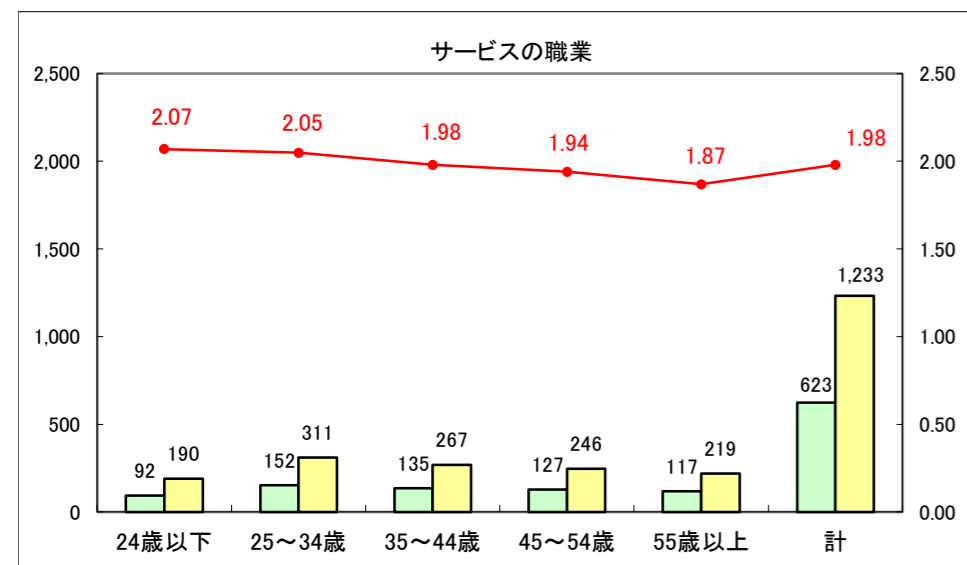

求人・求職バランスシート（常用+常用パート）〔ハローワーク青森〕

平成28年2月

求人・求職バランスシート（常用+常用パート）〔ハローワーク八戸〕

平成28年2月

求人・求職バランスシート（常用+常用パート）〔ハローワーク弘前〕

平成28年2月

求人・求職バランスシート（常用+常用パート） 【ハローワークむつ】

平成28年2月