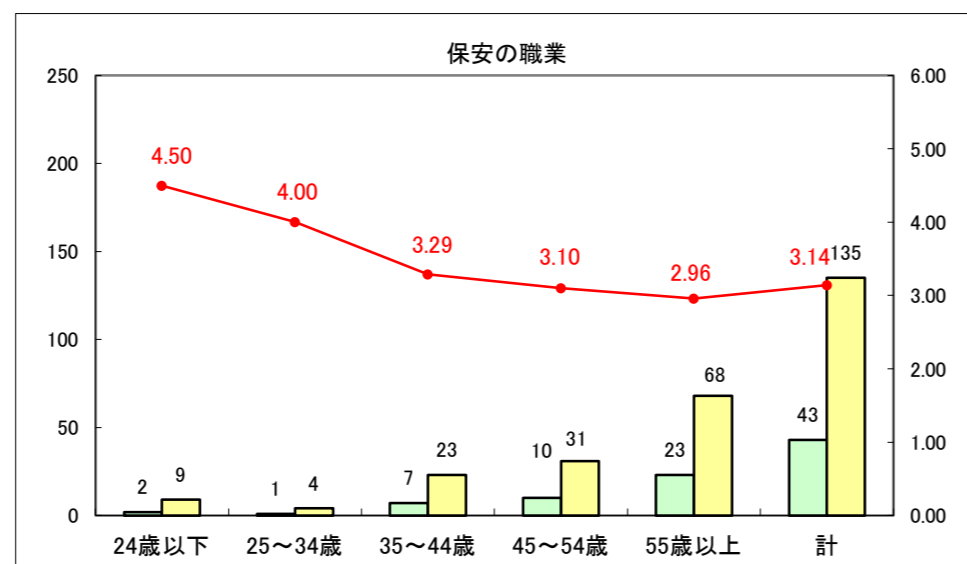

求人・求職バランスシート（常用+常用パート）〔ハローワーク青森〕

平成28年2月

求人・求職バランスシート（常用+常用パート）〔ハローワーク八戸〕

平成28年2月

求人・求職バランスシート（常用+常用パート）〔ハローワーク弘前〕

平成28年2月

求人・求職バランスシート（常用+常用パート） 【ハローワークむつ】

平成28年2月