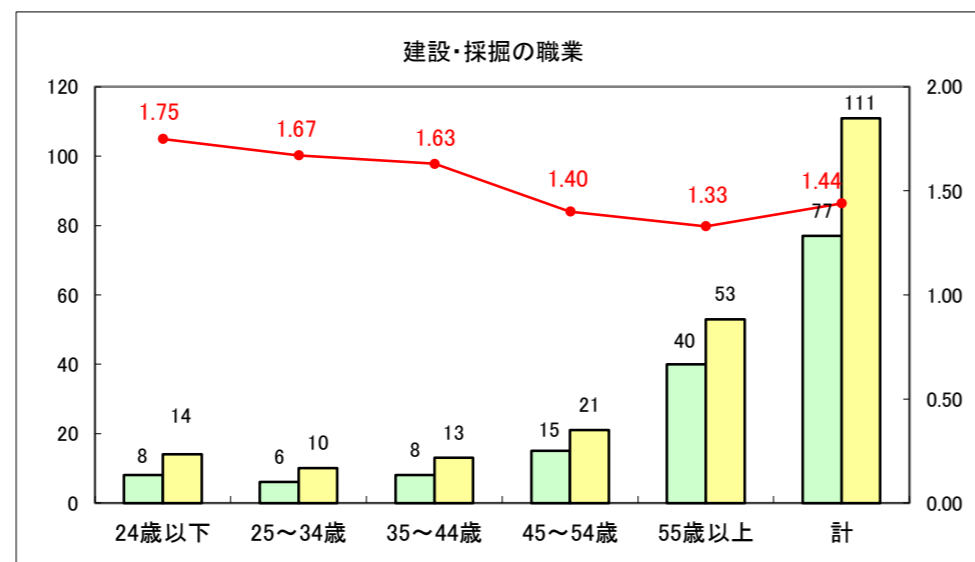

求人・求職バランスシート（常用+常用パート）〔ハローワーク野辺地〕

平成28年2月

求人・求職バランスシート（常用＋常用パート）（ハローワーク五所川原）

平成28年2月

求人・求職バランスシート（常用＋常用パート）〔ハローワーク三沢〕

平成28年2月

求人・求職バランスシート（常用＋常用パート）（ハローワーク＋和田）

平成28年2月