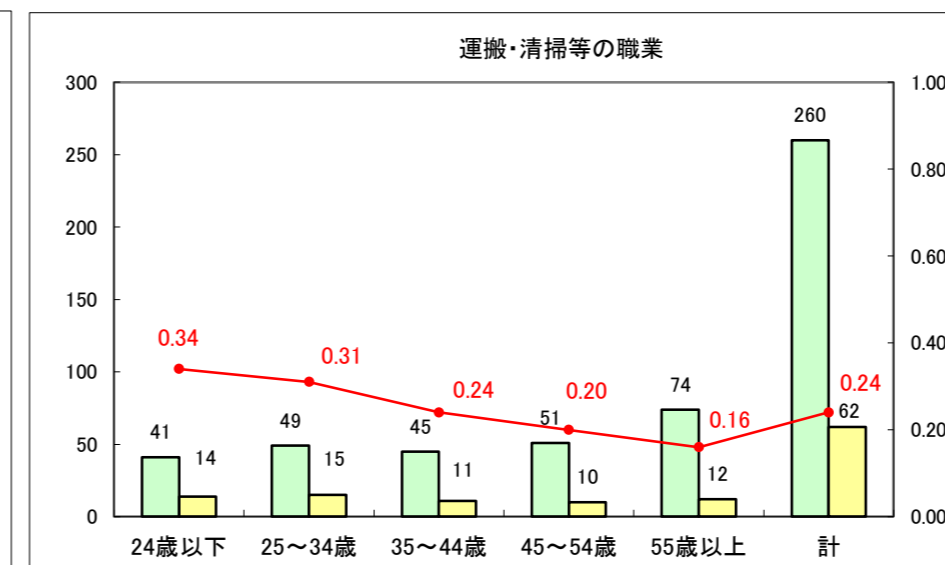

求人・求職バランスシート（常用+常用パート）〔ハローワーク黒石〕

平成28年2月