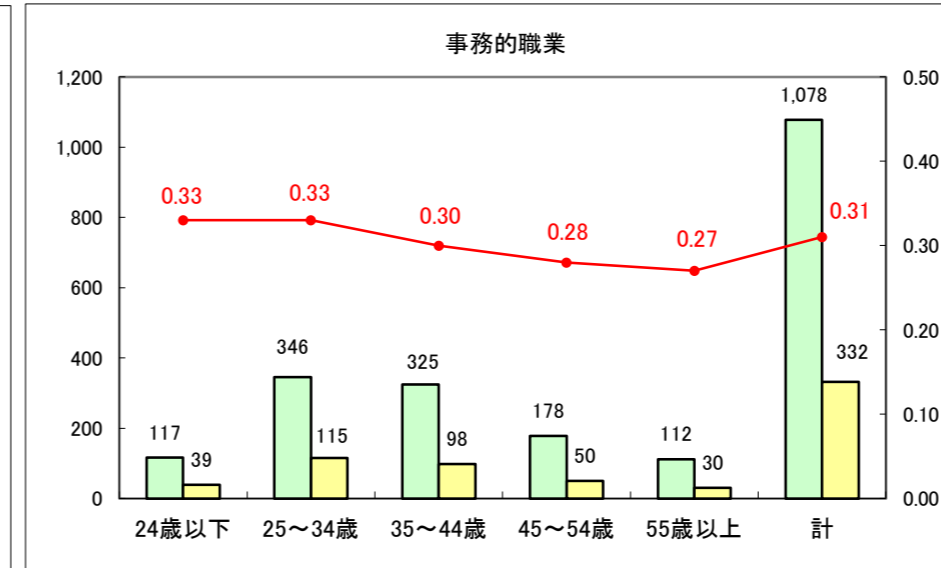

求人・求職バランスシート（常用+常用パート）〔ハローワーク青森〕

平成28年2月

求人・求職バランスシート（常用+常用パート）〔ハローワーク八戸〕

平成28年2月

求人・求職バランスシート（常用+常用パート）〔ハローワーク弘前〕

平成28年2月

求人・求職バランスシート（常用+常用パート） 【ハローワークむつ】

平成28年2月