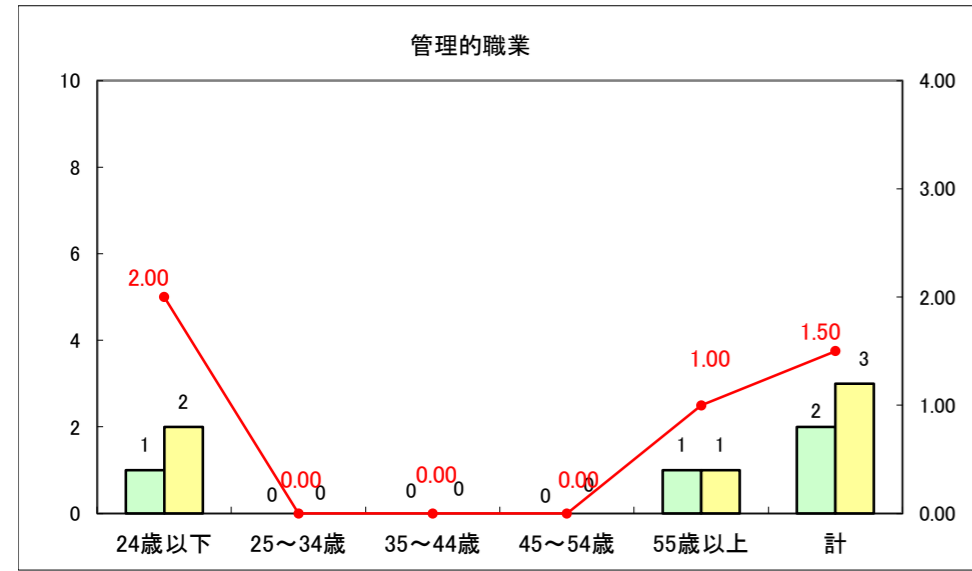

求人・求職バランスシート（常用＋常用パート）（ハローワーク五所川原）

平成28年2月