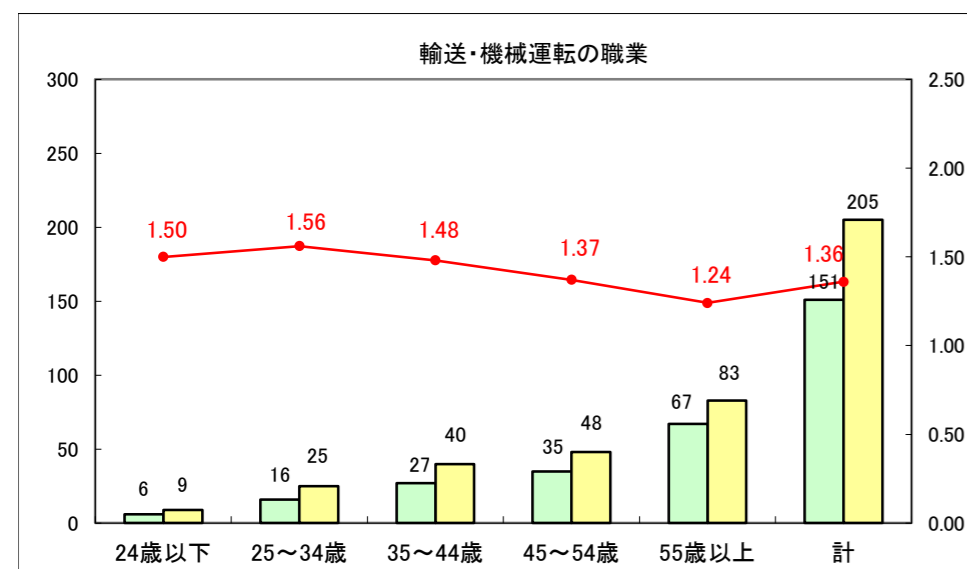

求人・求職バランスシート（常用+常用パート）〔ハローワーク青森〕

平成28年2月

求人・求職バランスシート（常用+常用パート）〔ハローワーク八戸〕

平成28年2月

求人・求職バランスシート（常用+常用パート）〔ハローワーク弘前〕

平成28年2月

求人・求職バランスシート（常用+常用パート） 【ハローワークむつ】

平成28年2月