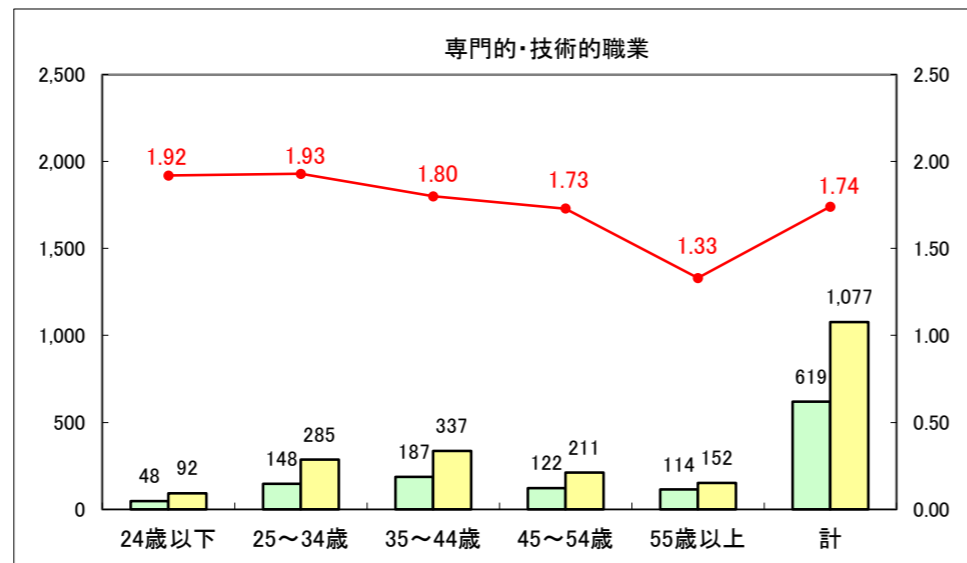

求人・求職バランスシート（常用+常用パート）〔ハローワーク青森〕

平成28年2月

求人・求職バランスシート（常用+常用パート）〔ハローワーク八戸〕

平成28年2月

求人・求職バランスシート（常用+常用パート）〔ハローワーク弘前〕

平成28年2月

求人・求職バランスシート（常用+常用パート） 【ハローワークむつ】

平成28年2月