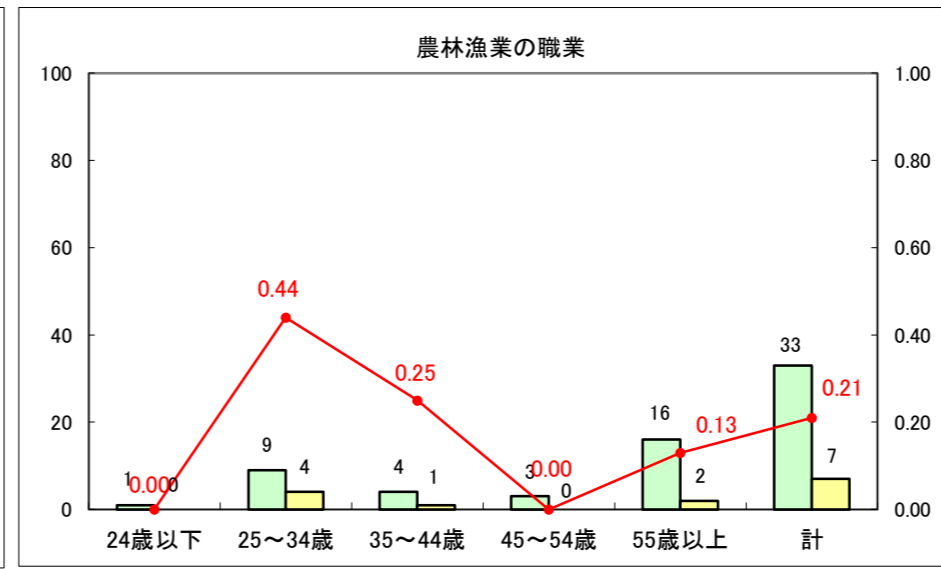

求人・求職バランスシート（常用＋常用パート）（ハローワーク五所川原）

平成28年2月