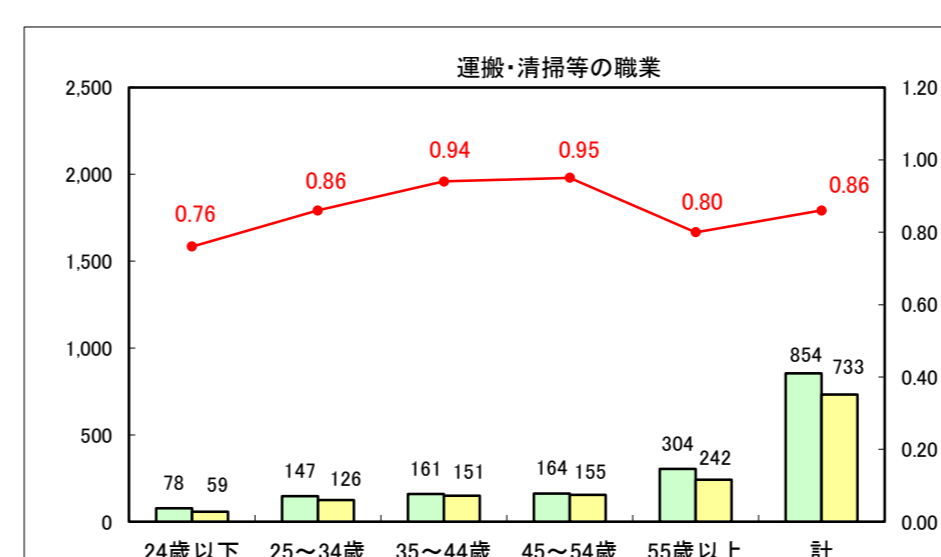

求人・求職バランスシート（常用+常用パート）〔ハローワーク青森〕

平成28年2月

求人・求職バランスシート（常用+常用パート）〔ハローワーク八戸〕

平成28年2月

求人・求職バランスシート（常用+常用パート）〔ハローワーク弘前〕

平成28年2月

求人・求職バランスシート（常用+常用パート） 【ハローワークむつ】

平成28年2月