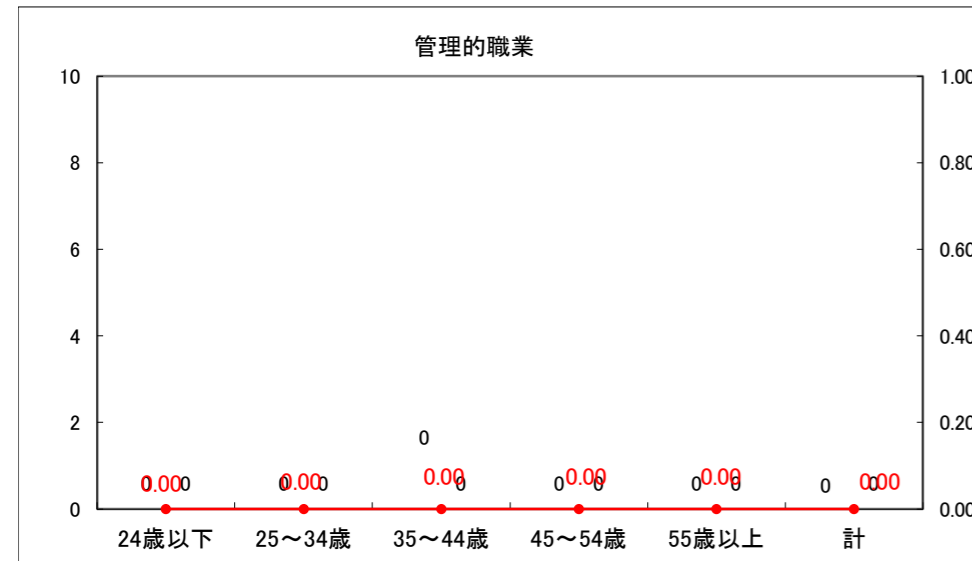

求人・求職バランスシート（常用+常用パート）〔ハローワーク野辺地〕

平成28年2月