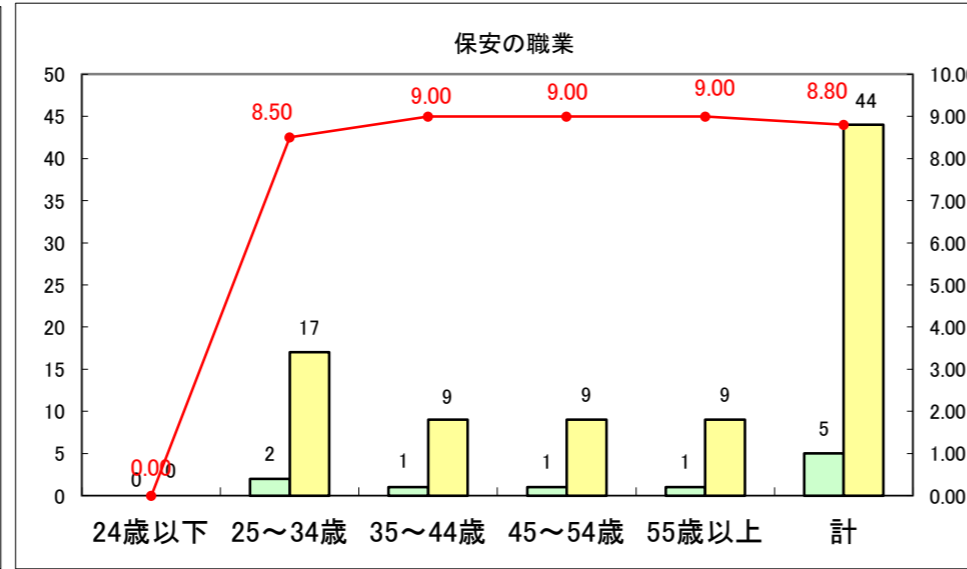

求人・求職バランスシート（常用+常用パート）〔ハローワーク野辺地〕

平成28年2月

求人・求職バランスシート（常用＋常用パート）（ハローワーク五所川原）

平成28年2月

求人・求職バランスシート（常用＋常用パート）〔ハローワーク三沢〕

平成28年2月

求人・求職バランスシート（常用＋常用パート）（ハローワーク＋和田）

平成28年2月