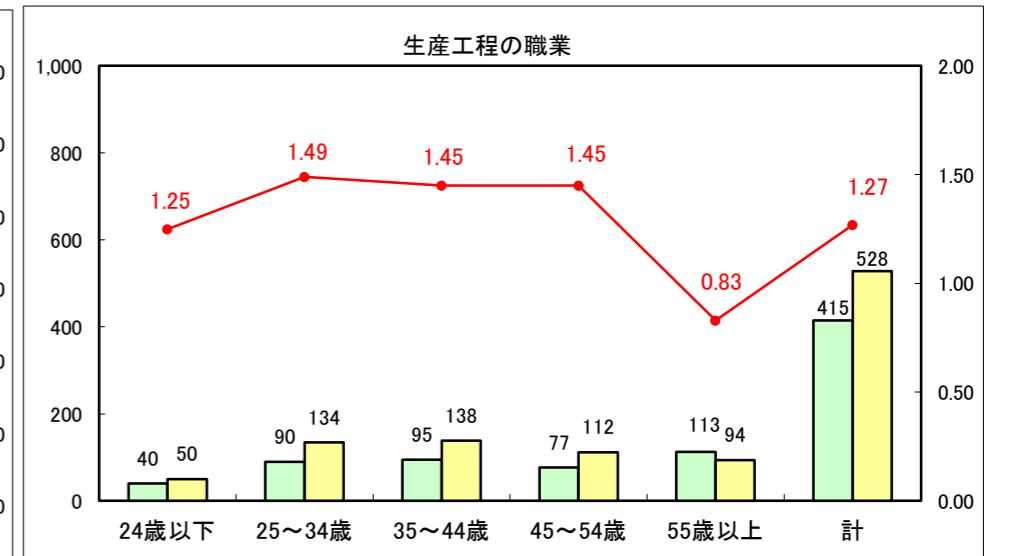

求人・求職バランスシート（常用+常用パート）〔ハローワーク青森〕

平成28年2月

求人・求職バランスシート（常用+常用パート）〔ハローワーク八戸〕

平成28年2月

求人・求職バランスシート（常用+常用パート）〔ハローワーク弘前〕

平成28年2月

求人・求職バランスシート（常用+常用パート） 【ハローワークむつ】

平成28年2月