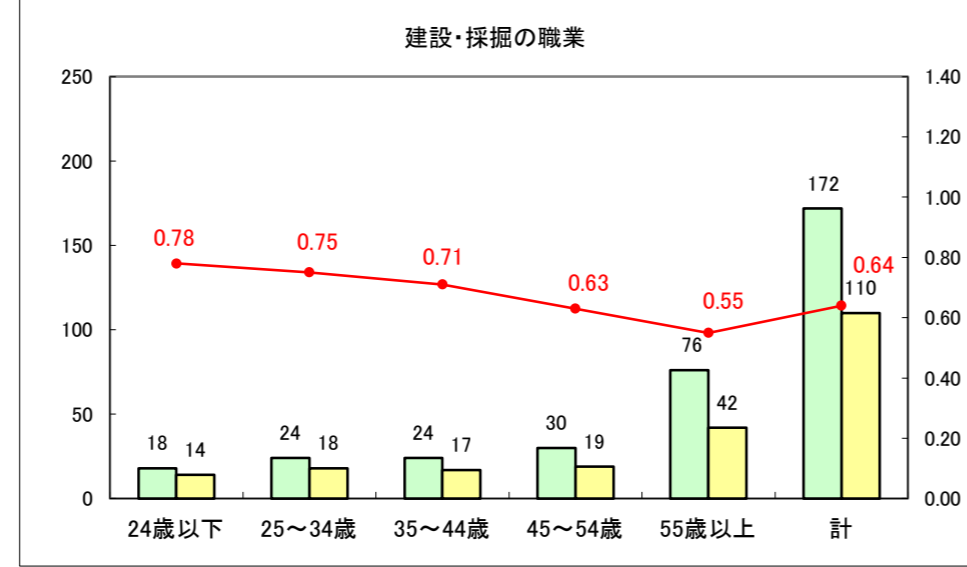

求人・求職バランスシート（常用＋常用パート）（ハローワーク五所川原）

平成28年2月