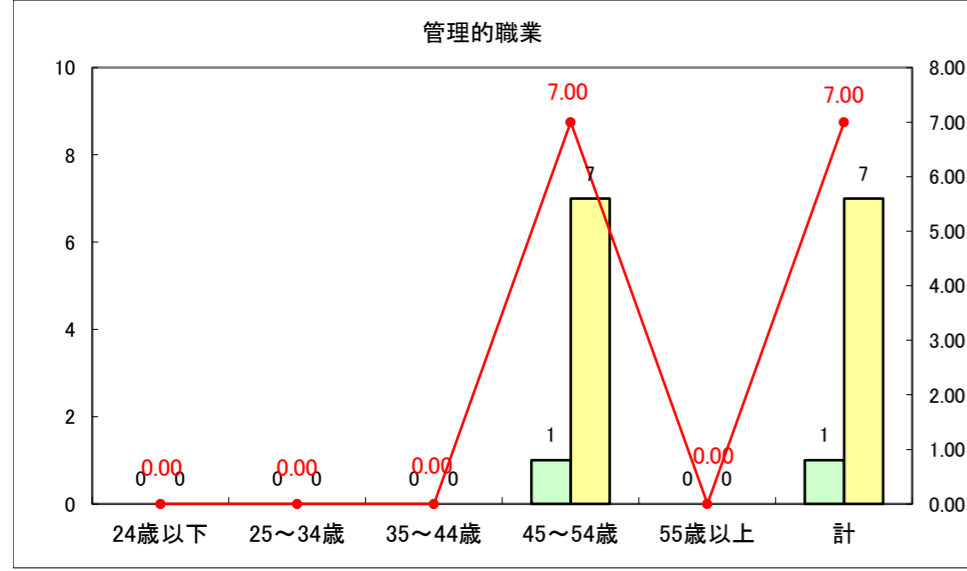

求人・求職バランスシート（常用+常用パート）〔ハローワーク野辺地〕

平成28年2月

求人・求職バランスシート（常用＋常用パート）（ハローワーク五所川原）

平成28年2月

求人・求職バランスシート（常用＋常用パート）〔ハローワーク三沢〕

平成28年2月

求人・求職バランスシート（常用＋常用パート）（ハローワーク＋和田）

平成28年2月