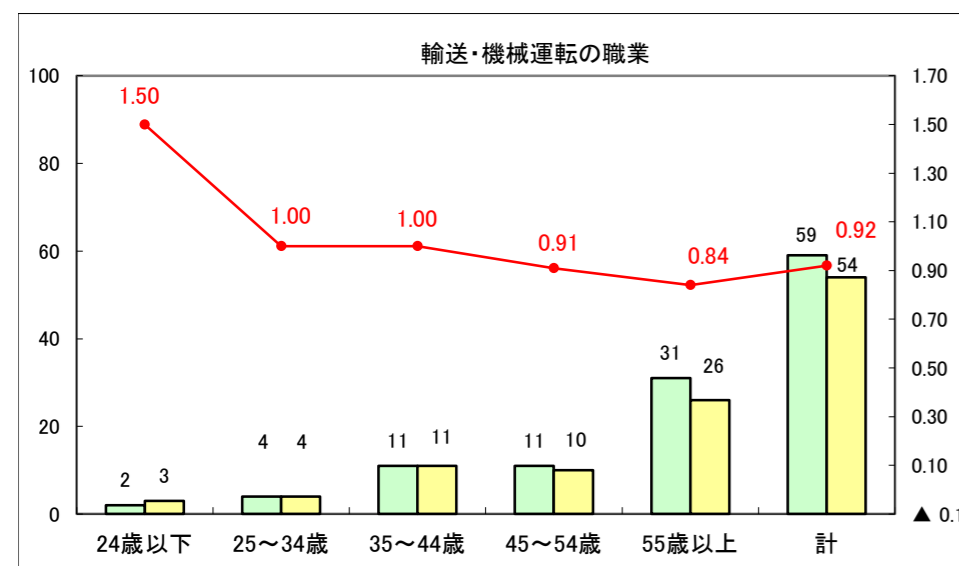

求人・求職バランスシート（常用+常用パート）〔ハローワーク青森〕

平成28年2月

求人・求職バランスシート（常用+常用パート）〔ハローワーク八戸〕

平成28年2月

求人・求職バランスシート（常用+常用パート）〔ハローワーク弘前〕

平成28年2月

求人・求職バランスシート（常用+常用パート） 【ハローワークむつ】

平成28年2月