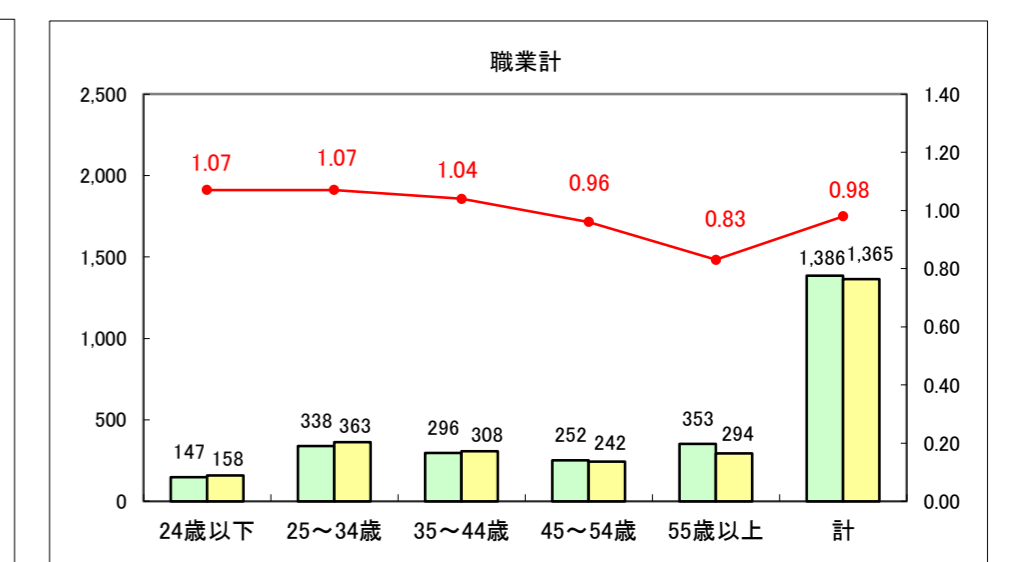

求人・求職バランスシート（常用+常用パート）〔ハローワーク野辺地〕

平成28年2月

求人・求職バランスシート（常用＋常用パート）（ハローワーク五所川原）

平成28年2月

求人・求職バランスシート（常用＋常用パート）〔ハローワーク三沢〕

平成28年2月

求人・求職バランスシート（常用＋常用パート）（ハローワーク＋和田）

平成28年2月