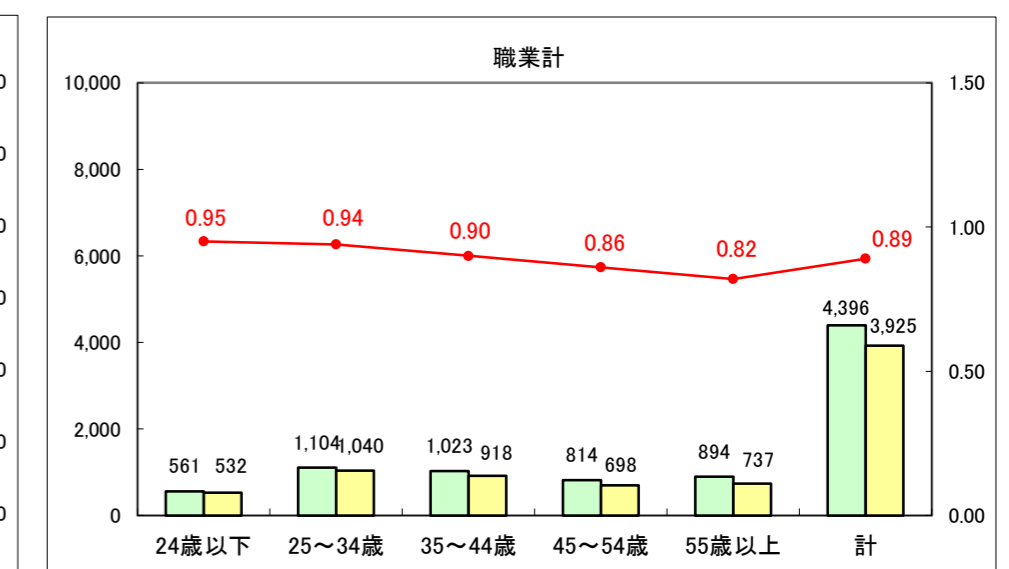

求人・求職バランスシート（常用+常用パート）〔ハローワーク青森〕

平成28年2月

求人・求職バランスシート（常用+常用パート）〔ハローワーク八戸〕

平成28年2月

求人・求職バランスシート（常用+常用パート）〔ハローワーク弘前〕

平成28年2月

求人・求職バランスシート（常用+常用パート） 【ハローワークむつ】

平成28年2月