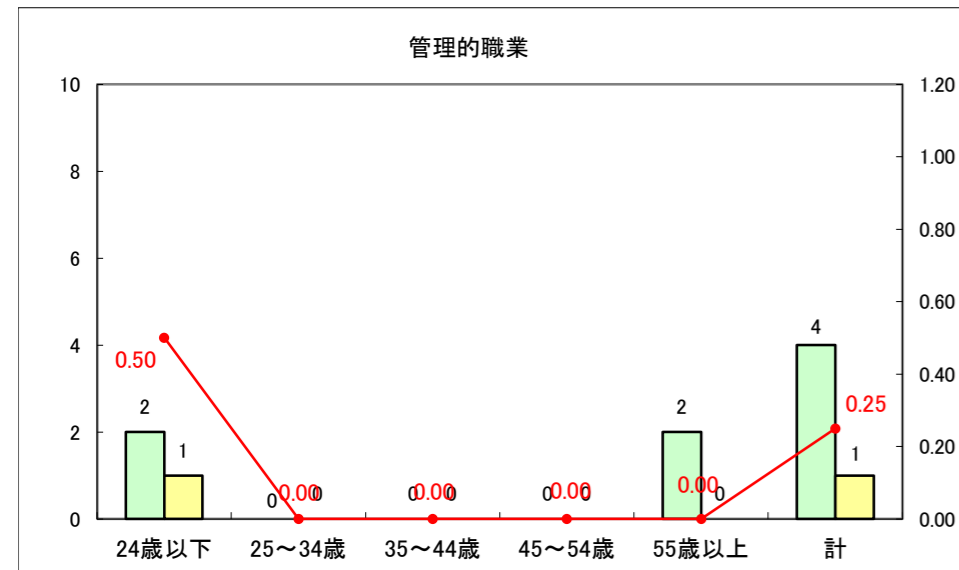

求人・求職バランスシート（常用+常用パート）〔ハローワーク青森〕

平成28年2月

求人・求職バランスシート（常用+常用パート）〔ハローワーク八戸〕

平成28年2月

求人・求職バランスシート（常用+常用パート）〔ハローワーク弘前〕

平成28年2月

求人・求職バランスシート（常用+常用パート） 【ハローワークむつ】

平成28年2月