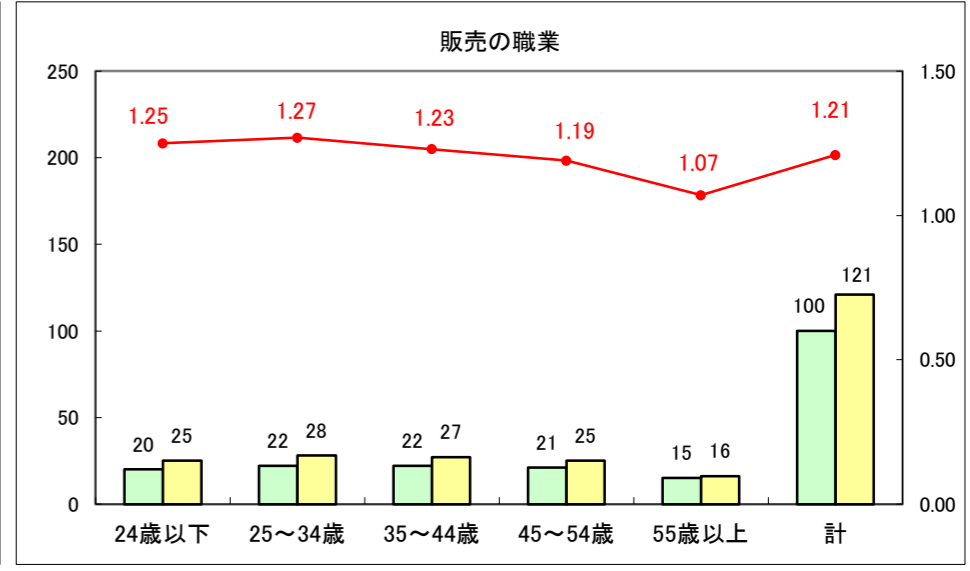

求人・求職バランスシート（常用+常用パート）〔ハローワーク野辺地〕

平成28年2月

求人・求職バランスシート（常用＋常用パート）（ハローワーク五所川原）

平成28年2月

求人・求職バランスシート（常用＋常用パート）〔ハローワーク三沢〕

平成28年2月

求人・求職バランスシート（常用＋常用パート）（ハローワーク＋和田）

平成28年2月