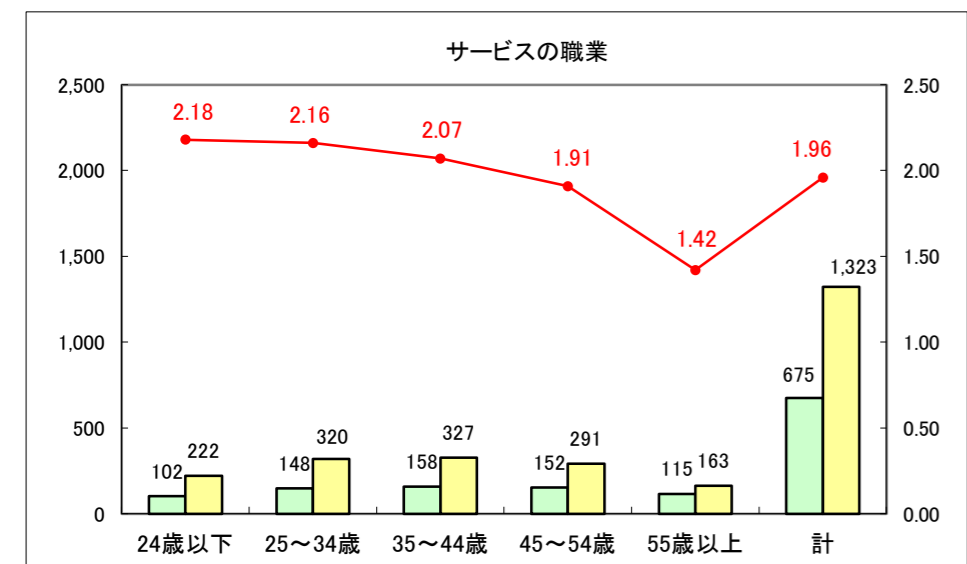

求人・求職バランスシート（常用+常用パート）〔ハローワーク青森〕

平成28年2月

求人・求職バランスシート（常用+常用パート）〔ハローワーク八戸〕

平成28年2月

求人・求職バランスシート（常用+常用パート）〔ハローワーク弘前〕

平成28年2月

求人・求職バランスシート（常用+常用パート） 【ハローワークむつ】

平成28年2月