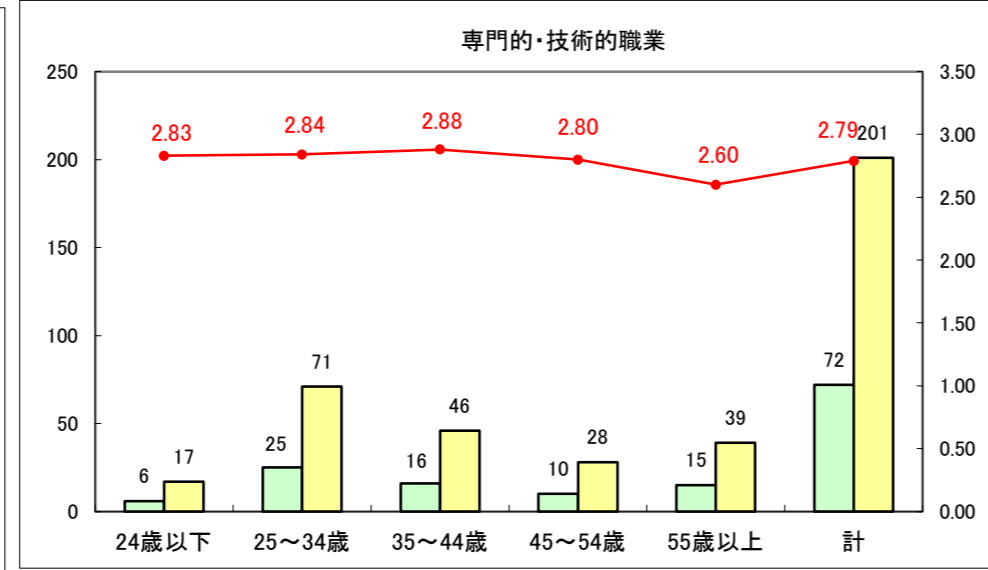

求人・求職バランスシート（常用+常用パート）〔ハローワーク青森〕

平成28年2月

求人・求職バランスシート（常用+常用パート）〔ハローワーク八戸〕

平成28年2月

求人・求職バランスシート（常用+常用パート）〔ハローワーク弘前〕

平成28年2月

求人・求職バランスシート（常用+常用パート） 【ハローワークむつ】

平成28年2月