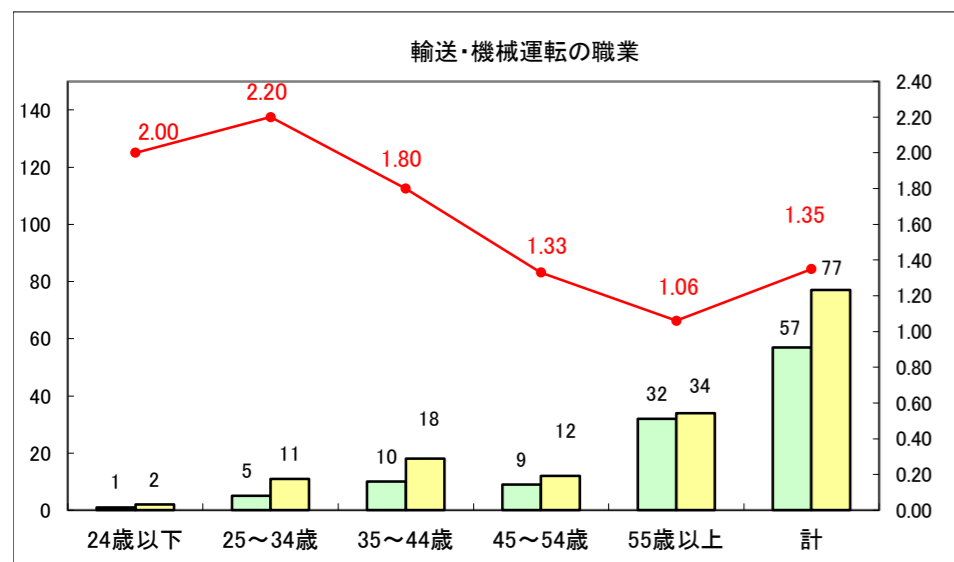

求人・求職バランスシート（常用+常用パート）〔ハローワーク野辺地〕

平成28年2月

求人・求職バランスシート（常用＋常用パート）（ハローワーク五所川原）

平成28年2月

求人・求職バランスシート（常用＋常用パート）〔ハローワーク三沢〕

平成28年2月

求人・求職バランスシート（常用＋常用パート）（ハローワーク＋和田）

平成28年2月