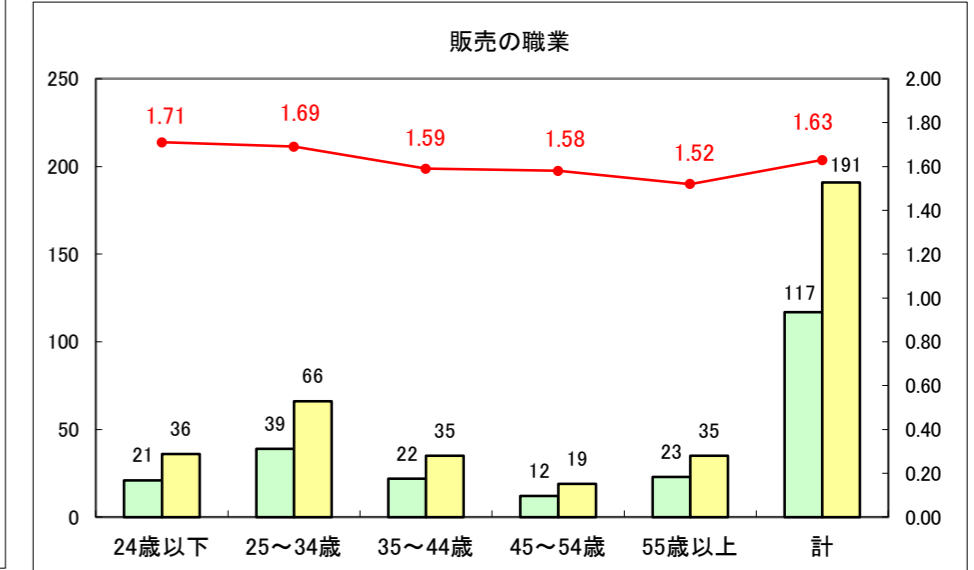

求人・求職バランスシート（常用+常用パート）〔ハローワーク青森〕

平成28年2月

求人・求職バランスシート（常用+常用パート）〔ハローワーク八戸〕

平成28年2月

求人・求職バランスシート（常用+常用パート）〔ハローワーク弘前〕

平成28年2月

求人・求職バランスシート（常用+常用パート） 【ハローワークむつ】

平成28年2月