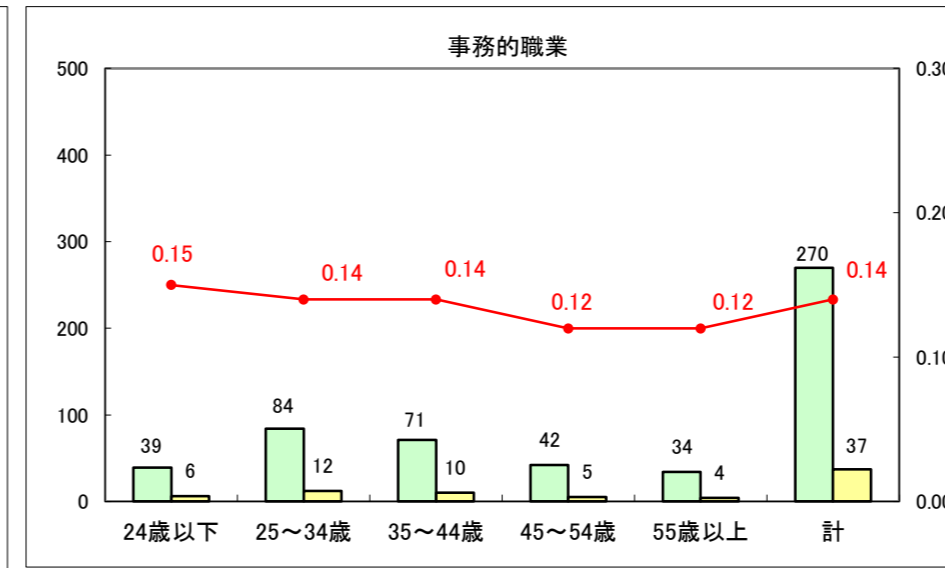

求人・求職バランスシート（常用+常用パート）〔ハローワーク黒石〕

平成28年2月