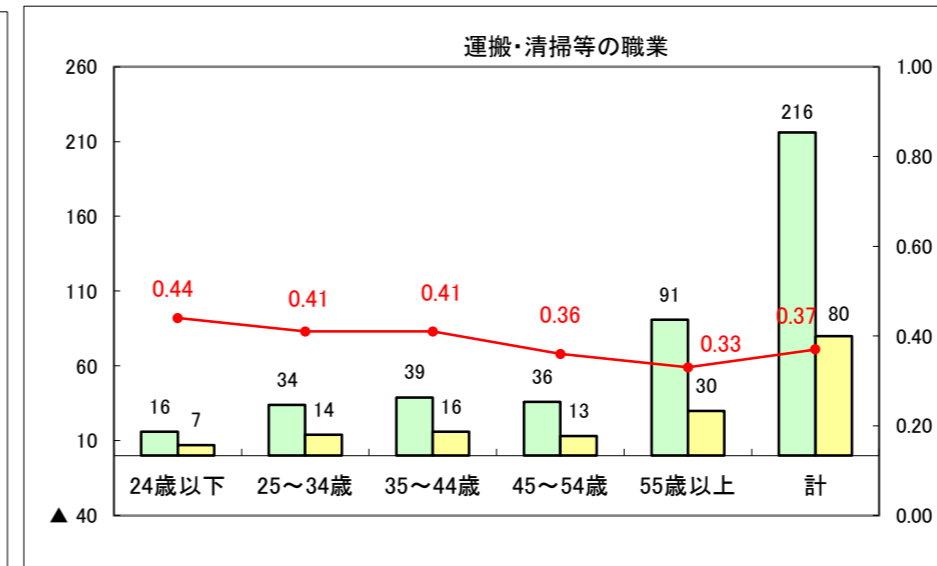

求人・求職バランスシート（常用+常用パート）〔ハローワーク青森〕

平成28年2月

求人・求職バランスシート（常用+常用パート）〔ハローワーク八戸〕

平成28年2月

求人・求職バランスシート（常用+常用パート）〔ハローワーク弘前〕

平成28年2月

求人・求職バランスシート（常用+常用パート） 【ハローワークむつ】

平成28年2月