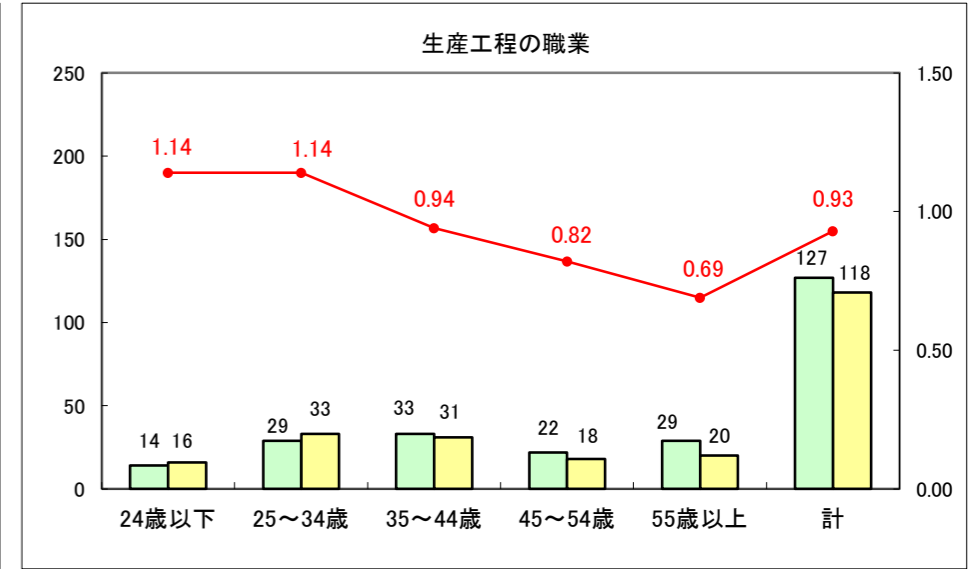

求人・求職バランスシート（常用+常用パート）〔ハローワーク野辺地〕

平成28年2月

求人・求職バランスシート（常用＋常用パート）（ハローワーク五所川原）

平成28年2月

求人・求職バランスシート（常用＋常用パート）〔ハローワーク三沢〕

平成28年2月

求人・求職バランスシート（常用＋常用パート）（ハローワーク＋和田）

平成28年2月