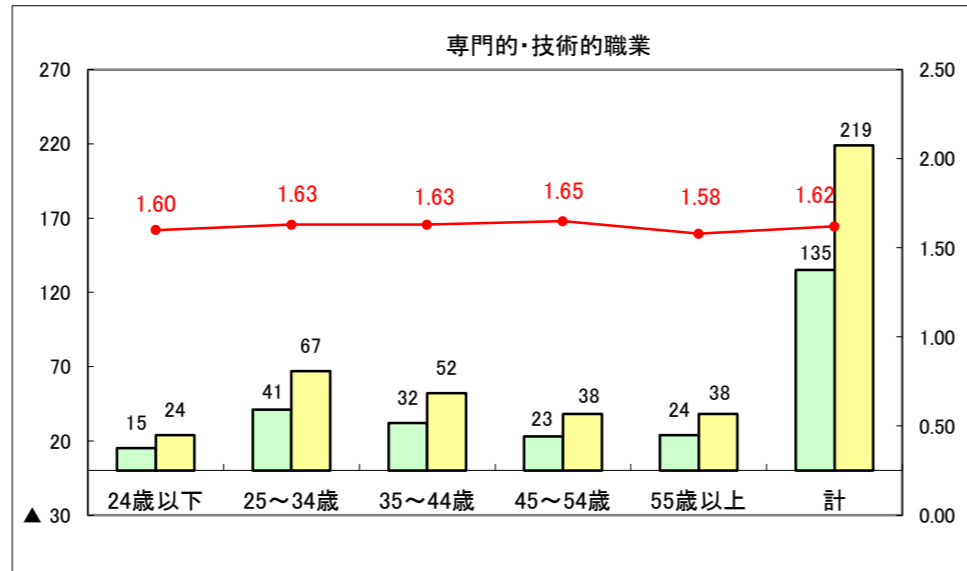

求人・求職バランスシート（常用＋常用パート）（ハローワーク五所川原）

平成28年2月