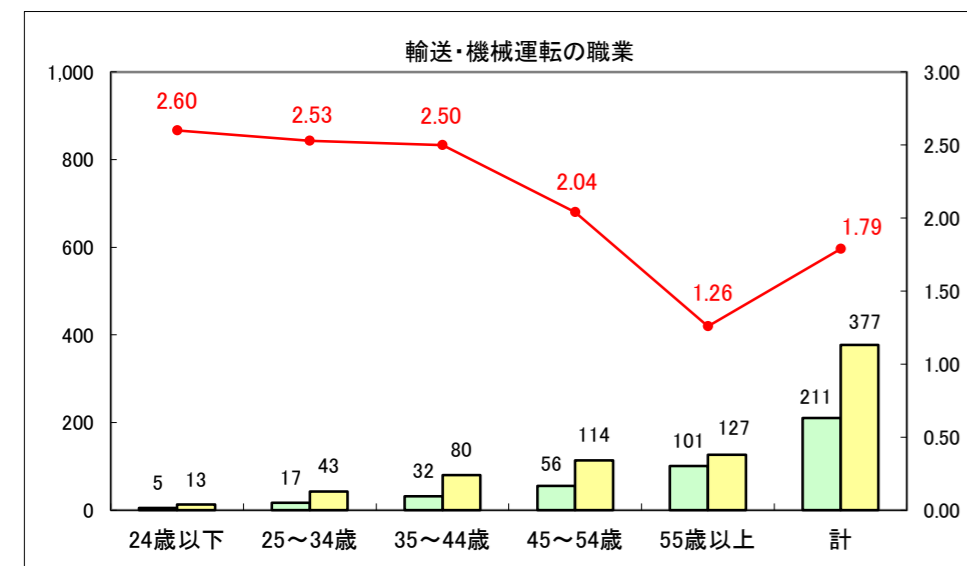

求人・求職バランスシート（常用+常用パート）〔ハローワーク青森〕

平成28年2月

求人・求職バランスシート（常用+常用パート）〔ハローワーク八戸〕

平成28年2月

求人・求職バランスシート（常用+常用パート）〔ハローワーク弘前〕

平成28年2月

求人・求職バランスシート（常用+常用パート） 【ハローワークむつ】

平成28年2月