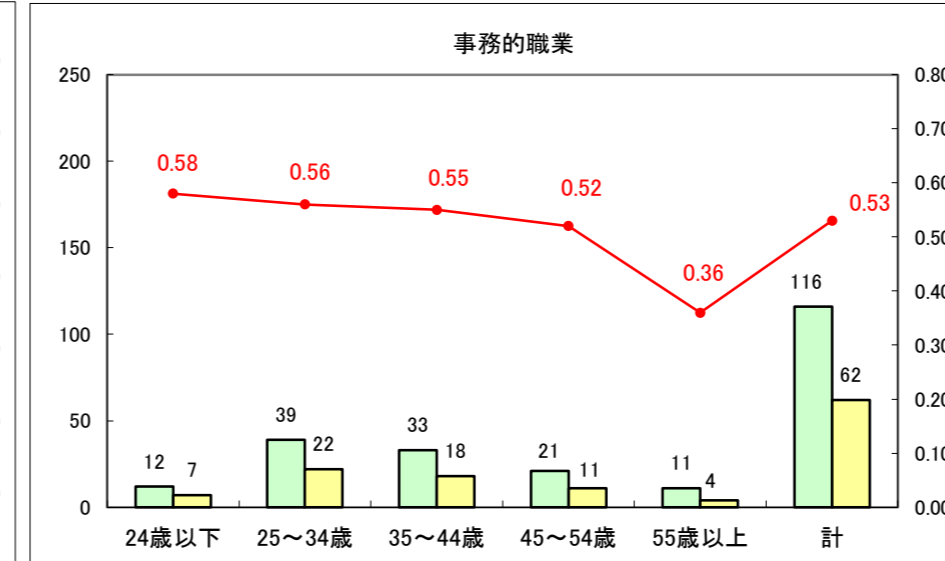

求人・求職バランスシート（常用+常用パート）〔ハローワーク野辺地〕

平成28年2月