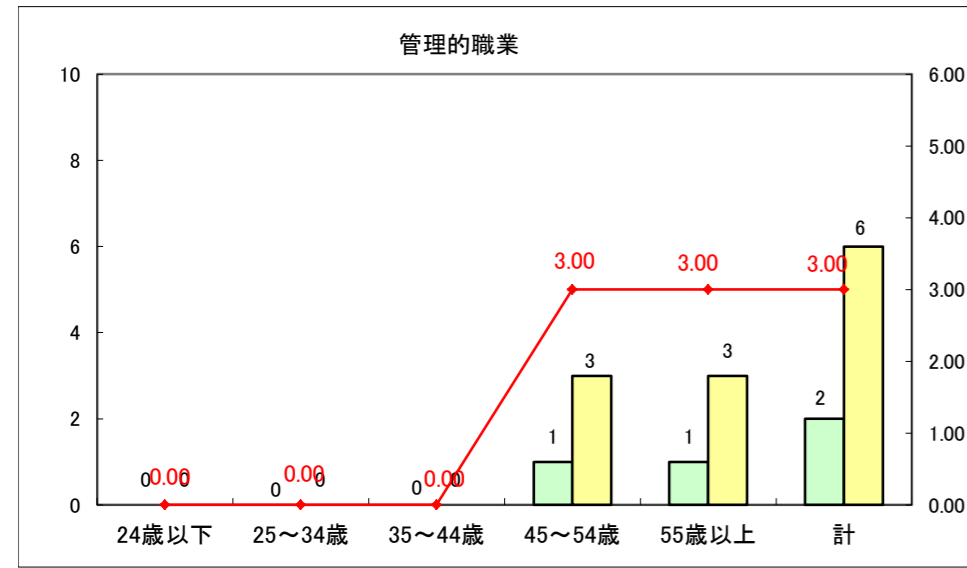

求人・求職バランスシート（常用+常用パート）〔ハローワーク黒石〕

平成28年2月