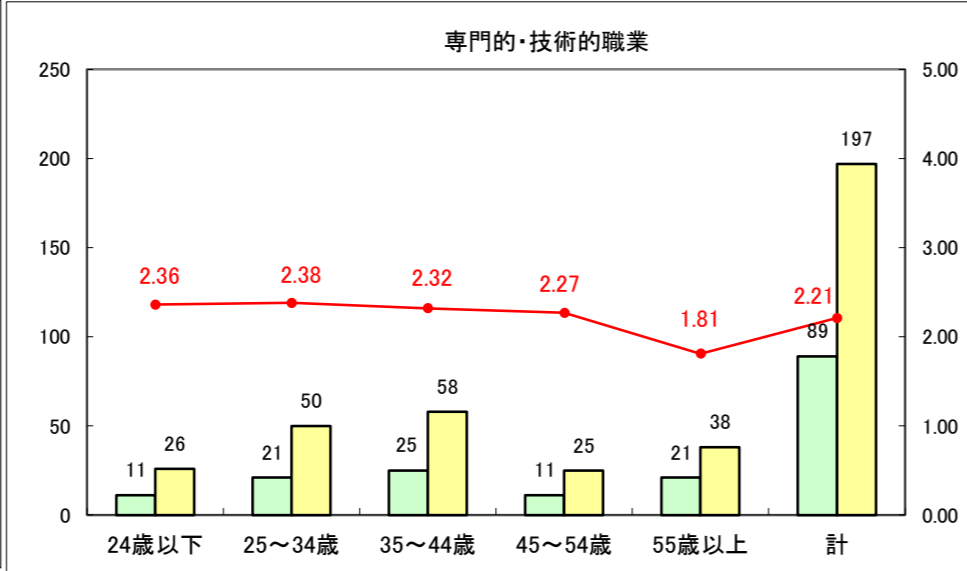

求人・求職バランスシート（常用+常用パート）〔ハローワーク野辺地〕

平成28年2月

求人・求職バランスシート（常用＋常用パート）（ハローワーク五所川原）

平成28年2月

求人・求職バランスシート（常用＋常用パート）〔ハローワーク三沢〕

平成28年2月

求人・求職バランスシート（常用＋常用パート）（ハローワーク＋和田）

平成28年2月