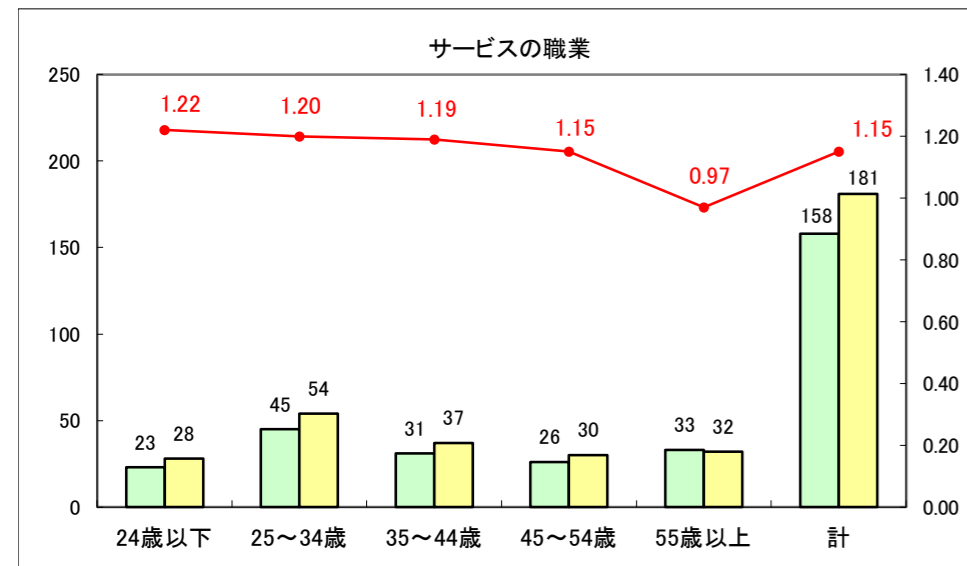

求人・求職バランスシート（常用+常用パート）〔ハローワーク黒石〕

平成28年2月