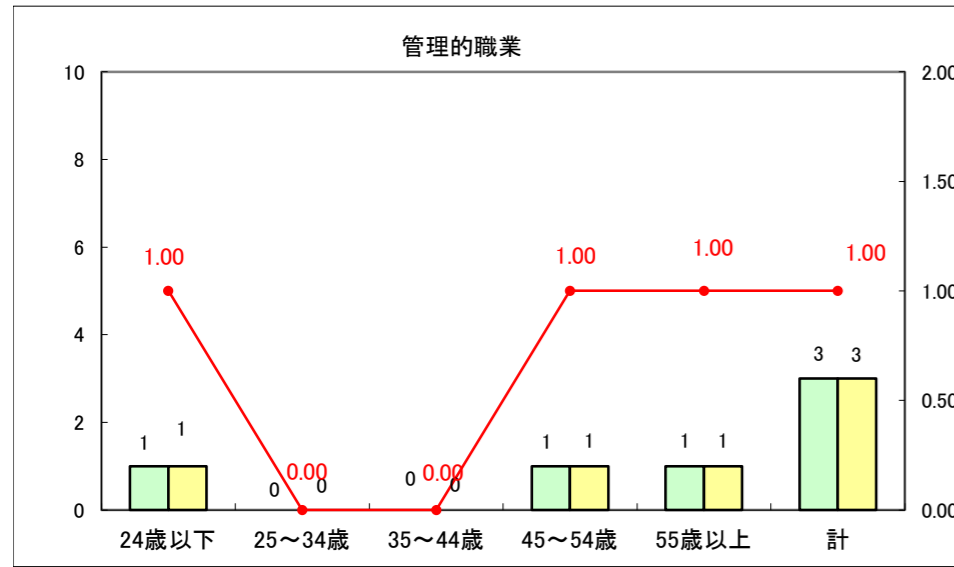

求人・求職バランスシート（常用+常用パート）〔ハローワーク野辺地〕

平成28年2月

求人・求職バランスシート（常用＋常用パート）（ハローワーク五所川原）

平成28年2月

求人・求職バランスシート（常用＋常用パート）〔ハローワーク三沢〕

平成28年2月

求人・求職バランスシート（常用＋常用パート）（ハローワーク＋和田）

平成28年2月