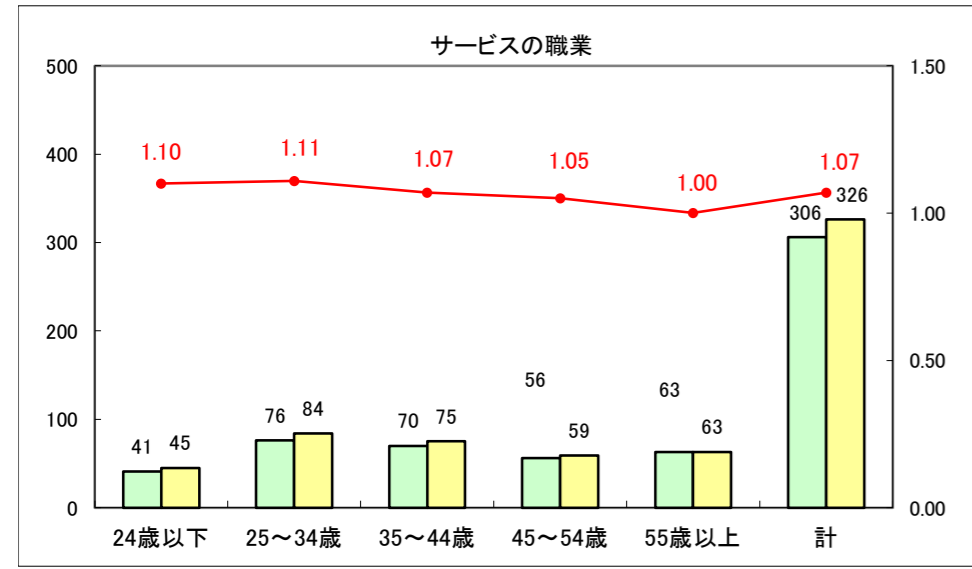

求人・求職バランスシート（常用＋常用パート）（ハローワーク五所川原）

平成28年2月