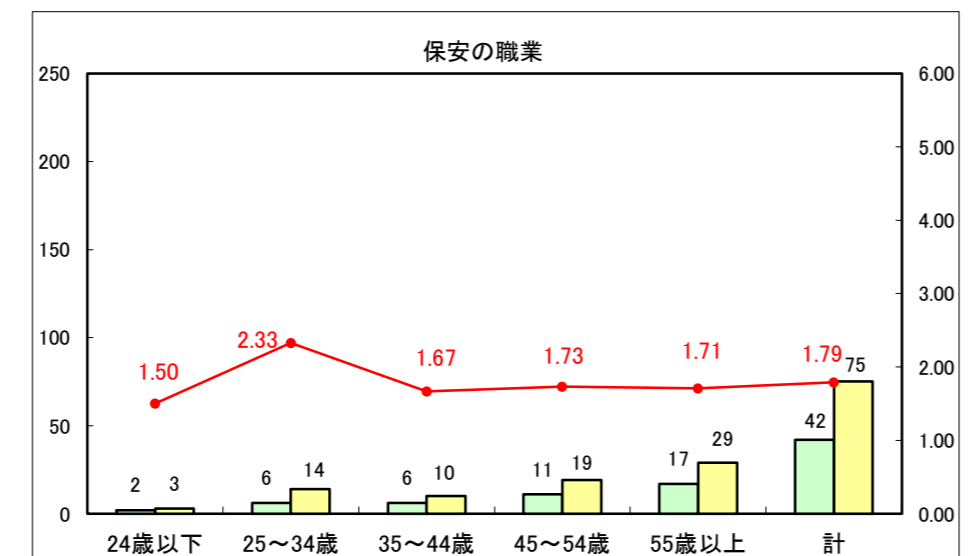

求人・求職バランスシート（常用+常用パート）〔ハローワーク青森〕

平成28年2月

求人・求職バランスシート（常用+常用パート）〔ハローワーク八戸〕

平成28年2月

求人・求職バランスシート（常用+常用パート）〔ハローワーク弘前〕

平成28年2月

求人・求職バランスシート（常用+常用パート） 【ハローワークむつ】

平成28年2月