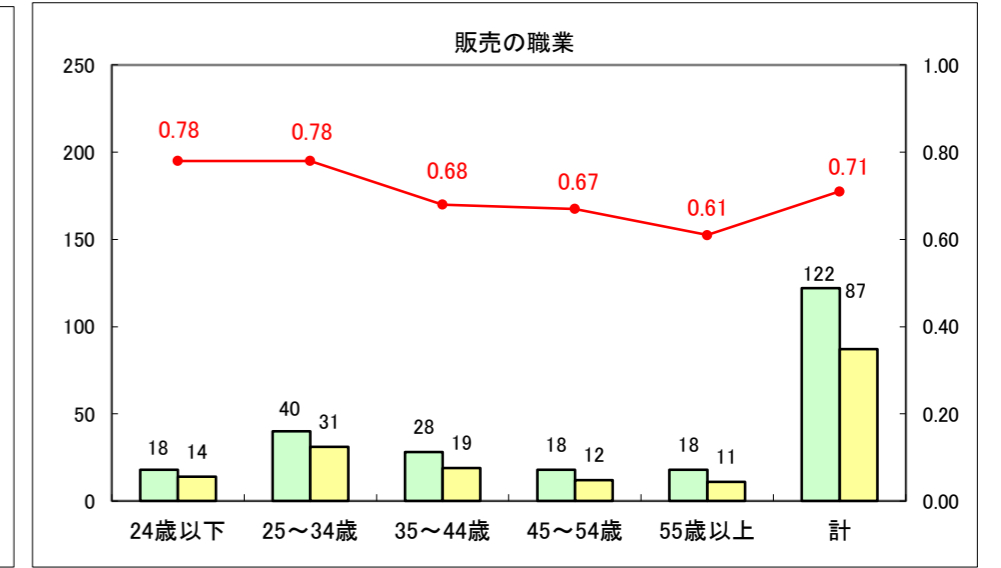

求人・求職バランスシート（常用+常用パート）〔ハローワーク黒石〕

平成28年2月