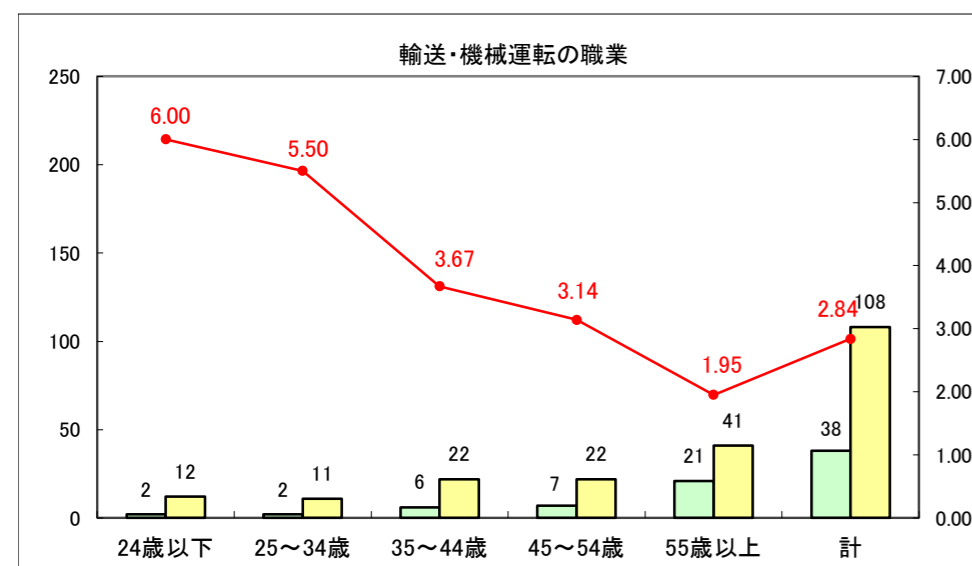

求人・求職バランスシート（常用+常用パート）〔ハローワーク野辺地〕

平成28年2月