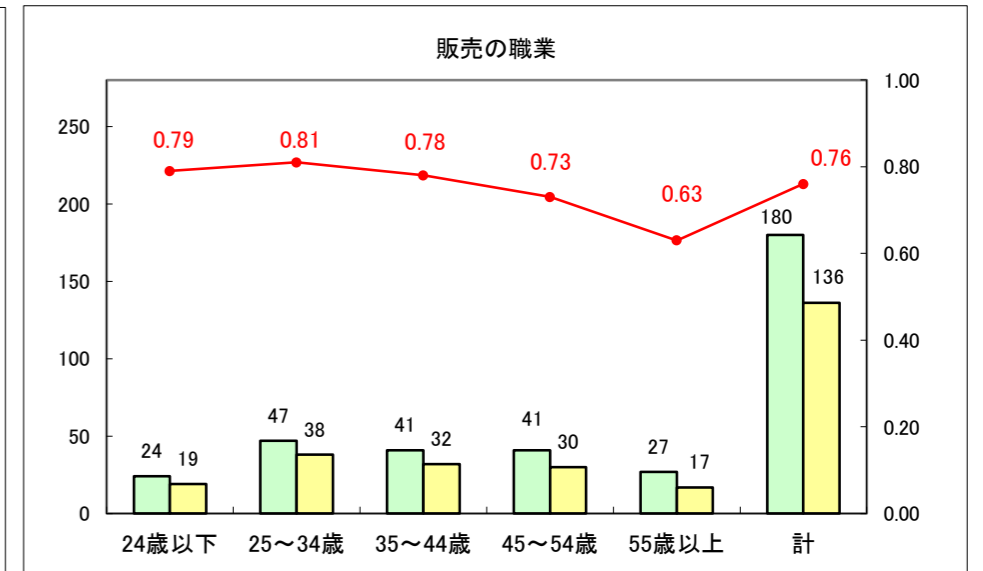

求人・求職バランスシート（常用＋常用パート）（ハローワーク五所川原）

平成28年2月