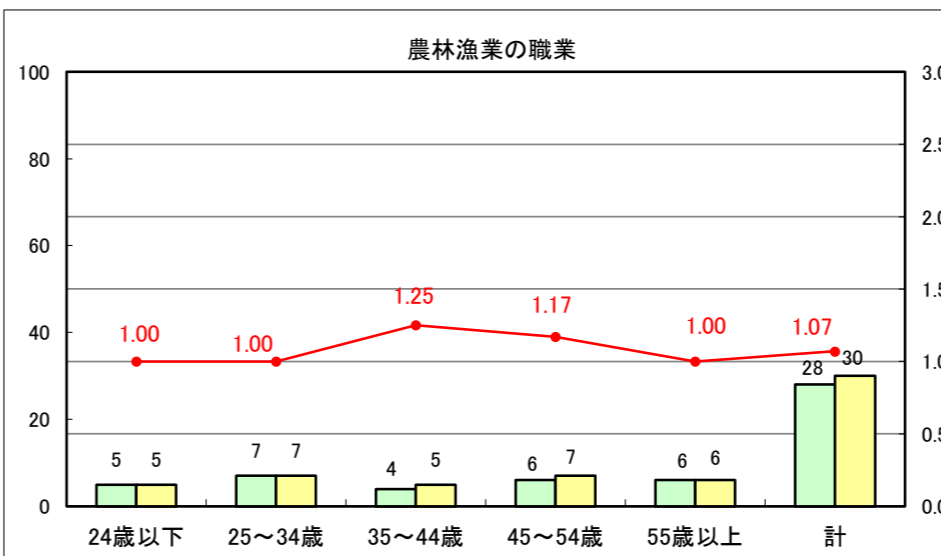

求人・求職バランスシート（常用+常用パート）〔ハローワーク青森〕

平成28年2月

求人・求職バランスシート（常用+常用パート）〔ハローワーク八戸〕

平成28年2月

求人・求職バランスシート（常用+常用パート）〔ハローワーク弘前〕

平成28年2月

求人・求職バランスシート（常用+常用パート） 【ハローワークむつ】

平成28年2月