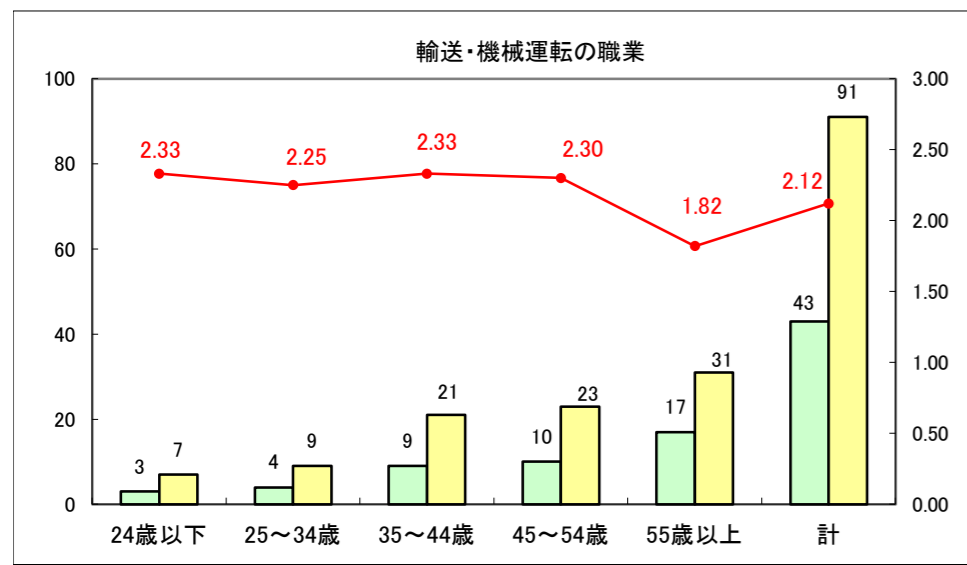

求人・求職バランスシート（常用+常用パート）〔ハローワーク野辺地〕

平成28年2月

求人・求職バランスシート（常用＋常用パート）（ハローワーク五所川原）

平成28年2月

求人・求職バランスシート（常用＋常用パート）〔ハローワーク三沢〕

平成28年2月

求人・求職バランスシート（常用＋常用パート）（ハローワーク＋和田）

平成28年2月