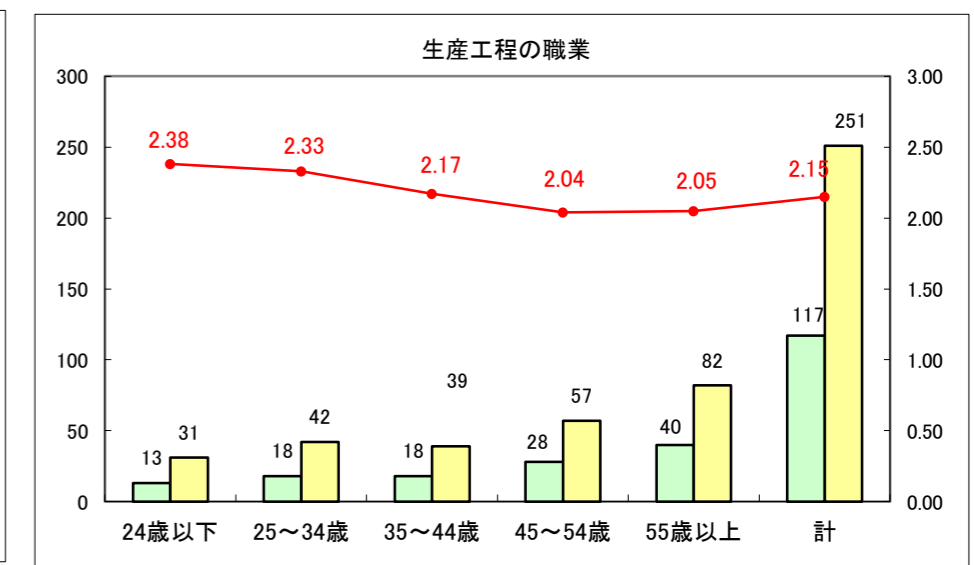

求人・求職バランスシート（常用+常用パート）〔ハローワーク青森〕

平成28年2月

求人・求職バランスシート（常用+常用パート）〔ハローワーク八戸〕

平成28年2月

求人・求職バランスシート（常用+常用パート）〔ハローワーク弘前〕

平成28年2月

求人・求職バランスシート（常用+常用パート） 【ハローワークむつ】

平成28年2月