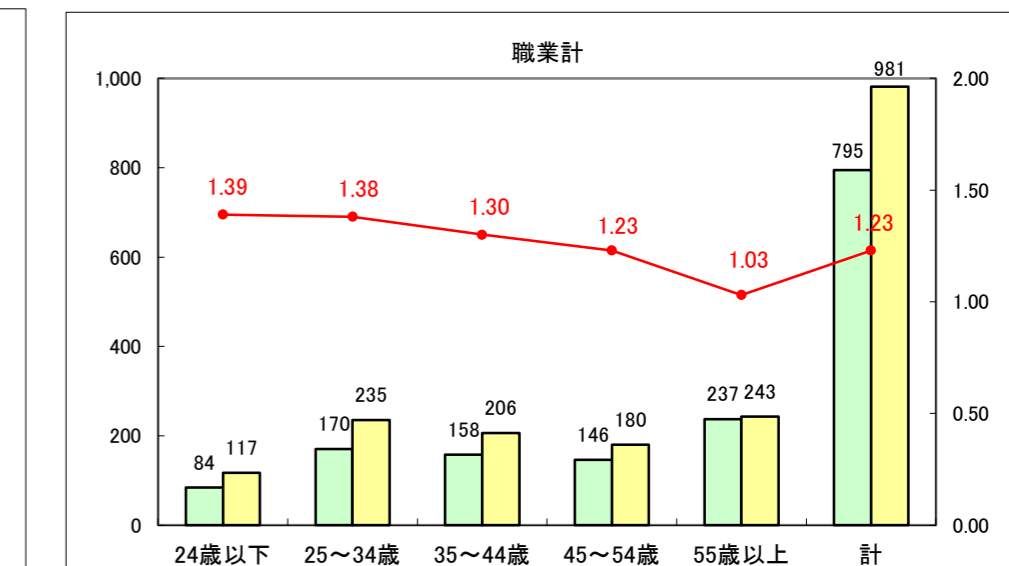

求人・求職バランスシート（常用+常用パート）〔ハローワーク野辺地〕

平成28年2月