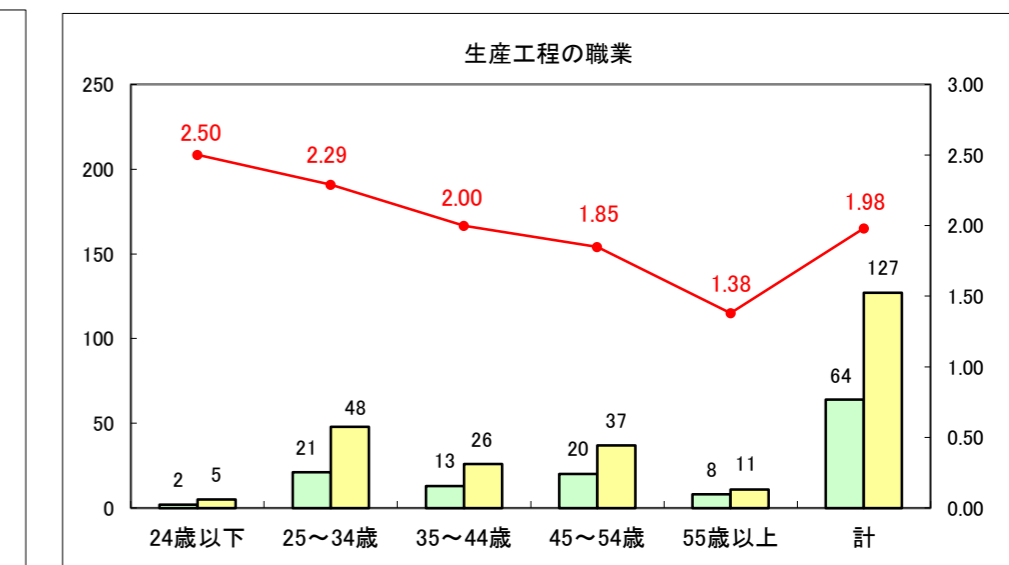

求人・求職バランスシート（常用+常用パート）〔ハローワーク野辺地〕

平成28年2月