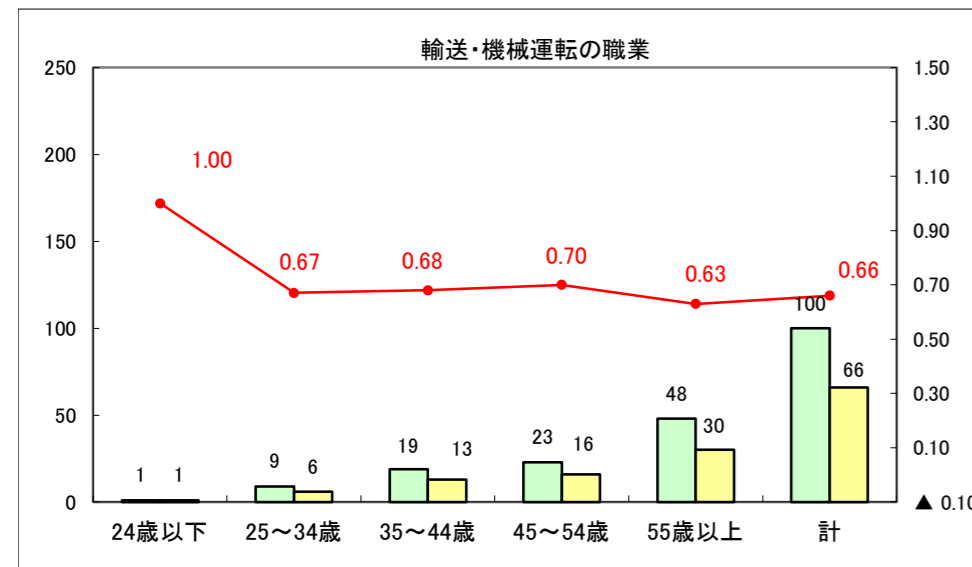

求人・求職バランスシート（常用＋常用パート）（ハローワーク五所川原）

平成28年2月