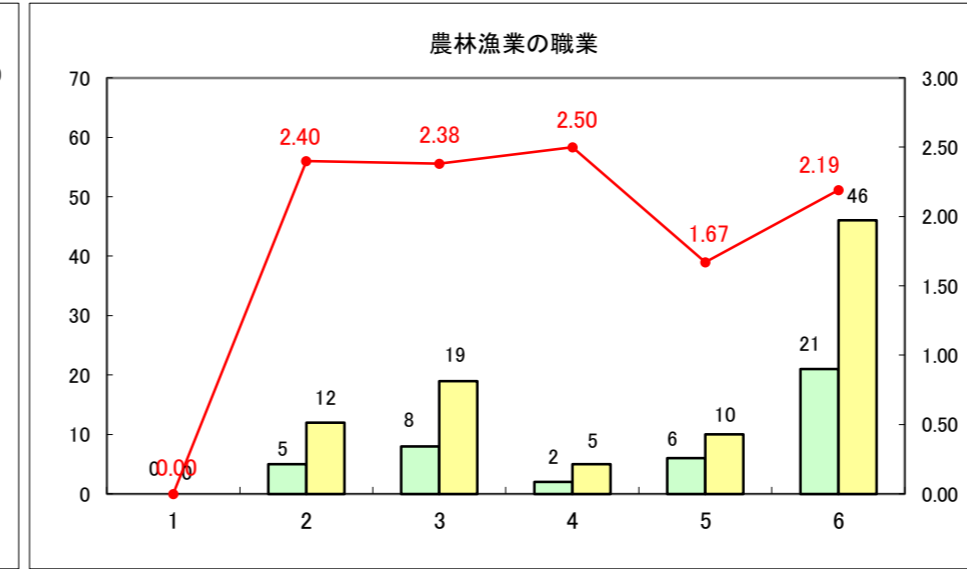

求人・求職バランスシート（常用+常用パート）〔ハローワーク野辺地〕

平成28年2月

求人・求職バランスシート（常用＋常用パート）（ハローワーク五所川原）

平成28年2月

求人・求職バランスシート（常用＋常用パート）〔ハローワーク三沢〕

平成28年2月

求人・求職バランスシート（常用＋常用パート）（ハローワーク＋和田）

平成28年2月