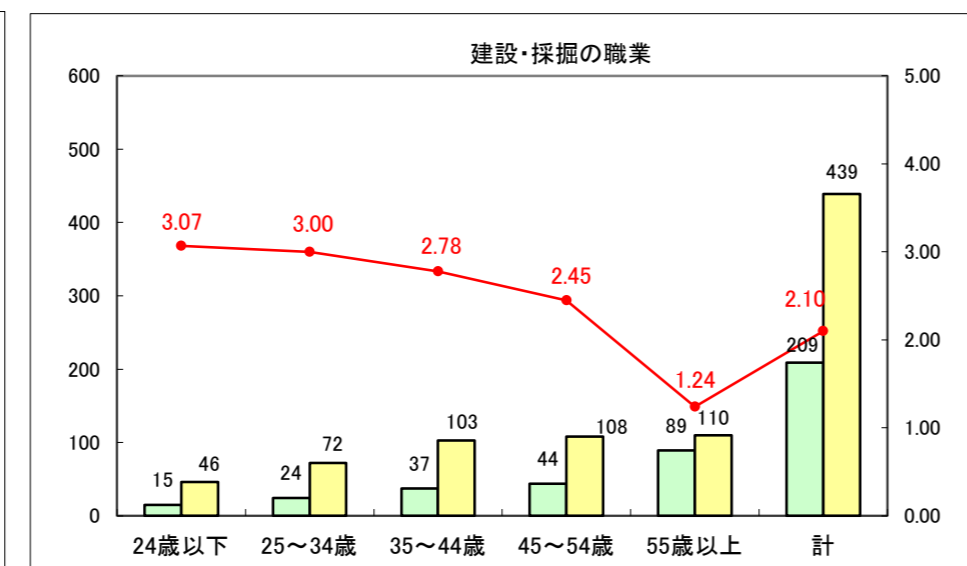

求人・求職バランスシート（常用+常用パート）〔ハローワーク青森〕

平成28年2月

求人・求職バランスシート（常用+常用パート）〔ハローワーク八戸〕

平成28年2月

求人・求職バランスシート（常用+常用パート）〔ハローワーク弘前〕

平成28年2月

求人・求職バランスシート（常用+常用パート） 【ハローワークむつ】

平成28年2月