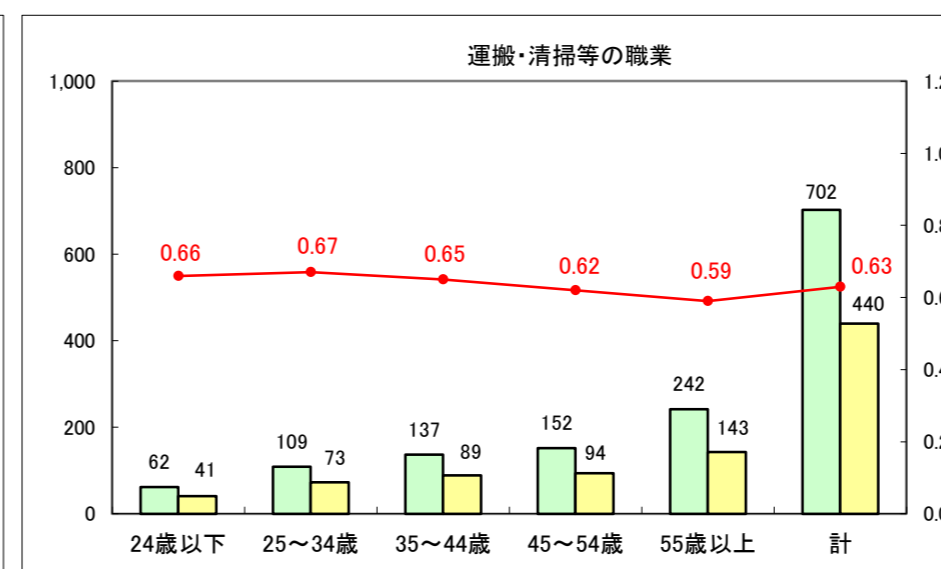

求人・求職バランスシート（常用+常用パート）〔ハローワーク青森〕

平成28年2月

求人・求職バランスシート（常用+常用パート）〔ハローワーク八戸〕

平成28年2月

求人・求職バランスシート（常用+常用パート）〔ハローワーク弘前〕

平成28年2月

求人・求職バランスシート（常用+常用パート） 【ハローワークむつ】

平成28年2月