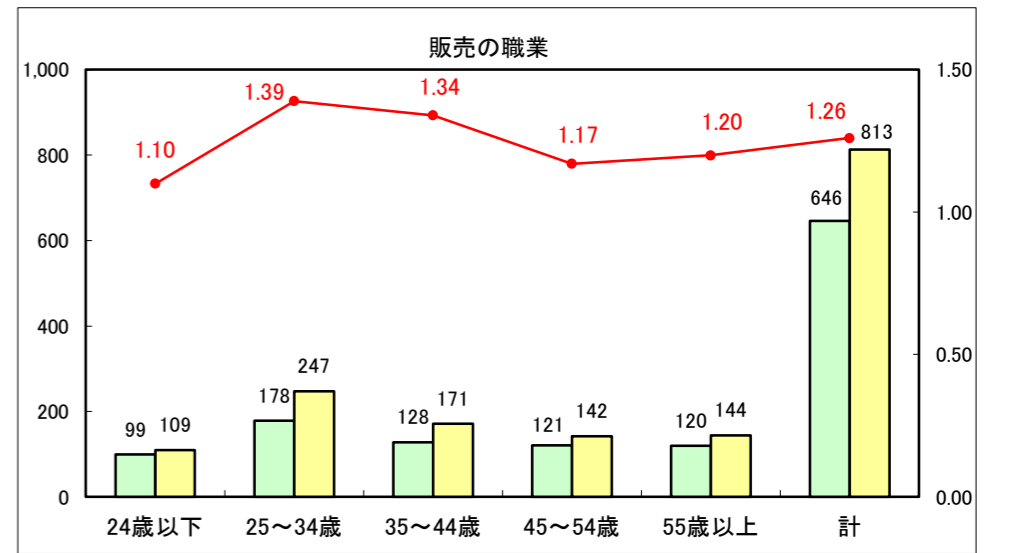

求人・求職バランスシート（常用+常用パート）〔ハローワーク青森〕

平成28年2月

求人・求職バランスシート（常用+常用パート）〔ハローワーク八戸〕

平成28年2月

求人・求職バランスシート（常用+常用パート）〔ハローワーク弘前〕

平成28年2月

求人・求職バランスシート（常用+常用パート） 【ハローワークむつ】

平成28年2月