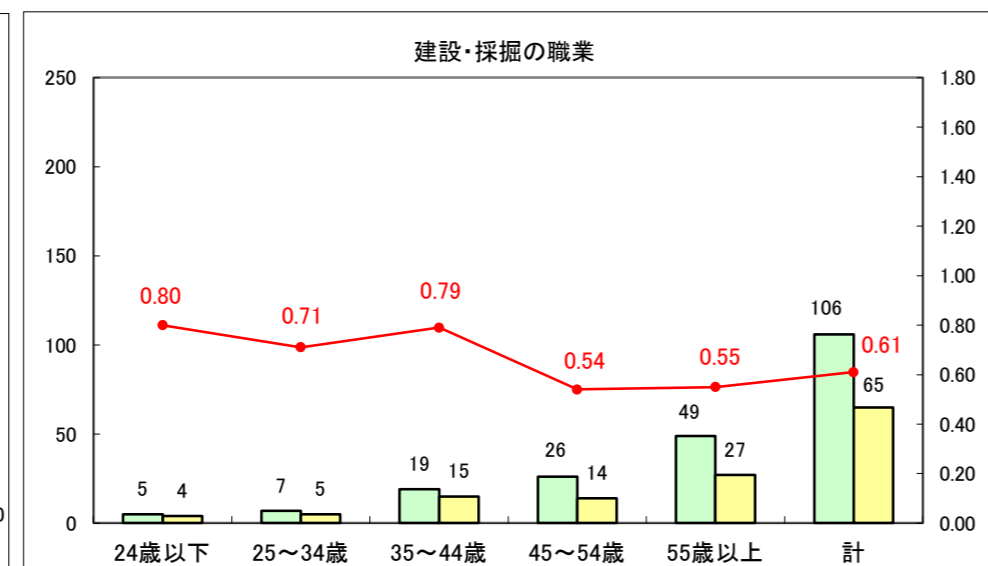

求人・求職バランスシート（常用+常用パート）〔ハローワーク青森〕

平成28年2月

求人・求職バランスシート（常用+常用パート）〔ハローワーク八戸〕

平成28年2月

求人・求職バランスシート（常用+常用パート）〔ハローワーク弘前〕

平成28年2月

求人・求職バランスシート（常用+常用パート） 【ハローワークむつ】

平成28年2月