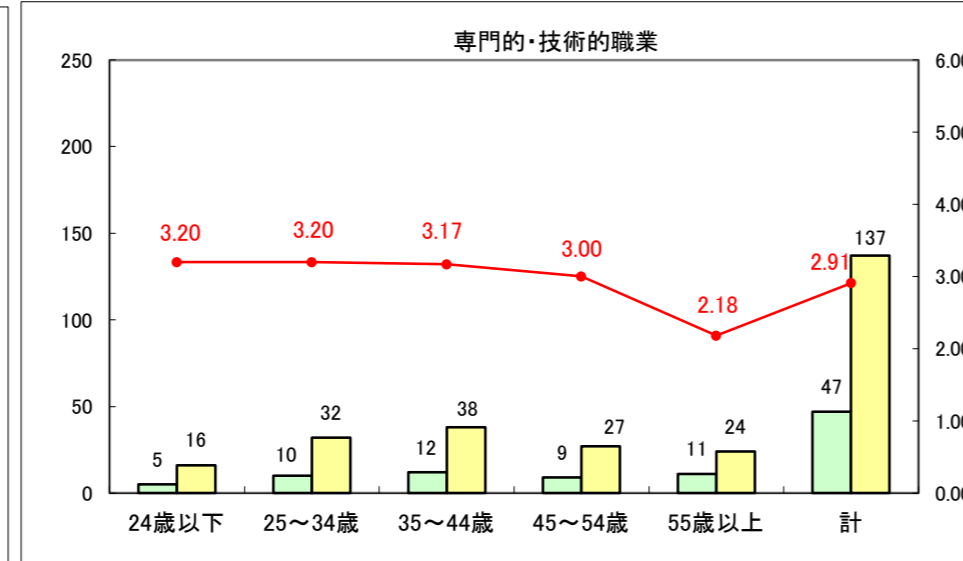

求人・求職バランスシート（常用+常用パート）〔ハローワーク野辺地〕

平成28年2月