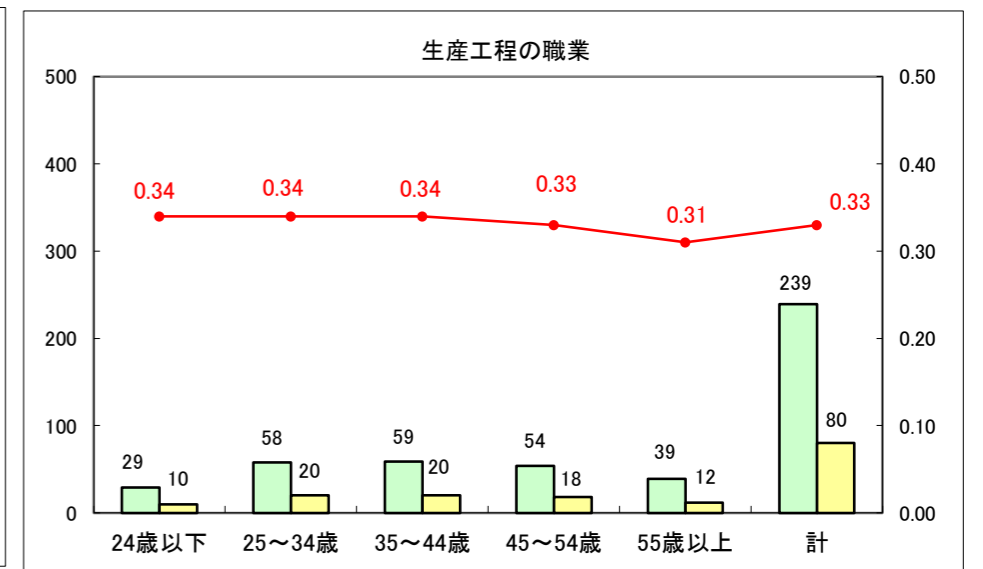

求人・求職バランスシート（常用＋常用パート）（ハローワーク五所川原）

平成28年2月