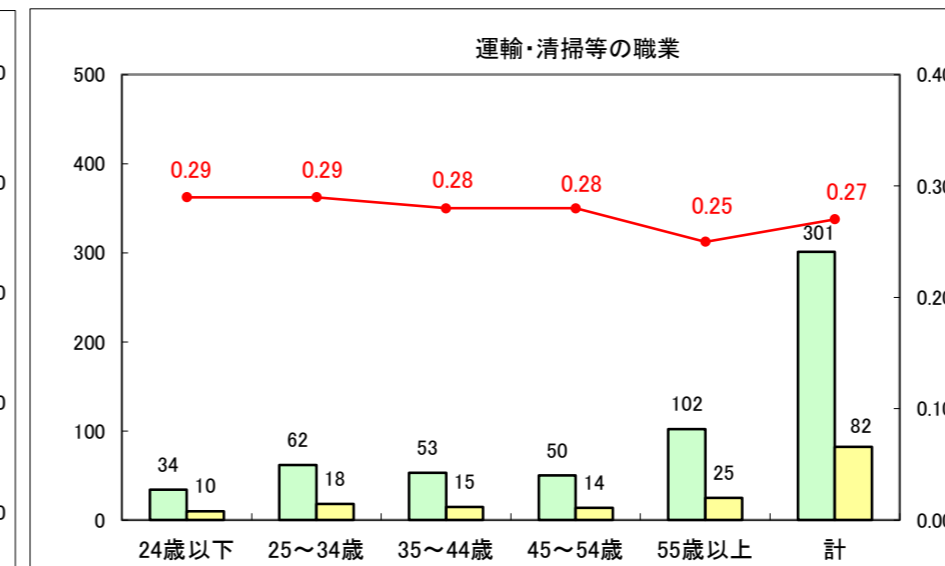

求人・求職バランスシート（常用+常用パート）〔ハローワーク野辺地〕

平成28年2月