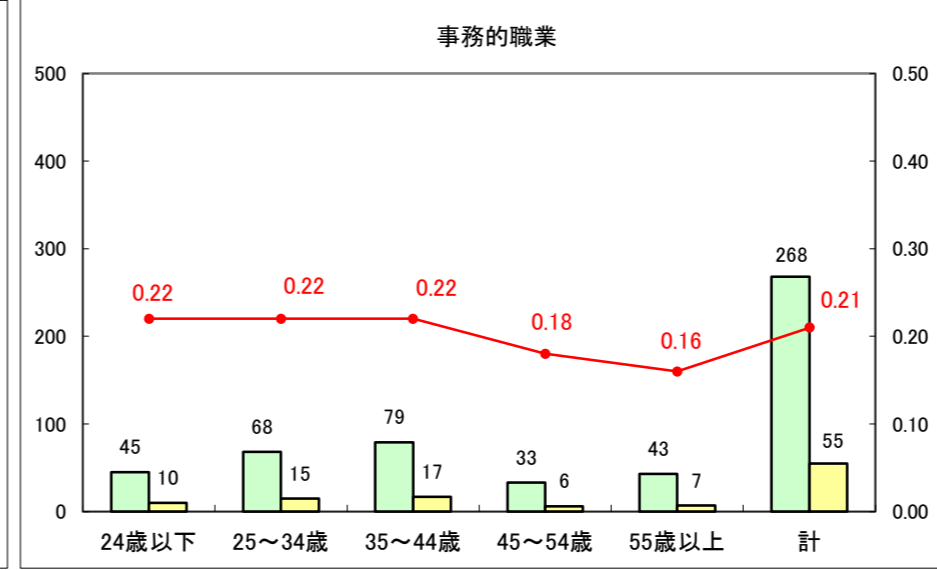

求人・求職バランスシート（常用+常用パート）〔ハローワーク青森〕

平成28年2月

求人・求職バランスシート（常用+常用パート）〔ハローワーク八戸〕

平成28年2月

求人・求職バランスシート（常用+常用パート）〔ハローワーク弘前〕

平成28年2月

求人・求職バランスシート（常用+常用パート） 【ハローワークむつ】

平成28年2月