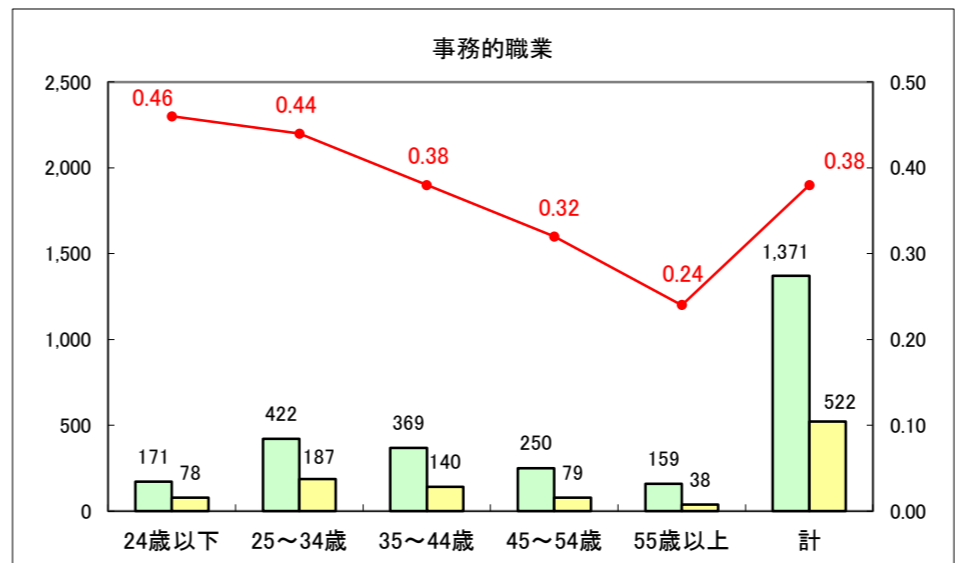

求人・求職バランスシート（常用+常用パート）〔ハローワーク青森〕

平成28年2月

求人・求職バランスシート（常用+常用パート）〔ハローワーク八戸〕

平成28年2月

求人・求職バランスシート（常用+常用パート）〔ハローワーク弘前〕

平成28年2月

求人・求職バランスシート（常用+常用パート） 【ハローワークむつ】

平成28年2月