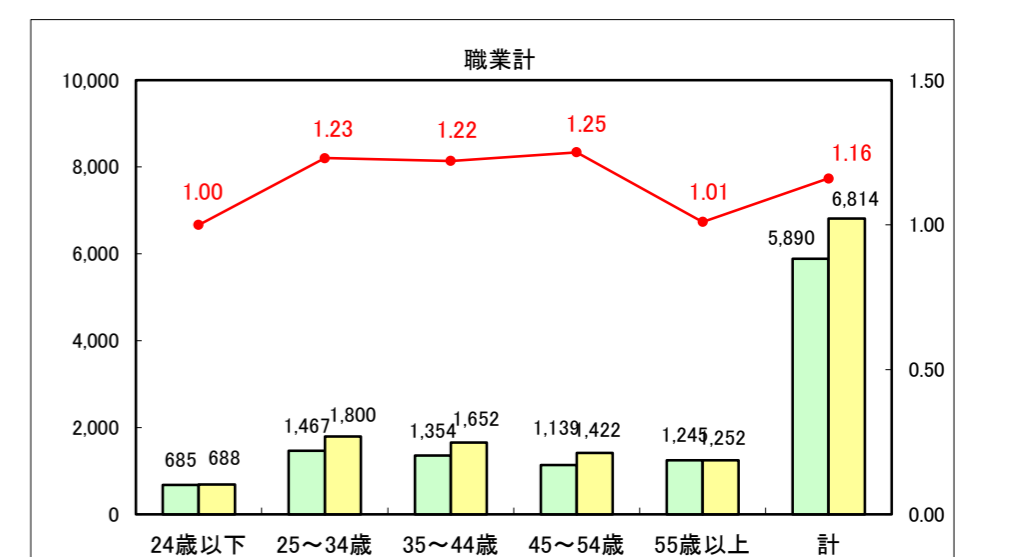

求人・求職バランスシート（常用+常用パート）〔ハローワーク青森〕

平成28年2月

求人・求職バランスシート（常用+常用パート）〔ハローワーク八戸〕

平成28年2月

求人・求職バランスシート（常用+常用パート）〔ハローワーク弘前〕

平成28年2月

求人・求職バランスシート（常用+常用パート） 【ハローワークむつ】

平成28年2月