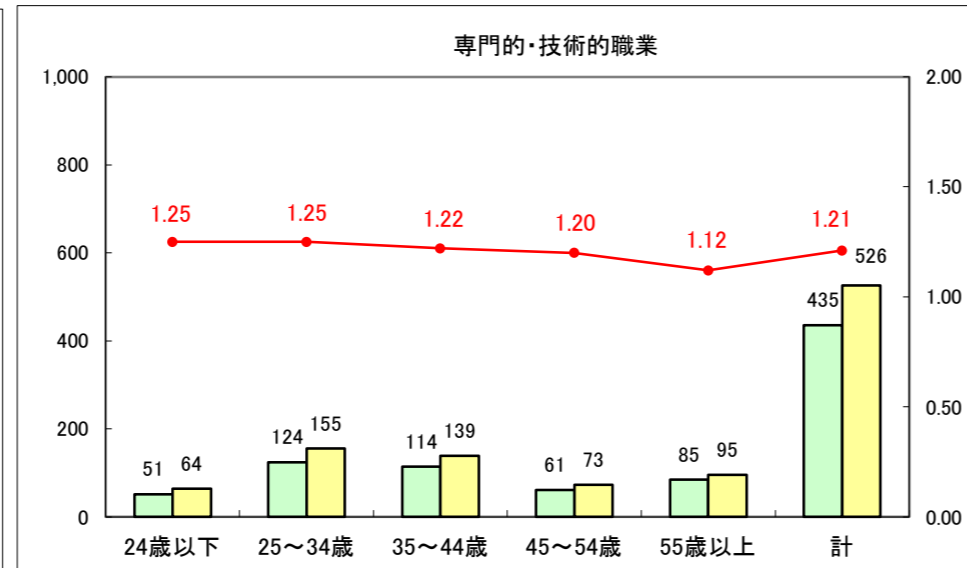

求人・求職バランスシート（常用+常用パート）〔ハローワーク青森〕

平成28年2月

求人・求職バランスシート（常用+常用パート）〔ハローワーク八戸〕

平成28年2月

求人・求職バランスシート（常用+常用パート）〔ハローワーク弘前〕

平成28年2月

求人・求職バランスシート（常用+常用パート） 【ハローワークむつ】

平成28年2月