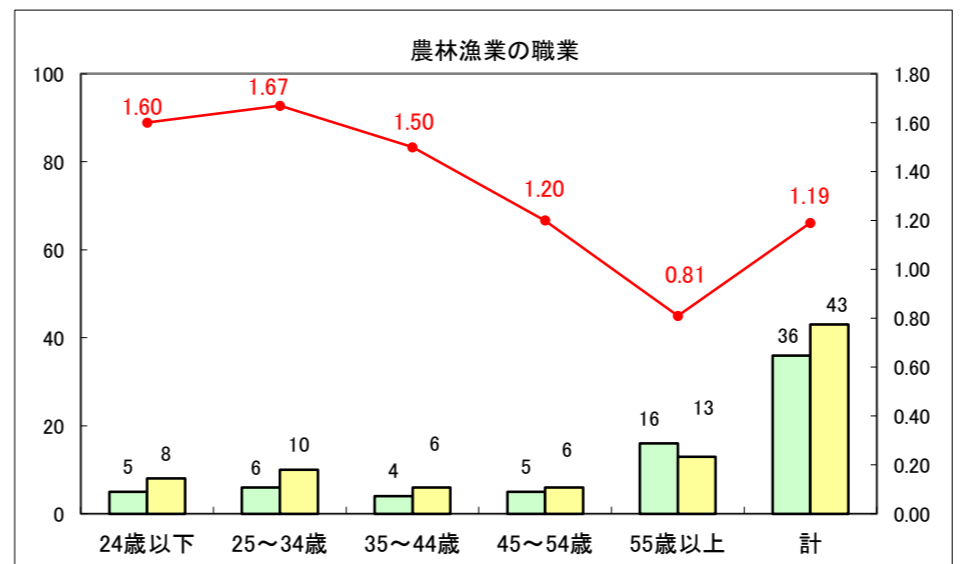

求人・求職バランスシート（常用+常用パート）〔ハローワーク青森〕

平成28年2月

求人・求職バランスシート（常用+常用パート）〔ハローワーク八戸〕

平成28年2月

求人・求職バランスシート（常用+常用パート）〔ハローワーク弘前〕

平成28年2月

求人・求職バランスシート（常用+常用パート） 【ハローワークむつ】

平成28年2月