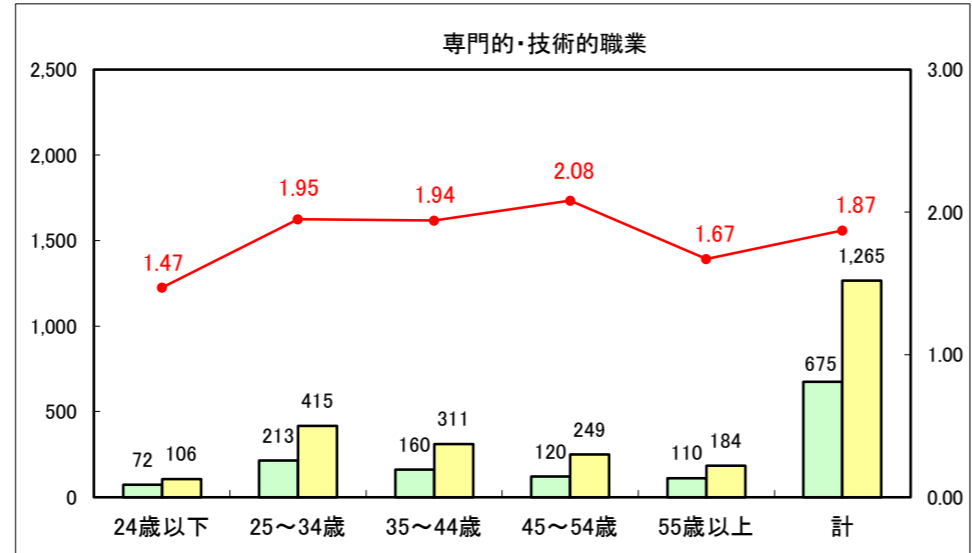

求人・求職バランスシート（常用+常用パート）〔ハローワーク青森〕

平成28年2月

求人・求職バランスシート（常用+常用パート）〔ハローワーク八戸〕

平成28年2月

求人・求職バランスシート（常用+常用パート）〔ハローワーク弘前〕

平成28年2月

求人・求職バランスシート（常用+常用パート） 【ハローワークむつ】

平成28年2月