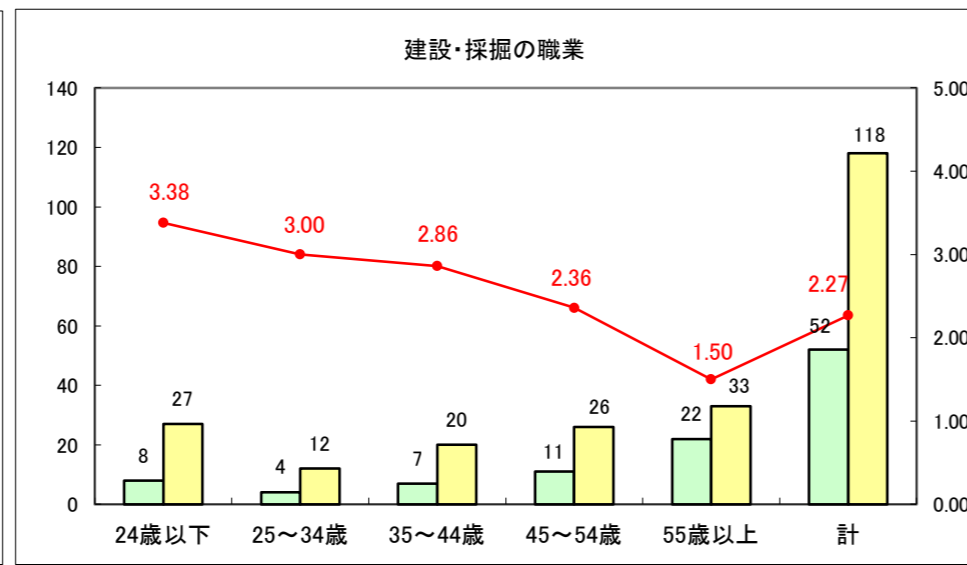

求人・求職バランスシート（常用+常用パート）〔ハローワーク野辺地〕

平成28年2月

求人・求職バランスシート（常用＋常用パート）（ハローワーク五所川原）

平成28年2月

求人・求職バランスシート（常用＋常用パート）〔ハローワーク三沢〕

平成28年2月

求人・求職バランスシート（常用＋常用パート）（ハローワーク＋和田）

平成28年2月