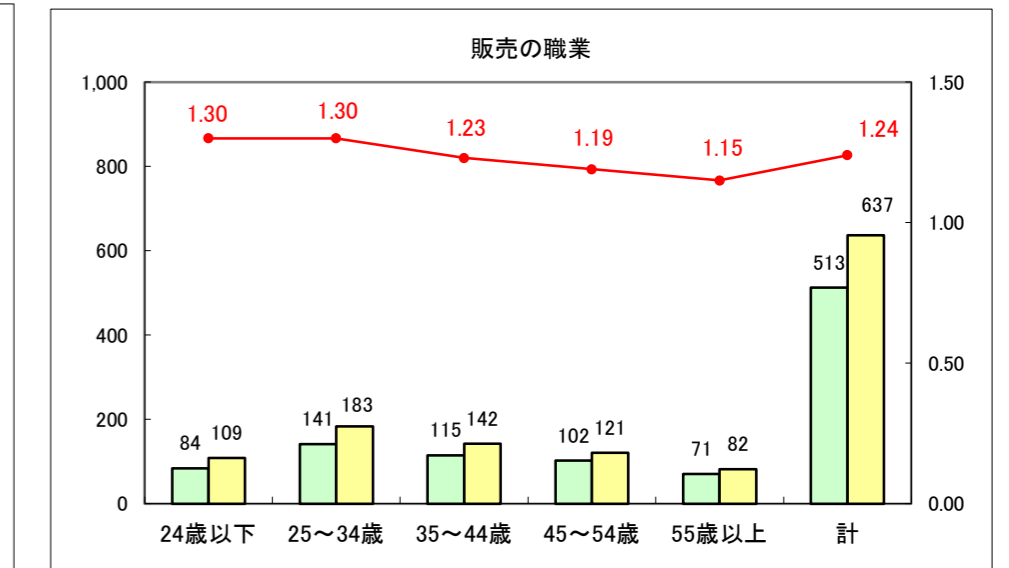

求人・求職バランスシート（常用+常用パート）〔ハローワーク青森〕

平成28年2月

求人・求職バランスシート（常用+常用パート）〔ハローワーク八戸〕

平成28年2月

求人・求職バランスシート（常用+常用パート）〔ハローワーク弘前〕

平成28年2月

求人・求職バランスシート（常用+常用パート） 【ハローワークむつ】

平成28年2月