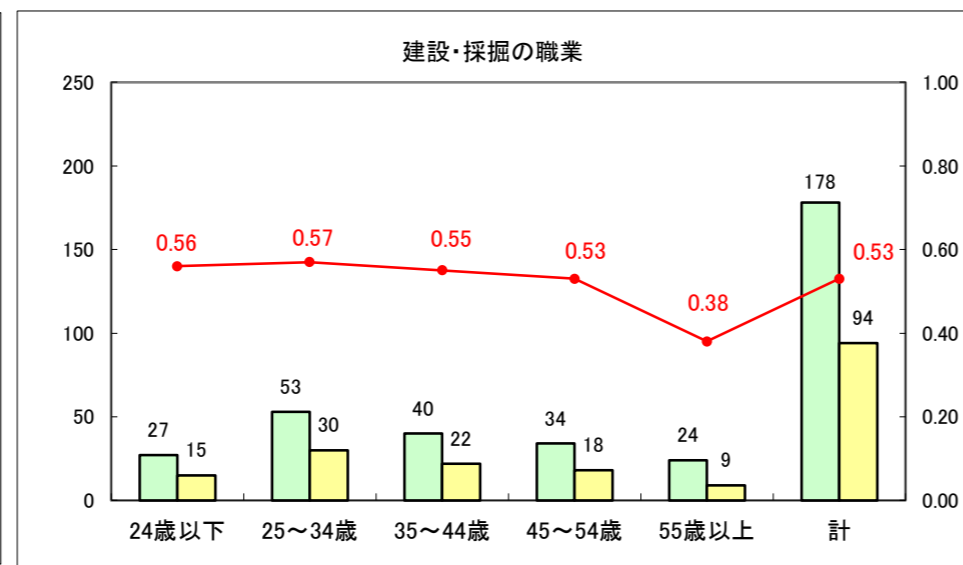

求人・求職バランスシート（常用+常用パート）〔ハローワーク黒石〕

平成28年2月