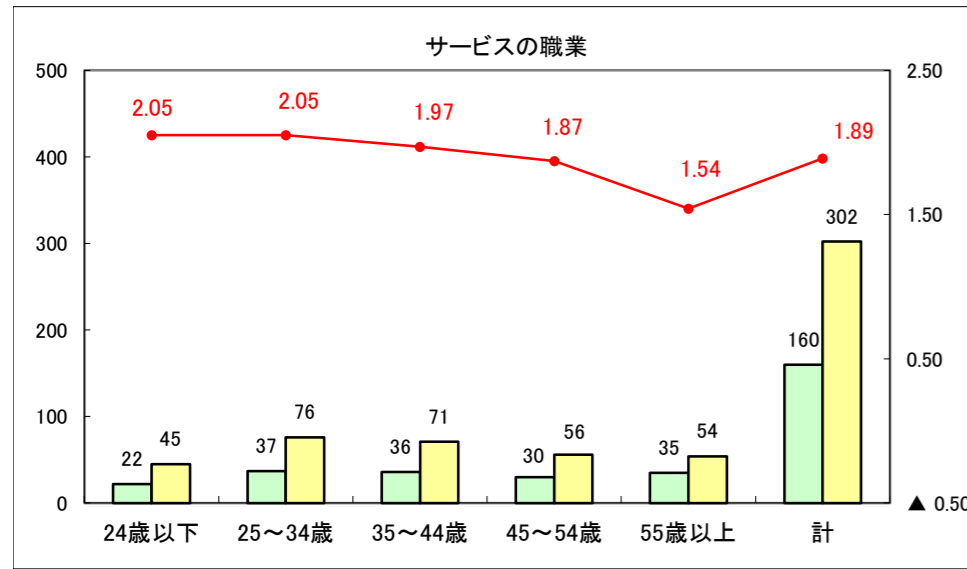

求人・求職バランスシート（常用+常用パート）〔ハローワーク野辺地〕

平成28年2月

求人・求職バランスシート（常用＋常用パート）（ハローワーク五所川原）

平成28年2月

求人・求職バランスシート（常用＋常用パート）〔ハローワーク三沢〕

平成28年2月

求人・求職バランスシート（常用＋常用パート）（ハローワーク＋和田）

平成28年2月