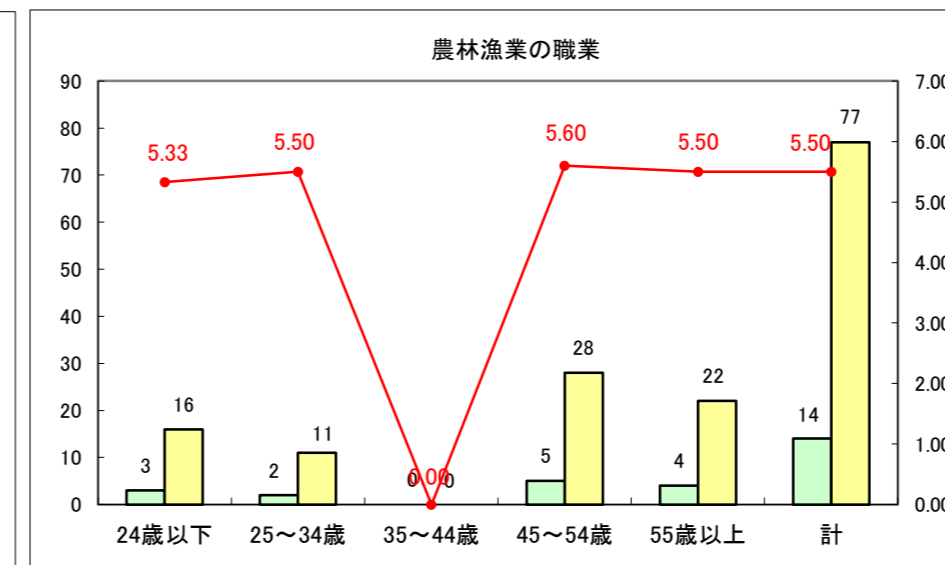

求人・求職バランスシート（常用+常用パート）〔ハローワーク野辺地〕

平成28年2月