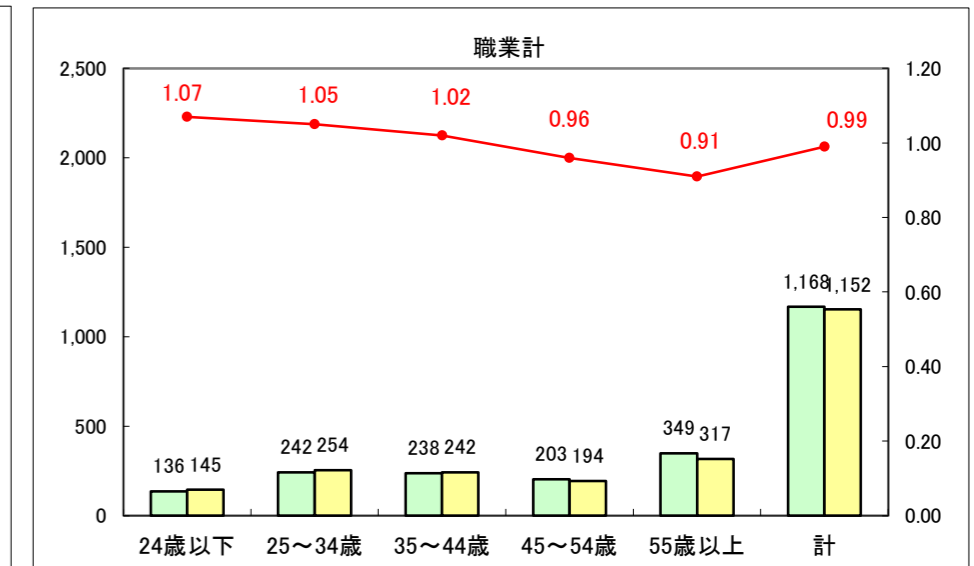

求人・求職バランスシート（常用+常用パート）〔ハローワーク青森〕

平成28年2月

求人・求職バランスシート（常用+常用パート）〔ハローワーク八戸〕

平成28年2月

求人・求職バランスシート（常用+常用パート）〔ハローワーク弘前〕

平成28年2月

求人・求職バランスシート（常用+常用パート） 【ハローワークむつ】

平成28年2月