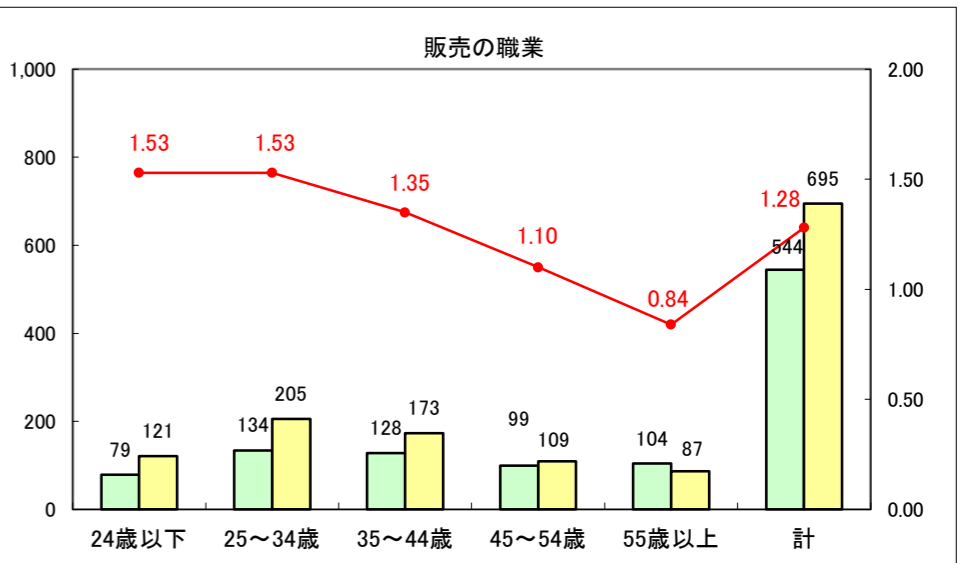

求人・求職バランスシート（常用+常用パート）〔ハローワーク青森〕

平成28年2月

求人・求職バランスシート（常用+常用パート）〔ハローワーク八戸〕

平成28年2月

求人・求職バランスシート（常用+常用パート）〔ハローワーク弘前〕

平成28年2月

求人・求職バランスシート（常用+常用パート） 【ハローワークむつ】

平成28年2月