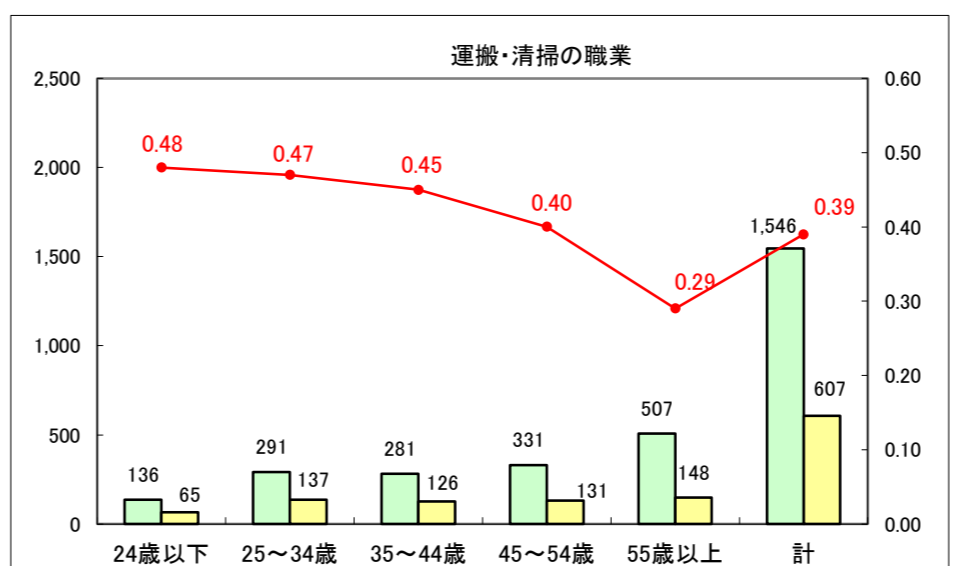

求人・求職バランスシート（常用+常用パート）〔ハローワーク青森〕

平成28年2月

求人・求職バランスシート（常用+常用パート）〔ハローワーク八戸〕

平成28年2月

求人・求職バランスシート（常用+常用パート）〔ハローワーク弘前〕

平成28年2月

求人・求職バランスシート（常用+常用パート） 【ハローワークむつ】

平成28年2月