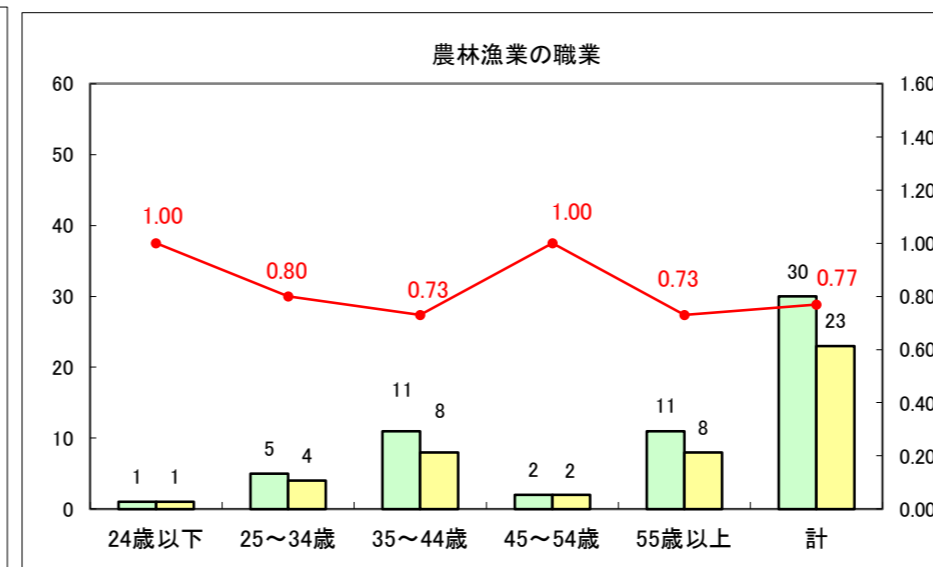

求人・求職バランスシート（常用+常用パート）〔ハローワーク野辺地〕

平成28年2月

求人・求職バランスシート（常用＋常用パート）（ハローワーク五所川原）

平成28年2月

求人・求職バランスシート（常用＋常用パート）〔ハローワーク三沢〕

平成28年2月

求人・求職バランスシート（常用＋常用パート）（ハローワーク＋和田）

平成28年2月