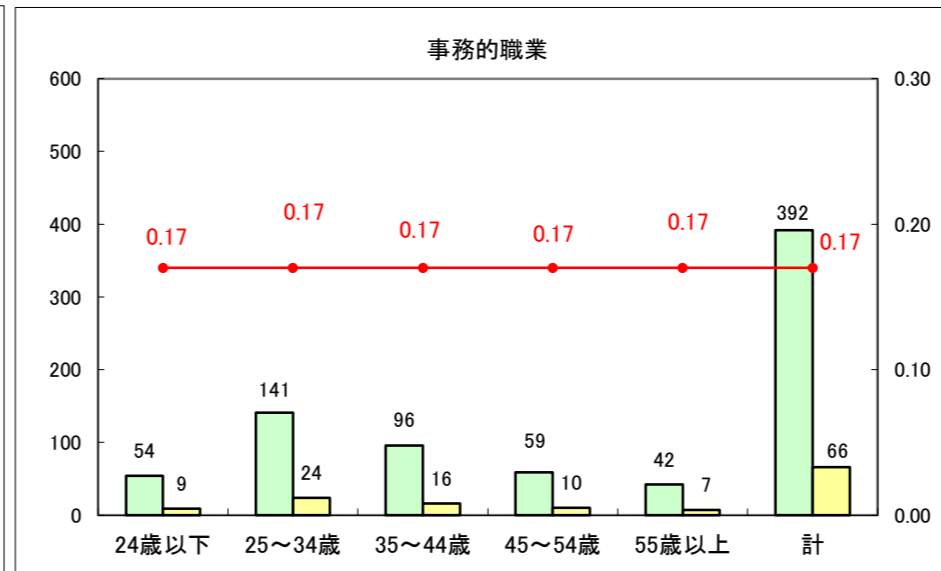

求人・求職バランスシート（常用＋常用パート）（ハローワーク五所川原）

平成28年2月