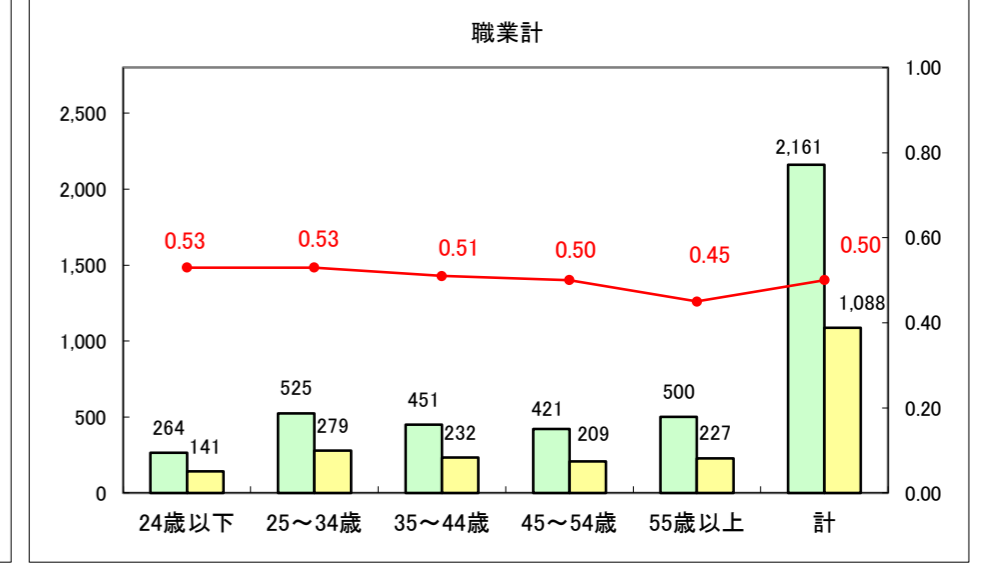

求人・求職バランスシート（常用＋常用パート）（ハローワーク五所川原）

平成28年2月