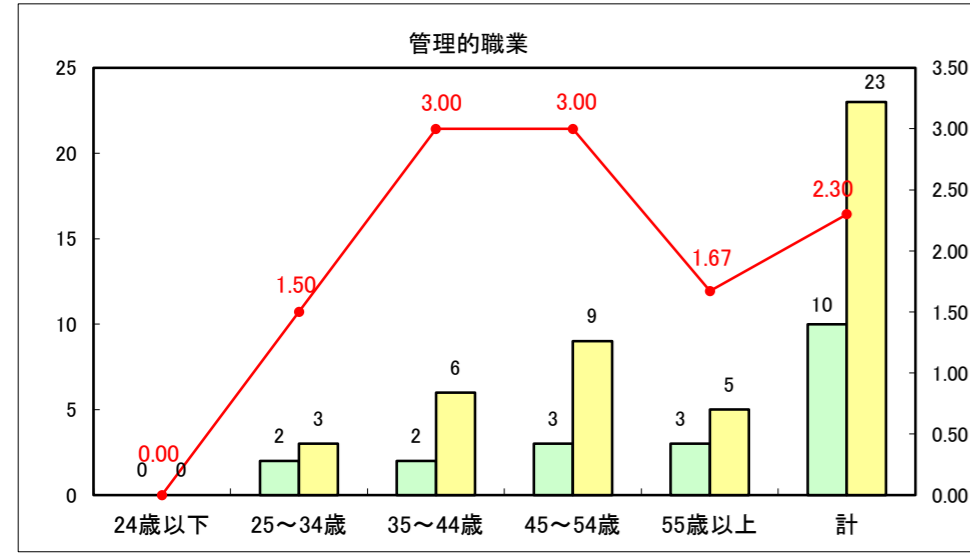

求人・求職バランスシート（常用+常用パート）〔ハローワーク青森〕

平成28年2月

求人・求職バランスシート（常用+常用パート）〔ハローワーク八戸〕

平成28年2月

求人・求職バランスシート（常用+常用パート）〔ハローワーク弘前〕

平成28年2月

求人・求職バランスシート（常用+常用パート） 【ハローワークむつ】

平成28年2月