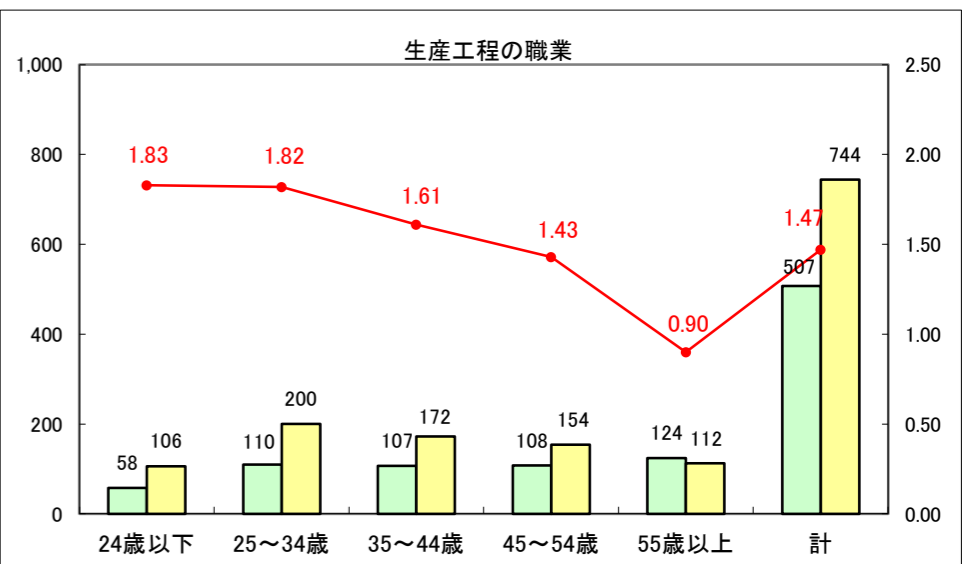

求人・求職バランスシート（常用+常用パート）〔ハローワーク青森〕

平成28年2月

求人・求職バランスシート（常用+常用パート）〔ハローワーク八戸〕

平成28年2月

求人・求職バランスシート（常用+常用パート）〔ハローワーク弘前〕

平成28年2月

求人・求職バランスシート（常用+常用パート） 【ハローワークむつ】

平成28年2月