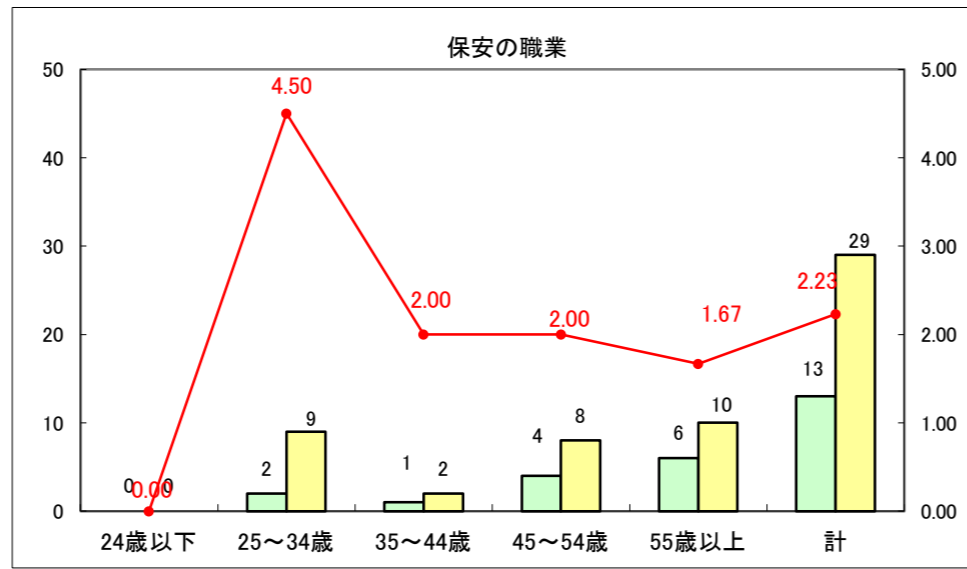

求人・求職バランスシート（常用＋常用パート）（ハローワーク五所川原）

平成28年2月