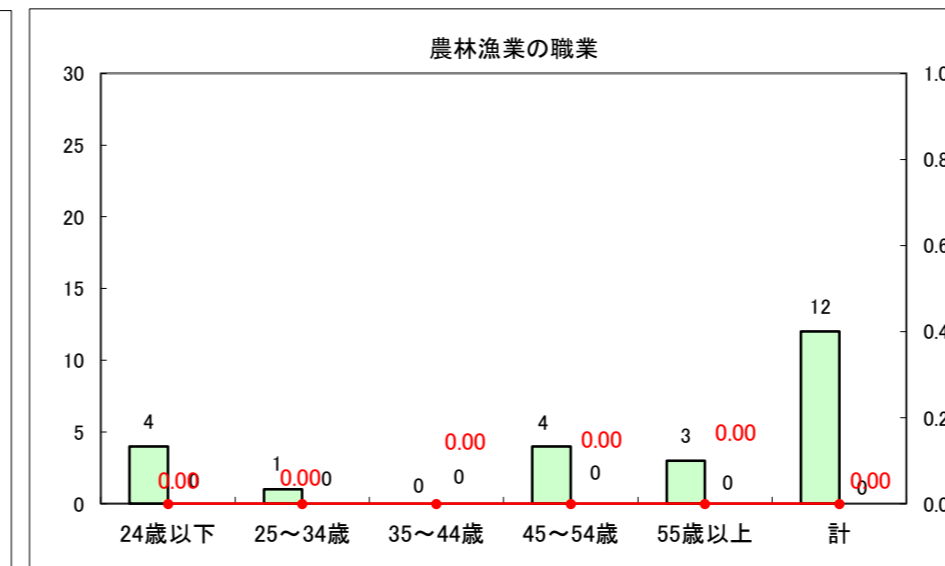

求人・求職バランスシート（常用+常用パート）〔ハローワーク黒石〕

平成28年2月