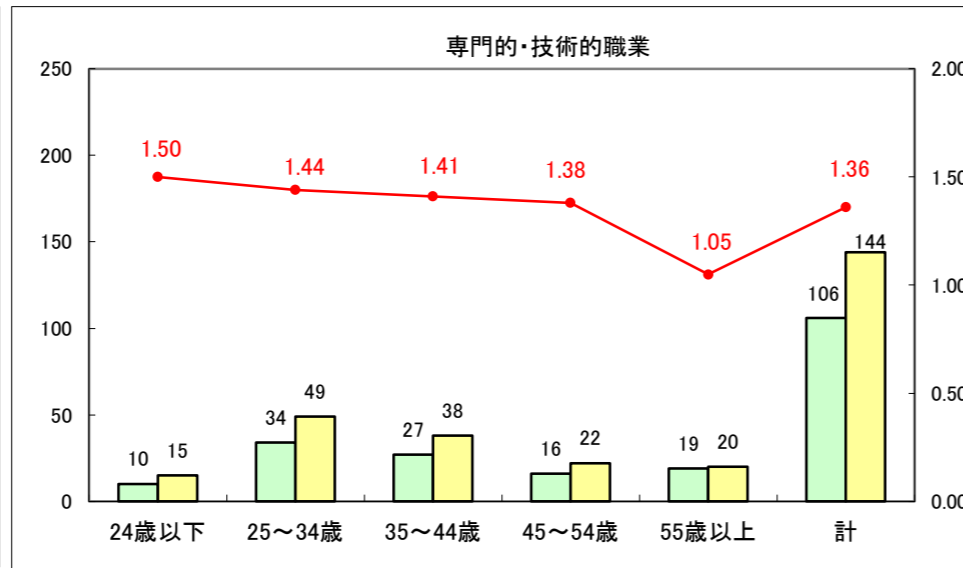

求人・求職バランスシート（常用+常用パート）〔ハローワーク黒石〕

平成28年2月