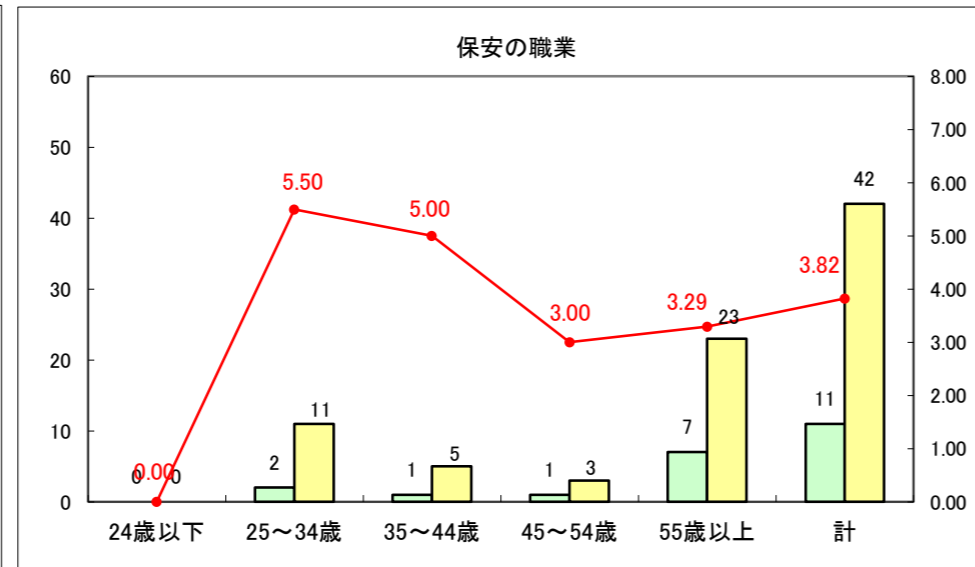

求人・求職バランスシート（常用+常用パート）〔ハローワーク野辺地〕

平成28年2月

求人・求職バランスシート（常用＋常用パート）（ハローワーク五所川原）

平成28年2月

求人・求職バランスシート（常用＋常用パート）〔ハローワーク三沢〕

平成28年2月

求人・求職バランスシート（常用＋常用パート）（ハローワーク＋和田）

平成28年2月