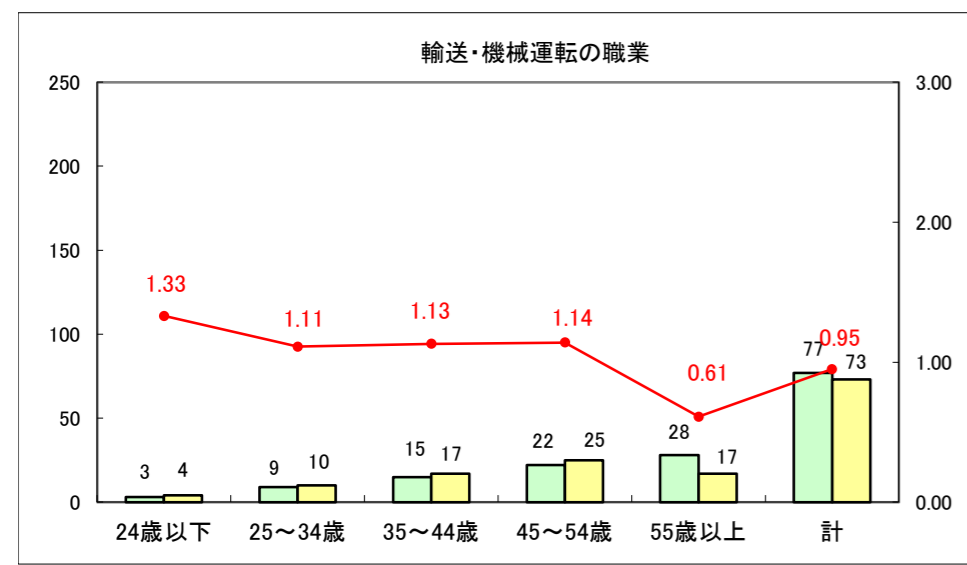

求人・求職バランスシート（常用+常用パート）〔ハローワーク黒石〕

平成28年2月