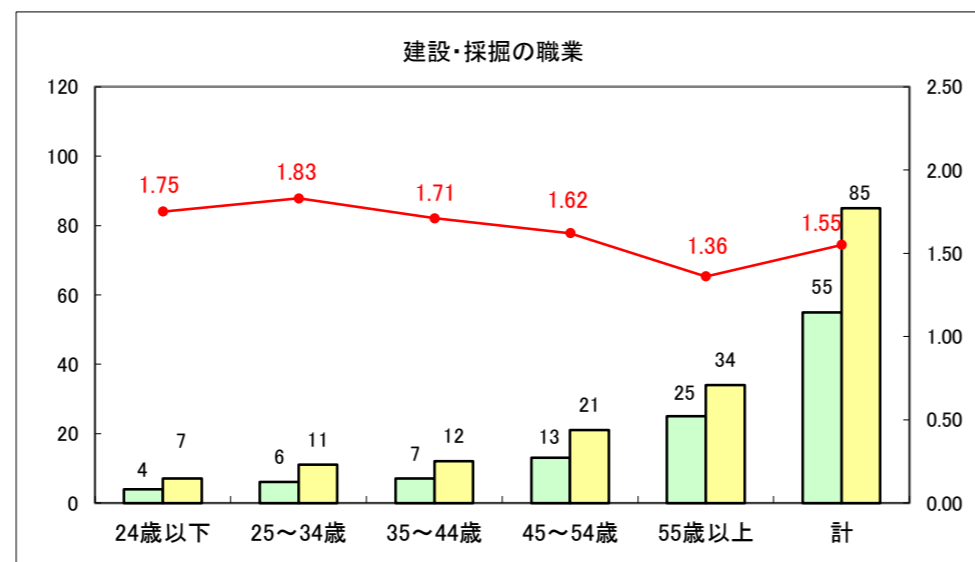

求人・求職バランスシート（常用+常用パート）〔ハローワーク野辺地〕

平成27年11月

求人・求職バランスシート（常用＋常用パート）（ハローワーク五所川原）

平成27年11月

求人・求職バランスシート（常用＋常用パート）〔ハローワーク三沢〕

平成27年11月

求人・求職バランスシート（常用＋常用パート）〔ハローワーク＋和田〕

平成27年11月