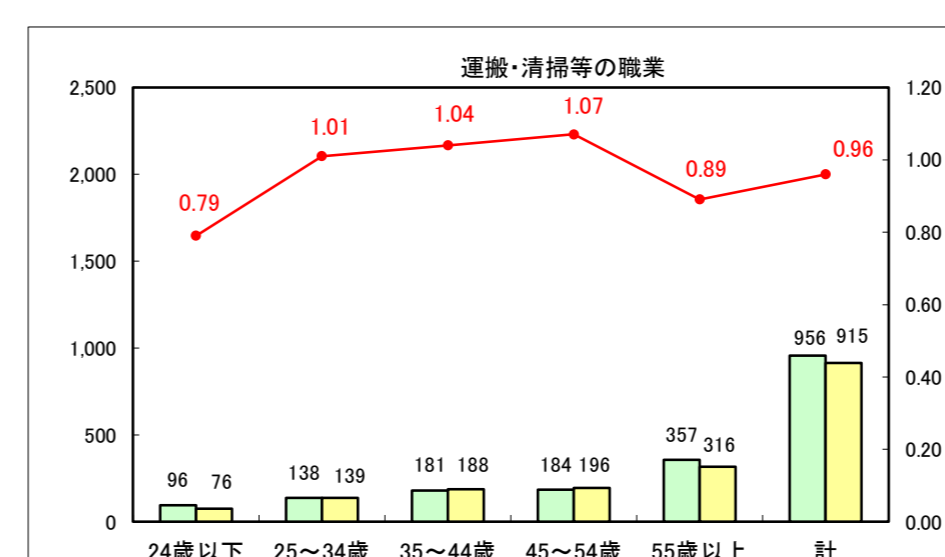

求人・求職バランスシート（常用＋常用パート）〔ハローワーク青森〕

平成27年11月

求人・求職バランスシート（常用+常用パート）〔ハローワーク八戸〕

平成27年11月

求人・求職バランスシート（常用+常用パート）〔ハローワーク弘前〕

平成27年11月

求人・求職バランスシート（常用+常用パート）〔ハローワークむつ〕

平成27年11月