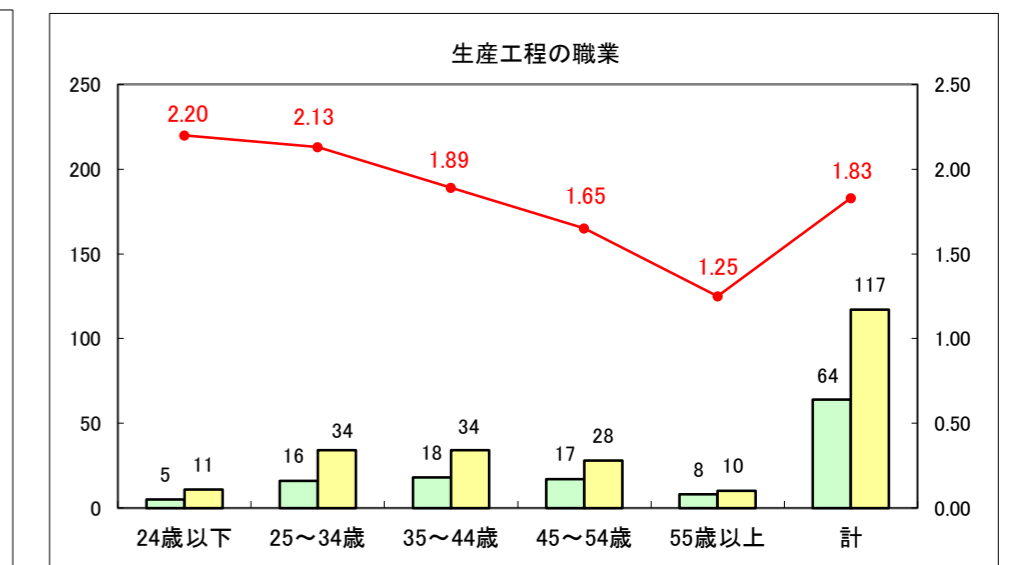

求人・求職バランスシート（常用+常用パート）〔ハローワーク野辺地〕

平成27年11月