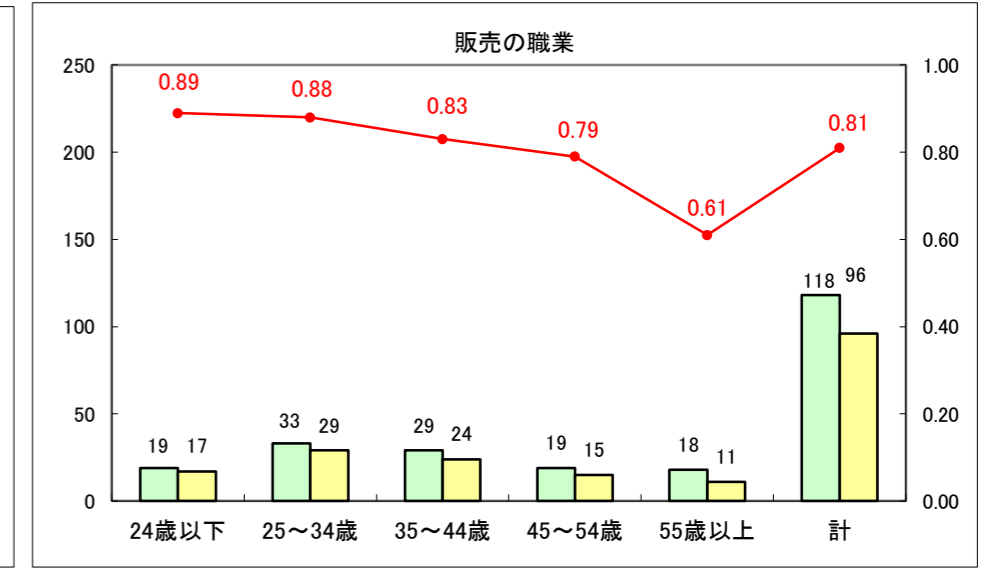

求人・求職バランスシート（常用+常用パート）〔ハローワーク黒石〕

平成27年11月