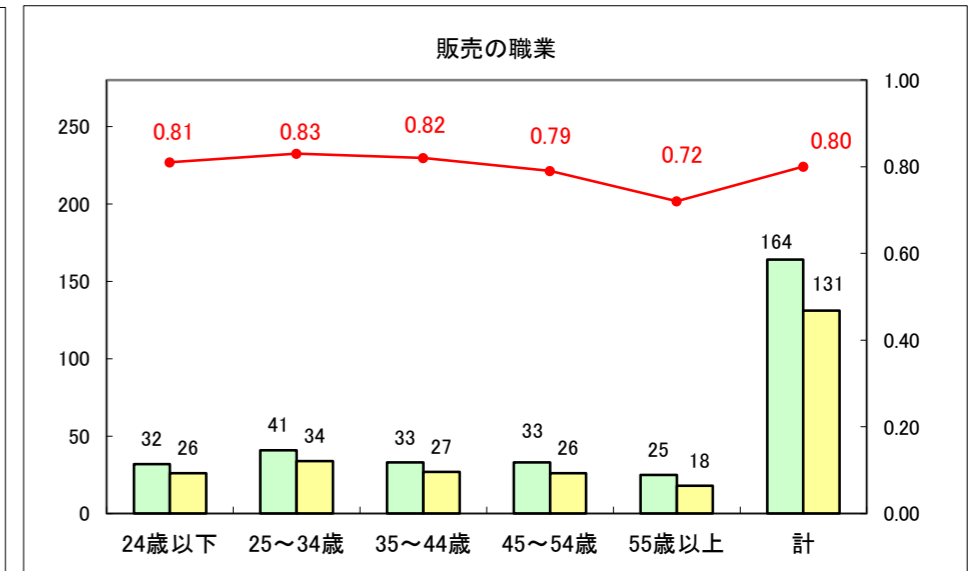

求人・求職バランスシート（常用＋常用パート）（ハローワーク五所川原）

平成27年11月