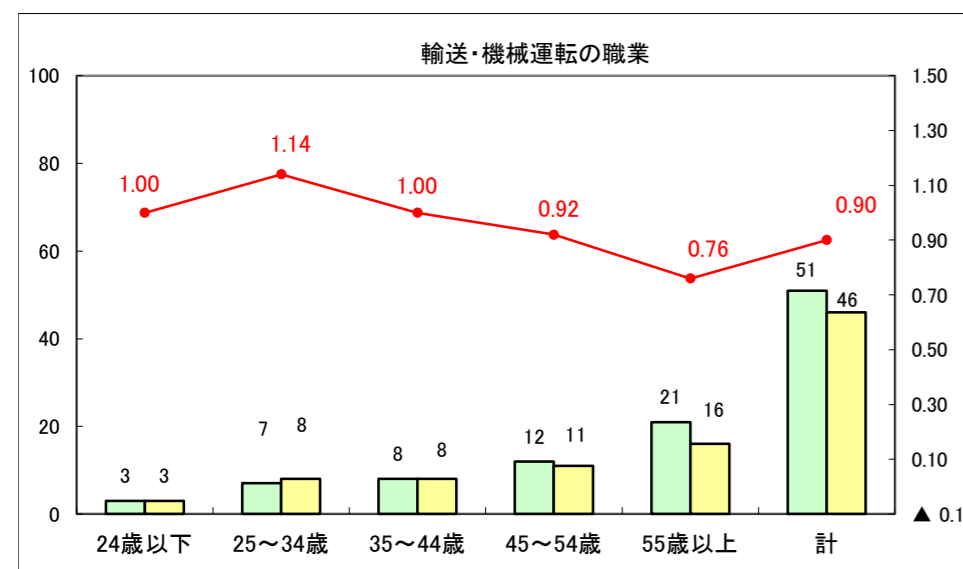

求人・求職バランスシート（常用＋常用パート）〔ハローワーク青森〕

平成27年11月

求人・求職バランスシート（常用+常用パート）〔ハローワーク八戸〕

平成27年11月

求人・求職バランスシート（常用+常用パート）〔ハローワーク弘前〕

平成27年11月

求人・求職バランスシート（常用+常用パート）〔ハローワークむつ〕

平成27年11月