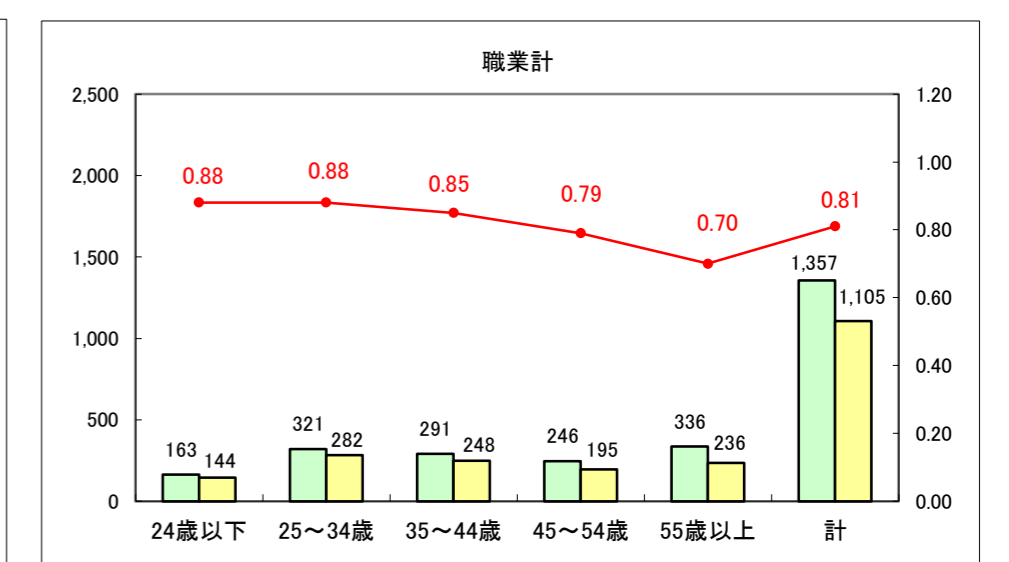

求人・求職バランスシート（常用+常用パート）〔ハローワーク野辺地〕

平成27年11月

求人・求職バランスシート（常用＋常用パート）（ハローワーク五所川原）

平成27年11月

求人・求職バランスシート（常用＋常用パート）〔ハローワーク三沢〕

平成27年11月

求人・求職バランスシート（常用＋常用パート）〔ハローワーク＋和田〕

平成27年11月