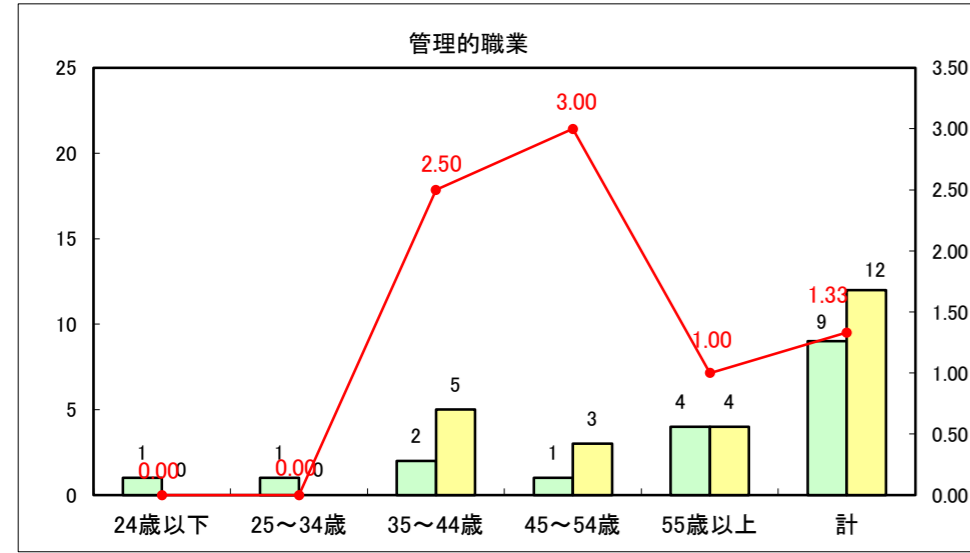

求人・求職バランスシート（常用＋常用パート）〔ハローワーク青森〕

平成27年11月

求人・求職バランスシート（常用+常用パート）〔ハローワーク八戸〕

平成27年11月

求人・求職バランスシート（常用+常用パート）〔ハローワーク弘前〕

平成27年11月

求人・求職バランスシート（常用+常用パート）〔ハローワークむつ〕

平成27年11月