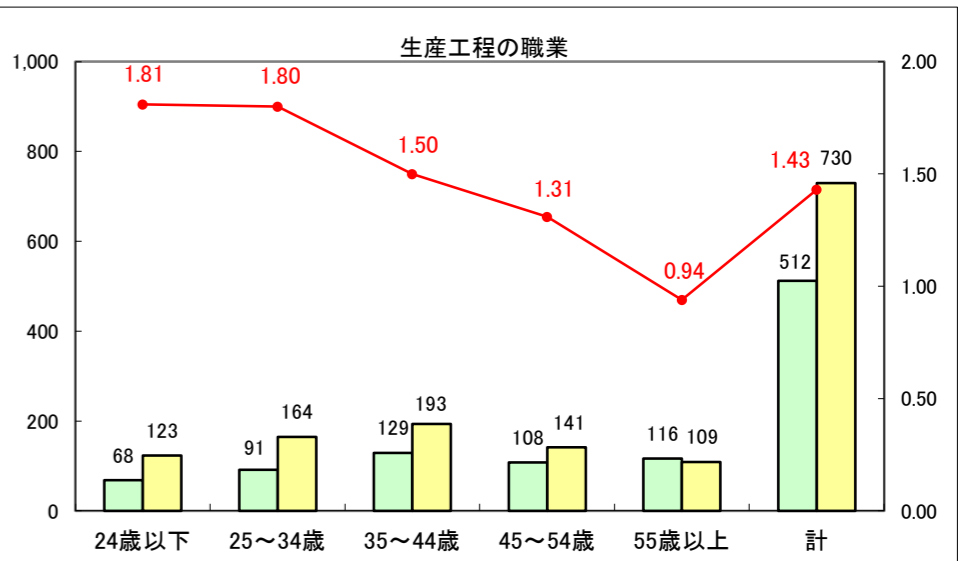

求人・求職バランスシート（常用＋常用パート）〔ハローワーク青森〕

平成27年11月

求人・求職バランスシート（常用+常用パート）〔ハローワーク八戸〕

平成27年11月

求人・求職バランスシート（常用+常用パート）〔ハローワーク弘前〕

平成27年11月

求人・求職バランスシート（常用+常用パート）〔ハローワークむつ〕

平成27年11月