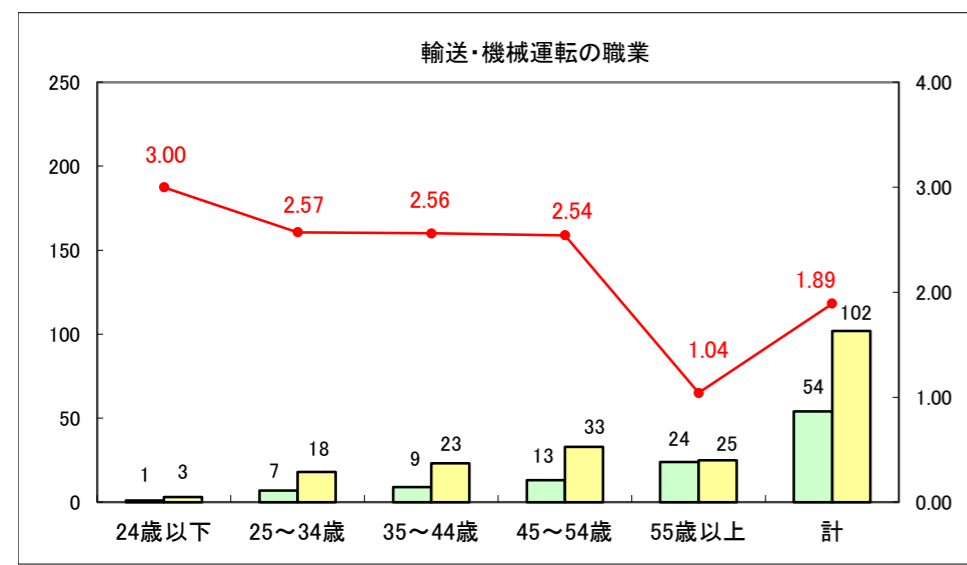

求人・求職バランスシート（常用+常用パート）〔ハローワーク黒石〕

平成27年11月