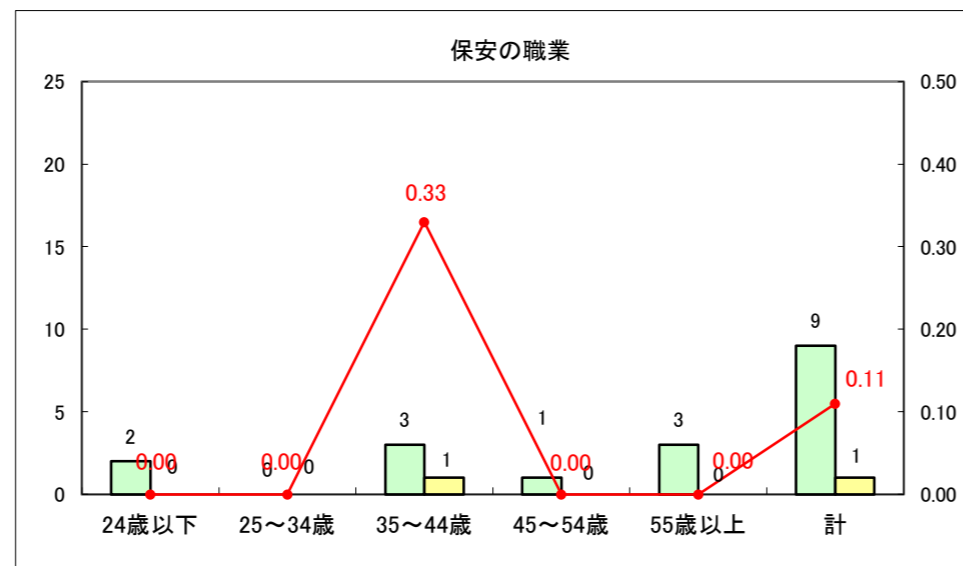

求人・求職バランスシート（常用+常用パート）〔ハローワーク黒石〕

平成27年11月