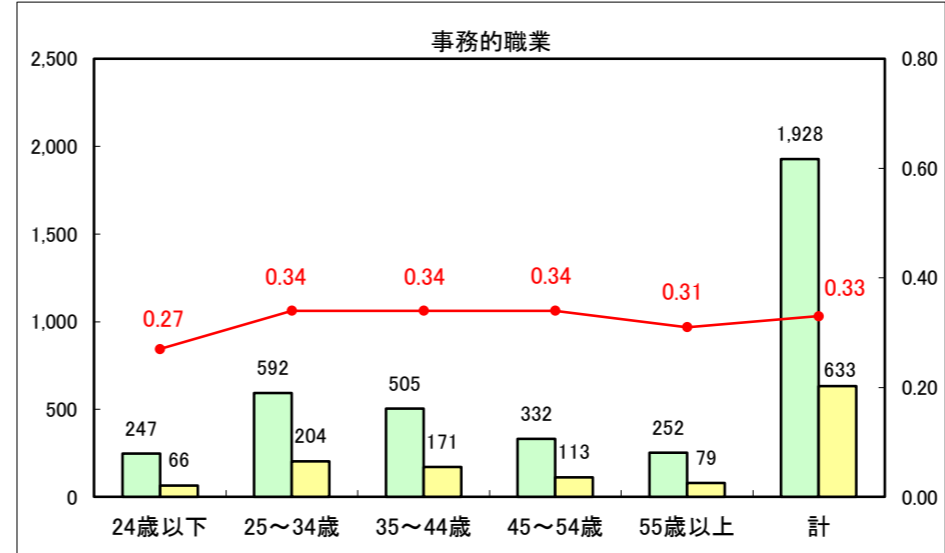

求人・求職バランスシート（常用＋常用パート）〔ハローワーク青森〕

平成27年11月

求人・求職バランスシート（常用+常用パート）〔ハローワーク八戸〕

平成27年11月

求人・求職バランスシート（常用+常用パート）〔ハローワーク弘前〕

平成27年11月

求人・求職バランスシート（常用+常用パート）〔ハローワークむつ〕

平成27年11月