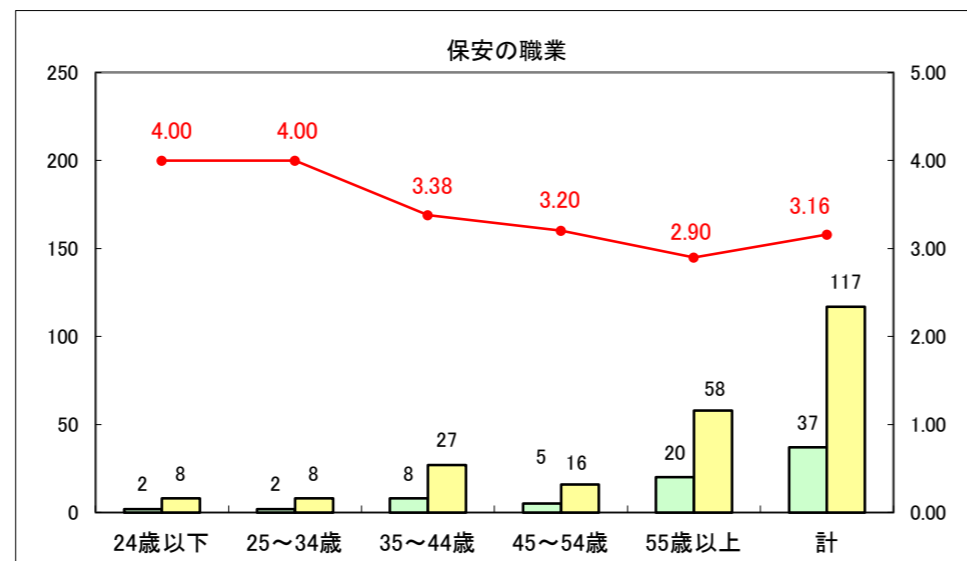

求人・求職バランスシート（常用＋常用パート）〔ハローワーク青森〕

平成27年11月

求人・求職バランスシート（常用+常用パート）〔ハローワーク八戸〕

平成27年11月

求人・求職バランスシート（常用+常用パート）〔ハローワーク弘前〕

平成27年11月

求人・求職バランスシート（常用+常用パート）〔ハローワークむつ〕

平成27年11月