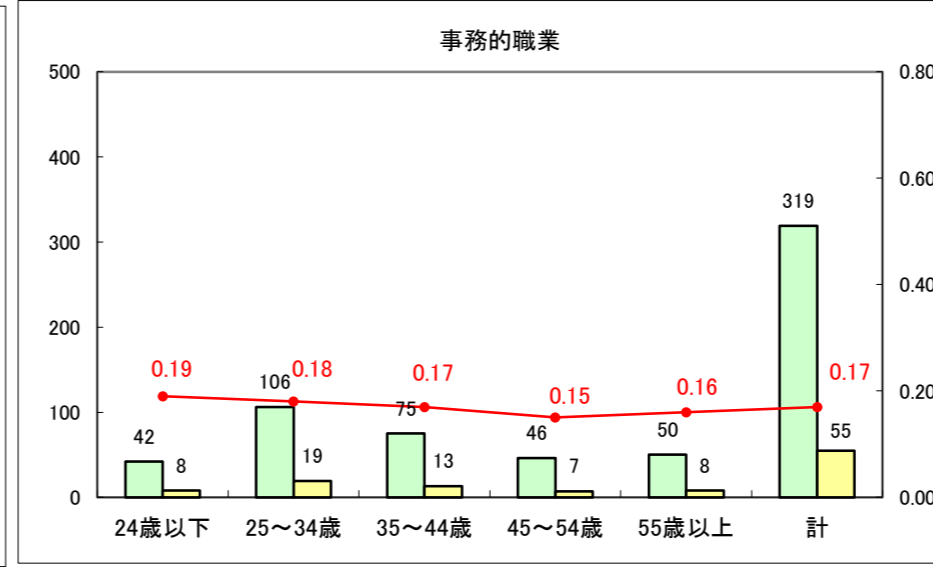

求人・求職バランスシート（常用+常用パート）〔ハローワーク野辺地〕

平成27年11月

求人・求職バランスシート（常用＋常用パート）（ハローワーク五所川原）

平成27年11月

求人・求職バランスシート（常用＋常用パート）〔ハローワーク三沢〕

平成27年11月

求人・求職バランスシート（常用＋常用パート）〔ハローワーク＋和田〕

平成27年11月