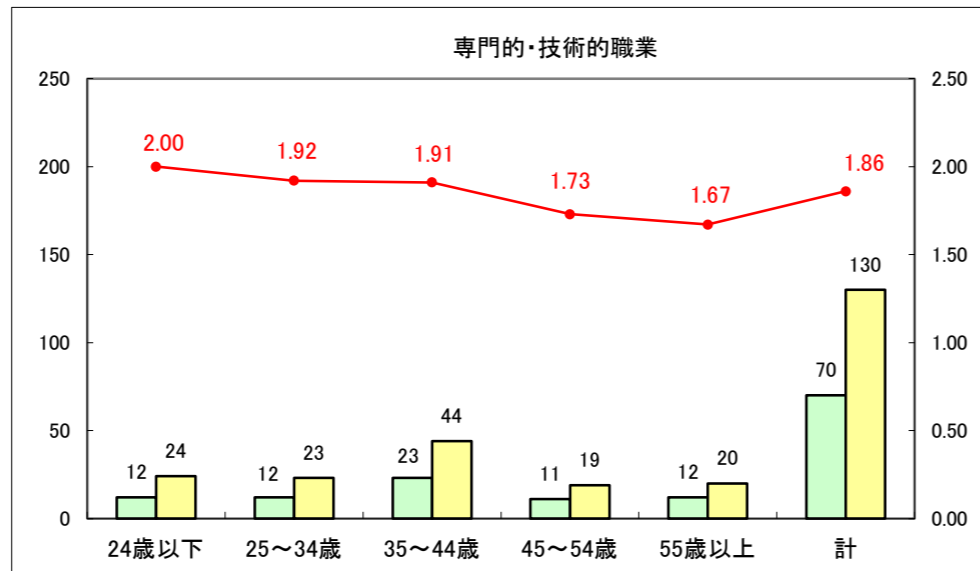

求人・求職バランスシート（常用＋常用パート）〔ハローワーク青森〕

平成27年11月

求人・求職バランスシート（常用+常用パート）〔ハローワーク八戸〕

平成27年11月

求人・求職バランスシート（常用+常用パート）〔ハローワーク弘前〕

平成27年11月

求人・求職バランスシート（常用+常用パート）〔ハローワークむつ〕

平成27年11月