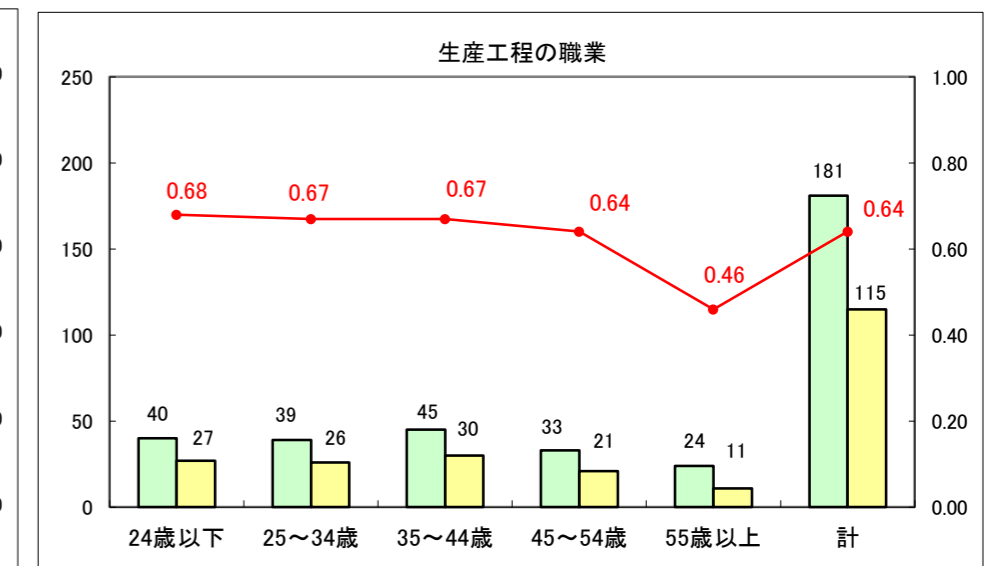

求人・求職バランスシート（常用+常用パート）〔ハローワーク黒石〕

平成27年11月