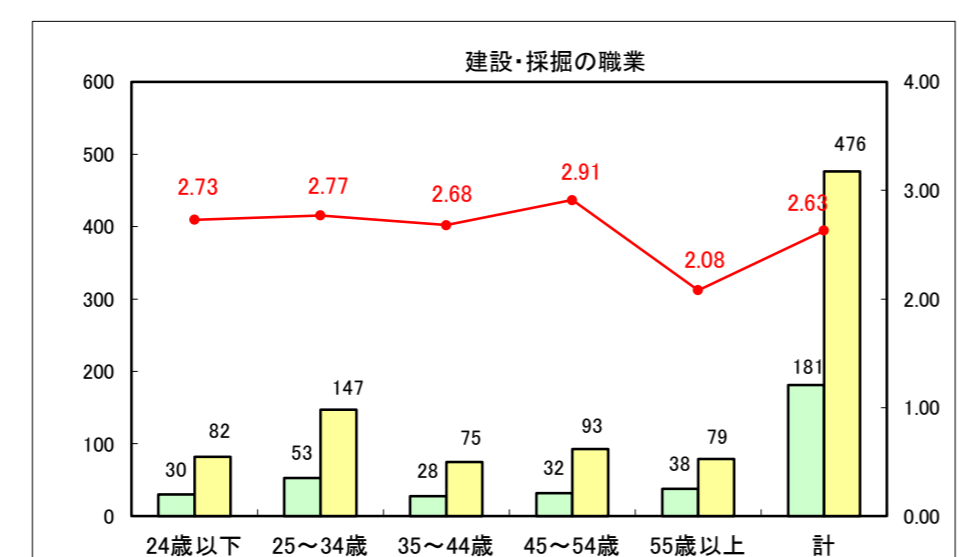

求人・求職バランスシート（常用＋常用パート）〔ハローワーク青森〕

平成27年11月

求人・求職バランスシート（常用+常用パート）〔ハローワーク八戸〕

平成27年11月

求人・求職バランスシート（常用+常用パート）〔ハローワーク弘前〕

平成27年11月

求人・求職バランスシート（常用+常用パート）〔ハローワークむつ〕

平成27年11月