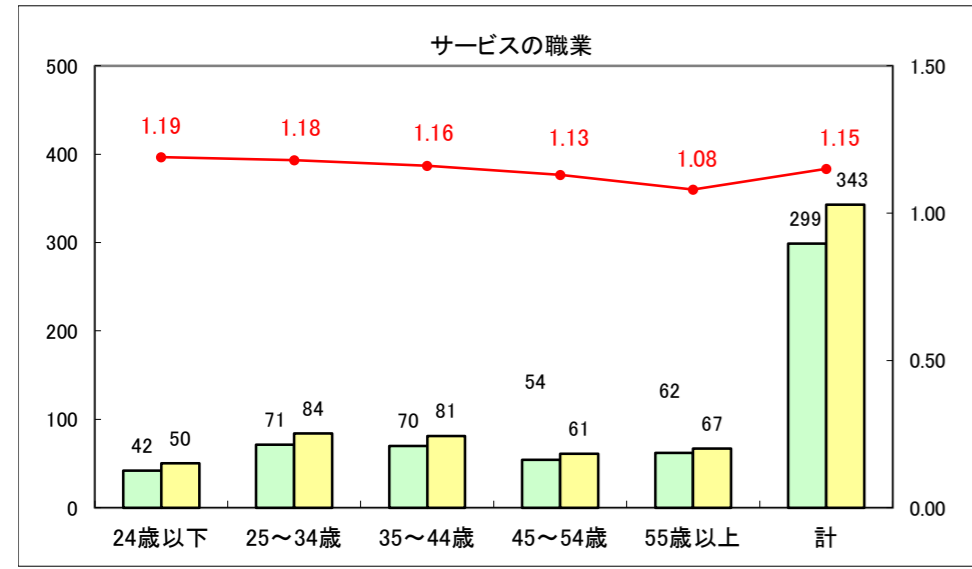

求人・求職バランスシート（常用＋常用パート）（ハローワーク五所川原）

平成27年11月