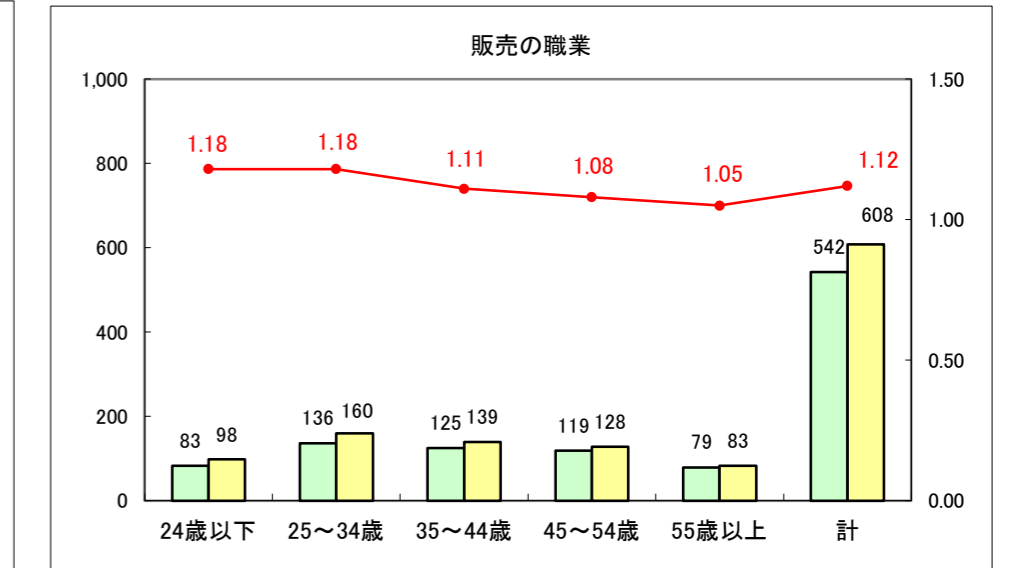

求人・求職バランスシート（常用＋常用パート）〔ハローワーク青森〕

平成27年11月

求人・求職バランスシート（常用+常用パート）〔ハローワーク八戸〕

平成27年11月

求人・求職バランスシート（常用+常用パート）〔ハローワーク弘前〕

平成27年11月

求人・求職バランスシート（常用+常用パート）〔ハローワークむつ〕

平成27年11月