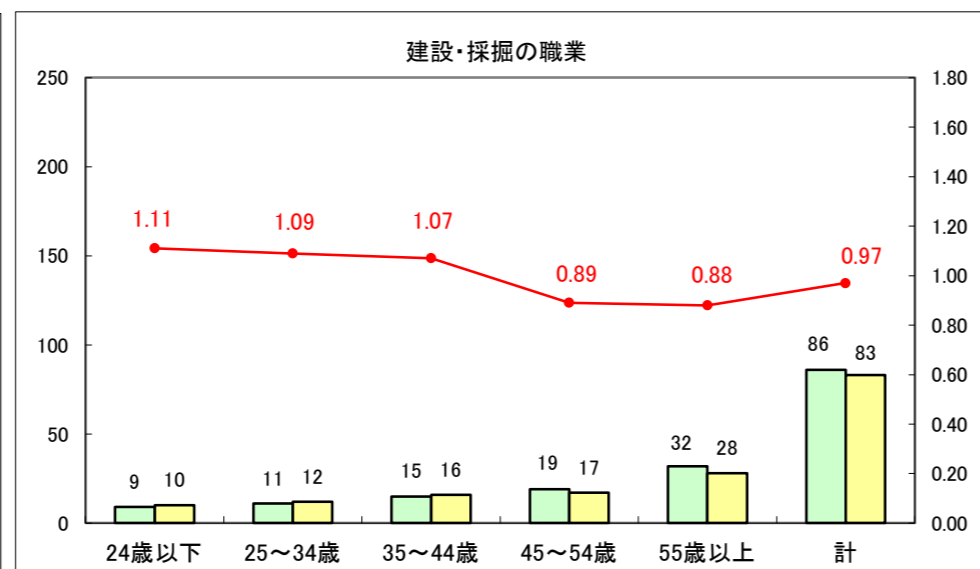

求人・求職バランスシート（常用＋常用パート）〔ハローワーク青森〕

平成27年11月

求人・求職バランスシート（常用+常用パート）〔ハローワーク八戸〕

平成27年11月

求人・求職バランスシート（常用+常用パート）〔ハローワーク弘前〕

平成27年11月

求人・求職バランスシート（常用+常用パート）〔ハローワークむつ〕

平成27年11月