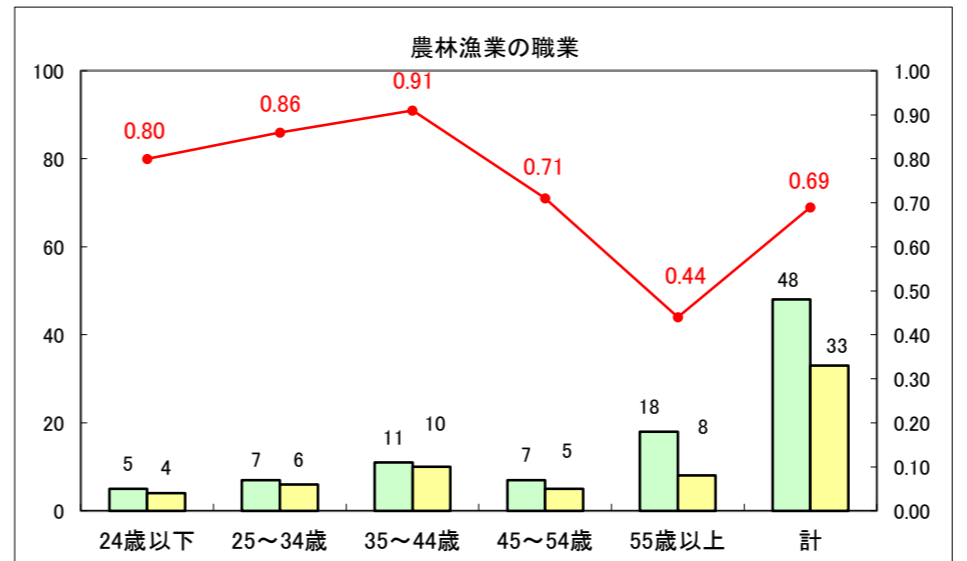

求人・求職バランスシート（常用＋常用パート）〔ハローワーク青森〕

平成27年11月

求人・求職バランスシート（常用+常用パート）〔ハローワーク八戸〕

平成27年11月

求人・求職バランスシート（常用+常用パート）〔ハローワーク弘前〕

平成27年11月

求人・求職バランスシート（常用+常用パート）〔ハローワークむつ〕

平成27年11月