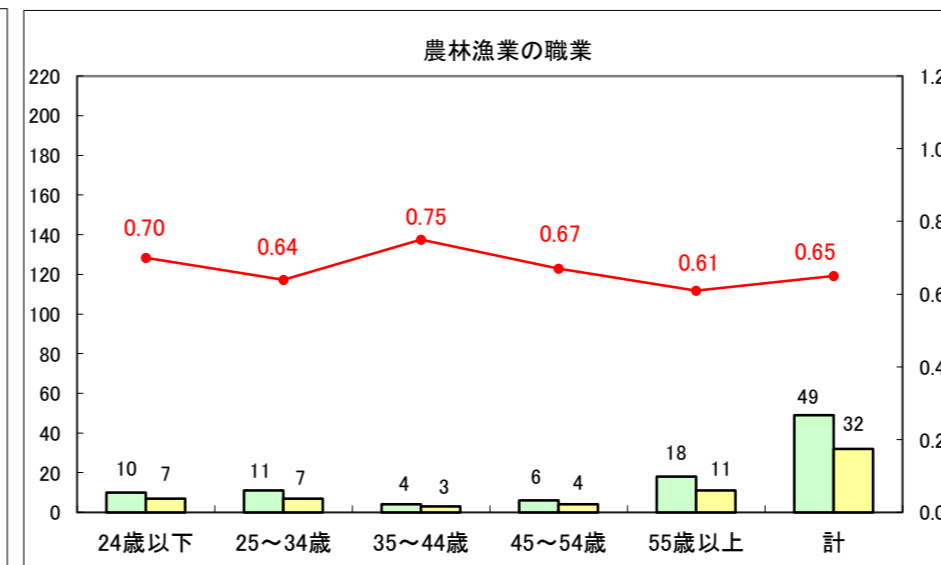

求人・求職バランスシート（常用＋常用パート）〔ハローワーク青森〕

平成27年11月

求人・求職バランスシート（常用+常用パート）〔ハローワーク八戸〕

平成27年11月

求人・求職バランスシート（常用+常用パート）〔ハローワーク弘前〕

平成27年11月

求人・求職バランスシート（常用+常用パート）〔ハローワークむつ〕

平成27年11月