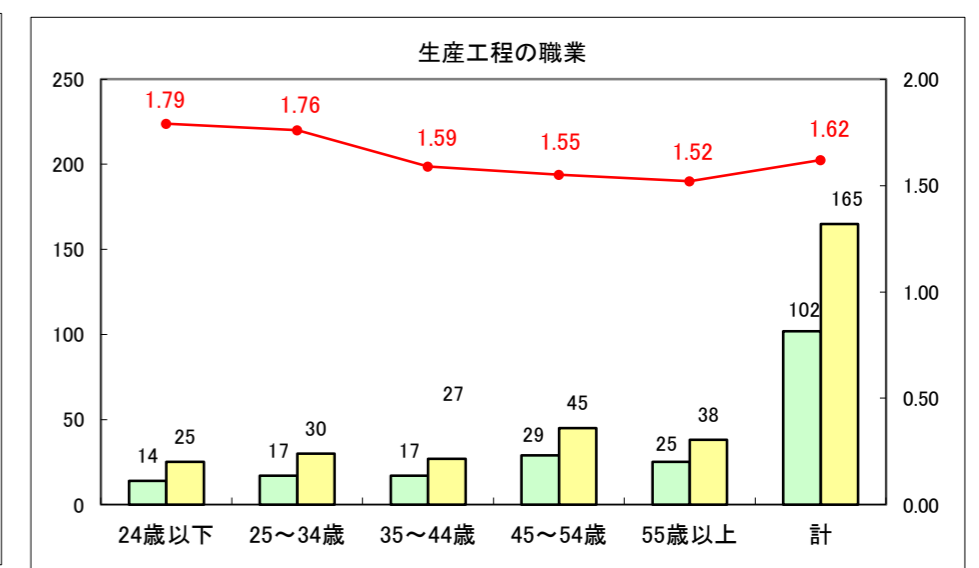

求人・求職バランスシート（常用＋常用パート）〔ハローワーク青森〕

平成27年11月

求人・求職バランスシート（常用+常用パート）〔ハローワーク八戸〕

平成27年11月

求人・求職バランスシート（常用+常用パート）〔ハローワーク弘前〕

平成27年11月

求人・求職バランスシート（常用+常用パート）〔ハローワークむつ〕

平成27年11月