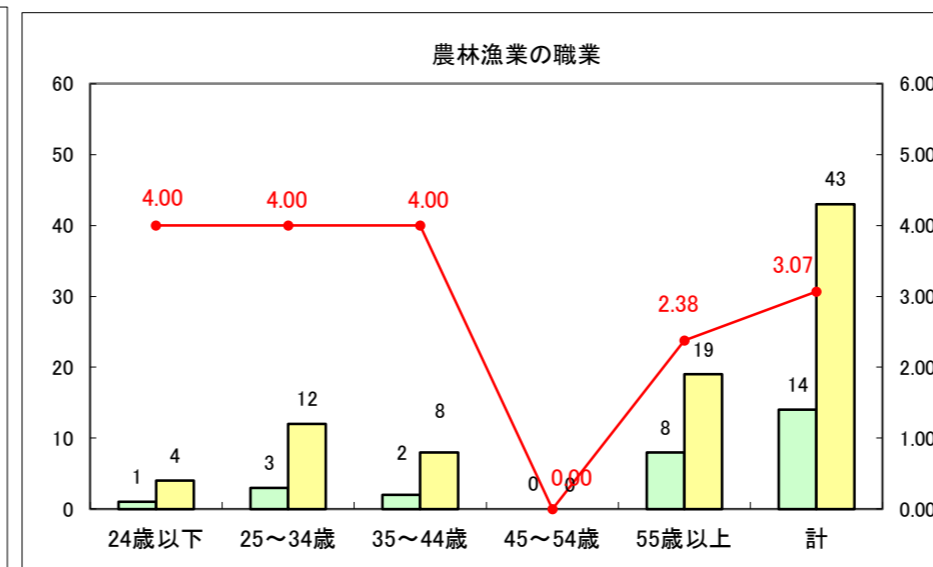

求人・求職バランスシート（常用+常用パート）〔ハローワーク野辺地〕

平成27年11月

求人・求職バランスシート（常用＋常用パート）（ハローワーク五所川原）

平成27年11月

求人・求職バランスシート（常用＋常用パート）〔ハローワーク三沢〕

平成27年11月

求人・求職バランスシート（常用＋常用パート）〔ハローワーク＋和田〕

平成27年11月