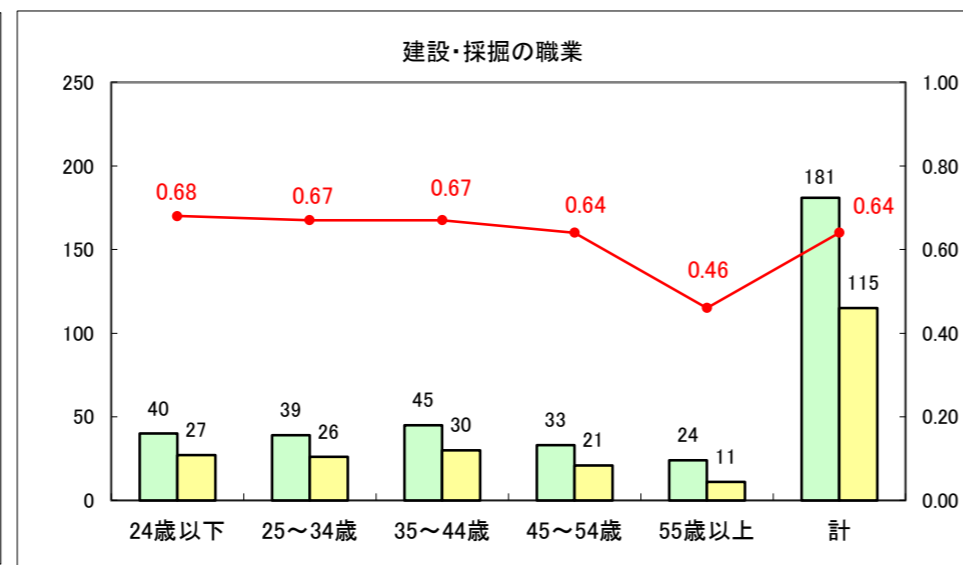

求人・求職バランスシート（常用+常用パート）〔ハローワーク黒石〕

平成27年11月