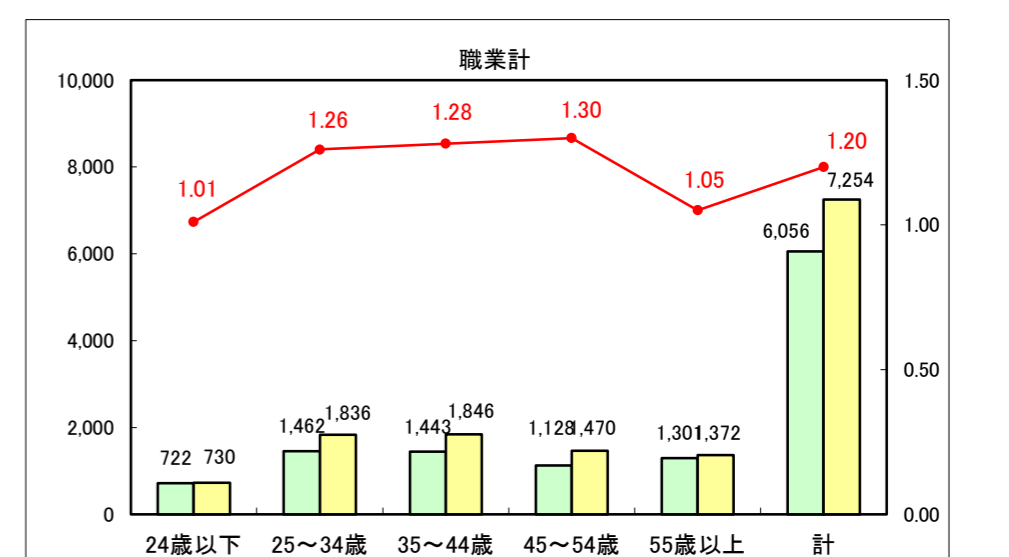

求人・求職バランスシート（常用＋常用パート）〔ハローワーク青森〕

平成27年11月

求人・求職バランスシート（常用+常用パート）〔ハローワーク八戸〕

平成27年11月

求人・求職バランスシート（常用+常用パート）〔ハローワーク弘前〕

平成27年11月

求人・求職バランスシート（常用+常用パート）〔ハローワークむつ〕

平成27年11月