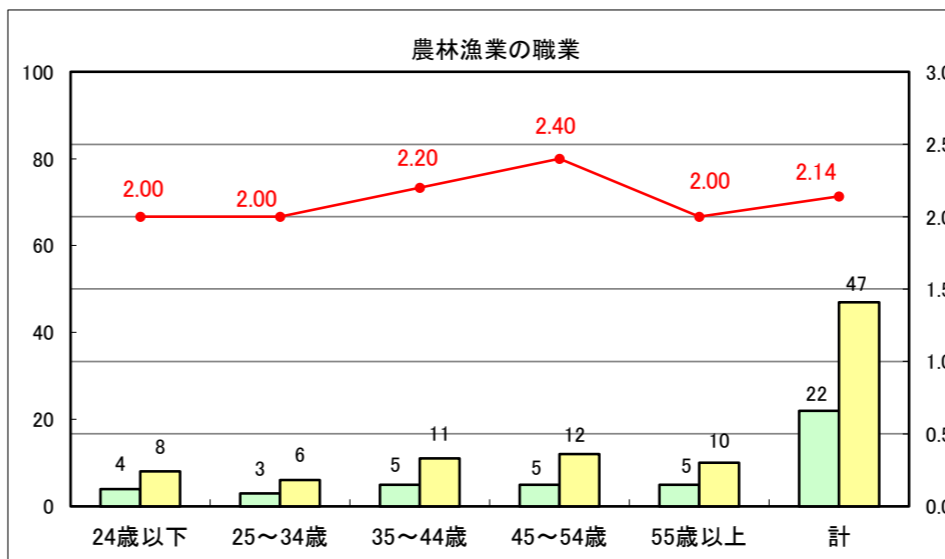

求人・求職バランスシート（常用＋常用パート）〔ハローワーク青森〕

平成27年11月

求人・求職バランスシート（常用+常用パート）〔ハローワーク八戸〕

平成27年11月

求人・求職バランスシート（常用+常用パート）〔ハローワーク弘前〕

平成27年11月

求人・求職バランスシート（常用+常用パート）〔ハローワークむつ〕

平成27年11月