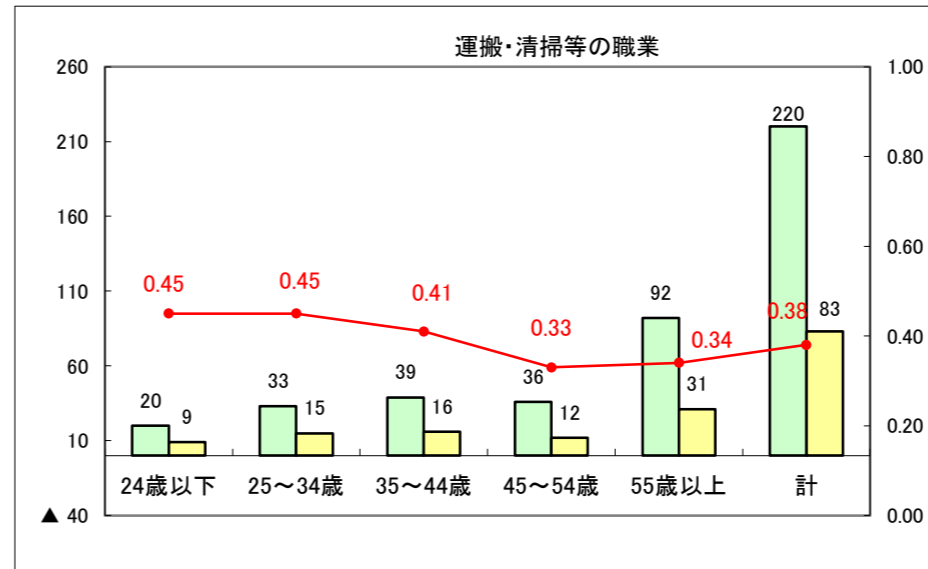

求人・求職バランスシート（常用＋常用パート）〔ハローワーク青森〕

平成27年11月

求人・求職バランスシート（常用+常用パート）〔ハローワーク八戸〕

平成27年11月

求人・求職バランスシート（常用+常用パート）〔ハローワーク弘前〕

平成27年11月

求人・求職バランスシート（常用+常用パート）〔ハローワークむつ〕

平成27年11月