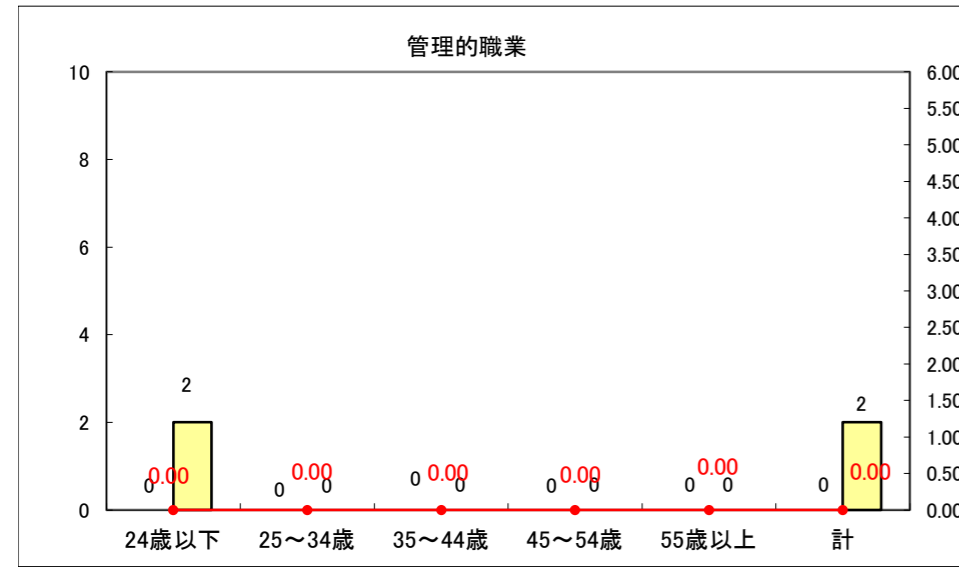

求人・求職バランスシート（常用+常用パート）〔ハローワーク野辺地〕

平成27年11月

求人・求職バランスシート（常用＋常用パート）（ハローワーク五所川原）

平成27年11月

求人・求職バランスシート（常用＋常用パート）〔ハローワーク三沢〕

平成27年11月

求人・求職バランスシート（常用＋常用パート）〔ハローワーク＋和田〕

平成27年11月