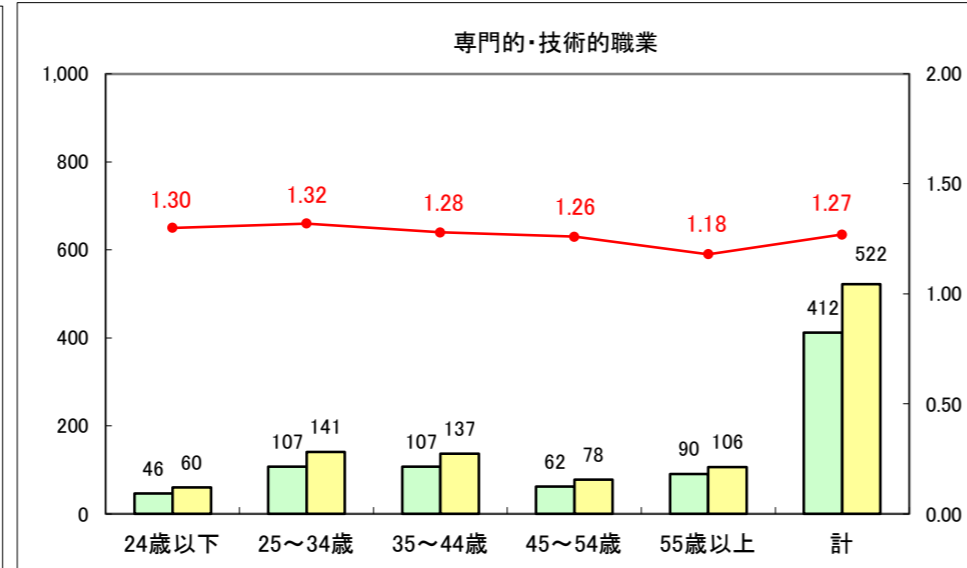

求人・求職バランスシート（常用＋常用パート）〔ハローワーク青森〕

平成27年11月

求人・求職バランスシート（常用+常用パート）〔ハローワーク八戸〕

平成27年11月

求人・求職バランスシート（常用+常用パート）〔ハローワーク弘前〕

平成27年11月

求人・求職バランスシート（常用+常用パート）〔ハローワークむつ〕

平成27年11月