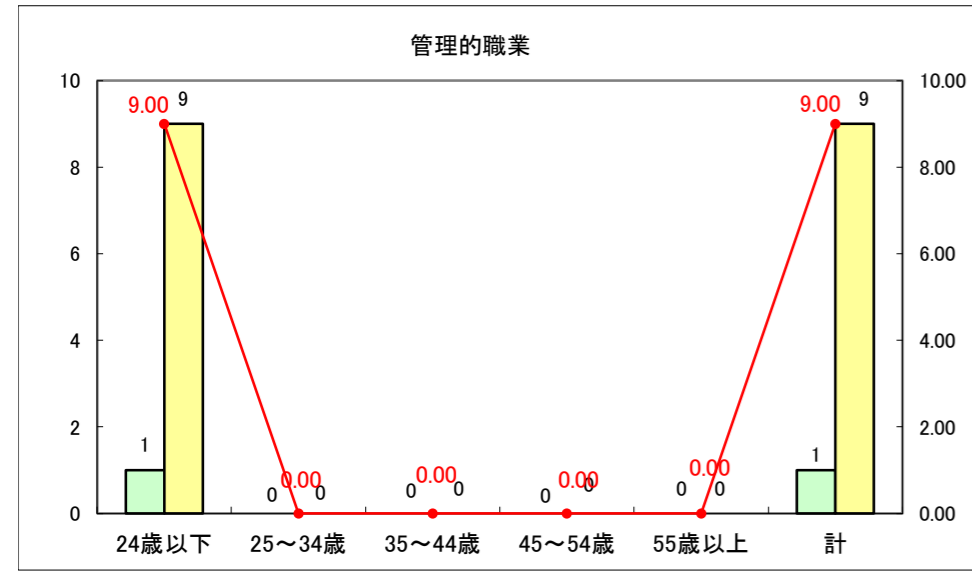

求人・求職バランスシート（常用＋常用パート）（ハローワーク五所川原）

平成27年11月