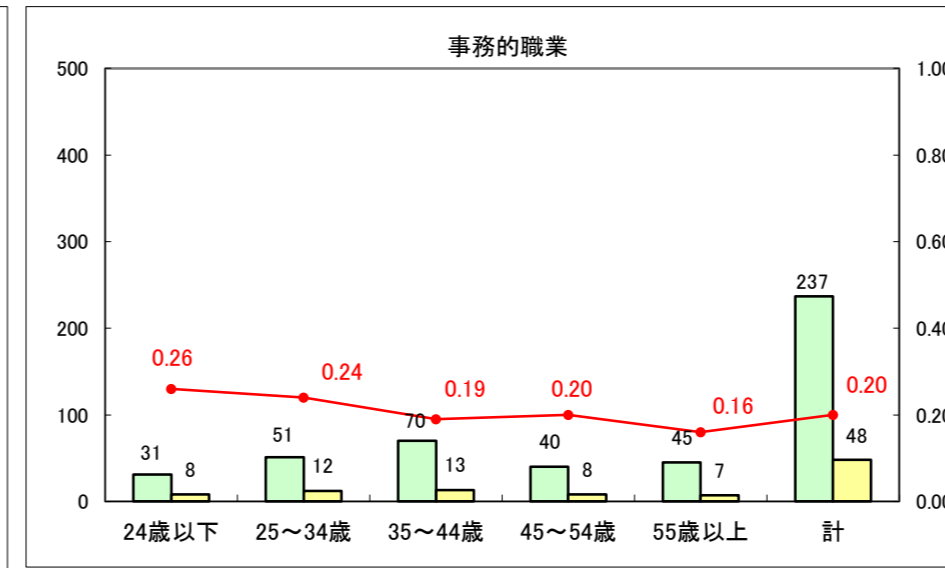

求人・求職バランスシート（常用+常用パート）〔ハローワーク黒石〕

平成27年11月