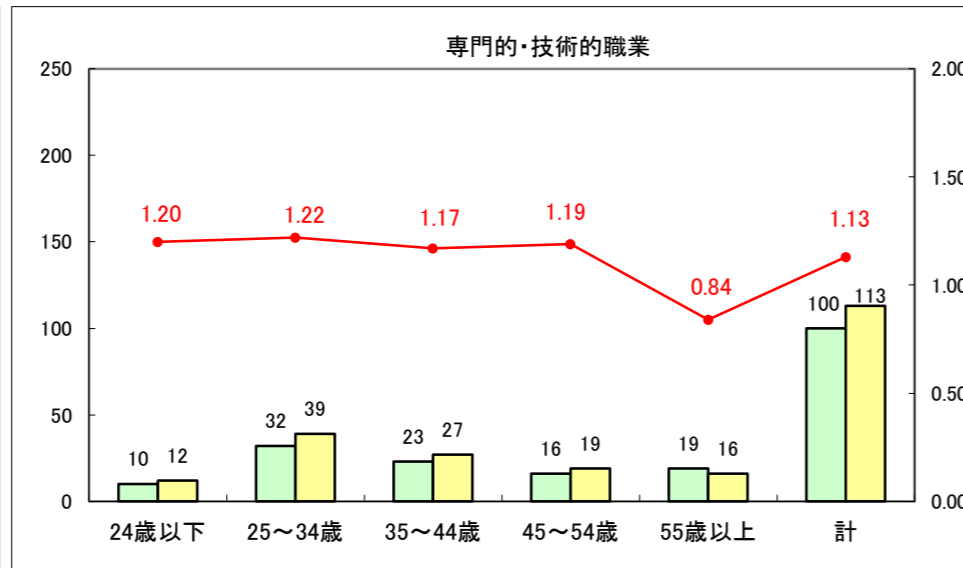

求人・求職バランスシート（常用+常用パート）〔ハローワーク黒石〕

平成27年11月