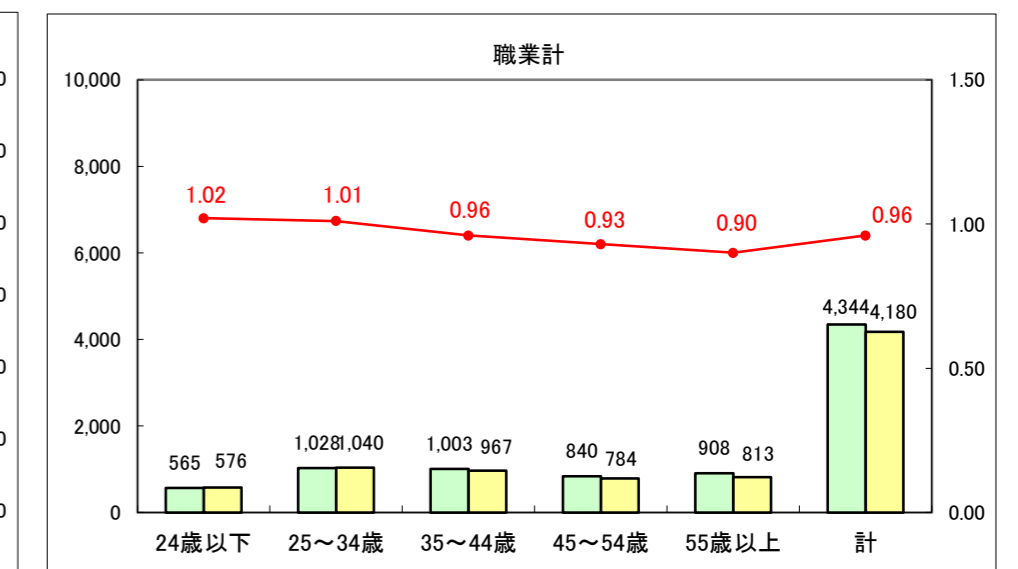

求人・求職バランスシート（常用＋常用パート）〔ハローワーク青森〕

平成27年11月

求人・求職バランスシート（常用+常用パート）〔ハローワーク八戸〕

平成27年11月

求人・求職バランスシート（常用+常用パート）〔ハローワーク弘前〕

平成27年11月

求人・求職バランスシート（常用+常用パート）〔ハローワークむつ〕

平成27年11月