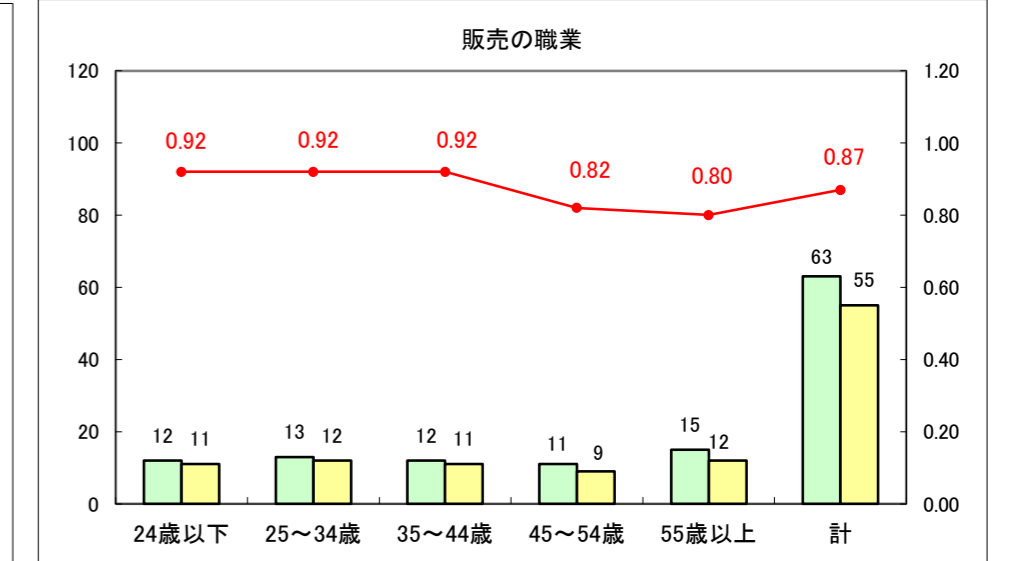

求人・求職バランスシート（常用+常用パート）〔ハローワーク野辺地〕

平成27年11月