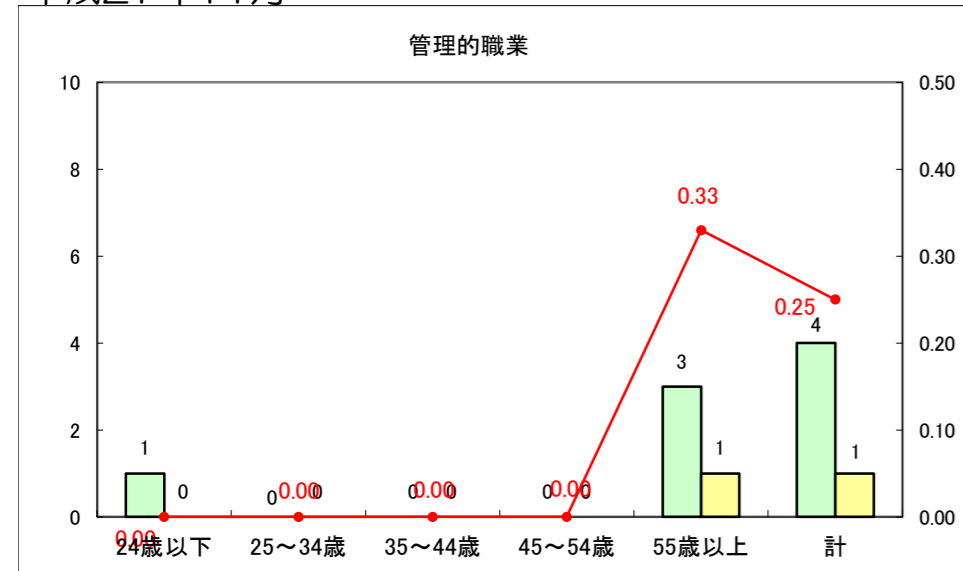

求人・求職バランスシート（常用＋常用パート）〔ハローワーク青森〕

平成27年11月

求人・求職バランスシート（常用+常用パート）〔ハローワーク八戸〕

平成27年11月

求人・求職バランスシート（常用+常用パート）〔ハローワーク弘前〕

平成27年11月

求人・求職バランスシート（常用+常用パート）〔ハローワークむつ〕

平成27年11月