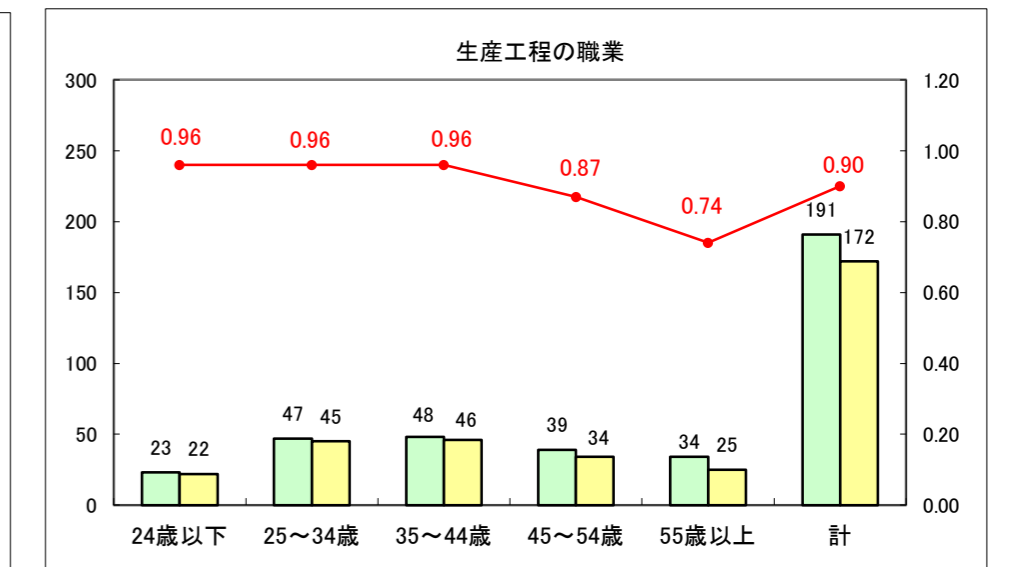

求人・求職バランスシート（常用+常用パート）〔ハローワーク野辺地〕

平成27年11月

求人・求職バランスシート（常用＋常用パート）（ハローワーク五所川原）

平成27年11月

求人・求職バランスシート（常用＋常用パート）〔ハローワーク三沢〕

平成27年11月

求人・求職バランスシート（常用＋常用パート）〔ハローワーク＋和田〕

平成27年11月