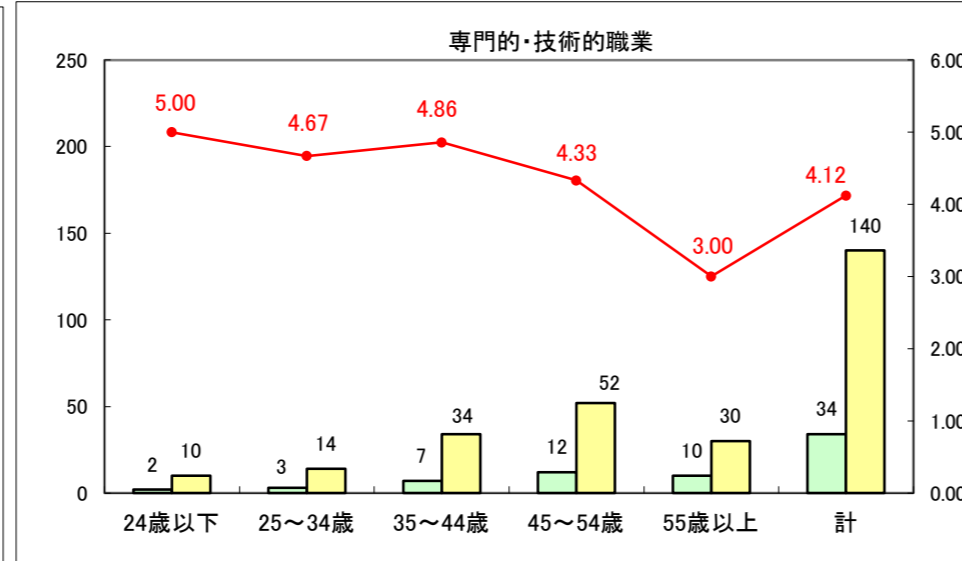

求人・求職バランスシート（常用+常用パート）〔ハローワーク野辺地〕

平成27年11月