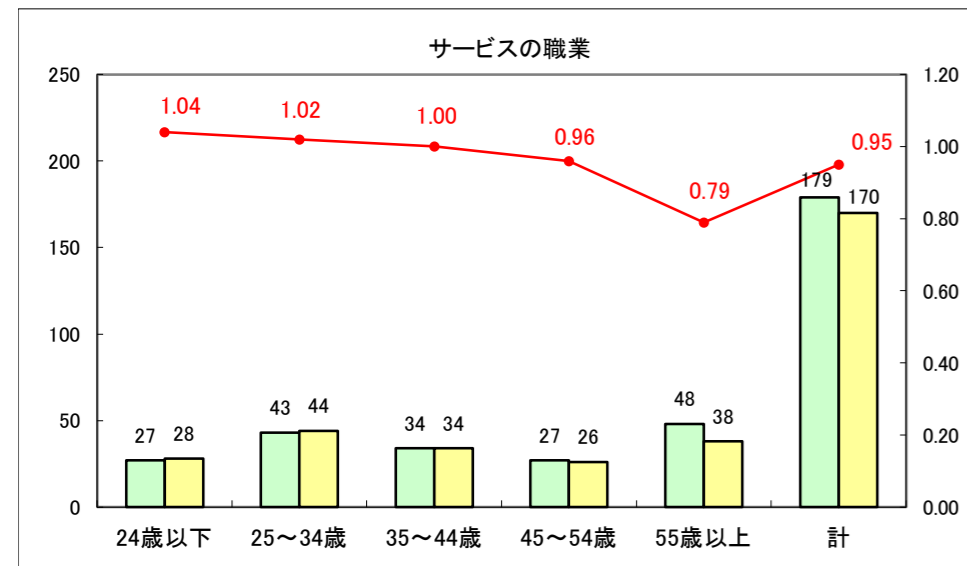

求人・求職バランスシート（常用+常用パート）〔ハローワーク黒石〕

平成27年11月