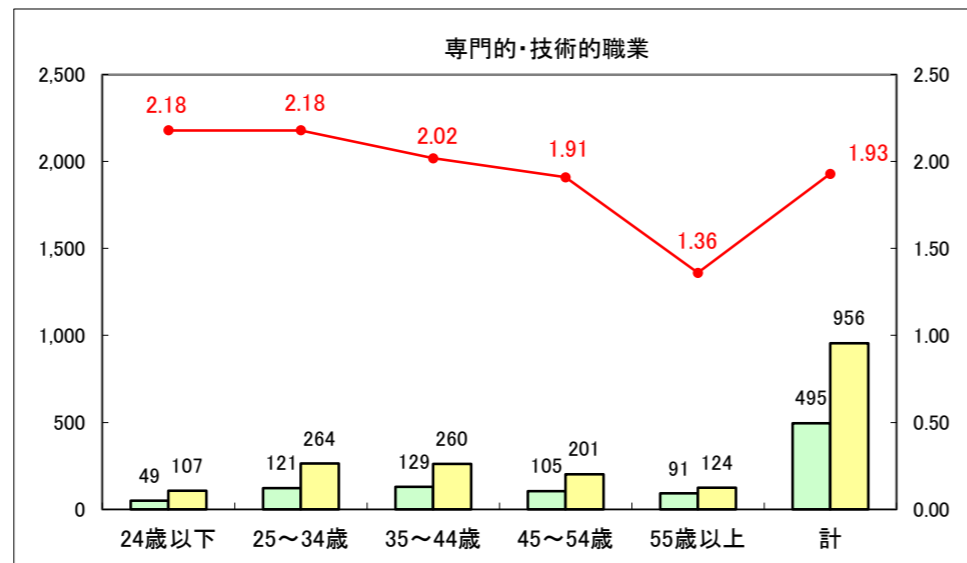

求人・求職バランスシート（常用＋常用パート）〔ハローワーク青森〕

平成27年11月

求人・求職バランスシート（常用+常用パート）〔ハローワーク八戸〕

平成27年11月

求人・求職バランスシート（常用+常用パート）〔ハローワーク弘前〕

平成27年11月

求人・求職バランスシート（常用+常用パート）〔ハローワークむつ〕

平成27年11月