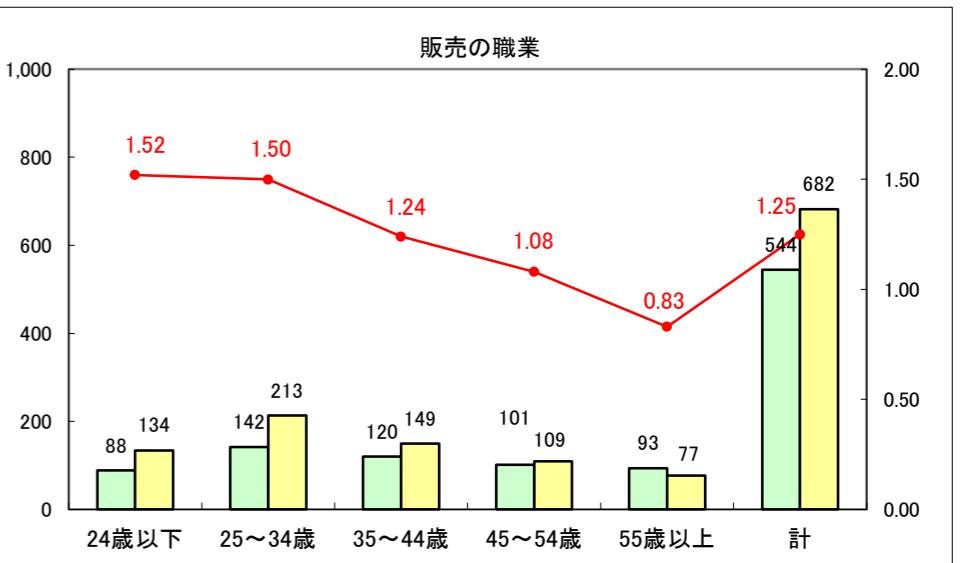

求人・求職バランスシート（常用＋常用パート）〔ハローワーク青森〕

平成27年11月

求人・求職バランスシート（常用+常用パート）〔ハローワーク八戸〕

平成27年11月

求人・求職バランスシート（常用+常用パート）〔ハローワーク弘前〕

平成27年11月

求人・求職バランスシート（常用+常用パート）〔ハローワークむつ〕

平成27年11月