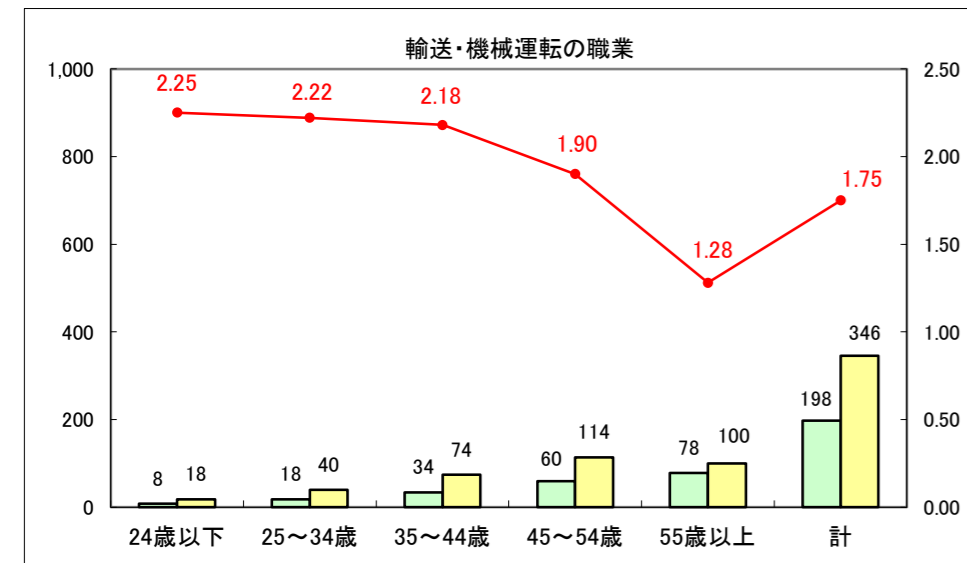

求人・求職バランスシート（常用＋常用パート）〔ハローワーク青森〕

平成27年11月

求人・求職バランスシート（常用+常用パート）〔ハローワーク八戸〕

平成27年11月

求人・求職バランスシート（常用+常用パート）〔ハローワーク弘前〕

平成27年11月

求人・求職バランスシート（常用+常用パート）〔ハローワークむつ〕

平成27年11月