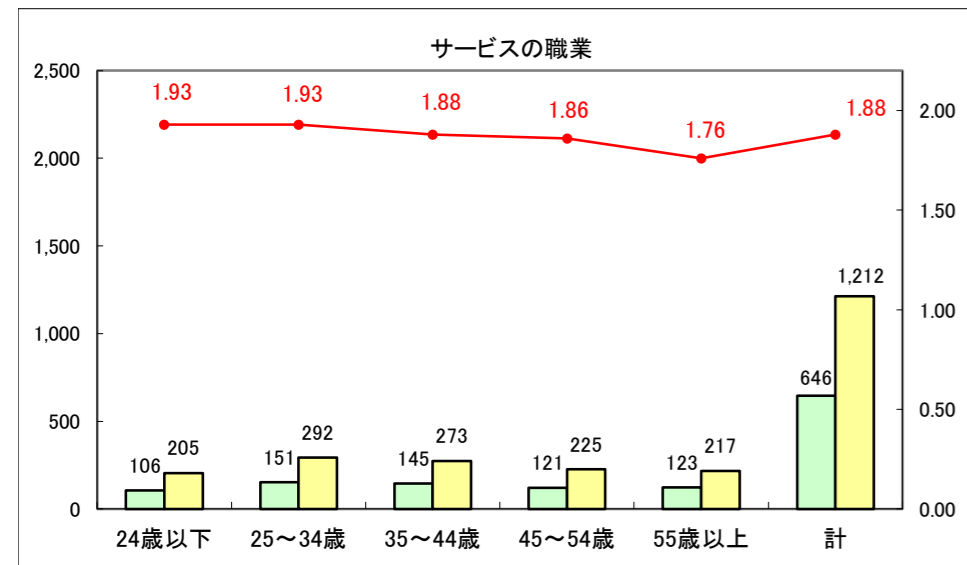

求人・求職バランスシート（常用＋常用パート）〔ハローワーク青森〕

平成27年11月

求人・求職バランスシート（常用+常用パート）〔ハローワーク八戸〕

平成27年11月

求人・求職バランスシート（常用+常用パート）〔ハローワーク弘前〕

平成27年11月

求人・求職バランスシート（常用+常用パート）〔ハローワークむつ〕

平成27年11月