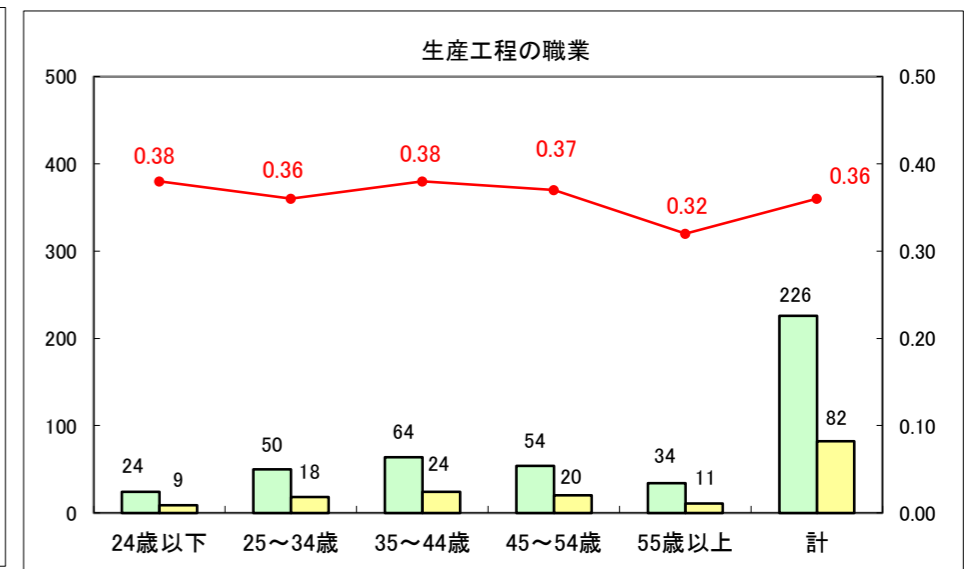

求人・求職バランスシート（常用＋常用パート）（ハローワーク五所川原）

平成27年11月