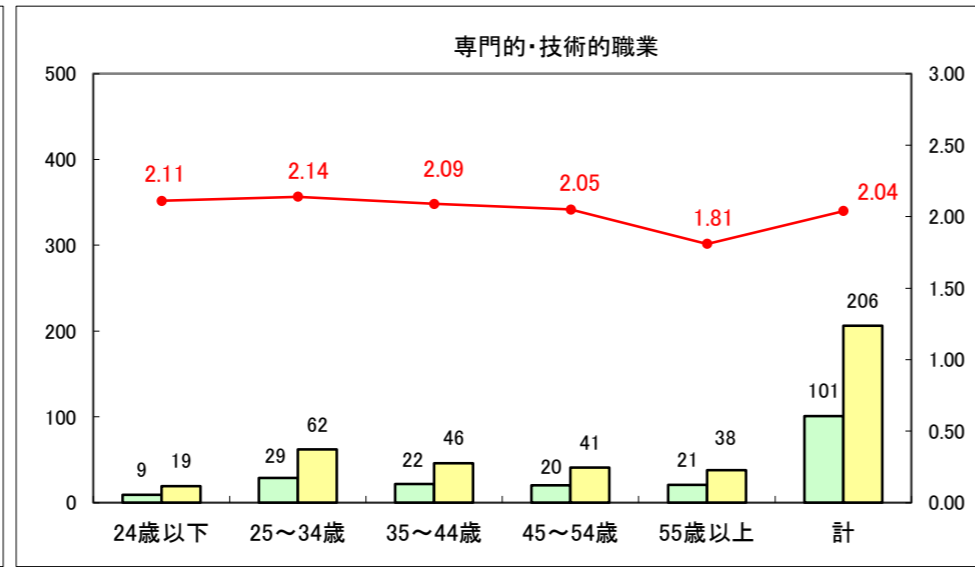

求人・求職バランスシート（常用+常用パート）〔ハローワーク野辺地〕

平成27年11月

求人・求職バランスシート（常用＋常用パート）（ハローワーク五所川原）

平成27年11月

求人・求職バランスシート（常用＋常用パート）〔ハローワーク三沢〕

平成27年11月

求人・求職バランスシート（常用＋常用パート）〔ハローワーク＋和田〕

平成27年11月