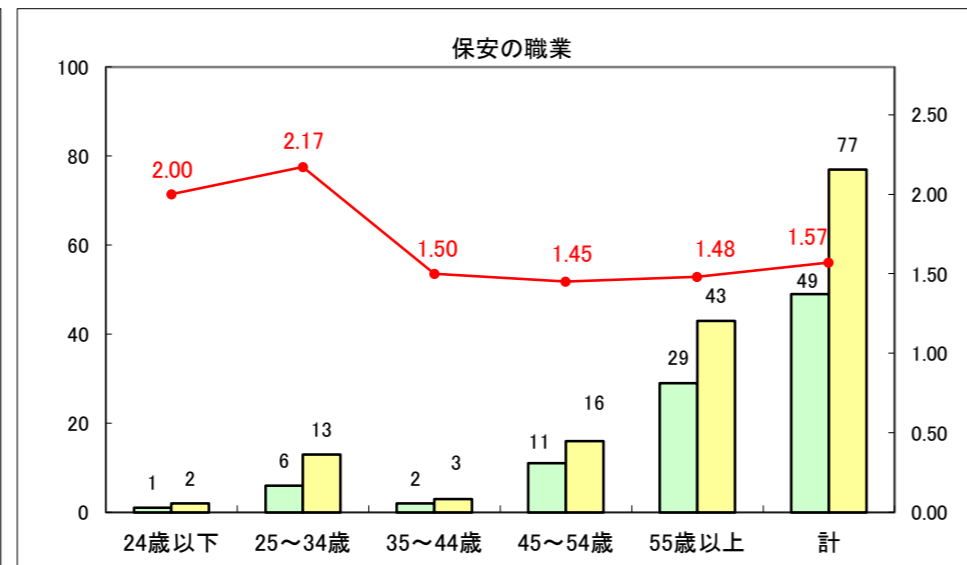

求人・求職バランスシート（常用＋常用パート）〔ハローワーク青森〕

平成27年11月

求人・求職バランスシート（常用+常用パート）〔ハローワーク八戸〕

平成27年11月

求人・求職バランスシート（常用+常用パート）〔ハローワーク弘前〕

平成27年11月

求人・求職バランスシート（常用+常用パート）〔ハローワークむつ〕

平成27年11月