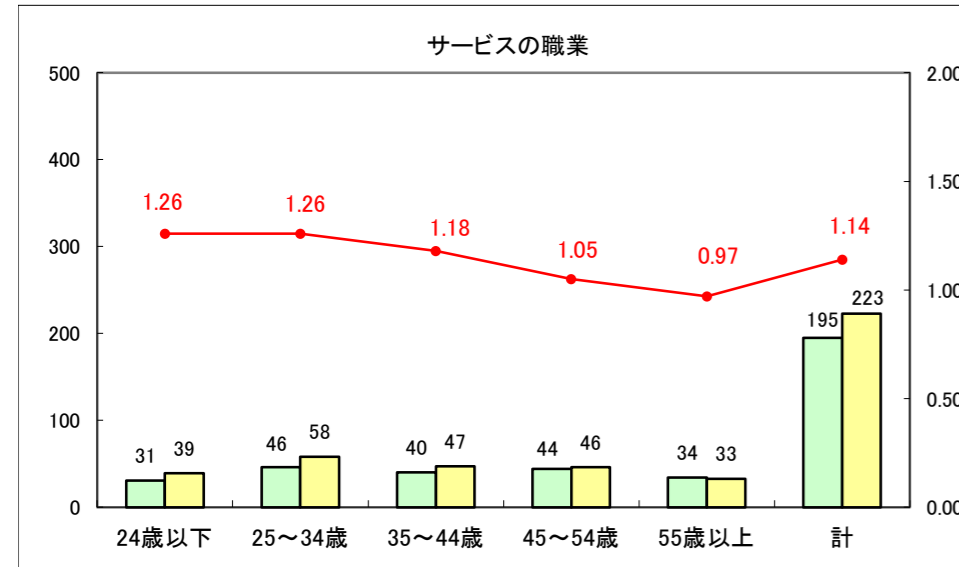

求人・求職バランスシート（常用+常用パート）〔ハローワーク野辺地〕

平成27年11月

求人・求職バランスシート（常用＋常用パート）（ハローワーク五所川原）

平成27年11月

求人・求職バランスシート（常用＋常用パート）〔ハローワーク三沢〕

平成27年11月

求人・求職バランスシート（常用＋常用パート）〔ハローワーク＋和田〕

平成27年11月