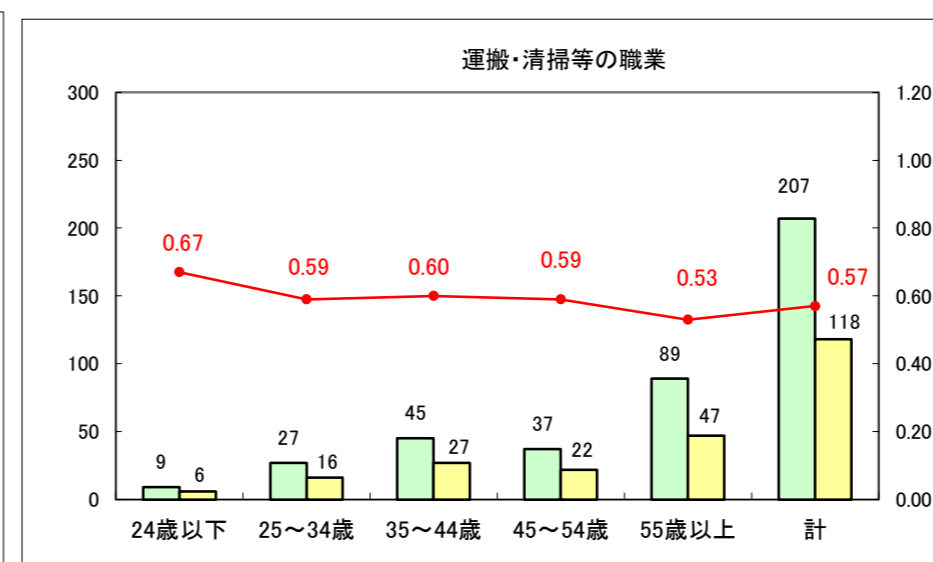

求人・求職バランスシート（常用+常用パート）〔ハローワーク野辺地〕

平成27年11月

求人・求職バランスシート（常用＋常用パート）（ハローワーク五所川原）

平成27年11月

求人・求職バランスシート（常用＋常用パート）〔ハローワーク三沢〕

平成27年11月

求人・求職バランスシート（常用＋常用パート）〔ハローワーク＋和田〕

平成27年11月