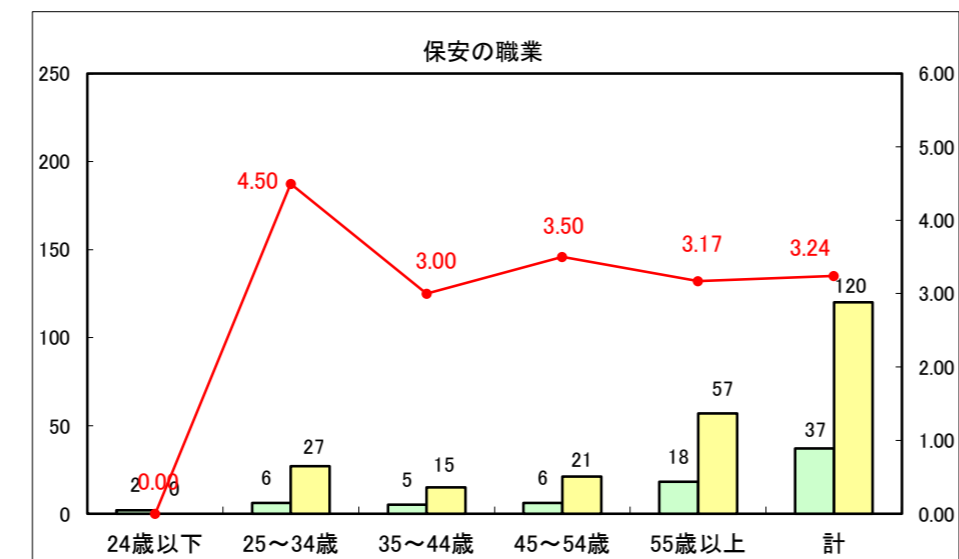

求人・求職バランスシート（常用＋常用パート）〔ハローワーク青森〕

平成27年11月

求人・求職バランスシート（常用+常用パート）〔ハローワーク八戸〕

平成27年11月

求人・求職バランスシート（常用+常用パート）〔ハローワーク弘前〕

平成27年11月

求人・求職バランスシート（常用+常用パート）〔ハローワークむつ〕

平成27年11月