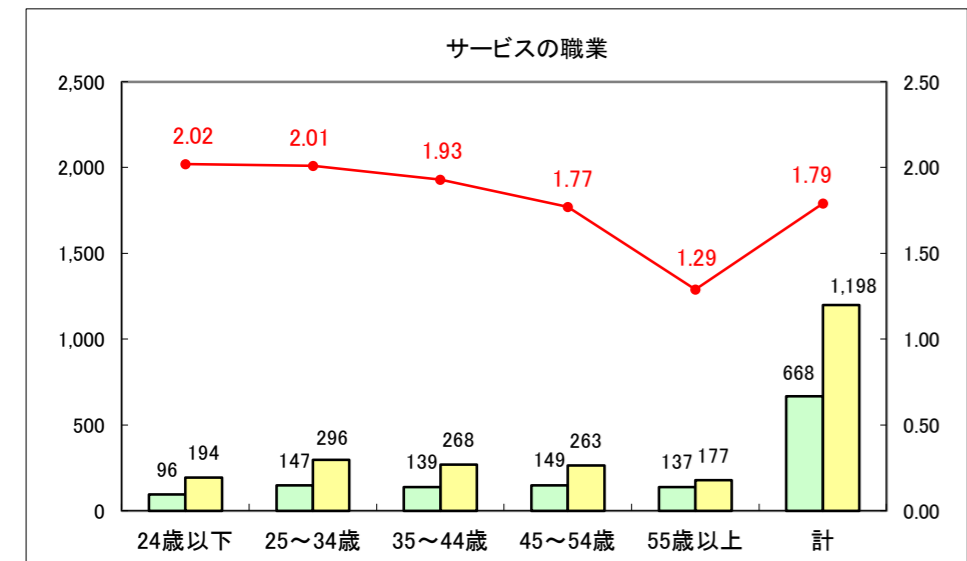

求人・求職バランスシート（常用＋常用パート）〔ハローワーク青森〕

平成27年11月

求人・求職バランスシート（常用+常用パート）〔ハローワーク八戸〕

平成27年11月

求人・求職バランスシート（常用+常用パート）〔ハローワーク弘前〕

平成27年11月

求人・求職バランスシート（常用+常用パート）〔ハローワークむつ〕

平成27年11月