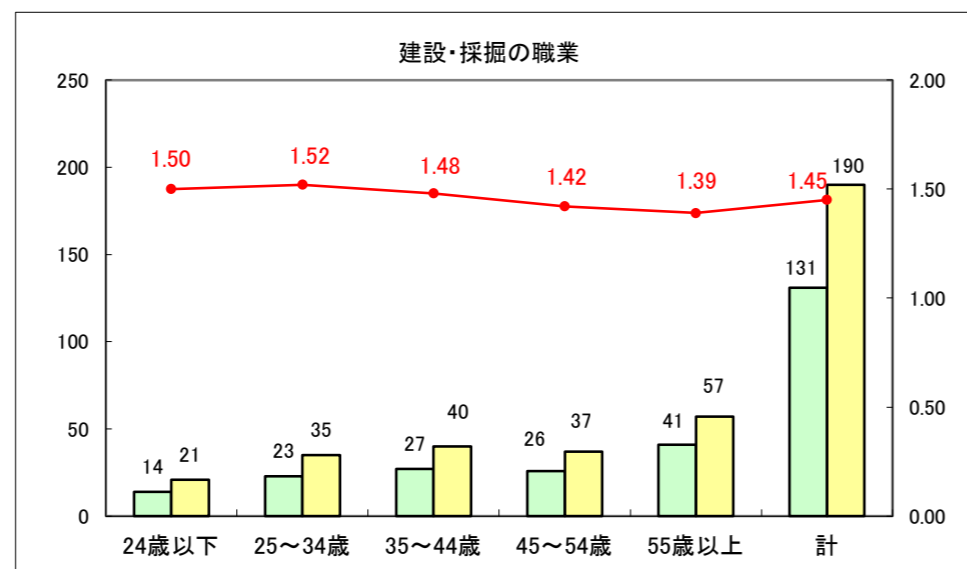

求人・求職バランスシート（常用＋常用パート）〔ハローワーク青森〕

平成27年11月

求人・求職バランスシート（常用+常用パート）〔ハローワーク八戸〕

平成27年11月

求人・求職バランスシート（常用+常用パート）〔ハローワーク弘前〕

平成27年11月

求人・求職バランスシート（常用+常用パート）〔ハローワークむつ〕

平成27年11月