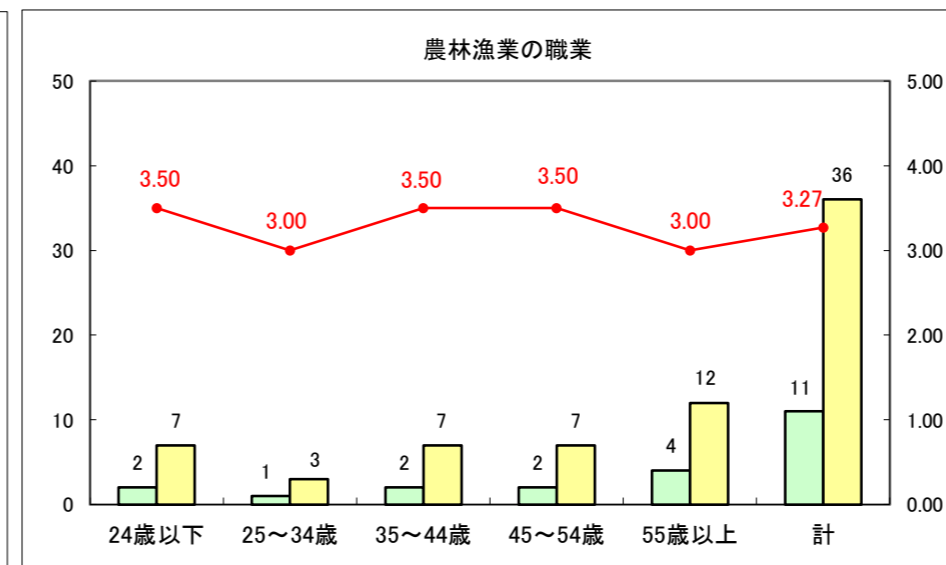

求人・求職バランスシート（常用+常用パート）〔ハローワーク野辺地〕

平成27年11月