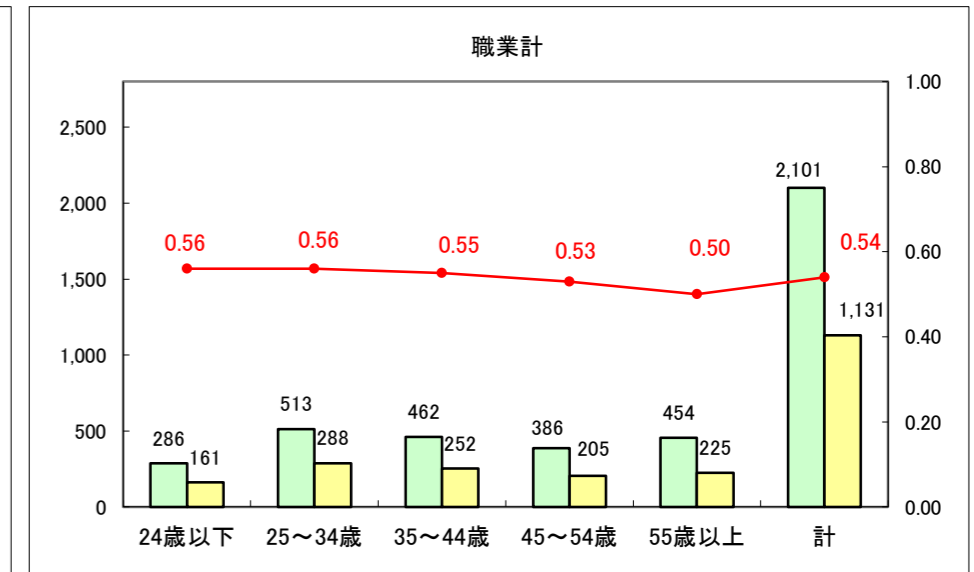

求人・求職バランスシート（常用＋常用パート）（ハローワーク五所川原）

平成27年11月