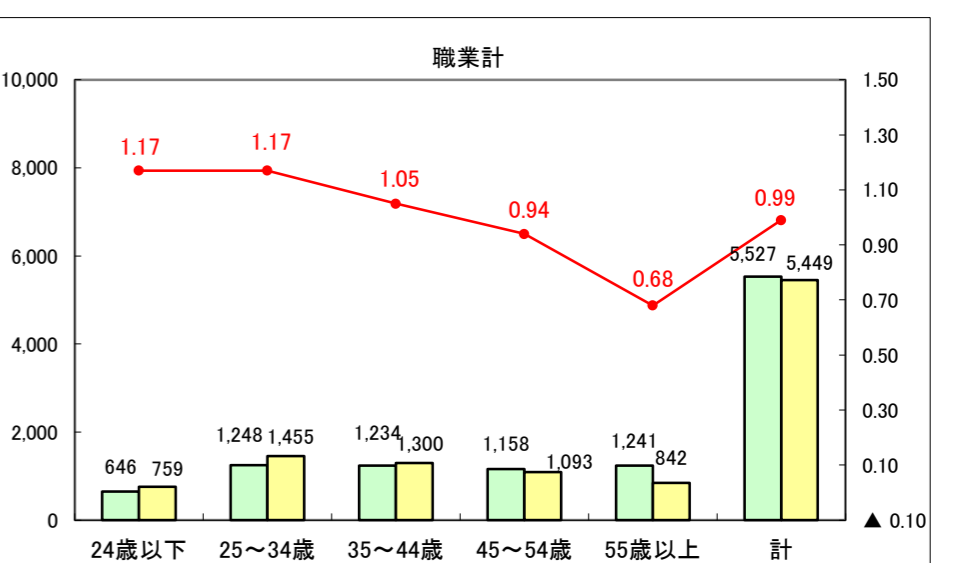

求人・求職バランスシート（常用＋常用パート）〔ハローワーク青森〕

平成27年11月

求人・求職バランスシート（常用+常用パート）〔ハローワーク八戸〕

平成27年11月

求人・求職バランスシート（常用+常用パート）〔ハローワーク弘前〕

平成27年11月

求人・求職バランスシート（常用+常用パート）〔ハローワークむつ〕

平成27年11月