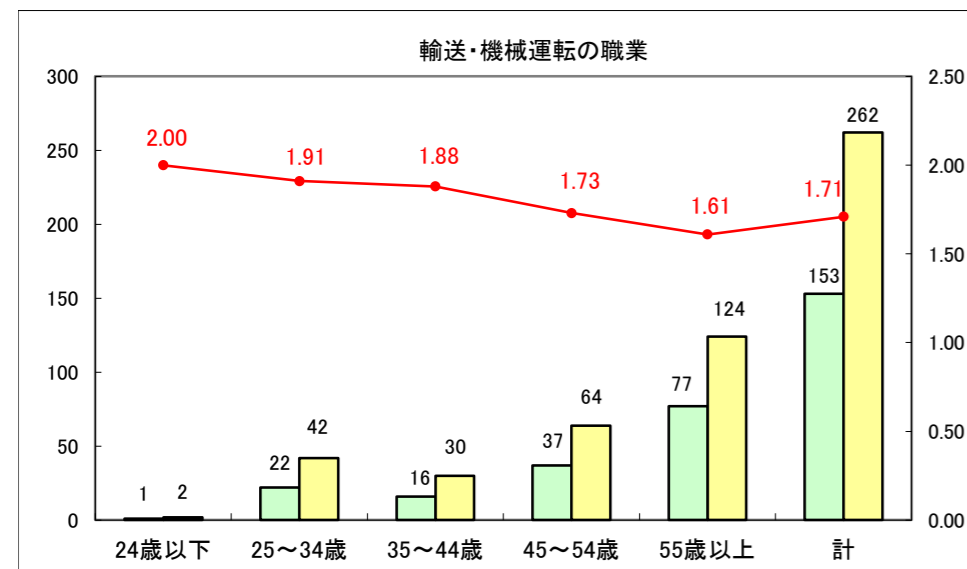

求人・求職バランスシート（常用＋常用パート）〔ハローワーク青森〕

平成27年11月

求人・求職バランスシート（常用+常用パート）〔ハローワーク八戸〕

平成27年11月

求人・求職バランスシート（常用+常用パート）〔ハローワーク弘前〕

平成27年11月

求人・求職バランスシート（常用+常用パート）〔ハローワークむつ〕

平成27年11月