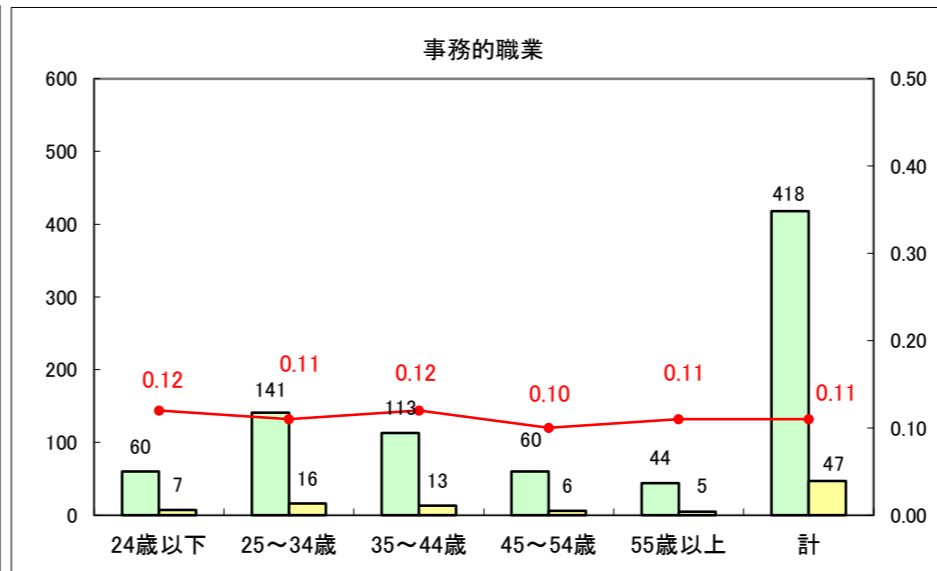

求人・求職バランスシート（常用＋常用パート）（ハローワーク五所川原）

平成27年11月