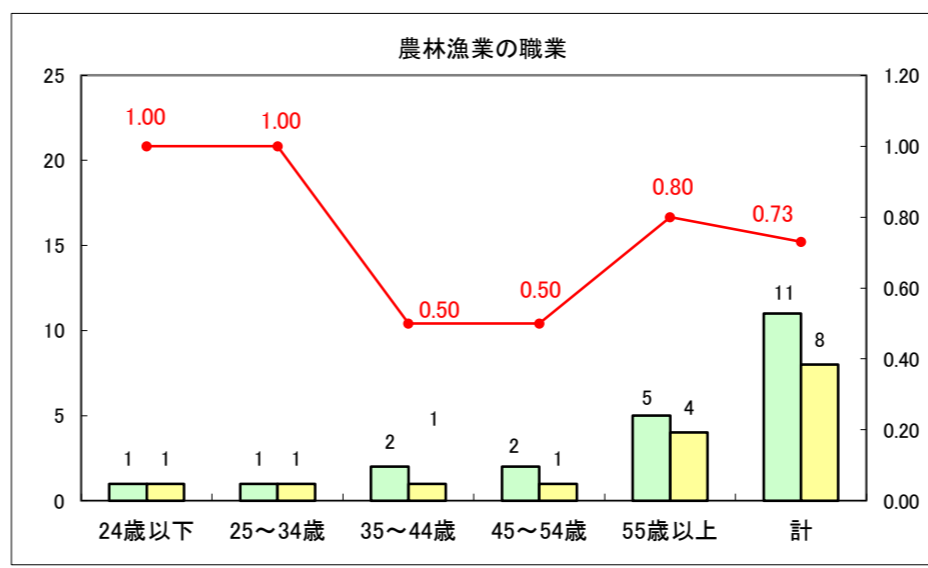

求人・求職バランスシート（常用＋常用パート）〔ハローワーク青森〕

平成27年11月

求人・求職バランスシート（常用+常用パート）〔ハローワーク八戸〕

平成27年11月

求人・求職バランスシート（常用+常用パート）〔ハローワーク弘前〕

平成27年11月

求人・求職バランスシート（常用+常用パート）〔ハローワークむつ〕

平成27年11月