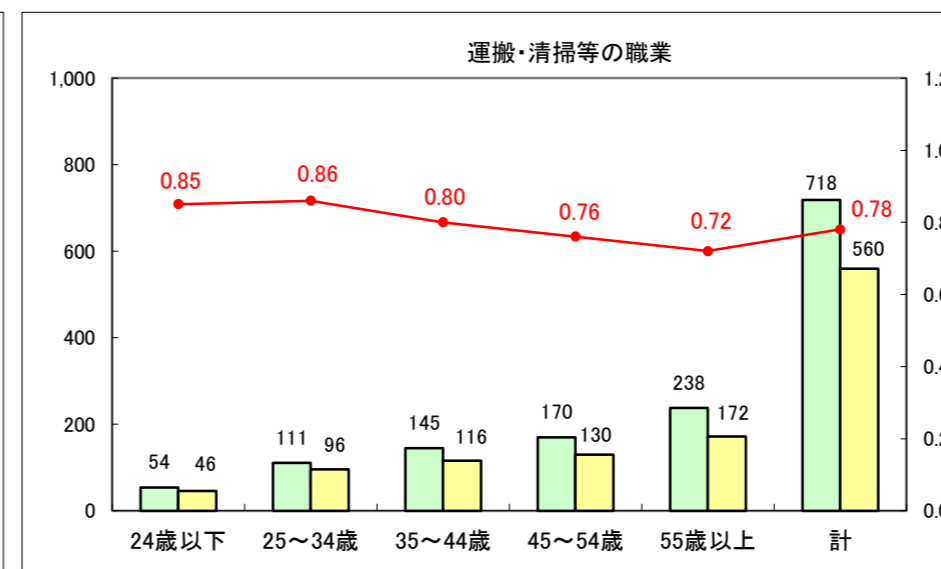

求人・求職バランスシート（常用＋常用パート）〔ハローワーク青森〕

平成27年11月

求人・求職バランスシート（常用+常用パート）〔ハローワーク八戸〕

平成27年11月

求人・求職バランスシート（常用+常用パート）〔ハローワーク弘前〕

平成27年11月

求人・求職バランスシート（常用+常用パート）〔ハローワークむつ〕

平成27年11月