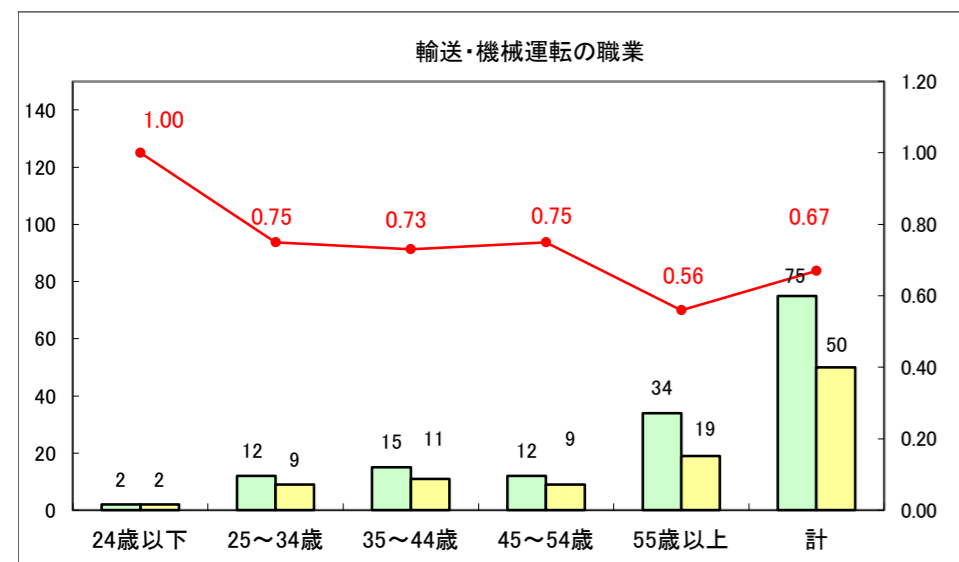

求人・求職バランスシート（常用+常用パート）〔ハローワーク野辺地〕

平成27年11月

求人・求職バランスシート（常用＋常用パート）（ハローワーク五所川原）

平成27年11月

求人・求職バランスシート（常用＋常用パート）〔ハローワーク三沢〕

平成27年11月

求人・求職バランスシート（常用＋常用パート）〔ハローワーク＋和田〕

平成27年11月