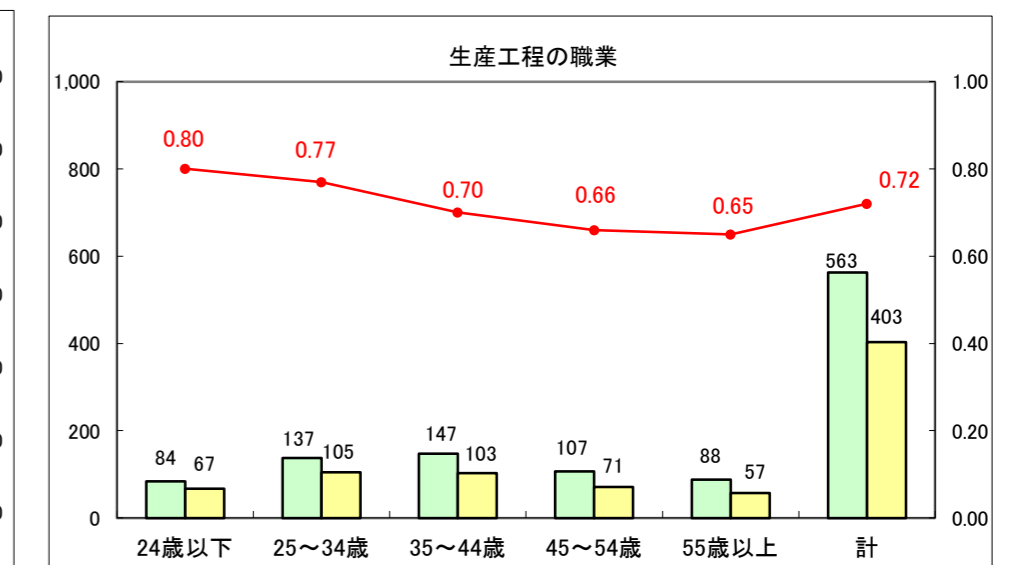

求人・求職バランスシート（常用＋常用パート）〔ハローワーク青森〕

平成27年11月

求人・求職バランスシート（常用+常用パート）〔ハローワーク八戸〕

平成27年11月

求人・求職バランスシート（常用+常用パート）〔ハローワーク弘前〕

平成27年11月

求人・求職バランスシート（常用+常用パート）〔ハローワークむつ〕

平成27年11月