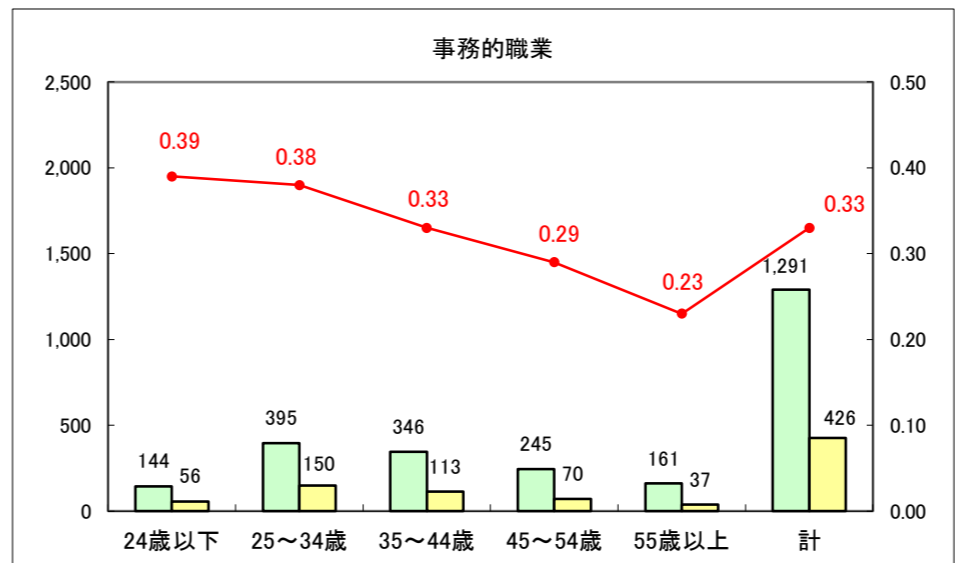

求人・求職バランスシート（常用＋常用パート）〔ハローワーク青森〕

平成27年11月

求人・求職バランスシート（常用+常用パート）〔ハローワーク八戸〕

平成27年11月

求人・求職バランスシート（常用+常用パート）〔ハローワーク弘前〕

平成27年11月

求人・求職バランスシート（常用+常用パート）〔ハローワークむつ〕

平成27年11月