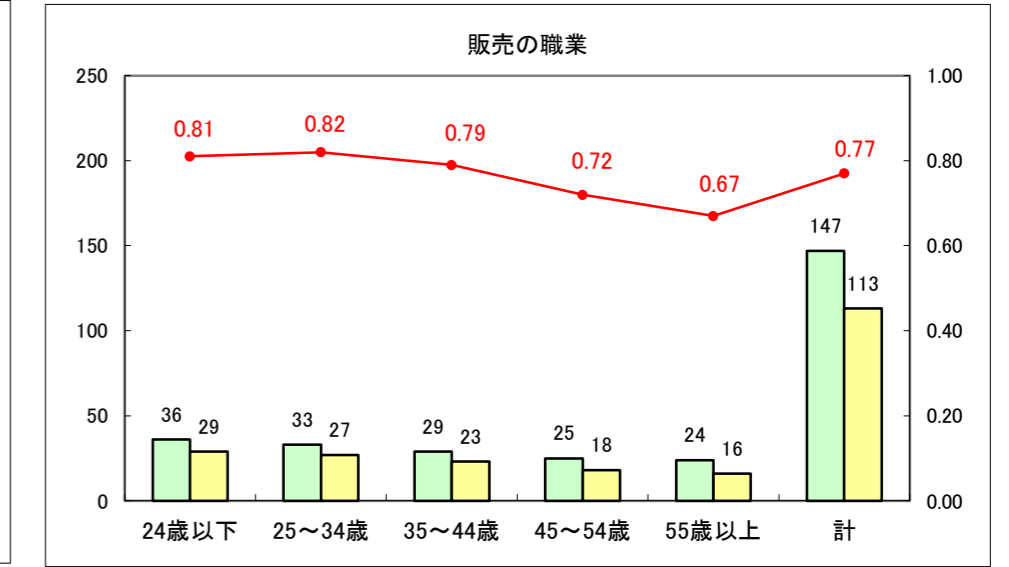

求人・求職バランスシート（常用+常用パート）〔ハローワーク野辺地〕

平成27年11月

求人・求職バランスシート（常用＋常用パート）（ハローワーク五所川原）

平成27年11月

求人・求職バランスシート（常用＋常用パート）〔ハローワーク三沢〕

平成27年11月

求人・求職バランスシート（常用＋常用パート）〔ハローワーク＋和田〕

平成27年11月