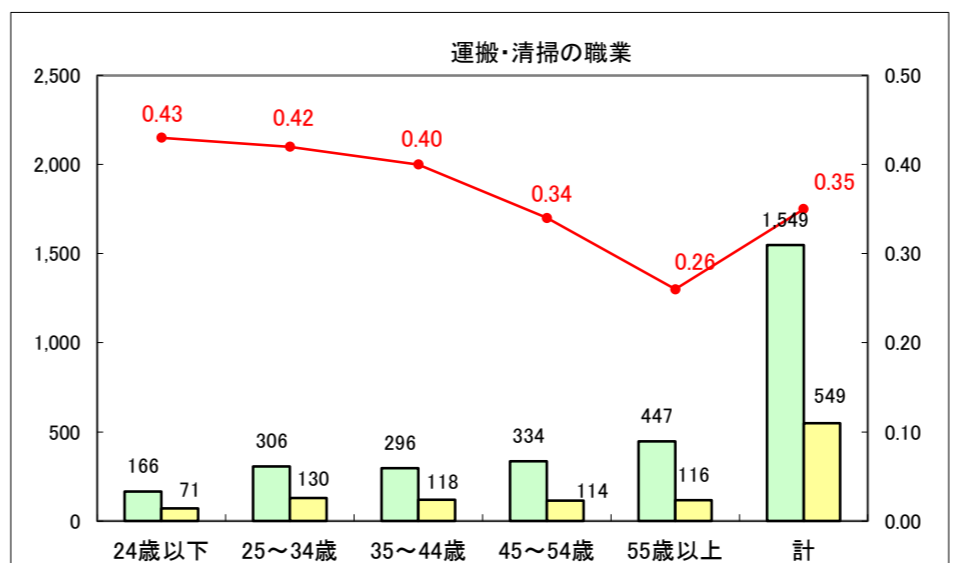

求人・求職バランスシート（常用＋常用パート）〔ハローワーク青森〕

平成27年11月

求人・求職バランスシート（常用+常用パート）〔ハローワーク八戸〕

平成27年11月

求人・求職バランスシート（常用+常用パート）〔ハローワーク弘前〕

平成27年11月

求人・求職バランスシート（常用+常用パート）〔ハローワークむつ〕

平成27年11月