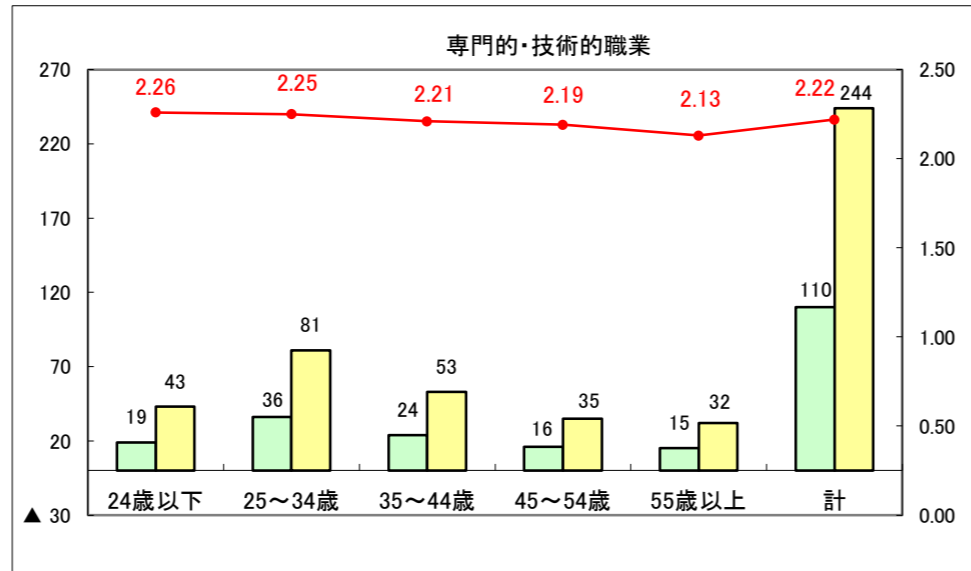

求人・求職バランスシート（常用＋常用パート）（ハローワーク五所川原）

平成27年11月