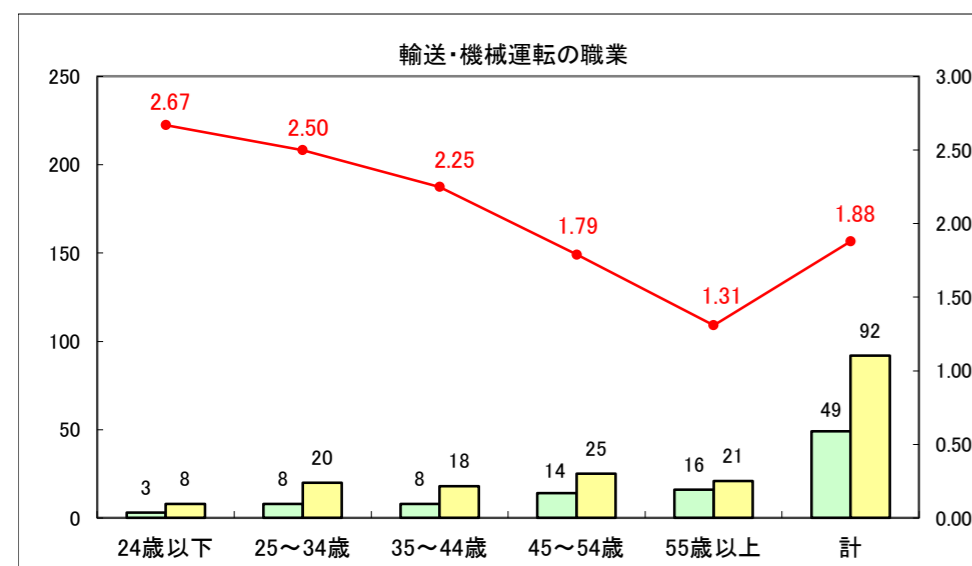

求人・求職バランスシート（常用+常用パート）〔ハローワーク野辺地〕

平成27年11月