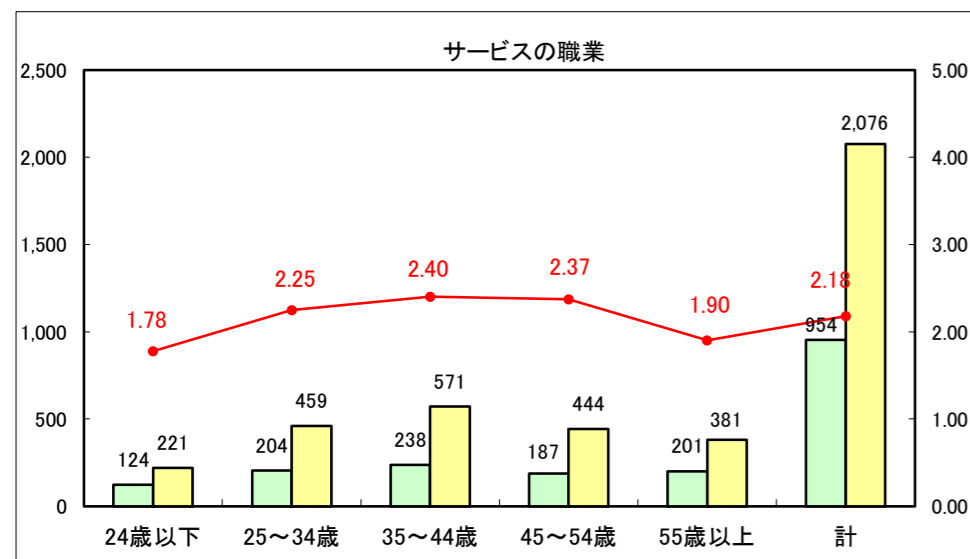

求人・求職バランスシート（常用＋常用パート）〔ハローワーク青森〕

平成27年11月

求人・求職バランスシート（常用+常用パート）〔ハローワーク八戸〕

平成27年11月

求人・求職バランスシート（常用+常用パート）〔ハローワーク弘前〕

平成27年11月

求人・求職バランスシート（常用+常用パート）〔ハローワークむつ〕

平成27年11月