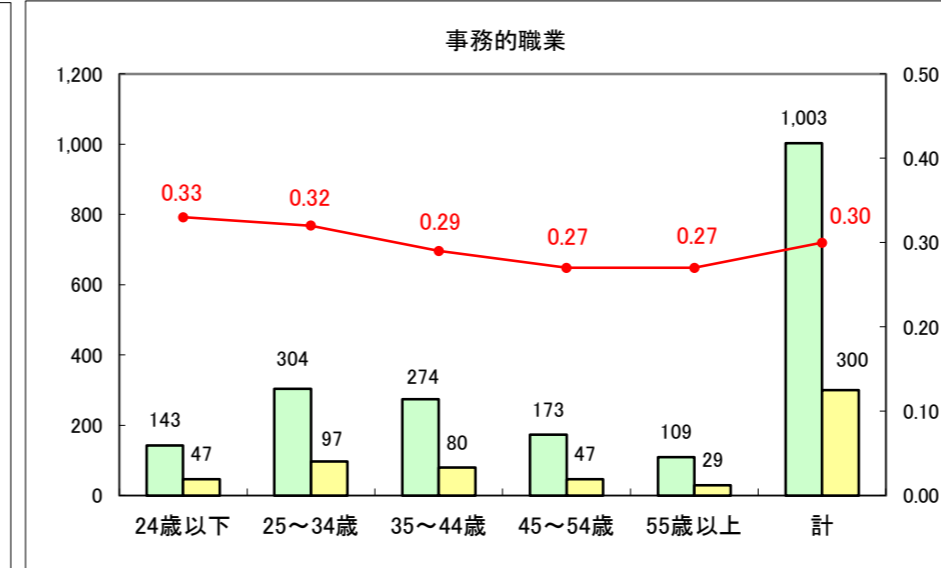

求人・求職バランスシート（常用＋常用パート）〔ハローワーク青森〕

平成27年11月

求人・求職バランスシート（常用+常用パート）〔ハローワーク八戸〕

平成27年11月

求人・求職バランスシート（常用+常用パート）〔ハローワーク弘前〕

平成27年11月

求人・求職バランスシート（常用+常用パート）〔ハローワークむつ〕

平成27年11月