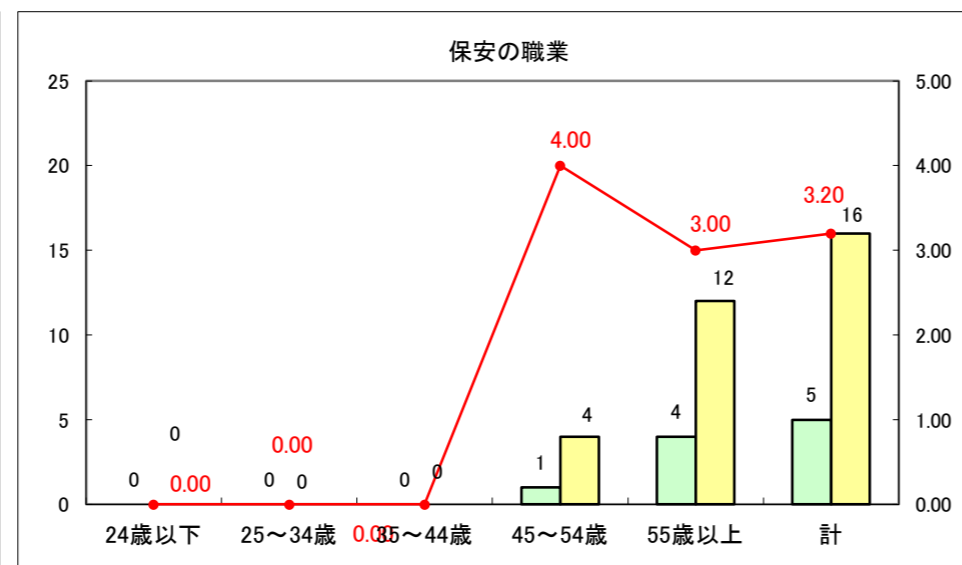

求人・求職バランスシート（常用+常用パート）〔ハローワーク野辺地〕

平成27年11月