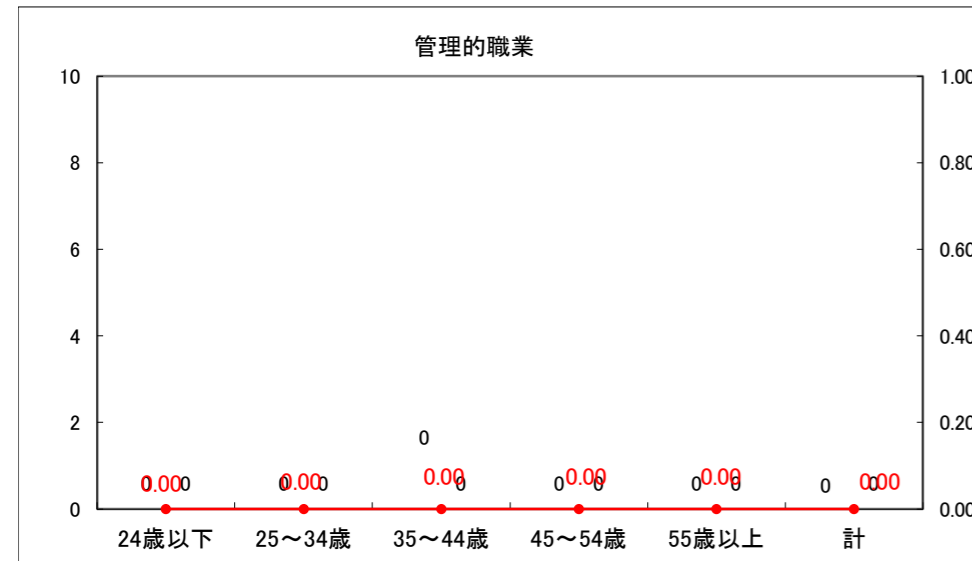

求人・求職バランスシート（常用+常用パート）〔ハローワーク野辺地〕

平成27年11月