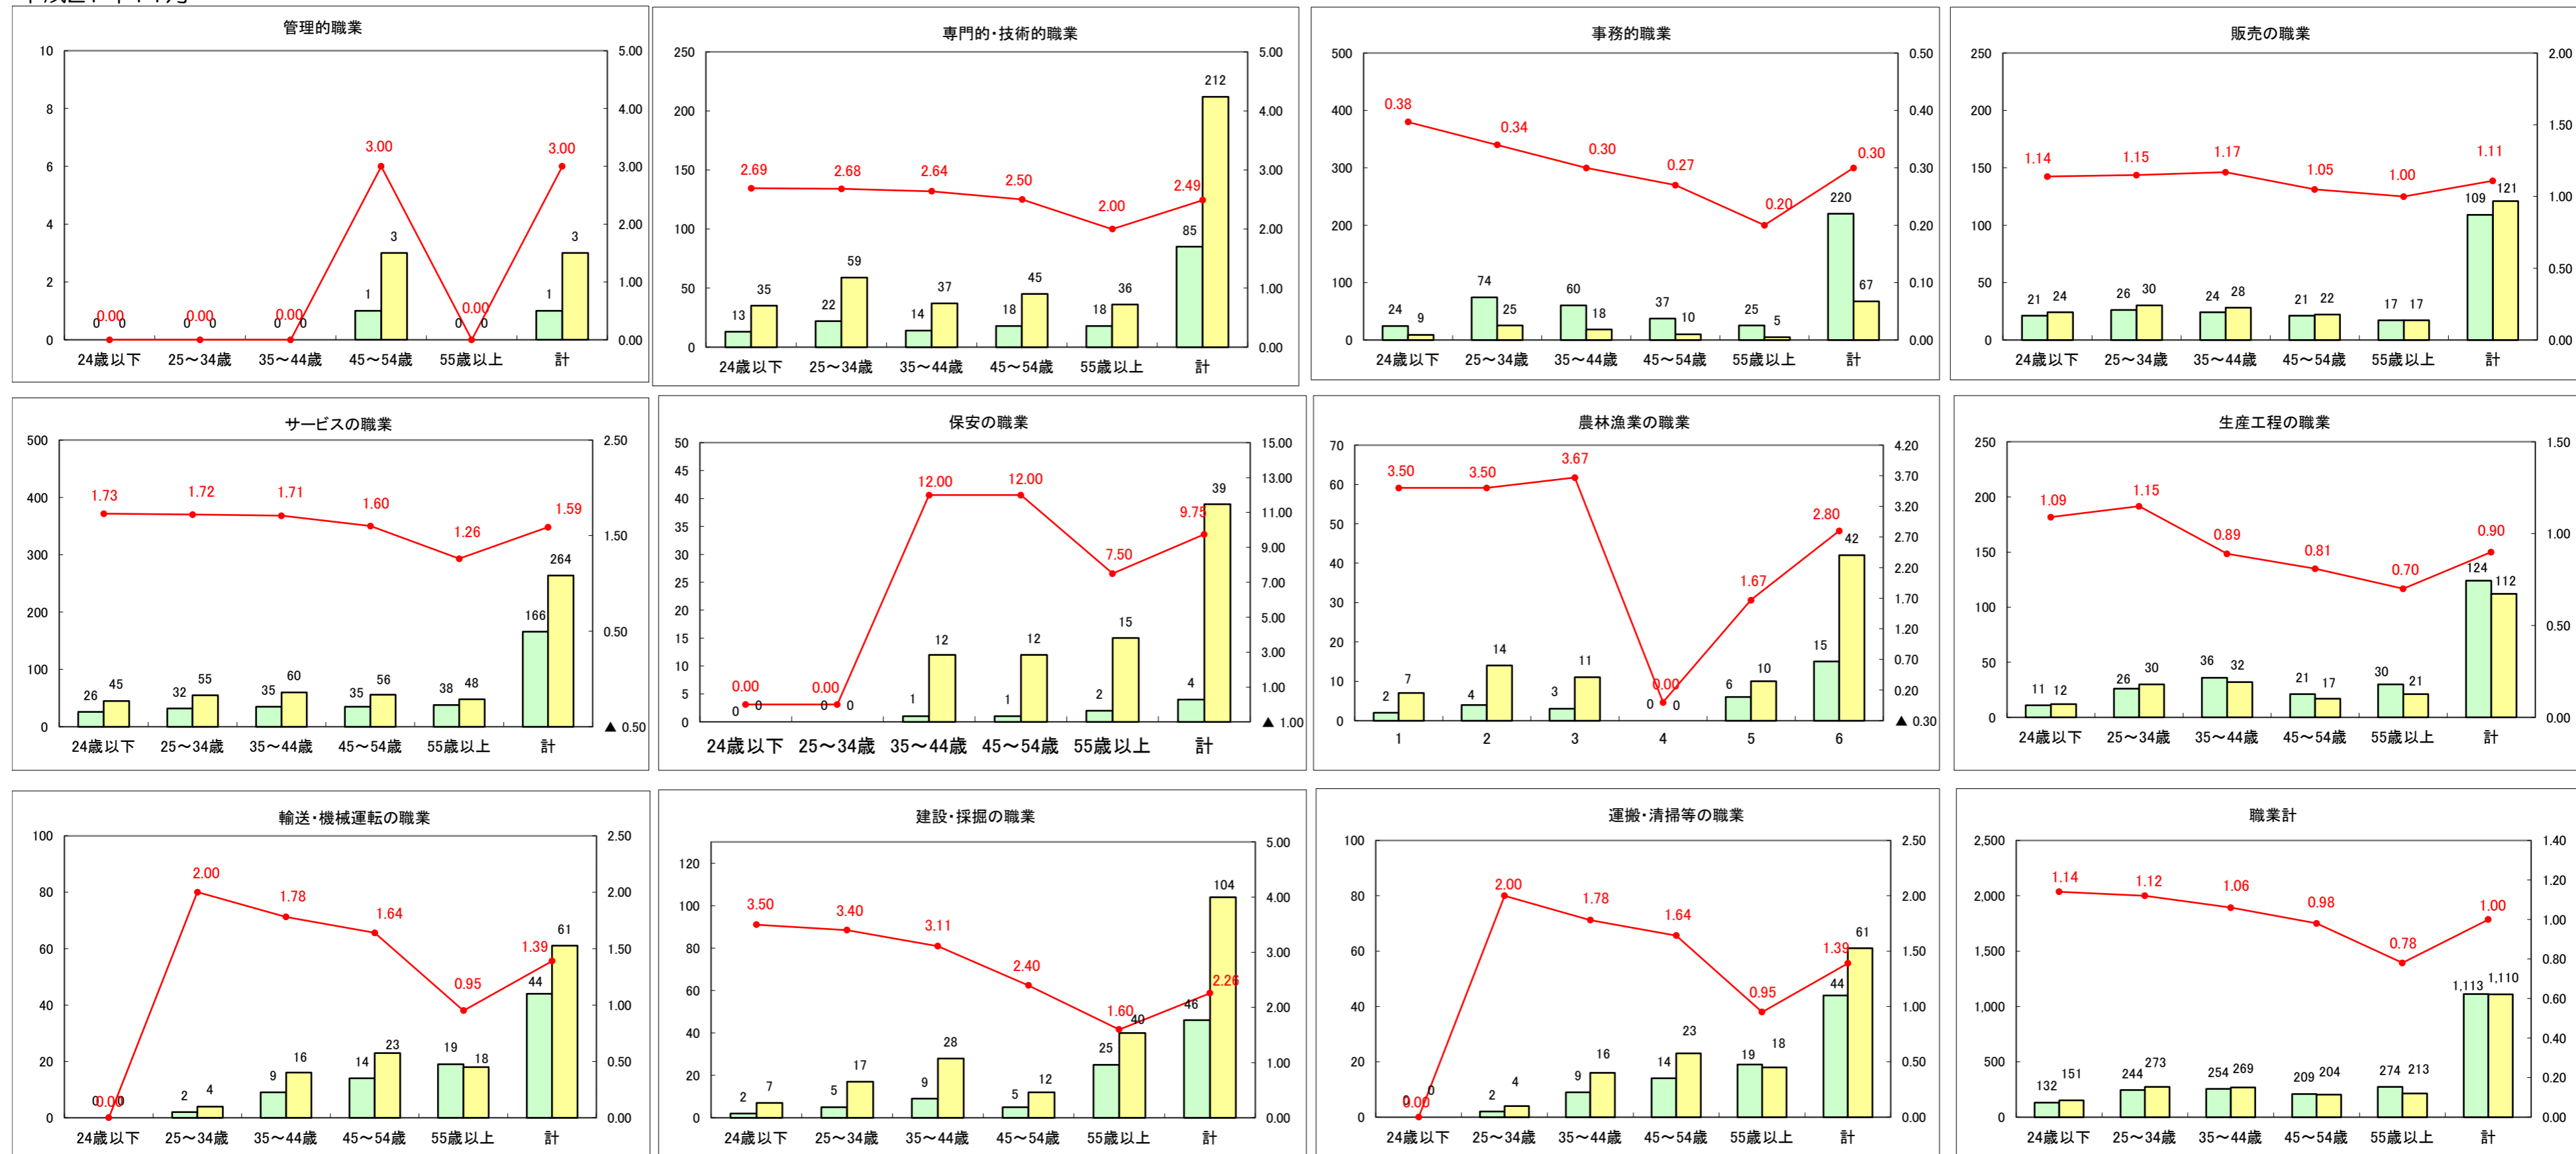

求人・求職バランスシート（常用+常用パート）〔ハローワーク野辺地〕

平成27年11月

求人・求職バランスシート（常用＋常用パート）（ハローワーク五所川原）

平成27年11月

求人・求職バランスシート（常用＋常用パート）〔ハローワーク三沢〕

平成27年11月

求人・求職バランスシート（常用＋常用パート）〔ハローワーク＋和田〕

平成27年11月

求人・求職バランスシート（常用+常用パート）〔ハローワーク黒石〕

平成27年11月

求人・求職バランスシート（常用＋常用パート）〔青森労働局〕

平成27年11月