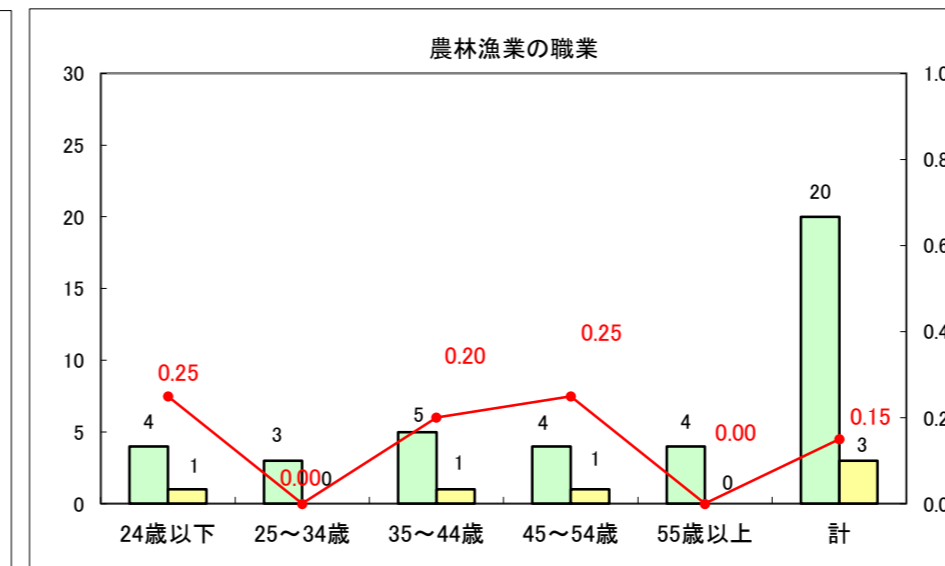

求人・求職バランスシート（常用+常用パート）〔ハローワーク黒石〕

平成27年11月