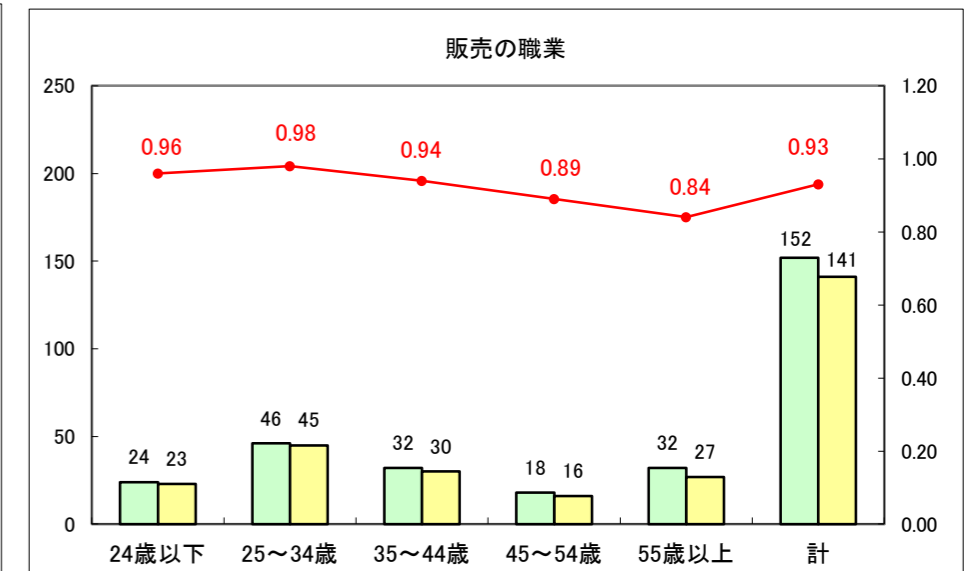

求人・求職バランスシート（常用＋常用パート）〔ハローワーク青森〕

平成27年11月

求人・求職バランスシート（常用+常用パート）〔ハローワーク八戸〕

平成27年11月

求人・求職バランスシート（常用+常用パート）〔ハローワーク弘前〕

平成27年11月

求人・求職バランスシート（常用+常用パート）〔ハローワークむつ〕

平成27年11月