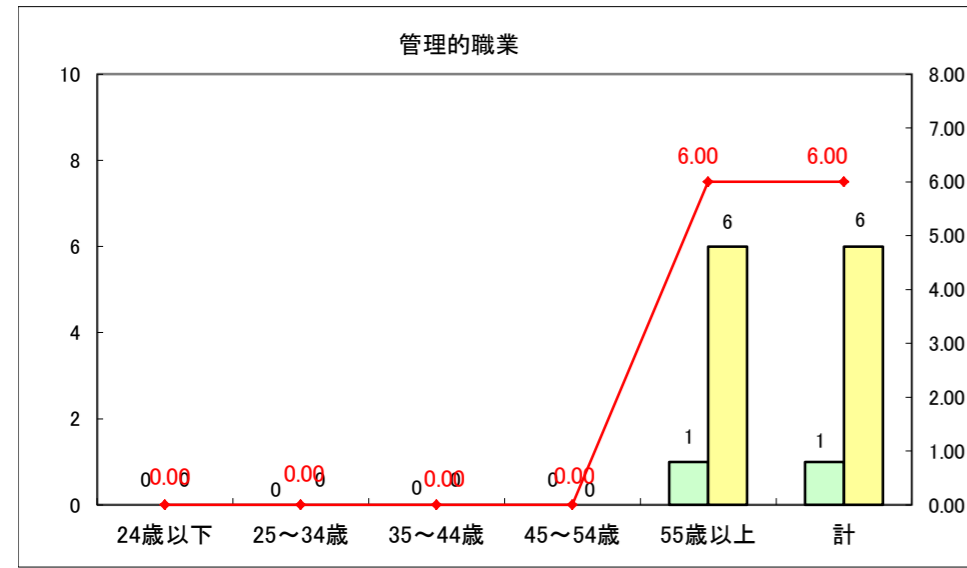

求人・求職バランスシート（常用+常用パート）〔ハローワーク黒石〕

平成27年11月