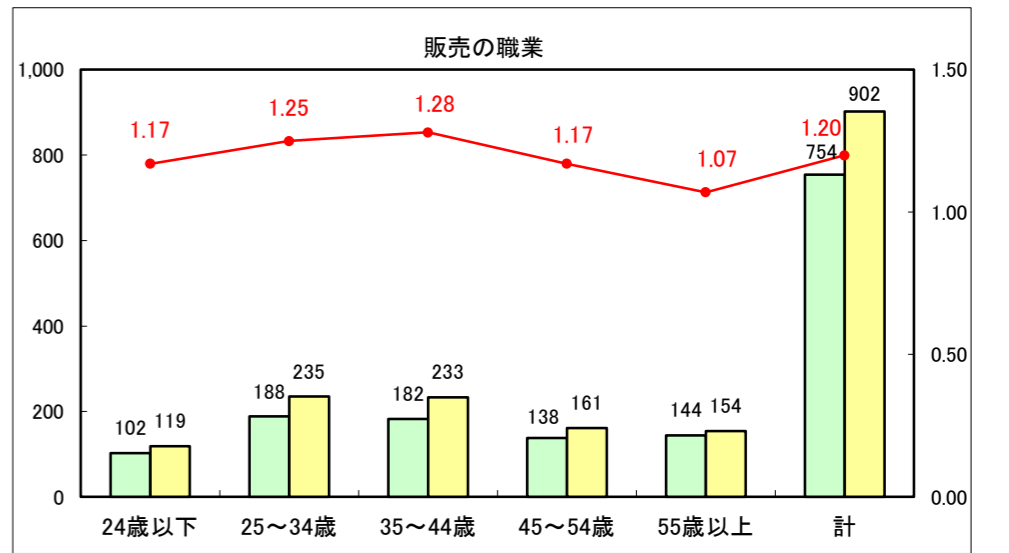

求人・求職バランスシート（常用＋常用パート）〔ハローワーク青森〕

平成27年11月

求人・求職バランスシート（常用+常用パート）〔ハローワーク八戸〕

平成27年11月

求人・求職バランスシート（常用+常用パート）〔ハローワーク弘前〕

平成27年11月

求人・求職バランスシート（常用+常用パート）〔ハローワークむつ〕

平成27年11月