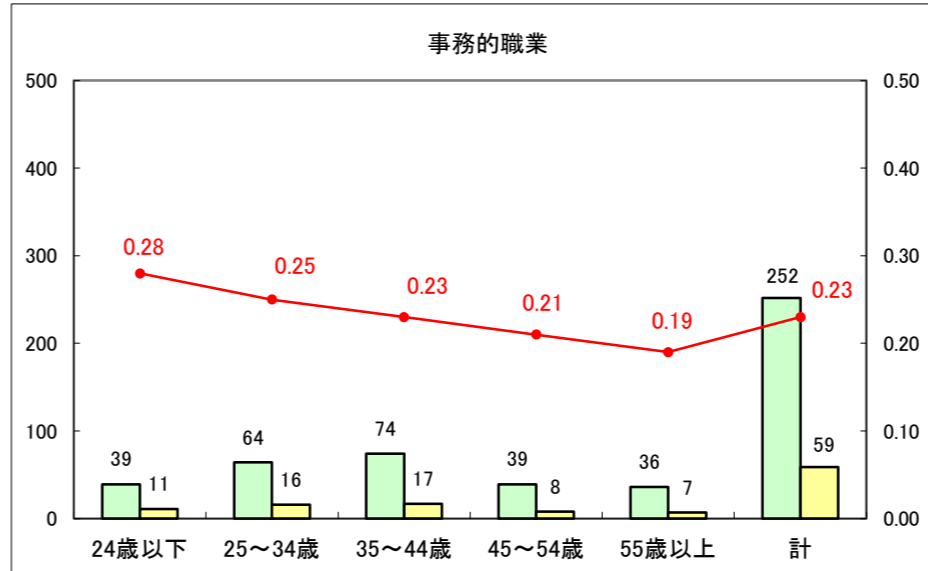

求人・求職バランスシート（常用＋常用パート）〔ハローワーク青森〕

平成27年11月

求人・求職バランスシート（常用+常用パート）〔ハローワーク八戸〕

平成27年11月

求人・求職バランスシート（常用+常用パート）〔ハローワーク弘前〕

平成27年11月

求人・求職バランスシート（常用+常用パート）〔ハローワークむつ〕

平成27年11月