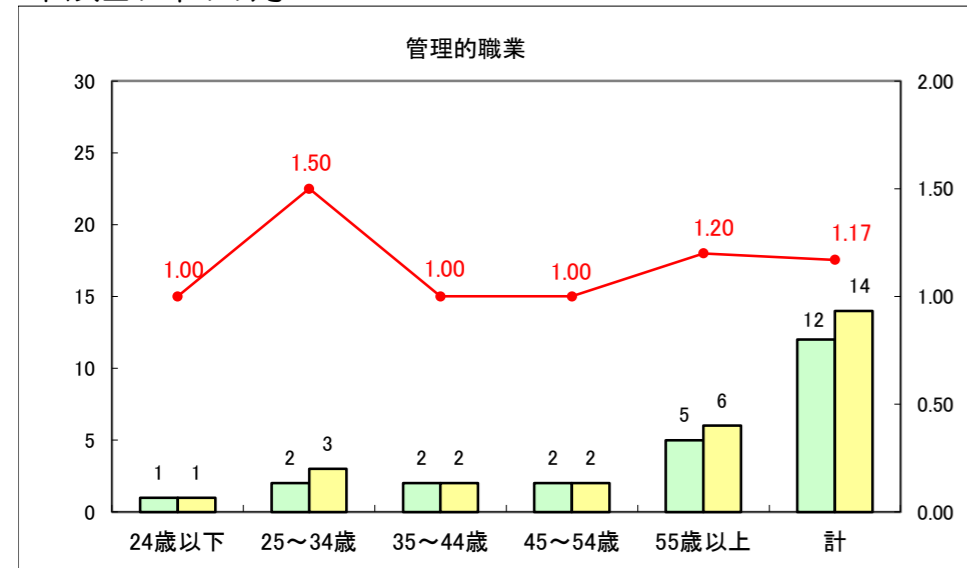

求人・求職バランスシート（常用＋常用パート）〔ハローワーク青森〕

平成27年11月

求人・求職バランスシート（常用+常用パート）〔ハローワーク八戸〕

平成27年11月

求人・求職バランスシート（常用+常用パート）〔ハローワーク弘前〕

平成27年11月

求人・求職バランスシート（常用+常用パート）〔ハローワークむつ〕

平成27年11月