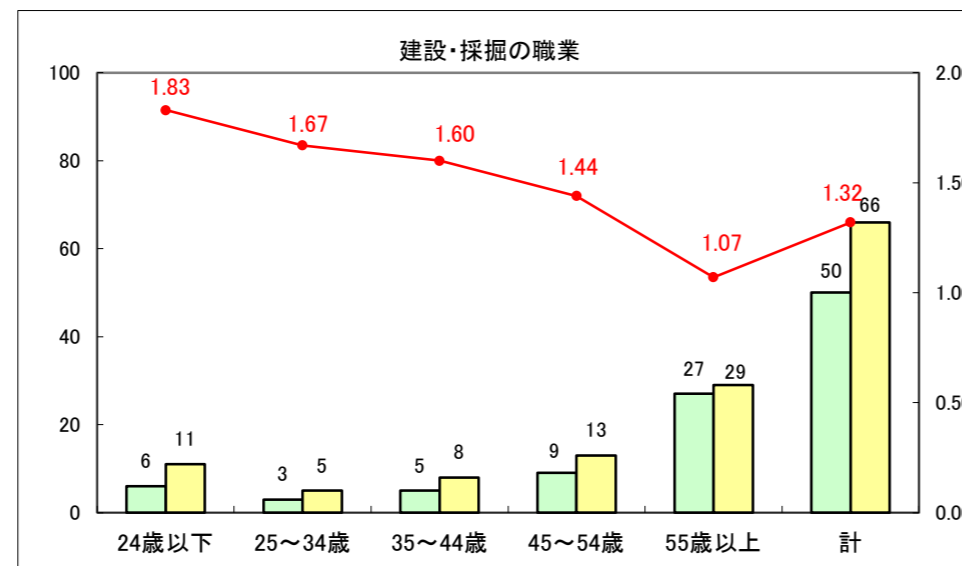

求人・求職バランスシート（常用+常用パート）〔ハローワーク野辺地〕

平成27年11月