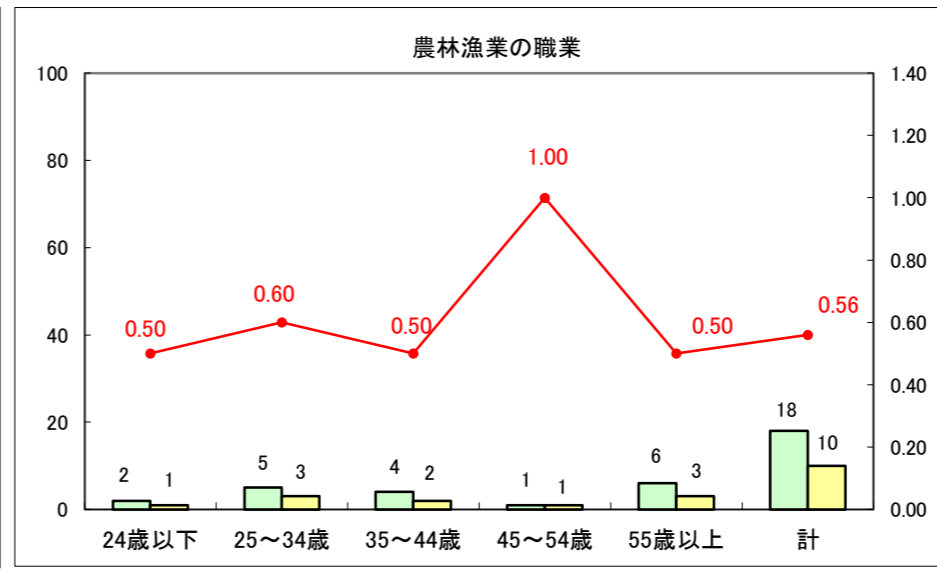

求人・求職バランスシート（常用＋常用パート）（ハローワーク五所川原）

平成27年11月