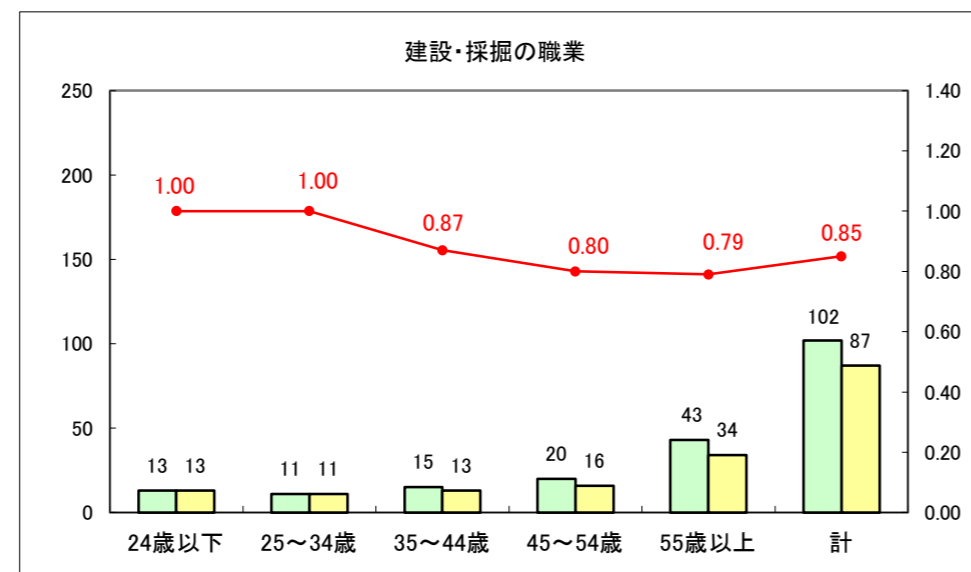

求人・求職バランスシート（常用＋常用パート）（ハローワーク五所川原）

平成27年11月