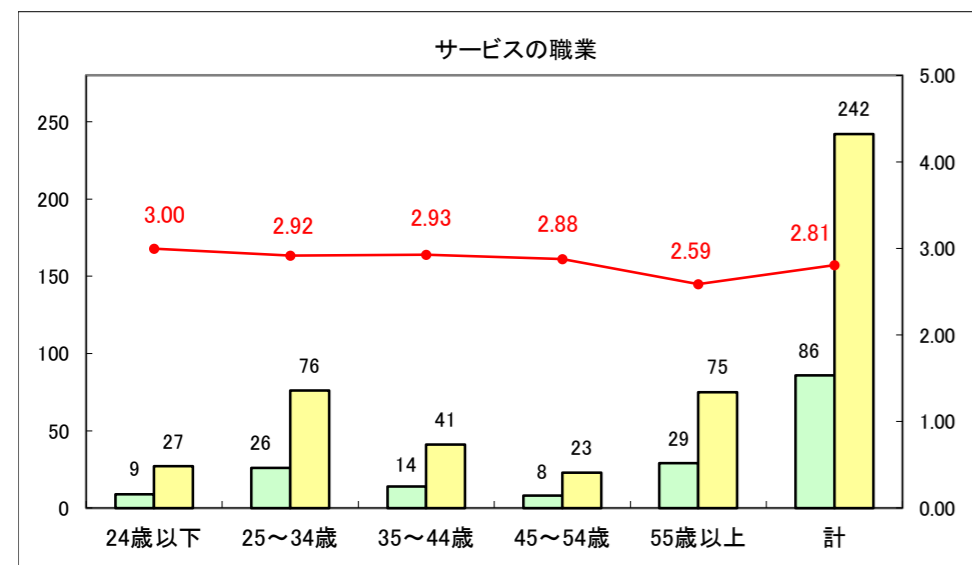

求人・求職バランスシート（常用+常用パート）〔ハローワーク野辺地〕

平成27年11月