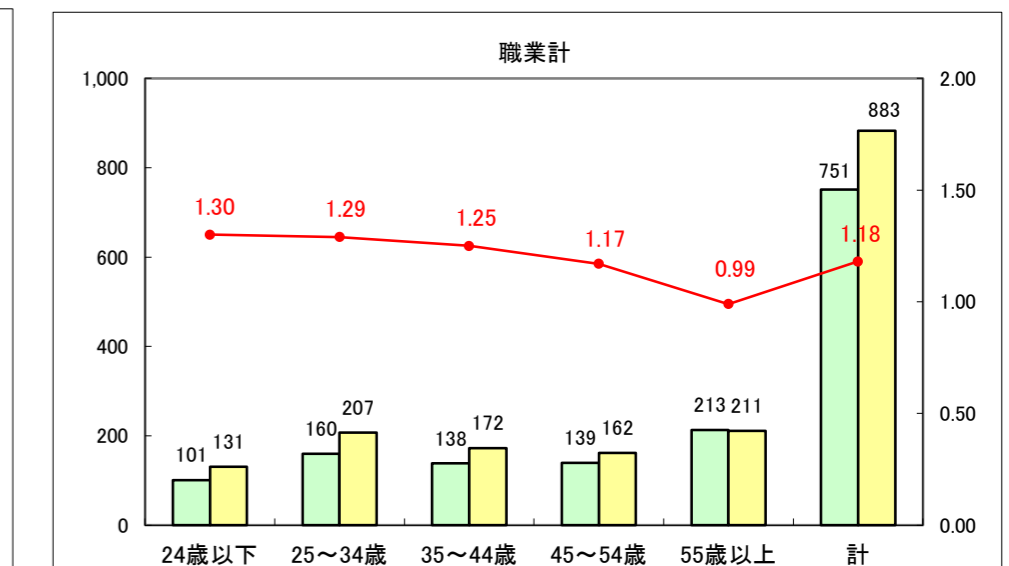

求人・求職バランスシート（常用+常用パート）〔ハローワーク野辺地〕

平成27年11月