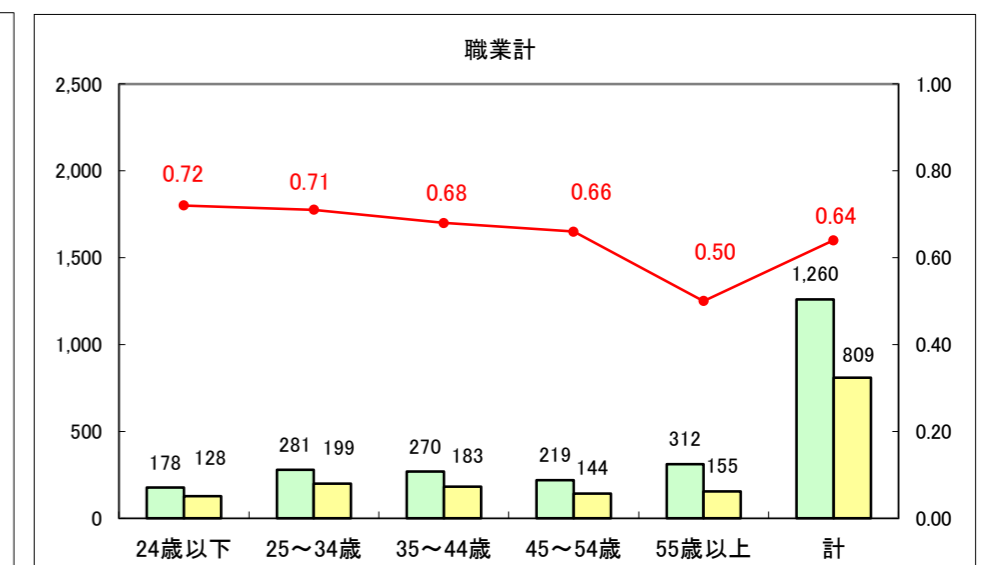

求人・求職バランスシート（常用+常用パート）〔ハローワーク黒石〕

平成27年11月