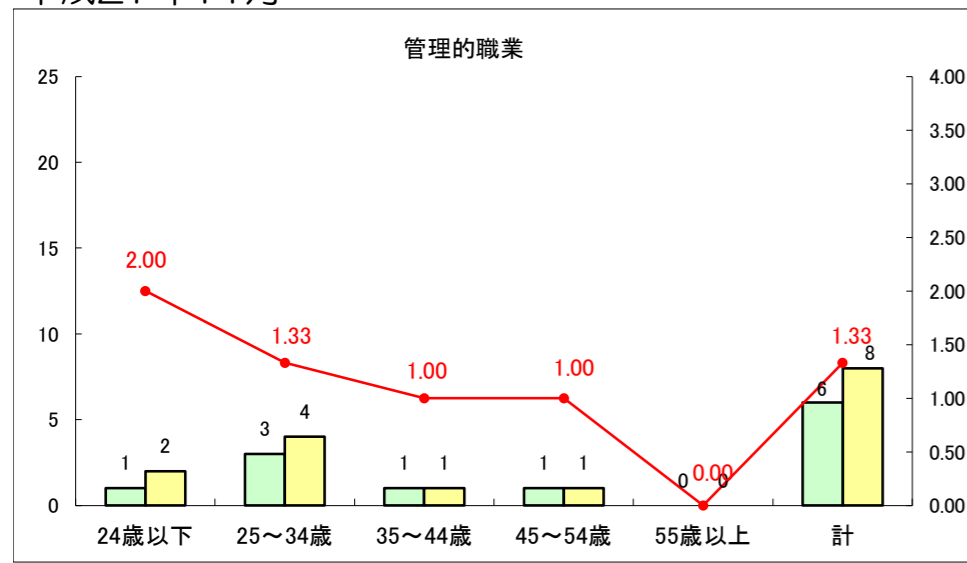

求人・求職バランスシート（常用＋常用パート）〔ハローワーク青森〕

平成27年11月

求人・求職バランスシート（常用+常用パート）〔ハローワーク八戸〕

平成27年11月

求人・求職バランスシート（常用+常用パート）〔ハローワーク弘前〕

平成27年11月

求人・求職バランスシート（常用+常用パート）〔ハローワークむつ〕

平成27年11月