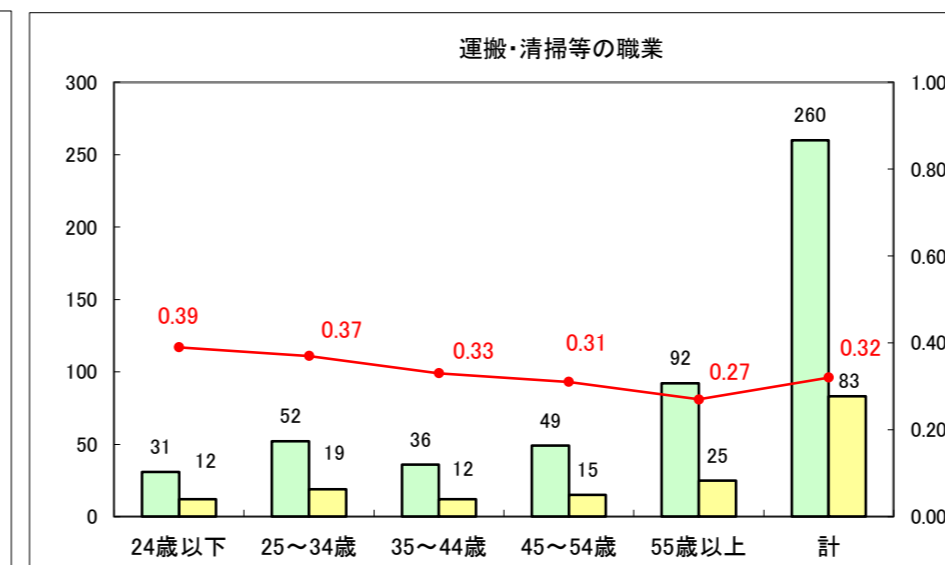

求人・求職バランスシート（常用+常用パート）〔ハローワーク黒石〕

平成27年11月