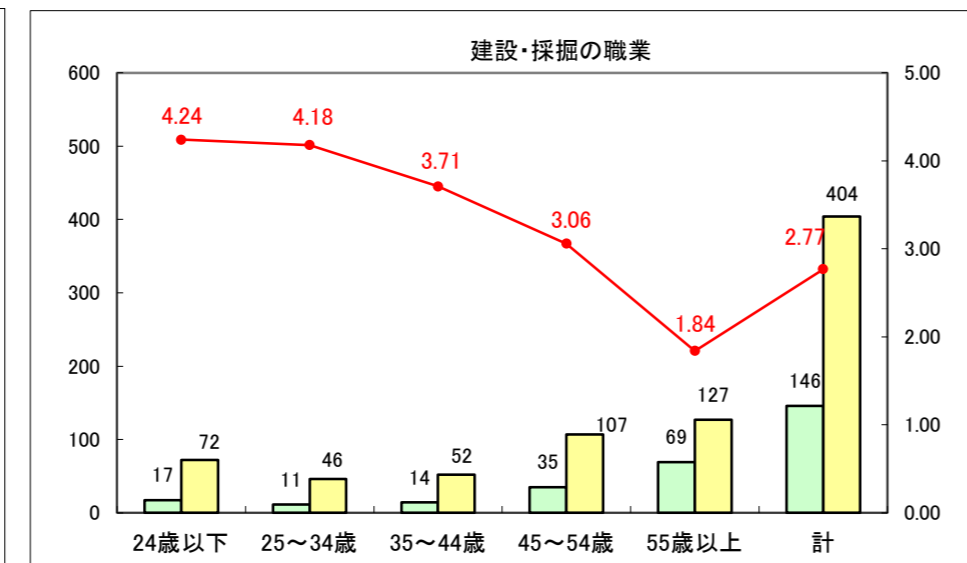

求人・求職バランスシート（常用＋常用パート）〔ハローワーク青森〕

平成27年11月

求人・求職バランスシート（常用+常用パート）〔ハローワーク八戸〕

平成27年11月

求人・求職バランスシート（常用+常用パート）〔ハローワーク弘前〕

平成27年11月

求人・求職バランスシート（常用+常用パート）〔ハローワークむつ〕

平成27年11月