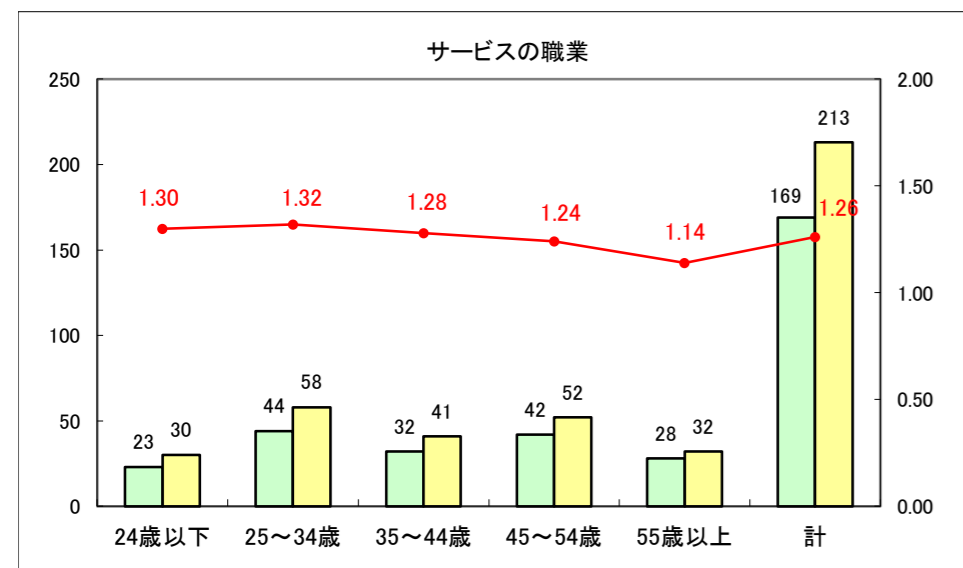

求人・求職バランスシート（常用＋常用パート）〔ハローワーク青森〕

平成27年11月

求人・求職バランスシート（常用+常用パート）〔ハローワーク八戸〕

平成27年11月

求人・求職バランスシート（常用+常用パート）〔ハローワーク弘前〕

平成27年11月

求人・求職バランスシート（常用+常用パート）〔ハローワークむつ〕

平成27年11月