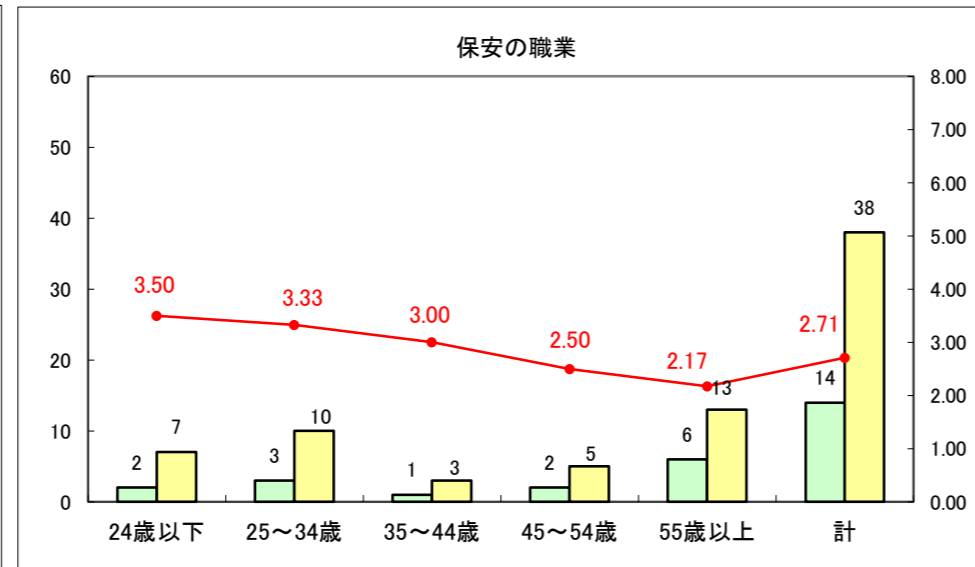

求人・求職バランスシート（常用+常用パート）〔ハローワーク野辺地〕

平成27年11月

求人・求職バランスシート（常用＋常用パート）（ハローワーク五所川原）

平成27年11月

求人・求職バランスシート（常用＋常用パート）〔ハローワーク三沢〕

平成27年11月

求人・求職バランスシート（常用＋常用パート）〔ハローワーク＋和田〕

平成27年11月