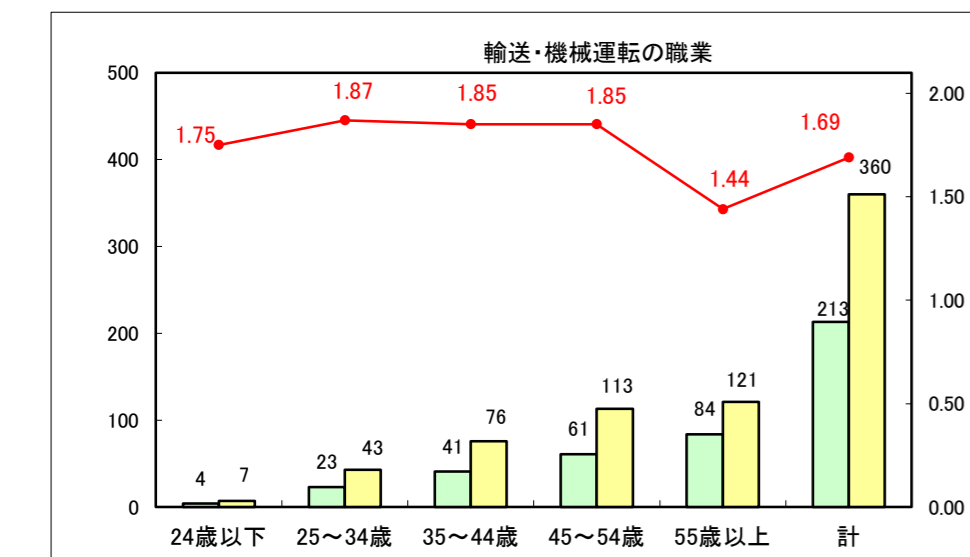

求人・求職バランスシート（常用＋常用パート）〔ハローワーク青森〕

平成27年11月

求人・求職バランスシート（常用+常用パート）〔ハローワーク八戸〕

平成27年11月

求人・求職バランスシート（常用+常用パート）〔ハローワーク弘前〕

平成27年11月

求人・求職バランスシート（常用+常用パート）〔ハローワークむつ〕

平成27年11月