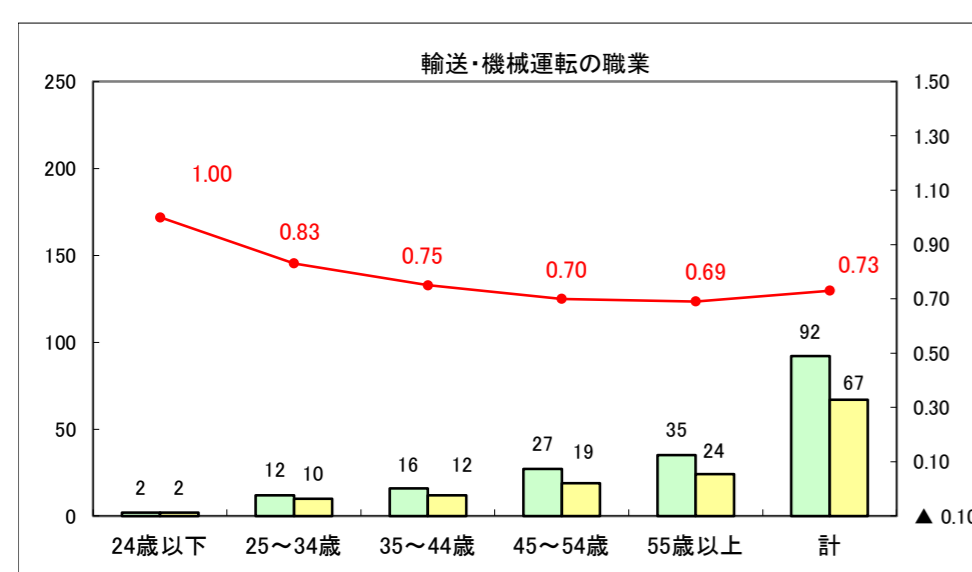

求人・求職バランスシート（常用＋常用パート）（ハローワーク五所川原）

平成27年11月