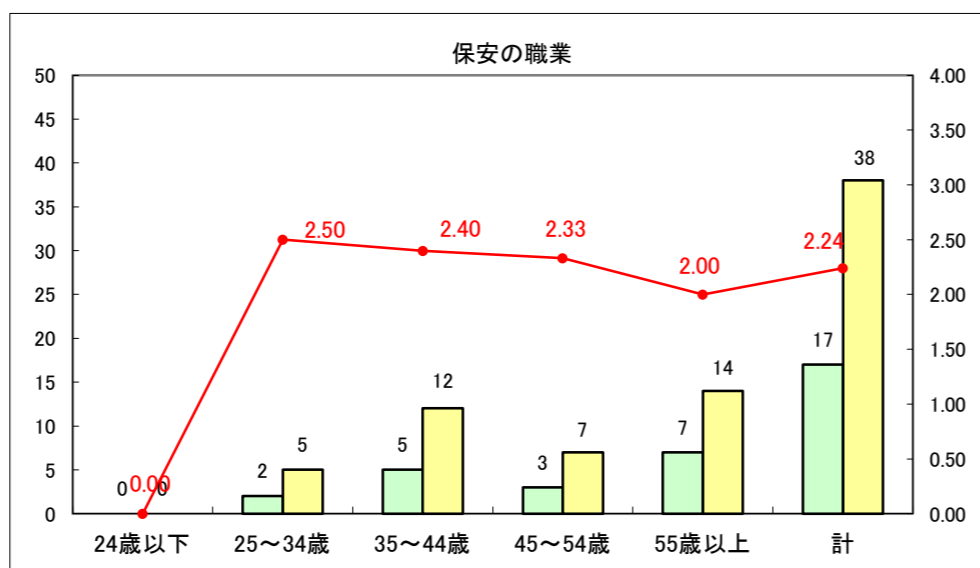

求人・求職バランスシート（常用＋常用パート）〔ハローワーク青森〕

平成27年11月

求人・求職バランスシート（常用+常用パート）〔ハローワーク八戸〕

平成27年11月

求人・求職バランスシート（常用+常用パート）〔ハローワーク弘前〕

平成27年11月

求人・求職バランスシート（常用+常用パート）〔ハローワークむつ〕

平成27年11月