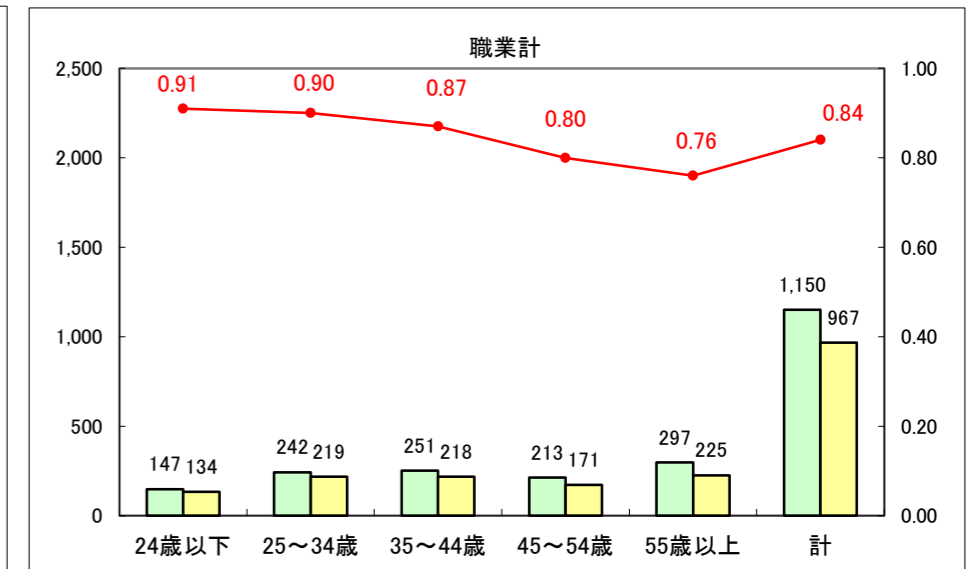

求人・求職バランスシート（常用＋常用パート）〔ハローワーク青森〕

平成27年11月

求人・求職バランスシート（常用+常用パート）〔ハローワーク八戸〕

平成27年11月

求人・求職バランスシート（常用+常用パート）〔ハローワーク弘前〕

平成27年11月

求人・求職バランスシート（常用+常用パート）〔ハローワークむつ〕

平成27年11月