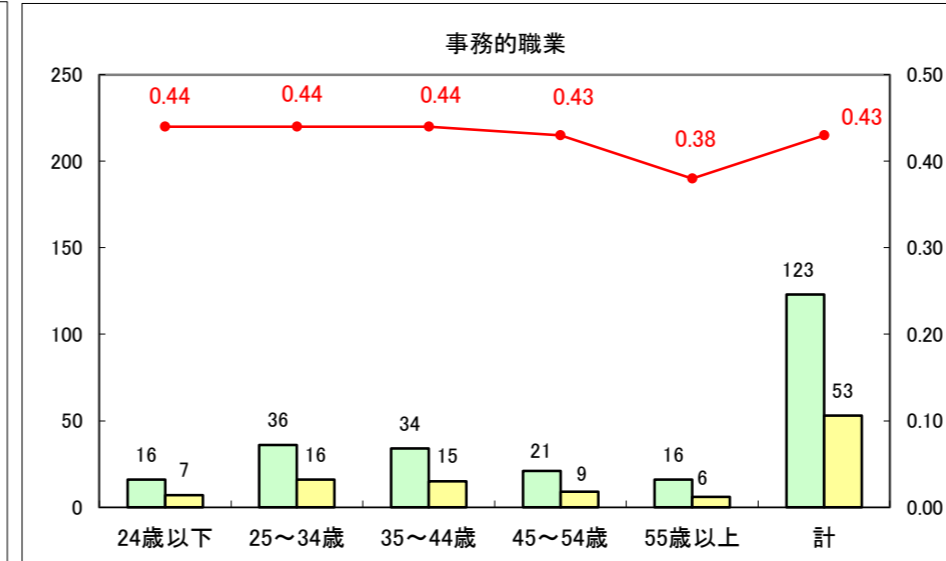

求人・求職バランスシート（常用+常用パート）〔ハローワーク野辺地〕

平成27年11月