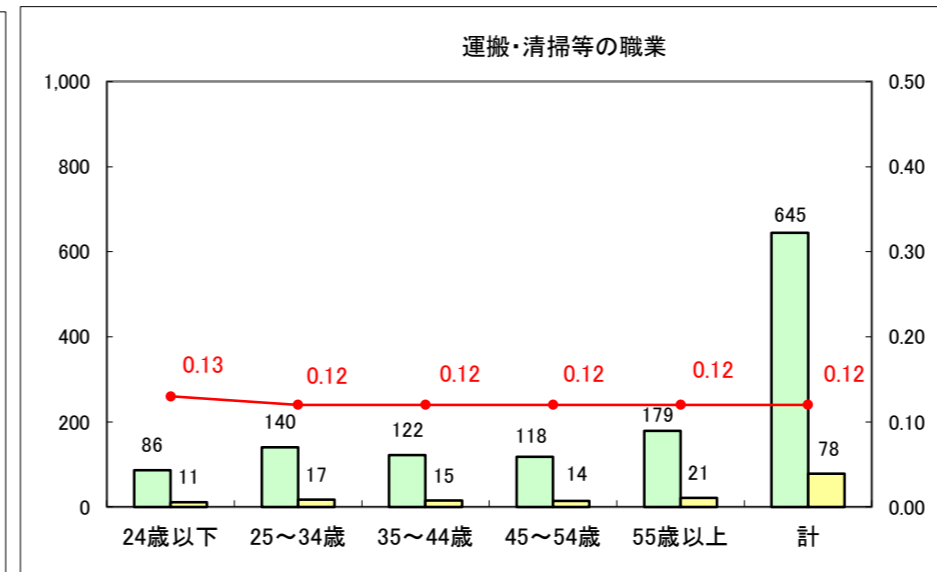

求人・求職バランスシート（常用＋常用パート）（ハローワーク五所川原）

平成27年11月