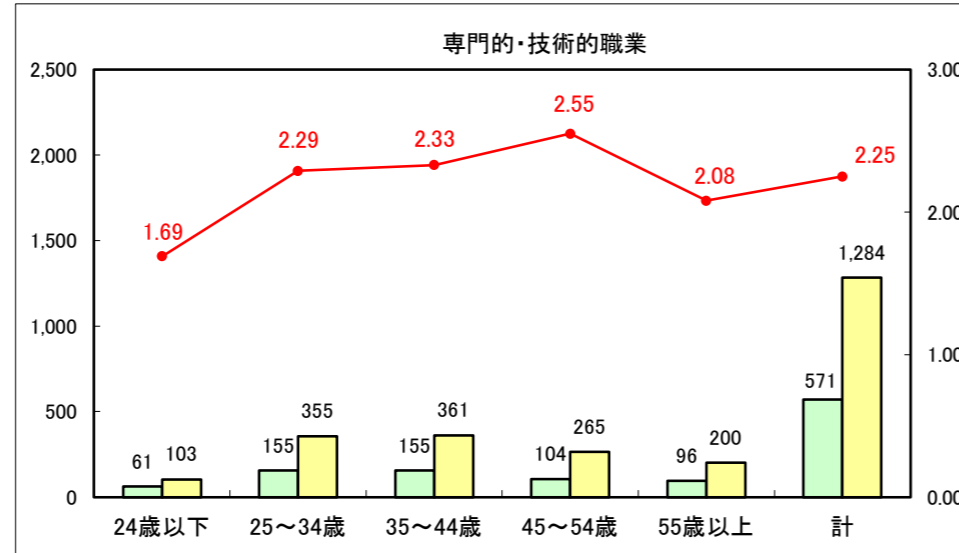

求人・求職バランスシート（常用＋常用パート）〔ハローワーク青森〕

平成27年11月

求人・求職バランスシート（常用+常用パート）〔ハローワーク八戸〕

平成27年11月

求人・求職バランスシート（常用+常用パート）〔ハローワーク弘前〕

平成27年11月

求人・求職バランスシート（常用+常用パート）〔ハローワークむつ〕

平成27年11月