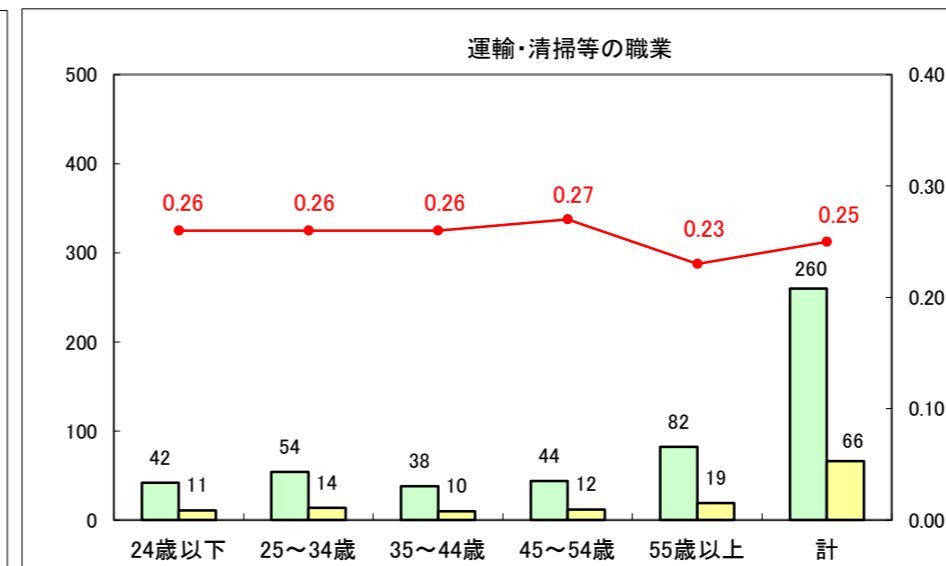

求人・求職バランスシート（常用+常用パート）〔ハローワーク野辺地〕

平成27年11月