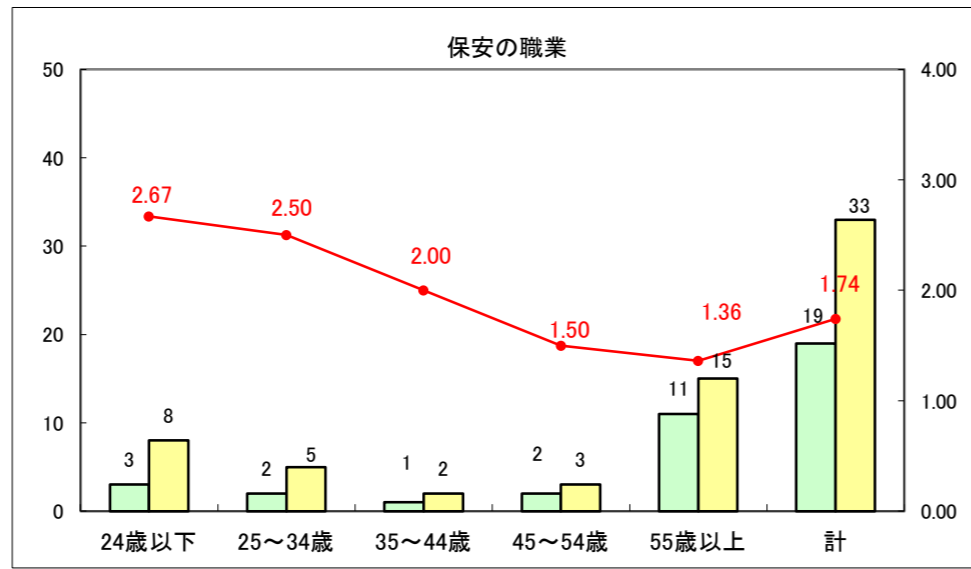

求人・求職バランスシート（常用＋常用パート）（ハローワーク五所川原）

平成27年11月