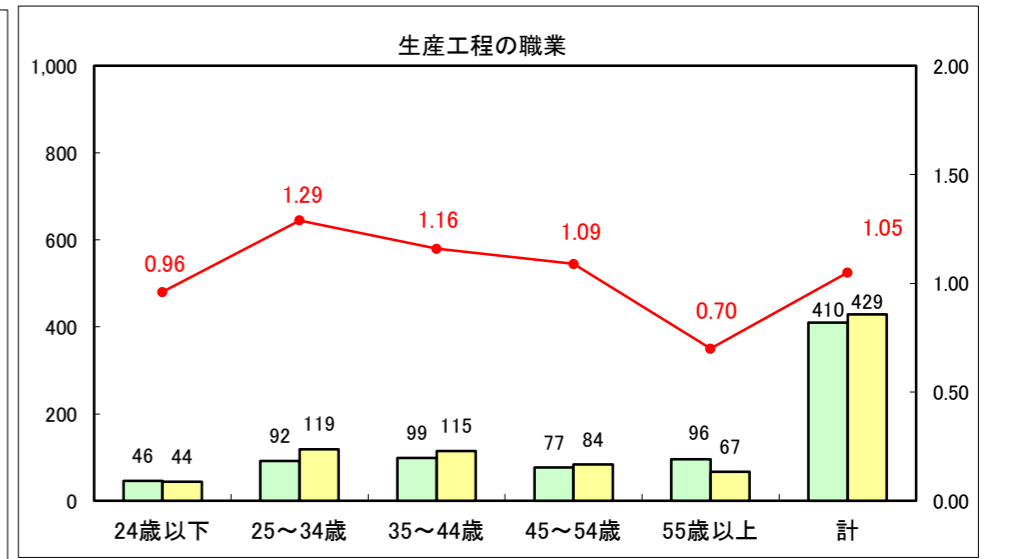

求人・求職バランスシート（常用＋常用パート）〔ハローワーク青森〕

平成27年11月

求人・求職バランスシート（常用+常用パート）〔ハローワーク八戸〕

平成27年11月

求人・求職バランスシート（常用+常用パート）〔ハローワーク弘前〕

平成27年11月

求人・求職バランスシート（常用+常用パート）〔ハローワークむつ〕

平成27年11月