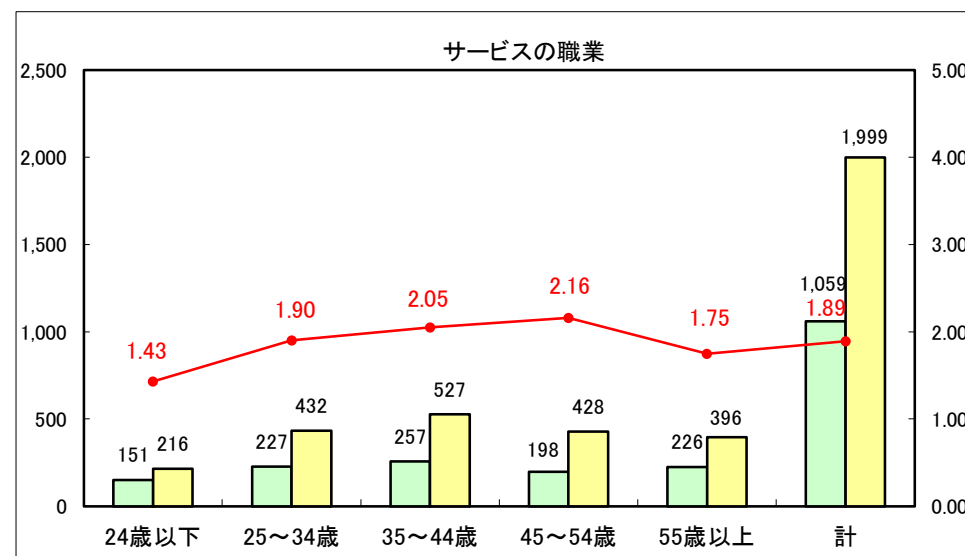

求人・求職バランスシート（常用＋常用パート）〔ハローワーク青森〕

平成27年5月

求人・求職バランスシート（常用+常用パート）〔ハローワーク八戸〕

平成27年5月

求人・求職バランスシート（常用+常用パート）〔ハローワーク弘前〕

平成27年5月

求人・求職バランスシート（常用+常用パート） 【ハローワークむつ】

平成27年5月