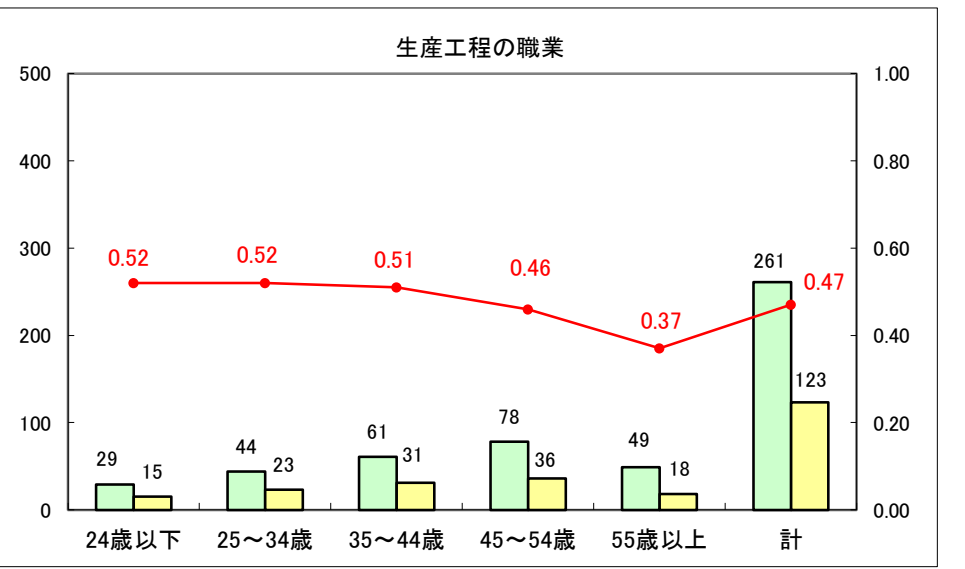

求人・求職バランスシート（常用＋常用パート）（ハローワーク五所川原）

平成27年5月