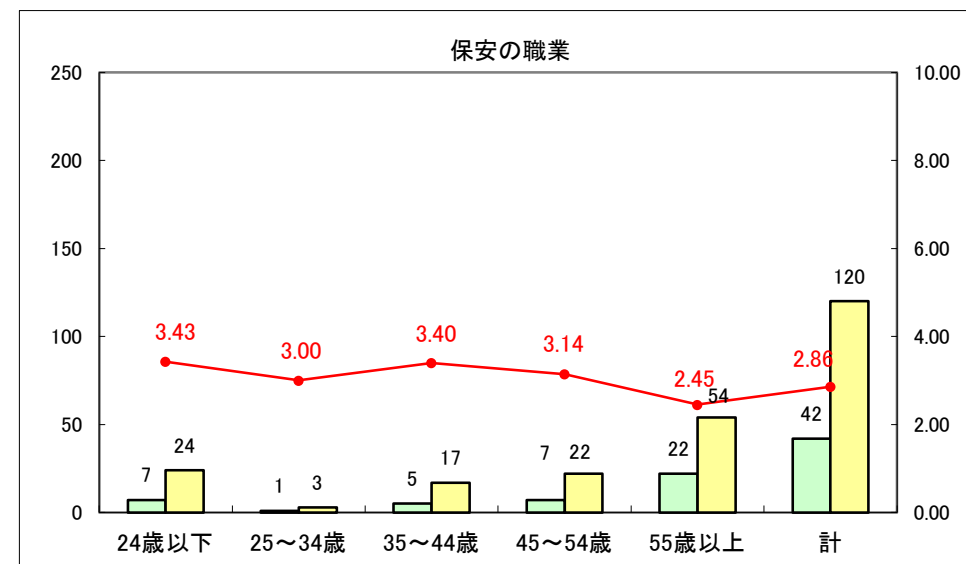

求人・求職バランスシート（常用＋常用パート）〔ハローワーク青森〕

平成27年5月

求人・求職バランスシート（常用+常用パート）〔ハローワーク八戸〕

平成27年5月

求人・求職バランスシート（常用+常用パート）〔ハローワーク弘前〕

平成27年5月

求人・求職バランスシート（常用+常用パート） 【ハローワークむつ】

平成27年5月