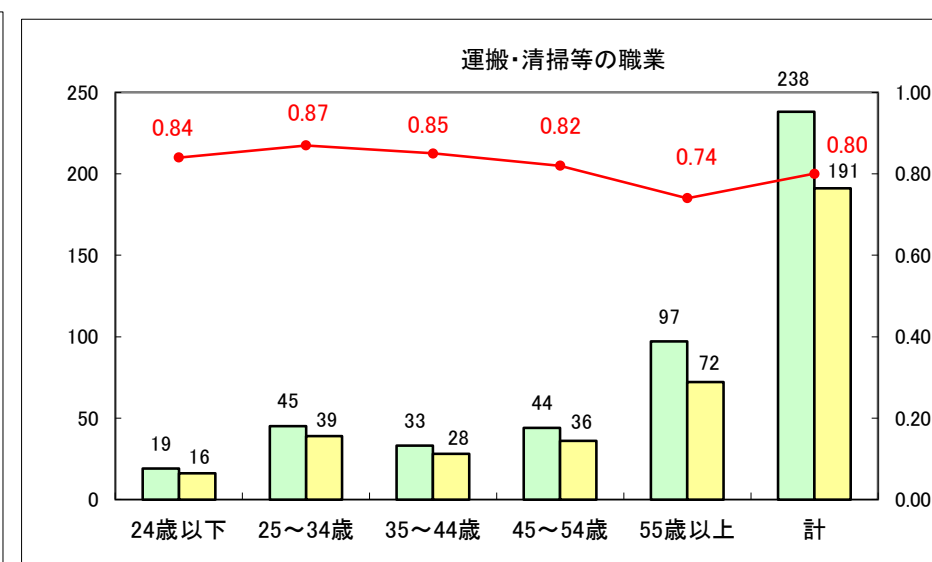

求人・求職バランスシート（常用+常用パート）〔ハローワーク野辺地〕

平成27年5月

求人・求職バランスシート（常用＋常用パート）（ハローワーク五所川原）

平成27年5月

求人・求職バランスシート（常用＋常用パート）〔ハローワーク三沢〕

平成27年5月

求人・求職バランスシート（常用＋常用パート）（ハローワーク＋和田）

平成27年5月