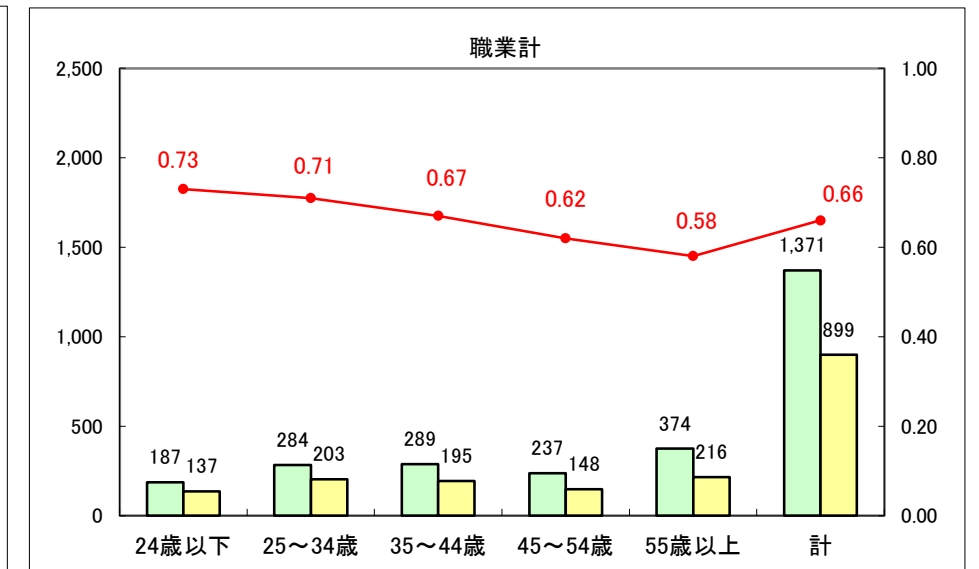

求人・求職バランスシート（常用＋常用パート）〔ハローワーク青森〕

平成27年5月

求人・求職バランスシート（常用+常用パート）〔ハローワーク八戸〕

平成27年5月

求人・求職バランスシート（常用+常用パート）〔ハローワーク弘前〕

平成27年5月

求人・求職バランスシート（常用+常用パート） 【ハローワークむつ】

平成27年5月