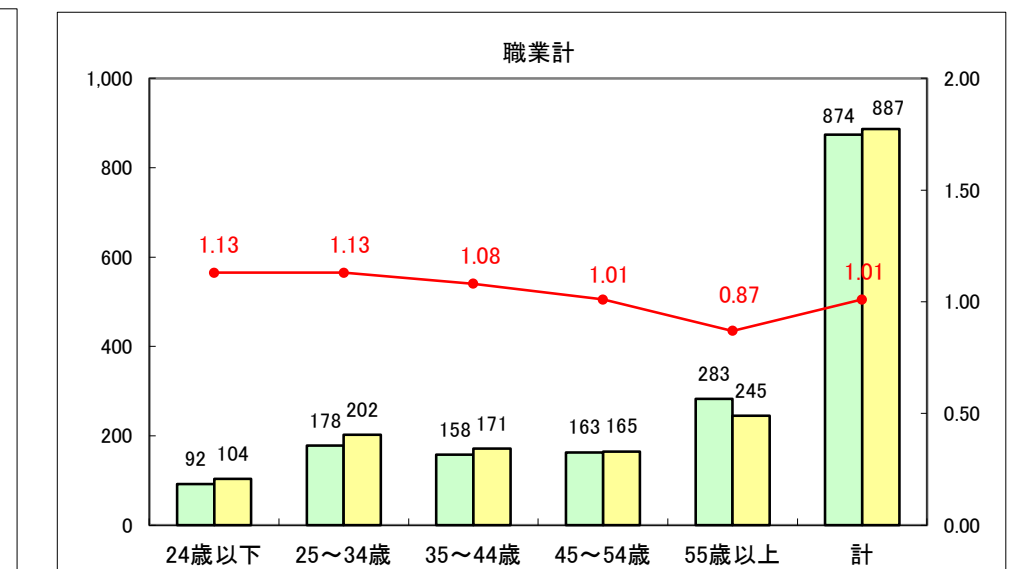

求人・求職バランスシート（常用+常用パート）〔ハローワーク野辺地〕

平成27年5月