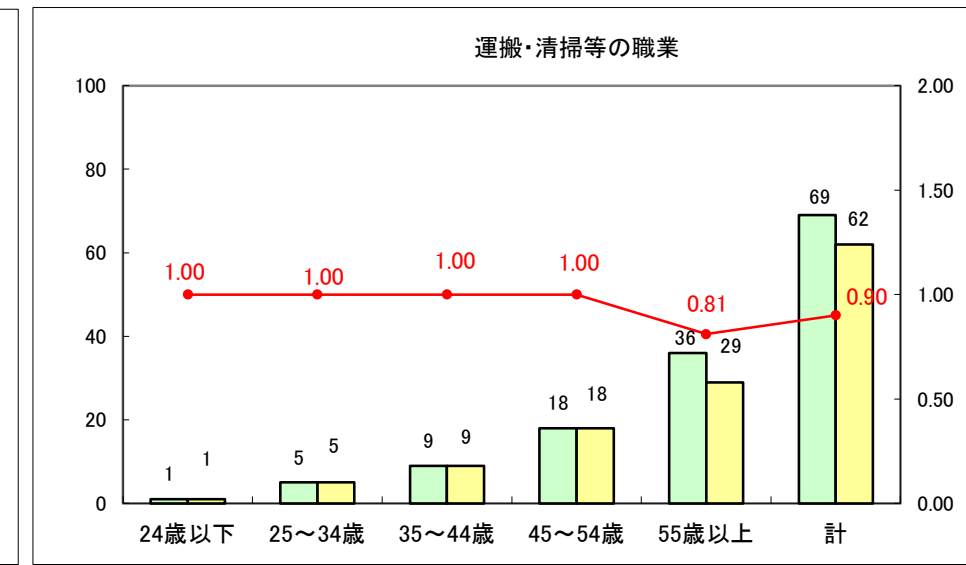

求人・求職バランスシート（常用+常用パート）〔ハローワーク野辺地〕

平成27年5月

求人・求職バランスシート（常用＋常用パート）（ハローワーク五所川原）

平成27年5月

求人・求職バランスシート（常用＋常用パート）〔ハローワーク三沢〕

平成27年5月

求人・求職バランスシート（常用＋常用パート）（ハローワーク＋和田）

平成27年5月