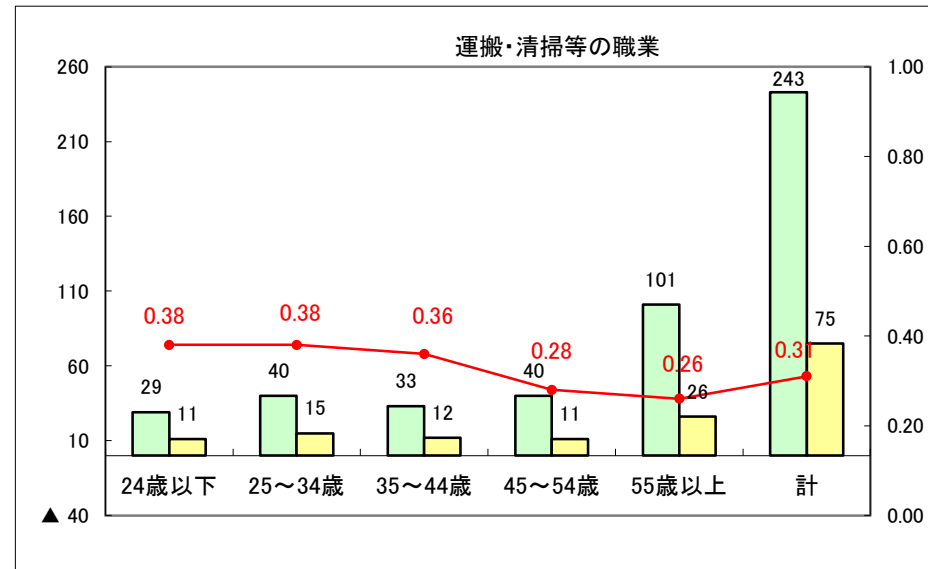

求人・求職バランスシート（常用＋常用パート）〔ハローワーク青森〕

平成27年5月

求人・求職バランスシート（常用+常用パート）〔ハローワーク八戸〕

平成27年5月

求人・求職バランスシート（常用+常用パート）〔ハローワーク弘前〕

平成27年5月

求人・求職バランスシート（常用+常用パート） 【ハローワークむつ】

平成27年5月