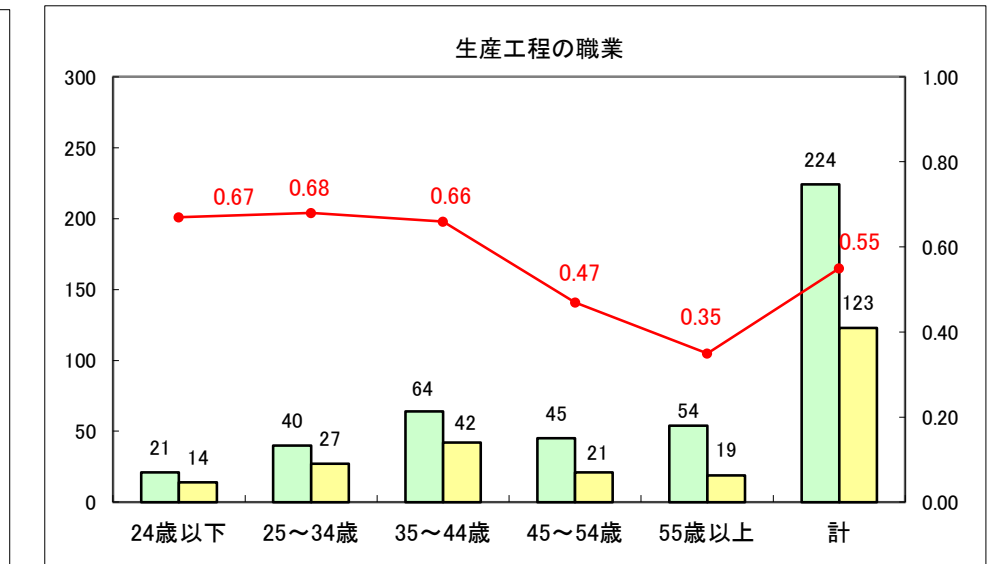

求人・求職バランスシート（常用+常用パート）〔ハローワーク野辺地〕

平成27年5月

求人・求職バランスシート（常用＋常用パート）（ハローワーク五所川原）

平成27年5月

求人・求職バランスシート（常用＋常用パート）〔ハローワーク三沢〕

平成27年5月

求人・求職バランスシート（常用＋常用パート）（ハローワーク＋和田）

平成27年5月