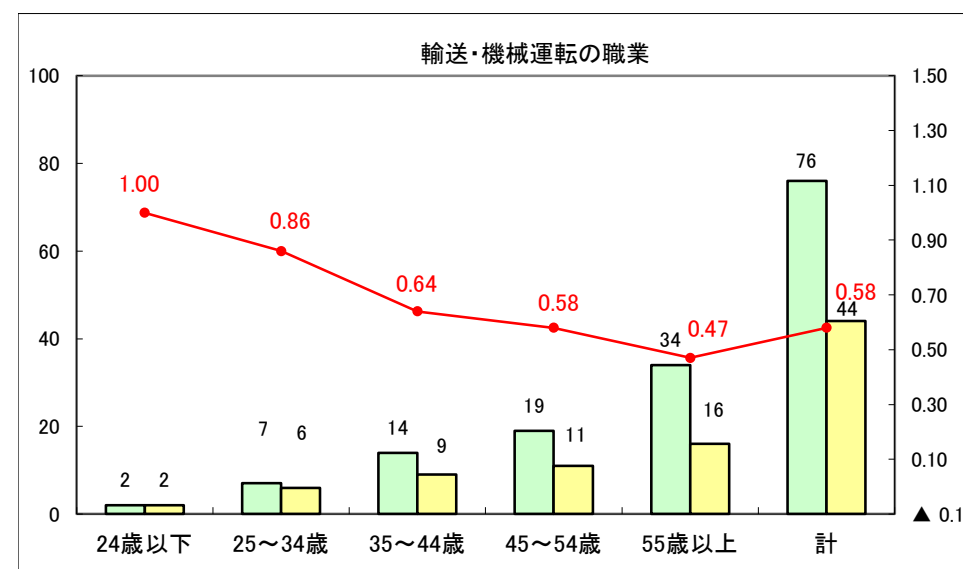

求人・求職バランスシート（常用＋常用パート）〔ハローワーク青森〕

平成27年5月

求人・求職バランスシート（常用+常用パート）〔ハローワーク八戸〕

平成27年5月

求人・求職バランスシート（常用+常用パート）〔ハローワーク弘前〕

平成27年5月

求人・求職バランスシート（常用+常用パート） 【ハローワークむつ】

平成27年5月