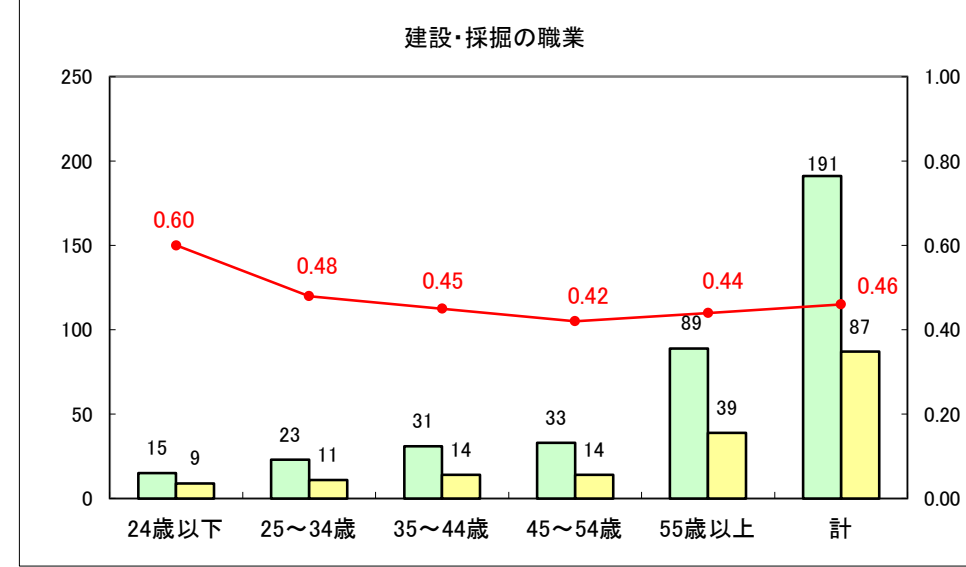

求人・求職バランスシート（常用＋常用パート）（ハローワーク五所川原）

平成27年5月