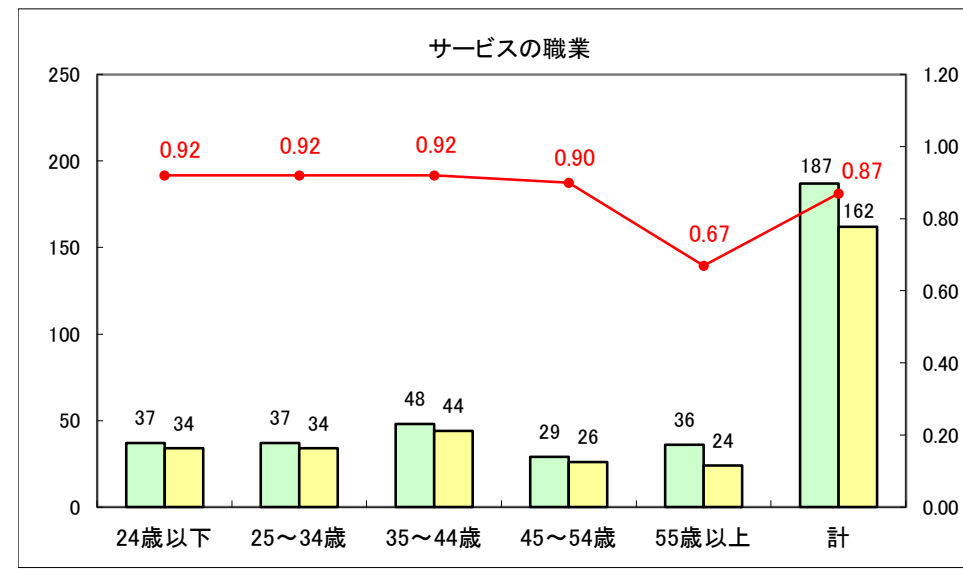

求人・求職バランスシート（常用+常用パート）〔ハローワーク黒石〕

平成27年5月