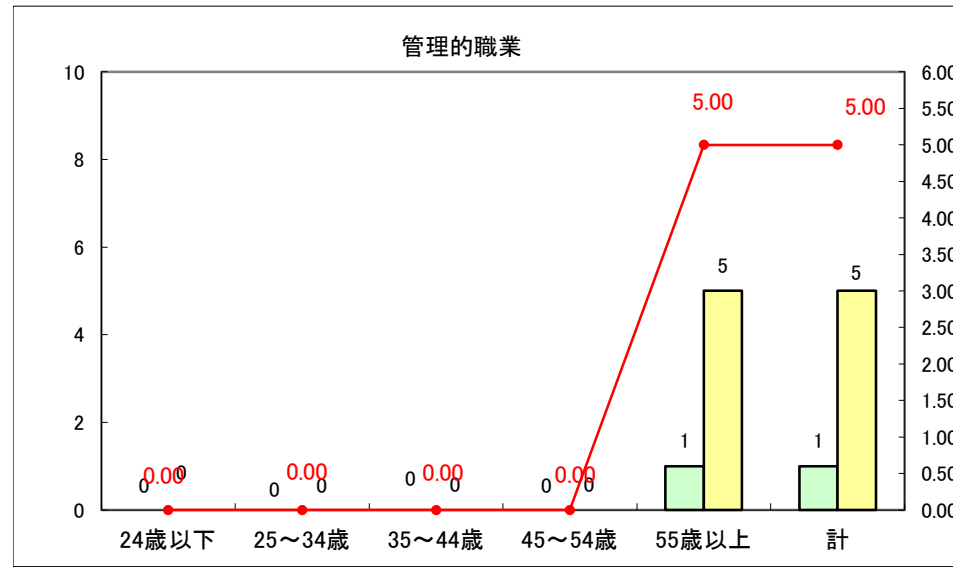

求人・求職バランスシート（常用+常用パート）〔ハローワーク野辺地〕

平成27年5月

求人・求職バランスシート（常用＋常用パート）（ハローワーク五所川原）

平成27年5月

求人・求職バランスシート（常用＋常用パート）〔ハローワーク三沢〕

平成27年5月

求人・求職バランスシート（常用＋常用パート）（ハローワーク＋和田）

平成27年5月