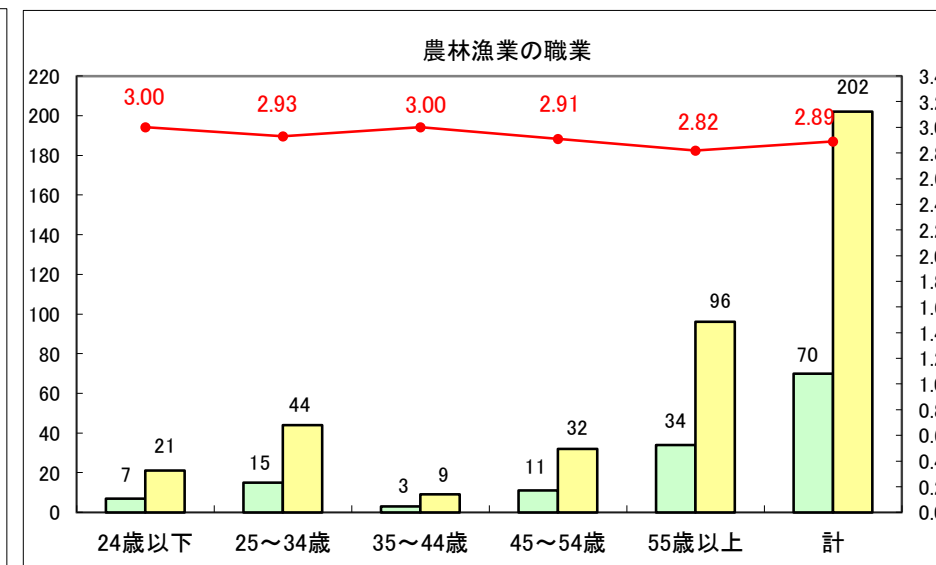

求人・求職バランスシート（常用＋常用パート）〔ハローワーク青森〕

平成27年5月

求人・求職バランスシート（常用+常用パート）〔ハローワーク八戸〕

平成27年5月

求人・求職バランスシート（常用+常用パート）〔ハローワーク弘前〕

平成27年5月

求人・求職バランスシート（常用+常用パート） 【ハローワークむつ】

平成27年5月