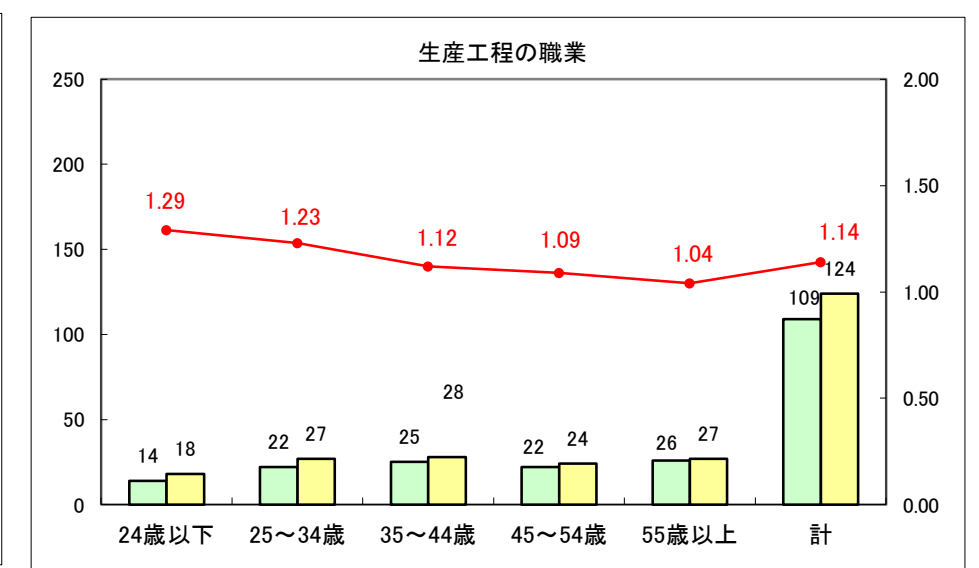

求人・求職バランスシート（常用＋常用パート）〔ハローワーク青森〕

平成27年5月

求人・求職バランスシート（常用+常用パート）〔ハローワーク八戸〕

平成27年5月

求人・求職バランスシート（常用+常用パート）〔ハローワーク弘前〕

平成27年5月

求人・求職バランスシート（常用+常用パート） 【ハローワークむつ】

平成27年5月