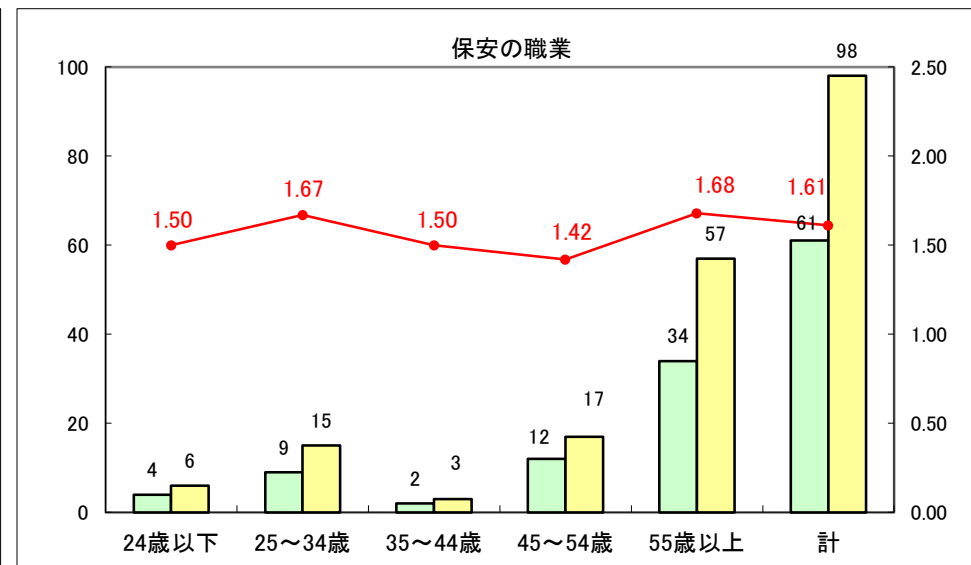

求人・求職バランスシート（常用＋常用パート）〔ハローワーク青森〕

平成27年5月

求人・求職バランスシート（常用+常用パート）〔ハローワーク八戸〕

平成27年5月

求人・求職バランスシート（常用+常用パート）〔ハローワーク弘前〕

平成27年5月

求人・求職バランスシート（常用+常用パート） 【ハローワークむつ】

平成27年5月