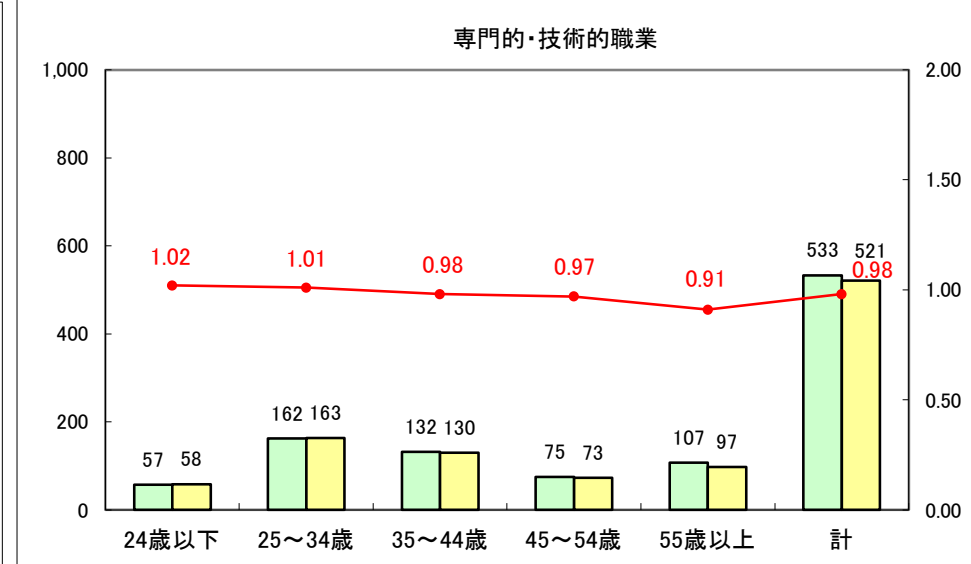

求人・求職バランスシート（常用＋常用パート）〔ハローワーク青森〕

平成27年5月

求人・求職バランスシート（常用+常用パート）〔ハローワーク八戸〕

平成27年5月

求人・求職バランスシート（常用+常用パート）〔ハローワーク弘前〕

平成27年5月

求人・求職バランスシート（常用+常用パート） 【ハローワークむつ】

平成27年5月