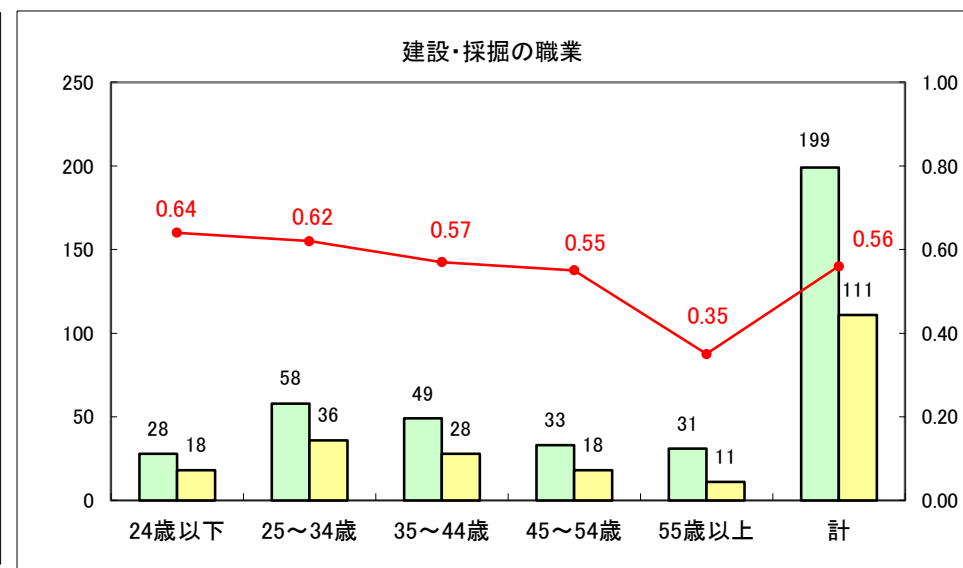

求人・求職バランスシート（常用+常用パート）〔ハローワーク黒石〕

平成27年5月