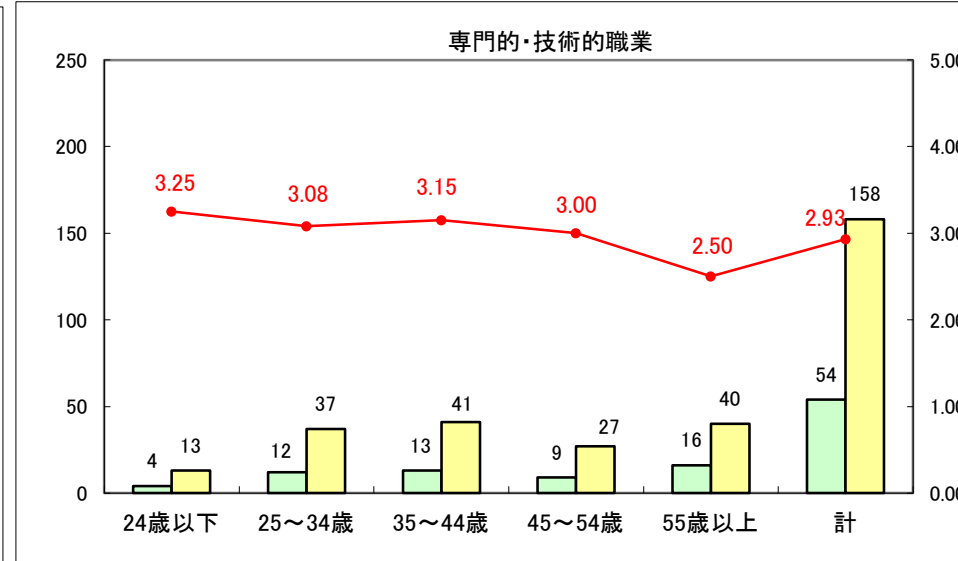

求人・求職バランスシート（常用+常用パート）〔ハローワーク野辺地〕

平成27年5月