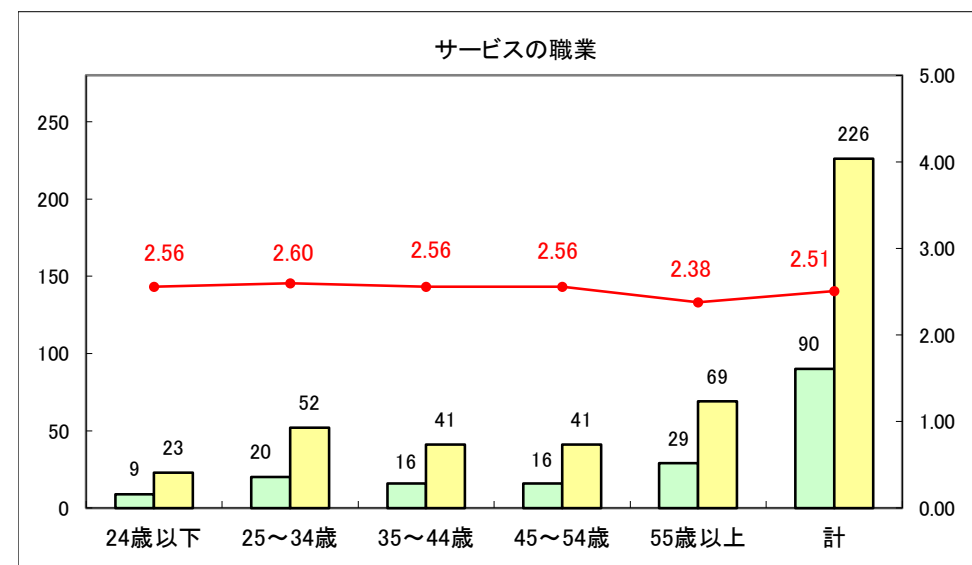

求人・求職バランスシート（常用+常用パート）〔ハローワーク野辺地〕

平成27年5月