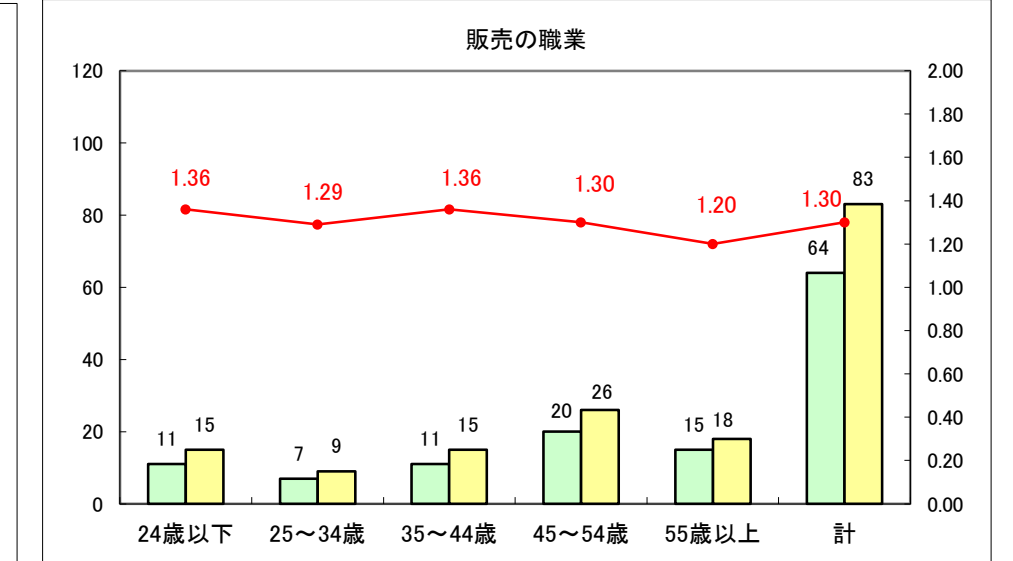

求人・求職バランスシート（常用+常用パート）〔ハローワーク野辺地〕

平成27年5月