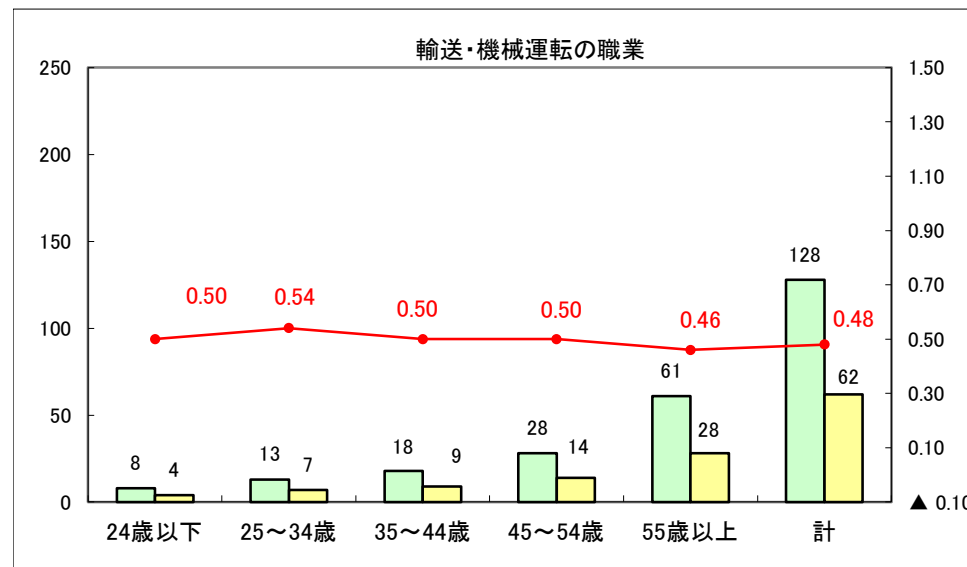

求人・求職バランスシート（常用＋常用パート）（ハローワーク五所川原）

平成27年5月