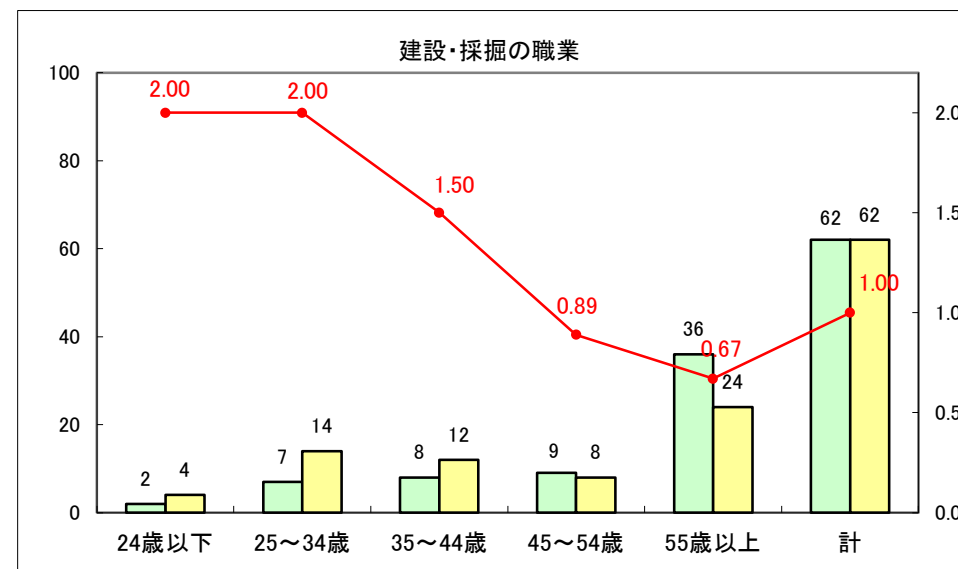

求人・求職バランスシート（常用+常用パート）〔ハローワーク野辺地〕

平成27年5月