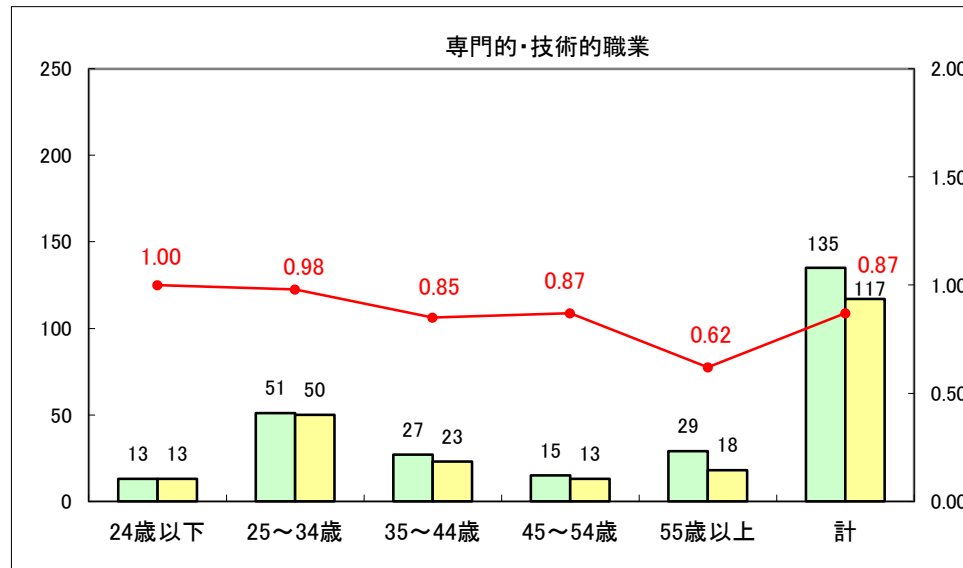

求人・求職バランスシート（常用+常用パート）〔ハローワーク黒石〕

平成27年5月