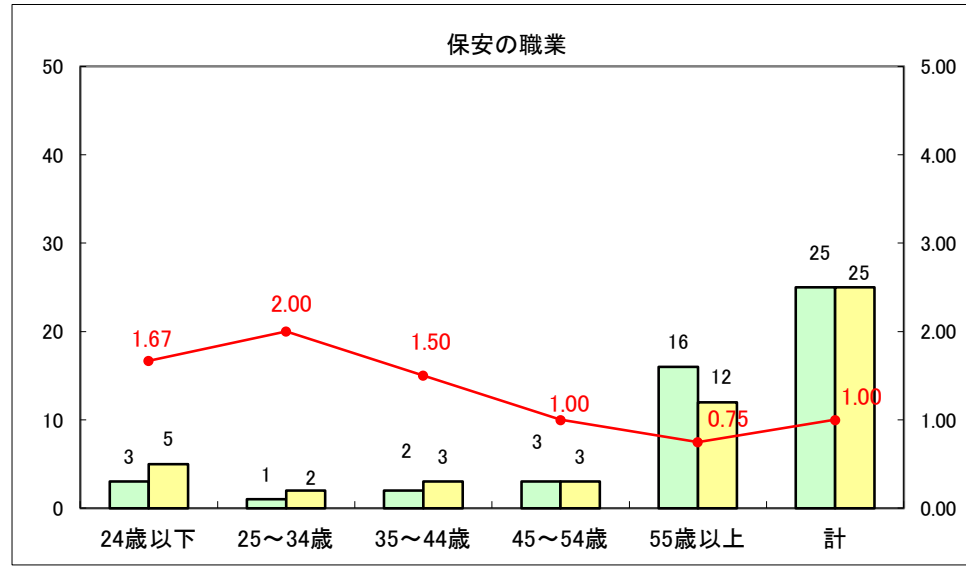

求人・求職バランスシート（常用＋常用パート）（ハローワーク五所川原）

平成27年5月