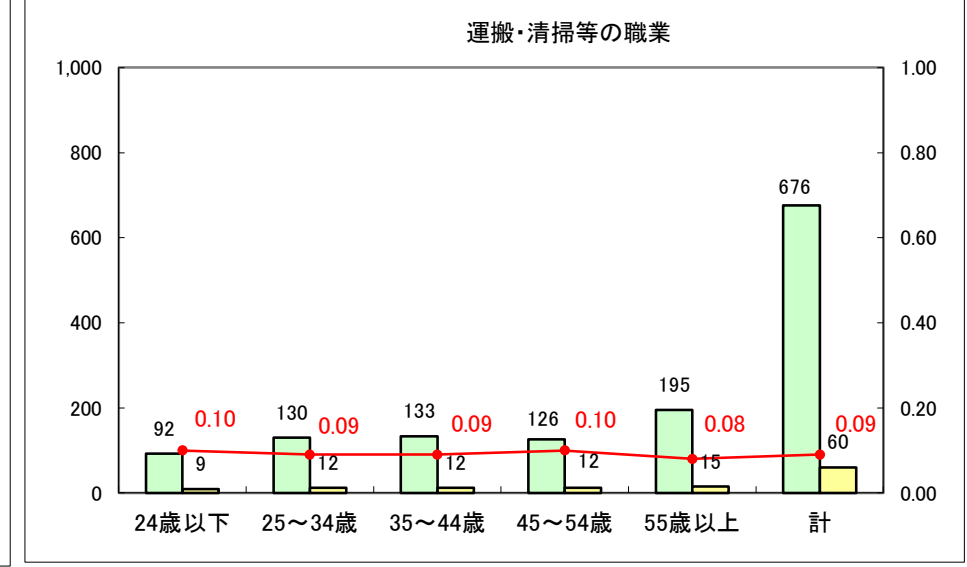

求人・求職バランスシート（常用＋常用パート）（ハローワーク五所川原）

平成27年5月