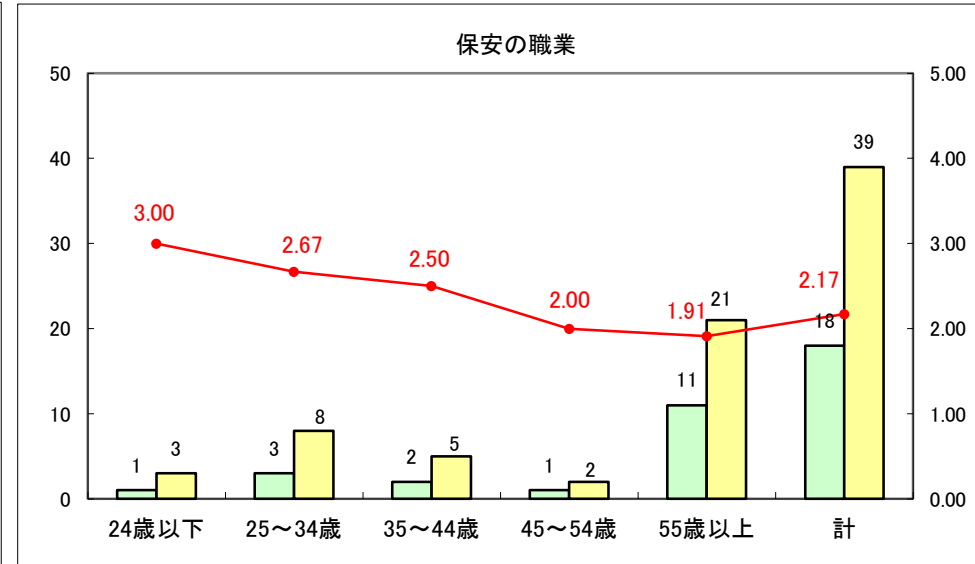

求人・求職バランスシート（常用+常用パート）〔ハローワーク野辺地〕

平成27年5月

求人・求職バランスシート（常用＋常用パート）（ハローワーク五所川原）

平成27年5月

求人・求職バランスシート（常用＋常用パート）〔ハローワーク三沢〕

平成27年5月

求人・求職バランスシート（常用＋常用パート）（ハローワーク＋和田）

平成27年5月