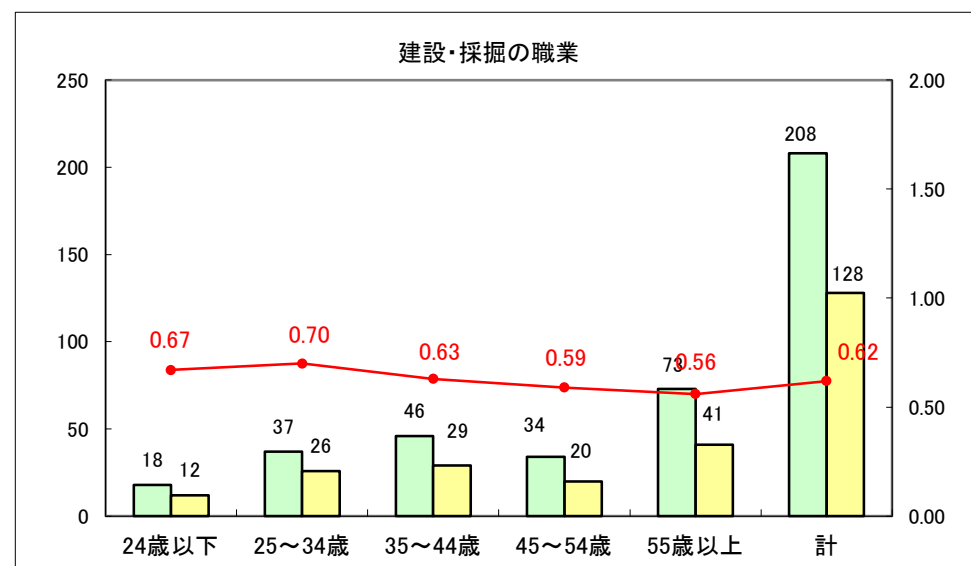

求人・求職バランスシート（常用＋常用パート）〔ハローワーク青森〕

平成27年5月

求人・求職バランスシート（常用+常用パート）〔ハローワーク八戸〕

平成27年5月

求人・求職バランスシート（常用+常用パート）〔ハローワーク弘前〕

平成27年5月

求人・求職バランスシート（常用+常用パート） 【ハローワークむつ】

平成27年5月