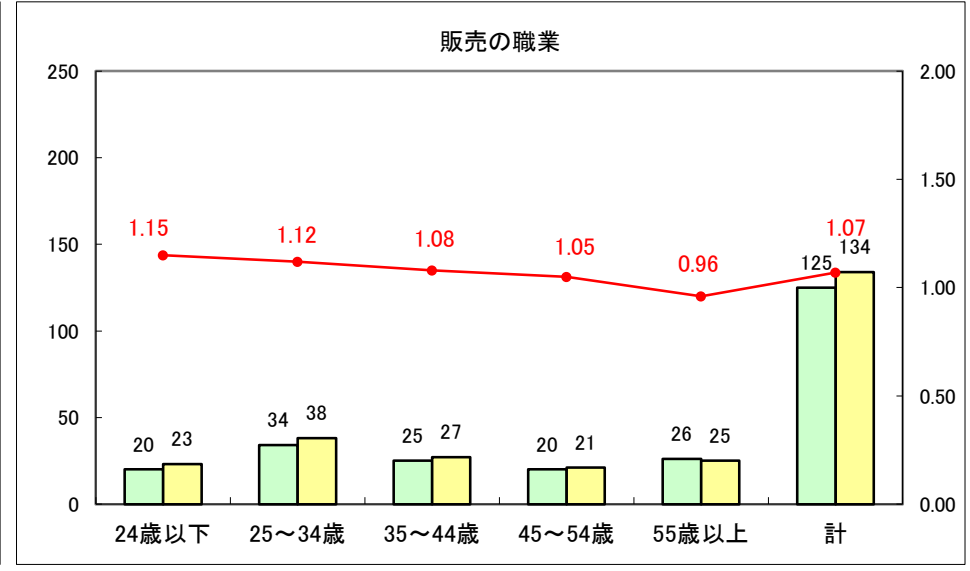

求人・求職バランスシート（常用+常用パート）〔ハローワーク野辺地〕

平成27年5月

求人・求職バランスシート（常用＋常用パート）（ハローワーク五所川原）

平成27年5月

求人・求職バランスシート（常用＋常用パート）〔ハローワーク三沢〕

平成27年5月

求人・求職バランスシート（常用＋常用パート）（ハローワーク＋和田）

平成27年5月