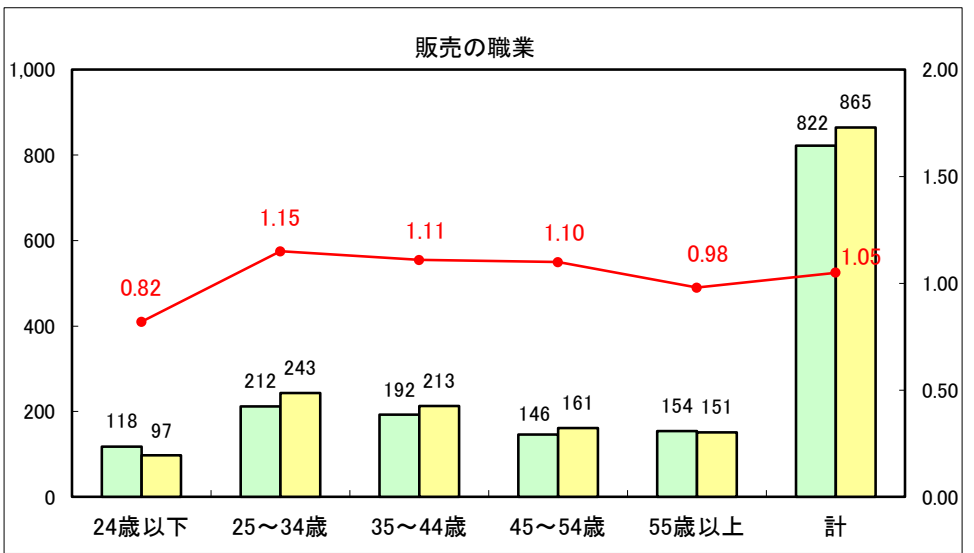

求人・求職バランスシート（常用＋常用パート）〔ハローワーク青森〕

平成27年5月

求人・求職バランスシート（常用+常用パート）〔ハローワーク八戸〕

平成27年5月

求人・求職バランスシート（常用+常用パート）〔ハローワーク弘前〕

平成27年5月

求人・求職バランスシート（常用+常用パート） 【ハローワークむつ】

平成27年5月