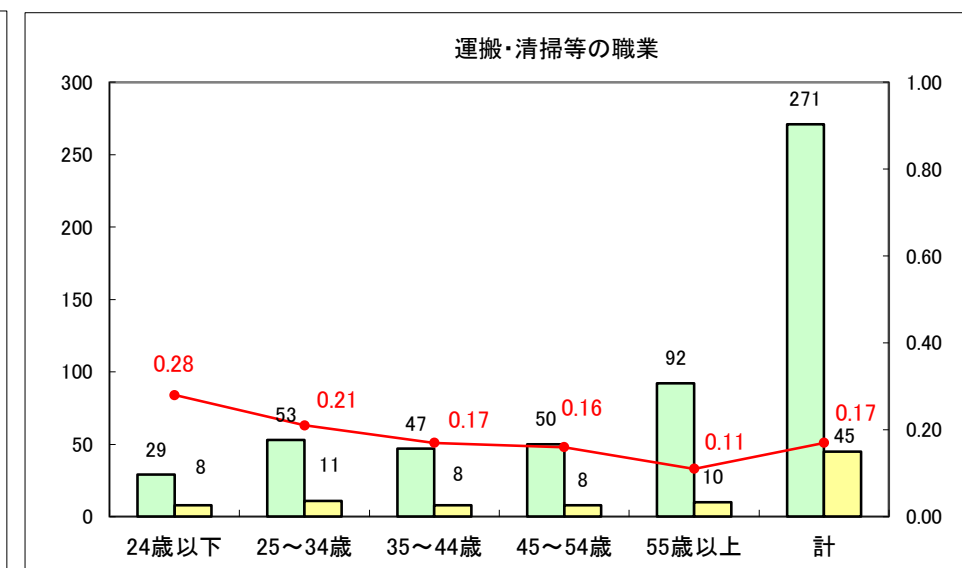

求人・求職バランスシート（常用+常用パート）〔ハローワーク黒石〕

平成27年5月