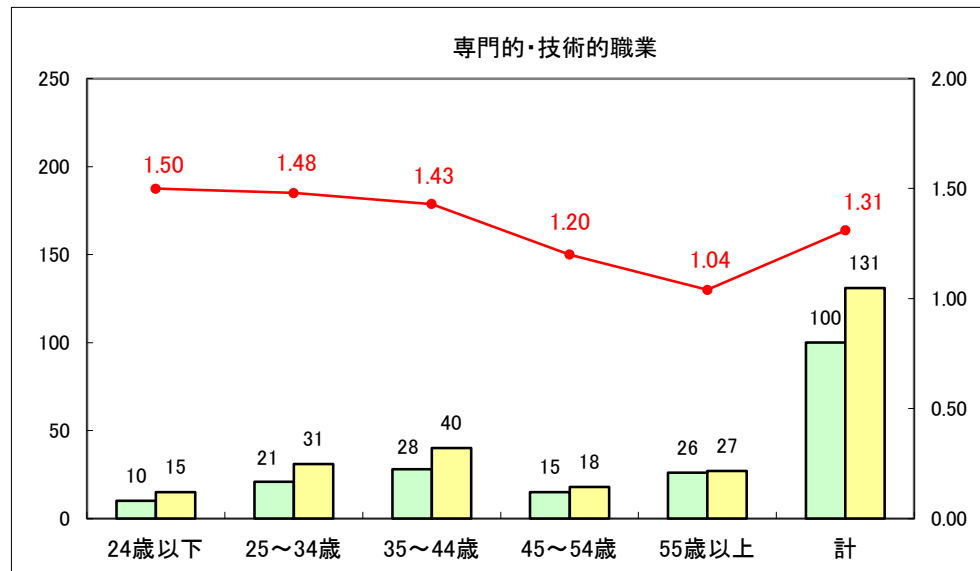

求人・求職バランスシート（常用＋常用パート）〔ハローワーク青森〕

平成27年5月

求人・求職バランスシート（常用+常用パート）〔ハローワーク八戸〕

平成27年5月

求人・求職バランスシート（常用+常用パート）〔ハローワーク弘前〕

平成27年5月

求人・求職バランスシート（常用+常用パート） 【ハローワークむつ】

平成27年5月