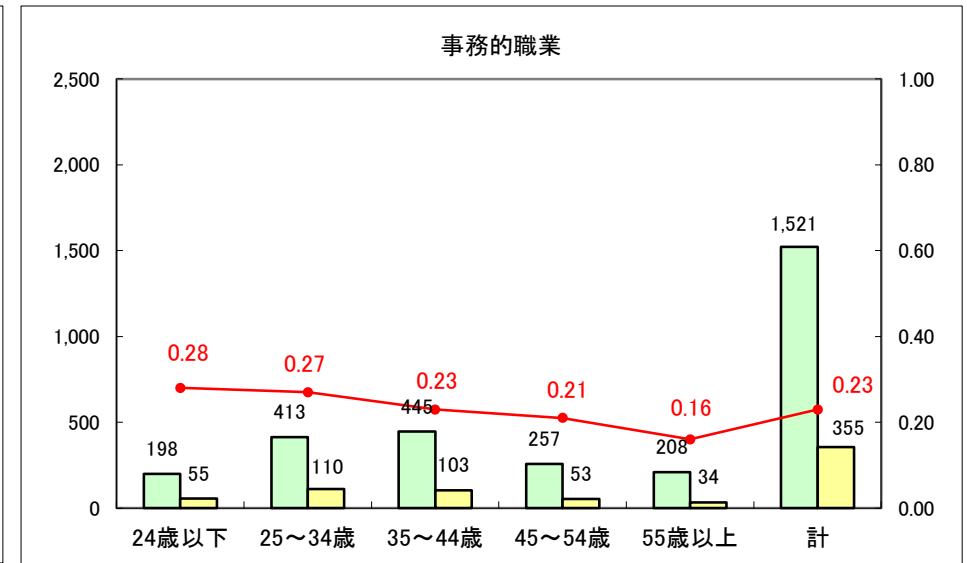

求人・求職バランスシート（常用＋常用パート）〔ハローワーク青森〕

平成27年5月

求人・求職バランスシート（常用+常用パート）〔ハローワーク八戸〕

平成27年5月

求人・求職バランスシート（常用+常用パート）〔ハローワーク弘前〕

平成27年5月

求人・求職バランスシート（常用+常用パート） 【ハローワークむつ】

平成27年5月