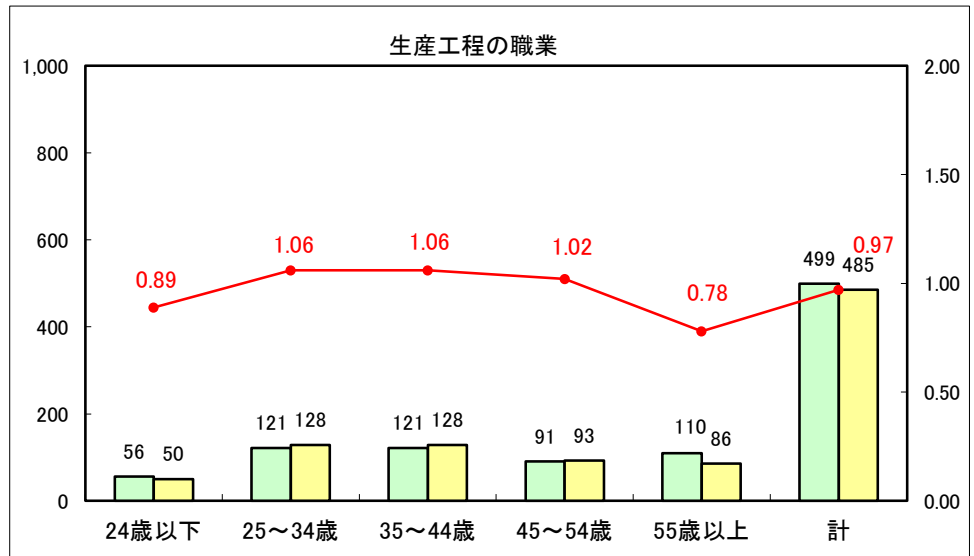

求人・求職バランスシート（常用＋常用パート）〔ハローワーク青森〕

平成27年5月

求人・求職バランスシート（常用+常用パート）〔ハローワーク八戸〕

平成27年5月

求人・求職バランスシート（常用+常用パート）〔ハローワーク弘前〕

平成27年5月

求人・求職バランスシート（常用+常用パート） 【ハローワークむつ】

平成27年5月