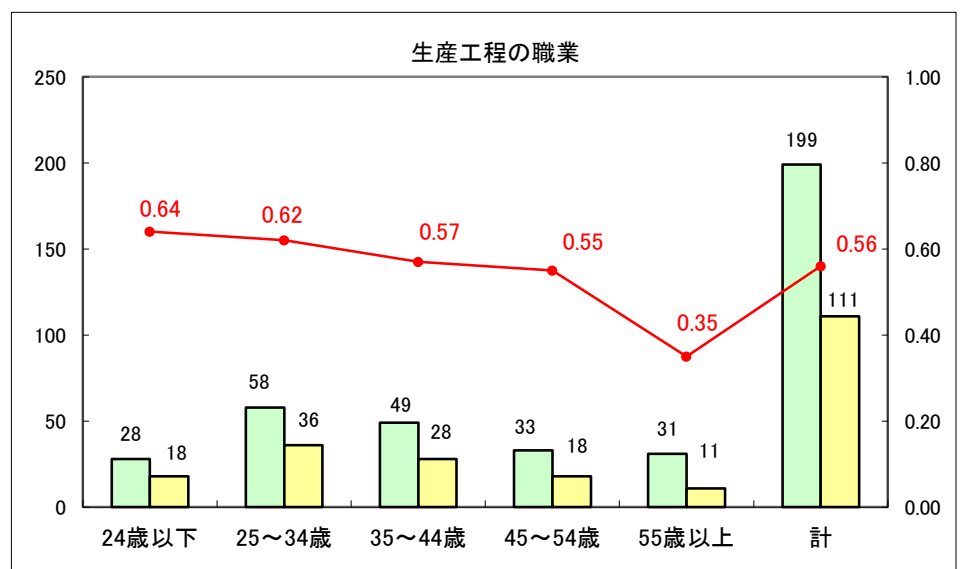

求人・求職バランスシート（常用+常用パート）〔ハローワーク黒石〕

平成27年5月