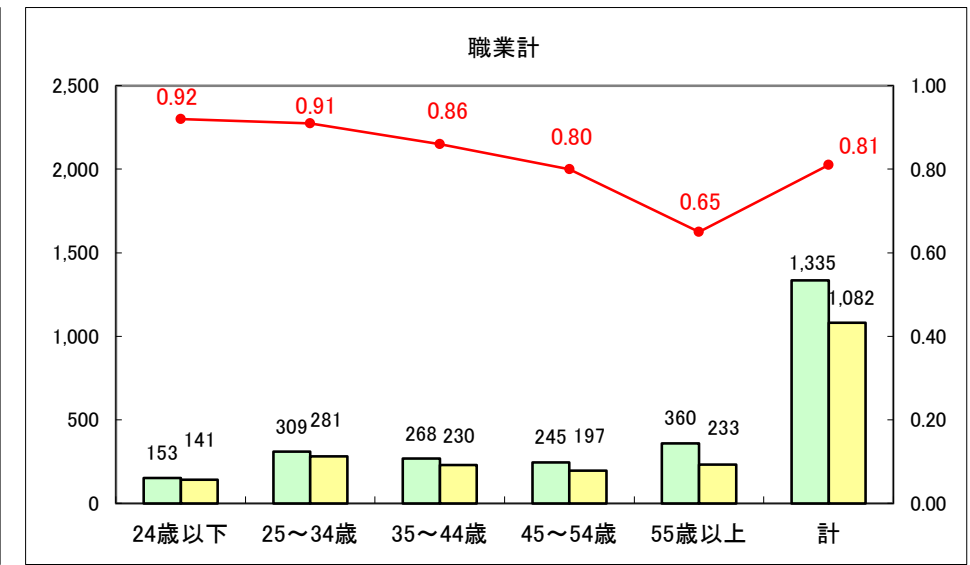

求人・求職バランスシート（常用+常用パート）〔ハローワーク野辺地〕

平成27年5月

求人・求職バランスシート（常用＋常用パート）（ハローワーク五所川原）

平成27年5月

求人・求職バランスシート（常用＋常用パート）〔ハローワーク三沢〕

平成27年5月

求人・求職バランスシート（常用＋常用パート）（ハローワーク＋和田）

平成27年5月