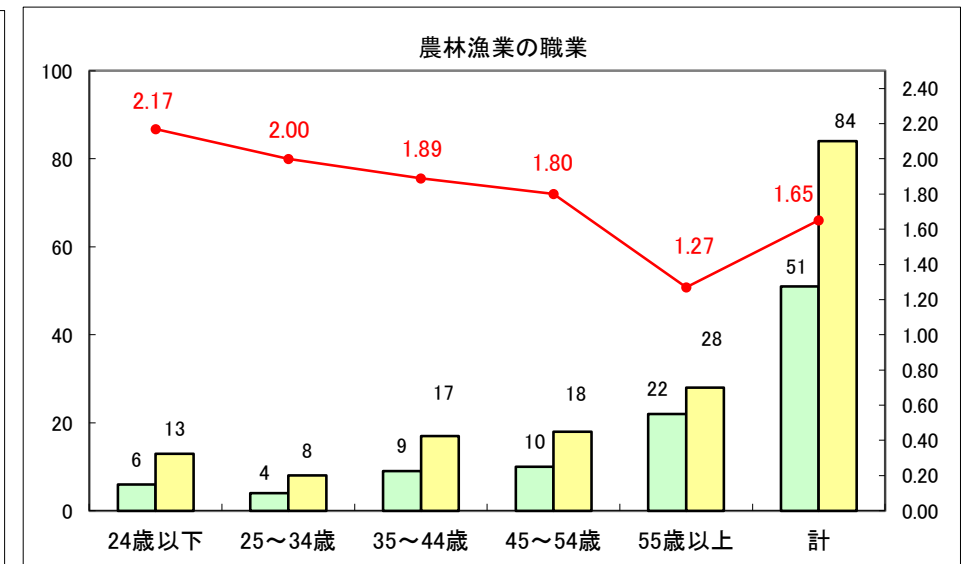

求人・求職バランスシート（常用＋常用パート）〔ハローワーク青森〕

平成27年5月

求人・求職バランスシート（常用+常用パート）〔ハローワーク八戸〕

平成27年5月

求人・求職バランスシート（常用+常用パート）〔ハローワーク弘前〕

平成27年5月

求人・求職バランスシート（常用+常用パート） 【ハローワークむつ】

平成27年5月