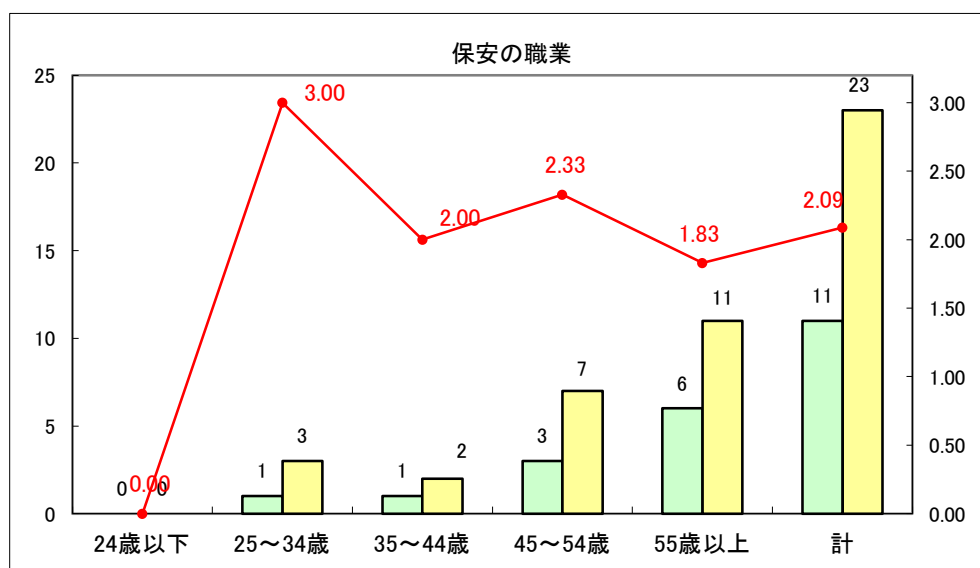

求人・求職バランスシート（常用＋常用パート）〔ハローワーク青森〕

平成27年5月

求人・求職バランスシート（常用+常用パート）〔ハローワーク八戸〕

平成27年5月

求人・求職バランスシート（常用+常用パート）〔ハローワーク弘前〕

平成27年5月

求人・求職バランスシート（常用+常用パート） 【ハローワークむつ】

平成27年5月