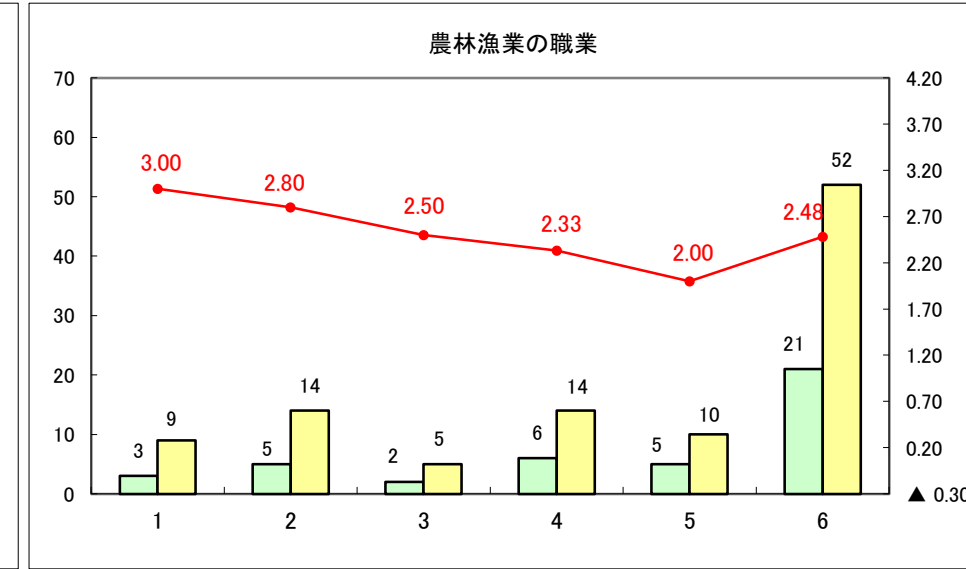

求人・求職バランスシート（常用+常用パート）〔ハローワーク野辺地〕

平成27年5月

求人・求職バランスシート（常用＋常用パート）（ハローワーク五所川原）

平成27年5月

求人・求職バランスシート（常用＋常用パート）〔ハローワーク三沢〕

平成27年5月

求人・求職バランスシート（常用＋常用パート）（ハローワーク＋和田）

平成27年5月