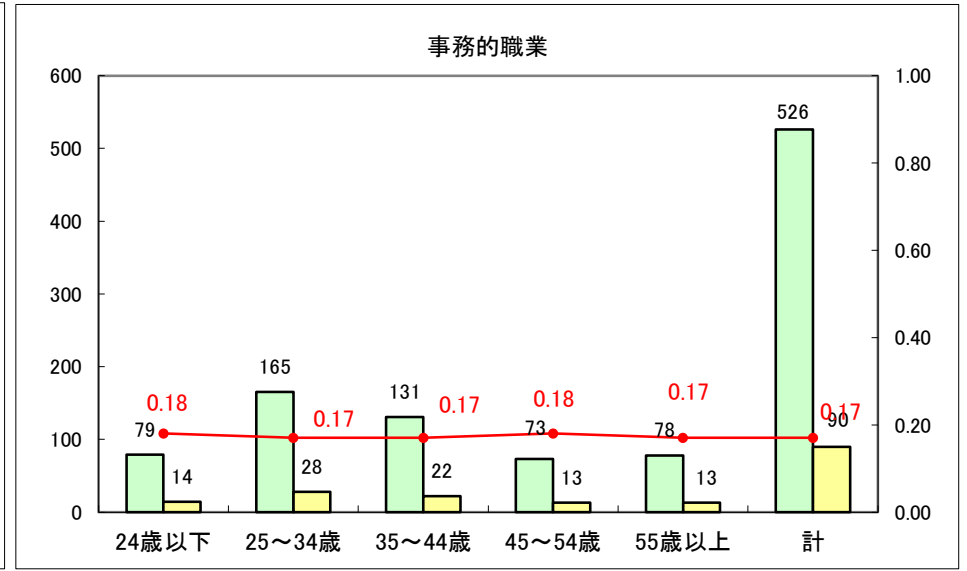

求人・求職バランスシート（常用＋常用パート）（ハローワーク五所川原）

平成27年5月