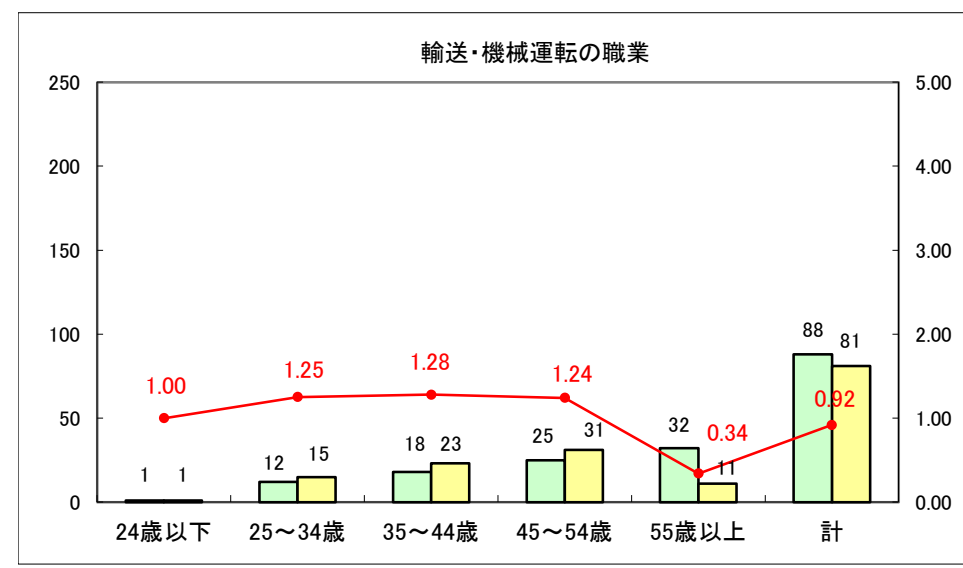

求人・求職バランスシート（常用+常用パート）〔ハローワーク黒石〕

平成27年5月