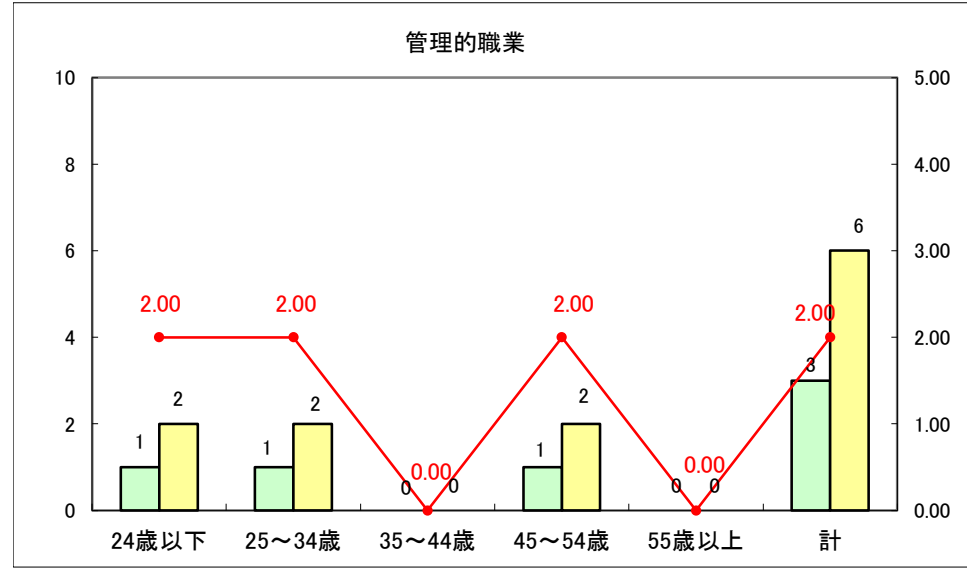

求人・求職バランスシート（常用＋常用パート）（ハローワーク五所川原）

平成27年5月