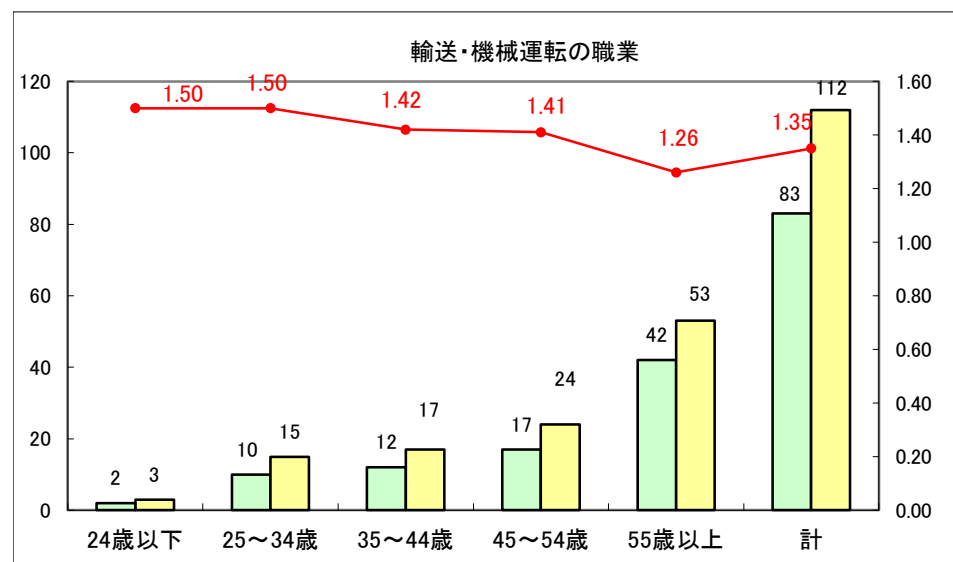

求人・求職バランスシート（常用+常用パート）〔ハローワーク野辺地〕

平成27年5月

求人・求職バランスシート（常用＋常用パート）（ハローワーク五所川原）

平成27年5月

求人・求職バランスシート（常用＋常用パート）〔ハローワーク三沢〕

平成27年5月

求人・求職バランスシート（常用＋常用パート）（ハローワーク＋和田）

平成27年5月