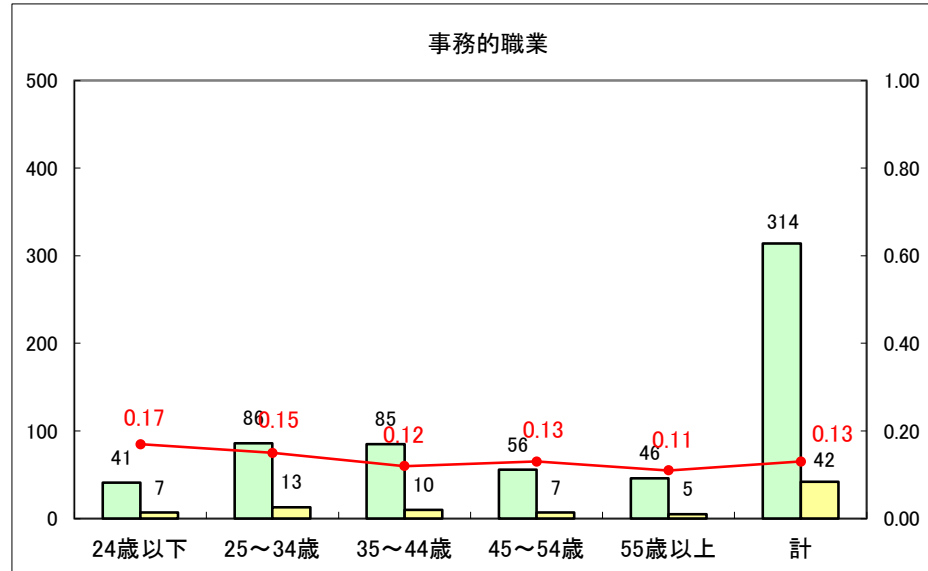

求人・求職バランスシート（常用＋常用パート）〔ハローワーク青森〕

平成27年5月

求人・求職バランスシート（常用+常用パート）〔ハローワーク八戸〕

平成27年5月

求人・求職バランスシート（常用+常用パート）〔ハローワーク弘前〕

平成27年5月

求人・求職バランスシート（常用+常用パート） 【ハローワークむつ】

平成27年5月