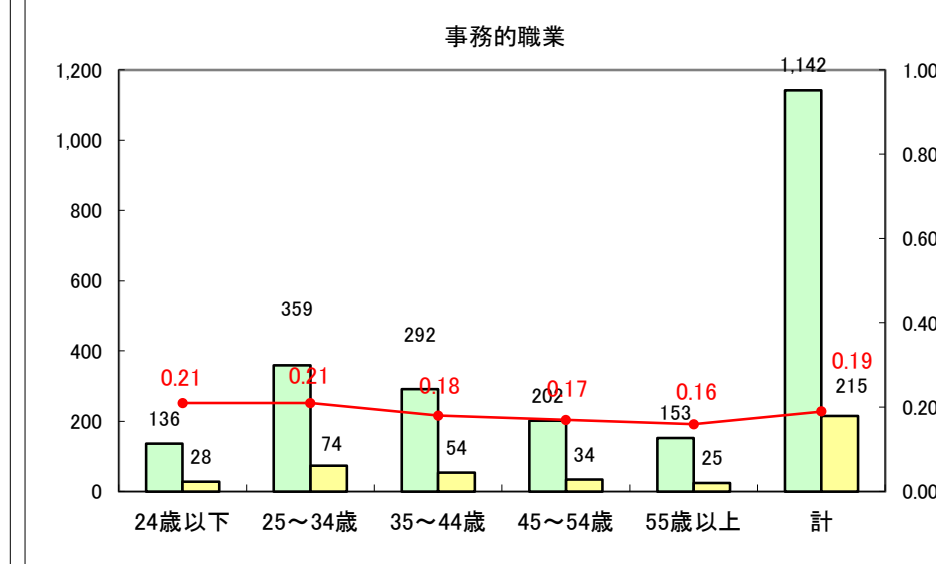

求人・求職バランスシート（常用＋常用パート）〔ハローワーク青森〕

平成27年5月

求人・求職バランスシート（常用+常用パート）〔ハローワーク八戸〕

平成27年5月

求人・求職バランスシート（常用+常用パート）〔ハローワーク弘前〕

平成27年5月

求人・求職バランスシート（常用+常用パート） 【ハローワークむつ】

平成27年5月