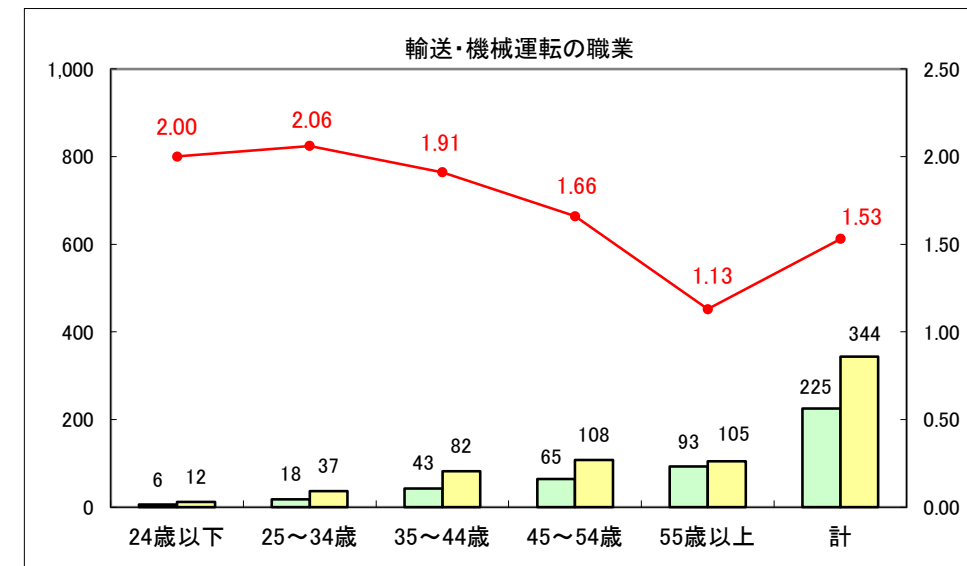

求人・求職バランスシート（常用＋常用パート）〔ハローワーク青森〕

平成27年5月

求人・求職バランスシート（常用+常用パート）〔ハローワーク八戸〕

平成27年5月

求人・求職バランスシート（常用+常用パート）〔ハローワーク弘前〕

平成27年5月

求人・求職バランスシート（常用+常用パート） 【ハローワークむつ】

平成27年5月