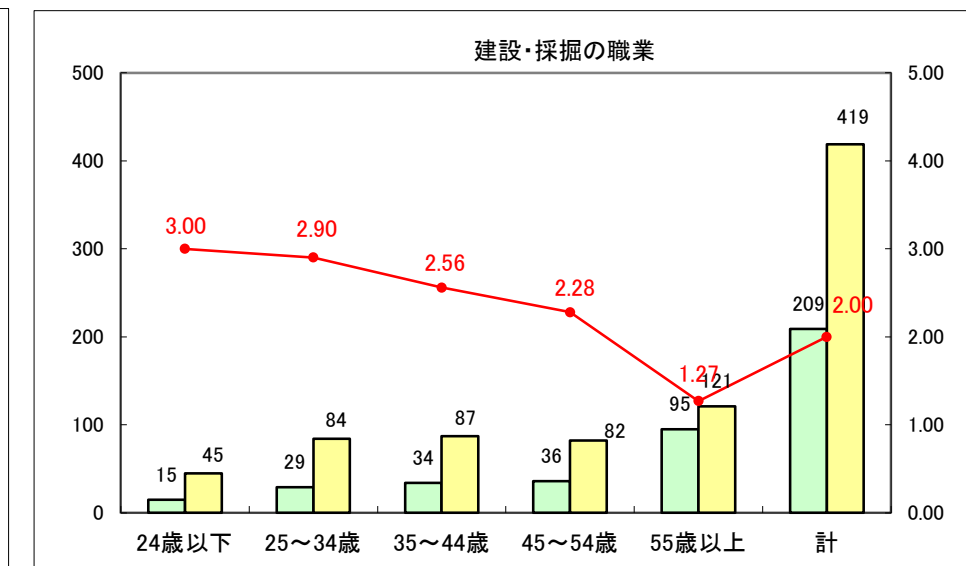

求人・求職バランスシート（常用＋常用パート）〔ハローワーク青森〕

平成27年5月

求人・求職バランスシート（常用+常用パート）〔ハローワーク八戸〕

平成27年5月

求人・求職バランスシート（常用+常用パート）〔ハローワーク弘前〕

平成27年5月

求人・求職バランスシート（常用+常用パート） 【ハローワークむつ】

平成27年5月