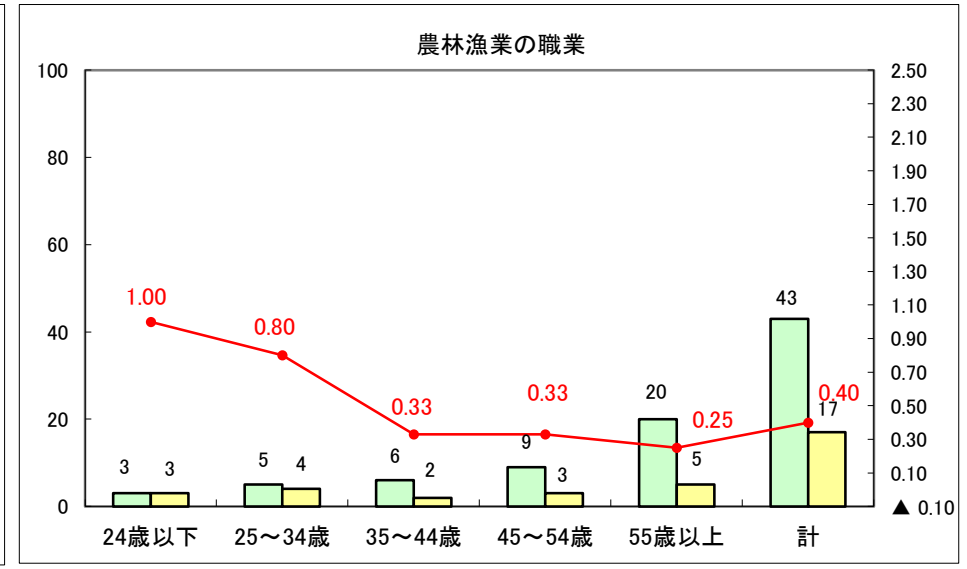

求人・求職バランスシート（常用＋常用パート）（ハローワーク五所川原）

平成27年5月