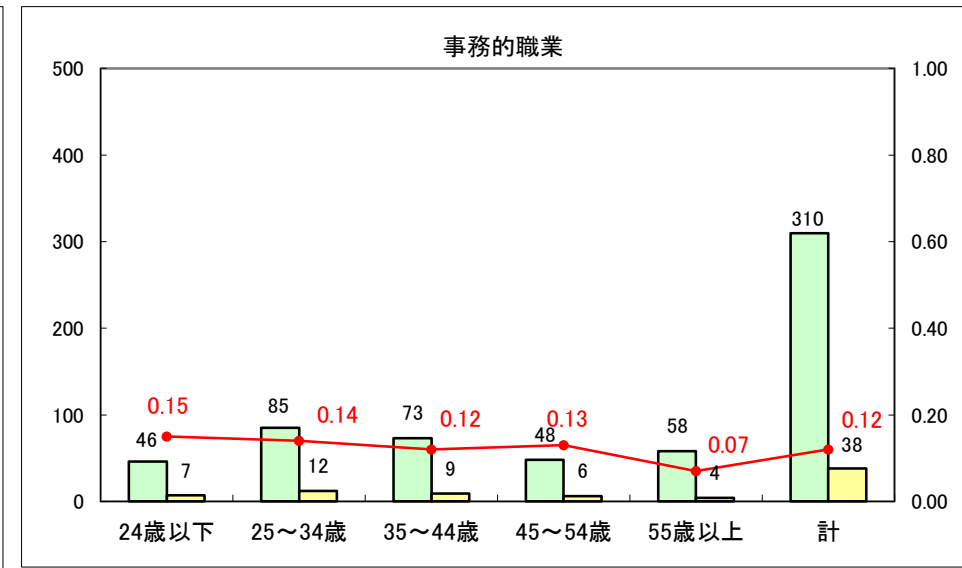

求人・求職バランスシート（常用+常用パート）〔ハローワーク黒石〕

平成27年5月