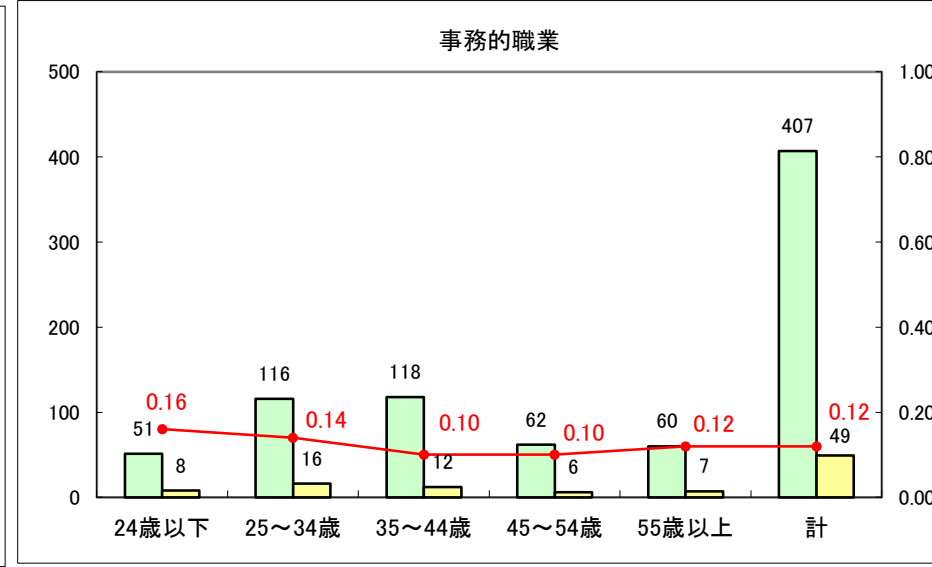

求人・求職バランスシート（常用+常用パート）〔ハローワーク野辺地〕

平成27年5月

求人・求職バランスシート（常用＋常用パート）（ハローワーク五所川原）

平成27年5月

求人・求職バランスシート（常用＋常用パート）〔ハローワーク三沢〕

平成27年5月

求人・求職バランスシート（常用＋常用パート）（ハローワーク＋和田）

平成27年5月