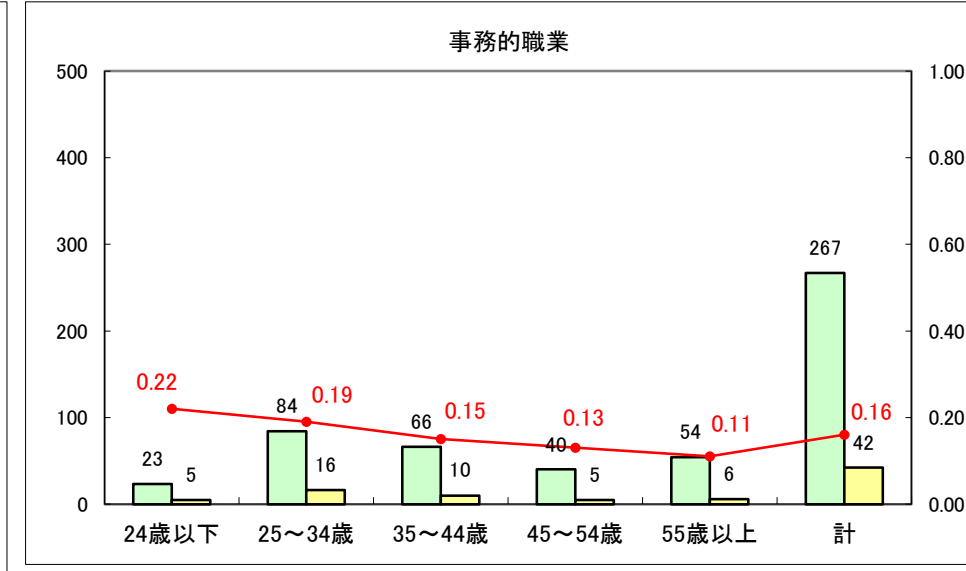

求人・求職バランスシート（常用+常用パート）〔ハローワーク野辺地〕

平成27年5月

求人・求職バランスシート（常用＋常用パート）（ハローワーク五所川原）

平成27年5月

求人・求職バランスシート（常用＋常用パート）〔ハローワーク三沢〕

平成27年5月

求人・求職バランスシート（常用＋常用パート）（ハローワーク＋和田）

平成27年5月