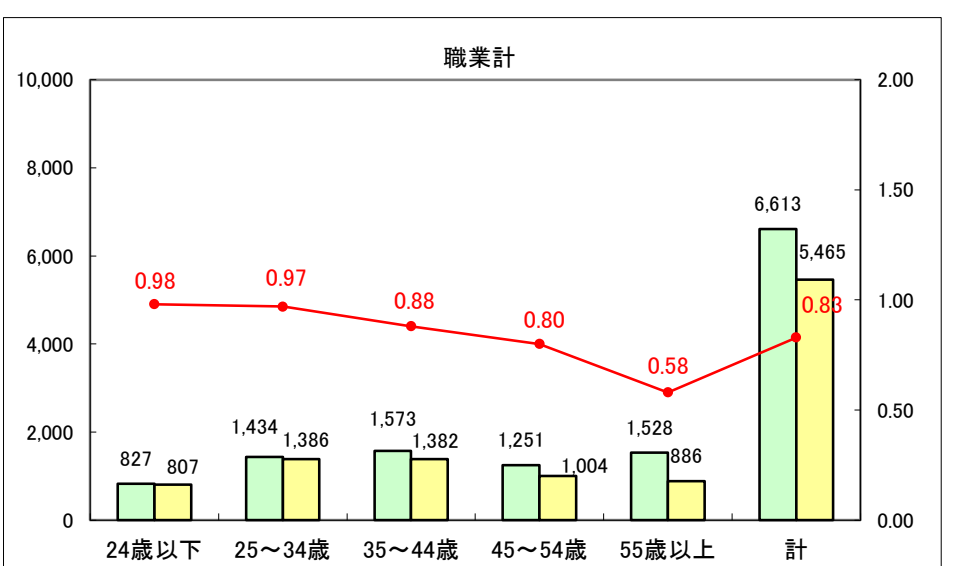

求人・求職バランスシート（常用＋常用パート）〔ハローワーク青森〕

平成27年5月

求人・求職バランスシート（常用+常用パート）〔ハローワーク八戸〕

平成27年5月

求人・求職バランスシート（常用+常用パート）〔ハローワーク弘前〕

平成27年5月

求人・求職バランスシート（常用+常用パート） 【ハローワークむつ】

平成27年5月