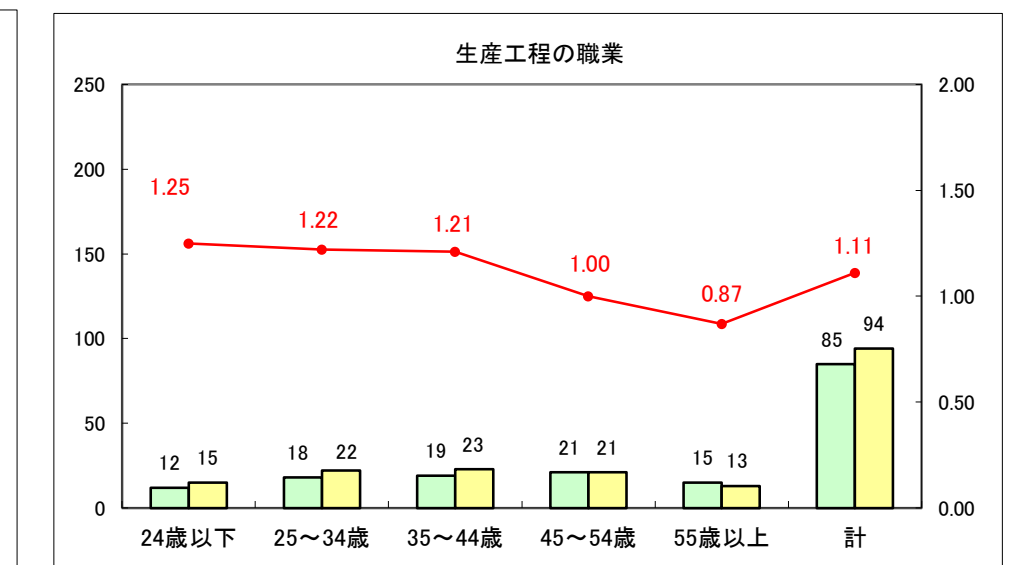

求人・求職バランスシート（常用+常用パート）〔ハローワーク野辺地〕

平成27年5月