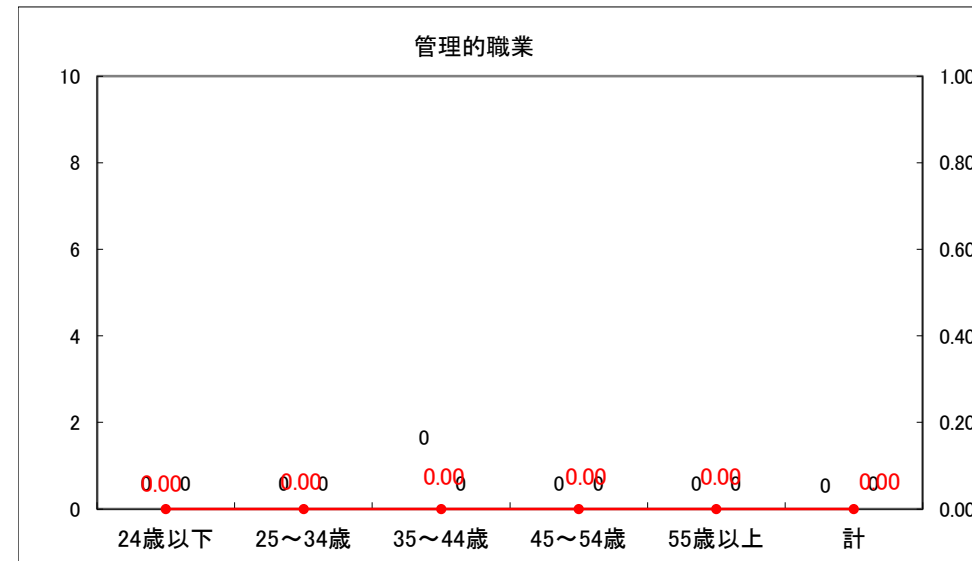

求人・求職バランスシート（常用+常用パート）〔ハローワーク野辺地〕

平成27年5月