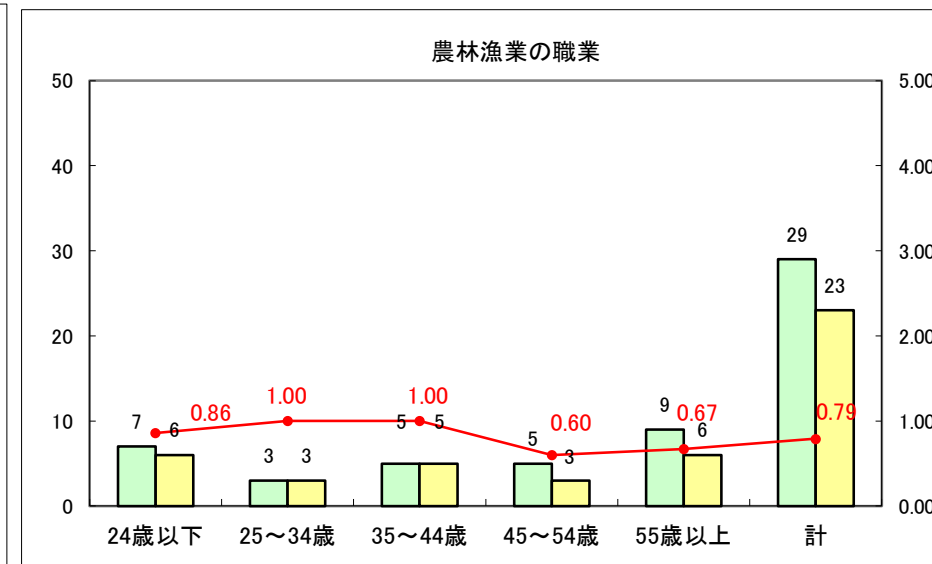

求人・求職バランスシート（常用+常用パート）〔ハローワーク野辺地〕

平成27年5月

求人・求職バランスシート（常用＋常用パート）（ハローワーク五所川原）

平成27年5月

求人・求職バランスシート（常用＋常用パート）〔ハローワーク三沢〕

平成27年5月

求人・求職バランスシート（常用＋常用パート）（ハローワーク＋和田）

平成27年5月