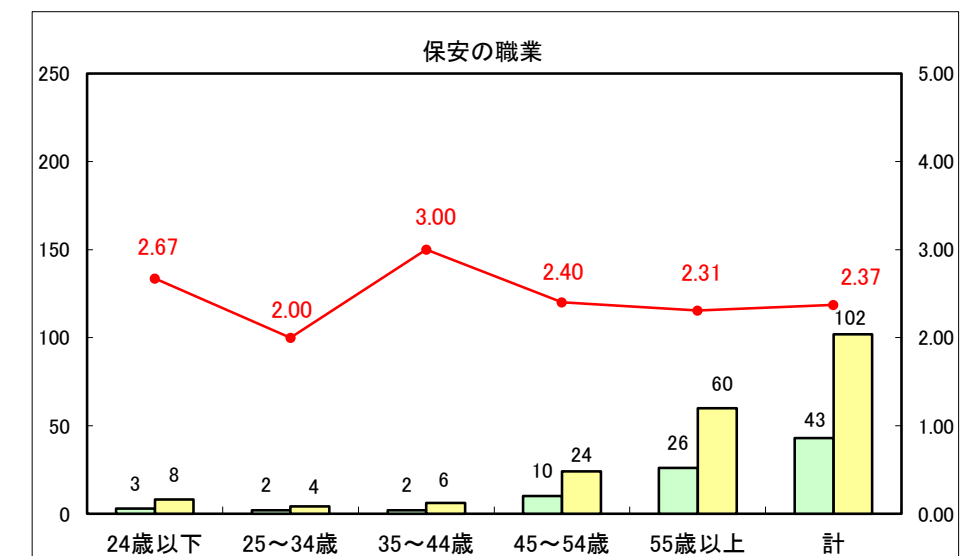

求人・求職バランスシート（常用＋常用パート）〔ハローワーク青森〕

平成27年5月

求人・求職バランスシート（常用+常用パート）〔ハローワーク八戸〕

平成27年5月

求人・求職バランスシート（常用+常用パート）〔ハローワーク弘前〕

平成27年5月

求人・求職バランスシート（常用+常用パート） 【ハローワークむつ】

平成27年5月