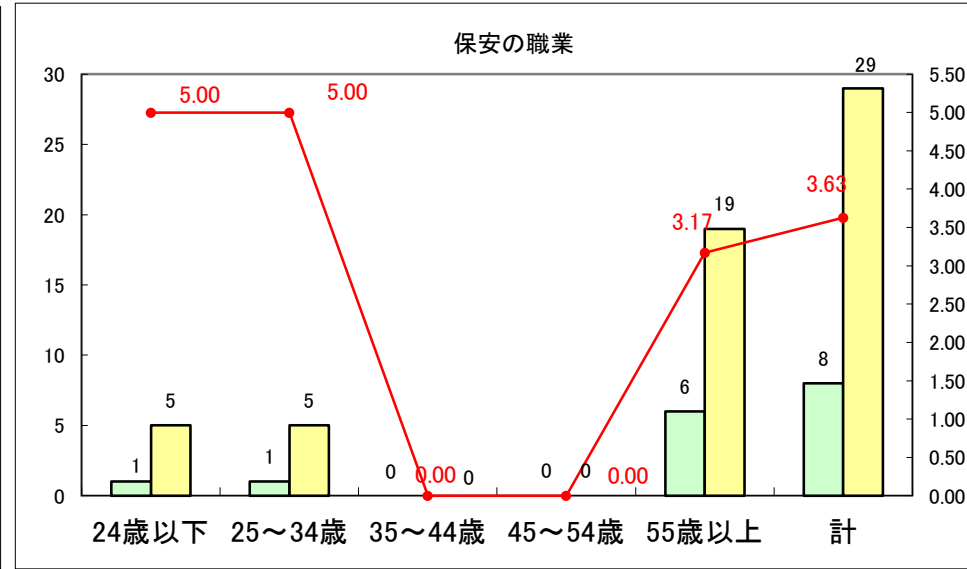

求人・求職バランスシート（常用+常用パート）〔ハローワーク野辺地〕

平成27年5月

求人・求職バランスシート（常用＋常用パート）（ハローワーク五所川原）

平成27年5月

求人・求職バランスシート（常用＋常用パート）〔ハローワーク三沢〕

平成27年5月

求人・求職バランスシート（常用＋常用パート）（ハローワーク＋和田）

平成27年5月