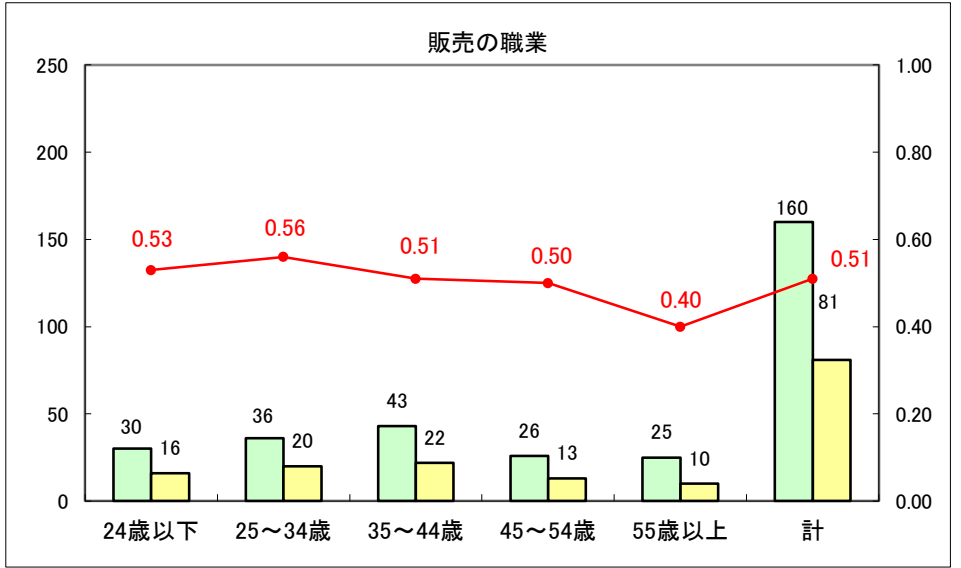

求人・求職バランスシート（常用+常用パート）〔ハローワーク黒石〕

平成27年5月