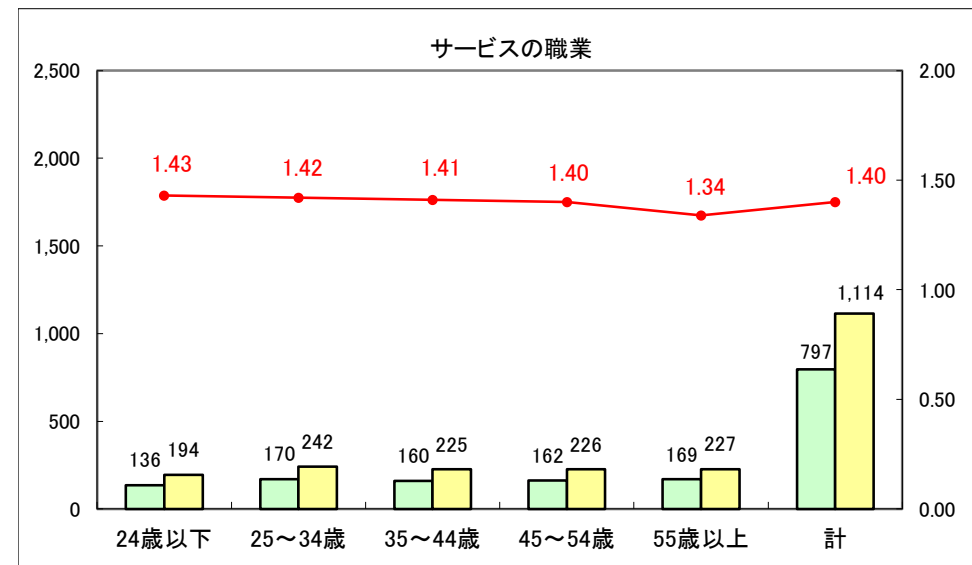

求人・求職バランスシート（常用＋常用パート）〔ハローワーク青森〕

平成27年5月

求人・求職バランスシート（常用+常用パート）〔ハローワーク八戸〕

平成27年5月

求人・求職バランスシート（常用+常用パート）〔ハローワーク弘前〕

平成27年5月

求人・求職バランスシート（常用+常用パート） 【ハローワークむつ】

平成27年5月