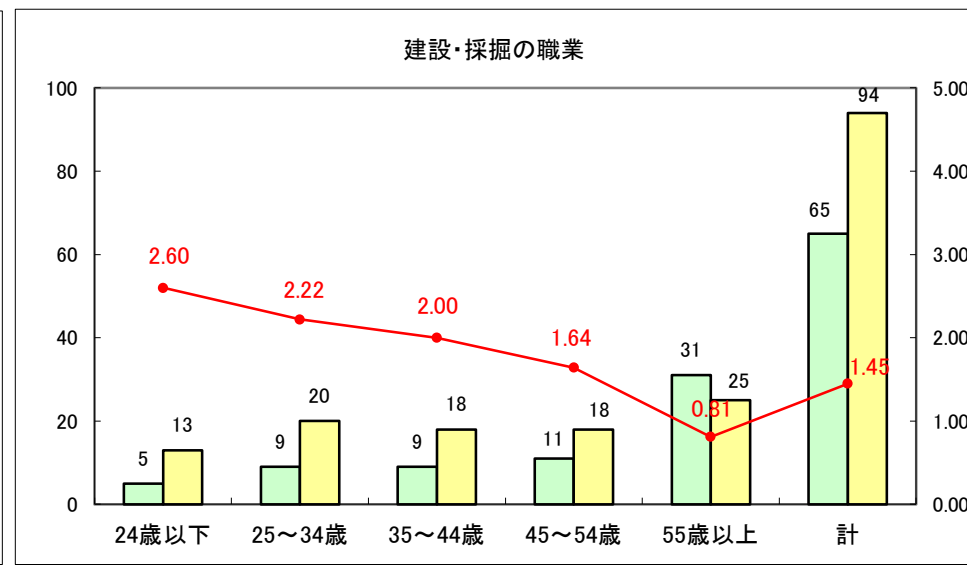

求人・求職バランスシート（常用+常用パート）〔ハローワーク野辺地〕

平成27年5月

求人・求職バランスシート（常用＋常用パート）（ハローワーク五所川原）

平成27年5月

求人・求職バランスシート（常用＋常用パート）〔ハローワーク三沢〕

平成27年5月

求人・求職バランスシート（常用＋常用パート）（ハローワーク＋和田）

平成27年5月