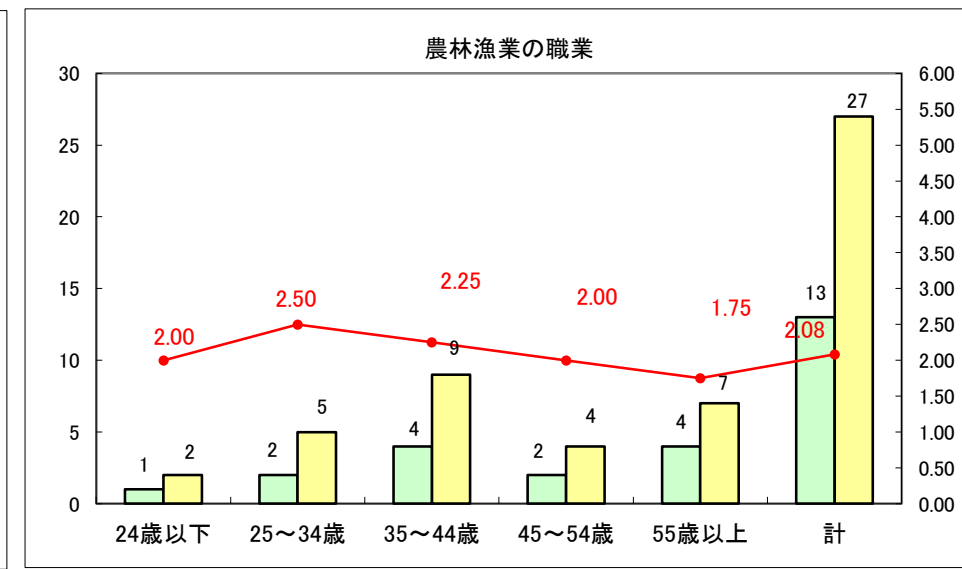

求人・求職バランスシート（常用+常用パート）〔ハローワーク黒石〕

平成27年5月