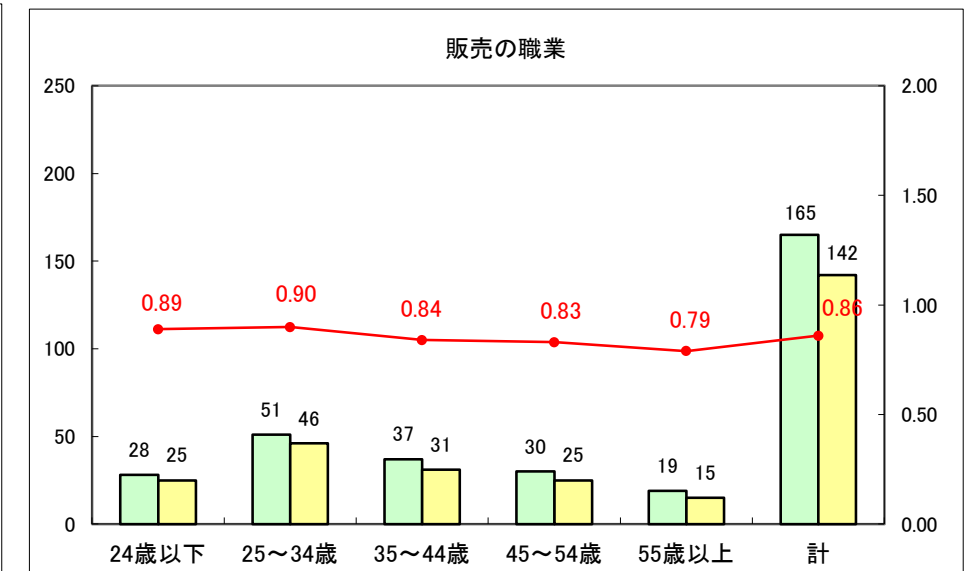

求人・求職バランスシート（常用＋常用パート）〔ハローワーク青森〕

平成27年5月

求人・求職バランスシート（常用+常用パート）〔ハローワーク八戸〕

平成27年5月

求人・求職バランスシート（常用+常用パート）〔ハローワーク弘前〕

平成27年5月

求人・求職バランスシート（常用+常用パート） 【ハローワークむつ】

平成27年5月