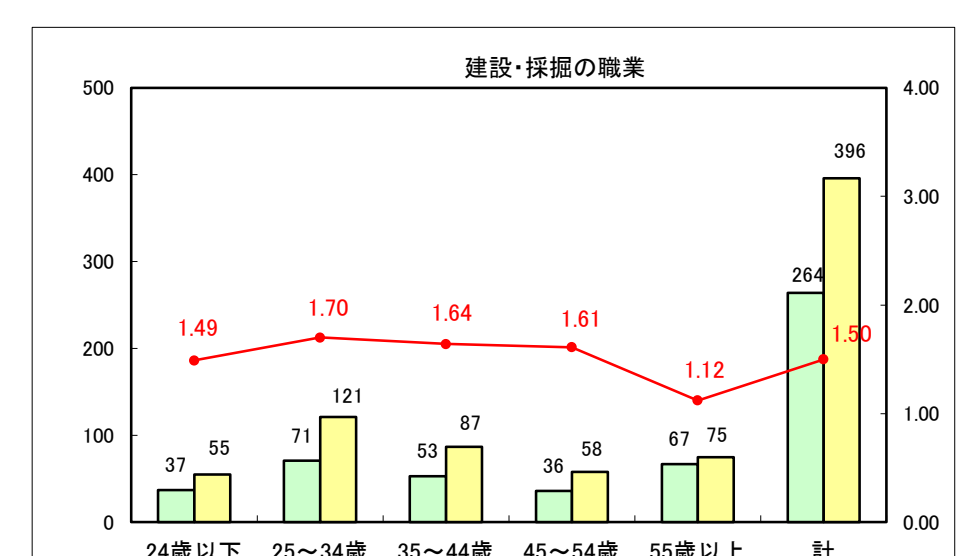

求人・求職バランスシート（常用＋常用パート）〔ハローワーク青森〕

平成27年5月

求人・求職バランスシート（常用+常用パート）〔ハローワーク八戸〕

平成27年5月

求人・求職バランスシート（常用+常用パート）〔ハローワーク弘前〕

平成27年5月

求人・求職バランスシート（常用+常用パート） 【ハローワークむつ】

平成27年5月