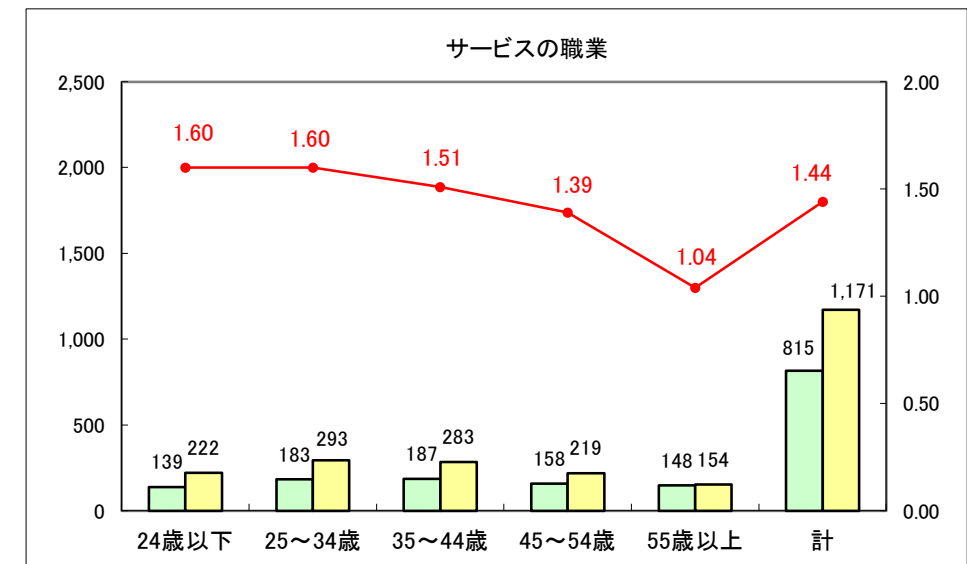

求人・求職バランスシート（常用＋常用パート）〔ハローワーク青森〕

平成27年5月

求人・求職バランスシート（常用+常用パート）〔ハローワーク八戸〕

平成27年5月

求人・求職バランスシート（常用+常用パート）〔ハローワーク弘前〕

平成27年5月

求人・求職バランスシート（常用+常用パート） 【ハローワークむつ】

平成27年5月