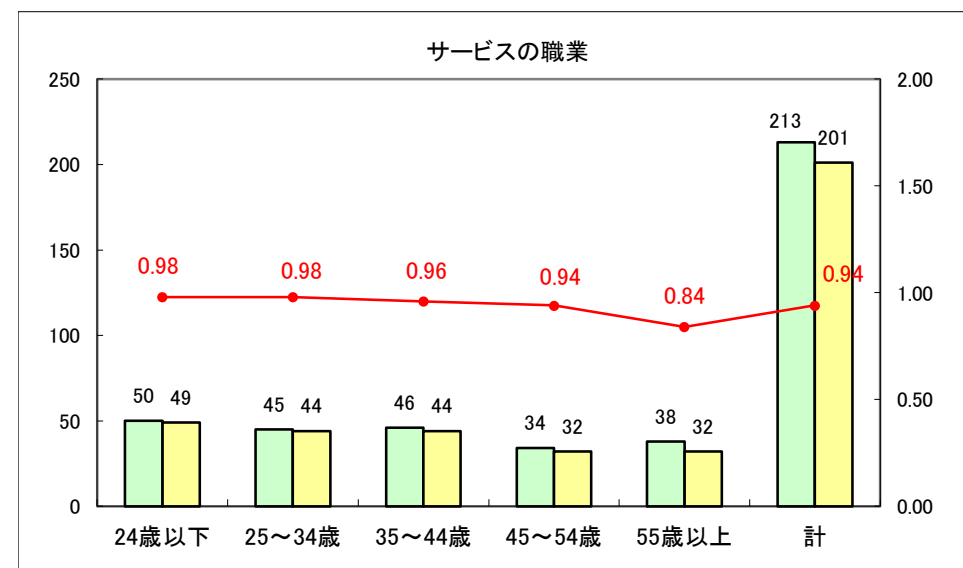

求人・求職バランスシート（常用＋常用パート）〔ハローワーク青森〕

平成27年5月

求人・求職バランスシート（常用+常用パート）〔ハローワーク八戸〕

平成27年5月

求人・求職バランスシート（常用+常用パート）〔ハローワーク弘前〕

平成27年5月

求人・求職バランスシート（常用+常用パート） 【ハローワークむつ】

平成27年5月