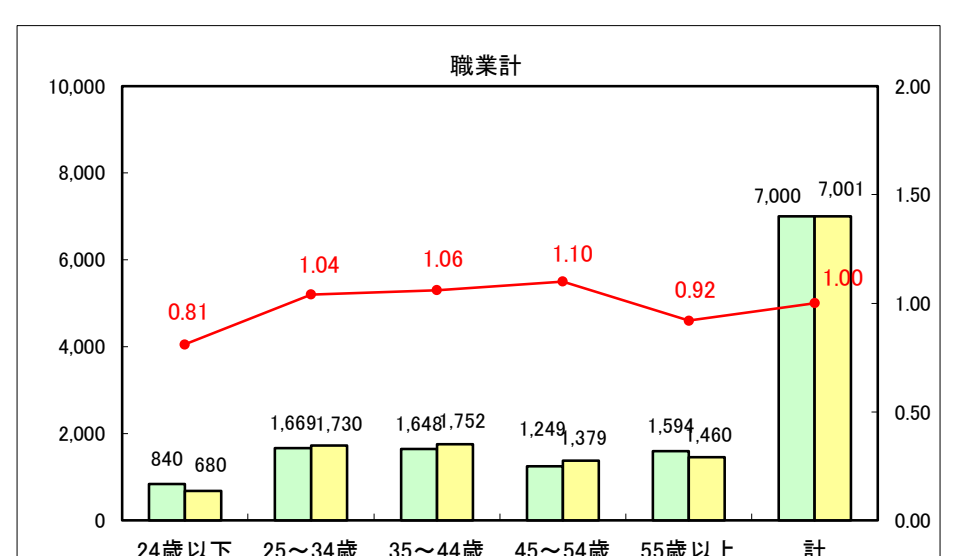

求人・求職バランスシート（常用＋常用パート）〔ハローワーク青森〕

平成27年5月

求人・求職バランスシート（常用+常用パート）〔ハローワーク八戸〕

平成27年5月

求人・求職バランスシート（常用+常用パート）〔ハローワーク弘前〕

平成27年5月

求人・求職バランスシート（常用+常用パート） 【ハローワークむつ】

平成27年5月