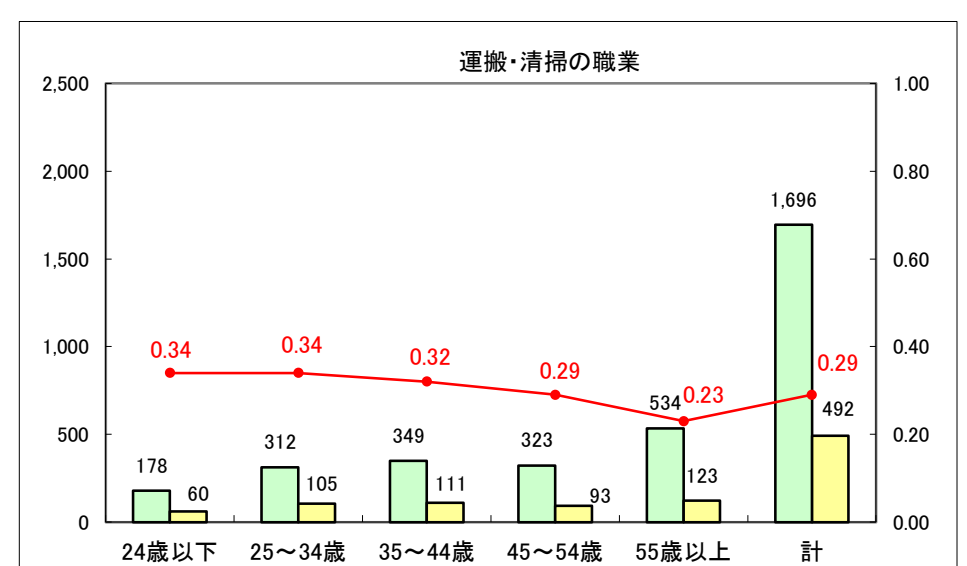

求人・求職バランスシート（常用＋常用パート）〔ハローワーク青森〕

平成27年5月

求人・求職バランスシート（常用+常用パート）〔ハローワーク八戸〕

平成27年5月

求人・求職バランスシート（常用+常用パート）〔ハローワーク弘前〕

平成27年5月

求人・求職バランスシート（常用+常用パート） 【ハローワークむつ】

平成27年5月