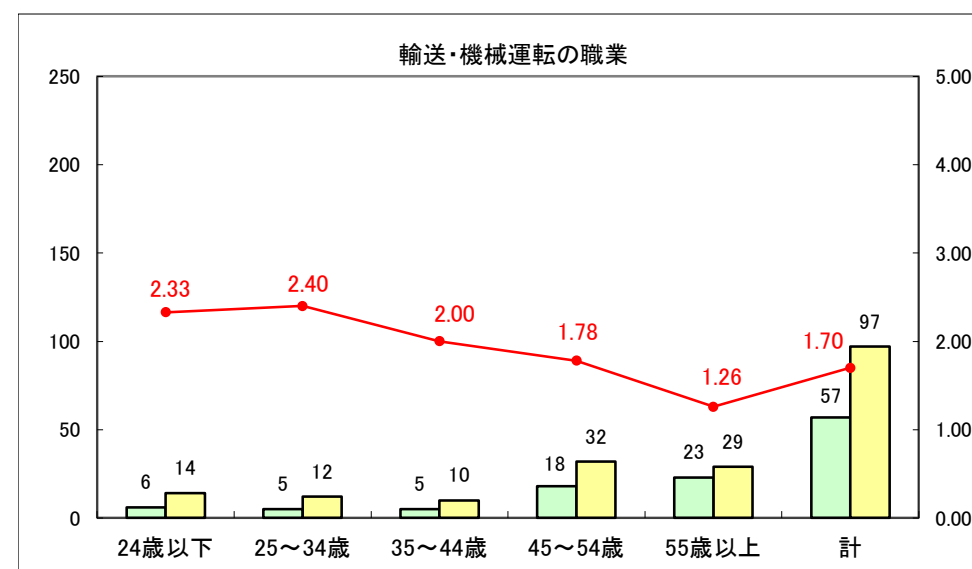

求人・求職バランスシート（常用+常用パート）〔ハローワーク野辺地〕

平成27年5月