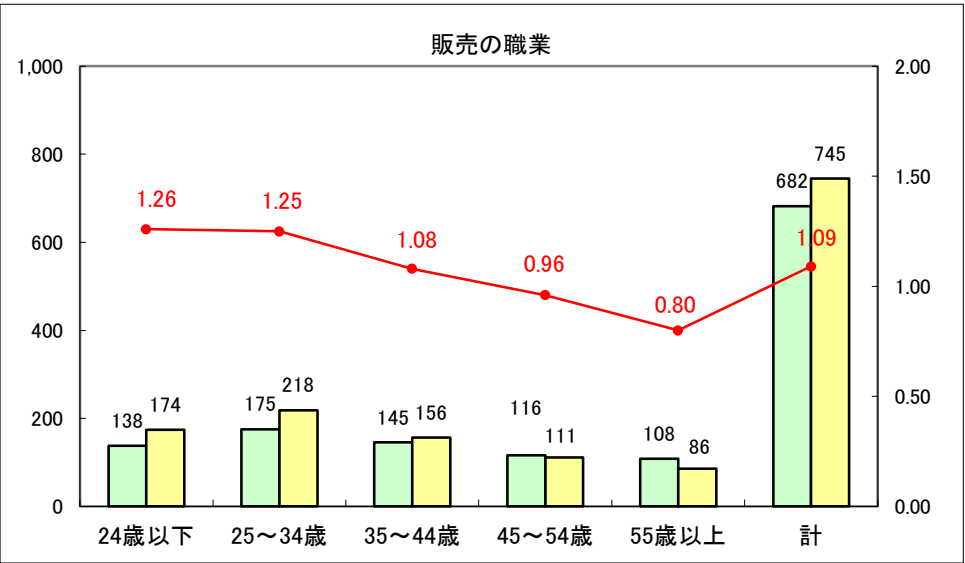

求人・求職バランスシート（常用＋常用パート）〔ハローワーク青森〕

平成27年5月

求人・求職バランスシート（常用+常用パート）〔ハローワーク八戸〕

平成27年5月

求人・求職バランスシート（常用+常用パート）〔ハローワーク弘前〕

平成27年5月

求人・求職バランスシート（常用+常用パート） 【ハローワークむつ】

平成27年5月