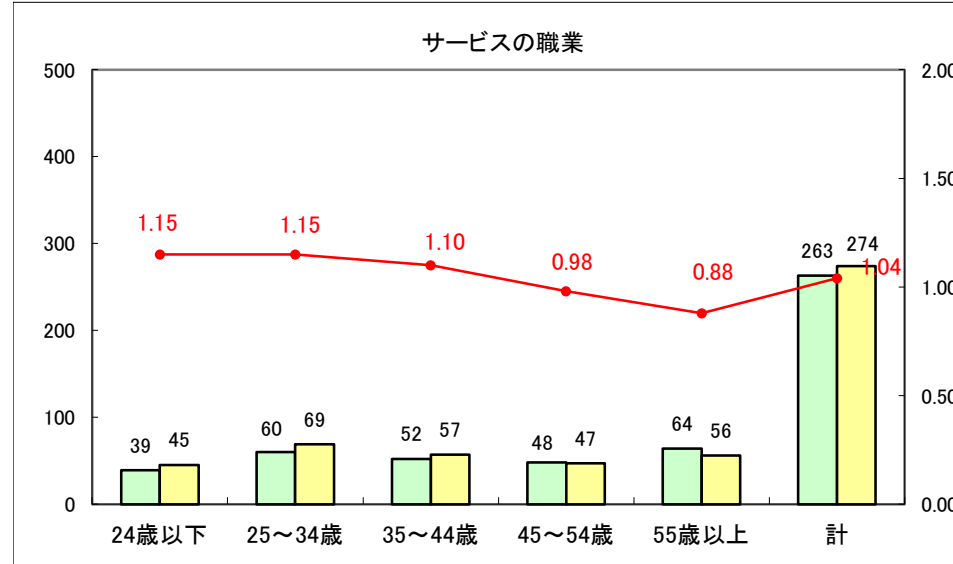

求人・求職バランスシート（常用+常用パート）〔ハローワーク野辺地〕

平成27年5月

求人・求職バランスシート（常用＋常用パート）（ハローワーク五所川原）

平成27年5月

求人・求職バランスシート（常用＋常用パート）〔ハローワーク三沢〕

平成27年5月

求人・求職バランスシート（常用＋常用パート）（ハローワーク＋和田）

平成27年5月