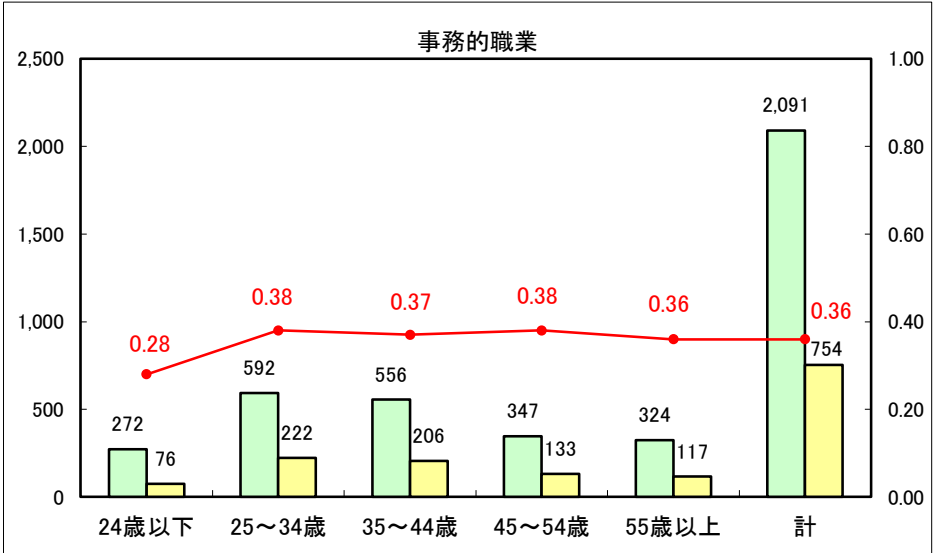

求人・求職バランスシート（常用＋常用パート）〔ハローワーク青森〕

平成27年5月

求人・求職バランスシート（常用+常用パート）〔ハローワーク八戸〕

平成27年5月

求人・求職バランスシート（常用+常用パート）〔ハローワーク弘前〕

平成27年5月

求人・求職バランスシート（常用+常用パート） 【ハローワークむつ】

平成27年5月