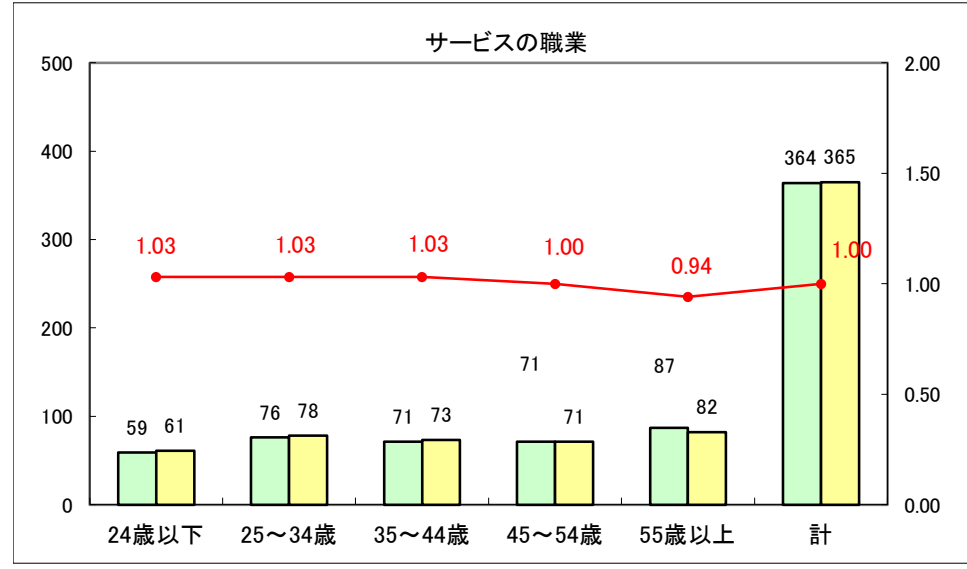

求人・求職バランスシート（常用＋常用パート）（ハローワーク五所川原）

平成27年5月