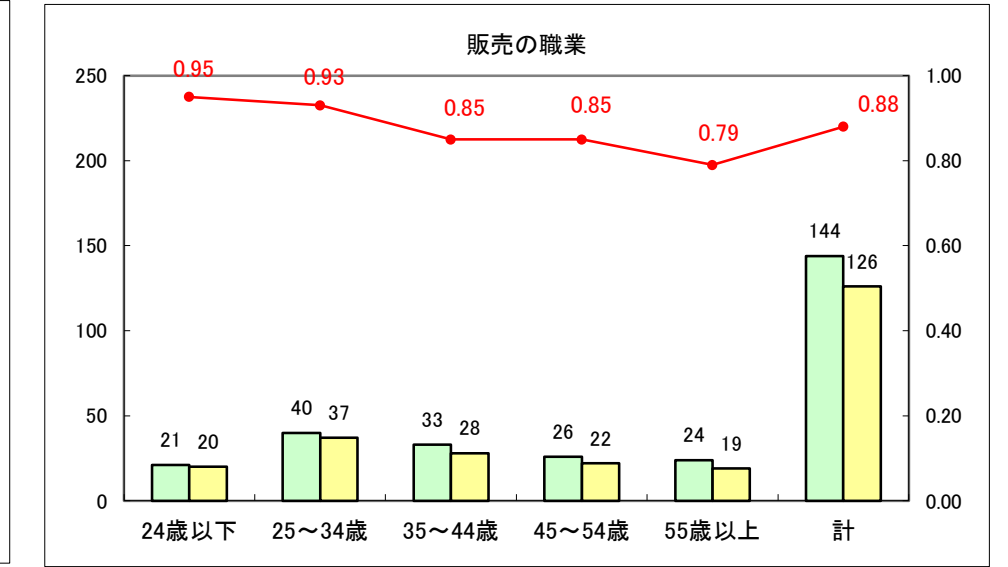

求人・求職バランスシート（常用+常用パート）〔ハローワーク野辺地〕

平成27年5月

求人・求職バランスシート（常用＋常用パート）（ハローワーク五所川原）

平成27年5月

求人・求職バランスシート（常用＋常用パート）〔ハローワーク三沢〕

平成27年5月

求人・求職バランスシート（常用＋常用パート）（ハローワーク＋和田）

平成27年5月