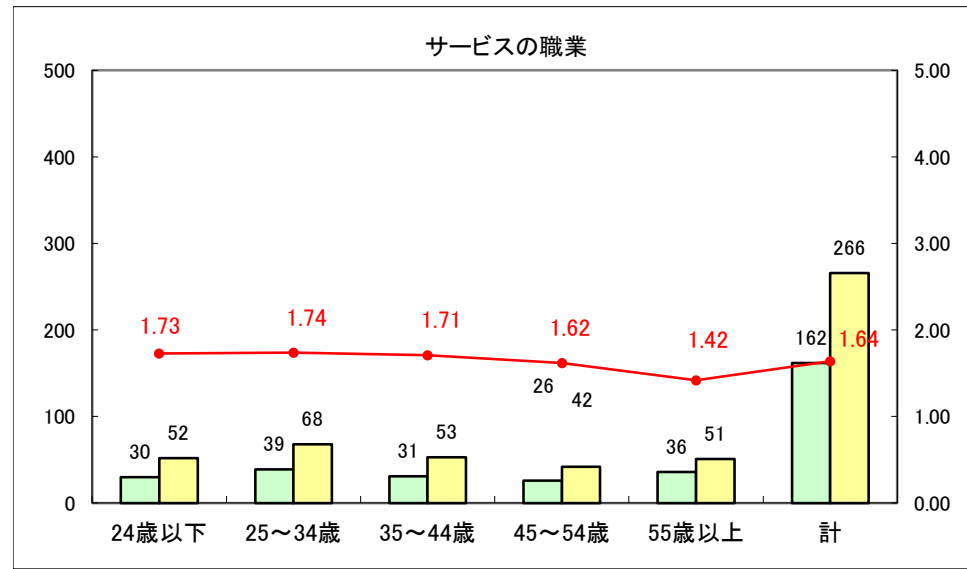

求人・求職バランスシート（常用+常用パート）〔ハローワーク野辺地〕

平成27年5月

求人・求職バランスシート（常用＋常用パート）（ハローワーク五所川原）

平成27年5月

求人・求職バランスシート（常用＋常用パート）〔ハローワーク三沢〕

平成27年5月

求人・求職バランスシート（常用＋常用パート）（ハローワーク＋和田）

平成27年5月