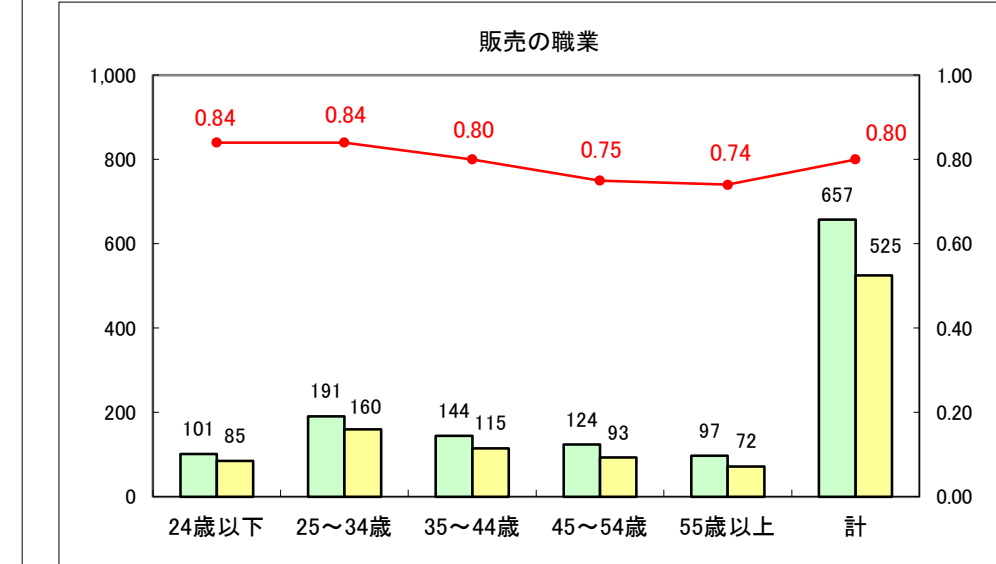

求人・求職バランスシート（常用＋常用パート）〔ハローワーク青森〕

平成27年5月

求人・求職バランスシート（常用+常用パート）〔ハローワーク八戸〕

平成27年5月

求人・求職バランスシート（常用+常用パート）〔ハローワーク弘前〕

平成27年5月

求人・求職バランスシート（常用+常用パート） 【ハローワークむつ】

平成27年5月