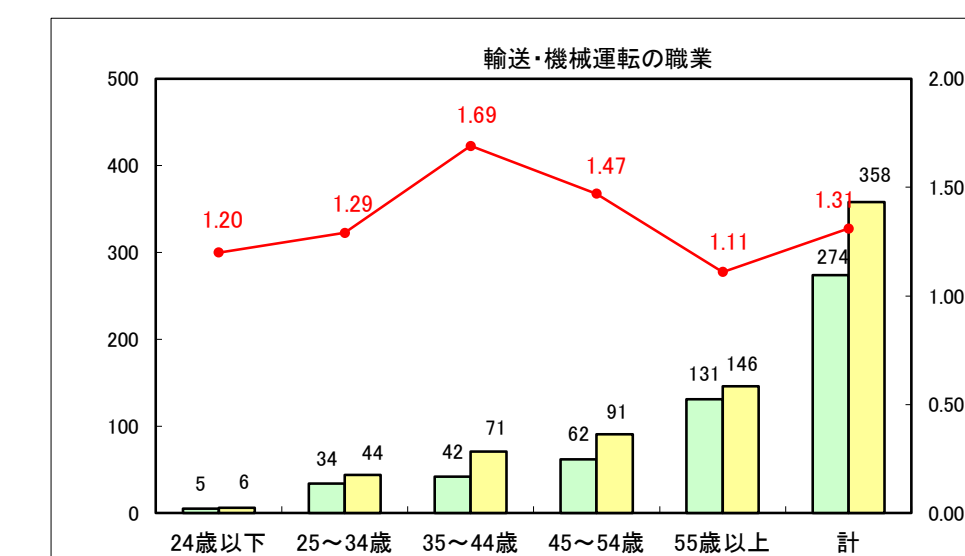

求人・求職バランスシート（常用＋常用パート）〔ハローワーク青森〕

平成27年5月

求人・求職バランスシート（常用+常用パート）〔ハローワーク八戸〕

平成27年5月

求人・求職バランスシート（常用+常用パート）〔ハローワーク弘前〕

平成27年5月

求人・求職バランスシート（常用+常用パート） 【ハローワークむつ】

平成27年5月