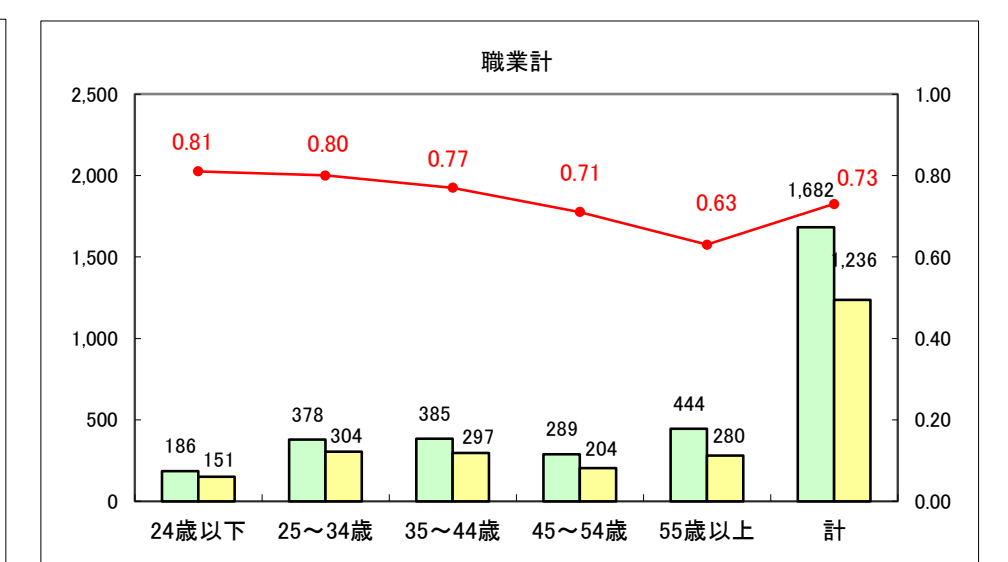

求人・求職バランスシート（常用+常用パート）〔ハローワーク野辺地〕

平成27年5月

求人・求職バランスシート（常用＋常用パート）（ハローワーク五所川原）

平成27年5月

求人・求職バランスシート（常用＋常用パート）〔ハローワーク三沢〕

平成27年5月

求人・求職バランスシート（常用＋常用パート）（ハローワーク＋和田）

平成27年5月