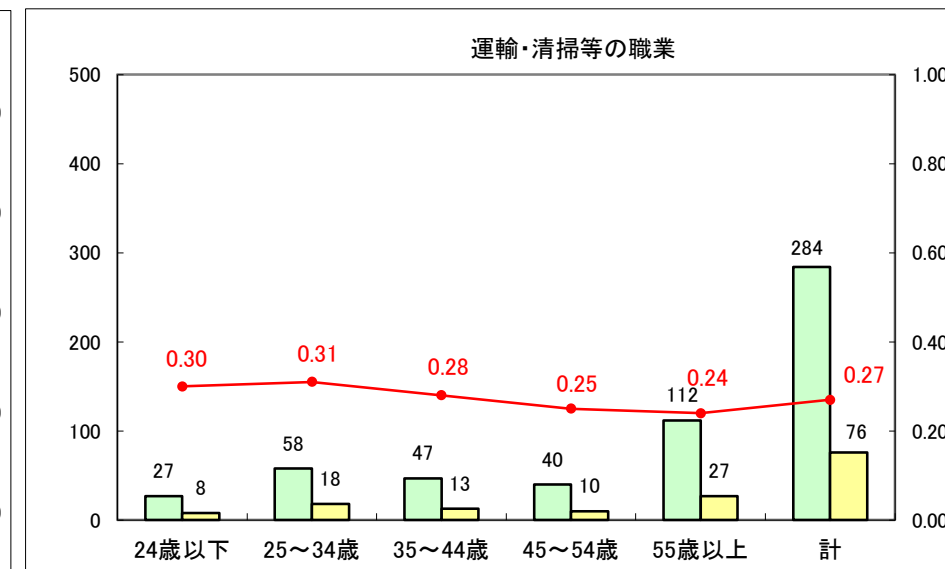

求人・求職バランスシート（常用+常用パート）〔ハローワーク野辺地〕

平成27年5月