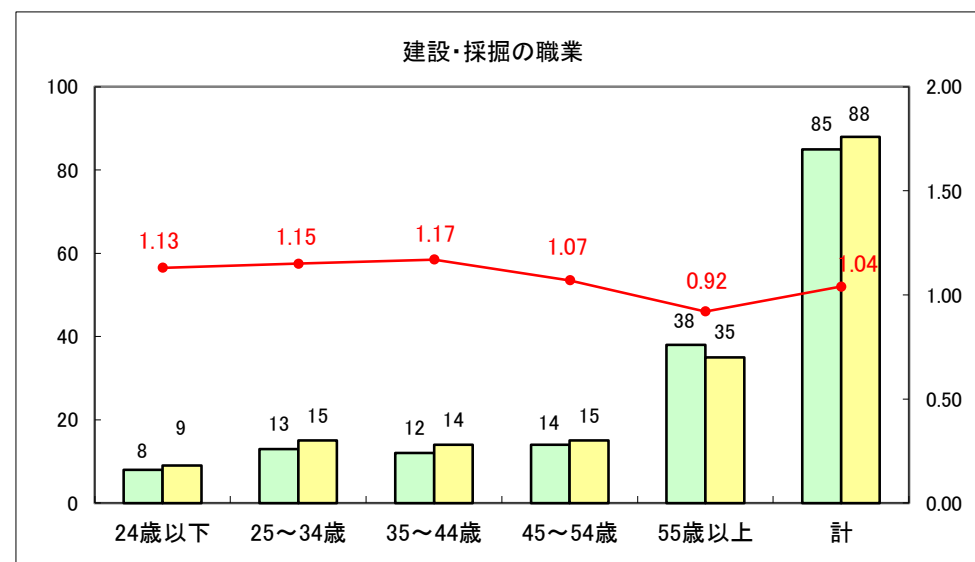

求人・求職バランスシート（常用+常用パート）〔ハローワーク野辺地〕

平成27年5月

求人・求職バランスシート（常用＋常用パート）（ハローワーク五所川原）

平成27年5月

求人・求職バランスシート（常用＋常用パート）〔ハローワーク三沢〕

平成27年5月

求人・求職バランスシート（常用＋常用パート）（ハローワーク＋和田）

平成27年5月