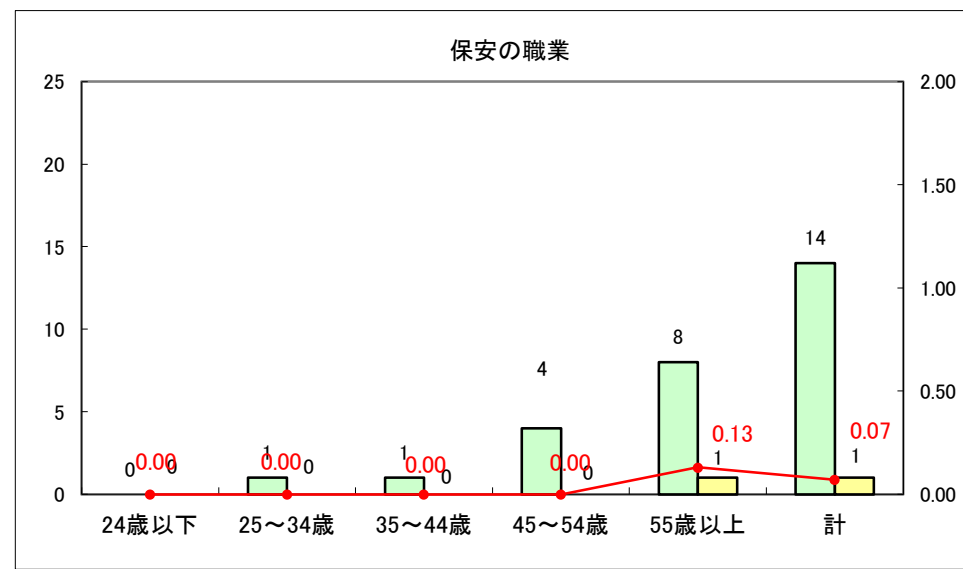

求人・求職バランスシート（常用+常用パート）〔ハローワーク黒石〕

平成27年5月