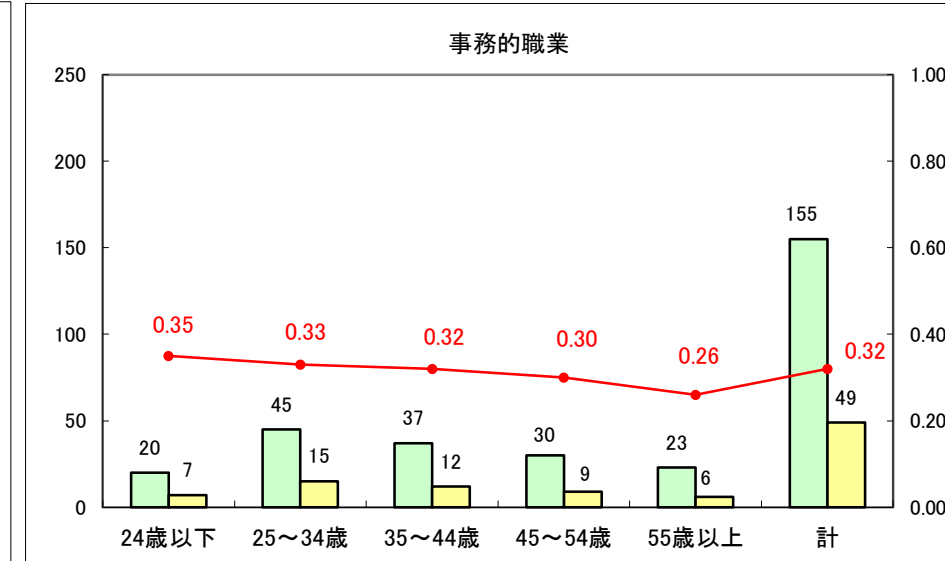

求人・求職バランスシート（常用+常用パート）〔ハローワーク野辺地〕

平成27年5月