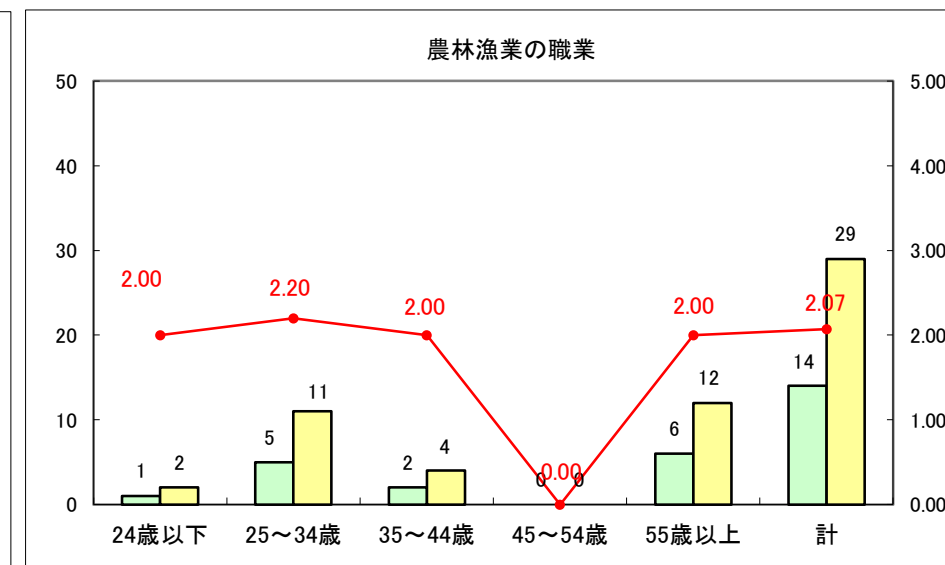

求人・求職バランスシート（常用+常用パート）〔ハローワーク野辺地〕

平成27年5月