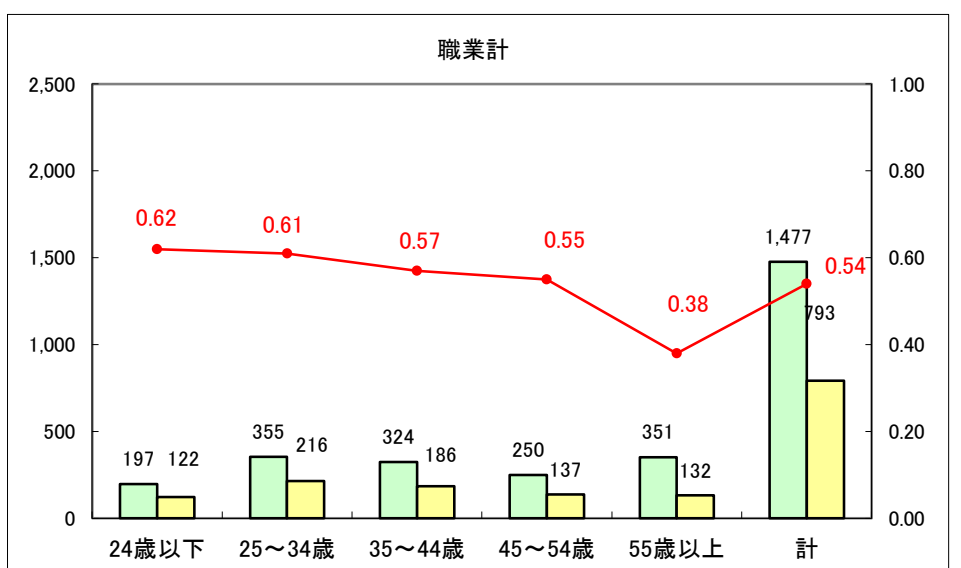

求人・求職バランスシート（常用+常用パート）〔ハローワーク黒石〕

平成27年5月