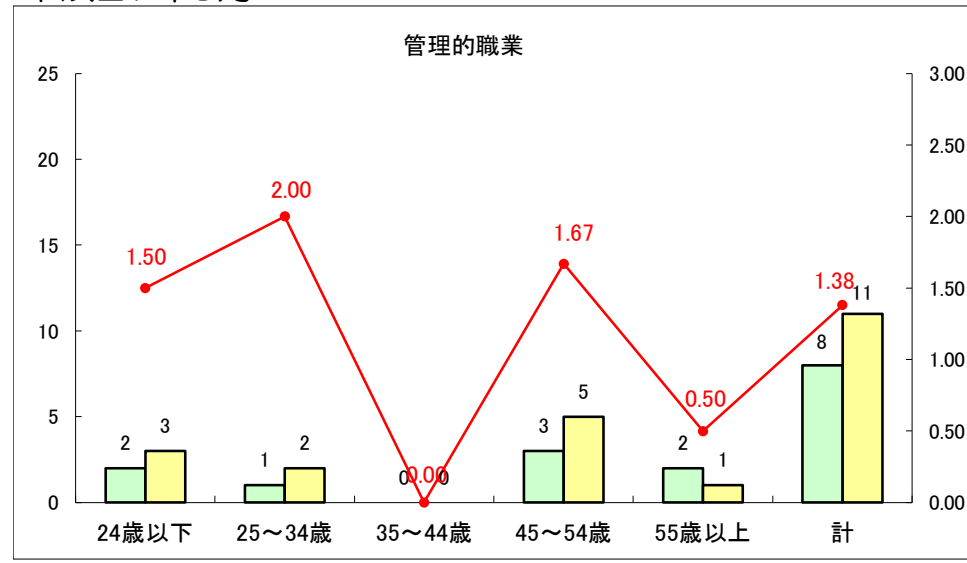

求人・求職バランスシート（常用＋常用パート）〔ハローワーク青森〕

平成27年5月

求人・求職バランスシート（常用+常用パート）〔ハローワーク八戸〕

平成27年5月

求人・求職バランスシート（常用+常用パート）〔ハローワーク弘前〕

平成27年5月

求人・求職バランスシート（常用+常用パート） 【ハローワークむつ】

平成27年5月