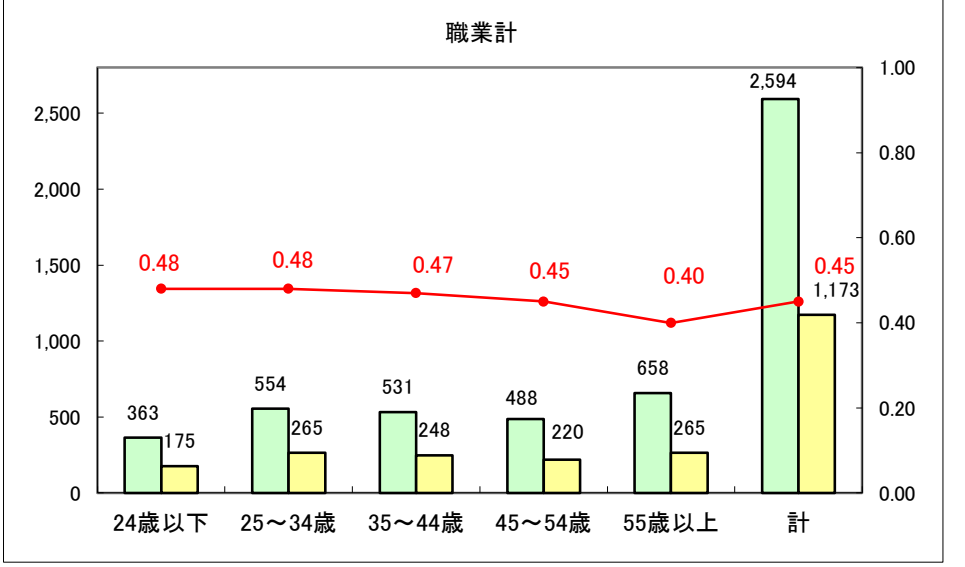

求人・求職バランスシート（常用＋常用パート）（ハローワーク五所川原）

平成27年5月