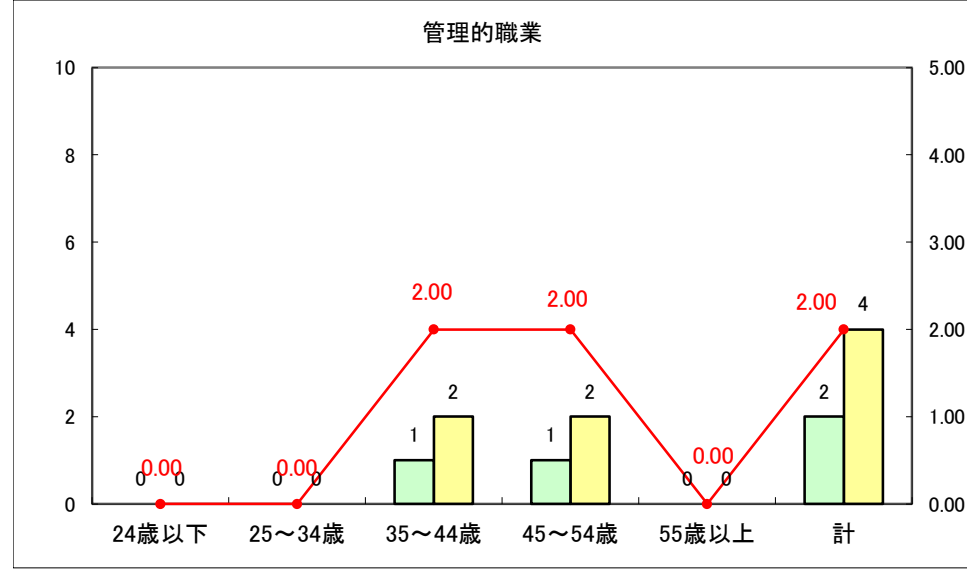

求人・求職バランスシート（常用+常用パート）〔ハローワーク野辺地〕

平成27年5月

求人・求職バランスシート（常用＋常用パート）（ハローワーク五所川原）

平成27年5月

求人・求職バランスシート（常用＋常用パート）〔ハローワーク三沢〕

平成27年5月

求人・求職バランスシート（常用＋常用パート）（ハローワーク＋和田）

平成27年5月