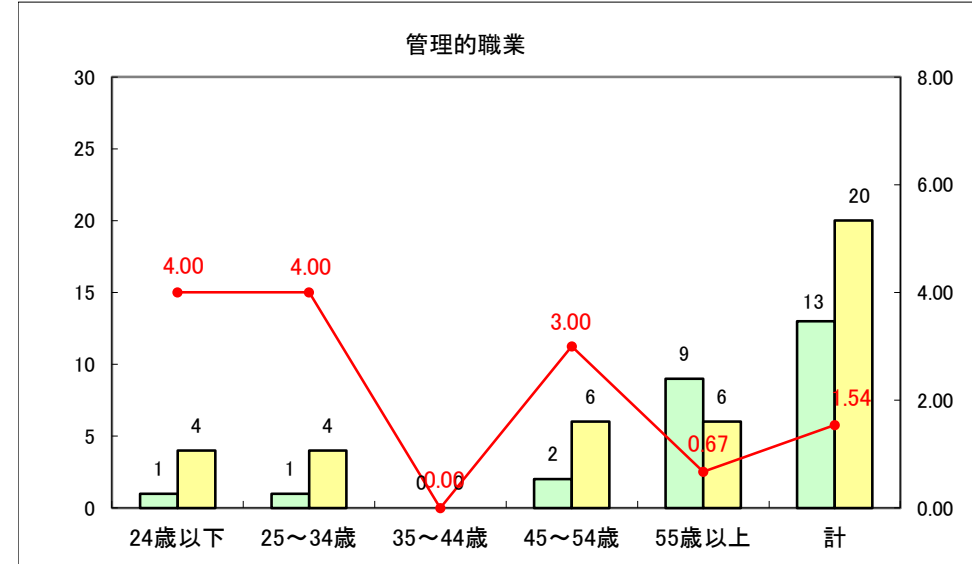

求人・求職バランスシート（常用＋常用パート）〔ハローワーク青森〕

平成27年5月

求人・求職バランスシート（常用+常用パート）〔ハローワーク八戸〕

平成27年5月

求人・求職バランスシート（常用+常用パート）〔ハローワーク弘前〕

平成27年5月

求人・求職バランスシート（常用+常用パート） 【ハローワークむつ】

平成27年5月