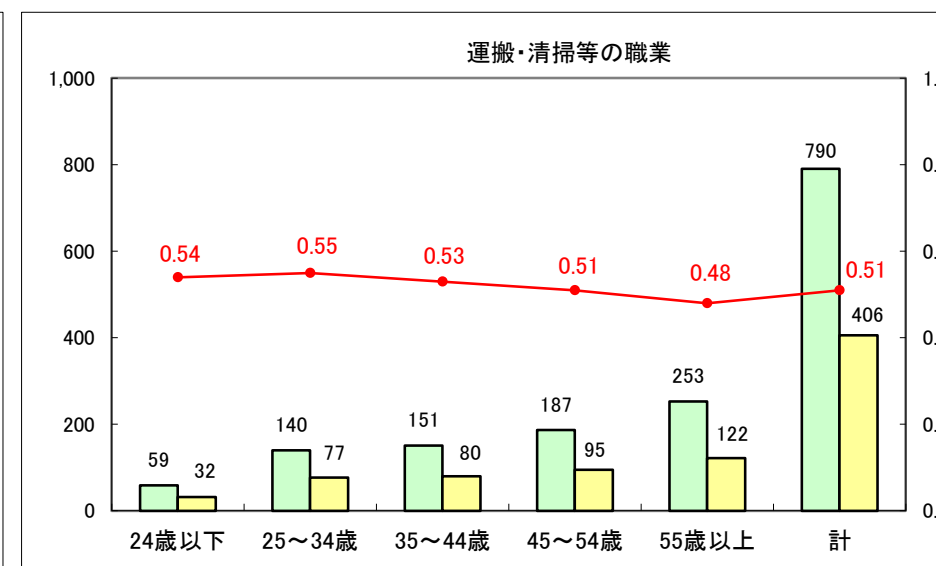

求人・求職バランスシート（常用＋常用パート）〔ハローワーク青森〕

平成27年5月

求人・求職バランスシート（常用+常用パート）〔ハローワーク八戸〕

平成27年5月

求人・求職バランスシート（常用+常用パート）〔ハローワーク弘前〕

平成27年5月

求人・求職バランスシート（常用+常用パート） 【ハローワークむつ】

平成27年5月