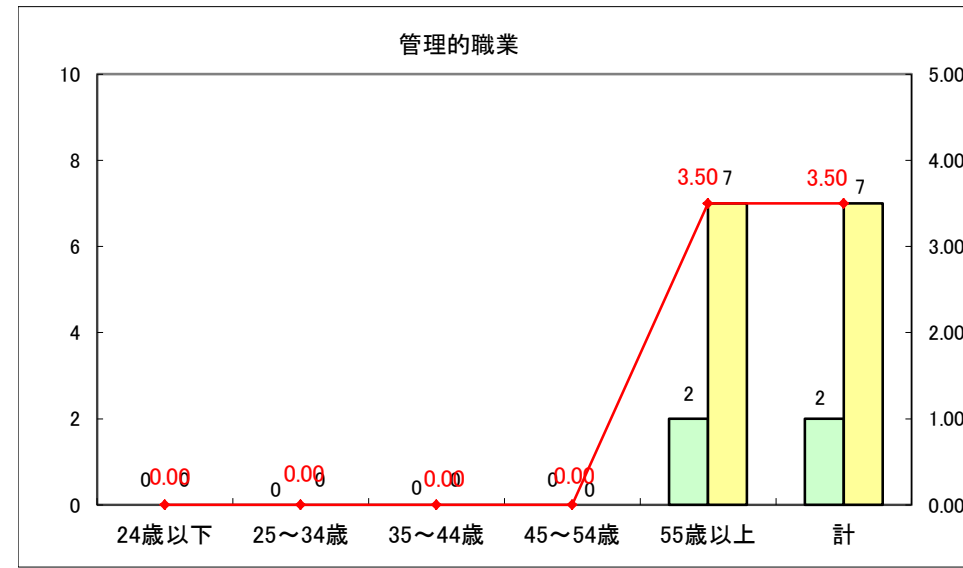

求人・求職バランスシート（常用+常用パート）〔ハローワーク黒石〕

平成27年5月