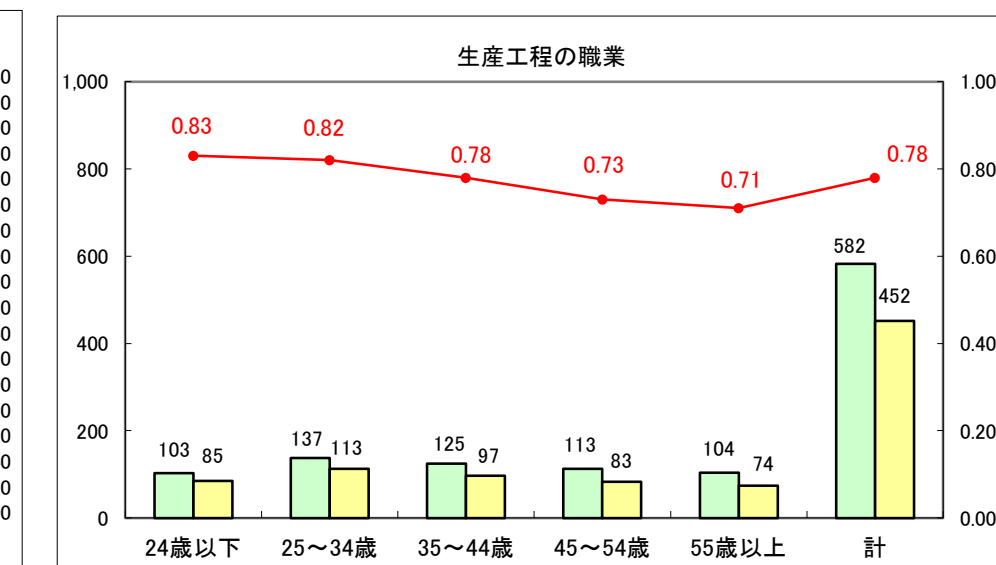

求人・求職バランスシート（常用＋常用パート）〔ハローワーク青森〕

平成27年5月

求人・求職バランスシート（常用+常用パート）〔ハローワーク八戸〕

平成27年5月

求人・求職バランスシート（常用+常用パート）〔ハローワーク弘前〕

平成27年5月

求人・求職バランスシート（常用+常用パート） 【ハローワークむつ】

平成27年5月