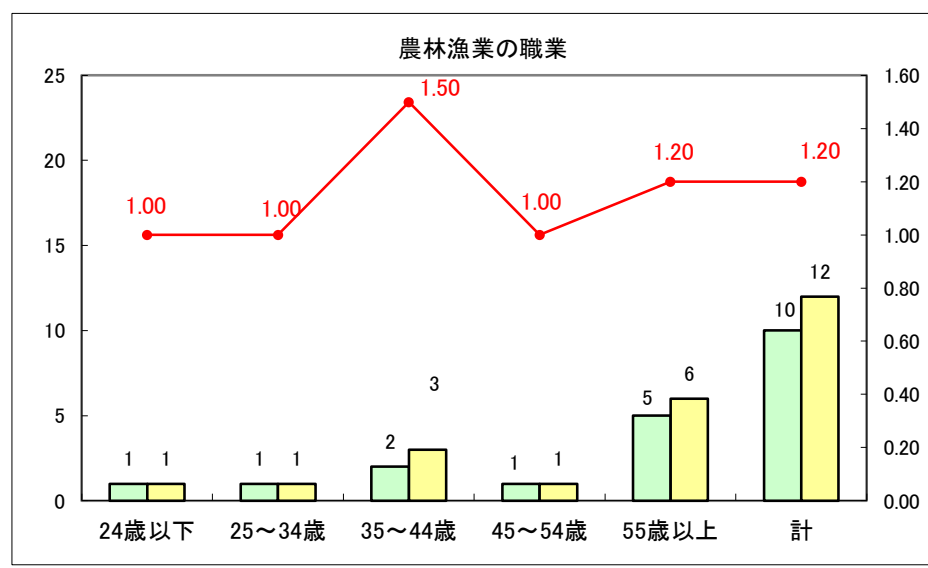

求人・求職バランスシート（常用＋常用パート）〔ハローワーク青森〕

平成27年5月

求人・求職バランスシート（常用+常用パート）〔ハローワーク八戸〕

平成27年5月

求人・求職バランスシート（常用+常用パート）〔ハローワーク弘前〕

平成27年5月

求人・求職バランスシート（常用+常用パート） 【ハローワークむつ】

平成27年5月