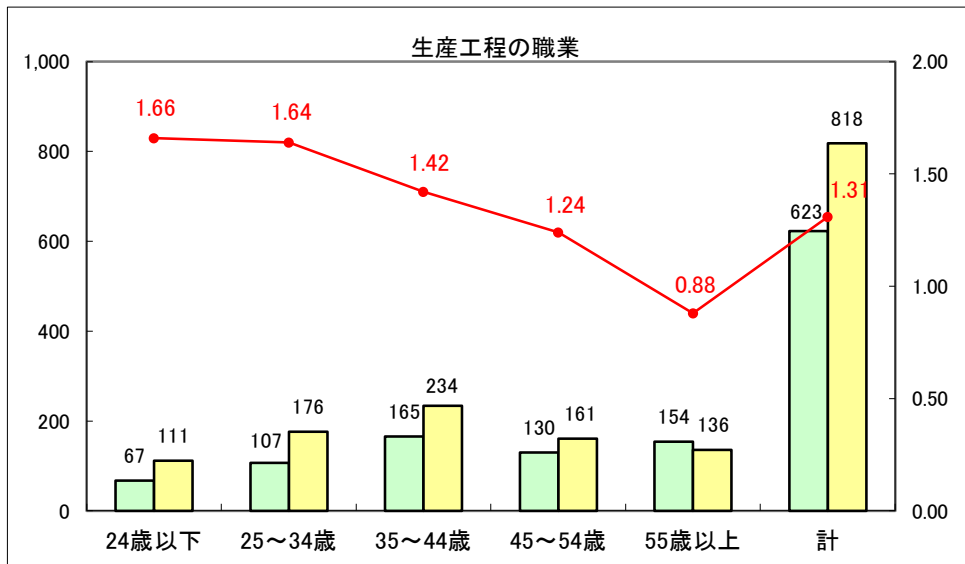

求人・求職バランスシート（常用＋常用パート）〔ハローワーク青森〕

平成27年5月

求人・求職バランスシート（常用+常用パート）〔ハローワーク八戸〕

平成27年5月

求人・求職バランスシート（常用+常用パート）〔ハローワーク弘前〕

平成27年5月

求人・求職バランスシート（常用+常用パート） 【ハローワークむつ】

平成27年5月