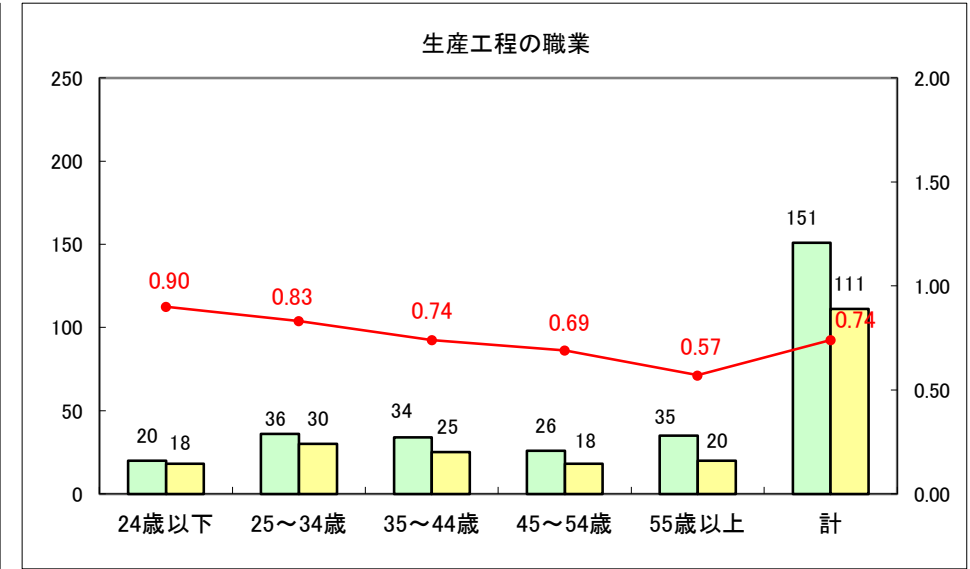

求人・求職バランスシート（常用+常用パート）〔ハローワーク野辺地〕

平成27年5月

求人・求職バランスシート（常用＋常用パート）（ハローワーク五所川原）

平成27年5月

求人・求職バランスシート（常用＋常用パート）〔ハローワーク三沢〕

平成27年5月

求人・求職バランスシート（常用＋常用パート）（ハローワーク＋和田）

平成27年5月