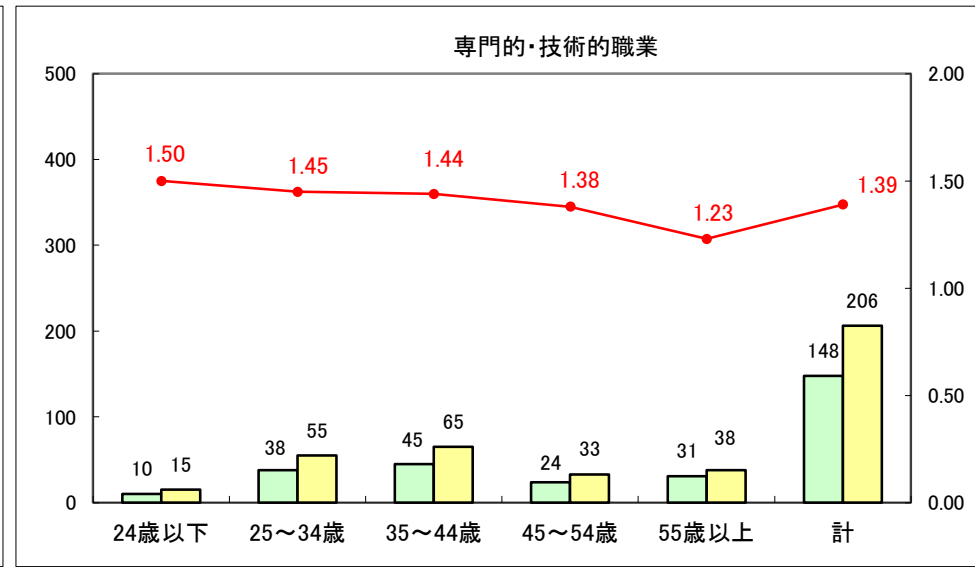

求人・求職バランスシート（常用+常用パート）〔ハローワーク野辺地〕

平成27年5月

求人・求職バランスシート（常用＋常用パート）（ハローワーク五所川原）

平成27年5月

求人・求職バランスシート（常用＋常用パート）〔ハローワーク三沢〕

平成27年5月

求人・求職バランスシート（常用＋常用パート）（ハローワーク＋和田）

平成27年5月