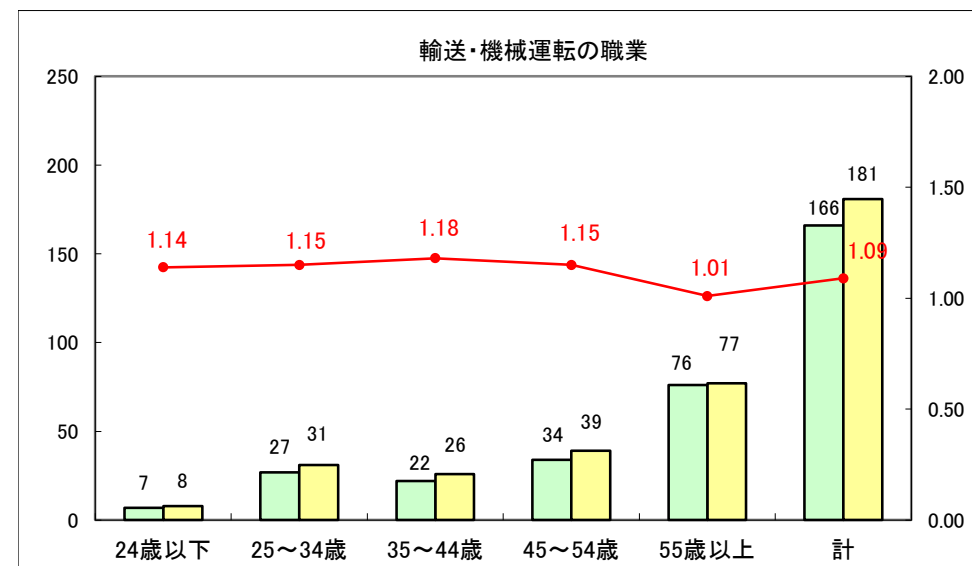

求人・求職バランスシート（常用＋常用パート）〔ハローワーク青森〕

平成27年5月

求人・求職バランスシート（常用+常用パート）〔ハローワーク八戸〕

平成27年5月

求人・求職バランスシート（常用+常用パート）〔ハローワーク弘前〕

平成27年5月

求人・求職バランスシート（常用+常用パート） 【ハローワークむつ】

平成27年5月