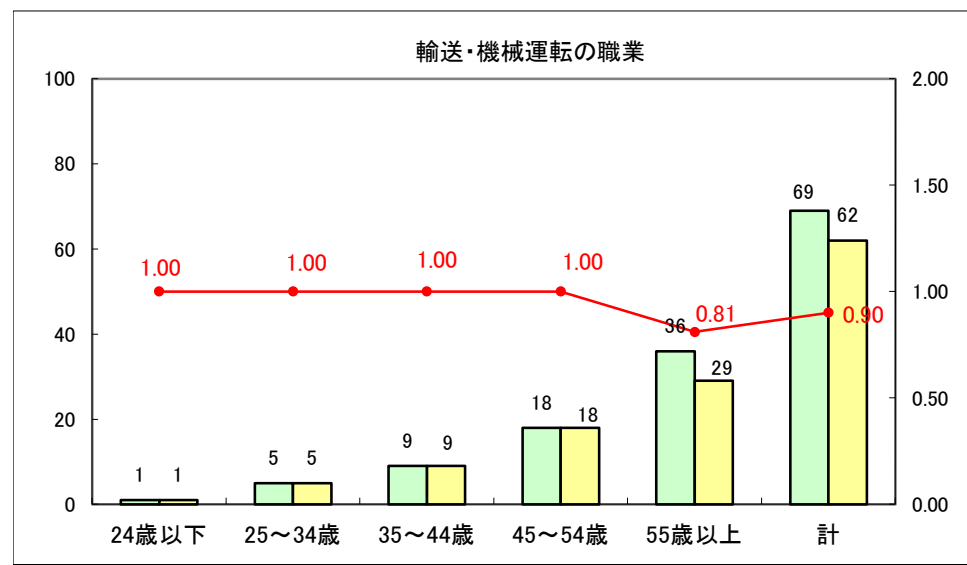

求人・求職バランスシート（常用+常用パート）〔ハローワーク野辺地〕

平成27年5月

求人・求職バランスシート（常用＋常用パート）（ハローワーク五所川原）

平成27年5月

求人・求職バランスシート（常用＋常用パート）〔ハローワーク三沢〕

平成27年5月

求人・求職バランスシート（常用＋常用パート）（ハローワーク＋和田）

平成27年5月