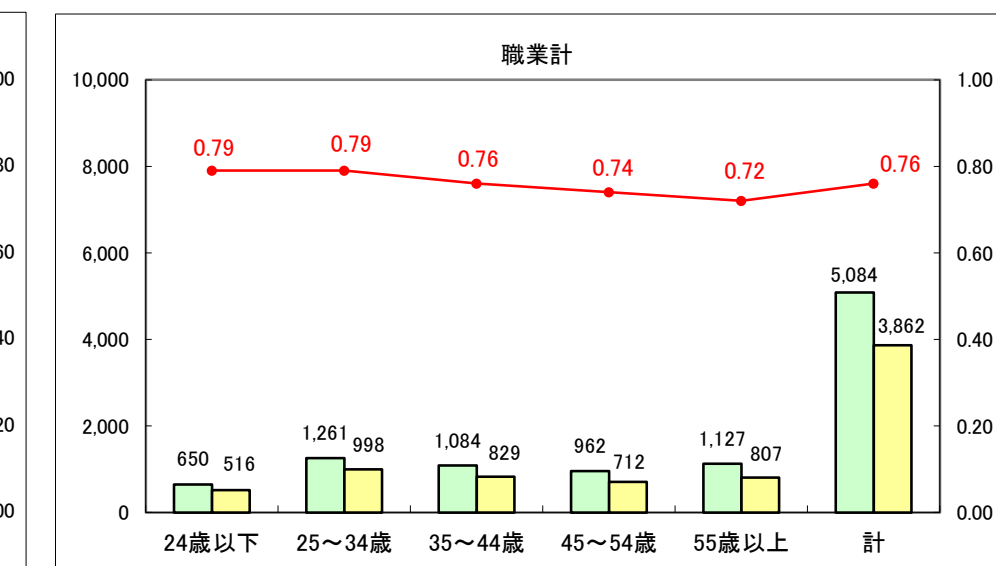

求人・求職バランスシート（常用＋常用パート）〔ハローワーク青森〕

平成27年5月

求人・求職バランスシート（常用+常用パート）〔ハローワーク八戸〕

平成27年5月

求人・求職バランスシート（常用+常用パート）〔ハローワーク弘前〕

平成27年5月

求人・求職バランスシート（常用+常用パート） 【ハローワークむつ】

平成27年5月