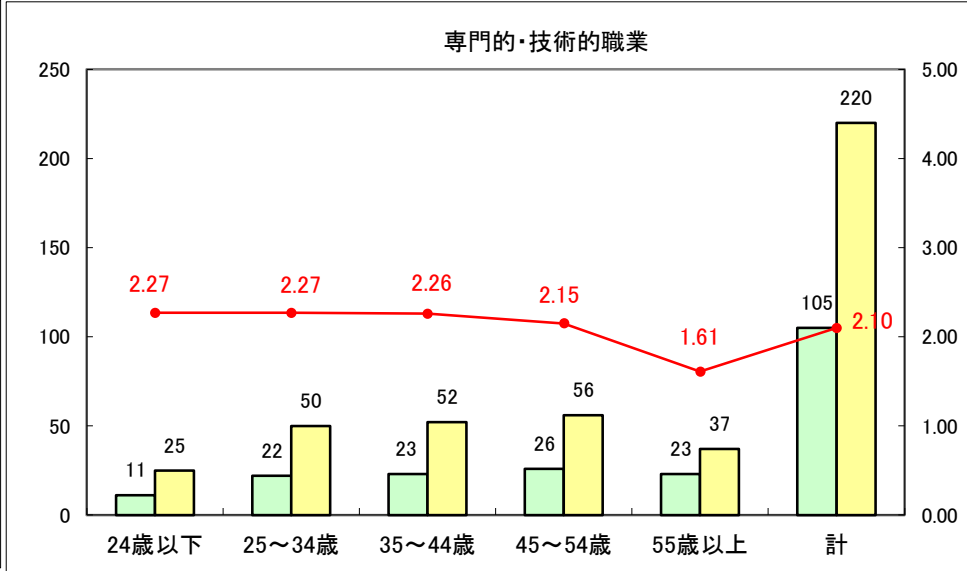

求人・求職バランスシート（常用+常用パート）〔ハローワーク野辺地〕

平成27年5月

求人・求職バランスシート（常用＋常用パート）（ハローワーク五所川原）

平成27年5月

求人・求職バランスシート（常用＋常用パート）〔ハローワーク三沢〕

平成27年5月

求人・求職バランスシート（常用＋常用パート）（ハローワーク＋和田）

平成27年5月