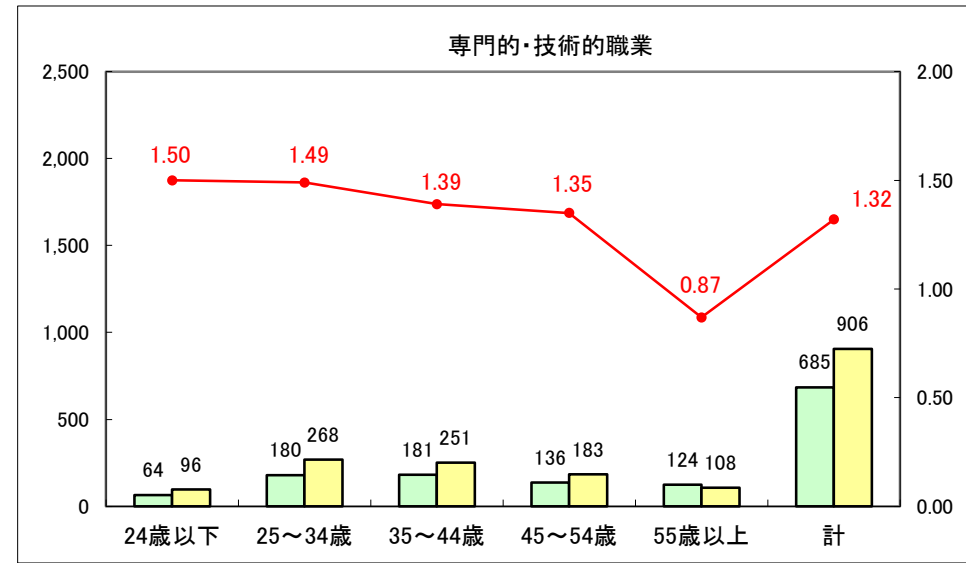

求人・求職バランスシート（常用＋常用パート）〔ハローワーク青森〕

平成27年5月

求人・求職バランスシート（常用+常用パート）〔ハローワーク八戸〕

平成27年5月

求人・求職バランスシート（常用+常用パート）〔ハローワーク弘前〕

平成27年5月

求人・求職バランスシート（常用+常用パート） 【ハローワークむつ】

平成27年5月