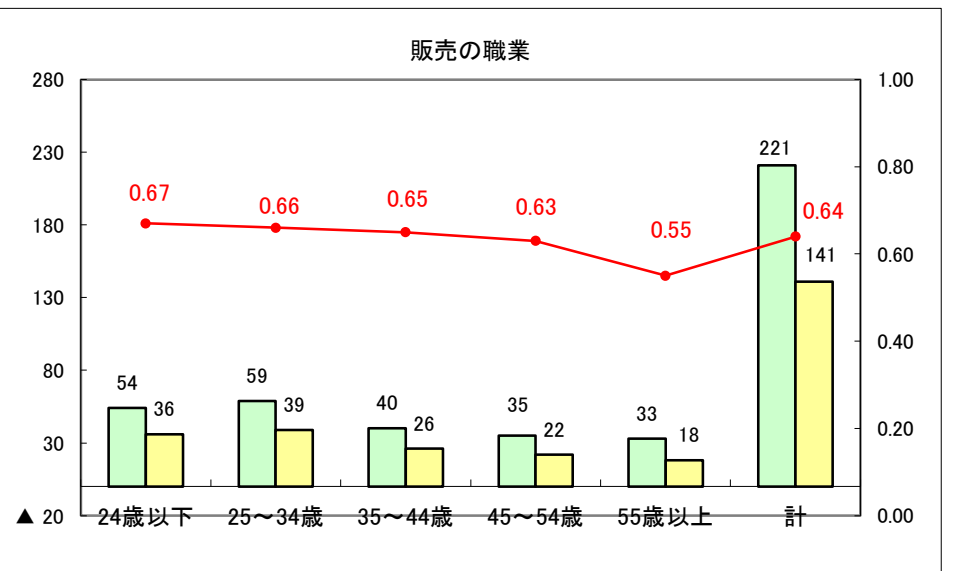

求人・求職バランスシート（常用＋常用パート）（ハローワーク五所川原）

平成27年5月