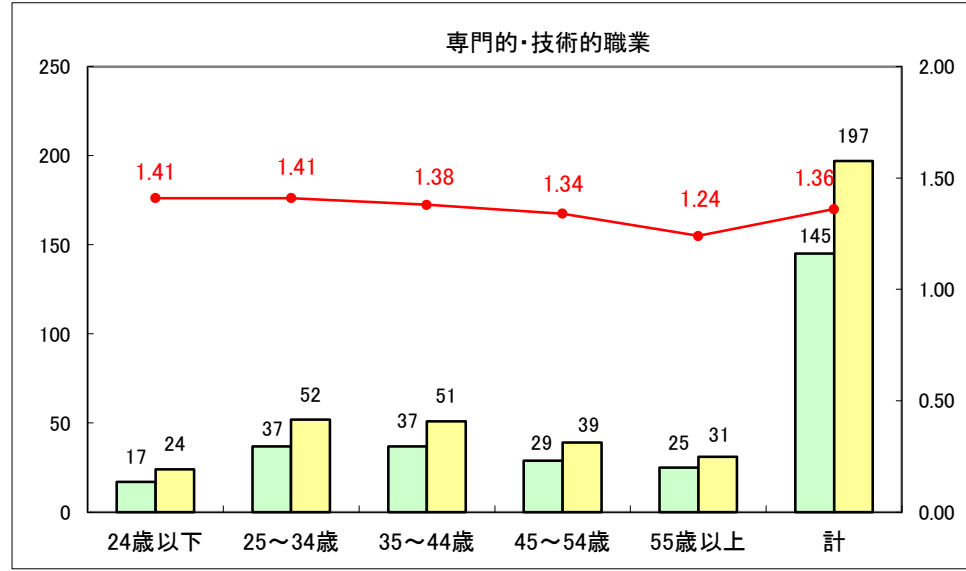

求人・求職バランスシート（常用＋常用パート）（ハローワーク五所川原）

平成27年5月