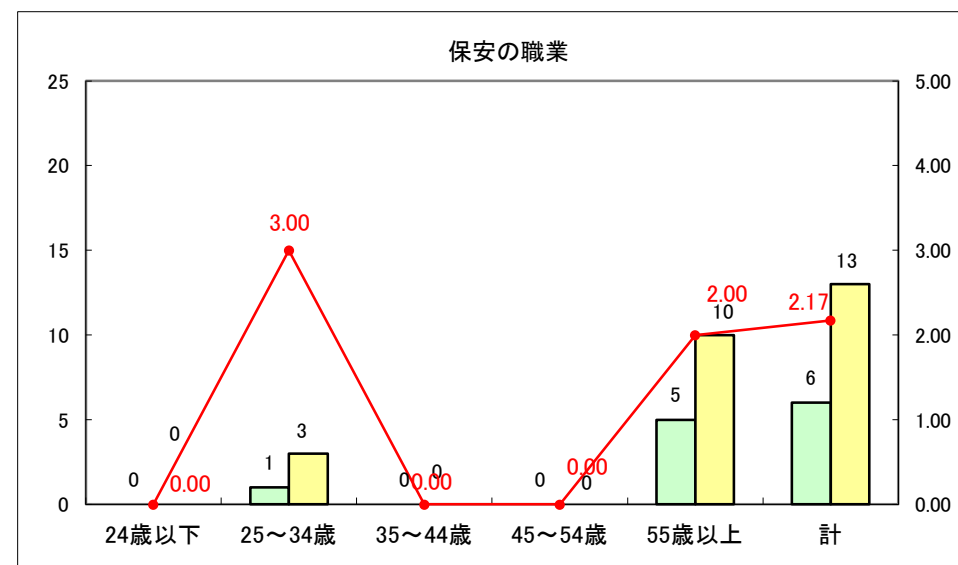

求人・求職バランスシート（常用+常用パート）〔ハローワーク野辺地〕

平成27年5月