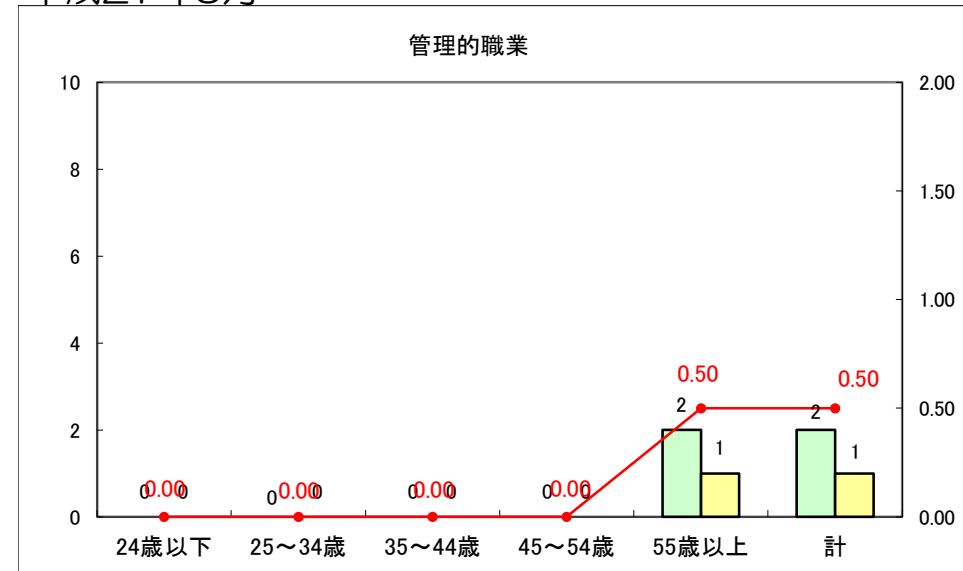

求人・求職バランスシート（常用＋常用パート）〔ハローワーク青森〕

平成27年5月

求人・求職バランスシート（常用+常用パート）〔ハローワーク八戸〕

平成27年5月

求人・求職バランスシート（常用+常用パート）〔ハローワーク弘前〕

平成27年5月

求人・求職バランスシート（常用+常用パート） 【ハローワークむつ】

平成27年5月