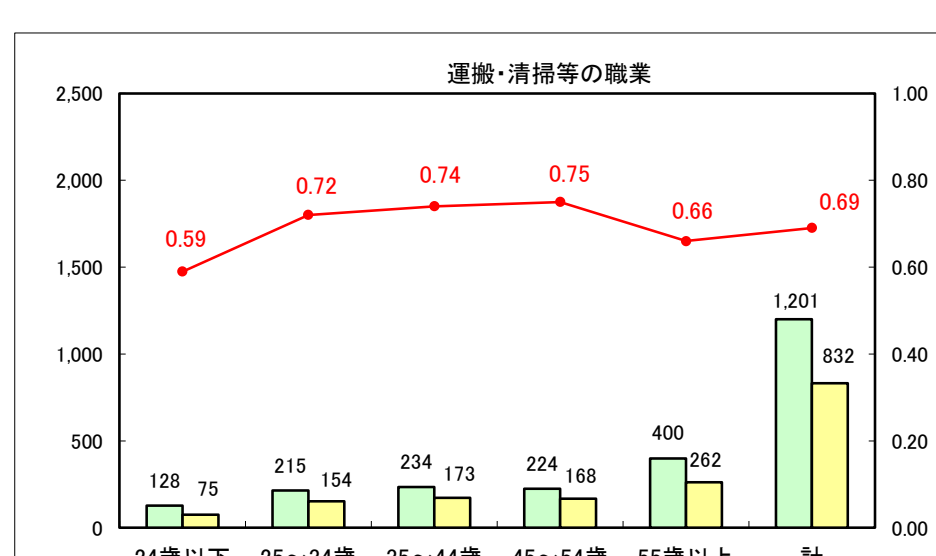

求人・求職バランスシート（常用＋常用パート）〔ハローワーク青森〕

平成27年5月

求人・求職バランスシート（常用+常用パート）〔ハローワーク八戸〕

平成27年5月

求人・求職バランスシート（常用+常用パート）〔ハローワーク弘前〕

平成27年5月

求人・求職バランスシート（常用+常用パート） 【ハローワークむつ】

平成27年5月