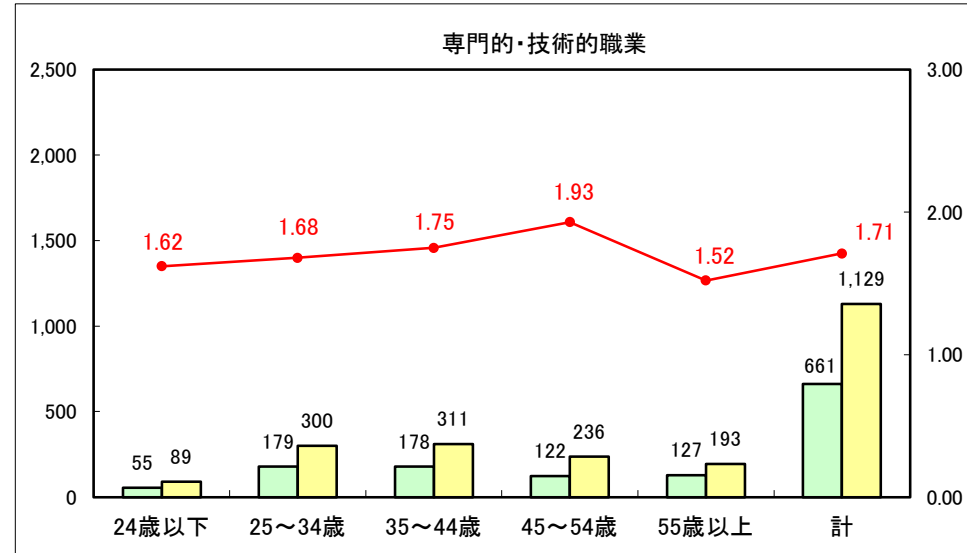

求人・求職バランスシート（常用＋常用パート）〔ハローワーク青森〕

平成27年5月

求人・求職バランスシート（常用+常用パート）〔ハローワーク八戸〕

平成27年5月

求人・求職バランスシート（常用+常用パート）〔ハローワーク弘前〕

平成27年5月

求人・求職バランスシート（常用+常用パート） 【ハローワークむつ】

平成27年5月