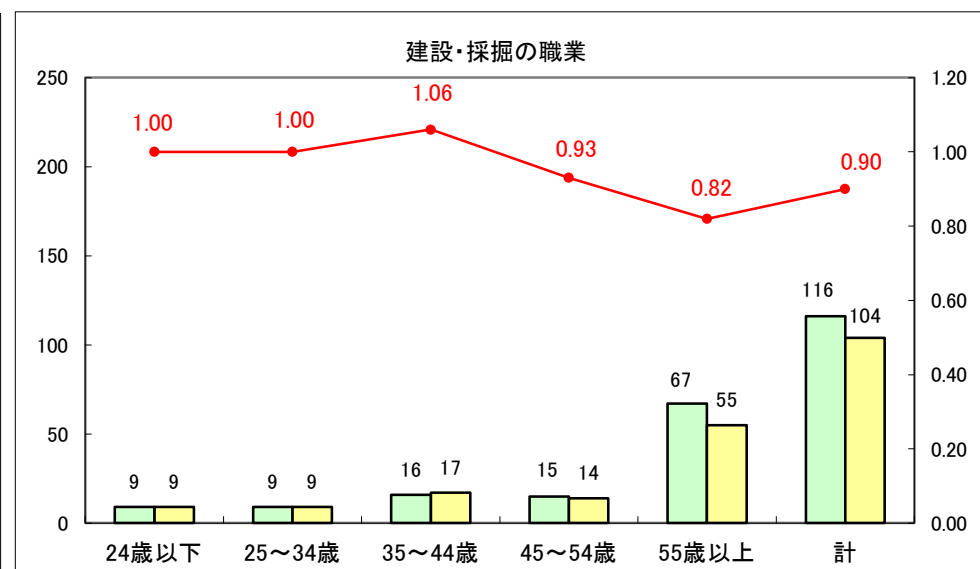

求人・求職バランスシート（常用＋常用パート）〔ハローワーク青森〕

平成27年5月

求人・求職バランスシート（常用+常用パート）〔ハローワーク八戸〕

平成27年5月

求人・求職バランスシート（常用+常用パート）〔ハローワーク弘前〕

平成27年5月

求人・求職バランスシート（常用+常用パート） 【ハローワークむつ】

平成27年5月