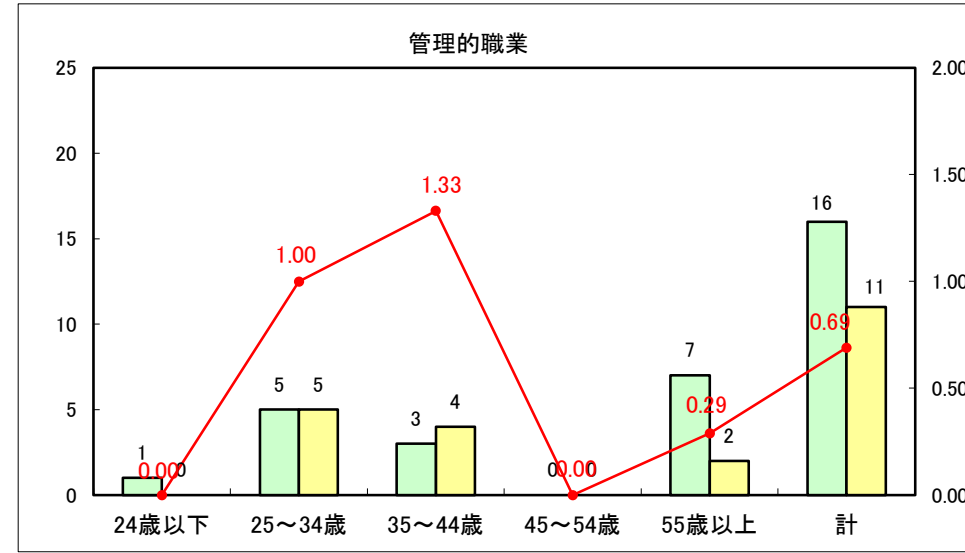

求人・求職バランスシート（常用＋常用パート）〔ハローワーク青森〕

平成27年5月

求人・求職バランスシート（常用+常用パート）〔ハローワーク八戸〕

平成27年5月

求人・求職バランスシート（常用+常用パート）〔ハローワーク弘前〕

平成27年5月

求人・求職バランスシート（常用+常用パート） 【ハローワークむつ】

平成27年5月