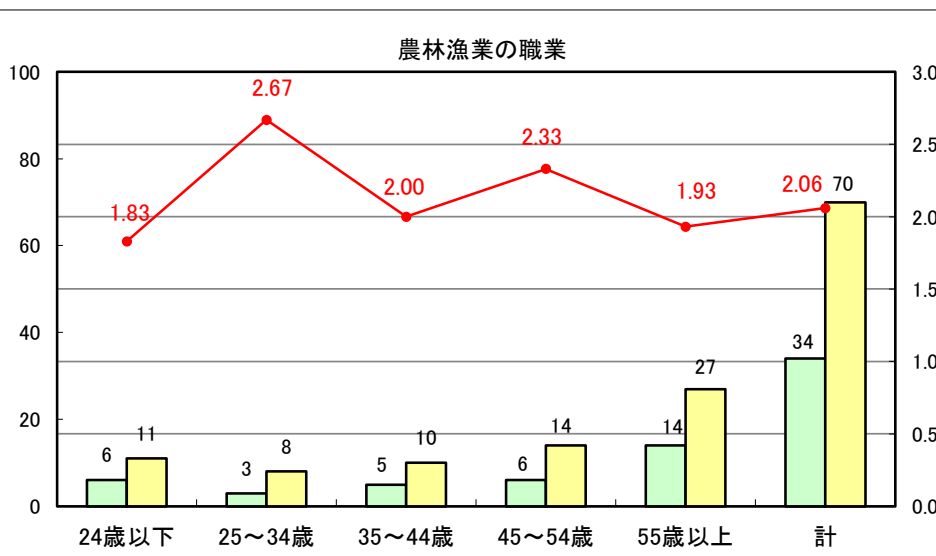

求人・求職バランスシート（常用＋常用パート）〔ハローワーク青森〕

平成27年5月

求人・求職バランスシート（常用+常用パート）〔ハローワーク八戸〕

平成27年5月

求人・求職バランスシート（常用+常用パート）〔ハローワーク弘前〕

平成27年5月

求人・求職バランスシート（常用+常用パート） 【ハローワークむつ】

平成27年5月