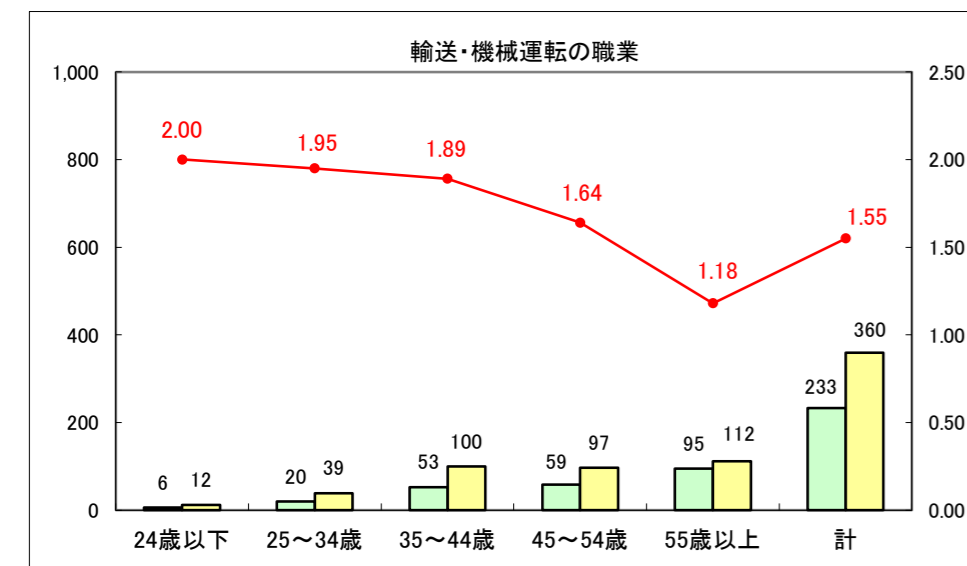

求人・求職バランスシート（常用+常用パート）〔ハローワーク青森〕

平成27年4月

求人・求職バランスシート（常用+常用パート）〔ハローワーク八戸〕

平成27年4月

求人・求職バランスシート（常用+常用パート）〔ハローワーク弘前〕

平成27年4月

求人・求職バランスシート（常用+常用パート） 【ハローワークむつつ】

平成27年4月