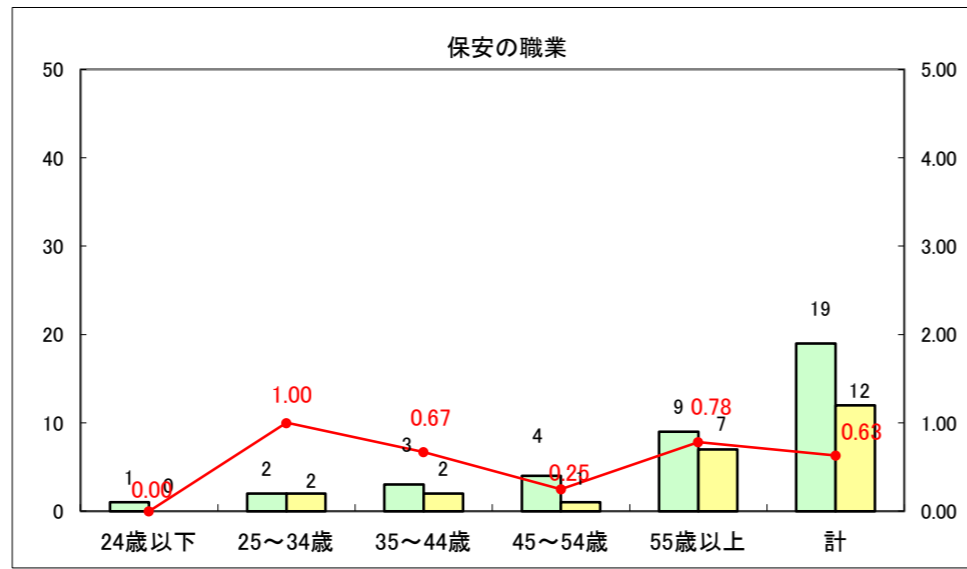

求人・求職バランスシート（常用＋常用パート）（ハローワーク五所川原）

平成27年4月