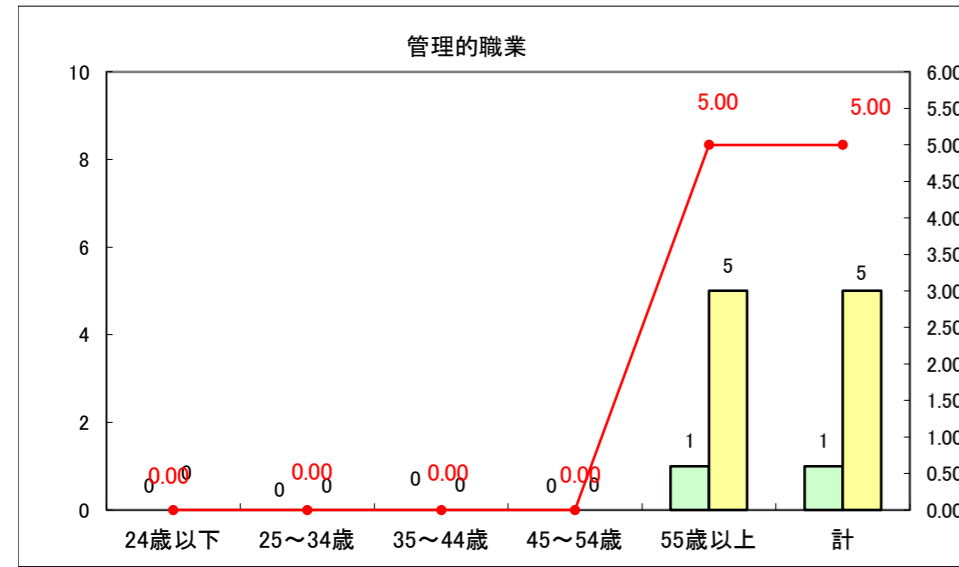

求人・求職バランスシート（常用+常用パート）〔ハローワーク野辺地〕

平成27年4月

求人・求職バランスシート（常用＋常用パート）（ハローワーク五所川原）

平成27年4月

求人・求職バランスシート（常用＋常用パート）〔ハローワーク三沢〕

平成27年4月

求人・求職バランスシート（常用＋常用パート）（ハローワーク＋和田）

平成27年4月