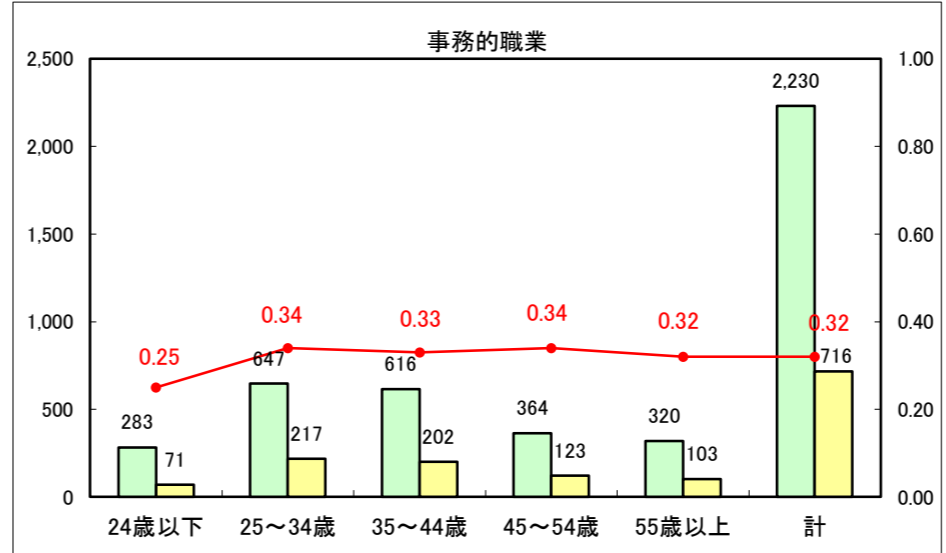

求人・求職バランスシート（常用+常用パート）〔ハローワーク青森〕

平成27年4月

求人・求職バランスシート（常用+常用パート）〔ハローワーク八戸〕

平成27年4月

求人・求職バランスシート（常用+常用パート）〔ハローワーク弘前〕

平成27年4月

求人・求職バランスシート（常用+常用パート） 【ハローワークむつつ】

平成27年4月