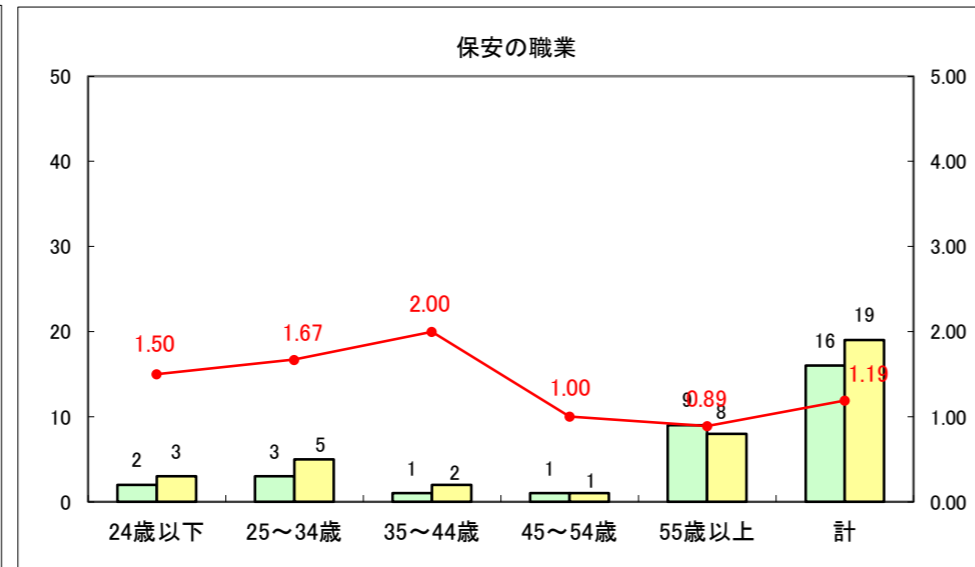

求人・求職バランスシート（常用+常用パート）〔ハローワーク野辺地〕

平成27年4月

求人・求職バランスシート（常用＋常用パート）（ハローワーク五所川原）

平成27年4月

求人・求職バランスシート（常用＋常用パート）〔ハローワーク三沢〕

平成27年4月

求人・求職バランスシート（常用＋常用パート）（ハローワーク＋和田）

平成27年4月