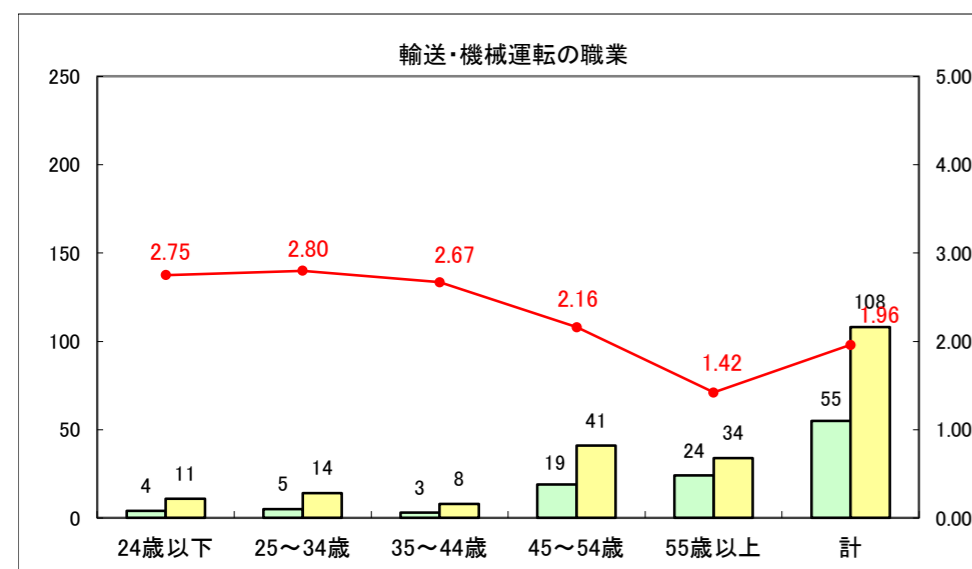

求人・求職バランスシート（常用+常用パート）〔ハローワーク野辺地〕

平成27年4月