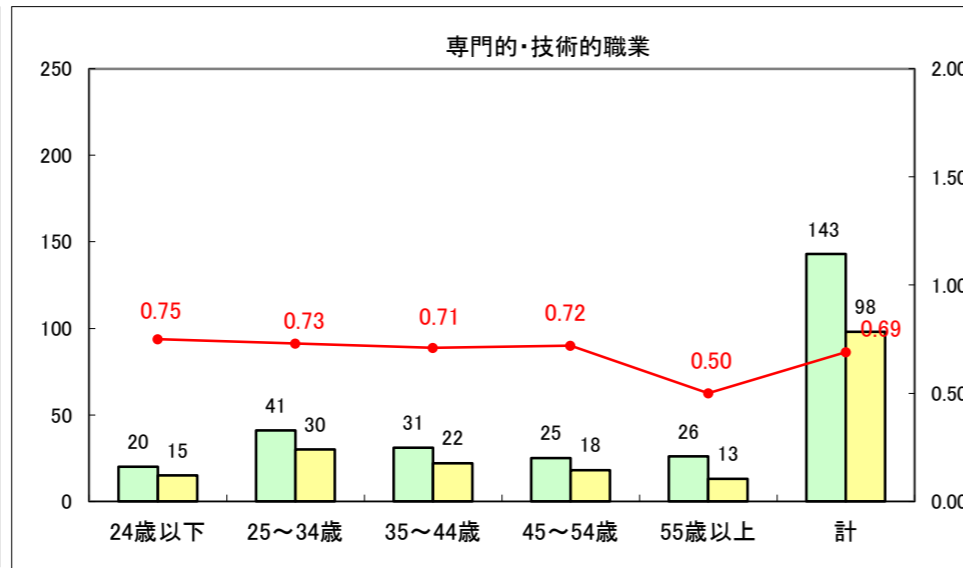

求人・求職バランスシート（常用+常用パート）〔ハローワーク黒石〕

平成27年4月