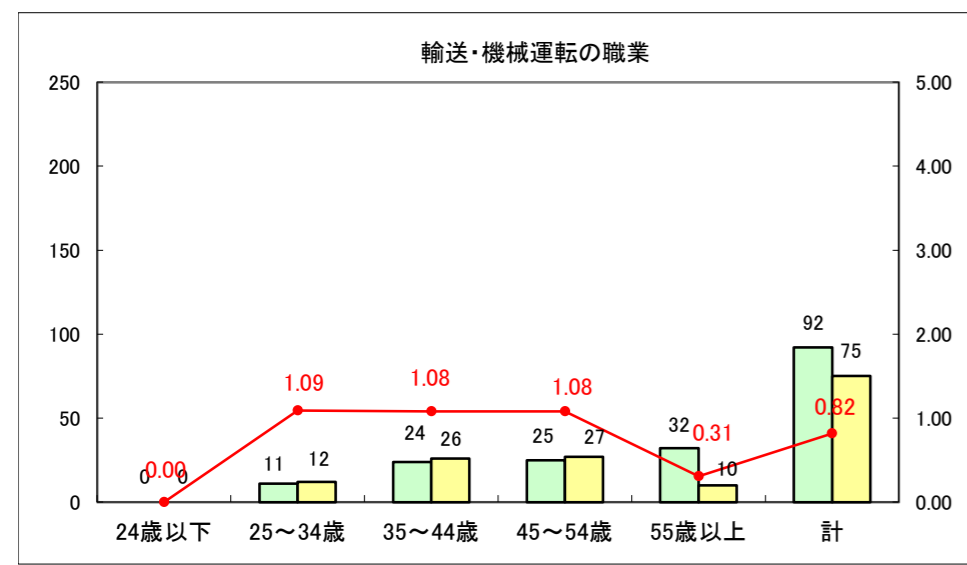

求人・求職バランスシート（常用+常用パート）〔ハローワーク黒石〕

平成27年4月