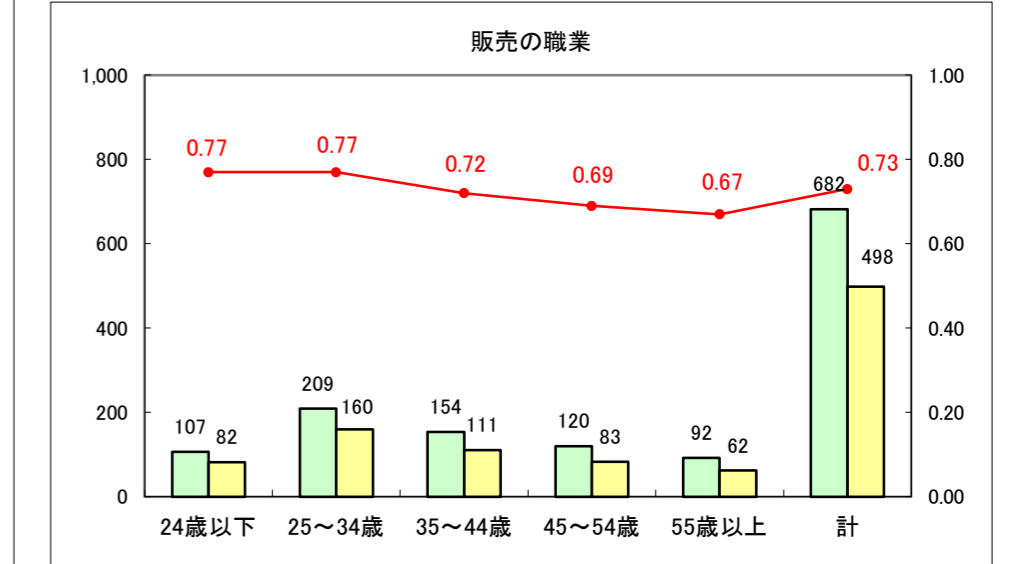

求人・求職バランスシート（常用+常用パート）〔ハローワーク青森〕

平成27年4月

求人・求職バランスシート（常用+常用パート）〔ハローワーク八戸〕

平成27年4月

求人・求職バランスシート（常用+常用パート）〔ハローワーク弘前〕

平成27年4月

求人・求職バランスシート（常用+常用パート） 【ハローワークむつつ】

平成27年4月