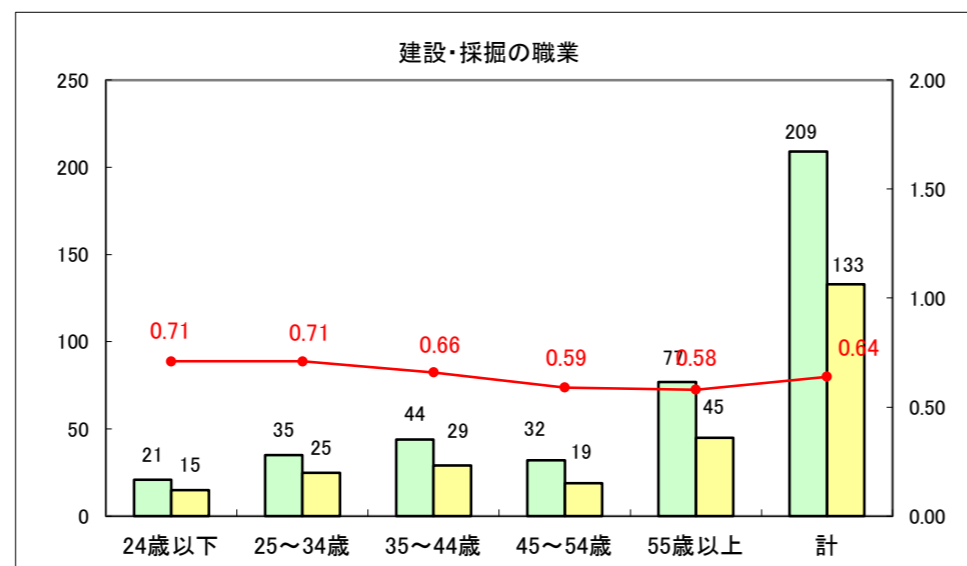

求人・求職バランスシート（常用+常用パート）〔ハローワーク青森〕

平成27年4月

求人・求職バランスシート（常用+常用パート）〔ハローワーク八戸〕

平成27年4月

求人・求職バランスシート（常用+常用パート）〔ハローワーク弘前〕

平成27年4月

求人・求職バランスシート（常用+常用パート） 【ハローワークむつつ】

平成27年4月