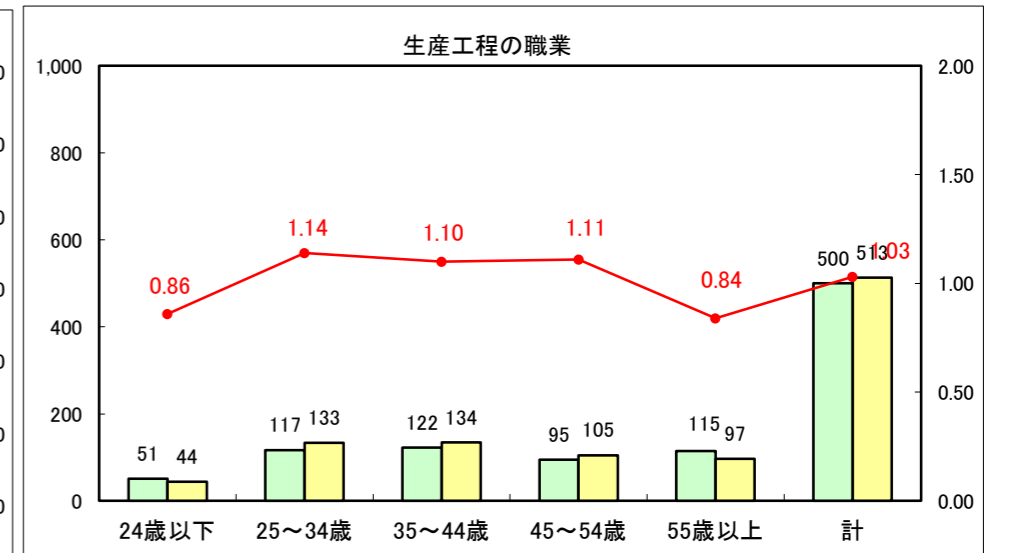

求人・求職バランスシート（常用+常用パート）〔ハローワーク青森〕

平成27年4月

求人・求職バランスシート（常用+常用パート）〔ハローワーク八戸〕

平成27年4月

求人・求職バランスシート（常用+常用パート）〔ハローワーク弘前〕

平成27年4月

求人・求職バランスシート（常用+常用パート） 【ハローワークむつつ】

平成27年4月