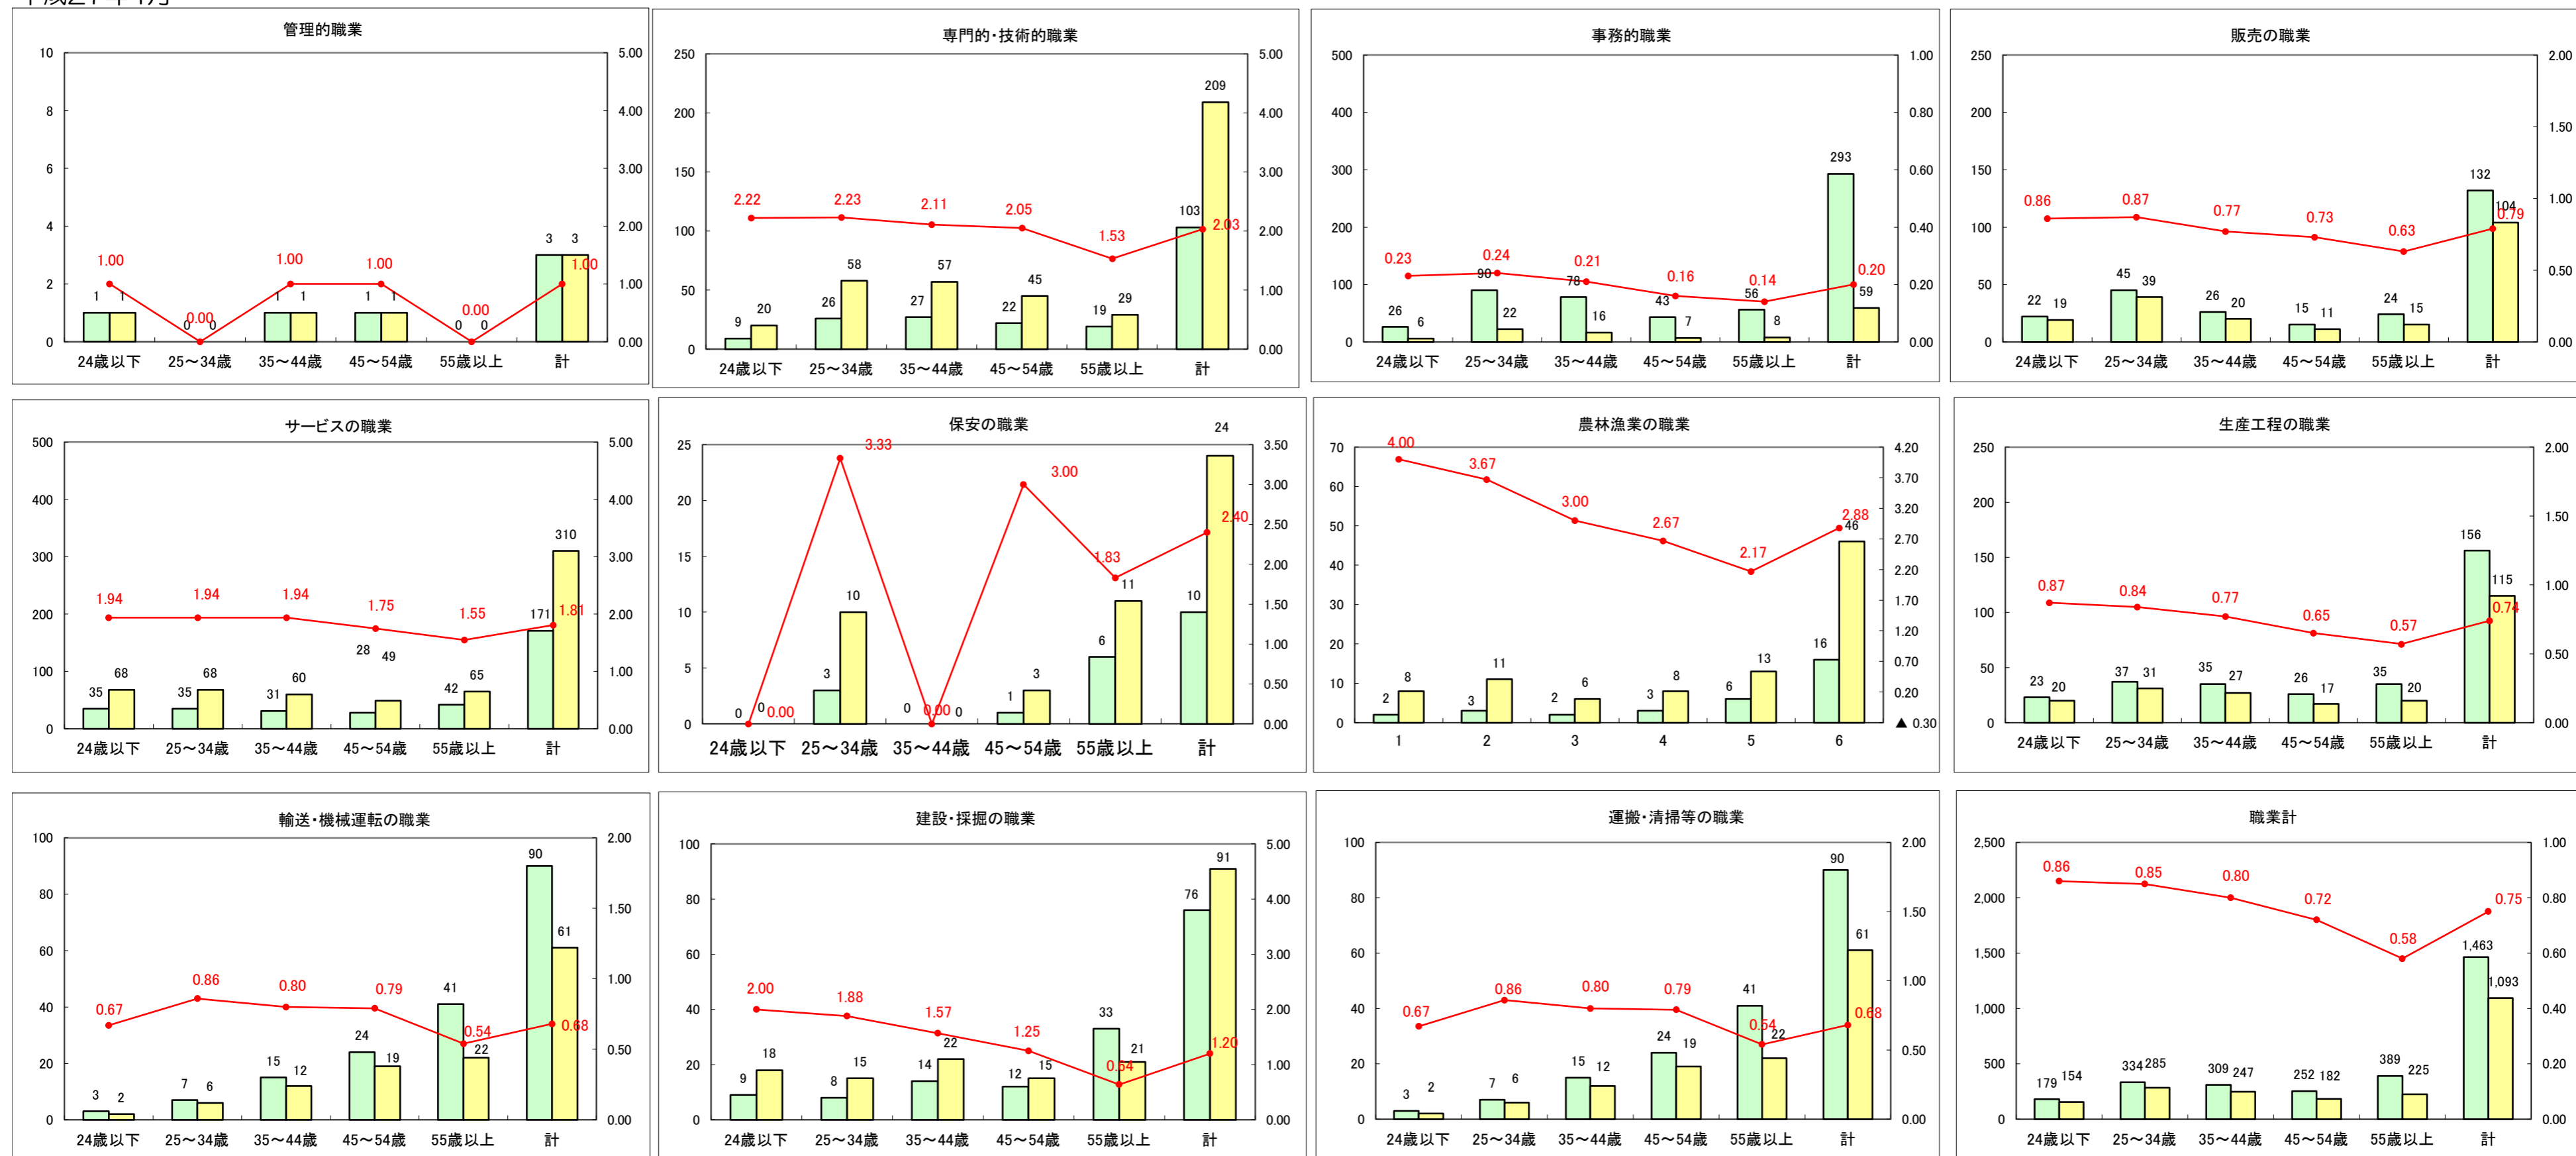

求人・求職バランスシート（常用+常用パート）〔ハローワーク野辺地〕

平成27年4月

求人・求職バランスシート（常用＋常用パート）（ハローワーク五所川原）

平成27年4月

求人・求職バランスシート（常用＋常用パート）〔ハローワーク三沢〕

平成27年4月

求人・求職バランスシート（常用＋常用パート）（ハローワーク＋和田）

平成27年4月

求人・求職バランスシート（常用+常用パート）〔ハローワーク黒石〕

平成27年4月

求人・求職バランスシート（常用＋常用パート）〔青森労働局〕

平成27年4月