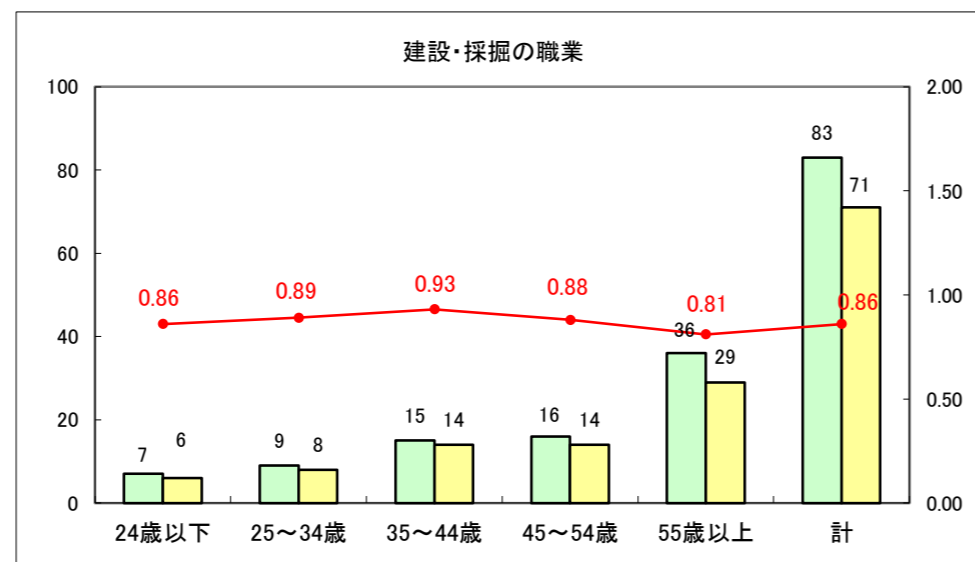

求人・求職バランスシート（常用+常用パート）〔ハローワーク野辺地〕

平成27年4月

求人・求職バランスシート（常用＋常用パート）（ハローワーク五所川原）

平成27年4月

求人・求職バランスシート（常用＋常用パート）〔ハローワーク三沢〕

平成27年4月

求人・求職バランスシート（常用＋常用パート）（ハローワーク＋和田）

平成27年4月