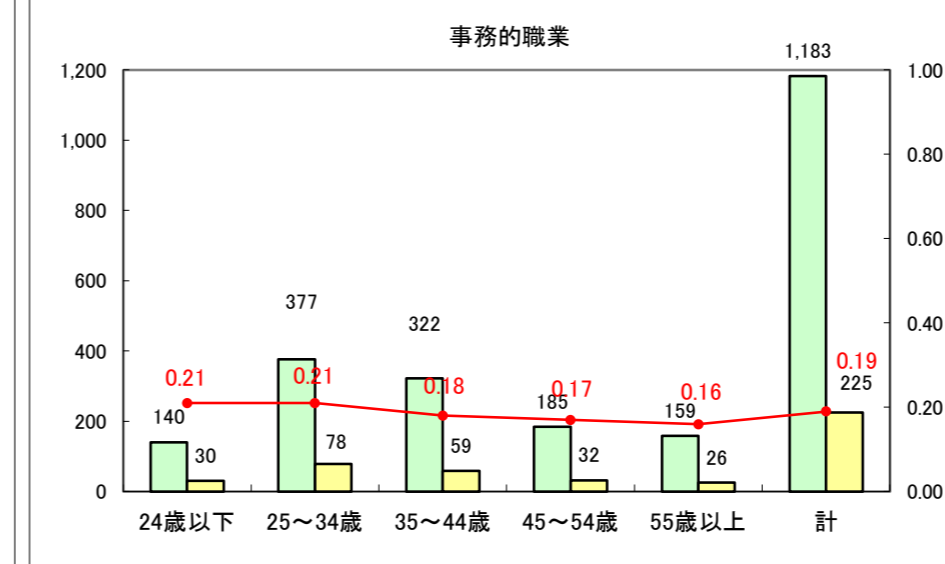

求人・求職バランスシート（常用+常用パート）〔ハローワーク青森〕

平成27年4月

求人・求職バランスシート（常用+常用パート）〔ハローワーク八戸〕

平成27年4月

求人・求職バランスシート（常用+常用パート）〔ハローワーク弘前〕

平成27年4月

求人・求職バランスシート（常用+常用パート） 【ハローワークむつつ】

平成27年4月