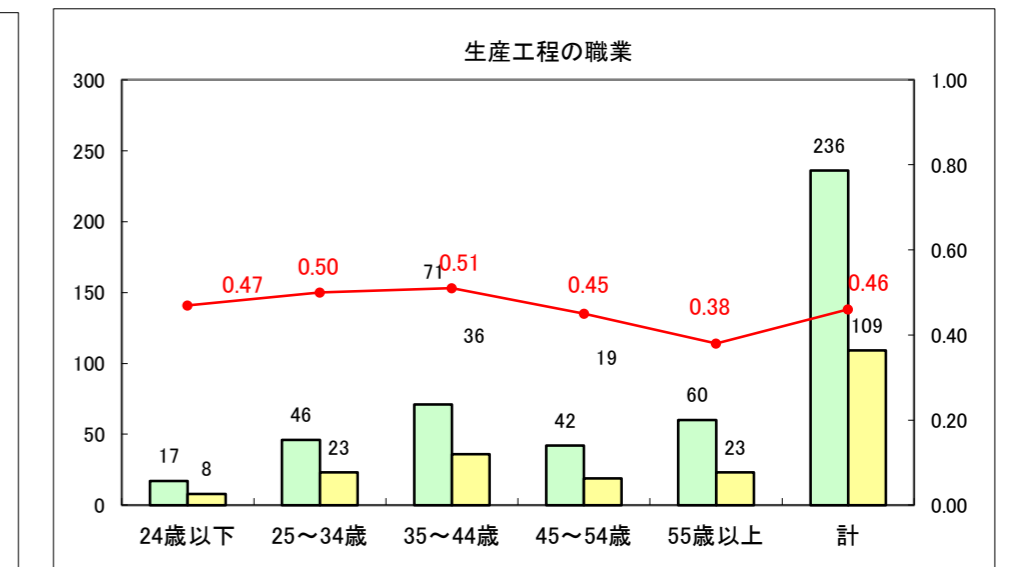

求人・求職バランスシート（常用+常用パート）〔ハローワーク野辺地〕

平成27年4月

求人・求職バランスシート（常用＋常用パート）（ハローワーク五所川原）

平成27年4月

求人・求職バランスシート（常用＋常用パート）〔ハローワーク三沢〕

平成27年4月

求人・求職バランスシート（常用＋常用パート）（ハローワーク＋和田）

平成27年4月