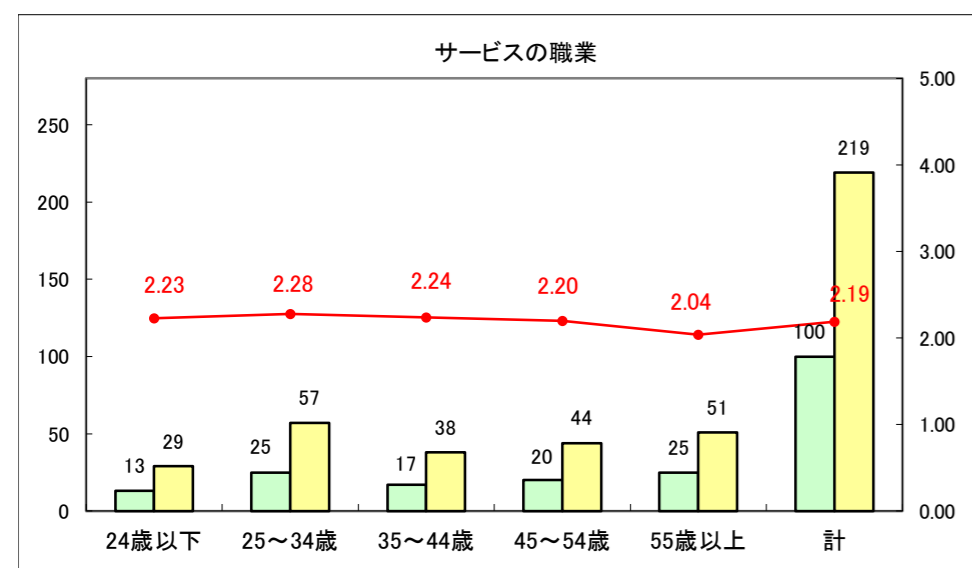

求人・求職バランスシート（常用+常用パート）〔ハローワーク野辺地〕

平成27年4月