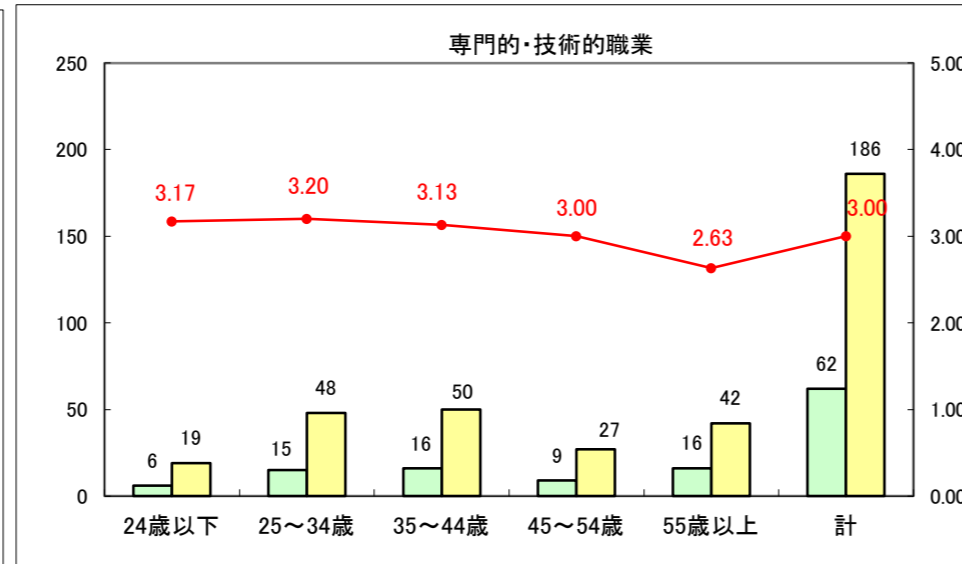

求人・求職バランスシート（常用+常用パート）〔ハローワーク野辺地〕

平成27年4月