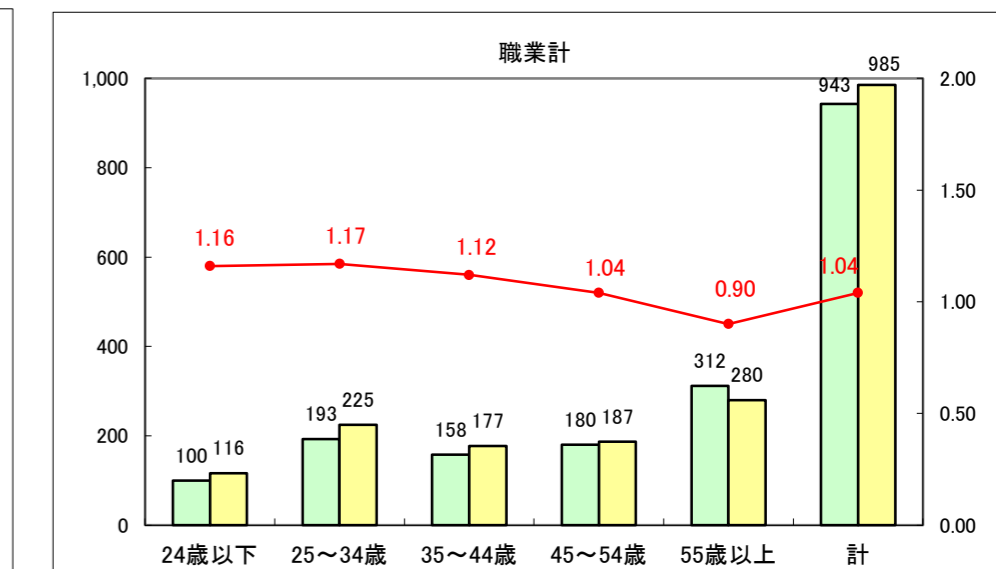

求人・求職バランスシート（常用+常用パート）〔ハローワーク野辺地〕

平成27年4月