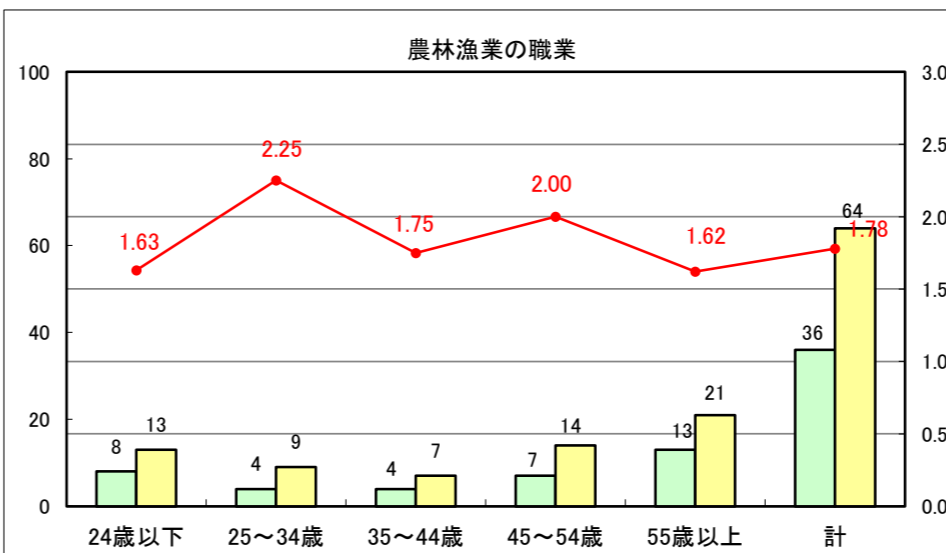

求人・求職バランスシート（常用+常用パート）〔ハローワーク青森〕

平成27年4月

求人・求職バランスシート（常用+常用パート）〔ハローワーク八戸〕

平成27年4月

求人・求職バランスシート（常用+常用パート）〔ハローワーク弘前〕

平成27年4月

求人・求職バランスシート（常用+常用パート） 【ハローワークむつつ】

平成27年4月