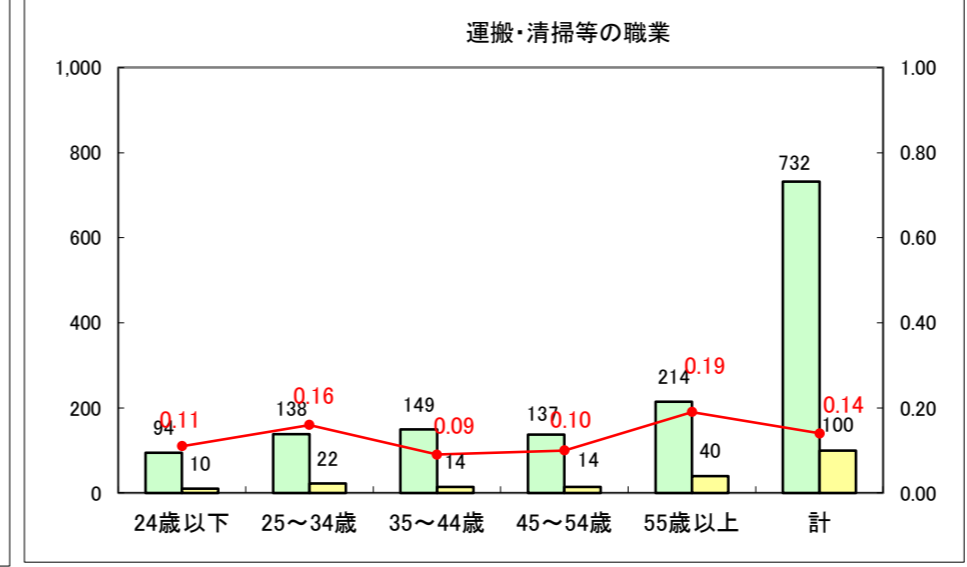

求人・求職バランスシート（常用＋常用パート）（ハローワーク五所川原）

平成27年4月