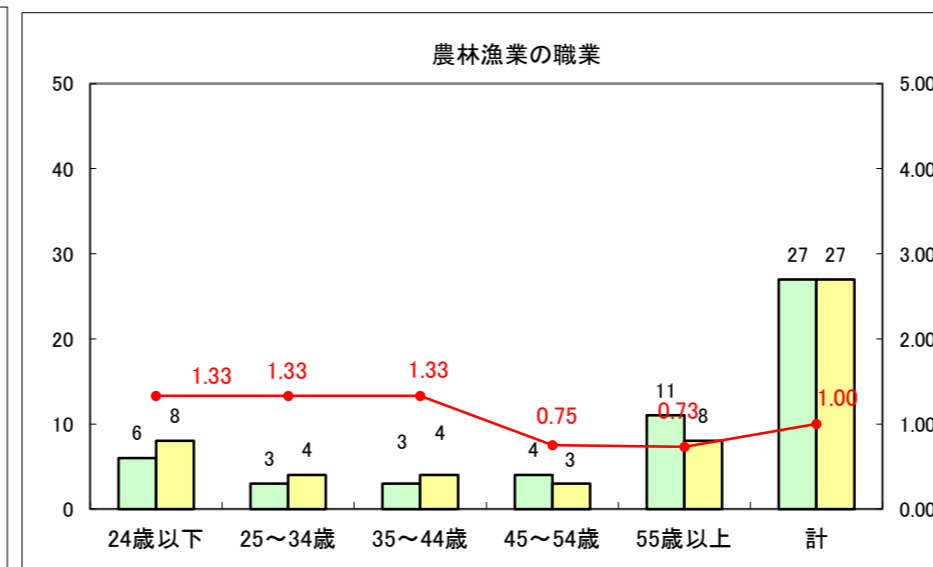

求人・求職バランスシート（常用+常用パート）〔ハローワーク野辺地〕

平成27年4月

求人・求職バランスシート（常用＋常用パート）（ハローワーク五所川原）

平成27年4月

求人・求職バランスシート（常用＋常用パート）〔ハローワーク三沢〕

平成27年4月

求人・求職バランスシート（常用＋常用パート）（ハローワーク＋和田）

平成27年4月