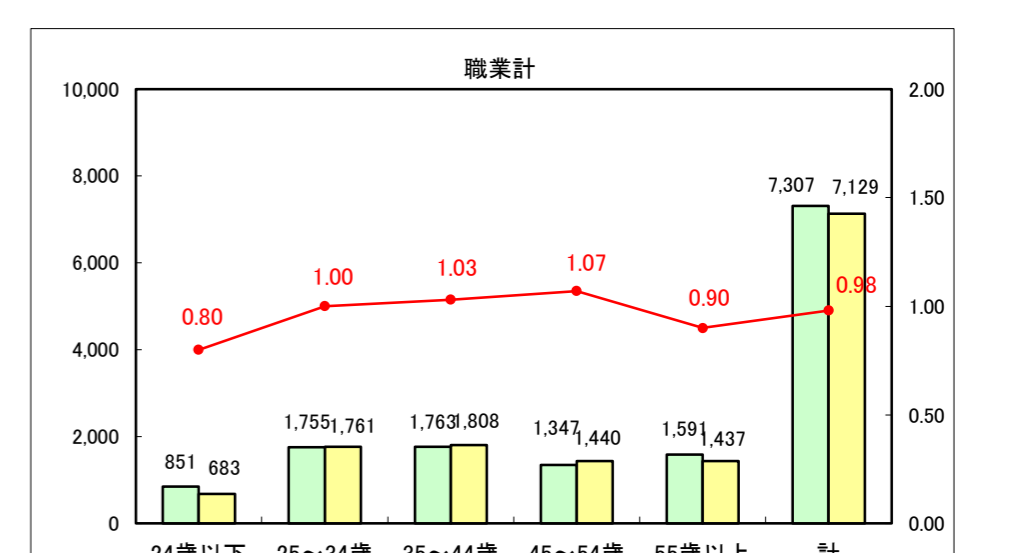

求人・求職バランスシート（常用+常用パート）〔ハローワーク青森〕

平成27年4月

求人・求職バランスシート（常用+常用パート）〔ハローワーク八戸〕

平成27年4月

求人・求職バランスシート（常用+常用パート）〔ハローワーク弘前〕

平成27年4月

求人・求職バランスシート（常用+常用パート） 【ハローワークむつつ】

平成27年4月