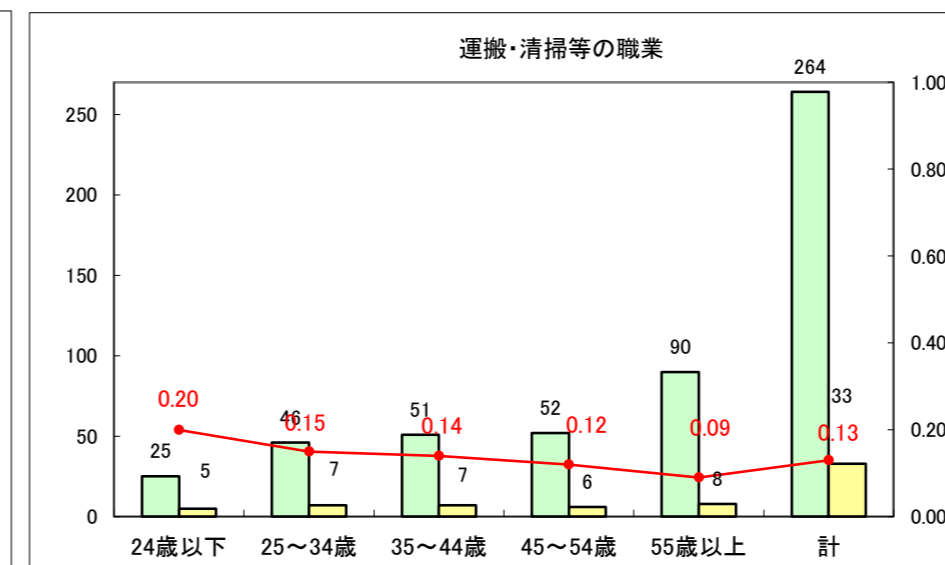

求人・求職バランスシート（常用+常用パート）〔ハローワーク黒石〕

平成27年4月