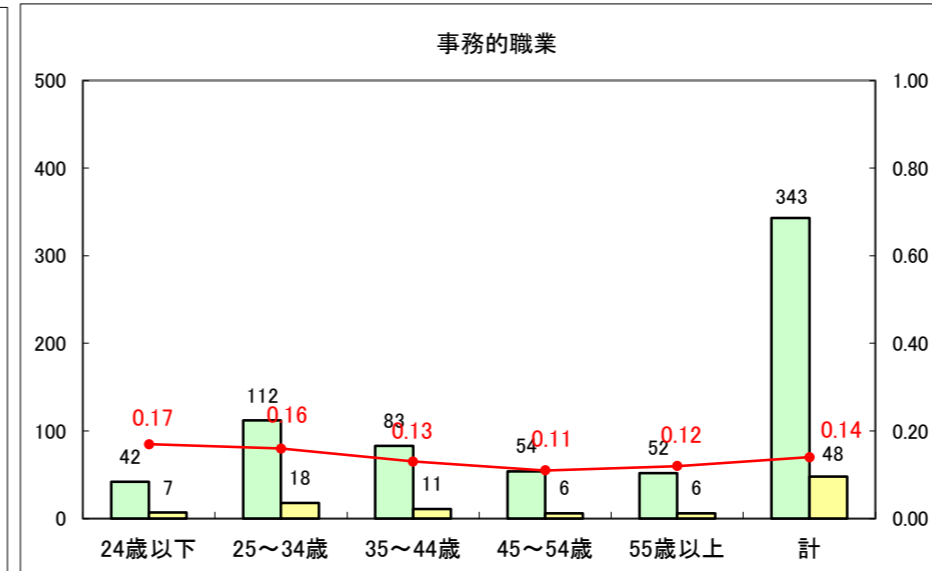

求人・求職バランスシート（常用+常用パート）〔ハローワーク青森〕

平成27年4月

求人・求職バランスシート（常用+常用パート）〔ハローワーク八戸〕

平成27年4月

求人・求職バランスシート（常用+常用パート）〔ハローワーク弘前〕

平成27年4月

求人・求職バランスシート（常用+常用パート） 【ハローワークむつつ】

平成27年4月