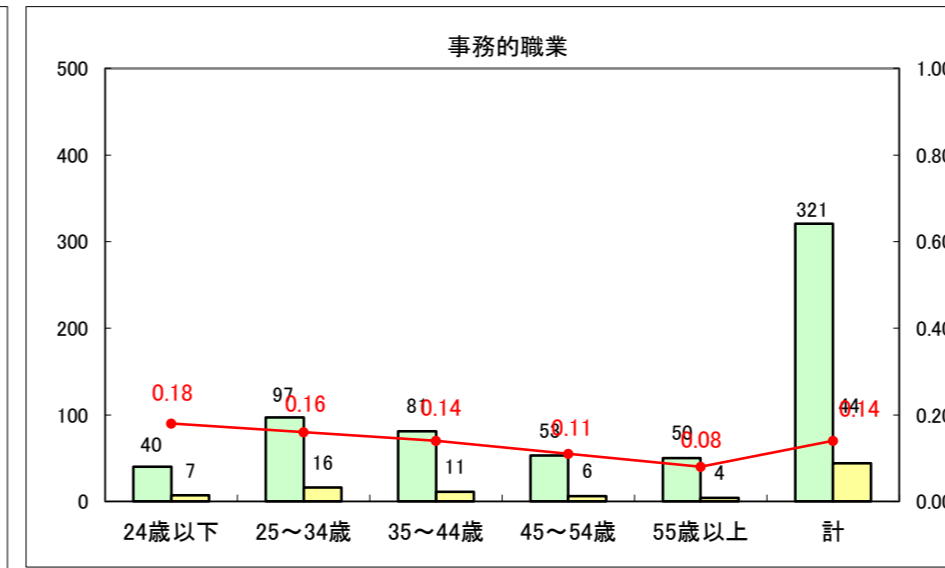

求人・求職バランスシート（常用+常用パート）〔ハローワーク黒石〕

平成27年4月