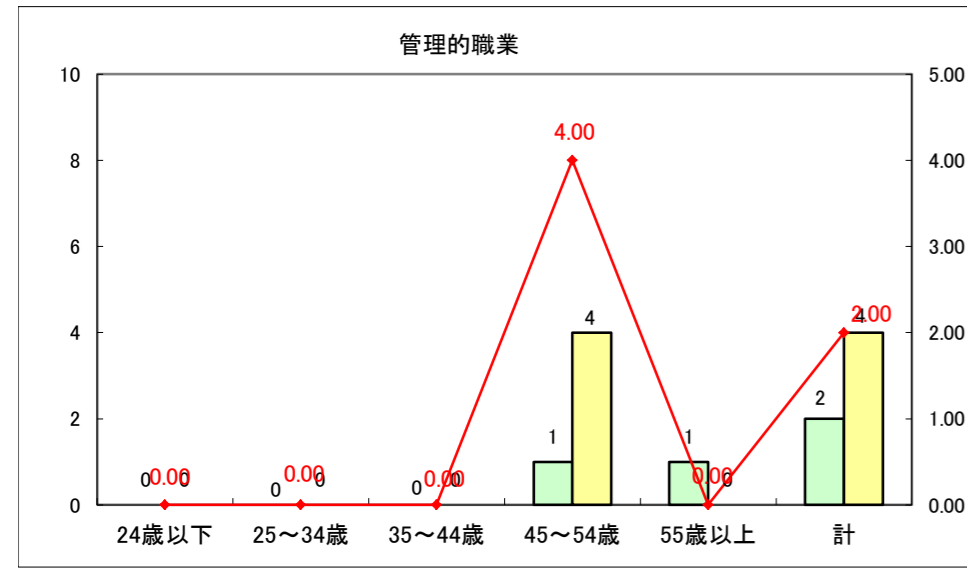

求人・求職バランスシート（常用+常用パート）〔ハローワーク黒石〕

平成27年4月