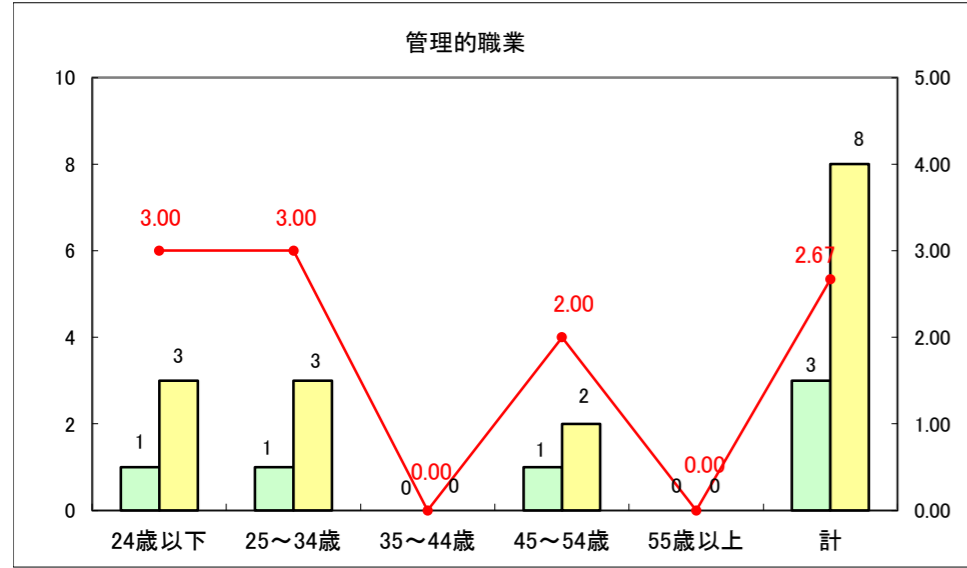

求人・求職バランスシート（常用＋常用パート）（ハローワーク五所川原）

平成27年4月