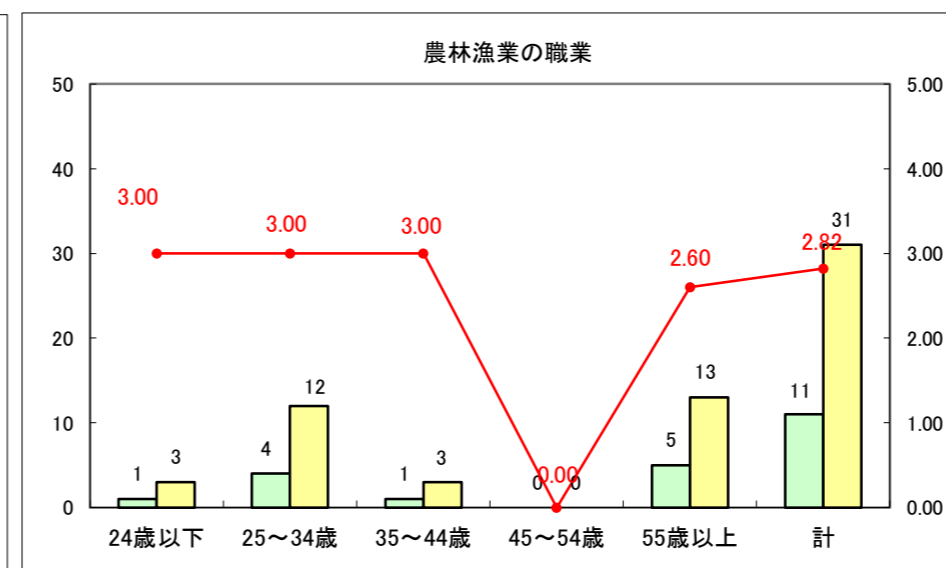

求人・求職バランスシート（常用+常用パート）〔ハローワーク野辺地〕

平成27年4月