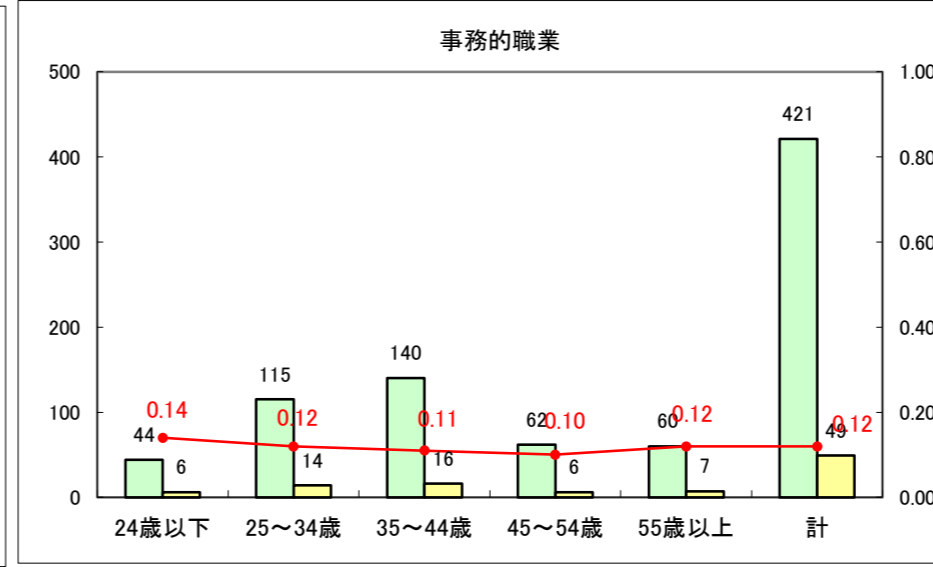

求人・求職バランスシート（常用+常用パート）〔ハローワーク野辺地〕

平成27年4月

求人・求職バランスシート（常用＋常用パート）（ハローワーク五所川原）

平成27年4月

求人・求職バランスシート（常用＋常用パート）〔ハローワーク三沢〕

平成27年4月

求人・求職バランスシート（常用＋常用パート）（ハローワーク＋和田）

平成27年4月