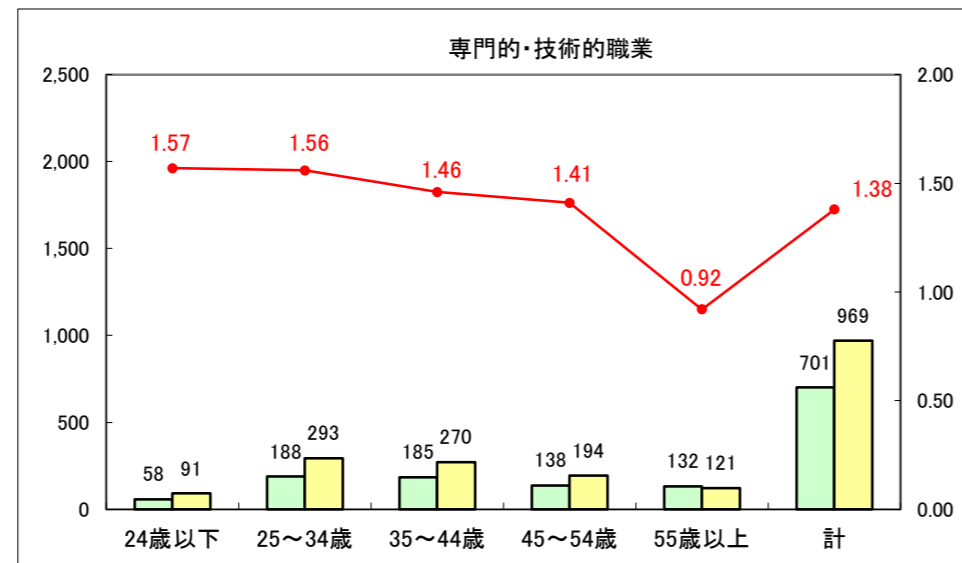

求人・求職バランスシート（常用+常用パート）〔ハローワーク青森〕

平成27年4月

求人・求職バランスシート（常用+常用パート）〔ハローワーク八戸〕

平成27年4月

求人・求職バランスシート（常用+常用パート）〔ハローワーク弘前〕

平成27年4月

求人・求職バランスシート（常用+常用パート） 【ハローワークむつつ】

平成27年4月