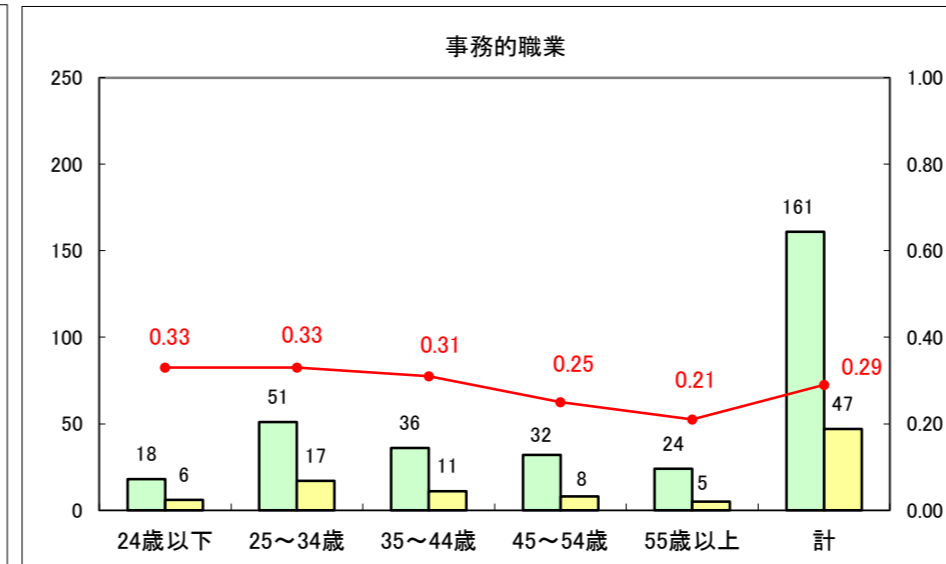

求人・求職バランスシート（常用+常用パート）〔ハローワーク野辺地〕

平成27年4月