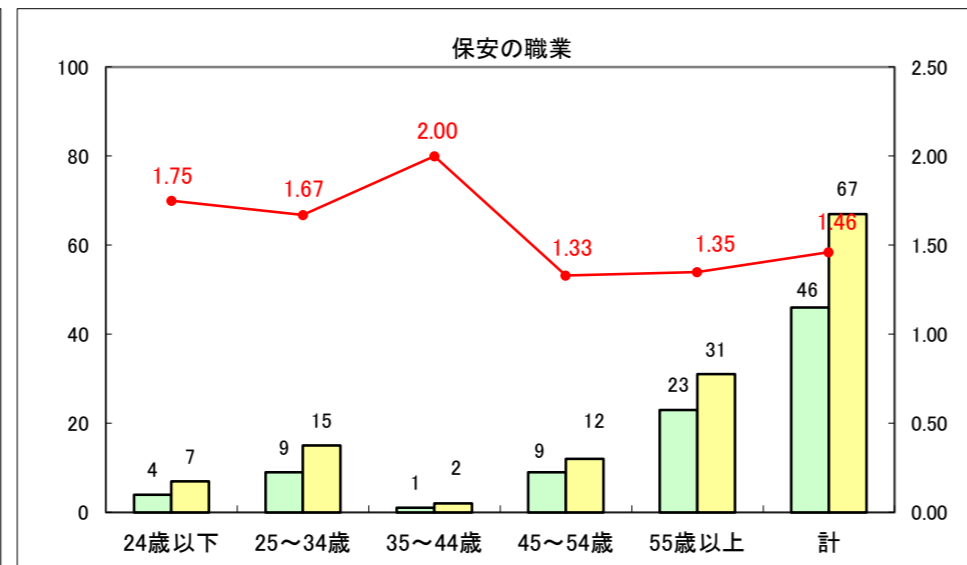

求人・求職バランスシート（常用+常用パート）〔ハローワーク青森〕

平成27年4月

求人・求職バランスシート（常用+常用パート）〔ハローワーク八戸〕

平成27年4月

求人・求職バランスシート（常用+常用パート）〔ハローワーク弘前〕

平成27年4月

求人・求職バランスシート（常用+常用パート） 【ハローワークむつつ】

平成27年4月