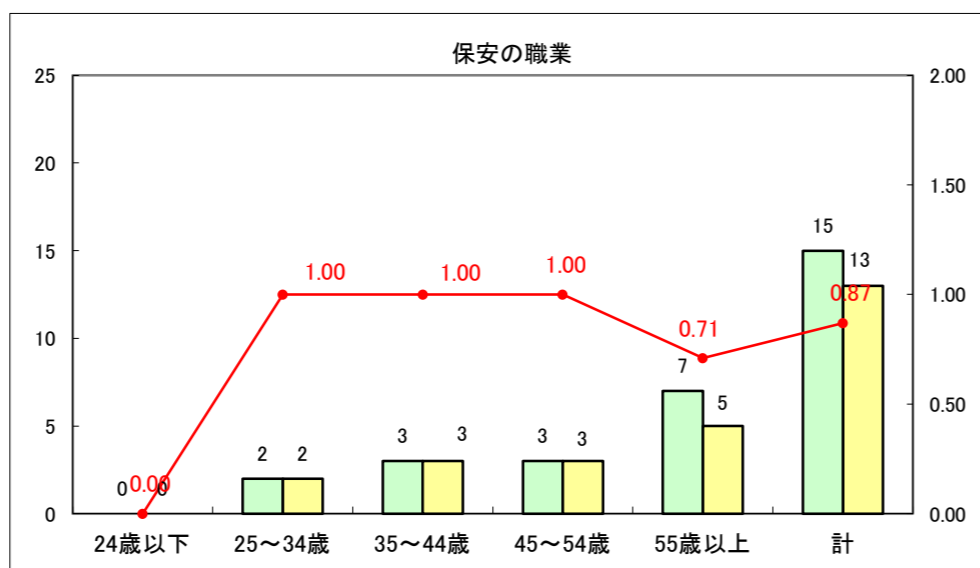

求人・求職バランスシート（常用+常用パート）〔ハローワーク青森〕

平成27年4月

求人・求職バランスシート（常用+常用パート）〔ハローワーク八戸〕

平成27年4月

求人・求職バランスシート（常用+常用パート）〔ハローワーク弘前〕

平成27年4月

求人・求職バランスシート（常用+常用パート） 【ハローワークむつつ】

平成27年4月