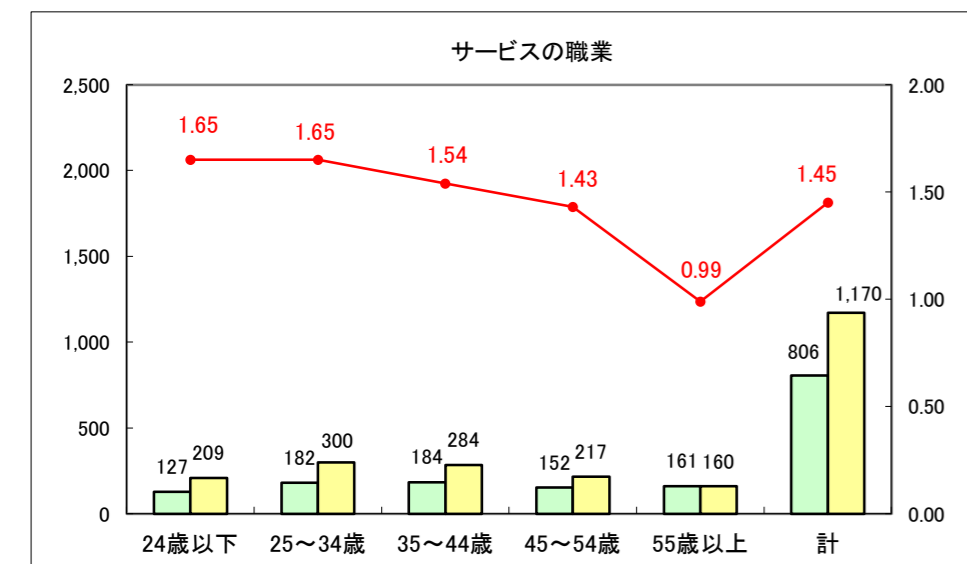

求人・求職バランスシート（常用+常用パート）〔ハローワーク青森〕

平成27年4月

求人・求職バランスシート（常用+常用パート）〔ハローワーク八戸〕

平成27年4月

求人・求職バランスシート（常用+常用パート）〔ハローワーク弘前〕

平成27年4月

求人・求職バランスシート（常用+常用パート） 【ハローワークむつつ】

平成27年4月