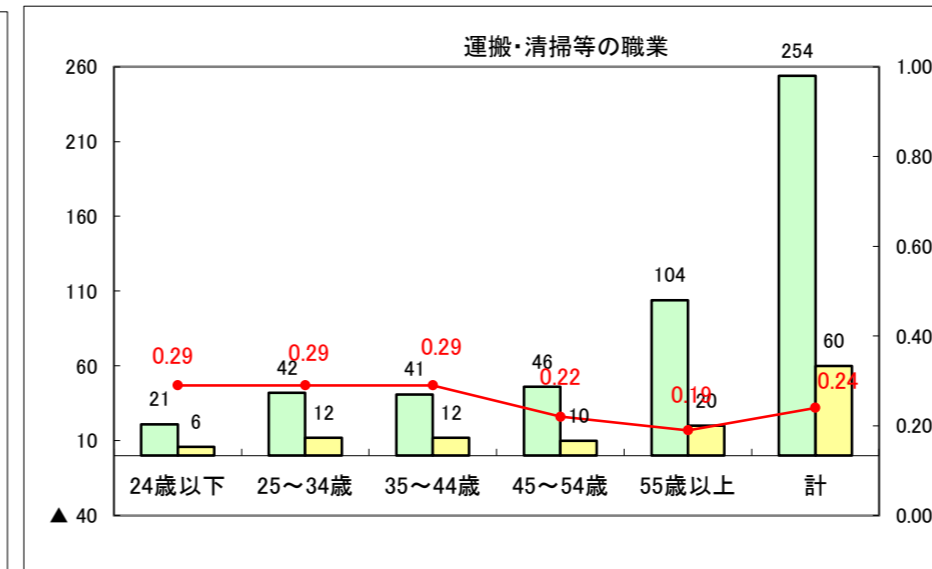

求人・求職バランスシート（常用+常用パート）〔ハローワーク青森〕

平成27年4月

求人・求職バランスシート（常用+常用パート）〔ハローワーク八戸〕

平成27年4月

求人・求職バランスシート（常用+常用パート）〔ハローワーク弘前〕

平成27年4月

求人・求職バランスシート（常用+常用パート） 【ハローワークむつつ】

平成27年4月