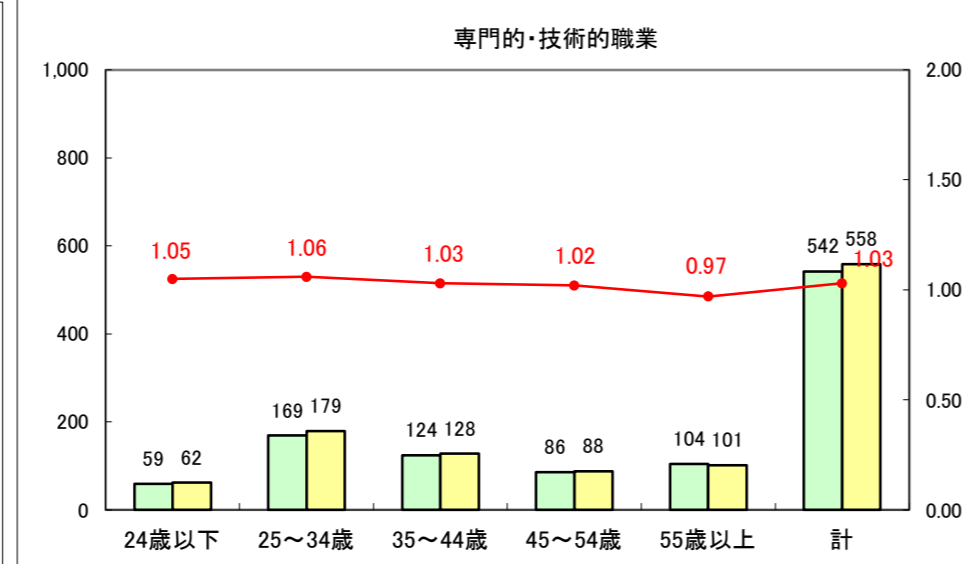

求人・求職バランスシート（常用+常用パート）〔ハローワーク青森〕

平成27年4月

求人・求職バランスシート（常用+常用パート）〔ハローワーク八戸〕

平成27年4月

求人・求職バランスシート（常用+常用パート）〔ハローワーク弘前〕

平成27年4月

求人・求職バランスシート（常用+常用パート） 【ハローワークむつつ】

平成27年4月