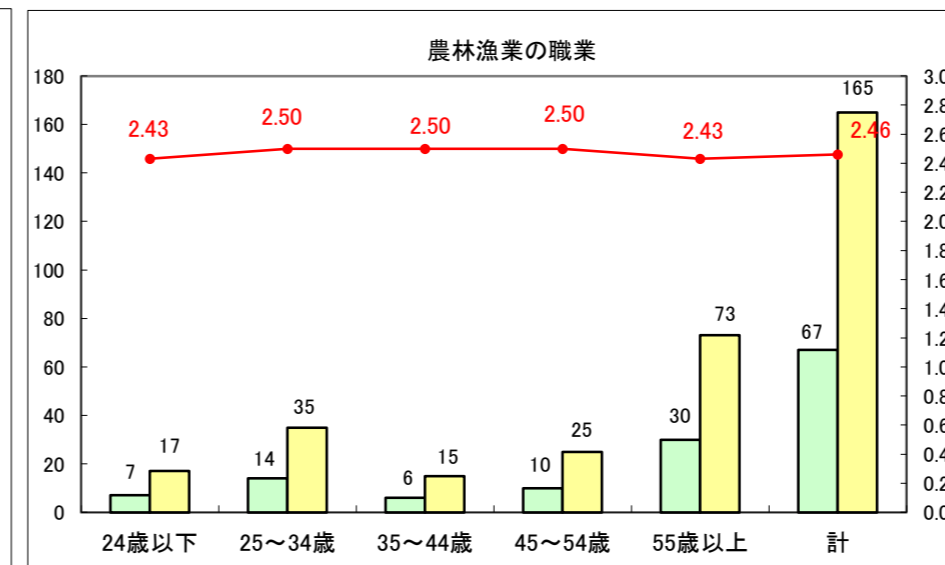

求人・求職バランスシート（常用+常用パート）〔ハローワーク青森〕

平成27年4月

求人・求職バランスシート（常用+常用パート）〔ハローワーク八戸〕

平成27年4月

求人・求職バランスシート（常用+常用パート）〔ハローワーク弘前〕

平成27年4月

求人・求職バランスシート（常用+常用パート） 【ハローワークむつつ】

平成27年4月