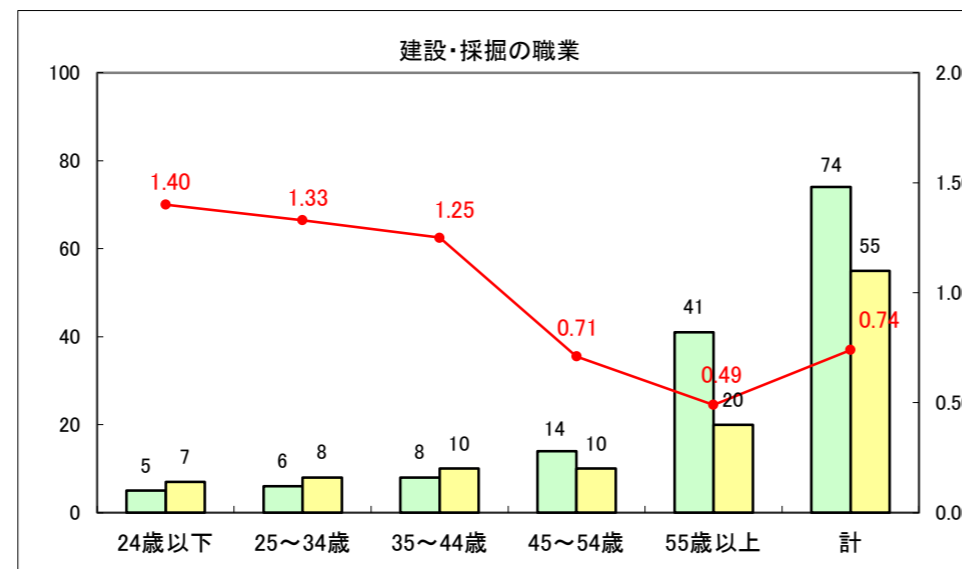

求人・求職バランスシート（常用+常用パート）〔ハローワーク野辺地〕

平成27年4月