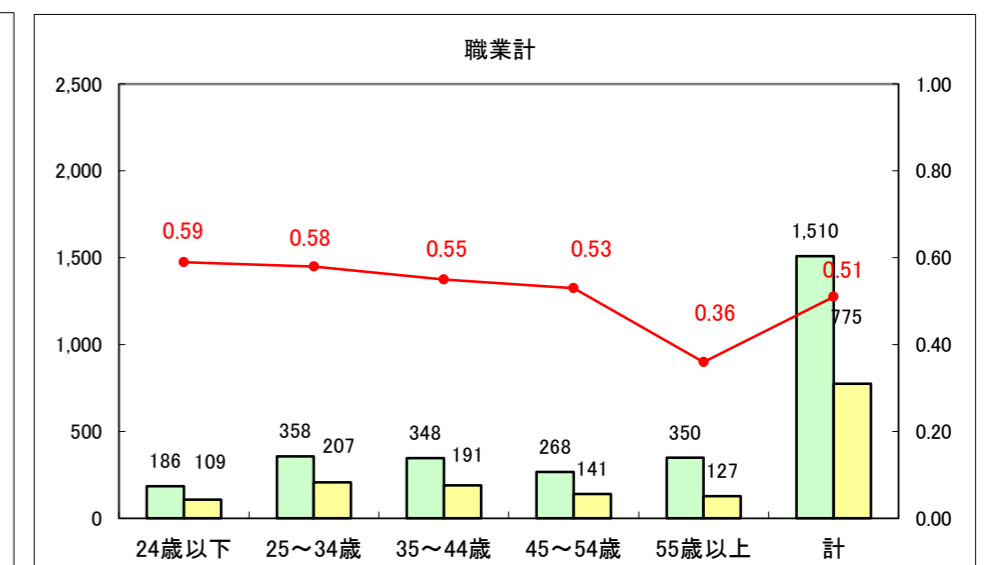

求人・求職バランスシート（常用+常用パート）〔ハローワーク黒石〕

平成27年4月