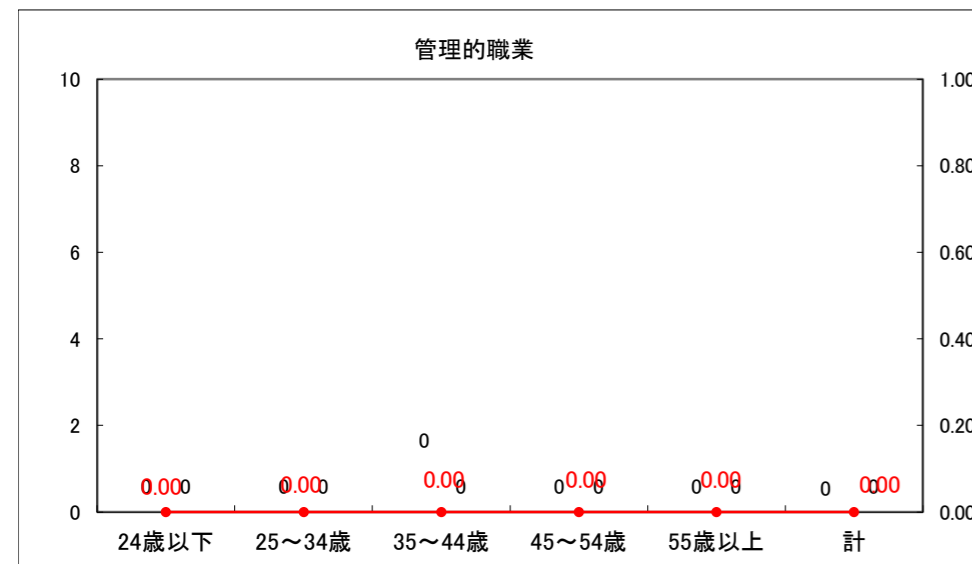

求人・求職バランスシート（常用+常用パート）〔ハローワーク野辺地〕

平成27年4月