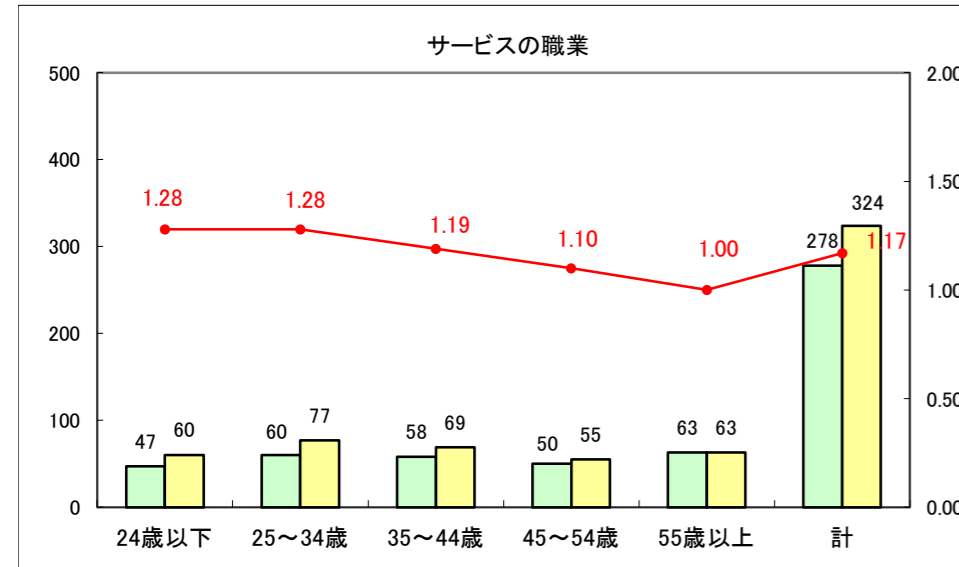

求人・求職バランスシート（常用+常用パート）〔ハローワーク野辺地〕

平成27年4月

求人・求職バランスシート（常用＋常用パート）（ハローワーク五所川原）

平成27年4月

求人・求職バランスシート（常用＋常用パート）〔ハローワーク三沢〕

平成27年4月

求人・求職バランスシート（常用＋常用パート）（ハローワーク＋和田）

平成27年4月