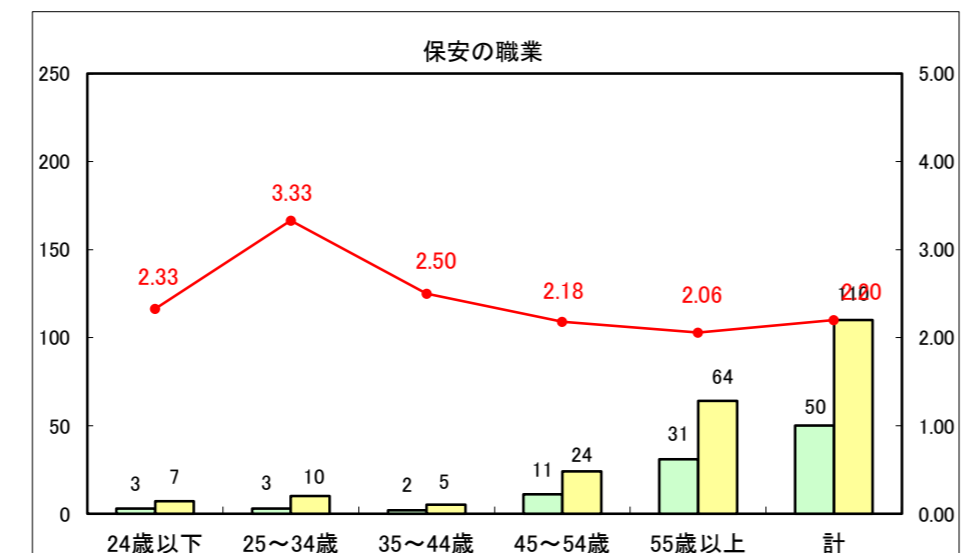

求人・求職バランスシート（常用+常用パート）〔ハローワーク青森〕

平成27年4月

求人・求職バランスシート（常用+常用パート）〔ハローワーク八戸〕

平成27年4月

求人・求職バランスシート（常用+常用パート）〔ハローワーク弘前〕

平成27年4月

求人・求職バランスシート（常用+常用パート） 【ハローワークむつつ】

平成27年4月