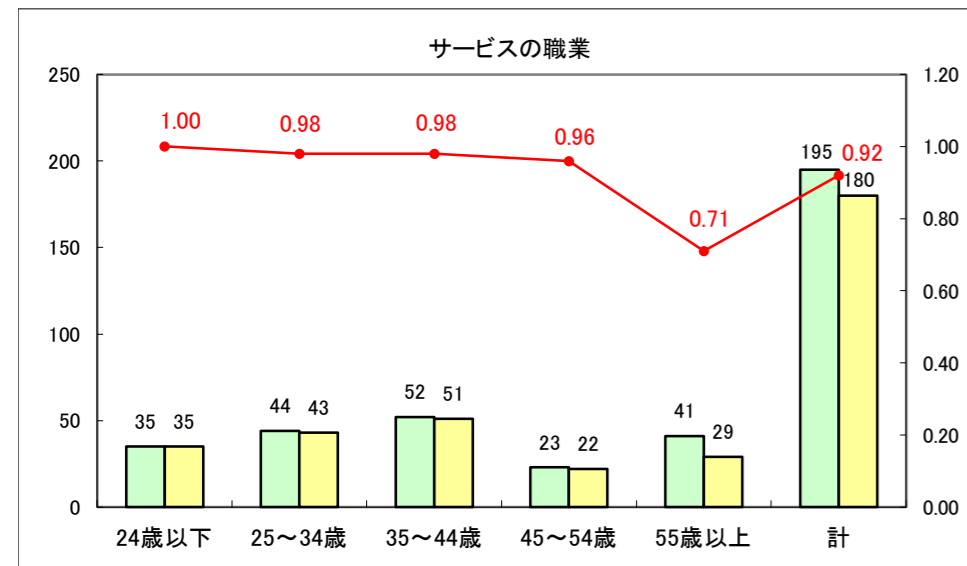

求人・求職バランスシート（常用+常用パート）〔ハローワーク黒石〕

平成27年4月