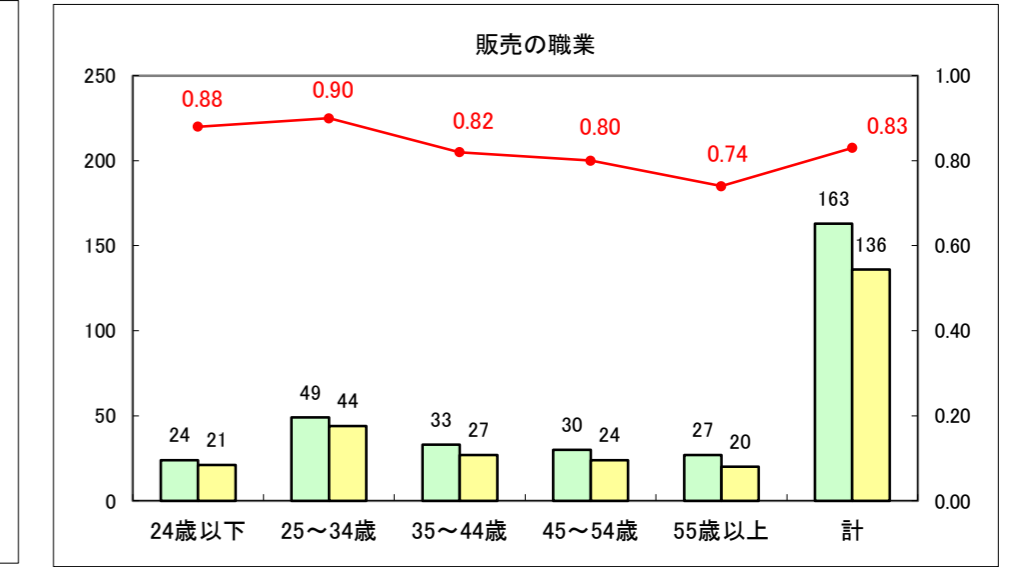

求人・求職バランスシート（常用+常用パート）〔ハローワーク野辺地〕

平成27年4月

求人・求職バランスシート（常用＋常用パート）（ハローワーク五所川原）

平成27年4月

求人・求職バランスシート（常用＋常用パート）〔ハローワーク三沢〕

平成27年4月

求人・求職バランスシート（常用＋常用パート）（ハローワーク＋和田）

平成27年4月