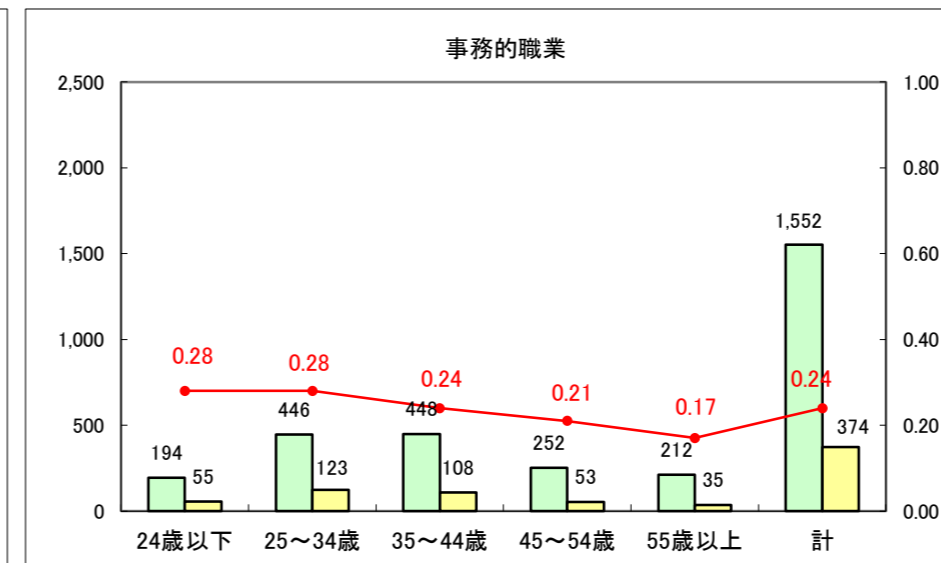

求人・求職バランスシート（常用+常用パート）〔ハローワーク青森〕

平成27年4月

求人・求職バランスシート（常用+常用パート）〔ハローワーク八戸〕

平成27年4月

求人・求職バランスシート（常用+常用パート）〔ハローワーク弘前〕

平成27年4月

求人・求職バランスシート（常用+常用パート） 【ハローワークむつつ】

平成27年4月