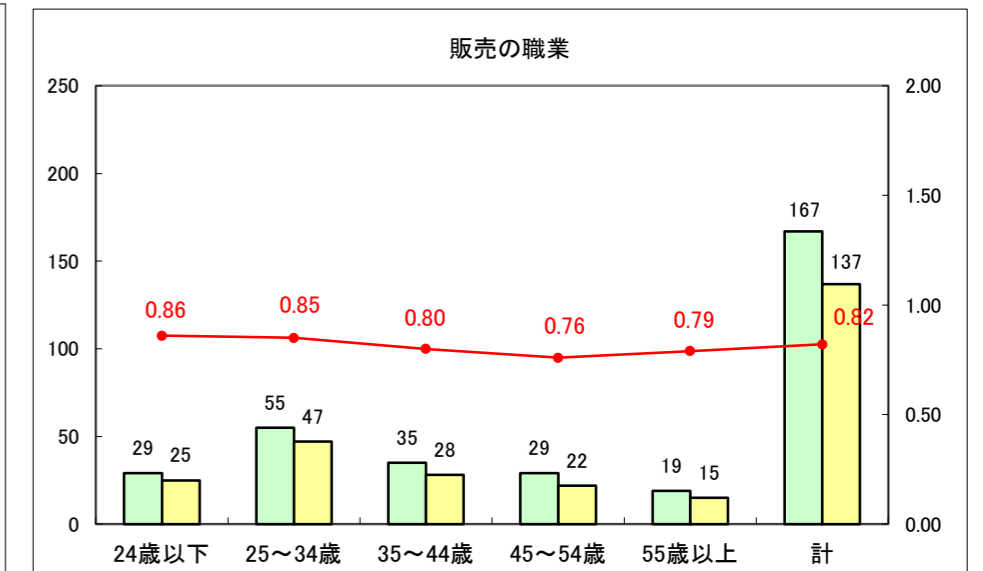

求人・求職バランスシート（常用+常用パート）〔ハローワーク青森〕

平成27年4月

求人・求職バランスシート（常用+常用パート）〔ハローワーク八戸〕

平成27年4月

求人・求職バランスシート（常用+常用パート）〔ハローワーク弘前〕

平成27年4月

求人・求職バランスシート（常用+常用パート） 【ハローワークむつつ】

平成27年4月