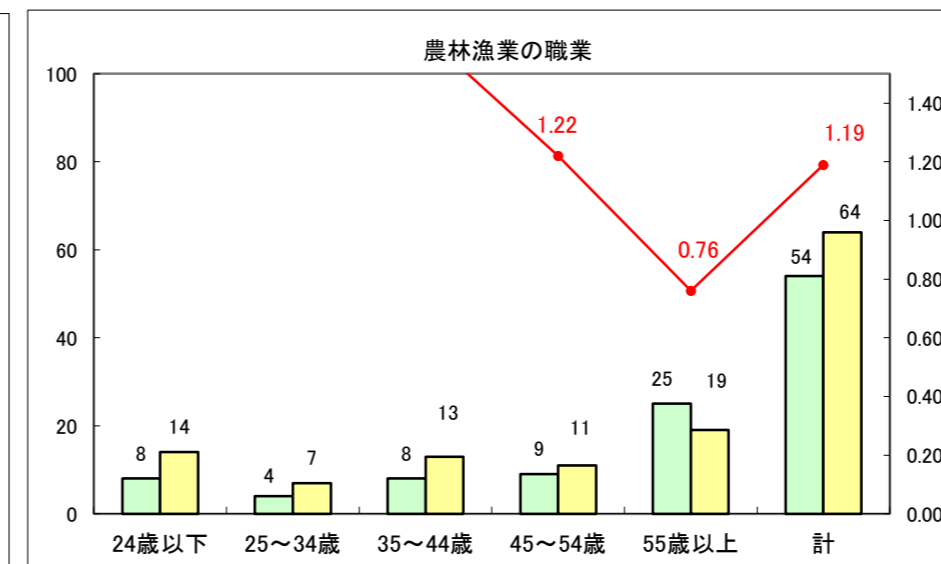

求人・求職バランスシート（常用+常用パート）〔ハローワーク青森〕

平成27年4月

求人・求職バランスシート（常用+常用パート）〔ハローワーク八戸〕

平成27年4月

求人・求職バランスシート（常用+常用パート）〔ハローワーク弘前〕

平成27年4月

求人・求職バランスシート（常用+常用パート） 【ハローワークむつつ】

平成27年4月