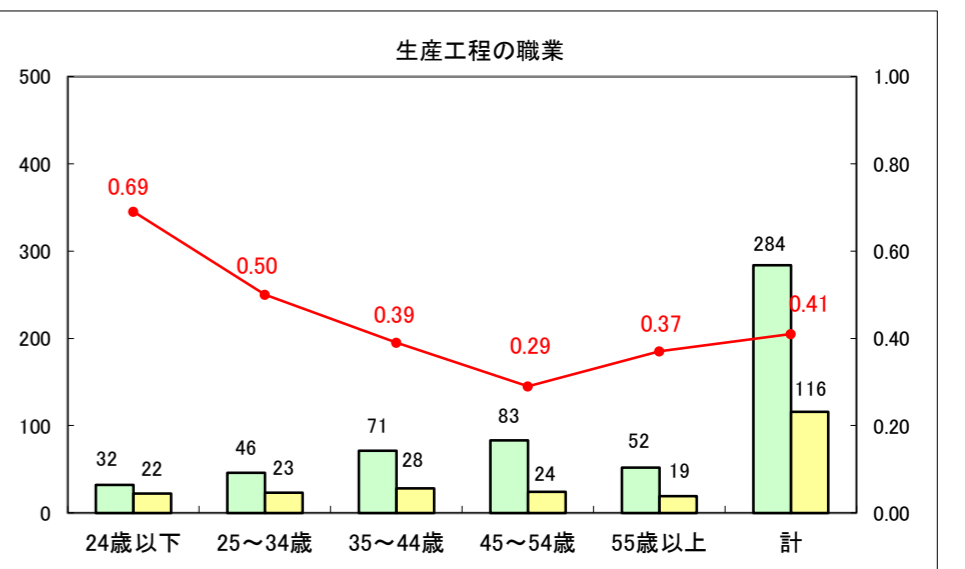

求人・求職バランスシート（常用＋常用パート）（ハローワーク五所川原）

平成27年4月