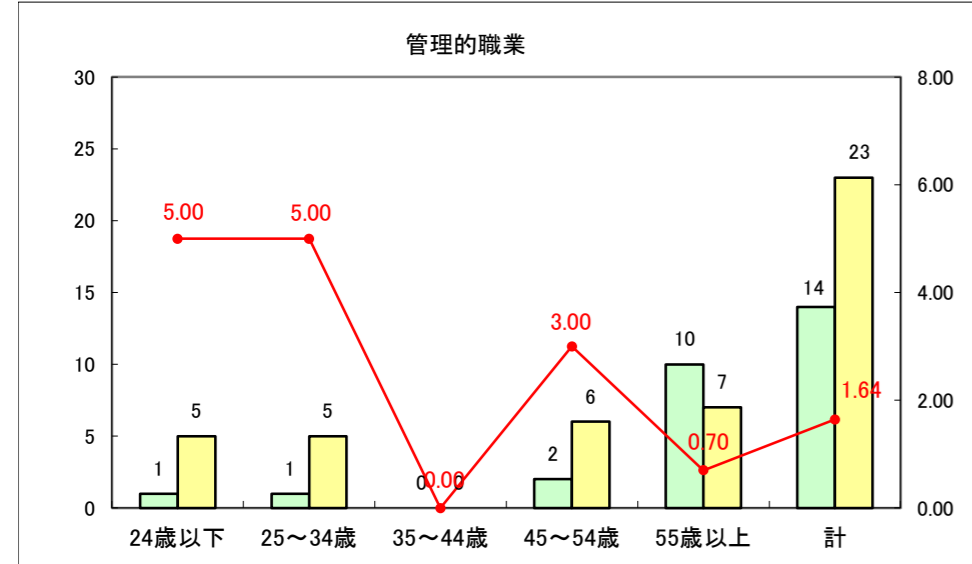

求人・求職バランスシート（常用+常用パート）〔ハローワーク青森〕

平成27年4月

求人・求職バランスシート（常用+常用パート）〔ハローワーク八戸〕

平成27年4月

求人・求職バランスシート（常用+常用パート）〔ハローワーク弘前〕

平成27年4月

求人・求職バランスシート（常用+常用パート） 【ハローワークむつつ】

平成27年4月