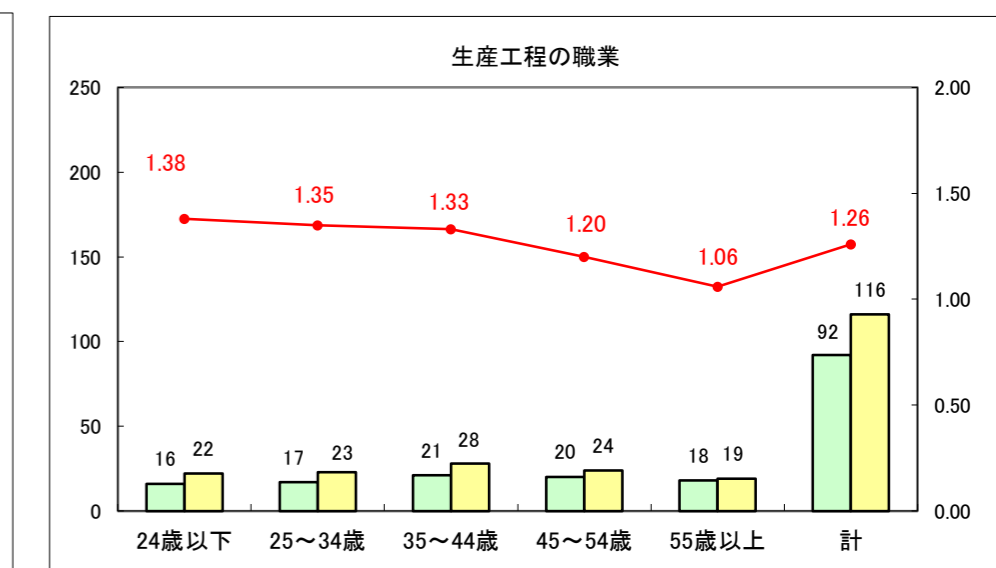

求人・求職バランスシート（常用+常用パート）〔ハローワーク野辺地〕

平成27年4月