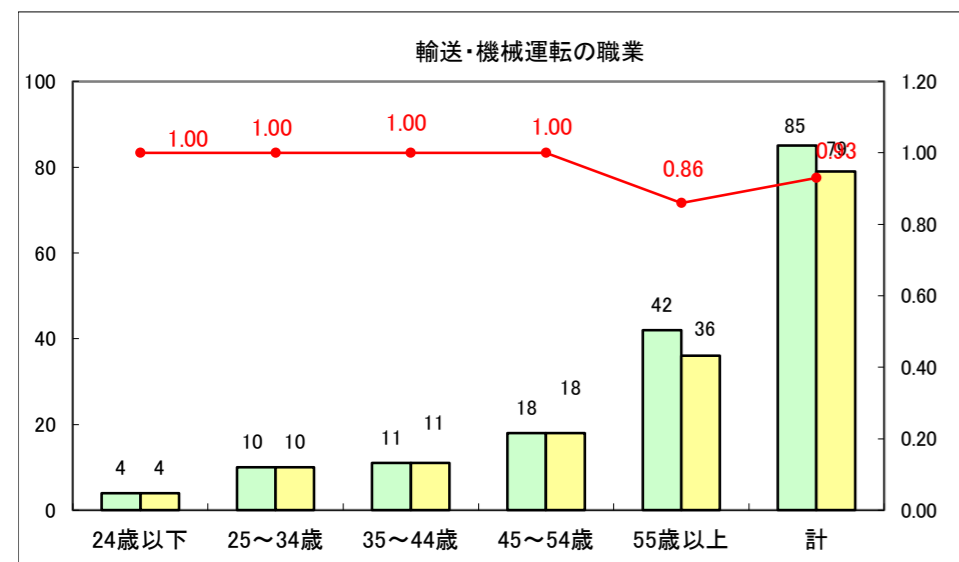

求人・求職バランスシート（常用+常用パート）〔ハローワーク野辺地〕

平成27年4月

求人・求職バランスシート（常用＋常用パート）（ハローワーク五所川原）

平成27年4月

求人・求職バランスシート（常用＋常用パート）〔ハローワーク三沢〕

平成27年4月

求人・求職バランスシート（常用＋常用パート）（ハローワーク＋和田）

平成27年4月