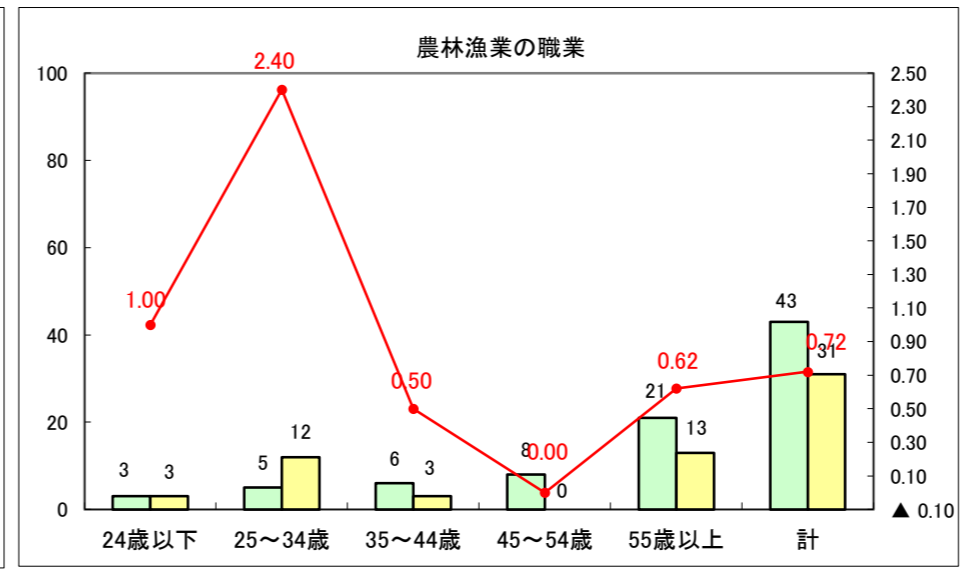

求人・求職バランスシート（常用＋常用パート）（ハローワーク五所川原）

平成27年4月