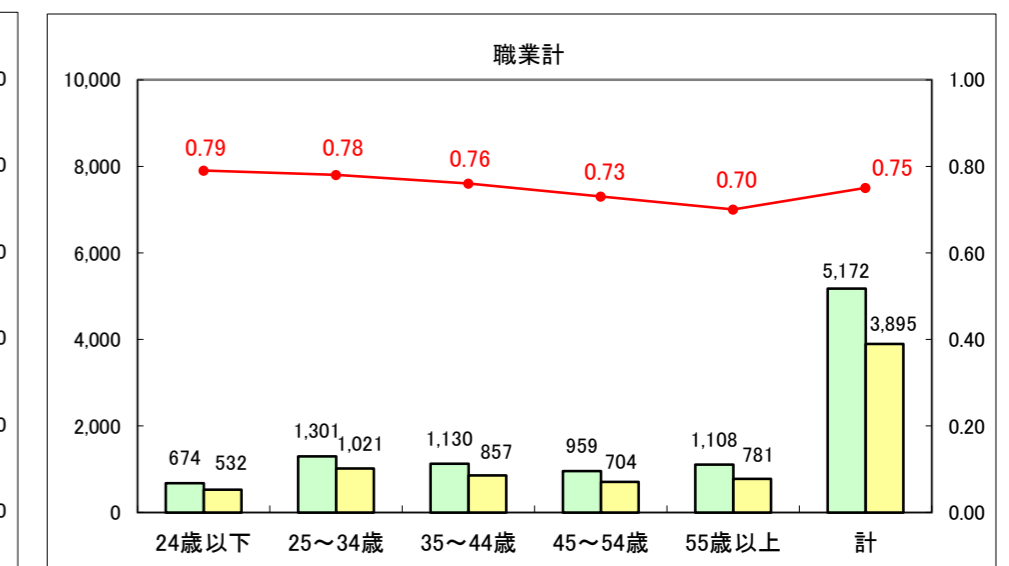

求人・求職バランスシート（常用+常用パート）〔ハローワーク青森〕

平成27年4月

求人・求職バランスシート（常用+常用パート）〔ハローワーク八戸〕

平成27年4月

求人・求職バランスシート（常用+常用パート）〔ハローワーク弘前〕

平成27年4月

求人・求職バランスシート（常用+常用パート） 【ハローワークむつつ】

平成27年4月