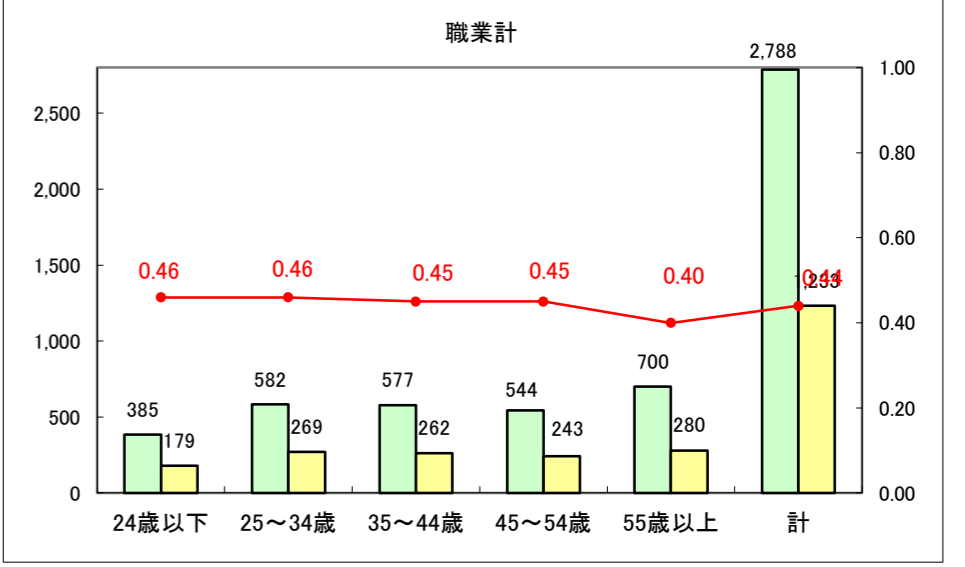

求人・求職バランスシート（常用＋常用パート）（ハローワーク五所川原）

平成27年4月