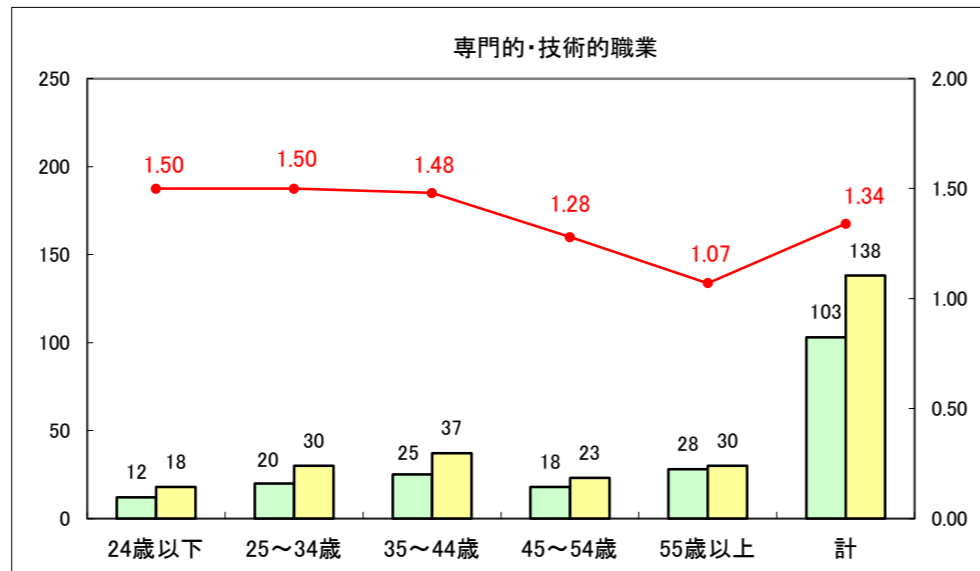

求人・求職バランスシート（常用+常用パート）〔ハローワーク青森〕

平成27年4月

求人・求職バランスシート（常用+常用パート）〔ハローワーク八戸〕

平成27年4月

求人・求職バランスシート（常用+常用パート）〔ハローワーク弘前〕

平成27年4月

求人・求職バランスシート（常用+常用パート） 【ハローワークむつつ】

平成27年4月