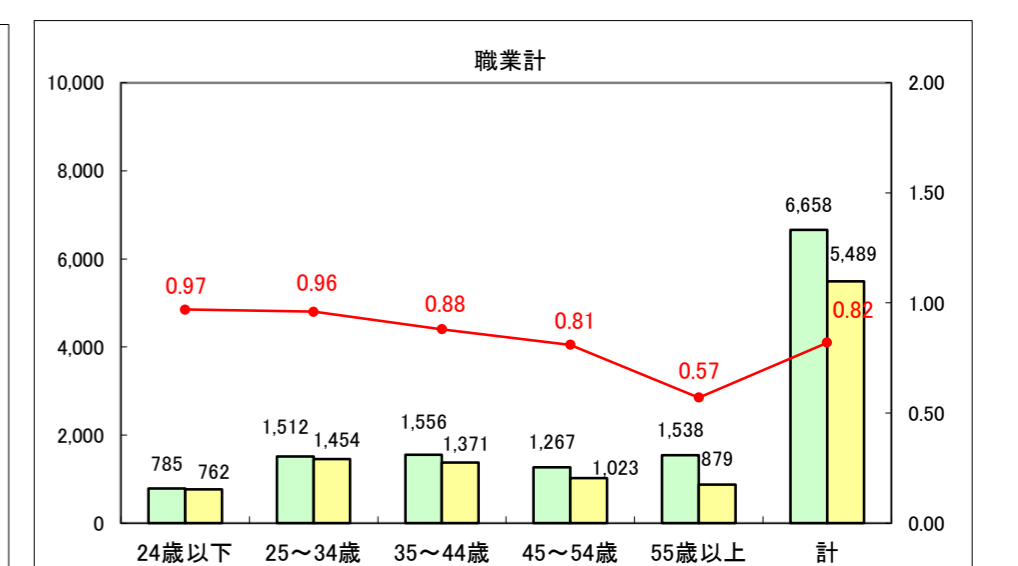

求人・求職バランスシート（常用+常用パート）〔ハローワーク青森〕

平成27年4月

求人・求職バランスシート（常用+常用パート）〔ハローワーク八戸〕

平成27年4月

求人・求職バランスシート（常用+常用パート）〔ハローワーク弘前〕

平成27年4月

求人・求職バランスシート（常用+常用パート） 【ハローワークむつつ】

平成27年4月