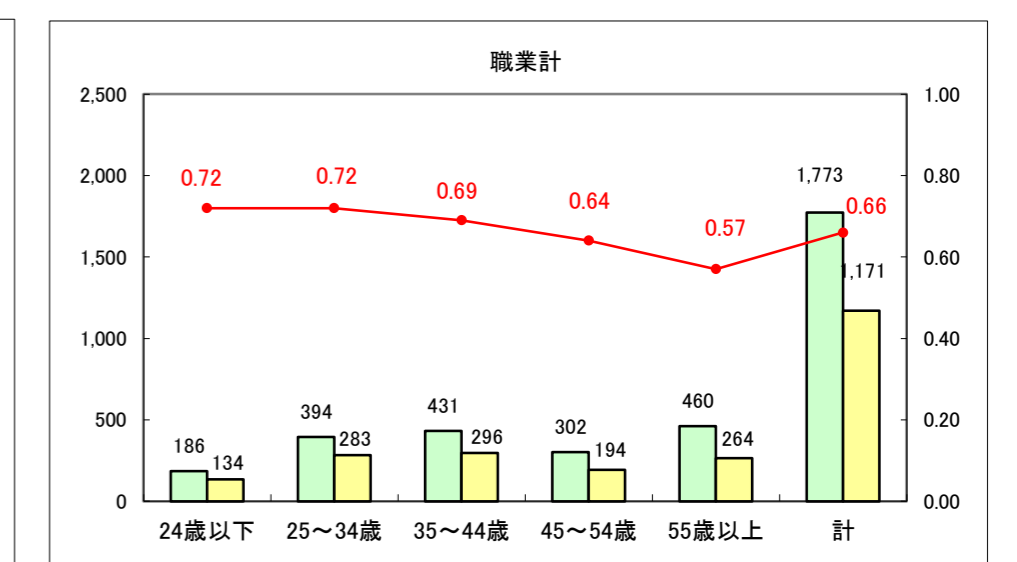

求人・求職バランスシート（常用+常用パート）〔ハローワーク野辺地〕

平成27年4月

求人・求職バランスシート（常用＋常用パート）（ハローワーク五所川原）

平成27年4月

求人・求職バランスシート（常用＋常用パート）〔ハローワーク三沢〕

平成27年4月

求人・求職バランスシート（常用＋常用パート）（ハローワーク＋和田）

平成27年4月