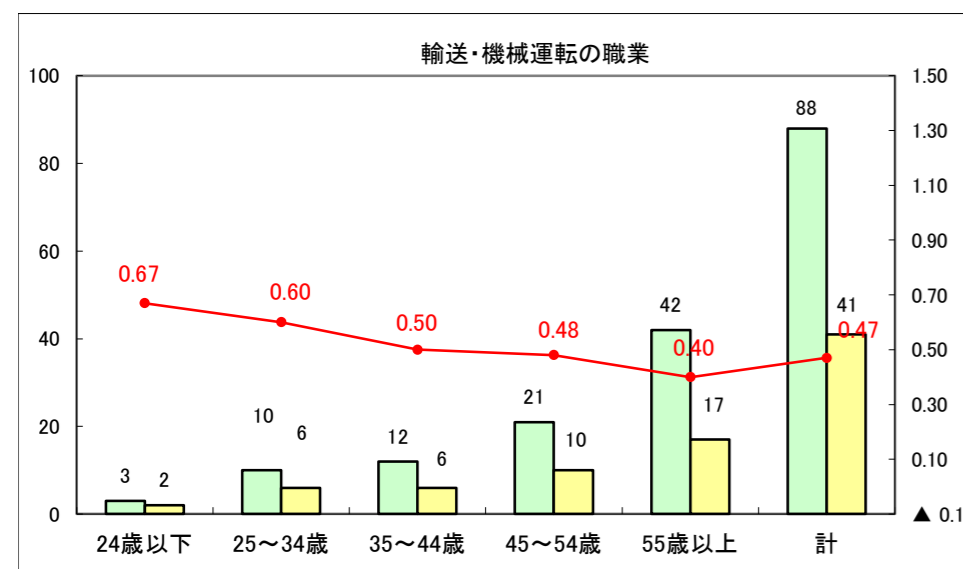

求人・求職バランスシート（常用+常用パート）〔ハローワーク青森〕

平成27年4月

求人・求職バランスシート（常用+常用パート）〔ハローワーク八戸〕

平成27年4月

求人・求職バランスシート（常用+常用パート）〔ハローワーク弘前〕

平成27年4月

求人・求職バランスシート（常用+常用パート） 【ハローワークむつつ】

平成27年4月