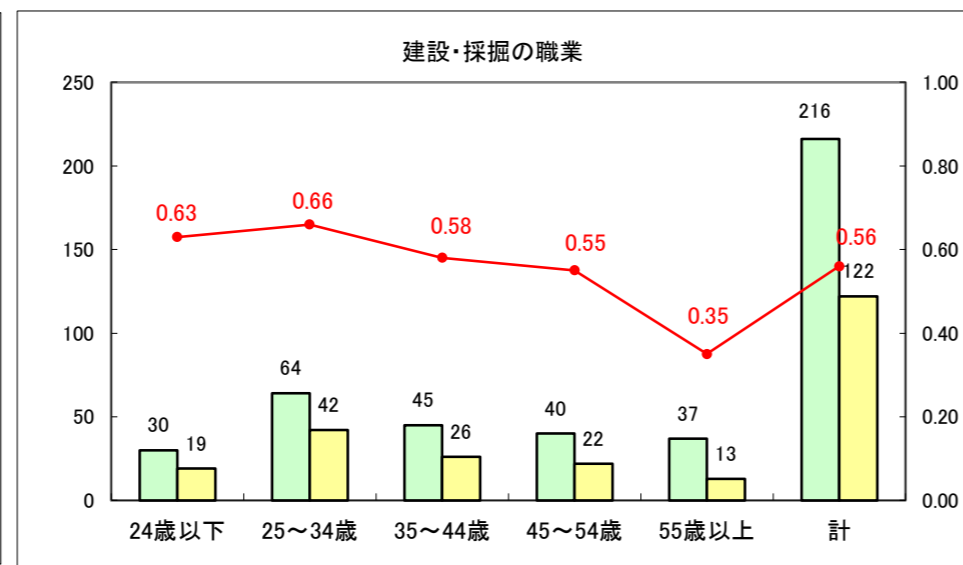

求人・求職バランスシート（常用+常用パート）〔ハローワーク黒石〕

平成27年4月