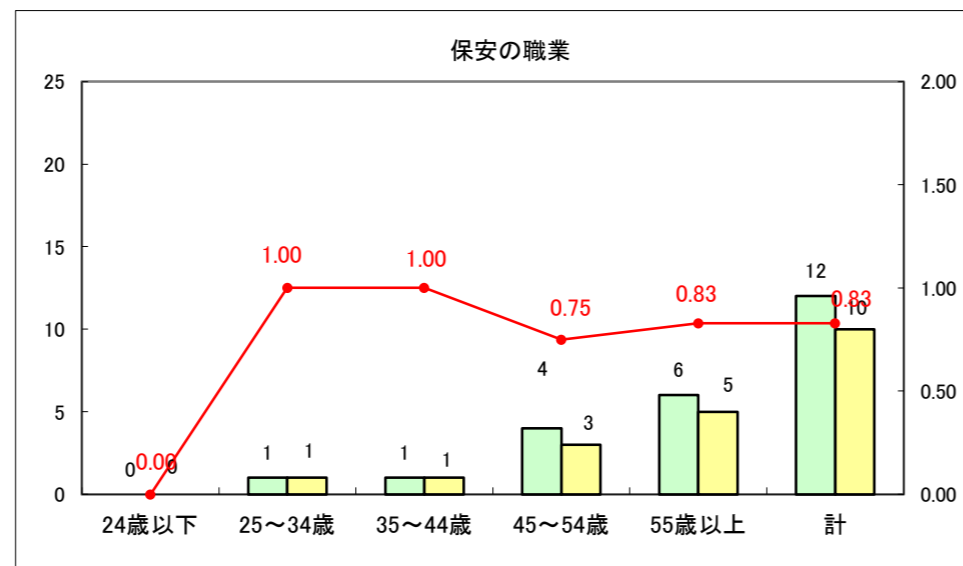

求人・求職バランスシート（常用+常用パート）〔ハローワーク黒石〕

平成27年4月