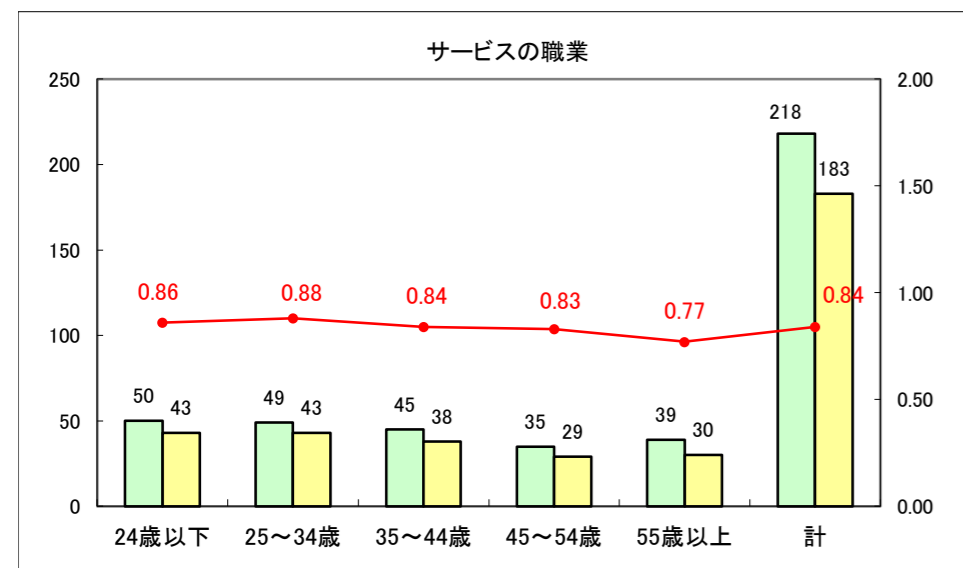

求人・求職バランスシート（常用+常用パート）〔ハローワーク青森〕

平成27年4月

求人・求職バランスシート（常用+常用パート）〔ハローワーク八戸〕

平成27年4月

求人・求職バランスシート（常用+常用パート）〔ハローワーク弘前〕

平成27年4月

求人・求職バランスシート（常用+常用パート） 【ハローワークむつつ】

平成27年4月