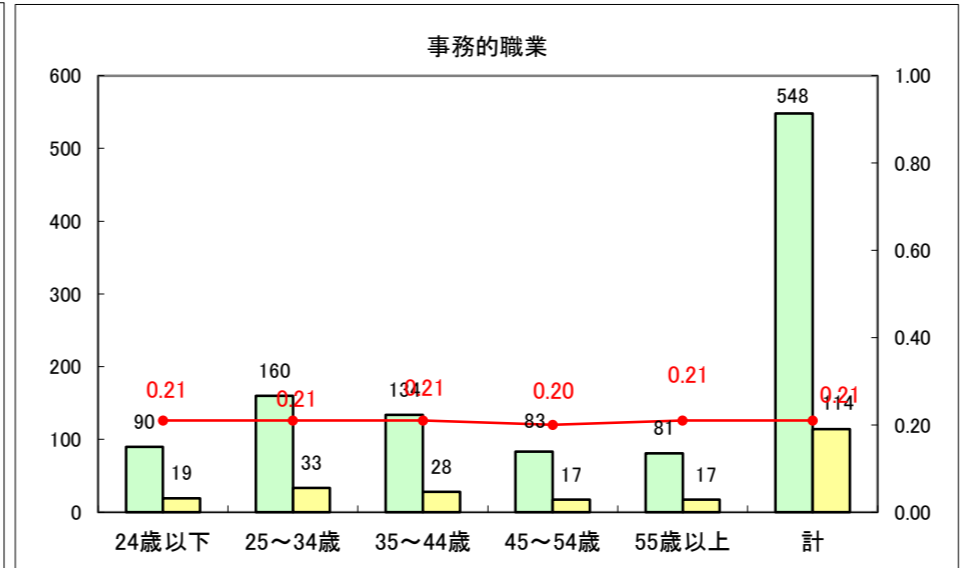

求人・求職バランスシート（常用＋常用パート）（ハローワーク五所川原）

平成27年4月