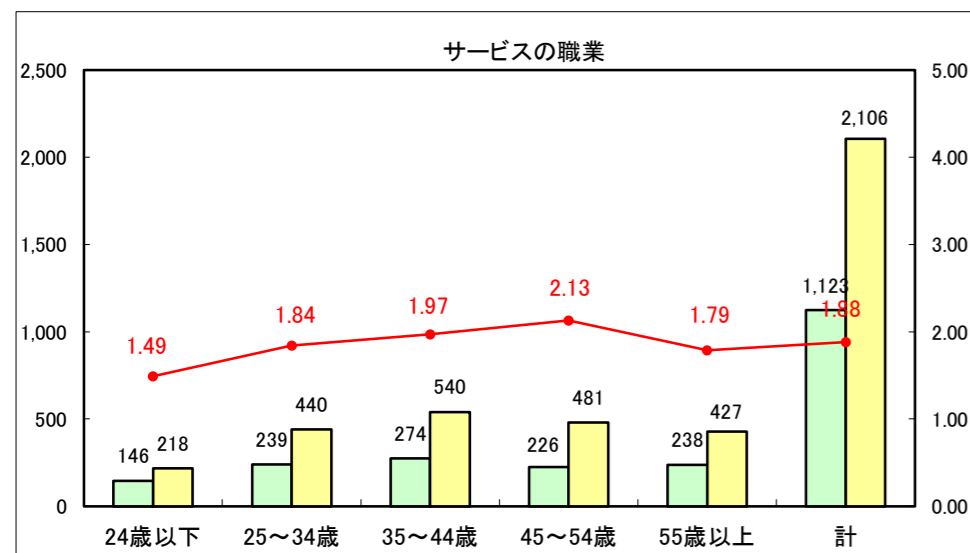

求人・求職バランスシート（常用+常用パート）〔ハローワーク青森〕

平成27年4月

求人・求職バランスシート（常用+常用パート）〔ハローワーク八戸〕

平成27年4月

求人・求職バランスシート（常用+常用パート）〔ハローワーク弘前〕

平成27年4月

求人・求職バランスシート（常用+常用パート） 【ハローワークむつつ】

平成27年4月