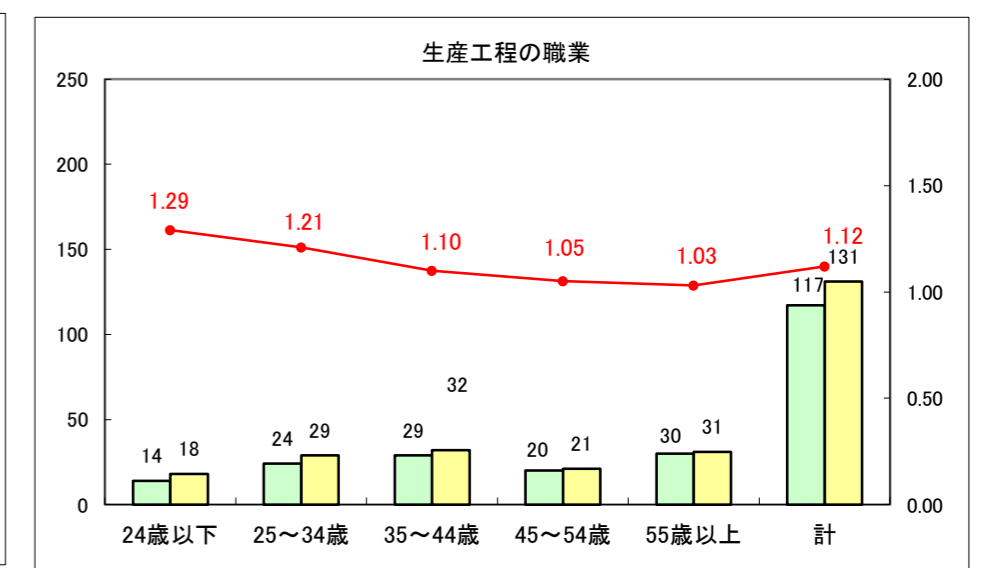

求人・求職バランスシート（常用+常用パート）〔ハローワーク青森〕

平成27年4月

求人・求職バランスシート（常用+常用パート）〔ハローワーク八戸〕

平成27年4月

求人・求職バランスシート（常用+常用パート）〔ハローワーク弘前〕

平成27年4月

求人・求職バランスシート（常用+常用パート） 【ハローワークむつつ】

平成27年4月