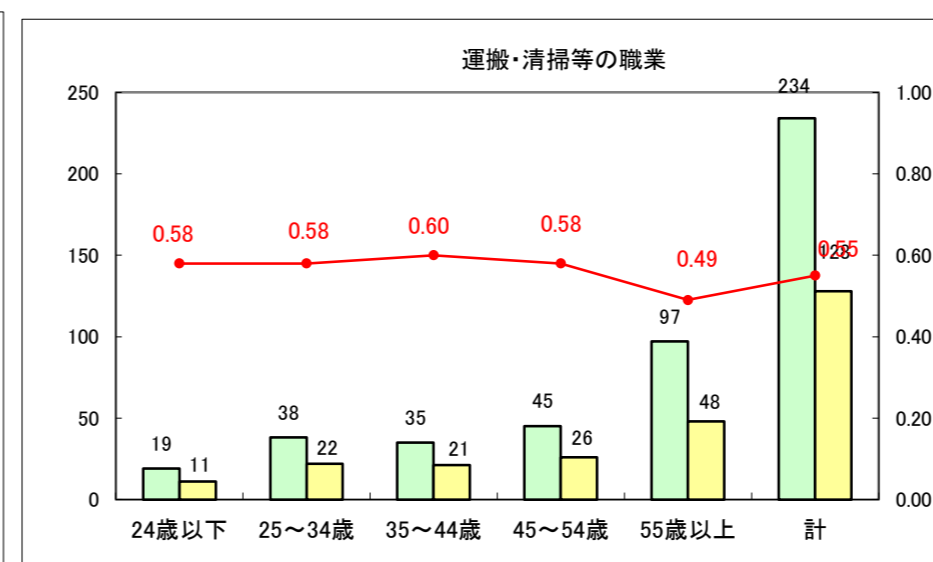

求人・求職バランスシート（常用+常用パート）〔ハローワーク野辺地〕

平成27年4月

求人・求職バランスシート（常用＋常用パート）（ハローワーク五所川原）

平成27年4月

求人・求職バランスシート（常用＋常用パート）〔ハローワーク三沢〕

平成27年4月

求人・求職バランスシート（常用＋常用パート）（ハローワーク＋和田）

平成27年4月