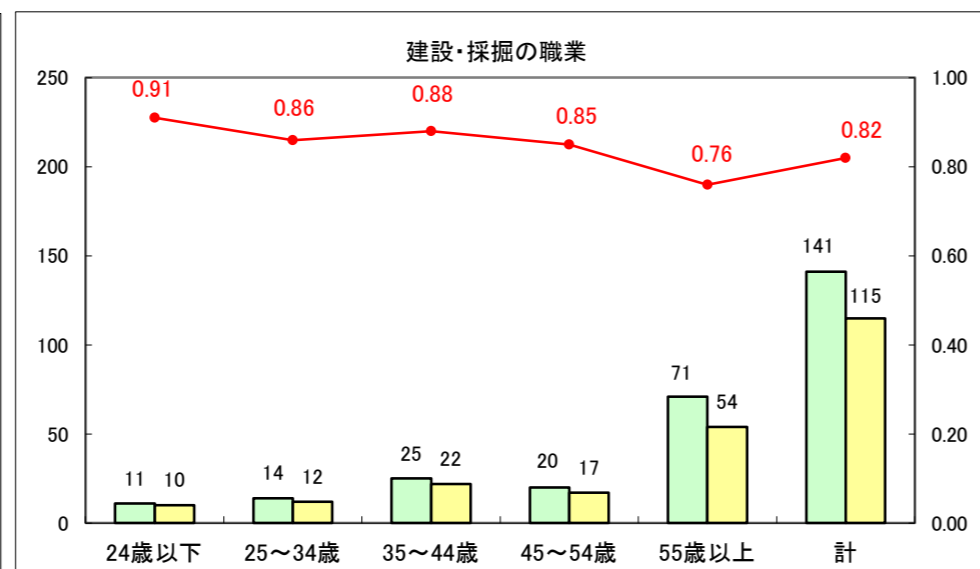

求人・求職バランスシート（常用+常用パート）〔ハローワーク青森〕

平成27年4月

求人・求職バランスシート（常用+常用パート）〔ハローワーク八戸〕

平成27年4月

求人・求職バランスシート（常用+常用パート）〔ハローワーク弘前〕

平成27年4月

求人・求職バランスシート（常用+常用パート） 【ハローワークむつつ】

平成27年4月