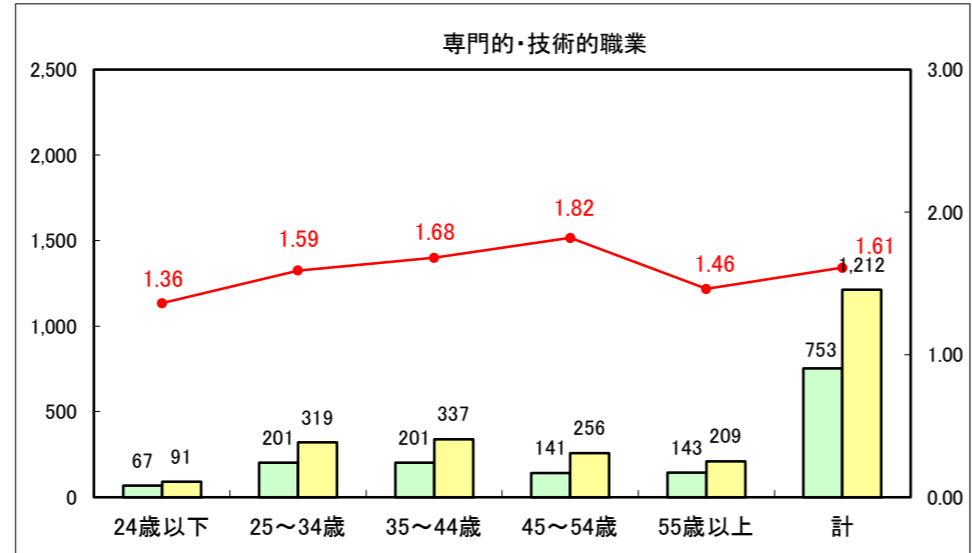

求人・求職バランスシート（常用+常用パート）〔ハローワーク青森〕

平成27年4月

求人・求職バランスシート（常用+常用パート）〔ハローワーク八戸〕

平成27年4月

求人・求職バランスシート（常用+常用パート）〔ハローワーク弘前〕

平成27年4月

求人・求職バランスシート（常用+常用パート） 【ハローワークむつつ】

平成27年4月