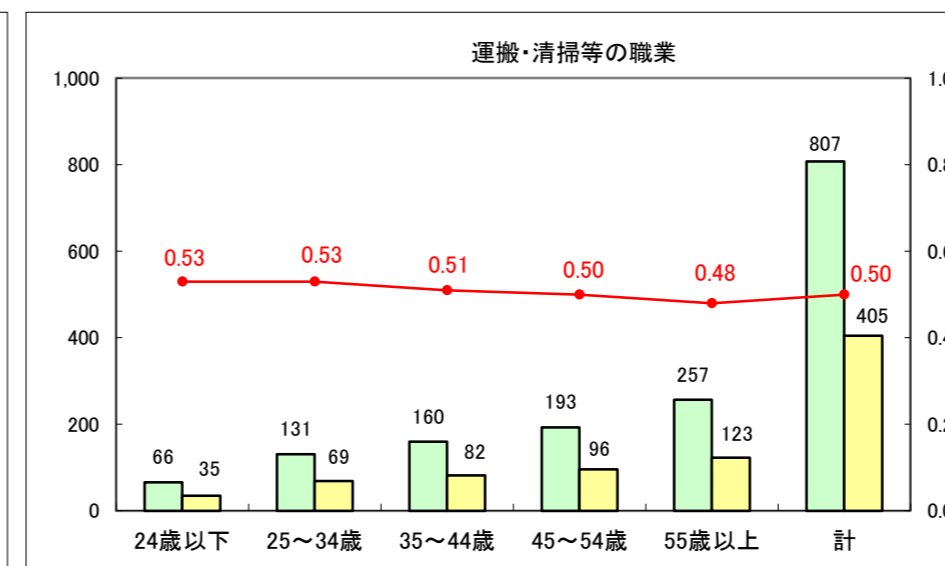

求人・求職バランスシート（常用+常用パート）〔ハローワーク青森〕

平成27年4月

求人・求職バランスシート（常用+常用パート）〔ハローワーク八戸〕

平成27年4月

求人・求職バランスシート（常用+常用パート）〔ハローワーク弘前〕

平成27年4月

求人・求職バランスシート（常用+常用パート） 【ハローワークむつつ】

平成27年4月