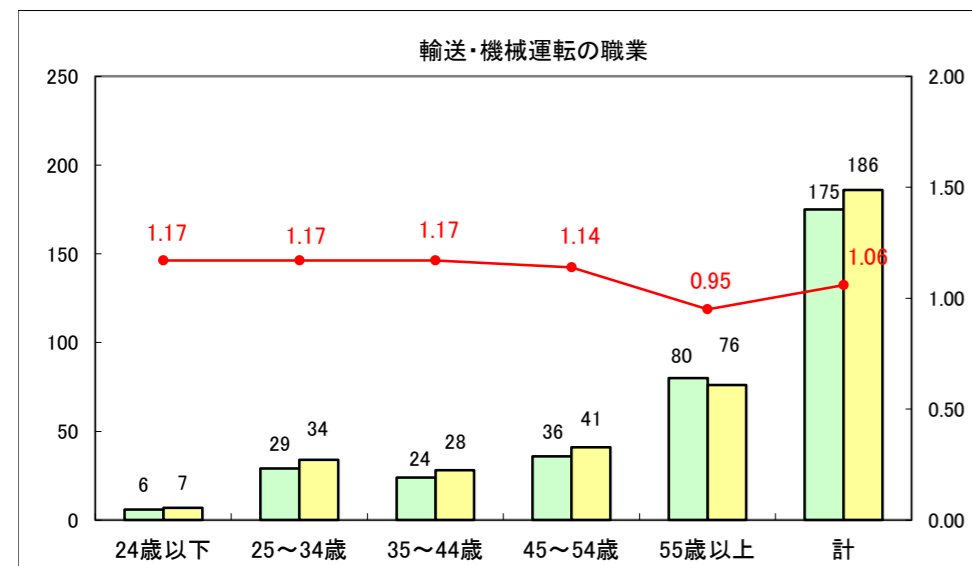

求人・求職バランスシート（常用+常用パート）〔ハローワーク青森〕

平成27年4月

求人・求職バランスシート（常用+常用パート）〔ハローワーク八戸〕

平成27年4月

求人・求職バランスシート（常用+常用パート）〔ハローワーク弘前〕

平成27年4月

求人・求職バランスシート（常用+常用パート） 【ハローワークむつつ】

平成27年4月