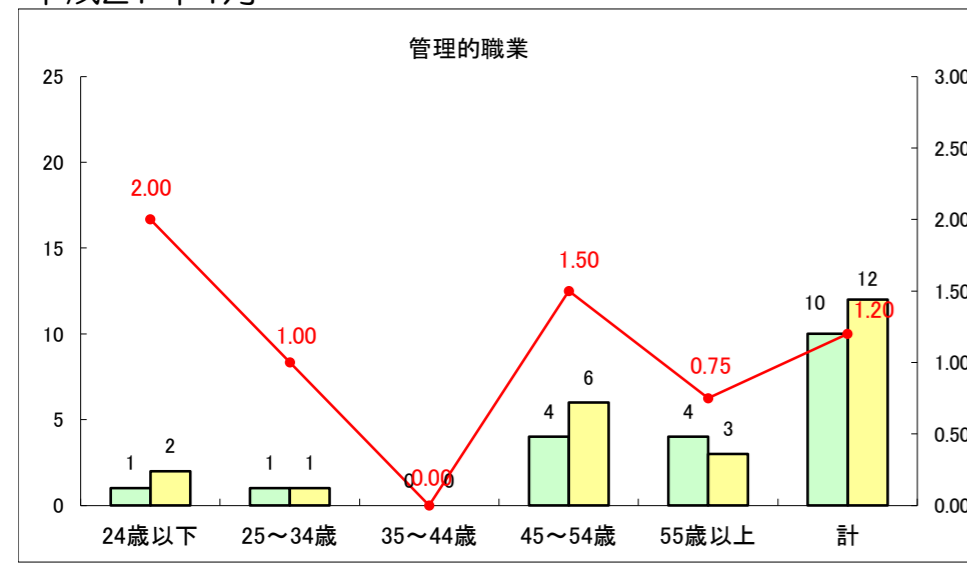

求人・求職バランスシート（常用+常用パート）〔ハローワーク青森〕

平成27年4月

求人・求職バランスシート（常用+常用パート）〔ハローワーク八戸〕

平成27年4月

求人・求職バランスシート（常用+常用パート）〔ハローワーク弘前〕

平成27年4月

求人・求職バランスシート（常用+常用パート） 【ハローワークむつつ】

平成27年4月