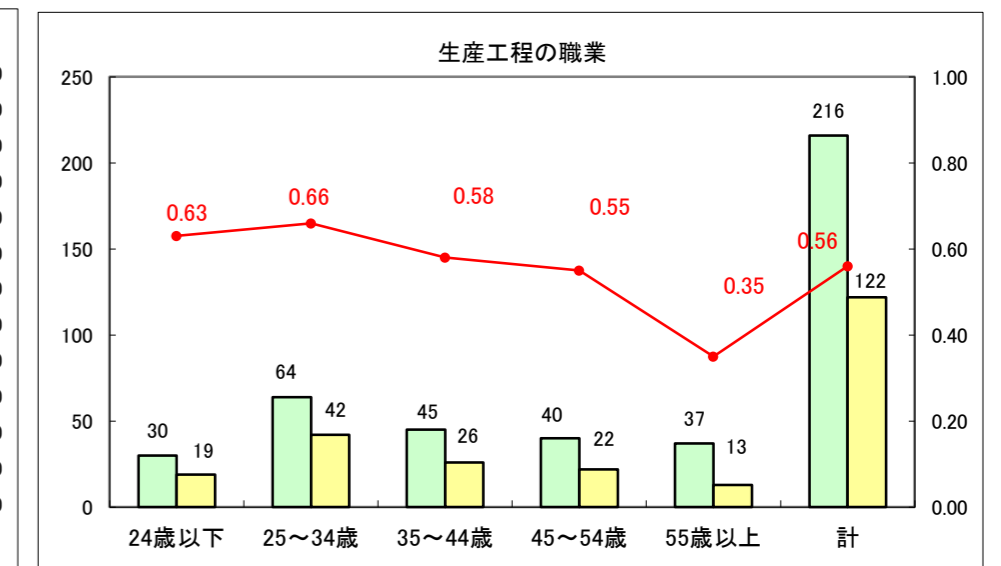

求人・求職バランスシート（常用+常用パート）〔ハローワーク黒石〕

平成27年4月