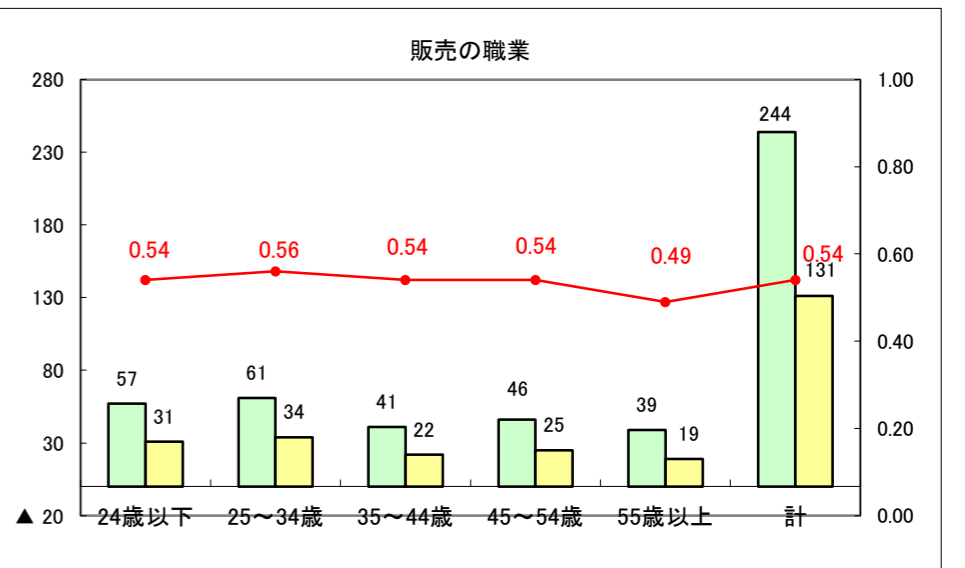

求人・求職バランスシート（常用＋常用パート）（ハローワーク五所川原）

平成27年4月