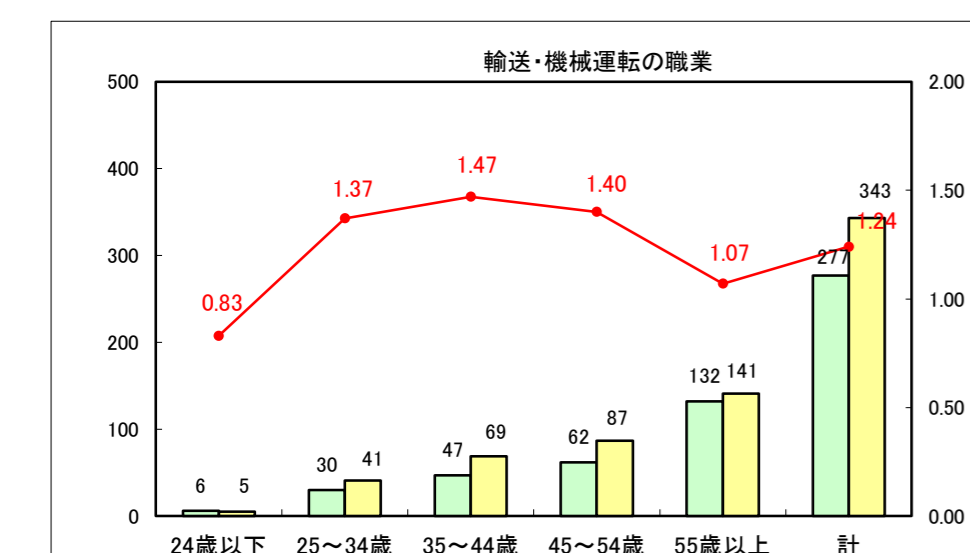

求人・求職バランスシート（常用+常用パート）〔ハローワーク青森〕

平成27年4月

求人・求職バランスシート（常用+常用パート）〔ハローワーク八戸〕

平成27年4月

求人・求職バランスシート（常用+常用パート）〔ハローワーク弘前〕

平成27年4月

求人・求職バランスシート（常用+常用パート） 【ハローワークむつつ】

平成27年4月