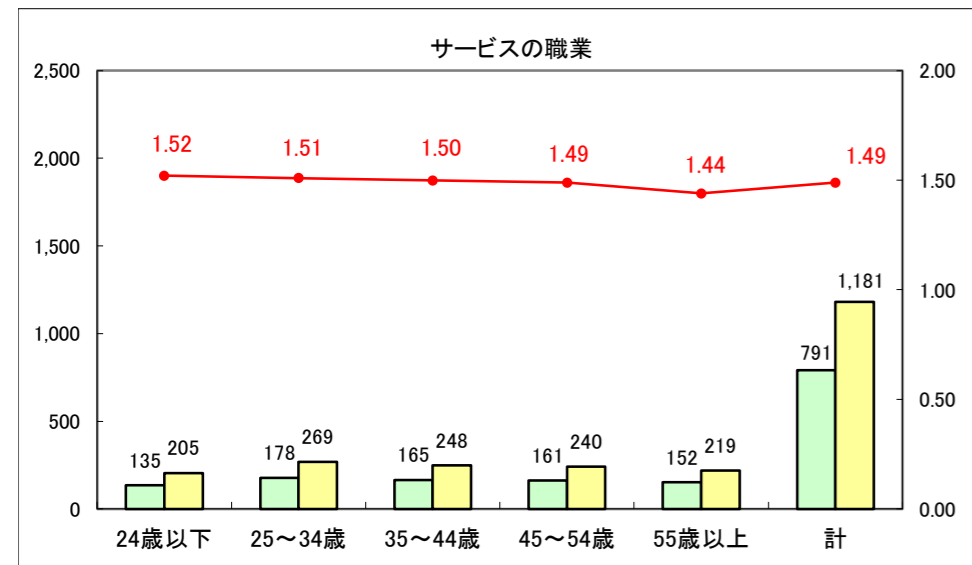

求人・求職バランスシート（常用+常用パート）〔ハローワーク青森〕

平成27年4月

求人・求職バランスシート（常用+常用パート）〔ハローワーク八戸〕

平成27年4月

求人・求職バランスシート（常用+常用パート）〔ハローワーク弘前〕

平成27年4月

求人・求職バランスシート（常用+常用パート） 【ハローワークむつつ】

平成27年4月