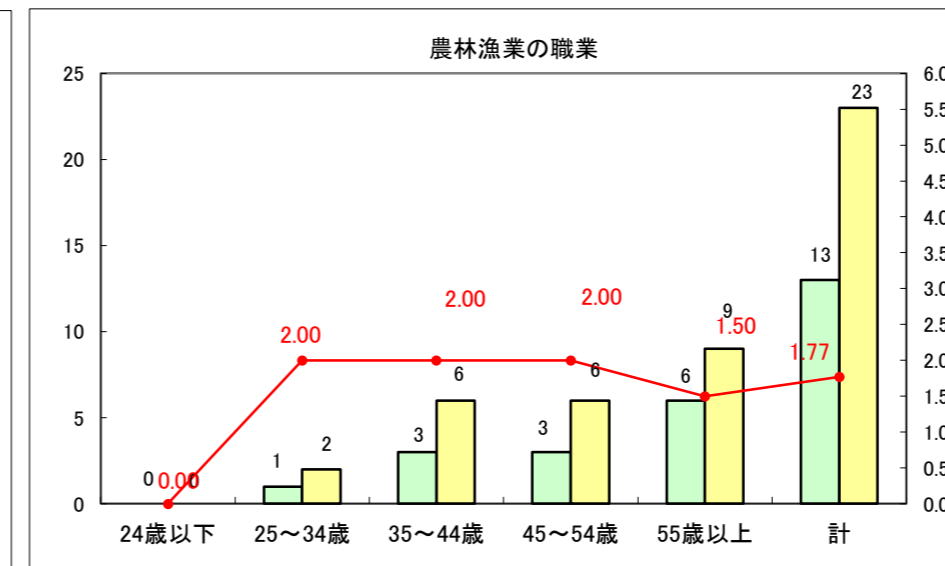

求人・求職バランスシート（常用+常用パート）〔ハローワーク黒石〕

平成27年4月