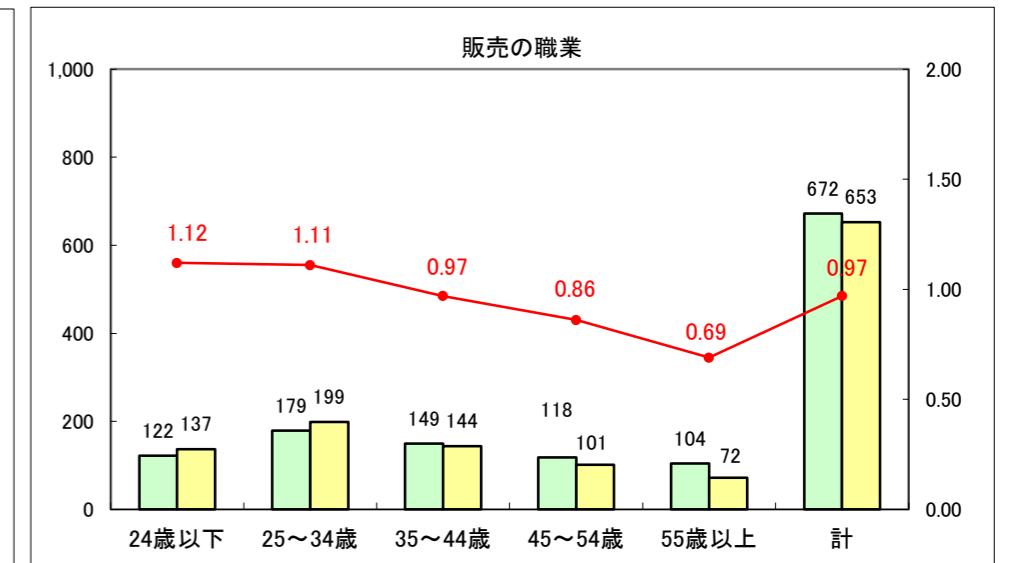

求人・求職バランスシート（常用+常用パート）〔ハローワーク青森〕

平成27年4月

求人・求職バランスシート（常用+常用パート）〔ハローワーク八戸〕

平成27年4月

求人・求職バランスシート（常用+常用パート）〔ハローワーク弘前〕

平成27年4月

求人・求職バランスシート（常用+常用パート） 【ハローワークむつつ】

平成27年4月