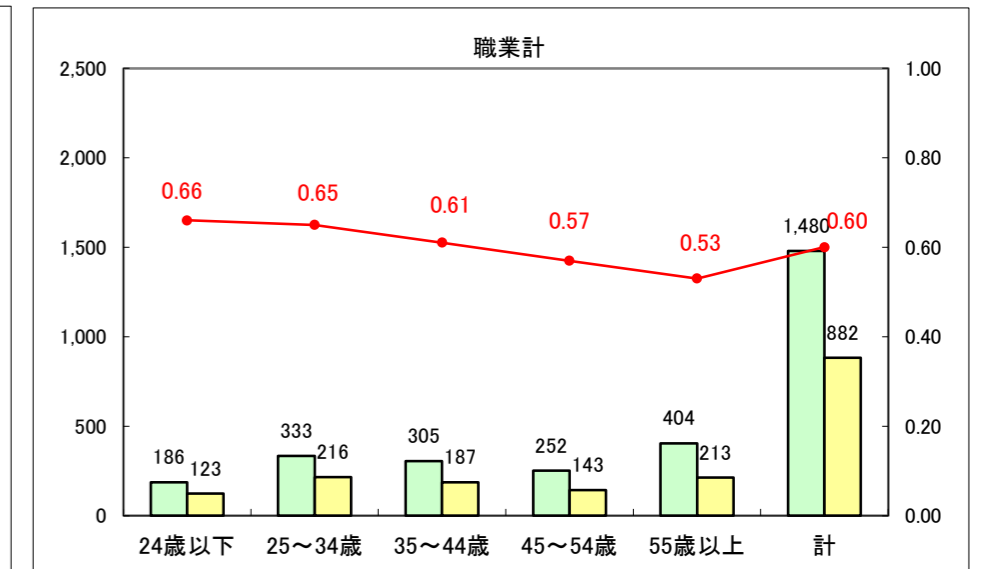

求人・求職バランスシート（常用+常用パート）〔ハローワーク青森〕

平成27年4月

求人・求職バランスシート（常用+常用パート）〔ハローワーク八戸〕

平成27年4月

求人・求職バランスシート（常用+常用パート）〔ハローワーク弘前〕

平成27年4月

求人・求職バランスシート（常用+常用パート） 【ハローワークむつつ】

平成27年4月