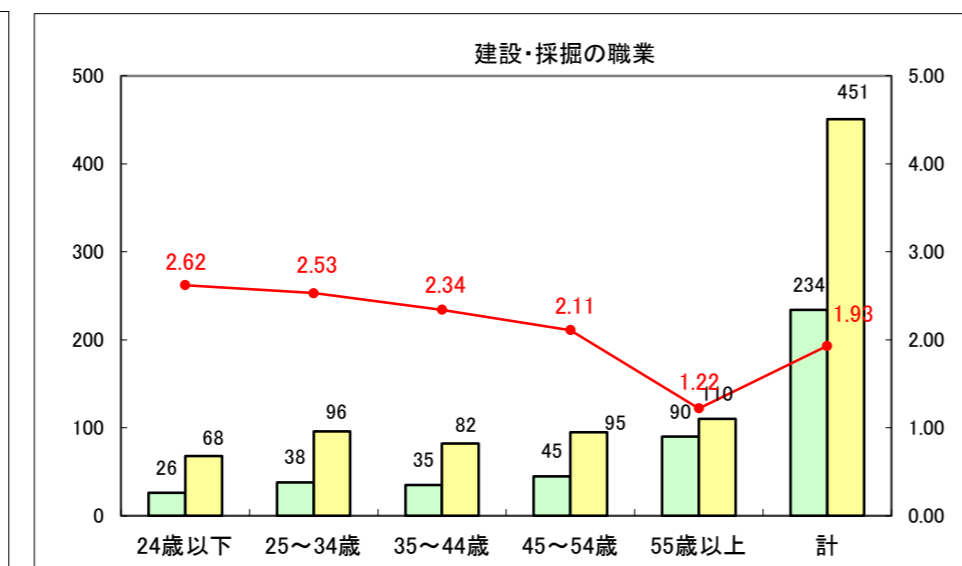

求人・求職バランスシート（常用+常用パート）〔ハローワーク青森〕

平成27年4月

求人・求職バランスシート（常用+常用パート）〔ハローワーク八戸〕

平成27年4月

求人・求職バランスシート（常用+常用パート）〔ハローワーク弘前〕

平成27年4月

求人・求職バランスシート（常用+常用パート） 【ハローワークむつつ】

平成27年4月