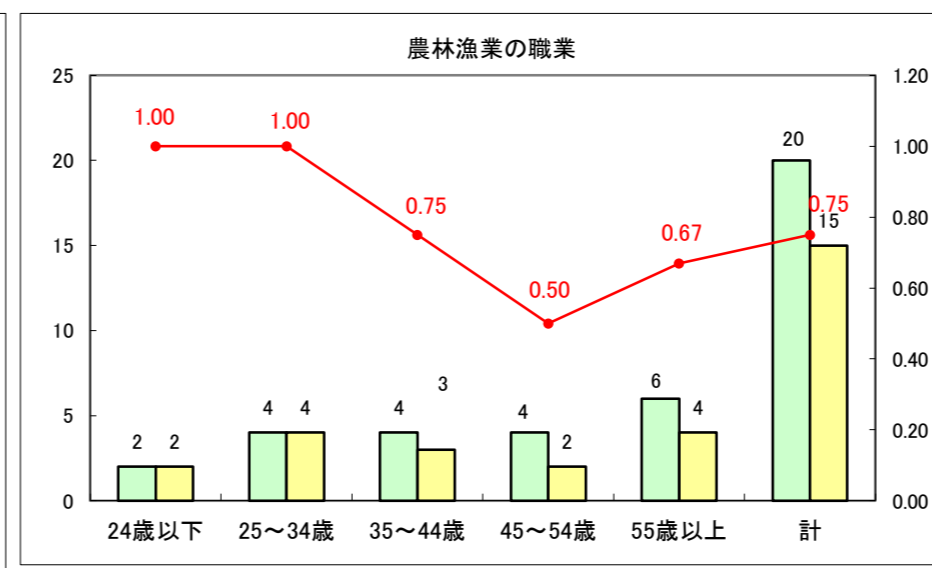

求人・求職バランスシート（常用+常用パート）〔ハローワーク青森〕

平成27年4月

求人・求職バランスシート（常用+常用パート）〔ハローワーク八戸〕

平成27年4月

求人・求職バランスシート（常用+常用パート）〔ハローワーク弘前〕

平成27年4月

求人・求職バランスシート（常用+常用パート） 【ハローワークむつつ】

平成27年4月