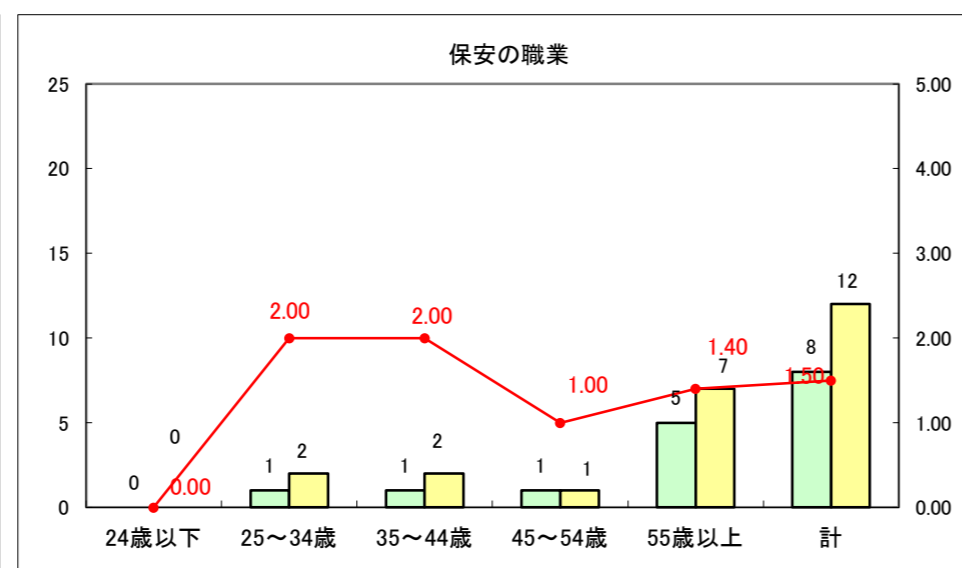

求人・求職バランスシート（常用+常用パート）〔ハローワーク野辺地〕

平成27年4月