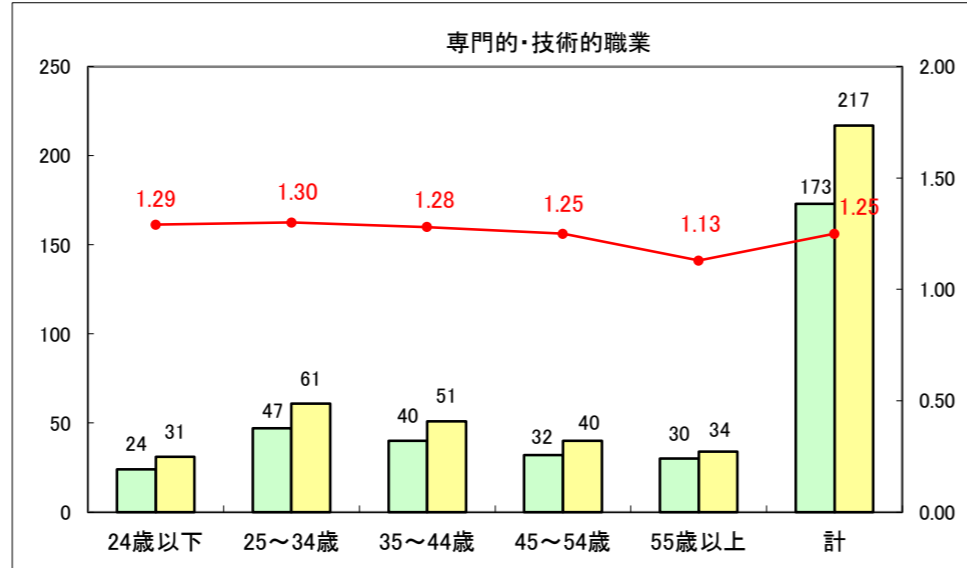

求人・求職バランスシート（常用＋常用パート）（ハローワーク五所川原）

平成27年4月