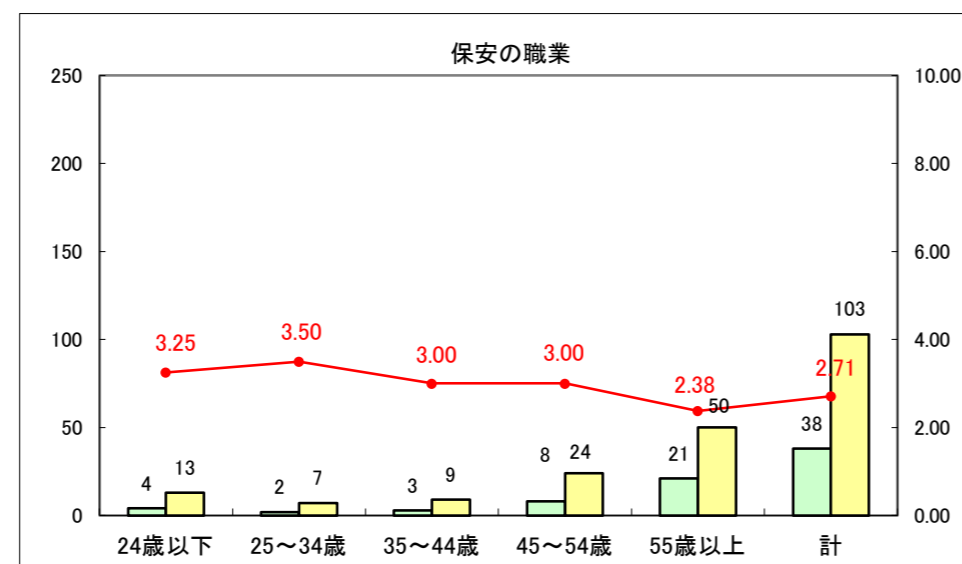

求人・求職バランスシート（常用+常用パート）〔ハローワーク青森〕

平成27年4月

求人・求職バランスシート（常用+常用パート）〔ハローワーク八戸〕

平成27年4月

求人・求職バランスシート（常用+常用パート）〔ハローワーク弘前〕

平成27年4月

求人・求職バランスシート（常用+常用パート） 【ハローワークむつつ】

平成27年4月