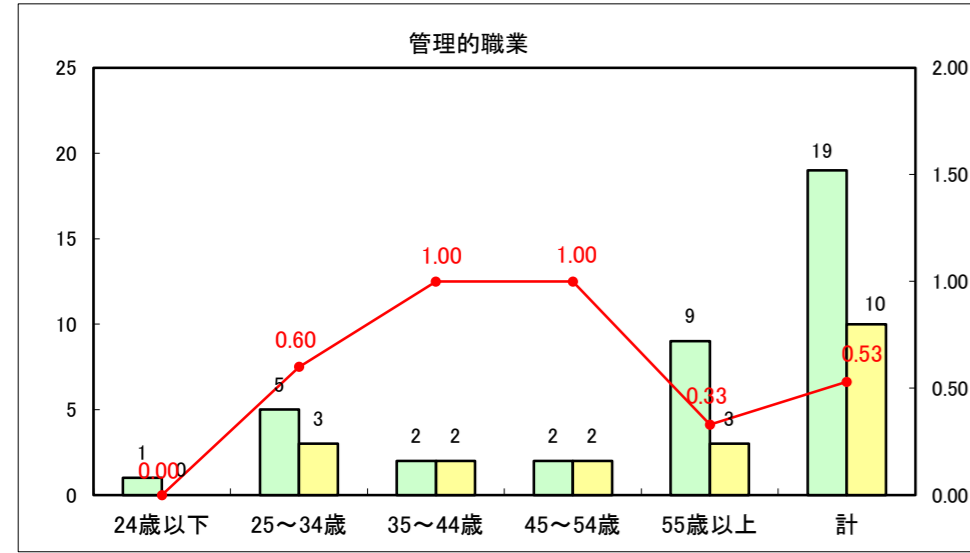

求人・求職バランスシート（常用+常用パート）〔ハローワーク青森〕

平成27年4月

求人・求職バランスシート（常用+常用パート）〔ハローワーク八戸〕

平成27年4月

求人・求職バランスシート（常用+常用パート）〔ハローワーク弘前〕

平成27年4月

求人・求職バランスシート（常用+常用パート） 【ハローワークむつつ】

平成27年4月