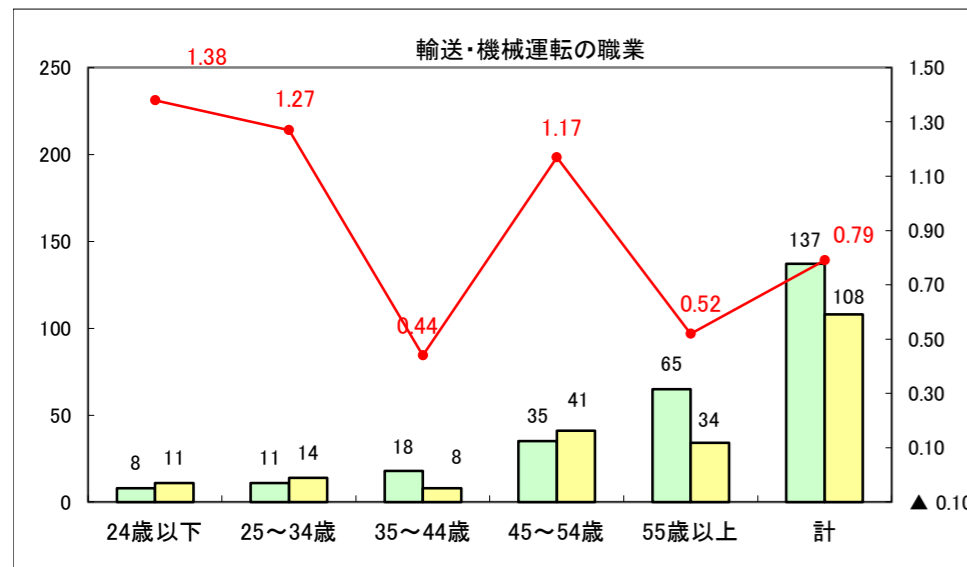

求人・求職バランスシート（常用＋常用パート）（ハローワーク五所川原）

平成27年4月