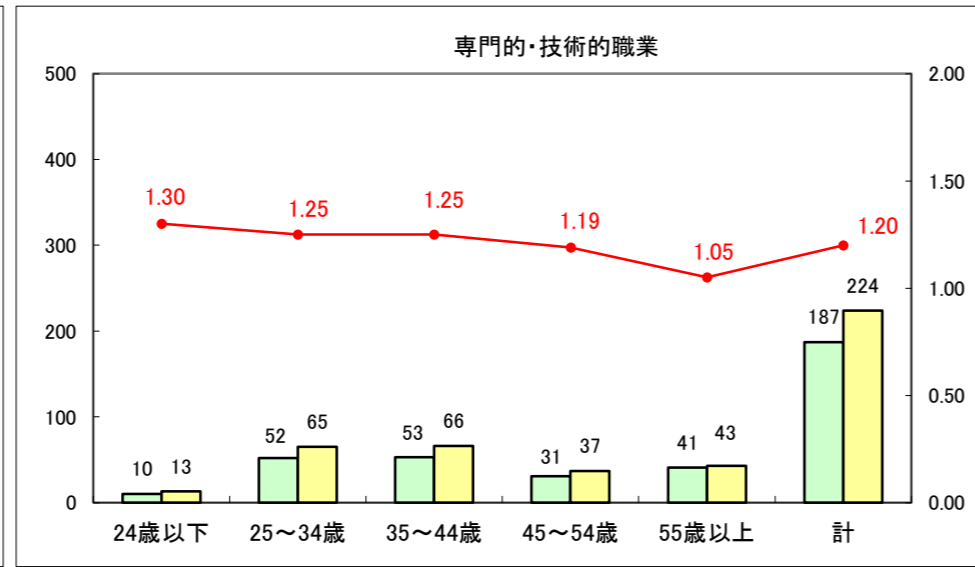

求人・求職バランスシート（常用+常用パート）〔ハローワーク野辺地〕

平成27年4月

求人・求職バランスシート（常用＋常用パート）（ハローワーク五所川原）

平成27年4月

求人・求職バランスシート（常用＋常用パート）〔ハローワーク三沢〕

平成27年4月

求人・求職バランスシート（常用＋常用パート）（ハローワーク＋和田）

平成27年4月