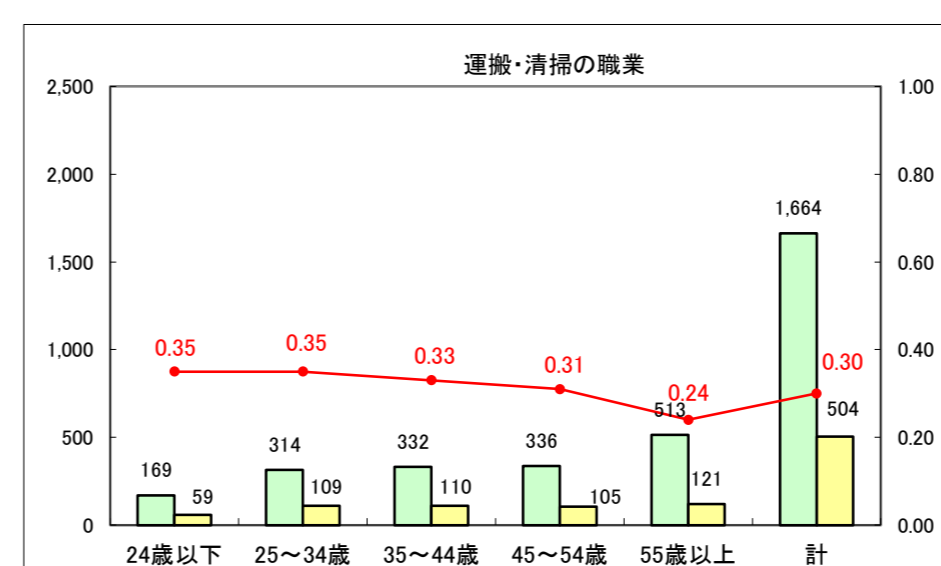

求人・求職バランスシート（常用+常用パート）〔ハローワーク青森〕

平成27年4月

求人・求職バランスシート（常用+常用パート）〔ハローワーク八戸〕

平成27年4月

求人・求職バランスシート（常用+常用パート）〔ハローワーク弘前〕

平成27年4月

求人・求職バランスシート（常用+常用パート） 【ハローワークむつつ】

平成27年4月