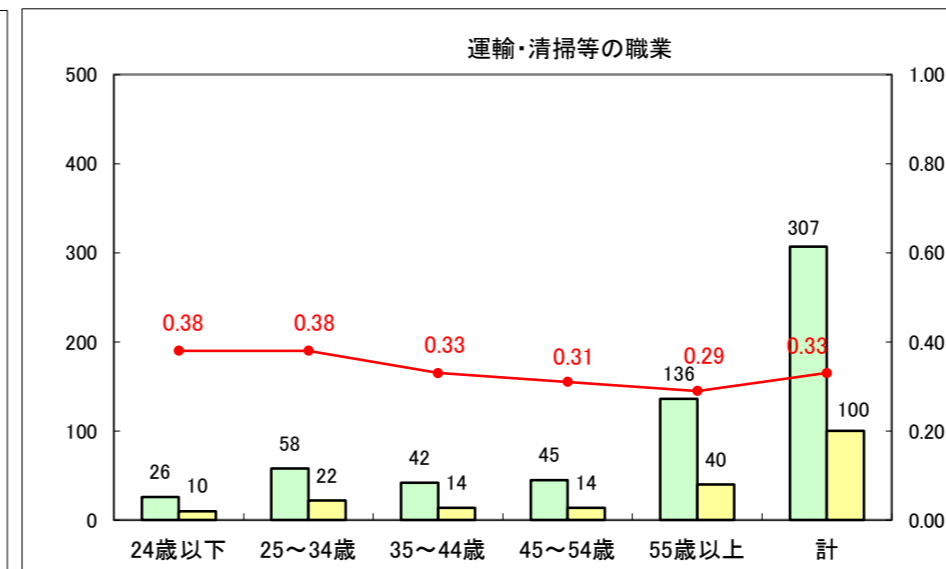

求人・求職バランスシート（常用+常用パート）〔ハローワーク野辺地〕

平成27年4月