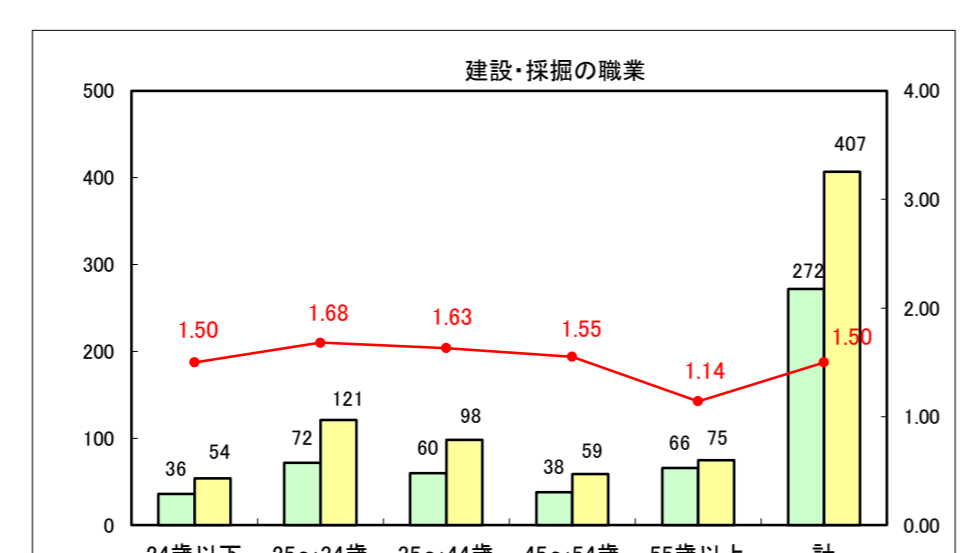

求人・求職バランスシート（常用+常用パート）〔ハローワーク青森〕

平成27年4月

求人・求職バランスシート（常用+常用パート）〔ハローワーク八戸〕

平成27年4月

求人・求職バランスシート（常用+常用パート）〔ハローワーク弘前〕

平成27年4月

求人・求職バランスシート（常用+常用パート） 【ハローワークむつつ】

平成27年4月