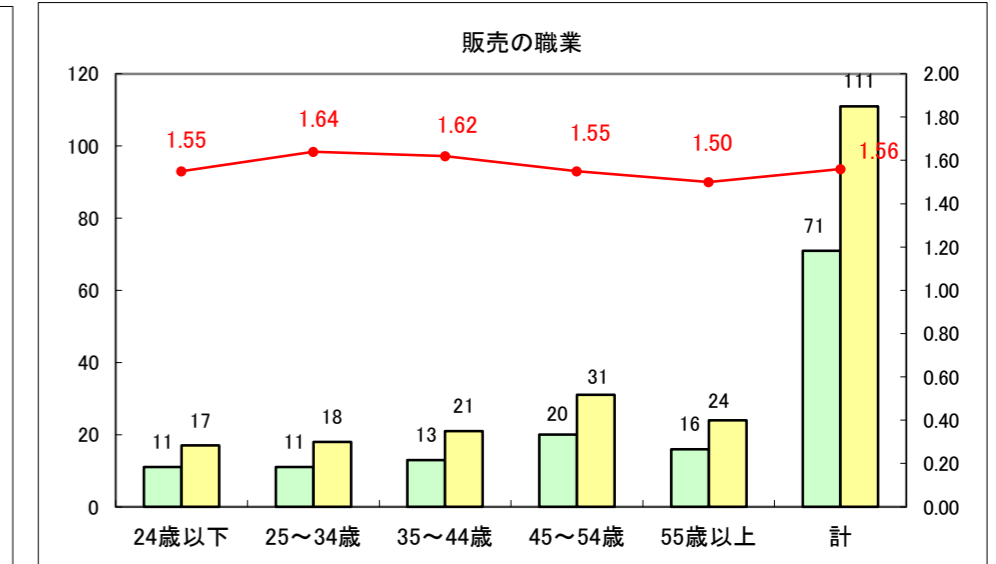

求人・求職バランスシート（常用+常用パート）〔ハローワーク野辺地〕

平成27年4月