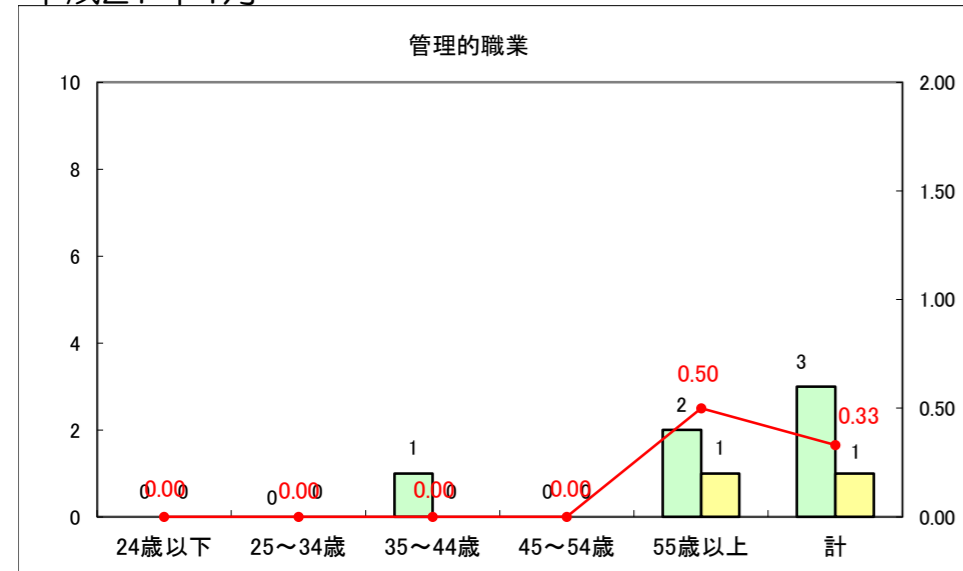

求人・求職バランスシート（常用+常用パート）〔ハローワーク青森〕

平成27年4月

求人・求職バランスシート（常用+常用パート）〔ハローワーク八戸〕

平成27年4月

求人・求職バランスシート（常用+常用パート）〔ハローワーク弘前〕

平成27年4月

求人・求職バランスシート（常用+常用パート） 【ハローワークむつつ】

平成27年4月