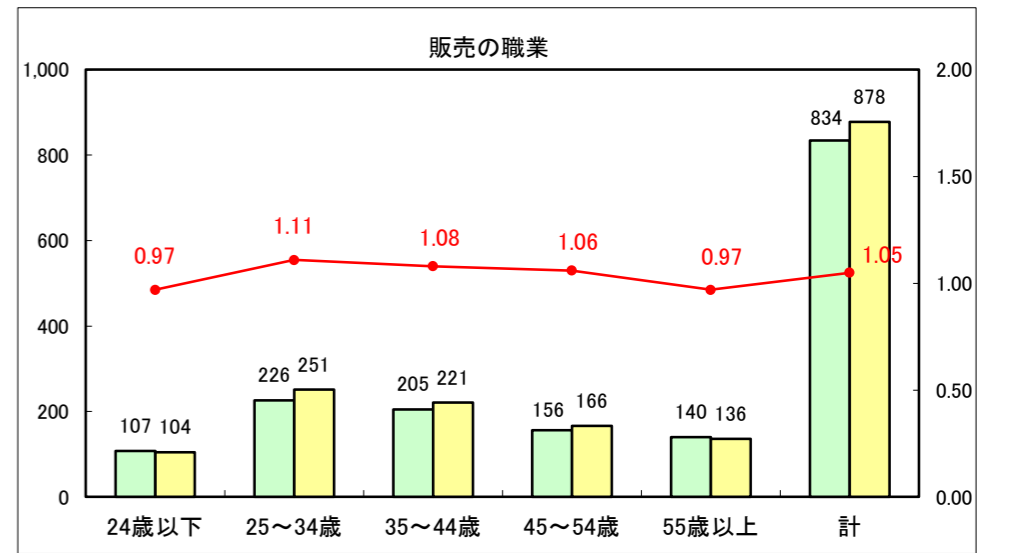

求人・求職バランスシート（常用+常用パート）〔ハローワーク青森〕

平成27年4月

求人・求職バランスシート（常用+常用パート）〔ハローワーク八戸〕

平成27年4月

求人・求職バランスシート（常用+常用パート）〔ハローワーク弘前〕

平成27年4月

求人・求職バランスシート（常用+常用パート） 【ハローワークむつつ】

平成27年4月