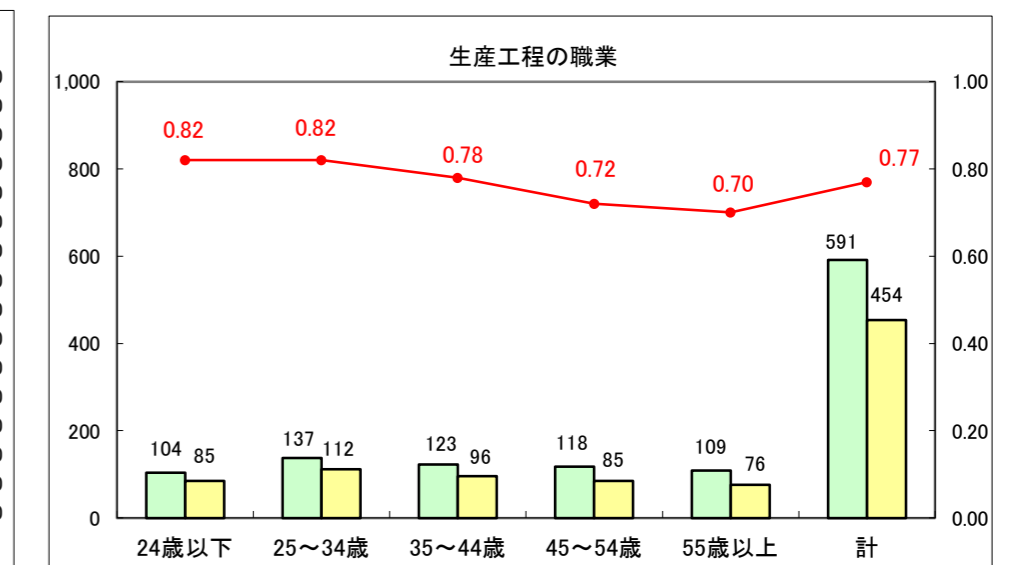

求人・求職バランスシート（常用+常用パート）〔ハローワーク青森〕

平成27年4月

求人・求職バランスシート（常用+常用パート）〔ハローワーク八戸〕

平成27年4月

求人・求職バランスシート（常用+常用パート）〔ハローワーク弘前〕

平成27年4月

求人・求職バランスシート（常用+常用パート） 【ハローワークむつつ】

平成27年4月