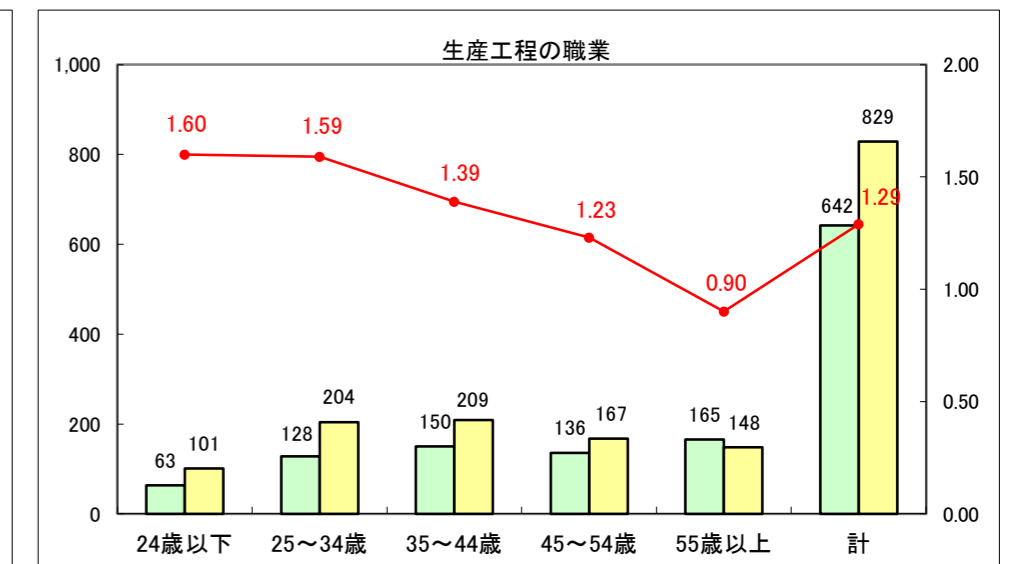

求人・求職バランスシート（常用+常用パート）〔ハローワーク青森〕

平成27年4月

求人・求職バランスシート（常用+常用パート）〔ハローワーク八戸〕

平成27年4月

求人・求職バランスシート（常用+常用パート）〔ハローワーク弘前〕

平成27年4月

求人・求職バランスシート（常用+常用パート） 【ハローワークむつつ】

平成27年4月