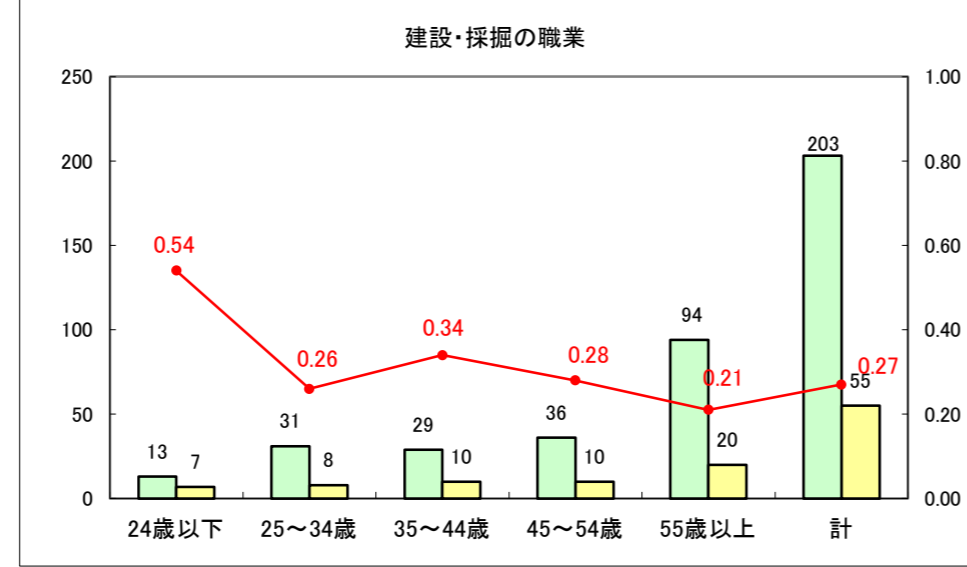

求人・求職バランスシート（常用＋常用パート）（ハローワーク五所川原）

平成27年4月