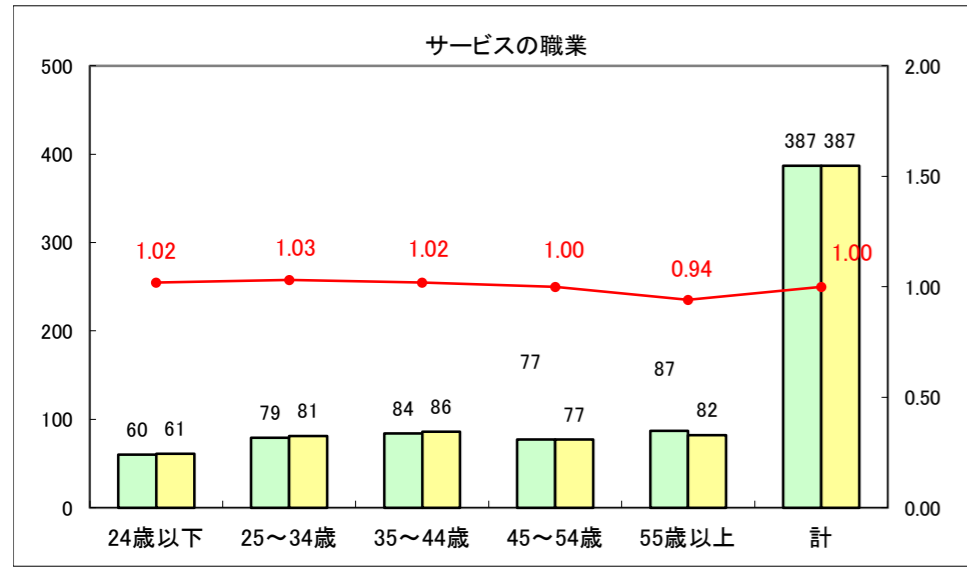

求人・求職バランスシート（常用＋常用パート）（ハローワーク五所川原）

平成27年4月