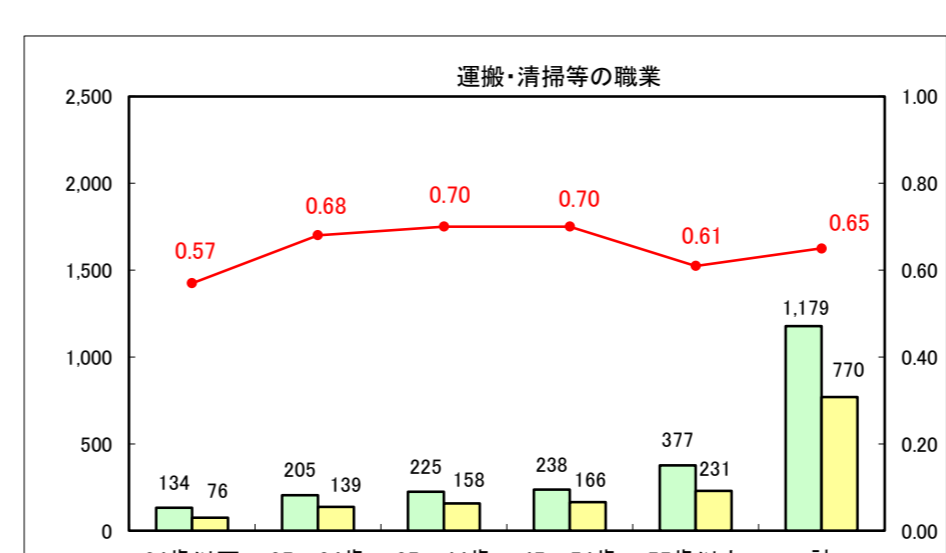

求人・求職バランスシート（常用+常用パート）〔ハローワーク青森〕

平成27年4月

求人・求職バランスシート（常用+常用パート）〔ハローワーク八戸〕

平成27年4月

求人・求職バランスシート（常用+常用パート）〔ハローワーク弘前〕

平成27年4月

求人・求職バランスシート（常用+常用パート） 【ハローワークむつつ】

平成27年4月