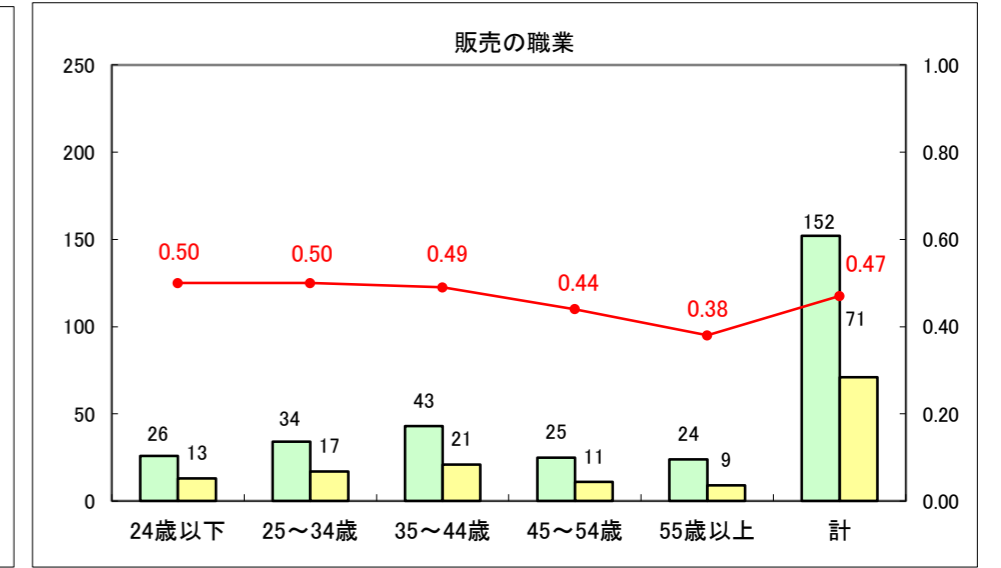

求人・求職バランスシート（常用+常用パート）〔ハローワーク黒石〕

平成27年4月