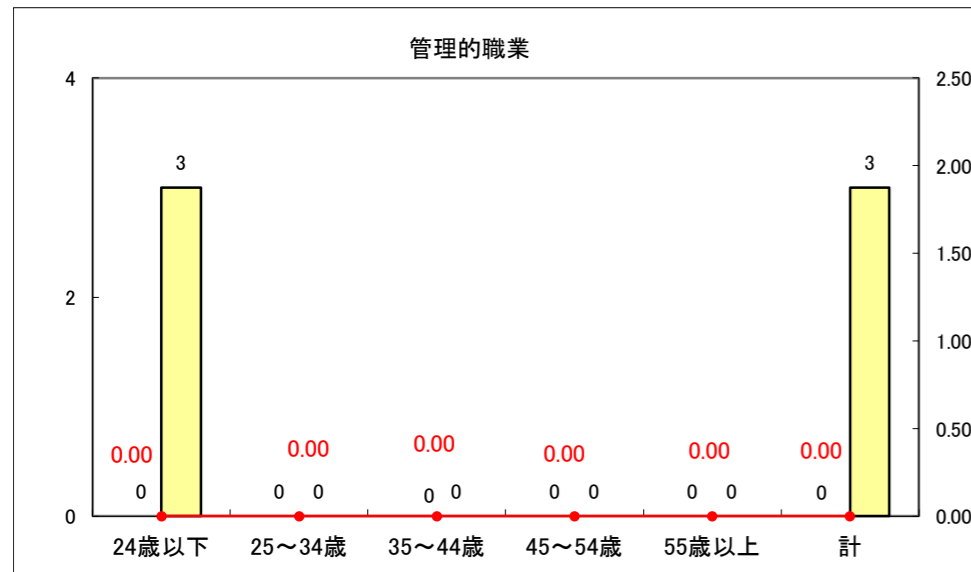

求人・求職バランスシート（常用＋常用パート）〔ハローワーク野辺地〕

平成29年2月