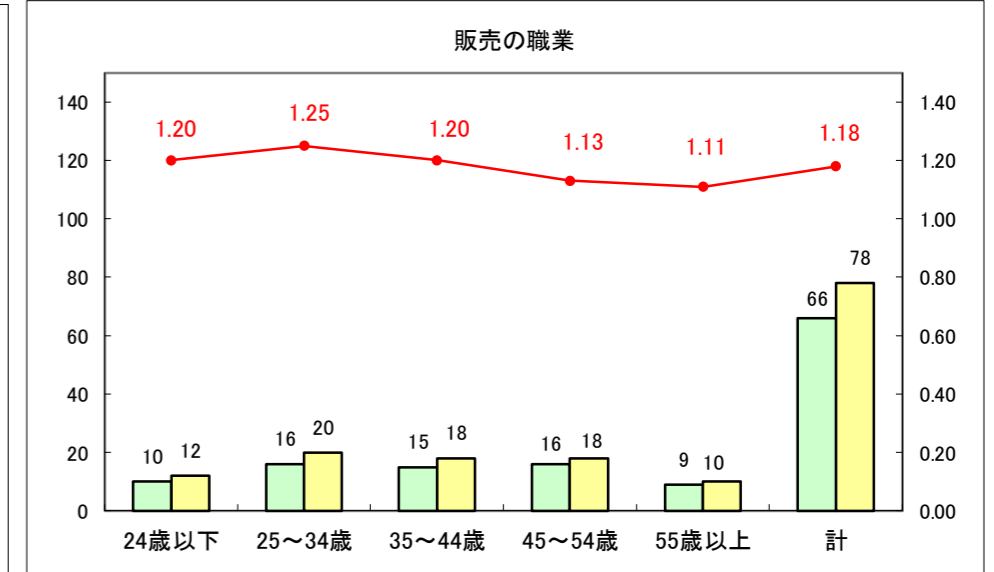

求人・求職バランスシート（常用＋常用パート）〔ハローワーク野辺地〕

平成29年2月