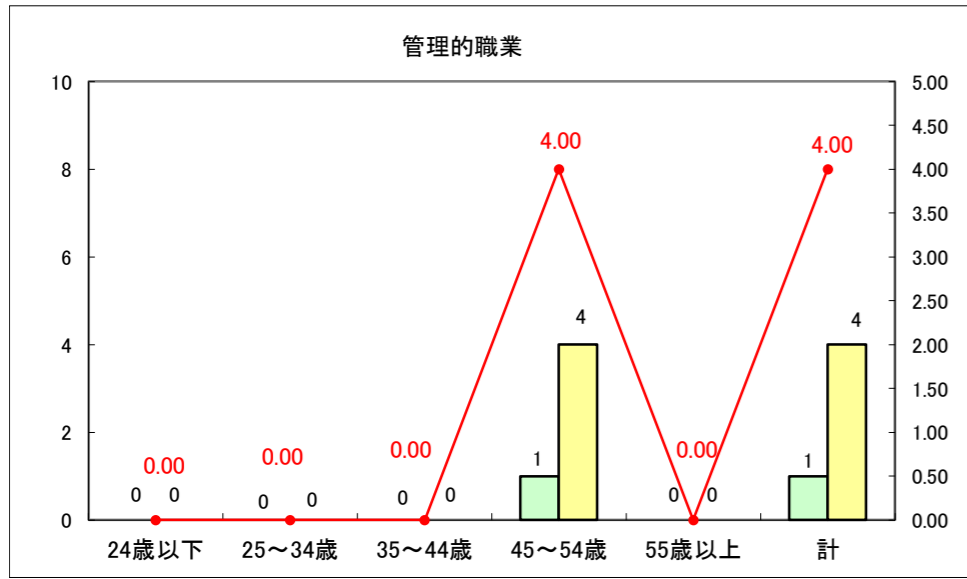

求人・求職バランスシート（常用+常用パート）〔ハローワーク五所川原〕

平成29年2月