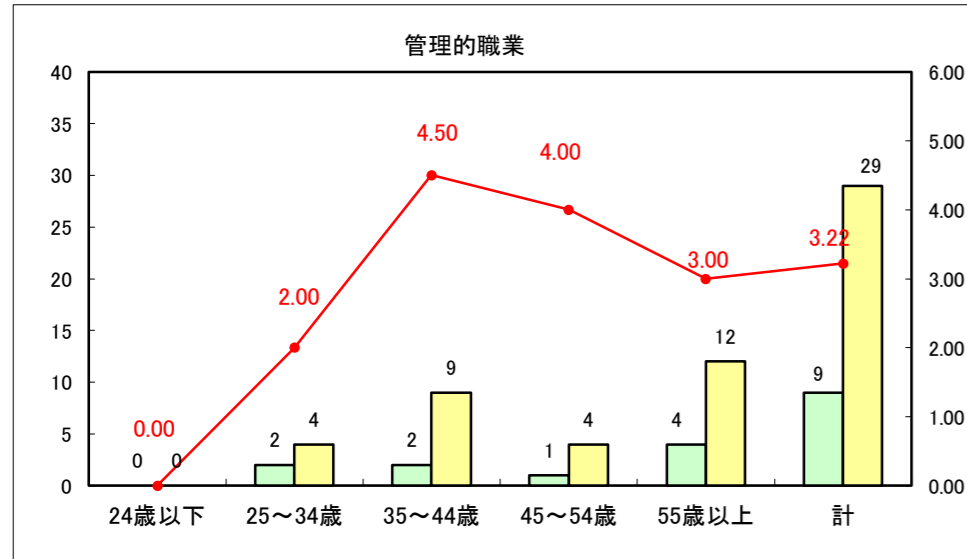

求人・求職バランスシート（常用＋常用パート）〔ハローワーク青森〕

平成29年2月

求人・求職バランスシート（常用+常用パート）〔ハローワーク八戸〕

平成29年2月

求人・求職バランスシート（常用+常用パート）〔ハローワーク弘前〕

平成29年2月

求人・求職バランスシート（常用+常用パート）〔ハローワークむつ〕

平成29年2月