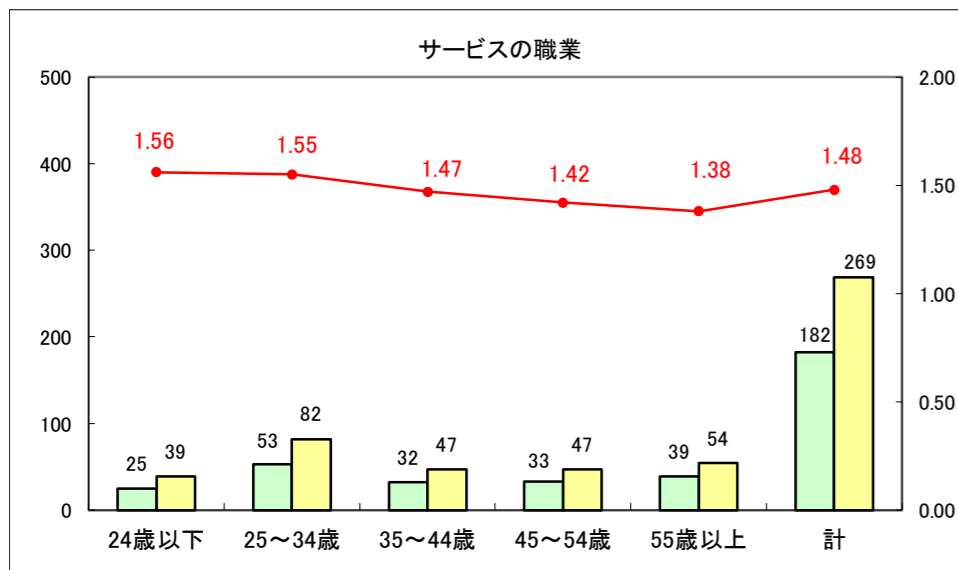

求人・求職バランスシート（常用＋常用パート）〔ハローワーク野辺地〕

平成29年2月

求人・求職バランスシート（常用+常用パート）〔ハローワーク五所川原〕

平成29年2月

求人・求職バランスシート（常用+常用パート）〔ハローワーク三沢〕

平成29年2月

求人・求職バランスシート（常用＋常用パート）〔ハローワーク+和田〕

平成29年2月