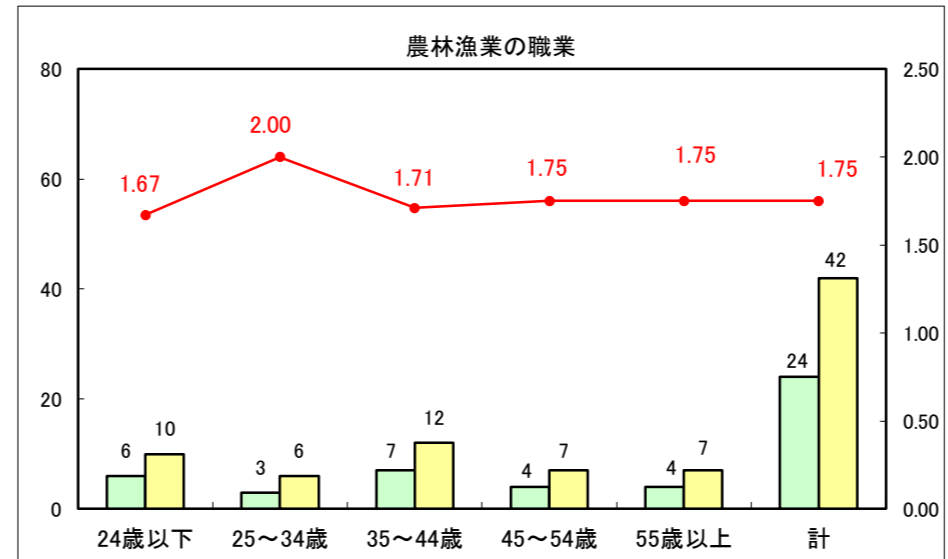

求人・求職バランスシート（常用＋常用パート）〔ハローワーク青森〕

平成29年2月

求人・求職バランスシート（常用+常用パート）〔ハローワーク八戸〕

平成29年2月

求人・求職バランスシート（常用+常用パート）〔ハローワーク弘前〕

平成29年2月

求人・求職バランスシート（常用+常用パート）〔ハローワークむつ〕

平成29年2月