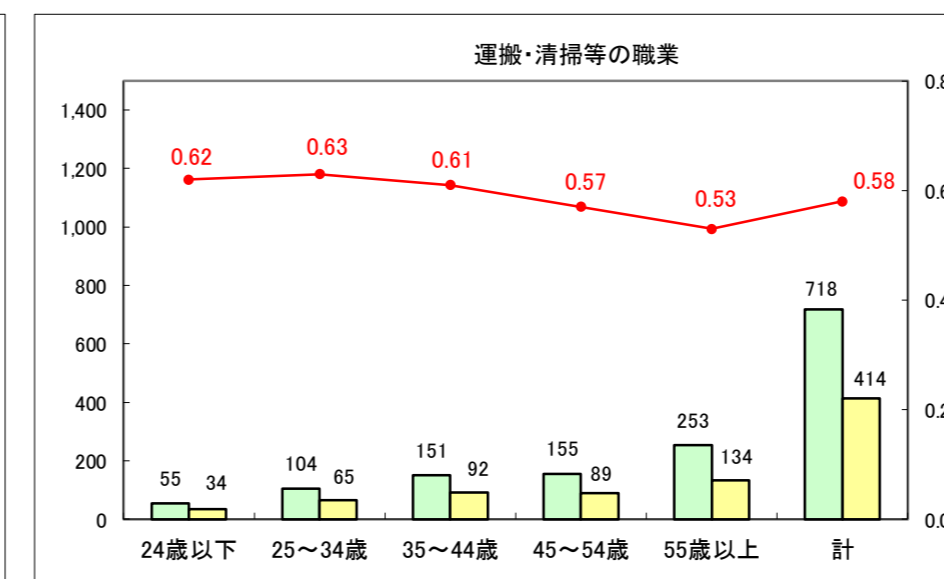

求人・求職バランスシート（常用＋常用パート）〔ハローワーク青森〕

平成29年2月

求人・求職バランスシート（常用+常用パート）〔ハローワーク八戸〕

平成29年2月

求人・求職バランスシート（常用+常用パート）〔ハローワーク弘前〕

平成29年2月

求人・求職バランスシート（常用+常用パート）〔ハローワークむつ〕

平成29年2月