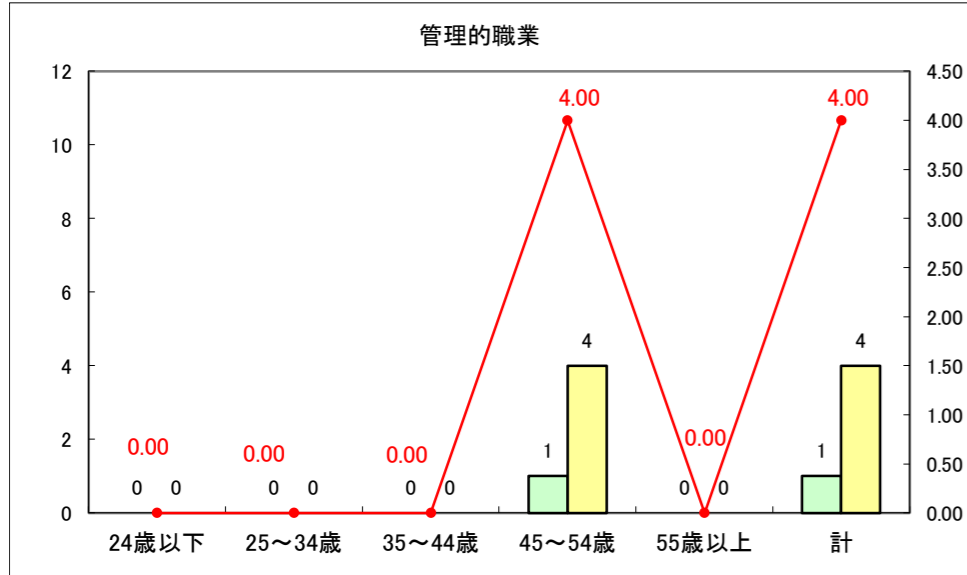

求人・求職バランスシート（常用＋常用パート）〔ハローワーク野辺地〕

平成29年2月

求人・求職バランスシート（常用+常用パート）〔ハローワーク五所川原〕

平成29年2月

求人・求職バランスシート（常用+常用パート）〔ハローワーク三沢〕

平成29年2月

求人・求職バランスシート（常用＋常用パート）〔ハローワーク+和田〕

平成29年2月