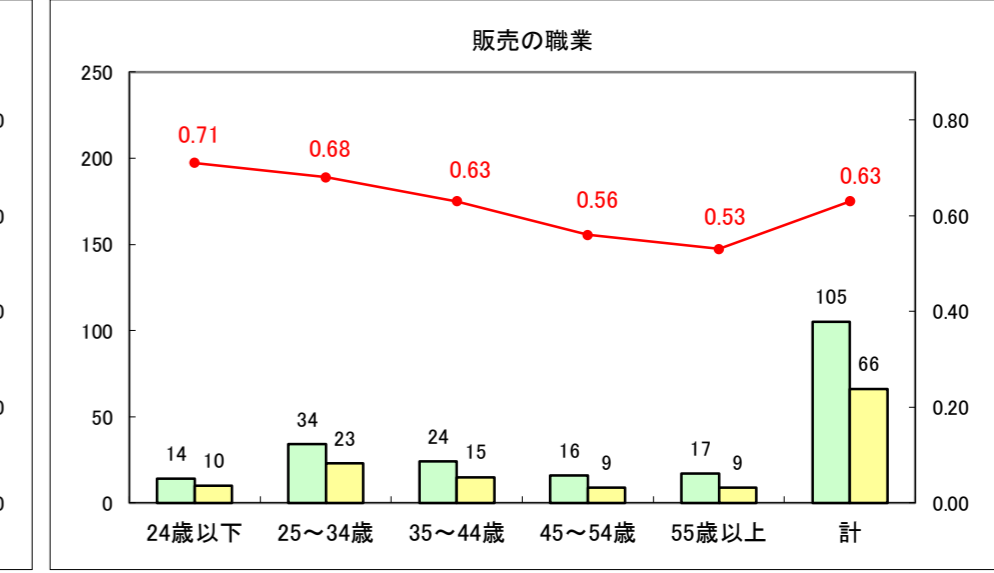

求人・求職バランスシート（常用＋常用パート）〔ハローワーク野辺地〕

平成29年2月

求人・求職バランスシート（常用+常用パート）〔ハローワーク五所川原〕

平成29年2月

求人・求職バランスシート（常用+常用パート）〔ハローワーク三沢〕

平成29年2月

求人・求職バランスシート（常用＋常用パート）〔ハローワーク+和田〕

平成29年2月