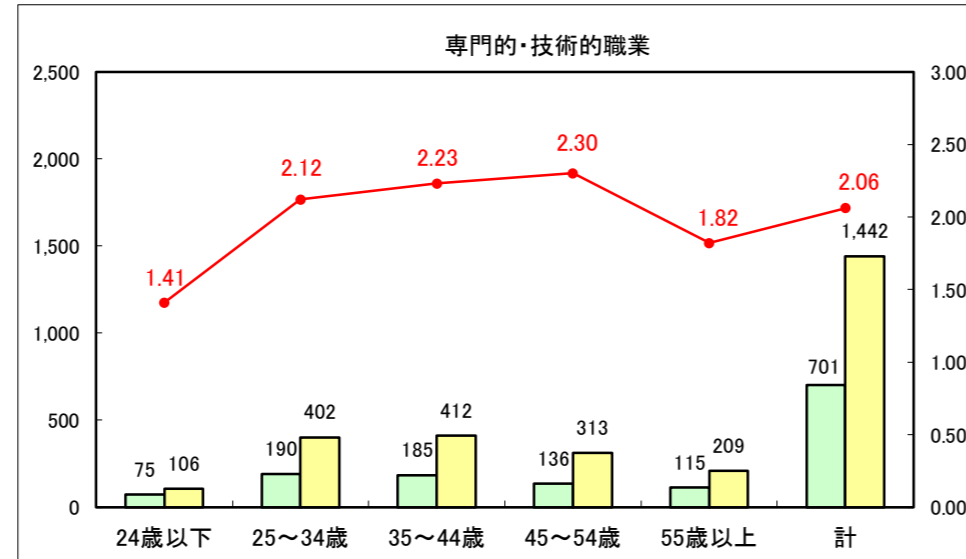

求人・求職バランスシート（常用＋常用パート）〔ハローワーク青森〕

平成29年2月

求人・求職バランスシート（常用+常用パート）〔ハローワーク八戸〕

平成29年2月

求人・求職バランスシート（常用+常用パート）〔ハローワーク弘前〕

平成29年2月

求人・求職バランスシート（常用+常用パート）〔ハローワークむつ〕

平成29年2月