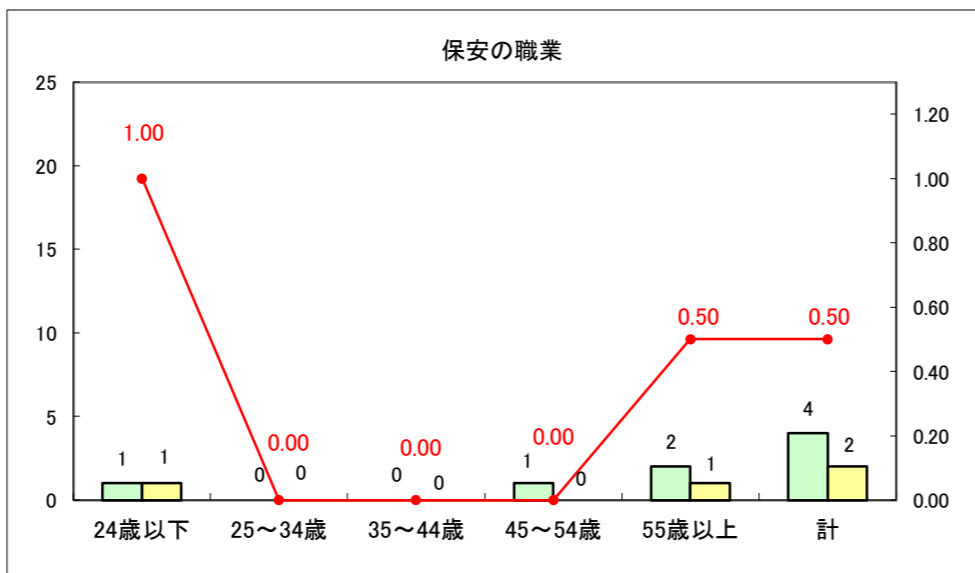

求人・求職バランスシート（常用+常用パート）〔ハローワーク黒石〕

平成29年2月