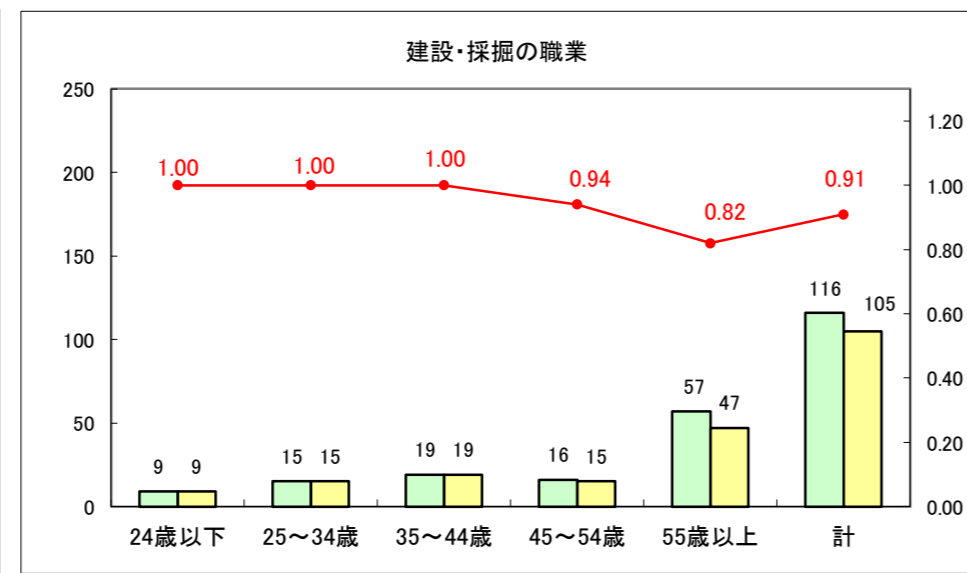

求人・求職バランスシート（常用+常用パート）〔ハローワーク五所川原〕

平成29年2月