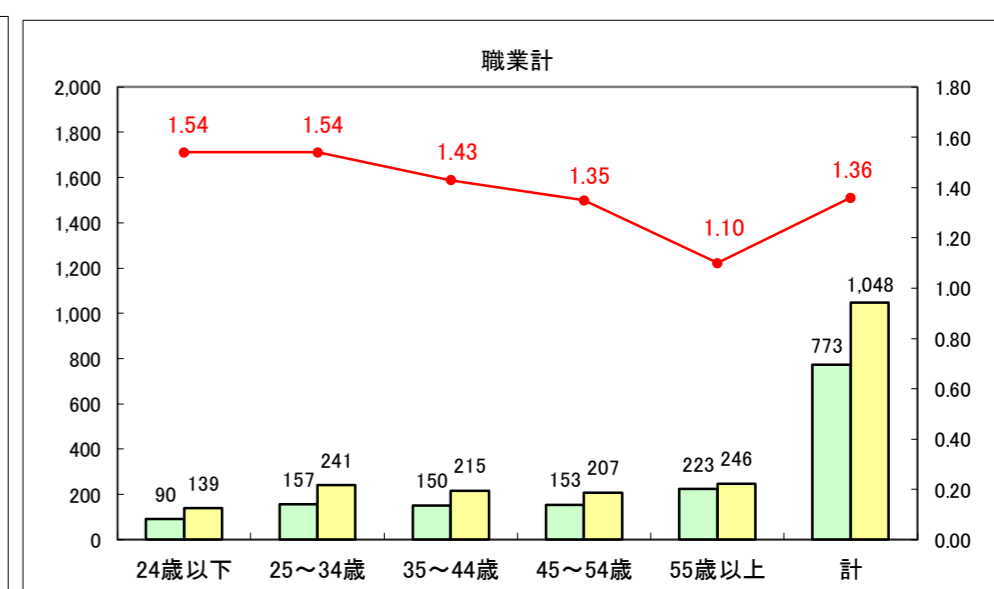

求人・求職バランスシート（常用＋常用パート）〔ハローワーク野辺地〕

平成29年2月