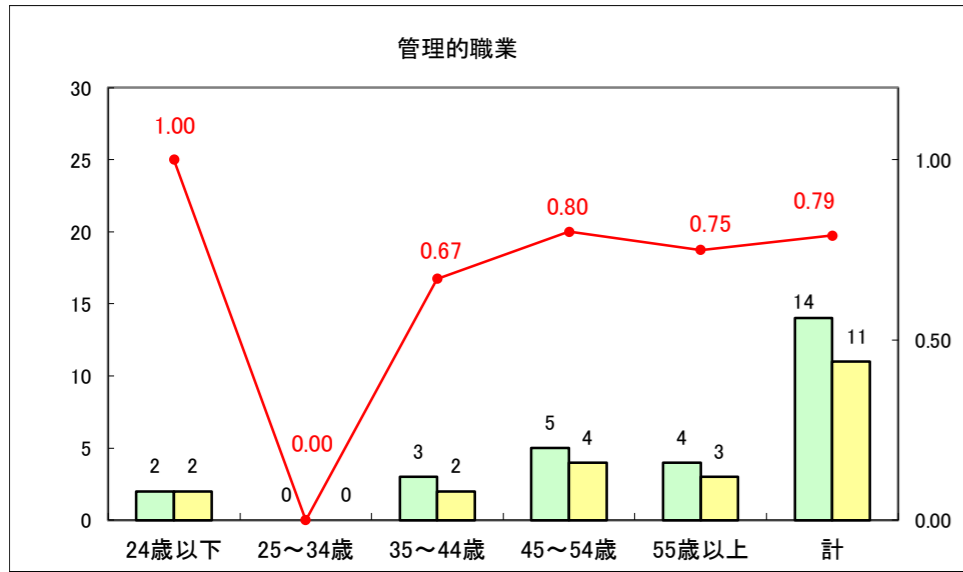

求人・求職バランスシート（常用＋常用パート）〔ハローワーク青森〕

平成29年2月

求人・求職バランスシート（常用+常用パート）〔ハローワーク八戸〕

平成29年2月

求人・求職バランスシート（常用+常用パート）〔ハローワーク弘前〕

平成29年2月

求人・求職バランスシート（常用+常用パート）〔ハローワークむつ〕

平成29年2月