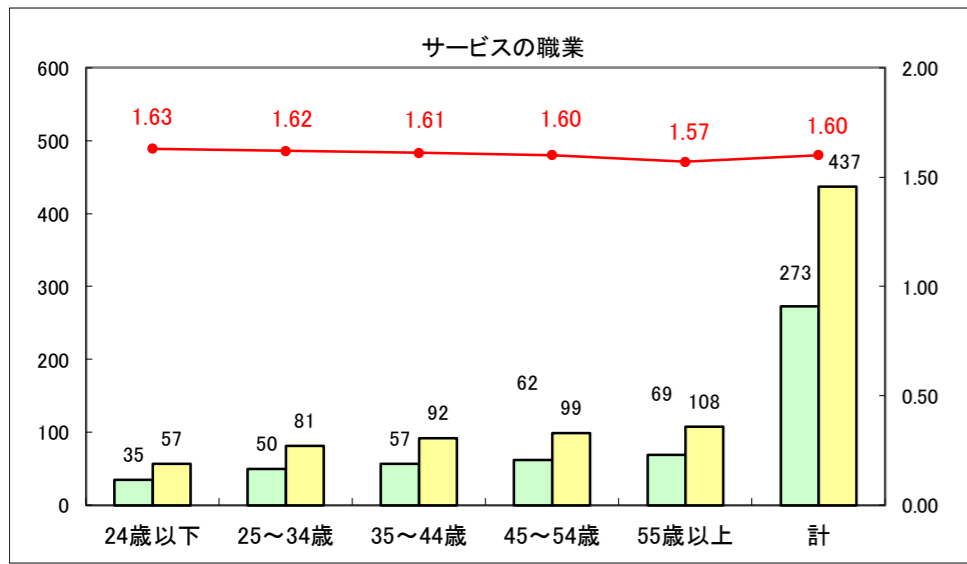

求人・求職バランスシート（常用+常用パート）〔ハローワーク五所川原〕

平成29年2月