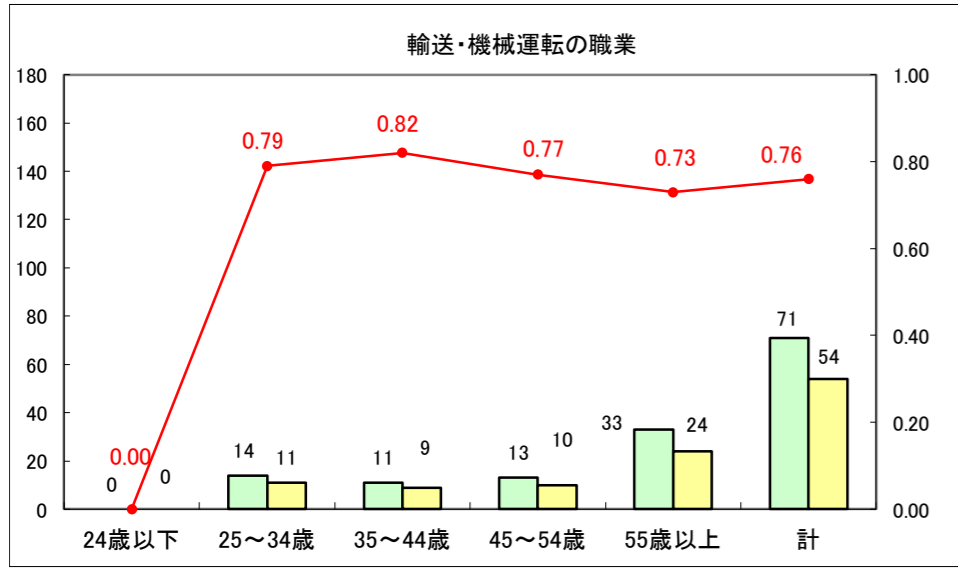

求人・求職バランスシート（常用＋常用パート）〔ハローワーク野辺地〕

平成29年2月

求人・求職バランスシート（常用+常用パート）〔ハローワーク五所川原〕

平成29年2月

求人・求職バランスシート（常用+常用パート）〔ハローワーク三沢〕

平成29年2月

求人・求職バランスシート（常用＋常用パート）〔ハローワーク+和田〕

平成29年2月