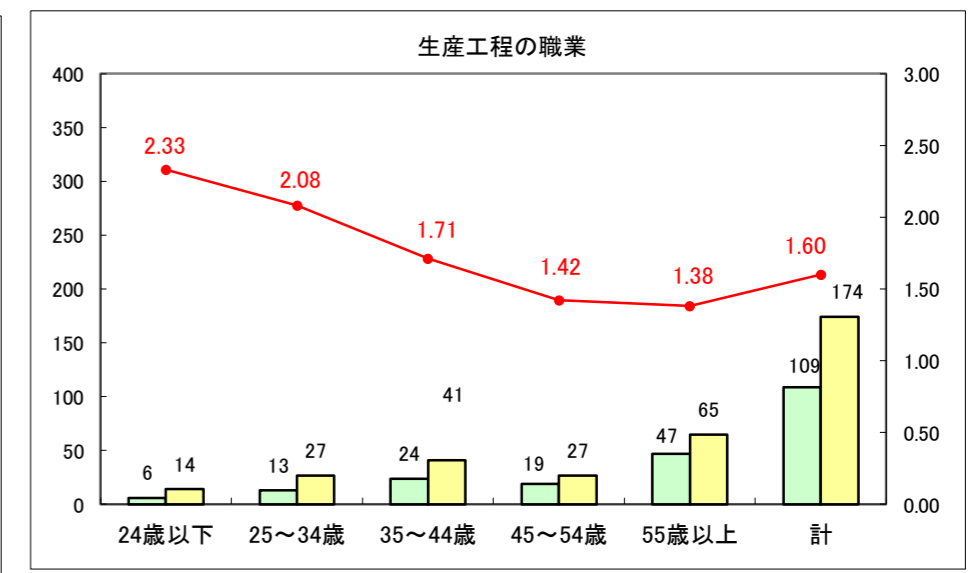

求人・求職バランスシート（常用＋常用パート）〔ハローワーク青森〕

平成29年2月

求人・求職バランスシート（常用+常用パート）〔ハローワーク八戸〕

平成29年2月

求人・求職バランスシート（常用+常用パート）〔ハローワーク弘前〕

平成29年2月

求人・求職バランスシート（常用+常用パート）〔ハローワークむつ〕

平成29年2月