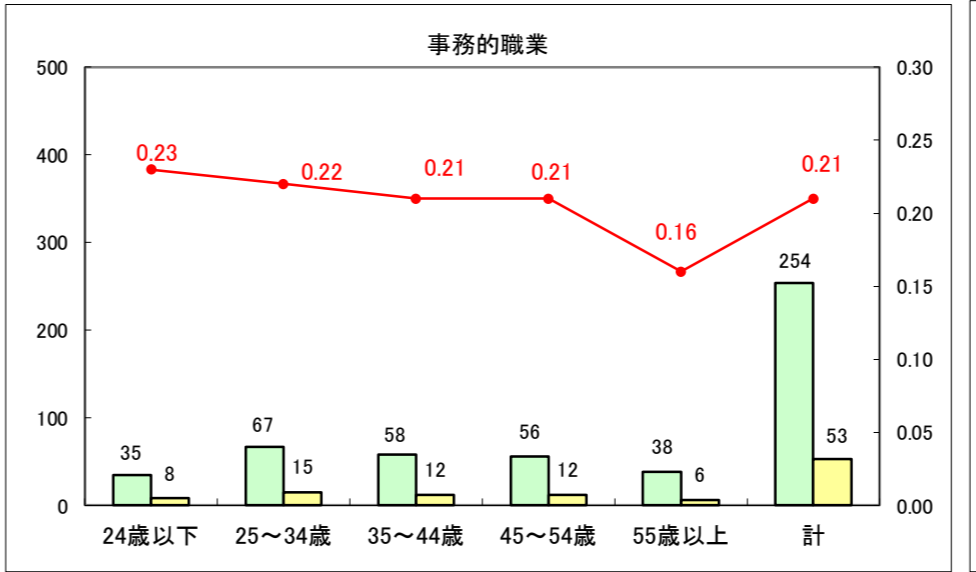

求人・求職バランスシート（常用+常用パート）〔ハローワーク黒石〕

平成29年2月