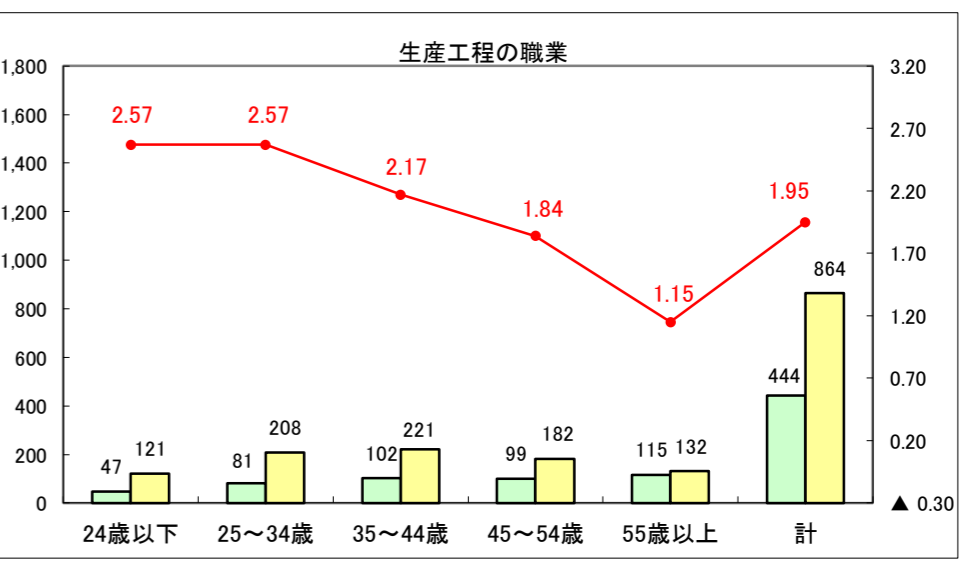

求人・求職バランスシート（常用＋常用パート）〔ハローワーク青森〕

平成29年2月

求人・求職バランスシート（常用+常用パート）〔ハローワーク八戸〕

平成29年2月

求人・求職バランスシート（常用+常用パート）〔ハローワーク弘前〕

平成29年2月

求人・求職バランスシート（常用+常用パート）〔ハローワークむつ〕

平成29年2月