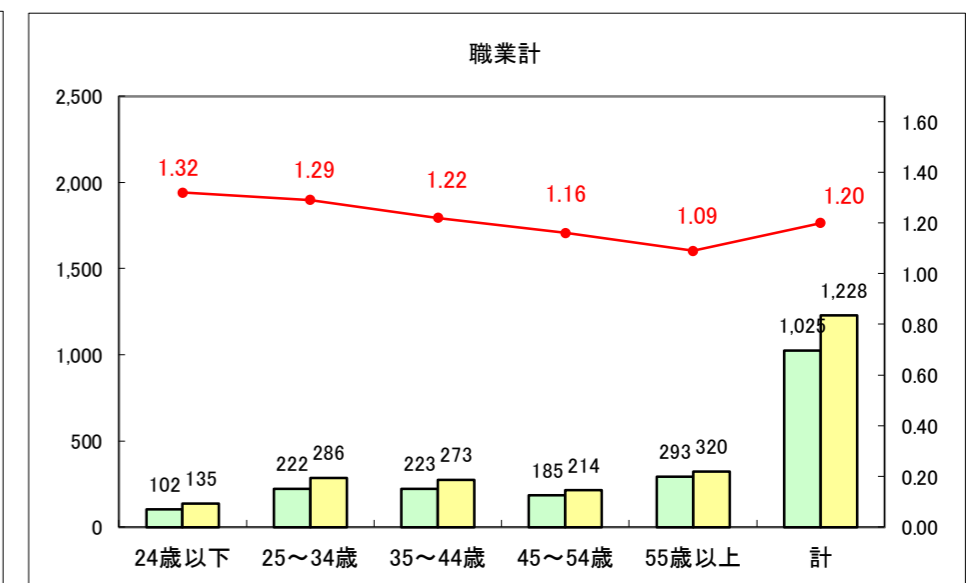

求人・求職バランスシート（常用＋常用パート）〔ハローワーク青森〕

平成29年2月

求人・求職バランスシート（常用+常用パート）〔ハローワーク八戸〕

平成29年2月

求人・求職バランスシート（常用+常用パート）〔ハローワーク弘前〕

平成29年2月

求人・求職バランスシート（常用+常用パート）〔ハローワークむつ〕

平成29年2月