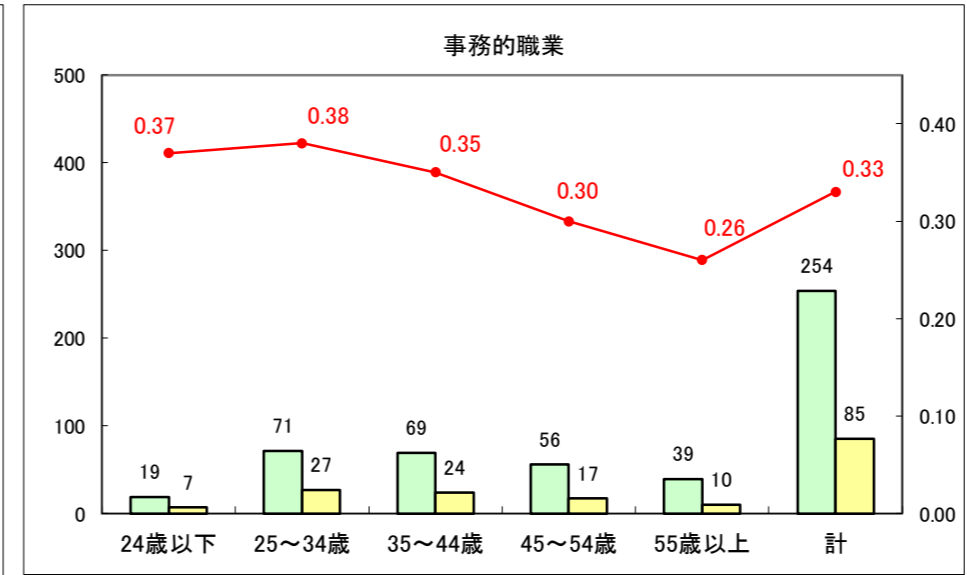

求人・求職バランスシート（常用＋常用パート）〔ハローワーク野辺地〕

平成29年2月

求人・求職バランスシート（常用+常用パート）〔ハローワーク五所川原〕

平成29年2月

求人・求職バランスシート（常用+常用パート）〔ハローワーク三沢〕

平成29年2月

求人・求職バランスシート（常用＋常用パート）〔ハローワーク+和田〕

平成29年2月