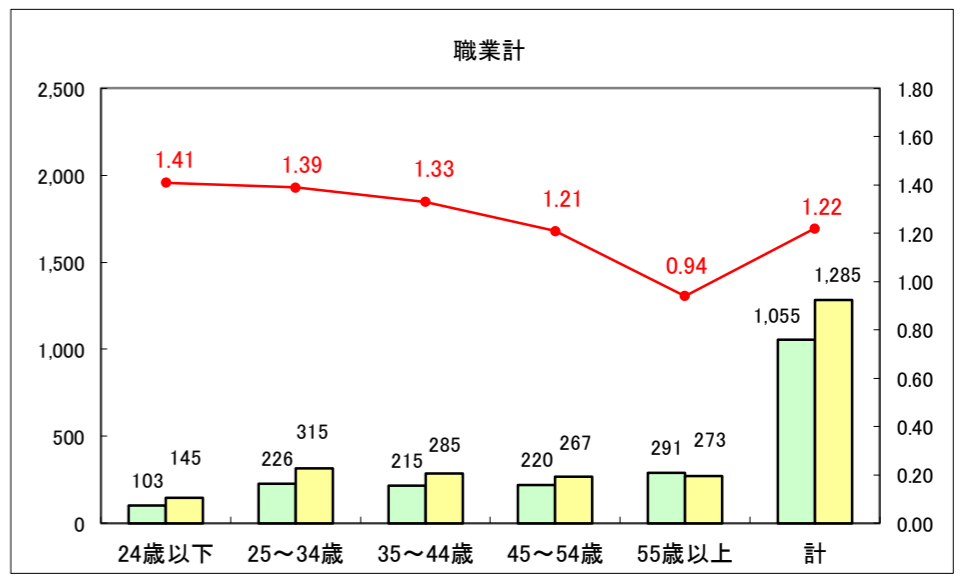

求人・求職バランスシート（常用＋常用パート）〔ハローワーク野辺地〕

平成29年2月

求人・求職バランスシート（常用+常用パート）〔ハローワーク五所川原〕

平成29年2月

求人・求職バランスシート（常用+常用パート）〔ハローワーク三沢〕

平成29年2月

求人・求職バランスシート（常用＋常用パート）〔ハローワーク+和田〕

平成29年2月