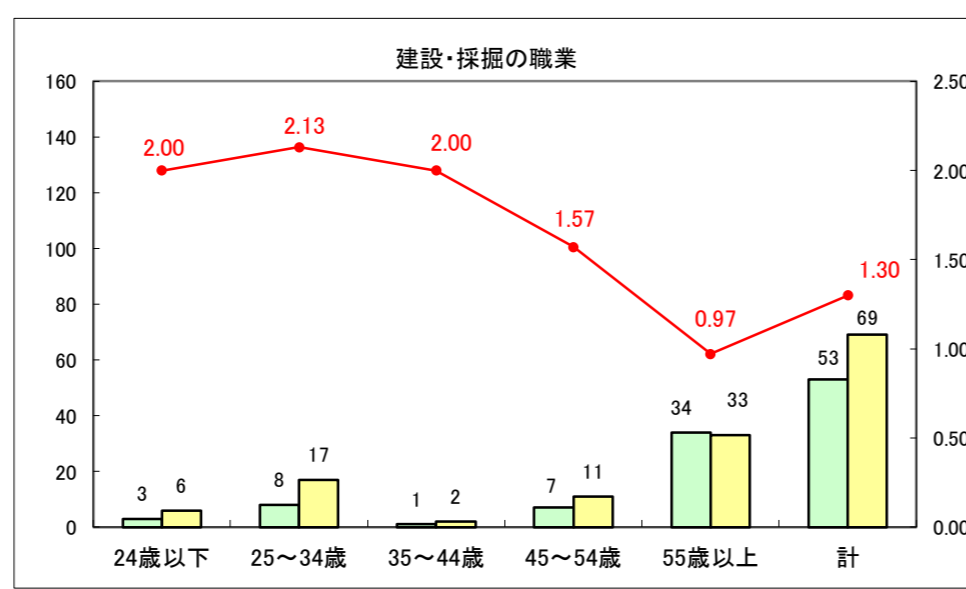

求人・求職バランスシート（常用＋常用パート）〔ハローワーク野辺地〕

平成29年2月