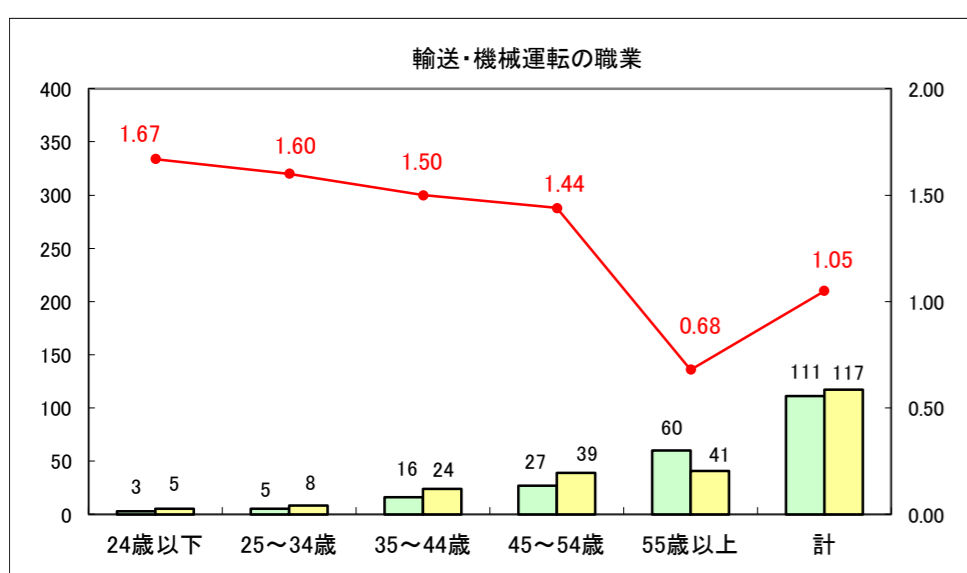

求人・求職バランスシート（常用+常用パート）〔ハローワーク黒石〕

平成29年2月