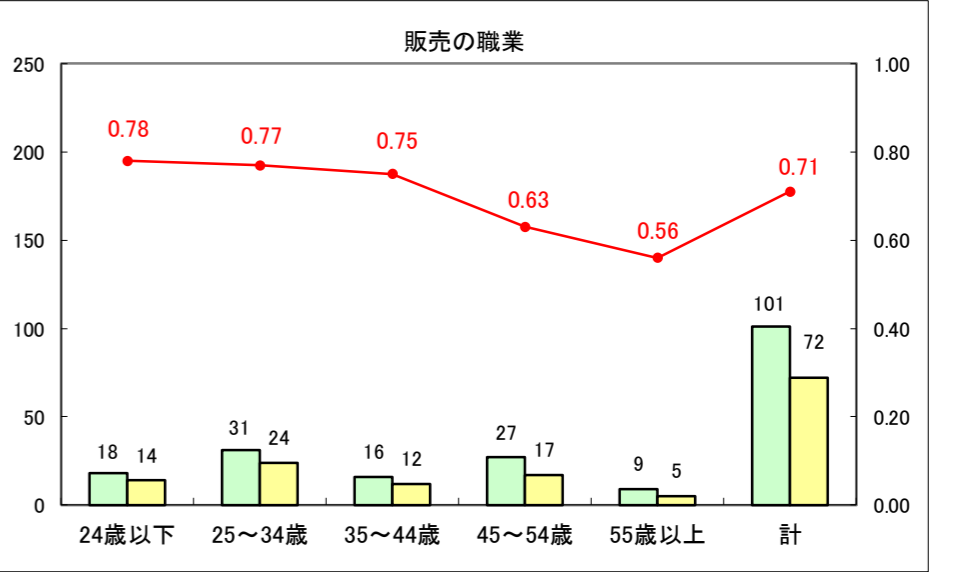

求人・求職バランスシート（常用+常用パート）〔ハローワーク黒石〕

平成29年2月