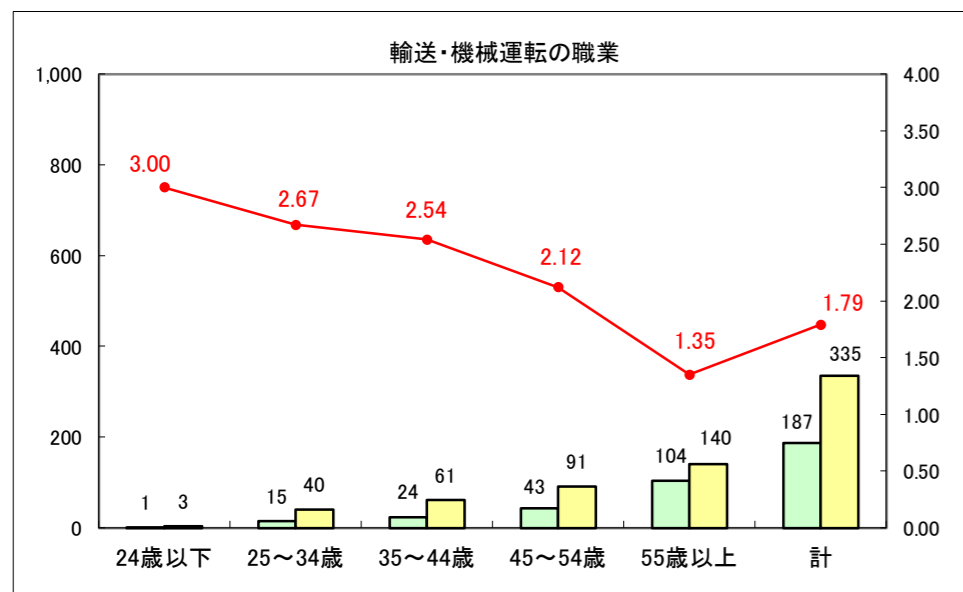

求人・求職バランスシート（常用＋常用パート）〔ハローワーク青森〕

平成29年2月

求人・求職バランスシート（常用+常用パート）〔ハローワーク八戸〕

平成29年2月

求人・求職バランスシート（常用+常用パート）〔ハローワーク弘前〕

平成29年2月

求人・求職バランスシート（常用+常用パート）〔ハローワークむつ〕

平成29年2月