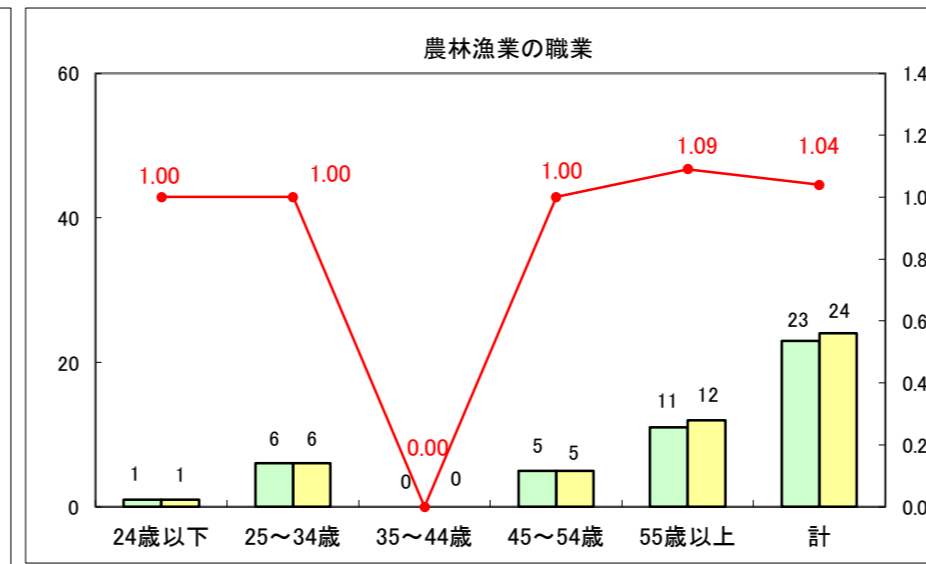

求人・求職バランスシート（常用+常用パート）〔ハローワーク五所川原〕

平成29年2月