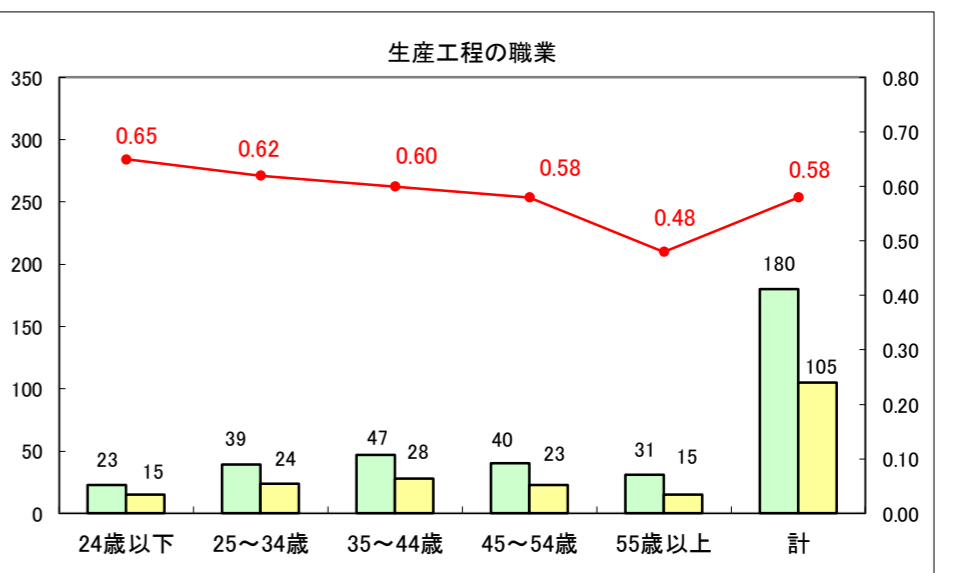

求人・求職バランスシート（常用+常用パート）〔ハローワーク黒石〕

平成29年2月