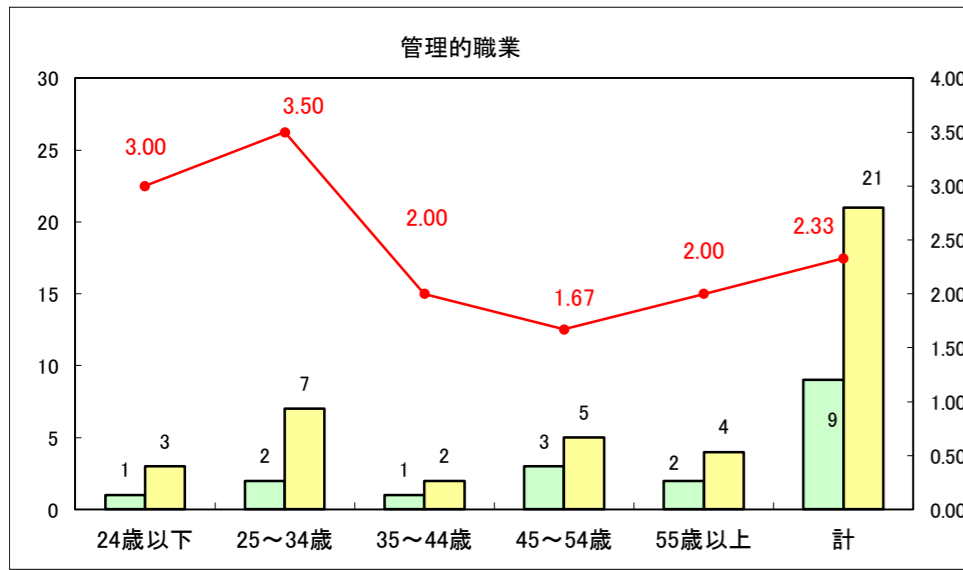

求人・求職バランスシート（常用＋常用パート）〔ハローワーク青森〕

平成29年2月

求人・求職バランスシート（常用+常用パート）〔ハローワーク八戸〕

平成29年2月

求人・求職バランスシート（常用+常用パート）〔ハローワーク弘前〕

平成29年2月

求人・求職バランスシート（常用+常用パート）〔ハローワークむつ〕

平成29年2月