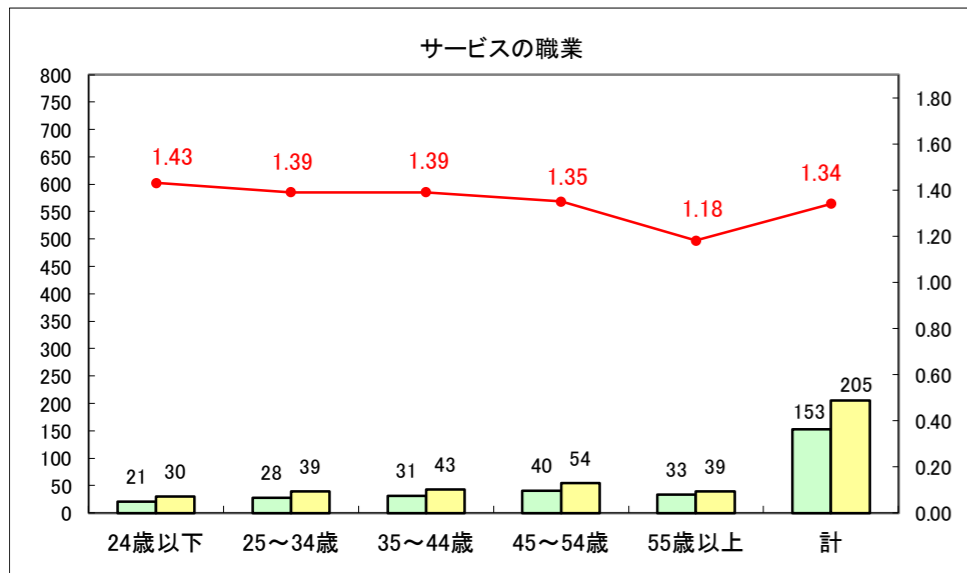

求人・求職バランスシート（常用+常用パート）〔ハローワーク黒石〕

平成29年2月