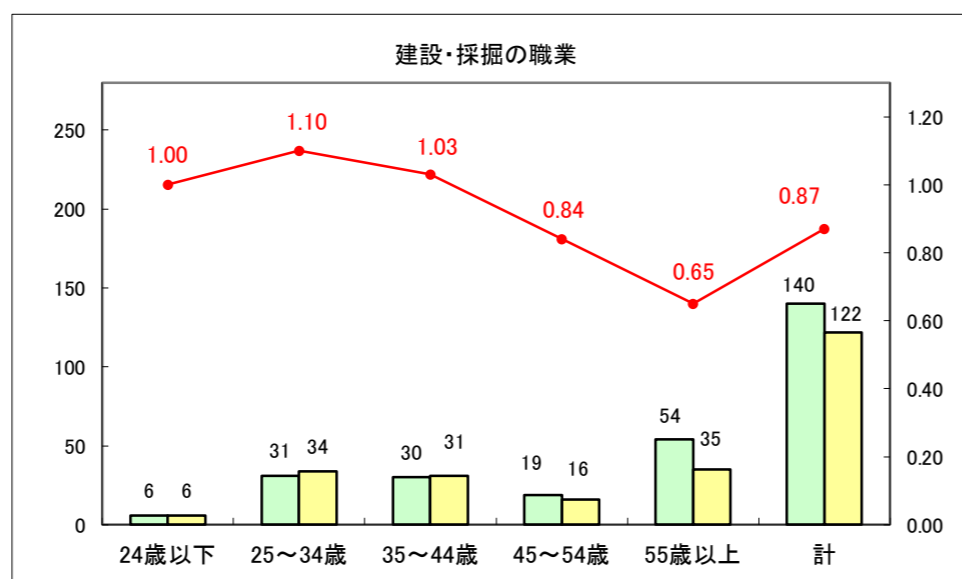

求人・求職バランスシート（常用＋常用パート）〔ハローワーク青森〕

平成29年2月

求人・求職バランスシート（常用+常用パート）〔ハローワーク八戸〕

平成29年2月

求人・求職バランスシート（常用+常用パート）〔ハローワーク弘前〕

平成29年2月

求人・求職バランスシート（常用+常用パート）〔ハローワークむつ〕

平成29年2月