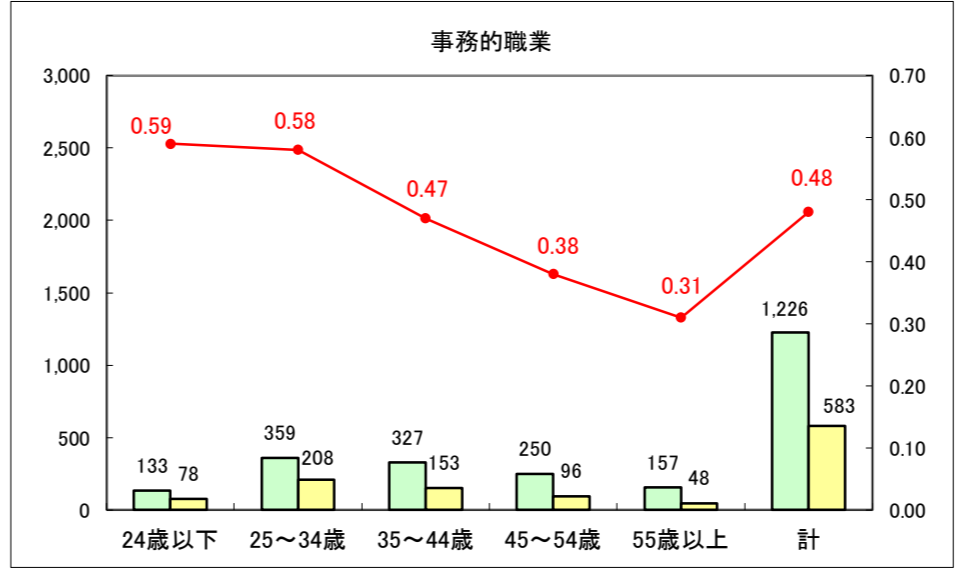

求人・求職バランスシート（常用＋常用パート）〔ハローワーク青森〕

平成29年2月

求人・求職バランスシート（常用+常用パート）〔ハローワーク八戸〕

平成29年2月

求人・求職バランスシート（常用+常用パート）〔ハローワーク弘前〕

平成29年2月

求人・求職バランスシート（常用+常用パート）〔ハローワークむつ〕

平成29年2月