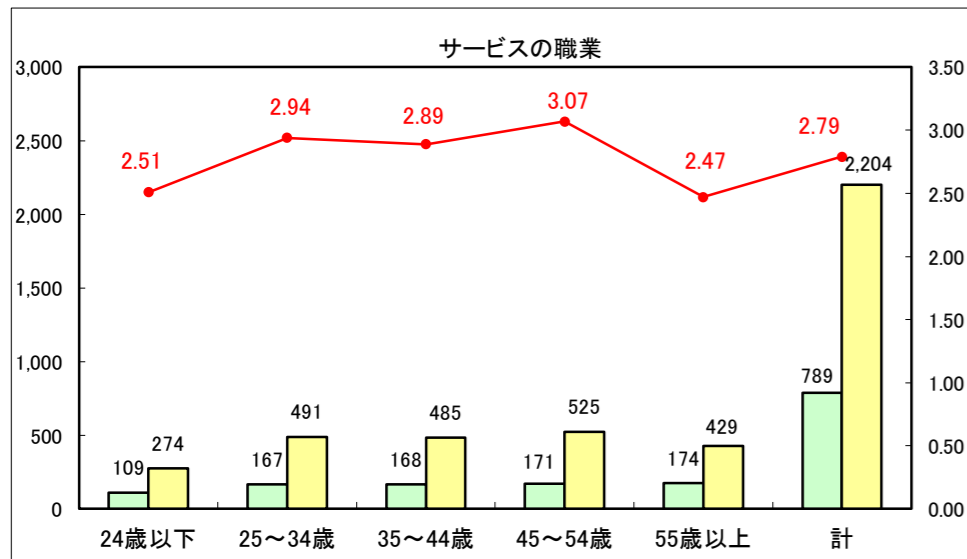

求人・求職バランスシート（常用＋常用パート）〔ハローワーク青森〕

平成29年2月

求人・求職バランスシート（常用+常用パート）〔ハローワーク八戸〕

平成29年2月

求人・求職バランスシート（常用+常用パート）〔ハローワーク弘前〕

平成29年2月

求人・求職バランスシート（常用+常用パート）〔ハローワークむつ〕

平成29年2月