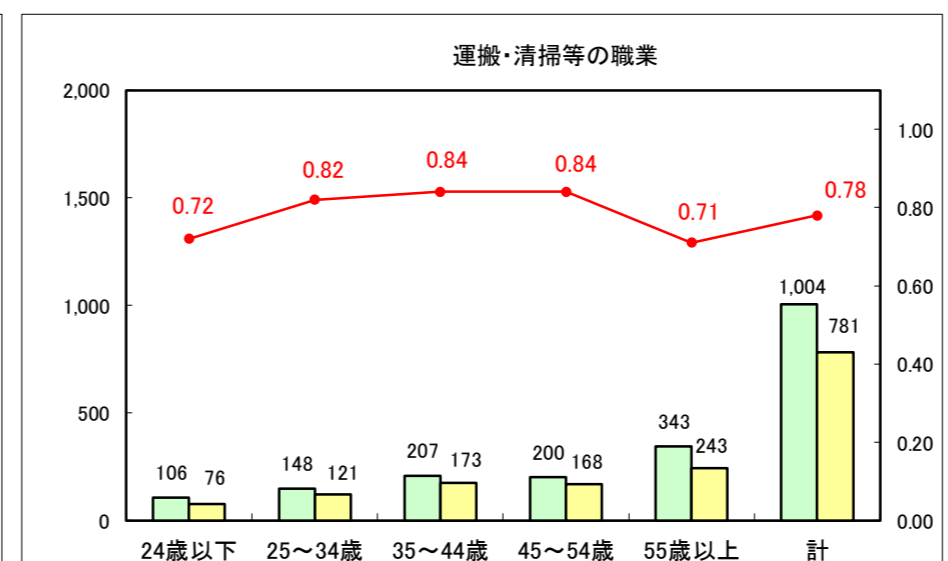

求人・求職バランスシート（常用＋常用パート）〔ハローワーク青森〕

平成29年2月

求人・求職バランスシート（常用+常用パート）〔ハローワーク八戸〕

平成29年2月

求人・求職バランスシート（常用+常用パート）〔ハローワーク弘前〕

平成29年2月

求人・求職バランスシート（常用+常用パート）〔ハローワークむつ〕

平成29年2月