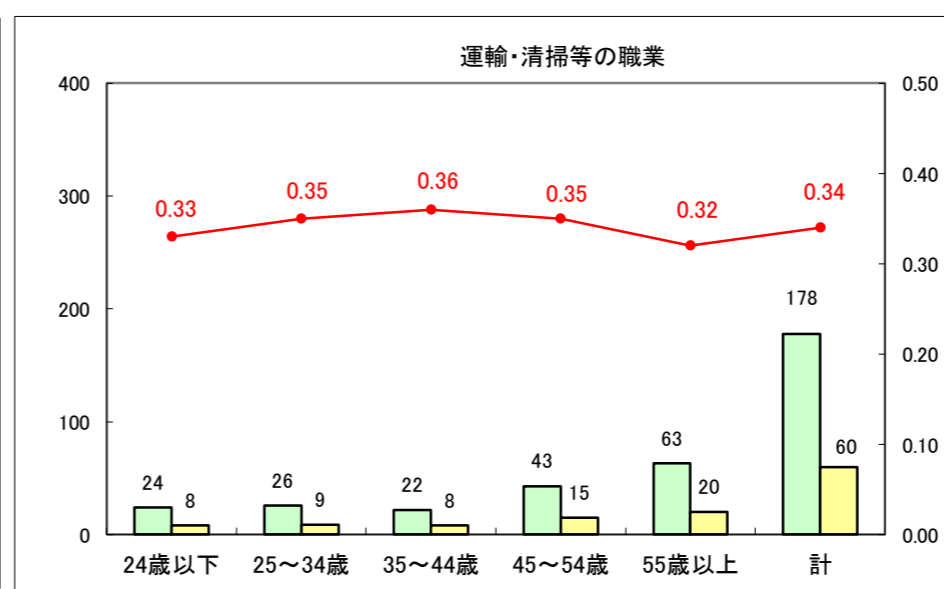

求人・求職バランスシート（常用＋常用パート）〔ハローワーク野辺地〕

平成29年2月