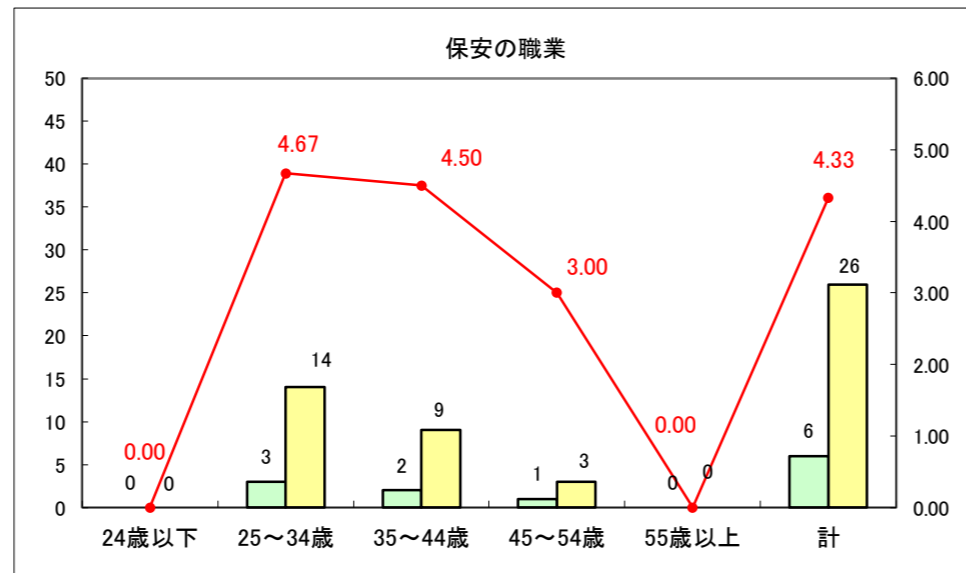

求人・求職バランスシート（常用＋常用パート）〔ハローワーク野辺地〕

平成29年2月