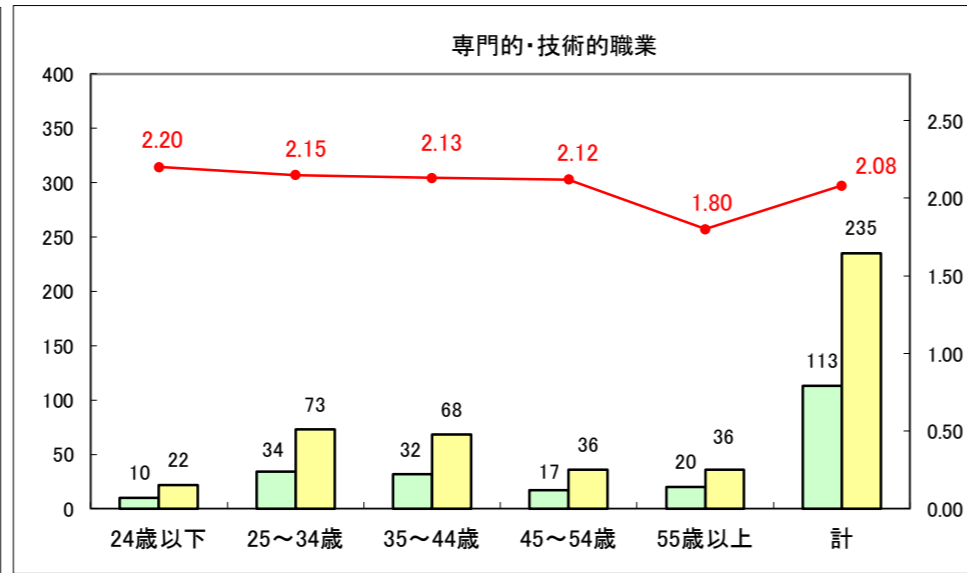

求人・求職バランスシート（常用＋常用パート）〔ハローワーク野辺地〕

平成29年2月

求人・求職バランスシート（常用+常用パート）〔ハローワーク五所川原〕

平成29年2月

求人・求職バランスシート（常用+常用パート）〔ハローワーク三沢〕

平成29年2月

求人・求職バランスシート（常用＋常用パート）〔ハローワーク+和田〕

平成29年2月