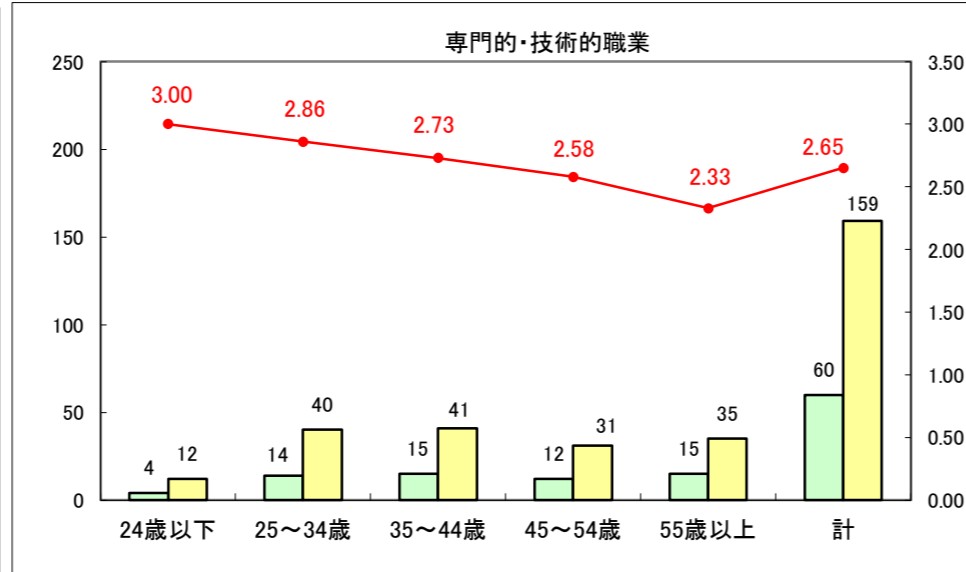

求人・求職バランスシート（常用＋常用パート）〔ハローワーク野辺地〕

平成29年2月