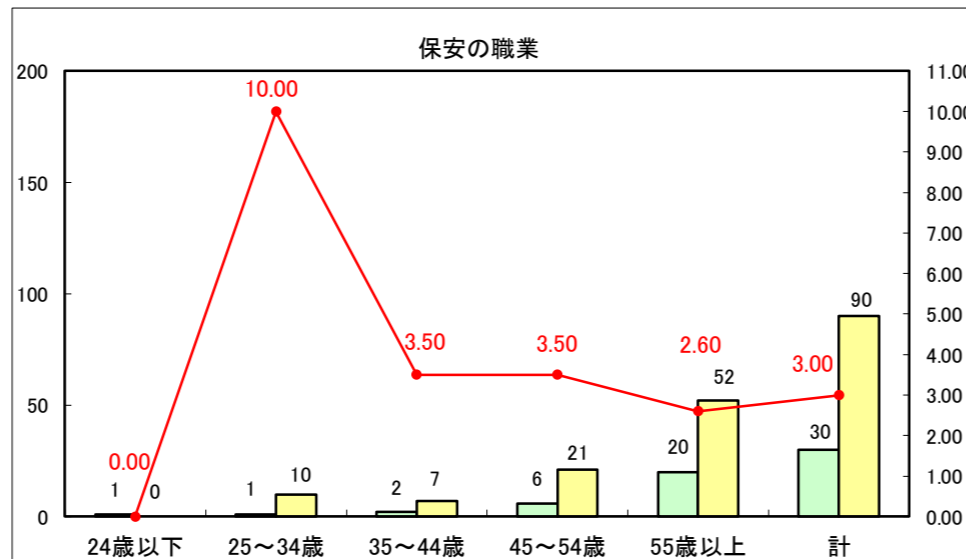

求人・求職バランスシート（常用＋常用パート）〔ハローワーク青森〕

平成29年2月

求人・求職バランスシート（常用+常用パート）〔ハローワーク八戸〕

平成29年2月

求人・求職バランスシート（常用+常用パート）〔ハローワーク弘前〕

平成29年2月

求人・求職バランスシート（常用+常用パート）〔ハローワークむつ〕

平成29年2月