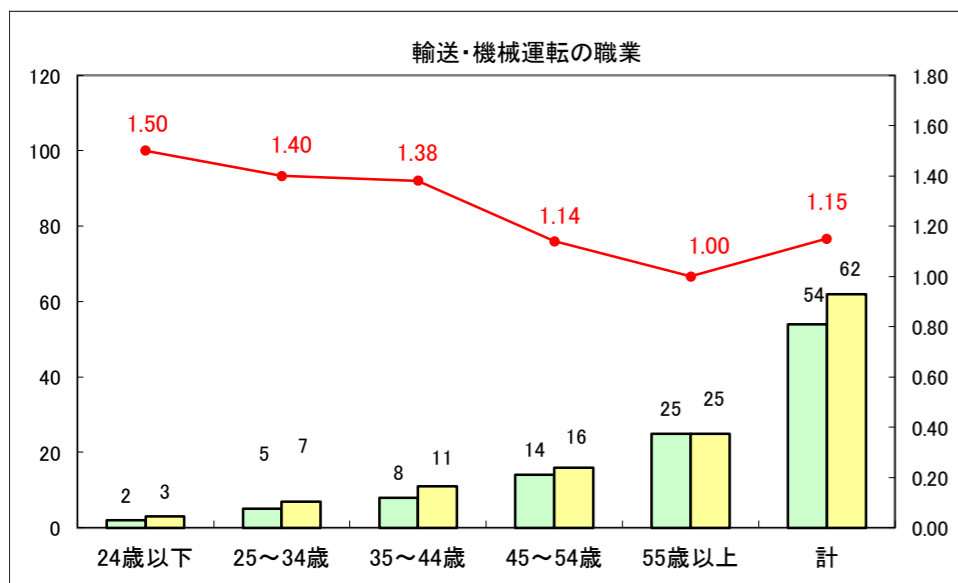

求人・求職バランスシート（常用＋常用パート）〔ハローワーク青森〕

平成29年2月

求人・求職バランスシート（常用+常用パート）〔ハローワーク八戸〕

平成29年2月

求人・求職バランスシート（常用+常用パート）〔ハローワーク弘前〕

平成29年2月

求人・求職バランスシート（常用+常用パート）〔ハローワークむつ〕

平成29年2月