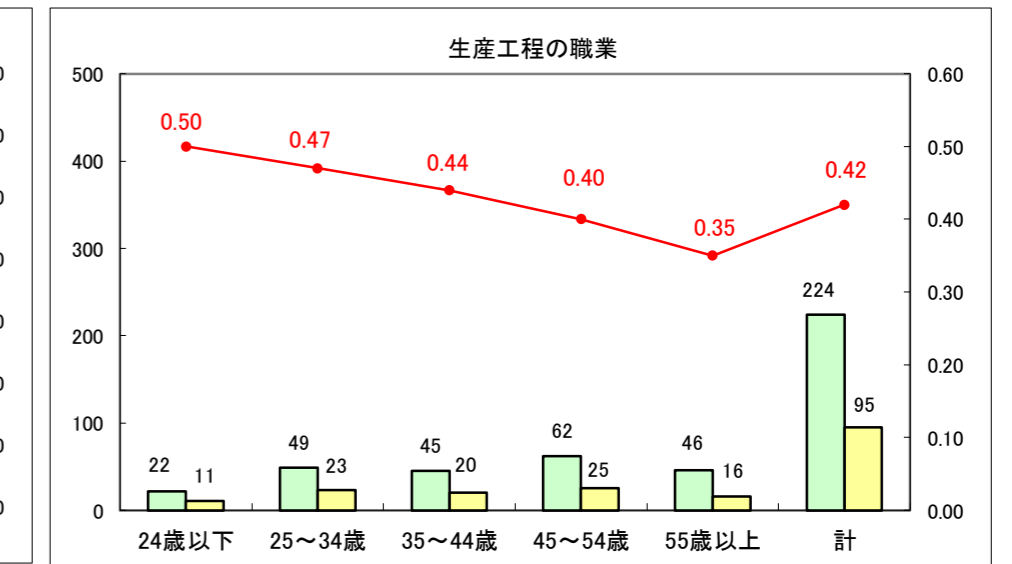

求人・求職バランスシート（常用+常用パート）〔ハローワーク五所川原〕

平成29年2月