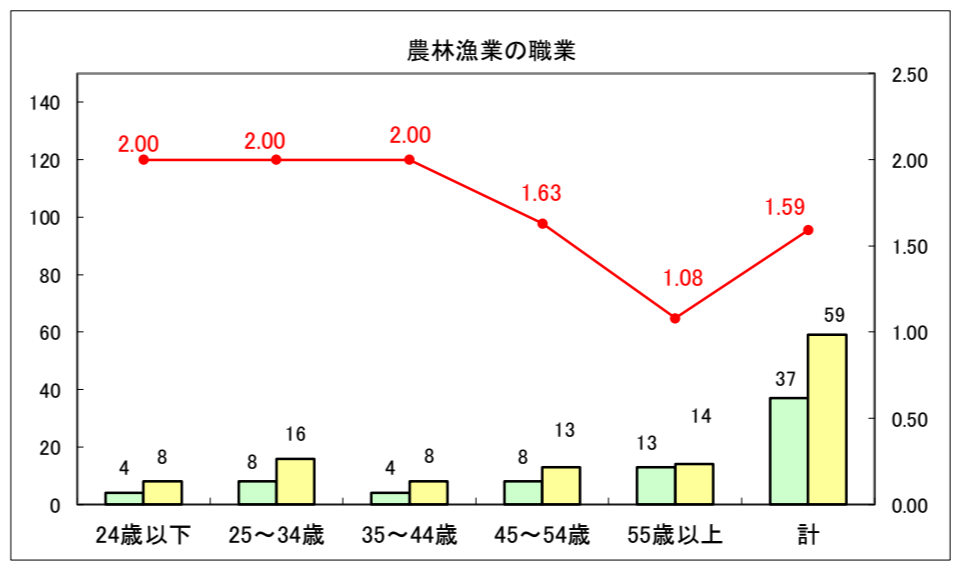

求人・求職バランスシート（常用＋常用パート）〔ハローワーク青森〕

平成29年2月

求人・求職バランスシート（常用+常用パート）〔ハローワーク八戸〕

平成29年2月

求人・求職バランスシート（常用+常用パート）〔ハローワーク弘前〕

平成29年2月

求人・求職バランスシート（常用+常用パート）〔ハローワークむつ〕

平成29年2月