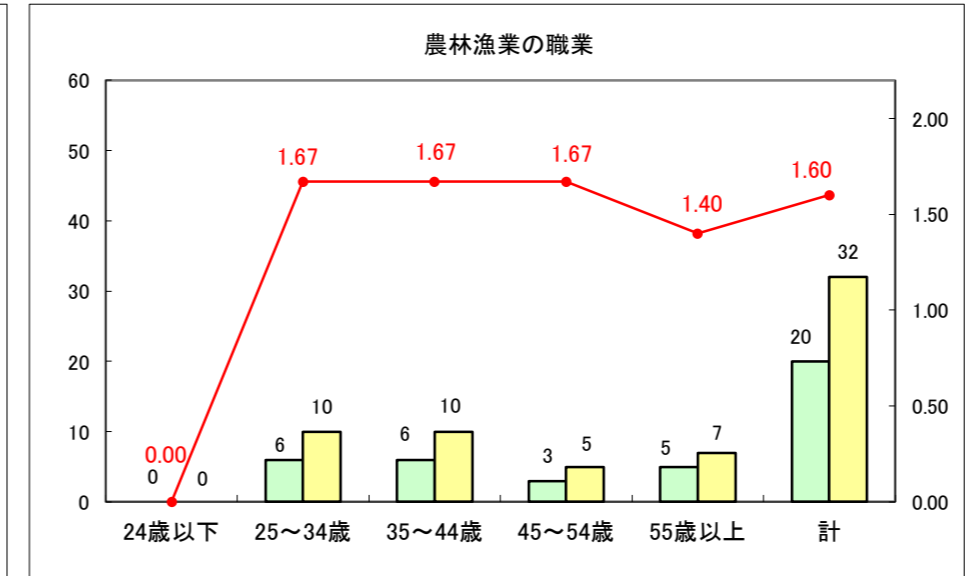

求人・求職バランスシート（常用＋常用パート）〔ハローワーク野辺地〕

平成29年2月

求人・求職バランスシート（常用+常用パート）〔ハローワーク五所川原〕

平成29年2月

求人・求職バランスシート（常用+常用パート）〔ハローワーク三沢〕

平成29年2月

求人・求職バランスシート（常用＋常用パート）〔ハローワーク+和田〕

平成29年2月