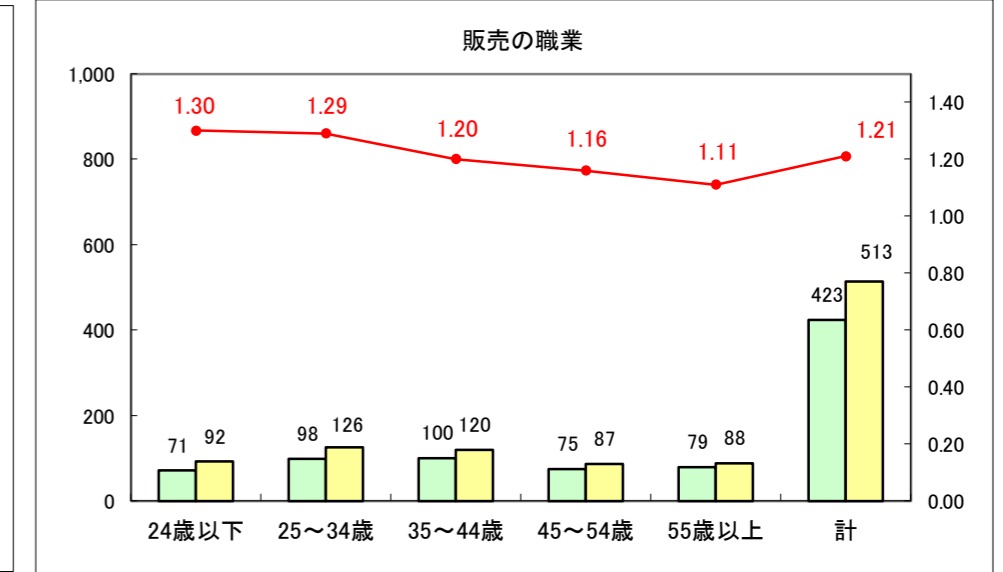

求人・求職バランスシート（常用＋常用パート）〔ハローワーク青森〕

平成29年2月

求人・求職バランスシート（常用+常用パート）〔ハローワーク八戸〕

平成29年2月

求人・求職バランスシート（常用+常用パート）〔ハローワーク弘前〕

平成29年2月

求人・求職バランスシート（常用+常用パート）〔ハローワークむつ〕

平成29年2月