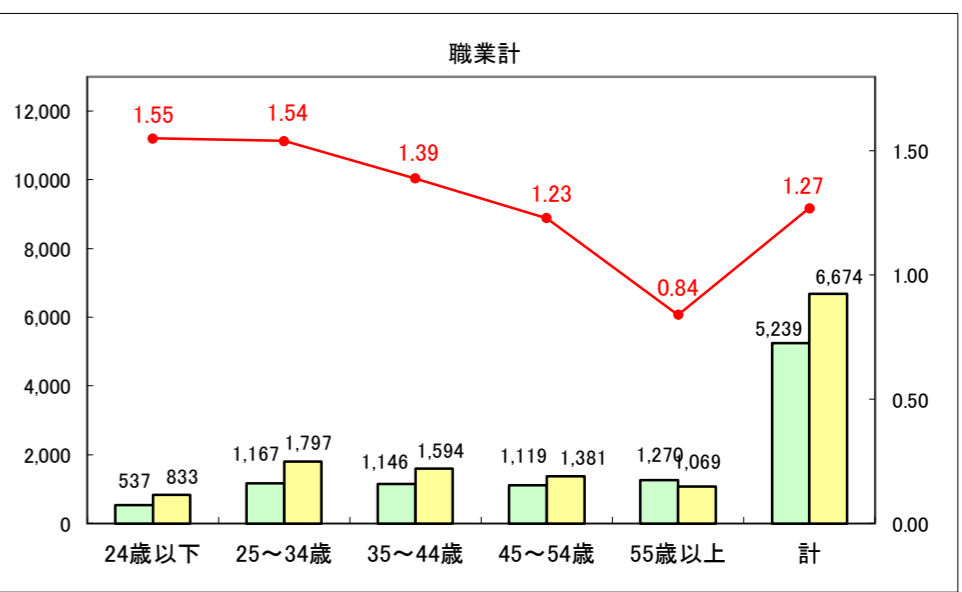

求人・求職バランスシート（常用＋常用パート）〔ハローワーク青森〕

平成29年2月

求人・求職バランスシート（常用+常用パート）〔ハローワーク八戸〕

平成29年2月

求人・求職バランスシート（常用+常用パート）〔ハローワーク弘前〕

平成29年2月

求人・求職バランスシート（常用+常用パート）〔ハローワークむつ〕

平成29年2月