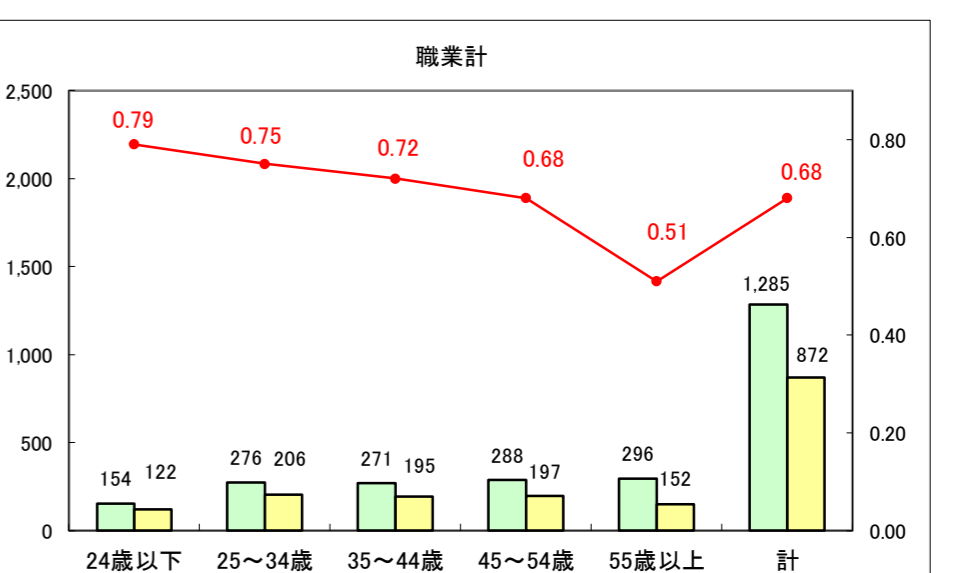

求人・求職バランスシート（常用+常用パート）〔ハローワーク黒石〕

平成29年2月