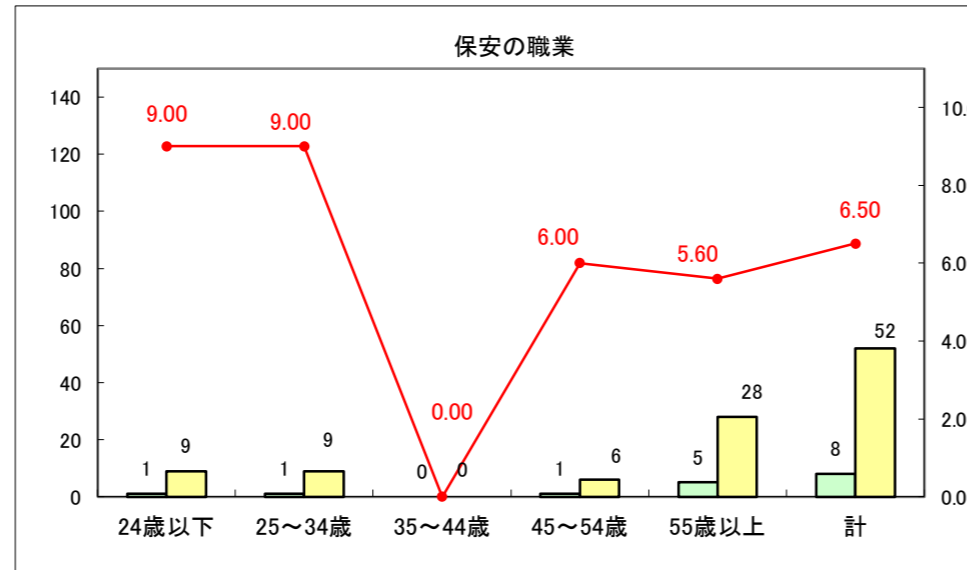

求人・求職バランスシート（常用＋常用パート）〔ハローワーク野辺地〕

平成29年2月

求人・求職バランスシート（常用+常用パート）〔ハローワーク五所川原〕

平成29年2月

求人・求職バランスシート（常用+常用パート）〔ハローワーク三沢〕

平成29年2月

求人・求職バランスシート（常用＋常用パート）〔ハローワーク+和田〕

平成29年2月