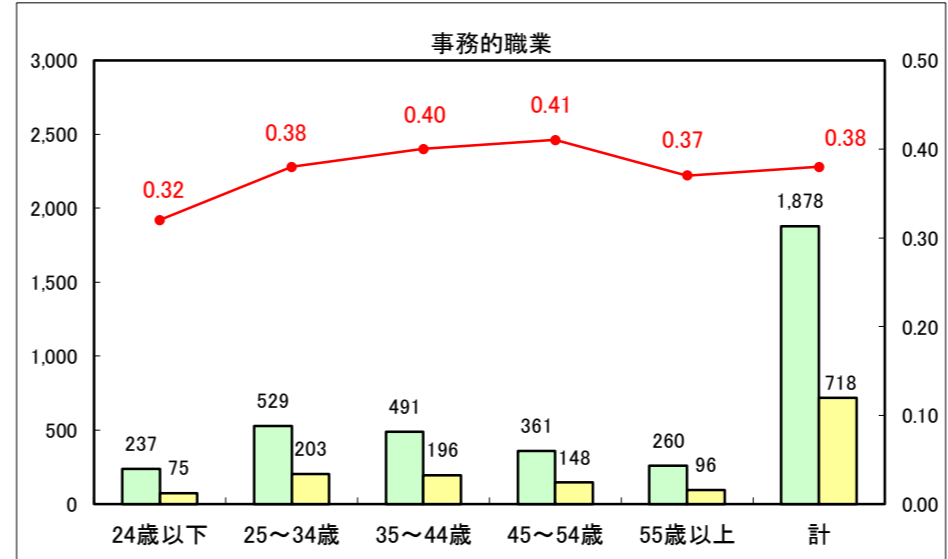

求人・求職バランスシート（常用＋常用パート）〔ハローワーク青森〕

平成29年2月

求人・求職バランスシート（常用+常用パート）〔ハローワーク八戸〕

平成29年2月

求人・求職バランスシート（常用+常用パート）〔ハローワーク弘前〕

平成29年2月

求人・求職バランスシート（常用+常用パート）〔ハローワークむつ〕

平成29年2月