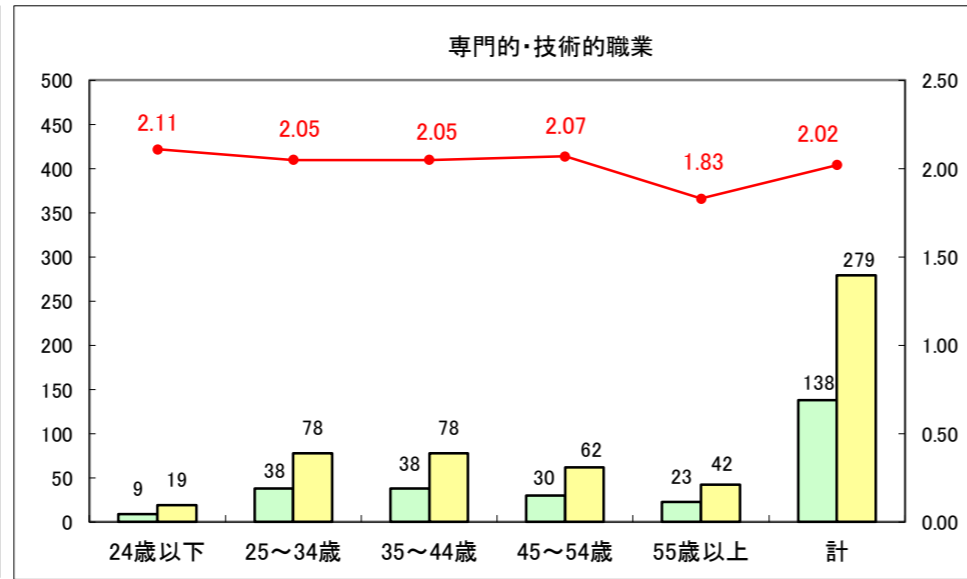

求人・求職バランスシート（常用+常用パート）〔ハローワーク五所川原〕

平成29年2月