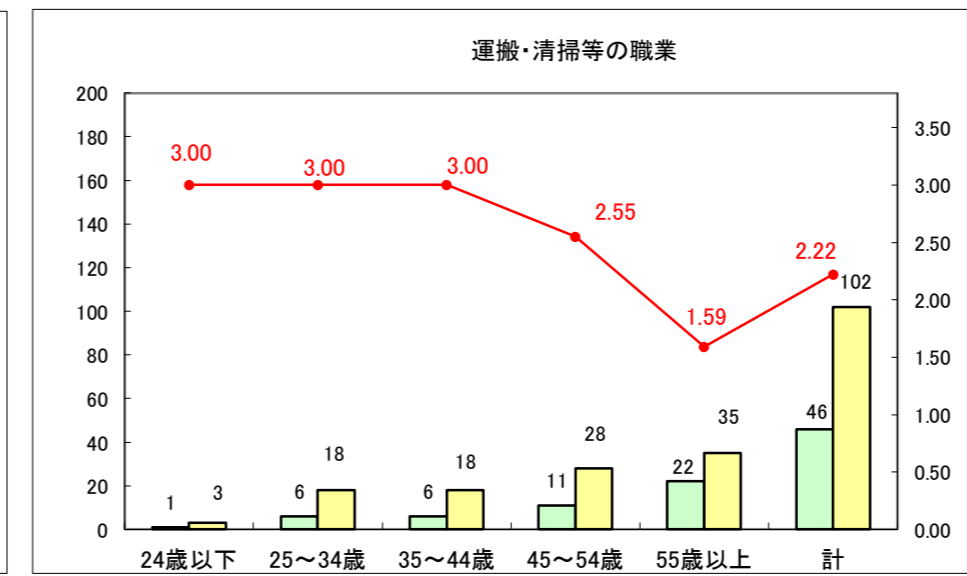

求人・求職バランスシート（常用＋常用パート）〔ハローワーク野辺地〕

平成29年2月

求人・求職バランスシート（常用+常用パート）〔ハローワーク五所川原〕

平成29年2月

求人・求職バランスシート（常用+常用パート）〔ハローワーク三沢〕

平成29年2月

求人・求職バランスシート（常用＋常用パート）〔ハローワーク+和田〕

平成29年2月