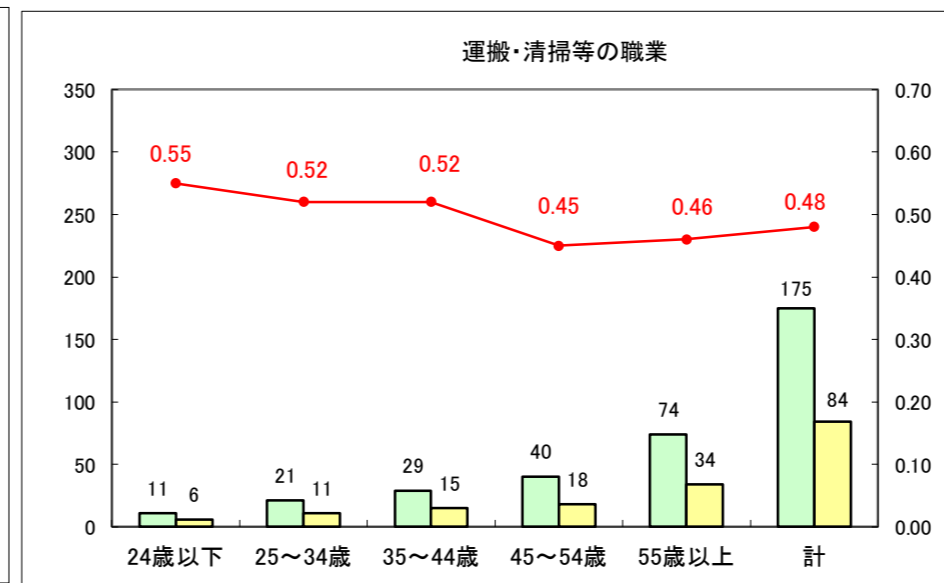

求人・求職バランスシート（常用＋常用パート）〔ハローワーク青森〕

平成29年2月

求人・求職バランスシート（常用+常用パート）〔ハローワーク八戸〕

平成29年2月

求人・求職バランスシート（常用+常用パート）〔ハローワーク弘前〕

平成29年2月

求人・求職バランスシート（常用+常用パート）〔ハローワークむつ〕

平成29年2月