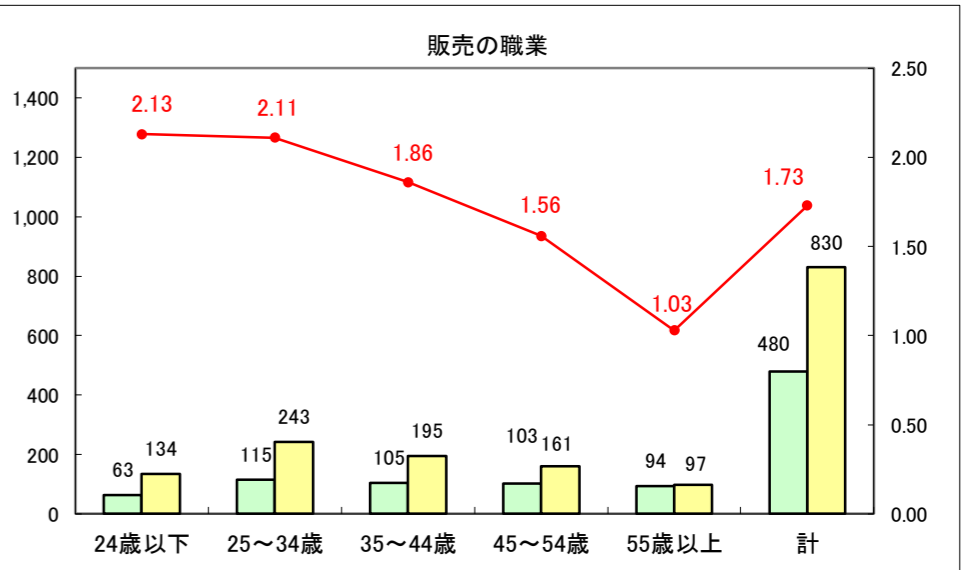

求人・求職バランスシート（常用＋常用パート）〔ハローワーク青森〕

平成29年2月

求人・求職バランスシート（常用+常用パート）〔ハローワーク八戸〕

平成29年2月

求人・求職バランスシート（常用+常用パート）〔ハローワーク弘前〕

平成29年2月

求人・求職バランスシート（常用+常用パート）〔ハローワークむつ〕

平成29年2月