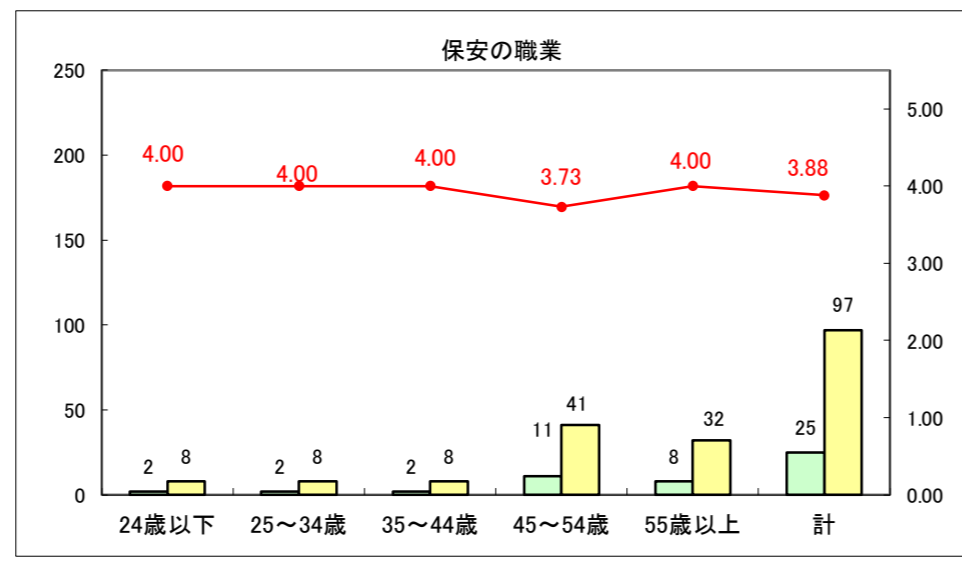

求人・求職バランスシート（常用＋常用パート）〔ハローワーク青森〕

平成29年2月

求人・求職バランスシート（常用+常用パート）〔ハローワーク八戸〕

平成29年2月

求人・求職バランスシート（常用+常用パート）〔ハローワーク弘前〕

平成29年2月

求人・求職バランスシート（常用+常用パート）〔ハローワークむつ〕

平成29年2月