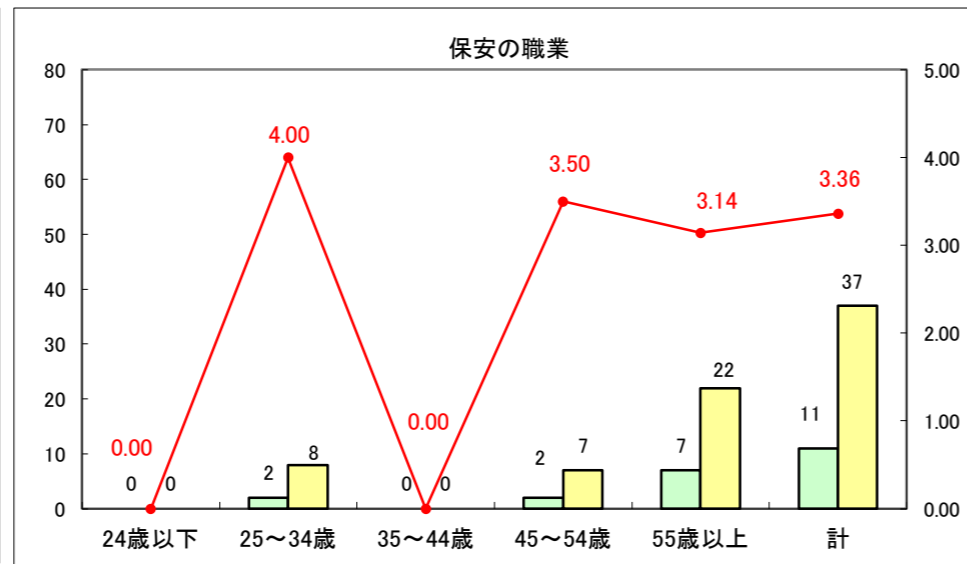

求人・求職バランスシート（常用+常用パート）〔ハローワーク五所川原〕

平成29年2月