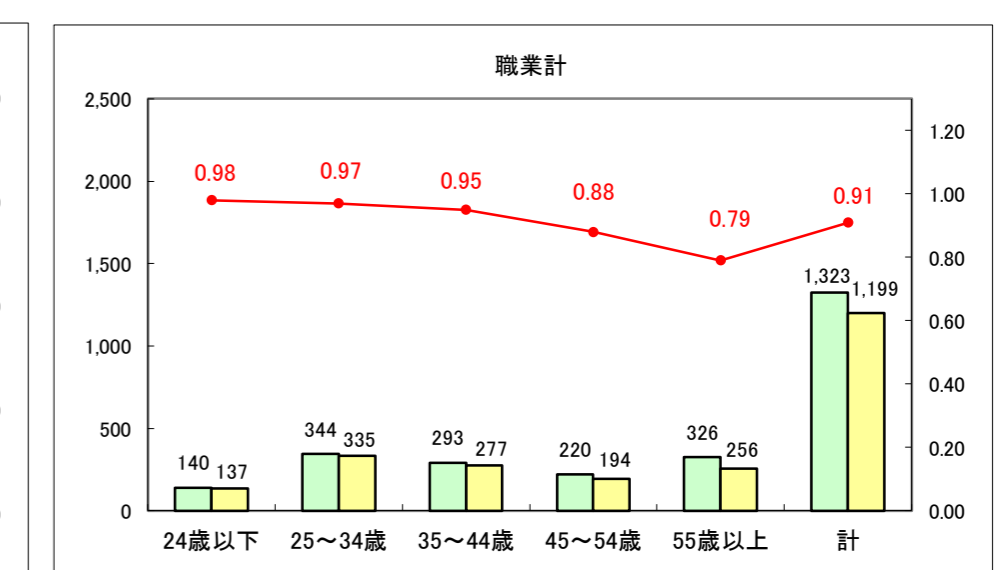

求人・求職バランスシート（常用＋常用パート）〔ハローワーク野辺地〕

平成29年2月

求人・求職バランスシート（常用+常用パート）〔ハローワーク五所川原〕

平成29年2月

求人・求職バランスシート（常用+常用パート）〔ハローワーク三沢〕

平成29年2月

求人・求職バランスシート（常用＋常用パート）〔ハローワーク+和田〕

平成29年2月