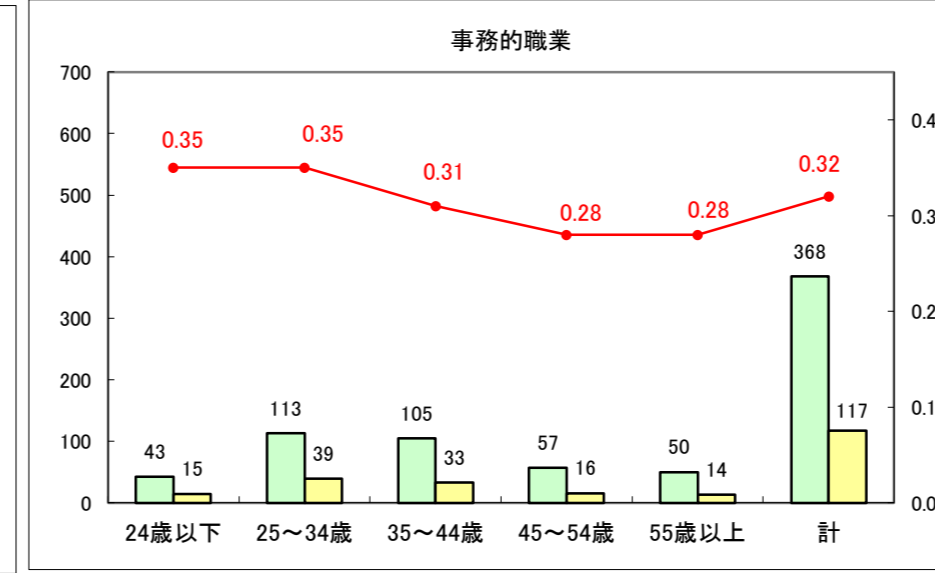

求人・求職バランスシート（常用＋常用パート）〔ハローワーク野辺地〕

平成29年2月

求人・求職バランスシート（常用+常用パート）〔ハローワーク五所川原〕

平成29年2月

求人・求職バランスシート（常用+常用パート）〔ハローワーク三沢〕

平成29年2月

求人・求職バランスシート（常用＋常用パート）〔ハローワーク+和田〕

平成29年2月