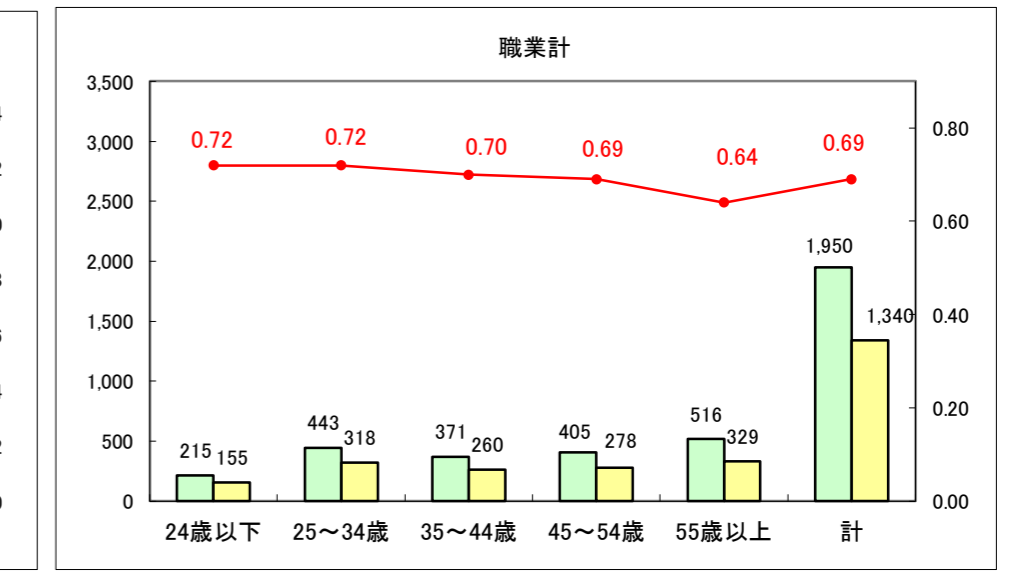

求人・求職バランスシート（常用+常用パート）〔ハローワーク五所川原〕

平成29年2月