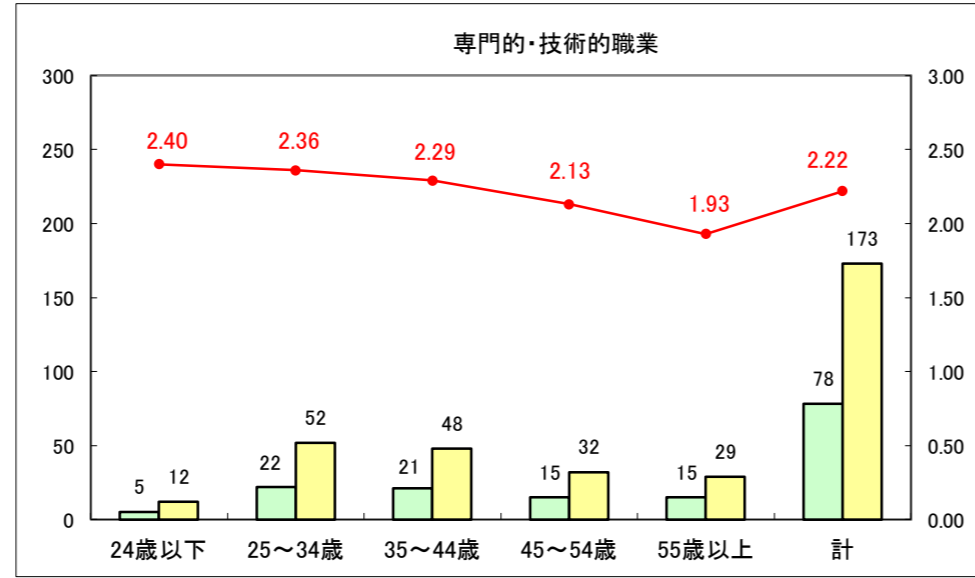

求人・求職バランスシート（常用＋常用パート）〔ハローワーク青森〕

平成29年2月

求人・求職バランスシート（常用+常用パート）〔ハローワーク八戸〕

平成29年2月

求人・求職バランスシート（常用+常用パート）〔ハローワーク弘前〕

平成29年2月

求人・求職バランスシート（常用+常用パート）〔ハローワークむつ〕

平成29年2月