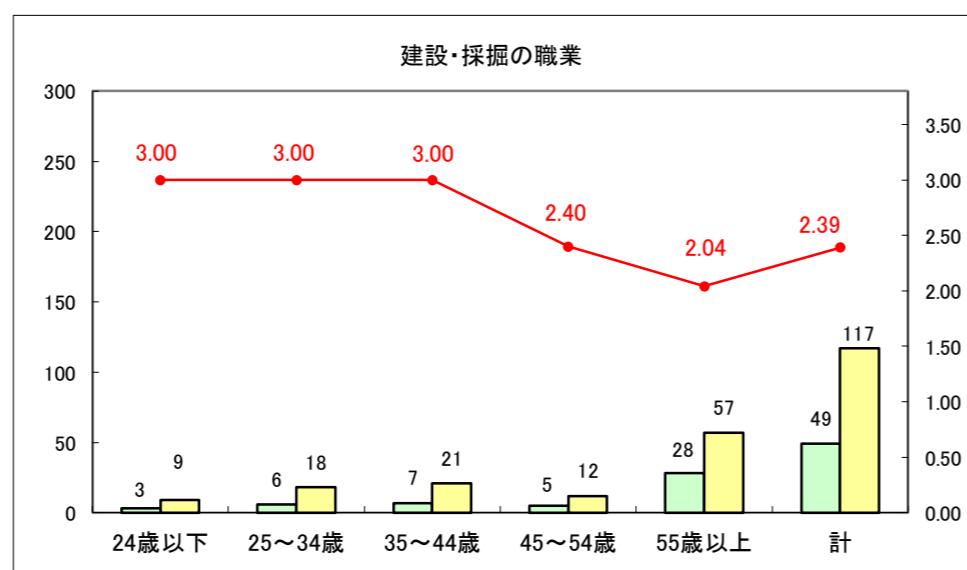

求人・求職バランスシート（常用＋常用パート）〔ハローワーク野辺地〕

平成29年2月

求人・求職バランスシート（常用+常用パート）〔ハローワーク五所川原〕

平成29年2月

求人・求職バランスシート（常用+常用パート）〔ハローワーク三沢〕

平成29年2月

求人・求職バランスシート（常用＋常用パート）〔ハローワーク+和田〕

平成29年2月