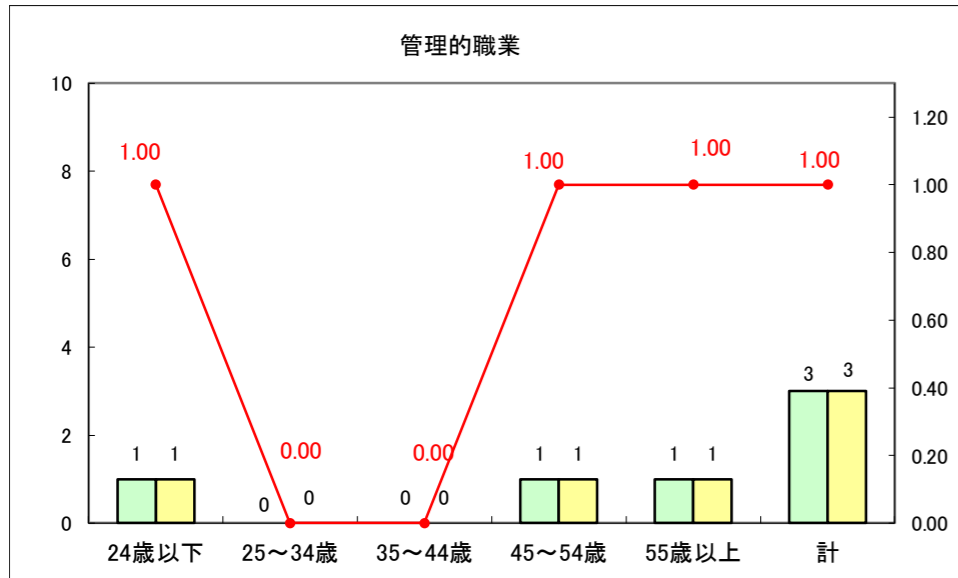

求人・求職バランスシート（常用＋常用パート）〔ハローワーク青森〕

平成29年2月

求人・求職バランスシート（常用+常用パート）〔ハローワーク八戸〕

平成29年2月

求人・求職バランスシート（常用+常用パート）〔ハローワーク弘前〕

平成29年2月

求人・求職バランスシート（常用+常用パート）〔ハローワークむつ〕

平成29年2月