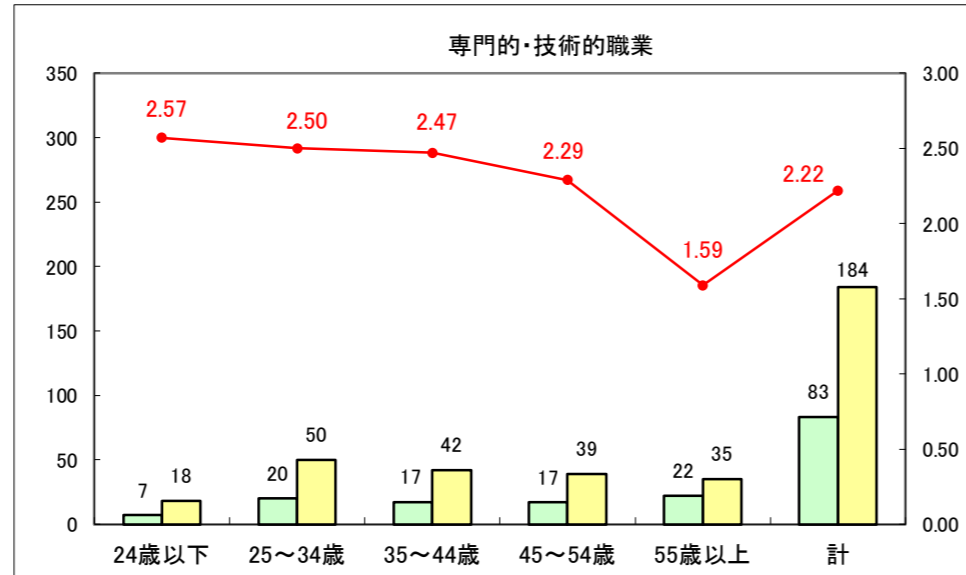

求人・求職バランスシート（常用＋常用パート）〔ハローワーク野辺地〕

平成29年2月

求人・求職バランスシート（常用+常用パート）〔ハローワーク五所川原〕

平成29年2月

求人・求職バランスシート（常用+常用パート）〔ハローワーク三沢〕

平成29年2月

求人・求職バランスシート（常用＋常用パート）〔ハローワーク+和田〕

平成29年2月