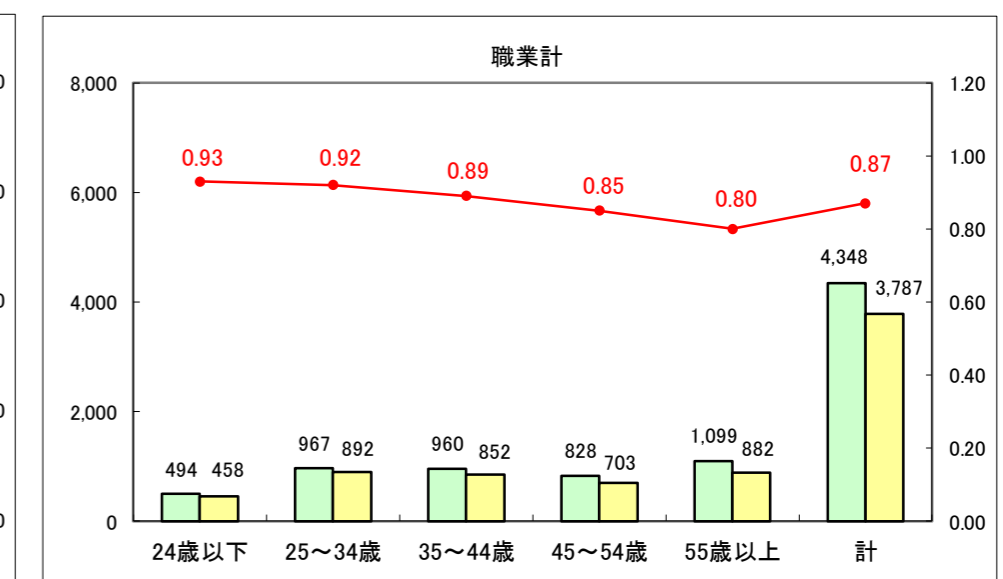

求人・求職バランスシート（常用＋常用パート）〔ハローワーク青森〕

平成29年2月

求人・求職バランスシート（常用+常用パート）〔ハローワーク八戸〕

平成29年2月

求人・求職バランスシート（常用+常用パート）〔ハローワーク弘前〕

平成29年2月

求人・求職バランスシート（常用+常用パート）〔ハローワークむつ〕

平成29年2月