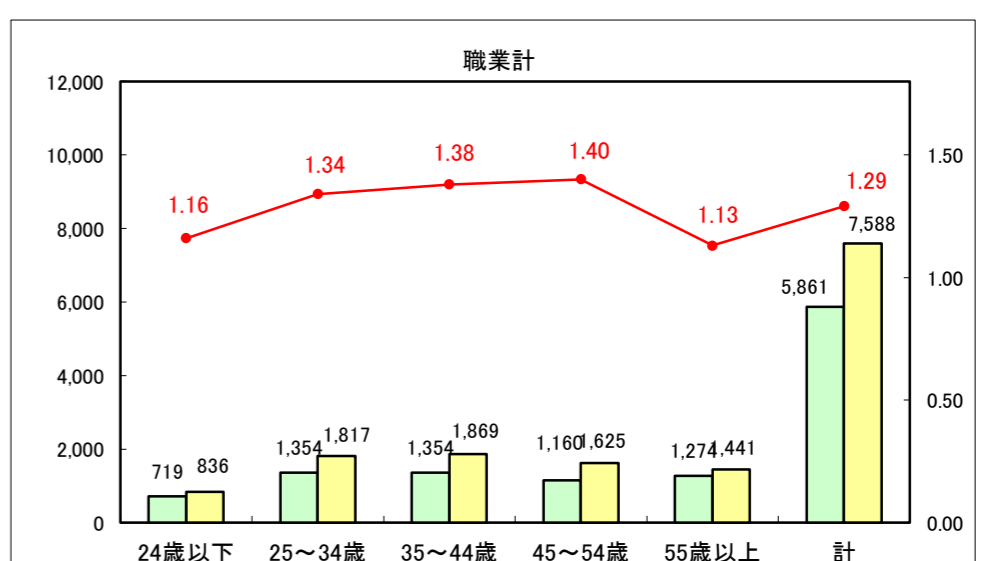

求人・求職バランスシート（常用＋常用パート）〔ハローワーク青森〕

平成29年2月

求人・求職バランスシート（常用+常用パート）〔ハローワーク八戸〕

平成29年2月

求人・求職バランスシート（常用+常用パート）〔ハローワーク弘前〕

平成29年2月

求人・求職バランスシート（常用+常用パート）〔ハローワークむつ〕

平成29年2月