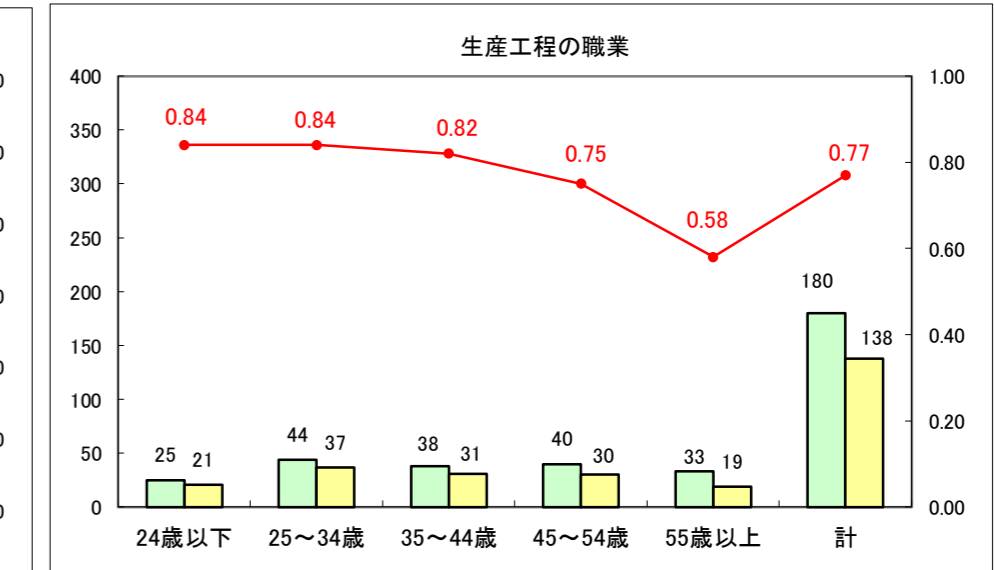

求人・求職バランスシート（常用＋常用パート）〔ハローワーク野辺地〕

平成29年2月

求人・求職バランスシート（常用+常用パート）〔ハローワーク五所川原〕

平成29年2月

求人・求職バランスシート（常用+常用パート）〔ハローワーク三沢〕

平成29年2月

求人・求職バランスシート（常用＋常用パート）〔ハローワーク+和田〕

平成29年2月