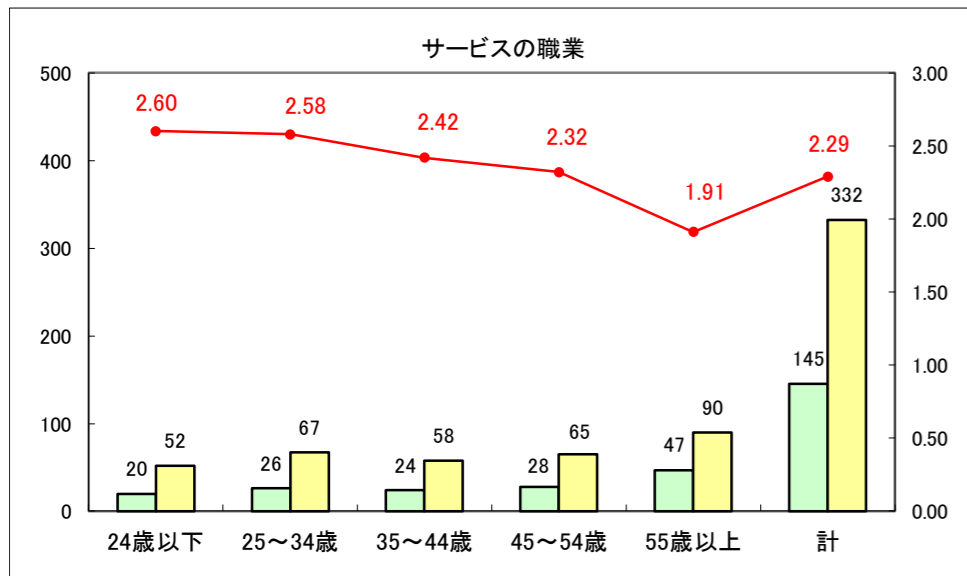

求人・求職バランスシート（常用＋常用パート）〔ハローワーク野辺地〕

平成29年2月

求人・求職バランスシート（常用+常用パート）〔ハローワーク五所川原〕

平成29年2月

求人・求職バランスシート（常用+常用パート）〔ハローワーク三沢〕

平成29年2月

求人・求職バランスシート（常用＋常用パート）〔ハローワーク+和田〕

平成29年2月