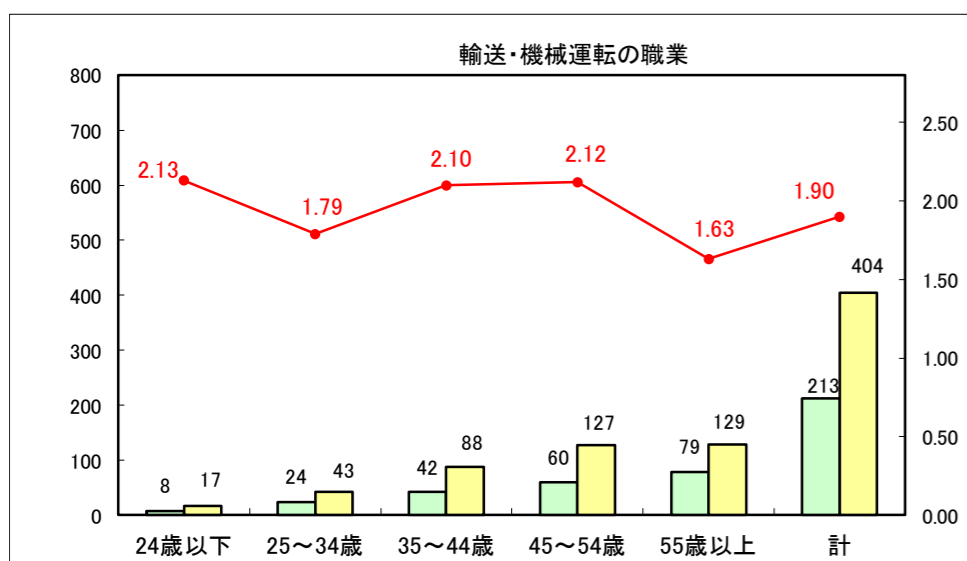

求人・求職バランスシート（常用＋常用パート）〔ハローワーク青森〕

平成29年2月

求人・求職バランスシート（常用+常用パート）〔ハローワーク八戸〕

平成29年2月

求人・求職バランスシート（常用+常用パート）〔ハローワーク弘前〕

平成29年2月

求人・求職バランスシート（常用+常用パート）〔ハローワークむつ〕

平成29年2月