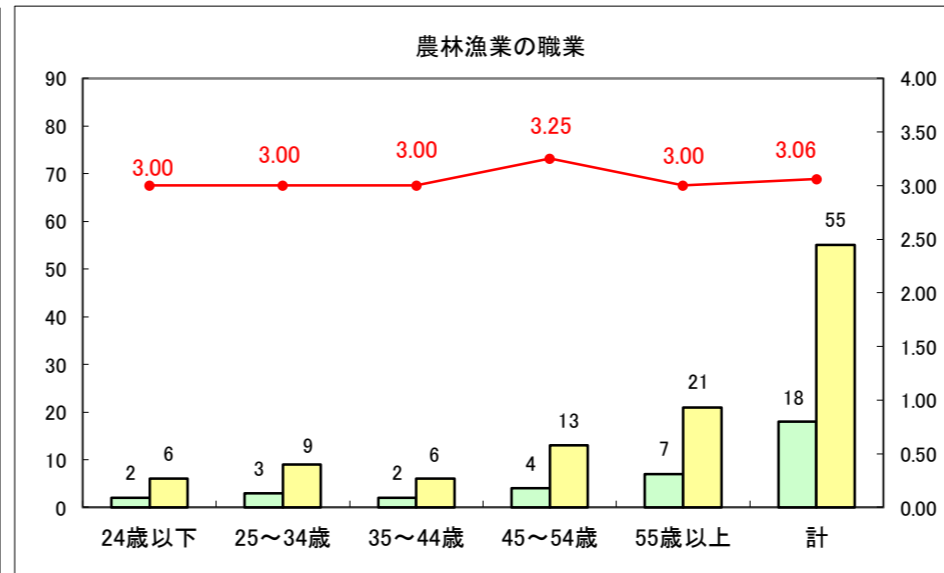

求人・求職バランスシート（常用＋常用パート）〔ハローワーク野辺地〕

平成29年2月