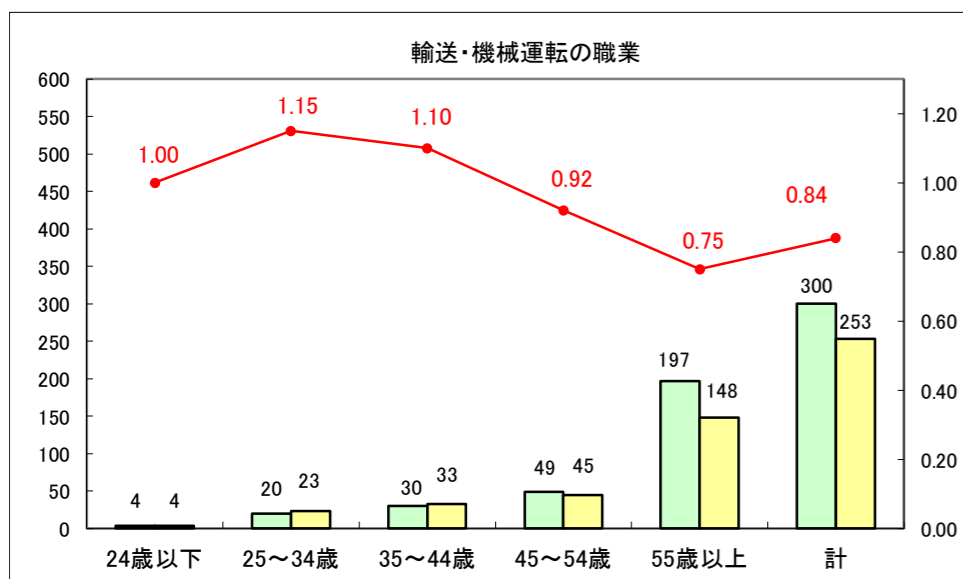

求人・求職バランスシート（常用＋常用パート）〔ハローワーク青森〕

平成29年2月

求人・求職バランスシート（常用+常用パート）〔ハローワーク八戸〕

平成29年2月

求人・求職バランスシート（常用+常用パート）〔ハローワーク弘前〕

平成29年2月

求人・求職バランスシート（常用+常用パート）〔ハローワークむつ〕

平成29年2月