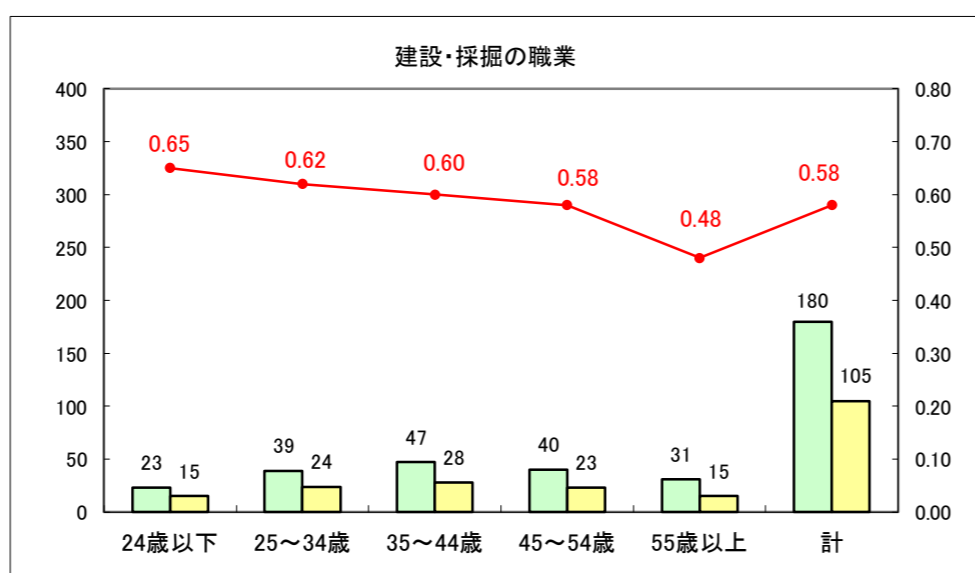

求人・求職バランスシート（常用+常用パート）〔ハローワーク黒石〕

平成29年2月