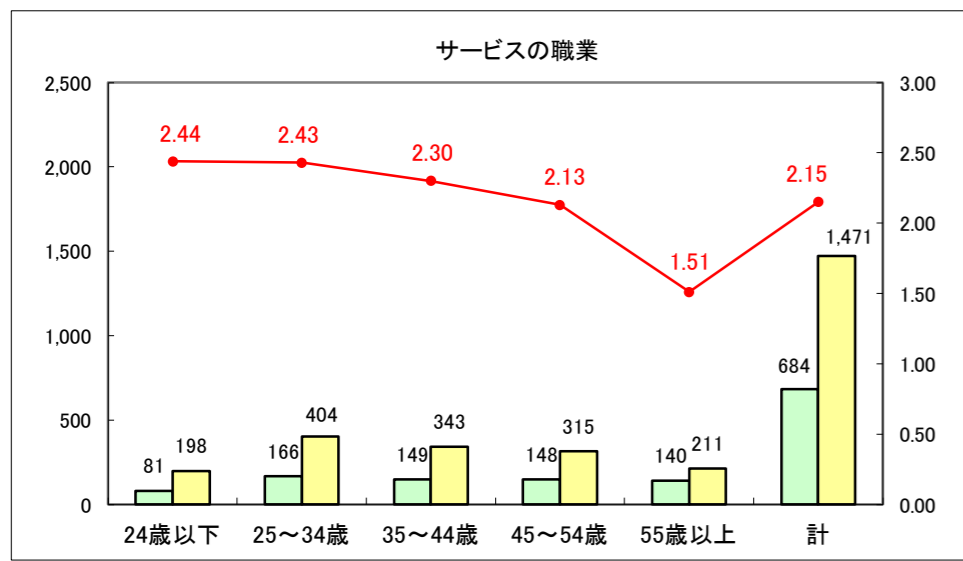

求人・求職バランスシート（常用＋常用パート）〔ハローワーク青森〕

平成29年2月

求人・求職バランスシート（常用+常用パート）〔ハローワーク八戸〕

平成29年2月

求人・求職バランスシート（常用+常用パート）〔ハローワーク弘前〕

平成29年2月

求人・求職バランスシート（常用+常用パート）〔ハローワークむつ〕

平成29年2月