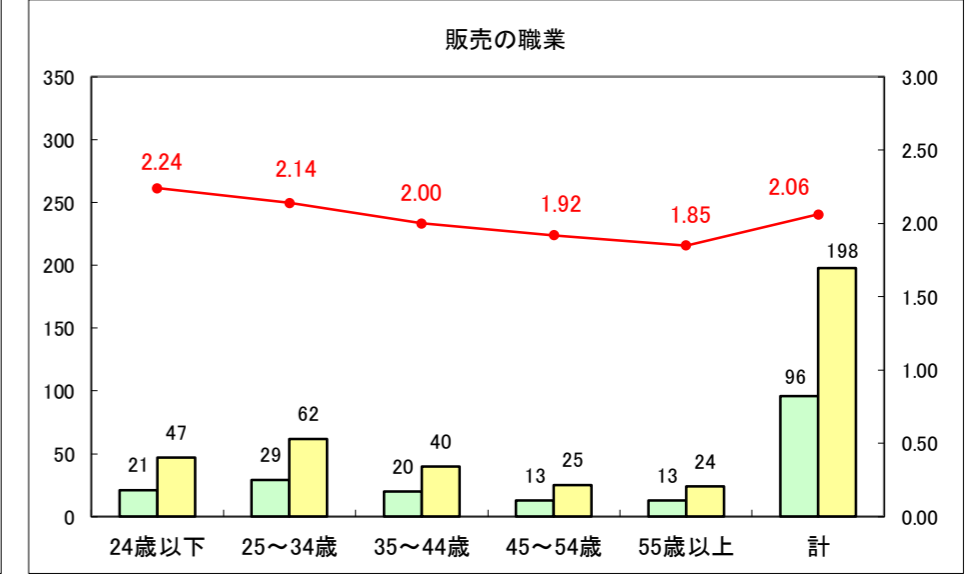

求人・求職バランスシート（常用＋常用パート）〔ハローワーク青森〕

平成29年2月

求人・求職バランスシート（常用+常用パート）〔ハローワーク八戸〕

平成29年2月

求人・求職バランスシート（常用+常用パート）〔ハローワーク弘前〕

平成29年2月

求人・求職バランスシート（常用+常用パート）〔ハローワークむつ〕

平成29年2月