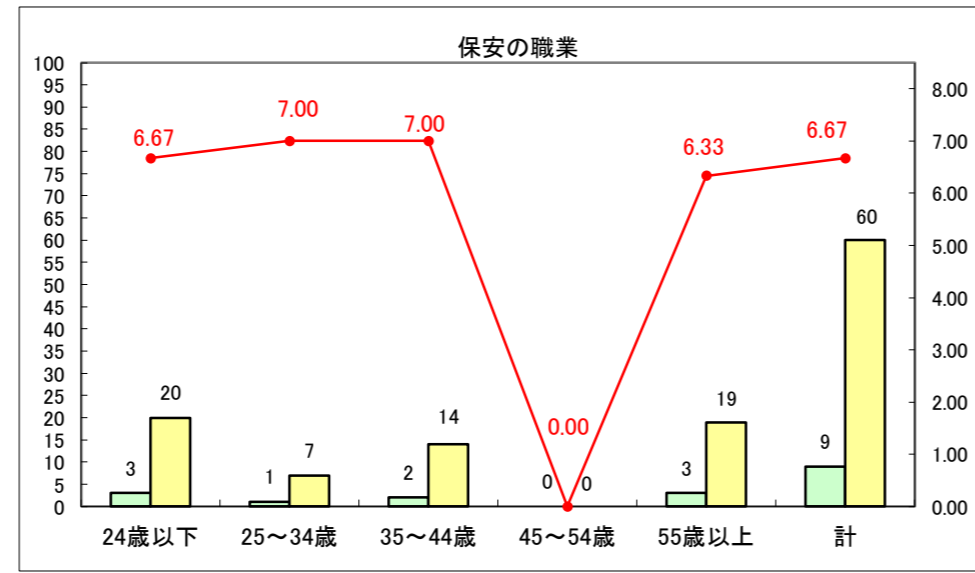

求人・求職バランスシート（常用＋常用パート）〔ハローワーク青森〕

平成29年2月

求人・求職バランスシート（常用+常用パート）〔ハローワーク八戸〕

平成29年2月

求人・求職バランスシート（常用+常用パート）〔ハローワーク弘前〕

平成29年2月

求人・求職バランスシート（常用+常用パート）〔ハローワークむつ〕

平成29年2月