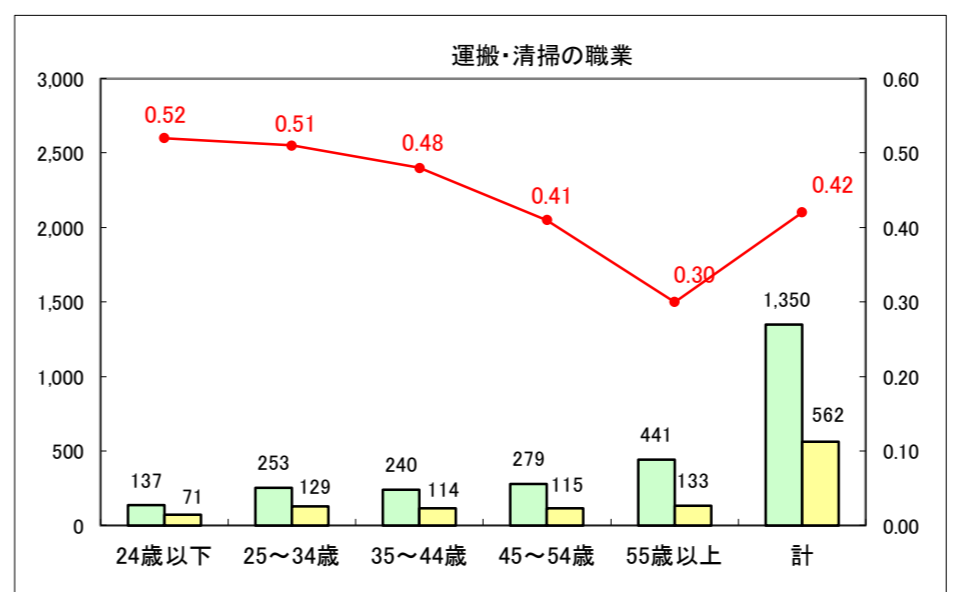

求人・求職バランスシート（常用＋常用パート）〔ハローワーク青森〕

平成29年2月

求人・求職バランスシート（常用+常用パート）〔ハローワーク八戸〕

平成29年2月

求人・求職バランスシート（常用+常用パート）〔ハローワーク弘前〕

平成29年2月

求人・求職バランスシート（常用+常用パート）〔ハローワークむつ〕

平成29年2月