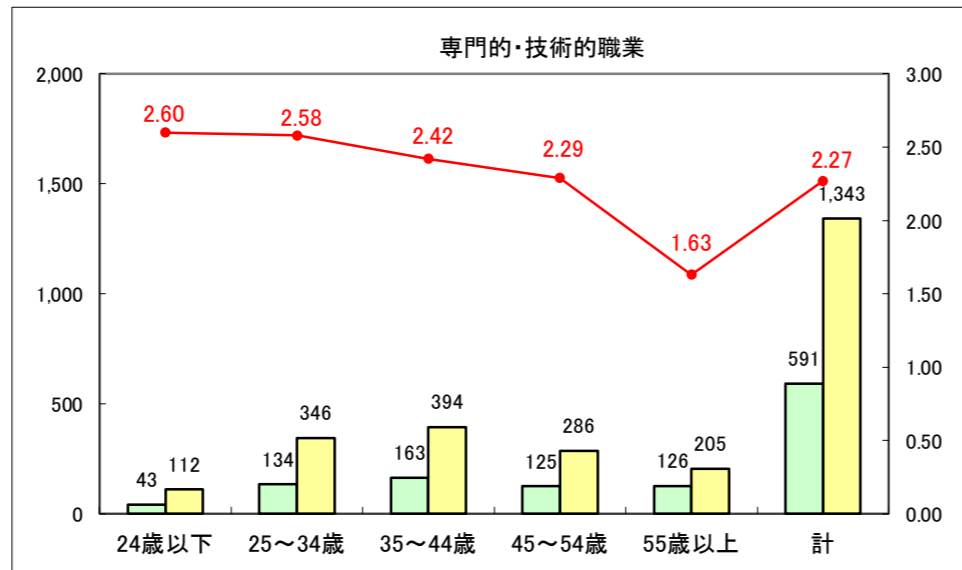

求人・求職バランスシート（常用＋常用パート）〔ハローワーク青森〕

平成29年2月

求人・求職バランスシート（常用+常用パート）〔ハローワーク八戸〕

平成29年2月

求人・求職バランスシート（常用+常用パート）〔ハローワーク弘前〕

平成29年2月

求人・求職バランスシート（常用+常用パート）〔ハローワークむつ〕

平成29年2月