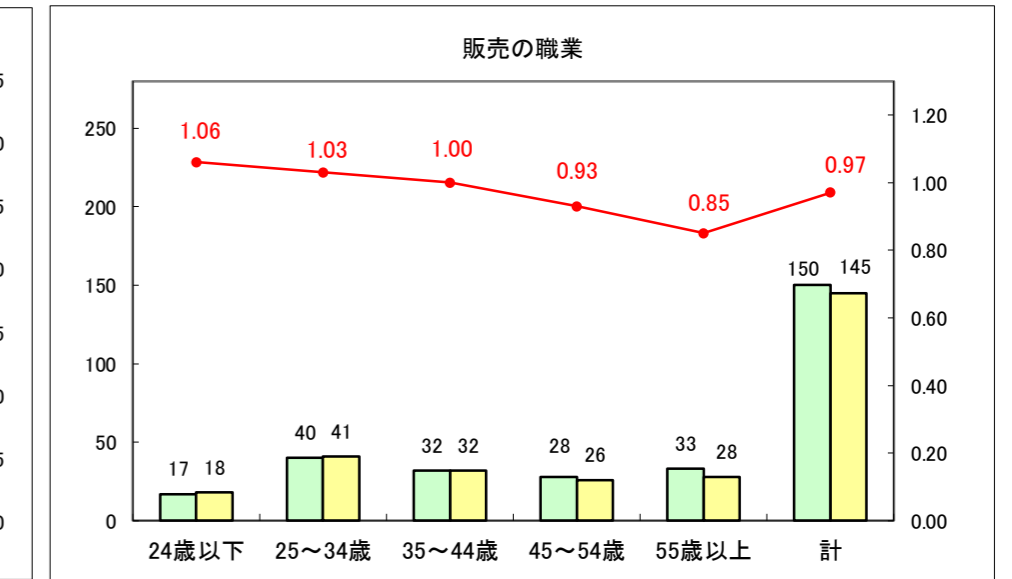

求人・求職バランスシート（常用+常用パート）〔ハローワーク五所川原〕

平成29年2月