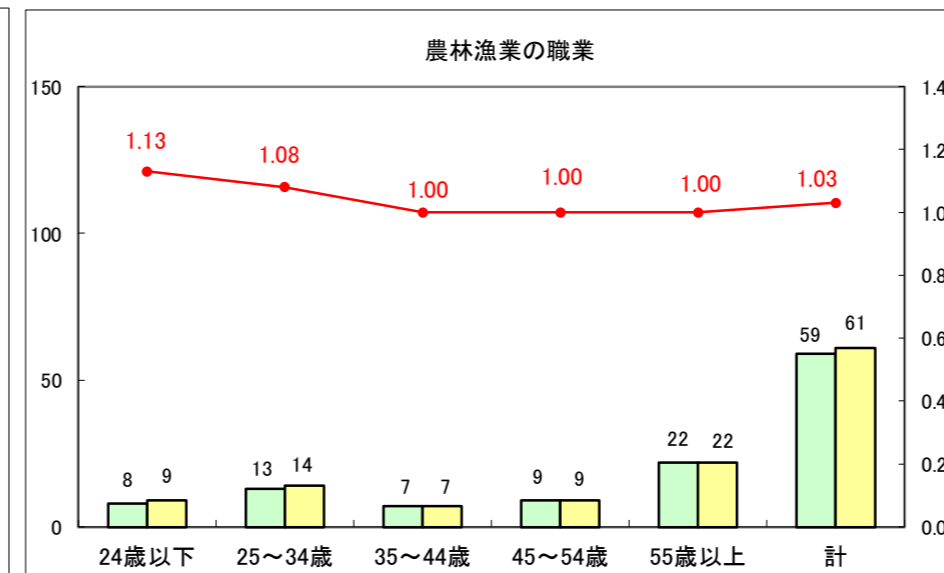

求人・求職バランスシート（常用＋常用パート）〔ハローワーク青森〕

平成29年2月

求人・求職バランスシート（常用+常用パート）〔ハローワーク八戸〕

平成29年2月

求人・求職バランスシート（常用+常用パート）〔ハローワーク弘前〕

平成29年2月

求人・求職バランスシート（常用+常用パート）〔ハローワークむつ〕

平成29年2月