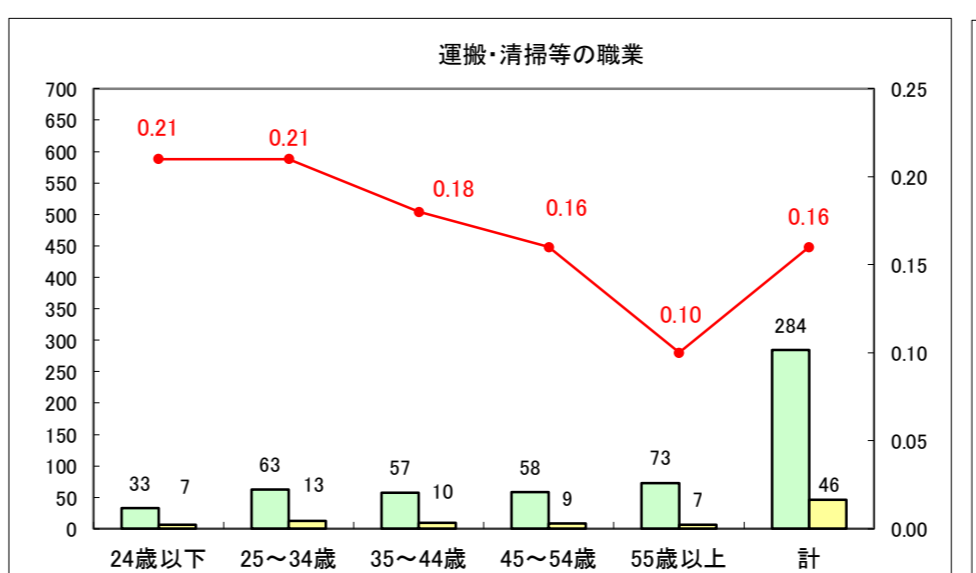

求人・求職バランスシート（常用+常用パート）〔ハローワーク黒石〕

平成29年2月