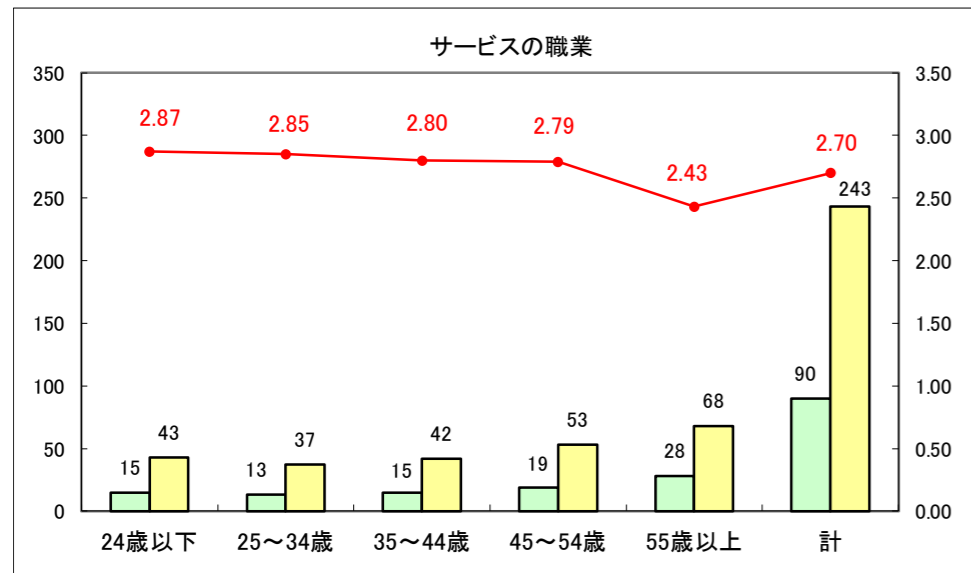

求人・求職バランスシート（常用＋常用パート）〔ハローワーク野辺地〕

平成29年2月