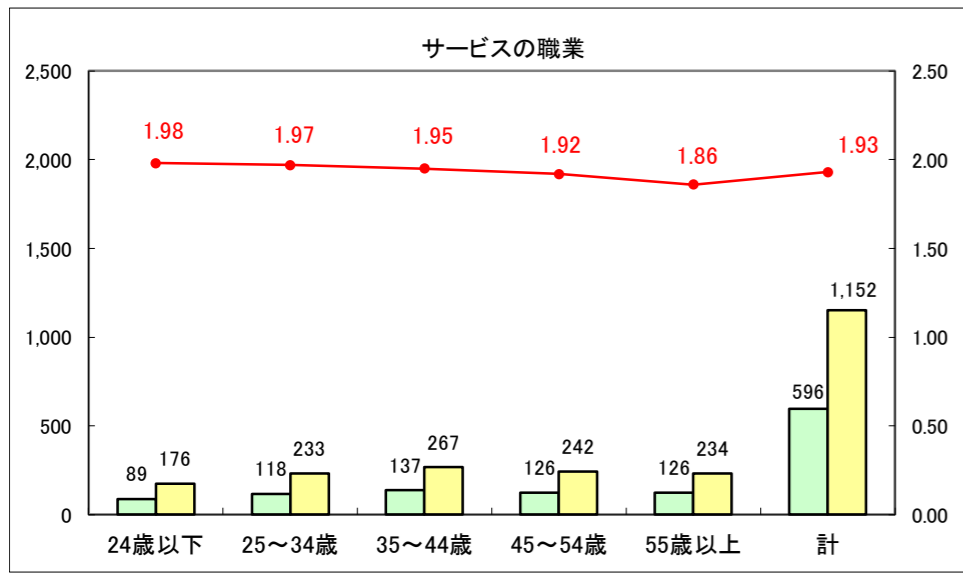

求人・求職バランスシート（常用＋常用パート）〔ハローワーク青森〕

平成29年2月

求人・求職バランスシート（常用+常用パート）〔ハローワーク八戸〕

平成29年2月

求人・求職バランスシート（常用+常用パート）〔ハローワーク弘前〕

平成29年2月

求人・求職バランスシート（常用+常用パート）〔ハローワークむつ〕

平成29年2月