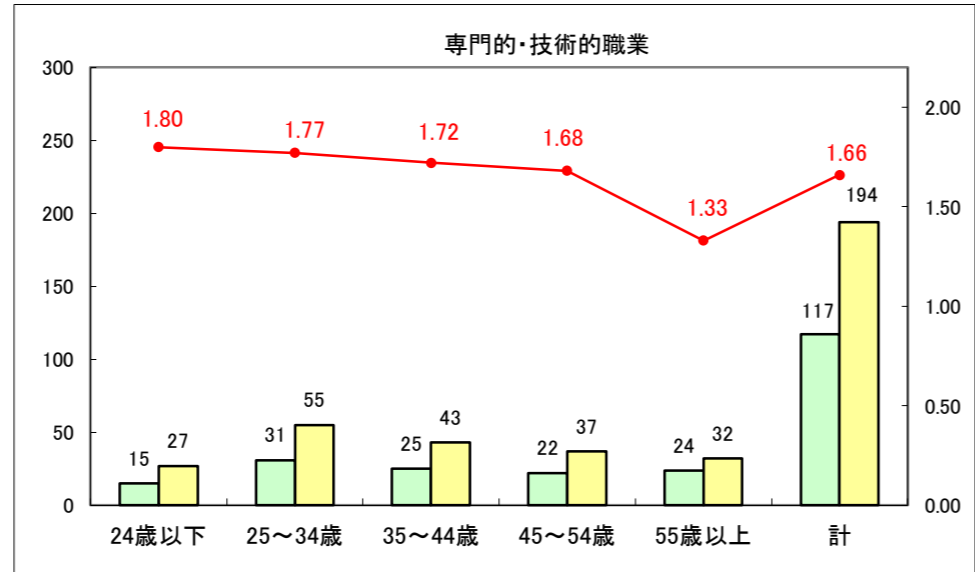

求人・求職バランスシート（常用+常用パート）〔ハローワーク黒石〕

平成29年2月