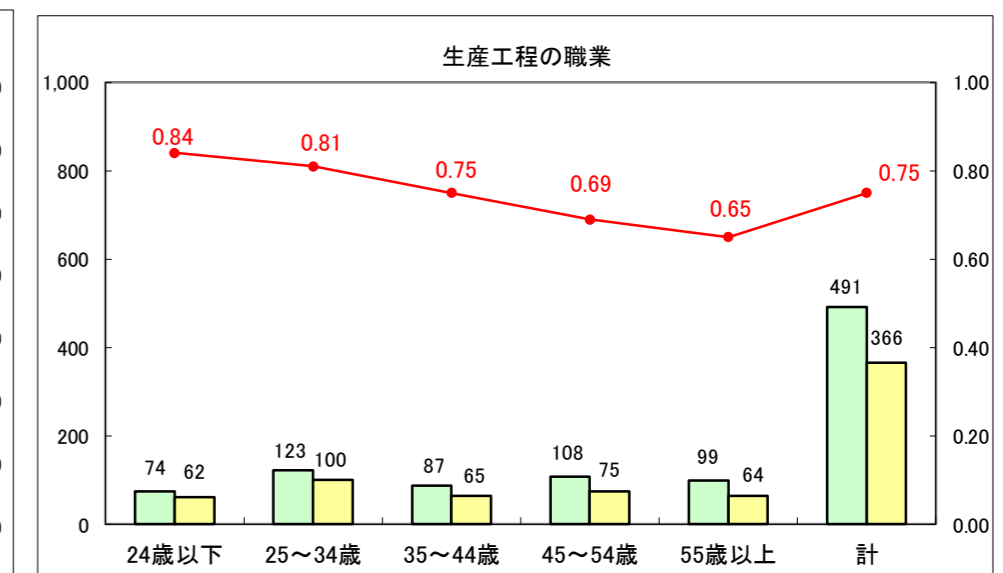

求人・求職バランスシート（常用＋常用パート）〔ハローワーク青森〕

平成29年2月

求人・求職バランスシート（常用+常用パート）〔ハローワーク八戸〕

平成29年2月

求人・求職バランスシート（常用+常用パート）〔ハローワーク弘前〕

平成29年2月

求人・求職バランスシート（常用+常用パート）〔ハローワークむつ〕

平成29年2月