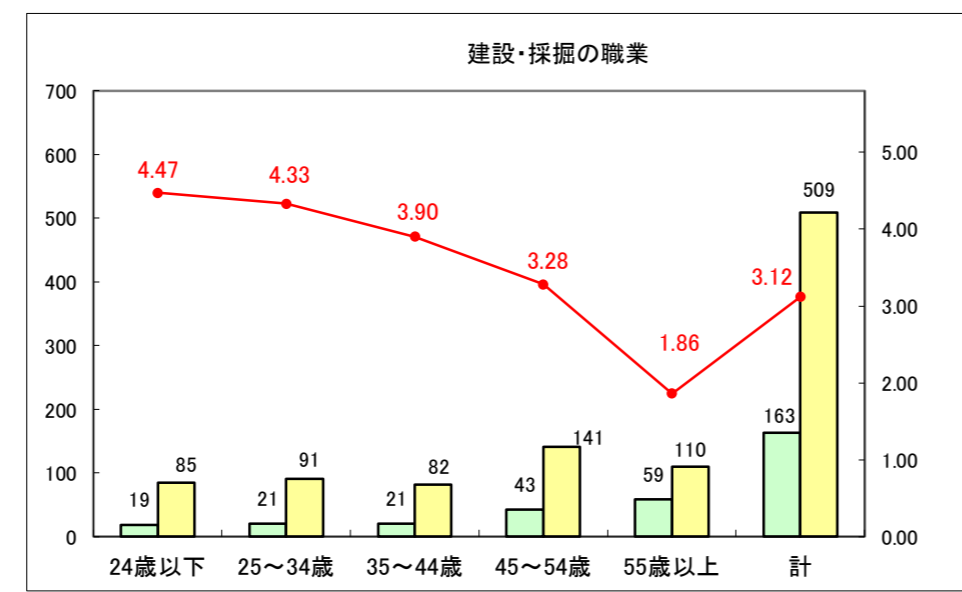

求人・求職バランスシート（常用＋常用パート）〔ハローワーク青森〕

平成29年2月

求人・求職バランスシート（常用+常用パート）〔ハローワーク八戸〕

平成29年2月

求人・求職バランスシート（常用+常用パート）〔ハローワーク弘前〕

平成29年2月

求人・求職バランスシート（常用+常用パート）〔ハローワークむつ〕

平成29年2月