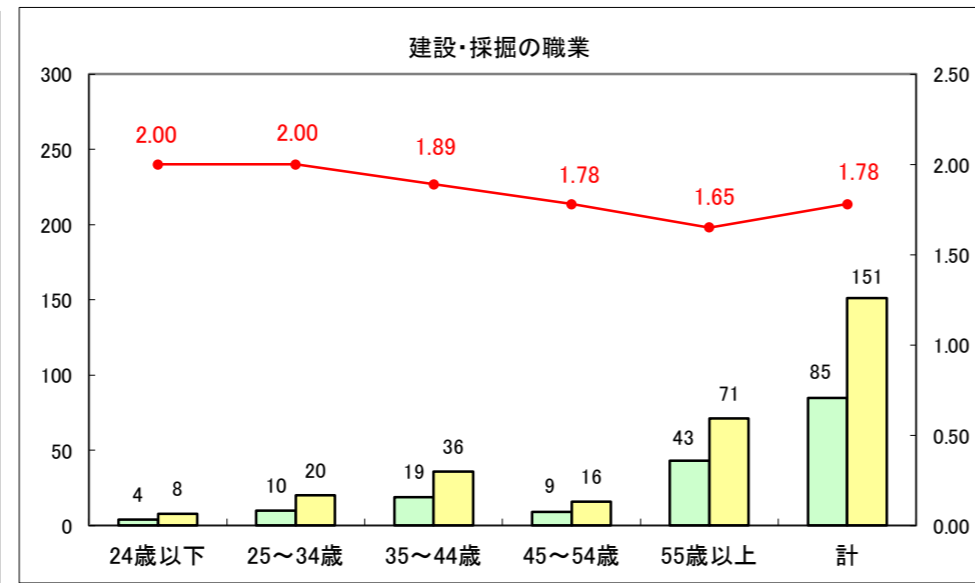

求人・求職バランスシート（常用＋常用パート）〔ハローワーク青森〕

平成29年2月

求人・求職バランスシート（常用+常用パート）〔ハローワーク八戸〕

平成29年2月

求人・求職バランスシート（常用+常用パート）〔ハローワーク弘前〕

平成29年2月

求人・求職バランスシート（常用+常用パート）〔ハローワークむつ〕

平成29年2月