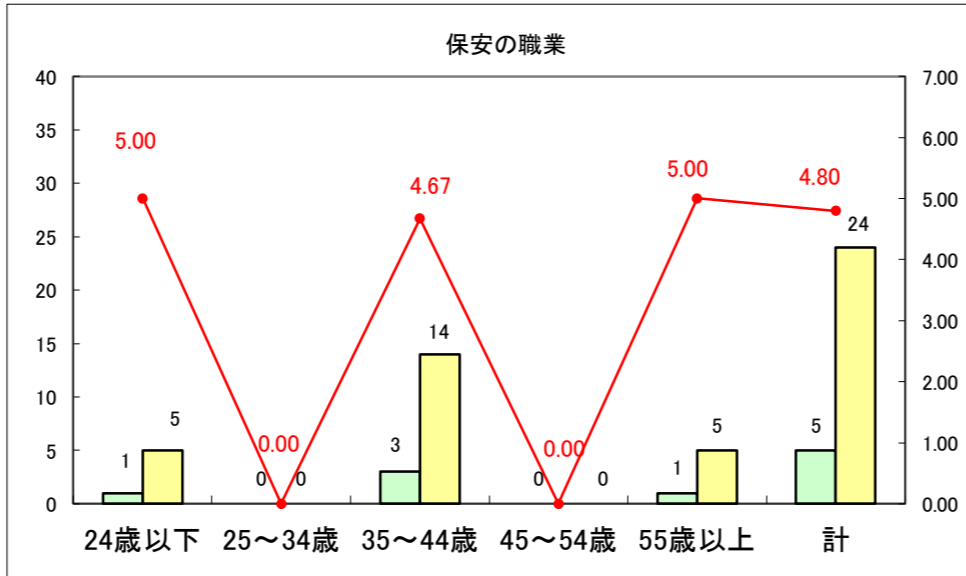

求人・求職バランスシート（常用＋常用パート）〔ハローワーク野辺地〕

平成29年2月

求人・求職バランスシート（常用+常用パート）〔ハローワーク五所川原〕

平成29年2月

求人・求職バランスシート（常用+常用パート）〔ハローワーク三沢〕

平成29年2月

求人・求職バランスシート（常用＋常用パート）〔ハローワーク+和田〕

平成29年2月