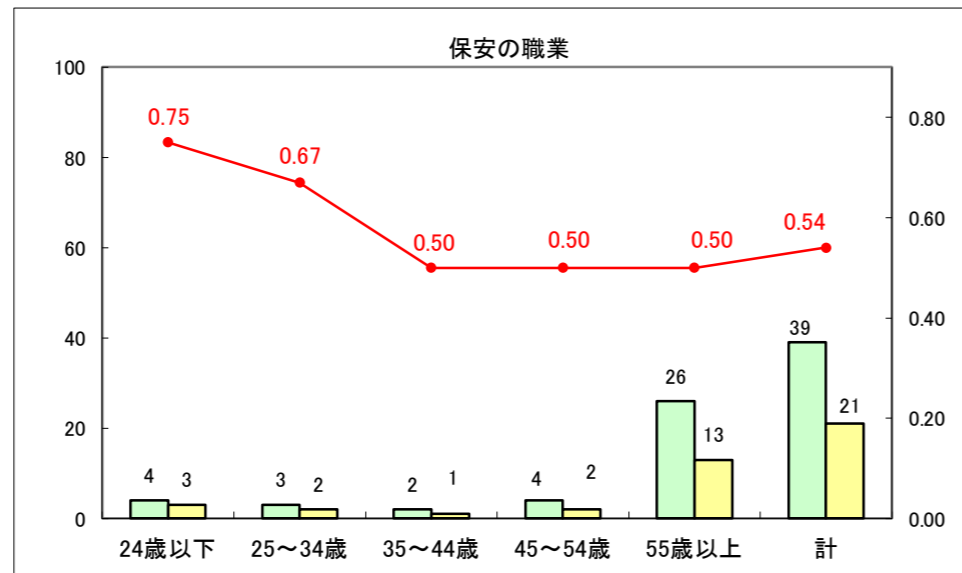

求人・求職バランスシート（常用＋常用パート）〔ハローワーク青森〕

平成29年2月

求人・求職バランスシート（常用+常用パート）〔ハローワーク八戸〕

平成29年2月

求人・求職バランスシート（常用+常用パート）〔ハローワーク弘前〕

平成29年2月

求人・求職バランスシート（常用+常用パート）〔ハローワークむつ〕

平成29年2月