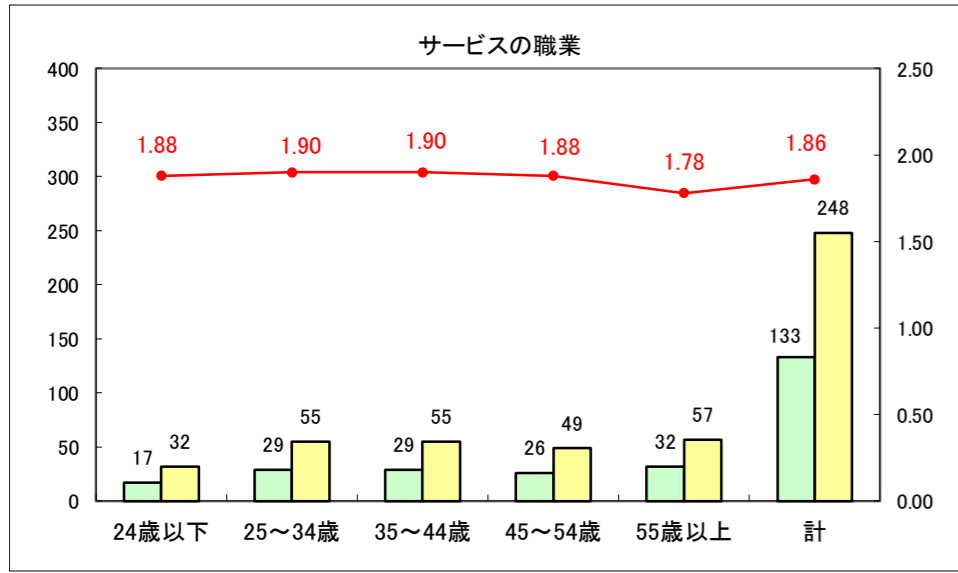

求人・求職バランスシート（常用＋常用パート）〔ハローワーク青森〕

平成29年2月

求人・求職バランスシート（常用+常用パート）〔ハローワーク八戸〕

平成29年2月

求人・求職バランスシート（常用+常用パート）〔ハローワーク弘前〕

平成29年2月

求人・求職バランスシート（常用+常用パート）〔ハローワークむつ〕

平成29年2月