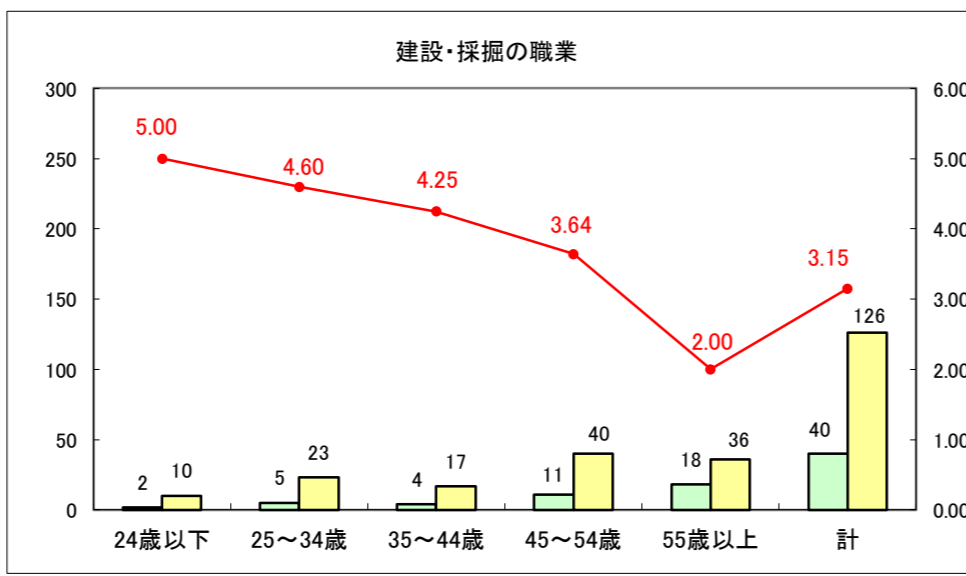

求人・求職バランスシート（常用＋常用パート）〔ハローワーク野辺地〕

平成29年2月

求人・求職バランスシート（常用+常用パート）〔ハローワーク五所川原〕

平成29年2月

求人・求職バランスシート（常用+常用パート）〔ハローワーク三沢〕

平成29年2月

求人・求職バランスシート（常用＋常用パート）〔ハローワーク+和田〕

平成29年2月