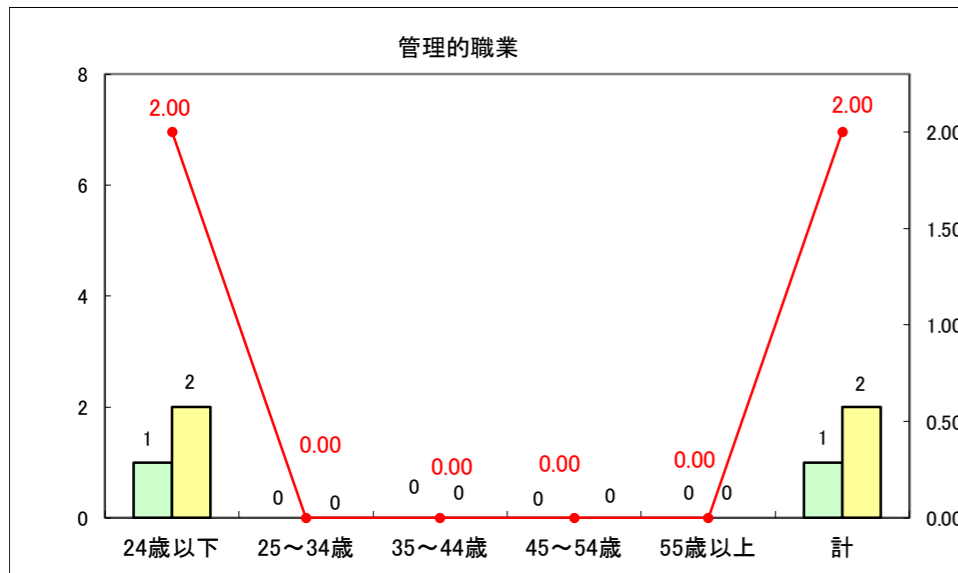

求人・求職バランスシート（常用＋常用パート）〔ハローワーク野辺地〕

平成29年2月

求人・求職バランスシート（常用+常用パート）〔ハローワーク五所川原〕

平成29年2月

求人・求職バランスシート（常用+常用パート）〔ハローワーク三沢〕

平成29年2月

求人・求職バランスシート（常用＋常用パート）〔ハローワーク+和田〕

平成29年2月