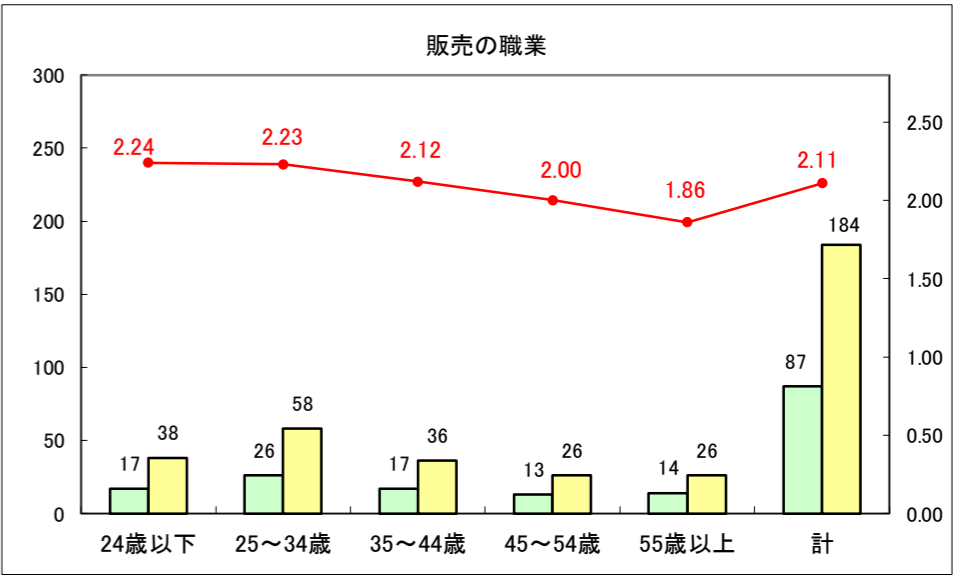

求人・求職バランスシート（常用＋常用パート）〔ハローワーク野辺地〕

平成29年2月

求人・求職バランスシート（常用+常用パート）〔ハローワーク五所川原〕

平成29年2月

求人・求職バランスシート（常用+常用パート）〔ハローワーク三沢〕

平成29年2月

求人・求職バランスシート（常用＋常用パート）〔ハローワーク+和田〕

平成29年2月