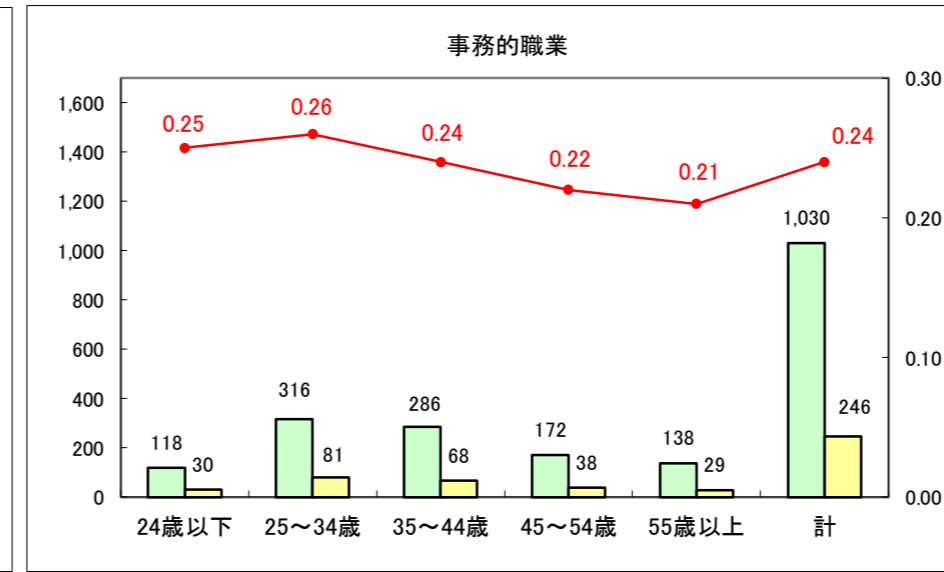

求人・求職バランスシート（常用＋常用パート）〔ハローワーク青森〕

平成29年2月

求人・求職バランスシート（常用+常用パート）〔ハローワーク八戸〕

平成29年2月

求人・求職バランスシート（常用+常用パート）〔ハローワーク弘前〕

平成29年2月

求人・求職バランスシート（常用+常用パート）〔ハローワークむつ〕

平成29年2月