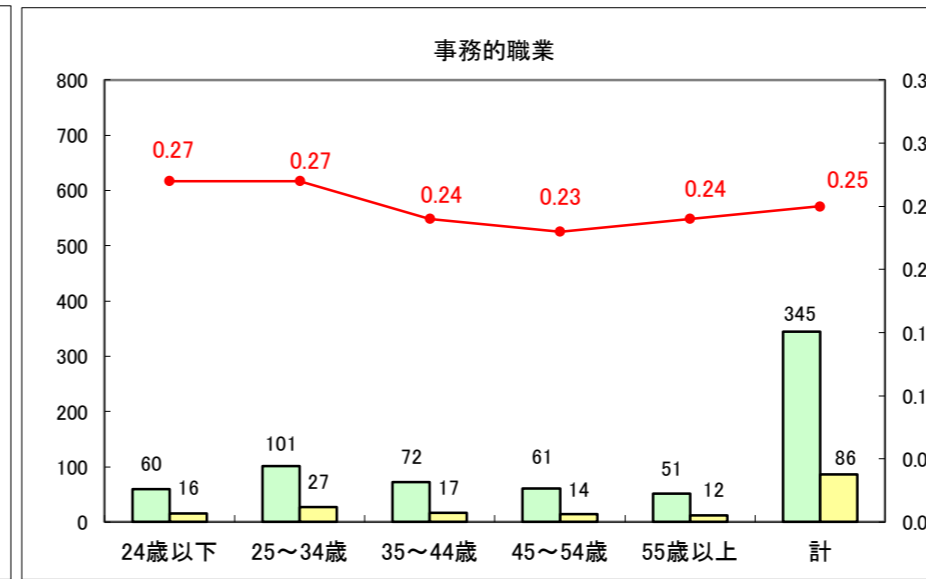

求人・求職バランスシート（常用+常用パート）〔ハローワーク五所川原〕

平成29年2月