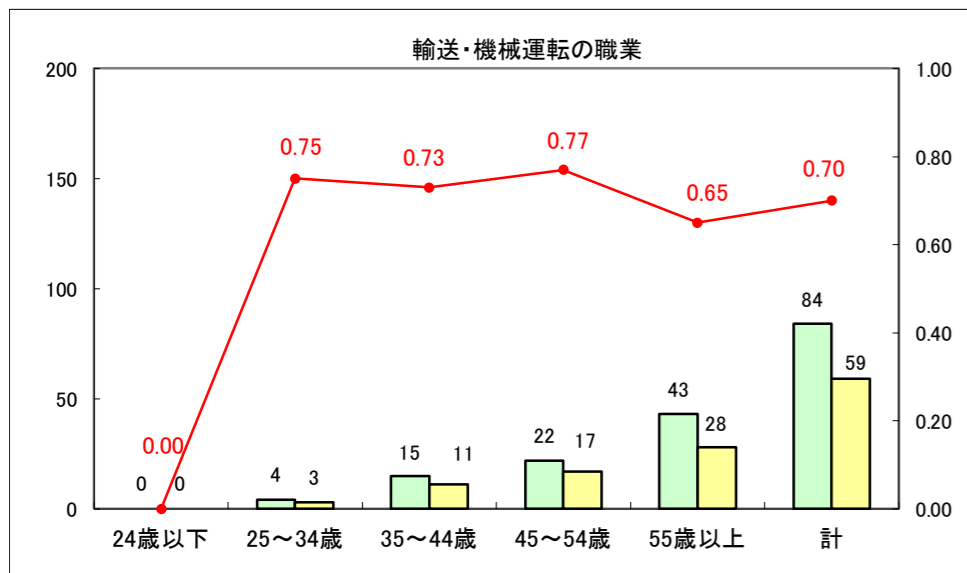

求人・求職バランスシート（常用+常用パート）〔ハローワーク五所川原〕

平成29年2月