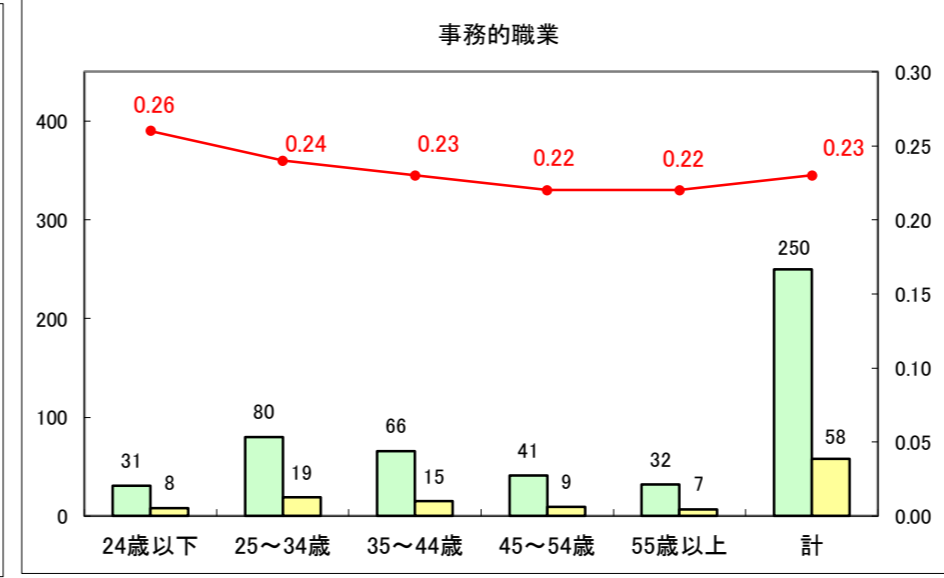

求人・求職バランスシート（常用＋常用パート）〔ハローワーク青森〕

平成29年2月

求人・求職バランスシート（常用+常用パート）〔ハローワーク八戸〕

平成29年2月

求人・求職バランスシート（常用+常用パート）〔ハローワーク弘前〕

平成29年2月

求人・求職バランスシート（常用+常用パート）〔ハローワークむつ〕

平成29年2月