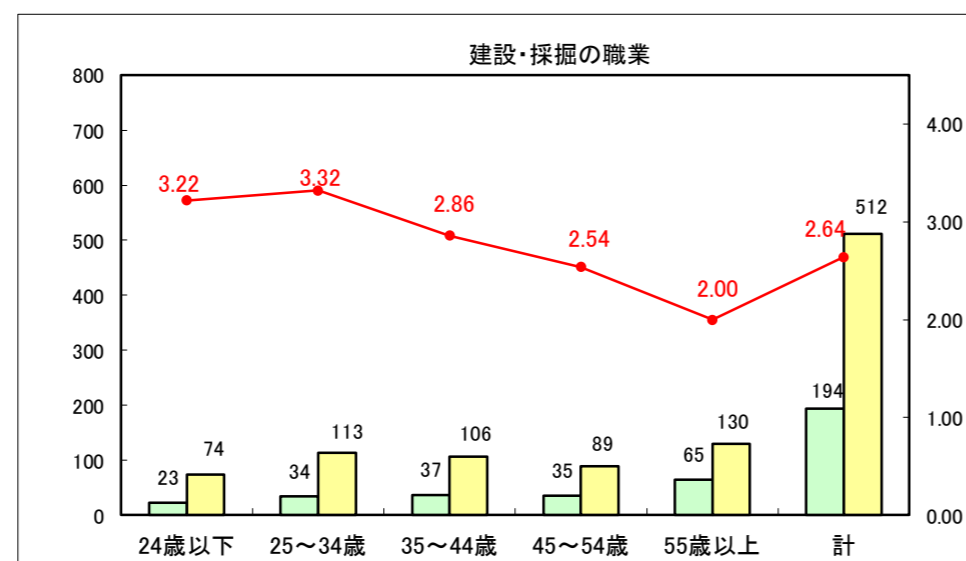

求人・求職バランスシート（常用＋常用パート）〔ハローワーク青森〕

平成29年2月

求人・求職バランスシート（常用+常用パート）〔ハローワーク八戸〕

平成29年2月

求人・求職バランスシート（常用+常用パート）〔ハローワーク弘前〕

平成29年2月

求人・求職バランスシート（常用+常用パート）〔ハローワークむつ〕

平成29年2月