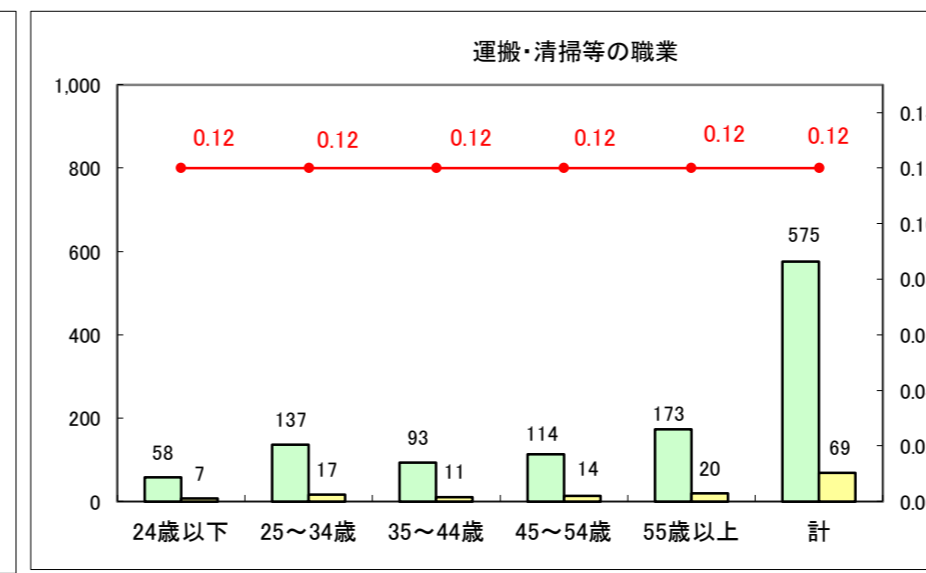

求人・求職バランスシート（常用+常用パート）〔ハローワーク五所川原〕

平成29年2月