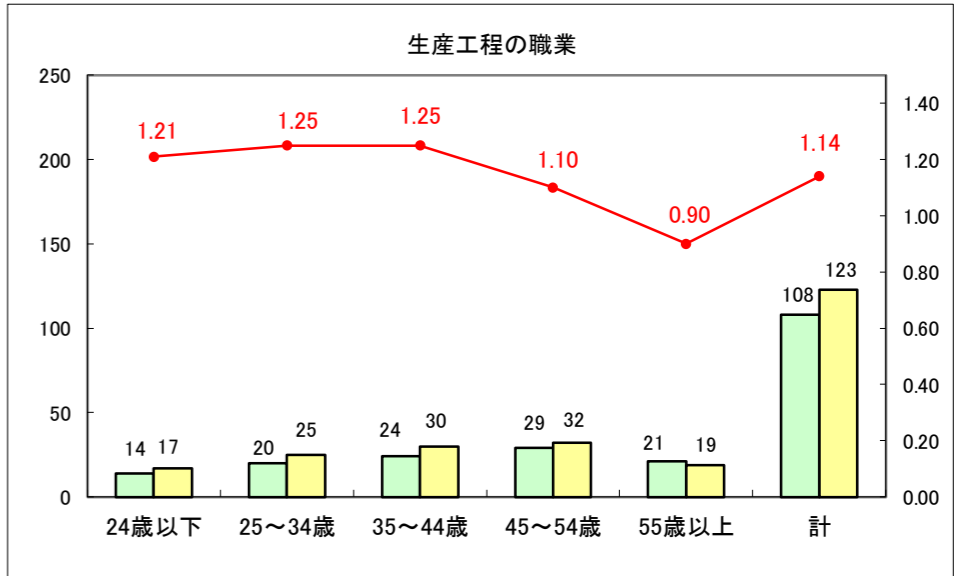

求人・求職バランスシート（常用＋常用パート）〔ハローワーク野辺地〕

平成29年2月

求人・求職バランスシート（常用+常用パート）〔ハローワーク五所川原〕

平成29年2月

求人・求職バランスシート（常用+常用パート）〔ハローワーク三沢〕

平成29年2月

求人・求職バランスシート（常用＋常用パート）〔ハローワーク+和田〕

平成29年2月