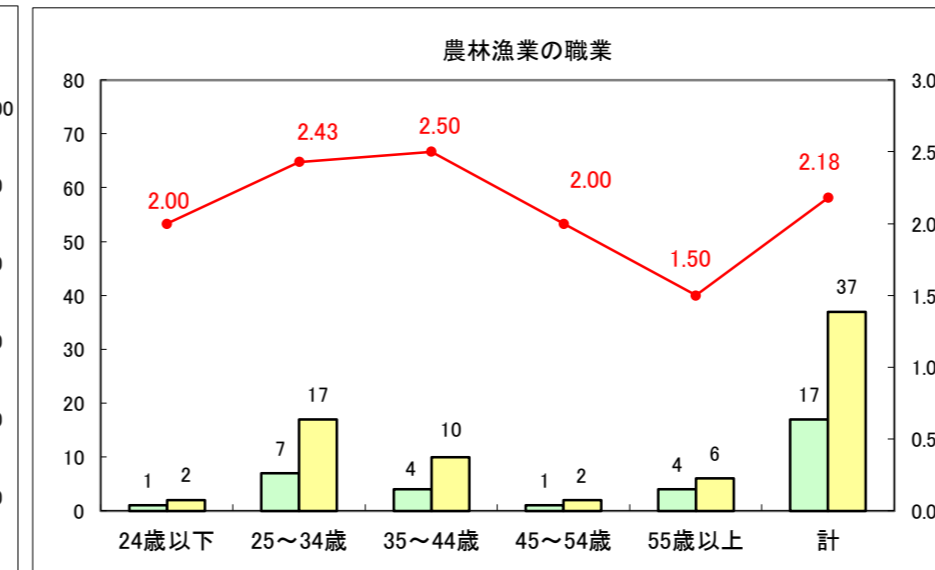

求人・求職バランスシート（常用＋常用パート）〔ハローワーク野辺地〕

平成29年2月

求人・求職バランスシート（常用+常用パート）〔ハローワーク五所川原〕

平成29年2月

求人・求職バランスシート（常用+常用パート）〔ハローワーク三沢〕

平成29年2月

求人・求職バランスシート（常用＋常用パート）〔ハローワーク+和田〕

平成29年2月