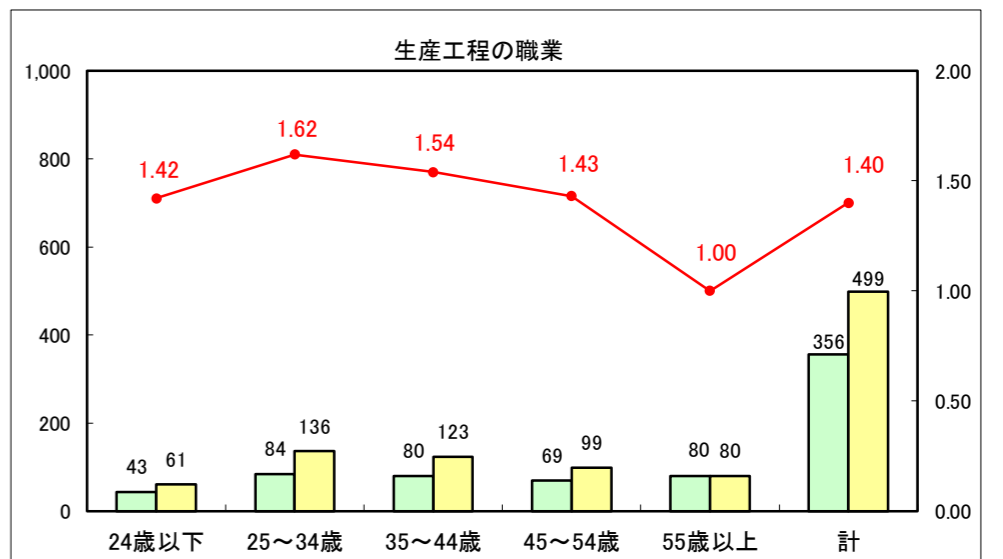

求人・求職バランスシート（常用＋常用パート）〔ハローワーク青森〕

平成29年2月

求人・求職バランスシート（常用+常用パート）〔ハローワーク八戸〕

平成29年2月

求人・求職バランスシート（常用+常用パート）〔ハローワーク弘前〕

平成29年2月

求人・求職バランスシート（常用+常用パート）〔ハローワークむつ〕

平成29年2月