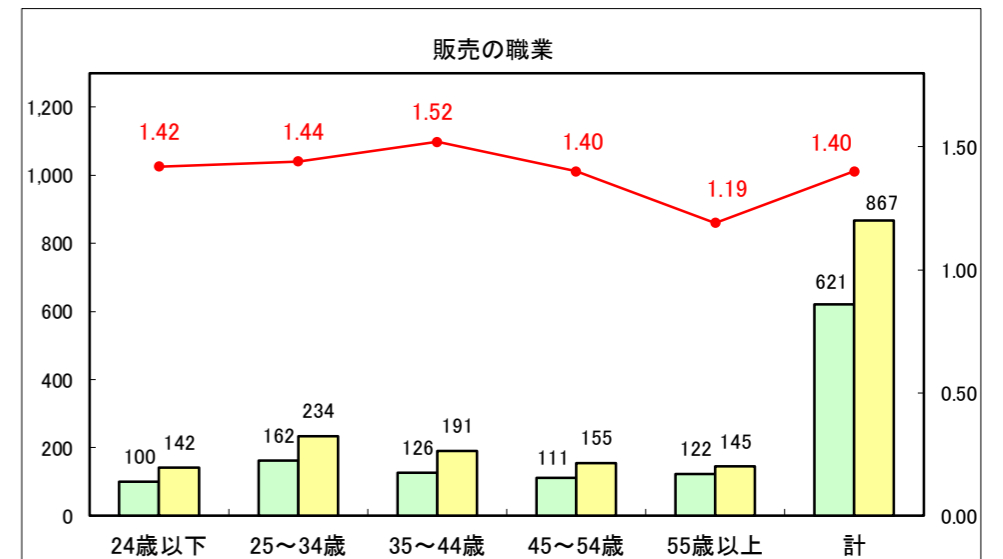

求人・求職バランスシート（常用＋常用パート）〔ハローワーク青森〕

平成29年2月

求人・求職バランスシート（常用+常用パート）〔ハローワーク八戸〕

平成29年2月

求人・求職バランスシート（常用+常用パート）〔ハローワーク弘前〕

平成29年2月

求人・求職バランスシート（常用+常用パート）〔ハローワークむつ〕

平成29年2月