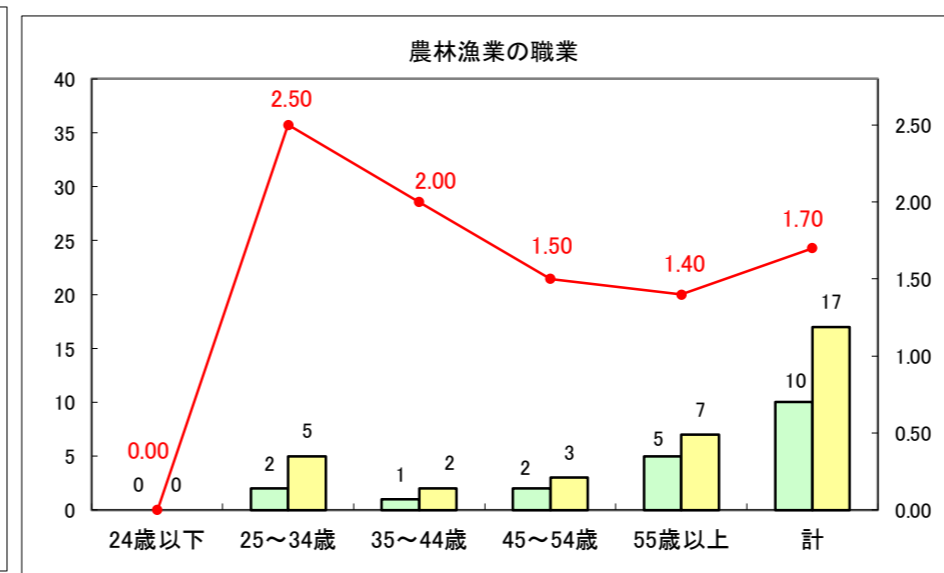

求人・求職バランスシート（常用＋常用パート）〔ハローワーク青森〕

平成29年2月

求人・求職バランスシート（常用+常用パート）〔ハローワーク八戸〕

平成29年2月

求人・求職バランスシート（常用+常用パート）〔ハローワーク弘前〕

平成29年2月

求人・求職バランスシート（常用+常用パート）〔ハローワークむつ〕

平成29年2月