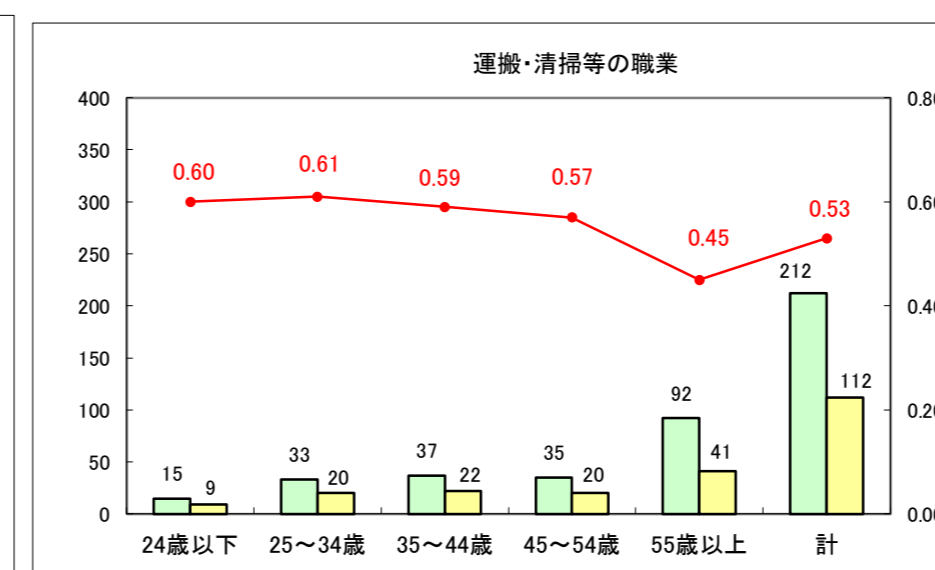

求人・求職バランスシート（常用＋常用パート）〔ハローワーク野辺地〕

平成29年2月

求人・求職バランスシート（常用+常用パート）〔ハローワーク五所川原〕

平成29年2月

求人・求職バランスシート（常用+常用パート）〔ハローワーク三沢〕

平成29年2月

求人・求職バランスシート（常用＋常用パート）〔ハローワーク+和田〕

平成29年2月