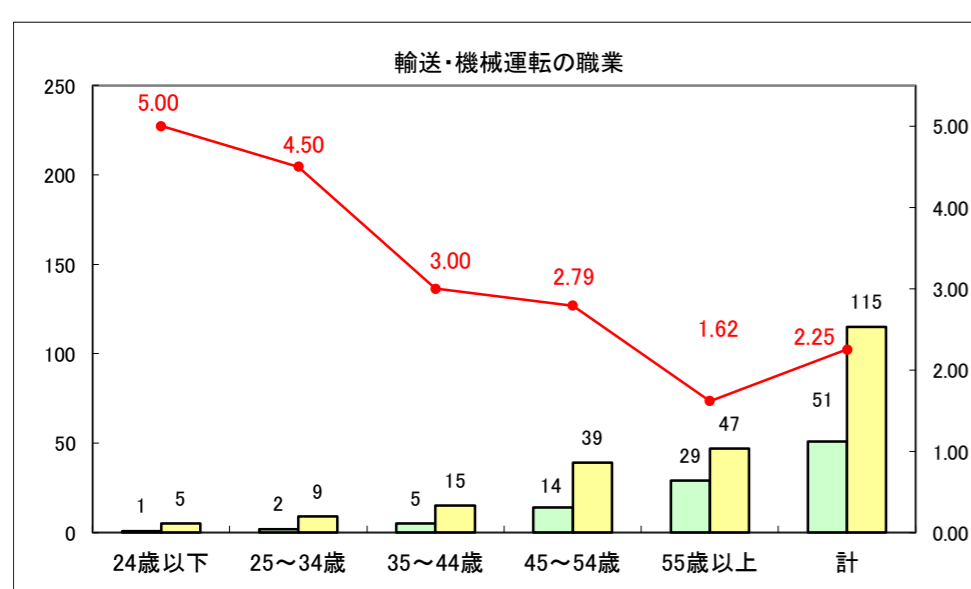

求人・求職バランスシート（常用＋常用パート）〔ハローワーク野辺地〕

平成29年2月