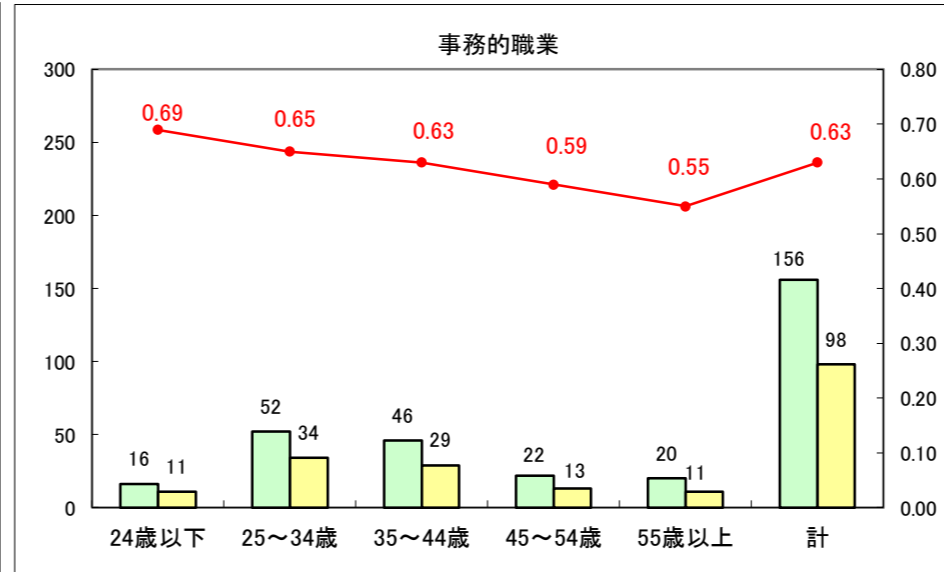

求人・求職バランスシート（常用＋常用パート）〔ハローワーク野辺地〕

平成29年2月