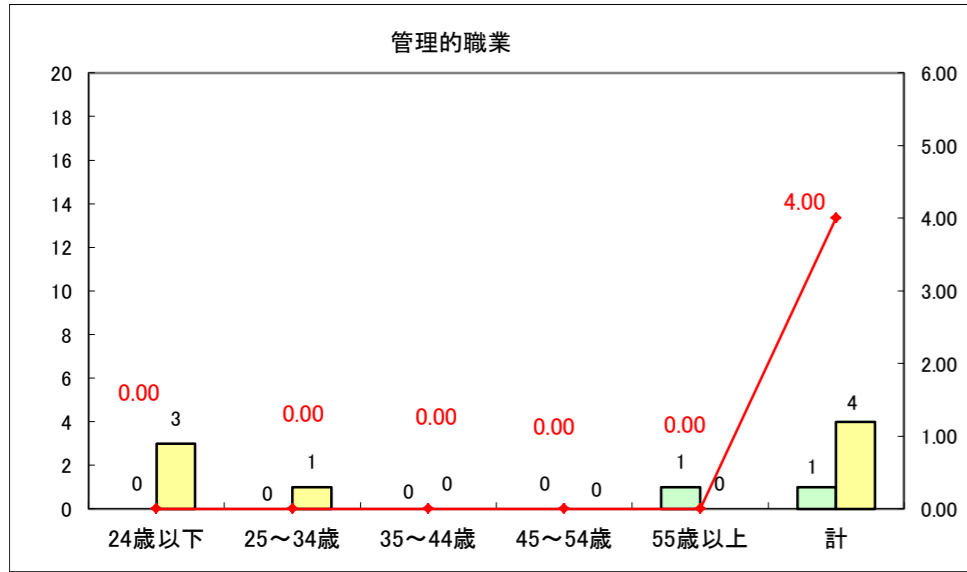

求人・求職バランスシート（常用+常用パート）〔ハローワーク黒石〕

平成29年2月