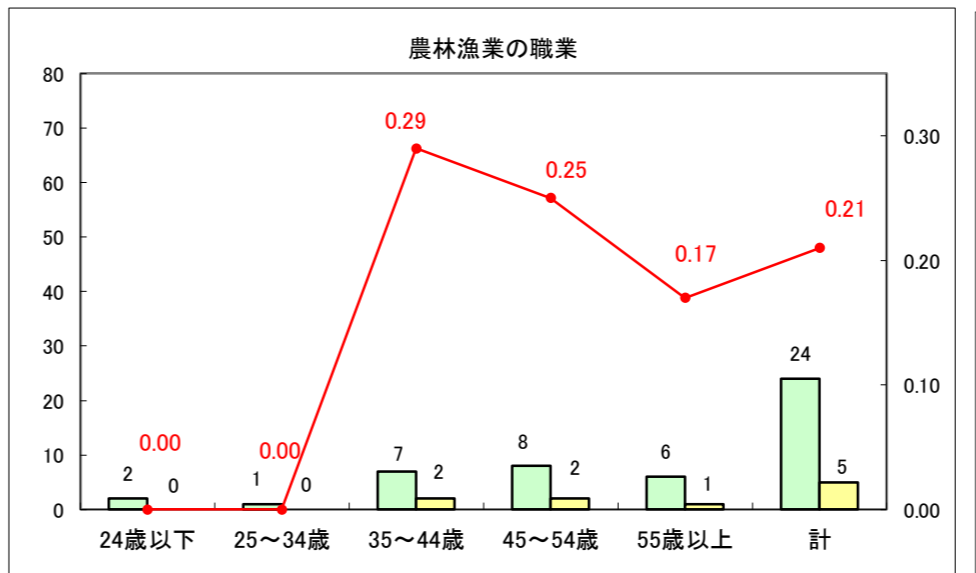

求人・求職バランスシート（常用+常用パート）〔ハローワーク黒石〕

平成29年2月