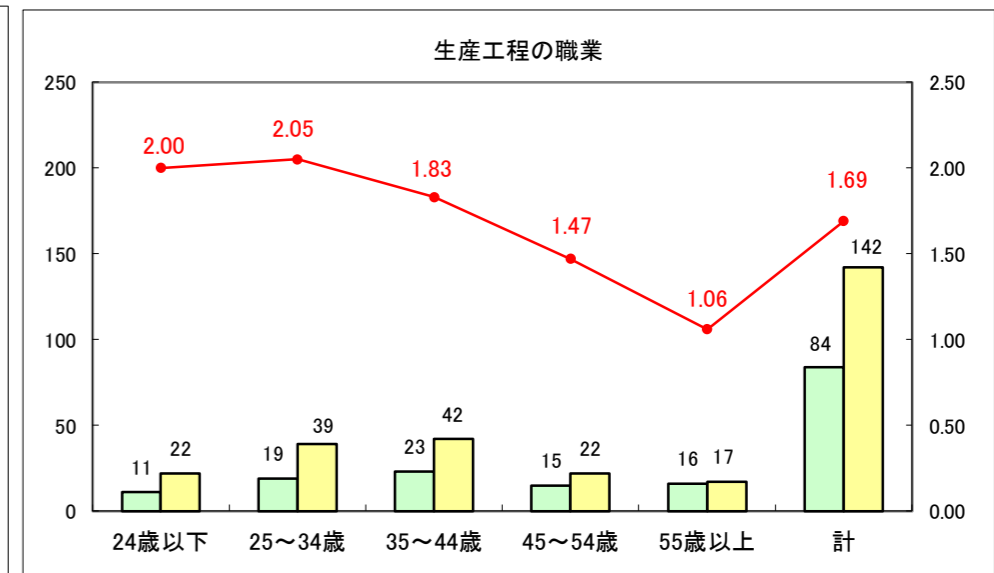

求人・求職バランスシート（常用＋常用パート）〔ハローワーク野辺地〕

平成29年2月