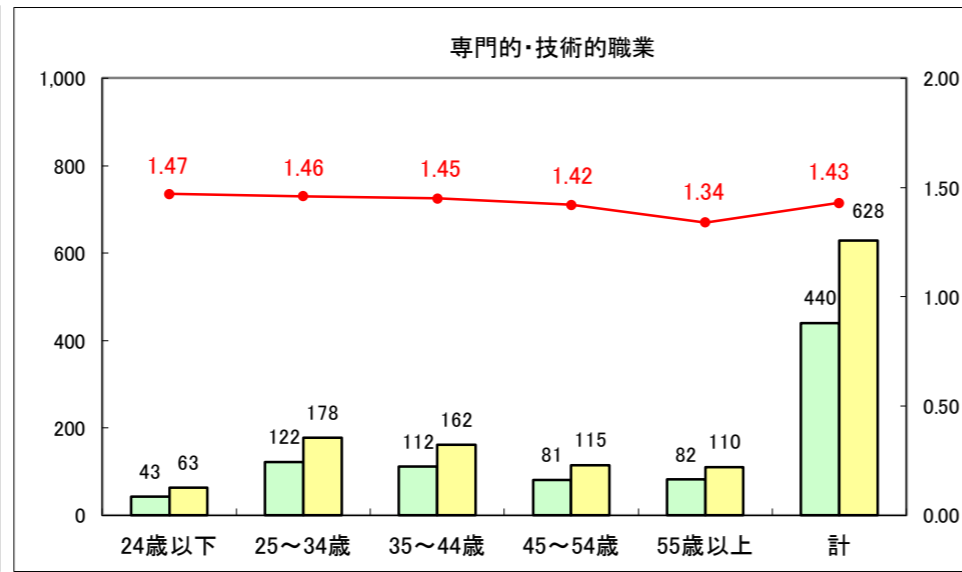

求人・求職バランスシート（常用＋常用パート）〔ハローワーク青森〕

平成29年2月

求人・求職バランスシート（常用+常用パート）〔ハローワーク八戸〕

平成29年2月

求人・求職バランスシート（常用+常用パート）〔ハローワーク弘前〕

平成29年2月

求人・求職バランスシート（常用+常用パート）〔ハローワークむつ〕

平成29年2月