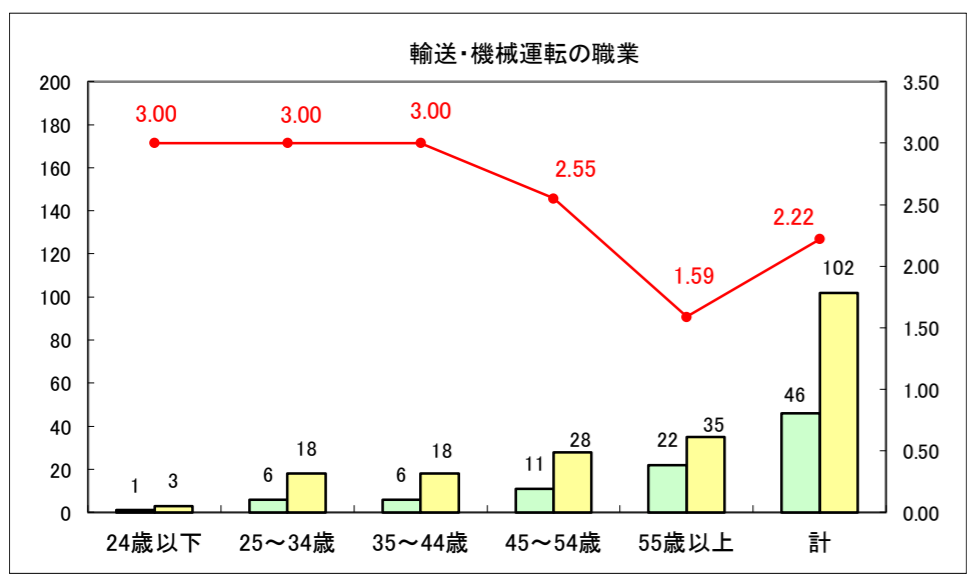

求人・求職バランスシート（常用＋常用パート）〔ハローワーク野辺地〕

平成29年2月

求人・求職バランスシート（常用+常用パート）〔ハローワーク五所川原〕

平成29年2月

求人・求職バランスシート（常用+常用パート）〔ハローワーク三沢〕

平成29年2月

求人・求職バランスシート（常用＋常用パート）〔ハローワーク+和田〕

平成29年2月