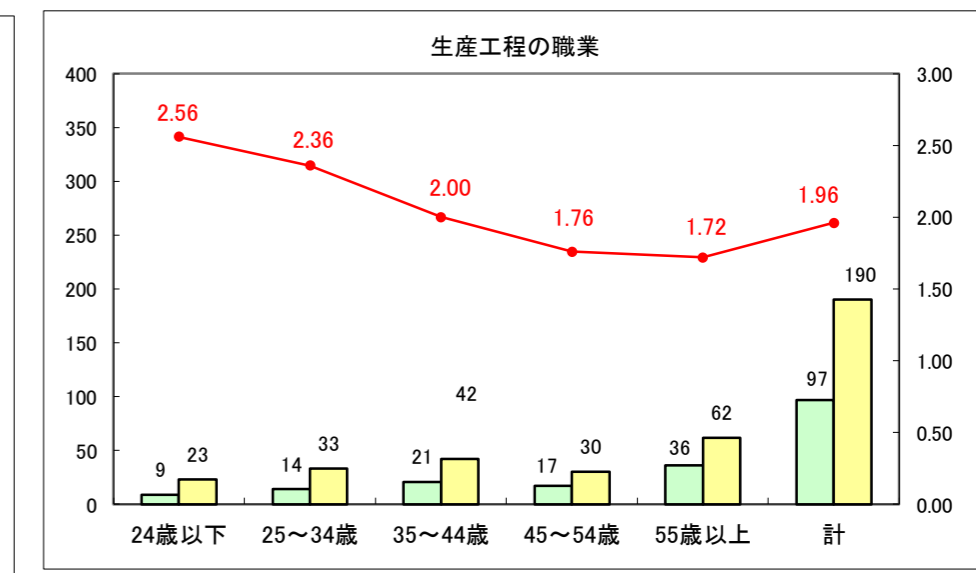

求人・求職バランスシート（常用＋常用パート）〔ハローワーク青森〕

平成29年1月

求人・求職バランスシート（常用+常用パート）〔ハローワーク八戸〕

平成29年1月

求人・求職バランスシート（常用+常用パート）〔ハローワーク弘前〕

平成29年1月

求人・求職バランスシート（常用+常用パート）〔ハローワークむつ〕

平成29年1月