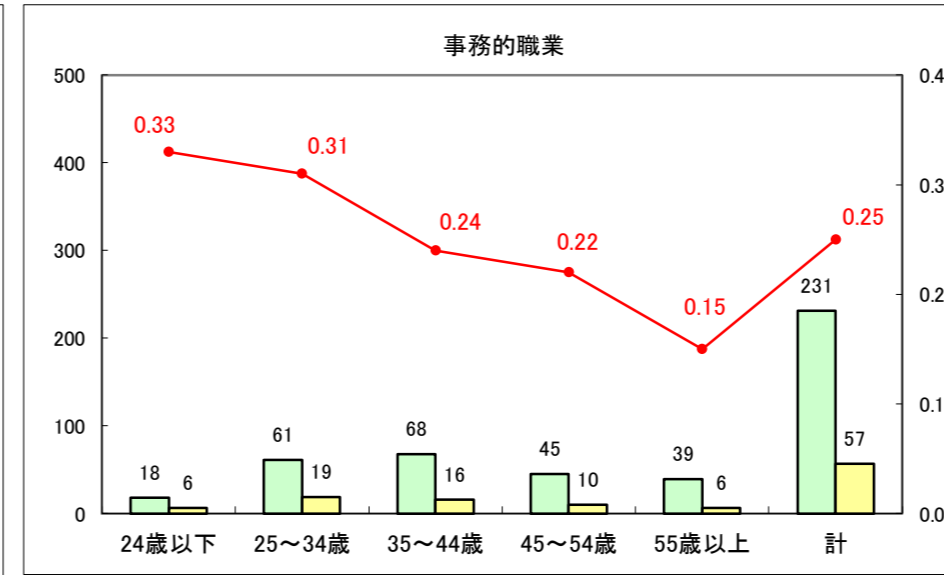

求人・求職バランスシート（常用+常用パート）〔ハローワーク野辺地〕

平成29年1月

求人・求職バランスシート（常用+常用パート）〔ハローワーク五所川原〕

平成29年1月

求人・求職バランスシート（常用+常用パート）〔ハローワーク三沢〕

平成29年1月

求人・求職バランスシート（常用+常用パート）〔ハローワーク+和田〕

平成29年1月