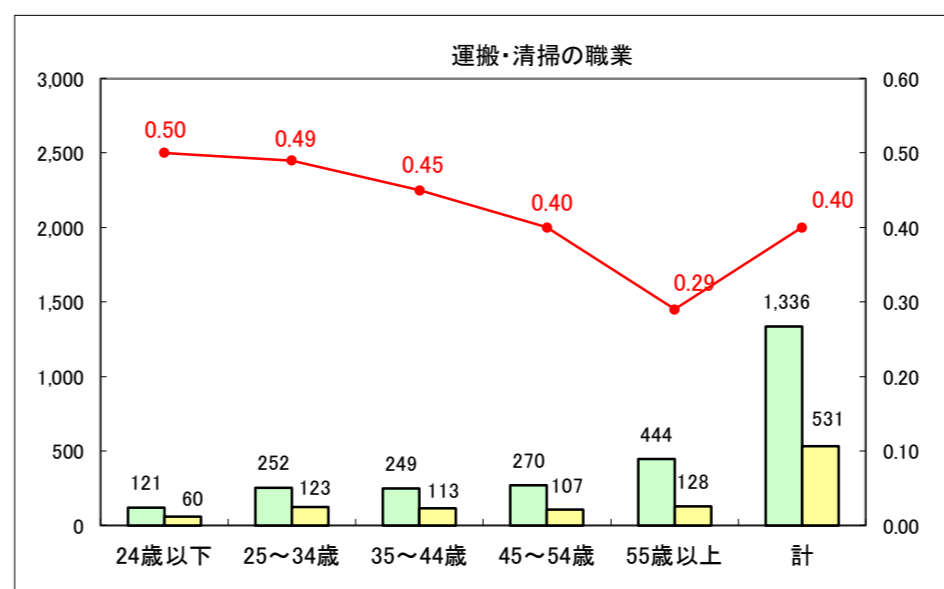

求人・求職バランスシート（常用＋常用パート）〔ハローワーク青森〕

平成29年1月

求人・求職バランスシート（常用+常用パート）〔ハローワーク八戸〕

平成29年1月

求人・求職バランスシート（常用+常用パート）〔ハローワーク弘前〕

平成29年1月

求人・求職バランスシート（常用+常用パート）〔ハローワークむつ〕

平成29年1月