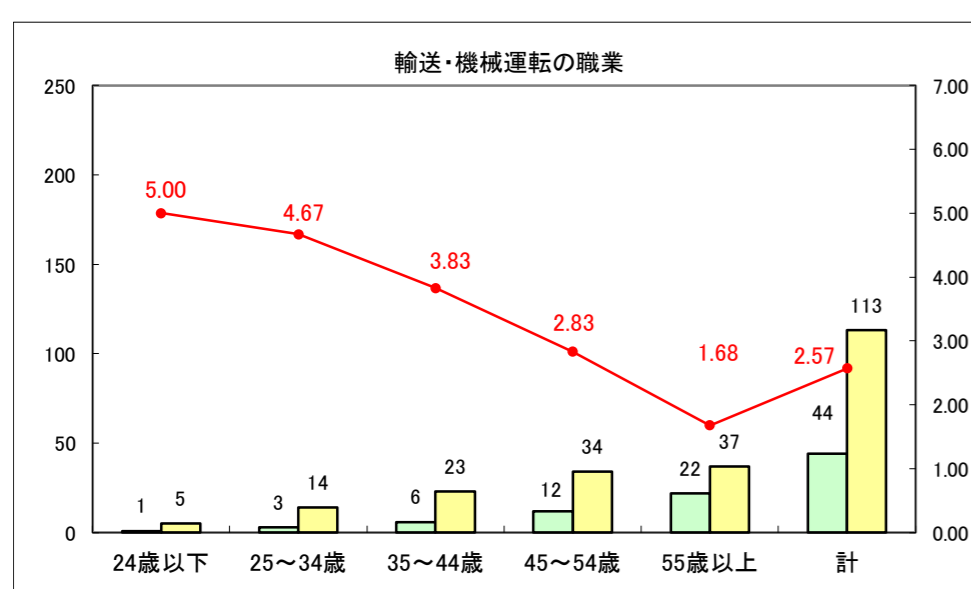

求人・求職バランスシート（常用+常用パート）〔ハローワーク野辺地〕

平成29年1月