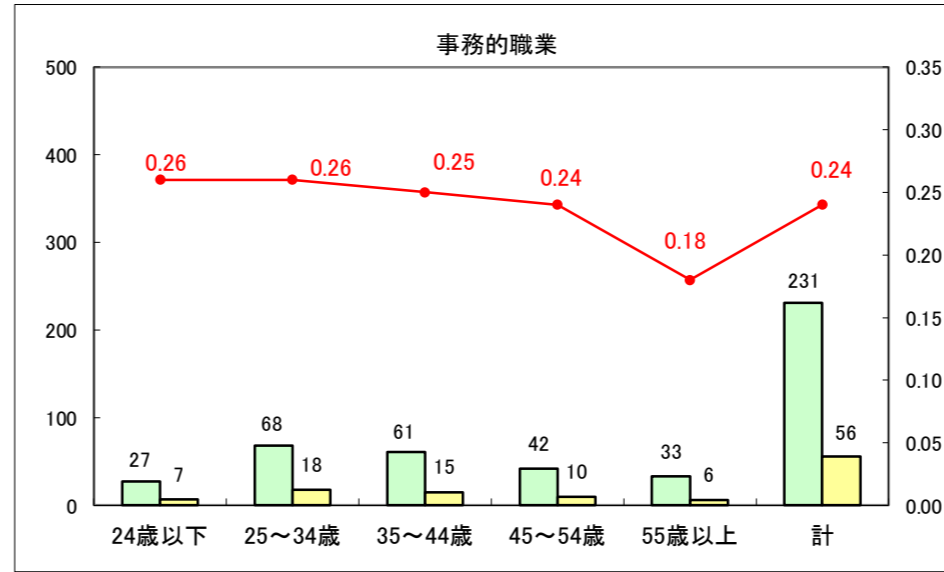

求人・求職バランスシート（常用+常用パート）〔ハローワーク黒石〕

平成29年1月