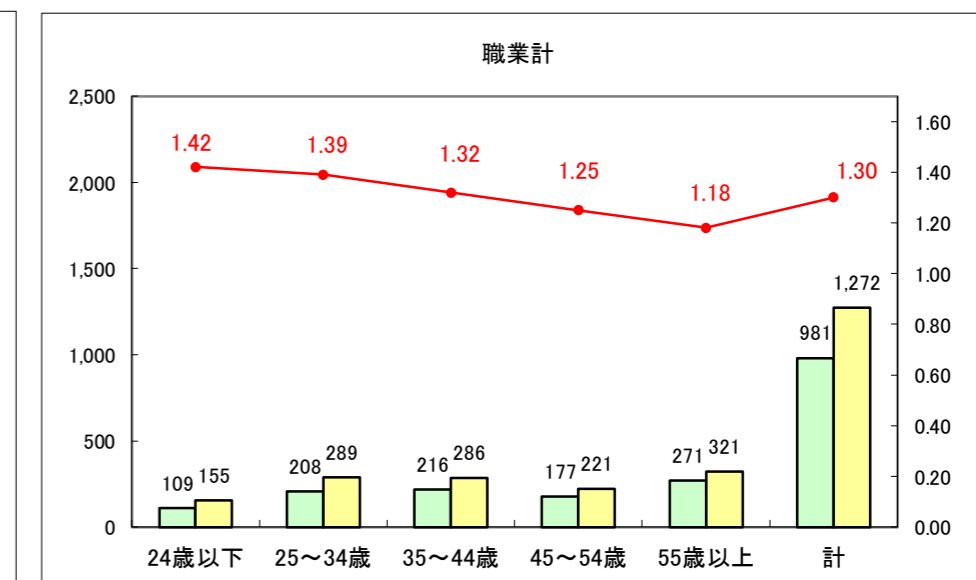

求人・求職バランスシート（常用＋常用パート）〔ハローワーク青森〕

平成29年1月

求人・求職バランスシート（常用+常用パート）〔ハローワーク八戸〕

平成29年1月

求人・求職バランスシート（常用+常用パート）〔ハローワーク弘前〕

平成29年1月

求人・求職バランスシート（常用+常用パート）〔ハローワークむつ〕

平成29年1月