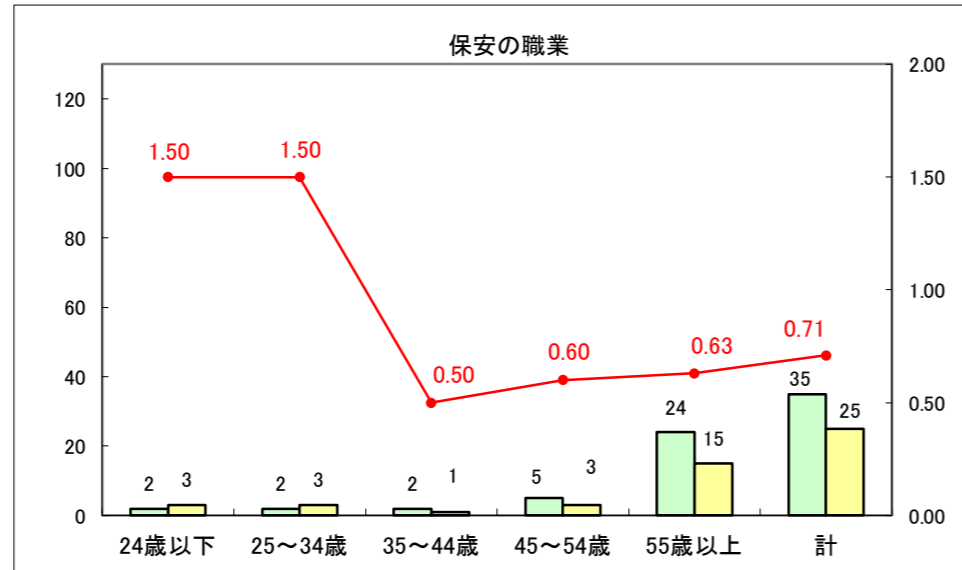

求人・求職バランスシート（常用＋常用パート）〔ハローワーク青森〕

平成29年1月

求人・求職バランスシート（常用+常用パート）〔ハローワーク八戸〕

平成29年1月

求人・求職バランスシート（常用+常用パート）〔ハローワーク弘前〕

平成29年1月

求人・求職バランスシート（常用+常用パート）〔ハローワークむつ〕

平成29年1月