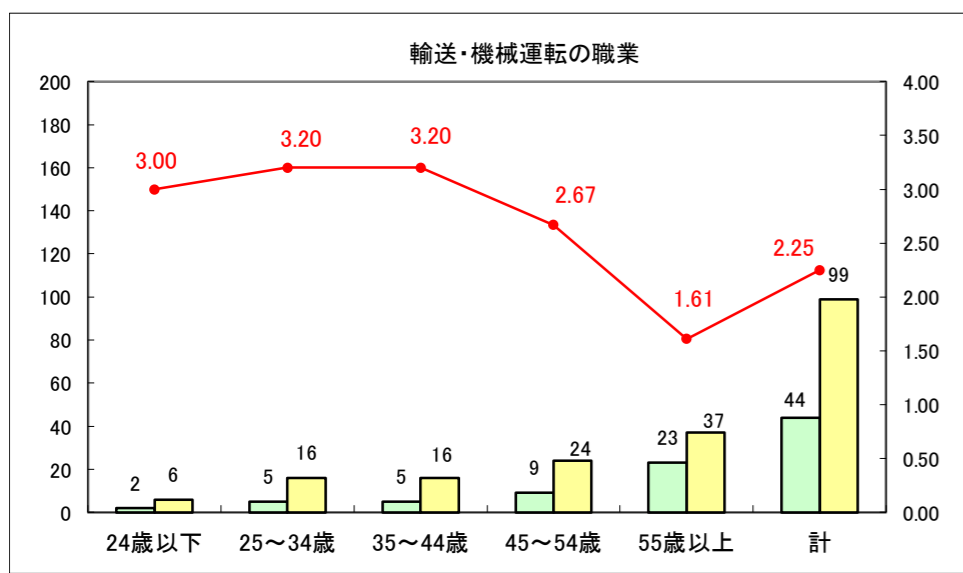

求人・求職バランスシート（常用+常用パート）〔ハローワーク野辺地〕

平成29年1月

求人・求職バランスシート（常用+常用パート）〔ハローワーク五所川原〕

平成29年1月

求人・求職バランスシート（常用+常用パート）〔ハローワーク三沢〕

平成29年1月

求人・求職バランスシート（常用+常用パート）〔ハローワーク+和田〕

平成29年1月