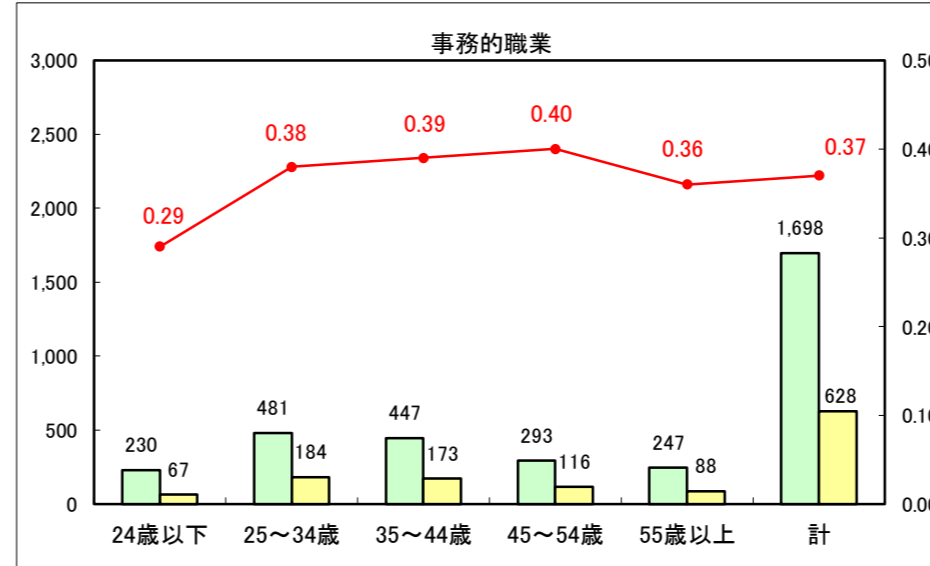

求人・求職バランスシート（常用＋常用パート）〔ハローワーク青森〕

平成29年1月

求人・求職バランスシート（常用+常用パート）〔ハローワーク八戸〕

平成29年1月

求人・求職バランスシート（常用+常用パート）〔ハローワーク弘前〕

平成29年1月

求人・求職バランスシート（常用+常用パート）〔ハローワークむつ〕

平成29年1月