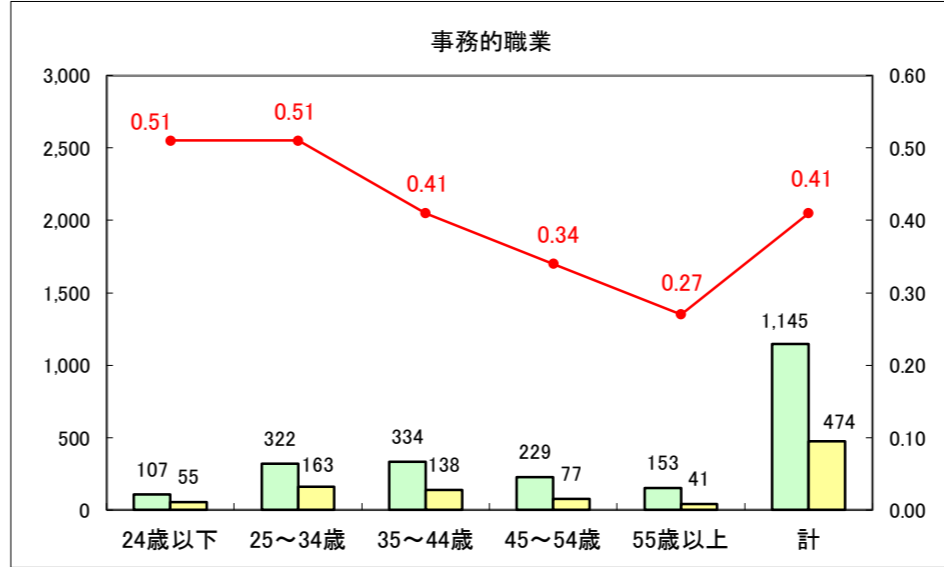

求人・求職バランスシート（常用＋常用パート）〔ハローワーク青森〕

平成29年1月

求人・求職バランスシート（常用+常用パート）〔ハローワーク八戸〕

平成29年1月

求人・求職バランスシート（常用+常用パート）〔ハローワーク弘前〕

平成29年1月

求人・求職バランスシート（常用+常用パート）〔ハローワークむつ〕

平成29年1月