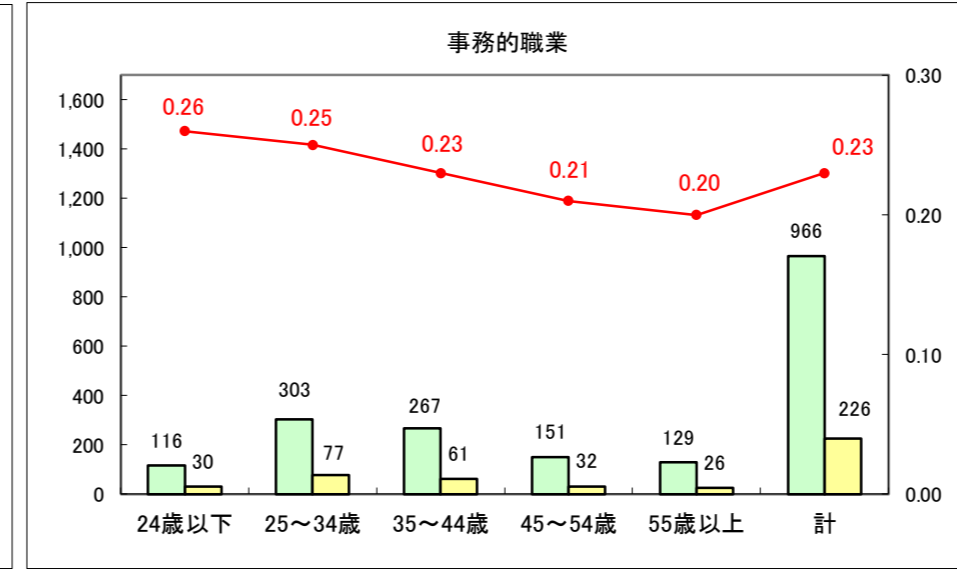

求人・求職バランスシート（常用＋常用パート）〔ハローワーク青森〕

平成29年1月

求人・求職バランスシート（常用+常用パート）〔ハローワーク八戸〕

平成29年1月

求人・求職バランスシート（常用+常用パート）〔ハローワーク弘前〕

平成29年1月

求人・求職バランスシート（常用+常用パート）〔ハローワークむつ〕

平成29年1月