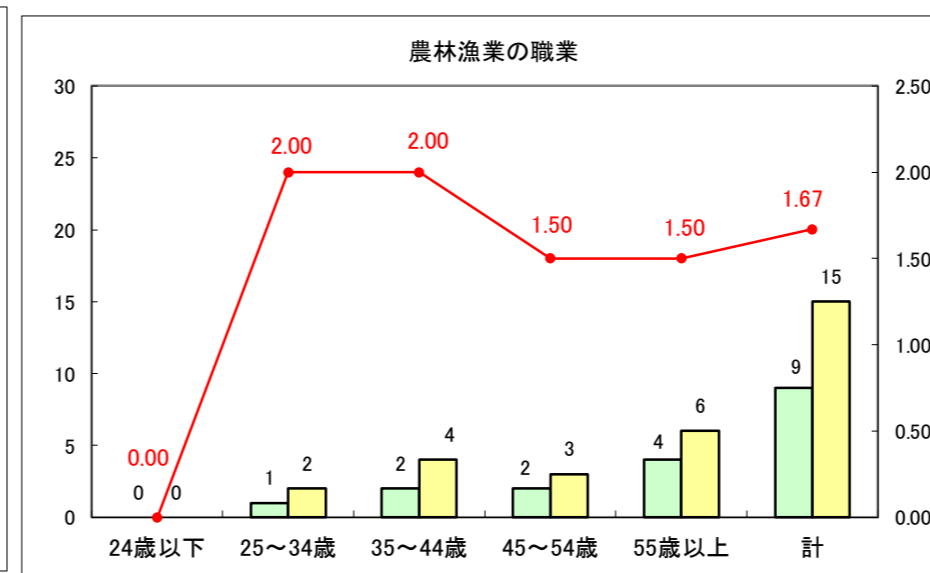

求人・求職バランスシート（常用＋常用パート）〔ハローワーク青森〕

平成29年1月

求人・求職バランスシート（常用+常用パート）〔ハローワーク八戸〕

平成29年1月

求人・求職バランスシート（常用+常用パート）〔ハローワーク弘前〕

平成29年1月

求人・求職バランスシート（常用+常用パート）〔ハローワークむつ〕

平成29年1月