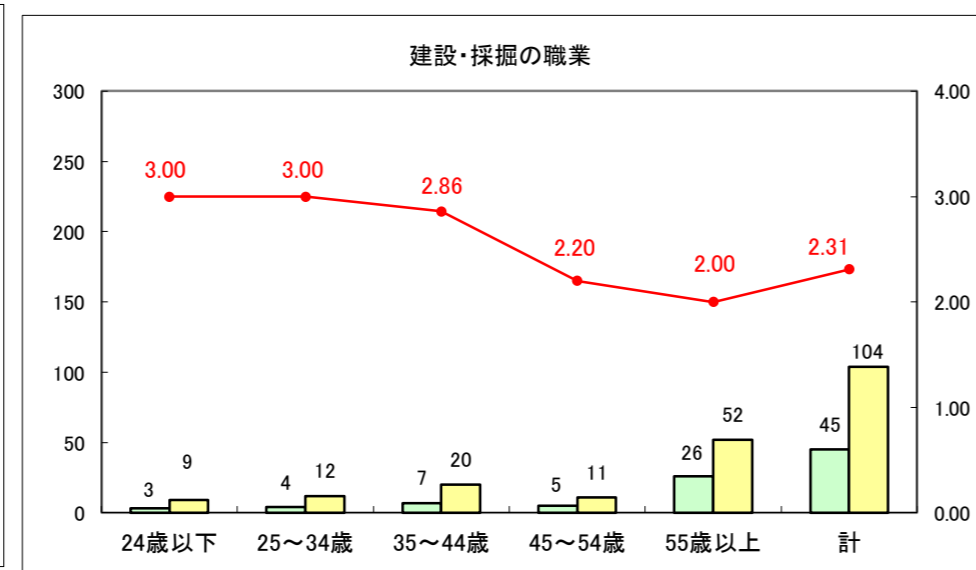

求人・求職バランスシート（常用+常用パート）〔ハローワーク野辺地〕

平成29年1月

求人・求職バランスシート（常用+常用パート）〔ハローワーク五所川原〕

平成29年1月

求人・求職バランスシート（常用+常用パート）〔ハローワーク三沢〕

平成29年1月

求人・求職バランスシート（常用+常用パート）〔ハローワーク+和田〕

平成29年1月