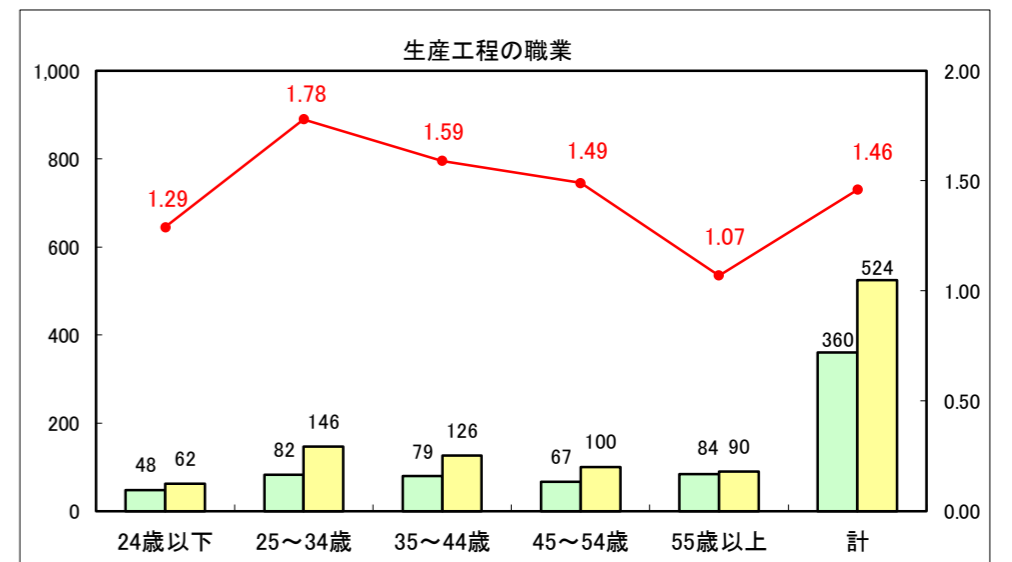

求人・求職バランスシート（常用＋常用パート）〔ハローワーク青森〕

平成29年1月

求人・求職バランスシート（常用+常用パート）〔ハローワーク八戸〕

平成29年1月

求人・求職バランスシート（常用+常用パート）〔ハローワーク弘前〕

平成29年1月

求人・求職バランスシート（常用+常用パート）〔ハローワークむつ〕

平成29年1月