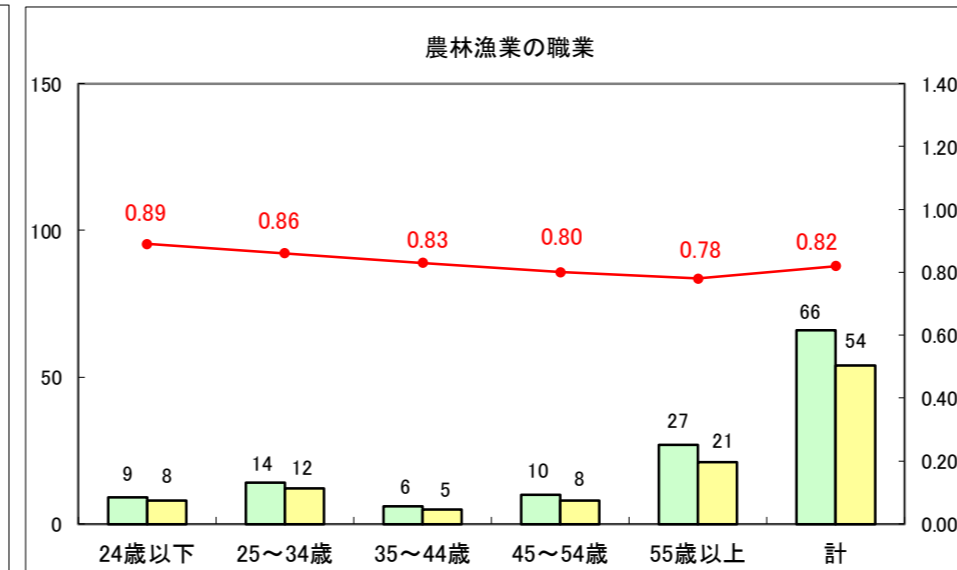

求人・求職バランスシート（常用＋常用パート）〔ハローワーク青森〕

平成29年1月

求人・求職バランスシート（常用+常用パート）〔ハローワーク八戸〕

平成29年1月

求人・求職バランスシート（常用+常用パート）〔ハローワーク弘前〕

平成29年1月

求人・求職バランスシート（常用+常用パート）〔ハローワークむつ〕

平成29年1月