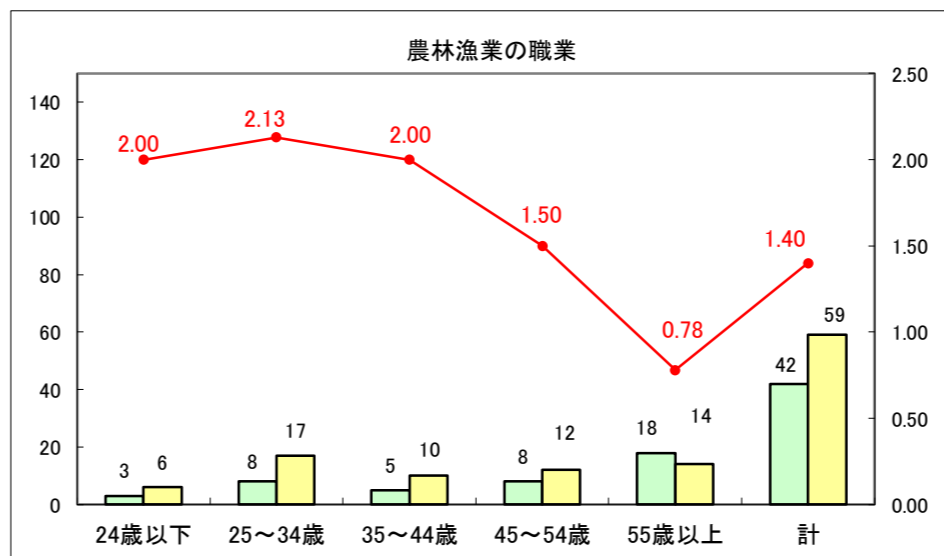

求人・求職バランスシート（常用＋常用パート）〔ハローワーク青森〕

平成29年1月

求人・求職バランスシート（常用+常用パート）〔ハローワーク八戸〕

平成29年1月

求人・求職バランスシート（常用+常用パート）〔ハローワーク弘前〕

平成29年1月

求人・求職バランスシート（常用+常用パート）〔ハローワークむつ〕

平成29年1月