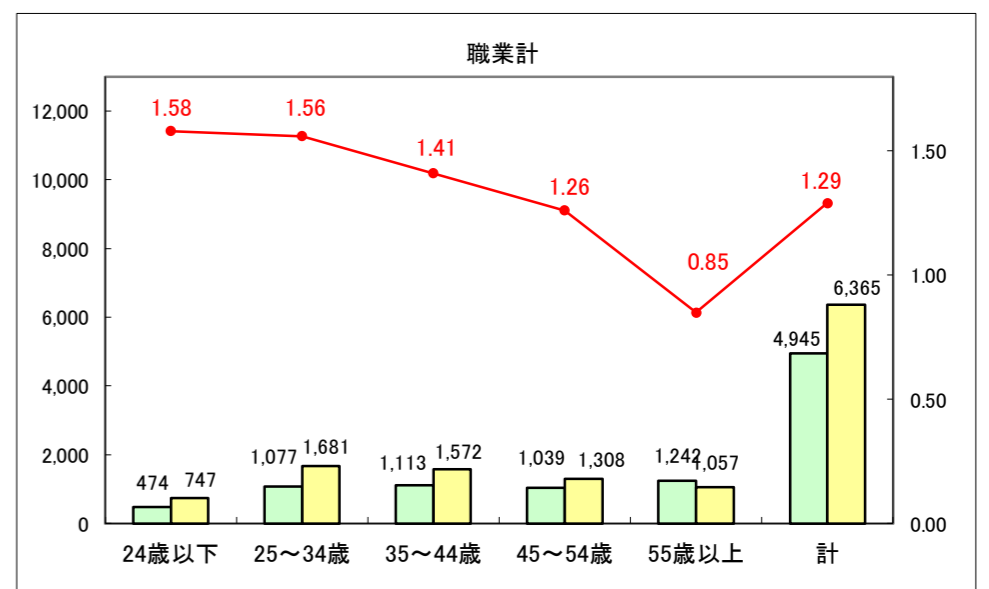

求人・求職バランスシート（常用＋常用パート）〔ハローワーク青森〕

平成29年1月

求人・求職バランスシート（常用+常用パート）〔ハローワーク八戸〕

平成29年1月

求人・求職バランスシート（常用+常用パート）〔ハローワーク弘前〕

平成29年1月

求人・求職バランスシート（常用+常用パート）〔ハローワークむつ〕

平成29年1月