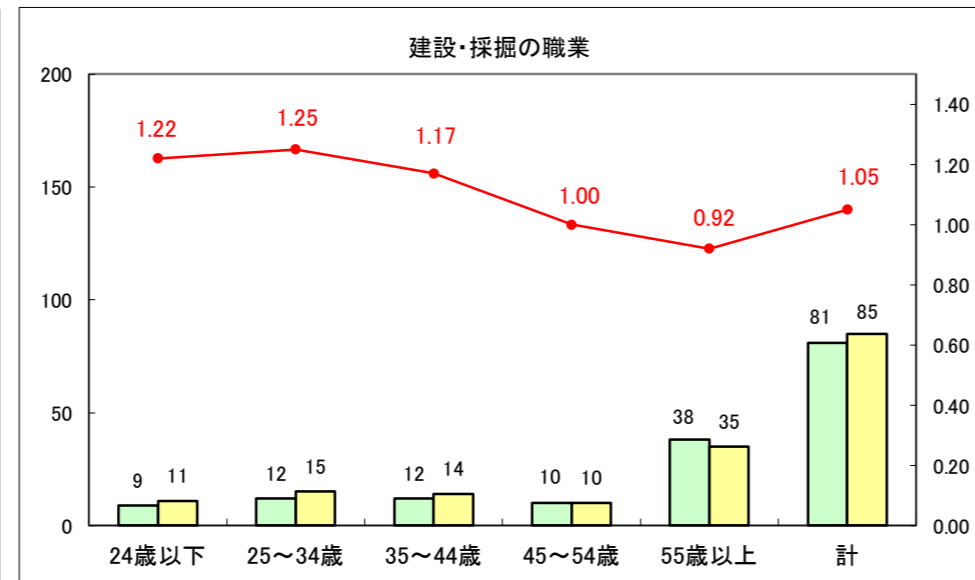

求人・求職バランスシート（常用＋常用パート）〔ハローワーク青森〕

平成29年1月

求人・求職バランスシート（常用+常用パート）〔ハローワーク八戸〕

平成29年1月

求人・求職バランスシート（常用+常用パート）〔ハローワーク弘前〕

平成29年1月

求人・求職バランスシート（常用+常用パート）〔ハローワークむつ〕

平成29年1月