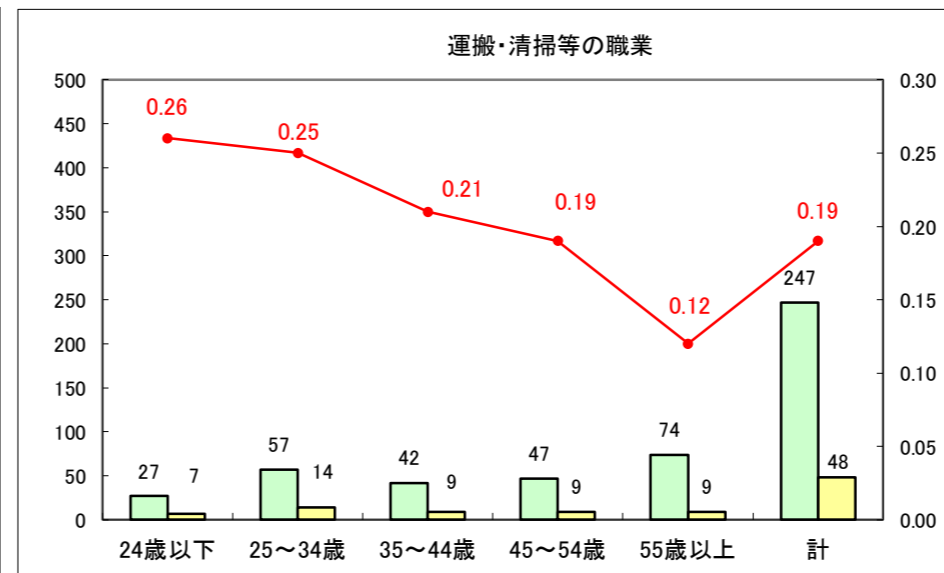

求人・求職バランスシート（常用+常用パート）〔ハローワーク黒石〕

平成29年1月