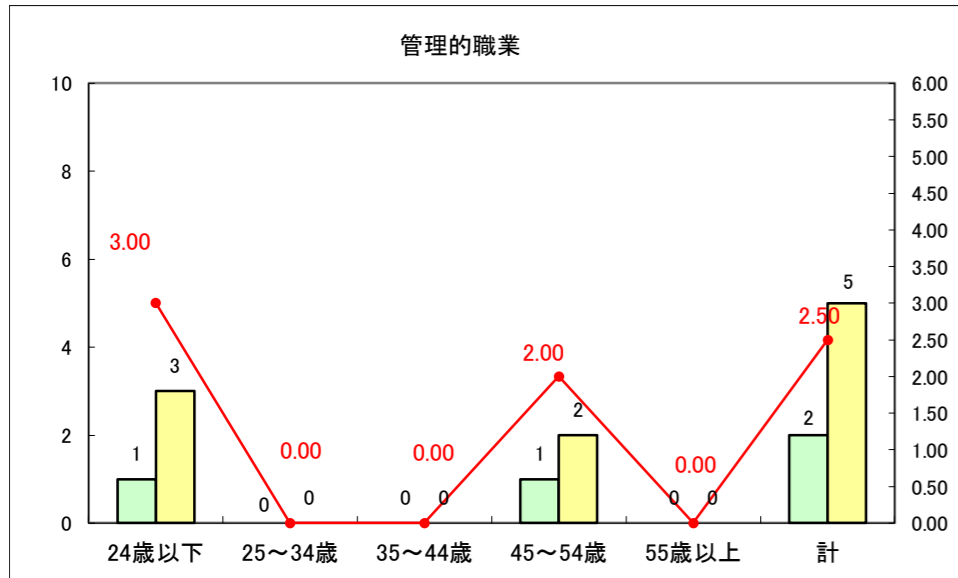

求人・求職バランスシート（常用＋常用パート）〔ハローワーク青森〕

平成29年1月

求人・求職バランスシート（常用+常用パート）〔ハローワーク八戸〕

平成29年1月

求人・求職バランスシート（常用+常用パート）〔ハローワーク弘前〕

平成29年1月

求人・求職バランスシート（常用+常用パート）〔ハローワークむつ〕

平成29年1月