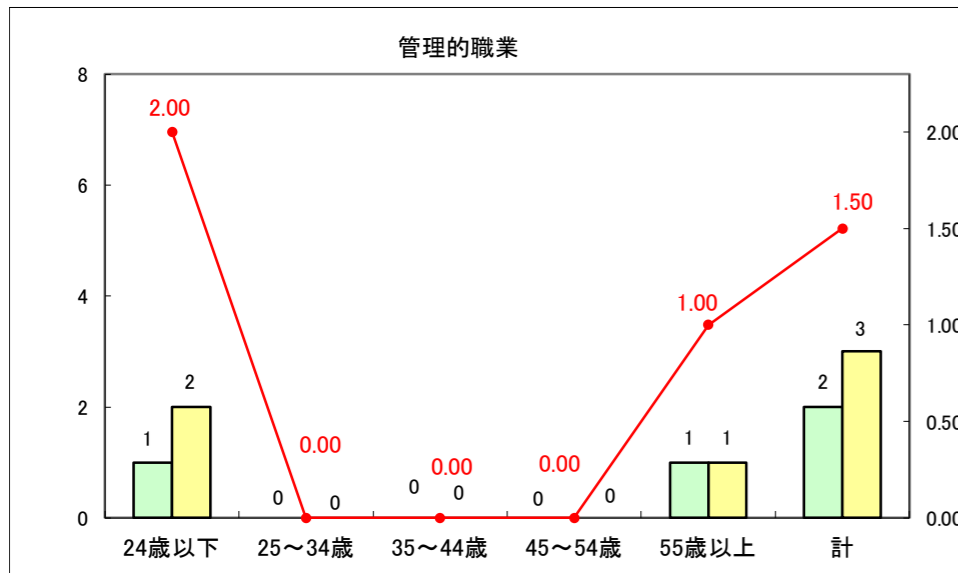

求人・求職バランスシート（常用+常用パート）〔ハローワーク野辺地〕

平成29年1月

求人・求職バランスシート（常用+常用パート）〔ハローワーク五所川原〕

平成29年1月

求人・求職バランスシート（常用+常用パート）〔ハローワーク三沢〕

平成29年1月

求人・求職バランスシート（常用+常用パート）〔ハローワーク+和田〕

平成29年1月