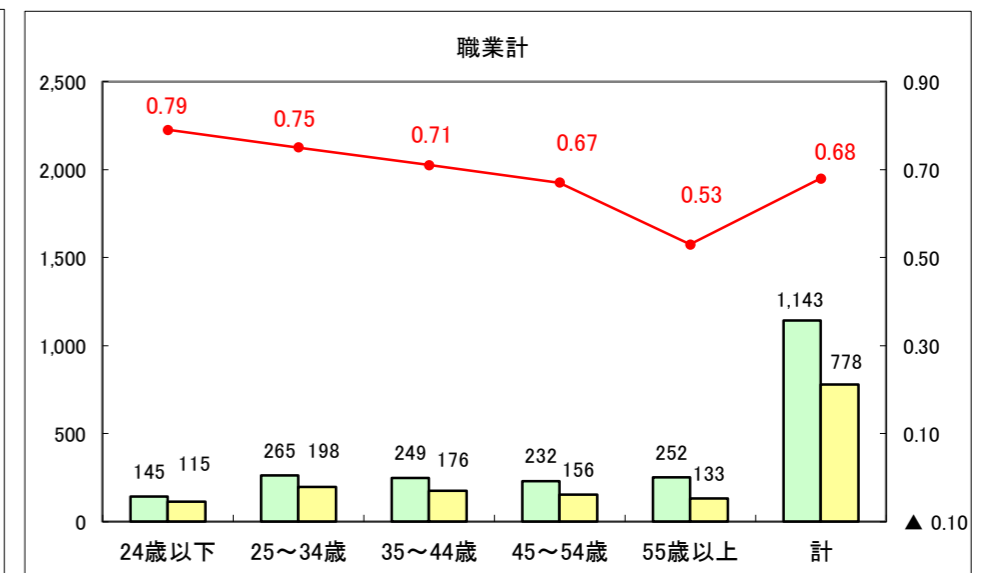

求人・求職バランスシート（常用+常用パート）〔ハローワーク黒石〕

平成29年1月