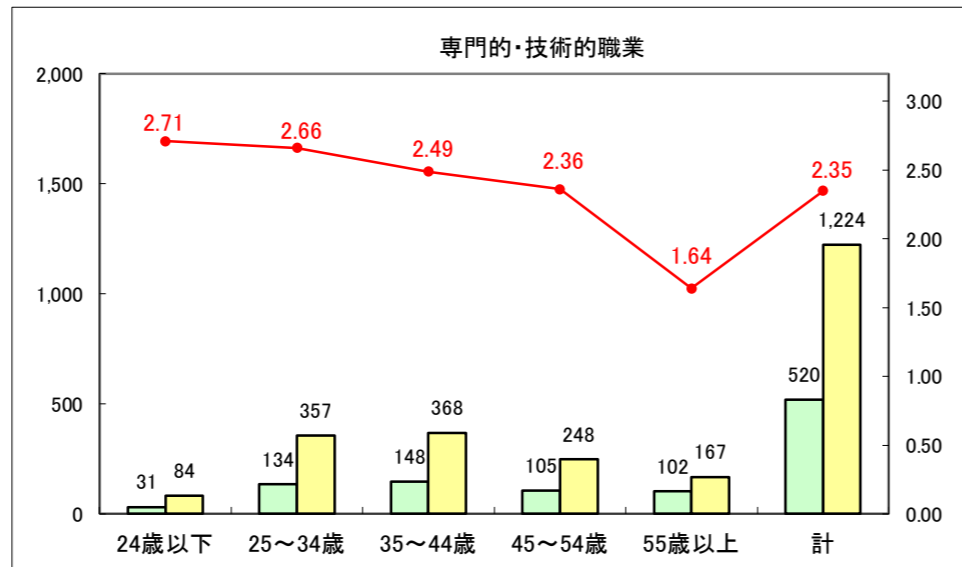

求人・求職バランスシート（常用＋常用パート）〔ハローワーク青森〕

平成29年1月

求人・求職バランスシート（常用+常用パート）〔ハローワーク八戸〕

平成29年1月

求人・求職バランスシート（常用+常用パート）〔ハローワーク弘前〕

平成29年1月

求人・求職バランスシート（常用+常用パート）〔ハローワークむつ〕

平成29年1月