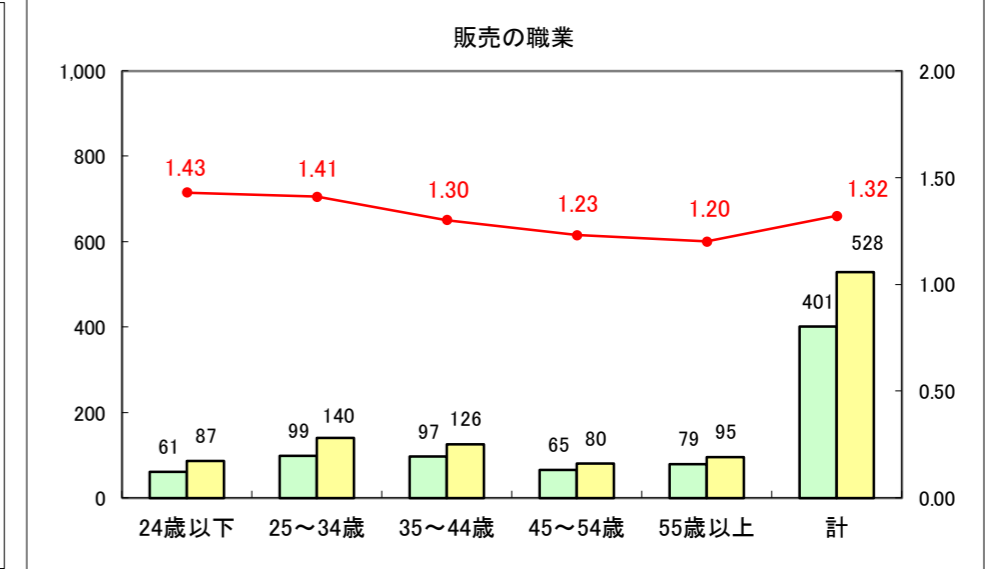

求人・求職バランスシート（常用＋常用パート）〔ハローワーク青森〕

平成29年1月

求人・求職バランスシート（常用+常用パート）〔ハローワーク八戸〕

平成29年1月

求人・求職バランスシート（常用+常用パート）〔ハローワーク弘前〕

平成29年1月

求人・求職バランスシート（常用+常用パート）〔ハローワークむつ〕

平成29年1月