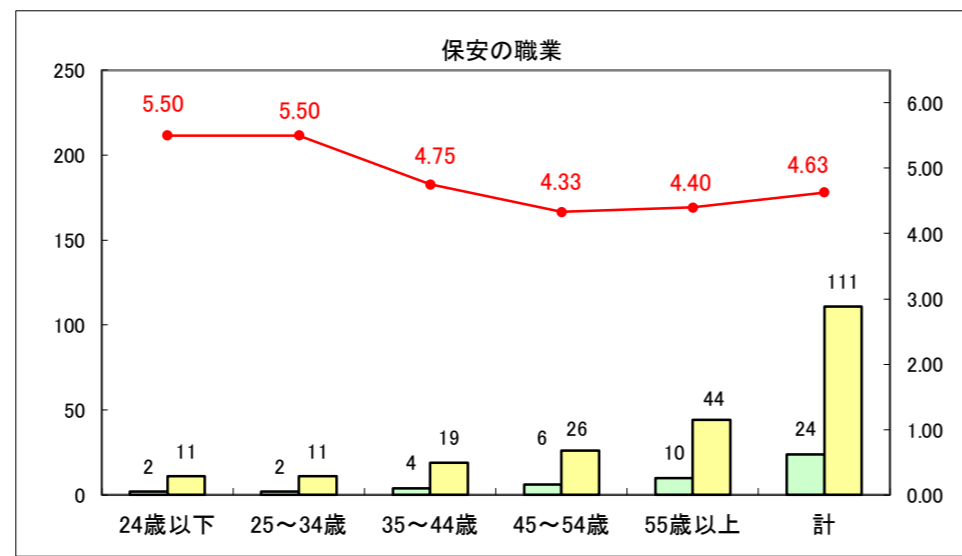

求人・求職バランスシート（常用＋常用パート）〔ハローワーク青森〕

平成29年1月

求人・求職バランスシート（常用+常用パート）〔ハローワーク八戸〕

平成29年1月

求人・求職バランスシート（常用+常用パート）〔ハローワーク弘前〕

平成29年1月

求人・求職バランスシート（常用+常用パート）〔ハローワークむつ〕

平成29年1月