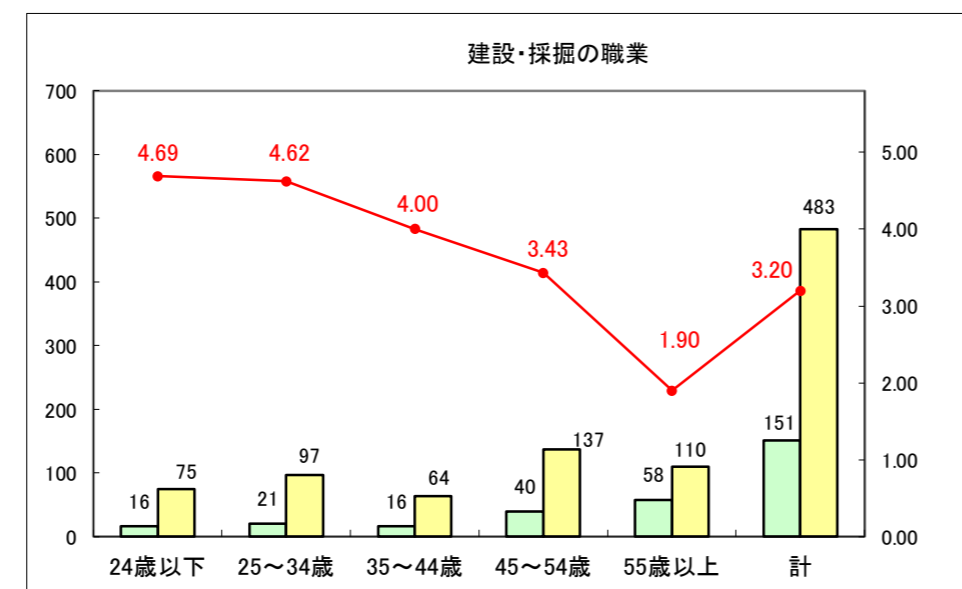

求人・求職バランスシート（常用＋常用パート）〔ハローワーク青森〕

平成29年1月

求人・求職バランスシート（常用+常用パート）〔ハローワーク八戸〕

平成29年1月

求人・求職バランスシート（常用+常用パート）〔ハローワーク弘前〕

平成29年1月

求人・求職バランスシート（常用+常用パート）〔ハローワークむつ〕

平成29年1月