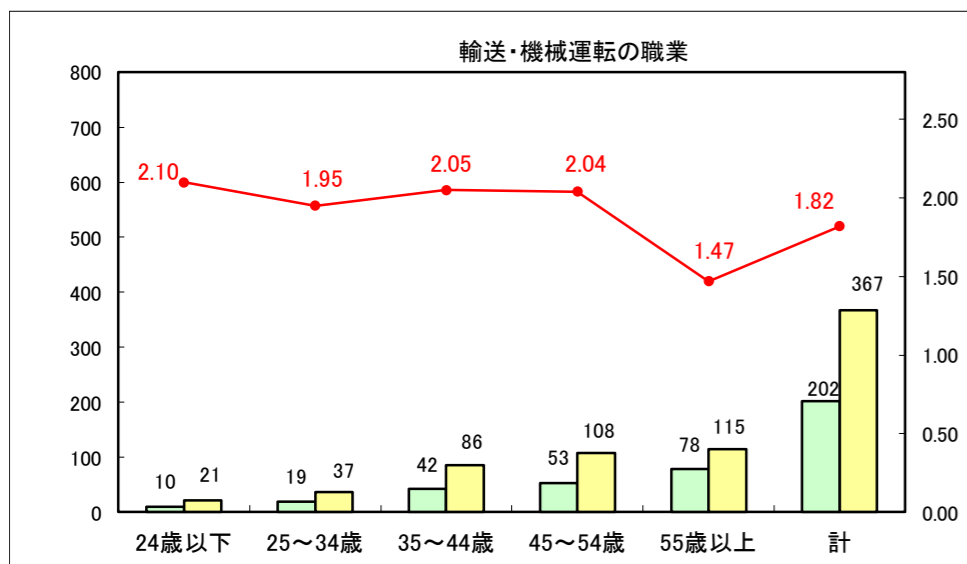

求人・求職バランスシート（常用＋常用パート）〔ハローワーク青森〕

平成29年1月

求人・求職バランスシート（常用+常用パート）〔ハローワーク八戸〕

平成29年1月

求人・求職バランスシート（常用+常用パート）〔ハローワーク弘前〕

平成29年1月

求人・求職バランスシート（常用+常用パート）〔ハローワークむつ〕

平成29年1月