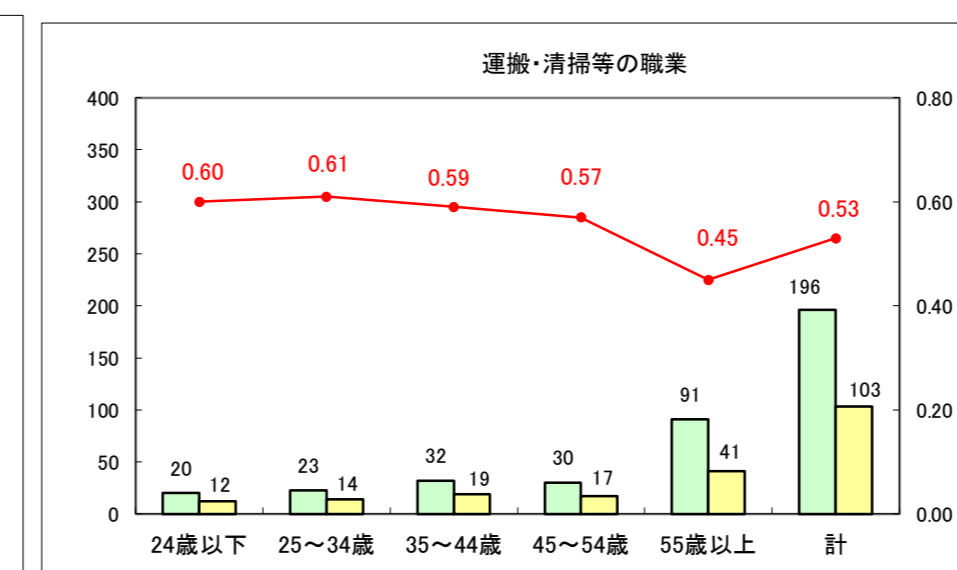

求人・求職バランスシート（常用+常用パート）〔ハローワーク野辺地〕

平成29年1月

求人・求職バランスシート（常用+常用パート）〔ハローワーク五所川原〕

平成29年1月

求人・求職バランスシート（常用+常用パート）〔ハローワーク三沢〕

平成29年1月

求人・求職バランスシート（常用+常用パート）〔ハローワーク+和田〕

平成29年1月