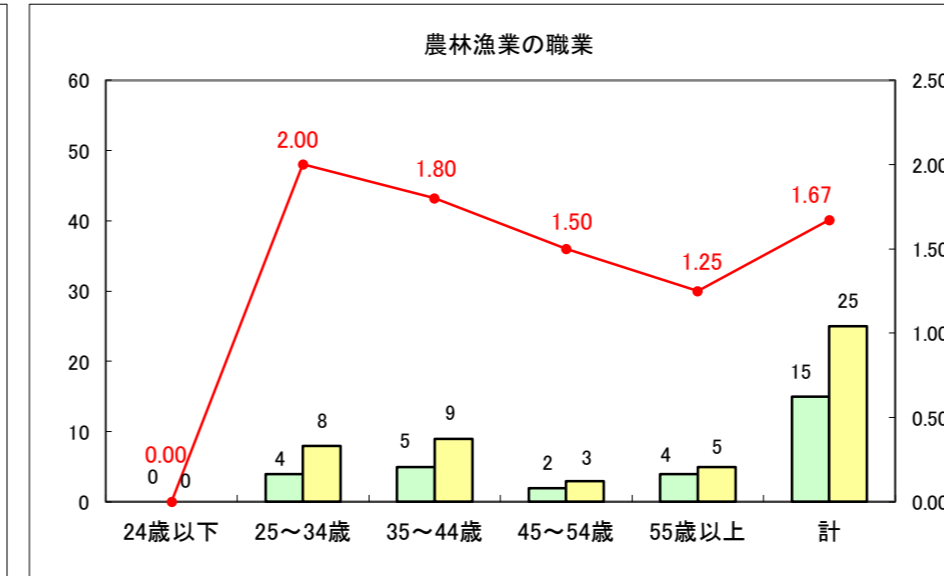

求人・求職バランスシート（常用+常用パート）〔ハローワーク野辺地〕

平成29年1月

求人・求職バランスシート（常用+常用パート）〔ハローワーク五所川原〕

平成29年1月

求人・求職バランスシート（常用+常用パート）〔ハローワーク三沢〕

平成29年1月

求人・求職バランスシート（常用+常用パート）〔ハローワーク+和田〕

平成29年1月