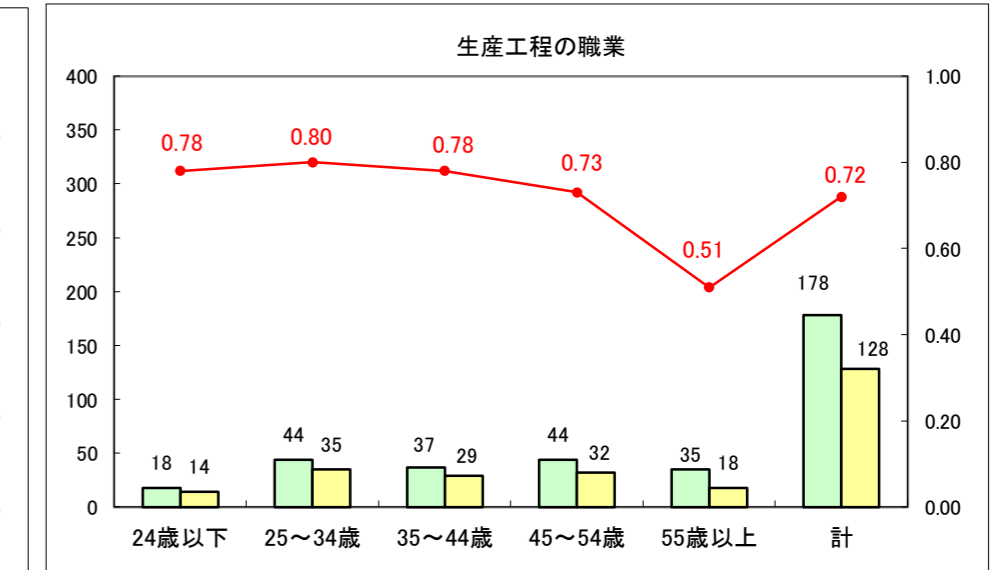

求人・求職バランスシート（常用+常用パート）〔ハローワーク野辺地〕

平成29年1月

求人・求職バランスシート（常用+常用パート）〔ハローワーク五所川原〕

平成29年1月

求人・求職バランスシート（常用+常用パート）〔ハローワーク三沢〕

平成29年1月

求人・求職バランスシート（常用+常用パート）〔ハローワーク+和田〕

平成29年1月