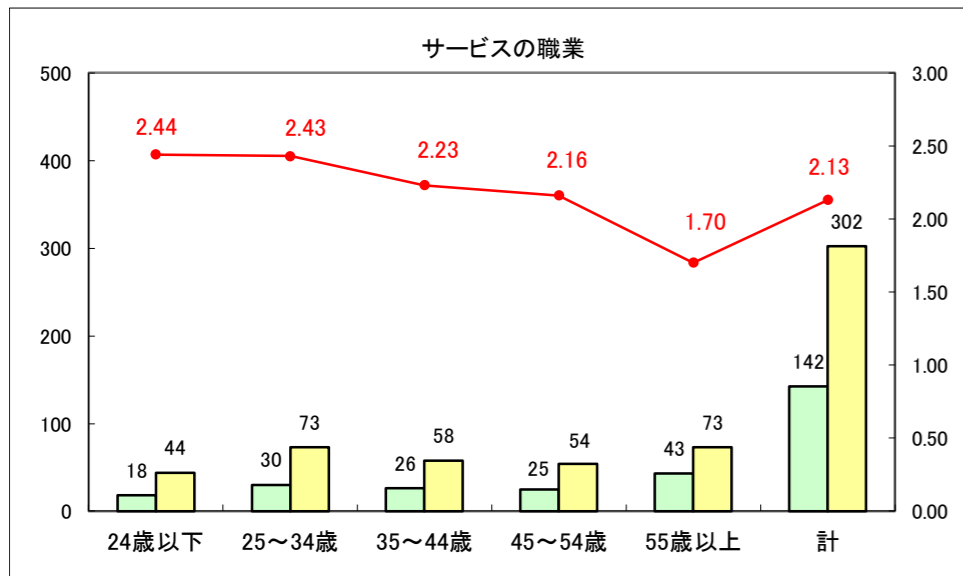

求人・求職バランスシート（常用+常用パート）〔ハローワーク野辺地〕

平成29年1月

求人・求職バランスシート（常用+常用パート）〔ハローワーク五所川原〕

平成29年1月

求人・求職バランスシート（常用+常用パート）〔ハローワーク三沢〕

平成29年1月

求人・求職バランスシート（常用+常用パート）〔ハローワーク+和田〕

平成29年1月