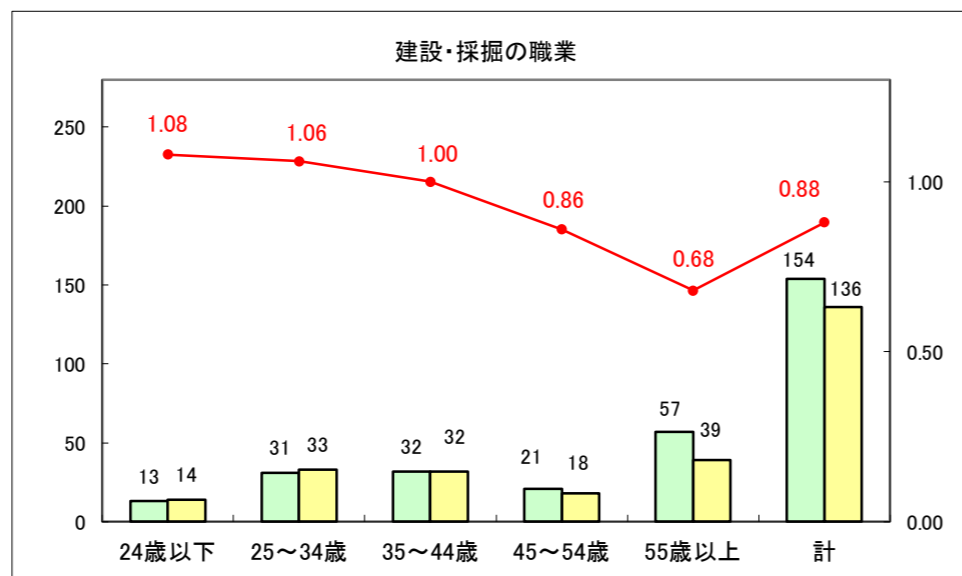

求人・求職バランスシート（常用＋常用パート）〔ハローワーク青森〕

平成29年1月

求人・求職バランスシート（常用+常用パート）〔ハローワーク八戸〕

平成29年1月

求人・求職バランスシート（常用+常用パート）〔ハローワーク弘前〕

平成29年1月

求人・求職バランスシート（常用+常用パート）〔ハローワークむつ〕

平成29年1月