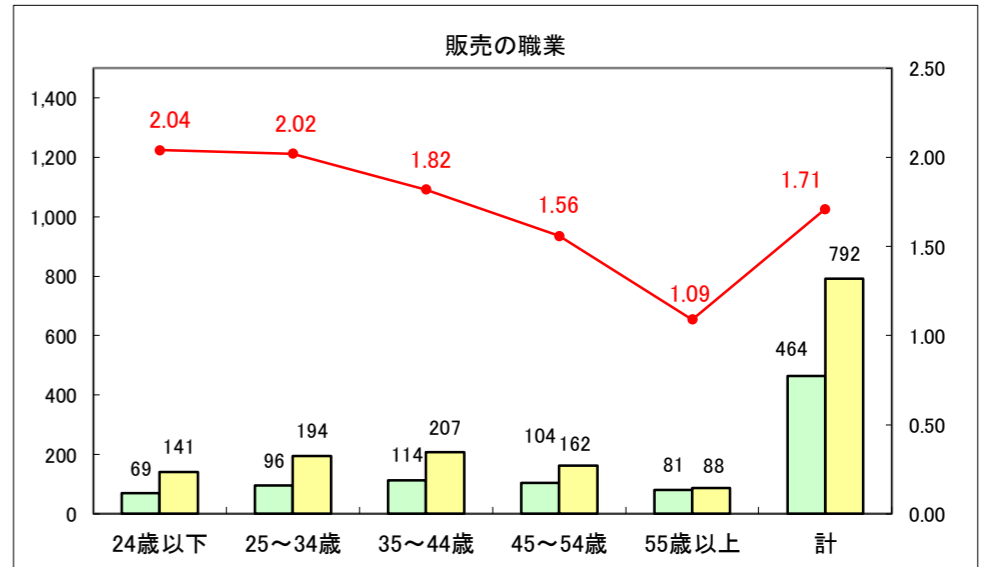

求人・求職バランスシート（常用＋常用パート）〔ハローワーク青森〕

平成29年1月

求人・求職バランスシート（常用+常用パート）〔ハローワーク八戸〕

平成29年1月

求人・求職バランスシート（常用+常用パート）〔ハローワーク弘前〕

平成29年1月

求人・求職バランスシート（常用+常用パート）〔ハローワークむつ〕

平成29年1月