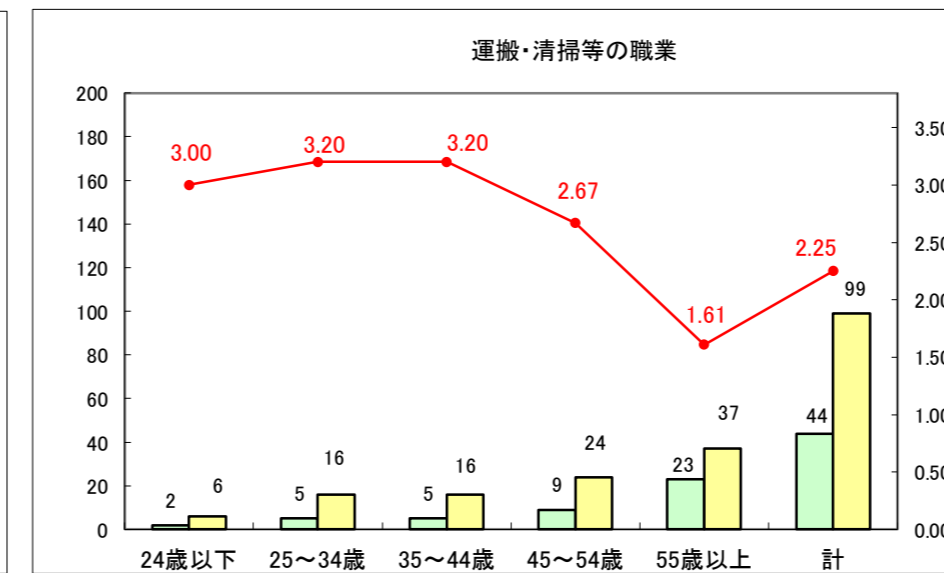

求人・求職バランスシート（常用+常用パート）〔ハローワーク野辺地〕

平成29年1月

求人・求職バランスシート（常用+常用パート）〔ハローワーク五所川原〕

平成29年1月

求人・求職バランスシート（常用+常用パート）〔ハローワーク三沢〕

平成29年1月

求人・求職バランスシート（常用+常用パート）〔ハローワーク+和田〕

平成29年1月