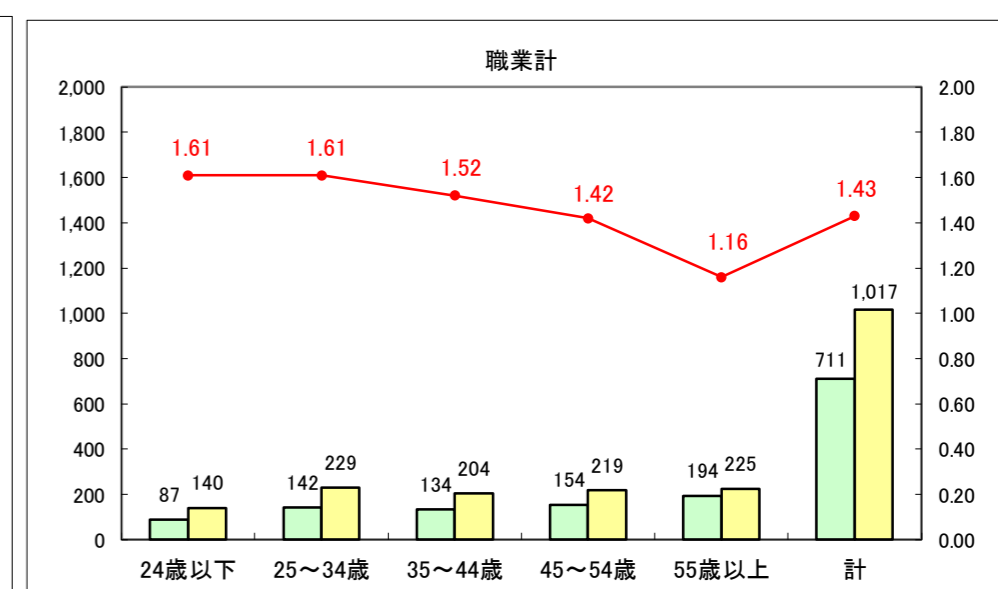

求人・求職バランスシート（常用+常用パート）〔ハローワーク野辺地〕

平成29年1月