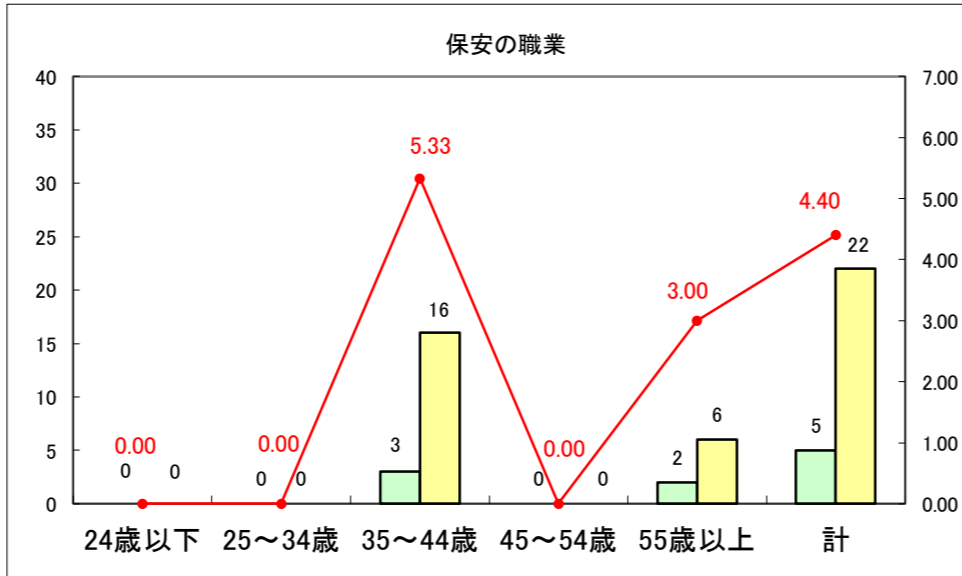

求人・求職バランスシート（常用+常用パート）〔ハローワーク野辺地〕

平成29年1月

求人・求職バランスシート（常用+常用パート）〔ハローワーク五所川原〕

平成29年1月

求人・求職バランスシート（常用+常用パート）〔ハローワーク三沢〕

平成29年1月

求人・求職バランスシート（常用+常用パート）〔ハローワーク+和田〕

平成29年1月