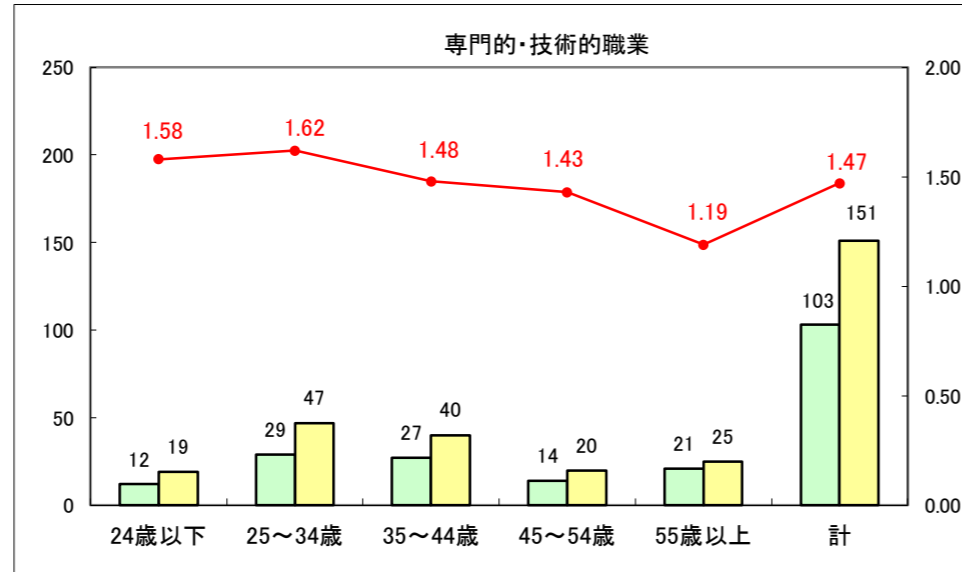

求人・求職バランスシート（常用+常用パート）〔ハローワーク黒石〕

平成29年1月