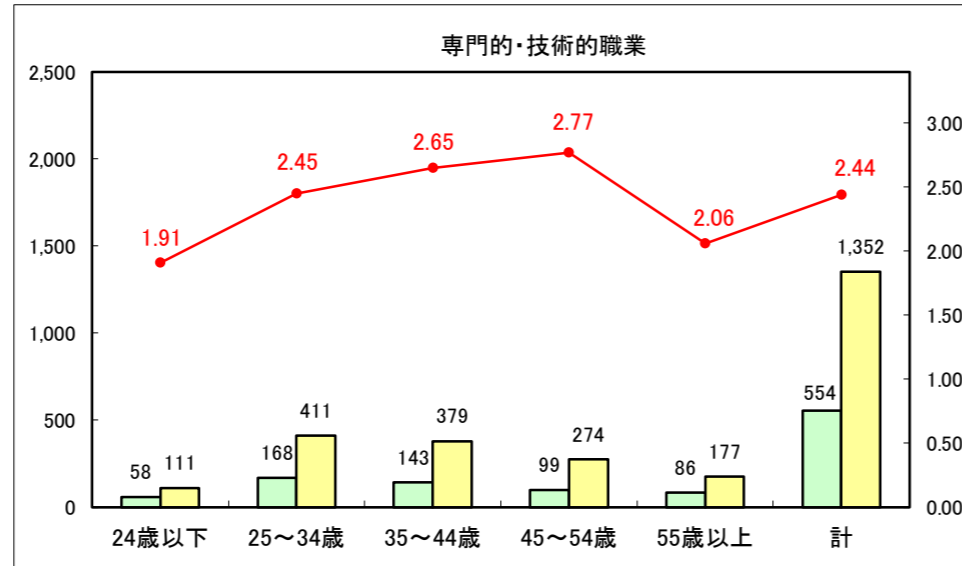

求人・求職バランスシート（常用＋常用パート）〔ハローワーク青森〕

平成29年1月

求人・求職バランスシート（常用+常用パート）〔ハローワーク八戸〕

平成29年1月

求人・求職バランスシート（常用+常用パート）〔ハローワーク弘前〕

平成29年1月

求人・求職バランスシート（常用+常用パート）〔ハローワークむつ〕

平成29年1月