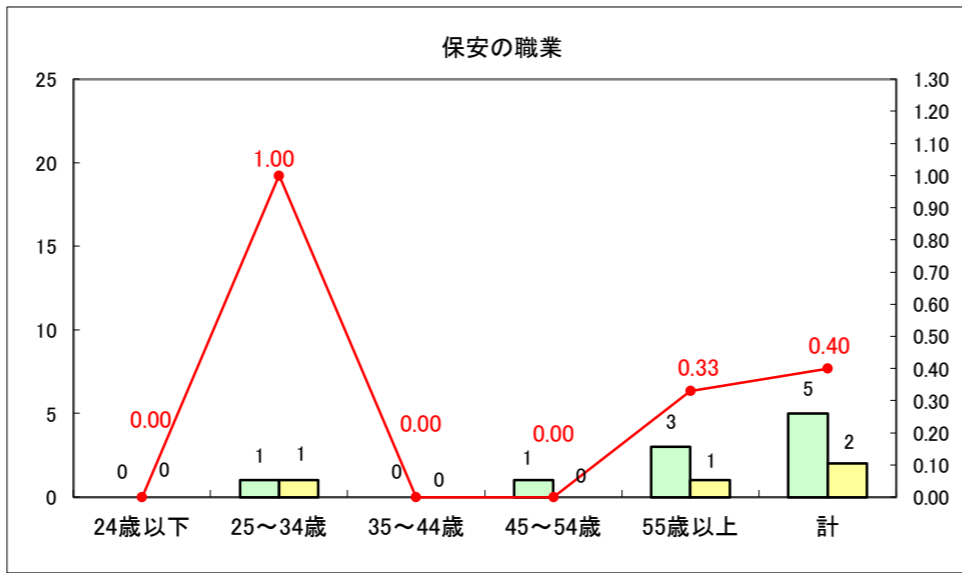

求人・求職バランスシート（常用+常用パート）〔ハローワーク黒石〕

平成29年1月