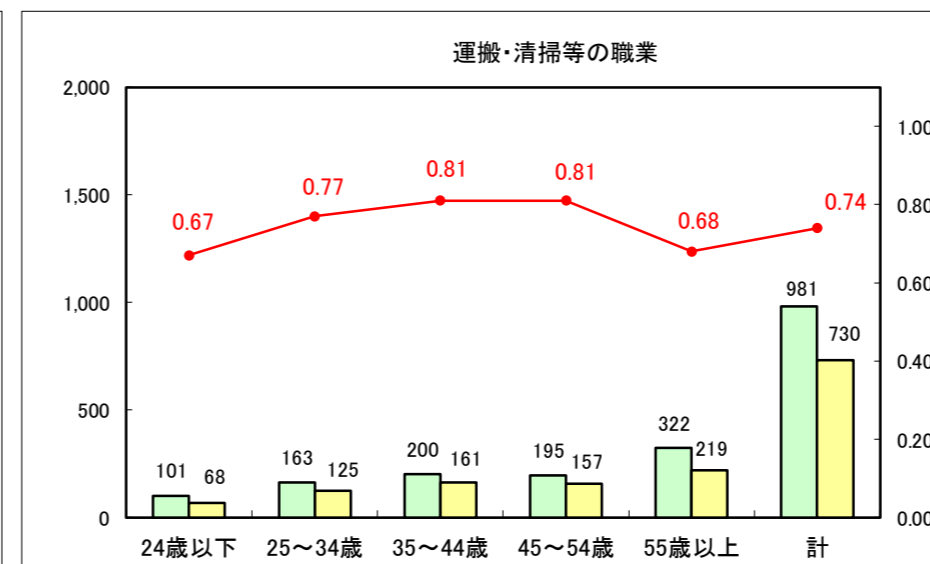

求人・求職バランスシート（常用＋常用パート）〔ハローワーク青森〕

平成29年1月

求人・求職バランスシート（常用+常用パート）〔ハローワーク八戸〕

平成29年1月

求人・求職バランスシート（常用+常用パート）〔ハローワーク弘前〕

平成29年1月

求人・求職バランスシート（常用+常用パート）〔ハローワークむつ〕

平成29年1月