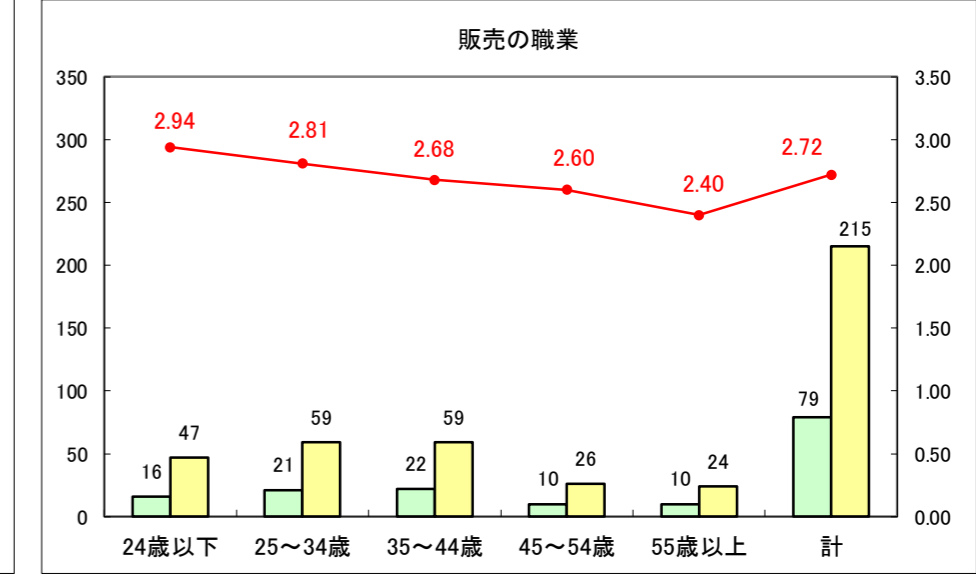

求人・求職バランスシート（常用＋常用パート）〔ハローワーク青森〕

平成29年1月

求人・求職バランスシート（常用+常用パート）〔ハローワーク八戸〕

平成29年1月

求人・求職バランスシート（常用+常用パート）〔ハローワーク弘前〕

平成29年1月

求人・求職バランスシート（常用+常用パート）〔ハローワークむつ〕

平成29年1月