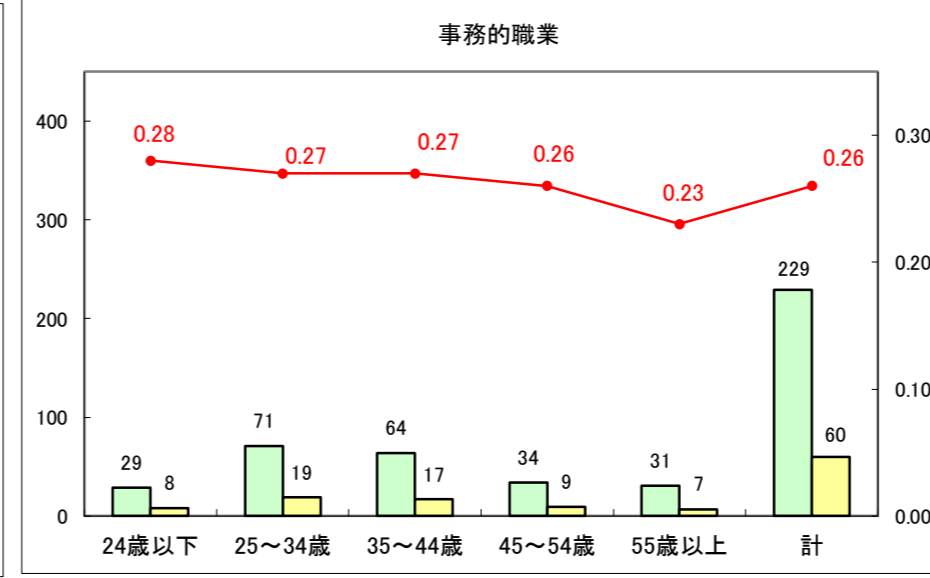

求人・求職バランスシート（常用＋常用パート）〔ハローワーク青森〕

平成29年1月

求人・求職バランスシート（常用+常用パート）〔ハローワーク八戸〕

平成29年1月

求人・求職バランスシート（常用+常用パート）〔ハローワーク弘前〕

平成29年1月

求人・求職バランスシート（常用+常用パート）〔ハローワークむつ〕

平成29年1月