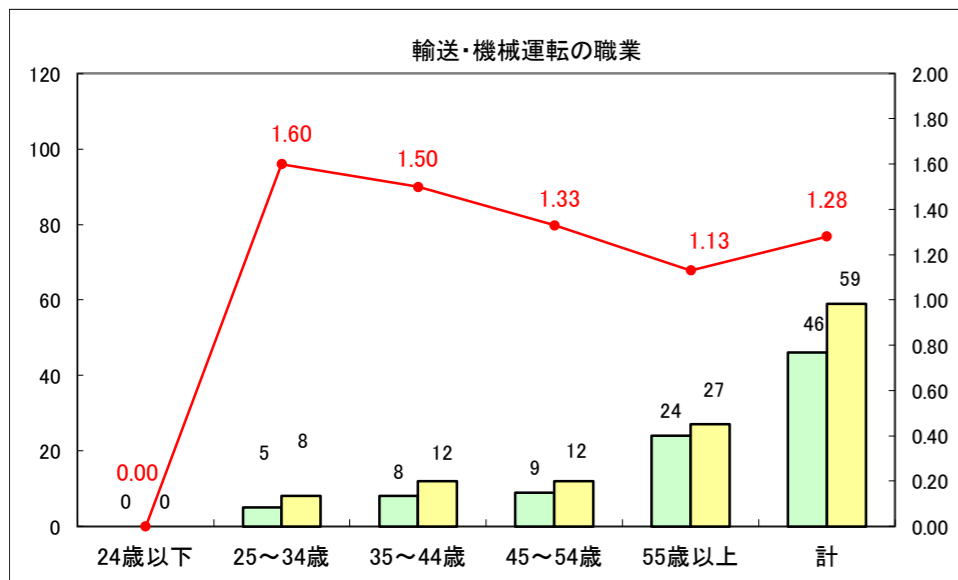

求人・求職バランスシート（常用＋常用パート）〔ハローワーク青森〕

平成29年1月

求人・求職バランスシート（常用+常用パート）〔ハローワーク八戸〕

平成29年1月

求人・求職バランスシート（常用+常用パート）〔ハローワーク弘前〕

平成29年1月

求人・求職バランスシート（常用+常用パート）〔ハローワークむつ〕

平成29年1月