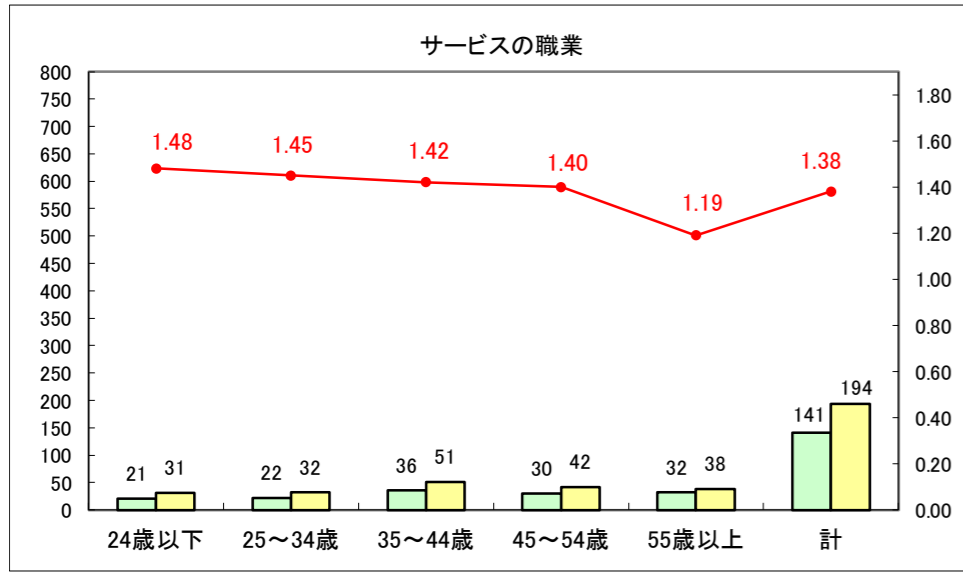

求人・求職バランスシート（常用+常用パート）〔ハローワーク黒石〕

平成29年1月