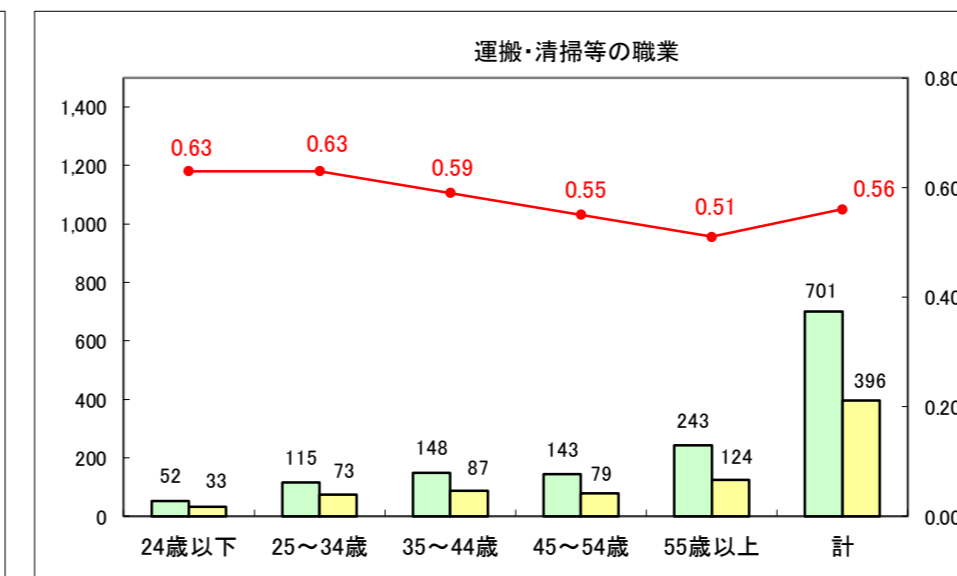

求人・求職バランスシート（常用＋常用パート）〔ハローワーク青森〕

平成29年1月

求人・求職バランスシート（常用+常用パート）〔ハローワーク八戸〕

平成29年1月

求人・求職バランスシート（常用+常用パート）〔ハローワーク弘前〕

平成29年1月

求人・求職バランスシート（常用+常用パート）〔ハローワークむつ〕

平成29年1月