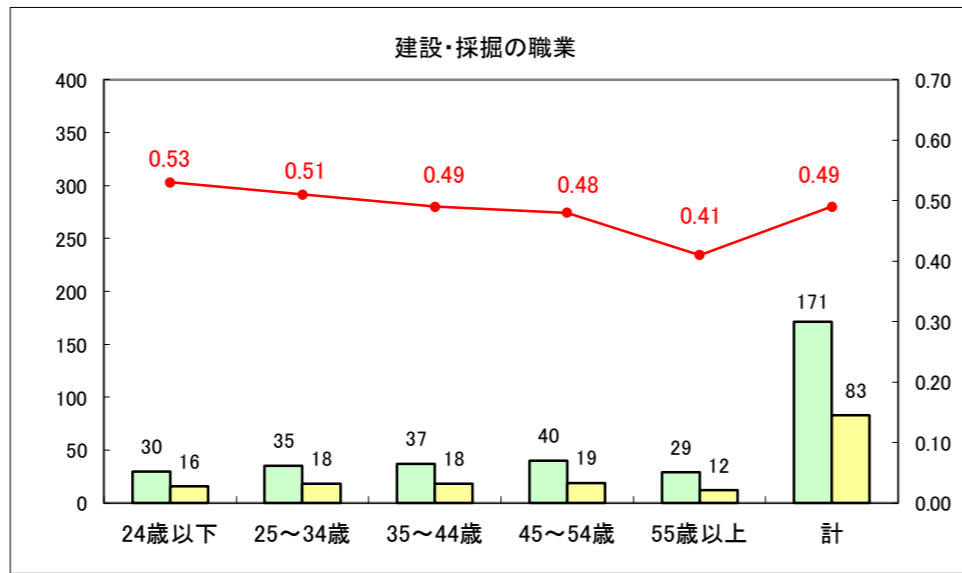

求人・求職バランスシート（常用+常用パート）〔ハローワーク黒石〕

平成29年1月