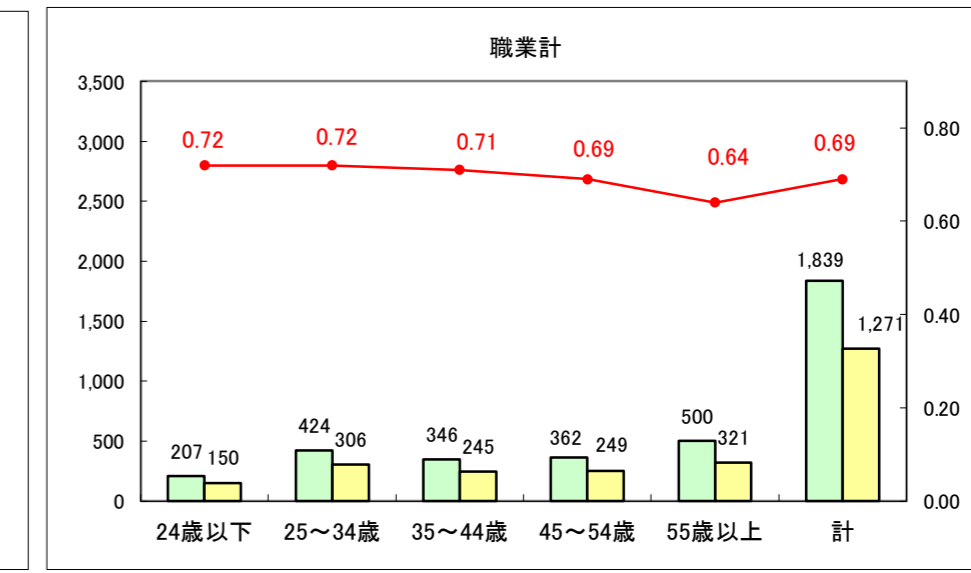

求人・求職バランスシート（常用+常用パート）〔ハローワーク五所川原〕

平成29年1月