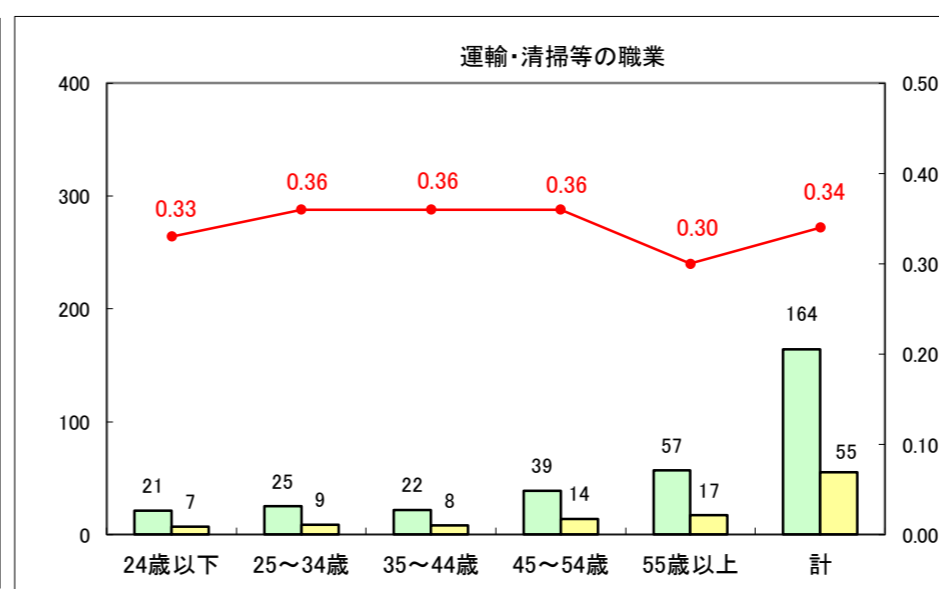

求人・求職バランスシート（常用+常用パート）〔ハローワーク野辺地〕

平成29年1月