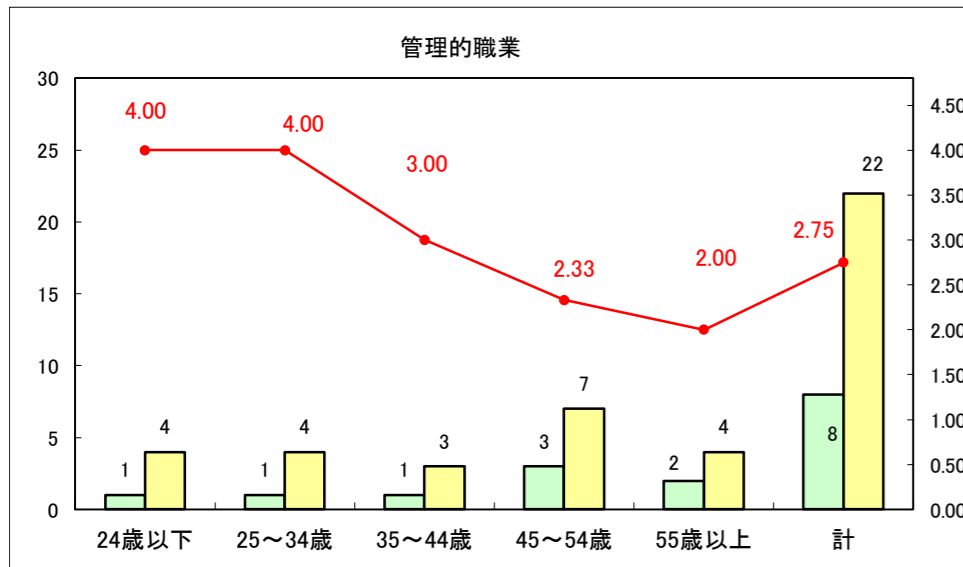

求人・求職バランスシート（常用＋常用パート）〔ハローワーク青森〕

平成29年1月

求人・求職バランスシート（常用+常用パート）〔ハローワーク八戸〕

平成29年1月

求人・求職バランスシート（常用+常用パート）〔ハローワーク弘前〕

平成29年1月

求人・求職バランスシート（常用+常用パート）〔ハローワークむつ〕

平成29年1月