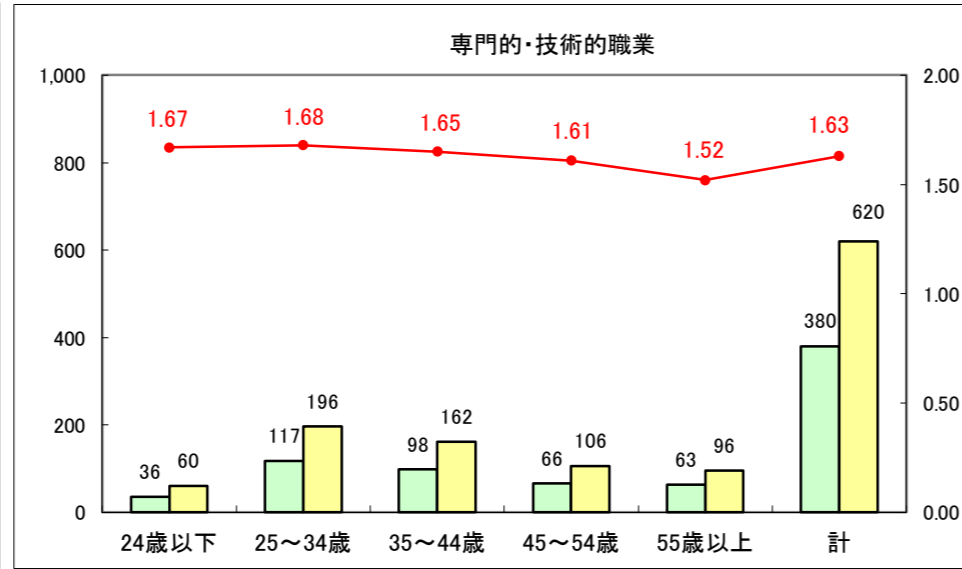

求人・求職バランスシート（常用＋常用パート）〔ハローワーク青森〕

平成29年1月

求人・求職バランスシート（常用+常用パート）〔ハローワーク八戸〕

平成29年1月

求人・求職バランスシート（常用+常用パート）〔ハローワーク弘前〕

平成29年1月

求人・求職バランスシート（常用+常用パート）〔ハローワークむつ〕

平成29年1月