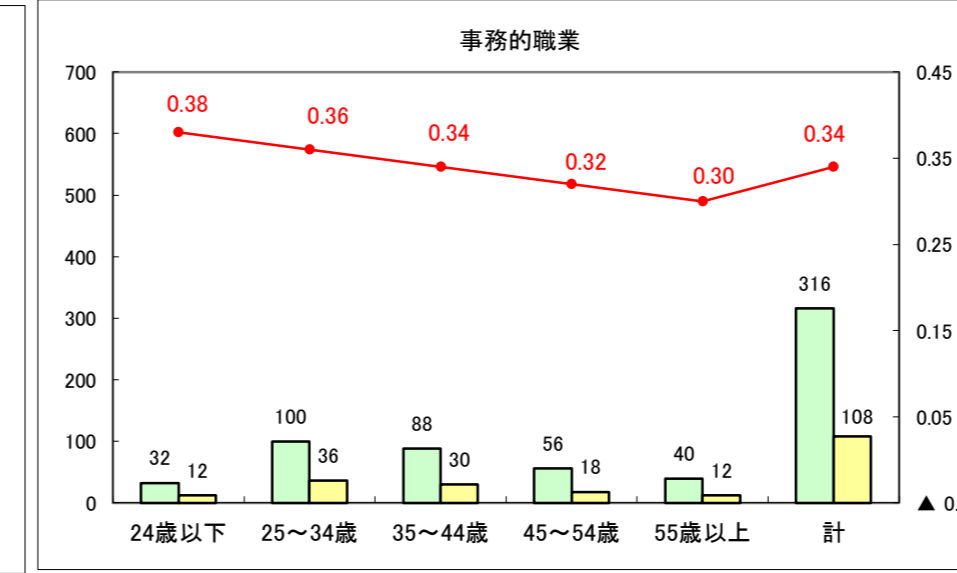

求人・求職バランスシート（常用+常用パート）〔ハローワーク野辺地〕

平成29年1月

求人・求職バランスシート（常用+常用パート）〔ハローワーク五所川原〕

平成29年1月

求人・求職バランスシート（常用+常用パート）〔ハローワーク三沢〕

平成29年1月

求人・求職バランスシート（常用+常用パート）〔ハローワーク+和田〕

平成29年1月