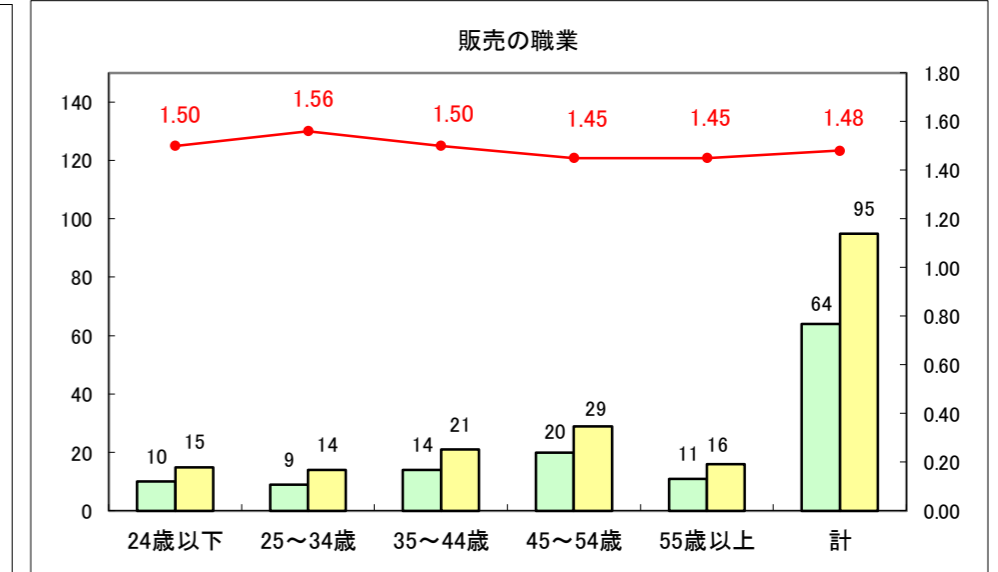

求人・求職バランスシート（常用+常用パート）〔ハローワーク野辺地〕

平成29年1月