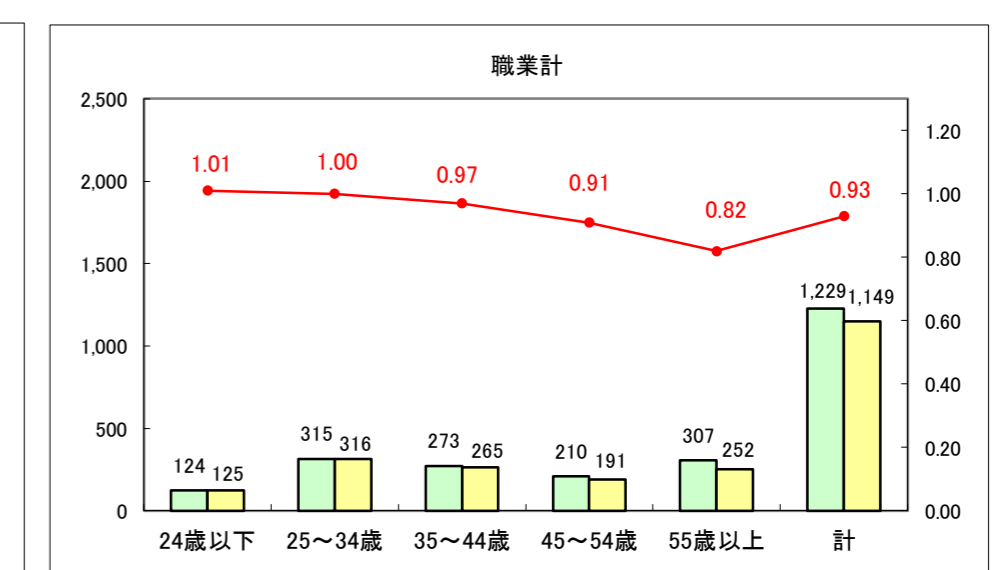

求人・求職バランスシート（常用+常用パート）〔ハローワーク野辺地〕

平成29年1月

求人・求職バランスシート（常用+常用パート）〔ハローワーク五所川原〕

平成29年1月

求人・求職バランスシート（常用+常用パート）〔ハローワーク三沢〕

平成29年1月

求人・求職バランスシート（常用+常用パート）〔ハローワーク+和田〕

平成29年1月