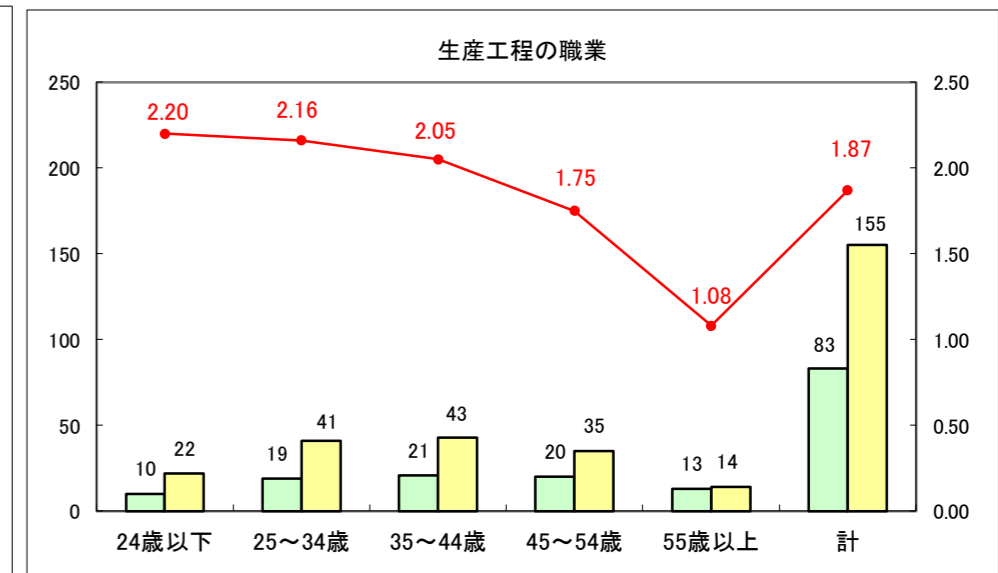

求人・求職バランスシート（常用+常用パート）〔ハローワーク野辺地〕

平成29年1月