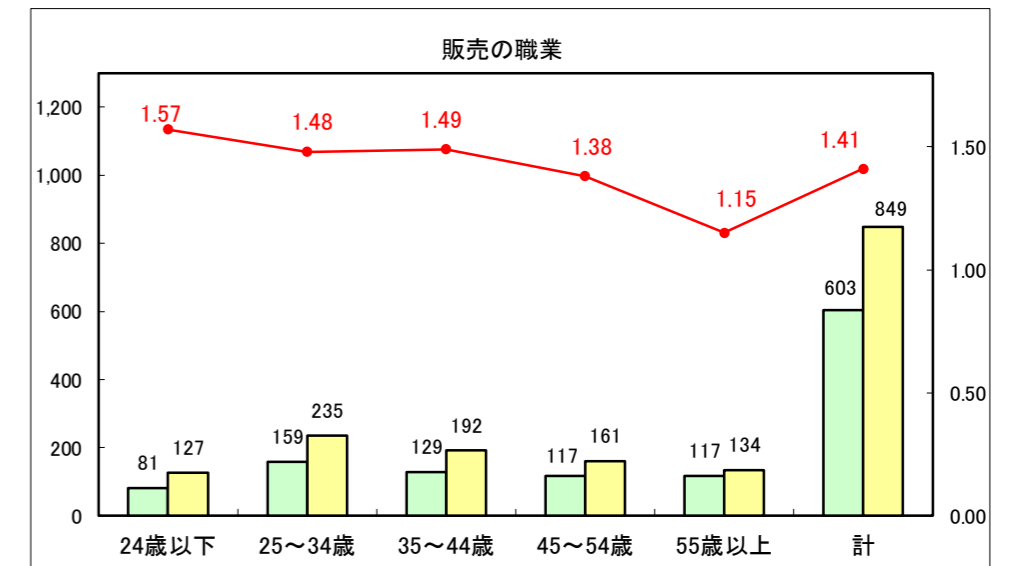

求人・求職バランスシート（常用＋常用パート）〔ハローワーク青森〕

平成29年1月

求人・求職バランスシート（常用+常用パート）〔ハローワーク八戸〕

平成29年1月

求人・求職バランスシート（常用+常用パート）〔ハローワーク弘前〕

平成29年1月

求人・求職バランスシート（常用+常用パート）〔ハローワークむつ〕

平成29年1月