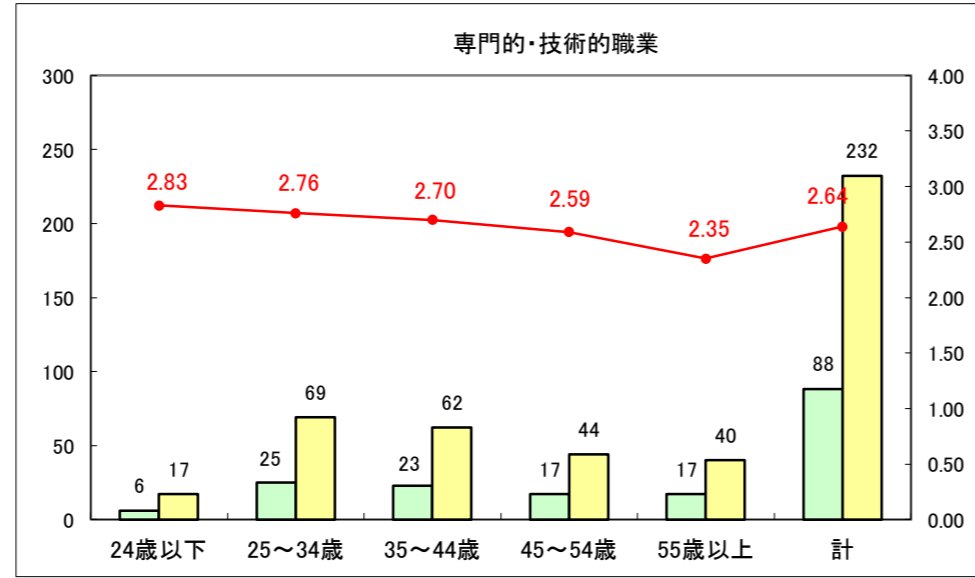

求人・求職バランスシート（常用＋常用パート）〔ハローワーク青森〕

平成29年1月

求人・求職バランスシート（常用+常用パート）〔ハローワーク八戸〕

平成29年1月

求人・求職バランスシート（常用+常用パート）〔ハローワーク弘前〕

平成29年1月

求人・求職バランスシート（常用+常用パート）〔ハローワークむつ〕

平成29年1月