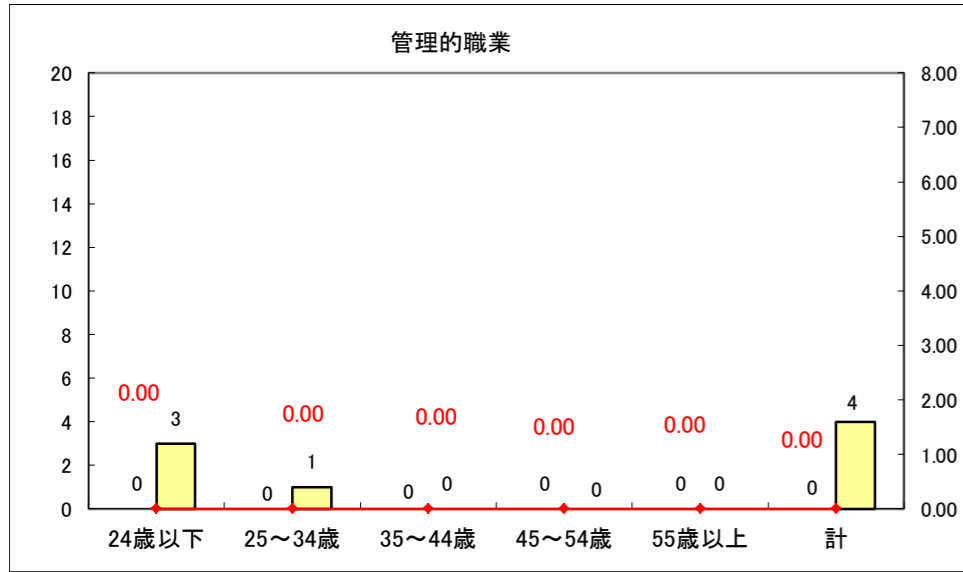

求人・求職バランスシート（常用+常用パート）〔ハローワーク黒石〕

平成29年1月