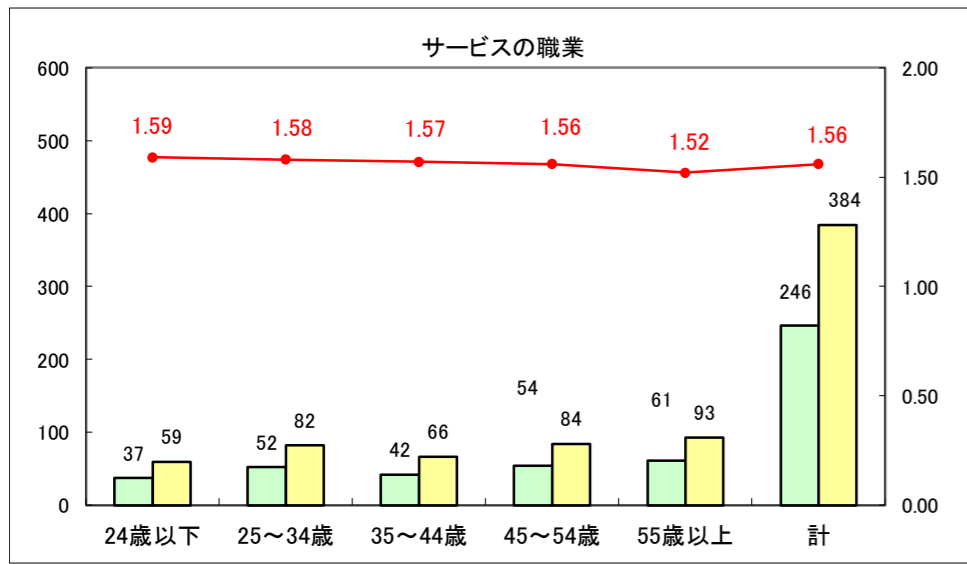

求人・求職バランスシート（常用+常用パート）〔ハローワーク五所川原〕

平成29年1月