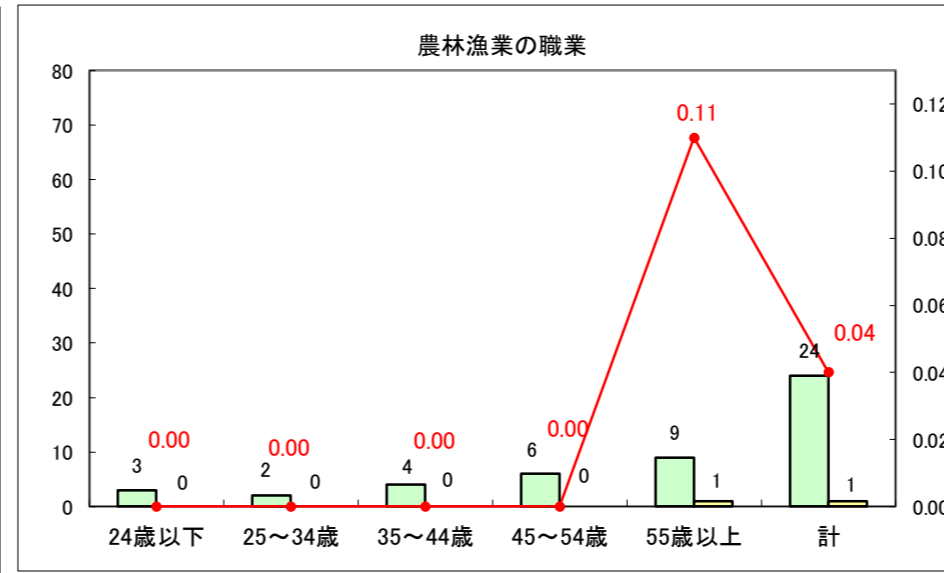

求人・求職バランスシート（常用+常用パート）〔ハローワーク黒石〕

平成29年1月