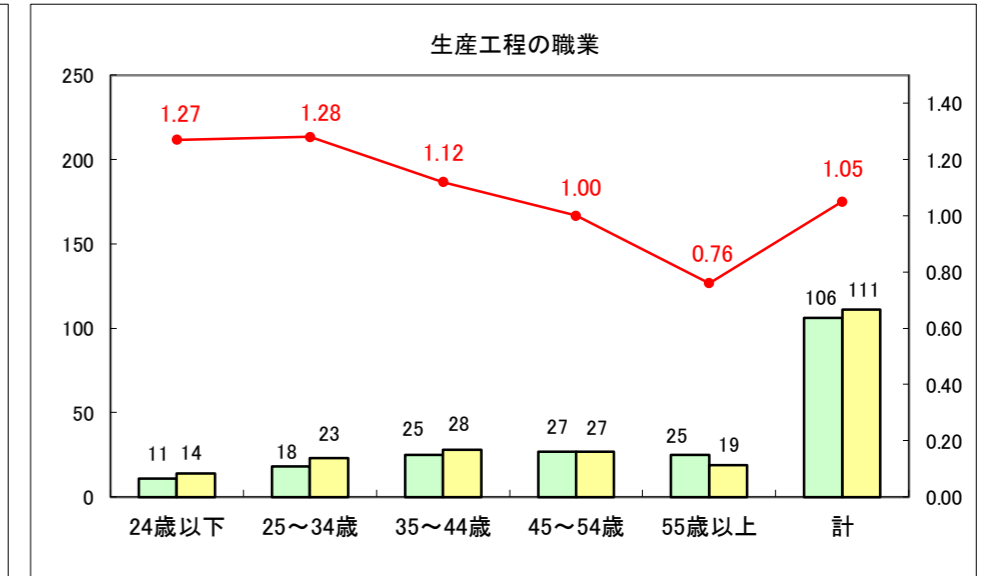

求人・求職バランスシート（常用+常用パート）〔ハローワーク野辺地〕

平成29年1月

求人・求職バランスシート（常用+常用パート）〔ハローワーク五所川原〕

平成29年1月

求人・求職バランスシート（常用+常用パート）〔ハローワーク三沢〕

平成29年1月

求人・求職バランスシート（常用+常用パート）〔ハローワーク+和田〕

平成29年1月