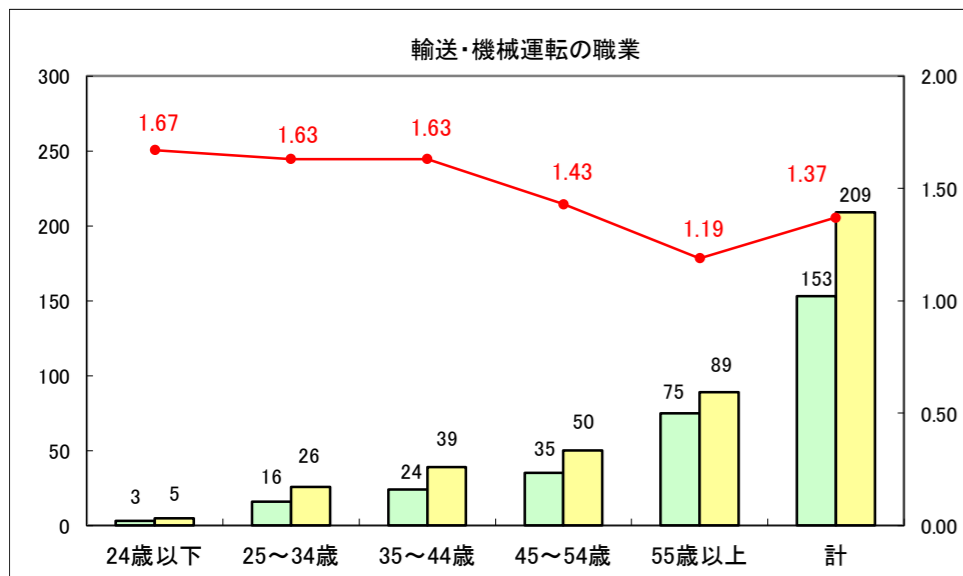

求人・求職バランスシート（常用＋常用パート）〔ハローワーク青森〕

平成29年1月

求人・求職バランスシート（常用+常用パート）〔ハローワーク八戸〕

平成29年1月

求人・求職バランスシート（常用+常用パート）〔ハローワーク弘前〕

平成29年1月

求人・求職バランスシート（常用+常用パート）〔ハローワークむつ〕

平成29年1月