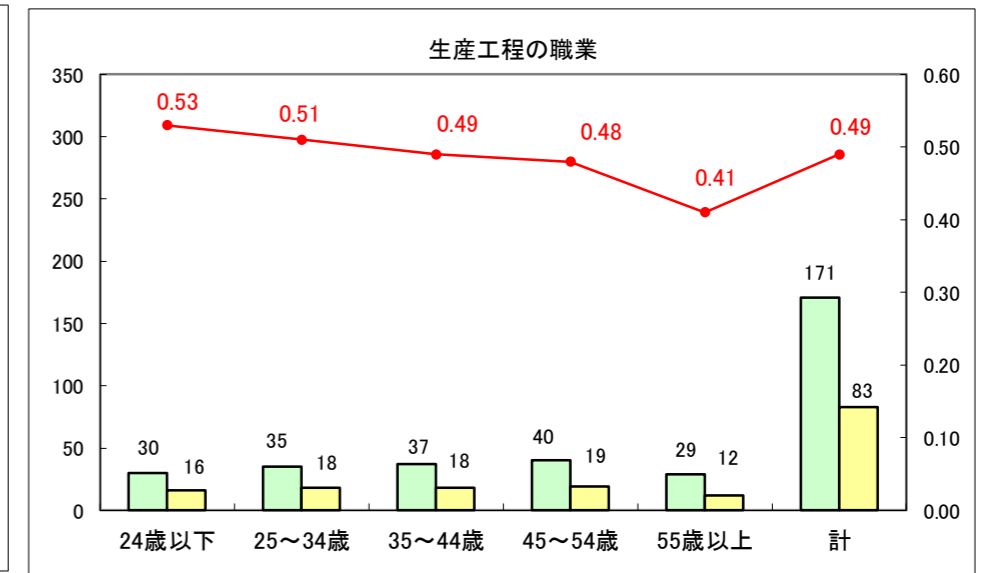

求人・求職バランスシート（常用+常用パート）〔ハローワーク黒石〕

平成29年1月