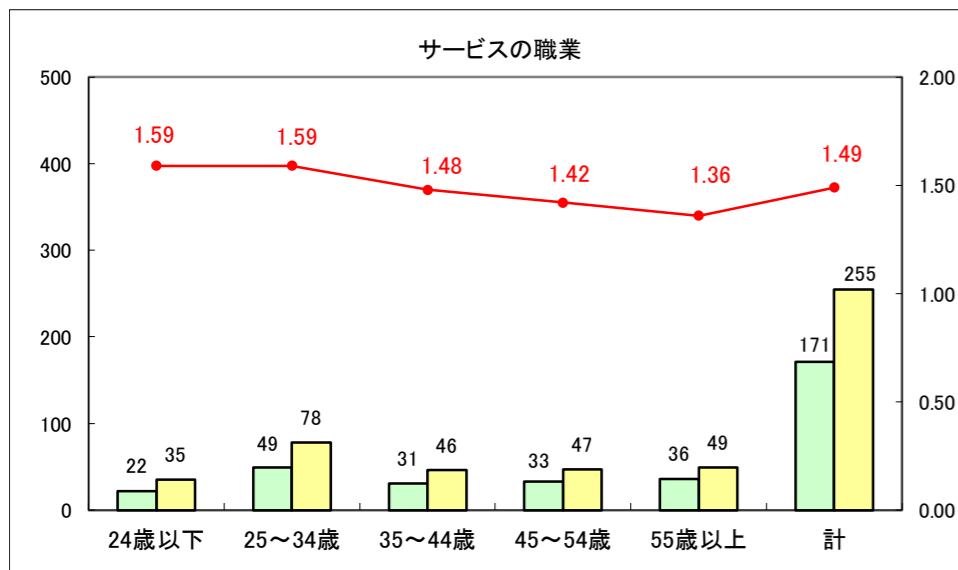

求人・求職バランスシート（常用+常用パート）〔ハローワーク野辺地〕

平成29年1月

求人・求職バランスシート（常用+常用パート）〔ハローワーク五所川原〕

平成29年1月

求人・求職バランスシート（常用+常用パート）〔ハローワーク三沢〕

平成29年1月

求人・求職バランスシート（常用+常用パート）〔ハローワーク+和田〕

平成29年1月