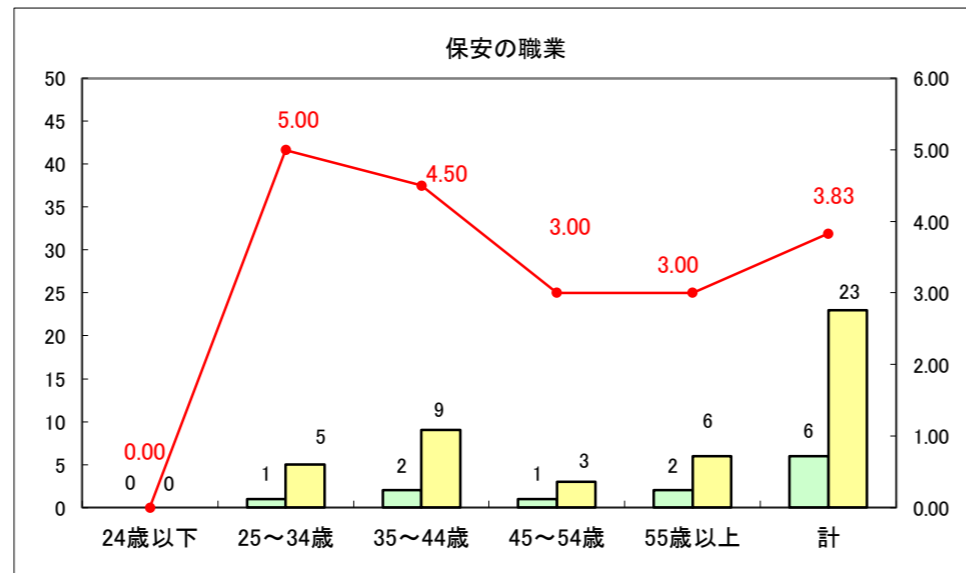

求人・求職バランスシート（常用+常用パート）〔ハローワーク野辺地〕

平成29年1月