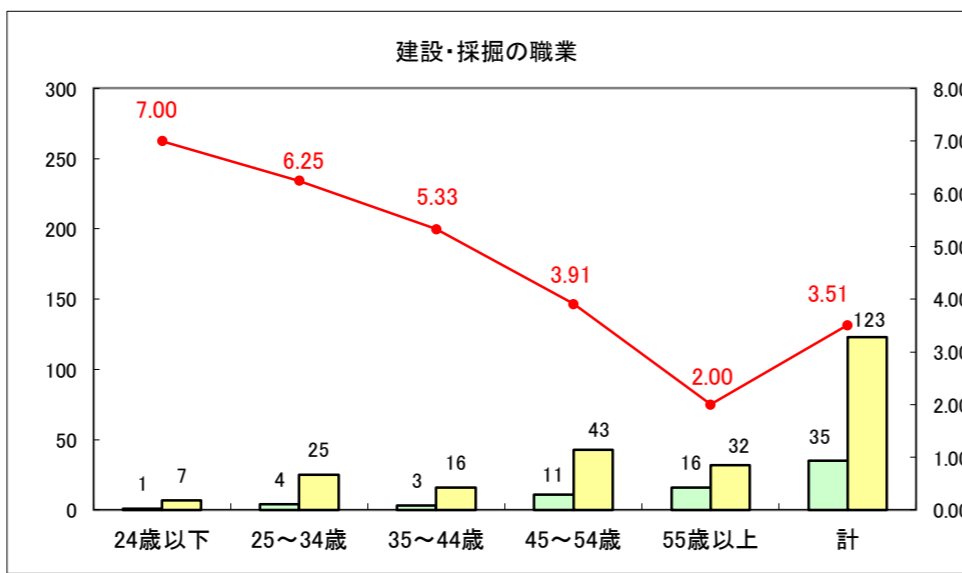

求人・求職バランスシート（常用+常用パート）〔ハローワーク野辺地〕

平成29年1月

求人・求職バランスシート（常用+常用パート）〔ハローワーク五所川原〕

平成29年1月

求人・求職バランスシート（常用+常用パート）〔ハローワーク三沢〕

平成29年1月

求人・求職バランスシート（常用+常用パート）〔ハローワーク+和田〕

平成29年1月