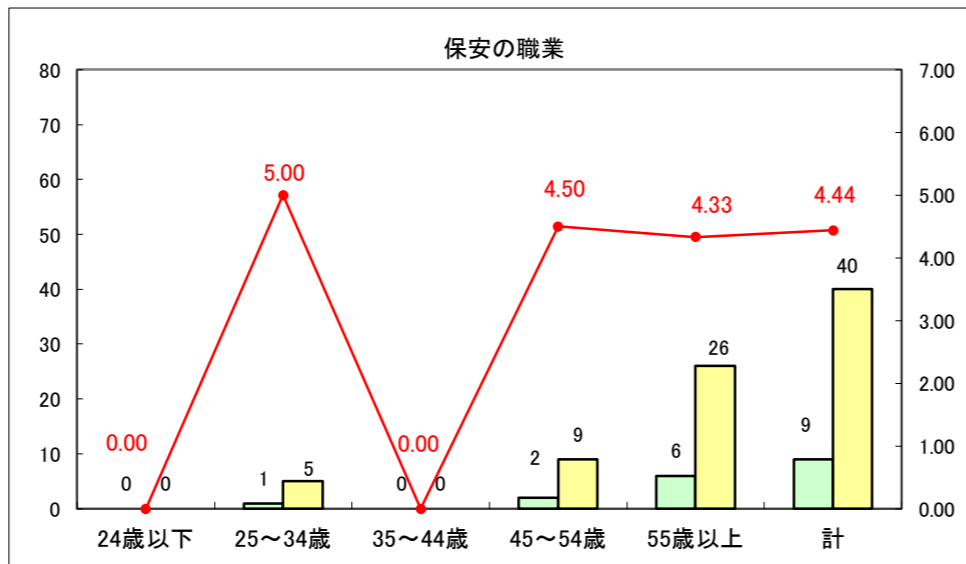

求人・求職バランスシート（常用+常用パート）〔ハローワーク五所川原〕

平成29年1月