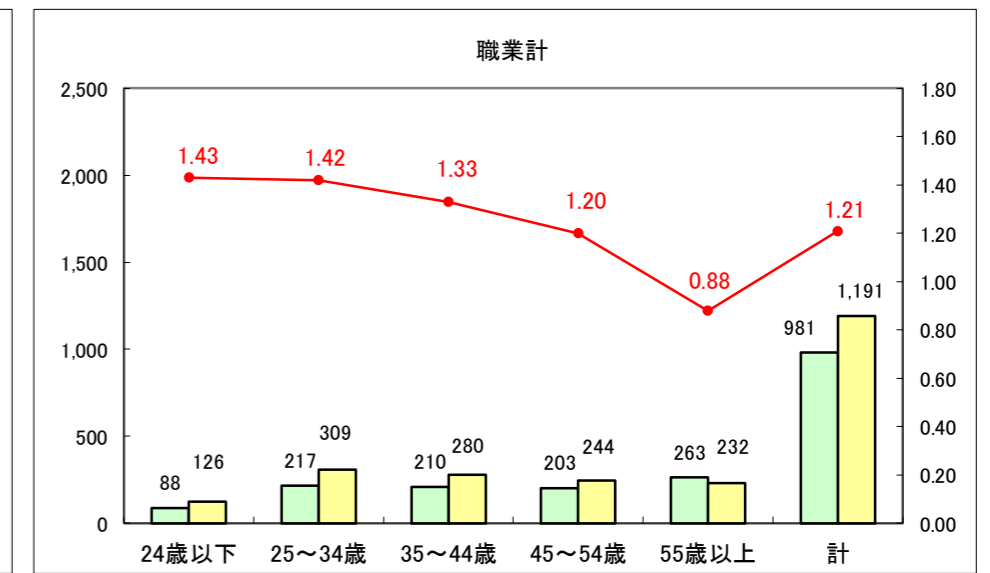

求人・求職バランスシート（常用+常用パート）〔ハローワーク野辺地〕

平成29年1月

求人・求職バランスシート（常用+常用パート）〔ハローワーク五所川原〕

平成29年1月

求人・求職バランスシート（常用+常用パート）〔ハローワーク三沢〕

平成29年1月

求人・求職バランスシート（常用+常用パート）〔ハローワーク+和田〕

平成29年1月