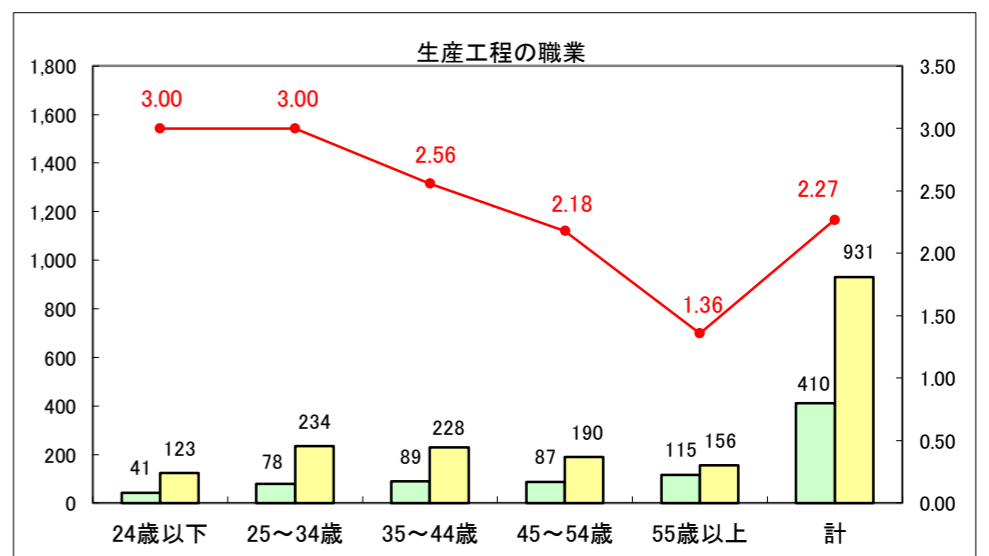

求人・求職バランスシート（常用＋常用パート）〔ハローワーク青森〕

平成29年1月

求人・求職バランスシート（常用+常用パート）〔ハローワーク八戸〕

平成29年1月

求人・求職バランスシート（常用+常用パート）〔ハローワーク弘前〕

平成29年1月

求人・求職バランスシート（常用+常用パート）〔ハローワークむつ〕

平成29年1月