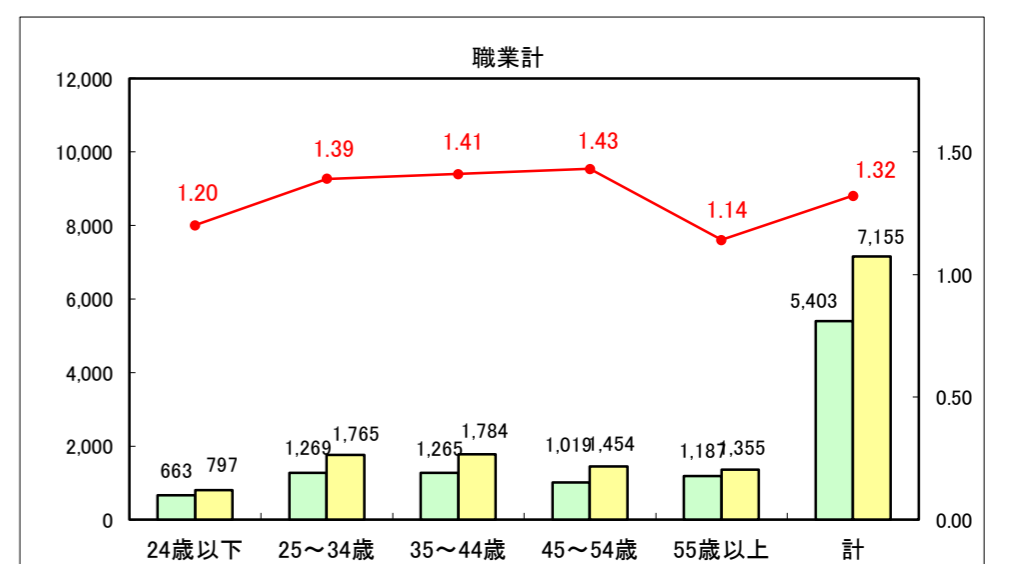

求人・求職バランスシート（常用＋常用パート）〔ハローワーク青森〕

平成29年1月

求人・求職バランスシート（常用+常用パート）〔ハローワーク八戸〕

平成29年1月

求人・求職バランスシート（常用+常用パート）〔ハローワーク弘前〕

平成29年1月

求人・求職バランスシート（常用+常用パート）〔ハローワークむつ〕

平成29年1月