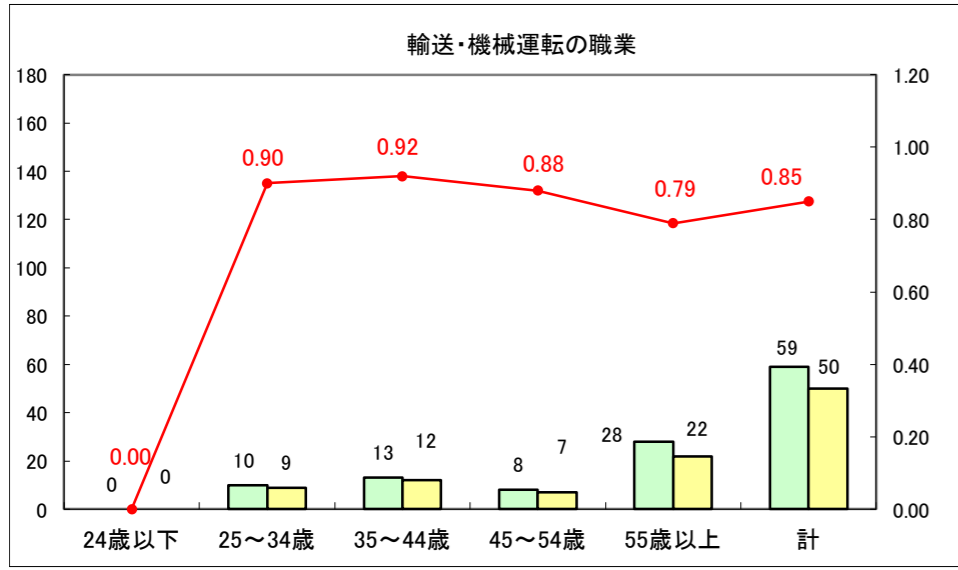

求人・求職バランスシート（常用+常用パート）〔ハローワーク野辺地〕

平成29年1月

求人・求職バランスシート（常用+常用パート）〔ハローワーク五所川原〕

平成29年1月

求人・求職バランスシート（常用+常用パート）〔ハローワーク三沢〕

平成29年1月

求人・求職バランスシート（常用+常用パート）〔ハローワーク+和田〕

平成29年1月