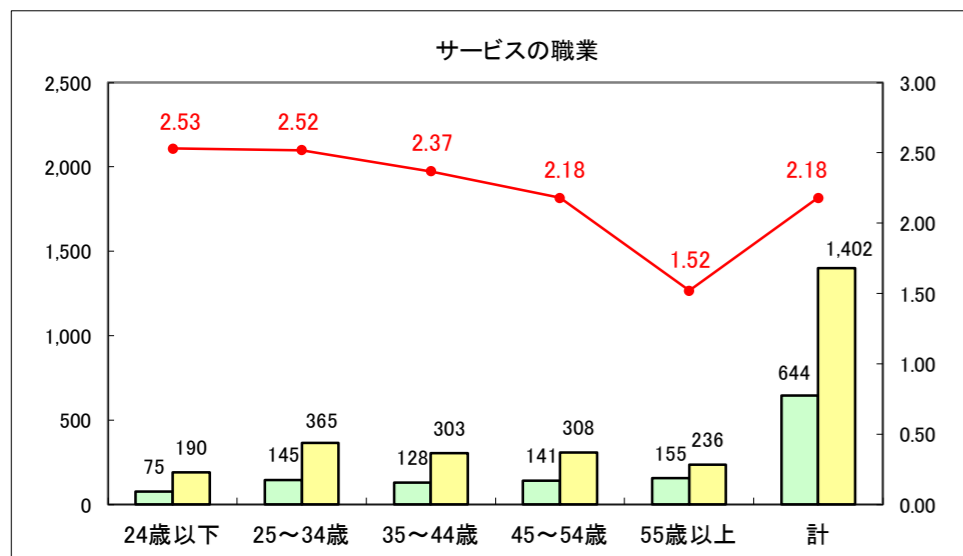

求人・求職バランスシート（常用＋常用パート）〔ハローワーク青森〕

平成29年1月

求人・求職バランスシート（常用+常用パート）〔ハローワーク八戸〕

平成29年1月

求人・求職バランスシート（常用+常用パート）〔ハローワーク弘前〕

平成29年1月

求人・求職バランスシート（常用+常用パート）〔ハローワークむつ〕

平成29年1月