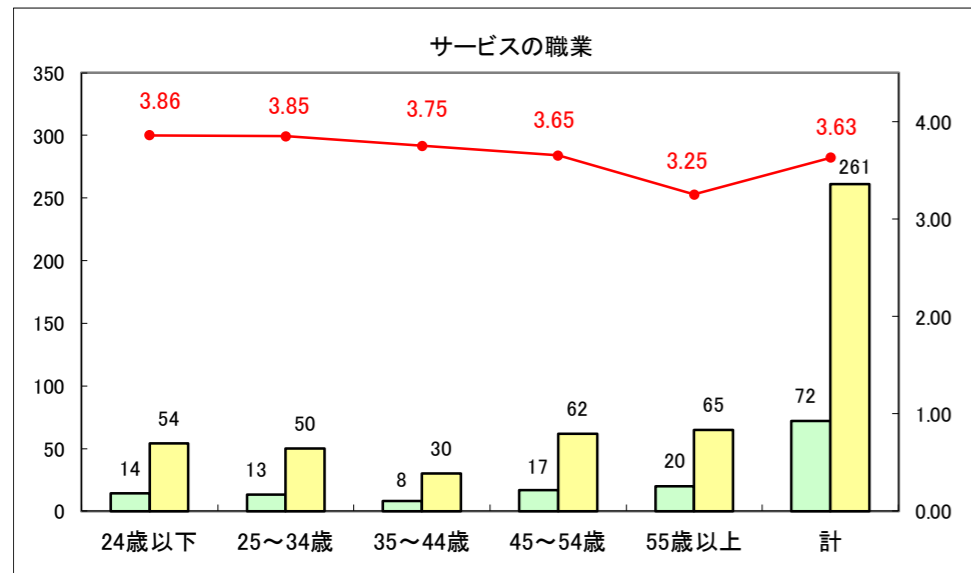

求人・求職バランスシート（常用+常用パート）〔ハローワーク野辺地〕

平成29年1月