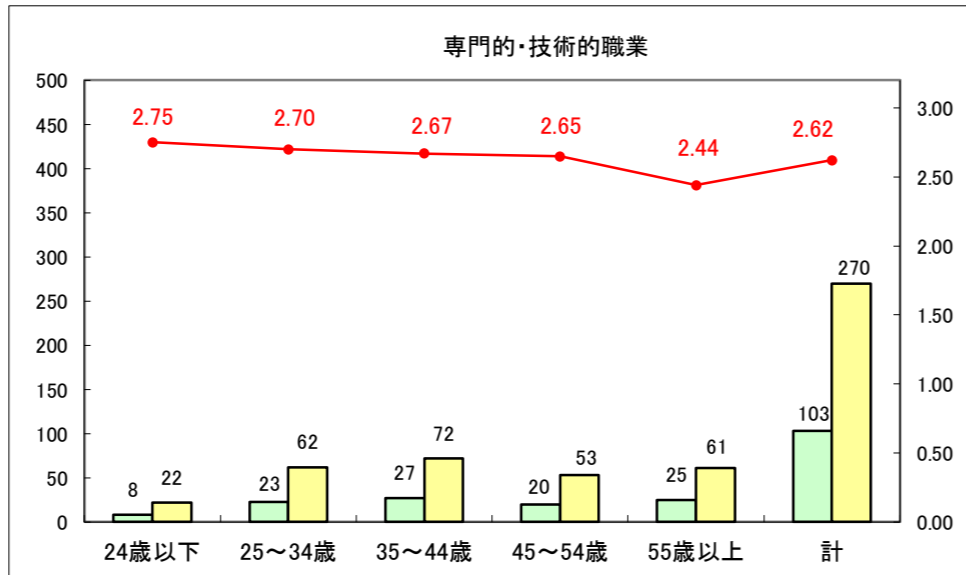

求人・求職バランスシート（常用+常用パート）〔ハローワーク五所川原〕

平成29年1月