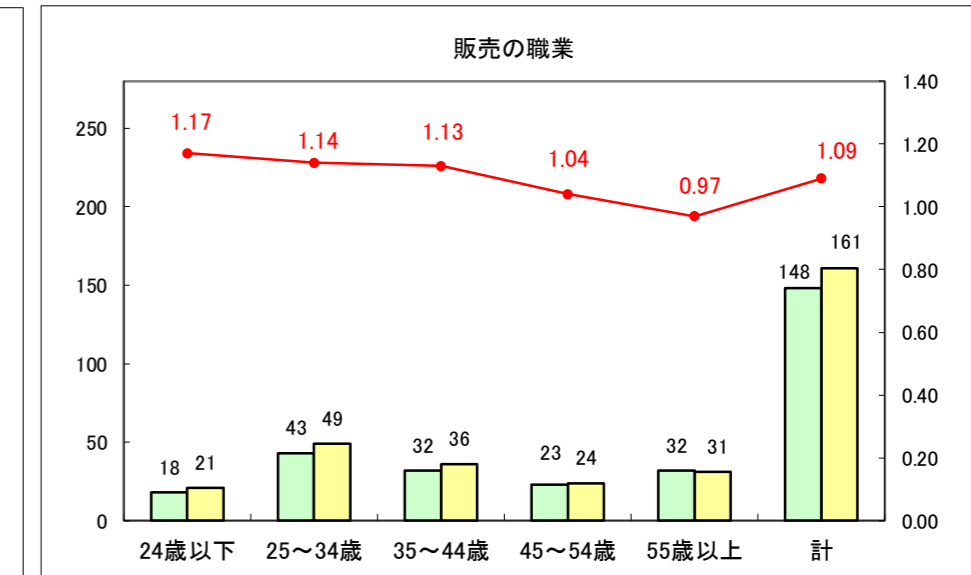

求人・求職バランスシート（常用+常用パート）〔ハローワーク五所川原〕

平成29年1月