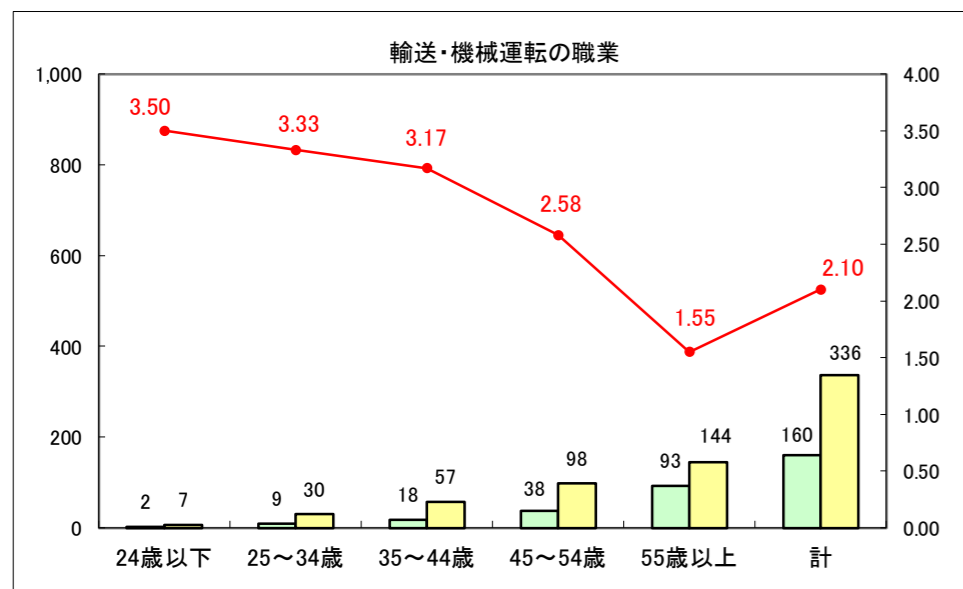

求人・求職バランスシート（常用＋常用パート）〔ハローワーク青森〕

平成29年1月

求人・求職バランスシート（常用+常用パート）〔ハローワーク八戸〕

平成29年1月

求人・求職バランスシート（常用+常用パート）〔ハローワーク弘前〕

平成29年1月

求人・求職バランスシート（常用+常用パート）〔ハローワークむつ〕

平成29年1月