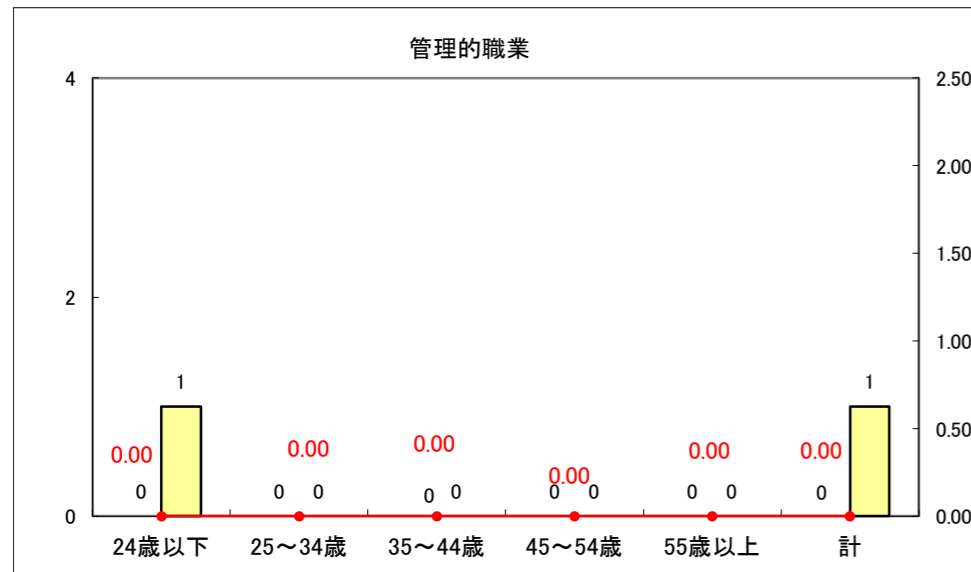

求人・求職バランスシート（常用+常用パート）〔ハローワーク野辺地〕

平成29年1月