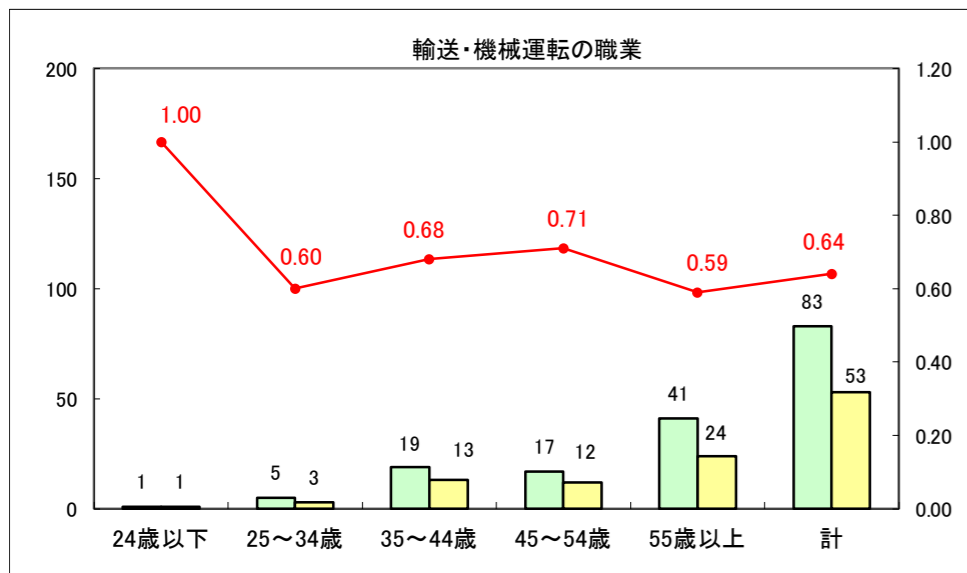

求人・求職バランスシート（常用+常用パート）〔ハローワーク五所川原〕

平成29年1月