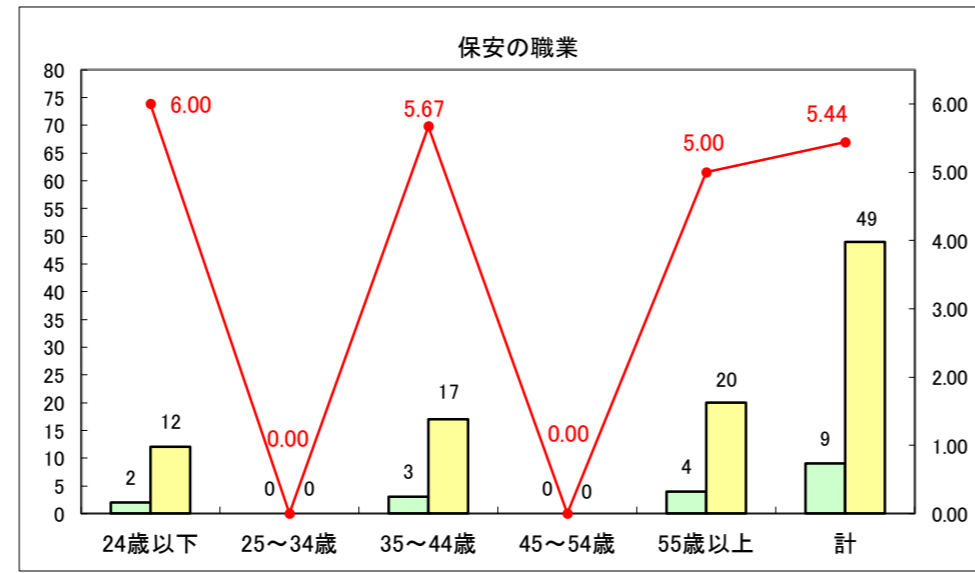

求人・求職バランスシート（常用＋常用パート）〔ハローワーク青森〕

平成29年1月

求人・求職バランスシート（常用+常用パート）〔ハローワーク八戸〕

平成29年1月

求人・求職バランスシート（常用+常用パート）〔ハローワーク弘前〕

平成29年1月

求人・求職バランスシート（常用+常用パート）〔ハローワークむつ〕

平成29年1月