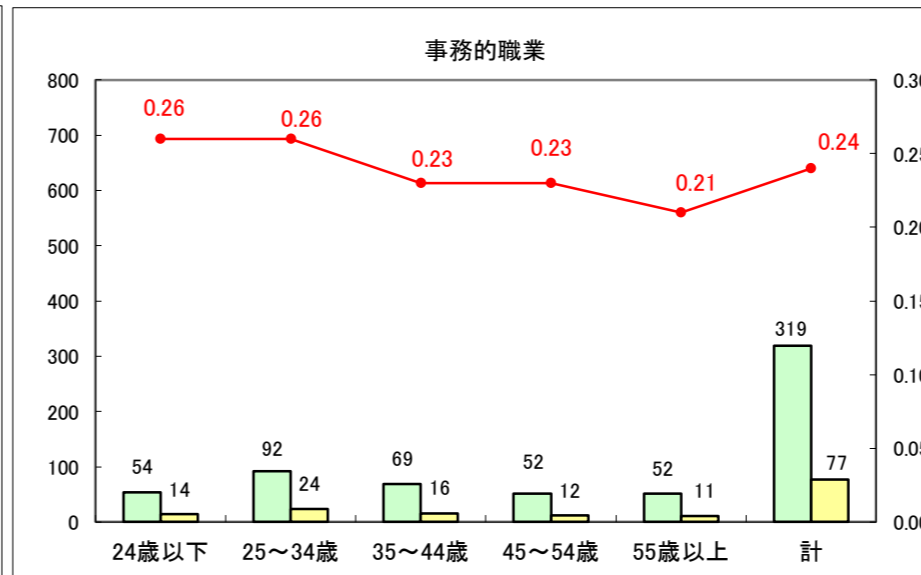

求人・求職バランスシート（常用+常用パート）〔ハローワーク五所川原〕

平成29年1月