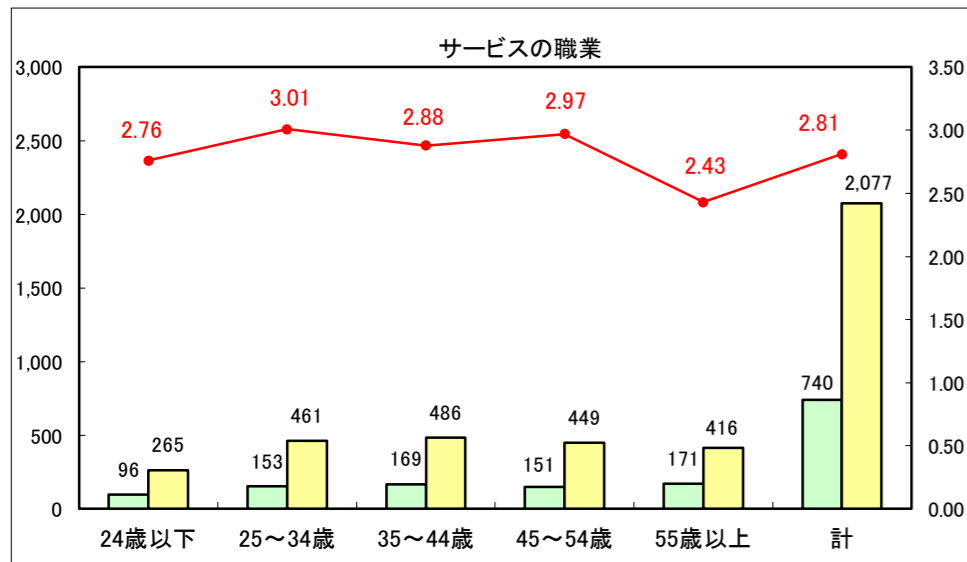

求人・求職バランスシート（常用＋常用パート）〔ハローワーク青森〕

平成29年1月

求人・求職バランスシート（常用+常用パート）〔ハローワーク八戸〕

平成29年1月

求人・求職バランスシート（常用+常用パート）〔ハローワーク弘前〕

平成29年1月

求人・求職バランスシート（常用+常用パート）〔ハローワークむつ〕

平成29年1月