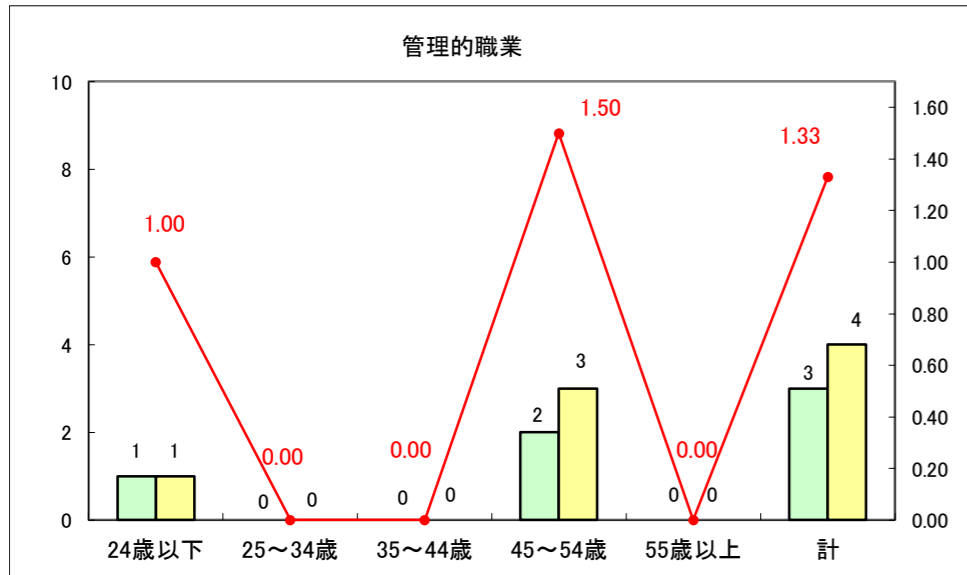

求人・求職バランスシート（常用+常用パート）〔ハローワーク五所川原〕

平成29年1月