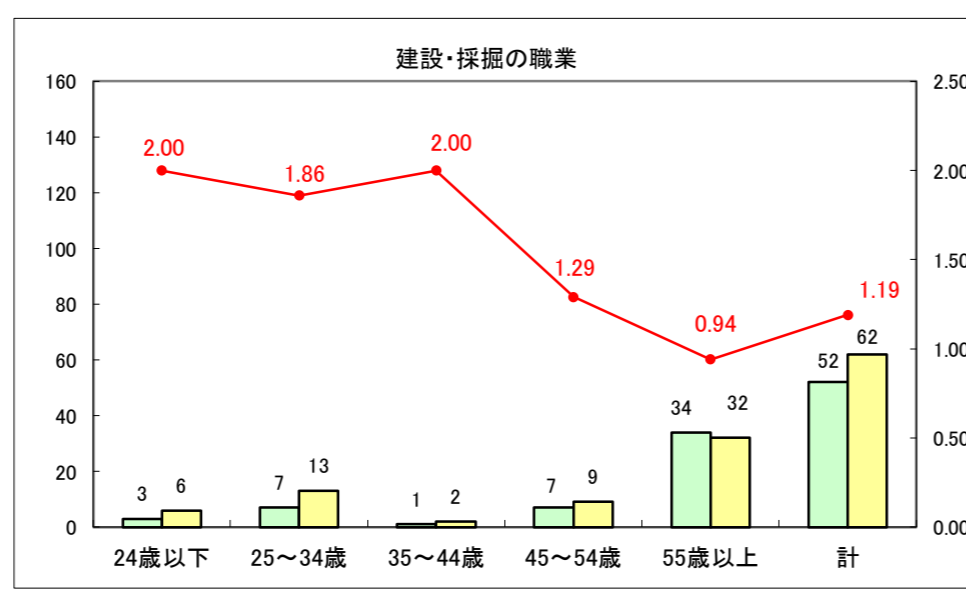

求人・求職バランスシート（常用+常用パート）〔ハローワーク野辺地〕

平成29年1月