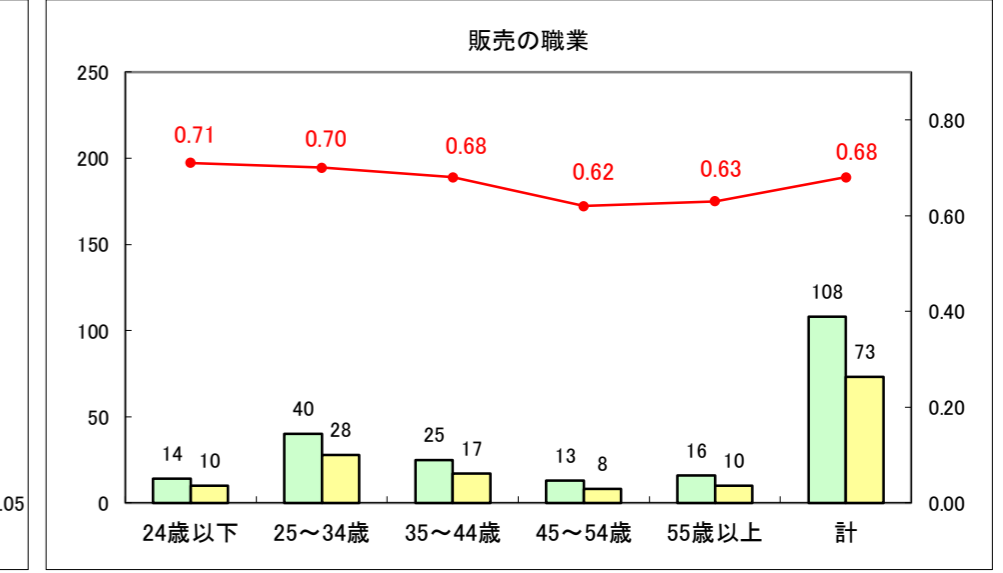

求人・求職バランスシート（常用+常用パート）〔ハローワーク野辺地〕

平成29年1月

求人・求職バランスシート（常用+常用パート）〔ハローワーク五所川原〕

平成29年1月

求人・求職バランスシート（常用+常用パート）〔ハローワーク三沢〕

平成29年1月

求人・求職バランスシート（常用+常用パート）〔ハローワーク+和田〕

平成29年1月