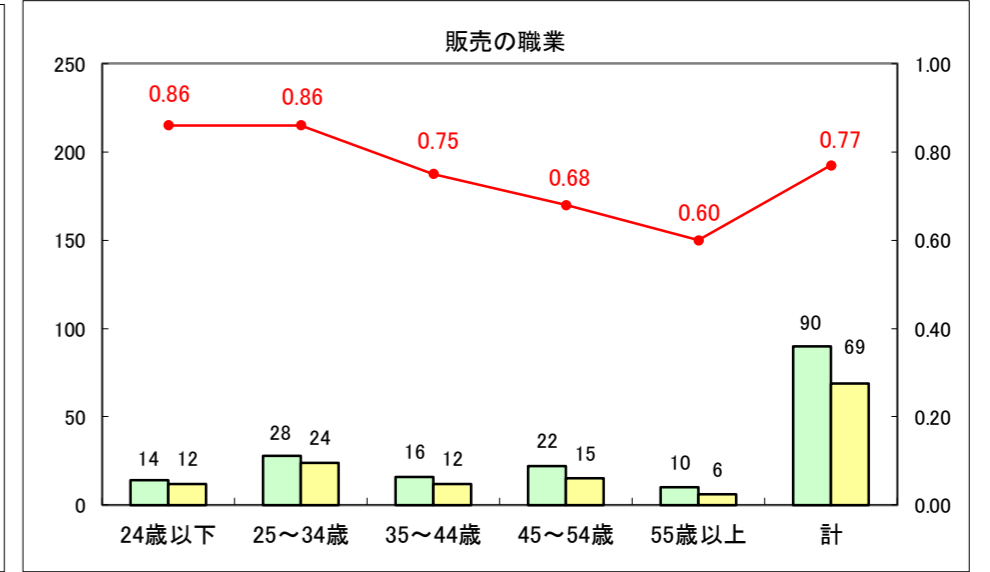

求人・求職バランスシート（常用+常用パート）〔ハローワーク黒石〕

平成29年1月