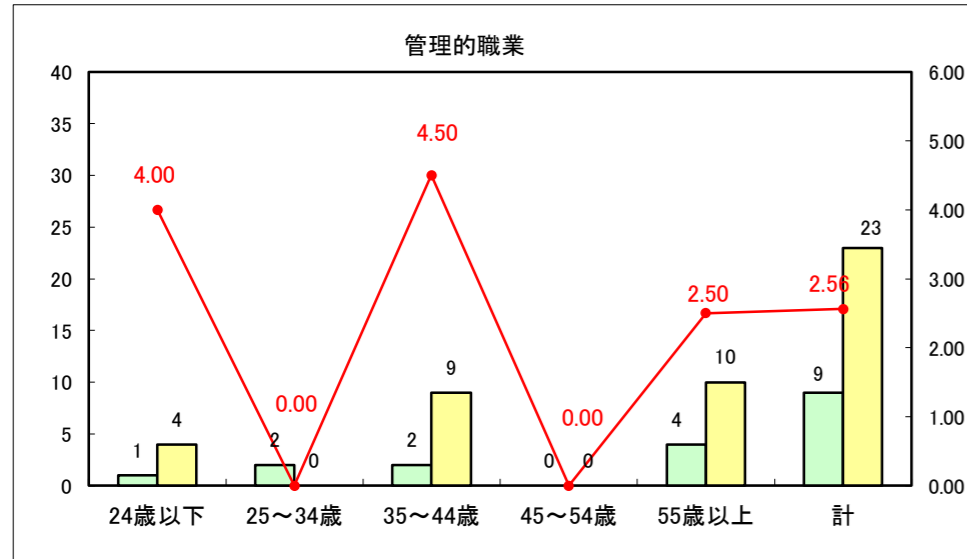

求人・求職バランスシート（常用＋常用パート）〔ハローワーク青森〕

平成29年1月

求人・求職バランスシート（常用+常用パート）〔ハローワーク八戸〕

平成29年1月

求人・求職バランスシート（常用+常用パート）〔ハローワーク弘前〕

平成29年1月

求人・求職バランスシート（常用+常用パート）〔ハローワークむつ〕

平成29年1月