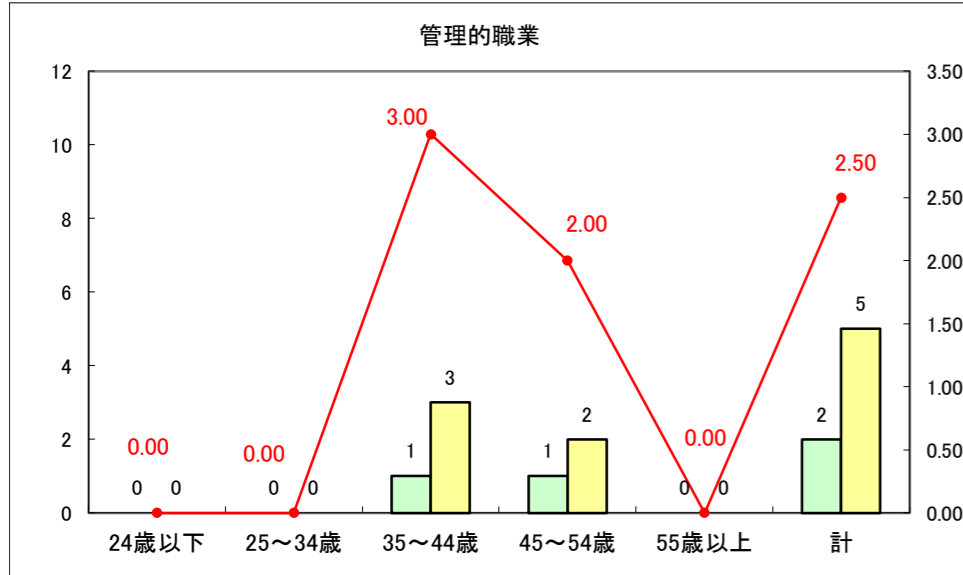

求人・求職バランスシート（常用+常用パート）〔ハローワーク野辺地〕

平成29年1月

求人・求職バランスシート（常用+常用パート）〔ハローワーク五所川原〕

平成29年1月

求人・求職バランスシート（常用+常用パート）〔ハローワーク三沢〕

平成29年1月

求人・求職バランスシート（常用+常用パート）〔ハローワーク+和田〕

平成29年1月