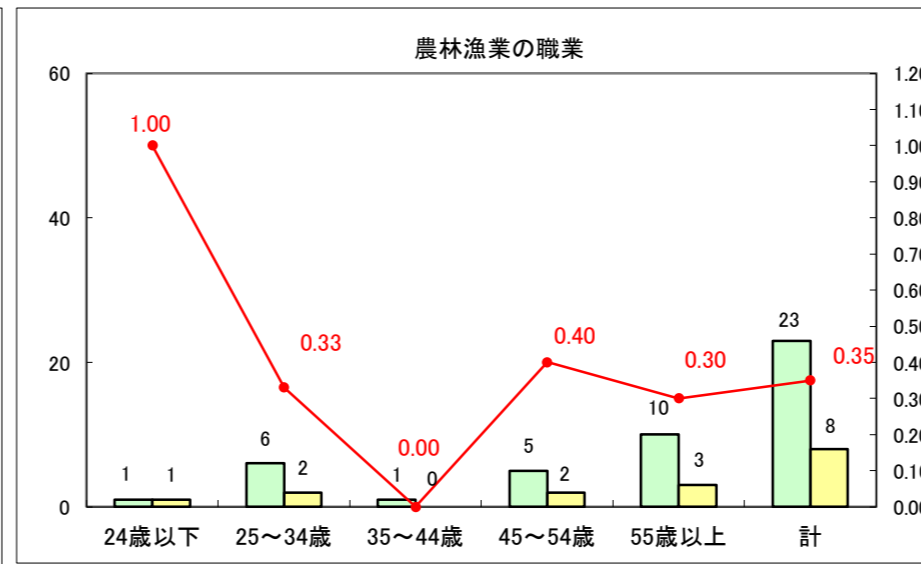

求人・求職バランスシート（常用+常用パート）〔ハローワーク五所川原〕

平成29年1月