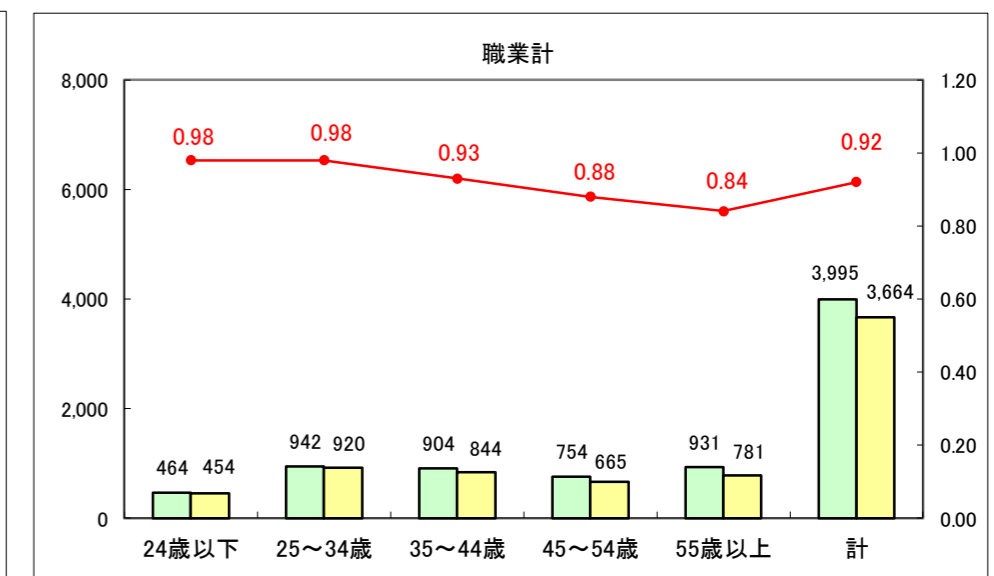

求人・求職バランスシート（常用＋常用パート）〔ハローワーク青森〕

平成29年1月

求人・求職バランスシート（常用+常用パート）〔ハローワーク八戸〕

平成29年1月

求人・求職バランスシート（常用+常用パート）〔ハローワーク弘前〕

平成29年1月

求人・求職バランスシート（常用+常用パート）〔ハローワークむつ〕

平成29年1月