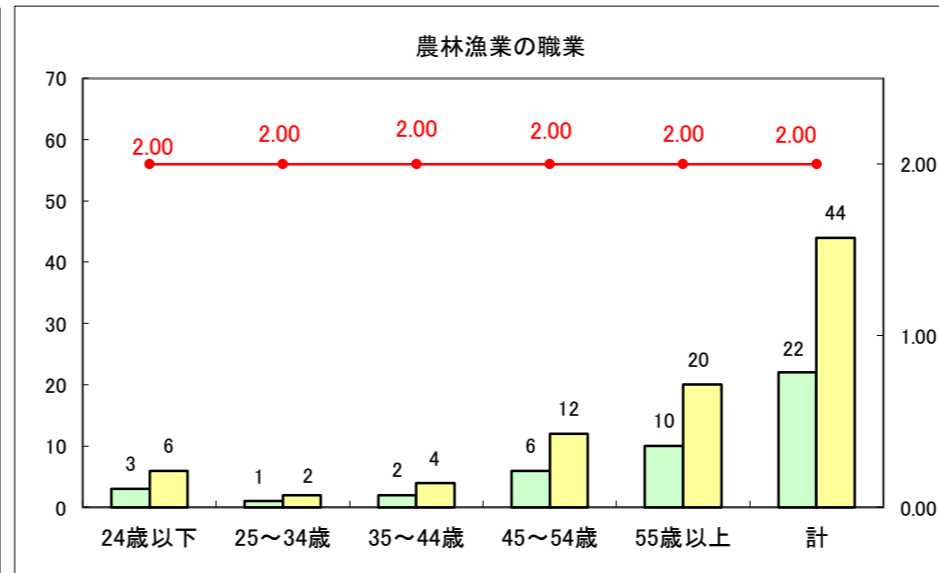

求人・求職バランスシート（常用+常用パート）〔ハローワーク野辺地〕

平成29年1月