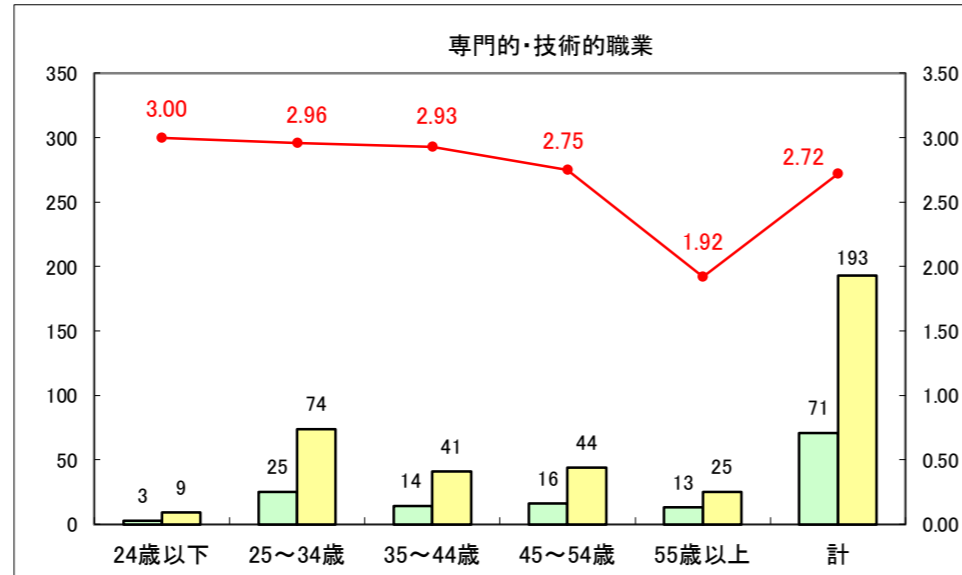

求人・求職バランスシート（常用+常用パート）〔ハローワーク野辺地〕

平成29年1月

求人・求職バランスシート（常用+常用パート）〔ハローワーク五所川原〕

平成29年1月

求人・求職バランスシート（常用+常用パート）〔ハローワーク三沢〕

平成29年1月

求人・求職バランスシート（常用+常用パート）〔ハローワーク+和田〕

平成29年1月