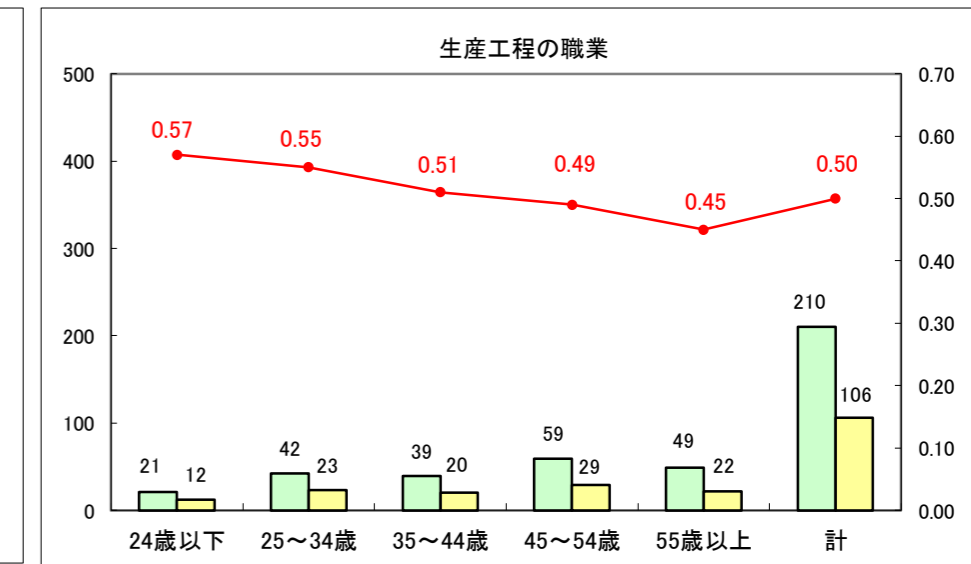

求人・求職バランスシート（常用+常用パート）〔ハローワーク五所川原〕

平成29年1月