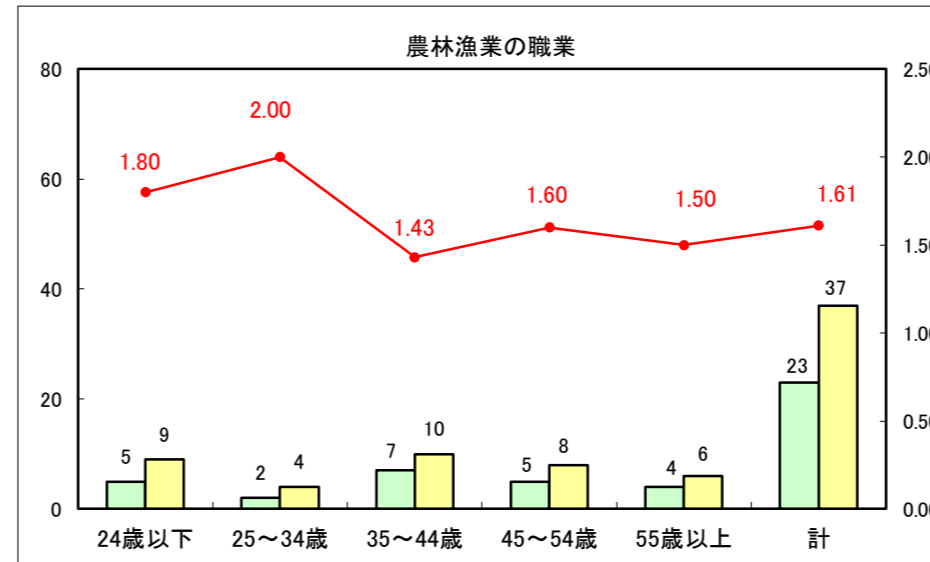

求人・求職バランスシート（常用＋常用パート）〔ハローワーク青森〕

平成29年1月

求人・求職バランスシート（常用+常用パート）〔ハローワーク八戸〕

平成29年1月

求人・求職バランスシート（常用+常用パート）〔ハローワーク弘前〕

平成29年1月

求人・求職バランスシート（常用+常用パート）〔ハローワークむつ〕

平成29年1月