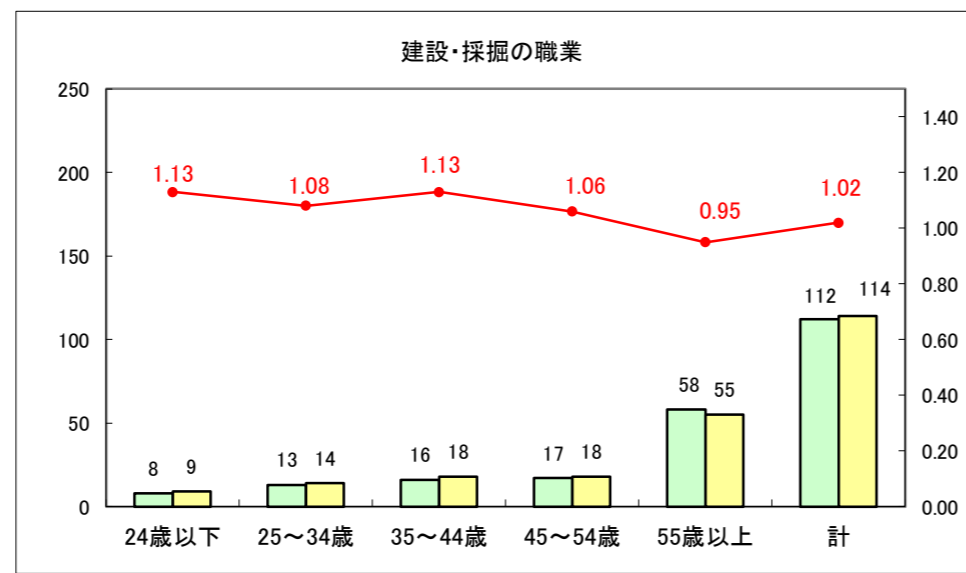

求人・求職バランスシート（常用+常用パート）〔ハローワーク五所川原〕

平成29年1月