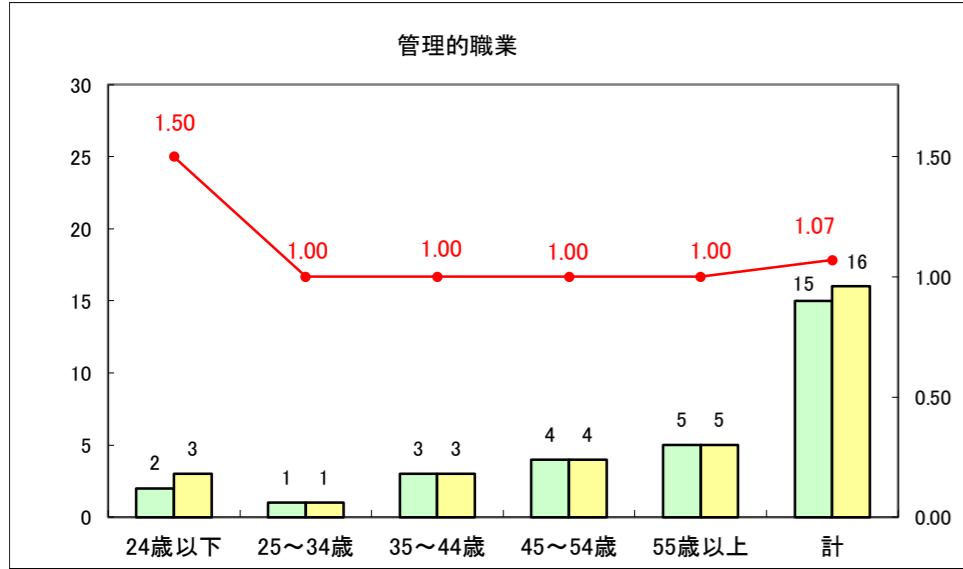

求人・求職バランスシート（常用＋常用パート）〔ハローワーク青森〕

平成29年1月

求人・求職バランスシート（常用+常用パート）〔ハローワーク八戸〕

平成29年1月

求人・求職バランスシート（常用+常用パート）〔ハローワーク弘前〕

平成29年1月

求人・求職バランスシート（常用+常用パート）〔ハローワークむつ〕

平成29年1月