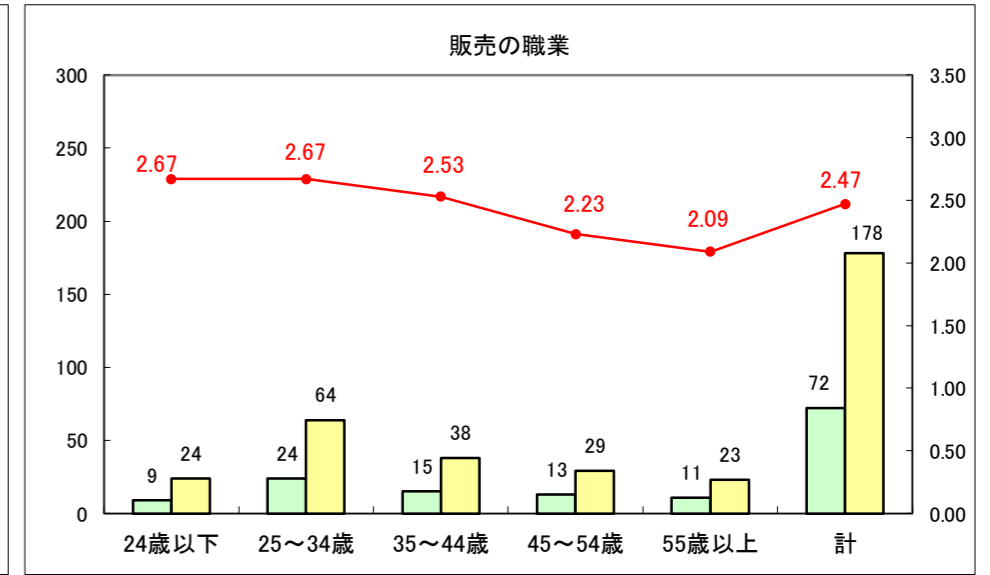

求人・求職バランスシート（常用+常用パート）〔ハローワーク野辺地〕

平成29年1月

求人・求職バランスシート（常用+常用パート）〔ハローワーク五所川原〕

平成29年1月

求人・求職バランスシート（常用+常用パート）〔ハローワーク三沢〕

平成29年1月

求人・求職バランスシート（常用+常用パート）〔ハローワーク+和田〕

平成29年1月