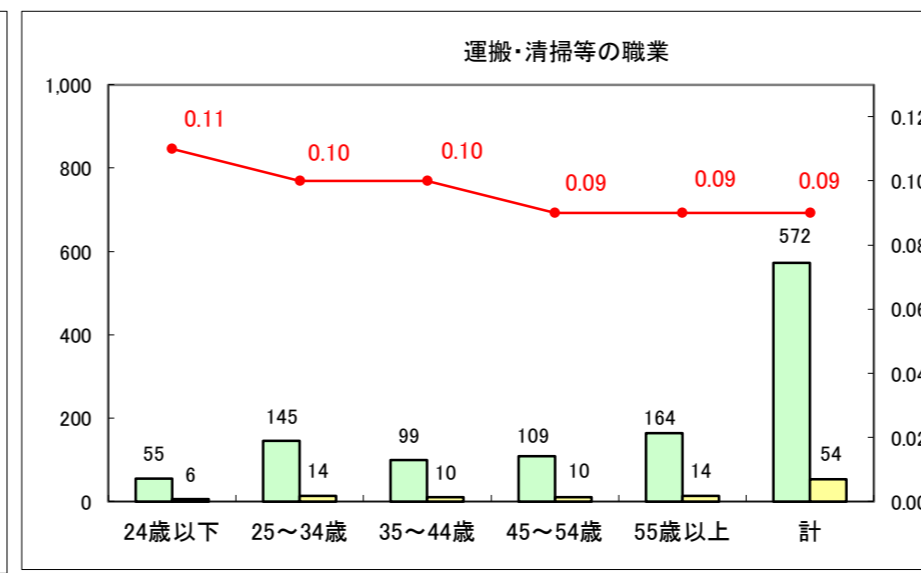

求人・求職バランスシート（常用+常用パート）〔ハローワーク五所川原〕

平成29年1月