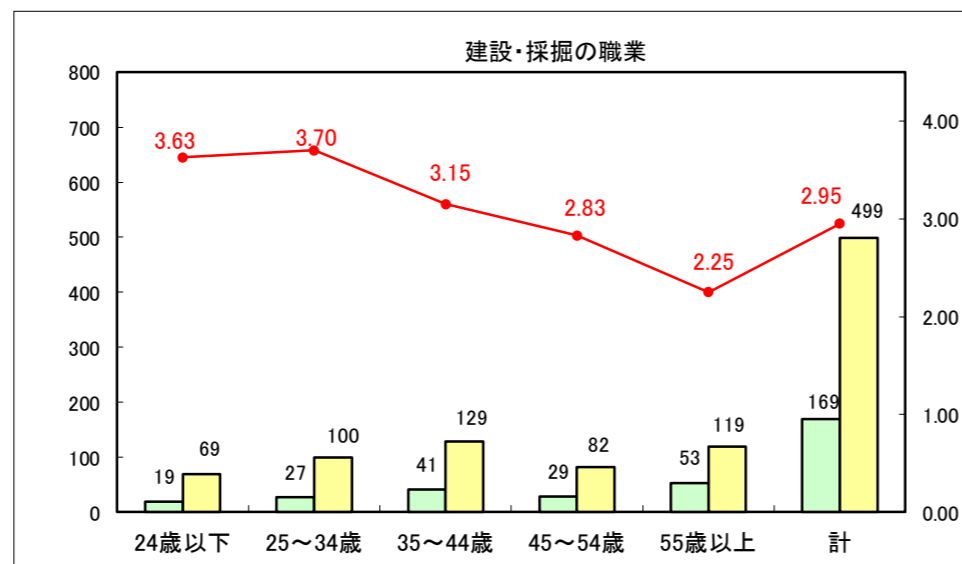

求人・求職バランスシート（常用＋常用パート）〔ハローワーク青森〕

平成29年1月

求人・求職バランスシート（常用+常用パート）〔ハローワーク八戸〕

平成29年1月

求人・求職バランスシート（常用+常用パート）〔ハローワーク弘前〕

平成29年1月

求人・求職バランスシート（常用+常用パート）〔ハローワークむつ〕

平成29年1月