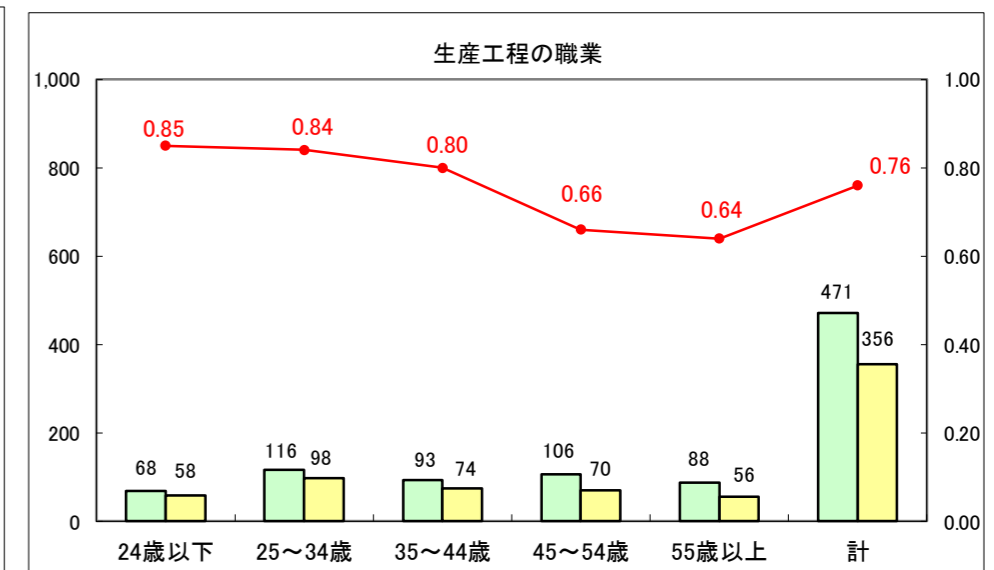

求人・求職バランスシート（常用＋常用パート）〔ハローワーク青森〕

平成29年1月

求人・求職バランスシート（常用+常用パート）〔ハローワーク八戸〕

平成29年1月

求人・求職バランスシート（常用+常用パート）〔ハローワーク弘前〕

平成29年1月

求人・求職バランスシート（常用+常用パート）〔ハローワークむつ〕

平成29年1月