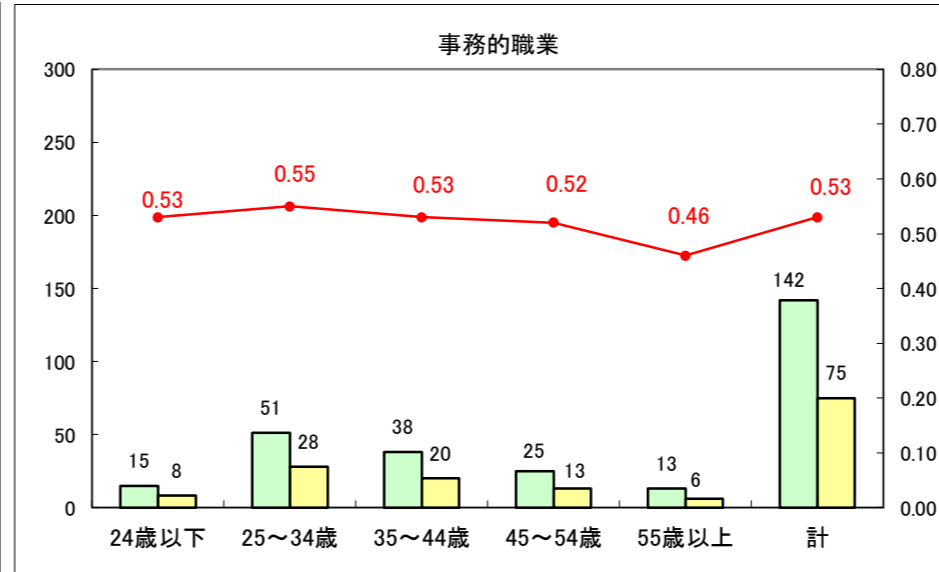

求人・求職バランスシート（常用+常用パート）〔ハローワーク野辺地〕

平成29年1月