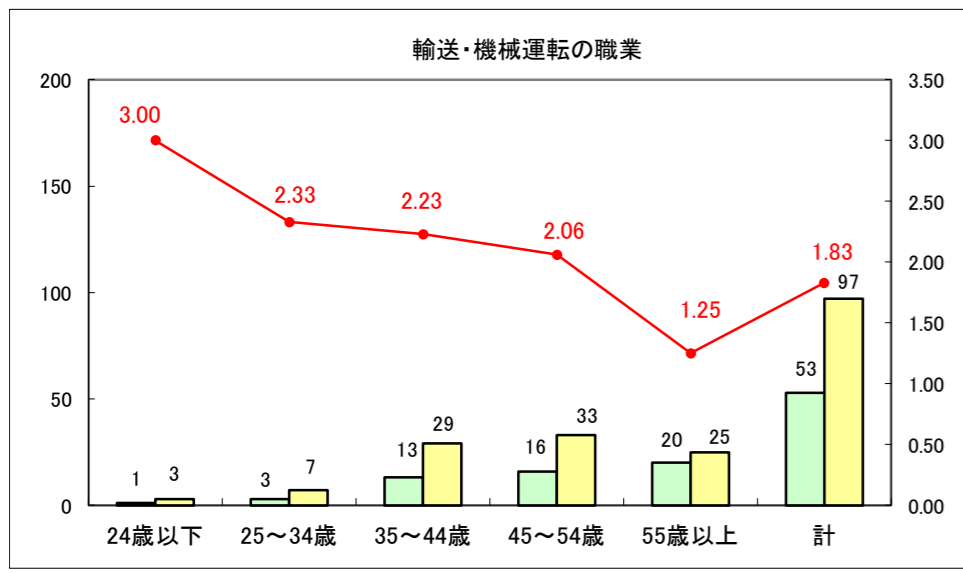

求人・求職バランスシート（常用+常用パート）〔ハローワーク黒石〕

平成29年1月