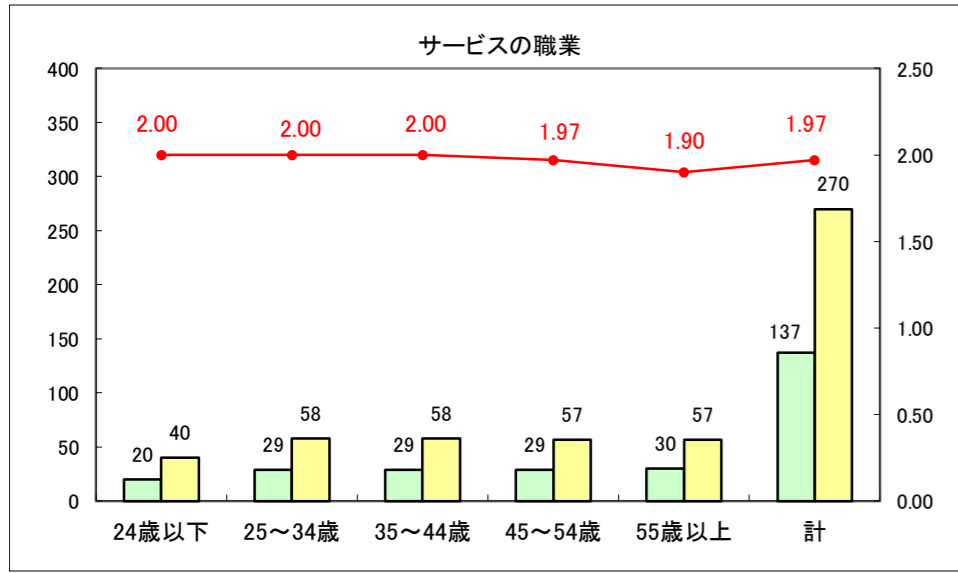

求人・求職バランスシート（常用＋常用パート）〔ハローワーク青森〕

平成29年1月

求人・求職バランスシート（常用+常用パート）〔ハローワーク八戸〕

平成29年1月

求人・求職バランスシート（常用+常用パート）〔ハローワーク弘前〕

平成29年1月

求人・求職バランスシート（常用+常用パート）〔ハローワークむつ〕

平成29年1月