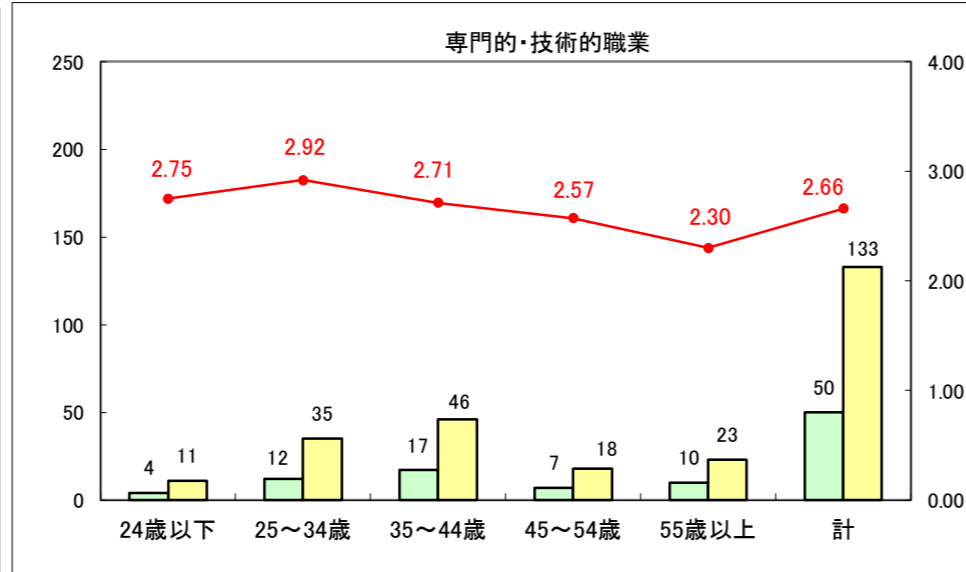

求人・求職バランスシート（常用+常用パート）〔ハローワーク野辺地〕

平成29年1月