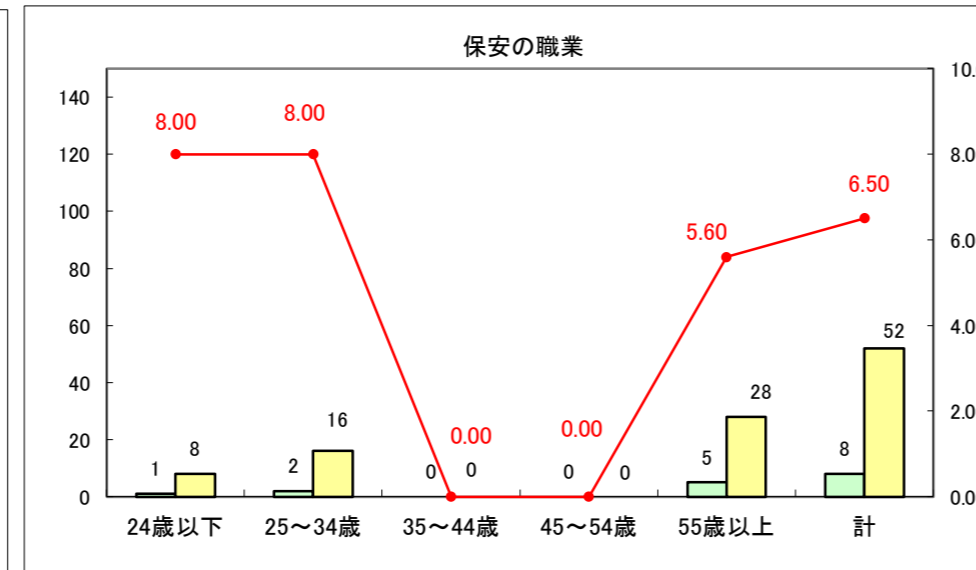

求人・求職バランスシート（常用+常用パート）〔ハローワーク野辺地〕

平成29年1月

求人・求職バランスシート（常用+常用パート）〔ハローワーク五所川原〕

平成29年1月

求人・求職バランスシート（常用+常用パート）〔ハローワーク三沢〕

平成29年1月

求人・求職バランスシート（常用+常用パート）〔ハローワーク+和田〕

平成29年1月