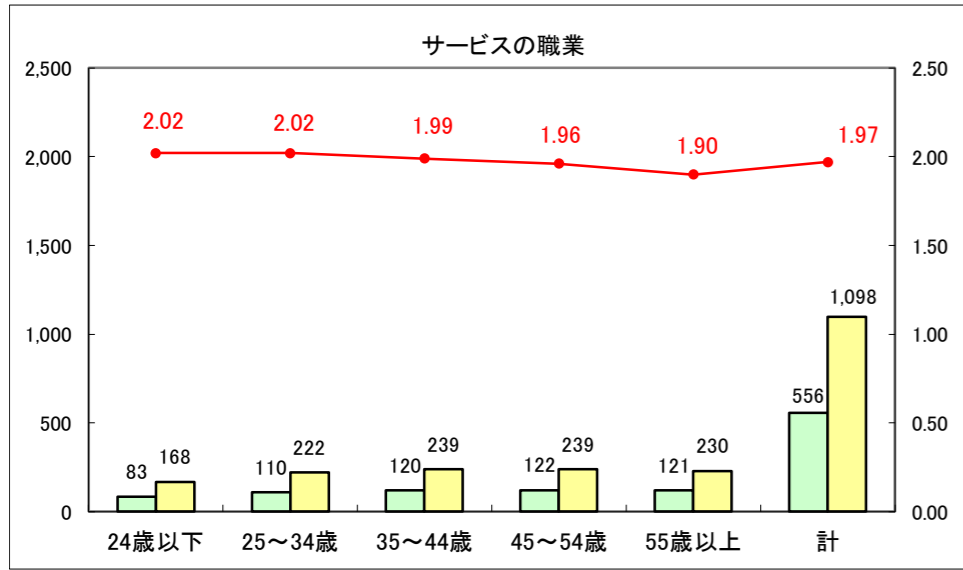

求人・求職バランスシート（常用＋常用パート）〔ハローワーク青森〕

平成29年1月

求人・求職バランスシート（常用+常用パート）〔ハローワーク八戸〕

平成29年1月

求人・求職バランスシート（常用+常用パート）〔ハローワーク弘前〕

平成29年1月

求人・求職バランスシート（常用+常用パート）〔ハローワークむつ〕

平成29年1月