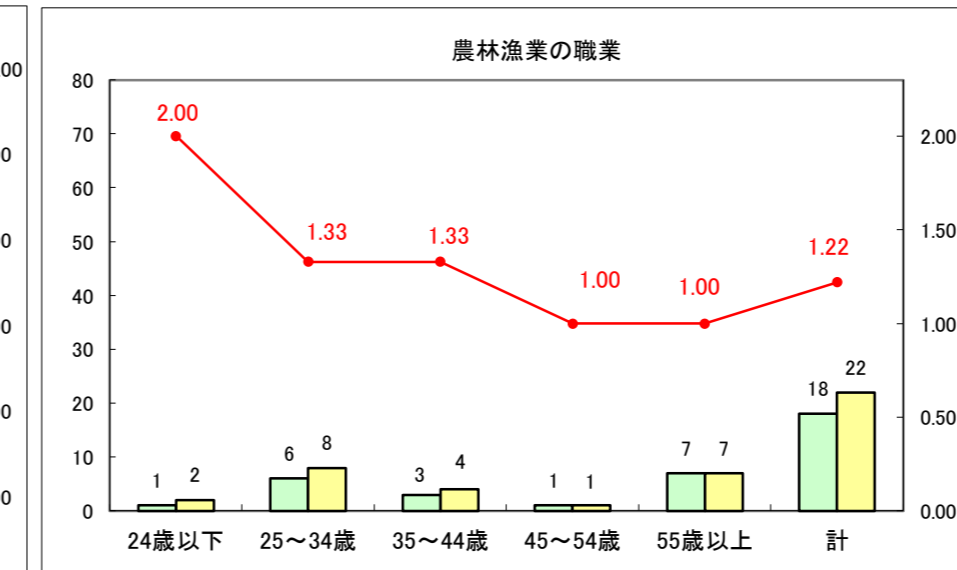

求人・求職バランスシート（常用+常用パート）〔ハローワーク野辺地〕

平成29年1月

求人・求職バランスシート（常用+常用パート）〔ハローワーク五所川原〕

平成29年1月

求人・求職バランスシート（常用+常用パート）〔ハローワーク三沢〕

平成29年1月

求人・求職バランスシート（常用+常用パート）〔ハローワーク+和田〕

平成29年1月