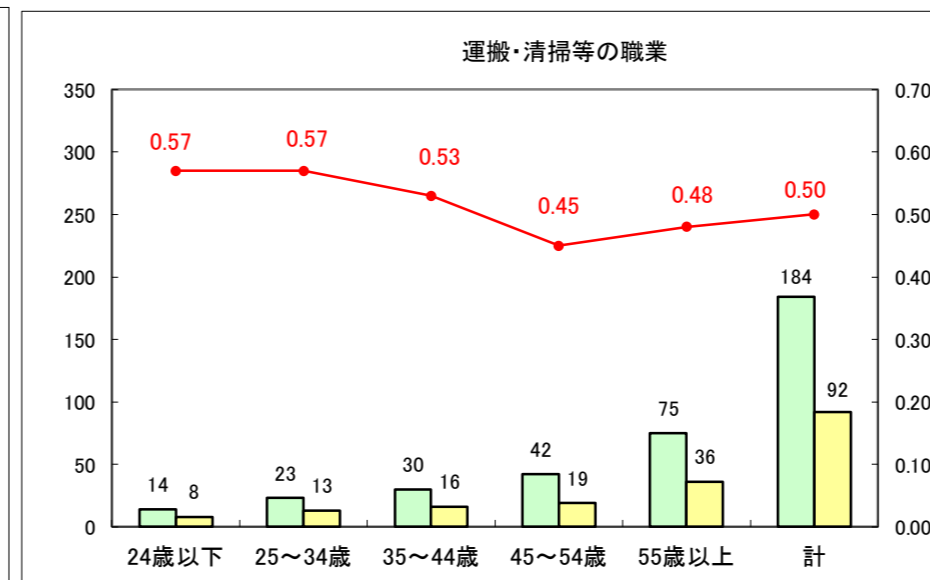

求人・求職バランスシート（常用＋常用パート）〔ハローワーク青森〕

平成29年1月

求人・求職バランスシート（常用+常用パート）〔ハローワーク八戸〕

平成29年1月

求人・求職バランスシート（常用+常用パート）〔ハローワーク弘前〕

平成29年1月

求人・求職バランスシート（常用+常用パート）〔ハローワークむつ〕

平成29年1月