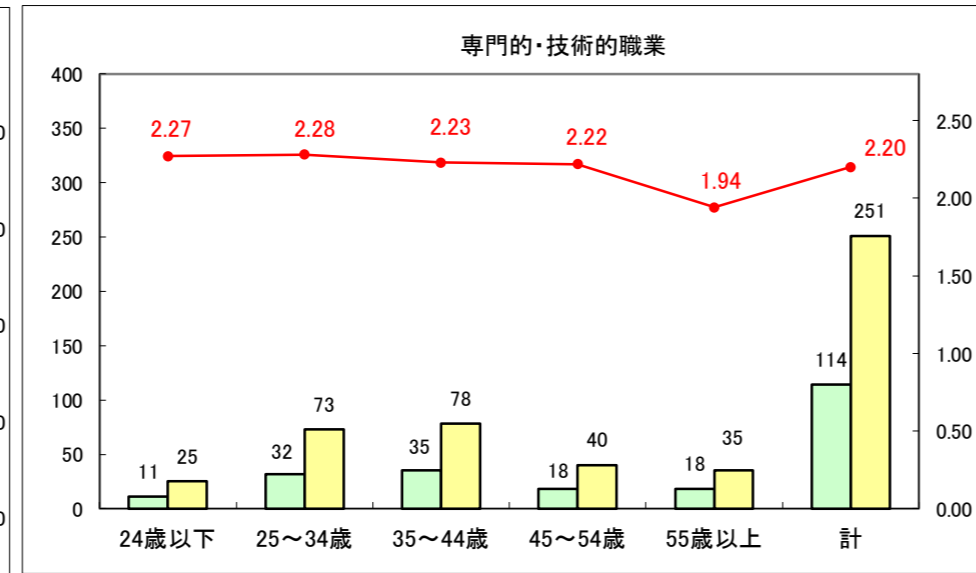

求人・求職バランスシート（常用+常用パート）〔ハローワーク野辺地〕

平成29年1月

求人・求職バランスシート（常用+常用パート）〔ハローワーク五所川原〕

平成29年1月

求人・求職バランスシート（常用+常用パート）〔ハローワーク三沢〕

平成29年1月

求人・求職バランスシート（常用+常用パート）〔ハローワーク+和田〕

平成29年1月