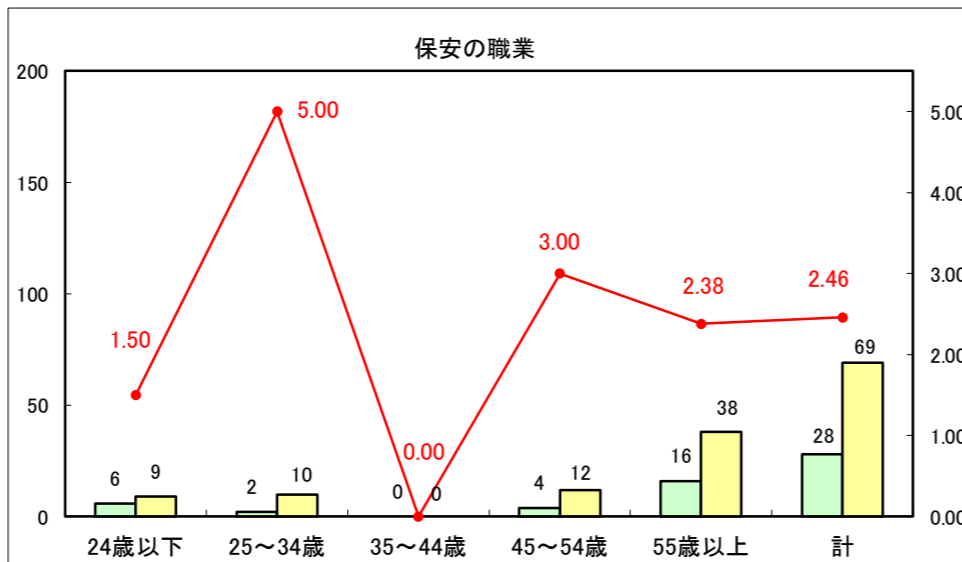

求人・求職バランスシート（常用＋常用パート）〔ハローワーク青森〕

平成29年1月

求人・求職バランスシート（常用+常用パート）〔ハローワーク八戸〕

平成29年1月

求人・求職バランスシート（常用+常用パート）〔ハローワーク弘前〕

平成29年1月

求人・求職バランスシート（常用+常用パート）〔ハローワークむつ〕

平成29年1月