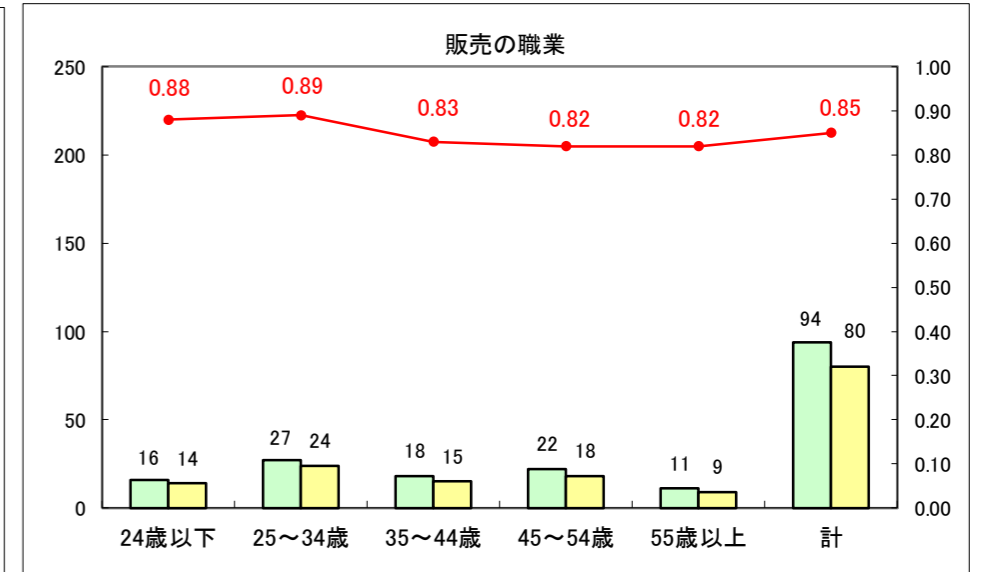

求人・求職バランスシート（常用+常用パート）〔ハローワーク黒石〕

平成28年11月