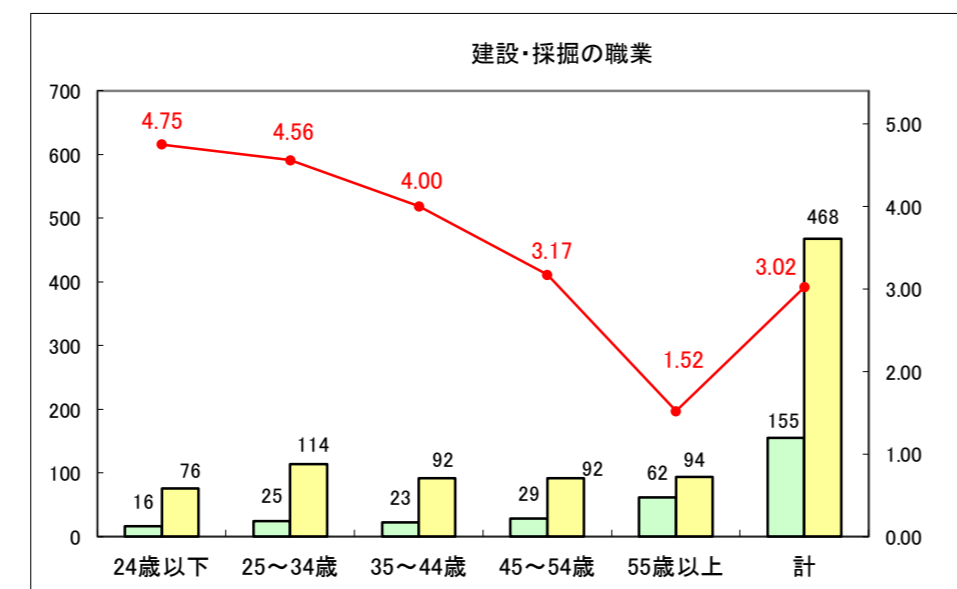

求人・求職バランスシート（常用＋常用パート）〔ハローワーク青森〕

平成28年11月

求人・求職バランスシート（常用+常用パート）〔ハローワーク八戸〕

平成28年11月

求人・求職バランスシート（常用+常用パート）〔ハローワーク弘前〕

平成28年11月

求人・求職バランスシート（常用+常用パート）〔ハローワークむつ〕

平成28年11月