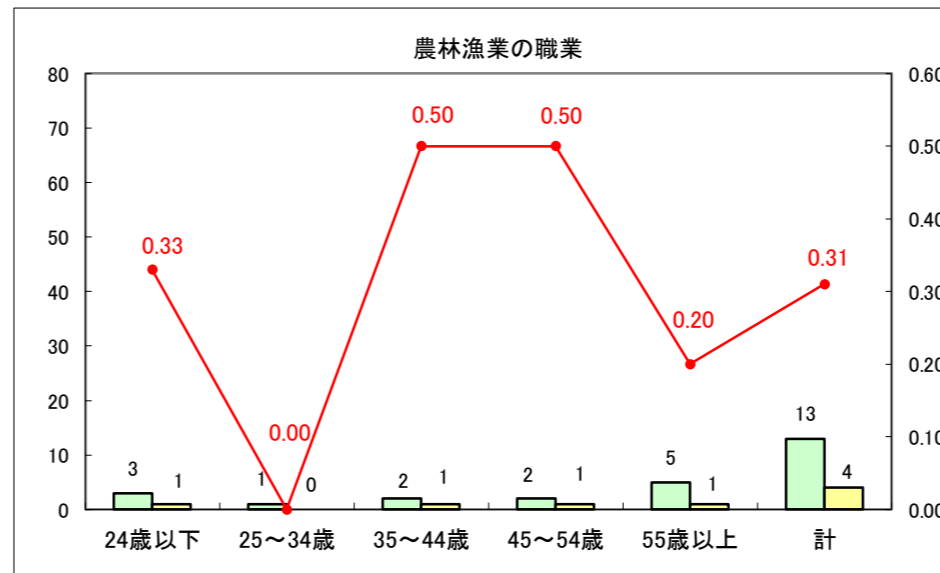

求人・求職バランスシート（常用+常用パート）〔ハローワーク黒石〕

平成28年11月