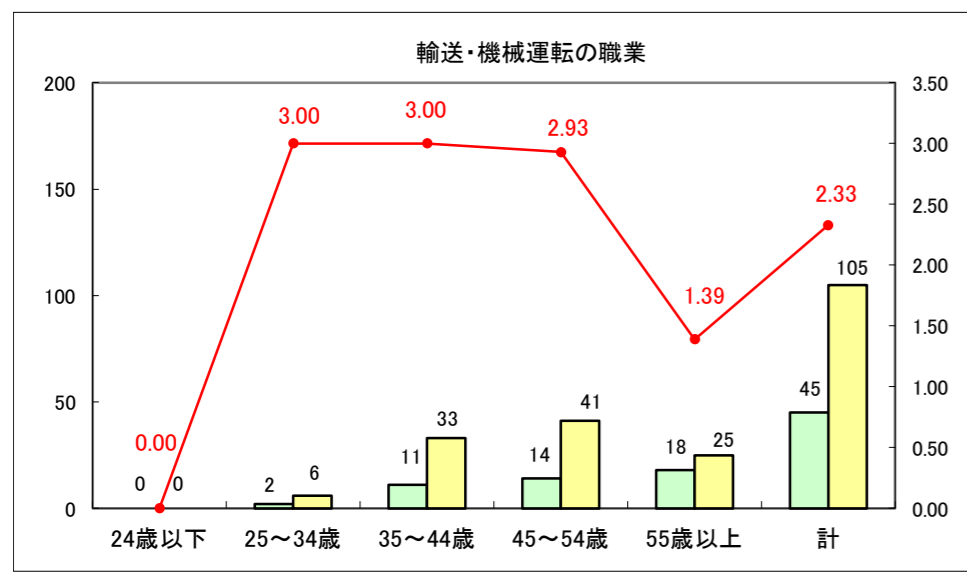

求人・求職バランスシート（常用+常用パート）〔ハローワーク黒石〕

平成28年11月