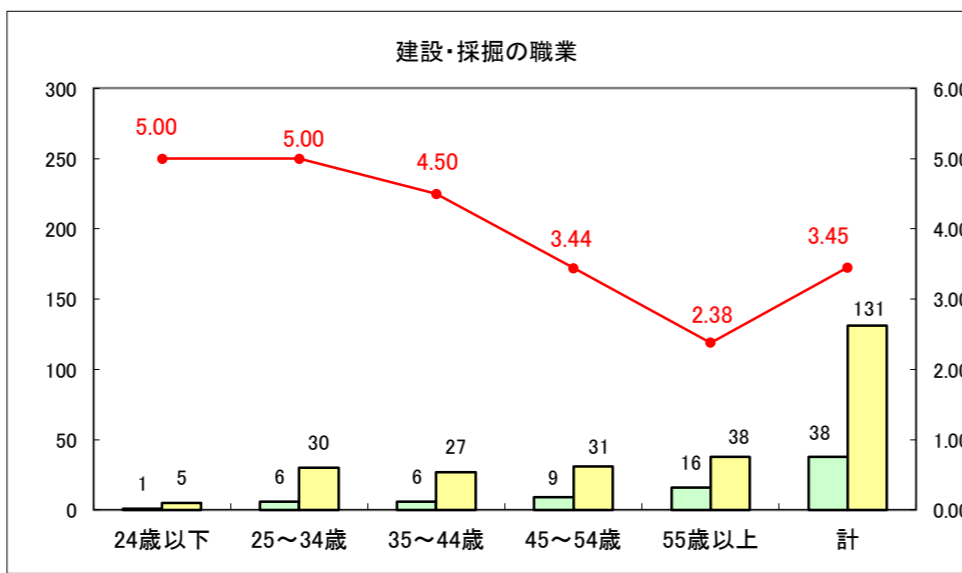

求人・求職バランスシート（常用＋常用パート）〔ハローワーク野辺地〕

平成28年11月

求人・求職バランスシート（常用＋常用パート）〔ハローワーク五所川原〕

平成28年11月

求人・求職バランスシート（常用+常用パート）〔ハローワーク三沢〕

平成28年11月

求人・求職バランスシート（常用+常用パート）〔ハローワーク+和田〕

平成28年11月