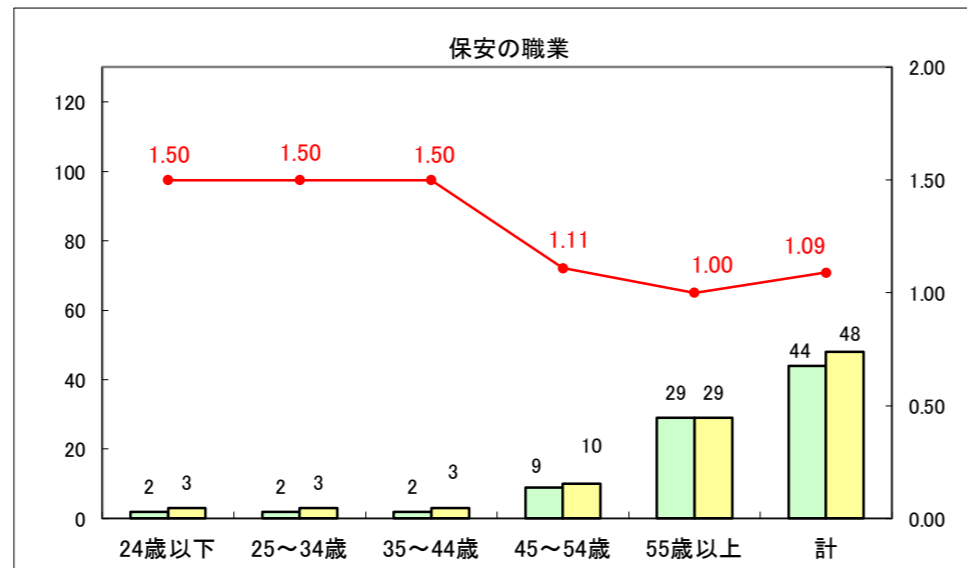

求人・求職バランスシート（常用＋常用パート）〔ハローワーク青森〕

平成28年11月

求人・求職バランスシート（常用+常用パート）〔ハローワーク八戸〕

平成28年11月

求人・求職バランスシート（常用+常用パート）〔ハローワーク弘前〕

平成28年11月

求人・求職バランスシート（常用+常用パート）〔ハローワークむつ〕

平成28年11月