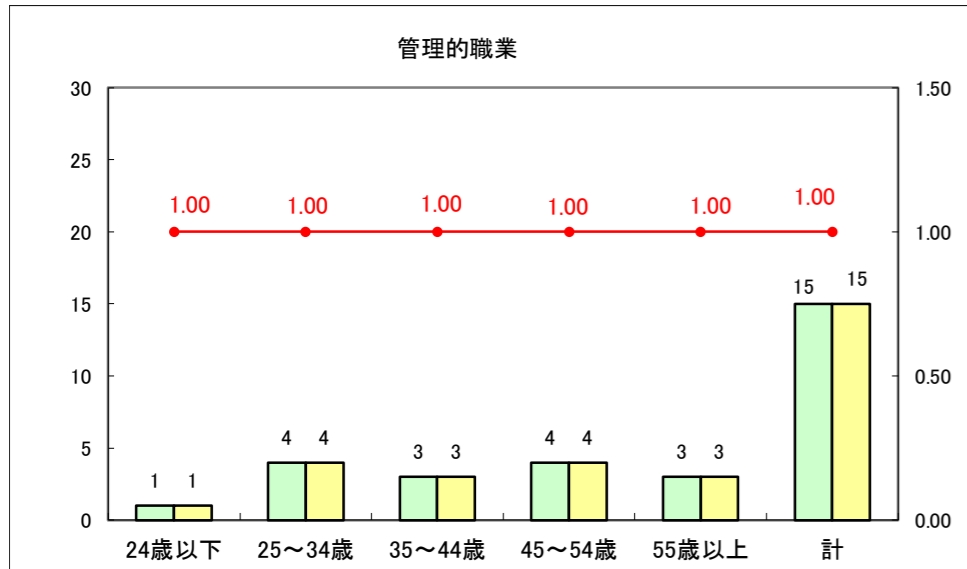

求人・求職バランスシート（常用＋常用パート）〔ハローワーク青森〕

平成28年11月

求人・求職バランスシート（常用+常用パート）〔ハローワーク八戸〕

平成28年11月

求人・求職バランスシート（常用+常用パート）〔ハローワーク弘前〕

平成28年11月

求人・求職バランスシート（常用+常用パート）〔ハローワークむつ〕

平成28年11月