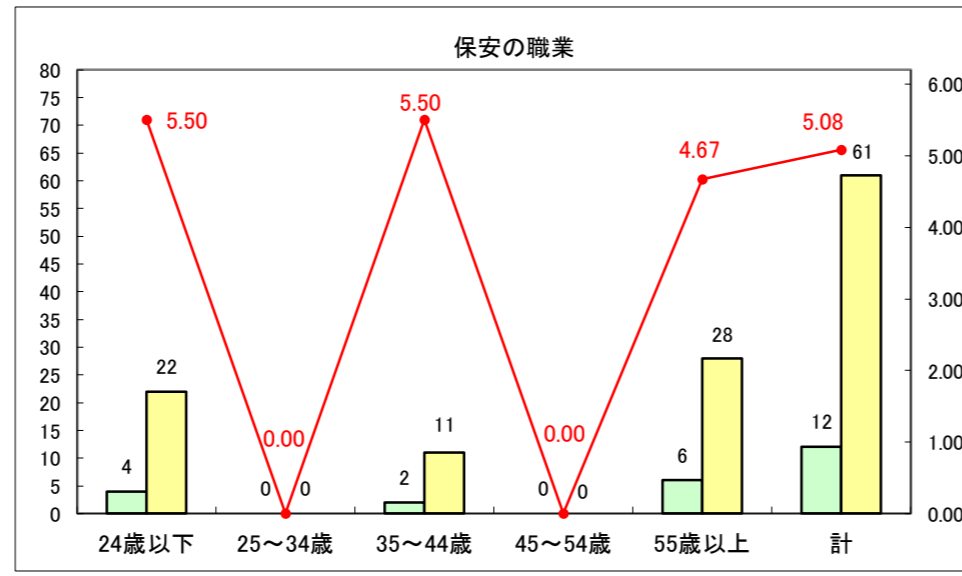

求人・求職バランスシート（常用＋常用パート）〔ハローワーク青森〕

平成28年11月

求人・求職バランスシート（常用+常用パート）〔ハローワーク八戸〕

平成28年11月

求人・求職バランスシート（常用+常用パート）〔ハローワーク弘前〕

平成28年11月

求人・求職バランスシート（常用+常用パート）〔ハローワークむつ〕

平成28年11月