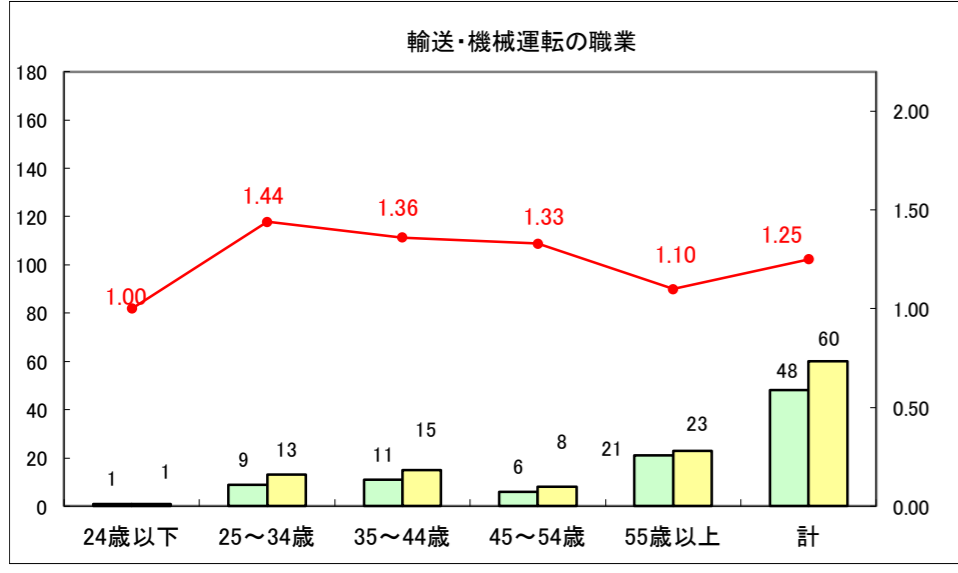

求人・求職バランスシート（常用＋常用パート）〔ハローワーク野辺地〕

平成28年11月

求人・求職バランスシート（常用＋常用パート）〔ハローワーク五所川原〕

平成28年11月

求人・求職バランスシート（常用+常用パート）〔ハローワーク三沢〕

平成28年11月

求人・求職バランスシート（常用+常用パート）〔ハローワーク+和田〕

平成28年11月