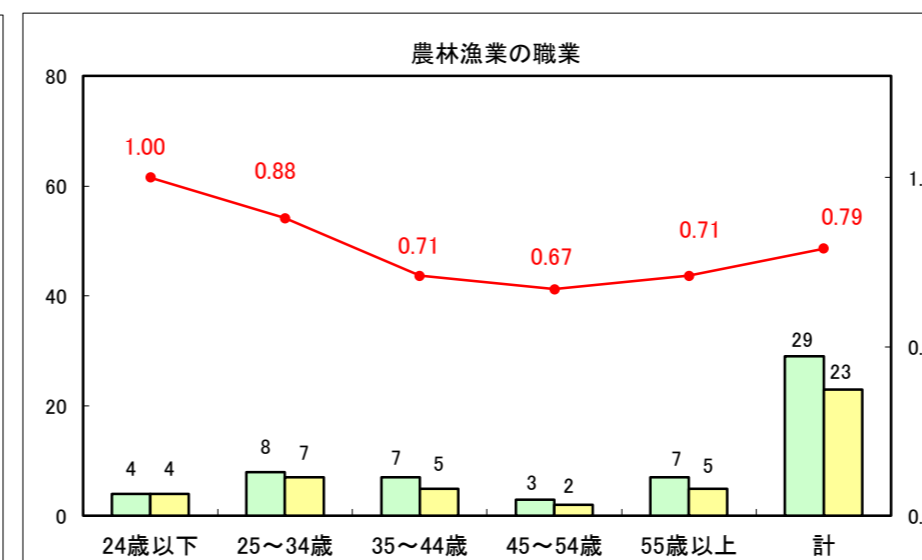

求人・求職バランスシート（常用＋常用パート）〔ハローワーク青森〕

平成28年11月

求人・求職バランスシート（常用+常用パート）〔ハローワーク八戸〕

平成28年11月

求人・求職バランスシート（常用+常用パート）〔ハローワーク弘前〕

平成28年11月

求人・求職バランスシート（常用+常用パート）〔ハローワークむつ〕

平成28年11月