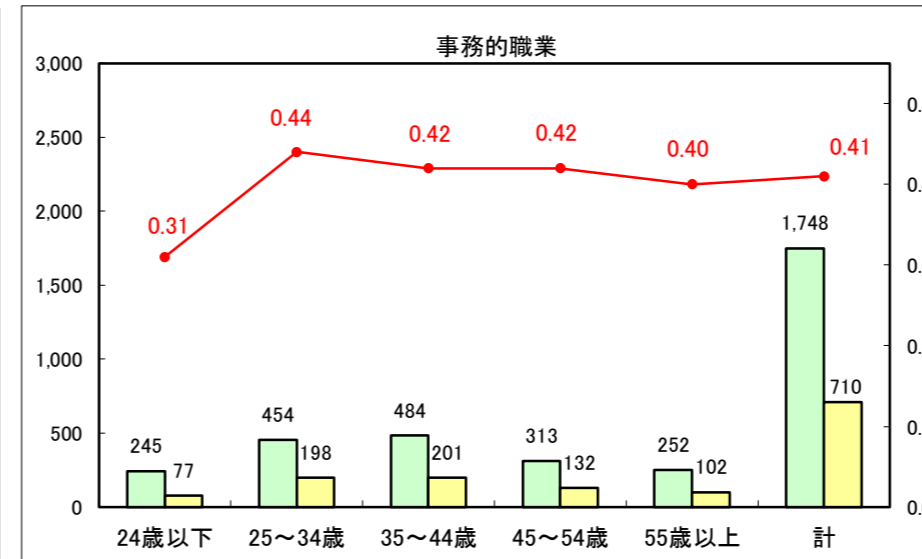

求人・求職バランスシート（常用＋常用パート）〔ハローワーク青森〕

平成28年11月

求人・求職バランスシート（常用+常用パート）〔ハローワーク八戸〕

平成28年11月

求人・求職バランスシート（常用+常用パート）〔ハローワーク弘前〕

平成28年11月

求人・求職バランスシート（常用+常用パート）〔ハローワークむつ〕

平成28年11月