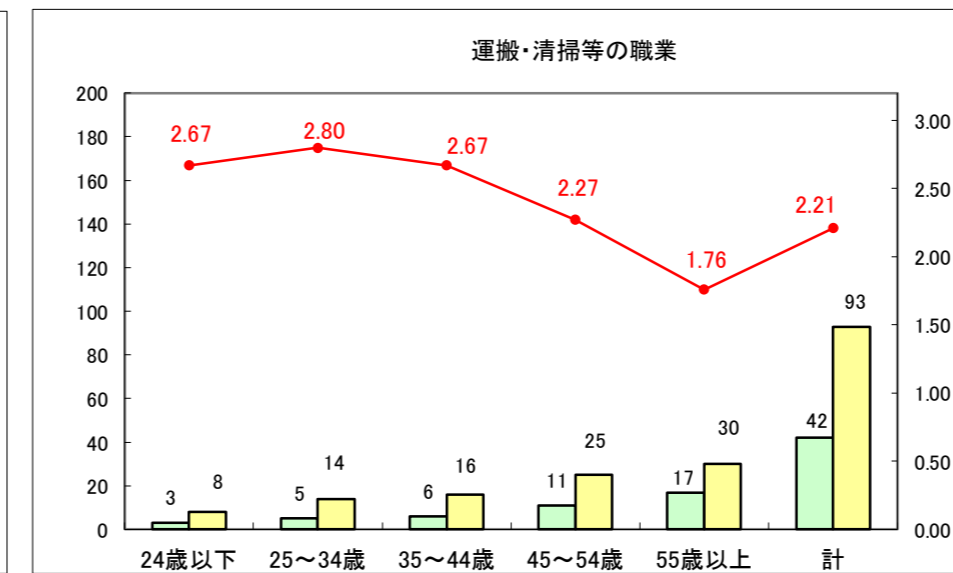

求人・求職バランスシート（常用＋常用パート）〔ハローワーク野辺地〕

平成28年11月

求人・求職バランスシート（常用＋常用パート）〔ハローワーク五所川原〕

平成28年11月

求人・求職バランスシート（常用+常用パート）〔ハローワーク三沢〕

平成28年11月

求人・求職バランスシート（常用+常用パート）〔ハローワーク+和田〕

平成28年11月