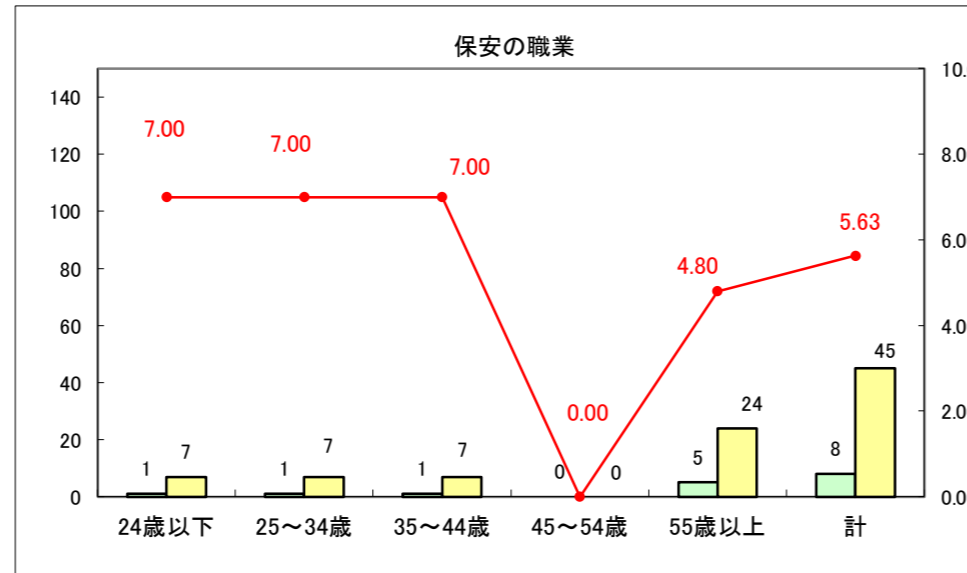

求人・求職バランスシート（常用＋常用パート）〔ハローワーク野辺地〕

平成28年11月

求人・求職バランスシート（常用＋常用パート）〔ハローワーク五所川原〕

平成28年11月

求人・求職バランスシート（常用+常用パート）〔ハローワーク三沢〕

平成28年11月

求人・求職バランスシート（常用+常用パート）〔ハローワーク+和田〕

平成28年11月