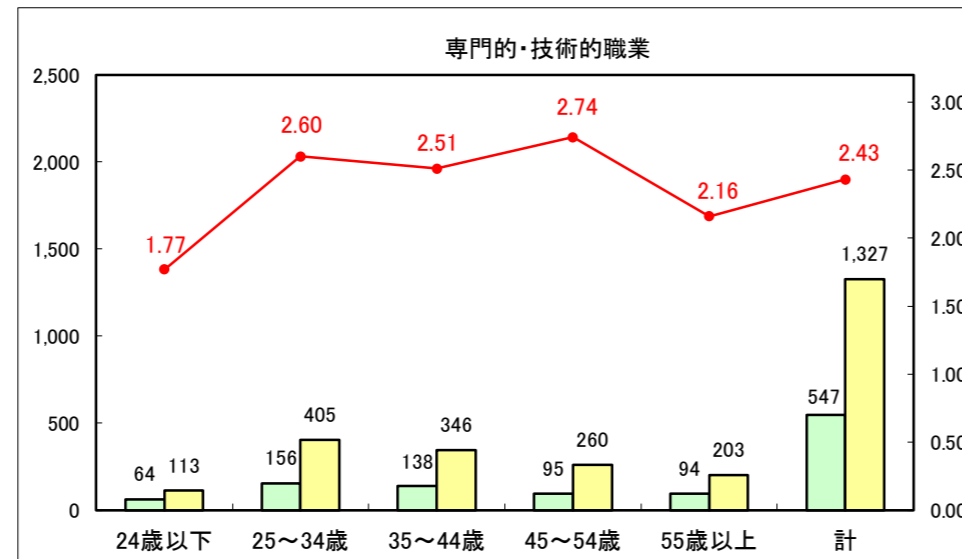

求人・求職バランスシート（常用＋常用パート）〔ハローワーク青森〕

平成28年11月

求人・求職バランスシート（常用+常用パート）〔ハローワーク八戸〕

平成28年11月

求人・求職バランスシート（常用+常用パート）〔ハローワーク弘前〕

平成28年11月

求人・求職バランスシート（常用+常用パート）〔ハローワークむつ〕

平成28年11月