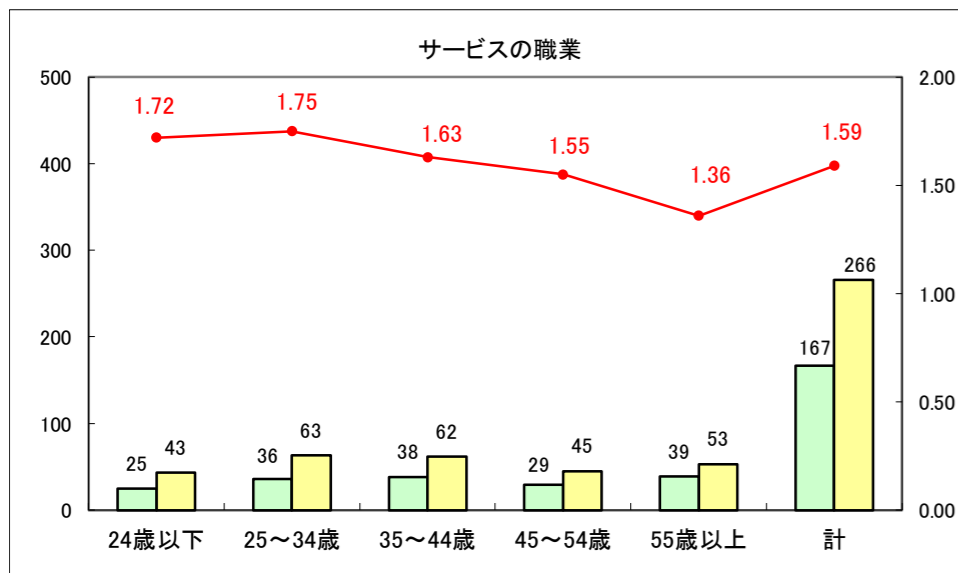

求人・求職バランスシート（常用＋常用パート）〔ハローワーク野辺地〕

平成28年11月

求人・求職バランスシート（常用＋常用パート）〔ハローワーク五所川原〕

平成28年11月

求人・求職バランスシート（常用+常用パート）〔ハローワーク三沢〕

平成28年11月

求人・求職バランスシート（常用+常用パート）〔ハローワーク+和田〕

平成28年11月