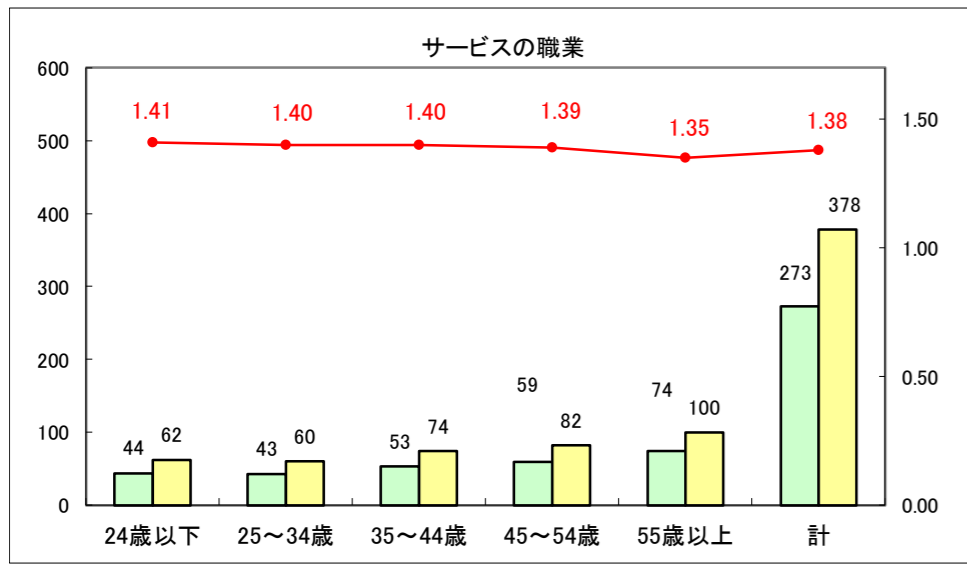

求人・求職バランスシート（常用＋常用パート）〔ハローワーク五所川原〕

平成28年11月