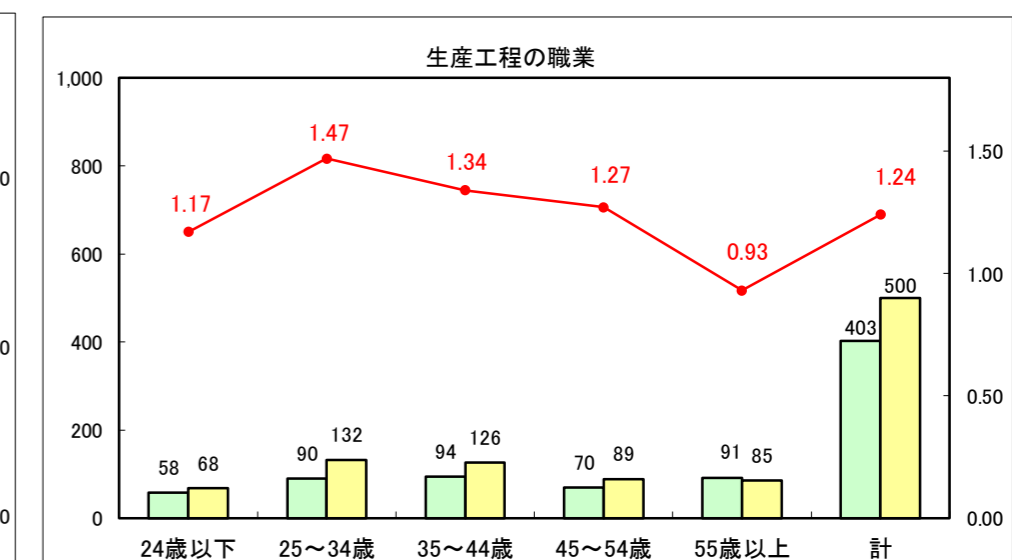

求人・求職バランスシート（常用＋常用パート）〔ハローワーク青森〕

平成28年11月

求人・求職バランスシート（常用+常用パート）〔ハローワーク八戸〕

平成28年11月

求人・求職バランスシート（常用+常用パート）〔ハローワーク弘前〕

平成28年11月

求人・求職バランスシート（常用+常用パート）〔ハローワークむつ〕

平成28年11月