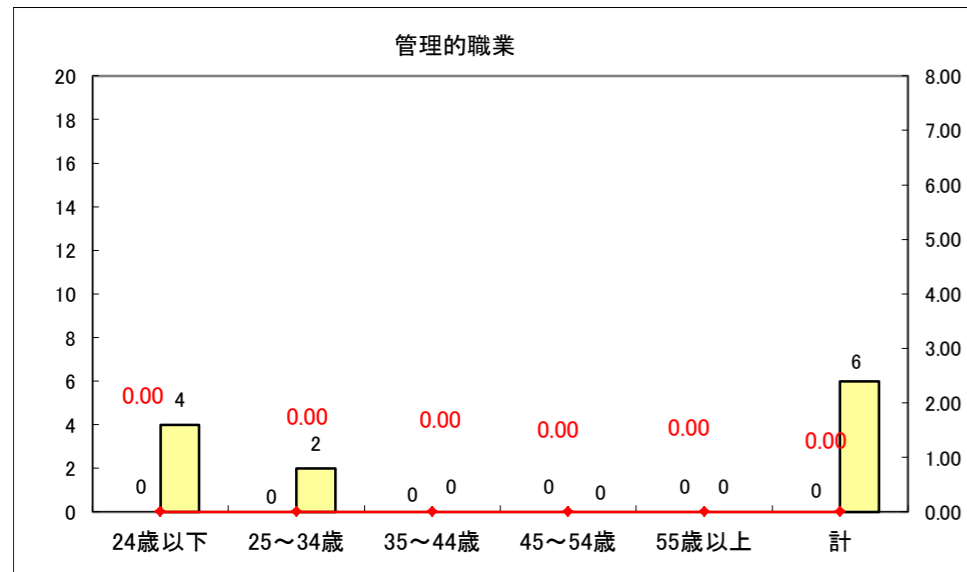

求人・求職バランスシート（常用+常用パート）〔ハローワーク黒石〕

平成28年11月