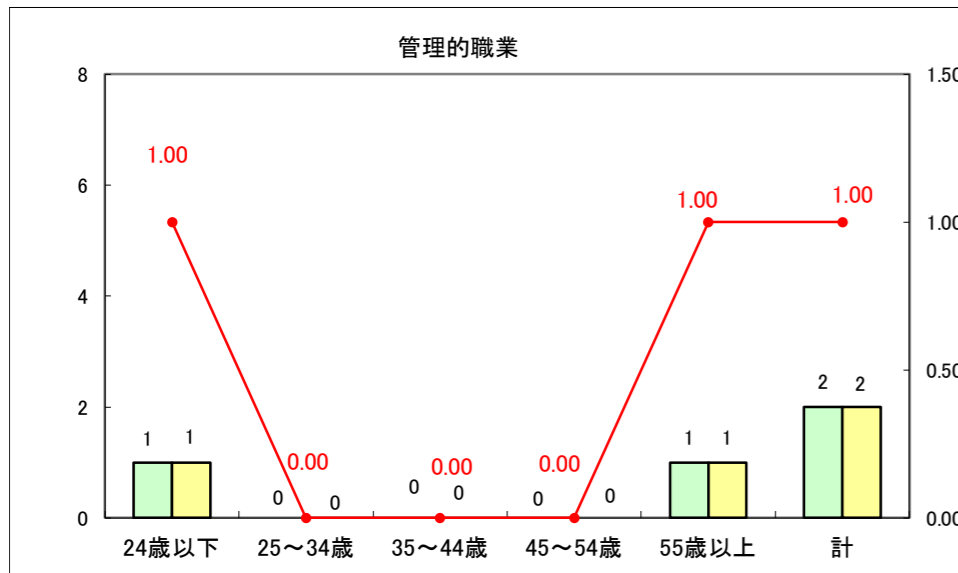

求人・求職バランスシート（常用＋常用パート）〔ハローワーク野辺地〕

平成28年11月

求人・求職バランスシート（常用＋常用パート）〔ハローワーク五所川原〕

平成28年11月

求人・求職バランスシート（常用+常用パート）〔ハローワーク三沢〕

平成28年11月

求人・求職バランスシート（常用+常用パート）〔ハローワーク+和田〕

平成28年11月