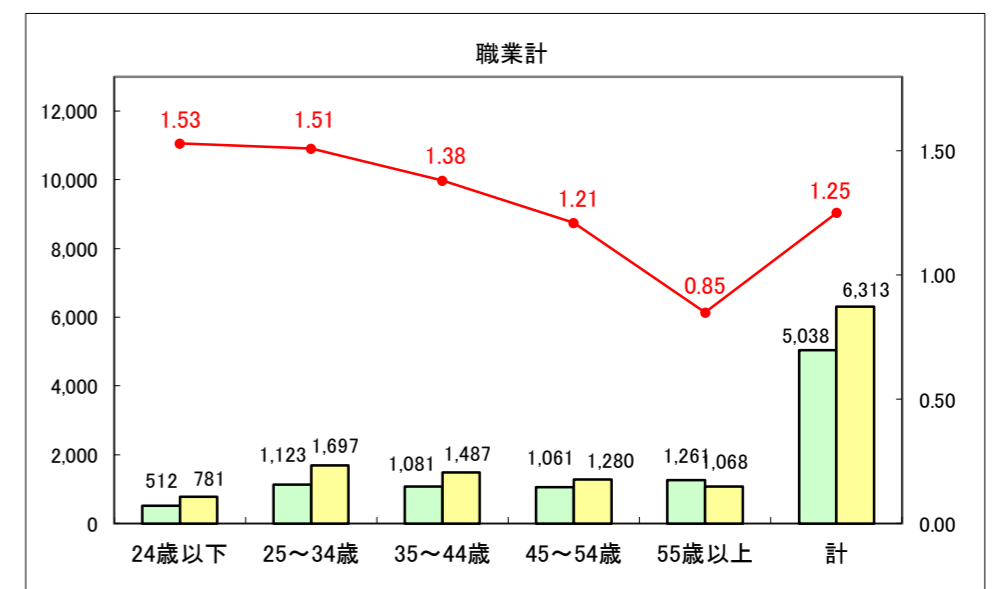

求人・求職バランスシート（常用＋常用パート）〔ハローワーク青森〕

平成28年11月

求人・求職バランスシート（常用+常用パート）〔ハローワーク八戸〕

平成28年11月

求人・求職バランスシート（常用+常用パート）〔ハローワーク弘前〕

平成28年11月

求人・求職バランスシート（常用+常用パート）〔ハローワークむつ〕

平成28年11月