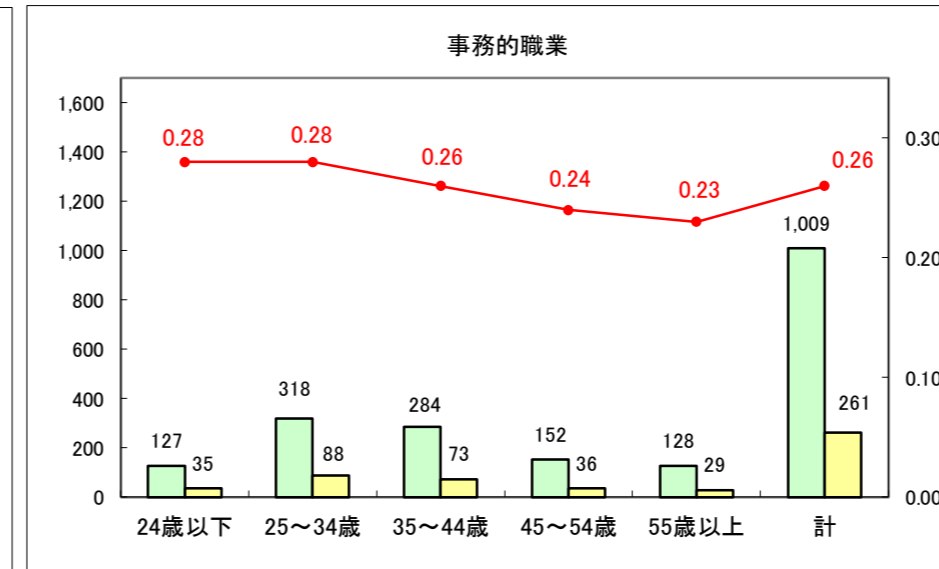

求人・求職バランスシート（常用＋常用パート）〔ハローワーク青森〕

平成28年11月

求人・求職バランスシート（常用+常用パート）〔ハローワーク八戸〕

平成28年11月

求人・求職バランスシート（常用+常用パート）〔ハローワーク弘前〕

平成28年11月

求人・求職バランスシート（常用+常用パート）〔ハローワークむつ〕

平成28年11月