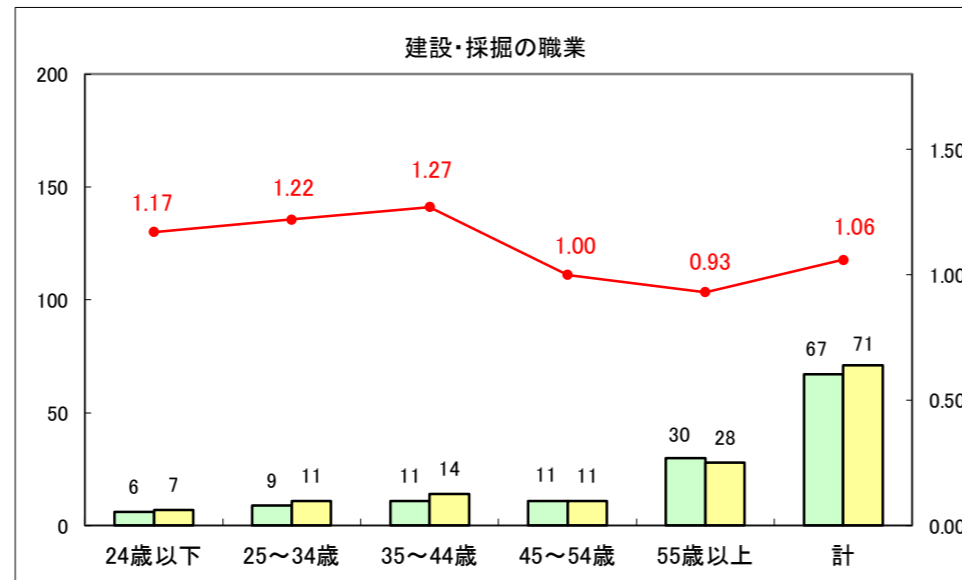

求人・求職バランスシート（常用＋常用パート）〔ハローワーク青森〕

平成28年11月

求人・求職バランスシート（常用+常用パート）〔ハローワーク八戸〕

平成28年11月

求人・求職バランスシート（常用+常用パート）〔ハローワーク弘前〕

平成28年11月

求人・求職バランスシート（常用+常用パート）〔ハローワークむつ〕

平成28年11月