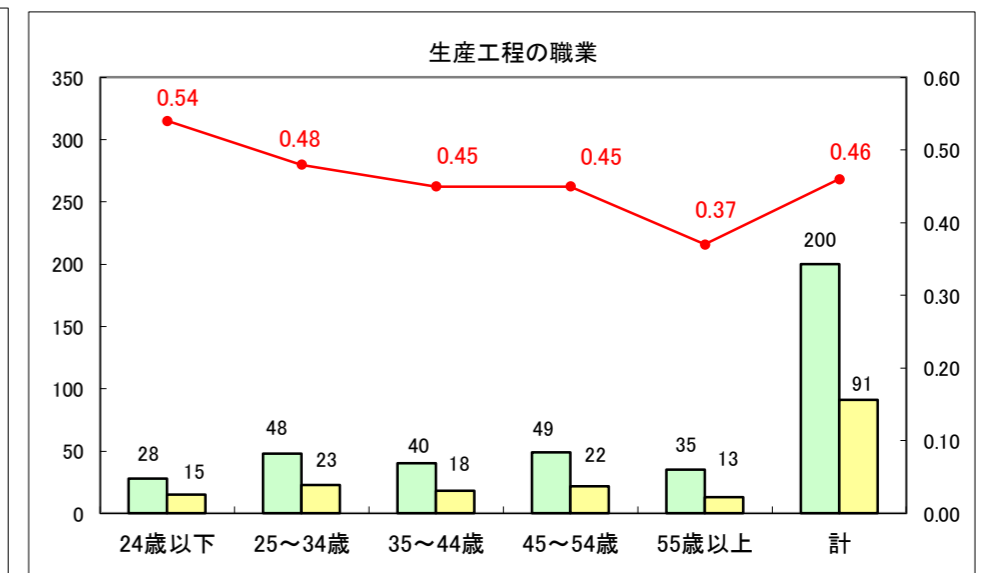

求人・求職バランスシート（常用+常用パート）〔ハローワーク黒石〕

平成28年11月