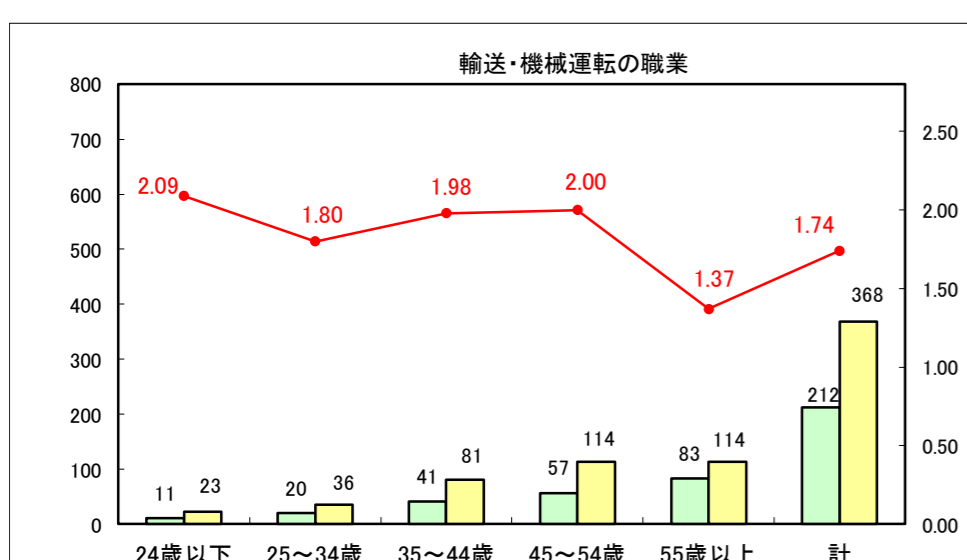

求人・求職バランスシート（常用＋常用パート）〔ハローワーク青森〕

平成28年11月

求人・求職バランスシート（常用+常用パート）〔ハローワーク八戸〕

平成28年11月

求人・求職バランスシート（常用+常用パート）〔ハローワーク弘前〕

平成28年11月

求人・求職バランスシート（常用+常用パート）〔ハローワークむつ〕

平成28年11月