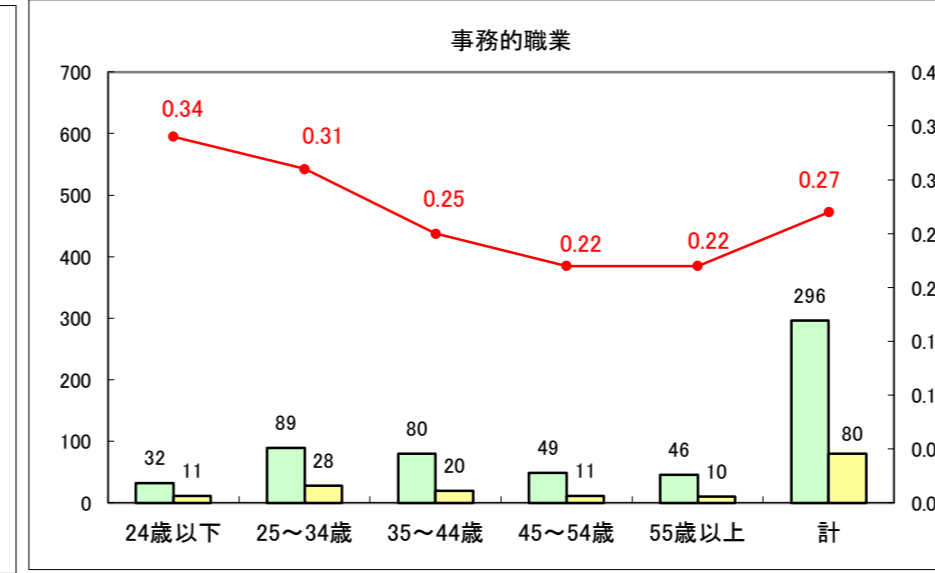

求人・求職バランスシート（常用＋常用パート）〔ハローワーク野辺地〕

平成28年11月

求人・求職バランスシート（常用＋常用パート）〔ハローワーク五所川原〕

平成28年11月

求人・求職バランスシート（常用+常用パート）〔ハローワーク三沢〕

平成28年11月

求人・求職バランスシート（常用+常用パート）〔ハローワーク+和田〕

平成28年11月