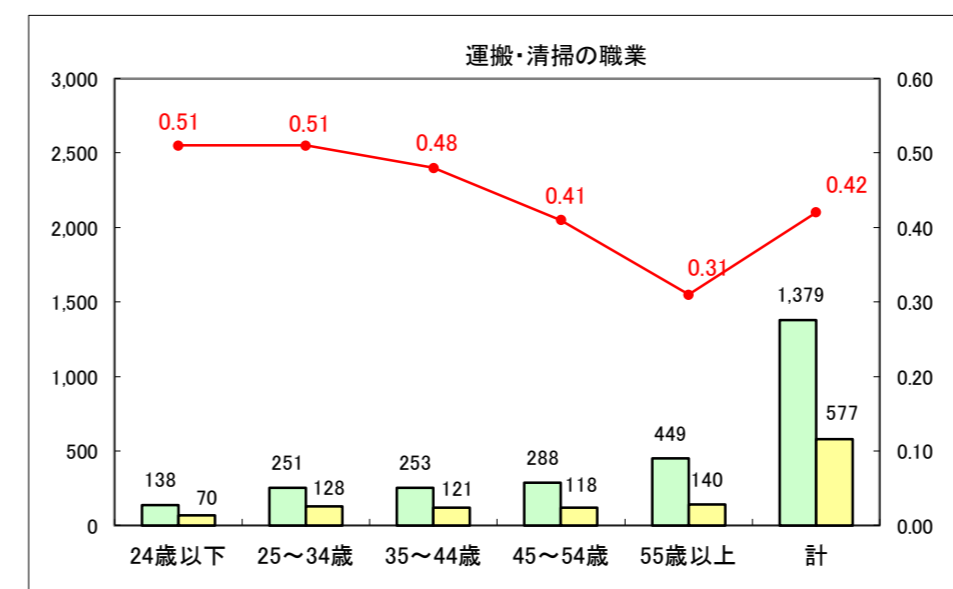

求人・求職バランスシート（常用＋常用パート）〔ハローワーク青森〕

平成28年11月

求人・求職バランスシート（常用+常用パート）〔ハローワーク八戸〕

平成28年11月

求人・求職バランスシート（常用+常用パート）〔ハローワーク弘前〕

平成28年11月

求人・求職バランスシート（常用+常用パート）〔ハローワークむつ〕

平成28年11月