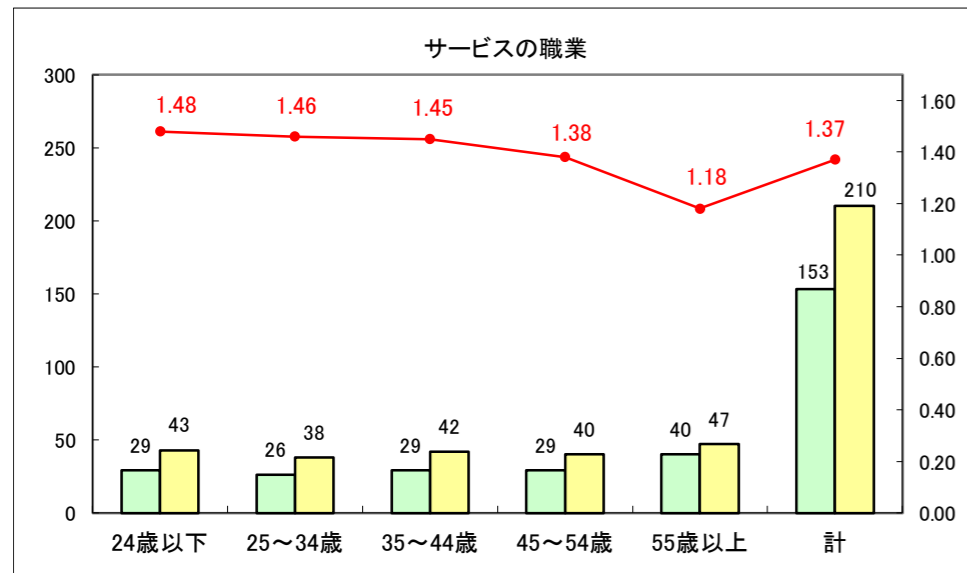

求人・求職バランスシート（常用+常用パート）〔ハローワーク黒石〕

平成28年11月