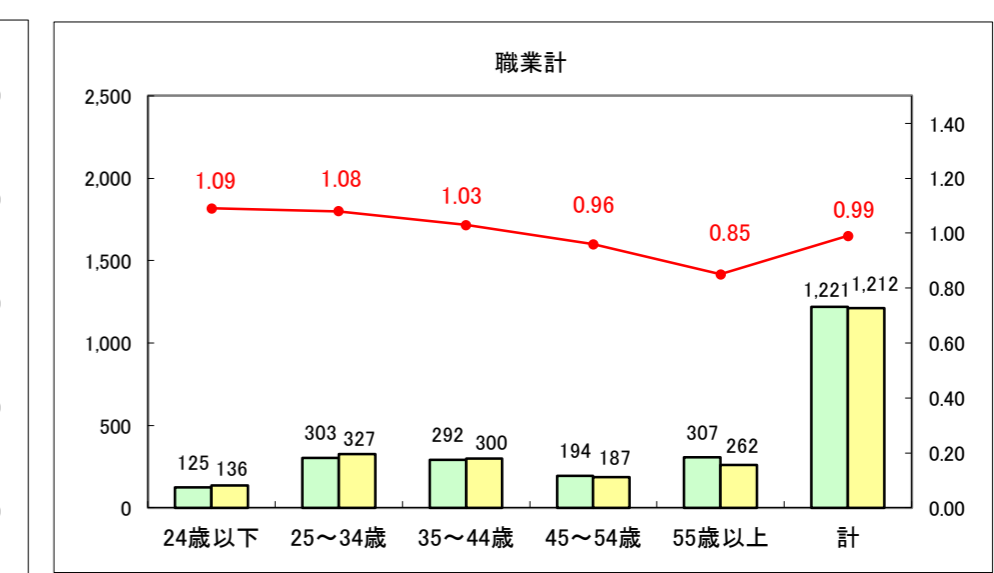

求人・求職バランスシート（常用＋常用パート）〔ハローワーク野辺地〕

平成28年11月

求人・求職バランスシート（常用＋常用パート）〔ハローワーク五所川原〕

平成28年11月

求人・求職バランスシート（常用+常用パート）〔ハローワーク三沢〕

平成28年11月

求人・求職バランスシート（常用+常用パート）〔ハローワーク+和田〕

平成28年11月