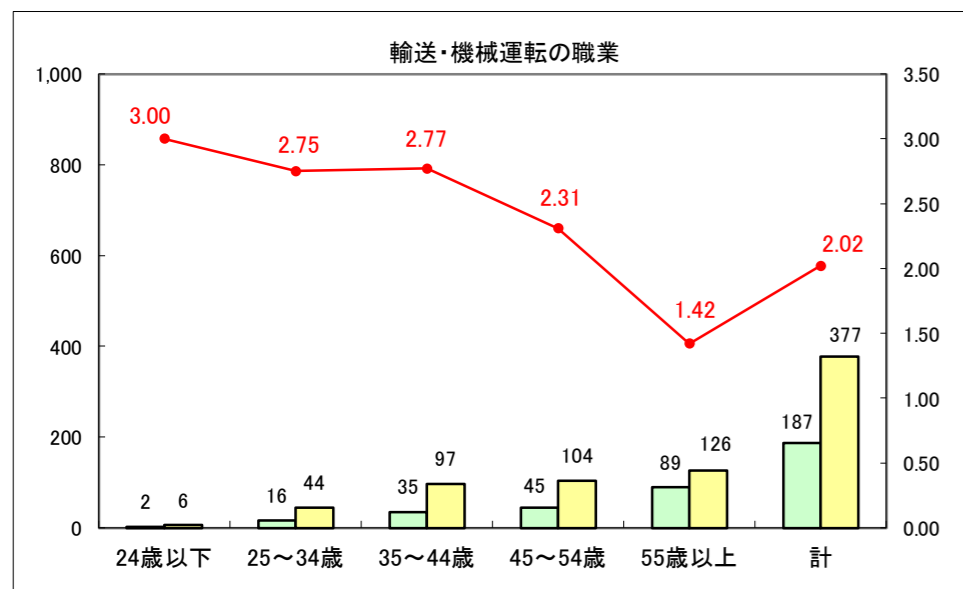

求人・求職バランスシート（常用＋常用パート）〔ハローワーク青森〕

平成28年11月

求人・求職バランスシート（常用+常用パート）〔ハローワーク八戸〕

平成28年11月

求人・求職バランスシート（常用+常用パート）〔ハローワーク弘前〕

平成28年11月

求人・求職バランスシート（常用+常用パート）〔ハローワークむつ〕

平成28年11月