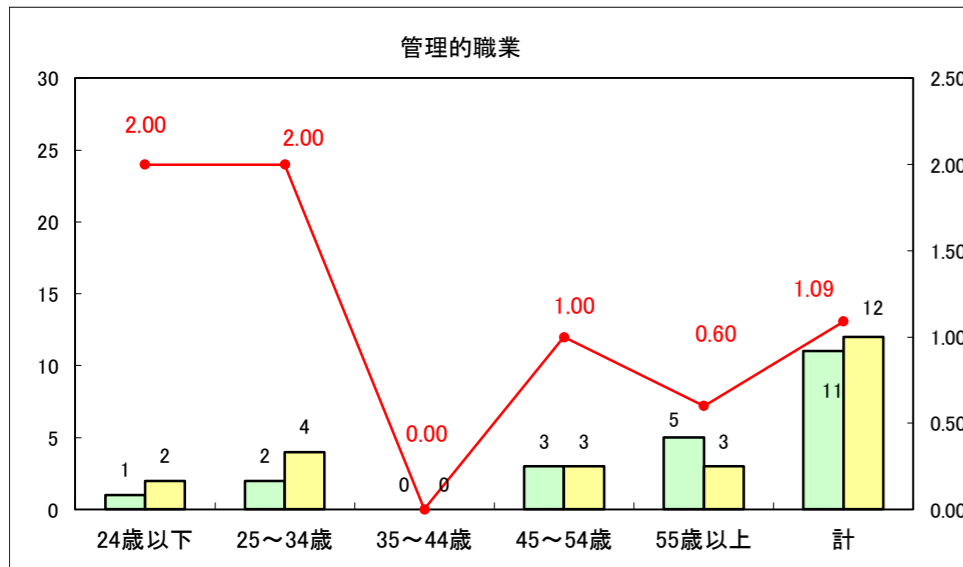

求人・求職バランスシート（常用＋常用パート）〔ハローワーク青森〕

平成28年11月

求人・求職バランスシート（常用+常用パート）〔ハローワーク八戸〕

平成28年11月

求人・求職バランスシート（常用+常用パート）〔ハローワーク弘前〕

平成28年11月

求人・求職バランスシート（常用+常用パート）〔ハローワークむつ〕

平成28年11月