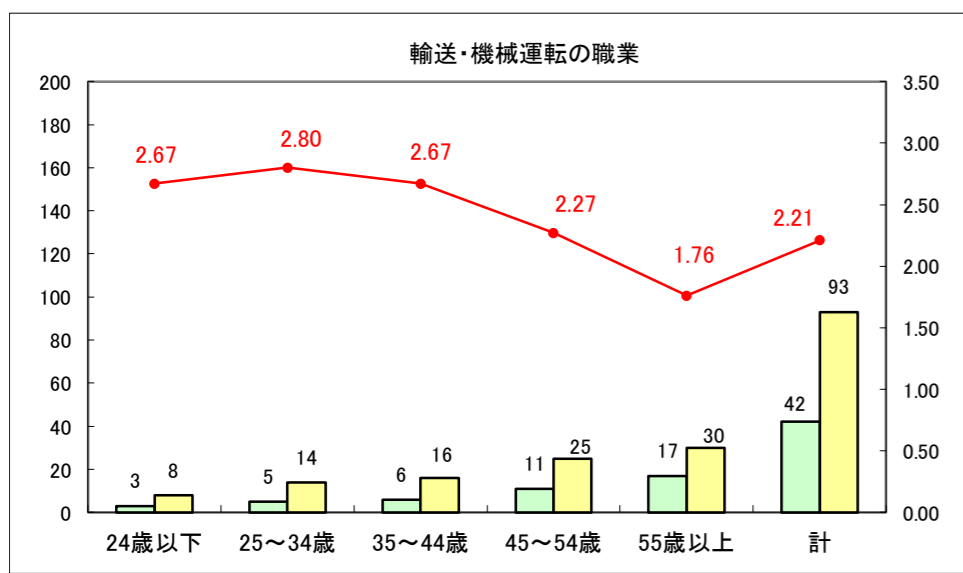

求人・求職バランスシート（常用＋常用パート）〔ハローワーク野辺地〕

平成28年11月

求人・求職バランスシート（常用＋常用パート）〔ハローワーク五所川原〕

平成28年11月

求人・求職バランスシート（常用+常用パート）〔ハローワーク三沢〕

平成28年11月

求人・求職バランスシート（常用+常用パート）〔ハローワーク+和田〕

平成28年11月