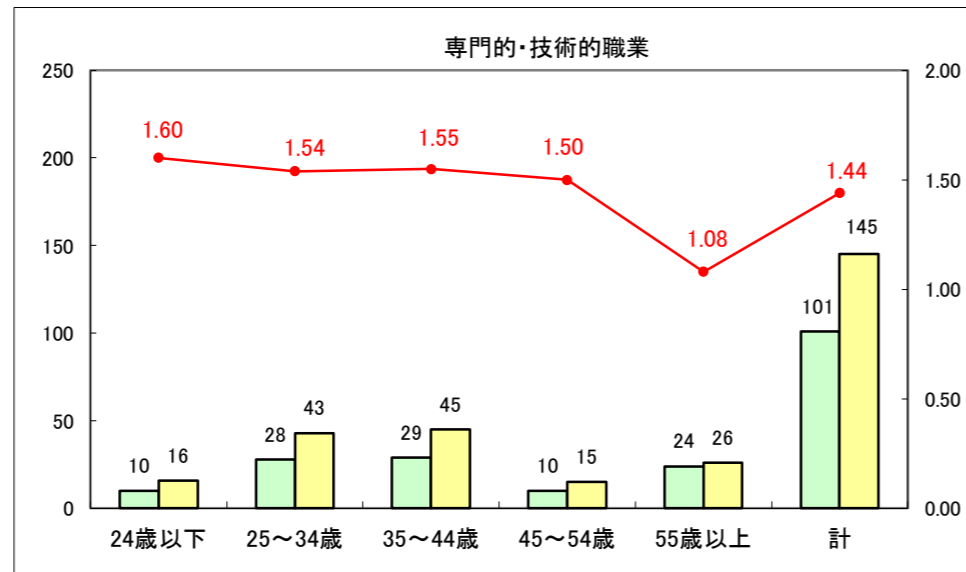

求人・求職バランスシート（常用+常用パート）〔ハローワーク黒石〕

平成28年11月