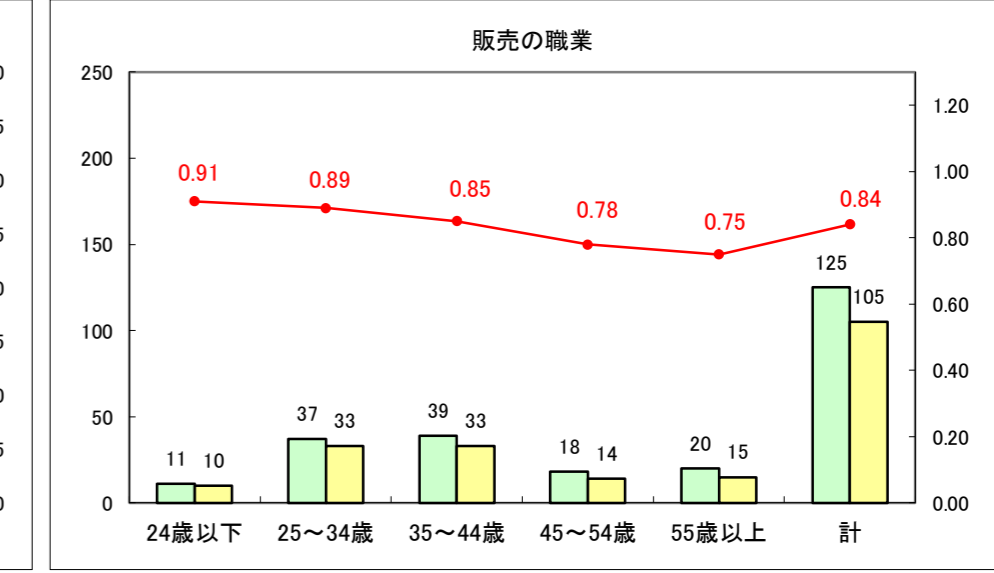

求人・求職バランスシート（常用＋常用パート）〔ハローワーク野辺地〕

平成28年11月

求人・求職バランスシート（常用＋常用パート）〔ハローワーク五所川原〕

平成28年11月

求人・求職バランスシート（常用+常用パート）〔ハローワーク三沢〕

平成28年11月

求人・求職バランスシート（常用+常用パート）〔ハローワーク+和田〕

平成28年11月