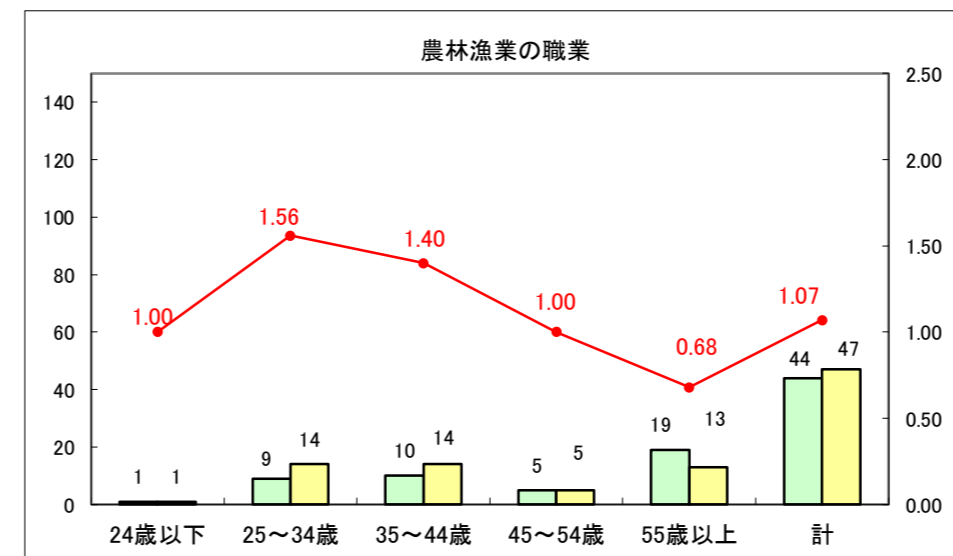

求人・求職バランスシート（常用＋常用パート）〔ハローワーク青森〕

平成28年11月

求人・求職バランスシート（常用+常用パート）〔ハローワーク八戸〕

平成28年11月

求人・求職バランスシート（常用+常用パート）〔ハローワーク弘前〕

平成28年11月

求人・求職バランスシート（常用+常用パート）〔ハローワークむつ〕

平成28年11月