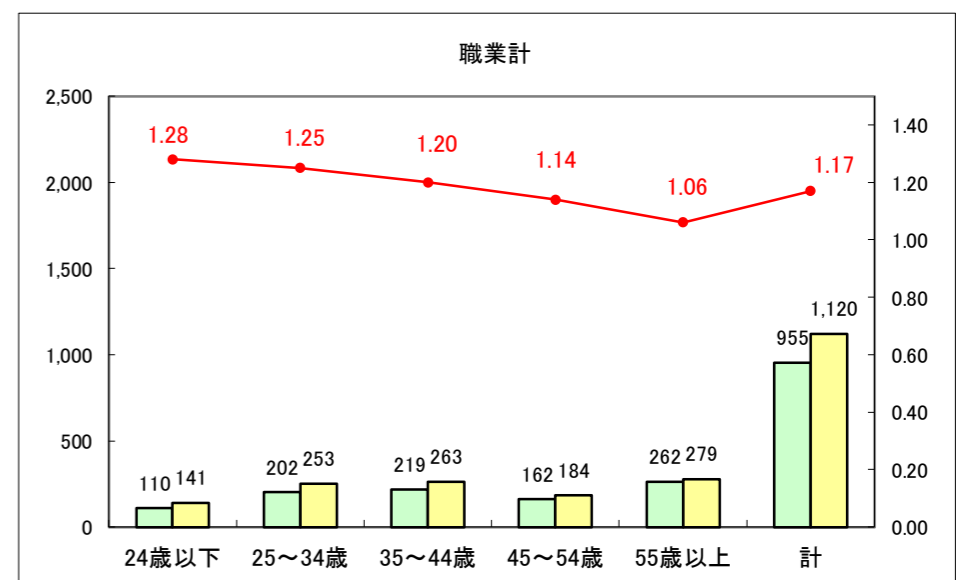

求人・求職バランスシート（常用＋常用パート）〔ハローワーク青森〕

平成28年11月

求人・求職バランスシート（常用+常用パート）〔ハローワーク八戸〕

平成28年11月

求人・求職バランスシート（常用+常用パート）〔ハローワーク弘前〕

平成28年11月

求人・求職バランスシート（常用+常用パート）〔ハローワークむつ〕

平成28年11月