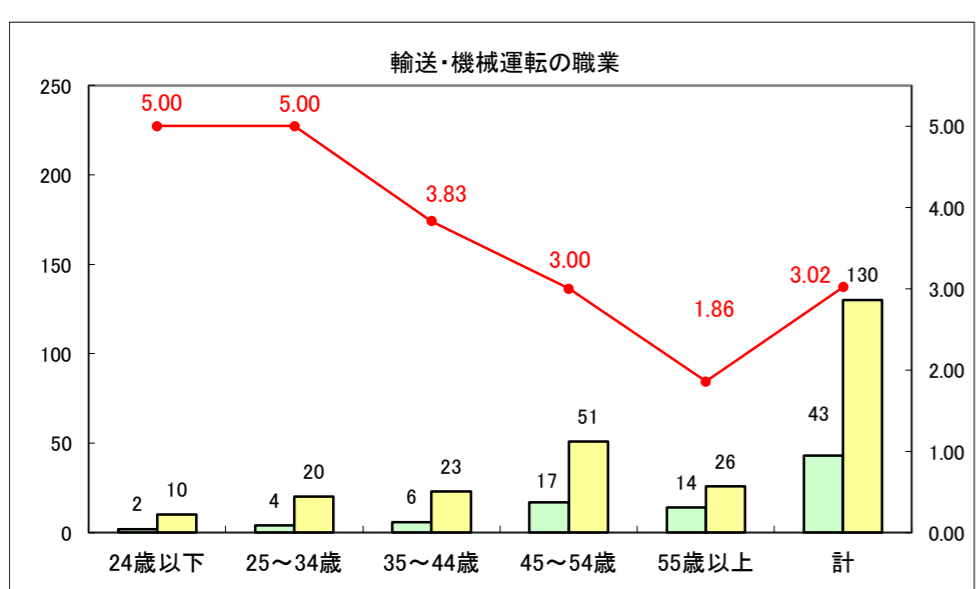

求人・求職バランスシート（常用＋常用パート）〔ハローワーク野辺地〕

平成28年11月