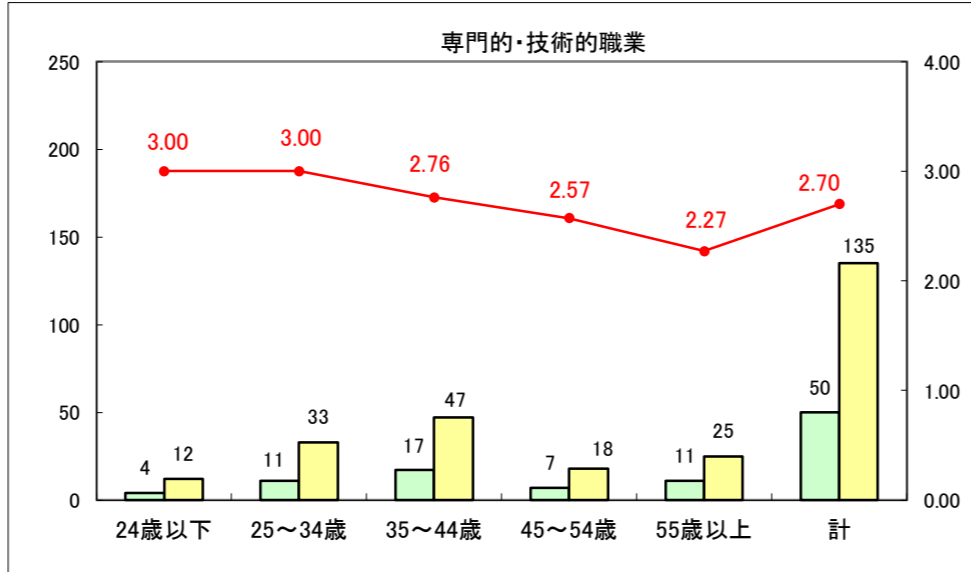

求人・求職バランスシート（常用＋常用パート）〔ハローワーク野辺地〕

平成28年11月