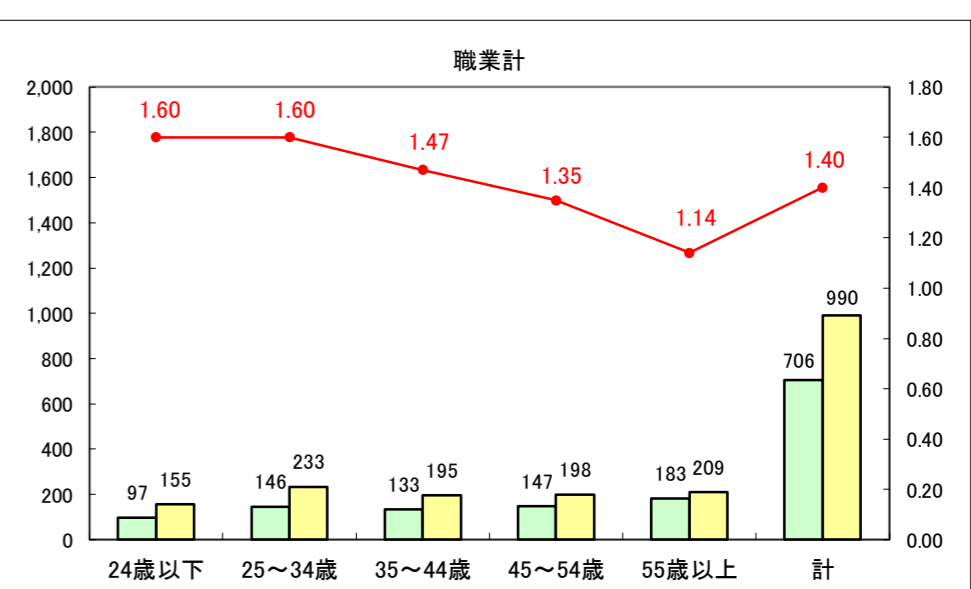

求人・求職バランスシート（常用＋常用パート）〔ハローワーク野辺地〕

平成28年11月