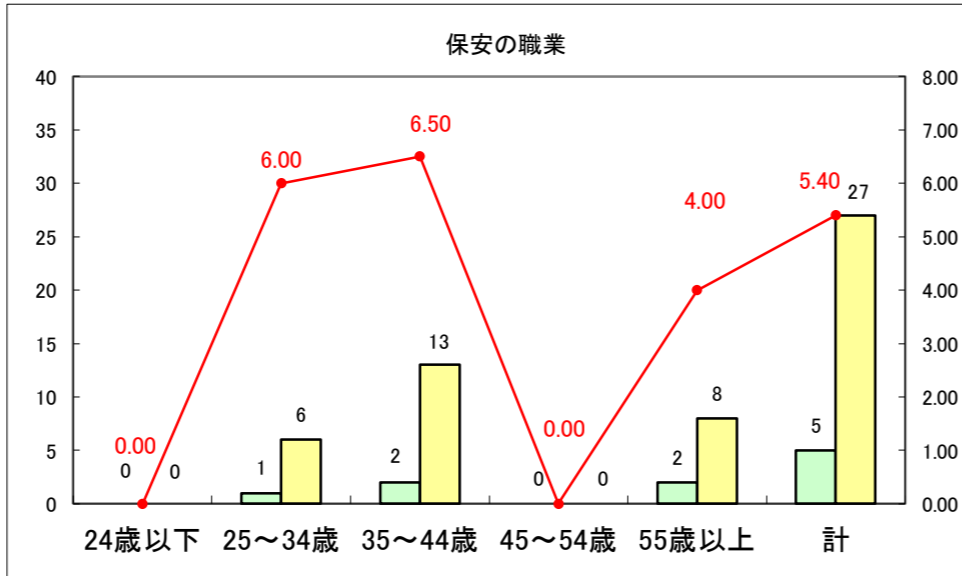

求人・求職バランスシート（常用＋常用パート）〔ハローワーク野辺地〕

平成28年11月

求人・求職バランスシート（常用＋常用パート）〔ハローワーク五所川原〕

平成28年11月

求人・求職バランスシート（常用+常用パート）〔ハローワーク三沢〕

平成28年11月

求人・求職バランスシート（常用+常用パート）〔ハローワーク+和田〕

平成28年11月