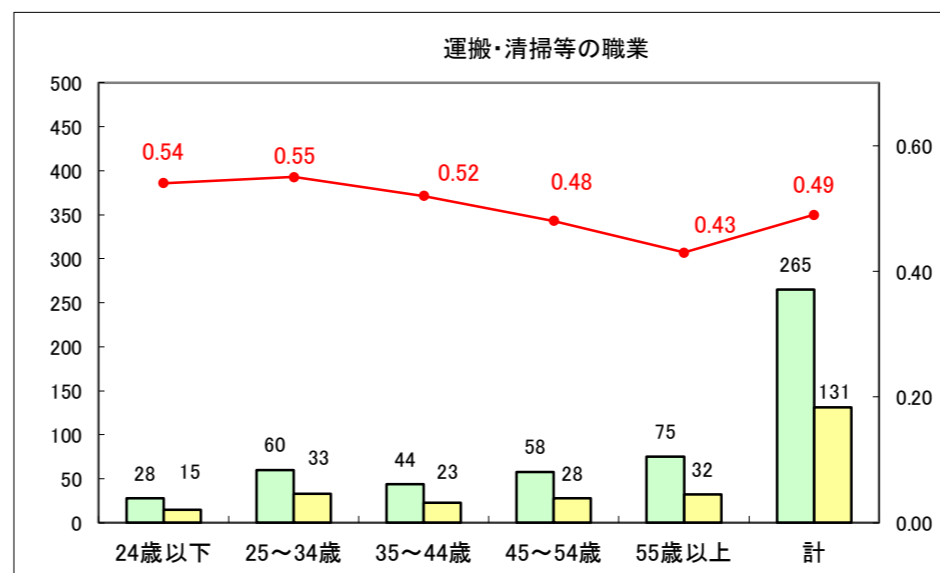

求人・求職バランスシート（常用+常用パート）〔ハローワーク黒石〕

平成28年11月