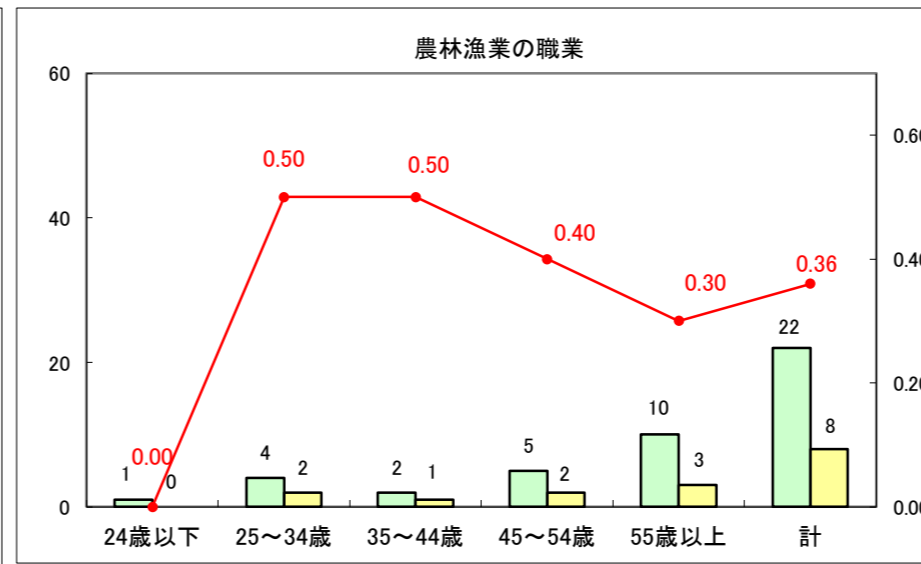

求人・求職バランスシート（常用＋常用パート）〔ハローワーク五所川原〕

平成28年11月