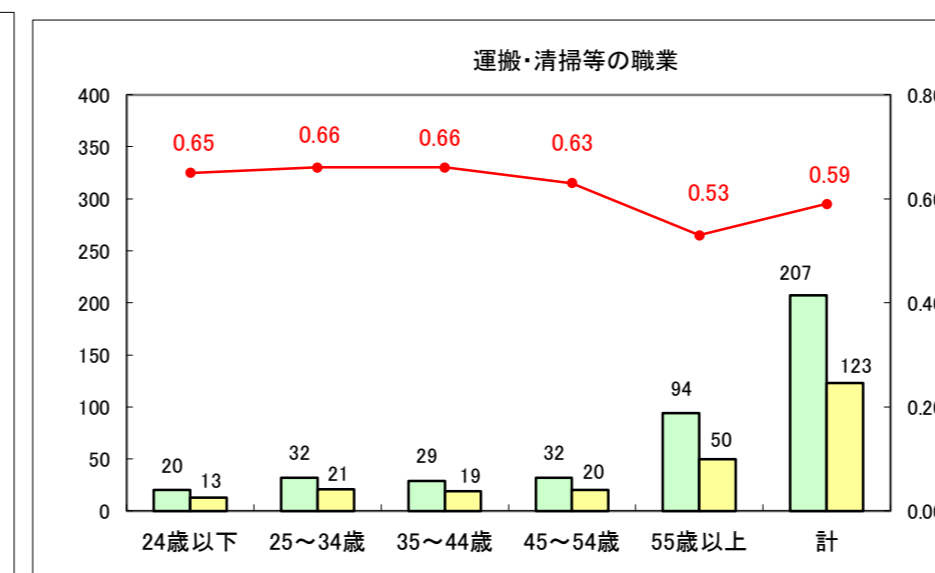

求人・求職バランスシート（常用＋常用パート）〔ハローワーク野辺地〕

平成28年11月

求人・求職バランスシート（常用＋常用パート）〔ハローワーク五所川原〕

平成28年11月

求人・求職バランスシート（常用+常用パート）〔ハローワーク三沢〕

平成28年11月

求人・求職バランスシート（常用+常用パート）〔ハローワーク+和田〕

平成28年11月