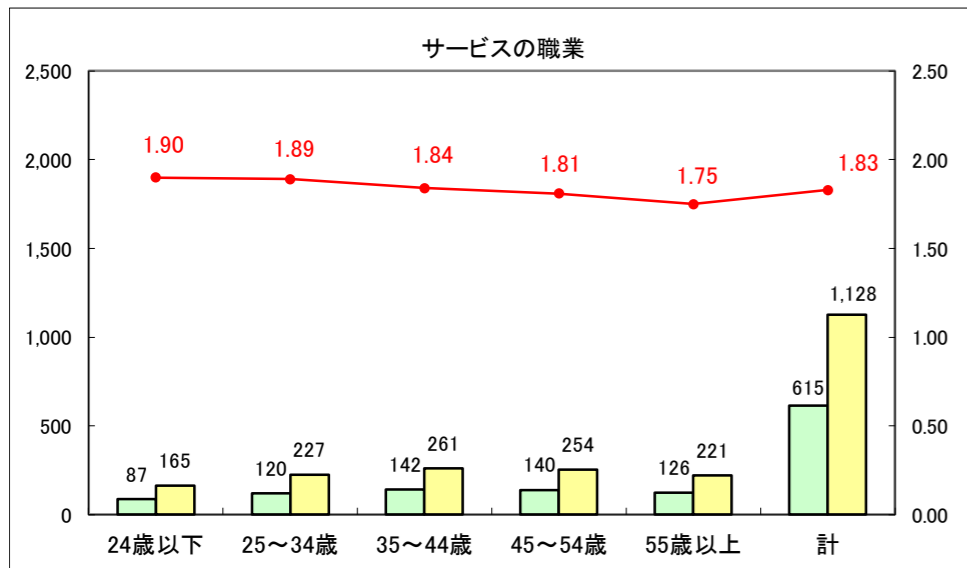

求人・求職バランスシート（常用＋常用パート）〔ハローワーク青森〕

平成28年11月

求人・求職バランスシート（常用+常用パート）〔ハローワーク八戸〕

平成28年11月

求人・求職バランスシート（常用+常用パート）〔ハローワーク弘前〕

平成28年11月

求人・求職バランスシート（常用+常用パート）〔ハローワークむつ〕

平成28年11月