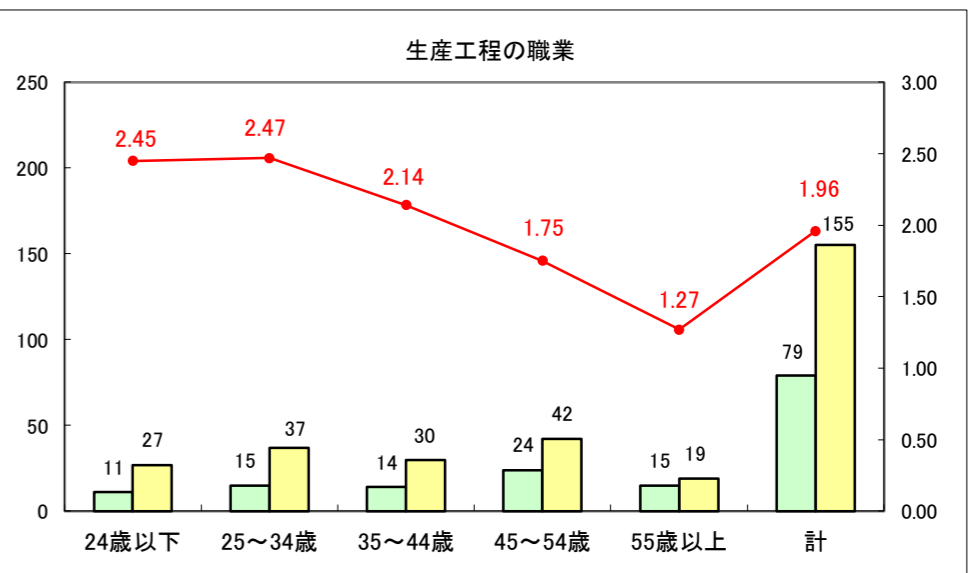

求人・求職バランスシート（常用＋常用パート）〔ハローワーク野辺地〕

平成28年11月