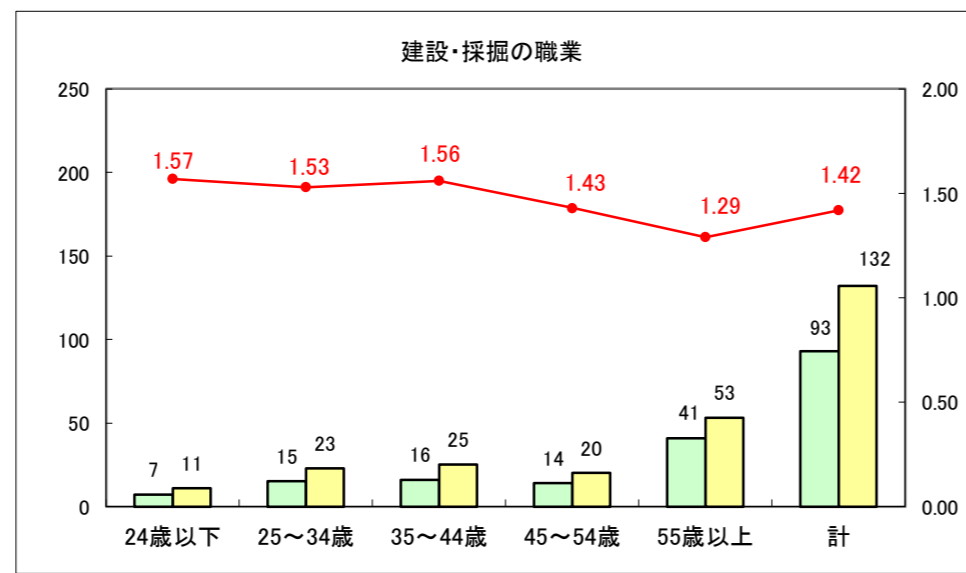

求人・求職バランスシート（常用＋常用パート）〔ハローワーク五所川原〕

平成28年11月