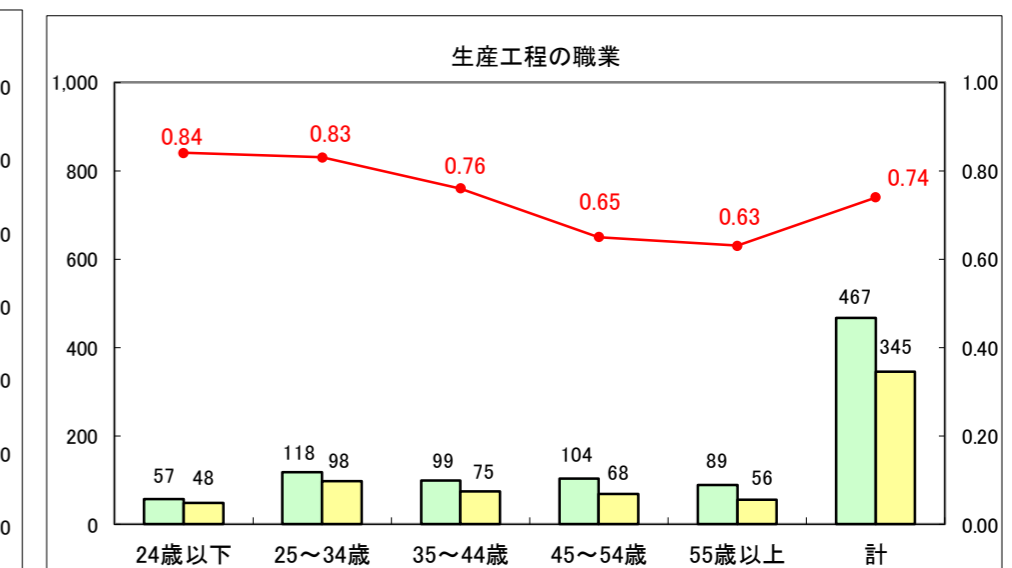

求人・求職バランスシート（常用＋常用パート）〔ハローワーク青森〕

平成28年11月

求人・求職バランスシート（常用+常用パート）〔ハローワーク八戸〕

平成28年11月

求人・求職バランスシート（常用+常用パート）〔ハローワーク弘前〕

平成28年11月

求人・求職バランスシート（常用+常用パート）〔ハローワークむつ〕

平成28年11月