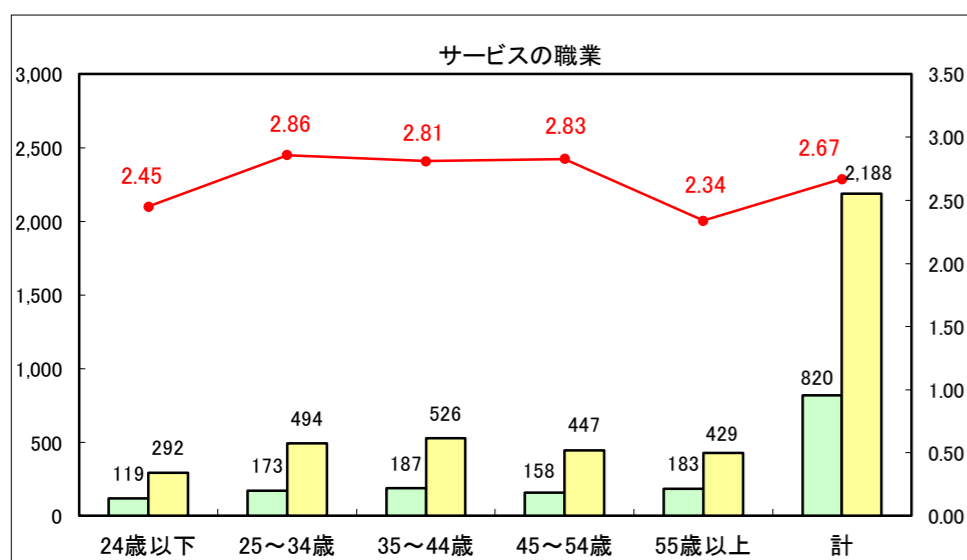

求人・求職バランスシート（常用＋常用パート）〔ハローワーク青森〕

平成28年11月

求人・求職バランスシート（常用+常用パート）〔ハローワーク八戸〕

平成28年11月

求人・求職バランスシート（常用+常用パート）〔ハローワーク弘前〕

平成28年11月

求人・求職バランスシート（常用+常用パート）〔ハローワークむつ〕

平成28年11月