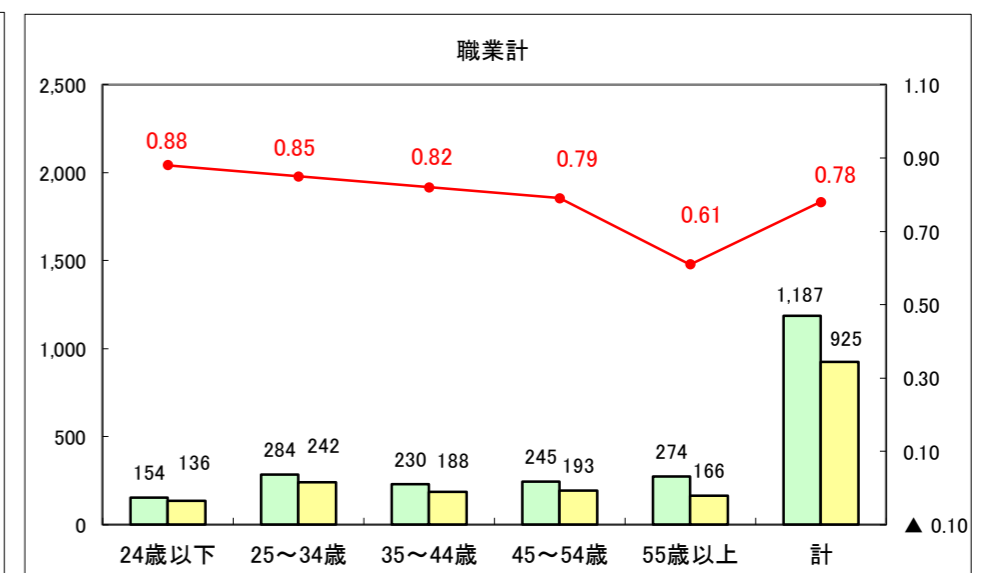

求人・求職バランスシート（常用+常用パート）〔ハローワーク黒石〕

平成28年11月