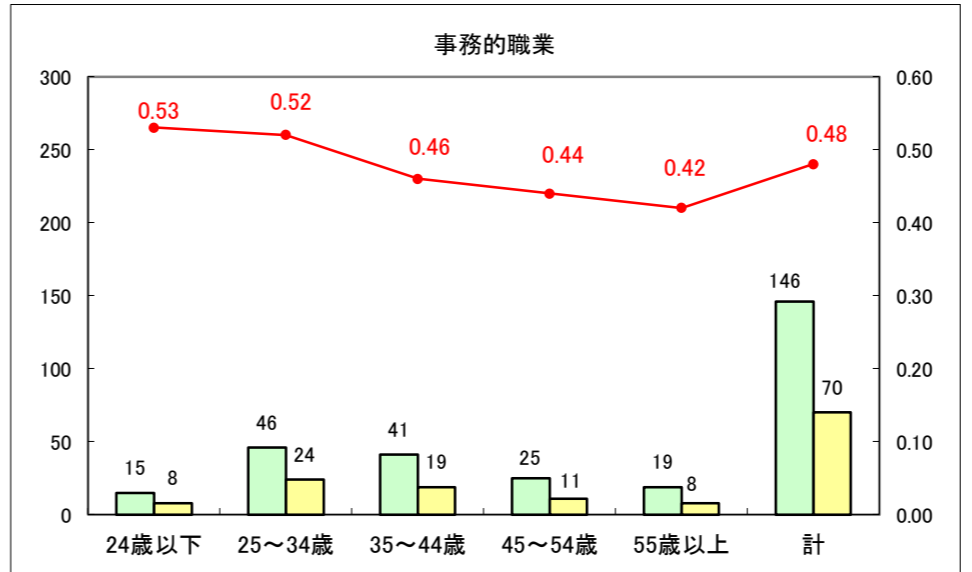

求人・求職バランスシート（常用＋常用パート）〔ハローワーク野辺地〕

平成28年11月