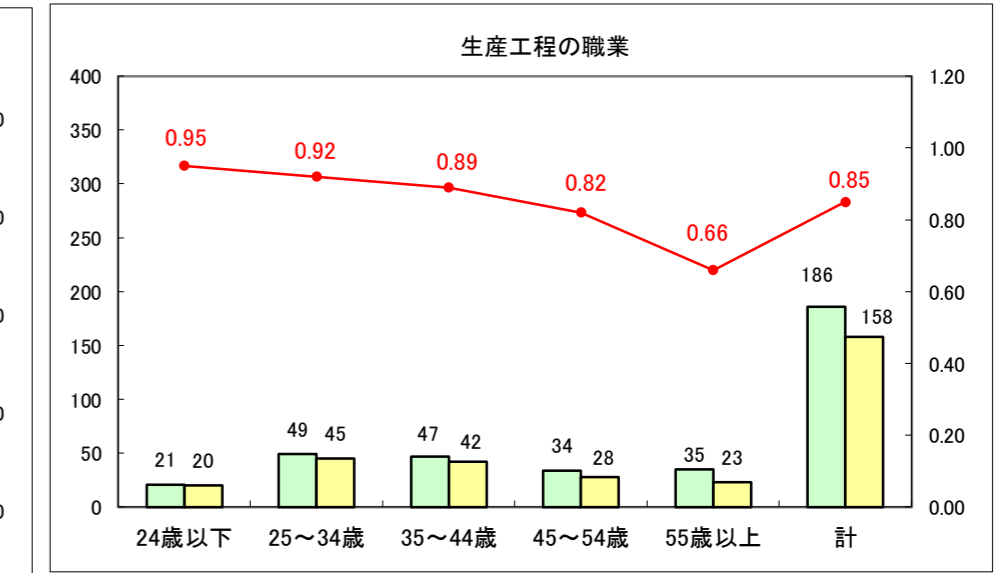

求人・求職バランスシート（常用＋常用パート）〔ハローワーク野辺地〕

平成28年11月

求人・求職バランスシート（常用＋常用パート）〔ハローワーク五所川原〕

平成28年11月

求人・求職バランスシート（常用+常用パート）〔ハローワーク三沢〕

平成28年11月

求人・求職バランスシート（常用+常用パート）〔ハローワーク+和田〕

平成28年11月