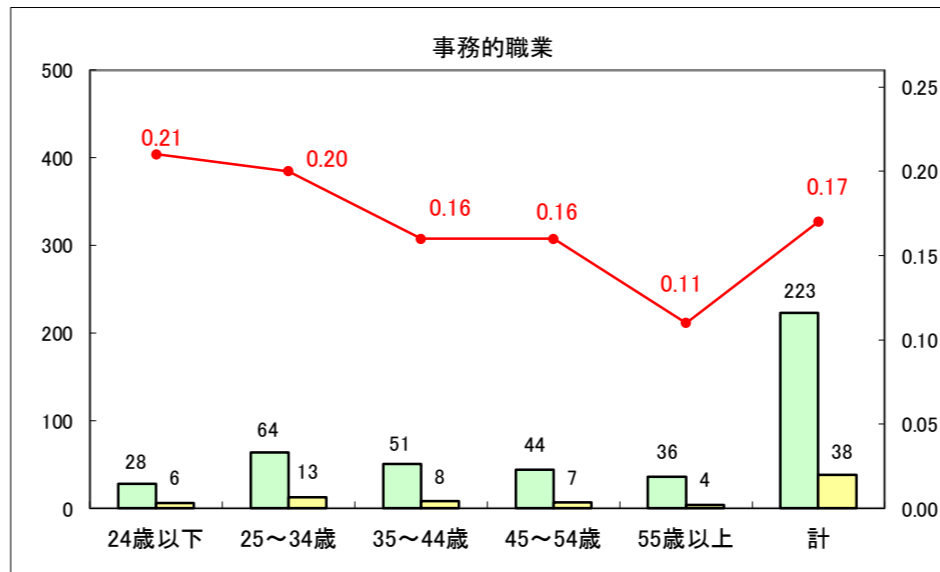

求人・求職バランスシート（常用+常用パート）〔ハローワーク黒石〕

平成28年11月