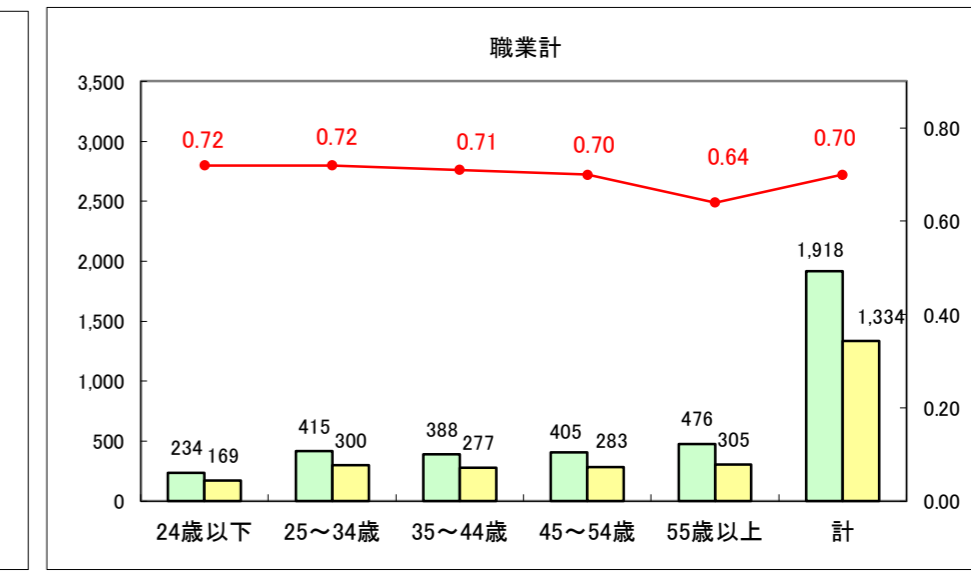

求人・求職バランスシート（常用＋常用パート）〔ハローワーク五所川原〕

平成28年11月