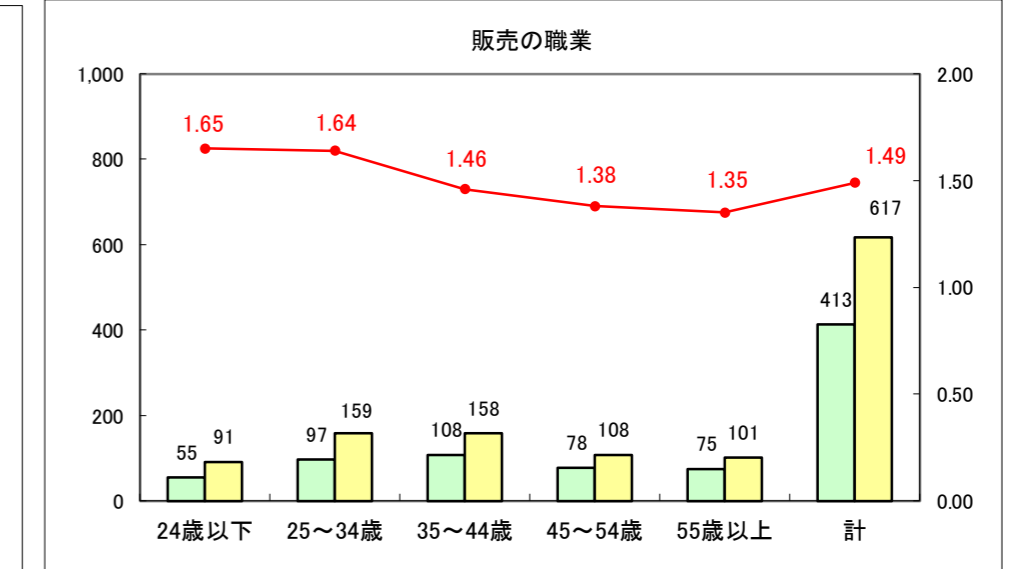

求人・求職バランスシート（常用＋常用パート）〔ハローワーク青森〕

平成28年11月

求人・求職バランスシート（常用+常用パート）〔ハローワーク八戸〕

平成28年11月

求人・求職バランスシート（常用+常用パート）〔ハローワーク弘前〕

平成28年11月

求人・求職バランスシート（常用+常用パート）〔ハローワークむつ〕

平成28年11月