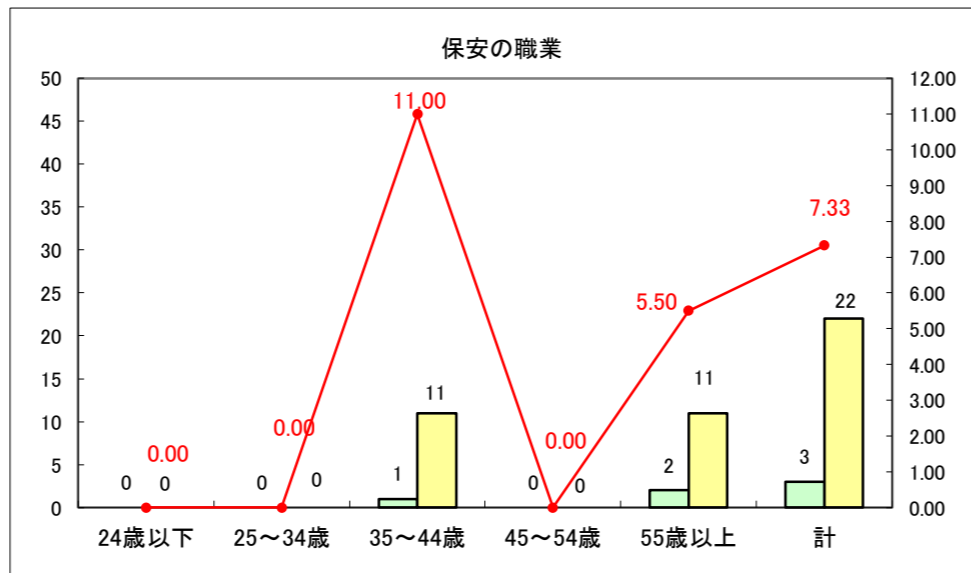

求人・求職バランスシート（常用＋常用パート）〔ハローワーク野辺地〕

平成28年11月