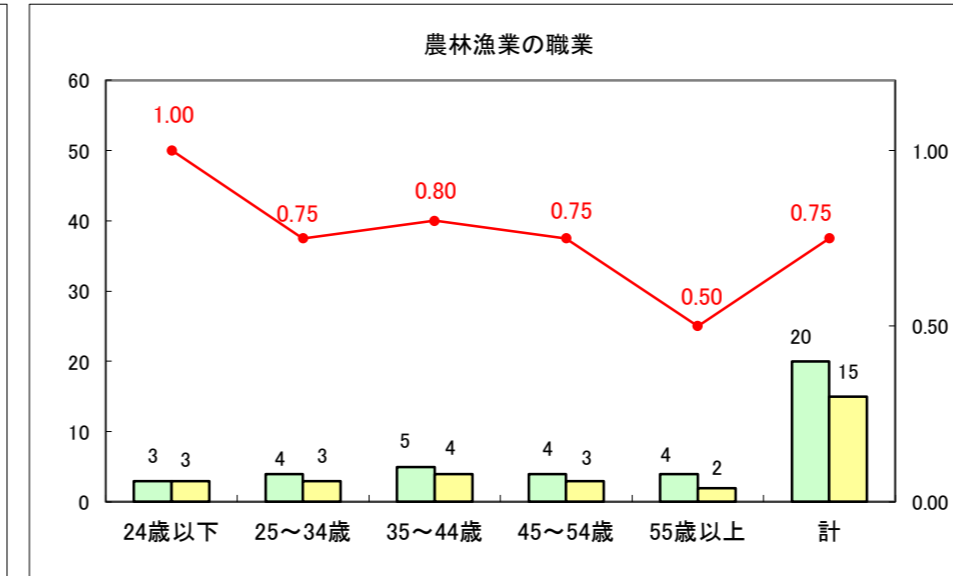

求人・求職バランスシート（常用＋常用パート）〔ハローワーク野辺地〕

平成28年11月

求人・求職バランスシート（常用＋常用パート）〔ハローワーク五所川原〕

平成28年11月

求人・求職バランスシート（常用+常用パート）〔ハローワーク三沢〕

平成28年11月

求人・求職バランスシート（常用+常用パート）〔ハローワーク+和田〕

平成28年11月