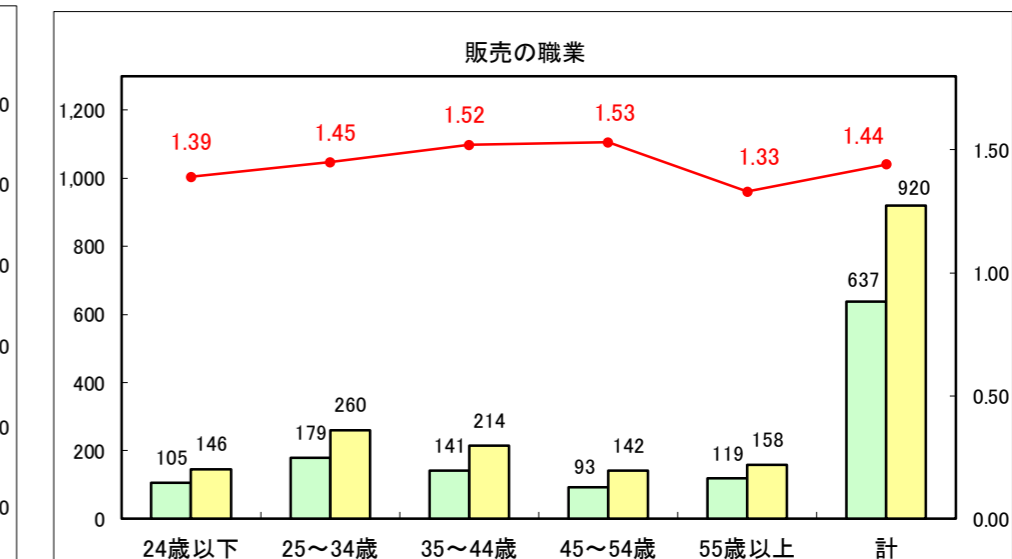

求人・求職バランスシート（常用＋常用パート）〔ハローワーク青森〕

平成28年11月

求人・求職バランスシート（常用+常用パート）〔ハローワーク八戸〕

平成28年11月

求人・求職バランスシート（常用+常用パート）〔ハローワーク弘前〕

平成28年11月

求人・求職バランスシート（常用+常用パート）〔ハローワークむつ〕

平成28年11月