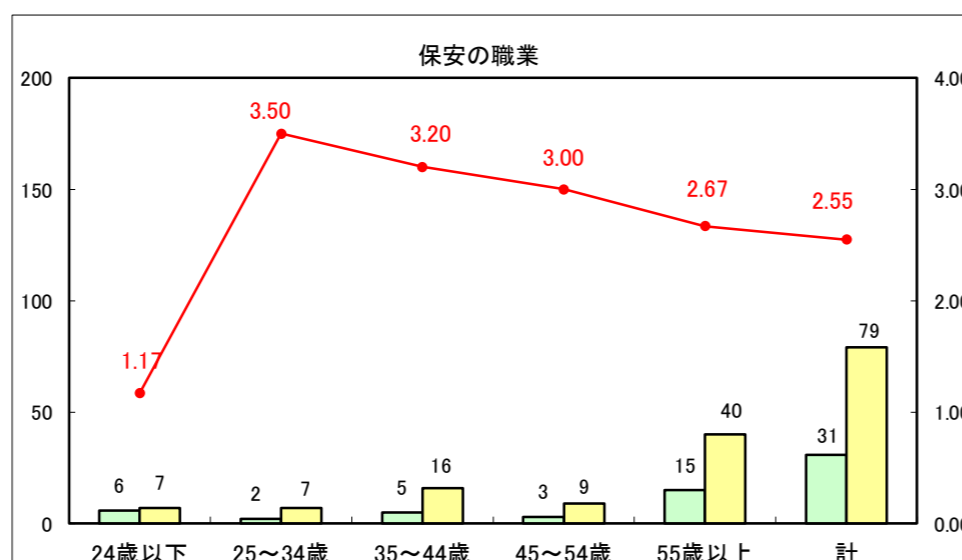

求人・求職バランスシート（常用＋常用パート）〔ハローワーク青森〕

平成28年11月

求人・求職バランスシート（常用+常用パート）〔ハローワーク八戸〕

平成28年11月

求人・求職バランスシート（常用+常用パート）〔ハローワーク弘前〕

平成28年11月

求人・求職バランスシート（常用+常用パート）〔ハローワークむつ〕

平成28年11月