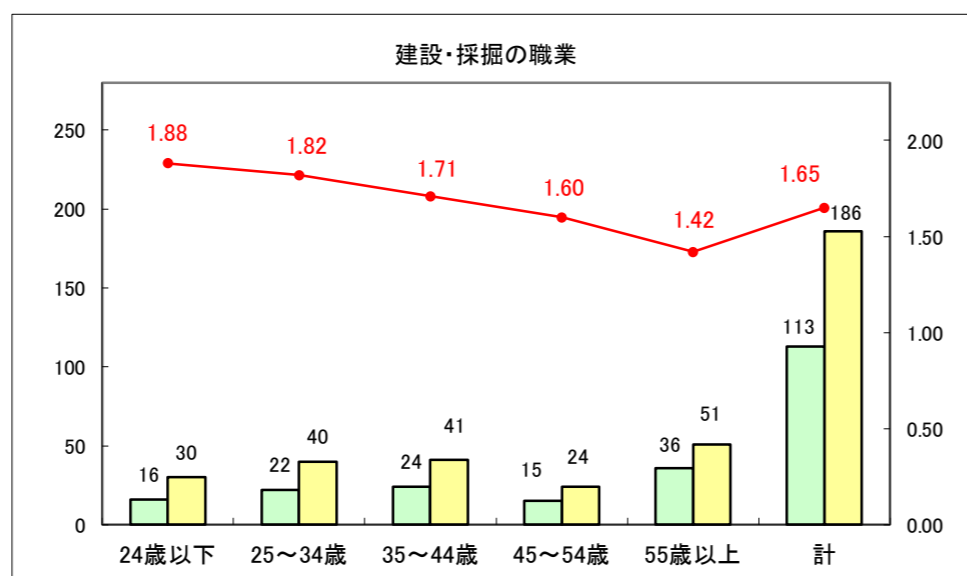

求人・求職バランスシート（常用＋常用パート）〔ハローワーク青森〕

平成28年11月

求人・求職バランスシート（常用+常用パート）〔ハローワーク八戸〕

平成28年11月

求人・求職バランスシート（常用+常用パート）〔ハローワーク弘前〕

平成28年11月

求人・求職バランスシート（常用+常用パート）〔ハローワークむつ〕

平成28年11月