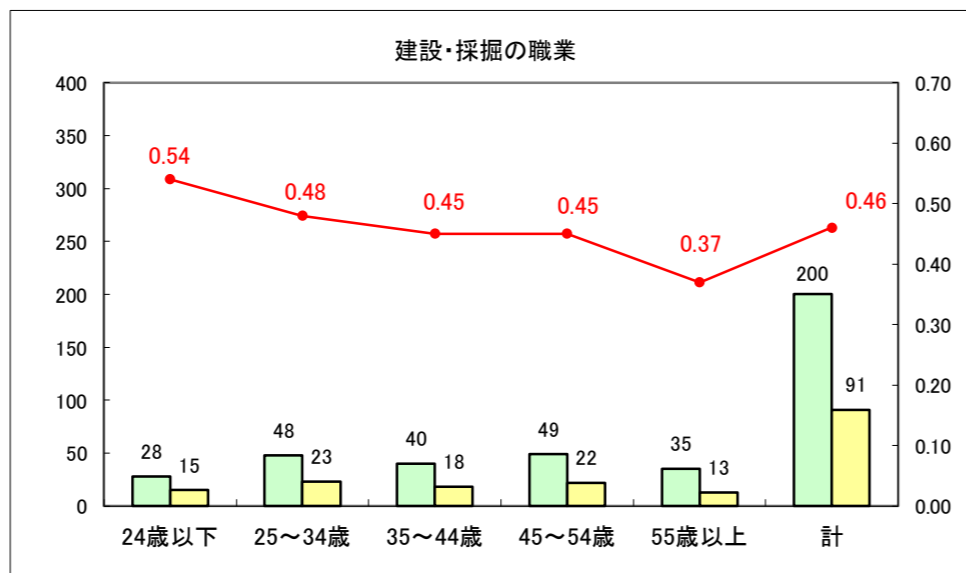

求人・求職バランスシート（常用+常用パート）〔ハローワーク黒石〕

平成28年11月