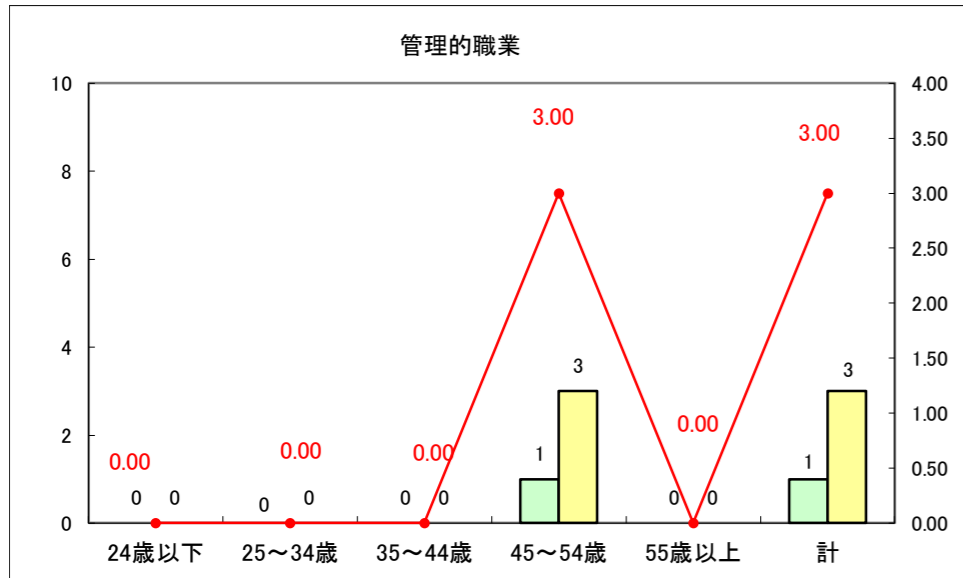

求人・求職バランスシート（常用＋常用パート）〔ハローワーク青森〕

平成28年11月

求人・求職バランスシート（常用+常用パート）〔ハローワーク八戸〕

平成28年11月

求人・求職バランスシート（常用+常用パート）〔ハローワーク弘前〕

平成28年11月

求人・求職バランスシート（常用+常用パート）〔ハローワークむつ〕

平成28年11月