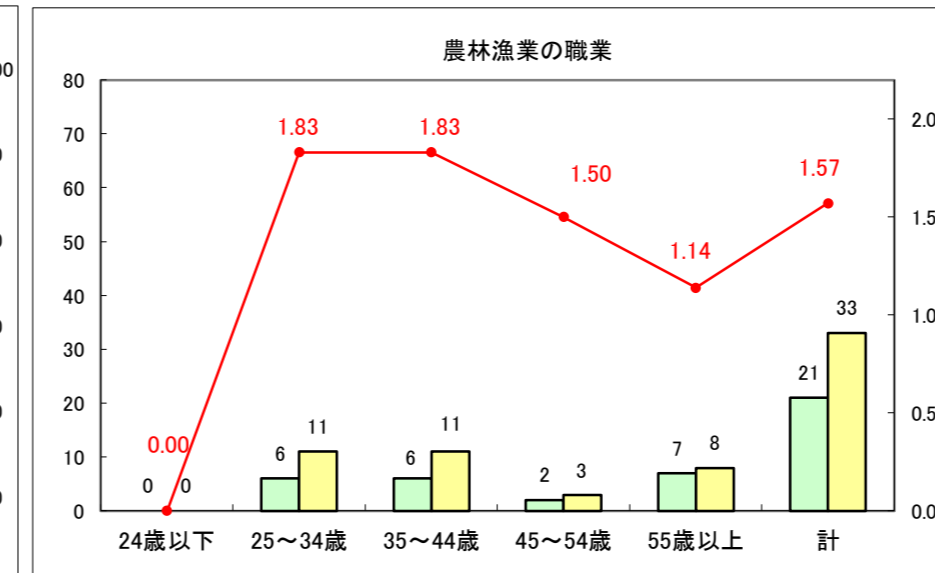

求人・求職バランスシート（常用＋常用パート）〔ハローワーク野辺地〕

平成28年11月

求人・求職バランスシート（常用＋常用パート）〔ハローワーク五所川原〕

平成28年11月

求人・求職バランスシート（常用+常用パート）〔ハローワーク三沢〕

平成28年11月

求人・求職バランスシート（常用+常用パート）〔ハローワーク+和田〕

平成28年11月