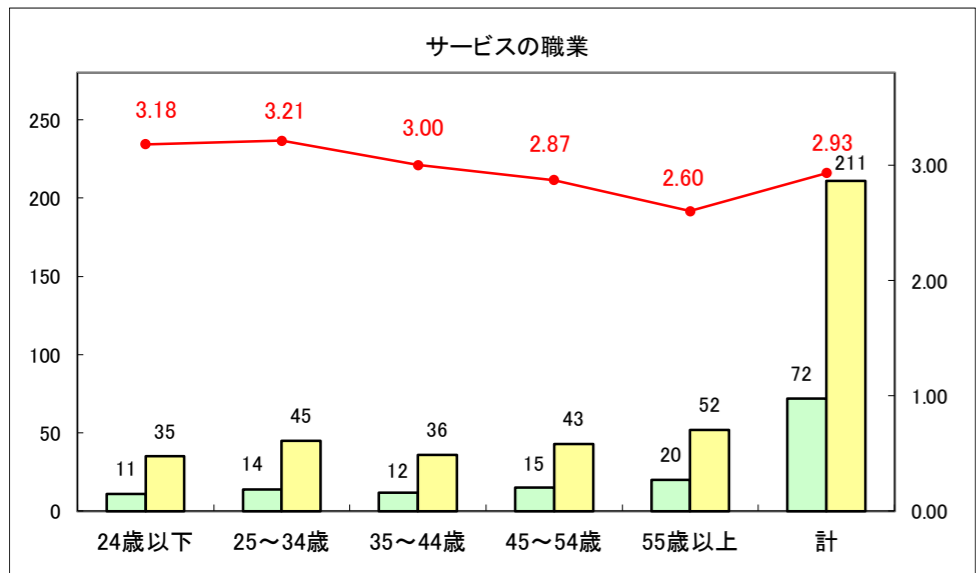

求人・求職バランスシート（常用＋常用パート）〔ハローワーク野辺地〕

平成28年11月