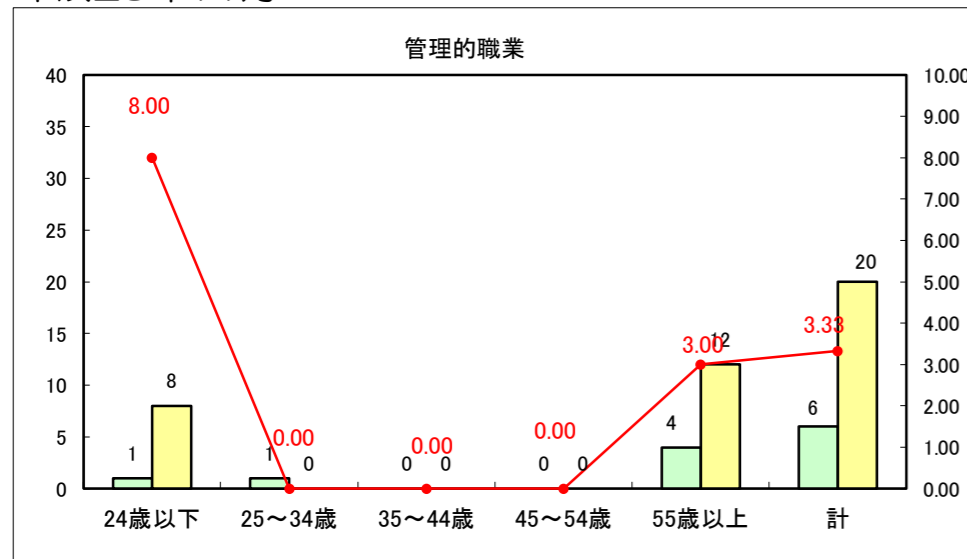

求人・求職バランスシート（常用＋常用パート）〔ハローワーク青森〕

平成28年11月

求人・求職バランスシート（常用+常用パート）〔ハローワーク八戸〕

平成28年11月

求人・求職バランスシート（常用+常用パート）〔ハローワーク弘前〕

平成28年11月

求人・求職バランスシート（常用+常用パート）〔ハローワークむつ〕

平成28年11月