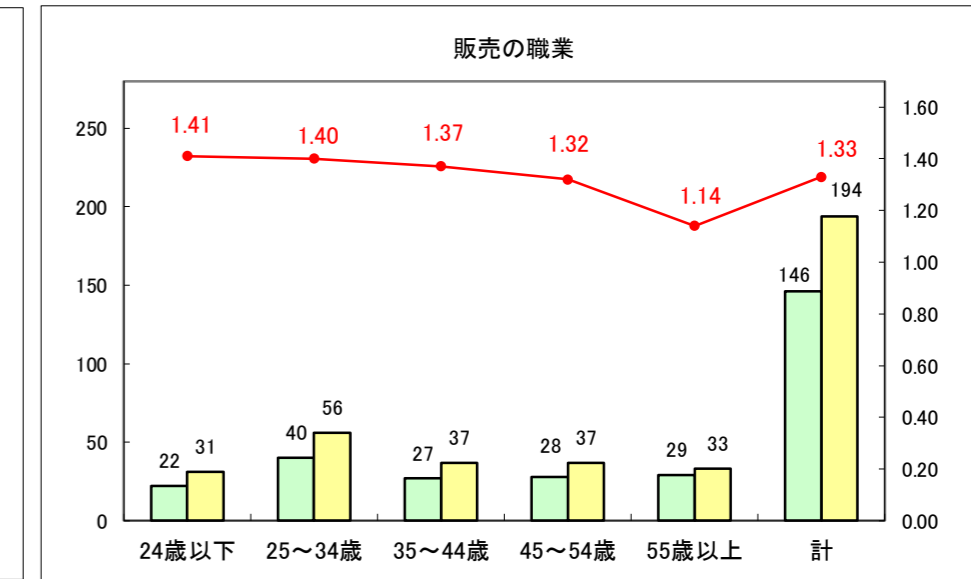

求人・求職バランスシート（常用＋常用パート）〔ハローワーク五所川原〕

平成28年11月