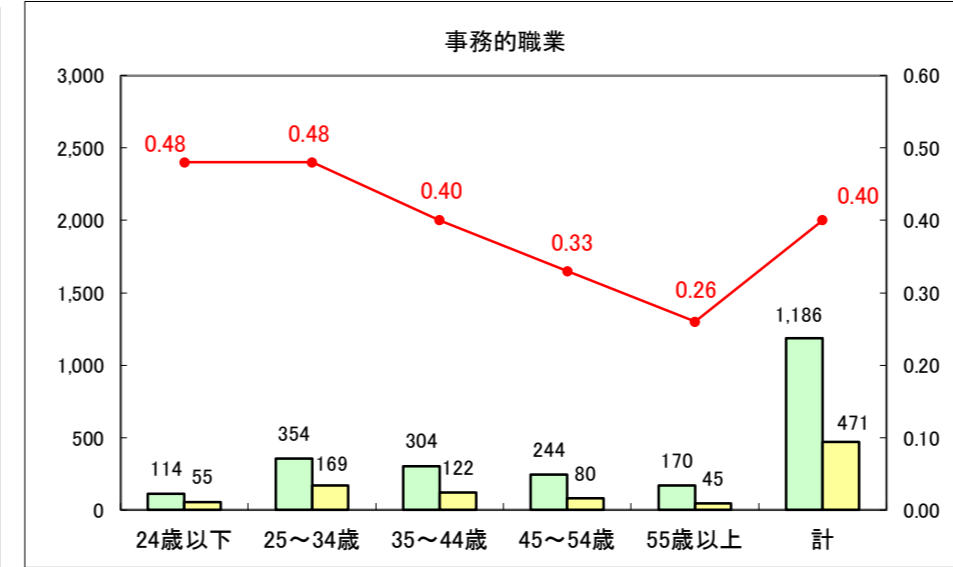

求人・求職バランスシート（常用＋常用パート）〔ハローワーク青森〕

平成28年11月

求人・求職バランスシート（常用+常用パート）〔ハローワーク八戸〕

平成28年11月

求人・求職バランスシート（常用+常用パート）〔ハローワーク弘前〕

平成28年11月

求人・求職バランスシート（常用+常用パート）〔ハローワークむつ〕

平成28年11月