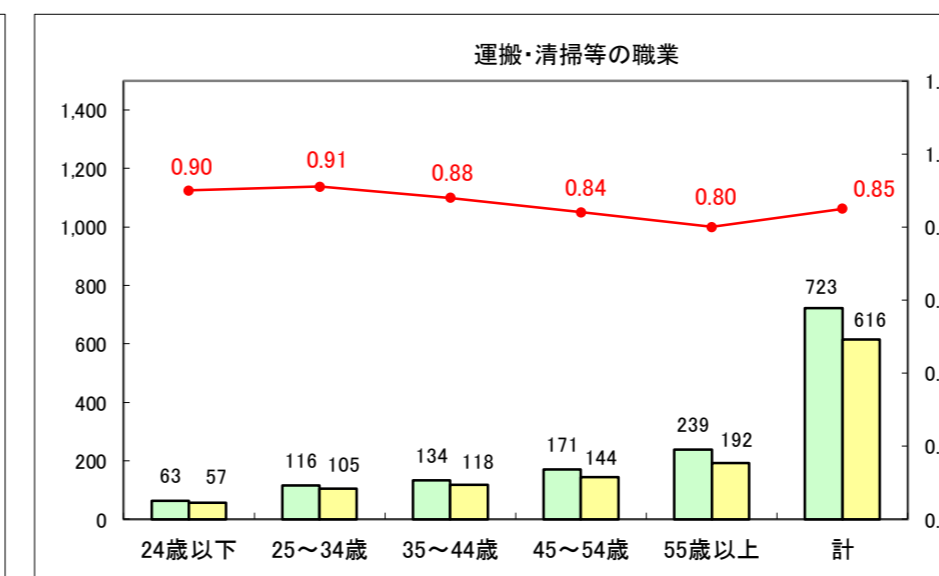

求人・求職バランスシート（常用＋常用パート）〔ハローワーク青森〕

平成28年11月

求人・求職バランスシート（常用+常用パート）〔ハローワーク八戸〕

平成28年11月

求人・求職バランスシート（常用+常用パート）〔ハローワーク弘前〕

平成28年11月

求人・求職バランスシート（常用+常用パート）〔ハローワークむつ〕

平成28年11月