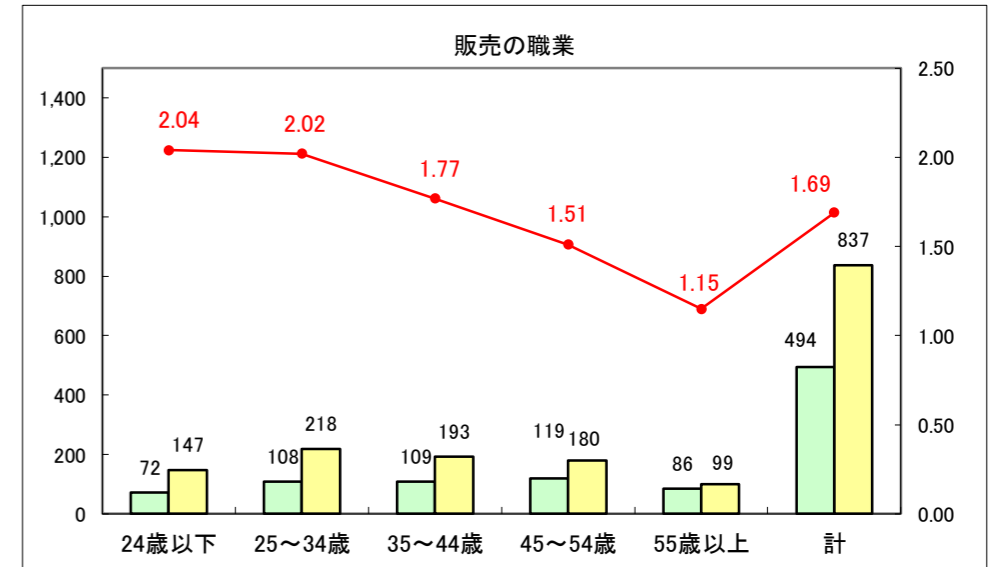

求人・求職バランスシート（常用＋常用パート）〔ハローワーク青森〕

平成28年11月

求人・求職バランスシート（常用+常用パート）〔ハローワーク八戸〕

平成28年11月

求人・求職バランスシート（常用+常用パート）〔ハローワーク弘前〕

平成28年11月

求人・求職バランスシート（常用+常用パート）〔ハローワークむつ〕

平成28年11月