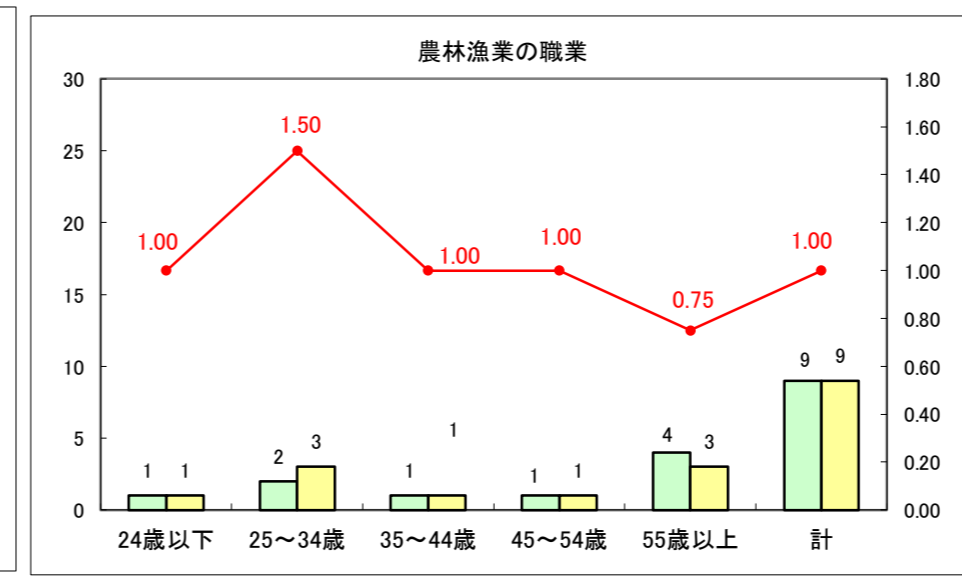

求人・求職バランスシート（常用＋常用パート）〔ハローワーク青森〕

平成28年11月

求人・求職バランスシート（常用+常用パート）〔ハローワーク八戸〕

平成28年11月

求人・求職バランスシート（常用+常用パート）〔ハローワーク弘前〕

平成28年11月

求人・求職バランスシート（常用+常用パート）〔ハローワークむつ〕

平成28年11月