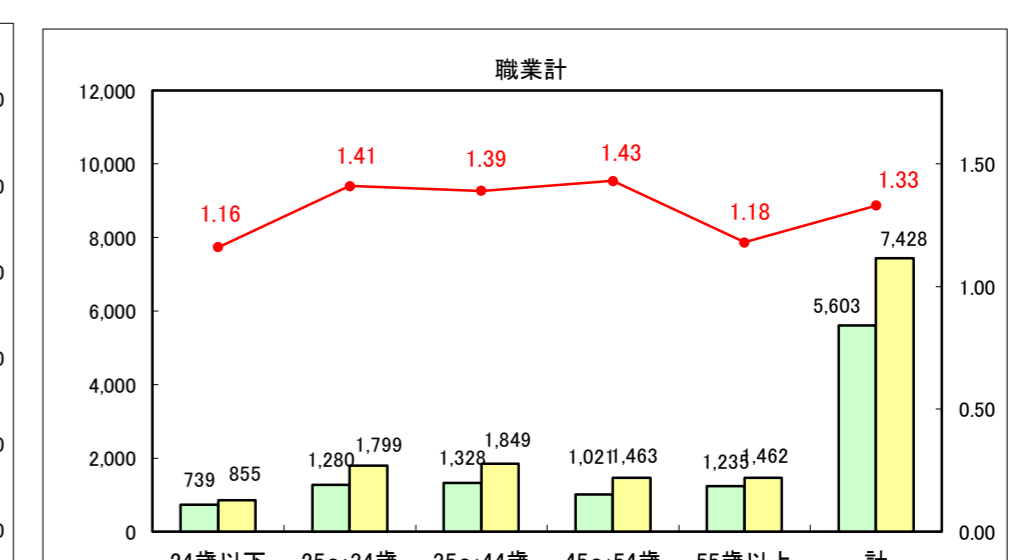

求人・求職バランスシート（常用＋常用パート）〔ハローワーク青森〕

平成28年11月

求人・求職バランスシート（常用+常用パート）〔ハローワーク八戸〕

平成28年11月

求人・求職バランスシート（常用+常用パート）〔ハローワーク弘前〕

平成28年11月

求人・求職バランスシート（常用+常用パート）〔ハローワークむつ〕

平成28年11月