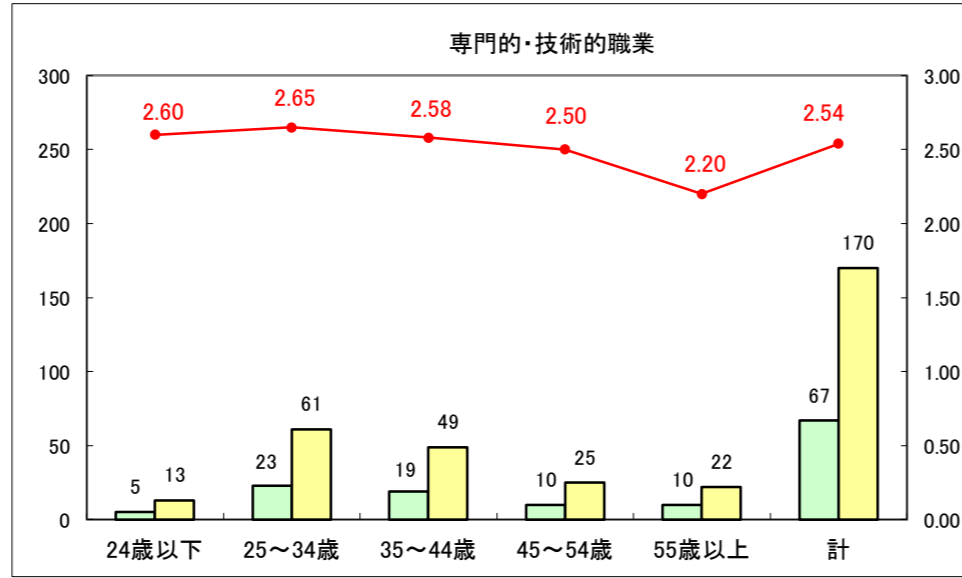

求人・求職バランスシート（常用＋常用パート）〔ハローワーク青森〕

平成28年11月

求人・求職バランスシート（常用+常用パート）〔ハローワーク八戸〕

平成28年11月

求人・求職バランスシート（常用+常用パート）〔ハローワーク弘前〕

平成28年11月

求人・求職バランスシート（常用+常用パート）〔ハローワークむつ〕

平成28年11月