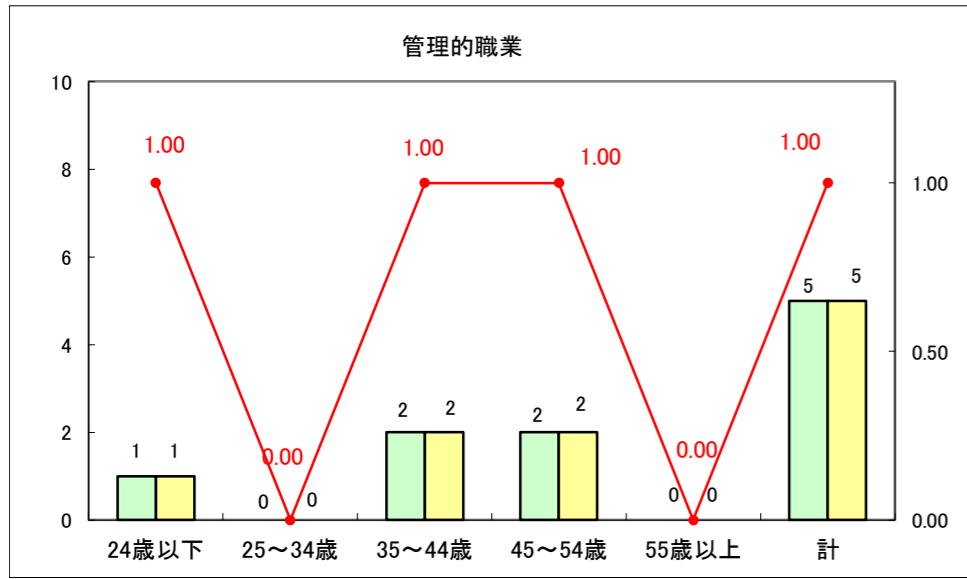

求人・求職バランスシート（常用＋常用パート）〔ハローワーク五所川原〕

平成28年11月