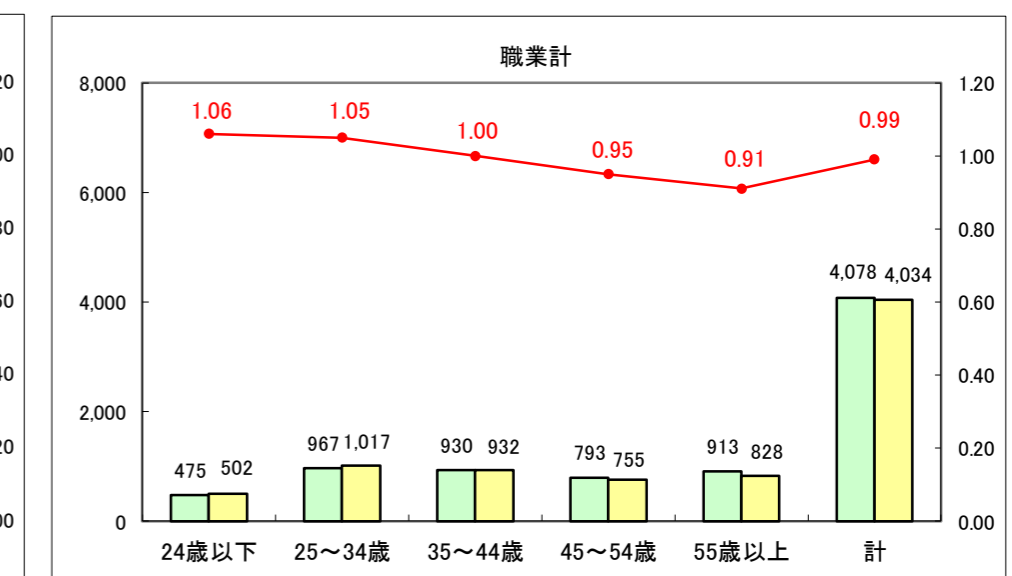

求人・求職バランスシート（常用＋常用パート）〔ハローワーク青森〕

平成28年11月

求人・求職バランスシート（常用+常用パート）〔ハローワーク八戸〕

平成28年11月

求人・求職バランスシート（常用+常用パート）〔ハローワーク弘前〕

平成28年11月

求人・求職バランスシート（常用+常用パート）〔ハローワークむつ〕

平成28年11月