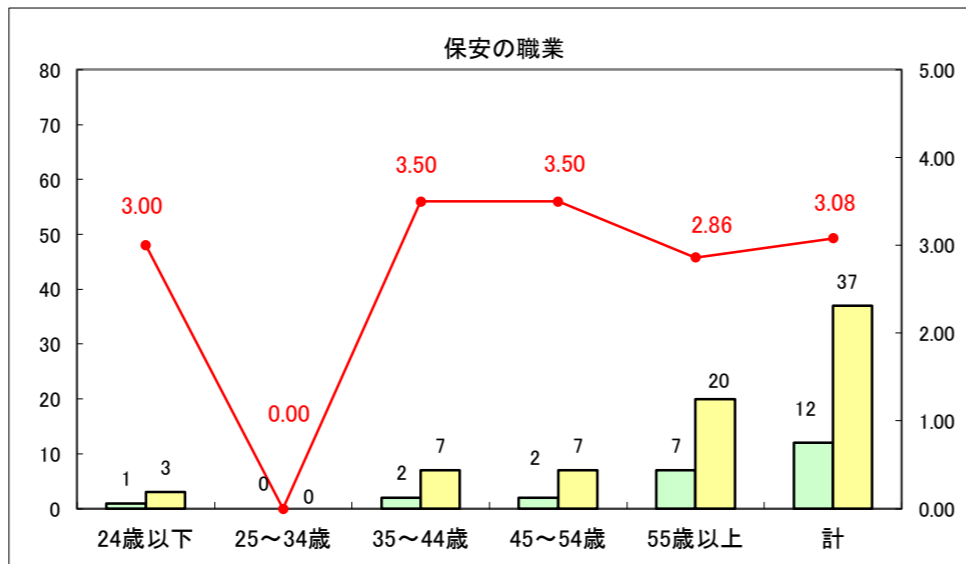

求人・求職バランスシート（常用＋常用パート）〔ハローワーク五所川原〕

平成28年11月