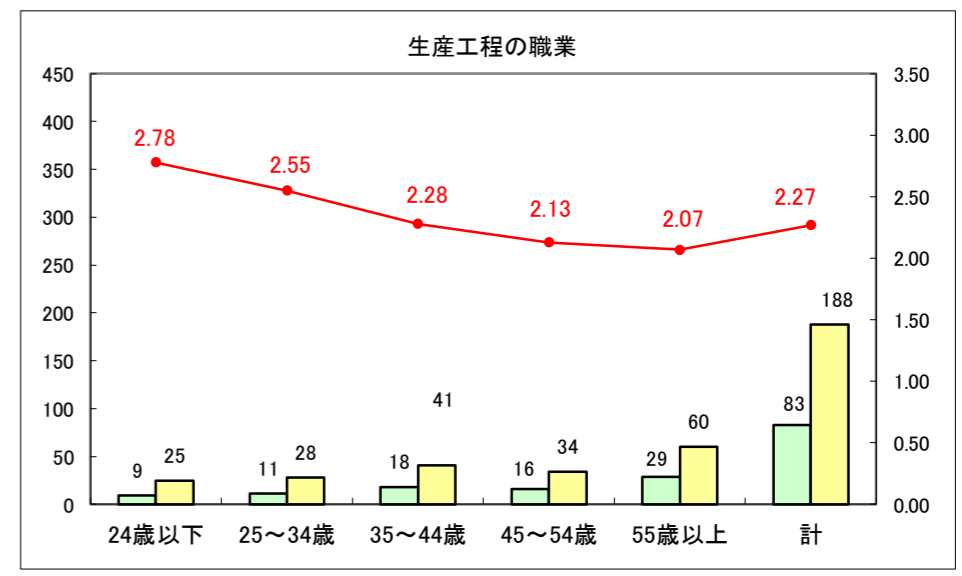

求人・求職バランスシート（常用＋常用パート）〔ハローワーク青森〕

平成28年11月

求人・求職バランスシート（常用+常用パート）〔ハローワーク八戸〕

平成28年11月

求人・求職バランスシート（常用+常用パート）〔ハローワーク弘前〕

平成28年11月

求人・求職バランスシート（常用+常用パート）〔ハローワークむつ〕

平成28年11月