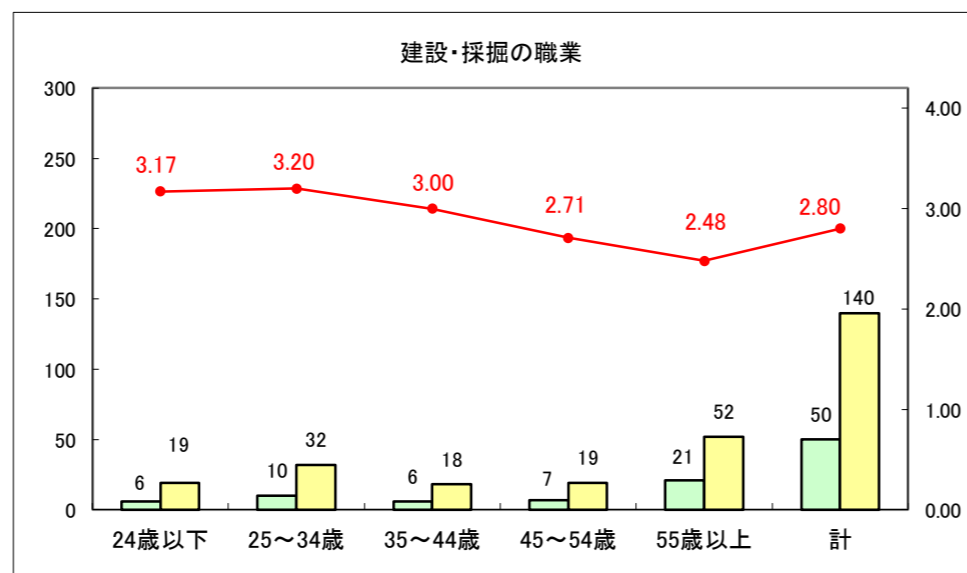

求人・求職バランスシート（常用＋常用パート）〔ハローワーク野辺地〕

平成28年11月

求人・求職バランスシート（常用＋常用パート）〔ハローワーク五所川原〕

平成28年11月

求人・求職バランスシート（常用+常用パート）〔ハローワーク三沢〕

平成28年11月

求人・求職バランスシート（常用+常用パート）〔ハローワーク+和田〕

平成28年11月