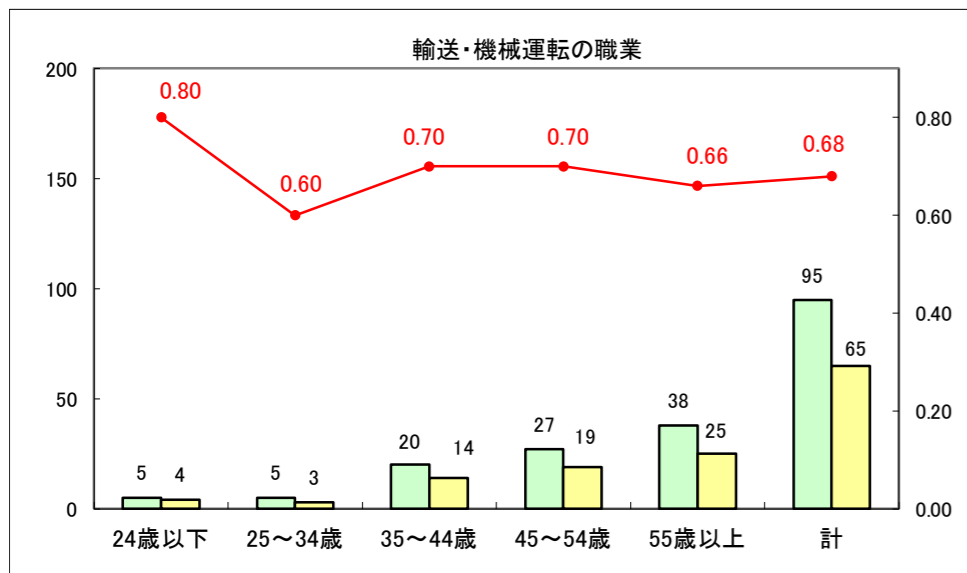

求人・求職バランスシート（常用＋常用パート）〔ハローワーク五所川原〕

平成28年11月