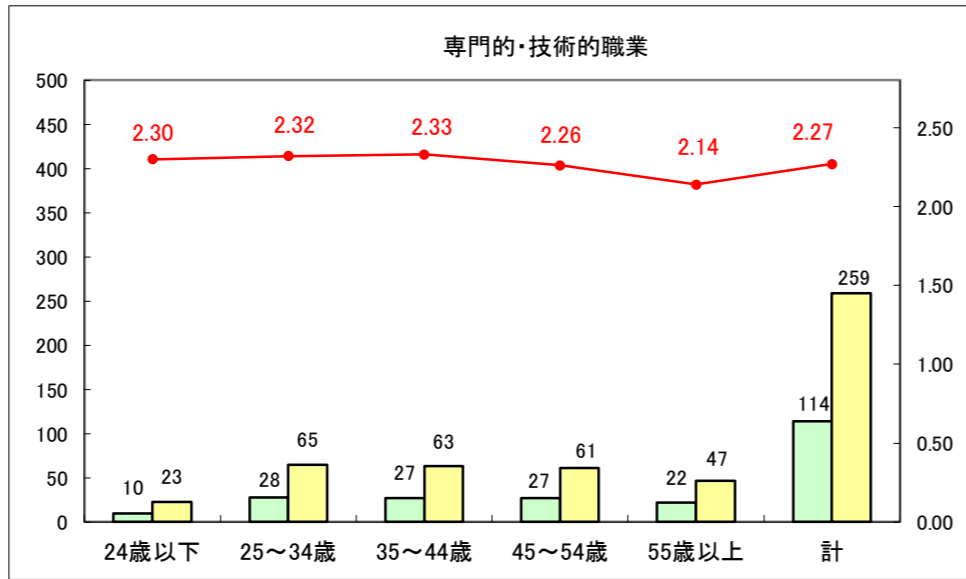

求人・求職バランスシート（常用＋常用パート）〔ハローワーク五所川原〕

平成28年11月