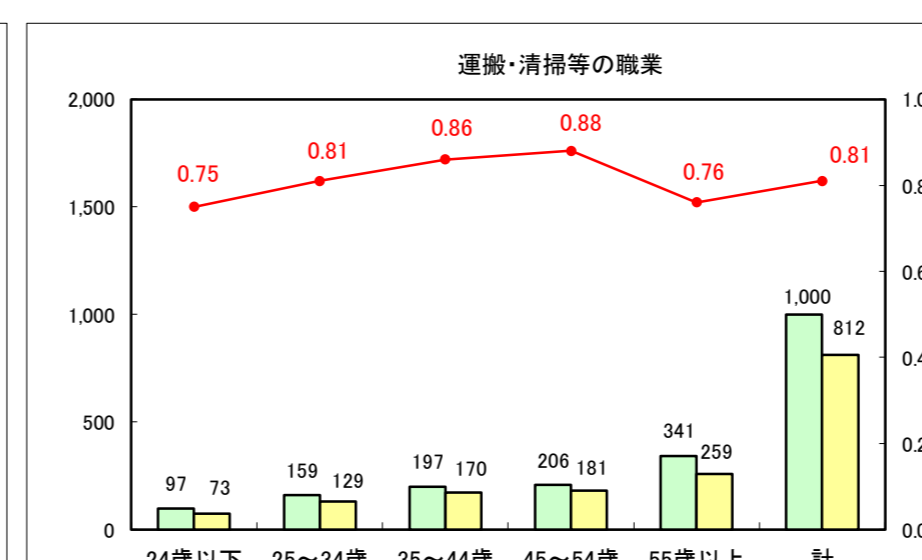

求人・求職バランスシート（常用＋常用パート）〔ハローワーク青森〕

平成28年11月

求人・求職バランスシート（常用+常用パート）〔ハローワーク八戸〕

平成28年11月

求人・求職バランスシート（常用+常用パート）〔ハローワーク弘前〕

平成28年11月

求人・求職バランスシート（常用+常用パート）〔ハローワークむつ〕

平成28年11月