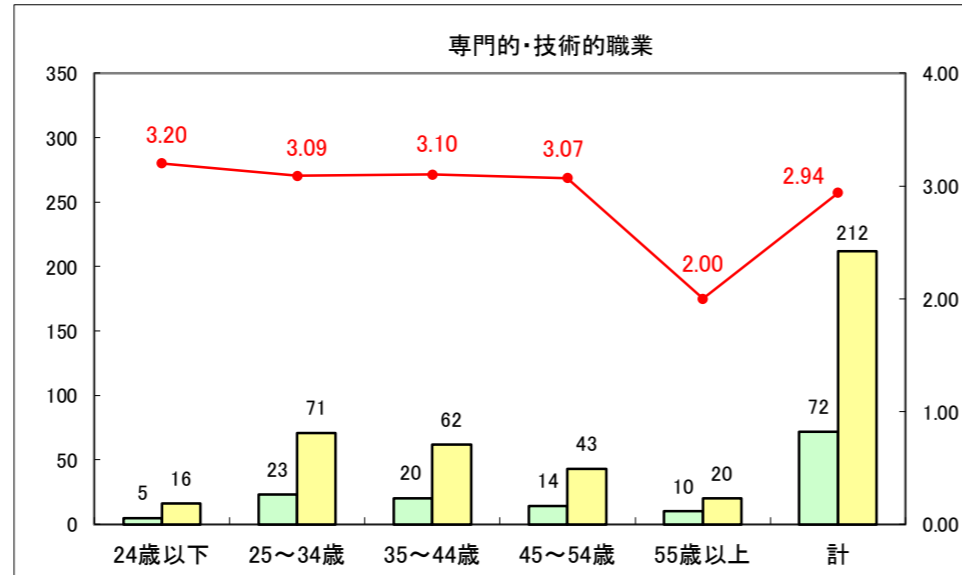

求人・求職バランスシート（常用＋常用パート）〔ハローワーク野辺地〕

平成28年11月

求人・求職バランスシート（常用＋常用パート）〔ハローワーク五所川原〕

平成28年11月

求人・求職バランスシート（常用+常用パート）〔ハローワーク三沢〕

平成28年11月

求人・求職バランスシート（常用+常用パート）〔ハローワーク+和田〕

平成28年11月