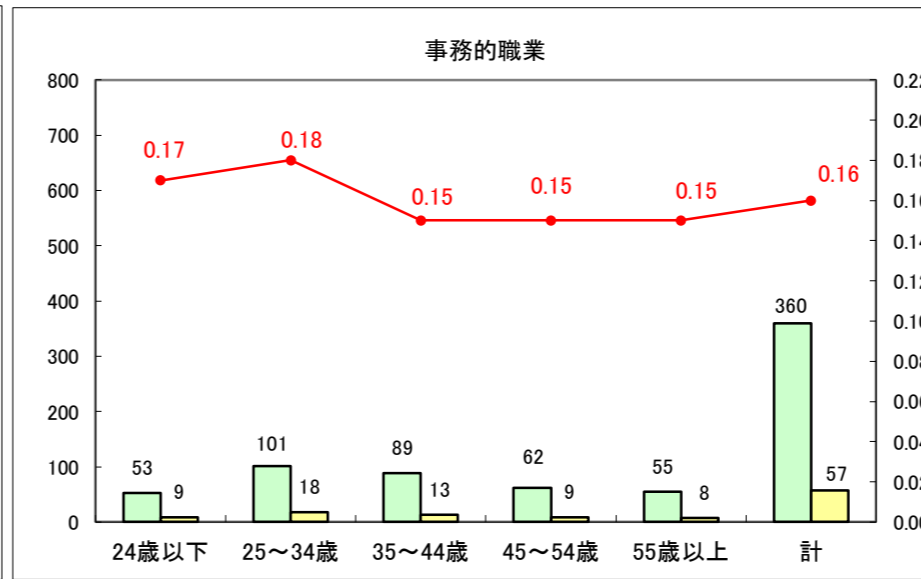

求人・求職バランスシート（常用＋常用パート）〔ハローワーク五所川原〕

平成28年11月