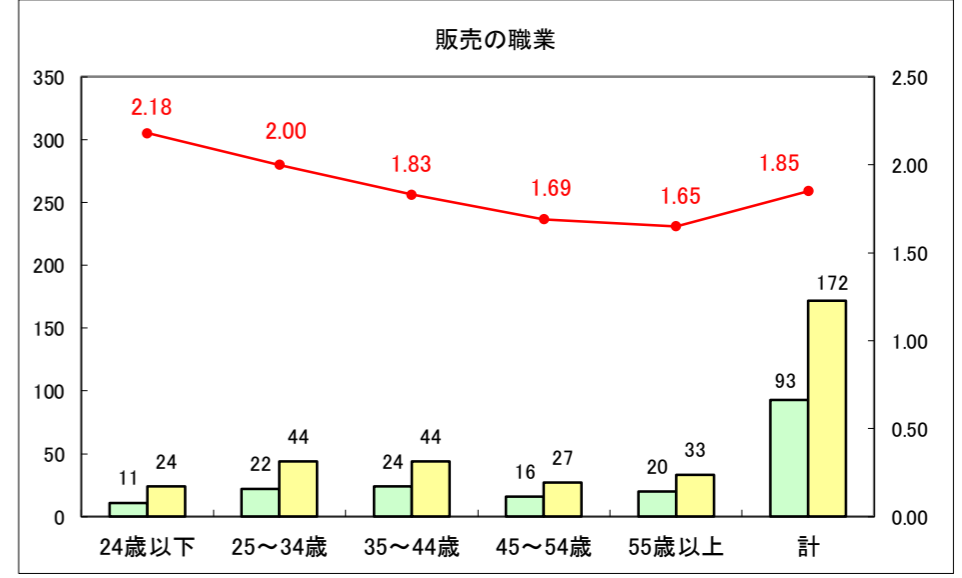

求人・求職バランスシート（常用＋常用パート）〔ハローワーク青森〕

平成28年11月

求人・求職バランスシート（常用+常用パート）〔ハローワーク八戸〕

平成28年11月

求人・求職バランスシート（常用+常用パート）〔ハローワーク弘前〕

平成28年11月

求人・求職バランスシート（常用+常用パート）〔ハローワークむつ〕

平成28年11月