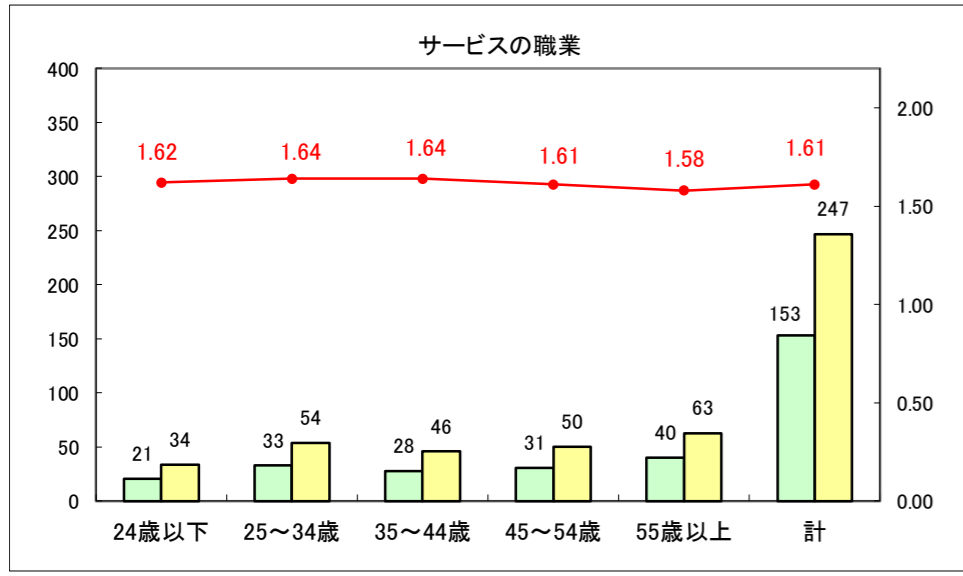

求人・求職バランスシート（常用＋常用パート）〔ハローワーク青森〕

平成28年11月

求人・求職バランスシート（常用+常用パート）〔ハローワーク八戸〕

平成28年11月

求人・求職バランスシート（常用+常用パート）〔ハローワーク弘前〕

平成28年11月

求人・求職バランスシート（常用+常用パート）〔ハローワークむつ〕

平成28年11月