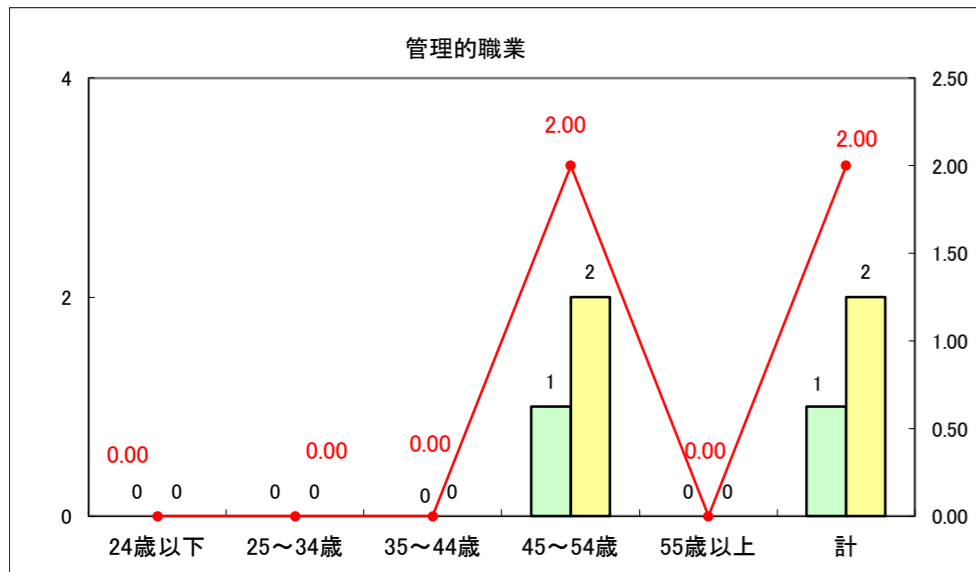

求人・求職バランスシート（常用＋常用パート）〔ハローワーク野辺地〕

平成28年11月