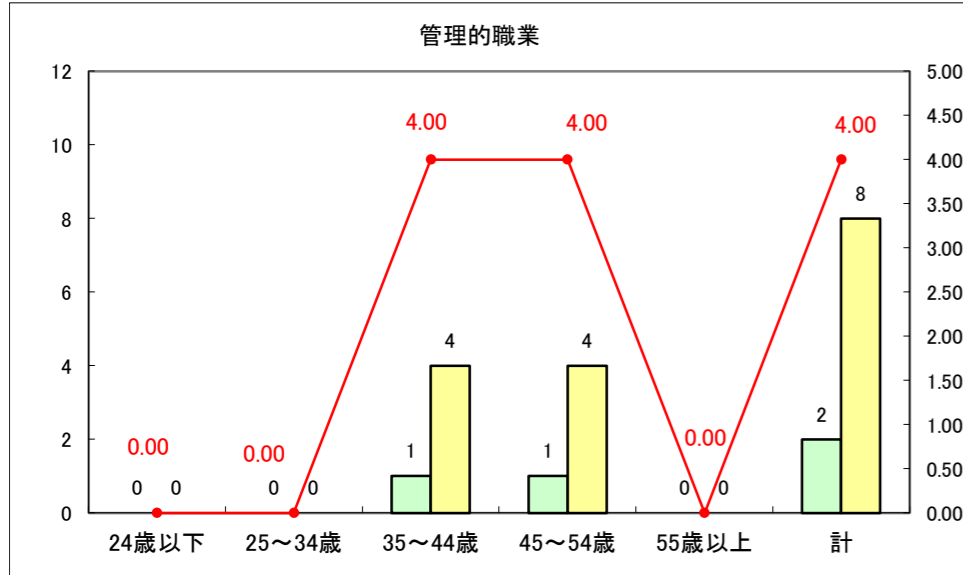

求人・求職バランスシート（常用＋常用パート）〔ハローワーク野辺地〕

平成28年11月

求人・求職バランスシート（常用＋常用パート）〔ハローワーク五所川原〕

平成28年11月

求人・求職バランスシート（常用+常用パート）〔ハローワーク三沢〕

平成28年11月

求人・求職バランスシート（常用+常用パート）〔ハローワーク+和田〕

平成28年11月