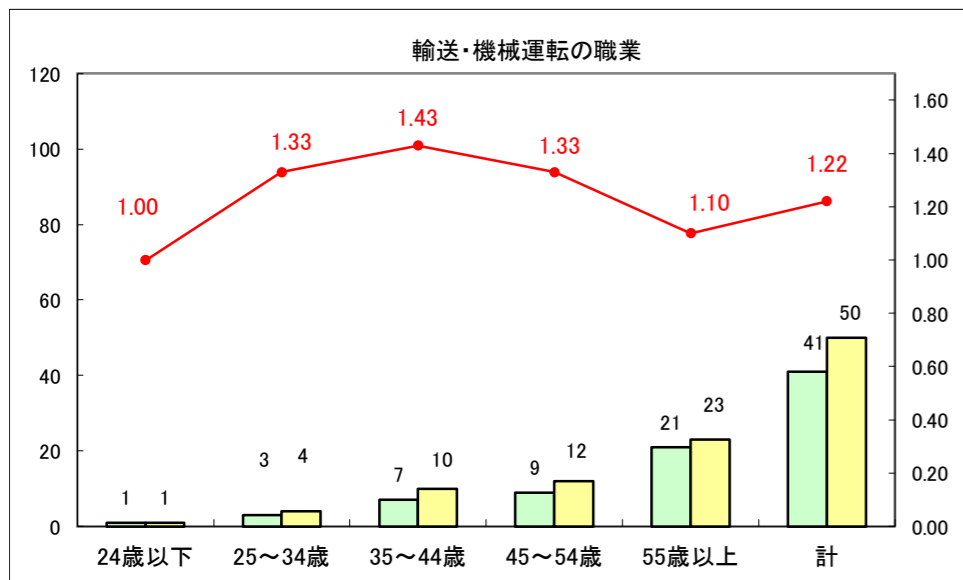

求人・求職バランスシート（常用＋常用パート）〔ハローワーク青森〕

平成28年11月

求人・求職バランスシート（常用+常用パート）〔ハローワーク八戸〕

平成28年11月

求人・求職バランスシート（常用+常用パート）〔ハローワーク弘前〕

平成28年11月

求人・求職バランスシート（常用+常用パート）〔ハローワークむつ〕

平成28年11月