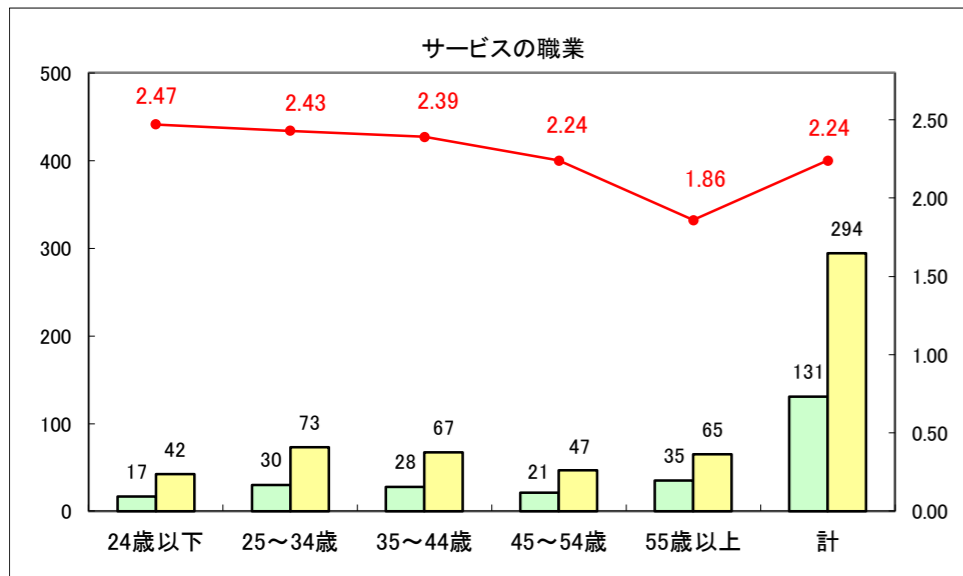

求人・求職バランスシート（常用＋常用パート）〔ハローワーク野辺地〕

平成28年11月

求人・求職バランスシート（常用＋常用パート）〔ハローワーク五所川原〕

平成28年11月

求人・求職バランスシート（常用+常用パート）〔ハローワーク三沢〕

平成28年11月

求人・求職バランスシート（常用+常用パート）〔ハローワーク+和田〕

平成28年11月