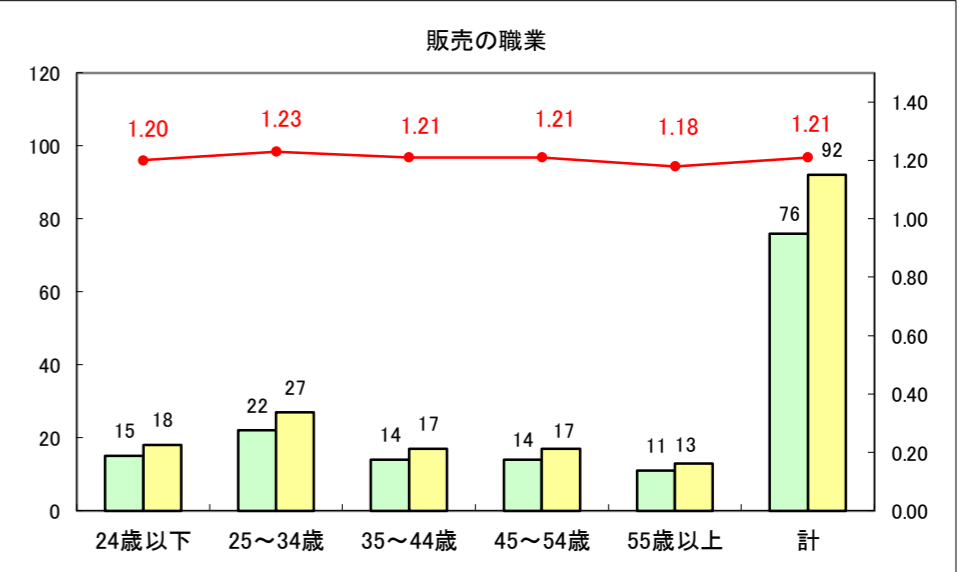

求人・求職バランスシート（常用＋常用パート）〔ハローワーク野辺地〕

平成28年11月