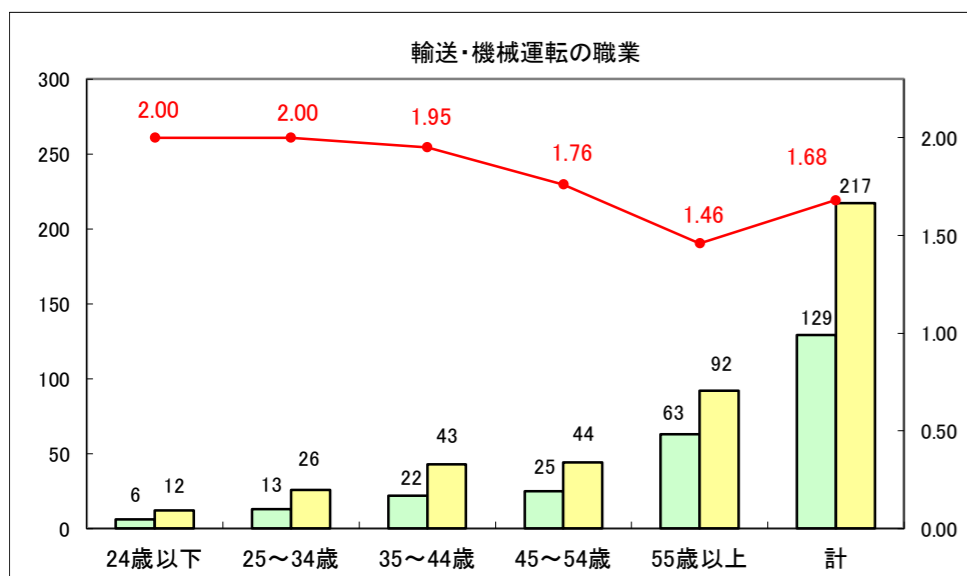

求人・求職バランスシート（常用＋常用パート）〔ハローワーク青森〕

平成28年11月

求人・求職バランスシート（常用+常用パート）〔ハローワーク八戸〕

平成28年11月

求人・求職バランスシート（常用+常用パート）〔ハローワーク弘前〕

平成28年11月

求人・求職バランスシート（常用+常用パート）〔ハローワークむつ〕

平成28年11月