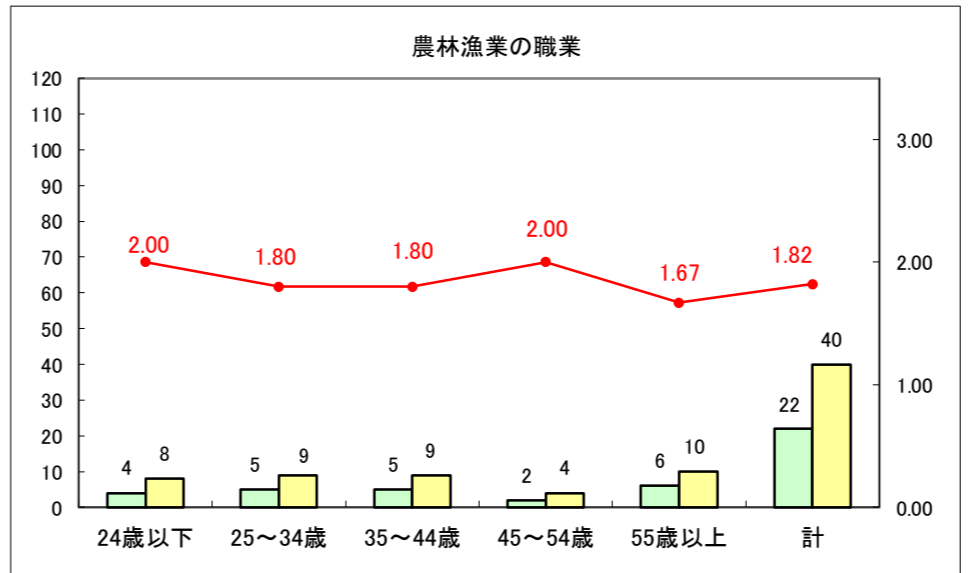

求人・求職バランスシート（常用＋常用パート）〔ハローワーク野辺地〕

平成28年11月