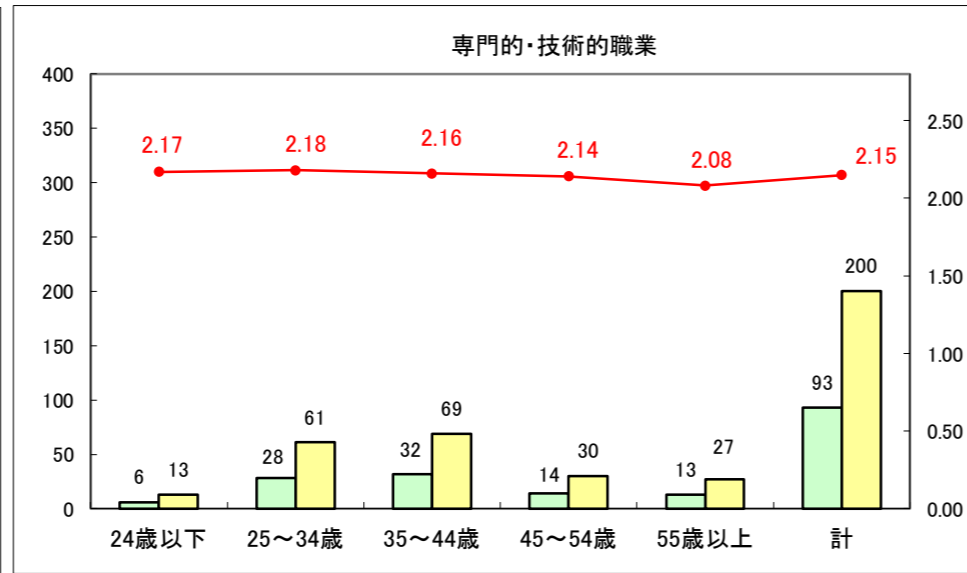

求人・求職バランスシート（常用＋常用パート）〔ハローワーク野辺地〕

平成28年11月

求人・求職バランスシート（常用＋常用パート）〔ハローワーク五所川原〕

平成28年11月

求人・求職バランスシート（常用+常用パート）〔ハローワーク三沢〕

平成28年11月

求人・求職バランスシート（常用+常用パート）〔ハローワーク+和田〕

平成28年11月