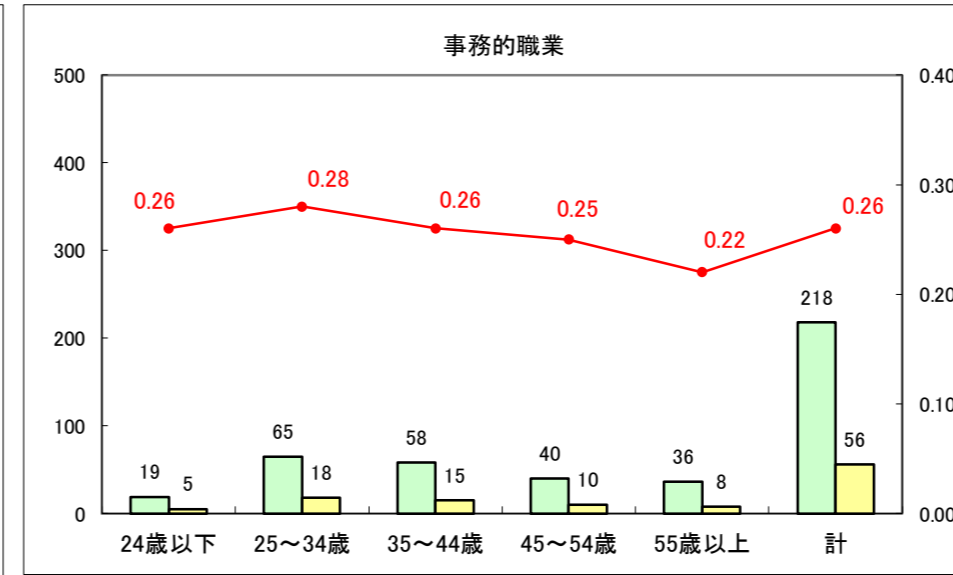

求人・求職バランスシート（常用＋常用パート）〔ハローワーク野辺地〕

平成28年11月

求人・求職バランスシート（常用＋常用パート）〔ハローワーク五所川原〕

平成28年11月

求人・求職バランスシート（常用+常用パート）〔ハローワーク三沢〕

平成28年11月

求人・求職バランスシート（常用+常用パート）〔ハローワーク+和田〕

平成28年11月