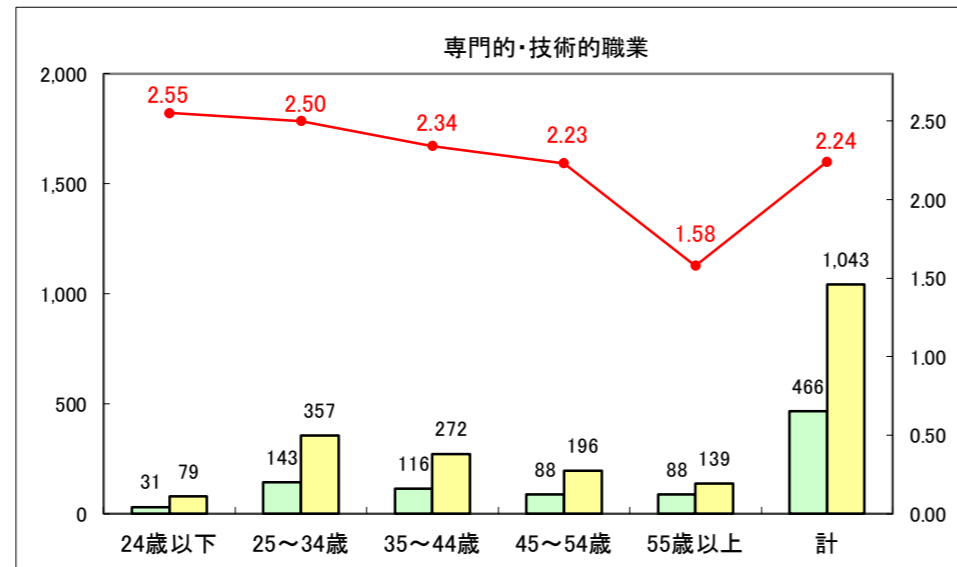

求人・求職バランスシート（常用＋常用パート）〔ハローワーク青森〕

平成28年11月

求人・求職バランスシート（常用+常用パート）〔ハローワーク八戸〕

平成28年11月

求人・求職バランスシート（常用+常用パート）〔ハローワーク弘前〕

平成28年11月

求人・求職バランスシート（常用+常用パート）〔ハローワークむつ〕

平成28年11月