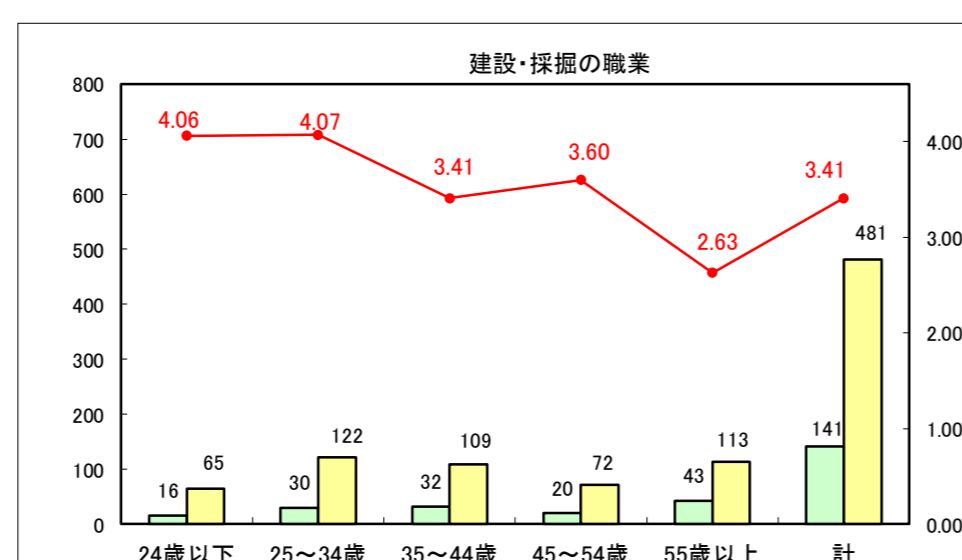

求人・求職バランスシート（常用＋常用パート）〔ハローワーク青森〕

平成28年11月

求人・求職バランスシート（常用+常用パート）〔ハローワーク八戸〕

平成28年11月

求人・求職バランスシート（常用+常用パート）〔ハローワーク弘前〕

平成28年11月

求人・求職バランスシート（常用+常用パート）〔ハローワークむつ〕

平成28年11月