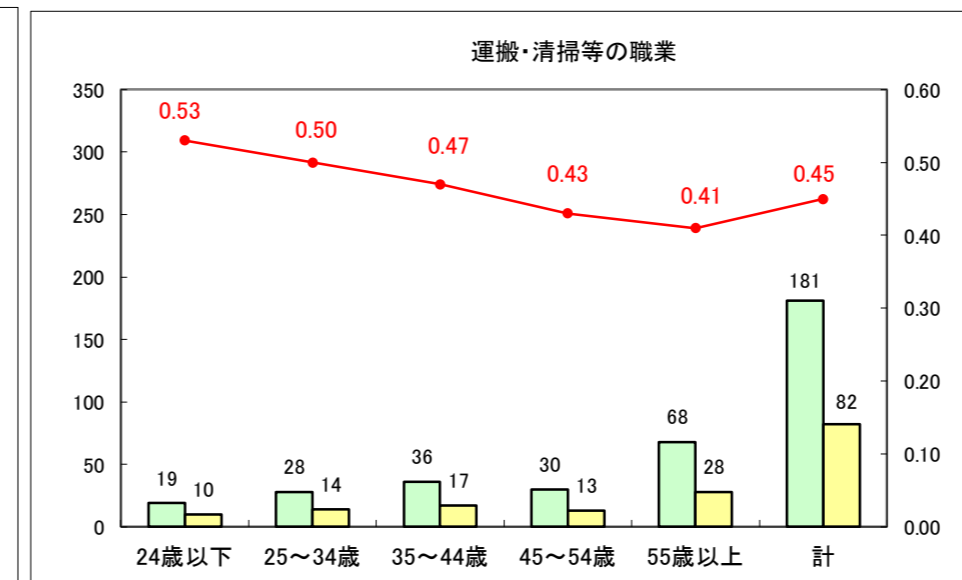

求人・求職バランスシート（常用＋常用パート）〔ハローワーク青森〕

平成28年11月

求人・求職バランスシート（常用+常用パート）〔ハローワーク八戸〕

平成28年11月

求人・求職バランスシート（常用+常用パート）〔ハローワーク弘前〕

平成28年11月

求人・求職バランスシート（常用+常用パート）〔ハローワークむつ〕

平成28年11月