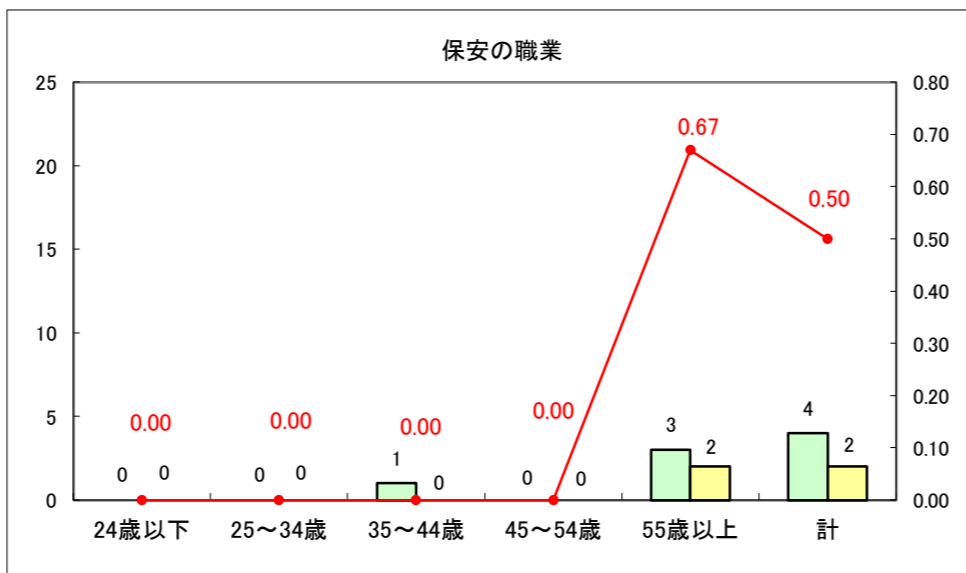

求人・求職バランスシート（常用+常用パート）〔ハローワーク黒石〕

平成28年11月