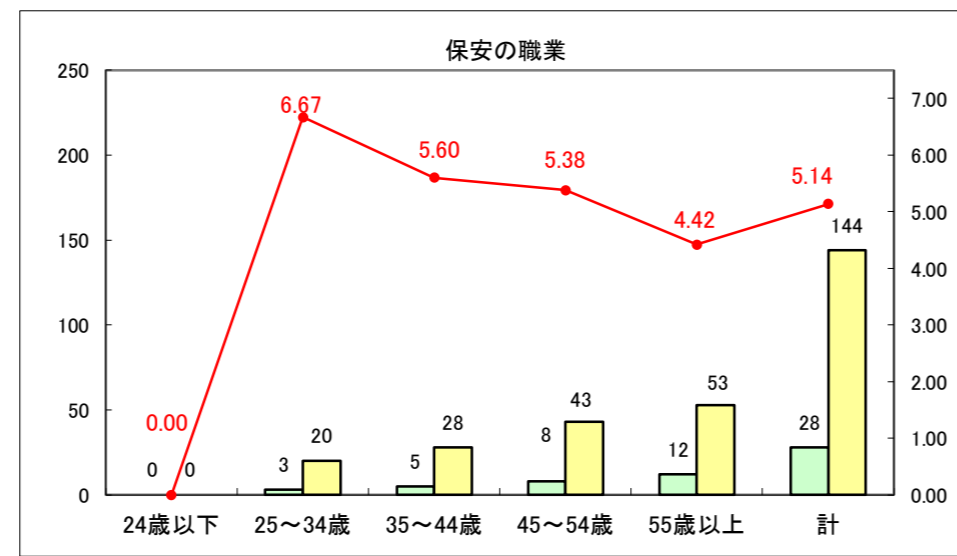

求人・求職バランスシート（常用＋常用パート）〔ハローワーク青森〕

平成28年11月

求人・求職バランスシート（常用+常用パート）〔ハローワーク八戸〕

平成28年11月

求人・求職バランスシート（常用+常用パート）〔ハローワーク弘前〕

平成28年11月

求人・求職バランスシート（常用+常用パート）〔ハローワークむつ〕

平成28年11月