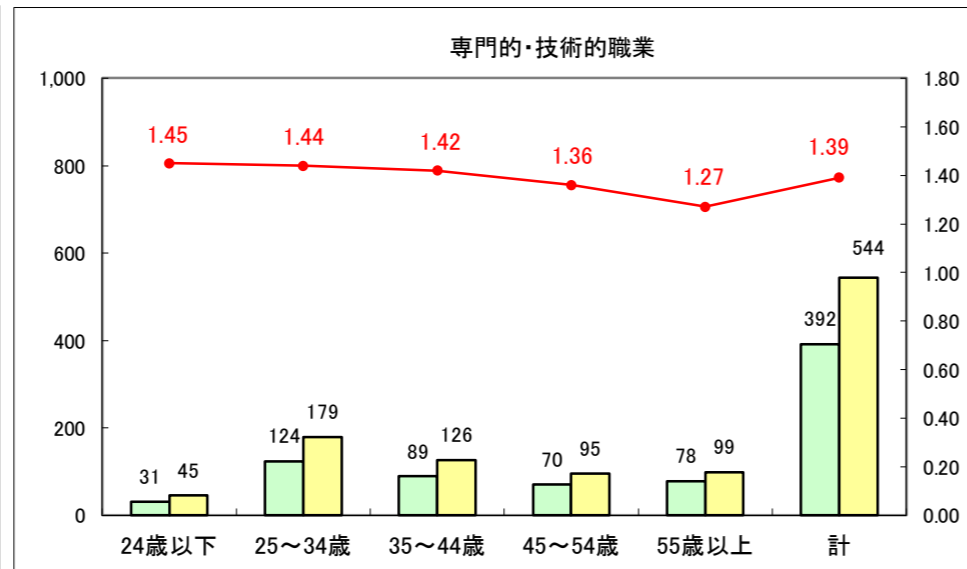

求人・求職バランスシート（常用＋常用パート）〔ハローワーク青森〕

平成28年11月

求人・求職バランスシート（常用+常用パート）〔ハローワーク八戸〕

平成28年11月

求人・求職バランスシート（常用+常用パート）〔ハローワーク弘前〕

平成28年11月

求人・求職バランスシート（常用+常用パート）〔ハローワークむつ〕

平成28年11月