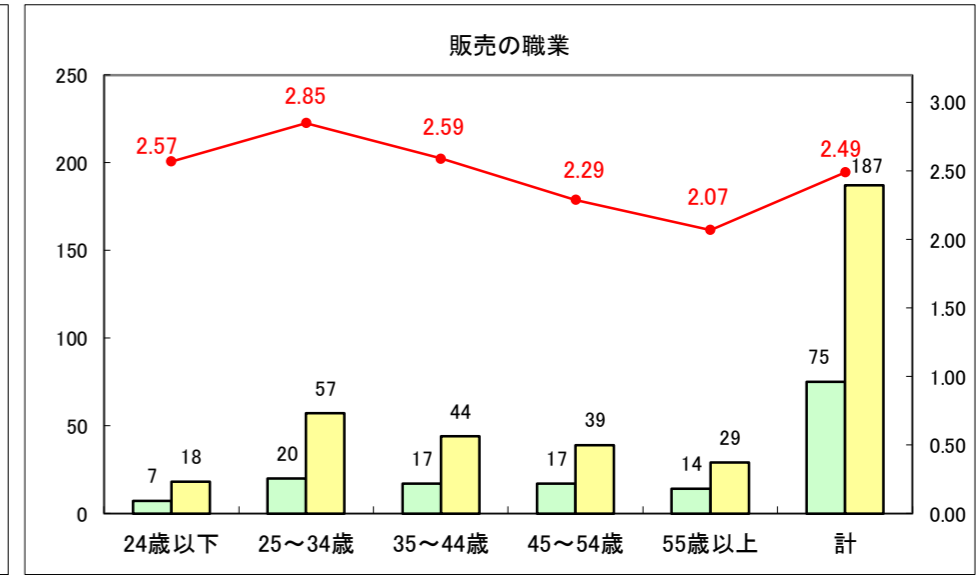

求人・求職バランスシート（常用＋常用パート）〔ハローワーク野辺地〕

平成28年11月

求人・求職バランスシート（常用＋常用パート）〔ハローワーク五所川原〕

平成28年11月

求人・求職バランスシート（常用+常用パート）〔ハローワーク三沢〕

平成28年11月

求人・求職バランスシート（常用+常用パート）〔ハローワーク+和田〕

平成28年11月