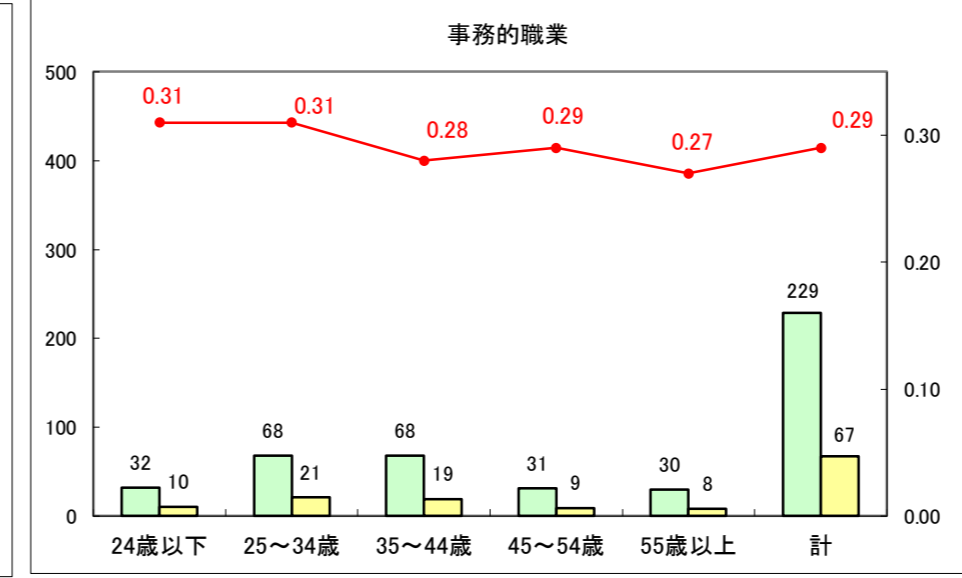

求人・求職バランスシート（常用＋常用パート）〔ハローワーク青森〕

平成28年11月

求人・求職バランスシート（常用+常用パート）〔ハローワーク八戸〕

平成28年11月

求人・求職バランスシート（常用+常用パート）〔ハローワーク弘前〕

平成28年11月

求人・求職バランスシート（常用+常用パート）〔ハローワークむつ〕

平成28年11月