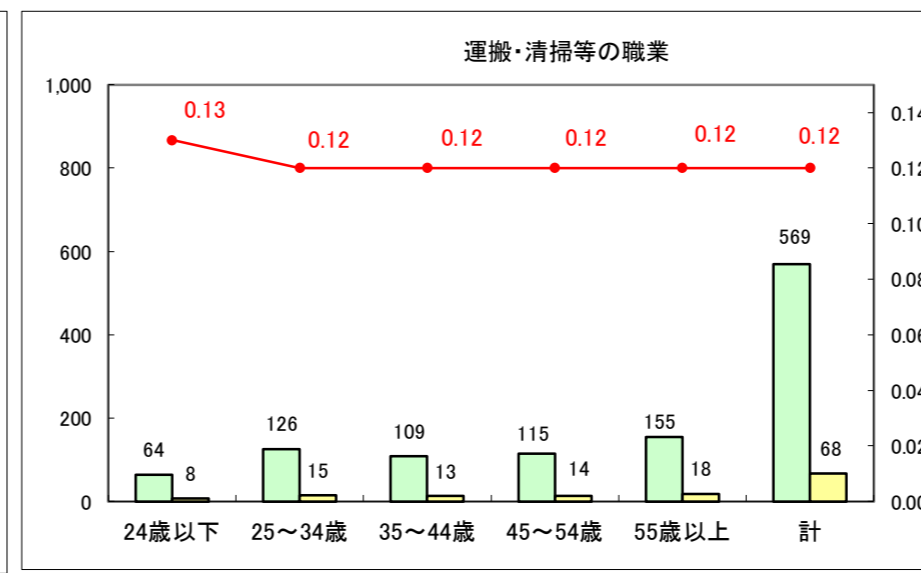

求人・求職バランスシート（常用＋常用パート）〔ハローワーク五所川原〕

平成28年11月