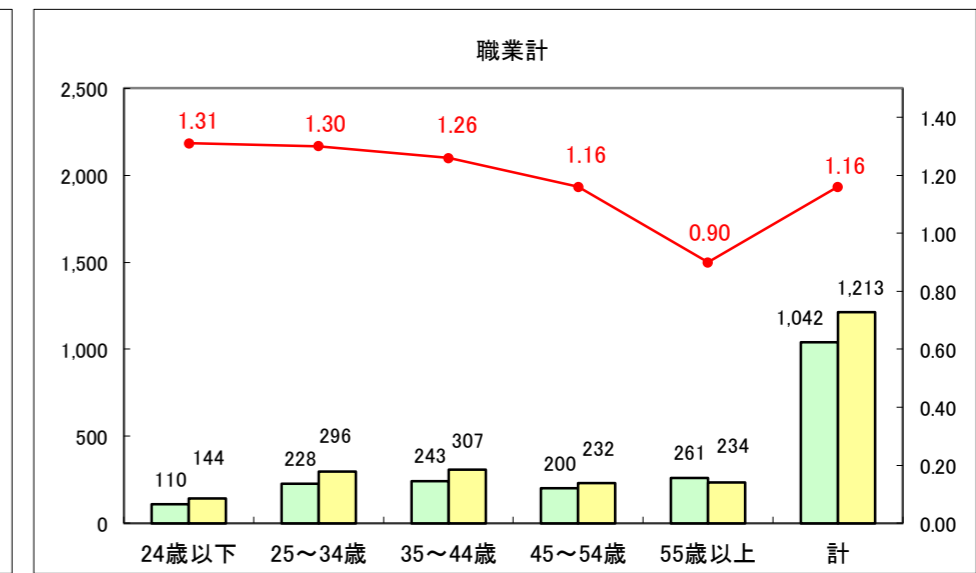

求人・求職バランスシート（常用＋常用パート）〔ハローワーク野辺地〕

平成28年11月

求人・求職バランスシート（常用＋常用パート）〔ハローワーク五所川原〕

平成28年11月

求人・求職バランスシート（常用+常用パート）〔ハローワーク三沢〕

平成28年11月

求人・求職バランスシート（常用+常用パート）〔ハローワーク+和田〕

平成28年11月