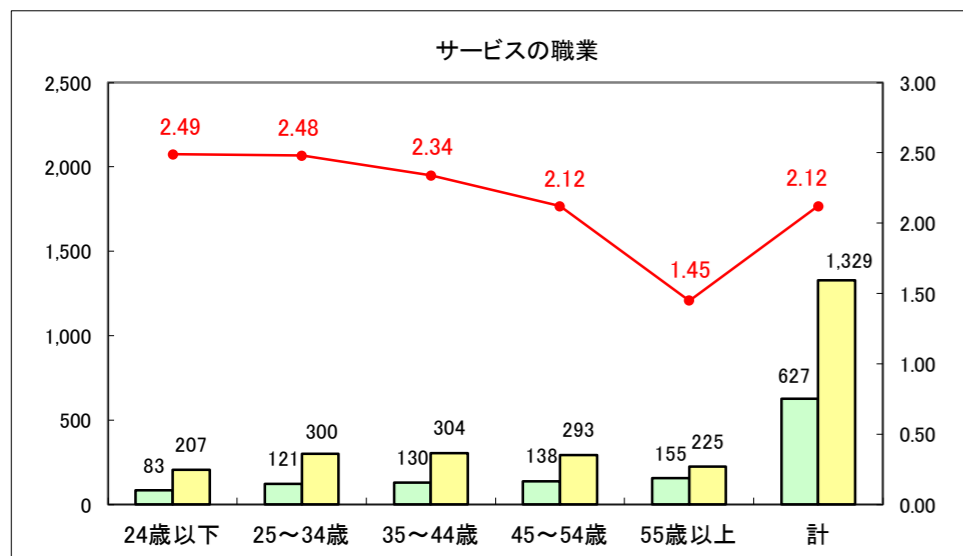

求人・求職バランスシート（常用＋常用パート）〔ハローワーク青森〕

平成28年11月

求人・求職バランスシート（常用+常用パート）〔ハローワーク八戸〕

平成28年11月

求人・求職バランスシート（常用+常用パート）〔ハローワーク弘前〕

平成28年11月

求人・求職バランスシート（常用+常用パート）〔ハローワークむつ〕

平成28年11月