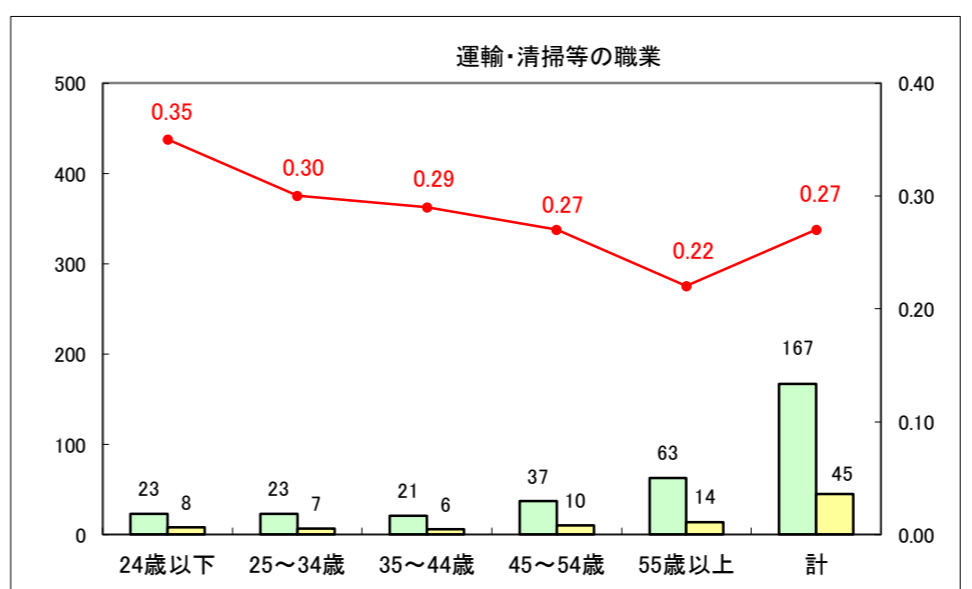

求人・求職バランスシート（常用＋常用パート）〔ハローワーク野辺地〕

平成28年11月