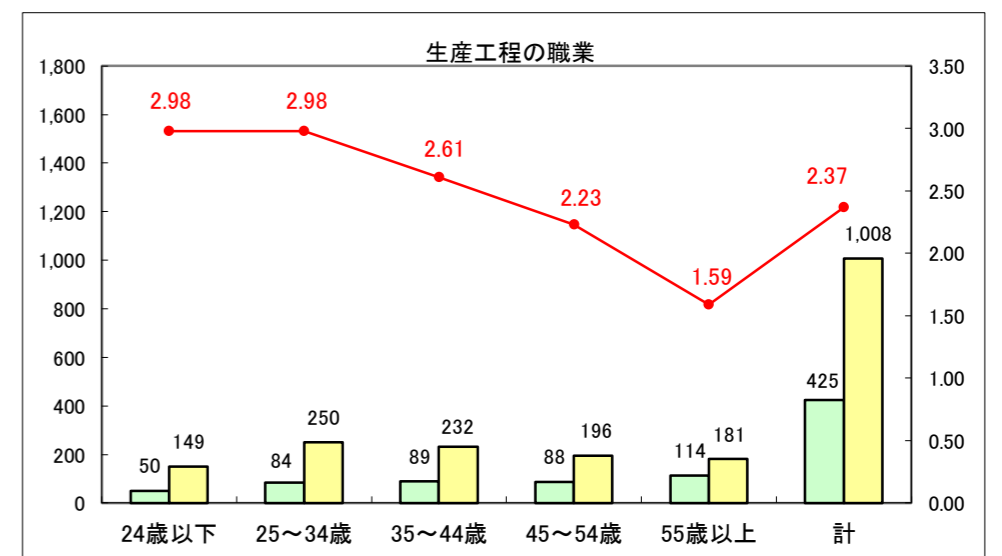

求人・求職バランスシート（常用＋常用パート）〔ハローワーク青森〕

平成28年11月

求人・求職バランスシート（常用+常用パート）〔ハローワーク八戸〕

平成28年11月

求人・求職バランスシート（常用+常用パート）〔ハローワーク弘前〕

平成28年11月

求人・求職バランスシート（常用+常用パート）〔ハローワークむつ〕

平成28年11月