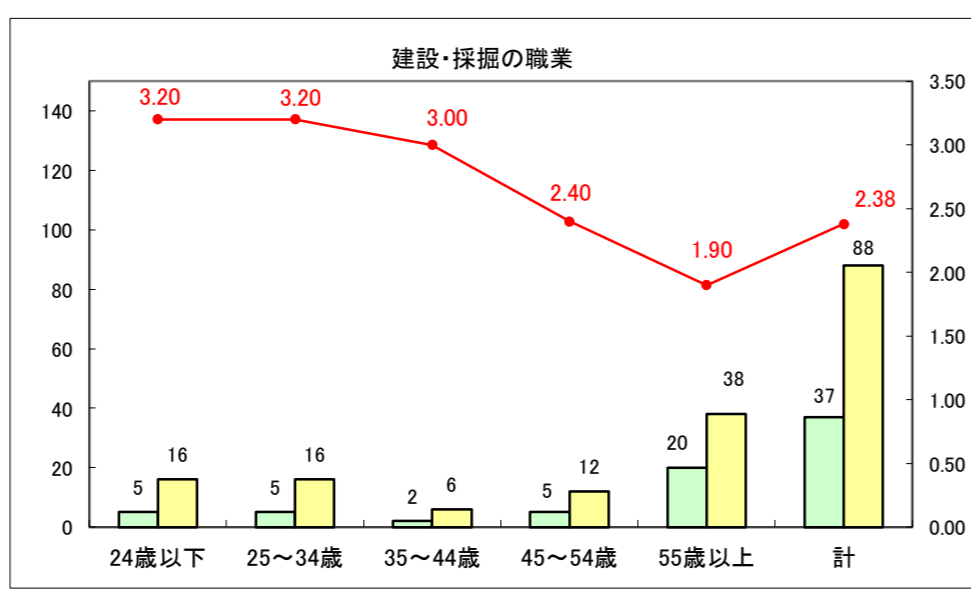

求人・求職バランスシート（常用＋常用パート）〔ハローワーク野辺地〕

平成28年11月