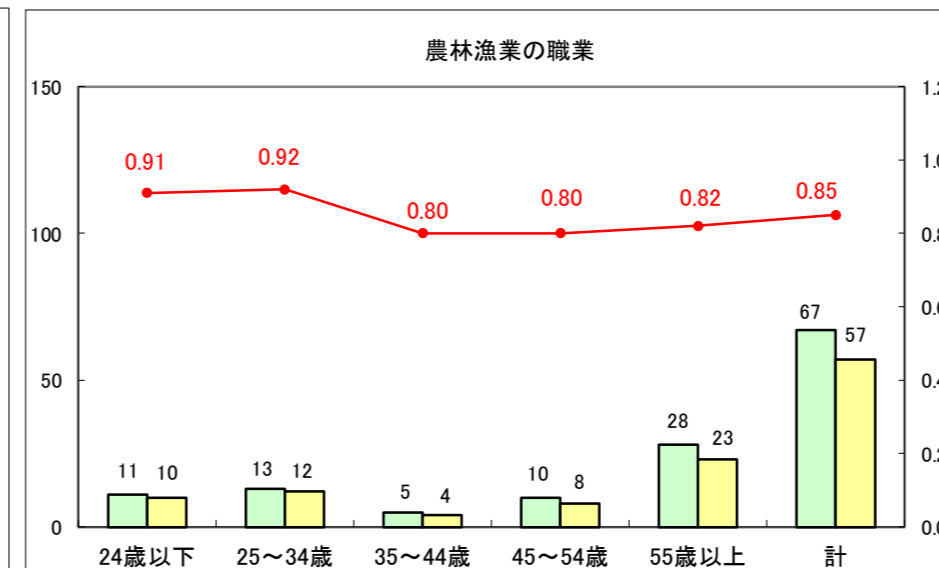

求人・求職バランスシート（常用＋常用パート）〔ハローワーク青森〕

平成28年11月

求人・求職バランスシート（常用+常用パート）〔ハローワーク八戸〕

平成28年11月

求人・求職バランスシート（常用+常用パート）〔ハローワーク弘前〕

平成28年11月

求人・求職バランスシート（常用+常用パート）〔ハローワークむつ〕

平成28年11月