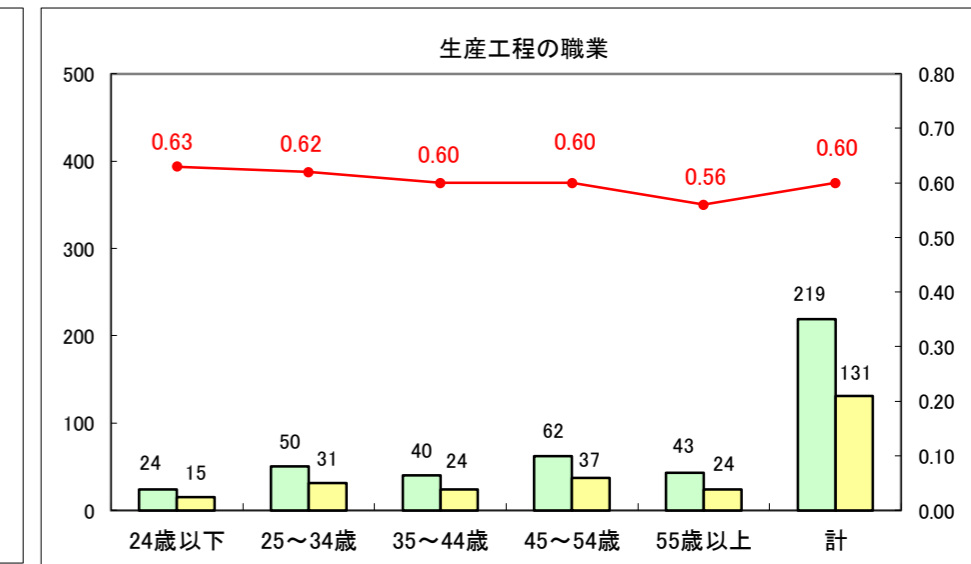

求人・求職バランスシート（常用＋常用パート）〔ハローワーク五所川原〕

平成28年11月