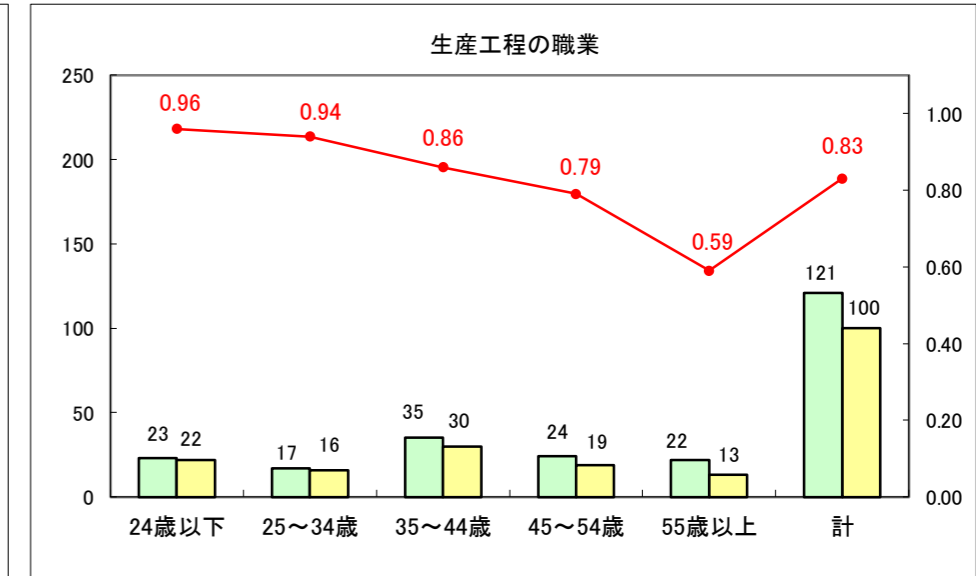

求人・求職バランスシート（常用＋常用パート）〔ハローワーク野辺地〕

平成28年11月

求人・求職バランスシート（常用＋常用パート）〔ハローワーク五所川原〕

平成28年11月

求人・求職バランスシート（常用+常用パート）〔ハローワーク三沢〕

平成28年11月

求人・求職バランスシート（常用+常用パート）〔ハローワーク+和田〕

平成28年11月