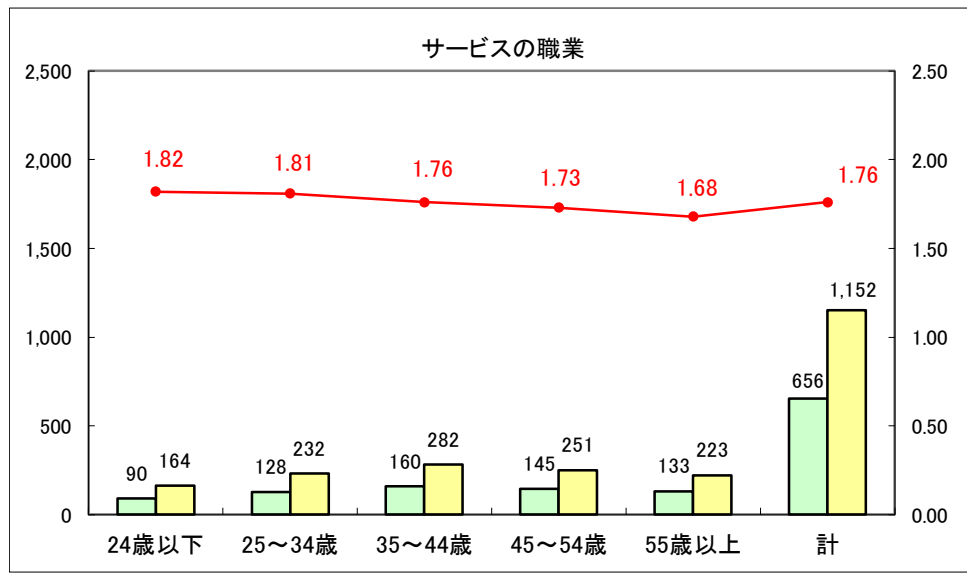

求人・求職バランスシート（常用+常用パート）〔ハローワーク青森〕

平成28年10月

求人・求職バランスシート（常用+常用パート）〔ハローワーク八戸〕

平成28年10月

求人・求職バランスシート（常用+常用パート）〔ハローワーク弘前〕

平成28年10月

求人・求職バランスシート（常用+常用パート）〔ハローワークむつ〕

平成28年10月