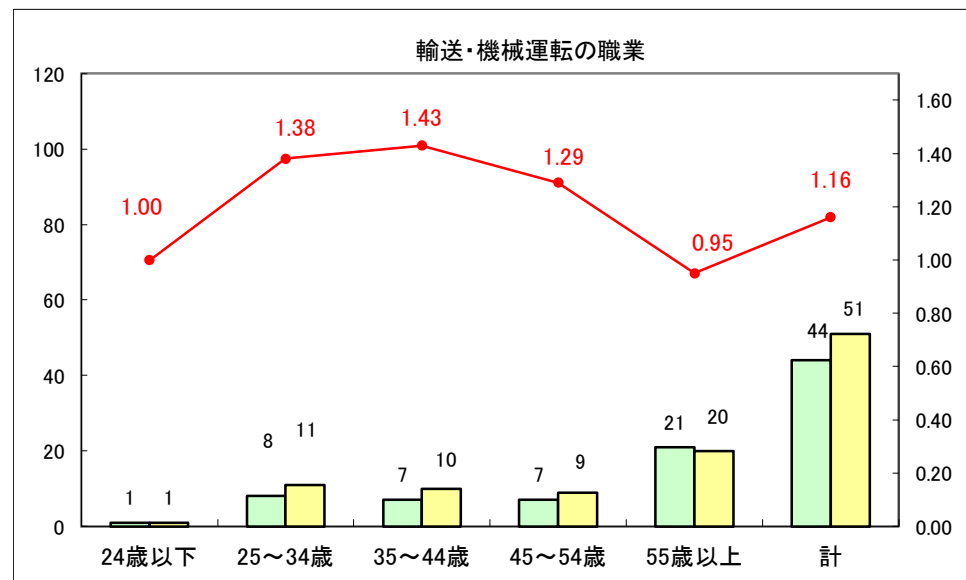

求人・求職バランスシート（常用+常用パート）〔ハローワーク青森〕

平成28年10月

求人・求職バランスシート（常用+常用パート）〔ハローワーク八戸〕

平成28年10月

求人・求職バランスシート（常用+常用パート）〔ハローワーク弘前〕

平成28年10月

求人・求職バランスシート（常用+常用パート）〔ハローワークむつ〕

平成28年10月