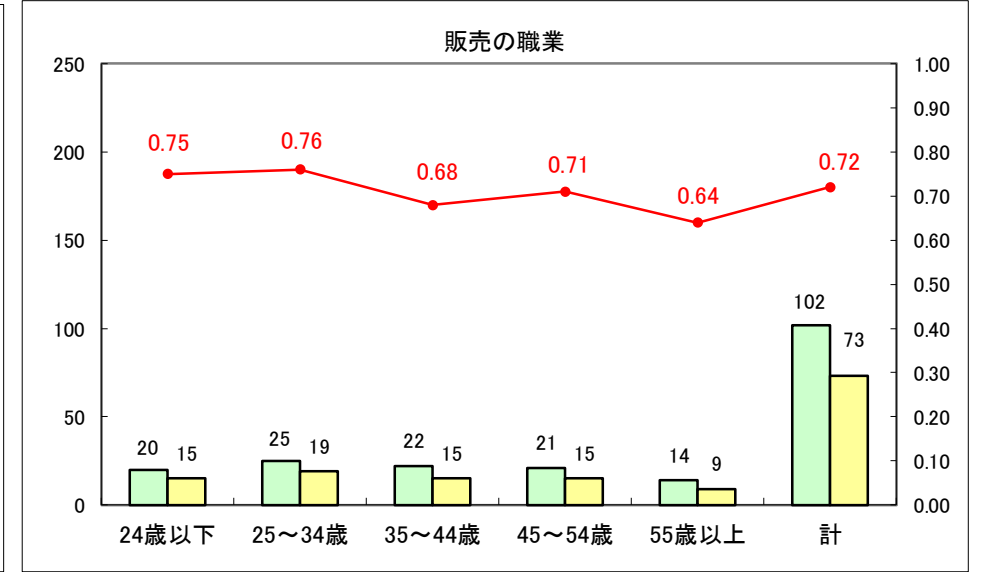

求人・求職バランスシート（常用+常用パート）〔ハローワーク黒石〕

平成28年10月