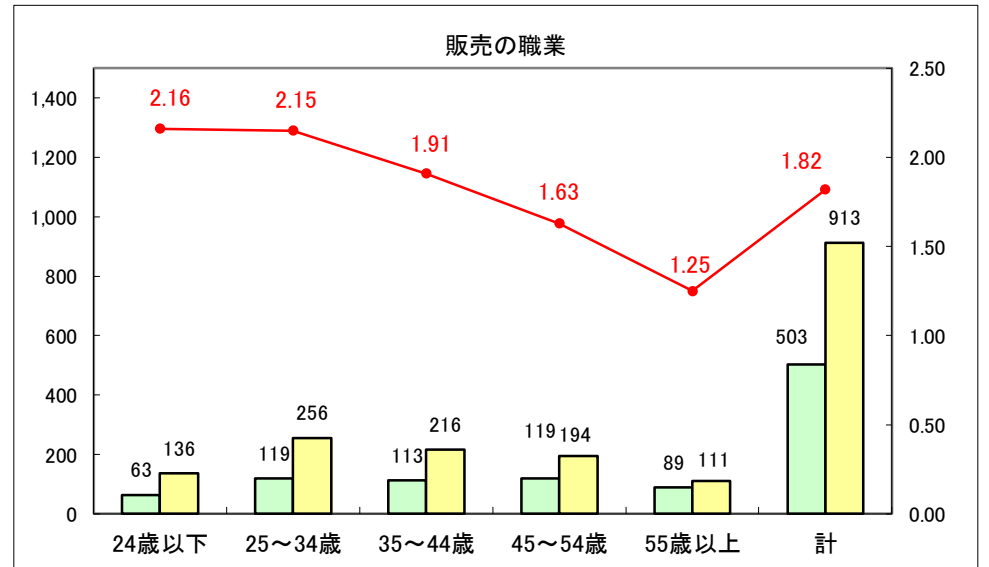

求人・求職バランスシート（常用+常用パート）〔ハローワーク青森〕

平成28年10月

求人・求職バランスシート（常用+常用パート）〔ハローワーク八戸〕

平成28年10月

求人・求職バランスシート（常用+常用パート）〔ハローワーク弘前〕

平成28年10月

求人・求職バランスシート（常用+常用パート）〔ハローワークむつ〕

平成28年10月