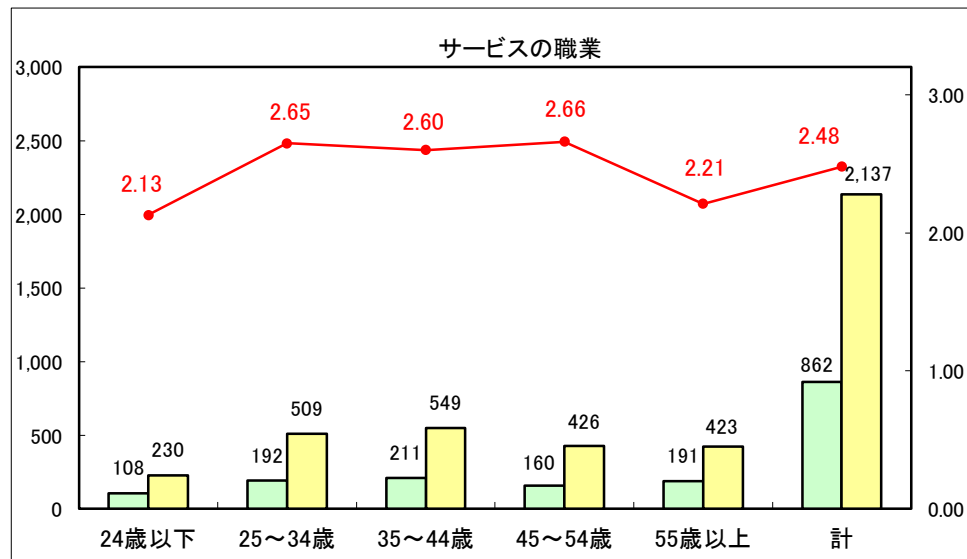

求人・求職バランスシート（常用+常用パート）〔ハローワーク青森〕

平成28年10月

求人・求職バランスシート（常用+常用パート）〔ハローワーク八戸〕

平成28年10月

求人・求職バランスシート（常用+常用パート）〔ハローワーク弘前〕

平成28年10月

求人・求職バランスシート（常用+常用パート）〔ハローワークむつ〕

平成28年10月