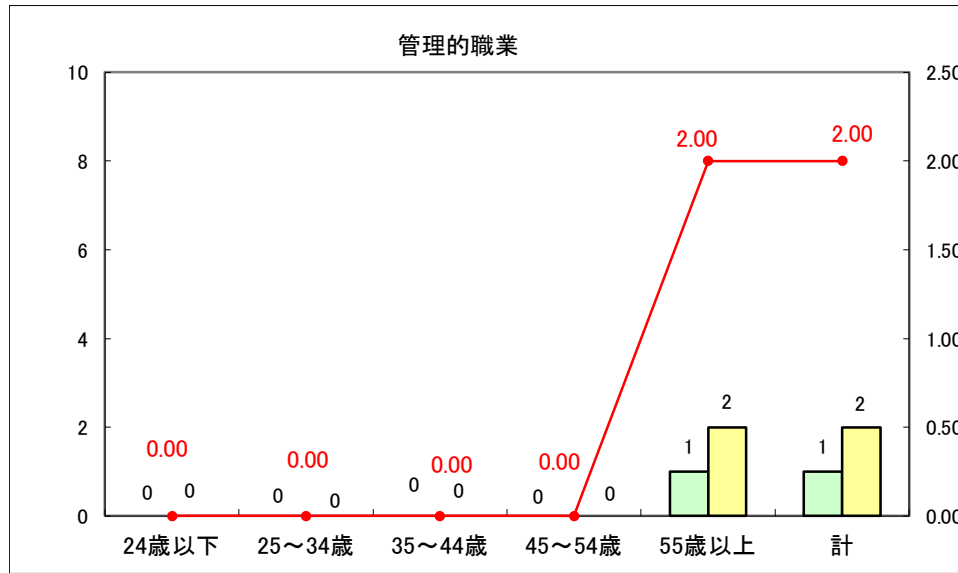

求人・求職バランスシート（常用＋常用パート）〔ハローワーク野辺地〕

平成28年10月

求人・求職バランスシート（常用+常用パート）〔ハローワーク五所川原〕

平成28年10月

求人・求職バランスシート（常用＋常用パート）〔ハローワーク三沢〕

平成28年10月

求人・求職バランスシート（常用+常用パート）〔ハローワーク+和田〕

平成28年10月