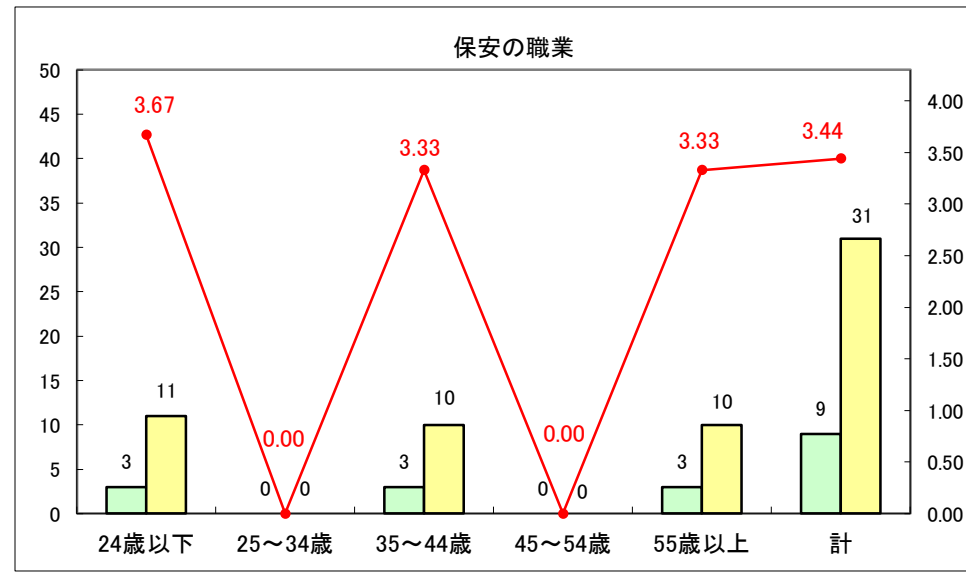

求人・求職バランスシート（常用+常用パート）〔ハローワーク青森〕

平成28年10月

求人・求職バランスシート（常用+常用パート）〔ハローワーク八戸〕

平成28年10月

求人・求職バランスシート（常用+常用パート）〔ハローワーク弘前〕

平成28年10月

求人・求職バランスシート（常用+常用パート）〔ハローワークむつ〕

平成28年10月