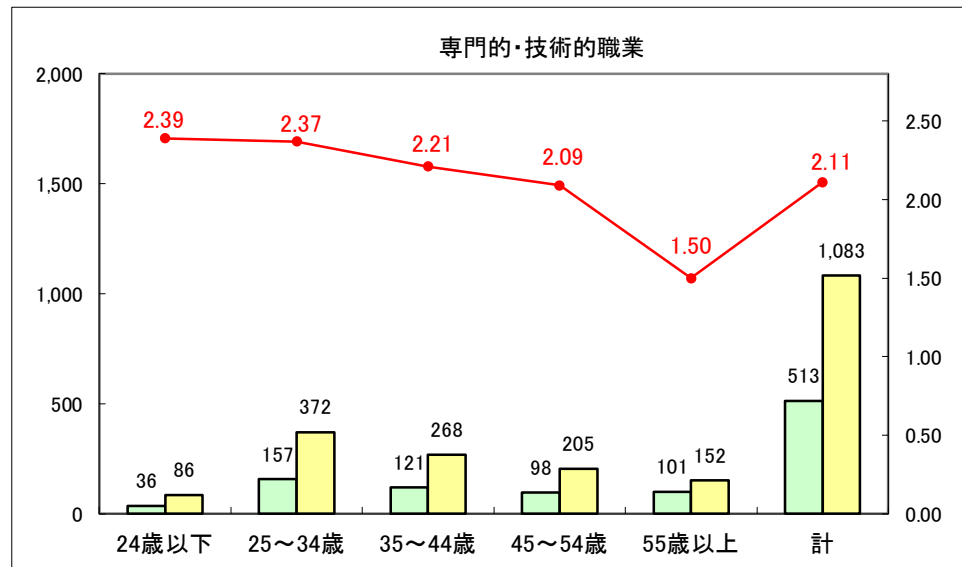

求人・求職バランスシート（常用+常用パート）〔ハローワーク青森〕

平成28年10月

求人・求職バランスシート（常用+常用パート）〔ハローワーク八戸〕

平成28年10月

求人・求職バランスシート（常用+常用パート）〔ハローワーク弘前〕

平成28年10月

求人・求職バランスシート（常用+常用パート）〔ハローワークむつ〕

平成28年10月