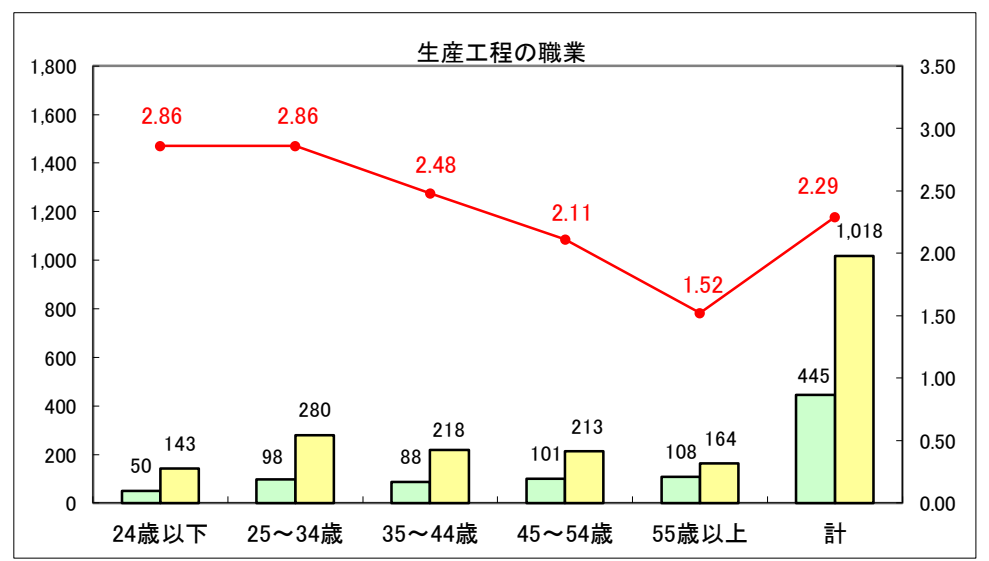

求人・求職バランスシート（常用+常用パート）〔ハローワーク青森〕

平成28年10月

求人・求職バランスシート（常用+常用パート）〔ハローワーク八戸〕

平成28年10月

求人・求職バランスシート（常用+常用パート）〔ハローワーク弘前〕

平成28年10月

求人・求職バランスシート（常用+常用パート）〔ハローワークむつ〕

平成28年10月