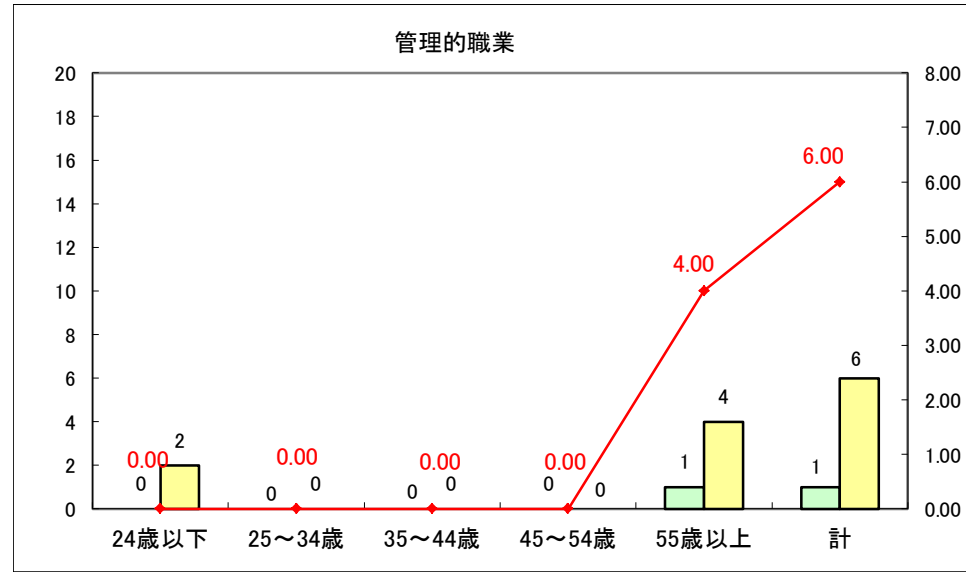

求人・求職バランスシート（常用+常用パート）〔ハローワーク黒石〕

平成28年10月