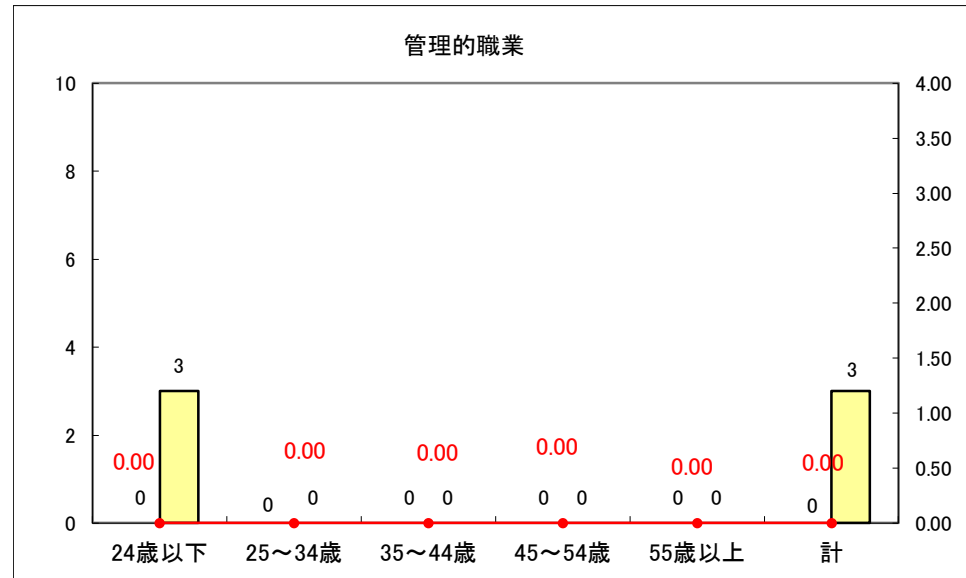

求人・求職バランスシート（常用+常用パート）〔ハローワーク青森〕

平成28年10月

求人・求職バランスシート（常用+常用パート）〔ハローワーク八戸〕

平成28年10月

求人・求職バランスシート（常用+常用パート）〔ハローワーク弘前〕

平成28年10月

求人・求職バランスシート（常用+常用パート）〔ハローワークむつ〕

平成28年10月