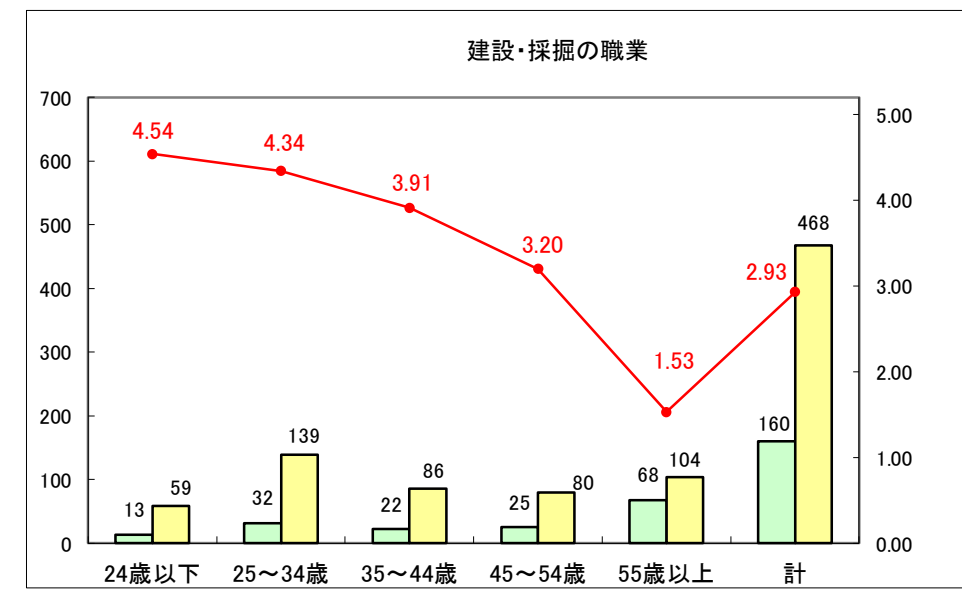

求人・求職バランスシート（常用+常用パート）〔ハローワーク青森〕

平成28年10月

求人・求職バランスシート（常用+常用パート）〔ハローワーク八戸〕

平成28年10月

求人・求職バランスシート（常用+常用パート）〔ハローワーク弘前〕

平成28年10月

求人・求職バランスシート（常用+常用パート）〔ハローワークむつ〕

平成28年10月