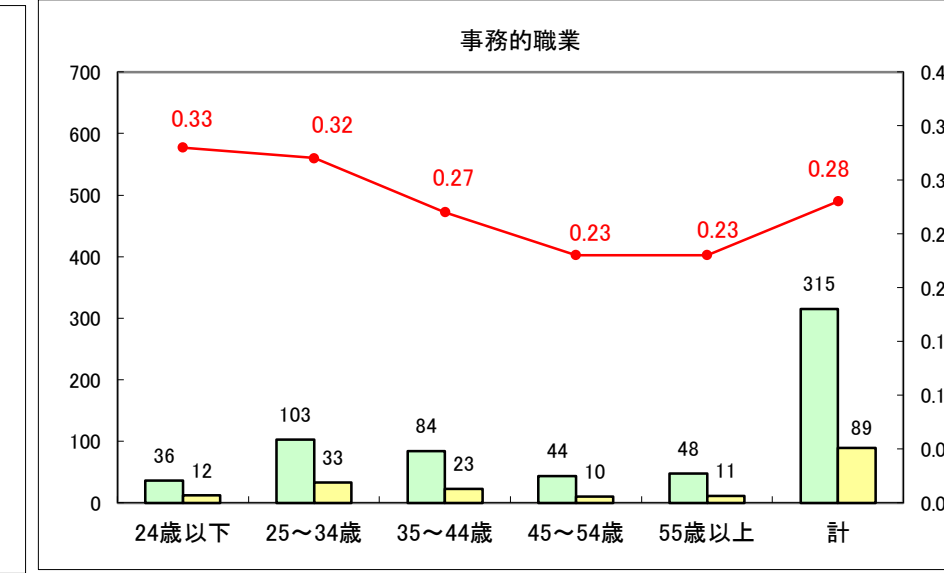

求人・求職バランスシート（常用＋常用パート）〔ハローワーク野辺地〕

平成28年10月

求人・求職バランスシート（常用+常用パート）〔ハローワーク五所川原〕

平成28年10月

求人・求職バランスシート（常用＋常用パート）〔ハローワーク三沢〕

平成28年10月

求人・求職バランスシート（常用+常用パート）〔ハローワーク+和田〕

平成28年10月