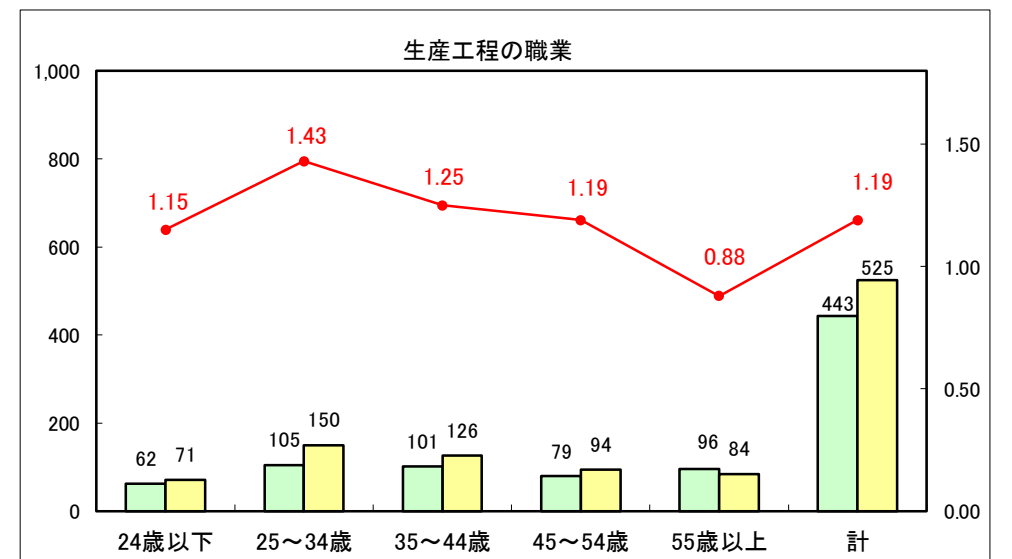

求人・求職バランスシート（常用+常用パート）〔ハローワーク青森〕

平成28年10月

求人・求職バランスシート（常用+常用パート）〔ハローワーク八戸〕

平成28年10月

求人・求職バランスシート（常用+常用パート）〔ハローワーク弘前〕

平成28年10月

求人・求職バランスシート（常用+常用パート）〔ハローワークむつ〕

平成28年10月