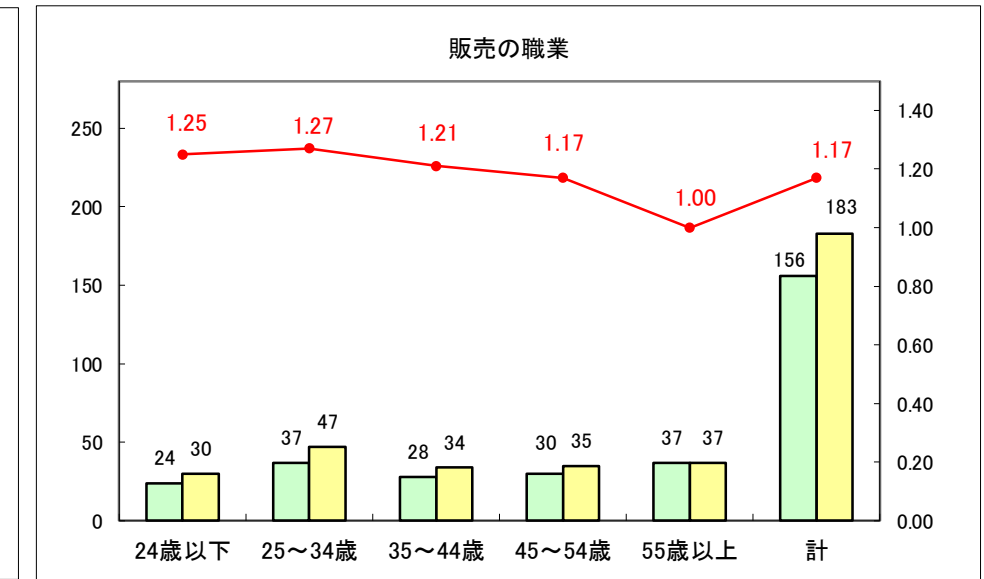

求人・求職バランスシート（常用+常用パート）〔ハローワーク五所川原〕

平成28年10月