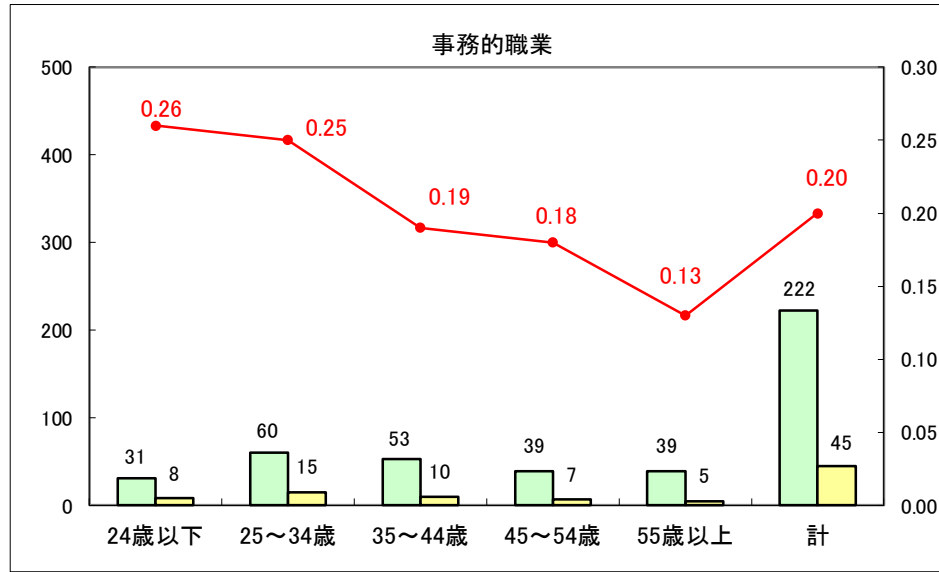

求人・求職バランスシート（常用+常用パート）〔ハローワーク黒石〕

平成28年10月