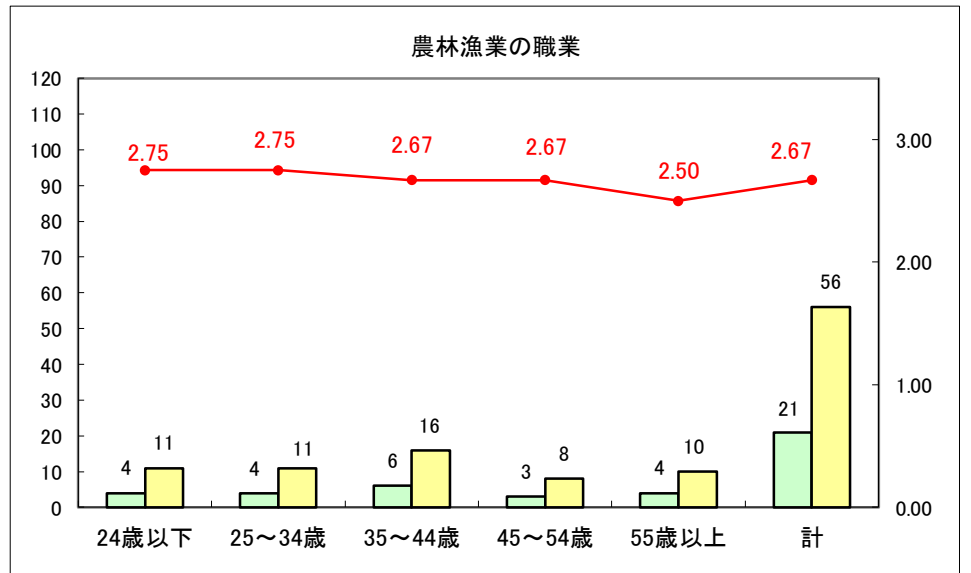

求人・求職バランスシート（常用＋常用パート）〔ハローワーク野辺地〕

平成28年10月