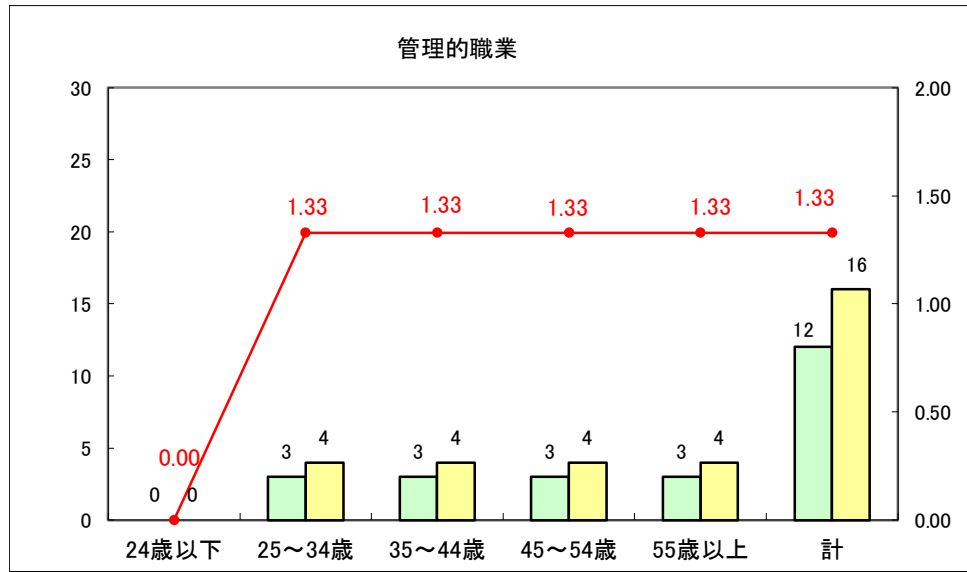

求人・求職バランスシート（常用+常用パート）〔ハローワーク青森〕

平成28年10月

求人・求職バランスシート（常用+常用パート）〔ハローワーク八戸〕

平成28年10月

求人・求職バランスシート（常用+常用パート）〔ハローワーク弘前〕

平成28年10月

求人・求職バランスシート（常用+常用パート）〔ハローワークむつ〕

平成28年10月