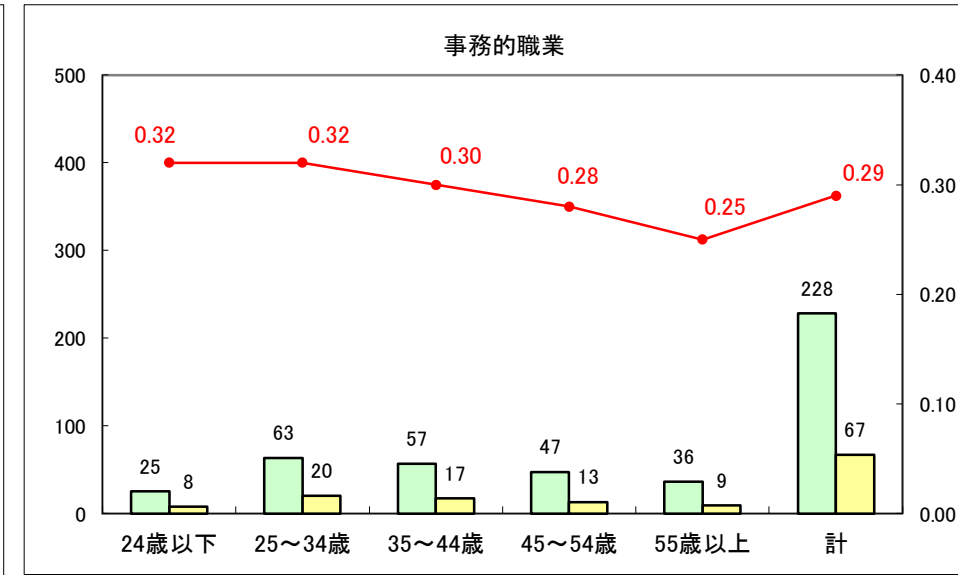

求人・求職バランスシート（常用＋常用パート）〔ハローワーク野辺地〕

平成28年10月

求人・求職バランスシート（常用+常用パート）〔ハローワーク五所川原〕

平成28年10月

求人・求職バランスシート（常用＋常用パート）〔ハローワーク三沢〕

平成28年10月

求人・求職バランスシート（常用+常用パート）〔ハローワーク+和田〕

平成28年10月