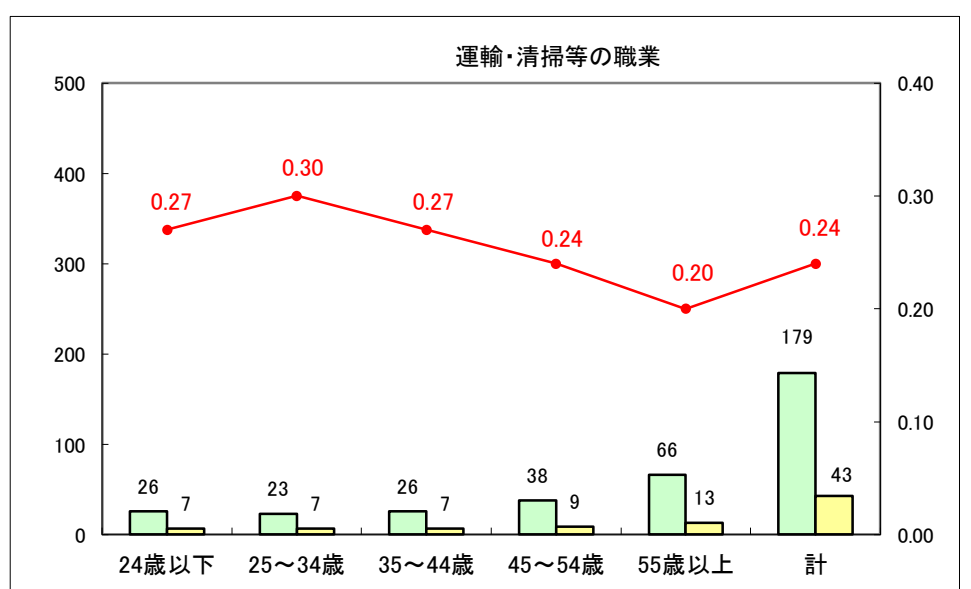

求人・求職バランスシート（常用＋常用パート）〔ハローワーク野辺地〕

平成28年10月