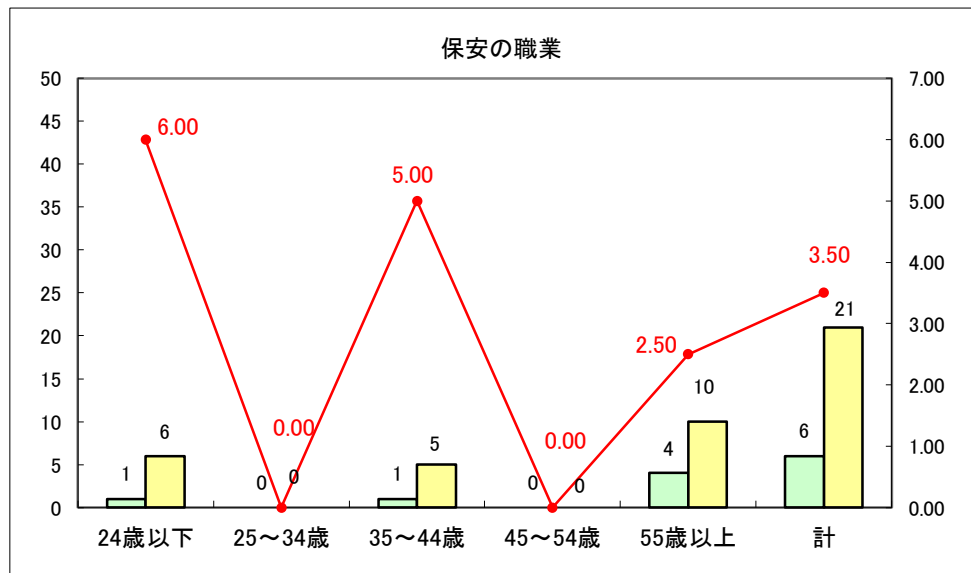

求人・求職バランスシート（常用＋常用パート）〔ハローワーク野辺地〕

平成28年10月