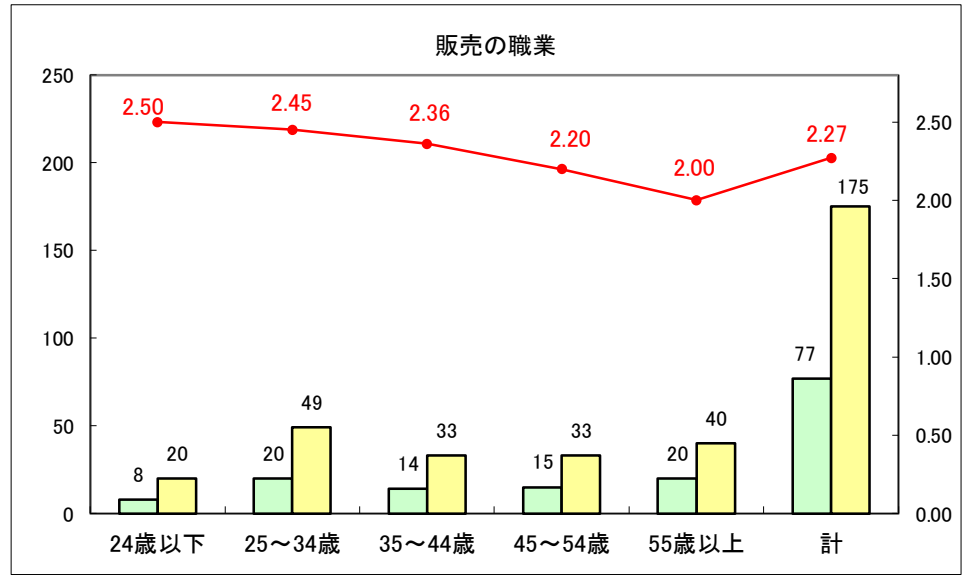

求人・求職バランスシート（常用＋常用パート）〔ハローワーク野辺地〕

平成28年10月

求人・求職バランスシート（常用+常用パート）〔ハローワーク五所川原〕

平成28年10月

求人・求職バランスシート（常用＋常用パート）〔ハローワーク三沢〕

平成28年10月

求人・求職バランスシート（常用+常用パート）〔ハローワーク+和田〕

平成28年10月