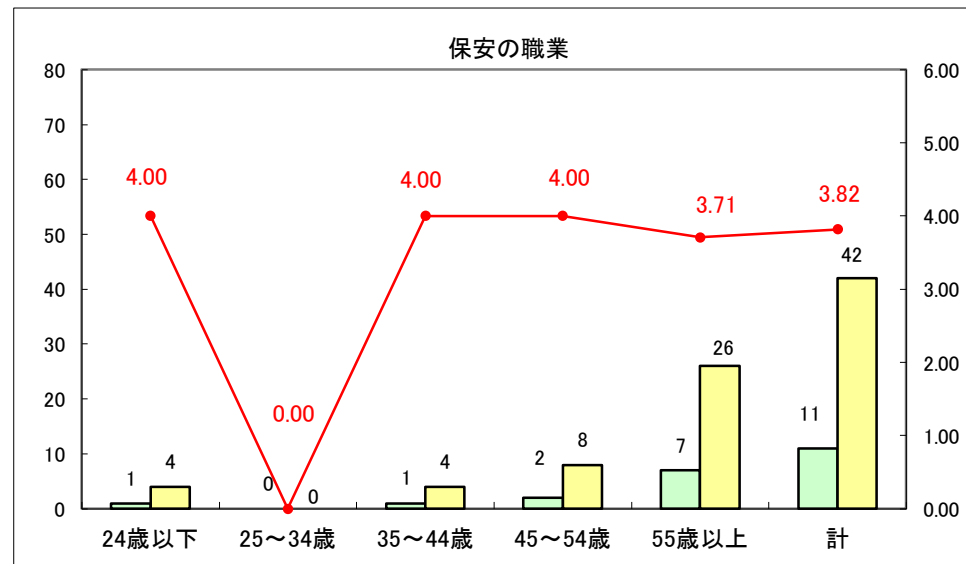

求人・求職バランスシート（常用+常用パート）〔ハローワーク五所川原〕

平成28年10月