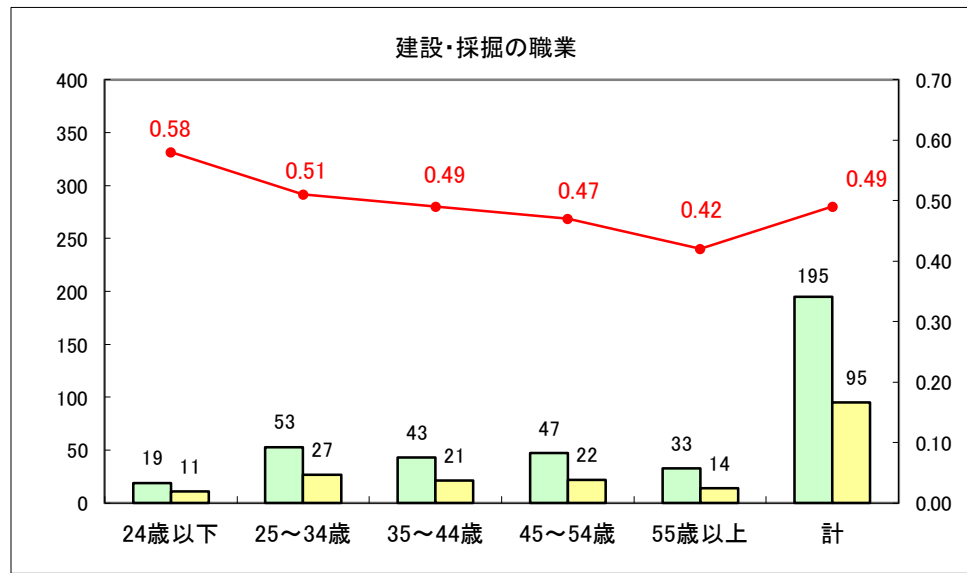

求人・求職バランスシート（常用+常用パート）〔ハローワーク黒石〕

平成28年10月