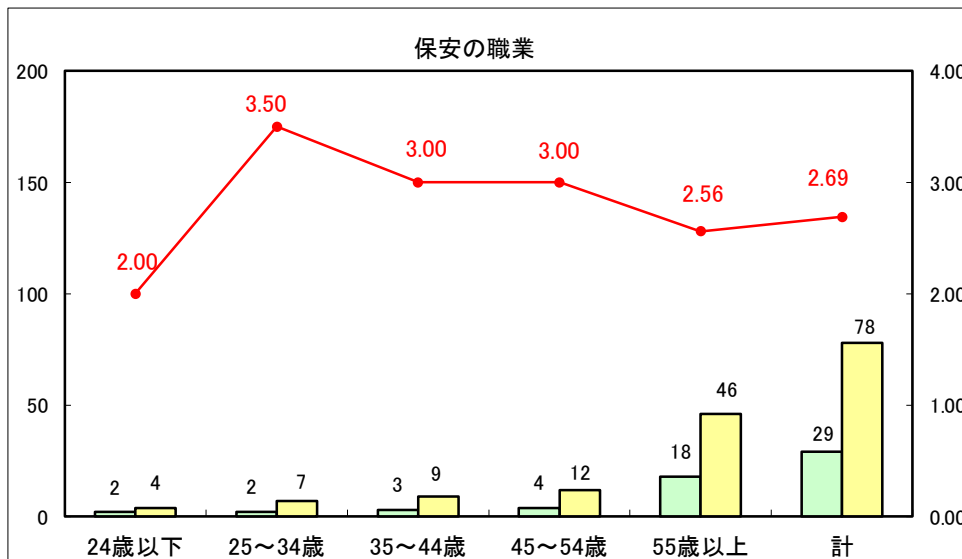

求人・求職バランスシート（常用+常用パート）〔ハローワーク青森〕

平成28年10月

求人・求職バランスシート（常用+常用パート）〔ハローワーク八戸〕

平成28年10月

求人・求職バランスシート（常用+常用パート）〔ハローワーク弘前〕

平成28年10月

求人・求職バランスシート（常用+常用パート）〔ハローワークむつ〕

平成28年10月