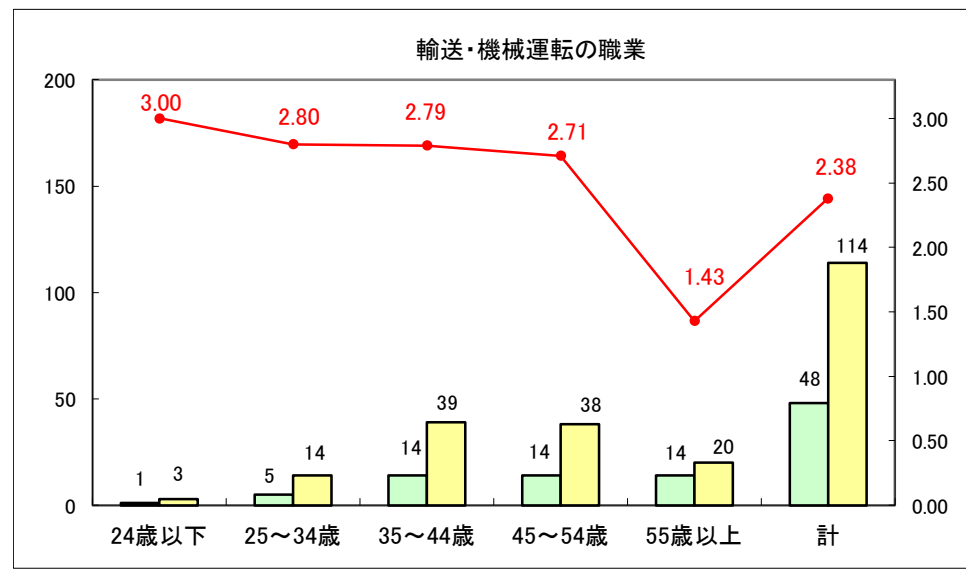

求人・求職バランスシート（常用+常用パート）〔ハローワーク黒石〕

平成28年10月