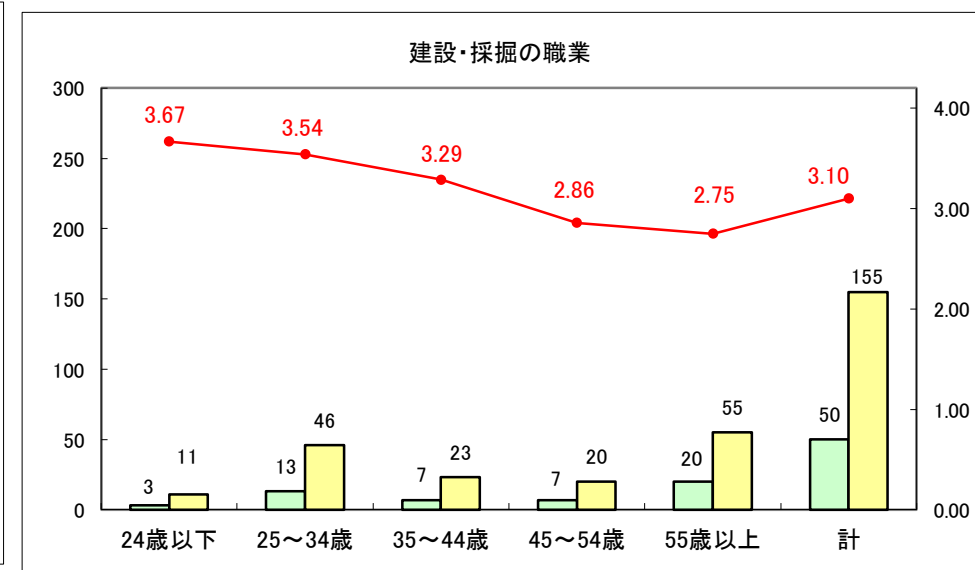

求人・求職バランスシート（常用＋常用パート）〔ハローワーク野辺地〕

平成28年10月

求人・求職バランスシート（常用+常用パート）〔ハローワーク五所川原〕

平成28年10月

求人・求職バランスシート（常用＋常用パート）〔ハローワーク三沢〕

平成28年10月

求人・求職バランスシート（常用+常用パート）〔ハローワーク+和田〕

平成28年10月