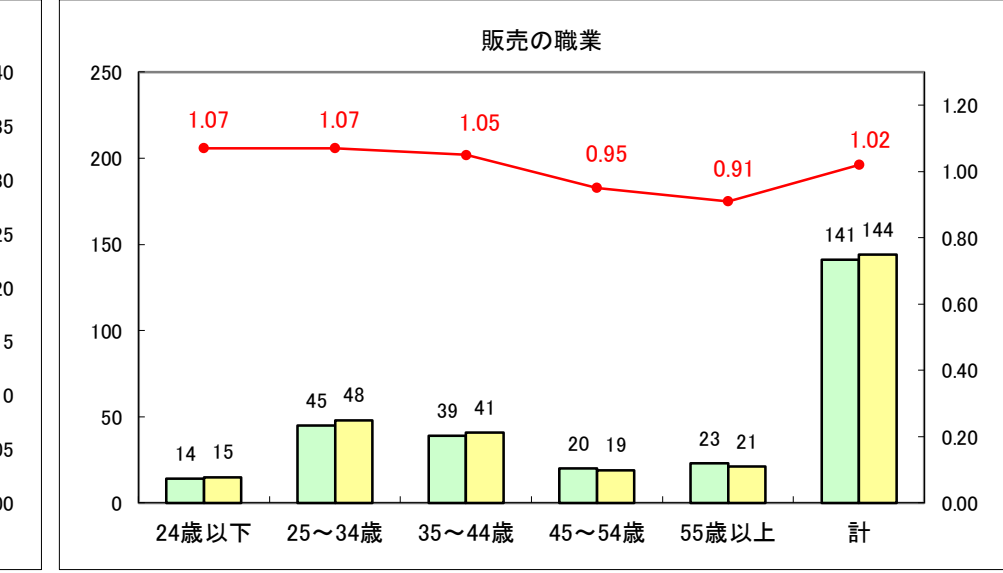

求人・求職バランスシート（常用＋常用パート）〔ハローワーク野辺地〕

平成28年10月

求人・求職バランスシート（常用+常用パート）〔ハローワーク五所川原〕

平成28年10月

求人・求職バランスシート（常用＋常用パート）〔ハローワーク三沢〕

平成28年10月

求人・求職バランスシート（常用+常用パート）〔ハローワーク+和田〕

平成28年10月