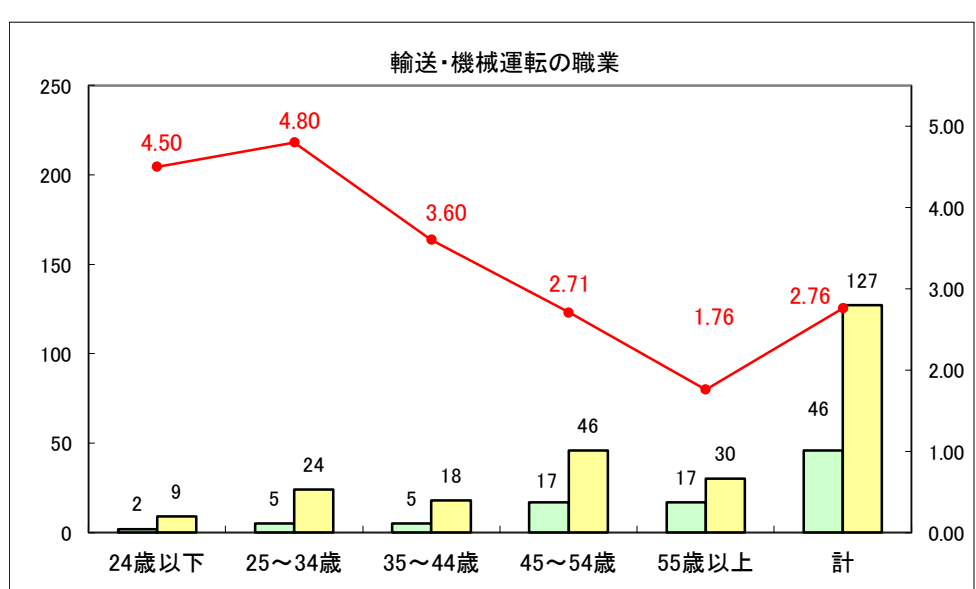

求人・求職バランスシート（常用＋常用パート）〔ハローワーク野辺地〕

平成28年10月