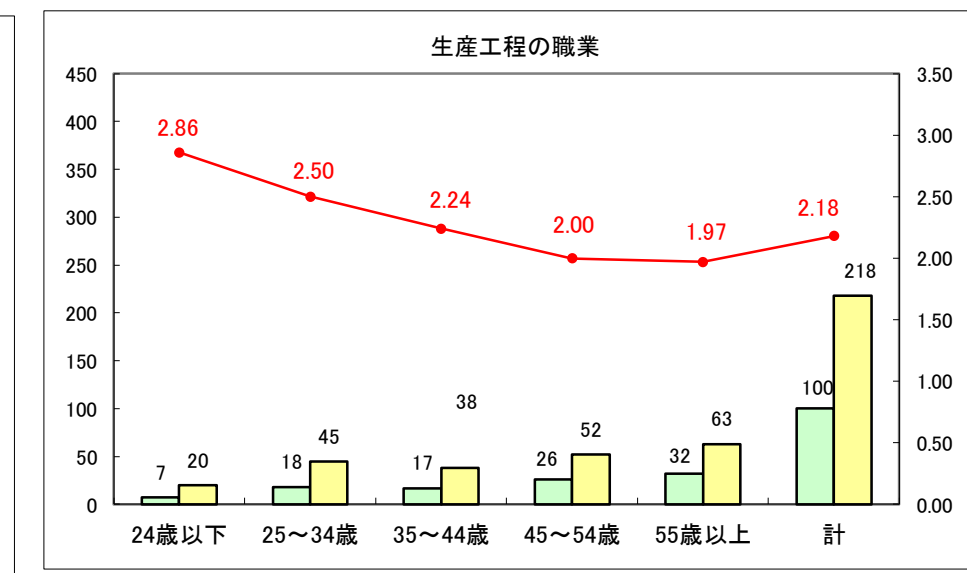

求人・求職バランスシート（常用+常用パート）〔ハローワーク青森〕

平成28年10月

求人・求職バランスシート（常用+常用パート）〔ハローワーク八戸〕

平成28年10月

求人・求職バランスシート（常用+常用パート）〔ハローワーク弘前〕

平成28年10月

求人・求職バランスシート（常用+常用パート）〔ハローワークむつ〕

平成28年10月