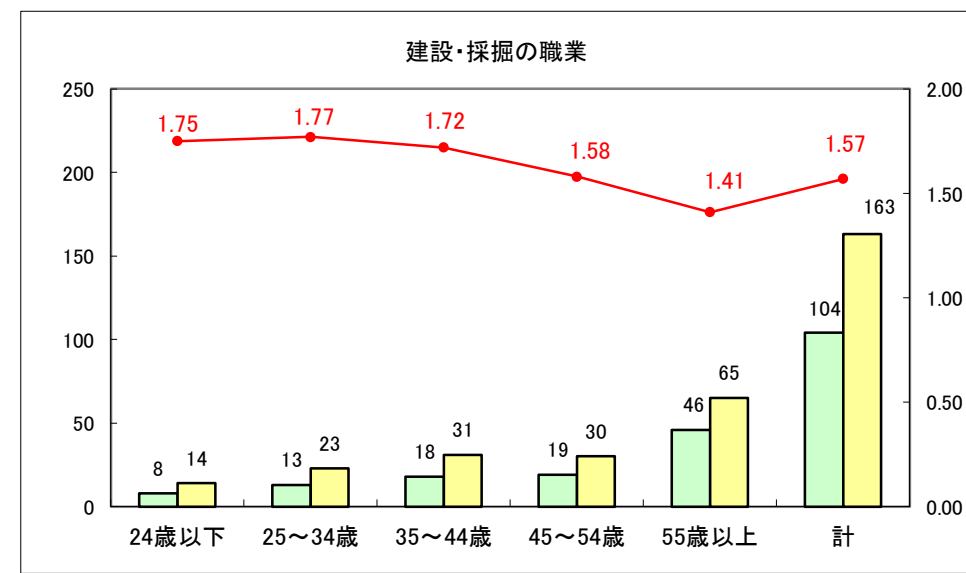

求人・求職バランスシート（常用+常用パート）〔ハローワーク五所川原〕

平成28年10月