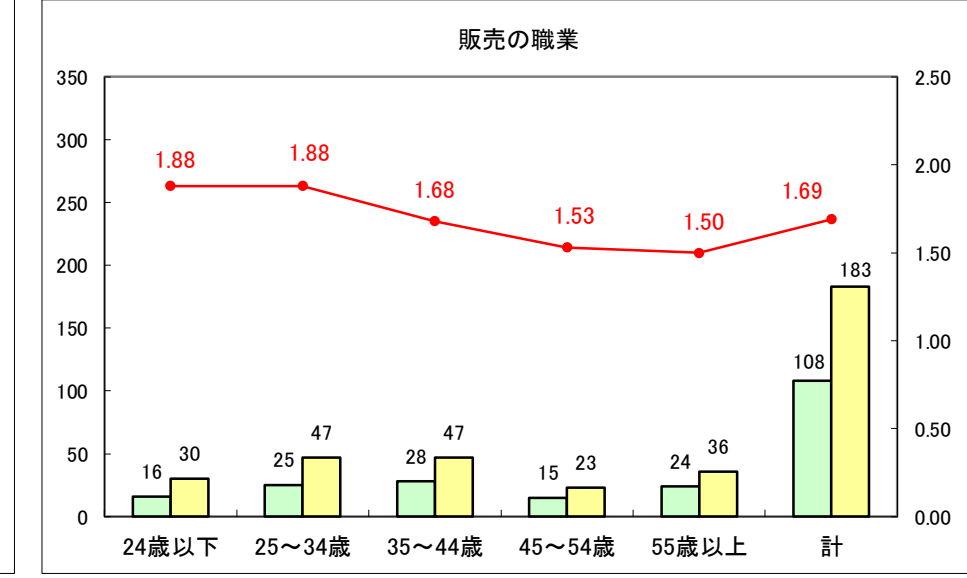

求人・求職バランスシート（常用+常用パート）〔ハローワーク青森〕

平成28年10月

求人・求職バランスシート（常用+常用パート）〔ハローワーク八戸〕

平成28年10月

求人・求職バランスシート（常用+常用パート）〔ハローワーク弘前〕

平成28年10月

求人・求職バランスシート（常用+常用パート）〔ハローワークむつ〕

平成28年10月