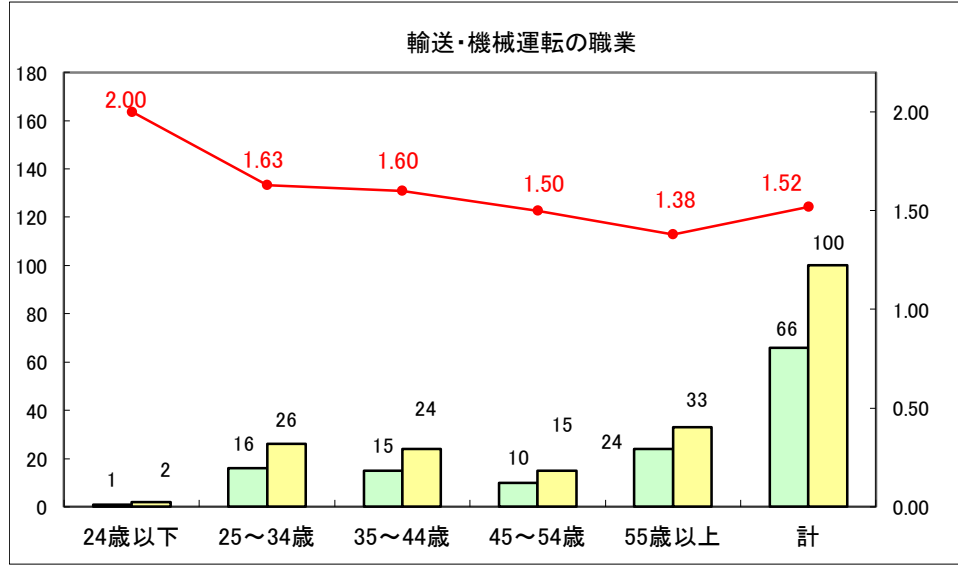

求人・求職バランスシート（常用＋常用パート）〔ハローワーク野辺地〕

平成28年10月

求人・求職バランスシート（常用+常用パート）〔ハローワーク五所川原〕

平成28年10月

求人・求職バランスシート（常用＋常用パート）〔ハローワーク三沢〕

平成28年10月

求人・求職バランスシート（常用+常用パート）〔ハローワーク+和田〕

平成28年10月