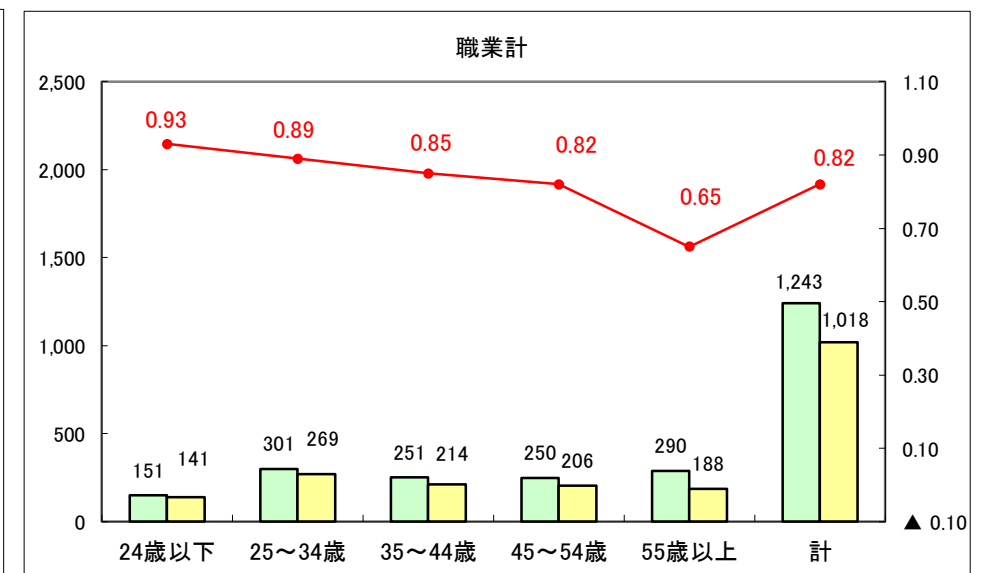

求人・求職バランスシート（常用+常用パート）〔ハローワーク黒石〕

平成28年10月