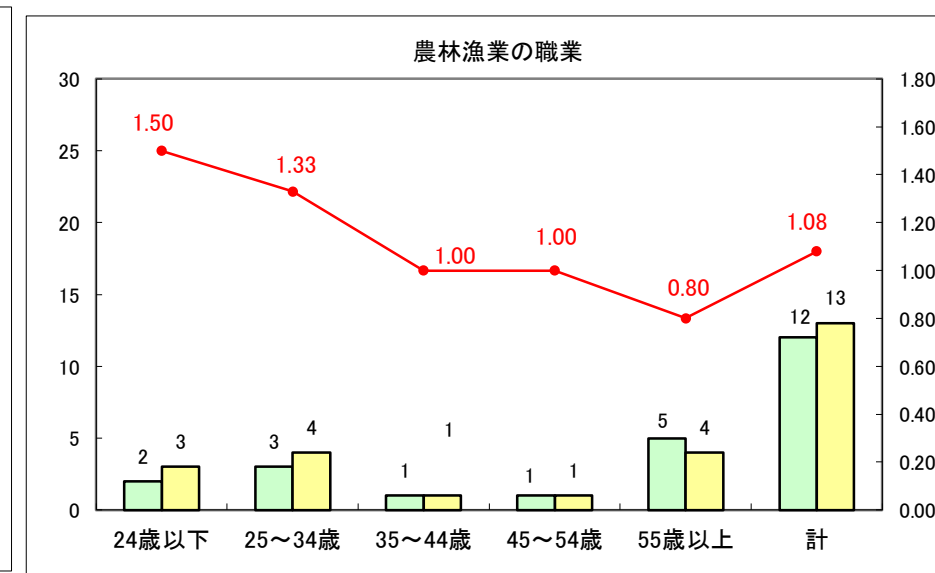

求人・求職バランスシート（常用+常用パート）〔ハローワーク青森〕

平成28年10月

求人・求職バランスシート（常用+常用パート）〔ハローワーク八戸〕

平成28年10月

求人・求職バランスシート（常用+常用パート）〔ハローワーク弘前〕

平成28年10月

求人・求職バランスシート（常用+常用パート）〔ハローワークむつ〕

平成28年10月