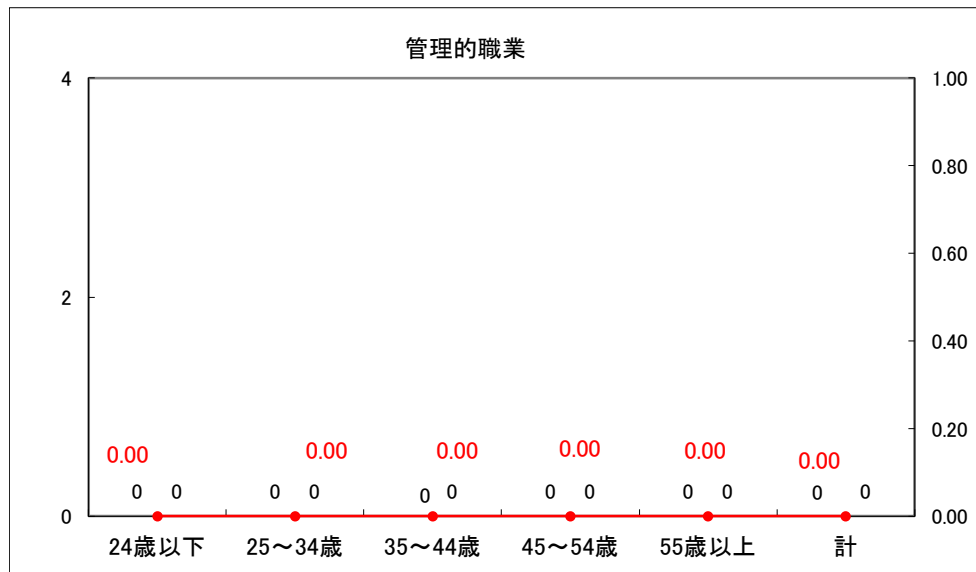

求人・求職バランスシート（常用＋常用パート）〔ハローワーク野辺地〕

平成28年10月