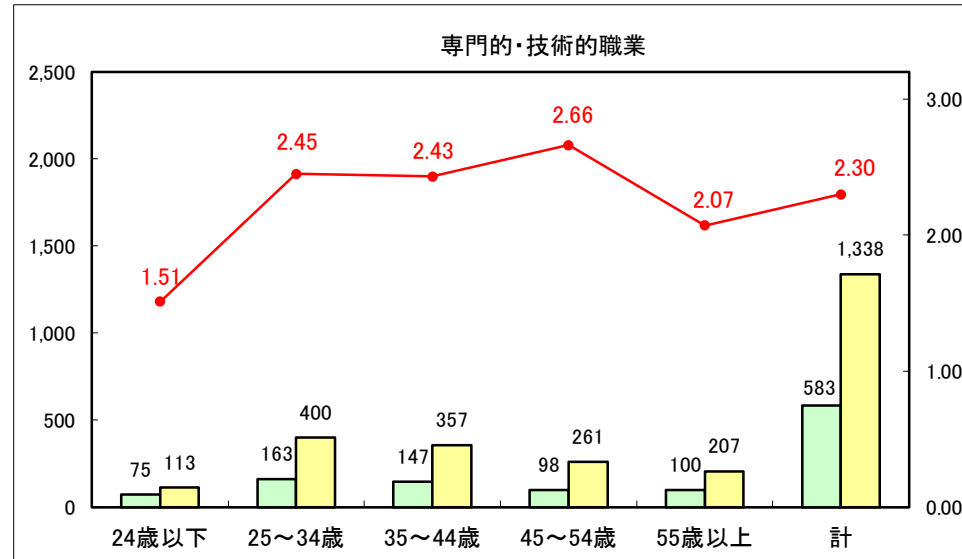

求人・求職バランスシート（常用+常用パート）〔ハローワーク青森〕

平成28年10月

求人・求職バランスシート（常用+常用パート）〔ハローワーク八戸〕

平成28年10月

求人・求職バランスシート（常用+常用パート）〔ハローワーク弘前〕

平成28年10月

求人・求職バランスシート（常用+常用パート）〔ハローワークむつ〕

平成28年10月