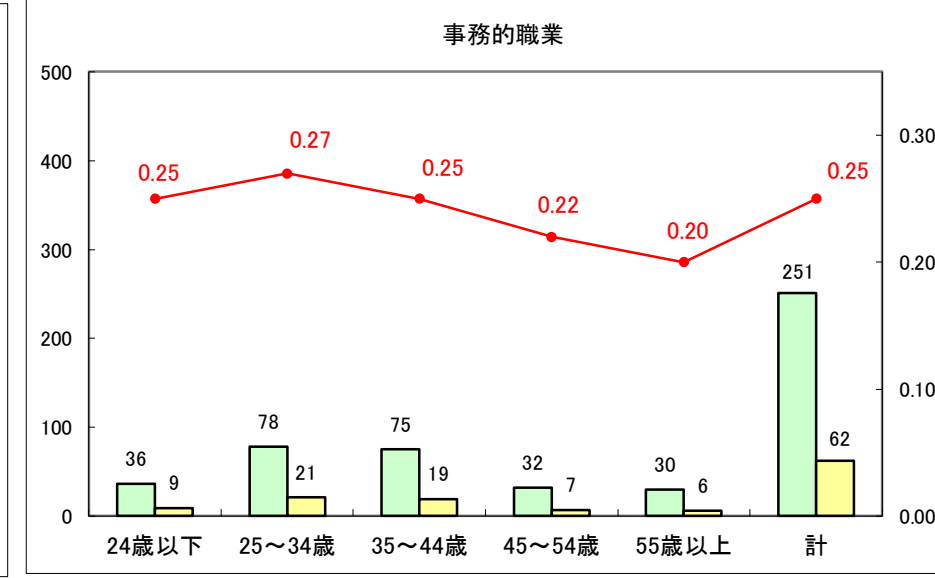

求人・求職バランスシート（常用+常用パート）〔ハローワーク青森〕

平成28年10月

求人・求職バランスシート（常用+常用パート）〔ハローワーク八戸〕

平成28年10月

求人・求職バランスシート（常用+常用パート）〔ハローワーク弘前〕

平成28年10月

求人・求職バランスシート（常用+常用パート）〔ハローワークむつ〕

平成28年10月