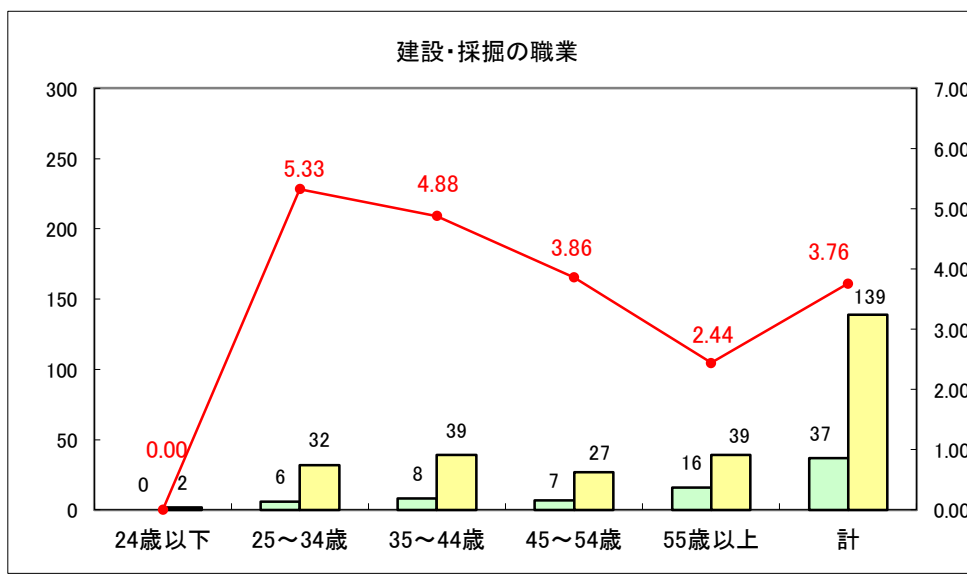

求人・求職バランスシート（常用＋常用パート）〔ハローワーク野辺地〕

平成28年10月

求人・求職バランスシート（常用+常用パート）〔ハローワーク五所川原〕

平成28年10月

求人・求職バランスシート（常用＋常用パート）〔ハローワーク三沢〕

平成28年10月

求人・求職バランスシート（常用+常用パート）〔ハローワーク+和田〕

平成28年10月