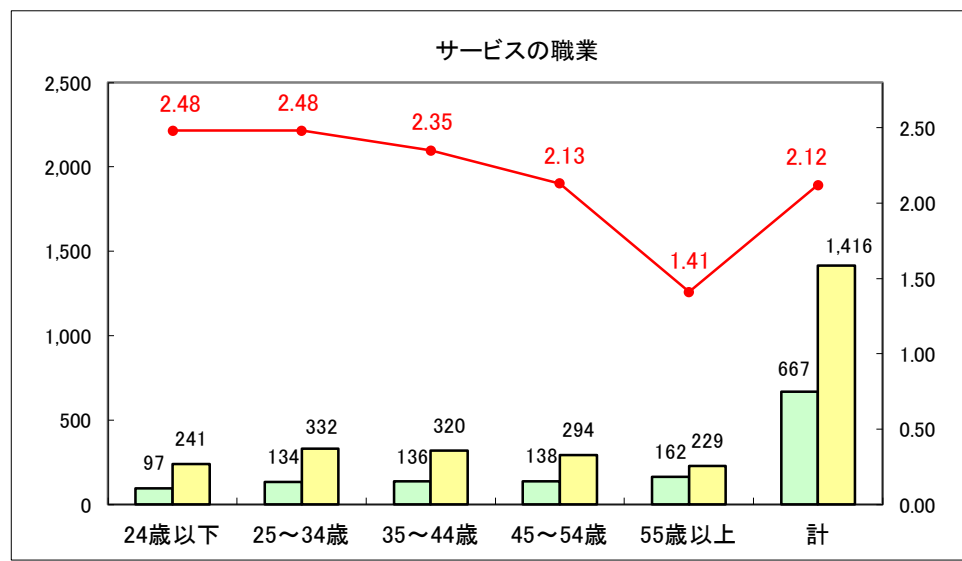

求人・求職バランスシート（常用+常用パート）〔ハローワーク青森〕

平成28年10月

求人・求職バランスシート（常用+常用パート）〔ハローワーク八戸〕

平成28年10月

求人・求職バランスシート（常用+常用パート）〔ハローワーク弘前〕

平成28年10月

求人・求職バランスシート（常用+常用パート）〔ハローワークむつ〕

平成28年10月