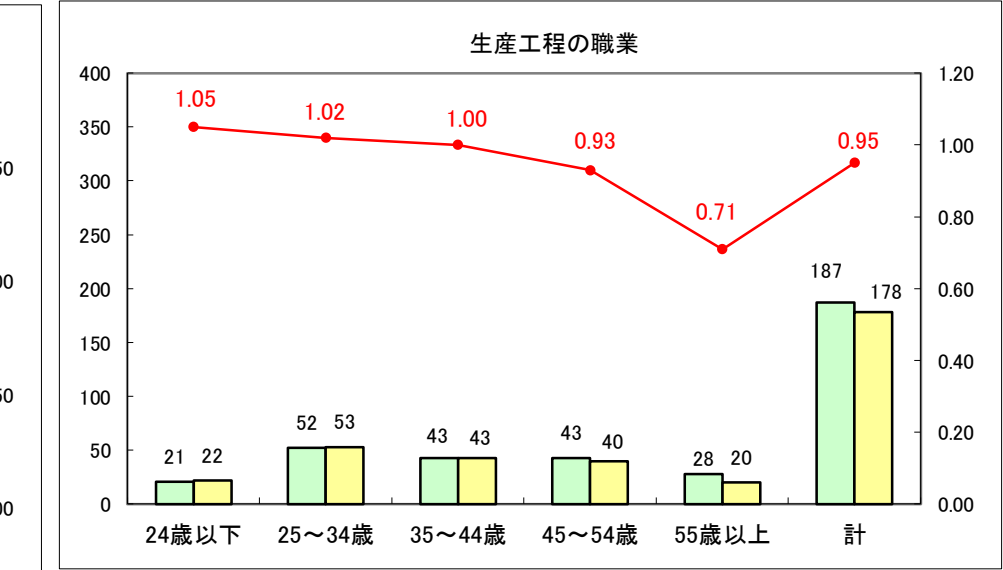

求人・求職バランスシート（常用＋常用パート）〔ハローワーク野辺地〕

平成28年10月

求人・求職バランスシート（常用+常用パート）〔ハローワーク五所川原〕

平成28年10月

求人・求職バランスシート（常用＋常用パート）〔ハローワーク三沢〕

平成28年10月

求人・求職バランスシート（常用+常用パート）〔ハローワーク+和田〕

平成28年10月