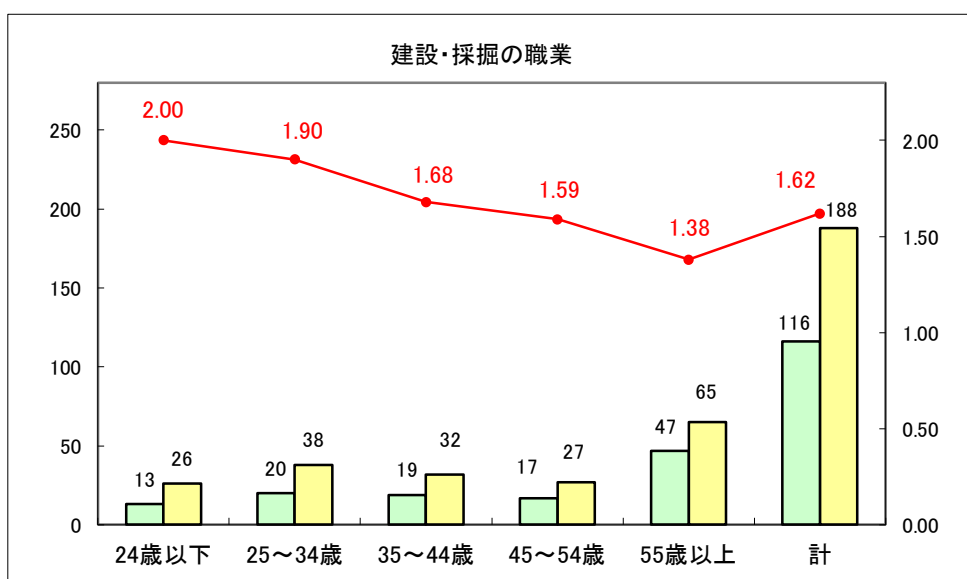

求人・求職バランスシート（常用+常用パート）〔ハローワーク青森〕

平成28年10月

求人・求職バランスシート（常用+常用パート）〔ハローワーク八戸〕

平成28年10月

求人・求職バランスシート（常用+常用パート）〔ハローワーク弘前〕

平成28年10月

求人・求職バランスシート（常用+常用パート）〔ハローワークむつ〕

平成28年10月