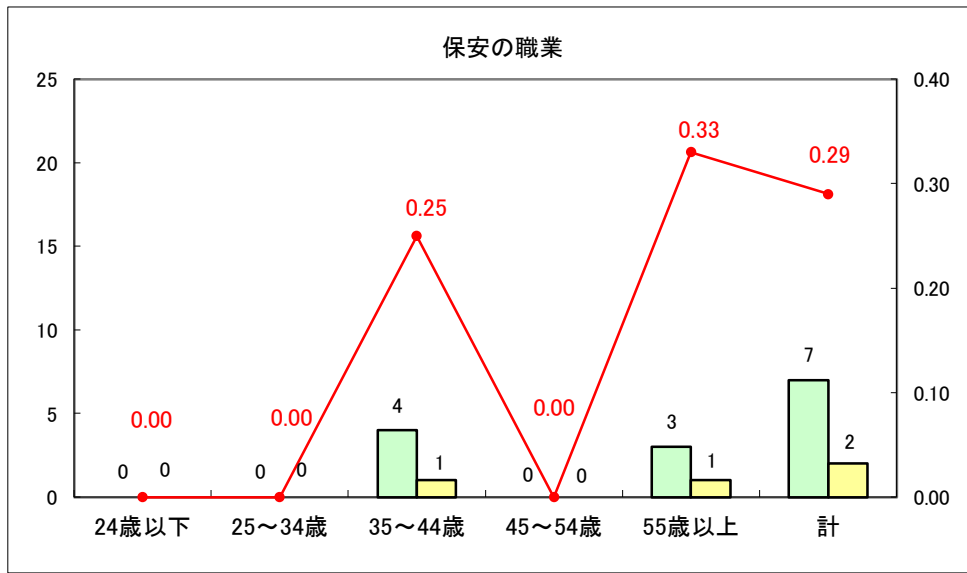

求人・求職バランスシート（常用+常用パート）〔ハローワーク黒石〕

平成28年10月