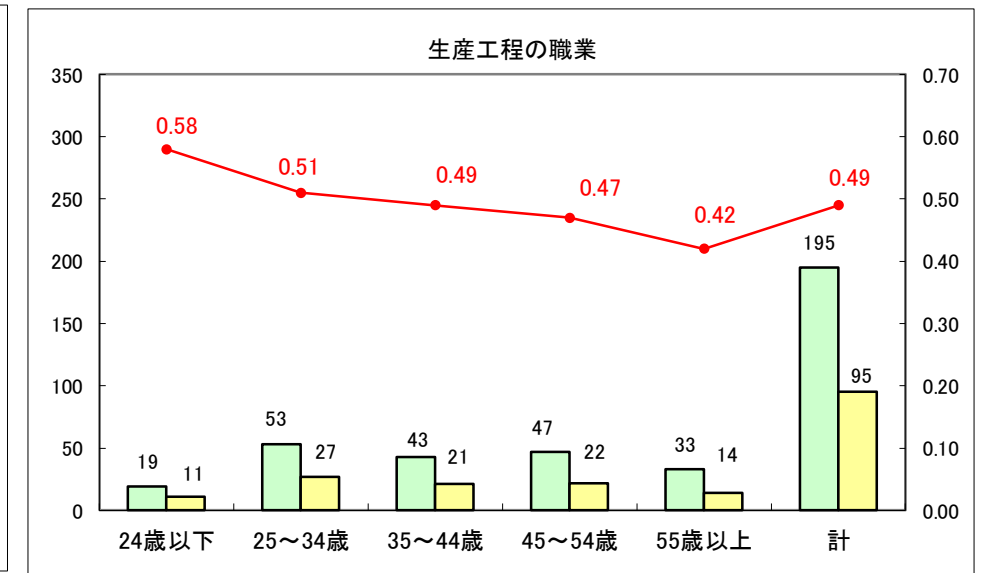

求人・求職バランスシート（常用+常用パート）〔ハローワーク黒石〕

平成28年10月