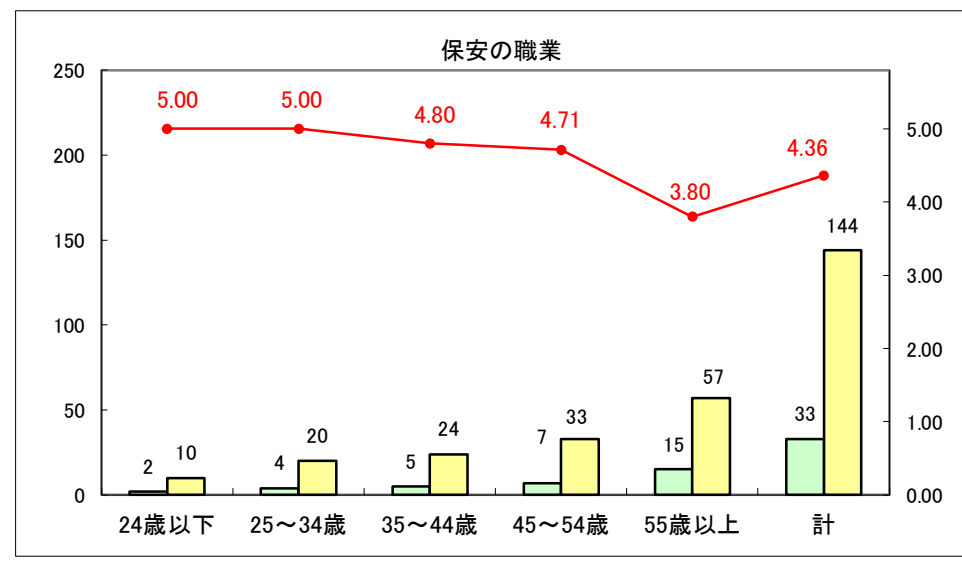

求人・求職バランスシート（常用+常用パート）〔ハローワーク青森〕

平成28年10月

求人・求職バランスシート（常用+常用パート）〔ハローワーク八戸〕

平成28年10月

求人・求職バランスシート（常用+常用パート）〔ハローワーク弘前〕

平成28年10月

求人・求職バランスシート（常用+常用パート）〔ハローワークむつ〕

平成28年10月