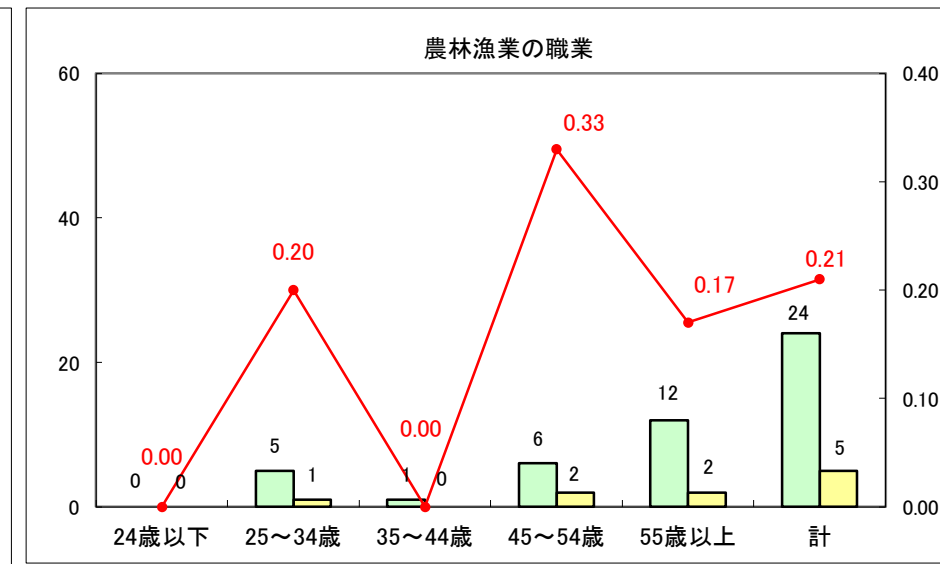

求人・求職バランスシート（常用+常用パート）〔ハローワーク五所川原〕

平成28年10月