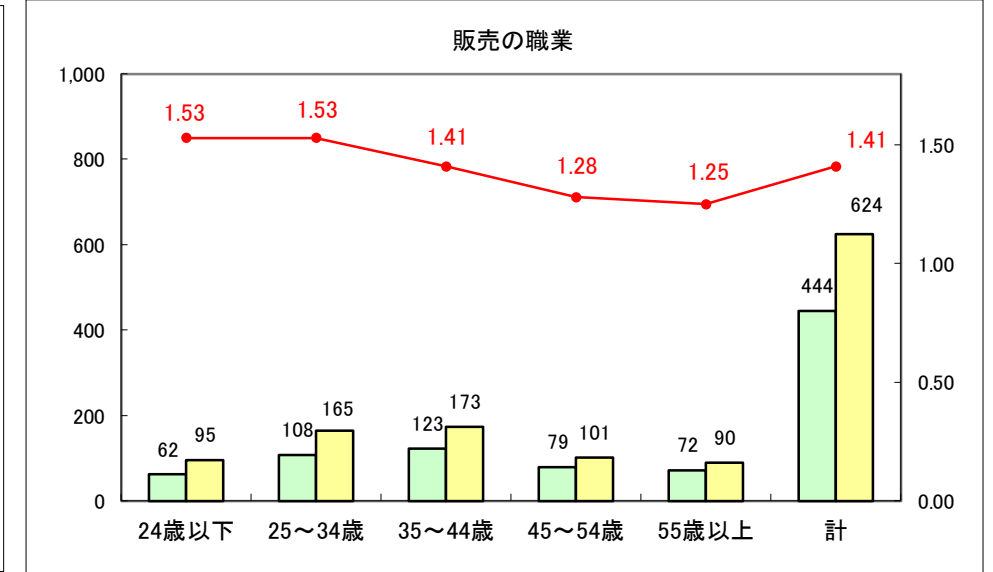

求人・求職バランスシート（常用+常用パート）〔ハローワーク青森〕

平成28年10月

求人・求職バランスシート（常用+常用パート）〔ハローワーク八戸〕

平成28年10月

求人・求職バランスシート（常用+常用パート）〔ハローワーク弘前〕

平成28年10月

求人・求職バランスシート（常用+常用パート）〔ハローワークむつ〕

平成28年10月