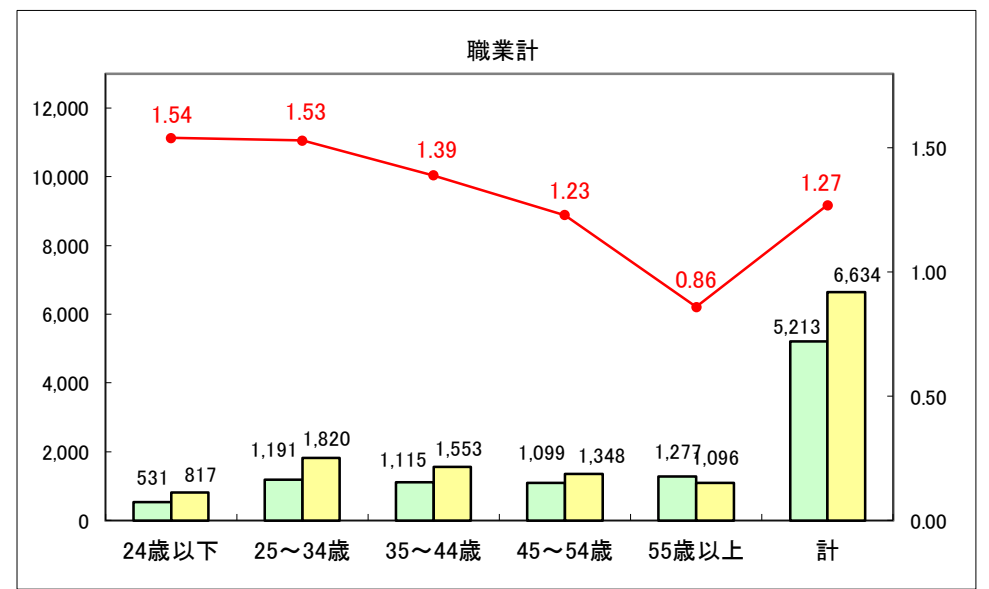

求人・求職バランスシート（常用+常用パート）〔ハローワーク青森〕

平成28年10月

求人・求職バランスシート（常用+常用パート）〔ハローワーク八戸〕

平成28年10月

求人・求職バランスシート（常用+常用パート）〔ハローワーク弘前〕

平成28年10月

求人・求職バランスシート（常用+常用パート）〔ハローワークむつ〕

平成28年10月