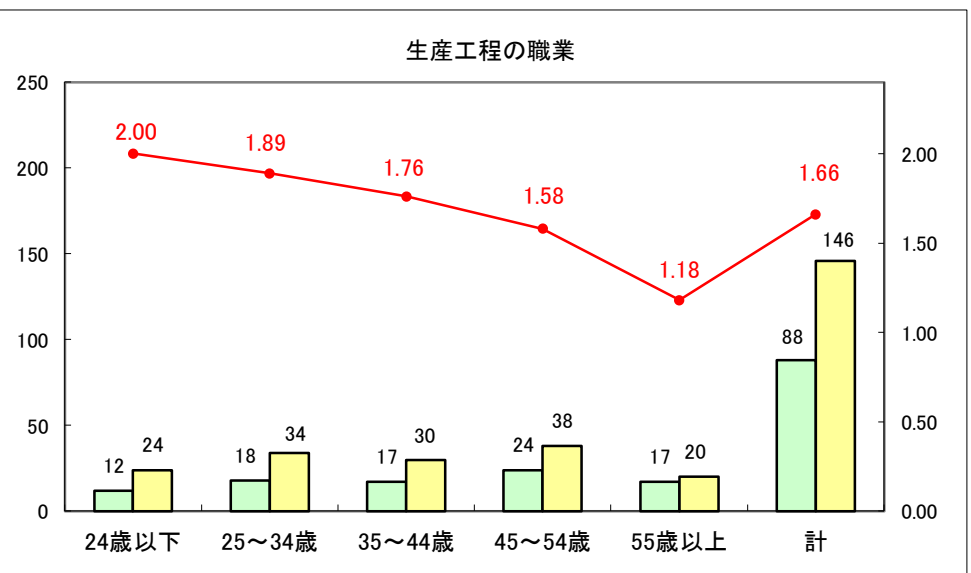

求人・求職バランスシート（常用＋常用パート）〔ハローワーク野辺地〕

平成28年10月