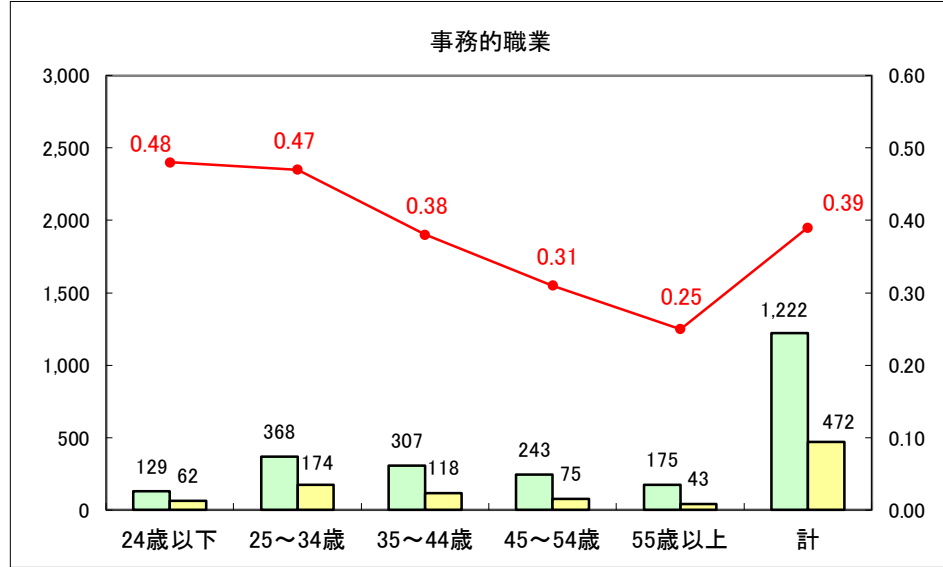

求人・求職バランスシート（常用+常用パート）〔ハローワーク青森〕

平成28年10月

求人・求職バランスシート（常用+常用パート）〔ハローワーク八戸〕

平成28年10月

求人・求職バランスシート（常用+常用パート）〔ハローワーク弘前〕

平成28年10月

求人・求職バランスシート（常用+常用パート）〔ハローワークむつ〕

平成28年10月