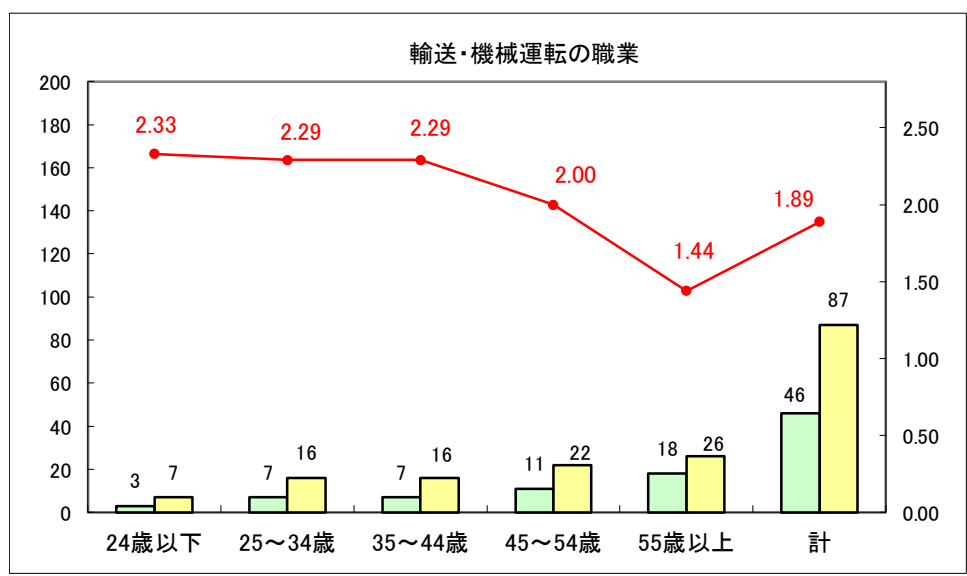

求人・求職バランスシート（常用＋常用パート）〔ハローワーク野辺地〕

平成28年10月

求人・求職バランスシート（常用+常用パート）〔ハローワーク五所川原〕

平成28年10月

求人・求職バランスシート（常用＋常用パート）〔ハローワーク三沢〕

平成28年10月

求人・求職バランスシート（常用+常用パート）〔ハローワーク+和田〕

平成28年10月