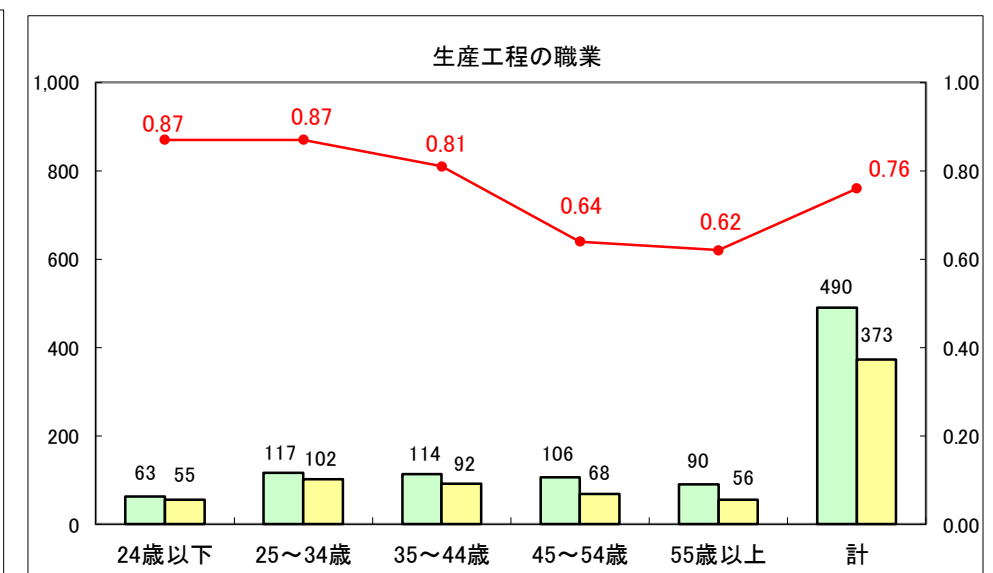

求人・求職バランスシート（常用+常用パート）〔ハローワーク青森〕

平成28年10月

求人・求職バランスシート（常用+常用パート）〔ハローワーク八戸〕

平成28年10月

求人・求職バランスシート（常用+常用パート）〔ハローワーク弘前〕

平成28年10月

求人・求職バランスシート（常用+常用パート）〔ハローワークむつ〕

平成28年10月