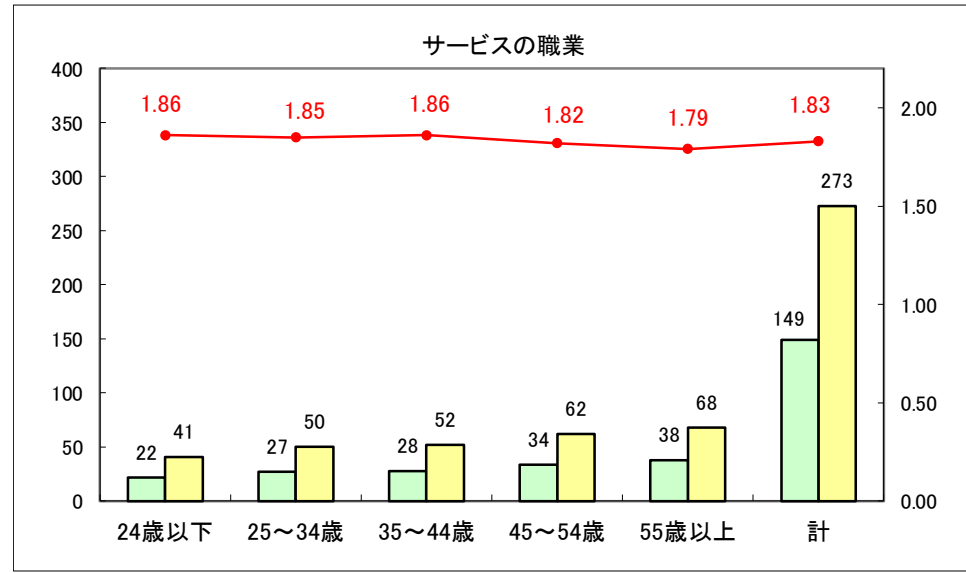

求人・求職バランスシート（常用+常用パート）〔ハローワーク青森〕

平成28年10月

求人・求職バランスシート（常用+常用パート）〔ハローワーク八戸〕

平成28年10月

求人・求職バランスシート（常用+常用パート）〔ハローワーク弘前〕

平成28年10月

求人・求職バランスシート（常用+常用パート）〔ハローワークむつ〕

平成28年10月