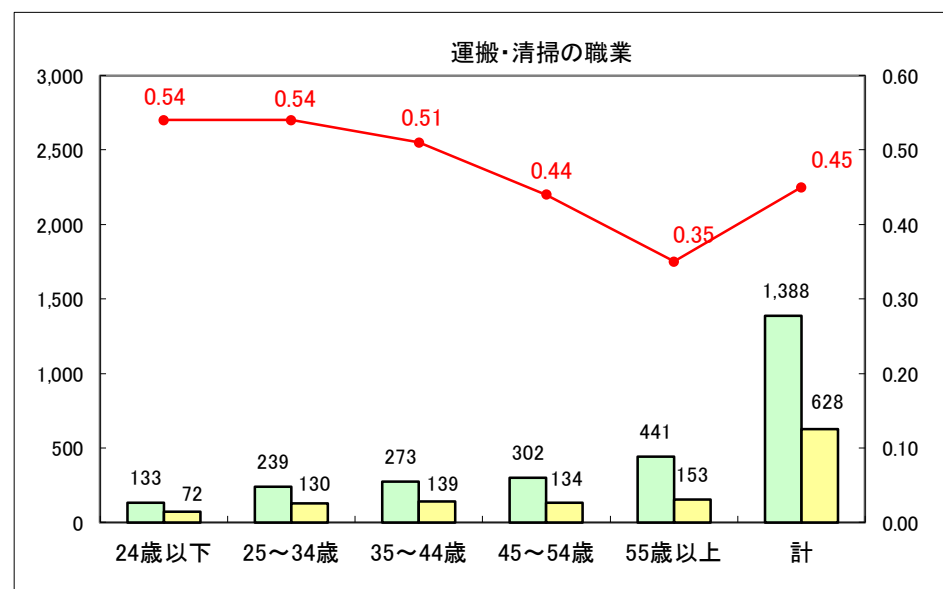

求人・求職バランスシート（常用+常用パート）〔ハローワーク青森〕

平成28年10月

求人・求職バランスシート（常用+常用パート）〔ハローワーク八戸〕

平成28年10月

求人・求職バランスシート（常用+常用パート）〔ハローワーク弘前〕

平成28年10月

求人・求職バランスシート（常用+常用パート）〔ハローワークむつ〕

平成28年10月