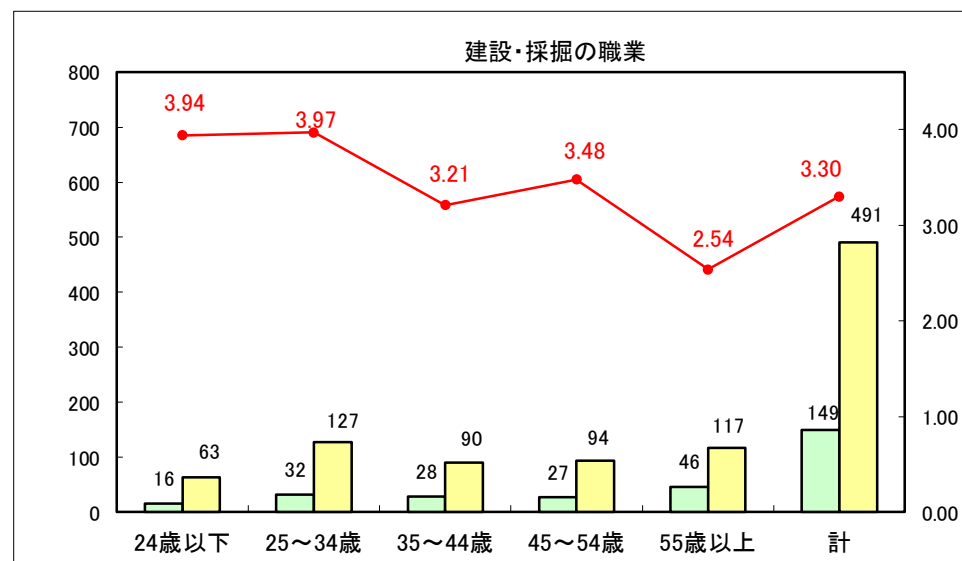

求人・求職バランスシート（常用+常用パート）〔ハローワーク青森〕

平成28年10月

求人・求職バランスシート（常用+常用パート）〔ハローワーク八戸〕

平成28年10月

求人・求職バランスシート（常用+常用パート）〔ハローワーク弘前〕

平成28年10月

求人・求職バランスシート（常用+常用パート）〔ハローワークむつ〕

平成28年10月