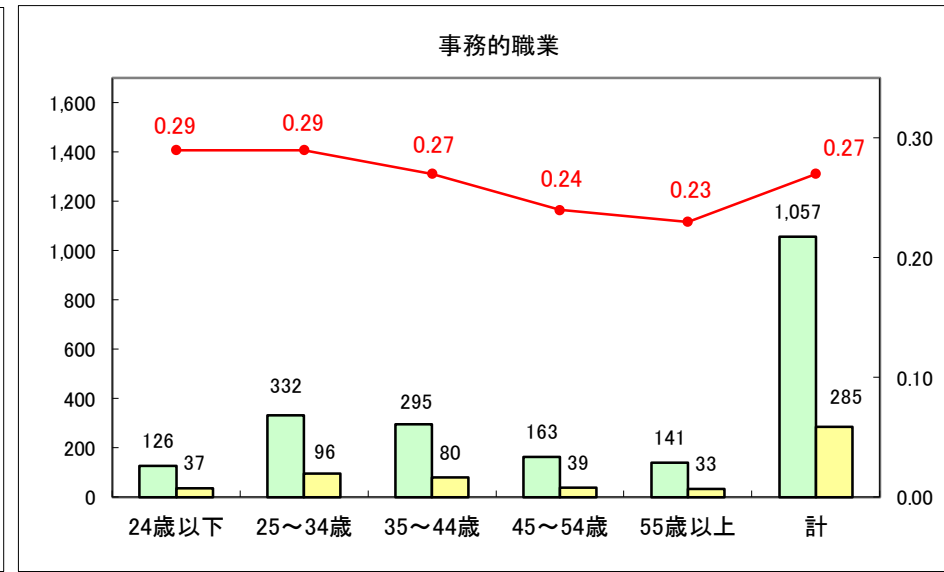

求人・求職バランスシート（常用+常用パート）〔ハローワーク青森〕

平成28年10月

求人・求職バランスシート（常用+常用パート）〔ハローワーク八戸〕

平成28年10月

求人・求職バランスシート（常用+常用パート）〔ハローワーク弘前〕

平成28年10月

求人・求職バランスシート（常用+常用パート）〔ハローワークむつ〕

平成28年10月