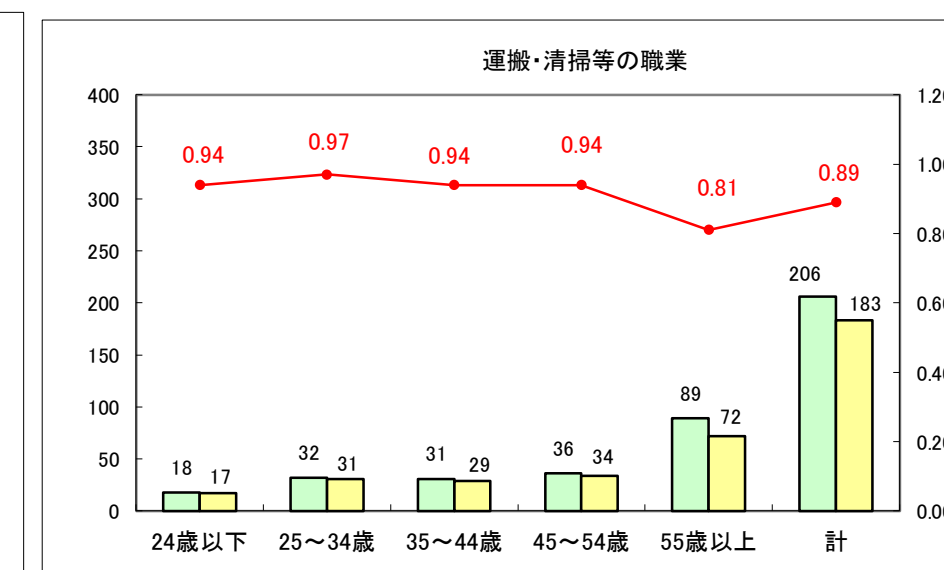

求人・求職バランスシート（常用＋常用パート）〔ハローワーク野辺地〕

平成28年10月

求人・求職バランスシート（常用+常用パート）〔ハローワーク五所川原〕

平成28年10月

求人・求職バランスシート（常用＋常用パート）〔ハローワーク三沢〕

平成28年10月

求人・求職バランスシート（常用+常用パート）〔ハローワーク+和田〕

平成28年10月