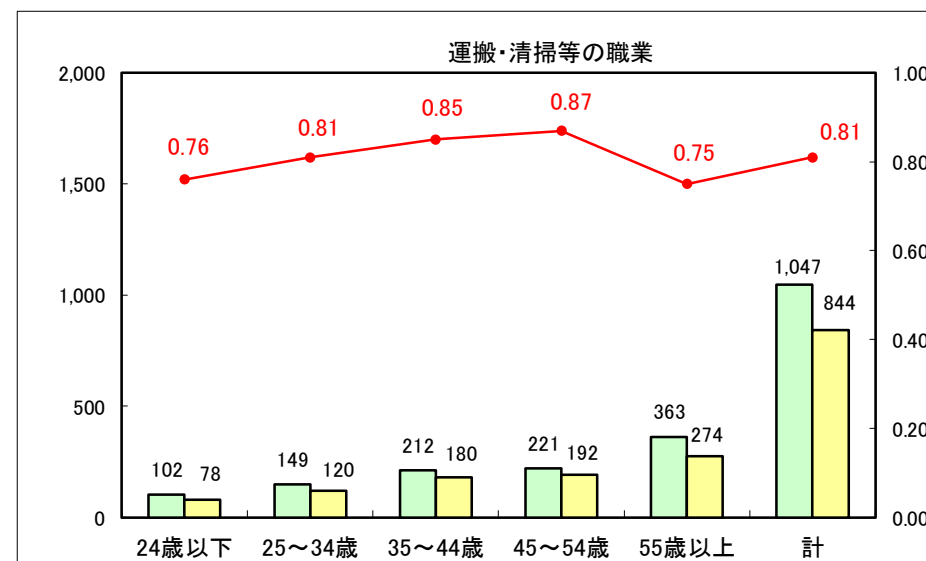

求人・求職バランスシート（常用+常用パート）〔ハローワーク青森〕

平成28年10月

求人・求職バランスシート（常用+常用パート）〔ハローワーク八戸〕

平成28年10月

求人・求職バランスシート（常用+常用パート）〔ハローワーク弘前〕

平成28年10月

求人・求職バランスシート（常用+常用パート）〔ハローワークむつ〕

平成28年10月