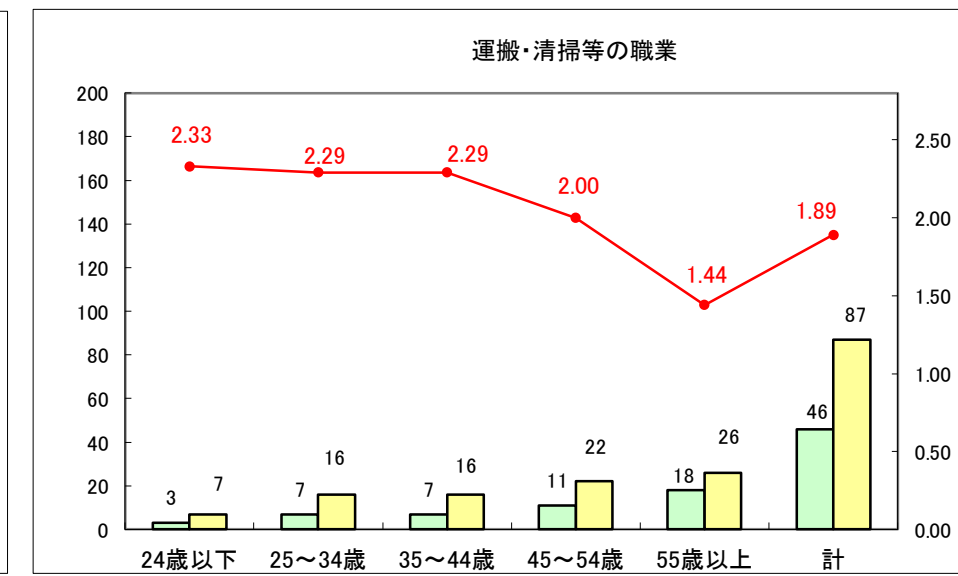

求人・求職バランスシート（常用＋常用パート）〔ハローワーク野辺地〕

平成28年10月

求人・求職バランスシート（常用+常用パート）〔ハローワーク五所川原〕

平成28年10月

求人・求職バランスシート（常用＋常用パート）〔ハローワーク三沢〕

平成28年10月

求人・求職バランスシート（常用+常用パート）〔ハローワーク+和田〕

平成28年10月