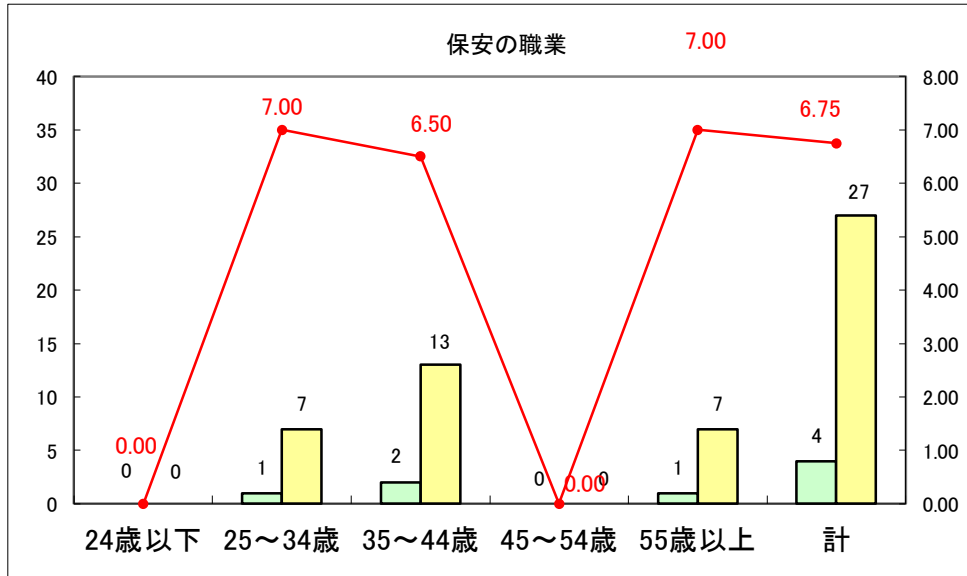

求人・求職バランスシート（常用＋常用パート）〔ハローワーク野辺地〕

平成28年10月

求人・求職バランスシート（常用+常用パート）〔ハローワーク五所川原〕

平成28年10月

求人・求職バランスシート（常用＋常用パート）〔ハローワーク三沢〕

平成28年10月

求人・求職バランスシート（常用+常用パート）〔ハローワーク+和田〕

平成28年10月