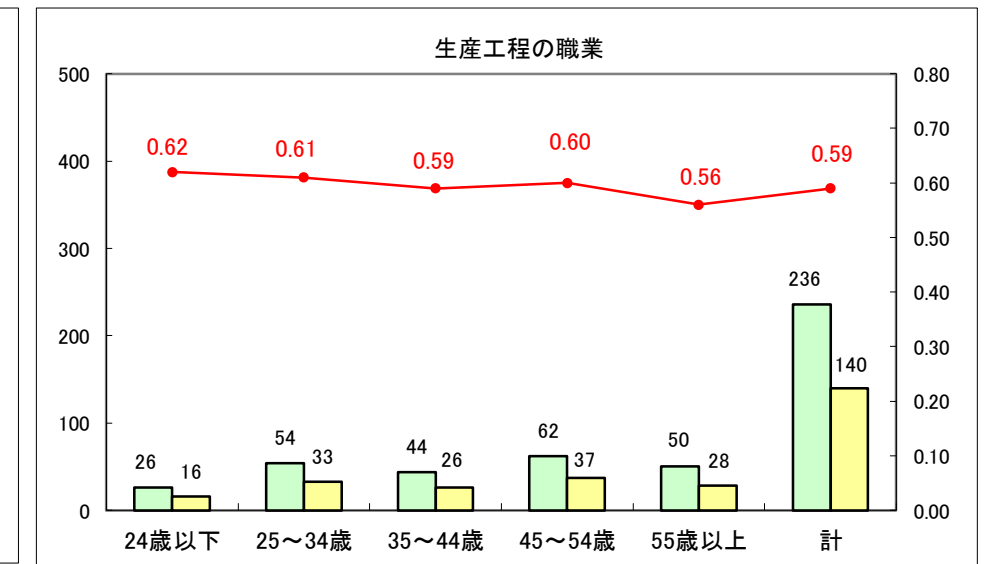

求人・求職バランスシート（常用+常用パート）〔ハローワーク五所川原〕

平成28年10月