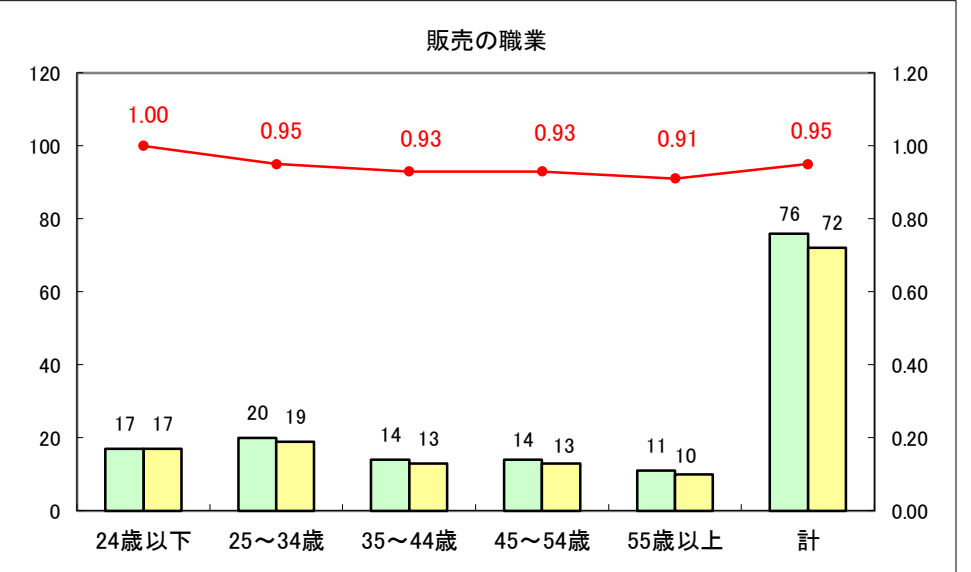

求人・求職バランスシート（常用＋常用パート）〔ハローワーク野辺地〕

平成28年10月