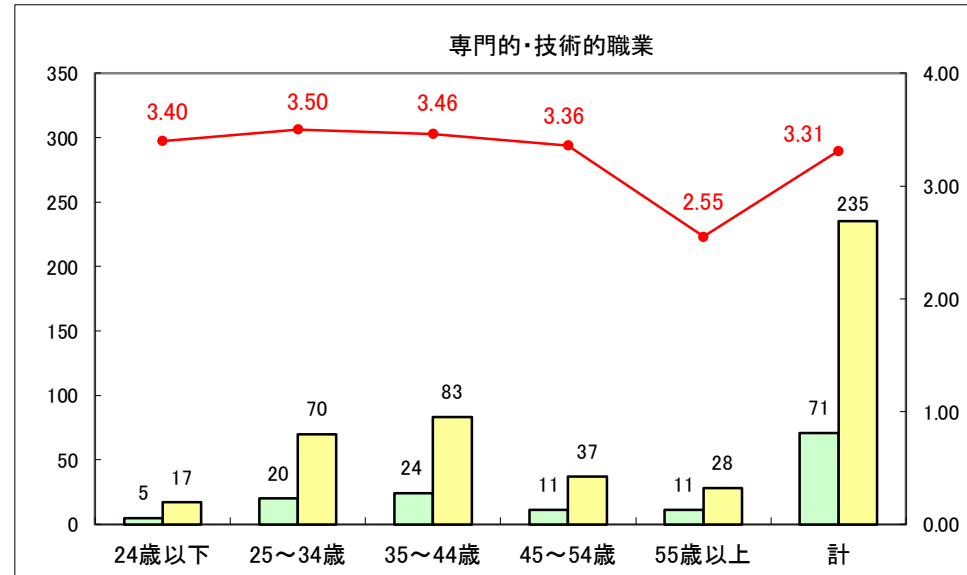

求人・求職バランスシート（常用＋常用パート）〔ハローワーク野辺地〕

平成28年10月

求人・求職バランスシート（常用+常用パート）〔ハローワーク五所川原〕

平成28年10月

求人・求職バランスシート（常用＋常用パート）〔ハローワーク三沢〕

平成28年10月

求人・求職バランスシート（常用+常用パート）〔ハローワーク+和田〕

平成28年10月