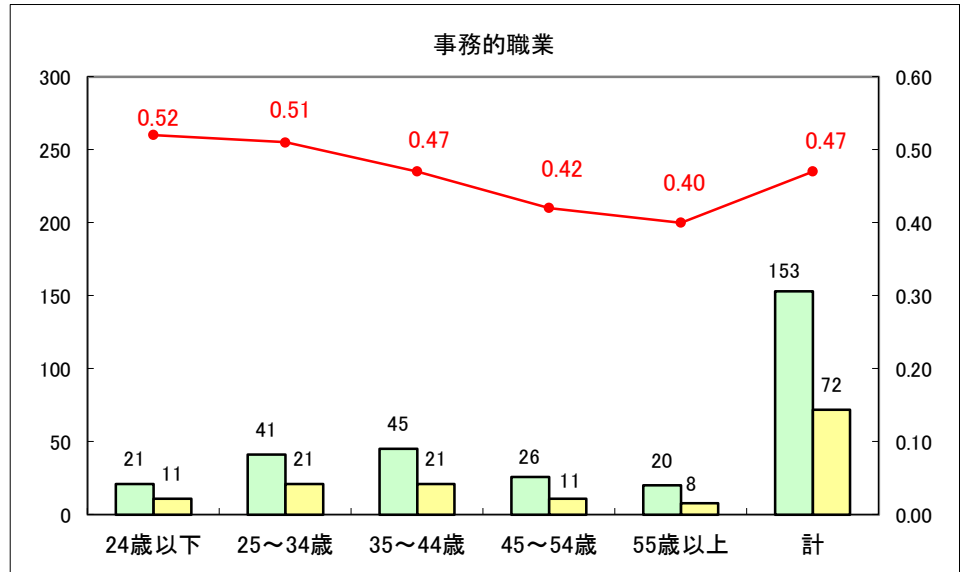

求人・求職バランスシート（常用＋常用パート）〔ハローワーク野辺地〕

平成28年10月