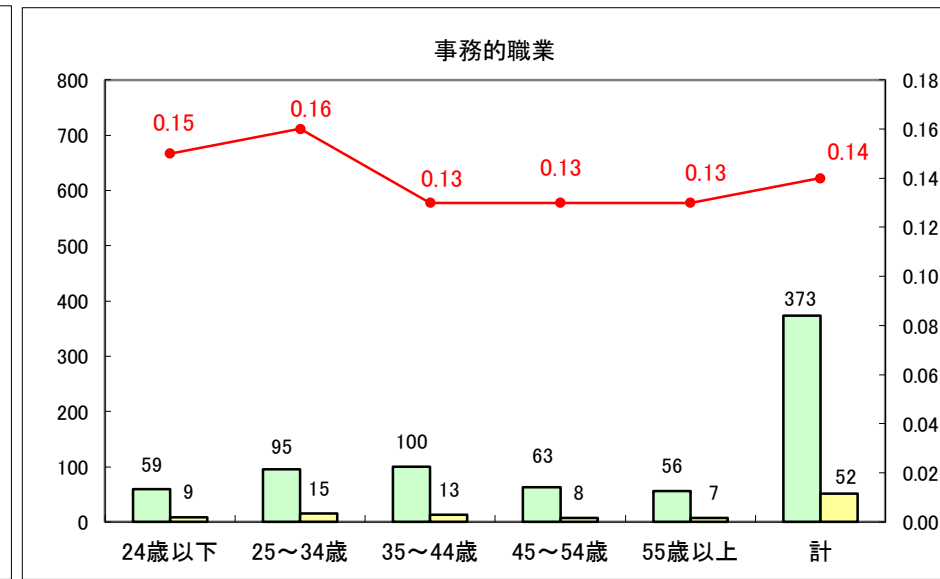

求人・求職バランスシート（常用+常用パート）〔ハローワーク五所川原〕

平成28年10月