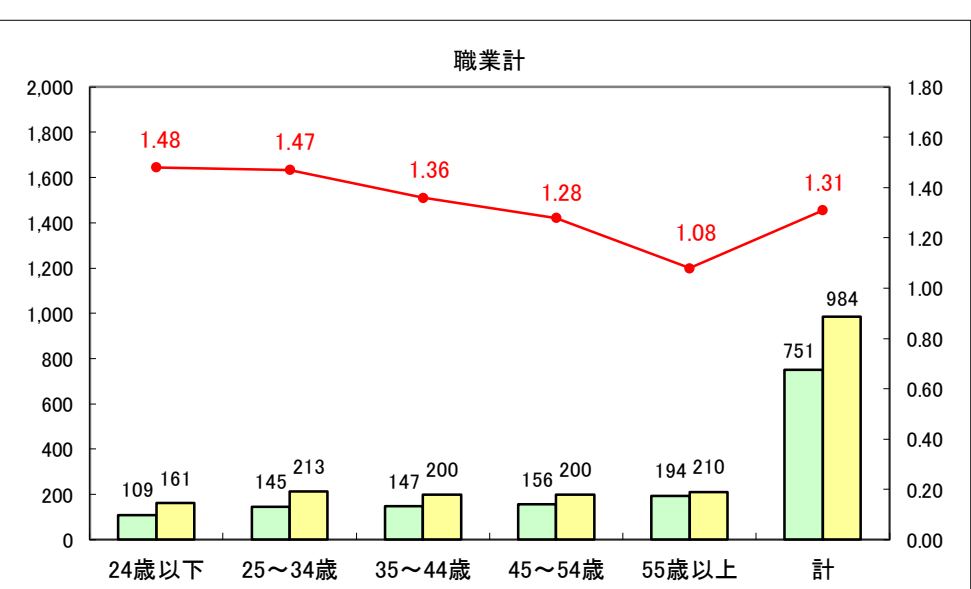

求人・求職バランスシート（常用＋常用パート）〔ハローワーク野辺地〕

平成28年10月