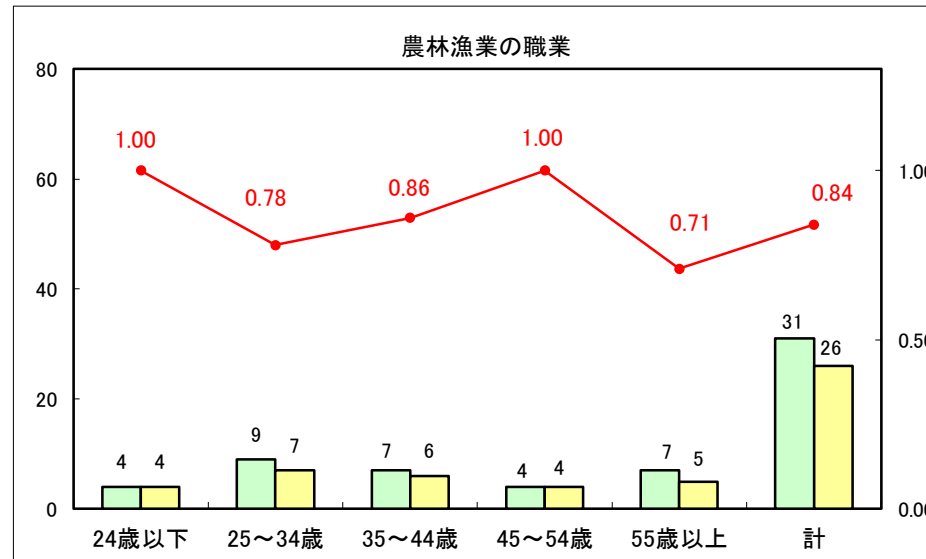

求人・求職バランスシート（常用+常用パート）〔ハローワーク青森〕

平成28年10月

求人・求職バランスシート（常用+常用パート）〔ハローワーク八戸〕

平成28年10月

求人・求職バランスシート（常用+常用パート）〔ハローワーク弘前〕

平成28年10月

求人・求職バランスシート（常用+常用パート）〔ハローワークむつ〕

平成28年10月