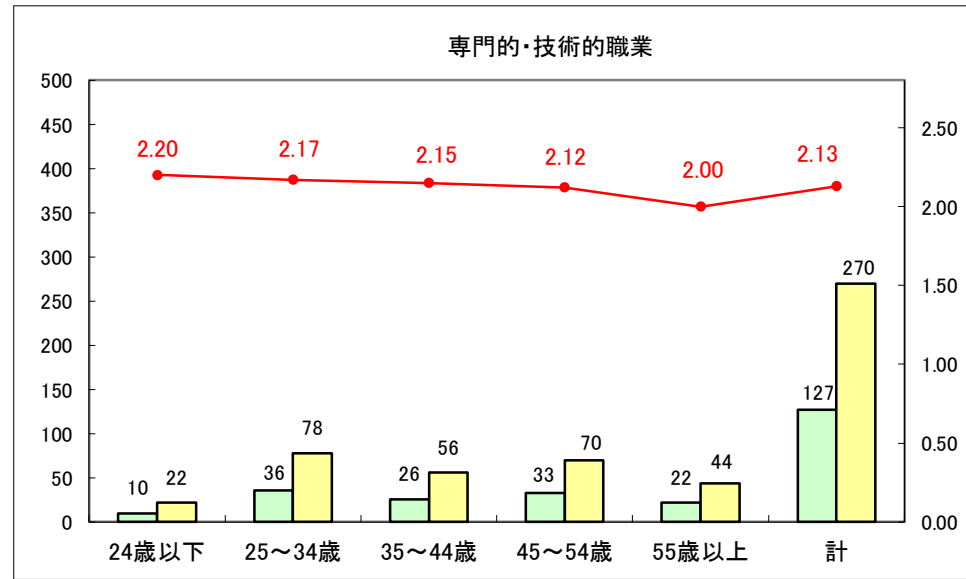

求人・求職バランスシート（常用+常用パート）〔ハローワーク五所川原〕

平成28年10月