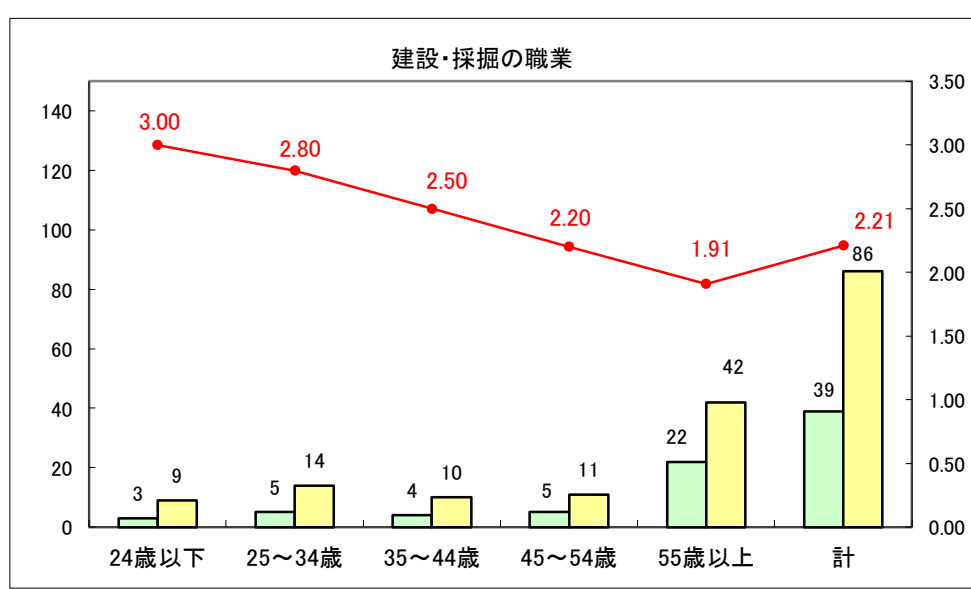

求人・求職バランスシート（常用＋常用パート）〔ハローワーク野辺地〕

平成28年10月