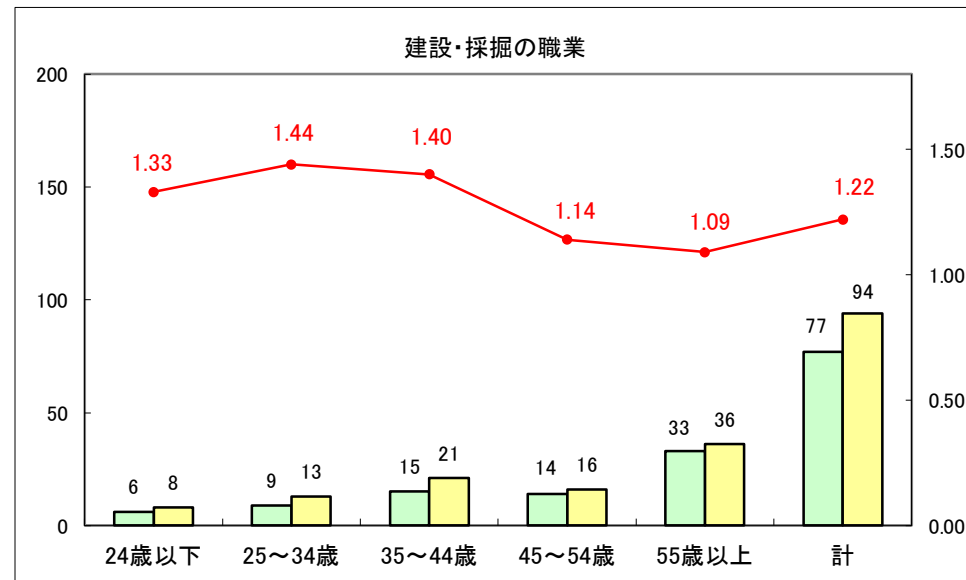

求人・求職バランスシート（常用+常用パート）〔ハローワーク青森〕

平成28年10月

求人・求職バランスシート（常用+常用パート）〔ハローワーク八戸〕

平成28年10月

求人・求職バランスシート（常用+常用パート）〔ハローワーク弘前〕

平成28年10月

求人・求職バランスシート（常用+常用パート）〔ハローワークむつ〕

平成28年10月