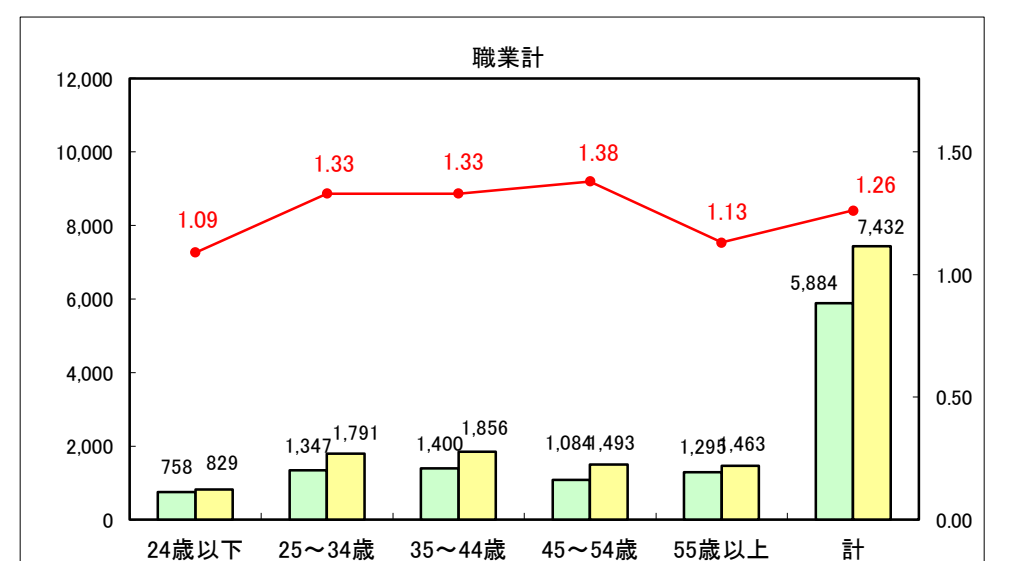

求人・求職バランスシート（常用+常用パート）〔ハローワーク青森〕

平成28年10月

求人・求職バランスシート（常用+常用パート）〔ハローワーク八戸〕

平成28年10月

求人・求職バランスシート（常用+常用パート）〔ハローワーク弘前〕

平成28年10月

求人・求職バランスシート（常用+常用パート）〔ハローワークむつ〕

平成28年10月