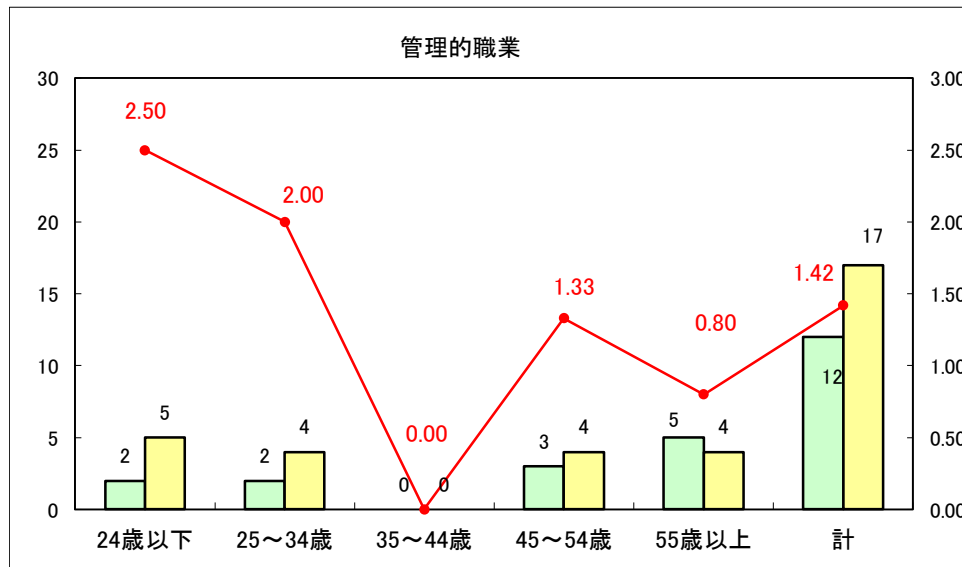

求人・求職バランスシート（常用+常用パート）〔ハローワーク青森〕

平成28年10月

求人・求職バランスシート（常用+常用パート）〔ハローワーク八戸〕

平成28年10月

求人・求職バランスシート（常用+常用パート）〔ハローワーク弘前〕

平成28年10月

求人・求職バランスシート（常用+常用パート）〔ハローワークむつ〕

平成28年10月