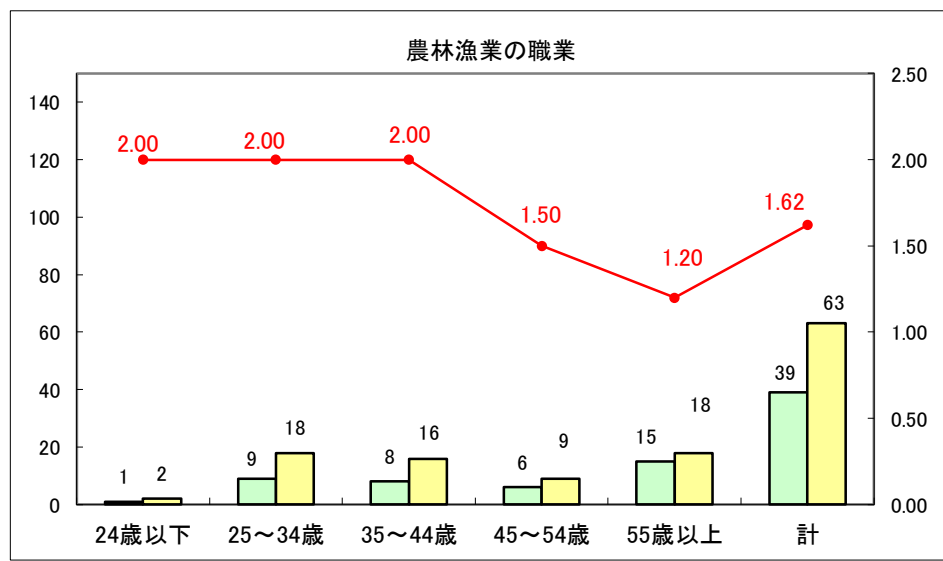

求人・求職バランスシート（常用+常用パート）〔ハローワーク青森〕

平成28年10月

求人・求職バランスシート（常用+常用パート）〔ハローワーク八戸〕

平成28年10月

求人・求職バランスシート（常用+常用パート）〔ハローワーク弘前〕

平成28年10月

求人・求職バランスシート（常用+常用パート）〔ハローワークむつ〕

平成28年10月