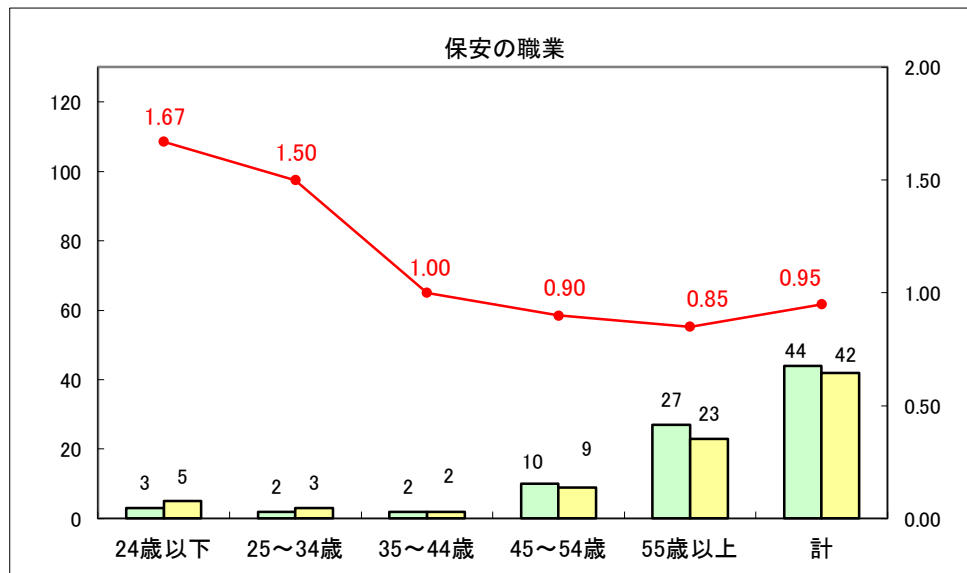

求人・求職バランスシート（常用+常用パート）〔ハローワーク青森〕

平成28年10月

求人・求職バランスシート（常用+常用パート）〔ハローワーク八戸〕

平成28年10月

求人・求職バランスシート（常用+常用パート）〔ハローワーク弘前〕

平成28年10月

求人・求職バランスシート（常用+常用パート）〔ハローワークむつ〕

平成28年10月