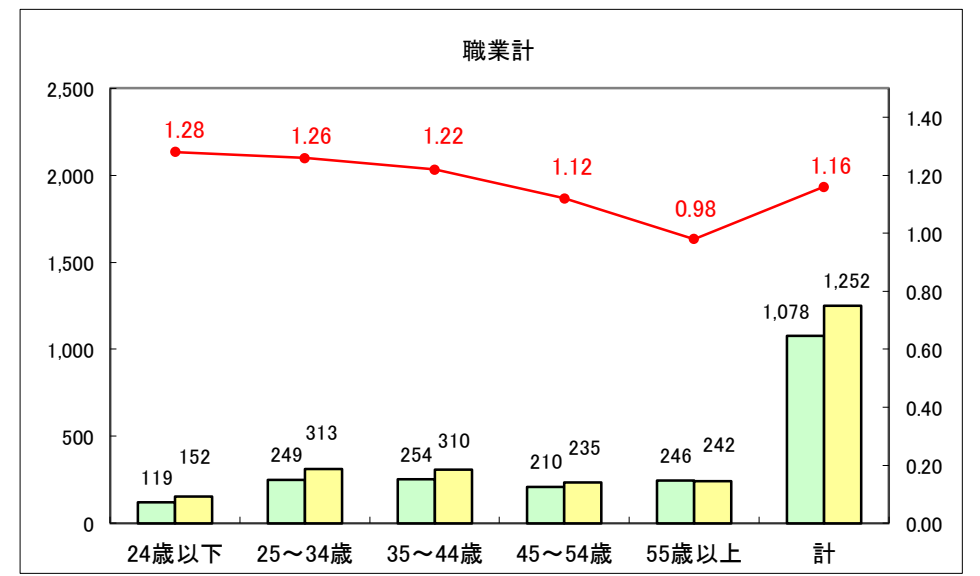

求人・求職バランスシート（常用＋常用パート）〔ハローワーク野辺地〕

平成28年10月

求人・求職バランスシート（常用+常用パート）〔ハローワーク五所川原〕

平成28年10月

求人・求職バランスシート（常用＋常用パート）〔ハローワーク三沢〕

平成28年10月

求人・求職バランスシート（常用+常用パート）〔ハローワーク+和田〕

平成28年10月