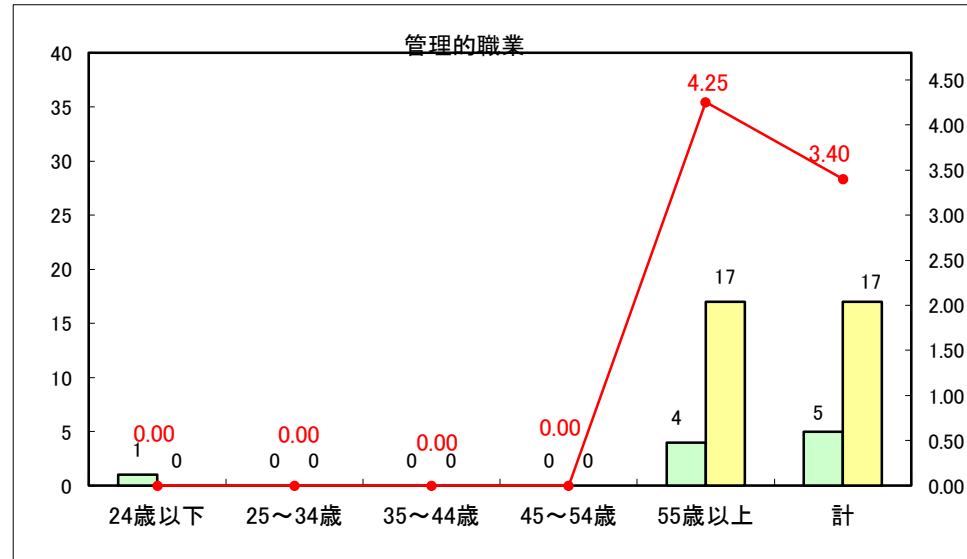

求人・求職バランスシート（常用+常用パート）〔ハローワーク青森〕

平成28年10月

求人・求職バランスシート（常用+常用パート）〔ハローワーク八戸〕

平成28年10月

求人・求職バランスシート（常用+常用パート）〔ハローワーク弘前〕

平成28年10月

求人・求職バランスシート（常用+常用パート）〔ハローワークむつ〕

平成28年10月