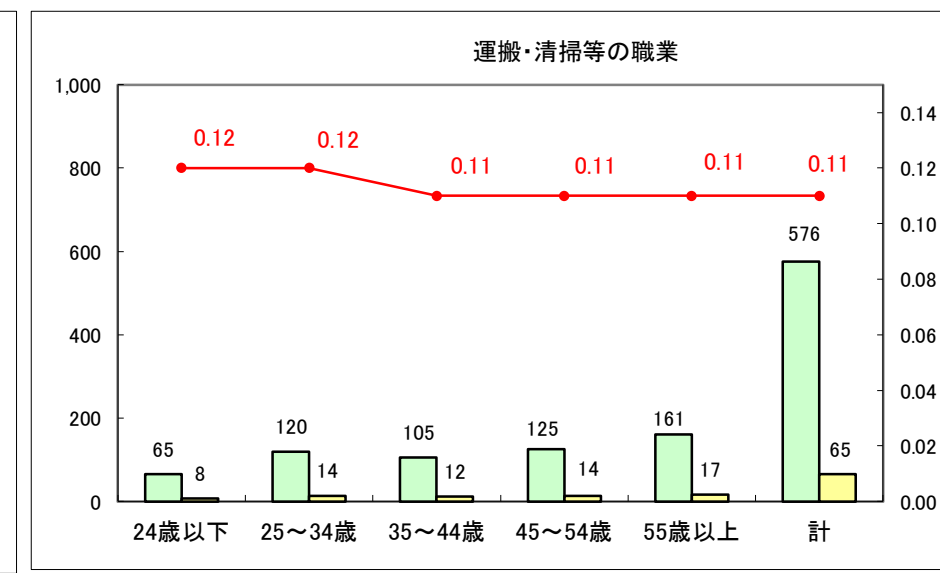

求人・求職バランスシート（常用+常用パート）〔ハローワーク五所川原〕

平成28年10月