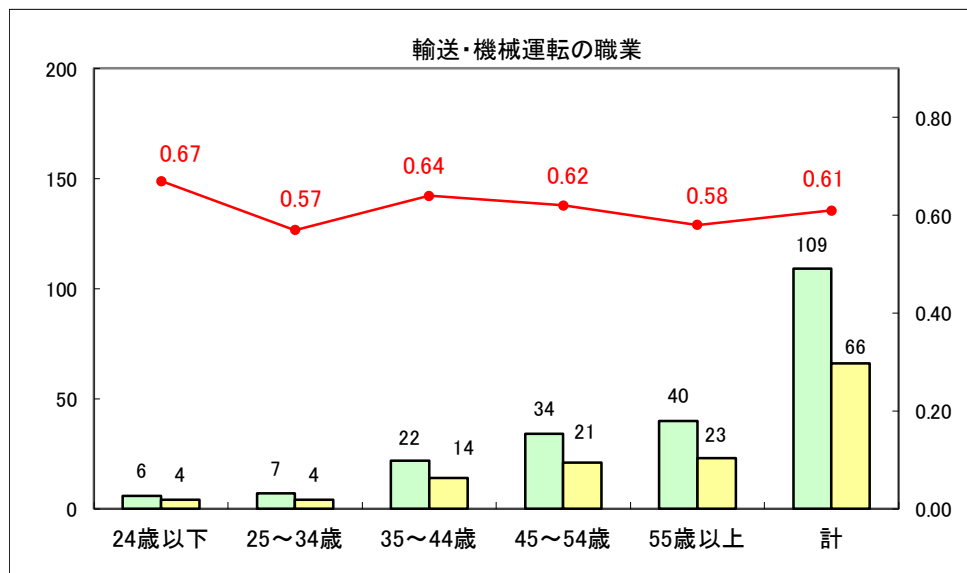

求人・求職バランスシート（常用+常用パート）〔ハローワーク五所川原〕

平成28年10月