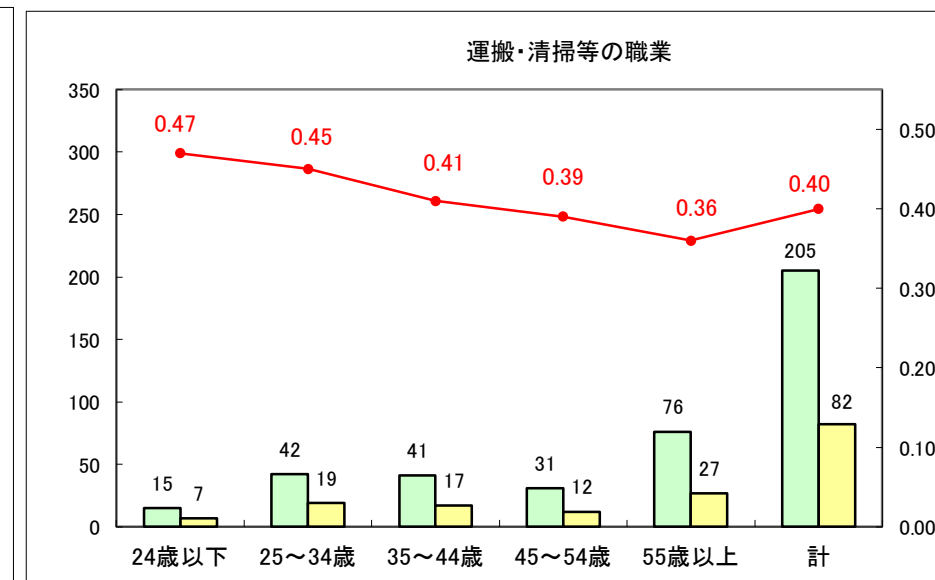

求人・求職バランスシート（常用+常用パート）〔ハローワーク青森〕

平成28年10月

求人・求職バランスシート（常用+常用パート）〔ハローワーク八戸〕

平成28年10月

求人・求職バランスシート（常用+常用パート）〔ハローワーク弘前〕

平成28年10月

求人・求職バランスシート（常用+常用パート）〔ハローワークむつ〕

平成28年10月