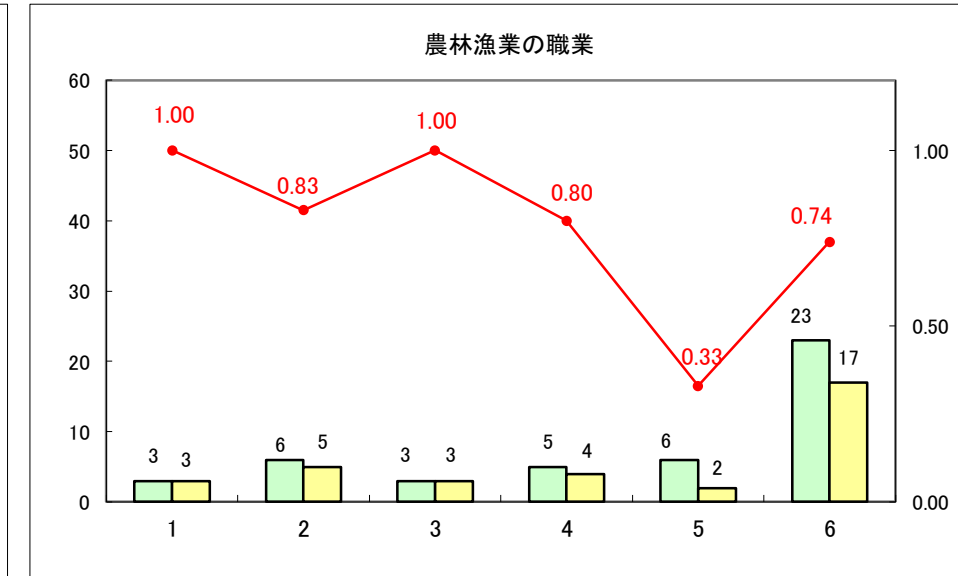

求人・求職バランスシート（常用＋常用パート）〔ハローワーク野辺地〕

平成28年10月

求人・求職バランスシート（常用+常用パート）〔ハローワーク五所川原〕

平成28年10月

求人・求職バランスシート（常用＋常用パート）〔ハローワーク三沢〕

平成28年10月

求人・求職バランスシート（常用+常用パート）〔ハローワーク+和田〕

平成28年10月