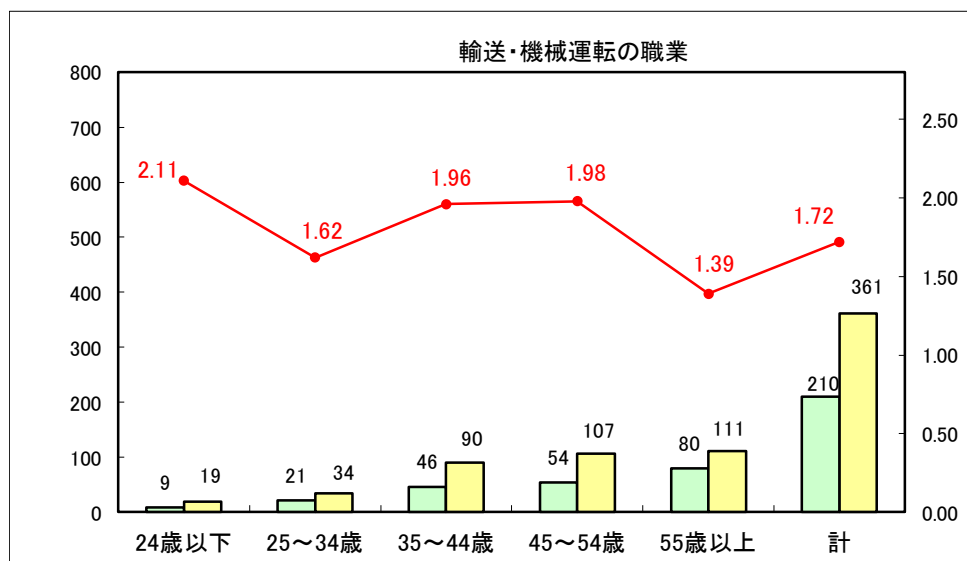

求人・求職バランスシート（常用+常用パート）〔ハローワーク青森〕

平成28年10月

求人・求職バランスシート（常用+常用パート）〔ハローワーク八戸〕

平成28年10月

求人・求職バランスシート（常用+常用パート）〔ハローワーク弘前〕

平成28年10月

求人・求職バランスシート（常用+常用パート）〔ハローワークむつ〕

平成28年10月