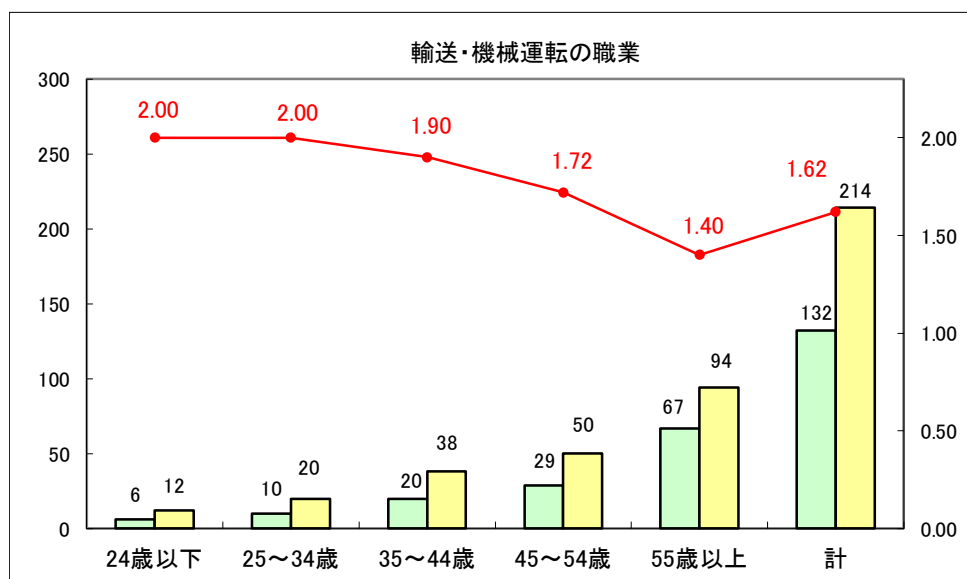

求人・求職バランスシート（常用+常用パート）〔ハローワーク青森〕

平成28年10月

求人・求職バランスシート（常用+常用パート）〔ハローワーク八戸〕

平成28年10月

求人・求職バランスシート（常用+常用パート）〔ハローワーク弘前〕

平成28年10月

求人・求職バランスシート（常用+常用パート）〔ハローワークむつ〕

平成28年10月