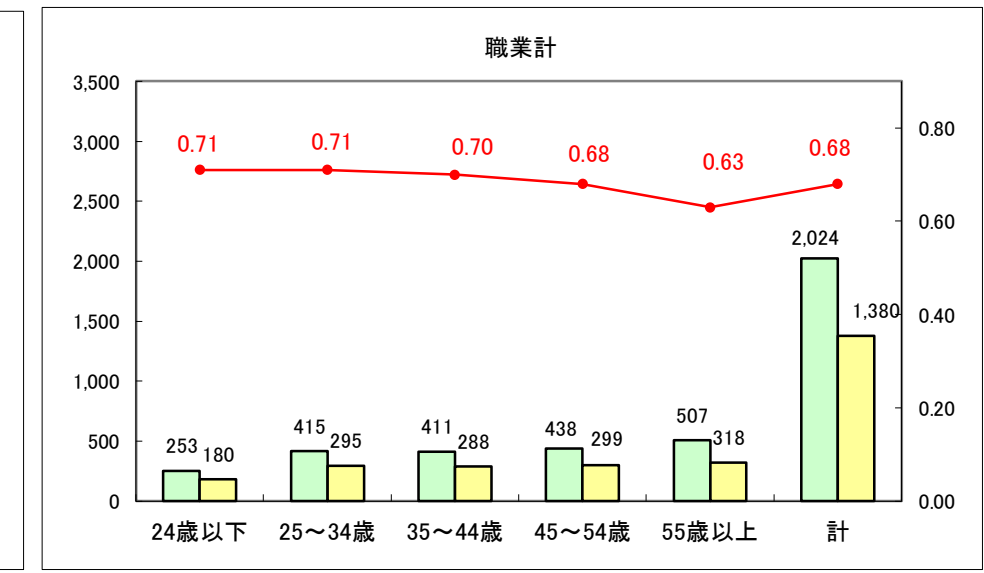

求人・求職バランスシート（常用+常用パート）〔ハローワーク五所川原〕

平成28年10月