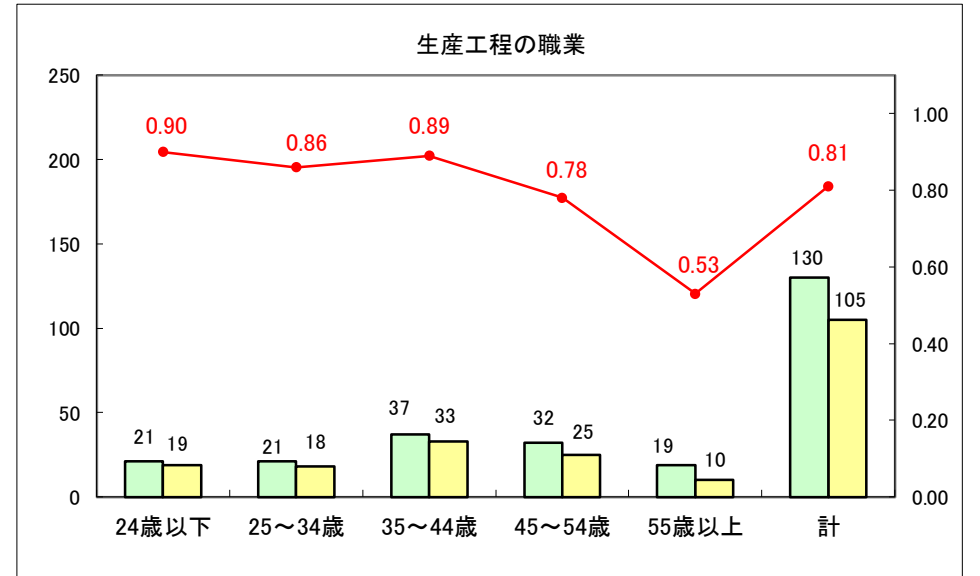

求人・求職バランスシート（常用＋常用パート）〔ハローワーク野辺地〕

平成28年10月

求人・求職バランスシート（常用+常用パート）〔ハローワーク五所川原〕

平成28年10月

求人・求職バランスシート（常用＋常用パート）〔ハローワーク三沢〕

平成28年10月

求人・求職バランスシート（常用+常用パート）〔ハローワーク+和田〕

平成28年10月