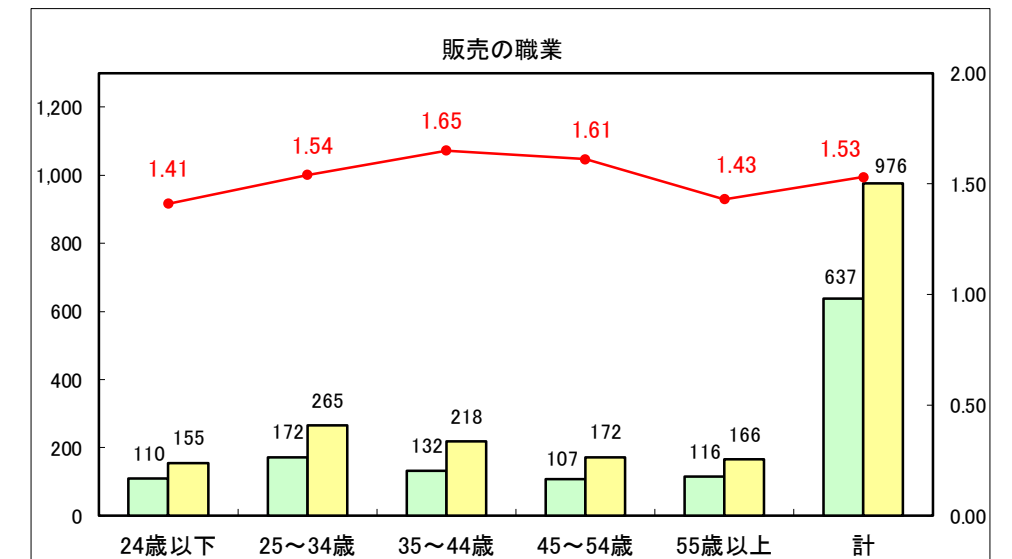

求人・求職バランスシート（常用+常用パート）〔ハローワーク青森〕

平成28年10月

求人・求職バランスシート（常用+常用パート）〔ハローワーク八戸〕

平成28年10月

求人・求職バランスシート（常用+常用パート）〔ハローワーク弘前〕

平成28年10月

求人・求職バランスシート（常用+常用パート）〔ハローワークむつ〕

平成28年10月