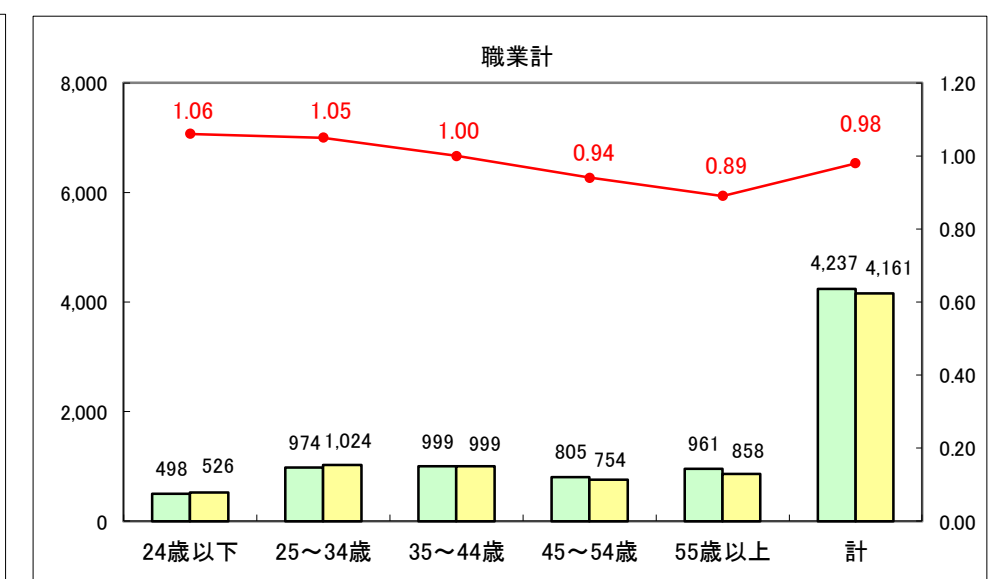

求人・求職バランスシート（常用+常用パート）〔ハローワーク青森〕

平成28年10月

求人・求職バランスシート（常用+常用パート）〔ハローワーク八戸〕

平成28年10月

求人・求職バランスシート（常用+常用パート）〔ハローワーク弘前〕

平成28年10月

求人・求職バランスシート（常用+常用パート）〔ハローワークむつ〕

平成28年10月