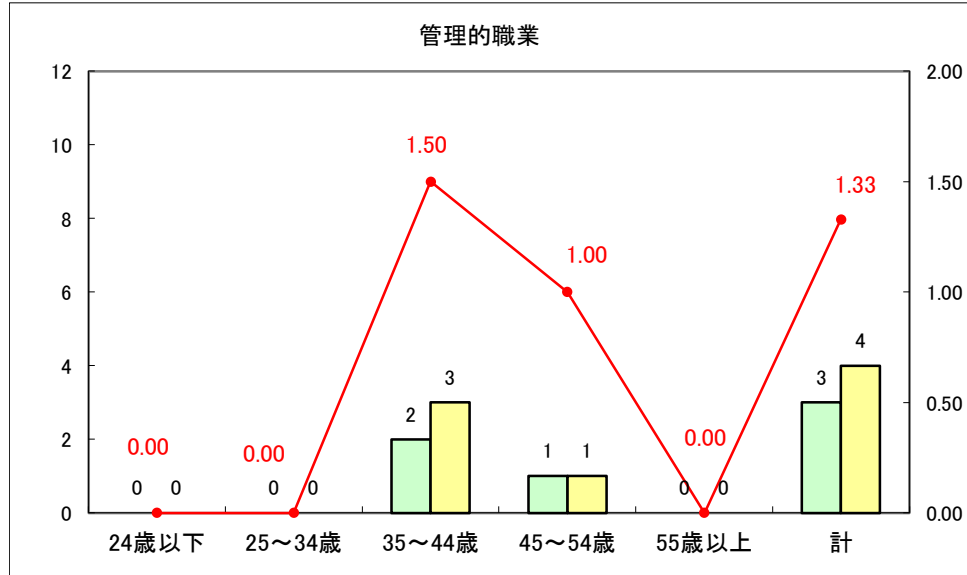

求人・求職バランスシート（常用＋常用パート）〔ハローワーク野辺地〕

平成28年10月

求人・求職バランスシート（常用+常用パート）〔ハローワーク五所川原〕

平成28年10月

求人・求職バランスシート（常用＋常用パート）〔ハローワーク三沢〕

平成28年10月

求人・求職バランスシート（常用+常用パート）〔ハローワーク+和田〕

平成28年10月