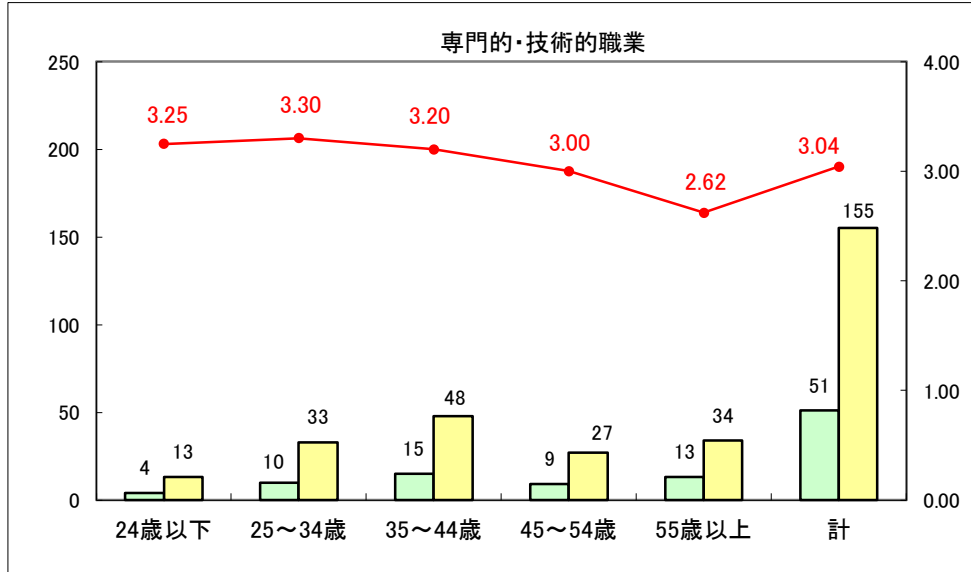

求人・求職バランスシート（常用＋常用パート）〔ハローワーク野辺地〕

平成28年10月