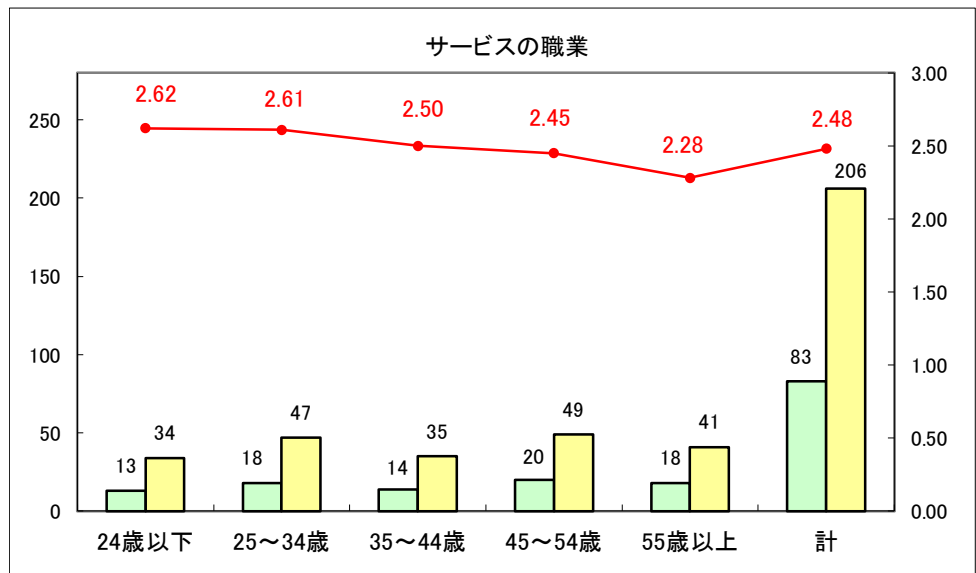

求人・求職バランスシート（常用＋常用パート）〔ハローワーク野辺地〕

平成28年10月