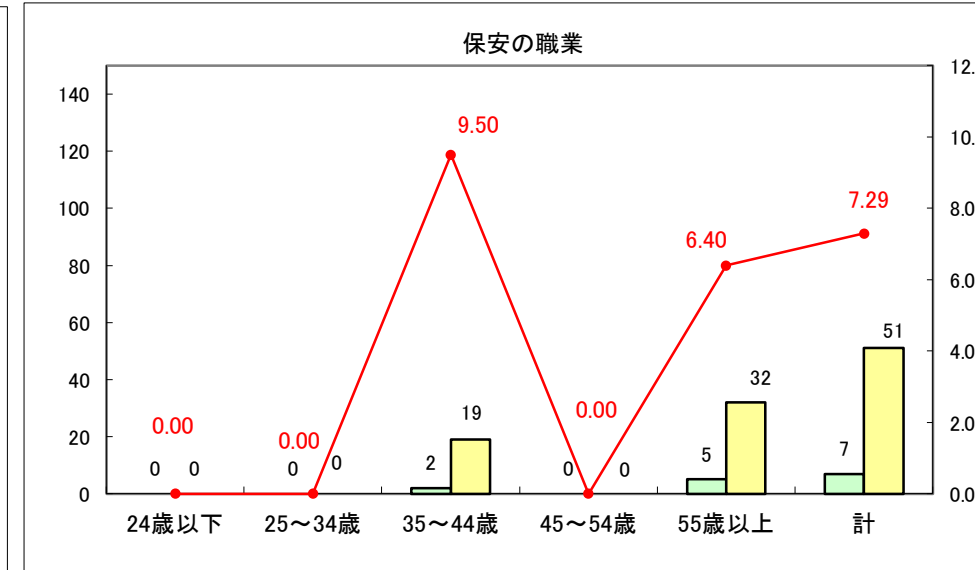

求人・求職バランスシート（常用＋常用パート）〔ハローワーク野辺地〕

平成28年10月

求人・求職バランスシート（常用+常用パート）〔ハローワーク五所川原〕

平成28年10月

求人・求職バランスシート（常用＋常用パート）〔ハローワーク三沢〕

平成28年10月

求人・求職バランスシート（常用+常用パート）〔ハローワーク+和田〕

平成28年10月