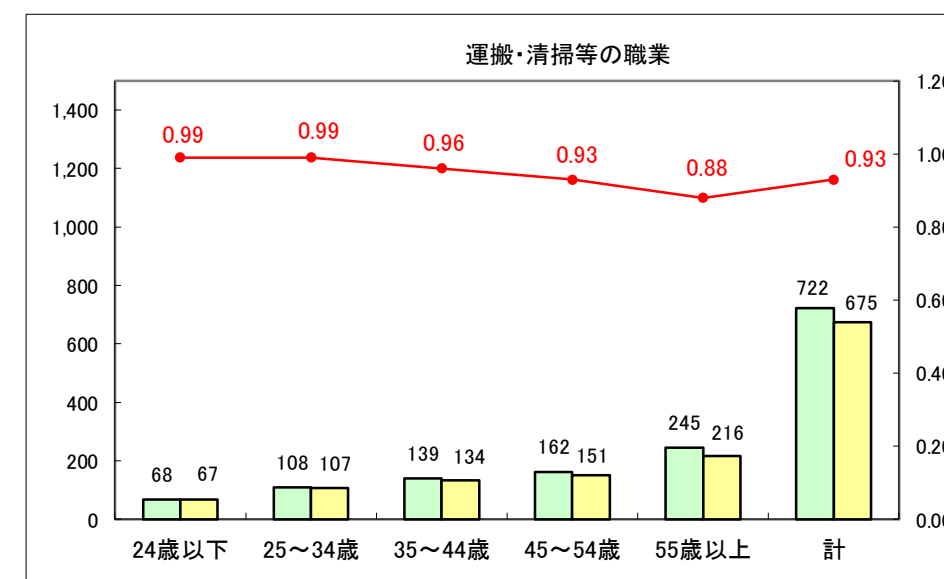

求人・求職バランスシート（常用+常用パート）〔ハローワーク青森〕

平成28年10月

求人・求職バランスシート（常用+常用パート）〔ハローワーク八戸〕

平成28年10月

求人・求職バランスシート（常用+常用パート）〔ハローワーク弘前〕

平成28年10月

求人・求職バランスシート（常用+常用パート）〔ハローワークむつ〕

平成28年10月