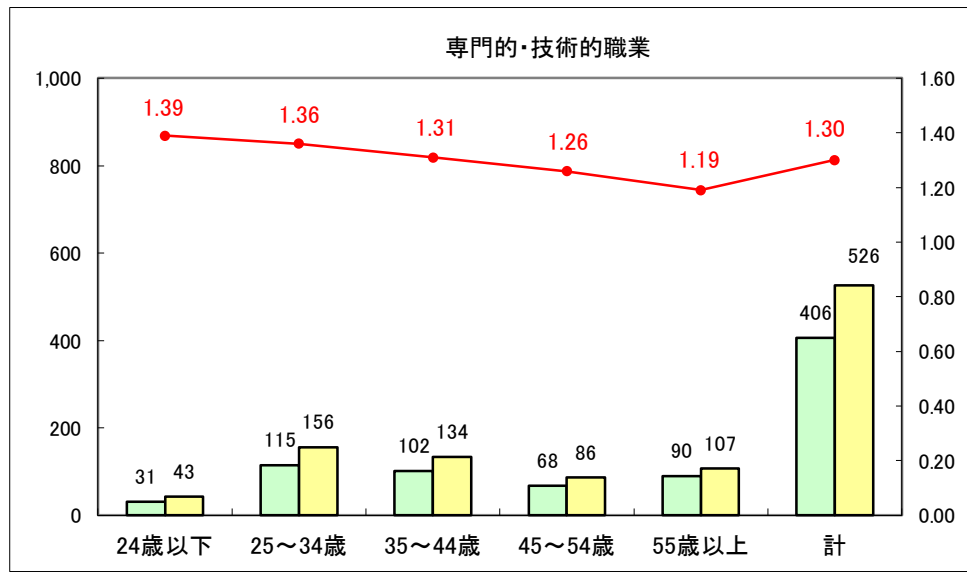

求人・求職バランスシート（常用+常用パート）〔ハローワーク青森〕

平成28年10月

求人・求職バランスシート（常用+常用パート）〔ハローワーク八戸〕

平成28年10月

求人・求職バランスシート（常用+常用パート）〔ハローワーク弘前〕

平成28年10月

求人・求職バランスシート（常用+常用パート）〔ハローワークむつ〕

平成28年10月