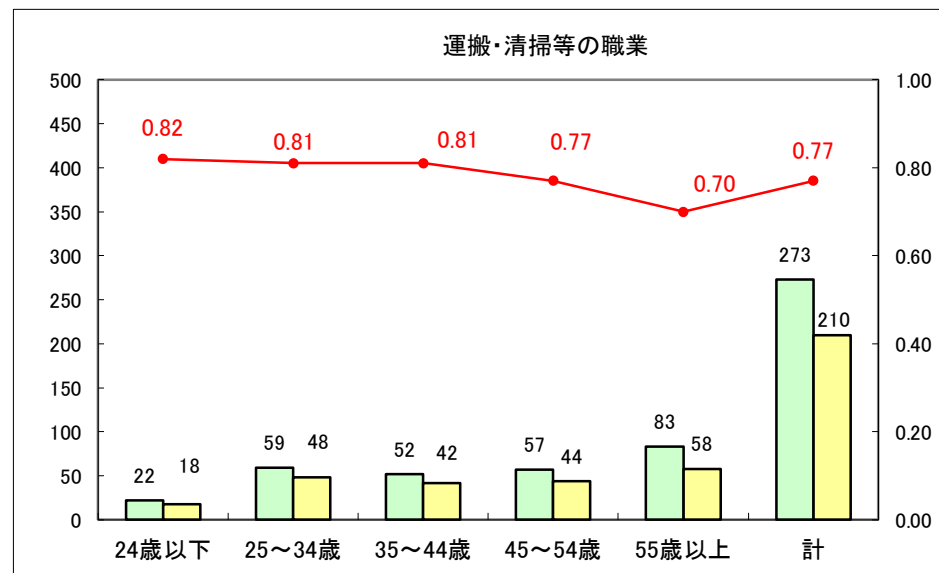

求人・求職バランスシート（常用+常用パート）〔ハローワーク黒石〕

平成28年10月