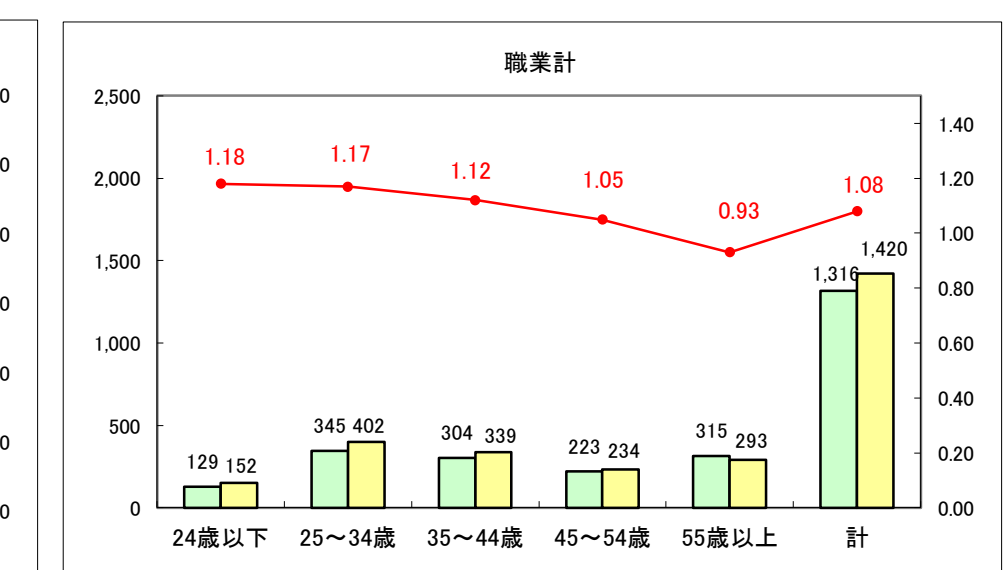

求人・求職バランスシート（常用＋常用パート）〔ハローワーク野辺地〕

平成28年10月

求人・求職バランスシート（常用+常用パート）〔ハローワーク五所川原〕

平成28年10月

求人・求職バランスシート（常用＋常用パート）〔ハローワーク三沢〕

平成28年10月

求人・求職バランスシート（常用+常用パート）〔ハローワーク+和田〕

平成28年10月