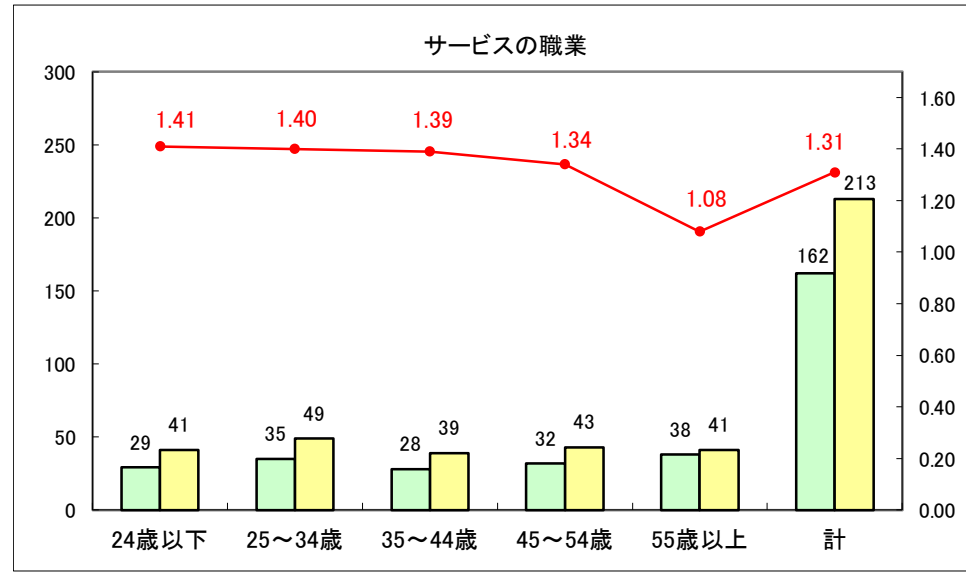

求人・求職バランスシート（常用+常用パート）〔ハローワーク黒石〕

平成28年10月