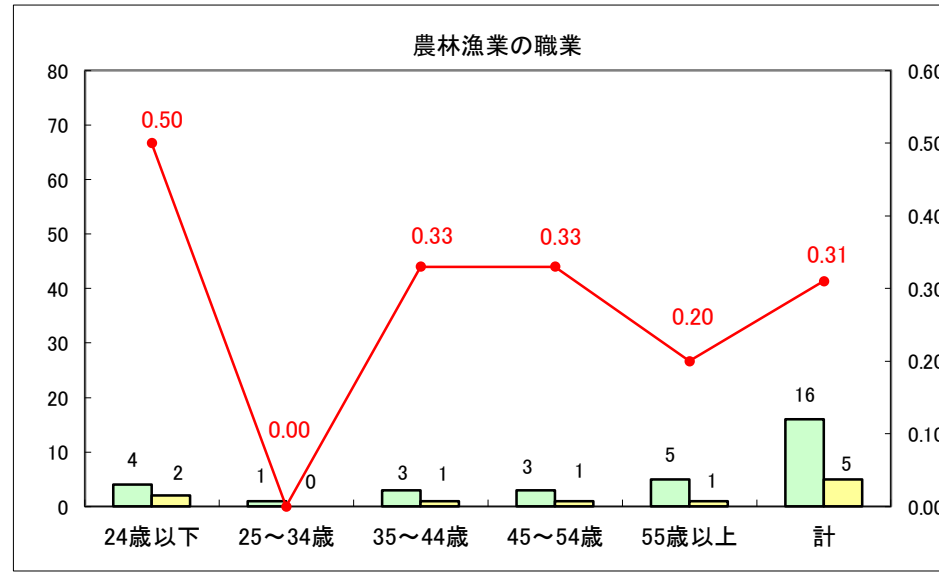

求人・求職バランスシート（常用+常用パート）〔ハローワーク黒石〕

平成28年10月