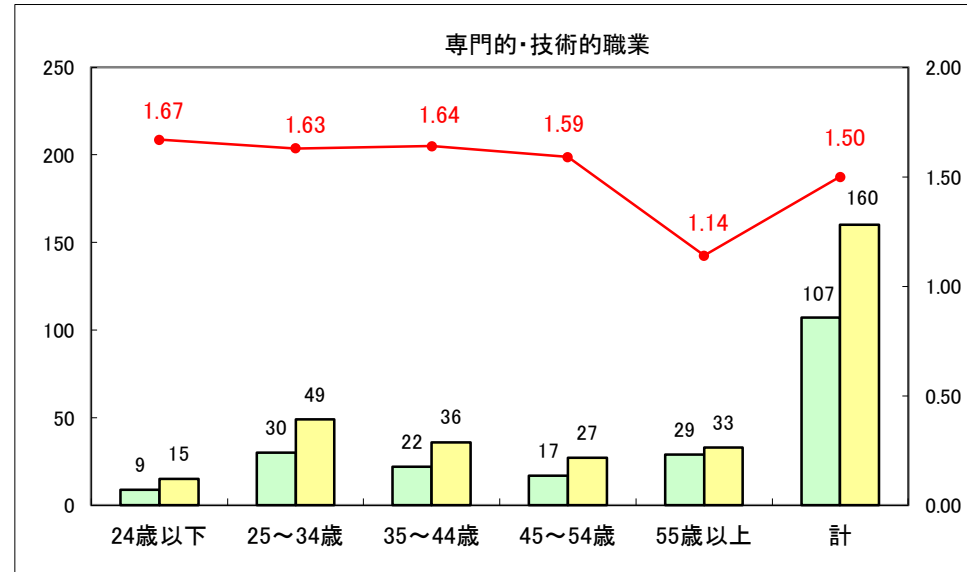

求人・求職バランスシート（常用+常用パート）〔ハローワーク黒石〕

平成28年10月