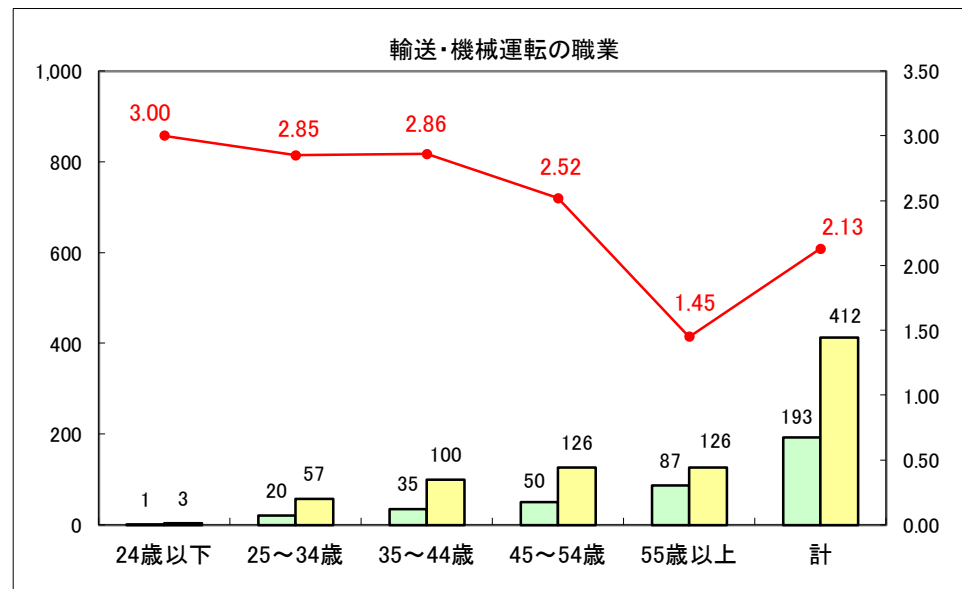

求人・求職バランスシート（常用+常用パート）〔ハローワーク青森〕

平成28年10月

求人・求職バランスシート（常用+常用パート）〔ハローワーク八戸〕

平成28年10月

求人・求職バランスシート（常用+常用パート）〔ハローワーク弘前〕

平成28年10月

求人・求職バランスシート（常用+常用パート）〔ハローワークむつ〕

平成28年10月