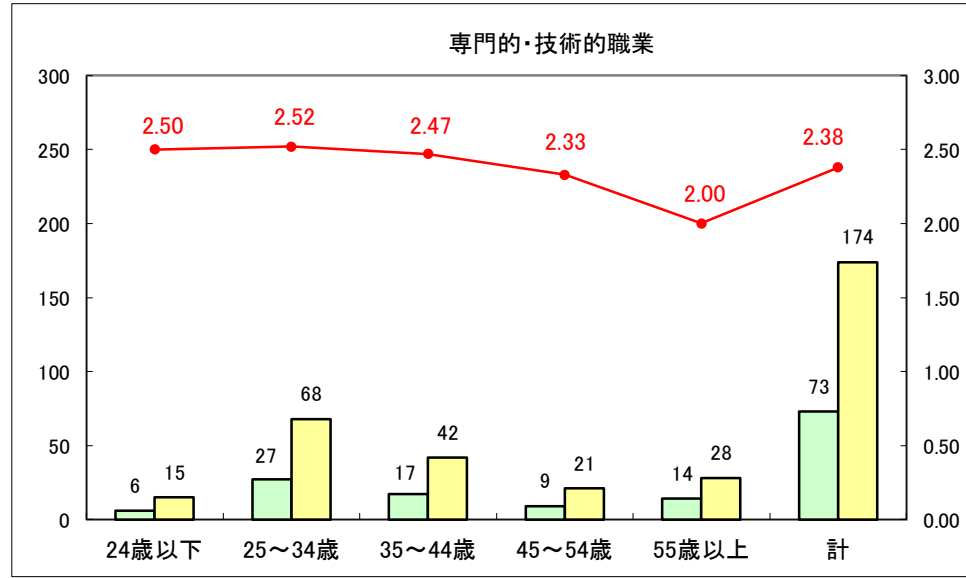

求人・求職バランスシート（常用+常用パート）〔ハローワーク青森〕

平成28年10月

求人・求職バランスシート（常用+常用パート）〔ハローワーク八戸〕

平成28年10月

求人・求職バランスシート（常用+常用パート）〔ハローワーク弘前〕

平成28年10月

求人・求職バランスシート（常用+常用パート）〔ハローワークむつ〕

平成28年10月