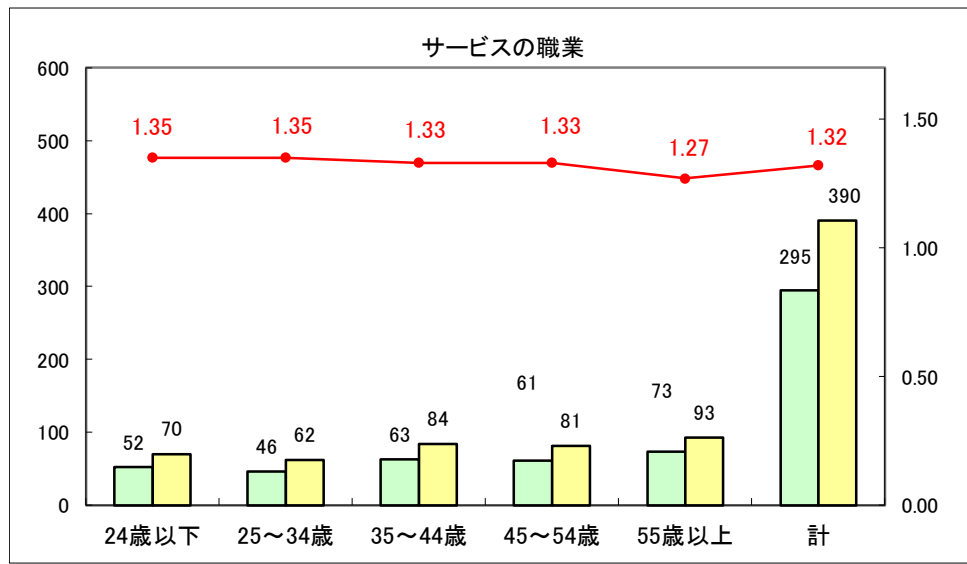

求人・求職バランスシート（常用+常用パート）〔ハローワーク五所川原〕

平成28年10月