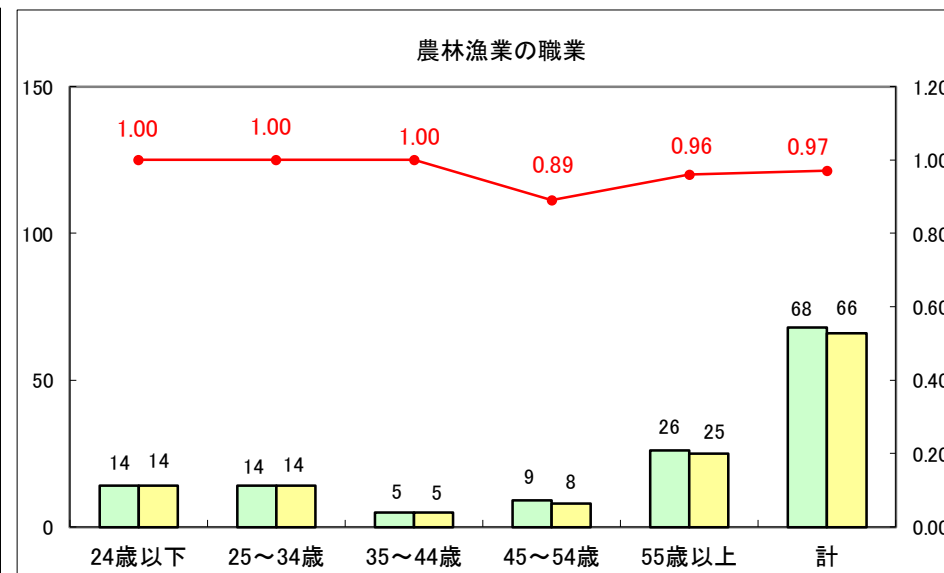

求人・求職バランスシート（常用+常用パート）〔ハローワーク青森〕

平成28年10月

求人・求職バランスシート（常用+常用パート）〔ハローワーク八戸〕

平成28年10月

求人・求職バランスシート（常用+常用パート）〔ハローワーク弘前〕

平成28年10月

求人・求職バランスシート（常用+常用パート）〔ハローワークむつ〕

平成28年10月