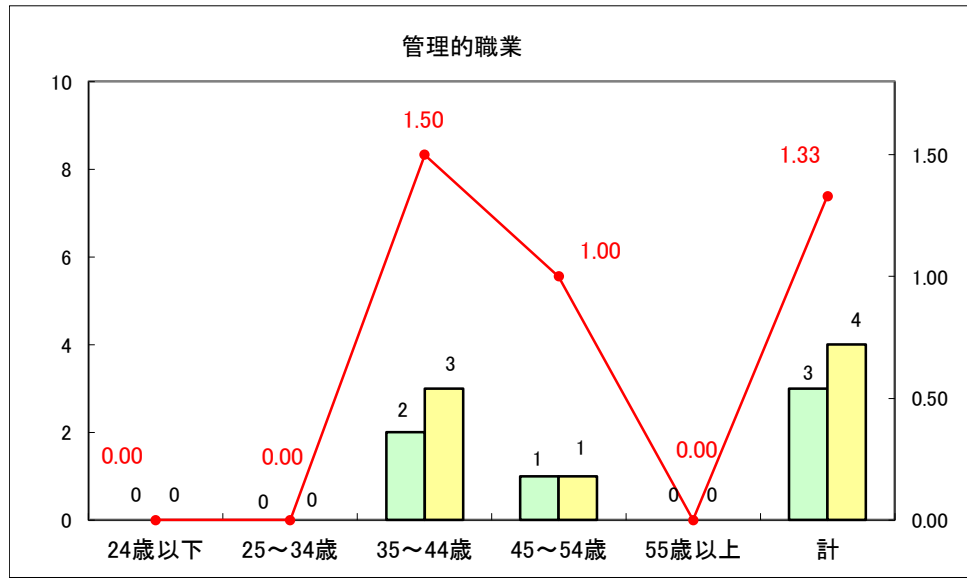

求人・求職バランスシート（常用+常用パート）〔ハローワーク五所川原〕

平成28年10月