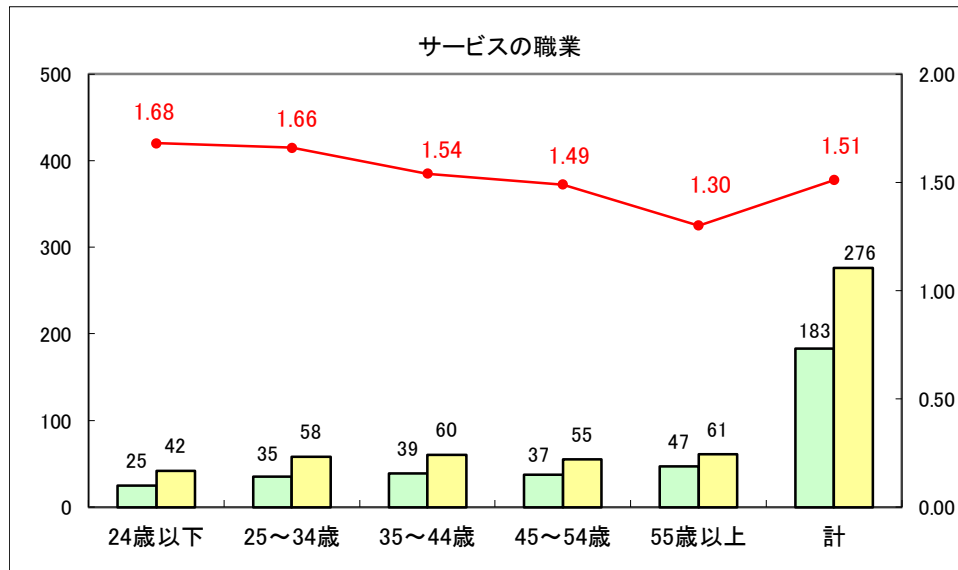

求人・求職バランスシート（常用＋常用パート）〔ハローワーク野辺地〕

平成28年10月

求人・求職バランスシート（常用+常用パート）〔ハローワーク五所川原〕

平成28年10月

求人・求職バランスシート（常用＋常用パート）〔ハローワーク三沢〕

平成28年10月

求人・求職バランスシート（常用+常用パート）〔ハローワーク+和田〕

平成28年10月