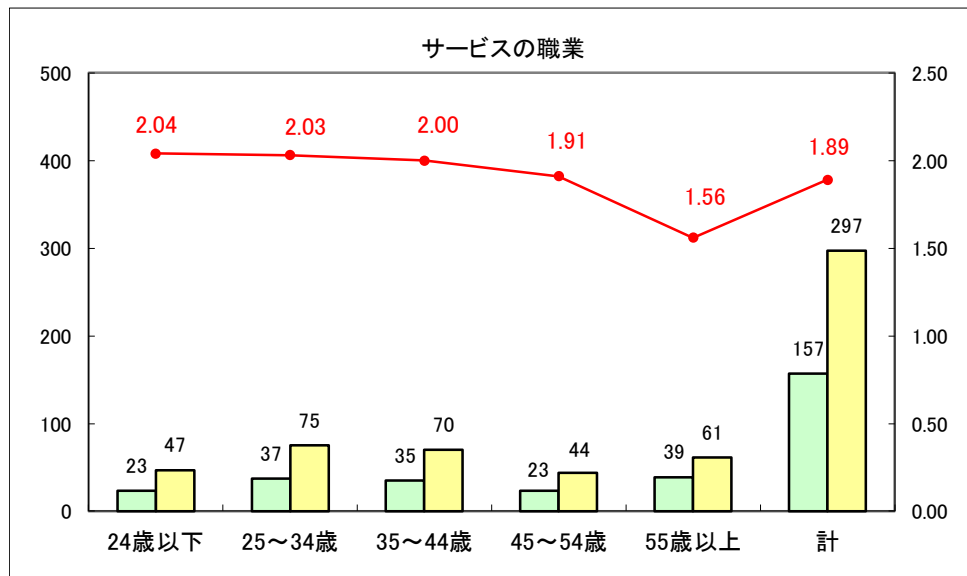

求人・求職バランスシート（常用＋常用パート）〔ハローワーク野辺地〕

平成28年10月

求人・求職バランスシート（常用+常用パート）〔ハローワーク五所川原〕

平成28年10月

求人・求職バランスシート（常用＋常用パート）〔ハローワーク三沢〕

平成28年10月

求人・求職バランスシート（常用+常用パート）〔ハローワーク+和田〕

平成28年10月