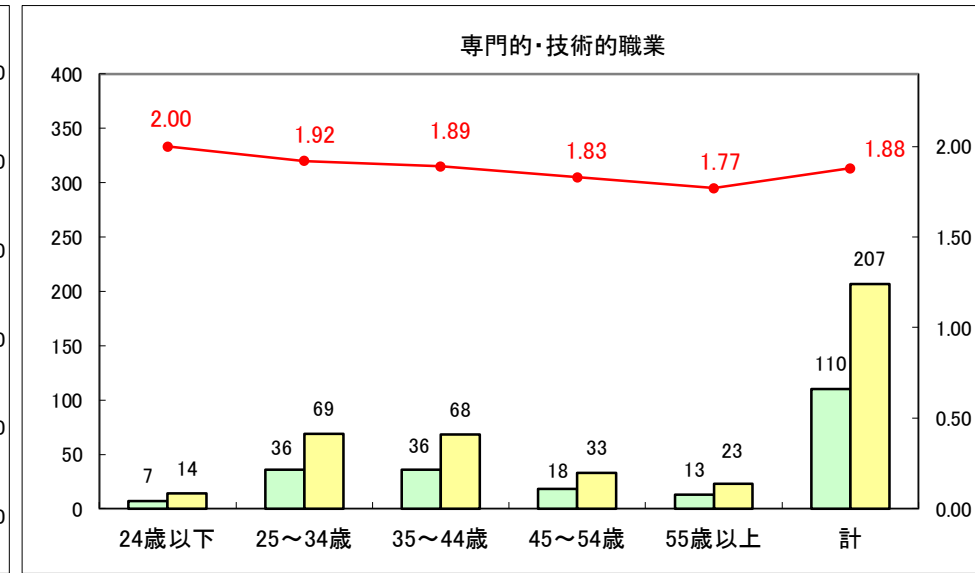

求人・求職バランスシート（常用＋常用パート）〔ハローワーク野辺地〕

平成28年10月

求人・求職バランスシート（常用+常用パート）〔ハローワーク五所川原〕

平成28年10月

求人・求職バランスシート（常用＋常用パート）〔ハローワーク三沢〕

平成28年10月

求人・求職バランスシート（常用+常用パート）〔ハローワーク+和田〕

平成28年10月