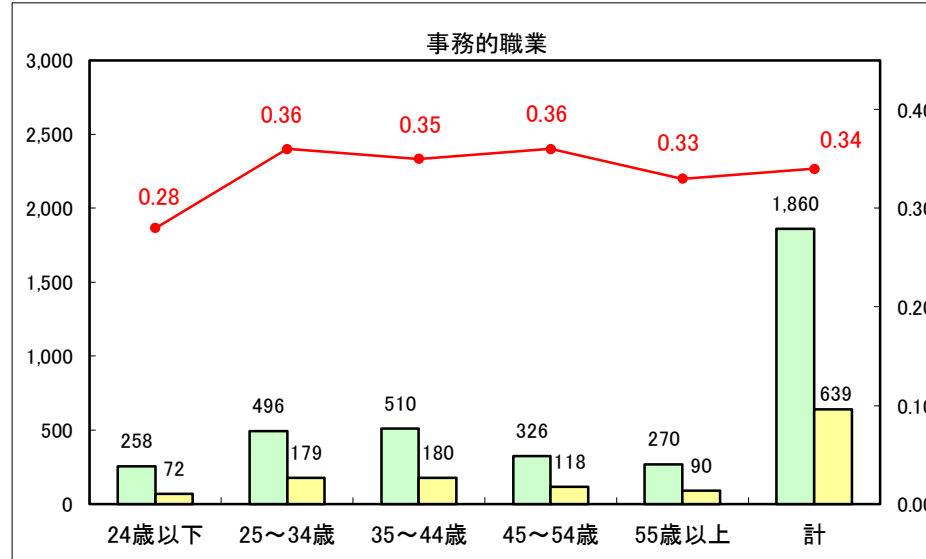

求人・求職バランスシート（常用+常用パート）〔ハローワーク青森〕

平成28年10月

求人・求職バランスシート（常用+常用パート）〔ハローワーク八戸〕

平成28年10月

求人・求職バランスシート（常用+常用パート）〔ハローワーク弘前〕

平成28年10月

求人・求職バランスシート（常用+常用パート）〔ハローワークむつ〕

平成28年10月