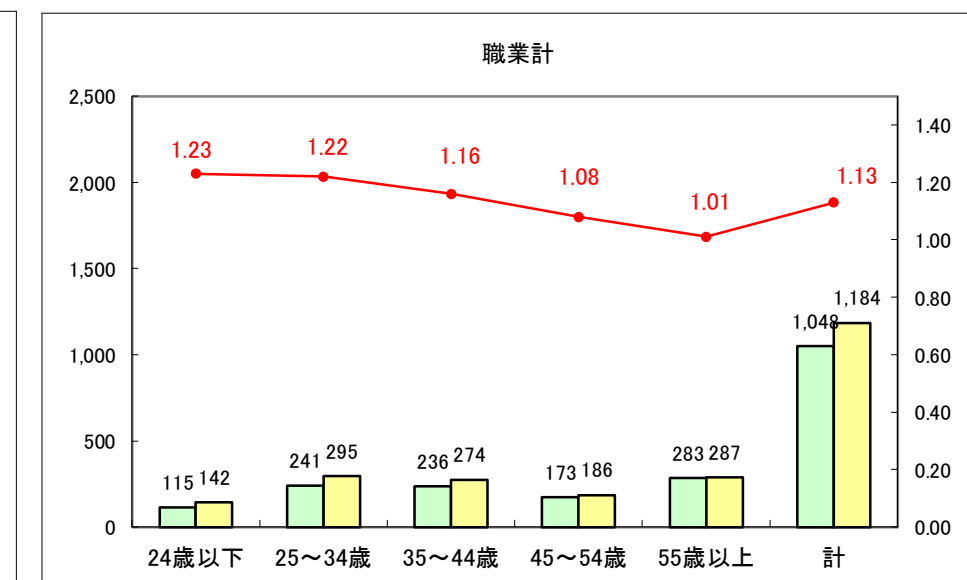

求人・求職バランスシート（常用+常用パート）〔ハローワーク青森〕

平成28年10月

求人・求職バランスシート（常用+常用パート）〔ハローワーク八戸〕

平成28年10月

求人・求職バランスシート（常用+常用パート）〔ハローワーク弘前〕

平成28年10月

求人・求職バランスシート（常用+常用パート）〔ハローワークむつ〕

平成28年10月