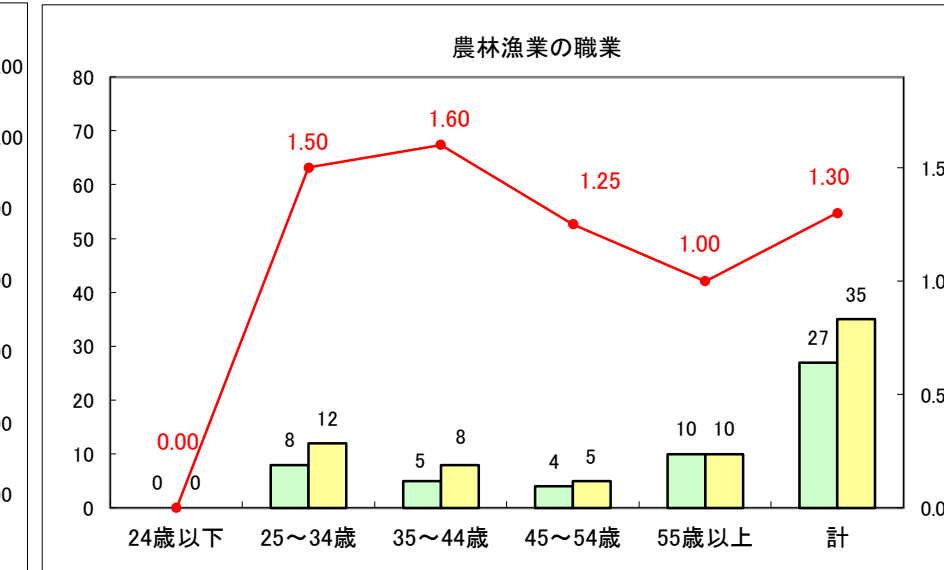

求人・求職バランスシート（常用＋常用パート）〔ハローワーク野辺地〕

平成28年10月

求人・求職バランスシート（常用+常用パート）〔ハローワーク五所川原〕

平成28年10月

求人・求職バランスシート（常用＋常用パート）〔ハローワーク三沢〕

平成28年10月

求人・求職バランスシート（常用+常用パート）〔ハローワーク+和田〕

平成28年10月