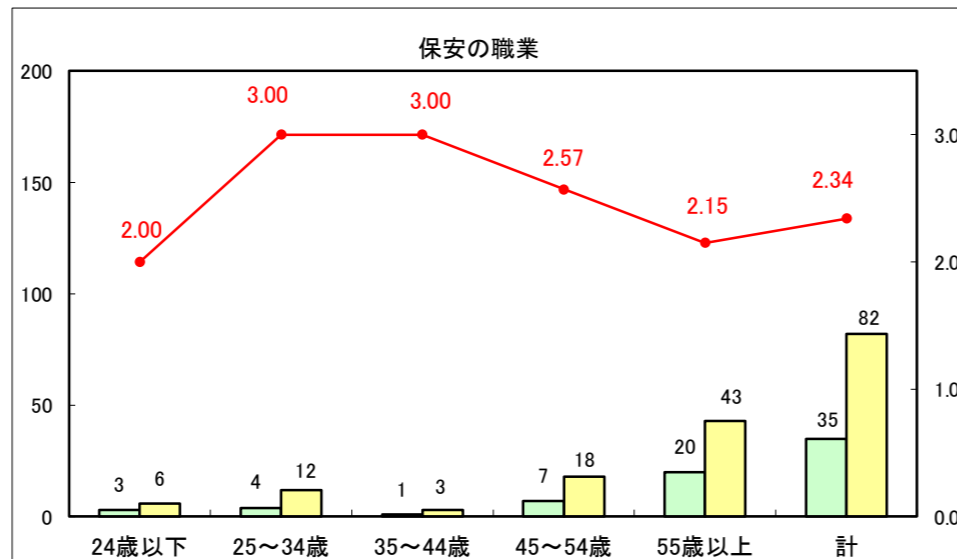

求人・求職バランスシート（常用＋常用パート）〔ハローワーク青森〕

平成28年9月

求人・求職バランスシート（常用+常用パート）〔ハローワーク八戸〕

平成28年9月

求人・求職バランスシート（常用+常用パート）〔ハローワーク弘前〕

平成28年9月

求人・求職バランスシート（常用+常用パート）〔ハローワークむつ〕

平成28年9月