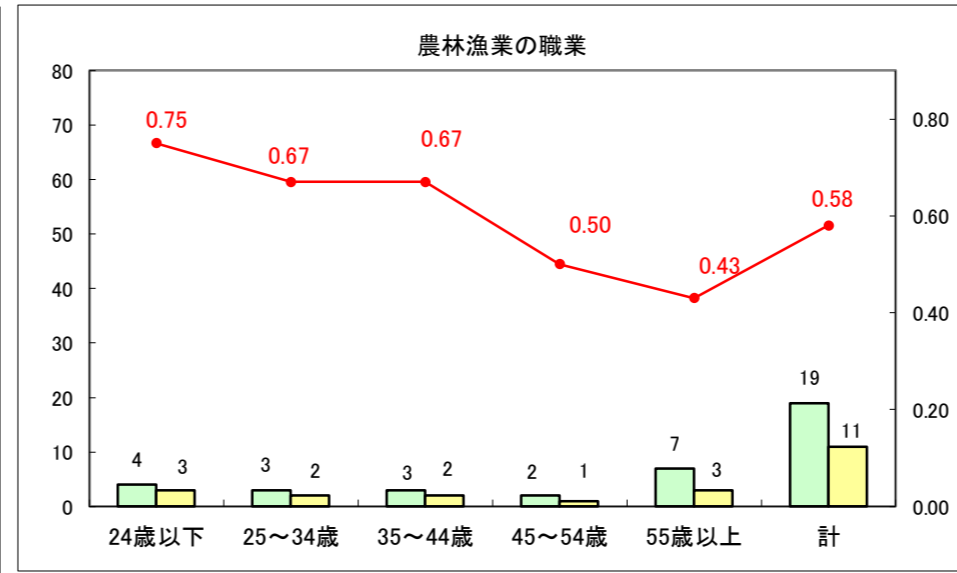

求人・求職バランスシート（常用+常用パート）〔ハローワーク黒石〕

平成28年9月