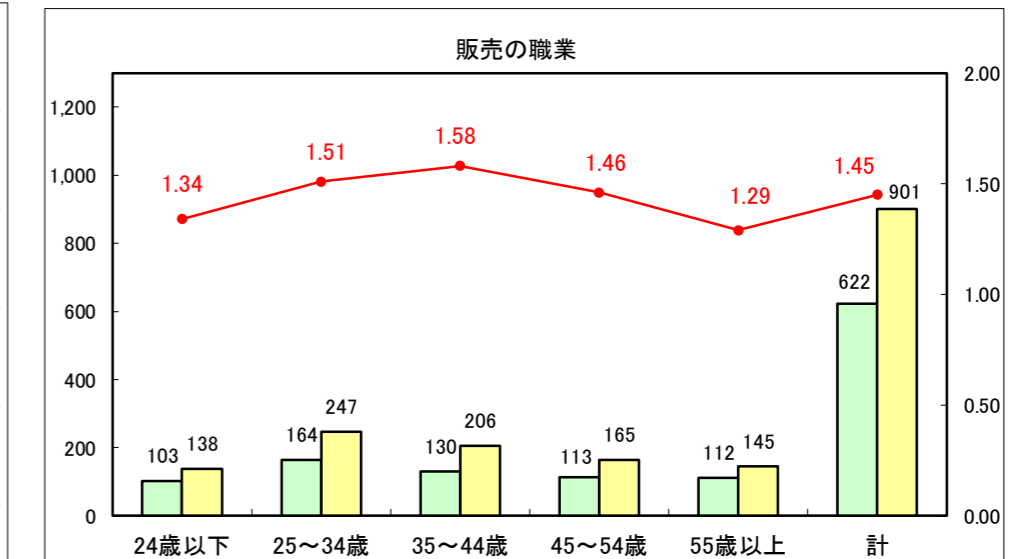

求人・求職バランスシート（常用＋常用パート）〔ハローワーク青森〕

平成28年9月

求人・求職バランスシート（常用+常用パート）〔ハローワーク八戸〕

平成28年9月

求人・求職バランスシート（常用+常用パート）〔ハローワーク弘前〕

平成28年9月

求人・求職バランスシート（常用+常用パート）〔ハローワークむつ〕

平成28年9月