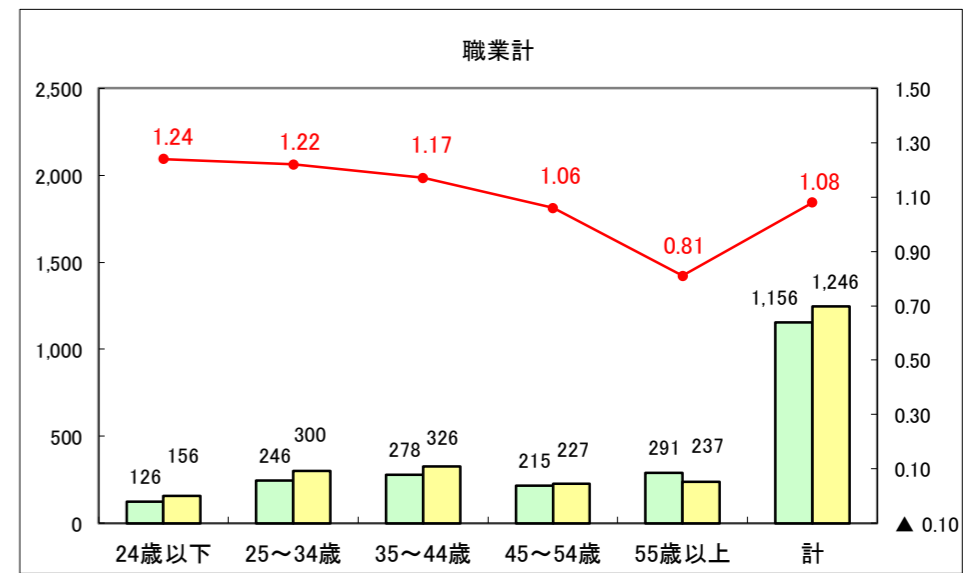

求人・求職バランスシート（常用+常用パート）〔ハローワーク野辺地〕

平成28年9月

求人・求職バランスシート（常用＋常用パート）〔ハローワーク五所川原〕

平成28年9月

求人・求職バランスシート（常用＋常用パート）〔ハローワーク三沢〕

平成28年9月

求人・求職バランスシート（常用+常用パート）〔ハローワーク+和田〕

平成28年9月