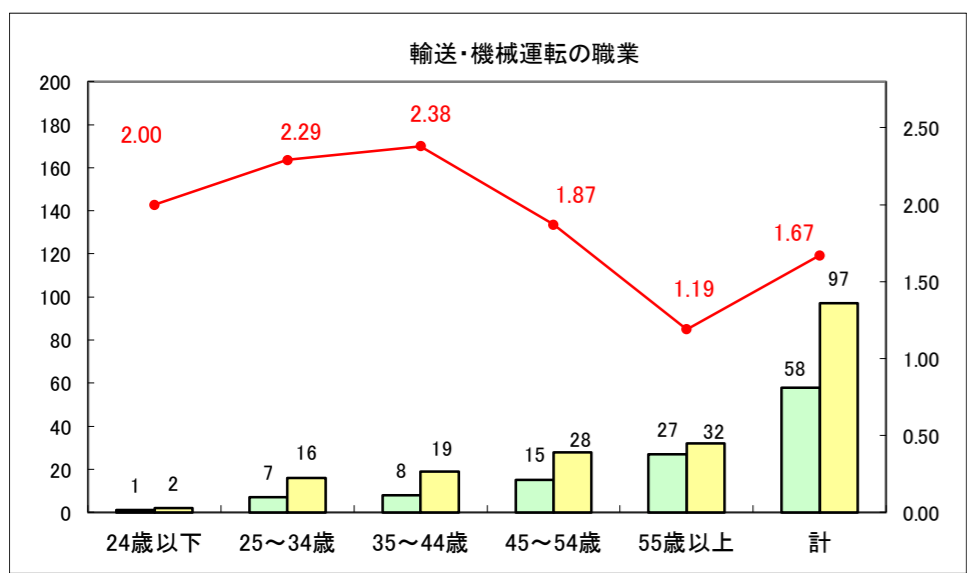

求人・求職バランスシート（常用+常用パート）〔ハローワーク野辺地〕

平成28年9月

求人・求職バランスシート（常用＋常用パート）〔ハローワーク五所川原〕

平成28年9月

求人・求職バランスシート（常用＋常用パート）〔ハローワーク三沢〕

平成28年9月

求人・求職バランスシート（常用+常用パート）〔ハローワーク+和田〕

平成28年9月