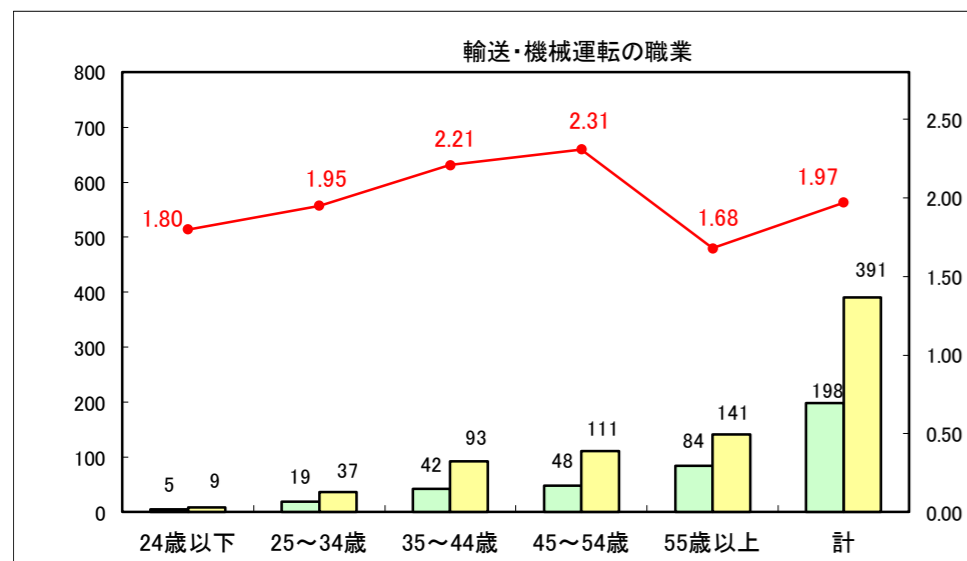

求人・求職バランスシート（常用＋常用パート）〔ハローワーク青森〕

平成28年9月

求人・求職バランスシート（常用+常用パート）〔ハローワーク八戸〕

平成28年9月

求人・求職バランスシート（常用+常用パート）〔ハローワーク弘前〕

平成28年9月

求人・求職バランスシート（常用+常用パート）〔ハローワークむつ〕

平成28年9月