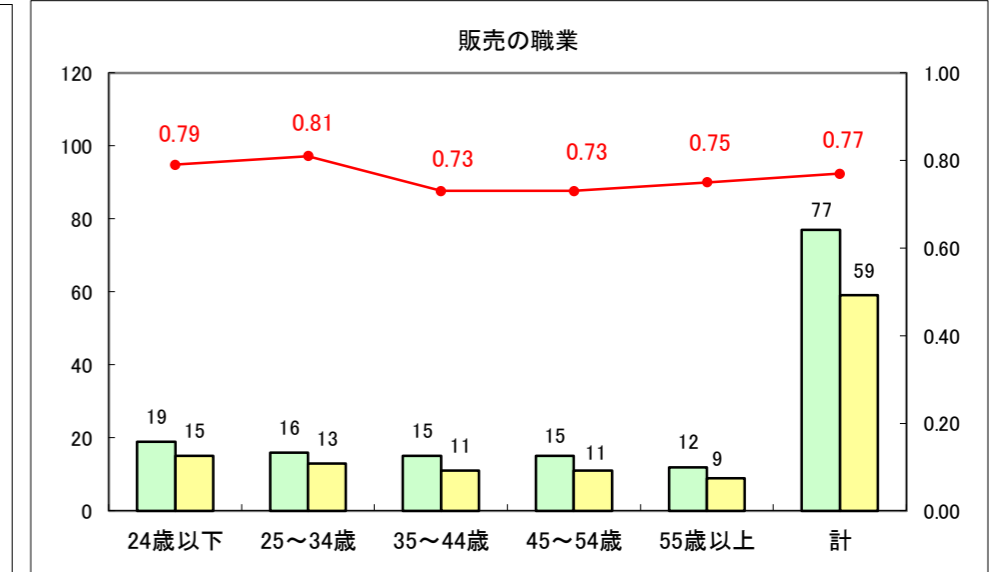

求人・求職バランスシート（常用+常用パート）〔ハローワーク野辺地〕

平成28年9月