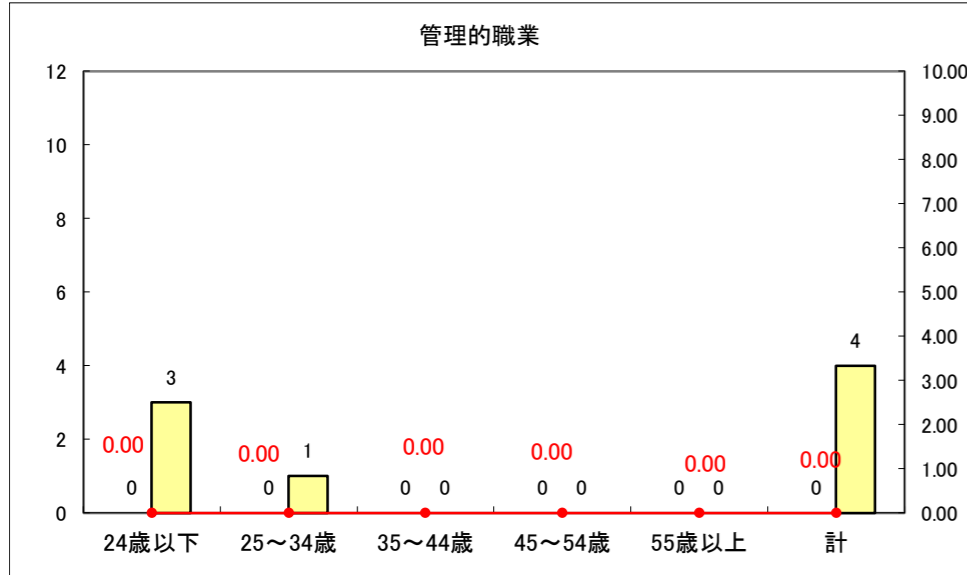

求人・求職バランスシート（常用+常用パート）〔ハローワーク野辺地〕

平成28年9月

求人・求職バランスシート（常用＋常用パート）〔ハローワーク五所川原〕

平成28年9月

求人・求職バランスシート（常用＋常用パート）〔ハローワーク三沢〕

平成28年9月

求人・求職バランスシート（常用+常用パート）〔ハローワーク+和田〕

平成28年9月