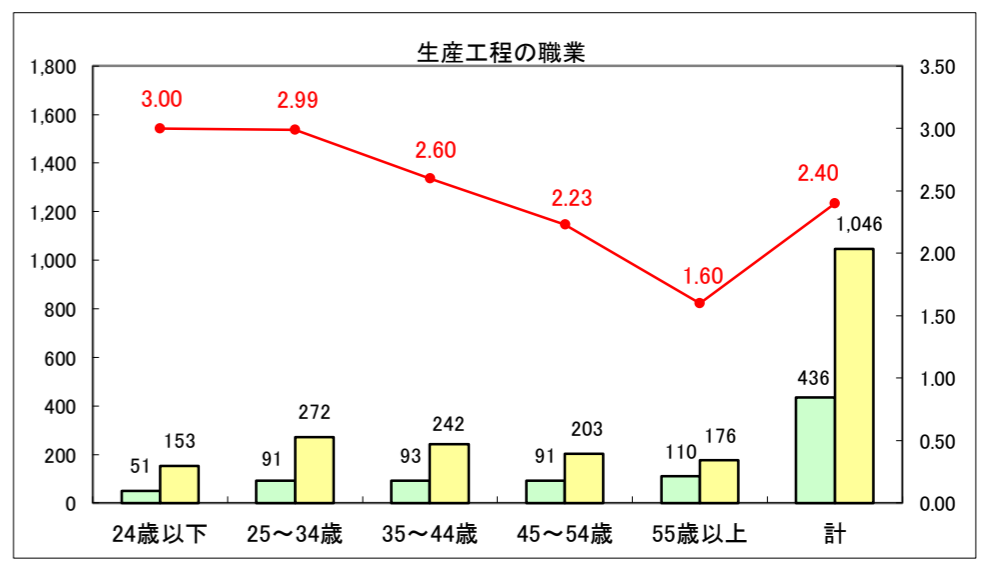

求人・求職バランスシート（常用＋常用パート）〔ハローワーク青森〕

平成28年9月

求人・求職バランスシート（常用+常用パート）〔ハローワーク八戸〕

平成28年9月

求人・求職バランスシート（常用+常用パート）〔ハローワーク弘前〕

平成28年9月

求人・求職バランスシート（常用+常用パート）〔ハローワークむつ〕

平成28年9月