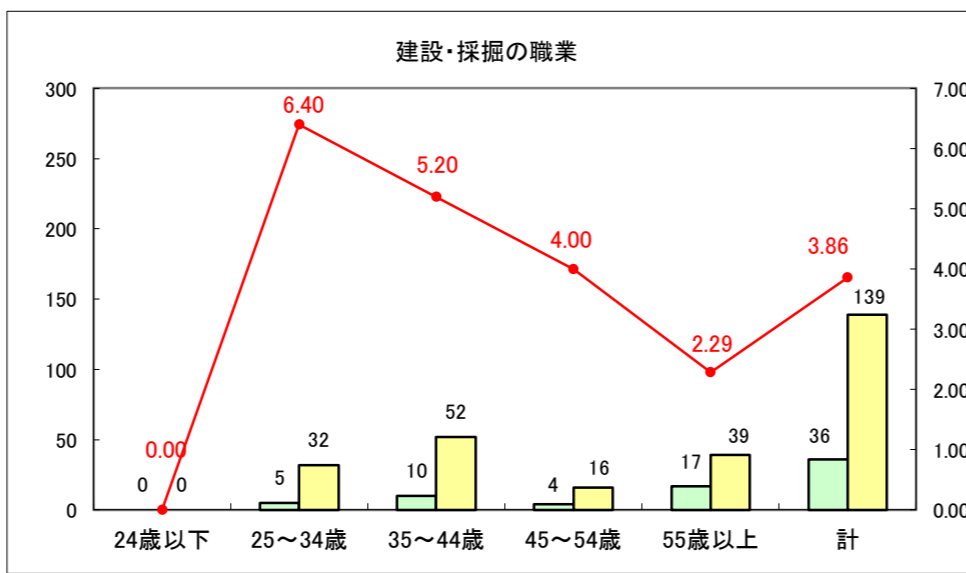

求人・求職バランスシート（常用+常用パート）〔ハローワーク野辺地〕

平成28年9月

求人・求職バランスシート（常用＋常用パート）〔ハローワーク五所川原〕

平成28年9月

求人・求職バランスシート（常用＋常用パート）〔ハローワーク三沢〕

平成28年9月

求人・求職バランスシート（常用+常用パート）〔ハローワーク+和田〕

平成28年9月