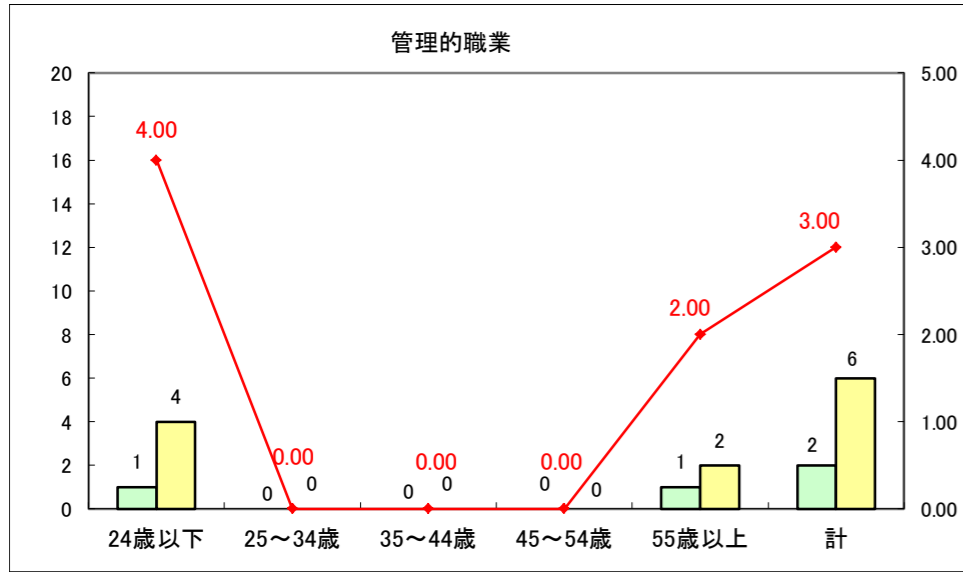

求人・求職バランスシート（常用+常用パート）〔ハローワーク黒石〕

平成28年9月