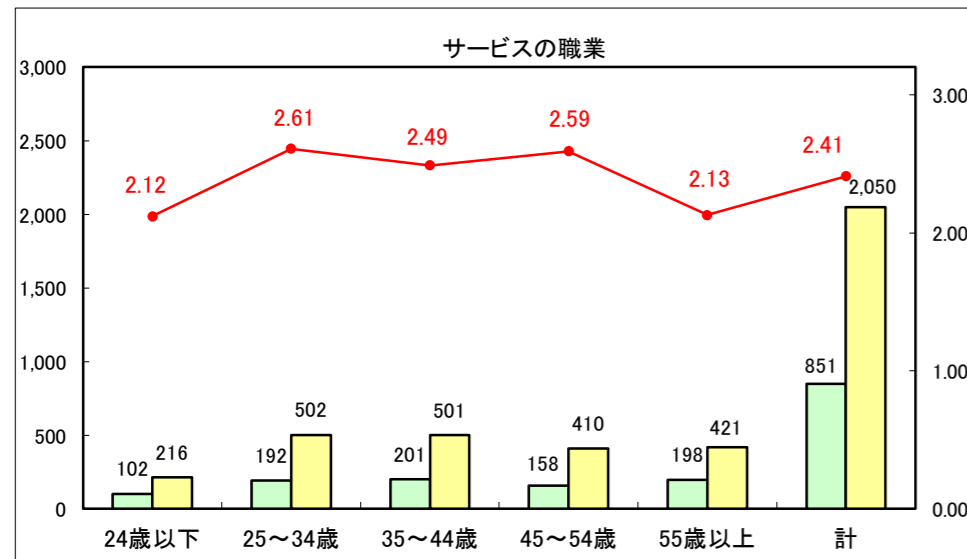

求人・求職バランスシート（常用＋常用パート）〔ハローワーク青森〕

平成28年9月

求人・求職バランスシート（常用+常用パート）〔ハローワーク八戸〕

平成28年9月

求人・求職バランスシート（常用+常用パート）〔ハローワーク弘前〕

平成28年9月

求人・求職バランスシート（常用+常用パート）〔ハローワークむつ〕

平成28年9月