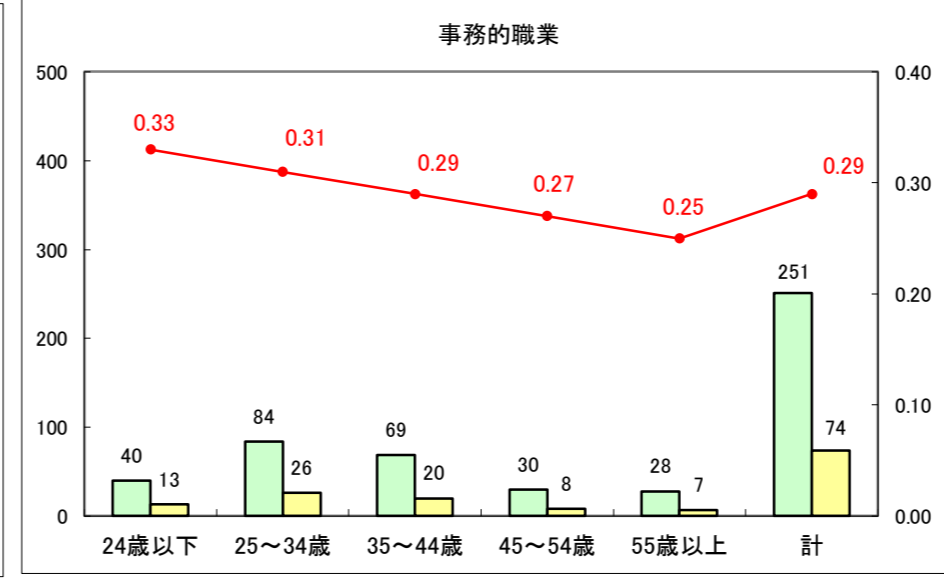

求人・求職バランスシート（常用＋常用パート）〔ハローワーク青森〕

平成28年9月

求人・求職バランスシート（常用+常用パート）〔ハローワーク八戸〕

平成28年9月

求人・求職バランスシート（常用+常用パート）〔ハローワーク弘前〕

平成28年9月

求人・求職バランスシート（常用+常用パート）〔ハローワークむつ〕

平成28年9月