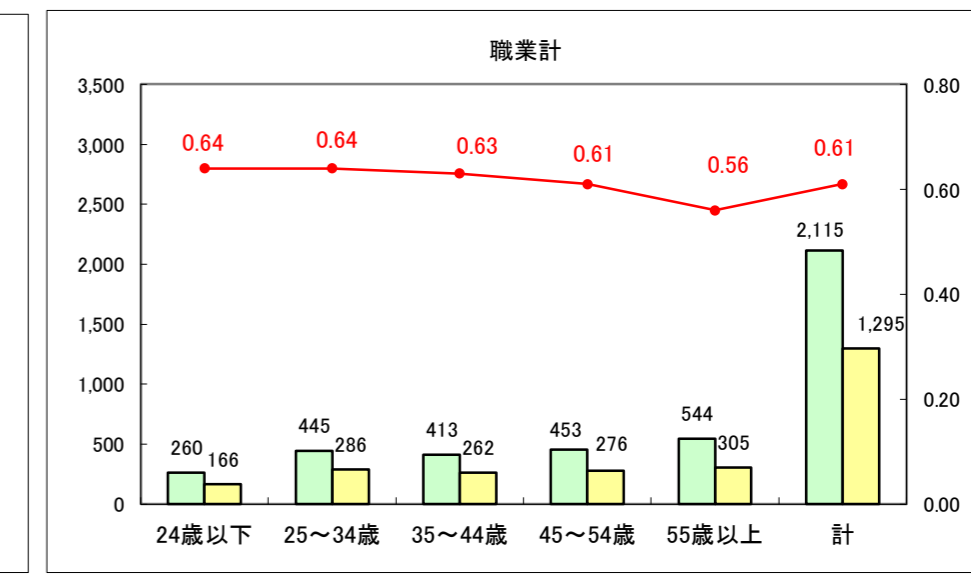

求人・求職バランスシート（常用＋常用パート）〔ハローワーク五所川原〕

平成28年9月