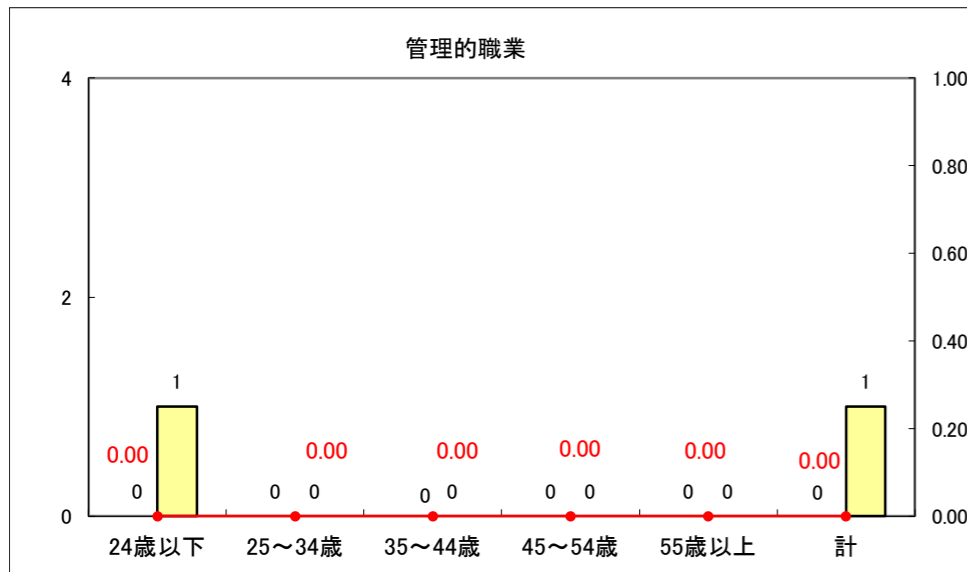

求人・求職バランスシート（常用+常用パート）〔ハローワーク野辺地〕

平成28年9月