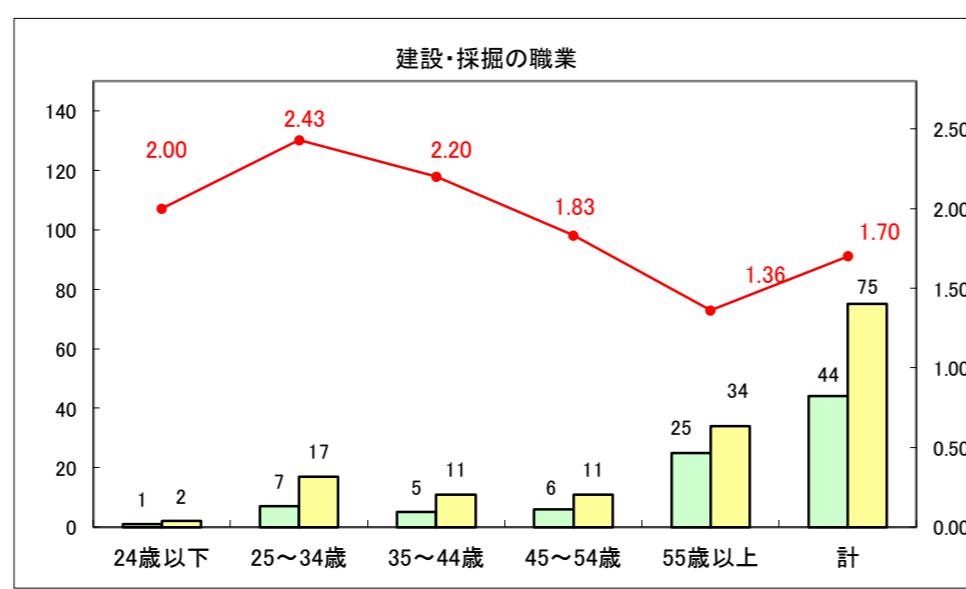

求人・求職バランスシート（常用+常用パート）〔ハローワーク野辺地〕

平成28年9月