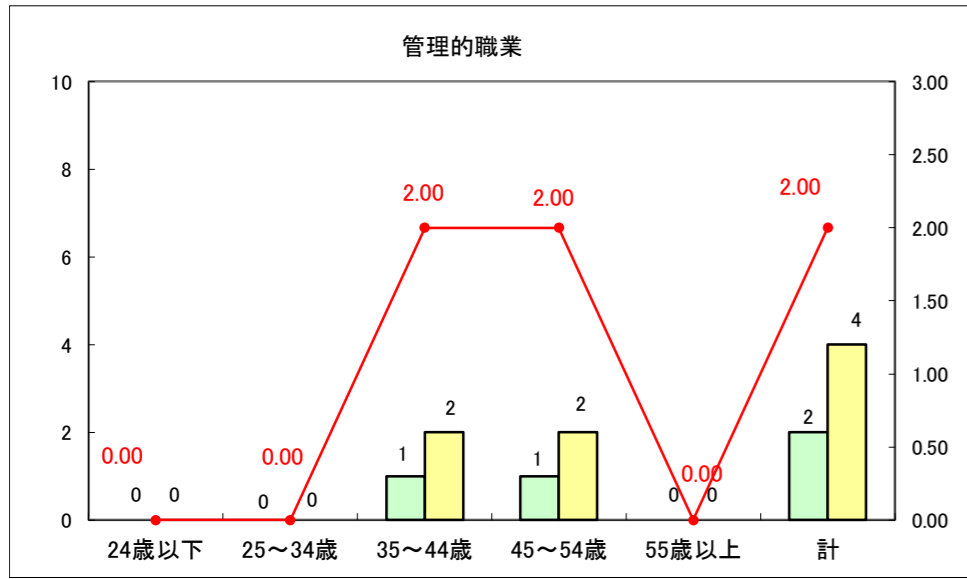

求人・求職バランスシート（常用＋常用パート）〔ハローワーク五所川原〕

平成28年9月