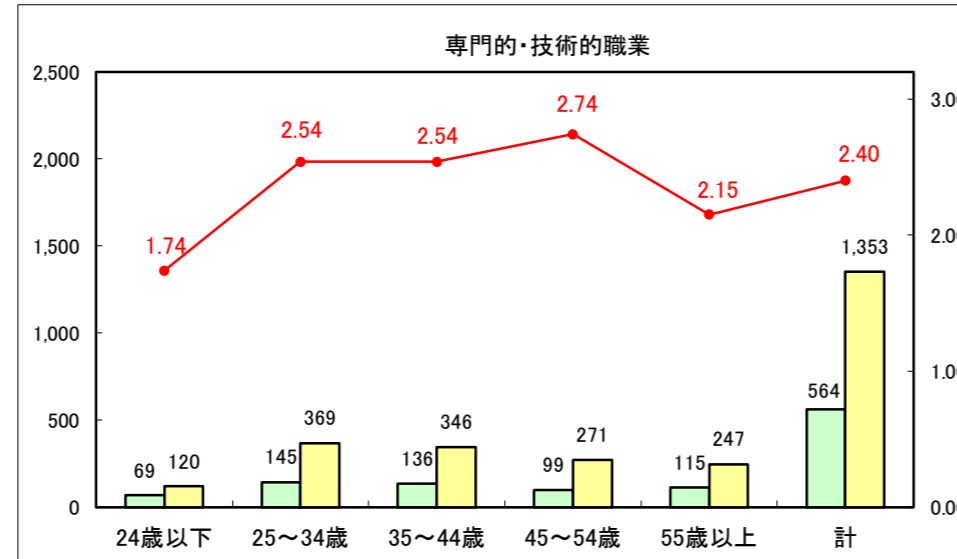

求人・求職バランスシート（常用＋常用パート）〔ハローワーク青森〕

平成28年9月

求人・求職バランスシート（常用+常用パート）〔ハローワーク八戸〕

平成28年9月

求人・求職バランスシート（常用+常用パート）〔ハローワーク弘前〕

平成28年9月

求人・求職バランスシート（常用+常用パート）〔ハローワークむつ〕

平成28年9月