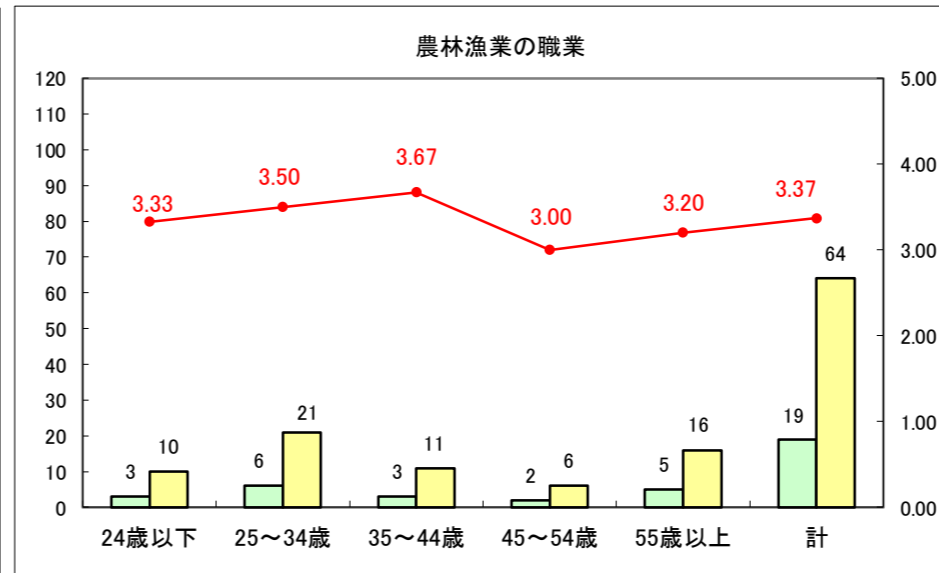

求人・求職バランスシート（常用+常用パート）〔ハローワーク野辺地〕

平成28年9月