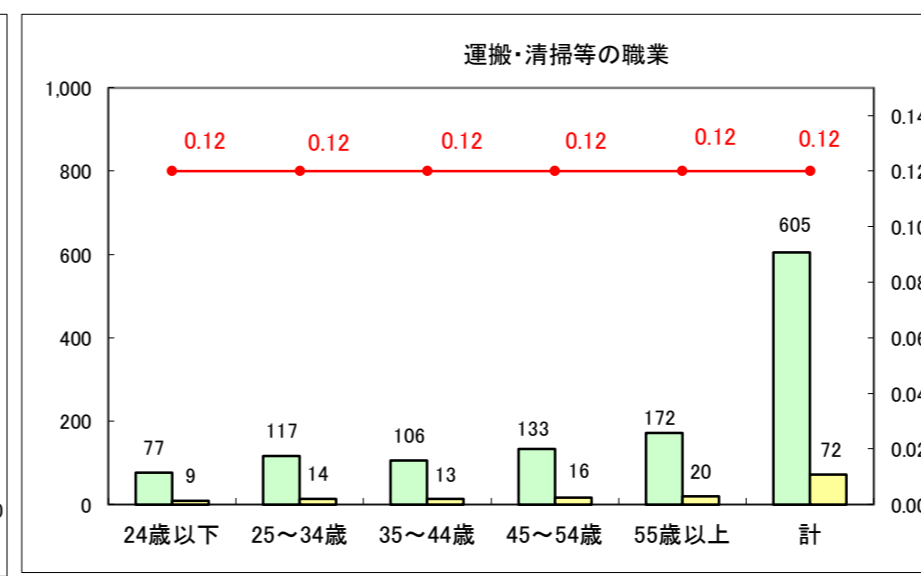

求人・求職バランスシート（常用＋常用パート）〔ハローワーク五所川原〕

平成28年9月