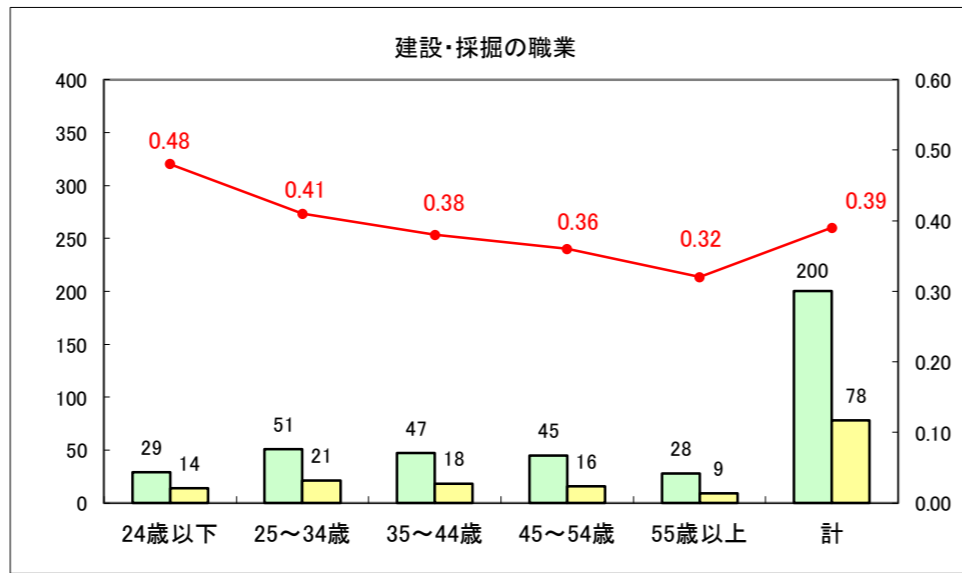

求人・求職バランスシート（常用+常用パート）〔ハローワーク黒石〕

平成28年9月