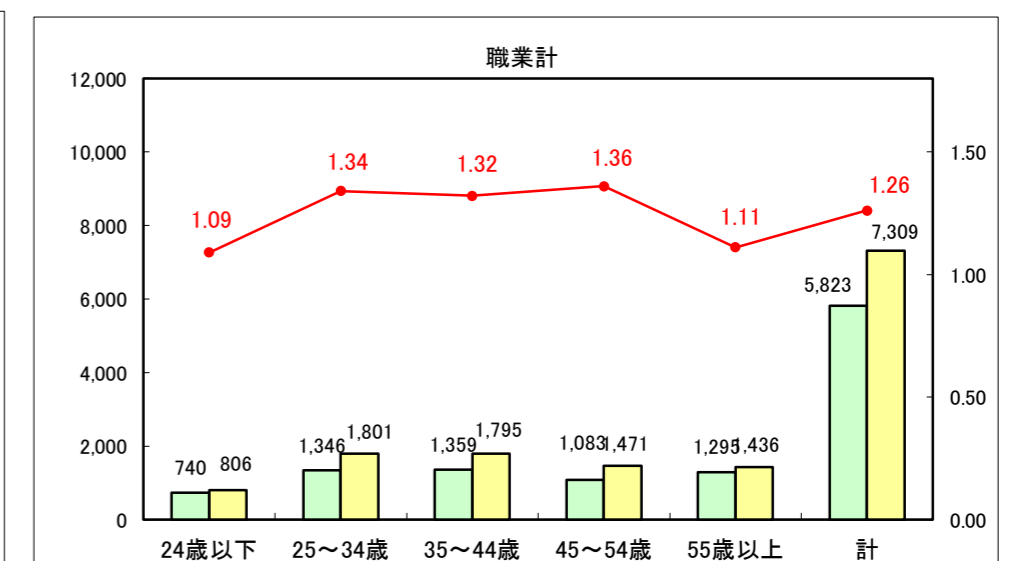

求人・求職バランスシート（常用＋常用パート）〔ハローワーク青森〕

平成28年9月

求人・求職バランスシート（常用+常用パート）〔ハローワーク八戸〕

平成28年9月

求人・求職バランスシート（常用+常用パート）〔ハローワーク弘前〕

平成28年9月

求人・求職バランスシート（常用+常用パート）〔ハローワークむつ〕

平成28年9月