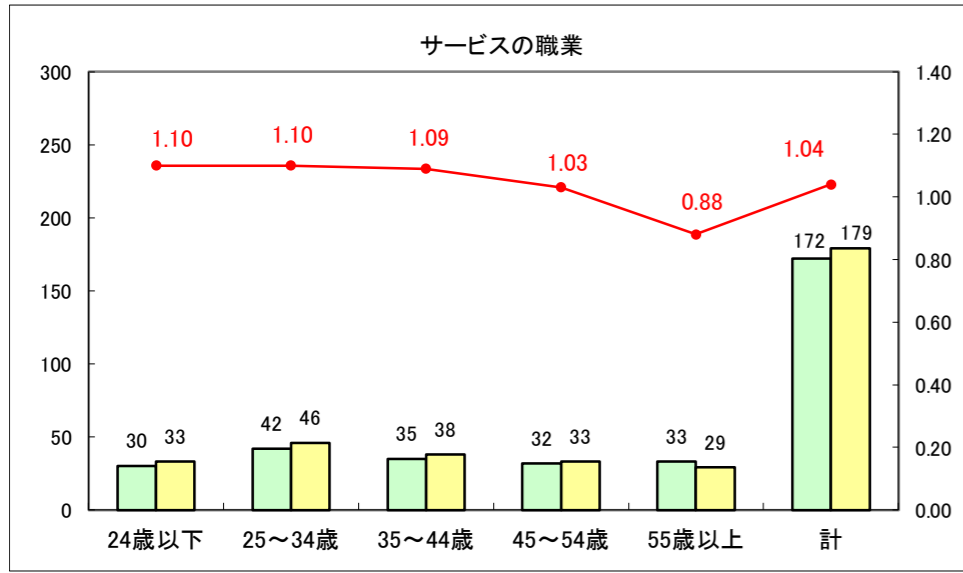

求人・求職バランスシート（常用+常用パート）〔ハローワーク黒石〕

平成28年9月