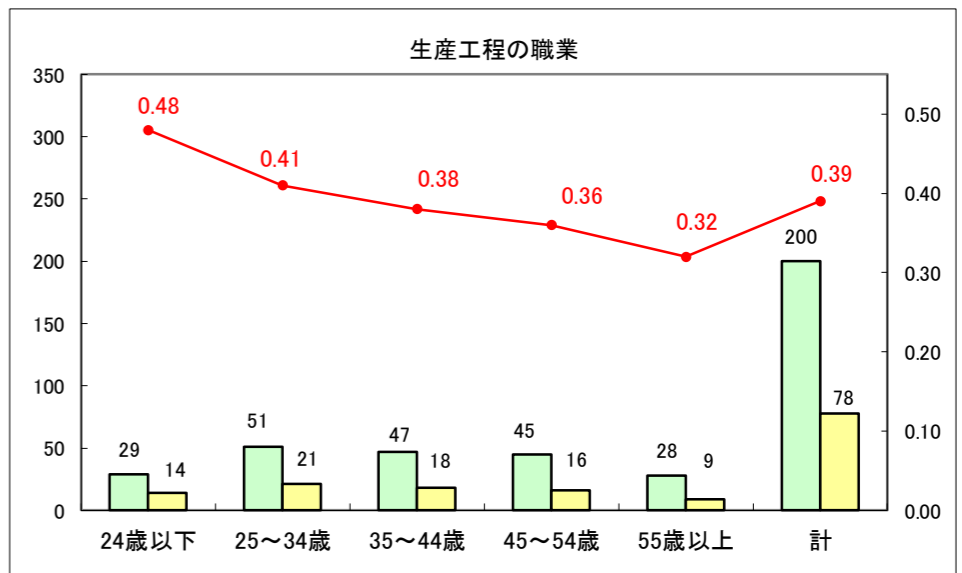

求人・求職バランスシート（常用+常用パート）〔ハローワーク黒石〕

平成28年9月