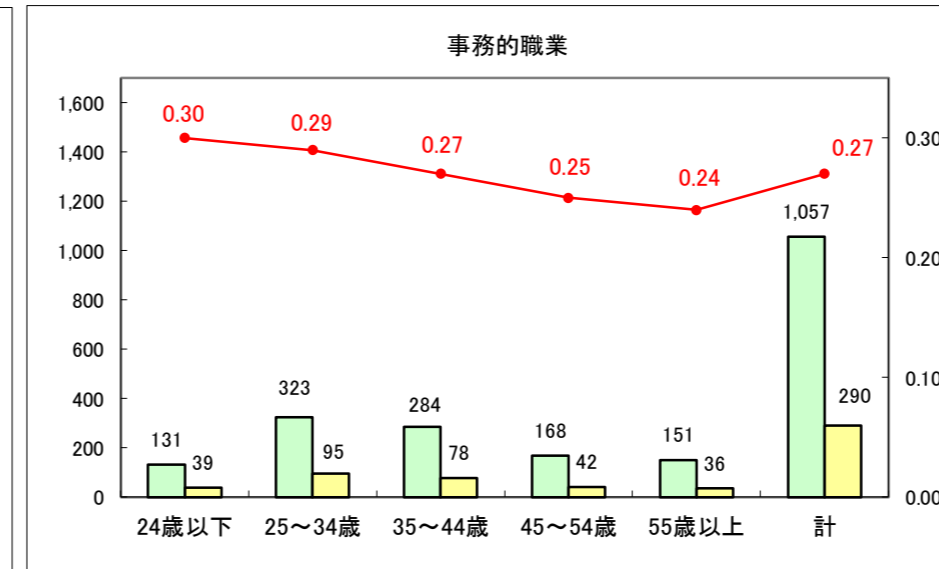

求人・求職バランスシート（常用＋常用パート）〔ハローワーク青森〕

平成28年9月

求人・求職バランスシート（常用+常用パート）〔ハローワーク八戸〕

平成28年9月

求人・求職バランスシート（常用+常用パート）〔ハローワーク弘前〕

平成28年9月

求人・求職バランスシート（常用+常用パート）〔ハローワークむつ〕

平成28年9月