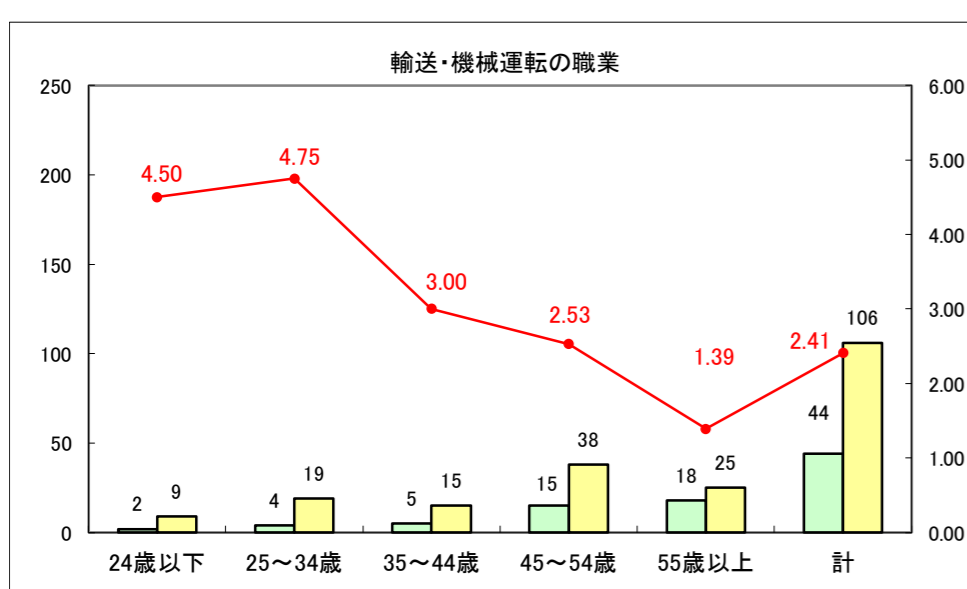

求人・求職バランスシート（常用+常用パート）〔ハローワーク野辺地〕

平成28年9月