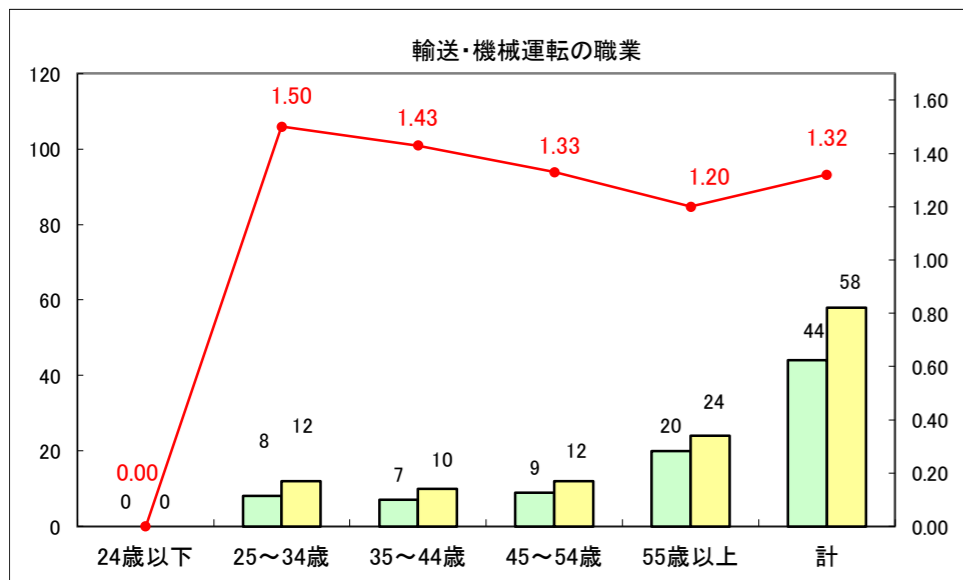

求人・求職バランスシート（常用＋常用パート）〔ハローワーク青森〕

平成28年9月

求人・求職バランスシート（常用+常用パート）〔ハローワーク八戸〕

平成28年9月

求人・求職バランスシート（常用+常用パート）〔ハローワーク弘前〕

平成28年9月

求人・求職バランスシート（常用+常用パート）〔ハローワークむつ〕

平成28年9月