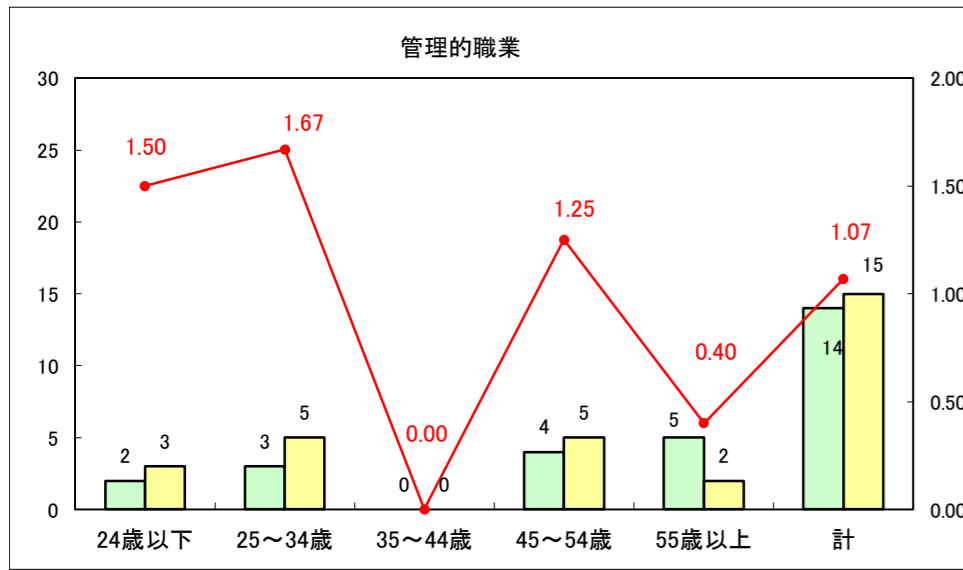

求人・求職バランスシート（常用＋常用パート）〔ハローワーク青森〕

平成28年9月

求人・求職バランスシート（常用+常用パート）〔ハローワーク八戸〕

平成28年9月

求人・求職バランスシート（常用+常用パート）〔ハローワーク弘前〕

平成28年9月

求人・求職バランスシート（常用+常用パート）〔ハローワークむつ〕

平成28年9月