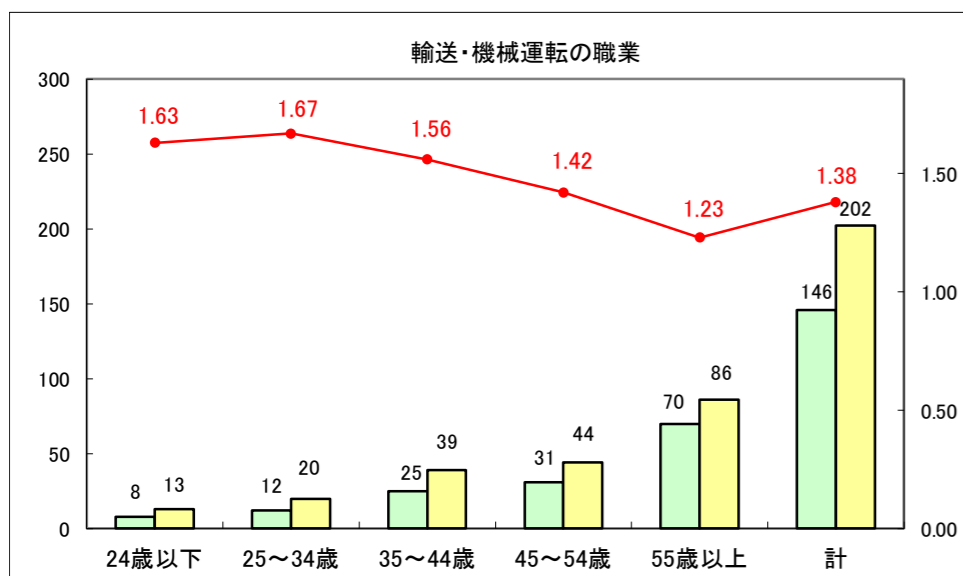

求人・求職バランスシート（常用＋常用パート）〔ハローワーク青森〕

平成28年9月

求人・求職バランスシート（常用+常用パート）〔ハローワーク八戸〕

平成28年9月

求人・求職バランスシート（常用+常用パート）〔ハローワーク弘前〕

平成28年9月

求人・求職バランスシート（常用+常用パート）〔ハローワークむつ〕

平成28年9月