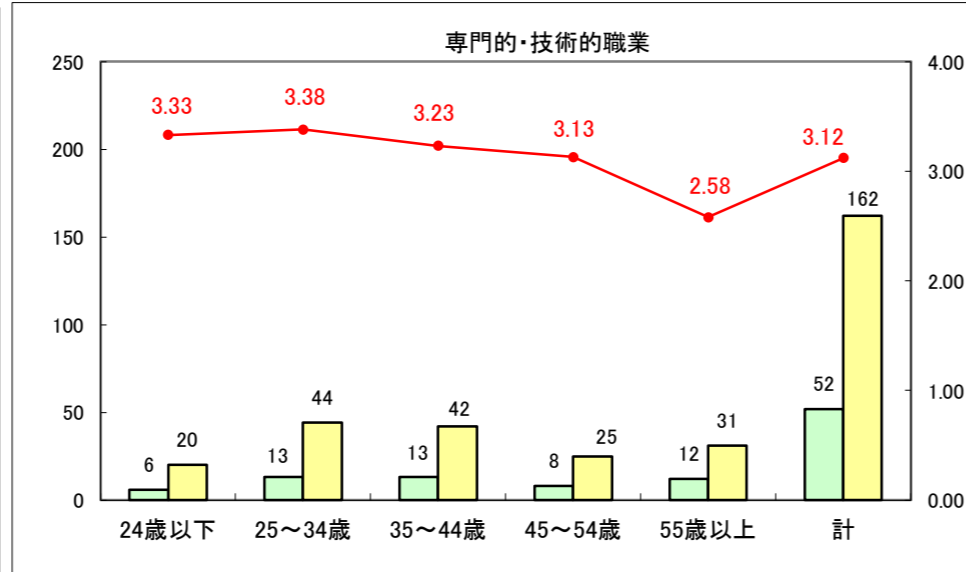

求人・求職バランスシート（常用+常用パート）〔ハローワーク野辺地〕

平成28年9月