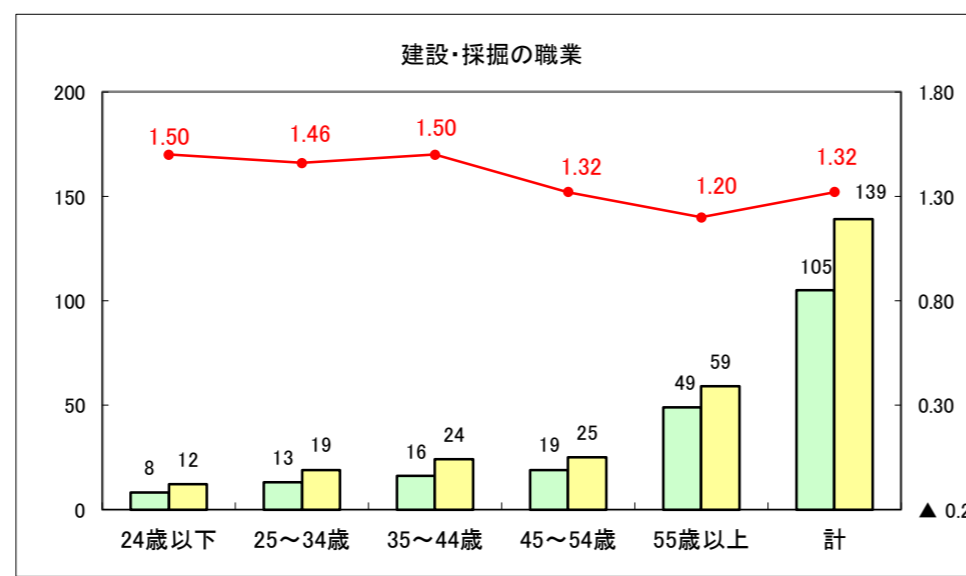

求人・求職バランスシート（常用＋常用パート）〔ハローワーク五所川原〕

平成28年9月