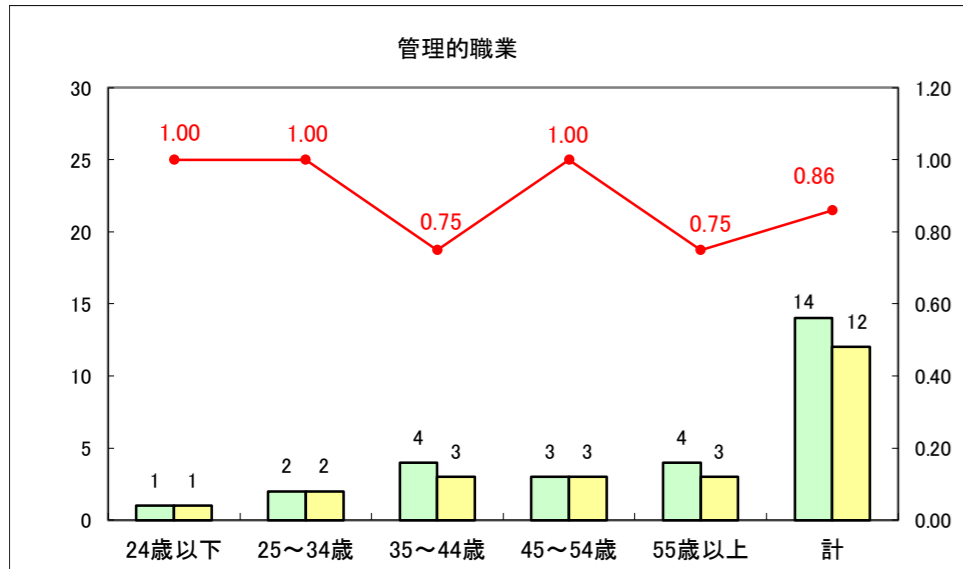

求人・求職バランスシート（常用＋常用パート）〔ハローワーク青森〕

平成28年9月

求人・求職バランスシート（常用+常用パート）〔ハローワーク八戸〕

平成28年9月

求人・求職バランスシート（常用+常用パート）〔ハローワーク弘前〕

平成28年9月

求人・求職バランスシート（常用+常用パート）〔ハローワークむつ〕

平成28年9月