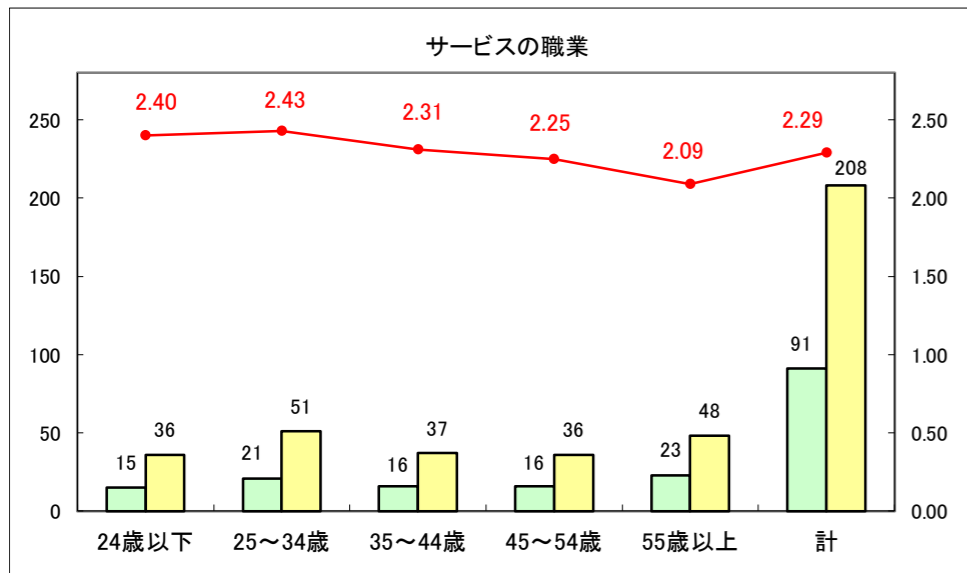

求人・求職バランスシート（常用+常用パート）〔ハローワーク野辺地〕

平成28年9月