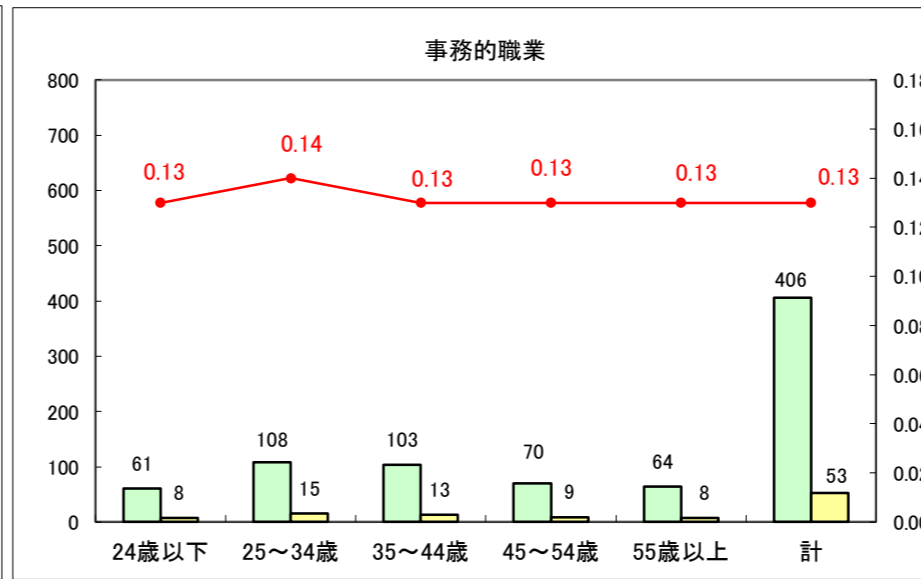

求人・求職バランスシート（常用＋常用パート）〔ハローワーク五所川原〕

平成28年9月