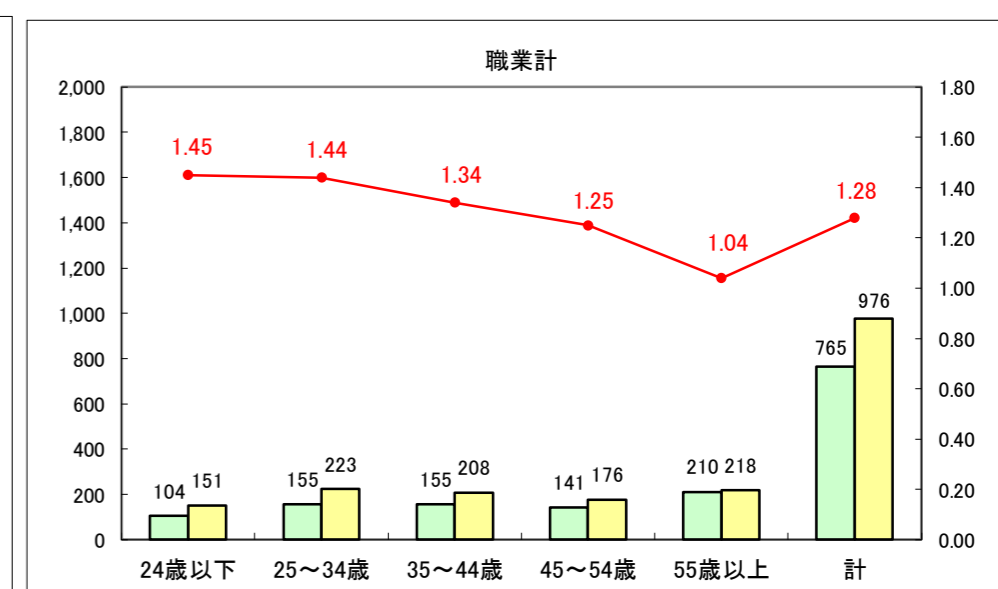

求人・求職バランスシート（常用+常用パート）〔ハローワーク野辺地〕

平成28年9月