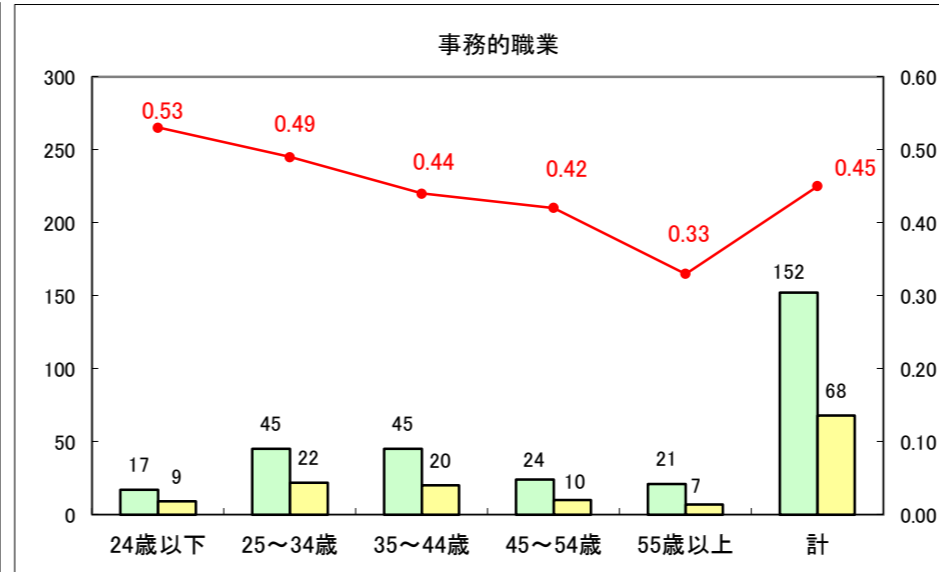

求人・求職バランスシート（常用+常用パート）〔ハローワーク野辺地〕

平成28年9月