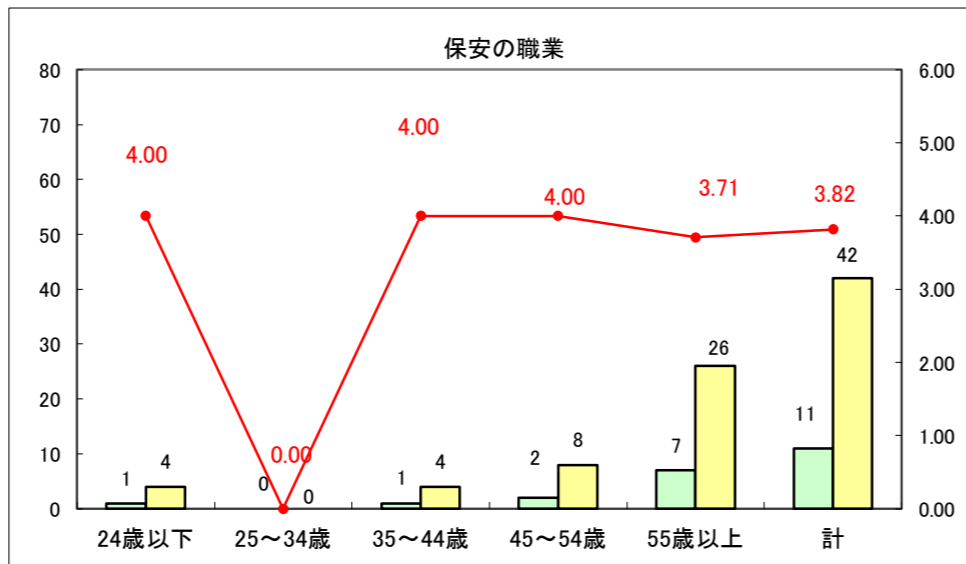

求人・求職バランスシート（常用＋常用パート）〔ハローワーク五所川原〕

平成28年9月