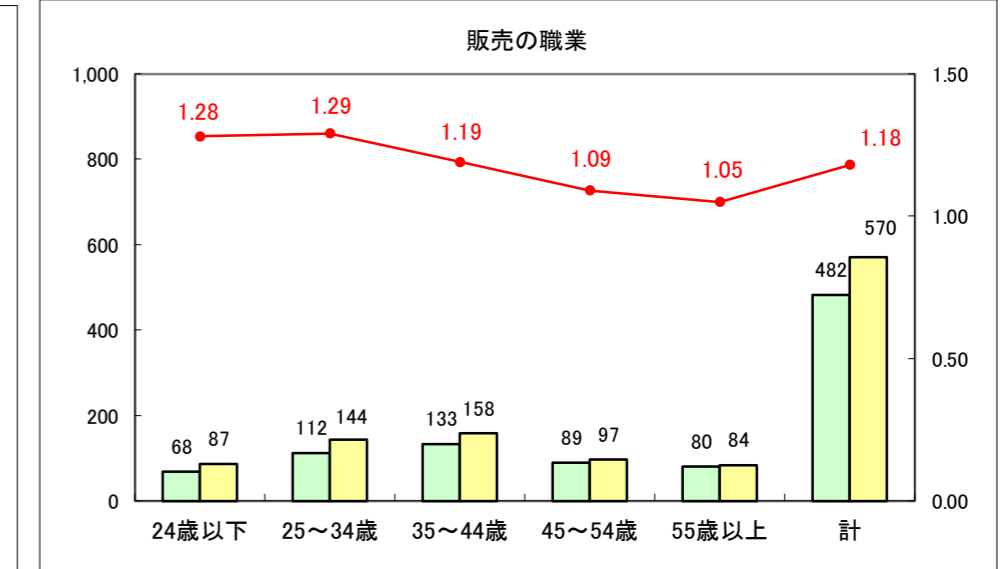

求人・求職バランスシート（常用＋常用パート）〔ハローワーク青森〕

平成28年9月

求人・求職バランスシート（常用+常用パート）〔ハローワーク八戸〕

平成28年9月

求人・求職バランスシート（常用+常用パート）〔ハローワーク弘前〕

平成28年9月

求人・求職バランスシート（常用+常用パート）〔ハローワークむつ〕

平成28年9月