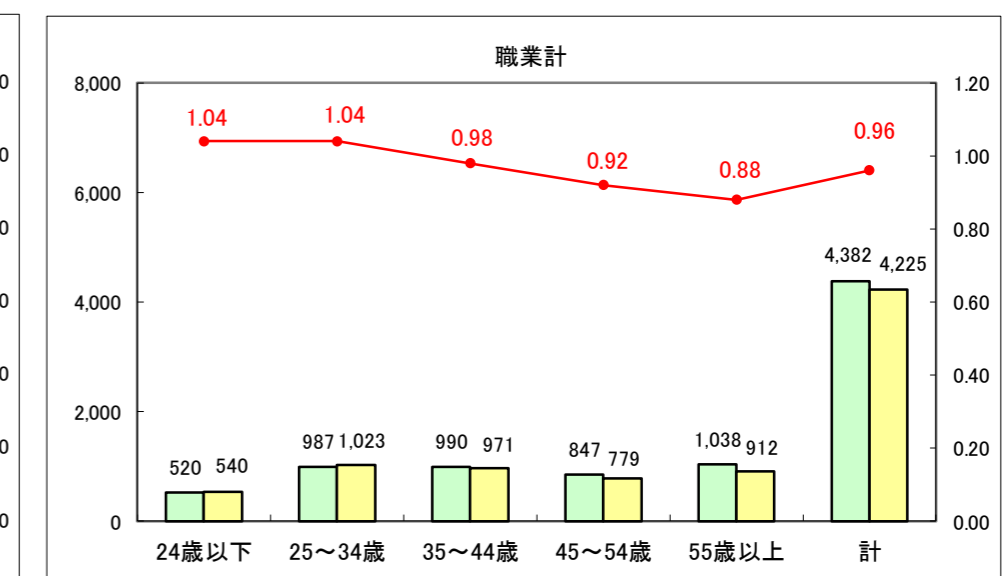

求人・求職バランスシート（常用＋常用パート）〔ハローワーク青森〕

平成28年9月

求人・求職バランスシート（常用+常用パート）〔ハローワーク八戸〕

平成28年9月

求人・求職バランスシート（常用+常用パート）〔ハローワーク弘前〕

平成28年9月

求人・求職バランスシート（常用+常用パート）〔ハローワークむつ〕

平成28年9月