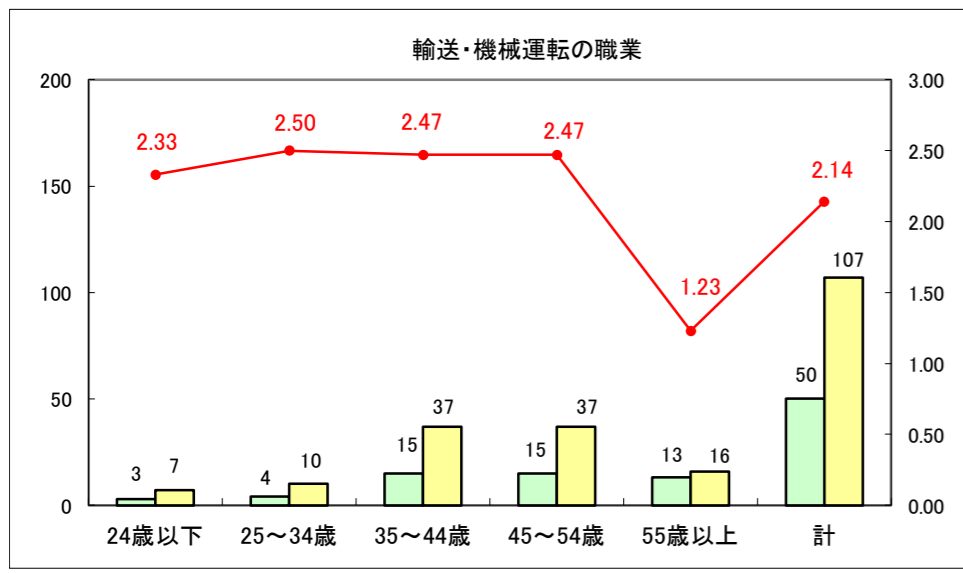

求人・求職バランスシート（常用+常用パート）〔ハローワーク黒石〕

平成28年9月