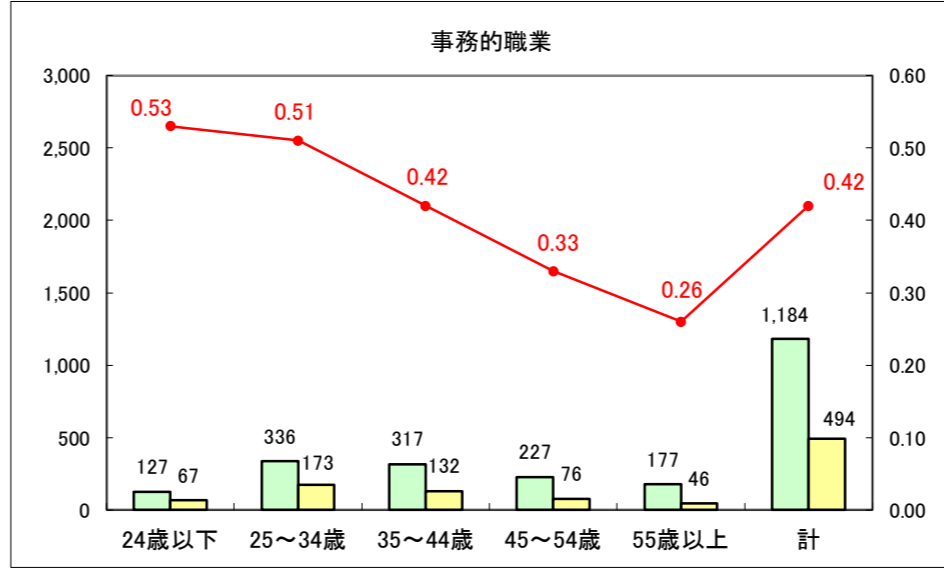

求人・求職バランスシート（常用＋常用パート）〔ハローワーク青森〕

平成28年9月

求人・求職バランスシート（常用+常用パート）〔ハローワーク八戸〕

平成28年9月

求人・求職バランスシート（常用+常用パート）〔ハローワーク弘前〕

平成28年9月

求人・求職バランスシート（常用+常用パート）〔ハローワークむつ〕

平成28年9月