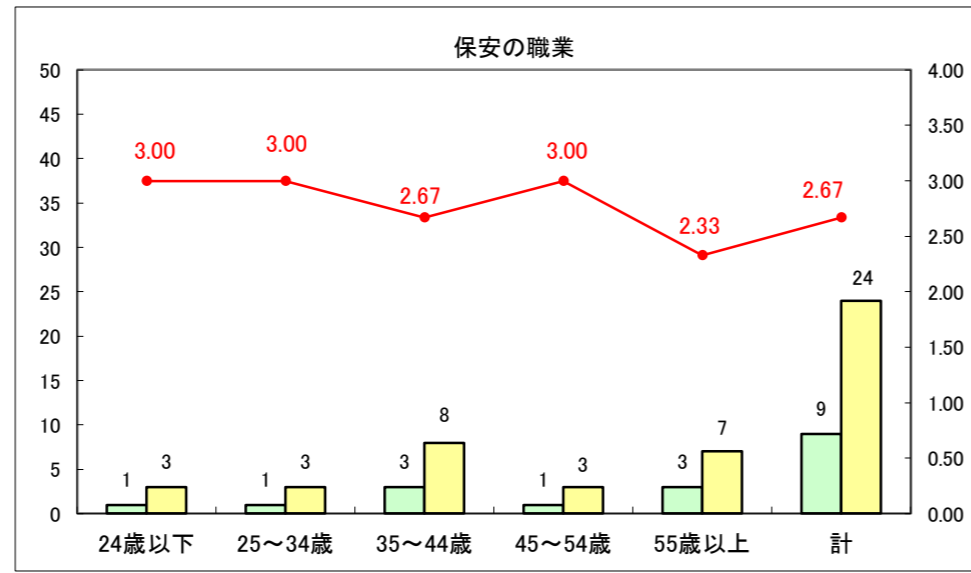

求人・求職バランスシート（常用＋常用パート）〔ハローワーク青森〕

平成28年9月

求人・求職バランスシート（常用+常用パート）〔ハローワーク八戸〕

平成28年9月

求人・求職バランスシート（常用+常用パート）〔ハローワーク弘前〕

平成28年9月

求人・求職バランスシート（常用+常用パート）〔ハローワークむつ〕

平成28年9月