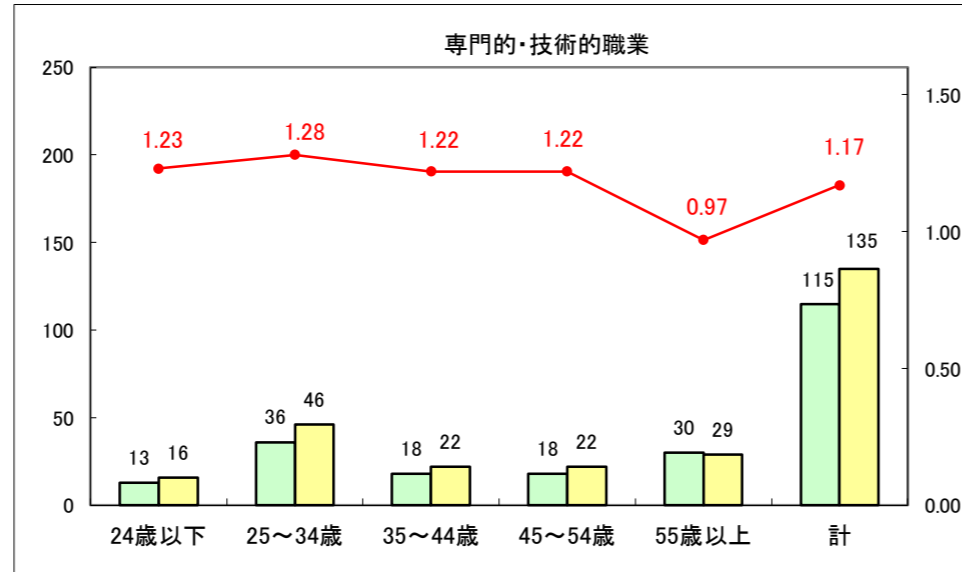

求人・求職バランスシート（常用+常用パート）〔ハローワーク黒石〕

平成28年9月