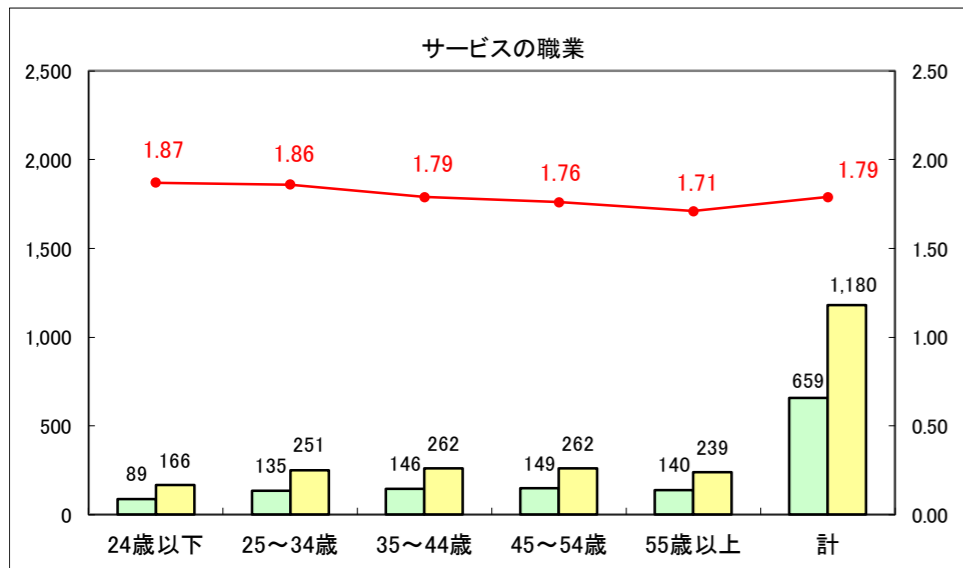

求人・求職バランスシート（常用＋常用パート）〔ハローワーク青森〕

平成28年9月

求人・求職バランスシート（常用+常用パート）〔ハローワーク八戸〕

平成28年9月

求人・求職バランスシート（常用+常用パート）〔ハローワーク弘前〕

平成28年9月

求人・求職バランスシート（常用+常用パート）〔ハローワークむつ〕

平成28年9月