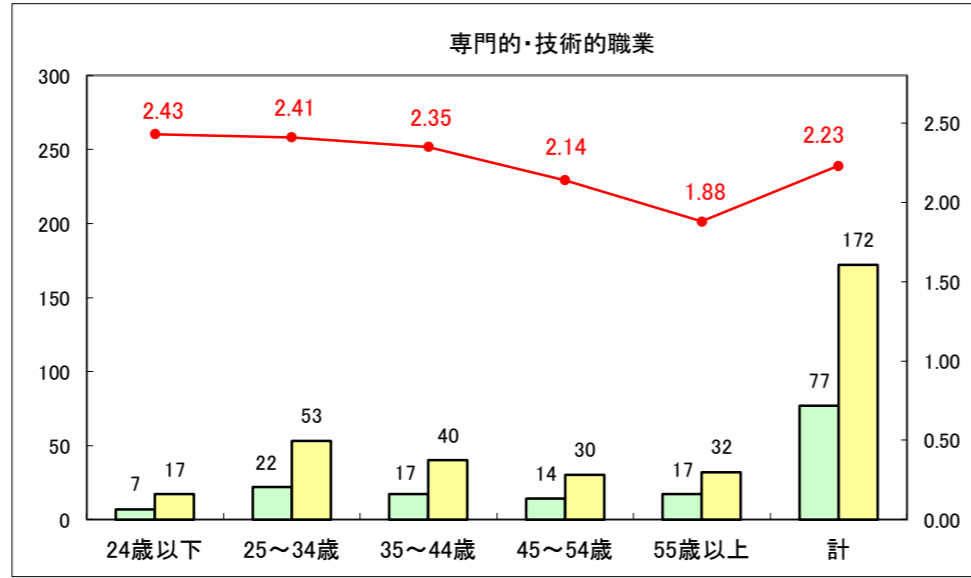

求人・求職バランスシート（常用＋常用パート）〔ハローワーク青森〕

平成28年9月

求人・求職バランスシート（常用+常用パート）〔ハローワーク八戸〕

平成28年9月

求人・求職バランスシート（常用+常用パート）〔ハローワーク弘前〕

平成28年9月

求人・求職バランスシート（常用+常用パート）〔ハローワークむつ〕

平成28年9月