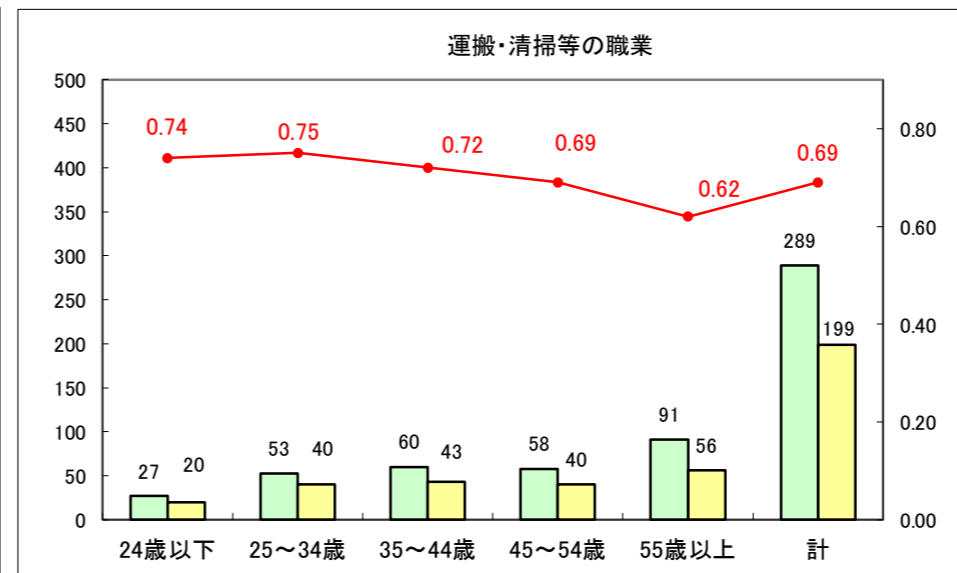

求人・求職バランスシート（常用+常用パート）〔ハローワーク黒石〕

平成28年9月