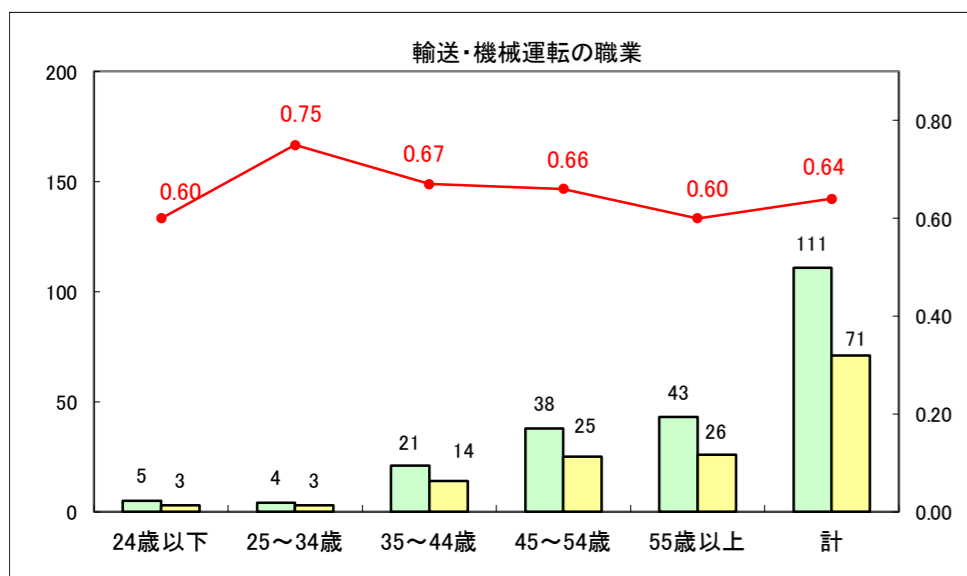

求人・求職バランスシート（常用＋常用パート）〔ハローワーク五所川原〕

平成28年9月