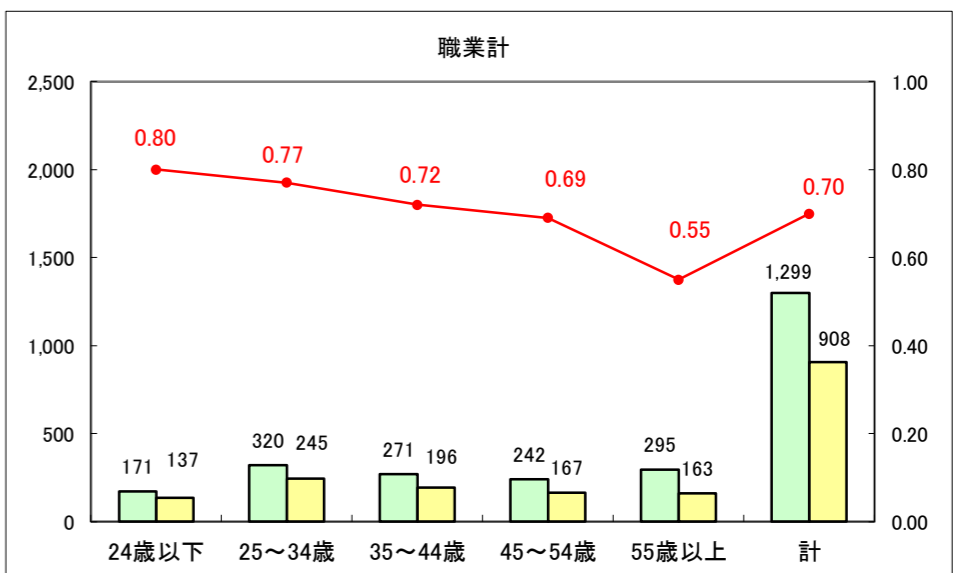

求人・求職バランスシート（常用+常用パート）〔ハローワーク黒石〕

平成28年9月