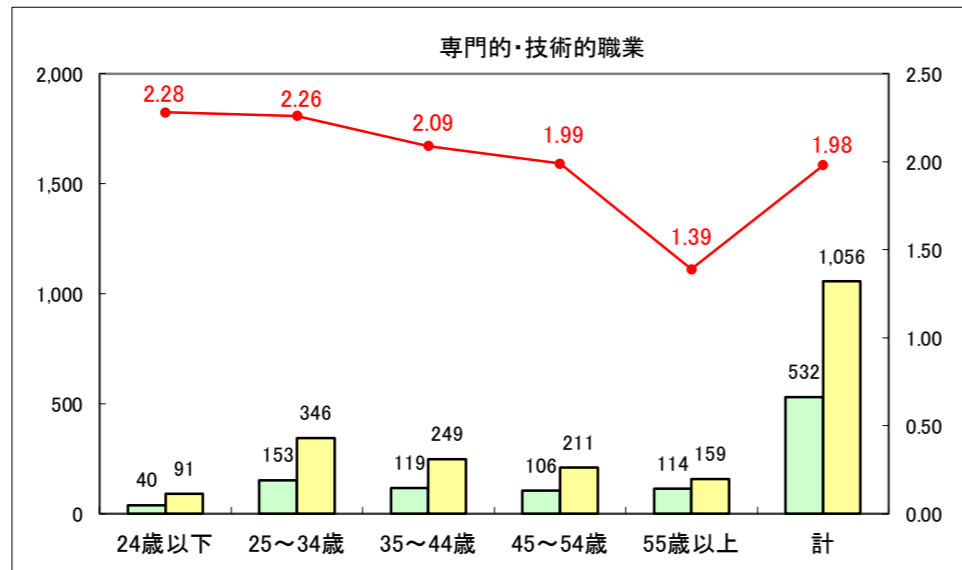

求人・求職バランスシート（常用＋常用パート）〔ハローワーク青森〕

平成28年9月

求人・求職バランスシート（常用+常用パート）〔ハローワーク八戸〕

平成28年9月

求人・求職バランスシート（常用+常用パート）〔ハローワーク弘前〕

平成28年9月

求人・求職バランスシート（常用+常用パート）〔ハローワークむつ〕

平成28年9月