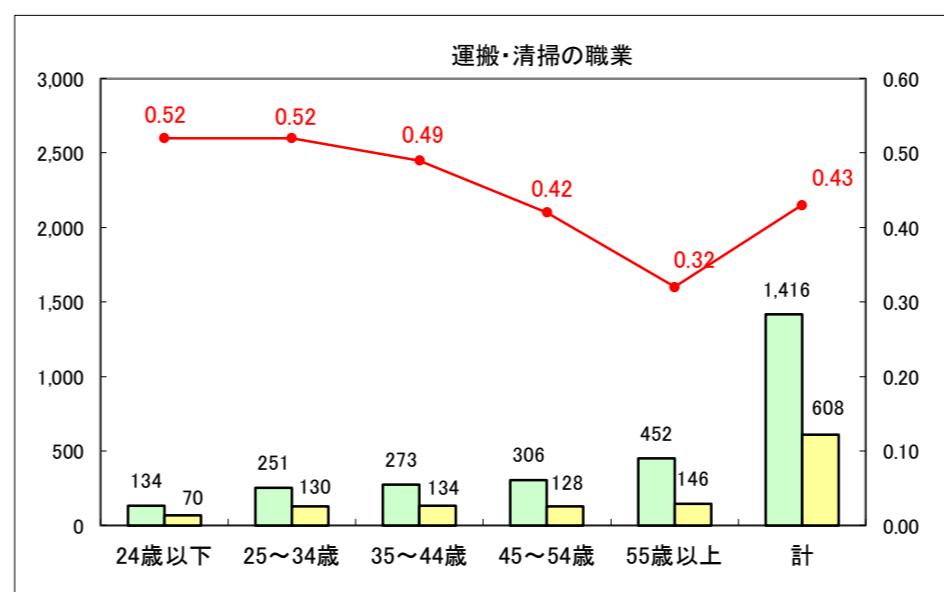

求人・求職バランスシート（常用＋常用パート）〔ハローワーク青森〕

平成28年9月

求人・求職バランスシート（常用+常用パート）〔ハローワーク八戸〕

平成28年9月

求人・求職バランスシート（常用+常用パート）〔ハローワーク弘前〕

平成28年9月

求人・求職バランスシート（常用+常用パート）〔ハローワークむつ〕

平成28年9月