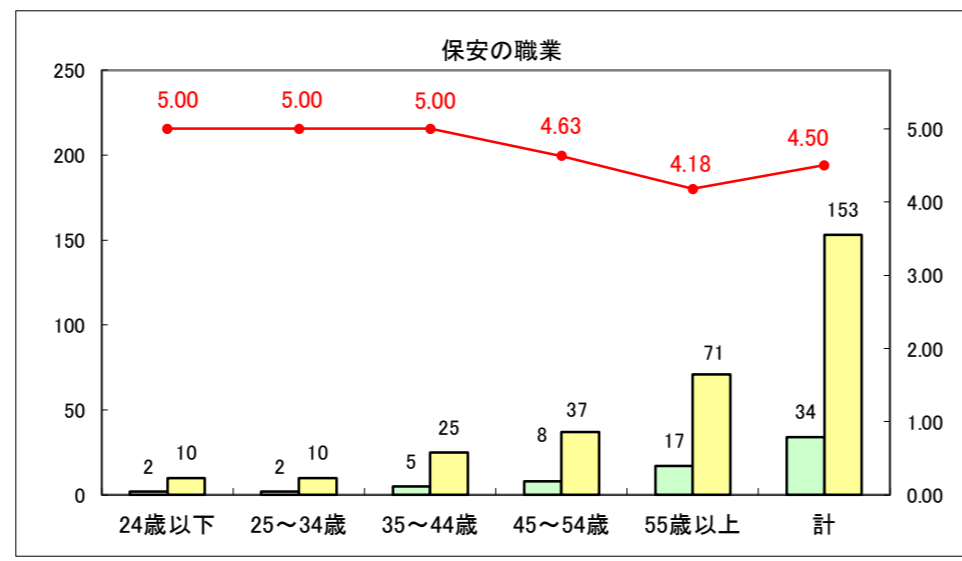

求人・求職バランスシート（常用＋常用パート）〔ハローワーク青森〕

平成28年9月

求人・求職バランスシート（常用+常用パート）〔ハローワーク八戸〕

平成28年9月

求人・求職バランスシート（常用+常用パート）〔ハローワーク弘前〕

平成28年9月

求人・求職バランスシート（常用+常用パート）〔ハローワークむつ〕

平成28年9月