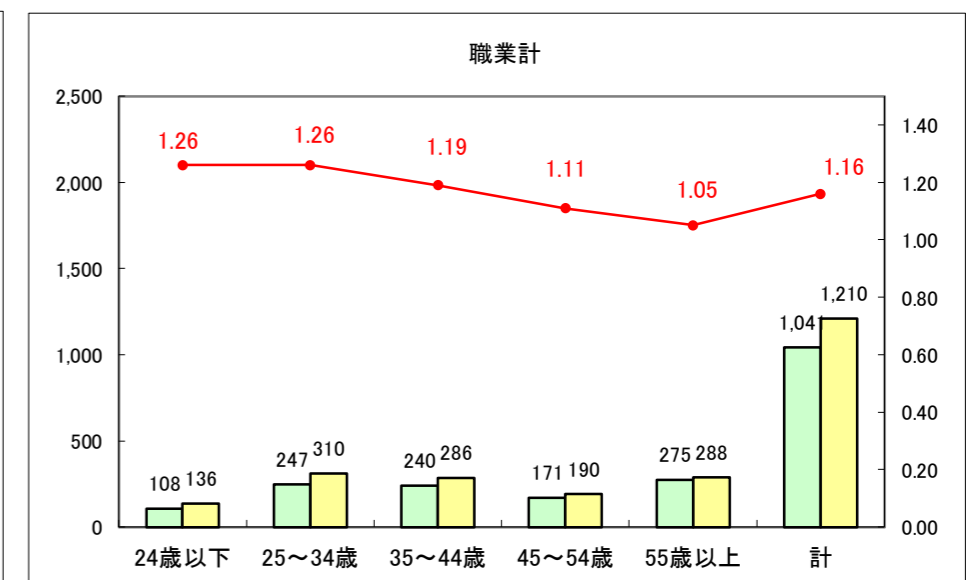

求人・求職バランスシート（常用＋常用パート）〔ハローワーク青森〕

平成28年9月

求人・求職バランスシート（常用+常用パート）〔ハローワーク八戸〕

平成28年9月

求人・求職バランスシート（常用+常用パート）〔ハローワーク弘前〕

平成28年9月

求人・求職バランスシート（常用+常用パート）〔ハローワークむつ〕

平成28年9月