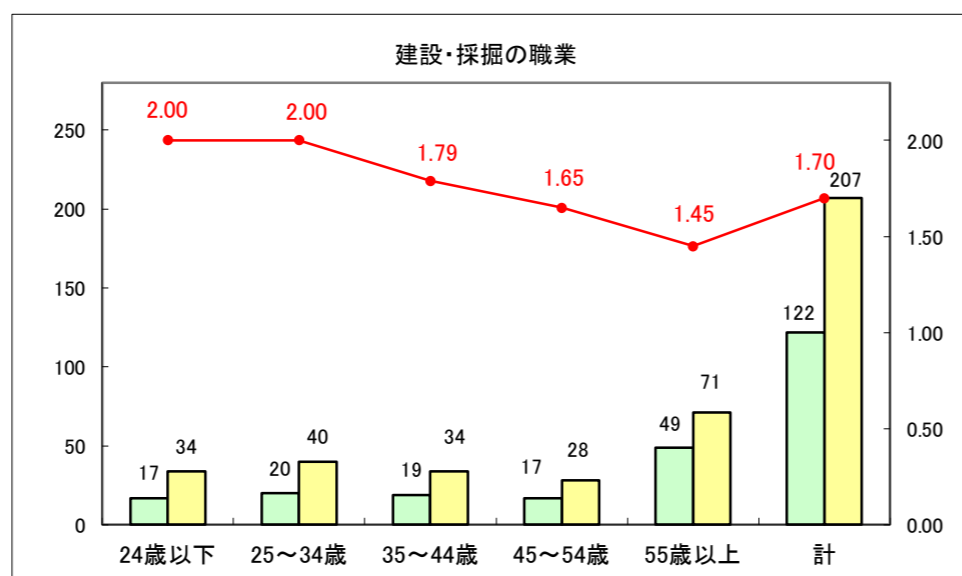

求人・求職バランスシート（常用＋常用パート）〔ハローワーク青森〕

平成28年9月

求人・求職バランスシート（常用+常用パート）〔ハローワーク八戸〕

平成28年9月

求人・求職バランスシート（常用+常用パート）〔ハローワーク弘前〕

平成28年9月

求人・求職バランスシート（常用+常用パート）〔ハローワークむつ〕

平成28年9月