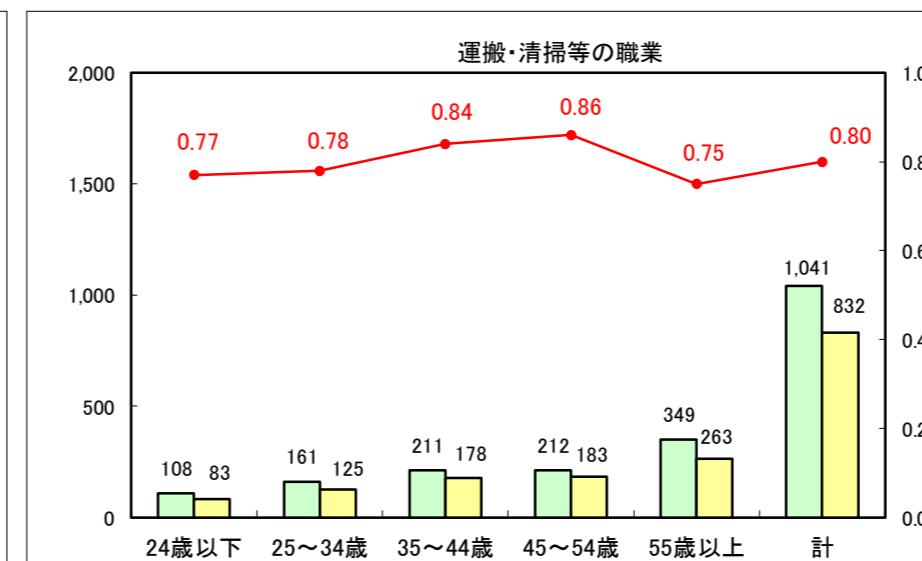

求人・求職バランスシート（常用＋常用パート）〔ハローワーク青森〕

平成28年9月

求人・求職バランスシート（常用+常用パート）〔ハローワーク八戸〕

平成28年9月

求人・求職バランスシート（常用+常用パート）〔ハローワーク弘前〕

平成28年9月

求人・求職バランスシート（常用+常用パート）〔ハローワークむつ〕

平成28年9月