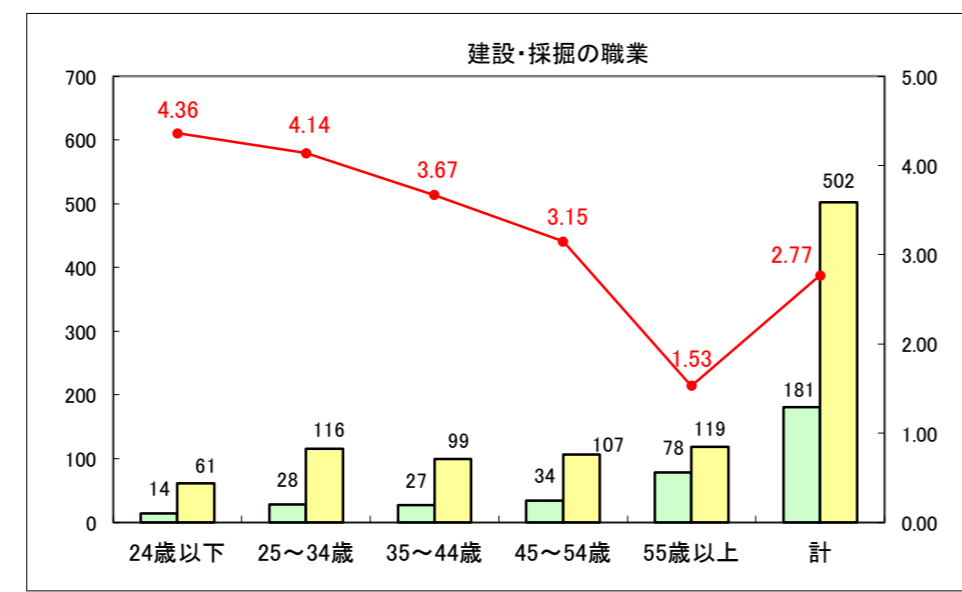

求人・求職バランスシート（常用＋常用パート）〔ハローワーク青森〕

平成28年9月

求人・求職バランスシート（常用+常用パート）〔ハローワーク八戸〕

平成28年9月

求人・求職バランスシート（常用+常用パート）〔ハローワーク弘前〕

平成28年9月

求人・求職バランスシート（常用+常用パート）〔ハローワークむつ〕

平成28年9月