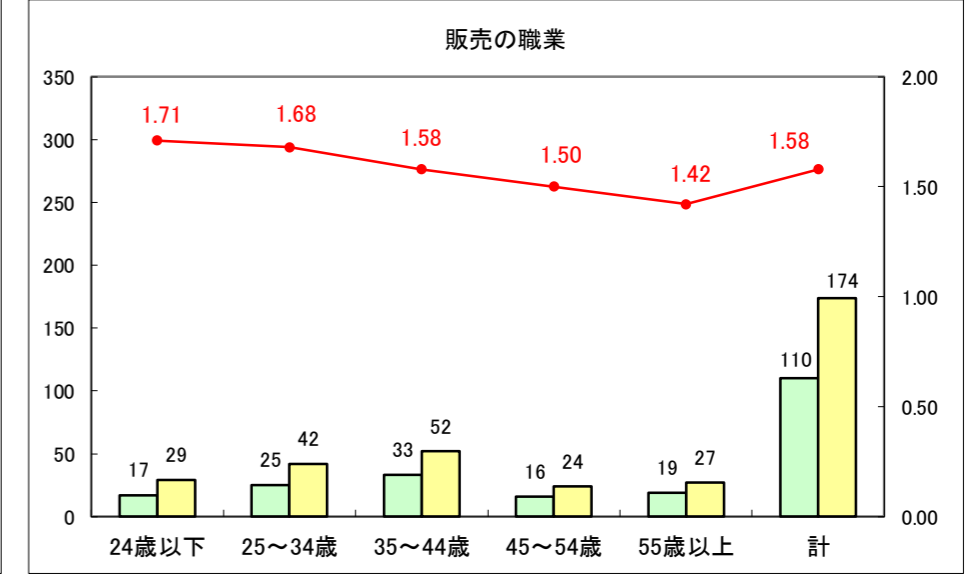

求人・求職バランスシート（常用＋常用パート）〔ハローワーク青森〕

平成28年9月

求人・求職バランスシート（常用+常用パート）〔ハローワーク八戸〕

平成28年9月

求人・求職バランスシート（常用+常用パート）〔ハローワーク弘前〕

平成28年9月

求人・求職バランスシート（常用+常用パート）〔ハローワークむつ〕

平成28年9月