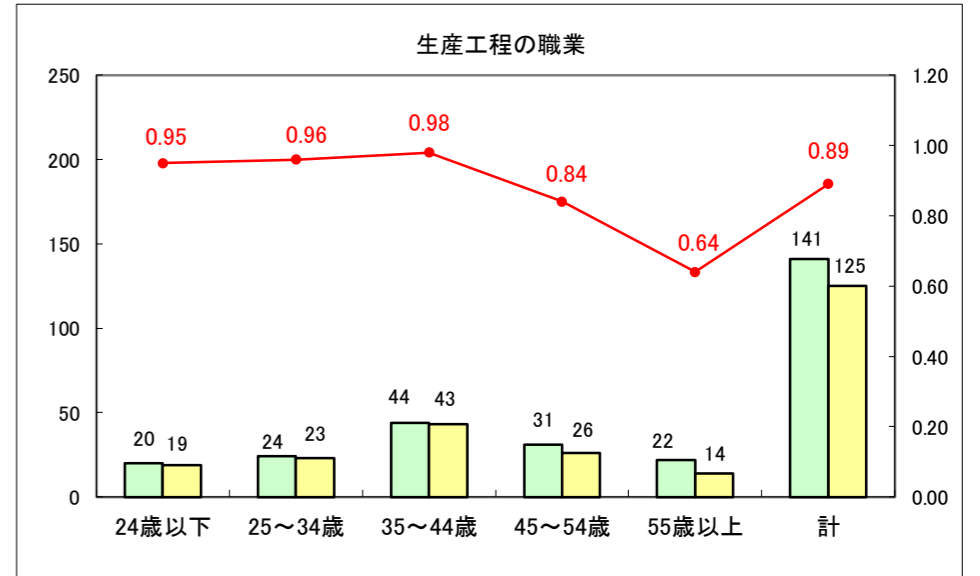

求人・求職バランスシート（常用+常用パート）〔ハローワーク野辺地〕

平成28年9月

求人・求職バランスシート（常用＋常用パート）〔ハローワーク五所川原〕

平成28年9月

求人・求職バランスシート（常用＋常用パート）〔ハローワーク三沢〕

平成28年9月

求人・求職バランスシート（常用+常用パート）〔ハローワーク+和田〕

平成28年9月