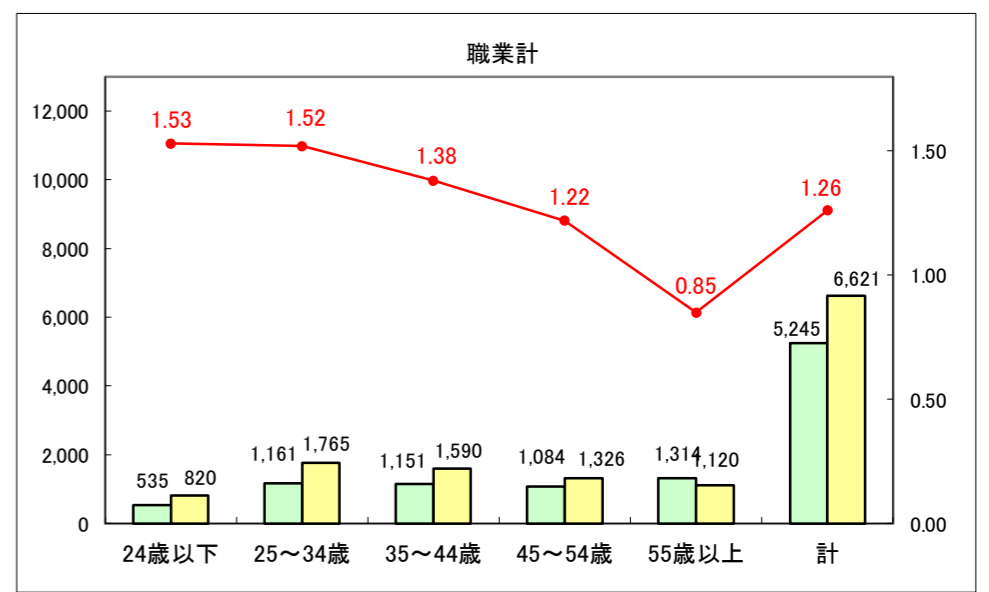

求人・求職バランスシート（常用＋常用パート）〔ハローワーク青森〕

平成28年9月

求人・求職バランスシート（常用+常用パート）〔ハローワーク八戸〕

平成28年9月

求人・求職バランスシート（常用+常用パート）〔ハローワーク弘前〕

平成28年9月

求人・求職バランスシート（常用+常用パート）〔ハローワークむつ〕

平成28年9月