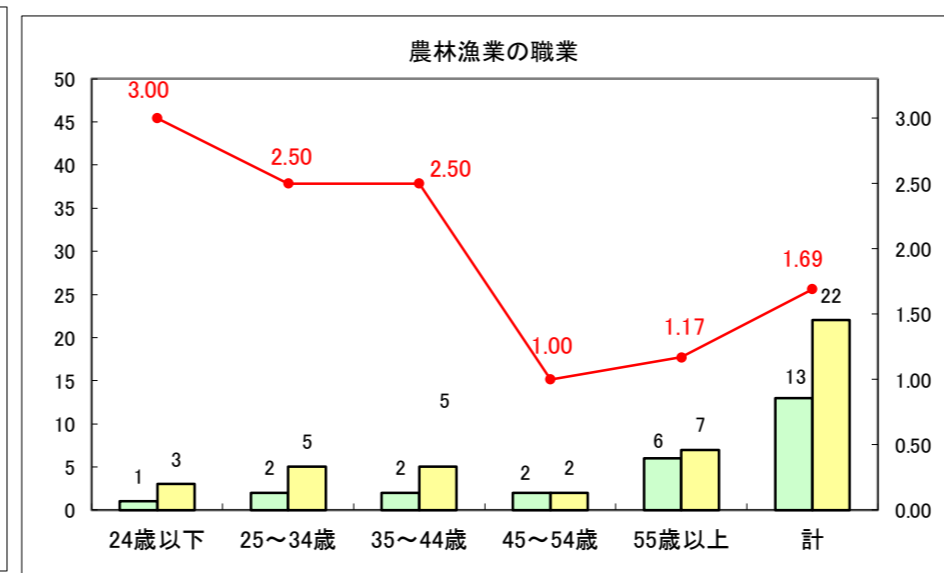

求人・求職バランスシート（常用＋常用パート）〔ハローワーク青森〕

平成28年9月

求人・求職バランスシート（常用+常用パート）〔ハローワーク八戸〕

平成28年9月

求人・求職バランスシート（常用+常用パート）〔ハローワーク弘前〕

平成28年9月

求人・求職バランスシート（常用+常用パート）〔ハローワークむつ〕

平成28年9月