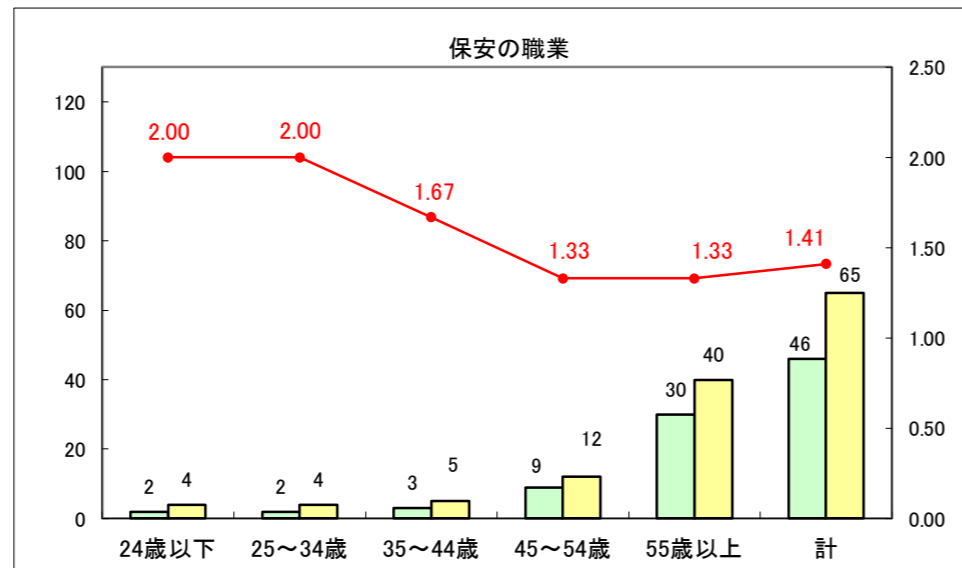

求人・求職バランスシート（常用＋常用パート）〔ハローワーク青森〕

平成28年9月

求人・求職バランスシート（常用+常用パート）〔ハローワーク八戸〕

平成28年9月

求人・求職バランスシート（常用+常用パート）〔ハローワーク弘前〕

平成28年9月

求人・求職バランスシート（常用+常用パート）〔ハローワークむつ〕

平成28年9月