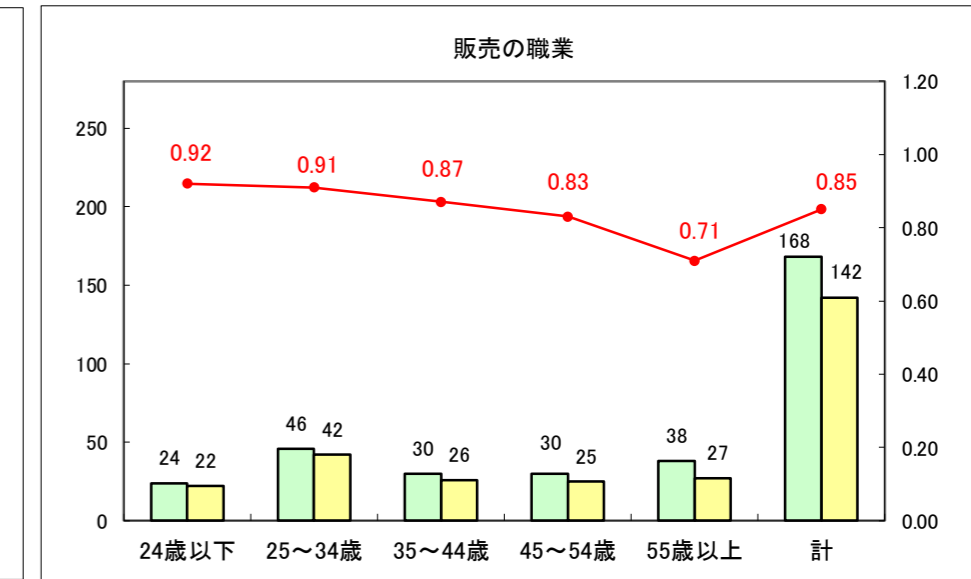

求人・求職バランスシート（常用＋常用パート）〔ハローワーク五所川原〕

平成28年9月