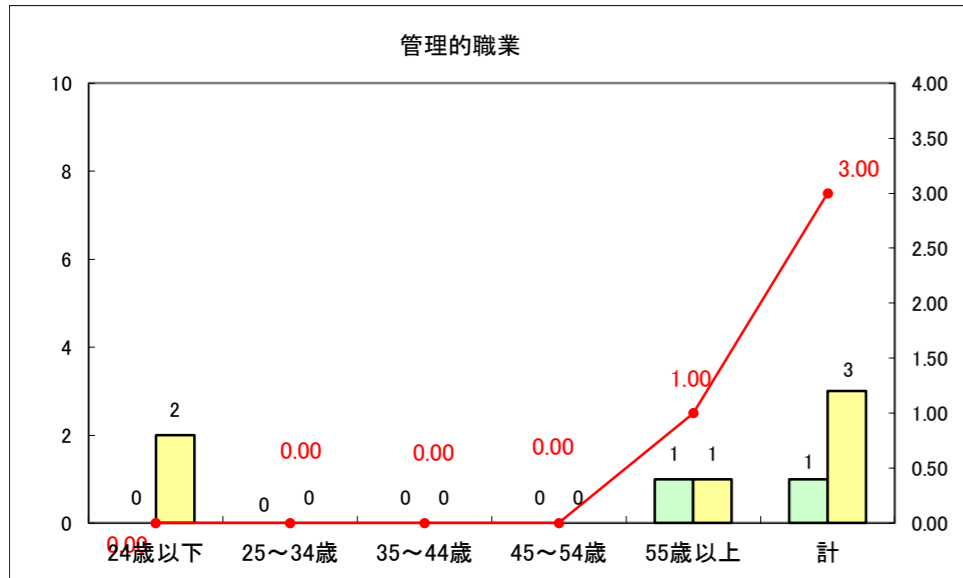

求人・求職バランスシート（常用＋常用パート）〔ハローワーク青森〕

平成28年9月

求人・求職バランスシート（常用+常用パート）〔ハローワーク八戸〕

平成28年9月

求人・求職バランスシート（常用+常用パート）〔ハローワーク弘前〕

平成28年9月

求人・求職バランスシート（常用+常用パート）〔ハローワークむつ〕

平成28年9月