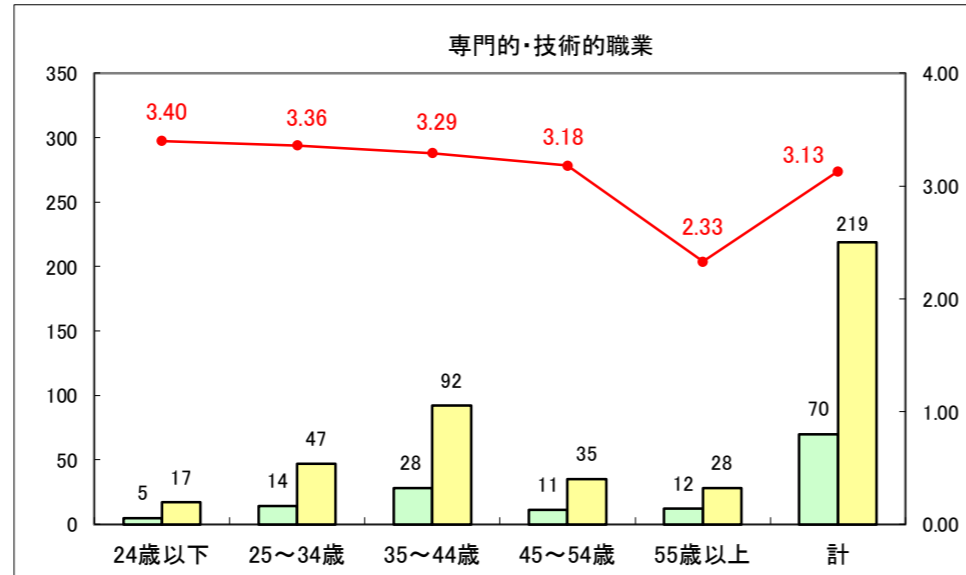

求人・求職バランスシート（常用+常用パート）〔ハローワーク野辺地〕

平成28年9月

求人・求職バランスシート（常用＋常用パート）〔ハローワーク五所川原〕

平成28年9月

求人・求職バランスシート（常用＋常用パート）〔ハローワーク三沢〕

平成28年9月

求人・求職バランスシート（常用+常用パート）〔ハローワーク+和田〕

平成28年9月