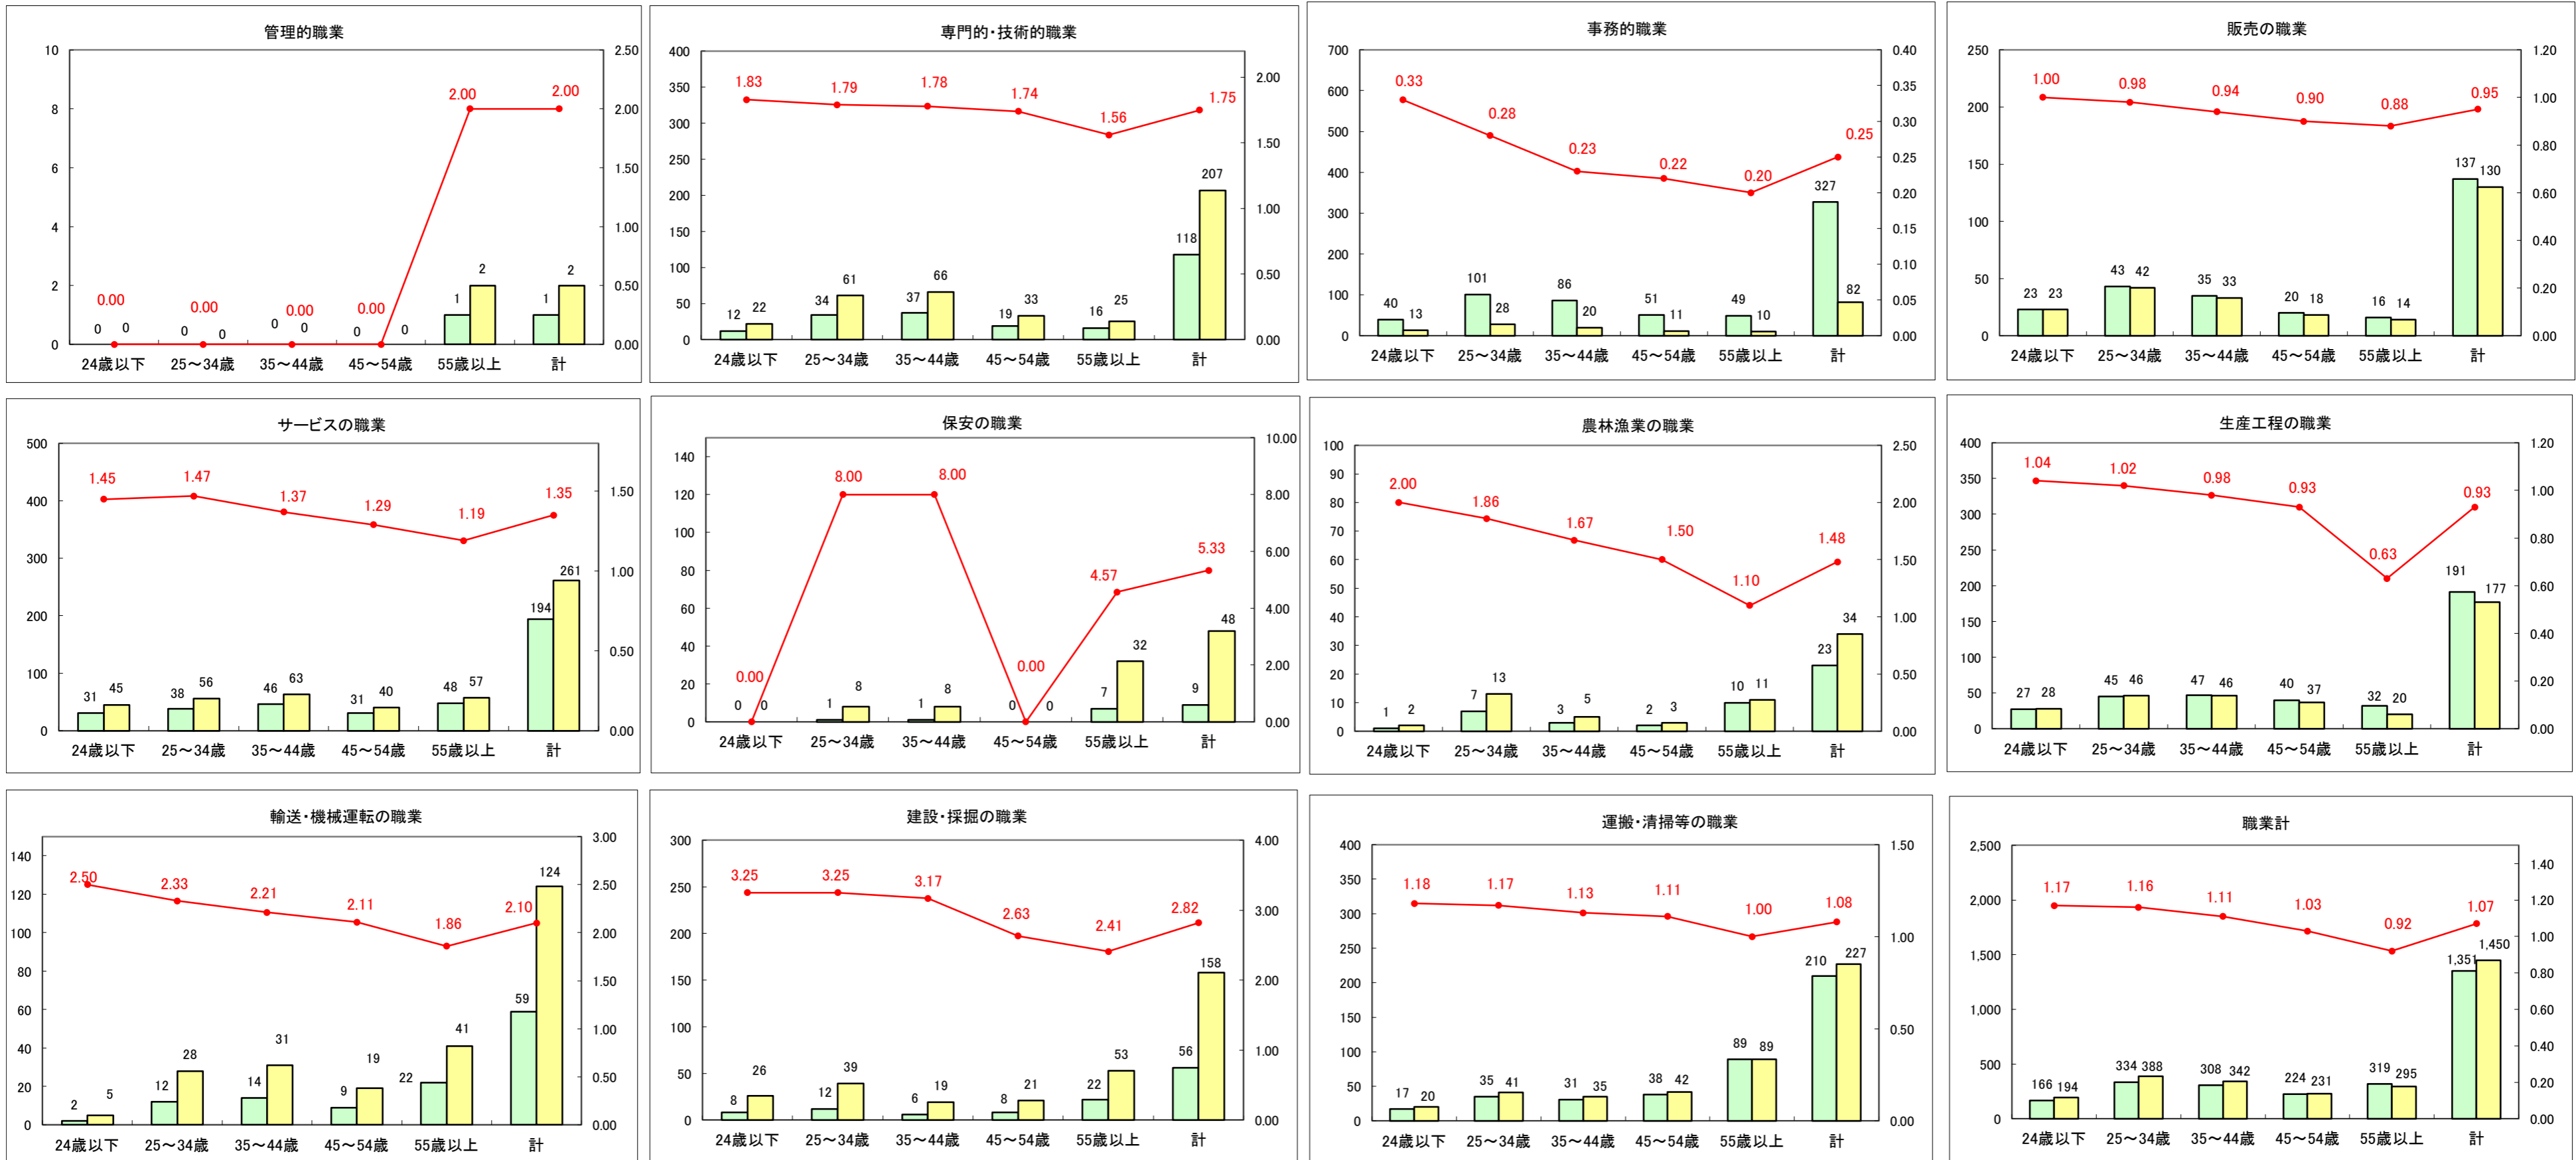

求人・求職バランスシート（常用+常用パート）〔ハローワーク野辺地〕

平成28年9月

求人・求職バランスシート（常用＋常用パート）〔ハローワーク五所川原〕

平成28年9月

求人・求職バランスシート（常用＋常用パート）〔ハローワーク三沢〕

平成28年9月

求人・求職バランスシート（常用+常用パート）〔ハローワーク+和田〕

平成28年9月

求人・求職バランスシート（常用+常用パート）〔ハローワーク黒石〕

平成28年9月

求人・求職バランスシート（常用+常用パート）〔青森労働局〕

平成28年9月