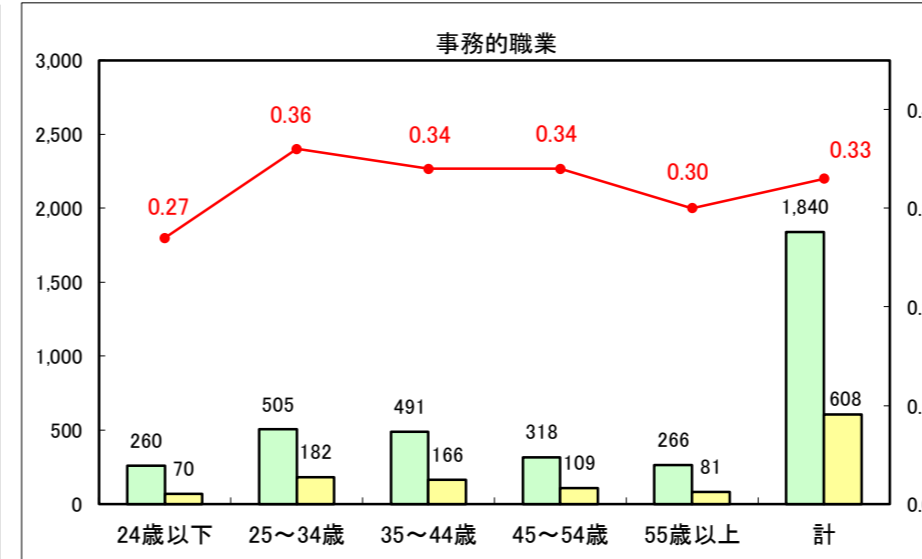

求人・求職バランスシート（常用＋常用パート）〔ハローワーク青森〕

平成28年9月

求人・求職バランスシート（常用+常用パート）〔ハローワーク八戸〕

平成28年9月

求人・求職バランスシート（常用+常用パート）〔ハローワーク弘前〕

平成28年9月

求人・求職バランスシート（常用+常用パート）〔ハローワークむつ〕

平成28年9月