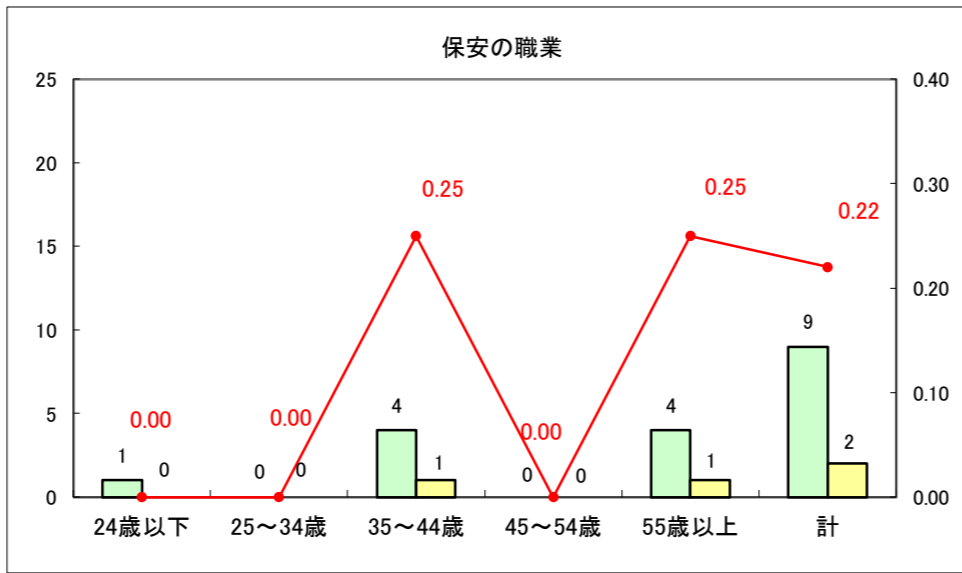

求人・求職バランスシート（常用+常用パート）〔ハローワーク黒石〕

平成28年9月