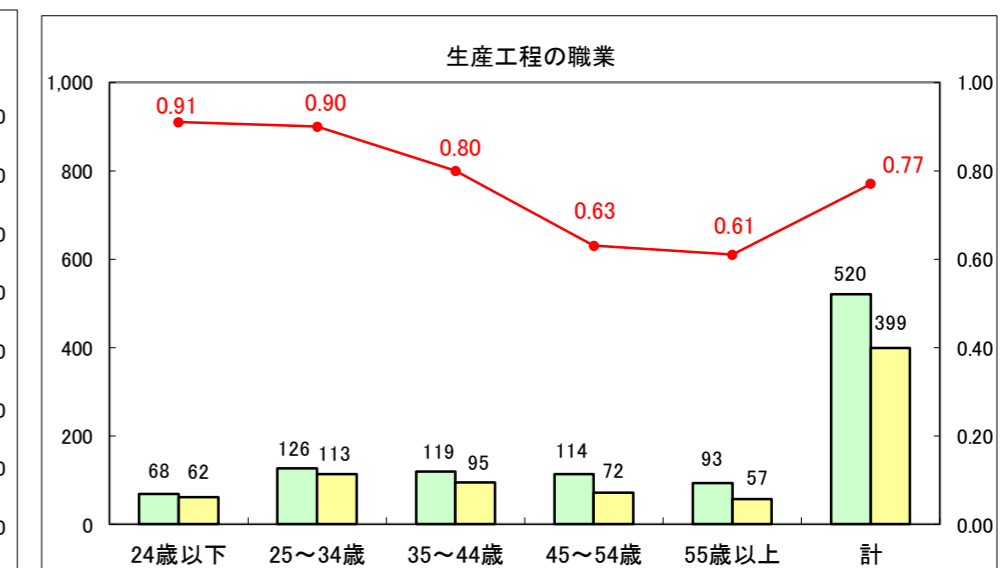

求人・求職バランスシート（常用＋常用パート）〔ハローワーク青森〕

平成28年9月

求人・求職バランスシート（常用+常用パート）〔ハローワーク八戸〕

平成28年9月

求人・求職バランスシート（常用+常用パート）〔ハローワーク弘前〕

平成28年9月

求人・求職バランスシート（常用+常用パート）〔ハローワークむつ〕

平成28年9月