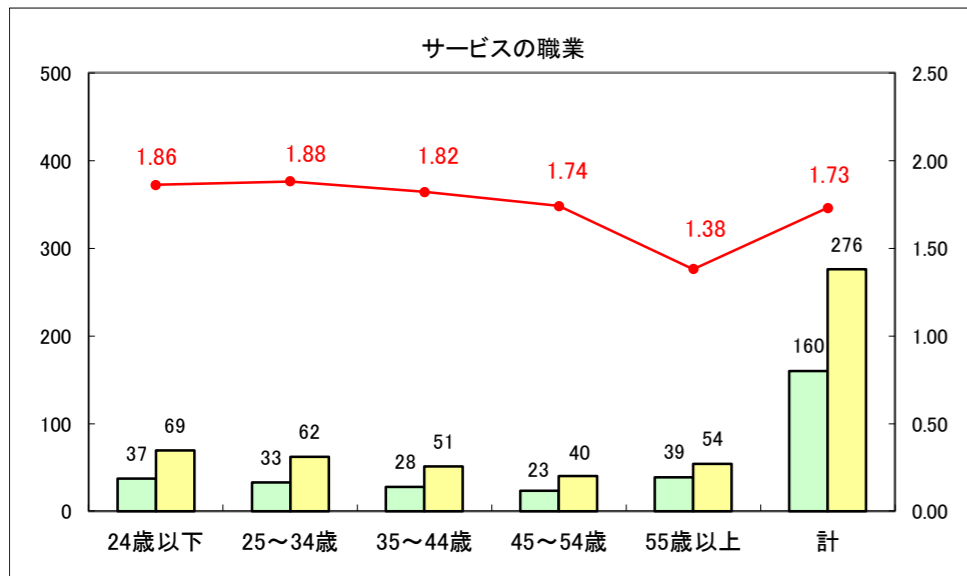

求人・求職バランスシート（常用+常用パート）〔ハローワーク野辺地〕

平成28年9月

求人・求職バランスシート（常用＋常用パート）〔ハローワーク五所川原〕

平成28年9月

求人・求職バランスシート（常用＋常用パート）〔ハローワーク三沢〕

平成28年9月

求人・求職バランスシート（常用+常用パート）〔ハローワーク+和田〕

平成28年9月