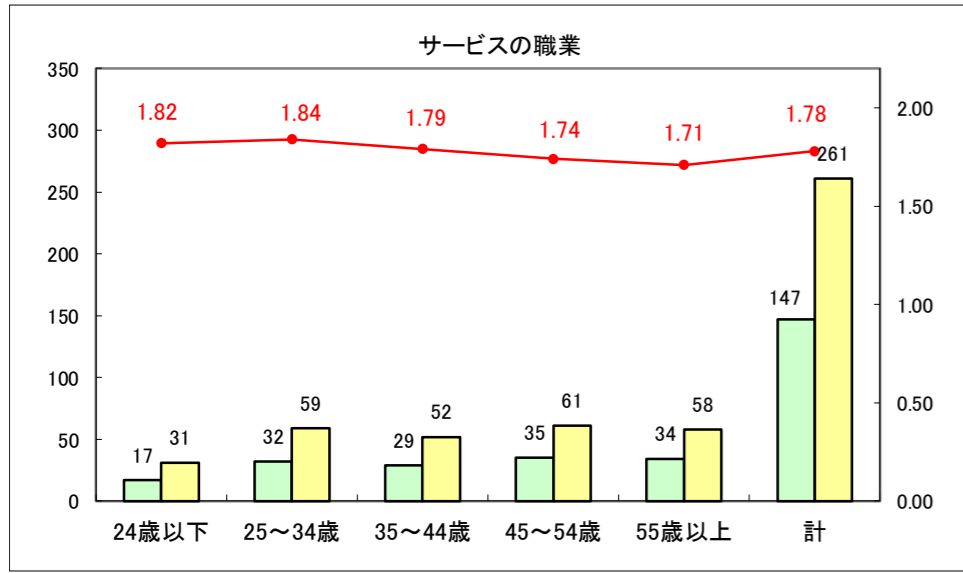

求人・求職バランスシート（常用＋常用パート）〔ハローワーク青森〕

平成28年9月

求人・求職バランスシート（常用+常用パート）〔ハローワーク八戸〕

平成28年9月

求人・求職バランスシート（常用+常用パート）〔ハローワーク弘前〕

平成28年9月

求人・求職バランスシート（常用+常用パート）〔ハローワークむつ〕

平成28年9月