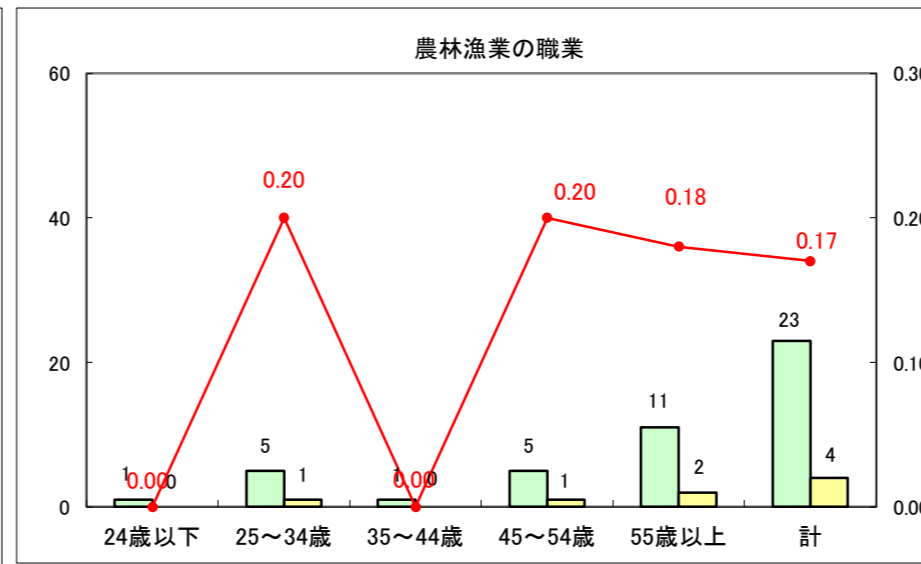

求人・求職バランスシート（常用＋常用パート）〔ハローワーク五所川原〕

平成28年9月