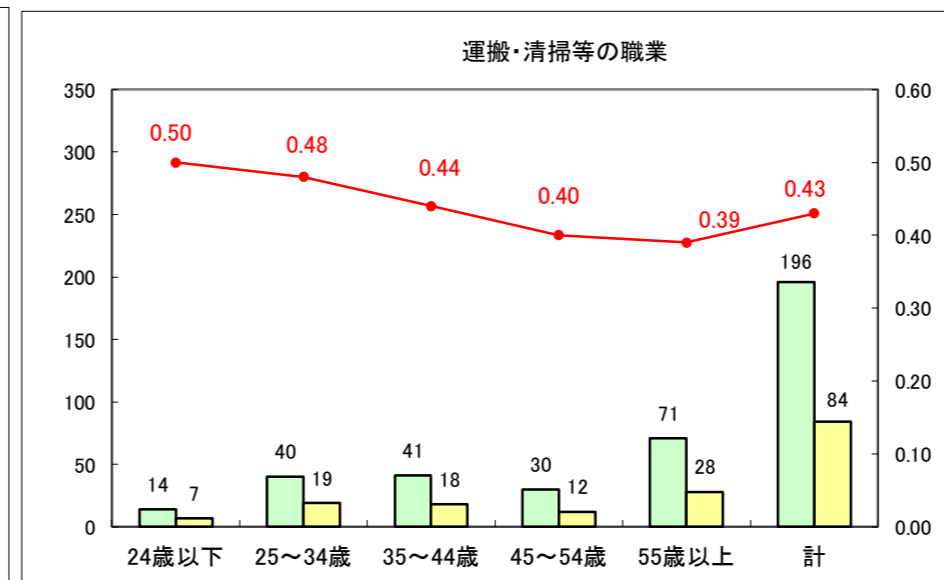

求人・求職バランスシート（常用＋常用パート）〔ハローワーク青森〕

平成28年9月

求人・求職バランスシート（常用+常用パート）〔ハローワーク八戸〕

平成28年9月

求人・求職バランスシート（常用+常用パート）〔ハローワーク弘前〕

平成28年9月

求人・求職バランスシート（常用+常用パート）〔ハローワークむつ〕

平成28年9月