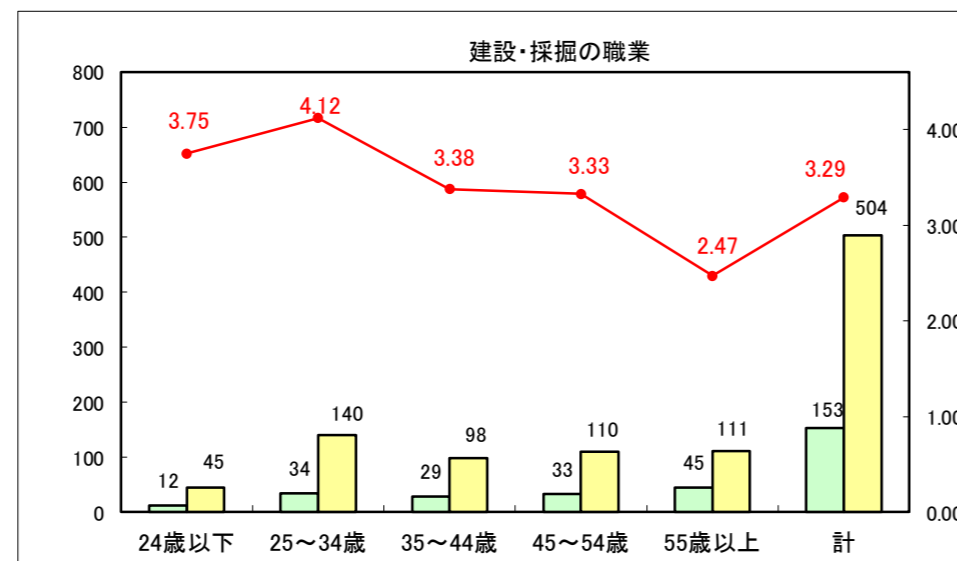

求人・求職バランスシート（常用＋常用パート）〔ハローワーク青森〕

平成28年9月

求人・求職バランスシート（常用+常用パート）〔ハローワーク八戸〕

平成28年9月

求人・求職バランスシート（常用+常用パート）〔ハローワーク弘前〕

平成28年9月

求人・求職バランスシート（常用+常用パート）〔ハローワークむつ〕

平成28年9月