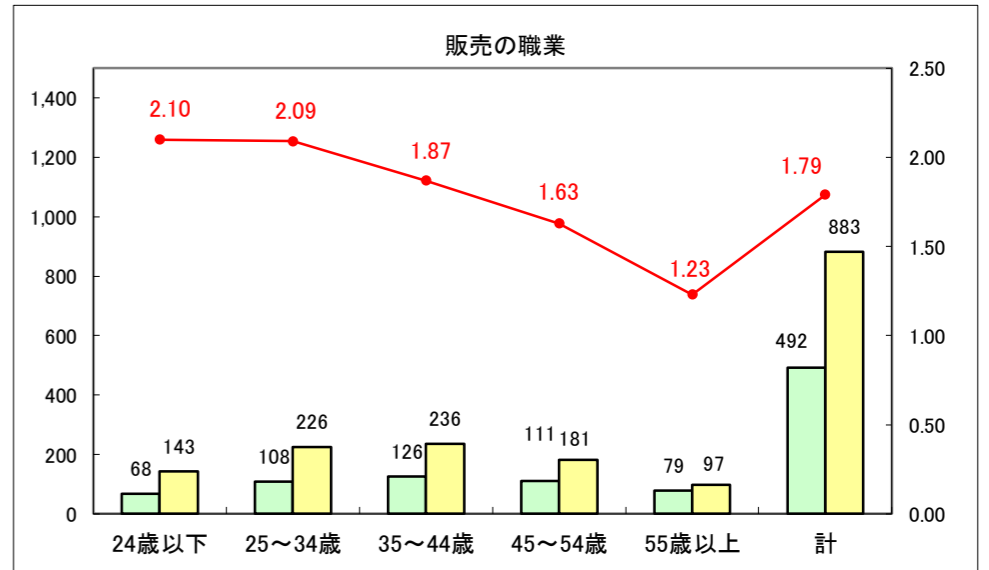

求人・求職バランスシート（常用＋常用パート）〔ハローワーク青森〕

平成28年9月

求人・求職バランスシート（常用+常用パート）〔ハローワーク八戸〕

平成28年9月

求人・求職バランスシート（常用+常用パート）〔ハローワーク弘前〕

平成28年9月

求人・求職バランスシート（常用+常用パート）〔ハローワークむつ〕

平成28年9月