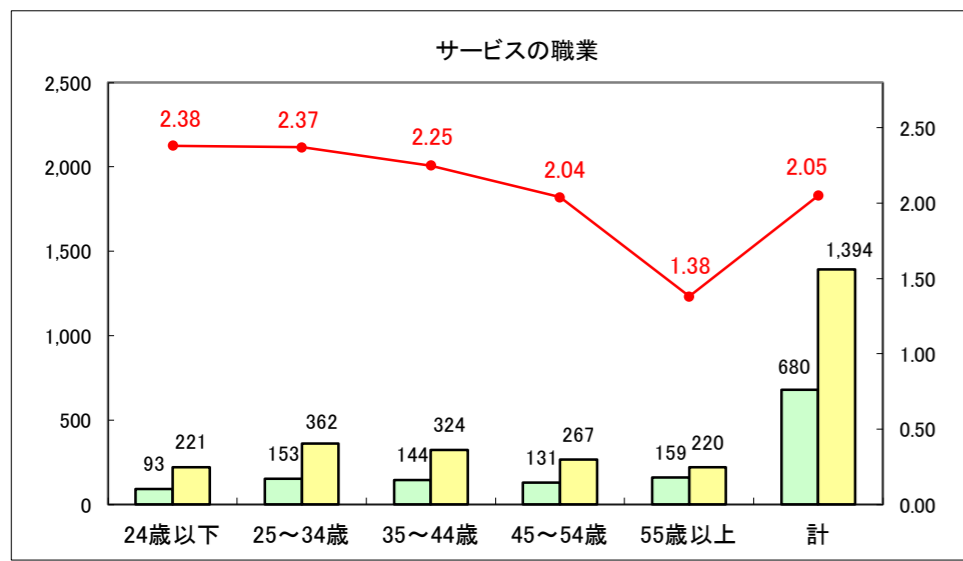

求人・求職バランスシート（常用＋常用パート）〔ハローワーク青森〕

平成28年9月

求人・求職バランスシート（常用+常用パート）〔ハローワーク八戸〕

平成28年9月

求人・求職バランスシート（常用+常用パート）〔ハローワーク弘前〕

平成28年9月

求人・求職バランスシート（常用+常用パート）〔ハローワークむつ〕

平成28年9月