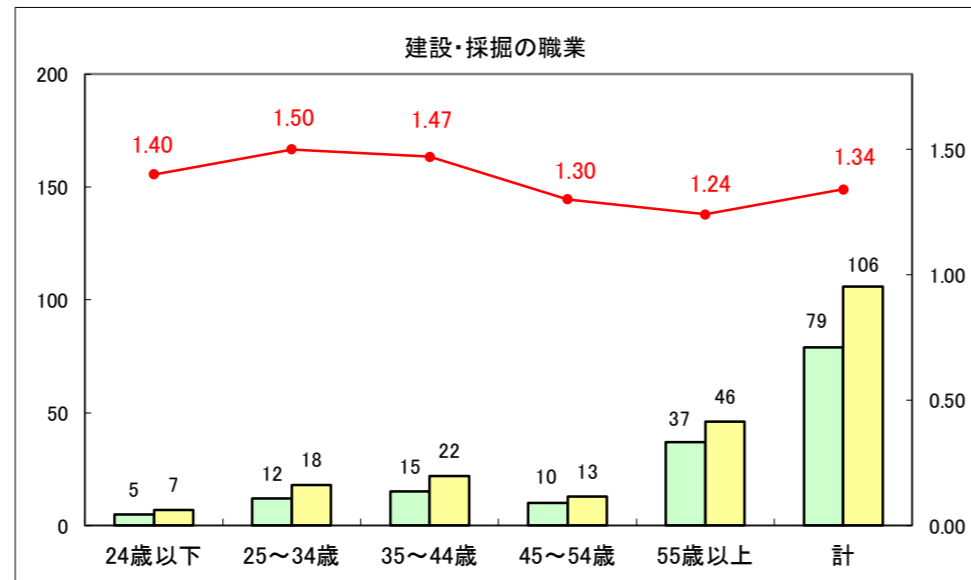

求人・求職バランスシート（常用＋常用パート）〔ハローワーク青森〕

平成28年9月

求人・求職バランスシート（常用+常用パート）〔ハローワーク八戸〕

平成28年9月

求人・求職バランスシート（常用+常用パート）〔ハローワーク弘前〕

平成28年9月

求人・求職バランスシート（常用+常用パート）〔ハローワークむつ〕

平成28年9月