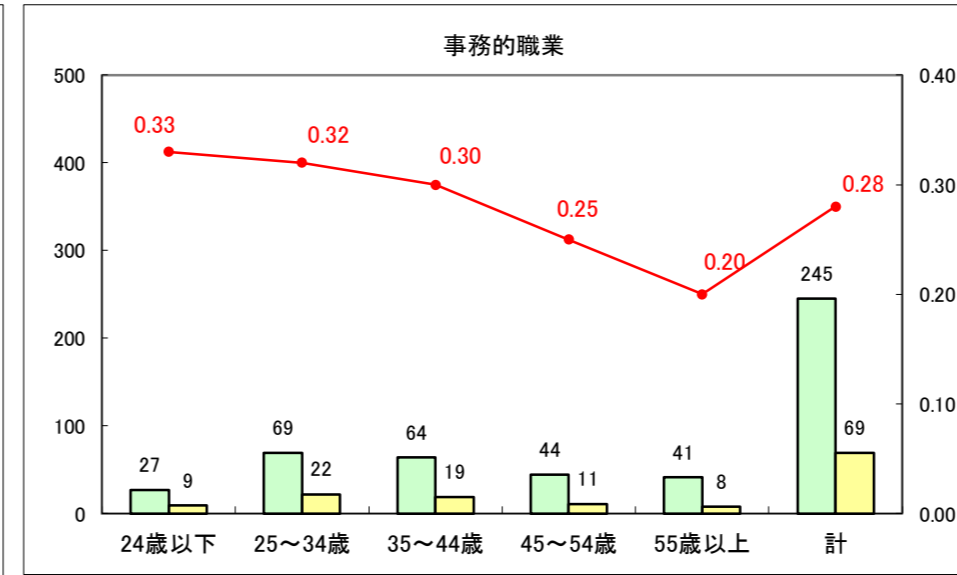

求人・求職バランスシート（常用+常用パート）〔ハローワーク野辺地〕

平成28年9月

求人・求職バランスシート（常用＋常用パート）〔ハローワーク五所川原〕

平成28年9月

求人・求職バランスシート（常用＋常用パート）〔ハローワーク三沢〕

平成28年9月

求人・求職バランスシート（常用+常用パート）〔ハローワーク+和田〕

平成28年9月