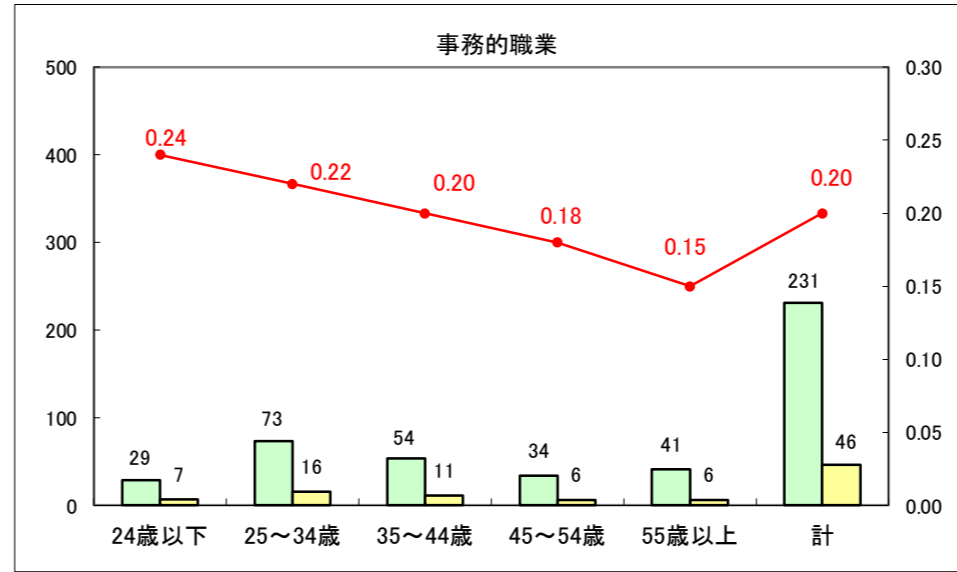

求人・求職バランスシート（常用+常用パート）〔ハローワーク黒石〕

平成28年9月