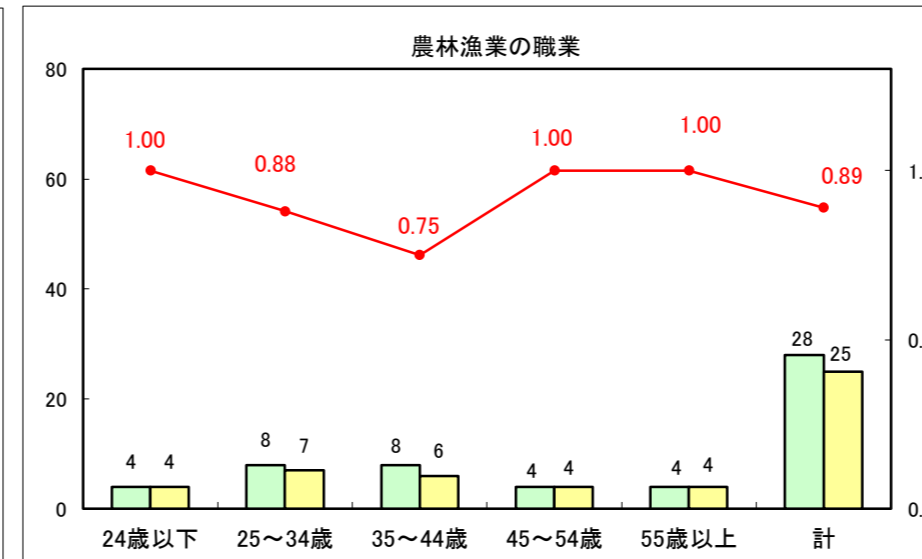

求人・求職バランスシート（常用＋常用パート）〔ハローワーク青森〕

平成28年9月

求人・求職バランスシート（常用+常用パート）〔ハローワーク八戸〕

平成28年9月

求人・求職バランスシート（常用+常用パート）〔ハローワーク弘前〕

平成28年9月

求人・求職バランスシート（常用+常用パート）〔ハローワークむつ〕

平成28年9月