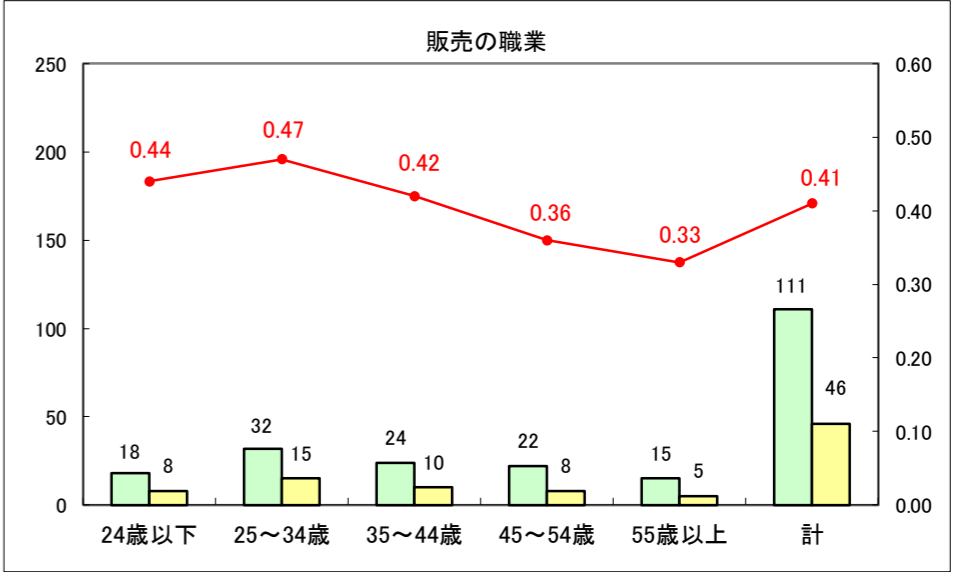

求人・求職バランスシート（常用+常用パート）〔ハローワーク黒石〕

平成28年9月