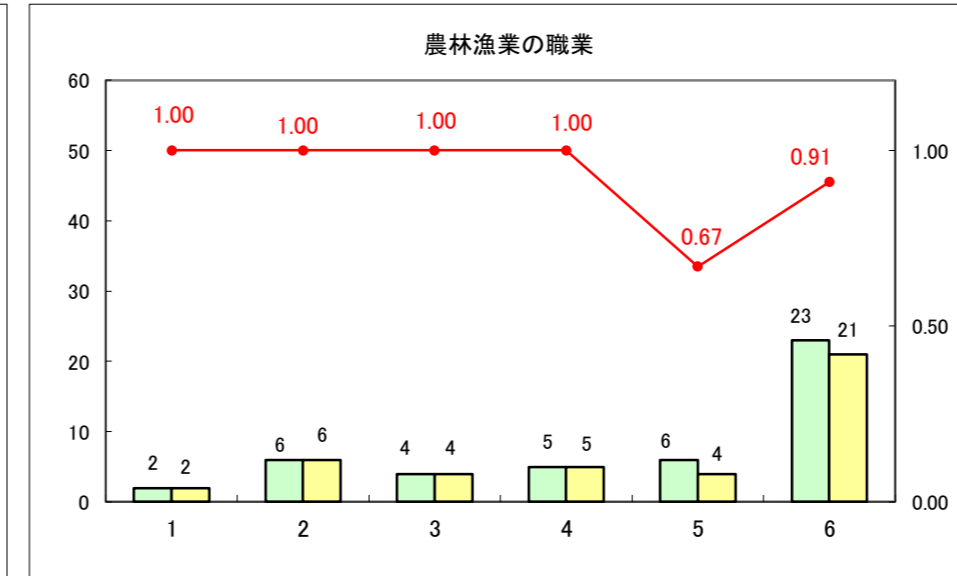

求人・求職バランスシート（常用+常用パート）〔ハローワーク野辺地〕

平成28年9月

求人・求職バランスシート（常用＋常用パート）〔ハローワーク五所川原〕

平成28年9月

求人・求職バランスシート（常用＋常用パート）〔ハローワーク三沢〕

平成28年9月

求人・求職バランスシート（常用+常用パート）〔ハローワーク+和田〕

平成28年9月