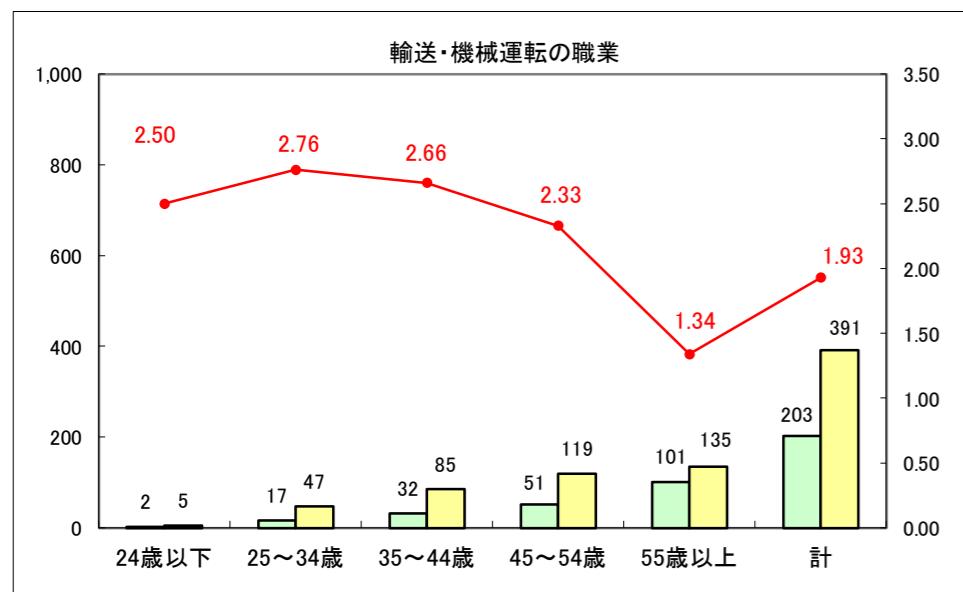

求人・求職バランスシート（常用＋常用パート）〔ハローワーク青森〕

平成28年9月

求人・求職バランスシート（常用+常用パート）〔ハローワーク八戸〕

平成28年9月

求人・求職バランスシート（常用+常用パート）〔ハローワーク弘前〕

平成28年9月

求人・求職バランスシート（常用+常用パート）〔ハローワークむつ〕

平成28年9月