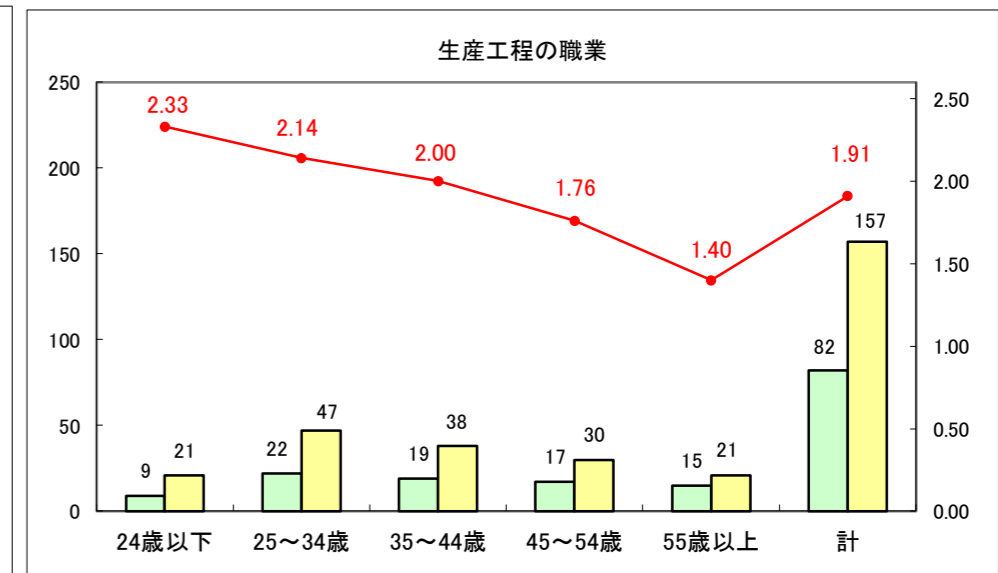

求人・求職バランスシート（常用+常用パート）〔ハローワーク野辺地〕

平成28年9月