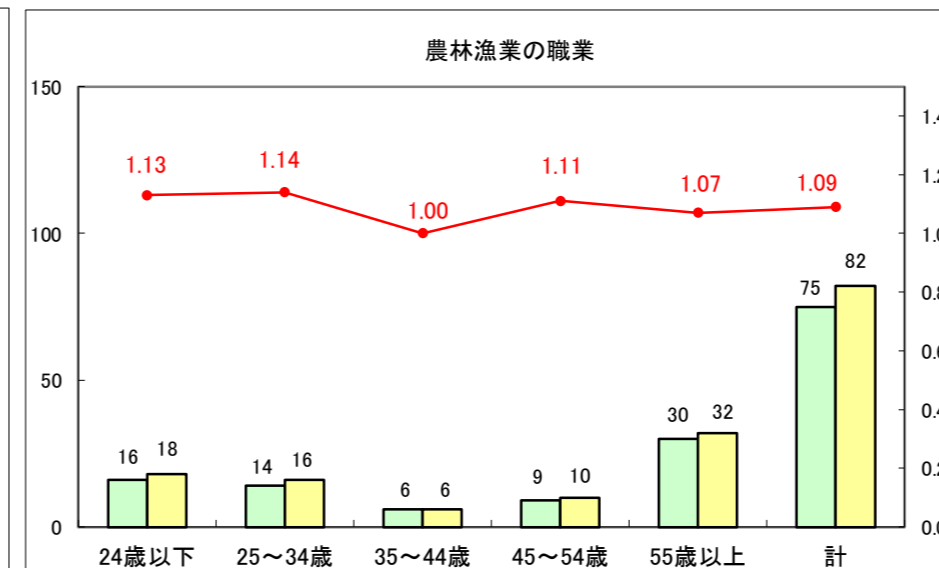

求人・求職バランスシート（常用＋常用パート）〔ハローワーク青森〕

平成28年9月

求人・求職バランスシート（常用+常用パート）〔ハローワーク八戸〕

平成28年9月

求人・求職バランスシート（常用+常用パート）〔ハローワーク弘前〕

平成28年9月

求人・求職バランスシート（常用+常用パート）〔ハローワークむつ〕

平成28年9月