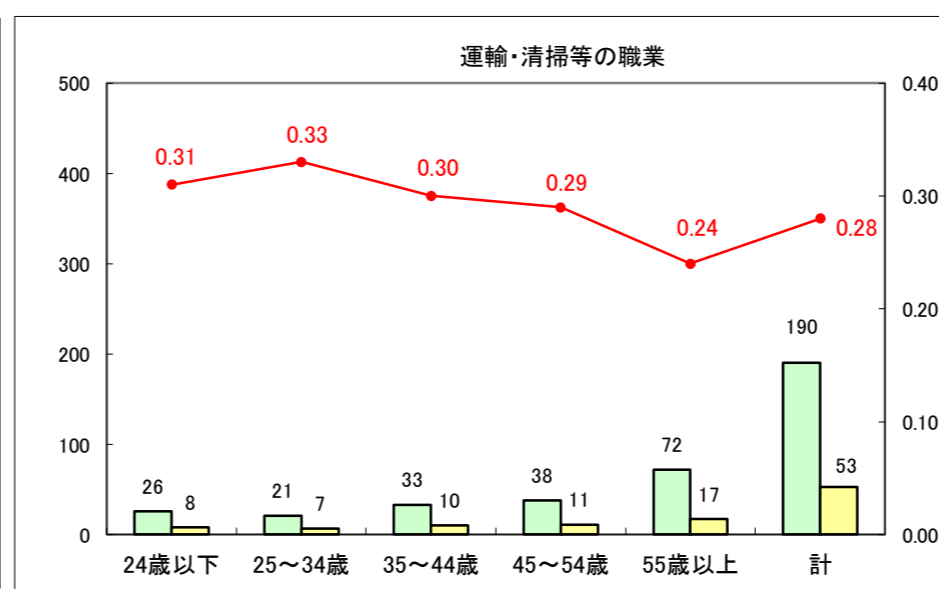

求人・求職バランスシート（常用+常用パート）〔ハローワーク野辺地〕

平成28年9月