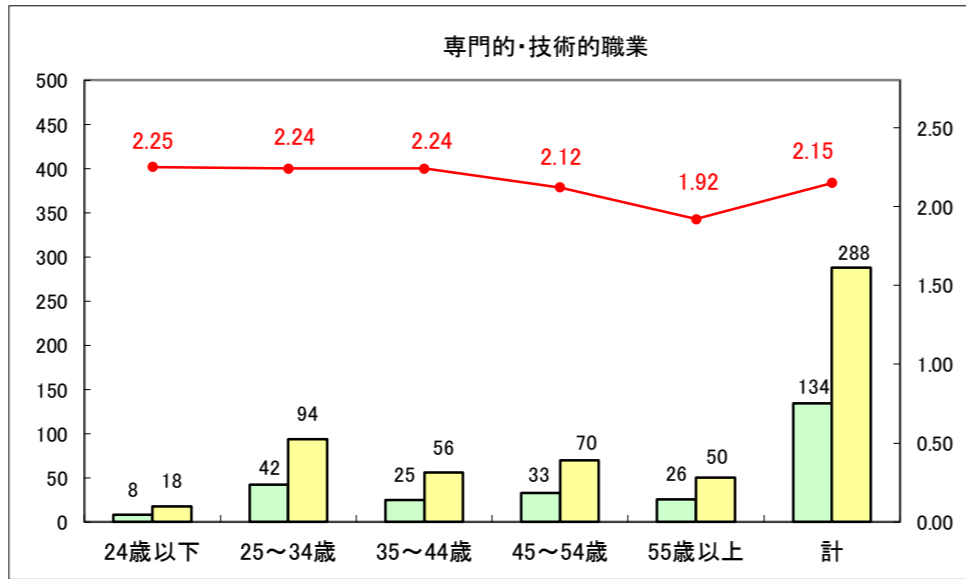

求人・求職バランスシート（常用＋常用パート）〔ハローワーク五所川原〕

平成28年9月