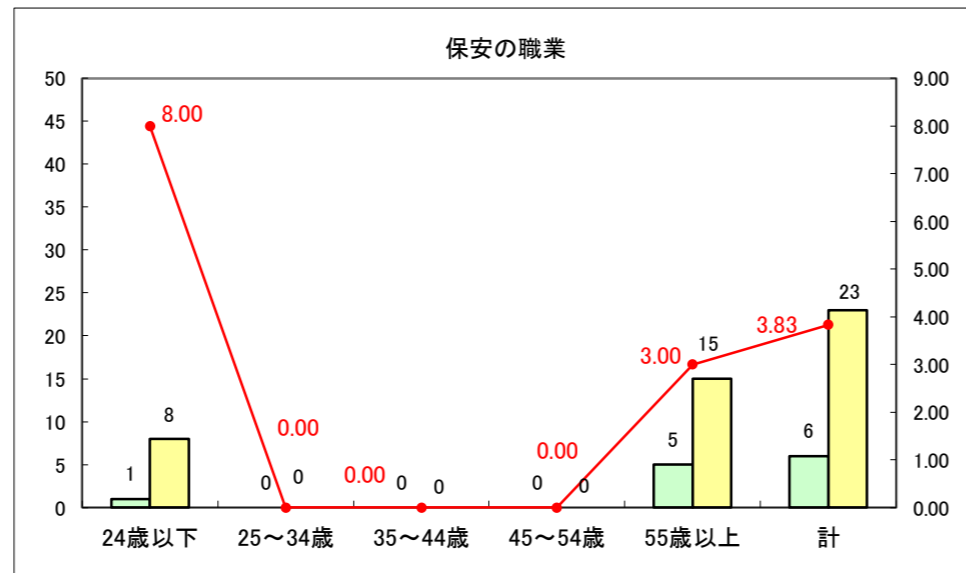

求人・求職バランスシート（常用+常用パート）〔ハローワーク野辺地〕

平成28年9月