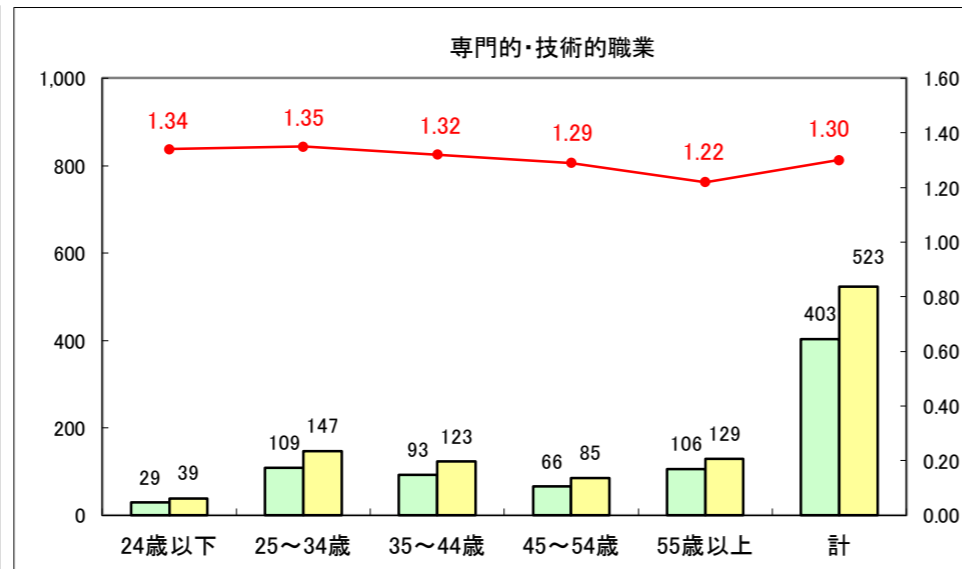

求人・求職バランスシート（常用＋常用パート）〔ハローワーク青森〕

平成28年9月

求人・求職バランスシート（常用+常用パート）〔ハローワーク八戸〕

平成28年9月

求人・求職バランスシート（常用+常用パート）〔ハローワーク弘前〕

平成28年9月

求人・求職バランスシート（常用+常用パート）〔ハローワークむつ〕

平成28年9月