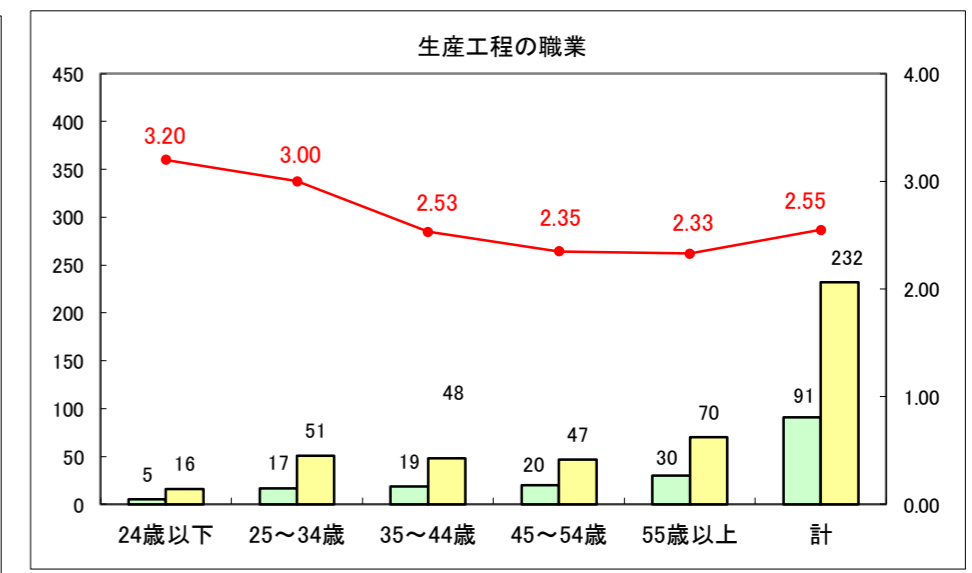

求人・求職バランスシート（常用＋常用パート）〔ハローワーク青森〕

平成28年9月

求人・求職バランスシート（常用+常用パート）〔ハローワーク八戸〕

平成28年9月

求人・求職バランスシート（常用+常用パート）〔ハローワーク弘前〕

平成28年9月

求人・求職バランスシート（常用+常用パート）〔ハローワークむつ〕

平成28年9月