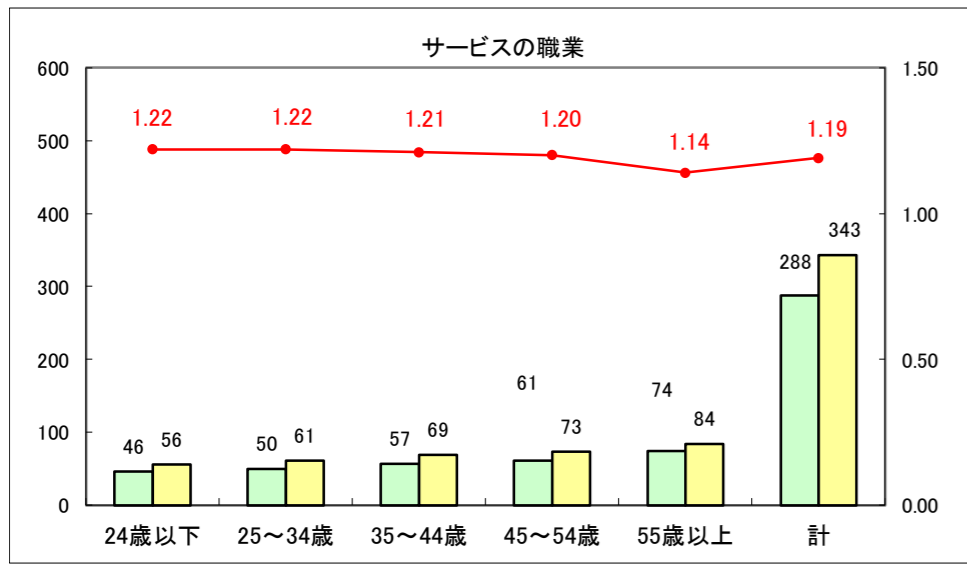

求人・求職バランスシート（常用＋常用パート）〔ハローワーク五所川原〕

平成28年9月