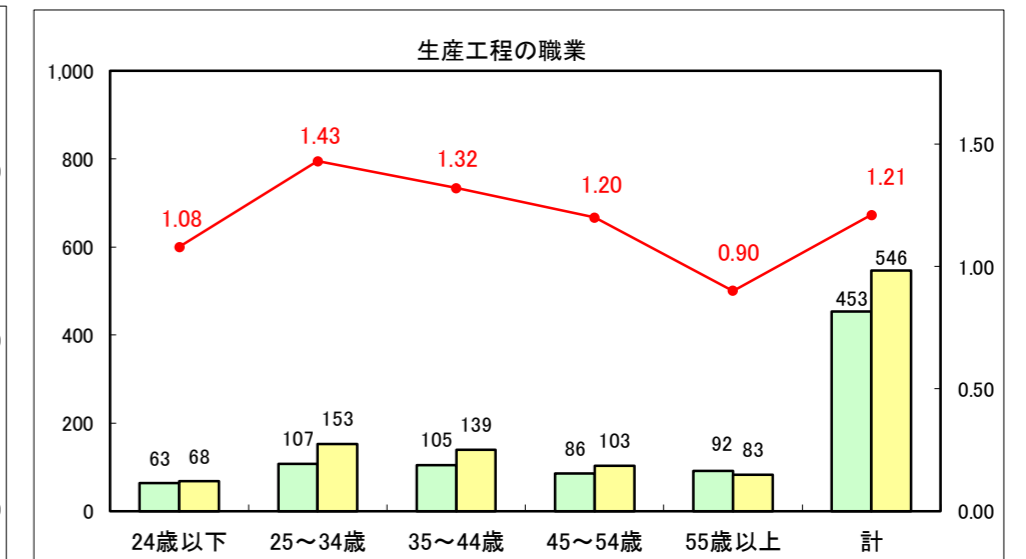

求人・求職バランスシート（常用＋常用パート）〔ハローワーク青森〕

平成28年9月

求人・求職バランスシート（常用+常用パート）〔ハローワーク八戸〕

平成28年9月

求人・求職バランスシート（常用+常用パート）〔ハローワーク弘前〕

平成28年9月

求人・求職バランスシート（常用+常用パート）〔ハローワークむつ〕

平成28年9月