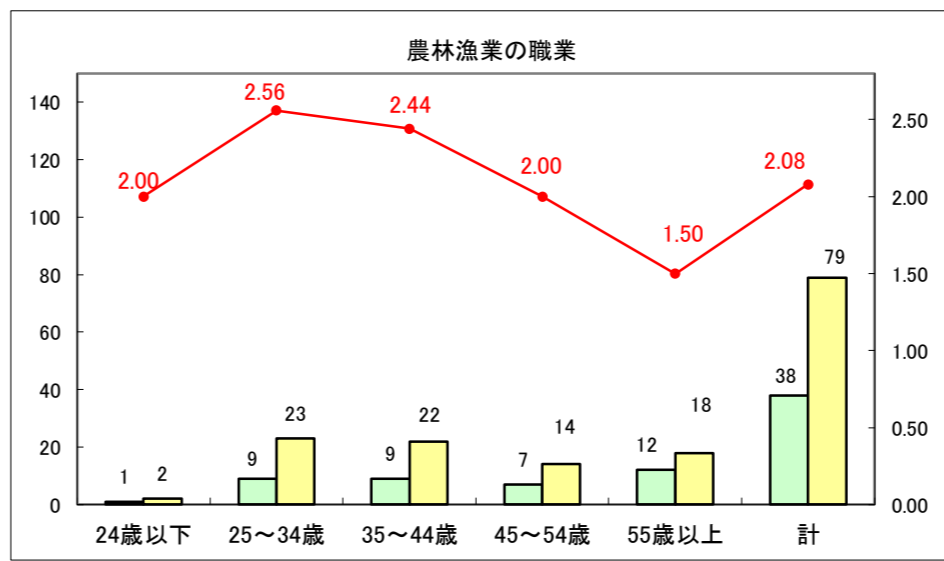

求人・求職バランスシート（常用＋常用パート）〔ハローワーク青森〕

平成28年9月

求人・求職バランスシート（常用+常用パート）〔ハローワーク八戸〕

平成28年9月

求人・求職バランスシート（常用+常用パート）〔ハローワーク弘前〕

平成28年9月

求人・求職バランスシート（常用+常用パート）〔ハローワークむつ〕

平成28年9月