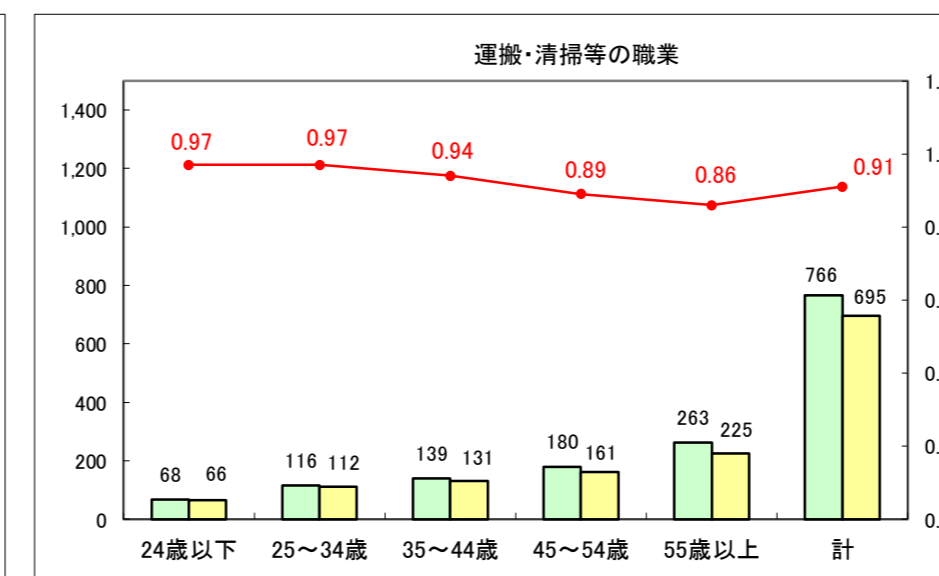

求人・求職バランスシート（常用＋常用パート）〔ハローワーク青森〕

平成28年9月

求人・求職バランスシート（常用+常用パート）〔ハローワーク八戸〕

平成28年9月

求人・求職バランスシート（常用+常用パート）〔ハローワーク弘前〕

平成28年9月

求人・求職バランスシート（常用+常用パート）〔ハローワークむつ〕

平成28年9月