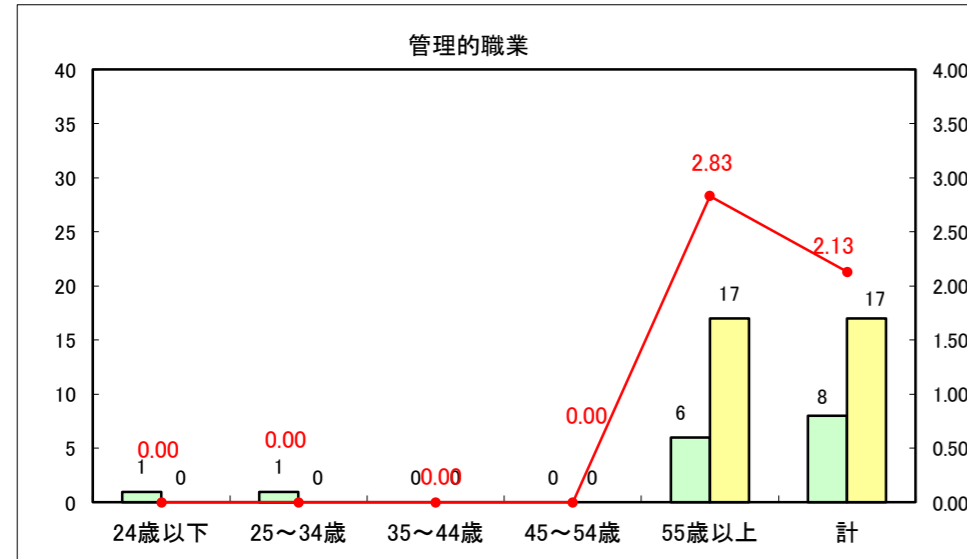

求人・求職バランスシート（常用＋常用パート）〔ハローワーク青森〕

平成28年9月

求人・求職バランスシート（常用+常用パート）〔ハローワーク八戸〕

平成28年9月

求人・求職バランスシート（常用+常用パート）〔ハローワーク弘前〕

平成28年9月

求人・求職バランスシート（常用+常用パート）〔ハローワークむつ〕

平成28年9月