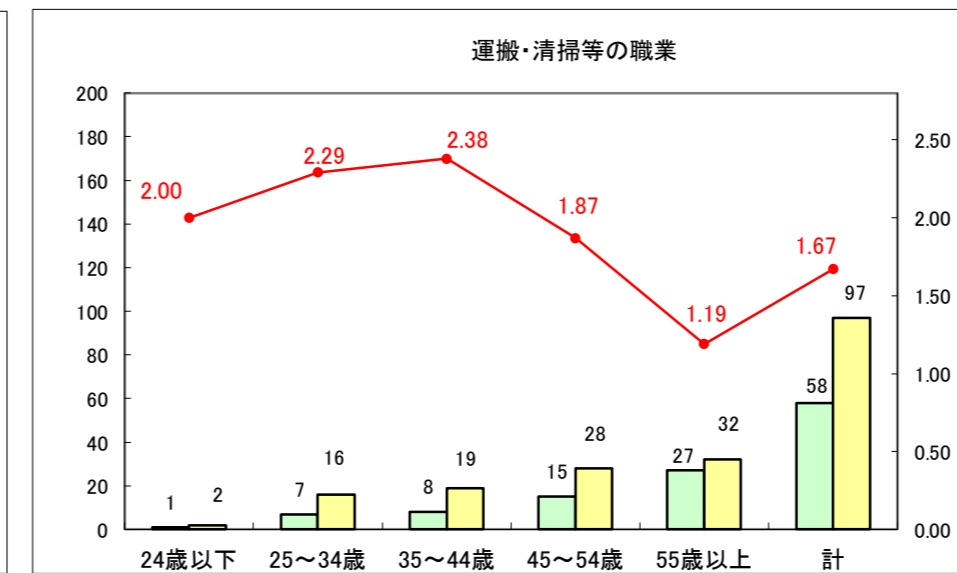

求人・求職バランスシート（常用+常用パート）〔ハローワーク野辺地〕

平成28年9月

求人・求職バランスシート（常用＋常用パート）〔ハローワーク五所川原〕

平成28年9月

求人・求職バランスシート（常用＋常用パート）〔ハローワーク三沢〕

平成28年9月

求人・求職バランスシート（常用+常用パート）〔ハローワーク+和田〕

平成28年9月