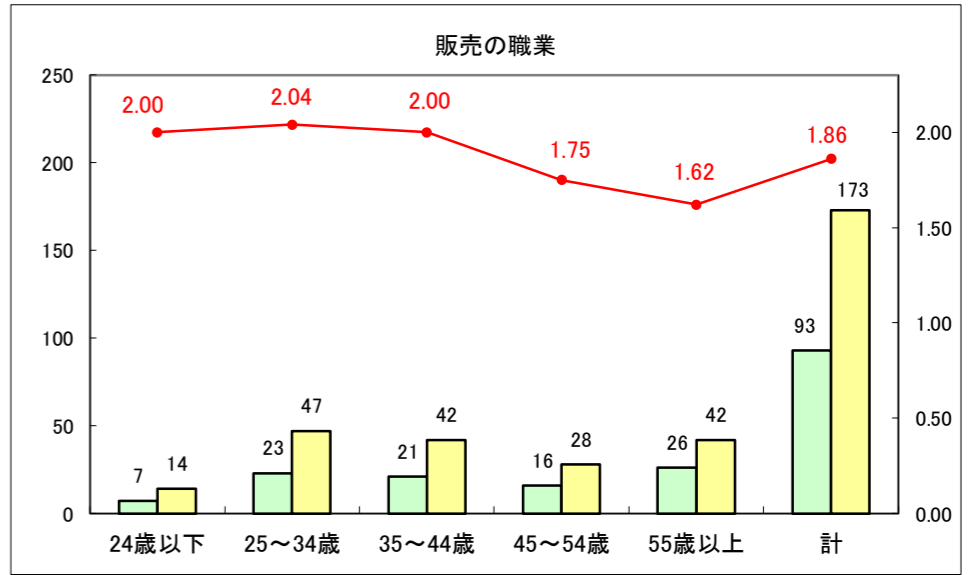

求人・求職バランスシート（常用+常用パート）〔ハローワーク野辺地〕

平成28年9月

求人・求職バランスシート（常用＋常用パート）〔ハローワーク五所川原〕

平成28年9月

求人・求職バランスシート（常用＋常用パート）〔ハローワーク三沢〕

平成28年9月

求人・求職バランスシート（常用+常用パート）〔ハローワーク+和田〕

平成28年9月