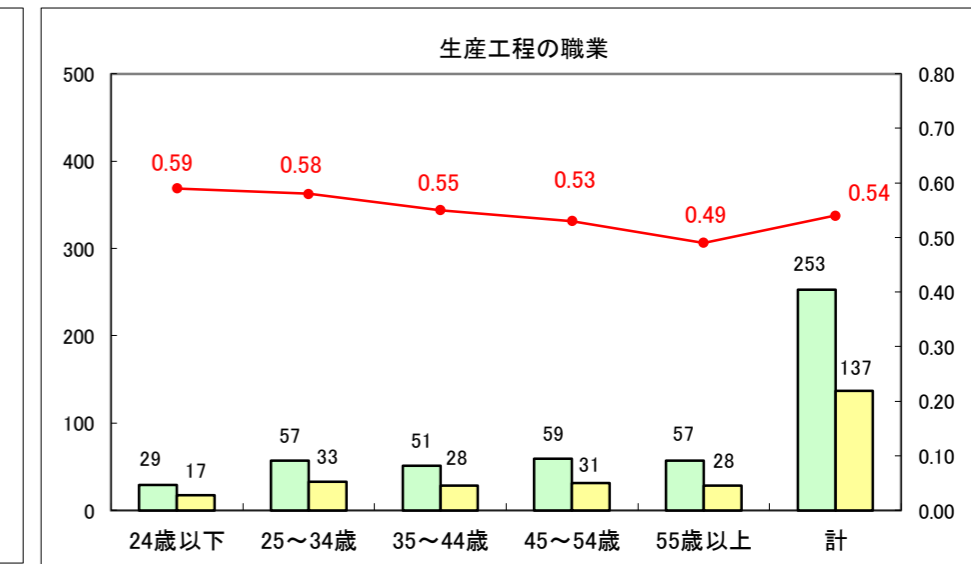

求人・求職バランスシート（常用＋常用パート）〔ハローワーク五所川原〕

平成28年9月