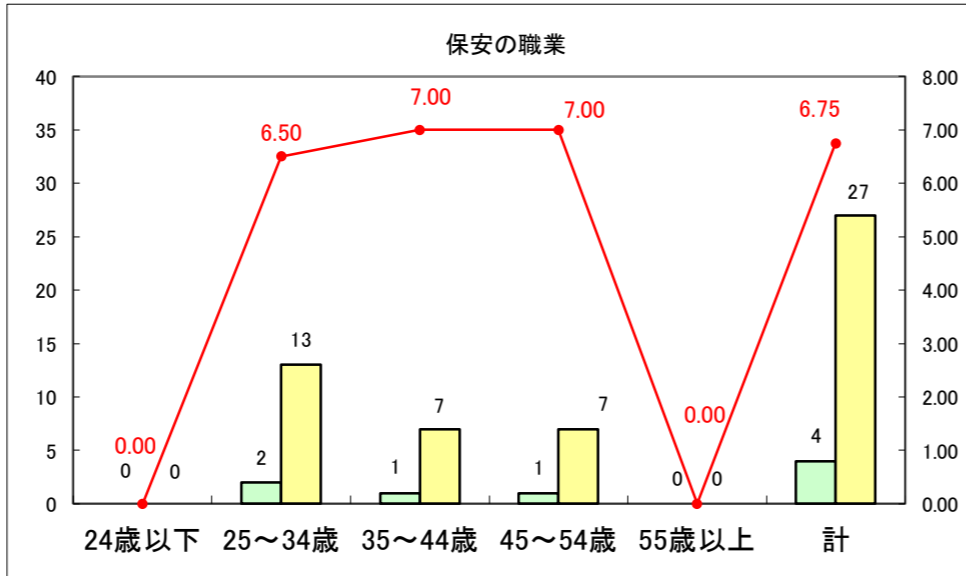

求人・求職バランスシート（常用+常用パート）〔ハローワーク野辺地〕

平成28年9月

求人・求職バランスシート（常用＋常用パート）〔ハローワーク五所川原〕

平成28年9月

求人・求職バランスシート（常用＋常用パート）〔ハローワーク三沢〕

平成28年9月

求人・求職バランスシート（常用+常用パート）〔ハローワーク+和田〕

平成28年9月