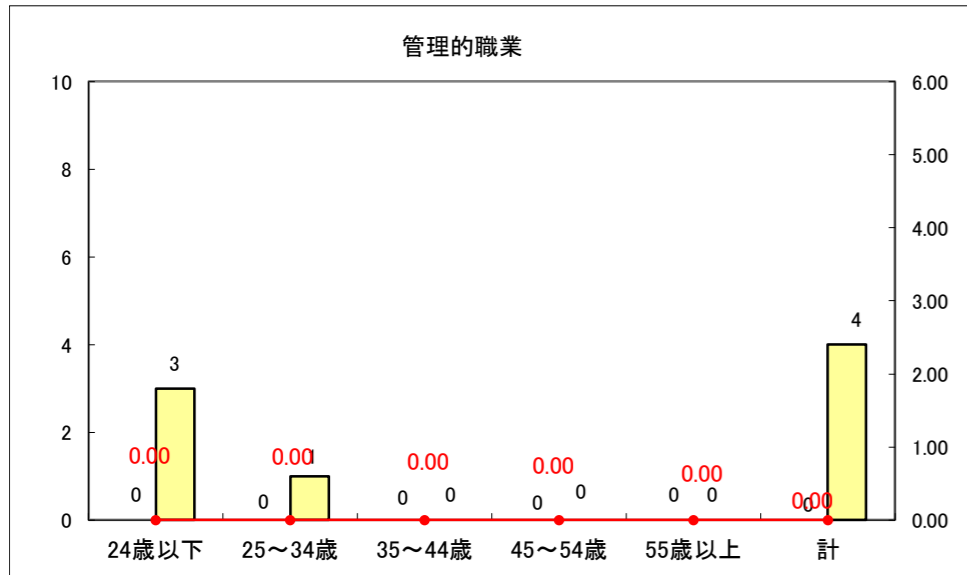

求人・求職バランスシート（常用+常用パート）〔ハローワーク五所川原〕

平成28年5月