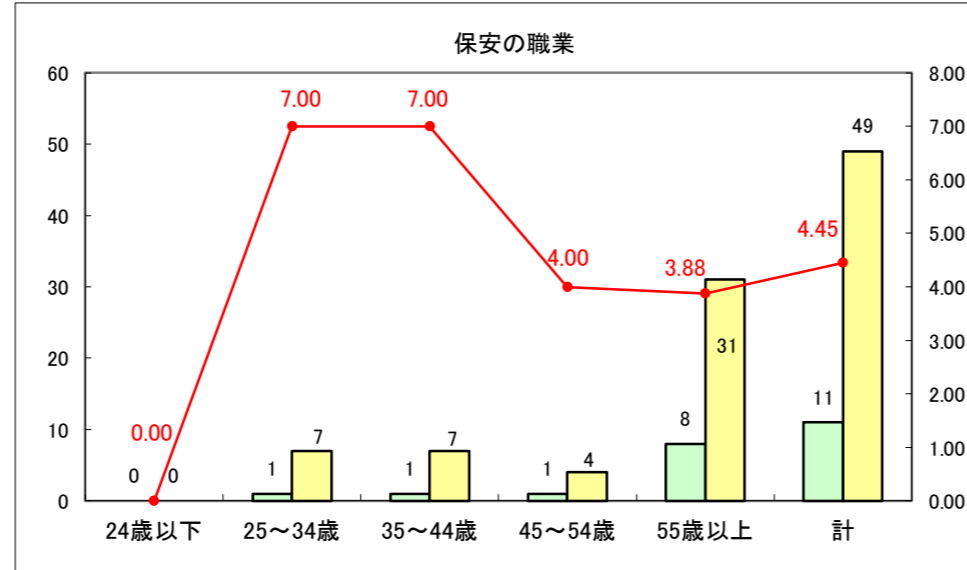

求人・求職バランスシート（常用+常用パート）〔ハローワーク野辺地〕

平成28年5月

求人・求職バランスシート（常用+常用パート）〔ハローワーク五所川原〕

平成28年5月

求人・求職バランスシート（常用+常用パート）〔ハローワーク三沢〕

平成28年5月

求人・求職バランスシート（常用+常用パート）〔ハローワーク+和田〕

平成28年5月