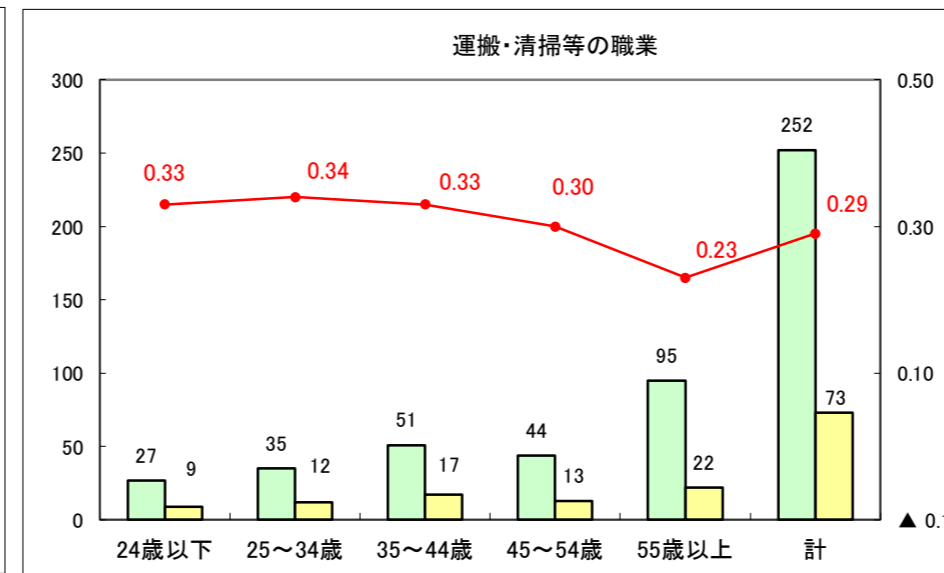

求人・求職バランスシート（常用+常用パート）〔ハローワーク黒石〕

平成28年5月