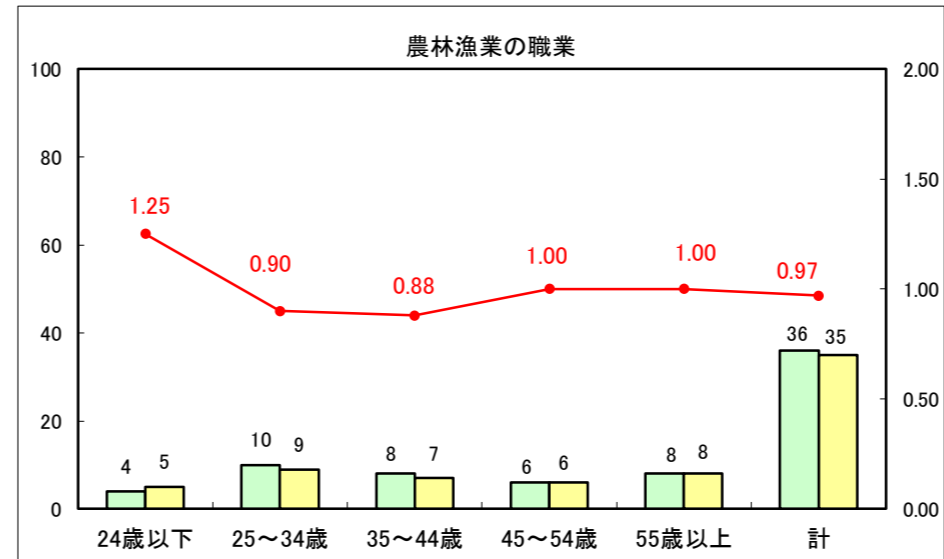

求人・求職バランスシート（常用＋常用パート）〔ハローワーク青森〕

平成28年5月

求人・求職バランスシート（常用+常用パート）〔ハローワーク八戸〕

平成28年5月

求人・求職バランスシート（常用＋常用パート）〔ハローワーク弘前〕

平成28年5月

求人・求職バランスシート（常用+常用パート）〔ハローワークむつ〕

平成28年5月