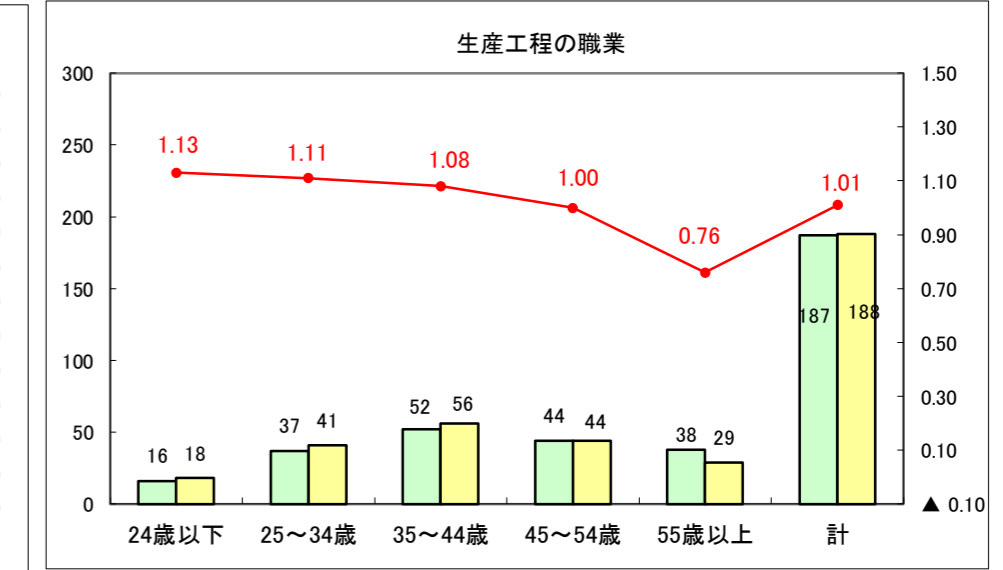

求人・求職バランスシート（常用+常用パート）〔ハローワーク野辺地〕

平成28年5月

求人・求職バランスシート（常用+常用パート）〔ハローワーク五所川原〕

平成28年5月

求人・求職バランスシート（常用+常用パート）〔ハローワーク三沢〕

平成28年5月

求人・求職バランスシート（常用+常用パート）〔ハローワーク+和田〕

平成28年5月