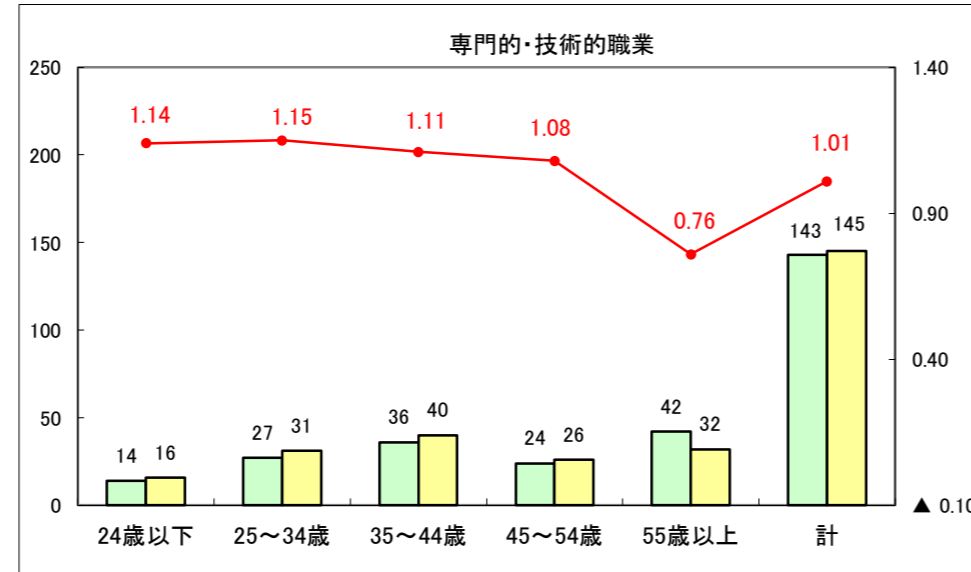

求人・求職バランスシート（常用+常用パート）〔ハローワーク黒石〕

平成28年5月