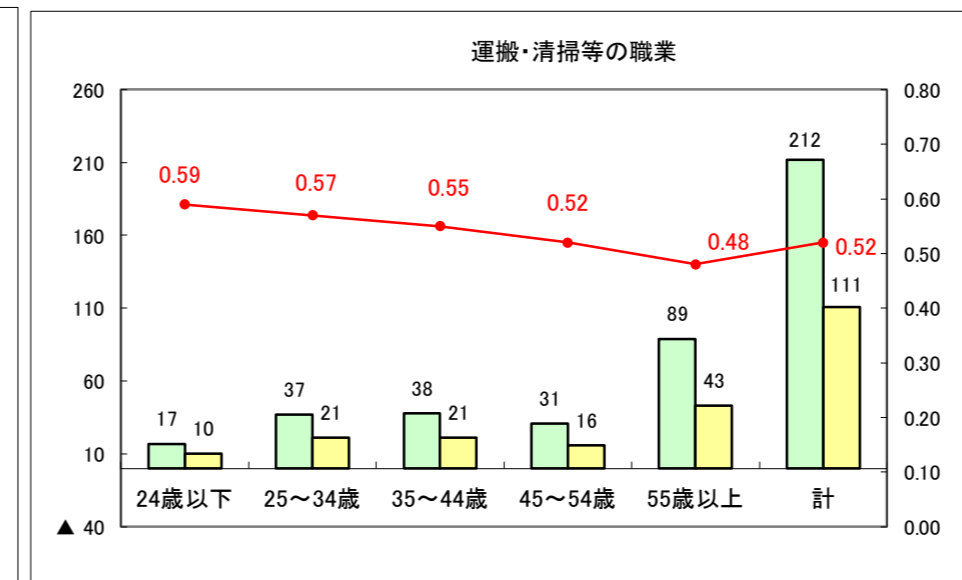

求人・求職バランスシート（常用＋常用パート）〔ハローワーク青森〕

平成28年5月

求人・求職バランスシート（常用+常用パート）〔ハローワーク八戸〕

平成28年5月

求人・求職バランスシート（常用＋常用パート）〔ハローワーク弘前〕

平成28年5月

求人・求職バランスシート（常用+常用パート）〔ハローワークむつ〕

平成28年5月