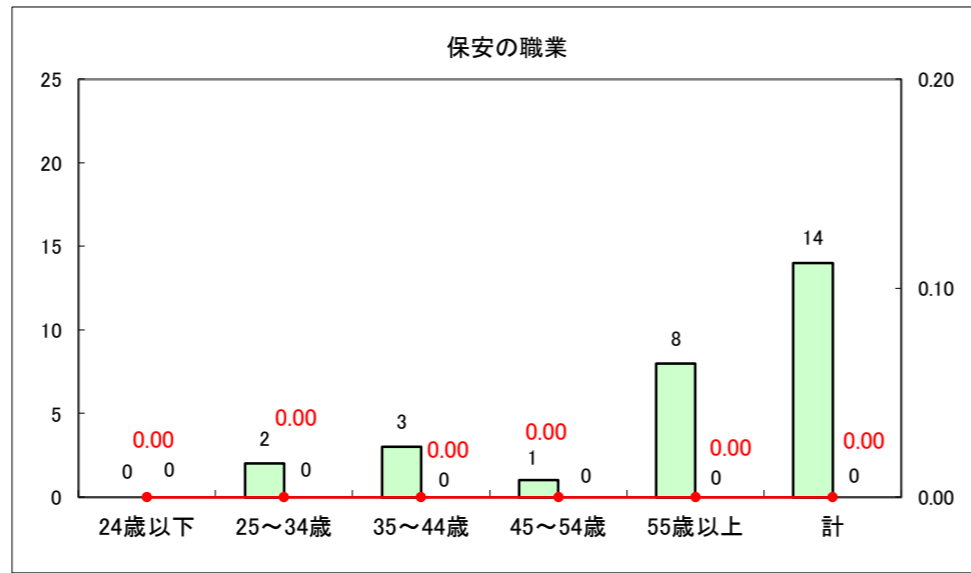

求人・求職バランスシート（常用+常用パート）〔ハローワーク黒石〕

平成28年5月