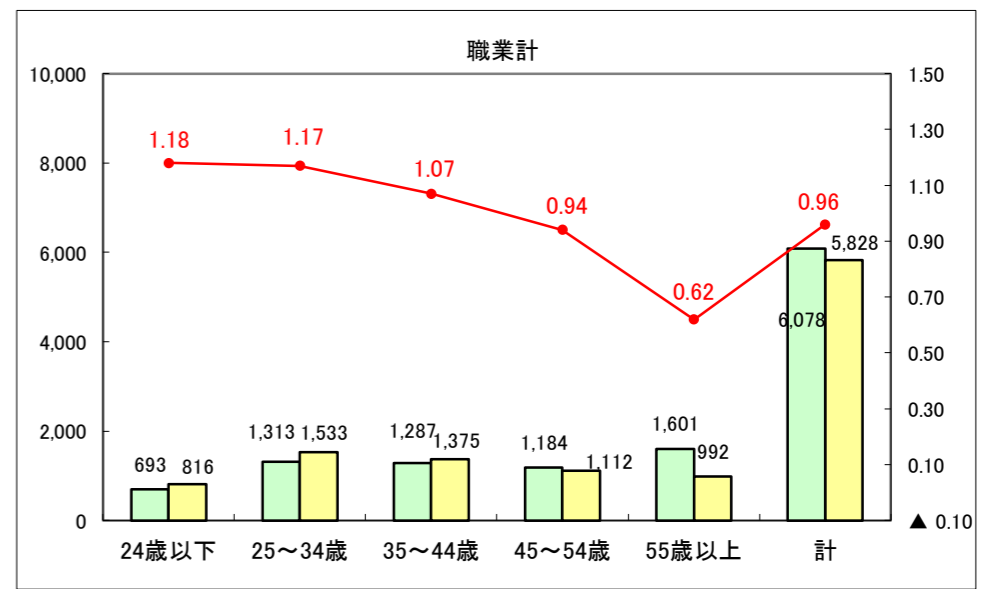

求人・求職バランスシート（常用＋常用パート）〔ハローワーク青森〕

平成28年5月

求人・求職バランスシート（常用+常用パート）〔ハローワーク八戸〕

平成28年5月

求人・求職バランスシート（常用＋常用パート）〔ハローワーク弘前〕

平成28年5月

求人・求職バランスシート（常用+常用パート）〔ハローワークむつ〕

平成28年5月