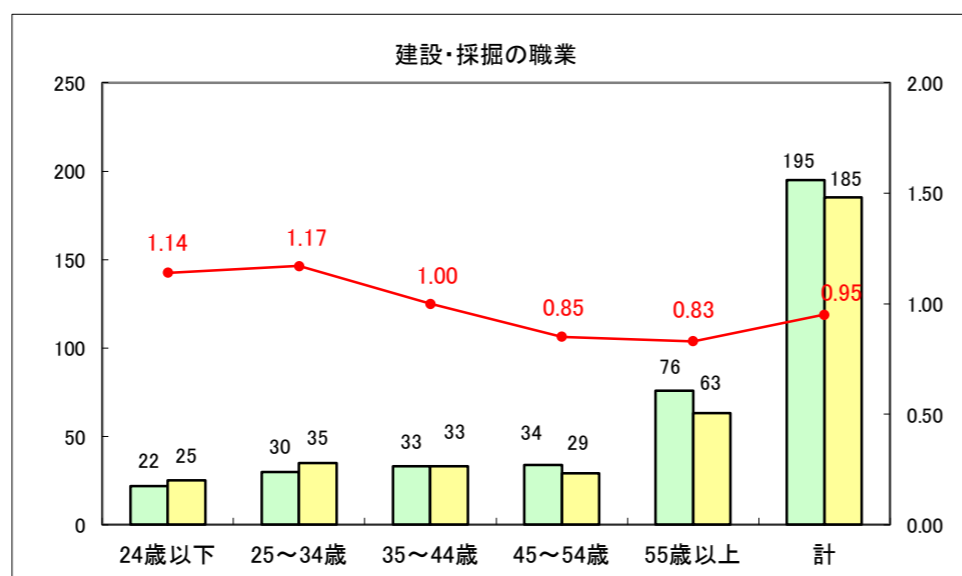

求人・求職バランスシート（常用＋常用パート）〔ハローワーク青森〕

平成28年5月

求人・求職バランスシート（常用+常用パート）〔ハローワーク八戸〕

平成28年5月

求人・求職バランスシート（常用＋常用パート）〔ハローワーク弘前〕

平成28年5月

求人・求職バランスシート（常用+常用パート）〔ハローワークむつ〕

平成28年5月