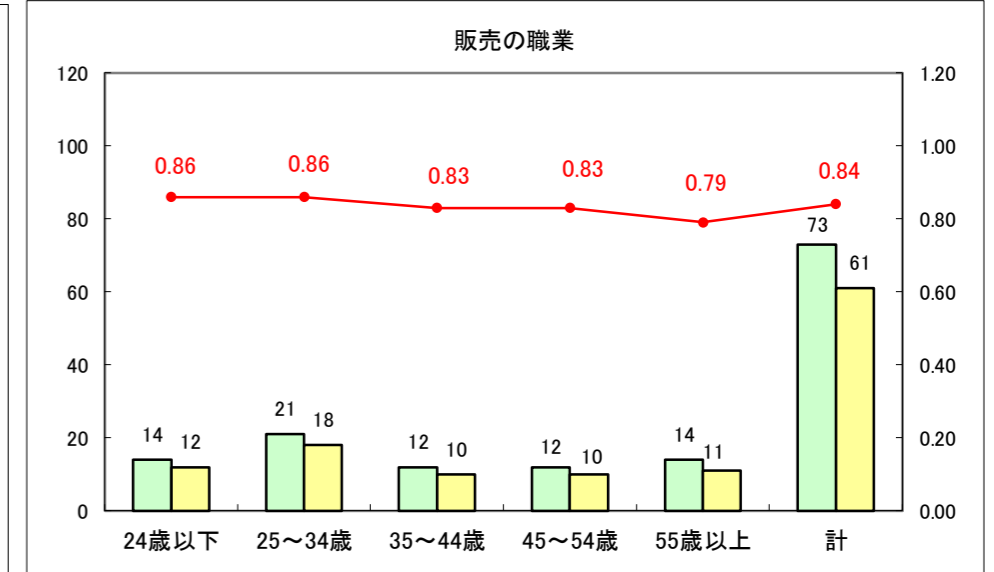

求人・求職バランスシート（常用+常用パート）〔ハローワーク野辺地〕

平成28年5月