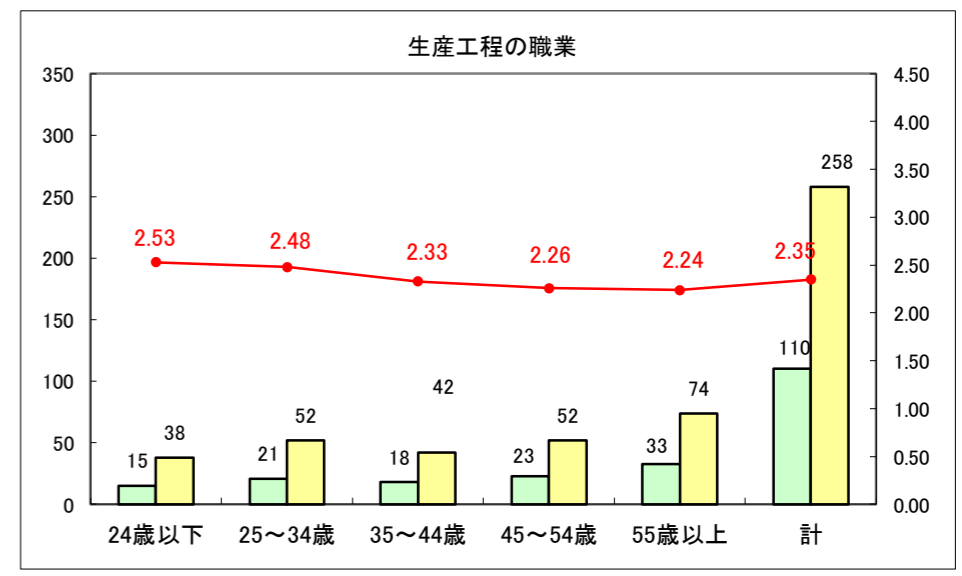

求人・求職バランスシート（常用＋常用パート）〔ハローワーク青森〕

平成28年5月

求人・求職バランスシート（常用+常用パート）〔ハローワーク八戸〕

平成28年5月

求人・求職バランスシート（常用＋常用パート）〔ハローワーク弘前〕

平成28年5月

求人・求職バランスシート（常用+常用パート）〔ハローワークむつ〕

平成28年5月