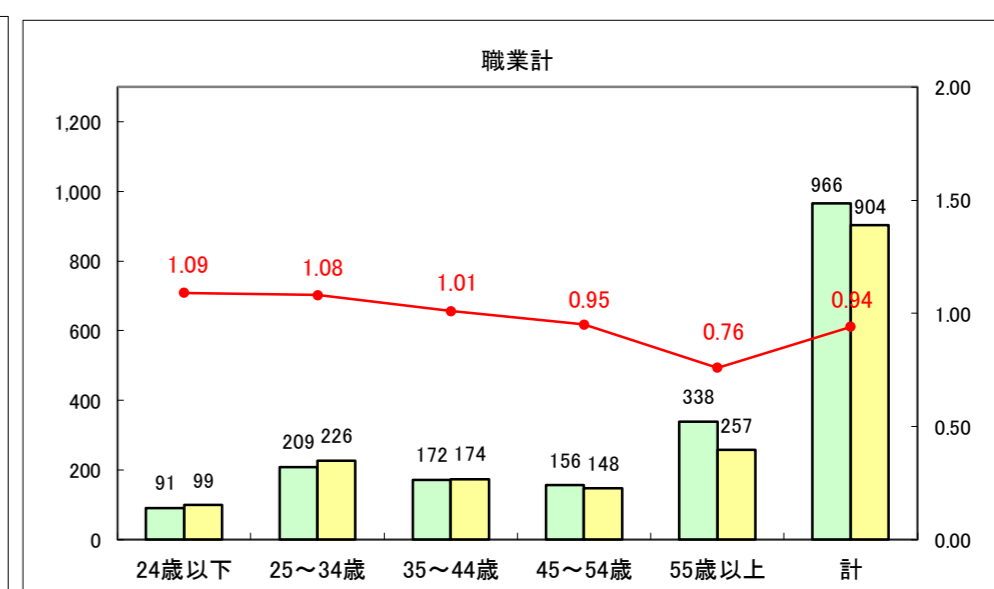

求人・求職バランスシート（常用+常用パート）〔ハローワーク野辺地〕

平成28年5月