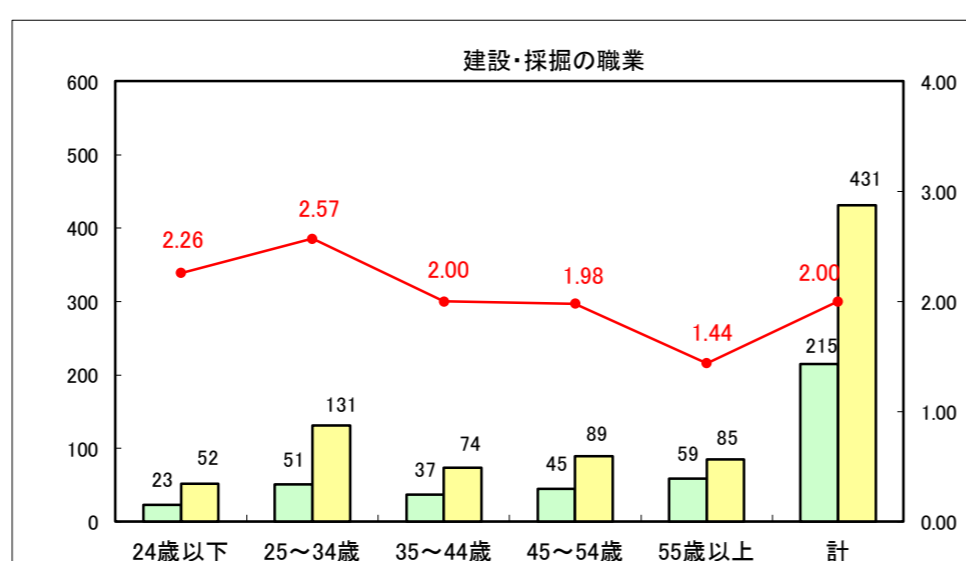

求人・求職バランスシート（常用＋常用パート）〔ハローワーク青森〕

平成28年5月

求人・求職バランスシート（常用+常用パート）〔ハローワーク八戸〕

平成28年5月

求人・求職バランスシート（常用＋常用パート）〔ハローワーク弘前〕

平成28年5月

求人・求職バランスシート（常用+常用パート）〔ハローワークむつ〕

平成28年5月