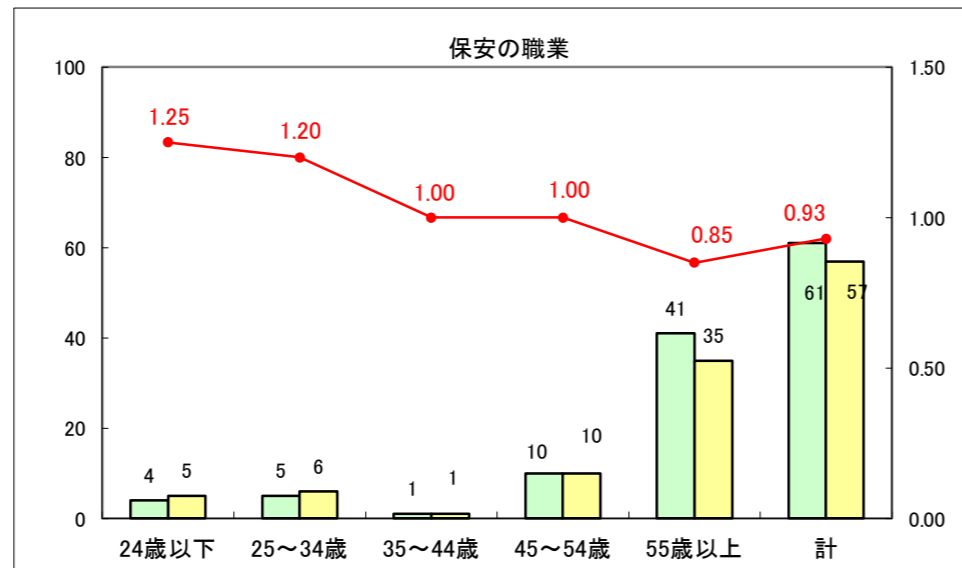

求人・求職バランスシート（常用＋常用パート）〔ハローワーク青森〕

平成28年5月

求人・求職バランスシート（常用+常用パート）〔ハローワーク八戸〕

平成28年5月

求人・求職バランスシート（常用＋常用パート）〔ハローワーク弘前〕

平成28年5月

求人・求職バランスシート（常用+常用パート）〔ハローワークむつ〕

平成28年5月