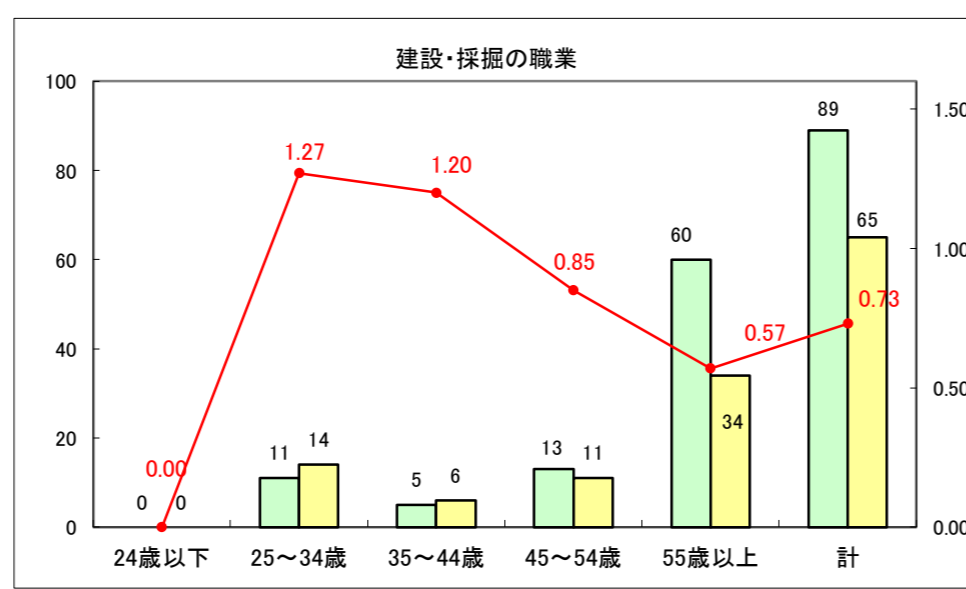

求人・求職バランスシート（常用+常用パート）〔ハローワーク野辺地〕

平成28年5月