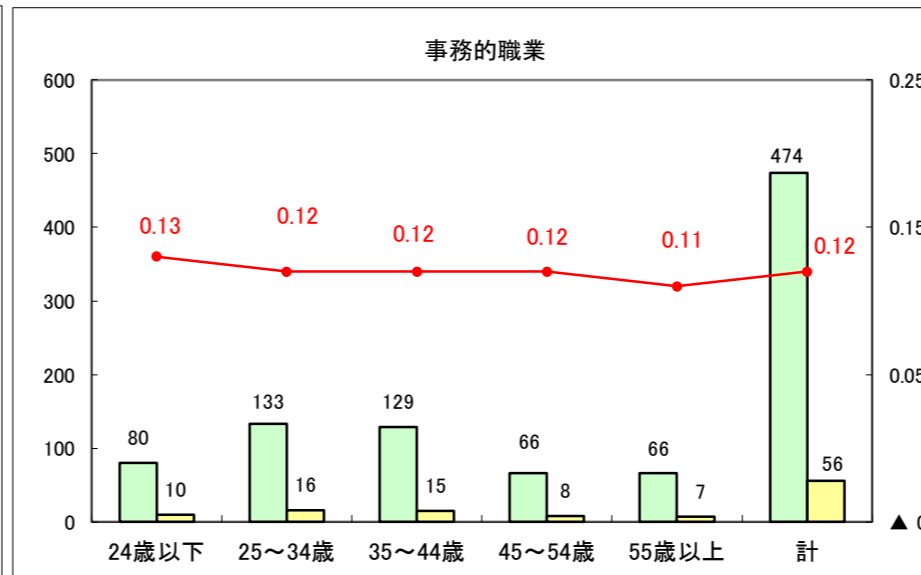

求人・求職バランスシート（常用+常用パート）〔ハローワーク五所川原〕

平成28年5月