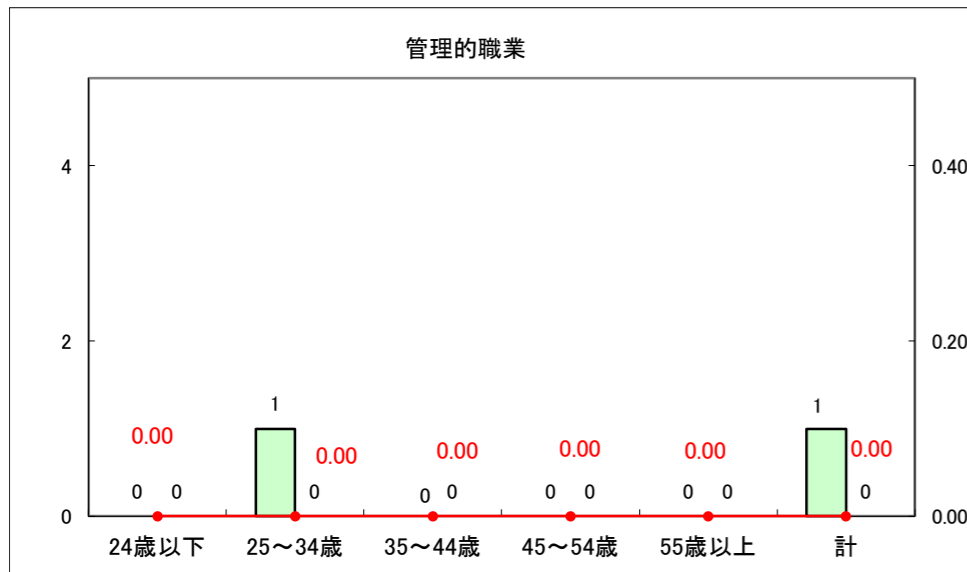

求人・求職バランスシート（常用+常用パート）〔ハローワーク野辺地〕

平成28年5月