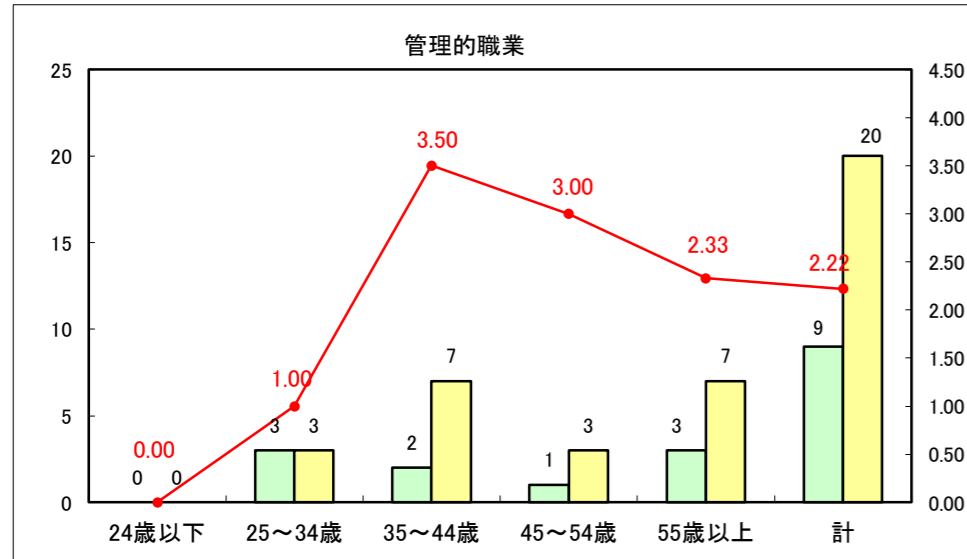

求人・求職バランスシート（常用＋常用パート）〔ハローワーク青森〕

平成28年5月

求人・求職バランスシート（常用+常用パート）〔ハローワーク八戸〕

平成28年5月

求人・求職バランスシート（常用＋常用パート）〔ハローワーク弘前〕

平成28年5月

求人・求職バランスシート（常用+常用パート）〔ハローワークむつ〕

平成28年5月