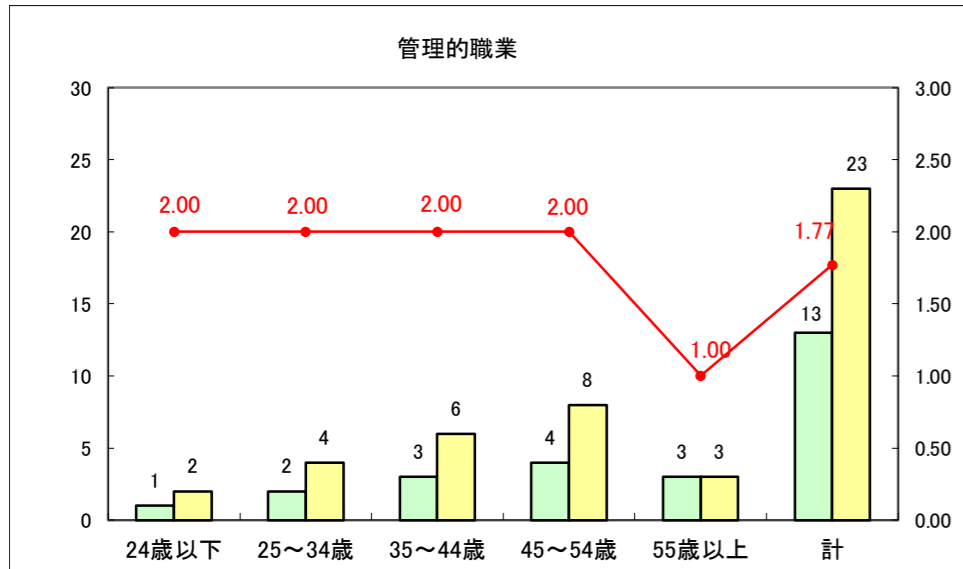

求人・求職バランスシート（常用＋常用パート）〔ハローワーク青森〕

平成28年5月

求人・求職バランスシート（常用+常用パート）〔ハローワーク八戸〕

平成28年5月

求人・求職バランスシート（常用＋常用パート）〔ハローワーク弘前〕

平成28年5月

求人・求職バランスシート（常用+常用パート）〔ハローワークむつ〕

平成28年5月