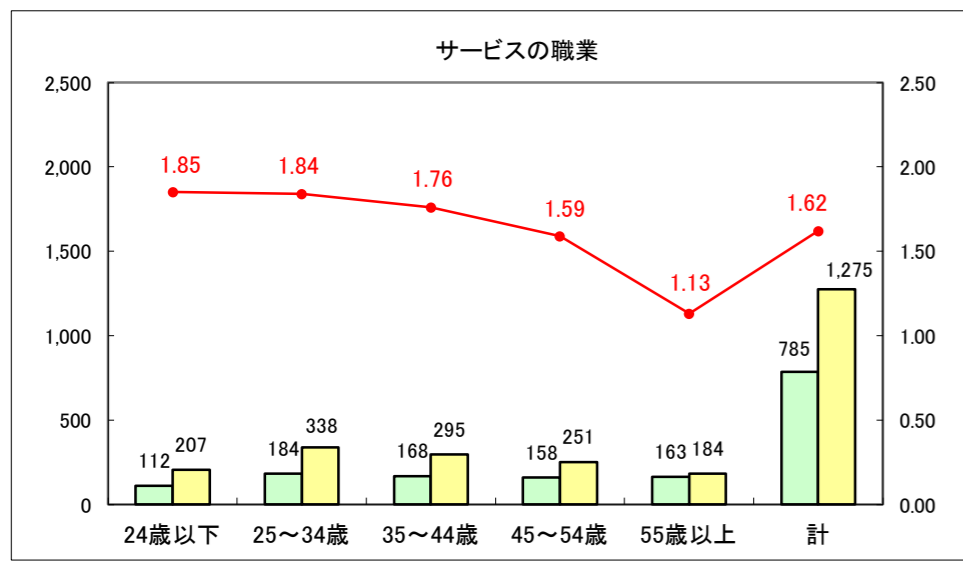

求人・求職バランスシート（常用＋常用パート）〔ハローワーク青森〕

平成28年5月

求人・求職バランスシート（常用+常用パート）〔ハローワーク八戸〕

平成28年5月

求人・求職バランスシート（常用＋常用パート）〔ハローワーク弘前〕

平成28年5月

求人・求職バランスシート（常用+常用パート）〔ハローワークむつ〕

平成28年5月