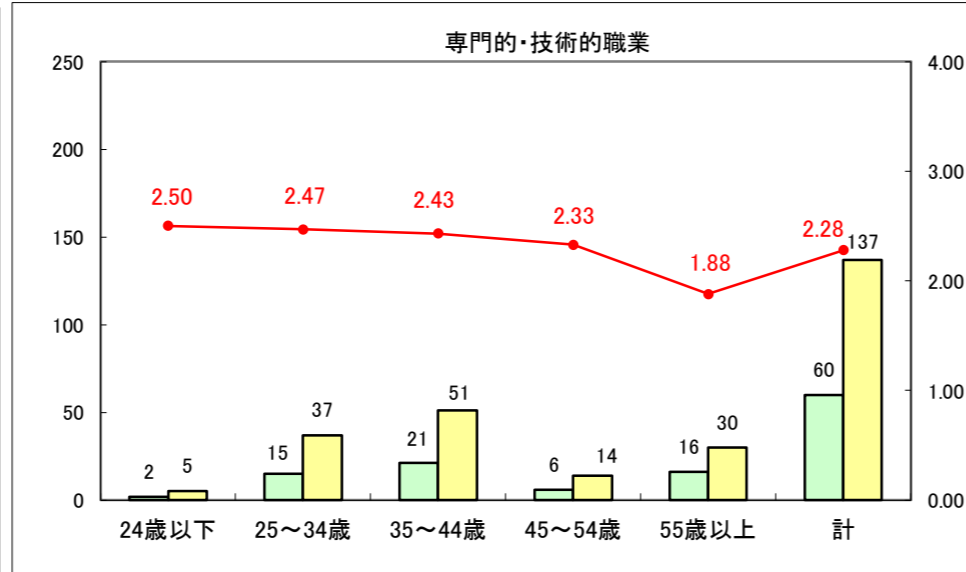

求人・求職バランスシート（常用+常用パート）〔ハローワーク野辺地〕

平成28年5月