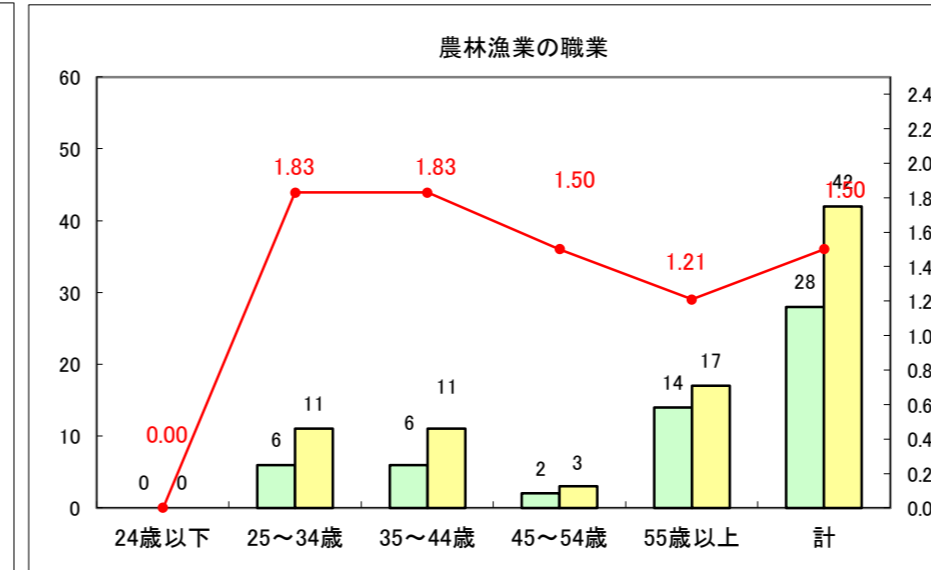

求人・求職バランスシート（常用+常用パート）〔ハローワーク野辺地〕

平成28年5月

求人・求職バランスシート（常用+常用パート）〔ハローワーク五所川原〕

平成28年5月

求人・求職バランスシート（常用+常用パート）〔ハローワーク三沢〕

平成28年5月

求人・求職バランスシート（常用+常用パート）〔ハローワーク+和田〕

平成28年5月