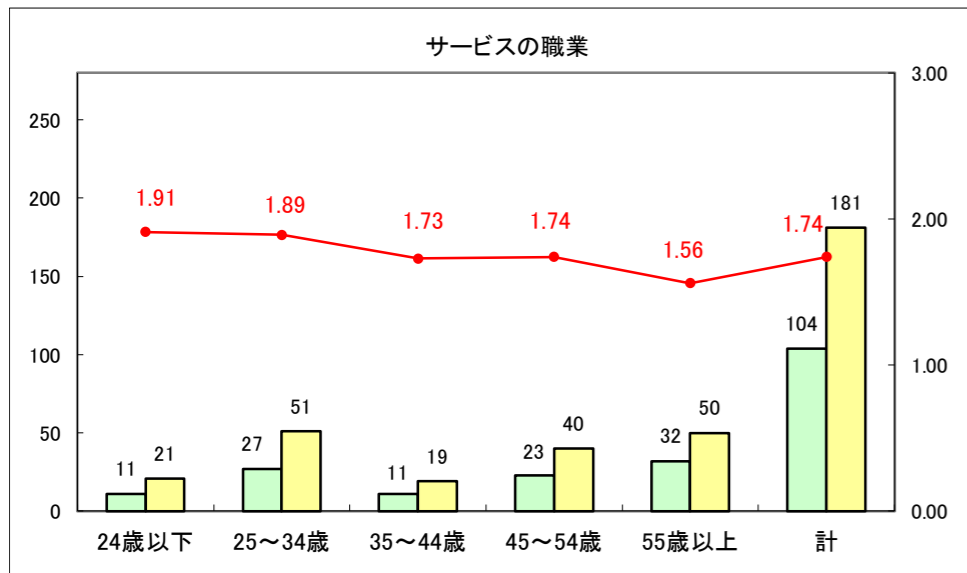

求人・求職バランスシート（常用+常用パート）〔ハローワーク野辺地〕

平成28年5月