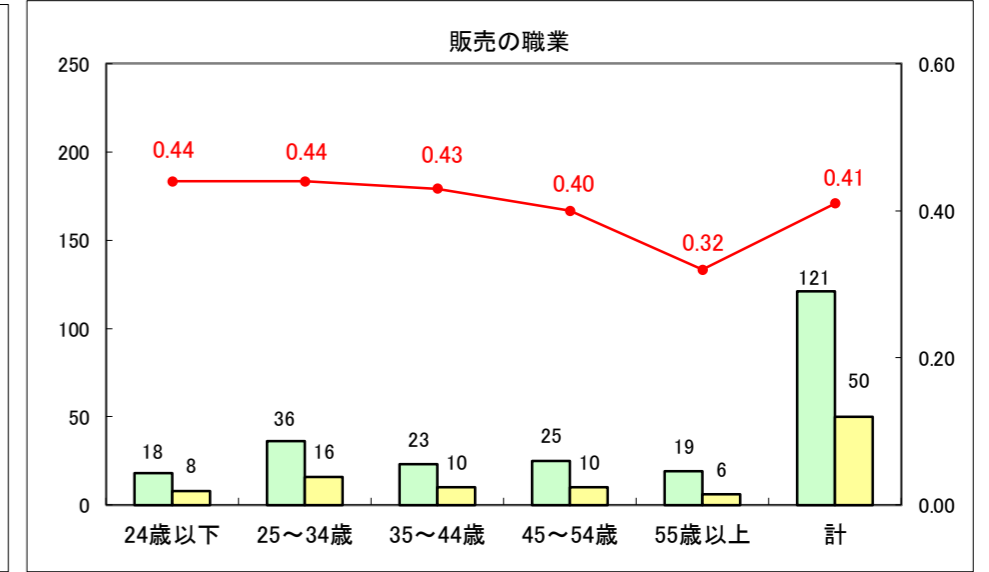

求人・求職バランスシート（常用+常用パート）〔ハローワーク黒石〕

平成28年5月