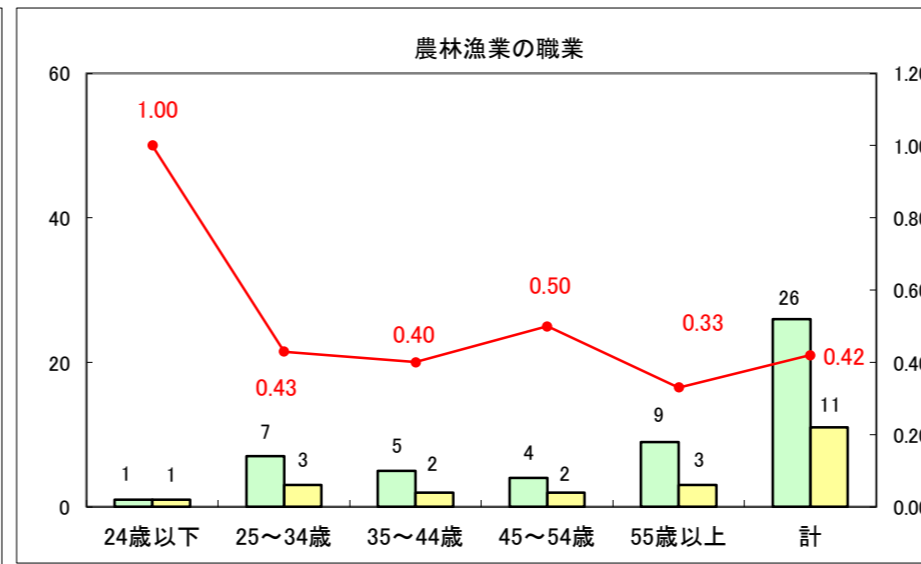

求人・求職バランスシート（常用+常用パート）〔ハローワーク五所川原〕

平成28年5月