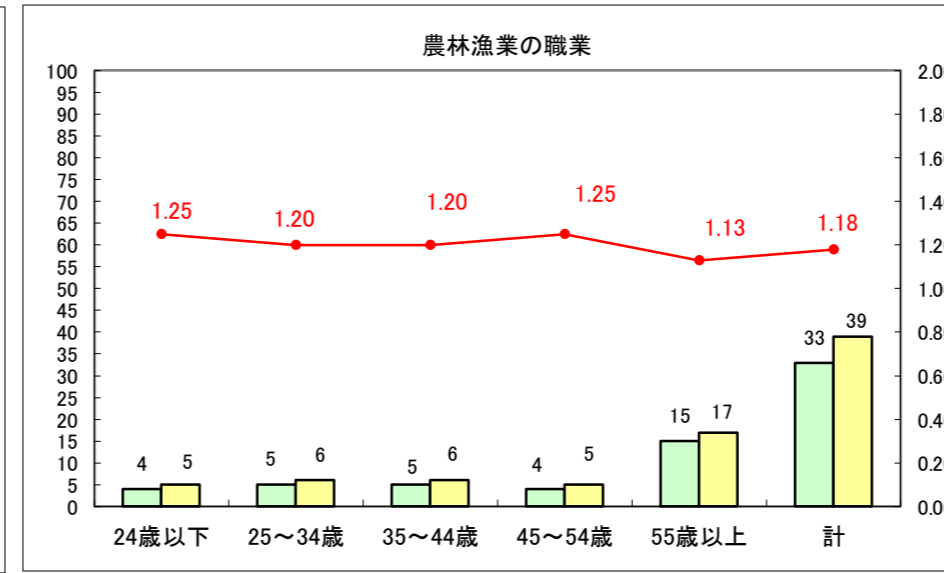

求人・求職バランスシート（常用+常用パート）〔ハローワーク黒石〕

平成28年5月