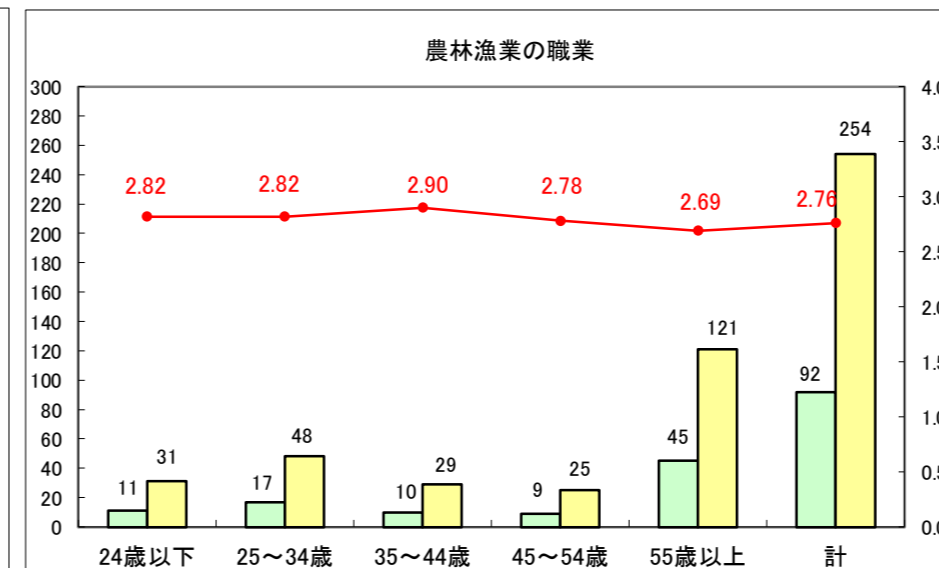

求人・求職バランスシート（常用＋常用パート）〔ハローワーク青森〕

平成28年5月

求人・求職バランスシート（常用+常用パート）〔ハローワーク八戸〕

平成28年5月

求人・求職バランスシート（常用＋常用パート）〔ハローワーク弘前〕

平成28年5月

求人・求職バランスシート（常用+常用パート）〔ハローワークむつ〕

平成28年5月