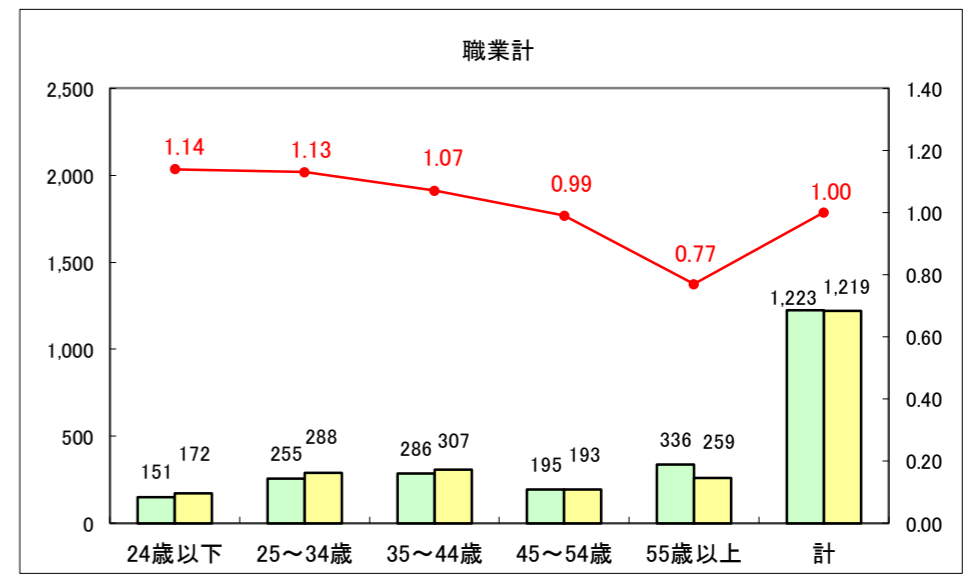

求人・求職バランスシート（常用+常用パート）〔ハローワーク野辺地〕

平成28年5月

求人・求職バランスシート（常用+常用パート）〔ハローワーク五所川原〕

平成28年5月

求人・求職バランスシート（常用+常用パート）〔ハローワーク三沢〕

平成28年5月

求人・求職バランスシート（常用+常用パート）〔ハローワーク+和田〕

平成28年5月