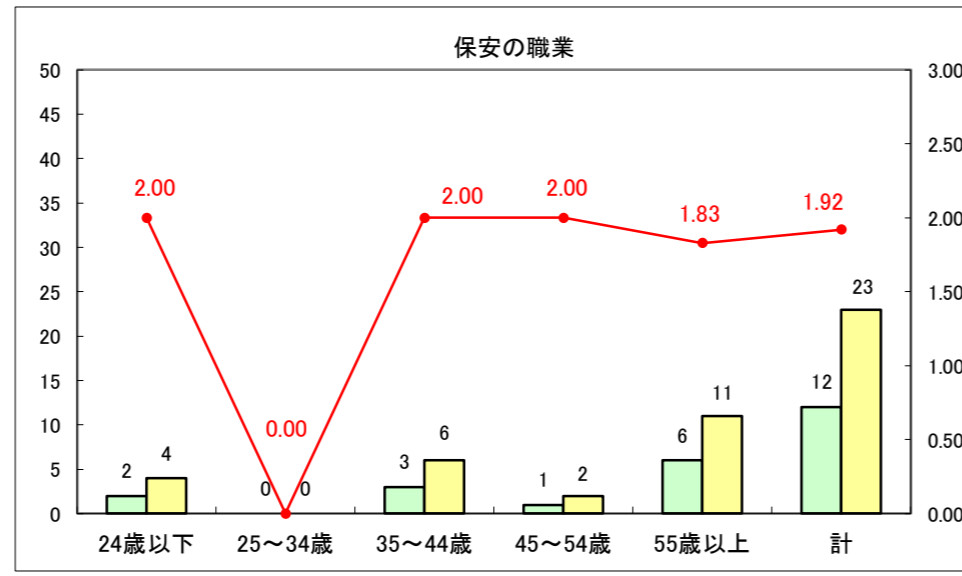

求人・求職バランスシート（常用＋常用パート）〔ハローワーク青森〕

平成28年5月

求人・求職バランスシート（常用+常用パート）〔ハローワーク八戸〕

平成28年5月

求人・求職バランスシート（常用＋常用パート）〔ハローワーク弘前〕

平成28年5月

求人・求職バランスシート（常用+常用パート）〔ハローワークむつ〕

平成28年5月