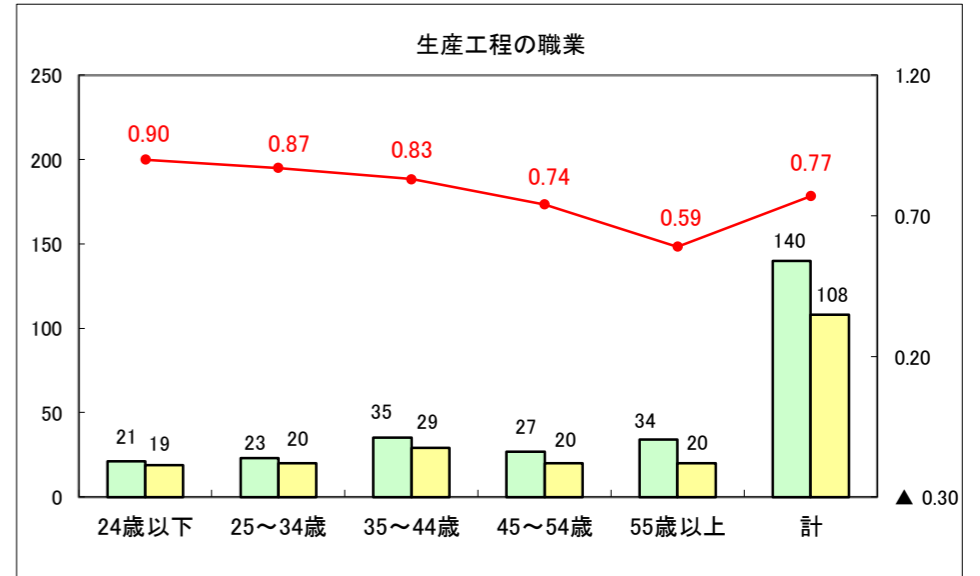

求人・求職バランスシート（常用+常用パート）〔ハローワーク野辺地〕

平成28年5月

求人・求職バランスシート（常用+常用パート）〔ハローワーク五所川原〕

平成28年5月

求人・求職バランスシート（常用+常用パート）〔ハローワーク三沢〕

平成28年5月

求人・求職バランスシート（常用+常用パート）〔ハローワーク+和田〕

平成28年5月