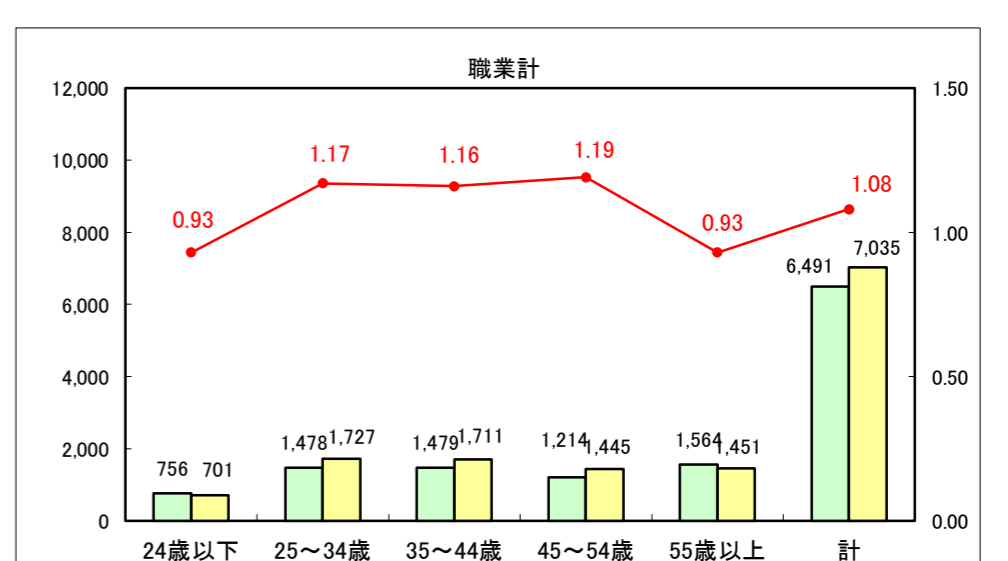

求人・求職バランスシート（常用＋常用パート）〔ハローワーク青森〕

平成28年5月

求人・求職バランスシート（常用+常用パート）〔ハローワーク八戸〕

平成28年5月

求人・求職バランスシート（常用＋常用パート）〔ハローワーク弘前〕

平成28年5月

求人・求職バランスシート（常用+常用パート）〔ハローワークむつ〕

平成28年5月