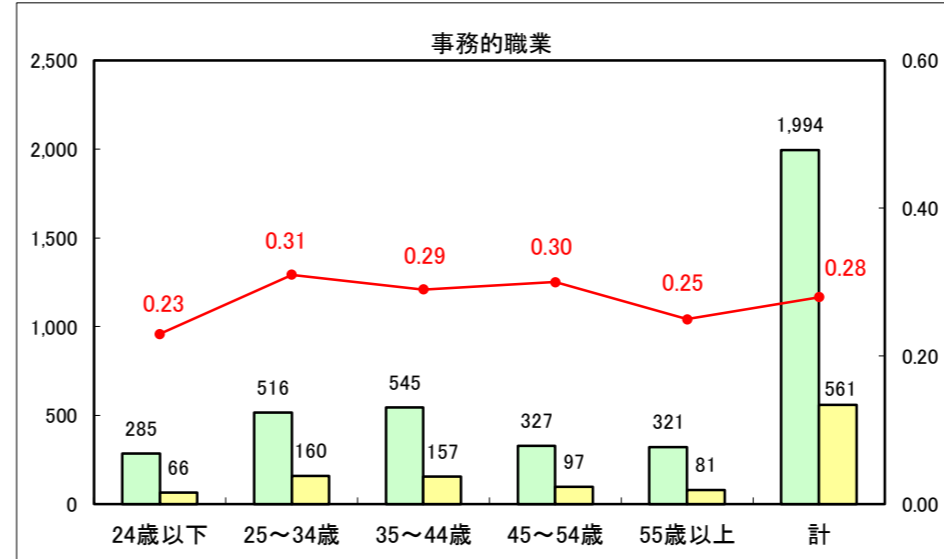

求人・求職バランスシート（常用＋常用パート）〔ハローワーク青森〕

平成28年5月

求人・求職バランスシート（常用+常用パート）〔ハローワーク八戸〕

平成28年5月

求人・求職バランスシート（常用＋常用パート）〔ハローワーク弘前〕

平成28年5月

求人・求職バランスシート（常用+常用パート）〔ハローワークむつ〕

平成28年5月