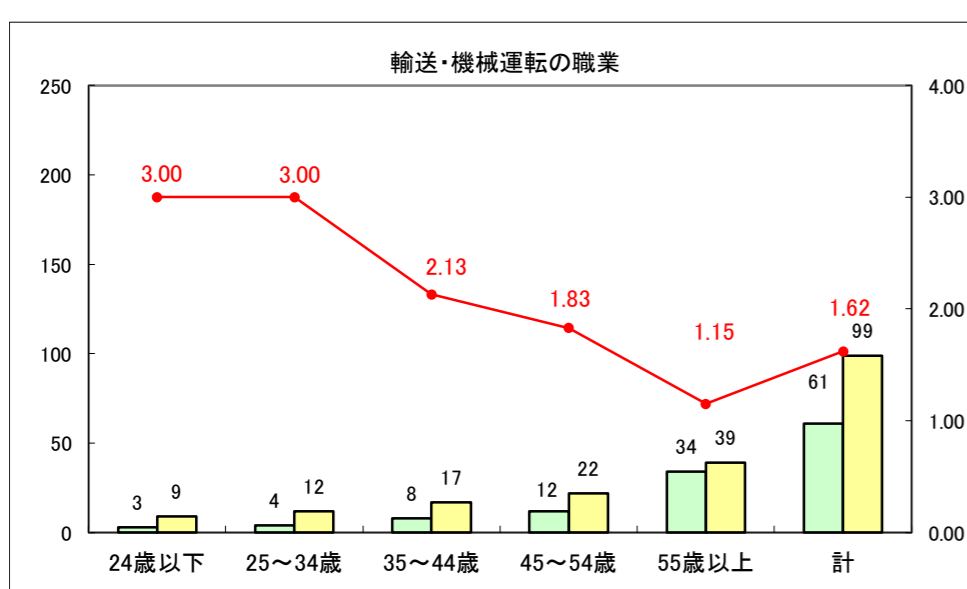

求人・求職バランスシート（常用+常用パート）〔ハローワーク野辺地〕

平成28年5月