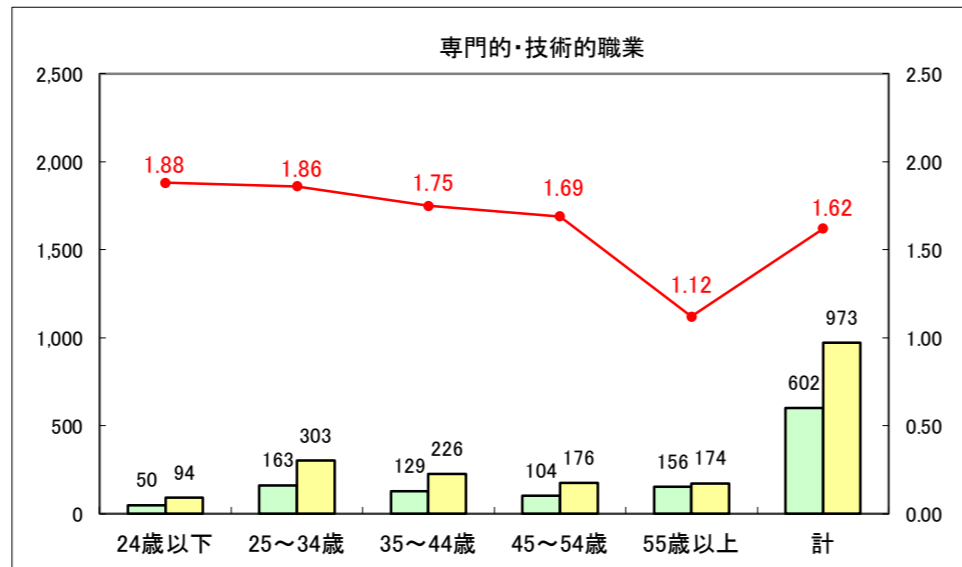

求人・求職バランスシート（常用＋常用パート）〔ハローワーク青森〕

平成28年5月

求人・求職バランスシート（常用+常用パート）〔ハローワーク八戸〕

平成28年5月

求人・求職バランスシート（常用＋常用パート）〔ハローワーク弘前〕

平成28年5月

求人・求職バランスシート（常用+常用パート）〔ハローワークむつ〕

平成28年5月