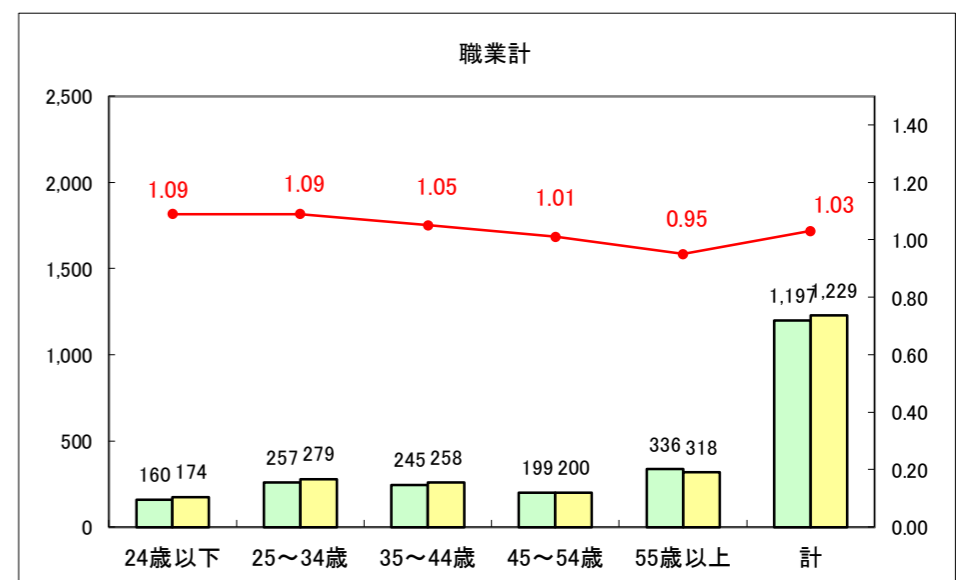

求人・求職バランスシート（常用＋常用パート）〔ハローワーク青森〕

平成28年5月

求人・求職バランスシート（常用+常用パート）〔ハローワーク八戸〕

平成28年5月

求人・求職バランスシート（常用＋常用パート）〔ハローワーク弘前〕

平成28年5月

求人・求職バランスシート（常用+常用パート）〔ハローワークむつ〕

平成28年5月