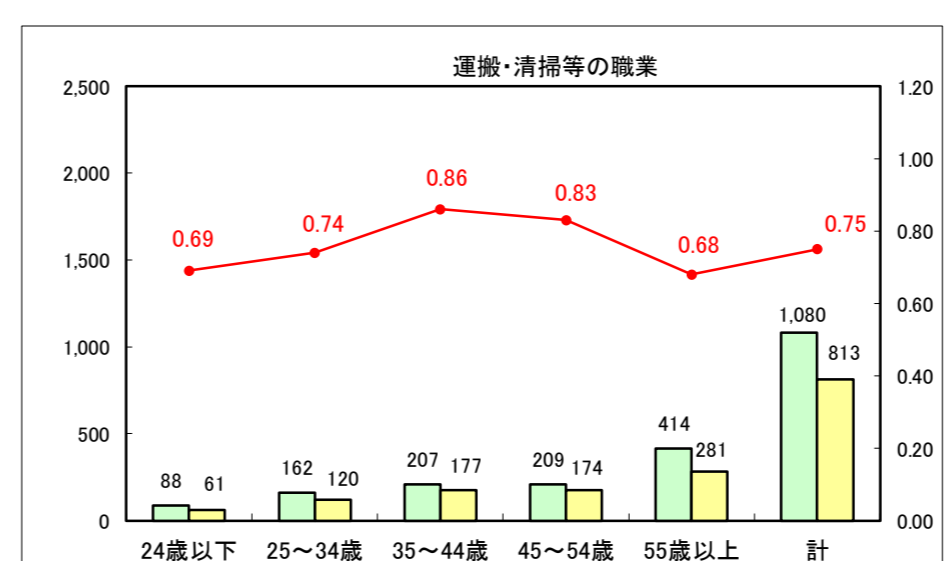

求人・求職バランスシート（常用＋常用パート）〔ハローワーク青森〕

平成28年5月

求人・求職バランスシート（常用+常用パート）〔ハローワーク八戸〕

平成28年5月

求人・求職バランスシート（常用＋常用パート）〔ハローワーク弘前〕

平成28年5月

求人・求職バランスシート（常用+常用パート）〔ハローワークむつ〕

平成28年5月