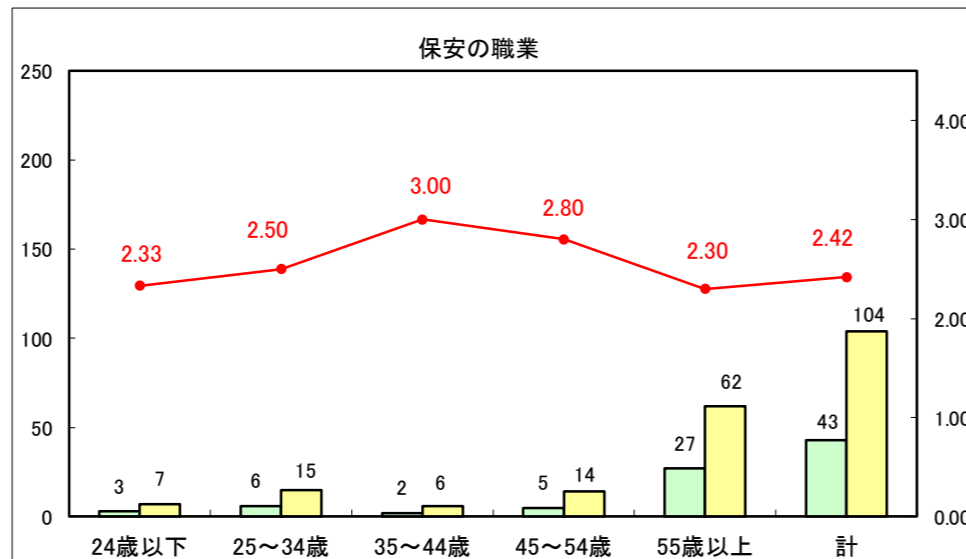

求人・求職バランスシート（常用＋常用パート）〔ハローワーク青森〕

平成28年5月

求人・求職バランスシート（常用+常用パート）〔ハローワーク八戸〕

平成28年5月

求人・求職バランスシート（常用＋常用パート）〔ハローワーク弘前〕

平成28年5月

求人・求職バランスシート（常用+常用パート）〔ハローワークむつ〕

平成28年5月