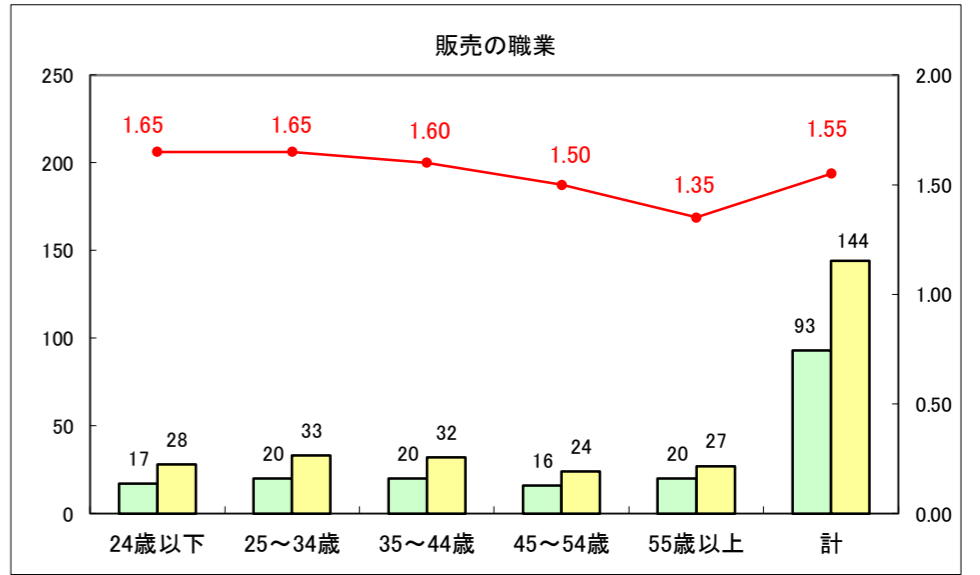

求人・求職バランスシート（常用+常用パート）〔ハローワーク野辺地〕

平成28年5月

求人・求職バランスシート（常用+常用パート）〔ハローワーク五所川原〕

平成28年5月

求人・求職バランスシート（常用+常用パート）〔ハローワーク三沢〕

平成28年5月

求人・求職バランスシート（常用+常用パート）〔ハローワーク+和田〕

平成28年5月