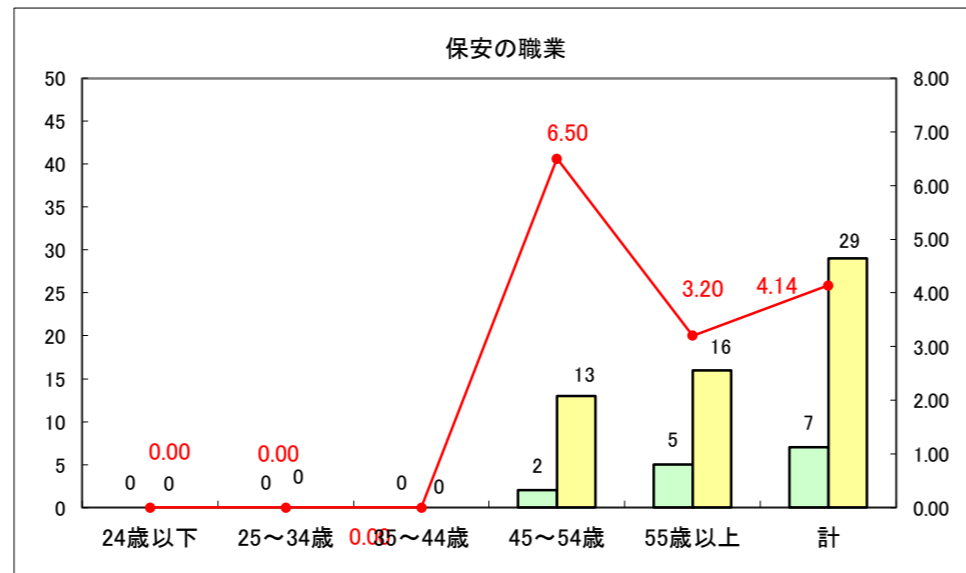

求人・求職バランスシート（常用+常用パート）〔ハローワーク野辺地〕

平成28年5月