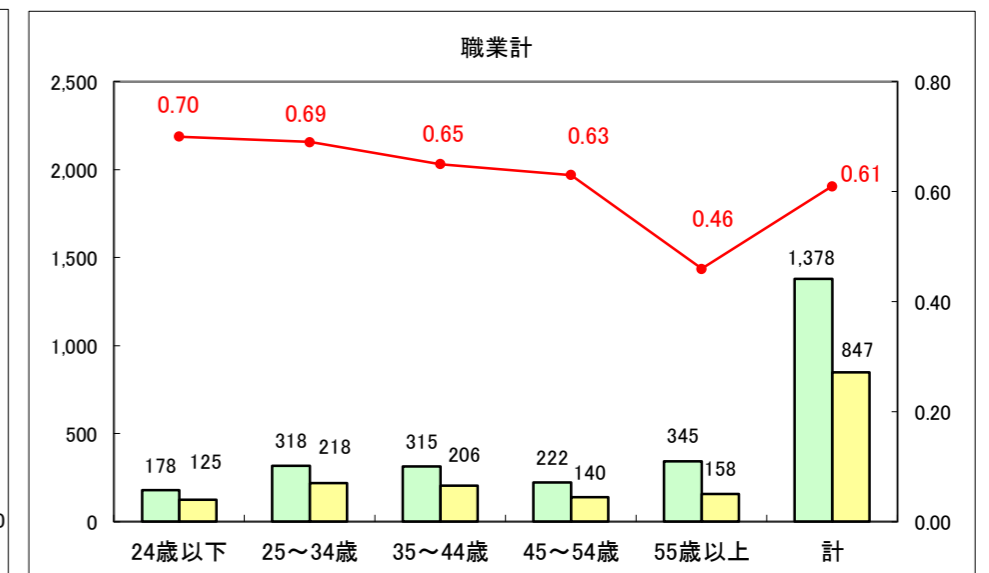

求人・求職バランスシート（常用+常用パート）〔ハローワーク黒石〕

平成28年5月