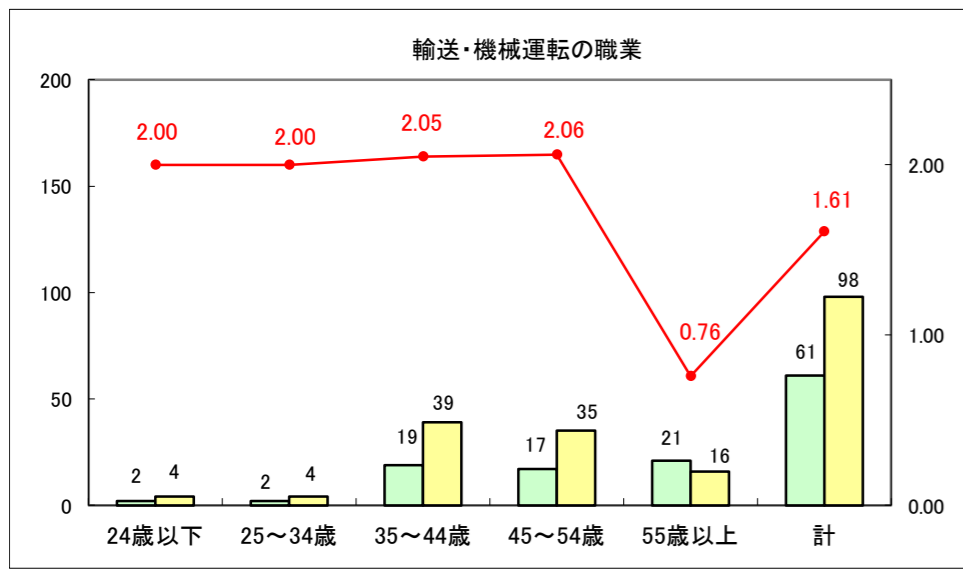

求人・求職バランスシート（常用+常用パート）〔ハローワーク黒石〕

平成28年5月