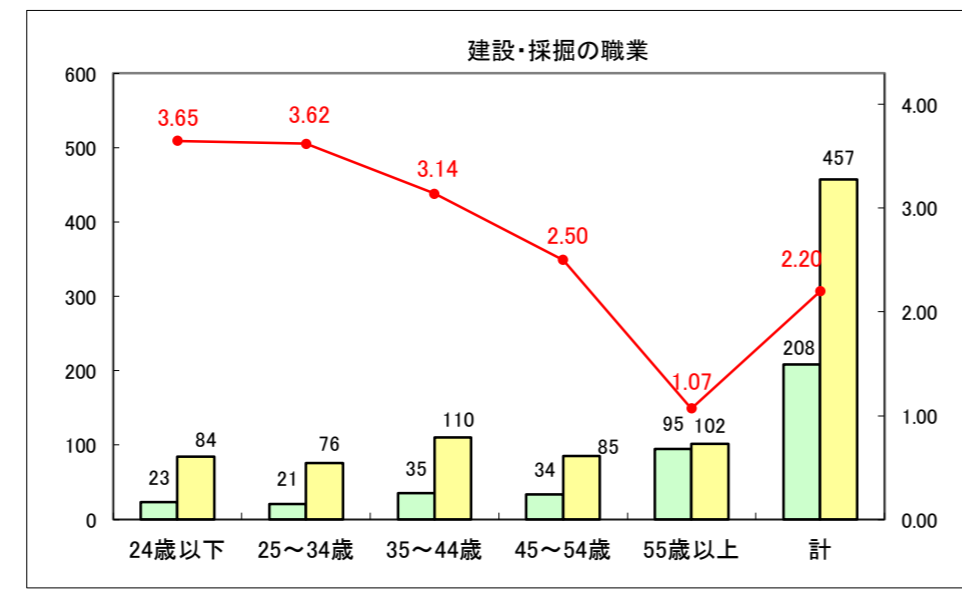

求人・求職バランスシート（常用＋常用パート）〔ハローワーク青森〕

平成28年5月

求人・求職バランスシート（常用+常用パート）〔ハローワーク八戸〕

平成28年5月

求人・求職バランスシート（常用＋常用パート）〔ハローワーク弘前〕

平成28年5月

求人・求職バランスシート（常用+常用パート）〔ハローワークむつ〕

平成28年5月