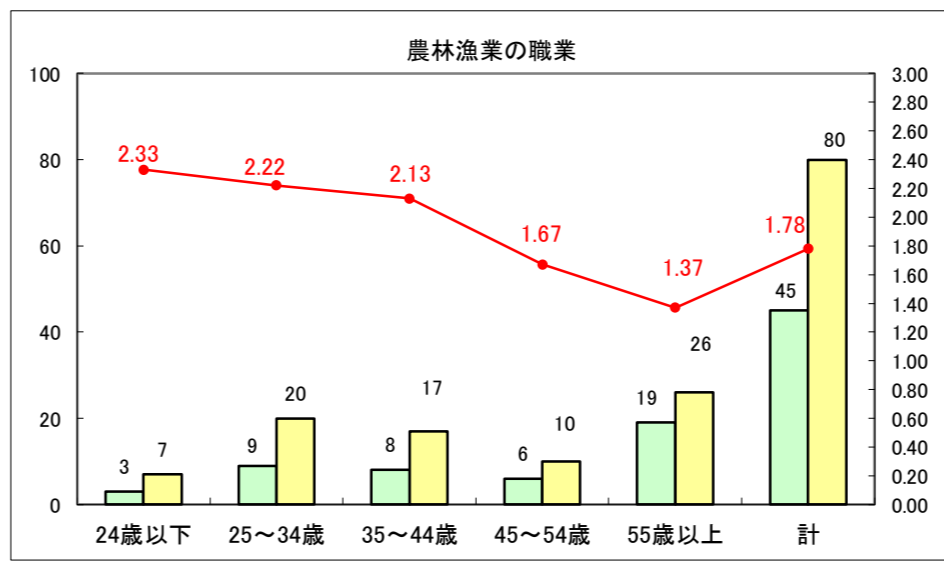

求人・求職バランスシート（常用＋常用パート）〔ハローワーク青森〕

平成28年5月

求人・求職バランスシート（常用+常用パート）〔ハローワーク八戸〕

平成28年5月

求人・求職バランスシート（常用＋常用パート）〔ハローワーク弘前〕

平成28年5月

求人・求職バランスシート（常用+常用パート）〔ハローワークむつ〕

平成28年5月