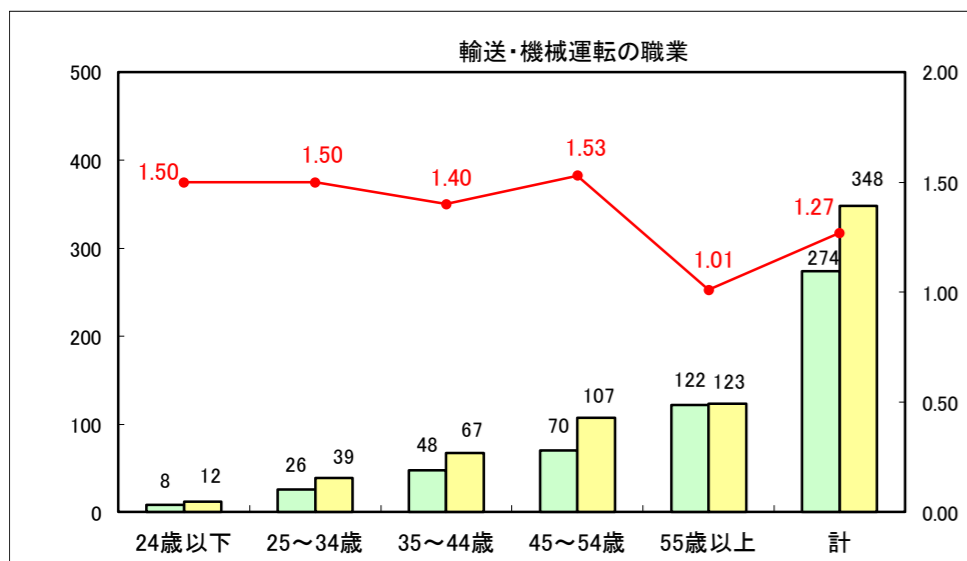

求人・求職バランスシート（常用＋常用パート）〔ハローワーク青森〕

平成28年5月

求人・求職バランスシート（常用+常用パート）〔ハローワーク八戸〕

平成28年5月

求人・求職バランスシート（常用＋常用パート）〔ハローワーク弘前〕

平成28年5月

求人・求職バランスシート（常用+常用パート）〔ハローワークむつ〕

平成28年5月