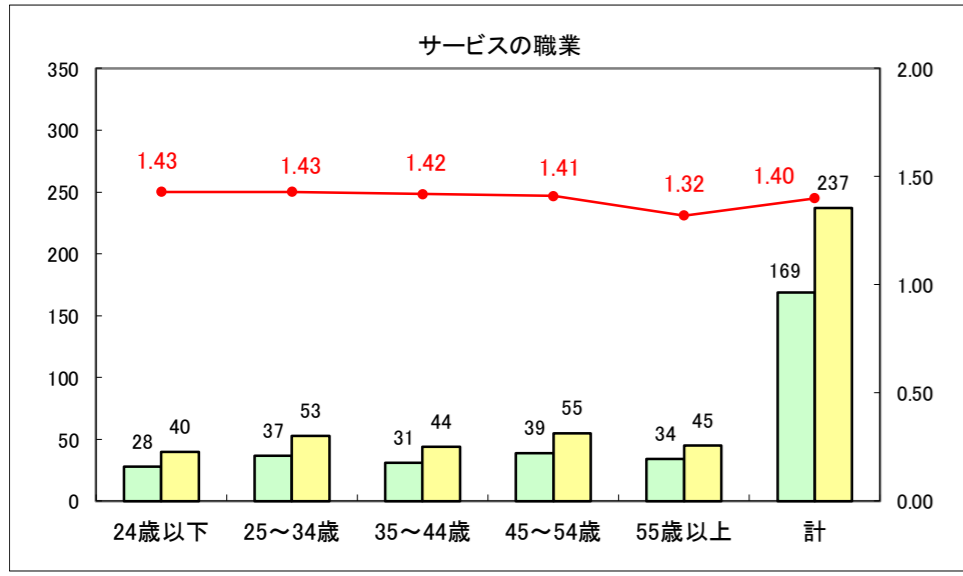

求人・求職バランスシート（常用＋常用パート）〔ハローワーク青森〕

平成28年5月

求人・求職バランスシート（常用+常用パート）〔ハローワーク八戸〕

平成28年5月

求人・求職バランスシート（常用＋常用パート）〔ハローワーク弘前〕

平成28年5月

求人・求職バランスシート（常用+常用パート）〔ハローワークむつ〕

平成28年5月