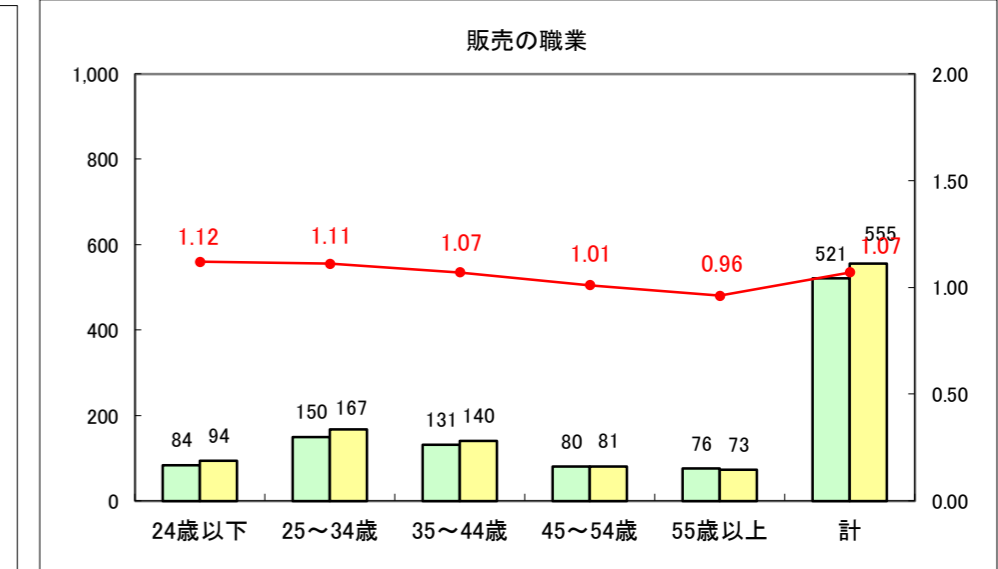

求人・求職バランスシート（常用＋常用パート）〔ハローワーク青森〕

平成28年5月

求人・求職バランスシート（常用+常用パート）〔ハローワーク八戸〕

平成28年5月

求人・求職バランスシート（常用＋常用パート）〔ハローワーク弘前〕

平成28年5月

求人・求職バランスシート（常用+常用パート）〔ハローワークむつ〕

平成28年5月