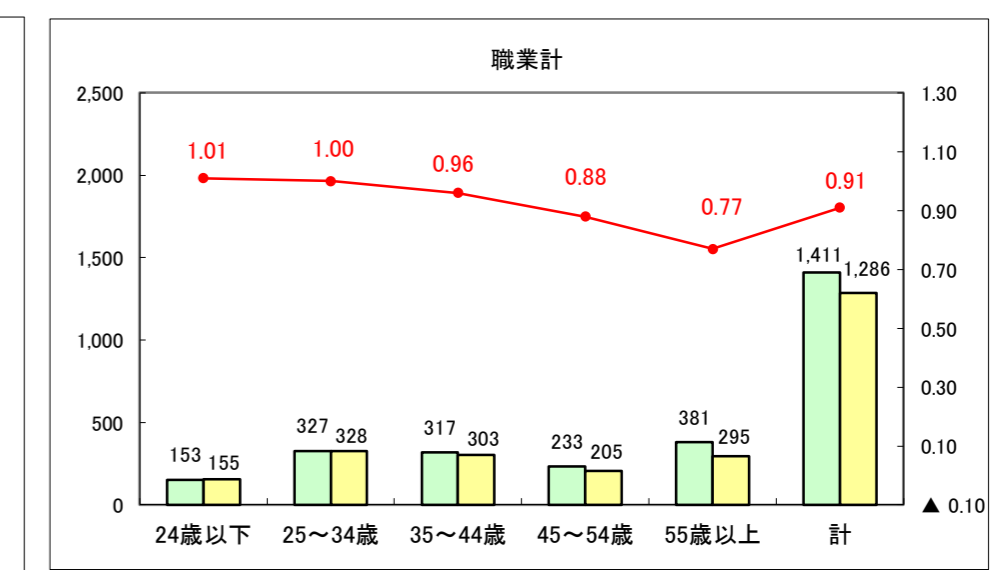

求人・求職バランスシート（常用+常用パート）〔ハローワーク野辺地〕

平成28年5月

求人・求職バランスシート（常用+常用パート）〔ハローワーク五所川原〕

平成28年5月

求人・求職バランスシート（常用+常用パート）〔ハローワーク三沢〕

平成28年5月

求人・求職バランスシート（常用+常用パート）〔ハローワーク+和田〕

平成28年5月