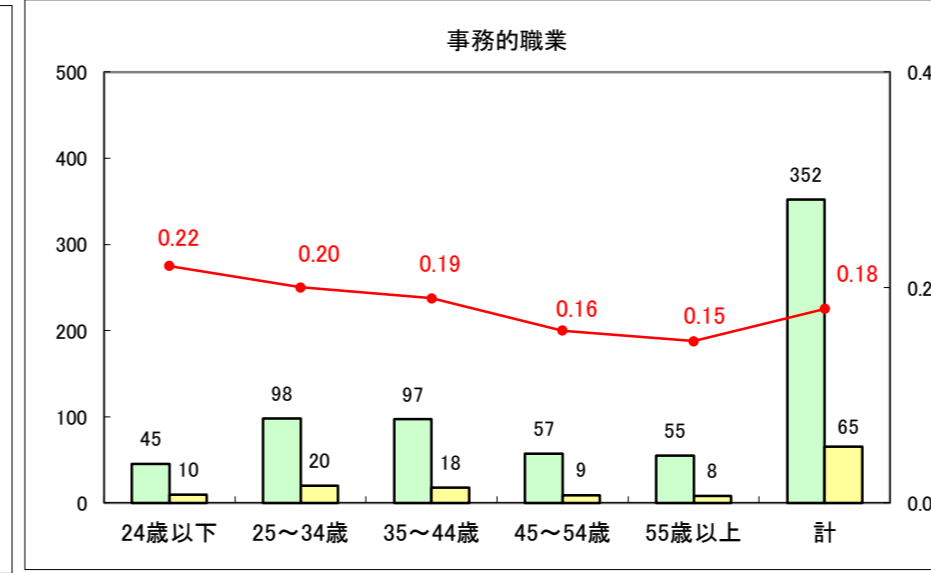

求人・求職バランスシート（常用+常用パート）〔ハローワーク野辺地〕

平成28年5月

求人・求職バランスシート（常用+常用パート）〔ハローワーク五所川原〕

平成28年5月

求人・求職バランスシート（常用+常用パート）〔ハローワーク三沢〕

平成28年5月

求人・求職バランスシート（常用+常用パート）〔ハローワーク+和田〕

平成28年5月