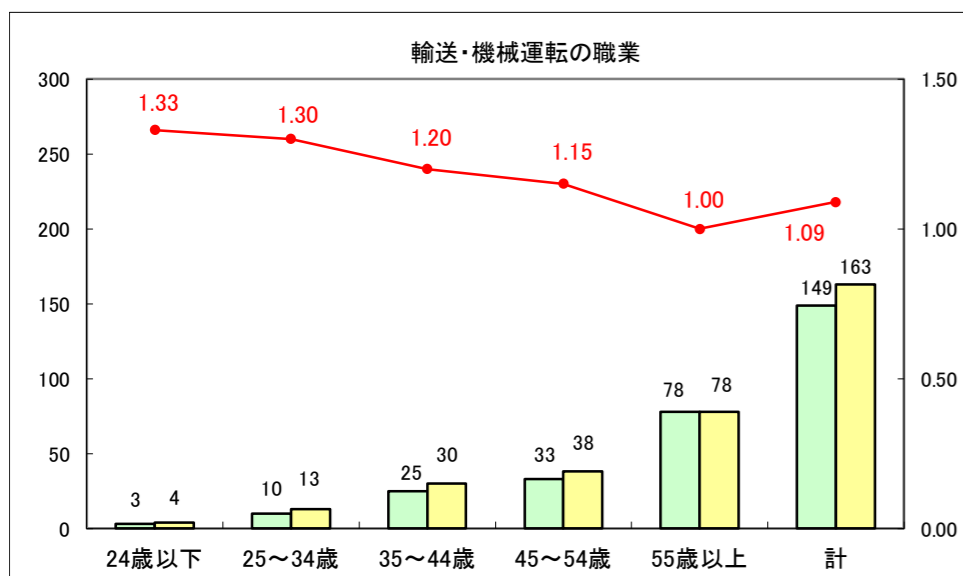

求人・求職バランスシート（常用＋常用パート）〔ハローワーク青森〕

平成28年5月

求人・求職バランスシート（常用+常用パート）〔ハローワーク八戸〕

平成28年5月

求人・求職バランスシート（常用＋常用パート）〔ハローワーク弘前〕

平成28年5月

求人・求職バランスシート（常用+常用パート）〔ハローワークむつ〕

平成28年5月