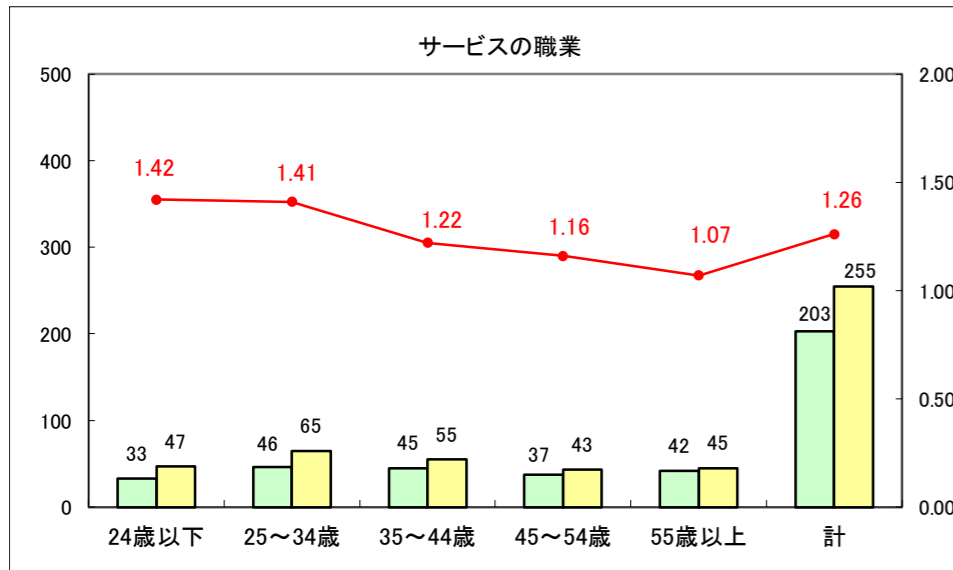

求人・求職バランスシート（常用+常用パート）〔ハローワーク野辺地〕

平成28年5月

求人・求職バランスシート（常用+常用パート）〔ハローワーク五所川原〕

平成28年5月

求人・求職バランスシート（常用+常用パート）〔ハローワーク三沢〕

平成28年5月

求人・求職バランスシート（常用+常用パート）〔ハローワーク+和田〕

平成28年5月