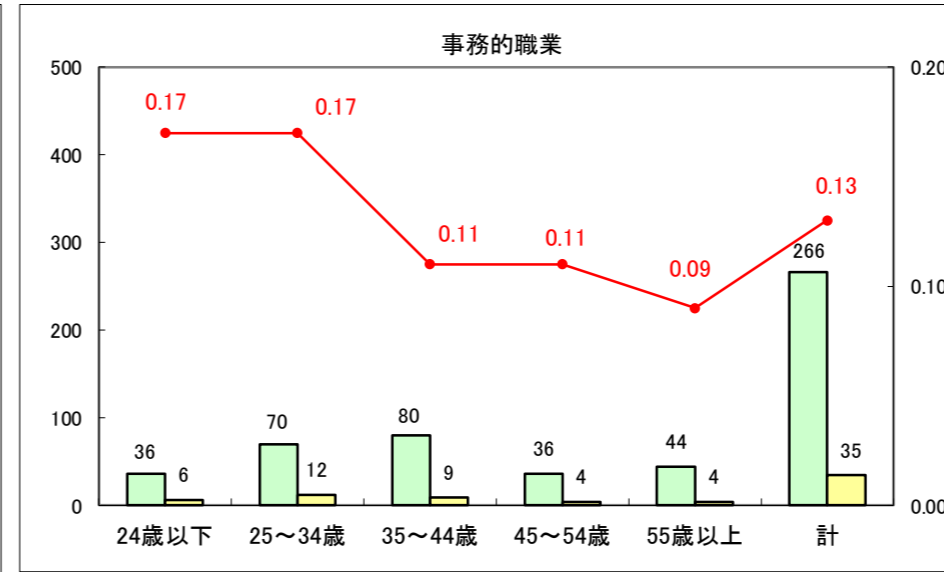

求人・求職バランスシート（常用+常用パート）〔ハローワーク黒石〕

平成28年5月