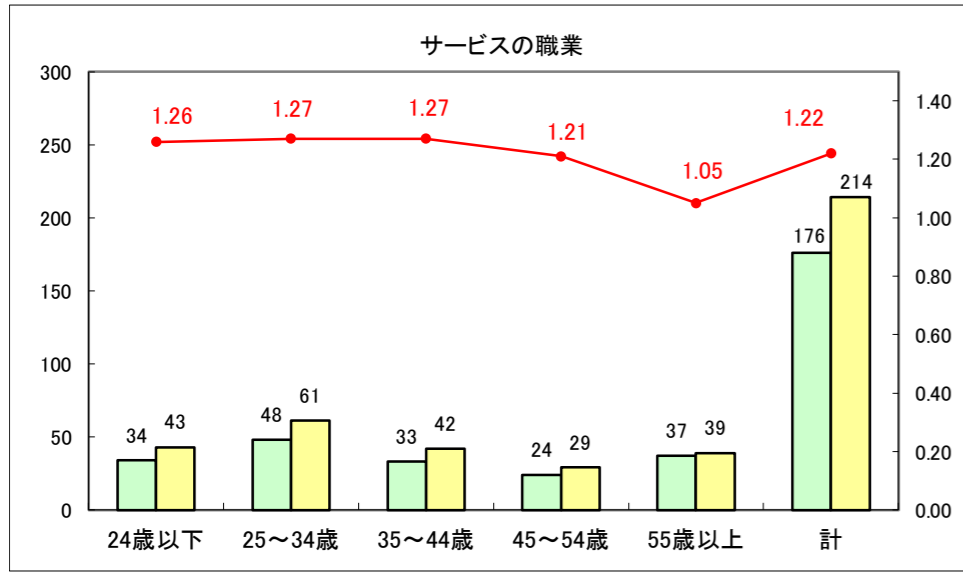

求人・求職バランスシート（常用+常用パート）〔ハローワーク黒石〕

平成28年5月