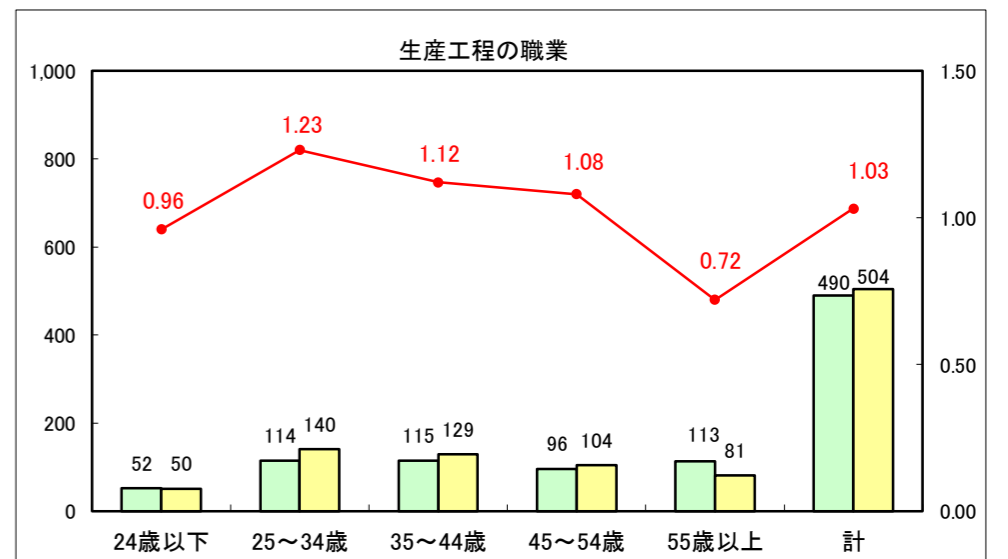

求人・求職バランスシート（常用＋常用パート）〔ハローワーク青森〕

平成28年5月

求人・求職バランスシート（常用+常用パート）〔ハローワーク八戸〕

平成28年5月

求人・求職バランスシート（常用＋常用パート）〔ハローワーク弘前〕

平成28年5月

求人・求職バランスシート（常用+常用パート）〔ハローワークむつ〕

平成28年5月