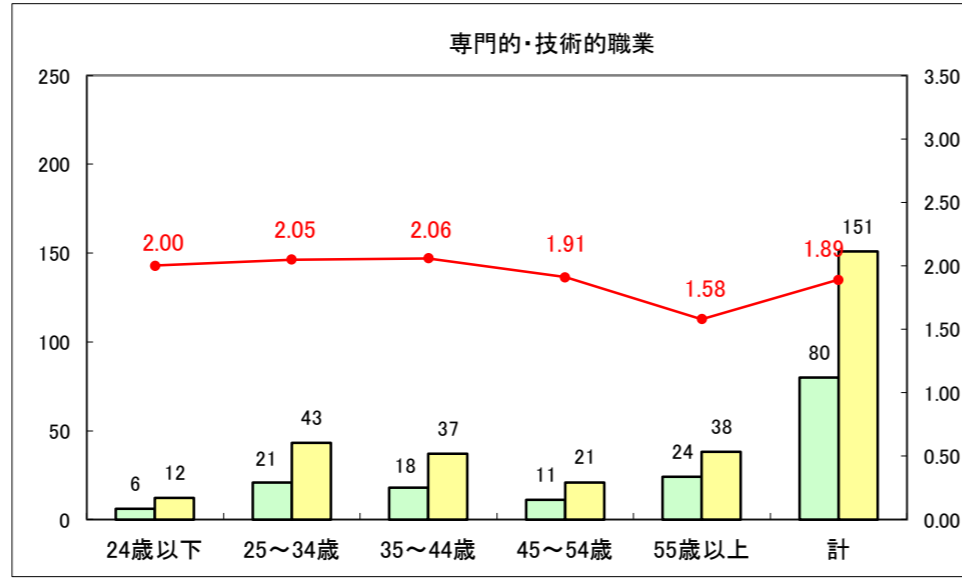

求人・求職バランスシート（常用＋常用パート）〔ハローワーク青森〕

平成28年5月

求人・求職バランスシート（常用+常用パート）〔ハローワーク八戸〕

平成28年5月

求人・求職バランスシート（常用＋常用パート）〔ハローワーク弘前〕

平成28年5月

求人・求職バランスシート（常用+常用パート）〔ハローワークむつ〕

平成28年5月