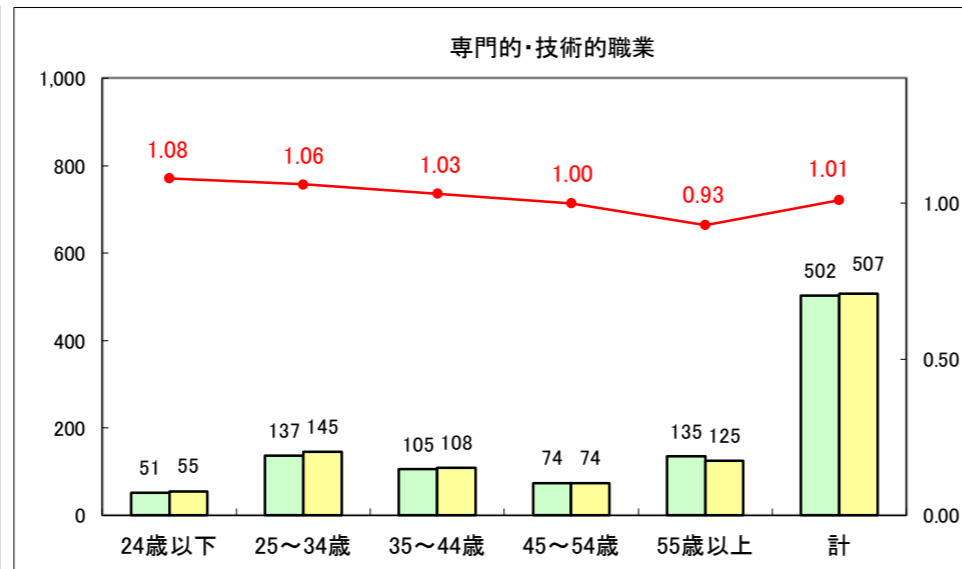

求人・求職バランスシート（常用＋常用パート）〔ハローワーク青森〕

平成28年5月

求人・求職バランスシート（常用+常用パート）〔ハローワーク八戸〕

平成28年5月

求人・求職バランスシート（常用＋常用パート）〔ハローワーク弘前〕

平成28年5月

求人・求職バランスシート（常用+常用パート）〔ハローワークむつ〕

平成28年5月