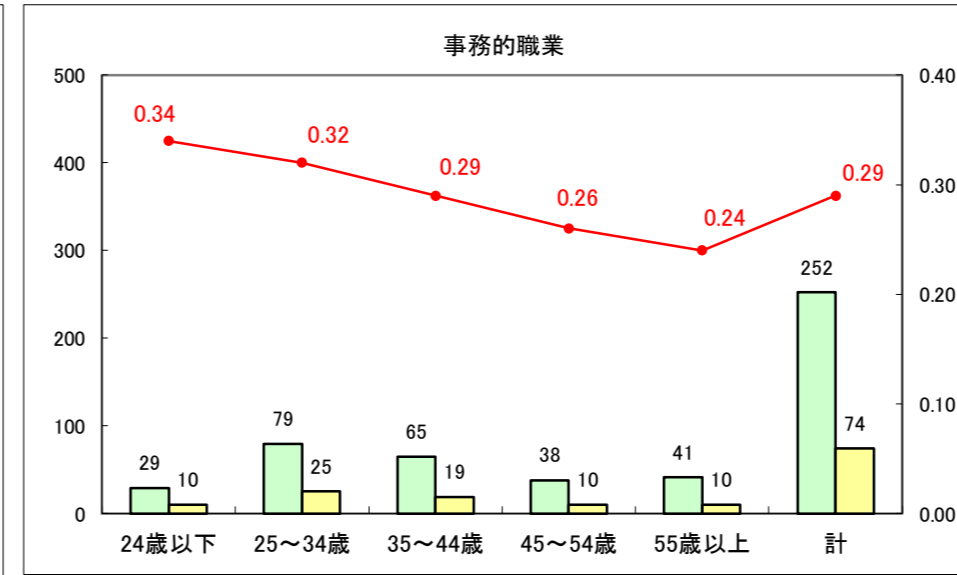

求人・求職バランスシート（常用+常用パート）〔ハローワーク野辺地〕

平成28年5月

求人・求職バランスシート（常用+常用パート）〔ハローワーク五所川原〕

平成28年5月

求人・求職バランスシート（常用+常用パート）〔ハローワーク三沢〕

平成28年5月

求人・求職バランスシート（常用+常用パート）〔ハローワーク+和田〕

平成28年5月