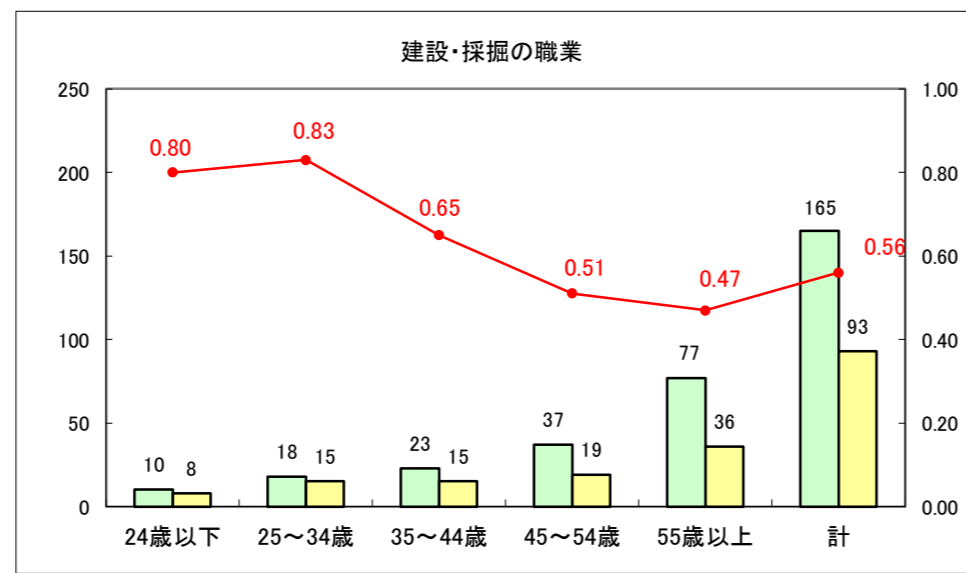

求人・求職バランスシート（常用+常用パート）〔ハローワーク五所川原〕

平成28年5月