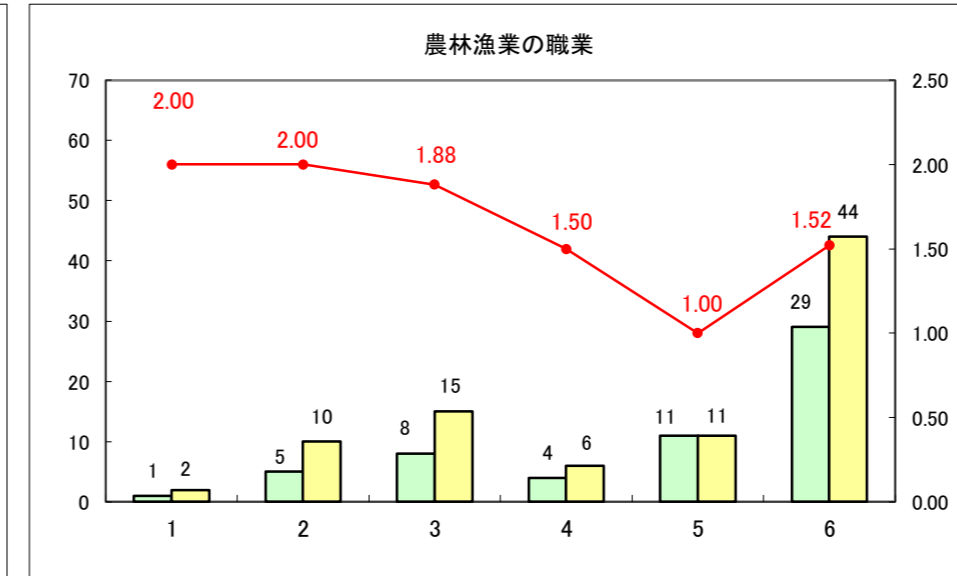

求人・求職バランスシート（常用+常用パート）〔ハローワーク野辺地〕

平成28年5月

求人・求職バランスシート（常用+常用パート）〔ハローワーク五所川原〕

平成28年5月

求人・求職バランスシート（常用+常用パート）〔ハローワーク三沢〕

平成28年5月

求人・求職バランスシート（常用+常用パート）〔ハローワーク+和田〕

平成28年5月