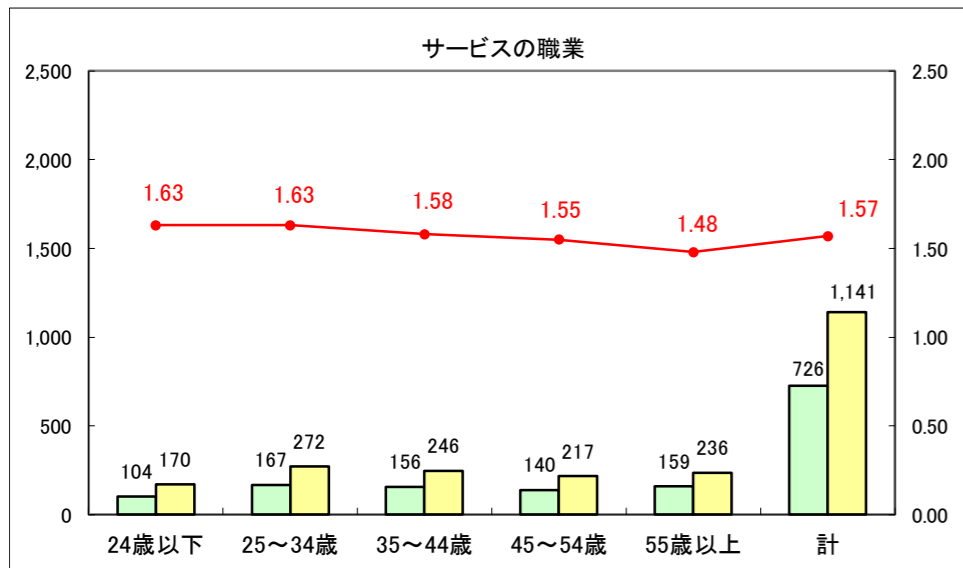

求人・求職バランスシート（常用＋常用パート）〔ハローワーク青森〕

平成28年5月

求人・求職バランスシート（常用+常用パート）〔ハローワーク八戸〕

平成28年5月

求人・求職バランスシート（常用＋常用パート）〔ハローワーク弘前〕

平成28年5月

求人・求職バランスシート（常用+常用パート）〔ハローワークむつ〕

平成28年5月