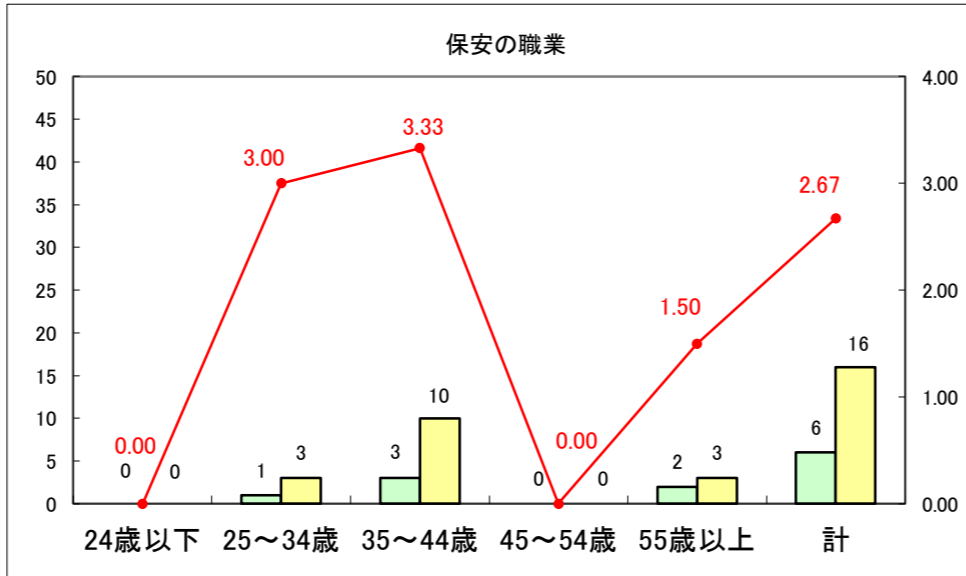

求人・求職バランスシート（常用+常用パート）〔ハローワーク野辺地〕

平成28年5月

求人・求職バランスシート（常用+常用パート）〔ハローワーク五所川原〕

平成28年5月

求人・求職バランスシート（常用+常用パート）〔ハローワーク三沢〕

平成28年5月

求人・求職バランスシート（常用+常用パート）〔ハローワーク+和田〕

平成28年5月