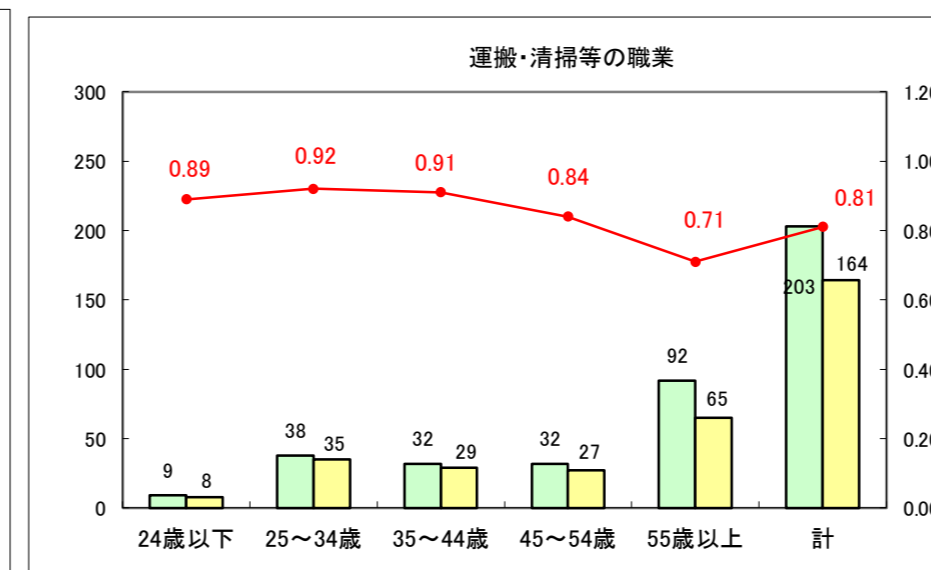

求人・求職バランスシート（常用+常用パート）〔ハローワーク野辺地〕

平成28年5月

求人・求職バランスシート（常用+常用パート）〔ハローワーク五所川原〕

平成28年5月

求人・求職バランスシート（常用+常用パート）〔ハローワーク三沢〕

平成28年5月

求人・求職バランスシート（常用+常用パート）〔ハローワーク+和田〕

平成28年5月