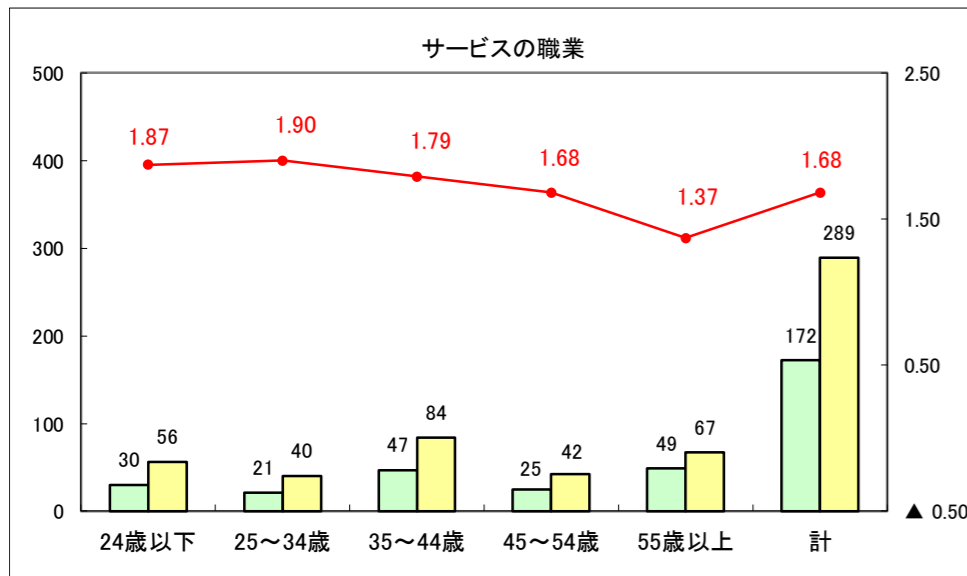

求人・求職バランスシート（常用+常用パート）〔ハローワーク野辺地〕

平成28年5月

求人・求職バランスシート（常用+常用パート）〔ハローワーク五所川原〕

平成28年5月

求人・求職バランスシート（常用+常用パート）〔ハローワーク三沢〕

平成28年5月

求人・求職バランスシート（常用+常用パート）〔ハローワーク+和田〕

平成28年5月