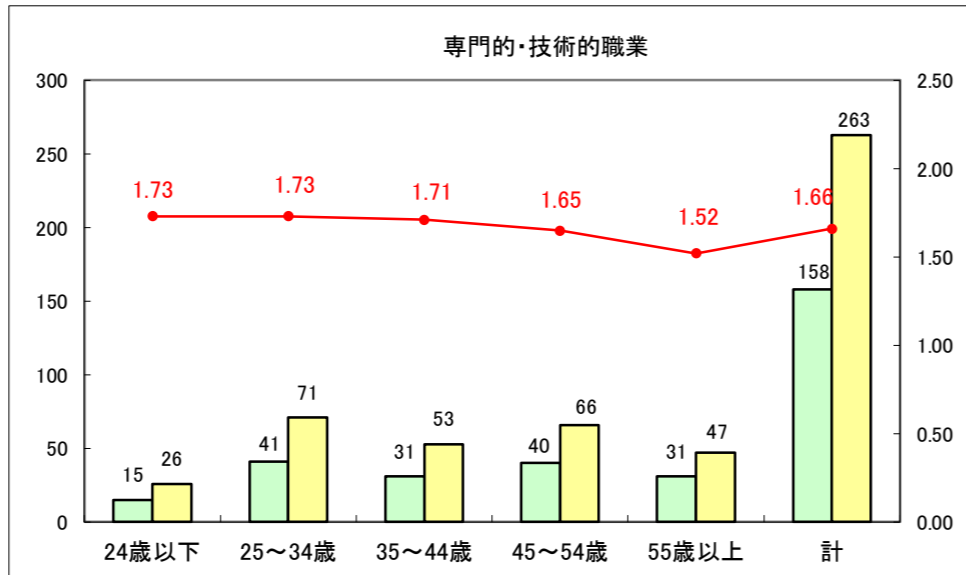

求人・求職バランスシート（常用+常用パート）〔ハローワーク五所川原〕

平成28年5月