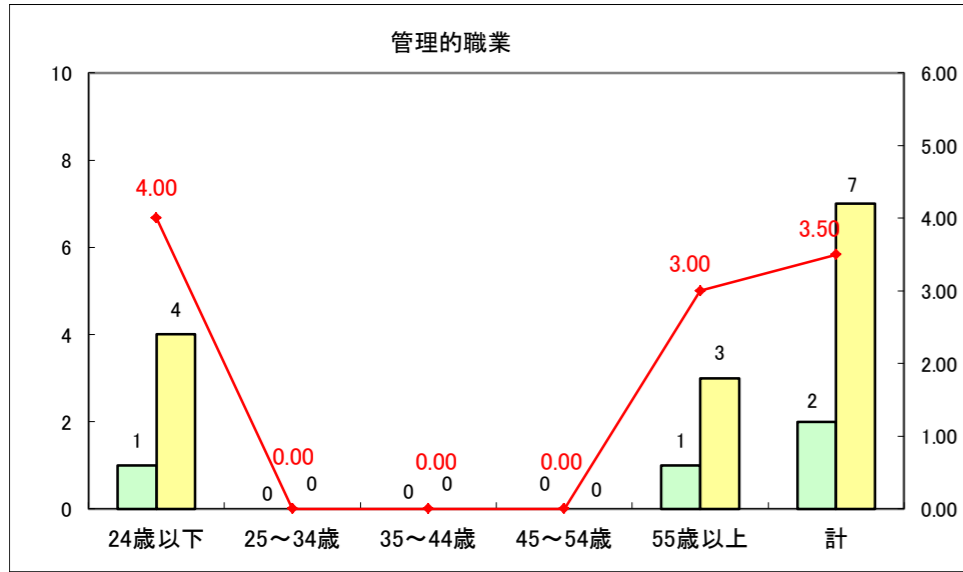

求人・求職バランスシート（常用+常用パート）〔ハローワーク黒石〕

平成28年5月