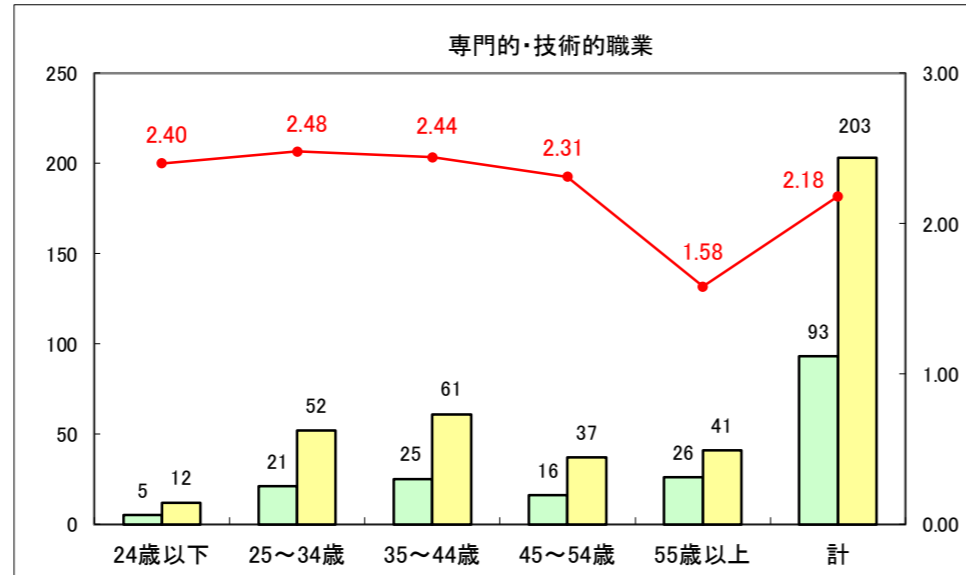

求人・求職バランスシート（常用+常用パート）〔ハローワーク野辺地〕

平成28年5月

求人・求職バランスシート（常用+常用パート）〔ハローワーク五所川原〕

平成28年5月

求人・求職バランスシート（常用+常用パート）〔ハローワーク三沢〕

平成28年5月

求人・求職バランスシート（常用+常用パート）〔ハローワーク+和田〕

平成28年5月