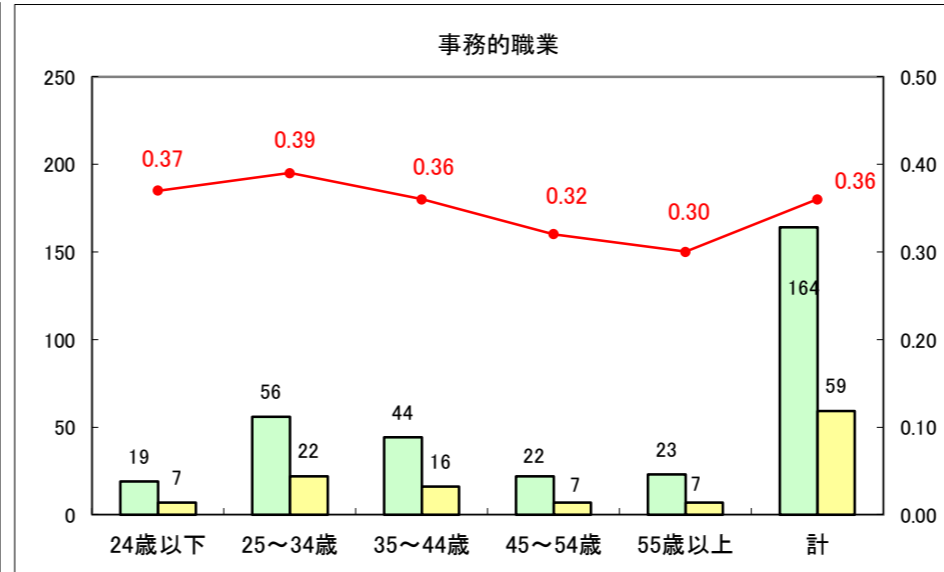

求人・求職バランスシート（常用+常用パート）〔ハローワーク野辺地〕

平成28年5月