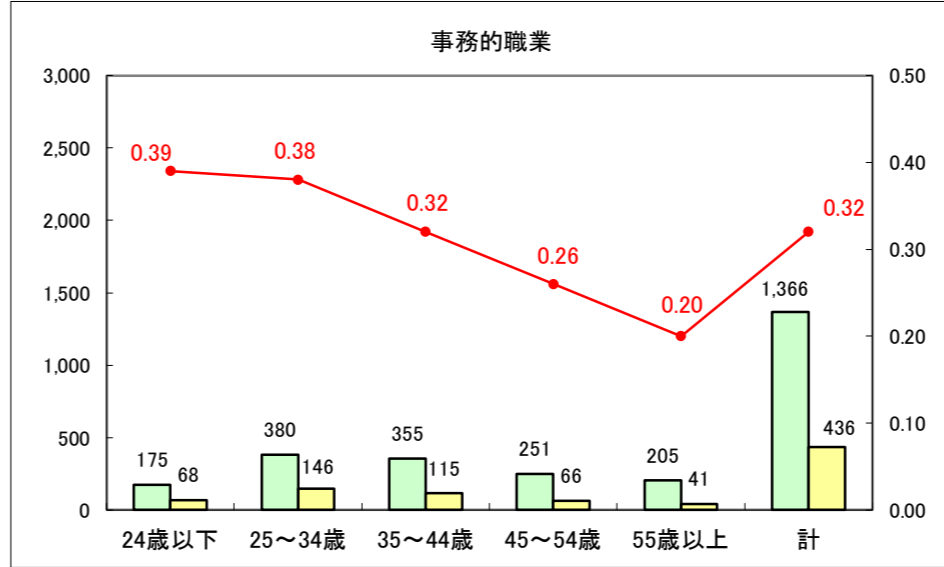

求人・求職バランスシート（常用＋常用パート）〔ハローワーク青森〕

平成28年5月

求人・求職バランスシート（常用+常用パート）〔ハローワーク八戸〕

平成28年5月

求人・求職バランスシート（常用＋常用パート）〔ハローワーク弘前〕

平成28年5月

求人・求職バランスシート（常用+常用パート）〔ハローワークむつ〕

平成28年5月