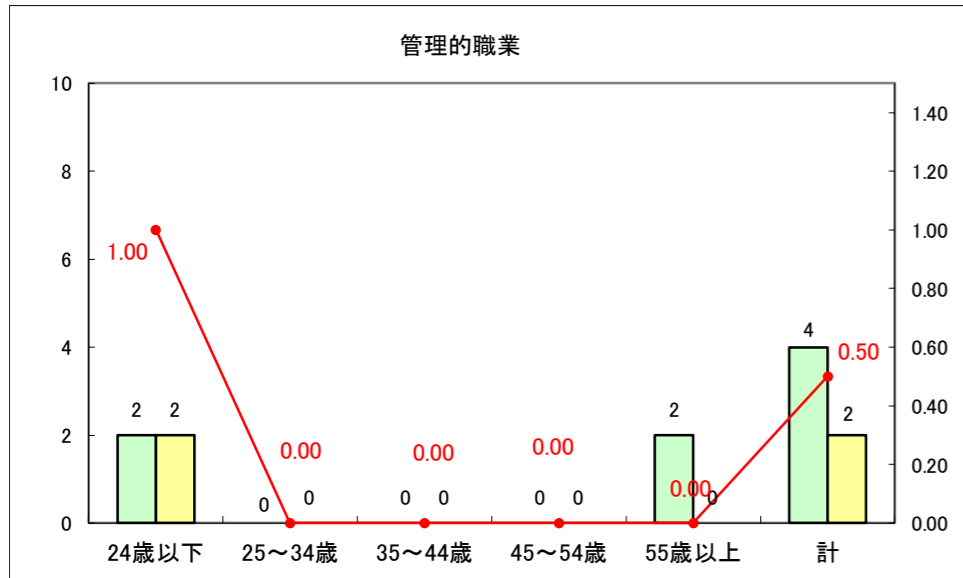

求人・求職バランスシート（常用＋常用パート）〔ハローワーク青森〕

平成28年5月

求人・求職バランスシート（常用+常用パート）〔ハローワーク八戸〕

平成28年5月

求人・求職バランスシート（常用＋常用パート）〔ハローワーク弘前〕

平成28年5月

求人・求職バランスシート（常用+常用パート）〔ハローワークむつ〕

平成28年5月