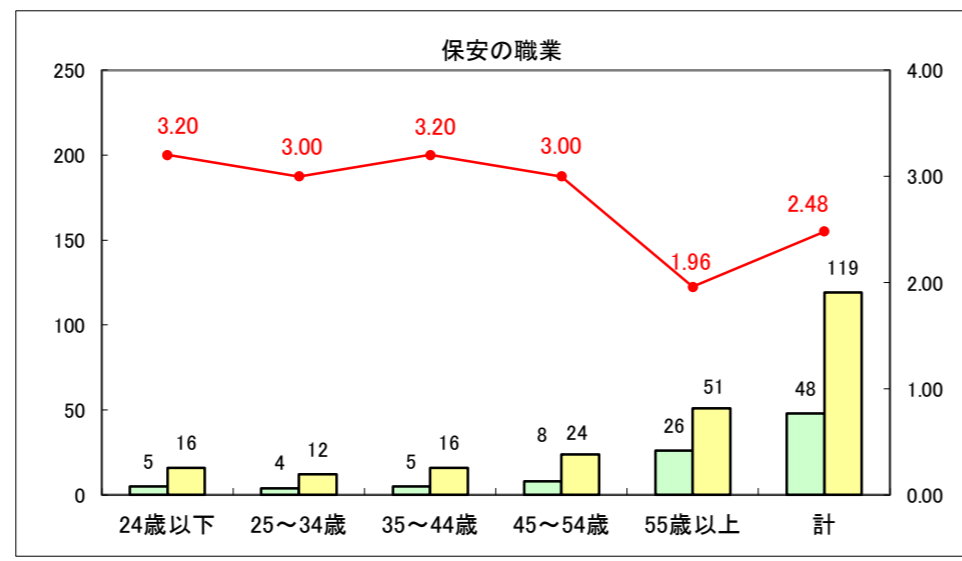

求人・求職バランスシート（常用＋常用パート）〔ハローワーク青森〕

平成28年5月

求人・求職バランスシート（常用+常用パート）〔ハローワーク八戸〕

平成28年5月

求人・求職バランスシート（常用＋常用パート）〔ハローワーク弘前〕

平成28年5月

求人・求職バランスシート（常用+常用パート）〔ハローワークむつ〕

平成28年5月