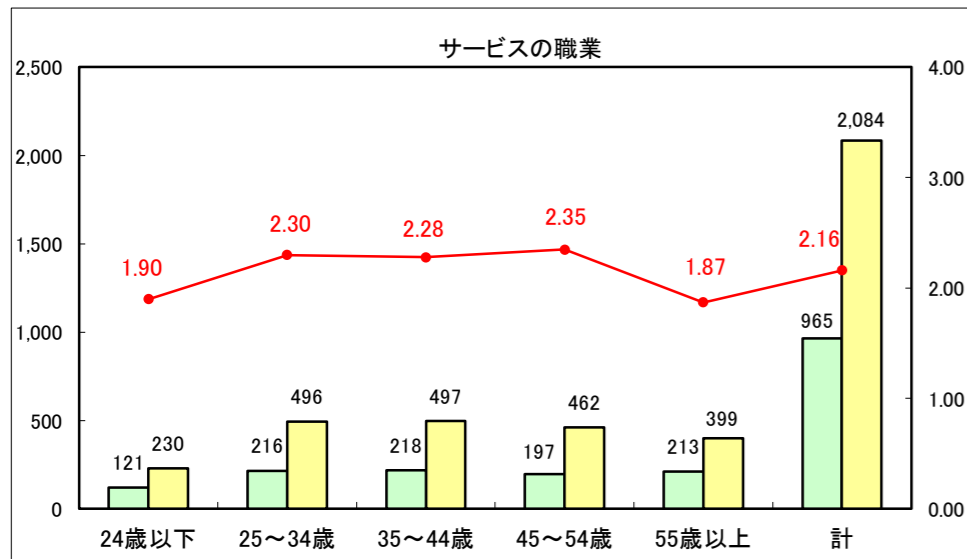

求人・求職バランスシート（常用＋常用パート）〔ハローワーク青森〕

平成28年5月

求人・求職バランスシート（常用+常用パート）〔ハローワーク八戸〕

平成28年5月

求人・求職バランスシート（常用＋常用パート）〔ハローワーク弘前〕

平成28年5月

求人・求職バランスシート（常用+常用パート）〔ハローワークむつ〕

平成28年5月