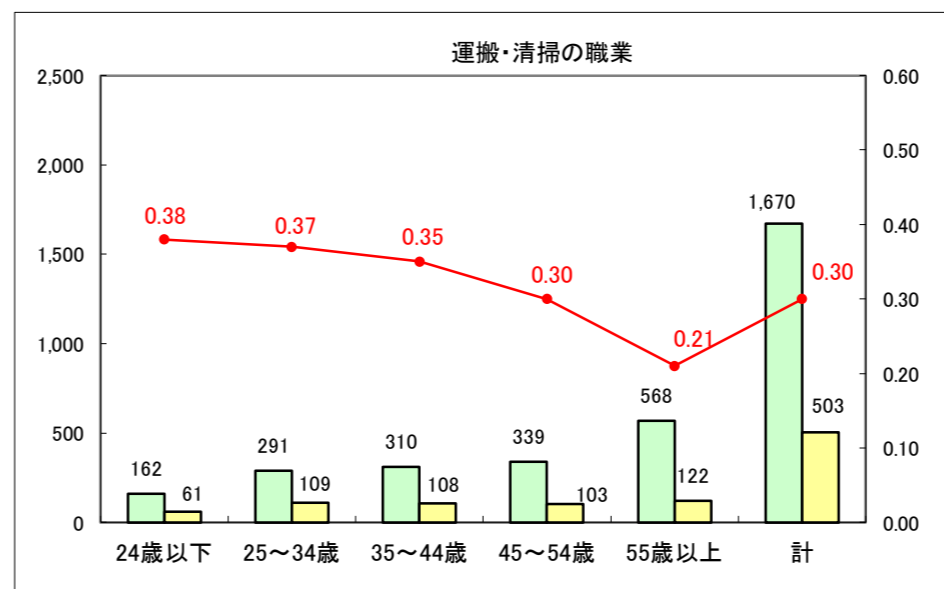

求人・求職バランスシート（常用＋常用パート）〔ハローワーク青森〕

平成28年5月

求人・求職バランスシート（常用+常用パート）〔ハローワーク八戸〕

平成28年5月

求人・求職バランスシート（常用＋常用パート）〔ハローワーク弘前〕

平成28年5月

求人・求職バランスシート（常用+常用パート）〔ハローワークむつ〕

平成28年5月