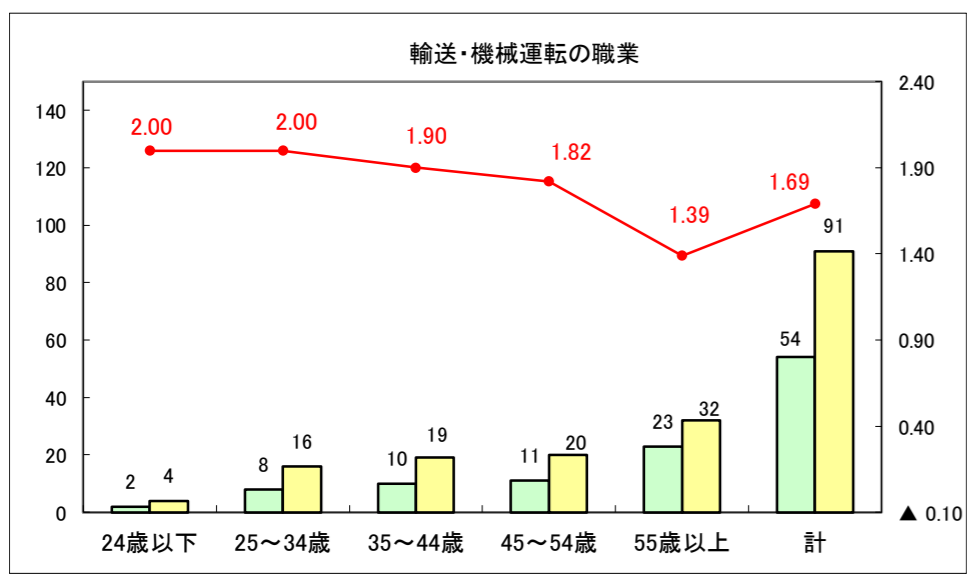

求人・求職バランスシート（常用+常用パート）〔ハローワーク野辺地〕

平成28年5月

求人・求職バランスシート（常用+常用パート）〔ハローワーク五所川原〕

平成28年5月

求人・求職バランスシート（常用+常用パート）〔ハローワーク三沢〕

平成28年5月

求人・求職バランスシート（常用+常用パート）〔ハローワーク+和田〕

平成28年5月