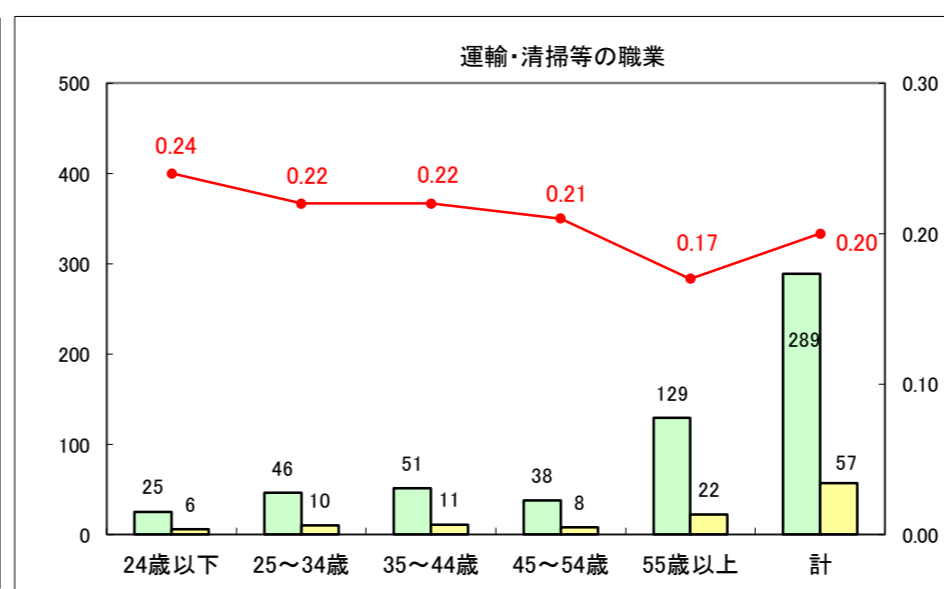

求人・求職バランスシート（常用+常用パート）〔ハローワーク野辺地〕

平成28年5月