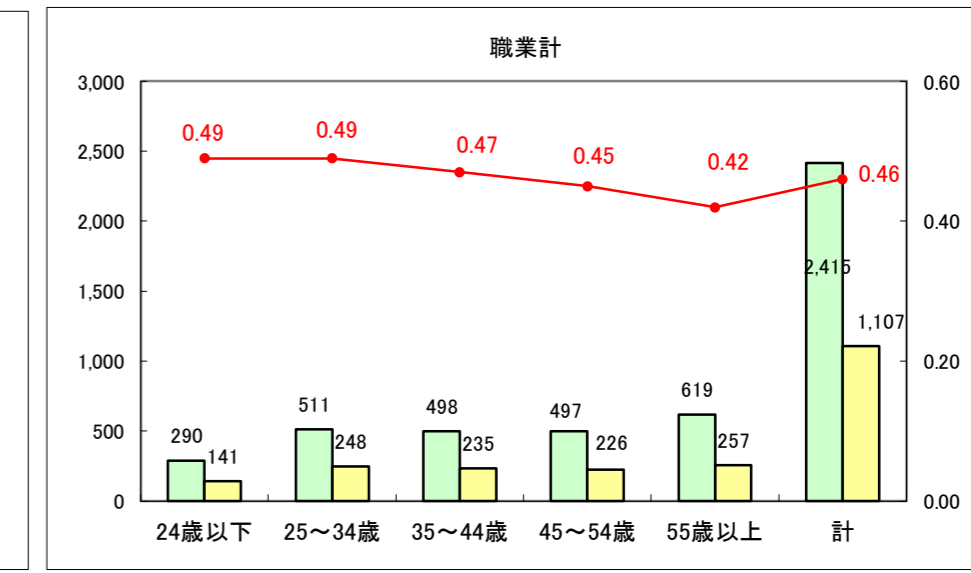

求人・求職バランスシート（常用+常用パート）〔ハローワーク五所川原〕

平成28年5月