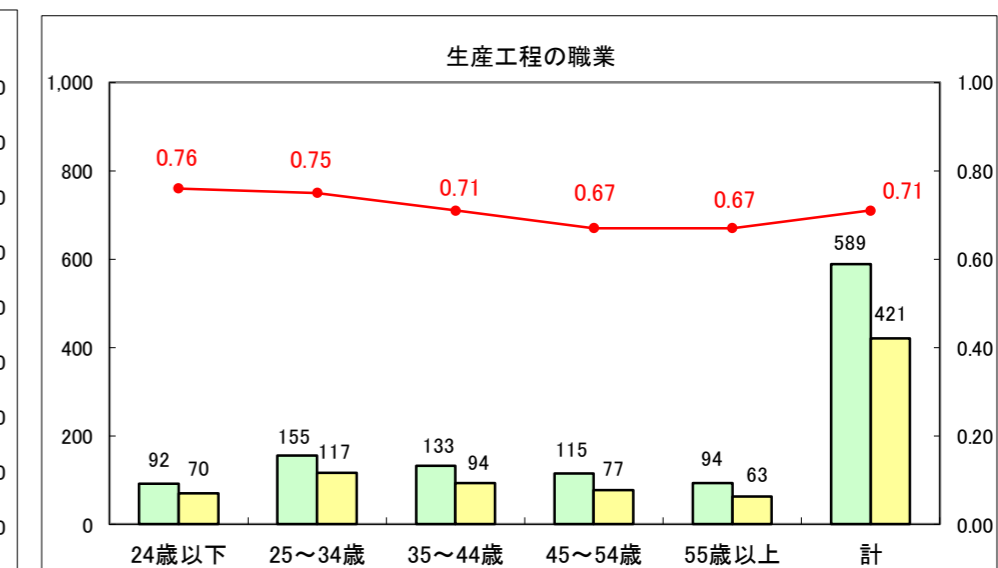

求人・求職バランスシート（常用＋常用パート）〔ハローワーク青森〕

平成28年5月

求人・求職バランスシート（常用+常用パート）〔ハローワーク八戸〕

平成28年5月

求人・求職バランスシート（常用＋常用パート）〔ハローワーク弘前〕

平成28年5月

求人・求職バランスシート（常用+常用パート）〔ハローワークむつ〕

平成28年5月