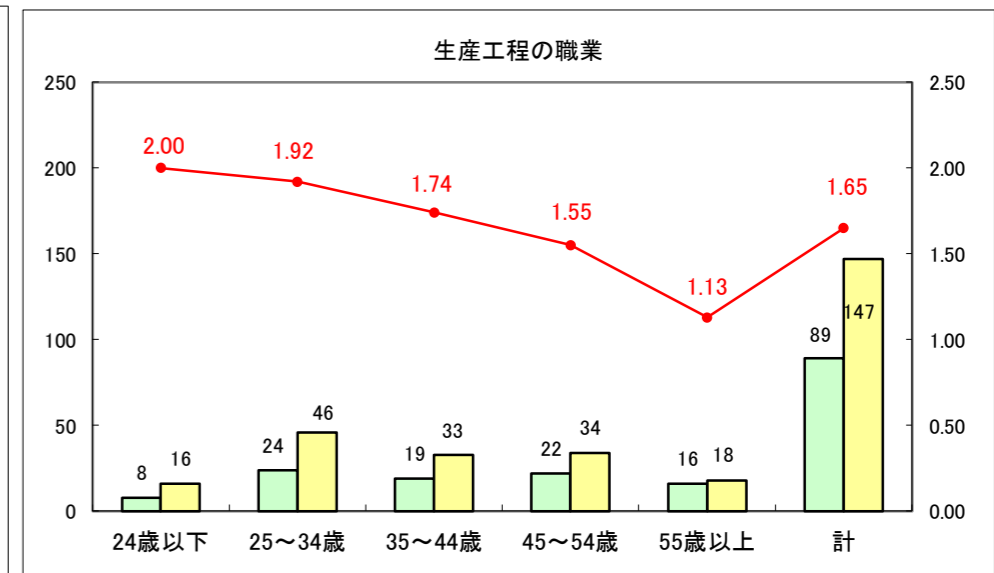

求人・求職バランスシート（常用+常用パート）〔ハローワーク野辺地〕

平成28年5月