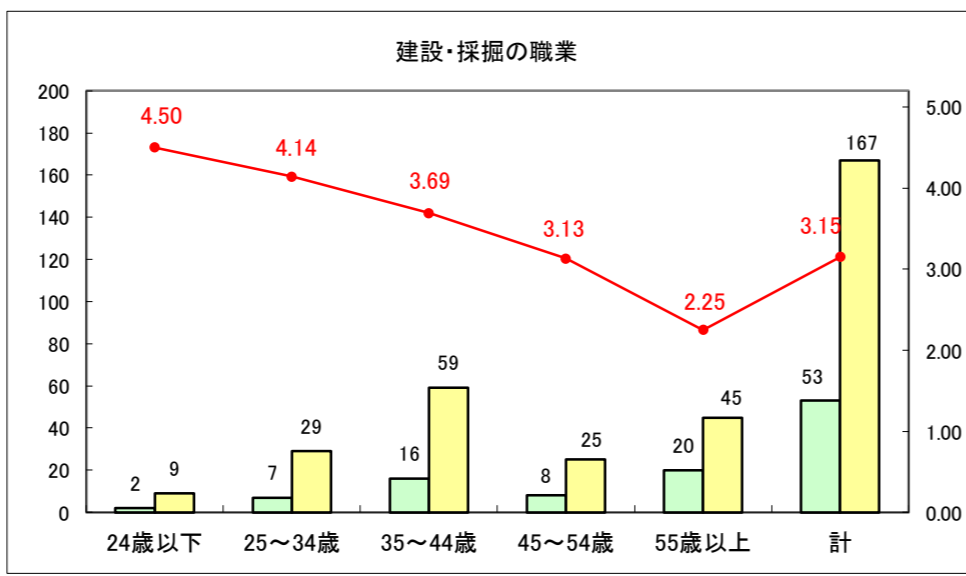

求人・求職バランスシート（常用+常用パート）〔ハローワーク野辺地〕

平成28年5月

求人・求職バランスシート（常用+常用パート）〔ハローワーク五所川原〕

平成28年5月

求人・求職バランスシート（常用+常用パート）〔ハローワーク三沢〕

平成28年5月

求人・求職バランスシート（常用+常用パート）〔ハローワーク+和田〕

平成28年5月