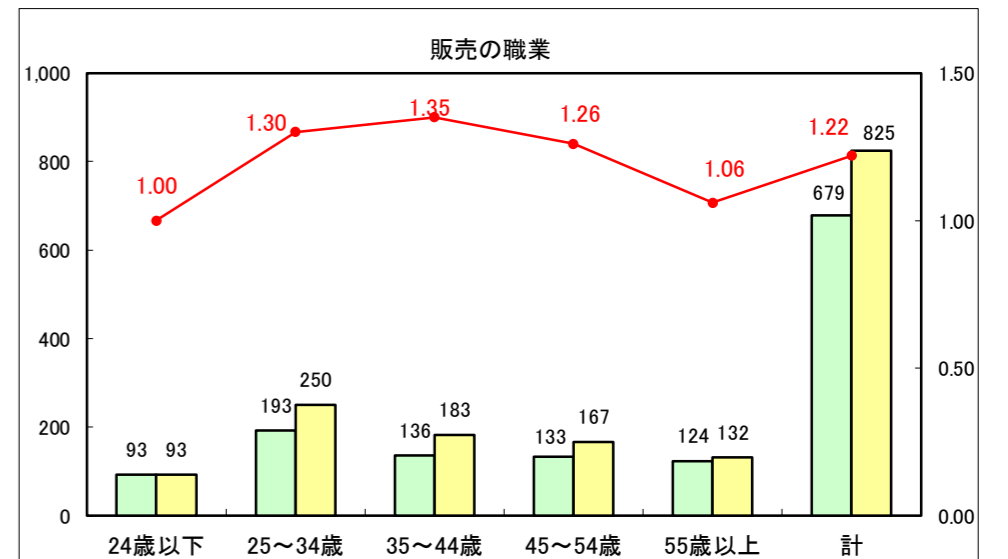

求人・求職バランスシート（常用＋常用パート）〔ハローワーク青森〕

平成28年5月

求人・求職バランスシート（常用+常用パート）〔ハローワーク八戸〕

平成28年5月

求人・求職バランスシート（常用＋常用パート）〔ハローワーク弘前〕

平成28年5月

求人・求職バランスシート（常用+常用パート）〔ハローワークむつ〕

平成28年5月