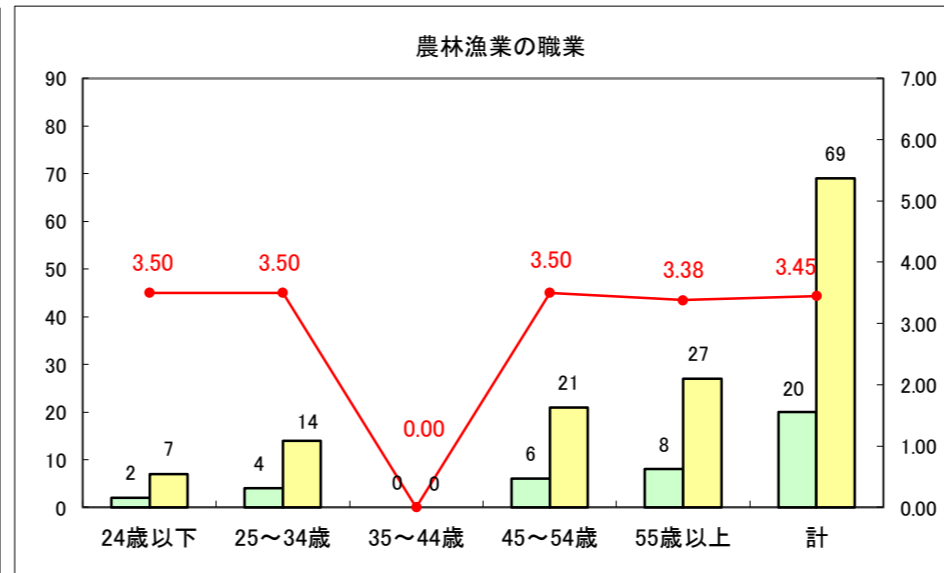

求人・求職バランスシート（常用+常用パート）〔ハローワーク野辺地〕

平成28年5月