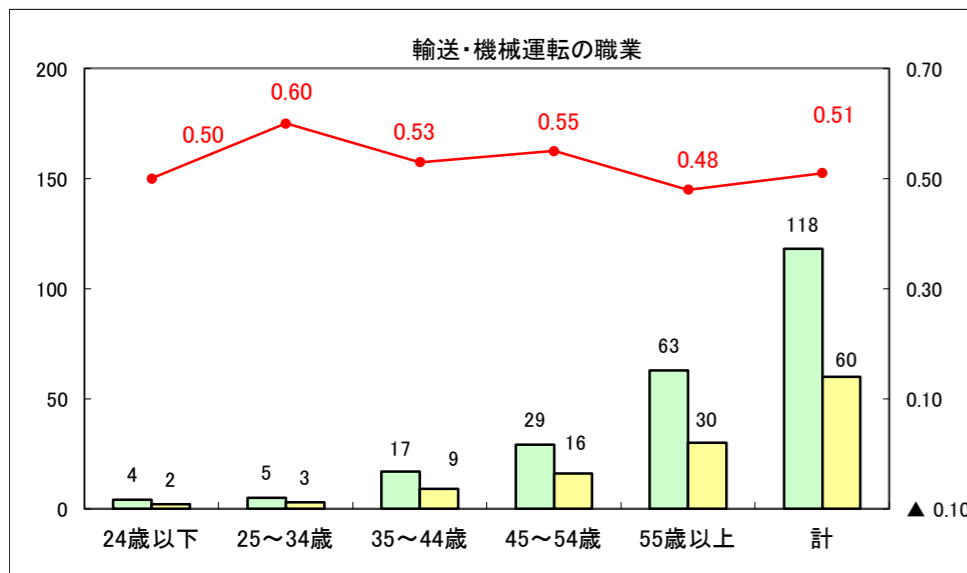

求人・求職バランスシート（常用+常用パート）〔ハローワーク五所川原〕

平成28年5月