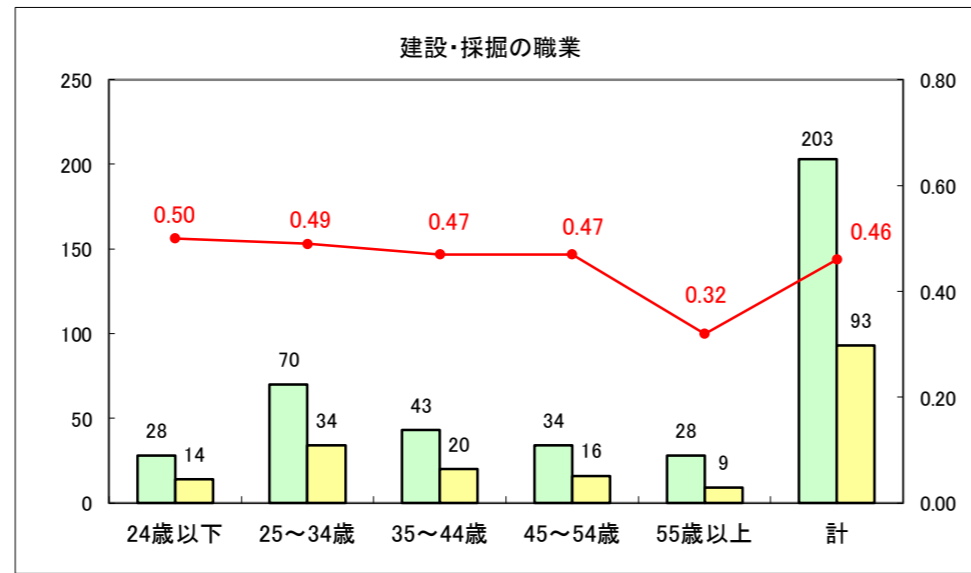

求人・求職バランスシート（常用+常用パート）〔ハローワーク黒石〕

平成28年5月