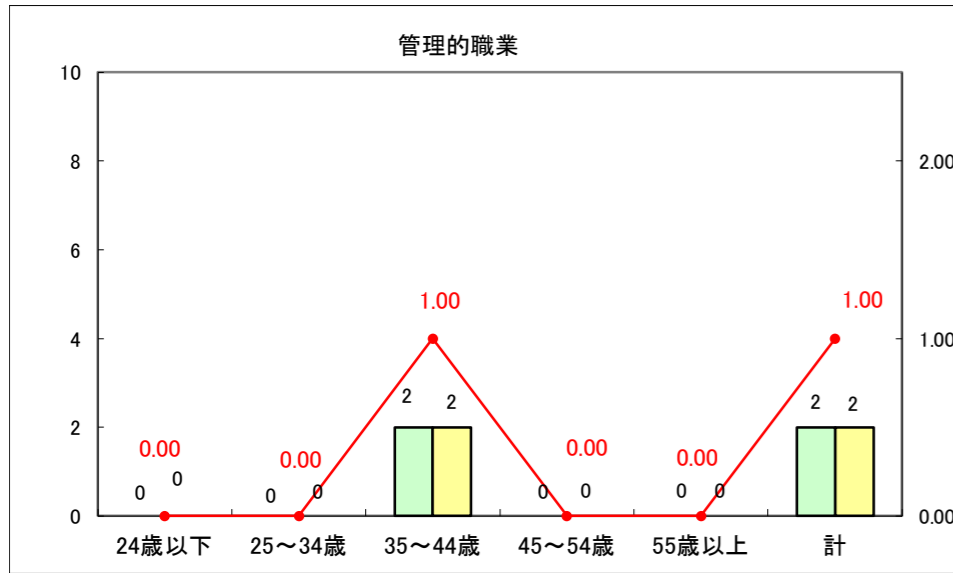

求人・求職バランスシート（常用+常用パート）〔ハローワーク野辺地〕

平成28年5月

求人・求職バランスシート（常用+常用パート）〔ハローワーク五所川原〕

平成28年5月

求人・求職バランスシート（常用+常用パート）〔ハローワーク三沢〕

平成28年5月

求人・求職バランスシート（常用+常用パート）〔ハローワーク+和田〕

平成28年5月