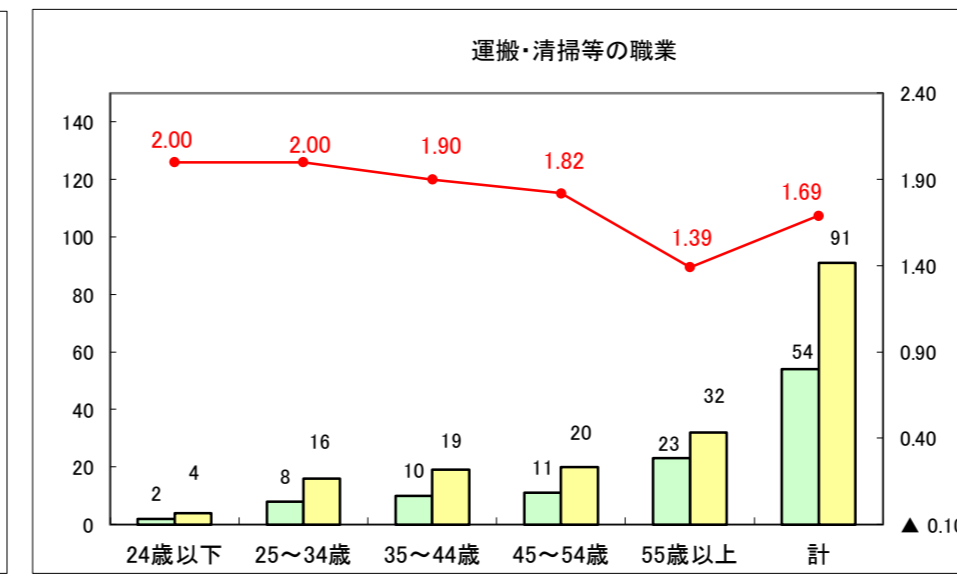

求人・求職バランスシート（常用+常用パート）〔ハローワーク野辺地〕

平成28年5月

求人・求職バランスシート（常用+常用パート）〔ハローワーク五所川原〕

平成28年5月

求人・求職バランスシート（常用+常用パート）〔ハローワーク三沢〕

平成28年5月

求人・求職バランスシート（常用+常用パート）〔ハローワーク+和田〕

平成28年5月