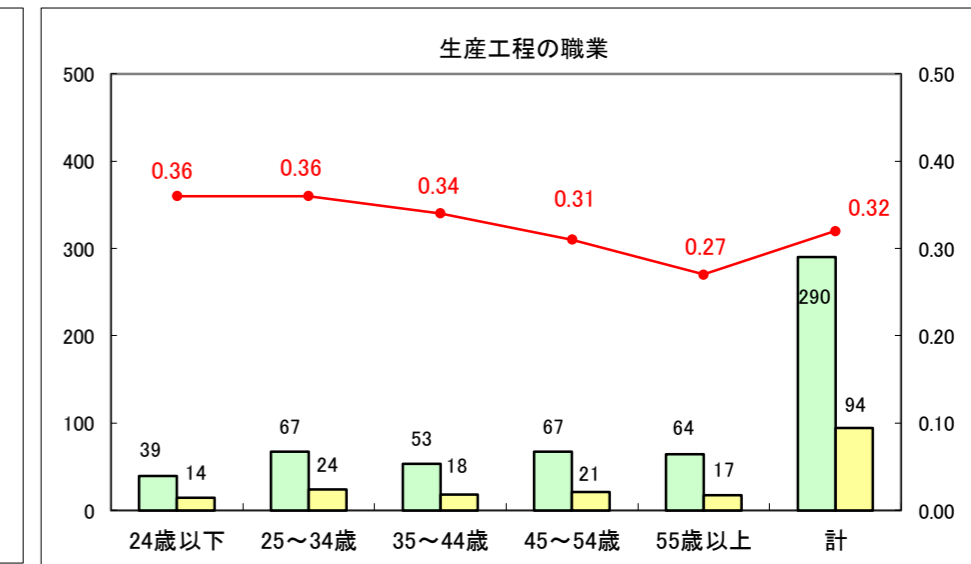

求人・求職バランスシート（常用+常用パート）〔ハローワーク五所川原〕

平成28年5月