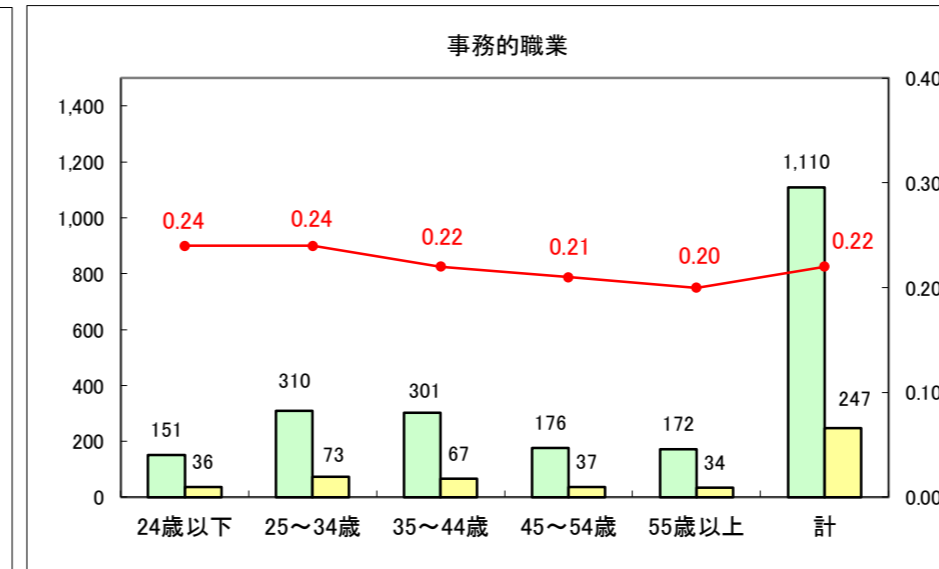

求人・求職バランスシート（常用＋常用パート）〔ハローワーク青森〕

平成28年5月

求人・求職バランスシート（常用+常用パート）〔ハローワーク八戸〕

平成28年5月

求人・求職バランスシート（常用＋常用パート）〔ハローワーク弘前〕

平成28年5月

求人・求職バランスシート（常用+常用パート）〔ハローワークむつ〕

平成28年5月