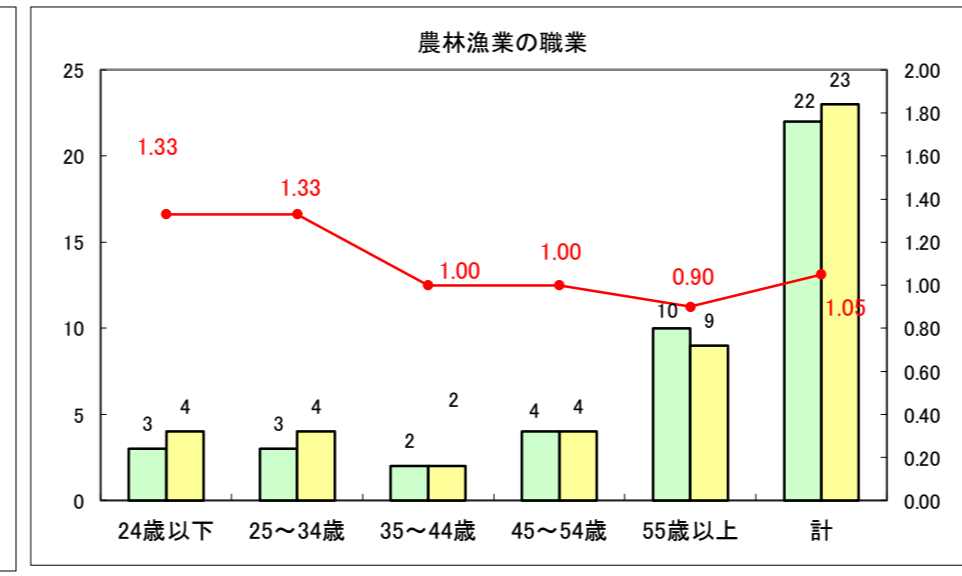

求人・求職バランスシート（常用＋常用パート）〔ハローワーク青森〕

平成28年5月

求人・求職バランスシート（常用+常用パート）〔ハローワーク八戸〕

平成28年5月

求人・求職バランスシート（常用＋常用パート）〔ハローワーク弘前〕

平成28年5月

求人・求職バランスシート（常用+常用パート）〔ハローワークむつ〕

平成28年5月