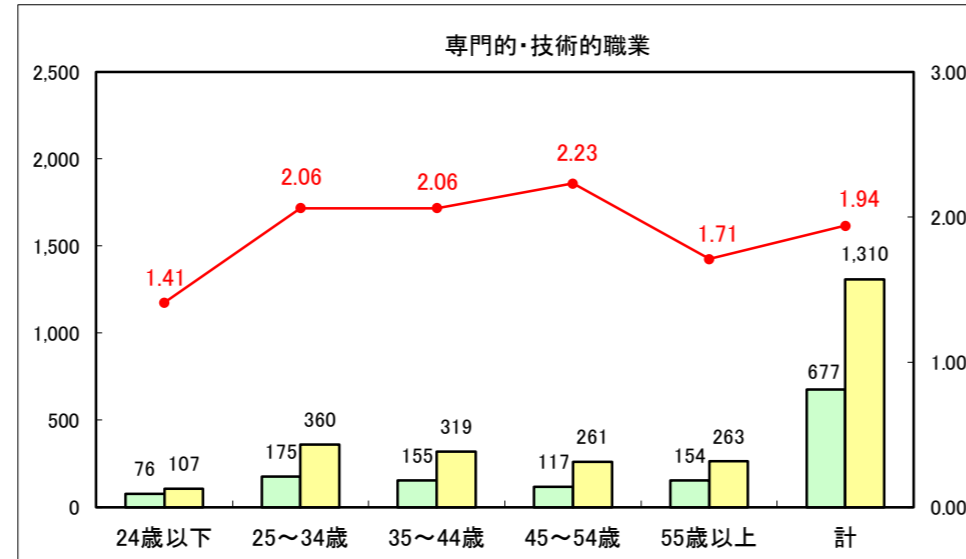

求人・求職バランスシート（常用＋常用パート）〔ハローワーク青森〕

平成28年5月

求人・求職バランスシート（常用+常用パート）〔ハローワーク八戸〕

平成28年5月

求人・求職バランスシート（常用＋常用パート）〔ハローワーク弘前〕

平成28年5月

求人・求職バランスシート（常用+常用パート）〔ハローワークむつ〕

平成28年5月