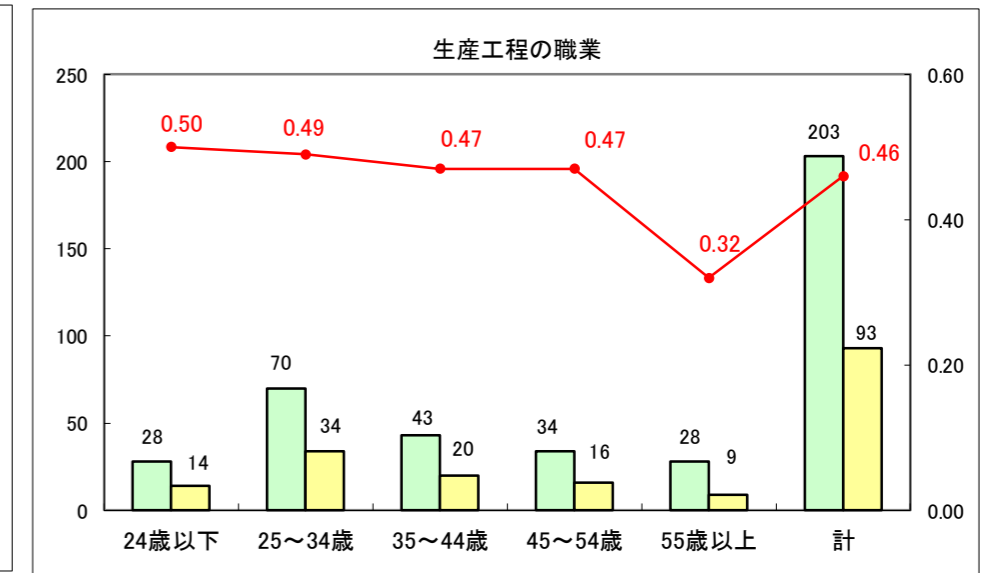

求人・求職バランスシート（常用+常用パート）〔ハローワーク黒石〕

平成28年5月