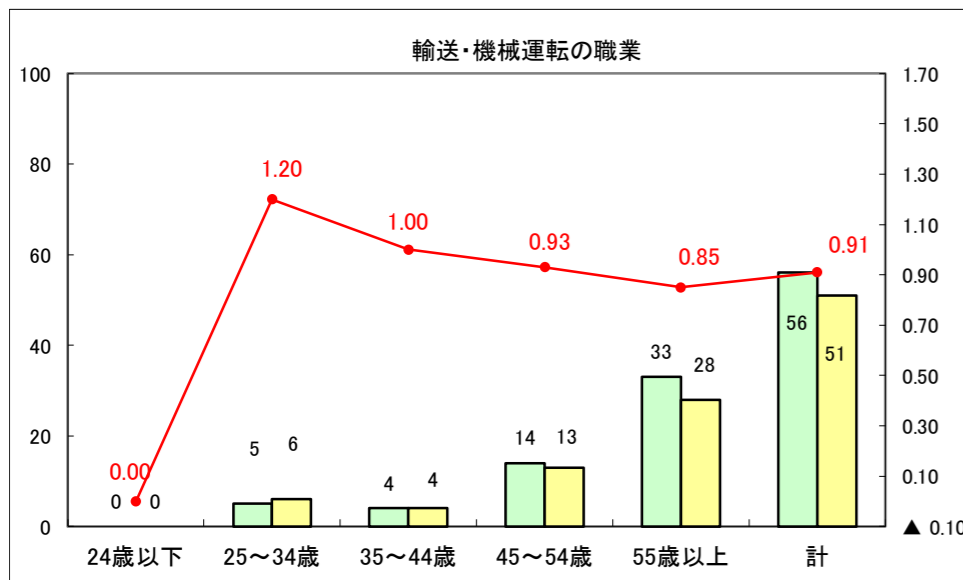

求人・求職バランスシート（常用＋常用パート）〔ハローワーク青森〕

平成28年5月

求人・求職バランスシート（常用+常用パート）〔ハローワーク八戸〕

平成28年5月

求人・求職バランスシート（常用＋常用パート）〔ハローワーク弘前〕

平成28年5月

求人・求職バランスシート（常用+常用パート）〔ハローワークむつ〕

平成28年5月