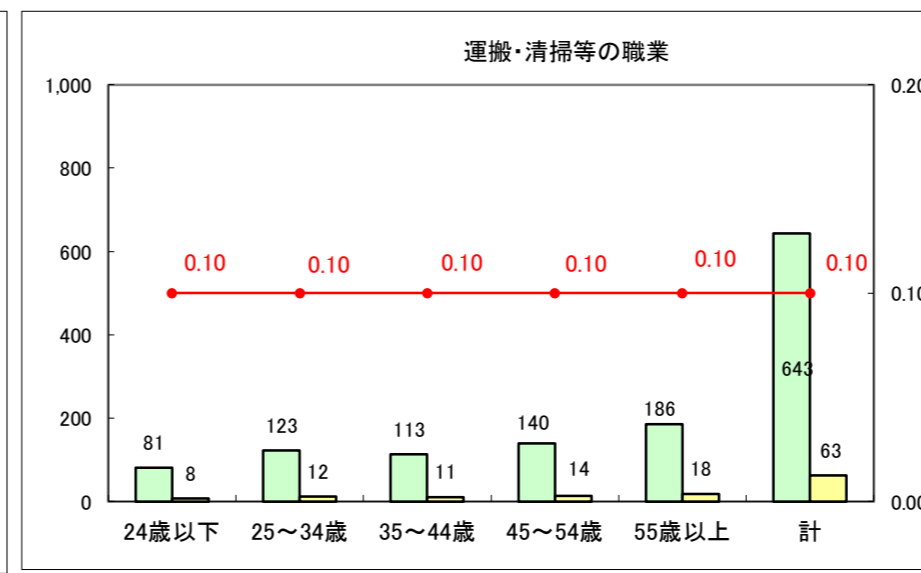

求人・求職バランスシート（常用+常用パート）〔ハローワーク五所川原〕

平成28年5月