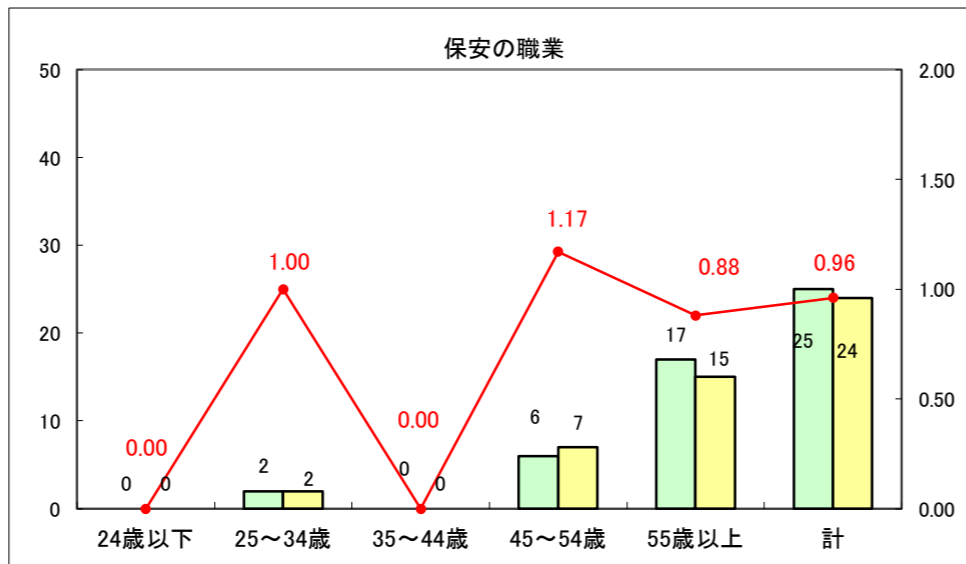

求人・求職バランスシート（常用+常用パート）〔ハローワーク五所川原〕

平成28年5月