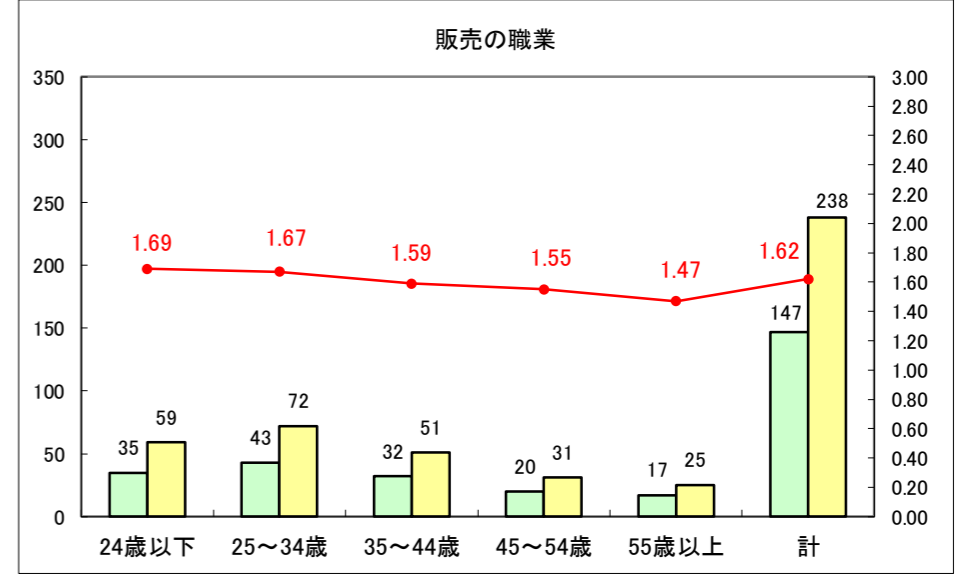

求人・求職バランスシート（常用＋常用パート）〔ハローワーク青森〕

平成28年5月

求人・求職バランスシート（常用+常用パート）〔ハローワーク八戸〕

平成28年5月

求人・求職バランスシート（常用＋常用パート）〔ハローワーク弘前〕

平成28年5月

求人・求職バランスシート（常用+常用パート）〔ハローワークむつ〕

平成28年5月