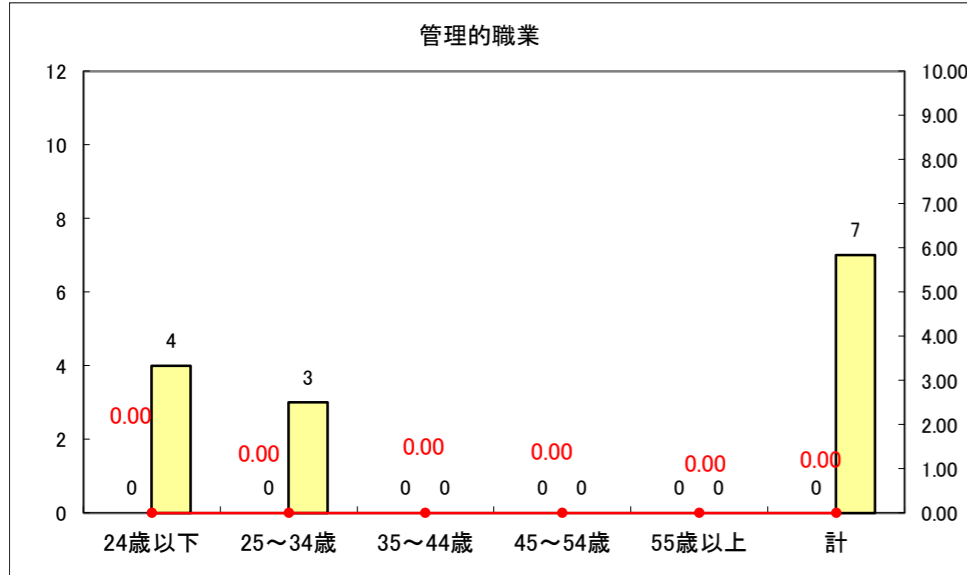

求人・求職バランスシート（常用+常用パート）〔ハローワーク野辺地〕

平成28年5月

求人・求職バランスシート（常用+常用パート）〔ハローワーク五所川原〕

平成28年5月

求人・求職バランスシート（常用+常用パート）〔ハローワーク三沢〕

平成28年5月

求人・求職バランスシート（常用+常用パート）〔ハローワーク+和田〕

平成28年5月