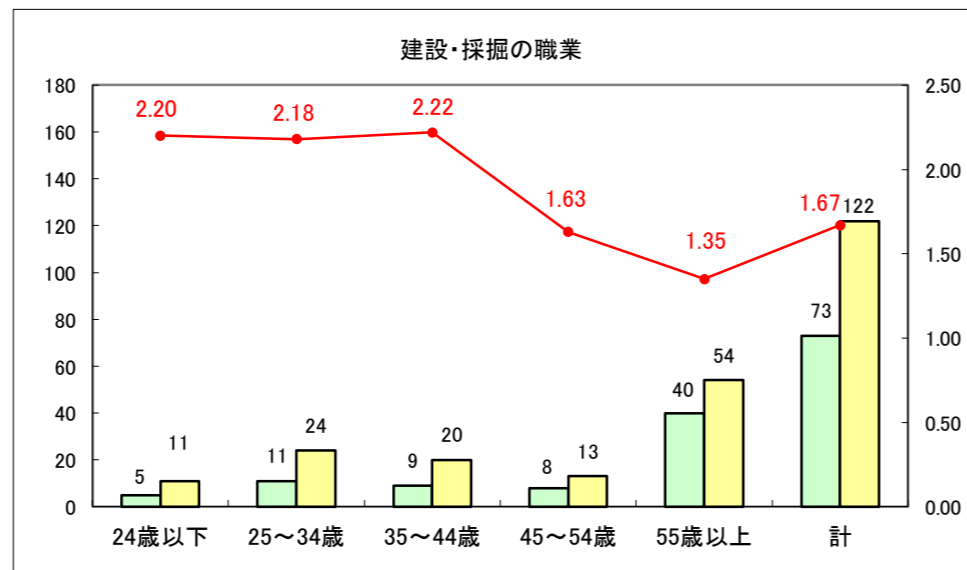

求人・求職バランスシート（常用+常用パート）〔ハローワーク野辺地〕

平成28年5月

求人・求職バランスシート（常用+常用パート）〔ハローワーク五所川原〕

平成28年5月

求人・求職バランスシート（常用+常用パート）〔ハローワーク三沢〕

平成28年5月

求人・求職バランスシート（常用+常用パート）〔ハローワーク+和田〕

平成28年5月