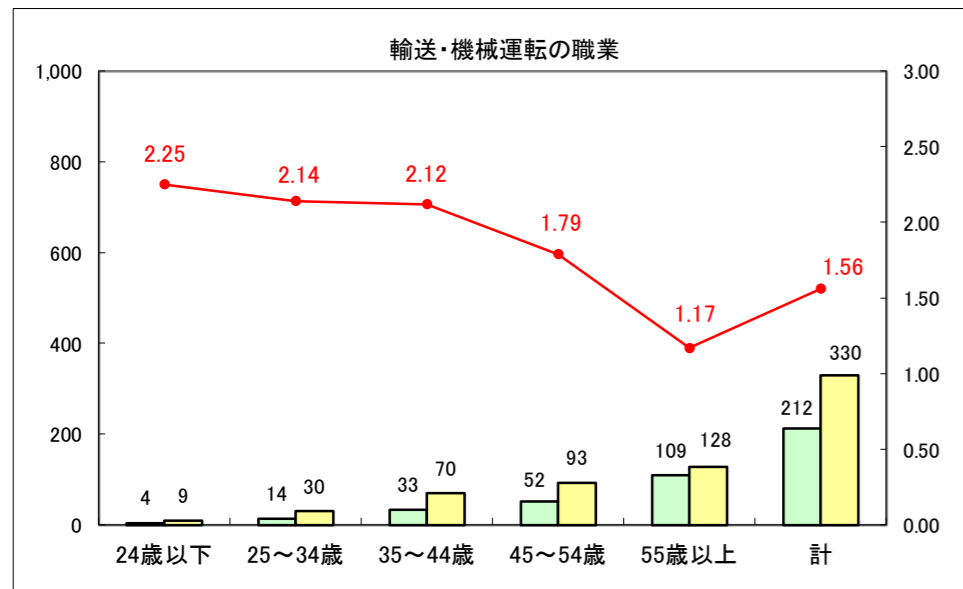

求人・求職バランスシート（常用＋常用パート）〔ハローワーク青森〕

平成28年5月

求人・求職バランスシート（常用+常用パート）〔ハローワーク八戸〕

平成28年5月

求人・求職バランスシート（常用＋常用パート）〔ハローワーク弘前〕

平成28年5月

求人・求職バランスシート（常用+常用パート）〔ハローワークむつ〕

平成28年5月