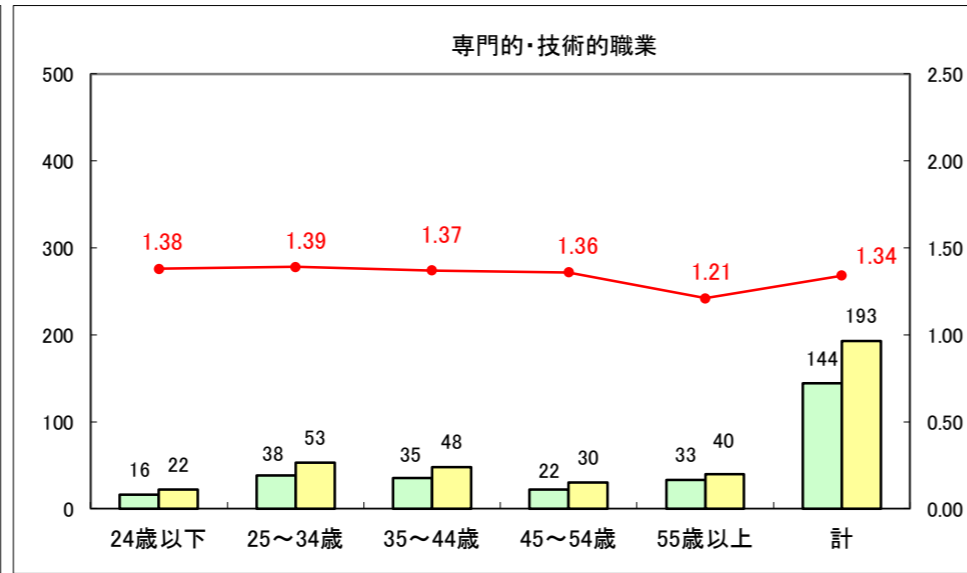

求人・求職バランスシート（常用+常用パート）〔ハローワーク野辺地〕

平成28年5月

求人・求職バランスシート（常用+常用パート）〔ハローワーク五所川原〕

平成28年5月

求人・求職バランスシート（常用+常用パート）〔ハローワーク三沢〕

平成28年5月

求人・求職バランスシート（常用+常用パート）〔ハローワーク+和田〕

平成28年5月