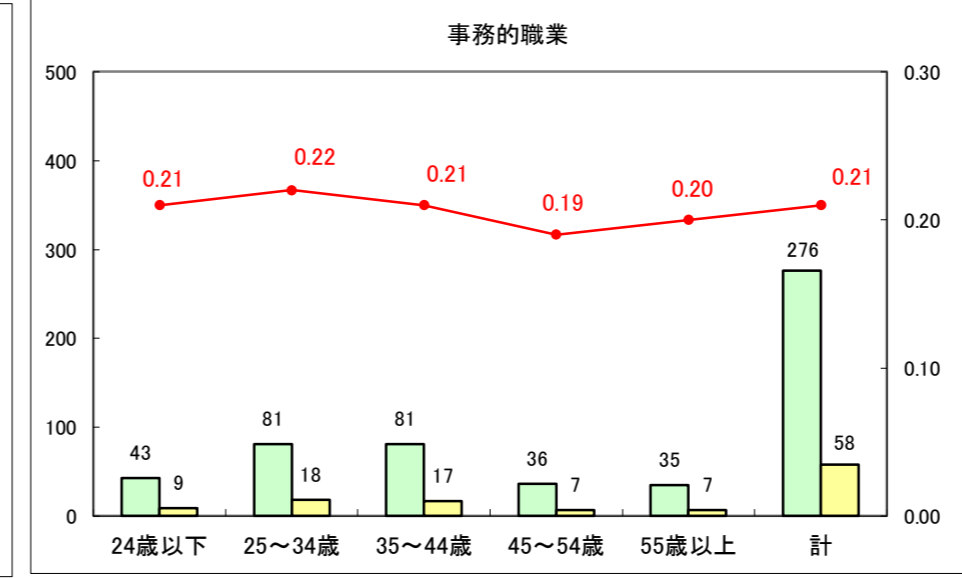

求人・求職バランスシート（常用＋常用パート）〔ハローワーク青森〕

平成28年5月

求人・求職バランスシート（常用+常用パート）〔ハローワーク八戸〕

平成28年5月

求人・求職バランスシート（常用＋常用パート）〔ハローワーク弘前〕

平成28年5月

求人・求職バランスシート（常用+常用パート）〔ハローワークむつ〕

平成28年5月