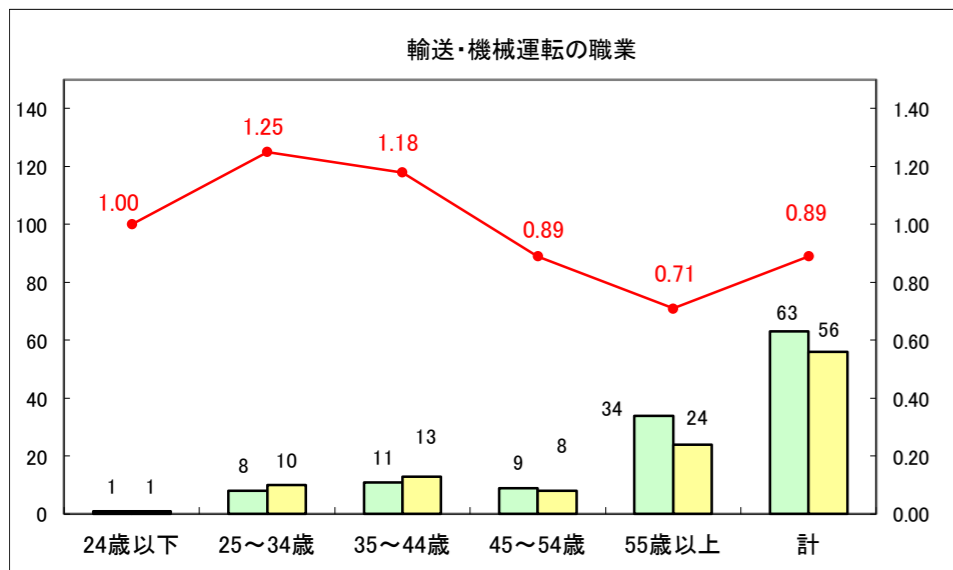

求人・求職バランスシート（常用+常用パート）〔ハローワーク野辺地〕

平成28年5月

求人・求職バランスシート（常用+常用パート）〔ハローワーク五所川原〕

平成28年5月

求人・求職バランスシート（常用+常用パート）〔ハローワーク三沢〕

平成28年5月

求人・求職バランスシート（常用+常用パート）〔ハローワーク+和田〕

平成28年5月