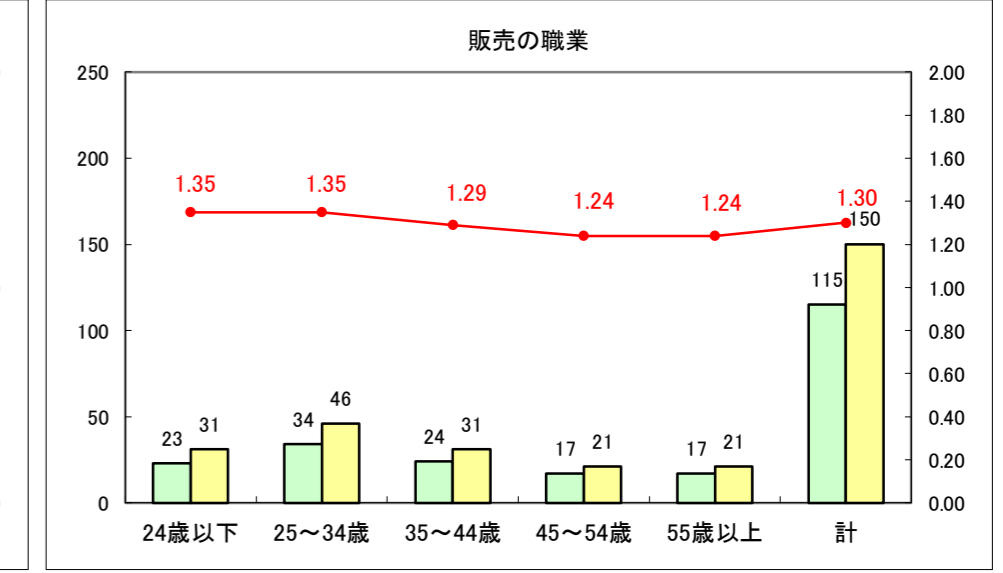

求人・求職バランスシート（常用+常用パート）〔ハローワーク野辺地〕

平成28年5月

求人・求職バランスシート（常用+常用パート）〔ハローワーク五所川原〕

平成28年5月

求人・求職バランスシート（常用+常用パート）〔ハローワーク三沢〕

平成28年5月

求人・求職バランスシート（常用+常用パート）〔ハローワーク+和田〕

平成28年5月