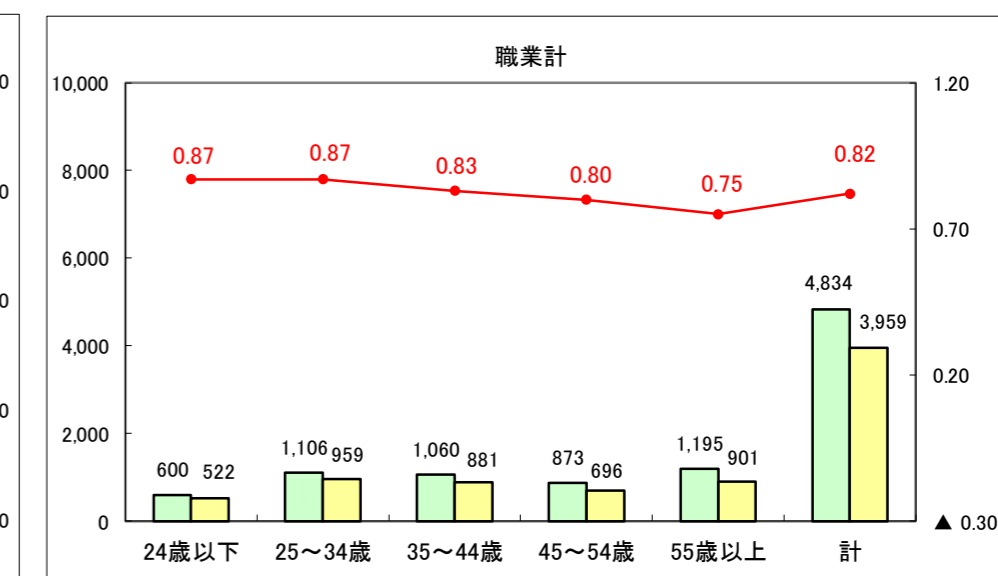

求人・求職バランスシート（常用＋常用パート）〔ハローワーク青森〕

平成28年5月

求人・求職バランスシート（常用+常用パート）〔ハローワーク八戸〕

平成28年5月

求人・求職バランスシート（常用＋常用パート）〔ハローワーク弘前〕

平成28年5月

求人・求職バランスシート（常用+常用パート）〔ハローワークむつ〕

平成28年5月