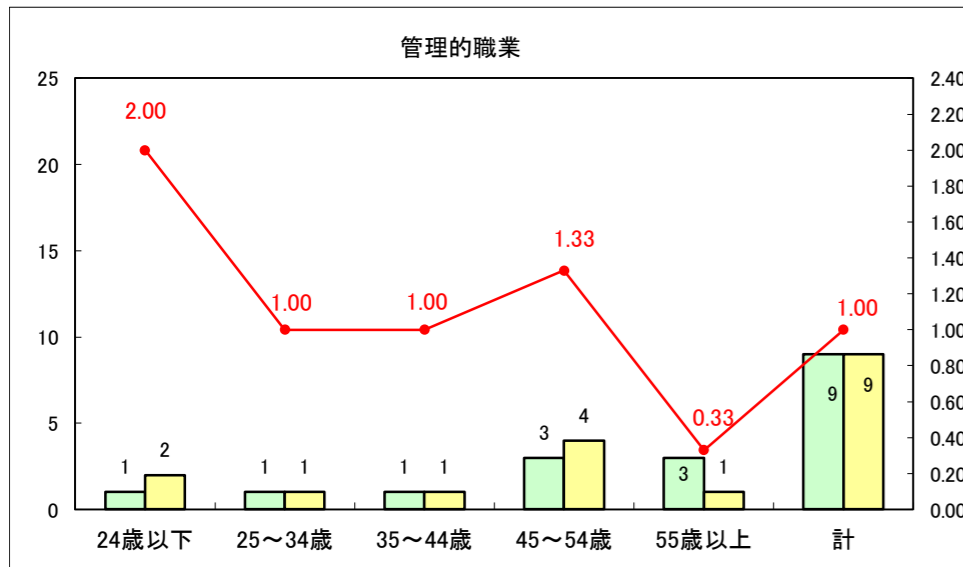

求人・求職バランスシート（常用＋常用パート）〔ハローワーク青森〕

平成28年5月

求人・求職バランスシート（常用+常用パート）〔ハローワーク八戸〕

平成28年5月

求人・求職バランスシート（常用＋常用パート）〔ハローワーク弘前〕

平成28年5月

求人・求職バランスシート（常用+常用パート）〔ハローワークむつ〕

平成28年5月