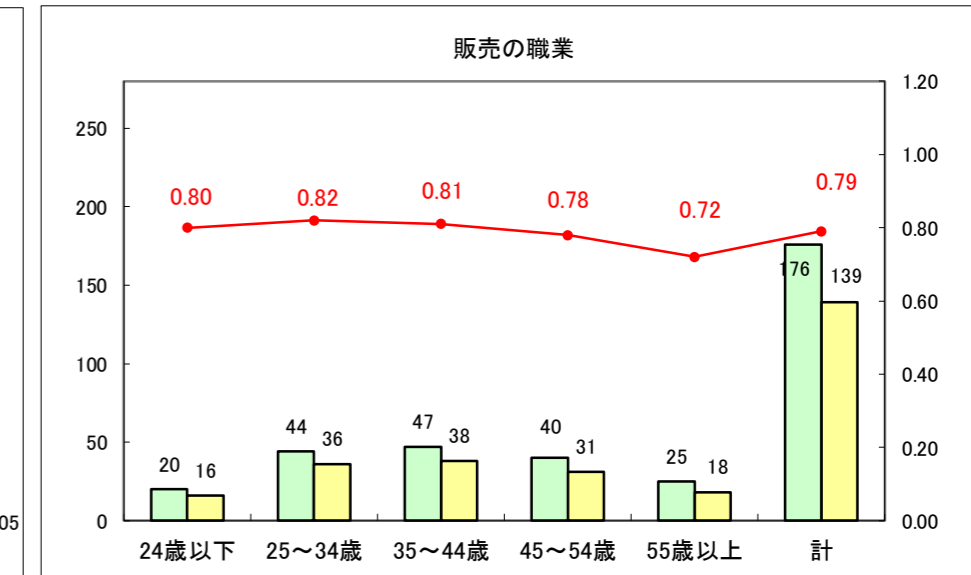

求人・求職バランスシート（常用+常用パート）〔ハローワーク五所川原〕

平成28年5月