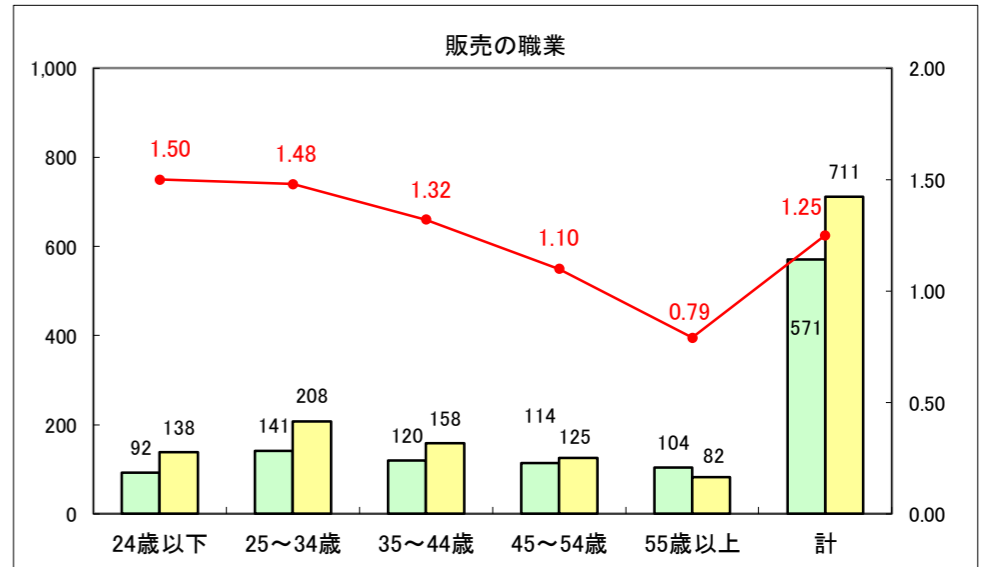

求人・求職バランスシート（常用＋常用パート）〔ハローワーク青森〕

平成28年5月

求人・求職バランスシート（常用+常用パート）〔ハローワーク八戸〕

平成28年5月

求人・求職バランスシート（常用＋常用パート）〔ハローワーク弘前〕

平成28年5月

求人・求職バランスシート（常用+常用パート）〔ハローワークむつ〕

平成28年5月