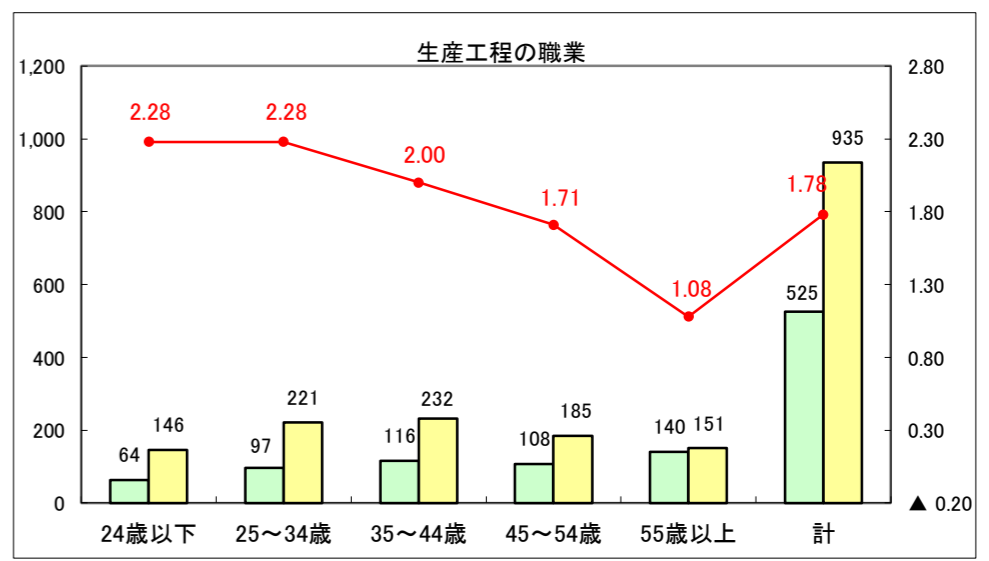

求人・求職バランスシート（常用＋常用パート）〔ハローワーク青森〕

平成28年5月

求人・求職バランスシート（常用+常用パート）〔ハローワーク八戸〕

平成28年5月

求人・求職バランスシート（常用＋常用パート）〔ハローワーク弘前〕

平成28年5月

求人・求職バランスシート（常用+常用パート）〔ハローワークむつ〕

平成28年5月