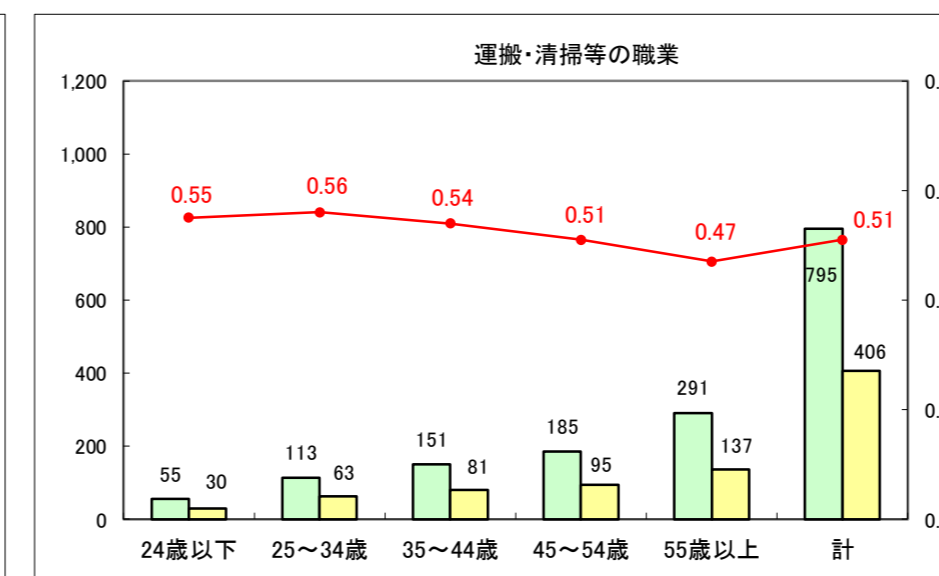

求人・求職バランスシート（常用＋常用パート）〔ハローワーク青森〕

平成28年5月

求人・求職バランスシート（常用+常用パート）〔ハローワーク八戸〕

平成28年5月

求人・求職バランスシート（常用＋常用パート）〔ハローワーク弘前〕

平成28年5月

求人・求職バランスシート（常用+常用パート）〔ハローワークむつ〕

平成28年5月