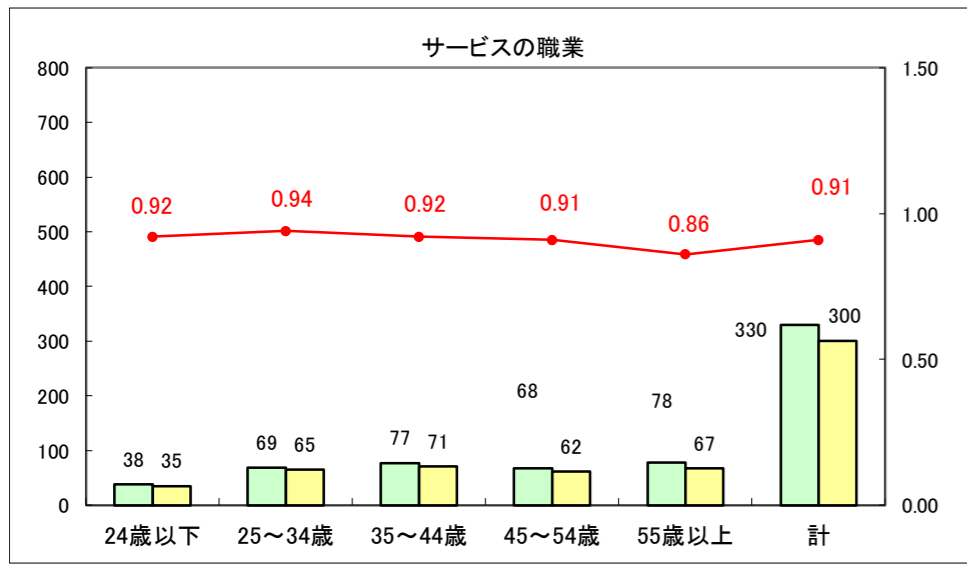

求人・求職バランスシート（常用+常用パート）〔ハローワーク五所川原〕

平成28年5月