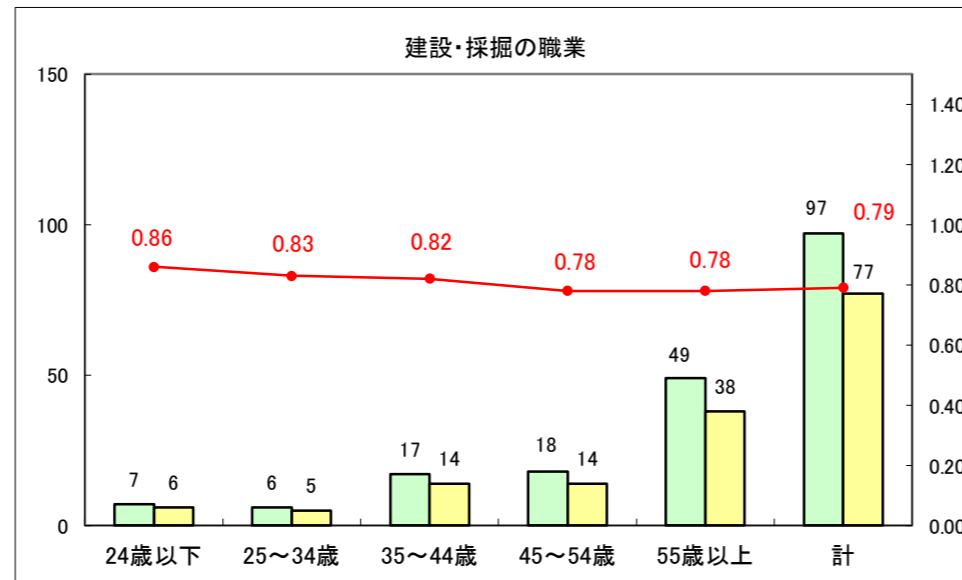

求人・求職バランスシート（常用＋常用パート）〔ハローワーク青森〕

平成28年5月

求人・求職バランスシート（常用+常用パート）〔ハローワーク八戸〕

平成28年5月

求人・求職バランスシート（常用＋常用パート）〔ハローワーク弘前〕

平成28年5月

求人・求職バランスシート（常用+常用パート）〔ハローワークむつ〕

平成28年5月