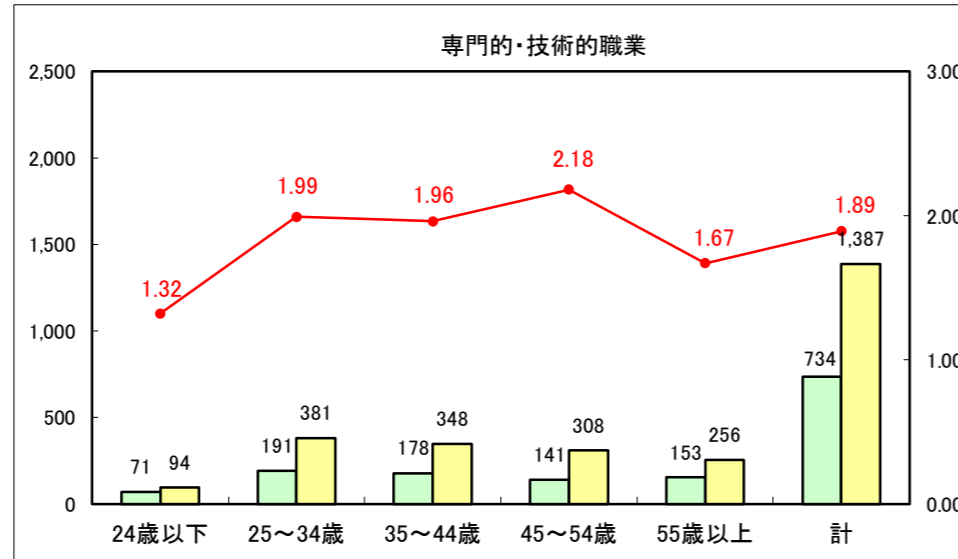

求人・求職バランスシート（常用+常用パート）〔ハローワーク青森〕

平成28年4月

求人・求職バランスシート（常用+常用パート）〔ハローワーク八戸〕

平成28年4月

求人・求職バランスシート（常用+常用パート）〔ハローワーク弘前〕

平成28年4月

求人・求職バランスシート（常用＋常用パート）〔ハローワークむつ〕

平成28年4月