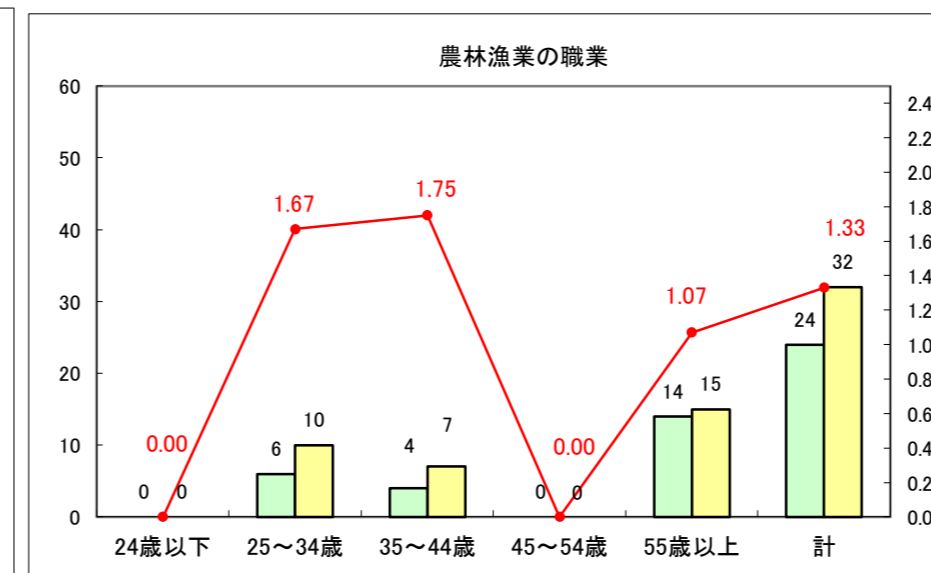

求人・求職バランスシート（常用+常用パート）〔ハローワーク野辺地〕

平成28年4月

求人・求職バランスシート（常用+常用パート）〔ハローワーク五所川原〕

平成28年4月

求人・求職バランスシート（常用+常用パート）〔ハローワーク三沢〕

平成28年4月

求人・求職バランスシート（常用+常用パート）〔ハローワーク+和田〕

平成28年4月