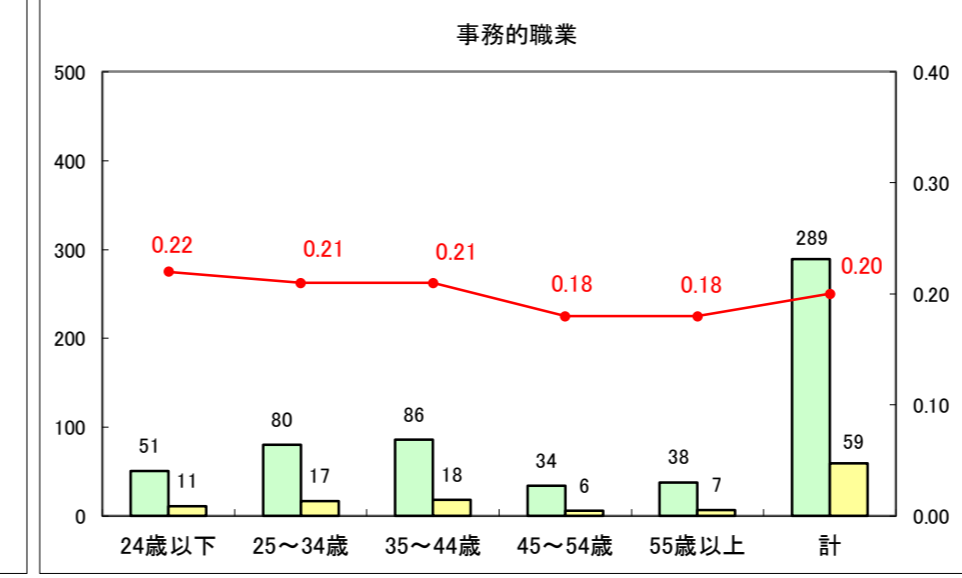

求人・求職バランスシート（常用+常用パート）〔ハローワーク青森〕

平成28年4月

求人・求職バランスシート（常用+常用パート）〔ハローワーク八戸〕

平成28年4月

求人・求職バランスシート（常用+常用パート）〔ハローワーク弘前〕

平成28年4月

求人・求職バランスシート（常用＋常用パート）〔ハローワークむつ〕

平成28年4月