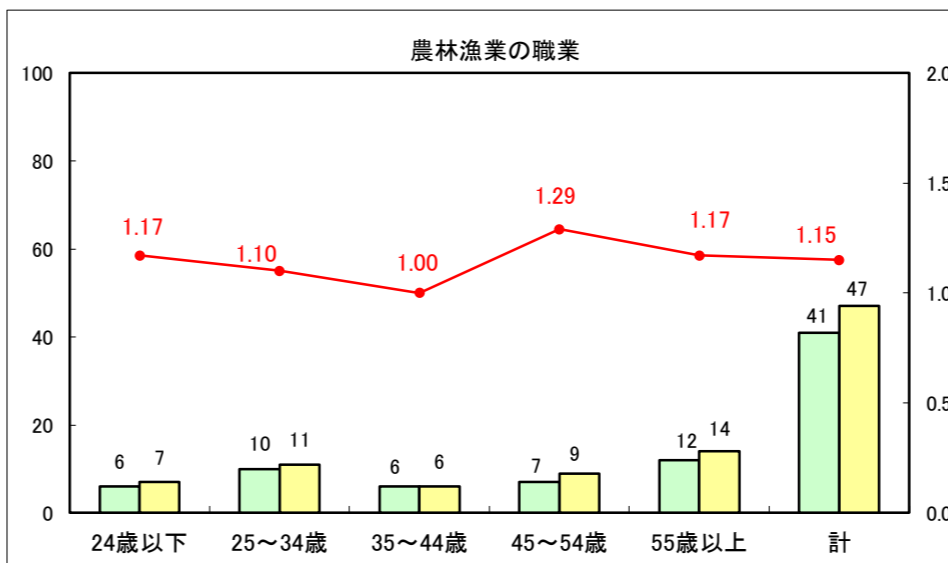

求人・求職バランスシート（常用+常用パート）〔ハローワーク青森〕

平成28年4月

求人・求職バランスシート（常用+常用パート）〔ハローワーク八戸〕

平成28年4月

求人・求職バランスシート（常用+常用パート）〔ハローワーク弘前〕

平成28年4月

求人・求職バランスシート（常用＋常用パート）〔ハローワークむつ〕

平成28年4月