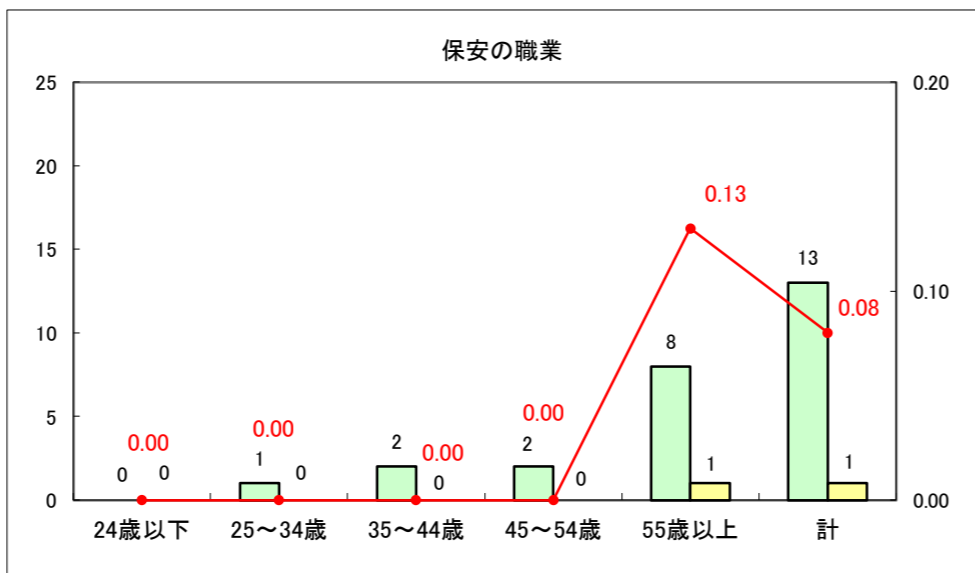

求人・求職バランスシート（常用+常用パート）〔ハローワーク黒石〕

平成28年4月