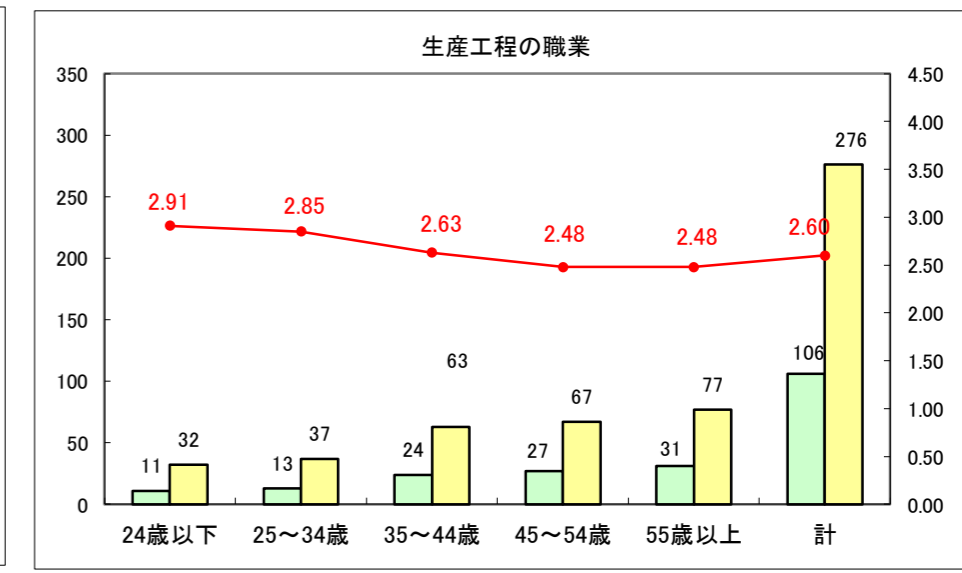

求人・求職バランスシート（常用+常用パート）〔ハローワーク青森〕

平成28年4月

求人・求職バランスシート（常用+常用パート）〔ハローワーク八戸〕

平成28年4月

求人・求職バランスシート（常用+常用パート）〔ハローワーク弘前〕

平成28年4月

求人・求職バランスシート（常用＋常用パート）〔ハローワークむつ〕

平成28年4月