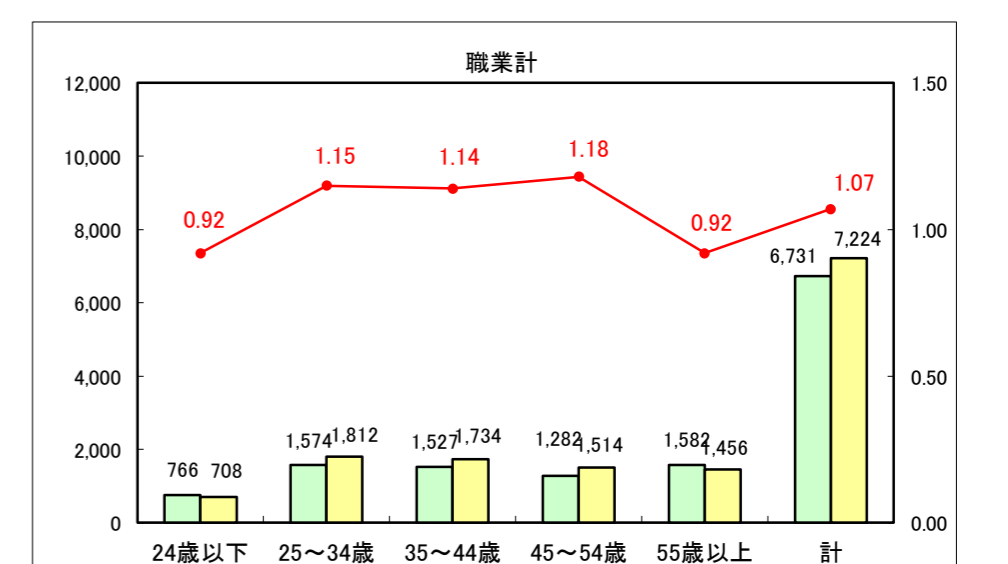

求人・求職バランスシート（常用+常用パート）〔ハローワーク青森〕

平成28年4月

求人・求職バランスシート（常用+常用パート）〔ハローワーク八戸〕

平成28年4月

求人・求職バランスシート（常用+常用パート）〔ハローワーク弘前〕

平成28年4月

求人・求職バランスシート（常用＋常用パート）〔ハローワークむつ〕

平成28年4月