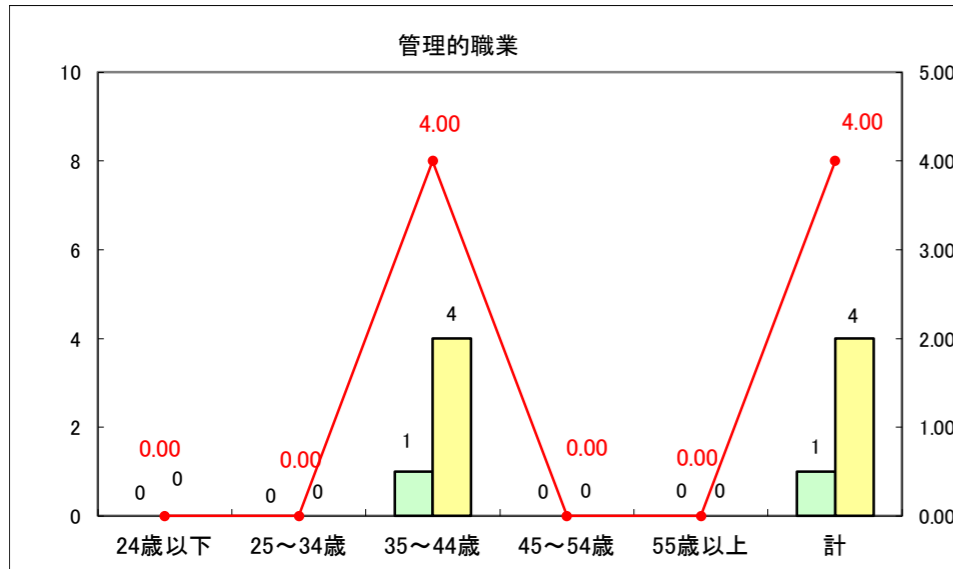

求人・求職バランスシート（常用+常用パート）〔ハローワーク野辺地〕

平成28年4月

求人・求職バランスシート（常用+常用パート）〔ハローワーク五所川原〕

平成28年4月

求人・求職バランスシート（常用+常用パート）〔ハローワーク三沢〕

平成28年4月

求人・求職バランスシート（常用+常用パート）〔ハローワーク+和田〕

平成28年4月