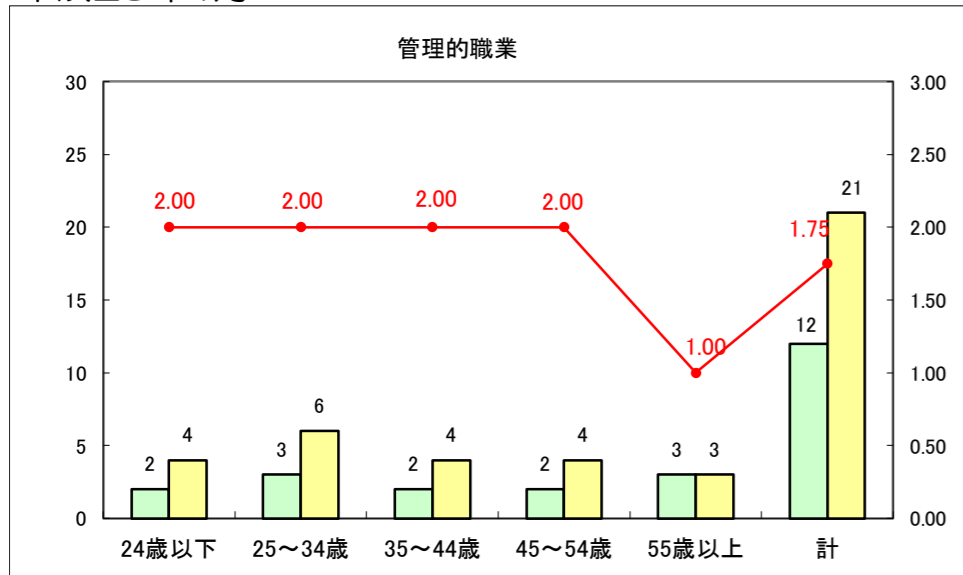

求人・求職バランスシート（常用+常用パート）〔ハローワーク青森〕

平成28年4月

求人・求職バランスシート（常用+常用パート）〔ハローワーク八戸〕

平成28年4月

求人・求職バランスシート（常用+常用パート）〔ハローワーク弘前〕

平成28年4月

求人・求職バランスシート（常用＋常用パート）〔ハローワークむつ〕

平成28年4月