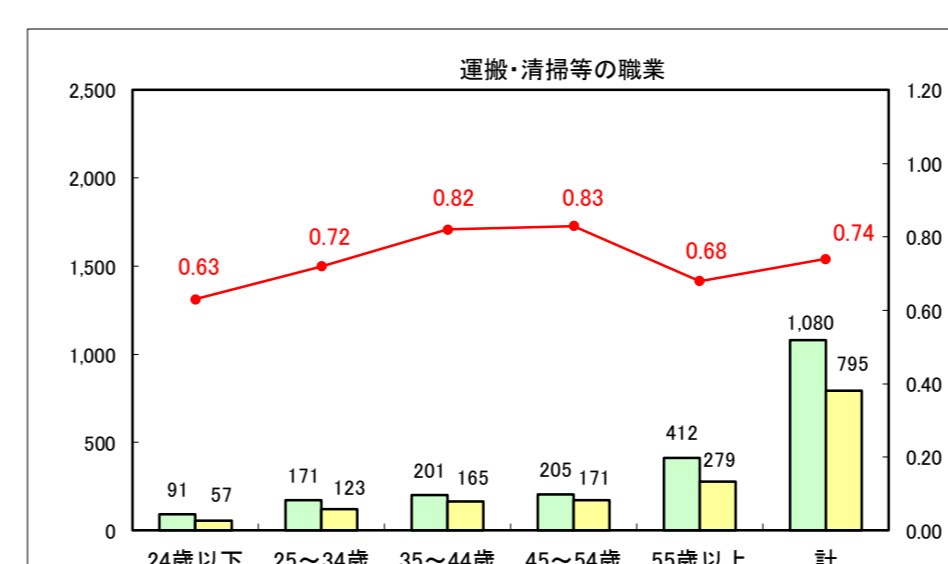

求人・求職バランスシート（常用+常用パート）〔ハローワーク青森〕

平成28年4月

求人・求職バランスシート（常用+常用パート）〔ハローワーク八戸〕

平成28年4月

求人・求職バランスシート（常用+常用パート）〔ハローワーク弘前〕

平成28年4月

求人・求職バランスシート（常用＋常用パート）〔ハローワークむつ〕

平成28年4月