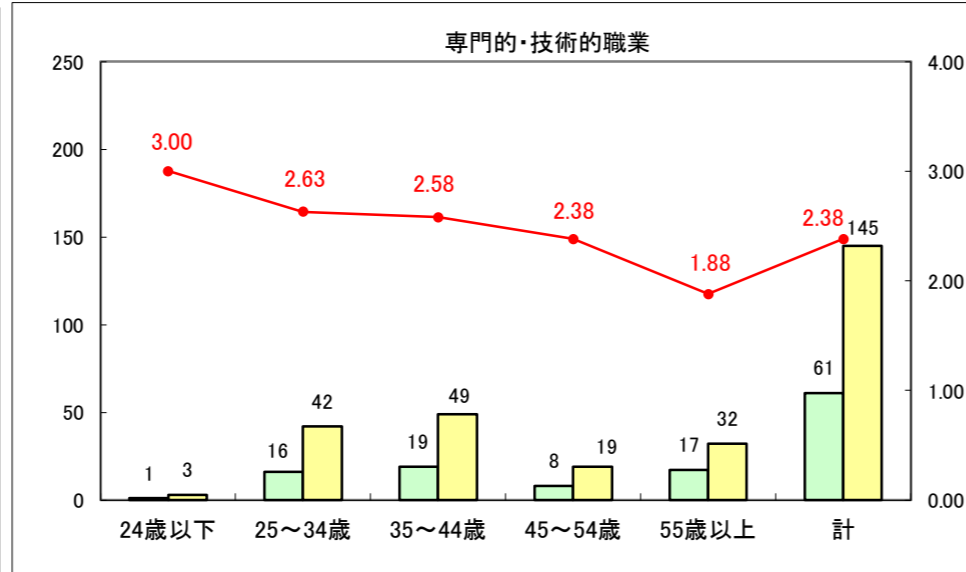

求人・求職バランスシート（常用+常用パート）〔ハローワーク野辺地〕

平成28年4月