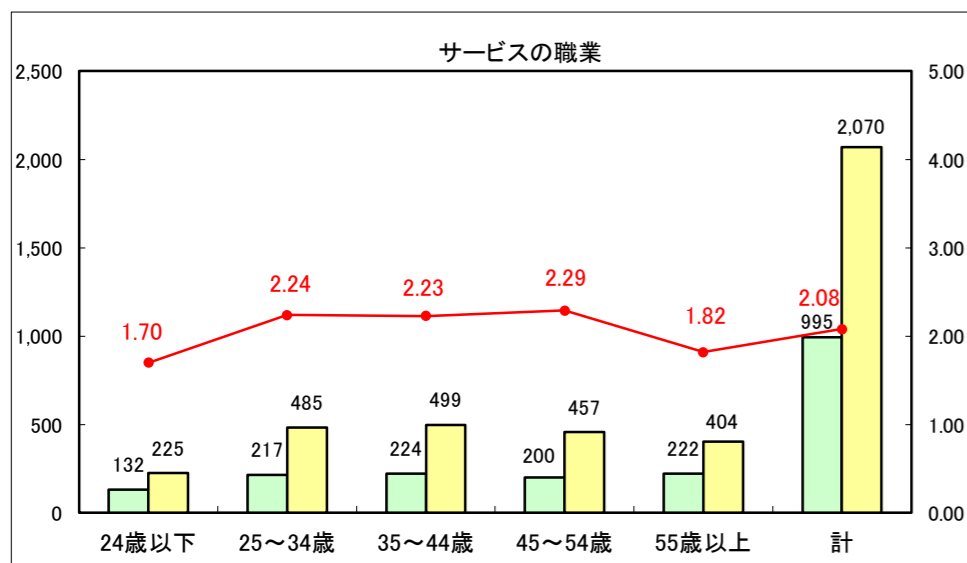

求人・求職バランスシート（常用+常用パート）〔ハローワーク青森〕

平成28年4月

求人・求職バランスシート（常用+常用パート）〔ハローワーク八戸〕

平成28年4月

求人・求職バランスシート（常用+常用パート）〔ハローワーク弘前〕

平成28年4月

求人・求職バランスシート（常用＋常用パート）〔ハローワークむつ〕

平成28年4月