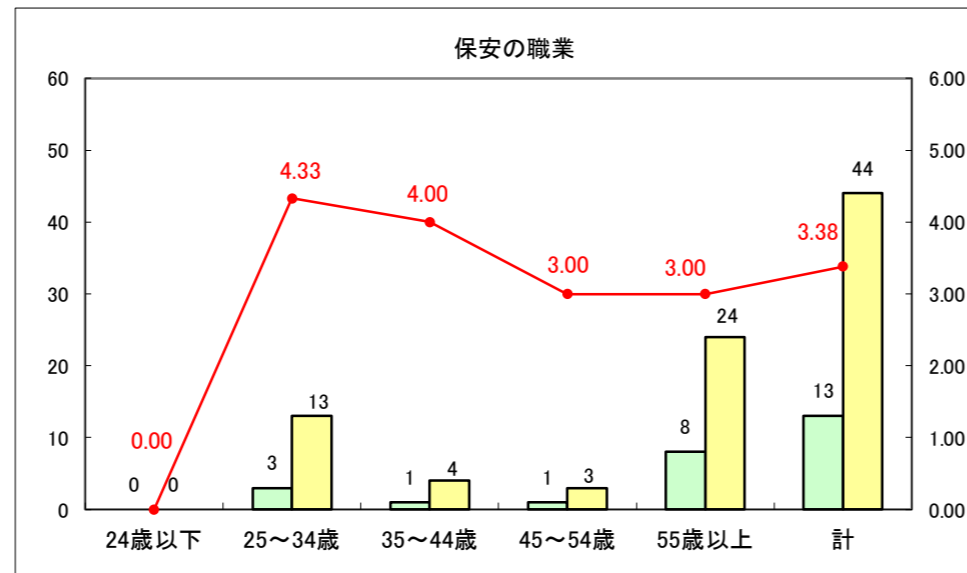

求人・求職バランスシート（常用+常用パート）〔ハローワーク野辺地〕

平成28年4月

求人・求職バランスシート（常用+常用パート）〔ハローワーク五所川原〕

平成28年4月

求人・求職バランスシート（常用+常用パート）〔ハローワーク三沢〕

平成28年4月

求人・求職バランスシート（常用+常用パート）〔ハローワーク+和田〕

平成28年4月