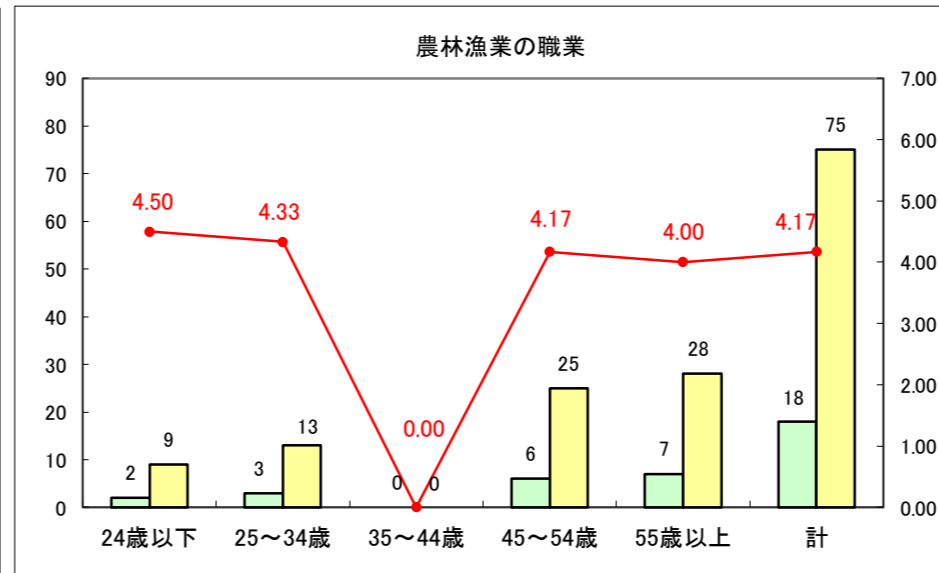

求人・求職バランスシート（常用+常用パート）〔ハローワーク野辺地〕

平成28年4月