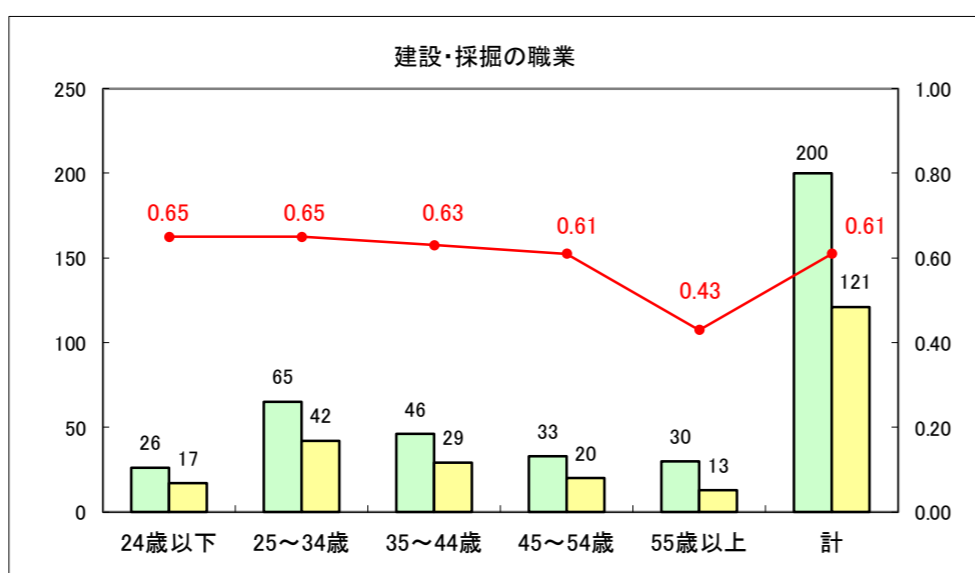

求人・求職バランスシート（常用+常用パート）〔ハローワーク黒石〕

平成28年4月