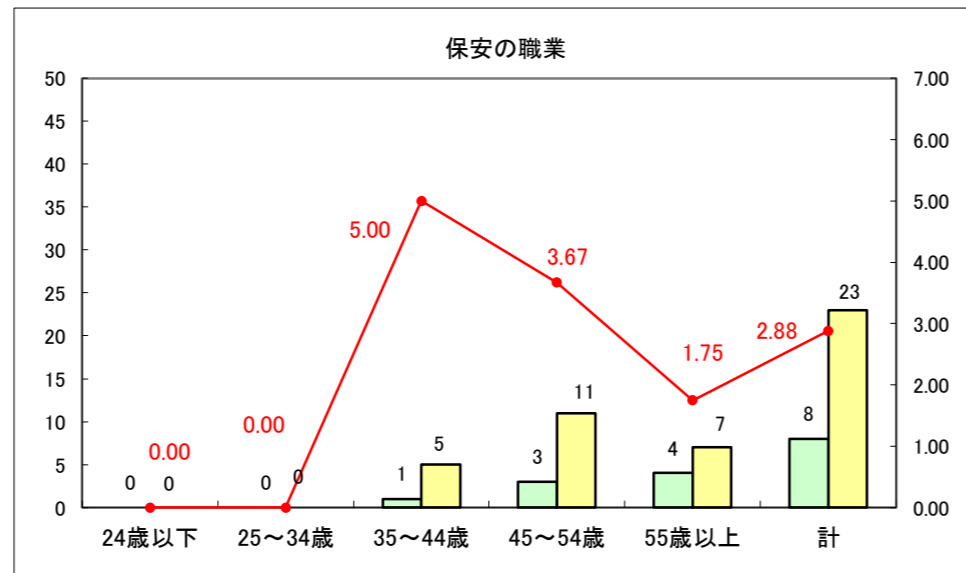

求人・求職バランスシート（常用+常用パート）〔ハローワーク野辺地〕

平成28年4月