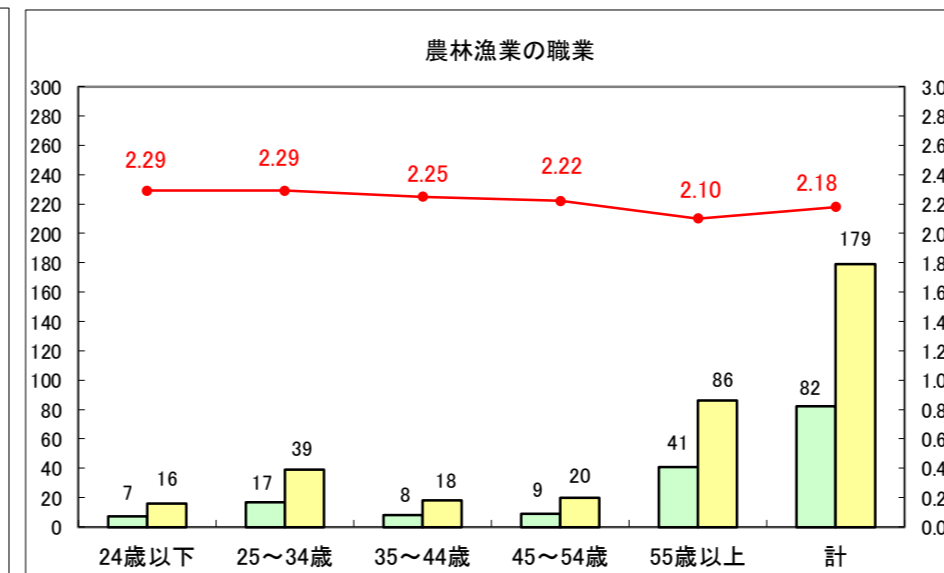

求人・求職バランスシート（常用+常用パート）〔ハローワーク青森〕

平成28年4月

求人・求職バランスシート（常用+常用パート）〔ハローワーク八戸〕

平成28年4月

求人・求職バランスシート（常用+常用パート）〔ハローワーク弘前〕

平成28年4月

求人・求職バランスシート（常用＋常用パート）〔ハローワークむつ〕

平成28年4月