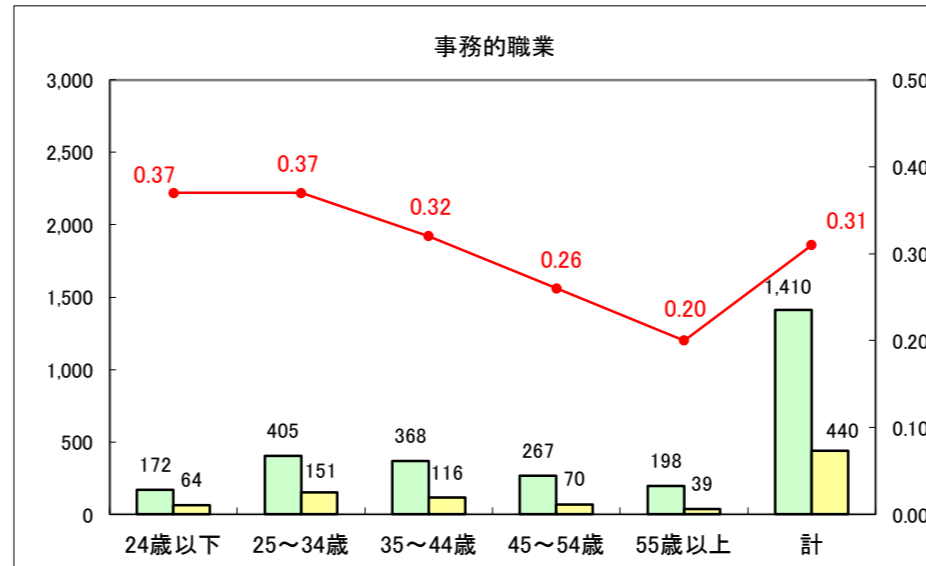

求人・求職バランスシート（常用+常用パート）〔ハローワーク青森〕

平成28年4月

求人・求職バランスシート（常用+常用パート）〔ハローワーク八戸〕

平成28年4月

求人・求職バランスシート（常用+常用パート）〔ハローワーク弘前〕

平成28年4月

求人・求職バランスシート（常用＋常用パート）〔ハローワークむつ〕

平成28年4月