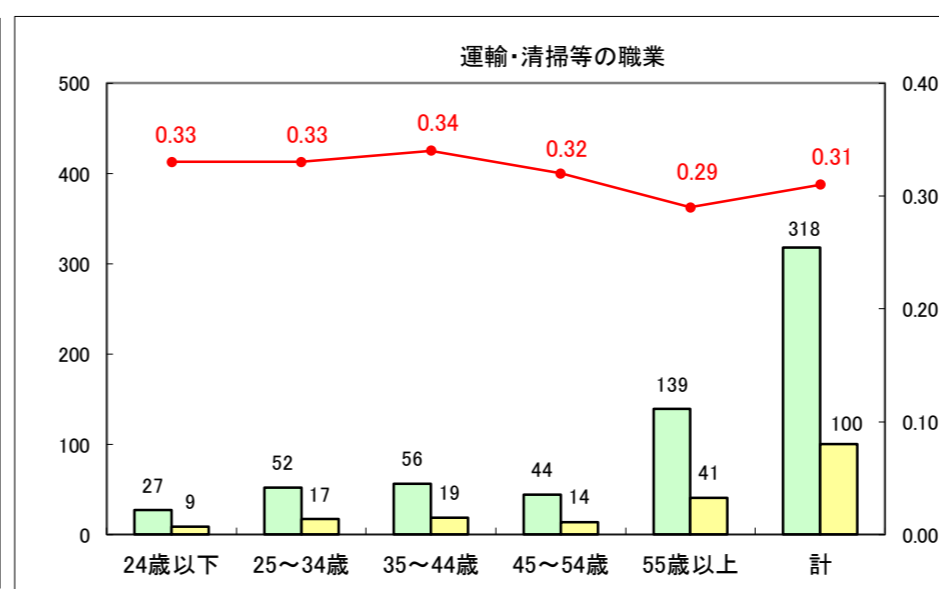

求人・求職バランスシート（常用+常用パート）〔ハローワーク野辺地〕

平成28年4月