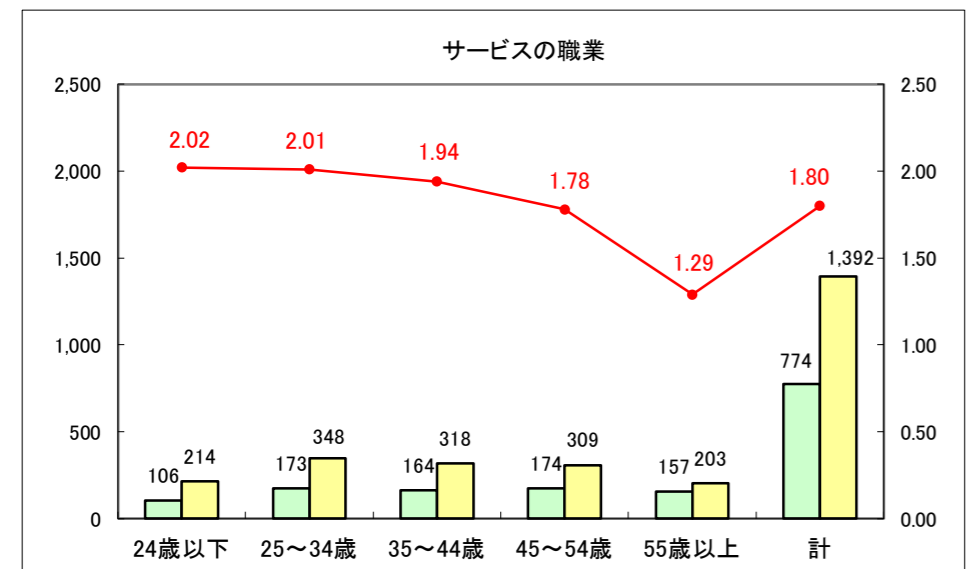

求人・求職バランスシート（常用+常用パート）〔ハローワーク青森〕

平成28年4月

求人・求職バランスシート（常用+常用パート）〔ハローワーク八戸〕

平成28年4月

求人・求職バランスシート（常用+常用パート）〔ハローワーク弘前〕

平成28年4月

求人・求職バランスシート（常用＋常用パート）〔ハローワークむつ〕

平成28年4月