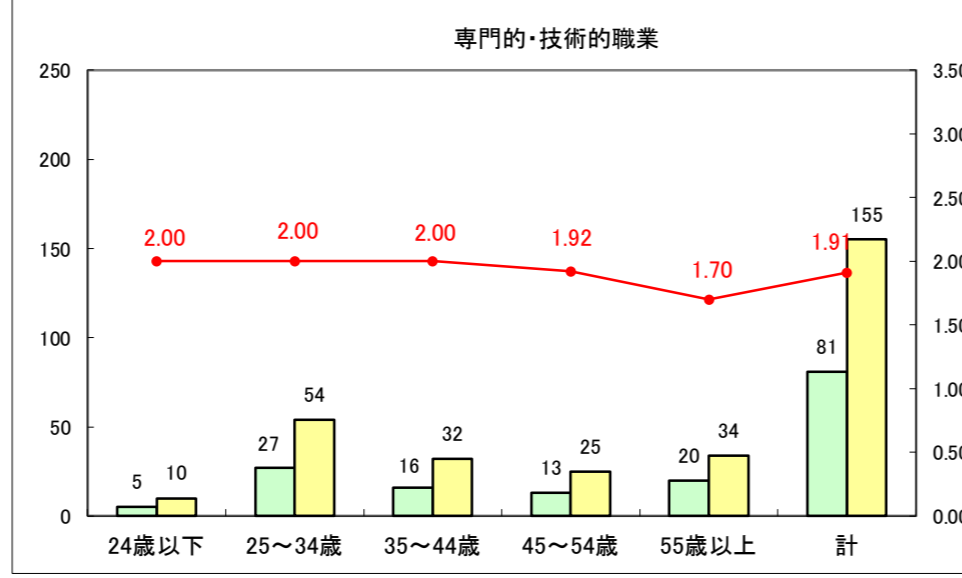

求人・求職バランスシート（常用+常用パート）〔ハローワーク青森〕

平成28年4月

求人・求職バランスシート（常用+常用パート）〔ハローワーク八戸〕

平成28年4月

求人・求職バランスシート（常用+常用パート）〔ハローワーク弘前〕

平成28年4月

求人・求職バランスシート（常用＋常用パート）〔ハローワークむつ〕

平成28年4月