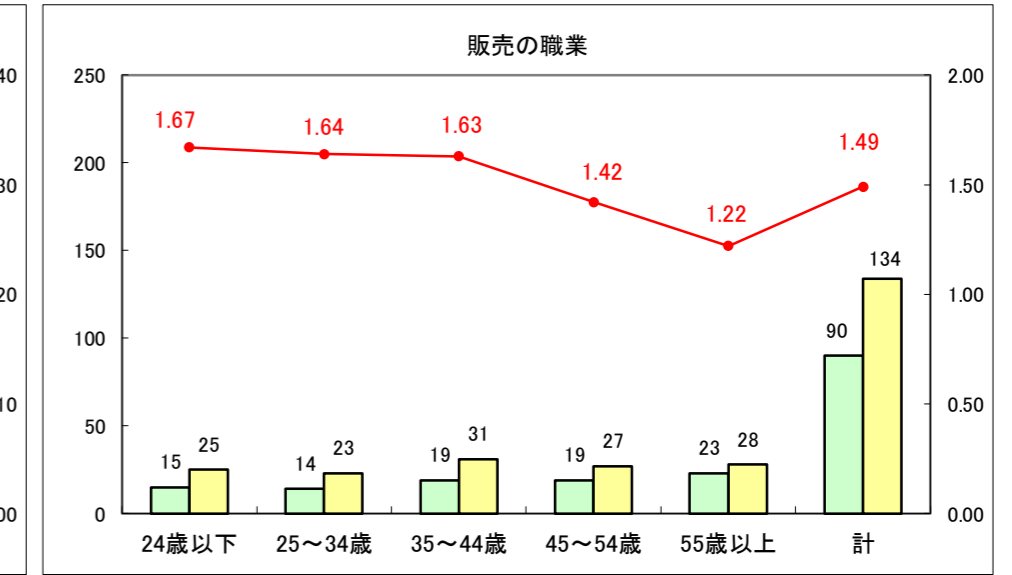

求人・求職バランスシート（常用+常用パート）〔ハローワーク野辺地〕

平成28年4月

求人・求職バランスシート（常用+常用パート）〔ハローワーク五所川原〕

平成28年4月

求人・求職バランスシート（常用+常用パート）〔ハローワーク三沢〕

平成28年4月

求人・求職バランスシート（常用+常用パート）〔ハローワーク+和田〕

平成28年4月