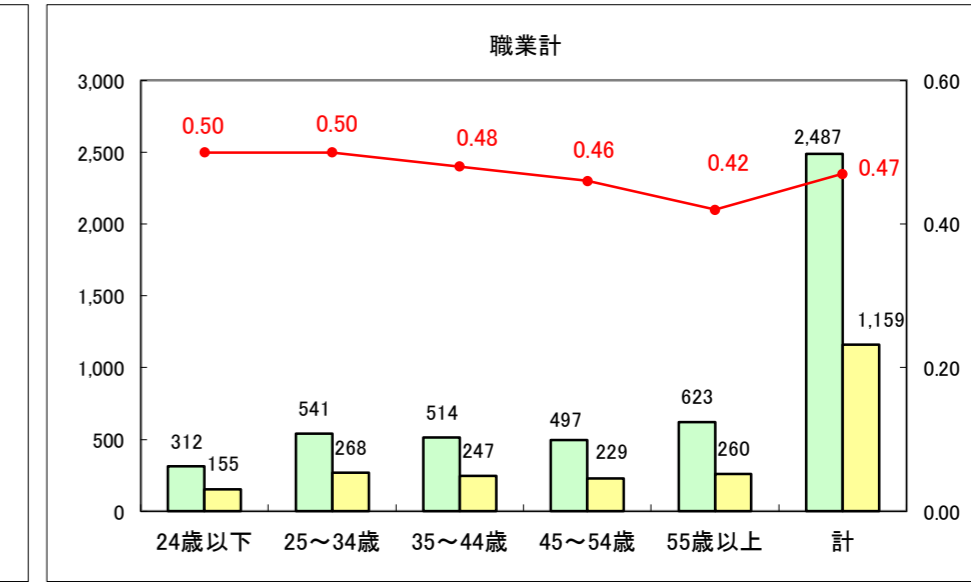

求人・求職バランスシート（常用+常用パート）〔ハローワーク五所川原〕

平成28年4月