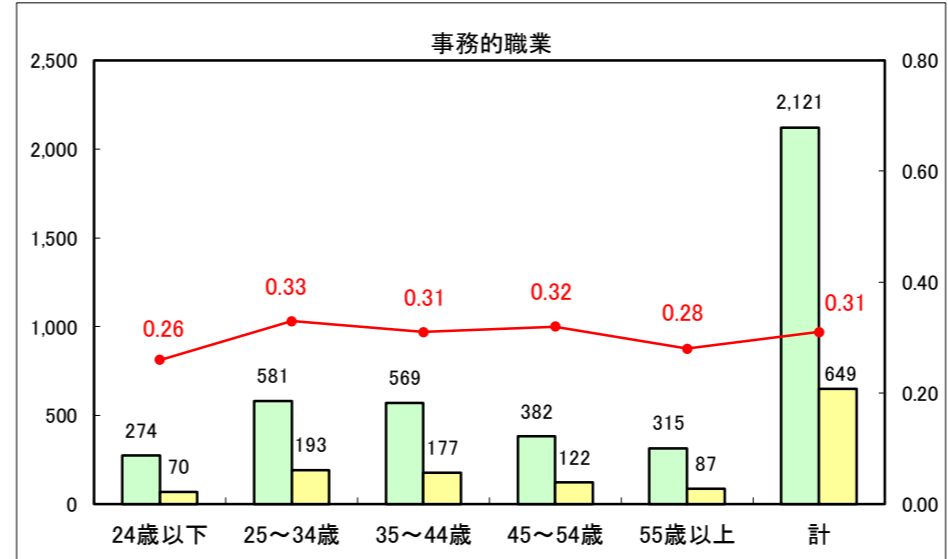

求人・求職バランスシート（常用+常用パート）〔ハローワーク青森〕

平成28年4月

求人・求職バランスシート（常用+常用パート）〔ハローワーク八戸〕

平成28年4月

求人・求職バランスシート（常用+常用パート）〔ハローワーク弘前〕

平成28年4月

求人・求職バランスシート（常用＋常用パート）〔ハローワークむつ〕

平成28年4月