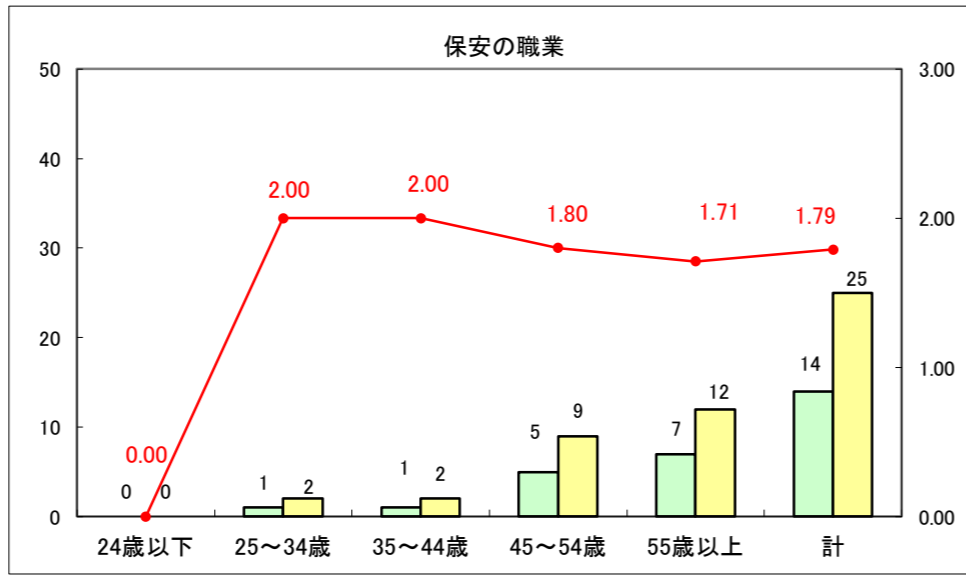

求人・求職バランスシート（常用+常用パート）〔ハローワーク五所川原〕

平成28年4月