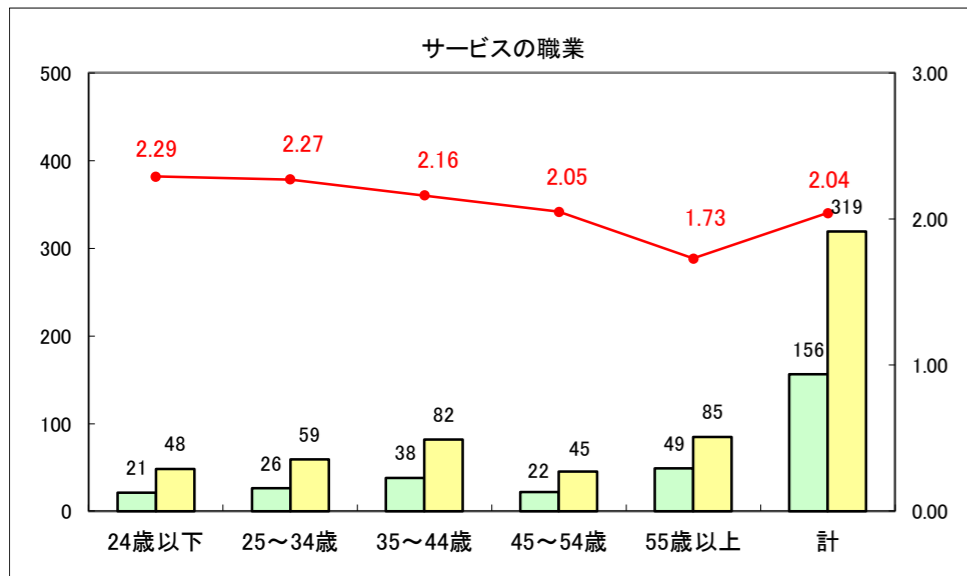

求人・求職バランスシート（常用+常用パート）〔ハローワーク野辺地〕

平成28年4月

求人・求職バランスシート（常用+常用パート）〔ハローワーク五所川原〕

平成28年4月

求人・求職バランスシート（常用+常用パート）〔ハローワーク三沢〕

平成28年4月

求人・求職バランスシート（常用+常用パート）〔ハローワーク+和田〕

平成28年4月