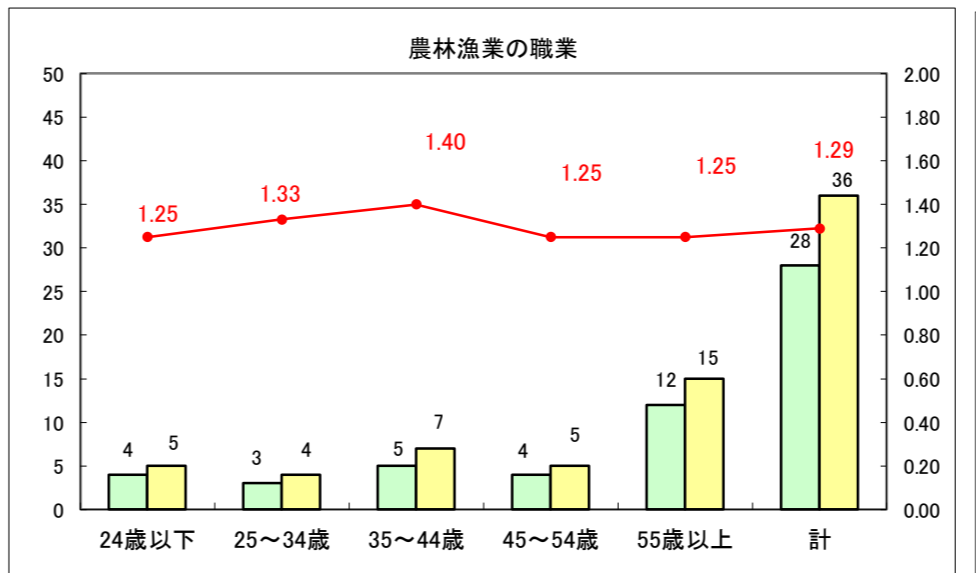

求人・求職バランスシート（常用+常用パート）〔ハローワーク黒石〕

平成28年4月