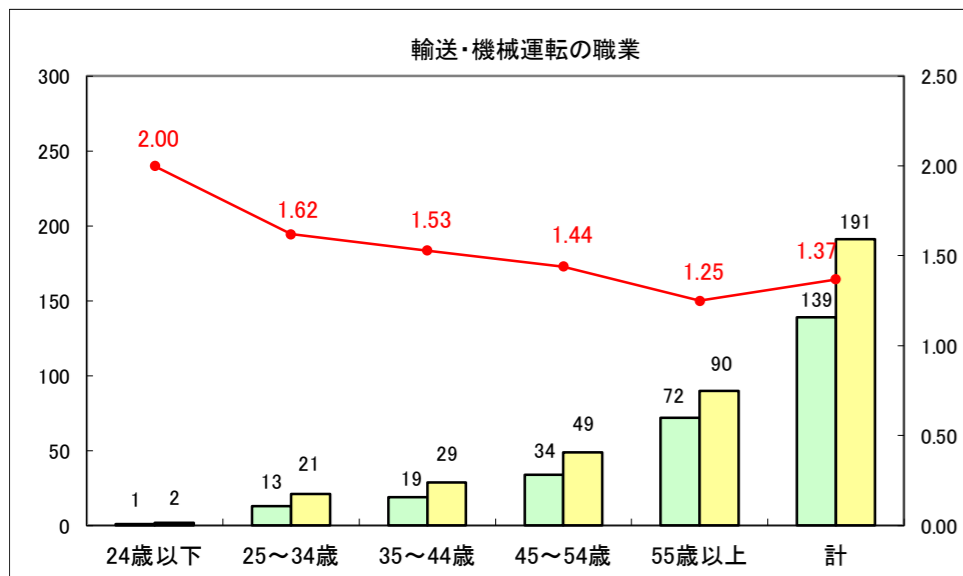

求人・求職バランスシート（常用+常用パート）〔ハローワーク青森〕

平成28年4月

求人・求職バランスシート（常用+常用パート）〔ハローワーク八戸〕

平成28年4月

求人・求職バランスシート（常用+常用パート）〔ハローワーク弘前〕

平成28年4月

求人・求職バランスシート（常用＋常用パート）〔ハローワークむつ〕

平成28年4月