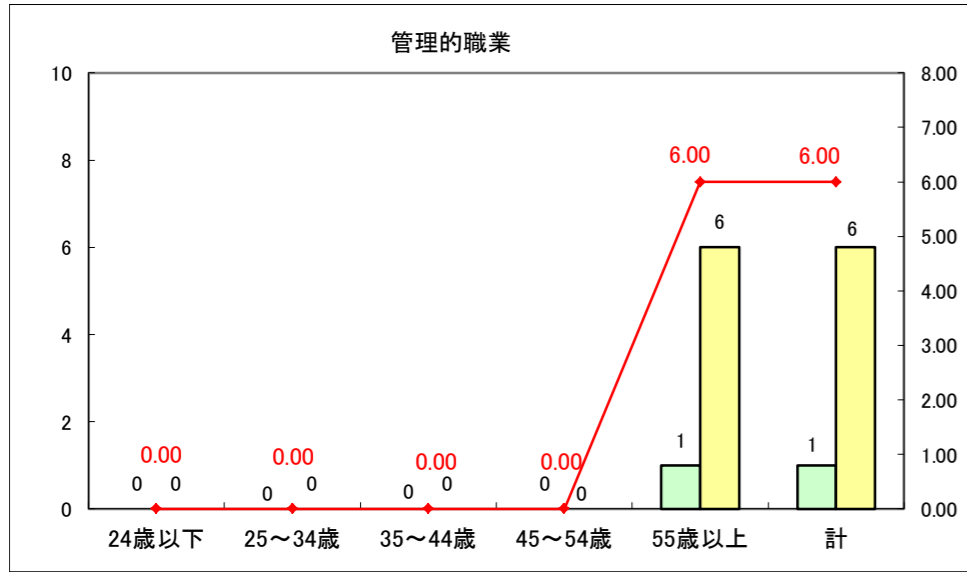

求人・求職バランスシート（常用+常用パート）〔ハローワーク黒石〕

平成28年4月