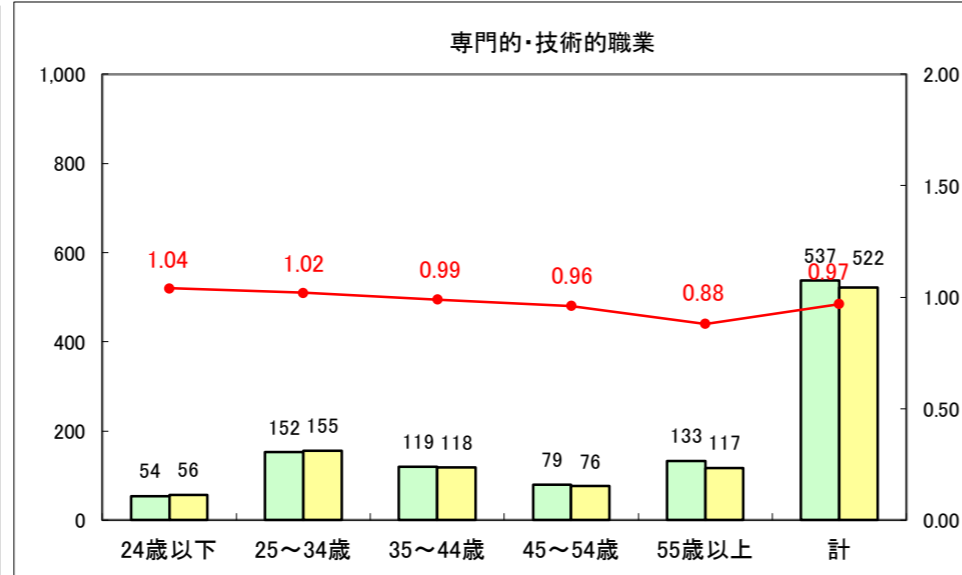

求人・求職バランスシート（常用+常用パート）〔ハローワーク青森〕

平成28年4月

求人・求職バランスシート（常用+常用パート）〔ハローワーク八戸〕

平成28年4月

求人・求職バランスシート（常用+常用パート）〔ハローワーク弘前〕

平成28年4月

求人・求職バランスシート（常用＋常用パート）〔ハローワークむつ〕

平成28年4月