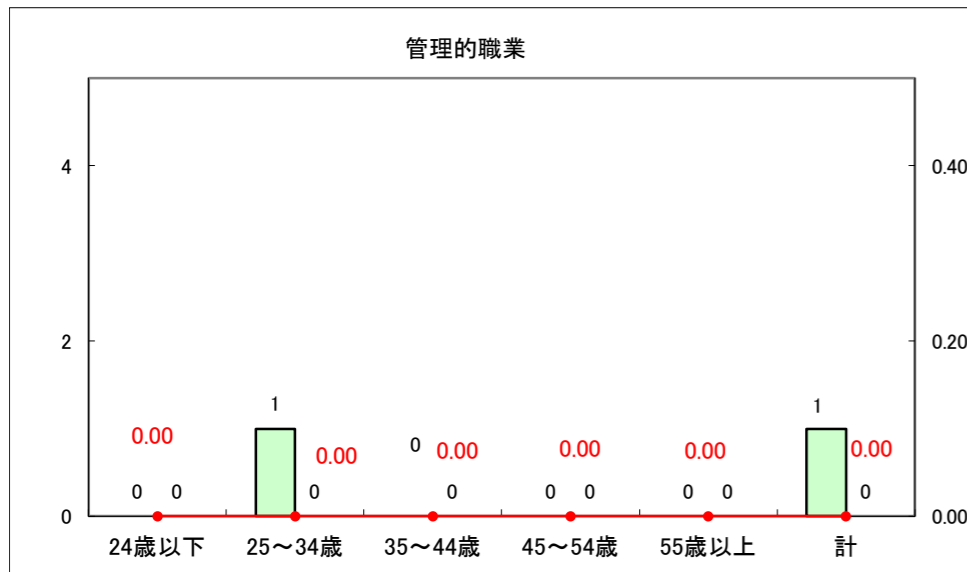

求人・求職バランスシート（常用+常用パート）〔ハローワーク野辺地〕

平成28年4月