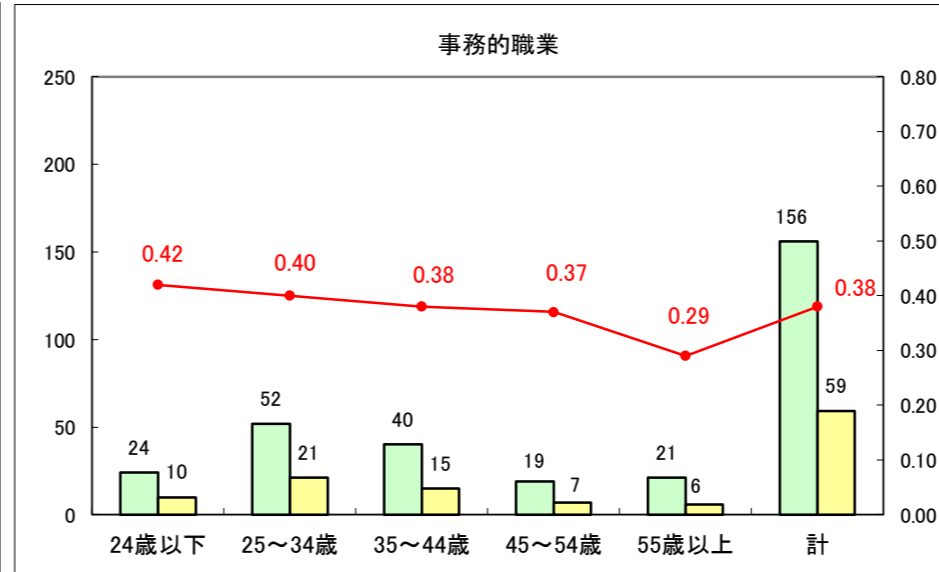

求人・求職バランスシート（常用+常用パート）〔ハローワーク野辺地〕

平成28年4月