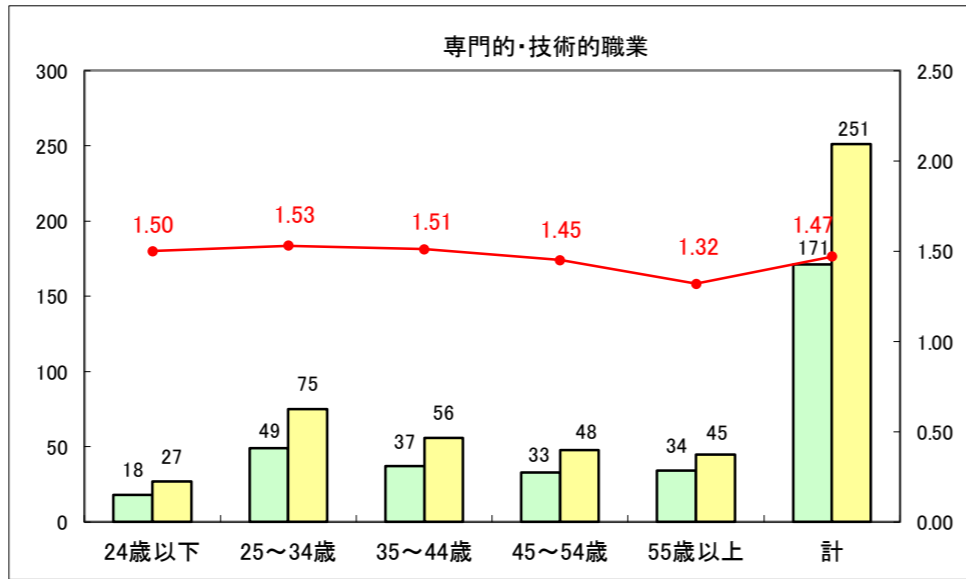

求人・求職バランスシート（常用+常用パート）〔ハローワーク五所川原〕

平成28年4月