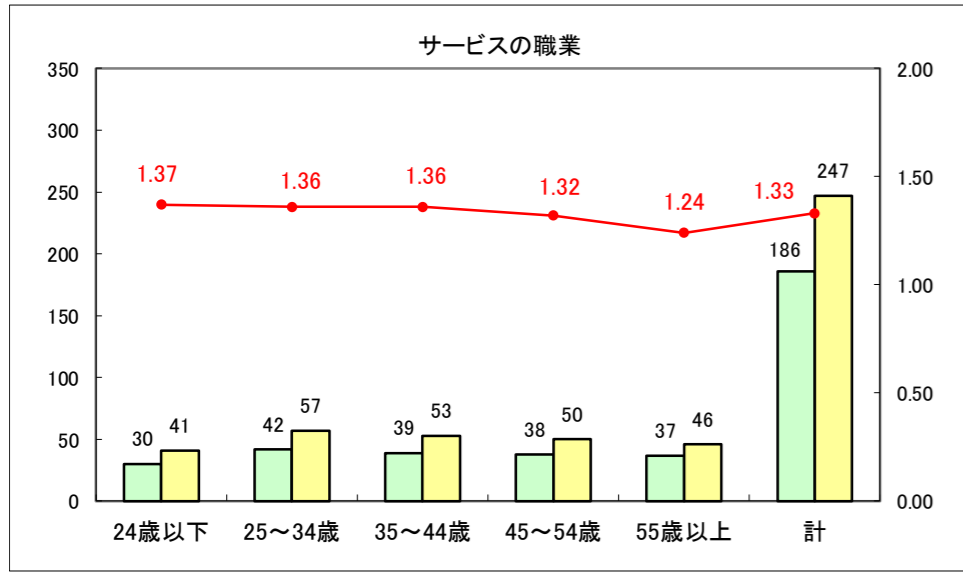

求人・求職バランスシート（常用+常用パート）〔ハローワーク青森〕

平成28年4月

求人・求職バランスシート（常用+常用パート）〔ハローワーク八戸〕

平成28年4月

求人・求職バランスシート（常用+常用パート）〔ハローワーク弘前〕

平成28年4月

求人・求職バランスシート（常用＋常用パート）〔ハローワークむつ〕

平成28年4月