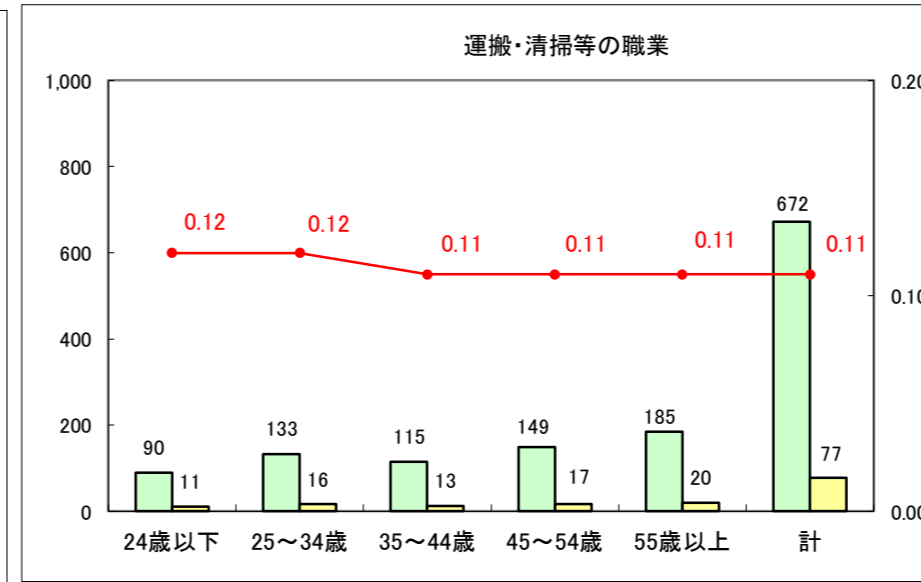

求人・求職バランスシート（常用+常用パート）〔ハローワーク五所川原〕

平成28年4月