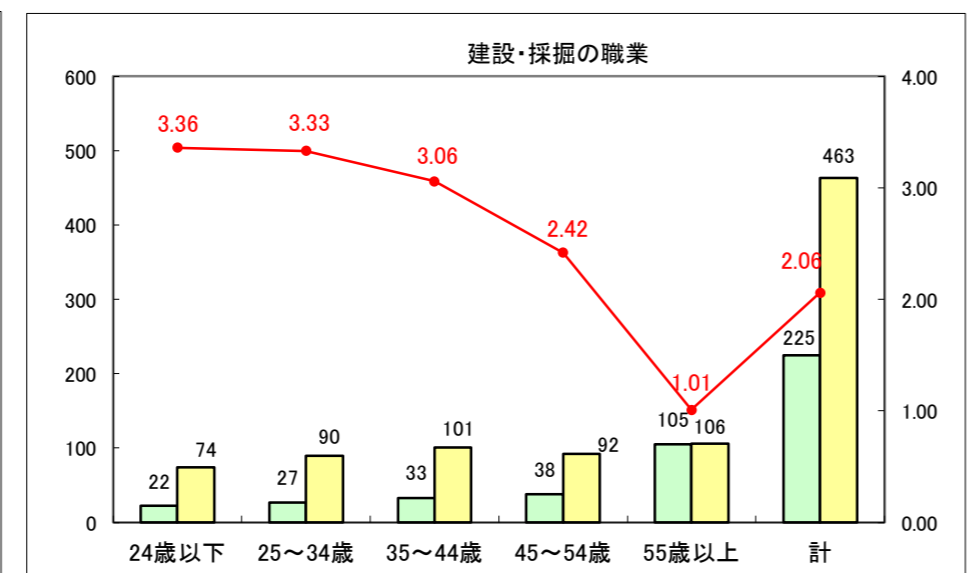

求人・求職バランスシート（常用+常用パート）〔ハローワーク青森〕

平成28年4月

求人・求職バランスシート（常用+常用パート）〔ハローワーク八戸〕

平成28年4月

求人・求職バランスシート（常用+常用パート）〔ハローワーク弘前〕

平成28年4月

求人・求職バランスシート（常用＋常用パート）〔ハローワークむつ〕

平成28年4月