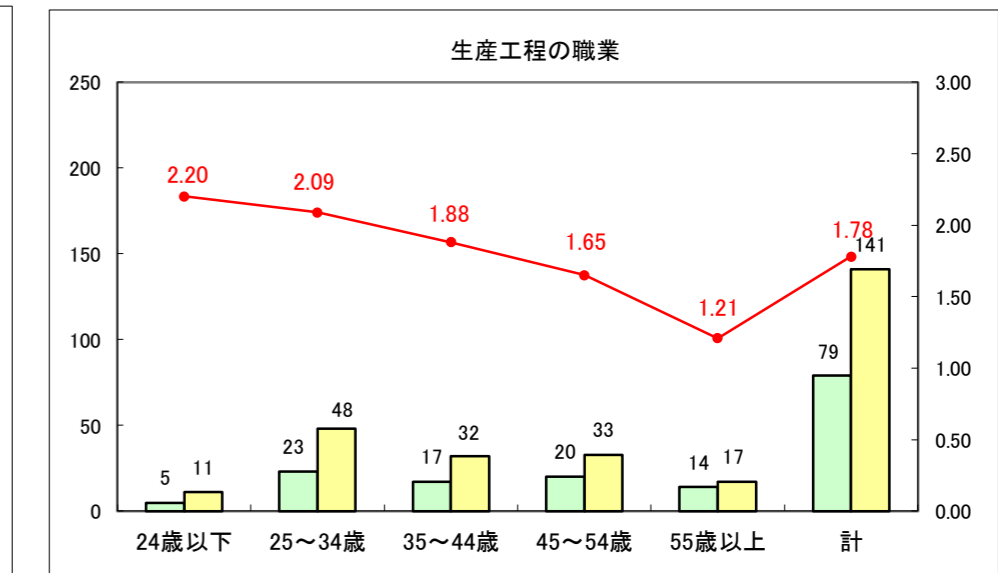

求人・求職バランスシート（常用+常用パート）〔ハローワーク野辺地〕

平成28年4月