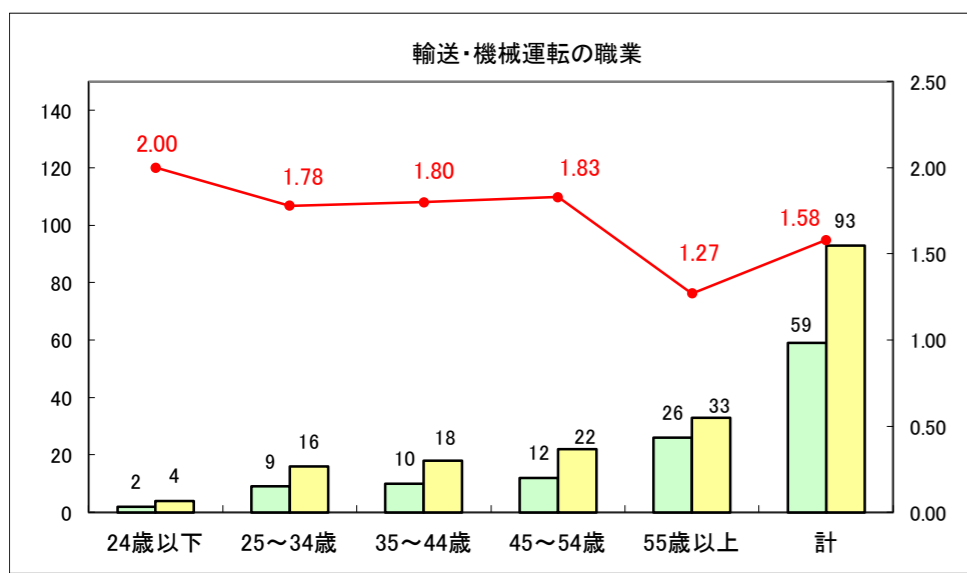

求人・求職バランスシート（常用+常用パート）〔ハローワーク野辺地〕

平成28年4月

求人・求職バランスシート（常用+常用パート）〔ハローワーク五所川原〕

平成28年4月

求人・求職バランスシート（常用+常用パート）〔ハローワーク三沢〕

平成28年4月

求人・求職バランスシート（常用+常用パート）〔ハローワーク+和田〕

平成28年4月