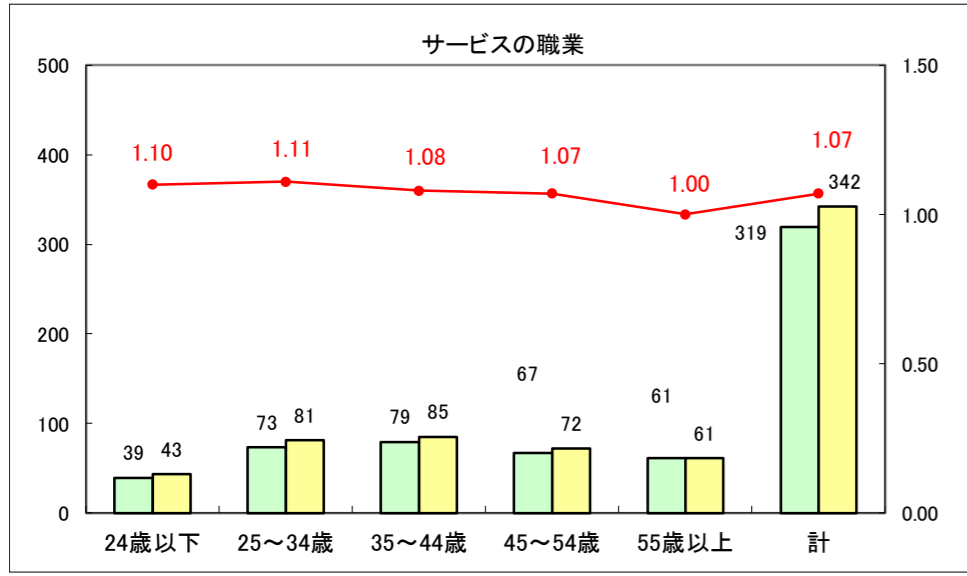

求人・求職バランスシート（常用+常用パート）〔ハローワーク五所川原〕

平成28年4月