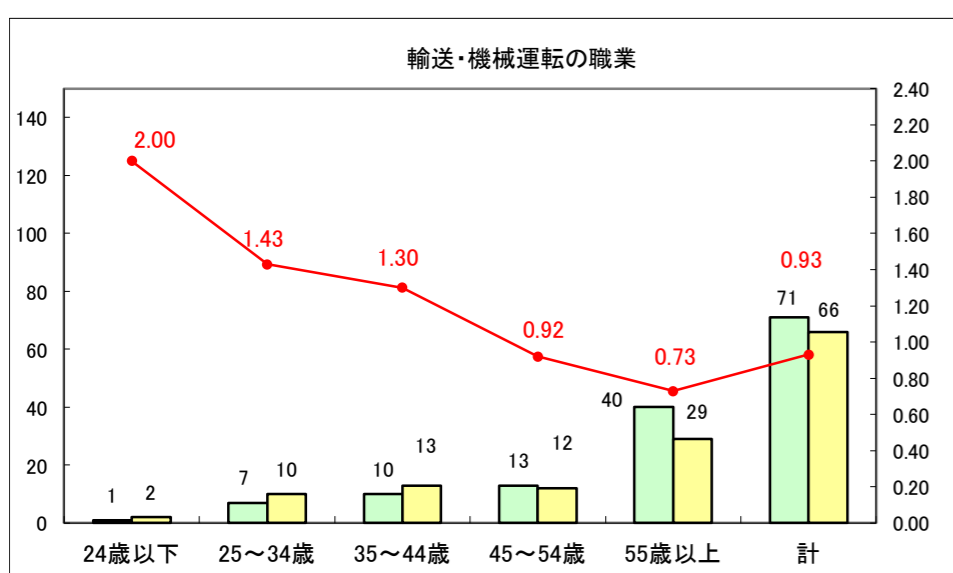

求人・求職バランスシート（常用+常用パート）〔ハローワーク野辺地〕

平成28年4月

求人・求職バランスシート（常用+常用パート）〔ハローワーク五所川原〕

平成28年4月

求人・求職バランスシート（常用+常用パート）〔ハローワーク三沢〕

平成28年4月

求人・求職バランスシート（常用+常用パート）〔ハローワーク+和田〕

平成28年4月