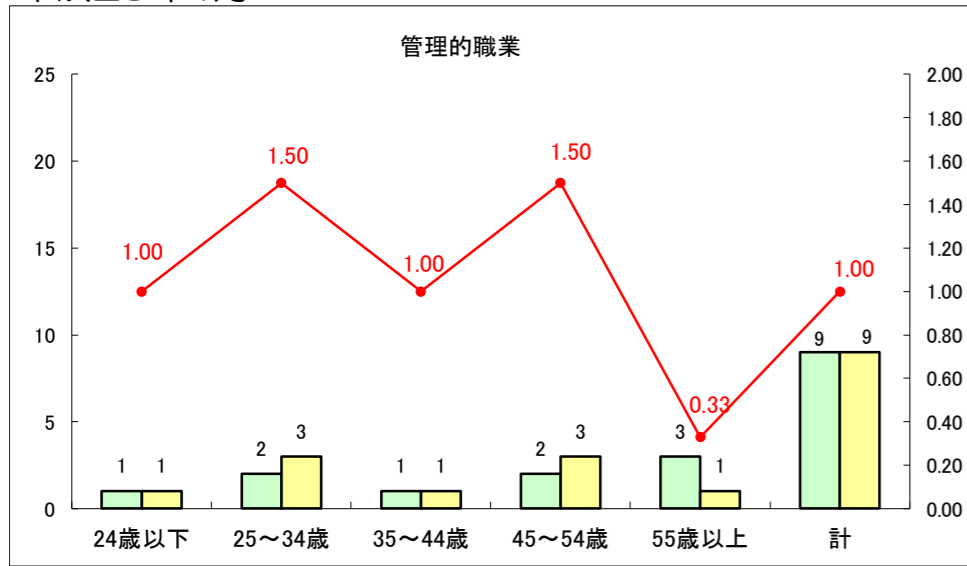

求人・求職バランスシート（常用+常用パート）〔ハローワーク青森〕

平成28年4月

求人・求職バランスシート（常用+常用パート）〔ハローワーク八戸〕

平成28年4月

求人・求職バランスシート（常用+常用パート）〔ハローワーク弘前〕

平成28年4月

求人・求職バランスシート（常用＋常用パート）〔ハローワークむつ〕

平成28年4月