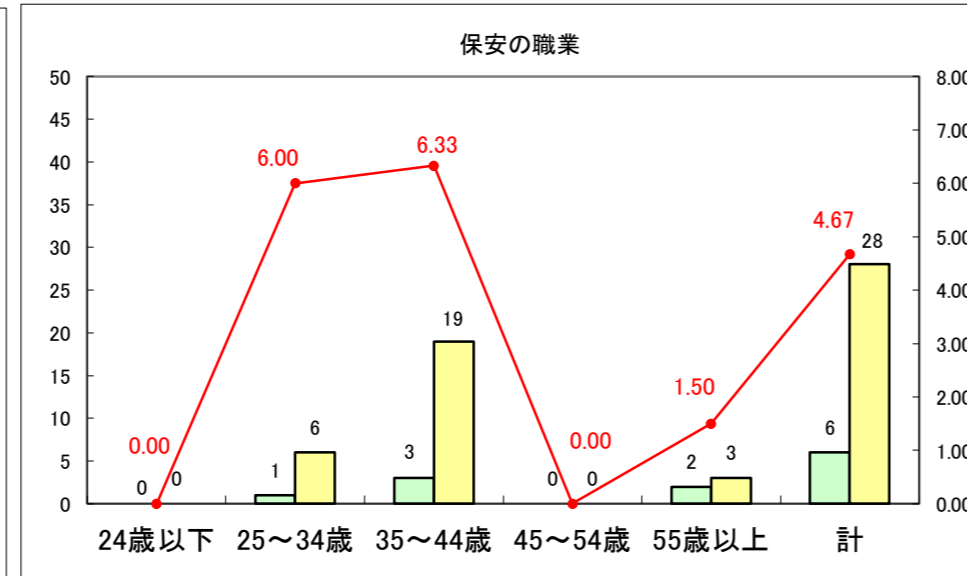

求人・求職バランスシート（常用+常用パート）〔ハローワーク野辺地〕

平成28年4月

求人・求職バランスシート（常用+常用パート）〔ハローワーク五所川原〕

平成28年4月

求人・求職バランスシート（常用+常用パート）〔ハローワーク三沢〕

平成28年4月

求人・求職バランスシート（常用+常用パート）〔ハローワーク+和田〕

平成28年4月