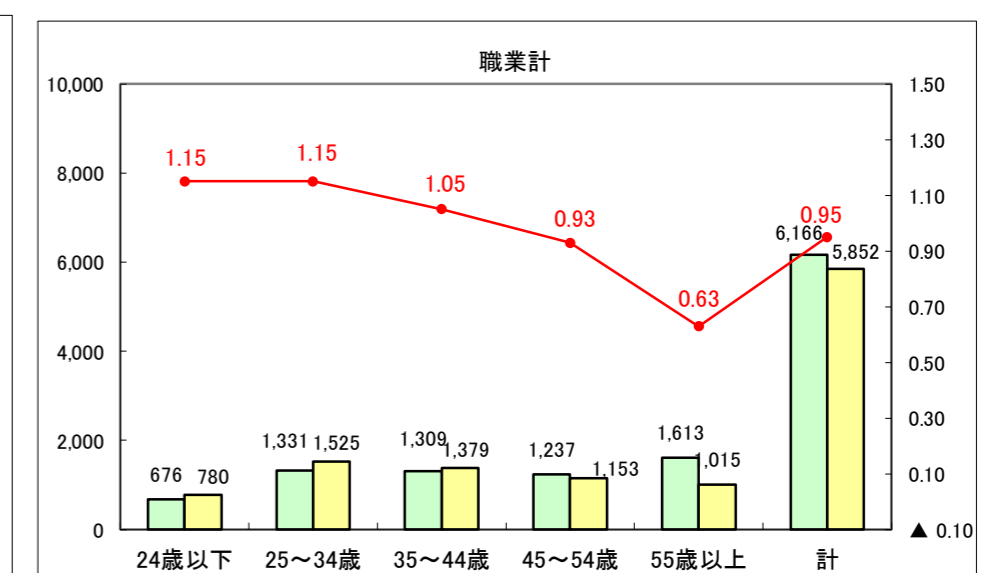

求人・求職バランスシート（常用+常用パート）〔ハローワーク青森〕

平成28年4月

求人・求職バランスシート（常用+常用パート）〔ハローワーク八戸〕

平成28年4月

求人・求職バランスシート（常用+常用パート）〔ハローワーク弘前〕

平成28年4月

求人・求職バランスシート（常用＋常用パート）〔ハローワークむつ〕

平成28年4月