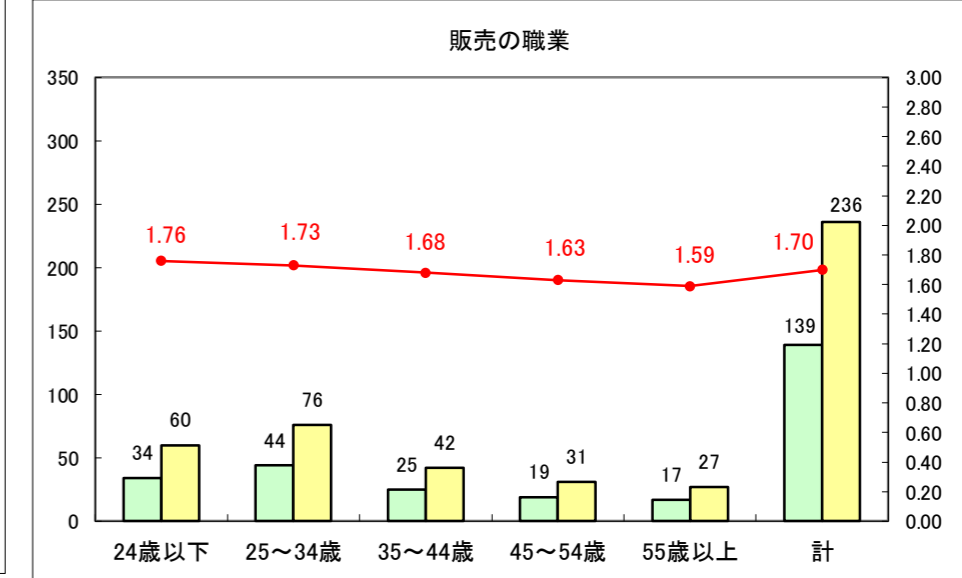

求人・求職バランスシート（常用+常用パート）〔ハローワーク青森〕

平成28年4月

求人・求職バランスシート（常用+常用パート）〔ハローワーク八戸〕

平成28年4月

求人・求職バランスシート（常用+常用パート）〔ハローワーク弘前〕

平成28年4月

求人・求職バランスシート（常用＋常用パート）〔ハローワークむつ〕

平成28年4月