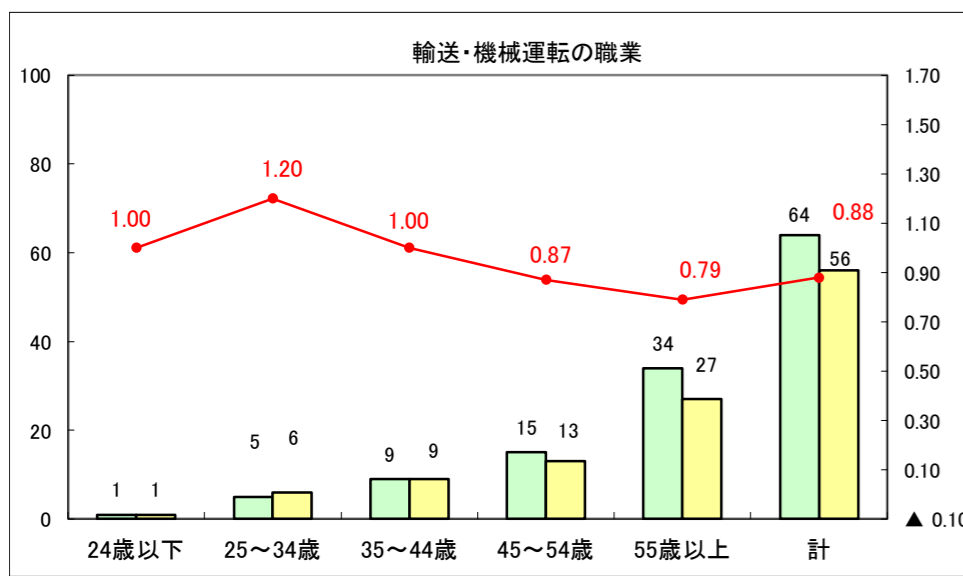

求人・求職バランスシート（常用+常用パート）〔ハローワーク青森〕

平成28年4月

求人・求職バランスシート（常用+常用パート）〔ハローワーク八戸〕

平成28年4月

求人・求職バランスシート（常用+常用パート）〔ハローワーク弘前〕

平成28年4月

求人・求職バランスシート（常用＋常用パート）〔ハローワークむつ〕

平成28年4月