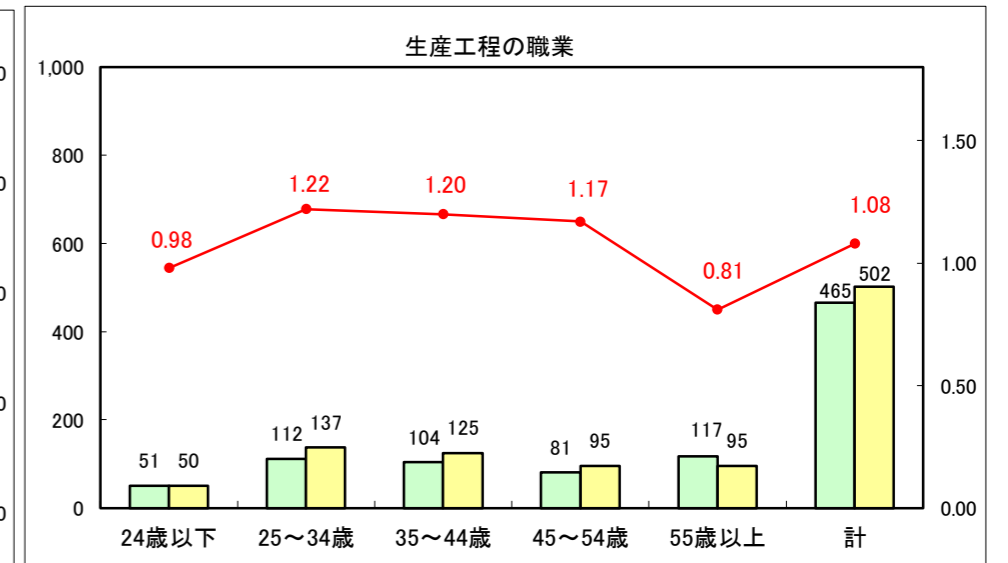

求人・求職バランスシート（常用+常用パート）〔ハローワーク青森〕

平成28年4月

求人・求職バランスシート（常用+常用パート）〔ハローワーク八戸〕

平成28年4月

求人・求職バランスシート（常用+常用パート）〔ハローワーク弘前〕

平成28年4月

求人・求職バランスシート（常用＋常用パート）〔ハローワークむつ〕

平成28年4月