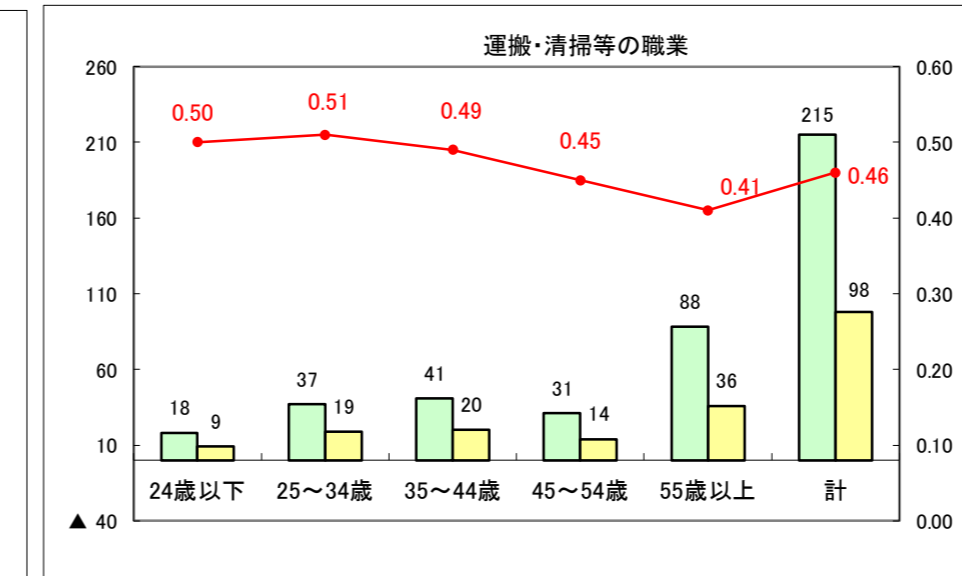

求人・求職バランスシート（常用+常用パート）〔ハローワーク青森〕

平成28年4月

求人・求職バランスシート（常用+常用パート）〔ハローワーク八戸〕

平成28年4月

求人・求職バランスシート（常用+常用パート）〔ハローワーク弘前〕

平成28年4月

求人・求職バランスシート（常用＋常用パート）〔ハローワークむつ〕

平成28年4月