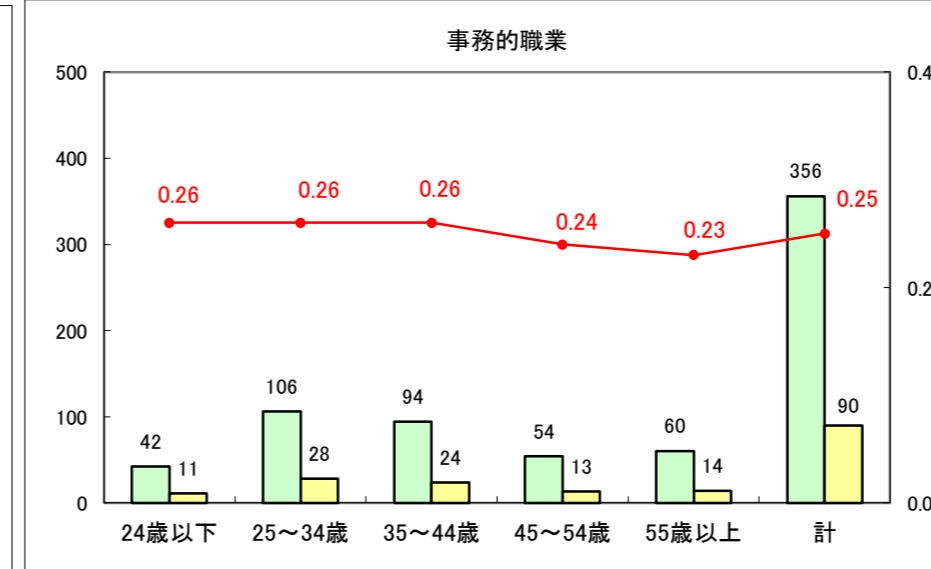

求人・求職バランスシート（常用+常用パート）〔ハローワーク野辺地〕

平成28年4月

求人・求職バランスシート（常用+常用パート）〔ハローワーク五所川原〕

平成28年4月

求人・求職バランスシート（常用+常用パート）〔ハローワーク三沢〕

平成28年4月

求人・求職バランスシート（常用+常用パート）〔ハローワーク+和田〕

平成28年4月