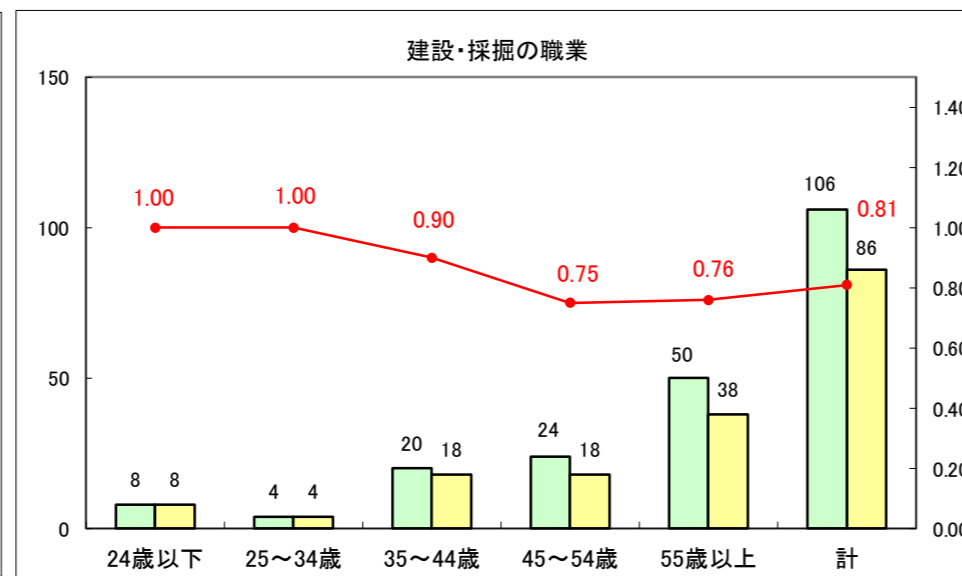

求人・求職バランスシート（常用+常用パート）〔ハローワーク青森〕

平成28年4月

求人・求職バランスシート（常用+常用パート）〔ハローワーク八戸〕

平成28年4月

求人・求職バランスシート（常用+常用パート）〔ハローワーク弘前〕

平成28年4月

求人・求職バランスシート（常用＋常用パート）〔ハローワークむつ〕

平成28年4月