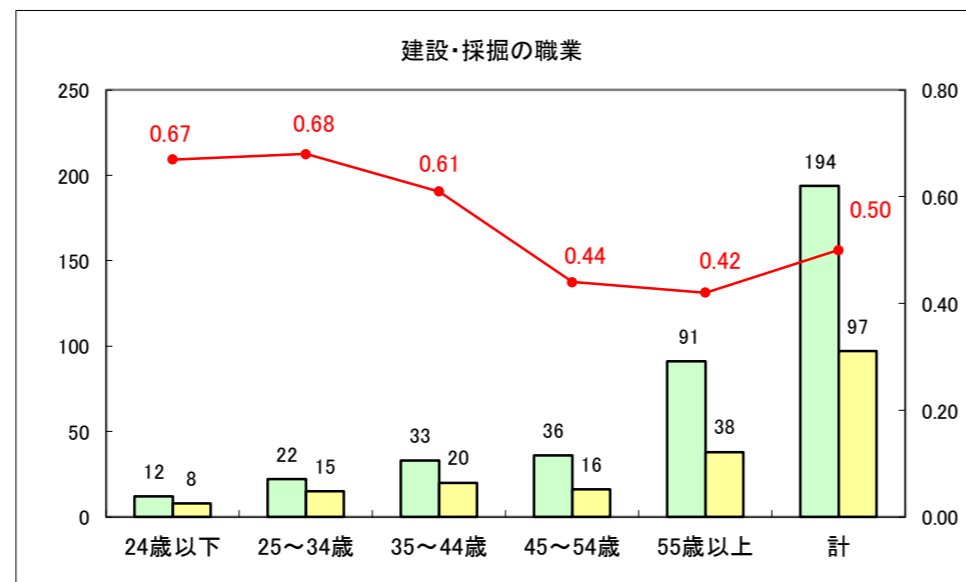

求人・求職バランスシート（常用+常用パート）〔ハローワーク五所川原〕

平成28年4月