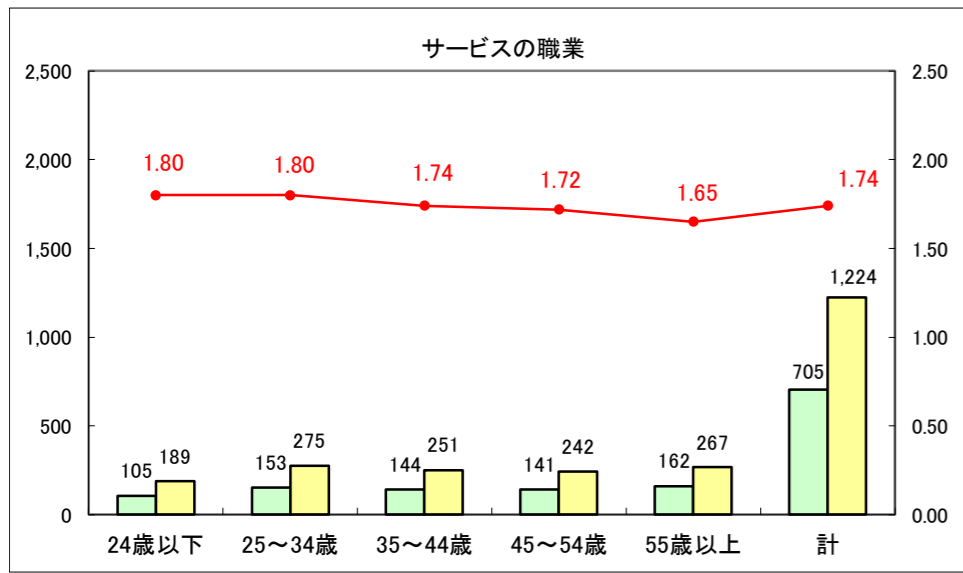

求人・求職バランスシート（常用+常用パート）〔ハローワーク青森〕

平成28年4月

求人・求職バランスシート（常用+常用パート）〔ハローワーク八戸〕

平成28年4月

求人・求職バランスシート（常用+常用パート）〔ハローワーク弘前〕

平成28年4月

求人・求職バランスシート（常用＋常用パート）〔ハローワークむつ〕

平成28年4月