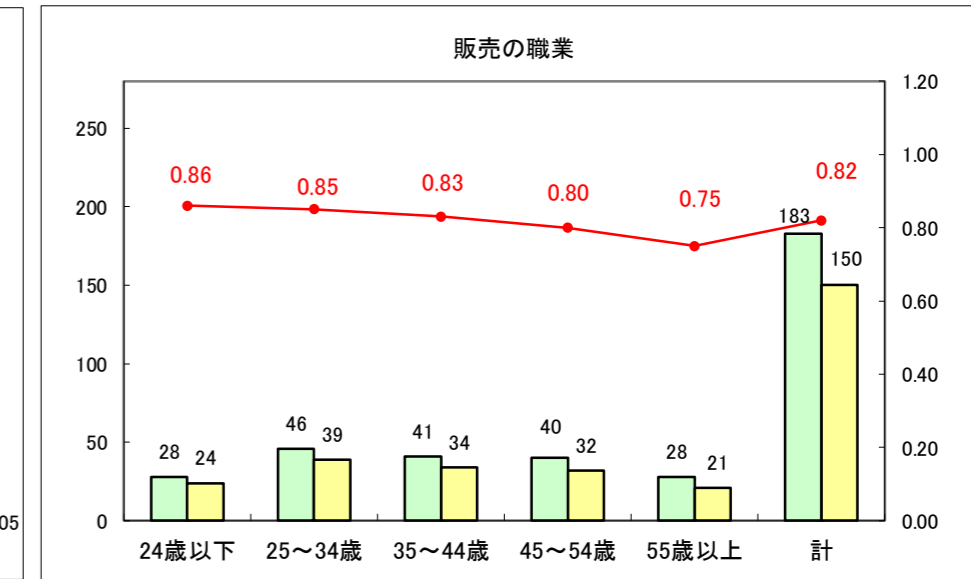

求人・求職バランスシート（常用+常用パート）〔ハローワーク五所川原〕

平成28年4月