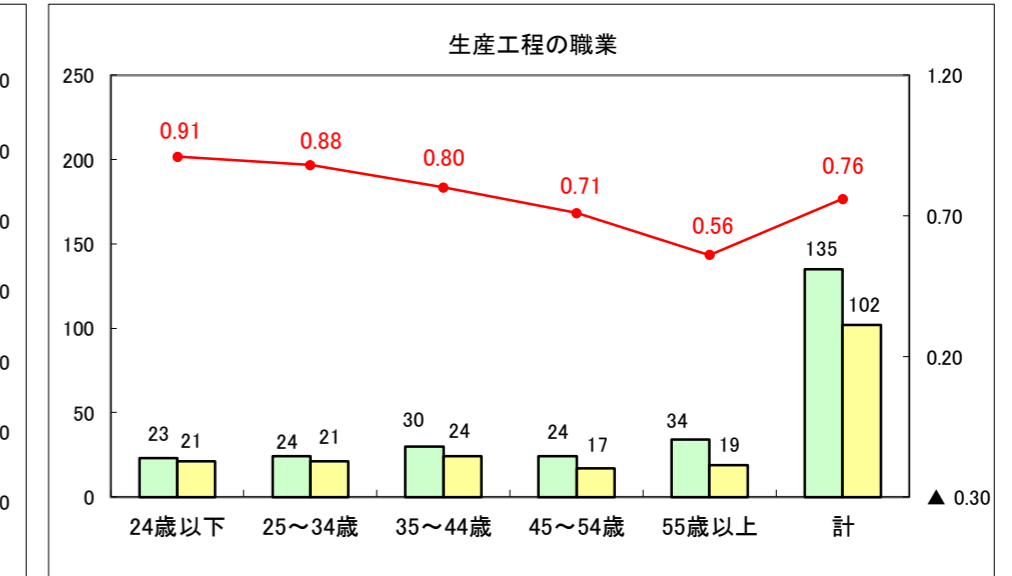

求人・求職バランスシート（常用+常用パート）〔ハローワーク野辺地〕

平成28年4月

求人・求職バランスシート（常用+常用パート）〔ハローワーク五所川原〕

平成28年4月

求人・求職バランスシート（常用+常用パート）〔ハローワーク三沢〕

平成28年4月

求人・求職バランスシート（常用+常用パート）〔ハローワーク+和田〕

平成28年4月