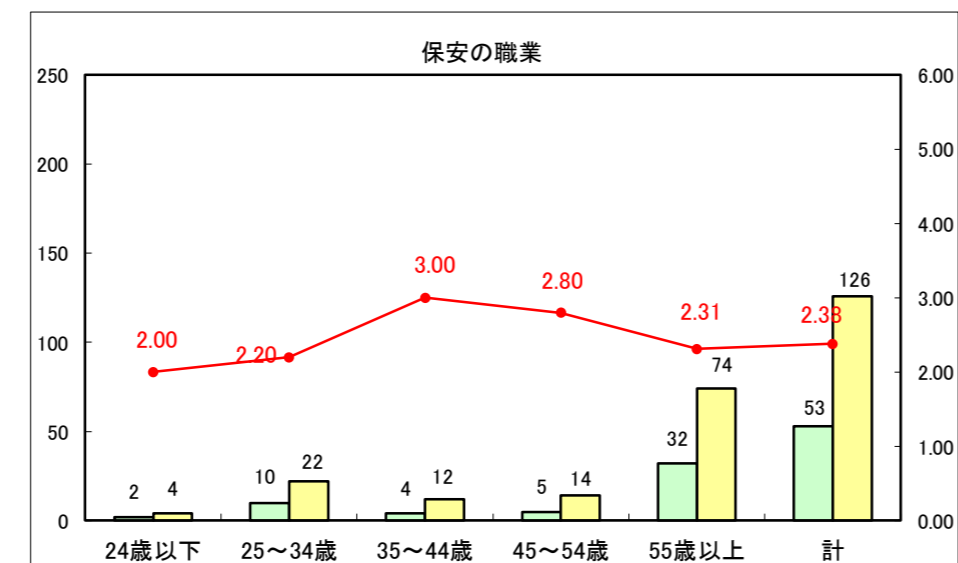

求人・求職バランスシート（常用+常用パート）〔ハローワーク青森〕

平成28年4月

求人・求職バランスシート（常用+常用パート）〔ハローワーク八戸〕

平成28年4月

求人・求職バランスシート（常用+常用パート）〔ハローワーク弘前〕

平成28年4月

求人・求職バランスシート（常用＋常用パート）〔ハローワークむつ〕

平成28年4月