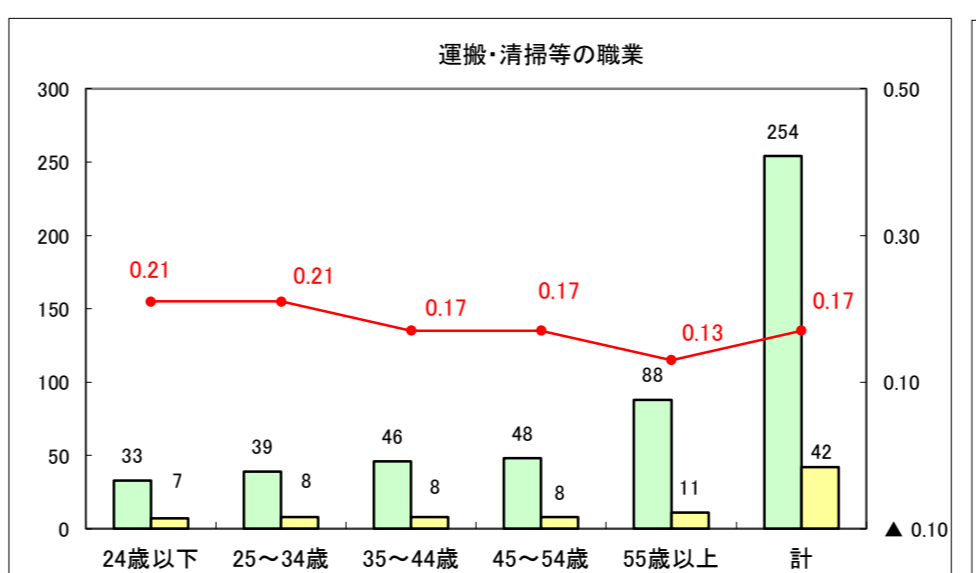

求人・求職バランスシート（常用+常用パート）〔ハローワーク黒石〕

平成28年4月