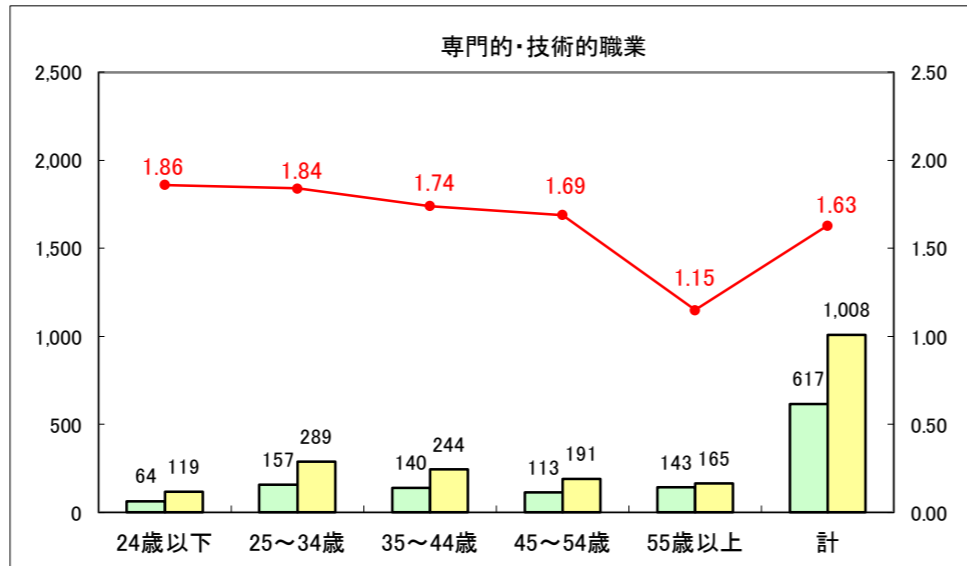

求人・求職バランスシート（常用+常用パート）〔ハローワーク青森〕

平成28年4月

求人・求職バランスシート（常用+常用パート）〔ハローワーク八戸〕

平成28年4月

求人・求職バランスシート（常用+常用パート）〔ハローワーク弘前〕

平成28年4月

求人・求職バランスシート（常用＋常用パート）〔ハローワークむつ〕

平成28年4月