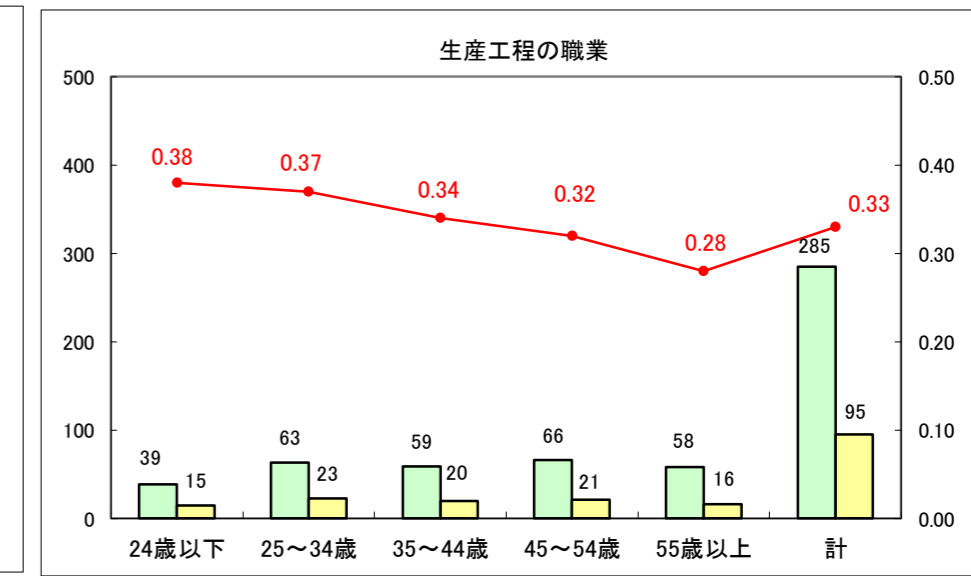

求人・求職バランスシート（常用+常用パート）〔ハローワーク五所川原〕

平成28年4月