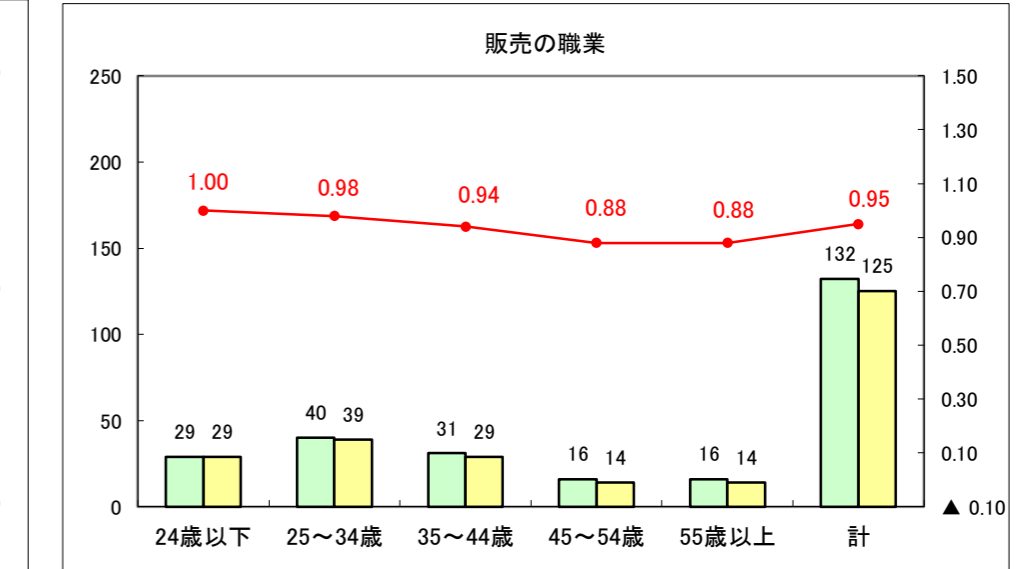

求人・求職バランスシート（常用+常用パート）〔ハローワーク野辺地〕

平成28年4月

求人・求職バランスシート（常用+常用パート）〔ハローワーク五所川原〕

平成28年4月

求人・求職バランスシート（常用+常用パート）〔ハローワーク三沢〕

平成28年4月

求人・求職バランスシート（常用+常用パート）〔ハローワーク+和田〕

平成28年4月