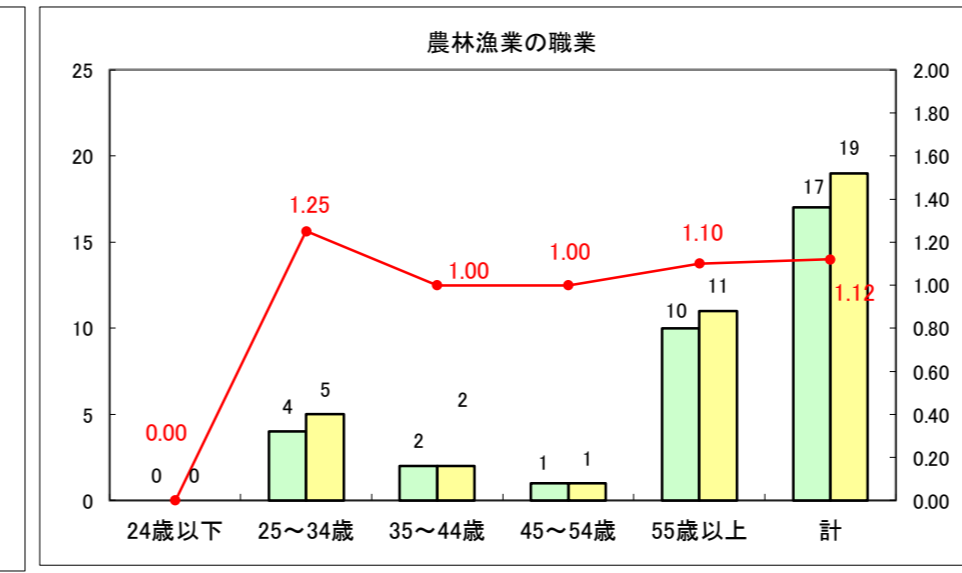

求人・求職バランスシート（常用+常用パート）〔ハローワーク青森〕

平成28年4月

求人・求職バランスシート（常用+常用パート）〔ハローワーク八戸〕

平成28年4月

求人・求職バランスシート（常用+常用パート）〔ハローワーク弘前〕

平成28年4月

求人・求職バランスシート（常用＋常用パート）〔ハローワークむつ〕

平成28年4月