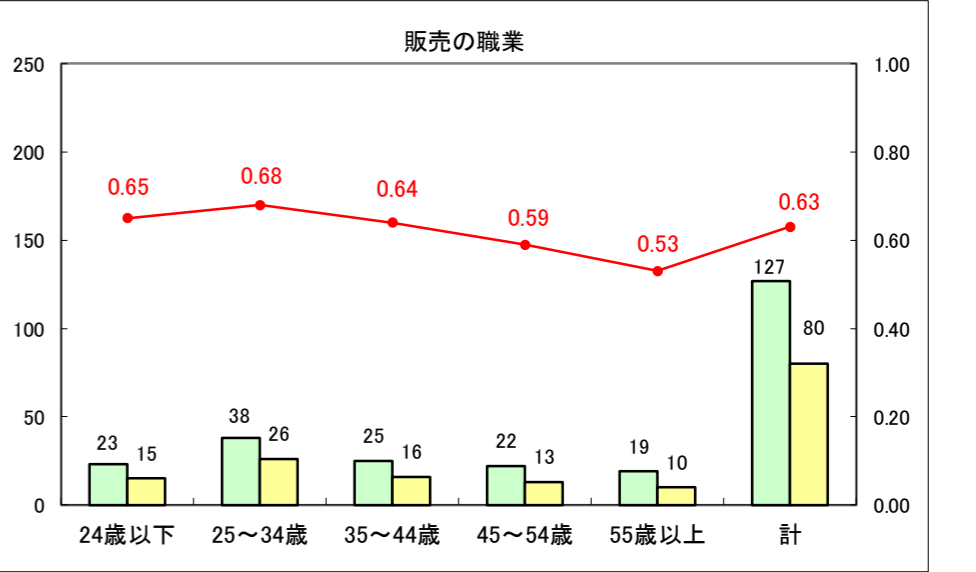

求人・求職バランスシート（常用+常用パート）〔ハローワーク黒石〕

平成28年4月