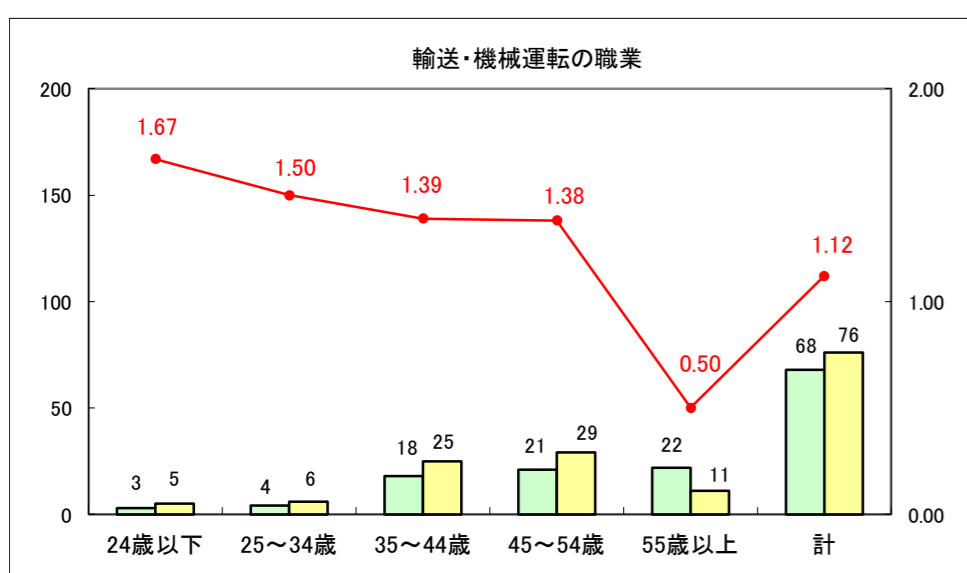

求人・求職バランスシート（常用+常用パート）〔ハローワーク黒石〕

平成28年4月