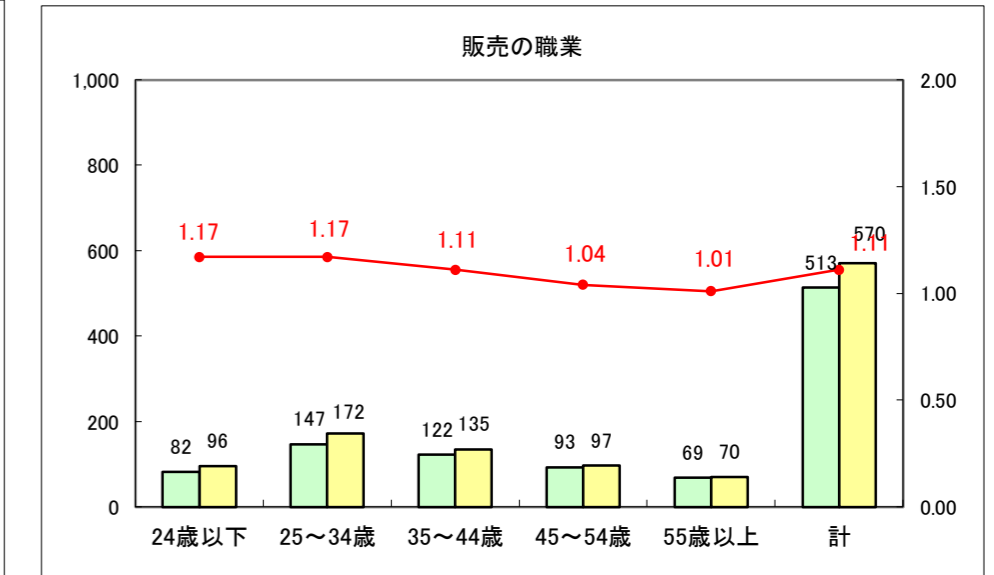

求人・求職バランスシート（常用+常用パート）〔ハローワーク青森〕

平成28年4月

求人・求職バランスシート（常用+常用パート）〔ハローワーク八戸〕

平成28年4月

求人・求職バランスシート（常用+常用パート）〔ハローワーク弘前〕

平成28年4月

求人・求職バランスシート（常用＋常用パート）〔ハローワークむつ〕

平成28年4月