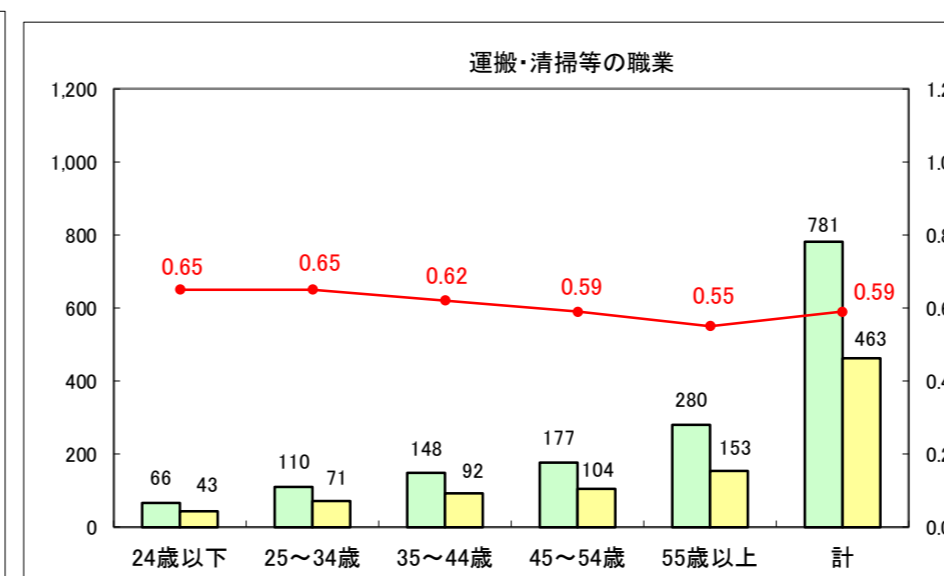

求人・求職バランスシート（常用+常用パート）〔ハローワーク青森〕

平成28年4月

求人・求職バランスシート（常用+常用パート）〔ハローワーク八戸〕

平成28年4月

求人・求職バランスシート（常用+常用パート）〔ハローワーク弘前〕

平成28年4月

求人・求職バランスシート（常用＋常用パート）〔ハローワークむつ〕

平成28年4月