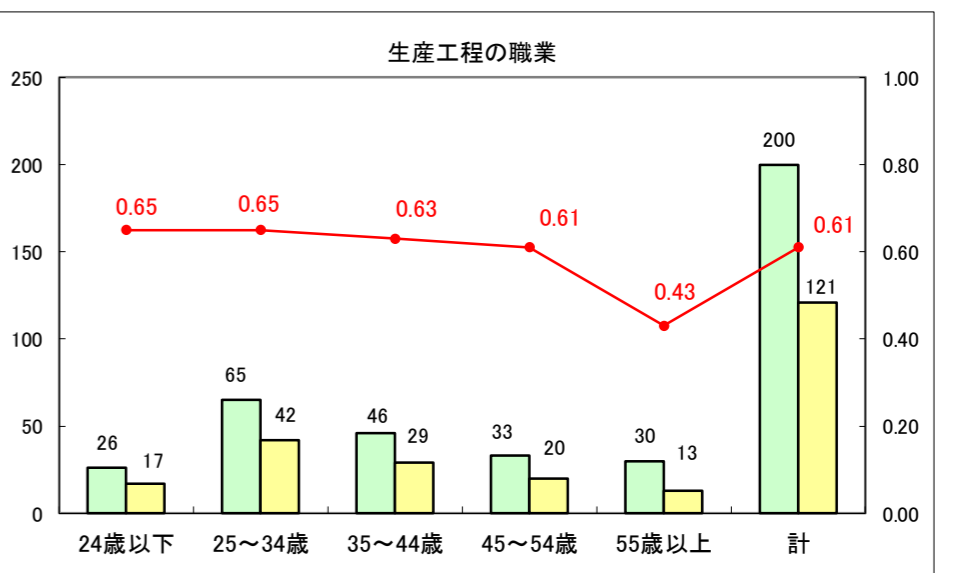

求人・求職バランスシート（常用+常用パート）〔ハローワーク黒石〕

平成28年4月