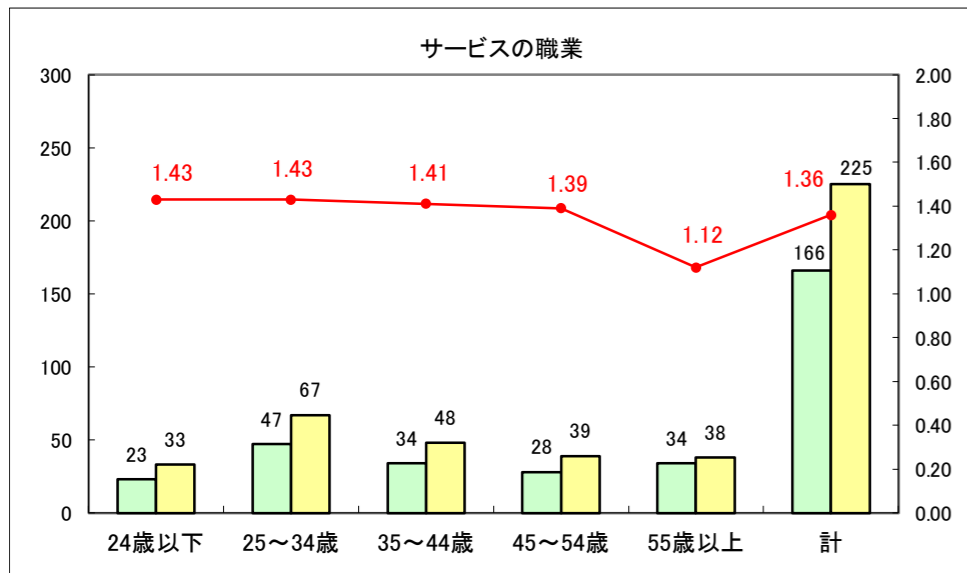

求人・求職バランスシート（常用+常用パート）〔ハローワーク黒石〕

平成28年4月