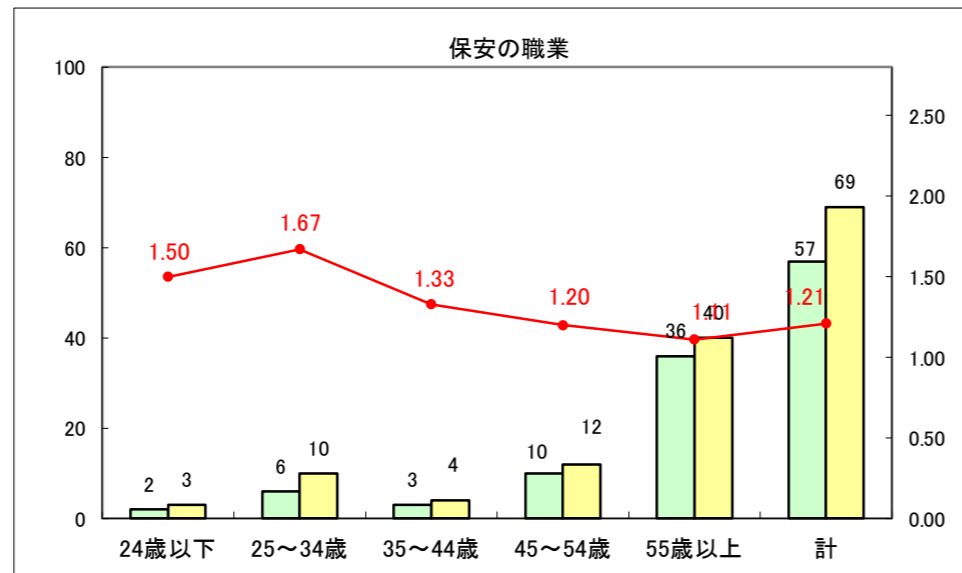

求人・求職バランスシート（常用+常用パート）〔ハローワーク青森〕

平成28年4月

求人・求職バランスシート（常用+常用パート）〔ハローワーク八戸〕

平成28年4月

求人・求職バランスシート（常用+常用パート）〔ハローワーク弘前〕

平成28年4月

求人・求職バランスシート（常用＋常用パート）〔ハローワークむつ〕

平成28年4月