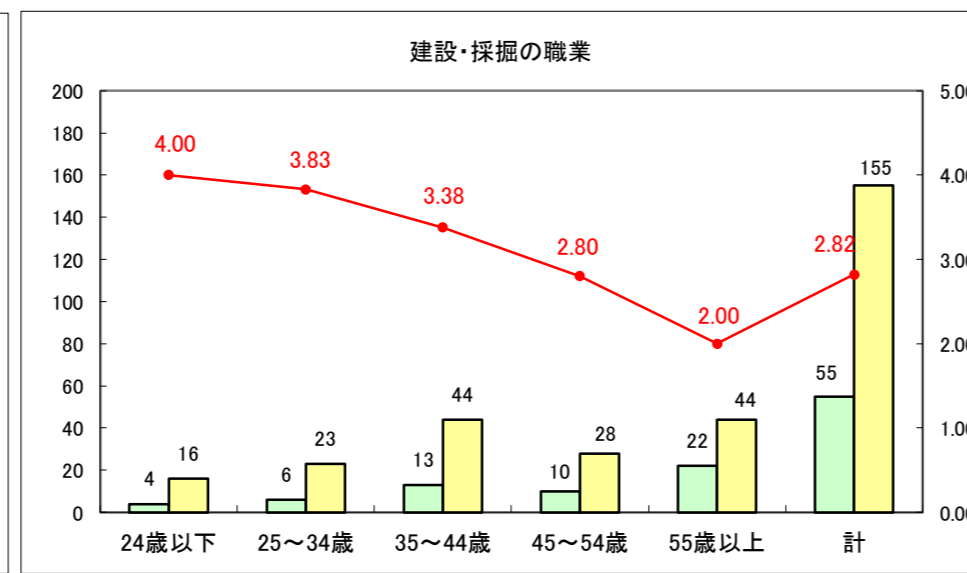

求人・求職バランスシート（常用+常用パート）〔ハローワーク野辺地〕

平成28年4月

求人・求職バランスシート（常用+常用パート）〔ハローワーク五所川原〕

平成28年4月

求人・求職バランスシート（常用+常用パート）〔ハローワーク三沢〕

平成28年4月

求人・求職バランスシート（常用+常用パート）〔ハローワーク+和田〕

平成28年4月