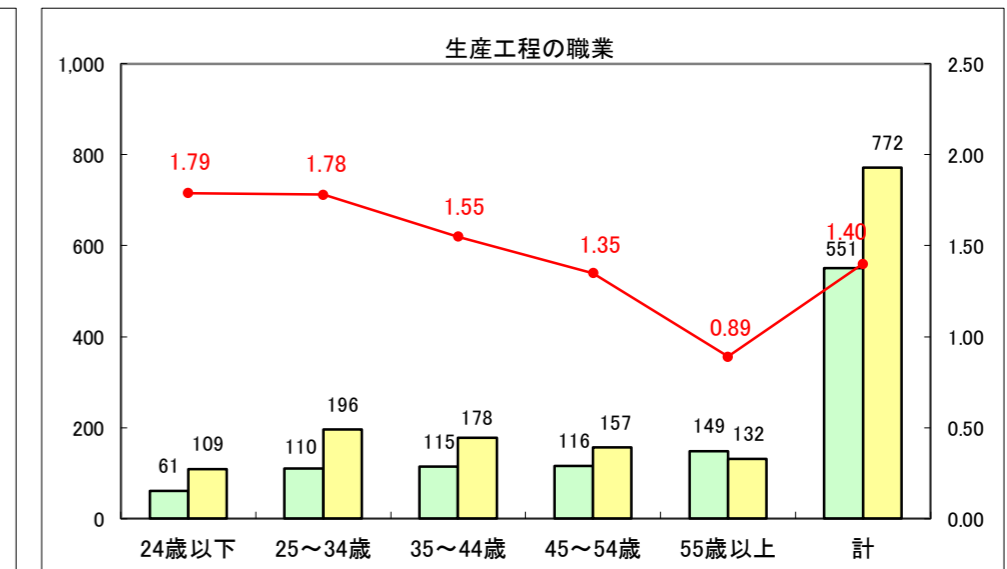

求人・求職バランスシート（常用+常用パート）〔ハローワーク青森〕

平成28年4月

求人・求職バランスシート（常用+常用パート）〔ハローワーク八戸〕

平成28年4月

求人・求職バランスシート（常用+常用パート）〔ハローワーク弘前〕

平成28年4月

求人・求職バランスシート（常用＋常用パート）〔ハローワークむつ〕

平成28年4月