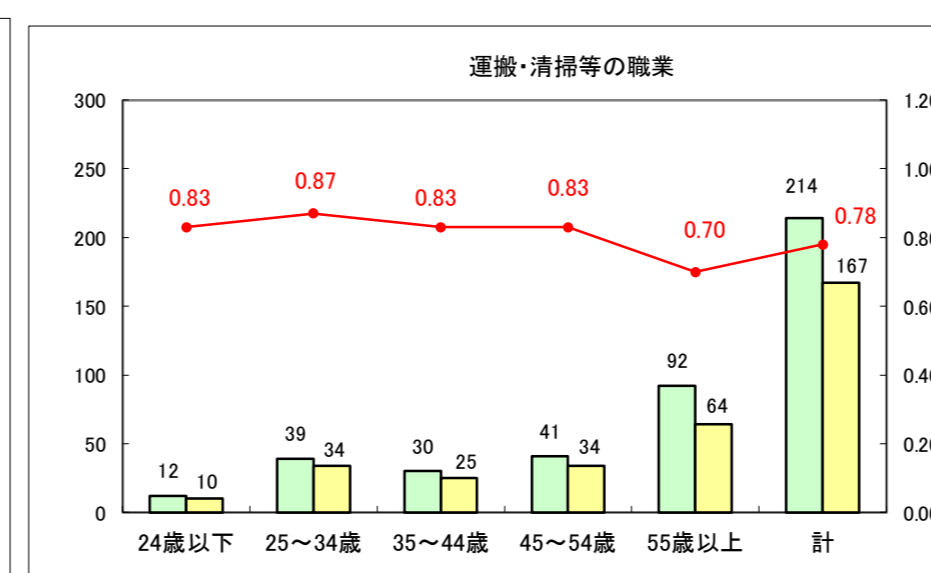

求人・求職バランスシート（常用+常用パート）〔ハローワーク野辺地〕

平成28年4月

求人・求職バランスシート（常用+常用パート）〔ハローワーク五所川原〕

平成28年4月

求人・求職バランスシート（常用+常用パート）〔ハローワーク三沢〕

平成28年4月

求人・求職バランスシート（常用+常用パート）〔ハローワーク+和田〕

平成28年4月