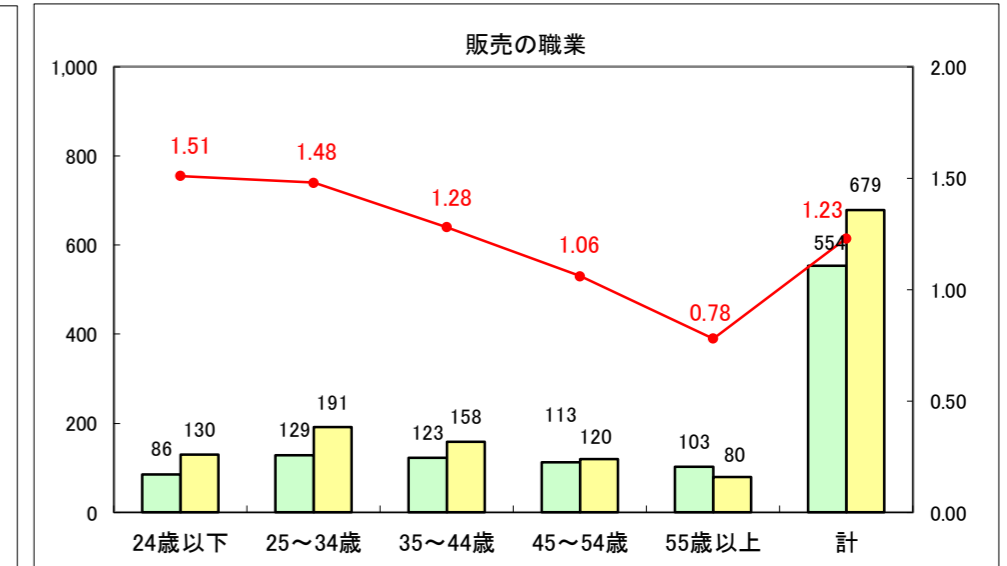

求人・求職バランスシート（常用+常用パート）〔ハローワーク青森〕

平成28年4月

求人・求職バランスシート（常用+常用パート）〔ハローワーク八戸〕

平成28年4月

求人・求職バランスシート（常用+常用パート）〔ハローワーク弘前〕

平成28年4月

求人・求職バランスシート（常用＋常用パート）〔ハローワークむつ〕

平成28年4月