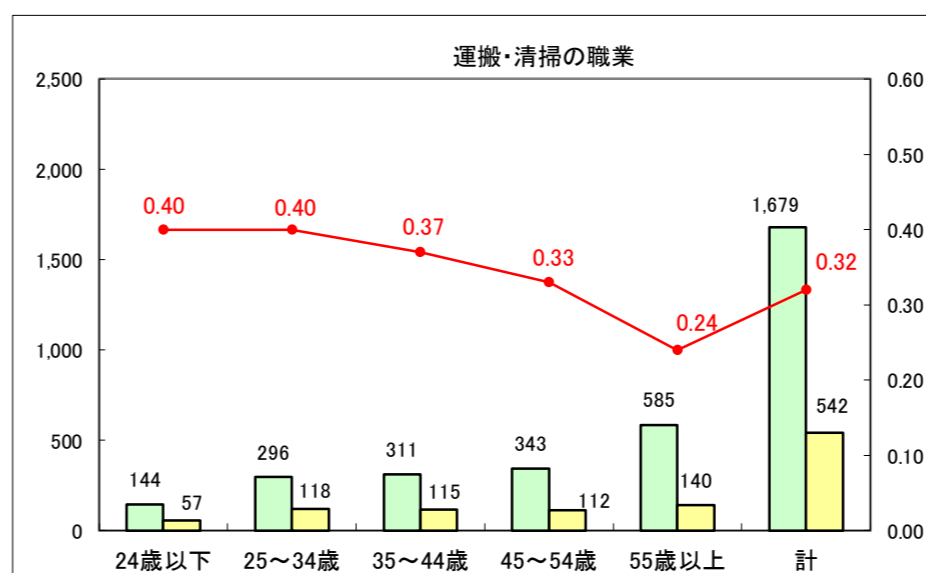

求人・求職バランスシート（常用+常用パート）〔ハローワーク青森〕

平成28年4月

求人・求職バランスシート（常用+常用パート）〔ハローワーク八戸〕

平成28年4月

求人・求職バランスシート（常用+常用パート）〔ハローワーク弘前〕

平成28年4月

求人・求職バランスシート（常用＋常用パート）〔ハローワークむつ〕

平成28年4月