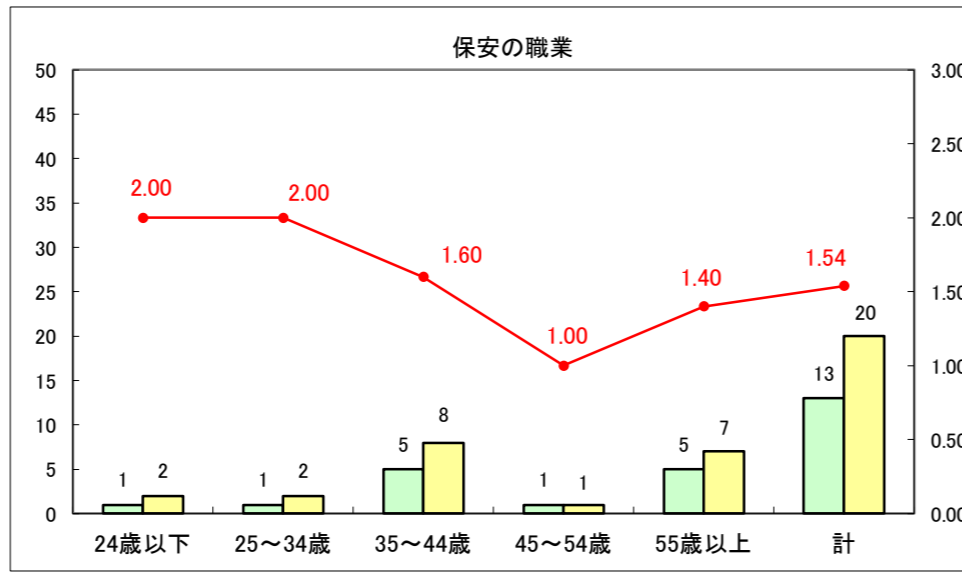

求人・求職バランスシート（常用+常用パート）〔ハローワーク青森〕

平成28年4月

求人・求職バランスシート（常用+常用パート）〔ハローワーク八戸〕

平成28年4月

求人・求職バランスシート（常用+常用パート）〔ハローワーク弘前〕

平成28年4月

求人・求職バランスシート（常用＋常用パート）〔ハローワークむつ〕

平成28年4月