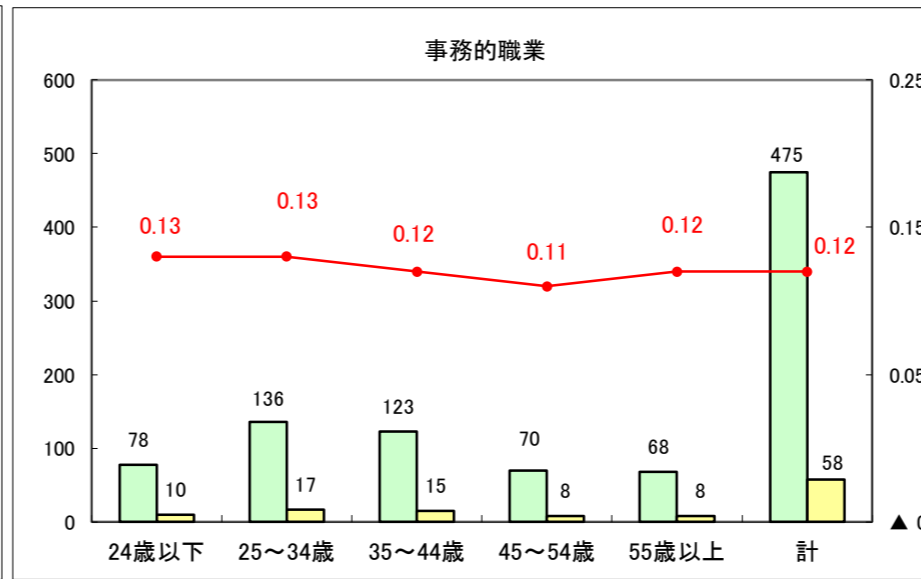

求人・求職バランスシート（常用+常用パート）〔ハローワーク五所川原〕

平成28年4月