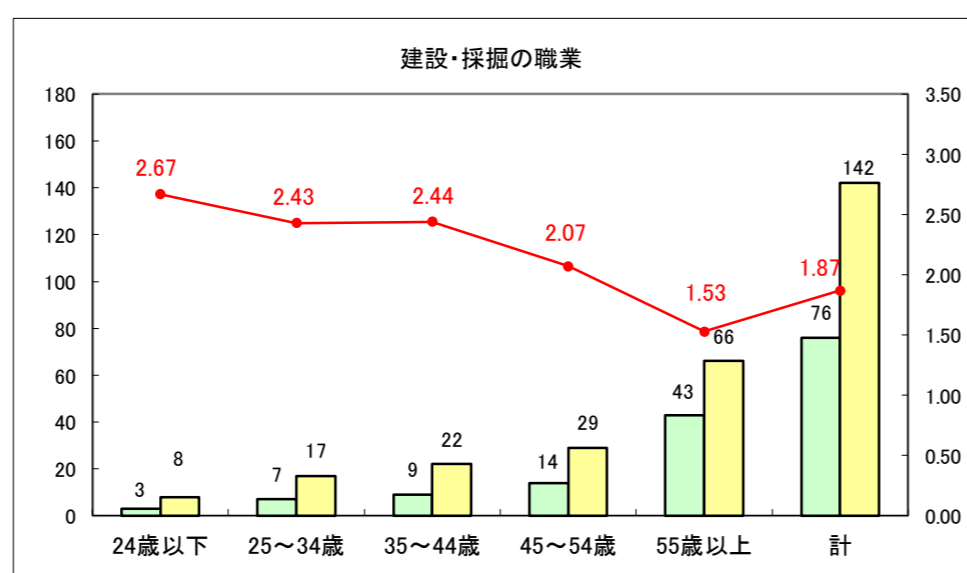

求人・求職バランスシート（常用+常用パート）〔ハローワーク野辺地〕

平成28年4月

求人・求職バランスシート（常用+常用パート）〔ハローワーク五所川原〕

平成28年4月

求人・求職バランスシート（常用+常用パート）〔ハローワーク三沢〕

平成28年4月

求人・求職バランスシート（常用+常用パート）〔ハローワーク+和田〕

平成28年4月