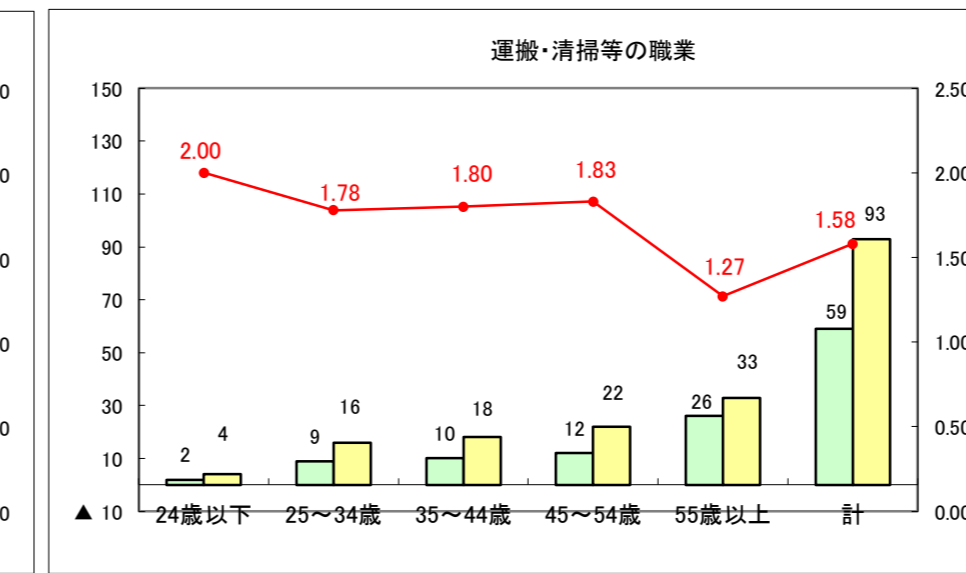

求人・求職バランスシート（常用+常用パート）〔ハローワーク野辺地〕

平成28年4月

求人・求職バランスシート（常用+常用パート）〔ハローワーク五所川原〕

平成28年4月

求人・求職バランスシート（常用+常用パート）〔ハローワーク三沢〕

平成28年4月

求人・求職バランスシート（常用+常用パート）〔ハローワーク+和田〕

平成28年4月