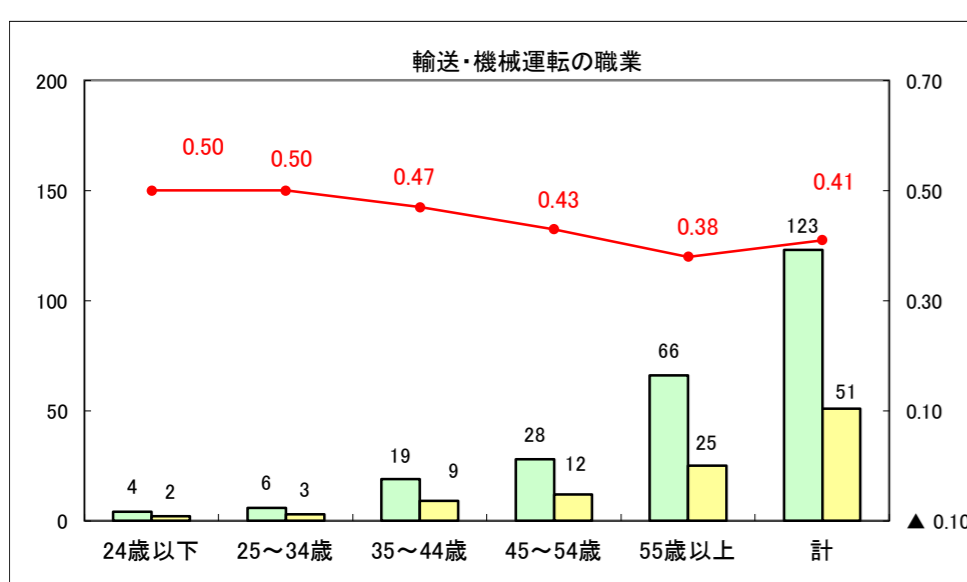

求人・求職バランスシート（常用+常用パート）〔ハローワーク五所川原〕

平成28年4月