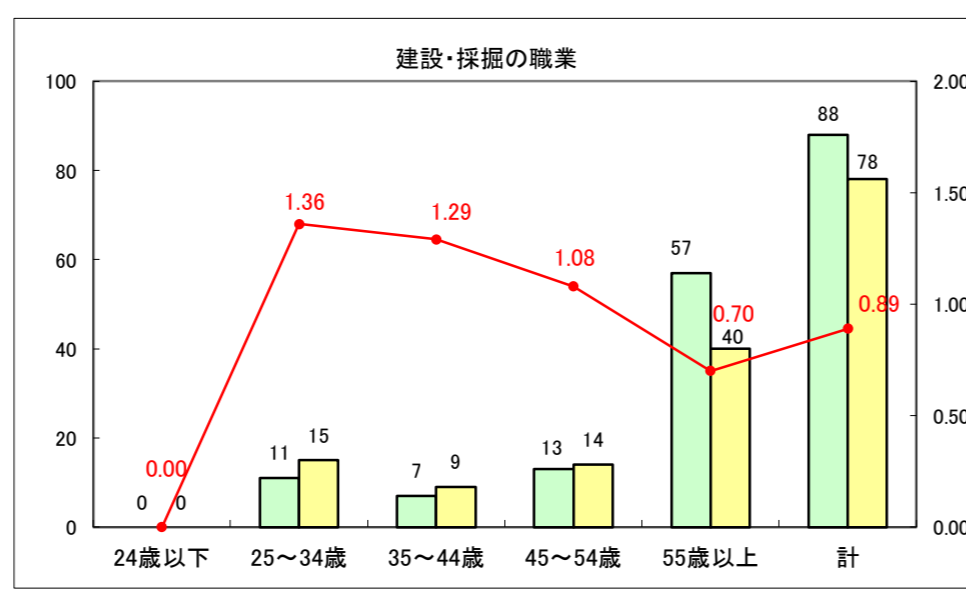

求人・求職バランスシート（常用+常用パート）〔ハローワーク野辺地〕

平成28年4月