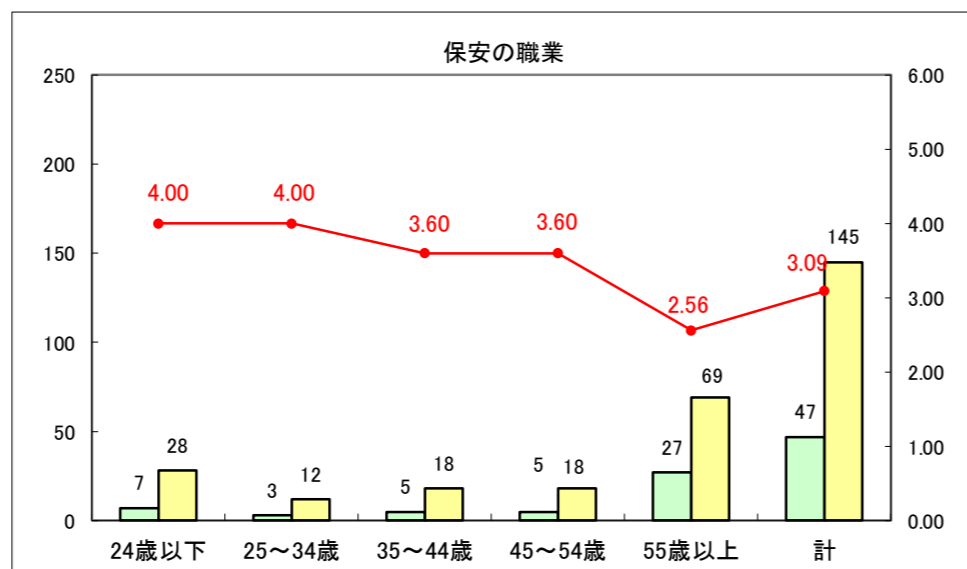

求人・求職バランスシート（常用+常用パート）〔ハローワーク青森〕

平成28年4月

求人・求職バランスシート（常用+常用パート）〔ハローワーク八戸〕

平成28年4月

求人・求職バランスシート（常用+常用パート）〔ハローワーク弘前〕

平成28年4月

求人・求職バランスシート（常用＋常用パート）〔ハローワークむつ〕

平成28年4月