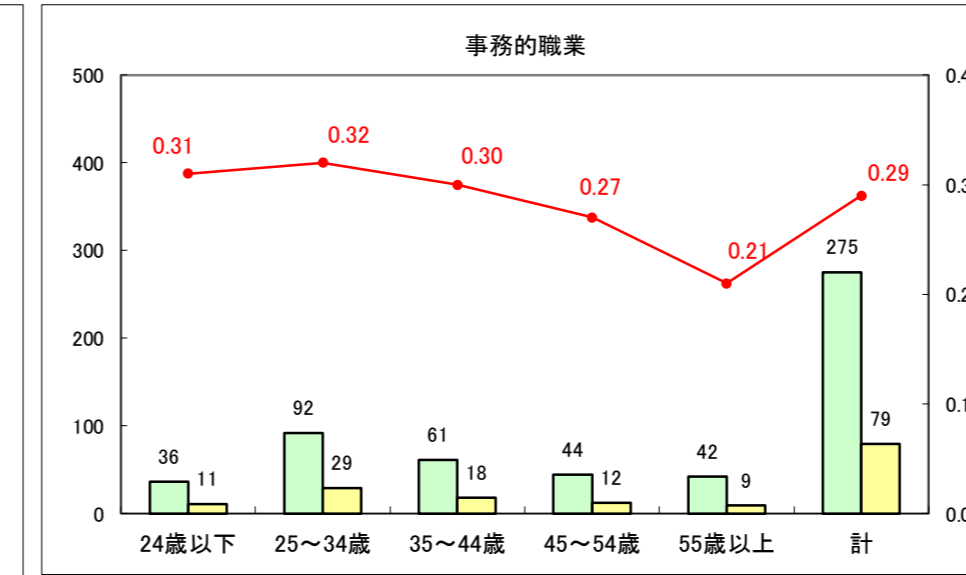

求人・求職バランスシート（常用+常用パート）〔ハローワーク野辺地〕

平成28年4月

求人・求職バランスシート（常用+常用パート）〔ハローワーク五所川原〕

平成28年4月

求人・求職バランスシート（常用+常用パート）〔ハローワーク三沢〕

平成28年4月

求人・求職バランスシート（常用+常用パート）〔ハローワーク+和田〕

平成28年4月