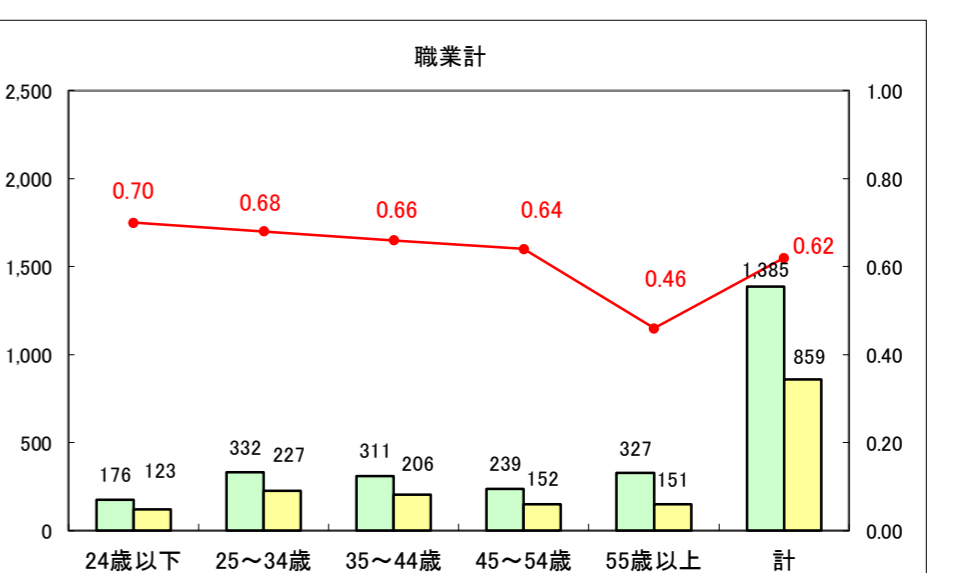

求人・求職バランスシート（常用+常用パート）〔ハローワーク黒石〕

平成28年4月