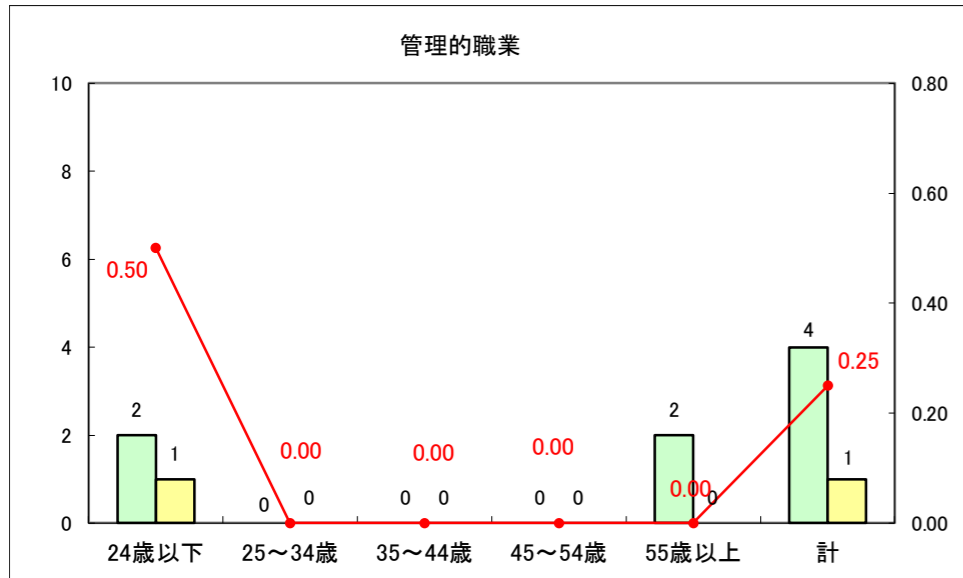

求人・求職バランスシート（常用+常用パート）〔ハローワーク青森〕

平成28年4月

求人・求職バランスシート（常用+常用パート）〔ハローワーク八戸〕

平成28年4月

求人・求職バランスシート（常用+常用パート）〔ハローワーク弘前〕

平成28年4月

求人・求職バランスシート（常用＋常用パート）〔ハローワークむつ〕

平成28年4月