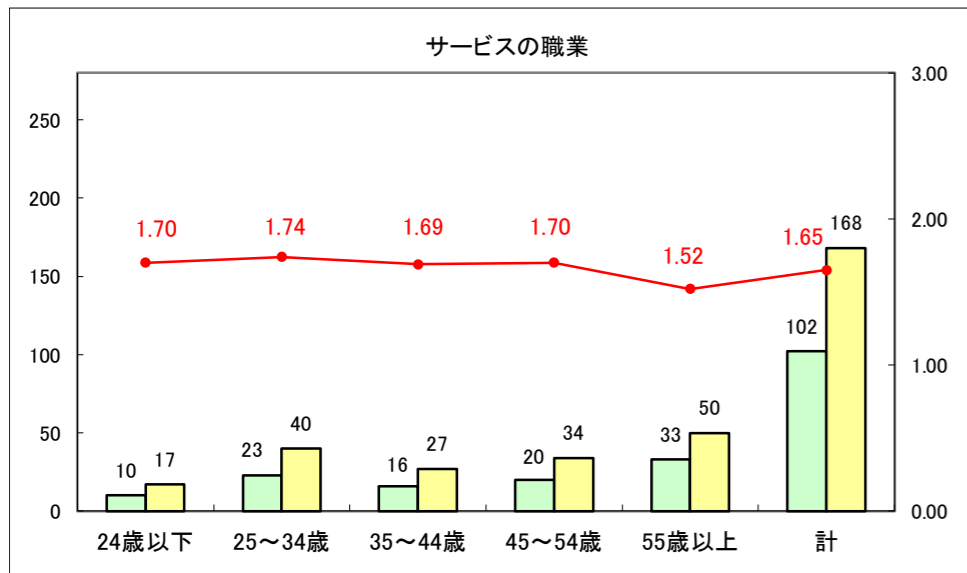

求人・求職バランスシート（常用+常用パート）〔ハローワーク野辺地〕

平成28年4月