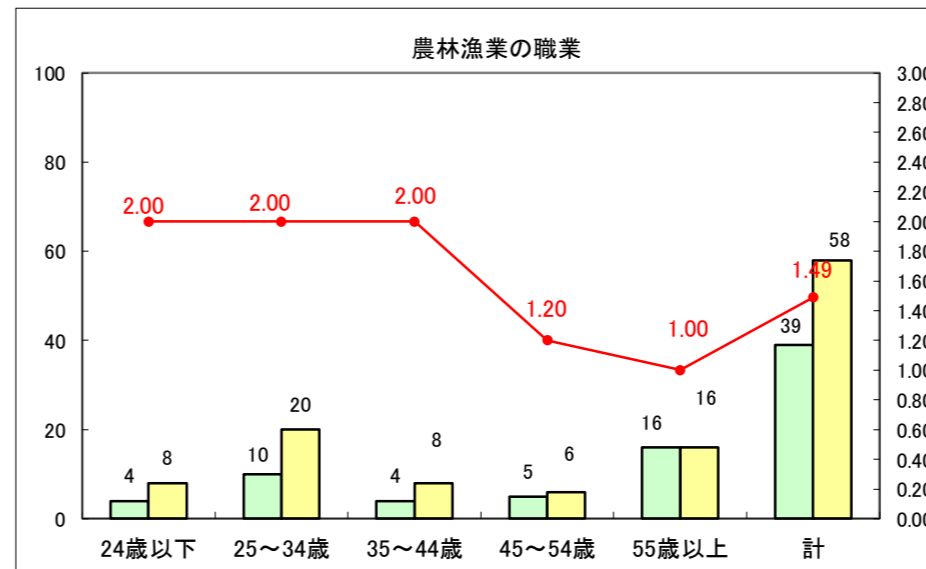

求人・求職バランスシート（常用+常用パート）〔ハローワーク青森〕

平成28年4月

求人・求職バランスシート（常用+常用パート）〔ハローワーク八戸〕

平成28年4月

求人・求職バランスシート（常用+常用パート）〔ハローワーク弘前〕

平成28年4月

求人・求職バランスシート（常用＋常用パート）〔ハローワークむつ〕

平成28年4月