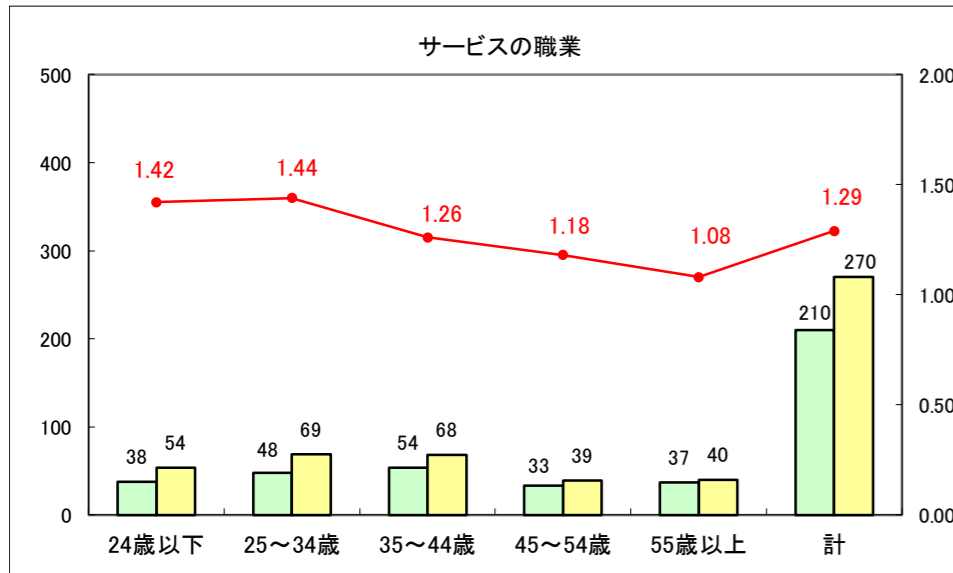

求人・求職バランスシート（常用+常用パート）〔ハローワーク野辺地〕

平成28年4月

求人・求職バランスシート（常用+常用パート）〔ハローワーク五所川原〕

平成28年4月

求人・求職バランスシート（常用+常用パート）〔ハローワーク三沢〕

平成28年4月

求人・求職バランスシート（常用+常用パート）〔ハローワーク+和田〕

平成28年4月