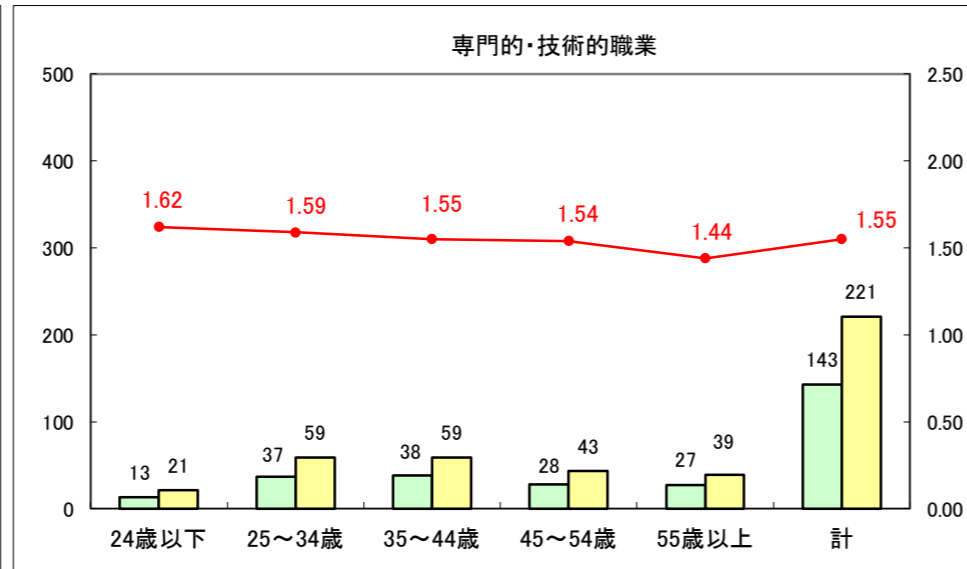

求人・求職バランスシート（常用+常用パート）〔ハローワーク野辺地〕

平成28年4月

求人・求職バランスシート（常用+常用パート）〔ハローワーク五所川原〕

平成28年4月

求人・求職バランスシート（常用+常用パート）〔ハローワーク三沢〕

平成28年4月

求人・求職バランスシート（常用+常用パート）〔ハローワーク+和田〕

平成28年4月