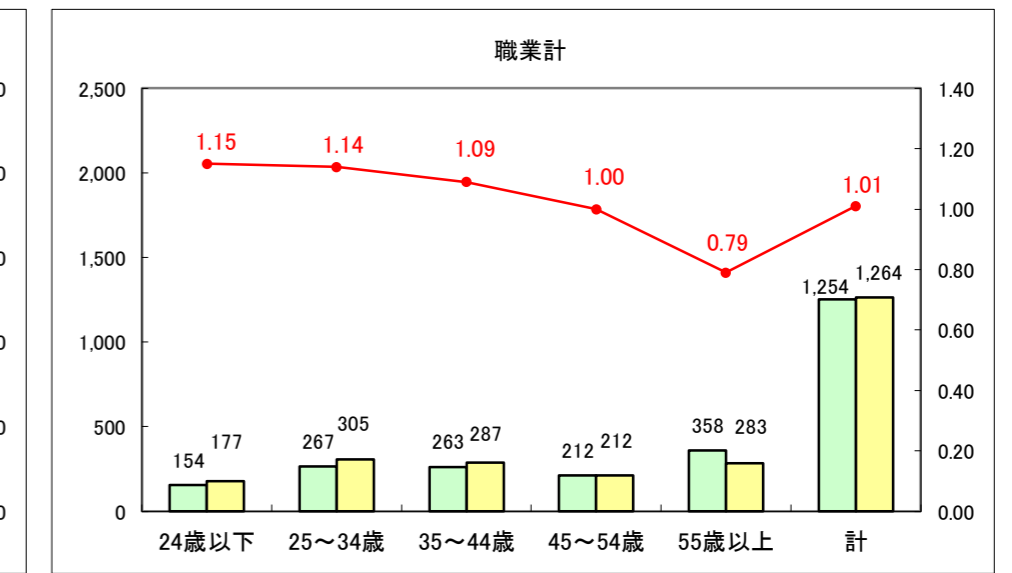

求人・求職バランスシート（常用+常用パート）〔ハローワーク野辺地〕

平成28年4月

求人・求職バランスシート（常用+常用パート）〔ハローワーク五所川原〕

平成28年4月

求人・求職バランスシート（常用+常用パート）〔ハローワーク三沢〕

平成28年4月

求人・求職バランスシート（常用+常用パート）〔ハローワーク+和田〕

平成28年4月