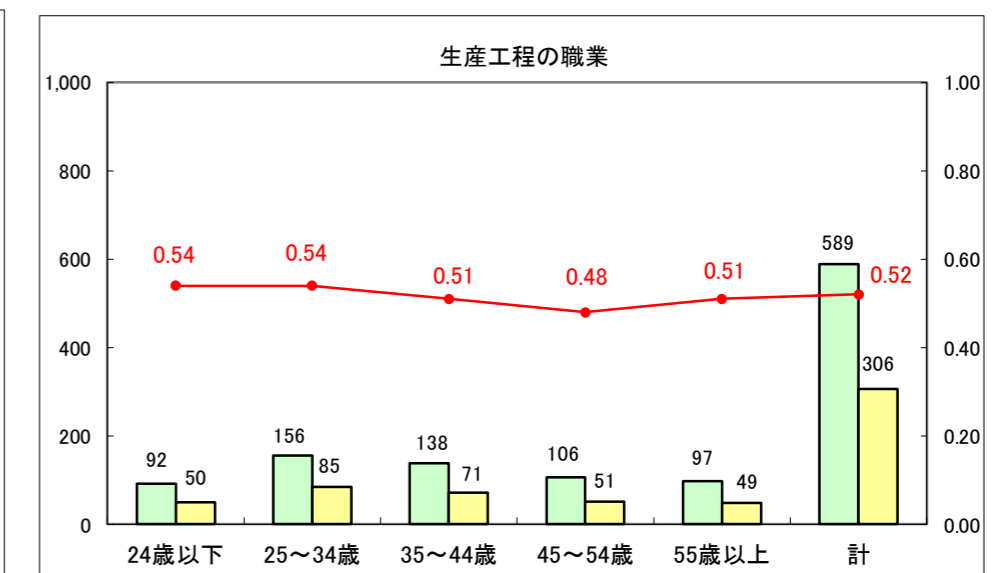

求人・求職バランスシート（常用+常用パート）〔ハローワーク青森〕

平成28年4月

求人・求職バランスシート（常用+常用パート）〔ハローワーク八戸〕

平成28年4月

求人・求職バランスシート（常用+常用パート）〔ハローワーク弘前〕

平成28年4月

求人・求職バランスシート（常用＋常用パート）〔ハローワークむつ〕

平成28年4月