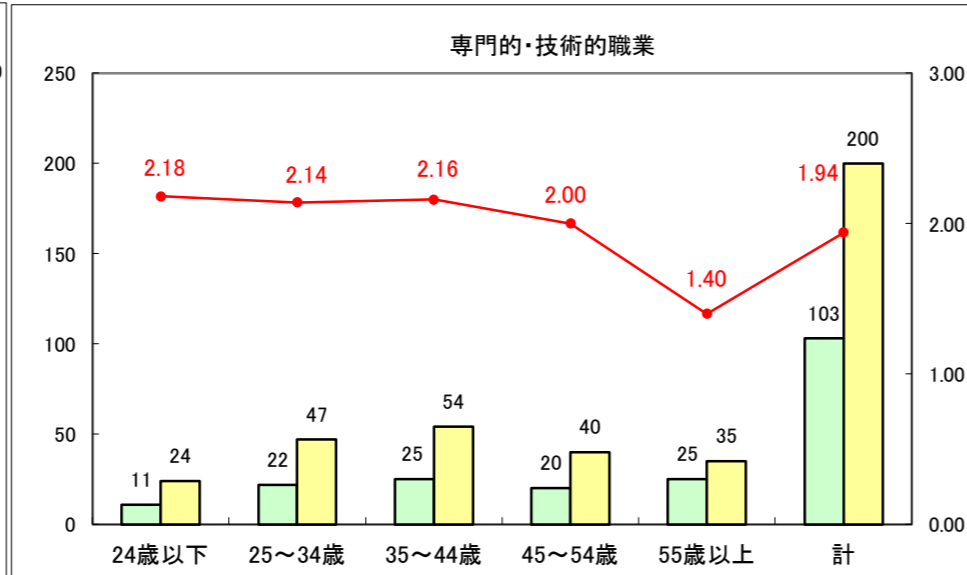

求人・求職バランスシート（常用+常用パート）〔ハローワーク野辺地〕

平成28年4月

求人・求職バランスシート（常用+常用パート）〔ハローワーク五所川原〕

平成28年4月

求人・求職バランスシート（常用+常用パート）〔ハローワーク三沢〕

平成28年4月

求人・求職バランスシート（常用+常用パート）〔ハローワーク+和田〕

平成28年4月