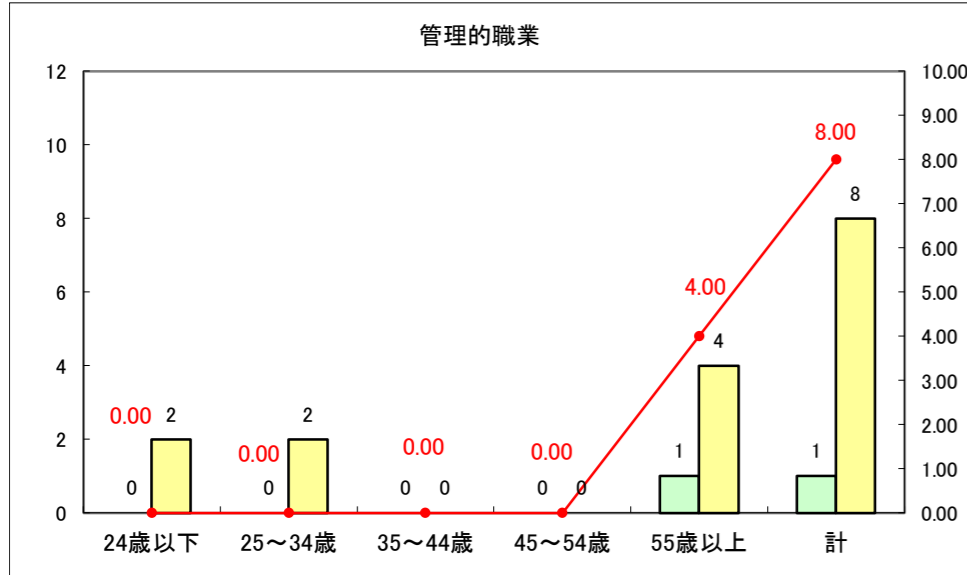

求人・求職バランスシート（常用+常用パート）〔ハローワーク野辺地〕

平成28年4月

求人・求職バランスシート（常用+常用パート）〔ハローワーク五所川原〕

平成28年4月

求人・求職バランスシート（常用+常用パート）〔ハローワーク三沢〕

平成28年4月

求人・求職バランスシート（常用+常用パート）〔ハローワーク+和田〕

平成28年4月