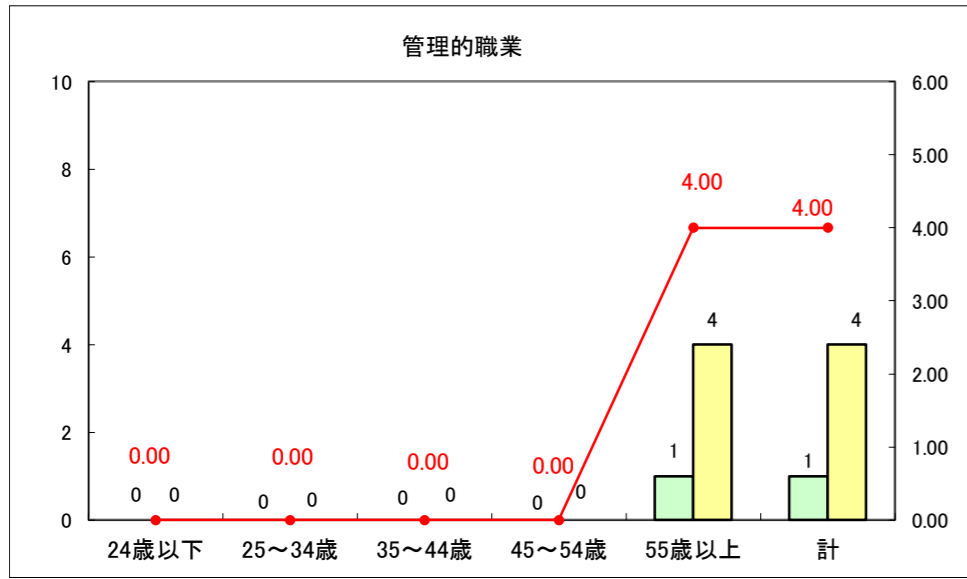

求人・求職バランスシート（常用+常用パート）〔ハローワーク五所川原〕

平成28年4月