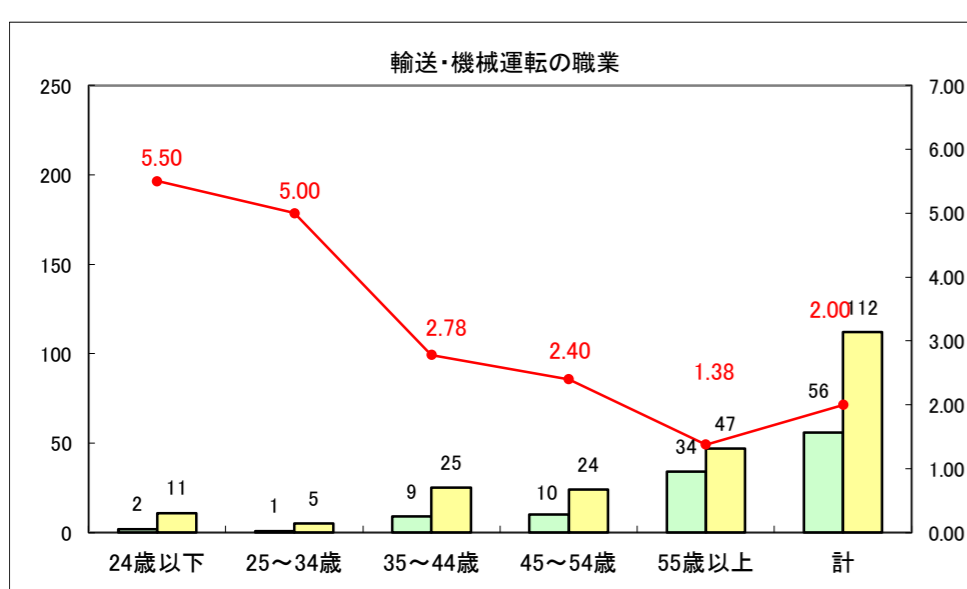

求人・求職バランスシート（常用+常用パート）〔ハローワーク野辺地〕

平成28年4月