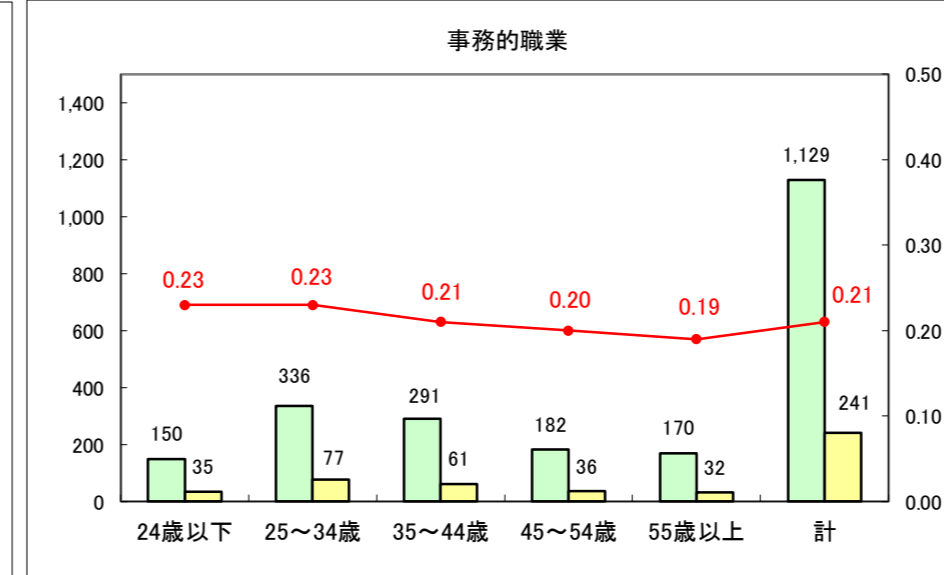

求人・求職バランスシート（常用+常用パート）〔ハローワーク青森〕

平成28年4月

求人・求職バランスシート（常用+常用パート）〔ハローワーク八戸〕

平成28年4月

求人・求職バランスシート（常用+常用パート）〔ハローワーク弘前〕

平成28年4月

求人・求職バランスシート（常用＋常用パート）〔ハローワークむつ〕

平成28年4月