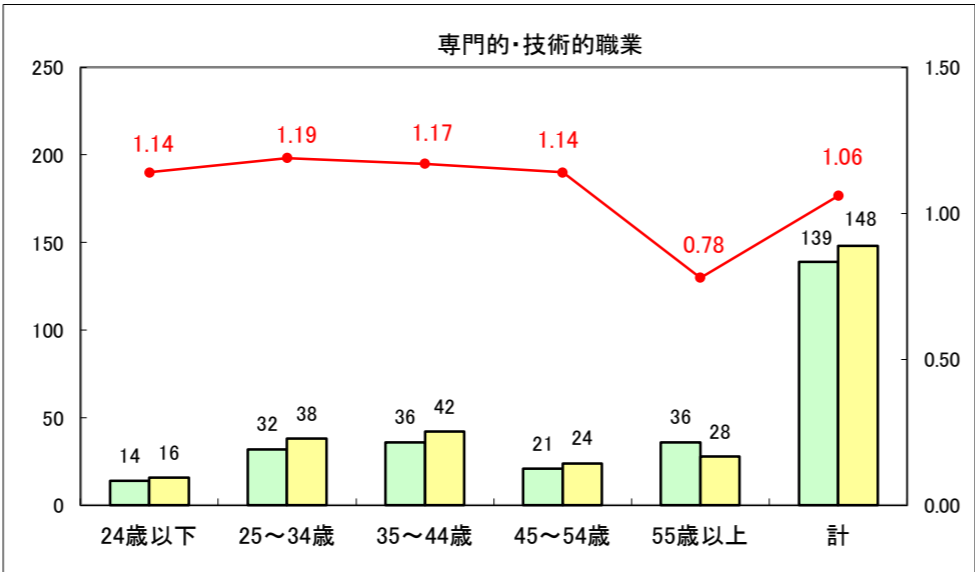

求人・求職バランスシート（常用+常用パート）〔ハローワーク黒石〕

平成28年4月