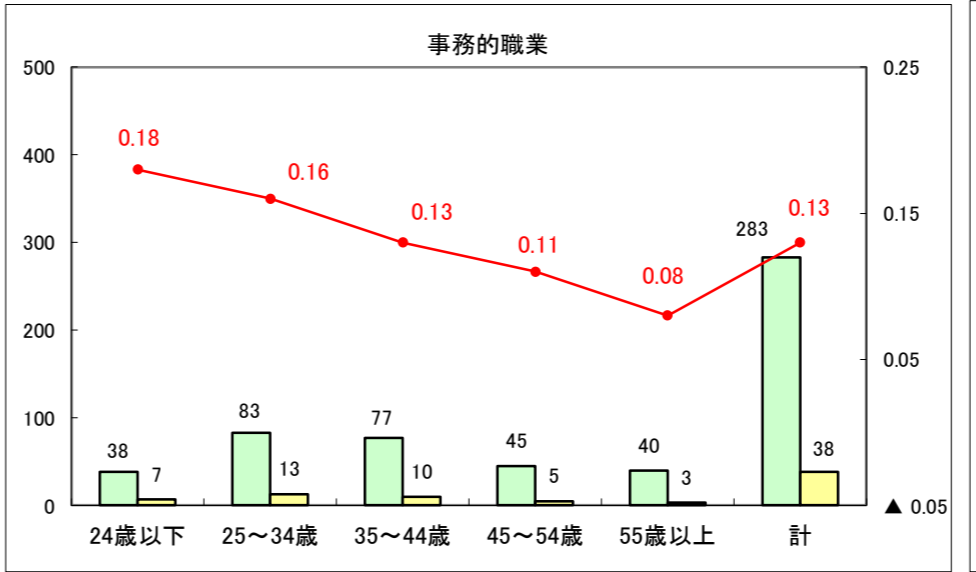

求人・求職バランスシート（常用+常用パート）〔ハローワーク黒石〕

平成28年4月