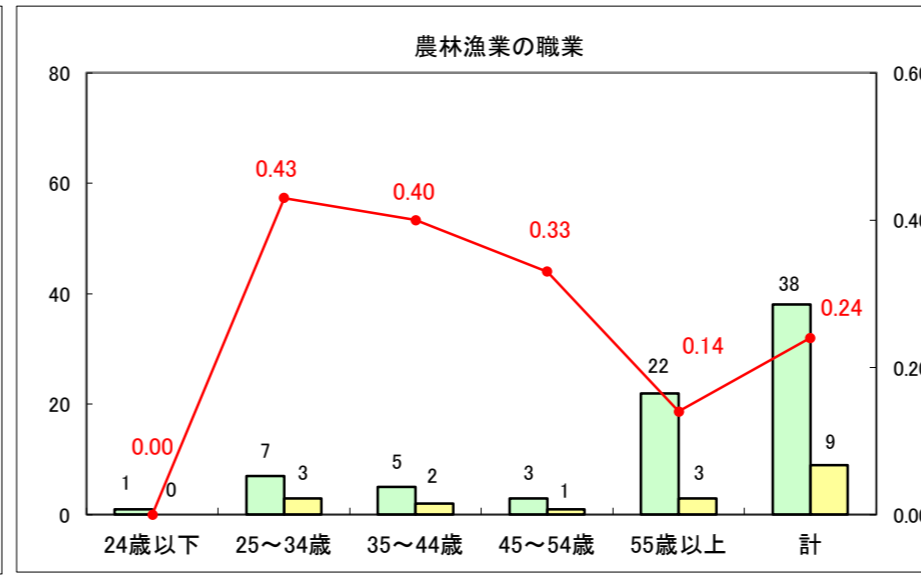

求人・求職バランスシート（常用+常用パート）〔ハローワーク五所川原〕

平成28年4月