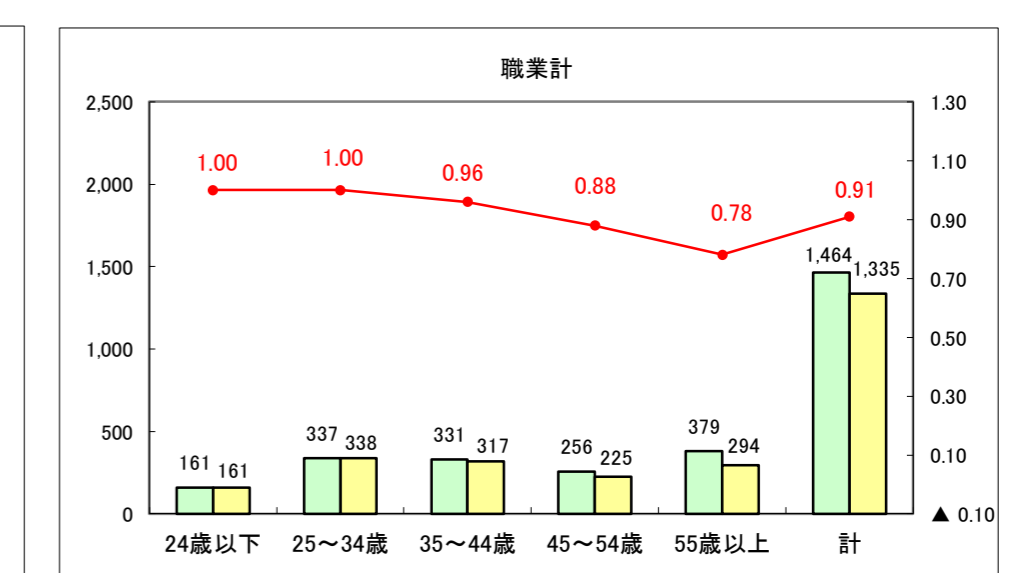

求人・求職バランスシート（常用+常用パート）〔ハローワーク野辺地〕

平成28年4月

求人・求職バランスシート（常用+常用パート）〔ハローワーク五所川原〕

平成28年4月

求人・求職バランスシート（常用+常用パート）〔ハローワーク三沢〕

平成28年4月

求人・求職バランスシート（常用+常用パート）〔ハローワーク+和田〕

平成28年4月