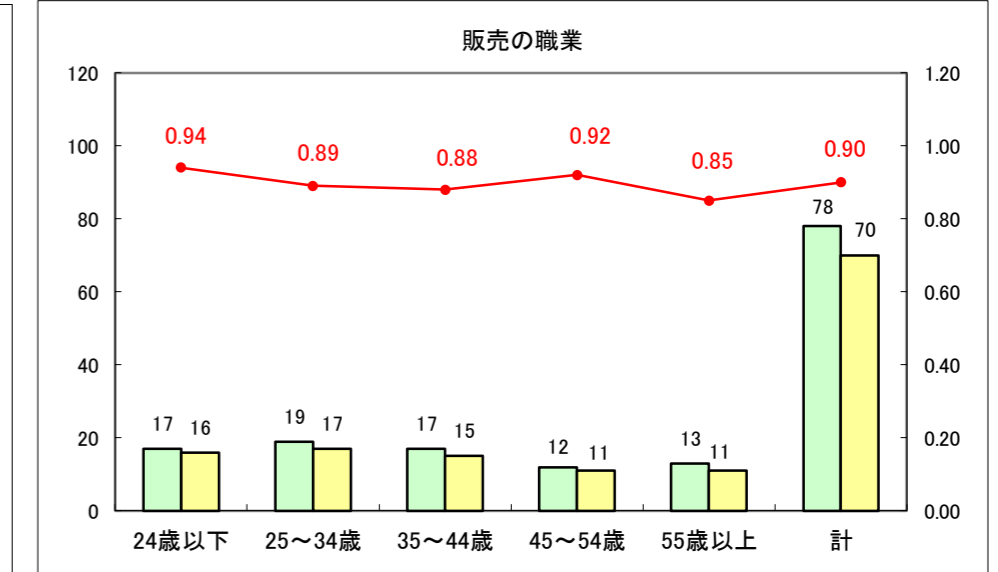

求人・求職バランスシート（常用+常用パート）〔ハローワーク野辺地〕

平成28年4月