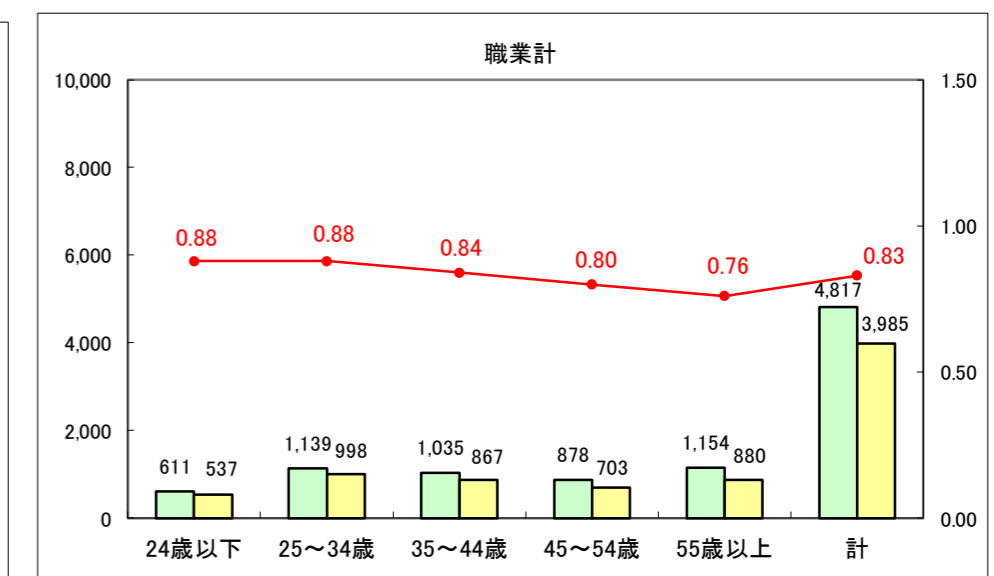

求人・求職バランスシート（常用+常用パート）〔ハローワーク青森〕

平成28年4月

求人・求職バランスシート（常用+常用パート）〔ハローワーク八戸〕

平成28年4月

求人・求職バランスシート（常用+常用パート）〔ハローワーク弘前〕

平成28年4月

求人・求職バランスシート（常用＋常用パート）〔ハローワークむつ〕

平成28年4月