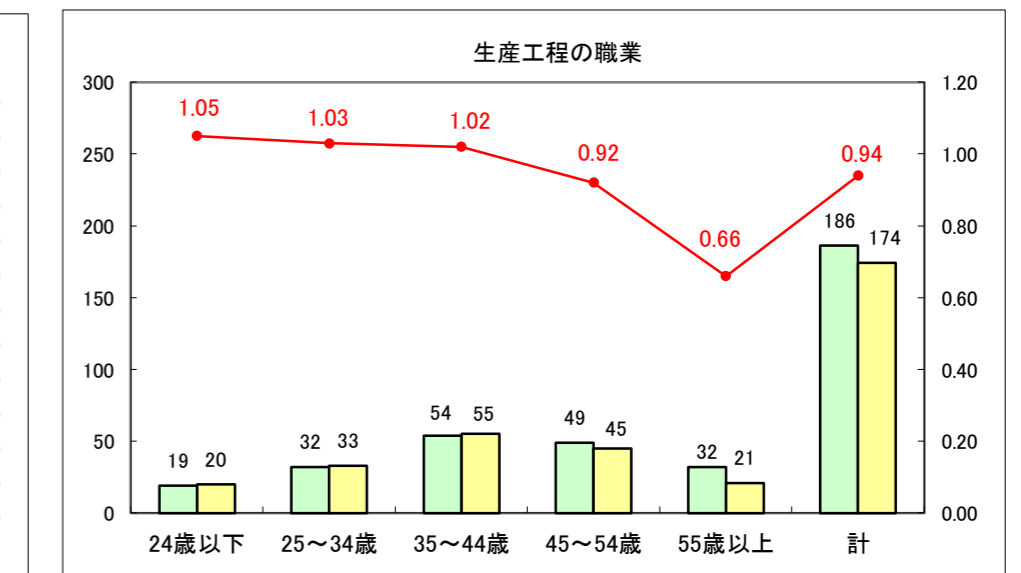

求人・求職バランスシート（常用+常用パート）〔ハローワーク野辺地〕

平成28年4月

求人・求職バランスシート（常用+常用パート）〔ハローワーク五所川原〕

平成28年4月

求人・求職バランスシート（常用+常用パート）〔ハローワーク三沢〕

平成28年4月

求人・求職バランスシート（常用+常用パート）〔ハローワーク+和田〕

平成28年4月