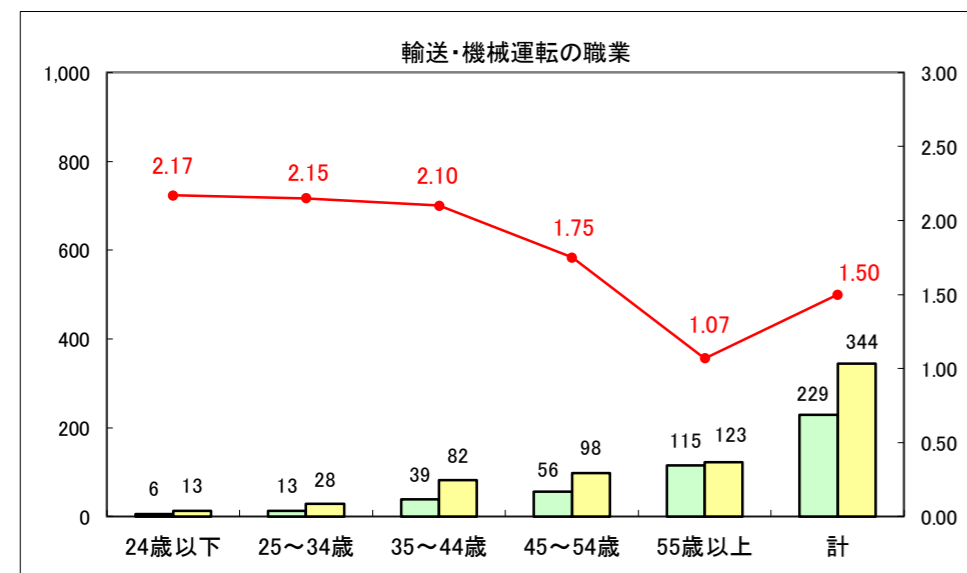

求人・求職バランスシート（常用+常用パート）〔ハローワーク青森〕

平成28年4月

求人・求職バランスシート（常用+常用パート）〔ハローワーク八戸〕

平成28年4月

求人・求職バランスシート（常用+常用パート）〔ハローワーク弘前〕

平成28年4月

求人・求職バランスシート（常用＋常用パート）〔ハローワークむつ〕

平成28年4月