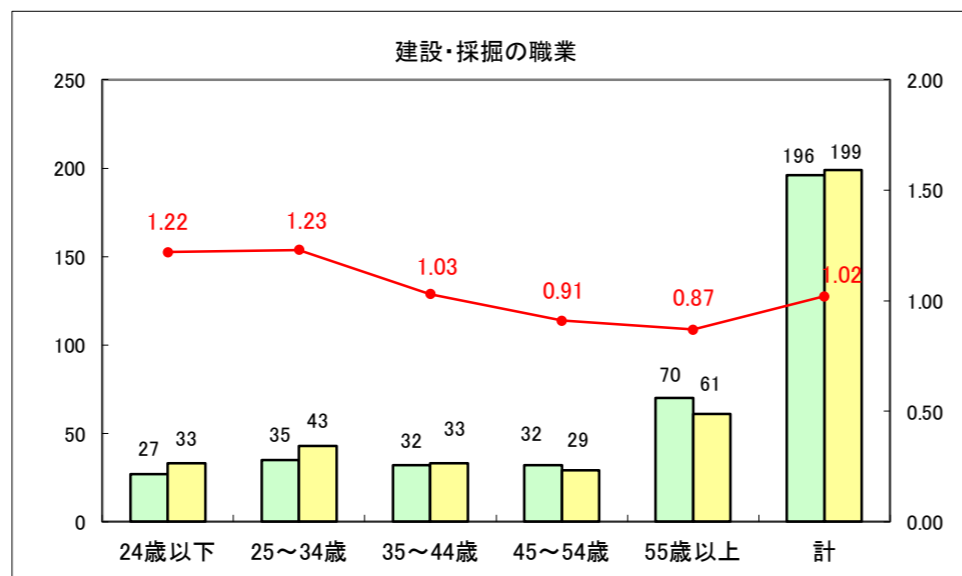

求人・求職バランスシート（常用+常用パート）〔ハローワーク青森〕

平成28年4月

求人・求職バランスシート（常用+常用パート）〔ハローワーク八戸〕

平成28年4月

求人・求職バランスシート（常用+常用パート）〔ハローワーク弘前〕

平成28年4月

求人・求職バランスシート（常用＋常用パート）〔ハローワークむつ〕

平成28年4月