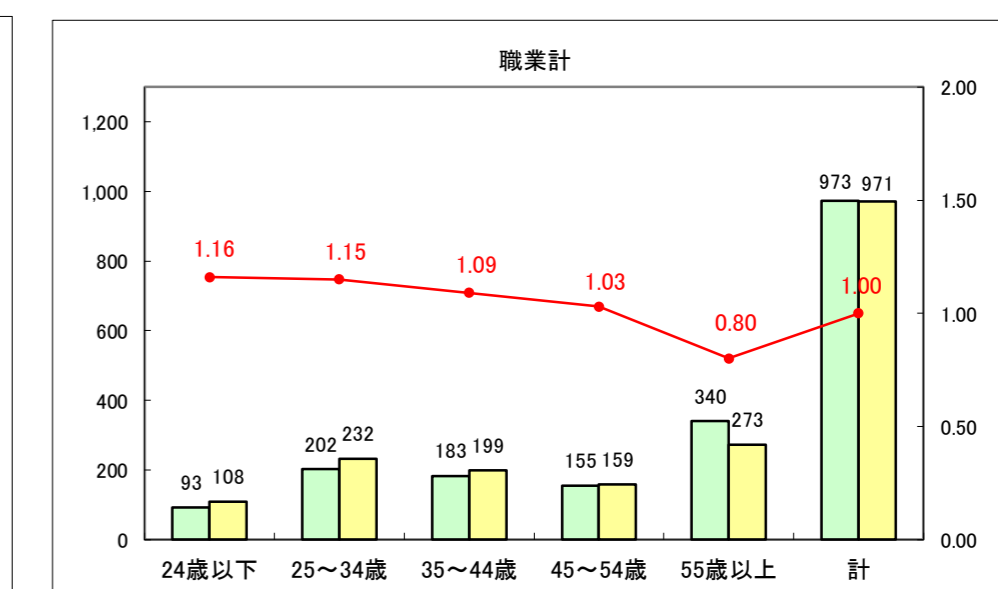

求人・求職バランスシート（常用+常用パート）〔ハローワーク野辺地〕

平成28年4月