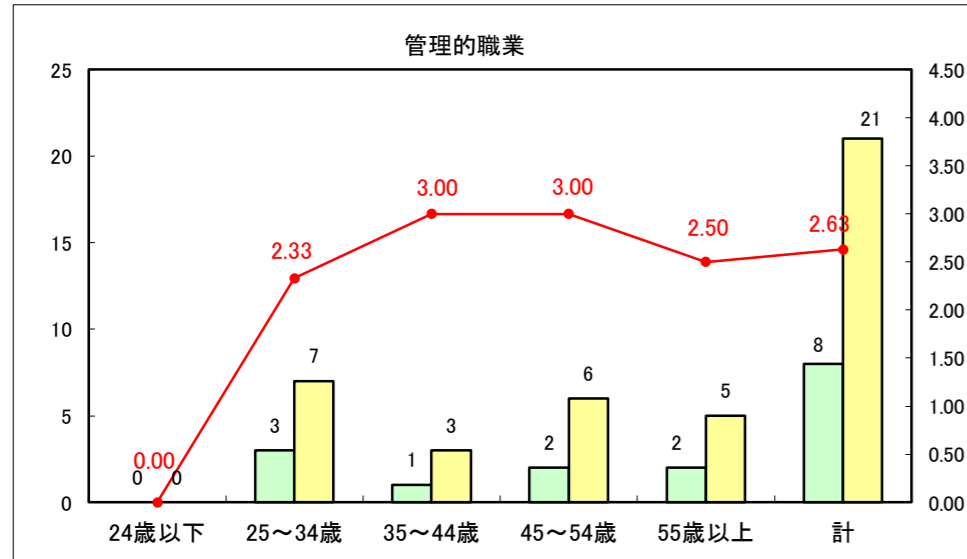

求人・求職バランスシート（常用+常用パート）〔ハローワーク青森〕

平成28年4月

求人・求職バランスシート（常用+常用パート）〔ハローワーク八戸〕

平成28年4月

求人・求職バランスシート（常用+常用パート）〔ハローワーク弘前〕

平成28年4月

求人・求職バランスシート（常用＋常用パート）〔ハローワークむつ〕

平成28年4月