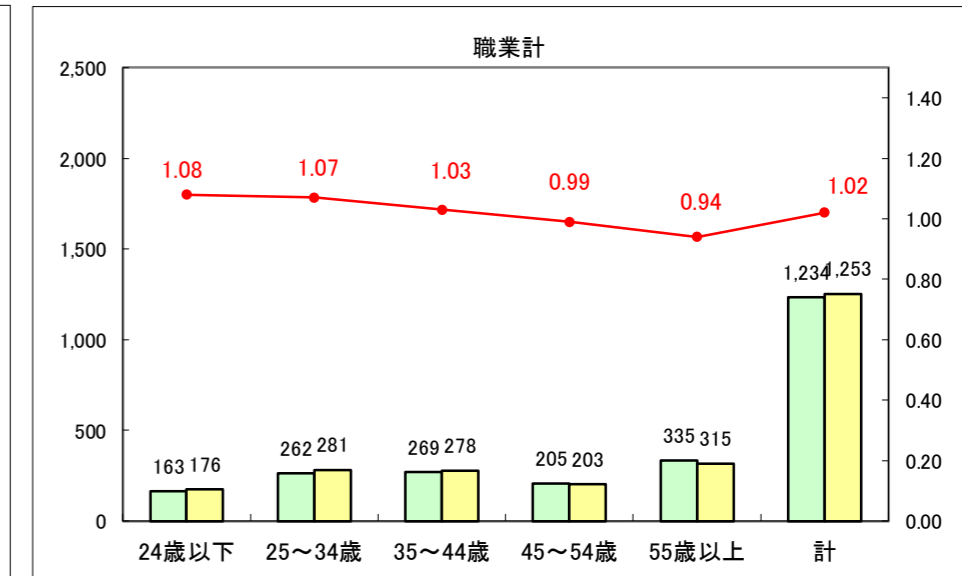

求人・求職バランスシート（常用+常用パート）〔ハローワーク青森〕

平成28年4月

求人・求職バランスシート（常用+常用パート）〔ハローワーク八戸〕

平成28年4月

求人・求職バランスシート（常用+常用パート）〔ハローワーク弘前〕

平成28年4月

求人・求職バランスシート（常用＋常用パート）〔ハローワークむつ〕

平成28年4月