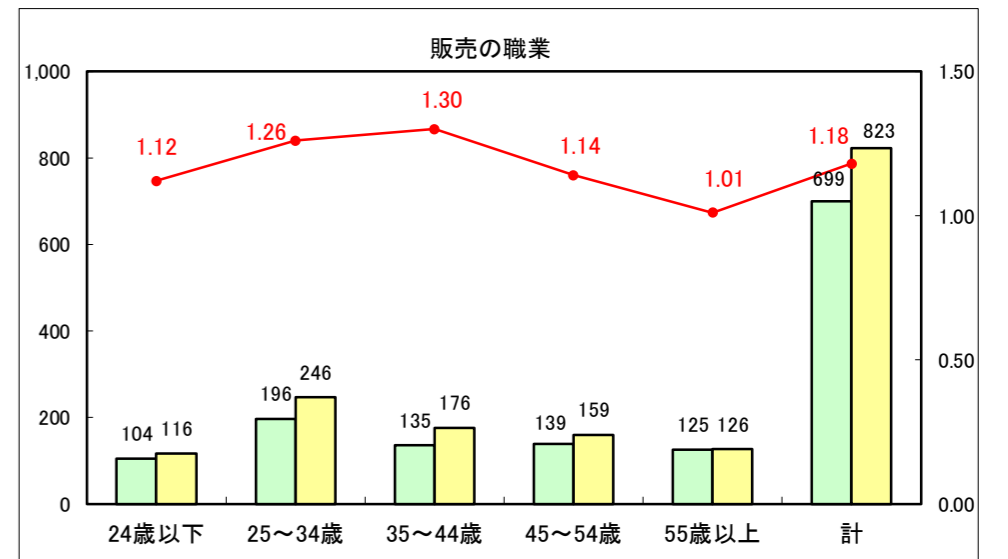

求人・求職バランスシート（常用+常用パート）〔ハローワーク青森〕

平成28年4月

求人・求職バランスシート（常用+常用パート）〔ハローワーク八戸〕

平成28年4月

求人・求職バランスシート（常用+常用パート）〔ハローワーク弘前〕

平成28年4月

求人・求職バランスシート（常用＋常用パート）〔ハローワークむつ〕

平成28年4月