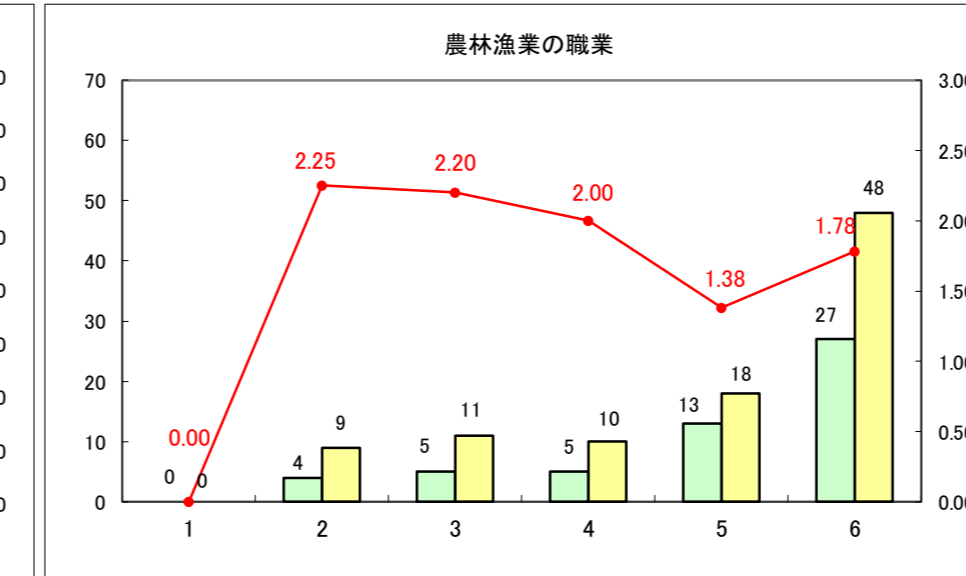

求人・求職バランスシート（常用+常用パート）〔ハローワーク野辺地〕

平成28年4月

求人・求職バランスシート（常用+常用パート）〔ハローワーク五所川原〕

平成28年4月

求人・求職バランスシート（常用+常用パート）〔ハローワーク三沢〕

平成28年4月

求人・求職バランスシート（常用+常用パート）〔ハローワーク+和田〕

平成28年4月