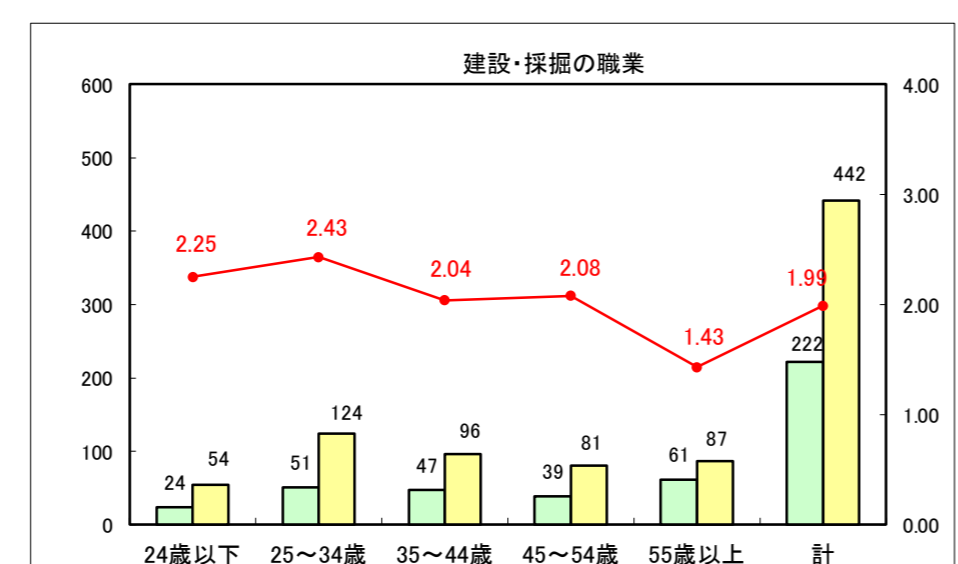

求人・求職バランスシート（常用+常用パート）〔ハローワーク青森〕

平成28年4月

求人・求職バランスシート（常用+常用パート）〔ハローワーク八戸〕

平成28年4月

求人・求職バランスシート（常用+常用パート）〔ハローワーク弘前〕

平成28年4月

求人・求職バランスシート（常用＋常用パート）〔ハローワークむつ〕

平成28年4月