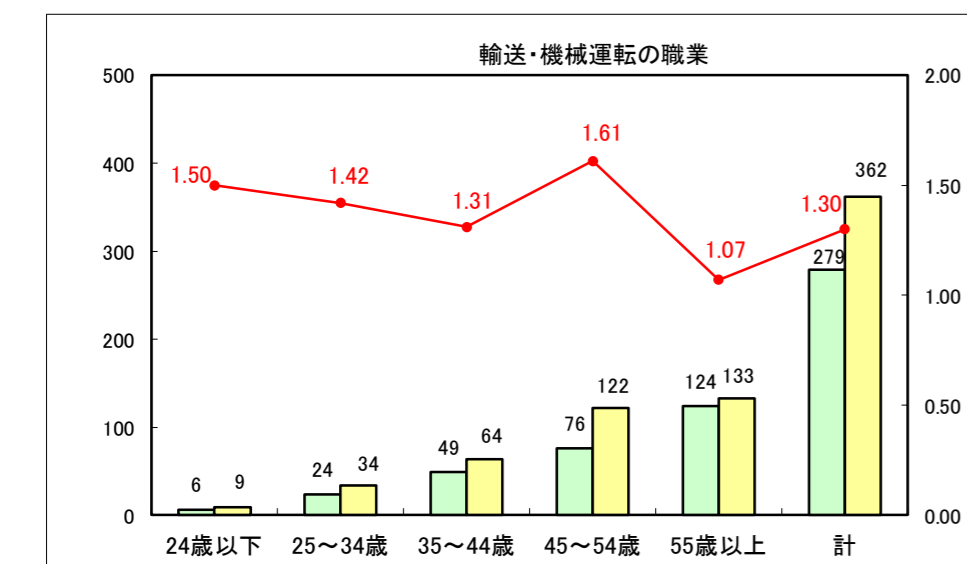

求人・求職バランスシート（常用+常用パート）〔ハローワーク青森〕

平成28年4月

求人・求職バランスシート（常用+常用パート）〔ハローワーク八戸〕

平成28年4月

求人・求職バランスシート（常用+常用パート）〔ハローワーク弘前〕

平成28年4月

求人・求職バランスシート（常用＋常用パート）〔ハローワークむつ〕

平成28年4月