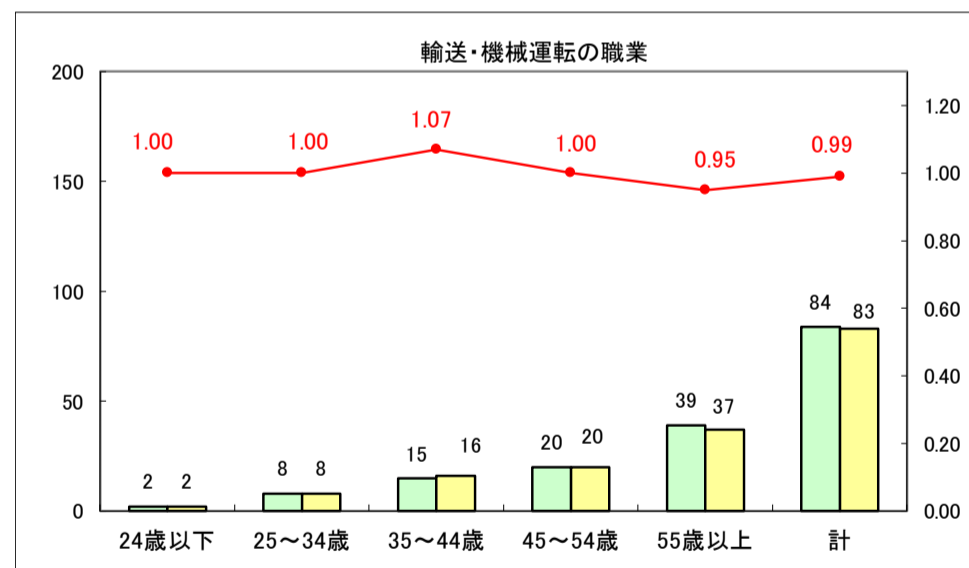

求人・求職バランスシート（常用＋常用パート）〔ハローワーク野辺地〕

平成29年8月

求人・求職バランスシート（常用＋常用パート）〔ハローワーク五所川原〕

平成29年9月

凡例
■ 有効求職者数 ■ 有効求人数 — 有効求人倍率

求人・求職バランスシート（常用＋常用パート）〔ハローワーク三沢〕

平成29年9月

求人・求職バランスシート（常用＋常用パート）〔ハローワーク＋和田〕