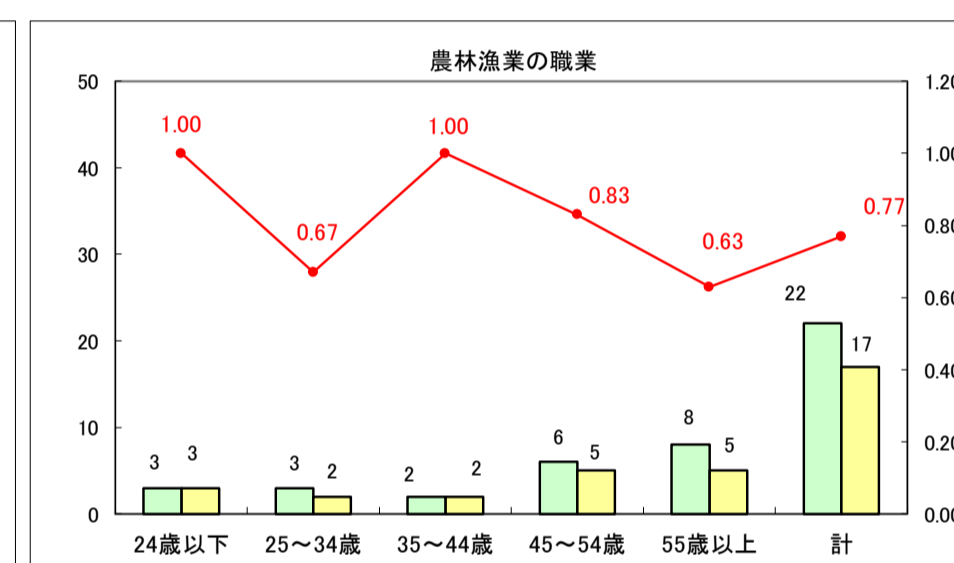

求人・求職バランスシート（常用＋常用パート）〔ハローワーク野辺地〕

平成29年8月

求人・求職バランスシート（常用＋常用パート）〔ハローワーク五所川原〕

平成29年9月

凡例
■ 有効求職者数 ■ 有効求人数 — 有効求人倍率

求人・求職バランスシート（常用＋常用パート）〔ハローワーク三沢〕

平成29年9月

求人・求職バランスシート（常用＋常用パート）〔ハローワーク＋和田〕