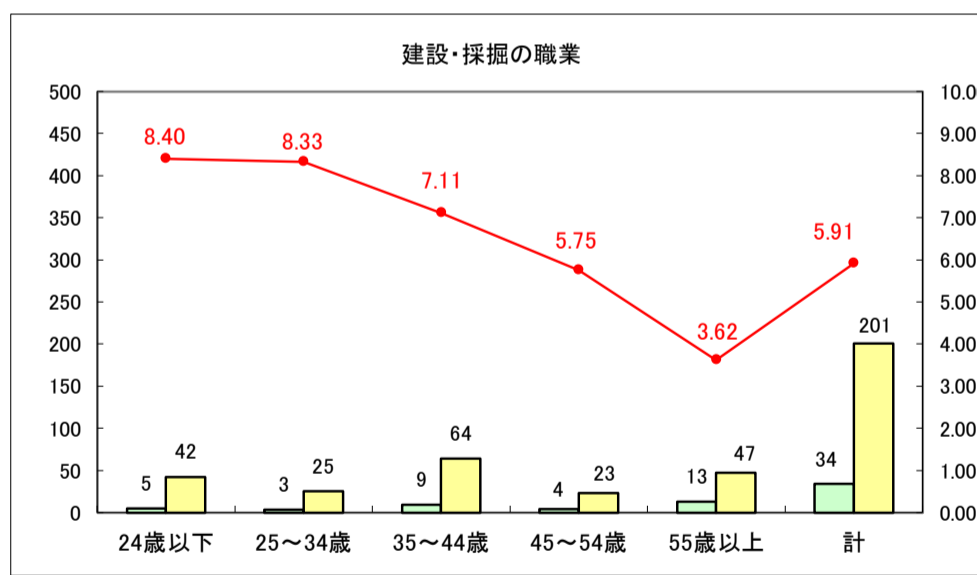

求人・求職バランスシート（常用＋常用パート）〔ハローワーク＋和田〕

平成29年9月