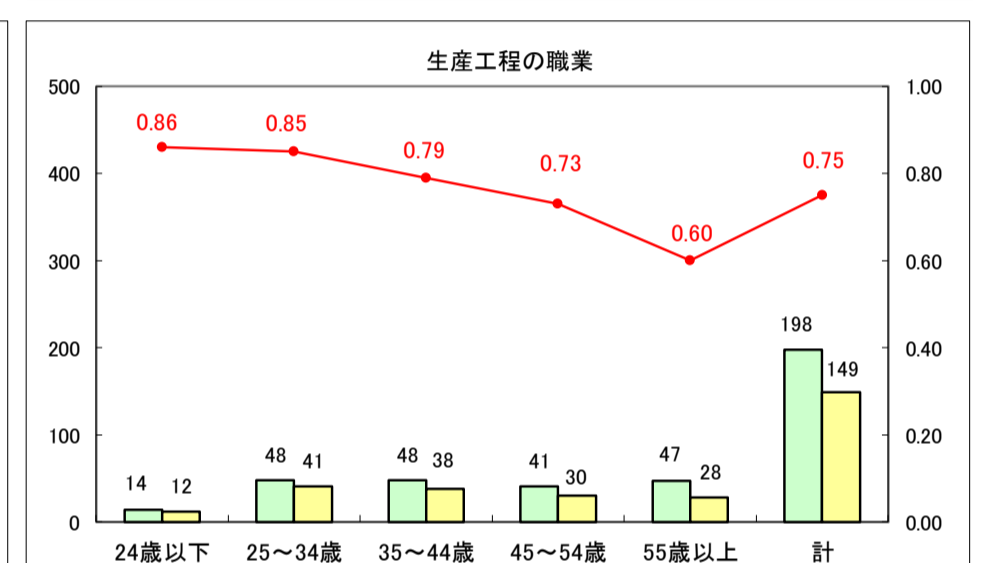

求人・求職バランスシート（常用＋常用パート）〔ハローワーク野辺地〕

平成29年8月

求人・求職バランスシート（常用＋常用パート）〔ハローワーク五所川原〕

平成29年9月

凡例
■ 有効求職者数 ■ 有効求人数 — 有効求人倍率

求人・求職バランスシート（常用＋常用パート）〔ハローワーク三沢〕

平成29年9月

求人・求職バランスシート（常用＋常用パート）〔ハローワーク＋和田〕