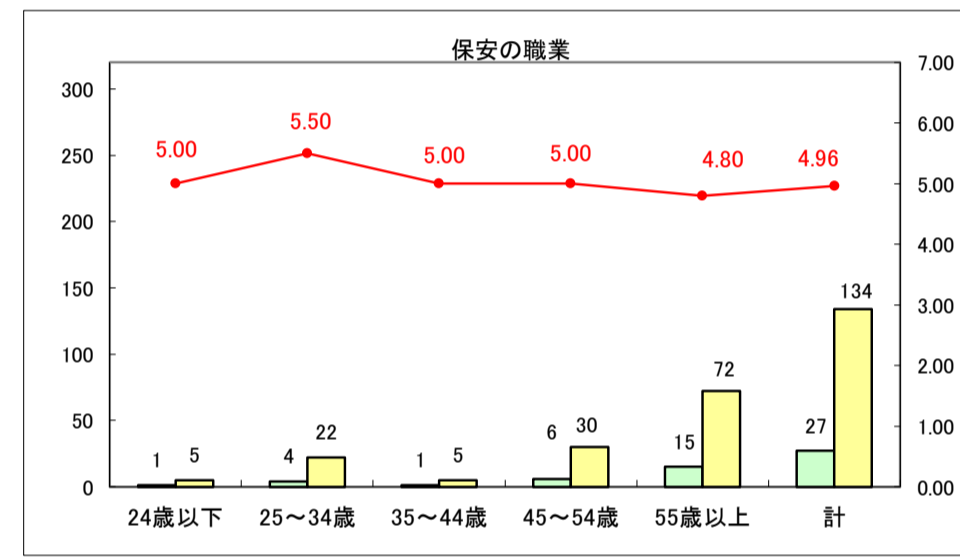

求人・求職バランスシート（常用＋常用パート）〔ハローワーク青森〕

平成29年9月

求人・求職バランスシート（常用＋常用パート）〔ハローワーク八戸〕

平成29年9月

求人・求職バランスシート（常用＋常用パート）〔ハローワーク弘前〕

平成29年9月

求人・求職バランスシート（常用＋常用パート）〔ハローワークむつ〕

平成29年9月

求人・求職バランスシート（常用＋常用パート）〔ハローワーク野辺地〕

平成29年8月

求人・求職バランスシート（常用＋常用パート）〔ハローワーク五所川原〕

平成29年9月

凡例
■ 有効求職者数 ■ 有効求人数 — 有効求人倍率

求人・求職バランスシート（常用＋常用パート）〔ハローワーク三沢〕

平成29年9月

求人・求職バランスシート（常用＋常用パート）〔ハローワーク＋和田〕