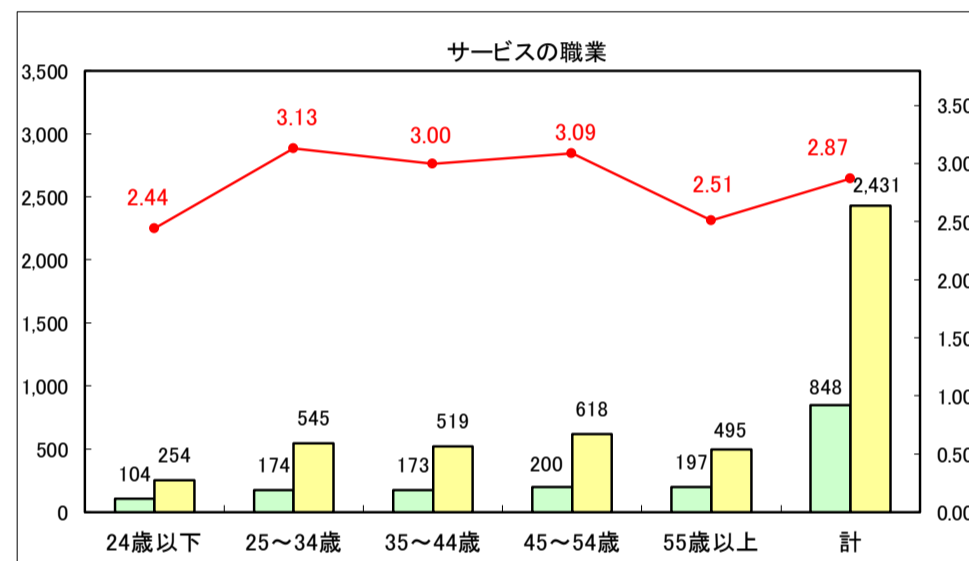

求人・求職バランスシート（常用＋常用パート）〔ハローワーク青森〕

平成29年9月

求人・求職バランスシート（常用＋常用パート）〔ハローワーク八戸〕

平成29年9月

求人・求職バランスシート（常用＋常用パート）〔ハローワーク弘前〕

平成29年9月

求人・求職バランスシート（常用＋常用パート）〔ハローワークむつ〕

平成29年9月

求人・求職バランスシート（常用＋常用パート）〔ハローワーク野辺地〕

平成29年8月

求人・求職バランスシート（常用＋常用パート）〔ハローワーク五所川原〕

平成29年9月

凡例
■ 有効求職者数 ■ 有効求人数 — 有効求人倍率

求人・求職バランスシート（常用＋常用パート）〔ハローワーク三沢〕

平成29年9月

求人・求職バランスシート（常用＋常用パート）〔ハローワーク＋和田〕