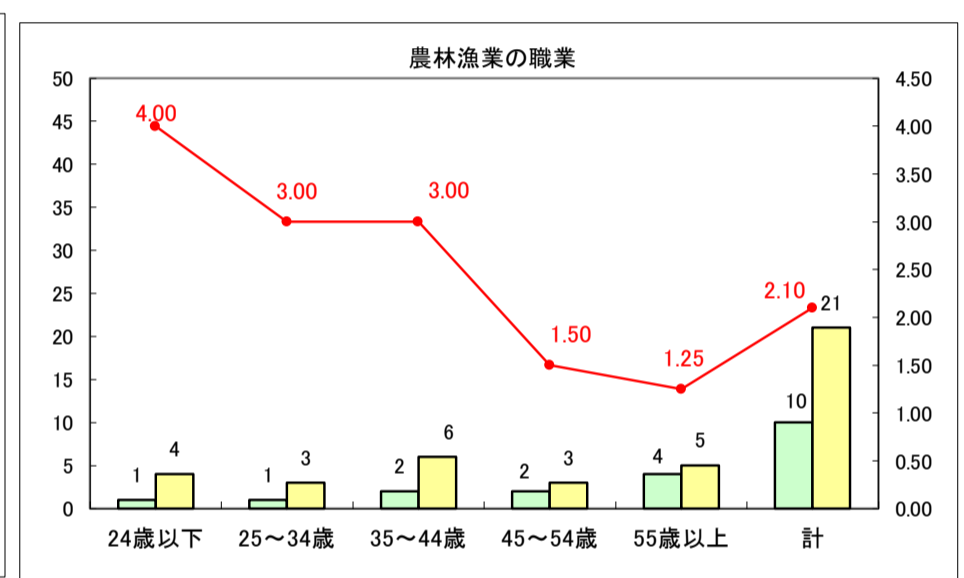

求人・求職バランスシート（常用＋常用パート）〔ハローワーク青森〕

平成29年9月

求人・求職バランスシート（常用＋常用パート）〔ハローワーク八戸〕

平成29年9月

求人・求職バランスシート（常用＋常用パート）〔ハローワーク弘前〕

平成29年9月

求人・求職バランスシート（常用＋常用パート）〔ハローワークむつ〕

平成29年9月

求人・求職バランスシート（常用＋常用パート）〔ハローワーク野辺地〕

平成29年8月

求人・求職バランスシート（常用＋常用パート）〔ハローワーク五所川原〕

平成29年9月

凡例
■ 有効求職者数 ■ 有効求人数 — 有効求人倍率

求人・求職バランスシート（常用＋常用パート）〔ハローワーク三沢〕

平成29年9月

求人・求職バランスシート（常用＋常用パート）〔ハローワーク＋和田〕