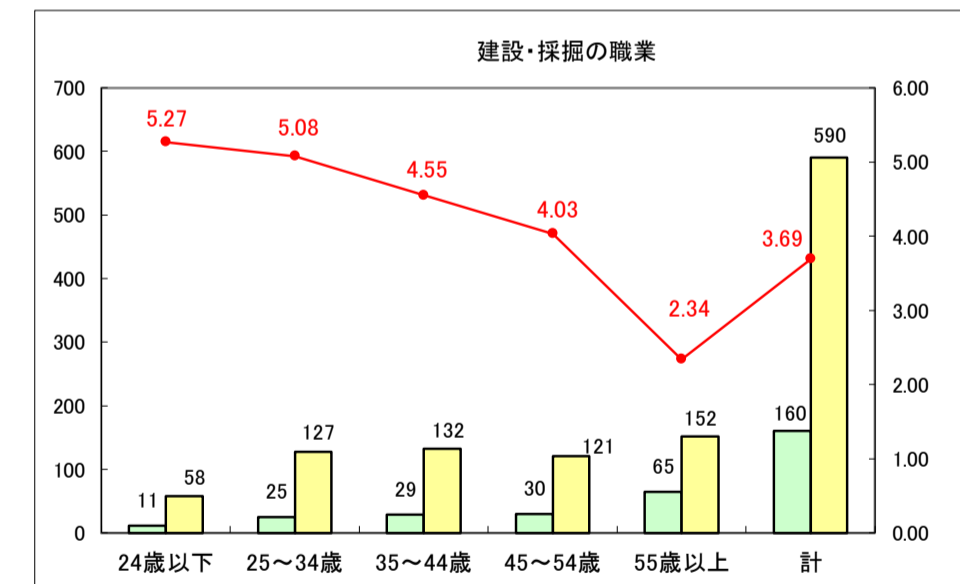

求人・求職バランスシート（常用＋常用パート）〔ハローワーク青森〕

平成29年9月

求人・求職バランスシート（常用＋常用パート）〔ハローワーク八戸〕

平成29年9月

求人・求職バランスシート（常用＋常用パート）〔ハローワーク弘前〕

平成29年9月

求人・求職バランスシート（常用＋常用パート）〔ハローワークむつ〕

平成29年9月

求人・求職バランスシート（常用＋常用パート）〔ハローワーク野辺地〕

平成29年8月

求人・求職バランスシート（常用＋常用パート）〔ハローワーク五所川原〕

平成29年9月

凡例
■ 有効求職者数 ■ 有効求人数 — 有効求人倍率

求人・求職バランスシート（常用＋常用パート）〔ハローワーク三沢〕

平成29年9月

求人・求職バランスシート（常用＋常用パート）〔ハローワーク＋和田〕