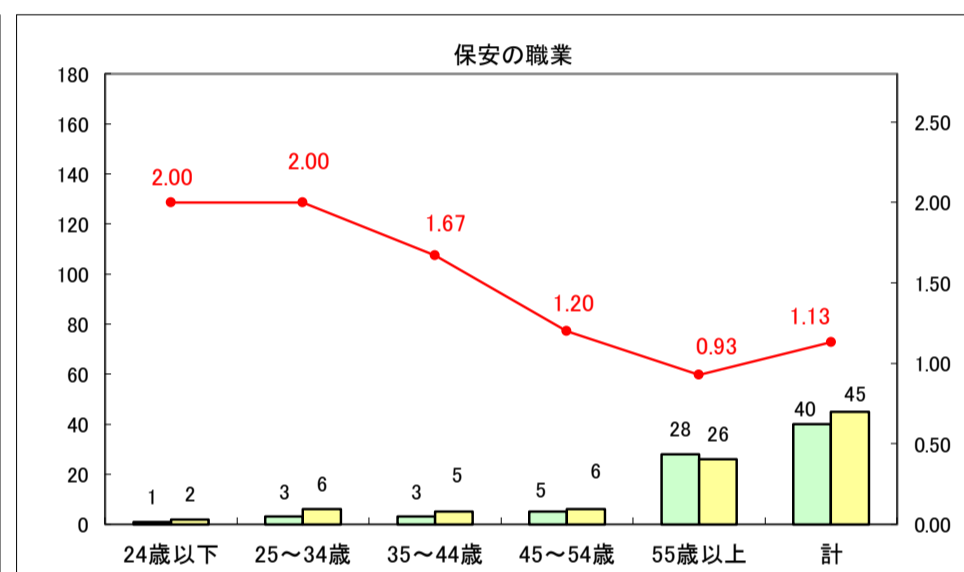

求人・求職バランスシート（常用＋常用パート）〔ハローワーク青森〕

平成29年9月

求人・求職バランスシート（常用＋常用パート）〔ハローワーク八戸〕

平成29年9月

求人・求職バランスシート（常用＋常用パート）〔ハローワーク弘前〕

平成29年9月

求人・求職バランスシート（常用＋常用パート）〔ハローワークむつ〕

平成29年9月

求人・求職バランスシート（常用＋常用パート）〔ハローワーク野辺地〕

平成29年8月

求人・求職バランスシート（常用＋常用パート）〔ハローワーク五所川原〕

平成29年9月

凡例
■ 有効求職者数 ■ 有効求人数 — 有効求人倍率

求人・求職バランスシート（常用＋常用パート）〔ハローワーク三沢〕

平成29年9月

求人・求職バランスシート（常用＋常用パート）〔ハローワーク＋和田〕