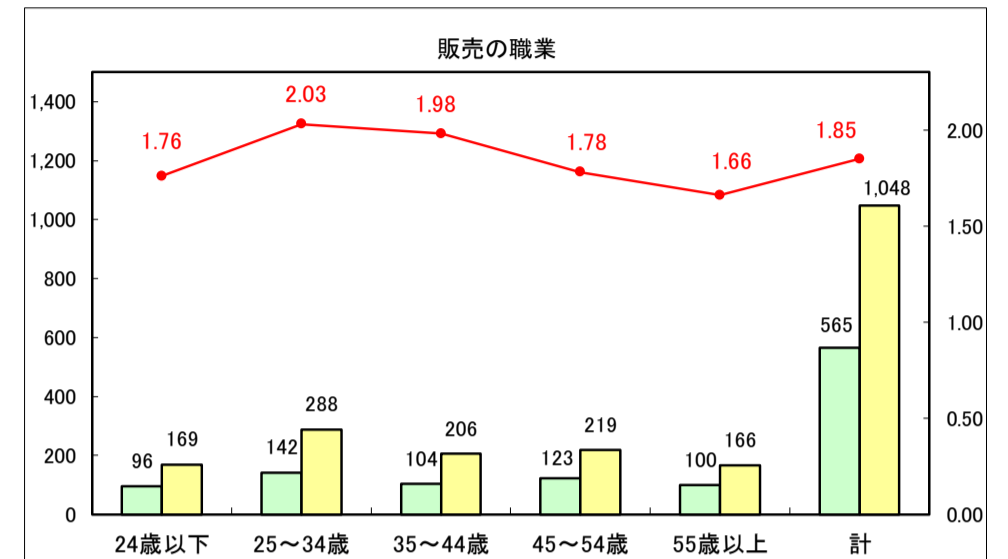

求人・求職バランスシート（常用＋常用パート）〔ハローワーク青森〕

平成29年9月

求人・求職バランスシート（常用＋常用パート）〔ハローワーク八戸〕

平成29年9月

求人・求職バランスシート（常用＋常用パート）〔ハローワーク弘前〕

平成29年9月

求人・求職バランスシート（常用＋常用パート）〔ハローワークむつ〕

平成29年9月

求人・求職バランスシート（常用＋常用パート）〔ハローワーク野辺地〕

平成29年8月

求人・求職バランスシート（常用＋常用パート）〔ハローワーク五所川原〕

平成29年9月

凡例
■ 有効求職者数 ■ 有効求人数 — 有効求人倍率

求人・求職バランスシート（常用＋常用パート）〔ハローワーク三沢〕

平成29年9月

求人・求職バランスシート（常用＋常用パート）〔ハローワーク＋和田〕