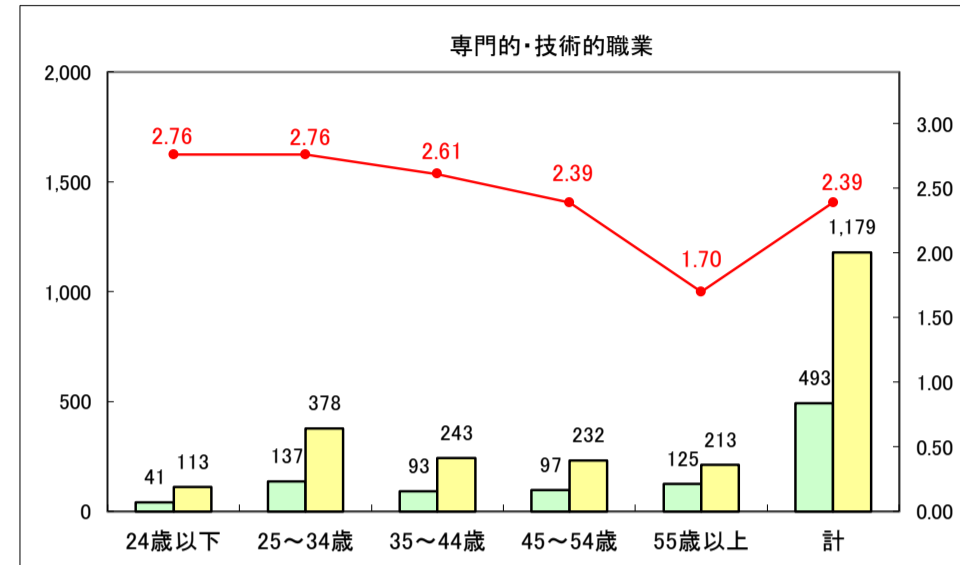

求人・求職バランスシート（常用＋常用パート）〔ハローワーク青森〕

平成29年9月

求人・求職バランスシート（常用＋常用パート）〔ハローワーク八戸〕

平成29年9月

求人・求職バランスシート（常用＋常用パート）〔ハローワーク弘前〕

平成29年9月

求人・求職バランスシート（常用＋常用パート）〔ハローワークむつ〕

平成29年9月

求人・求職バランスシート（常用＋常用パート）〔ハローワーク野辺地〕

平成29年8月

求人・求職バランスシート（常用＋常用パート）〔ハローワーク五所川原〕

平成29年9月

凡例
■ 有効求職者数 ■ 有効求人数 — 有効求人倍率

求人・求職バランスシート（常用＋常用パート）〔ハローワーク三沢〕

平成29年9月

求人・求職バランスシート（常用＋常用パート）〔ハローワーク＋和田〕