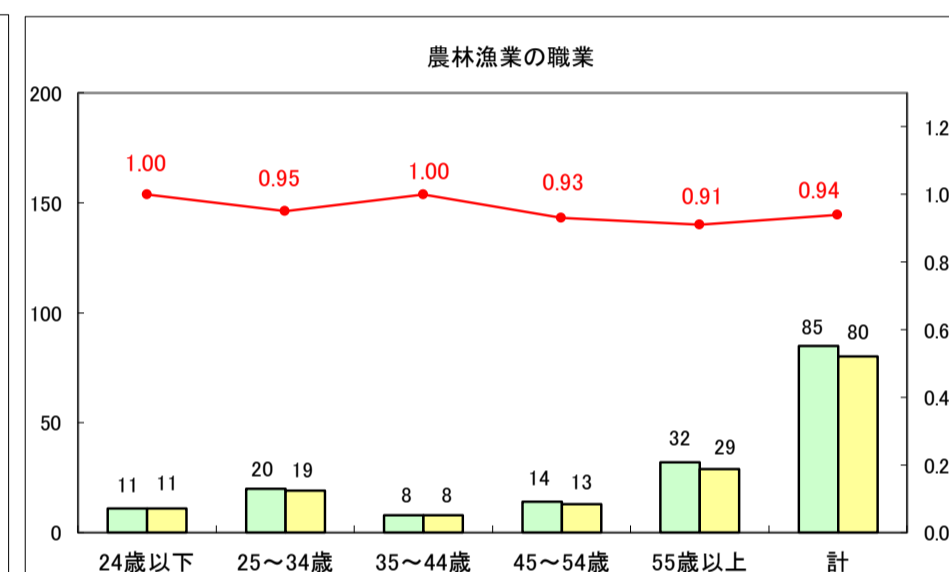

求人・求職バランスシート（常用＋常用パート）〔ハローワーク弘前〕

平成29年9月