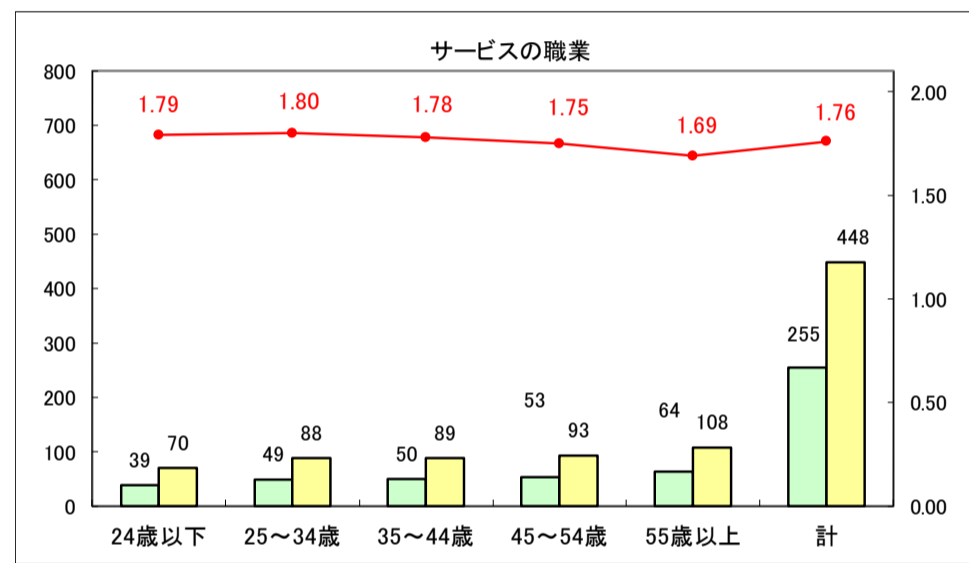

求人・求職バランスシート（常用＋常用パート）〔ハローワーク野辺地〕

平成29年8月

求人・求職バランスシート（常用＋常用パート）〔ハローワーク五所川原〕

平成29年9月

凡例
■ 有効求職者数 ■ 有効求人数 — 有効求人倍率

求人・求職バランスシート（常用＋常用パート）〔ハローワーク三沢〕

平成29年9月

求人・求職バランスシート（常用＋常用パート）〔ハローワーク＋和田〕