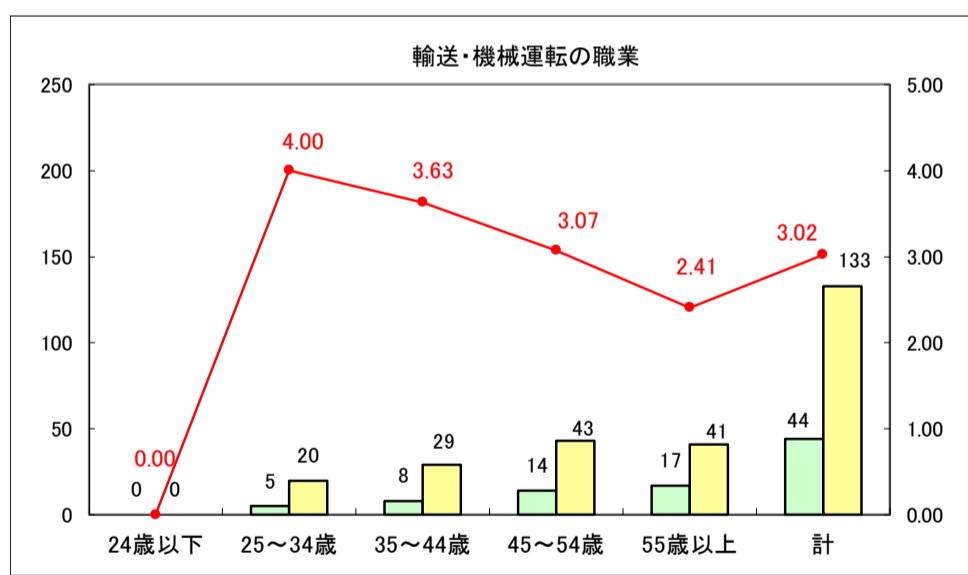

求人・求職バランスシート（常用＋常用パート）〔ハローワーク＋和田〕

平成29年9月