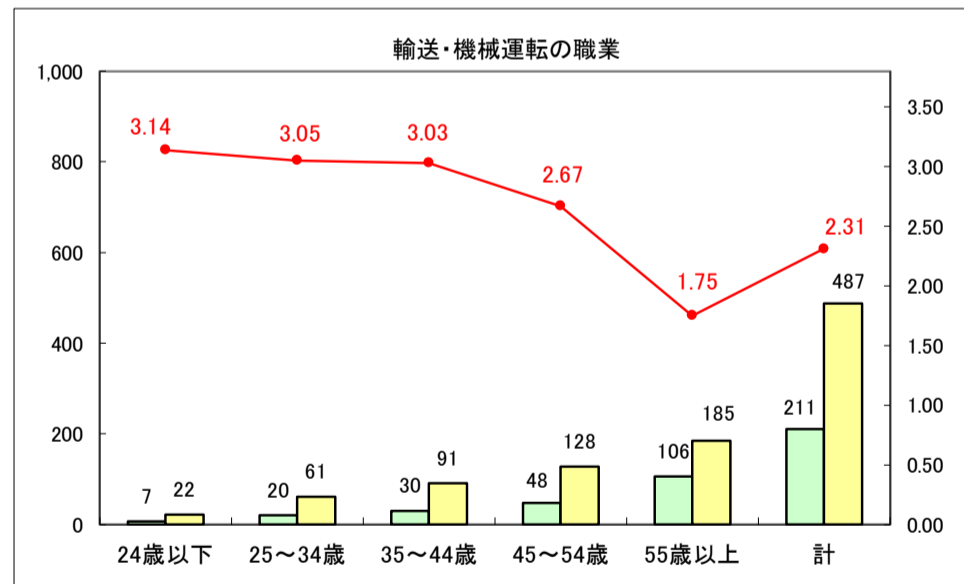

求人・求職バランスシート（常用＋常用パート）〔ハローワーク青森〕

平成29年9月

求人・求職バランスシート（常用＋常用パート）〔ハローワーク八戸〕

平成29年9月

求人・求職バランスシート（常用＋常用パート）〔ハローワーク弘前〕

平成29年9月

求人・求職バランスシート（常用＋常用パート）〔ハローワークむつ〕

平成29年9月

求人・求職バランスシート（常用＋常用パート）〔ハローワーク野辺地〕

平成29年8月

求人・求職バランスシート（常用＋常用パート）〔ハローワーク五所川原〕

平成29年9月

凡例
■ 有効求職者数 ■ 有効求人数 — 有効求人倍率

求人・求職バランスシート（常用＋常用パート）〔ハローワーク三沢〕

平成29年9月

求人・求職バランスシート（常用＋常用パート）〔ハローワーク＋和田〕