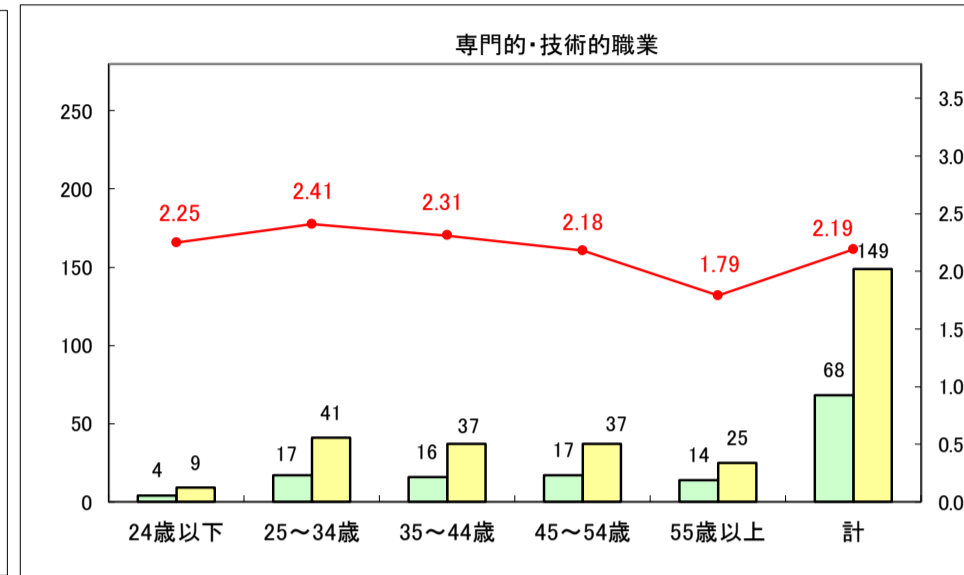

求人・求職バランスシート（常用＋常用パート）〔ハローワーク青森〕

平成29年9月

求人・求職バランスシート（常用＋常用パート）〔ハローワーク八戸〕

平成29年9月

求人・求職バランスシート（常用＋常用パート）〔ハローワーク弘前〕

平成29年9月

求人・求職バランスシート（常用＋常用パート）〔ハローワークむつ〕

平成29年9月

求人・求職バランスシート（常用＋常用パート）〔ハローワーク野辺地〕

平成29年8月

求人・求職バランスシート（常用＋常用パート）〔ハローワーク五所川原〕

平成29年9月

凡例
■ 有効求職者数 ■ 有効求人数 — 有効求人倍率

求人・求職バランスシート（常用＋常用パート）〔ハローワーク三沢〕

平成29年9月

求人・求職バランスシート（常用＋常用パート）〔ハローワーク＋和田〕