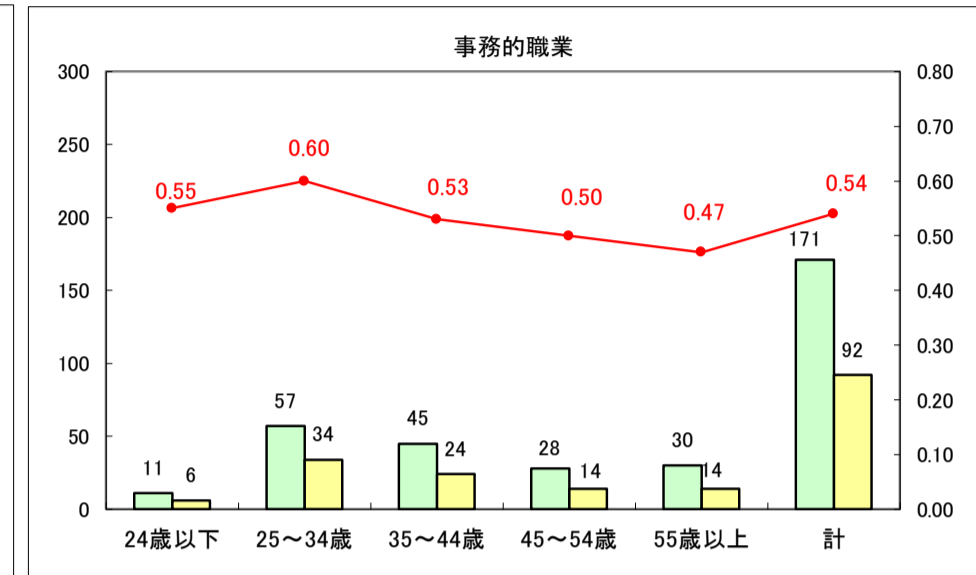

求人・求職バランスシート（常用＋常用パート）〔ハローワーク青森〕

平成29年9月

求人・求職バランスシート（常用＋常用パート）〔ハローワーク八戸〕

平成29年9月

求人・求職バランスシート（常用＋常用パート）〔ハローワーク弘前〕

平成29年9月

求人・求職バランスシート（常用＋常用パート）〔ハローワークむつ〕

平成29年9月

求人・求職バランスシート（常用＋常用パート）〔ハローワーク野辺地〕

平成29年8月

求人・求職バランスシート（常用＋常用パート）〔ハローワーク五所川原〕

平成29年9月

凡例
■ 有効求職者数 ■ 有効求人数 — 有効求人倍率

求人・求職バランスシート（常用＋常用パート）〔ハローワーク三沢〕

平成29年9月

求人・求職バランスシート（常用＋常用パート）〔ハローワーク＋和田〕