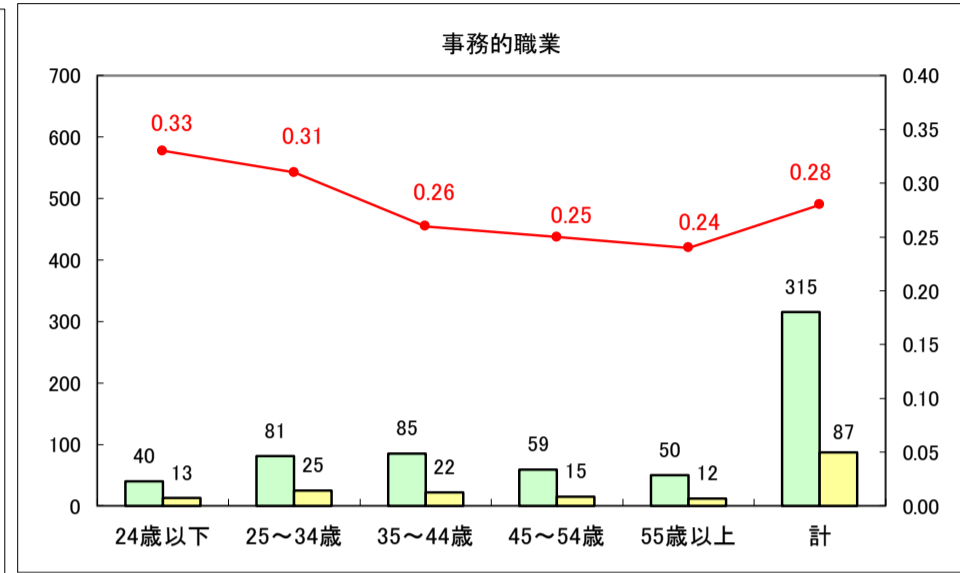

求人・求職バランスシート（常用＋常用パート）〔ハローワーク野辺地〕

平成29年8月

求人・求職バランスシート（常用＋常用パート）〔ハローワーク五所川原〕

平成29年9月

凡例
■ 有効求職者数 ■ 有効求人数 — 有効求人倍率

求人・求職バランスシート（常用＋常用パート）〔ハローワーク三沢〕

平成29年9月

求人・求職バランスシート（常用＋常用パート）〔ハローワーク＋和田〕