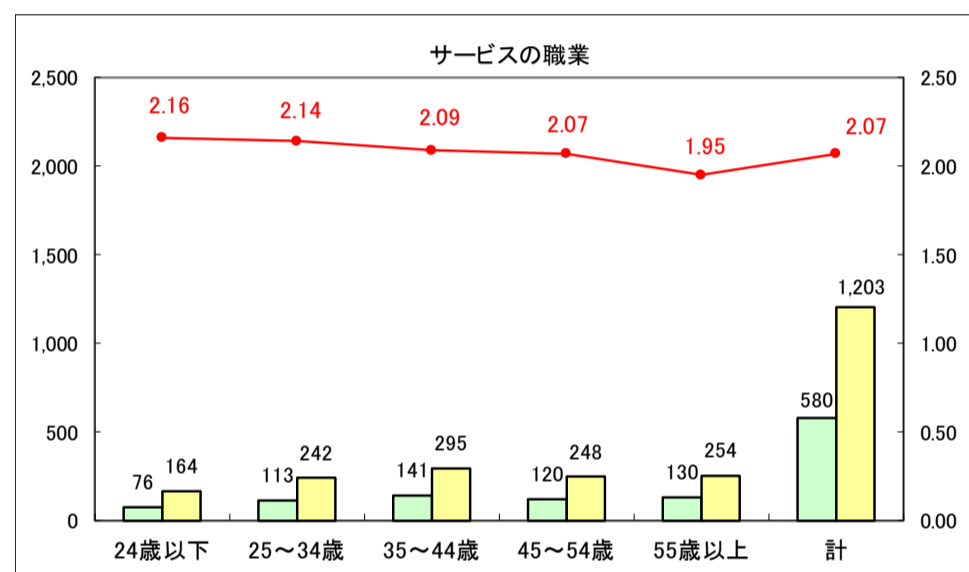

求人・求職バランスシート（常用＋常用パート）〔ハローワーク青森〕

平成29年9月

求人・求職バランスシート（常用＋常用パート）〔ハローワーク八戸〕

平成29年9月

求人・求職バランスシート（常用＋常用パート）〔ハローワーク弘前〕

平成29年9月

求人・求職バランスシート（常用＋常用パート）〔ハローワークむつ〕

平成29年9月

求人・求職バランスシート（常用＋常用パート）〔ハローワーク野辺地〕

平成29年8月

求人・求職バランスシート（常用＋常用パート）〔ハローワーク五所川原〕

平成29年9月

凡例
■ 有効求職者数 ■ 有効求人数 — 有効求人倍率

求人・求職バランスシート（常用＋常用パート）〔ハローワーク三沢〕

平成29年9月

求人・求職バランスシート（常用＋常用パート）〔ハローワーク＋和田〕