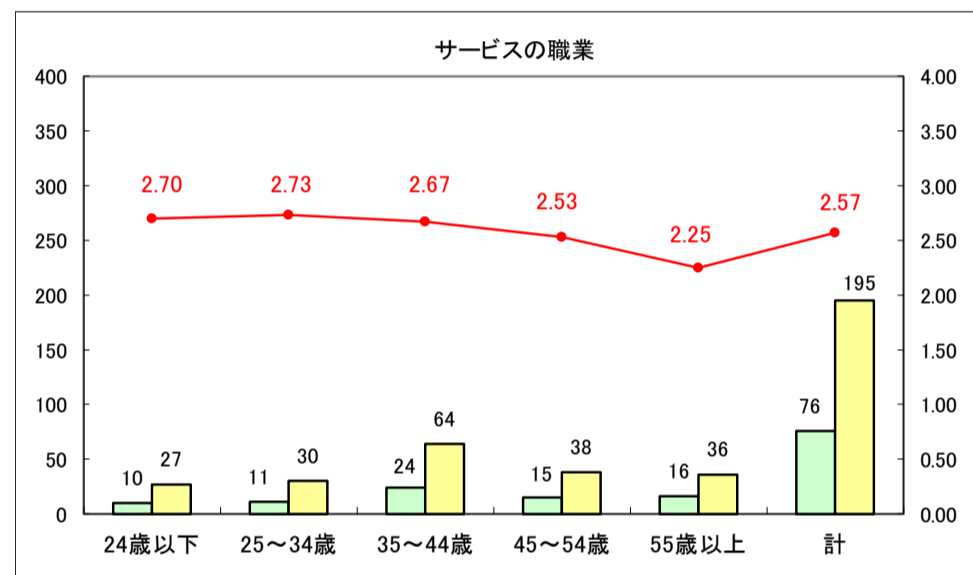

求人・求職バランスシート（常用＋常用パート）〔ハローワーク青森〕

平成29年9月

求人・求職バランスシート（常用＋常用パート）〔ハローワーク八戸〕

平成29年9月

求人・求職バランスシート（常用＋常用パート）〔ハローワーク弘前〕

平成29年9月

求人・求職バランスシート（常用＋常用パート）〔ハローワークむつ〕

平成29年9月

求人・求職バランスシート（常用＋常用パート）〔ハローワーク野辺地〕

平成29年8月

求人・求職バランスシート（常用＋常用パート）〔ハローワーク五所川原〕

平成29年9月

凡例
■ 有効求職者数 ■ 有効求人数 — 有効求人倍率

求人・求職バランスシート（常用＋常用パート）〔ハローワーク三沢〕

平成29年9月

求人・求職バランスシート（常用＋常用パート）〔ハローワーク＋和田〕