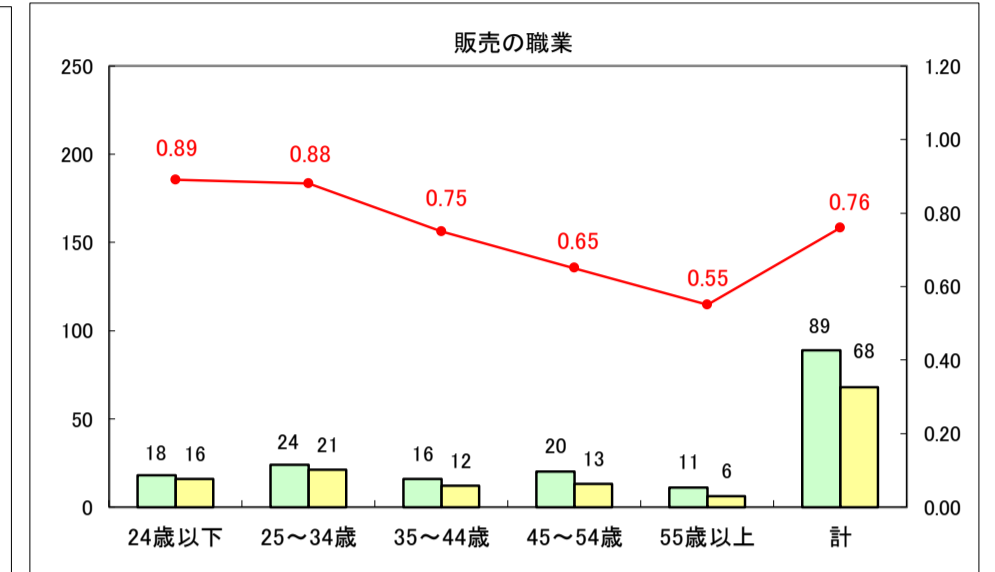

求人・求職バランスシート（常用＋常用パート）〔ハローワーク黒石〕

平成29年9月