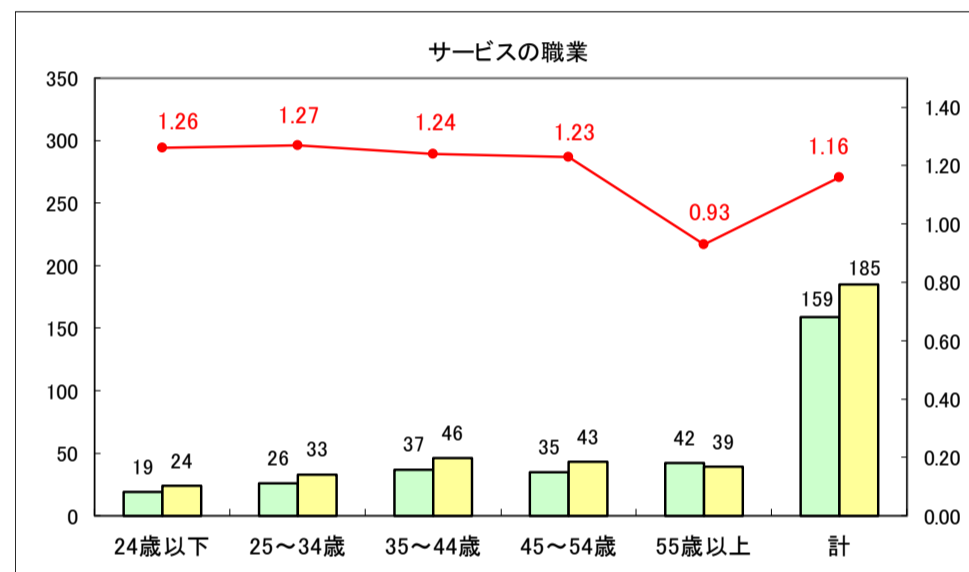

求人・求職バランスシート（常用＋常用パート）〔ハローワーク黒石〕

平成29年9月