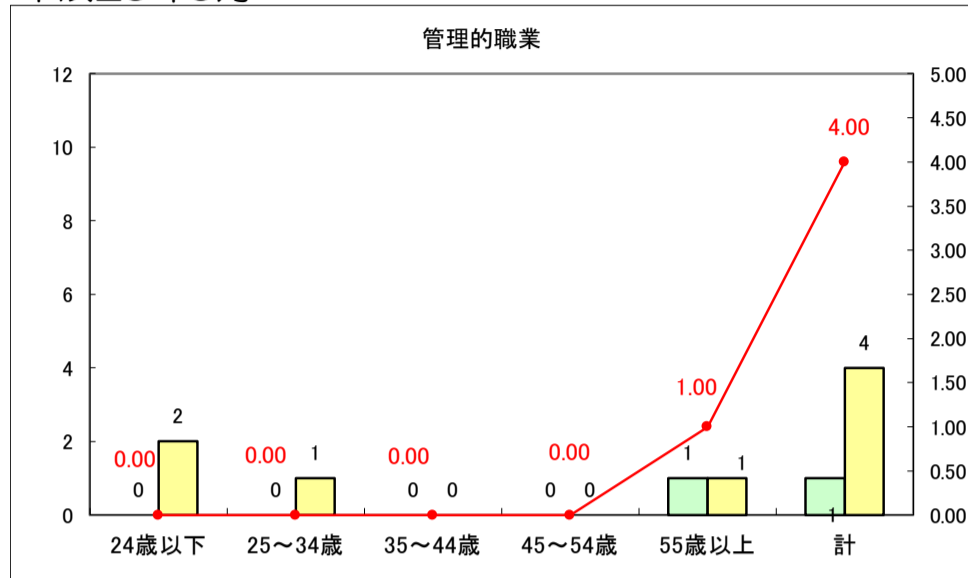

求人・求職バランスシート（常用＋常用パート）〔ハローワーク＋和田〕

平成29年9月