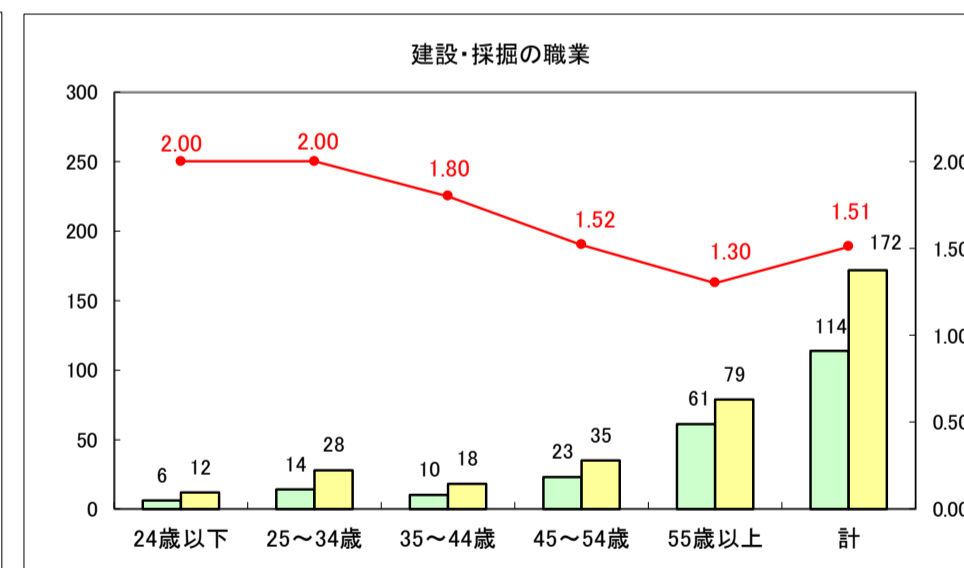

求人・求職バランスシート（常用＋常用パート）〔ハローワーク野辺地〕

平成29年8月

求人・求職バランスシート（常用＋常用パート）〔ハローワーク五所川原〕

平成29年9月

凡例
■ 有効求職者数 ■ 有効求人数 — 有効求人倍率

求人・求職バランスシート（常用＋常用パート）〔ハローワーク三沢〕

平成29年9月

求人・求職バランスシート（常用＋常用パート）〔ハローワーク＋和田〕