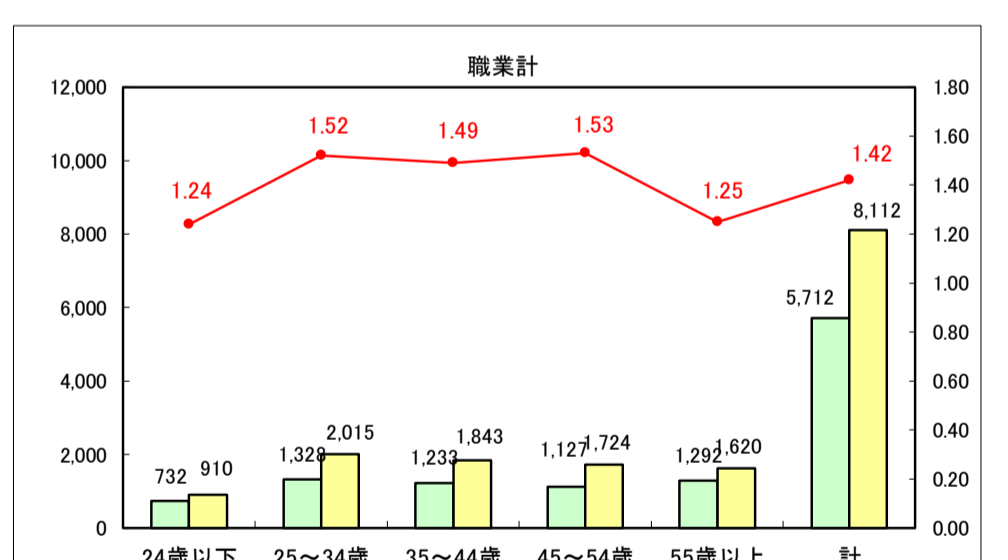

求人・求職バランスシート（常用＋常用パート）〔ハローワーク青森〕

平成29年9月

求人・求職バランスシート（常用＋常用パート）〔ハローワーク八戸〕

平成29年9月

求人・求職バランスシート（常用＋常用パート）〔ハローワーク弘前〕

平成29年9月

求人・求職バランスシート（常用＋常用パート）〔ハローワークむつ〕

平成29年9月

求人・求職バランスシート（常用＋常用パート）〔ハローワーク野辺地〕

平成29年8月

求人・求職バランスシート（常用＋常用パート）〔ハローワーク五所川原〕

平成29年9月

凡例
■ 有効求職者数 ■ 有効求人数 — 有効求人倍率

求人・求職バランスシート（常用＋常用パート）〔ハローワーク三沢〕

平成29年9月

求人・求職バランスシート（常用＋常用パート）〔ハローワーク＋和田〕