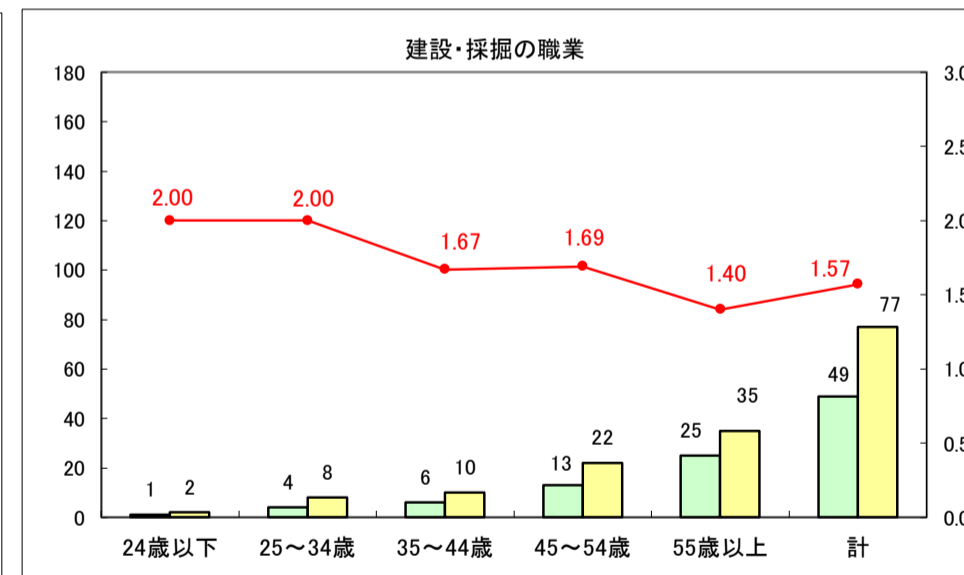

求人・求職バランスシート（常用＋常用パート）〔ハローワーク青森〕

平成29年9月

求人・求職バランスシート（常用＋常用パート）〔ハローワーク八戸〕

平成29年9月

求人・求職バランスシート（常用＋常用パート）〔ハローワーク弘前〕

平成29年9月

求人・求職バランスシート（常用＋常用パート）〔ハローワークむつ〕

平成29年9月

求人・求職バランスシート（常用＋常用パート）〔ハローワーク野辺地〕

平成29年8月

求人・求職バランスシート（常用＋常用パート）〔ハローワーク五所川原〕

平成29年9月

凡例
■ 有効求職者数 ■ 有効求人数 — 有効求人倍率

求人・求職バランスシート（常用＋常用パート）〔ハローワーク三沢〕

平成29年9月

求人・求職バランスシート（常用＋常用パート）〔ハローワーク＋和田〕