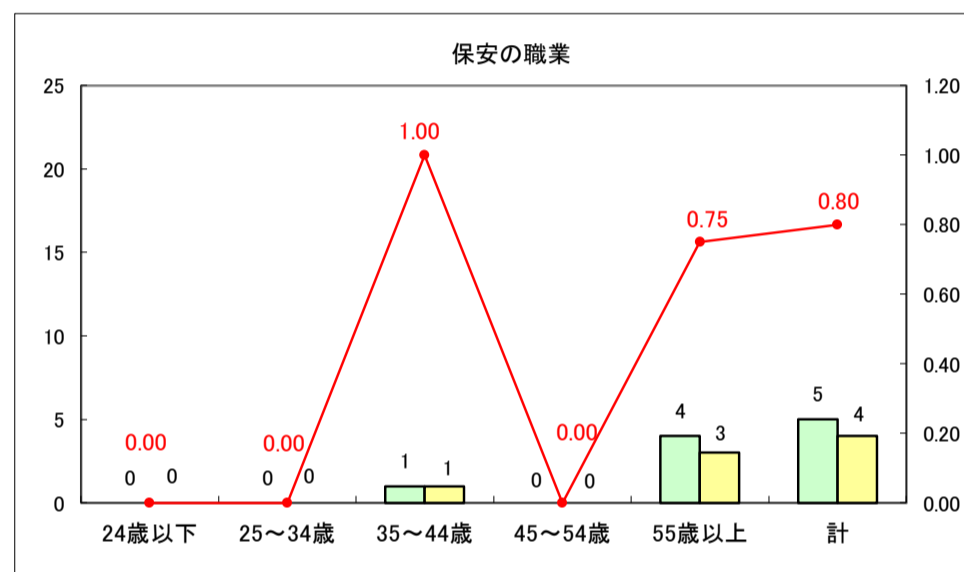

求人・求職バランスシート（常用＋常用パート）〔ハローワーク黒石〕

平成29年9月