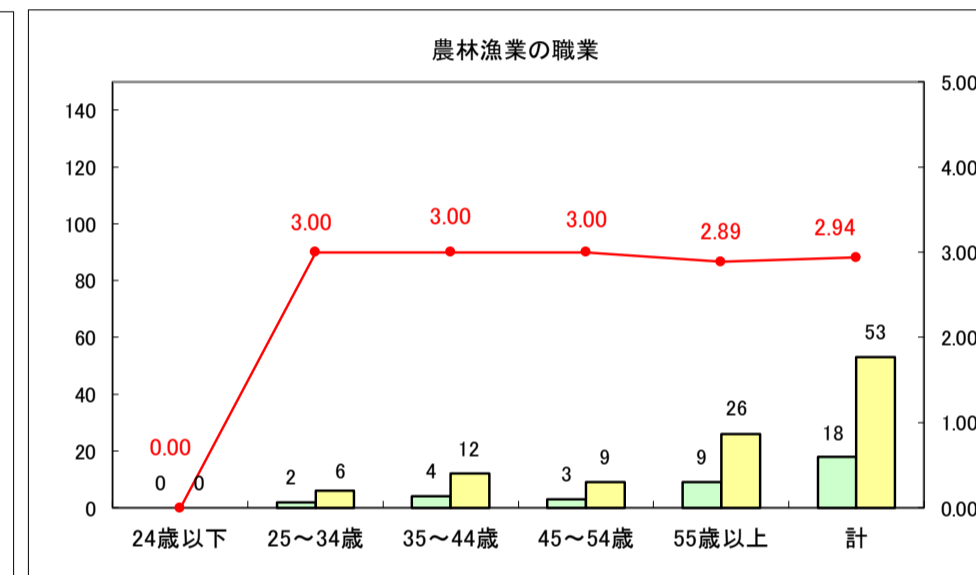

求人・求職バランスシート（常用＋常用パート）〔ハローワーク野辺地〕

平成29年8月

求人・求職バランスシート（常用＋常用パート）〔ハローワーク五所川原〕

平成29年9月

凡例
■ 有効求職者数 ■ 有効求人数 — 有効求人倍率

求人・求職バランスシート（常用＋常用パート）〔ハローワーク三沢〕

平成29年9月

求人・求職バランスシート（常用＋常用パート）〔ハローワーク＋和田〕