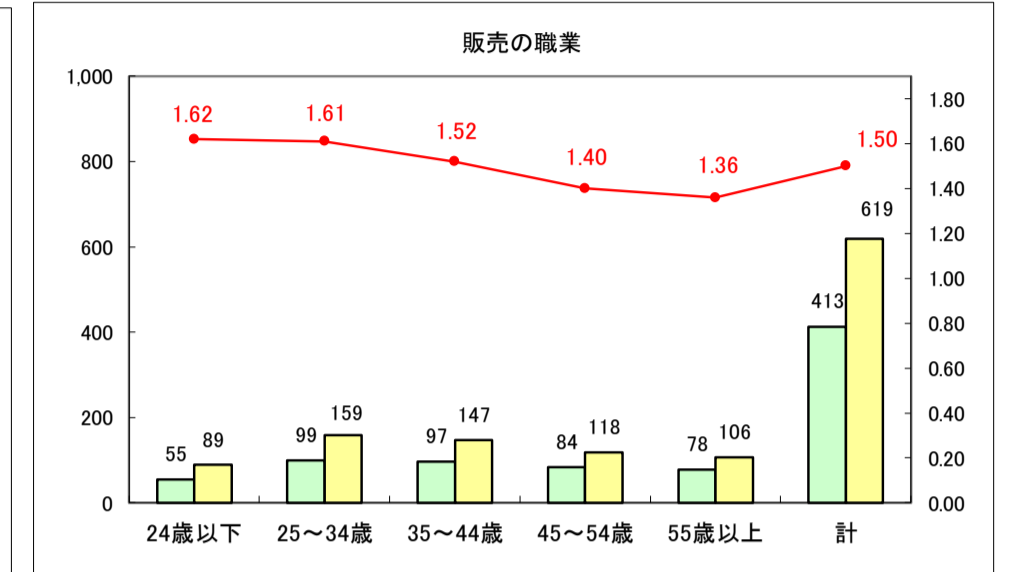

求人・求職バランスシート（常用＋常用パート）〔ハローワーク青森〕

平成29年9月

求人・求職バランスシート（常用＋常用パート）〔ハローワーク八戸〕

平成29年9月

求人・求職バランスシート（常用＋常用パート）〔ハローワーク弘前〕

平成29年9月

求人・求職バランスシート（常用＋常用パート）〔ハローワークむつ〕

平成29年9月

求人・求職バランスシート（常用＋常用パート）〔ハローワーク野辺地〕

平成29年8月

求人・求職バランスシート（常用＋常用パート）〔ハローワーク五所川原〕

平成29年9月

凡例
■ 有効求職者数 ■ 有効求人数 — 有効求人倍率

求人・求職バランスシート（常用＋常用パート）〔ハローワーク三沢〕

平成29年9月

求人・求職バランスシート（常用＋常用パート）〔ハローワーク＋和田〕