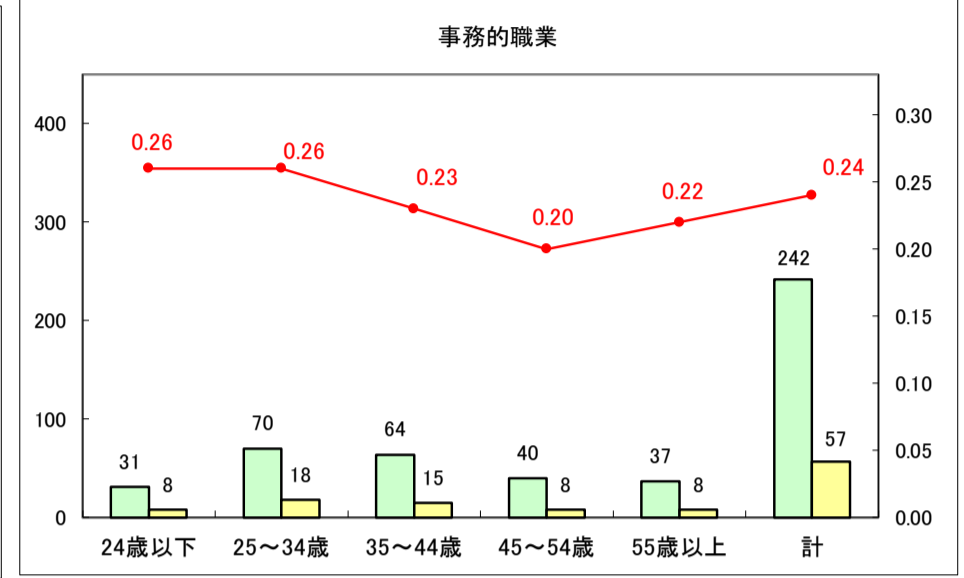

求人・求職バランスシート（常用＋常用パート）〔ハローワーク青森〕

平成29年9月

求人・求職バランスシート（常用＋常用パート）〔ハローワーク八戸〕

平成29年9月

求人・求職バランスシート（常用＋常用パート）〔ハローワーク弘前〕

平成29年9月

求人・求職バランスシート（常用＋常用パート）〔ハローワークむつ〕

平成29年9月

求人・求職バランスシート（常用＋常用パート）〔ハローワーク野辺地〕

平成29年8月

求人・求職バランスシート（常用＋常用パート）〔ハローワーク五所川原〕

平成29年9月

凡例
■ 有効求職者数 ■ 有効求人数 — 有効求人倍率

求人・求職バランスシート（常用＋常用パート）〔ハローワーク三沢〕

平成29年9月

求人・求職バランスシート（常用＋常用パート）〔ハローワーク＋和田〕