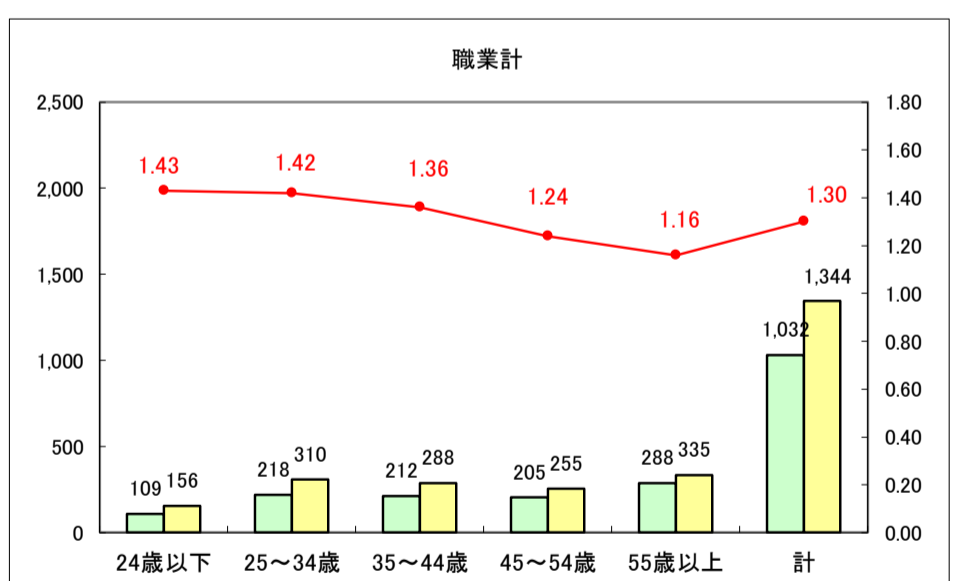

求人・求職バランスシート（常用＋常用パート）〔ハローワーク青森〕

平成29年9月

求人・求職バランスシート（常用＋常用パート）〔ハローワーク八戸〕

平成29年9月

求人・求職バランスシート（常用＋常用パート）〔ハローワーク弘前〕

平成29年9月

求人・求職バランスシート（常用＋常用パート）〔ハローワークむつ〕

平成29年9月

求人・求職バランスシート（常用＋常用パート）〔ハローワーク野辺地〕

平成29年8月

求人・求職バランスシート（常用＋常用パート）〔ハローワーク五所川原〕

平成29年9月

凡例
■ 有効求職者数 ■ 有効求人数 — 有効求人倍率

求人・求職バランスシート（常用＋常用パート）〔ハローワーク三沢〕

平成29年9月

求人・求職バランスシート（常用＋常用パート）〔ハローワーク＋和田〕