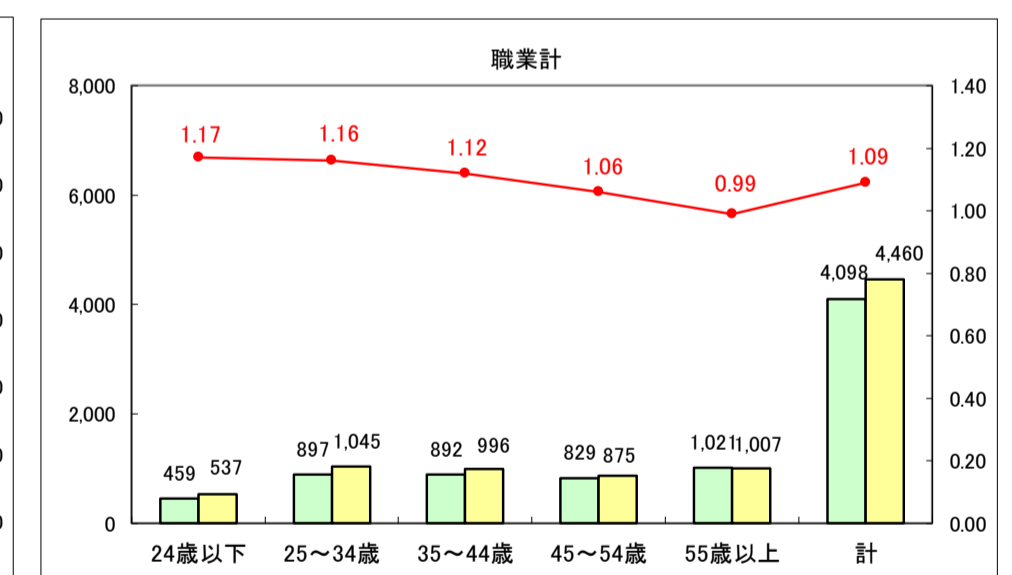

求人・求職バランスシート（常用＋常用パート）〔ハローワーク弘前〕

平成29年9月