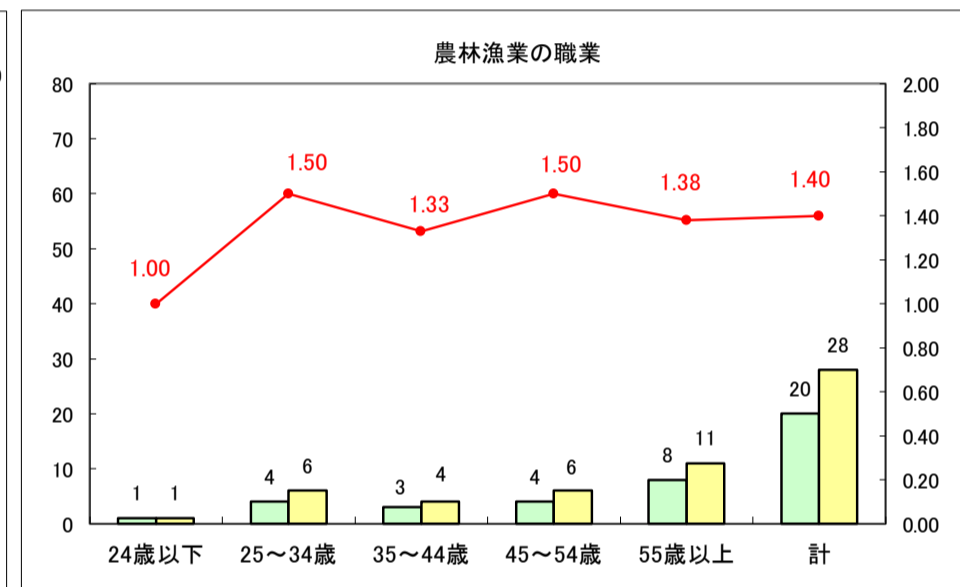

求人・求職バランスシート（常用＋常用パート）〔ハローワーク野辺地〕

平成29年8月

求人・求職バランスシート（常用＋常用パート）〔ハローワーク五所川原〕

平成29年9月

凡例
■ 有効求職者数 ■ 有効求人数 — 有効求人倍率

求人・求職バランスシート（常用＋常用パート）〔ハローワーク三沢〕

平成29年9月

求人・求職バランスシート（常用＋常用パート）〔ハローワーク＋和田〕