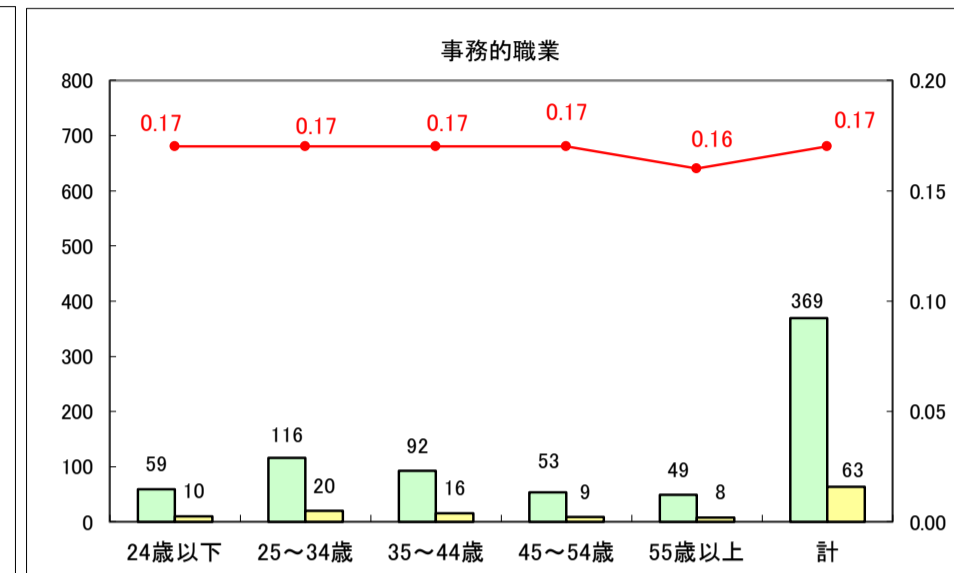

求人・求職バランスシート（常用＋常用パート）〔ハローワーク野辺地〕

平成29年8月

求人・求職バランスシート（常用＋常用パート）〔ハローワーク五所川原〕

平成29年9月

凡例
■ 有効求職者数 ■ 有効求人数 — 有効求人倍率

求人・求職バランスシート（常用＋常用パート）〔ハローワーク三沢〕

平成29年9月

求人・求職バランスシート（常用＋常用パート）〔ハローワーク＋和田〕