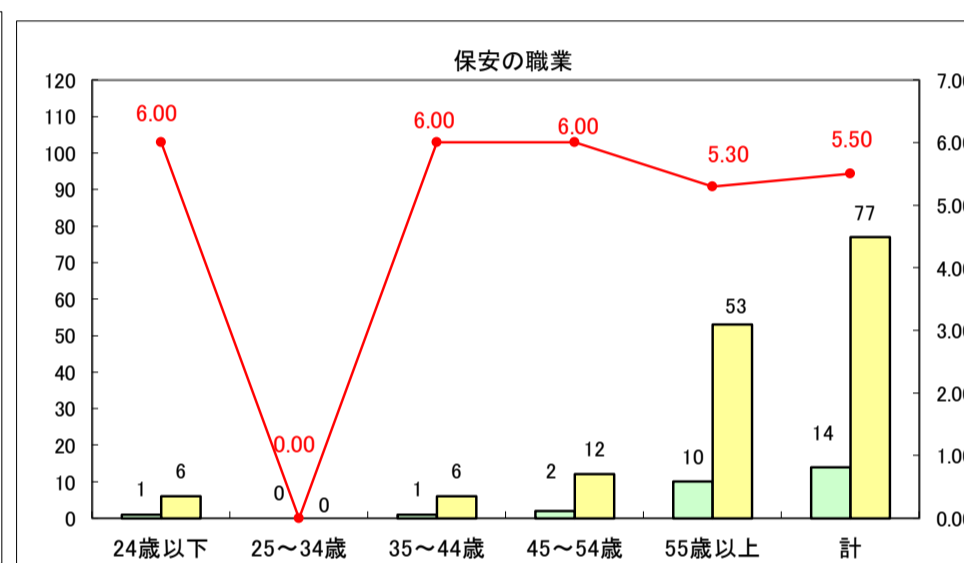

求人・求職バランスシート（常用＋常用パート）〔ハローワーク野辺地〕

平成29年8月

求人・求職バランスシート（常用＋常用パート）〔ハローワーク五所川原〕

平成29年9月

凡例
■ 有効求職者数 ■ 有効求人数 — 有効求人倍率

求人・求職バランスシート（常用＋常用パート）〔ハローワーク三沢〕

平成29年9月

求人・求職バランスシート（常用＋常用パート）〔ハローワーク＋和田〕