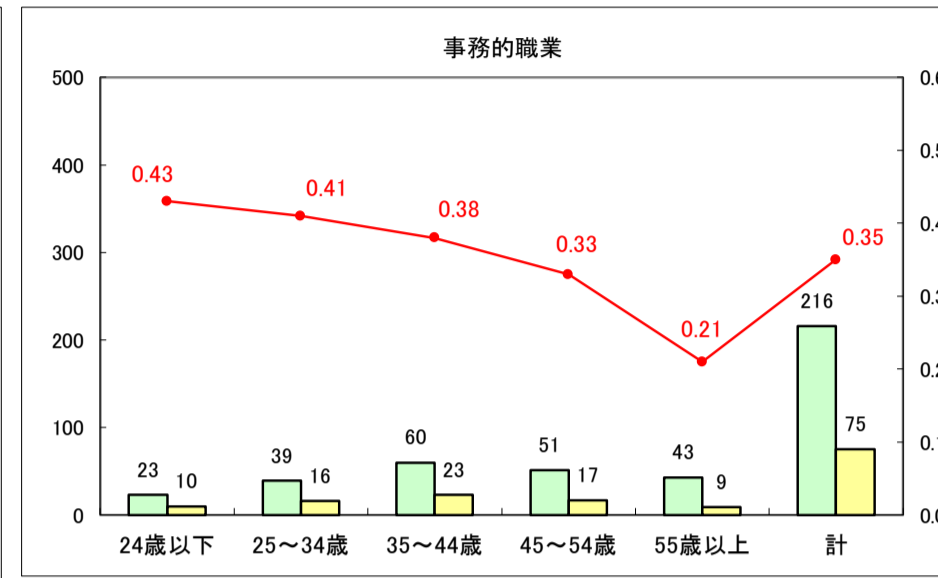

求人・求職バランスシート（常用＋常用パート）〔ハローワーク＋和田〕

平成29年9月