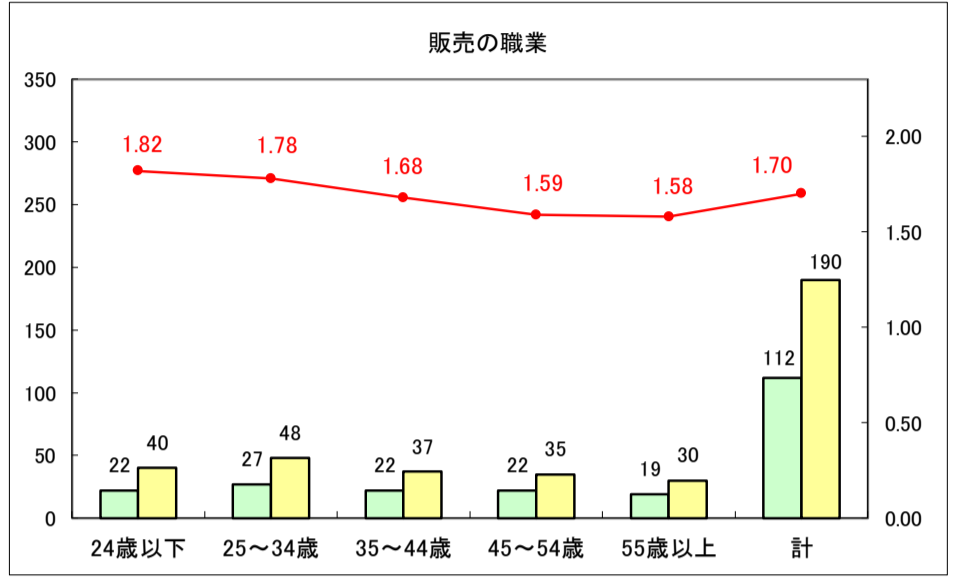

求人・求職バランスシート（常用＋常用パート）〔ハローワーク青森〕

平成29年9月

求人・求職バランスシート（常用＋常用パート）〔ハローワーク八戸〕

平成29年9月

求人・求職バランスシート（常用＋常用パート）〔ハローワーク弘前〕

平成29年9月

求人・求職バランスシート（常用＋常用パート）〔ハローワークむつ〕

平成29年9月

求人・求職バランスシート（常用＋常用パート）〔ハローワーク野辺地〕

平成29年8月

求人・求職バランスシート（常用＋常用パート）〔ハローワーク五所川原〕

平成29年9月

凡例
■ 有効求職者数 ■ 有効求人数 — 有効求人倍率

求人・求職バランスシート（常用＋常用パート）〔ハローワーク三沢〕

平成29年9月

求人・求職バランスシート（常用＋常用パート）〔ハローワーク＋和田〕