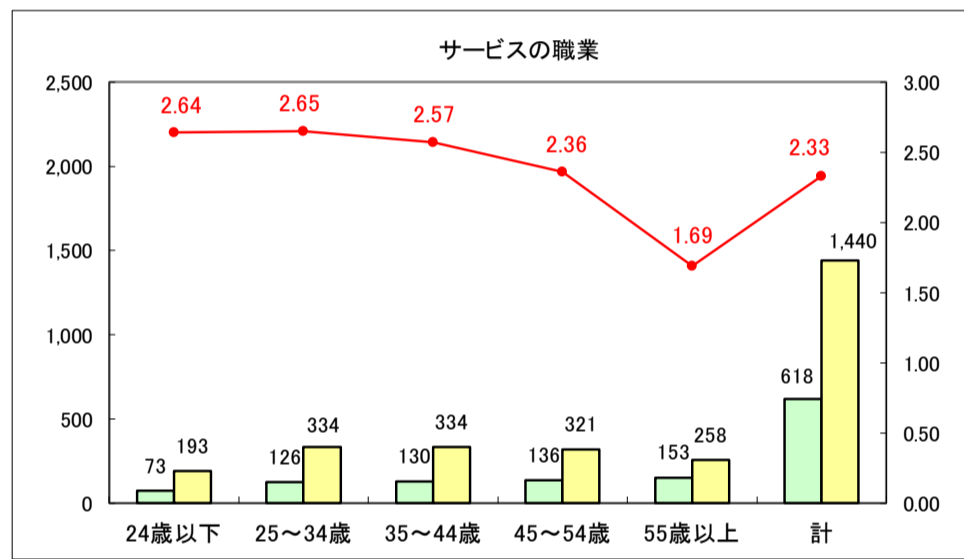

求人・求職バランスシート（常用＋常用パート）〔ハローワーク青森〕

平成29年9月

求人・求職バランスシート（常用＋常用パート）〔ハローワーク八戸〕

平成29年9月

求人・求職バランスシート（常用＋常用パート）〔ハローワーク弘前〕

平成29年9月

求人・求職バランスシート（常用＋常用パート）〔ハローワークむつ〕

平成29年9月

求人・求職バランスシート（常用＋常用パート）〔ハローワーク野辺地〕

平成29年8月

求人・求職バランスシート（常用＋常用パート）〔ハローワーク五所川原〕

平成29年9月

凡例
■ 有効求職者数 ■ 有効求人数 — 有効求人倍率

求人・求職バランスシート（常用＋常用パート）〔ハローワーク三沢〕

平成29年9月

求人・求職バランスシート（常用＋常用パート）〔ハローワーク＋和田〕