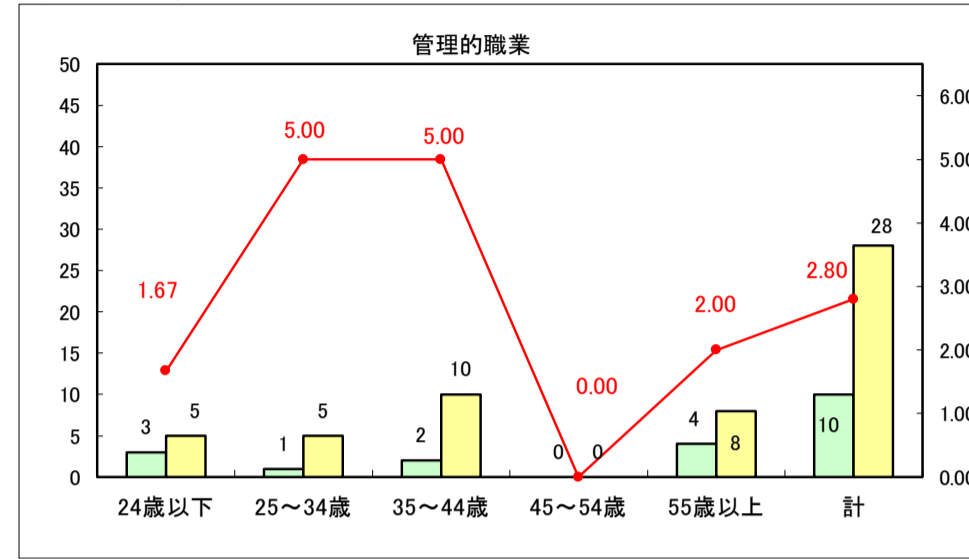

求人・求職バランスシート（常用＋常用パート）〔ハローワーク青森〕

平成29年9月

求人・求職バランスシート（常用＋常用パート）〔ハローワーク八戸〕

平成29年9月

求人・求職バランスシート（常用＋常用パート）〔ハローワーク弘前〕

平成29年9月

求人・求職バランスシート（常用＋常用パート）〔ハローワークむつ〕

平成29年9月

求人・求職バランスシート（常用＋常用パート）〔ハローワーク野辺地〕

平成29年8月

求人・求職バランスシート（常用＋常用パート）〔ハローワーク五所川原〕

平成29年9月

凡例
■ 有効求職者数 ■ 有効求人数 — 有効求人倍率

求人・求職バランスシート（常用＋常用パート）〔ハローワーク三沢〕

平成29年9月

求人・求職バランスシート（常用＋常用パート）〔ハローワーク＋和田〕