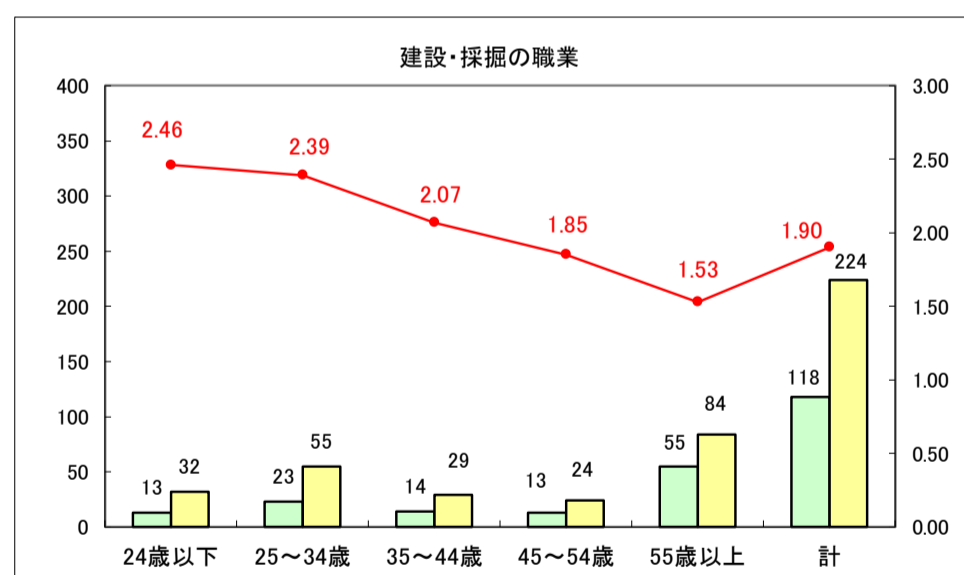

求人・求職バランスシート（常用＋常用パート）〔ハローワーク青森〕

平成29年9月

求人・求職バランスシート（常用＋常用パート）〔ハローワーク八戸〕

平成29年9月

求人・求職バランスシート（常用＋常用パート）〔ハローワーク弘前〕

平成29年9月

求人・求職バランスシート（常用＋常用パート）〔ハローワークむつ〕

平成29年9月

求人・求職バランスシート（常用＋常用パート）〔ハローワーク野辺地〕

平成29年8月

求人・求職バランスシート（常用＋常用パート）〔ハローワーク五所川原〕

平成29年9月

凡例
■ 有効求職者数 ■ 有効求人数 — 有効求人倍率

求人・求職バランスシート（常用＋常用パート）〔ハローワーク三沢〕

平成29年9月

求人・求職バランスシート（常用＋常用パート）〔ハローワーク＋和田〕