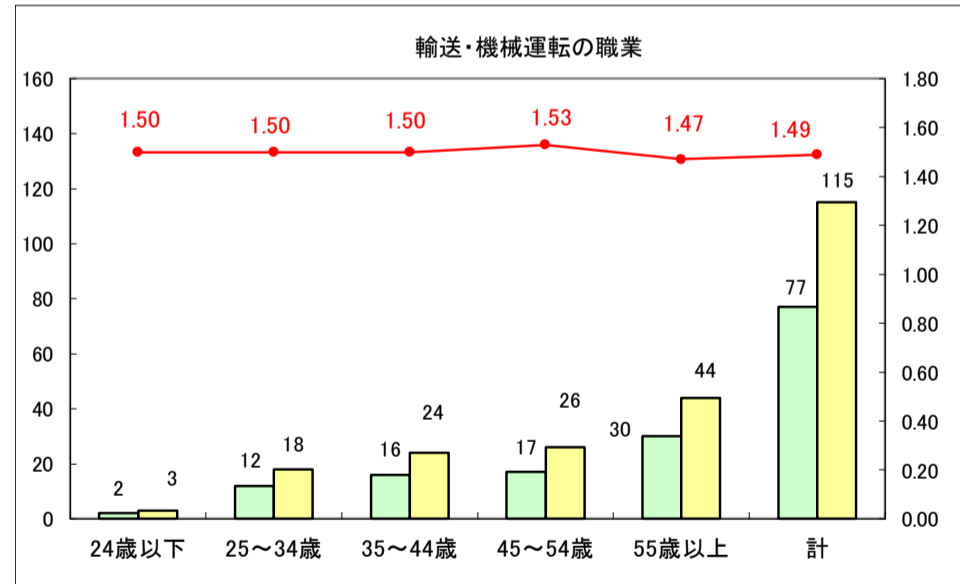

求人・求職バランスシート（常用＋常用パート）〔ハローワーク野辺地〕

平成29年8月

求人・求職バランスシート（常用＋常用パート）〔ハローワーク五所川原〕

平成29年9月

凡例
■ 有効求職者数 ■ 有効求人数 — 有効求人倍率

求人・求職バランスシート（常用＋常用パート）〔ハローワーク三沢〕

平成29年9月

求人・求職バランスシート（常用＋常用パート）〔ハローワーク＋和田〕