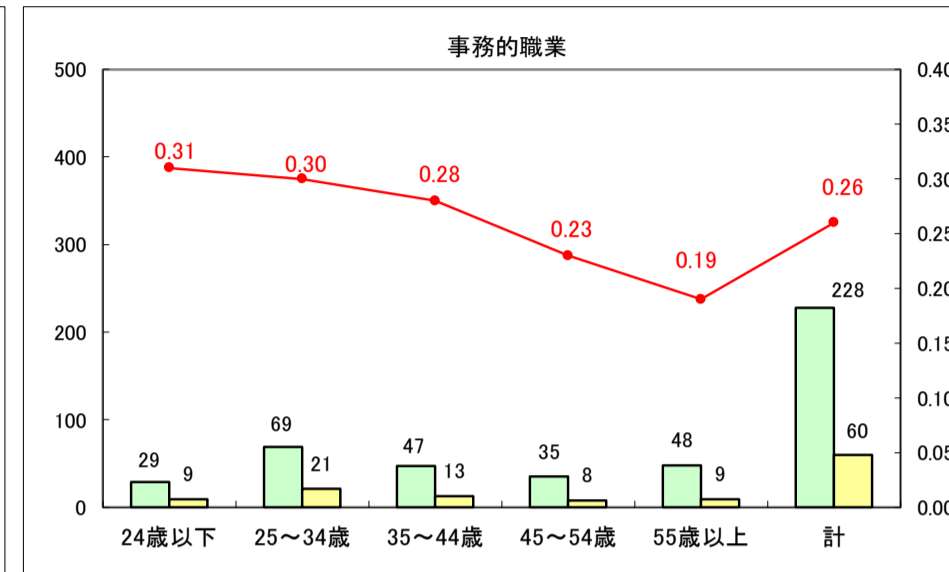

求人・求職バランスシート（常用＋常用パート）〔ハローワーク黒石〕

平成29年9月