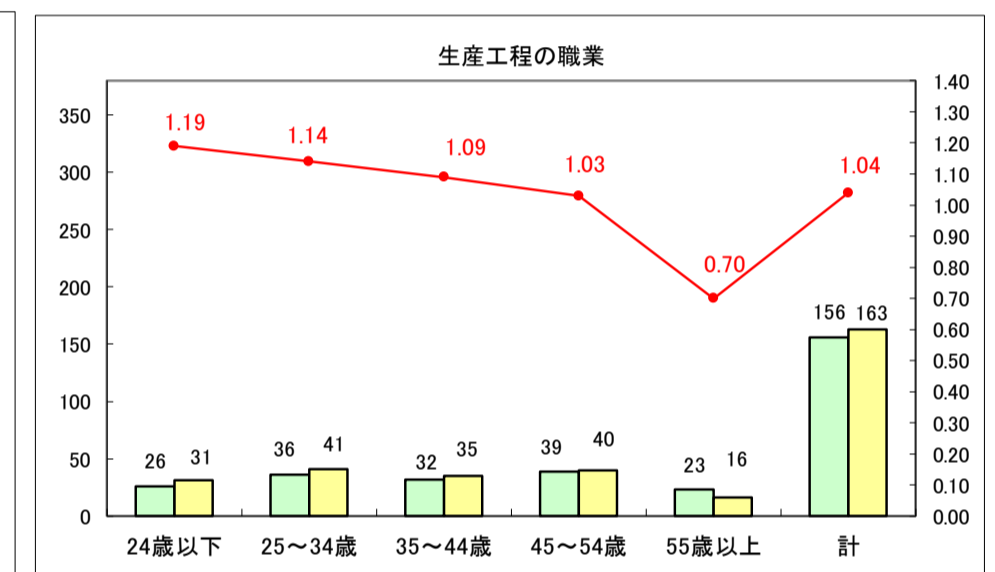

求人・求職バランスシート（常用＋常用パート）〔ハローワーク黒石〕

平成29年9月