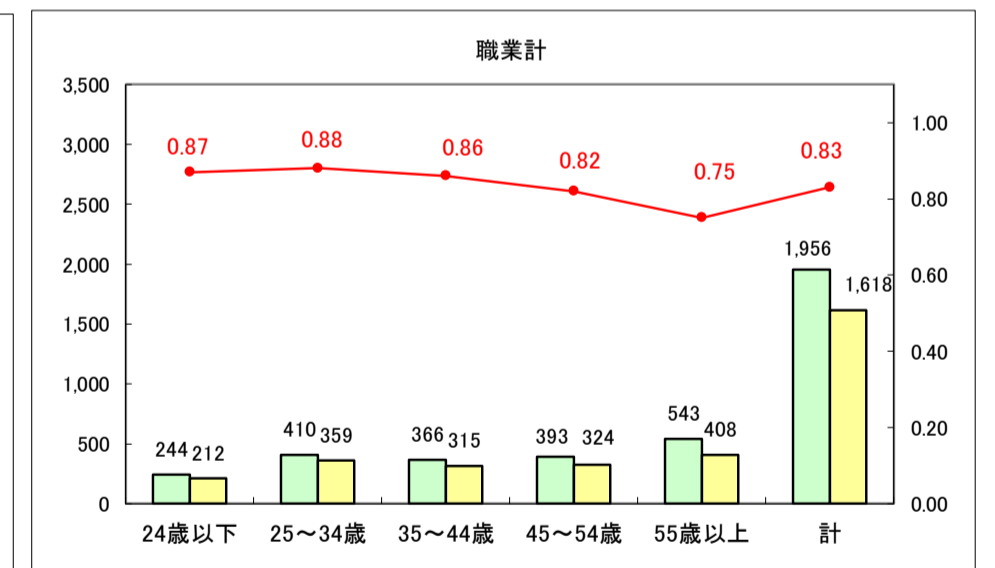

求人・求職バランスシート（常用＋常用パート）〔ハローワーク野辺地〕

平成29年8月

求人・求職バランスシート（常用＋常用パート）〔ハローワーク五所川原〕

平成29年9月

凡例
■ 有効求職者数 ■ 有効求人数 — 有効求人倍率

求人・求職バランスシート（常用＋常用パート）〔ハローワーク三沢〕

平成29年9月

求人・求職バランスシート（常用＋常用パート）〔ハローワーク＋和田〕