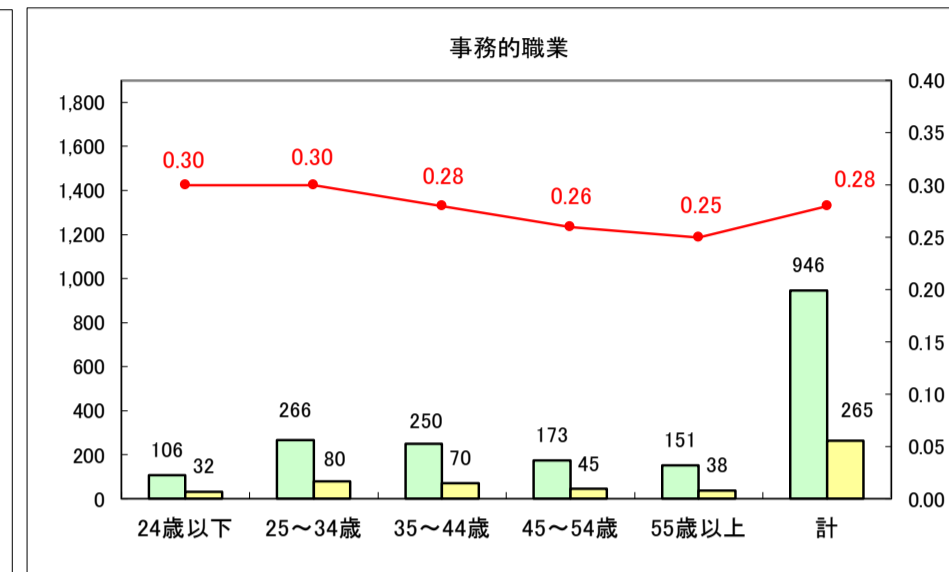

求人・求職バランスシート（常用＋常用パート）〔ハローワーク青森〕

平成29年9月

求人・求職バランスシート（常用＋常用パート）〔ハローワーク八戸〕

平成29年9月

求人・求職バランスシート（常用＋常用パート）〔ハローワーク弘前〕

平成29年9月

求人・求職バランスシート（常用＋常用パート）〔ハローワークむつ〕

平成29年9月

求人・求職バランスシート（常用＋常用パート）〔ハローワーク野辺地〕

平成29年8月

求人・求職バランスシート（常用＋常用パート）〔ハローワーク五所川原〕

平成29年9月

凡例
■ 有効求職者数 ■ 有効求人数 — 有効求人倍率

求人・求職バランスシート（常用＋常用パート）〔ハローワーク三沢〕

平成29年9月

求人・求職バランスシート（常用＋常用パート）〔ハローワーク＋和田〕