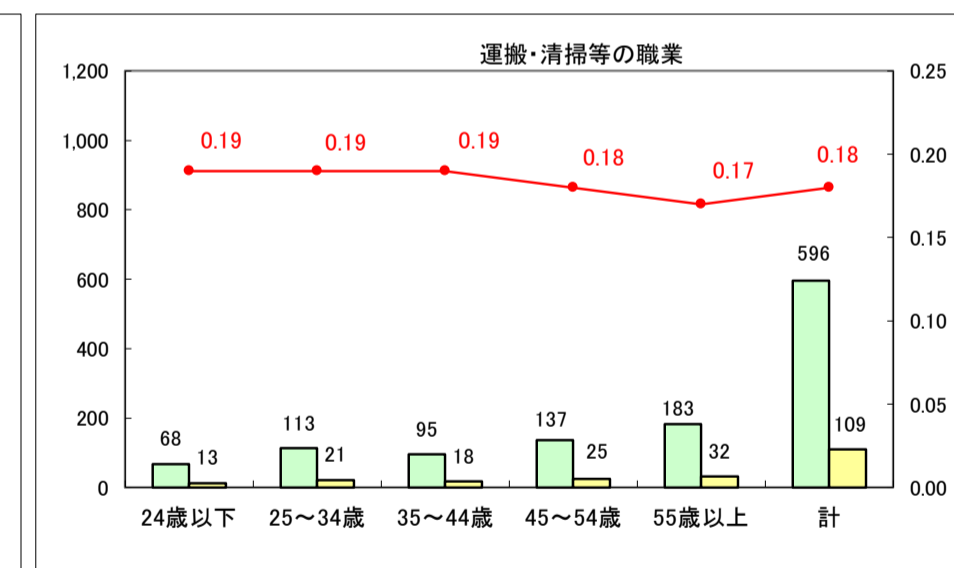

求人・求職バランスシート（常用＋常用パート）〔ハローワーク野辺地〕

平成29年8月

求人・求職バランスシート（常用＋常用パート）〔ハローワーク五所川原〕

平成29年9月

凡例
■ 有効求職者数 ■ 有効求人数 — 有効求人倍率

求人・求職バランスシート（常用＋常用パート）〔ハローワーク三沢〕

平成29年9月

求人・求職バランスシート（常用＋常用パート）〔ハローワーク＋和田〕