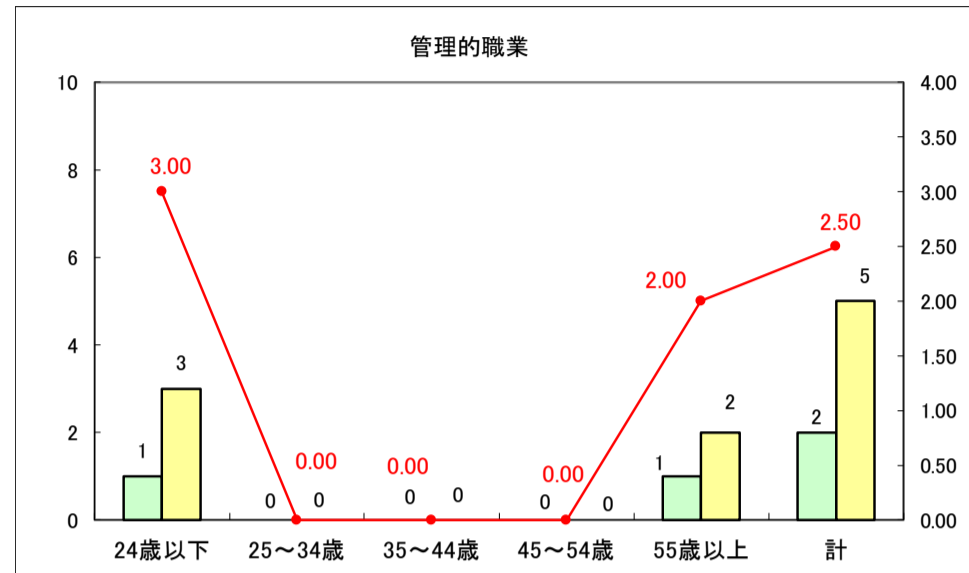

求人・求職バランスシート（常用＋常用パート）〔ハローワーク野辺地〕

平成29年8月

求人・求職バランスシート（常用＋常用パート）〔ハローワーク五所川原〕

平成29年9月

凡例
■ 有効求職者数 ■ 有効求人数 — 有効求人倍率

求人・求職バランスシート（常用＋常用パート）〔ハローワーク三沢〕

平成29年9月

求人・求職バランスシート（常用＋常用パート）〔ハローワーク＋和田〕