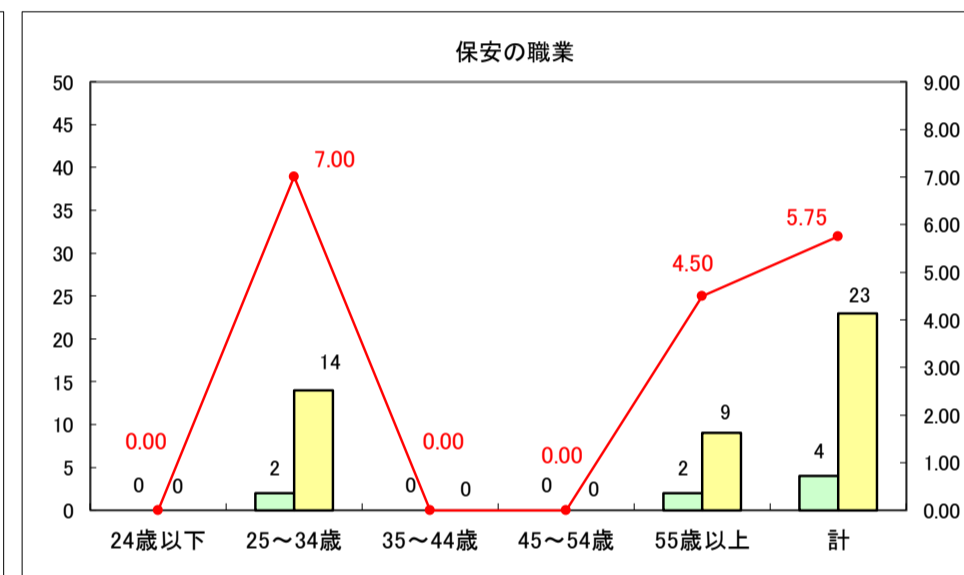

求人・求職バランスシート（常用＋常用パート）〔ハローワーク青森〕

平成29年9月

求人・求職バランスシート（常用＋常用パート）〔ハローワーク八戸〕

平成29年9月

求人・求職バランスシート（常用＋常用パート）〔ハローワーク弘前〕

平成29年9月

求人・求職バランスシート（常用＋常用パート）〔ハローワークむつ〕

平成29年9月

求人・求職バランスシート（常用＋常用パート）〔ハローワーク野辺地〕

平成29年8月

求人・求職バランスシート（常用＋常用パート）〔ハローワーク五所川原〕

平成29年9月

凡例
■ 有効求職者数 ■ 有効求人数 — 有効求人倍率

求人・求職バランスシート（常用＋常用パート）〔ハローワーク三沢〕

平成29年9月

求人・求職バランスシート（常用＋常用パート）〔ハローワーク＋和田〕