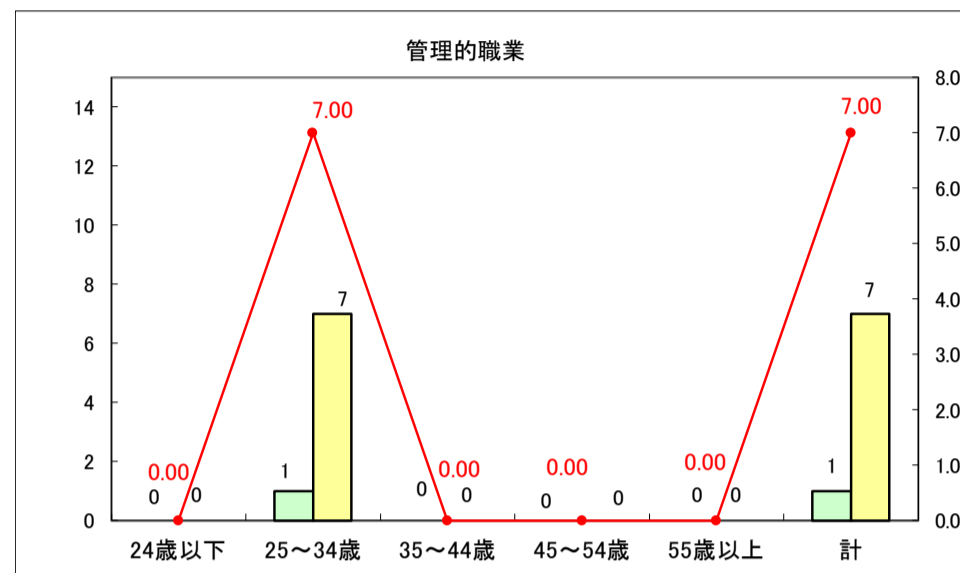

求人・求職バランスシート（常用＋常用パート）〔ハローワーク野辺地〕

平成29年8月

求人・求職バランスシート（常用＋常用パート）〔ハローワーク五所川原〕

平成29年9月

凡例
■ 有効求職者数 ■ 有効求人数 — 有効求人倍率

求人・求職バランスシート（常用＋常用パート）〔ハローワーク三沢〕

平成29年9月

求人・求職バランスシート（常用＋常用パート）〔ハローワーク＋和田〕