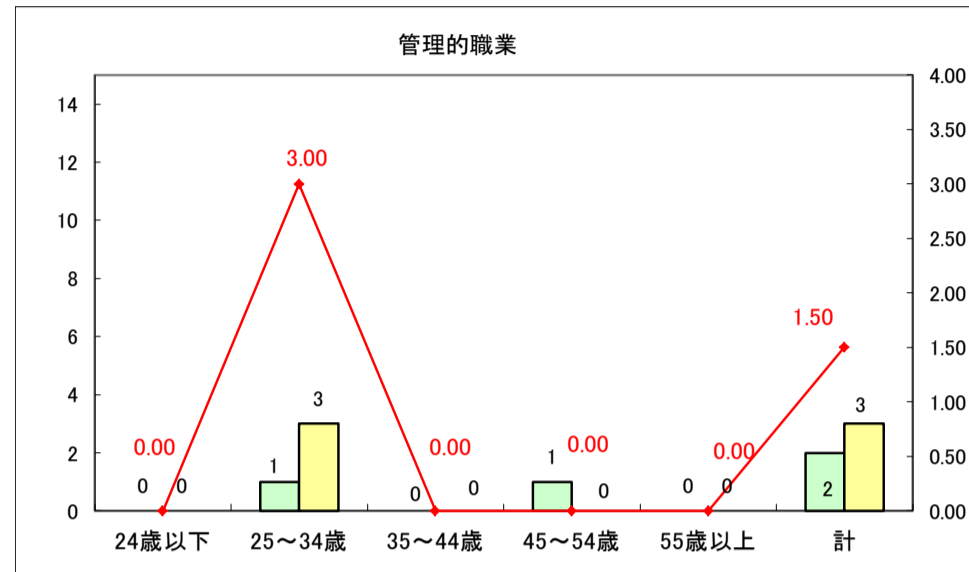

求人・求職バランスシート（常用＋常用パート）〔ハローワーク黒石〕

平成29年9月