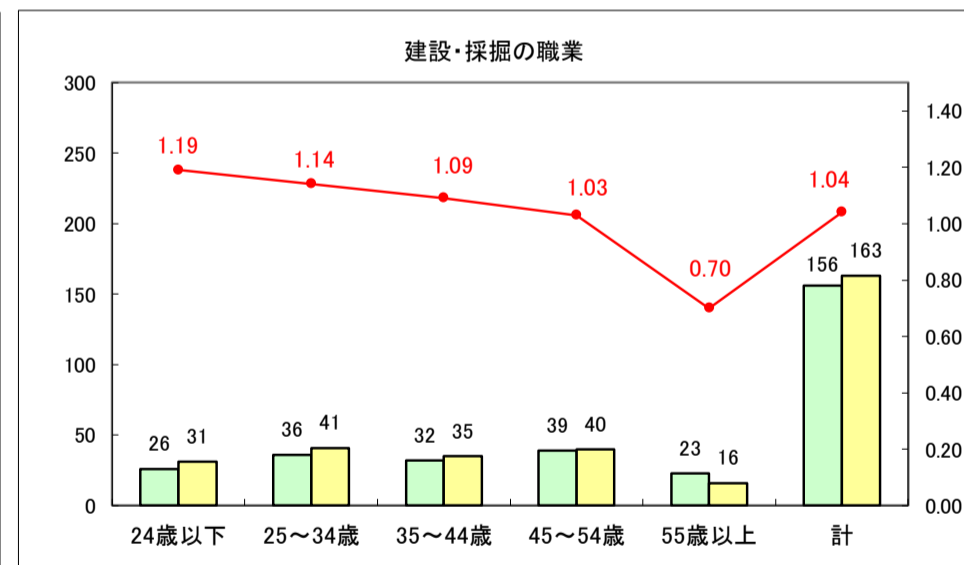

求人・求職バランスシート（常用＋常用パート）〔ハローワーク黒石〕

平成29年9月