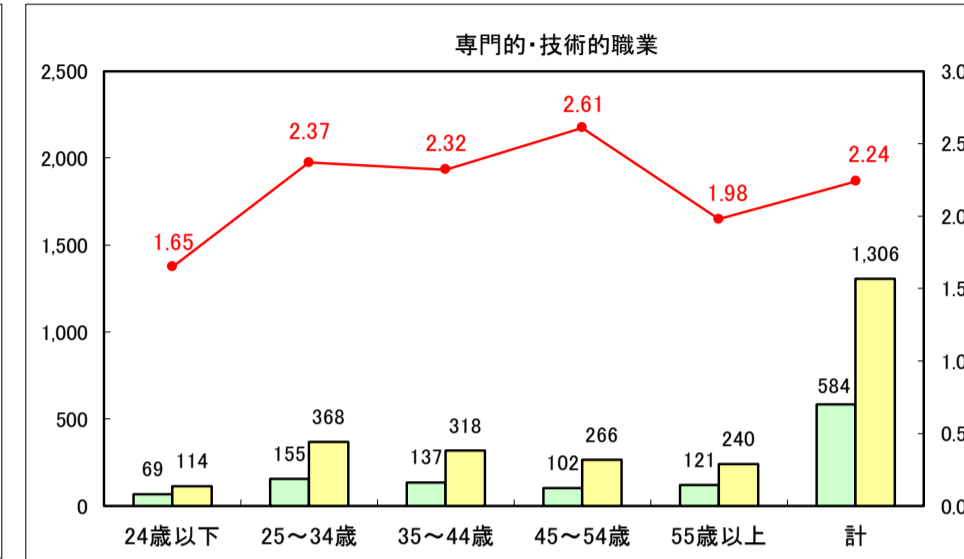

求人・求職バランスシート（常用＋常用パート）〔ハローワーク青森〕

平成29年9月

求人・求職バランスシート（常用＋常用パート）〔ハローワーク八戸〕

平成29年9月

求人・求職バランスシート（常用＋常用パート）〔ハローワーク弘前〕

平成29年9月

求人・求職バランスシート（常用＋常用パート）〔ハローワークむつ〕

平成29年9月

求人・求職バランスシート（常用＋常用パート）〔ハローワーク野辺地〕

平成29年8月

求人・求職バランスシート（常用＋常用パート）〔ハローワーク五所川原〕

平成29年9月

凡例
■ 有効求職者数 ■ 有効求人数 — 有効求人倍率

求人・求職バランスシート（常用＋常用パート）〔ハローワーク三沢〕

平成29年9月

求人・求職バランスシート（常用＋常用パート）〔ハローワーク＋和田〕