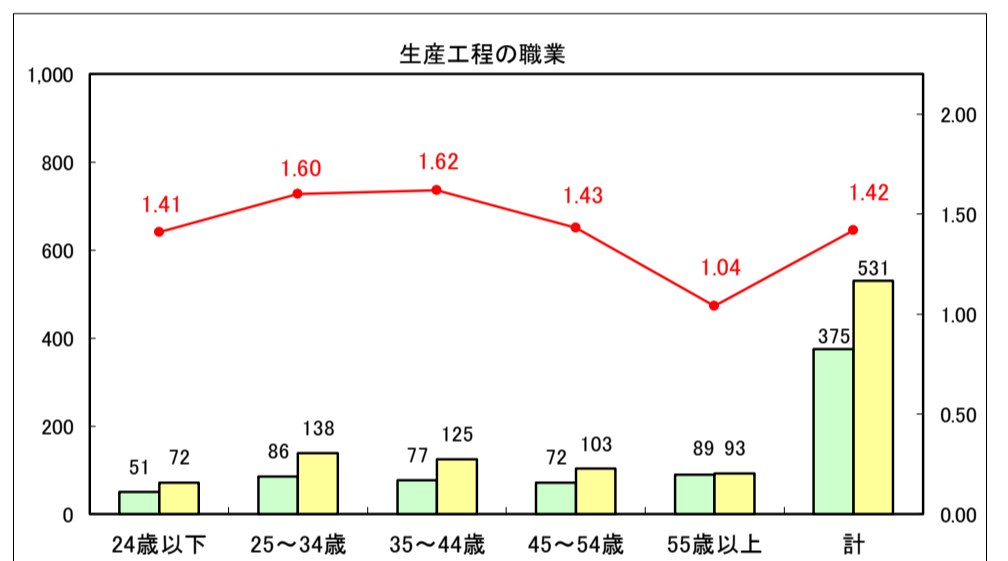

求人・求職バランスシート（常用＋常用パート）〔ハローワーク青森〕

平成29年9月

求人・求職バランスシート（常用＋常用パート）〔ハローワーク八戸〕

平成29年9月

求人・求職バランスシート（常用＋常用パート）〔ハローワーク弘前〕

平成29年9月

求人・求職バランスシート（常用＋常用パート）〔ハローワークむつ〕

平成29年9月

求人・求職バランスシート（常用＋常用パート）〔ハローワーク野辺地〕

平成29年8月

求人・求職バランスシート（常用＋常用パート）〔ハローワーク五所川原〕

平成29年9月

凡例
■ 有効求職者数 ■ 有効求人数 — 有効求人倍率

求人・求職バランスシート（常用＋常用パート）〔ハローワーク三沢〕

平成29年9月

求人・求職バランスシート（常用＋常用パート）〔ハローワーク＋和田〕