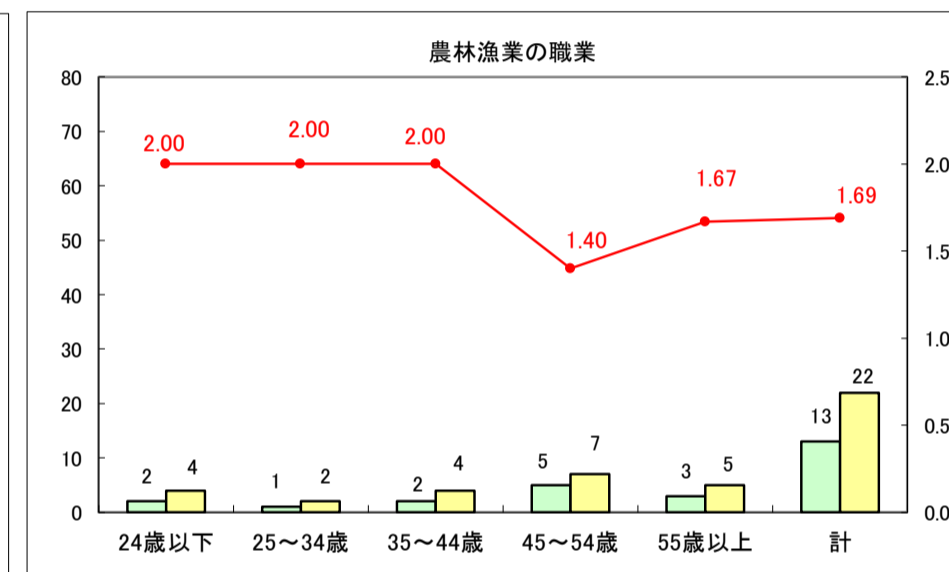

求人・求職バランスシート（常用＋常用パート）〔ハローワーク黒石〕

平成29年9月