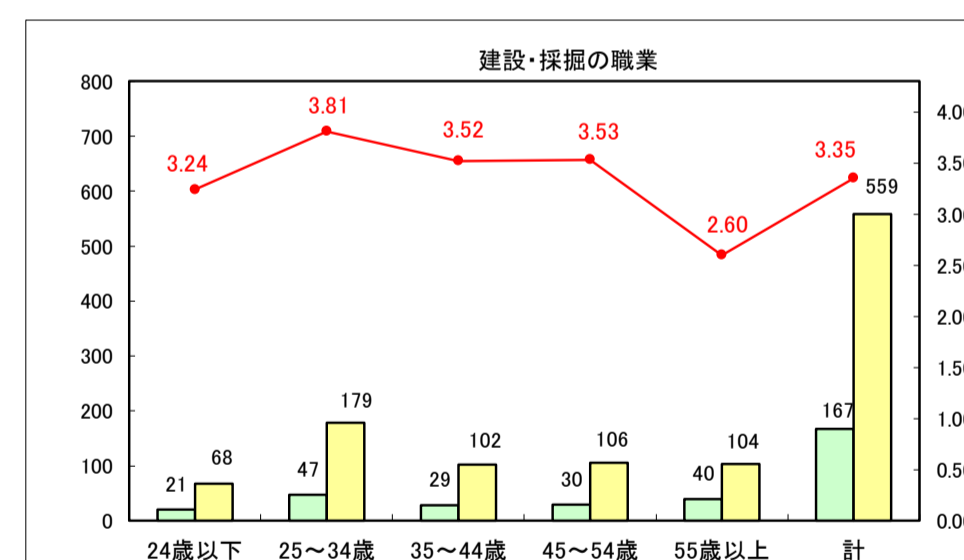

求人・求職バランスシート（常用＋常用パート）〔ハローワーク青森〕

平成29年9月

求人・求職バランスシート（常用＋常用パート）〔ハローワーク八戸〕

平成29年9月

求人・求職バランスシート（常用＋常用パート）〔ハローワーク弘前〕

平成29年9月

求人・求職バランスシート（常用＋常用パート）〔ハローワークむつ〕

平成29年9月

求人・求職バランスシート（常用＋常用パート）〔ハローワーク野辺地〕

平成29年8月

求人・求職バランスシート（常用＋常用パート）〔ハローワーク五所川原〕

平成29年9月

凡例
■ 有効求職者数 ■ 有効求人数 — 有効求人倍率

求人・求職バランスシート（常用＋常用パート）〔ハローワーク三沢〕

平成29年9月

求人・求職バランスシート（常用＋常用パート）〔ハローワーク＋和田〕