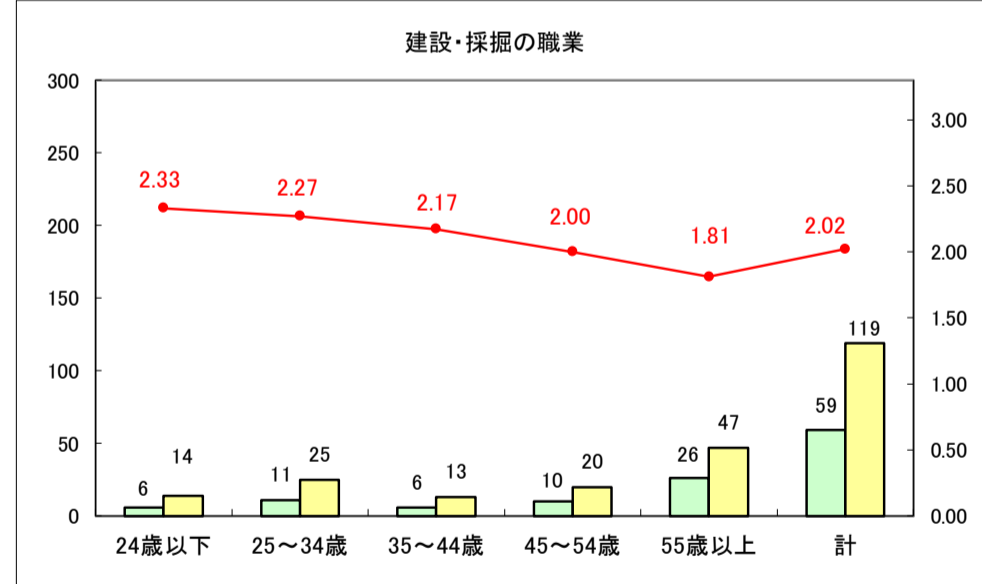

求人・求職バランスシート（常用＋常用パート）〔ハローワーク野辺地〕

平成29年8月

求人・求職バランスシート（常用＋常用パート）〔ハローワーク五所川原〕

平成29年9月

凡例
■ 有効求職者数 ■ 有効求人数 — 有効求人倍率

求人・求職バランスシート（常用＋常用パート）〔ハローワーク三沢〕

平成29年9月

求人・求職バランスシート（常用＋常用パート）〔ハローワーク＋和田〕