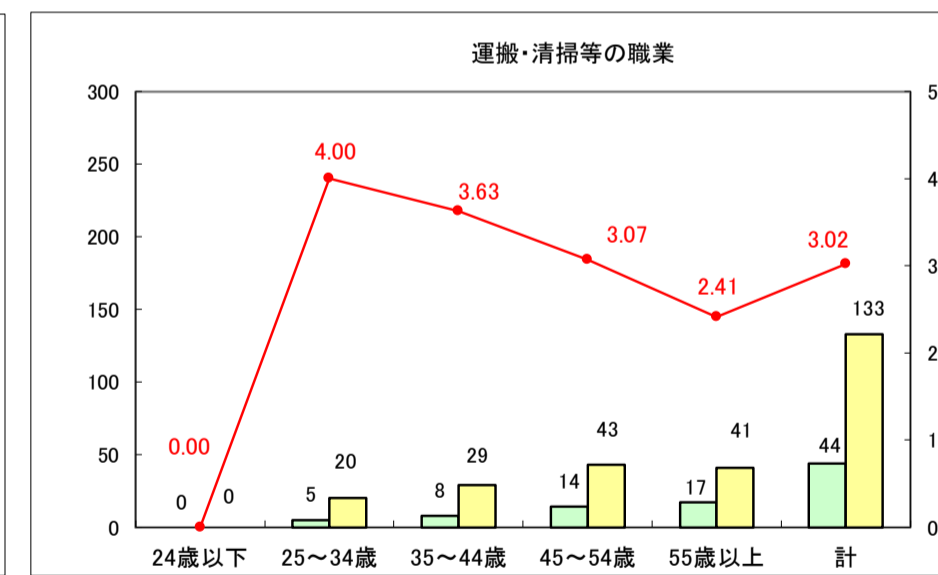

求人・求職バランスシート（常用＋常用パート）〔ハローワーク＋和田〕

平成29年9月