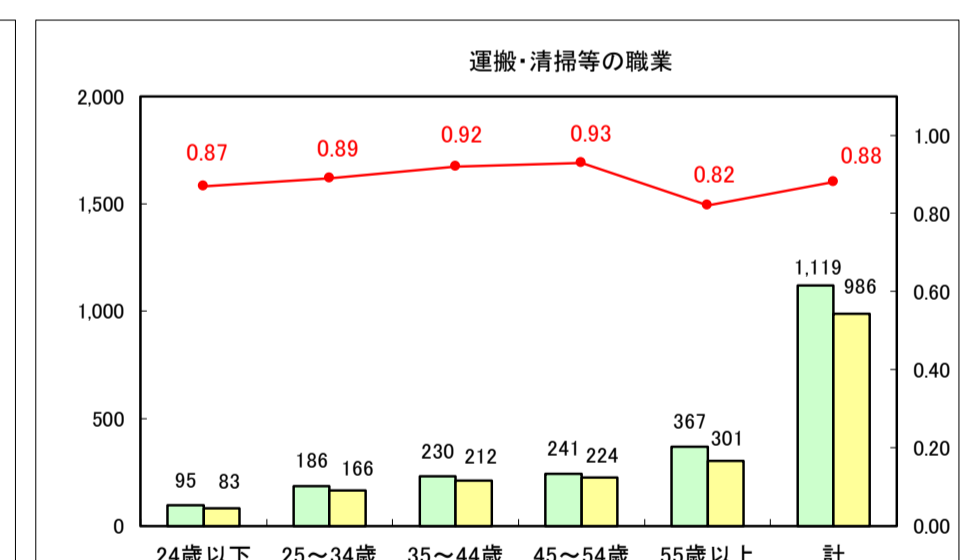

求人・求職バランスシート（常用＋常用パート）〔ハローワーク青森〕

平成29年9月

求人・求職バランスシート（常用＋常用パート）〔ハローワーク八戸〕

平成29年9月

求人・求職バランスシート（常用＋常用パート）〔ハローワーク弘前〕

平成29年9月

求人・求職バランスシート（常用＋常用パート）〔ハローワークむつ〕

平成29年9月

求人・求職バランスシート（常用＋常用パート）〔ハローワーク野辺地〕

平成29年8月

求人・求職バランスシート（常用＋常用パート）〔ハローワーク五所川原〕

平成29年9月

凡例
■ 有効求職者数 ■ 有効求人数 — 有効求人倍率

求人・求職バランスシート（常用＋常用パート）〔ハローワーク三沢〕

平成29年9月

求人・求職バランスシート（常用＋常用パート）〔ハローワーク＋和田〕