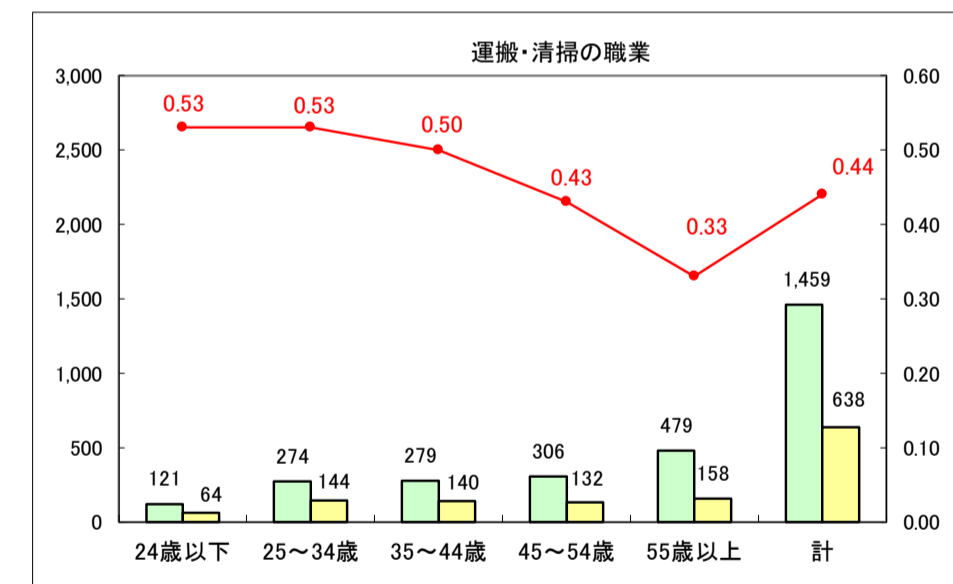

求人・求職バランスシート（常用＋常用パート）〔ハローワーク青森〕

平成29年9月

求人・求職バランスシート（常用＋常用パート）〔ハローワーク八戸〕

平成29年9月

求人・求職バランスシート（常用＋常用パート）〔ハローワーク弘前〕

平成29年9月

求人・求職バランスシート（常用＋常用パート）〔ハローワークむつ〕

平成29年9月

求人・求職バランスシート（常用＋常用パート）〔ハローワーク野辺地〕

平成29年8月

求人・求職バランスシート（常用＋常用パート）〔ハローワーク五所川原〕

平成29年9月

凡例
■ 有効求職者数 ■ 有効求人数 — 有効求人倍率

求人・求職バランスシート（常用＋常用パート）〔ハローワーク三沢〕

平成29年9月

求人・求職バランスシート（常用＋常用パート）〔ハローワーク＋和田〕