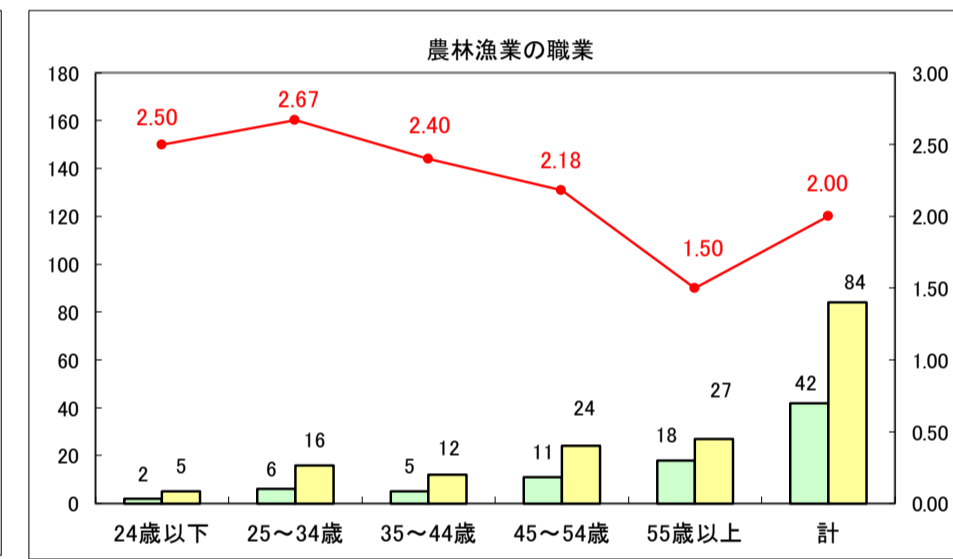

求人・求職バランスシート（常用＋常用パート）〔ハローワーク青森〕

平成29年9月

求人・求職バランスシート（常用＋常用パート）〔ハローワーク八戸〕

平成29年9月

求人・求職バランスシート（常用＋常用パート）〔ハローワーク弘前〕

平成29年9月

求人・求職バランスシート（常用＋常用パート）〔ハローワークむつ〕

平成29年9月

求人・求職バランスシート（常用＋常用パート）〔ハローワーク野辺地〕

平成29年8月

求人・求職バランスシート（常用＋常用パート）〔ハローワーク五所川原〕

平成29年9月

凡例
■ 有効求職者数 ■ 有効求人数 — 有効求人倍率

求人・求職バランスシート（常用＋常用パート）〔ハローワーク三沢〕

平成29年9月

求人・求職バランスシート（常用＋常用パート）〔ハローワーク＋和田〕