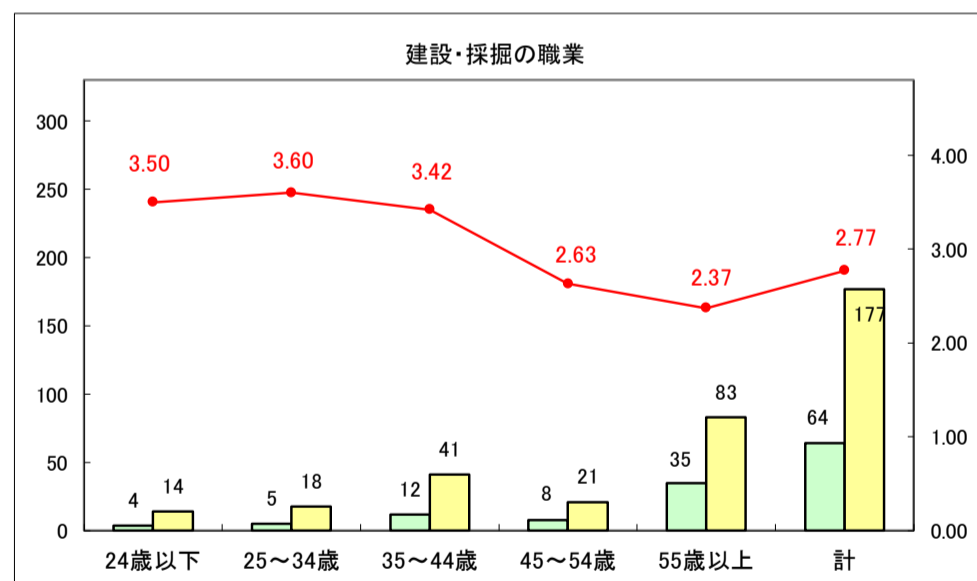

求人・求職バランスシート（常用＋常用パート）〔ハローワーク青森〕

平成29年9月

求人・求職バランスシート（常用＋常用パート）〔ハローワーク八戸〕

平成29年9月

求人・求職バランスシート（常用＋常用パート）〔ハローワーク弘前〕

平成29年9月

求人・求職バランスシート（常用＋常用パート）〔ハローワークむつ〕

平成29年9月

求人・求職バランスシート（常用＋常用パート）〔ハローワーク野辺地〕

平成29年8月

求人・求職バランスシート（常用＋常用パート）〔ハローワーク五所川原〕

平成29年9月

凡例
■ 有効求職者数 ■ 有効求人数 — 有効求人倍率

求人・求職バランスシート（常用＋常用パート）〔ハローワーク三沢〕

平成29年9月

求人・求職バランスシート（常用＋常用パート）〔ハローワーク＋和田〕