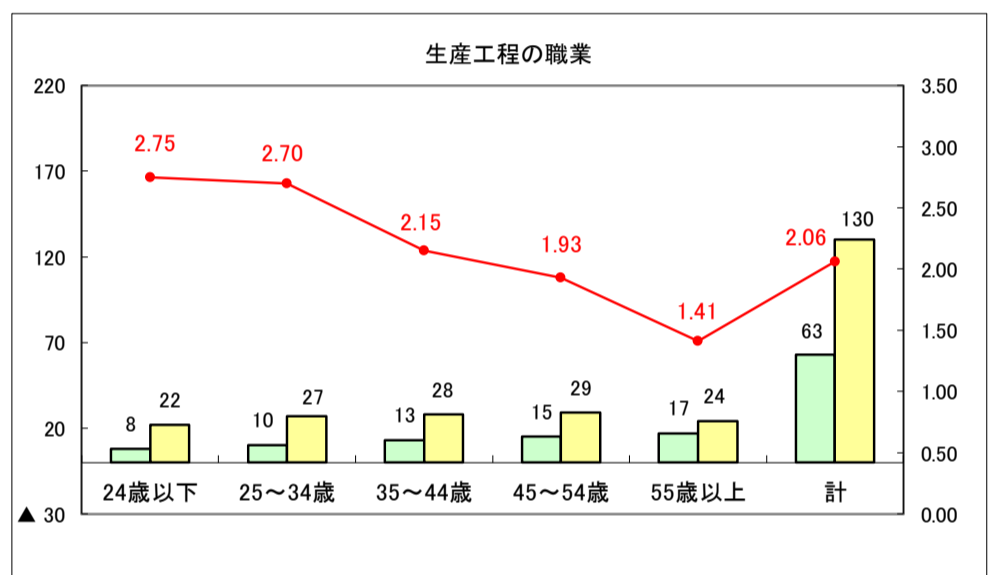

求人・求職バランスシート（常用＋常用パート）〔ハローワーク青森〕

平成29年9月

求人・求職バランスシート（常用＋常用パート）〔ハローワーク八戸〕

平成29年9月

求人・求職バランスシート（常用＋常用パート）〔ハローワーク弘前〕

平成29年9月

求人・求職バランスシート（常用＋常用パート）〔ハローワークむつ〕

平成29年9月

求人・求職バランスシート（常用＋常用パート）〔ハローワーク野辺地〕

平成29年8月

求人・求職バランスシート（常用＋常用パート）〔ハローワーク五所川原〕

平成29年9月

凡例
■ 有効求職者数 ■ 有効求人数 — 有効求人倍率

求人・求職バランスシート（常用＋常用パート）〔ハローワーク三沢〕

平成29年9月

求人・求職バランスシート（常用＋常用パート）〔ハローワーク＋和田〕