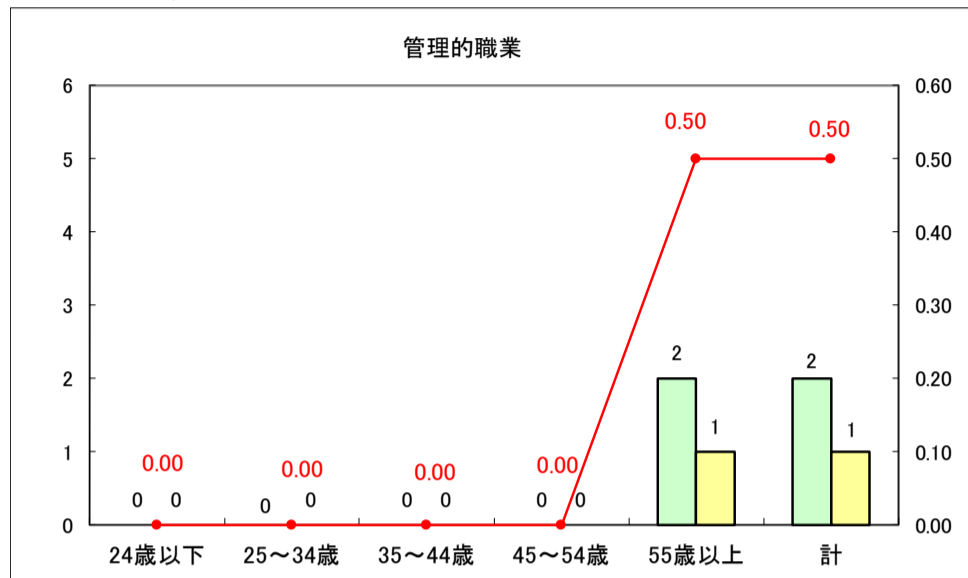

求人・求職バランスシート（常用＋常用パート）〔ハローワーク野辺地〕

平成29年8月

求人・求職バランスシート（常用＋常用パート）〔ハローワーク五所川原〕

平成29年9月

凡例
■ 有効求職者数 ■ 有効求人数 — 有効求人倍率

求人・求職バランスシート（常用＋常用パート）〔ハローワーク三沢〕

平成29年9月

求人・求職バランスシート（常用＋常用パート）〔ハローワーク＋和田〕