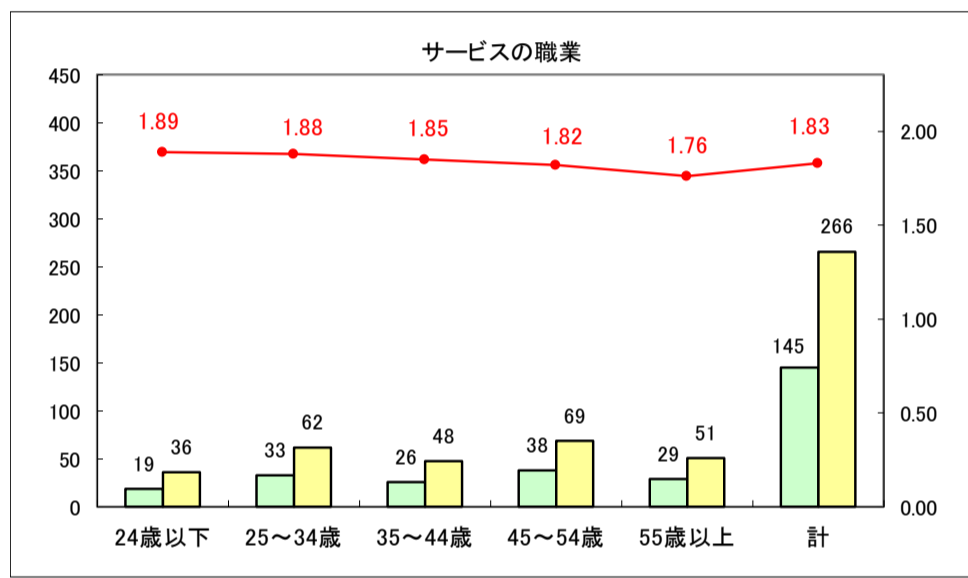

求人・求職バランスシート（常用＋常用パート）〔ハローワーク青森〕

平成29年9月

求人・求職バランスシート（常用＋常用パート）〔ハローワーク八戸〕

平成29年9月

求人・求職バランスシート（常用＋常用パート）〔ハローワーク弘前〕

平成29年9月

求人・求職バランスシート（常用＋常用パート）〔ハローワークむつ〕

平成29年9月

求人・求職バランスシート（常用＋常用パート）〔ハローワーク野辺地〕

平成29年8月

求人・求職バランスシート（常用＋常用パート）〔ハローワーク五所川原〕

平成29年9月

凡例
■ 有効求職者数 ■ 有効求人数 — 有効求人倍率

求人・求職バランスシート（常用＋常用パート）〔ハローワーク三沢〕

平成29年9月

求人・求職バランスシート（常用＋常用パート）〔ハローワーク＋和田〕