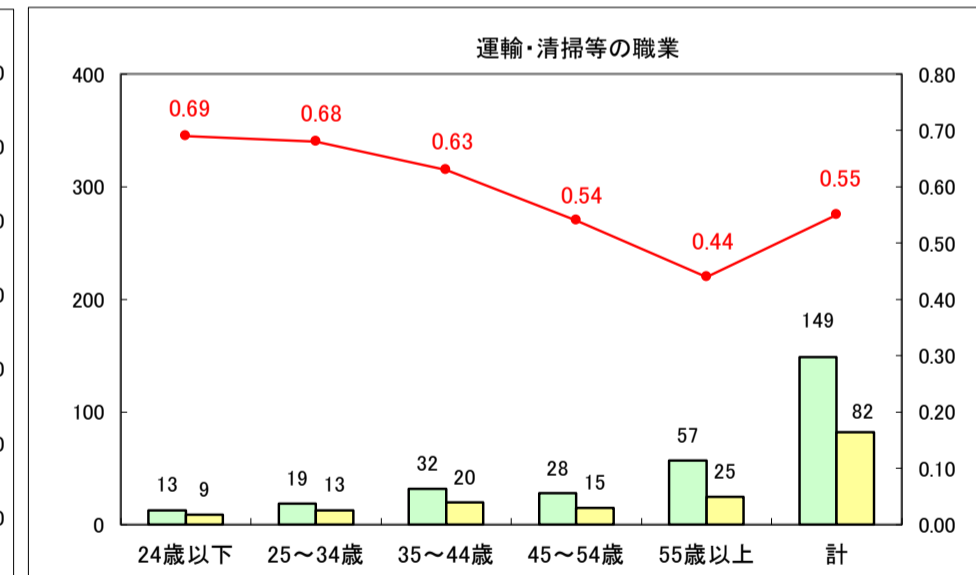

求人・求職バランスシート（常用＋常用パート）〔ハローワーク青森〕

平成29年9月

求人・求職バランスシート（常用＋常用パート）〔ハローワーク八戸〕

平成29年9月

求人・求職バランスシート（常用＋常用パート）〔ハローワーク弘前〕

平成29年9月

求人・求職バランスシート（常用＋常用パート）〔ハローワークむつ〕

平成29年9月

求人・求職バランスシート（常用＋常用パート）〔ハローワーク野辺地〕

平成29年8月

求人・求職バランスシート（常用＋常用パート）〔ハローワーク五所川原〕

平成29年9月

凡例
■ 有効求職者数 ■ 有効求人数 — 有効求人倍率

求人・求職バランスシート（常用＋常用パート）〔ハローワーク三沢〕

平成29年9月

求人・求職バランスシート（常用＋常用パート）〔ハローワーク＋和田〕