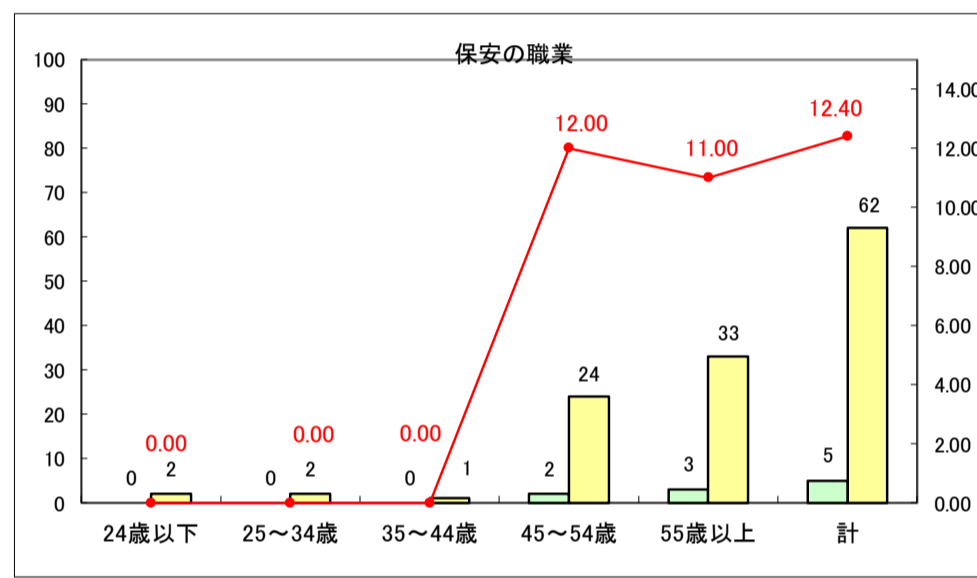

求人・求職バランスシート（常用＋常用パート）〔ハローワーク野辺地〕

平成29年8月

求人・求職バランスシート（常用＋常用パート）〔ハローワーク五所川原〕

平成29年9月

凡例
■ 有効求職者数 ■ 有効求人数 — 有効求人倍率

求人・求職バランスシート（常用＋常用パート）〔ハローワーク三沢〕

平成29年9月

求人・求職バランスシート（常用＋常用パート）〔ハローワーク＋和田〕