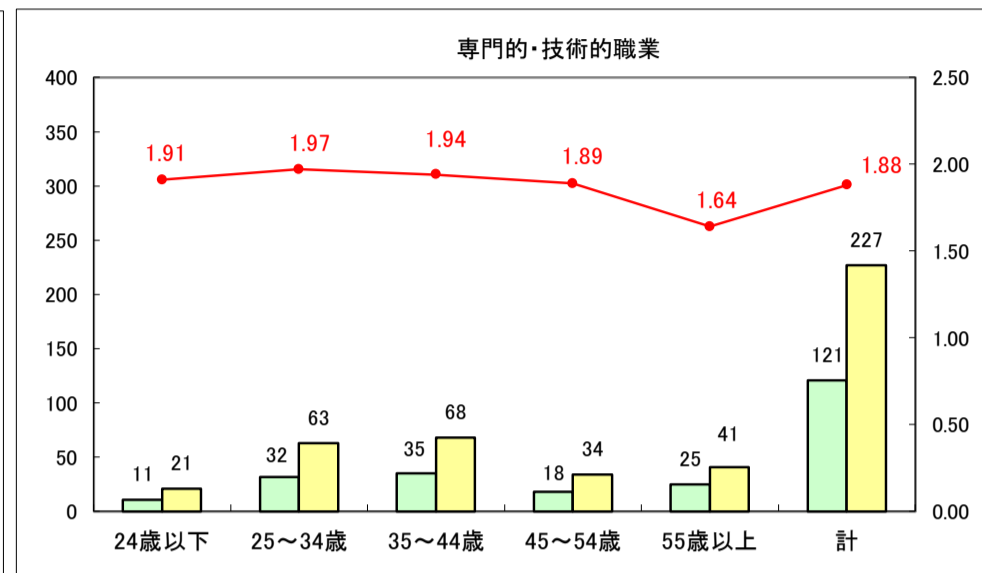

求人・求職バランスシート（常用＋常用パート）〔ハローワーク野辺地〕

平成29年8月

求人・求職バランスシート（常用＋常用パート）〔ハローワーク五所川原〕

平成29年9月

凡例
■ 有効求職者数 ■ 有効求人数 — 有効求人倍率

求人・求職バランスシート（常用＋常用パート）〔ハローワーク三沢〕

平成29年9月

求人・求職バランスシート（常用＋常用パート）〔ハローワーク＋和田〕