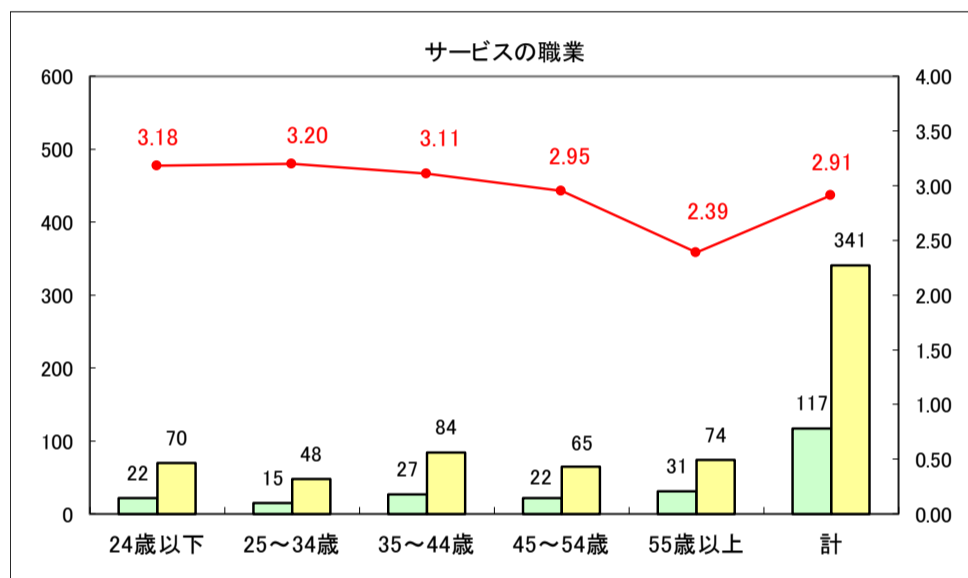

求人・求職バランスシート（常用＋常用パート）〔ハローワーク＋和田〕

平成29年9月