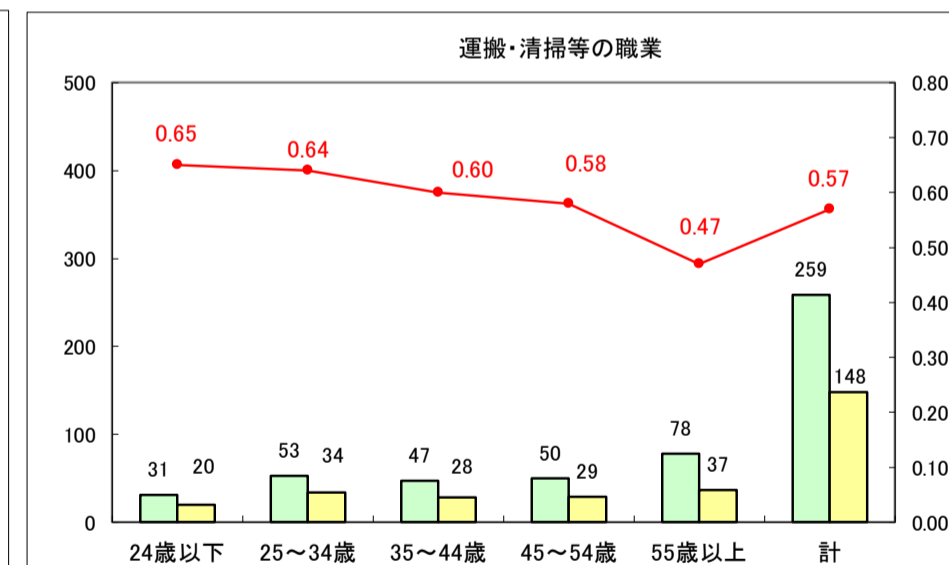

求人・求職バランスシート（常用＋常用パート）〔ハローワーク黒石〕

平成29年9月