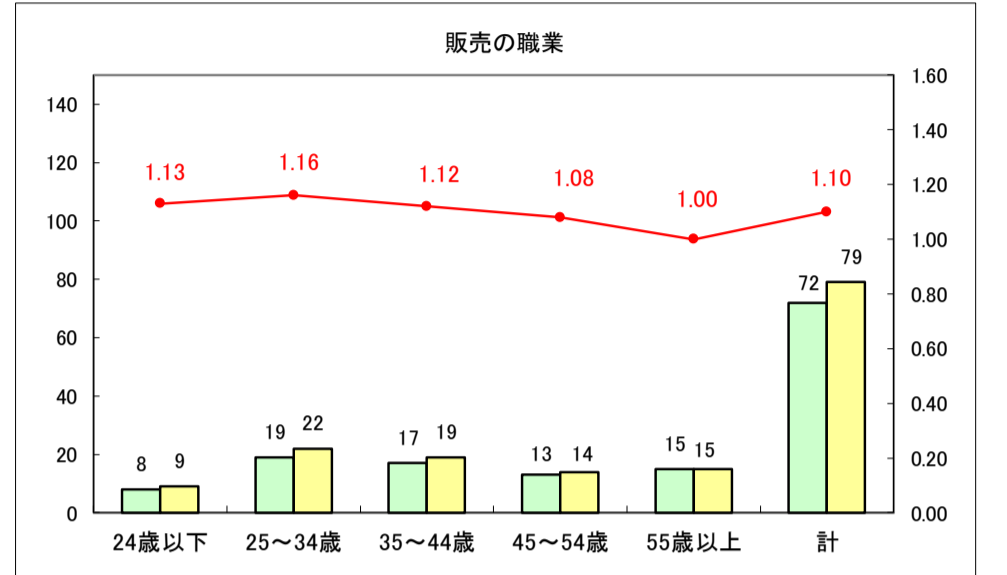

求人・求職バランスシート（常用＋常用パート）〔ハローワーク青森〕

平成29年9月

求人・求職バランスシート（常用＋常用パート）〔ハローワーク八戸〕

平成29年9月

求人・求職バランスシート（常用＋常用パート）〔ハローワーク弘前〕

平成29年9月

求人・求職バランスシート（常用＋常用パート）〔ハローワークむつ〕

平成29年9月

求人・求職バランスシート（常用＋常用パート）〔ハローワーク野辺地〕

平成29年8月

求人・求職バランスシート（常用＋常用パート）〔ハローワーク五所川原〕

平成29年9月

凡例
■ 有効求職者数 ■ 有効求人数 — 有効求人倍率

求人・求職バランスシート（常用＋常用パート）〔ハローワーク三沢〕

平成29年9月

求人・求職バランスシート（常用＋常用パート）〔ハローワーク＋和田〕