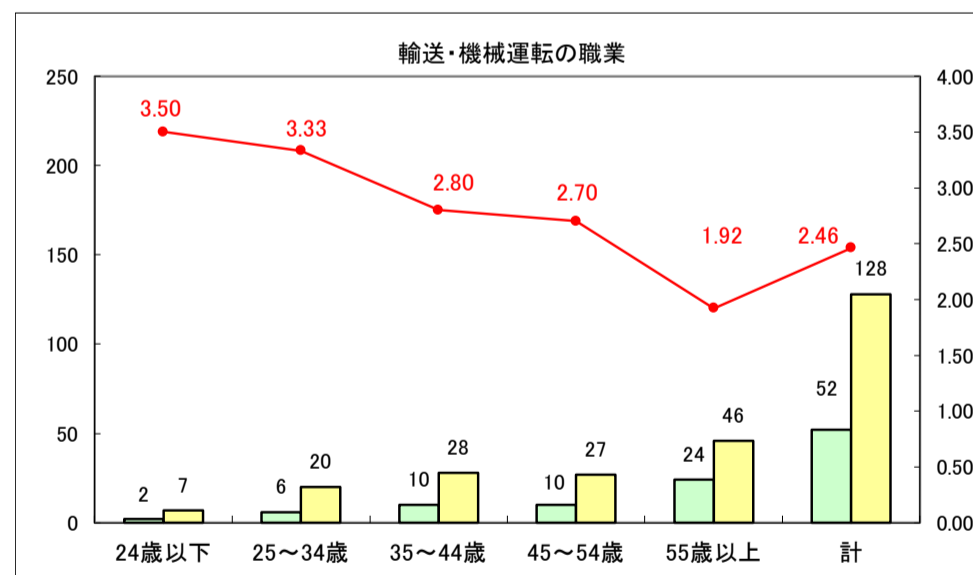

求人・求職バランスシート（常用＋常用パート）〔ハローワーク青森〕

平成29年9月

求人・求職バランスシート（常用＋常用パート）〔ハローワーク八戸〕

平成29年9月

求人・求職バランスシート（常用＋常用パート）〔ハローワーク弘前〕

平成29年9月

求人・求職バランスシート（常用＋常用パート）〔ハローワークむつ〕

平成29年9月

求人・求職バランスシート（常用＋常用パート）〔ハローワーク野辺地〕

平成29年8月

求人・求職バランスシート（常用＋常用パート）〔ハローワーク五所川原〕

平成29年9月

凡例
■ 有効求職者数 ■ 有効求人数 — 有効求人倍率

求人・求職バランスシート（常用＋常用パート）〔ハローワーク三沢〕

平成29年9月

求人・求職バランスシート（常用＋常用パート）〔ハローワーク＋和田〕