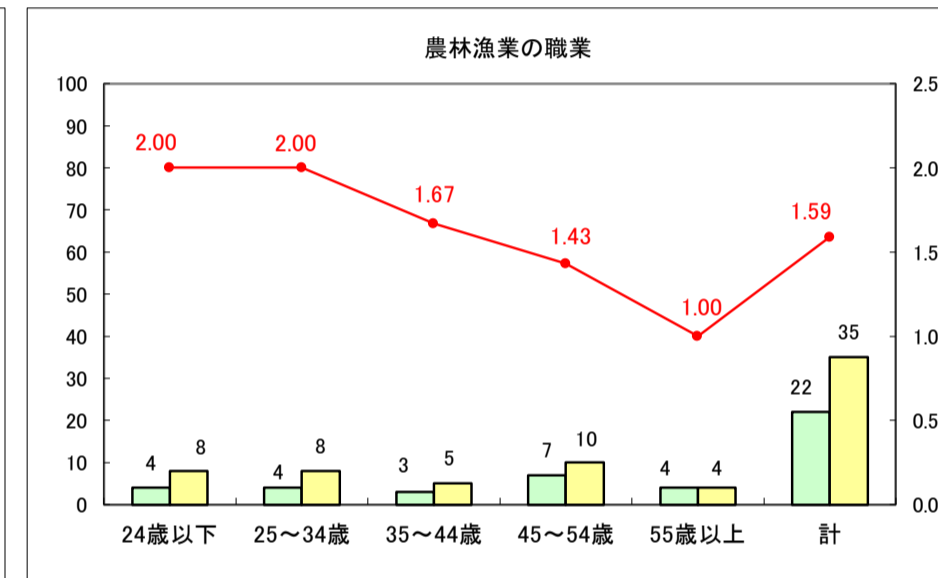

求人・求職バランスシート（常用＋常用パート）〔ハローワーク＋和田〕

平成29年9月