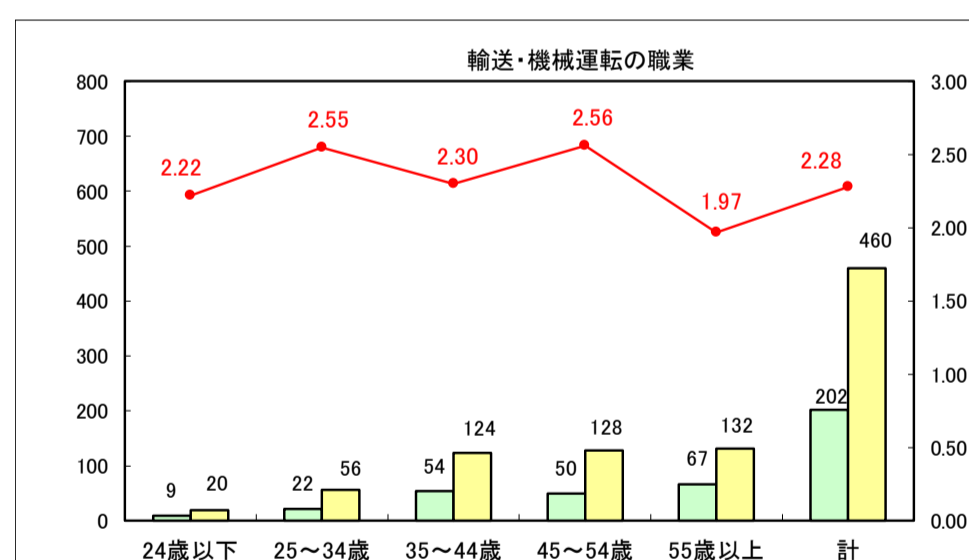

求人・求職バランスシート（常用＋常用パート）〔ハローワーク青森〕

平成29年9月

求人・求職バランスシート（常用＋常用パート）〔ハローワーク八戸〕

平成29年9月

求人・求職バランスシート（常用＋常用パート）〔ハローワーク弘前〕

平成29年9月

求人・求職バランスシート（常用＋常用パート）〔ハローワークむつ〕

平成29年9月

求人・求職バランスシート（常用＋常用パート）〔ハローワーク野辺地〕

平成29年8月

求人・求職バランスシート（常用＋常用パート）〔ハローワーク五所川原〕

平成29年9月

凡例
■ 有効求職者数 ■ 有効求人数 — 有効求人倍率

求人・求職バランスシート（常用＋常用パート）〔ハローワーク三沢〕

平成29年9月

求人・求職バランスシート（常用＋常用パート）〔ハローワーク＋和田〕