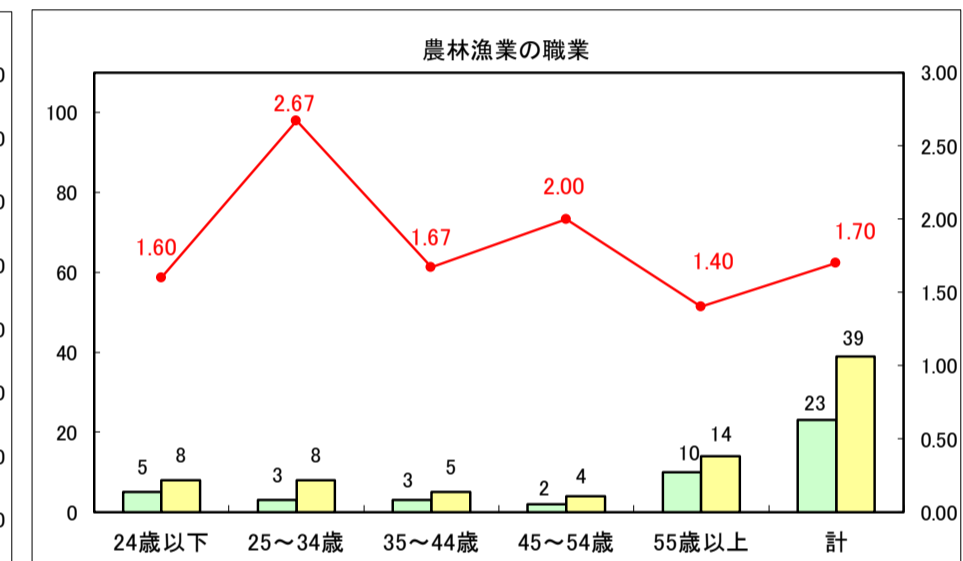

求人・求職バランスシート（常用＋常用パート）〔ハローワーク青森〕

平成29年9月

求人・求職バランスシート（常用＋常用パート）〔ハローワーク八戸〕

平成29年9月

求人・求職バランスシート（常用＋常用パート）〔ハローワーク弘前〕

平成29年9月

求人・求職バランスシート（常用＋常用パート）〔ハローワークむつ〕

平成29年9月

求人・求職バランスシート（常用＋常用パート）〔ハローワーク野辺地〕

平成29年8月

求人・求職バランスシート（常用＋常用パート）〔ハローワーク五所川原〕

平成29年9月

凡例
■ 有効求職者数 ■ 有効求人数 — 有効求人倍率

求人・求職バランスシート（常用＋常用パート）〔ハローワーク三沢〕

平成29年9月

求人・求職バランスシート（常用＋常用パート）〔ハローワーク＋和田〕