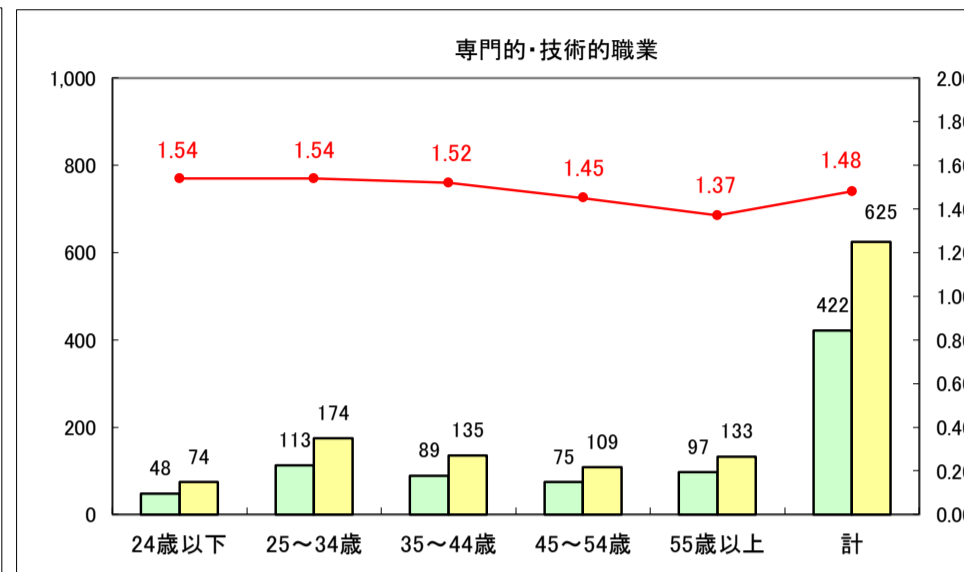

求人・求職バランスシート（常用＋常用パート）〔ハローワーク青森〕

平成29年9月

求人・求職バランスシート（常用＋常用パート）〔ハローワーク八戸〕

平成29年9月

求人・求職バランスシート（常用＋常用パート）〔ハローワーク弘前〕

平成29年9月

求人・求職バランスシート（常用＋常用パート）〔ハローワークむつ〕

平成29年9月

求人・求職バランスシート（常用＋常用パート）〔ハローワーク野辺地〕

平成29年8月

求人・求職バランスシート（常用＋常用パート）〔ハローワーク五所川原〕

平成29年9月

凡例
■ 有効求職者数 ■ 有効求人数 — 有効求人倍率

求人・求職バランスシート（常用＋常用パート）〔ハローワーク三沢〕

平成29年9月

求人・求職バランスシート（常用＋常用パート）〔ハローワーク＋和田〕