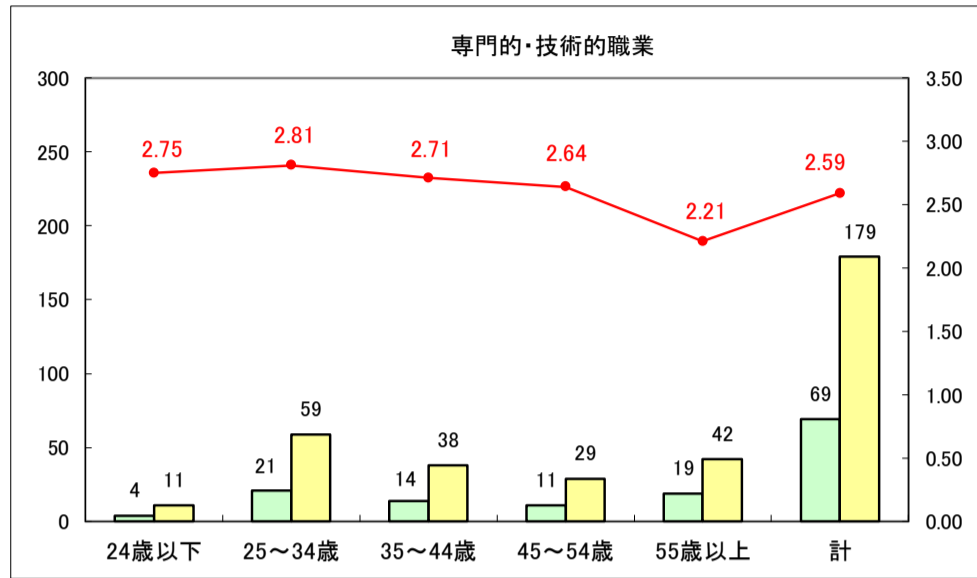

求人・求職バランスシート（常用＋常用パート）〔ハローワーク青森〕

平成29年9月

求人・求職バランスシート（常用＋常用パート）〔ハローワーク八戸〕

平成29年9月

求人・求職バランスシート（常用＋常用パート）〔ハローワーク弘前〕

平成29年9月

求人・求職バランスシート（常用＋常用パート）〔ハローワークむつ〕

平成29年9月

求人・求職バランスシート（常用＋常用パート）〔ハローワーク野辺地〕

平成29年8月

求人・求職バランスシート（常用＋常用パート）〔ハローワーク五所川原〕

平成29年9月

凡例
■ 有効求職者数 ■ 有効求人数 — 有効求人倍率

求人・求職バランスシート（常用＋常用パート）〔ハローワーク三沢〕

平成29年9月

求人・求職バランスシート（常用＋常用パート）〔ハローワーク＋和田〕