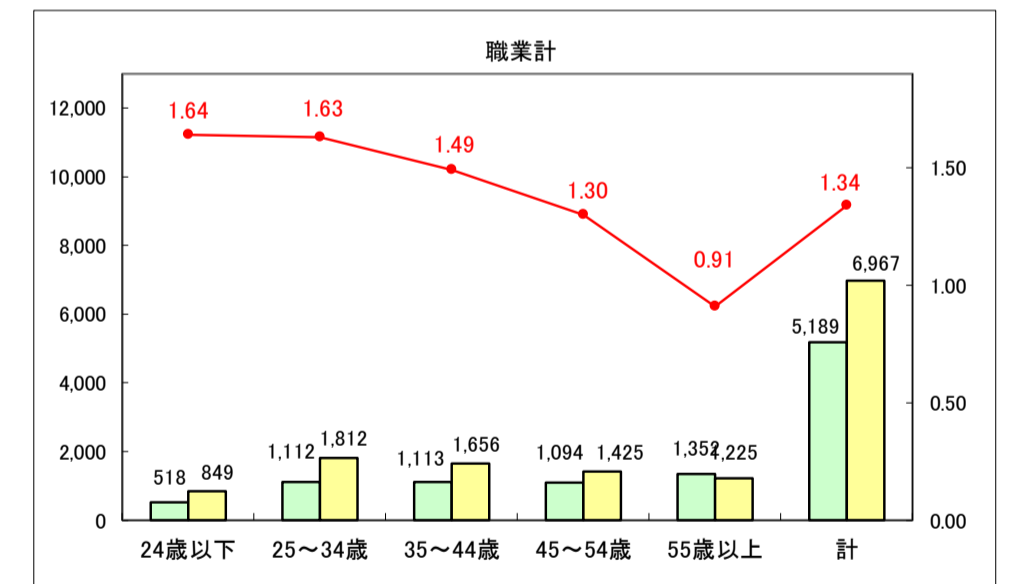

求人・求職バランスシート（常用＋常用パート）〔ハローワーク青森〕

平成29年9月

求人・求職バランスシート（常用＋常用パート）〔ハローワーク八戸〕

平成29年9月

求人・求職バランスシート（常用＋常用パート）〔ハローワーク弘前〕

平成29年9月

求人・求職バランスシート（常用＋常用パート）〔ハローワークむつ〕

平成29年9月

求人・求職バランスシート（常用＋常用パート）〔ハローワーク野辺地〕

平成29年8月

求人・求職バランスシート（常用＋常用パート）〔ハローワーク五所川原〕

平成29年9月

凡例
■ 有効求職者数 ■ 有効求人数 — 有効求人倍率

求人・求職バランスシート（常用＋常用パート）〔ハローワーク三沢〕

平成29年9月

求人・求職バランスシート（常用＋常用パート）〔ハローワーク＋和田〕