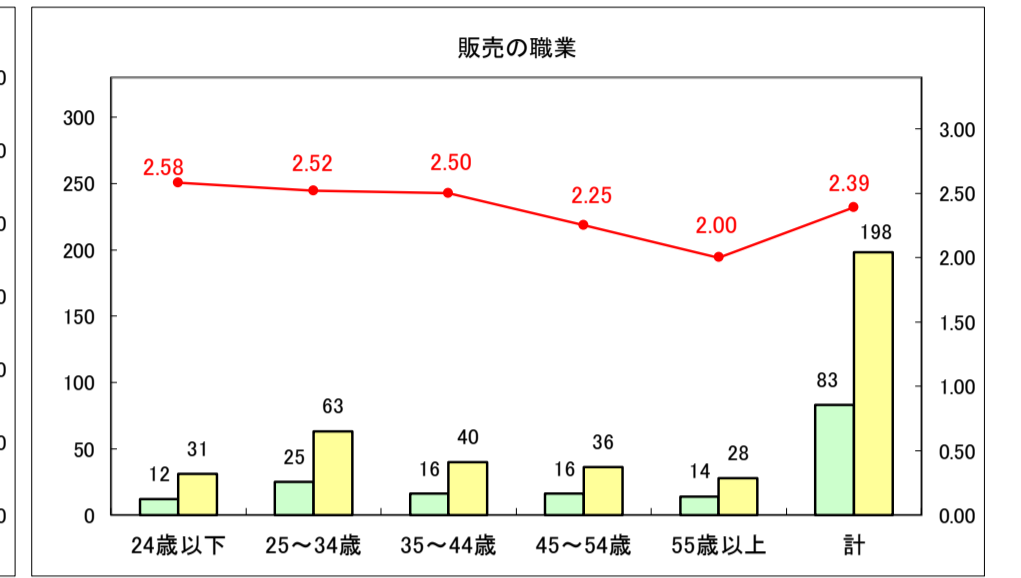

求人・求職バランスシート（常用＋常用パート）〔ハローワーク＋和田〕

平成29年9月