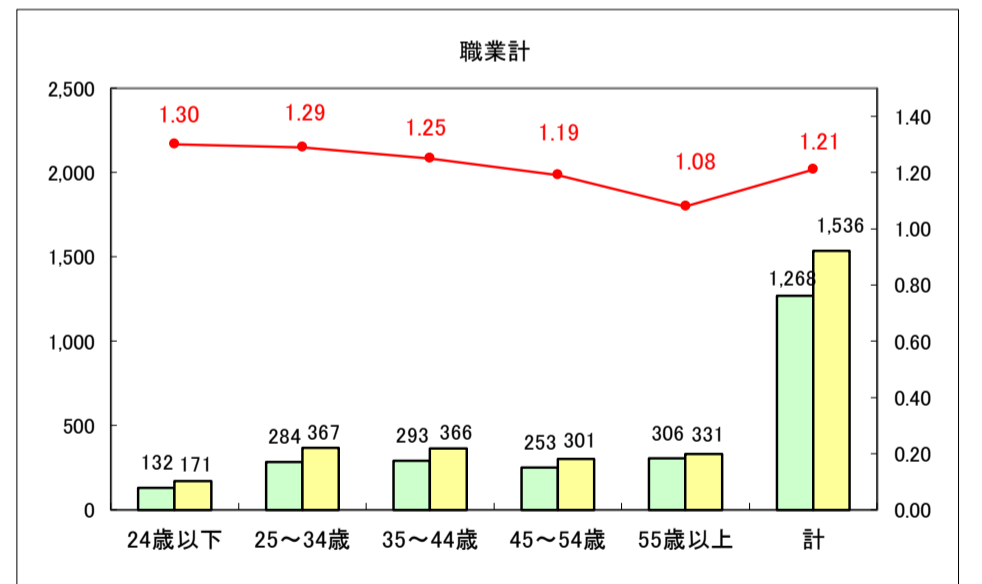

求人・求職バランスシート（常用＋常用パート）〔ハローワーク野辺地〕

平成29年8月

求人・求職バランスシート（常用＋常用パート）〔ハローワーク五所川原〕

平成29年9月

凡例
■ 有効求職者数 ■ 有効求人数 — 有効求人倍率

求人・求職バランスシート（常用＋常用パート）〔ハローワーク三沢〕

平成29年9月

求人・求職バランスシート（常用＋常用パート）〔ハローワーク＋和田〕