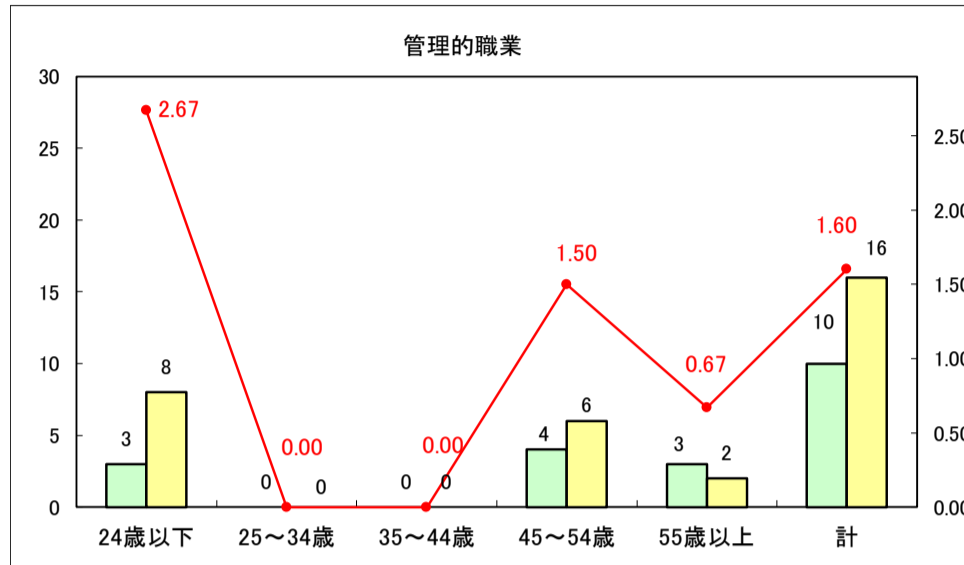

求人・求職バランスシート（常用＋常用パート）〔ハローワーク青森〕

平成29年9月

求人・求職バランスシート（常用＋常用パート）〔ハローワーク八戸〕

平成29年9月

求人・求職バランスシート（常用＋常用パート）〔ハローワーク弘前〕

平成29年9月

求人・求職バランスシート（常用＋常用パート）〔ハローワークむつ〕

平成29年9月

求人・求職バランスシート（常用＋常用パート）〔ハローワーク野辺地〕

平成29年8月

求人・求職バランスシート（常用＋常用パート）〔ハローワーク五所川原〕

平成29年9月

凡例
■ 有効求職者数 ■ 有効求人数 — 有効求人倍率

求人・求職バランスシート（常用＋常用パート）〔ハローワーク三沢〕

平成29年9月

求人・求職バランスシート（常用＋常用パート）〔ハローワーク＋和田〕