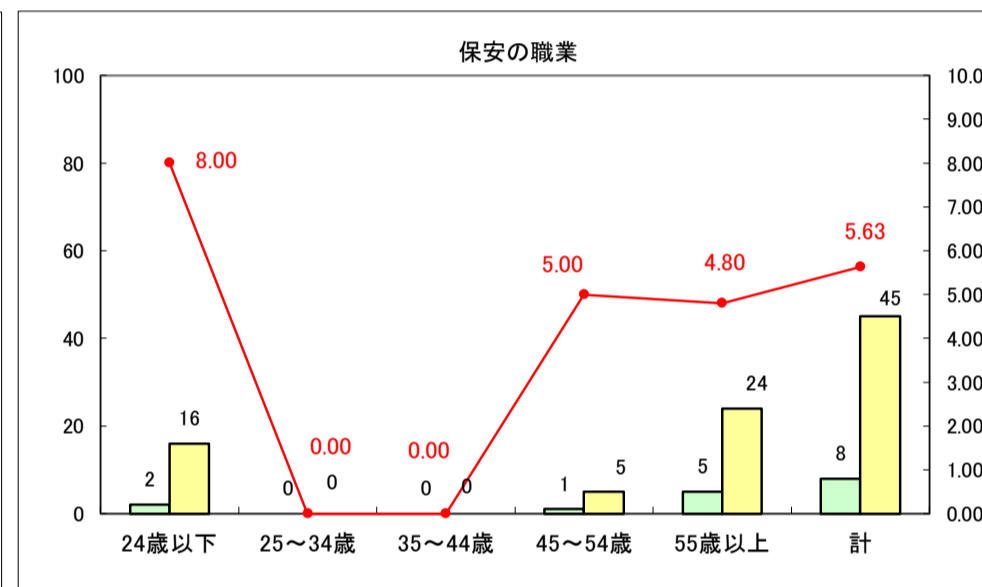

求人・求職バランスシート（常用＋常用パート）〔ハローワーク野辺地〕

平成29年8月

求人・求職バランスシート（常用＋常用パート）〔ハローワーク五所川原〕

平成29年9月

凡例
■ 有効求職者数 ■ 有効求人数 — 有効求人倍率

求人・求職バランスシート（常用＋常用パート）〔ハローワーク三沢〕

平成29年9月

求人・求職バランスシート（常用＋常用パート）〔ハローワーク＋和田〕