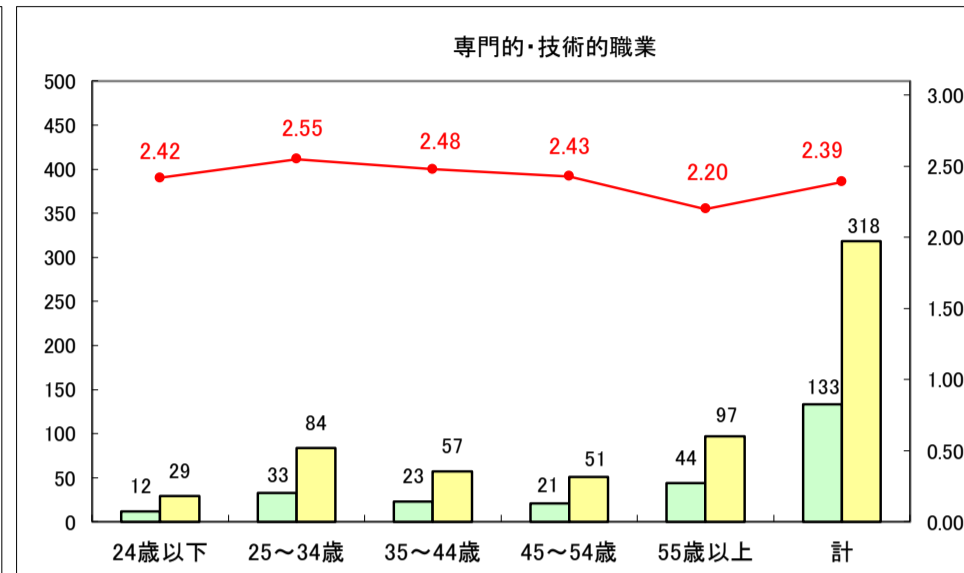

求人・求職バランスシート（常用＋常用パート）〔ハローワーク野辺地〕

平成29年8月

求人・求職バランスシート（常用＋常用パート）〔ハローワーク五所川原〕

平成29年9月

凡例
■ 有効求職者数 ■ 有効求人数 — 有効求人倍率

求人・求職バランスシート（常用＋常用パート）〔ハローワーク三沢〕

平成29年9月

求人・求職バランスシート（常用＋常用パート）〔ハローワーク＋和田〕