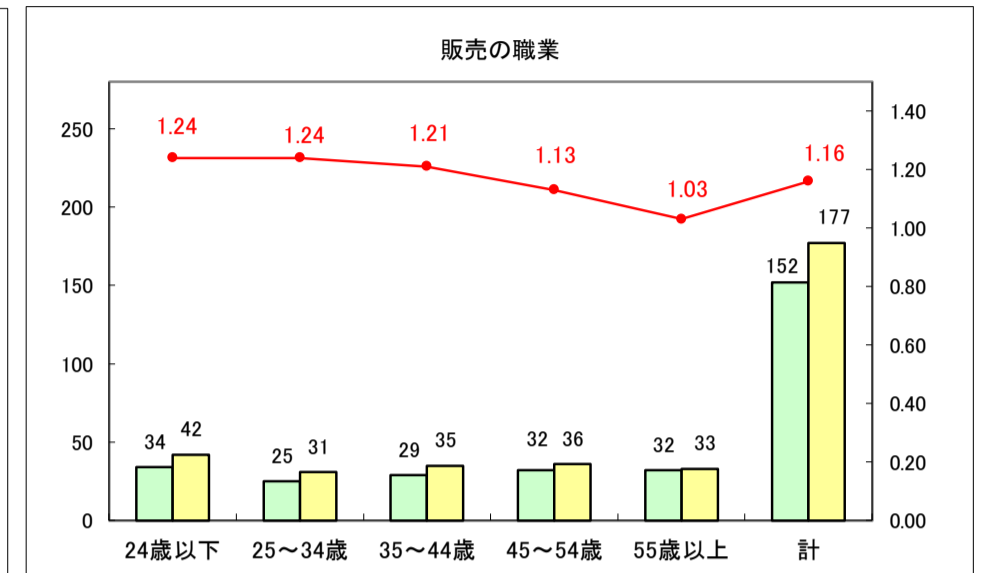

求人・求職バランスシート（常用＋常用パート）〔ハローワーク野辺地〕

平成29年8月

求人・求職バランスシート（常用＋常用パート）〔ハローワーク五所川原〕

平成29年9月

凡例
■ 有効求職者数 ■ 有効求人数 — 有効求人倍率

求人・求職バランスシート（常用＋常用パート）〔ハローワーク三沢〕

平成29年9月

求人・求職バランスシート（常用＋常用パート）〔ハローワーク＋和田〕