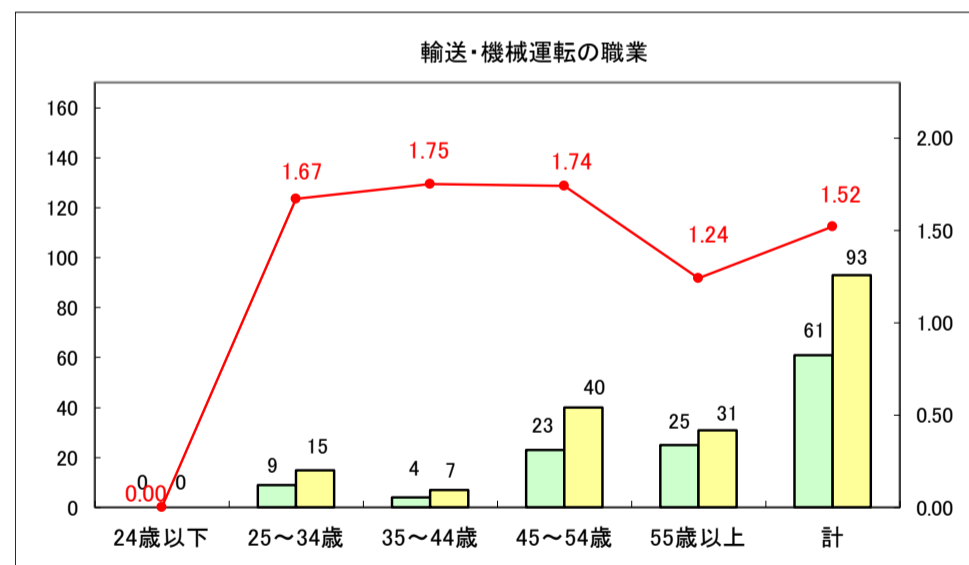

求人・求職バランスシート（常用＋常用パート）〔ハローワーク黒石〕

平成29年9月