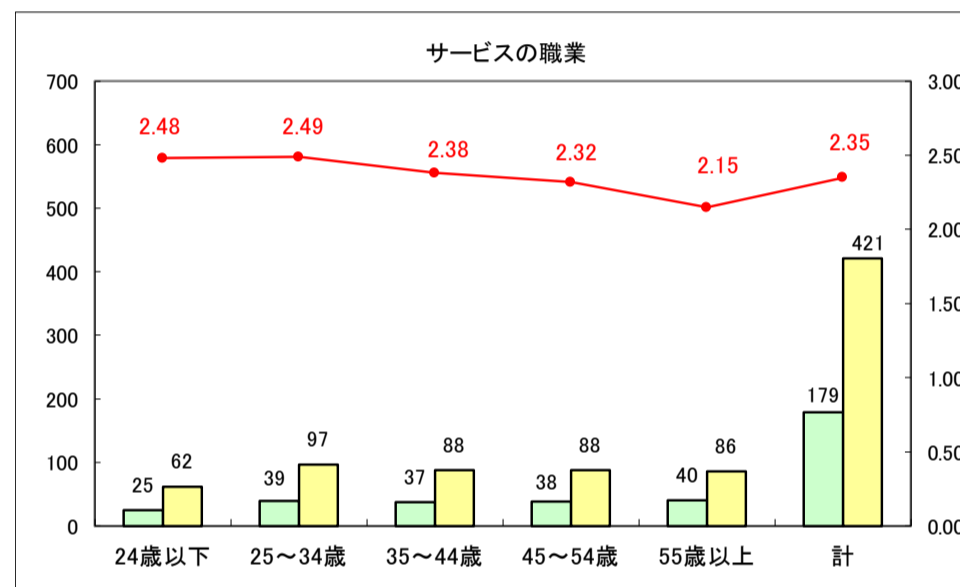

求人・求職バランスシート（常用＋常用パート）〔ハローワーク野辺地〕

平成29年8月

求人・求職バランスシート（常用＋常用パート）〔ハローワーク五所川原〕

平成29年9月

凡例
■ 有効求職者数 ■ 有効求人数 — 有効求人倍率

求人・求職バランスシート（常用＋常用パート）〔ハローワーク三沢〕

平成29年9月

求人・求職バランスシート（常用＋常用パート）〔ハローワーク＋和田〕