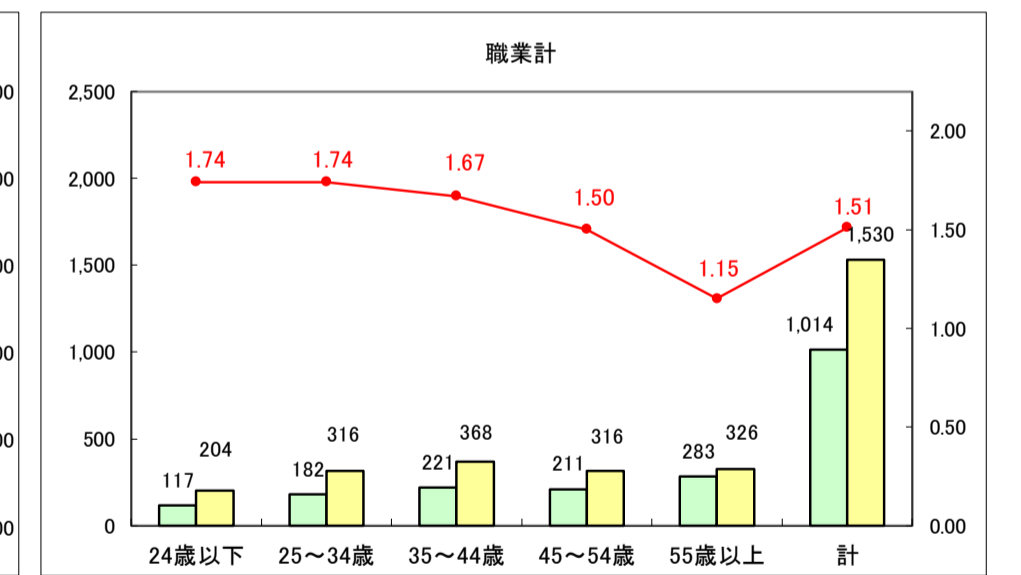

求人・求職バランスシート（常用＋常用パート）〔ハローワーク＋和田〕

平成29年9月