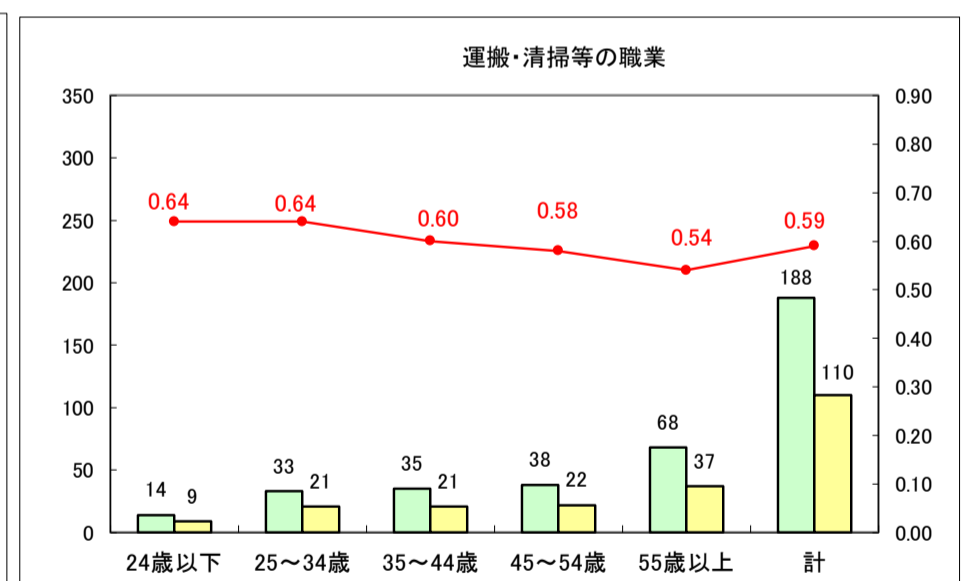

求人・求職バランスシート（常用＋常用パート）〔ハローワーク青森〕

平成29年9月

求人・求職バランスシート（常用＋常用パート）〔ハローワーク八戸〕

平成29年9月

求人・求職バランスシート（常用＋常用パート）〔ハローワーク弘前〕

平成29年9月

求人・求職バランスシート（常用＋常用パート）〔ハローワークむつ〕

平成29年9月

求人・求職バランスシート（常用＋常用パート）〔ハローワーク野辺地〕

平成29年8月

求人・求職バランスシート（常用＋常用パート）〔ハローワーク五所川原〕

平成29年9月

凡例
■ 有効求職者数 ■ 有効求人数 — 有効求人倍率

求人・求職バランスシート（常用＋常用パート）〔ハローワーク三沢〕

平成29年9月

求人・求職バランスシート（常用＋常用パート）〔ハローワーク＋和田〕