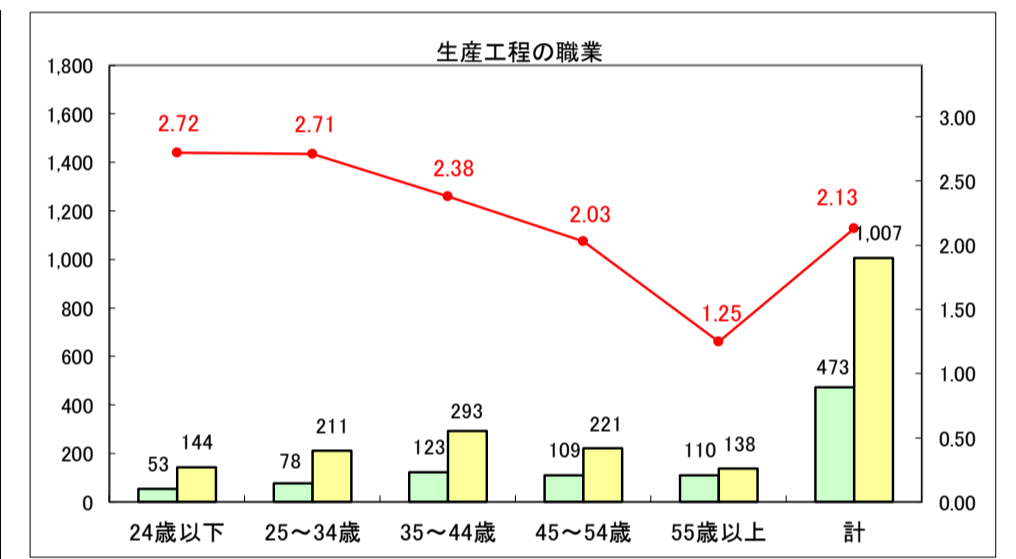

求人・求職バランスシート（常用＋常用パート）〔ハローワーク青森〕

平成29年9月

求人・求職バランスシート（常用＋常用パート）〔ハローワーク八戸〕

平成29年9月

求人・求職バランスシート（常用＋常用パート）〔ハローワーク弘前〕

平成29年9月

求人・求職バランスシート（常用＋常用パート）〔ハローワークむつ〕

平成29年9月

求人・求職バランスシート（常用＋常用パート）〔ハローワーク野辺地〕

平成29年8月

求人・求職バランスシート（常用＋常用パート）〔ハローワーク五所川原〕

平成29年9月

凡例
■ 有効求職者数 ■ 有効求人数 — 有効求人倍率

求人・求職バランスシート（常用＋常用パート）〔ハローワーク三沢〕

平成29年9月

求人・求職バランスシート（常用＋常用パート）〔ハローワーク＋和田〕