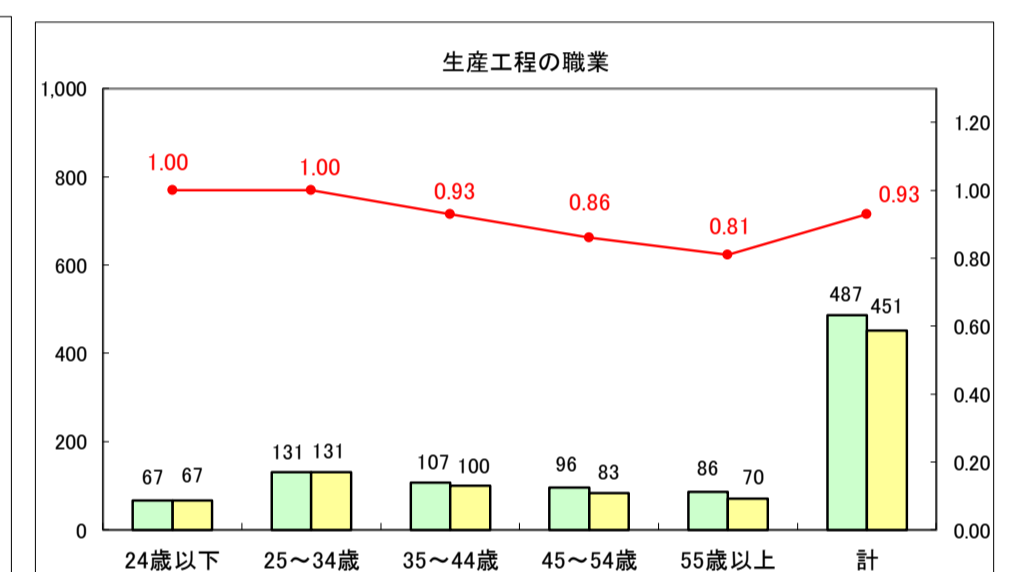

求人・求職バランスシート（常用＋常用パート）〔ハローワーク弘前〕

平成29年9月