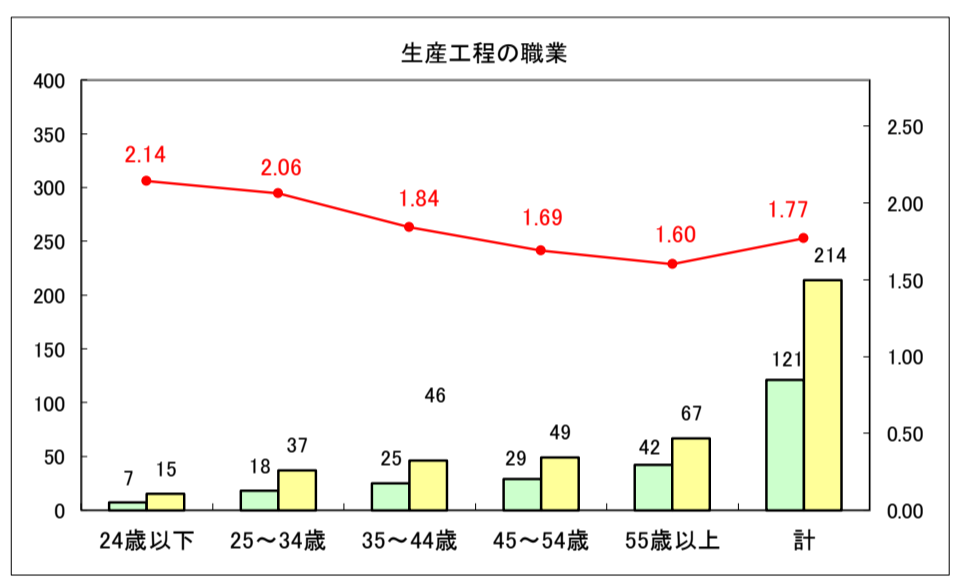

求人・求職バランスシート（常用＋常用パート）〔ハローワーク青森〕

平成29年9月

求人・求職バランスシート（常用＋常用パート）〔ハローワーク八戸〕

平成29年9月

求人・求職バランスシート（常用＋常用パート）〔ハローワーク弘前〕

平成29年9月

求人・求職バランスシート（常用＋常用パート）〔ハローワークむつ〕

平成29年9月

求人・求職バランスシート（常用＋常用パート）〔ハローワーク野辺地〕

平成29年8月

求人・求職バランスシート（常用＋常用パート）〔ハローワーク五所川原〕

平成29年9月

凡例
■ 有効求職者数 ■ 有効求人数 — 有効求人倍率

求人・求職バランスシート（常用＋常用パート）〔ハローワーク三沢〕

平成29年9月

求人・求職バランスシート（常用＋常用パート）〔ハローワーク＋和田〕