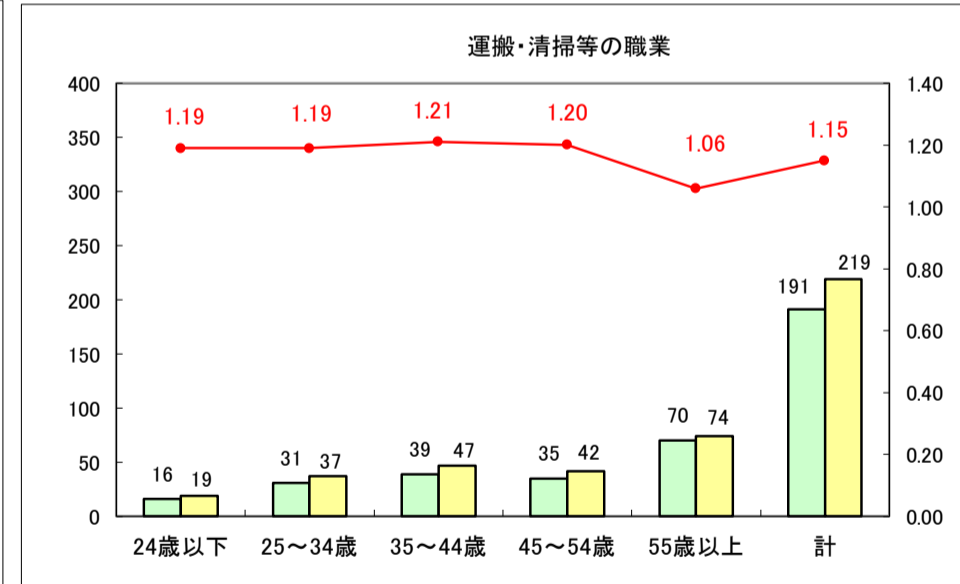

求人・求職バランスシート（常用＋常用パート）〔ハローワーク野辺地〕

平成29年8月

求人・求職バランスシート（常用＋常用パート）〔ハローワーク五所川原〕

平成29年9月

凡例
■ 有効求職者数 ■ 有効求人数 — 有効求人倍率

求人・求職バランスシート（常用＋常用パート）〔ハローワーク三沢〕

平成29年9月

求人・求職バランスシート（常用＋常用パート）〔ハローワーク＋和田〕