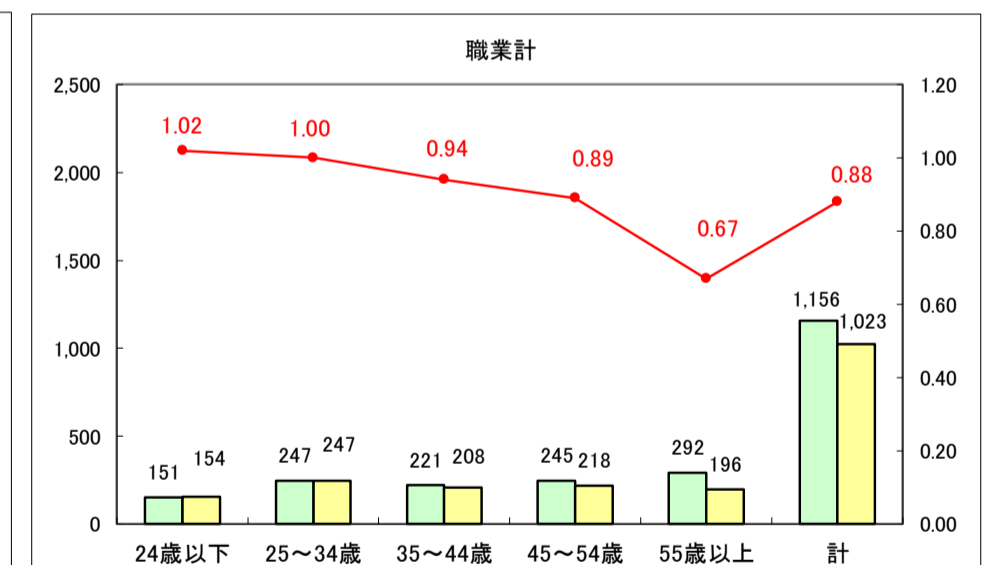

求人・求職バランスシート（常用＋常用パート）〔ハローワーク黒石〕

平成29年9月