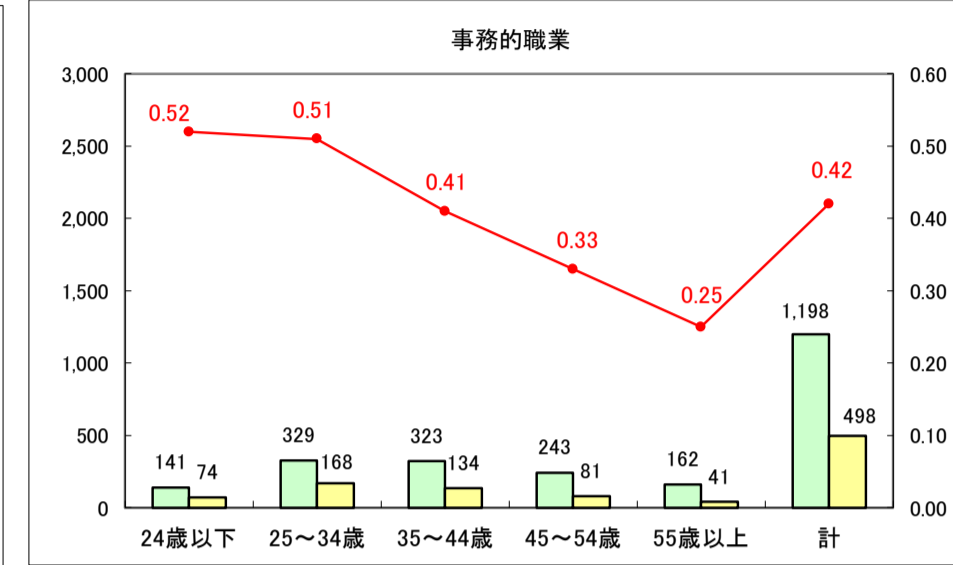

求人・求職バランスシート（常用＋常用パート）〔ハローワーク青森〕

平成29年9月

求人・求職バランスシート（常用＋常用パート）〔ハローワーク八戸〕

平成29年9月

求人・求職バランスシート（常用＋常用パート）〔ハローワーク弘前〕

平成29年9月

求人・求職バランスシート（常用＋常用パート）〔ハローワークむつ〕

平成29年9月

求人・求職バランスシート（常用＋常用パート）〔ハローワーク野辺地〕

平成29年8月

求人・求職バランスシート（常用＋常用パート）〔ハローワーク五所川原〕

平成29年9月

凡例
■ 有効求職者数 ■ 有効求人数 — 有効求人倍率

求人・求職バランスシート（常用＋常用パート）〔ハローワーク三沢〕

平成29年9月

求人・求職バランスシート（常用＋常用パート）〔ハローワーク＋和田〕