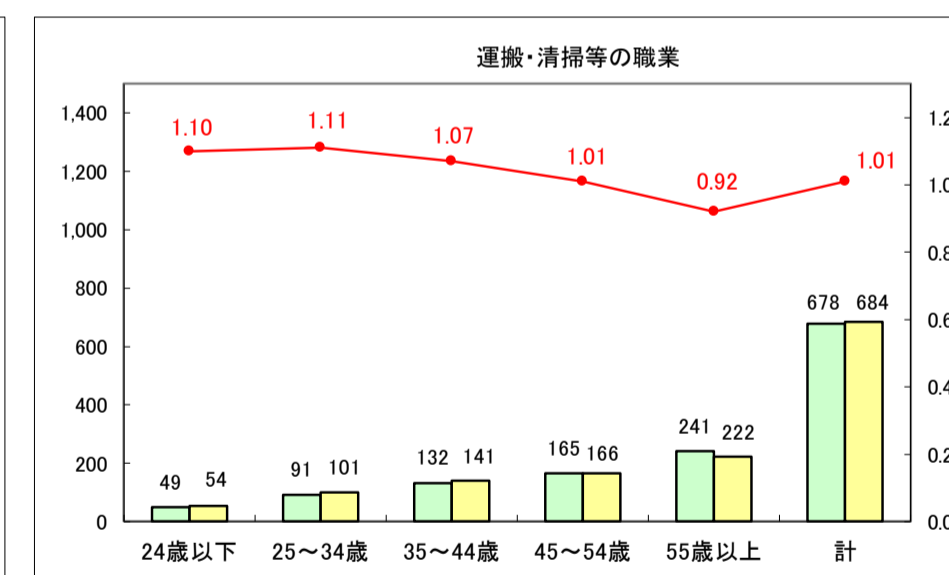

求人・求職バランスシート（常用＋常用パート）〔ハローワーク弘前〕

平成29年9月