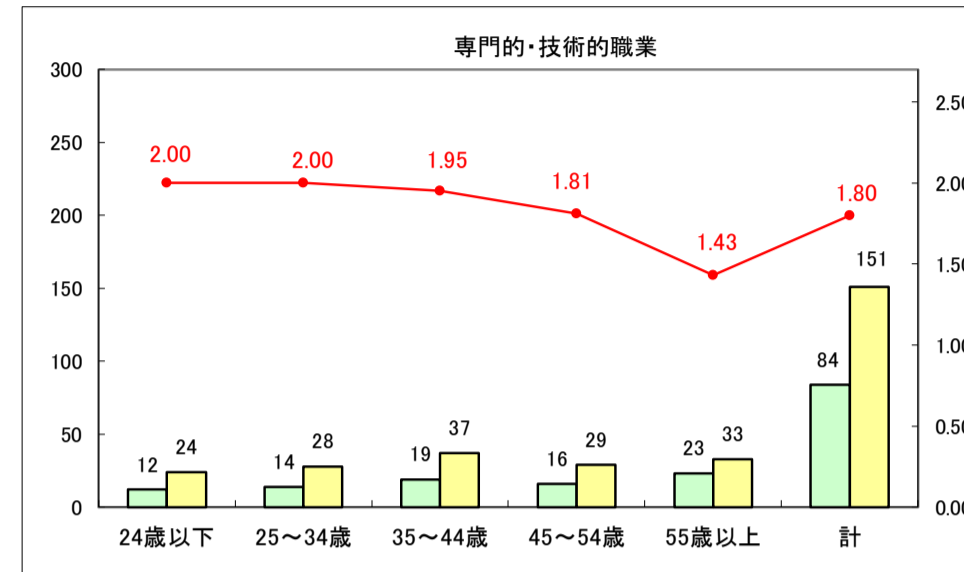

求人・求職バランスシート（常用＋常用パート）〔ハローワーク黒石〕

平成29年9月