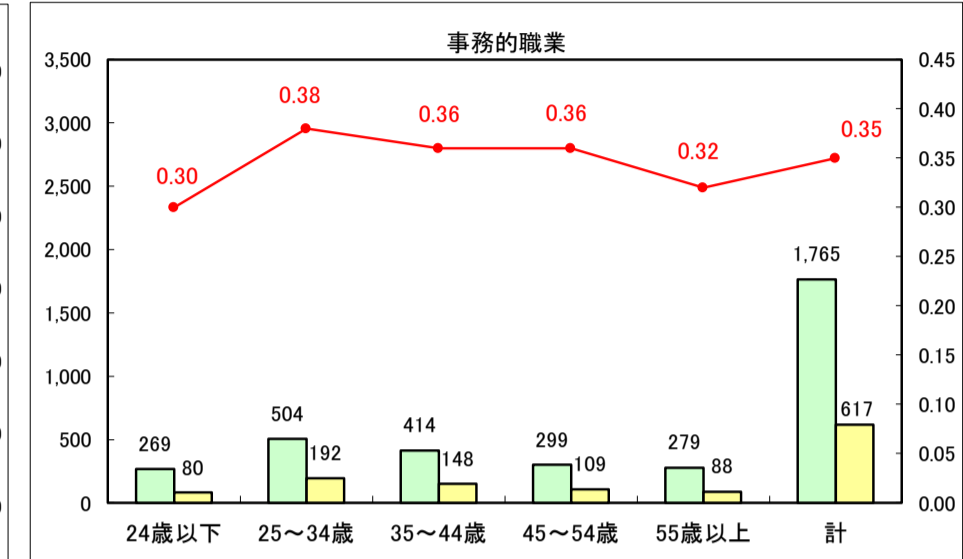

求人・求職バランスシート（常用＋常用パート）〔ハローワーク青森〕

平成29年9月

求人・求職バランスシート（常用＋常用パート）〔ハローワーク八戸〕

平成29年9月

求人・求職バランスシート（常用＋常用パート）〔ハローワーク弘前〕

平成29年9月

求人・求職バランスシート（常用＋常用パート）〔ハローワークむつ〕

平成29年9月

求人・求職バランスシート（常用＋常用パート）〔ハローワーク野辺地〕

平成29年8月

求人・求職バランスシート（常用＋常用パート）〔ハローワーク五所川原〕

平成29年9月

凡例
■ 有効求職者数 ■ 有効求人数 — 有効求人倍率

求人・求職バランスシート（常用＋常用パート）〔ハローワーク三沢〕

平成29年9月

求人・求職バランスシート（常用＋常用パート）〔ハローワーク＋和田〕