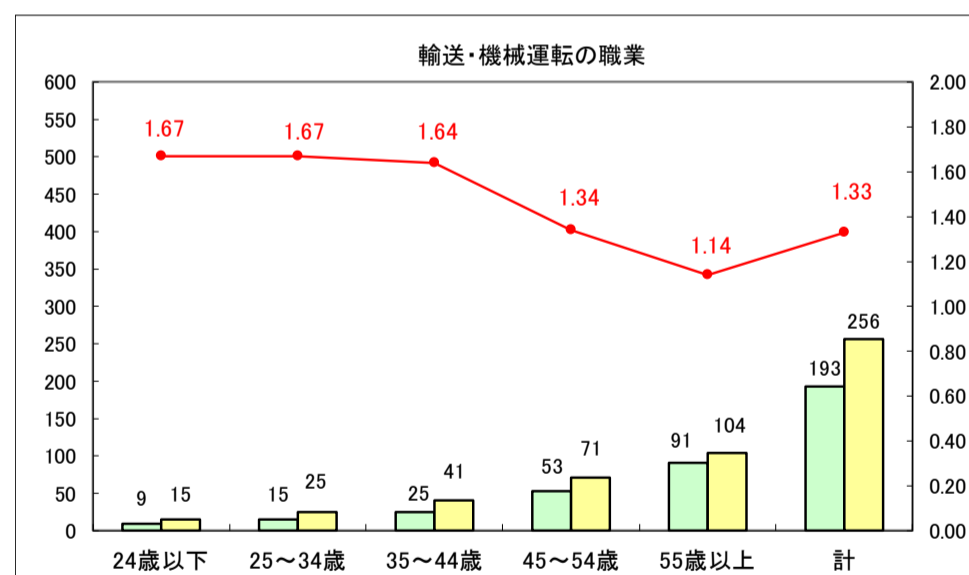

求人・求職バランスシート（常用＋常用パート）〔ハローワーク青森〕

平成29年9月

求人・求職バランスシート（常用＋常用パート）〔ハローワーク八戸〕

平成29年9月

求人・求職バランスシート（常用＋常用パート）〔ハローワーク弘前〕

平成29年9月

求人・求職バランスシート（常用＋常用パート）〔ハローワークむつ〕

平成29年9月

求人・求職バランスシート（常用＋常用パート）〔ハローワーク野辺地〕

平成29年8月

求人・求職バランスシート（常用＋常用パート）〔ハローワーク五所川原〕

平成29年9月

凡例
■ 有効求職者数 ■ 有効求人数 — 有効求人倍率

求人・求職バランスシート（常用＋常用パート）〔ハローワーク三沢〕

平成29年9月

求人・求職バランスシート（常用＋常用パート）〔ハローワーク＋和田〕