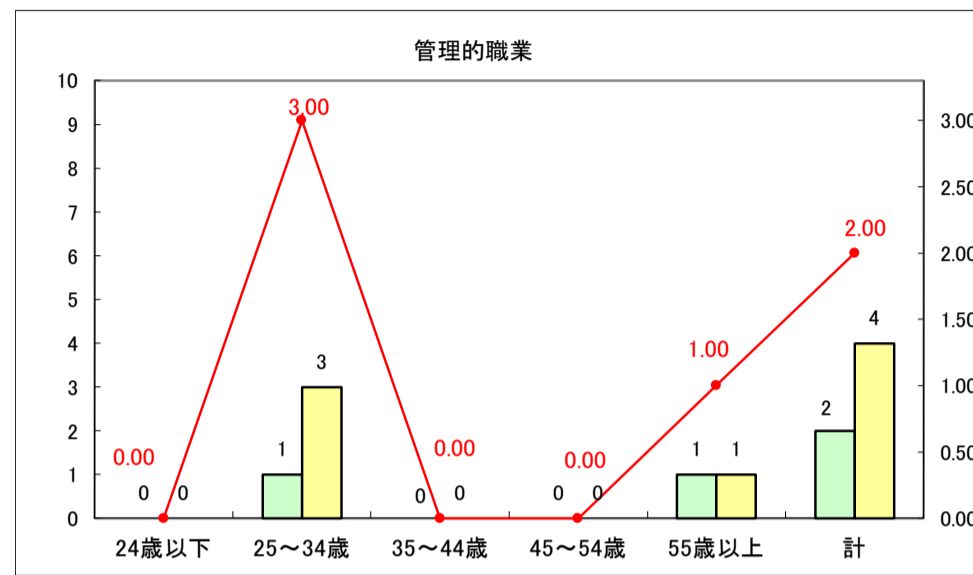

求人・求職バランスシート（常用＋常用パート）〔ハローワーク青森〕

平成29年9月

求人・求職バランスシート（常用＋常用パート）〔ハローワーク八戸〕

平成29年9月

求人・求職バランスシート（常用＋常用パート）〔ハローワーク弘前〕

平成29年9月

求人・求職バランスシート（常用＋常用パート）〔ハローワークむつ〕

平成29年9月

求人・求職バランスシート（常用＋常用パート）〔ハローワーク野辺地〕

平成29年8月

求人・求職バランスシート（常用＋常用パート）〔ハローワーク五所川原〕

平成29年9月

凡例
■ 有効求職者数 ■ 有効求人数 — 有効求人倍率

求人・求職バランスシート（常用＋常用パート）〔ハローワーク三沢〕

平成29年9月

求人・求職バランスシート（常用＋常用パート）〔ハローワーク＋和田〕