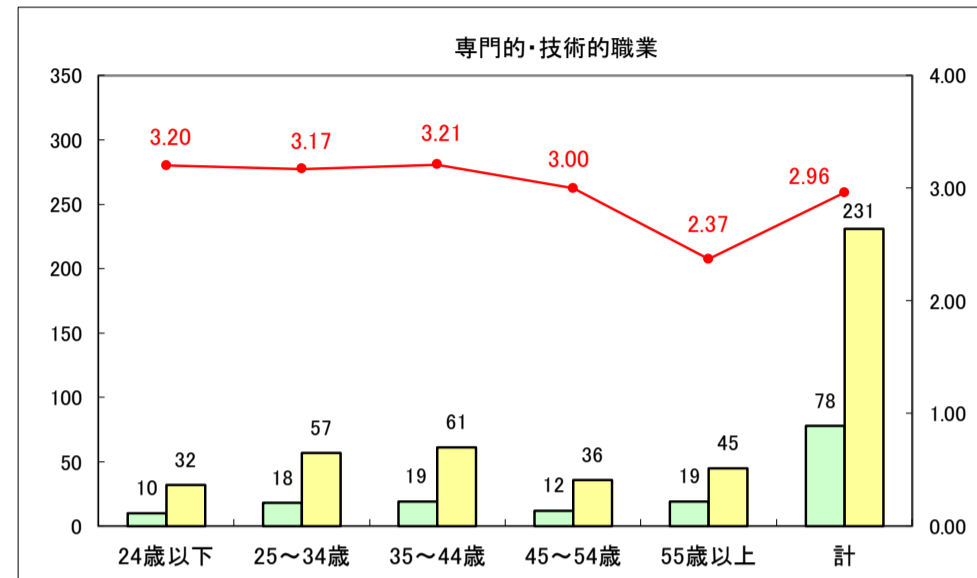

求人・求職バランスシート（常用＋常用パート）〔ハローワーク＋和田〕

平成29年9月