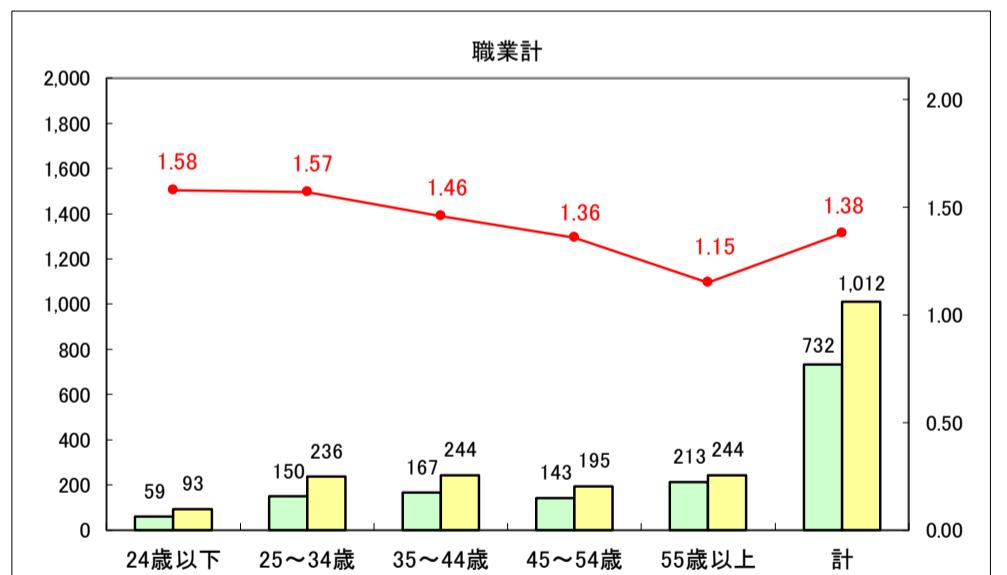

求人・求職バランスシート（常用＋常用パート）〔ハローワーク青森〕

平成29年9月

求人・求職バランスシート（常用＋常用パート）〔ハローワーク八戸〕

平成29年9月

求人・求職バランスシート（常用＋常用パート）〔ハローワーク弘前〕

平成29年9月

求人・求職バランスシート（常用＋常用パート）〔ハローワークむつ〕

平成29年9月

求人・求職バランスシート（常用＋常用パート）〔ハローワーク野辺地〕

平成29年8月

求人・求職バランスシート（常用＋常用パート）〔ハローワーク五所川原〕

平成29年9月

凡例
■ 有効求職者数 ■ 有効求人数 — 有効求人倍率

求人・求職バランスシート（常用＋常用パート）〔ハローワーク三沢〕

平成29年9月

求人・求職バランスシート（常用＋常用パート）〔ハローワーク＋和田〕