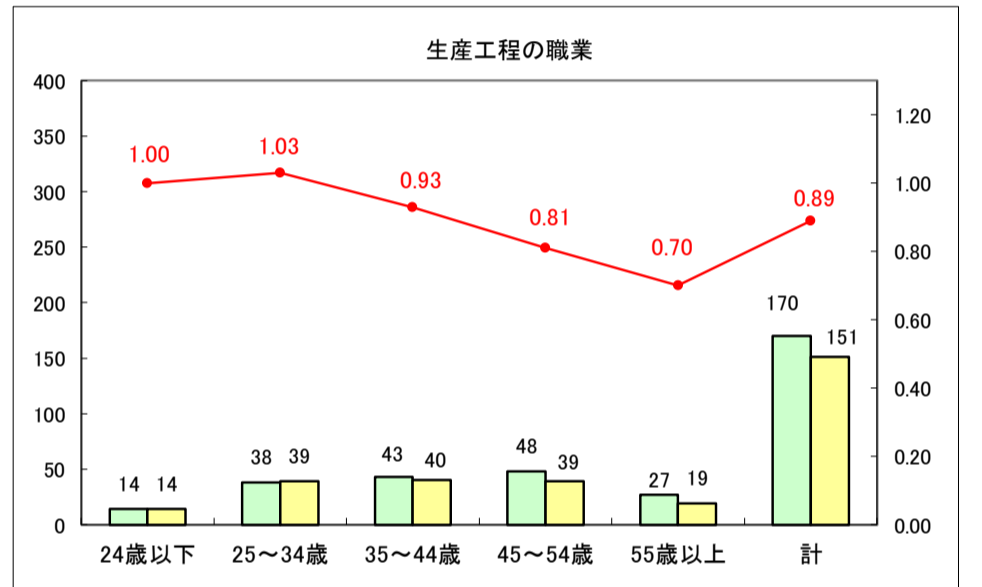

求人・求職バランスシート（常用＋常用パート）〔ハローワーク野辺地〕

平成29年8月

求人・求職バランスシート（常用＋常用パート）〔ハローワーク五所川原〕

平成29年9月

凡例
■ 有効求職者数 ■ 有効求人数 — 有効求人倍率

求人・求職バランスシート（常用＋常用パート）〔ハローワーク三沢〕

平成29年9月

求人・求職バランスシート（常用＋常用パート）〔ハローワーク＋和田〕