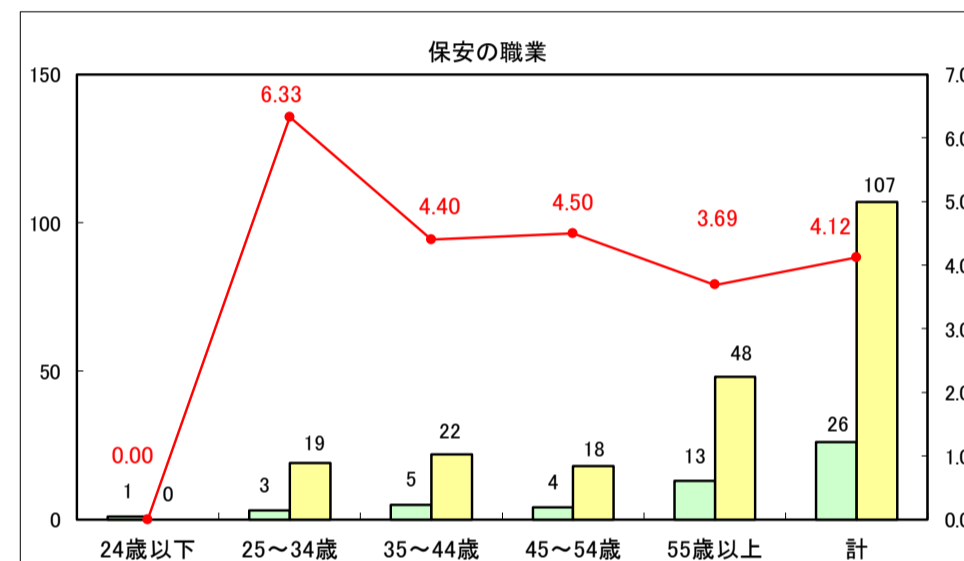

求人・求職バランスシート（常用＋常用パート）〔ハローワーク青森〕

平成29年9月

求人・求職バランスシート（常用＋常用パート）〔ハローワーク八戸〕

平成29年9月

求人・求職バランスシート（常用＋常用パート）〔ハローワーク弘前〕

平成29年9月

求人・求職バランスシート（常用＋常用パート）〔ハローワークむつ〕

平成29年9月

求人・求職バランスシート（常用＋常用パート）〔ハローワーク野辺地〕

平成29年8月

求人・求職バランスシート（常用＋常用パート）〔ハローワーク五所川原〕

平成29年9月

凡例
■ 有効求職者数 ■ 有効求人数 — 有効求人倍率

求人・求職バランスシート（常用＋常用パート）〔ハローワーク三沢〕

平成29年9月

求人・求職バランスシート（常用＋常用パート）〔ハローワーク＋和田〕