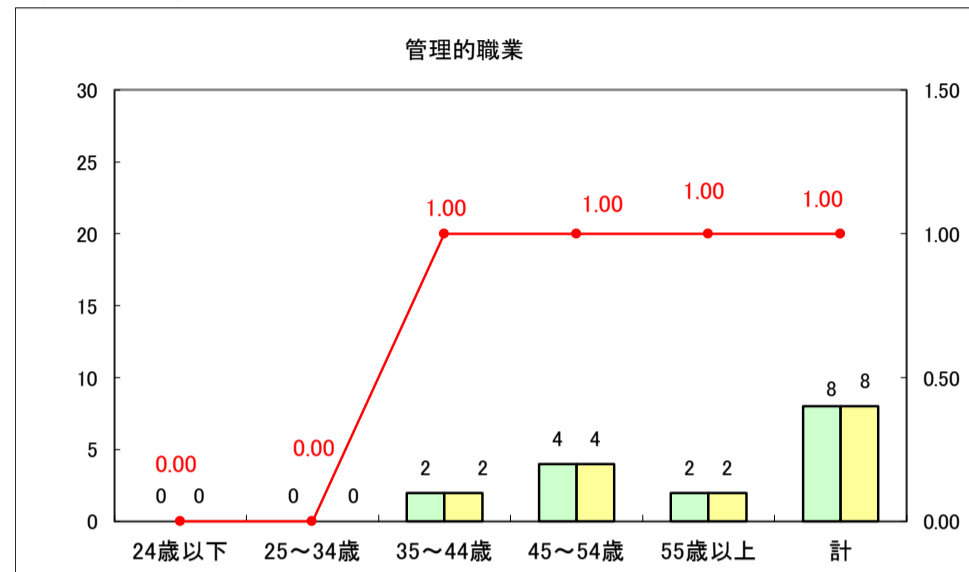

求人・求職バランスシート（常用＋常用パート）〔ハローワーク弘前〕

平成29年9月