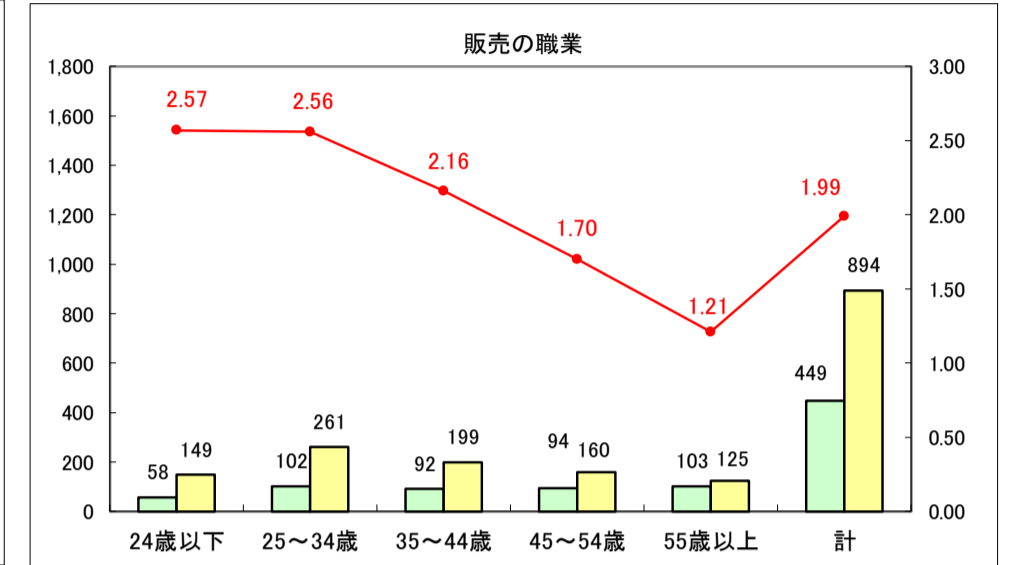

求人・求職バランスシート（常用＋常用パート）〔ハローワーク青森〕

平成29年9月

求人・求職バランスシート（常用＋常用パート）〔ハローワーク八戸〕

平成29年9月

求人・求職バランスシート（常用＋常用パート）〔ハローワーク弘前〕

平成29年9月

求人・求職バランスシート（常用＋常用パート）〔ハローワークむつ〕

平成29年9月

求人・求職バランスシート（常用＋常用パート）〔ハローワーク野辺地〕

平成29年8月

求人・求職バランスシート（常用＋常用パート）〔ハローワーク五所川原〕

平成29年9月

凡例
■ 有効求職者数 ■ 有効求人数 — 有効求人倍率

求人・求職バランスシート（常用＋常用パート）〔ハローワーク三沢〕

平成29年9月

求人・求職バランスシート（常用＋常用パート）〔ハローワーク＋和田〕