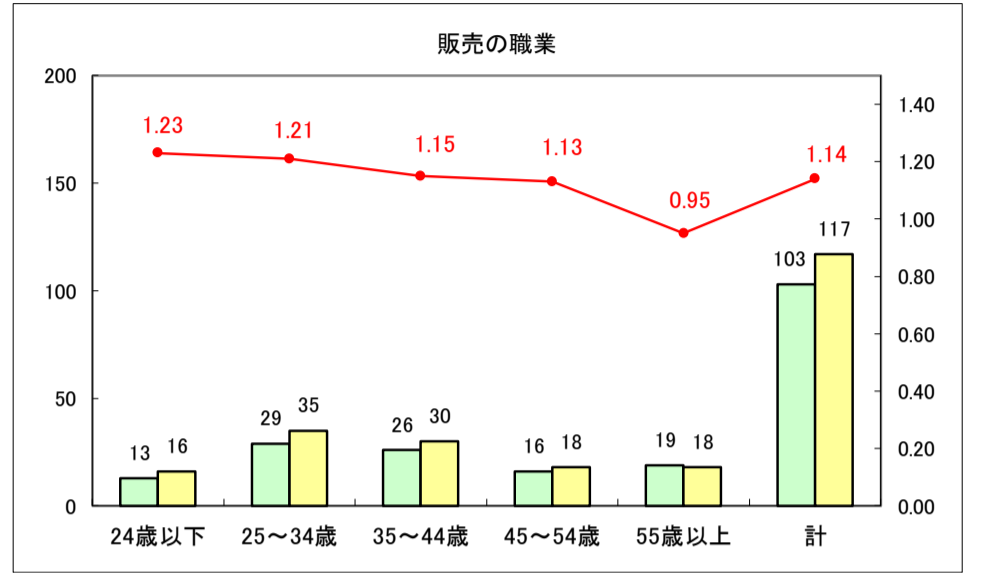

求人・求職バランスシート（常用＋常用パート）〔ハローワーク野辺地〕

平成29年8月

求人・求職バランスシート（常用＋常用パート）〔ハローワーク五所川原〕

平成29年9月

凡例
■ 有効求職者数 ■ 有効求人数 — 有効求人倍率

求人・求職バランスシート（常用＋常用パート）〔ハローワーク三沢〕

平成29年9月

求人・求職バランスシート（常用＋常用パート）〔ハローワーク＋和田〕