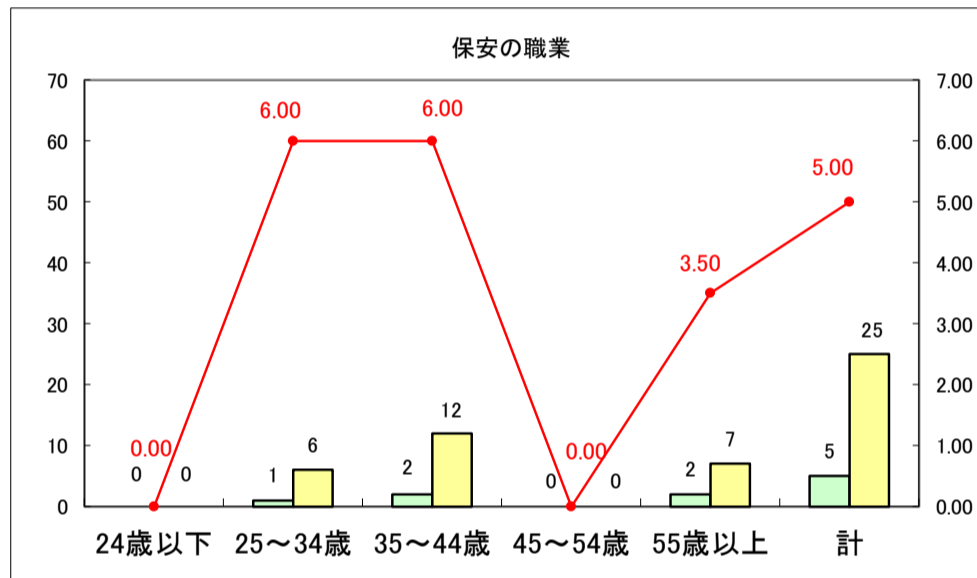

求人・求職バランスシート（常用＋常用パート）〔ハローワーク＋和田〕

平成29年9月