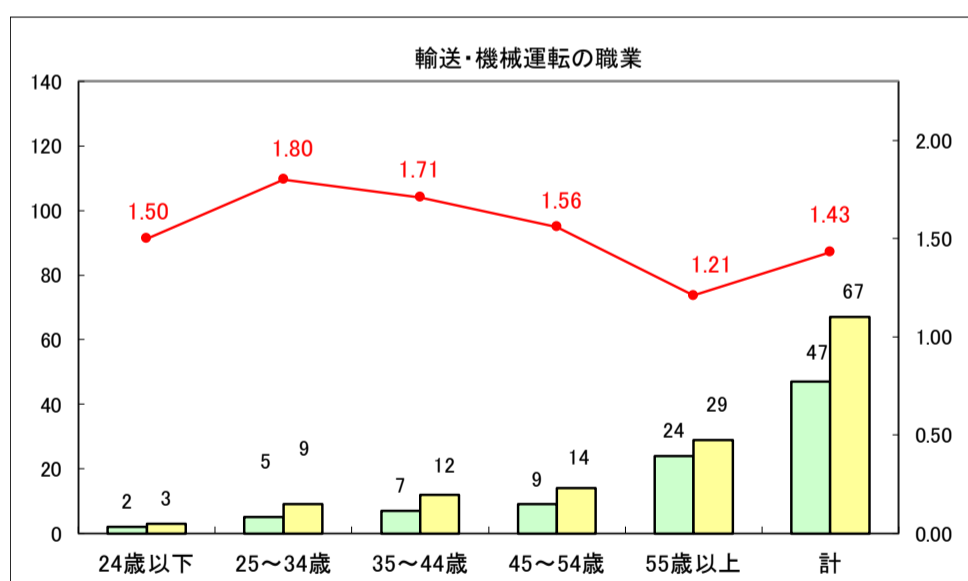

求人・求職バランスシート（常用＋常用パート）〔ハローワーク青森〕

平成29年9月

求人・求職バランスシート（常用＋常用パート）〔ハローワーク八戸〕

平成29年9月

求人・求職バランスシート（常用＋常用パート）〔ハローワーク弘前〕

平成29年9月

求人・求職バランスシート（常用＋常用パート）〔ハローワークむつ〕

平成29年9月

求人・求職バランスシート（常用＋常用パート）〔ハローワーク野辺地〕

平成29年8月

求人・求職バランスシート（常用＋常用パート）〔ハローワーク五所川原〕

平成29年9月

凡例
■ 有効求職者数 ■ 有効求人数 — 有効求人倍率

求人・求職バランスシート（常用＋常用パート）〔ハローワーク三沢〕

平成29年9月

求人・求職バランスシート（常用＋常用パート）〔ハローワーク＋和田〕