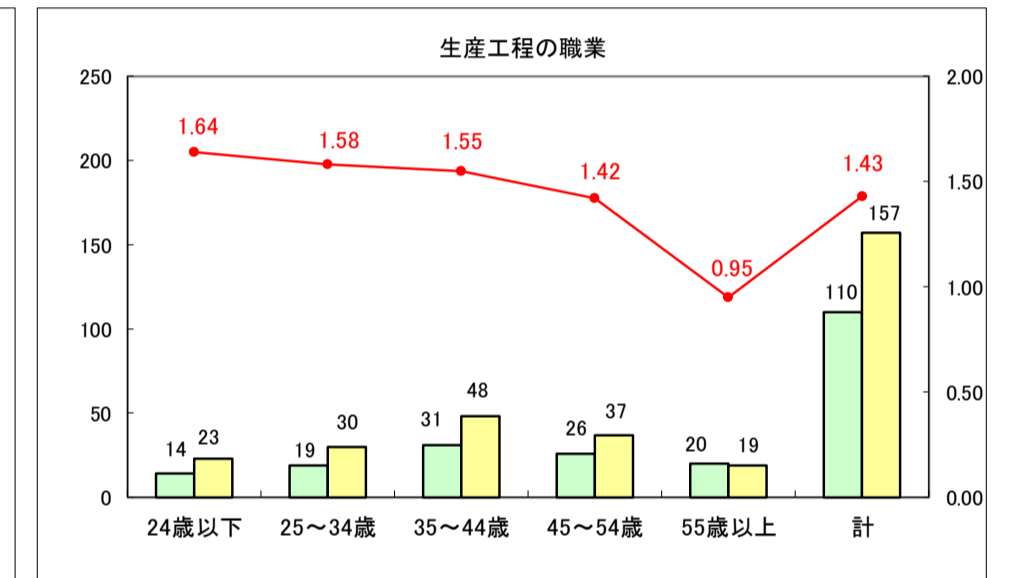

求人・求職バランスシート（常用＋常用パート）〔ハローワーク＋和田〕

平成29年9月