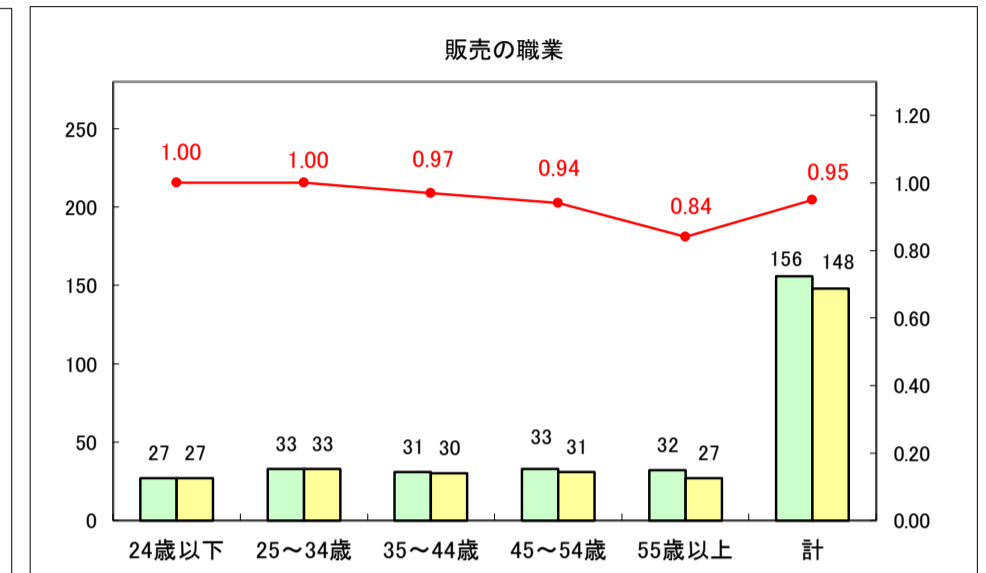

求人・求職バランスシート（常用＋常用パート）〔ハローワーク五所川原〕

平成29年8月