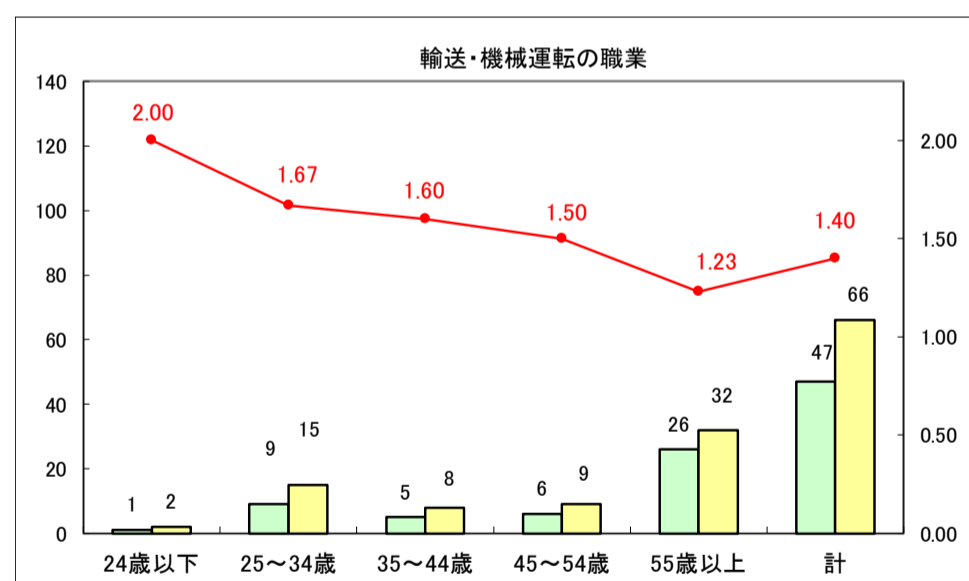

求人・求職バランスシート（常用＋常用パート）〔ハローワーク青森〕

平成29年8月

求人・求職バランスシート（常用＋常用パート）〔ハローワーク八戸〕

平成29年8月

求人・求職バランスシート（常用＋常用パート）〔ハローワーク弘前〕

平成29年8月

求人・求職バランスシート（常用＋常用パート）〔ハローワークむつ〕

平成29年8月