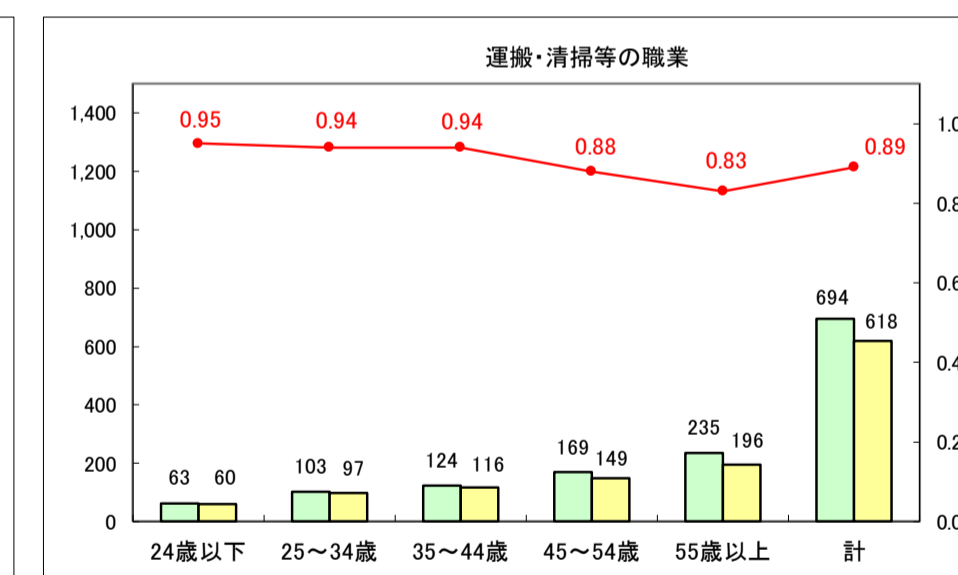

求人・求職バランスシート（常用＋常用パート）〔ハローワーク青森〕

平成29年8月

求人・求職バランスシート（常用＋常用パート）〔ハローワーク八戸〕

平成29年8月

求人・求職バランスシート（常用＋常用パート）〔ハローワーク弘前〕

平成29年8月

求人・求職バランスシート（常用＋常用パート）〔ハローワークむつ〕

平成29年8月