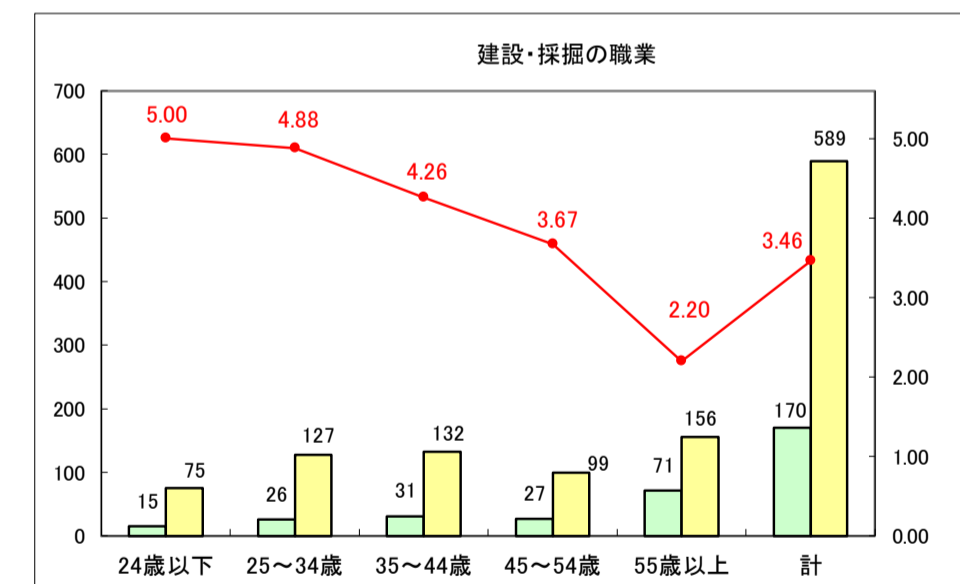

求人・求職バランスシート（常用＋常用パート）〔ハローワーク青森〕

平成29年8月

求人・求職バランスシート（常用＋常用パート）〔ハローワーク八戸〕

平成29年8月

求人・求職バランスシート（常用＋常用パート）〔ハローワーク弘前〕

平成29年8月

求人・求職バランスシート（常用＋常用パート）〔ハローワークむつ〕

平成29年8月