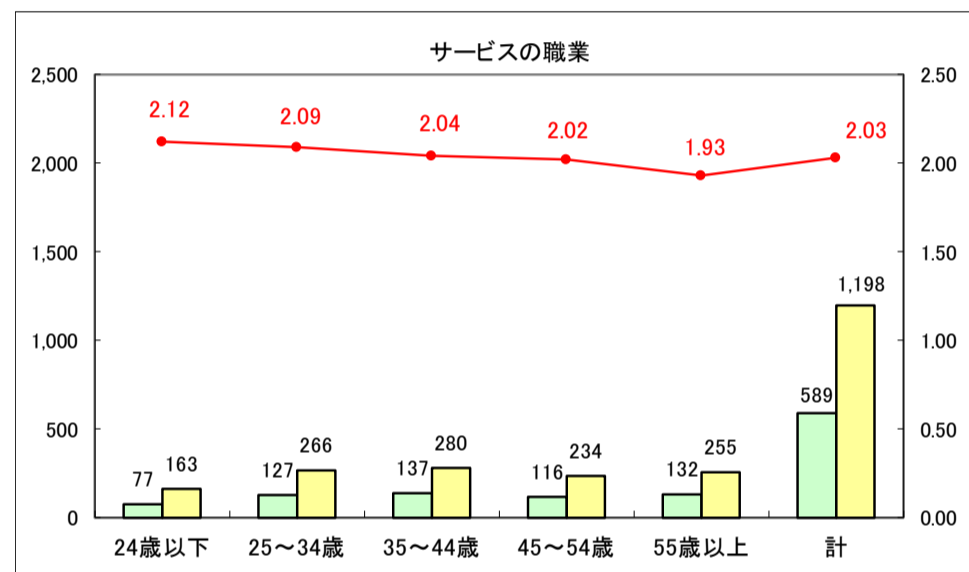

求人・求職バランスシート（常用＋常用パート）〔ハローワーク青森〕

平成29年8月

求人・求職バランスシート（常用＋常用パート）〔ハローワーク八戸〕

平成29年8月

求人・求職バランスシート（常用＋常用パート）〔ハローワーク弘前〕

平成29年8月

求人・求職バランスシート（常用＋常用パート）〔ハローワークむつ〕

平成29年8月