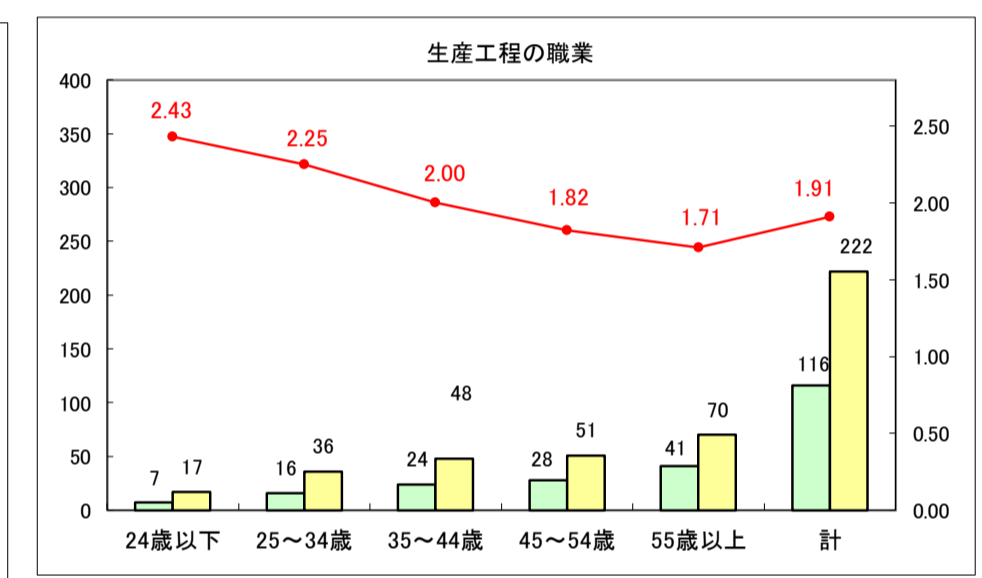

求人・求職バランスシート（常用＋常用パート）〔ハローワーク青森〕

平成29年8月

求人・求職バランスシート（常用＋常用パート）〔ハローワーク八戸〕

平成29年8月

求人・求職バランスシート（常用＋常用パート）〔ハローワーク弘前〕

平成29年8月

求人・求職バランスシート（常用＋常用パート）〔ハローワークむつ〕

平成29年8月