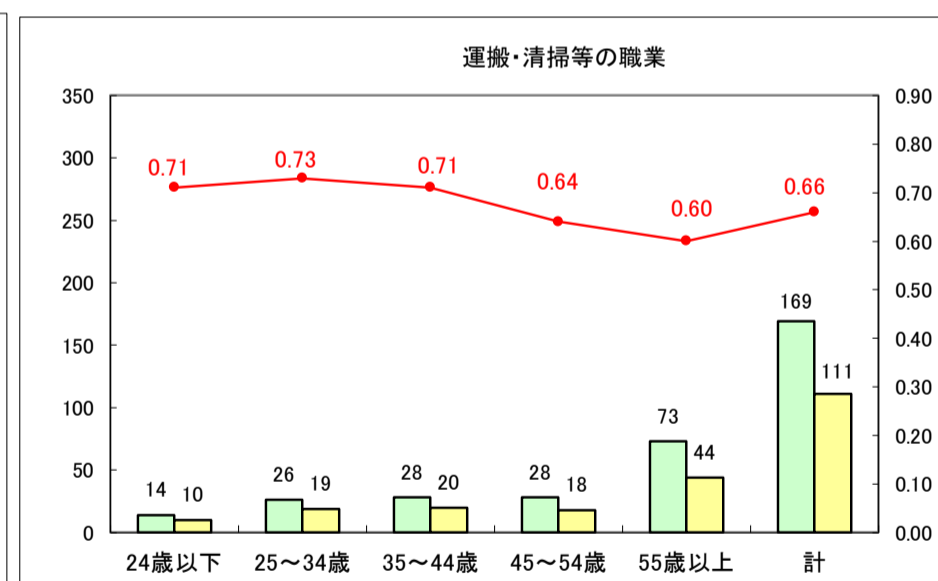

求人・求職バランスシート（常用＋常用パート）〔ハローワーク青森〕

平成29年8月

求人・求職バランスシート（常用＋常用パート）〔ハローワーク八戸〕

平成29年8月

求人・求職バランスシート（常用＋常用パート）〔ハローワーク弘前〕

平成29年8月

求人・求職バランスシート（常用＋常用パート）〔ハローワークむつ〕

平成29年8月