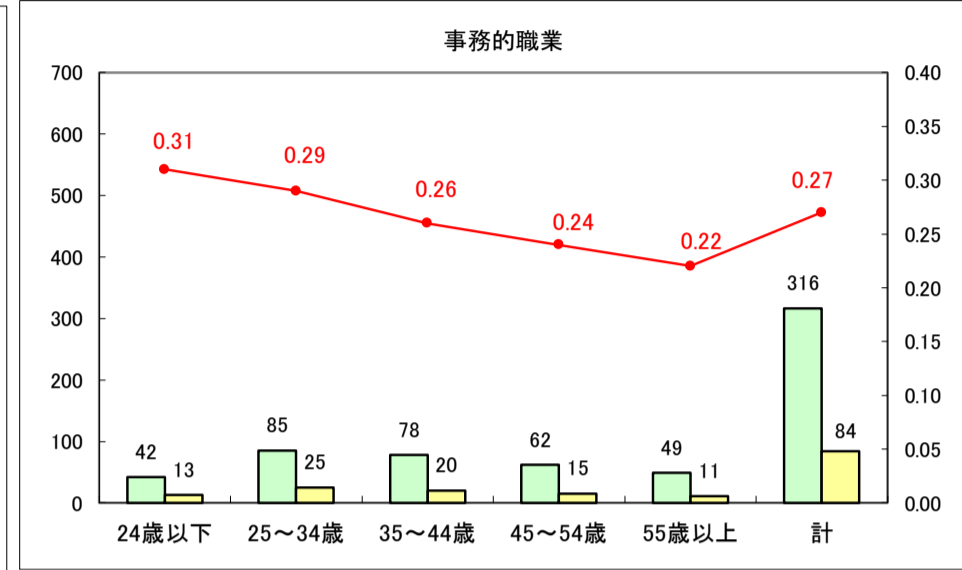

求人・求職バランスシート（常用＋常用パート）〔ハローワーク野辺地〕

平成29年8月

求人・求職バランスシート（常用＋常用パート）〔ハローワーク五所川原〕

平成29年8月

求人・求職バランスシート（常用＋常用パート）〔ハローワーク三沢〕

平成29年8月

求人・求職バランスシート（常用＋常用パート）〔ハローワーク＋和田〕

平成29年8月