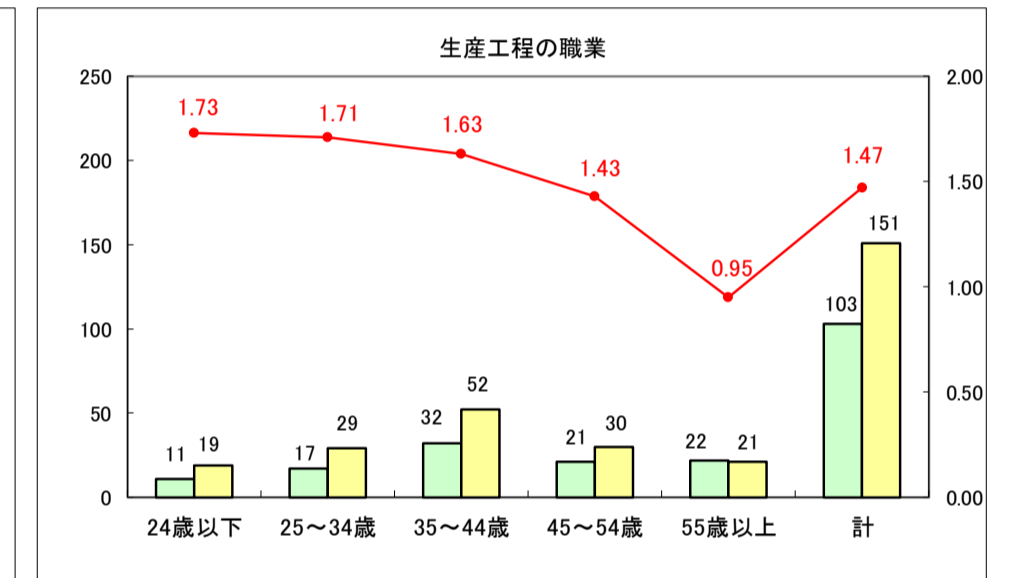

求人・求職バランスシート（常用＋常用パート）〔ハローワーク野辺地〕

平成29年8月

求人・求職バランスシート（常用＋常用パート）〔ハローワーク五所川原〕

平成29年8月

求人・求職バランスシート（常用＋常用パート）〔ハローワーク三沢〕

平成29年8月

求人・求職バランスシート（常用＋常用パート）〔ハローワーク＋和田〕

平成29年8月