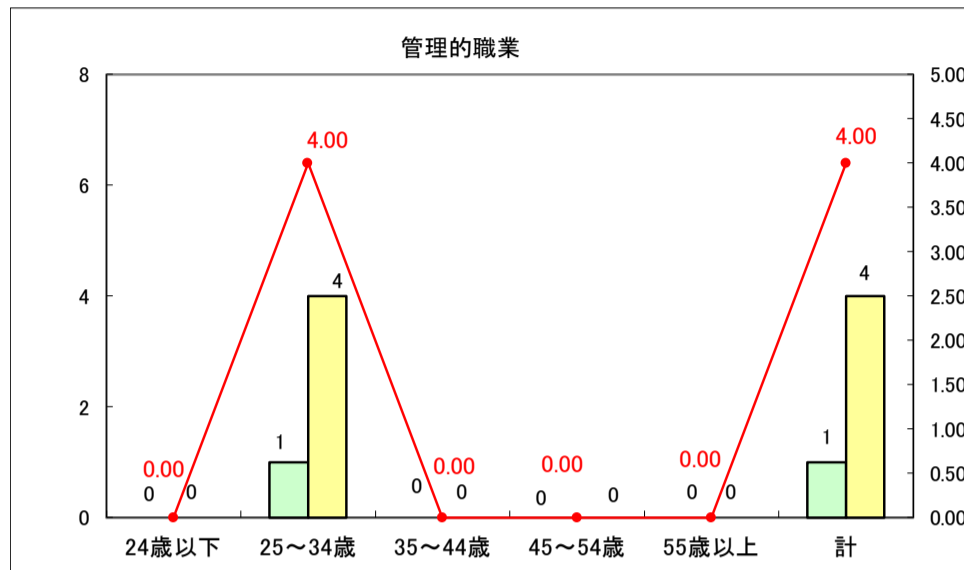

求人・求職バランスシート（常用＋常用パート）〔ハローワーク野辺地〕

平成29年8月

求人・求職バランスシート（常用＋常用パート）〔ハローワーク五所川原〕

平成29年8月

求人・求職バランスシート（常用＋常用パート）〔ハローワーク三沢〕

平成29年8月

求人・求職バランスシート（常用＋常用パート）〔ハローワーク＋和田〕

平成29年8月