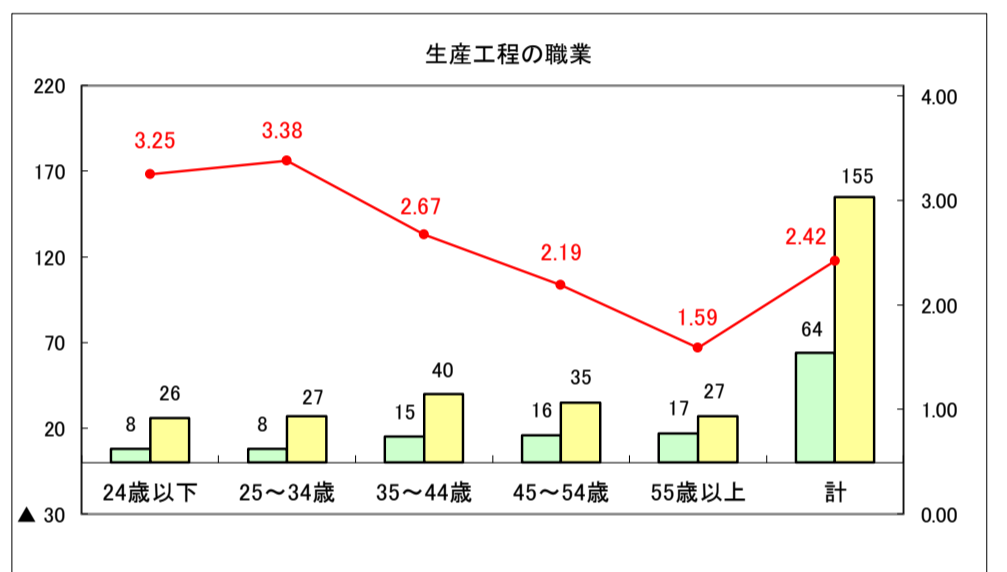

求人・求職バランスシート（常用＋常用パート）〔ハローワーク野辺地〕

平成29年8月