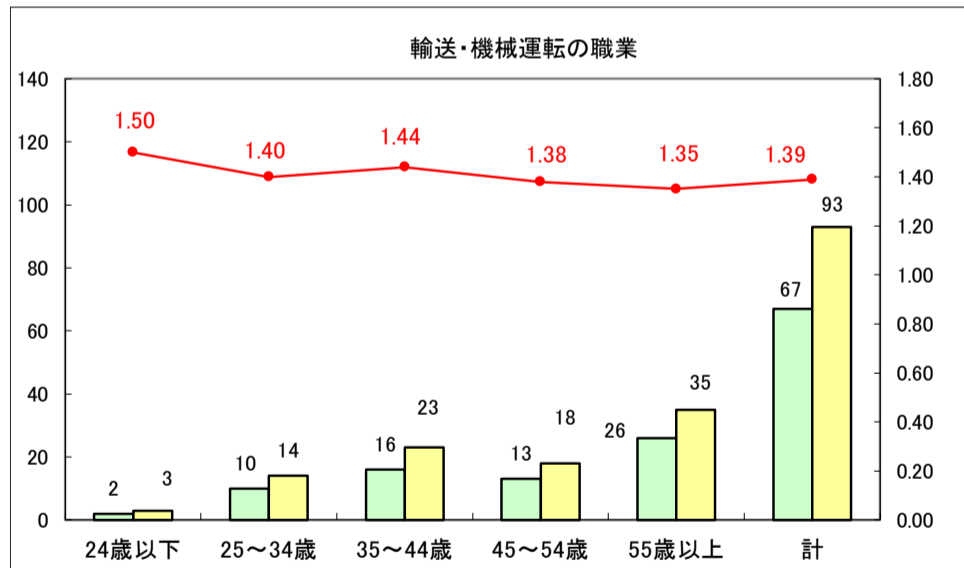

求人・求職バランスシート（常用＋常用パート）〔ハローワーク野辺地〕

平成29年8月

求人・求職バランスシート（常用＋常用パート）〔ハローワーク五所川原〕

平成29年8月

求人・求職バランスシート（常用＋常用パート）〔ハローワーク三沢〕

平成29年8月

求人・求職バランスシート（常用＋常用パート）〔ハローワーク＋和田〕

平成29年8月