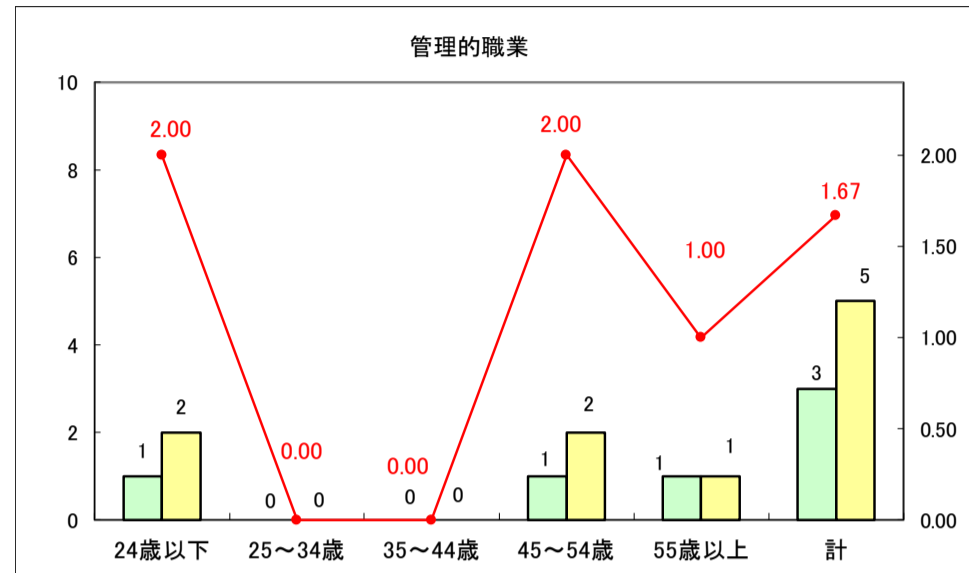

求人・求職バランスシート（常用＋常用パート）〔ハローワーク五所川原〕

平成29年8月