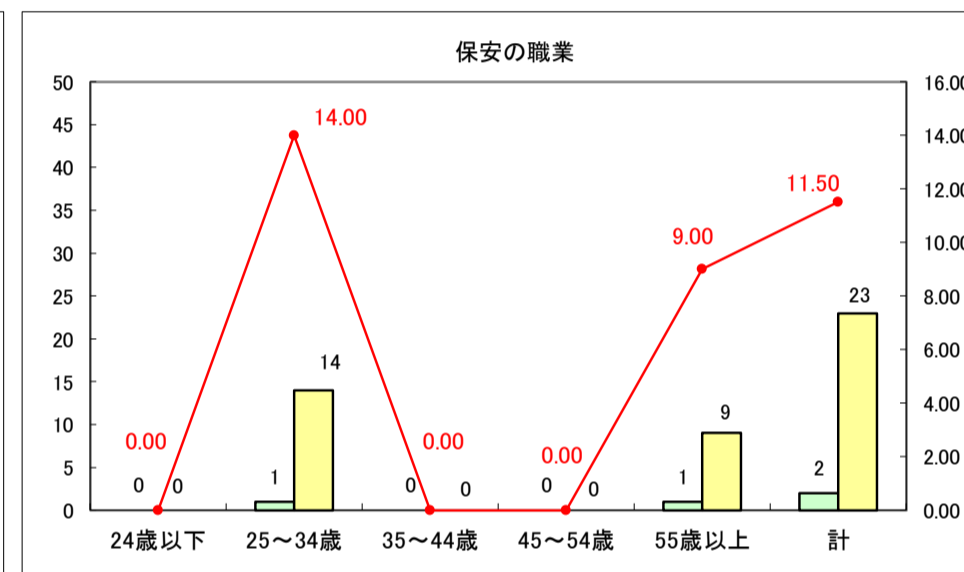

求人・求職バランスシート（常用＋常用パート）〔ハローワーク野辺地〕

平成29年8月