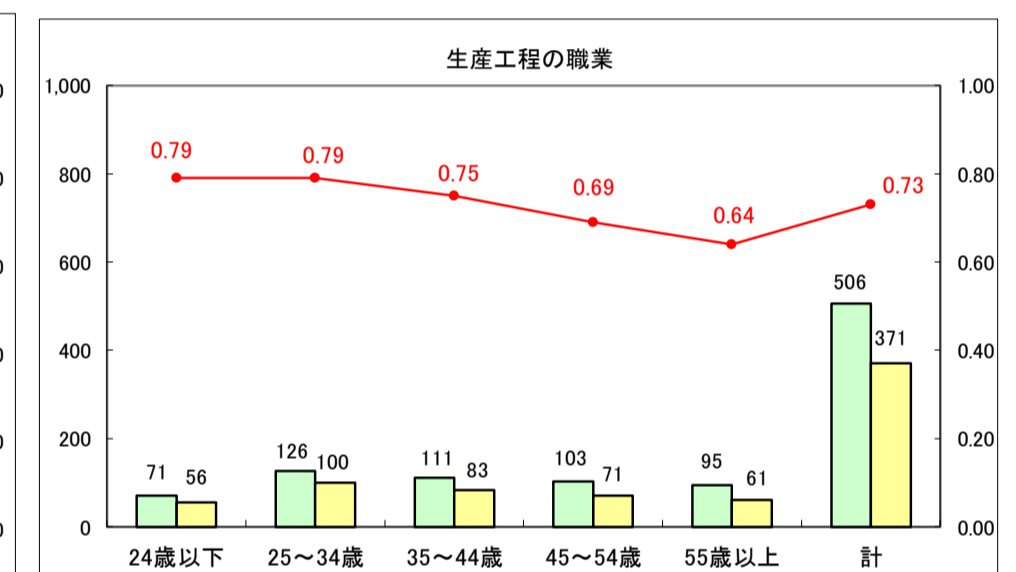

求人・求職バランスシート（常用＋常用パート）〔ハローワーク青森〕

平成29年8月

求人・求職バランスシート（常用＋常用パート）〔ハローワーク八戸〕

平成29年8月

求人・求職バランスシート（常用＋常用パート）〔ハローワーク弘前〕

平成29年8月

求人・求職バランスシート（常用＋常用パート）〔ハローワークむつ〕

平成29年8月