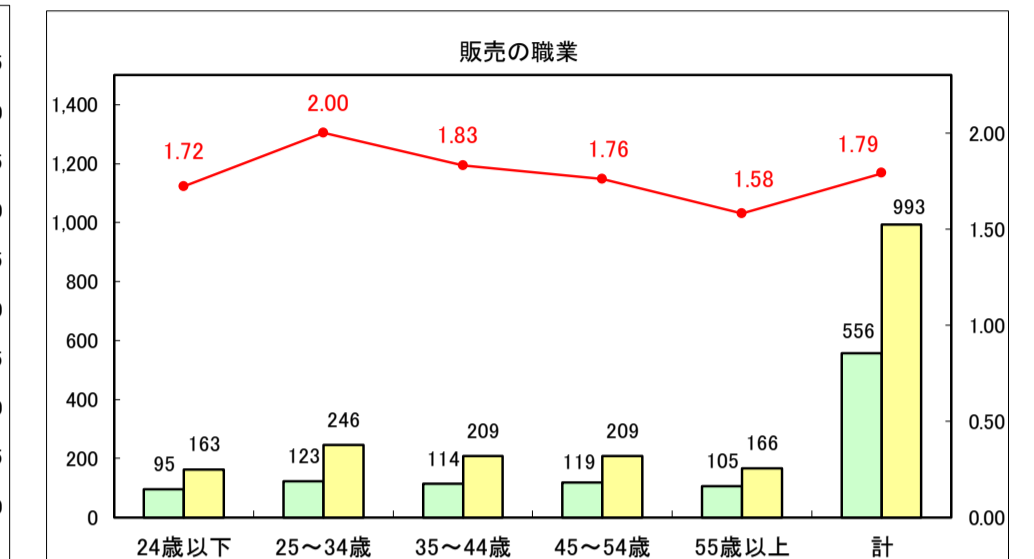

求人・求職バランスシート（常用＋常用パート）〔ハローワーク青森〕

平成29年8月

求人・求職バランスシート（常用＋常用パート）〔ハローワーク八戸〕

平成29年8月

求人・求職バランスシート（常用＋常用パート）〔ハローワーク弘前〕

平成29年8月

求人・求職バランスシート（常用＋常用パート）〔ハローワークむつ〕

平成29年8月