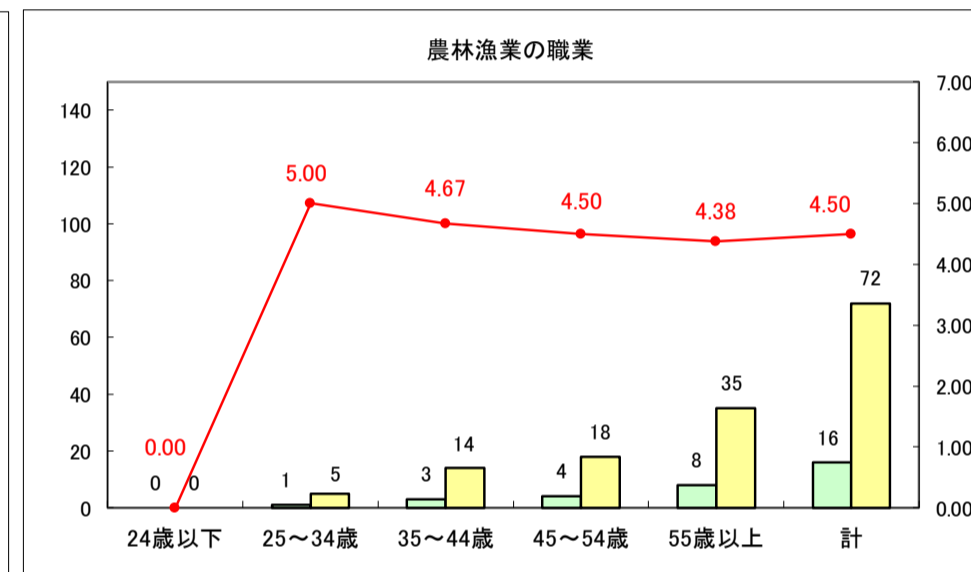

求人・求職バランスシート（常用＋常用パート）〔ハローワーク野辺地〕

平成29年8月