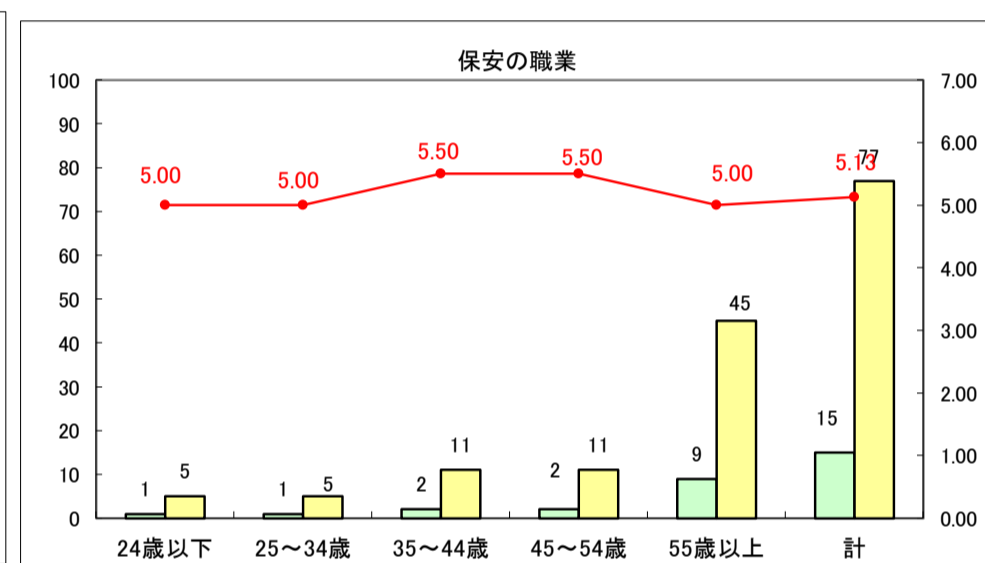

求人・求職バランスシート（常用＋常用パート）〔ハローワーク五所川原〕

平成29年8月