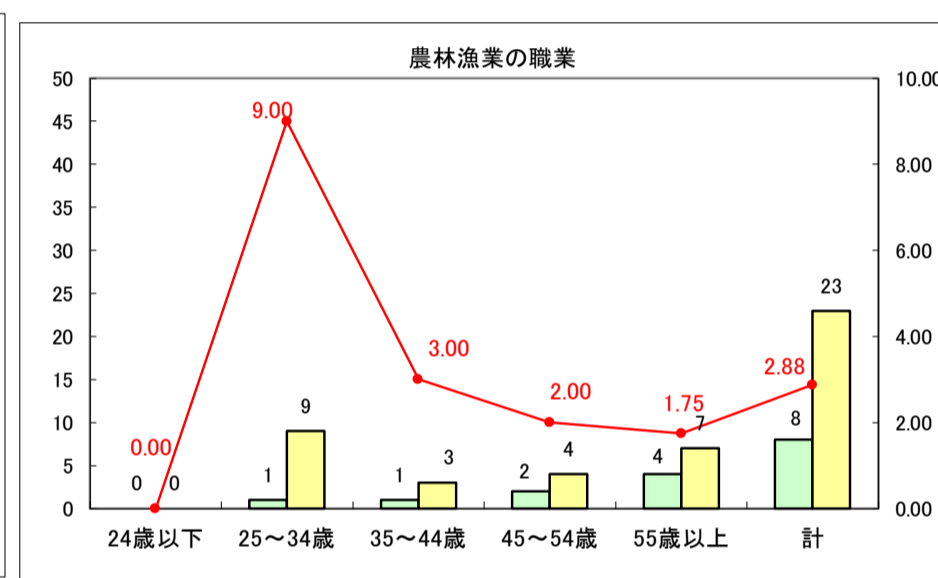

求人・求職バランスシート（常用＋常用パート）〔ハローワーク青森〕

平成29年8月

求人・求職バランスシート（常用＋常用パート）〔ハローワーク八戸〕

平成29年8月

求人・求職バランスシート（常用＋常用パート）〔ハローワーク弘前〕

平成29年8月

求人・求職バランスシート（常用＋常用パート）〔ハローワークむつ〕

平成29年8月