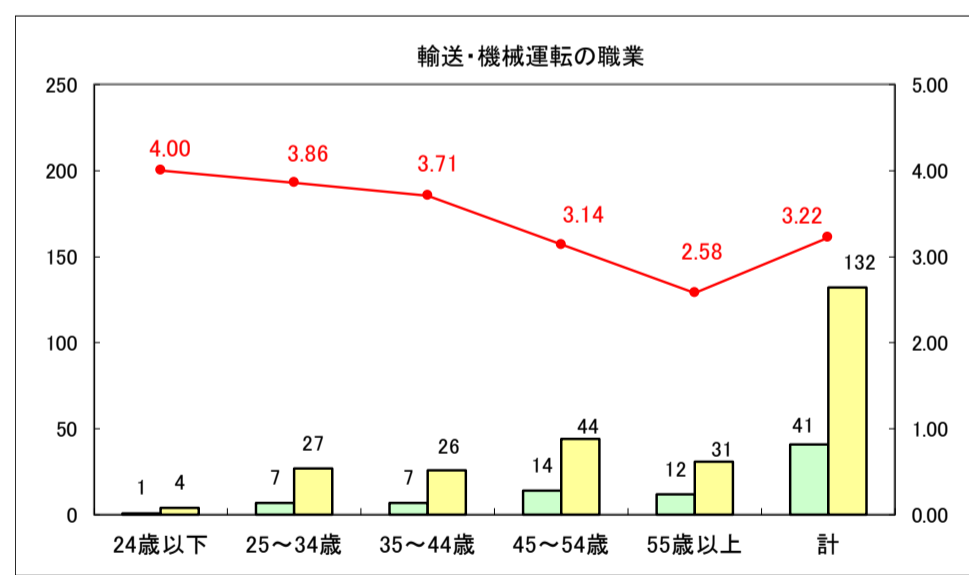

求人・求職バランスシート（常用＋常用パート）〔ハローワーク野辺地〕

平成29年8月

求人・求職バランスシート（常用＋常用パート）〔ハローワーク五所川原〕

平成29年8月

求人・求職バランスシート（常用＋常用パート）〔ハローワーク三沢〕

平成29年8月

求人・求職バランスシート（常用＋常用パート）〔ハローワーク＋和田〕

平成29年8月