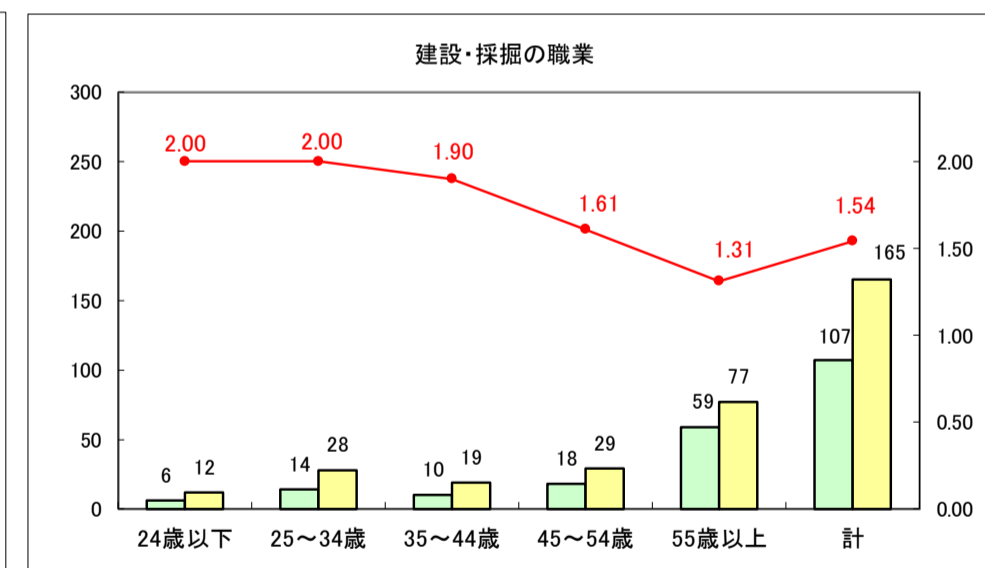

求人・求職バランスシート（常用＋常用パート）〔ハローワーク五所川原〕

平成29年8月