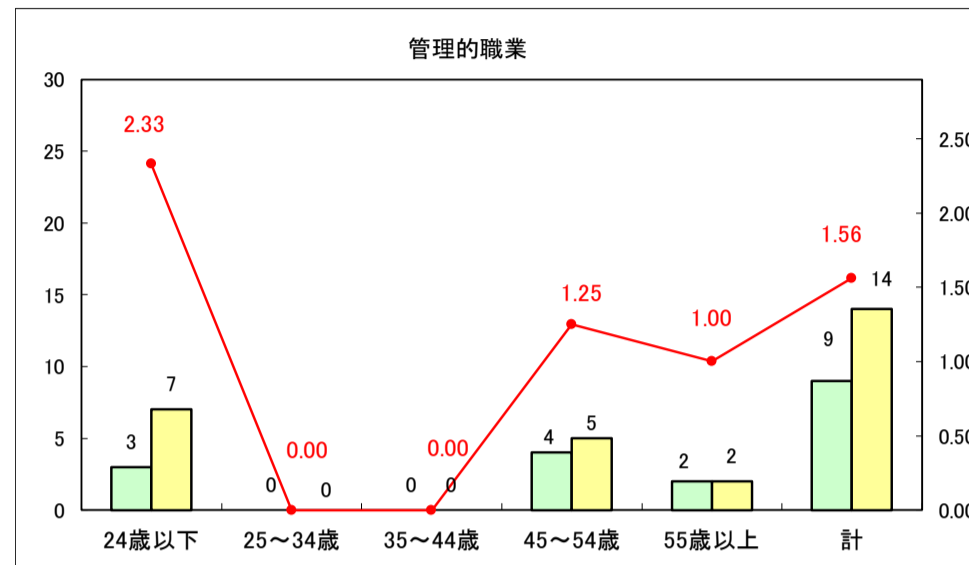

求人・求職バランスシート（常用＋常用パート）〔ハローワーク青森〕

平成29年8月

求人・求職バランスシート（常用＋常用パート）〔ハローワーク八戸〕

平成29年8月

求人・求職バランスシート（常用＋常用パート）〔ハローワーク弘前〕

平成29年8月

求人・求職バランスシート（常用＋常用パート）〔ハローワークむつ〕

平成29年8月