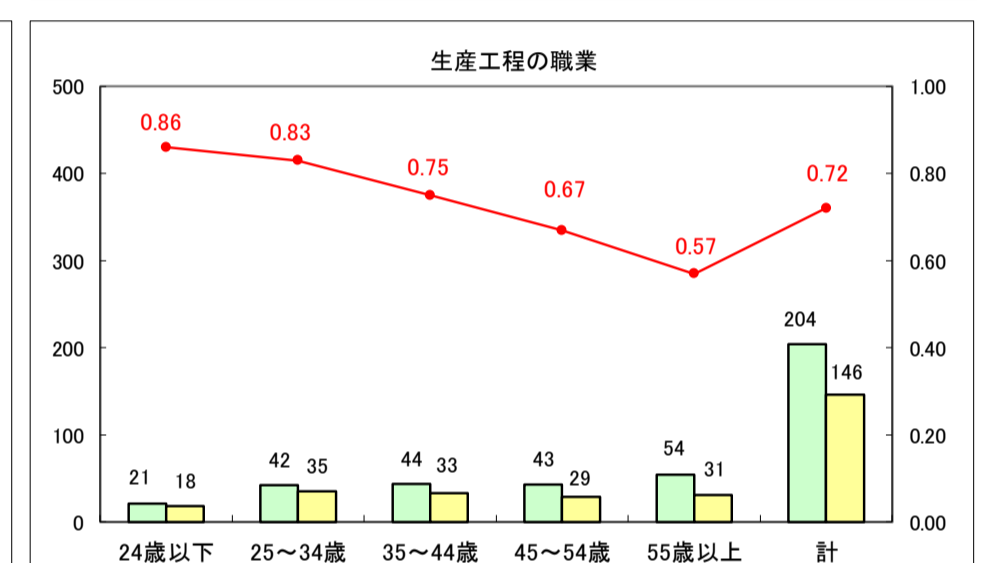

求人・求職バランスシート（常用＋常用パート）〔ハローワーク五所川原〕

平成29年8月