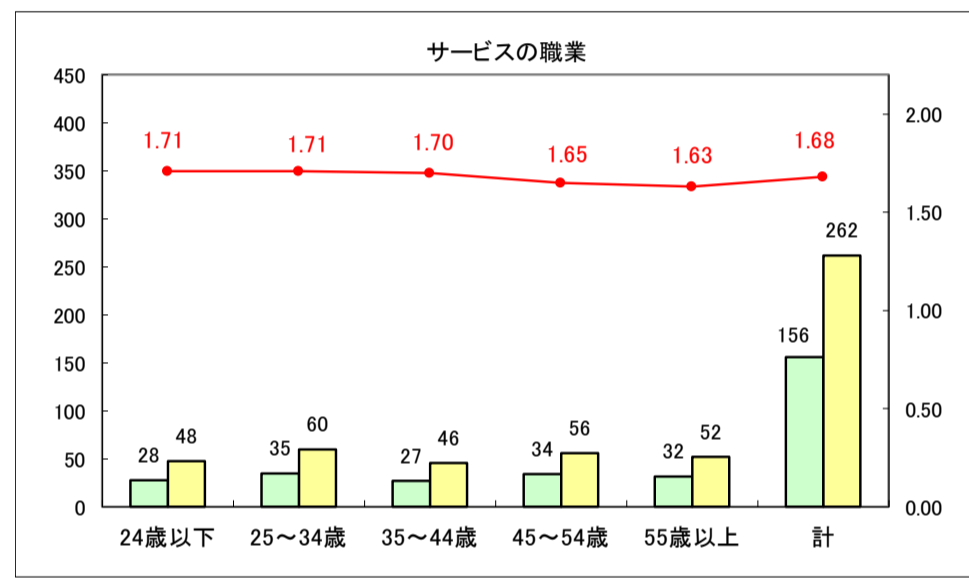

求人・求職バランスシート（常用＋常用パート）〔ハローワーク青森〕

平成29年8月

求人・求職バランスシート（常用＋常用パート）〔ハローワーク八戸〕

平成29年8月

求人・求職バランスシート（常用＋常用パート）〔ハローワーク弘前〕

平成29年8月

求人・求職バランスシート（常用＋常用パート）〔ハローワークむつ〕

平成29年8月