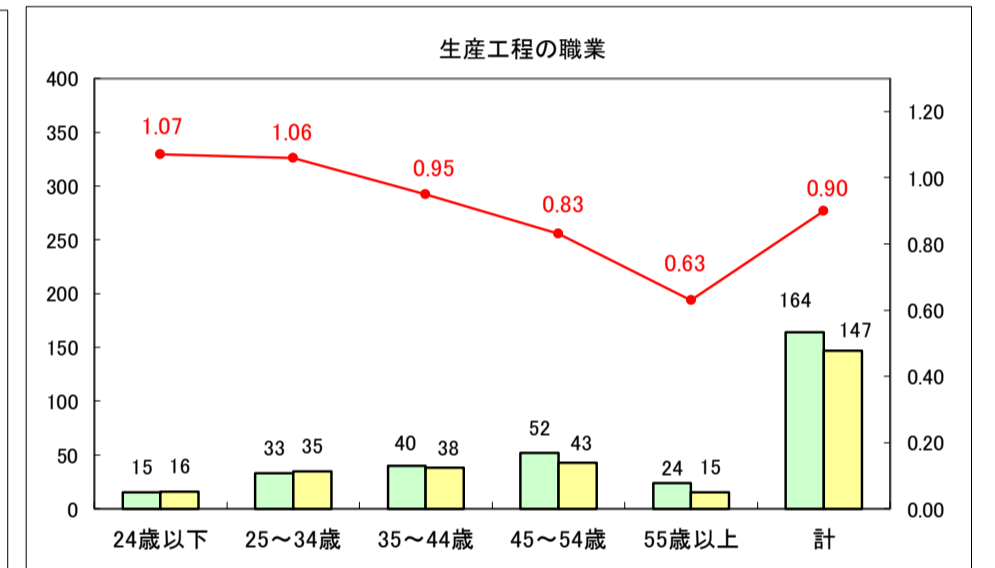

求人・求職バランスシート（常用＋常用パート）〔ハローワーク野辺地〕

平成29年8月

求人・求職バランスシート（常用＋常用パート）〔ハローワーク五所川原〕

平成29年8月

求人・求職バランスシート（常用＋常用パート）〔ハローワーク三沢〕

平成29年8月

求人・求職バランスシート（常用＋常用パート）〔ハローワーク＋和田〕

平成29年8月