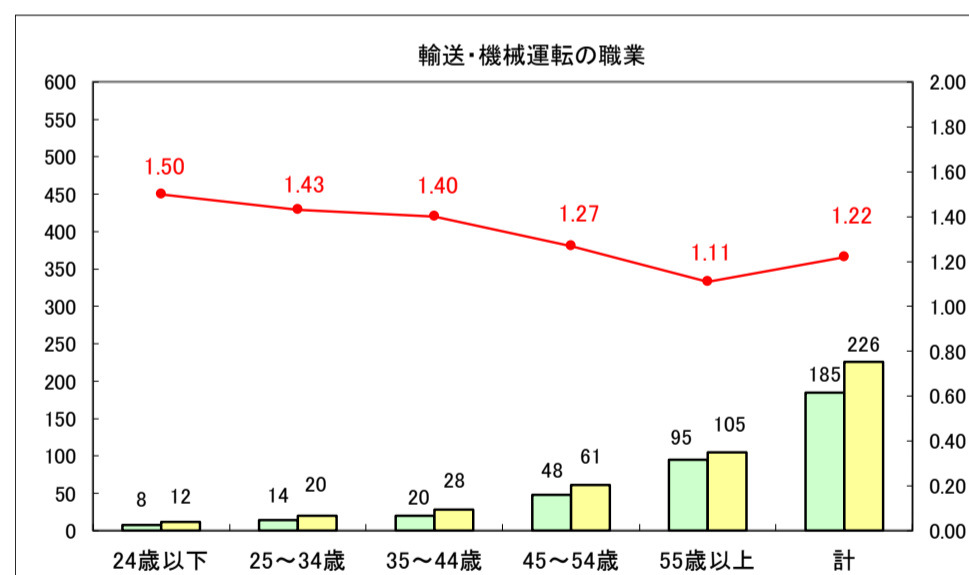

求人・求職バランスシート（常用＋常用パート）〔ハローワーク青森〕

平成29年8月

求人・求職バランスシート（常用＋常用パート）〔ハローワーク八戸〕

平成29年8月

求人・求職バランスシート（常用＋常用パート）〔ハローワーク弘前〕

平成29年8月

求人・求職バランスシート（常用＋常用パート）〔ハローワークむつ〕

平成29年8月