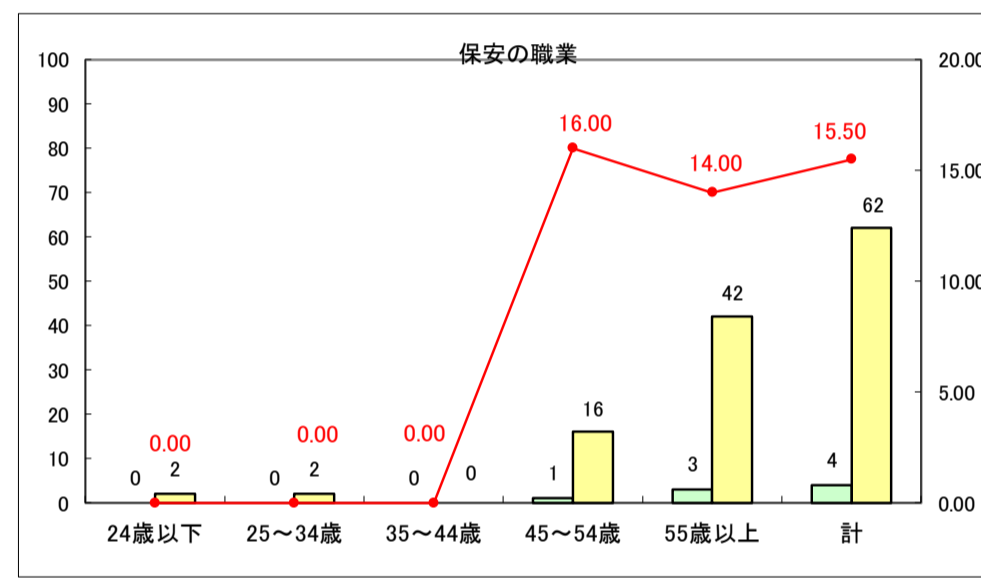

求人・求職バランスシート（常用＋常用パート）〔ハローワーク青森〕

平成29年8月

求人・求職バランスシート（常用＋常用パート）〔ハローワーク八戸〕

平成29年8月

求人・求職バランスシート（常用＋常用パート）〔ハローワーク弘前〕

平成29年8月

求人・求職バランスシート（常用＋常用パート）〔ハローワークむつ〕

平成29年8月