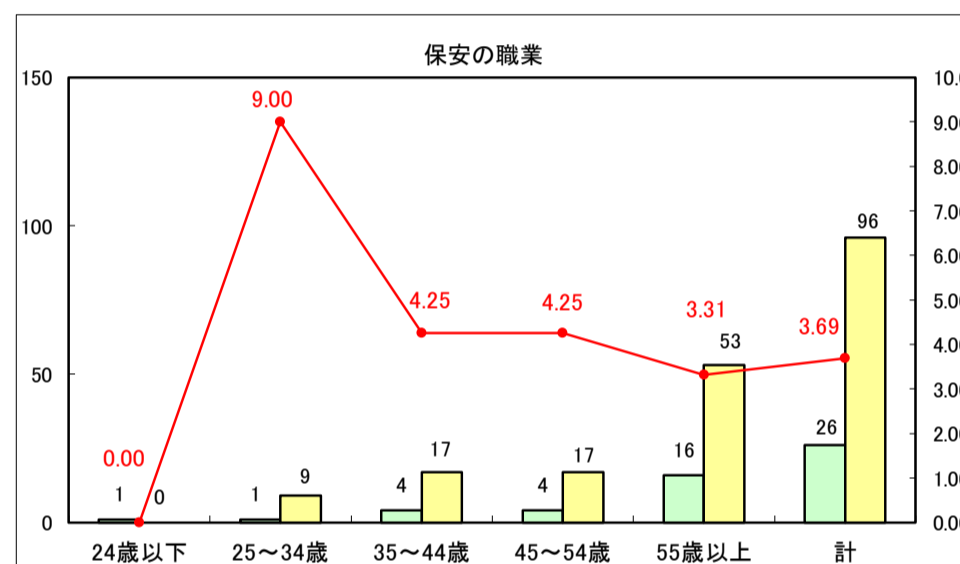

求人・求職バランスシート（常用＋常用パート）〔ハローワーク青森〕

平成29年8月

求人・求職バランスシート（常用＋常用パート）〔ハローワーク八戸〕

平成29年8月

求人・求職バランスシート（常用＋常用パート）〔ハローワーク弘前〕

平成29年8月

求人・求職バランスシート（常用＋常用パート）〔ハローワークむつ〕

平成29年8月