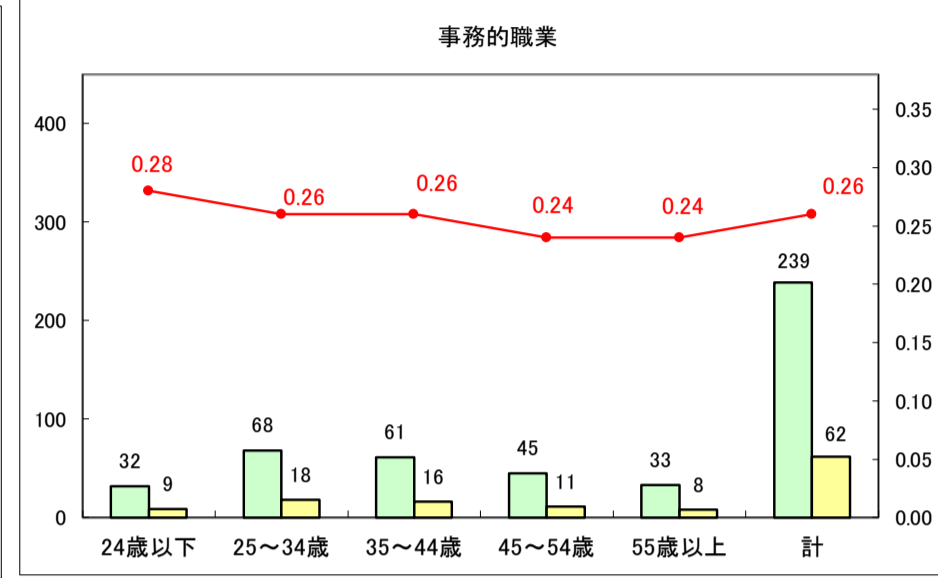

求人・求職バランスシート（常用＋常用パート）〔ハローワーク青森〕

平成29年8月

求人・求職バランスシート（常用＋常用パート）〔ハローワーク八戸〕

平成29年8月

求人・求職バランスシート（常用＋常用パート）〔ハローワーク弘前〕

平成29年8月

求人・求職バランスシート（常用＋常用パート）〔ハローワークむつ〕

平成29年8月