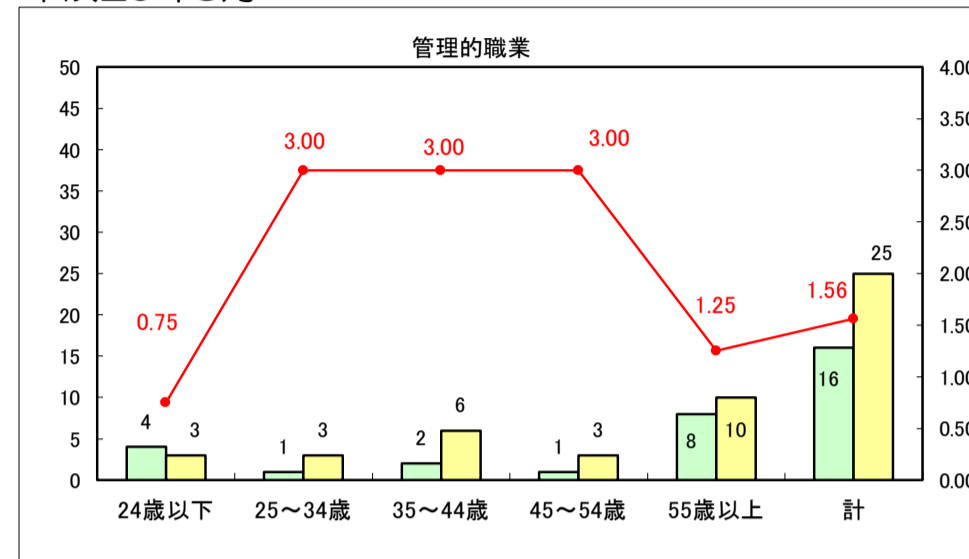

求人・求職バランスシート（常用＋常用パート）〔ハローワーク青森〕

平成29年8月

求人・求職バランスシート（常用＋常用パート）〔ハローワーク八戸〕

平成29年8月

求人・求職バランスシート（常用＋常用パート）〔ハローワーク弘前〕

平成29年8月

求人・求職バランスシート（常用＋常用パート）〔ハローワークむつ〕

平成29年8月