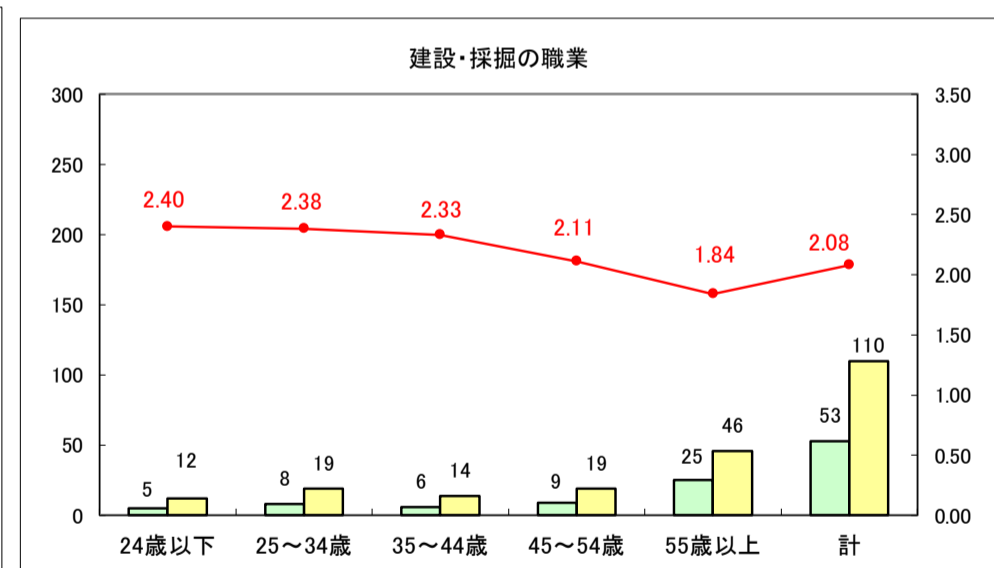

求人・求職バランスシート（常用＋常用パート）〔ハローワーク野辺地〕

平成29年8月

求人・求職バランスシート（常用＋常用パート）〔ハローワーク五所川原〕

平成29年8月

求人・求職バランスシート（常用＋常用パート）〔ハローワーク三沢〕

平成29年8月

求人・求職バランスシート（常用＋常用パート）〔ハローワーク＋和田〕

平成29年8月