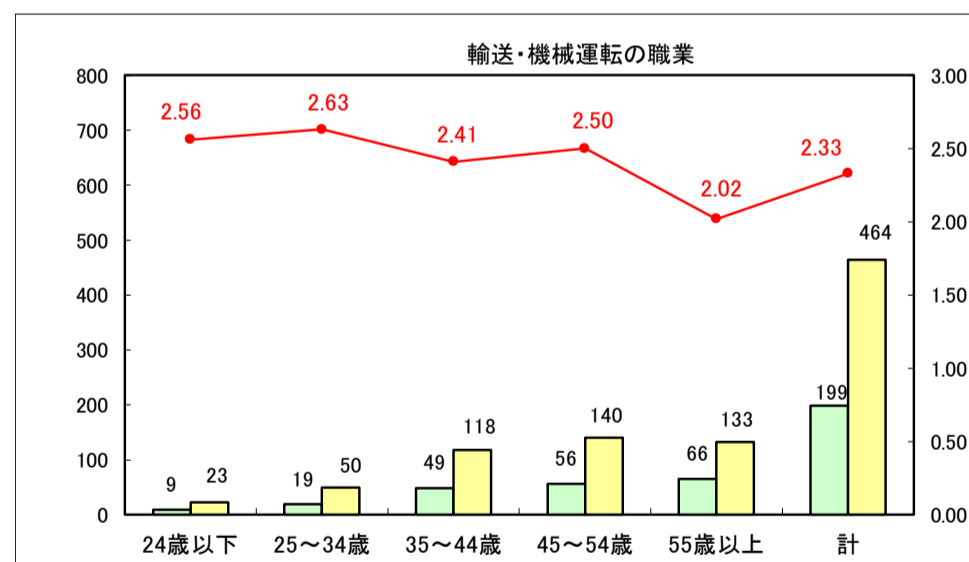

求人・求職バランスシート（常用＋常用パート）〔ハローワーク青森〕

平成29年8月

求人・求職バランスシート（常用＋常用パート）〔ハローワーク八戸〕

平成29年8月

求人・求職バランスシート（常用＋常用パート）〔ハローワーク弘前〕

平成29年8月

求人・求職バランスシート（常用＋常用パート）〔ハローワークむつ〕

平成29年8月