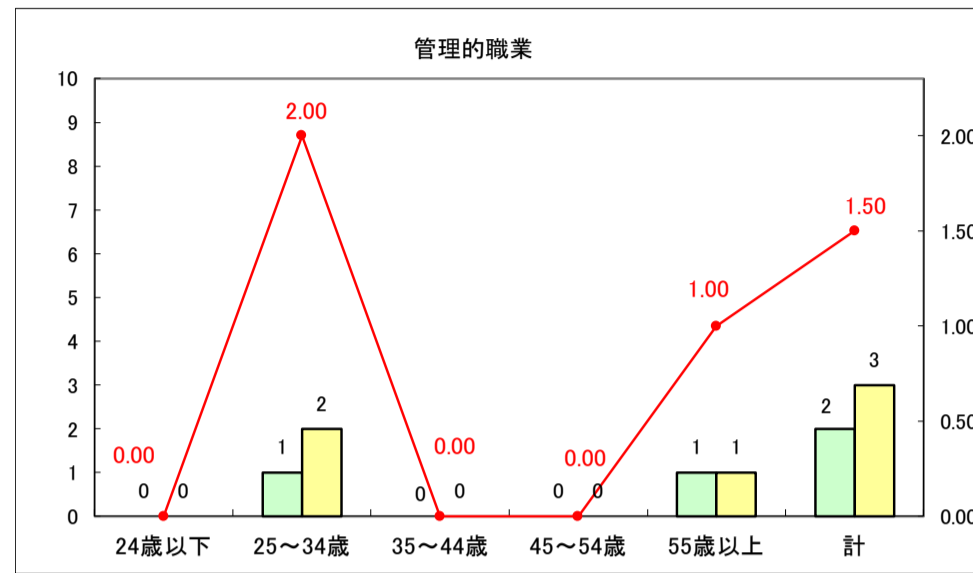

求人・求職バランスシート（常用＋常用パート）〔ハローワーク野辺地〕

平成29年8月