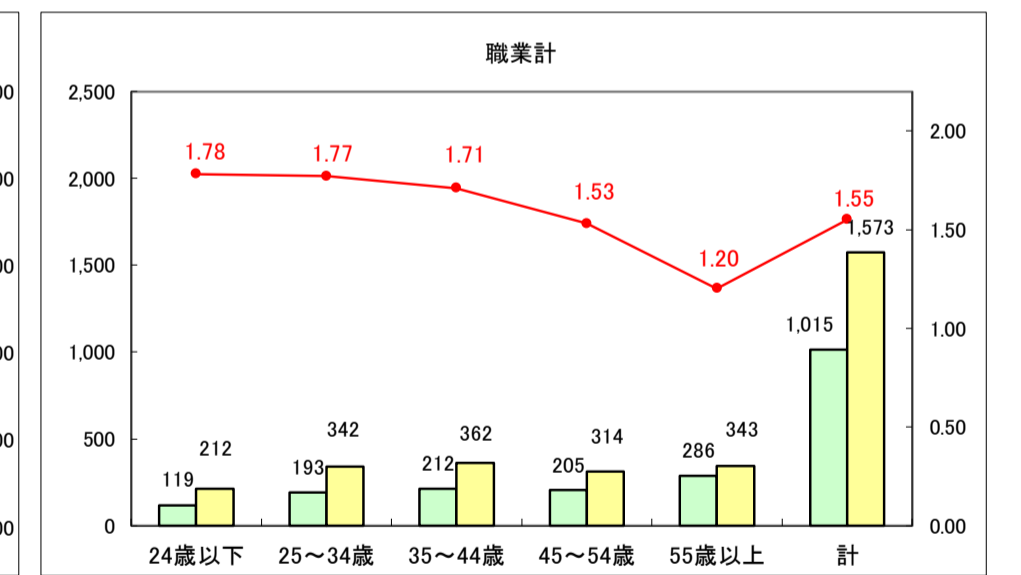

求人・求職バランスシート（常用＋常用パート）〔ハローワーク野辺地〕

平成29年8月

求人・求職バランスシート（常用＋常用パート）〔ハローワーク五所川原〕

平成29年8月

求人・求職バランスシート（常用＋常用パート）〔ハローワーク三沢〕

平成29年8月

求人・求職バランスシート（常用＋常用パート）〔ハローワーク＋和田〕

平成29年8月