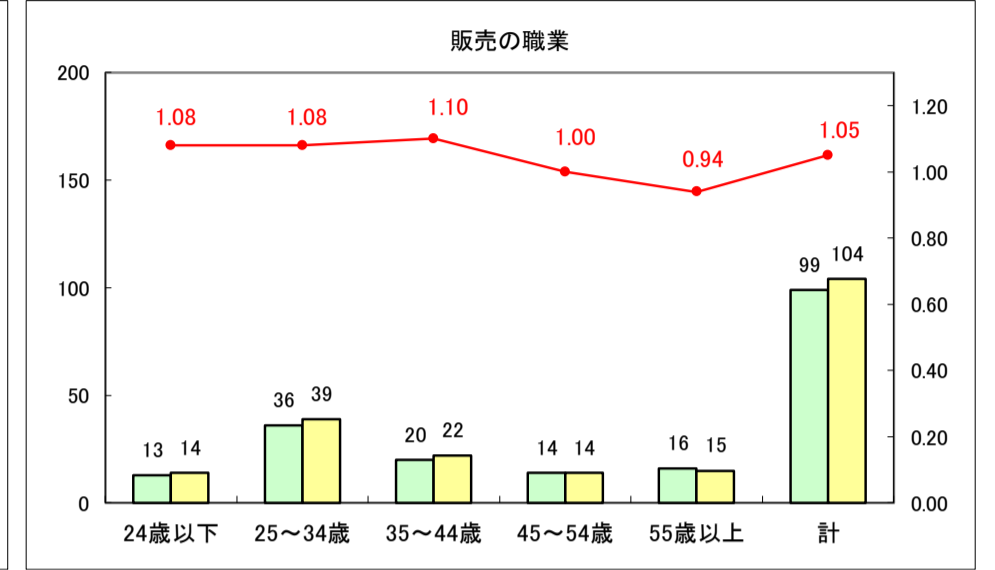

求人・求職バランスシート（常用＋常用パート）〔ハローワーク野辺地〕

平成29年8月

求人・求職バランスシート（常用＋常用パート）〔ハローワーク五所川原〕

平成29年8月

求人・求職バランスシート（常用＋常用パート）〔ハローワーク三沢〕

平成29年8月

求人・求職バランスシート（常用＋常用パート）〔ハローワーク＋和田〕

平成29年8月