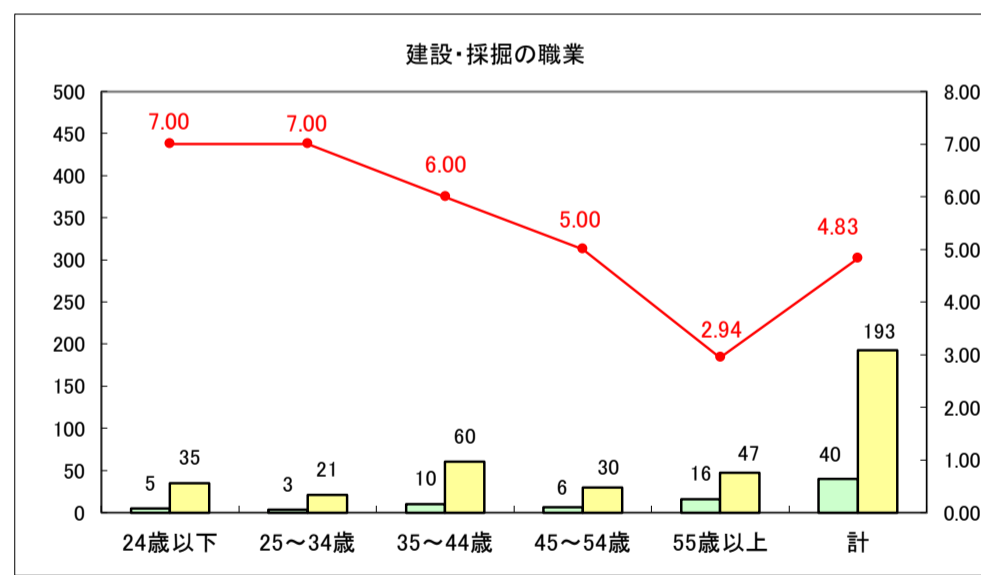

求人・求職バランスシート（常用＋常用パート）〔ハローワーク野辺地〕

平成29年8月

求人・求職バランスシート（常用＋常用パート）〔ハローワーク五所川原〕

平成29年8月

求人・求職バランスシート（常用＋常用パート）〔ハローワーク三沢〕

平成29年8月

求人・求職バランスシート（常用＋常用パート）〔ハローワーク＋和田〕

平成29年8月