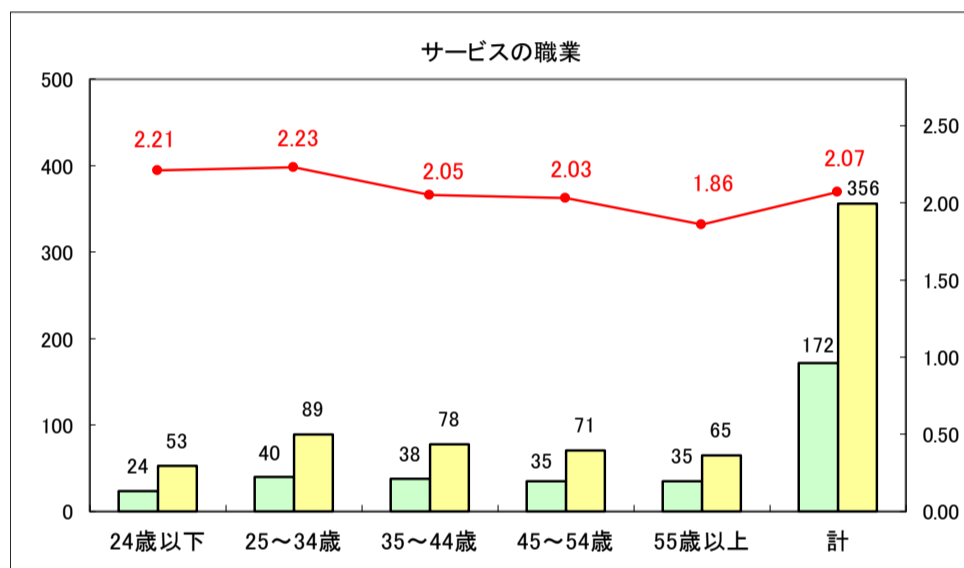

求人・求職バランスシート（常用＋常用パート）〔ハローワーク野辺地〕

平成29年8月

求人・求職バランスシート（常用＋常用パート）〔ハローワーク五所川原〕

平成29年8月

求人・求職バランスシート（常用＋常用パート）〔ハローワーク三沢〕

平成29年8月

求人・求職バランスシート（常用＋常用パート）〔ハローワーク＋和田〕

平成29年8月