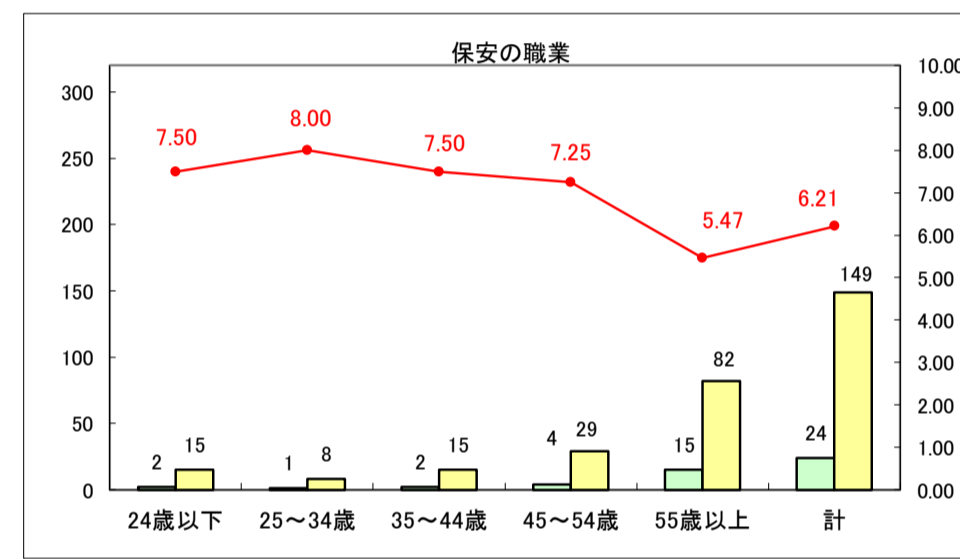

求人・求職バランスシート（常用＋常用パート）〔ハローワーク青森〕

平成29年8月

求人・求職バランスシート（常用＋常用パート）〔ハローワーク八戸〕

平成29年8月

求人・求職バランスシート（常用＋常用パート）〔ハローワーク弘前〕

平成29年8月

求人・求職バランスシート（常用＋常用パート）〔ハローワークむつ〕

平成29年8月