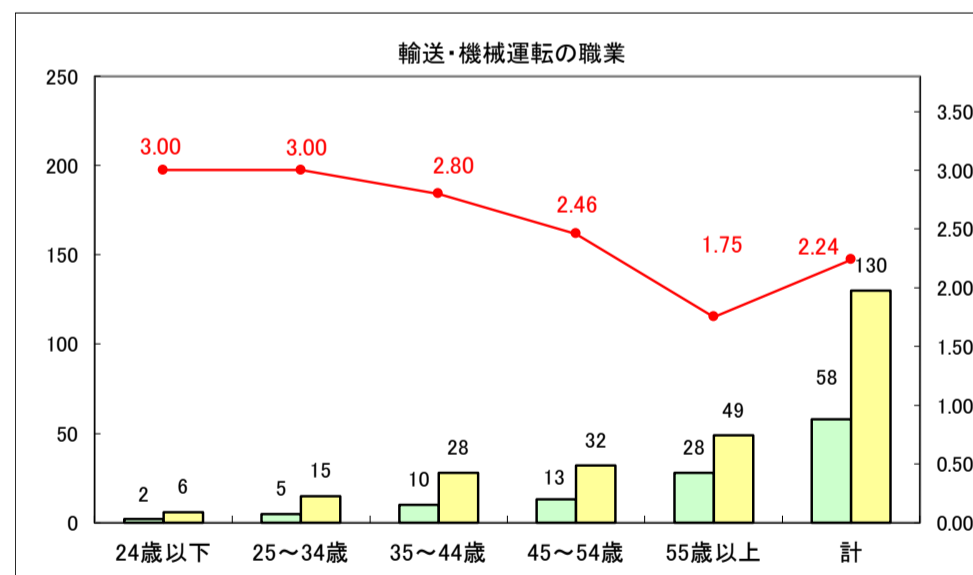

求人・求職バランスシート（常用＋常用パート）〔ハローワーク野辺地〕

平成29年8月