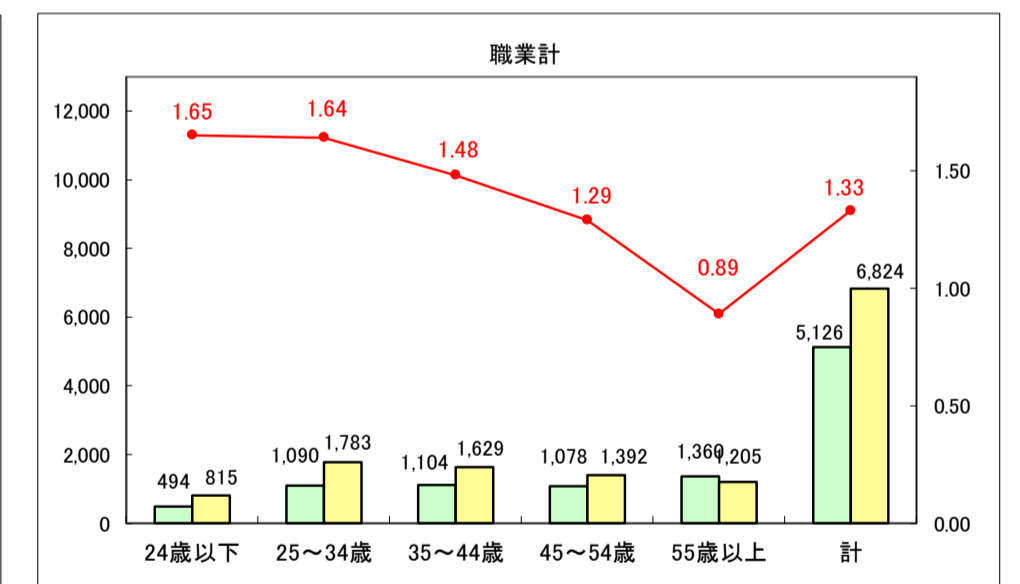

求人・求職バランスシート（常用＋常用パート）〔ハローワーク青森〕

平成29年8月

求人・求職バランスシート（常用＋常用パート）〔ハローワーク八戸〕

平成29年8月

求人・求職バランスシート（常用＋常用パート）〔ハローワーク弘前〕

平成29年8月

求人・求職バランスシート（常用＋常用パート）〔ハローワークむつ〕

平成29年8月