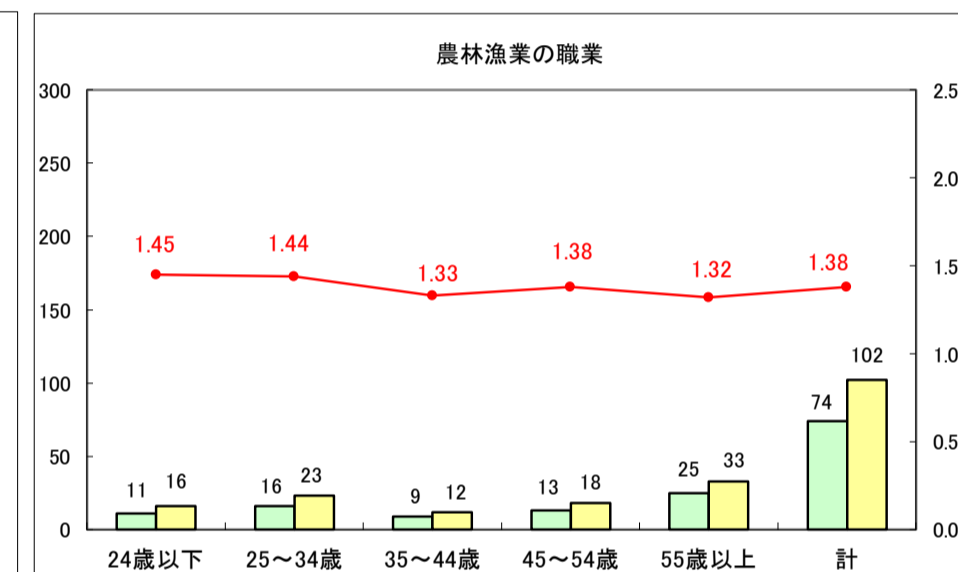

求人・求職バランスシート（常用＋常用パート）〔ハローワーク青森〕

平成29年8月

求人・求職バランスシート（常用＋常用パート）〔ハローワーク八戸〕

平成29年8月

求人・求職バランスシート（常用＋常用パート）〔ハローワーク弘前〕

平成29年8月

求人・求職バランスシート（常用＋常用パート）〔ハローワークむつ〕

平成29年8月