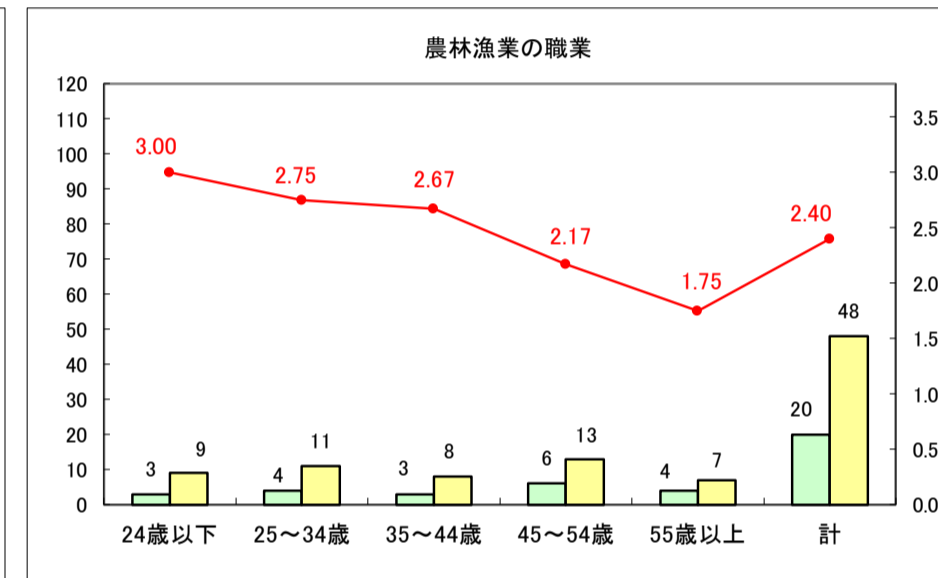

求人・求職バランスシート（常用＋常用パート）〔ハローワーク野辺地〕

平成29年8月

求人・求職バランスシート（常用＋常用パート）〔ハローワーク五所川原〕

平成29年8月

求人・求職バランスシート（常用＋常用パート）〔ハローワーク三沢〕

平成29年8月

求人・求職バランスシート（常用＋常用パート）〔ハローワーク＋和田〕

平成29年8月