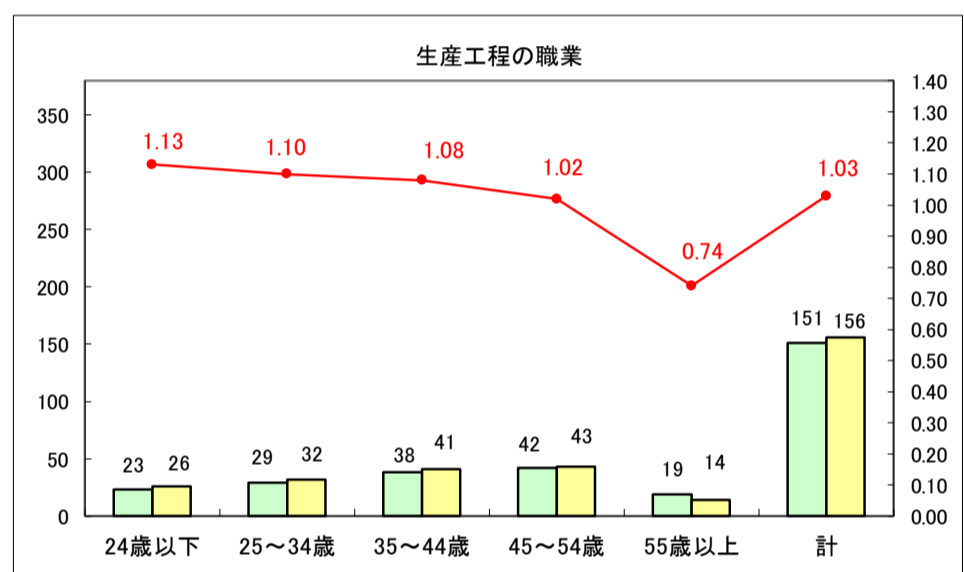

求人・求職バランスシート（常用＋常用パート）〔ハローワーク黒石〕

平成29年8月