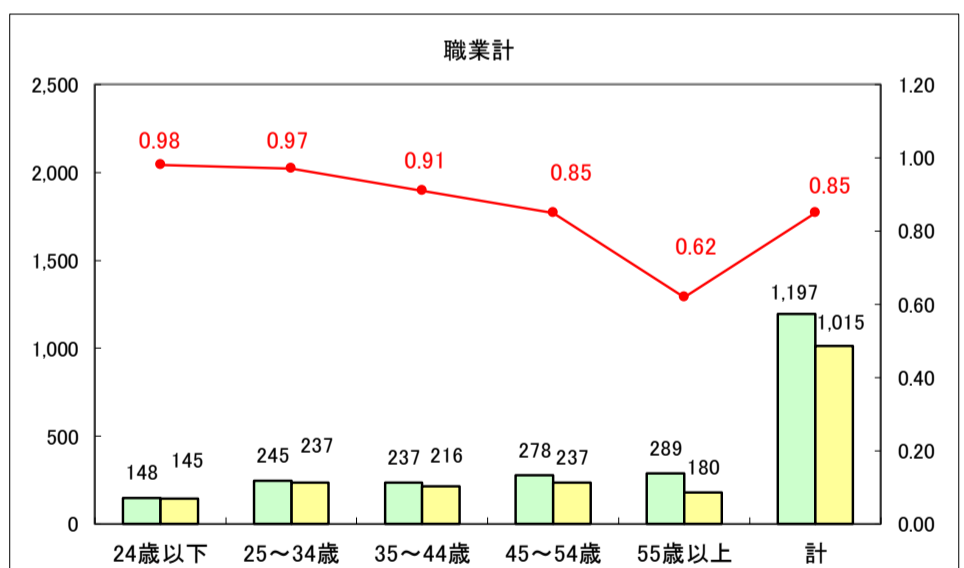

求人・求職バランスシート（常用＋常用パート）〔ハローワーク黒石〕

平成29年8月