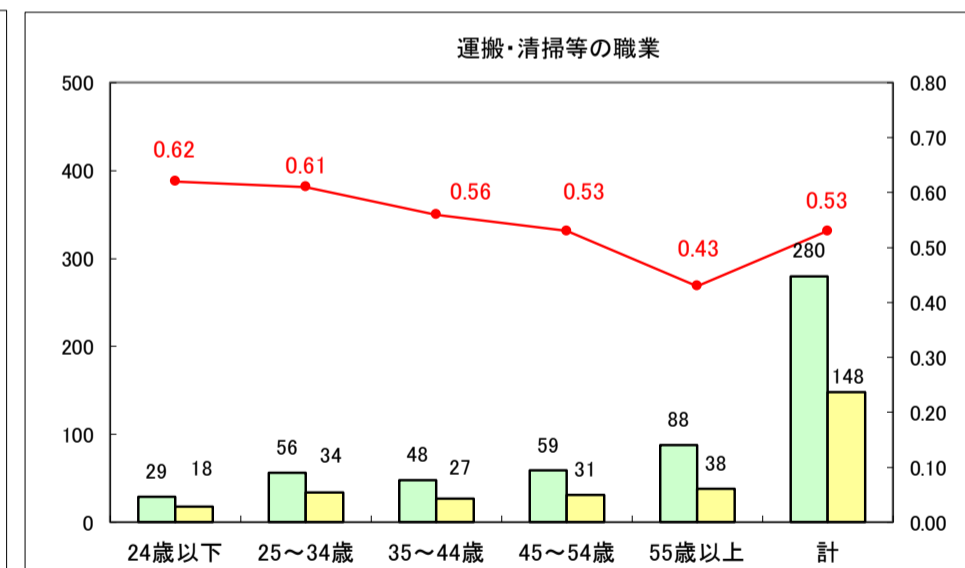

求人・求職バランスシート（常用＋常用パート）〔ハローワーク黒石〕

平成29年8月