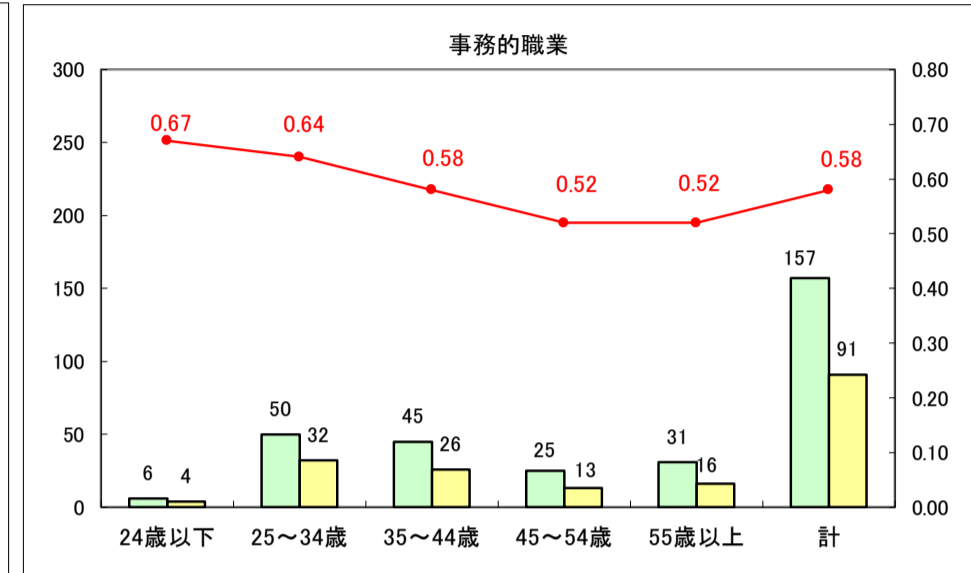

求人・求職バランスシート（常用＋常用パート）〔ハローワーク野辺地〕

平成29年8月