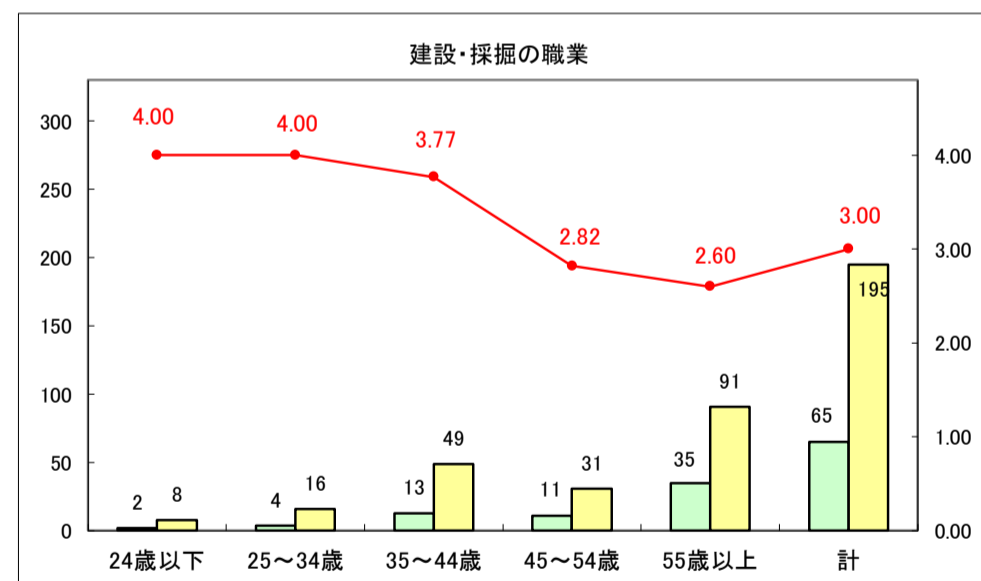

求人・求職バランスシート（常用＋常用パート）〔ハローワーク青森〕

平成29年8月

求人・求職バランスシート（常用＋常用パート）〔ハローワーク八戸〕

平成29年8月

求人・求職バランスシート（常用＋常用パート）〔ハローワーク弘前〕

平成29年8月

求人・求職バランスシート（常用＋常用パート）〔ハローワークむつ〕

平成29年8月