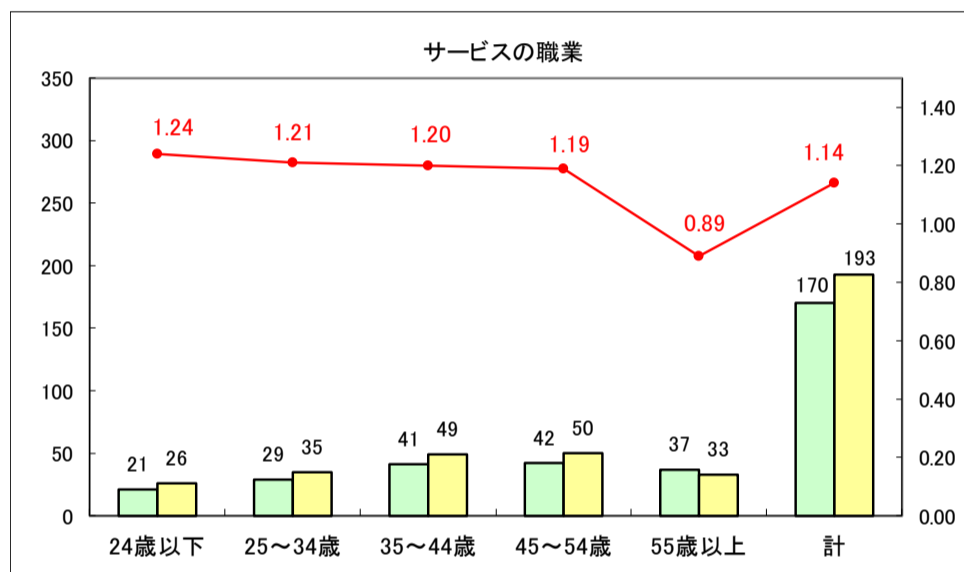

求人・求職バランスシート（常用＋常用パート）〔ハローワーク黒石〕

平成29年8月