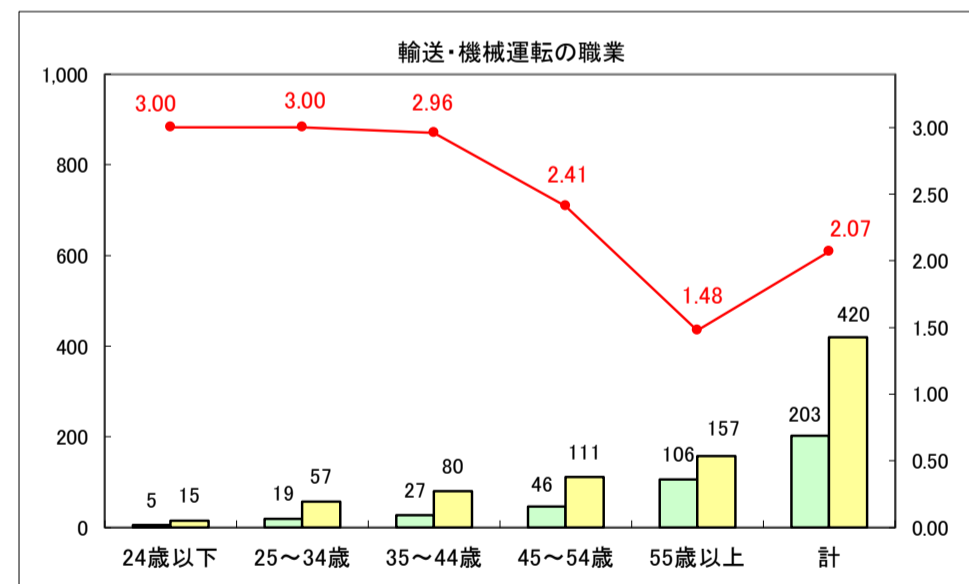

求人・求職バランスシート（常用＋常用パート）〔ハローワーク青森〕

平成29年8月

求人・求職バランスシート（常用＋常用パート）〔ハローワーク八戸〕

平成29年8月

求人・求職バランスシート（常用＋常用パート）〔ハローワーク弘前〕

平成29年8月

求人・求職バランスシート（常用＋常用パート）〔ハローワークむつ〕

平成29年8月