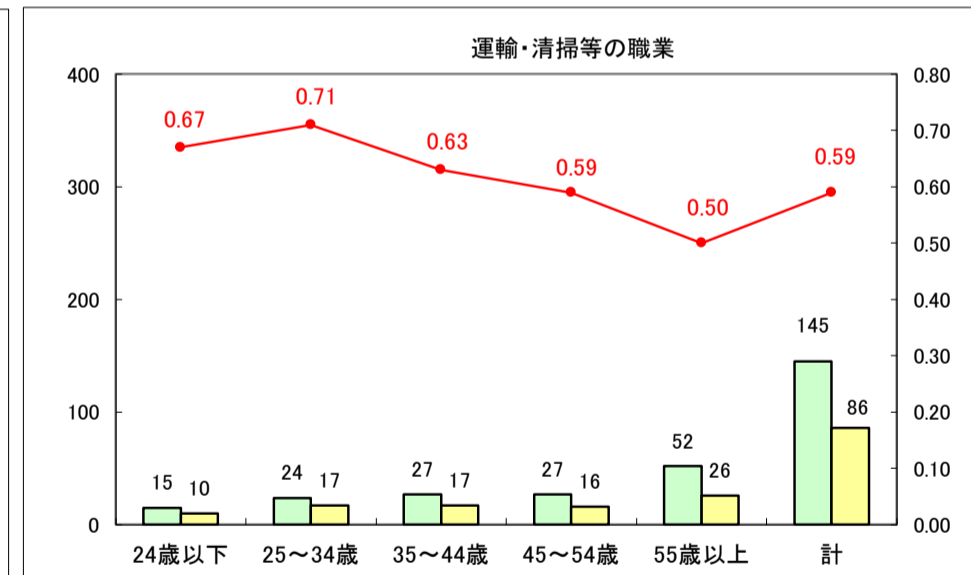

求人・求職バランスシート（常用＋常用パート）〔ハローワーク野辺地〕

平成29年8月