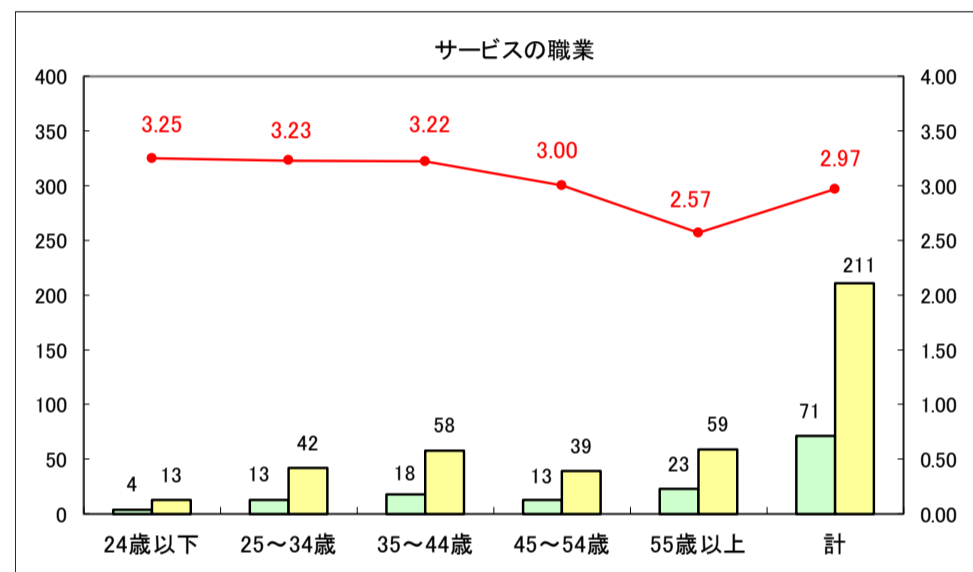

求人・求職バランスシート（常用＋常用パート）〔ハローワーク野辺地〕

平成29年8月