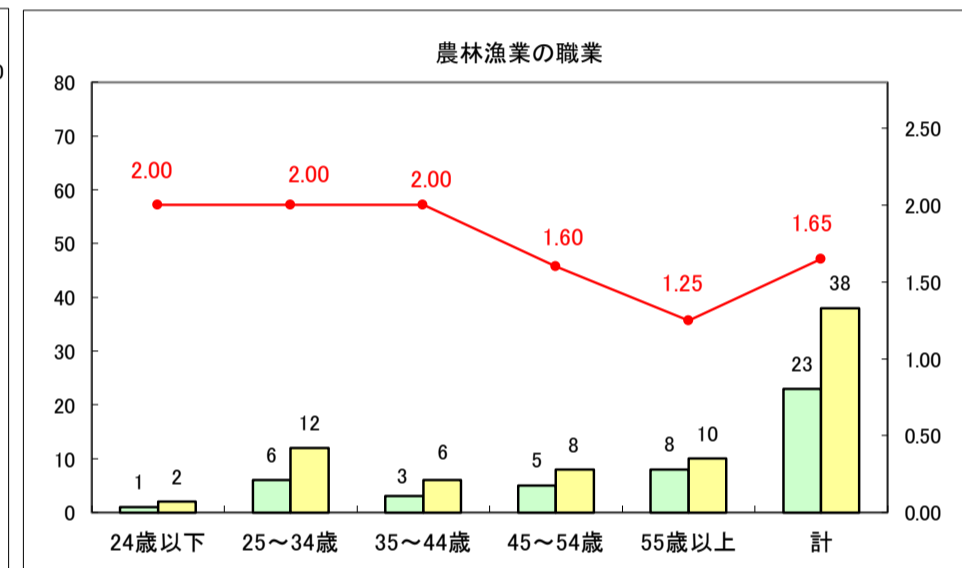

求人・求職バランスシート（常用＋常用パート）〔ハローワーク野辺地〕

平成29年8月

求人・求職バランスシート（常用＋常用パート）〔ハローワーク五所川原〕

平成29年8月

求人・求職バランスシート（常用＋常用パート）〔ハローワーク三沢〕

平成29年8月

求人・求職バランスシート（常用＋常用パート）〔ハローワーク＋和田〕

平成29年8月