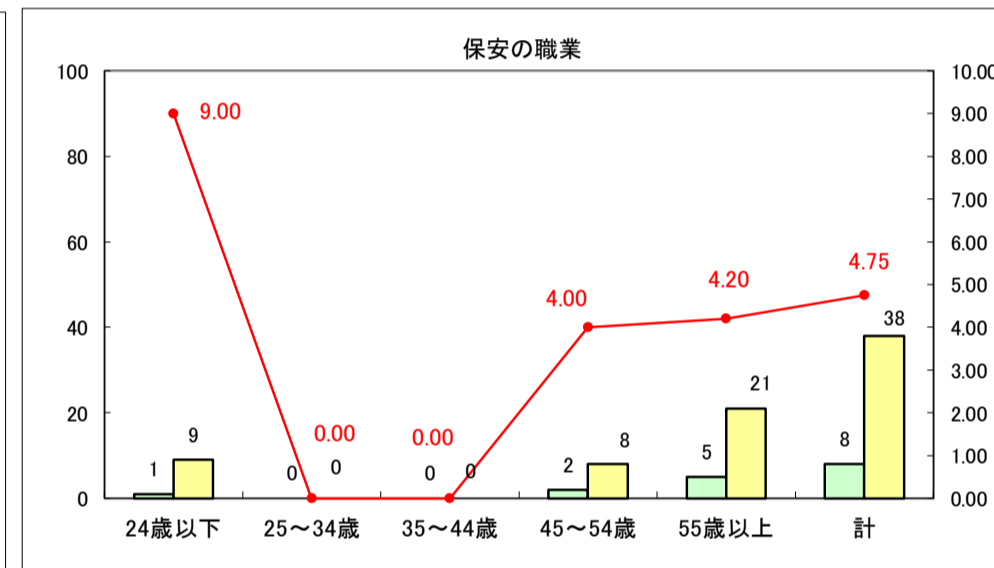

求人・求職バランスシート（常用＋常用パート）〔ハローワーク野辺地〕

平成29年8月

求人・求職バランスシート（常用＋常用パート）〔ハローワーク五所川原〕

平成29年8月

求人・求職バランスシート（常用＋常用パート）〔ハローワーク三沢〕

平成29年8月

求人・求職バランスシート（常用＋常用パート）〔ハローワーク＋和田〕

平成29年8月