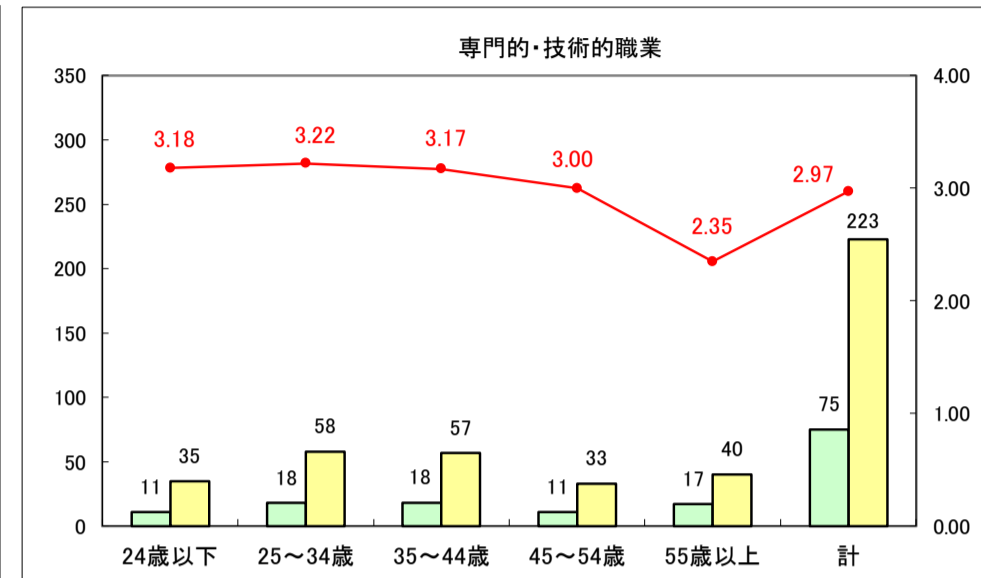

求人・求職バランスシート（常用＋常用パート）〔ハローワーク野辺地〕

平成29年8月

求人・求職バランスシート（常用＋常用パート）〔ハローワーク五所川原〕

平成29年8月

求人・求職バランスシート（常用＋常用パート）〔ハローワーク三沢〕

平成29年8月

求人・求職バランスシート（常用＋常用パート）〔ハローワーク＋和田〕

平成29年8月