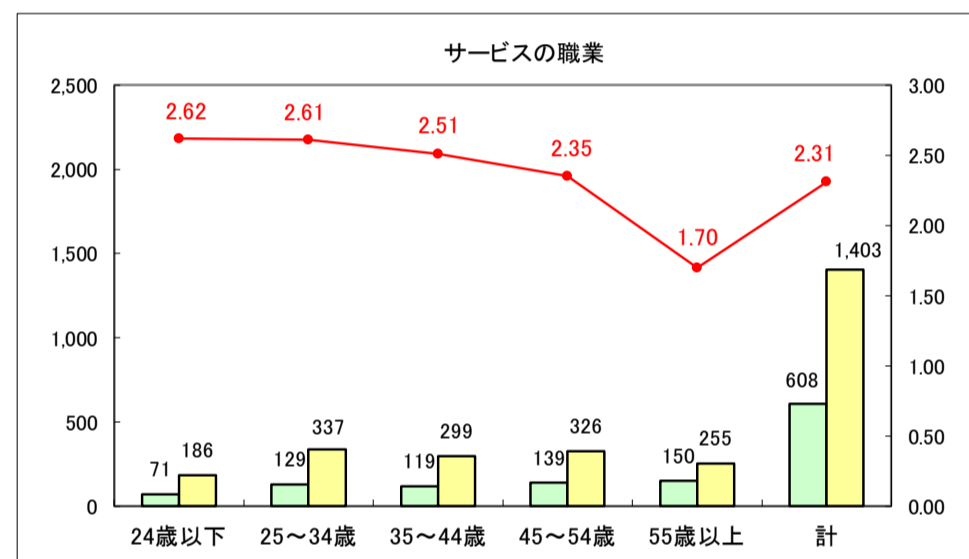

求人・求職バランスシート（常用＋常用パート）〔ハローワーク青森〕

平成29年8月

求人・求職バランスシート（常用＋常用パート）〔ハローワーク八戸〕

平成29年8月

求人・求職バランスシート（常用＋常用パート）〔ハローワーク弘前〕

平成29年8月

求人・求職バランスシート（常用＋常用パート）〔ハローワークむつ〕

平成29年8月