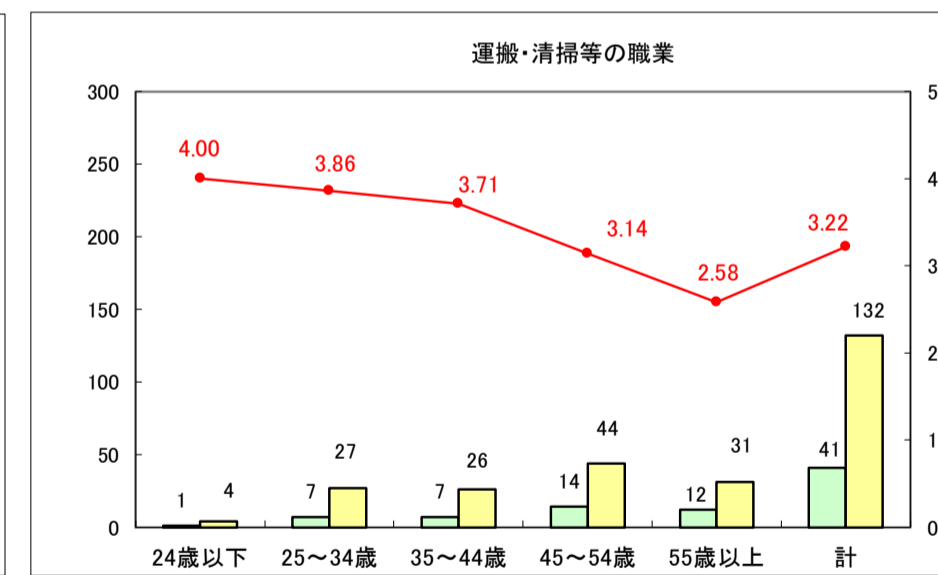

求人・求職バランスシート（常用＋常用パート）〔ハローワーク野辺地〕

平成29年8月

求人・求職バランスシート（常用＋常用パート）〔ハローワーク五所川原〕

平成29年8月

求人・求職バランスシート（常用＋常用パート）〔ハローワーク三沢〕

平成29年8月

求人・求職バランスシート（常用＋常用パート）〔ハローワーク＋和田〕

平成29年8月