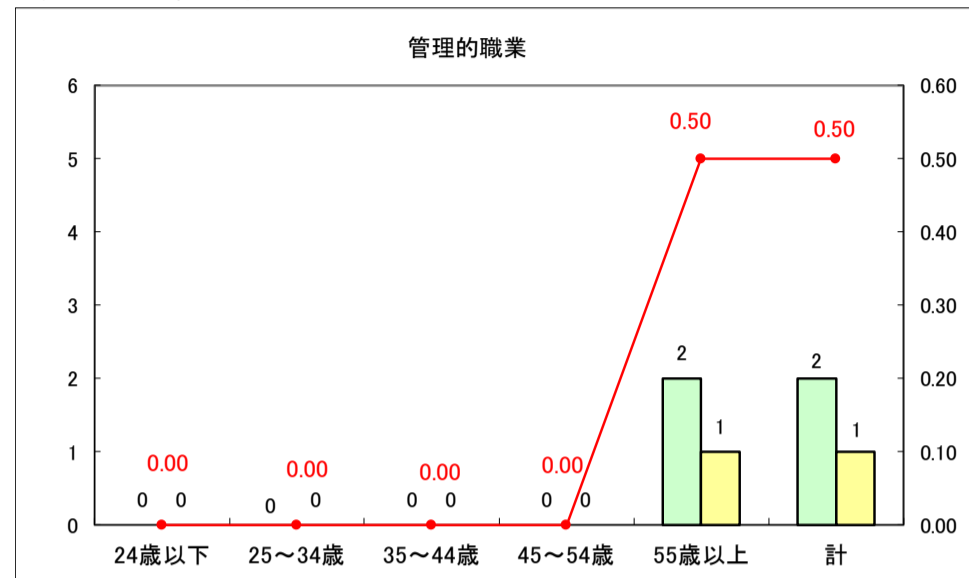

求人・求職バランスシート（常用＋常用パート）〔ハローワーク青森〕

平成29年8月

求人・求職バランスシート（常用＋常用パート）〔ハローワーク八戸〕

平成29年8月

求人・求職バランスシート（常用＋常用パート）〔ハローワーク弘前〕

平成29年8月

求人・求職バランスシート（常用＋常用パート）〔ハローワークむつ〕

平成29年8月