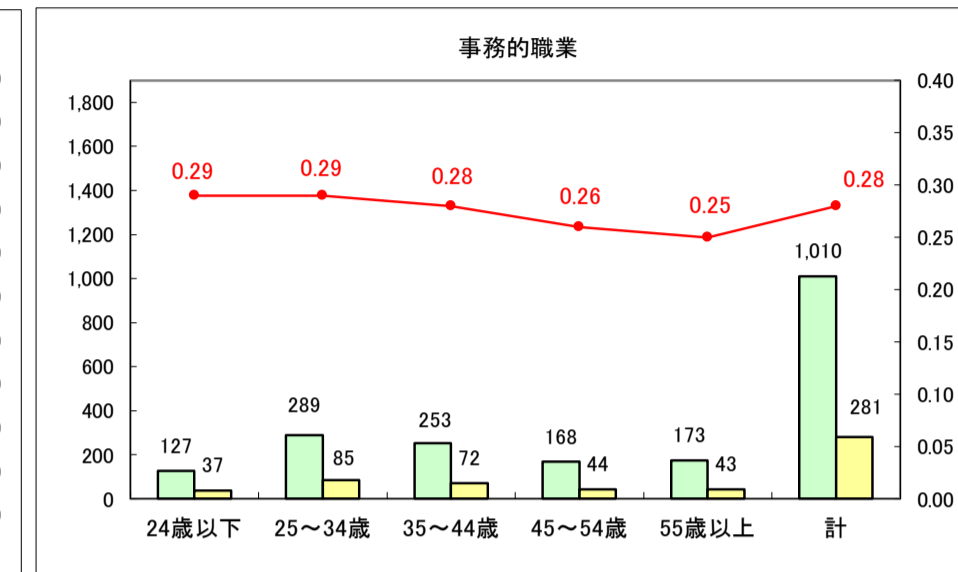

求人・求職バランスシート（常用＋常用パート）〔ハローワーク青森〕

平成29年8月

求人・求職バランスシート（常用＋常用パート）〔ハローワーク八戸〕

平成29年8月

求人・求職バランスシート（常用＋常用パート）〔ハローワーク弘前〕

平成29年8月

求人・求職バランスシート（常用＋常用パート）〔ハローワークむつ〕

平成29年8月