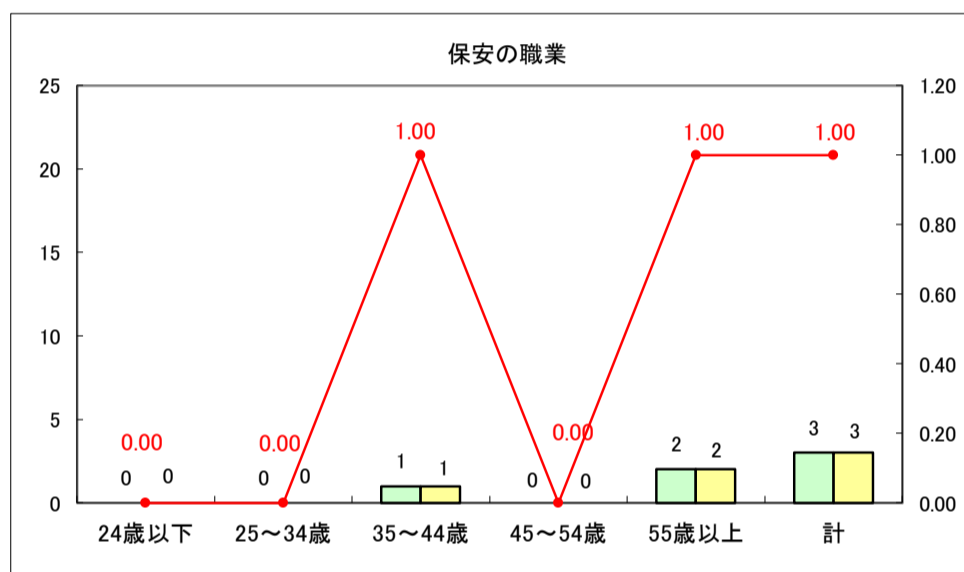

求人・求職バランスシート（常用＋常用パート）〔ハローワーク黒石〕

平成29年8月