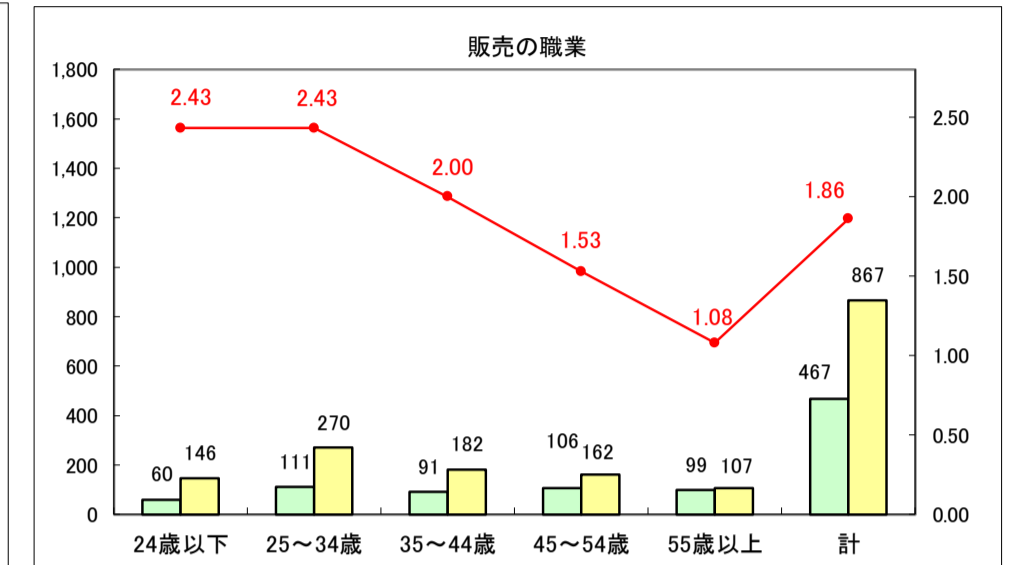

求人・求職バランスシート（常用＋常用パート）〔ハローワーク青森〕

平成29年8月

求人・求職バランスシート（常用＋常用パート）〔ハローワーク八戸〕

平成29年8月

求人・求職バランスシート（常用＋常用パート）〔ハローワーク弘前〕

平成29年8月

求人・求職バランスシート（常用＋常用パート）〔ハローワークむつ〕

平成29年8月