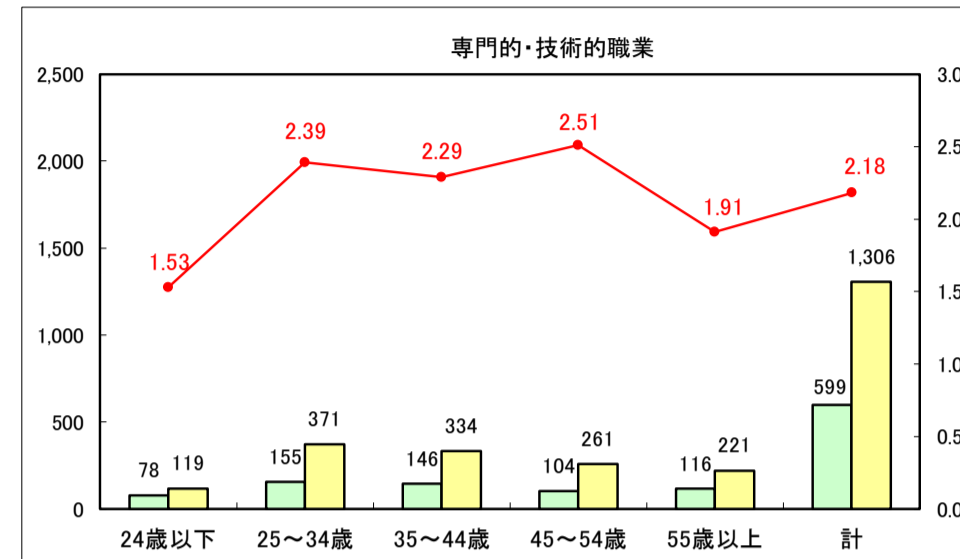

求人・求職バランスシート（常用＋常用パート）〔ハローワーク青森〕

平成29年8月

求人・求職バランスシート（常用＋常用パート）〔ハローワーク八戸〕

平成29年8月

求人・求職バランスシート（常用＋常用パート）〔ハローワーク弘前〕

平成29年8月

求人・求職バランスシート（常用＋常用パート）〔ハローワークむつ〕

平成29年8月