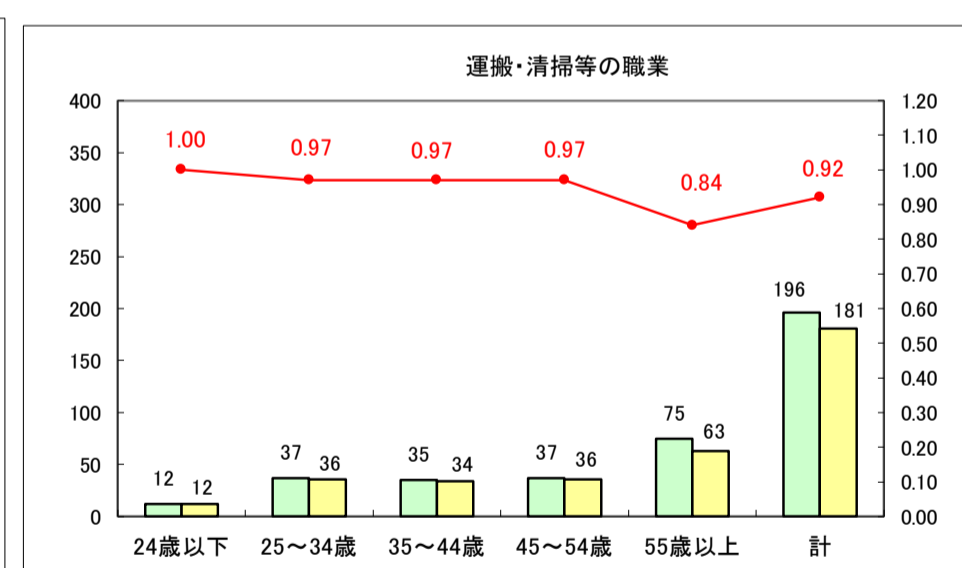

求人・求職バランスシート（常用＋常用パート）〔ハローワーク野辺地〕

平成29年8月

求人・求職バランスシート（常用＋常用パート）〔ハローワーク五所川原〕

平成29年8月

求人・求職バランスシート（常用＋常用パート）〔ハローワーク三沢〕

平成29年8月

求人・求職バランスシート（常用＋常用パート）〔ハローワーク＋和田〕

平成29年8月