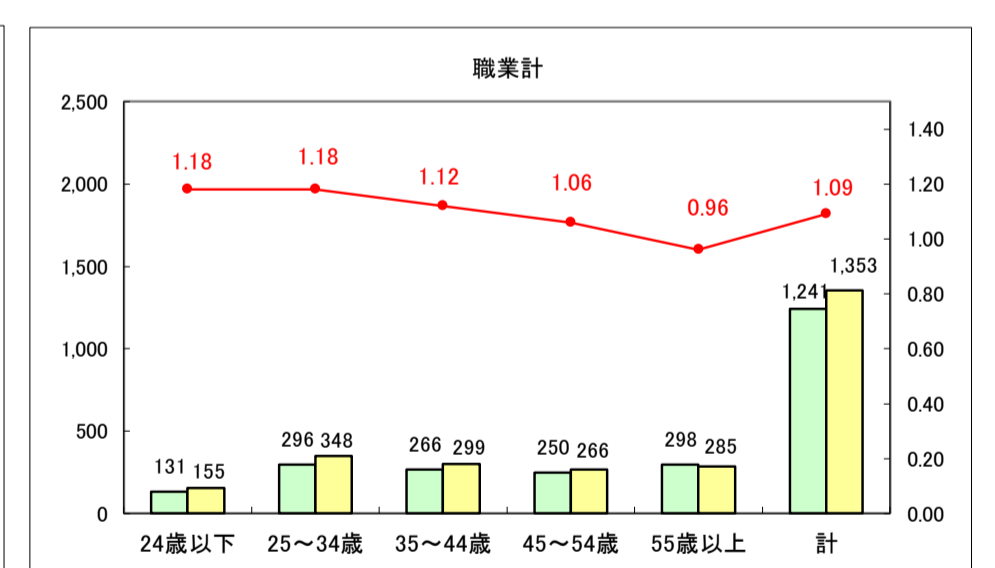

求人・求職バランスシート（常用＋常用パート）〔ハローワーク野辺地〕

平成29年8月

求人・求職バランスシート（常用＋常用パート）〔ハローワーク五所川原〕

平成29年8月

求人・求職バランスシート（常用＋常用パート）〔ハローワーク三沢〕

平成29年8月

求人・求職バランスシート（常用＋常用パート）〔ハローワーク＋和田〕

平成29年8月