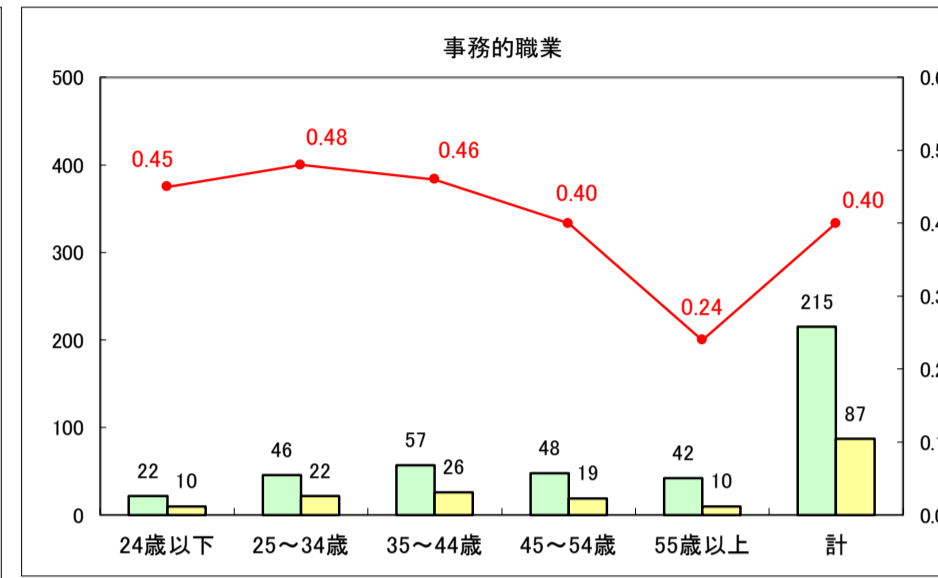

求人・求職バランスシート（常用＋常用パート）〔ハローワーク野辺地〕

平成29年8月

求人・求職バランスシート（常用＋常用パート）〔ハローワーク五所川原〕

平成29年8月

求人・求職バランスシート（常用＋常用パート）〔ハローワーク三沢〕

平成29年8月

求人・求職バランスシート（常用＋常用パート）〔ハローワーク＋和田〕

平成29年8月