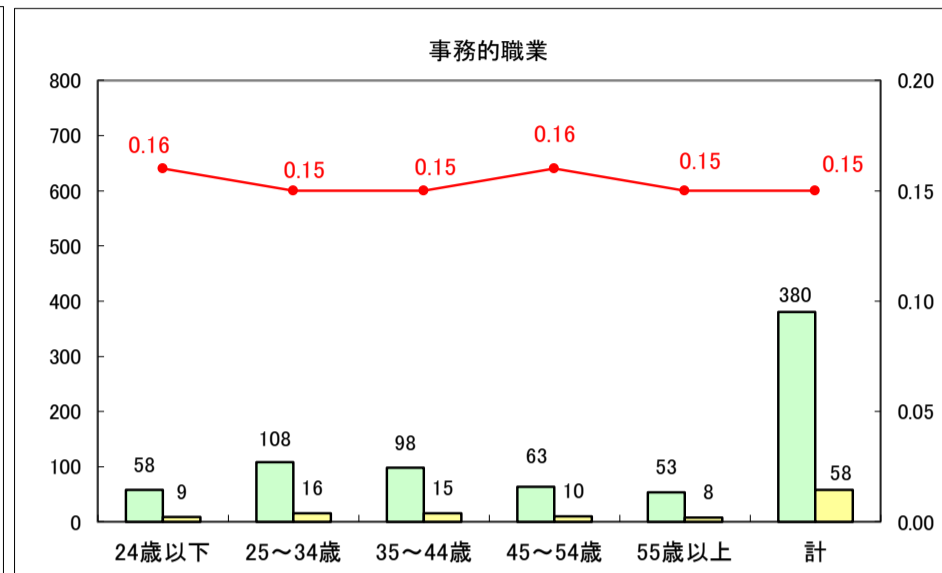

求人・求職バランスシート（常用＋常用パート）〔ハローワーク五所川原〕

平成29年8月