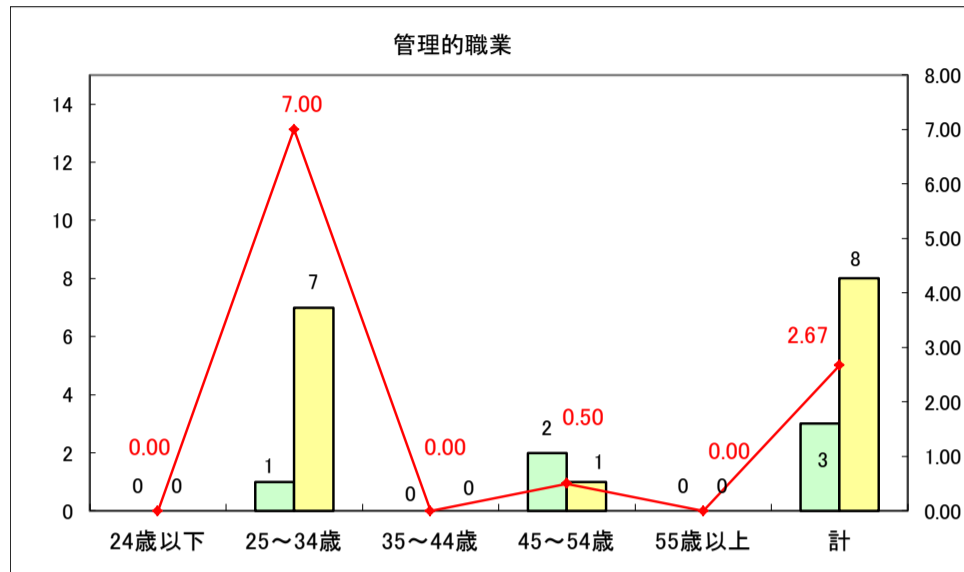

求人・求職バランスシート（常用＋常用パート）〔ハローワーク黒石〕

平成29年8月