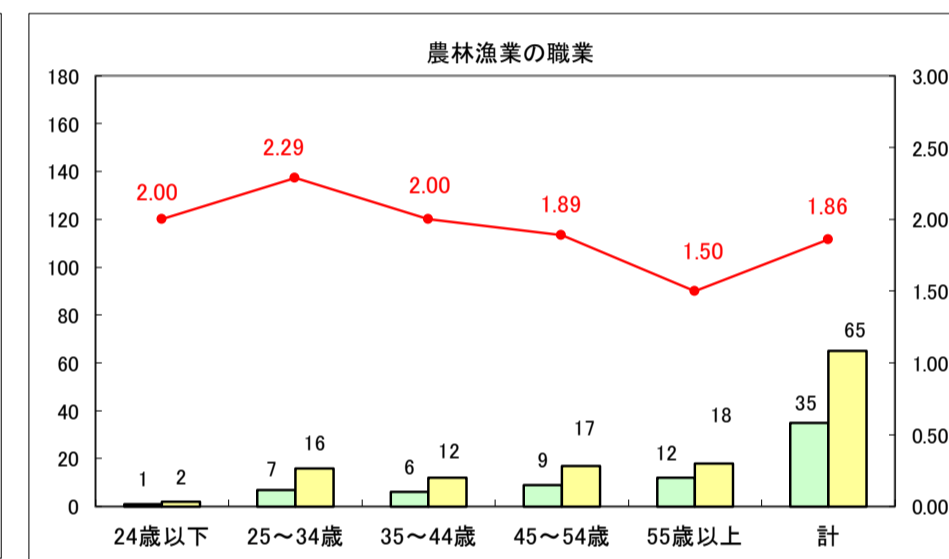

求人・求職バランスシート（常用＋常用パート）〔ハローワーク青森〕

平成29年8月

求人・求職バランスシート（常用＋常用パート）〔ハローワーク八戸〕

平成29年8月

求人・求職バランスシート（常用＋常用パート）〔ハローワーク弘前〕

平成29年8月

求人・求職バランスシート（常用＋常用パート）〔ハローワークむつ〕

平成29年8月