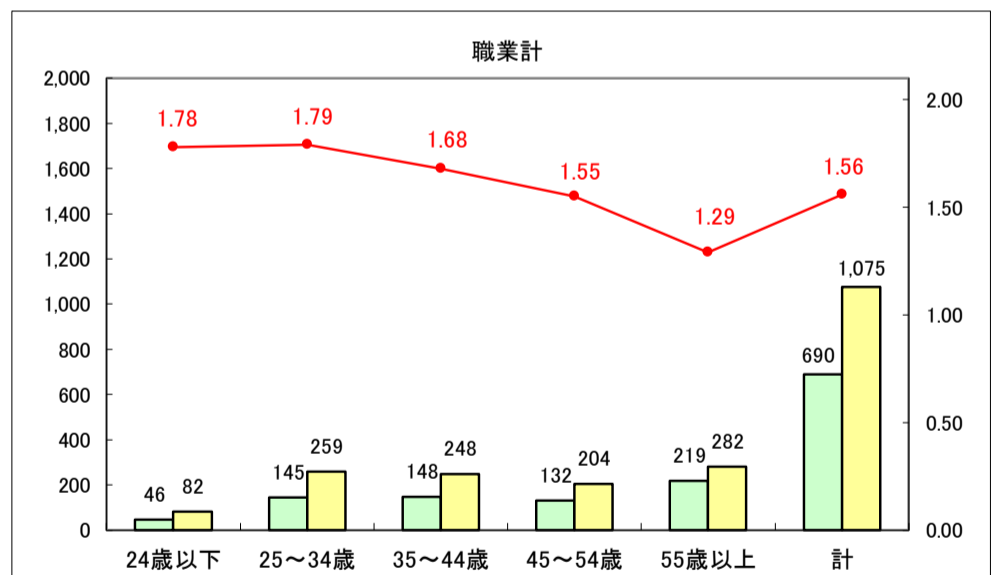

求人・求職バランスシート（常用＋常用パート）〔ハローワーク野辺地〕

平成29年8月