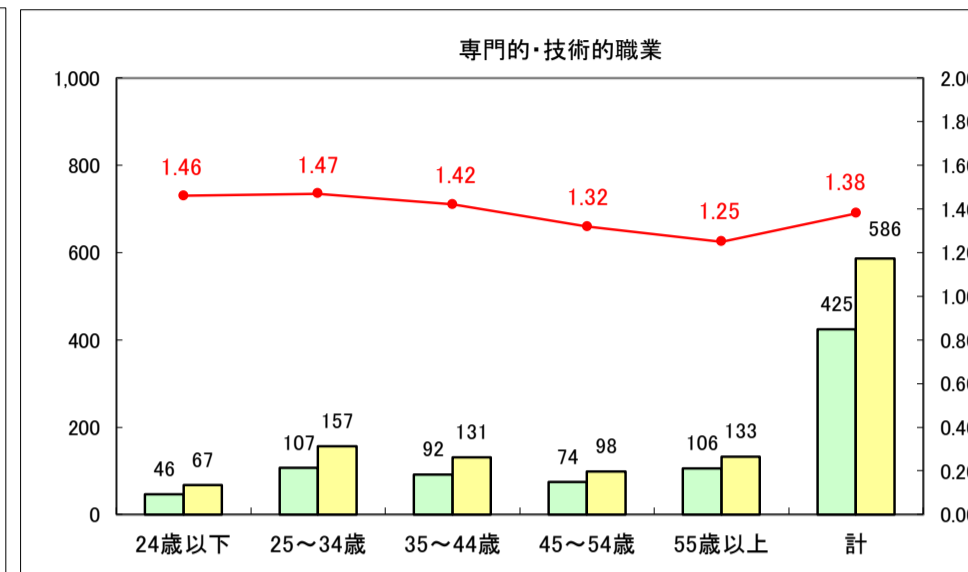

求人・求職バランスシート（常用＋常用パート）〔ハローワーク青森〕

平成29年8月

求人・求職バランスシート（常用＋常用パート）〔ハローワーク八戸〕

平成29年8月

求人・求職バランスシート（常用＋常用パート）〔ハローワーク弘前〕

平成29年8月

求人・求職バランスシート（常用＋常用パート）〔ハローワークむつ〕

平成29年8月