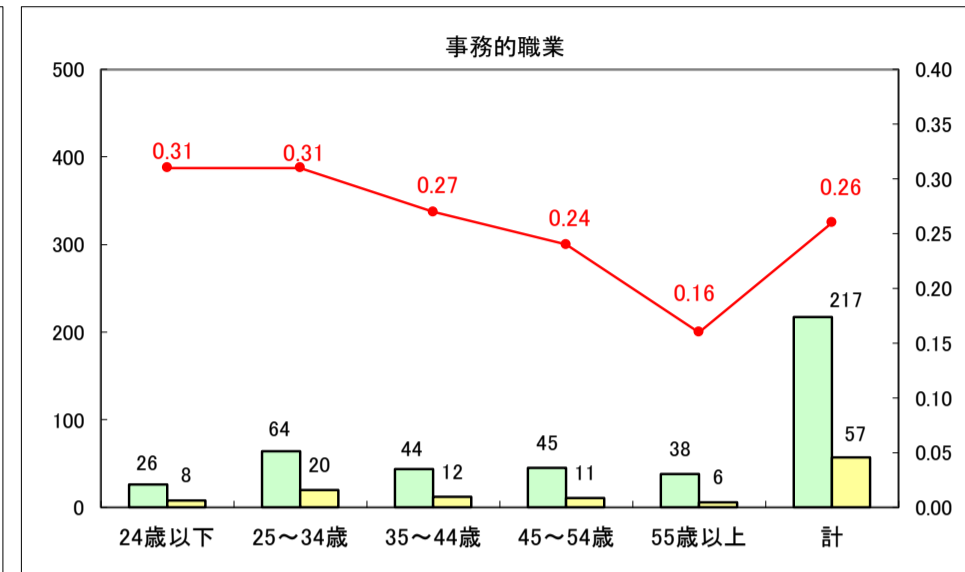

求人・求職バランスシート（常用＋常用パート）〔ハローワーク黒石〕

平成29年8月