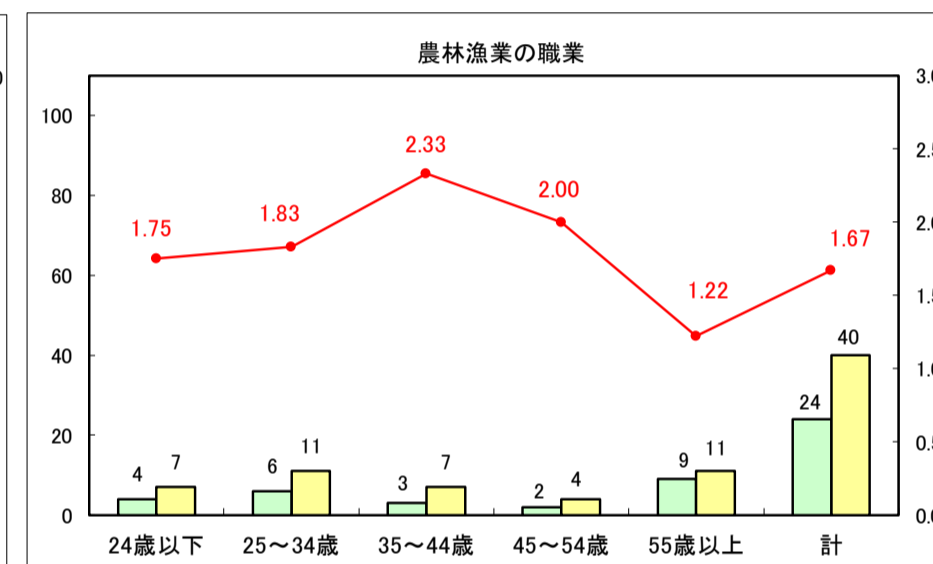

求人・求職バランスシート（常用＋常用パート）〔ハローワーク青森〕

平成29年8月

求人・求職バランスシート（常用＋常用パート）〔ハローワーク八戸〕

平成29年8月

求人・求職バランスシート（常用＋常用パート）〔ハローワーク弘前〕

平成29年8月

求人・求職バランスシート（常用＋常用パート）〔ハローワークむつ〕

平成29年8月