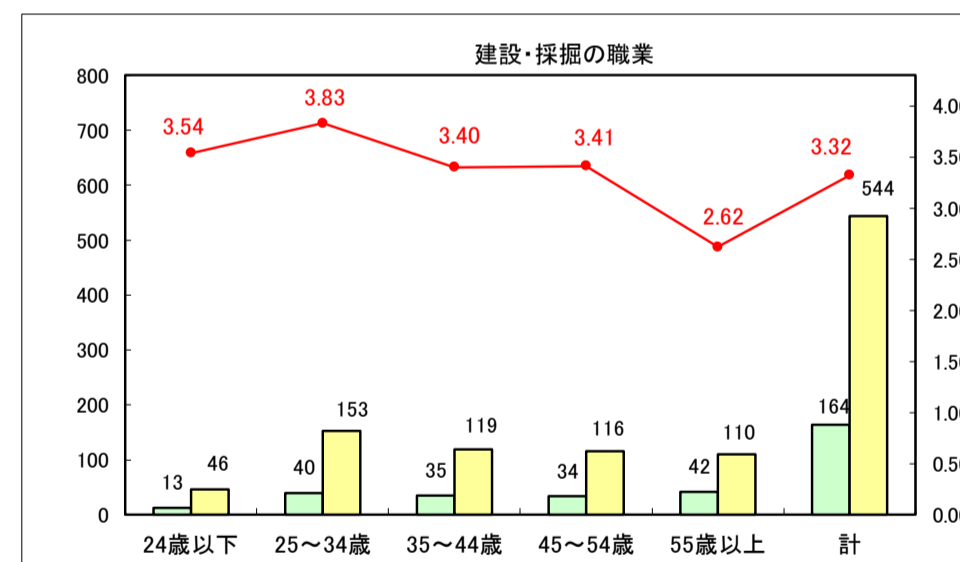

求人・求職バランスシート（常用＋常用パート）〔ハローワーク青森〕

平成29年8月

求人・求職バランスシート（常用＋常用パート）〔ハローワーク八戸〕

平成29年8月

求人・求職バランスシート（常用＋常用パート）〔ハローワーク弘前〕

平成29年8月

求人・求職バランスシート（常用＋常用パート）〔ハローワークむつ〕

平成29年8月