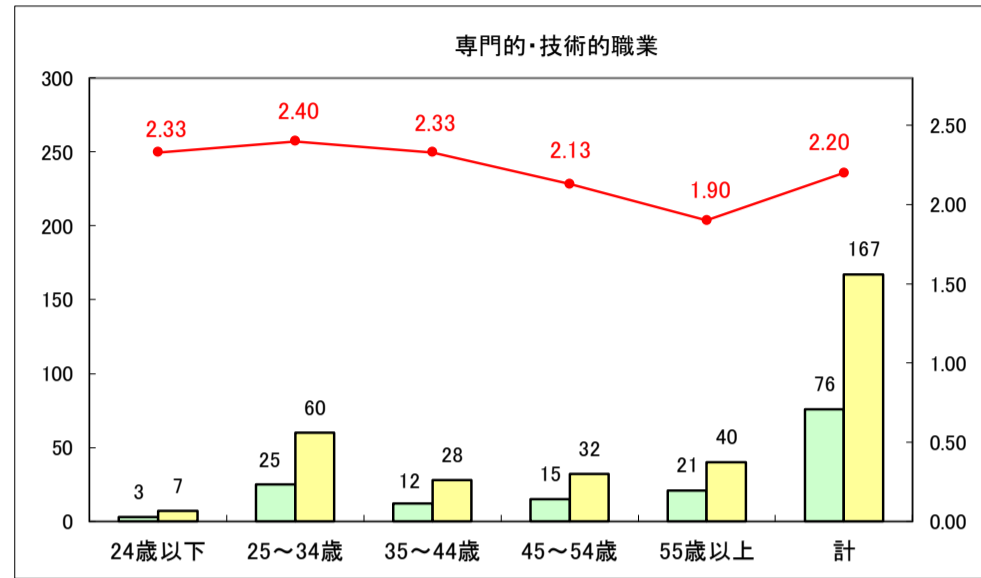

求人・求職バランスシート（常用＋常用パート）〔ハローワーク青森〕

平成29年8月

求人・求職バランスシート（常用＋常用パート）〔ハローワーク八戸〕

平成29年8月

求人・求職バランスシート（常用＋常用パート）〔ハローワーク弘前〕

平成29年8月

求人・求職バランスシート（常用＋常用パート）〔ハローワークむつ〕

平成29年8月