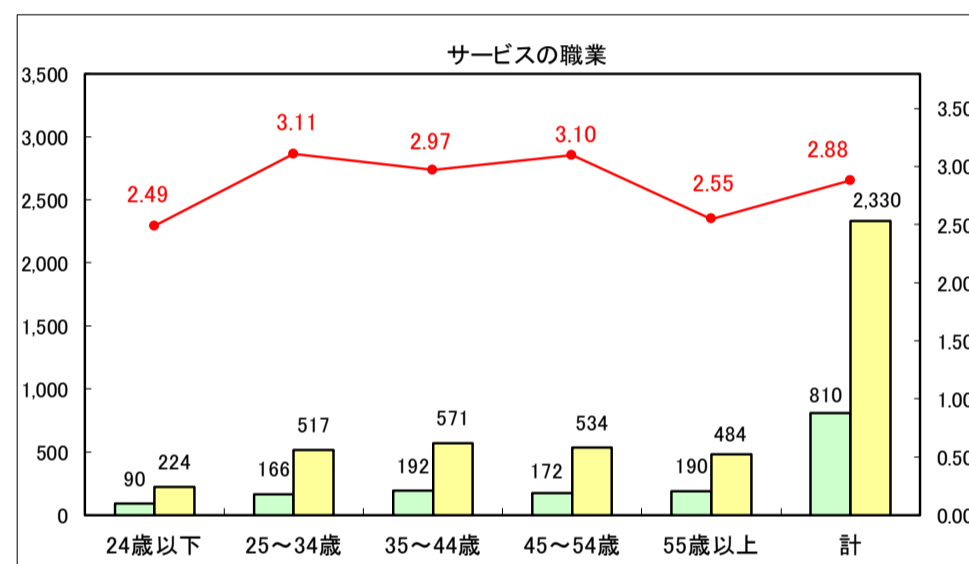

求人・求職バランスシート（常用＋常用パート）〔ハローワーク青森〕

平成29年8月

求人・求職バランスシート（常用＋常用パート）〔ハローワーク八戸〕

平成29年8月

求人・求職バランスシート（常用＋常用パート）〔ハローワーク弘前〕

平成29年8月

求人・求職バランスシート（常用＋常用パート）〔ハローワークむつ〕

平成29年8月