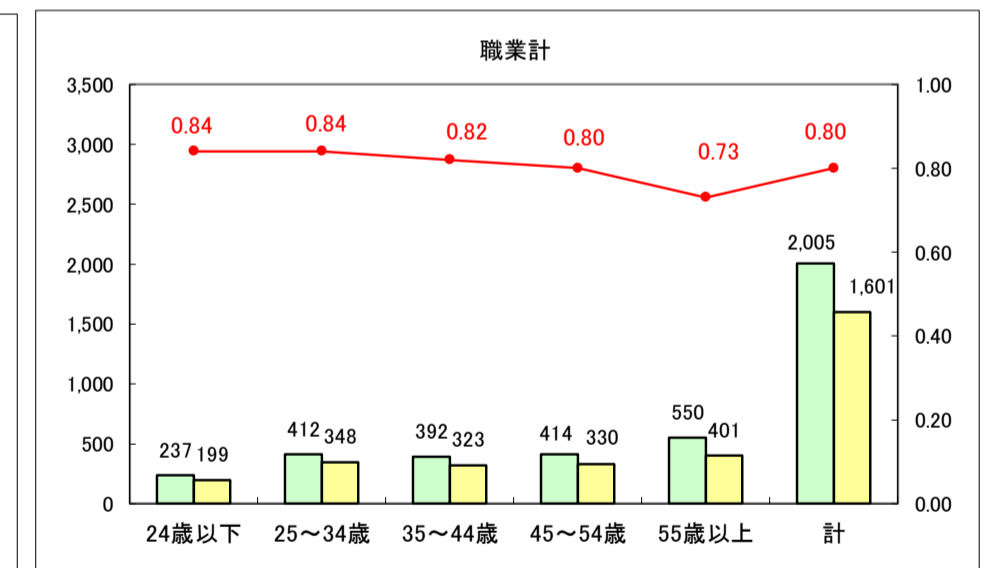

求人・求職バランスシート（常用＋常用パート）〔ハローワーク五所川原〕

平成29年8月