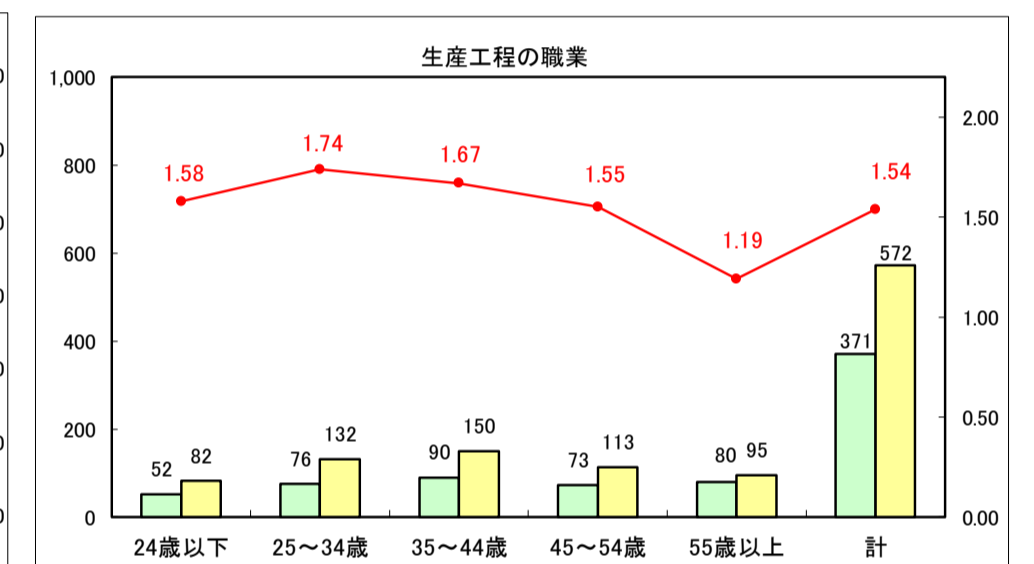

求人・求職バランスシート（常用＋常用パート）〔ハローワーク青森〕

平成29年8月

求人・求職バランスシート（常用＋常用パート）〔ハローワーク八戸〕

平成29年8月

求人・求職バランスシート（常用＋常用パート）〔ハローワーク弘前〕

平成29年8月

求人・求職バランスシート（常用＋常用パート）〔ハローワークむつ〕

平成29年8月