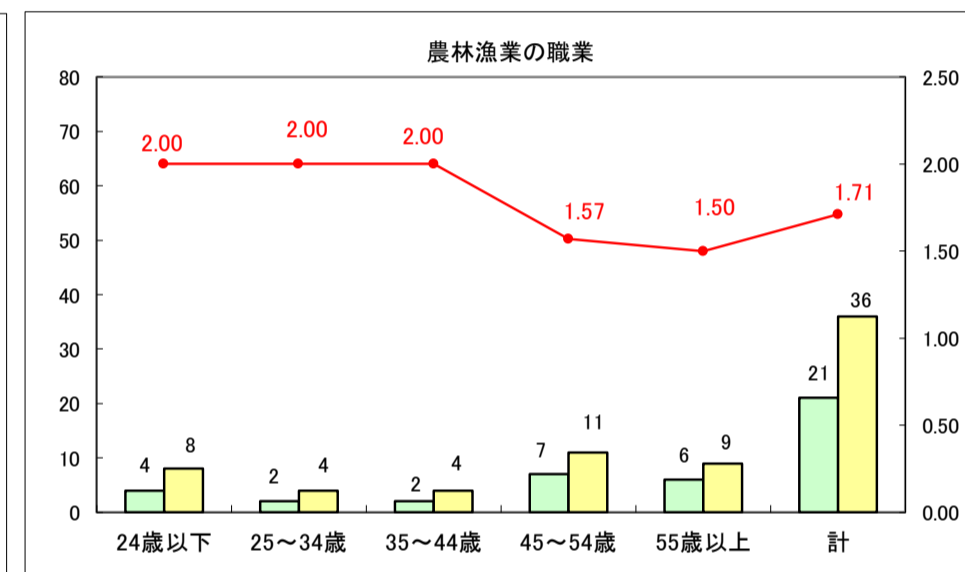

求人・求職バランスシート（常用＋常用パート）〔ハローワーク黒石〕

平成29年8月