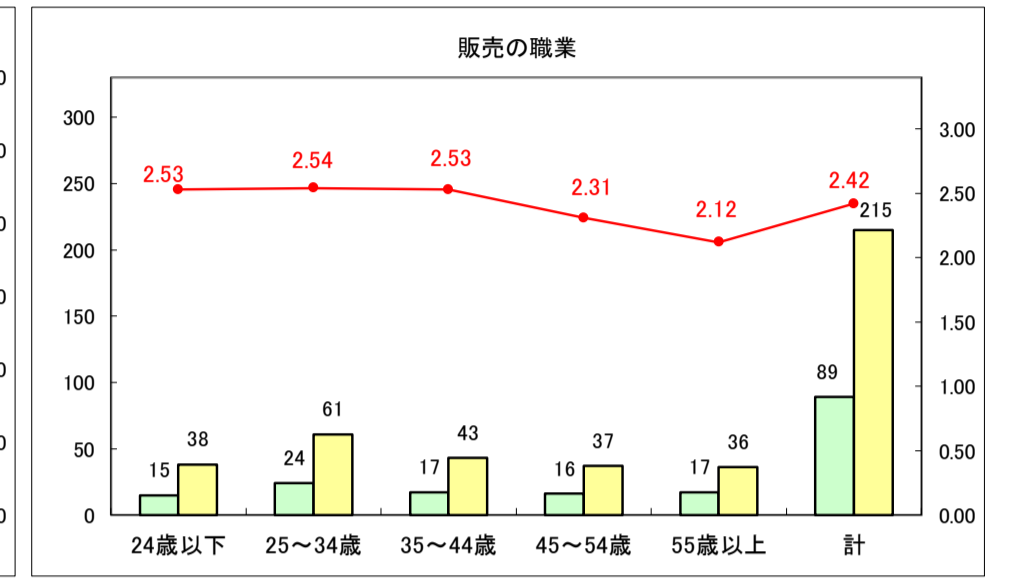

求人・求職バランスシート（常用＋常用パート）〔ハローワーク野辺地〕

平成29年8月

求人・求職バランスシート（常用＋常用パート）〔ハローワーク五所川原〕

平成29年8月

求人・求職バランスシート（常用＋常用パート）〔ハローワーク三沢〕

平成29年8月

求人・求職バランスシート（常用＋常用パート）〔ハローワーク＋和田〕

平成29年8月