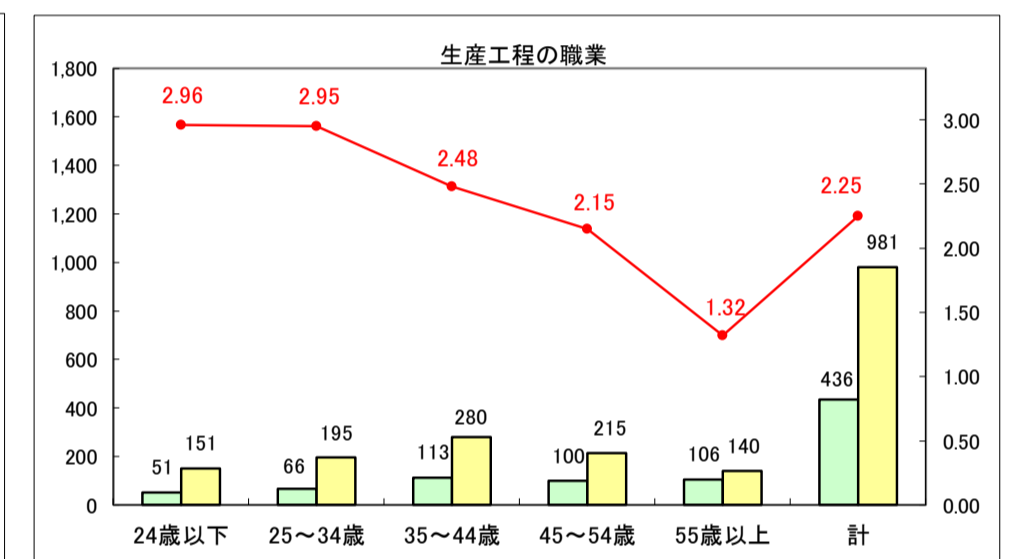

求人・求職バランスシート（常用＋常用パート）〔ハローワーク青森〕

平成29年8月

求人・求職バランスシート（常用＋常用パート）〔ハローワーク八戸〕

平成29年8月

求人・求職バランスシート（常用＋常用パート）〔ハローワーク弘前〕

平成29年8月

求人・求職バランスシート（常用＋常用パート）〔ハローワークむつ〕

平成29年8月