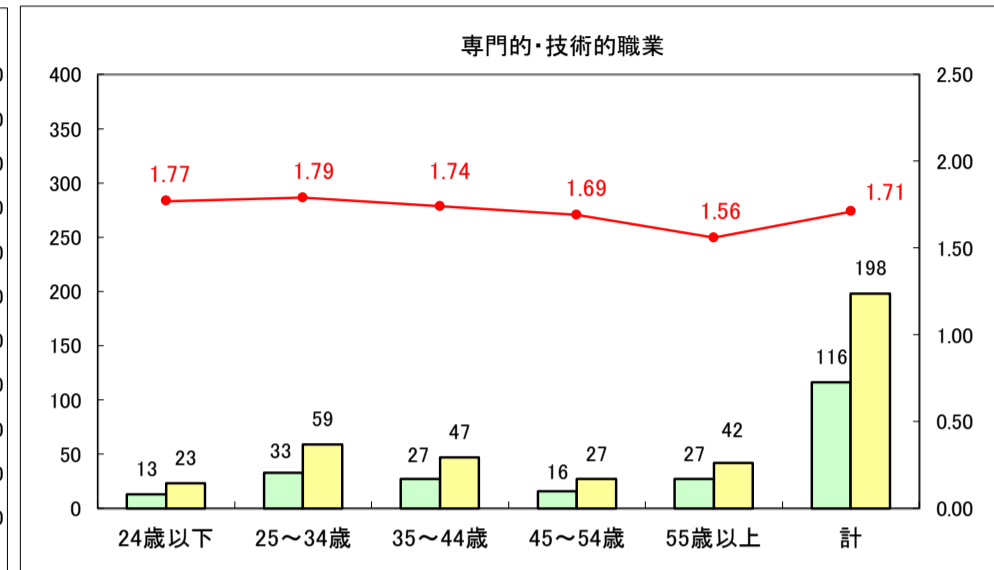

求人・求職バランスシート（常用＋常用パート）〔ハローワーク野辺地〕

平成29年8月

求人・求職バランスシート（常用＋常用パート）〔ハローワーク五所川原〕

平成29年8月

求人・求職バランスシート（常用＋常用パート）〔ハローワーク三沢〕

平成29年8月

求人・求職バランスシート（常用＋常用パート）〔ハローワーク＋和田〕

平成29年8月