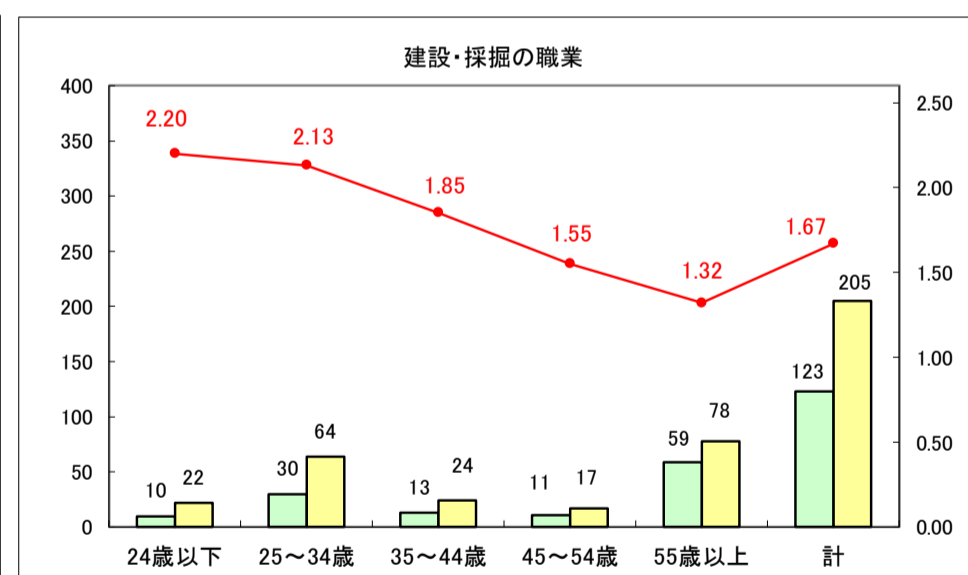

求人・求職バランスシート（常用＋常用パート）〔ハローワーク青森〕

平成29年8月

求人・求職バランスシート（常用＋常用パート）〔ハローワーク八戸〕

平成29年8月

求人・求職バランスシート（常用＋常用パート）〔ハローワーク弘前〕

平成29年8月

求人・求職バランスシート（常用＋常用パート）〔ハローワークむつ〕

平成29年8月