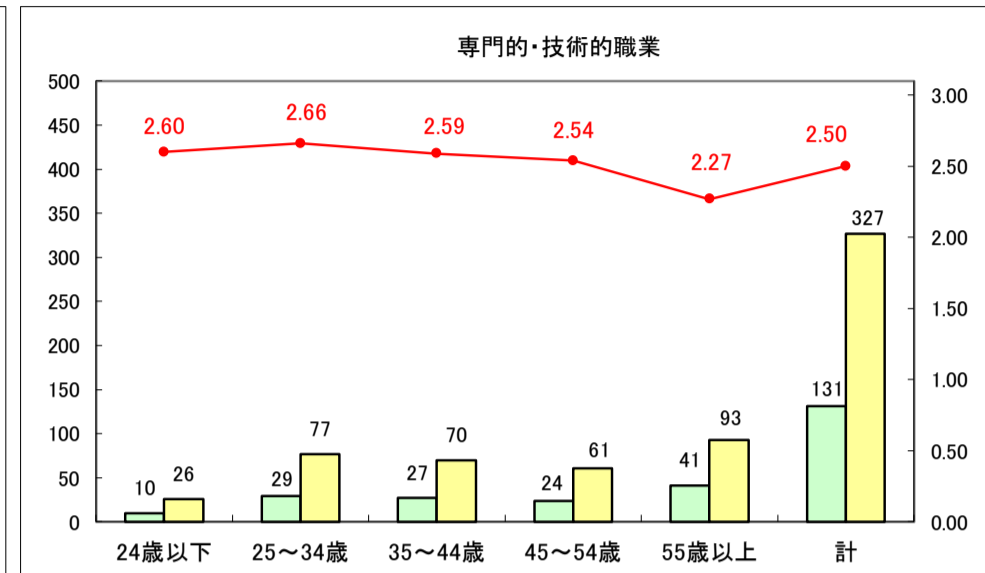

求人・求職バランスシート（常用＋常用パート）〔ハローワーク五所川原〕

平成29年8月