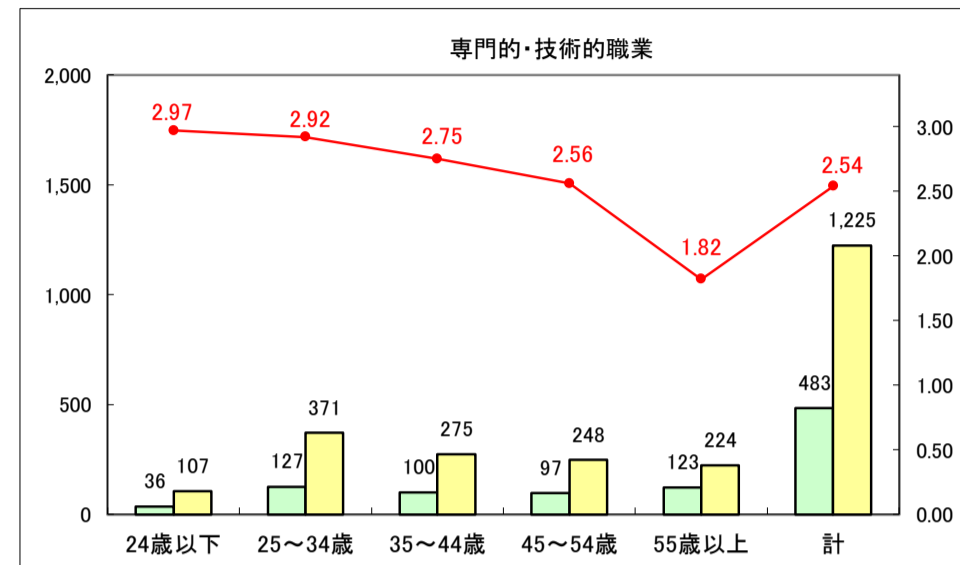

求人・求職バランスシート（常用＋常用パート）〔ハローワーク青森〕

平成29年8月

求人・求職バランスシート（常用＋常用パート）〔ハローワーク八戸〕

平成29年8月

求人・求職バランスシート（常用＋常用パート）〔ハローワーク弘前〕

平成29年8月

求人・求職バランスシート（常用＋常用パート）〔ハローワークむつ〕

平成29年8月