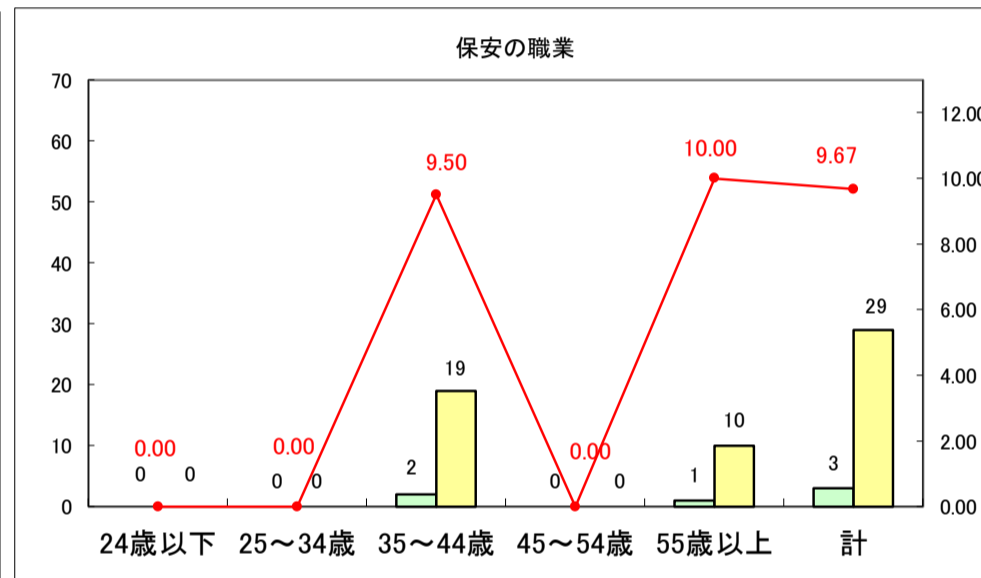

求人・求職バランスシート（常用＋常用パート）〔ハローワーク野辺地〕

平成29年8月

求人・求職バランスシート（常用＋常用パート）〔ハローワーク五所川原〕

平成29年8月

求人・求職バランスシート（常用＋常用パート）〔ハローワーク三沢〕

平成29年8月

求人・求職バランスシート（常用＋常用パート）〔ハローワーク＋和田〕

平成29年8月