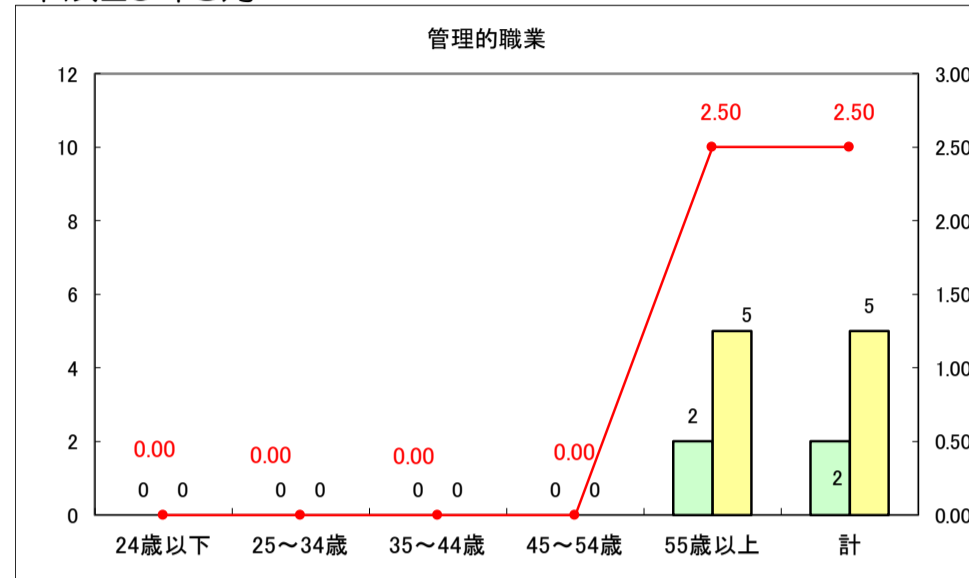

求人・求職バランスシート（常用＋常用パート）〔ハローワーク野辺地〕

平成29年8月

求人・求職バランスシート（常用＋常用パート）〔ハローワーク五所川原〕

平成29年8月

求人・求職バランスシート（常用＋常用パート）〔ハローワーク三沢〕

平成29年8月

求人・求職バランスシート（常用＋常用パート）〔ハローワーク＋和田〕

平成29年8月