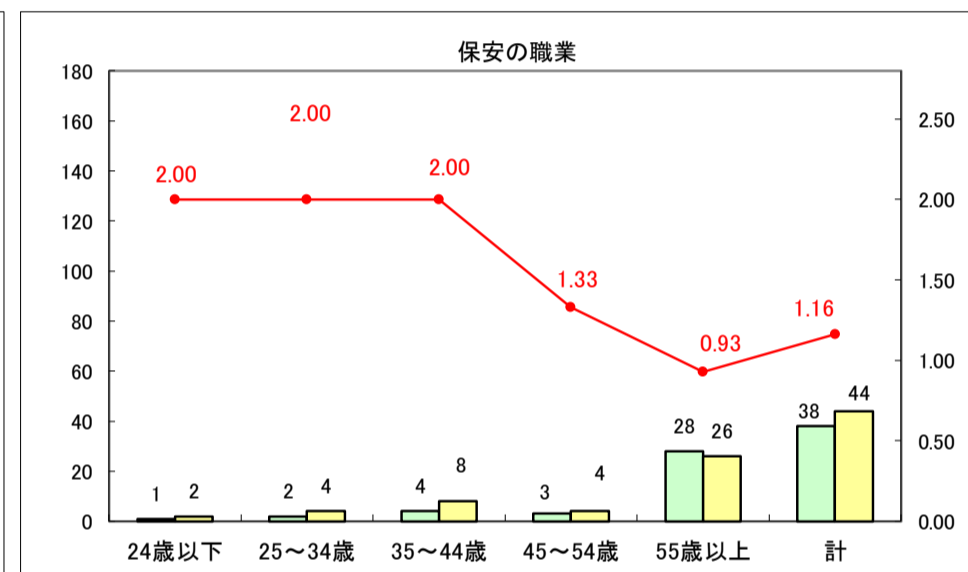

求人・求職バランスシート（常用＋常用パート）〔ハローワーク青森〕

平成29年8月

求人・求職バランスシート（常用＋常用パート）〔ハローワーク八戸〕

平成29年8月

求人・求職バランスシート（常用＋常用パート）〔ハローワーク弘前〕

平成29年8月

求人・求職バランスシート（常用＋常用パート）〔ハローワークむつ〕

平成29年8月