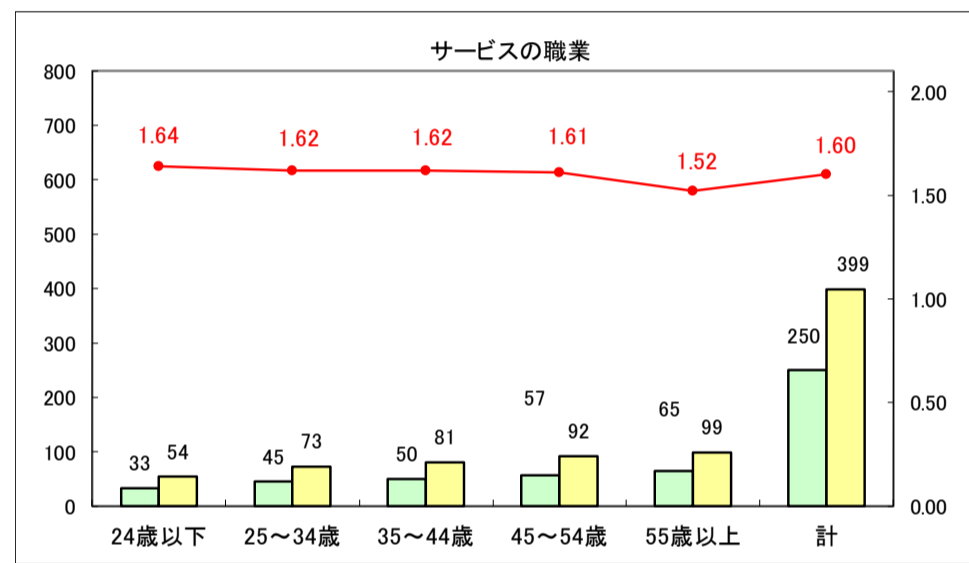

求人・求職バランスシート（常用＋常用パート）〔ハローワーク五所川原〕

平成29年8月