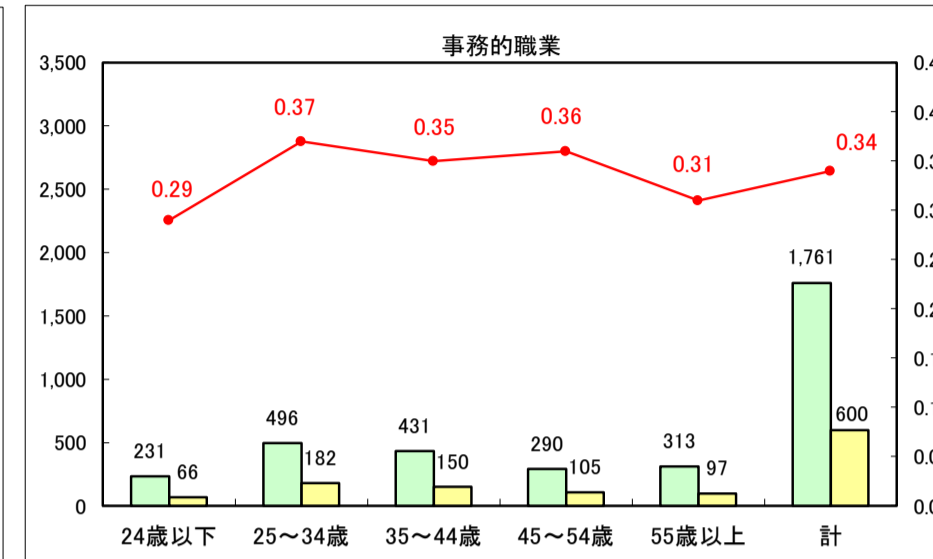

求人・求職バランスシート（常用＋常用パート）〔ハローワーク青森〕

平成29年8月

求人・求職バランスシート（常用＋常用パート）〔ハローワーク八戸〕

平成29年8月

求人・求職バランスシート（常用＋常用パート）〔ハローワーク弘前〕

平成29年8月

求人・求職バランスシート（常用＋常用パート）〔ハローワークむつ〕

平成29年8月