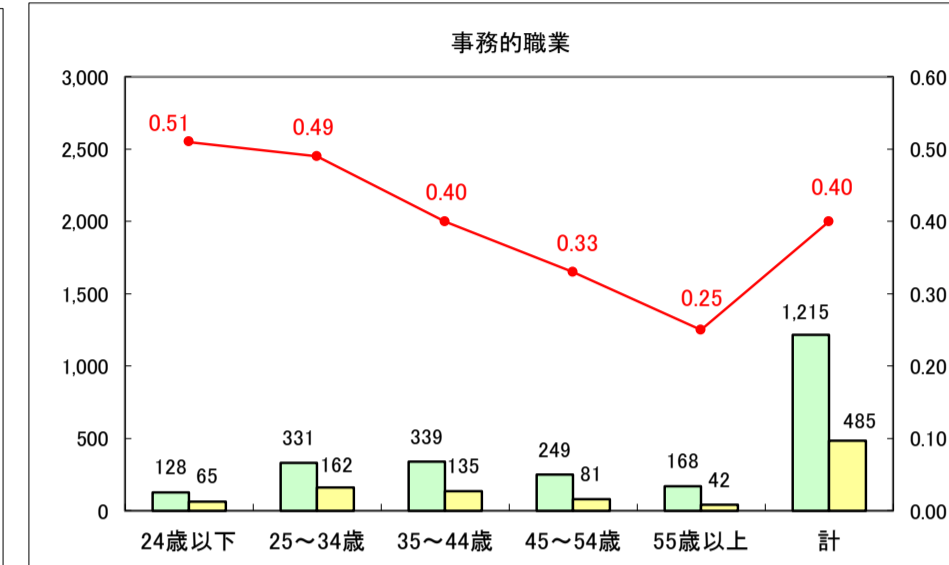

求人・求職バランスシート（常用＋常用パート）〔ハローワーク青森〕

平成29年8月

求人・求職バランスシート（常用＋常用パート）〔ハローワーク八戸〕

平成29年8月

求人・求職バランスシート（常用＋常用パート）〔ハローワーク弘前〕

平成29年8月

求人・求職バランスシート（常用＋常用パート）〔ハローワークむつ〕

平成29年8月