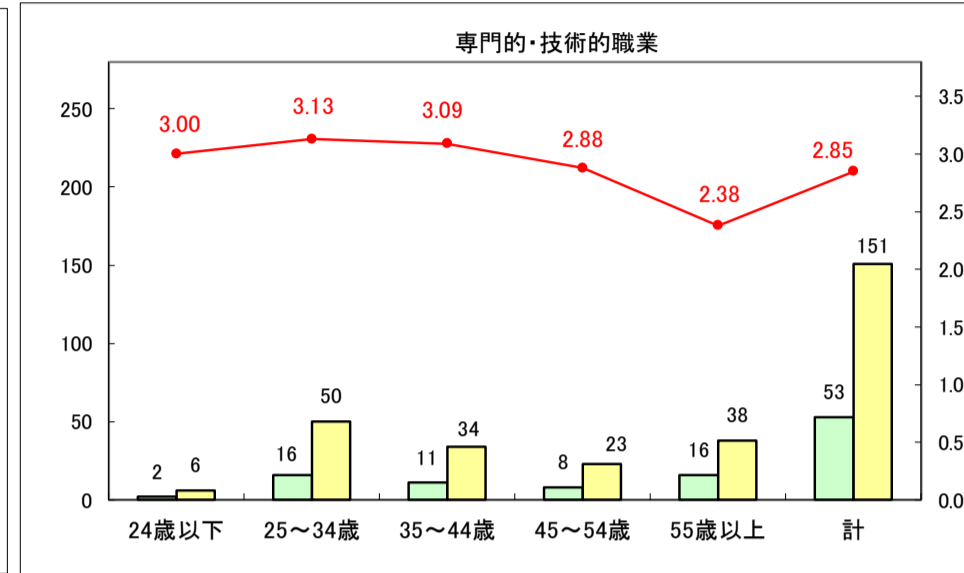

求人・求職バランスシート（常用＋常用パート）〔ハローワーク野辺地〕

平成29年8月