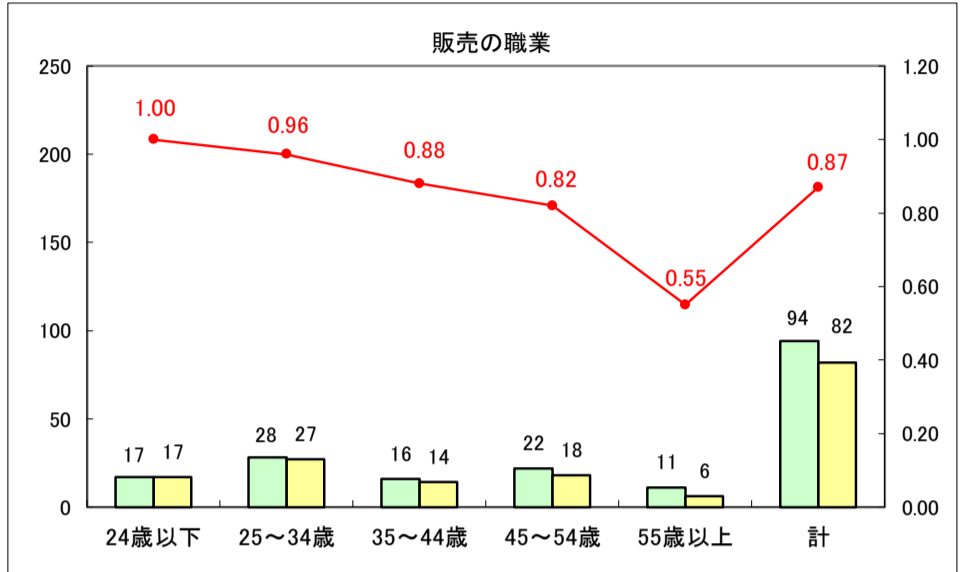

求人・求職バランスシート（常用＋常用パート）〔ハローワーク黒石〕

平成29年8月