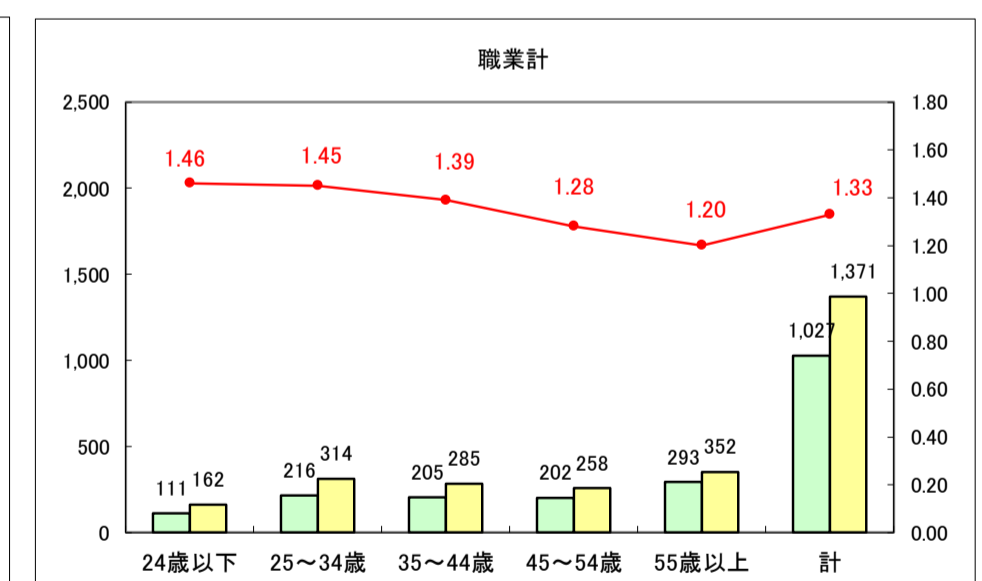

求人・求職バランスシート（常用＋常用パート）〔ハローワーク青森〕

平成29年8月

求人・求職バランスシート（常用＋常用パート）〔ハローワーク八戸〕

平成29年8月

求人・求職バランスシート（常用＋常用パート）〔ハローワーク弘前〕

平成29年8月

求人・求職バランスシート（常用＋常用パート）〔ハローワークむつ〕

平成29年8月