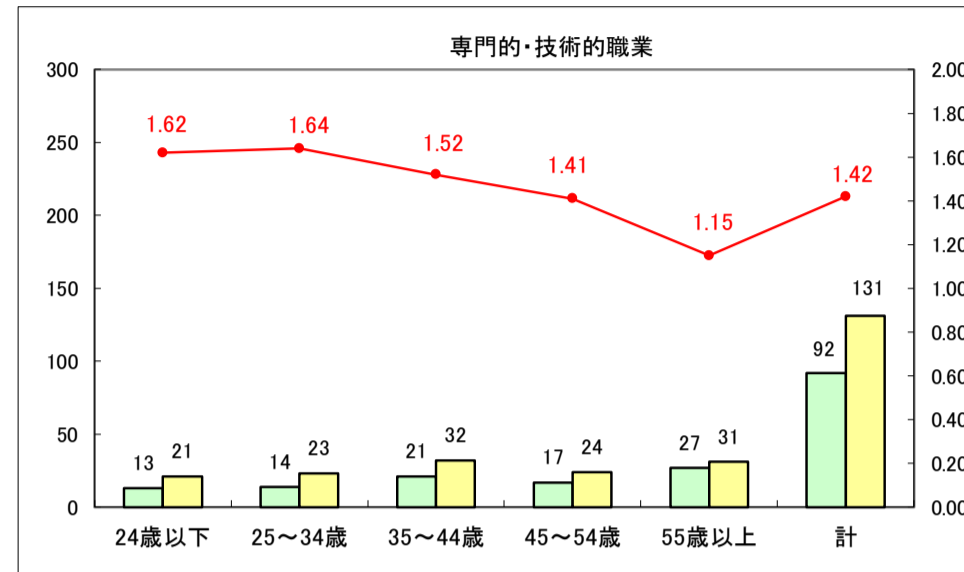

求人・求職バランスシート（常用＋常用パート）〔ハローワーク黒石〕

平成29年8月