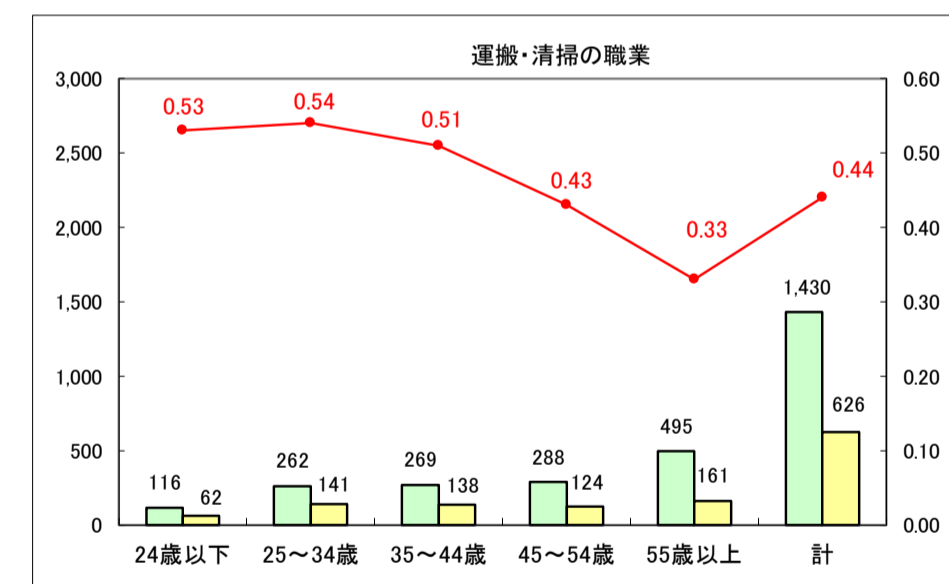

求人・求職バランスシート（常用＋常用パート）〔ハローワーク青森〕

平成29年8月

求人・求職バランスシート（常用＋常用パート）〔ハローワーク八戸〕

平成29年8月

求人・求職バランスシート（常用＋常用パート）〔ハローワーク弘前〕

平成29年8月

求人・求職バランスシート（常用＋常用パート）〔ハローワークむつ〕

平成29年8月