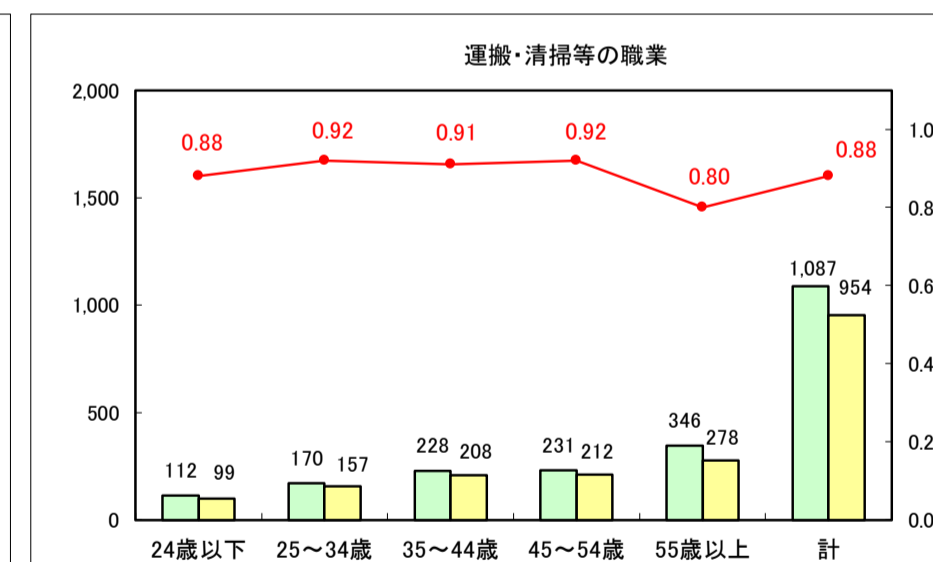

求人・求職バランスシート（常用＋常用パート）〔ハローワーク青森〕

平成29年8月

求人・求職バランスシート（常用＋常用パート）〔ハローワーク八戸〕

平成29年8月

求人・求職バランスシート（常用＋常用パート）〔ハローワーク弘前〕

平成29年8月

求人・求職バランスシート（常用＋常用パート）〔ハローワークむつ〕

平成29年8月