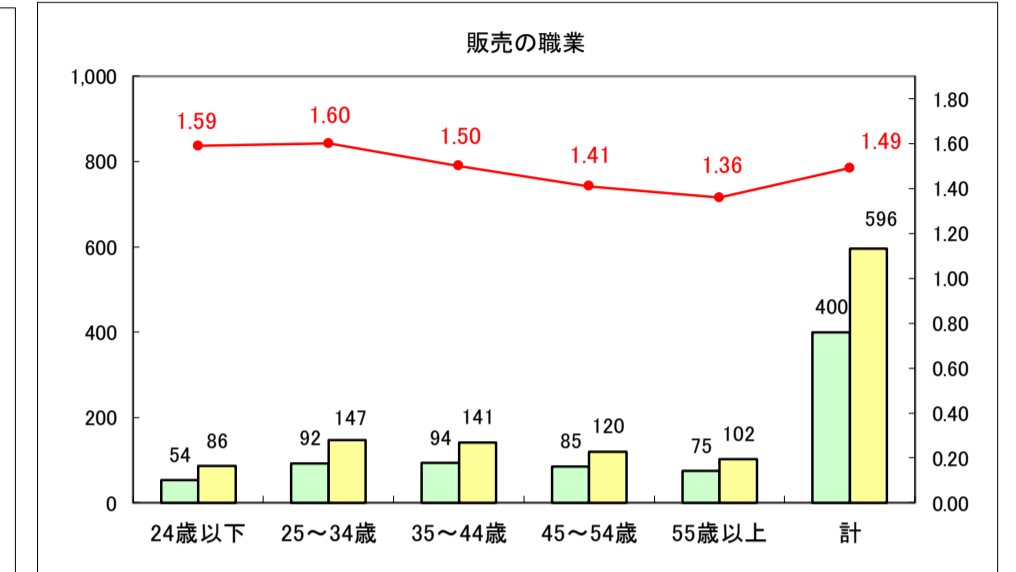

求人・求職バランスシート（常用＋常用パート）〔ハローワーク青森〕

平成29年8月

求人・求職バランスシート（常用＋常用パート）〔ハローワーク八戸〕

平成29年8月

求人・求職バランスシート（常用＋常用パート）〔ハローワーク弘前〕

平成29年8月

求人・求職バランスシート（常用＋常用パート）〔ハローワークむつ〕

平成29年8月