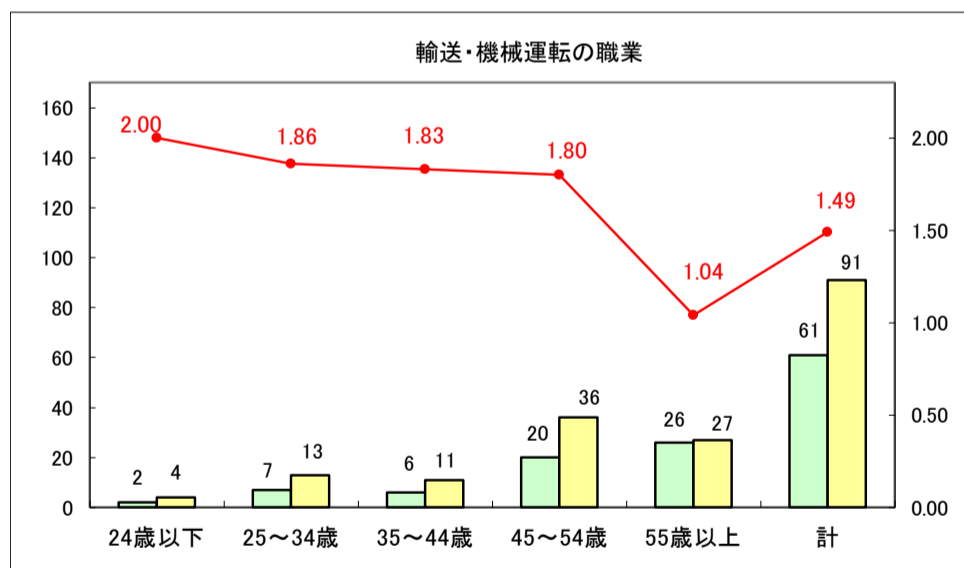

求人・求職バランスシート（常用＋常用パート）〔ハローワーク黒石〕

平成29年8月