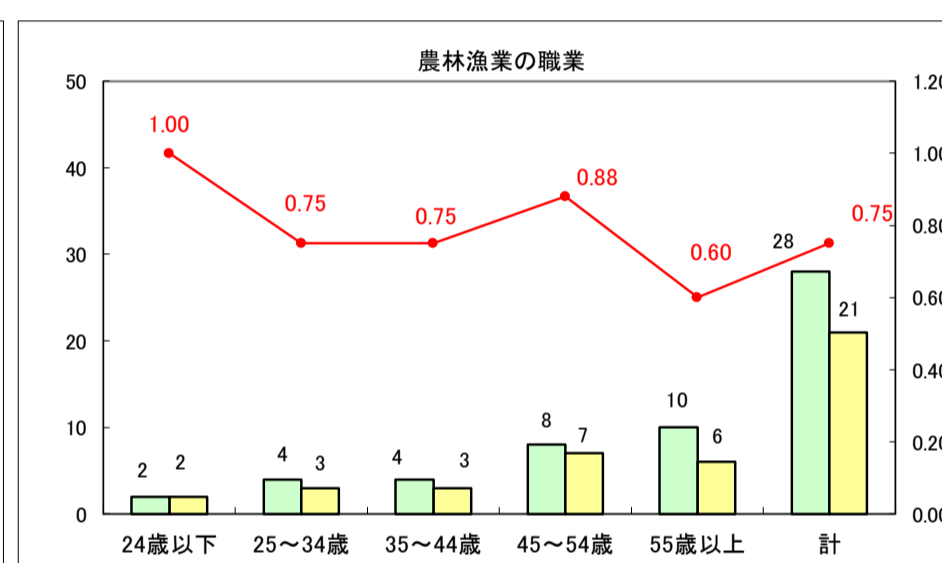

求人・求職バランスシート（常用＋常用パート）〔ハローワーク五所川原〕

平成29年8月