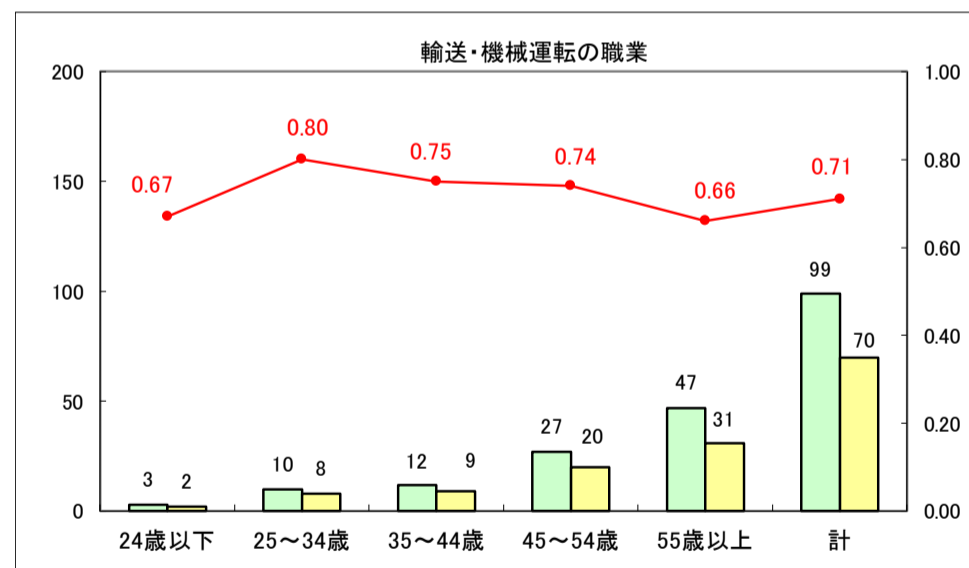

求人・求職バランスシート（常用＋常用パート）〔ハローワーク五所川原〕

平成29年8月