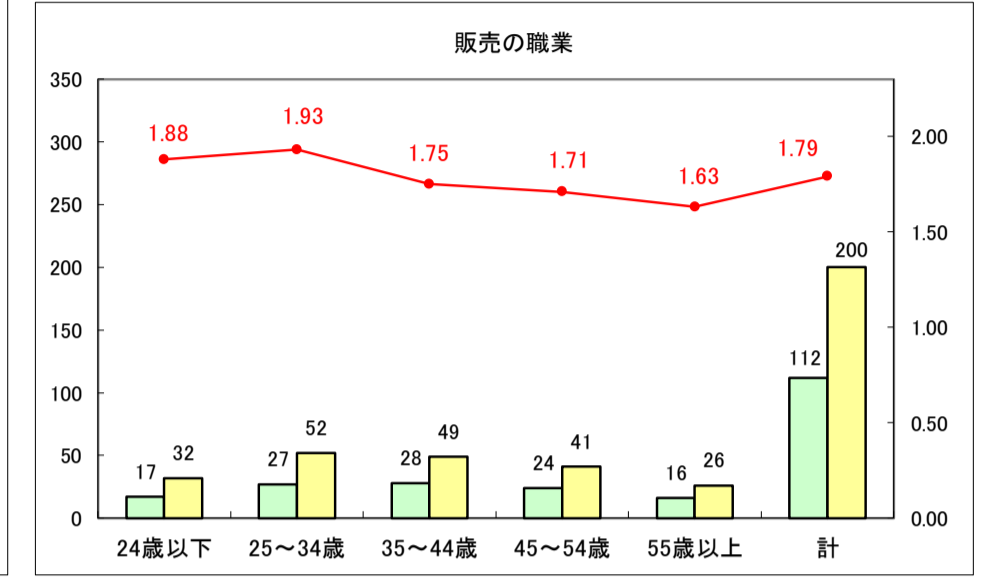

求人・求職バランスシート（常用＋常用パート）〔ハローワーク青森〕

平成29年8月

求人・求職バランスシート（常用＋常用パート）〔ハローワーク八戸〕

平成29年8月

求人・求職バランスシート（常用＋常用パート）〔ハローワーク弘前〕

平成29年8月

求人・求職バランスシート（常用＋常用パート）〔ハローワークむつ〕

平成29年8月