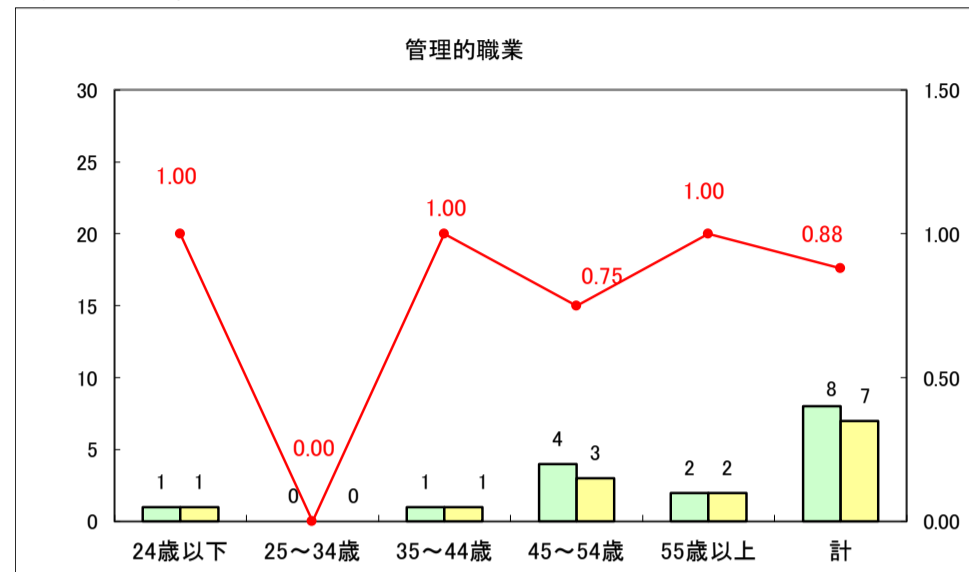

求人・求職バランスシート（常用＋常用パート）〔ハローワーク青森〕

平成29年8月

求人・求職バランスシート（常用＋常用パート）〔ハローワーク八戸〕

平成29年8月

求人・求職バランスシート（常用＋常用パート）〔ハローワーク弘前〕

平成29年8月

求人・求職バランスシート（常用＋常用パート）〔ハローワークむつ〕

平成29年8月