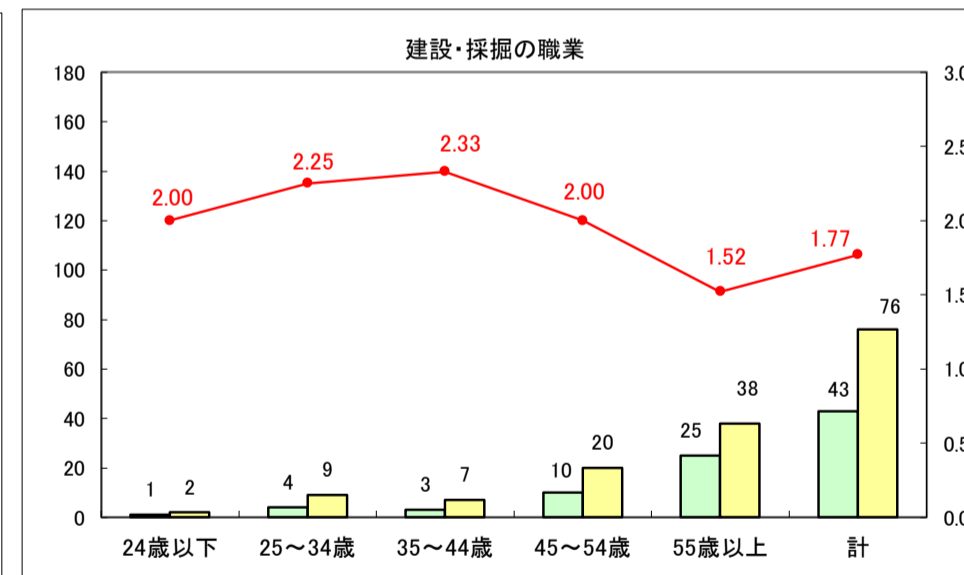

求人・求職バランスシート（常用＋常用パート）〔ハローワーク野辺地〕

平成29年8月