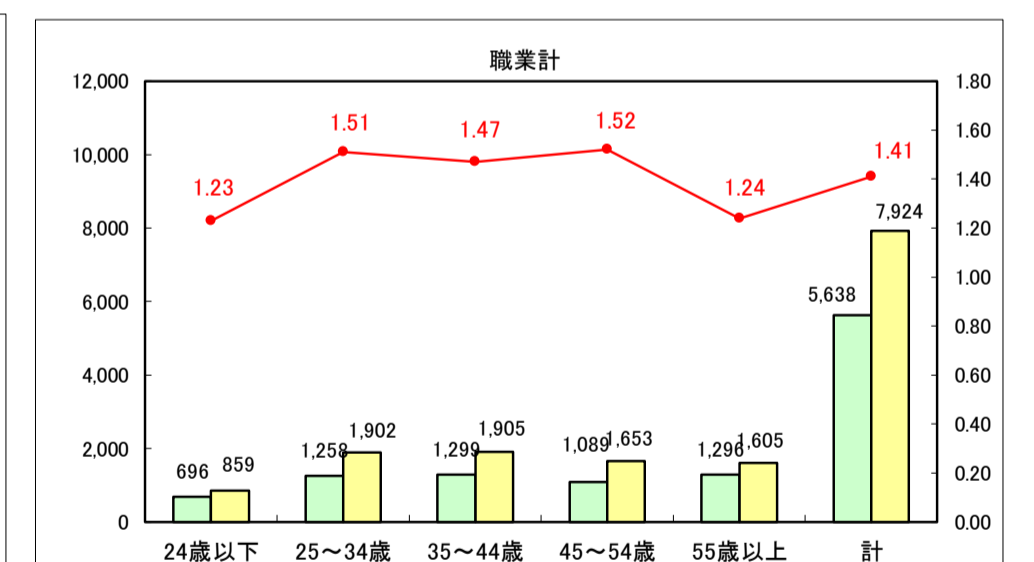

求人・求職バランスシート（常用＋常用パート）〔ハローワーク青森〕

平成29年8月

求人・求職バランスシート（常用＋常用パート）〔ハローワーク八戸〕

平成29年8月

求人・求職バランスシート（常用＋常用パート）〔ハローワーク弘前〕

平成29年8月

求人・求職バランスシート（常用＋常用パート）〔ハローワークむつ〕

平成29年8月