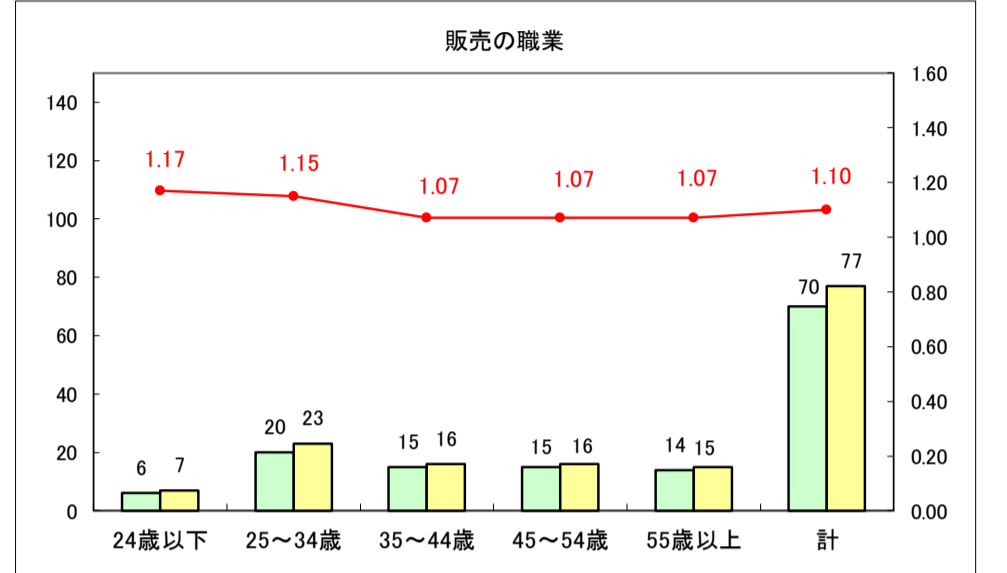

求人・求職バランスシート（常用＋常用パート）〔ハローワーク野辺地〕

平成29年8月