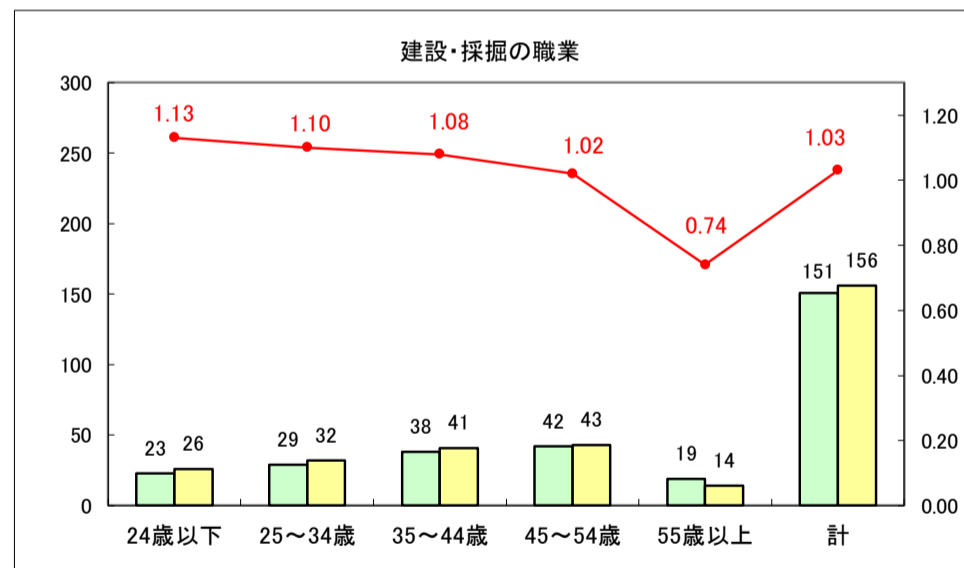

求人・求職バランスシート（常用＋常用パート）〔ハローワーク黒石〕

平成29年8月