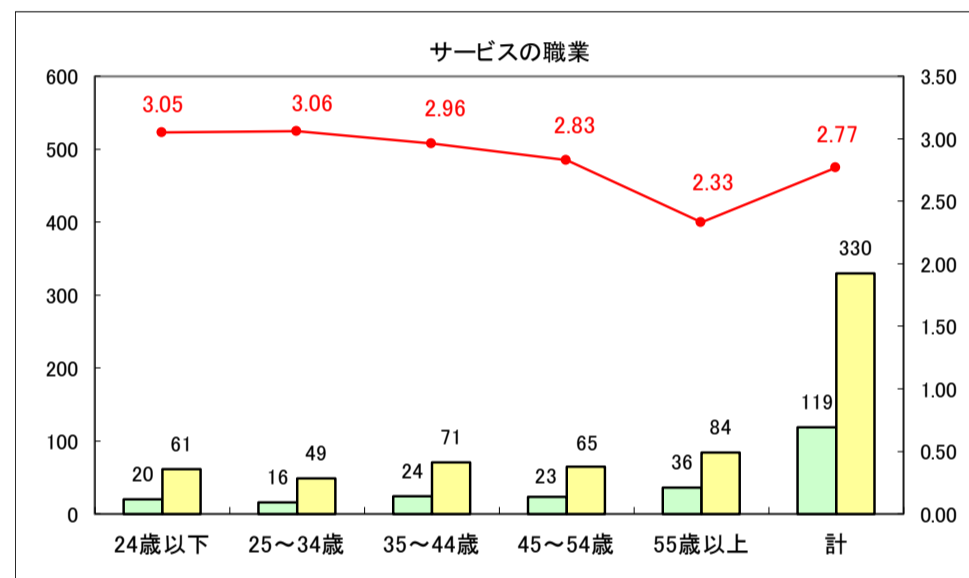

求人・求職バランスシート（常用＋常用パート）〔ハローワーク野辺地〕

平成29年8月

求人・求職バランスシート（常用＋常用パート）〔ハローワーク五所川原〕

平成29年8月

求人・求職バランスシート（常用＋常用パート）〔ハローワーク三沢〕

平成29年8月

求人・求職バランスシート（常用＋常用パート）〔ハローワーク＋和田〕

平成29年8月