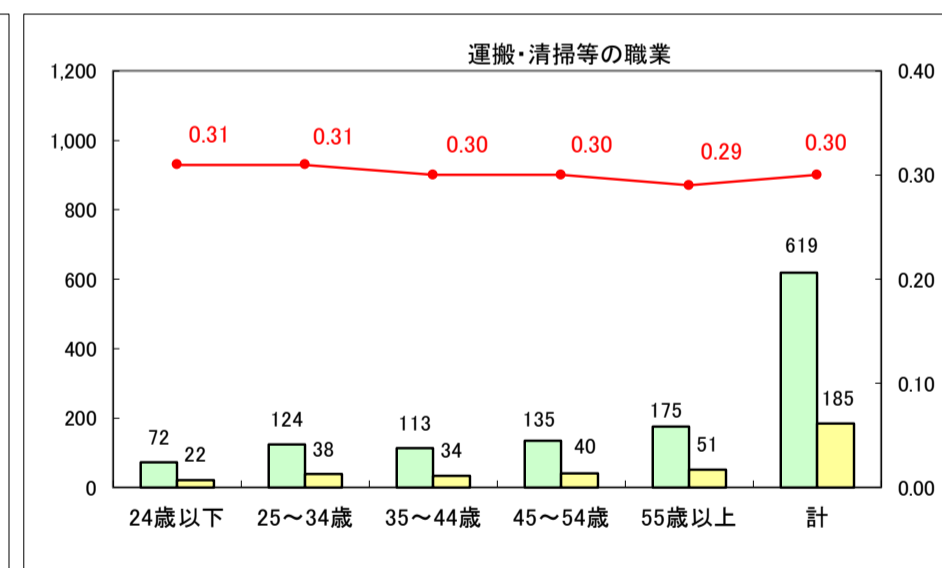

求人・求職バランスシート（常用＋常用パート）〔ハローワーク五所川原〕

平成29年8月