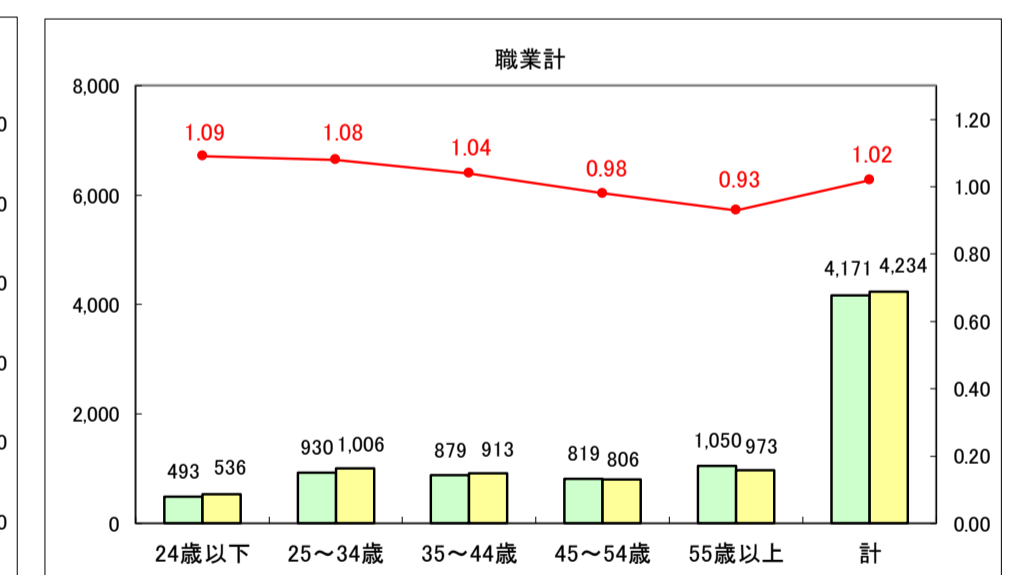

求人・求職バランスシート（常用＋常用パート）〔ハローワーク青森〕

平成29年8月

求人・求職バランスシート（常用＋常用パート）〔ハローワーク八戸〕

平成29年8月

求人・求職バランスシート（常用＋常用パート）〔ハローワーク弘前〕

平成29年8月

求人・求職バランスシート（常用＋常用パート）〔ハローワークむつ〕

平成29年8月