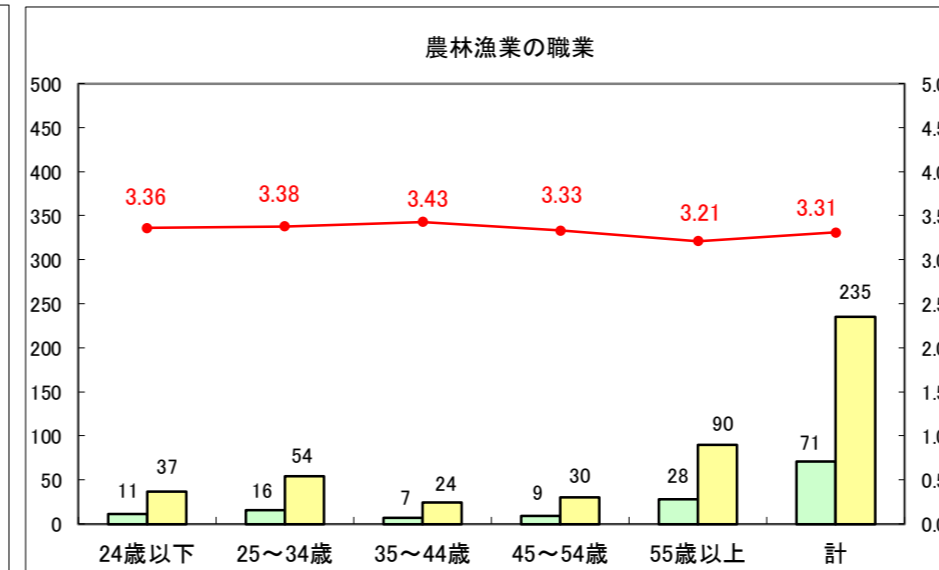

求人・求職バランスシート（常用＋常用パート）〔ハローワーク青森〕

平成29年4月

求人・求職バランスシート（常用+常用パート）〔ハローワーク八戸〕

平成29年4月

求人・求職バランスシート（常用＋常用パート）〔ハローワーク弘前〕

平成29年4月

求人・求職バランスシート（常用+常用パート）〔ハローワークむつ〕

平成29年4月