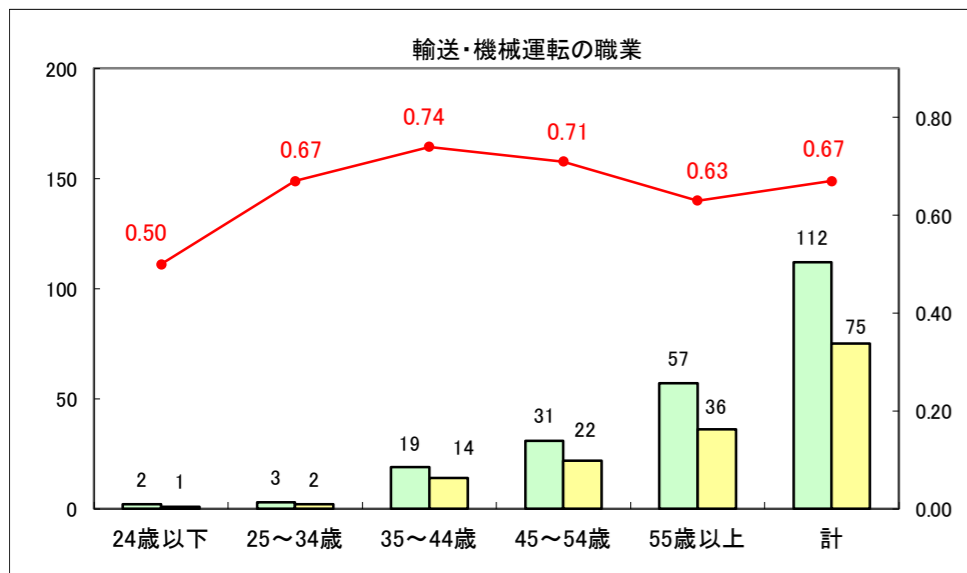

求人・求職バランスシート（常用+常用パート）〔ハローワーク野辺地〕

平成29年4月

求人・求職バランスシート（常用+常用パート）〔ハローワーク五所川原〕

平成29年4月

求人・求職バランスシート（常用+常用パート）〔ハローワーク三沢〕

平成29年4月

求人・求職バランスシート（常用＋常用パート）〔ハローワーク+和田〕

平成29年4月