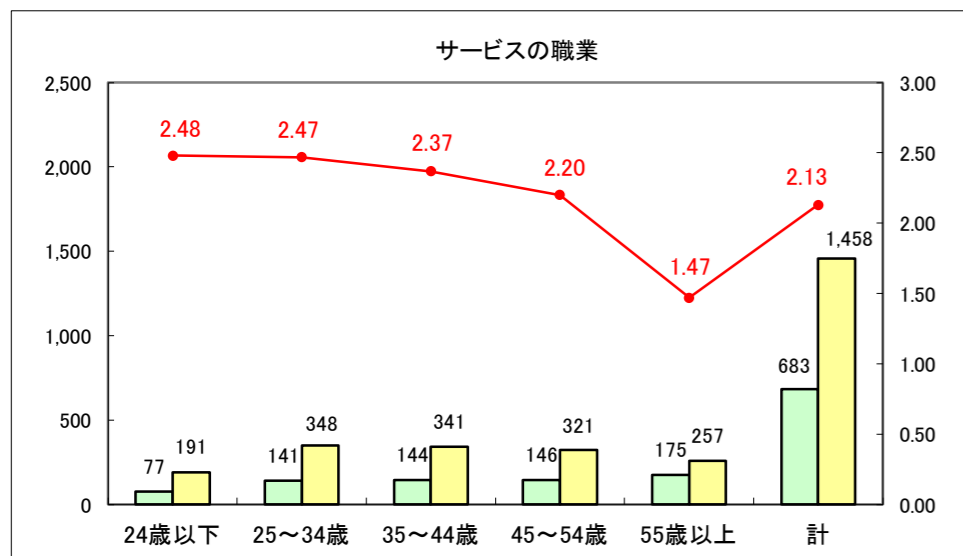

求人・求職バランスシート（常用＋常用パート）〔ハローワーク青森〕

平成29年4月

求人・求職バランスシート（常用+常用パート）〔ハローワーク八戸〕

平成29年4月

求人・求職バランスシート（常用＋常用パート）〔ハローワーク弘前〕

平成29年4月

求人・求職バランスシート（常用+常用パート）〔ハローワークむつ〕

平成29年4月