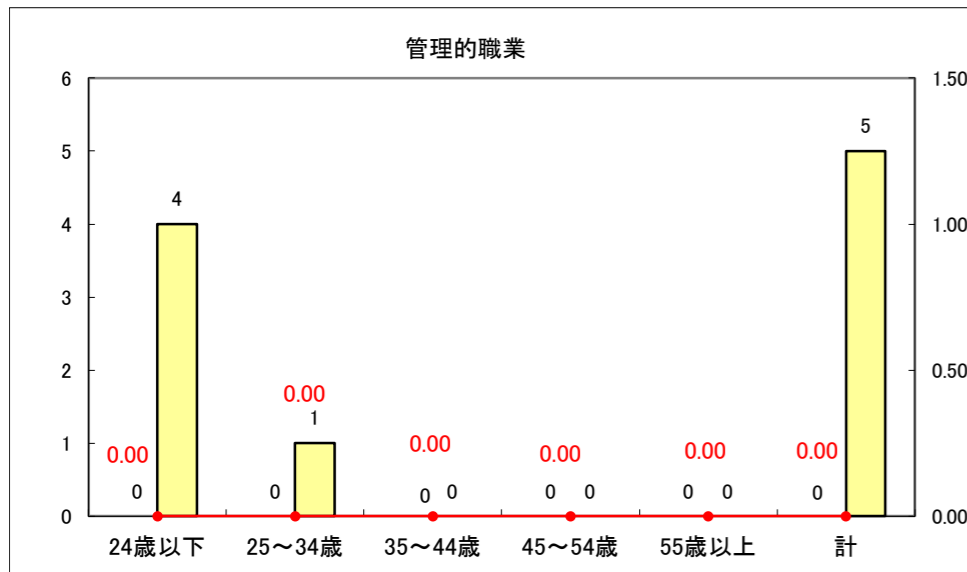

求人・求職バランスシート（常用+常用パート）〔ハローワーク野辺地〕

平成29年4月