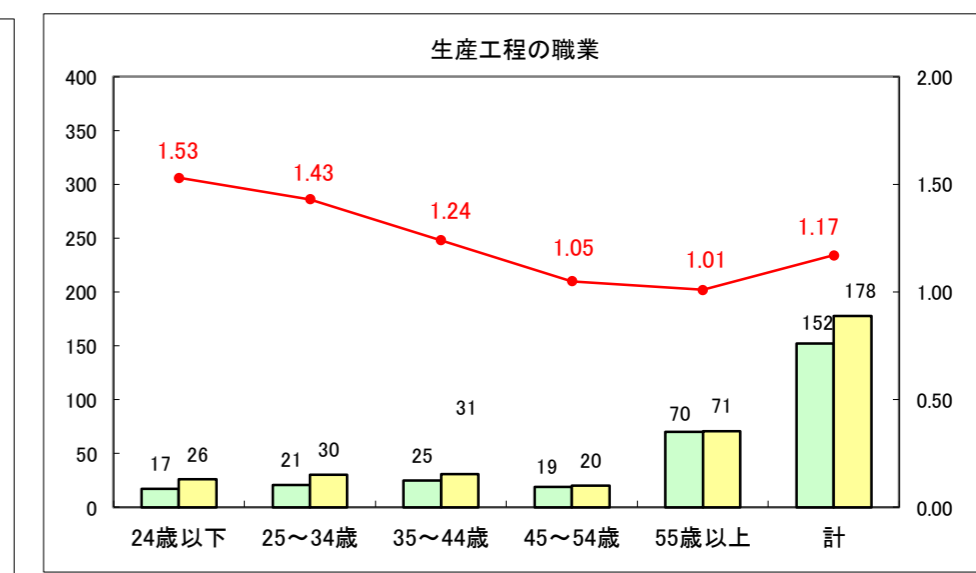

求人・求職バランスシート（常用＋常用パート）〔ハローワーク青森〕

平成29年4月

求人・求職バランスシート（常用+常用パート）〔ハローワーク八戸〕

平成29年4月

求人・求職バランスシート（常用＋常用パート）〔ハローワーク弘前〕

平成29年4月

求人・求職バランスシート（常用+常用パート）〔ハローワークむつ〕

平成29年4月