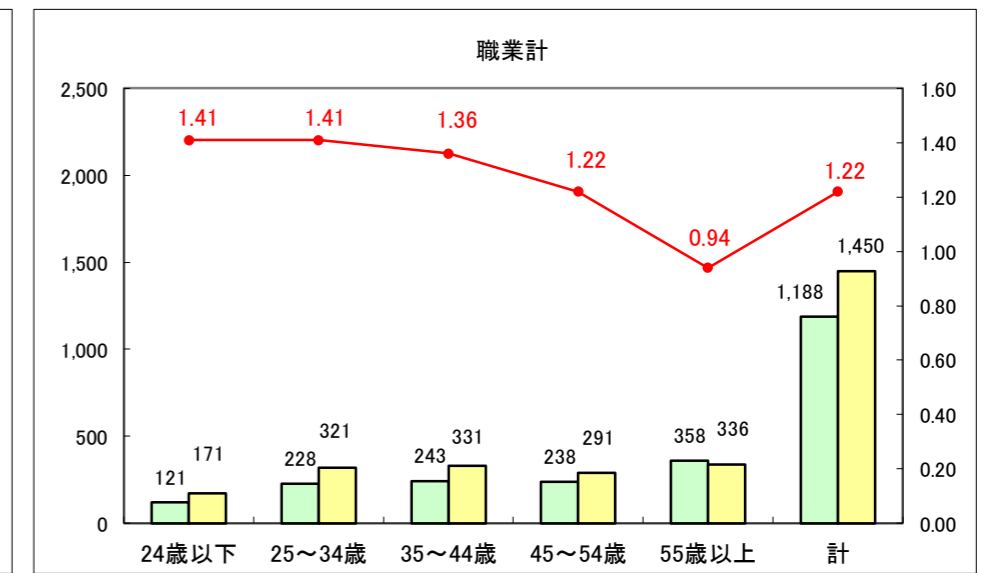

求人・求職バランスシート（常用+常用パート）〔ハローワーク野辺地〕

平成29年4月

求人・求職バランスシート（常用+常用パート）〔ハローワーク五所川原〕

平成29年4月

求人・求職バランスシート（常用+常用パート）〔ハローワーク三沢〕

平成29年4月

求人・求職バランスシート（常用＋常用パート）〔ハローワーク+和田〕

平成29年4月