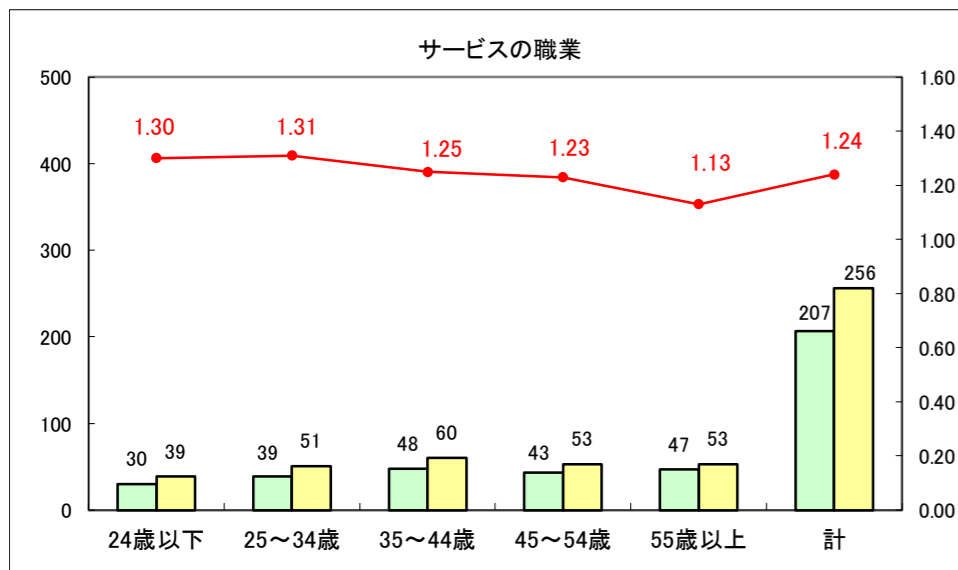

求人・求職バランスシート（常用+常用パート）〔ハローワーク野辺地〕

平成29年4月

求人・求職バランスシート（常用+常用パート）〔ハローワーク五所川原〕

平成29年4月

求人・求職バランスシート（常用+常用パート）〔ハローワーク三沢〕

平成29年4月

求人・求職バランスシート（常用＋常用パート）〔ハローワーク+和田〕

平成29年4月