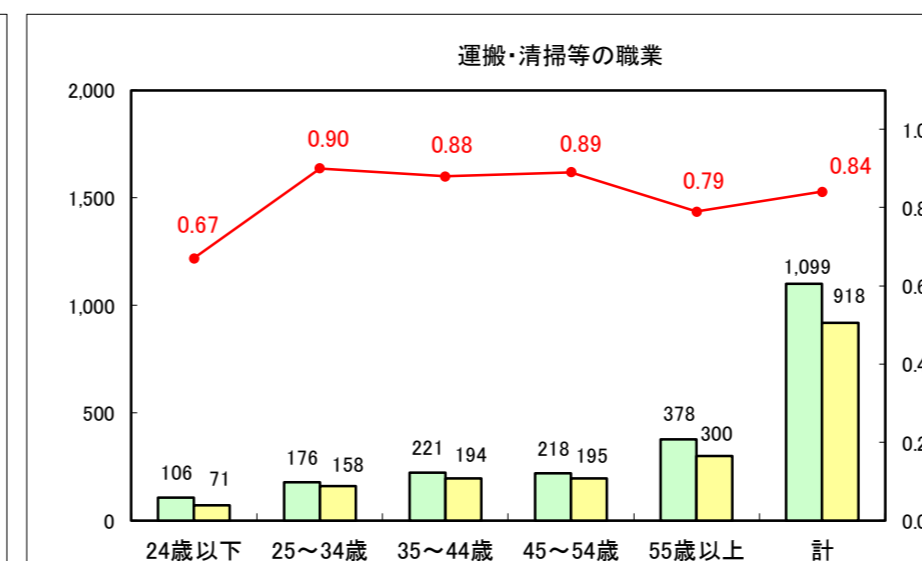

求人・求職バランスシート（常用＋常用パート）〔ハローワーク青森〕

平成29年4月

求人・求職バランスシート（常用+常用パート）〔ハローワーク八戸〕

平成29年4月

求人・求職バランスシート（常用＋常用パート）〔ハローワーク弘前〕

平成29年4月

求人・求職バランスシート（常用+常用パート）〔ハローワークむつ〕

平成29年4月