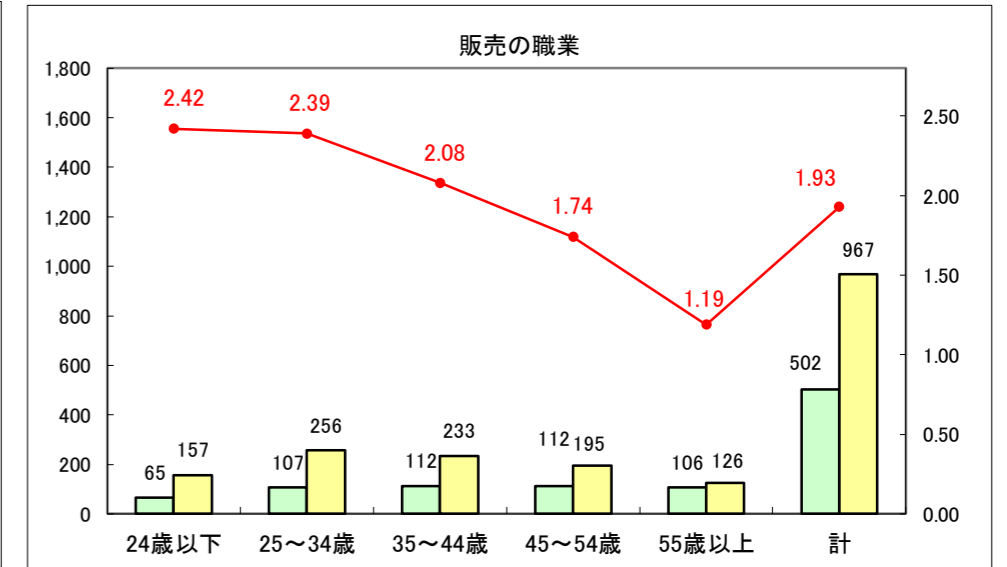

求人・求職バランスシート（常用＋常用パート）〔ハローワーク青森〕

平成29年4月

求人・求職バランスシート（常用+常用パート）〔ハローワーク八戸〕

平成29年4月

求人・求職バランスシート（常用＋常用パート）〔ハローワーク弘前〕

平成29年4月

求人・求職バランスシート（常用+常用パート）〔ハローワークむつ〕

平成29年4月