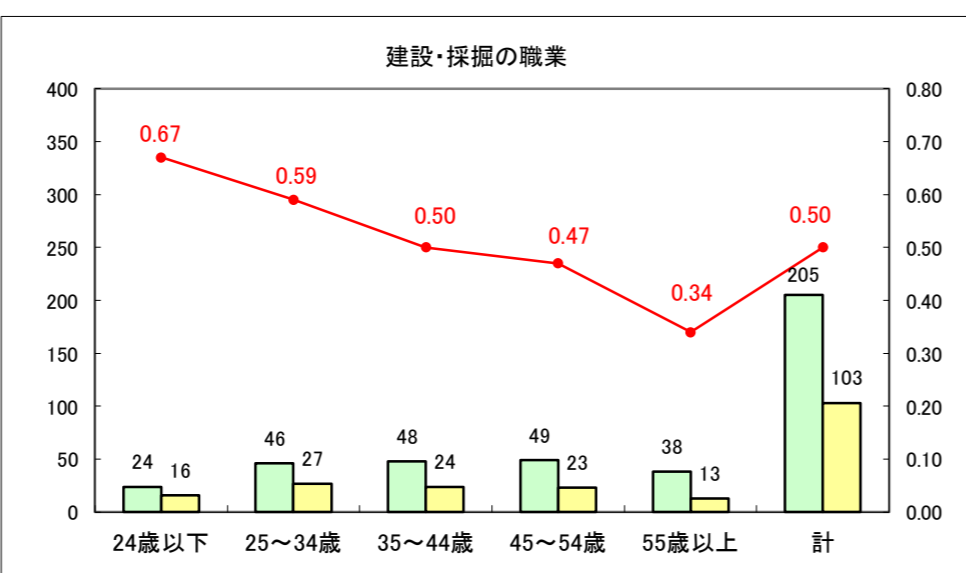

求人・求職バランスシート（常用+常用パート）〔ハローワーク黒石〕

平成29年4月