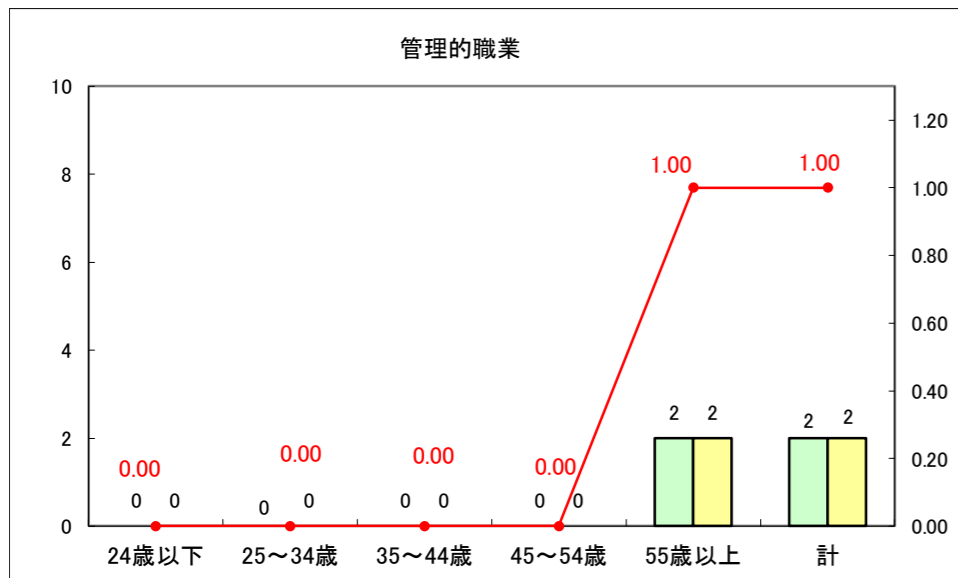

求人・求職バランスシート（常用＋常用パート）〔ハローワーク青森〕

平成29年4月

求人・求職バランスシート（常用+常用パート）〔ハローワーク八戸〕

平成29年4月

求人・求職バランスシート（常用＋常用パート）〔ハローワーク弘前〕

平成29年4月

求人・求職バランスシート（常用+常用パート）〔ハローワークむつ〕

平成29年4月