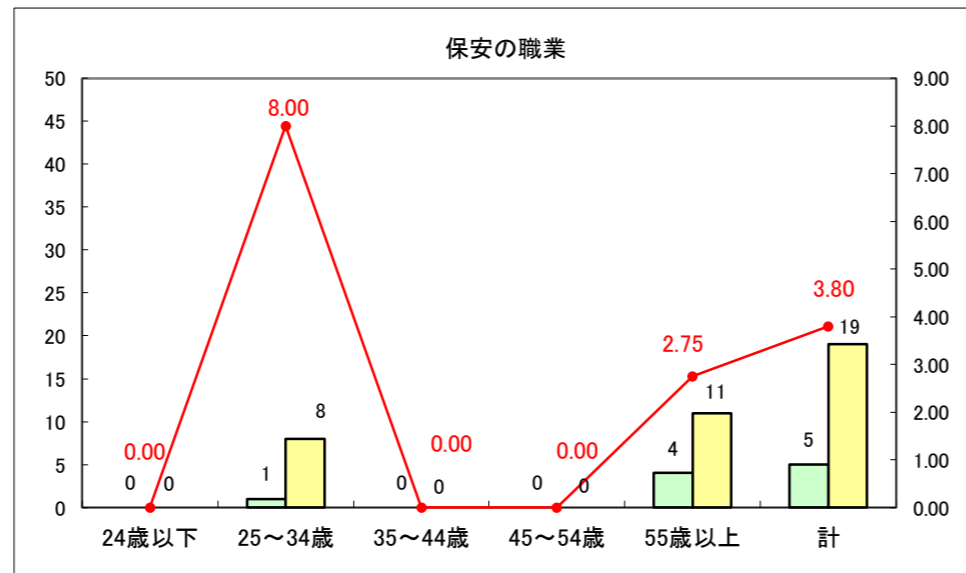

求人・求職バランスシート（常用+常用パート）〔ハローワーク野辺地〕

平成29年4月