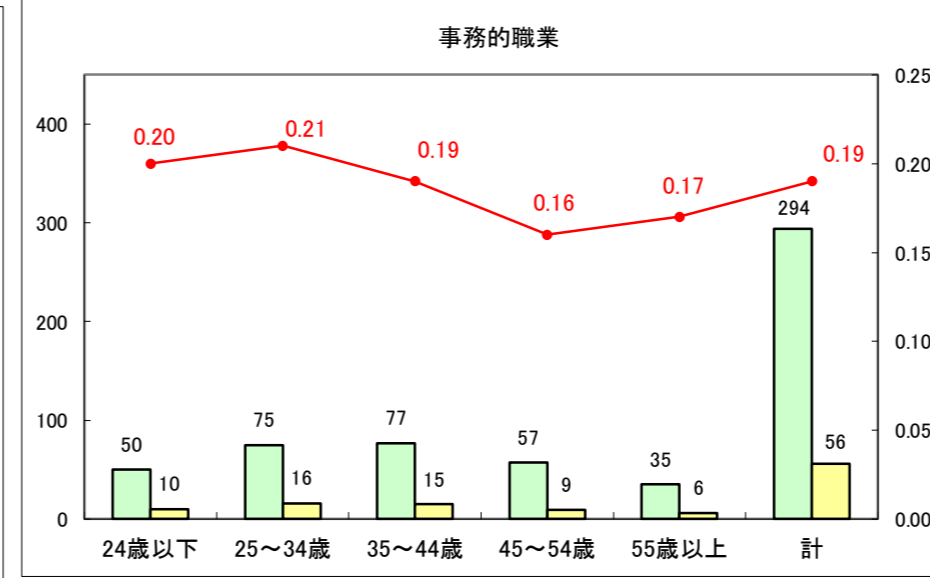

求人・求職バランスシート（常用＋常用パート）〔ハローワーク青森〕

平成29年4月

求人・求職バランスシート（常用+常用パート）〔ハローワーク八戸〕

平成29年4月

求人・求職バランスシート（常用＋常用パート）〔ハローワーク弘前〕

平成29年4月

求人・求職バランスシート（常用+常用パート）〔ハローワークむつ〕

平成29年4月