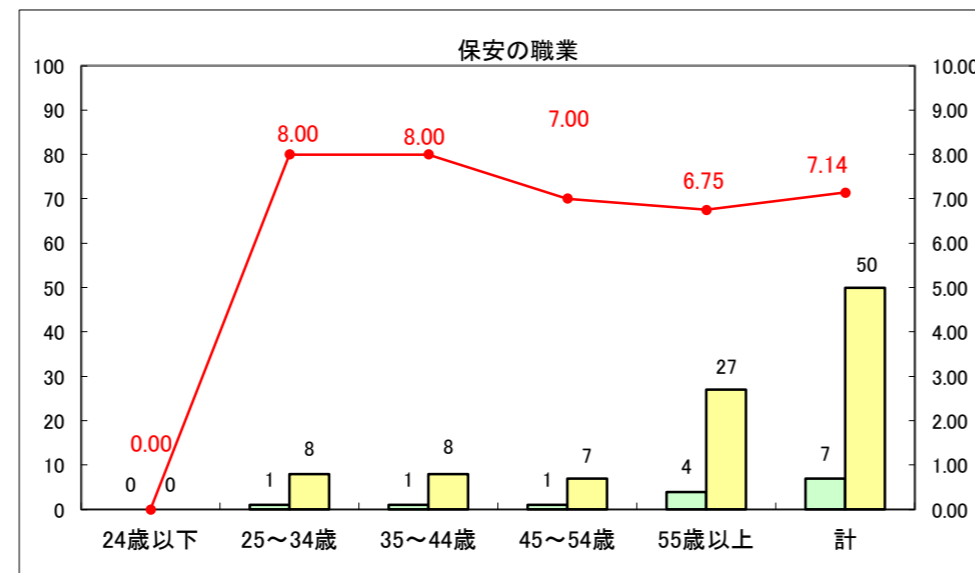

求人・求職バランスシート（常用＋常用パート）〔ハローワーク青森〕

平成29年4月

求人・求職バランスシート（常用+常用パート）〔ハローワーク八戸〕

平成29年4月

求人・求職バランスシート（常用＋常用パート）〔ハローワーク弘前〕

平成29年4月

求人・求職バランスシート（常用+常用パート）〔ハローワークむつ〕

平成29年4月