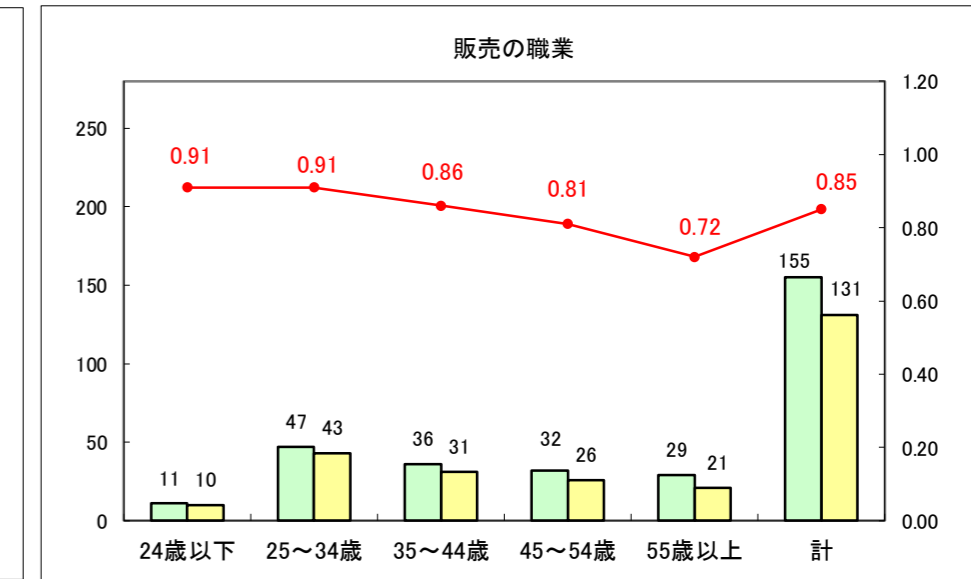

求人・求職バランスシート（常用+常用パート）〔ハローワーク野辺地〕

平成29年4月

求人・求職バランスシート（常用+常用パート）〔ハローワーク五所川原〕

平成29年4月

求人・求職バランスシート（常用+常用パート）〔ハローワーク三沢〕

平成29年4月

求人・求職バランスシート（常用＋常用パート）〔ハローワーク+和田〕

平成29年4月