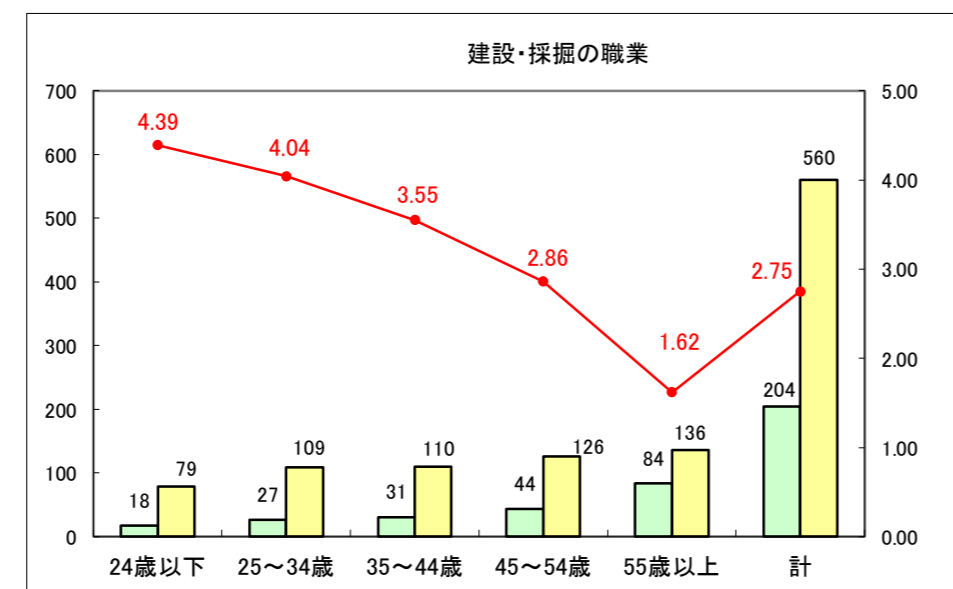

求人・求職バランスシート（常用＋常用パート）〔ハローワーク青森〕

平成29年4月

求人・求職バランスシート（常用+常用パート）〔ハローワーク八戸〕

平成29年4月

求人・求職バランスシート（常用＋常用パート）〔ハローワーク弘前〕

平成29年4月

求人・求職バランスシート（常用+常用パート）〔ハローワークむつ〕

平成29年4月