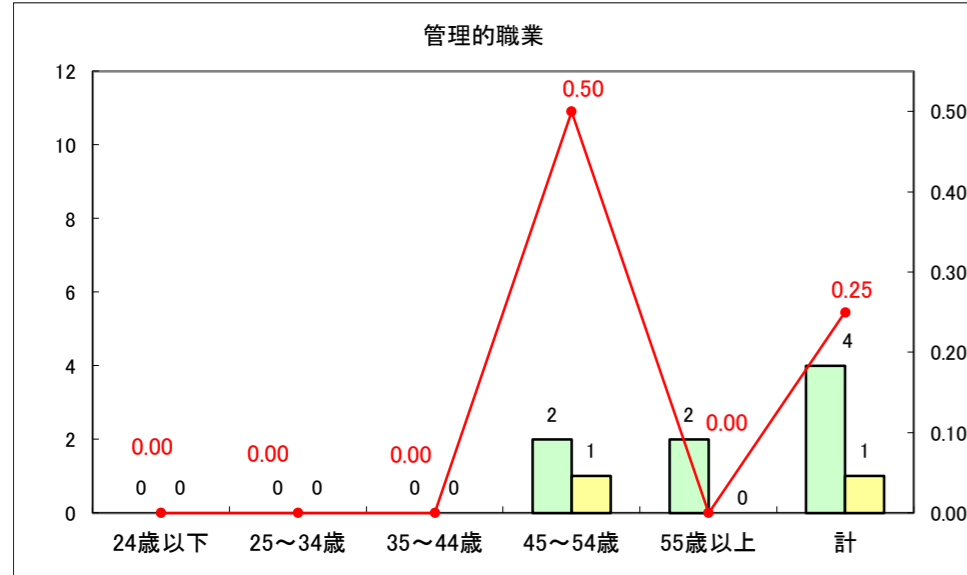

求人・求職バランスシート（常用+常用パート）〔ハローワーク野辺地〕

平成29年4月

求人・求職バランスシート（常用+常用パート）〔ハローワーク五所川原〕

平成29年4月

求人・求職バランスシート（常用+常用パート）〔ハローワーク三沢〕

平成29年4月

求人・求職バランスシート（常用＋常用パート）〔ハローワーク+和田〕

平成29年4月