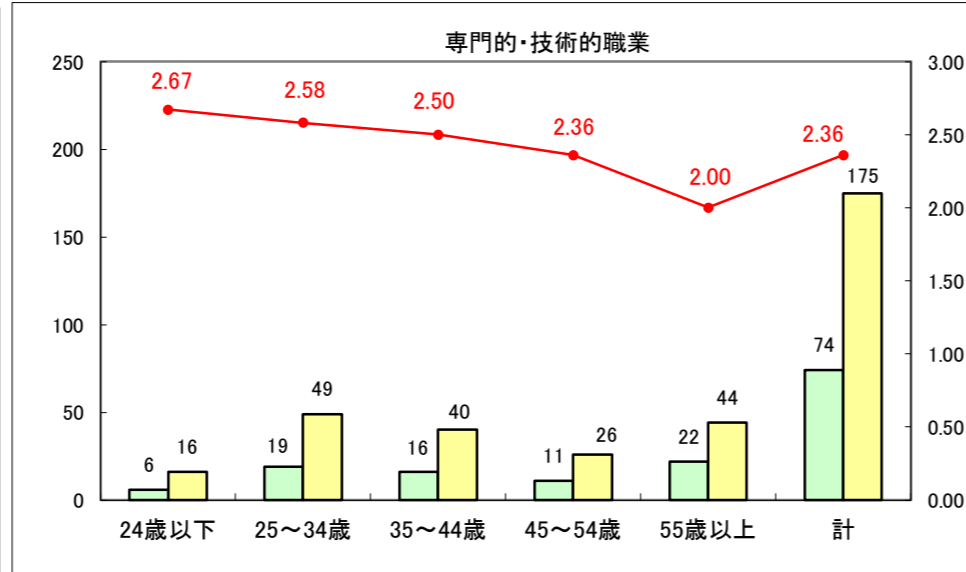

求人・求職バランスシート（常用+常用パート）〔ハローワーク野辺地〕

平成29年4月