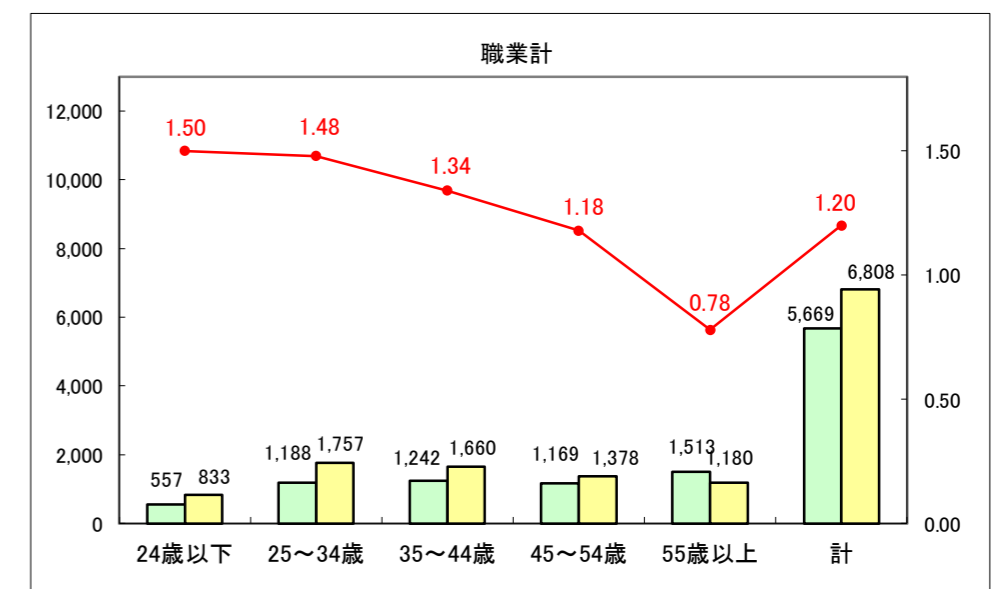

求人・求職バランスシート（常用＋常用パート）〔ハローワーク青森〕

平成29年4月

求人・求職バランスシート（常用+常用パート）〔ハローワーク八戸〕

平成29年4月

求人・求職バランスシート（常用＋常用パート）〔ハローワーク弘前〕

平成29年4月

求人・求職バランスシート（常用+常用パート）〔ハローワークむつ〕

平成29年4月