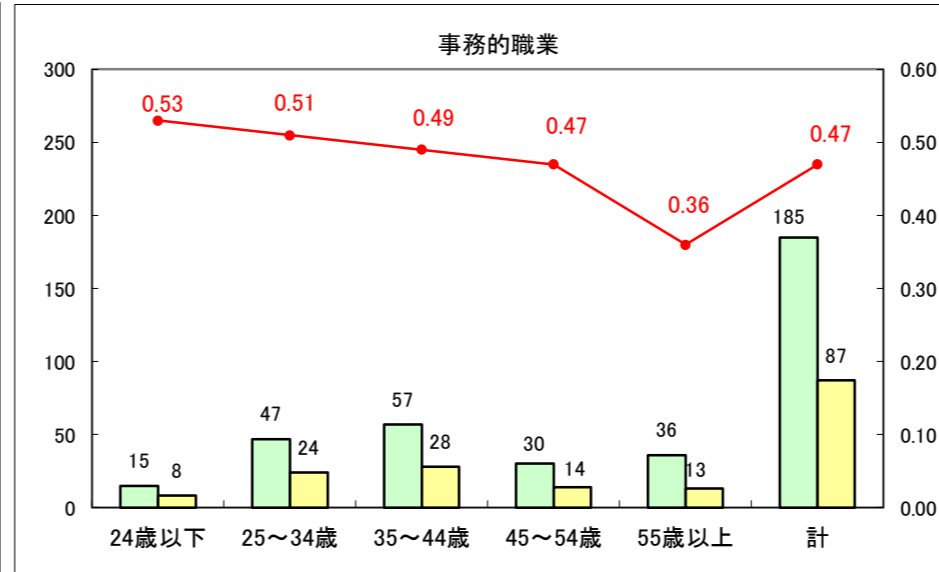

求人・求職バランスシート（常用+常用パート）〔ハローワーク野辺地〕

平成29年4月