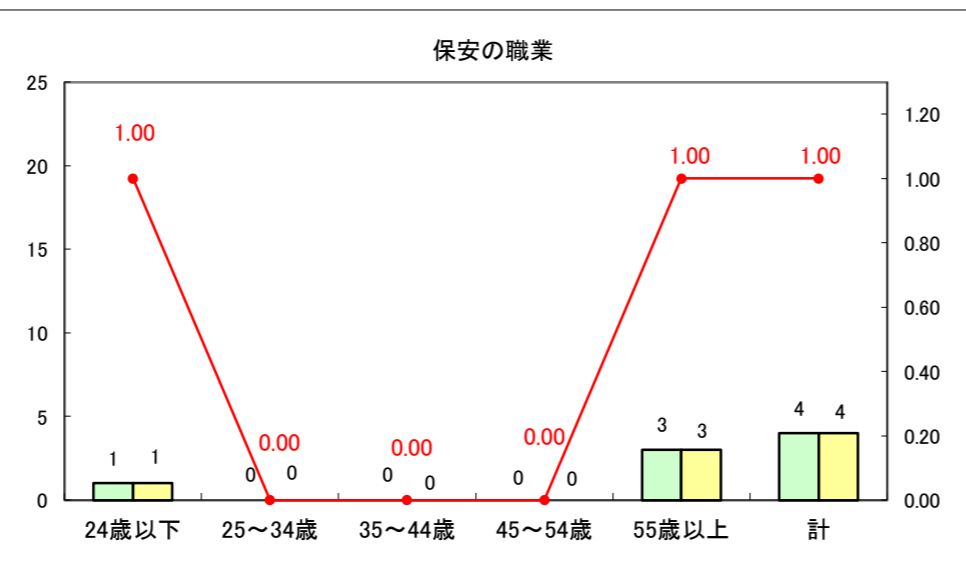

求人・求職バランスシート（常用+常用パート）〔ハローワーク黒石〕

平成29年4月