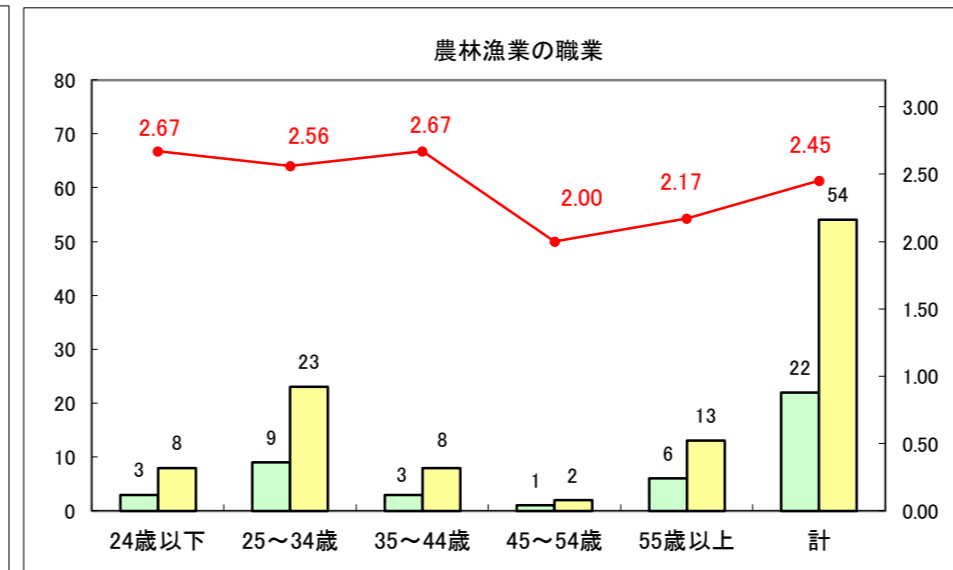

求人・求職バランスシート（常用+常用パート）〔ハローワーク野辺地〕

平成29年4月

求人・求職バランスシート（常用+常用パート）〔ハローワーク五所川原〕

平成29年4月

求人・求職バランスシート（常用+常用パート）〔ハローワーク三沢〕

平成29年4月

求人・求職バランスシート（常用＋常用パート）〔ハローワーク+和田〕

平成29年4月