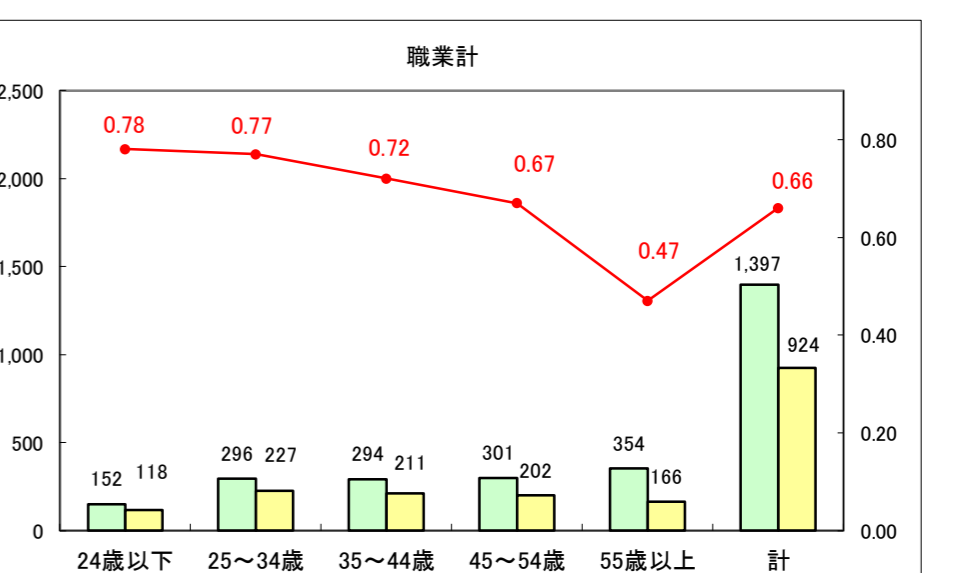

求人・求職バランスシート（常用+常用パート）〔ハローワーク黒石〕

平成29年4月