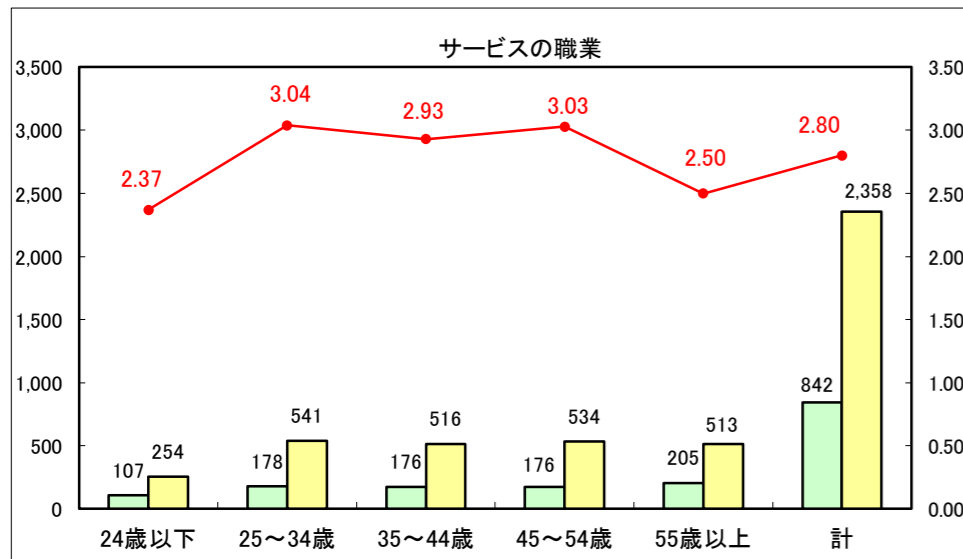

求人・求職バランスシート（常用＋常用パート）〔ハローワーク青森〕

平成29年4月

求人・求職バランスシート（常用+常用パート）〔ハローワーク八戸〕

平成29年4月

求人・求職バランスシート（常用＋常用パート）〔ハローワーク弘前〕

平成29年4月

求人・求職バランスシート（常用+常用パート）〔ハローワークむつ〕

平成29年4月