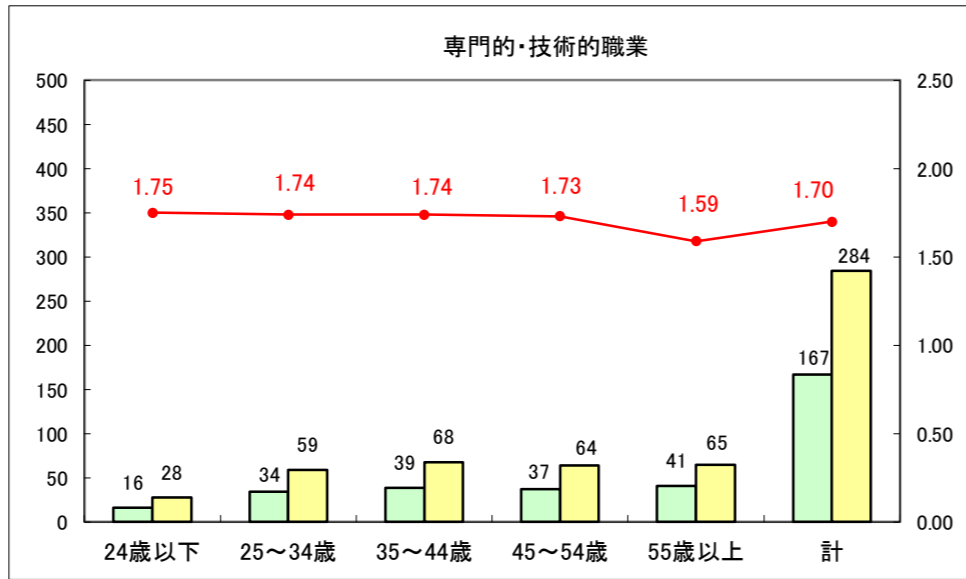

求人・求職バランスシート（常用+常用パート）〔ハローワーク野辺地〕

平成29年4月

求人・求職バランスシート（常用+常用パート）〔ハローワーク五所川原〕

平成29年4月

求人・求職バランスシート（常用+常用パート）〔ハローワーク三沢〕

平成29年4月

求人・求職バランスシート（常用＋常用パート）〔ハローワーク+和田〕

平成29年4月