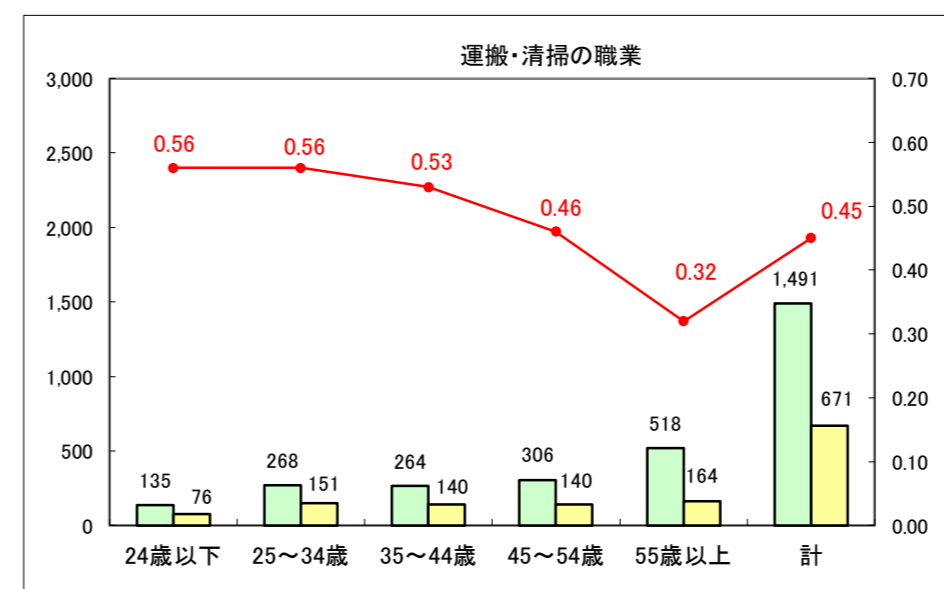

求人・求職バランスシート（常用＋常用パート）〔ハローワーク青森〕

平成29年4月

求人・求職バランスシート（常用+常用パート）〔ハローワーク八戸〕

平成29年4月

求人・求職バランスシート（常用＋常用パート）〔ハローワーク弘前〕

平成29年4月

求人・求職バランスシート（常用+常用パート）〔ハローワークむつ〕

平成29年4月