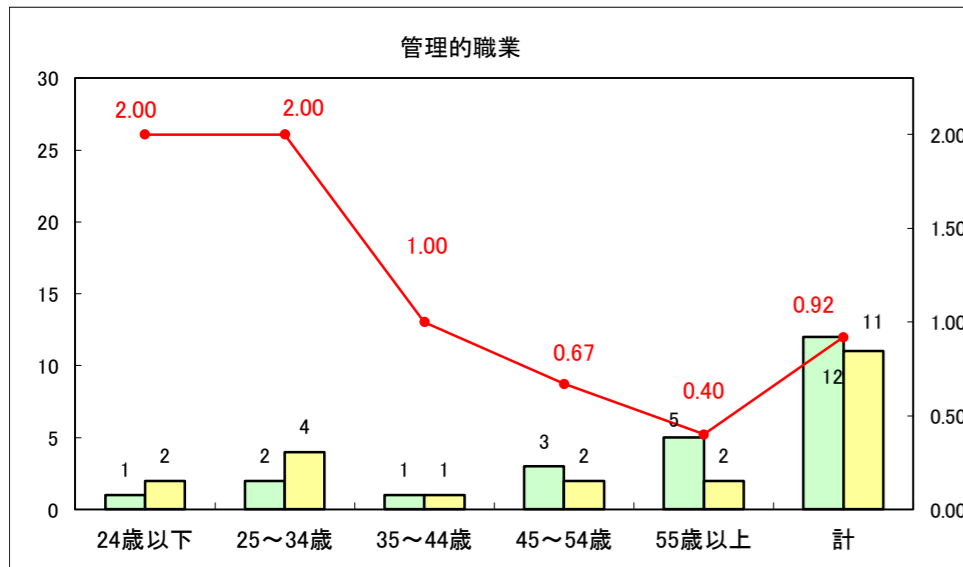

求人・求職バランスシート（常用＋常用パート）〔ハローワーク青森〕

平成29年4月

求人・求職バランスシート（常用+常用パート）〔ハローワーク八戸〕

平成29年4月

求人・求職バランスシート（常用＋常用パート）〔ハローワーク弘前〕

平成29年4月

求人・求職バランスシート（常用+常用パート）〔ハローワークむつ〕

平成29年4月