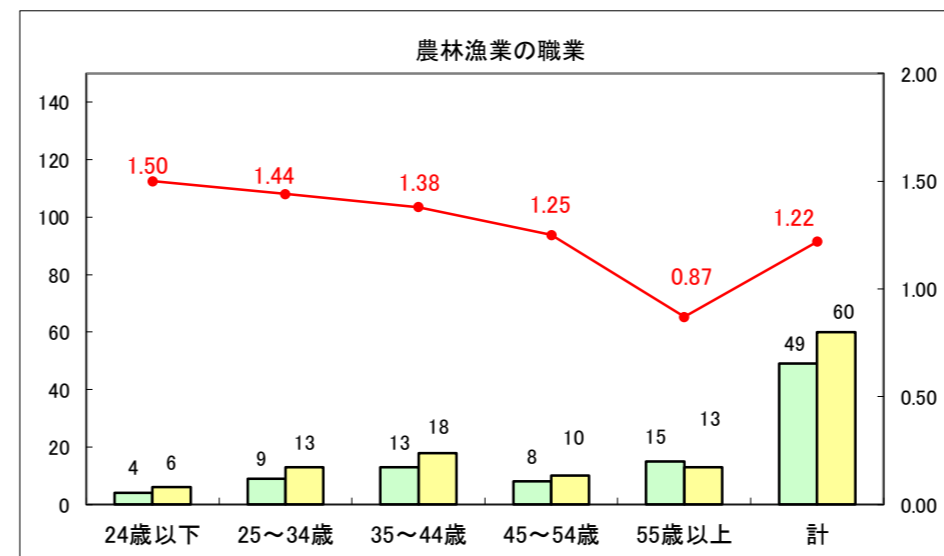

求人・求職バランスシート（常用＋常用パート）〔ハローワーク青森〕

平成29年4月

求人・求職バランスシート（常用+常用パート）〔ハローワーク八戸〕

平成29年4月

求人・求職バランスシート（常用＋常用パート）〔ハローワーク弘前〕

平成29年4月

求人・求職バランスシート（常用+常用パート）〔ハローワークむつ〕

平成29年4月