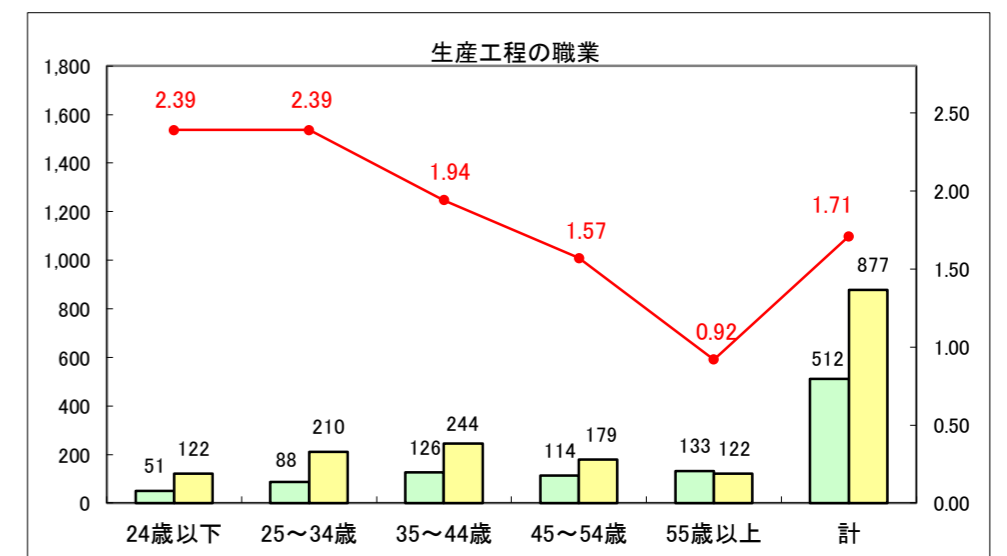

求人・求職バランスシート（常用＋常用パート）〔ハローワーク青森〕

平成29年4月

求人・求職バランスシート（常用+常用パート）〔ハローワーク八戸〕

平成29年4月

求人・求職バランスシート（常用＋常用パート）〔ハローワーク弘前〕

平成29年4月

求人・求職バランスシート（常用+常用パート）〔ハローワークむつ〕

平成29年4月