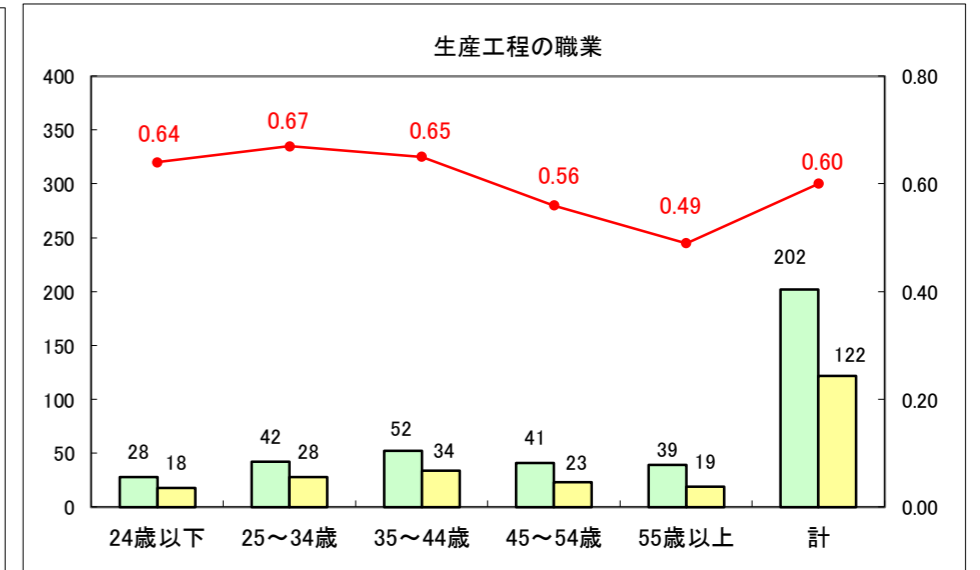

求人・求職バランスシート（常用+常用パート）〔ハローワーク野辺地〕

平成29年4月

求人・求職バランスシート（常用+常用パート）〔ハローワーク五所川原〕

平成29年4月

求人・求職バランスシート（常用+常用パート）〔ハローワーク三沢〕

平成29年4月

求人・求職バランスシート（常用＋常用パート）〔ハローワーク+和田〕

平成29年4月