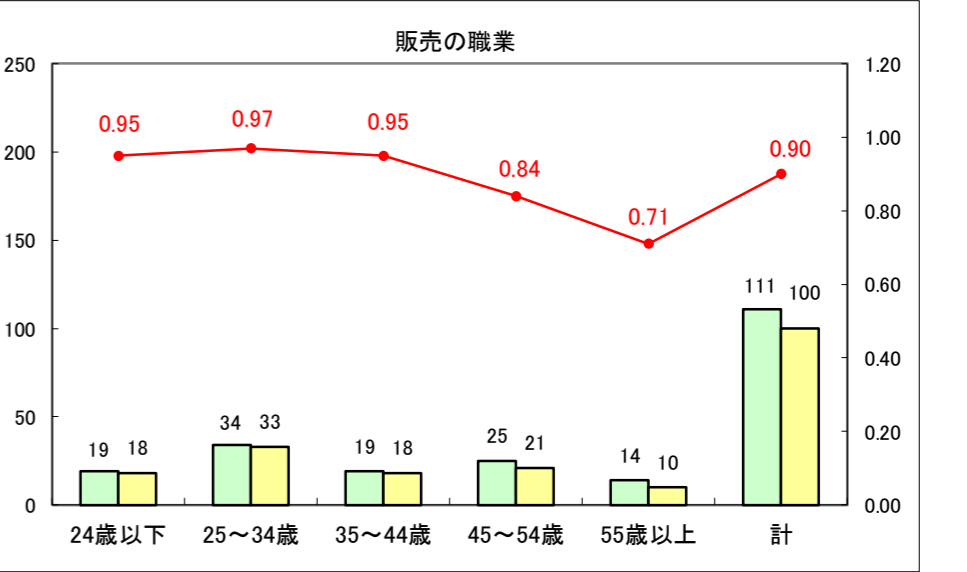

求人・求職バランスシート（常用+常用パート）〔ハローワーク黒石〕

平成29年4月