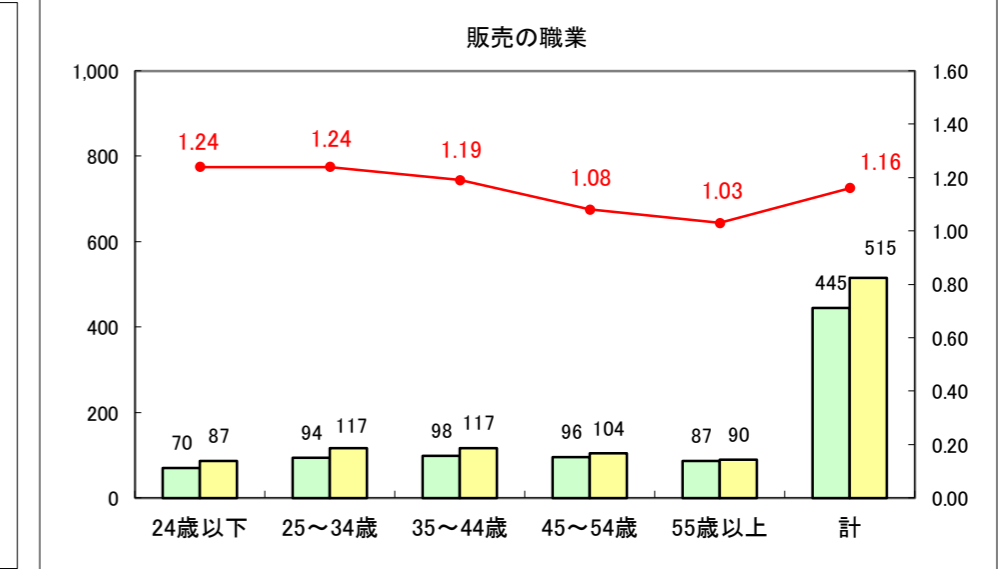

求人・求職バランスシート（常用＋常用パート）〔ハローワーク青森〕

平成29年4月

求人・求職バランスシート（常用+常用パート）〔ハローワーク八戸〕

平成29年4月

求人・求職バランスシート（常用＋常用パート）〔ハローワーク弘前〕

平成29年4月

求人・求職バランスシート（常用+常用パート）〔ハローワークむつ〕

平成29年4月