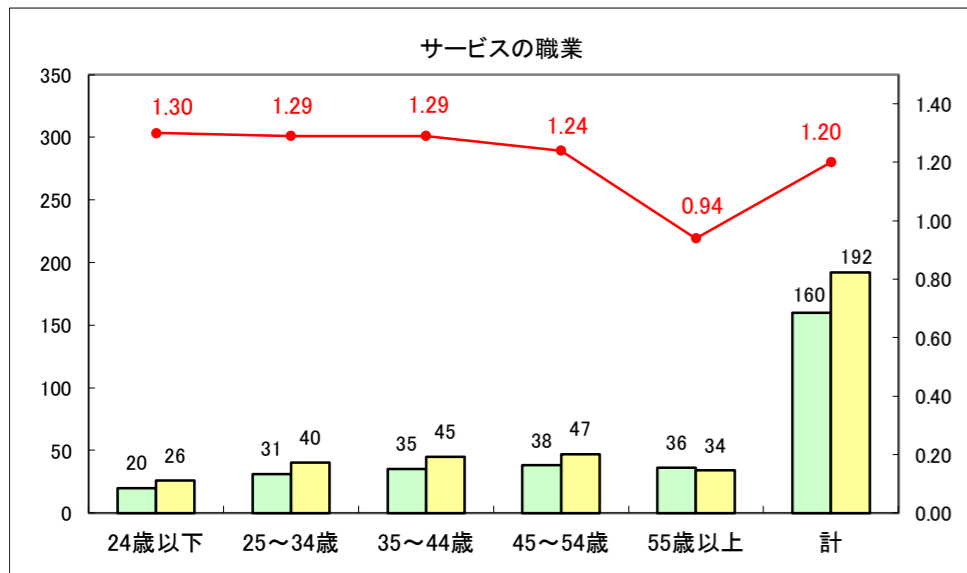

求人・求職バランスシート（常用+常用パート）〔ハローワーク黒石〕

平成29年4月