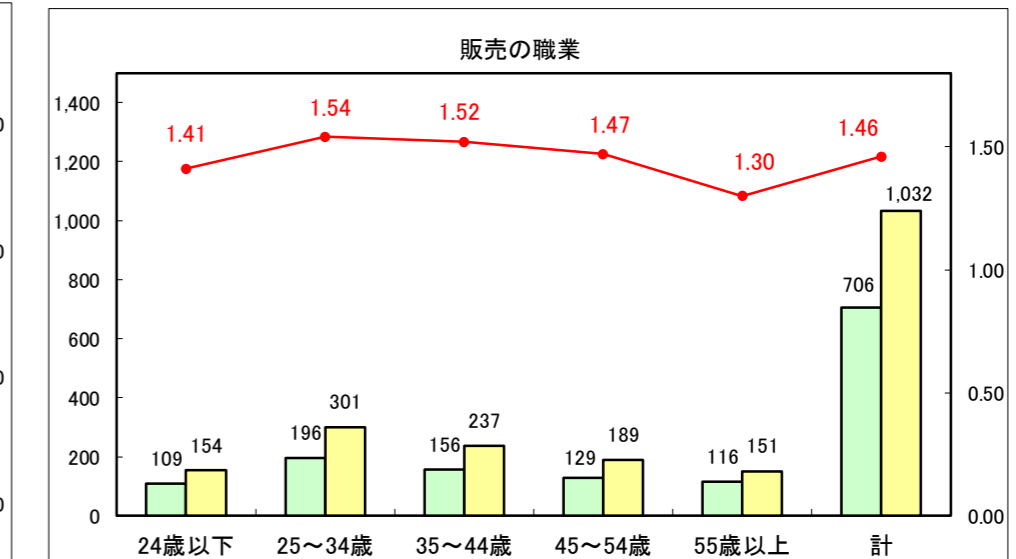

求人・求職バランスシート（常用＋常用パート）〔ハローワーク青森〕

平成29年4月

求人・求職バランスシート（常用+常用パート）〔ハローワーク八戸〕

平成29年4月

求人・求職バランスシート（常用＋常用パート）〔ハローワーク弘前〕

平成29年4月

求人・求職バランスシート（常用+常用パート）〔ハローワークむつ〕

平成29年4月