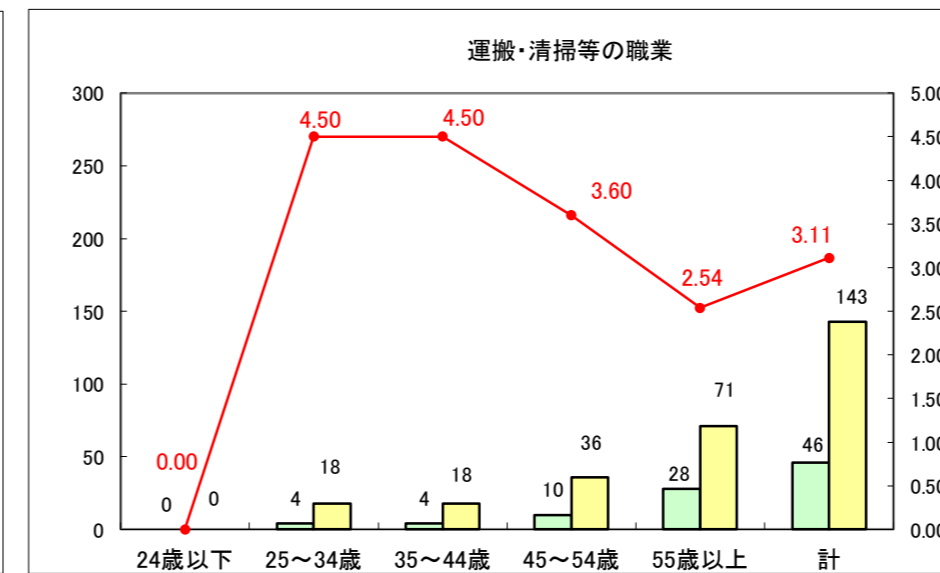

求人・求職バランスシート（常用+常用パート）〔ハローワーク野辺地〕

平成29年4月

求人・求職バランスシート（常用+常用パート）〔ハローワーク五所川原〕

平成29年4月

求人・求職バランスシート（常用+常用パート）〔ハローワーク三沢〕

平成29年4月

求人・求職バランスシート（常用＋常用パート）〔ハローワーク+和田〕

平成29年4月