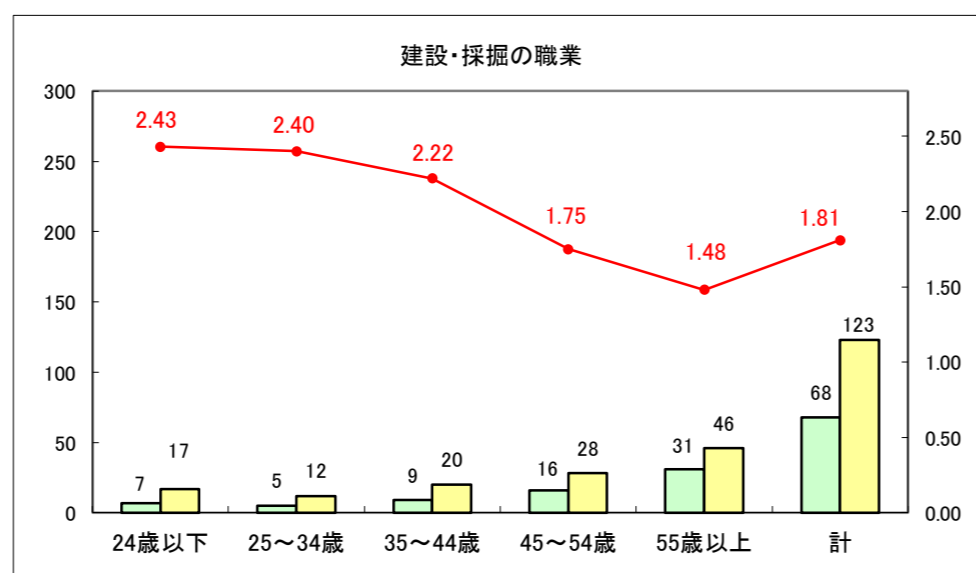

求人・求職バランスシート（常用+常用パート）〔ハローワーク野辺地〕

平成29年4月

求人・求職バランスシート（常用+常用パート）〔ハローワーク五所川原〕

平成29年4月

求人・求職バランスシート（常用+常用パート）〔ハローワーク三沢〕

平成29年4月

求人・求職バランスシート（常用＋常用パート）〔ハローワーク+和田〕

平成29年4月