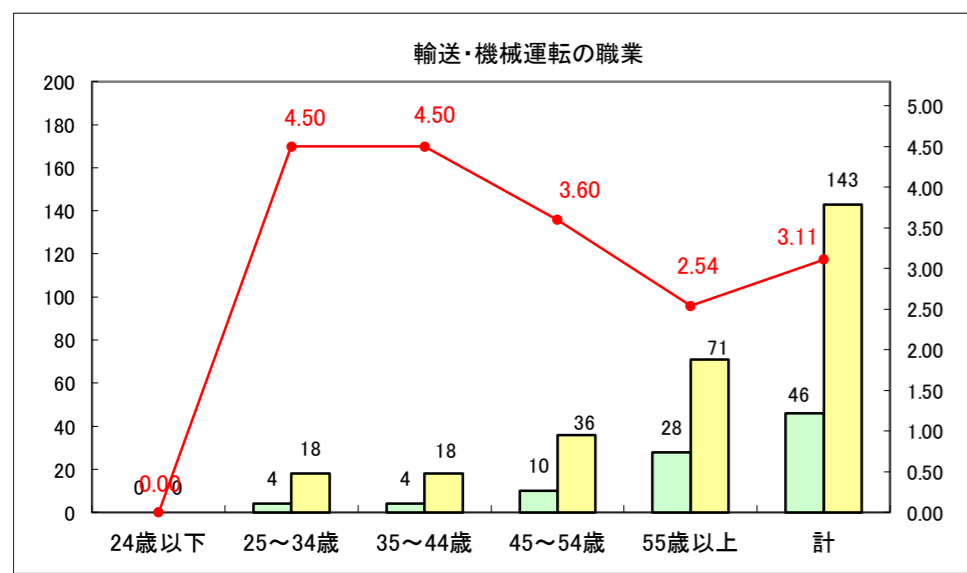

求人・求職バランスシート（常用+常用パート）〔ハローワーク野辺地〕

平成29年4月

求人・求職バランスシート（常用+常用パート）〔ハローワーク五所川原〕

平成29年4月

求人・求職バランスシート（常用+常用パート）〔ハローワーク三沢〕

平成29年4月

求人・求職バランスシート（常用＋常用パート）〔ハローワーク+和田〕

平成29年4月