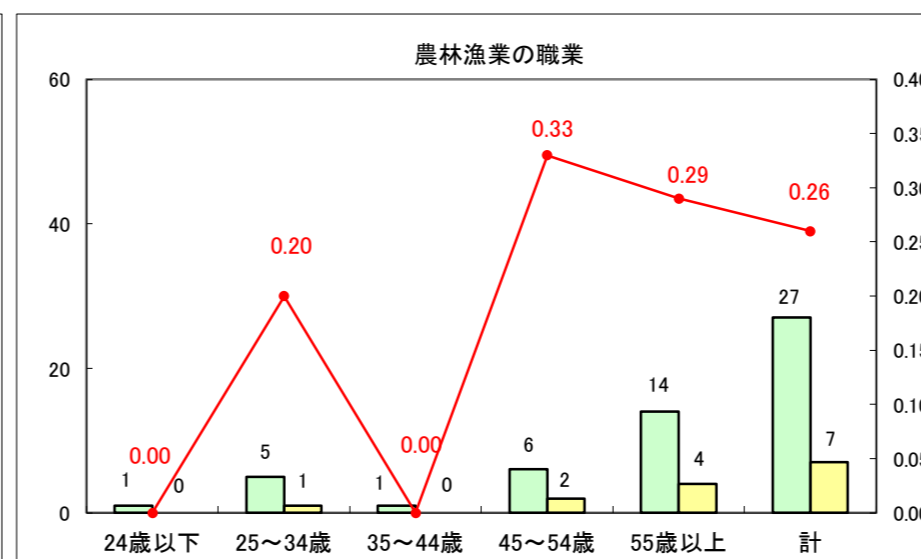

求人・求職バランスシート（常用+常用パート）〔ハローワーク野辺地〕

平成29年4月

求人・求職バランスシート（常用+常用パート）〔ハローワーク五所川原〕

平成29年4月

求人・求職バランスシート（常用+常用パート）〔ハローワーク三沢〕

平成29年4月

求人・求職バランスシート（常用＋常用パート）〔ハローワーク+和田〕

平成29年4月