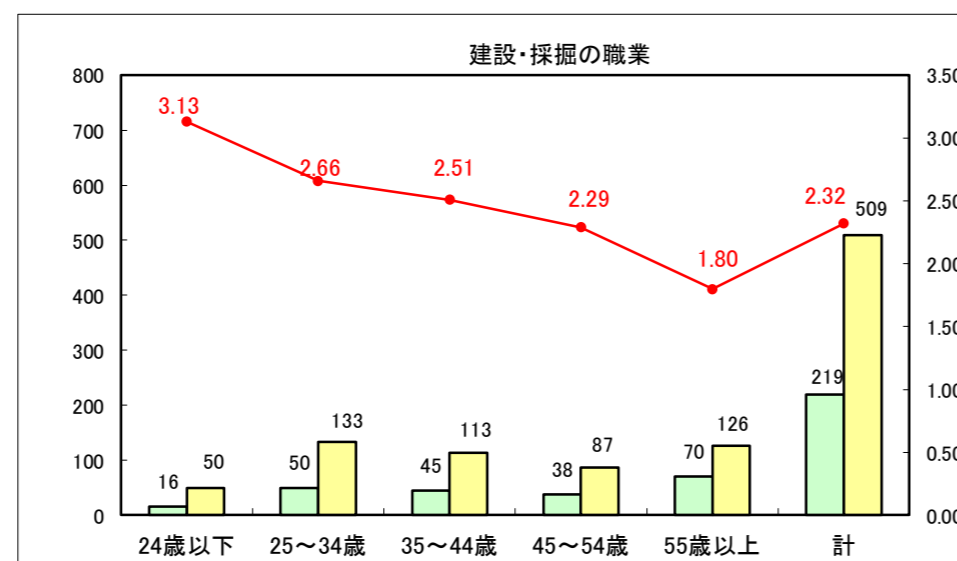

求人・求職バランスシート（常用＋常用パート）〔ハローワーク青森〕

平成29年4月

求人・求職バランスシート（常用+常用パート）〔ハローワーク八戸〕

平成29年4月

求人・求職バランスシート（常用＋常用パート）〔ハローワーク弘前〕

平成29年4月

求人・求職バランスシート（常用+常用パート）〔ハローワークむつ〕

平成29年4月