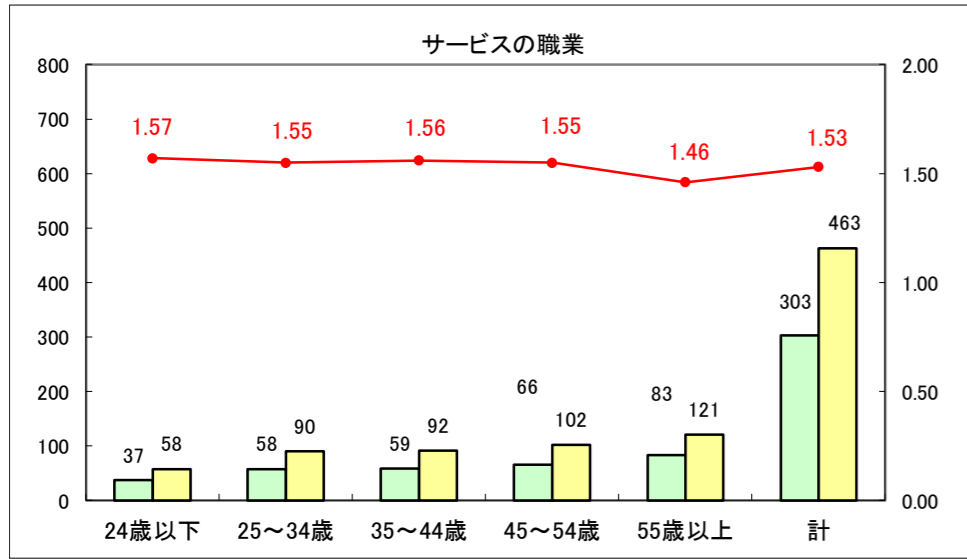

求人・求職バランスシート（常用+常用パート）〔ハローワーク野辺地〕

平成29年4月

求人・求職バランスシート（常用+常用パート）〔ハローワーク五所川原〕

平成29年4月

求人・求職バランスシート（常用+常用パート）〔ハローワーク三沢〕

平成29年4月

求人・求職バランスシート（常用＋常用パート）〔ハローワーク+和田〕

平成29年4月