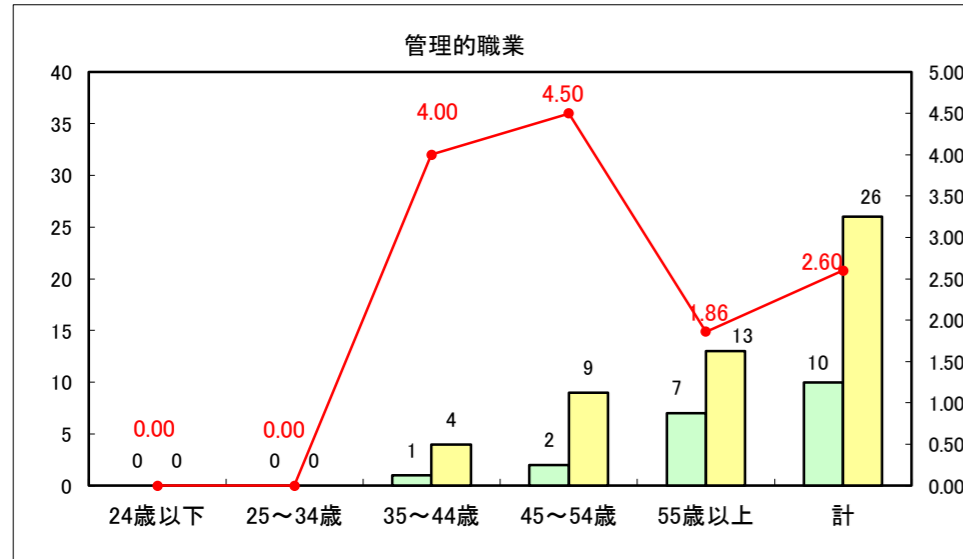

求人・求職バランスシート（常用＋常用パート）〔ハローワーク青森〕

平成29年4月

求人・求職バランスシート（常用+常用パート）〔ハローワーク八戸〕

平成29年4月

求人・求職バランスシート（常用＋常用パート）〔ハローワーク弘前〕

平成29年4月

求人・求職バランスシート（常用+常用パート）〔ハローワークむつ〕

平成29年4月