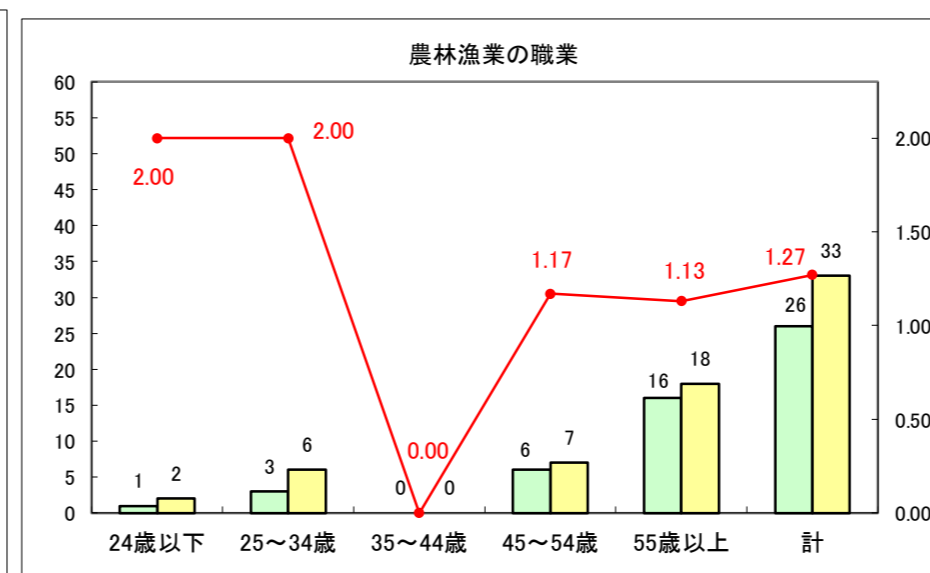

求人・求職バランスシート（常用＋常用パート）〔ハローワーク青森〕

平成29年4月

求人・求職バランスシート（常用+常用パート）〔ハローワーク八戸〕

平成29年4月

求人・求職バランスシート（常用＋常用パート）〔ハローワーク弘前〕

平成29年4月

求人・求職バランスシート（常用+常用パート）〔ハローワークむつ〕

平成29年4月