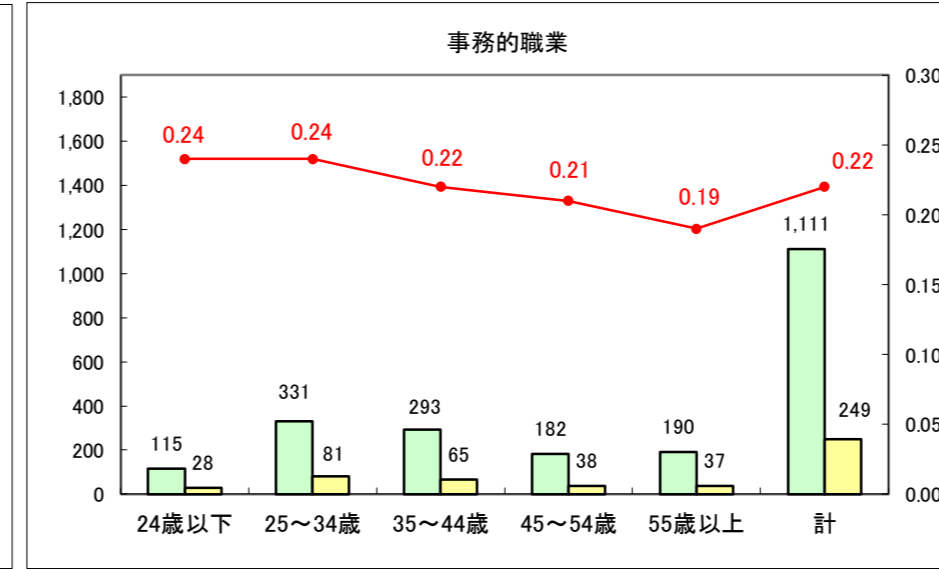

求人・求職バランスシート（常用＋常用パート）〔ハローワーク青森〕

平成29年4月

求人・求職バランスシート（常用+常用パート）〔ハローワーク八戸〕

平成29年4月

求人・求職バランスシート（常用＋常用パート）〔ハローワーク弘前〕

平成29年4月

求人・求職バランスシート（常用+常用パート）〔ハローワークむつ〕

平成29年4月