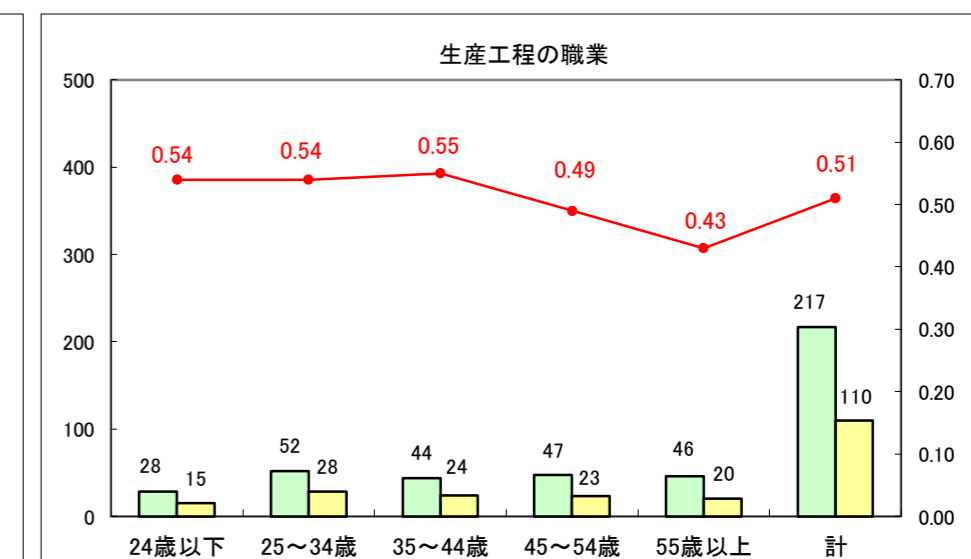

求人・求職バランスシート（常用+常用パート）〔ハローワーク野辺地〕

平成29年4月

求人・求職バランスシート（常用+常用パート）〔ハローワーク五所川原〕

平成29年4月

求人・求職バランスシート（常用+常用パート）〔ハローワーク三沢〕

平成29年4月

求人・求職バランスシート（常用＋常用パート）〔ハローワーク+和田〕

平成29年4月