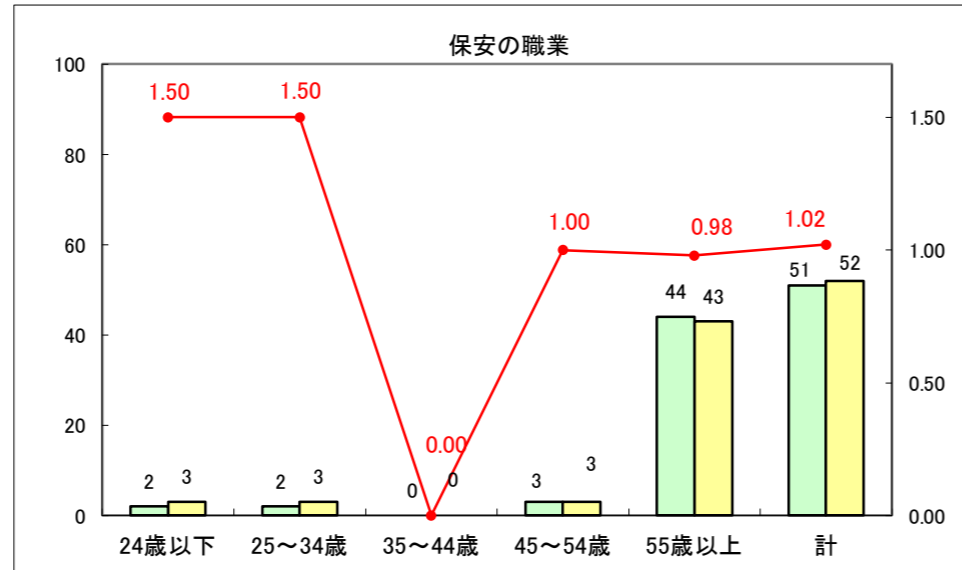

求人・求職バランスシート（常用＋常用パート）〔ハローワーク青森〕

平成29年4月

求人・求職バランスシート（常用+常用パート）〔ハローワーク八戸〕

平成29年4月

求人・求職バランスシート（常用＋常用パート）〔ハローワーク弘前〕

平成29年4月

求人・求職バランスシート（常用+常用パート）〔ハローワークむつ〕

平成29年4月