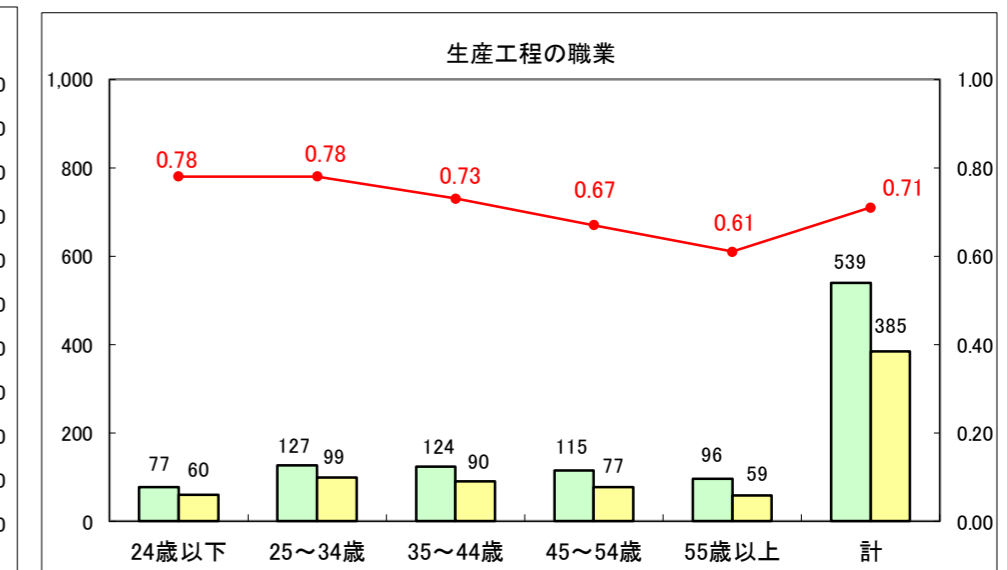

求人・求職バランスシート（常用＋常用パート）〔ハローワーク青森〕

平成29年4月

求人・求職バランスシート（常用+常用パート）〔ハローワーク八戸〕

平成29年4月

求人・求職バランスシート（常用＋常用パート）〔ハローワーク弘前〕

平成29年4月

求人・求職バランスシート（常用+常用パート）〔ハローワークむつ〕

平成29年4月