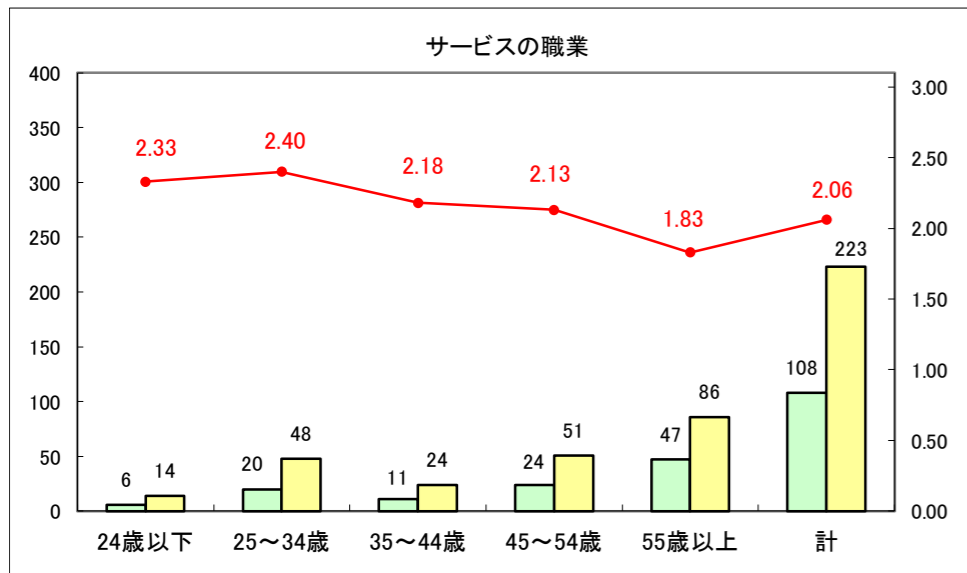

求人・求職バランスシート（常用+常用パート）〔ハローワーク野辺地〕

平成29年4月