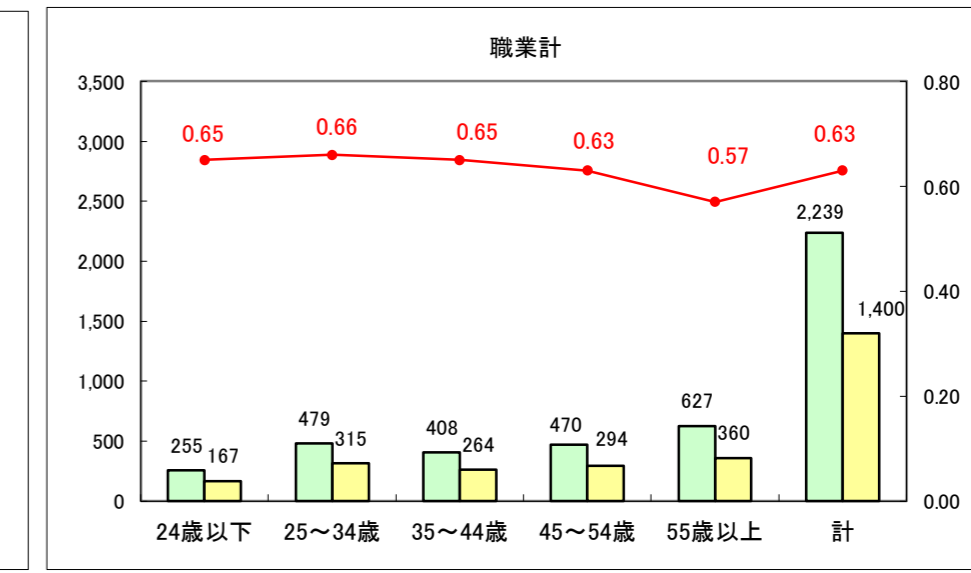

求人・求職バランスシート（常用+常用パート）〔ハローワーク野辺地〕

平成29年4月

求人・求職バランスシート（常用+常用パート）〔ハローワーク五所川原〕

平成29年4月

求人・求職バランスシート（常用+常用パート）〔ハローワーク三沢〕

平成29年4月

求人・求職バランスシート（常用＋常用パート）〔ハローワーク+和田〕

平成29年4月