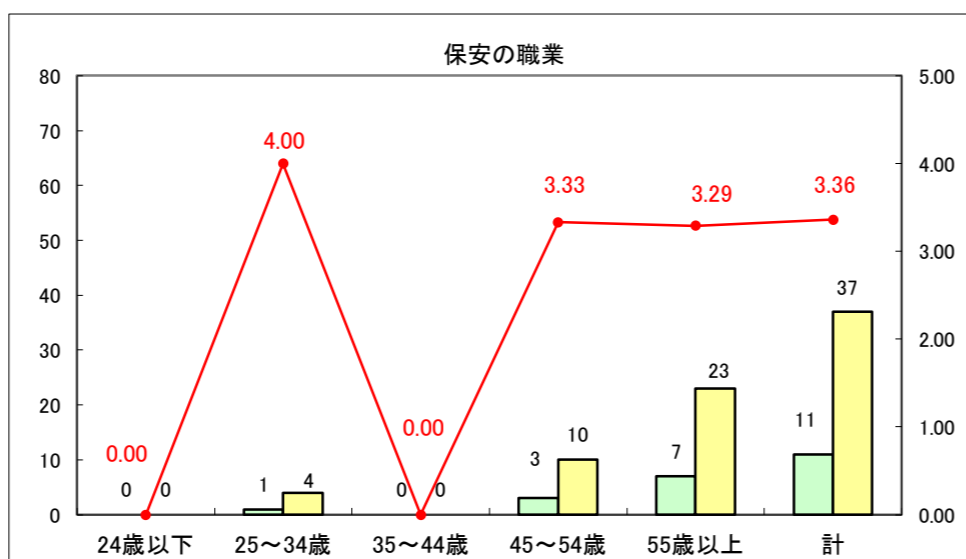

求人・求職バランスシート（常用+常用パート）〔ハローワーク野辺地〕

平成29年4月

求人・求職バランスシート（常用+常用パート）〔ハローワーク五所川原〕

平成29年4月

求人・求職バランスシート（常用+常用パート）〔ハローワーク三沢〕

平成29年4月

求人・求職バランスシート（常用＋常用パート）〔ハローワーク+和田〕

平成29年4月