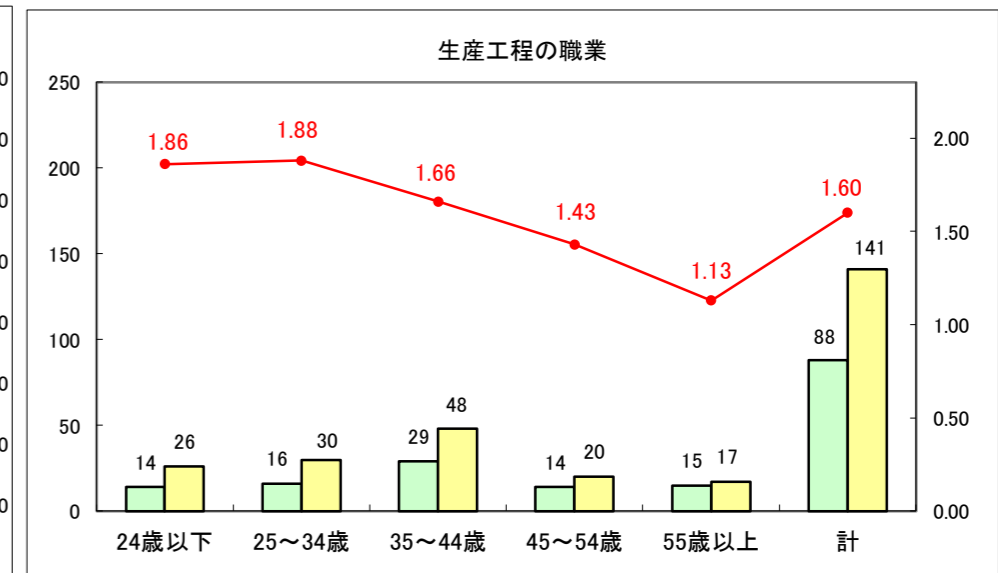

求人・求職バランスシート（常用+常用パート）〔ハローワーク野辺地〕

平成29年4月