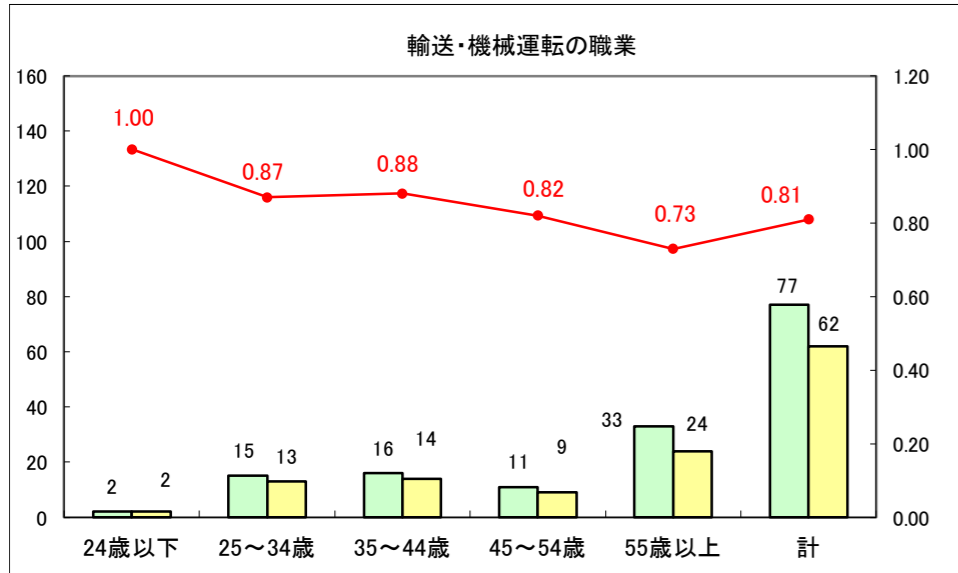

求人・求職バランスシート（常用+常用パート）〔ハローワーク野辺地〕

平成29年4月

求人・求職バランスシート（常用+常用パート）〔ハローワーク五所川原〕

平成29年4月

求人・求職バランスシート（常用+常用パート）〔ハローワーク三沢〕

平成29年4月

求人・求職バランスシート（常用＋常用パート）〔ハローワーク+和田〕

平成29年4月