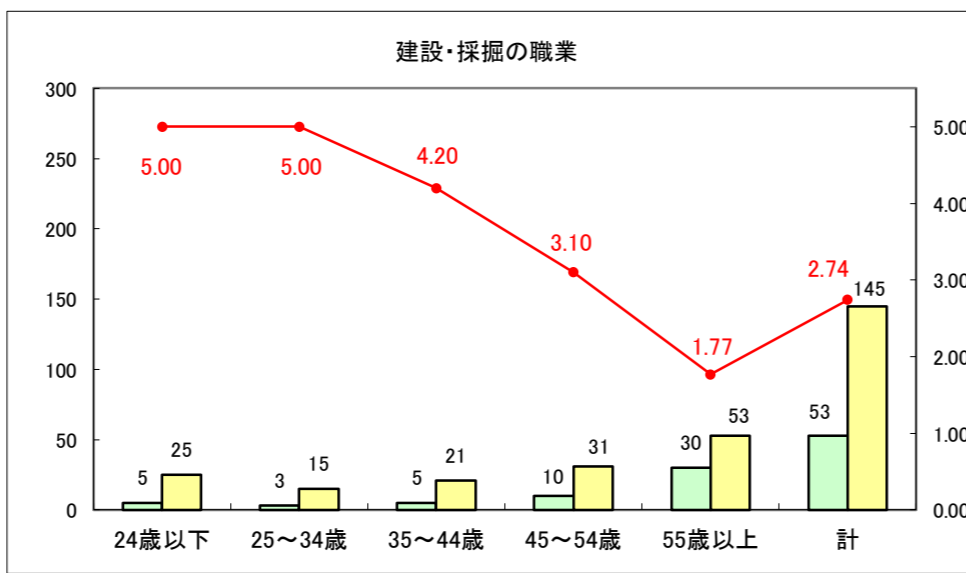

求人・求職バランスシート（常用+常用パート）〔ハローワーク野辺地〕

平成29年4月

求人・求職バランスシート（常用+常用パート）〔ハローワーク五所川原〕

平成29年4月

求人・求職バランスシート（常用+常用パート）〔ハローワーク三沢〕

平成29年4月

求人・求職バランスシート（常用＋常用パート）〔ハローワーク+和田〕

平成29年4月