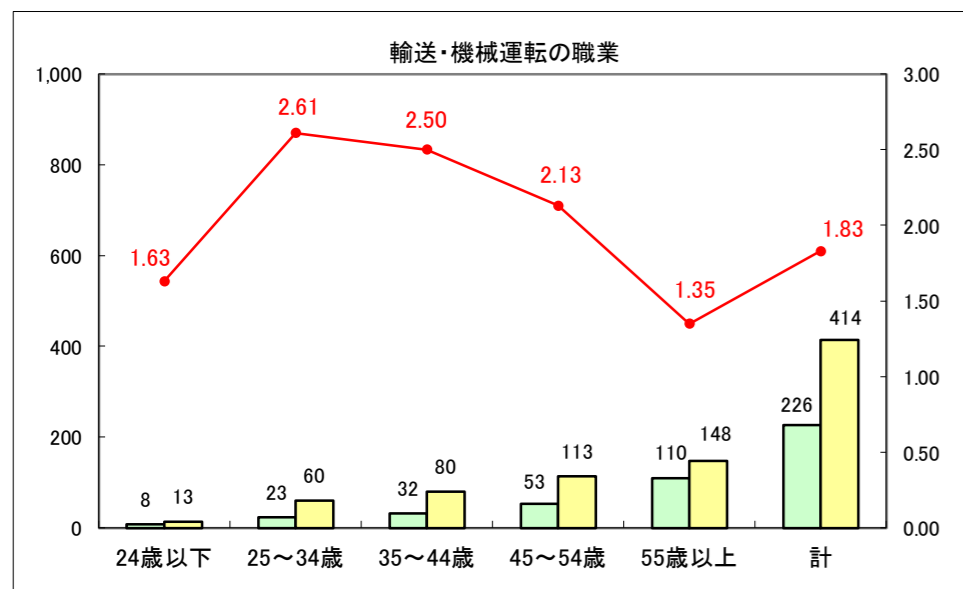

求人・求職バランスシート（常用＋常用パート）〔ハローワーク青森〕

平成29年4月

求人・求職バランスシート（常用+常用パート）〔ハローワーク八戸〕

平成29年4月

求人・求職バランスシート（常用＋常用パート）〔ハローワーク弘前〕

平成29年4月

求人・求職バランスシート（常用+常用パート）〔ハローワークむつ〕

平成29年4月