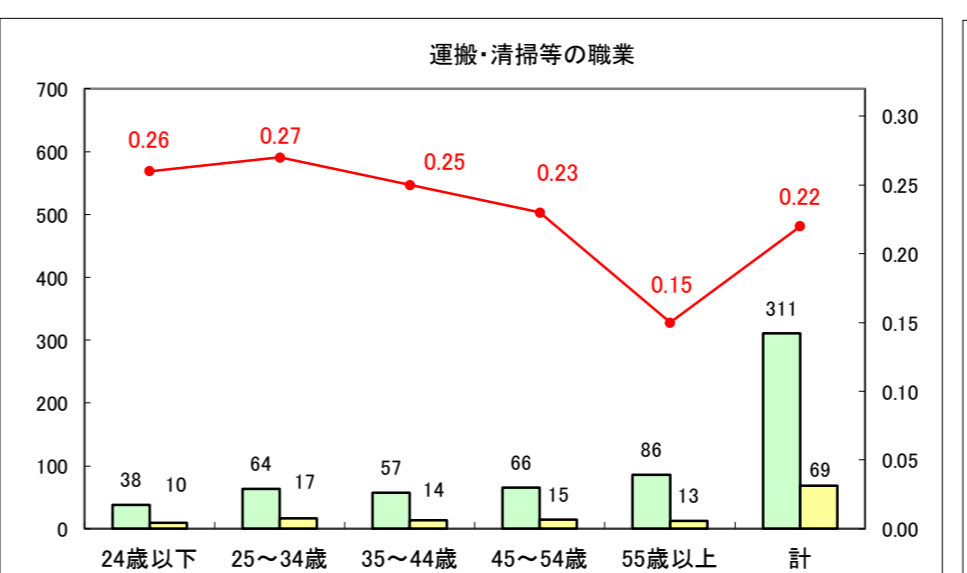

求人・求職バランスシート（常用+常用パート）〔ハローワーク黒石〕

平成29年4月