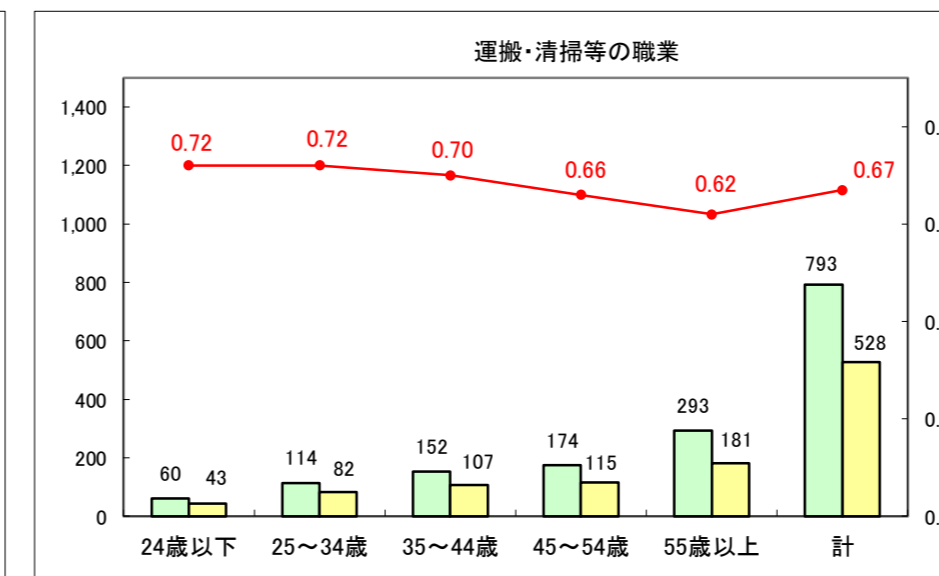

求人・求職バランスシート（常用＋常用パート）〔ハローワーク青森〕

平成29年4月

求人・求職バランスシート（常用+常用パート）〔ハローワーク八戸〕

平成29年4月

求人・求職バランスシート（常用＋常用パート）〔ハローワーク弘前〕

平成29年4月

求人・求職バランスシート（常用+常用パート）〔ハローワークむつ〕

平成29年4月