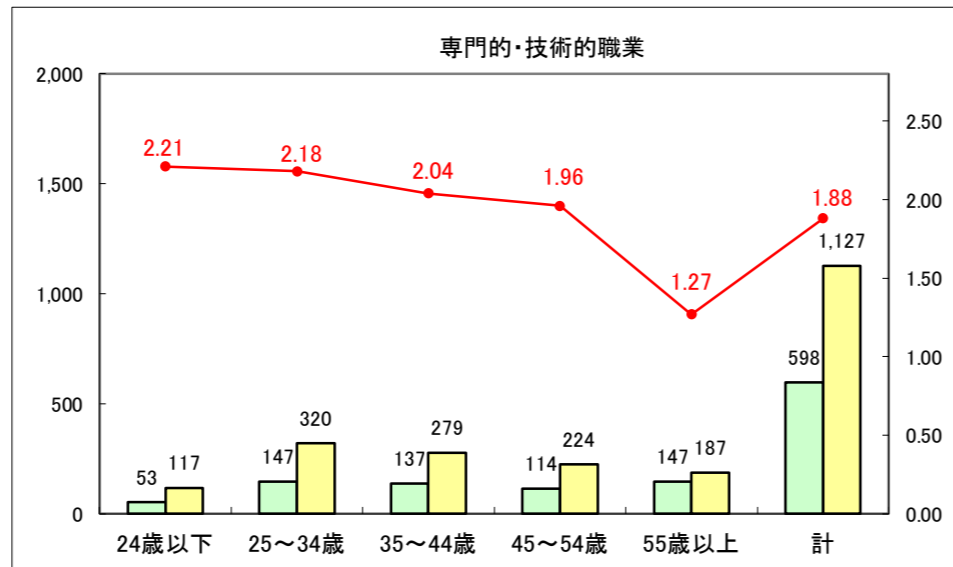

求人・求職バランスシート（常用＋常用パート）〔ハローワーク青森〕

平成29年4月

求人・求職バランスシート（常用+常用パート）〔ハローワーク八戸〕

平成29年4月

求人・求職バランスシート（常用＋常用パート）〔ハローワーク弘前〕

平成29年4月

求人・求職バランスシート（常用+常用パート）〔ハローワークむつ〕

平成29年4月