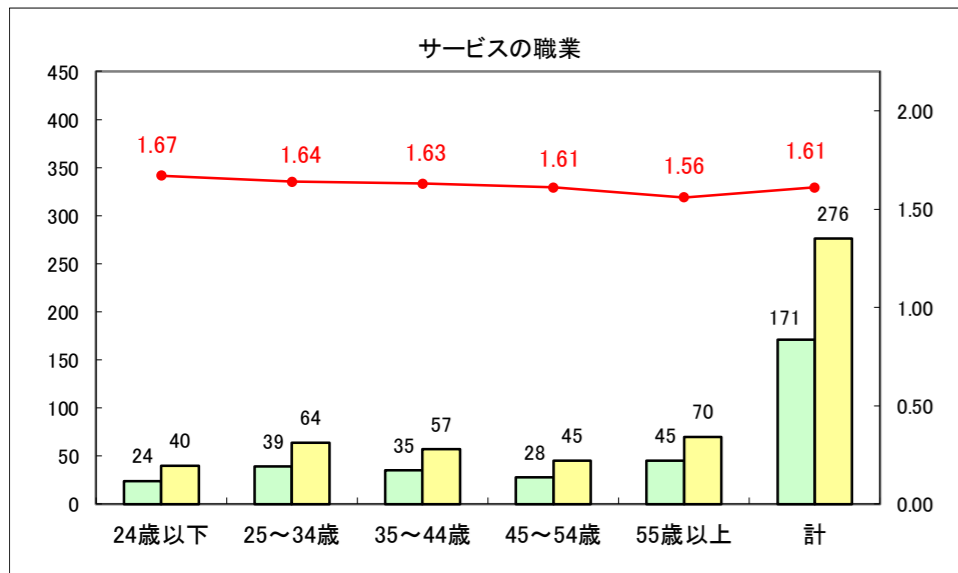

求人・求職バランスシート（常用＋常用パート）〔ハローワーク青森〕

平成29年4月

求人・求職バランスシート（常用+常用パート）〔ハローワーク八戸〕

平成29年4月

求人・求職バランスシート（常用＋常用パート）〔ハローワーク弘前〕

平成29年4月

求人・求職バランスシート（常用+常用パート）〔ハローワークむつ〕

平成29年4月