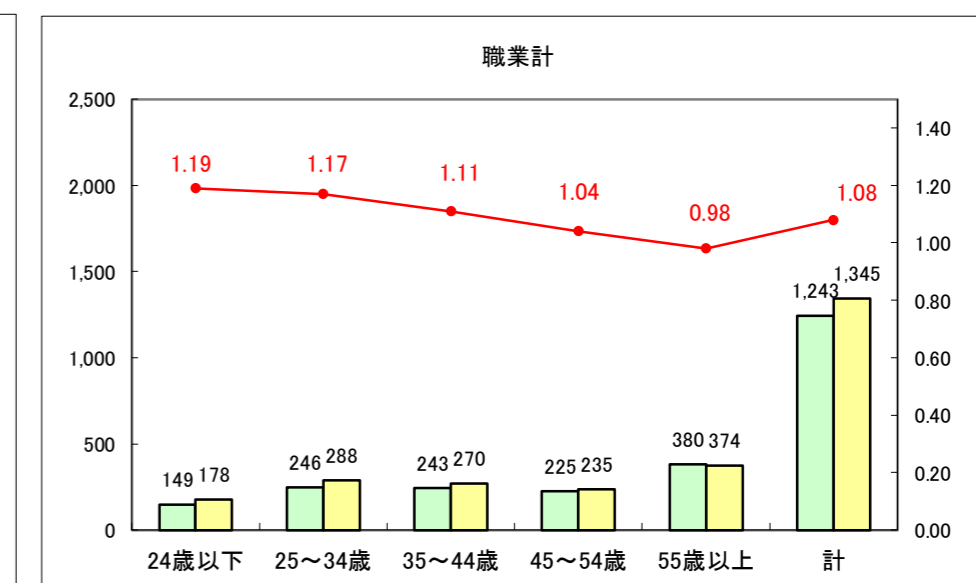

求人・求職バランスシート（常用＋常用パート）〔ハローワーク青森〕

平成29年4月

求人・求職バランスシート（常用+常用パート）〔ハローワーク八戸〕

平成29年4月

求人・求職バランスシート（常用＋常用パート）〔ハローワーク弘前〕

平成29年4月

求人・求職バランスシート（常用+常用パート）〔ハローワークむつ〕

平成29年4月