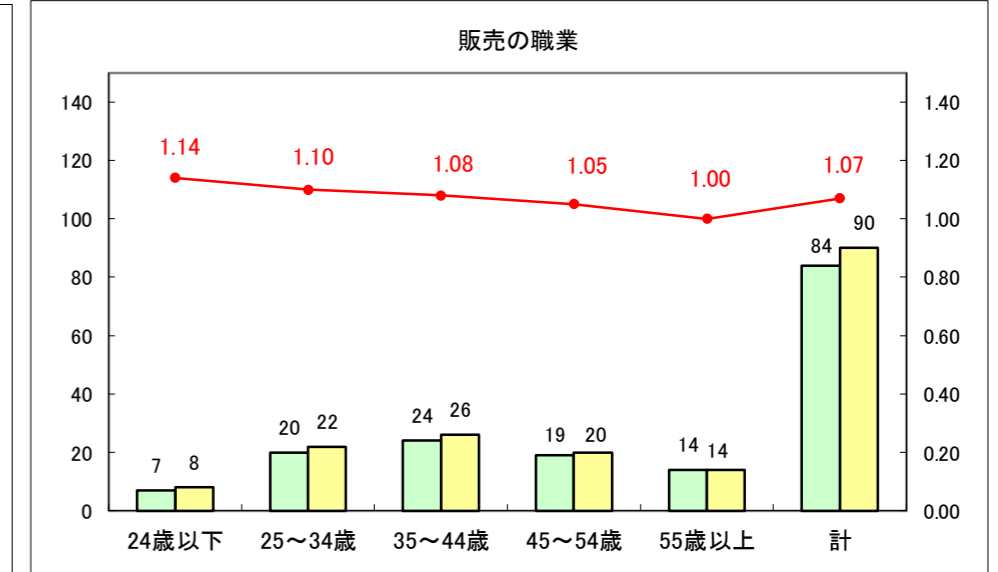

求人・求職バランスシート（常用+常用パート）〔ハローワーク野辺地〕

平成29年4月