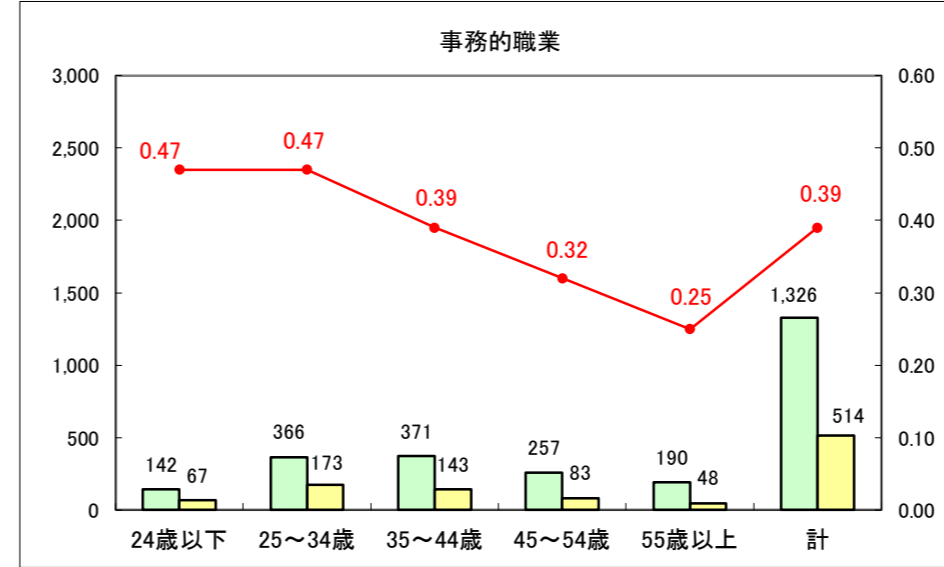

求人・求職バランスシート（常用＋常用パート）〔ハローワーク青森〕

平成29年4月

求人・求職バランスシート（常用+常用パート）〔ハローワーク八戸〕

平成29年4月

求人・求職バランスシート（常用＋常用パート）〔ハローワーク弘前〕

平成29年4月

求人・求職バランスシート（常用+常用パート）〔ハローワークむつ〕

平成29年4月