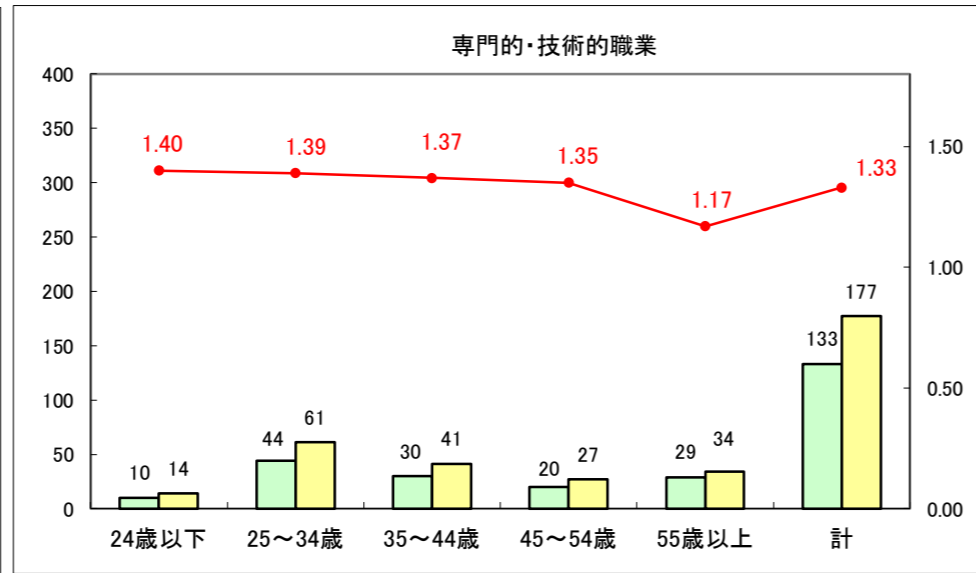

求人・求職バランスシート（常用+常用パート）〔ハローワーク野辺地〕

平成29年4月

求人・求職バランスシート（常用+常用パート）〔ハローワーク五所川原〕

平成29年4月

求人・求職バランスシート（常用+常用パート）〔ハローワーク三沢〕

平成29年4月

求人・求職バランスシート（常用＋常用パート）〔ハローワーク+和田〕

平成29年4月