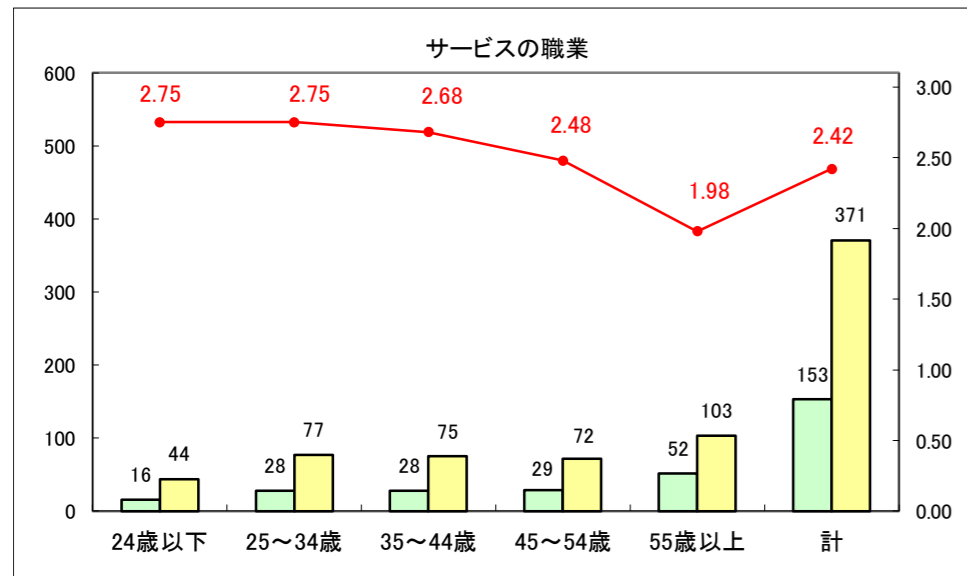

求人・求職バランスシート（常用+常用パート）〔ハローワーク野辺地〕

平成29年4月

求人・求職バランスシート（常用+常用パート）〔ハローワーク五所川原〕

平成29年4月

求人・求職バランスシート（常用+常用パート）〔ハローワーク三沢〕

平成29年4月

求人・求職バランスシート（常用＋常用パート）〔ハローワーク+和田〕

平成29年4月