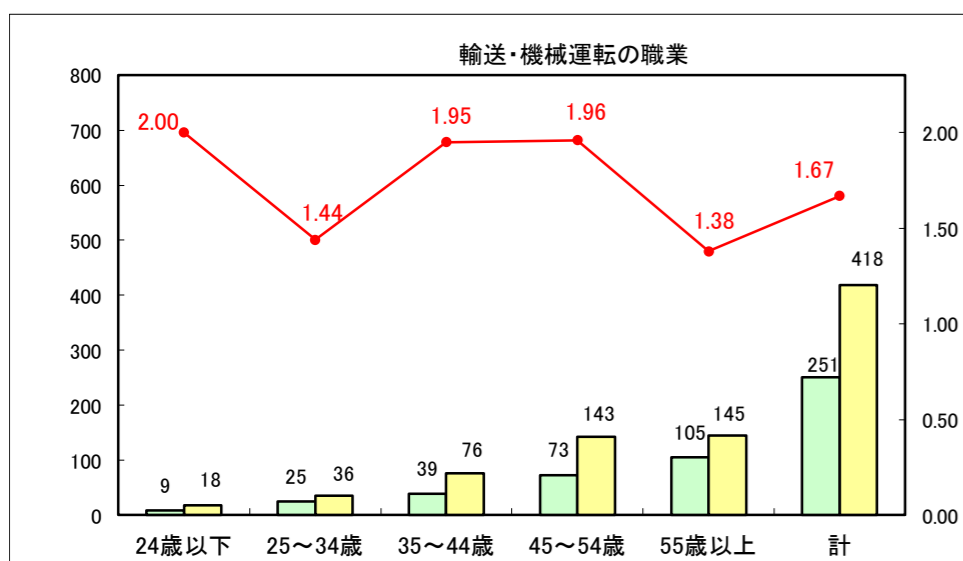

求人・求職バランスシート（常用＋常用パート）〔ハローワーク青森〕

平成29年4月

求人・求職バランスシート（常用+常用パート）〔ハローワーク八戸〕

平成29年4月

求人・求職バランスシート（常用＋常用パート）〔ハローワーク弘前〕

平成29年4月

求人・求職バランスシート（常用+常用パート）〔ハローワークむつ〕

平成29年4月