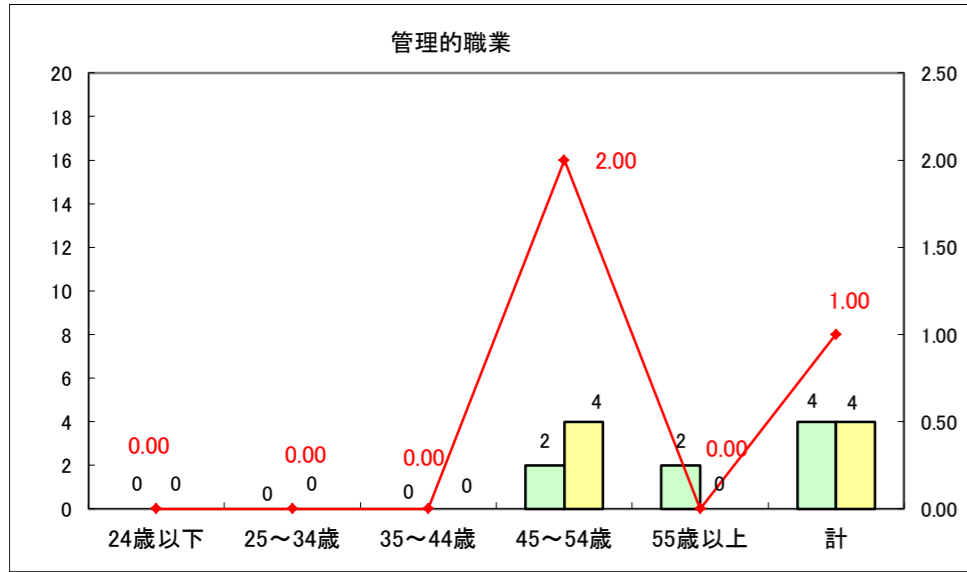

求人・求職バランスシート（常用+常用パート）〔ハローワーク黒石〕

平成29年4月