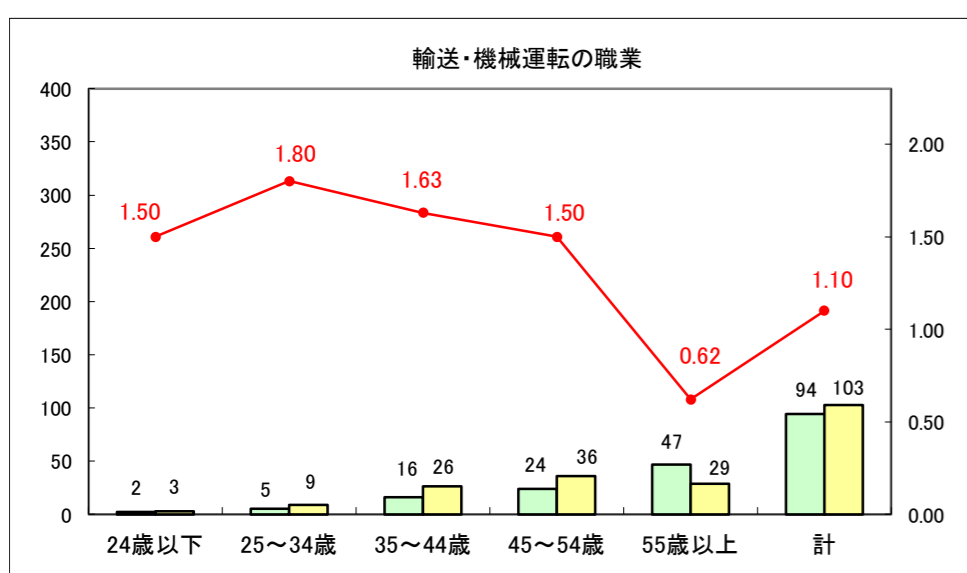

求人・求職バランスシート（常用+常用パート）〔ハローワーク黒石〕

平成29年4月