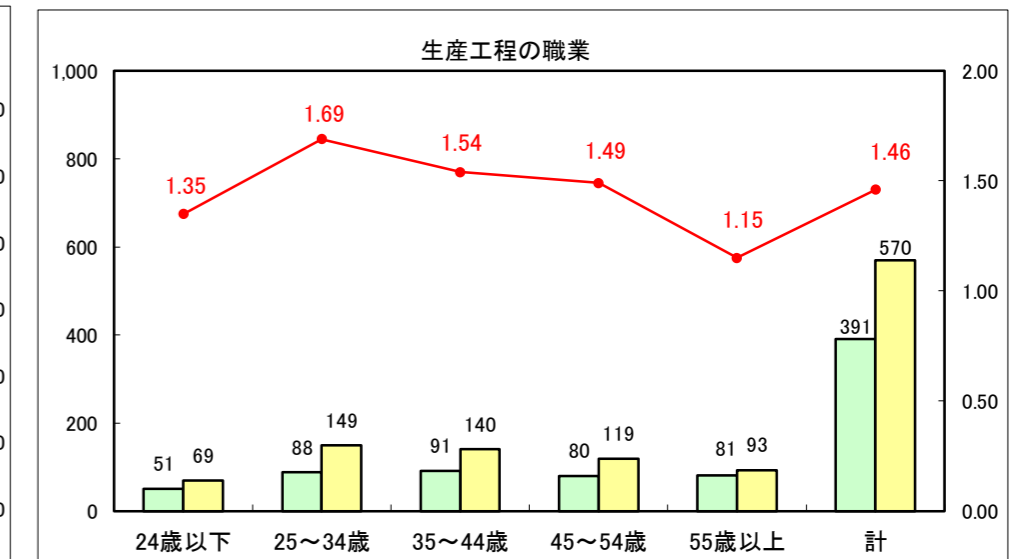

求人・求職バランスシート（常用＋常用パート）〔ハローワーク青森〕

平成29年4月

求人・求職バランスシート（常用+常用パート）〔ハローワーク八戸〕

平成29年4月

求人・求職バランスシート（常用＋常用パート）〔ハローワーク弘前〕

平成29年4月

求人・求職バランスシート（常用+常用パート）〔ハローワークむつ〕

平成29年4月