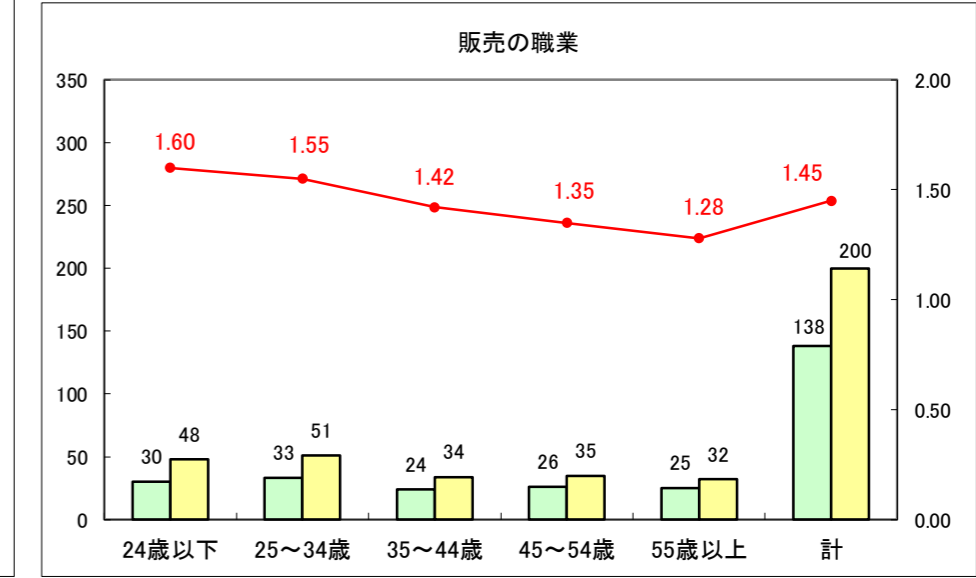

求人・求職バランスシート（常用＋常用パート）〔ハローワーク青森〕

平成29年4月

求人・求職バランスシート（常用+常用パート）〔ハローワーク八戸〕

平成29年4月

求人・求職バランスシート（常用＋常用パート）〔ハローワーク弘前〕

平成29年4月

求人・求職バランスシート（常用+常用パート）〔ハローワークむつ〕

平成29年4月