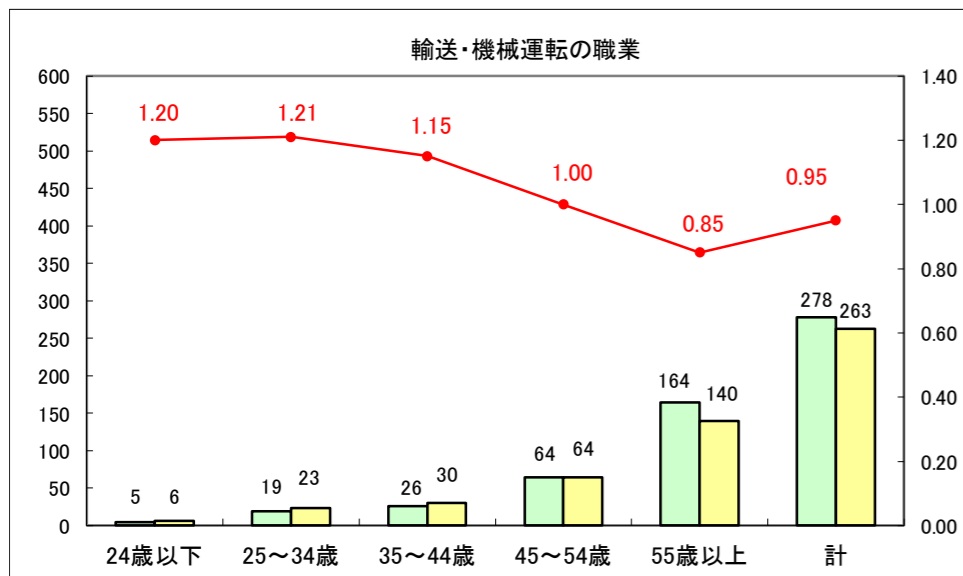

求人・求職バランスシート（常用＋常用パート）〔ハローワーク青森〕

平成29年4月

求人・求職バランスシート（常用+常用パート）〔ハローワーク八戸〕

平成29年4月

求人・求職バランスシート（常用＋常用パート）〔ハローワーク弘前〕

平成29年4月

求人・求職バランスシート（常用+常用パート）〔ハローワークむつ〕

平成29年4月