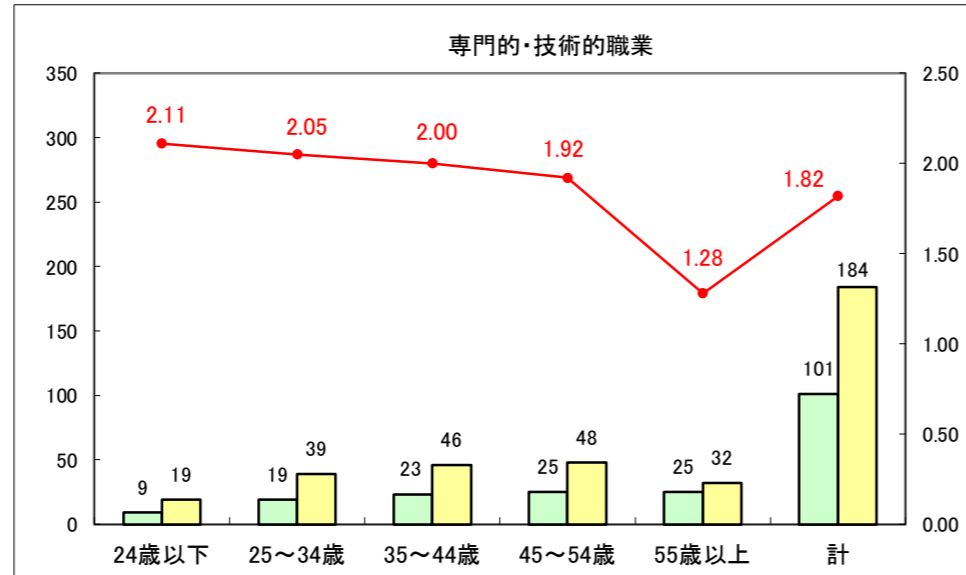

求人・求職バランスシート（常用+常用パート）〔ハローワーク野辺地〕

平成29年4月

求人・求職バランスシート（常用+常用パート）〔ハローワーク五所川原〕

平成29年4月

求人・求職バランスシート（常用+常用パート）〔ハローワーク三沢〕

平成29年4月

求人・求職バランスシート（常用＋常用パート）〔ハローワーク+和田〕

平成29年4月