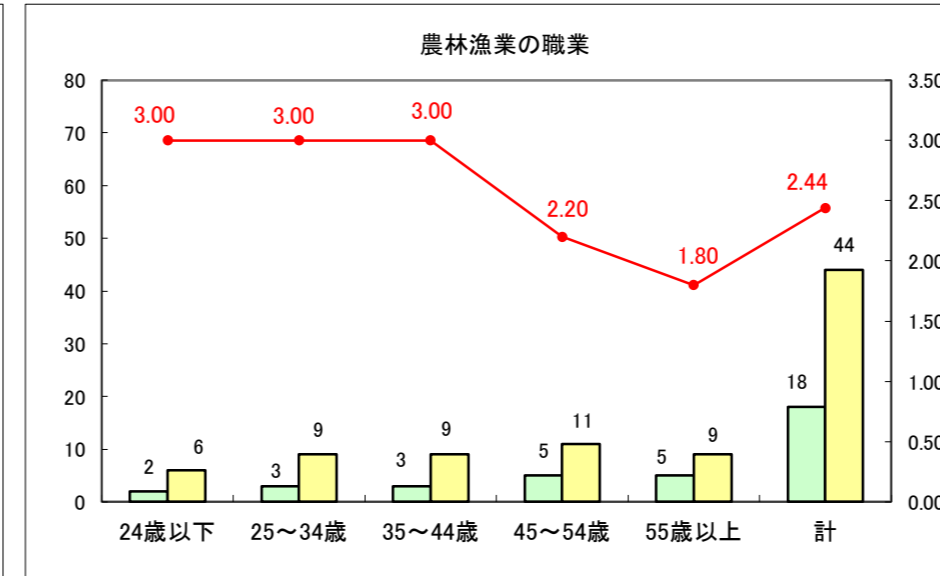

求人・求職バランスシート（常用+常用パート）〔ハローワーク野辺地〕

平成29年4月

求人・求職バランスシート（常用+常用パート）〔ハローワーク五所川原〕

平成29年4月

求人・求職バランスシート（常用+常用パート）〔ハローワーク三沢〕

平成29年4月

求人・求職バランスシート（常用＋常用パート）〔ハローワーク+和田〕

平成29年4月