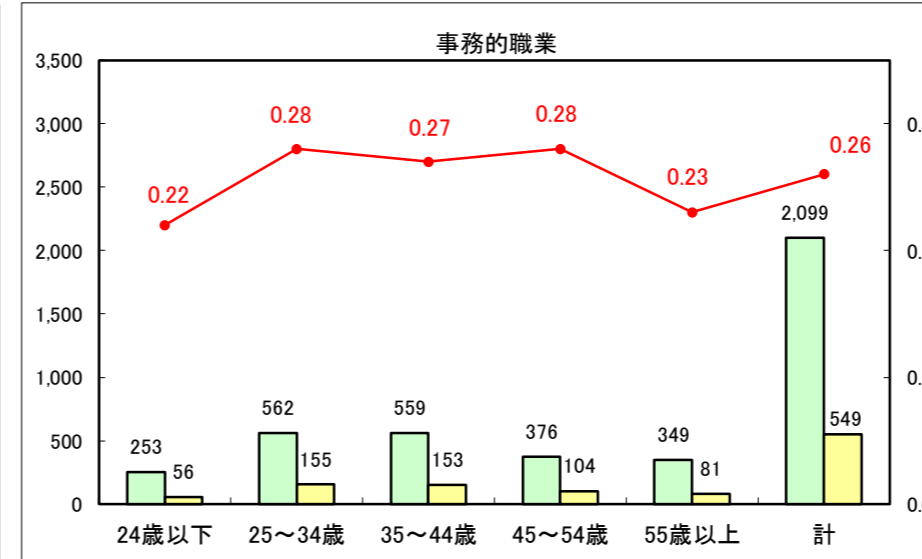

求人・求職バランスシート（常用＋常用パート）〔ハローワーク青森〕

平成29年4月

求人・求職バランスシート（常用+常用パート）〔ハローワーク八戸〕

平成29年4月

求人・求職バランスシート（常用＋常用パート）〔ハローワーク弘前〕

平成29年4月

求人・求職バランスシート（常用+常用パート）〔ハローワークむつ〕

平成29年4月