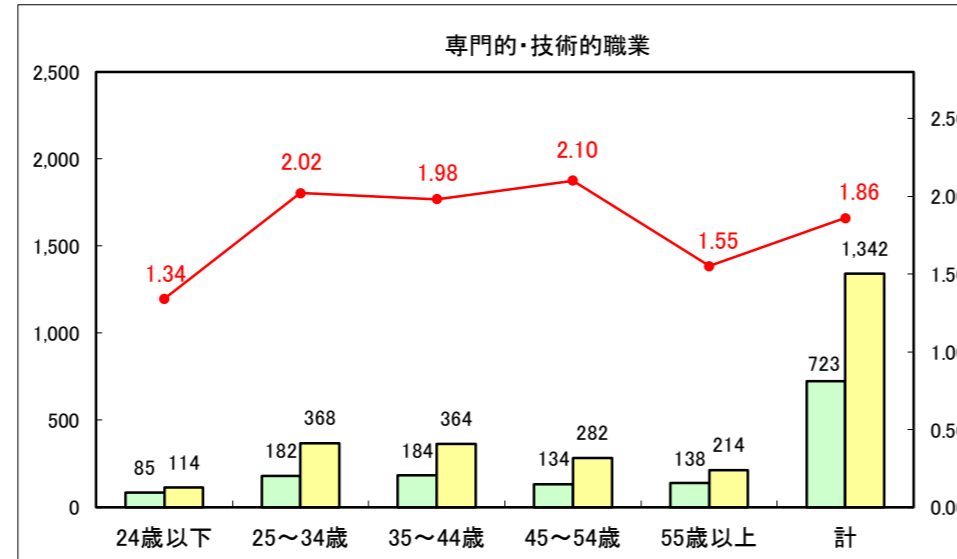

求人・求職バランスシート（常用＋常用パート）〔ハローワーク青森〕

平成29年4月

求人・求職バランスシート（常用+常用パート）〔ハローワーク八戸〕

平成29年4月

求人・求職バランスシート（常用＋常用パート）〔ハローワーク弘前〕

平成29年4月

求人・求職バランスシート（常用+常用パート）〔ハローワークむつ〕

平成29年4月