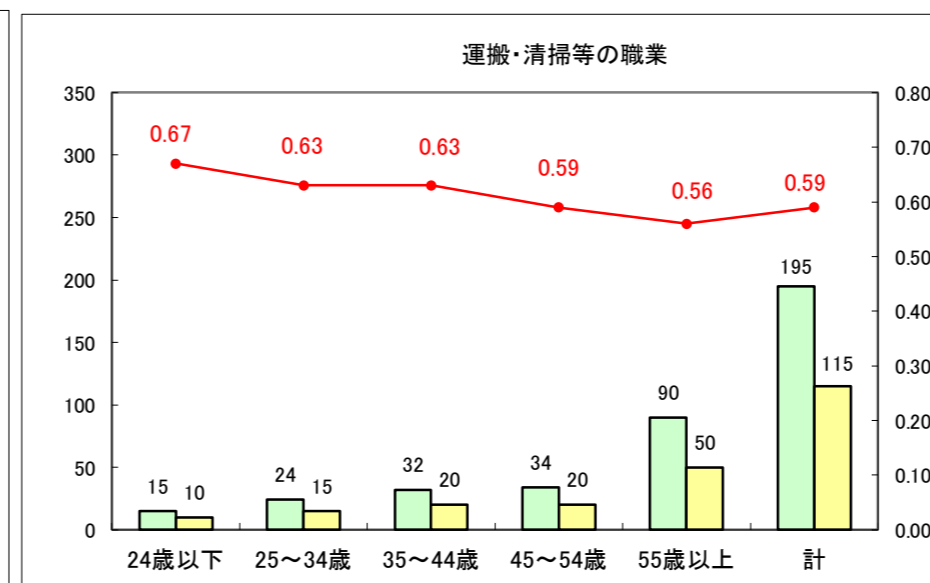

求人・求職バランスシート（常用＋常用パート）〔ハローワーク青森〕

平成29年4月

求人・求職バランスシート（常用+常用パート）〔ハローワーク八戸〕

平成29年4月

求人・求職バランスシート（常用＋常用パート）〔ハローワーク弘前〕

平成29年4月

求人・求職バランスシート（常用+常用パート）〔ハローワークむつ〕

平成29年4月