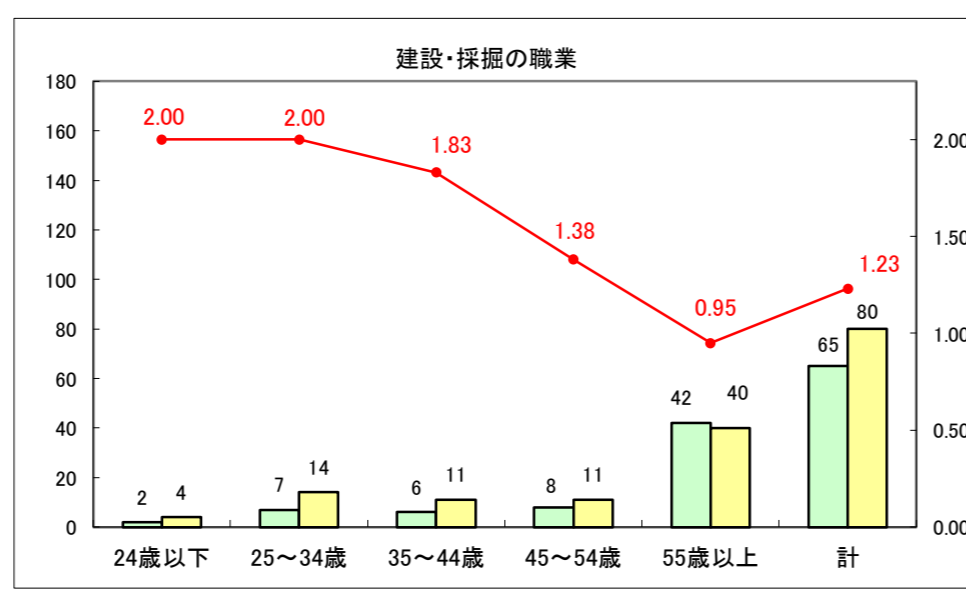

求人・求職バランスシート（常用+常用パート）〔ハローワーク野辺地〕

平成29年4月