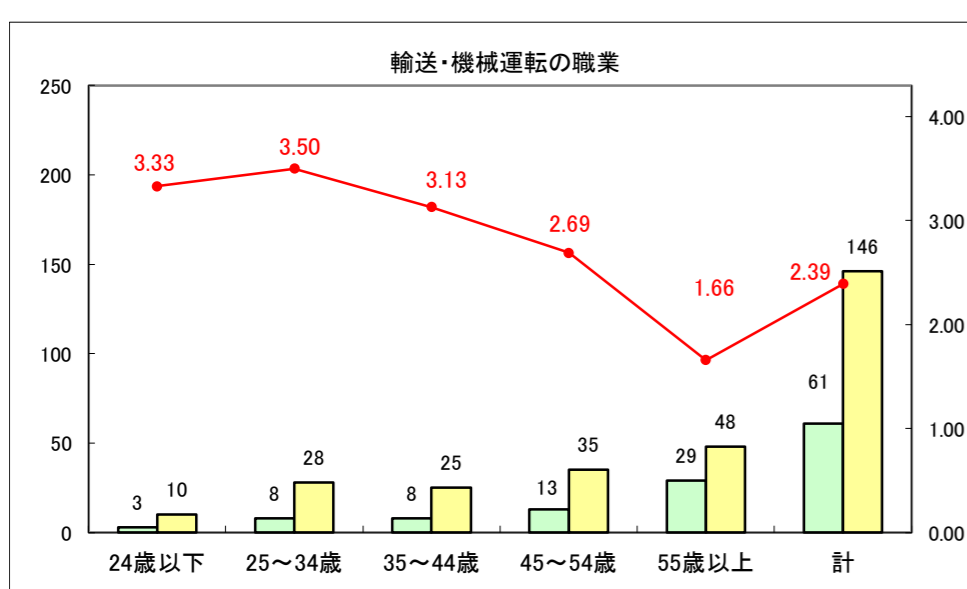

求人・求職バランスシート（常用+常用パート）〔ハローワーク野辺地〕

平成29年4月