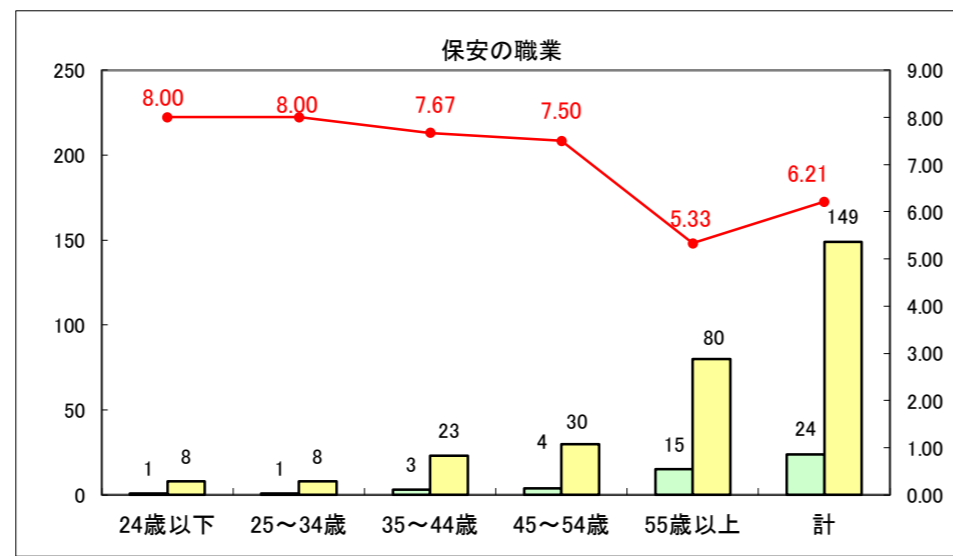

求人・求職バランスシート（常用＋常用パート）〔ハローワーク青森〕

平成29年4月

求人・求職バランスシート（常用+常用パート）〔ハローワーク八戸〕

平成29年4月

求人・求職バランスシート（常用＋常用パート）〔ハローワーク弘前〕

平成29年4月

求人・求職バランスシート（常用+常用パート）〔ハローワークむつ〕

平成29年4月