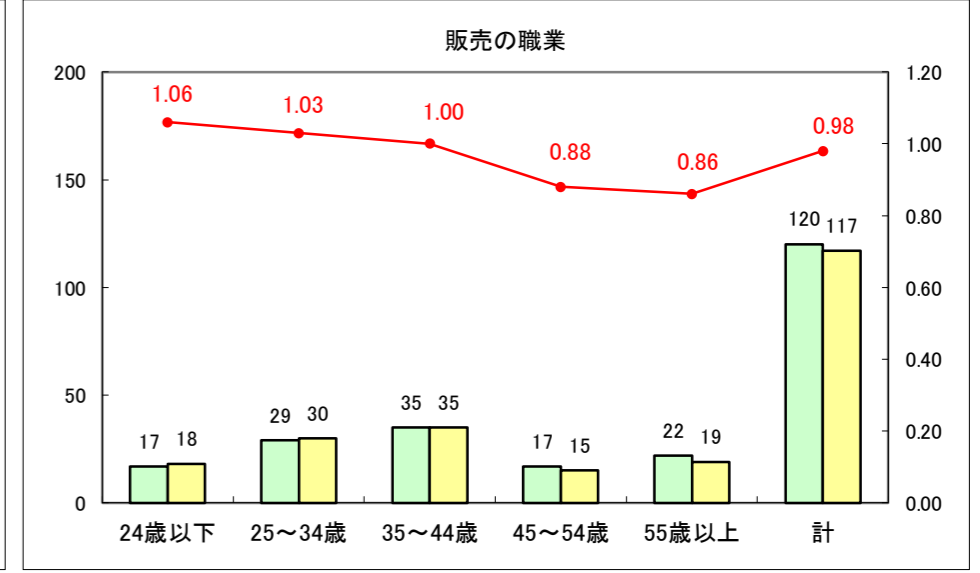

求人・求職バランスシート（常用+常用パート）〔ハローワーク野辺地〕

平成29年4月

求人・求職バランスシート（常用+常用パート）〔ハローワーク五所川原〕

平成29年4月

求人・求職バランスシート（常用+常用パート）〔ハローワーク三沢〕

平成29年4月

求人・求職バランスシート（常用＋常用パート）〔ハローワーク+和田〕

平成29年4月