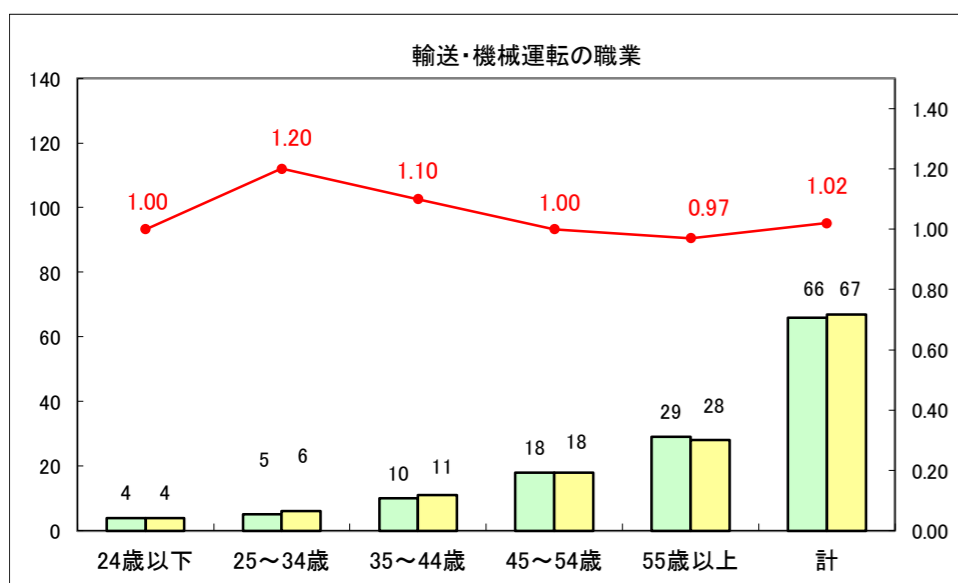

求人・求職バランスシート（常用＋常用パート）〔ハローワーク青森〕

平成29年4月

求人・求職バランスシート（常用+常用パート）〔ハローワーク八戸〕

平成29年4月

求人・求職バランスシート（常用＋常用パート）〔ハローワーク弘前〕

平成29年4月

求人・求職バランスシート（常用+常用パート）〔ハローワークむつ〕

平成29年4月