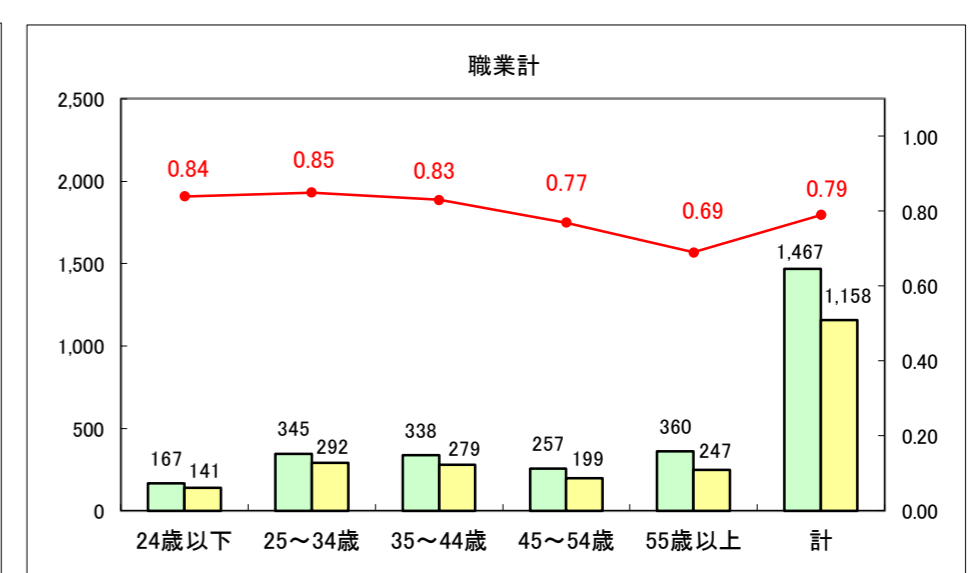

求人・求職バランスシート（常用+常用パート）〔ハローワーク野辺地〕

平成29年4月

求人・求職バランスシート（常用+常用パート）〔ハローワーク五所川原〕

平成29年4月

求人・求職バランスシート（常用+常用パート）〔ハローワーク三沢〕

平成29年4月

求人・求職バランスシート（常用＋常用パート）〔ハローワーク+和田〕

平成29年4月