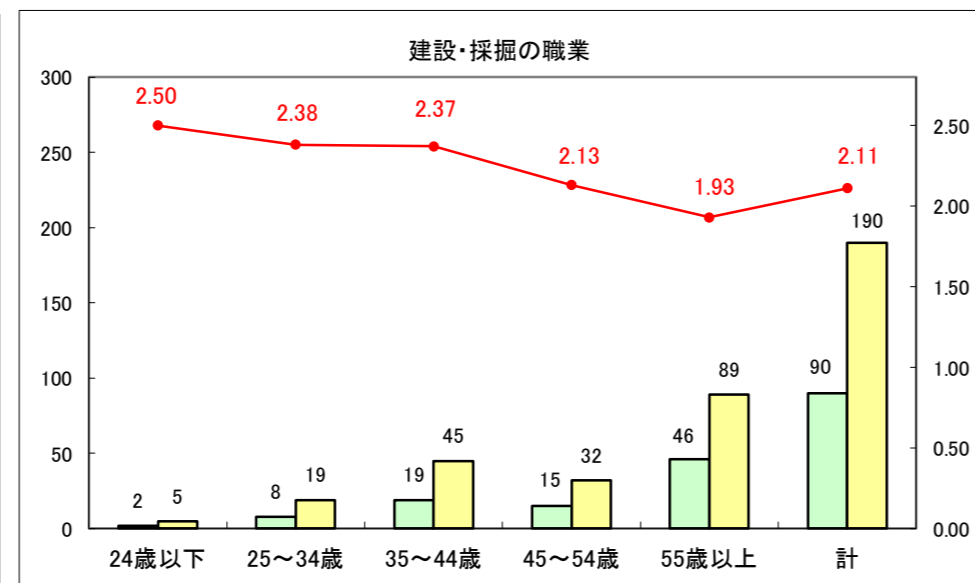

求人・求職バランスシート（常用＋常用パート）〔ハローワーク青森〕

平成29年4月

求人・求職バランスシート（常用+常用パート）〔ハローワーク八戸〕

平成29年4月

求人・求職バランスシート（常用＋常用パート）〔ハローワーク弘前〕

平成29年4月

求人・求職バランスシート（常用+常用パート）〔ハローワークむつ〕

平成29年4月