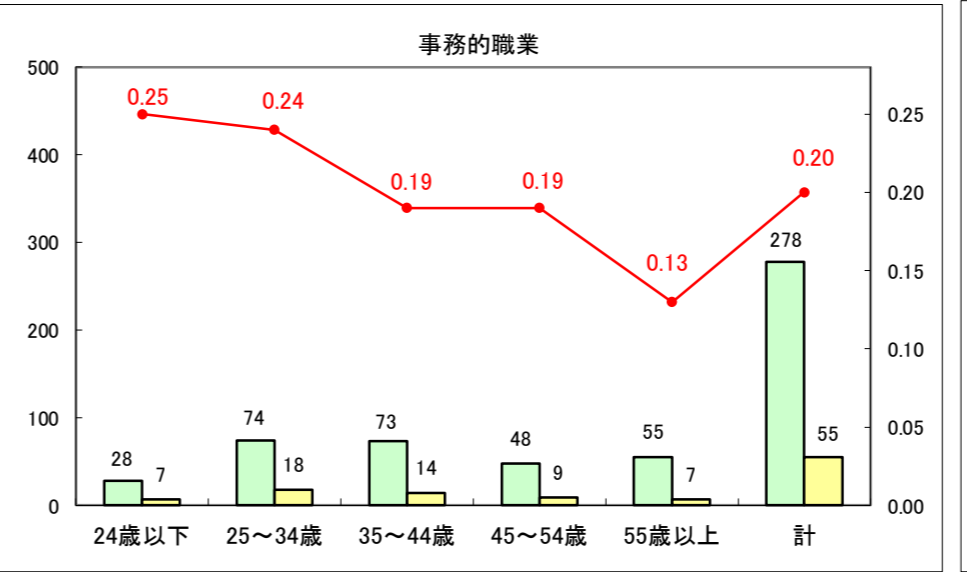

求人・求職バランスシート（常用+常用パート）〔ハローワーク黒石〕

平成29年4月