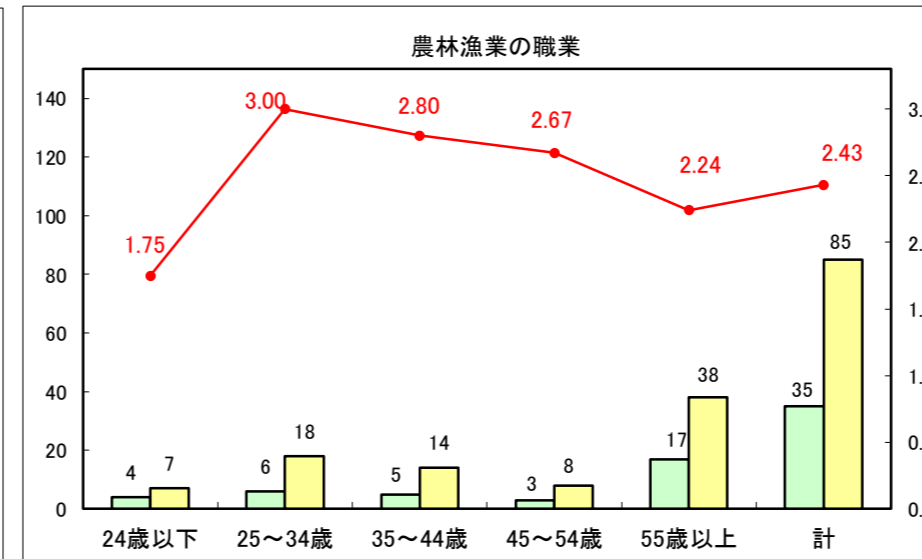

求人・求職バランスシート（常用＋常用パート）〔ハローワーク青森〕

平成29年4月

求人・求職バランスシート（常用+常用パート）〔ハローワーク八戸〕

平成29年4月

求人・求職バランスシート（常用＋常用パート）〔ハローワーク弘前〕

平成29年4月

求人・求職バランスシート（常用+常用パート）〔ハローワークむつ〕

平成29年4月