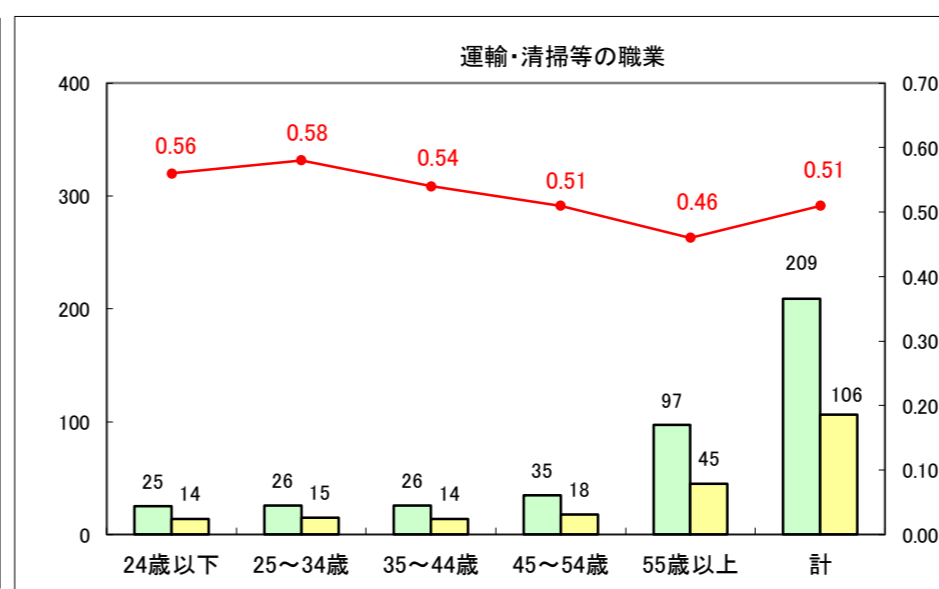

求人・求職バランスシート（常用+常用パート）〔ハローワーク野辺地〕

平成29年4月