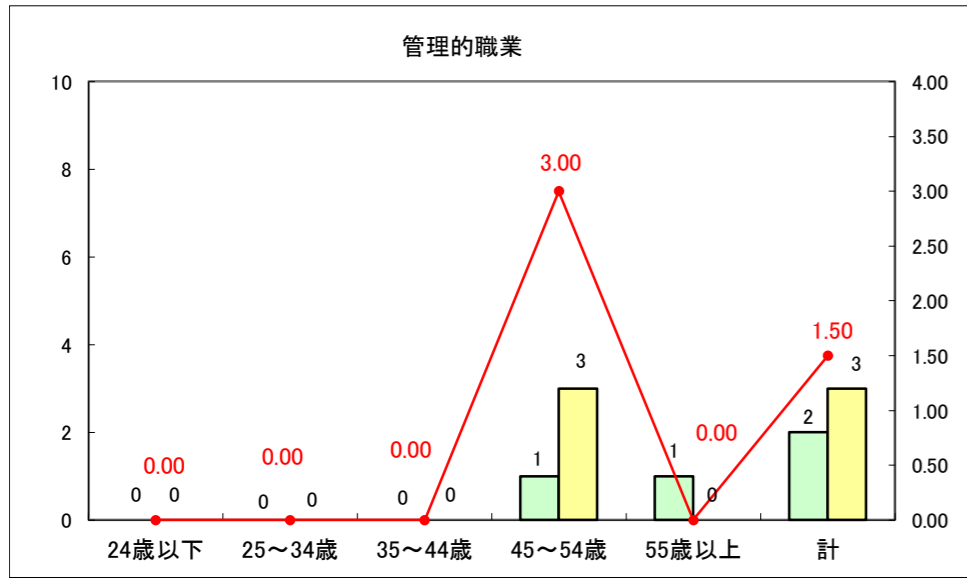

求人・求職バランスシート（常用+常用パート）〔ハローワーク野辺地〕

平成29年4月

求人・求職バランスシート（常用+常用パート）〔ハローワーク五所川原〕

平成29年4月

求人・求職バランスシート（常用+常用パート）〔ハローワーク三沢〕

平成29年4月

求人・求職バランスシート（常用＋常用パート）〔ハローワーク+和田〕

平成29年4月