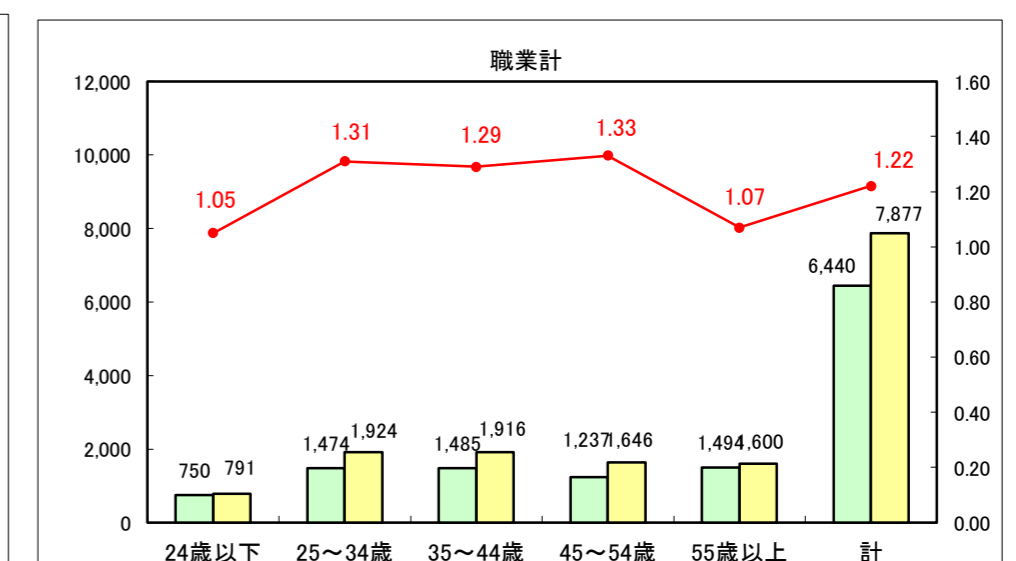

求人・求職バランスシート（常用＋常用パート）〔ハローワーク青森〕

平成29年4月

求人・求職バランスシート（常用+常用パート）〔ハローワーク八戸〕

平成29年4月

求人・求職バランスシート（常用＋常用パート）〔ハローワーク弘前〕

平成29年4月

求人・求職バランスシート（常用+常用パート）〔ハローワークむつ〕

平成29年4月