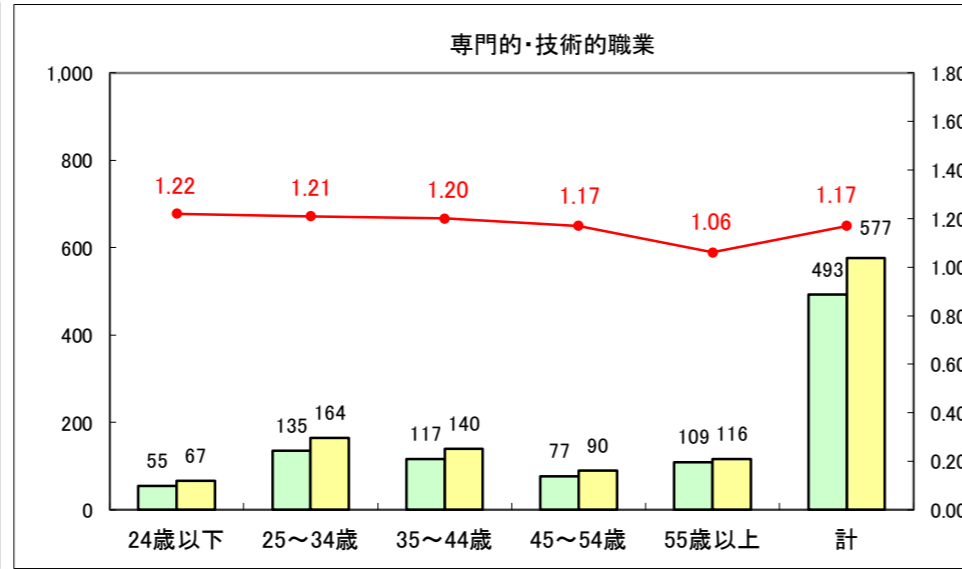

求人・求職バランスシート（常用＋常用パート）〔ハローワーク青森〕

平成29年4月

求人・求職バランスシート（常用+常用パート）〔ハローワーク八戸〕

平成29年4月

求人・求職バランスシート（常用＋常用パート）〔ハローワーク弘前〕

平成29年4月

求人・求職バランスシート（常用+常用パート）〔ハローワークむつ〕

平成29年4月