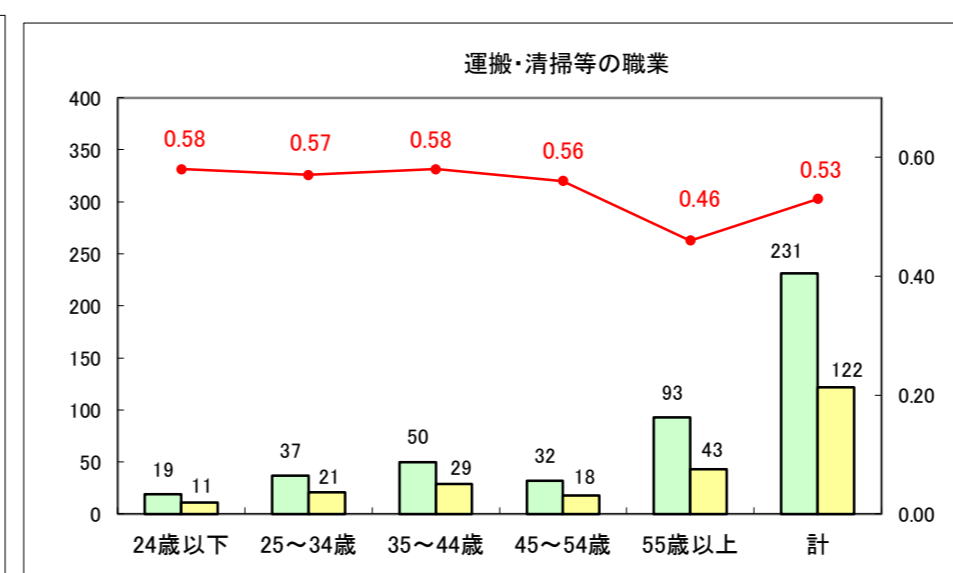

求人・求職バランスシート（常用+常用パート）〔ハローワーク野辺地〕

平成29年4月

求人・求職バランスシート（常用+常用パート）〔ハローワーク五所川原〕

平成29年4月

求人・求職バランスシート（常用+常用パート）〔ハローワーク三沢〕

平成29年4月

求人・求職バランスシート（常用＋常用パート）〔ハローワーク+和田〕

平成29年4月