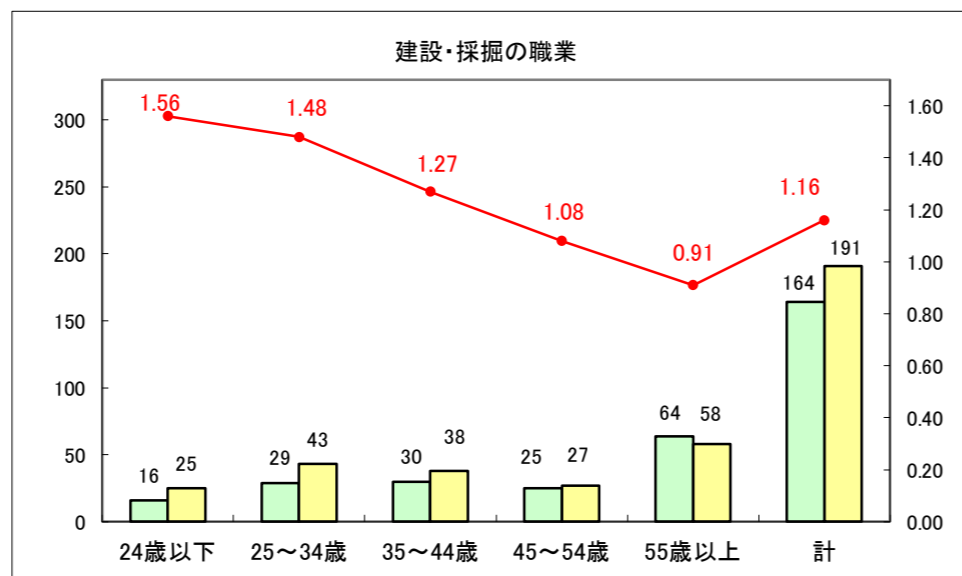

求人・求職バランスシート（常用＋常用パート）〔ハローワーク青森〕

平成29年4月

求人・求職バランスシート（常用+常用パート）〔ハローワーク八戸〕

平成29年4月

求人・求職バランスシート（常用＋常用パート）〔ハローワーク弘前〕

平成29年4月

求人・求職バランスシート（常用+常用パート）〔ハローワークむつ〕

平成29年4月