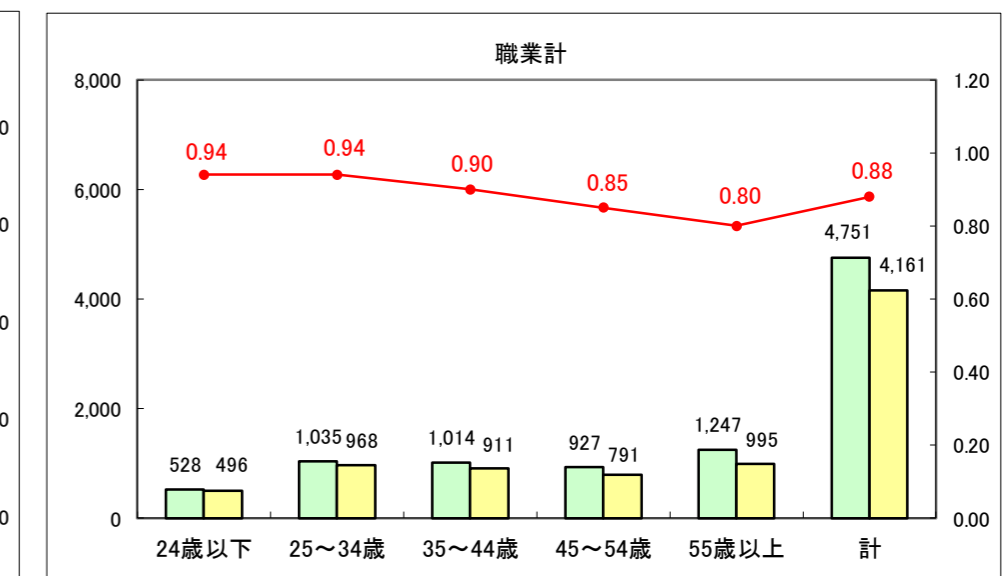

求人・求職バランスシート（常用＋常用パート）〔ハローワーク青森〕

平成29年4月

求人・求職バランスシート（常用+常用パート）〔ハローワーク八戸〕

平成29年4月

求人・求職バランスシート（常用＋常用パート）〔ハローワーク弘前〕

平成29年4月

求人・求職バランスシート（常用+常用パート）〔ハローワークむつ〕

平成29年4月