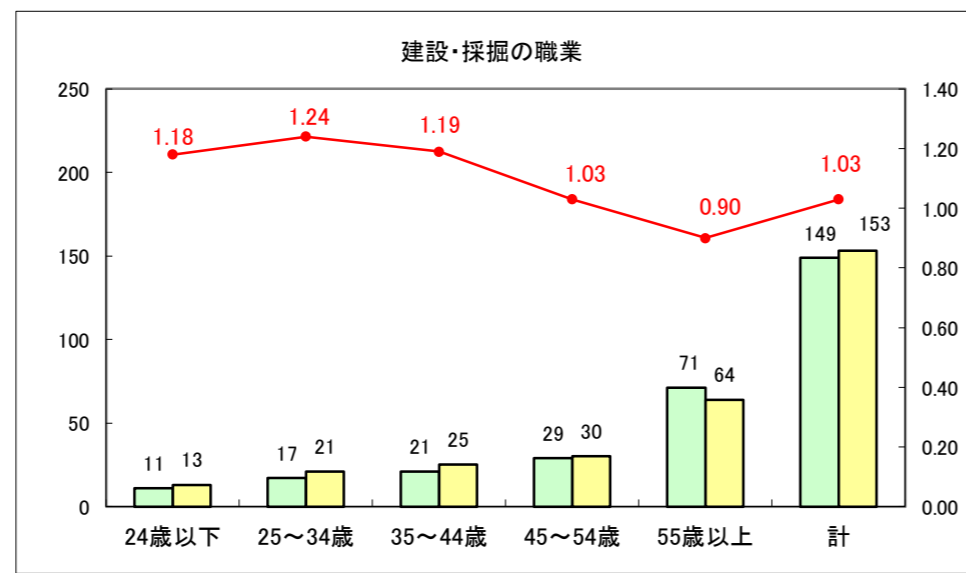

求人・求職バランスシート（常用+常用パート）〔ハローワーク野辺地〕

平成29年4月

求人・求職バランスシート（常用+常用パート）〔ハローワーク五所川原〕

平成29年4月

求人・求職バランスシート（常用+常用パート）〔ハローワーク三沢〕

平成29年4月

求人・求職バランスシート（常用＋常用パート）〔ハローワーク+和田〕

平成29年4月