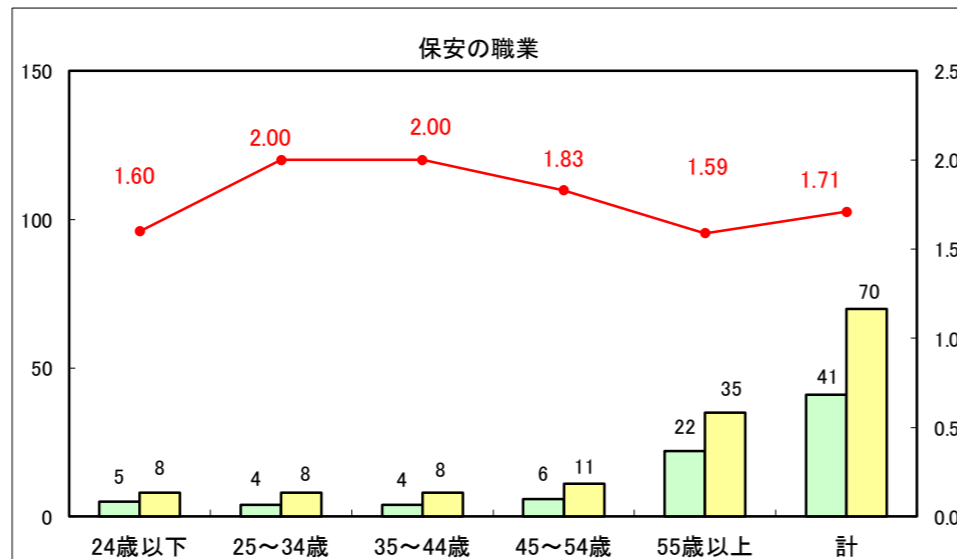

求人・求職バランスシート（常用＋常用パート）〔ハローワーク青森〕

平成29年4月

求人・求職バランスシート（常用+常用パート）〔ハローワーク八戸〕

平成29年4月

求人・求職バランスシート（常用＋常用パート）〔ハローワーク弘前〕

平成29年4月

求人・求職バランスシート（常用+常用パート）〔ハローワークむつ〕

平成29年4月