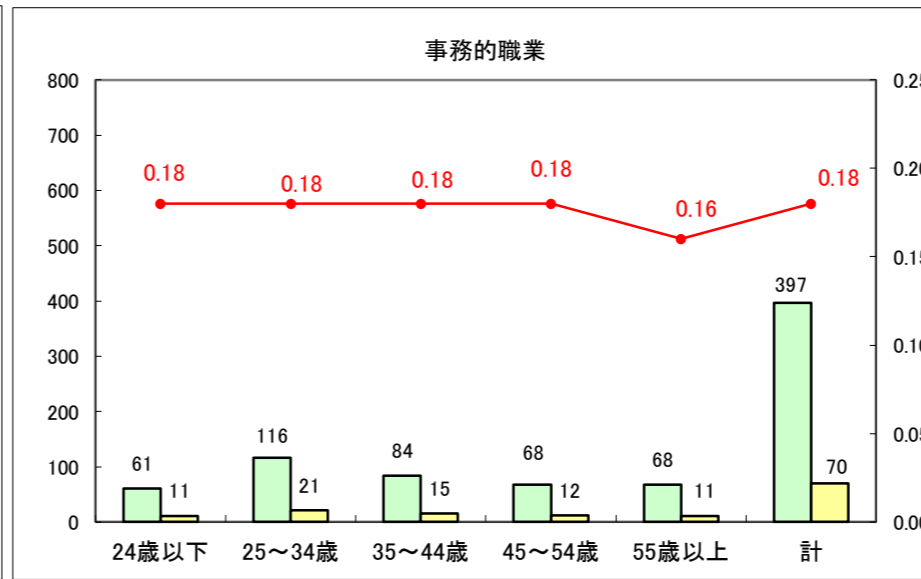

求人・求職バランスシート（常用+常用パート）〔ハローワーク野辺地〕

平成29年4月

求人・求職バランスシート（常用+常用パート）〔ハローワーク五所川原〕

平成29年4月

求人・求職バランスシート（常用+常用パート）〔ハローワーク三沢〕

平成29年4月

求人・求職バランスシート（常用＋常用パート）〔ハローワーク+和田〕

平成29年4月