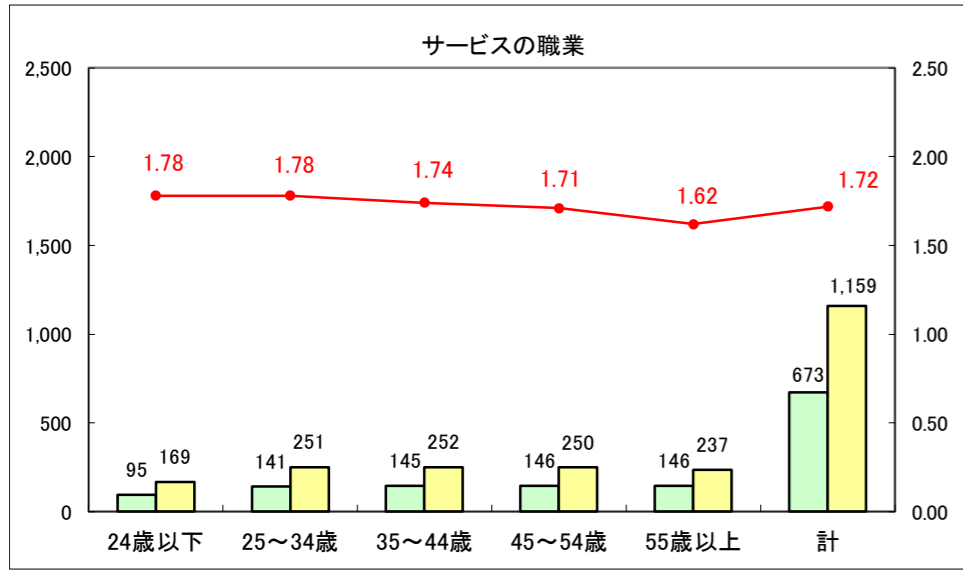

求人・求職バランスシート（常用＋常用パート）〔ハローワーク青森〕

平成29年4月

求人・求職バランスシート（常用+常用パート）〔ハローワーク八戸〕

平成29年4月

求人・求職バランスシート（常用＋常用パート）〔ハローワーク弘前〕

平成29年4月

求人・求職バランスシート（常用+常用パート）〔ハローワークむつ〕

平成29年4月