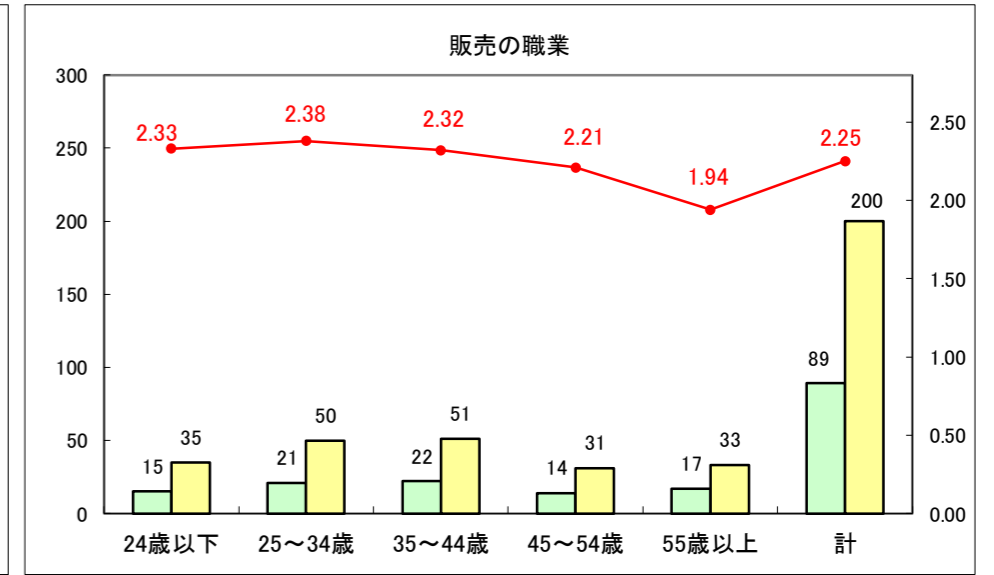

求人・求職バランスシート（常用+常用パート）〔ハローワーク野辺地〕

平成29年4月

求人・求職バランスシート（常用+常用パート）〔ハローワーク五所川原〕

平成29年4月

求人・求職バランスシート（常用+常用パート）〔ハローワーク三沢〕

平成29年4月

求人・求職バランスシート（常用＋常用パート）〔ハローワーク+和田〕

平成29年4月