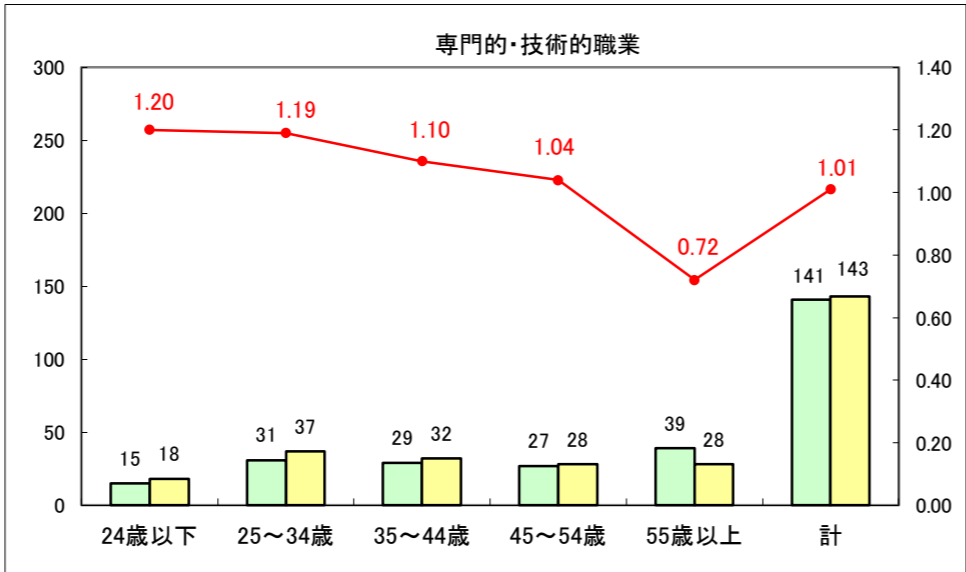

求人・求職バランスシート（常用+常用パート）〔ハローワーク黒石〕

平成29年4月