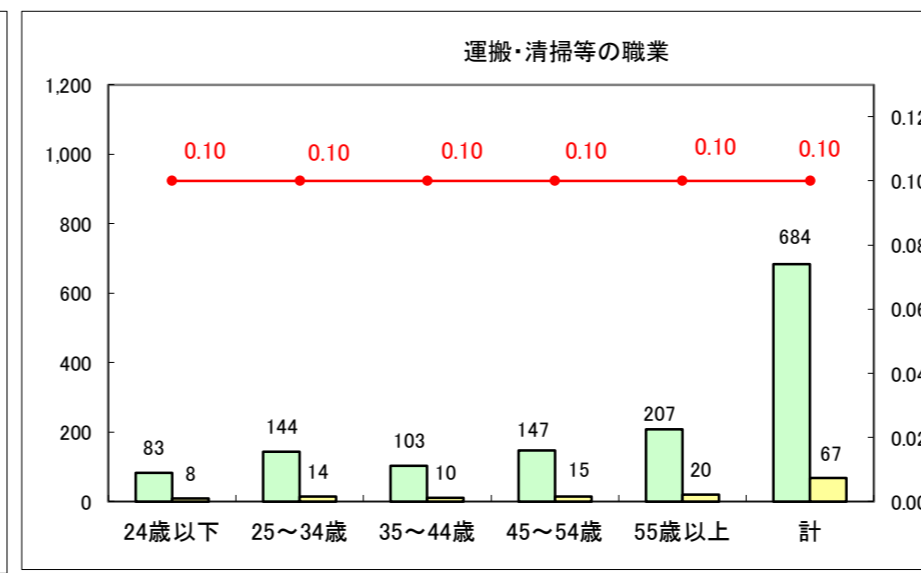

求人・求職バランスシート（常用+常用パート）〔ハローワーク野辺地〕

平成29年4月

求人・求職バランスシート（常用+常用パート）〔ハローワーク五所川原〕

平成29年4月

求人・求職バランスシート（常用+常用パート）〔ハローワーク三沢〕

平成29年4月

求人・求職バランスシート（常用＋常用パート）〔ハローワーク+和田〕

平成29年4月