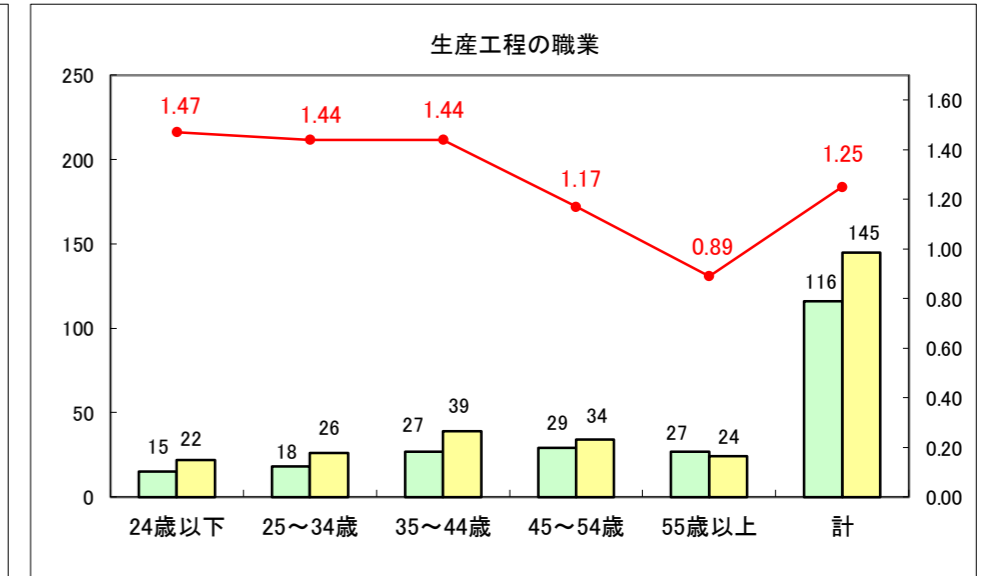

求人・求職バランスシート（常用+常用パート）〔ハローワーク野辺地〕

平成29年4月

求人・求職バランスシート（常用+常用パート）〔ハローワーク五所川原〕

平成29年4月

求人・求職バランスシート（常用+常用パート）〔ハローワーク三沢〕

平成29年4月

求人・求職バランスシート（常用＋常用パート）〔ハローワーク+和田〕

平成29年4月