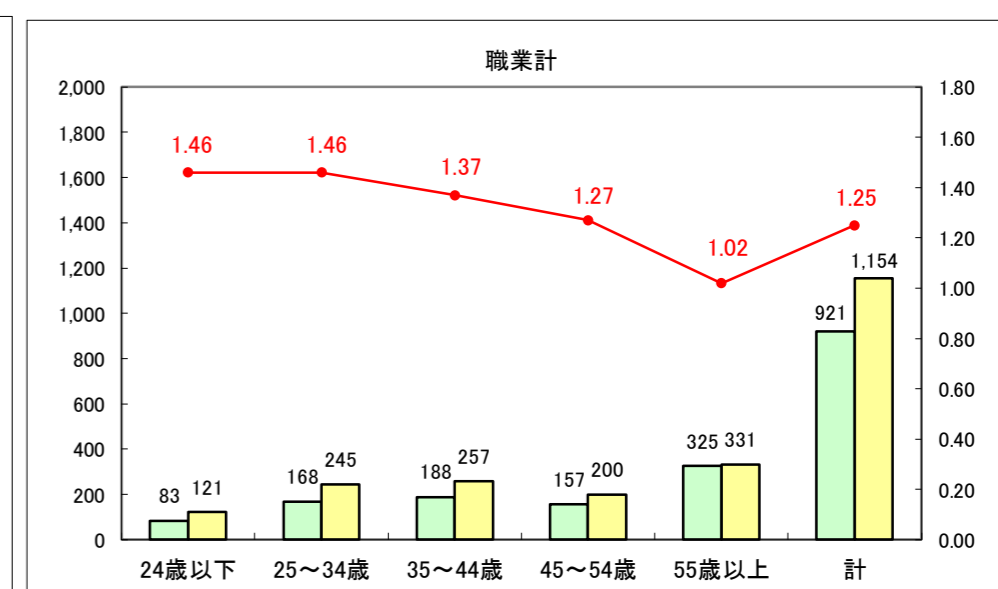

求人・求職バランスシート（常用+常用パート）〔ハローワーク野辺地〕

平成29年4月