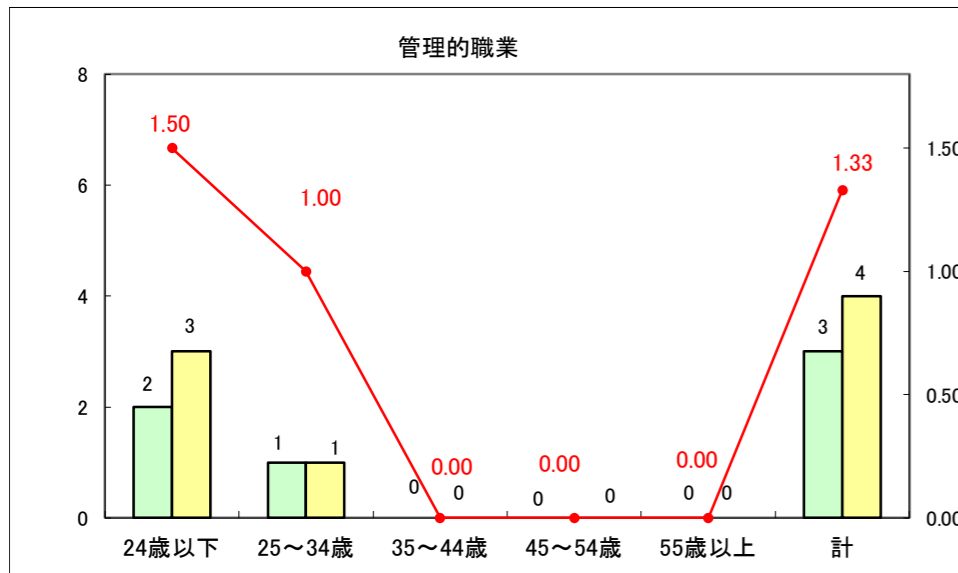

求人・求職バランスシート（常用+常用パート）〔ハローワーク野辺地〕

平成29年4月

求人・求職バランスシート（常用+常用パート）〔ハローワーク五所川原〕

平成29年4月

求人・求職バランスシート（常用+常用パート）〔ハローワーク三沢〕

平成29年4月

求人・求職バランスシート（常用＋常用パート）〔ハローワーク+和田〕

平成29年4月