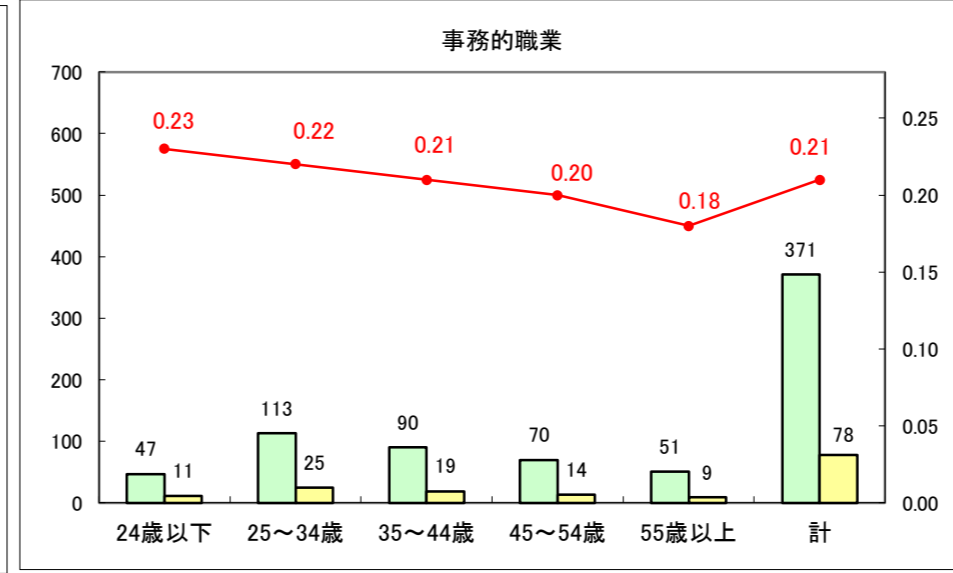

求人・求職バランスシート（常用+常用パート）〔ハローワーク野辺地〕

平成29年4月

求人・求職バランスシート（常用+常用パート）〔ハローワーク五所川原〕

平成29年4月

求人・求職バランスシート（常用+常用パート）〔ハローワーク三沢〕

平成29年4月

求人・求職バランスシート（常用＋常用パート）〔ハローワーク+和田〕

平成29年4月