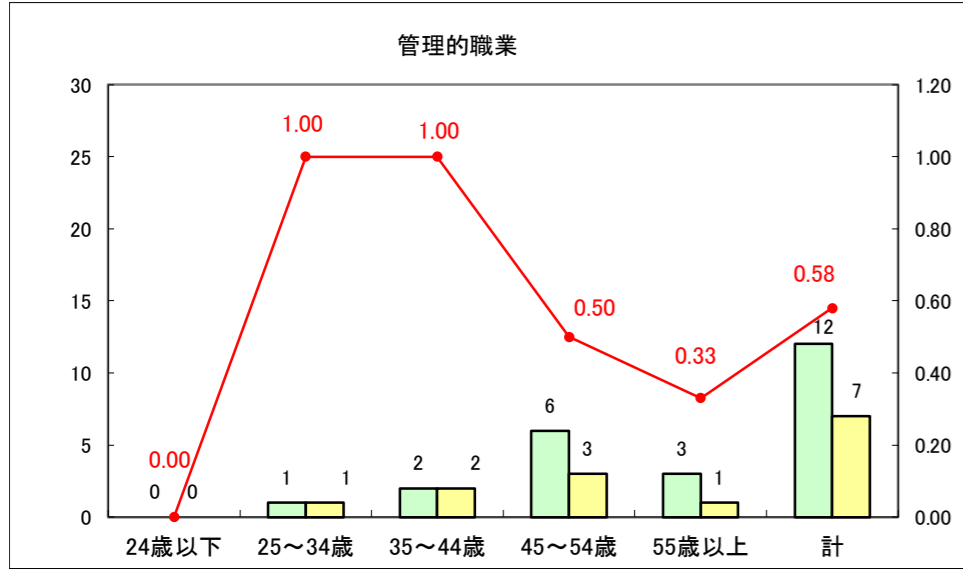

求人・求職バランスシート（常用＋常用パート）〔ハローワーク青森〕

平成29年4月

求人・求職バランスシート（常用+常用パート）〔ハローワーク八戸〕

平成29年4月

求人・求職バランスシート（常用＋常用パート）〔ハローワーク弘前〕

平成29年4月

求人・求職バランスシート（常用+常用パート）〔ハローワークむつ〕

平成29年4月