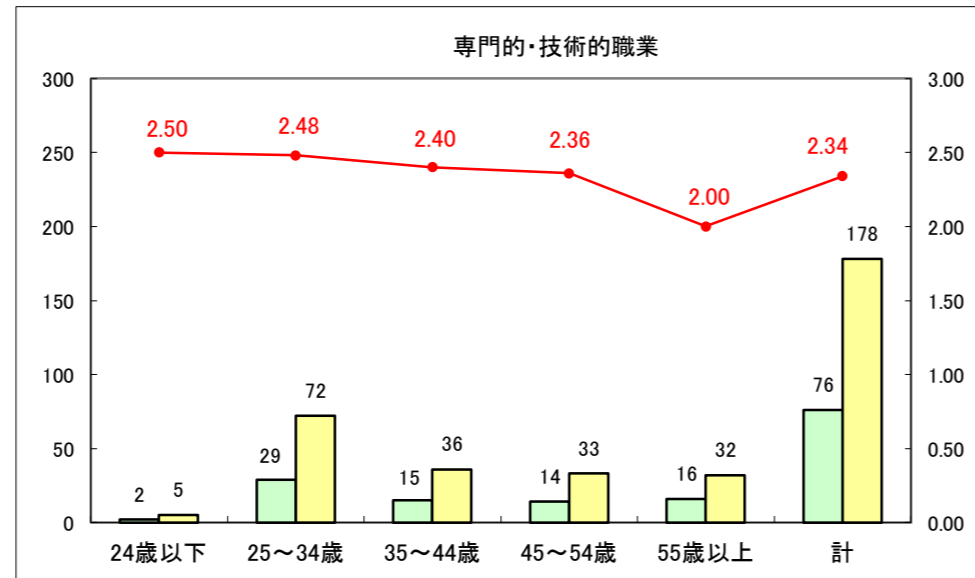

求人・求職バランスシート（常用＋常用パート）〔ハローワーク青森〕

平成29年4月

求人・求職バランスシート（常用+常用パート）〔ハローワーク八戸〕

平成29年4月

求人・求職バランスシート（常用＋常用パート）〔ハローワーク弘前〕

平成29年4月

求人・求職バランスシート（常用+常用パート）〔ハローワークむつ〕

平成29年4月