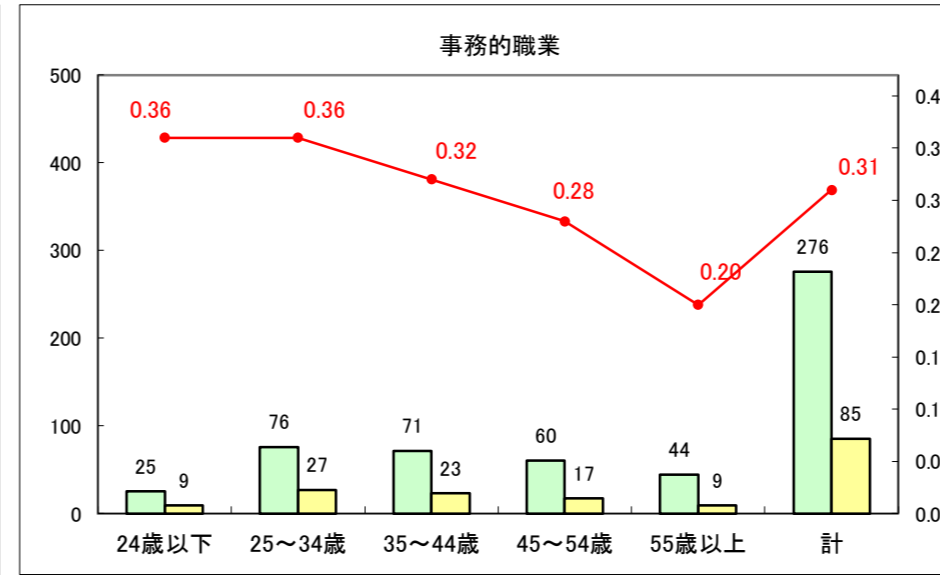

求人・求職バランスシート（常用+常用パート）〔ハローワーク野辺地〕

平成29年4月

求人・求職バランスシート（常用+常用パート）〔ハローワーク五所川原〕

平成29年4月

求人・求職バランスシート（常用+常用パート）〔ハローワーク三沢〕

平成29年4月

求人・求職バランスシート（常用＋常用パート）〔ハローワーク+和田〕

平成29年4月