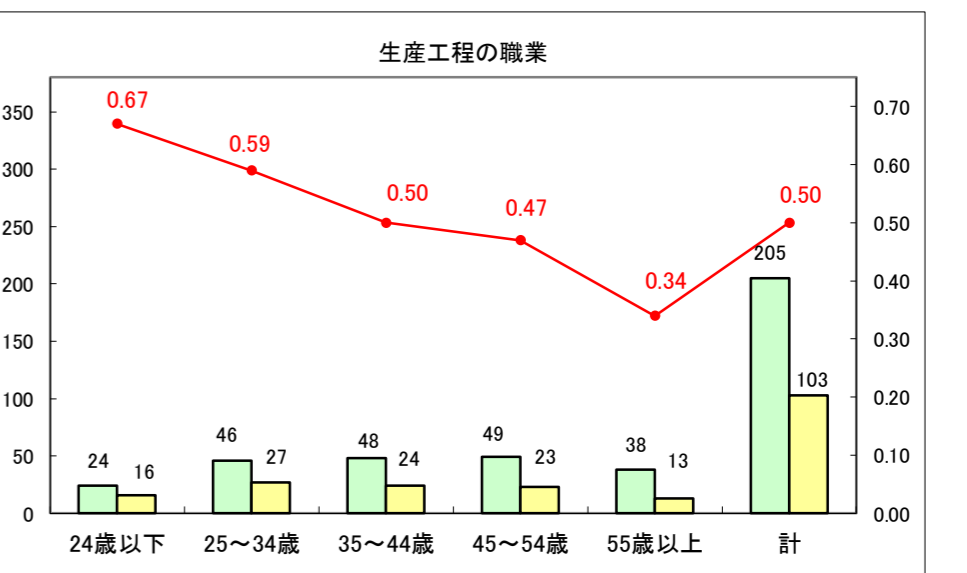

求人・求職バランスシート（常用+常用パート）〔ハローワーク黒石〕

平成29年4月