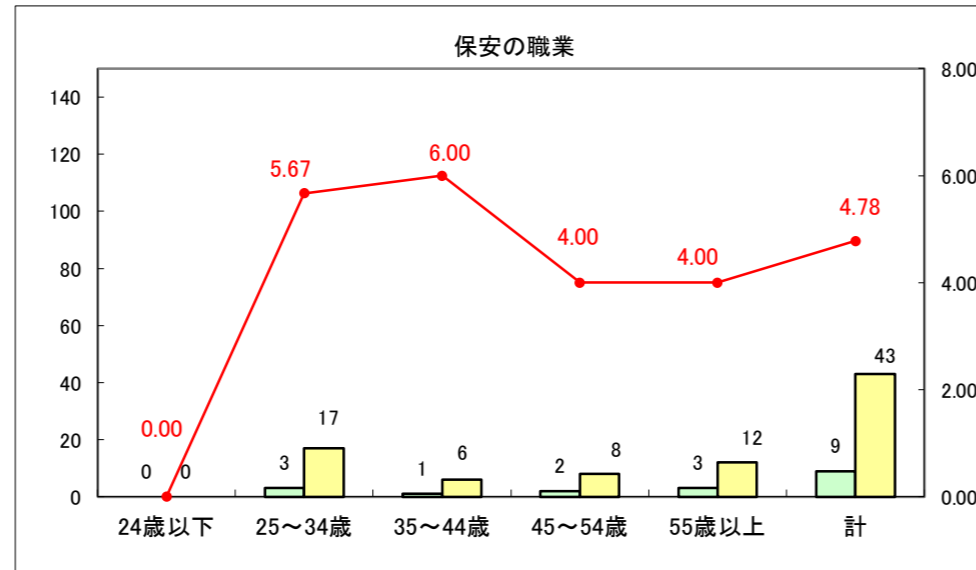

求人・求職バランスシート（常用+常用パート）〔ハローワーク野辺地〕

平成29年4月

求人・求職バランスシート（常用+常用パート）〔ハローワーク五所川原〕

平成29年4月

求人・求職バランスシート（常用+常用パート）〔ハローワーク三沢〕

平成29年4月

求人・求職バランスシート（常用＋常用パート）〔ハローワーク+和田〕

平成29年4月