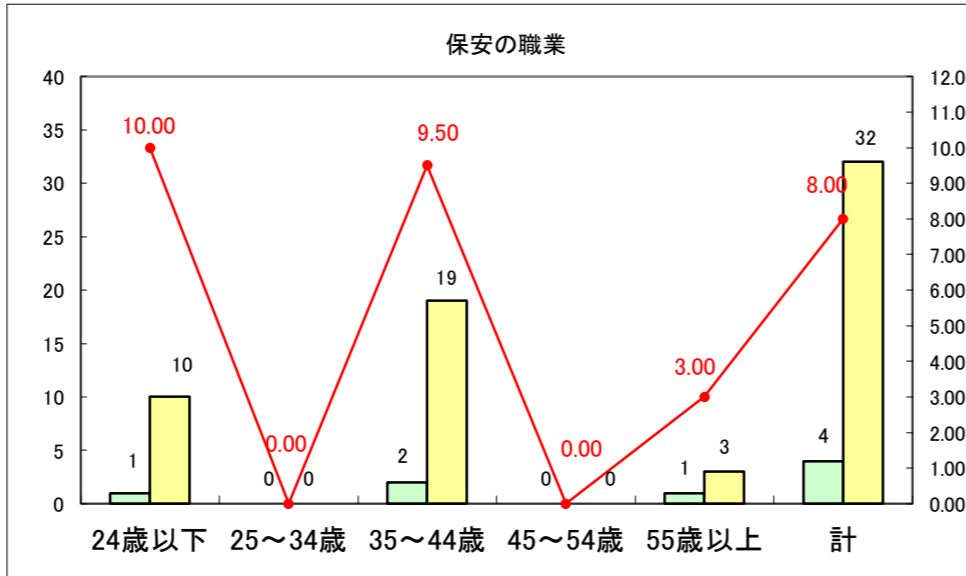

求人・求職バランスシート（常用+常用パート）〔ハローワーク野辺地〕

平成29年4月

求人・求職バランスシート（常用+常用パート）〔ハローワーク五所川原〕

平成29年4月

求人・求職バランスシート（常用+常用パート）〔ハローワーク三沢〕

平成29年4月

求人・求職バランスシート（常用＋常用パート）〔ハローワーク+和田〕

平成29年4月