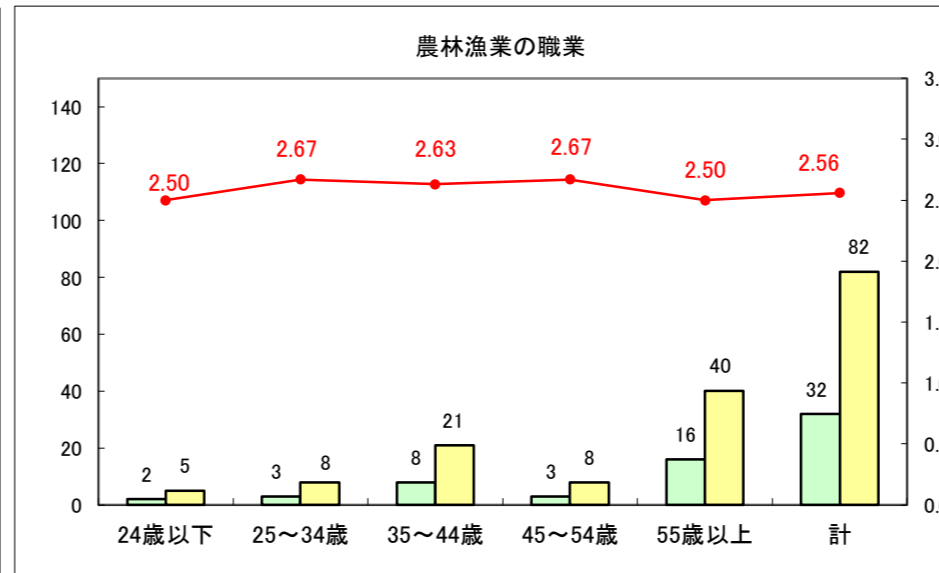

求人・求職バランスシート（常用+常用パート）〔ハローワーク野辺地〕

平成29年4月