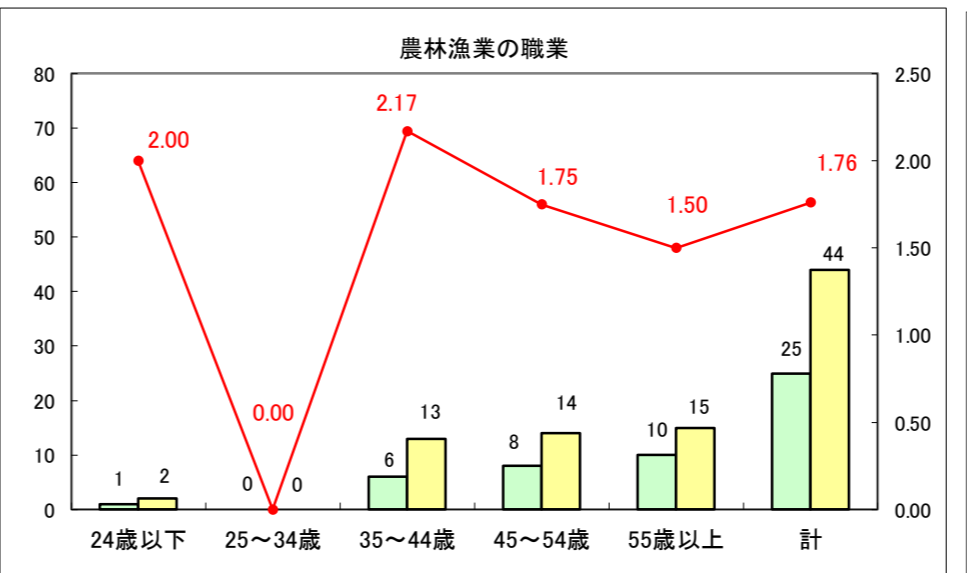

求人・求職バランスシート（常用+常用パート）〔ハローワーク黒石〕

平成29年4月