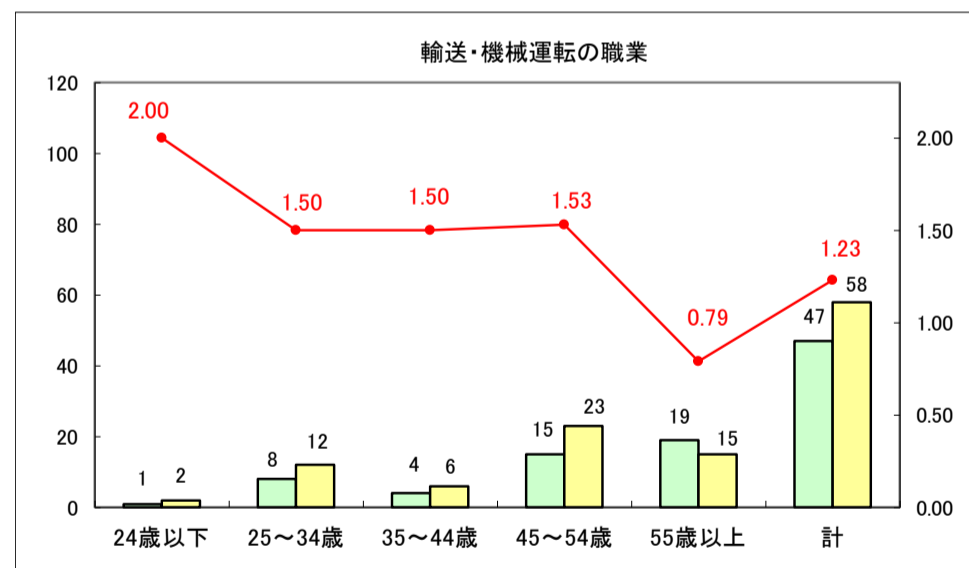

求人・求職バランスシート（常用＋常用パート）〔ハローワーク黒石〕

平成30年1月