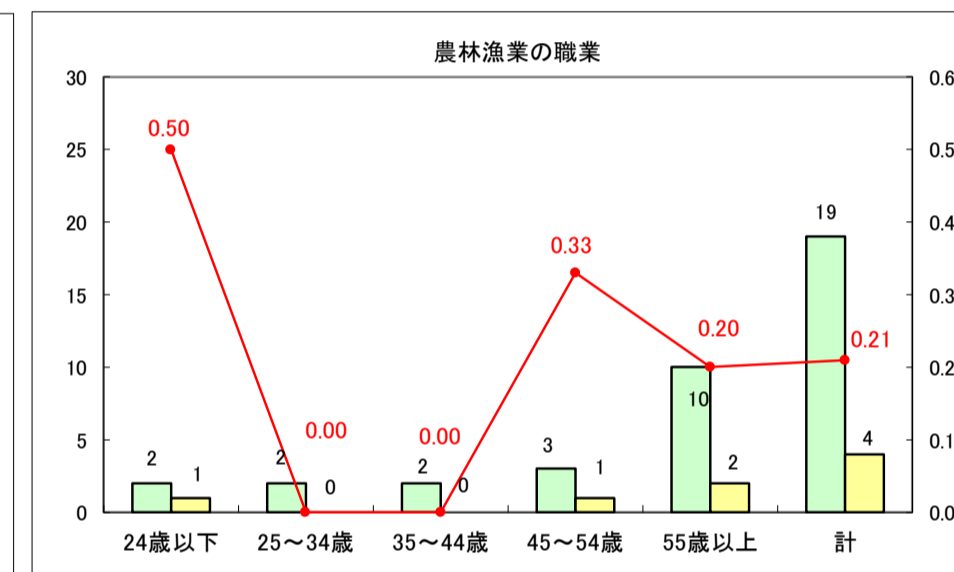

求人・求職バランスシート（常用＋常用パート）〔ハローワーク黒石〕

平成30年1月