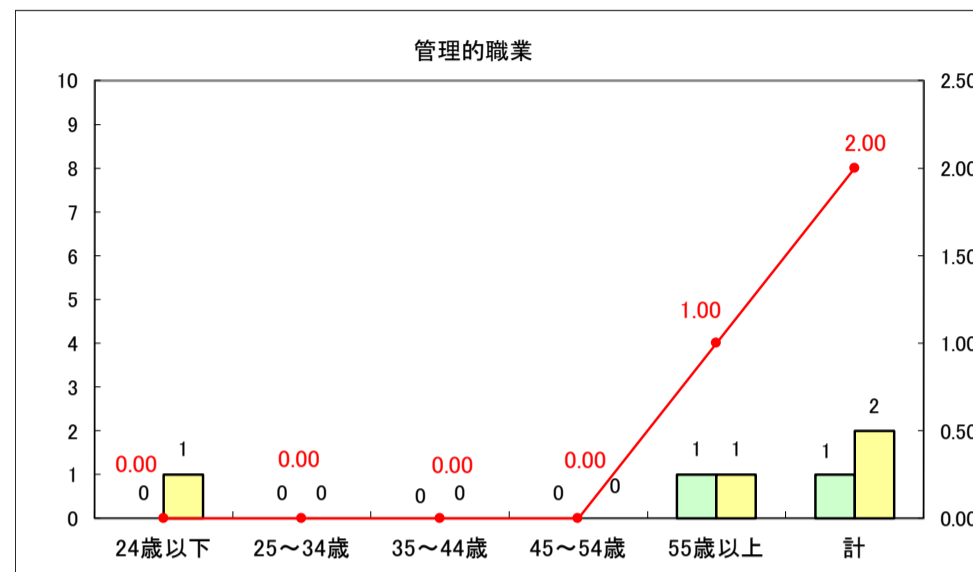

求人・求職バランスシート（常用＋常用パート）〔ハローワーク野辺地〕

平成30年1月