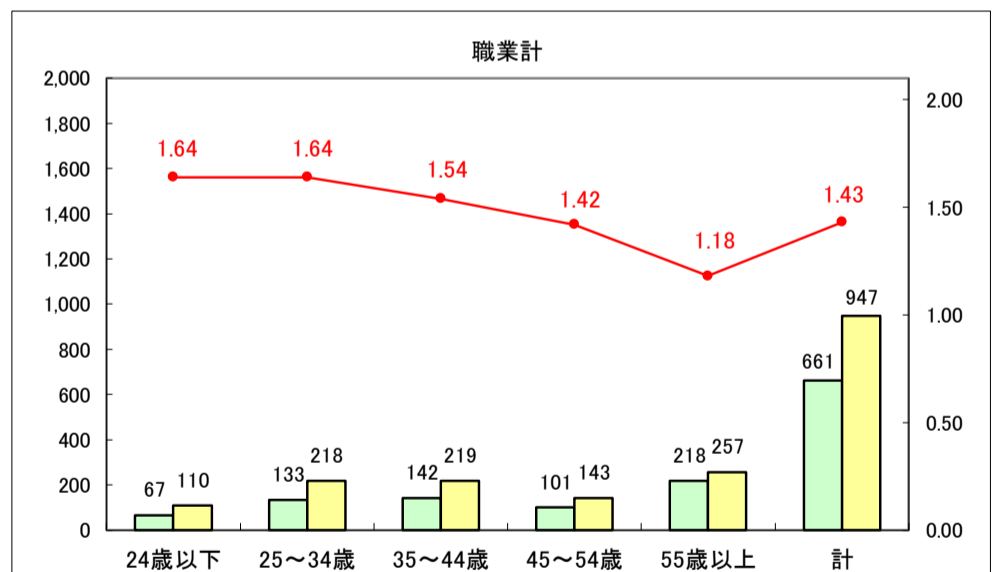

求人・求職バランスシート（常用＋常用パート）〔ハローワーク野辺地〕

平成30年1月