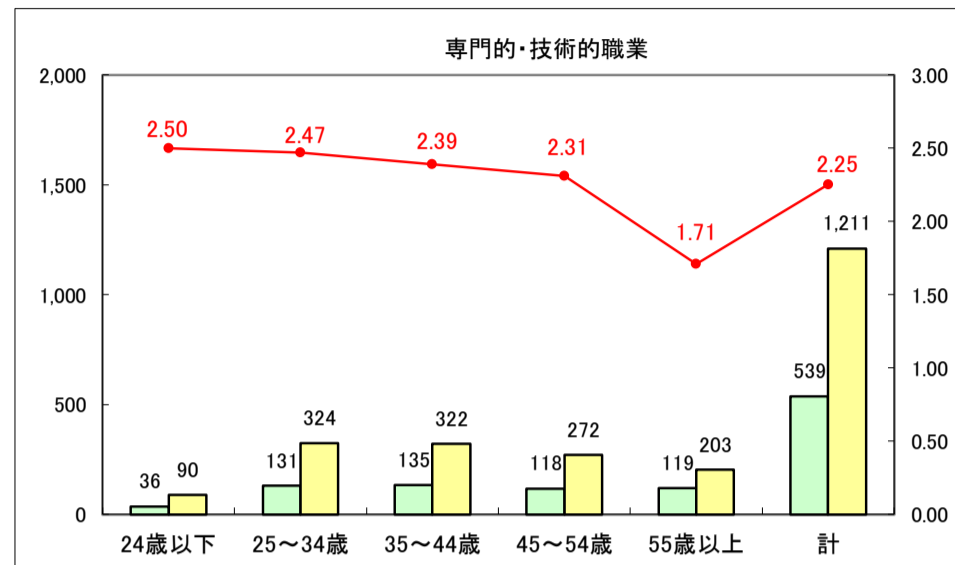

求人・求職バランスシート（常用＋常用パート）〔ハローワーク青森〕

平成30年1月

求人・求職バランスシート（常用＋常用パート）〔ハローワーク八戸〕

平成30年1月

求人・求職バランスシート（常用＋常用パート）〔ハローワーク弘前〕

平成30年1月

求人・求職バランスシート（常用＋常用パート）〔ハローワークむつ〕

平成30年1月