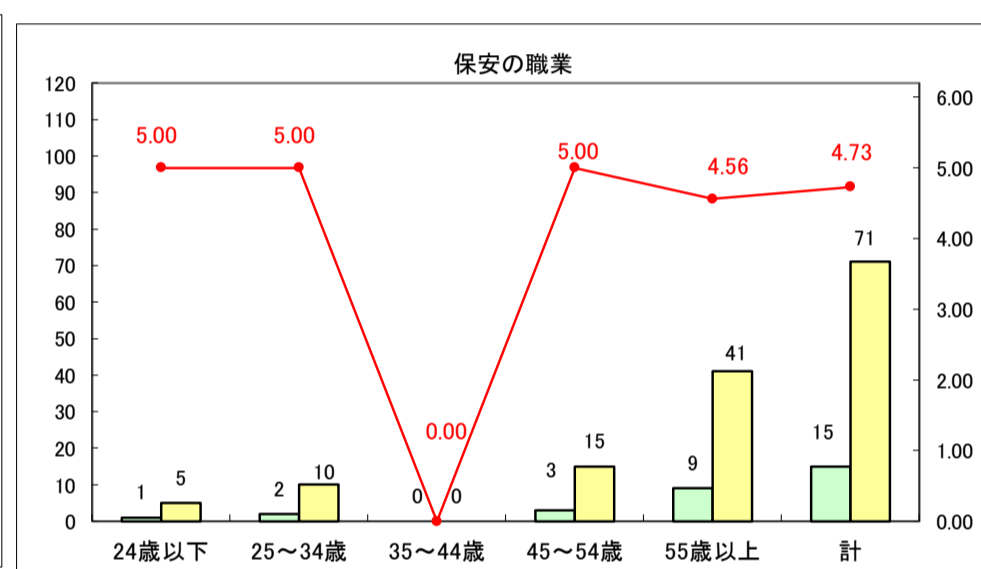

求人・求職バランスシート（常用＋常用パート）〔ハローワーク五所川原〕

平成30年1月