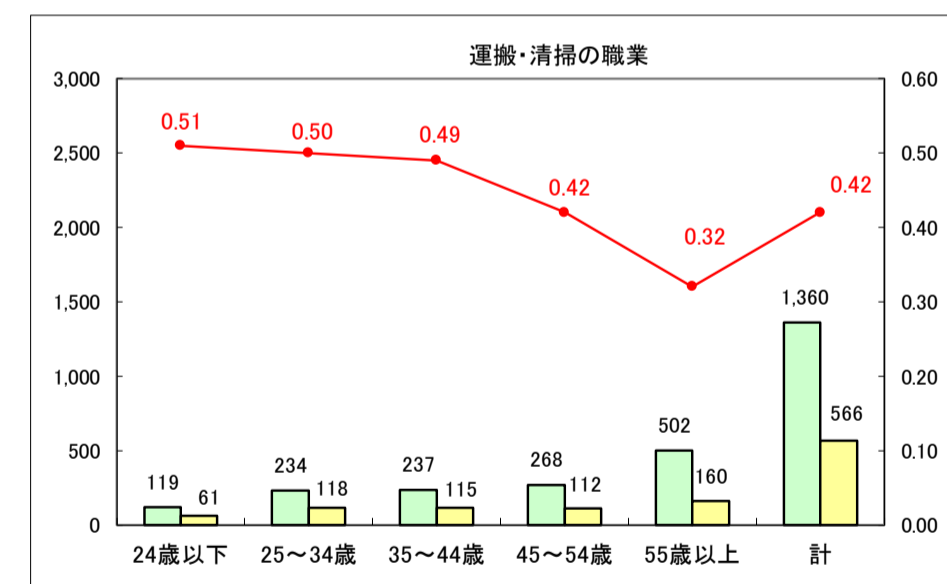

求人・求職バランスシート（常用＋常用パート）〔ハローワーク青森〕

平成30年1月

求人・求職バランスシート（常用＋常用パート）〔ハローワーク八戸〕

平成30年1月

求人・求職バランスシート（常用＋常用パート）〔ハローワーク弘前〕

平成30年1月

求人・求職バランスシート（常用＋常用パート）〔ハローワークむつ〕

平成30年1月