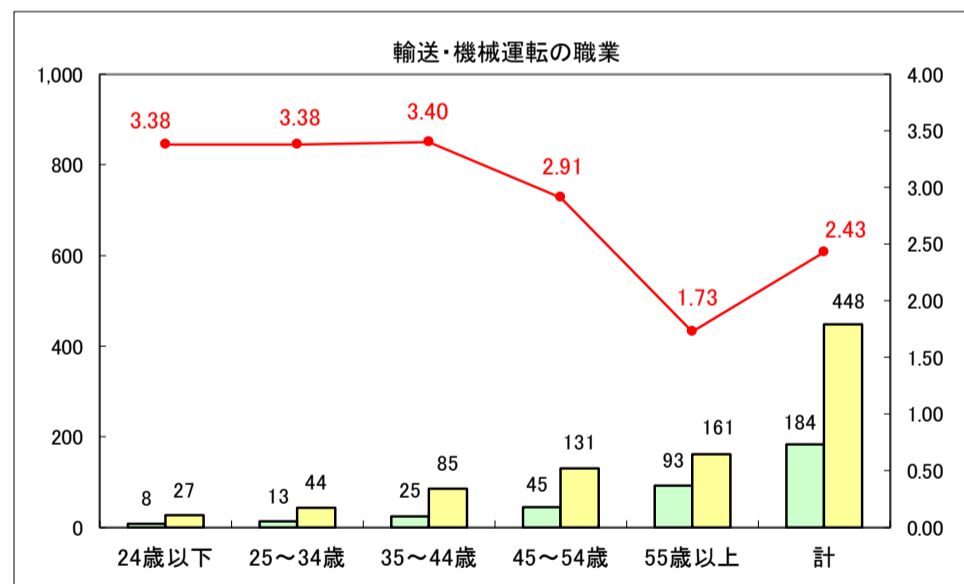

求人・求職バランスシート（常用＋常用パート）〔ハローワーク青森〕

平成30年1月

求人・求職バランスシート（常用＋常用パート）〔ハローワーク八戸〕

平成30年1月

求人・求職バランスシート（常用＋常用パート）〔ハローワーク弘前〕

平成30年1月

求人・求職バランスシート（常用＋常用パート）〔ハローワークむつ〕

平成30年1月