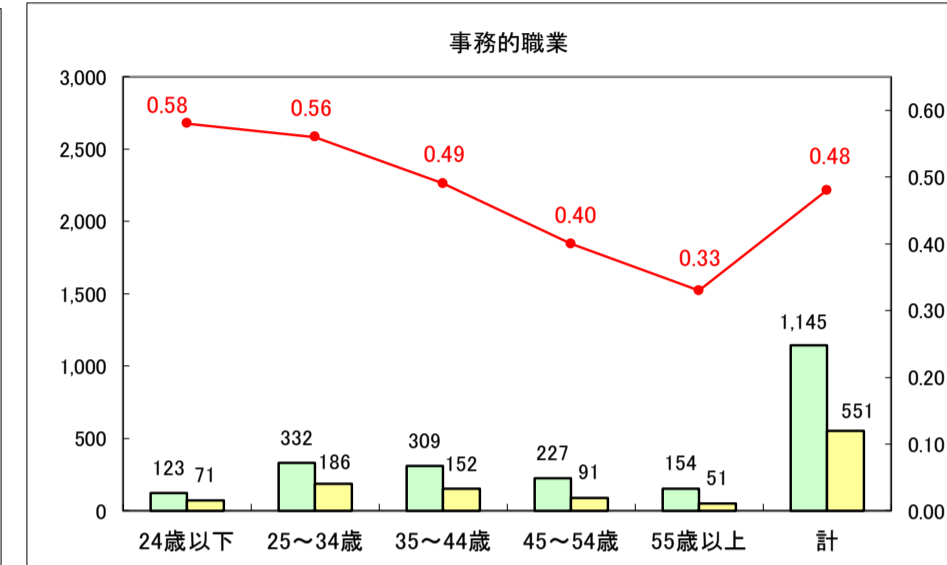

求人・求職バランスシート（常用＋常用パート）〔ハローワーク青森〕

平成30年1月

求人・求職バランスシート（常用＋常用パート）〔ハローワーク八戸〕

平成30年1月

求人・求職バランスシート（常用＋常用パート）〔ハローワーク弘前〕

平成30年1月

求人・求職バランスシート（常用＋常用パート）〔ハローワークむつ〕

平成30年1月