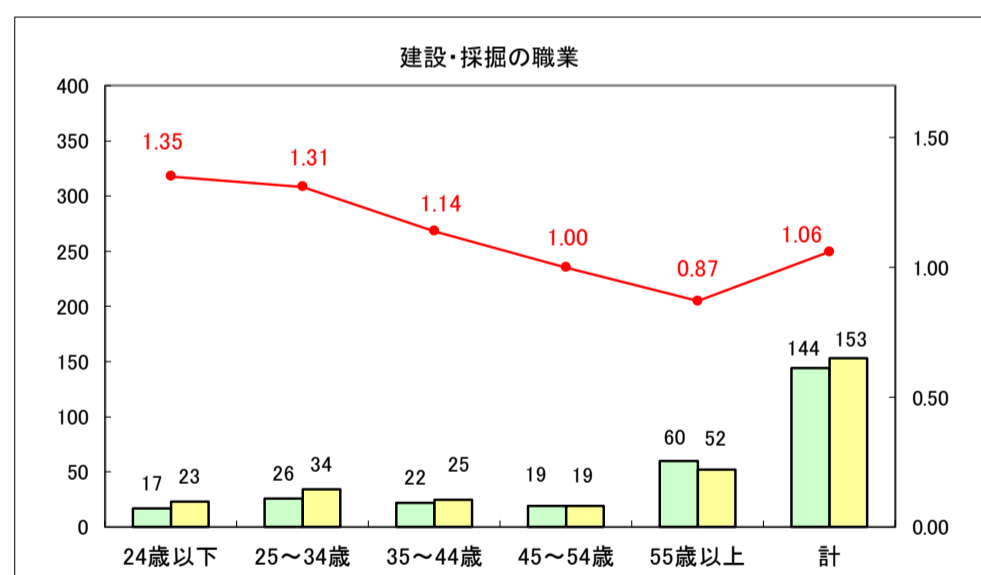

求人・求職バランスシート（常用＋常用パート）〔ハローワーク青森〕

平成30年1月

求人・求職バランスシート（常用＋常用パート）〔ハローワーク八戸〕

平成30年1月

求人・求職バランスシート（常用＋常用パート）〔ハローワーク弘前〕

平成30年1月

求人・求職バランスシート（常用＋常用パート）〔ハローワークむつ〕

平成30年1月