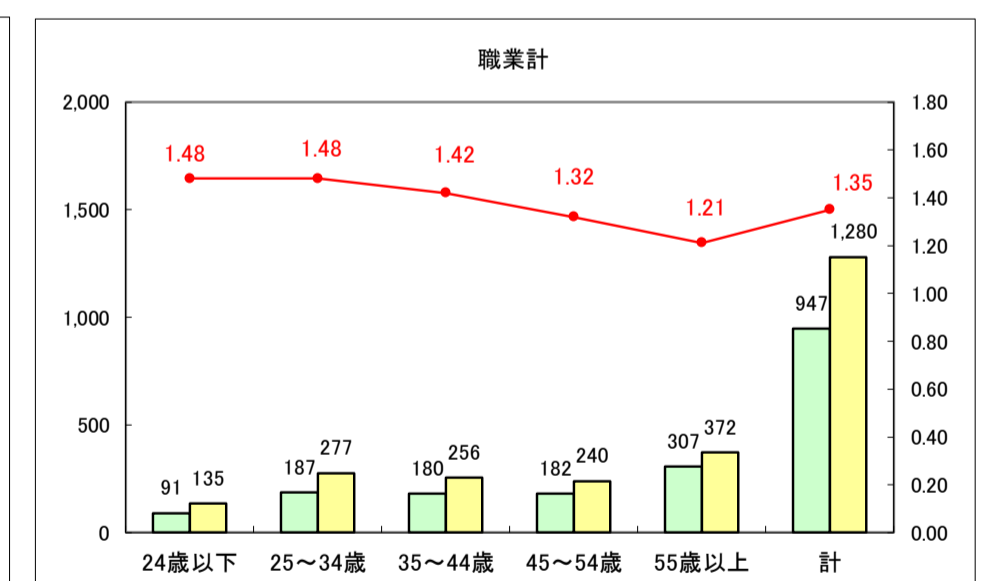

求人・求職バランスシート（常用＋常用パート）〔ハローワーク青森〕

平成30年1月

求人・求職バランスシート（常用＋常用パート）〔ハローワーク八戸〕

平成30年1月

求人・求職バランスシート（常用＋常用パート）〔ハローワーク弘前〕

平成30年1月

求人・求職バランスシート（常用＋常用パート）〔ハローワークむつ〕

平成30年1月