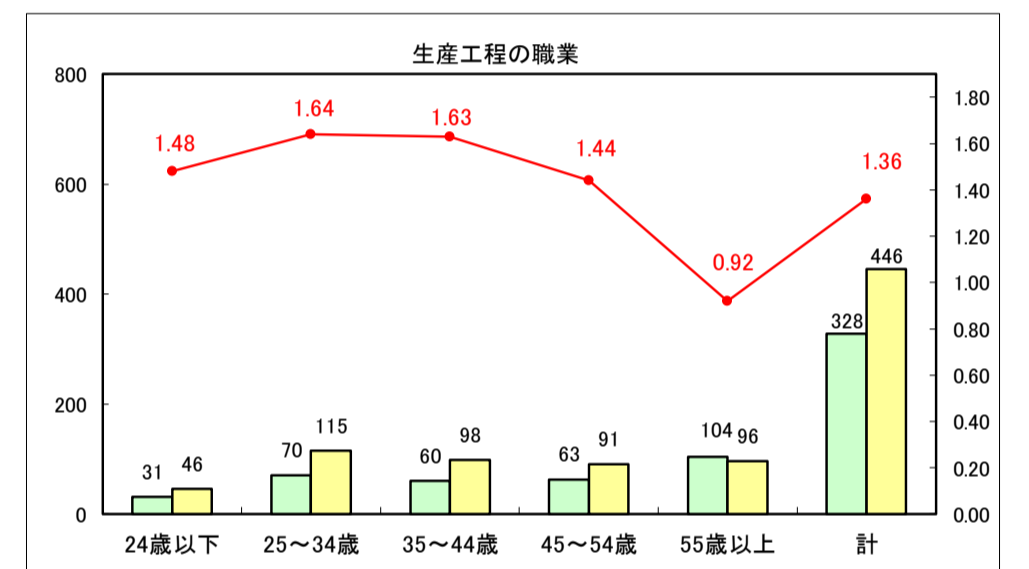

求人・求職バランスシート（常用＋常用パート）〔ハローワーク青森〕

平成30年1月

求人・求職バランスシート（常用＋常用パート）〔ハローワーク八戸〕

平成30年1月

求人・求職バランスシート（常用＋常用パート）〔ハローワーク弘前〕

平成30年1月

求人・求職バランスシート（常用＋常用パート）〔ハローワークむつ〕

平成30年1月