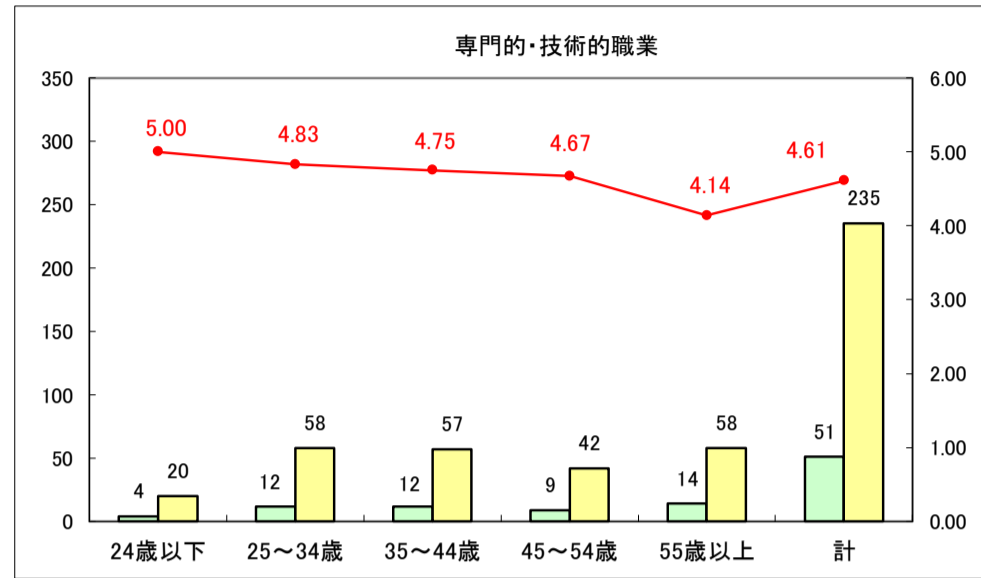

求人・求職バランスシート（常用＋常用パート）〔ハローワーク青森〕

平成30年1月

求人・求職バランスシート（常用＋常用パート）〔ハローワーク八戸〕

平成30年1月

求人・求職バランスシート（常用＋常用パート）〔ハローワーク弘前〕

平成30年1月

求人・求職バランスシート（常用＋常用パート）〔ハローワークむつ〕

平成30年1月