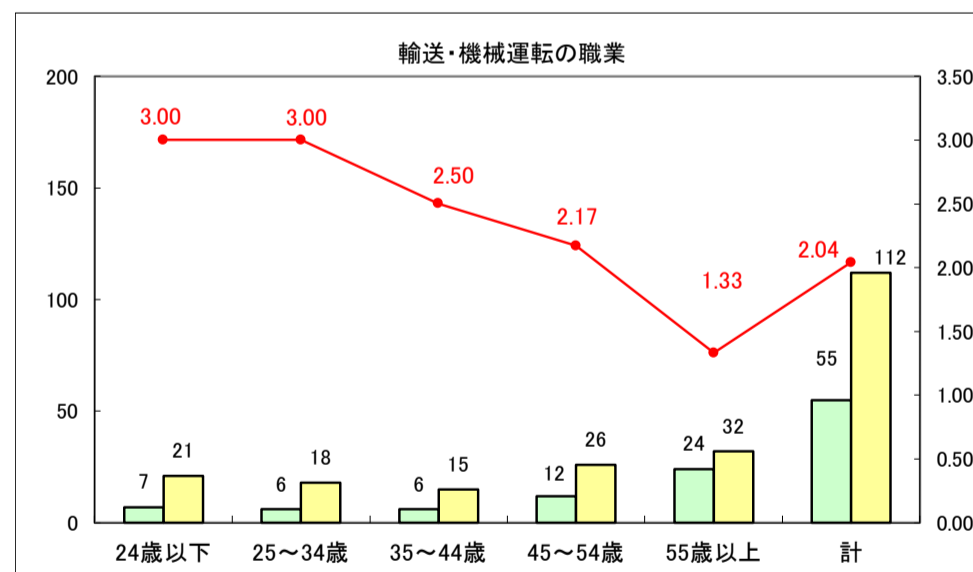

求人・求職バランスシート（常用＋常用パート）〔ハローワーク野辺地〕

平成30年1月