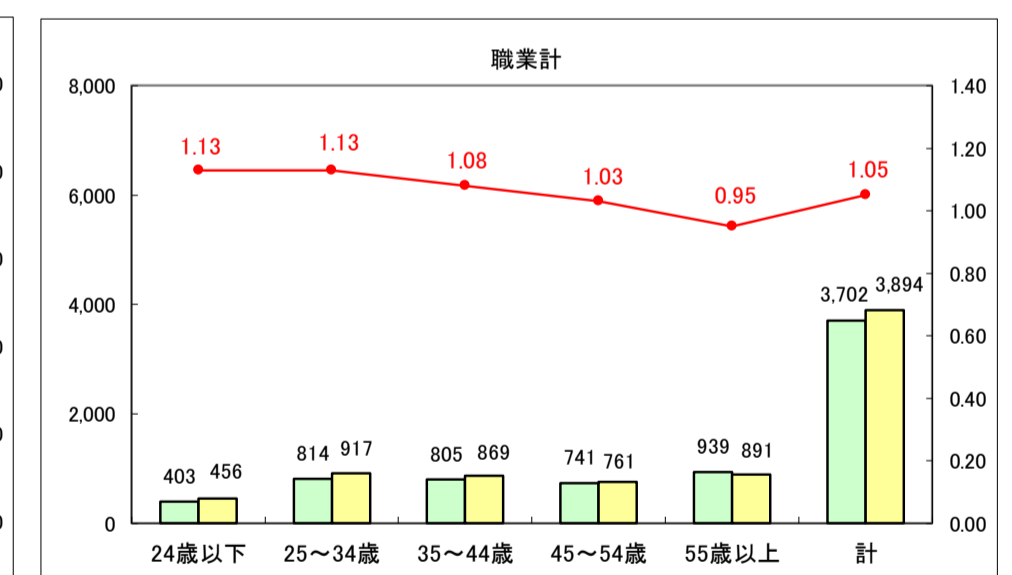

求人・求職バランスシート（常用＋常用パート）〔ハローワーク青森〕

平成30年1月

求人・求職バランスシート（常用＋常用パート）〔ハローワーク八戸〕

平成30年1月

求人・求職バランスシート（常用＋常用パート）〔ハローワーク弘前〕

平成30年1月

求人・求職バランスシート（常用＋常用パート）〔ハローワークむつ〕

平成30年1月