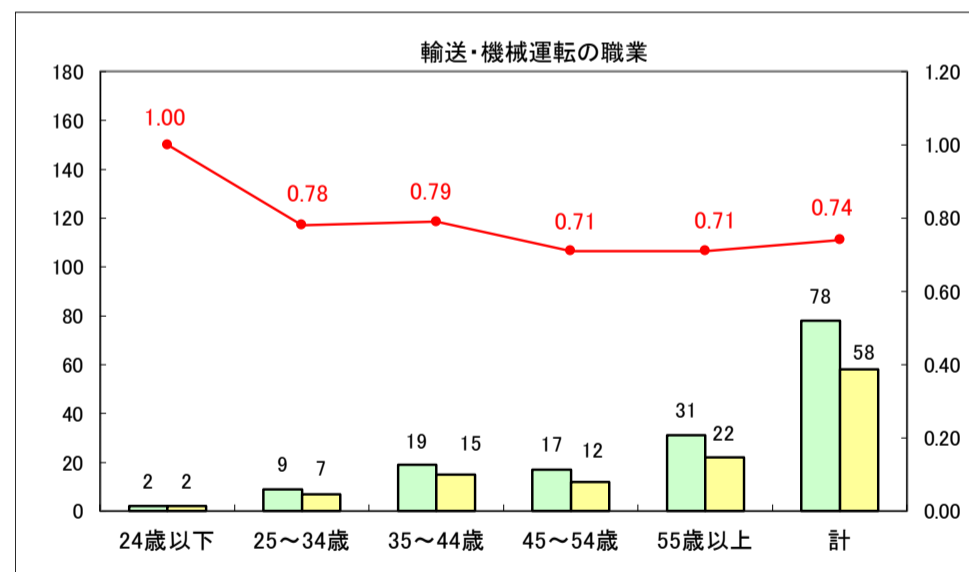

求人・求職バランスシート（常用＋常用パート）〔ハローワーク五所川原〕

平成30年1月