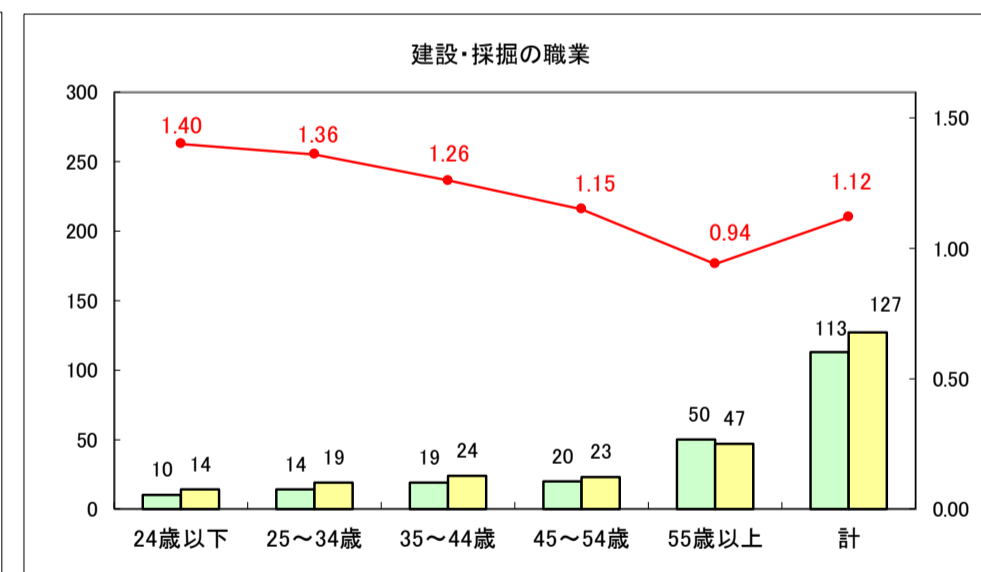

求人・求職バランスシート（常用＋常用パート）〔ハローワーク五所川原〕

平成30年1月