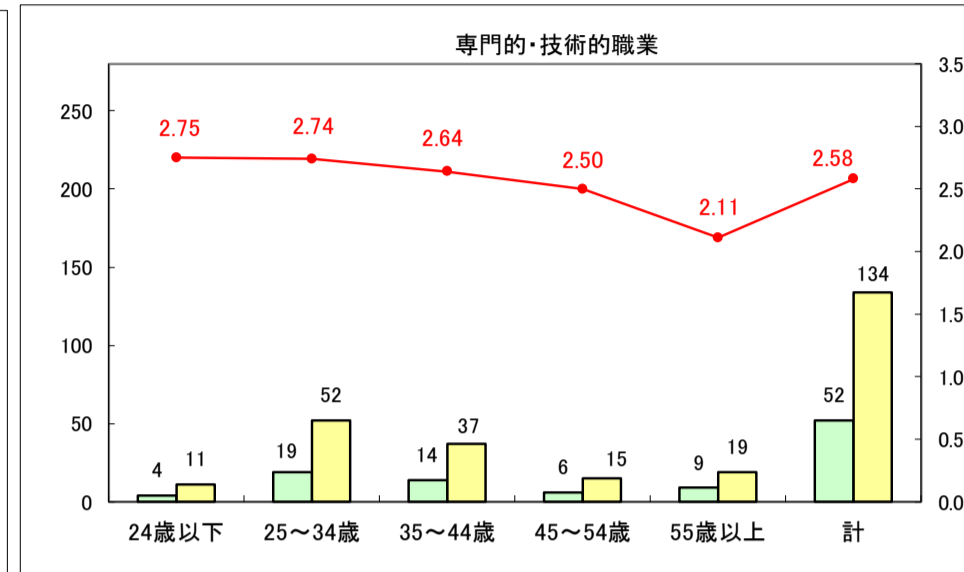

求人・求職バランスシート（常用＋常用パート）〔ハローワーク野辺地〕

平成30年1月