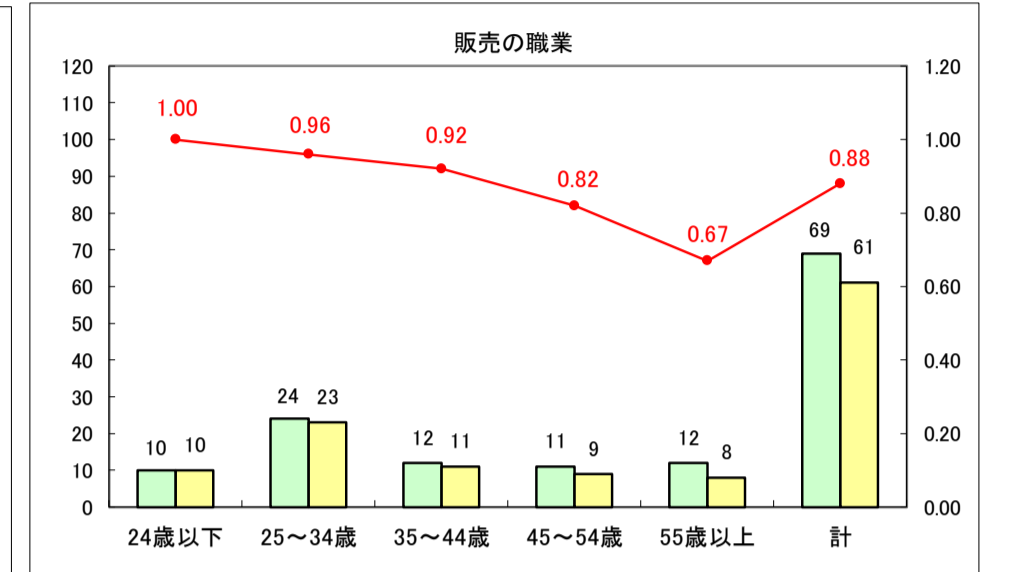

求人・求職バランスシート（常用＋常用パート）〔ハローワーク黒石〕

平成30年1月