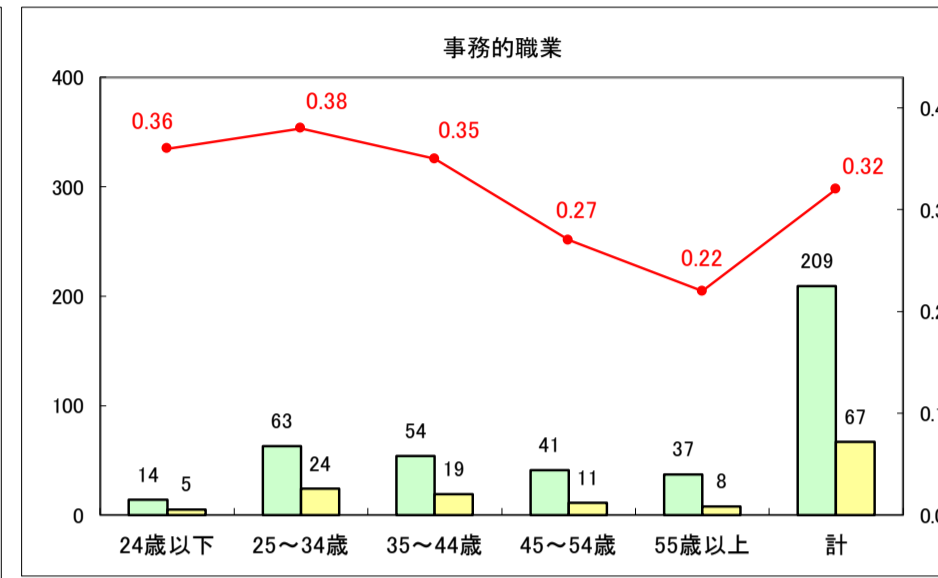

求人・求職バランスシート（常用＋常用パート）〔ハローワーク野辺地〕

平成30年1月

求人・求職バランスシート（常用＋常用パート）〔ハローワーク五所川原〕

平成30年1月

求人・求職バランスシート（常用＋常用パート）〔ハローワーク三沢〕

平成30年1月

求人・求職バランスシート（常用+常用パート）〔ハローワーク+和田〕

平成30年1月