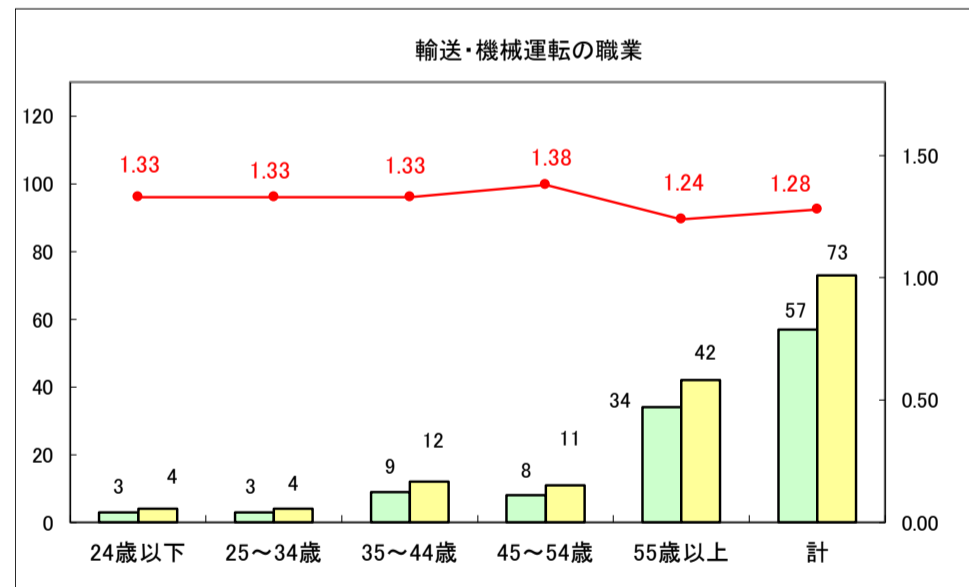

求人・求職バランスシート（常用＋常用パート）〔ハローワーク野辺地〕

平成30年1月

求人・求職バランスシート（常用＋常用パート）〔ハローワーク五所川原〕

平成30年1月

求人・求職バランスシート（常用＋常用パート）〔ハローワーク三沢〕

平成30年1月

求人・求職バランスシート（常用+常用パート）〔ハローワーク+和田〕

平成30年1月