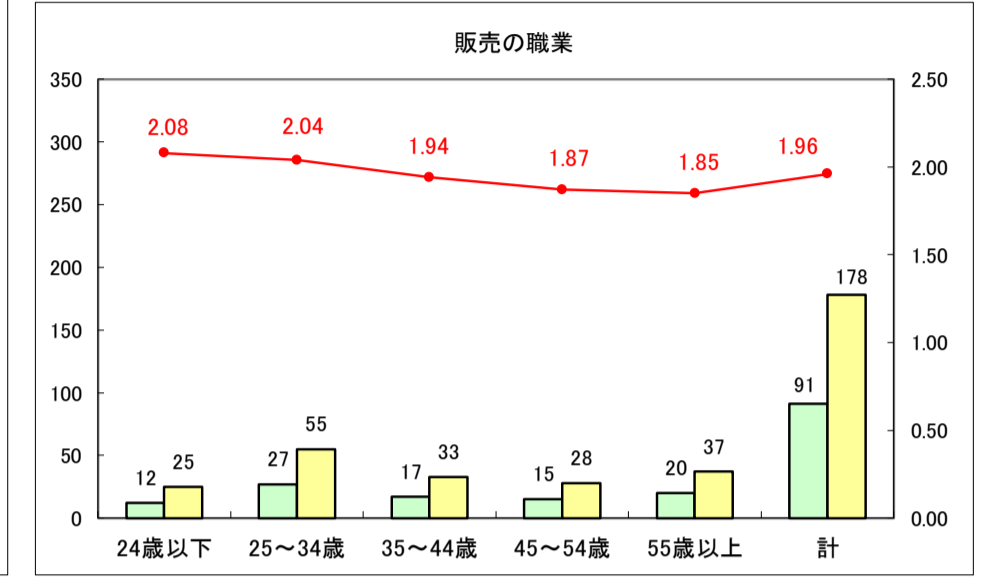

求人・求職バランスシート（常用＋常用パート）〔ハローワーク青森〕

平成30年1月

求人・求職バランスシート（常用＋常用パート）〔ハローワーク八戸〕

平成30年1月

求人・求職バランスシート（常用＋常用パート）〔ハローワーク弘前〕

平成30年1月

求人・求職バランスシート（常用＋常用パート）〔ハローワークむつ〕

平成30年1月