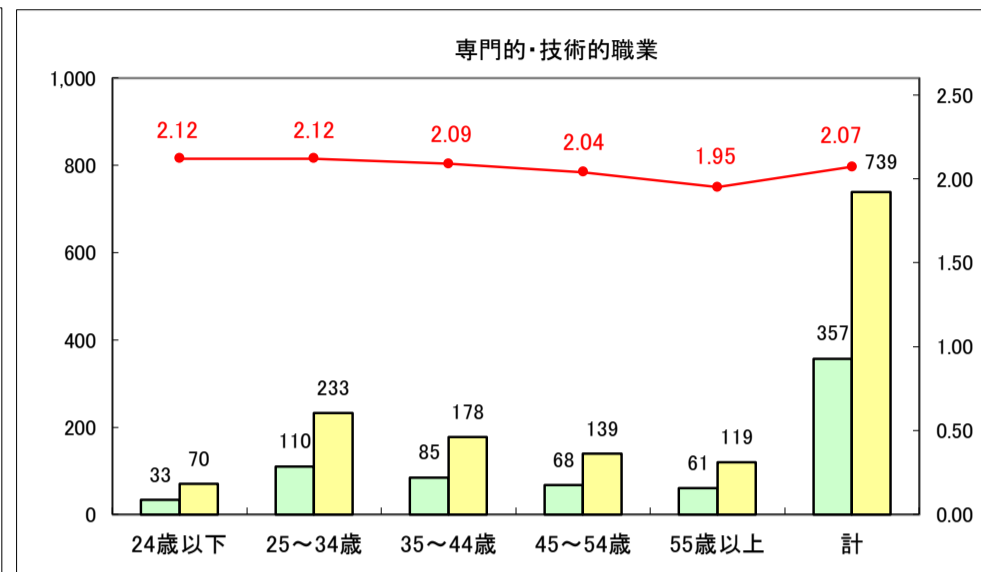

求人・求職バランスシート（常用＋常用パート）〔ハローワーク青森〕

平成30年1月

求人・求職バランスシート（常用＋常用パート）〔ハローワーク八戸〕

平成30年1月

求人・求職バランスシート（常用＋常用パート）〔ハローワーク弘前〕

平成30年1月

求人・求職バランスシート（常用＋常用パート）〔ハローワークむつ〕

平成30年1月