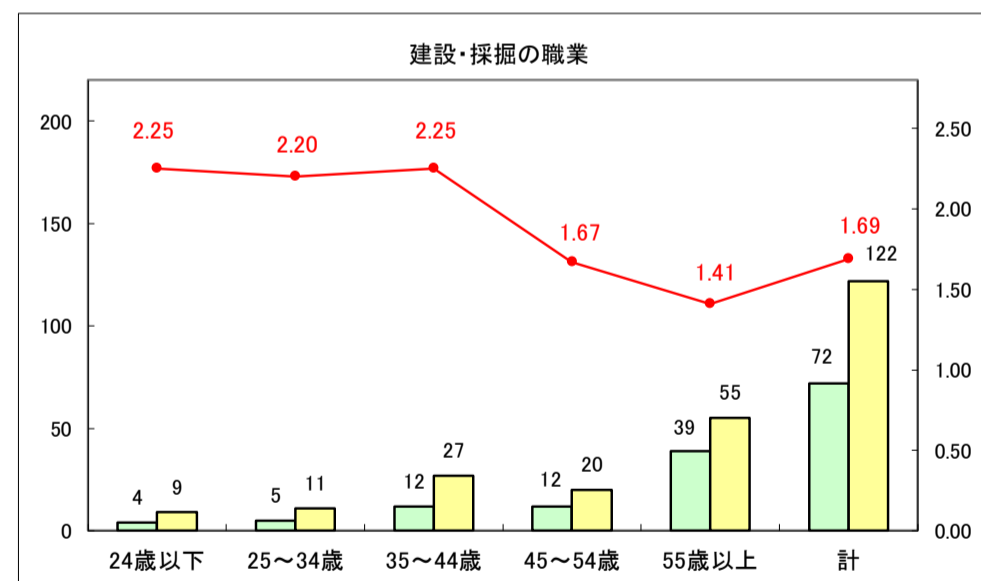

求人・求職バランスシート（常用＋常用パート）〔ハローワーク青森〕

平成30年1月

求人・求職バランスシート（常用＋常用パート）〔ハローワーク八戸〕

平成30年1月

求人・求職バランスシート（常用＋常用パート）〔ハローワーク弘前〕

平成30年1月

求人・求職バランスシート（常用＋常用パート）〔ハローワークむつ〕

平成30年1月