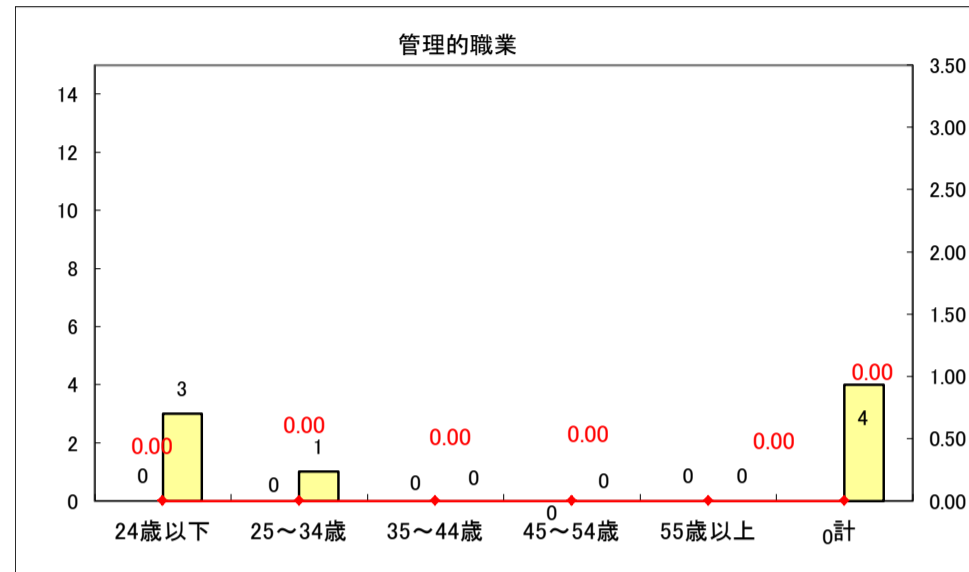

求人・求職バランスシート（常用＋常用パート）〔ハローワーク黒石〕

平成30年1月