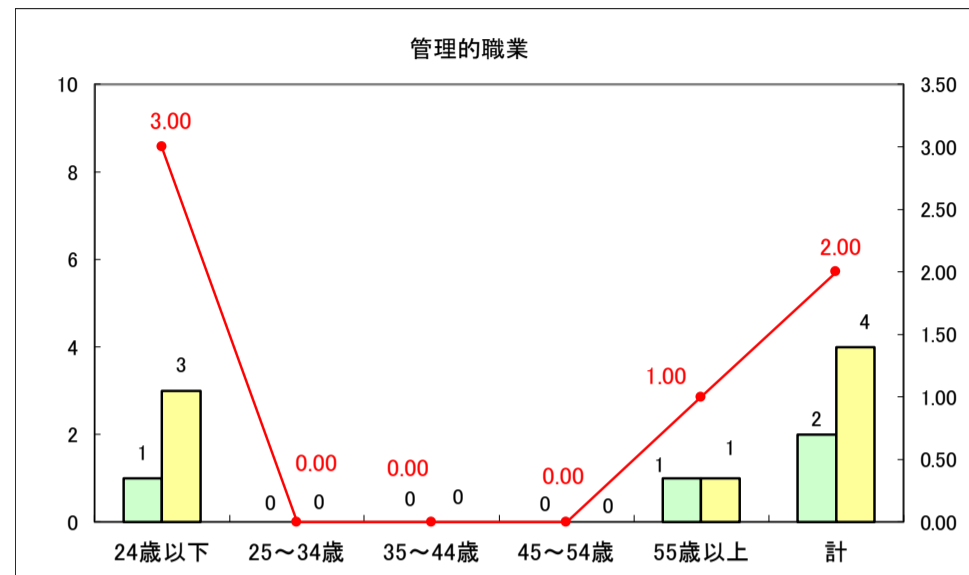

求人・求職バランスシート（常用＋常用パート）〔ハローワーク五所川原〕

平成30年1月