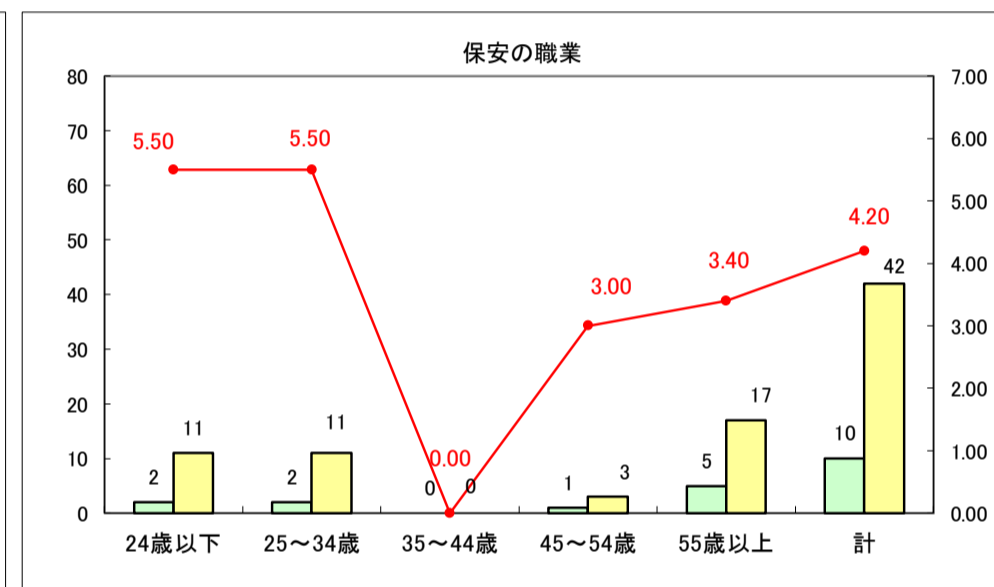

求人・求職バランスシート（常用＋常用パート）〔ハローワーク野辺地〕

平成30年1月

求人・求職バランスシート（常用＋常用パート）〔ハローワーク五所川原〕

平成30年1月

求人・求職バランスシート（常用＋常用パート）〔ハローワーク三沢〕

平成30年1月

求人・求職バランスシート（常用+常用パート）〔ハローワーク+和田〕

平成30年1月