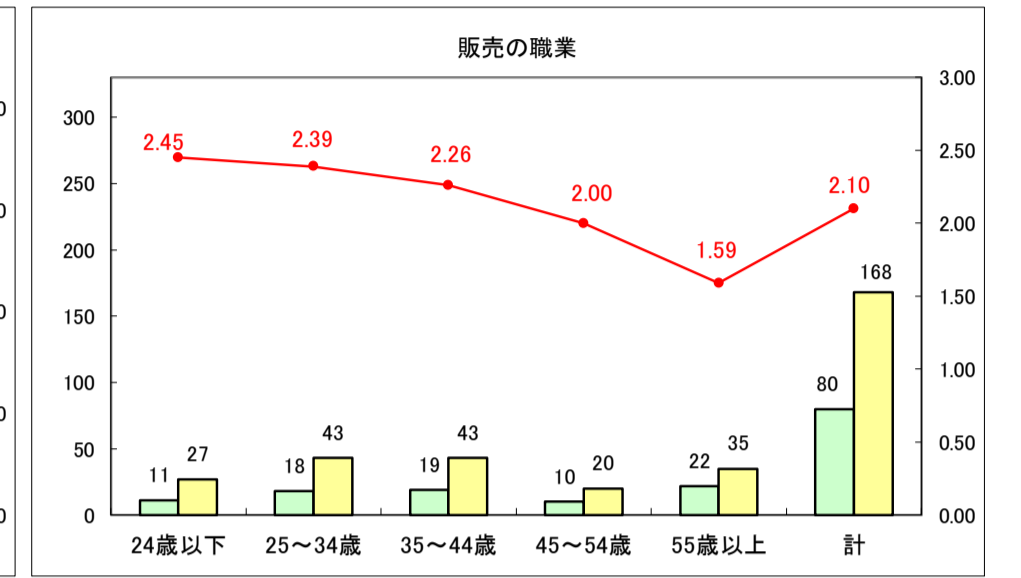

求人・求職バランスシート（常用＋常用パート）〔ハローワーク野辺地〕

平成30年1月

求人・求職バランスシート（常用＋常用パート）〔ハローワーク五所川原〕

平成30年1月

求人・求職バランスシート（常用＋常用パート）〔ハローワーク三沢〕

平成30年1月

求人・求職バランスシート（常用+常用パート）〔ハローワーク+和田〕

平成30年1月