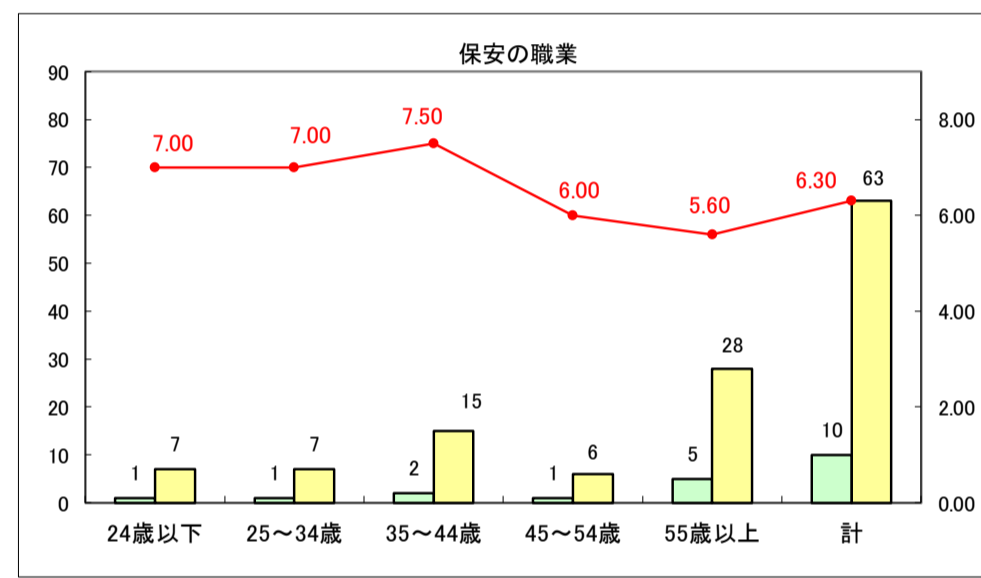

求人・求職バランスシート（常用＋常用パート）〔ハローワーク青森〕

平成30年1月

求人・求職バランスシート（常用＋常用パート）〔ハローワーク八戸〕

平成30年1月

求人・求職バランスシート（常用＋常用パート）〔ハローワーク弘前〕

平成30年1月

求人・求職バランスシート（常用＋常用パート）〔ハローワークむつ〕

平成30年1月