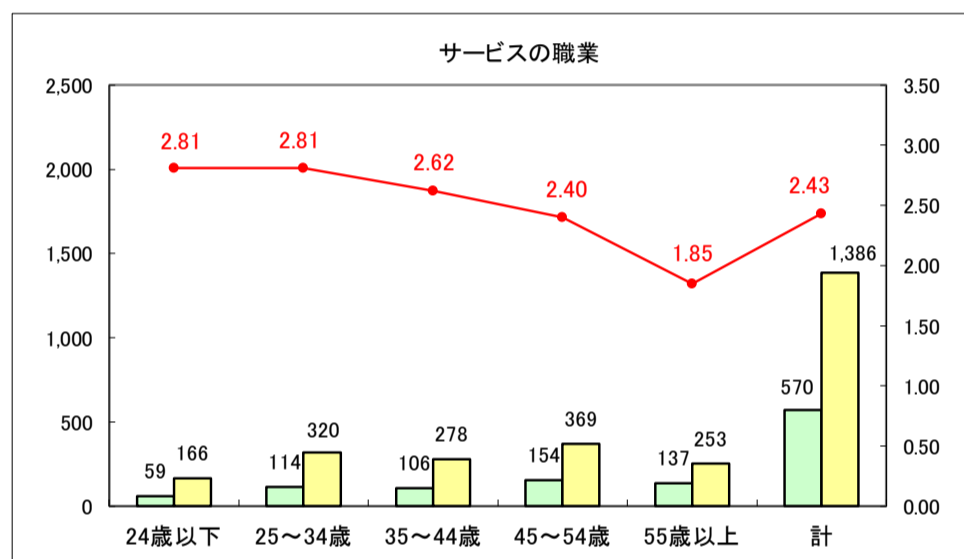

求人・求職バランスシート（常用＋常用パート）〔ハローワーク青森〕

平成30年1月

求人・求職バランスシート（常用＋常用パート）〔ハローワーク八戸〕

平成30年1月

求人・求職バランスシート（常用＋常用パート）〔ハローワーク弘前〕

平成30年1月

求人・求職バランスシート（常用＋常用パート）〔ハローワークむつ〕

平成30年1月