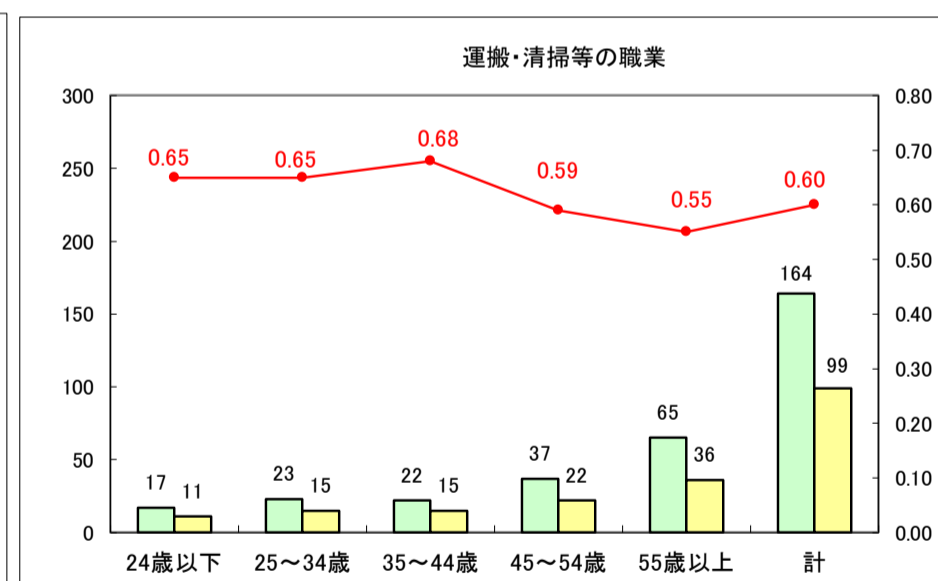

求人・求職バランスシート（常用＋常用パート）〔ハローワーク青森〕

平成30年1月

求人・求職バランスシート（常用＋常用パート）〔ハローワーク八戸〕

平成30年1月

求人・求職バランスシート（常用＋常用パート）〔ハローワーク弘前〕

平成30年1月

求人・求職バランスシート（常用＋常用パート）〔ハローワークむつ〕

平成30年1月