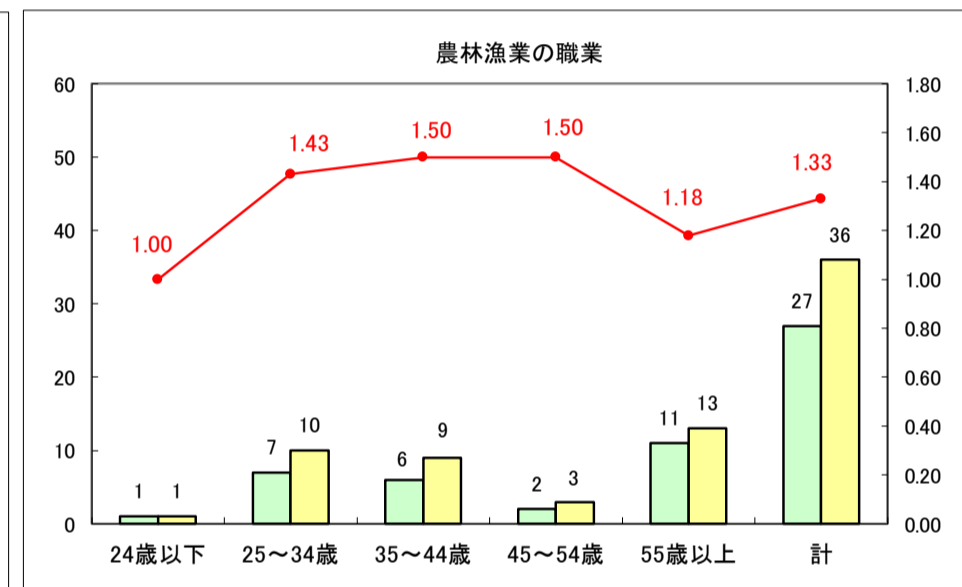

求人・求職バランスシート（常用＋常用パート）〔ハローワーク野辺地〕

平成30年1月

求人・求職バランスシート（常用＋常用パート）〔ハローワーク五所川原〕

平成30年1月

求人・求職バランスシート（常用＋常用パート）〔ハローワーク三沢〕

平成30年1月

求人・求職バランスシート（常用+常用パート）〔ハローワーク+和田〕

平成30年1月