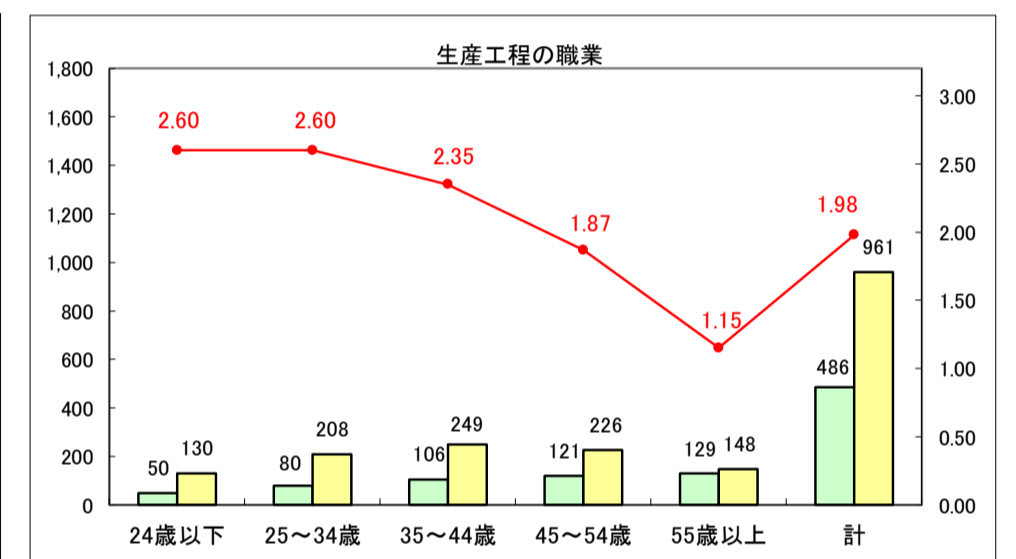

求人・求職バランスシート（常用＋常用パート）〔ハローワーク青森〕

平成30年1月

求人・求職バランスシート（常用＋常用パート）〔ハローワーク八戸〕

平成30年1月

求人・求職バランスシート（常用＋常用パート）〔ハローワーク弘前〕

平成30年1月

求人・求職バランスシート（常用＋常用パート）〔ハローワークむつ〕

平成30年1月