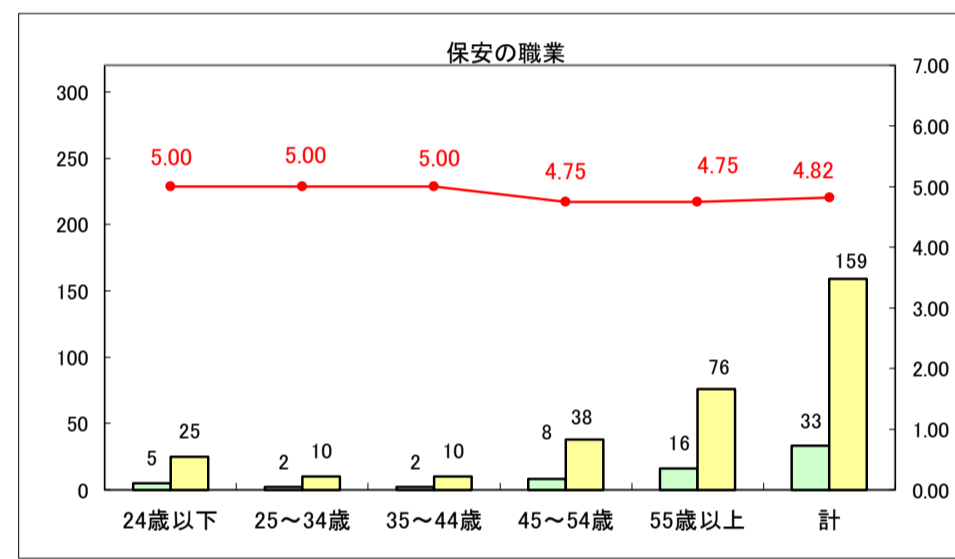

求人・求職バランスシート（常用＋常用パート）〔ハローワーク青森〕

平成30年1月

求人・求職バランスシート（常用＋常用パート）〔ハローワーク八戸〕

平成30年1月

求人・求職バランスシート（常用＋常用パート）〔ハローワーク弘前〕

平成30年1月

求人・求職バランスシート（常用＋常用パート）〔ハローワークむつ〕

平成30年1月