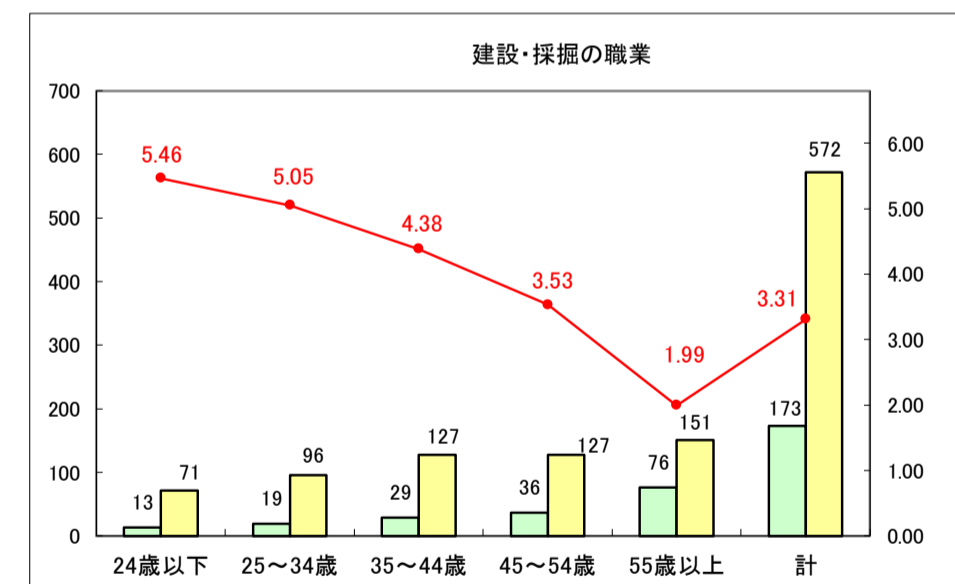

求人・求職バランスシート（常用＋常用パート）〔ハローワーク青森〕

平成30年1月

求人・求職バランスシート（常用＋常用パート）〔ハローワーク八戸〕

平成30年1月

求人・求職バランスシート（常用＋常用パート）〔ハローワーク弘前〕

平成30年1月

求人・求職バランスシート（常用＋常用パート）〔ハローワークむつ〕

平成30年1月