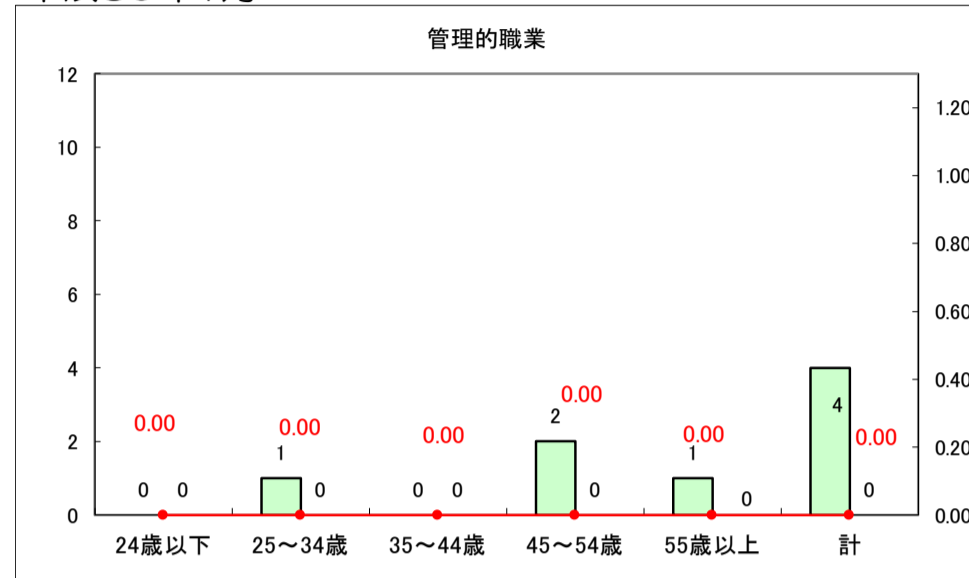

求人・求職バランスシート（常用＋常用パート）〔ハローワーク野辺地〕

平成30年1月

求人・求職バランスシート（常用＋常用パート）〔ハローワーク五所川原〕

平成30年1月

求人・求職バランスシート（常用＋常用パート）〔ハローワーク三沢〕

平成30年1月

求人・求職バランスシート（常用+常用パート）〔ハローワーク+和田〕

平成30年1月