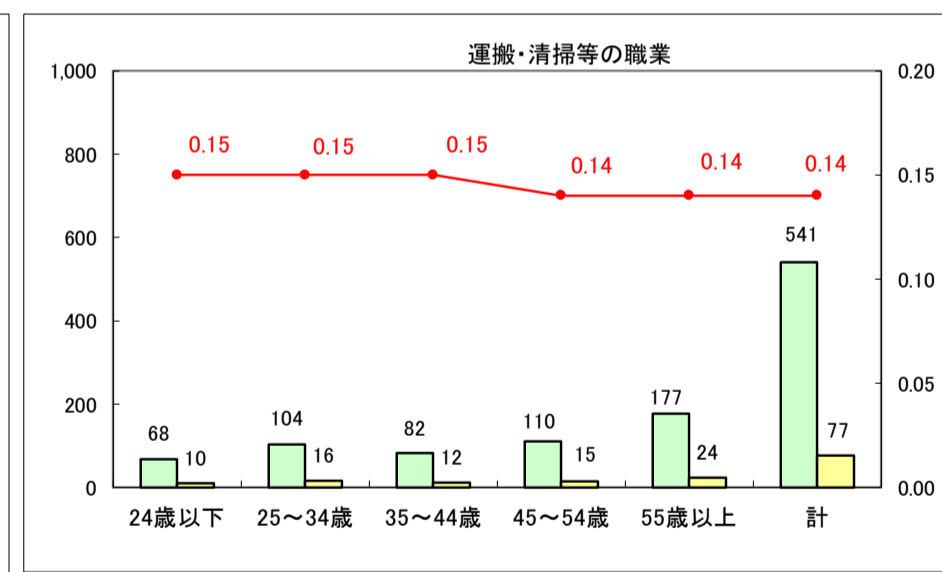

求人・求職バランスシート（常用＋常用パート）〔ハローワーク五所川原〕

平成30年1月