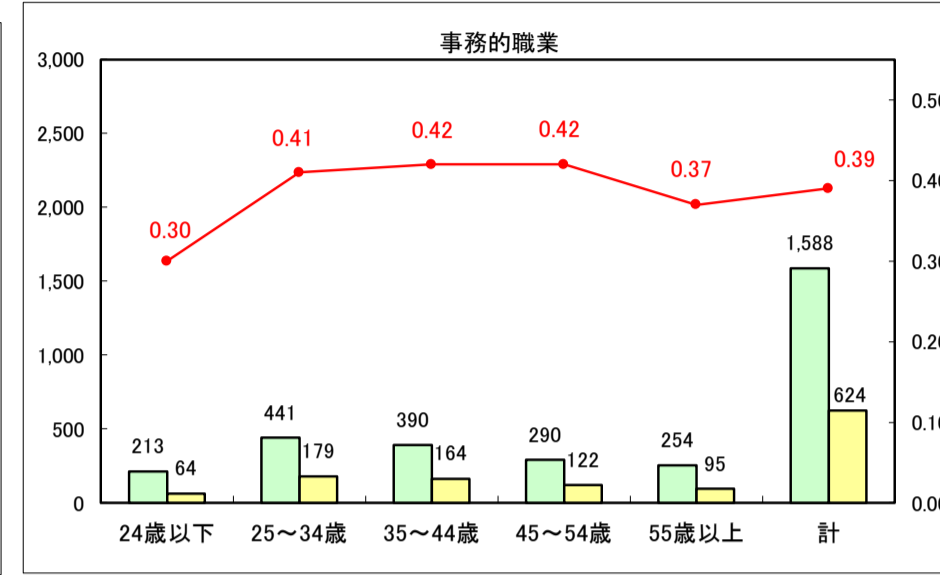

求人・求職バランスシート（常用＋常用パート）〔ハローワーク青森〕

平成30年1月

求人・求職バランスシート（常用＋常用パート）〔ハローワーク八戸〕

平成30年1月

求人・求職バランスシート（常用＋常用パート）〔ハローワーク弘前〕

平成30年1月

求人・求職バランスシート（常用＋常用パート）〔ハローワークむつ〕

平成30年1月