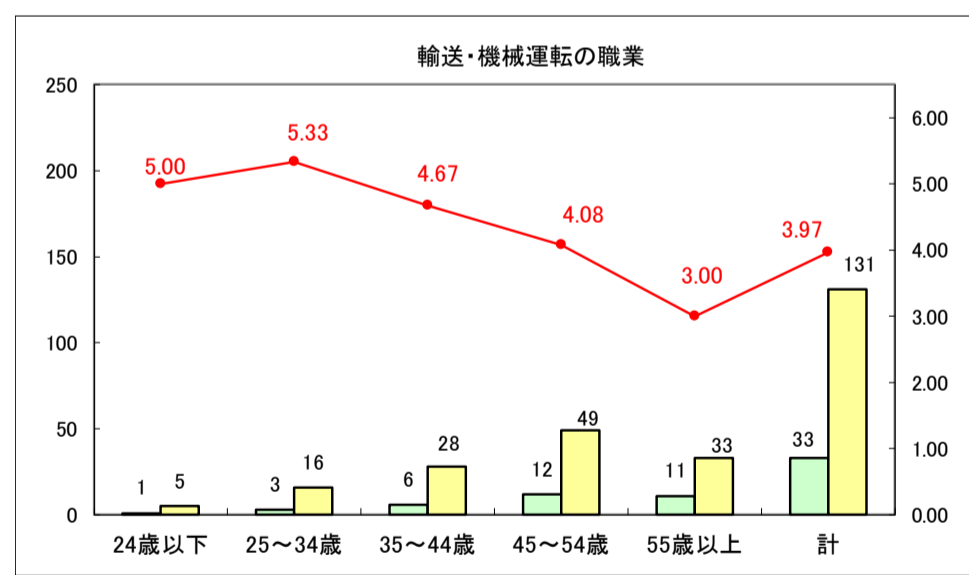

求人・求職バランスシート（常用＋常用パート）〔ハローワーク野辺地〕

平成30年1月

求人・求職バランスシート（常用＋常用パート）〔ハローワーク五所川原〕

平成30年1月

求人・求職バランスシート（常用＋常用パート）〔ハローワーク三沢〕

平成30年1月

求人・求職バランスシート（常用+常用パート）〔ハローワーク+和田〕

平成30年1月