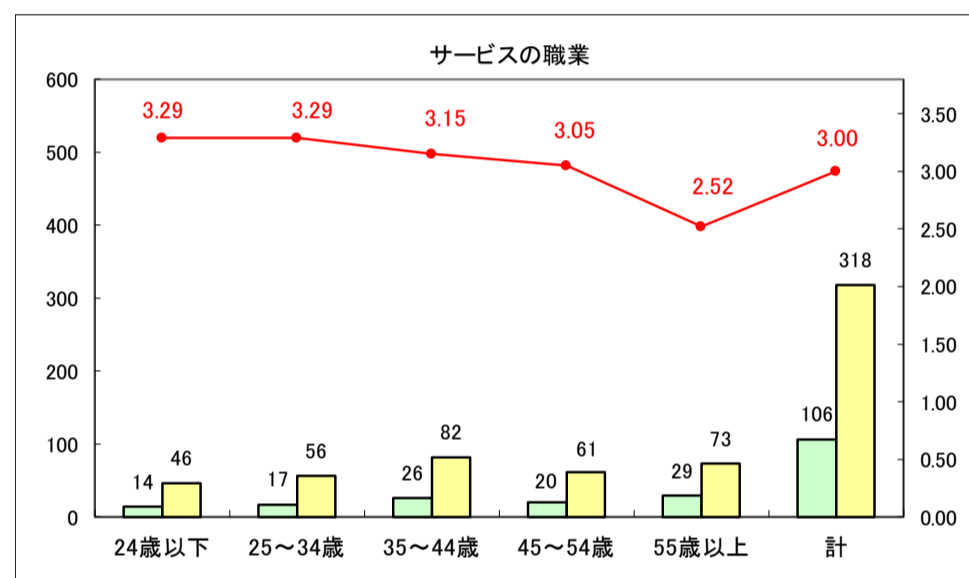

求人・求職バランスシート（常用＋常用パート）〔ハローワーク野辺地〕

平成30年1月

求人・求職バランスシート（常用＋常用パート）〔ハローワーク五所川原〕

平成30年1月

求人・求職バランスシート（常用＋常用パート）〔ハローワーク三沢〕

平成30年1月

求人・求職バランスシート（常用+常用パート）〔ハローワーク+和田〕

平成30年1月