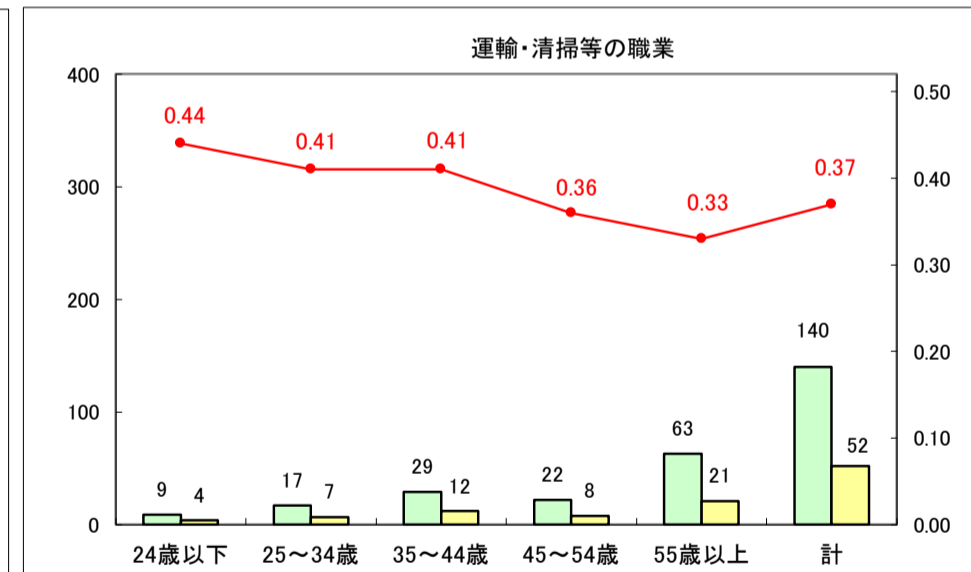

求人・求職バランスシート（常用＋常用パート）〔ハローワーク野辺地〕

平成30年1月