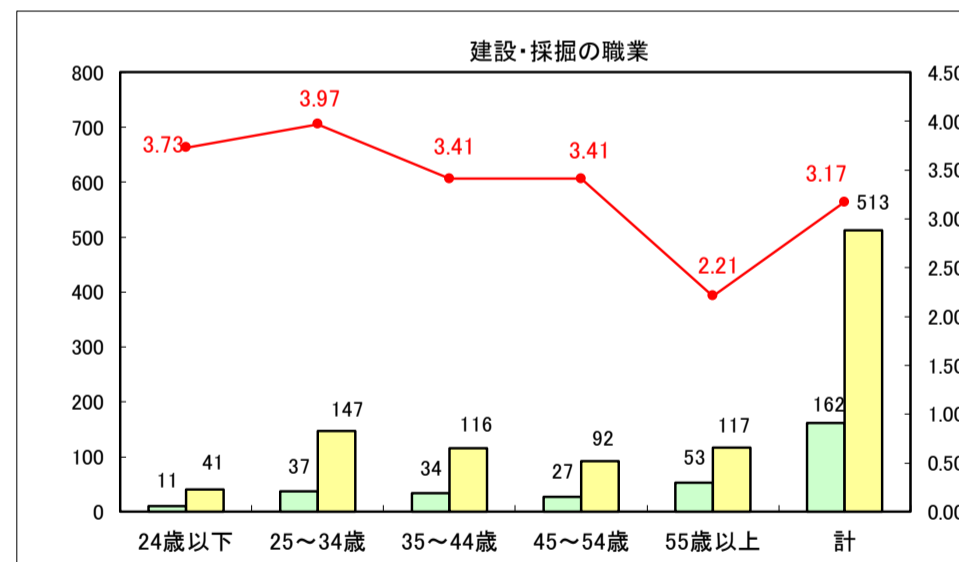

求人・求職バランスシート（常用＋常用パート）〔ハローワーク青森〕

平成30年1月

求人・求職バランスシート（常用＋常用パート）〔ハローワーク八戸〕

平成30年1月

求人・求職バランスシート（常用＋常用パート）〔ハローワーク弘前〕

平成30年1月

求人・求職バランスシート（常用＋常用パート）〔ハローワークむつ〕

平成30年1月