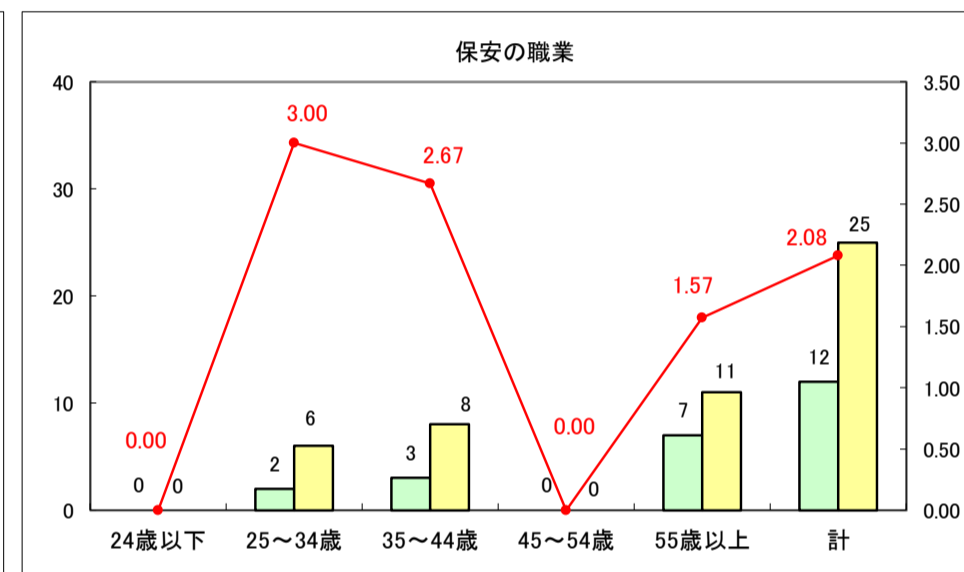

求人・求職バランスシート（常用＋常用パート）〔ハローワーク野辺地〕

平成30年1月