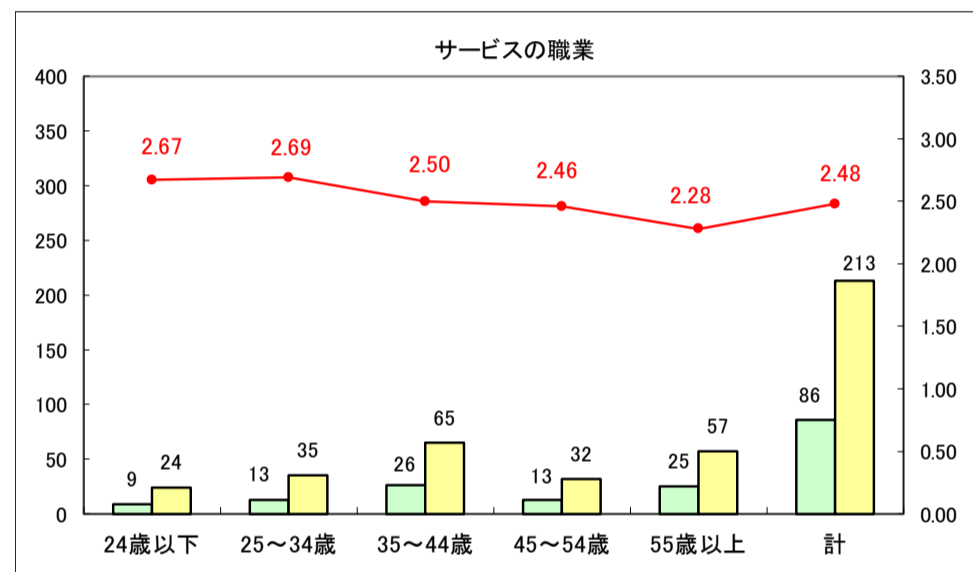

求人・求職バランスシート（常用＋常用パート）〔ハローワーク野辺地〕

平成30年1月