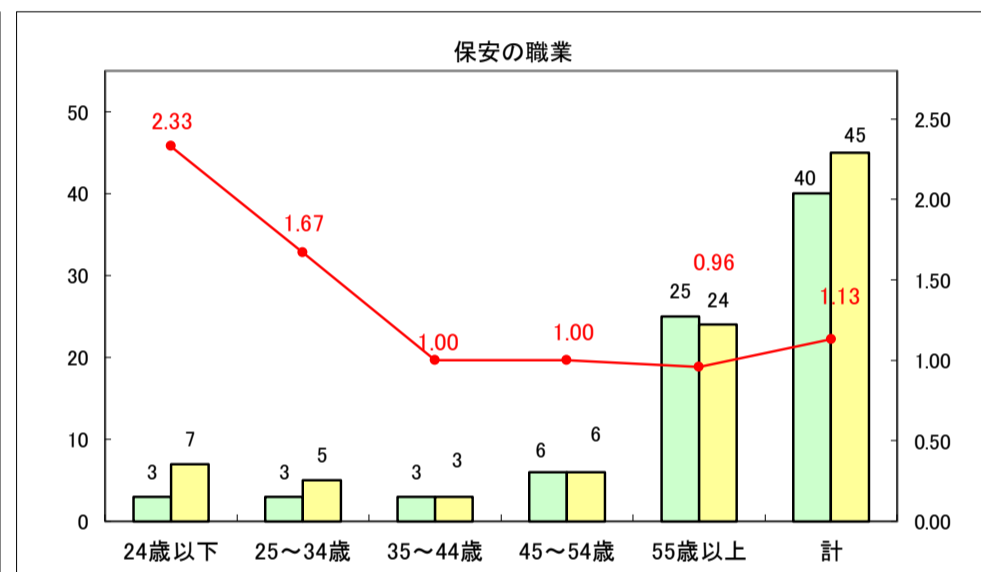

求人・求職バランスシート（常用＋常用パート）〔ハローワーク青森〕

平成30年1月

求人・求職バランスシート（常用＋常用パート）〔ハローワーク八戸〕

平成30年1月

求人・求職バランスシート（常用＋常用パート）〔ハローワーク弘前〕

平成30年1月

求人・求職バランスシート（常用＋常用パート）〔ハローワークむつ〕

平成30年1月