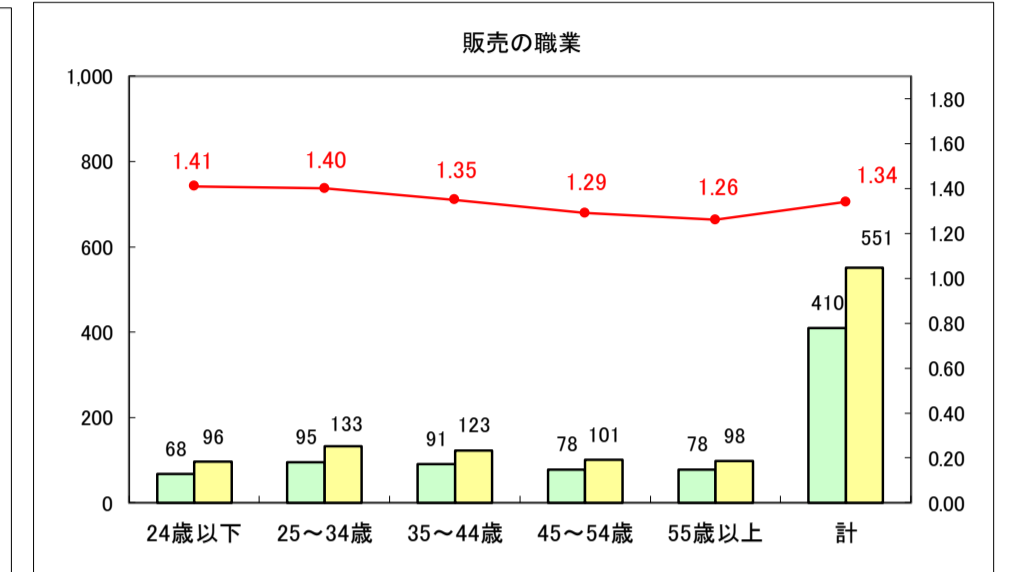

求人・求職バランスシート（常用＋常用パート）〔ハローワーク青森〕

平成30年1月

求人・求職バランスシート（常用＋常用パート）〔ハローワーク八戸〕

平成30年1月

求人・求職バランスシート（常用＋常用パート）〔ハローワーク弘前〕

平成30年1月

求人・求職バランスシート（常用＋常用パート）〔ハローワークむつ〕

平成30年1月