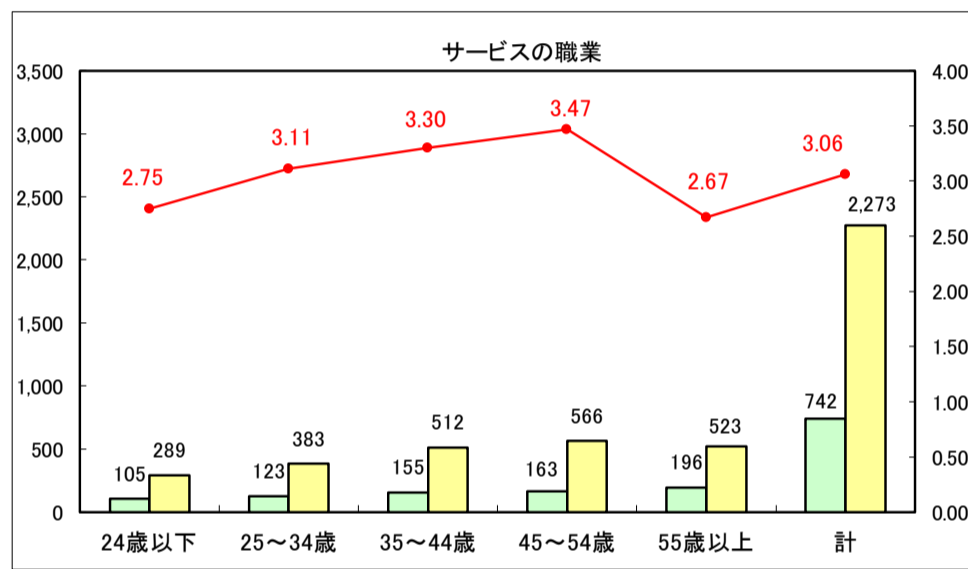

求人・求職バランスシート（常用＋常用パート）〔ハローワーク青森〕

平成30年1月

求人・求職バランスシート（常用＋常用パート）〔ハローワーク八戸〕

平成30年1月

求人・求職バランスシート（常用＋常用パート）〔ハローワーク弘前〕

平成30年1月

求人・求職バランスシート（常用＋常用パート）〔ハローワークむつ〕

平成30年1月