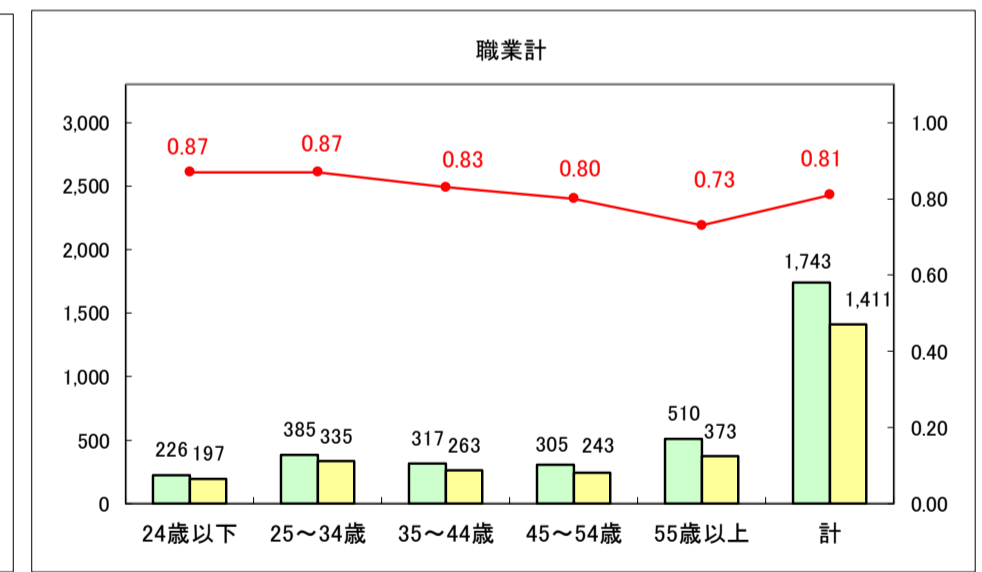

求人・求職バランスシート（常用＋常用パート）〔ハローワーク五所川原〕

平成30年1月