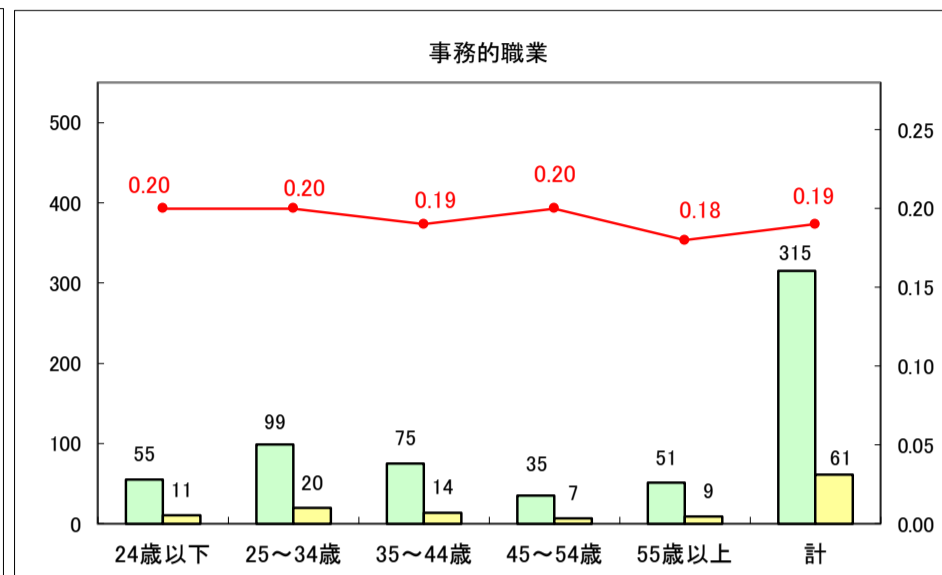

求人・求職バランスシート（常用＋常用パート）〔ハローワーク五所川原〕

平成30年1月