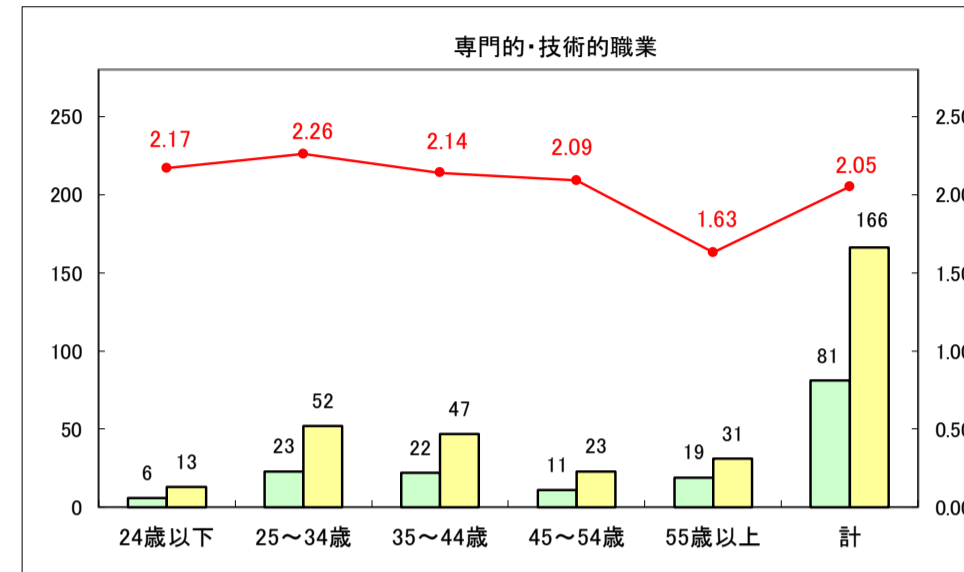

求人・求職バランスシート（常用＋常用パート）〔ハローワーク黒石〕

平成30年1月