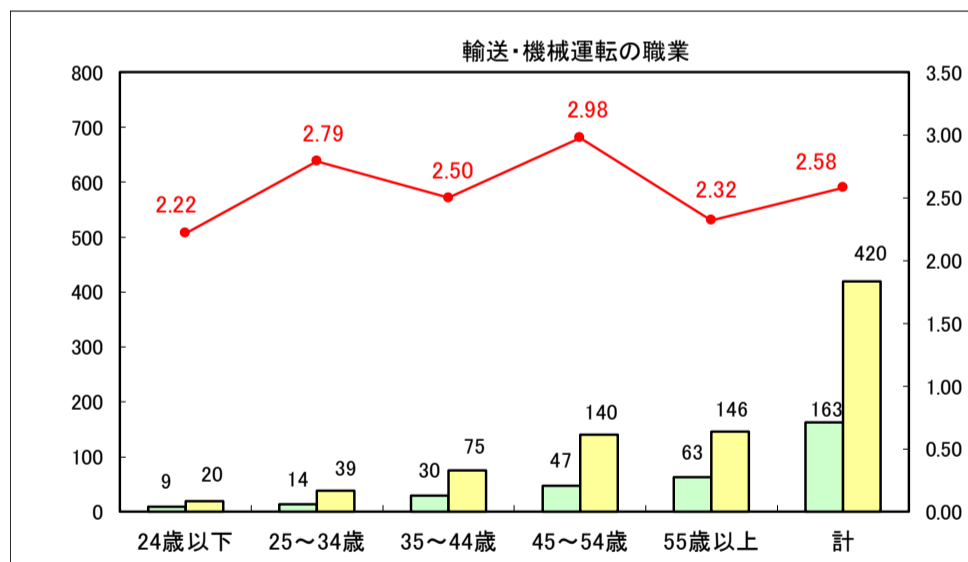

求人・求職バランスシート（常用＋常用パート）〔ハローワーク青森〕

平成30年1月

求人・求職バランスシート（常用＋常用パート）〔ハローワーク八戸〕

平成30年1月

求人・求職バランスシート（常用＋常用パート）〔ハローワーク弘前〕

平成30年1月

求人・求職バランスシート（常用＋常用パート）〔ハローワークむつ〕

平成30年1月