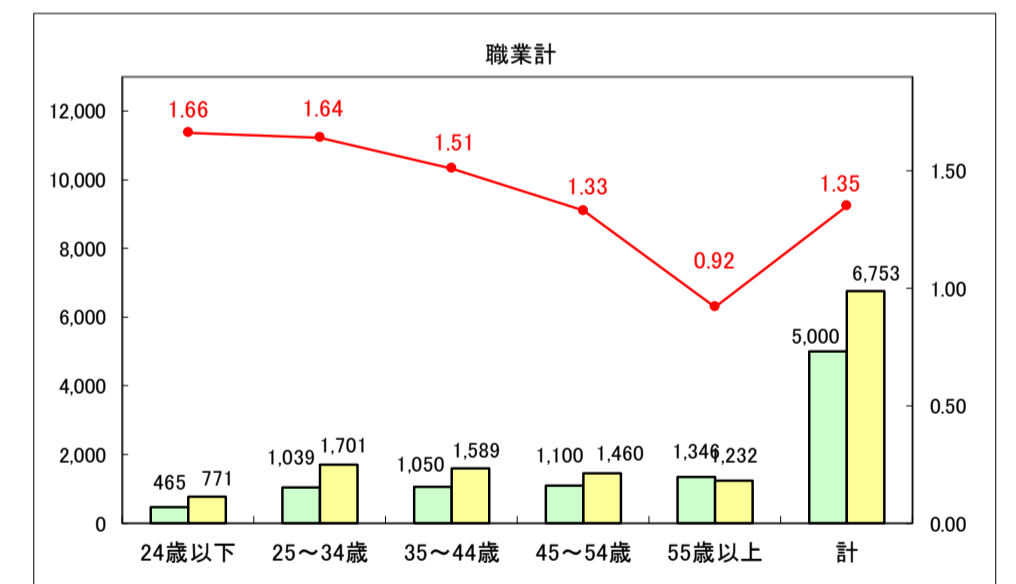

求人・求職バランスシート（常用＋常用パート）〔ハローワーク青森〕

平成30年1月

求人・求職バランスシート（常用＋常用パート）〔ハローワーク八戸〕

平成30年1月

求人・求職バランスシート（常用＋常用パート）〔ハローワーク弘前〕

平成30年1月

求人・求職バランスシート（常用＋常用パート）〔ハローワークむつ〕

平成30年1月