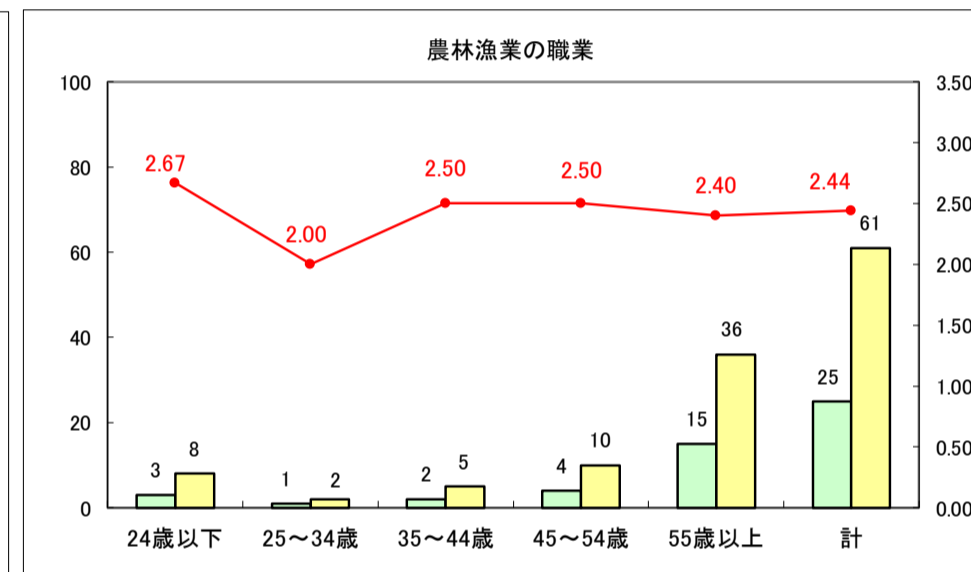

求人・求職バランスシート（常用＋常用パート）〔ハローワーク野辺地〕

平成30年1月