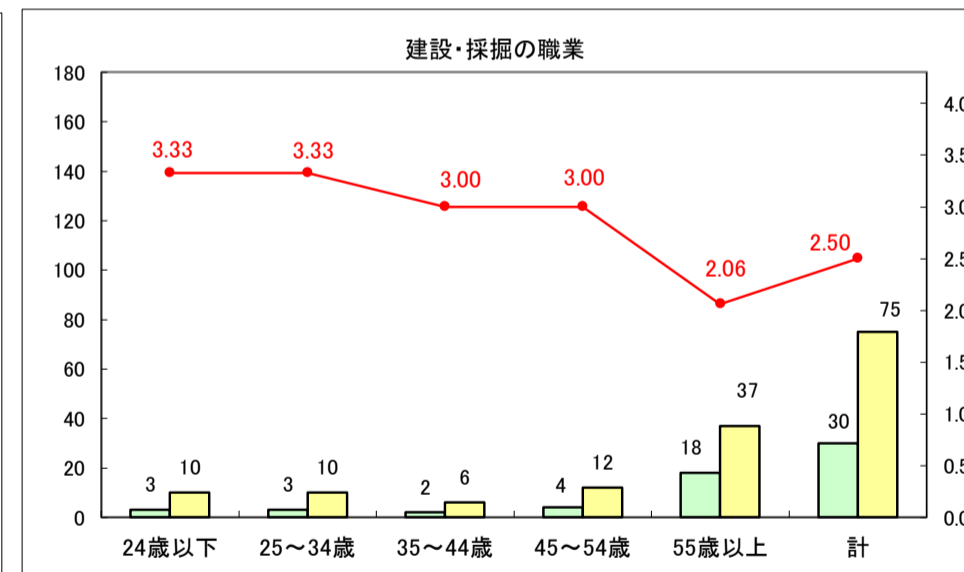

求人・求職バランスシート（常用＋常用パート）〔ハローワーク野辺地〕

平成30年1月