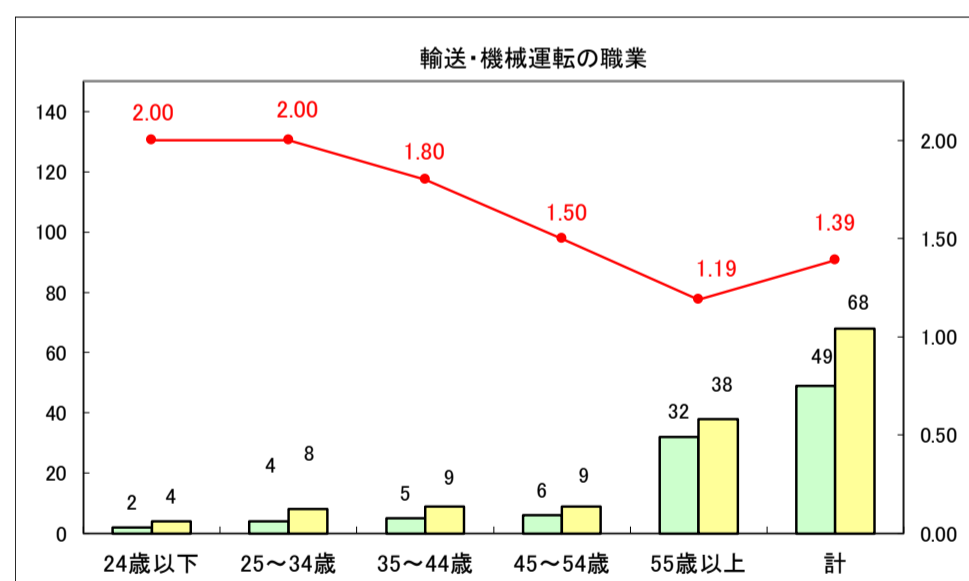

求人・求職バランスシート（常用＋常用パート）〔ハローワーク青森〕

平成30年1月

求人・求職バランスシート（常用＋常用パート）〔ハローワーク八戸〕

平成30年1月

求人・求職バランスシート（常用＋常用パート）〔ハローワーク弘前〕

平成30年1月

求人・求職バランスシート（常用＋常用パート）〔ハローワークむつ〕

平成30年1月