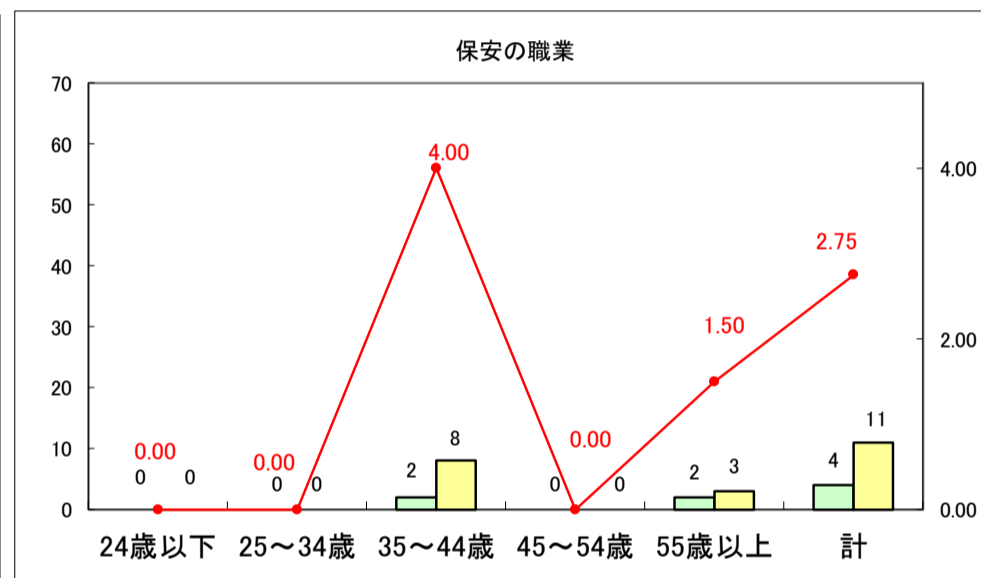

求人・求職バランスシート（常用＋常用パート）〔ハローワーク野辺地〕

平成30年1月

求人・求職バランスシート（常用＋常用パート）〔ハローワーク五所川原〕

平成30年1月

求人・求職バランスシート（常用＋常用パート）〔ハローワーク三沢〕

平成30年1月

求人・求職バランスシート（常用+常用パート）〔ハローワーク+和田〕

平成30年1月