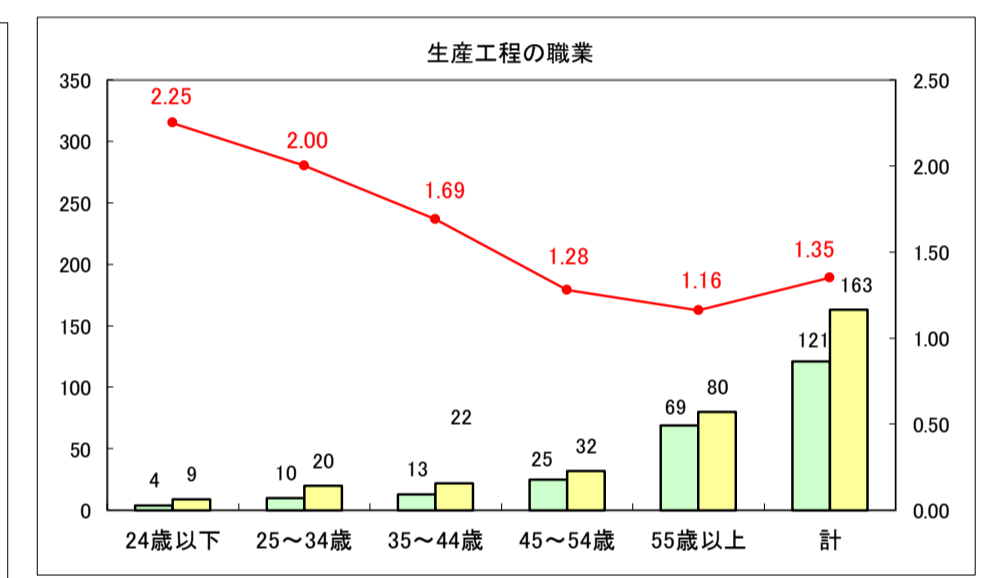

求人・求職バランスシート（常用＋常用パート）〔ハローワーク青森〕

平成30年1月

求人・求職バランスシート（常用＋常用パート）〔ハローワーク八戸〕

平成30年1月

求人・求職バランスシート（常用＋常用パート）〔ハローワーク弘前〕

平成30年1月

求人・求職バランスシート（常用＋常用パート）〔ハローワークむつ〕

平成30年1月