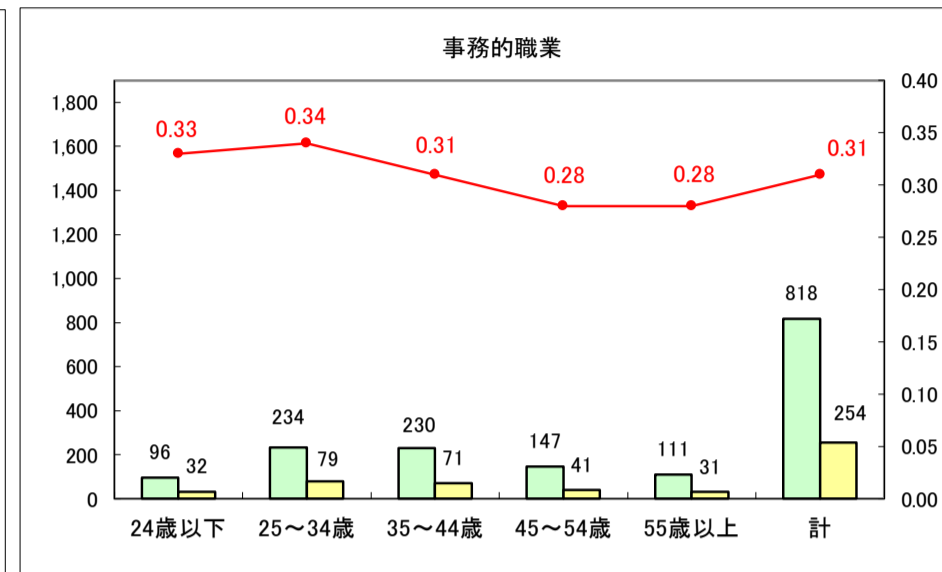

求人・求職バランスシート（常用＋常用パート）〔ハローワーク青森〕

平成30年1月

求人・求職バランスシート（常用＋常用パート）〔ハローワーク八戸〕

平成30年1月

求人・求職バランスシート（常用＋常用パート）〔ハローワーク弘前〕

平成30年1月

求人・求職バランスシート（常用＋常用パート）〔ハローワークむつ〕

平成30年1月