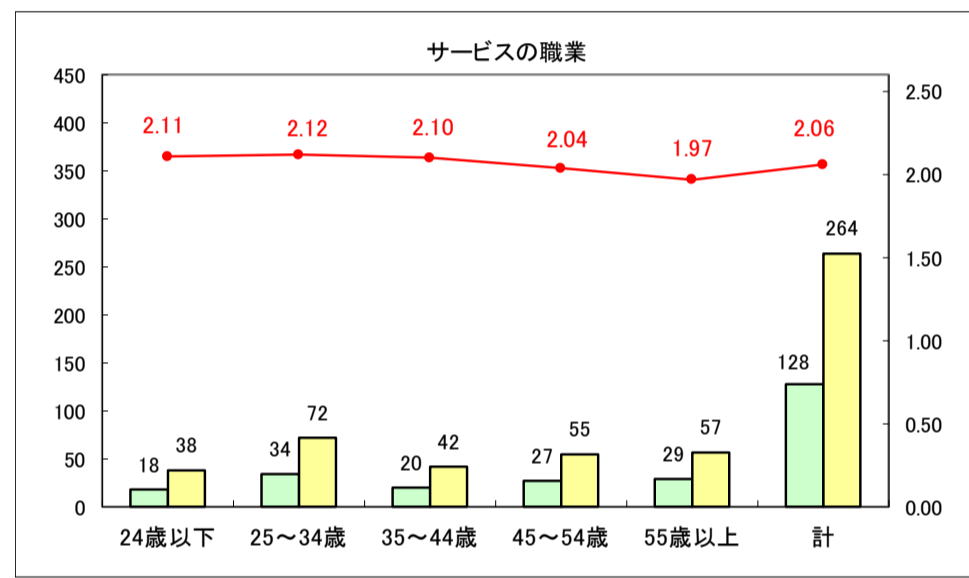

求人・求職バランスシート（常用＋常用パート）〔ハローワーク青森〕

平成30年1月

求人・求職バランスシート（常用＋常用パート）〔ハローワーク八戸〕

平成30年1月

求人・求職バランスシート（常用＋常用パート）〔ハローワーク弘前〕

平成30年1月

求人・求職バランスシート（常用＋常用パート）〔ハローワークむつ〕

平成30年1月