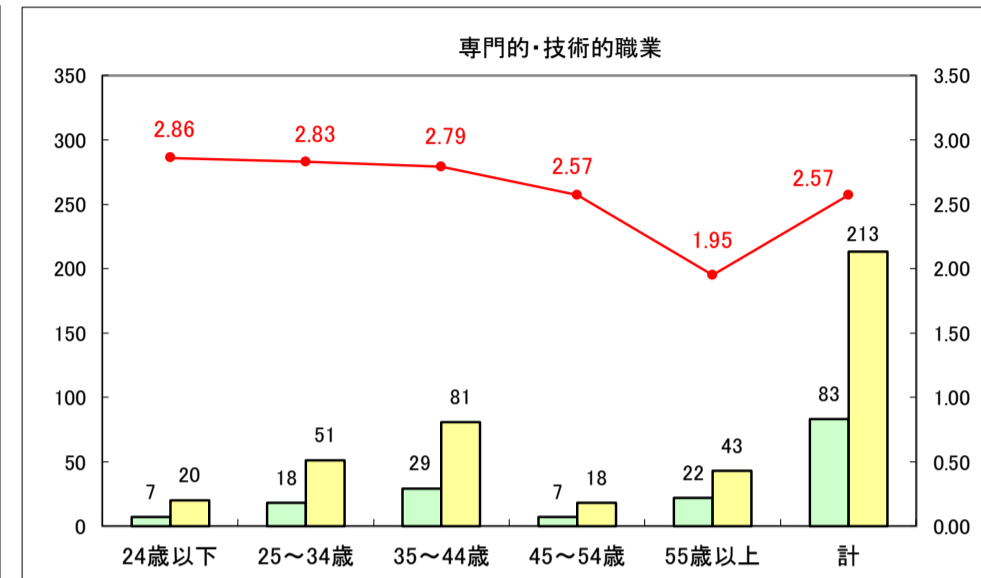

求人・求職バランスシート（常用＋常用パート）〔ハローワーク野辺地〕

平成30年1月

求人・求職バランスシート（常用＋常用パート）〔ハローワーク五所川原〕

平成30年1月

求人・求職バランスシート（常用＋常用パート）〔ハローワーク三沢〕

平成30年1月

求人・求職バランスシート（常用+常用パート）〔ハローワーク+和田〕

平成30年1月