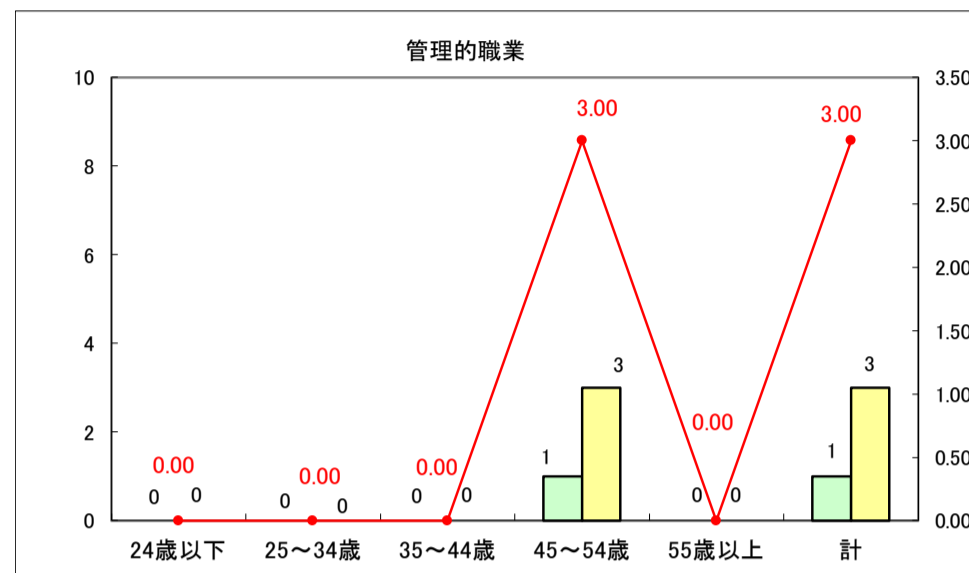

求人・求職バランスシート（常用＋常用パート）〔ハローワーク野辺地〕

平成30年1月

求人・求職バランスシート（常用＋常用パート）〔ハローワーク五所川原〕

平成30年1月

求人・求職バランスシート（常用＋常用パート）〔ハローワーク三沢〕

平成30年1月

求人・求職バランスシート（常用+常用パート）〔ハローワーク+和田〕

平成30年1月