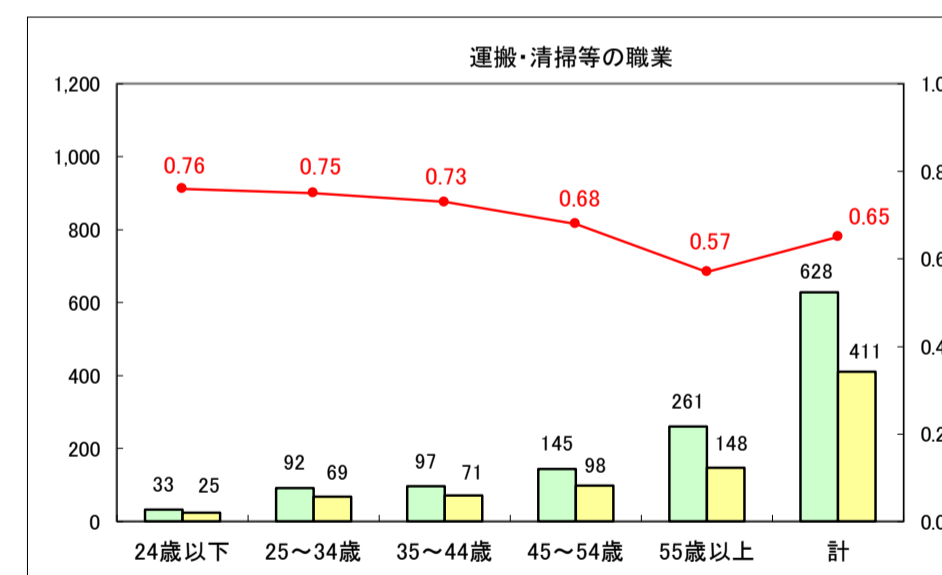

求人・求職バランスシート（常用＋常用パート）〔ハローワーク青森〕

平成30年1月

求人・求職バランスシート（常用＋常用パート）〔ハローワーク八戸〕

平成30年1月

求人・求職バランスシート（常用＋常用パート）〔ハローワーク弘前〕

平成30年1月

求人・求職バランスシート（常用＋常用パート）〔ハローワークむつ〕

平成30年1月