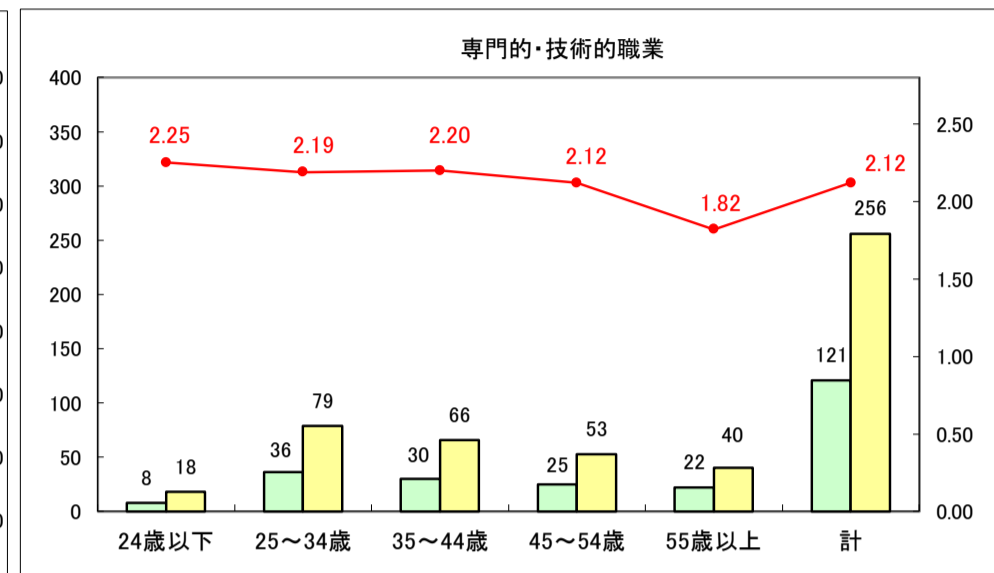

求人・求職バランスシート（常用＋常用パート）〔ハローワーク野辺地〕

平成30年1月

求人・求職バランスシート（常用＋常用パート）〔ハローワーク五所川原〕

平成30年1月

求人・求職バランスシート（常用＋常用パート）〔ハローワーク三沢〕

平成30年1月

求人・求職バランスシート（常用+常用パート）〔ハローワーク+和田〕

平成30年1月