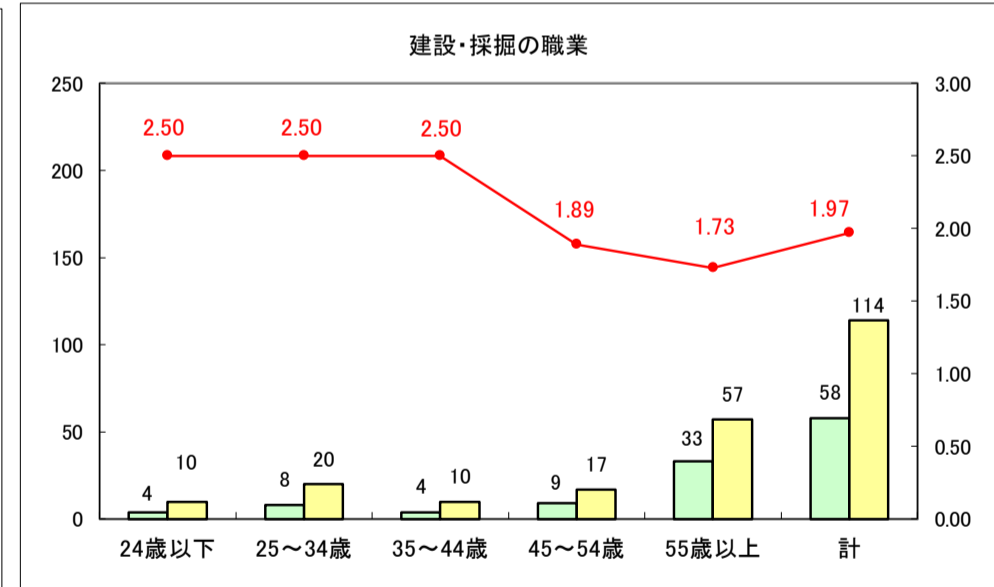

求人・求職バランスシート（常用＋常用パート）〔ハローワーク野辺地〕

平成30年1月

求人・求職バランスシート（常用＋常用パート）〔ハローワーク五所川原〕

平成30年1月

求人・求職バランスシート（常用＋常用パート）〔ハローワーク三沢〕

平成30年1月

求人・求職バランスシート（常用+常用パート）〔ハローワーク+和田〕

平成30年1月