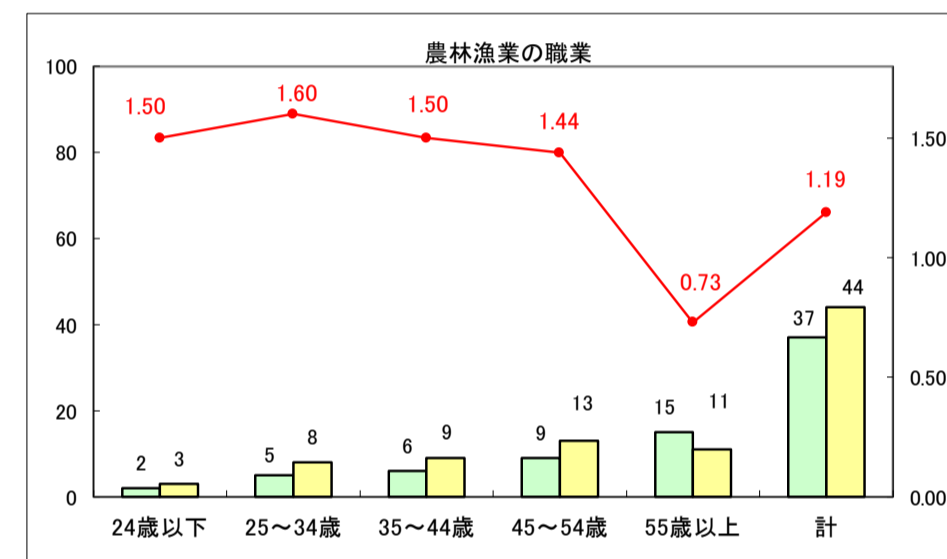

求人・求職バランスシート（常用＋常用パート）〔ハローワーク青森〕

平成30年1月

求人・求職バランスシート（常用＋常用パート）〔ハローワーク八戸〕

平成30年1月

求人・求職バランスシート（常用＋常用パート）〔ハローワーク弘前〕

平成30年1月

求人・求職バランスシート（常用＋常用パート）〔ハローワークむつ〕

平成30年1月