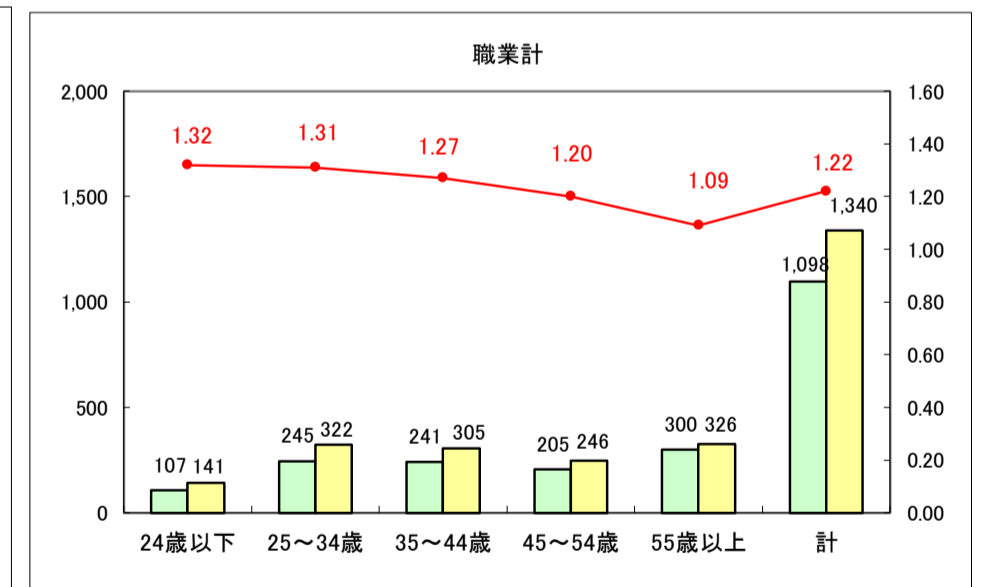

求人・求職バランスシート（常用＋常用パート）〔ハローワーク野辺地〕

平成30年1月

求人・求職バランスシート（常用＋常用パート）〔ハローワーク五所川原〕

平成30年1月

求人・求職バランスシート（常用＋常用パート）〔ハローワーク三沢〕

平成30年1月

求人・求職バランスシート（常用+常用パート）〔ハローワーク+和田〕

平成30年1月