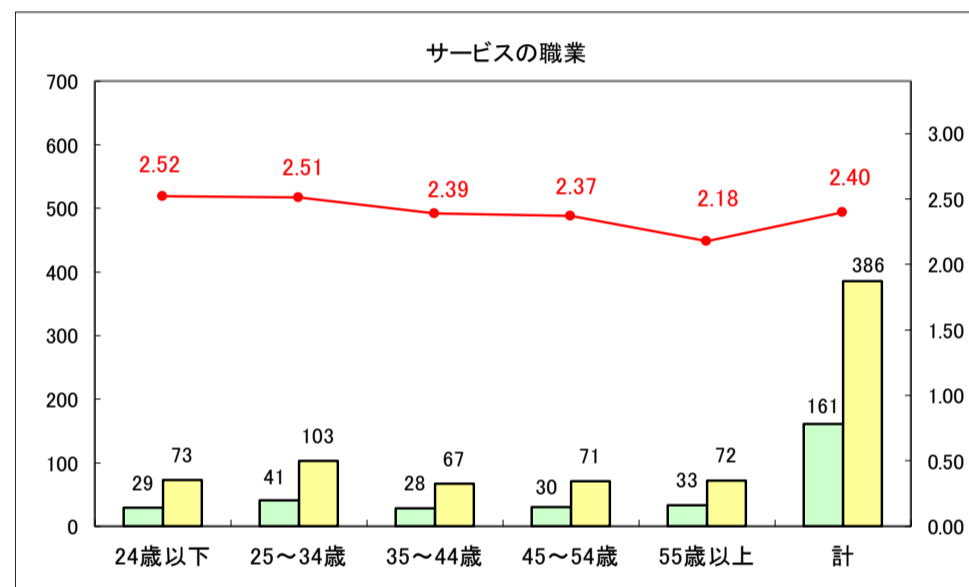

求人・求職バランスシート（常用＋常用パート）〔ハローワーク野辺地〕

平成30年1月

求人・求職バランスシート（常用＋常用パート）〔ハローワーク五所川原〕

平成30年1月

求人・求職バランスシート（常用＋常用パート）〔ハローワーク三沢〕

平成30年1月

求人・求職バランスシート（常用+常用パート）〔ハローワーク+和田〕

平成30年1月