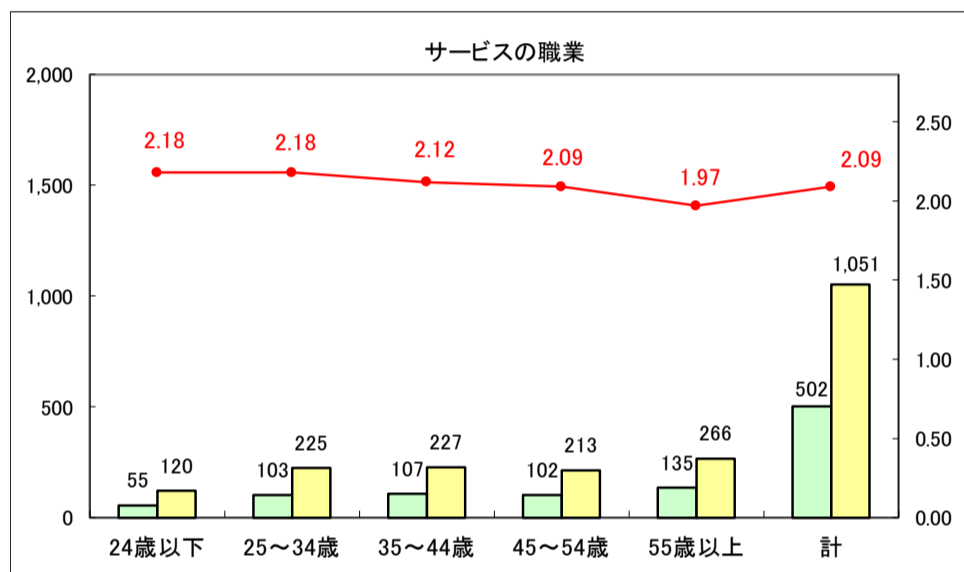

求人・求職バランスシート（常用＋常用パート）〔ハローワーク青森〕

平成30年1月

求人・求職バランスシート（常用＋常用パート）〔ハローワーク八戸〕

平成30年1月

求人・求職バランスシート（常用＋常用パート）〔ハローワーク弘前〕

平成30年1月

求人・求職バランスシート（常用＋常用パート）〔ハローワークむつ〕

平成30年1月