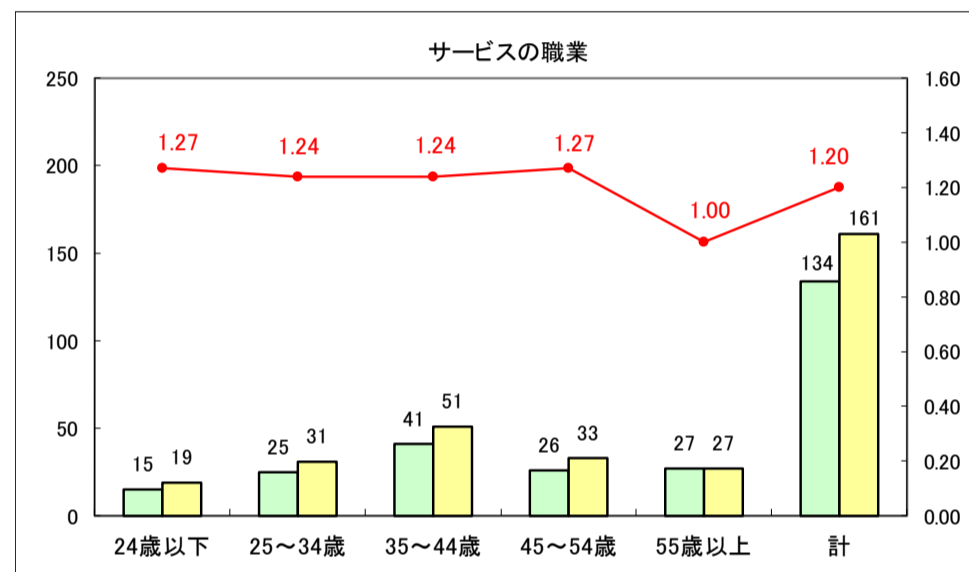

求人・求職バランスシート（常用＋常用パート）〔ハローワーク黒石〕

平成30年1月