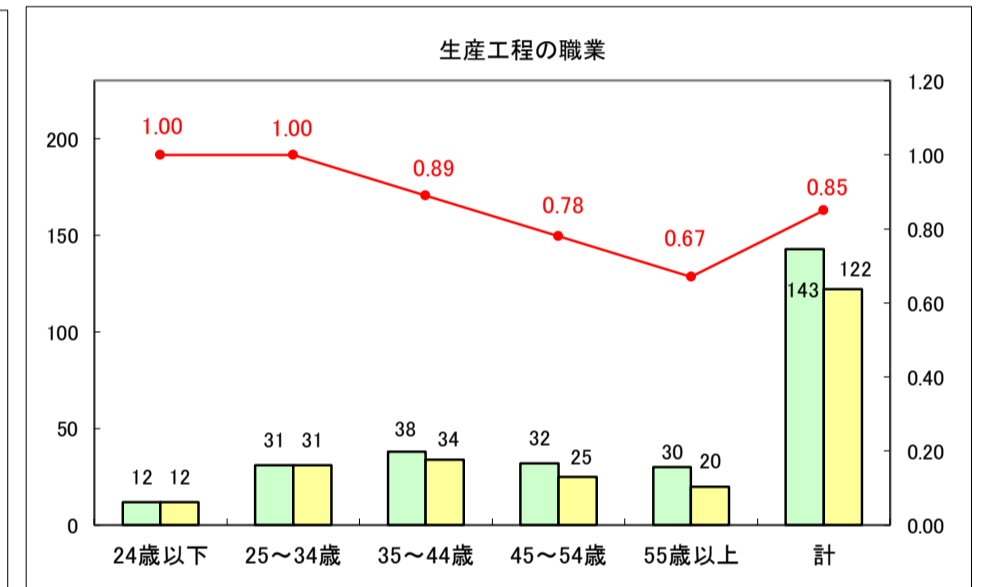

求人・求職バランスシート（常用＋常用パート）〔ハローワーク野辺地〕

平成30年1月

求人・求職バランスシート（常用＋常用パート）〔ハローワーク五所川原〕

平成30年1月

求人・求職バランスシート（常用＋常用パート）〔ハローワーク三沢〕

平成30年1月

求人・求職バランスシート（常用+常用パート）〔ハローワーク+和田〕

平成30年1月