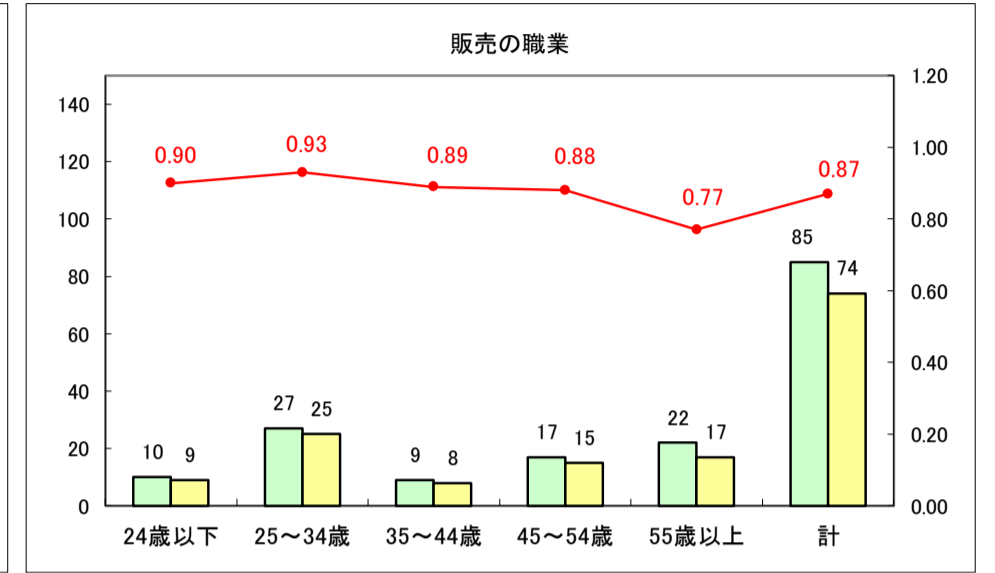

求人・求職バランスシート（常用＋常用パート）〔ハローワーク野辺地〕

平成30年1月

求人・求職バランスシート（常用＋常用パート）〔ハローワーク五所川原〕

平成30年1月

求人・求職バランスシート（常用＋常用パート）〔ハローワーク三沢〕

平成30年1月

求人・求職バランスシート（常用+常用パート）〔ハローワーク+和田〕

平成30年1月