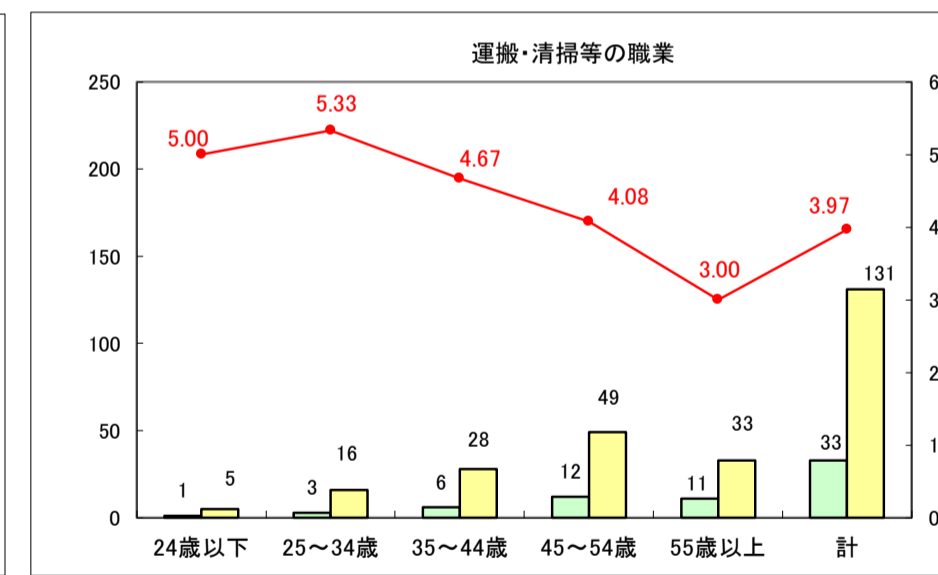

求人・求職バランスシート（常用＋常用パート）〔ハローワーク野辺地〕

平成30年1月

求人・求職バランスシート（常用＋常用パート）〔ハローワーク五所川原〕

平成30年1月

求人・求職バランスシート（常用＋常用パート）〔ハローワーク三沢〕

平成30年1月

求人・求職バランスシート（常用+常用パート）〔ハローワーク+和田〕

平成30年1月