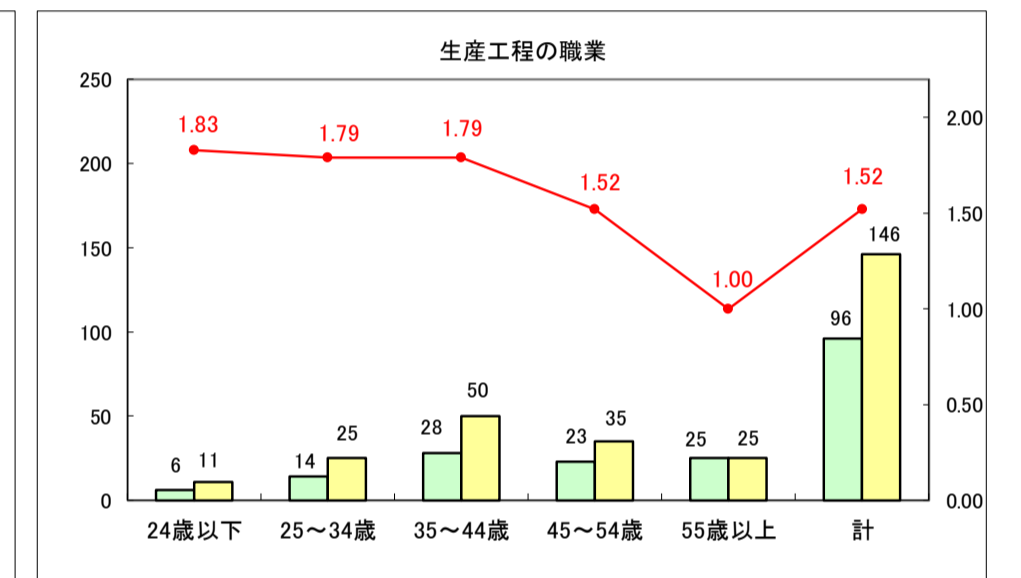

求人・求職バランスシート（常用＋常用パート）〔ハローワーク野辺地〕

平成30年1月

求人・求職バランスシート（常用＋常用パート）〔ハローワーク五所川原〕

平成30年1月

求人・求職バランスシート（常用＋常用パート）〔ハローワーク三沢〕

平成30年1月

求人・求職バランスシート（常用+常用パート）〔ハローワーク+和田〕

平成30年1月