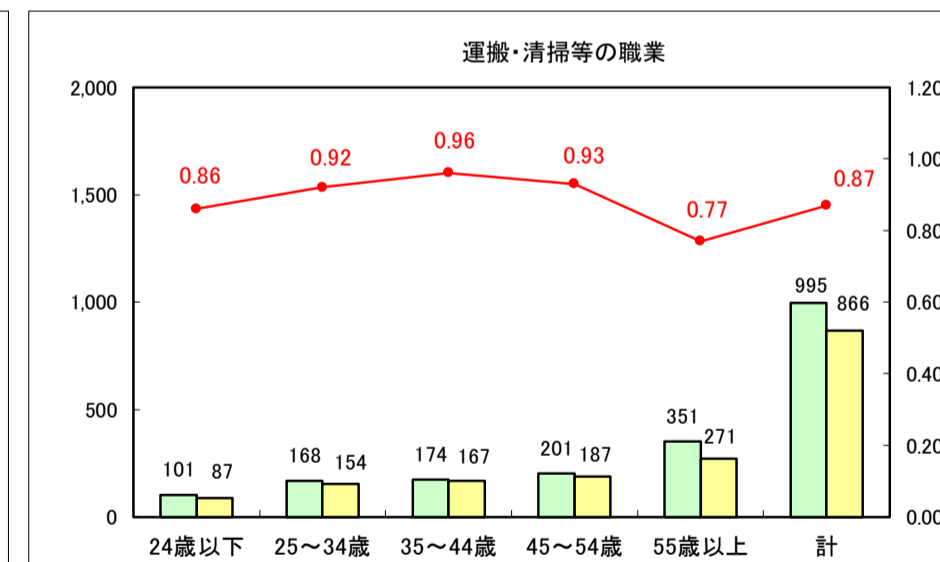

求人・求職バランスシート（常用＋常用パート）〔ハローワーク青森〕

平成30年1月

求人・求職バランスシート（常用＋常用パート）〔ハローワーク八戸〕

平成30年1月

求人・求職バランスシート（常用＋常用パート）〔ハローワーク弘前〕

平成30年1月

求人・求職バランスシート（常用＋常用パート）〔ハローワークむつ〕

平成30年1月