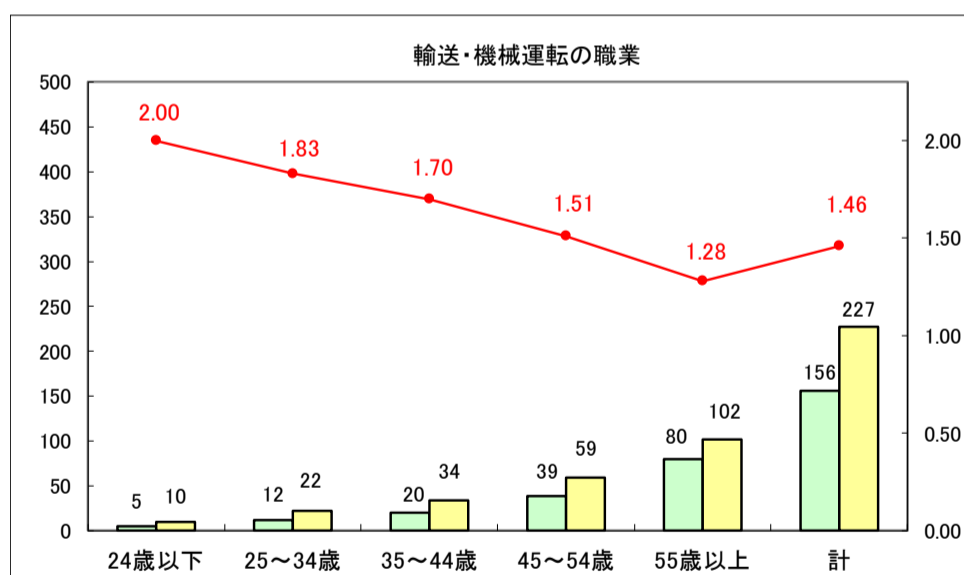

求人・求職バランスシート（常用＋常用パート）〔ハローワーク青森〕

平成30年1月

求人・求職バランスシート（常用＋常用パート）〔ハローワーク八戸〕

平成30年1月

求人・求職バランスシート（常用＋常用パート）〔ハローワーク弘前〕

平成30年1月

求人・求職バランスシート（常用＋常用パート）〔ハローワークむつ〕

平成30年1月