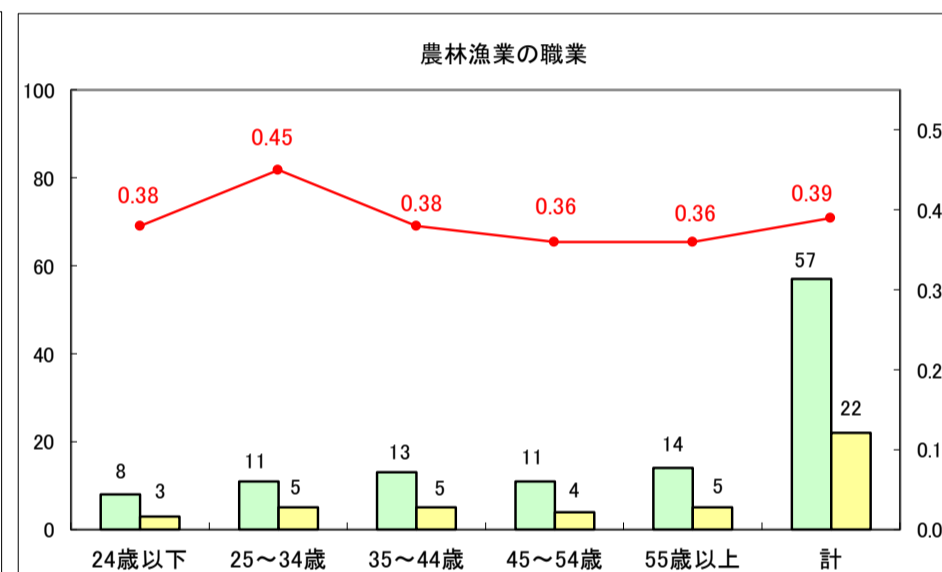

求人・求職バランスシート（常用＋常用パート）〔ハローワーク青森〕

平成30年1月

求人・求職バランスシート（常用＋常用パート）〔ハローワーク八戸〕

平成30年1月

求人・求職バランスシート（常用＋常用パート）〔ハローワーク弘前〕

平成30年1月

求人・求職バランスシート（常用＋常用パート）〔ハローワークむつ〕

平成30年1月