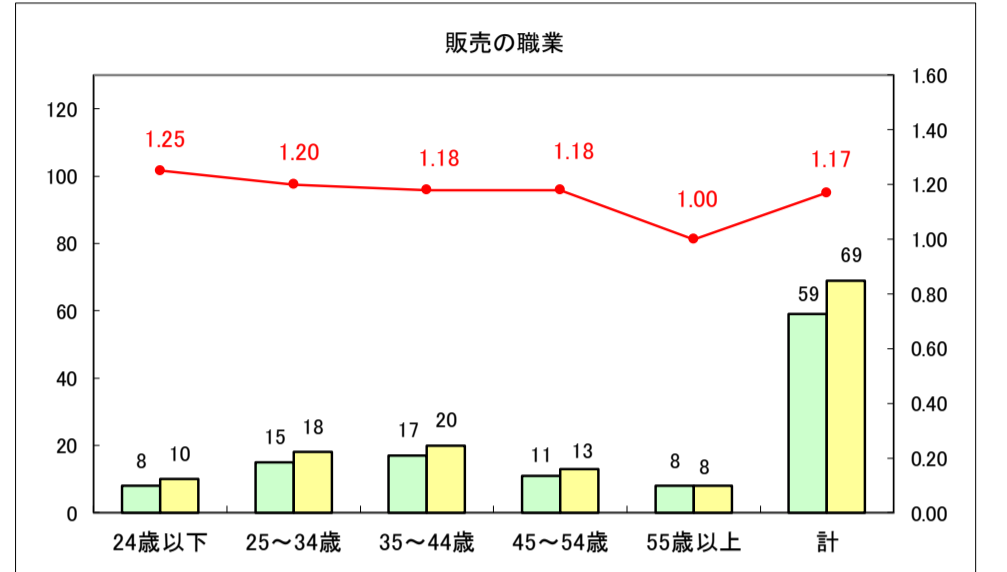

求人・求職バランスシート（常用＋常用パート）〔ハローワーク野辺地〕

平成30年1月