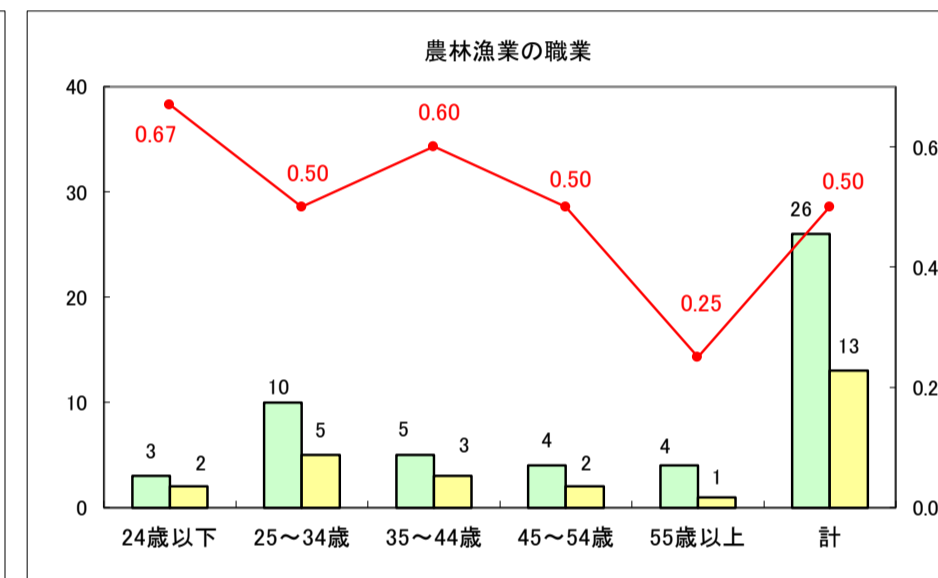

求人・求職バランスシート（常用＋常用パート）〔ハローワーク野辺地〕

平成30年1月

求人・求職バランスシート（常用＋常用パート）〔ハローワーク五所川原〕

平成30年1月

求人・求職バランスシート（常用＋常用パート）〔ハローワーク三沢〕

平成30年1月

求人・求職バランスシート（常用+常用パート）〔ハローワーク+和田〕

平成30年1月