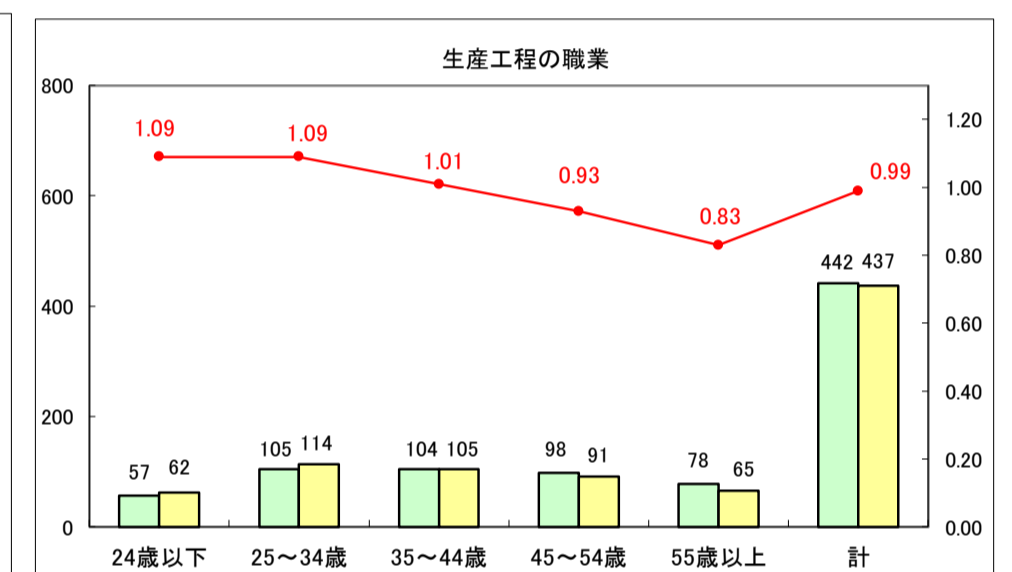

求人・求職バランスシート（常用＋常用パート）〔ハローワーク青森〕

平成30年1月

求人・求職バランスシート（常用＋常用パート）〔ハローワーク八戸〕

平成30年1月

求人・求職バランスシート（常用＋常用パート）〔ハローワーク弘前〕

平成30年1月

求人・求職バランスシート（常用＋常用パート）〔ハローワークむつ〕

平成30年1月