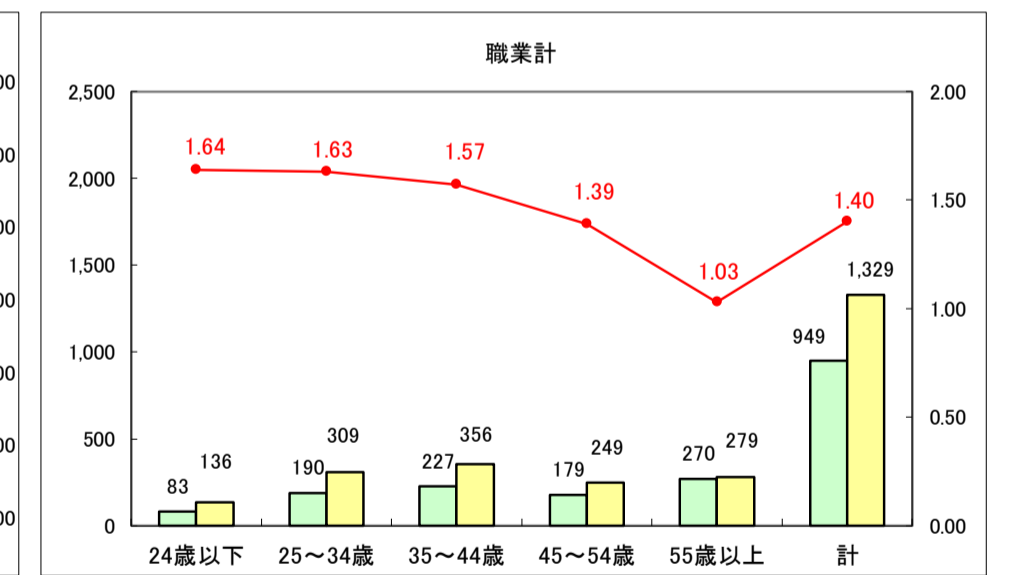

求人・求職バランスシート（常用＋常用パート）〔ハローワーク野辺地〕

平成30年1月

求人・求職バランスシート（常用＋常用パート）〔ハローワーク五所川原〕

平成30年1月

求人・求職バランスシート（常用＋常用パート）〔ハローワーク三沢〕

平成30年1月

求人・求職バランスシート（常用+常用パート）〔ハローワーク+和田〕

平成30年1月