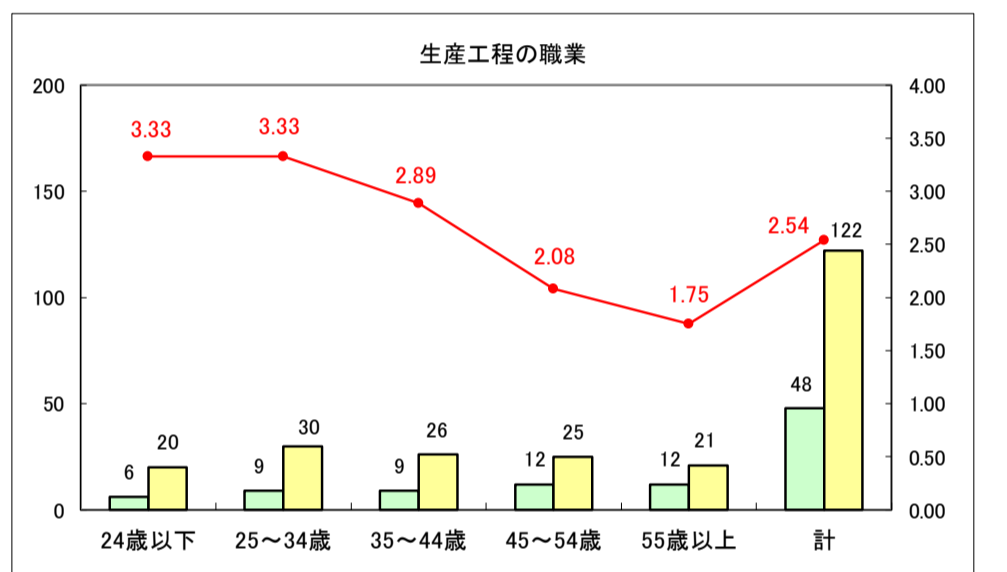

求人・求職バランスシート（常用＋常用パート）〔ハローワーク野辺地〕

平成30年1月