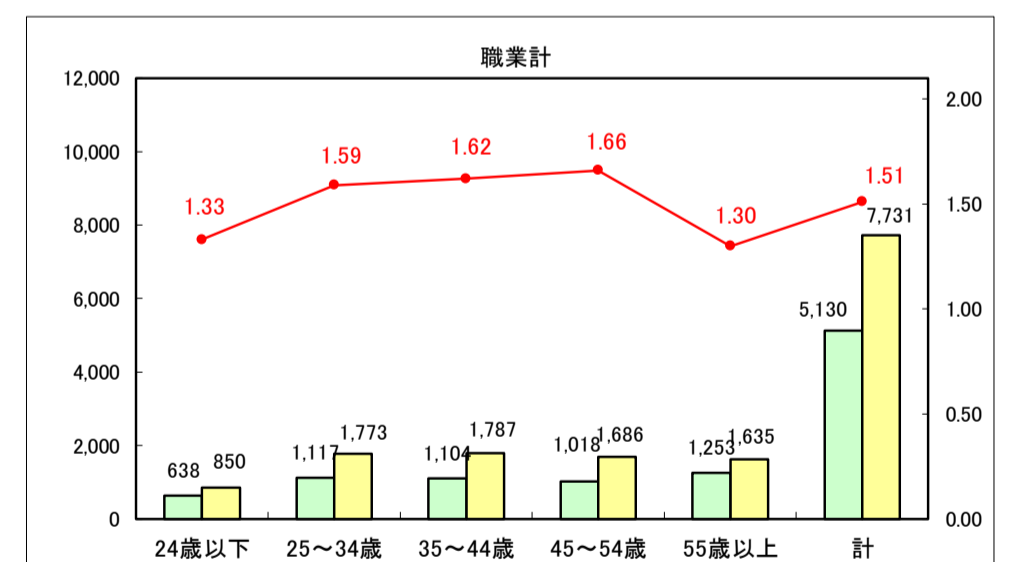

求人・求職バランスシート（常用＋常用パート）〔ハローワーク青森〕

平成30年1月

求人・求職バランスシート（常用＋常用パート）〔ハローワーク八戸〕

平成30年1月

求人・求職バランスシート（常用＋常用パート）〔ハローワーク弘前〕

平成30年1月

求人・求職バランスシート（常用＋常用パート）〔ハローワークむつ〕

平成30年1月