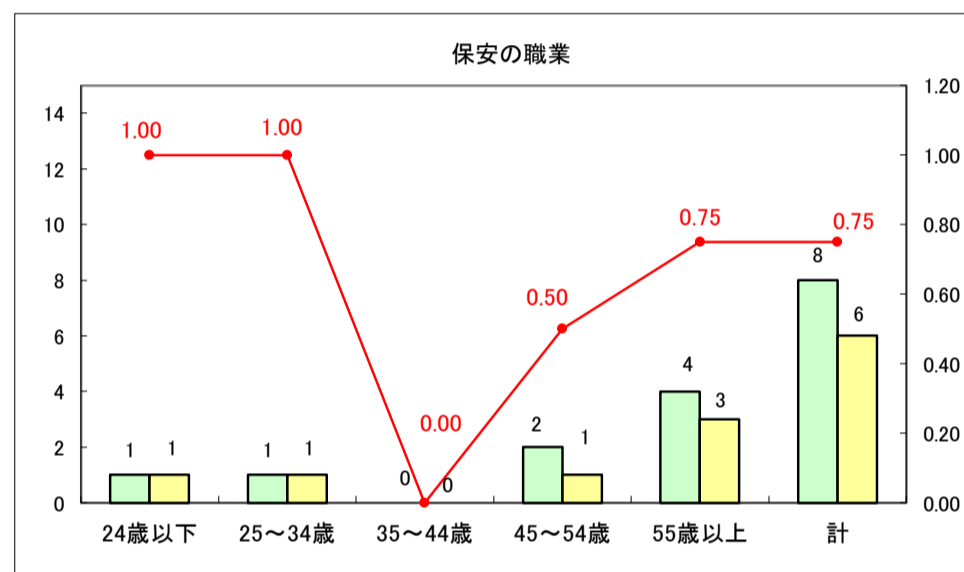

求人・求職バランスシート（常用＋常用パート）〔ハローワーク黒石〕

平成30年1月