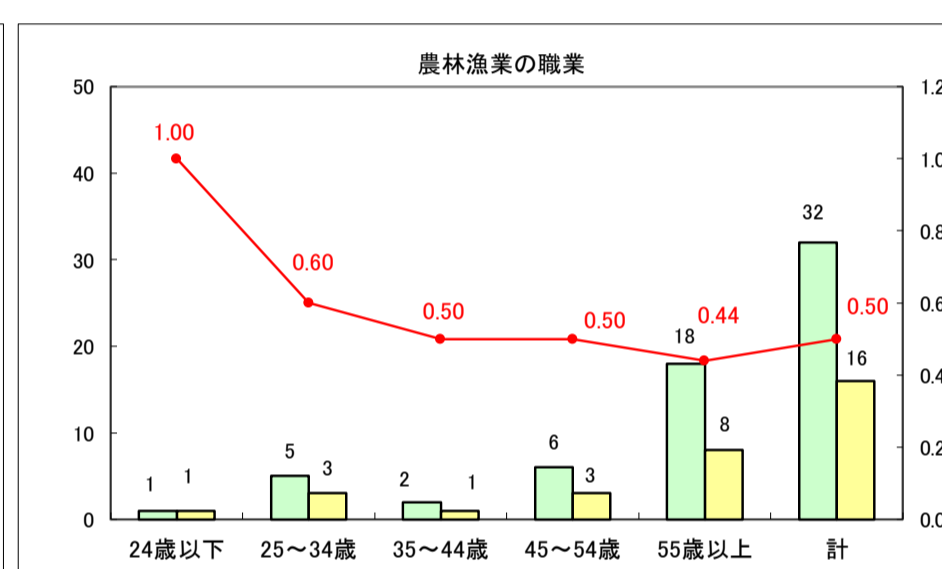

求人・求職バランスシート（常用＋常用パート）〔ハローワーク五所川原〕

平成30年1月