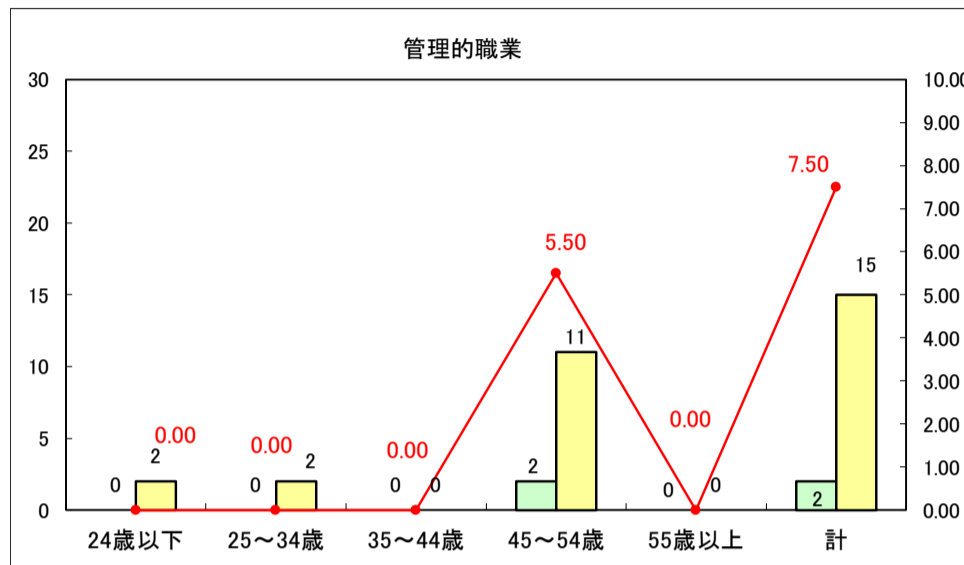

求人・求職バランスシート（常用＋常用パート）〔ハローワーク青森〕

平成30年1月

求人・求職バランスシート（常用＋常用パート）〔ハローワーク八戸〕

平成30年1月

求人・求職バランスシート（常用＋常用パート）〔ハローワーク弘前〕

平成30年1月

求人・求職バランスシート（常用＋常用パート）〔ハローワークむつ〕

平成30年1月