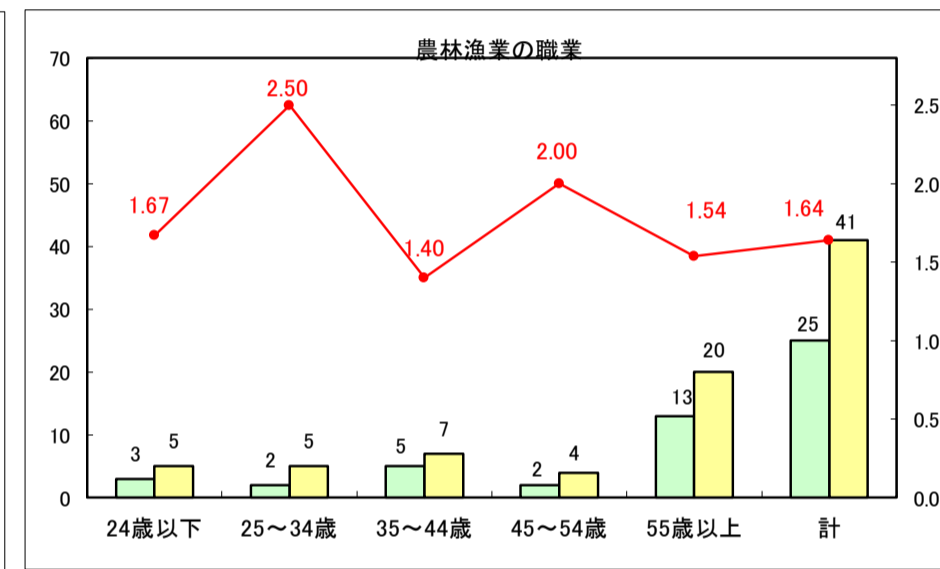

求人・求職バランスシート（常用＋常用パート）〔ハローワーク青森〕

平成30年1月

求人・求職バランスシート（常用＋常用パート）〔ハローワーク八戸〕

平成30年1月

求人・求職バランスシート（常用＋常用パート）〔ハローワーク弘前〕

平成30年1月

求人・求職バランスシート（常用＋常用パート）〔ハローワークむつ〕

平成30年1月