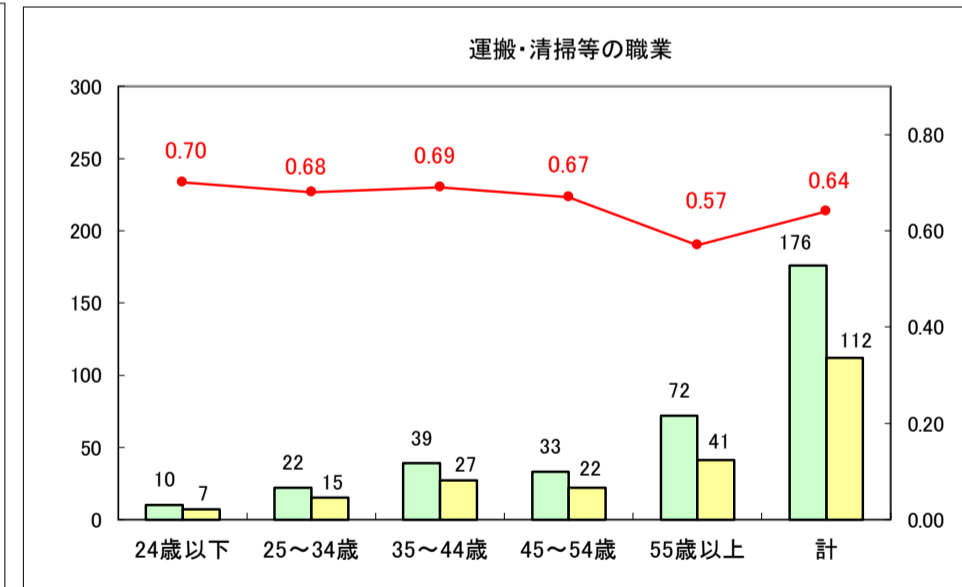

求人・求職バランスシート（常用＋常用パート）〔ハローワーク野辺地〕

平成30年1月

求人・求職バランスシート（常用＋常用パート）〔ハローワーク五所川原〕

平成30年1月

求人・求職バランスシート（常用＋常用パート）〔ハローワーク三沢〕

平成30年1月

求人・求職バランスシート（常用+常用パート）〔ハローワーク+和田〕

平成30年1月