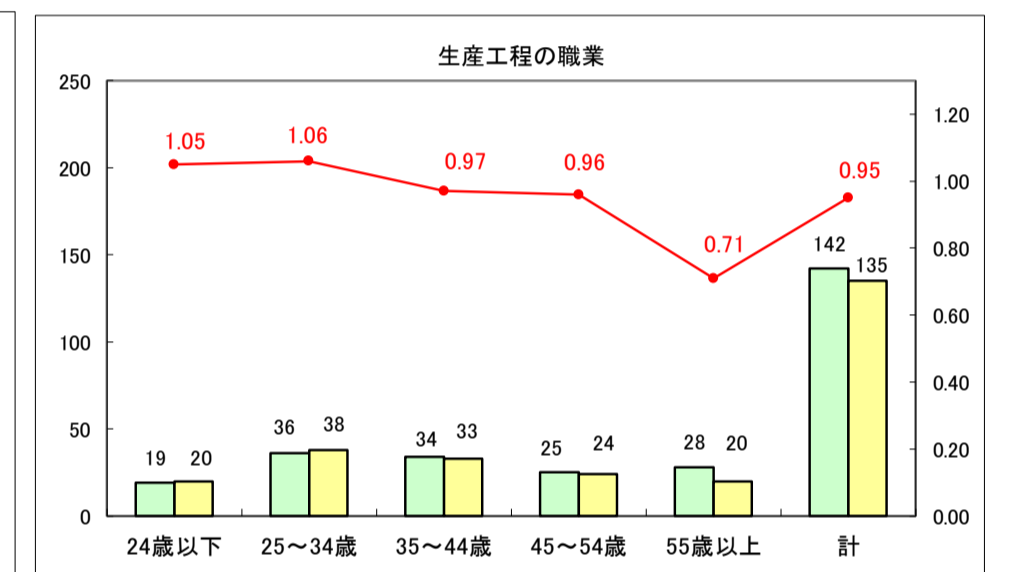

求人・求職バランスシート（常用＋常用パート）〔ハローワーク黒石〕

平成30年1月