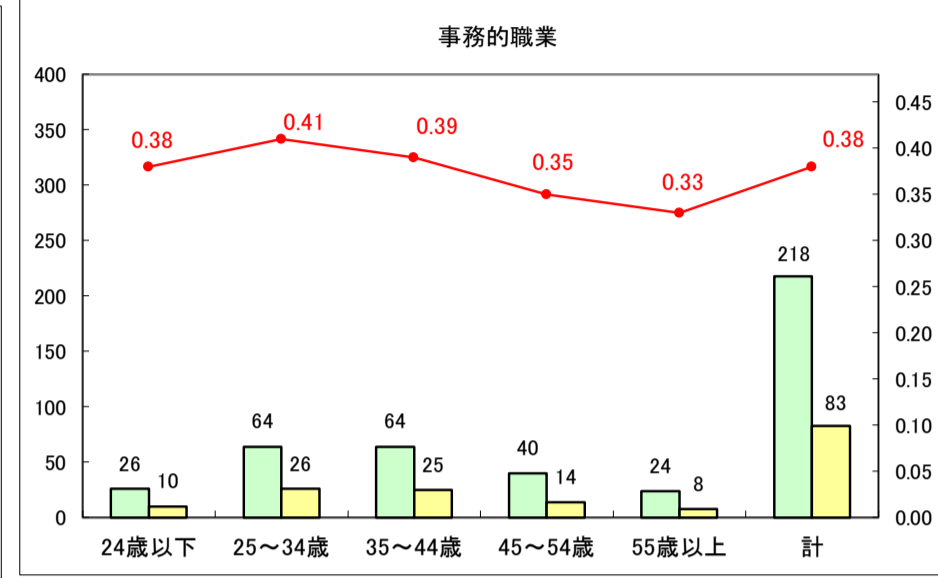

求人・求職バランスシート（常用＋常用パート）〔ハローワーク青森〕

平成30年1月

求人・求職バランスシート（常用＋常用パート）〔ハローワーク八戸〕

平成30年1月

求人・求職バランスシート（常用＋常用パート）〔ハローワーク弘前〕

平成30年1月

求人・求職バランスシート（常用＋常用パート）〔ハローワークむつ〕

平成30年1月