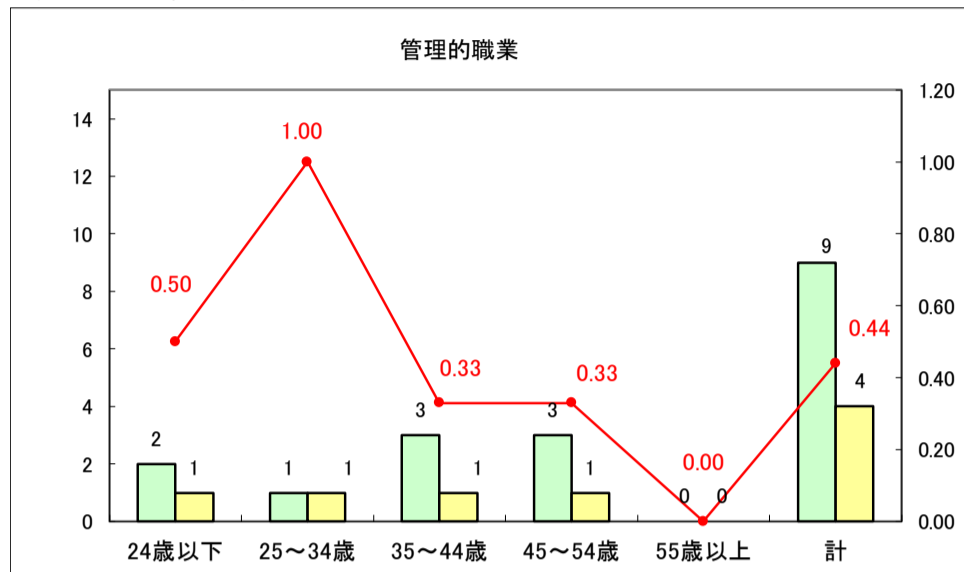

求人・求職バランスシート（常用＋常用パート）〔ハローワーク青森〕

平成30年1月

求人・求職バランスシート（常用＋常用パート）〔ハローワーク八戸〕

平成30年1月

求人・求職バランスシート（常用＋常用パート）〔ハローワーク弘前〕

平成30年1月

求人・求職バランスシート（常用＋常用パート）〔ハローワークむつ〕

平成30年1月