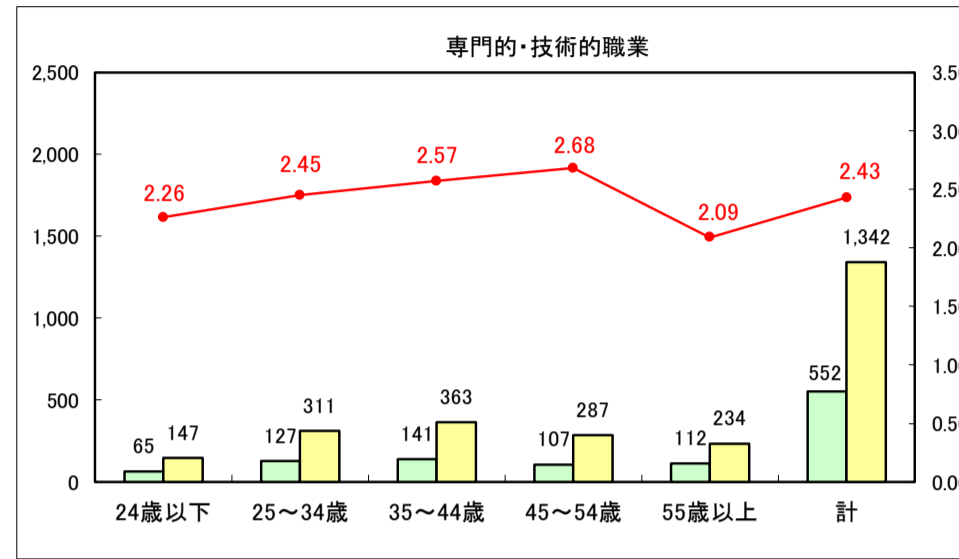

求人・求職バランスシート（常用＋常用パート）〔ハローワーク青森〕

平成30年1月

求人・求職バランスシート（常用＋常用パート）〔ハローワーク八戸〕

平成30年1月

求人・求職バランスシート（常用＋常用パート）〔ハローワーク弘前〕

平成30年1月

求人・求職バランスシート（常用＋常用パート）〔ハローワークむつ〕

平成30年1月