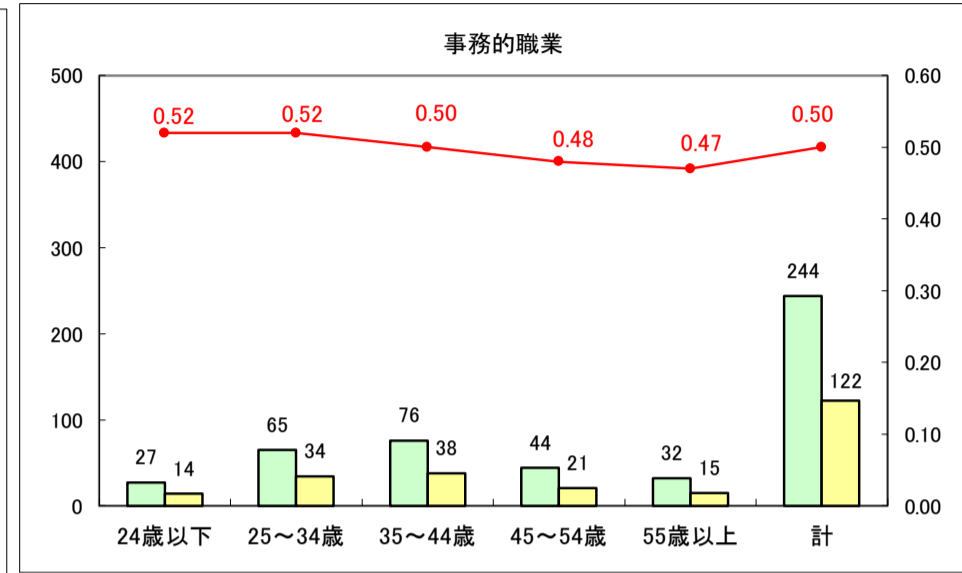

求人・求職バランスシート（常用＋常用パート）〔ハローワーク野辺地〕

平成30年1月

求人・求職バランスシート（常用＋常用パート）〔ハローワーク五所川原〕

平成30年1月

求人・求職バランスシート（常用＋常用パート）〔ハローワーク三沢〕

平成30年1月

求人・求職バランスシート（常用+常用パート）〔ハローワーク+和田〕

平成30年1月