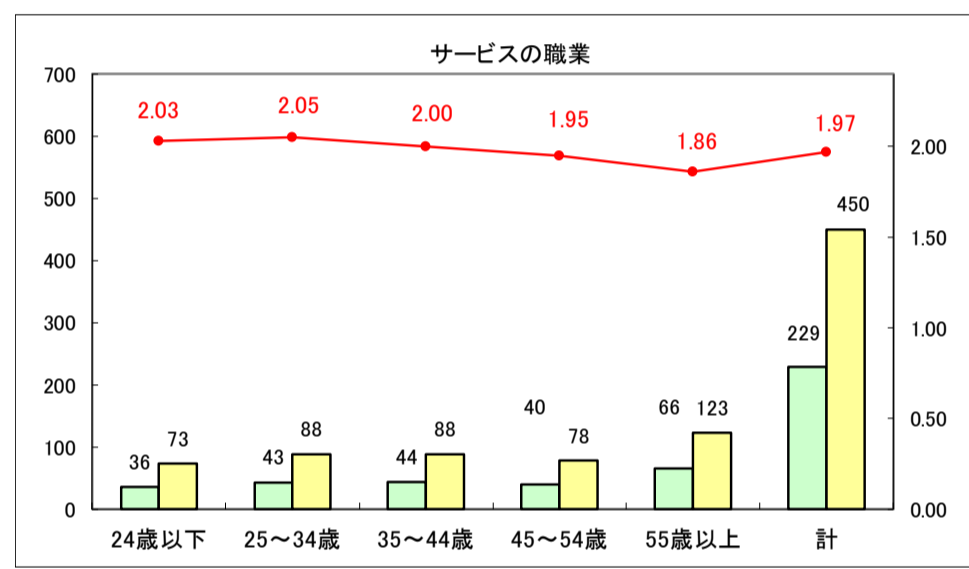

求人・求職バランスシート（常用＋常用パート）〔ハローワーク五所川原〕

平成30年1月