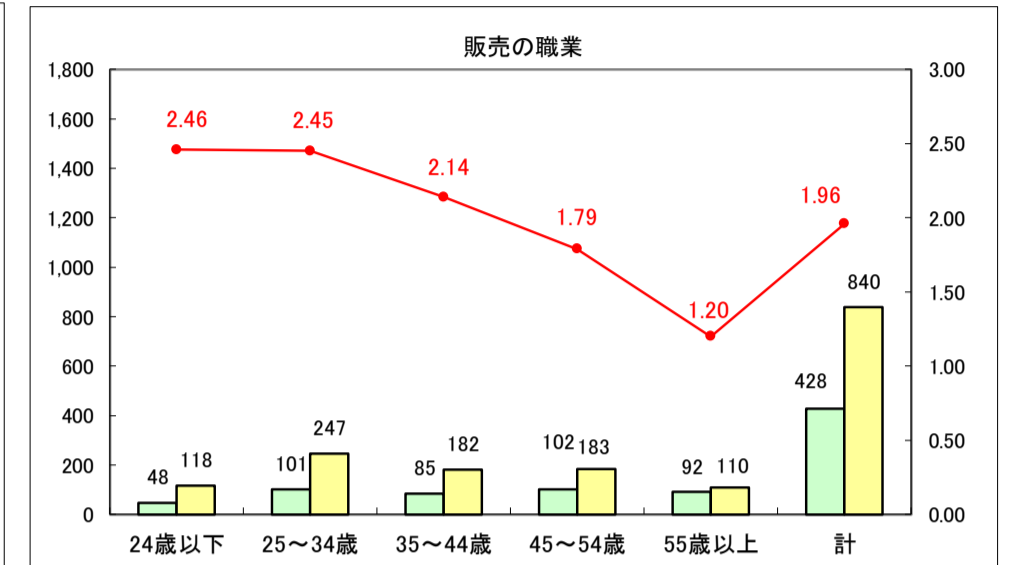

求人・求職バランスシート（常用＋常用パート）〔ハローワーク青森〕

平成30年1月

求人・求職バランスシート（常用＋常用パート）〔ハローワーク八戸〕

平成30年1月

求人・求職バランスシート（常用＋常用パート）〔ハローワーク弘前〕

平成30年1月

求人・求職バランスシート（常用＋常用パート）〔ハローワークむつ〕

平成30年1月