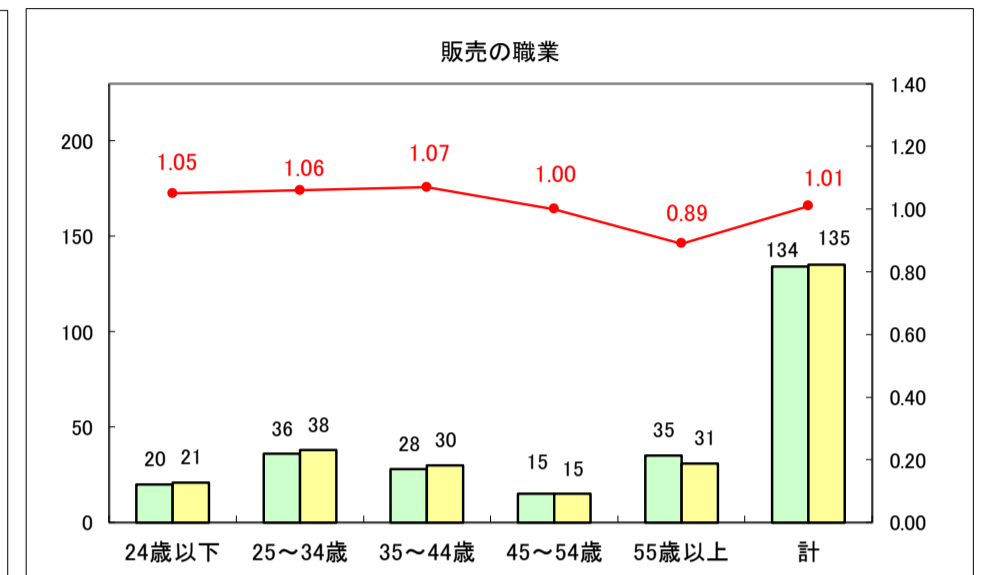

求人・求職バランスシート（常用＋常用パート）〔ハローワーク五所川原〕

平成30年1月