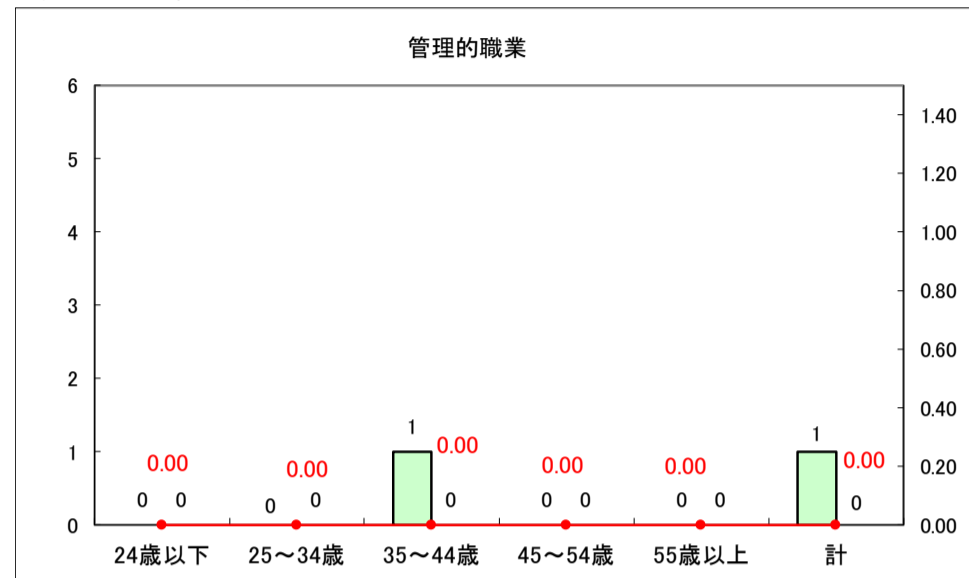

求人・求職バランスシート（常用＋常用パート）〔ハローワーク青森〕

平成30年1月

求人・求職バランスシート（常用＋常用パート）〔ハローワーク八戸〕

平成30年1月

求人・求職バランスシート（常用＋常用パート）〔ハローワーク弘前〕

平成30年1月

求人・求職バランスシート（常用＋常用パート）〔ハローワークむつ〕

平成30年1月