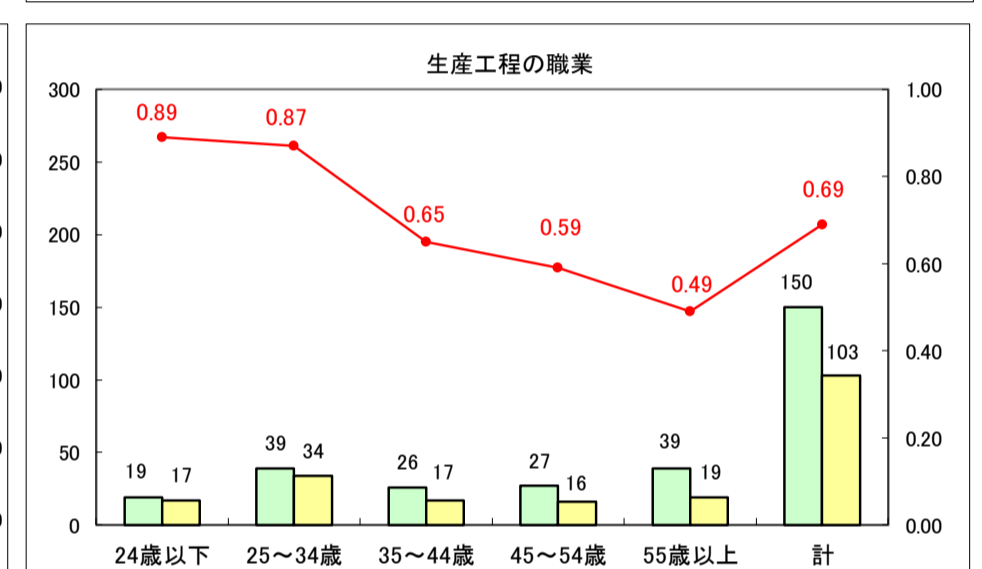

求人・求職バランスシート（常用＋常用パート）〔ハローワーク五所川原〕

平成30年1月