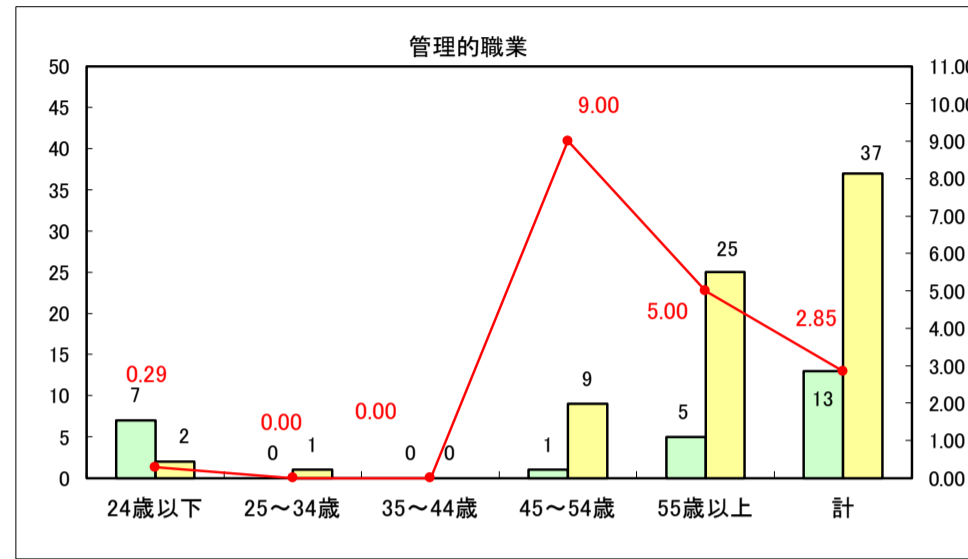

求人・求職バランスシート（常用＋常用パート）〔ハローワーク青森〕

平成30年1月

求人・求職バランスシート（常用＋常用パート）〔ハローワーク八戸〕

平成30年1月

求人・求職バランスシート（常用＋常用パート）〔ハローワーク弘前〕

平成30年1月

求人・求職バランスシート（常用＋常用パート）〔ハローワークむつ〕

平成30年1月