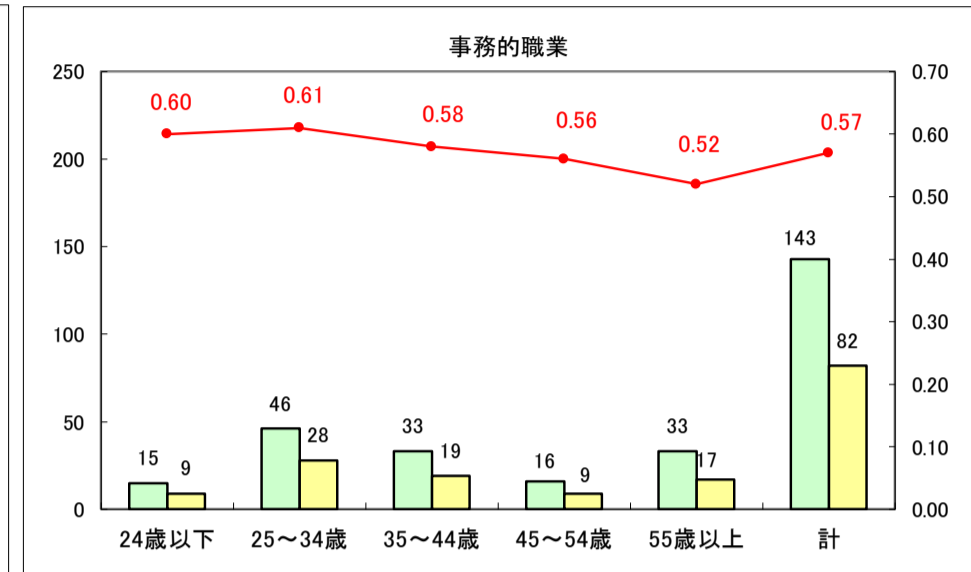

求人・求職バランスシート（常用＋常用パート）〔ハローワーク野辺地〕

平成30年1月