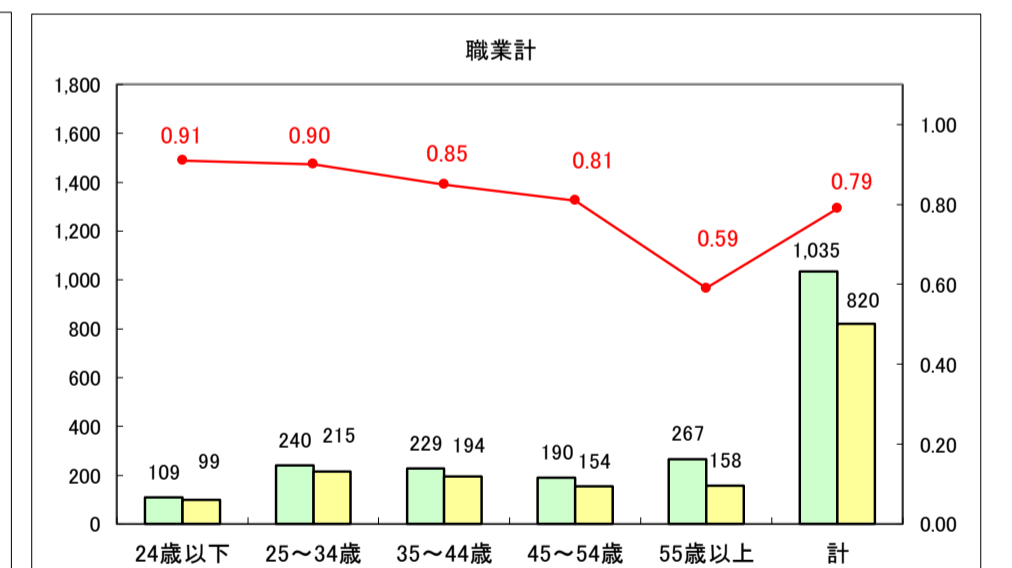

求人・求職バランスシート（常用＋常用パート）〔ハローワーク黒石〕

平成30年1月