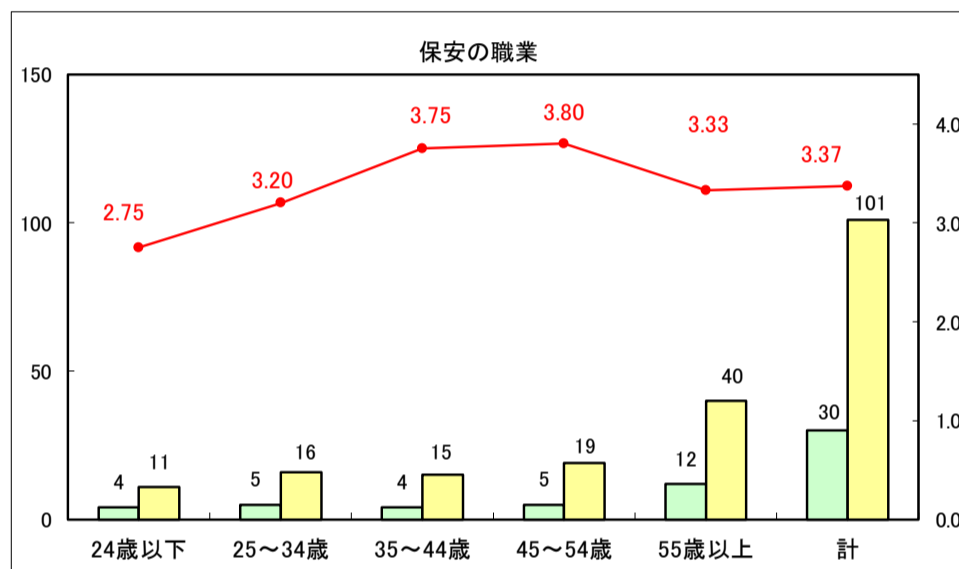

求人・求職バランスシート（常用＋常用パート）〔ハローワーク青森〕

平成30年1月

求人・求職バランスシート（常用＋常用パート）〔ハローワーク八戸〕

平成30年1月

求人・求職バランスシート（常用＋常用パート）〔ハローワーク弘前〕

平成30年1月

求人・求職バランスシート（常用＋常用パート）〔ハローワークむつ〕

平成30年1月