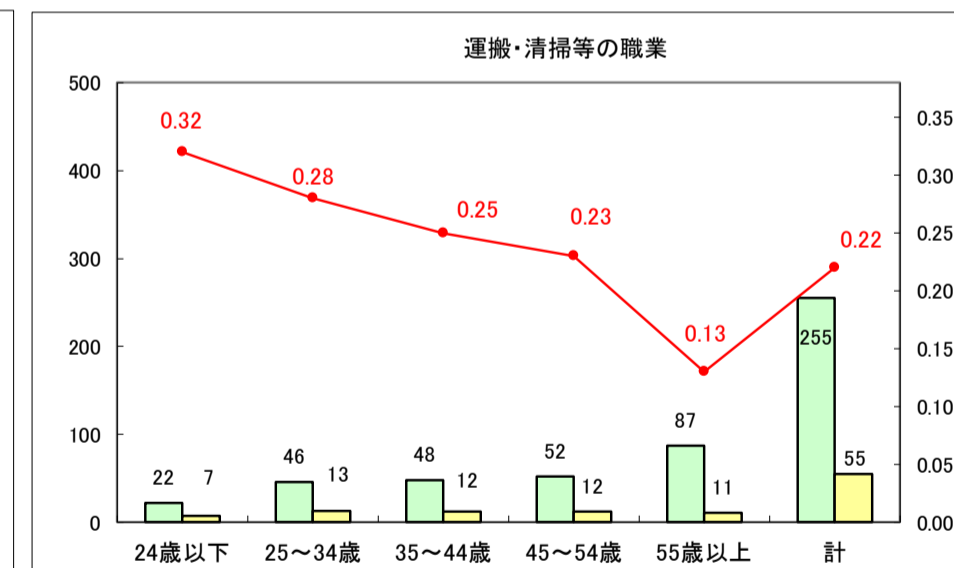

求人・求職バランスシート（常用＋常用パート）〔ハローワーク黒石〕

平成30年1月