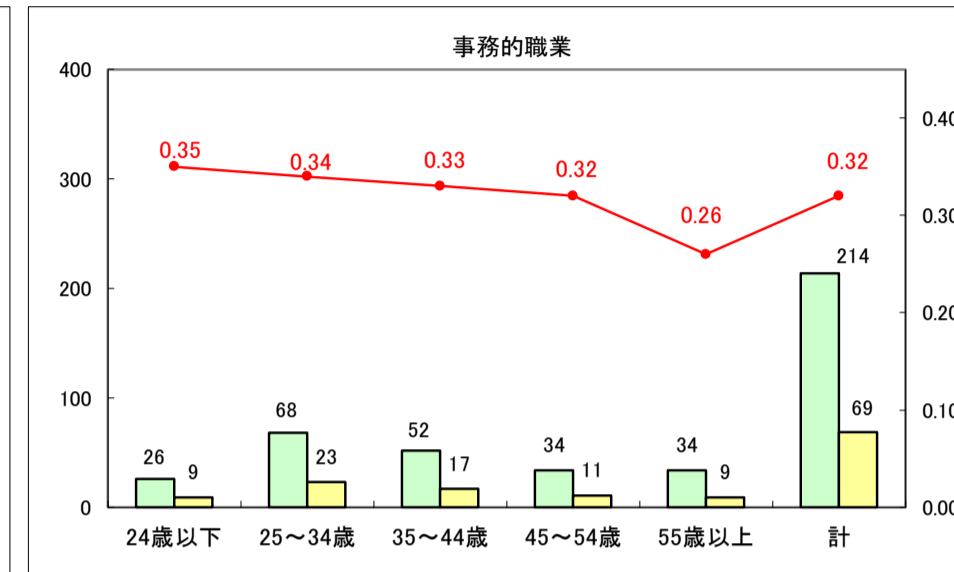

求人・求職バランスシート（常用＋常用パート）〔ハローワーク黒石〕

平成30年1月