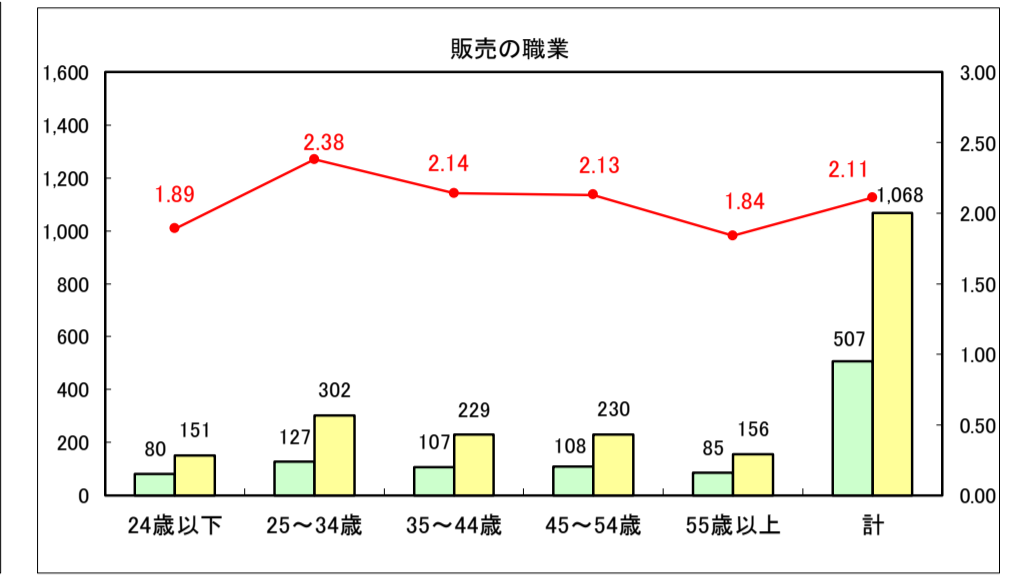

求人・求職バランスシート（常用＋常用パート）〔ハローワーク青森〕

平成30年1月

求人・求職バランスシート（常用＋常用パート）〔ハローワーク八戸〕

平成30年1月

求人・求職バランスシート（常用＋常用パート）〔ハローワーク弘前〕

平成30年1月

求人・求職バランスシート（常用＋常用パート）〔ハローワークむつ〕

平成30年1月