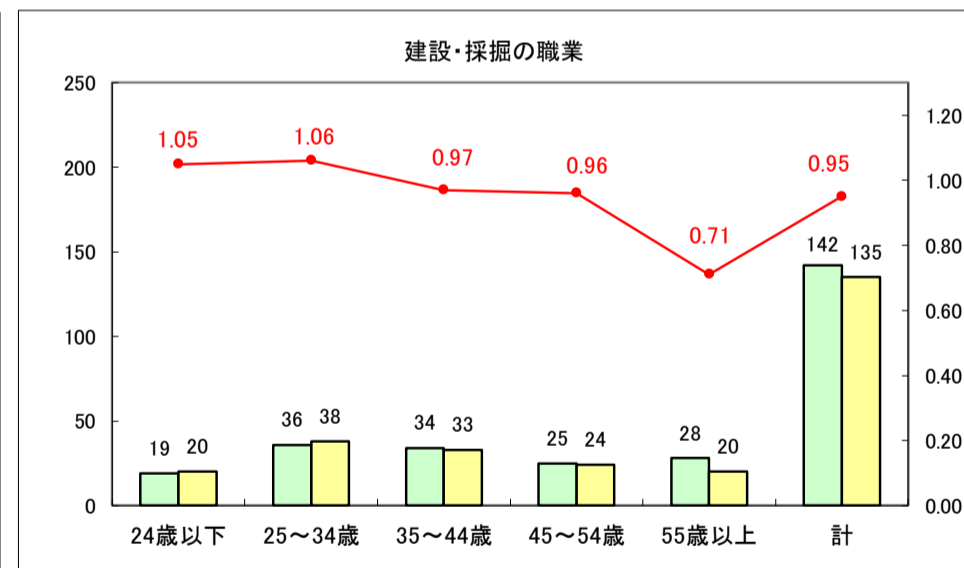

求人・求職バランスシート（常用＋常用パート）〔ハローワーク黒石〕

平成30年1月