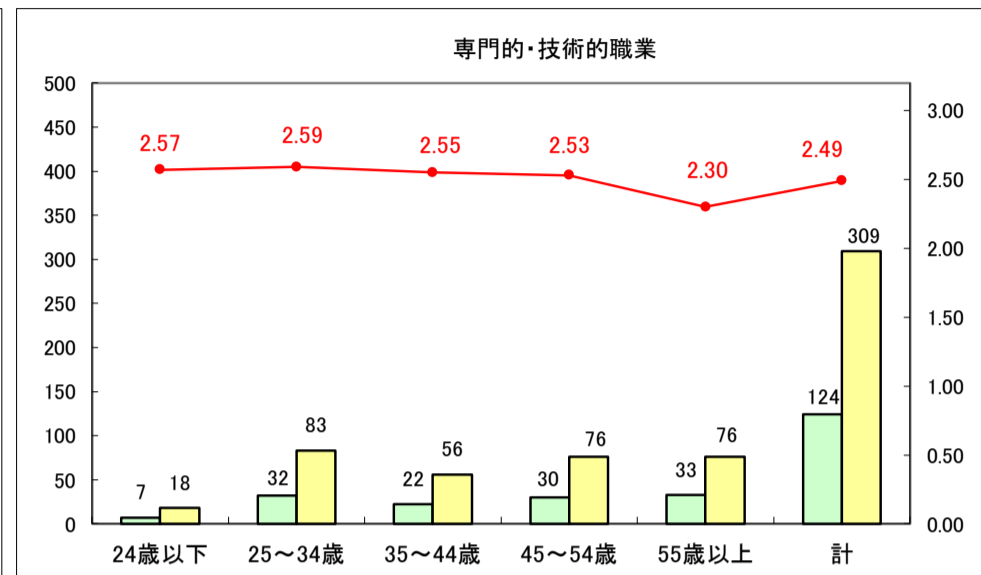

求人・求職バランスシート（常用＋常用パート）〔ハローワーク五所川原〕

平成30年1月