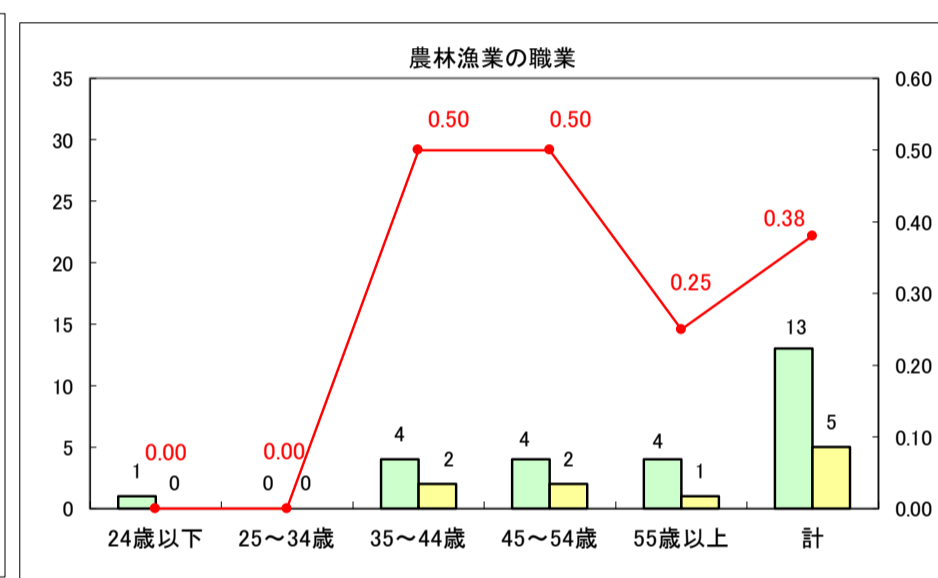

求人・求職バランスシート（常用＋常用パート）〔ハローワーク青森〕

平成30年1月

求人・求職バランスシート（常用＋常用パート）〔ハローワーク八戸〕

平成30年1月

求人・求職バランスシート（常用＋常用パート）〔ハローワーク弘前〕

平成30年1月

求人・求職バランスシート（常用＋常用パート）〔ハローワークむつ〕

平成30年1月