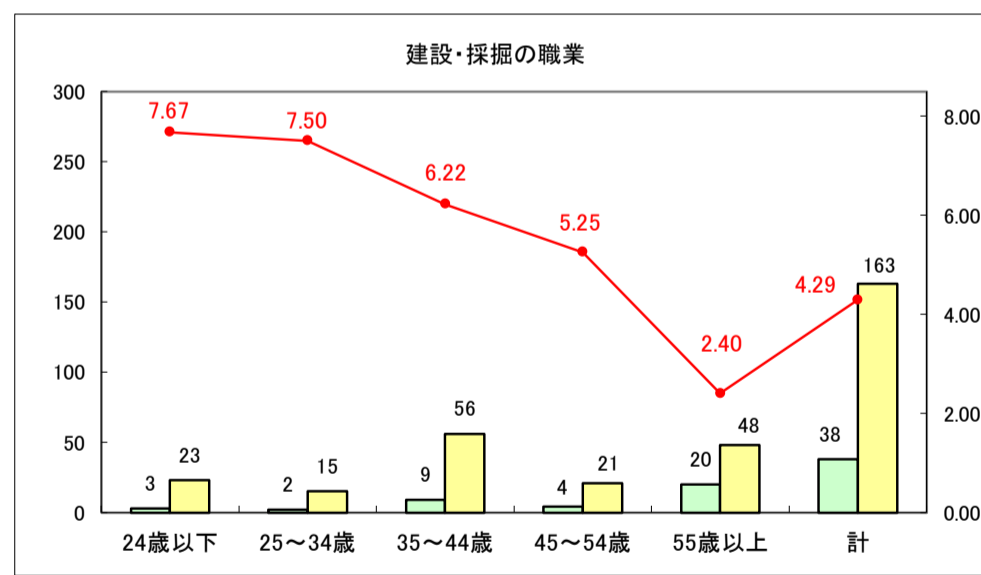

求人・求職バランスシート（常用＋常用パート）〔ハローワーク野辺地〕

平成30年1月

求人・求職バランスシート（常用＋常用パート）〔ハローワーク五所川原〕

平成30年1月

求人・求職バランスシート（常用＋常用パート）〔ハローワーク三沢〕

平成30年1月

求人・求職バランスシート（常用+常用パート）〔ハローワーク+和田〕

平成30年1月