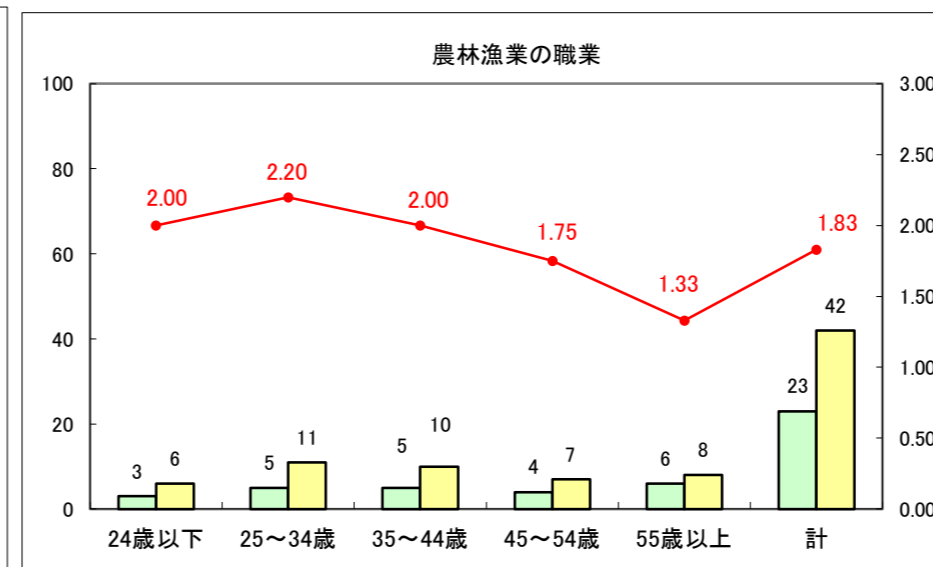

求人・求職バランスシート（常用+常用パート）〔ハローワーク野辺地〕

平成26年8月

求人・求職バランスシート（常用＋常用パート）（ハローワーク五所川原）

平成26年8月

求人・求職バランスシート（常用＋常用パート）〔ハローワーク三沢〕

平成26年8月

求人・求職バランスシート（常用＋常用パート）（ハローワーク＋和田）

平成26年8月