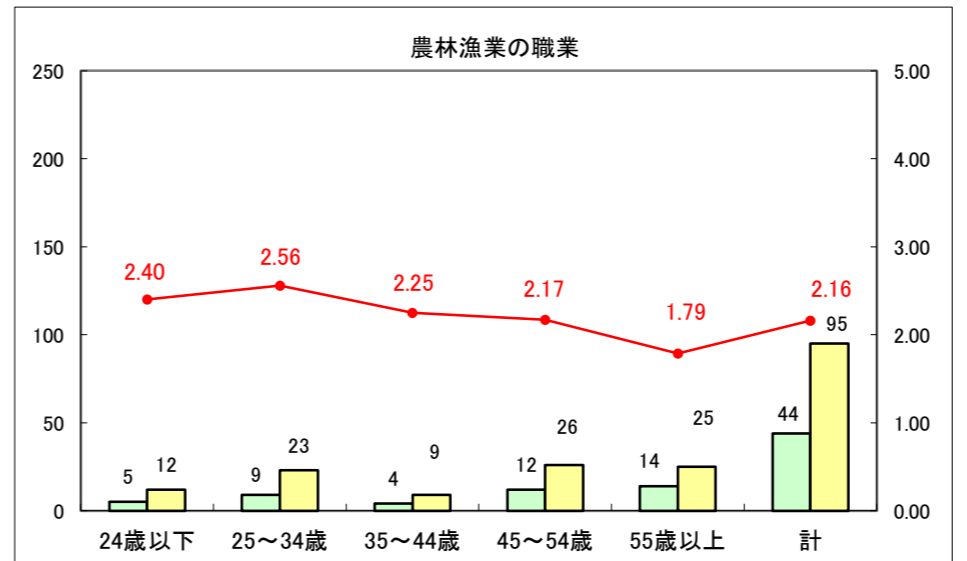

求人・求職バランスシート（常用＋常用パート）〔ハローワーク青森〕

平成26年8月

求人・求職バランスシート（常用+常用パート）〔ハローワーク八戸〕

平成26年8月

求人・求職バランスシート（常用+常用パート）〔ハローワーク弘前〕

平成26年8月

求人・求職バランスシート（常用+常用パート） 【ハローワークむつ】

平成26年8月