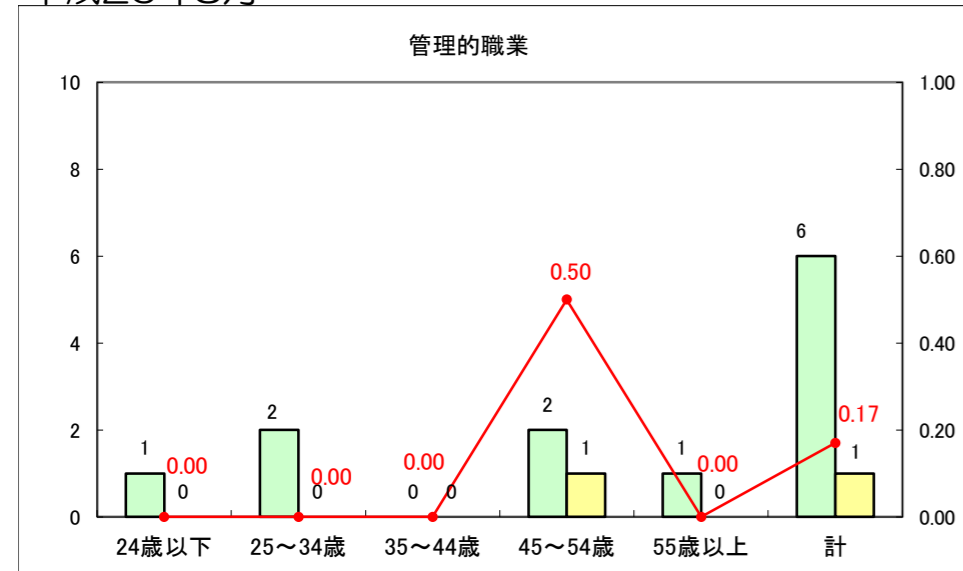

求人・求職バランスシート（常用＋常用パート）〔ハローワーク青森〕

平成26年8月

求人・求職バランスシート（常用+常用パート）〔ハローワーク八戸〕

平成26年8月

求人・求職バランスシート（常用+常用パート）〔ハローワーク弘前〕

平成26年8月

求人・求職バランスシート（常用+常用パート） 【ハローワークむつ】

平成26年8月