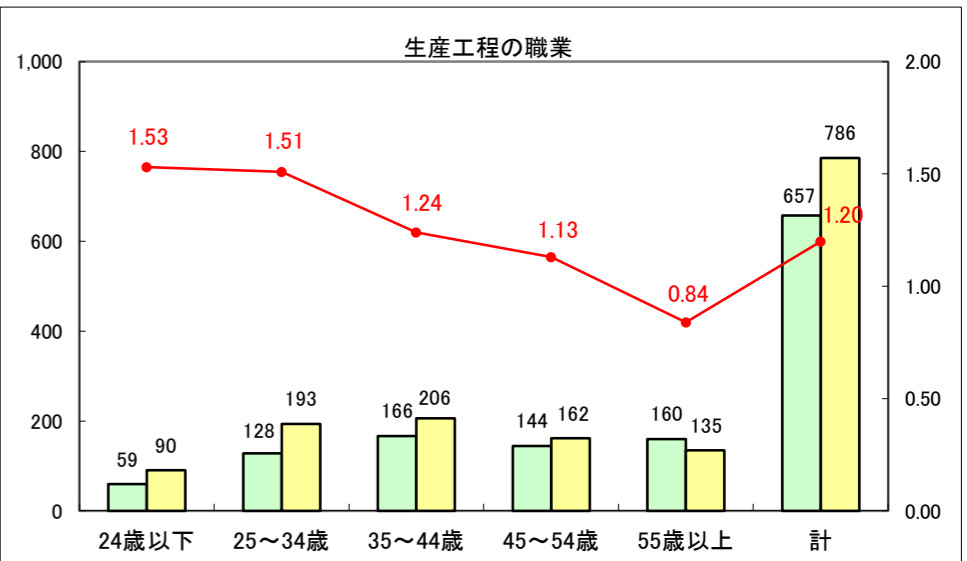

求人・求職バランスシート（常用＋常用パート）〔ハローワーク青森〕

平成26年8月

求人・求職バランスシート（常用+常用パート）〔ハローワーク八戸〕

平成26年8月

求人・求職バランスシート（常用+常用パート）〔ハローワーク弘前〕

平成26年8月

求人・求職バランスシート（常用+常用パート） 【ハローワークむつ】

平成26年8月