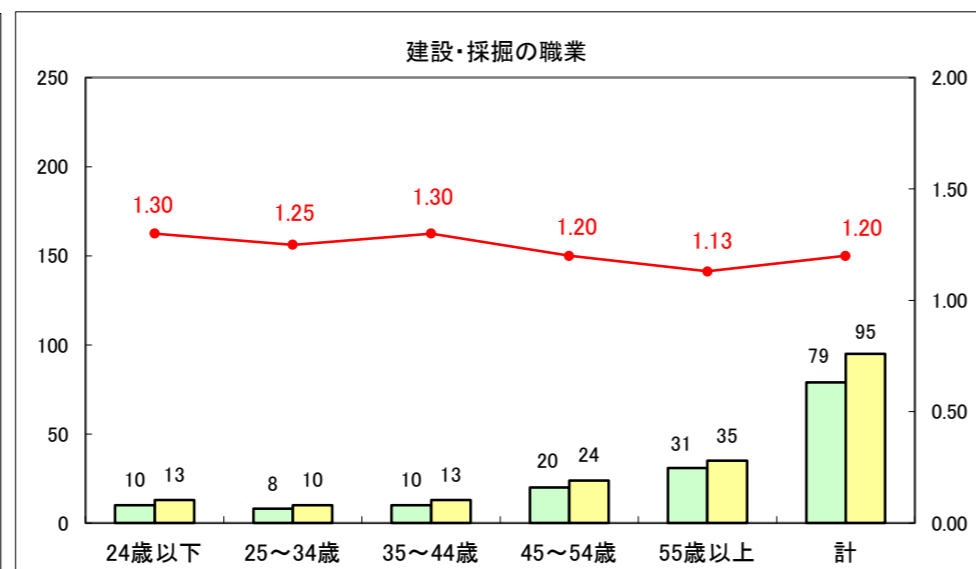

求人・求職バランスシート（常用＋常用パート）〔ハローワーク青森〕

平成26年8月

求人・求職バランスシート（常用+常用パート）〔ハローワーク八戸〕

平成26年8月

求人・求職バランスシート（常用+常用パート）〔ハローワーク弘前〕

平成26年8月

求人・求職バランスシート（常用+常用パート） 【ハローワークむつ】

平成26年8月