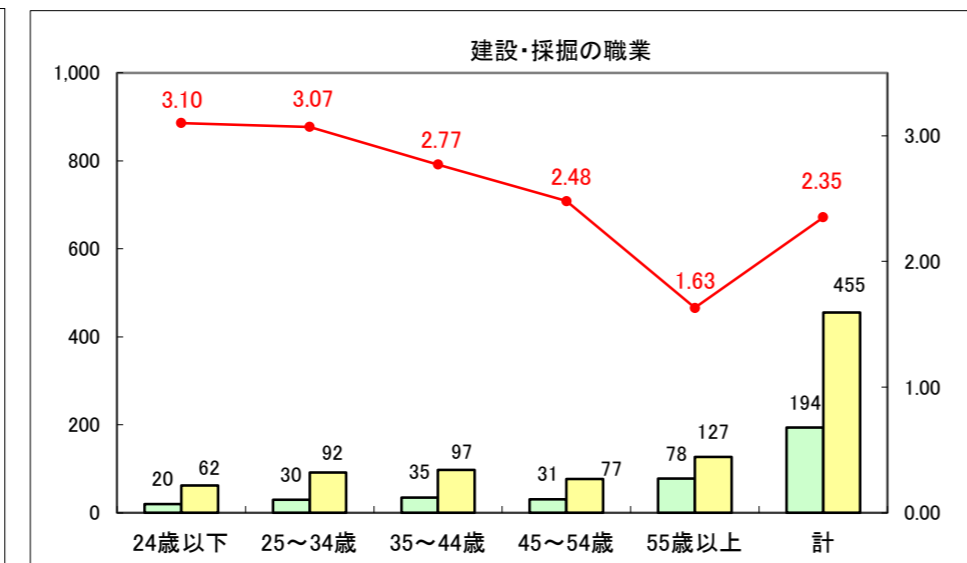

求人・求職バランスシート（常用＋常用パート）〔ハローワーク青森〕

平成26年8月

求人・求職バランスシート（常用+常用パート）〔ハローワーク八戸〕

平成26年8月

求人・求職バランスシート（常用+常用パート）〔ハローワーク弘前〕

平成26年8月

求人・求職バランスシート（常用+常用パート） 【ハローワークむつ】

平成26年8月