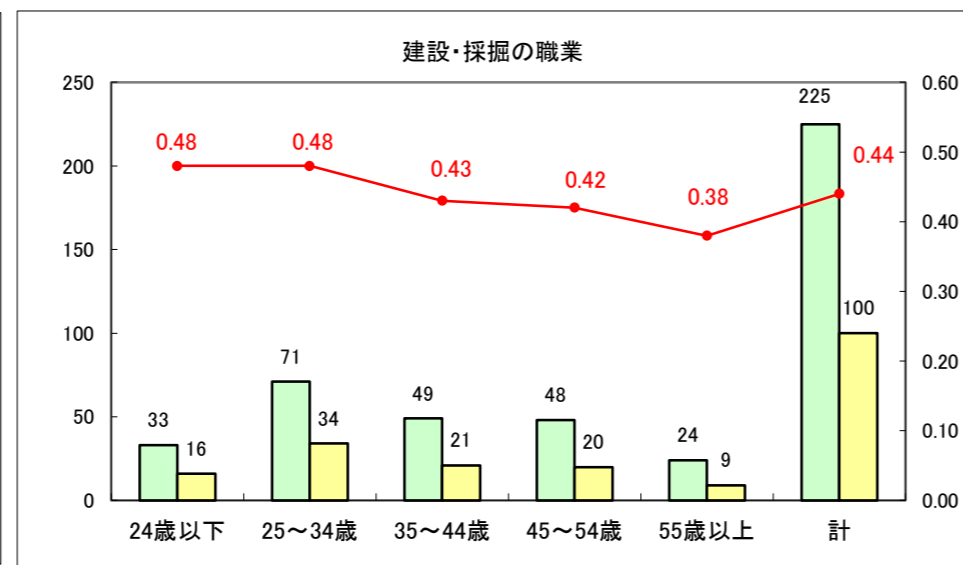

求人・求職バランスシート（常用+常用パート）〔ハローワーク黒石〕

平成26年8月