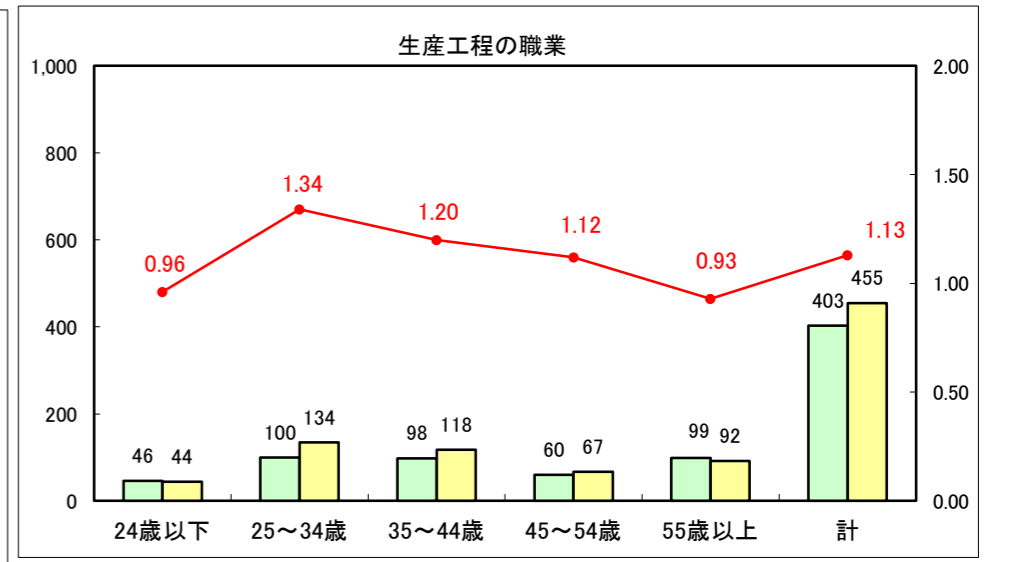

求人・求職バランスシート（常用＋常用パート）〔ハローワーク青森〕

平成26年8月

求人・求職バランスシート（常用+常用パート）〔ハローワーク八戸〕

平成26年8月

求人・求職バランスシート（常用+常用パート）〔ハローワーク弘前〕

平成26年8月

求人・求職バランスシート（常用+常用パート） 【ハローワークむつ】

平成26年8月