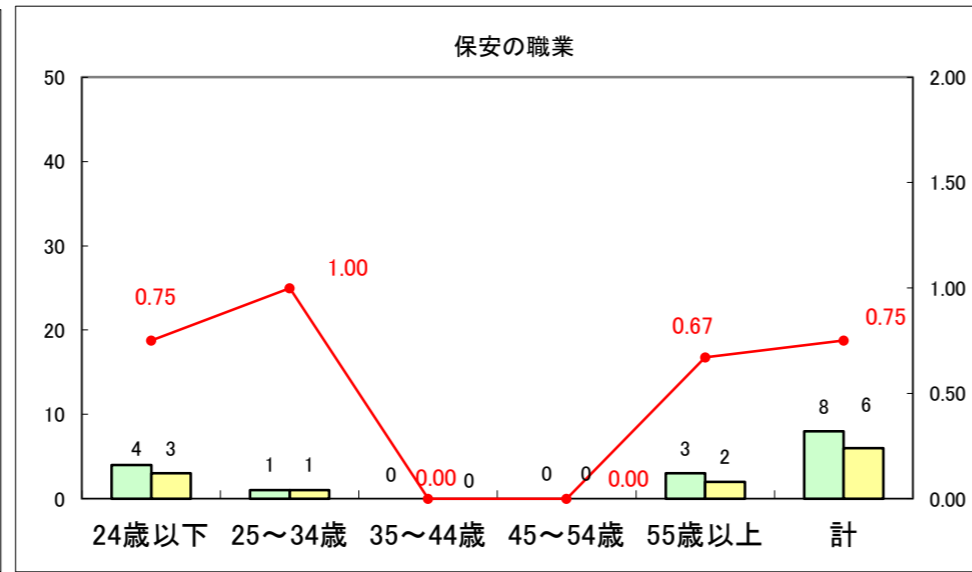

求人・求職バランスシート（常用+常用パート）〔ハローワーク野辺地〕

平成26年8月

求人・求職バランスシート（常用＋常用パート）（ハローワーク五所川原）

平成26年8月

求人・求職バランスシート（常用＋常用パート）〔ハローワーク三沢〕

平成26年8月

求人・求職バランスシート（常用＋常用パート）（ハローワーク＋和田）

平成26年8月