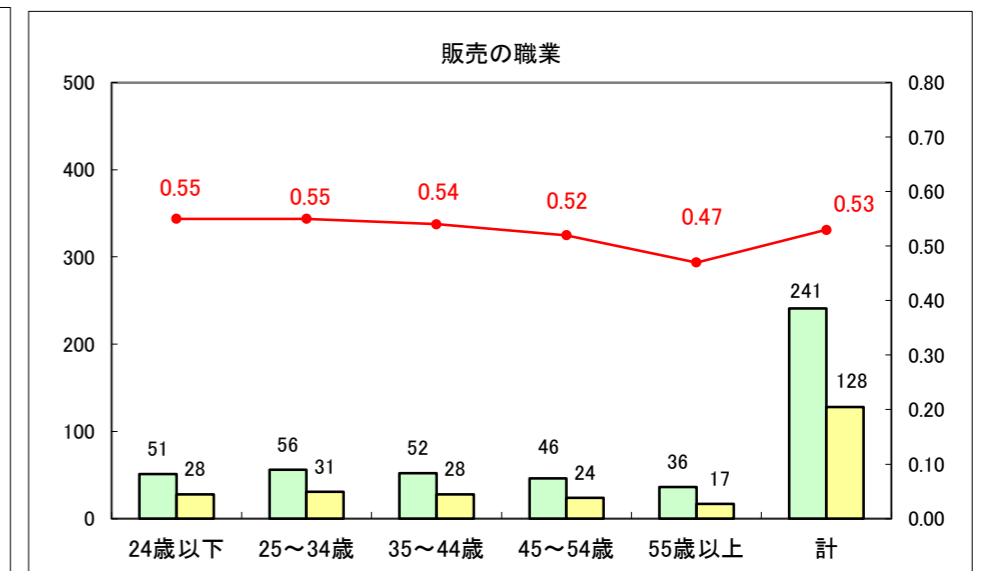

求人・求職バランスシート（常用＋常用パート）（ハローワーク五所川原）

平成26年8月