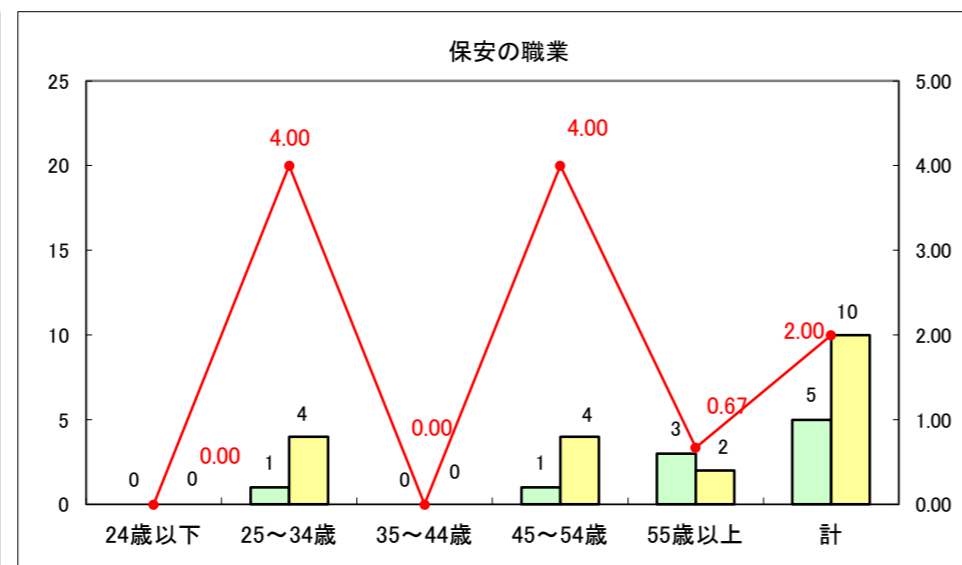

求人・求職バランスシート（常用+常用パート）〔ハローワーク野辺地〕

平成26年8月