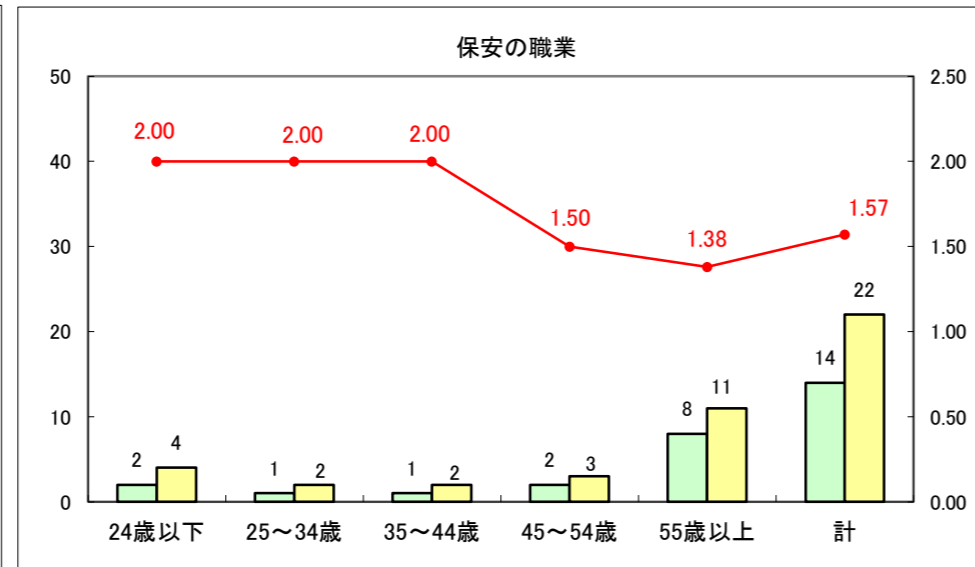

求人・求職バランスシート（常用+常用パート）〔ハローワーク野辺地〕

平成26年8月

求人・求職バランスシート（常用＋常用パート）（ハローワーク五所川原）

平成26年8月

求人・求職バランスシート（常用＋常用パート）〔ハローワーク三沢〕

平成26年8月

求人・求職バランスシート（常用＋常用パート）（ハローワーク＋和田）

平成26年8月