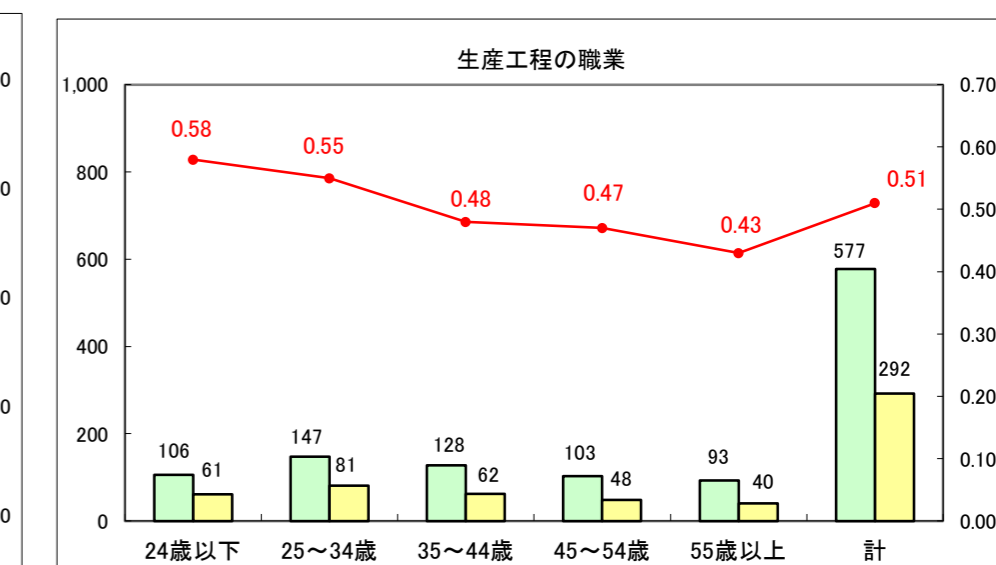

求人・求職バランスシート（常用＋常用パート）〔ハローワーク青森〕

平成26年8月

求人・求職バランスシート（常用+常用パート）〔ハローワーク八戸〕

平成26年8月

求人・求職バランスシート（常用+常用パート）〔ハローワーク弘前〕

平成26年8月

求人・求職バランスシート（常用+常用パート） 【ハローワークむつ】

平成26年8月