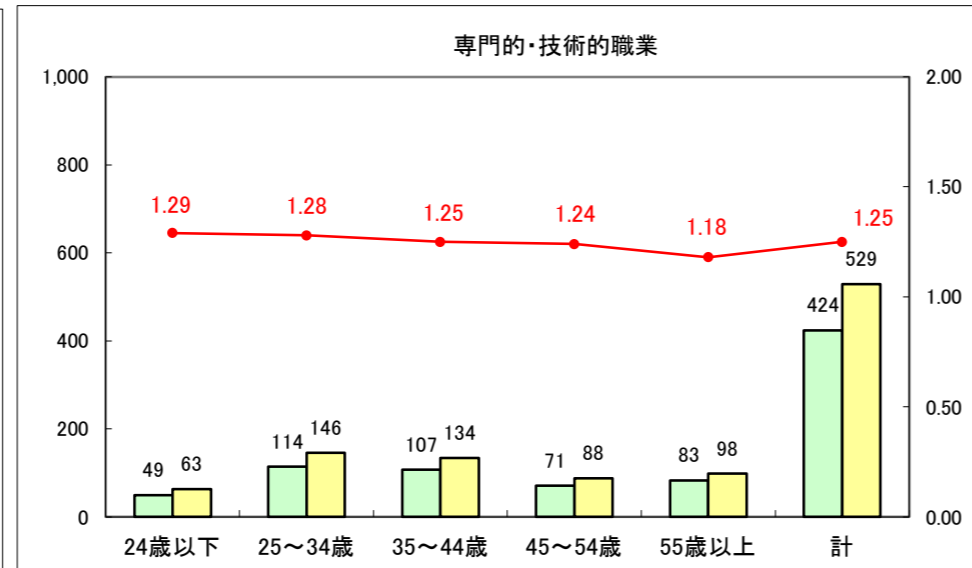

求人・求職バランスシート（常用＋常用パート）〔ハローワーク青森〕

平成26年8月

求人・求職バランスシート（常用+常用パート）〔ハローワーク八戸〕

平成26年8月

求人・求職バランスシート（常用+常用パート）〔ハローワーク弘前〕

平成26年8月

求人・求職バランスシート（常用+常用パート） 【ハローワークむつ】

平成26年8月