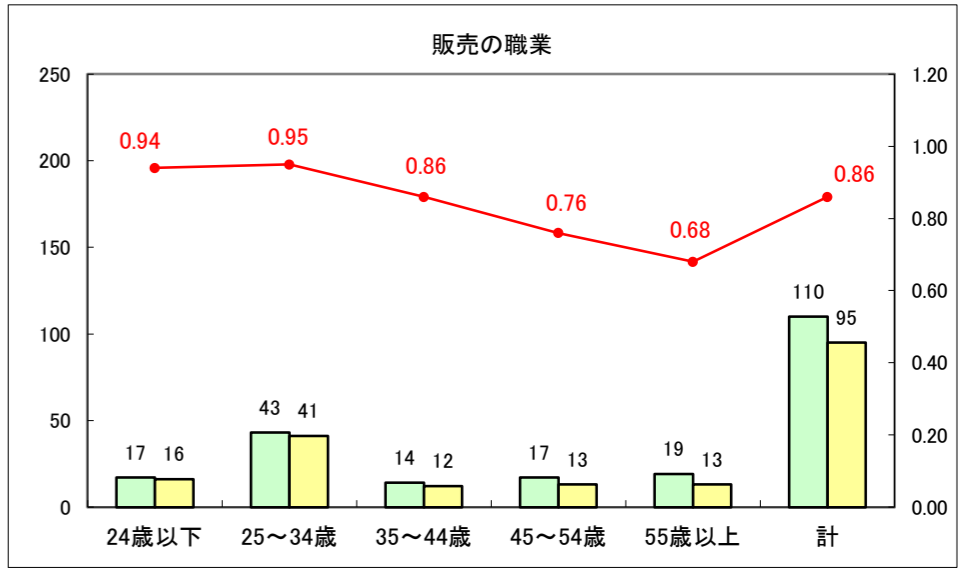

求人・求職バランスシート（常用+常用パート）〔ハローワーク野辺地〕

平成26年8月

求人・求職バランスシート（常用＋常用パート）（ハローワーク五所川原）

平成26年8月

求人・求職バランスシート（常用＋常用パート）〔ハローワーク三沢〕

平成26年8月

求人・求職バランスシート（常用＋常用パート）（ハローワーク＋和田）

平成26年8月