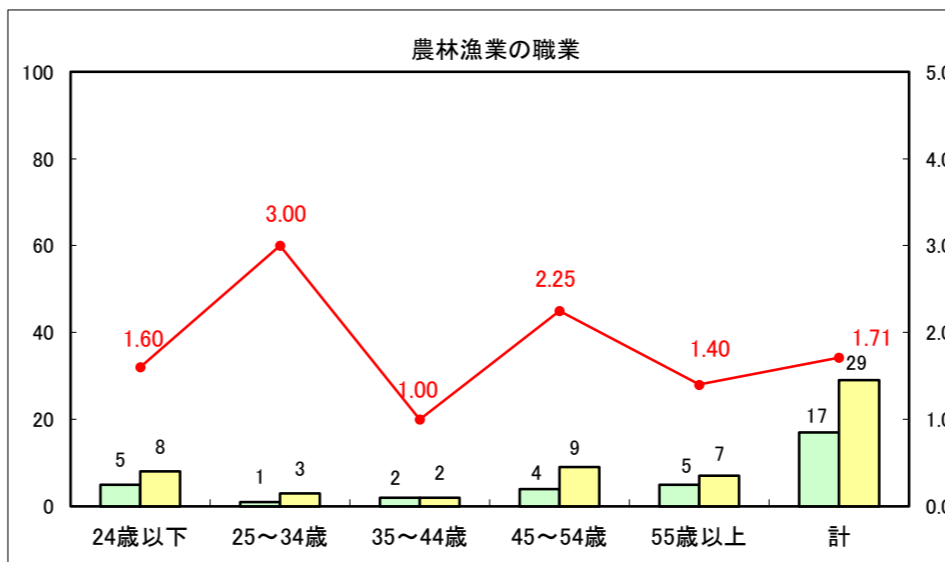

求人・求職バランスシート（常用＋常用パート）〔ハローワーク青森〕

平成26年8月

求人・求職バランスシート（常用+常用パート）〔ハローワーク八戸〕

平成26年8月

求人・求職バランスシート（常用+常用パート）〔ハローワーク弘前〕

平成26年8月

求人・求職バランスシート（常用+常用パート） 【ハローワークむつ】

平成26年8月