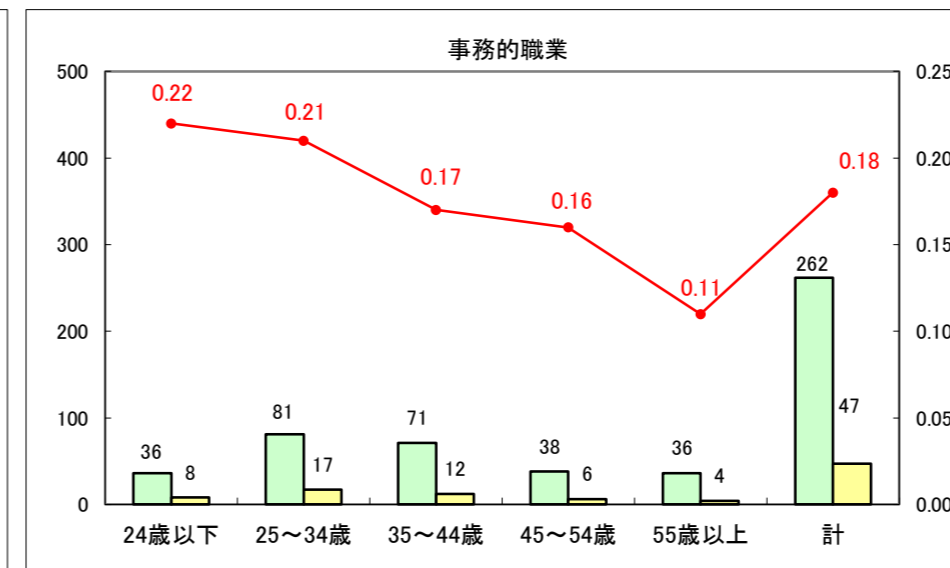

求人・求職バランスシート（常用+常用パート）〔ハローワーク黒石〕

平成26年8月