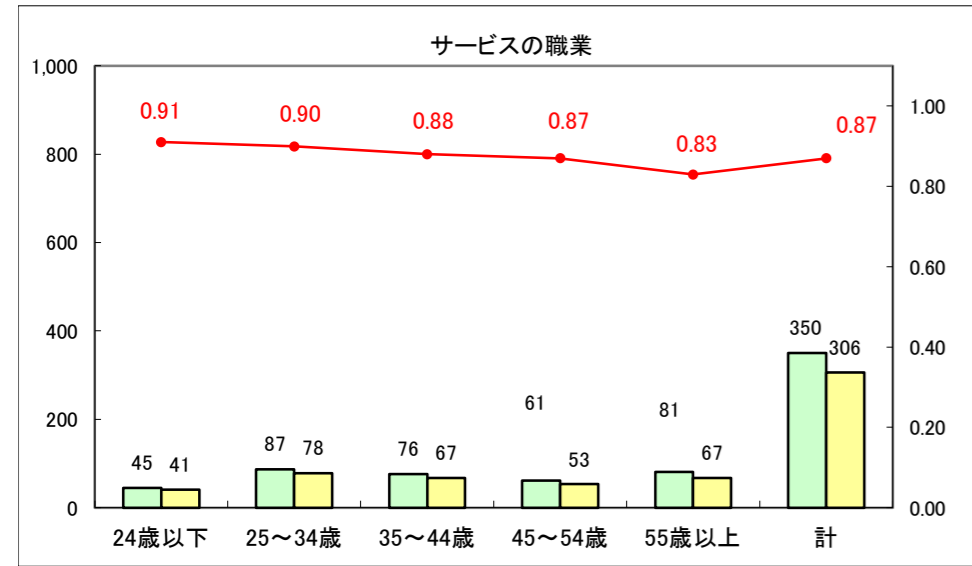

求人・求職バランスシート（常用＋常用パート）（ハローワーク五所川原）

平成26年8月