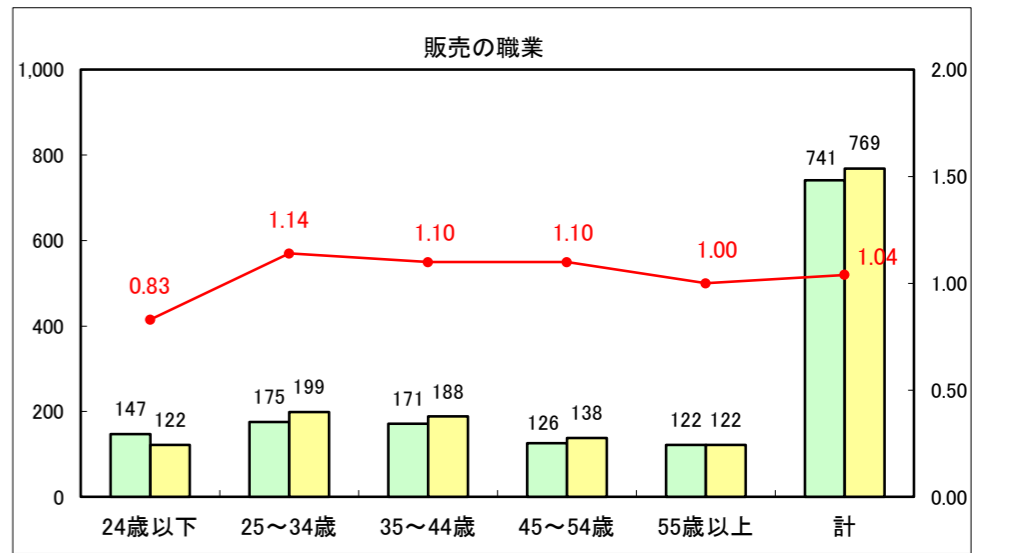

求人・求職バランスシート（常用＋常用パート）〔ハローワーク青森〕

平成26年8月

求人・求職バランスシート（常用+常用パート）〔ハローワーク八戸〕

平成26年8月

求人・求職バランスシート（常用+常用パート）〔ハローワーク弘前〕

平成26年8月

求人・求職バランスシート（常用+常用パート） 【ハローワークむつ】

平成26年8月