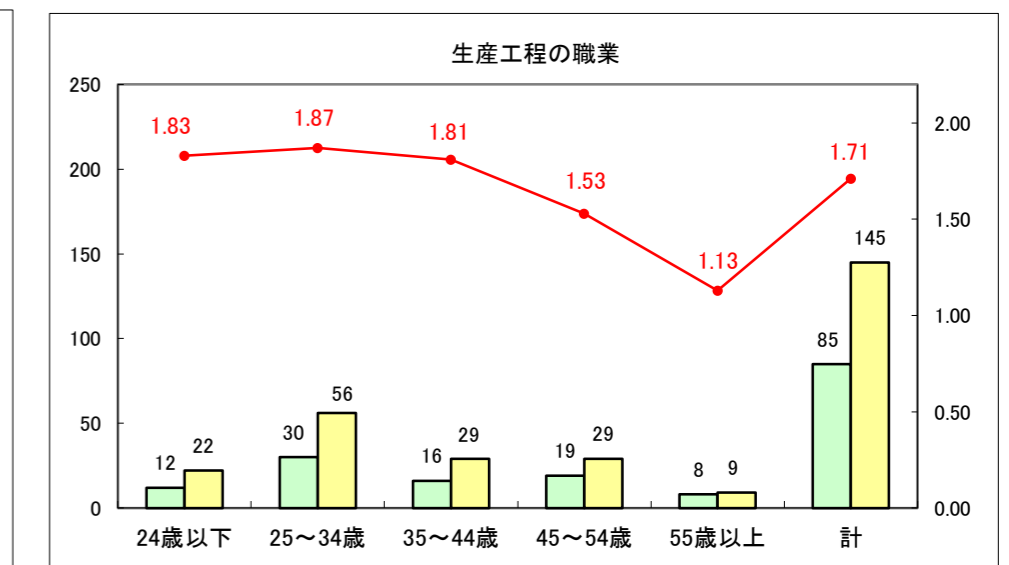

求人・求職バランスシート（常用+常用パート）〔ハローワーク野辺地〕

平成26年8月