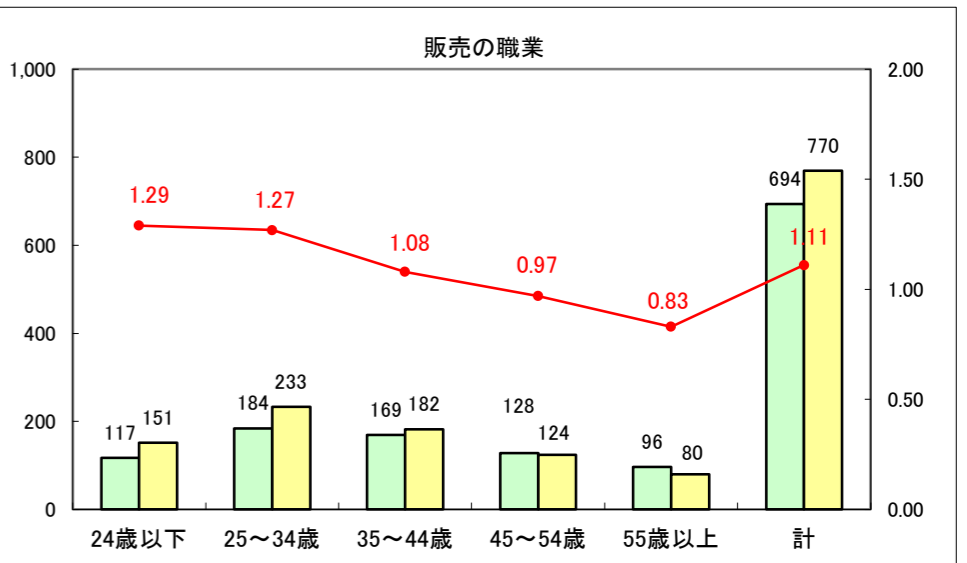

求人・求職バランスシート（常用＋常用パート）〔ハローワーク青森〕

平成26年8月

求人・求職バランスシート（常用+常用パート）〔ハローワーク八戸〕

平成26年8月

求人・求職バランスシート（常用+常用パート）〔ハローワーク弘前〕

平成26年8月

求人・求職バランスシート（常用+常用パート） 【ハローワークむつ】

平成26年8月