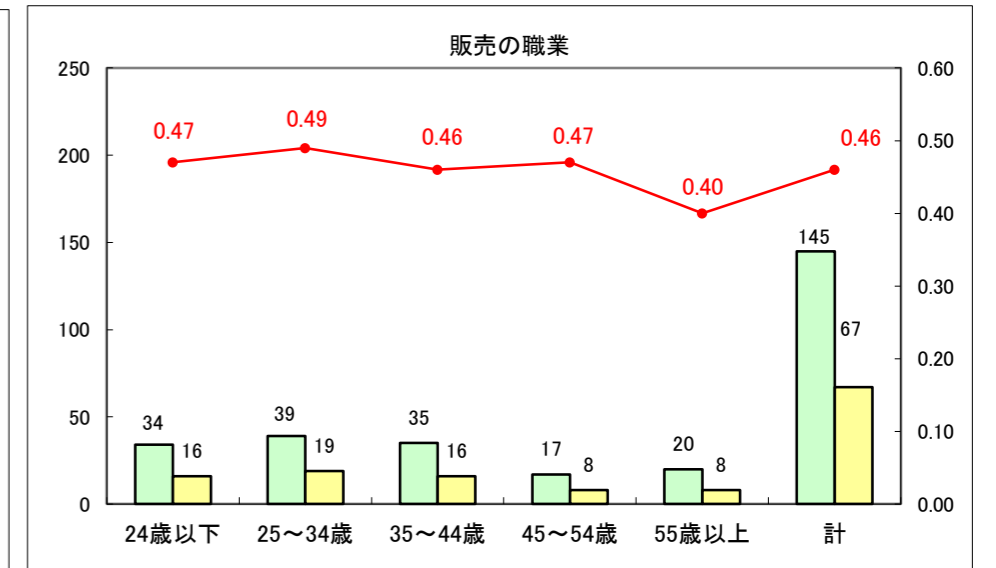

求人・求職バランスシート（常用+常用パート）〔ハローワーク黒石〕

平成26年8月