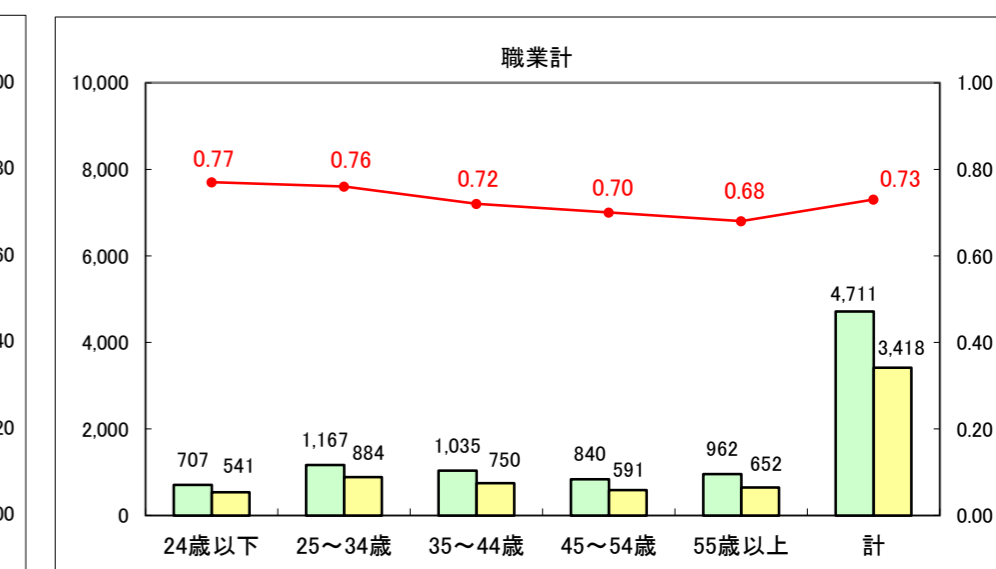

求人・求職バランスシート（常用＋常用パート）〔ハローワーク青森〕

平成26年8月

求人・求職バランスシート（常用+常用パート）〔ハローワーク八戸〕

平成26年8月

求人・求職バランスシート（常用+常用パート）〔ハローワーク弘前〕

平成26年8月

求人・求職バランスシート（常用+常用パート） 【ハローワークむつ】

平成26年8月