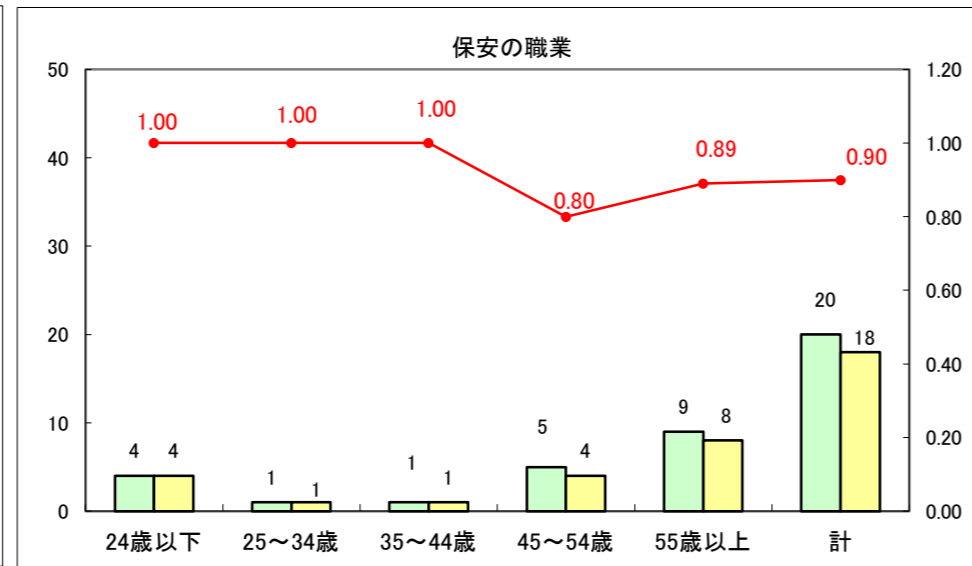

求人・求職バランスシート（常用＋常用パート）（ハローワーク五所川原）

平成26年8月