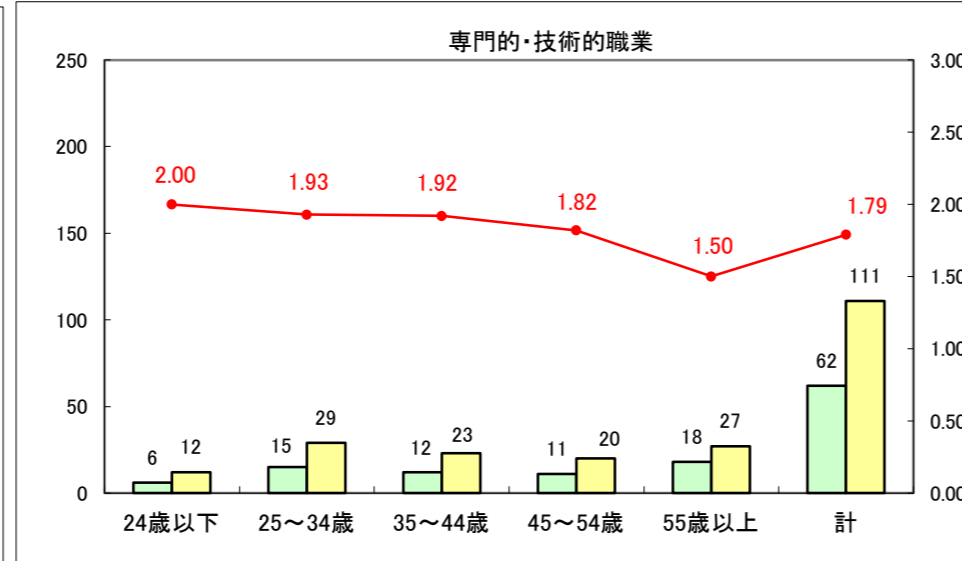

求人・求職バランスシート（常用+常用パート）〔ハローワーク野辺地〕

平成26年8月