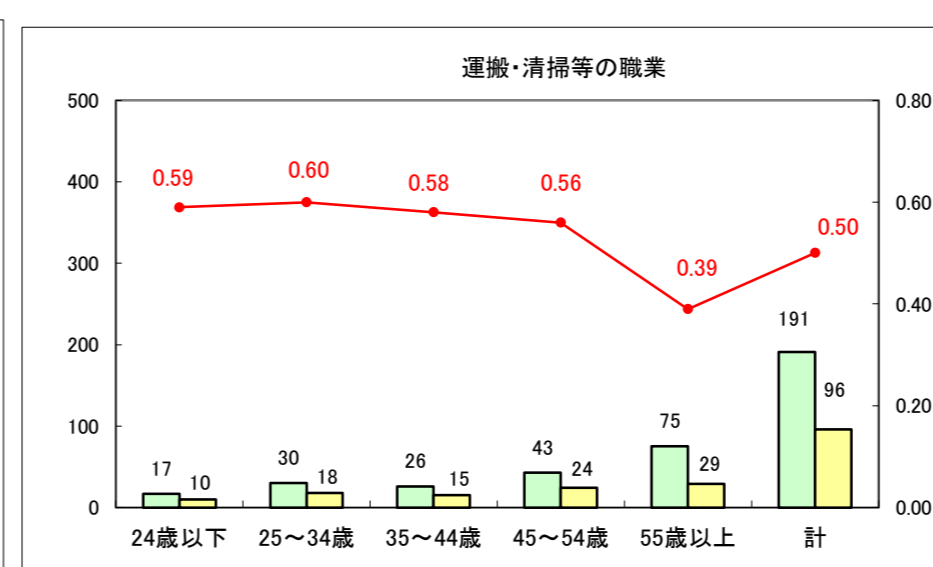

求人・求職バランスシート（常用+常用パート）〔ハローワーク野辺地〕

平成26年8月

求人・求職バランスシート（常用＋常用パート）（ハローワーク五所川原）

平成26年8月

求人・求職バランスシート（常用＋常用パート）〔ハローワーク三沢〕

平成26年8月

求人・求職バランスシート（常用＋常用パート）（ハローワーク＋和田）

平成26年8月