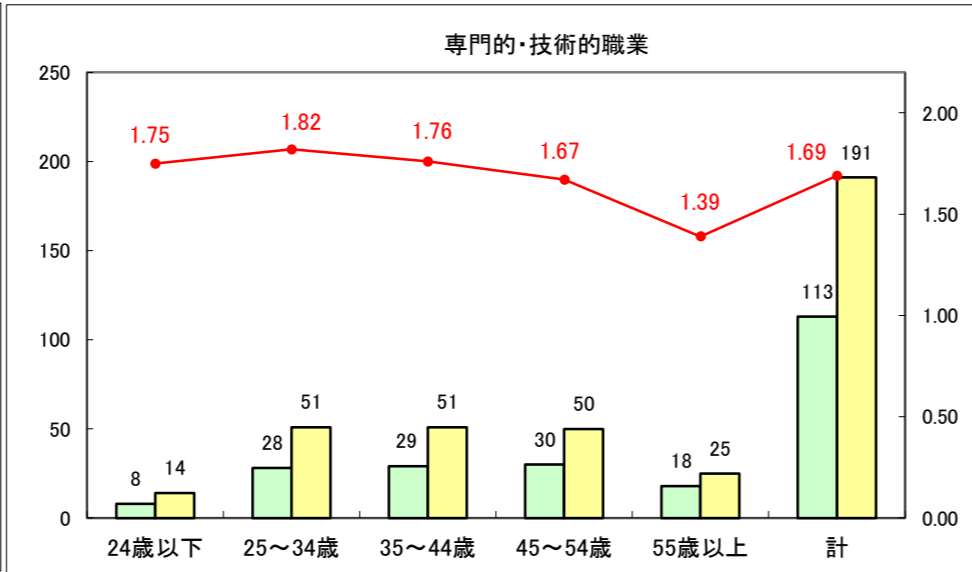

求人・求職バランスシート（常用+常用パート）〔ハローワーク野辺地〕

平成26年8月

求人・求職バランスシート（常用＋常用パート）（ハローワーク五所川原）

平成26年8月

求人・求職バランスシート（常用＋常用パート）〔ハローワーク三沢〕

平成26年8月

求人・求職バランスシート（常用＋常用パート）（ハローワーク＋和田）

平成26年8月