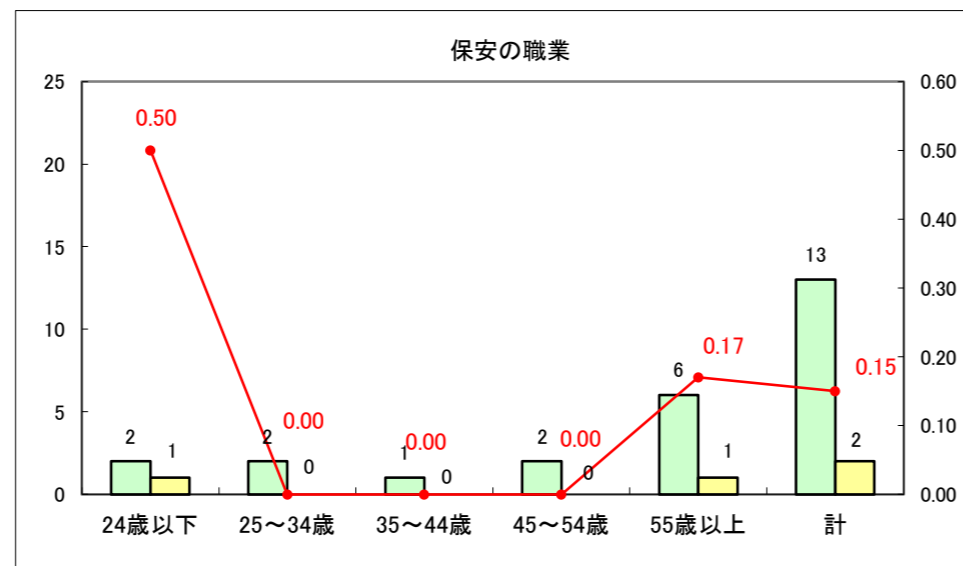

求人・求職バランスシート（常用+常用パート）〔ハローワーク黒石〕

平成26年8月