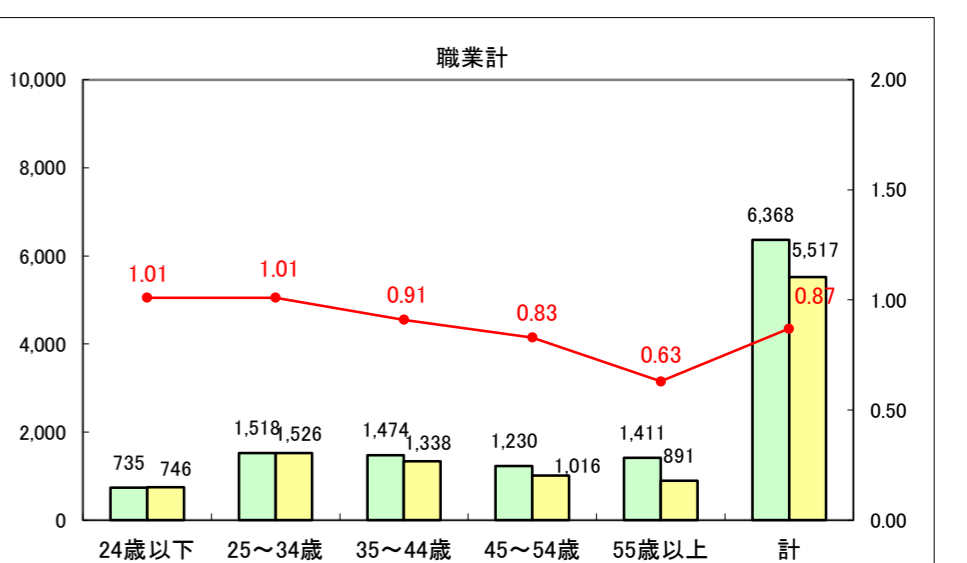

求人・求職バランスシート（常用＋常用パート）〔ハローワーク青森〕

平成26年8月

求人・求職バランスシート（常用+常用パート）〔ハローワーク八戸〕

平成26年8月

求人・求職バランスシート（常用+常用パート）〔ハローワーク弘前〕

平成26年8月

求人・求職バランスシート（常用+常用パート） 【ハローワークむつ】

平成26年8月