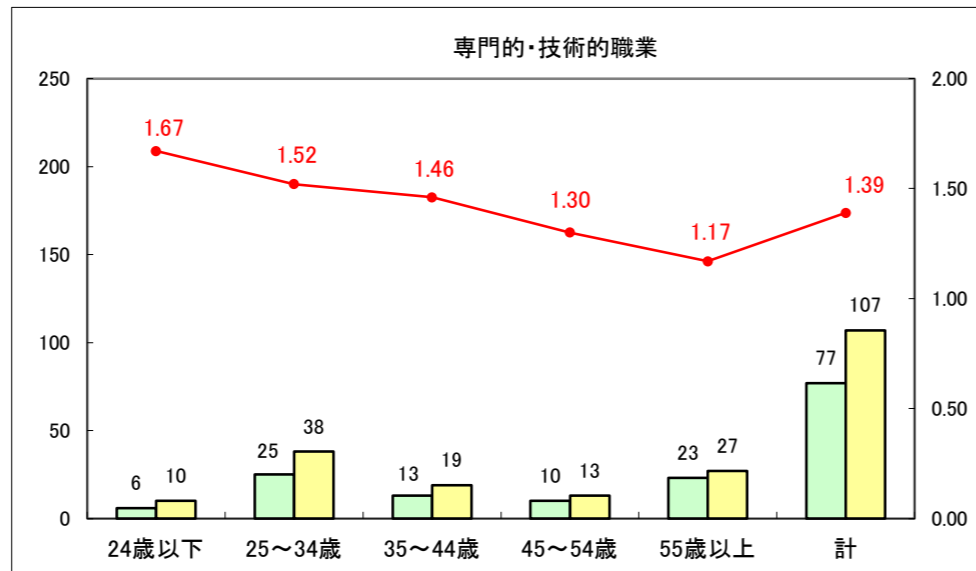

求人・求職バランスシート（常用＋常用パート）〔ハローワーク青森〕

平成26年8月

求人・求職バランスシート（常用+常用パート）〔ハローワーク八戸〕

平成26年8月

求人・求職バランスシート（常用+常用パート）〔ハローワーク弘前〕

平成26年8月

求人・求職バランスシート（常用+常用パート） 【ハローワークむつ】

平成26年8月