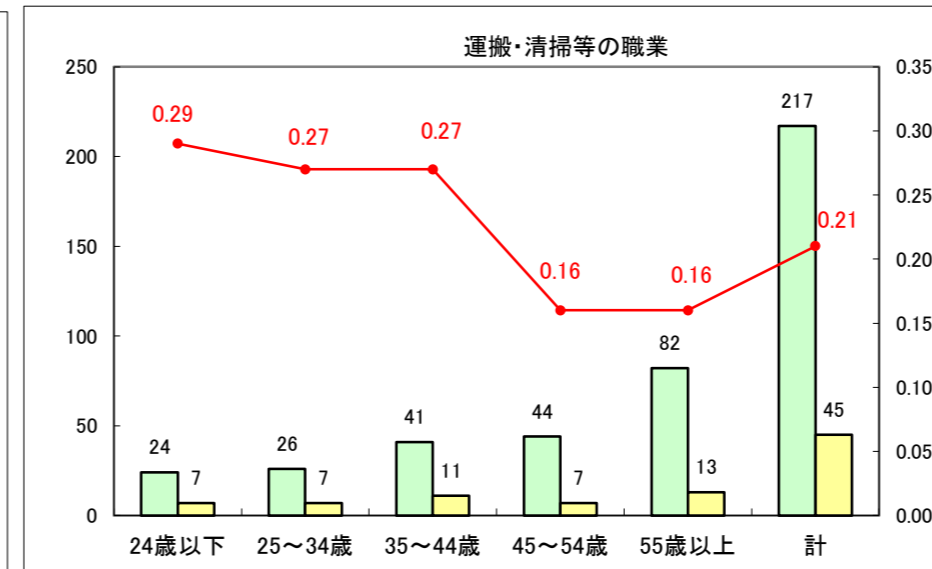

求人・求職バランスシート（常用＋常用パート）〔ハローワーク青森〕

平成26年8月

求人・求職バランスシート（常用+常用パート）〔ハローワーク八戸〕

平成26年8月

求人・求職バランスシート（常用+常用パート）〔ハローワーク弘前〕

平成26年8月

求人・求職バランスシート（常用+常用パート） 【ハローワークむつ】

平成26年8月