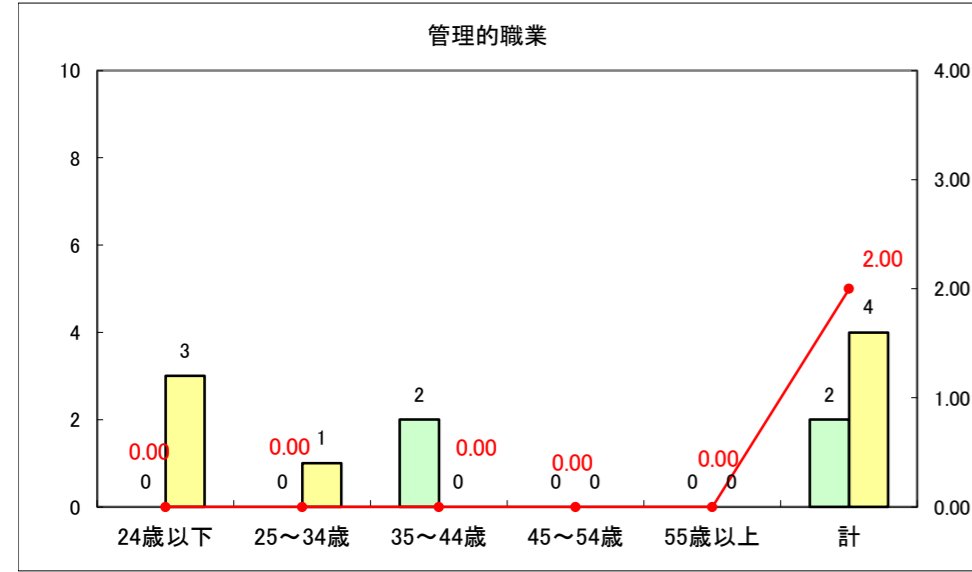

求人・求職バランスシート（常用+常用パート）〔ハローワーク野辺地〕

平成26年8月

求人・求職バランスシート（常用＋常用パート）（ハローワーク五所川原）

平成26年8月

求人・求職バランスシート（常用＋常用パート）〔ハローワーク三沢〕

平成26年8月

求人・求職バランスシート（常用＋常用パート）（ハローワーク＋和田）

平成26年8月