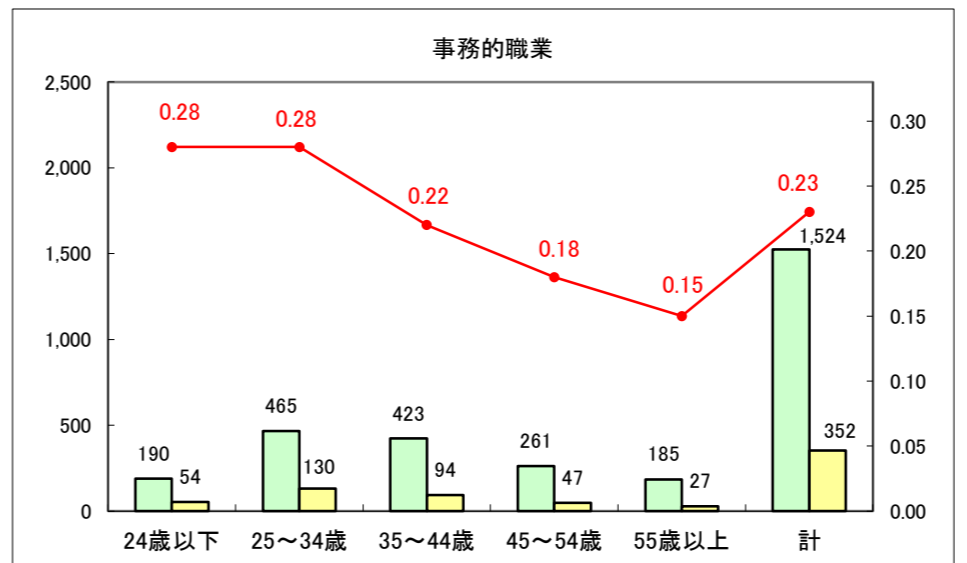

求人・求職バランスシート（常用＋常用パート）〔ハローワーク青森〕

平成26年8月

求人・求職バランスシート（常用+常用パート）〔ハローワーク八戸〕

平成26年8月

求人・求職バランスシート（常用+常用パート）〔ハローワーク弘前〕

平成26年8月

求人・求職バランスシート（常用+常用パート） 【ハローワークむつ】

平成26年8月