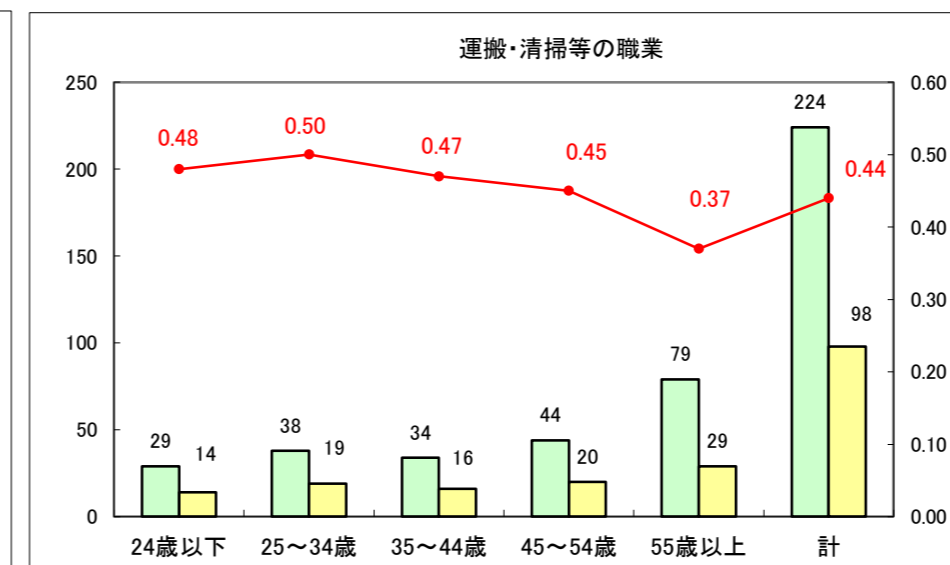

求人・求職バランスシート（常用+常用パート）〔ハローワーク黒石〕

平成26年8月