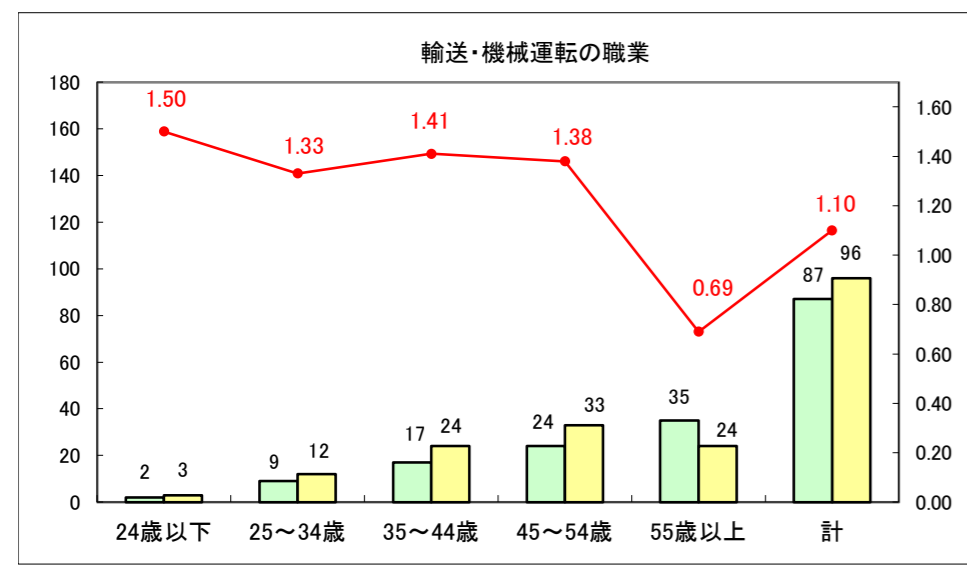

求人・求職バランスシート（常用+常用パート）〔ハローワーク黒石〕

平成26年8月