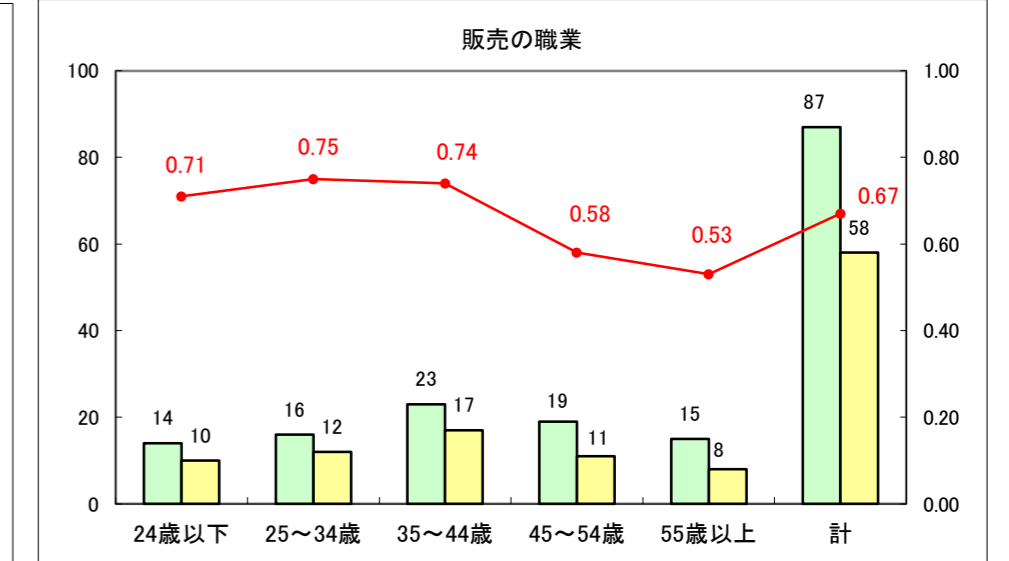

求人・求職バランスシート（常用+常用パート）〔ハローワーク野辺地〕

平成26年8月