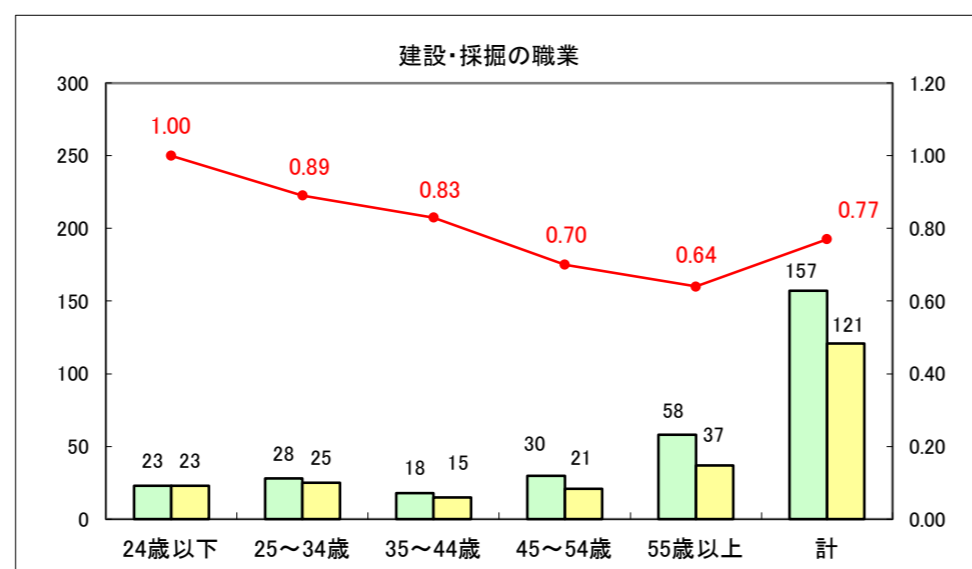

求人・求職バランスシート（常用＋常用パート）〔ハローワーク青森〕

平成26年8月

求人・求職バランスシート（常用+常用パート）〔ハローワーク八戸〕

平成26年8月

求人・求職バランスシート（常用+常用パート）〔ハローワーク弘前〕

平成26年8月

求人・求職バランスシート（常用+常用パート） 【ハローワークむつ】

平成26年8月