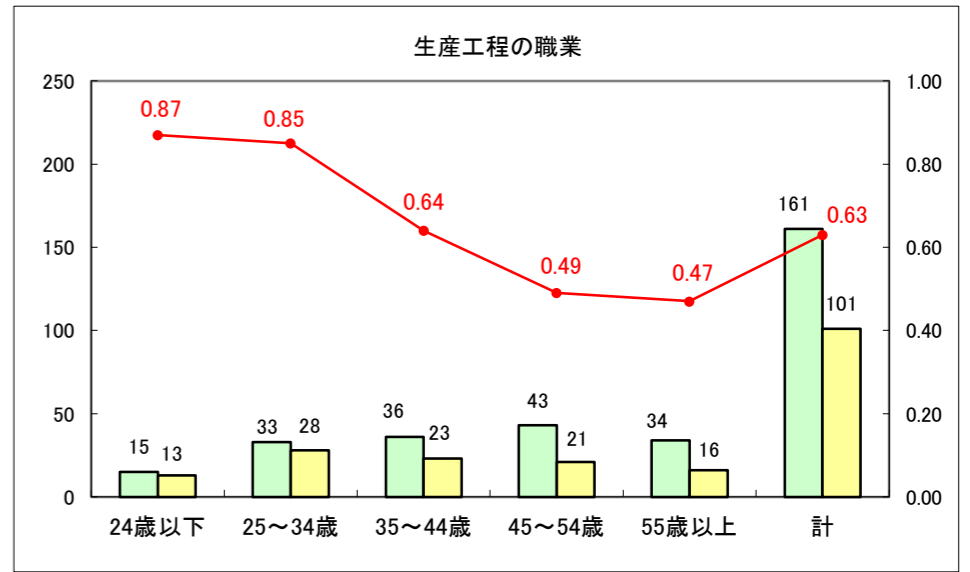

求人・求職バランスシート（常用+常用パート）〔ハローワーク野辺地〕

平成26年8月

求人・求職バランスシート（常用＋常用パート）（ハローワーク五所川原）

平成26年8月

求人・求職バランスシート（常用＋常用パート）〔ハローワーク三沢〕

平成26年8月

求人・求職バランスシート（常用＋常用パート）（ハローワーク＋和田）

平成26年8月