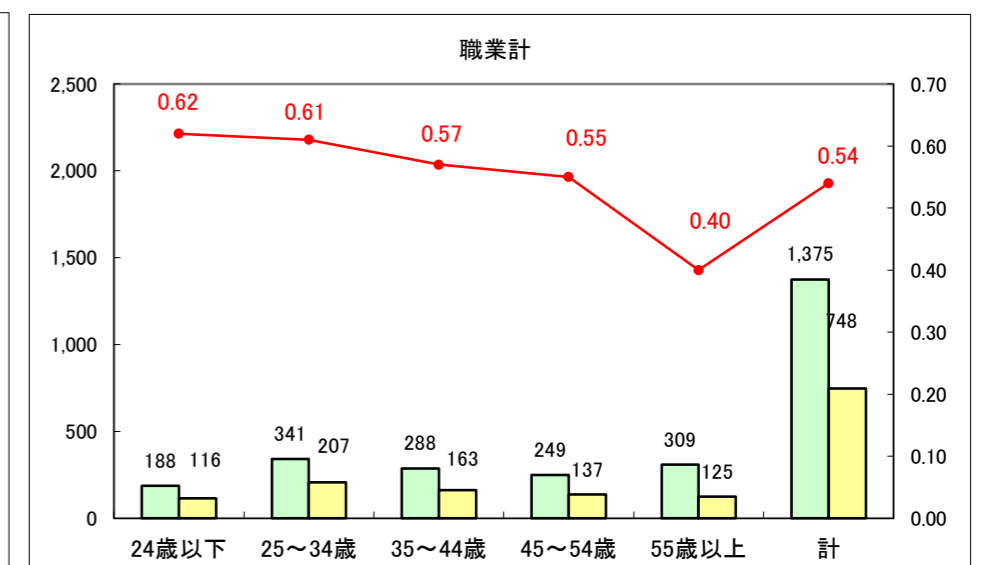

求人・求職バランスシート（常用+常用パート）〔ハローワーク黒石〕

平成26年8月