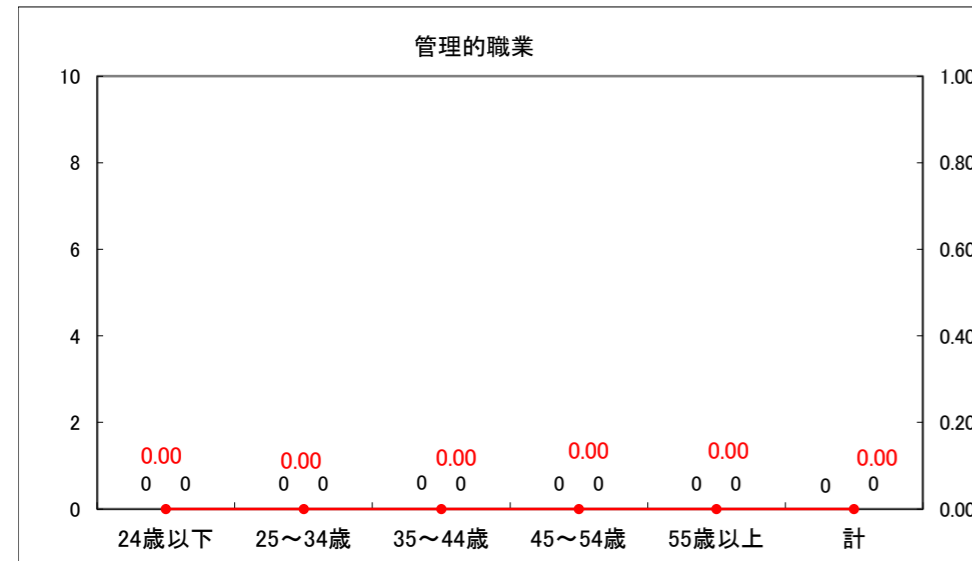

求人・求職バランスシート（常用+常用パート）〔ハローワーク野辺地〕

平成26年8月