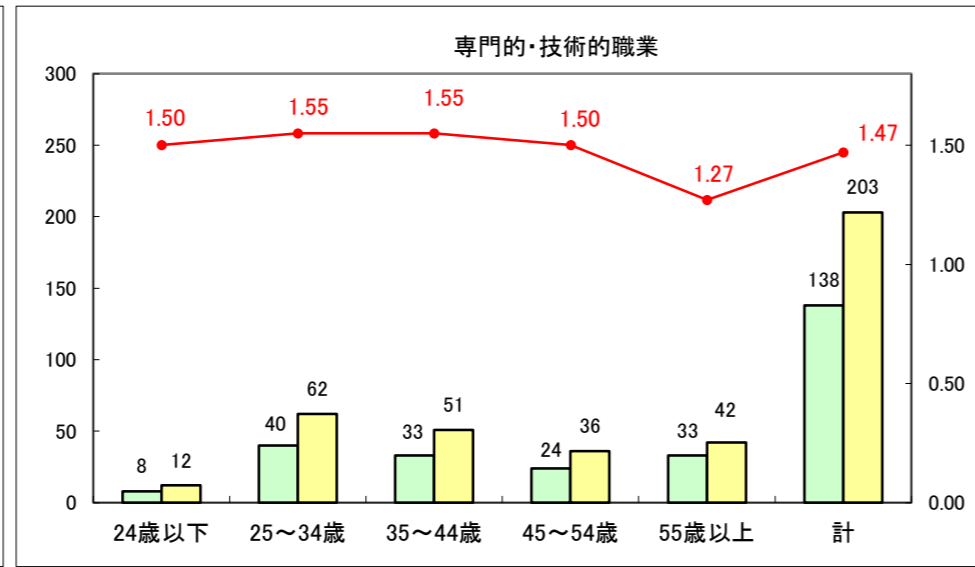

求人・求職バランスシート（常用+常用パート）〔ハローワーク野辺地〕

平成26年8月

求人・求職バランスシート（常用＋常用パート）（ハローワーク五所川原）

平成26年8月

求人・求職バランスシート（常用＋常用パート）〔ハローワーク三沢〕

平成26年8月

求人・求職バランスシート（常用＋常用パート）（ハローワーク＋和田）

平成26年8月