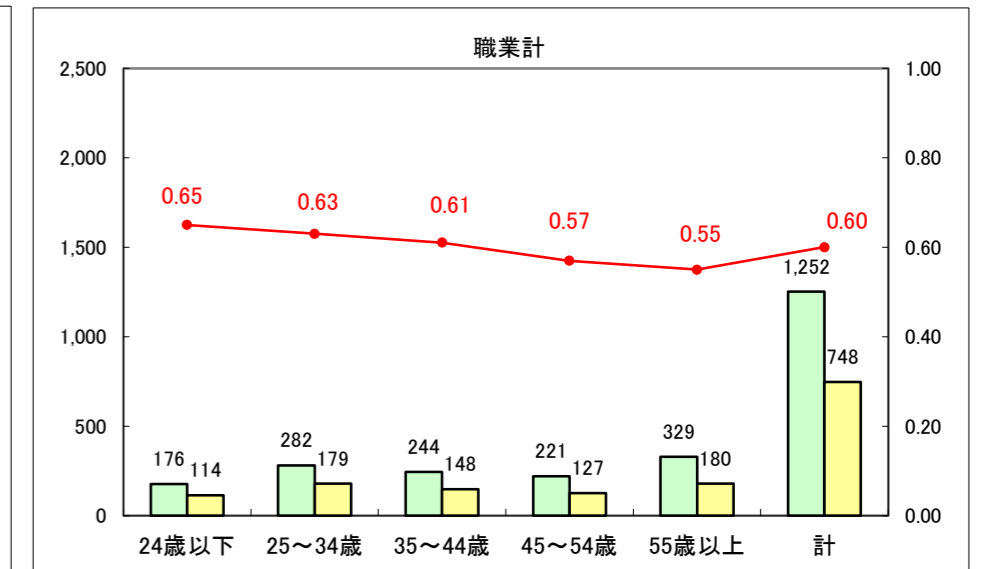

求人・求職バランスシート（常用＋常用パート）〔ハローワーク青森〕

平成26年8月

求人・求職バランスシート（常用+常用パート）〔ハローワーク八戸〕

平成26年8月

求人・求職バランスシート（常用+常用パート）〔ハローワーク弘前〕

平成26年8月

求人・求職バランスシート（常用+常用パート） 【ハローワークむつ】

平成26年8月