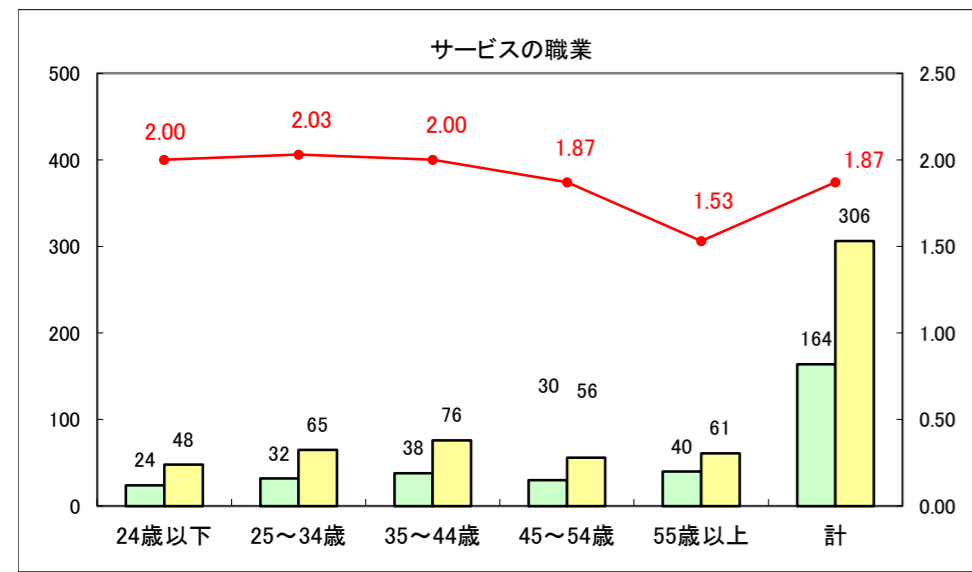

求人・求職バランスシート（常用+常用パート）〔ハローワーク野辺地〕

平成26年8月

求人・求職バランスシート（常用＋常用パート）（ハローワーク五所川原）

平成26年8月

求人・求職バランスシート（常用＋常用パート）〔ハローワーク三沢〕

平成26年8月

求人・求職バランスシート（常用＋常用パート）（ハローワーク＋和田）

平成26年8月