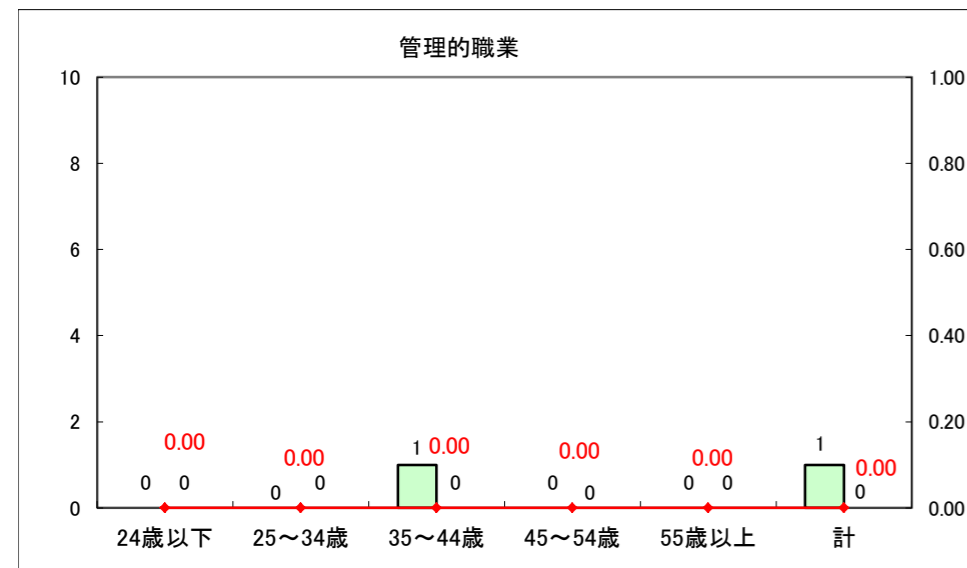

求人・求職バランスシート（常用+常用パート）〔ハローワーク黒石〕

平成26年8月