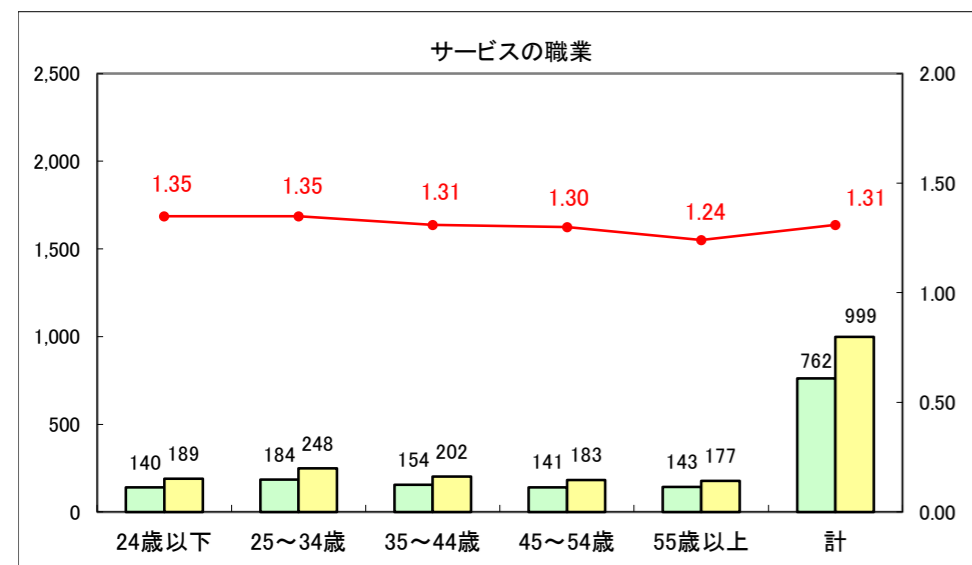

求人・求職バランスシート（常用＋常用パート）〔ハローワーク青森〕

平成26年8月

求人・求職バランスシート（常用+常用パート）〔ハローワーク八戸〕

平成26年8月

求人・求職バランスシート（常用+常用パート）〔ハローワーク弘前〕

平成26年8月

求人・求職バランスシート（常用+常用パート） 【ハローワークむつ】

平成26年8月