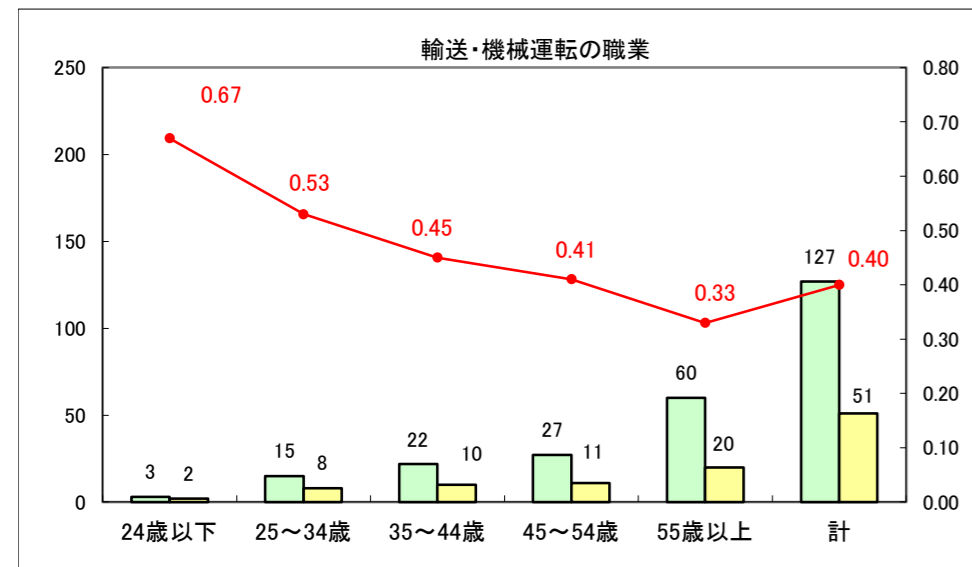

求人・求職バランスシート（常用＋常用パート）（ハローワーク五所川原）

平成26年8月