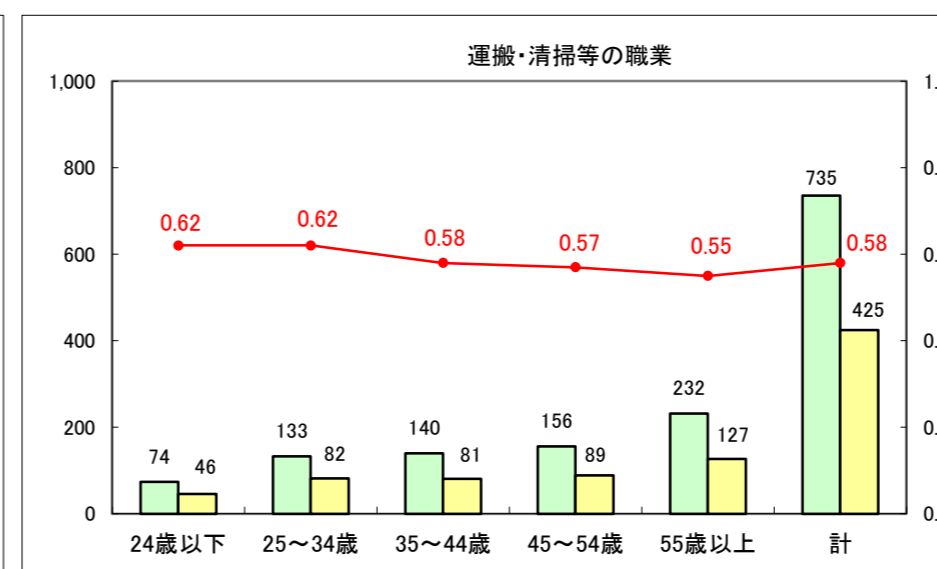

求人・求職バランスシート（常用＋常用パート）〔ハローワーク青森〕

平成26年8月

求人・求職バランスシート（常用+常用パート）〔ハローワーク八戸〕

平成26年8月

求人・求職バランスシート（常用+常用パート）〔ハローワーク弘前〕

平成26年8月

求人・求職バランスシート（常用+常用パート） 【ハローワークむつ】

平成26年8月