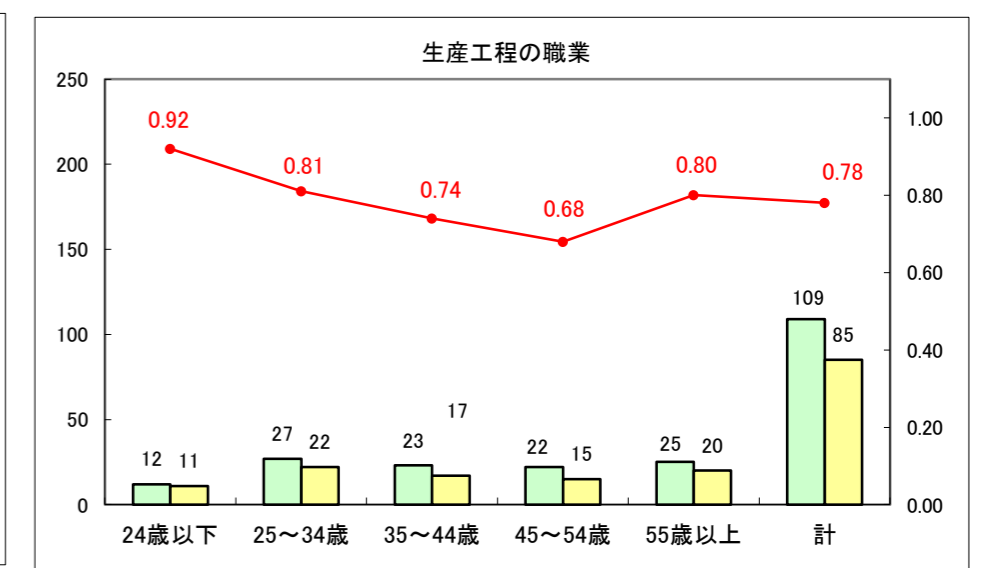

求人・求職バランスシート（常用＋常用パート）〔ハローワーク青森〕

平成26年8月

求人・求職バランスシート（常用+常用パート）〔ハローワーク八戸〕

平成26年8月

求人・求職バランスシート（常用+常用パート）〔ハローワーク弘前〕

平成26年8月

求人・求職バランスシート（常用+常用パート） 【ハローワークむつ】

平成26年8月