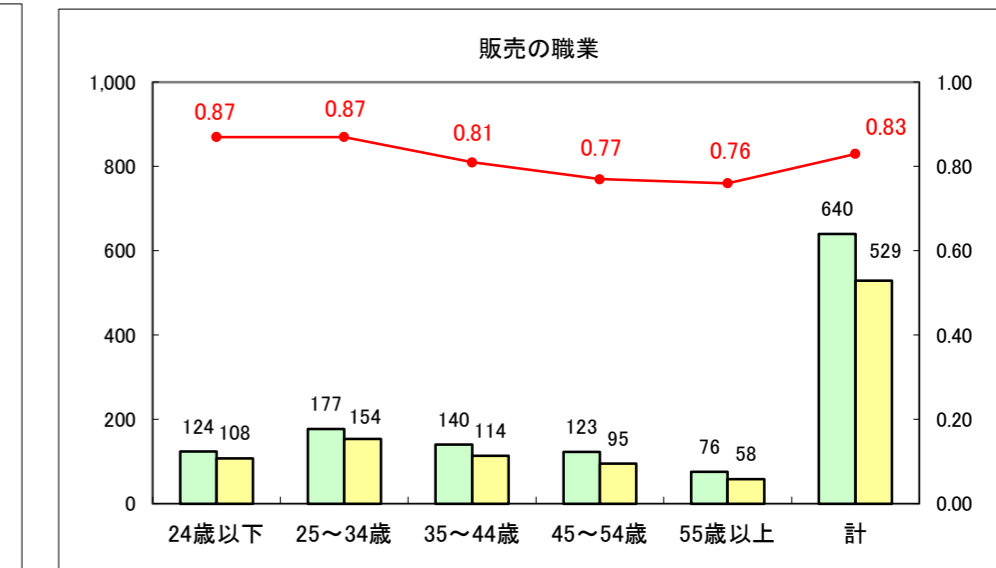

求人・求職バランスシート（常用＋常用パート）〔ハローワーク青森〕

平成26年8月

求人・求職バランスシート（常用+常用パート）〔ハローワーク八戸〕

平成26年8月

求人・求職バランスシート（常用+常用パート）〔ハローワーク弘前〕

平成26年8月

求人・求職バランスシート（常用+常用パート） 【ハローワークむつ】

平成26年8月