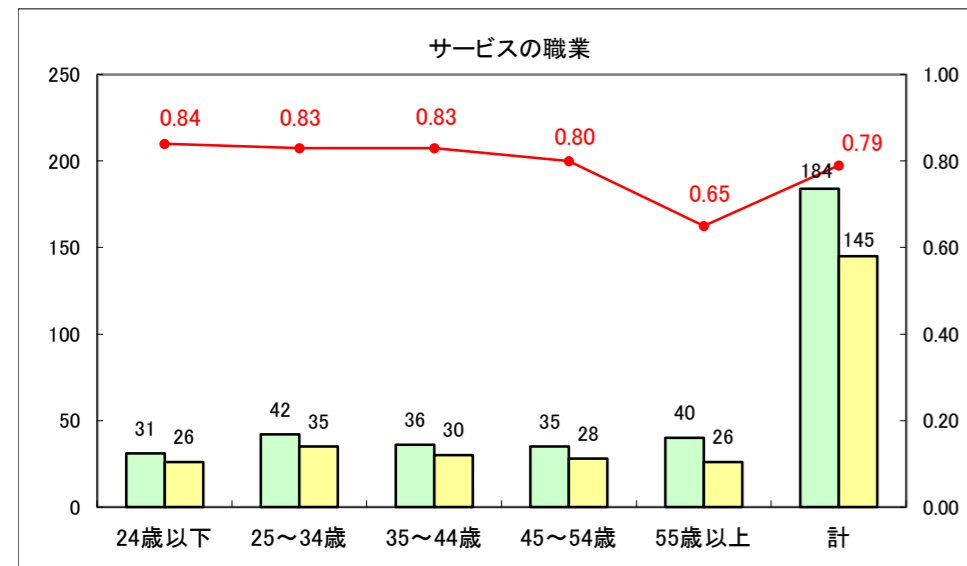

求人・求職バランスシート（常用+常用パート）〔ハローワーク黒石〕

平成26年8月