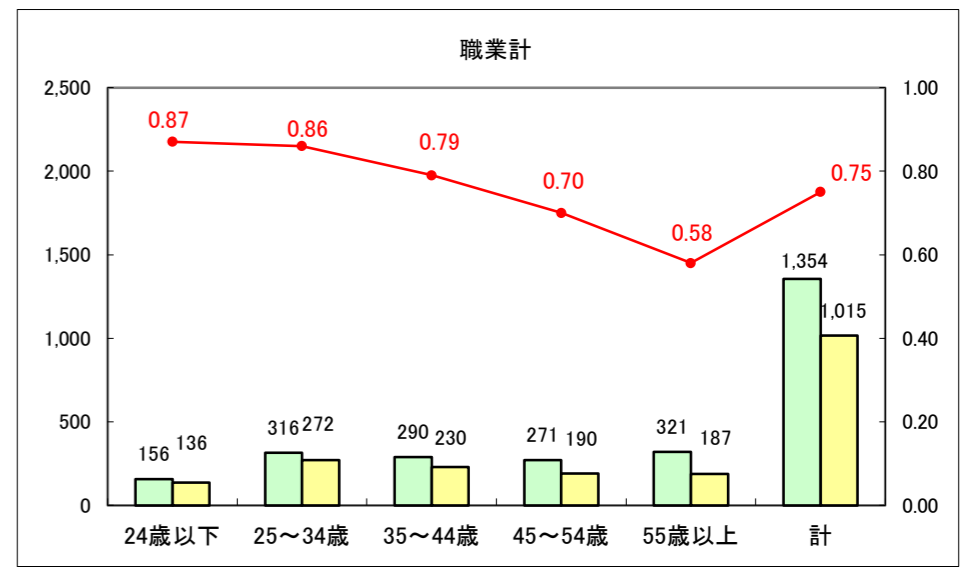

求人・求職バランスシート（常用+常用パート）〔ハローワーク野辺地〕

平成26年8月

求人・求職バランスシート（常用＋常用パート）（ハローワーク五所川原）

平成26年8月

求人・求職バランスシート（常用＋常用パート）〔ハローワーク三沢〕

平成26年8月

求人・求職バランスシート（常用＋常用パート）（ハローワーク＋和田）

平成26年8月