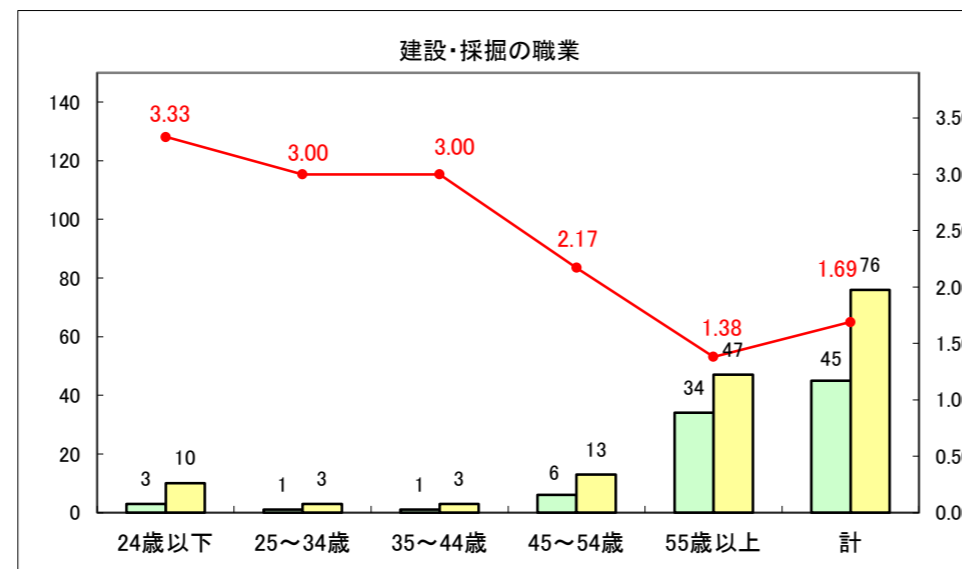

求人・求職バランスシート（常用+常用パート）〔ハローワーク野辺地〕

平成26年8月