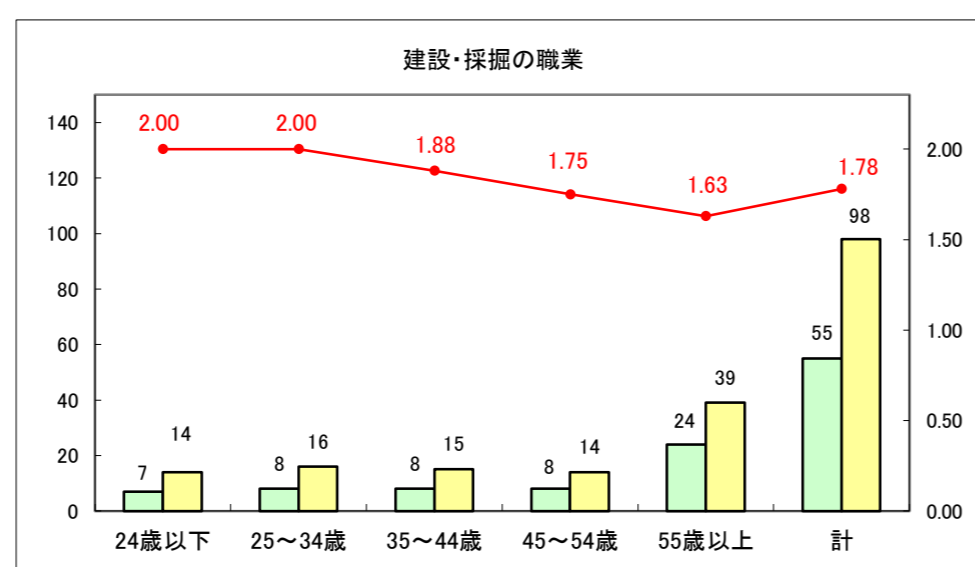

求人・求職バランスシート（常用+常用パート）〔ハローワーク野辺地〕

平成26年8月

求人・求職バランスシート（常用＋常用パート）（ハローワーク五所川原）

平成26年8月

求人・求職バランスシート（常用＋常用パート）〔ハローワーク三沢〕

平成26年8月

求人・求職バランスシート（常用＋常用パート）（ハローワーク＋和田）

平成26年8月