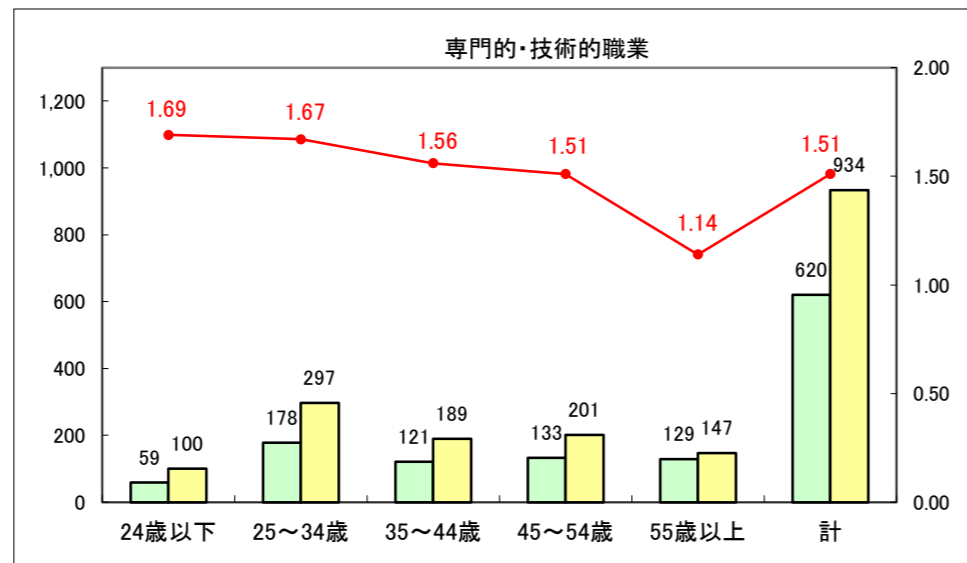

求人・求職バランスシート（常用＋常用パート）〔ハローワーク青森〕

平成26年8月

求人・求職バランスシート（常用+常用パート）〔ハローワーク八戸〕

平成26年8月

求人・求職バランスシート（常用+常用パート）〔ハローワーク弘前〕

平成26年8月

求人・求職バランスシート（常用+常用パート） 【ハローワークむつ】

平成26年8月