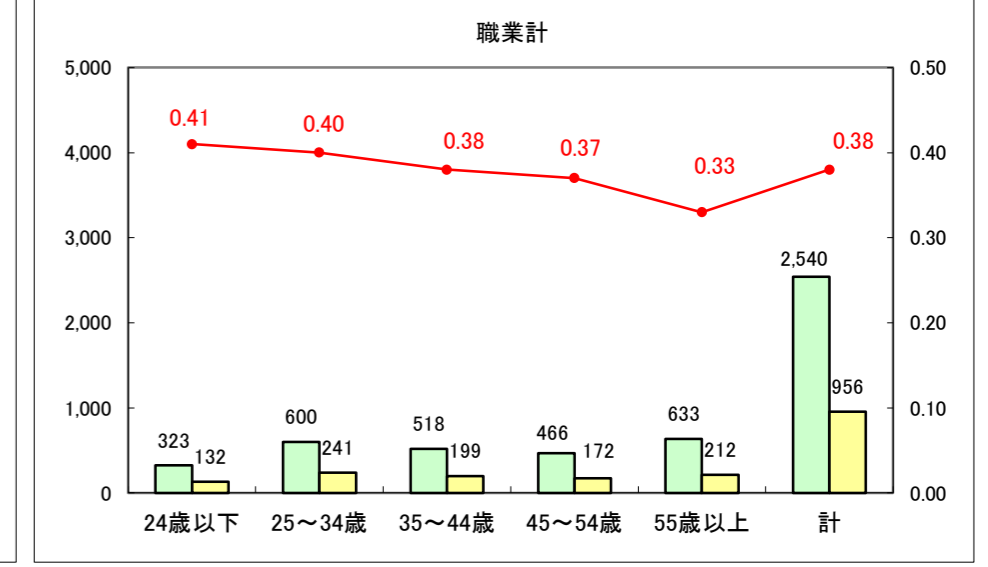

求人・求職バランスシート（常用＋常用パート）（ハローワーク五所川原）

平成26年8月