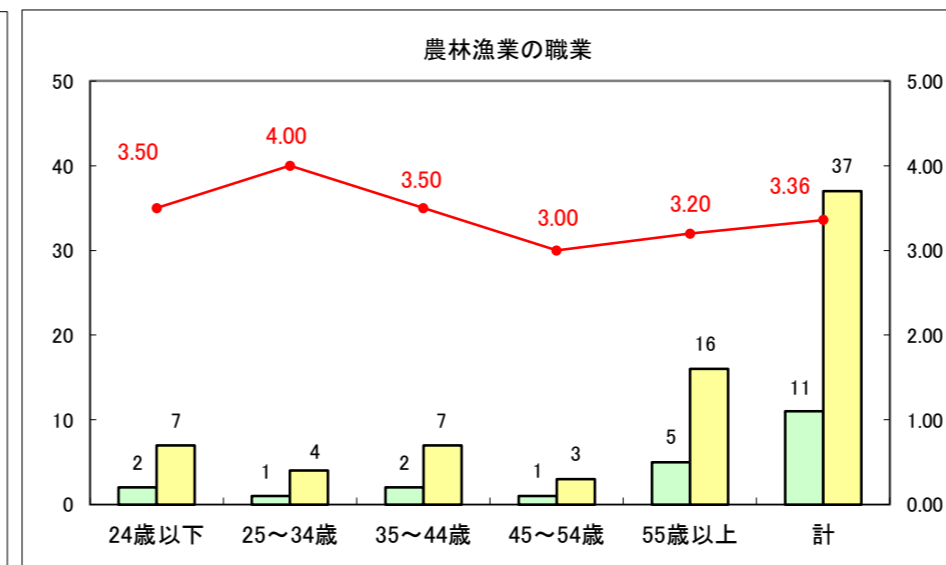

求人・求職バランスシート（常用+常用パート）〔ハローワーク野辺地〕

平成26年8月