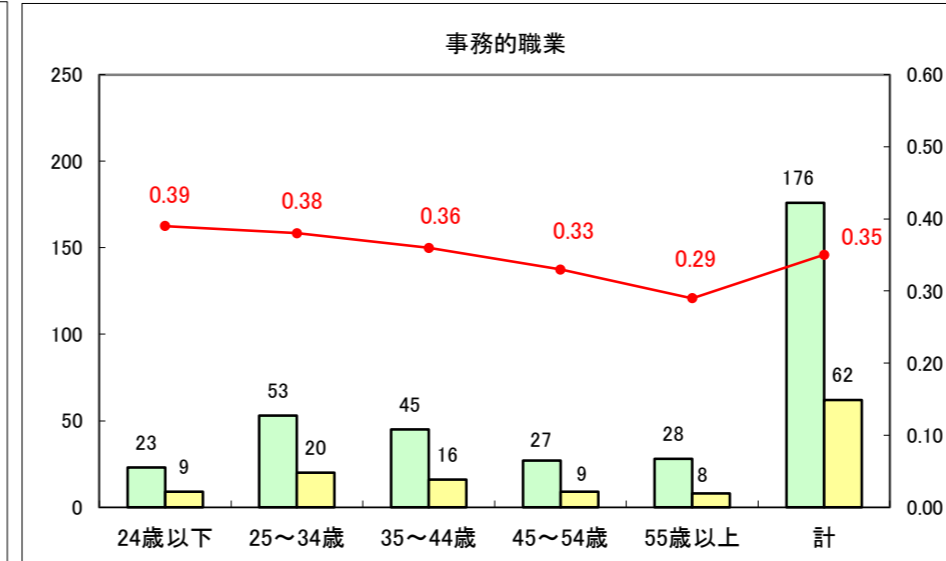

求人・求職バランスシート（常用+常用パート）〔ハローワーク野辺地〕

平成26年8月