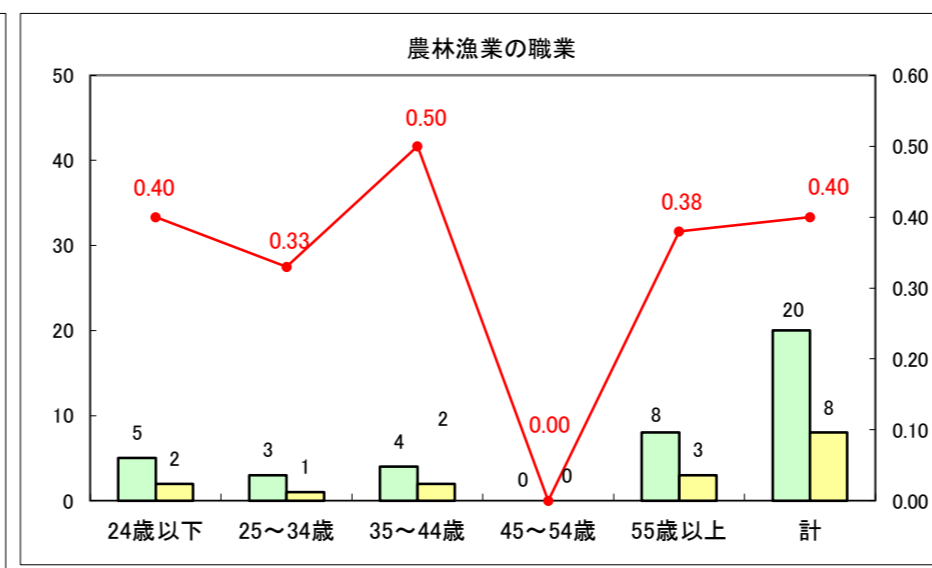

求人・求職バランスシート（常用＋常用パート）〔ハローワーク青森〕

平成26年8月

求人・求職バランスシート（常用+常用パート）〔ハローワーク八戸〕

平成26年8月

求人・求職バランスシート（常用+常用パート）〔ハローワーク弘前〕

平成26年8月

求人・求職バランスシート（常用+常用パート） 【ハローワークむつ】

平成26年8月