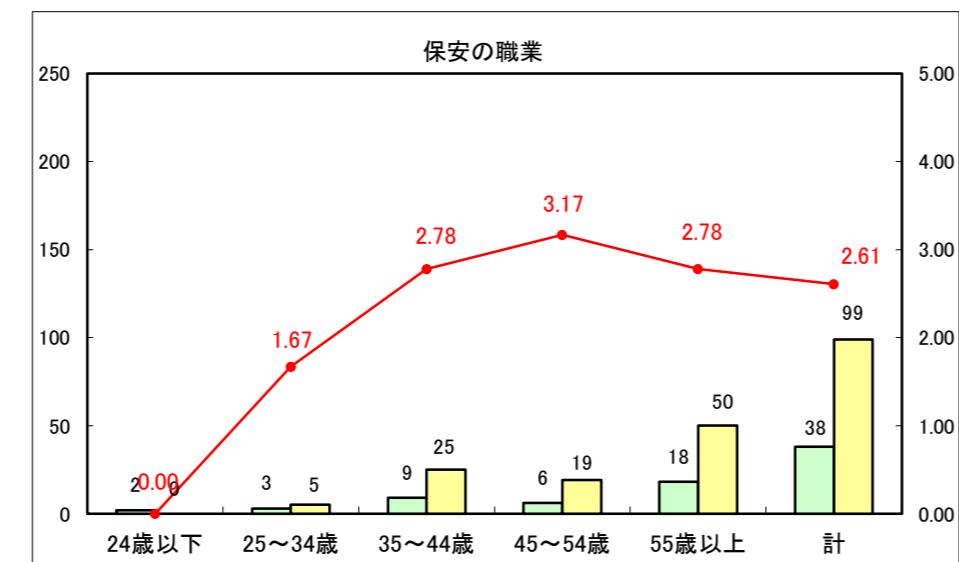

求人・求職バランスシート（常用＋常用パート）〔ハローワーク青森〕

平成26年8月

求人・求職バランスシート（常用+常用パート）〔ハローワーク八戸〕

平成26年8月

求人・求職バランスシート（常用+常用パート）〔ハローワーク弘前〕

平成26年8月

求人・求職バランスシート（常用+常用パート） 【ハローワークむつ】

平成26年8月