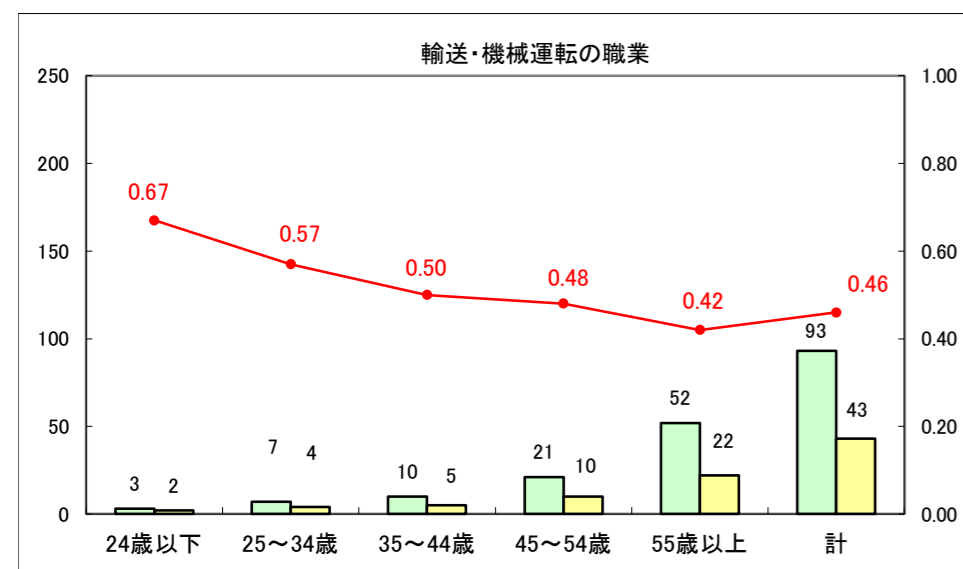

求人・求職バランスシート（常用＋常用パート）〔ハローワーク青森〕

平成26年8月

求人・求職バランスシート（常用+常用パート）〔ハローワーク八戸〕

平成26年8月

求人・求職バランスシート（常用+常用パート）〔ハローワーク弘前〕

平成26年8月

求人・求職バランスシート（常用+常用パート） 【ハローワークむつ】

平成26年8月