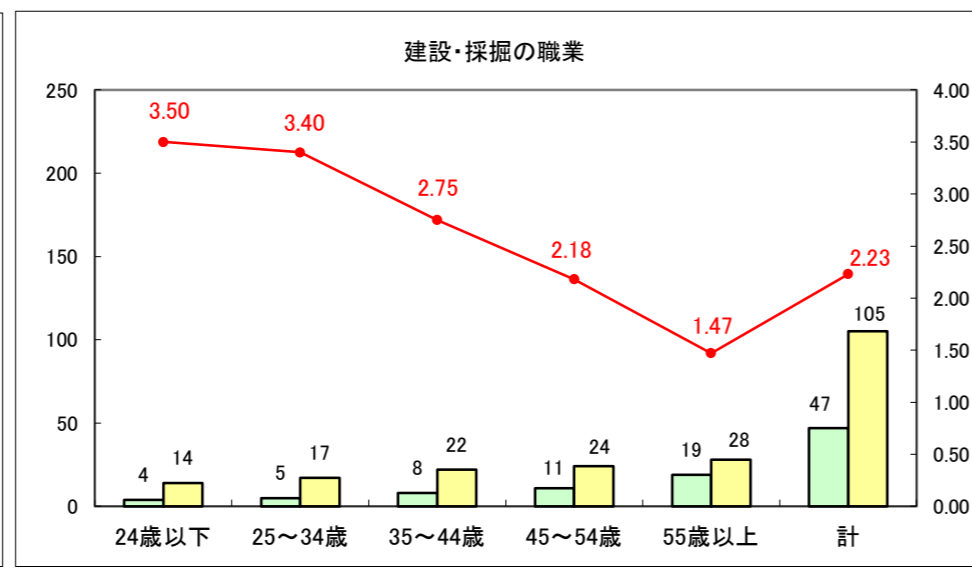

求人・求職バランスシート（常用+常用パート）〔ハローワーク野辺地〕

平成26年8月

求人・求職バランスシート（常用＋常用パート）（ハローワーク五所川原）

平成26年8月

求人・求職バランスシート（常用＋常用パート）〔ハローワーク三沢〕

平成26年8月

求人・求職バランスシート（常用＋常用パート）（ハローワーク＋和田）

平成26年8月