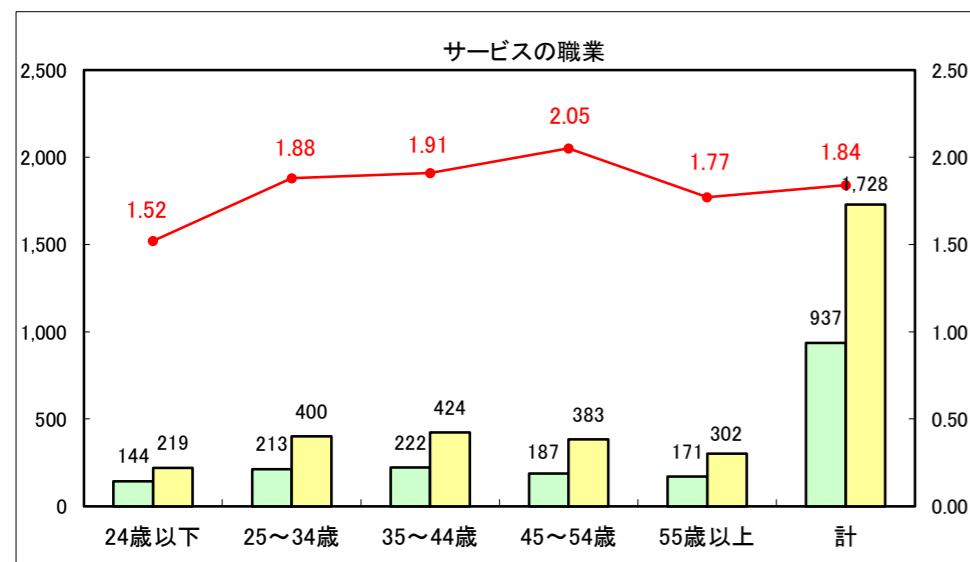

求人・求職バランスシート（常用＋常用パート）〔ハローワーク青森〕

平成26年8月

求人・求職バランスシート（常用+常用パート）〔ハローワーク八戸〕

平成26年8月

求人・求職バランスシート（常用+常用パート）〔ハローワーク弘前〕

平成26年8月

求人・求職バランスシート（常用+常用パート） 【ハローワークむつ】

平成26年8月