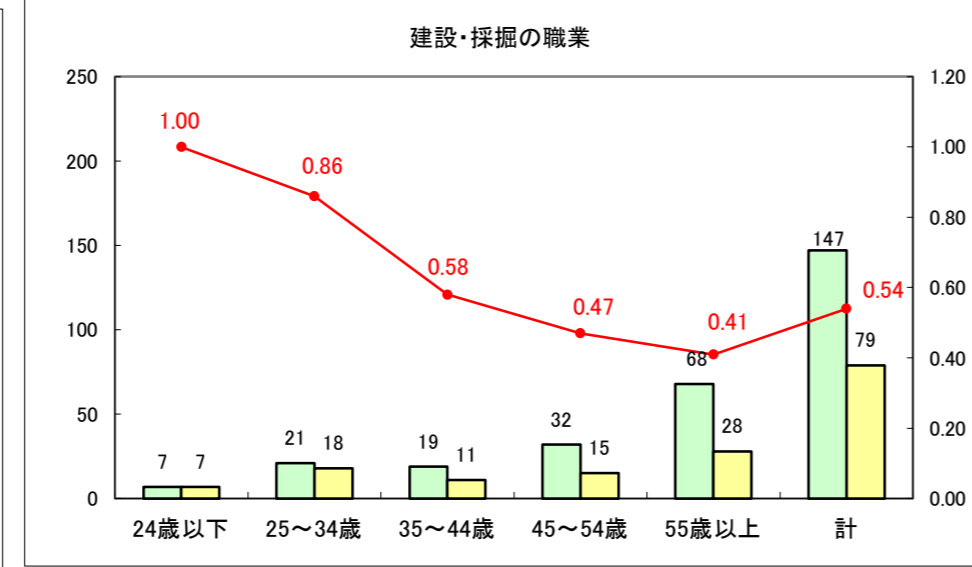

求人・求職バランスシート（常用＋常用パート）（ハローワーク五所川原）

平成26年8月