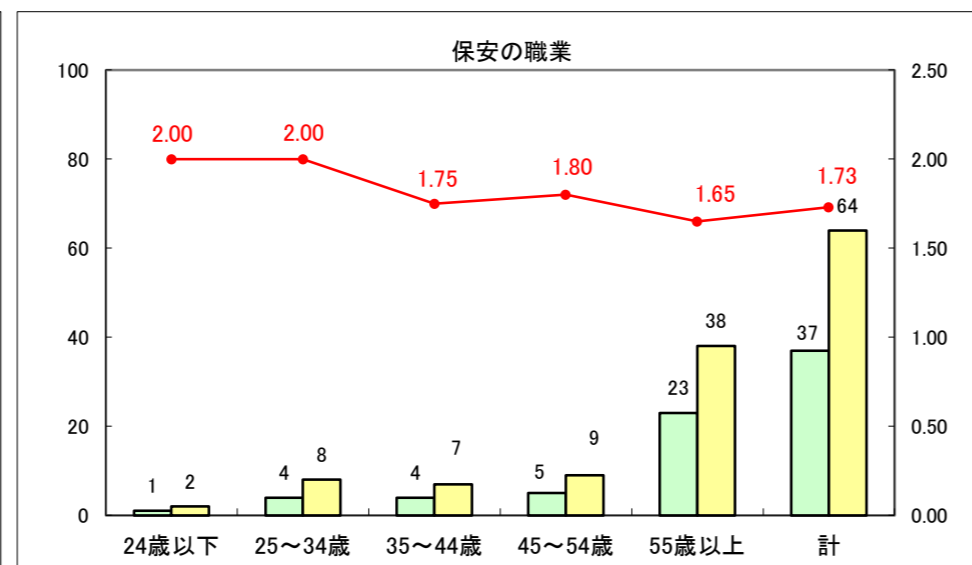

求人・求職バランスシート（常用＋常用パート）〔ハローワーク青森〕

平成26年8月

求人・求職バランスシート（常用+常用パート）〔ハローワーク八戸〕

平成26年8月

求人・求職バランスシート（常用+常用パート）〔ハローワーク弘前〕

平成26年8月

求人・求職バランスシート（常用+常用パート） 【ハローワークむつ】

平成26年8月