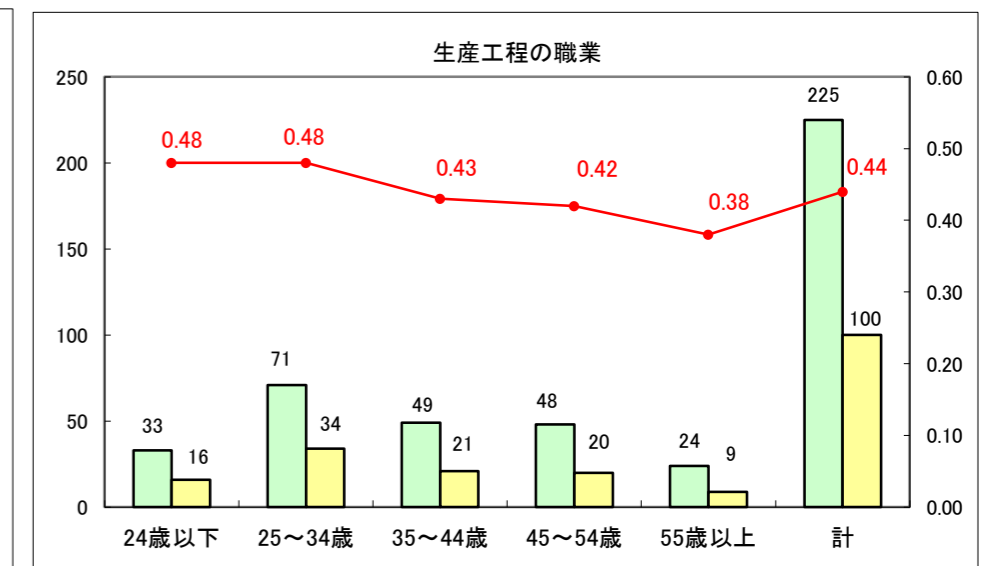

求人・求職バランスシート（常用+常用パート）〔ハローワーク黒石〕

平成26年8月