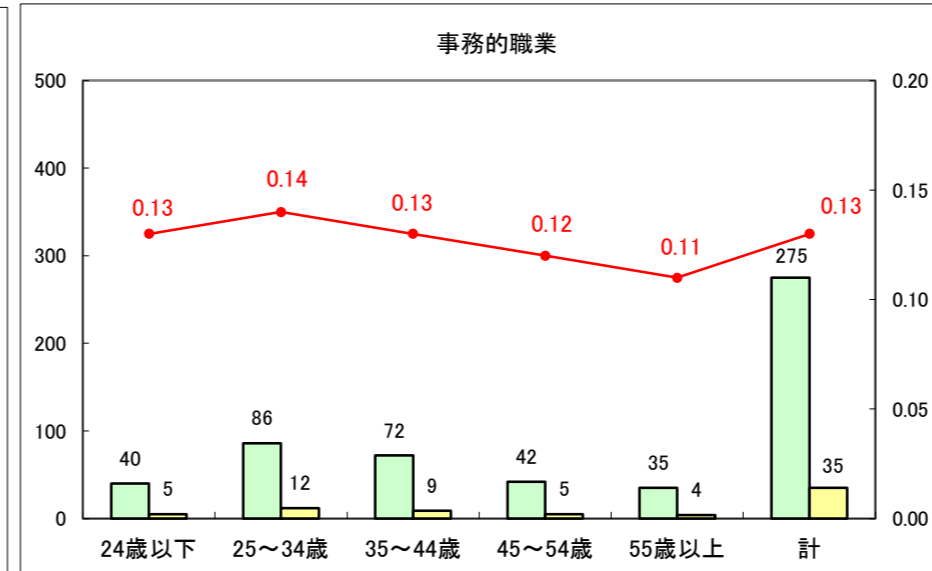

求人・求職バランスシート（常用＋常用パート）〔ハローワーク青森〕

平成26年8月

求人・求職バランスシート（常用+常用パート）〔ハローワーク八戸〕

平成26年8月

求人・求職バランスシート（常用+常用パート）〔ハローワーク弘前〕

平成26年8月

求人・求職バランスシート（常用+常用パート） 【ハローワークむつ】

平成26年8月