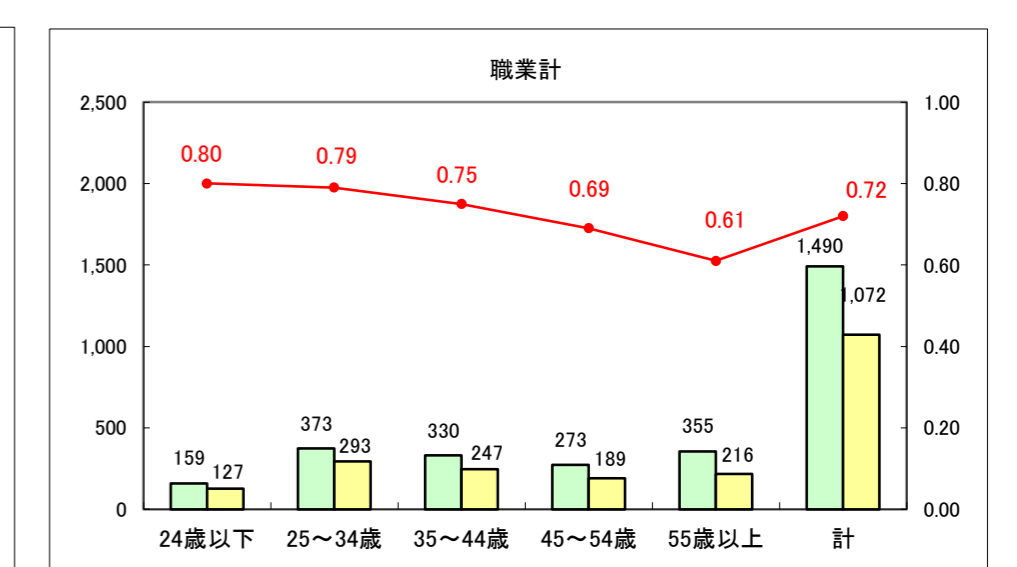

求人・求職バランスシート（常用+常用パート）〔ハローワーク野辺地〕

平成26年8月

求人・求職バランスシート（常用＋常用パート）（ハローワーク五所川原）

平成26年8月

求人・求職バランスシート（常用＋常用パート）〔ハローワーク三沢〕

平成26年8月

求人・求職バランスシート（常用＋常用パート）（ハローワーク＋和田）

平成26年8月