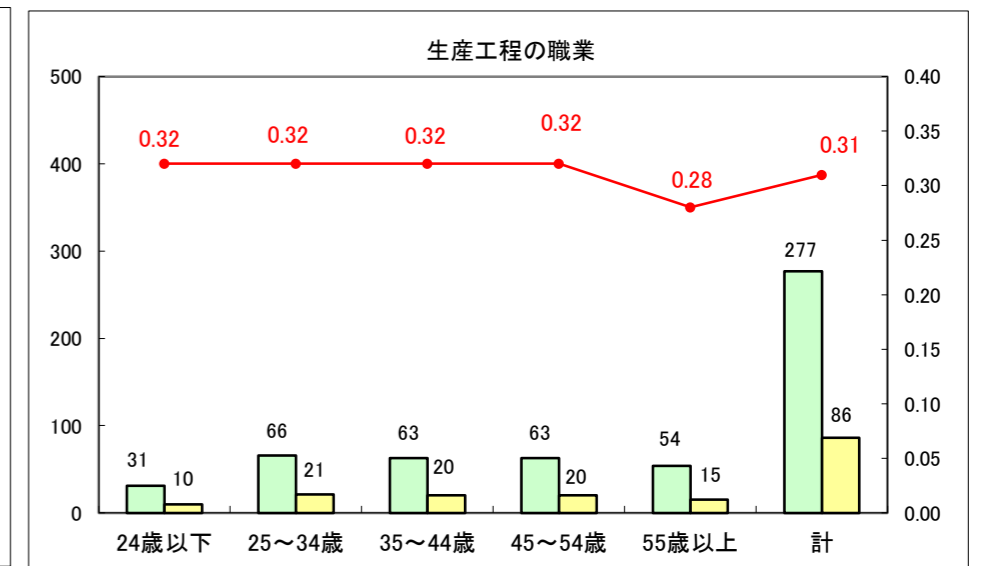

求人・求職バランスシート（常用＋常用パート）（ハローワーク五所川原）

平成26年8月