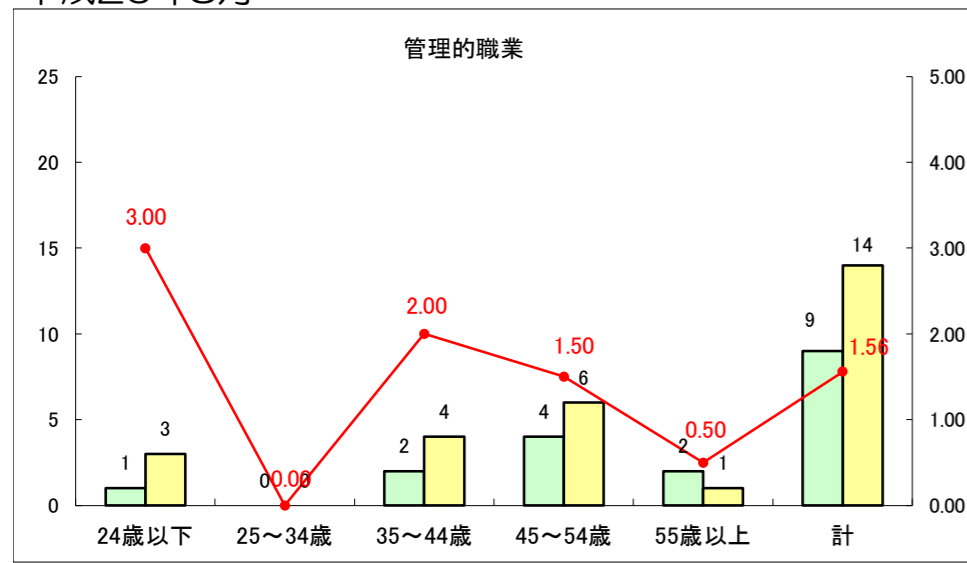

求人・求職バランスシート（常用＋常用パート）〔ハローワーク青森〕

平成26年8月

求人・求職バランスシート（常用+常用パート）〔ハローワーク八戸〕

平成26年8月

求人・求職バランスシート（常用+常用パート）〔ハローワーク弘前〕

平成26年8月

求人・求職バランスシート（常用+常用パート） 【ハローワークむつ】

平成26年8月