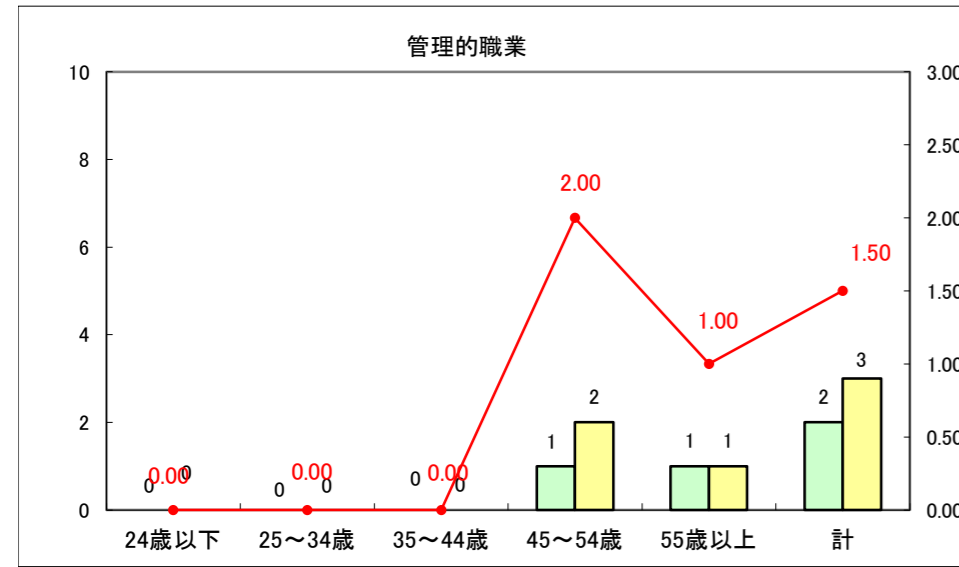

求人・求職バランスシート（常用+常用パート）〔ハローワーク野辺地〕

平成26年8月

求人・求職バランスシート（常用＋常用パート）（ハローワーク五所川原）

平成26年8月

求人・求職バランスシート（常用＋常用パート）〔ハローワーク三沢〕

平成26年8月

求人・求職バランスシート（常用＋常用パート）（ハローワーク＋和田）

平成26年8月