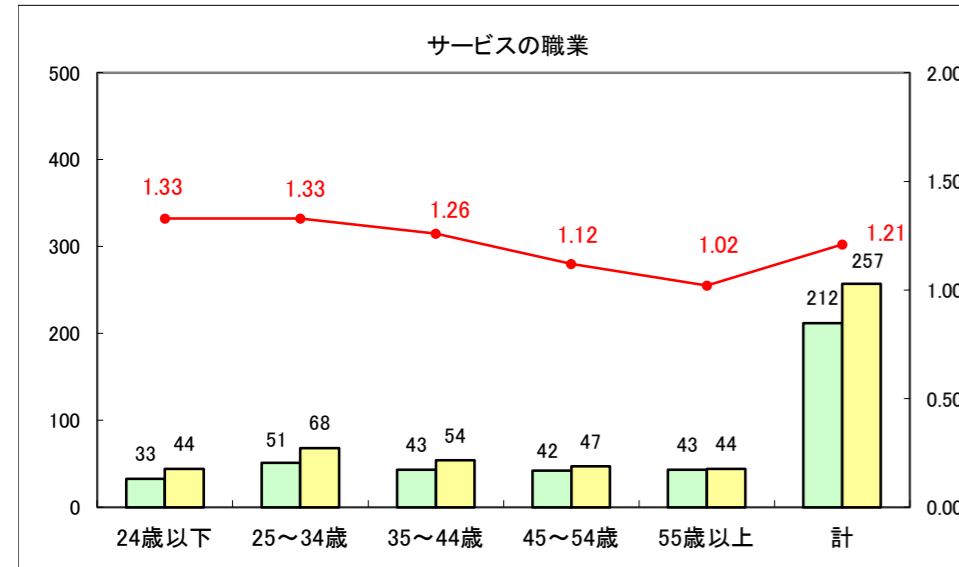

求人・求職バランスシート（常用+常用パート）〔ハローワーク野辺地〕

平成26年8月

求人・求職バランスシート（常用＋常用パート）（ハローワーク五所川原）

平成26年8月

求人・求職バランスシート（常用＋常用パート）〔ハローワーク三沢〕

平成26年8月

求人・求職バランスシート（常用＋常用パート）（ハローワーク＋和田）

平成26年8月