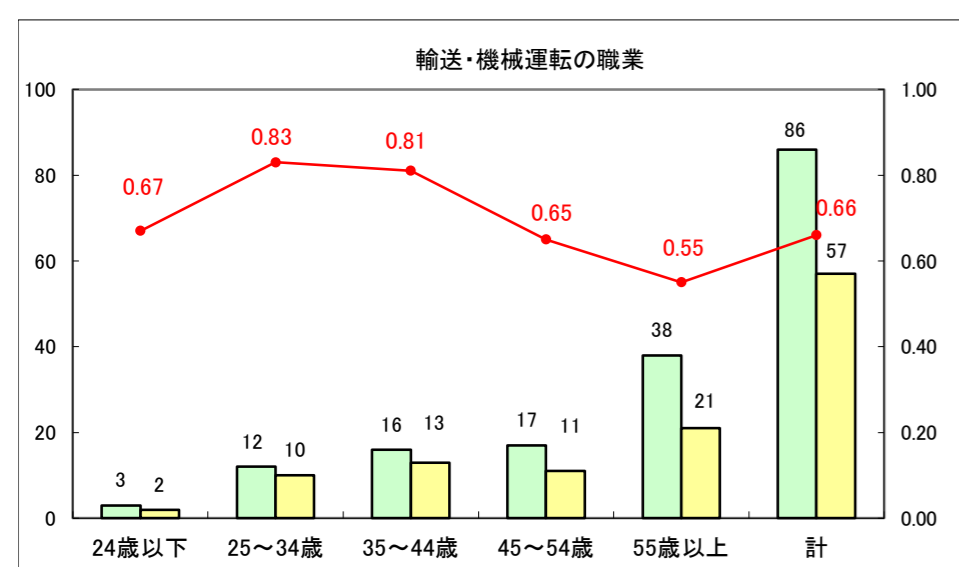

求人・求職バランスシート（常用+常用パート）〔ハローワーク野辺地〕

平成26年8月

求人・求職バランスシート（常用＋常用パート）（ハローワーク五所川原）

平成26年8月

求人・求職バランスシート（常用＋常用パート）〔ハローワーク三沢〕

平成26年8月

求人・求職バランスシート（常用＋常用パート）（ハローワーク＋和田）

平成26年8月