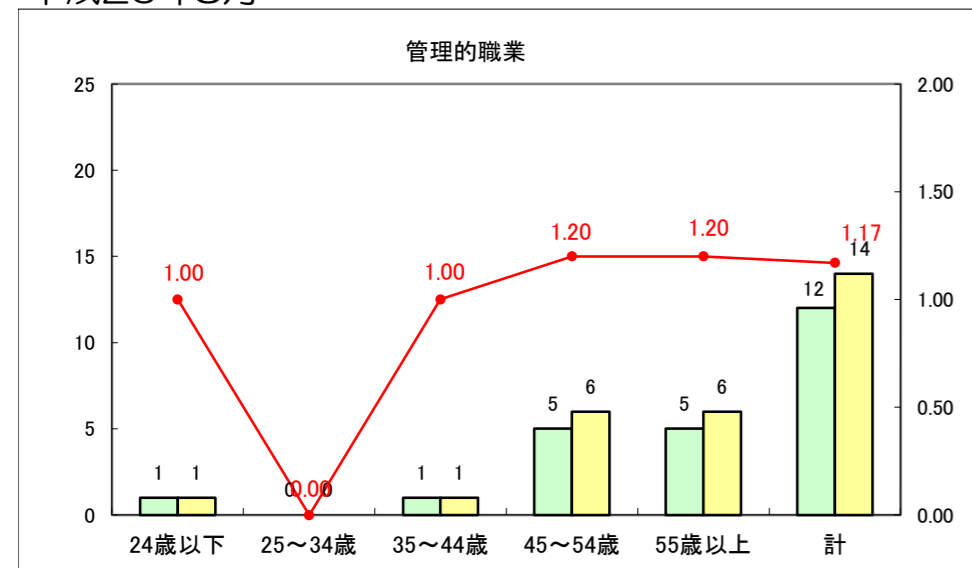

求人・求職バランスシート（常用＋常用パート）〔ハローワーク青森〕

平成26年8月

求人・求職バランスシート（常用+常用パート）〔ハローワーク八戸〕

平成26年8月

求人・求職バランスシート（常用+常用パート）〔ハローワーク弘前〕

平成26年8月

求人・求職バランスシート（常用+常用パート） 【ハローワークむつ】

平成26年8月