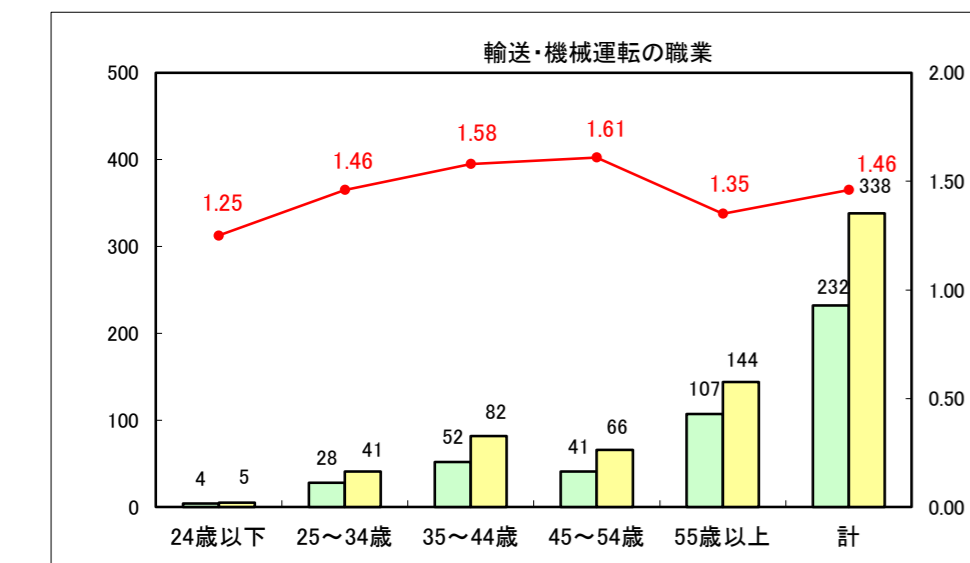

求人・求職バランスシート（常用＋常用パート）〔ハローワーク青森〕

平成26年8月

求人・求職バランスシート（常用+常用パート）〔ハローワーク八戸〕

平成26年8月

求人・求職バランスシート（常用+常用パート）〔ハローワーク弘前〕

平成26年8月

求人・求職バランスシート（常用+常用パート） 【ハローワークむつ】

平成26年8月