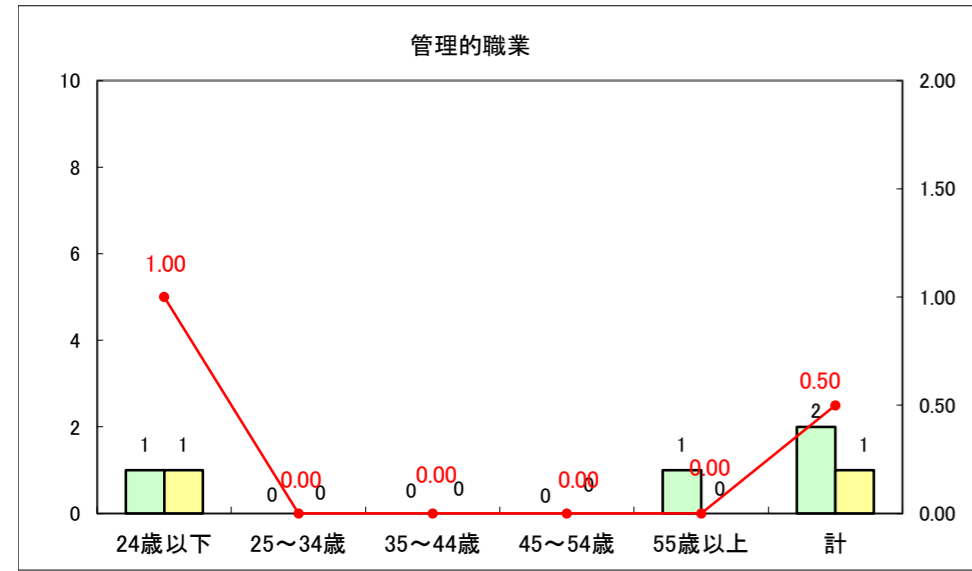

求人・求職バランスシート（常用＋常用パート）（ハローワーク五所川原）

平成26年8月