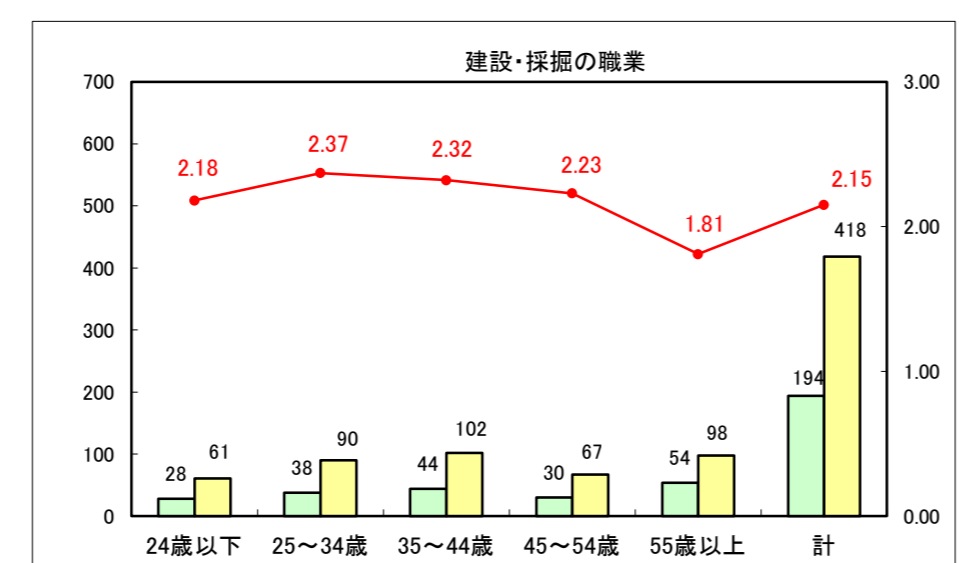

求人・求職バランスシート（常用＋常用パート）〔ハローワーク青森〕

平成26年8月

求人・求職バランスシート（常用+常用パート）〔ハローワーク八戸〕

平成26年8月

求人・求職バランスシート（常用+常用パート）〔ハローワーク弘前〕

平成26年8月

求人・求職バランスシート（常用+常用パート） 【ハローワークむつ】

平成26年8月