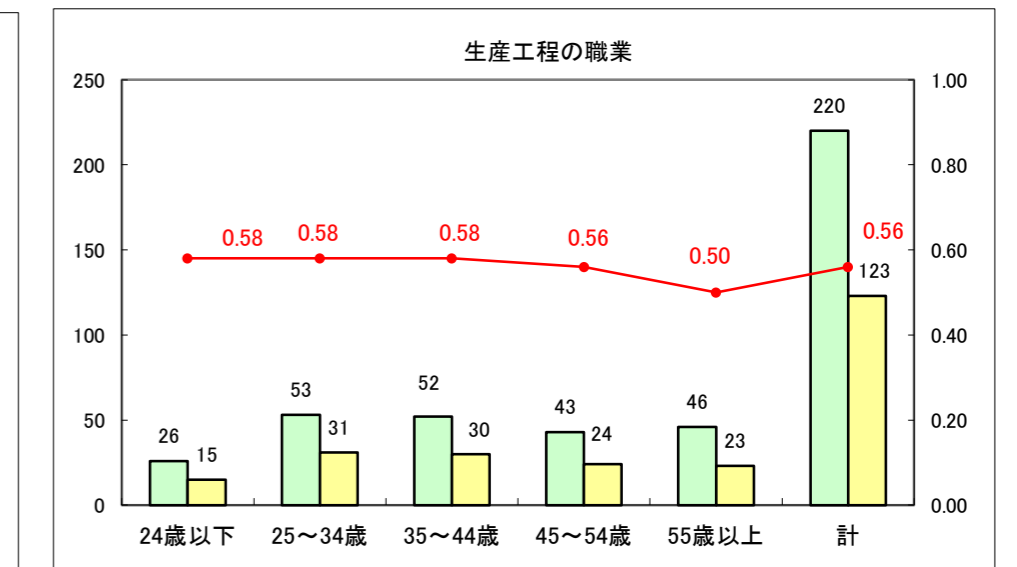

求人・求職バランスシート（常用+常用パート）〔ハローワーク野辺地〕

平成26年8月

求人・求職バランスシート（常用＋常用パート）（ハローワーク五所川原）

平成26年8月

求人・求職バランスシート（常用＋常用パート）〔ハローワーク三沢〕

平成26年8月

求人・求職バランスシート（常用＋常用パート）（ハローワーク＋和田）

平成26年8月