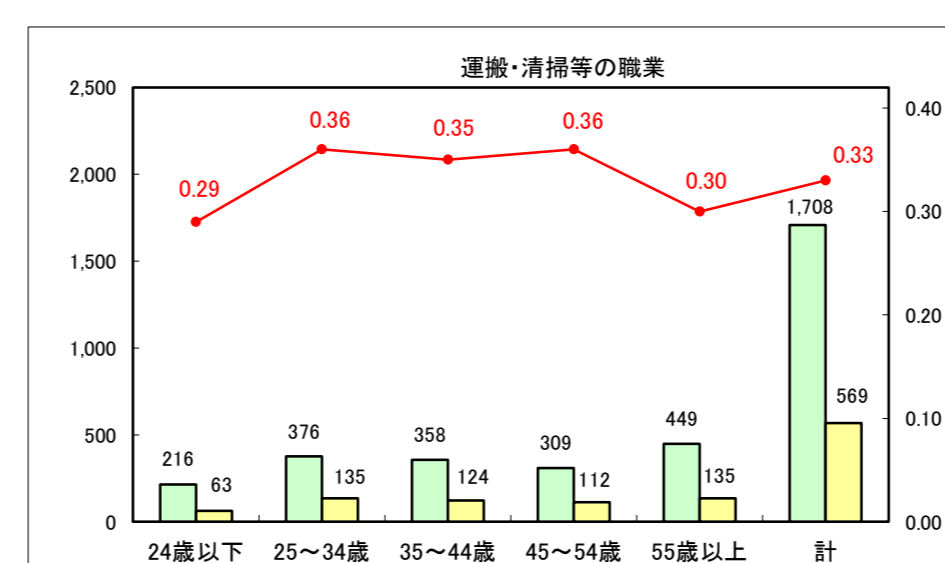

求人・求職バランスシート（常用＋常用パート）〔ハローワーク青森〕

平成26年8月

求人・求職バランスシート（常用+常用パート）〔ハローワーク八戸〕

平成26年8月

求人・求職バランスシート（常用+常用パート）〔ハローワーク弘前〕

平成26年8月

求人・求職バランスシート（常用+常用パート） 【ハローワークむつ】

平成26年8月