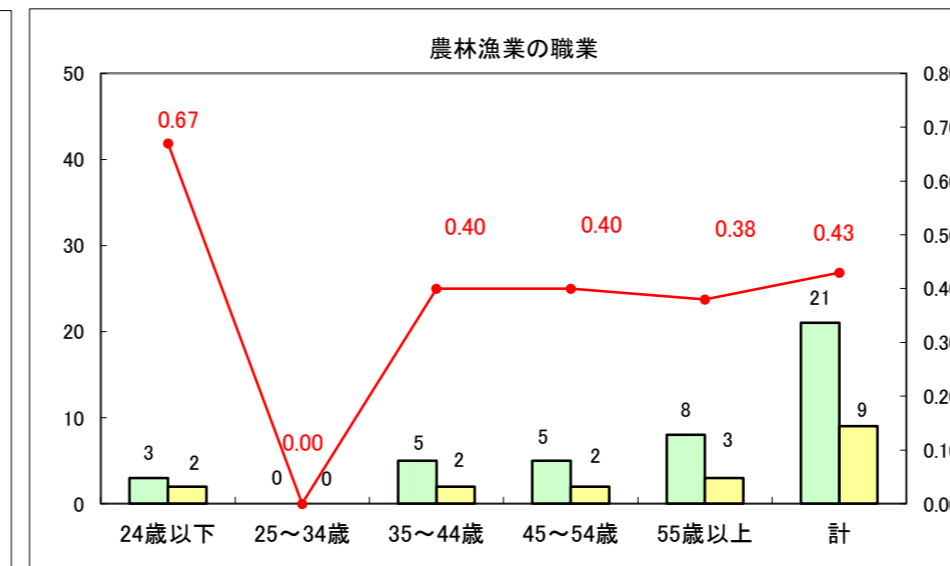

求人・求職バランスシート（常用+常用パート）〔ハローワーク黒石〕

平成26年8月