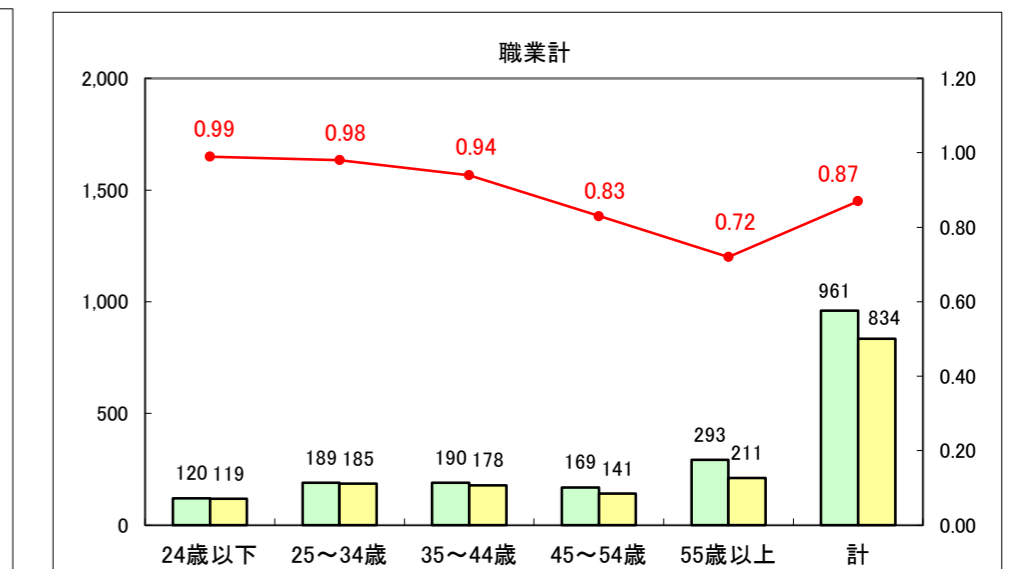

求人・求職バランスシート（常用+常用パート）〔ハローワーク野辺地〕

平成26年8月