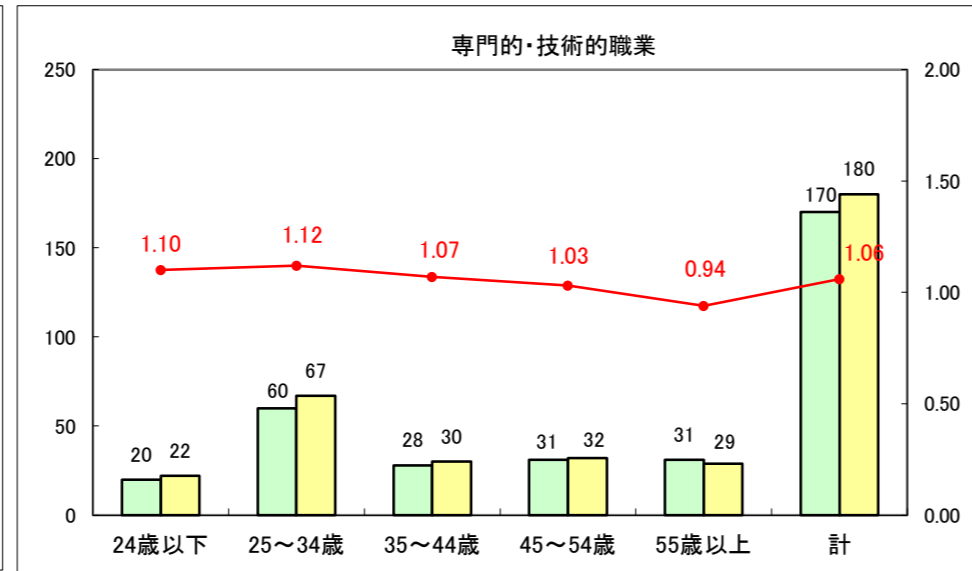

求人・求職バランスシート（常用＋常用パート）（ハローワーク五所川原）

平成26年8月