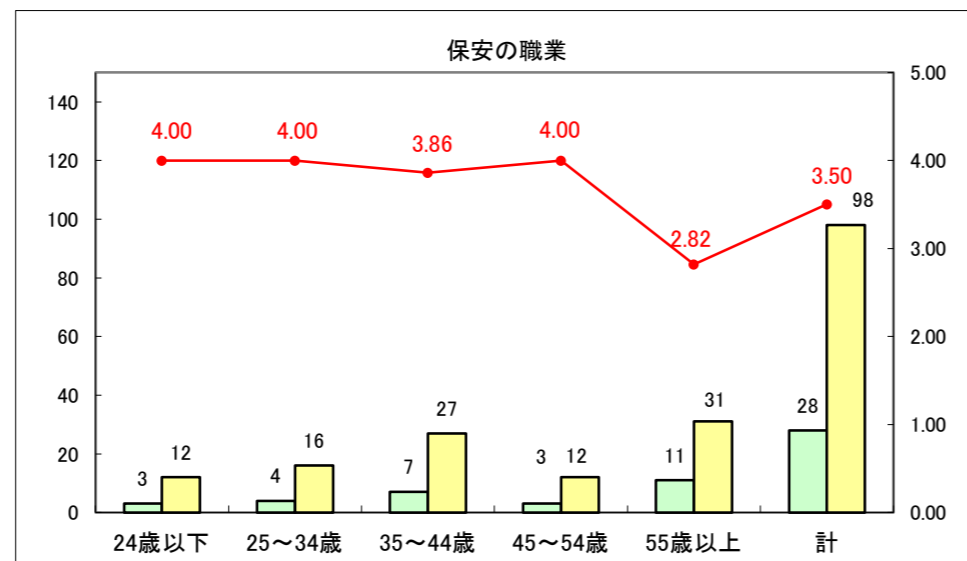

求人・求職バランスシート（常用＋常用パート）〔ハローワーク青森〕

平成26年8月

求人・求職バランスシート（常用+常用パート）〔ハローワーク八戸〕

平成26年8月

求人・求職バランスシート（常用+常用パート）〔ハローワーク弘前〕

平成26年8月

求人・求職バランスシート（常用+常用パート） 【ハローワークむつ】

平成26年8月