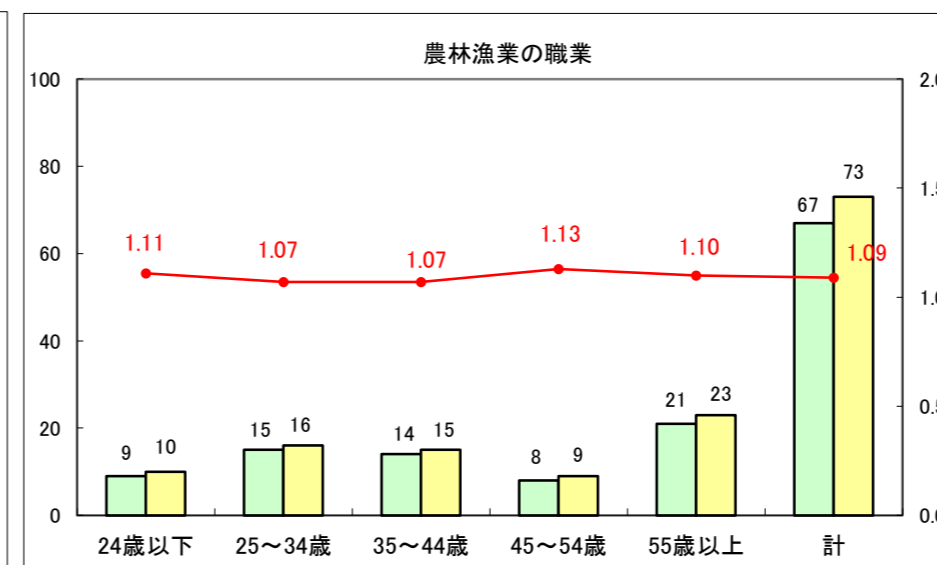

求人・求職バランスシート（常用＋常用パート）〔ハローワーク青森〕

平成26年8月

求人・求職バランスシート（常用+常用パート）〔ハローワーク八戸〕

平成26年8月

求人・求職バランスシート（常用+常用パート）〔ハローワーク弘前〕

平成26年8月

求人・求職バランスシート（常用+常用パート） 【ハローワークむつ】

平成26年8月