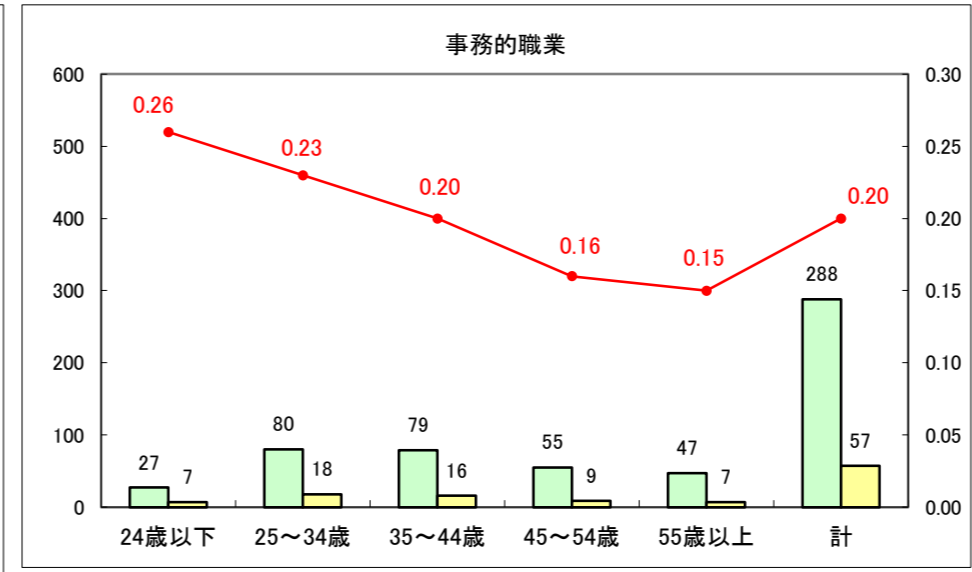

求人・求職バランスシート（常用+常用パート）〔ハローワーク野辺地〕

平成26年8月

求人・求職バランスシート（常用＋常用パート）（ハローワーク五所川原）

平成26年8月

求人・求職バランスシート（常用＋常用パート）〔ハローワーク三沢〕

平成26年8月

求人・求職バランスシート（常用＋常用パート）（ハローワーク＋和田）

平成26年8月