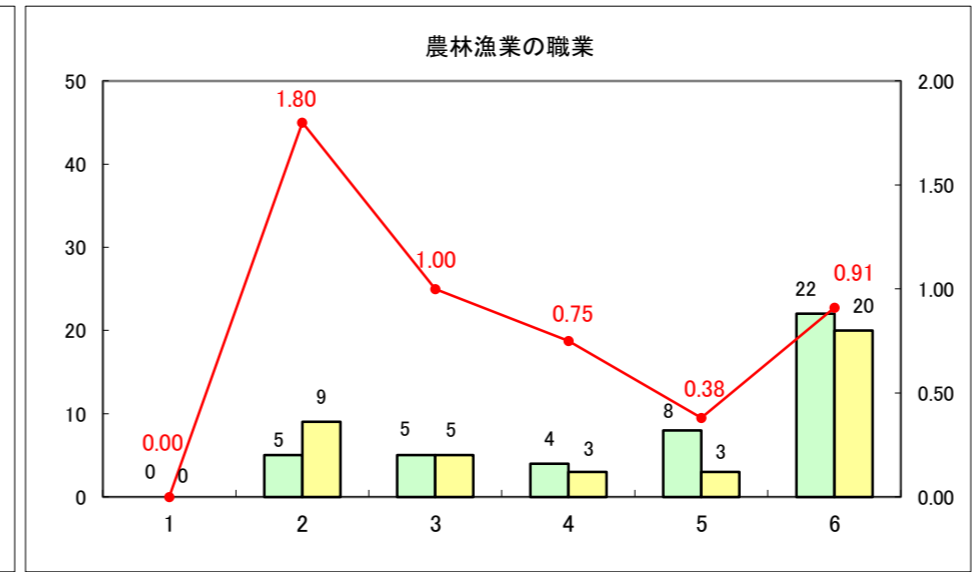

求人・求職バランスシート（常用+常用パート）〔ハローワーク野辺地〕

平成26年8月

求人・求職バランスシート（常用＋常用パート）（ハローワーク五所川原）

平成26年8月

求人・求職バランスシート（常用＋常用パート）〔ハローワーク三沢〕

平成26年8月

求人・求職バランスシート（常用＋常用パート）（ハローワーク＋和田）

平成26年8月