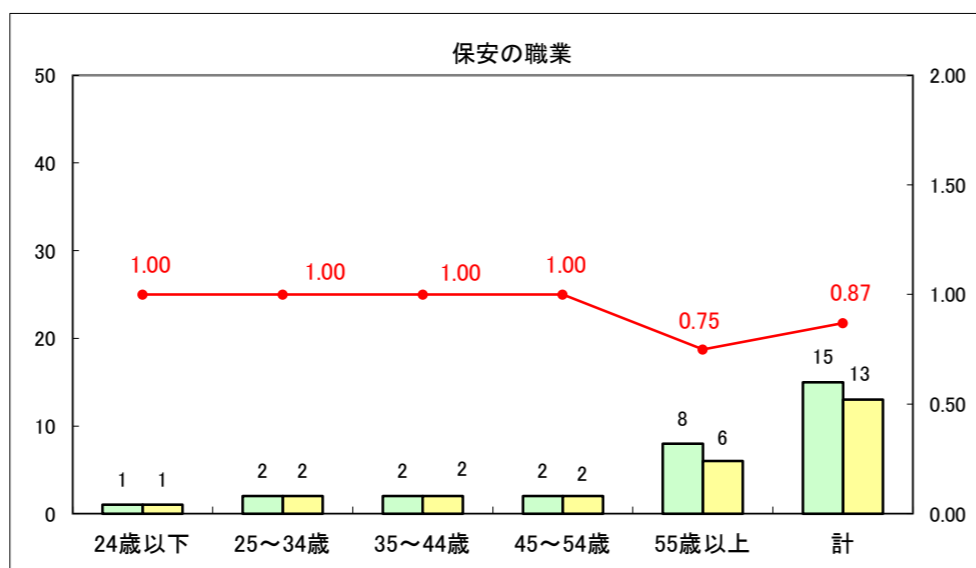

求人・求職バランスシート（常用＋常用パート）〔ハローワーク青森〕

平成26年8月

求人・求職バランスシート（常用+常用パート）〔ハローワーク八戸〕

平成26年8月

求人・求職バランスシート（常用+常用パート）〔ハローワーク弘前〕

平成26年8月

求人・求職バランスシート（常用+常用パート） 【ハローワークむつ】

平成26年8月