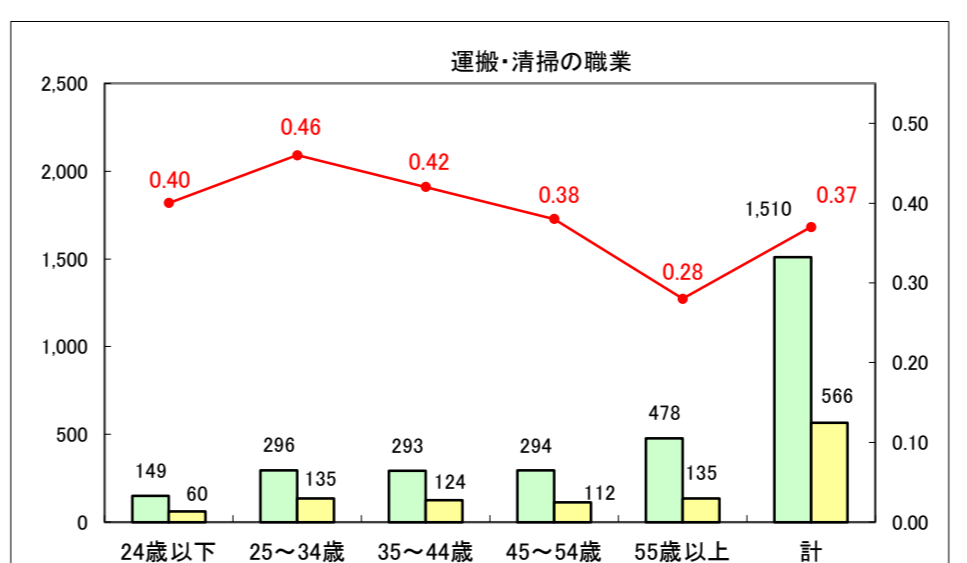

求人・求職バランスシート（常用＋常用パート）〔ハローワーク青森〕

平成26年8月

求人・求職バランスシート（常用+常用パート）〔ハローワーク八戸〕

平成26年8月

求人・求職バランスシート（常用+常用パート）〔ハローワーク弘前〕

平成26年8月

求人・求職バランスシート（常用+常用パート） 【ハローワークむつ】

平成26年8月