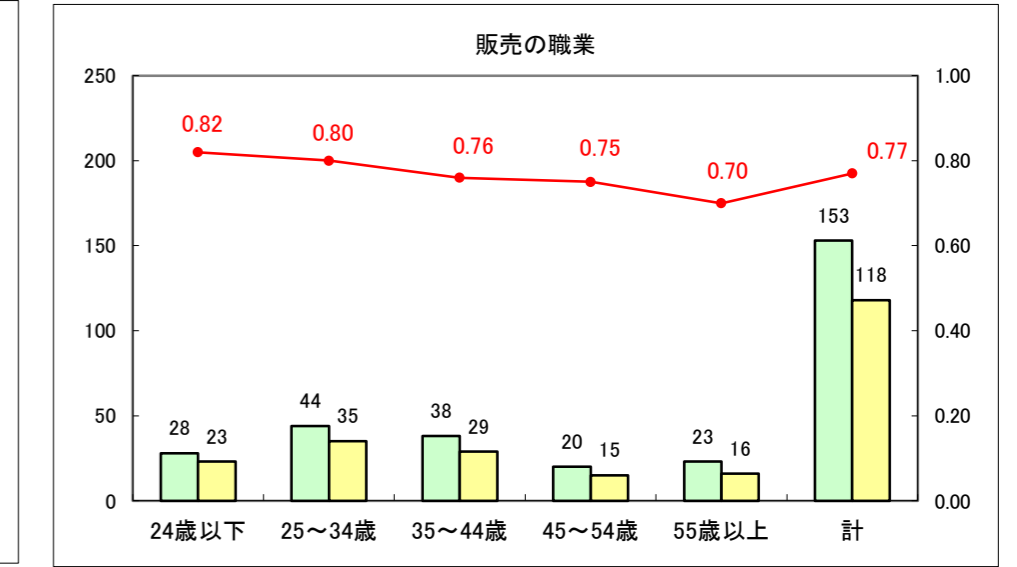

求人・求職バランスシート（常用+常用パート）〔ハローワーク野辺地〕

平成26年8月

求人・求職バランスシート（常用＋常用パート）（ハローワーク五所川原）

平成26年8月

求人・求職バランスシート（常用＋常用パート）〔ハローワーク三沢〕

平成26年8月

求人・求職バランスシート（常用＋常用パート）（ハローワーク＋和田）

平成26年8月