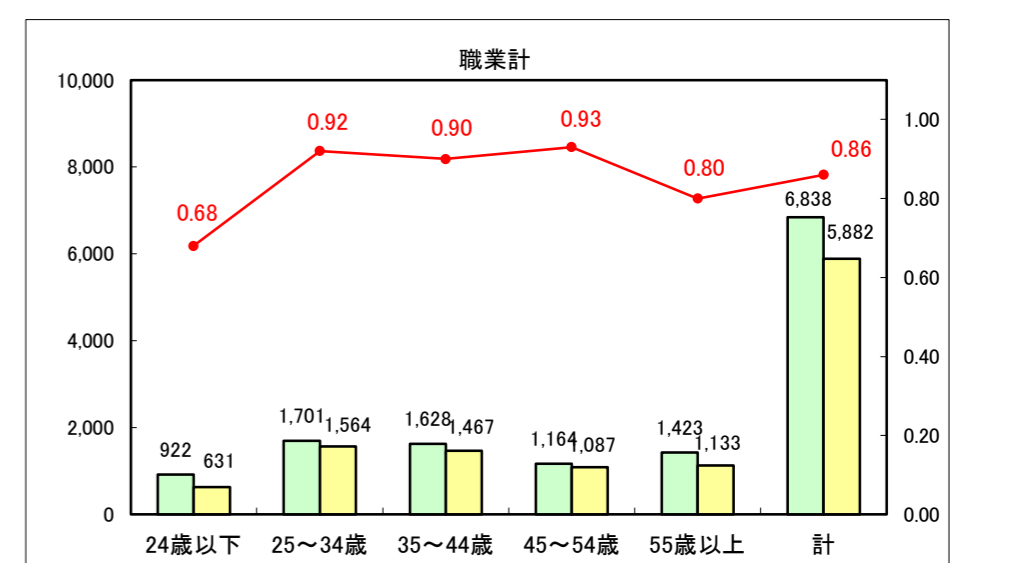

求人・求職バランスシート（常用＋常用パート）〔ハローワーク青森〕

平成26年8月

求人・求職バランスシート（常用+常用パート）〔ハローワーク八戸〕

平成26年8月

求人・求職バランスシート（常用+常用パート）〔ハローワーク弘前〕

平成26年8月

求人・求職バランスシート（常用+常用パート） 【ハローワークむつ】

平成26年8月