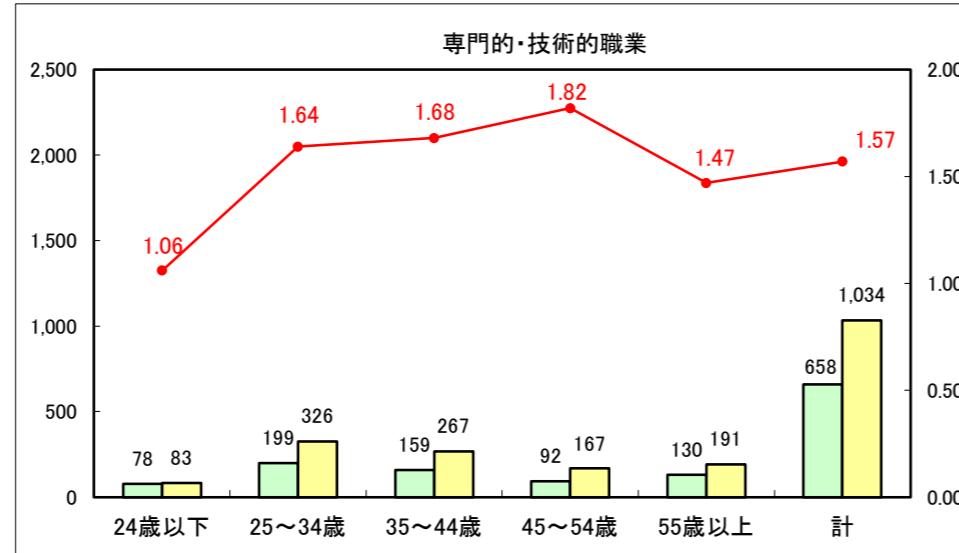

求人・求職バランスシート（常用＋常用パート）〔ハローワーク青森〕

平成26年8月

求人・求職バランスシート（常用+常用パート）〔ハローワーク八戸〕

平成26年8月

求人・求職バランスシート（常用+常用パート）〔ハローワーク弘前〕

平成26年8月

求人・求職バランスシート（常用+常用パート） 【ハローワークむつ】

平成26年8月