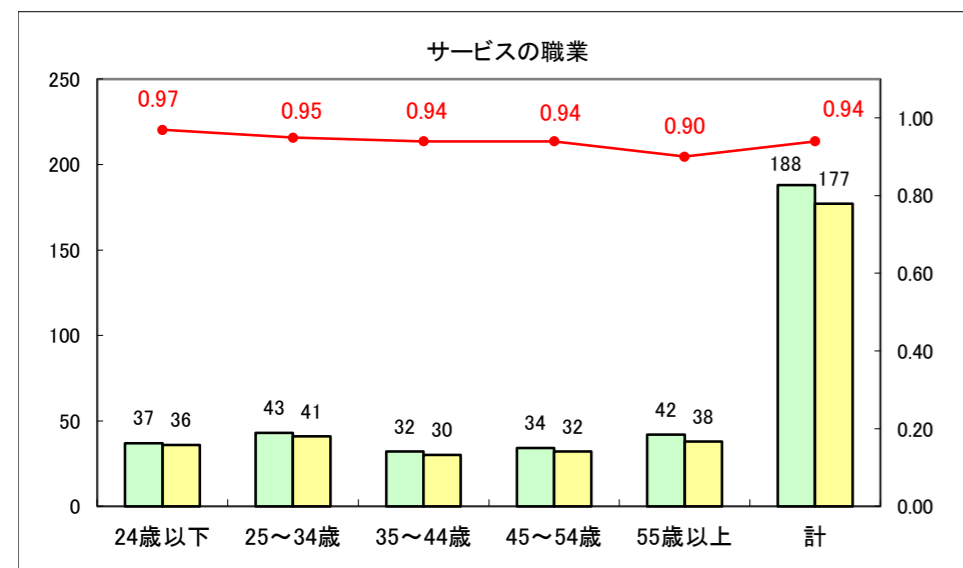

求人・求職バランスシート（常用＋常用パート）〔ハローワーク青森〕

平成26年8月

求人・求職バランスシート（常用+常用パート）〔ハローワーク八戸〕

平成26年8月

求人・求職バランスシート（常用+常用パート）〔ハローワーク弘前〕

平成26年8月

求人・求職バランスシート（常用+常用パート） 【ハローワークむつ】

平成26年8月