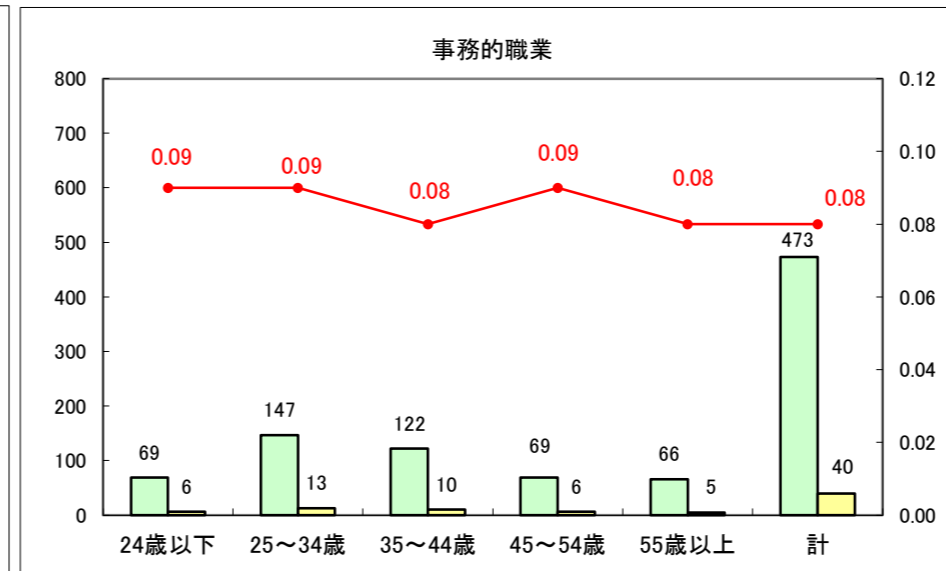

求人・求職バランスシート（常用＋常用パート）（ハローワーク五所川原）

平成26年8月