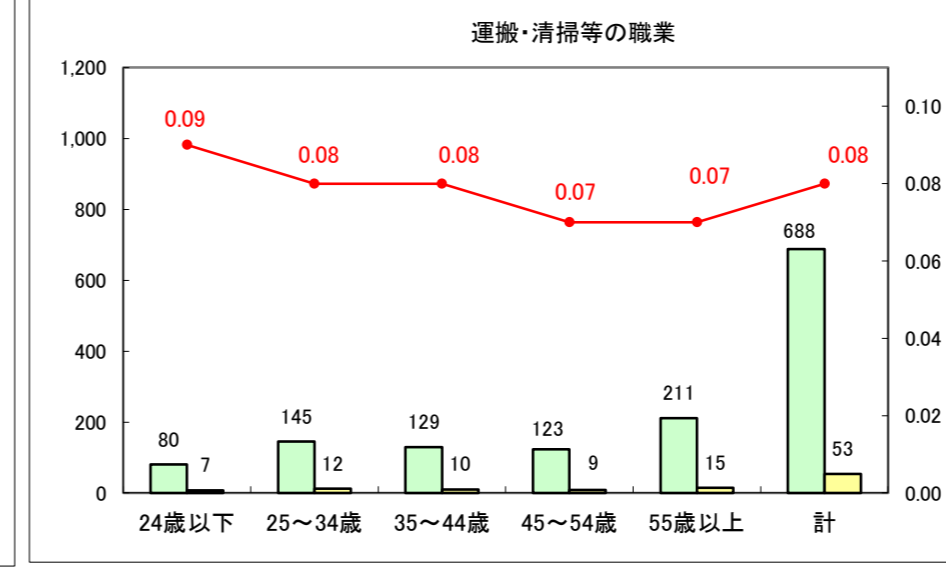

求人・求職バランスシート（常用＋常用パート）（ハローワーク五所川原）

平成26年8月