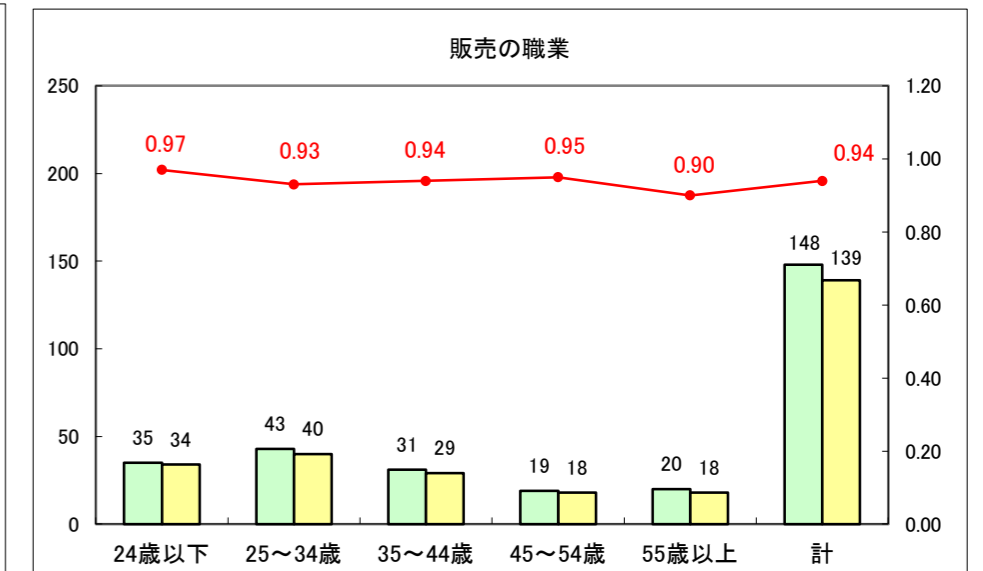

求人・求職バランスシート（常用＋常用パート）〔ハローワーク青森〕

平成26年8月

求人・求職バランスシート（常用+常用パート）〔ハローワーク八戸〕

平成26年8月

求人・求職バランスシート（常用+常用パート）〔ハローワーク弘前〕

平成26年8月

求人・求職バランスシート（常用+常用パート） 【ハローワークむつ】

平成26年8月