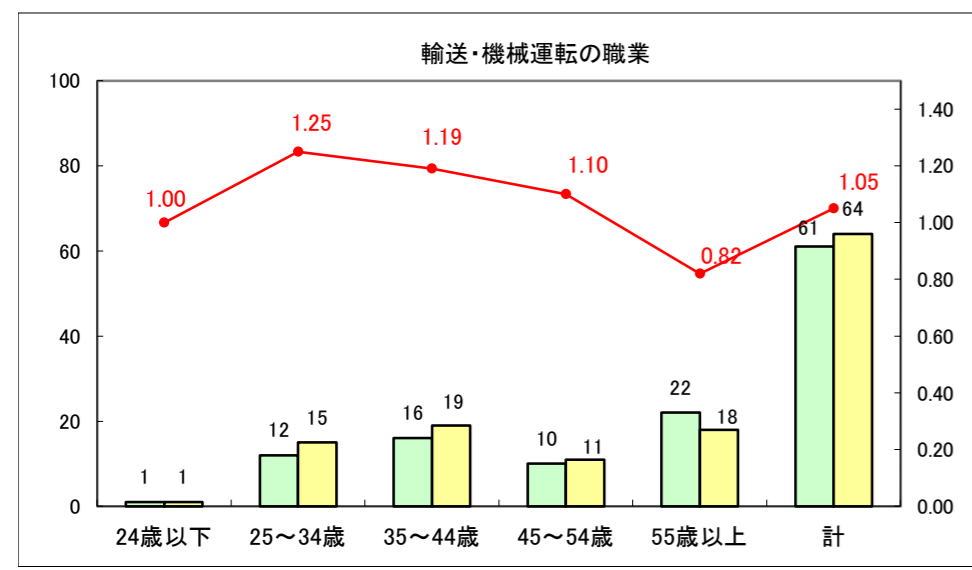

求人・求職バランスシート（常用+常用パート）〔ハローワーク野辺地〕

平成26年8月

求人・求職バランスシート（常用＋常用パート）（ハローワーク五所川原）

平成26年8月

求人・求職バランスシート（常用＋常用パート）〔ハローワーク三沢〕

平成26年8月

求人・求職バランスシート（常用＋常用パート）（ハローワーク＋和田）

平成26年8月