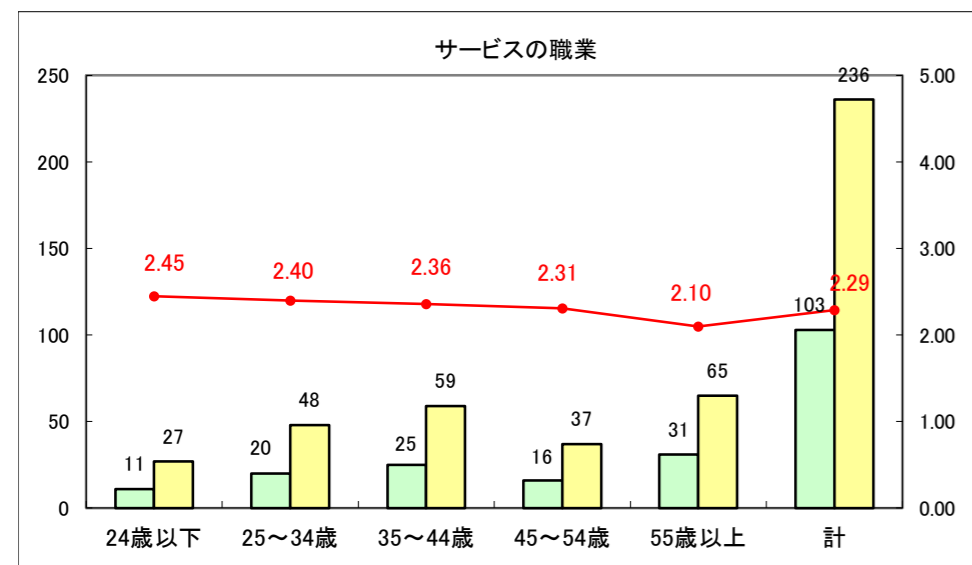

求人・求職バランスシート（常用+常用パート）〔ハローワーク野辺地〕

平成26年8月