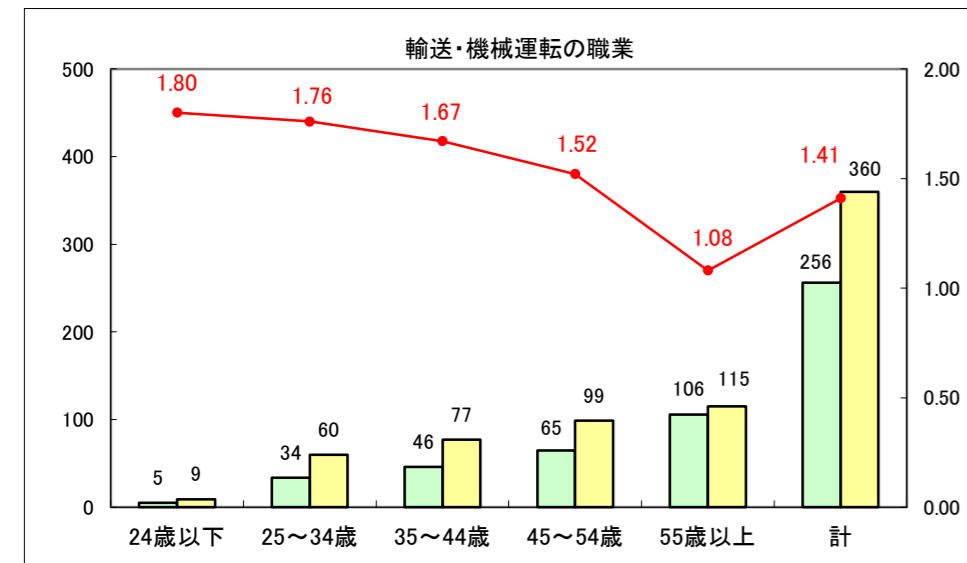

求人・求職バランスシート（常用＋常用パート）〔ハローワーク青森〕

平成26年8月

求人・求職バランスシート（常用+常用パート）〔ハローワーク八戸〕

平成26年8月

求人・求職バランスシート（常用+常用パート）〔ハローワーク弘前〕

平成26年8月

求人・求職バランスシート（常用+常用パート） 【ハローワークむつ】

平成26年8月