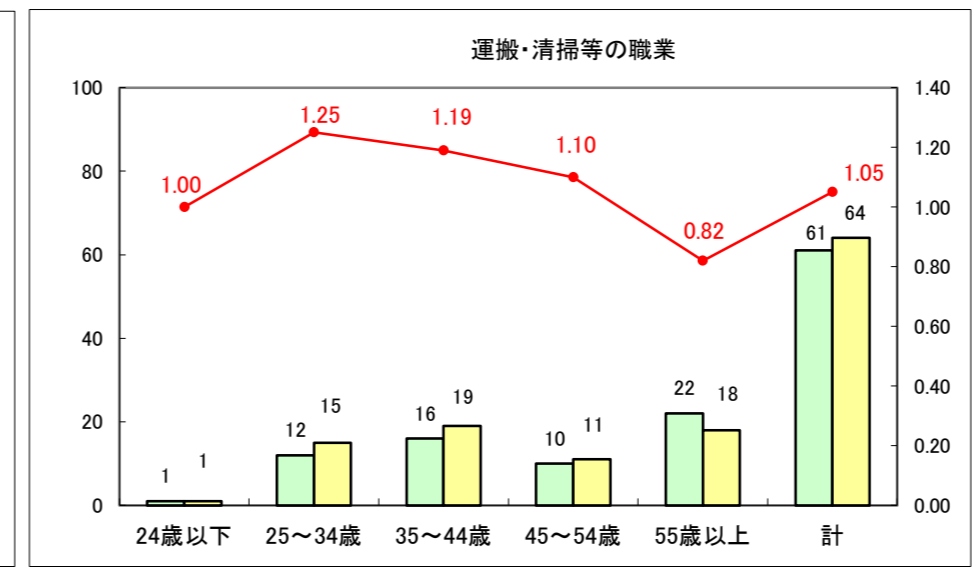

求人・求職バランスシート（常用+常用パート）〔ハローワーク野辺地〕

平成26年8月

求人・求職バランスシート（常用＋常用パート）（ハローワーク五所川原）

平成26年8月

求人・求職バランスシート（常用＋常用パート）〔ハローワーク三沢〕

平成26年8月

求人・求職バランスシート（常用＋常用パート）（ハローワーク＋和田）

平成26年8月