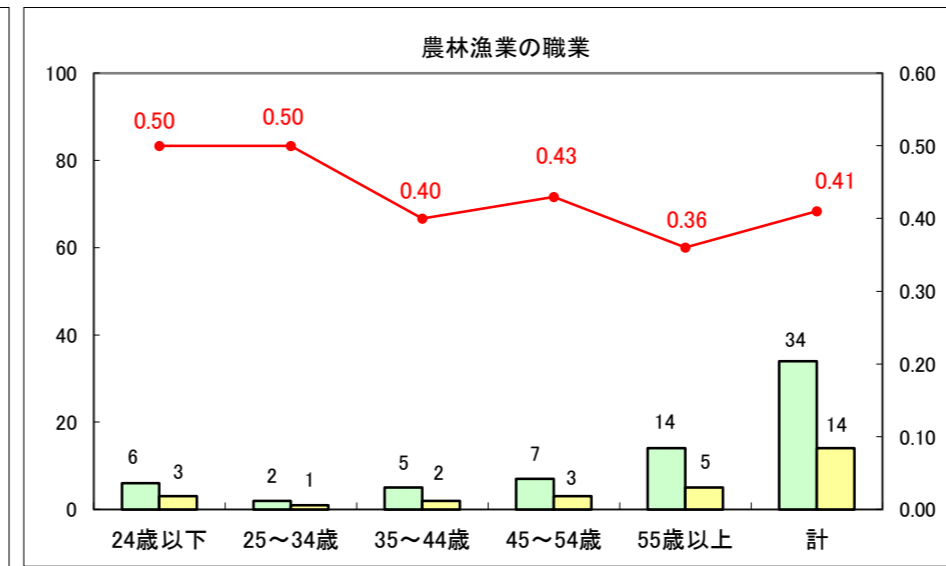

求人・求職バランスシート（常用＋常用パート）（ハローワーク五所川原）

平成26年8月