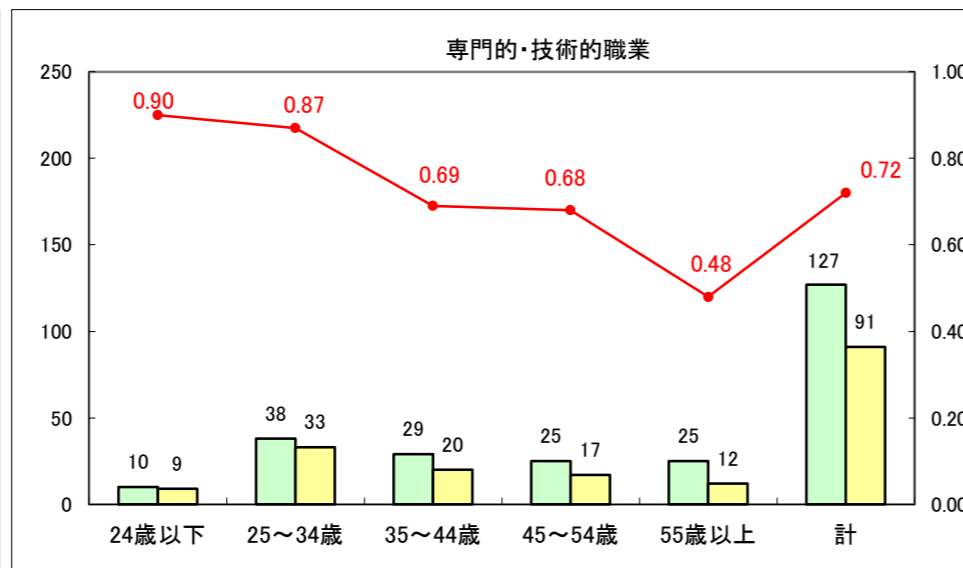

求人・求職バランスシート（常用+常用パート）〔ハローワーク黒石〕

平成26年8月