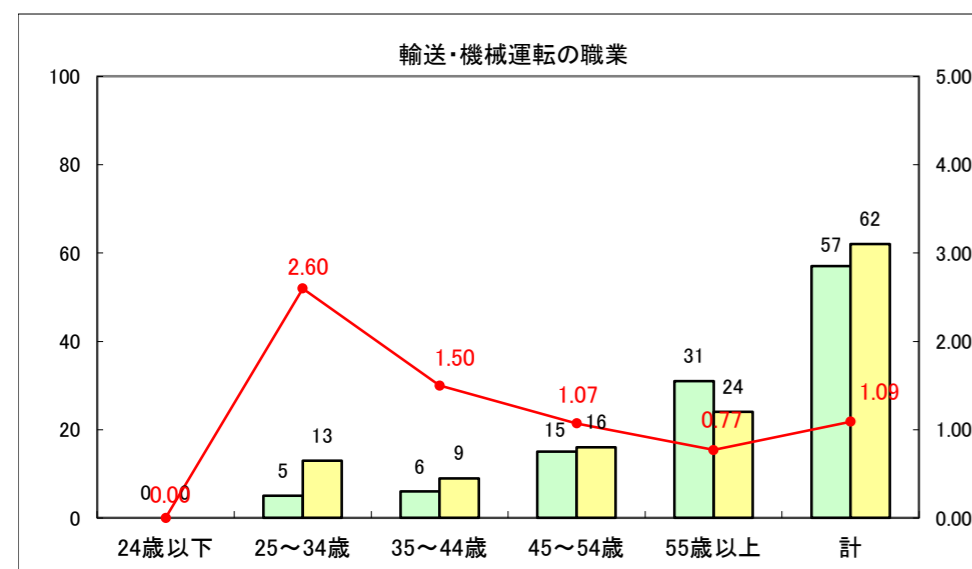

求人・求職バランスシート（常用+常用パート）〔ハローワーク野辺地〕

平成26年8月