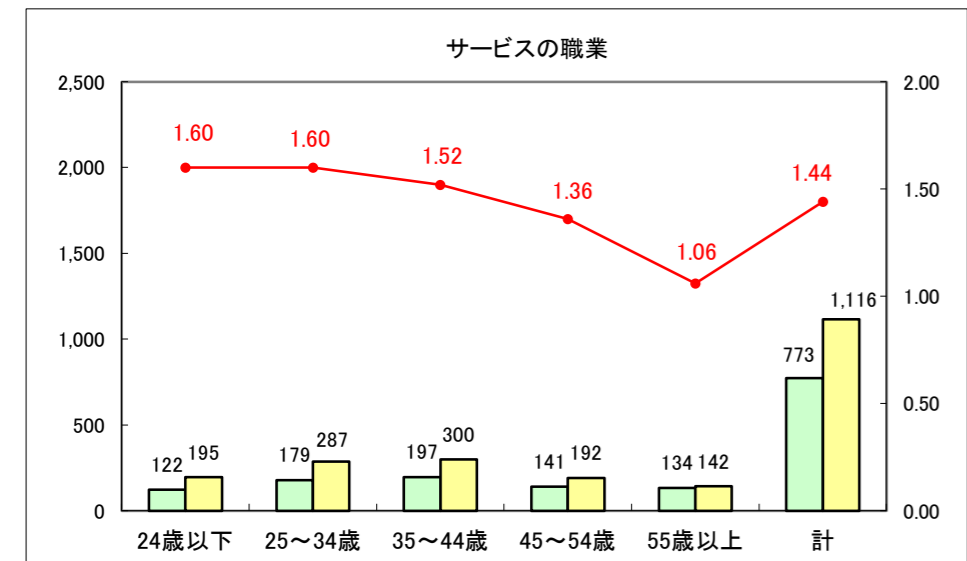

求人・求職バランスシート（常用＋常用パート）〔ハローワーク青森〕

平成26年8月

求人・求職バランスシート（常用+常用パート）〔ハローワーク八戸〕

平成26年8月

求人・求職バランスシート（常用+常用パート）〔ハローワーク弘前〕

平成26年8月

求人・求職バランスシート（常用+常用パート） 【ハローワークむつ】

平成26年8月