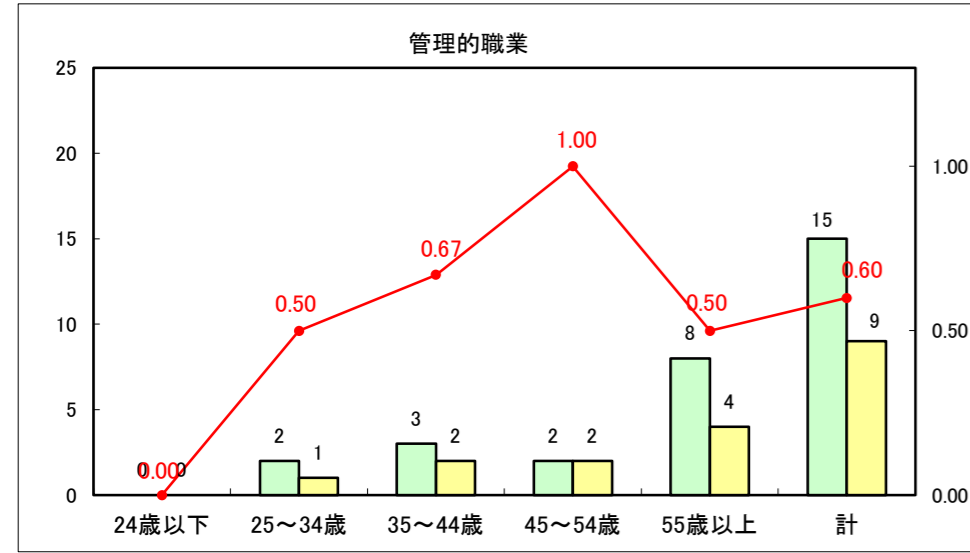

求人・求職バランスシート（常用＋常用パート）〔ハローワーク青森〕

平成26年8月

求人・求職バランスシート（常用+常用パート）〔ハローワーク八戸〕

平成26年8月

求人・求職バランスシート（常用+常用パート）〔ハローワーク弘前〕

平成26年8月

求人・求職バランスシート（常用+常用パート） 【ハローワークむつ】

平成26年8月