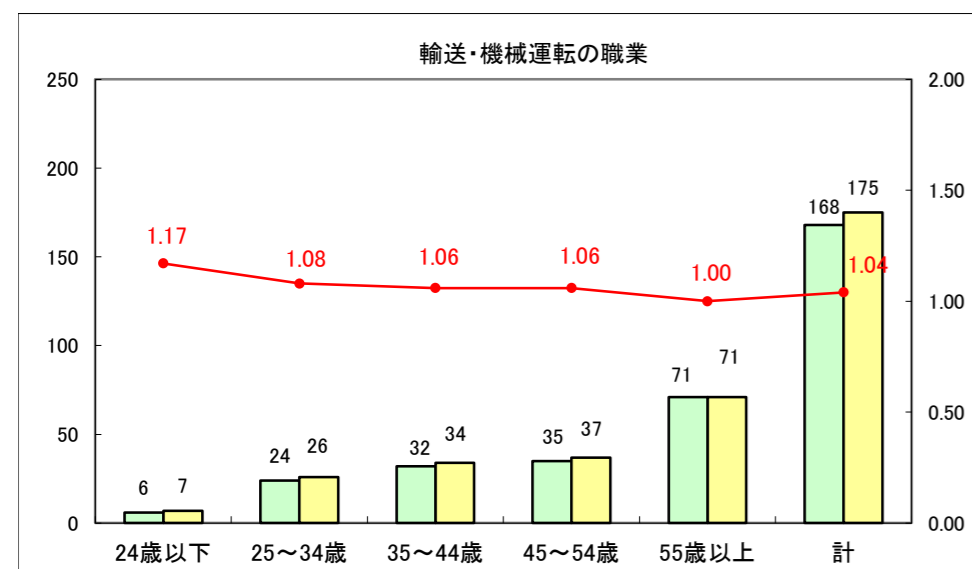

求人・求職バランスシート（常用＋常用パート）〔ハローワーク青森〕

平成26年8月

求人・求職バランスシート（常用+常用パート）〔ハローワーク八戸〕

平成26年8月

求人・求職バランスシート（常用+常用パート）〔ハローワーク弘前〕

平成26年8月

求人・求職バランスシート（常用+常用パート） 【ハローワークむつ】

平成26年8月