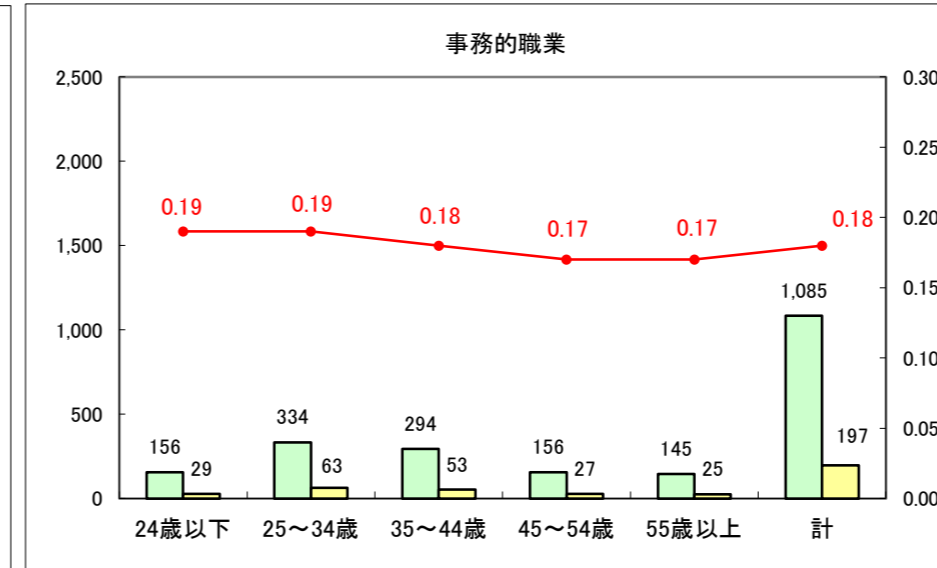

求人・求職バランスシート（常用＋常用パート）〔ハローワーク青森〕

平成26年8月

求人・求職バランスシート（常用+常用パート）〔ハローワーク八戸〕

平成26年8月

求人・求職バランスシート（常用+常用パート）〔ハローワーク弘前〕

平成26年8月

求人・求職バランスシート（常用+常用パート） 【ハローワークむつ】

平成26年8月