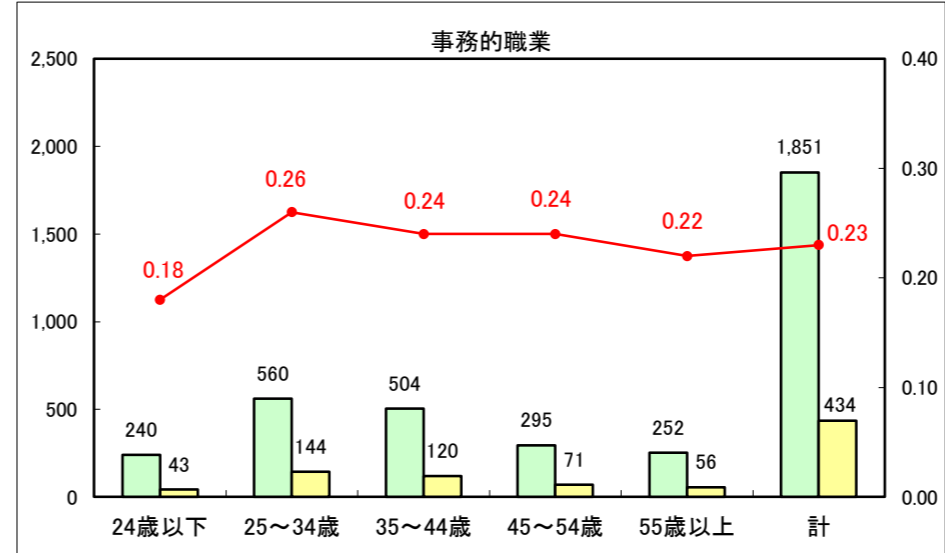

求人・求職バランスシート（常用＋常用パート）〔ハローワーク青森〕

平成26年8月

求人・求職バランスシート（常用+常用パート）〔ハローワーク八戸〕

平成26年8月

求人・求職バランスシート（常用+常用パート）〔ハローワーク弘前〕

平成26年8月

求人・求職バランスシート（常用+常用パート） 【ハローワークむつ】

平成26年8月