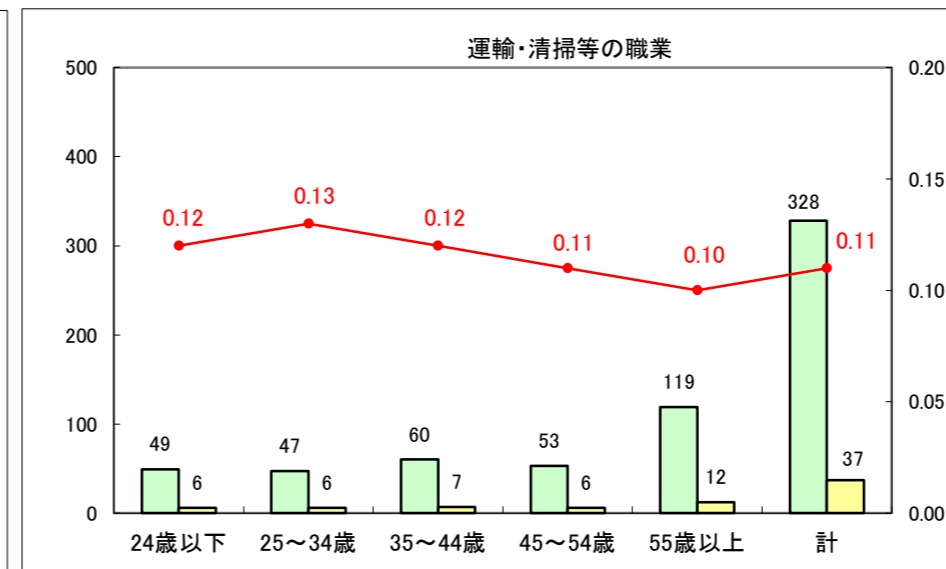

求人・求職バランスシート（常用+常用パート）〔ハローワーク野辺地〕

平成26年8月