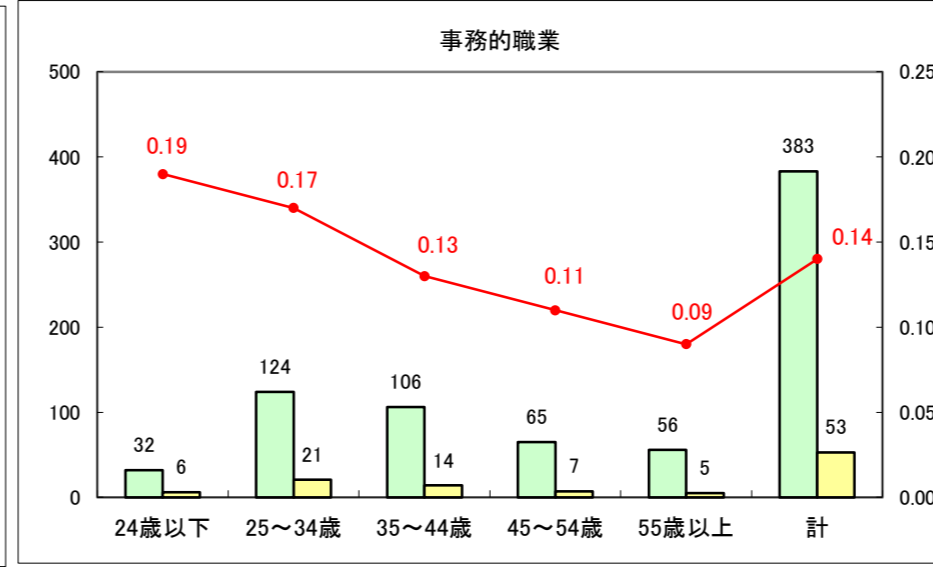

求人・求職バランスシート（常用+常用パート）〔ハローワーク野辺地〕

平成26年8月

求人・求職バランスシート（常用＋常用パート）（ハローワーク五所川原）

平成26年8月

求人・求職バランスシート（常用＋常用パート）〔ハローワーク三沢〕

平成26年8月

求人・求職バランスシート（常用＋常用パート）（ハローワーク＋和田）

平成26年8月