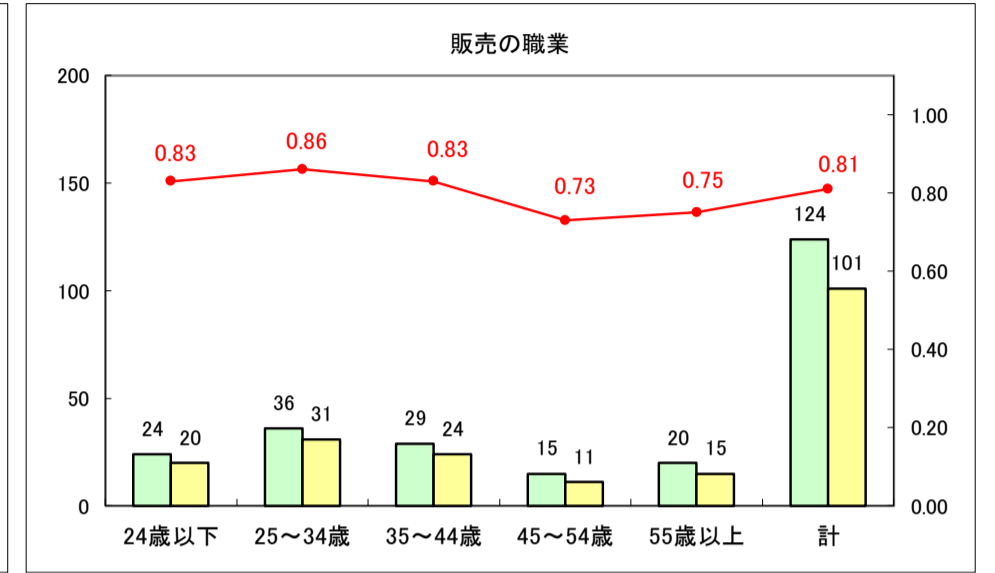

求人・求職バランスシート（常用＋常用パート）〔ハローワーク野辺地〕

平成29年6月

求人・求職バランスシート（常用＋常用パート）〔ハローワーク五所川原〕

平成29年6月

求人・求職バランスシート（常用＋常用パート）〔ハローワーク三沢〕

平成29年6月

求人・求職バランスシート（常用＋常用パート）〔ハローワーク＋和田〕

平成29年6月