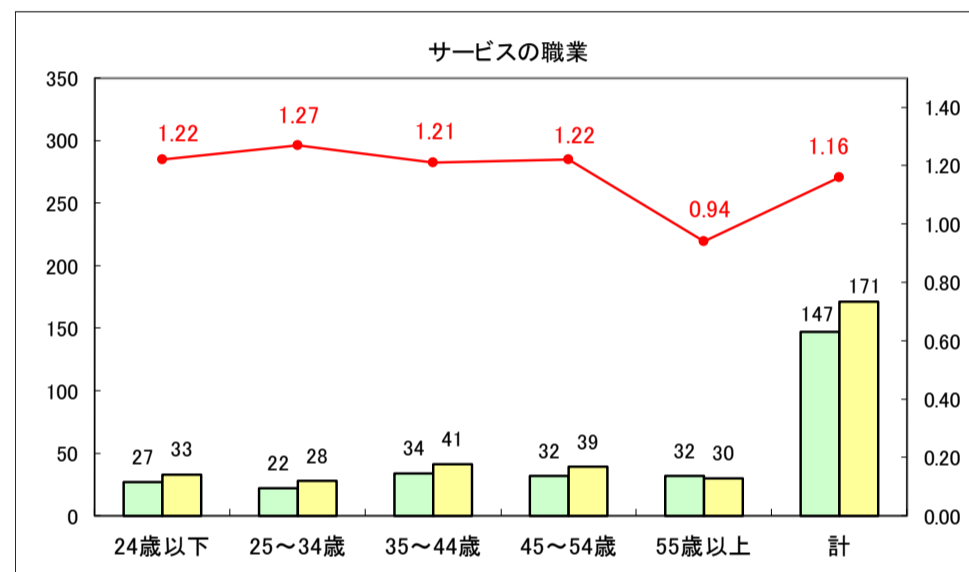

求人・求職バランスシート（常用＋常用パート）〔ハローワーク黒石〕

平成29年6月