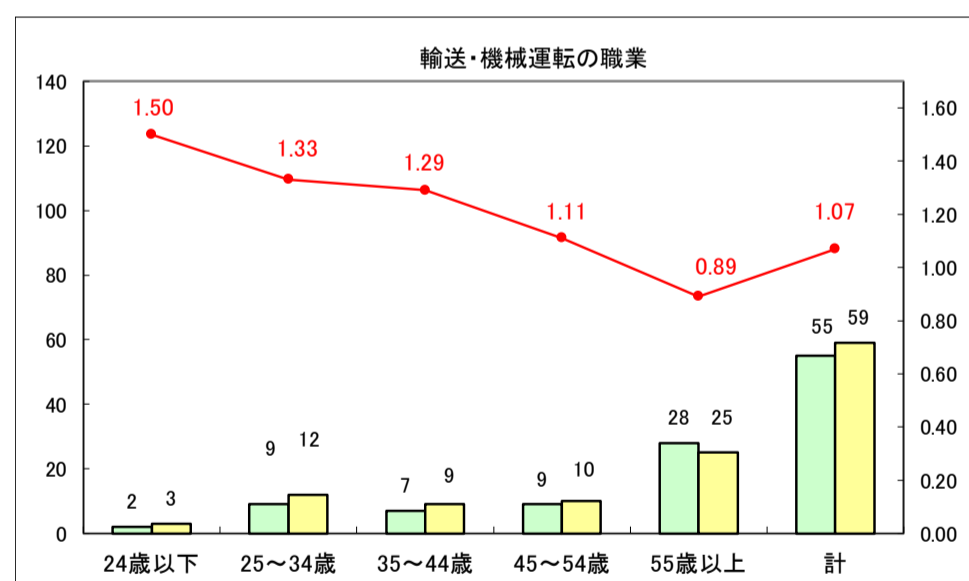

求人・求職バランスシート（常用＋常用パート）〔ハローワーク青森〕

平成29年6月

求人・求職バランスシート（常用＋常用パート）〔ハローワーク八戸〕

平成29年6月

求人・求職バランスシート（常用＋常用パート）〔ハローワーク弘前〕

平成29年6月

求人・求職バランスシート（常用＋常用パート）〔ハローワークむつ〕

平成29年6月