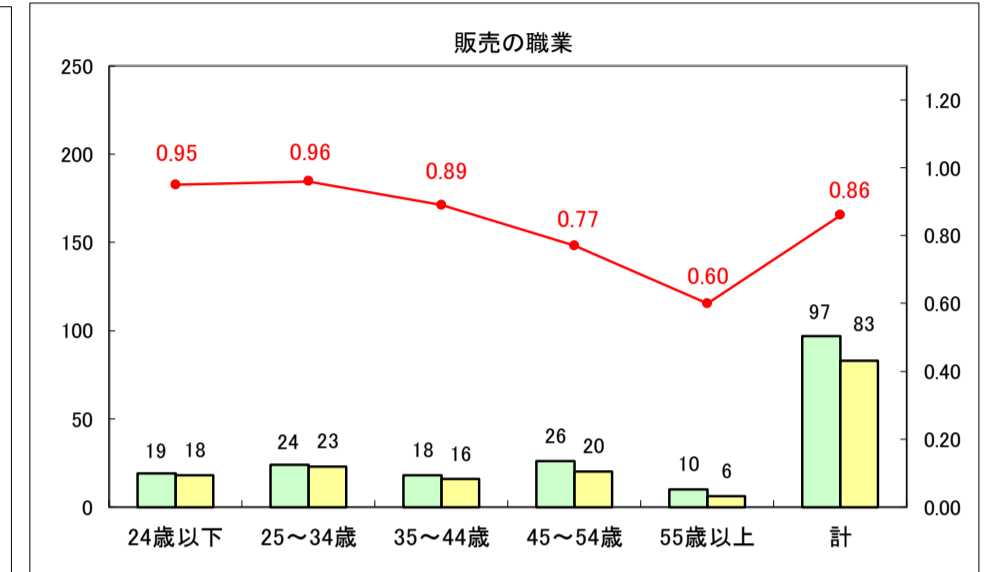

求人・求職バランスシート（常用＋常用パート）〔ハローワーク黒石〕

平成29年6月