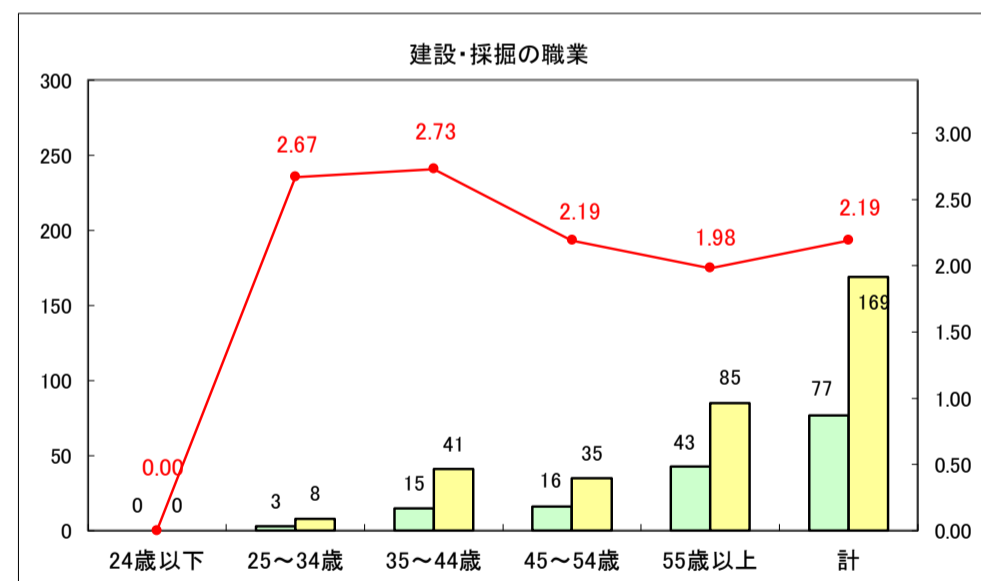

求人・求職バランスシート（常用＋常用パート）〔ハローワーク青森〕

平成29年6月

求人・求職バランスシート（常用＋常用パート）〔ハローワーク八戸〕

平成29年6月

求人・求職バランスシート（常用＋常用パート）〔ハローワーク弘前〕

平成29年6月

求人・求職バランスシート（常用＋常用パート）〔ハローワークむつ〕

平成29年6月