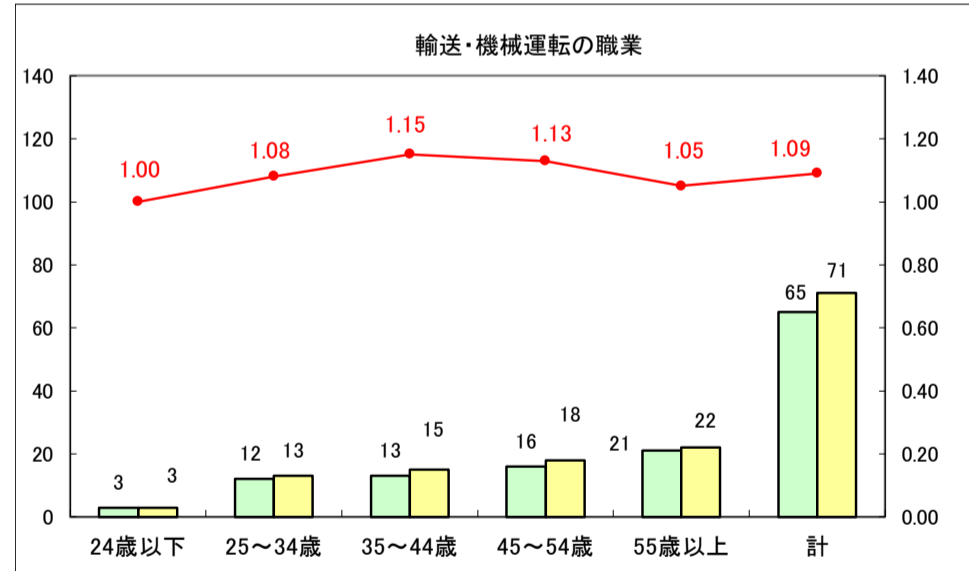

求人・求職バランスシート（常用＋常用パート）〔ハローワーク野辺地〕

平成29年6月

求人・求職バランスシート（常用＋常用パート）〔ハローワーク五所川原〕

平成29年6月

求人・求職バランスシート（常用＋常用パート）〔ハローワーク三沢〕

平成29年6月

求人・求職バランスシート（常用＋常用パート）〔ハローワーク＋和田〕

平成29年6月