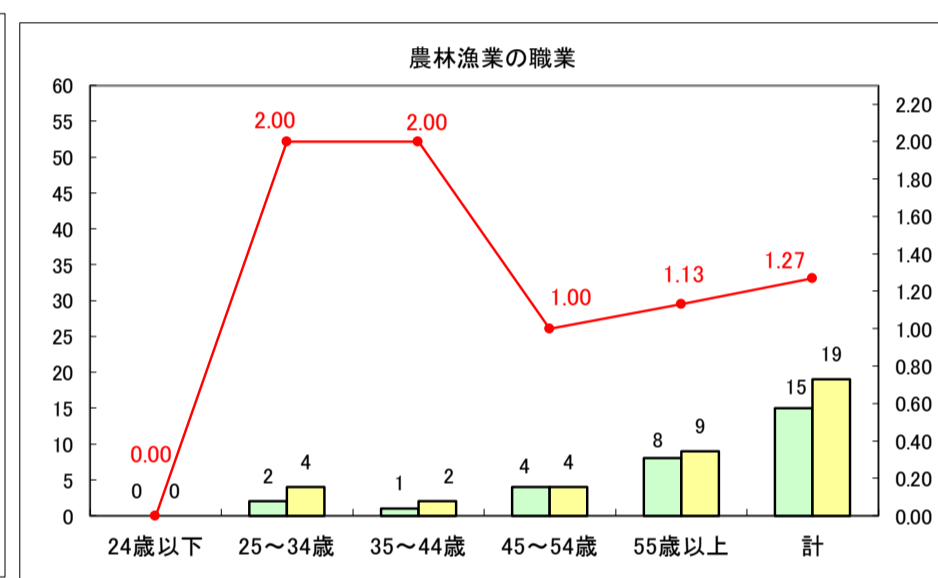

求人・求職バランスシート（常用＋常用パート）〔ハローワーク青森〕

平成29年6月

求人・求職バランスシート（常用＋常用パート）〔ハローワーク八戸〕

平成29年6月

求人・求職バランスシート（常用＋常用パート）〔ハローワーク弘前〕

平成29年6月

求人・求職バランスシート（常用＋常用パート）〔ハローワークむつ〕

平成29年6月