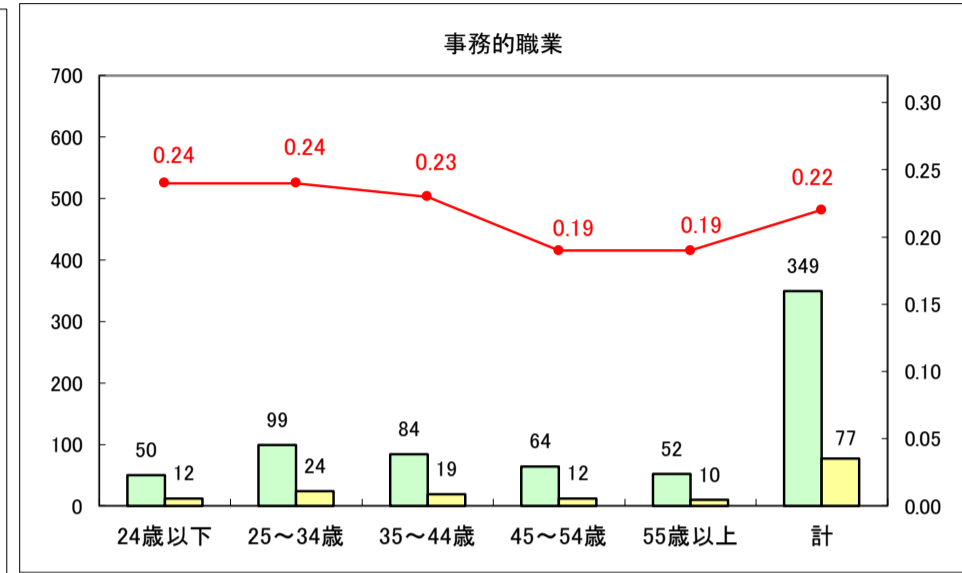

求人・求職バランスシート（常用＋常用パート）〔ハローワーク野辺地〕

平成29年6月

求人・求職バランスシート（常用＋常用パート）〔ハローワーク五所川原〕

平成29年6月

求人・求職バランスシート（常用＋常用パート）〔ハローワーク三沢〕

平成29年6月

求人・求職バランスシート（常用＋常用パート）〔ハローワーク＋和田〕

平成29年6月