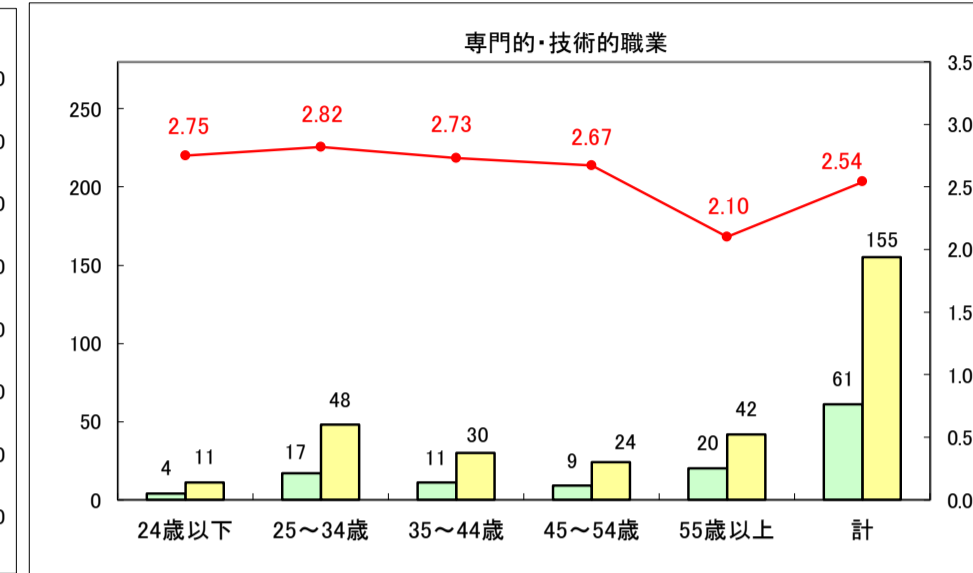

求人・求職バランスシート（常用＋常用パート）〔ハローワーク野辺地〕

平成29年6月