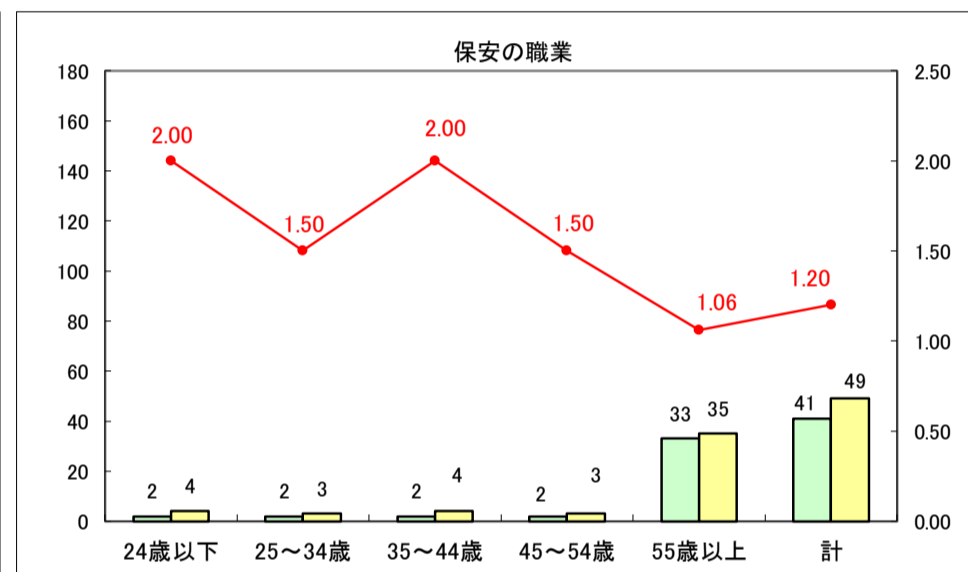

求人・求職バランスシート（常用＋常用パート）〔ハローワーク青森〕

平成29年6月

求人・求職バランスシート（常用＋常用パート）〔ハローワーク八戸〕

平成29年6月

求人・求職バランスシート（常用＋常用パート）〔ハローワーク弘前〕

平成29年6月

求人・求職バランスシート（常用＋常用パート）〔ハローワークむつ〕

平成29年6月