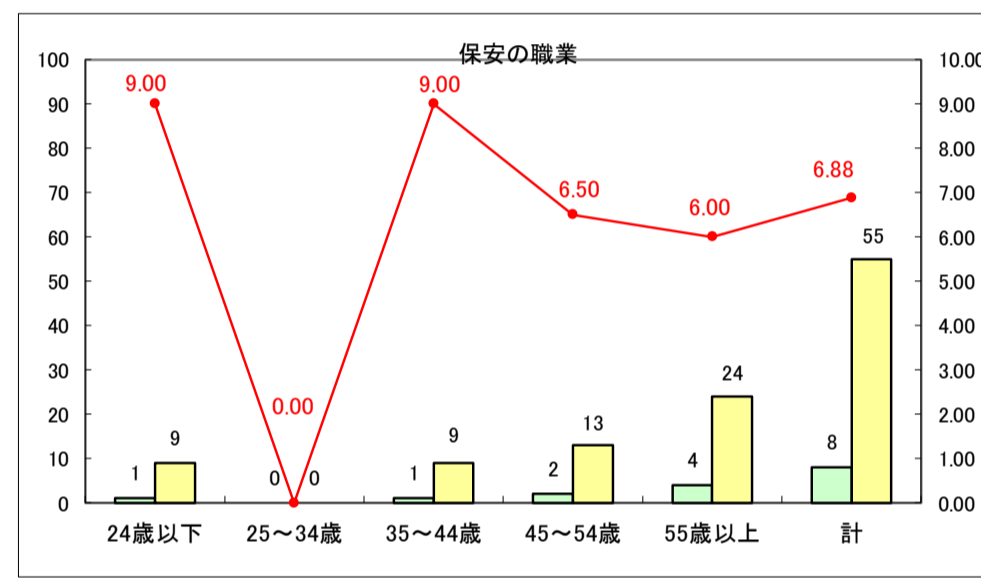

求人・求職バランスシート（常用＋常用パート）〔ハローワーク青森〕

平成29年6月

求人・求職バランスシート（常用＋常用パート）〔ハローワーク八戸〕

平成29年6月

求人・求職バランスシート（常用＋常用パート）〔ハローワーク弘前〕

平成29年6月

求人・求職バランスシート（常用＋常用パート）〔ハローワークむつ〕

平成29年6月