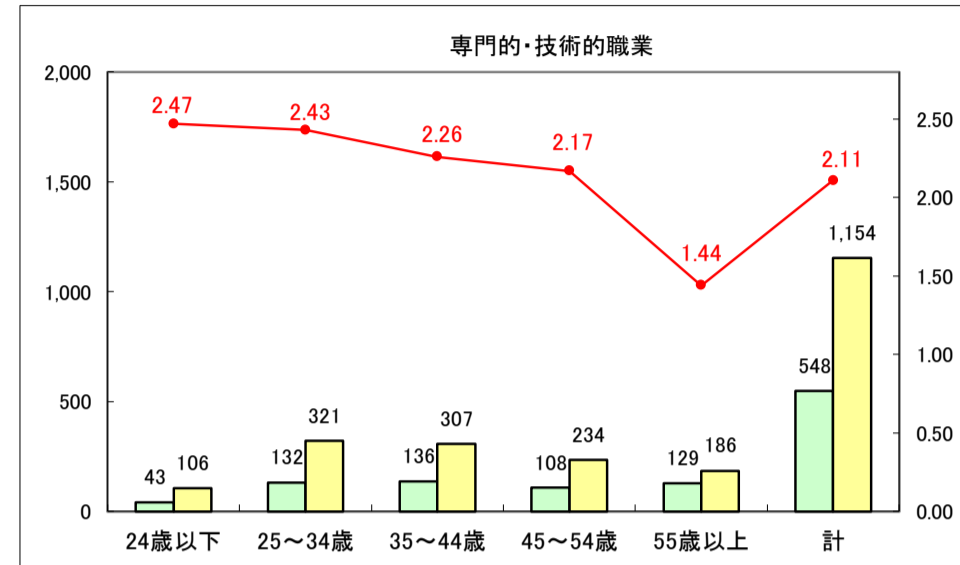

求人・求職バランスシート（常用＋常用パート）〔ハローワーク青森〕

平成29年6月

求人・求職バランスシート（常用＋常用パート）〔ハローワーク八戸〕

平成29年6月

求人・求職バランスシート（常用＋常用パート）〔ハローワーク弘前〕

平成29年6月

求人・求職バランスシート（常用＋常用パート）〔ハローワークむつ〕

平成29年6月