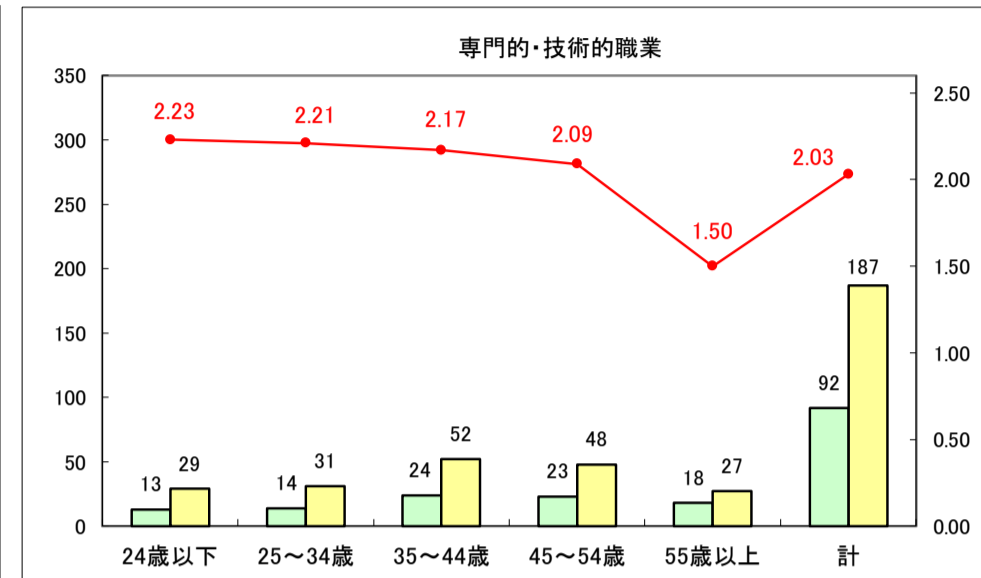

求人・求職バランスシート（常用＋常用パート）〔ハローワーク野辺地〕

平成29年6月

求人・求職バランスシート（常用＋常用パート）〔ハローワーク五所川原〕

平成29年6月

求人・求職バランスシート（常用＋常用パート）〔ハローワーク三沢〕

平成29年6月

求人・求職バランスシート（常用＋常用パート）〔ハローワーク＋和田〕

平成29年6月