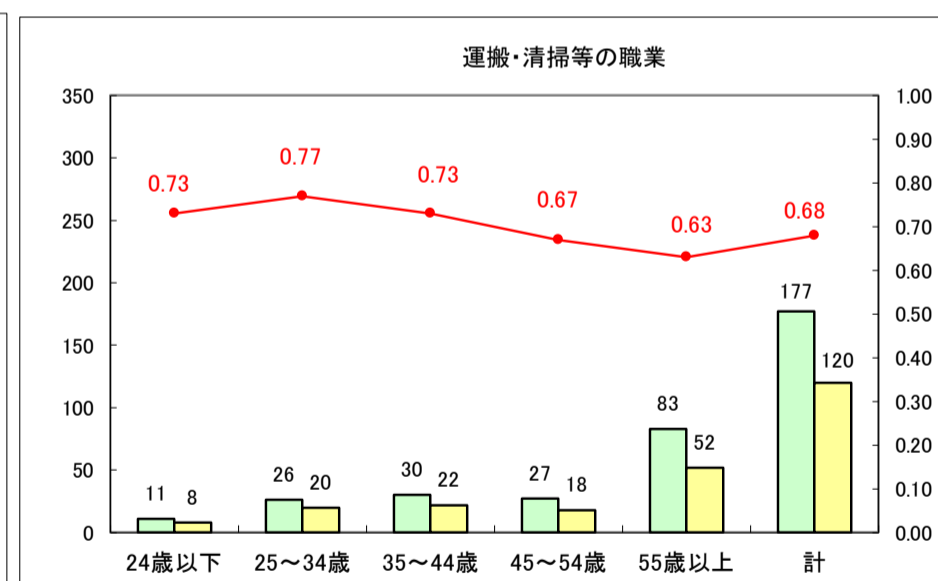

求人・求職バランスシート（常用＋常用パート）〔ハローワーク青森〕

平成29年6月

求人・求職バランスシート（常用＋常用パート）〔ハローワーク八戸〕

平成29年6月

求人・求職バランスシート（常用＋常用パート）〔ハローワーク弘前〕

平成29年6月

求人・求職バランスシート（常用＋常用パート）〔ハローワークむつ〕

平成29年6月