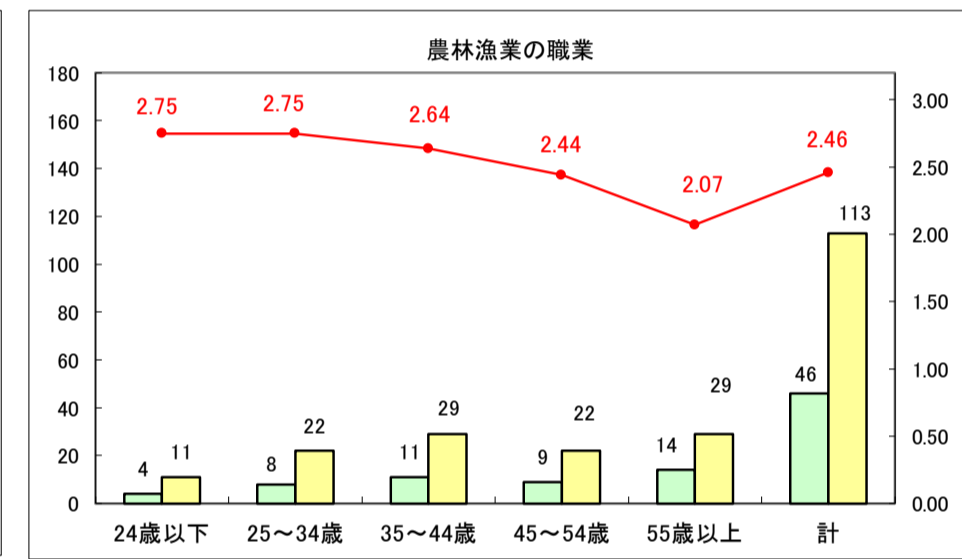

求人・求職バランスシート（常用＋常用パート）〔ハローワーク青森〕

平成29年6月

求人・求職バランスシート（常用＋常用パート）〔ハローワーク八戸〕

平成29年6月

求人・求職バランスシート（常用＋常用パート）〔ハローワーク弘前〕

平成29年6月

求人・求職バランスシート（常用＋常用パート）〔ハローワークむつ〕

平成29年6月