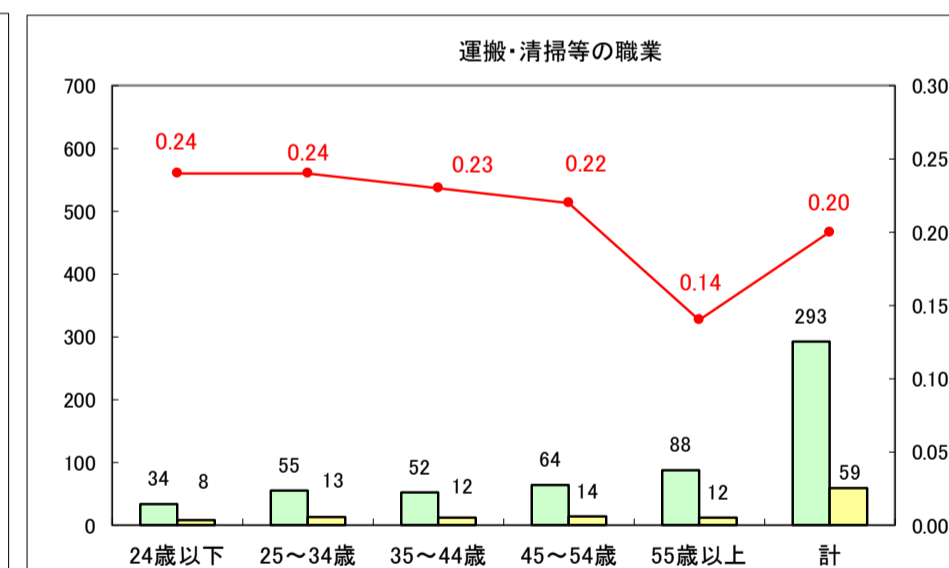

求人・求職バランスシート（常用＋常用パート）〔ハローワーク黒石〕

平成29年6月