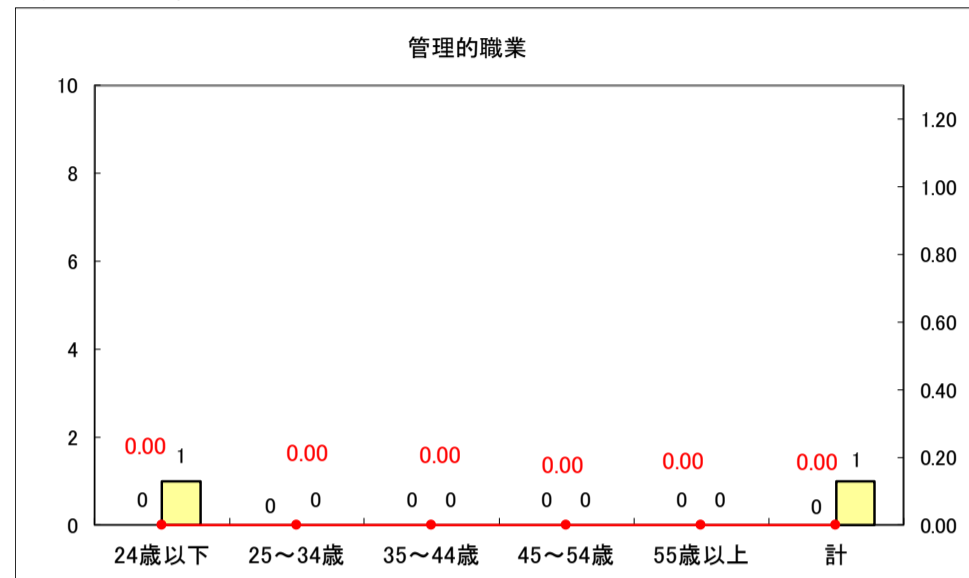

求人・求職バランスシート（常用＋常用パート）〔ハローワーク青森〕

平成29年6月

求人・求職バランスシート（常用＋常用パート）〔ハローワーク八戸〕

平成29年6月

求人・求職バランスシート（常用＋常用パート）〔ハローワーク弘前〕

平成29年6月

求人・求職バランスシート（常用＋常用パート）〔ハローワークむつ〕

平成29年6月