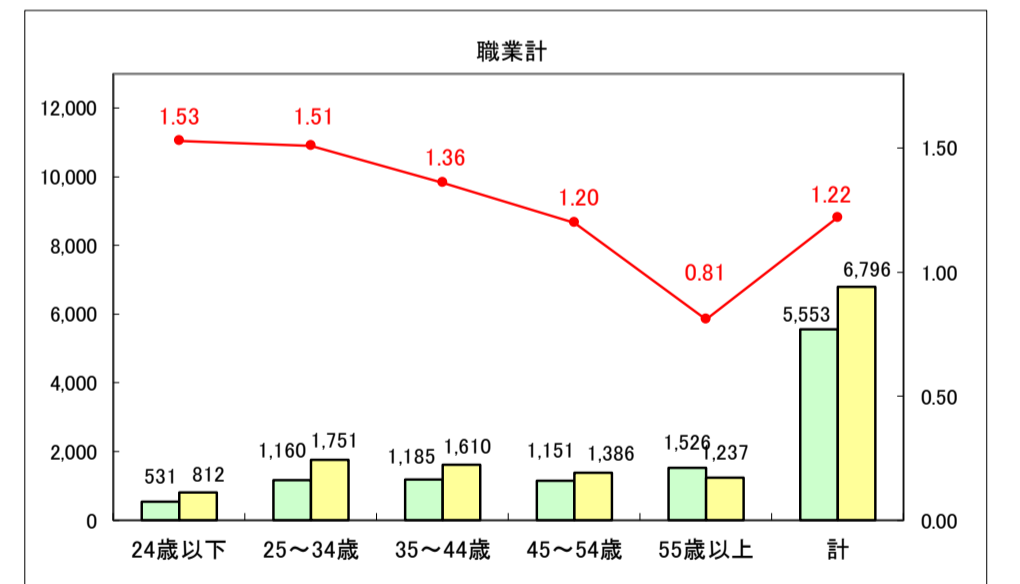

求人・求職バランスシート（常用＋常用パート）〔ハローワーク青森〕

平成29年6月

求人・求職バランスシート（常用＋常用パート）〔ハローワーク八戸〕

平成29年6月

求人・求職バランスシート（常用＋常用パート）〔ハローワーク弘前〕

平成29年6月

求人・求職バランスシート（常用＋常用パート）〔ハローワークむつ〕

平成29年6月