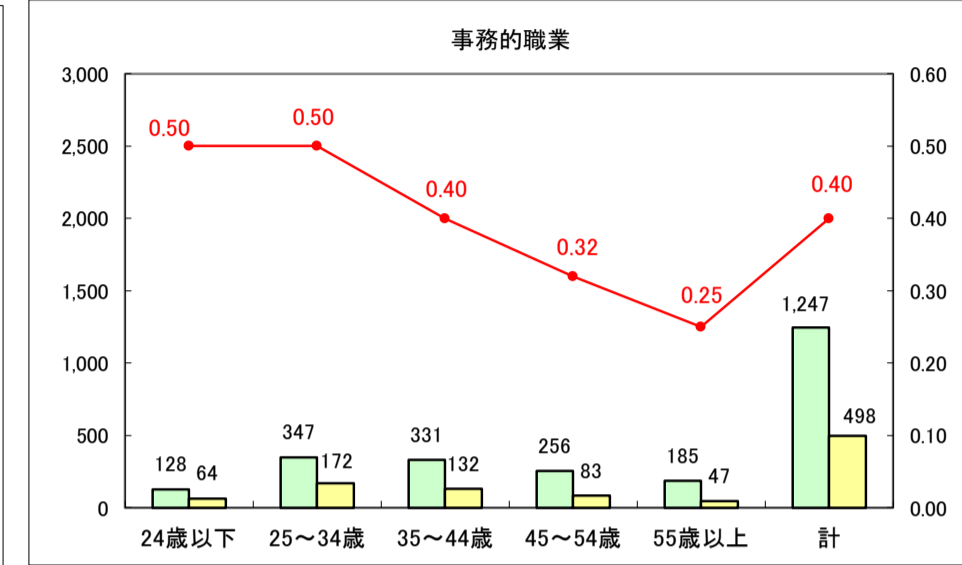

求人・求職バランスシート（常用＋常用パート）〔ハローワーク青森〕

平成29年6月

求人・求職バランスシート（常用＋常用パート）〔ハローワーク八戸〕

平成29年6月

求人・求職バランスシート（常用＋常用パート）〔ハローワーク弘前〕

平成29年6月

求人・求職バランスシート（常用＋常用パート）〔ハローワークむつ〕

平成29年6月