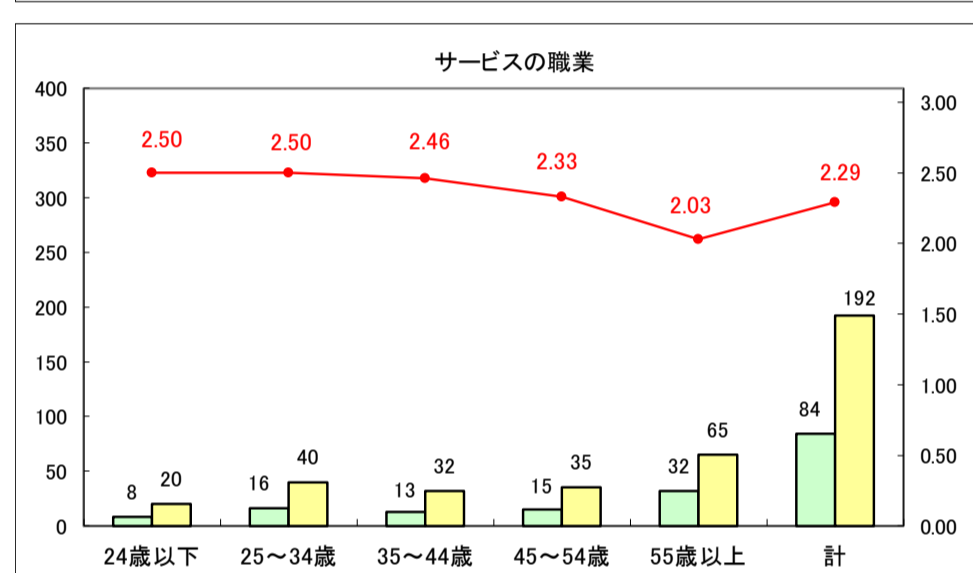

求人・求職バランスシート（常用＋常用パート）〔ハローワーク野辺地〕

平成29年6月