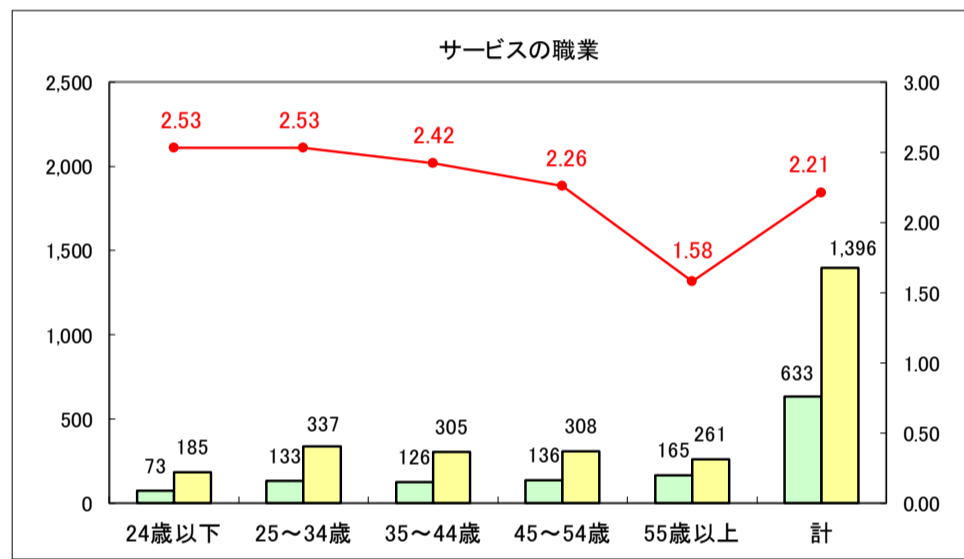

求人・求職バランスシート（常用＋常用パート）〔ハローワーク青森〕

平成29年6月

求人・求職バランスシート（常用＋常用パート）〔ハローワーク八戸〕

平成29年6月

求人・求職バランスシート（常用＋常用パート）〔ハローワーク弘前〕

平成29年6月

求人・求職バランスシート（常用＋常用パート）〔ハローワークむつ〕

平成29年6月