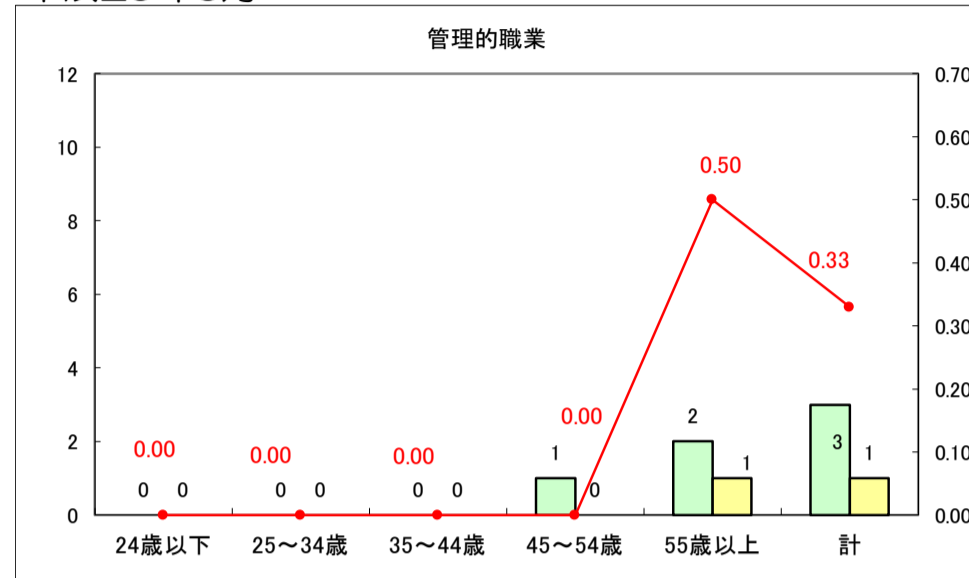

求人・求職バランスシート（常用＋常用パート）〔ハローワーク野辺地〕

平成29年6月

求人・求職バランスシート（常用＋常用パート）〔ハローワーク五所川原〕

平成29年6月

求人・求職バランスシート（常用＋常用パート）〔ハローワーク三沢〕

平成29年6月

求人・求職バランスシート（常用＋常用パート）〔ハローワーク＋和田〕

平成29年6月