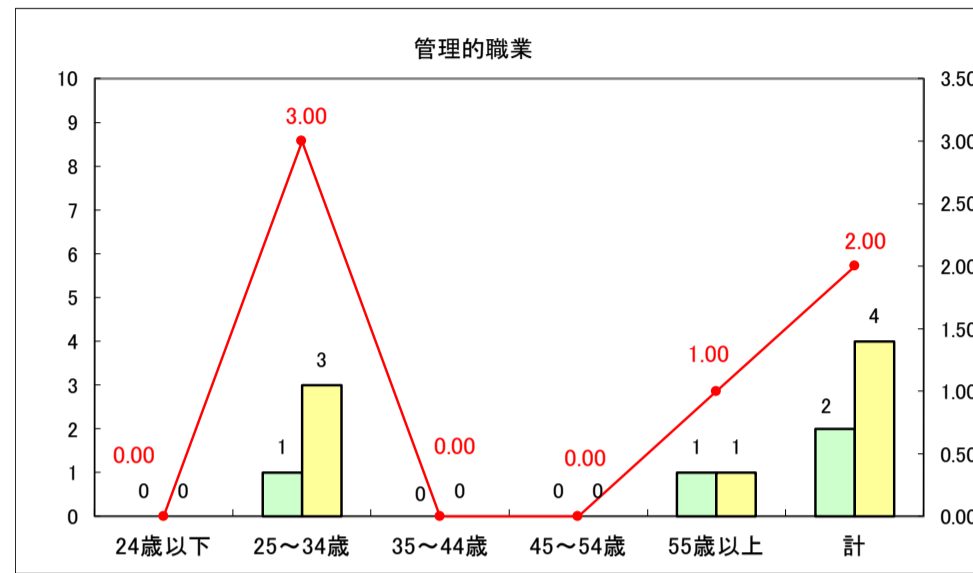

求人・求職バランスシート（常用＋常用パート）〔ハローワーク野辺地〕

平成29年6月