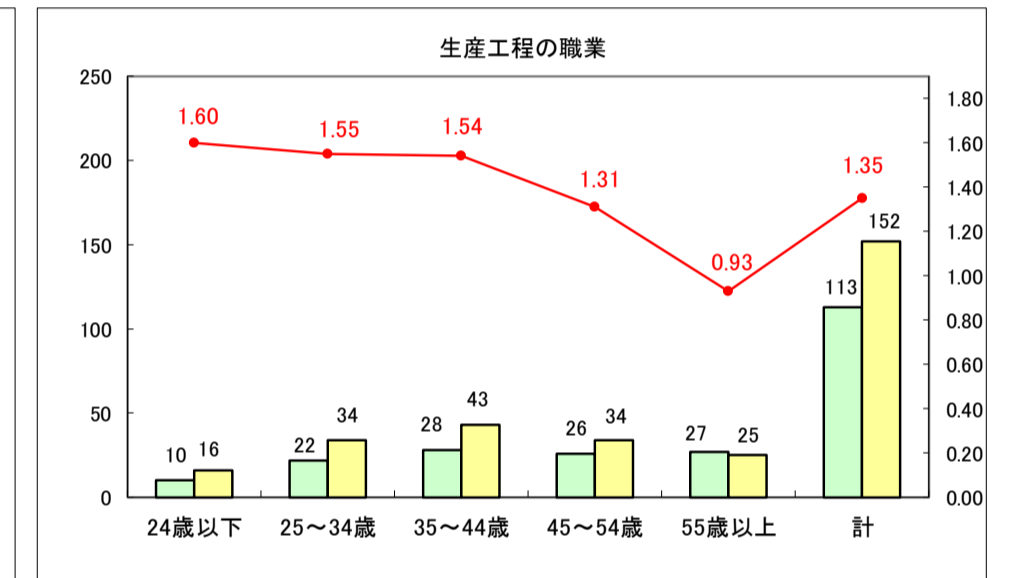

求人・求職バランスシート（常用＋常用パート）〔ハローワーク野辺地〕

平成29年6月

求人・求職バランスシート（常用＋常用パート）〔ハローワーク五所川原〕

平成29年6月

求人・求職バランスシート（常用＋常用パート）〔ハローワーク三沢〕

平成29年6月

求人・求職バランスシート（常用＋常用パート）〔ハローワーク＋和田〕

平成29年6月