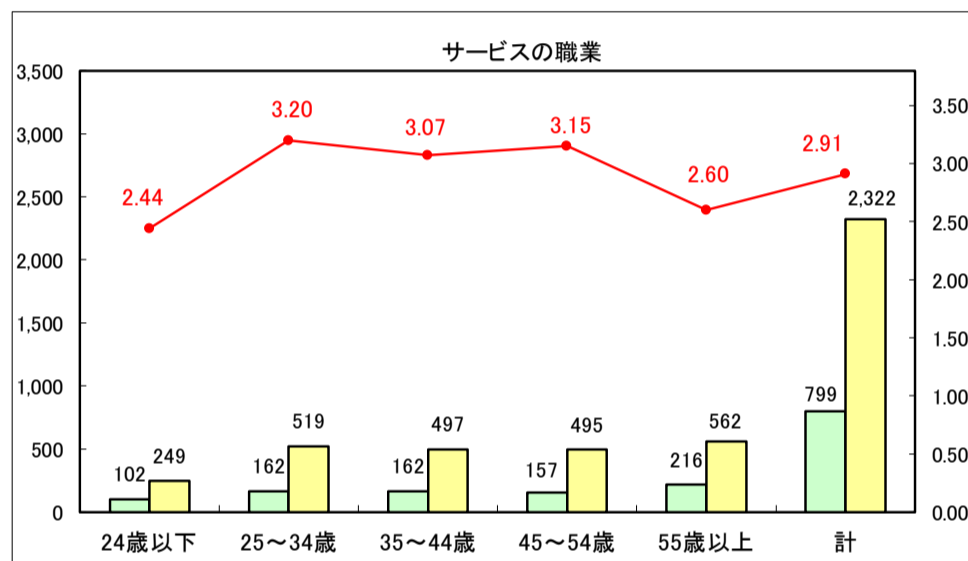

求人・求職バランスシート（常用＋常用パート）〔ハローワーク青森〕

平成29年6月

求人・求職バランスシート（常用＋常用パート）〔ハローワーク八戸〕

平成29年6月

求人・求職バランスシート（常用＋常用パート）〔ハローワーク弘前〕

平成29年6月

求人・求職バランスシート（常用＋常用パート）〔ハローワークむつ〕

平成29年6月