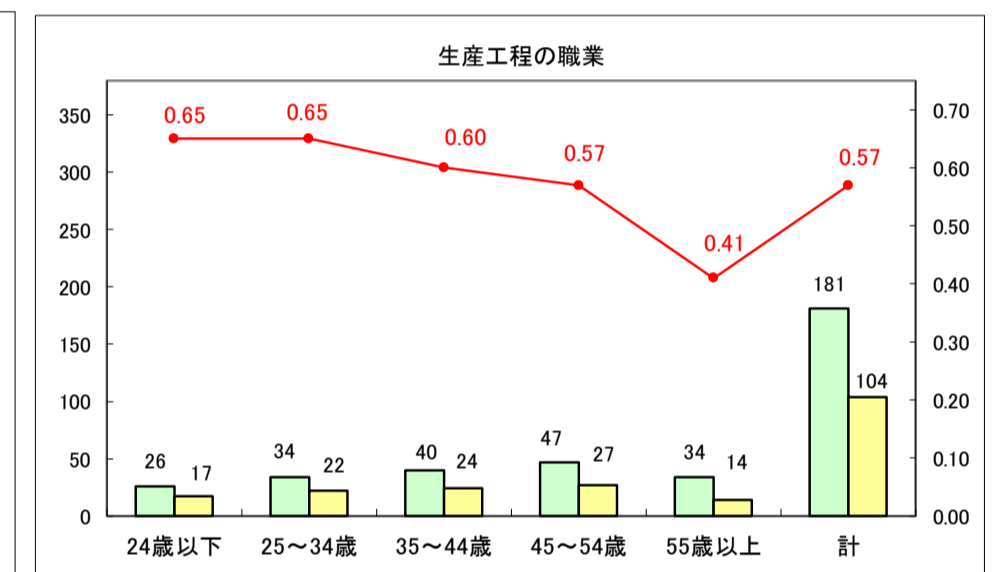

求人・求職バランスシート（常用＋常用パート）〔ハローワーク黒石〕

平成29年6月