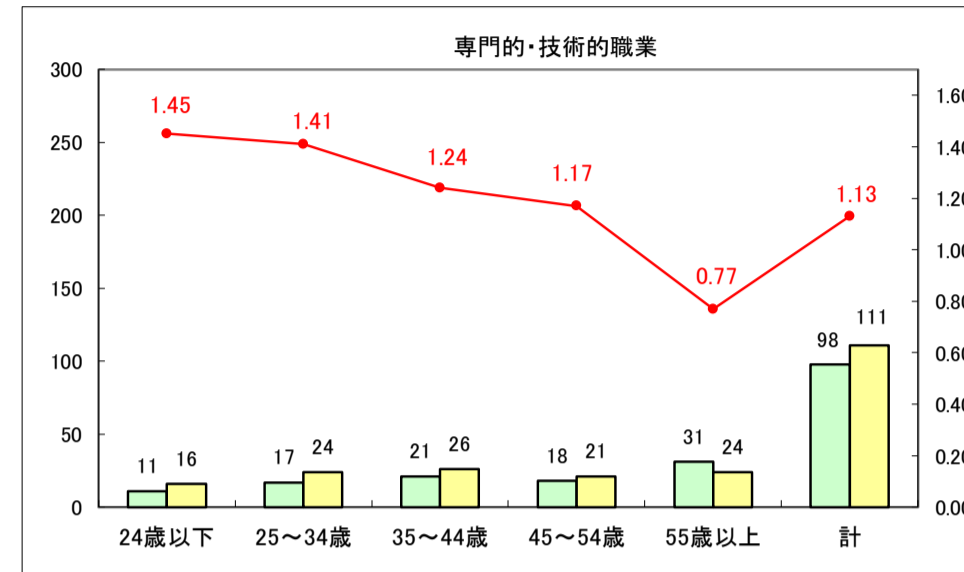

求人・求職バランスシート（常用＋常用パート）〔ハローワーク黒石〕

平成29年6月