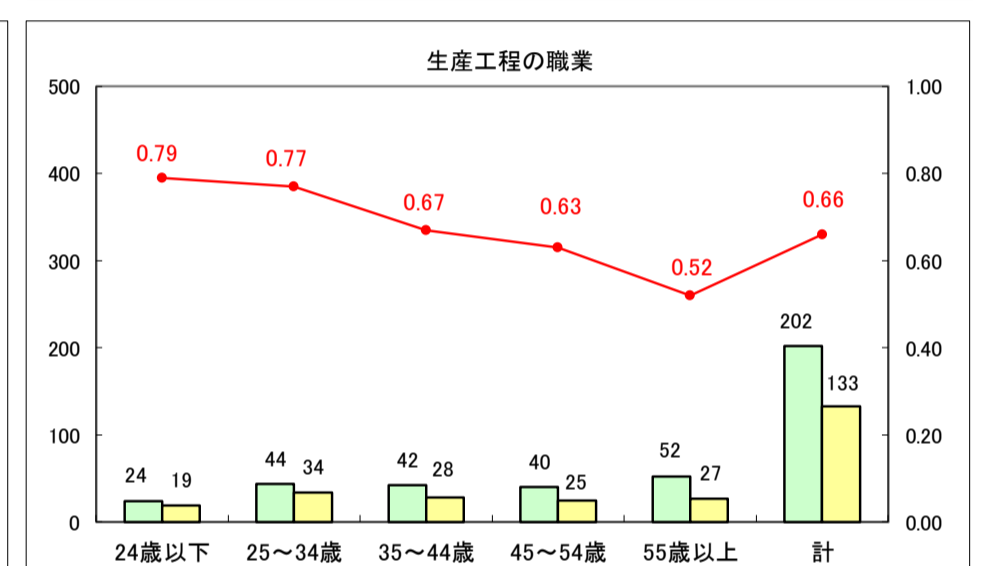

求人・求職バランスシート（常用＋常用パート）〔ハローワーク五所川原〕

平成29年6月