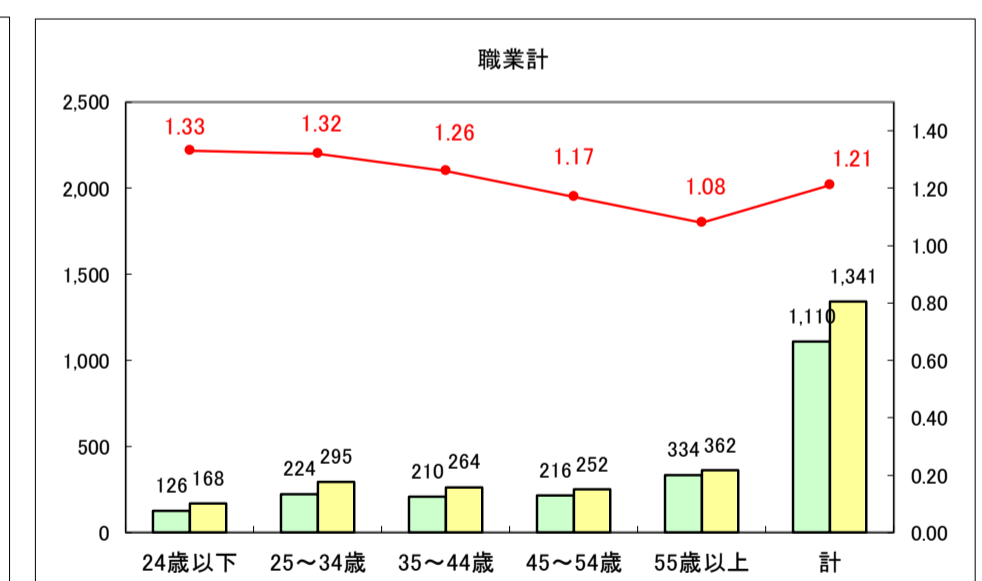

求人・求職バランスシート（常用＋常用パート）〔ハローワーク青森〕

平成29年6月

求人・求職バランスシート（常用＋常用パート）〔ハローワーク八戸〕

平成29年6月

求人・求職バランスシート（常用＋常用パート）〔ハローワーク弘前〕

平成29年6月

求人・求職バランスシート（常用＋常用パート）〔ハローワークむつ〕

平成29年6月