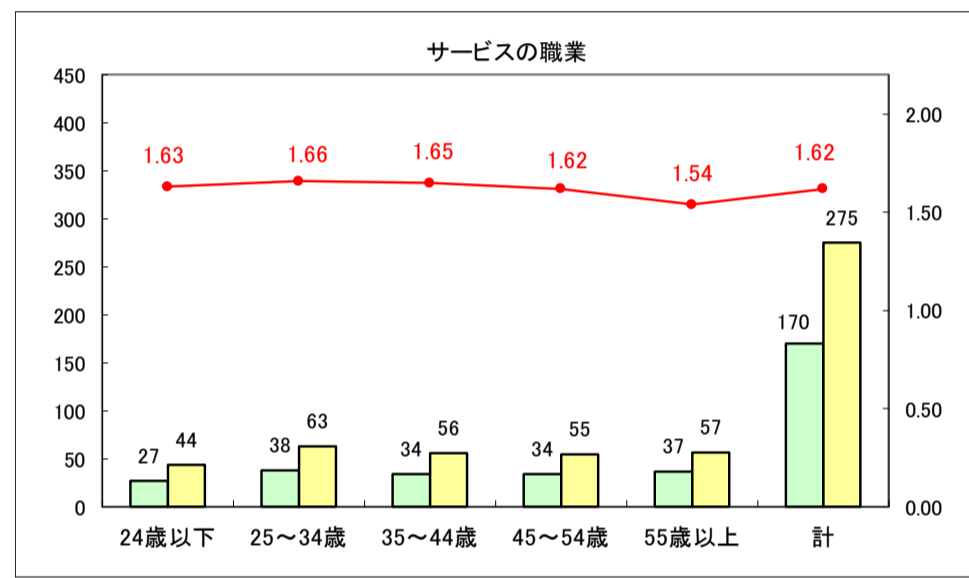

求人・求職バランスシート（常用＋常用パート）〔ハローワーク青森〕

平成29年6月

求人・求職バランスシート（常用＋常用パート）〔ハローワーク八戸〕

平成29年6月

求人・求職バランスシート（常用＋常用パート）〔ハローワーク弘前〕

平成29年6月

求人・求職バランスシート（常用＋常用パート）〔ハローワークむつ〕

平成29年6月