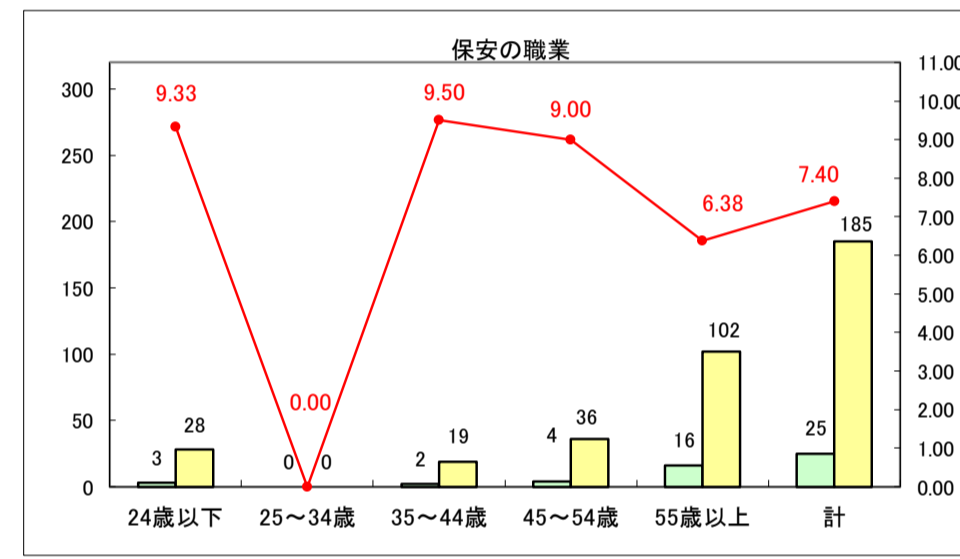

求人・求職バランスシート（常用＋常用パート）〔ハローワーク青森〕

平成29年6月

求人・求職バランスシート（常用＋常用パート）〔ハローワーク八戸〕

平成29年6月

求人・求職バランスシート（常用＋常用パート）〔ハローワーク弘前〕

平成29年6月

求人・求職バランスシート（常用＋常用パート）〔ハローワークむつ〕

平成29年6月