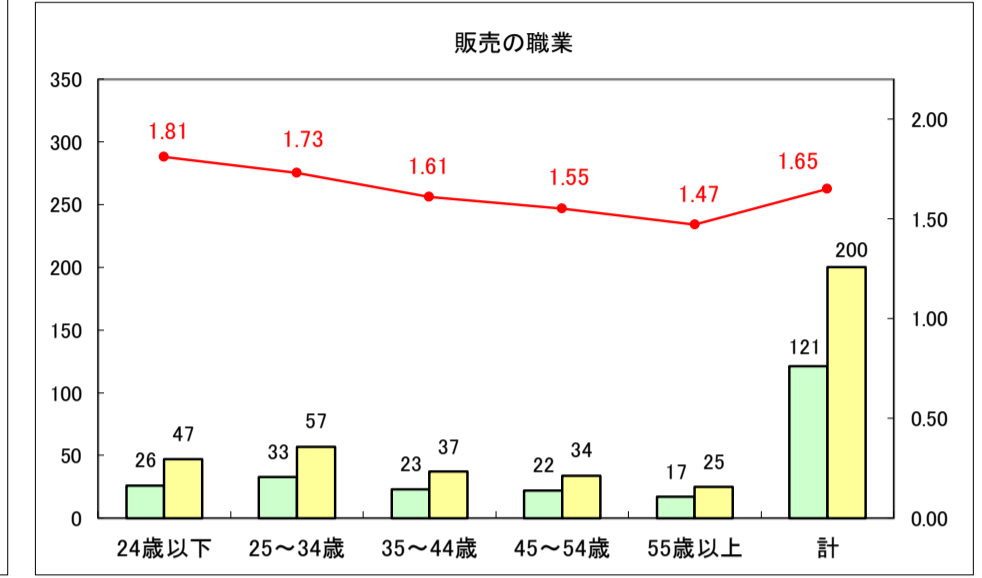

求人・求職バランスシート（常用＋常用パート）〔ハローワーク青森〕

平成29年6月

求人・求職バランスシート（常用＋常用パート）〔ハローワーク八戸〕

平成29年6月

求人・求職バランスシート（常用＋常用パート）〔ハローワーク弘前〕

平成29年6月

求人・求職バランスシート（常用＋常用パート）〔ハローワークむつ〕

平成29年6月