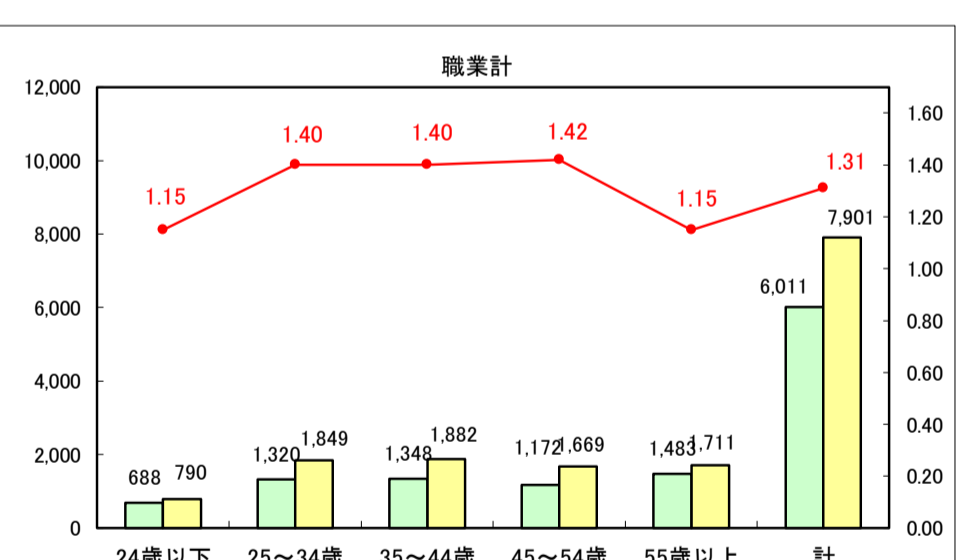

求人・求職バランスシート（常用＋常用パート）〔ハローワーク青森〕

平成29年6月

求人・求職バランスシート（常用＋常用パート）〔ハローワーク八戸〕

平成29年6月

求人・求職バランスシート（常用＋常用パート）〔ハローワーク弘前〕

平成29年6月

求人・求職バランスシート（常用＋常用パート）〔ハローワークむつ〕

平成29年6月