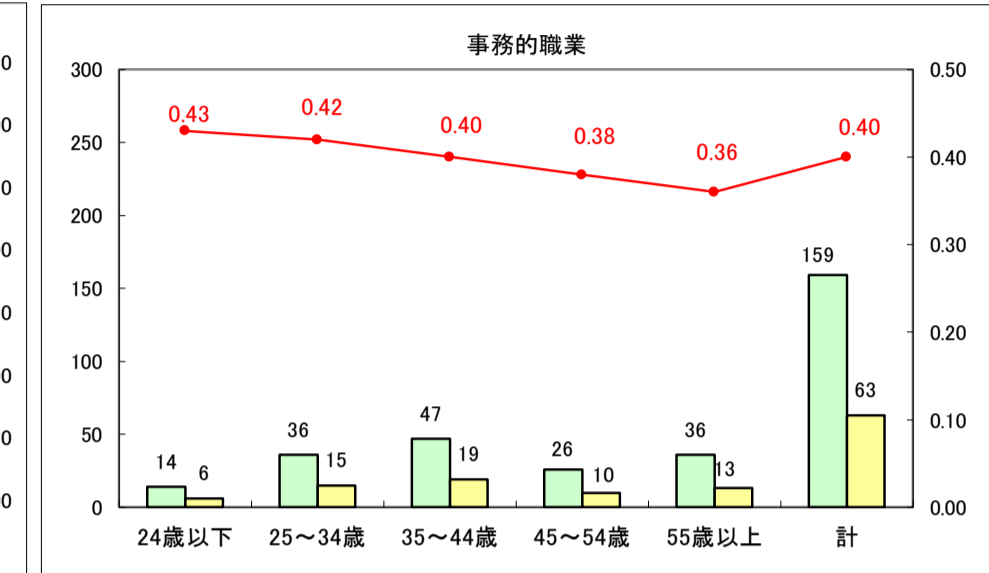

求人・求職バランスシート（常用＋常用パート）〔ハローワーク野辺地〕

平成29年6月