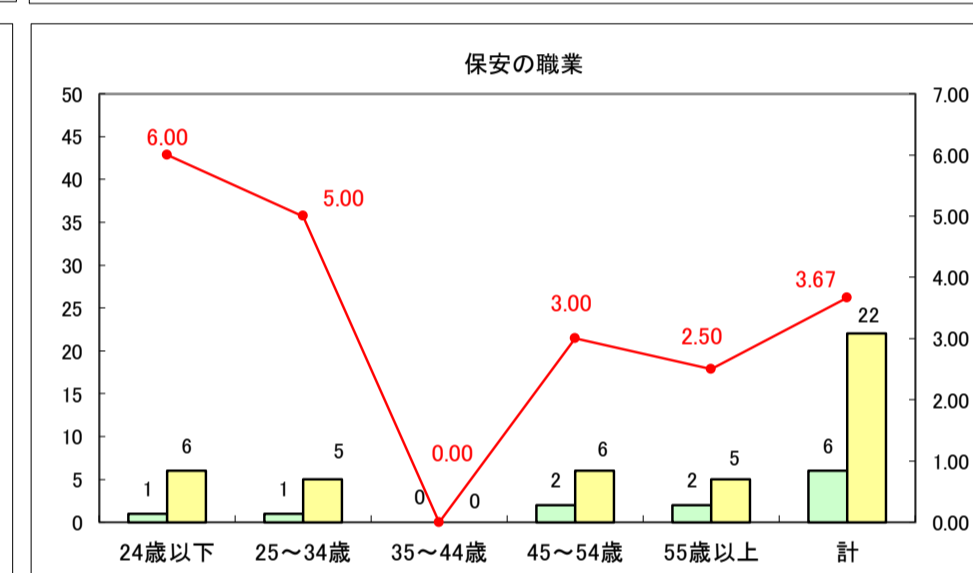

求人・求職バランスシート（常用＋常用パート）〔ハローワーク野辺地〕

平成29年6月