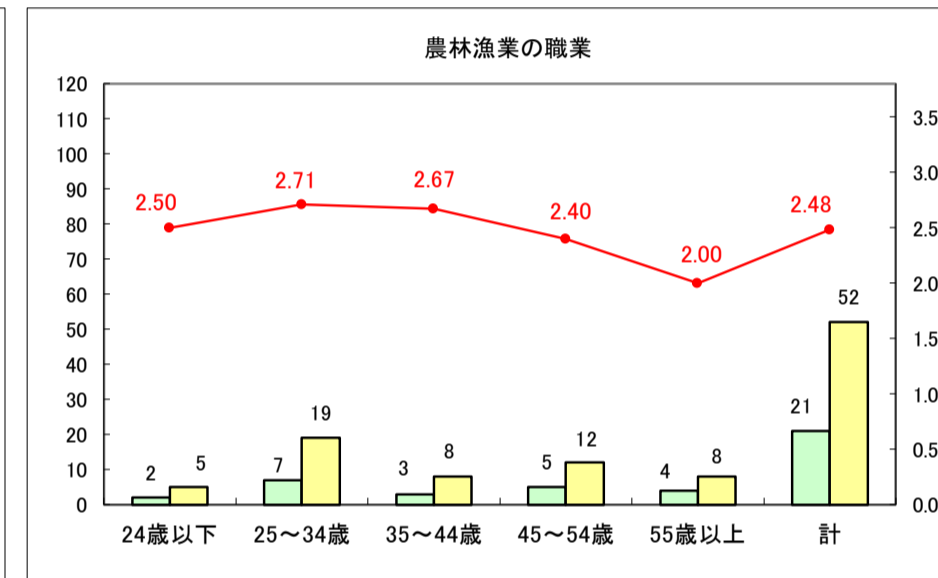

求人・求職バランスシート（常用＋常用パート）〔ハローワーク野辺地〕

平成29年6月

求人・求職バランスシート（常用＋常用パート）〔ハローワーク五所川原〕

平成29年6月

求人・求職バランスシート（常用＋常用パート）〔ハローワーク三沢〕

平成29年6月

求人・求職バランスシート（常用＋常用パート）〔ハローワーク＋和田〕

平成29年6月