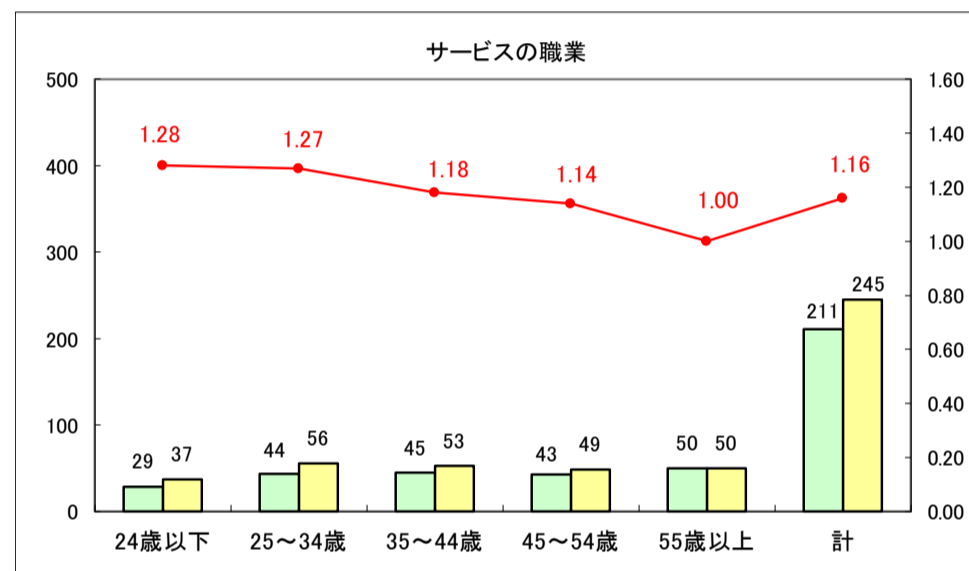

求人・求職バランスシート（常用＋常用パート）〔ハローワーク野辺地〕

平成29年6月

求人・求職バランスシート（常用＋常用パート）〔ハローワーク五所川原〕

平成29年6月

求人・求職バランスシート（常用＋常用パート）〔ハローワーク三沢〕

平成29年6月

求人・求職バランスシート（常用＋常用パート）〔ハローワーク＋和田〕

平成29年6月