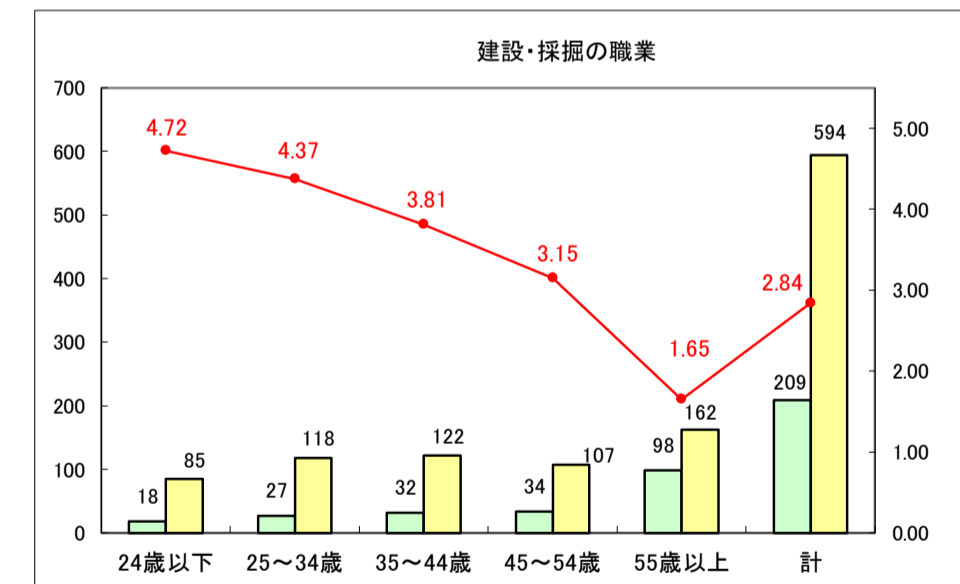

求人・求職バランスシート（常用＋常用パート）〔ハローワーク青森〕

平成29年6月

求人・求職バランスシート（常用＋常用パート）〔ハローワーク八戸〕

平成29年6月

求人・求職バランスシート（常用＋常用パート）〔ハローワーク弘前〕

平成29年6月

求人・求職バランスシート（常用＋常用パート）〔ハローワークむつ〕

平成29年6月