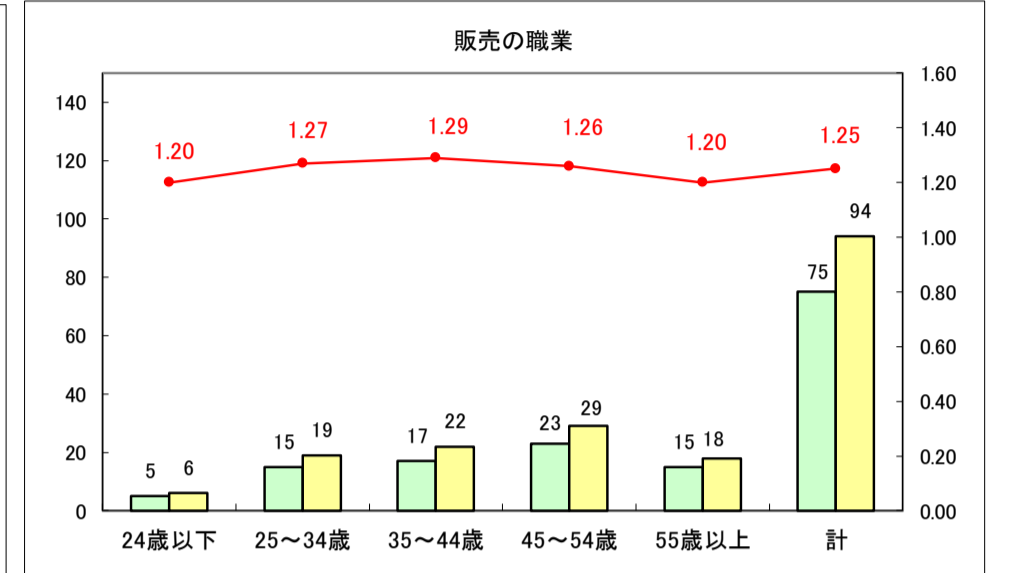

求人・求職バランスシート（常用＋常用パート）〔ハローワーク野辺地〕

平成29年6月