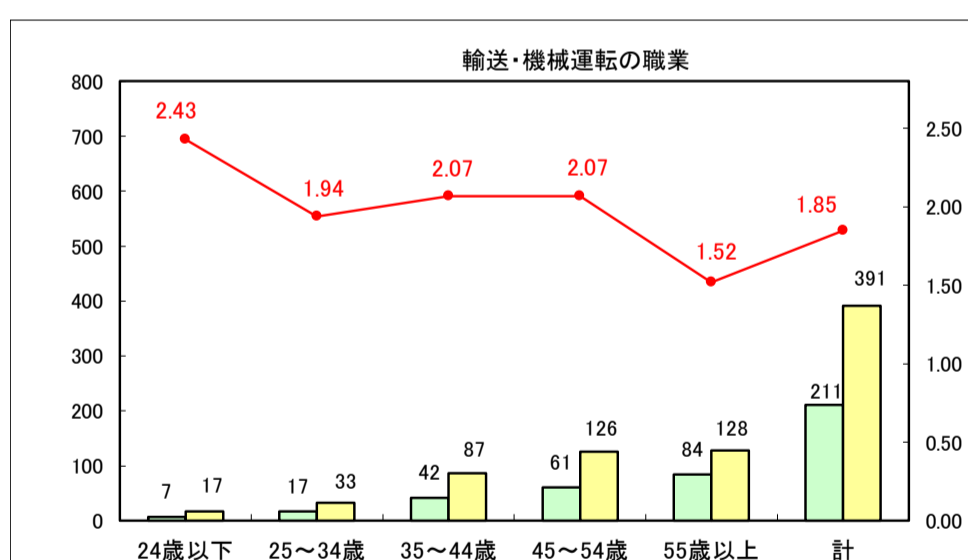

求人・求職バランスシート（常用＋常用パート）〔ハローワーク青森〕

平成29年6月

求人・求職バランスシート（常用＋常用パート）〔ハローワーク八戸〕

平成29年6月

求人・求職バランスシート（常用＋常用パート）〔ハローワーク弘前〕

平成29年6月

求人・求職バランスシート（常用＋常用パート）〔ハローワークむつ〕

平成29年6月