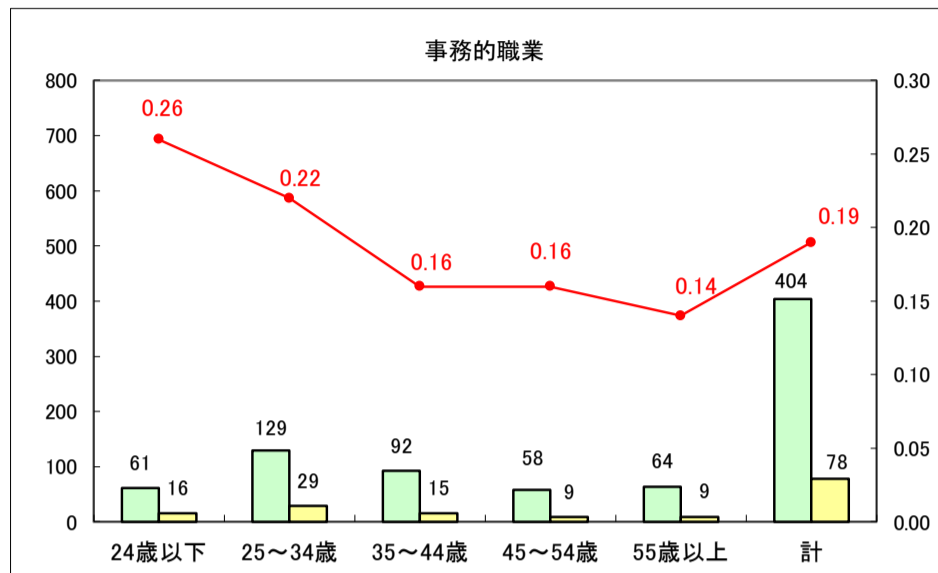

求人・求職バランスシート（常用＋常用パート）〔ハローワーク五所川原〕

平成29年6月