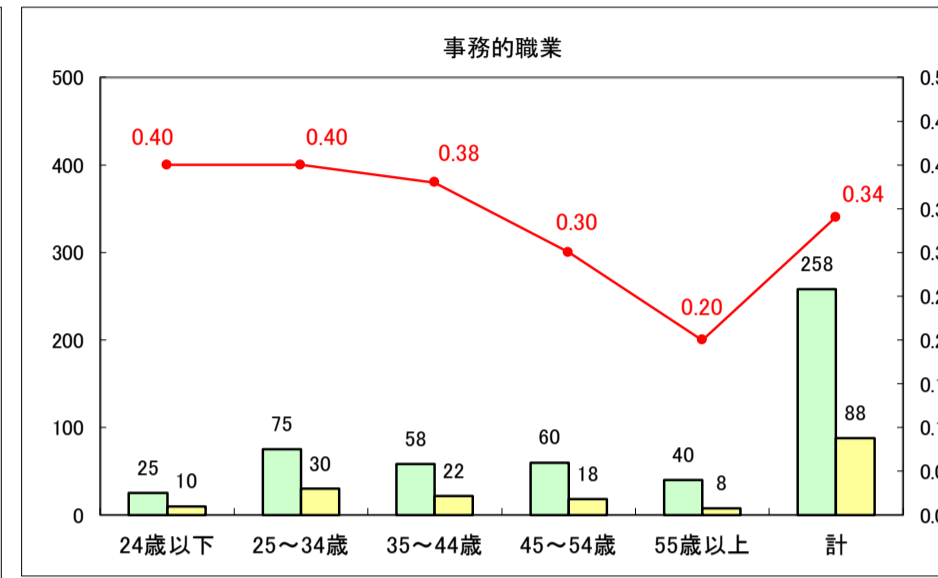

求人・求職バランスシート（常用＋常用パート）〔ハローワーク野辺地〕

平成29年6月

求人・求職バランスシート（常用＋常用パート）〔ハローワーク五所川原〕

平成29年6月

求人・求職バランスシート（常用＋常用パート）〔ハローワーク三沢〕

平成29年6月

求人・求職バランスシート（常用＋常用パート）〔ハローワーク＋和田〕

平成29年6月