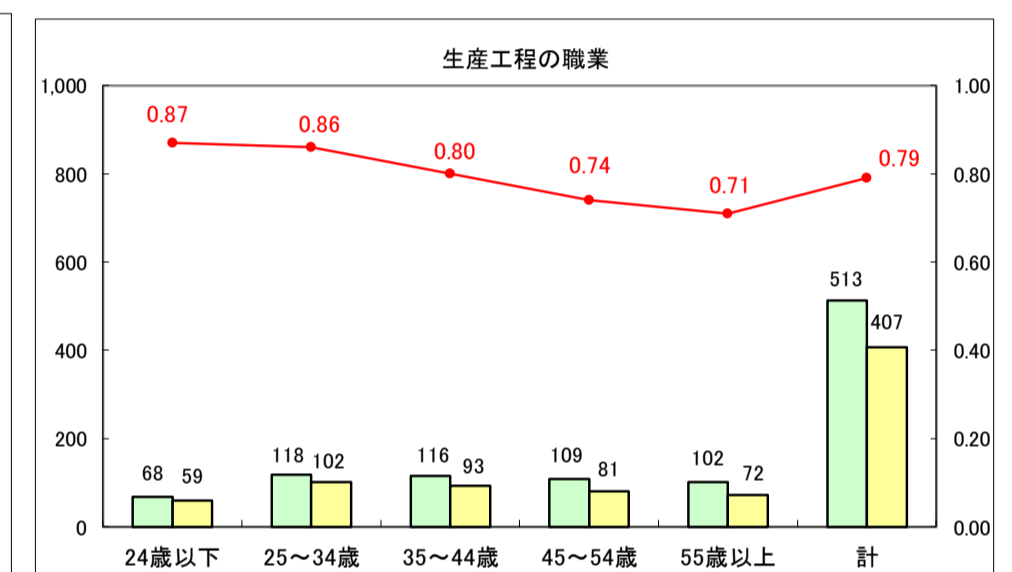

求人・求職バランスシート（常用＋常用パート）〔ハローワーク青森〕

平成29年6月

求人・求職バランスシート（常用＋常用パート）〔ハローワーク八戸〕

平成29年6月

求人・求職バランスシート（常用＋常用パート）〔ハローワーク弘前〕

平成29年6月

求人・求職バランスシート（常用＋常用パート）〔ハローワークむつ〕

平成29年6月