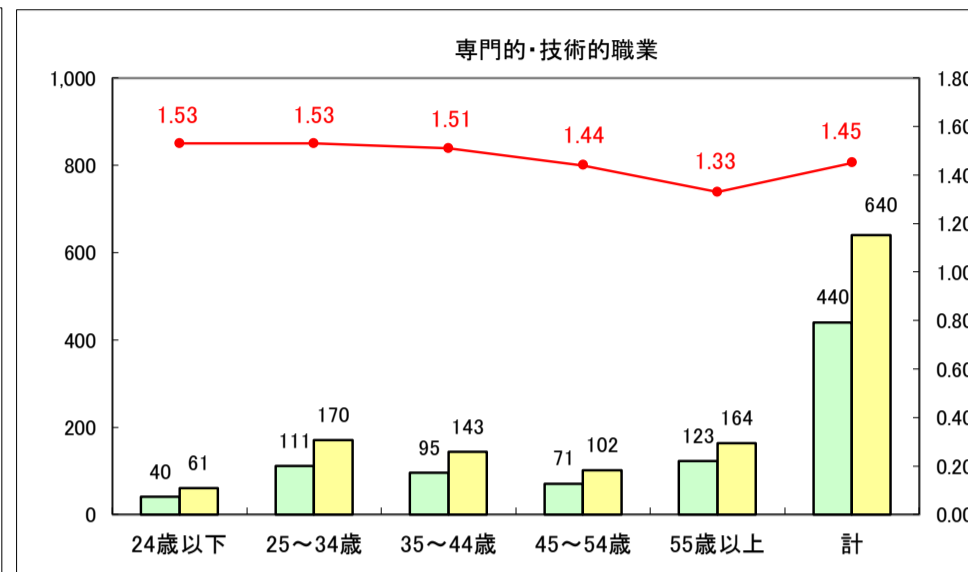

求人・求職バランスシート（常用＋常用パート）〔ハローワーク青森〕

平成29年6月

求人・求職バランスシート（常用＋常用パート）〔ハローワーク八戸〕

平成29年6月

求人・求職バランスシート（常用＋常用パート）〔ハローワーク弘前〕

平成29年6月

求人・求職バランスシート（常用＋常用パート）〔ハローワークむつ〕

平成29年6月