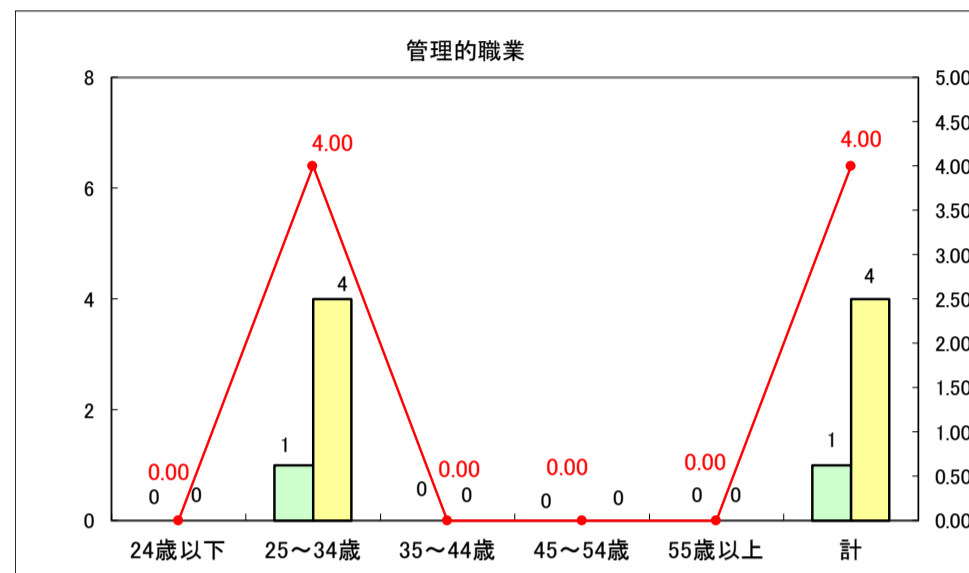

求人・求職バランスシート（常用＋常用パート）〔ハローワーク野辺地〕

平成29年6月

求人・求職バランスシート（常用＋常用パート）〔ハローワーク五所川原〕

平成29年6月

求人・求職バランスシート（常用＋常用パート）〔ハローワーク三沢〕

平成29年6月

求人・求職バランスシート（常用＋常用パート）〔ハローワーク＋和田〕

平成29年6月