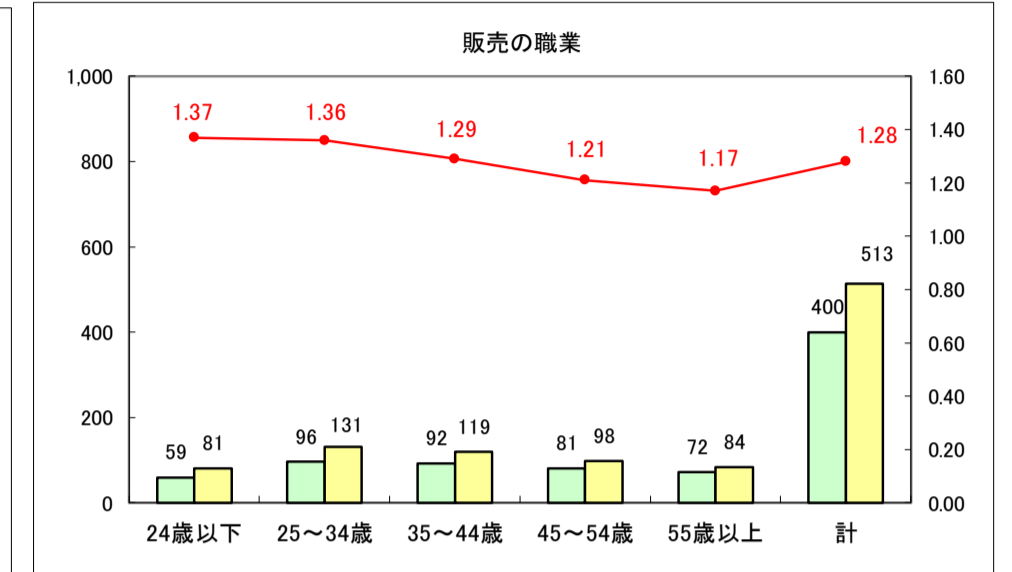

求人・求職バランスシート（常用＋常用パート）〔ハローワーク青森〕

平成29年6月

求人・求職バランスシート（常用＋常用パート）〔ハローワーク八戸〕

平成29年6月

求人・求職バランスシート（常用＋常用パート）〔ハローワーク弘前〕

平成29年6月

求人・求職バランスシート（常用＋常用パート）〔ハローワークむつ〕

平成29年6月