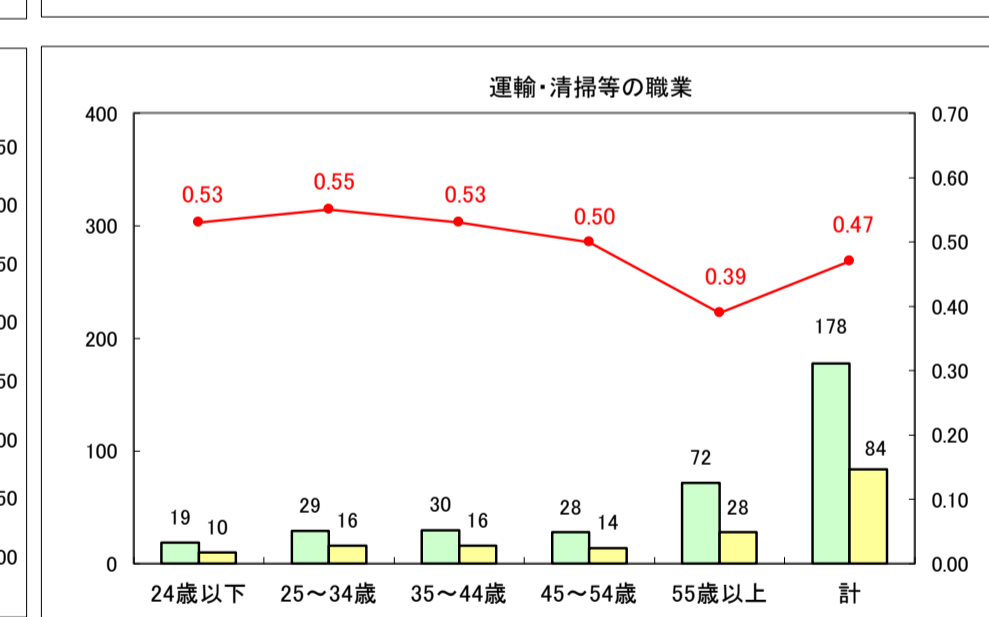

求人・求職バランスシート（常用＋常用パート）〔ハローワーク野辺地〕

平成29年6月