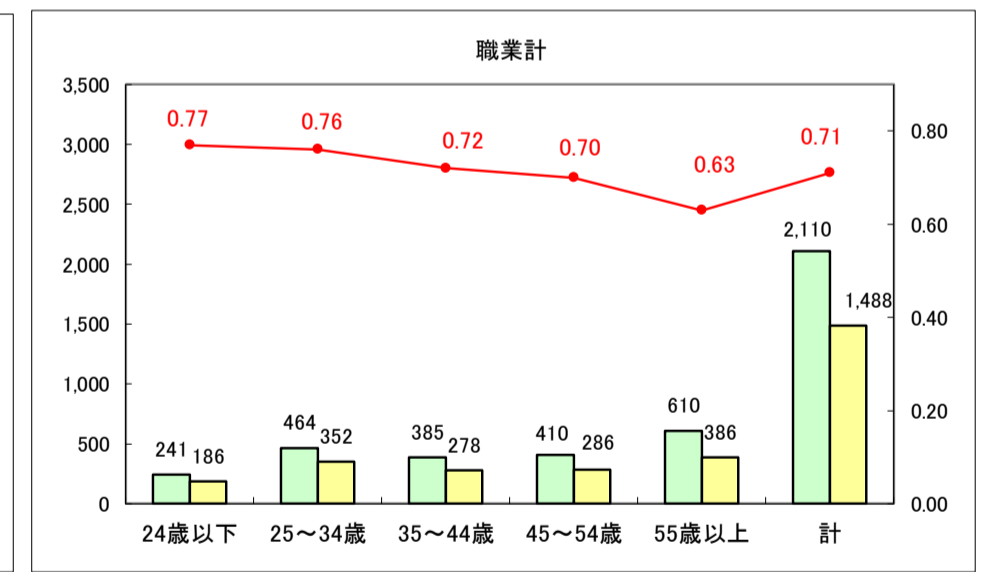

求人・求職バランスシート（常用＋常用パート）〔ハローワーク五所川原〕

平成29年6月