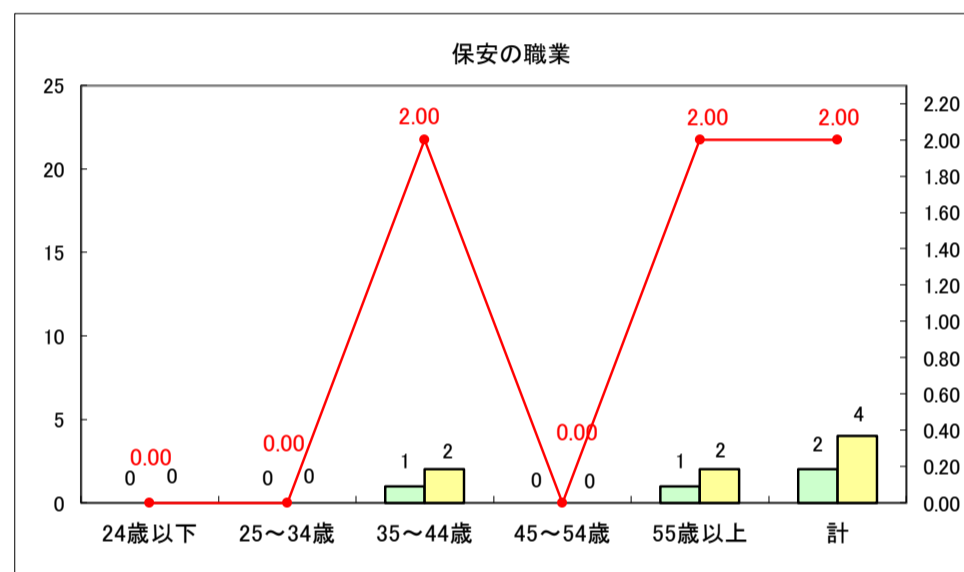

求人・求職バランスシート（常用＋常用パート）〔ハローワーク黒石〕

平成29年6月