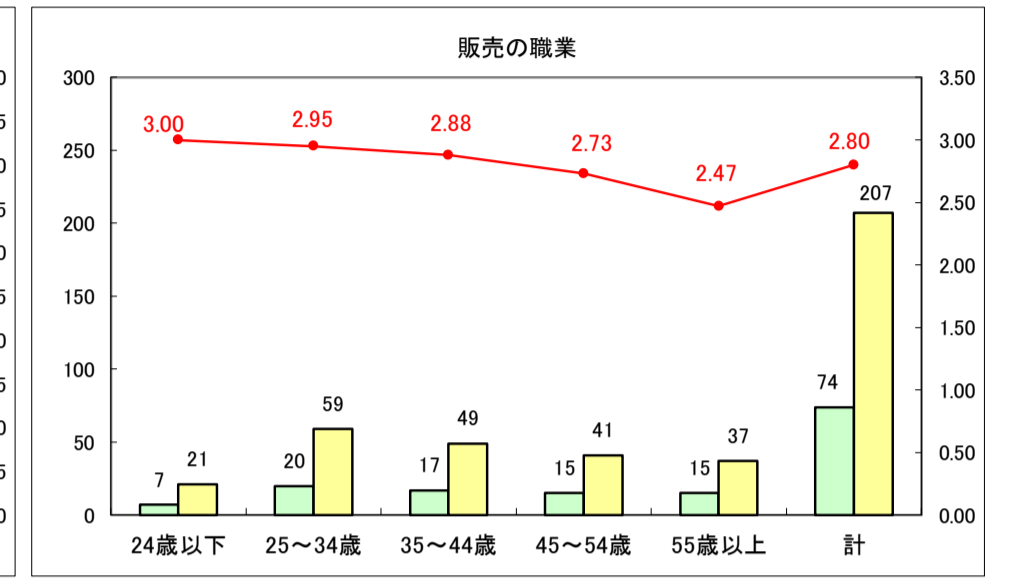

求人・求職バランスシート（常用＋常用パート）〔ハローワーク野辺地〕

平成29年6月

求人・求職バランスシート（常用＋常用パート）〔ハローワーク五所川原〕

平成29年6月

求人・求職バランスシート（常用＋常用パート）〔ハローワーク三沢〕

平成29年6月

求人・求職バランスシート（常用＋常用パート）〔ハローワーク＋和田〕

平成29年6月