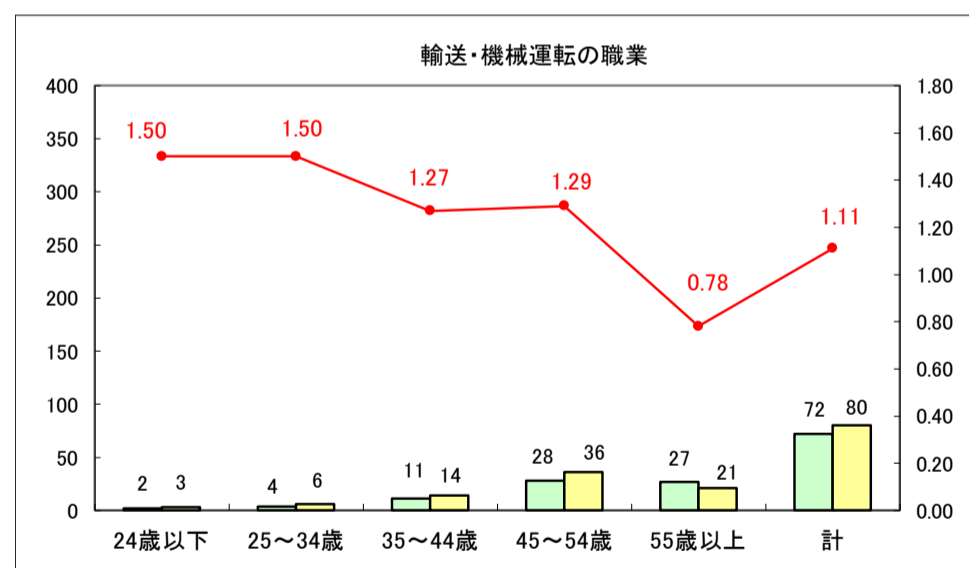

求人・求職バランスシート（常用＋常用パート）〔ハローワーク黒石〕

平成29年6月