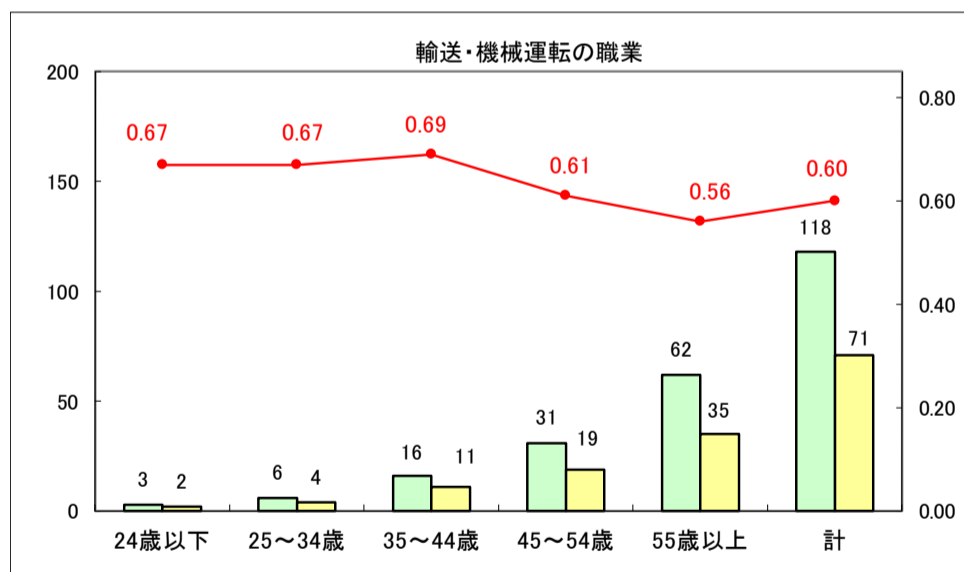

求人・求職バランスシート（常用＋常用パート）〔ハローワーク五所川原〕

平成29年6月