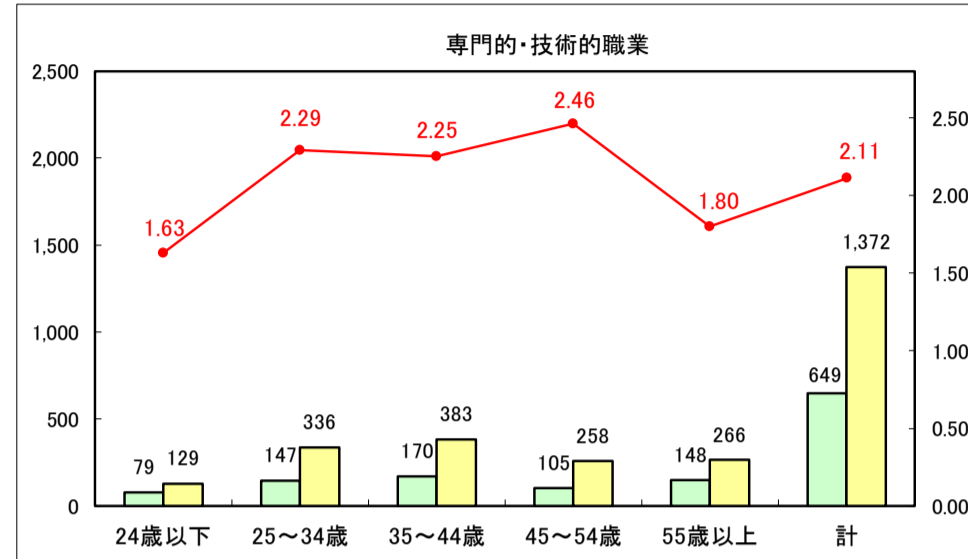

求人・求職バランスシート（常用＋常用パート）〔ハローワーク青森〕

平成29年6月

求人・求職バランスシート（常用＋常用パート）〔ハローワーク八戸〕

平成29年6月

求人・求職バランスシート（常用＋常用パート）〔ハローワーク弘前〕

平成29年6月

求人・求職バランスシート（常用＋常用パート）〔ハローワークむつ〕

平成29年6月