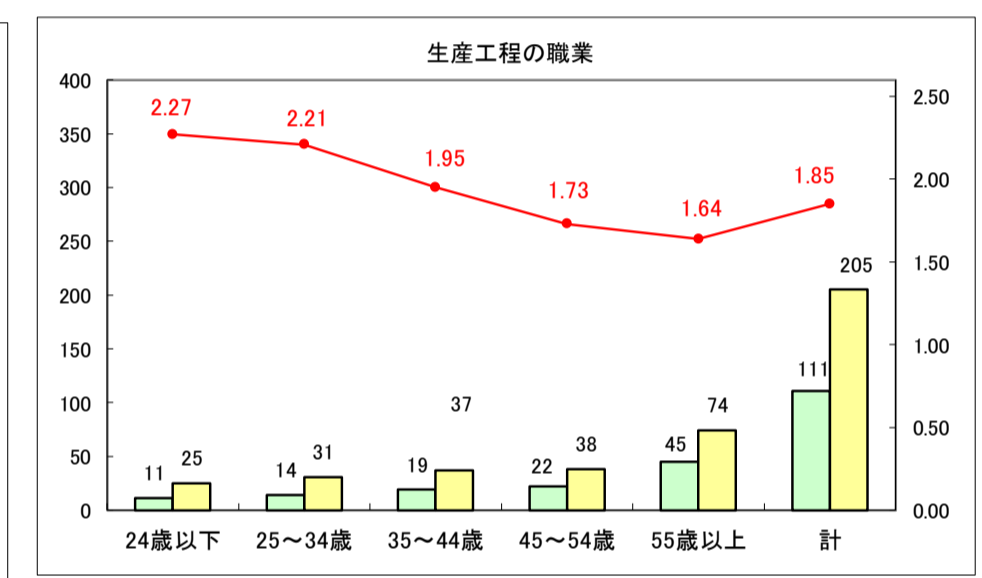

求人・求職バランスシート（常用＋常用パート）〔ハローワーク青森〕

平成29年6月

求人・求職バランスシート（常用＋常用パート）〔ハローワーク八戸〕

平成29年6月

求人・求職バランスシート（常用＋常用パート）〔ハローワーク弘前〕

平成29年6月

求人・求職バランスシート（常用＋常用パート）〔ハローワークむつ〕

平成29年6月