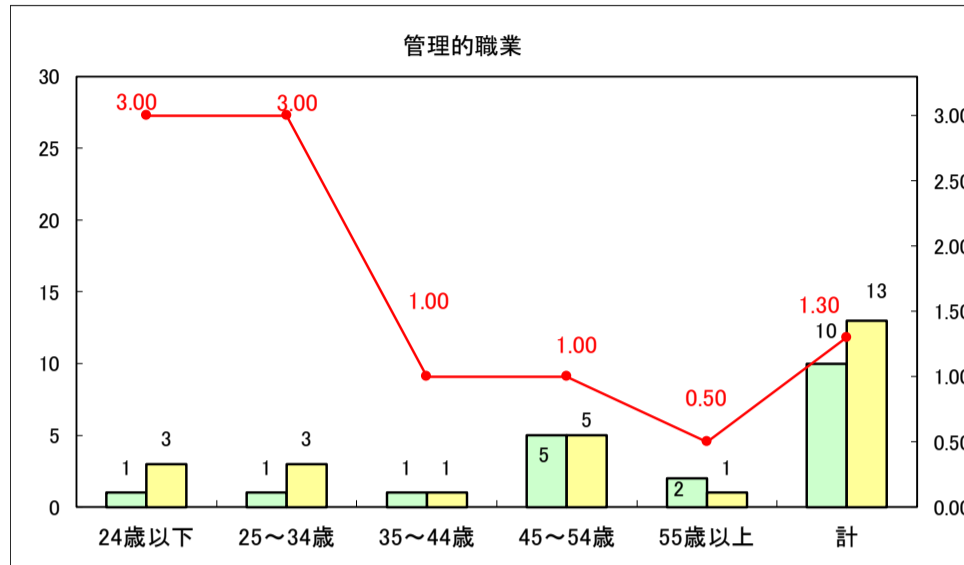

求人・求職バランスシート（常用＋常用パート）〔ハローワーク青森〕

平成29年6月

求人・求職バランスシート（常用＋常用パート）〔ハローワーク八戸〕

平成29年6月

求人・求職バランスシート（常用＋常用パート）〔ハローワーク弘前〕

平成29年6月

求人・求職バランスシート（常用＋常用パート）〔ハローワークむつ〕

平成29年6月