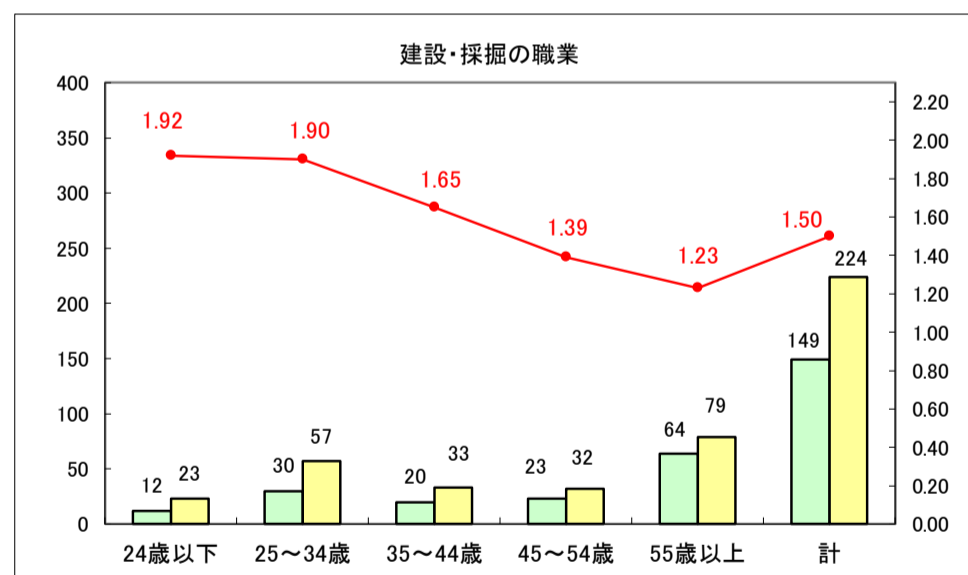

求人・求職バランスシート（常用＋常用パート）〔ハローワーク青森〕

平成29年6月

求人・求職バランスシート（常用＋常用パート）〔ハローワーク八戸〕

平成29年6月

求人・求職バランスシート（常用＋常用パート）〔ハローワーク弘前〕

平成29年6月

求人・求職バランスシート（常用＋常用パート）〔ハローワークむつ〕

平成29年6月