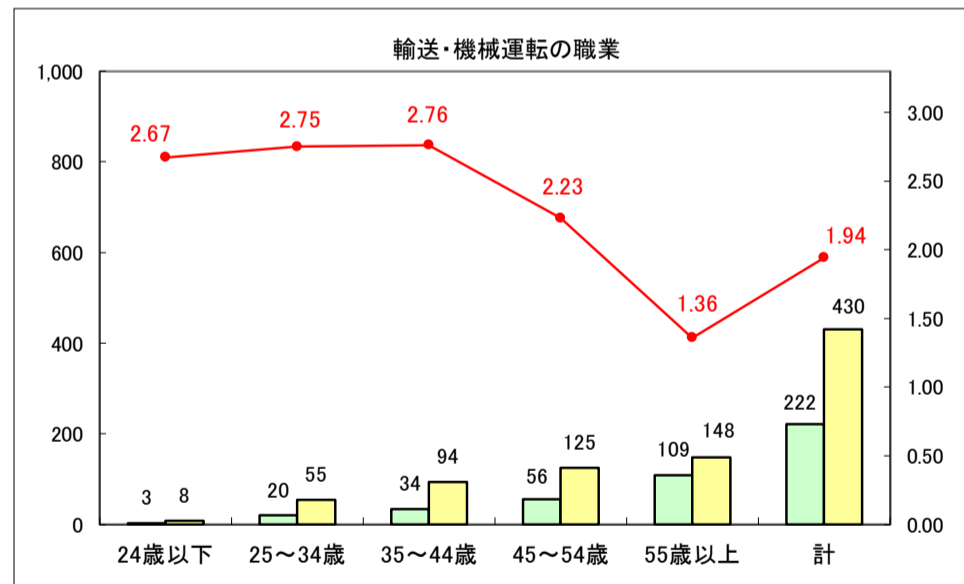

求人・求職バランスシート（常用＋常用パート）〔ハローワーク青森〕

平成29年6月

求人・求職バランスシート（常用＋常用パート）〔ハローワーク八戸〕

平成29年6月

求人・求職バランスシート（常用＋常用パート）〔ハローワーク弘前〕

平成29年6月

求人・求職バランスシート（常用＋常用パート）〔ハローワークむつ〕

平成29年6月