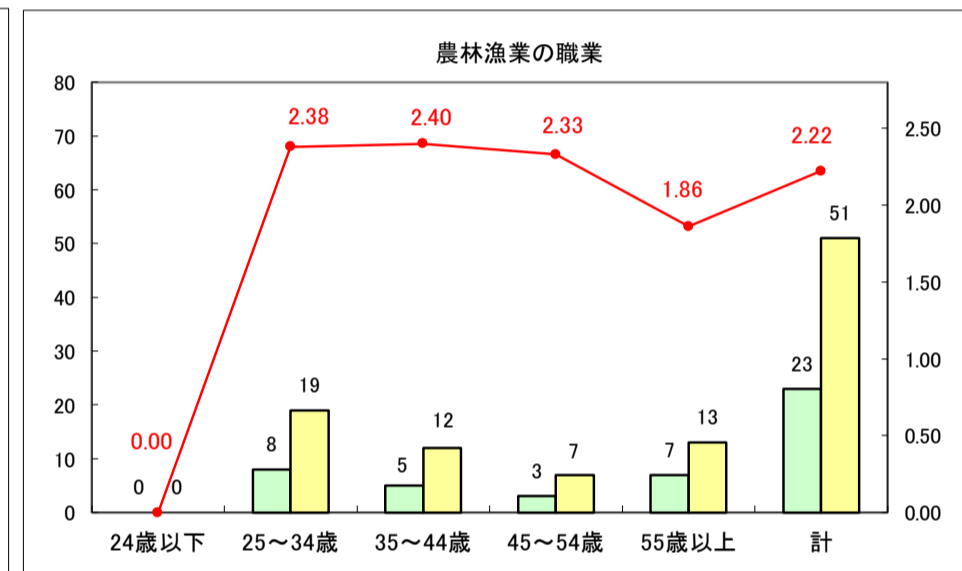

求人・求職バランスシート（常用＋常用パート）〔ハローワーク野辺地〕

平成29年6月

求人・求職バランスシート（常用＋常用パート）〔ハローワーク五所川原〕

平成29年6月

求人・求職バランスシート（常用＋常用パート）〔ハローワーク三沢〕

平成29年6月

求人・求職バランスシート（常用＋常用パート）〔ハローワーク＋和田〕

平成29年6月