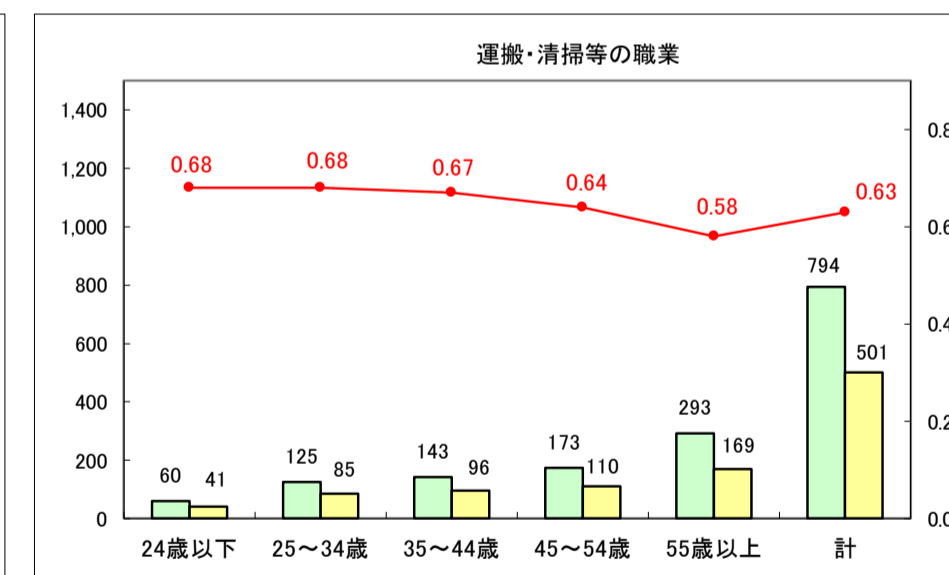

求人・求職バランスシート（常用＋常用パート）〔ハローワーク青森〕

平成29年6月

求人・求職バランスシート（常用＋常用パート）〔ハローワーク八戸〕

平成29年6月

求人・求職バランスシート（常用＋常用パート）〔ハローワーク弘前〕

平成29年6月

求人・求職バランスシート（常用＋常用パート）〔ハローワークむつ〕

平成29年6月