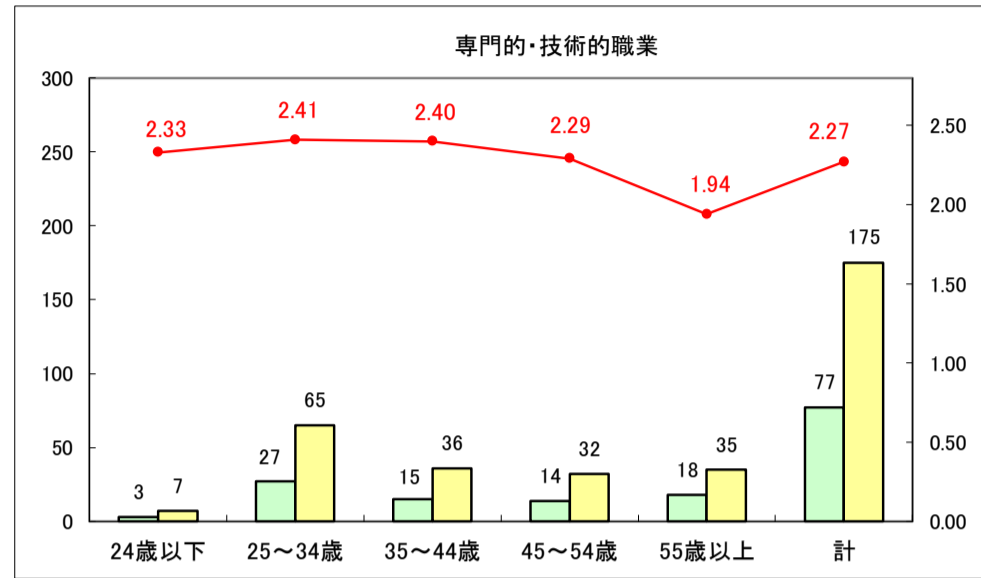

求人・求職バランスシート（常用＋常用パート）〔ハローワーク青森〕

平成29年6月

求人・求職バランスシート（常用＋常用パート）〔ハローワーク八戸〕

平成29年6月

求人・求職バランスシート（常用＋常用パート）〔ハローワーク弘前〕

平成29年6月

求人・求職バランスシート（常用＋常用パート）〔ハローワークむつ〕

平成29年6月