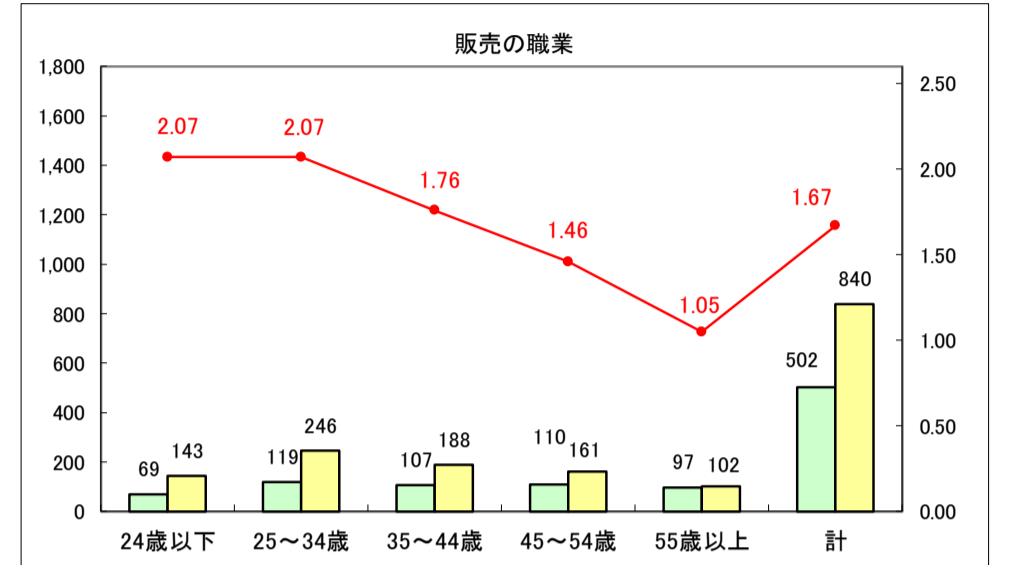

求人・求職バランスシート（常用＋常用パート）〔ハローワーク青森〕

平成29年6月

求人・求職バランスシート（常用＋常用パート）〔ハローワーク八戸〕

平成29年6月

求人・求職バランスシート（常用＋常用パート）〔ハローワーク弘前〕

平成29年6月

求人・求職バランスシート（常用＋常用パート）〔ハローワークむつ〕

平成29年6月