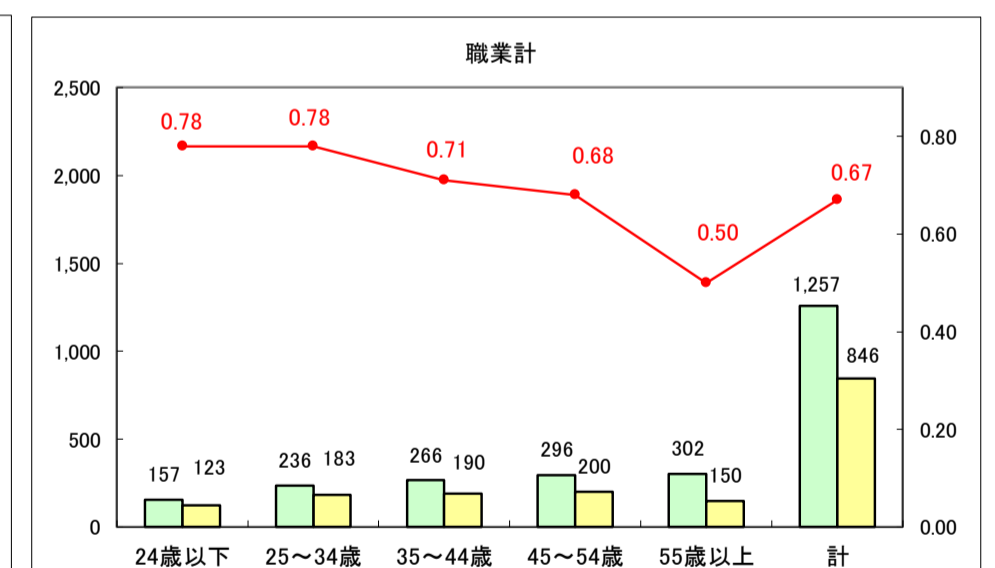

求人・求職バランスシート（常用＋常用パート）〔ハローワーク黒石〕

平成29年6月