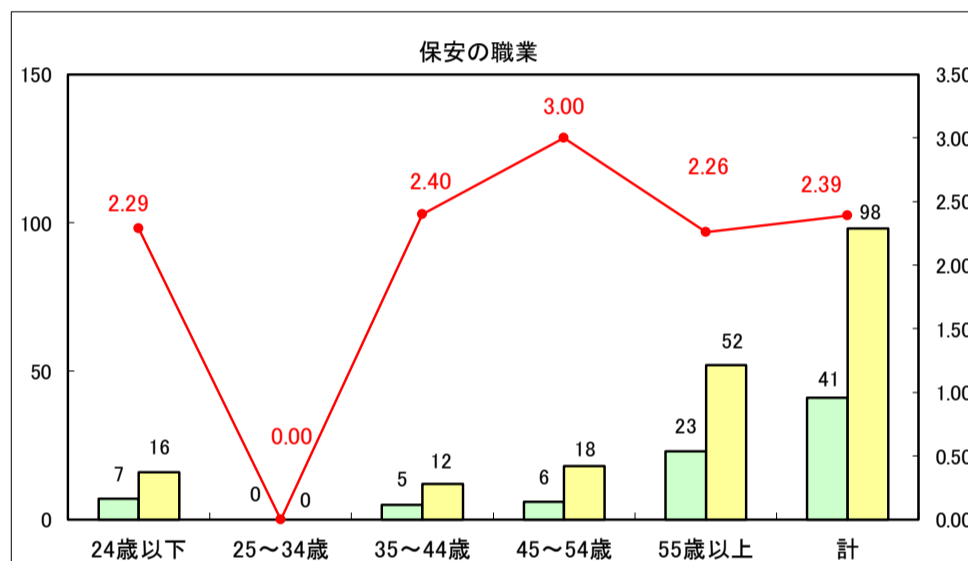

求人・求職バランスシート（常用＋常用パート）〔ハローワーク青森〕

平成29年6月

求人・求職バランスシート（常用＋常用パート）〔ハローワーク八戸〕

平成29年6月

求人・求職バランスシート（常用＋常用パート）〔ハローワーク弘前〕

平成29年6月

求人・求職バランスシート（常用＋常用パート）〔ハローワークむつ〕

平成29年6月