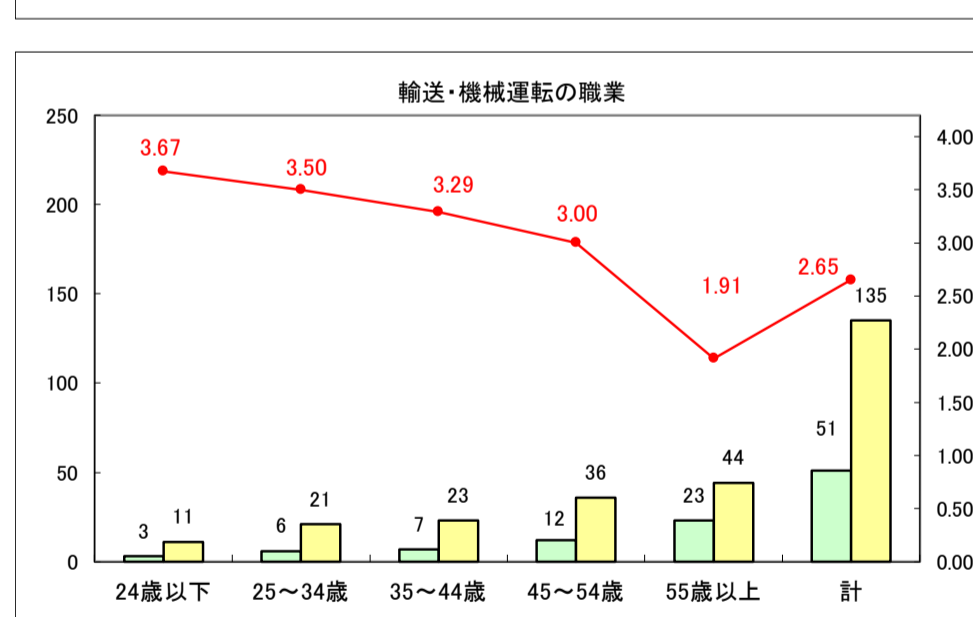

求人・求職バランスシート（常用＋常用パート）〔ハローワーク野辺地〕

平成29年6月