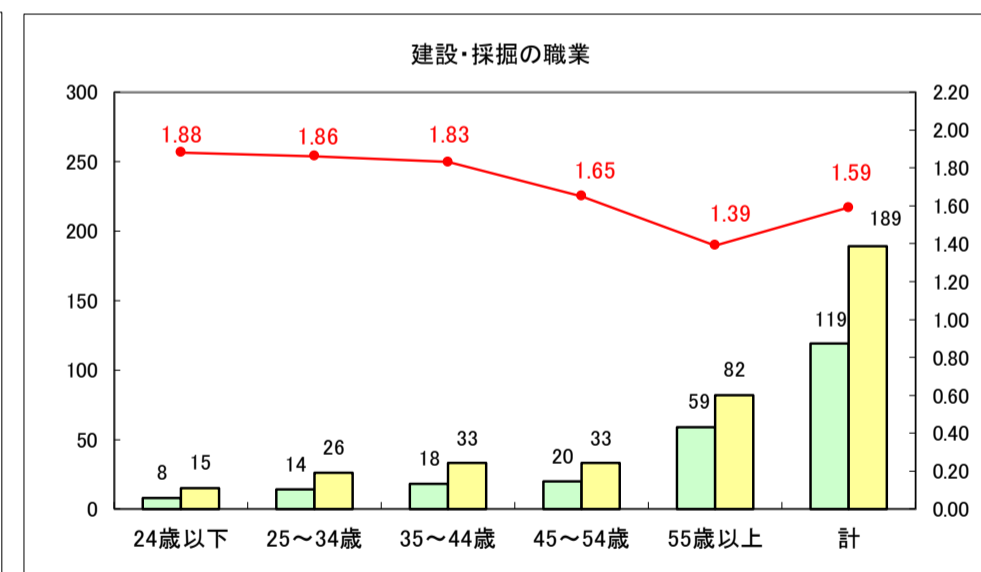

求人・求職バランスシート（常用＋常用パート）〔ハローワーク五所川原〕

平成29年6月