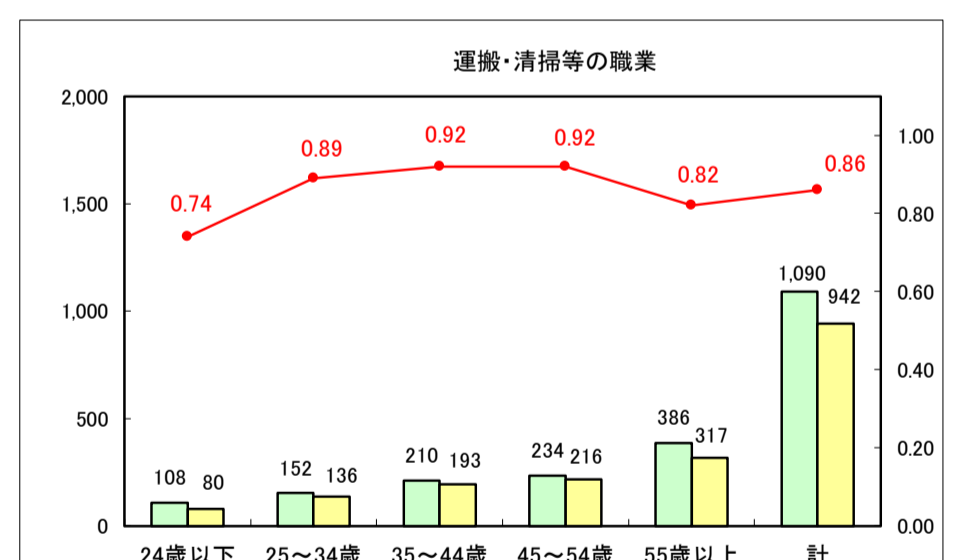

求人・求職バランスシート（常用＋常用パート）〔ハローワーク青森〕

平成29年6月

求人・求職バランスシート（常用＋常用パート）〔ハローワーク八戸〕

平成29年6月

求人・求職バランスシート（常用＋常用パート）〔ハローワーク弘前〕

平成29年6月

求人・求職バランスシート（常用＋常用パート）〔ハローワークむつ〕

平成29年6月