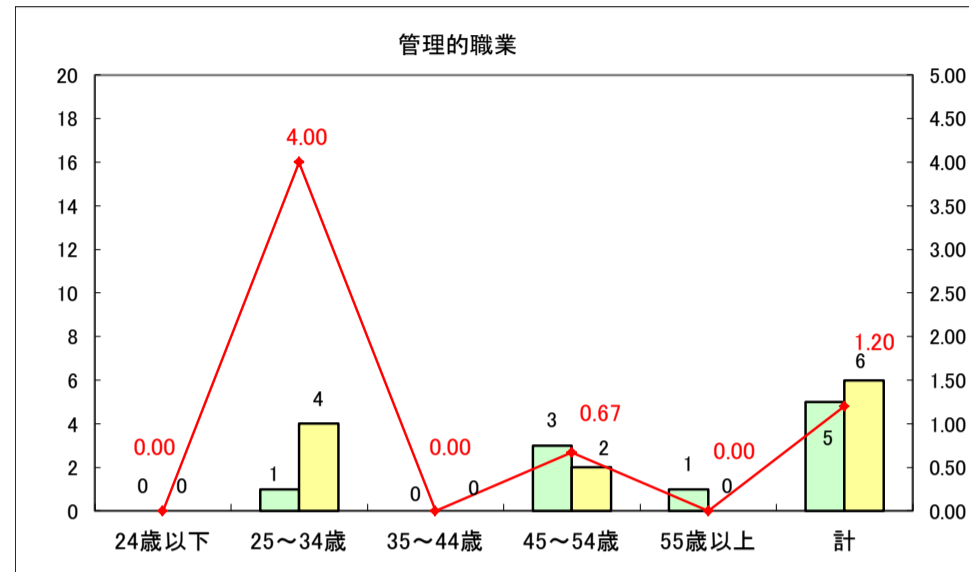

求人・求職バランスシート（常用＋常用パート）〔ハローワーク黒石〕

平成29年6月