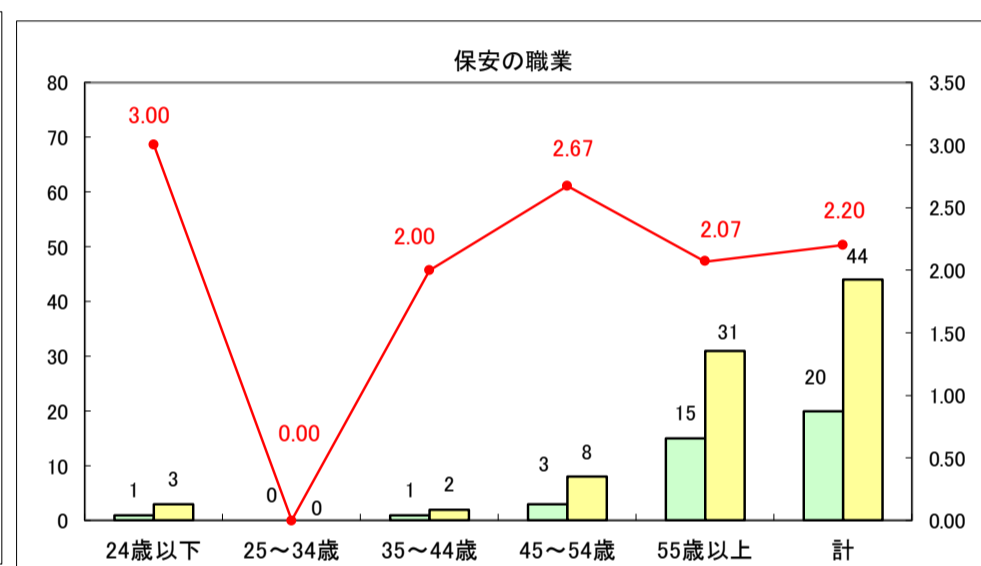

求人・求職バランスシート（常用＋常用パート）〔ハローワーク五所川原〕

平成29年6月