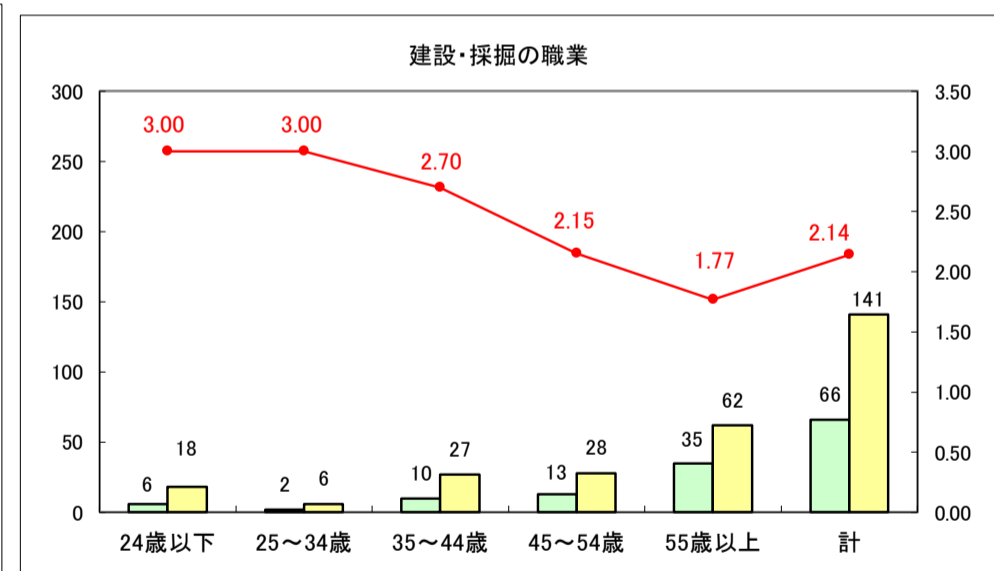

求人・求職バランスシート（常用＋常用パート）〔ハローワーク野辺地〕

平成29年6月

求人・求職バランスシート（常用＋常用パート）〔ハローワーク五所川原〕

平成29年6月

求人・求職バランスシート（常用＋常用パート）〔ハローワーク三沢〕

平成29年6月

求人・求職バランスシート（常用＋常用パート）〔ハローワーク＋和田〕

平成29年6月