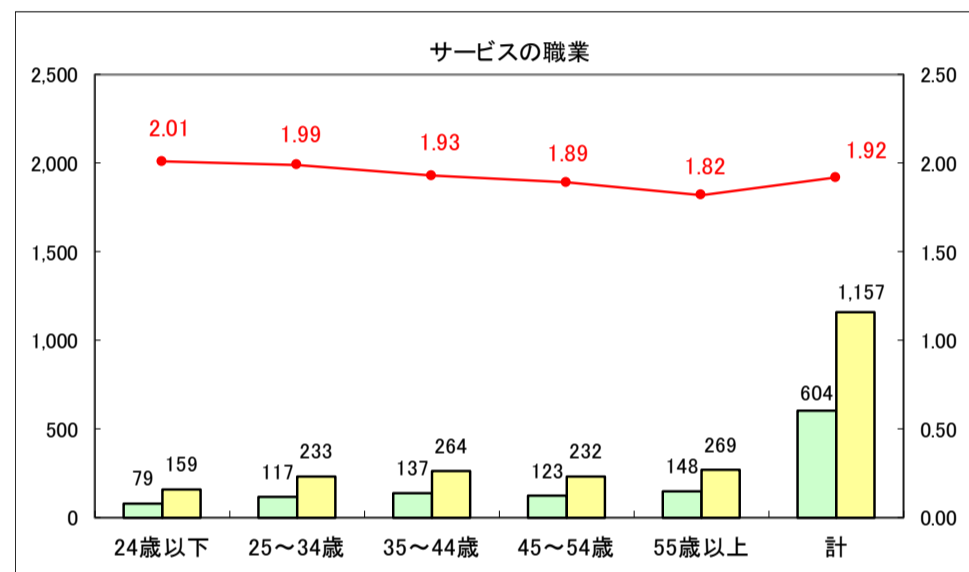

求人・求職バランスシート（常用＋常用パート）〔ハローワーク青森〕

平成29年6月

求人・求職バランスシート（常用＋常用パート）〔ハローワーク八戸〕

平成29年6月

求人・求職バランスシート（常用＋常用パート）〔ハローワーク弘前〕

平成29年6月

求人・求職バランスシート（常用＋常用パート）〔ハローワークむつ〕

平成29年6月