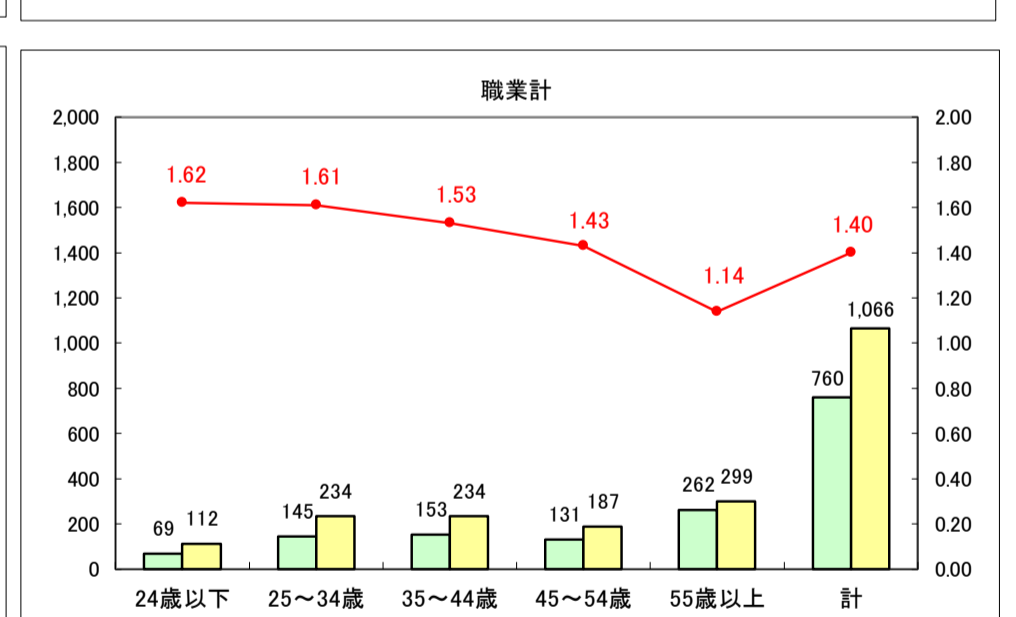

求人・求職バランスシート（常用＋常用パート）〔ハローワーク野辺地〕

平成29年6月