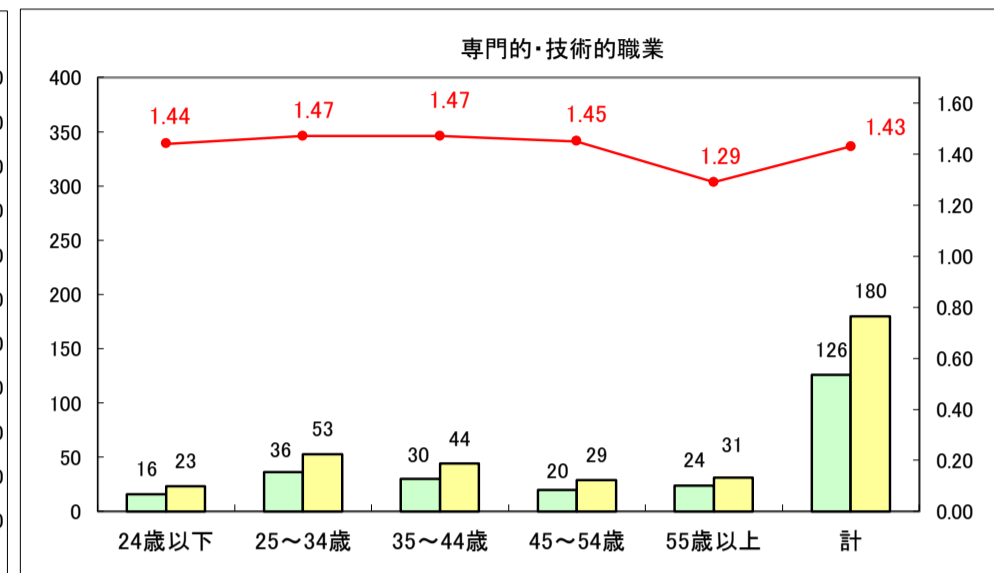

求人・求職バランスシート（常用＋常用パート）〔ハローワーク野辺地〕

平成29年6月

求人・求職バランスシート（常用＋常用パート）〔ハローワーク五所川原〕

平成29年6月

求人・求職バランスシート（常用＋常用パート）〔ハローワーク三沢〕

平成29年6月

求人・求職バランスシート（常用＋常用パート）〔ハローワーク＋和田〕

平成29年6月