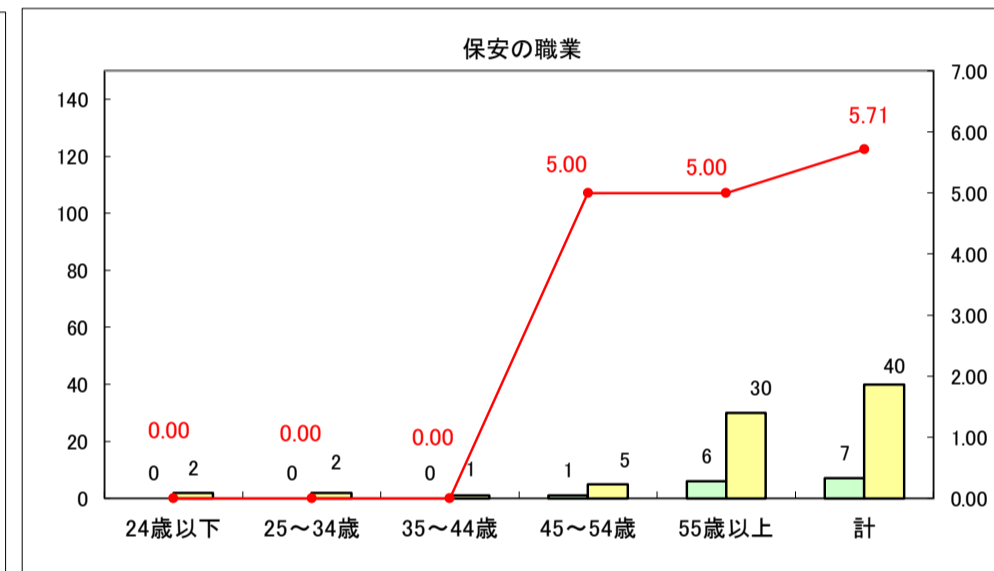

求人・求職バランスシート（常用＋常用パート）〔ハローワーク野辺地〕

平成29年6月

求人・求職バランスシート（常用＋常用パート）〔ハローワーク五所川原〕

平成29年6月

求人・求職バランスシート（常用＋常用パート）〔ハローワーク三沢〕

平成29年6月

求人・求職バランスシート（常用＋常用パート）〔ハローワーク＋和田〕

平成29年6月