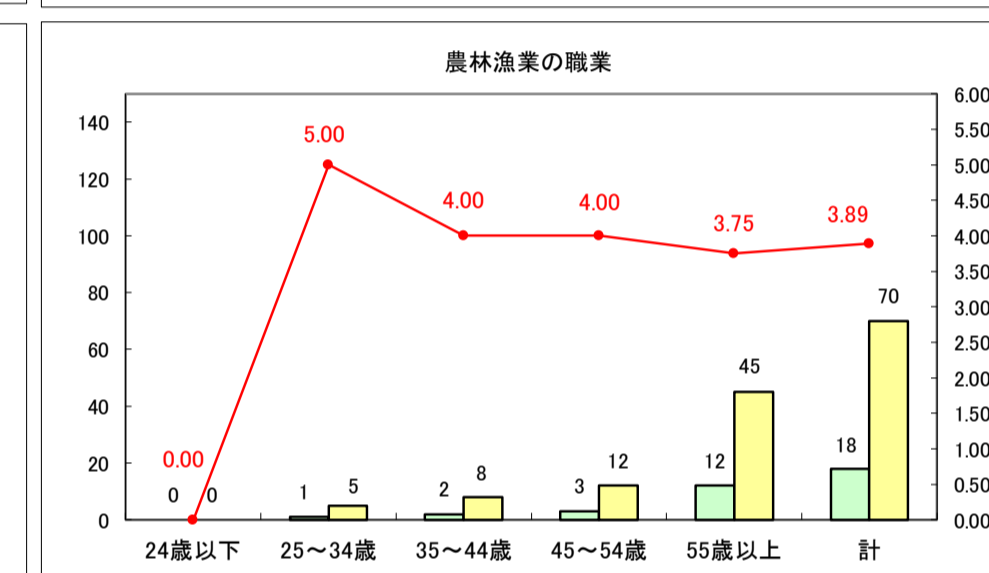

求人・求職バランスシート（常用＋常用パート）〔ハローワーク野辺地〕

平成29年6月