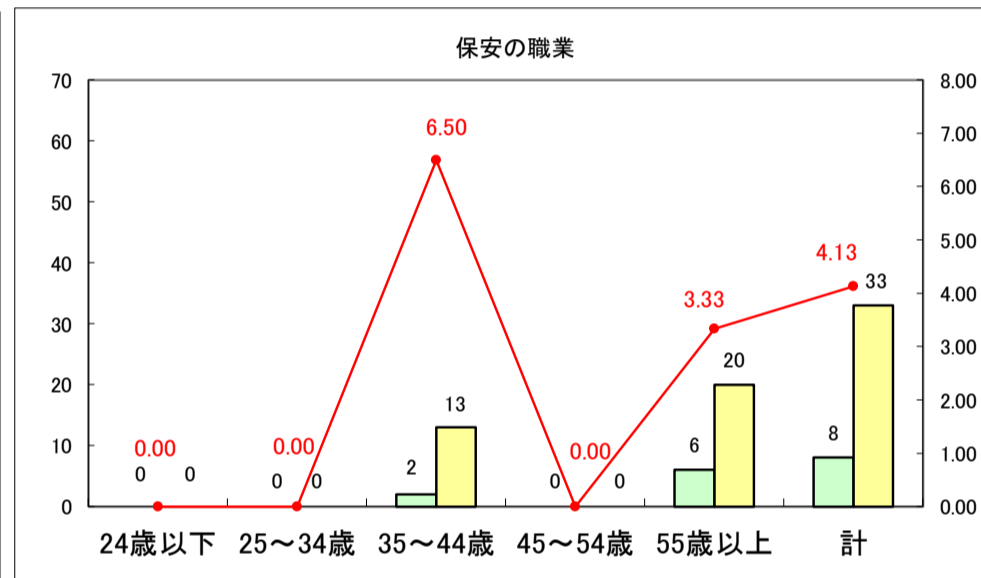

求人・求職バランスシート（常用＋常用パート）〔ハローワーク野辺地〕

平成29年6月

求人・求職バランスシート（常用＋常用パート）〔ハローワーク五所川原〕

平成29年6月

求人・求職バランスシート（常用＋常用パート）〔ハローワーク三沢〕

平成29年6月

求人・求職バランスシート（常用＋常用パート）〔ハローワーク＋和田〕

平成29年6月