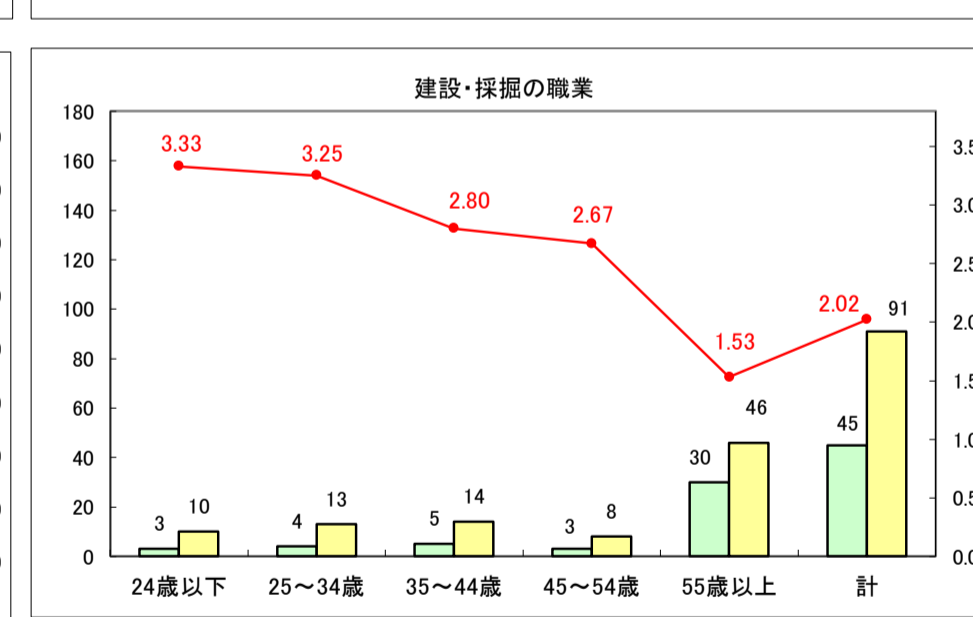

求人・求職バランスシート（常用＋常用パート）〔ハローワーク野辺地〕

平成29年6月