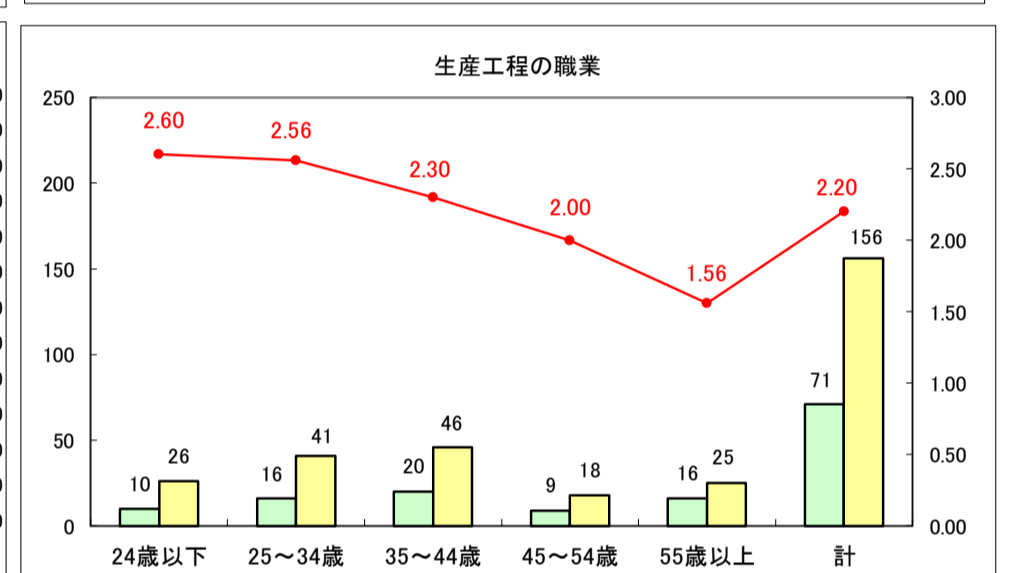

求人・求職バランスシート（常用＋常用パート）〔ハローワーク野辺地〕

平成29年6月