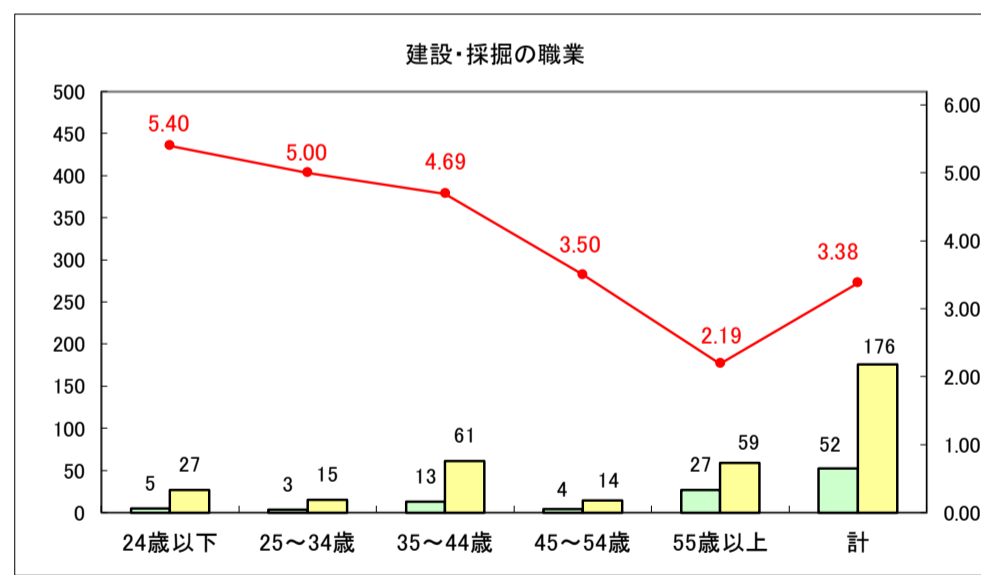

求人・求職バランスシート（常用＋常用パート）〔ハローワーク野辺地〕

平成29年6月

求人・求職バランスシート（常用＋常用パート）〔ハローワーク五所川原〕

平成29年6月

求人・求職バランスシート（常用＋常用パート）〔ハローワーク三沢〕

平成29年6月

求人・求職バランスシート（常用＋常用パート）〔ハローワーク＋和田〕

平成29年6月