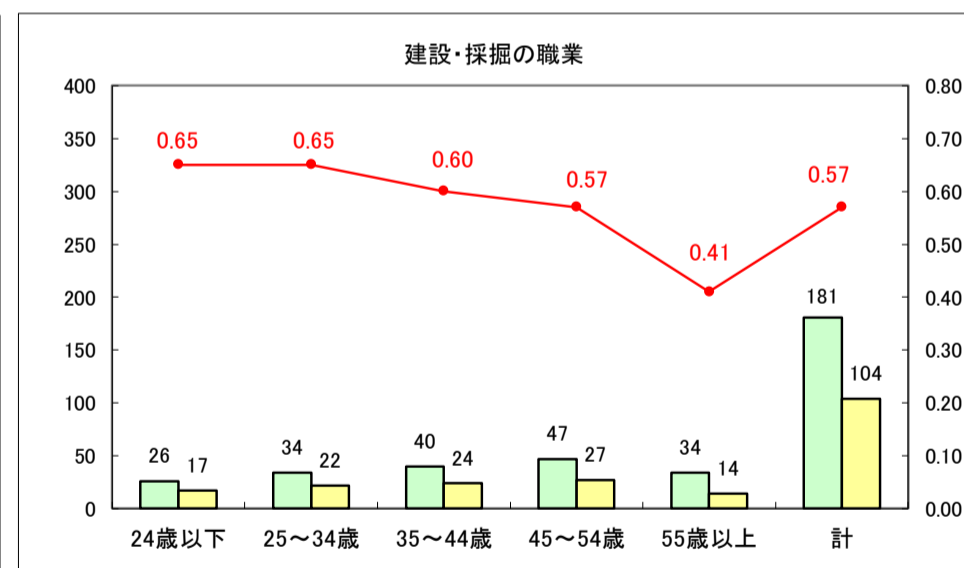

求人・求職バランスシート（常用＋常用パート）〔ハローワーク黒石〕

平成29年6月