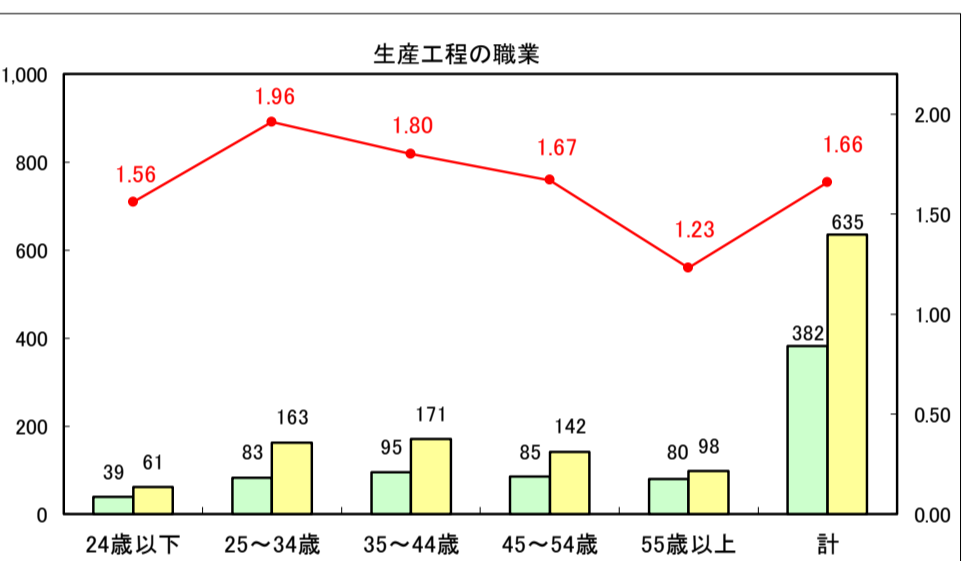

求人・求職バランスシート（常用＋常用パート）〔ハローワーク青森〕

平成29年6月

求人・求職バランスシート（常用＋常用パート）〔ハローワーク八戸〕

平成29年6月

求人・求職バランスシート（常用＋常用パート）〔ハローワーク弘前〕

平成29年6月

求人・求職バランスシート（常用＋常用パート）〔ハローワークむつ〕

平成29年6月