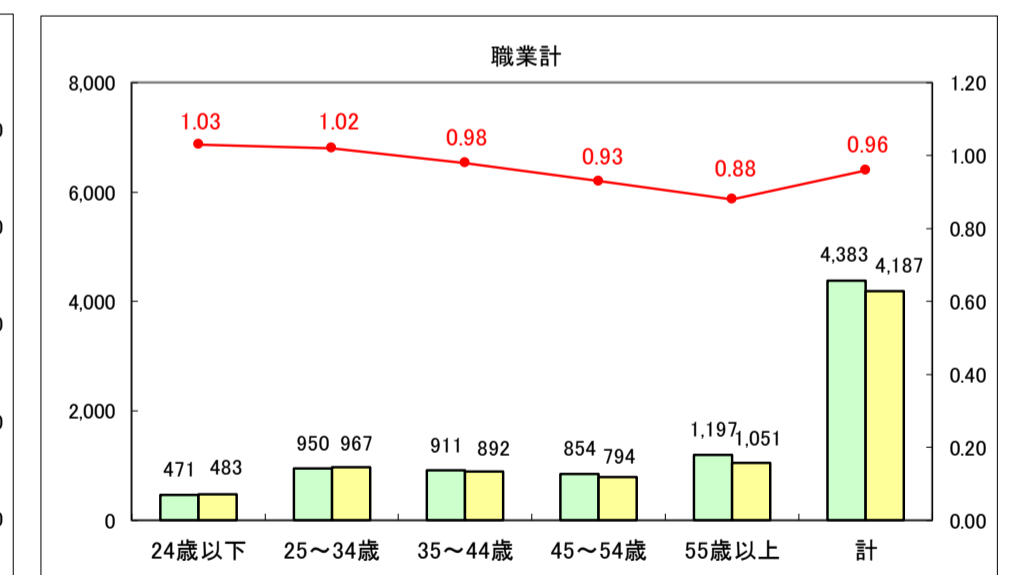

求人・求職バランスシート（常用＋常用パート）〔ハローワーク青森〕

平成29年6月

求人・求職バランスシート（常用＋常用パート）〔ハローワーク八戸〕

平成29年6月

求人・求職バランスシート（常用＋常用パート）〔ハローワーク弘前〕

平成29年6月

求人・求職バランスシート（常用＋常用パート）〔ハローワークむつ〕

平成29年6月