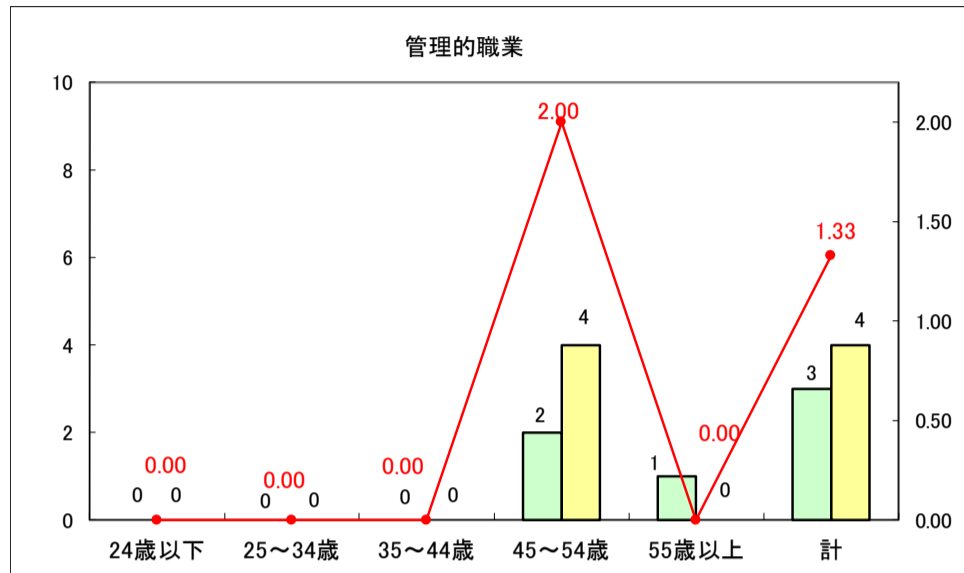

求人・求職バランスシート（常用＋常用パート）〔ハローワーク五所川原〕

平成29年6月