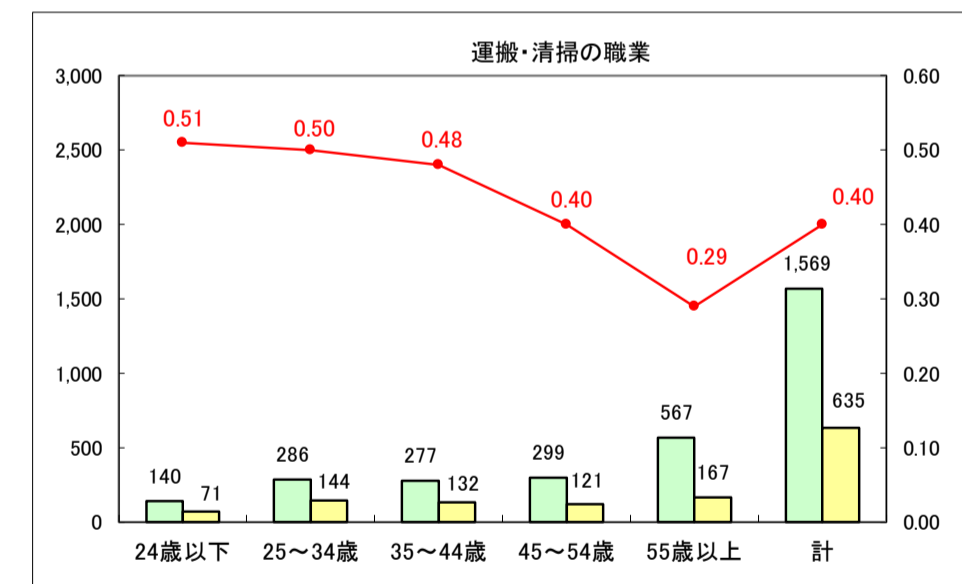

求人・求職バランスシート（常用＋常用パート）〔ハローワーク青森〕

平成29年6月

求人・求職バランスシート（常用＋常用パート）〔ハローワーク八戸〕

平成29年6月

求人・求職バランスシート（常用＋常用パート）〔ハローワーク弘前〕

平成29年6月

求人・求職バランスシート（常用＋常用パート）〔ハローワークむつ〕

平成29年6月