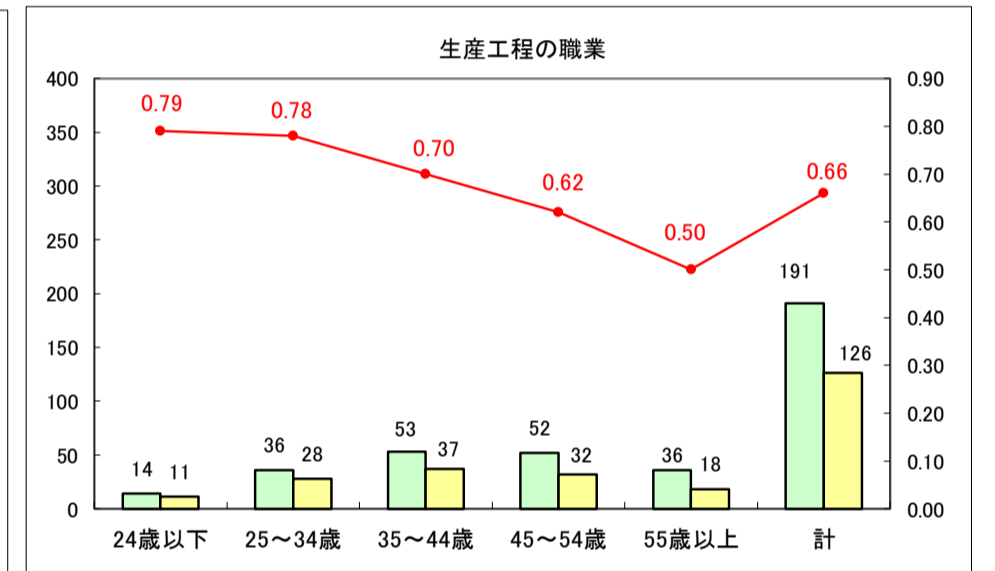

求人・求職バランスシート（常用＋常用パート）〔ハローワーク野辺地〕

平成29年6月

求人・求職バランスシート（常用＋常用パート）〔ハローワーク五所川原〕

平成29年6月

求人・求職バランスシート（常用＋常用パート）〔ハローワーク三沢〕

平成29年6月

求人・求職バランスシート（常用＋常用パート）〔ハローワーク＋和田〕

平成29年6月