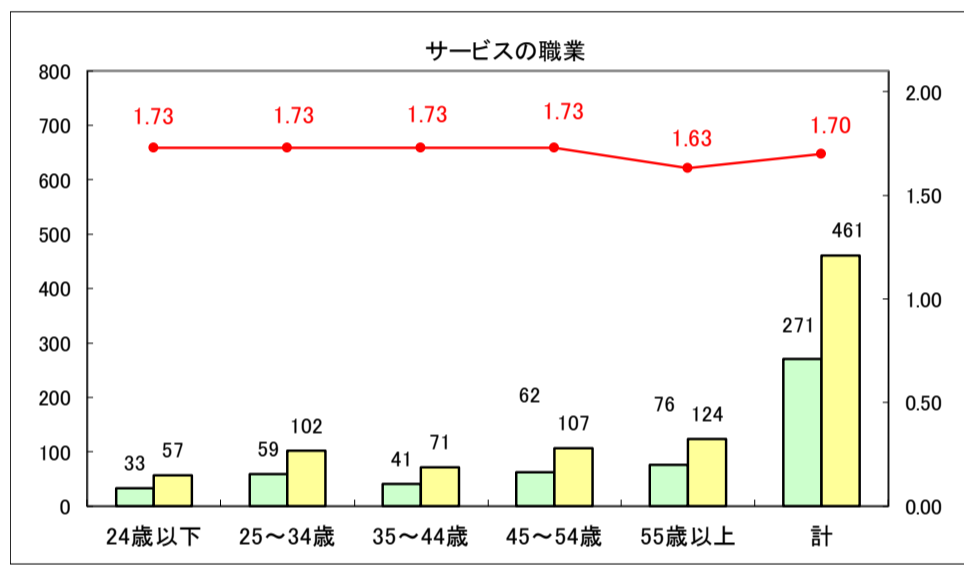

求人・求職バランスシート（常用＋常用パート）〔ハローワーク五所川原〕

平成29年6月