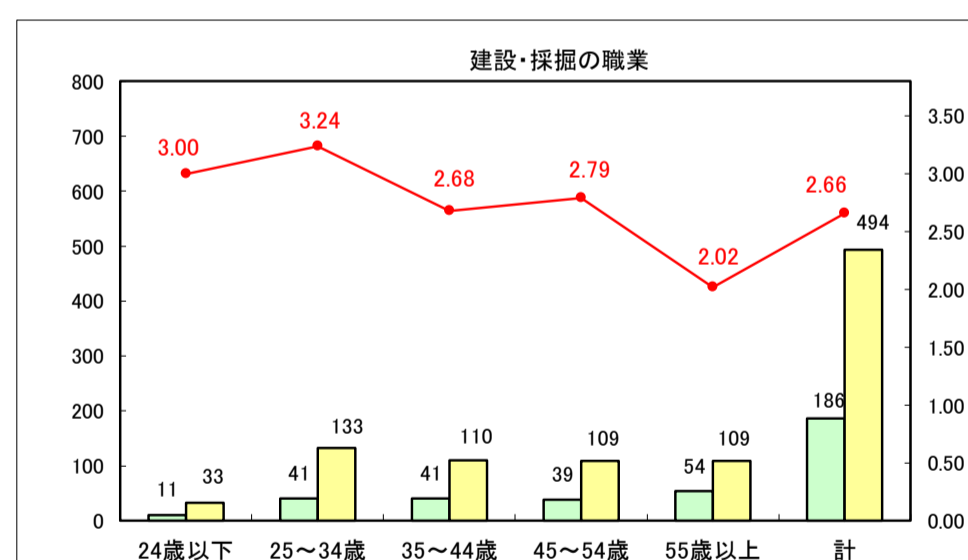

求人・求職バランスシート（常用＋常用パート）〔ハローワーク青森〕

平成29年6月

求人・求職バランスシート（常用＋常用パート）〔ハローワーク八戸〕

平成29年6月

求人・求職バランスシート（常用＋常用パート）〔ハローワーク弘前〕

平成29年6月

求人・求職バランスシート（常用＋常用パート）〔ハローワークむつ〕

平成29年6月