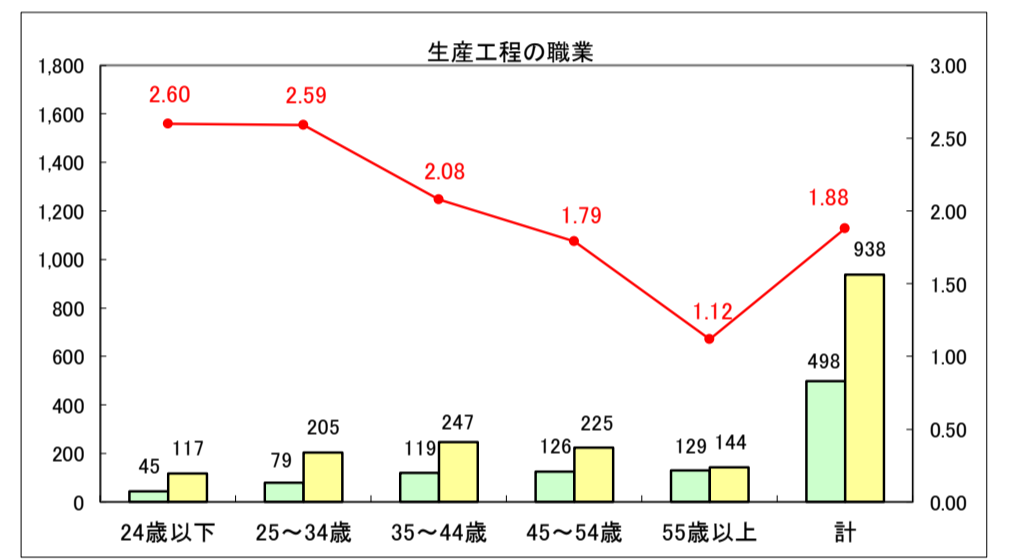

求人・求職バランスシート（常用＋常用パート）〔ハローワーク青森〕

平成29年6月

求人・求職バランスシート（常用＋常用パート）〔ハローワーク八戸〕

平成29年6月

求人・求職バランスシート（常用＋常用パート）〔ハローワーク弘前〕

平成29年6月

求人・求職バランスシート（常用＋常用パート）〔ハローワークむつ〕

平成29年6月