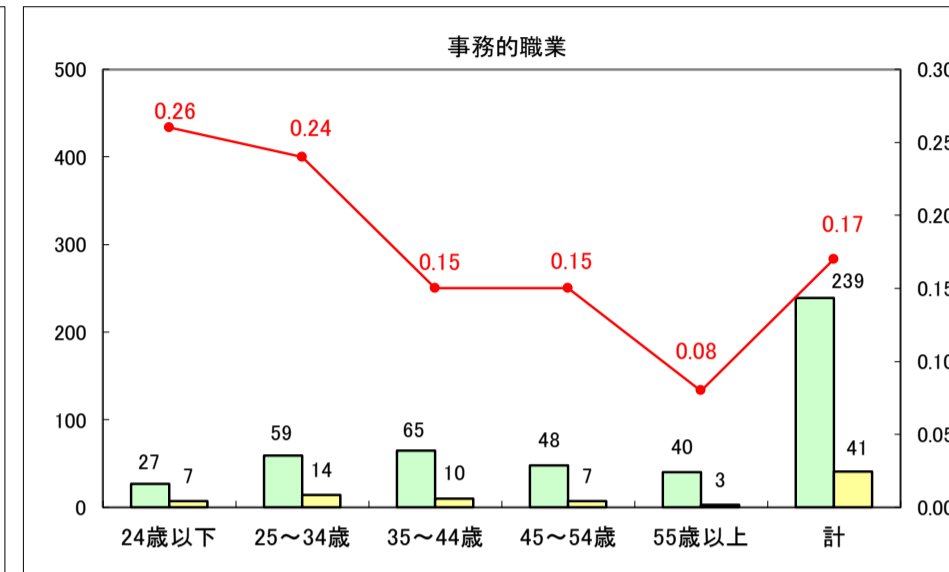

求人・求職バランスシート（常用＋常用パート）〔ハローワーク黒石〕

平成29年6月