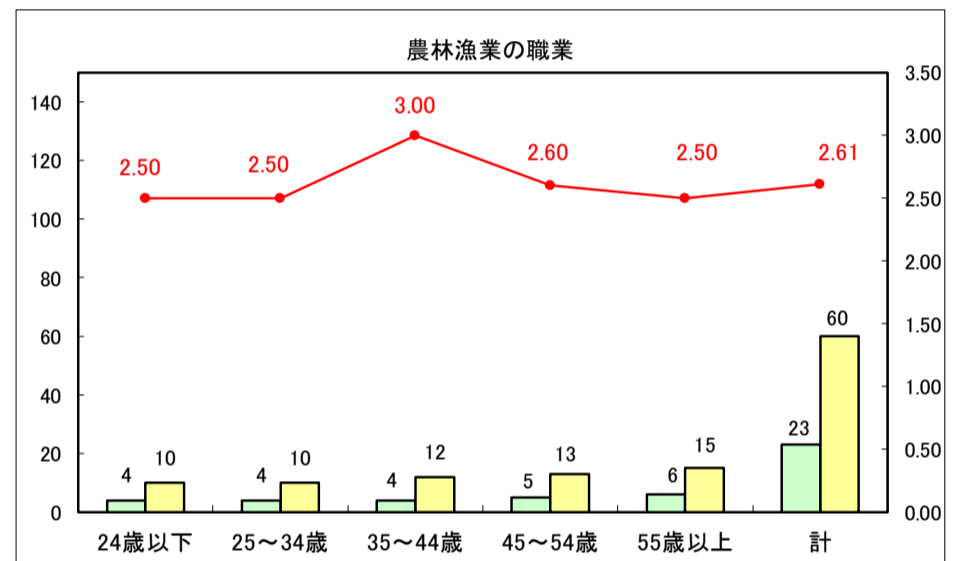

求人・求職バランスシート（常用＋常用パート）〔ハローワーク青森〕

平成29年6月

求人・求職バランスシート（常用＋常用パート）〔ハローワーク八戸〕

平成29年6月

求人・求職バランスシート（常用＋常用パート）〔ハローワーク弘前〕

平成29年6月

求人・求職バランスシート（常用＋常用パート）〔ハローワークむつ〕

平成29年6月