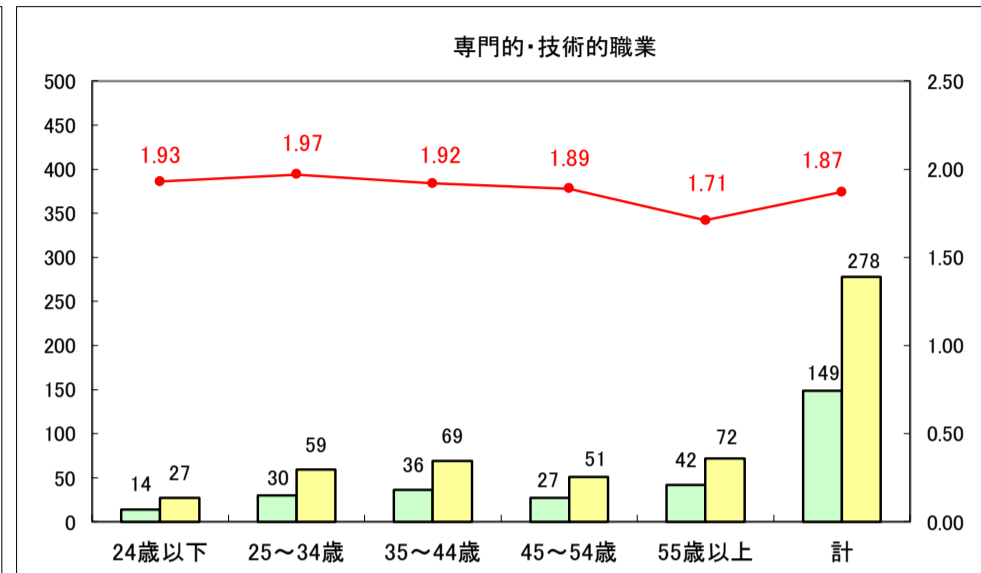

求人・求職バランスシート（常用＋常用パート）〔ハローワーク五所川原〕

平成29年6月