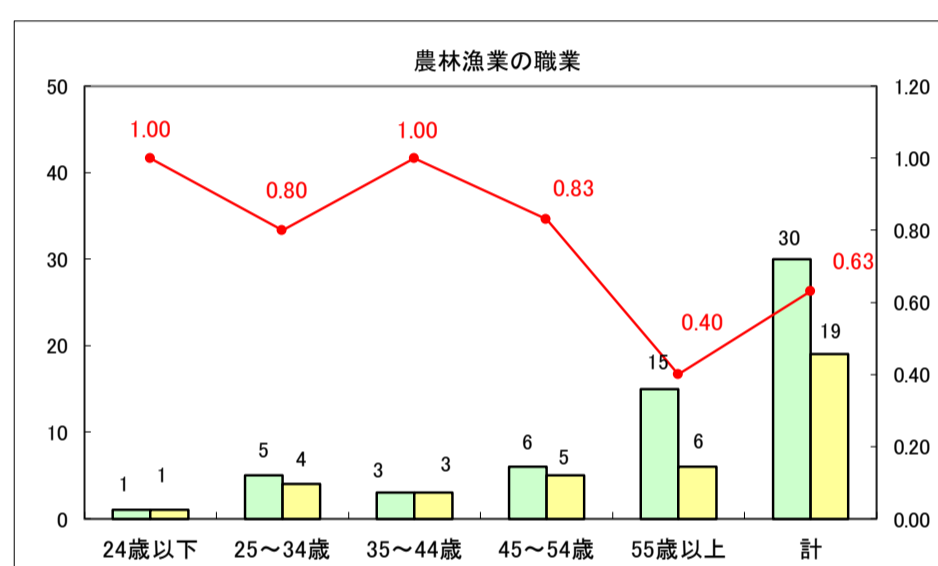

求人・求職バランスシート（常用＋常用パート）〔ハローワーク五所川原〕

平成29年6月