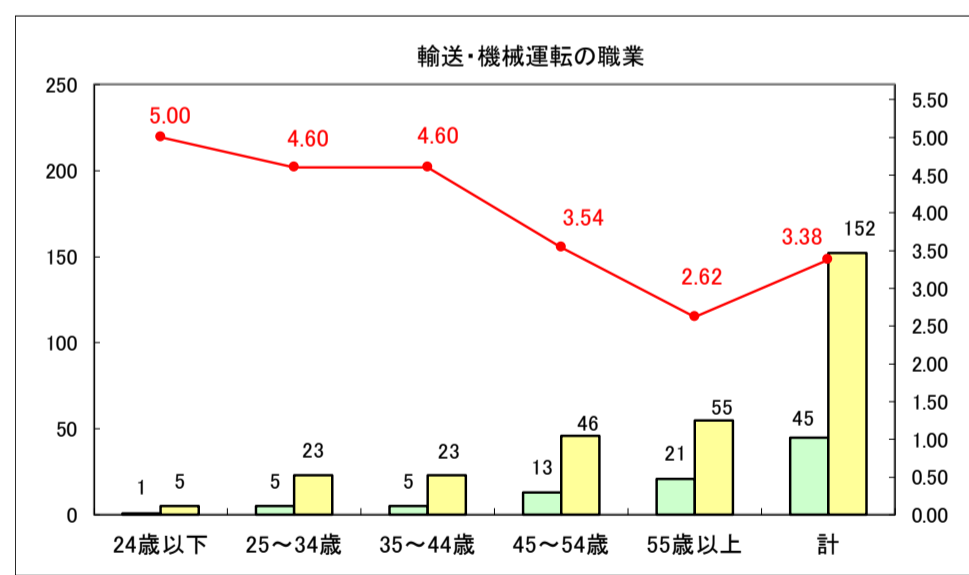

求人・求職バランスシート（常用＋常用パート）〔ハローワーク野辺地〕

平成29年6月

求人・求職バランスシート（常用＋常用パート）〔ハローワーク五所川原〕

平成29年6月

求人・求職バランスシート（常用＋常用パート）〔ハローワーク三沢〕

平成29年6月

求人・求職バランスシート（常用＋常用パート）〔ハローワーク＋和田〕

平成29年6月