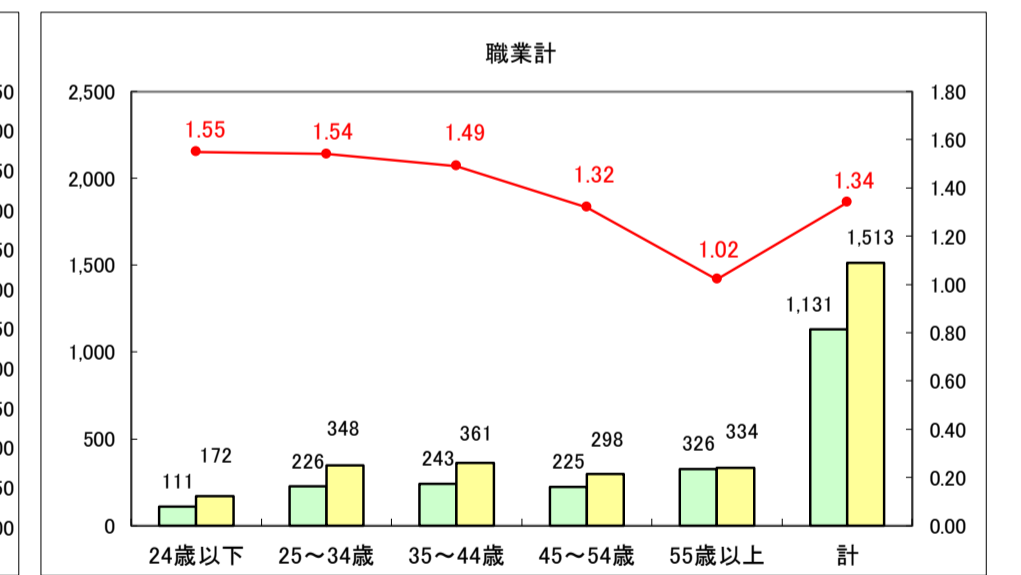

求人・求職バランスシート（常用＋常用パート）〔ハローワーク野辺地〕

平成29年6月

求人・求職バランスシート（常用＋常用パート）〔ハローワーク五所川原〕

平成29年6月

求人・求職バランスシート（常用＋常用パート）〔ハローワーク三沢〕

平成29年6月

求人・求職バランスシート（常用＋常用パート）〔ハローワーク＋和田〕

平成29年6月