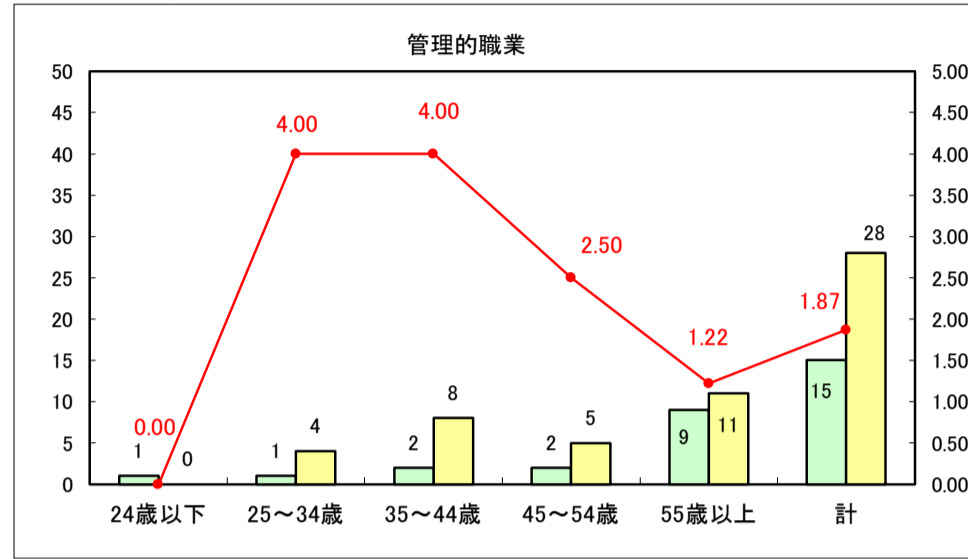

求人・求職バランスシート（常用＋常用パート）〔ハローワーク青森〕

平成29年6月

求人・求職バランスシート（常用＋常用パート）〔ハローワーク八戸〕

平成29年6月

求人・求職バランスシート（常用＋常用パート）〔ハローワーク弘前〕

平成29年6月

求人・求職バランスシート（常用＋常用パート）〔ハローワークむつ〕

平成29年6月