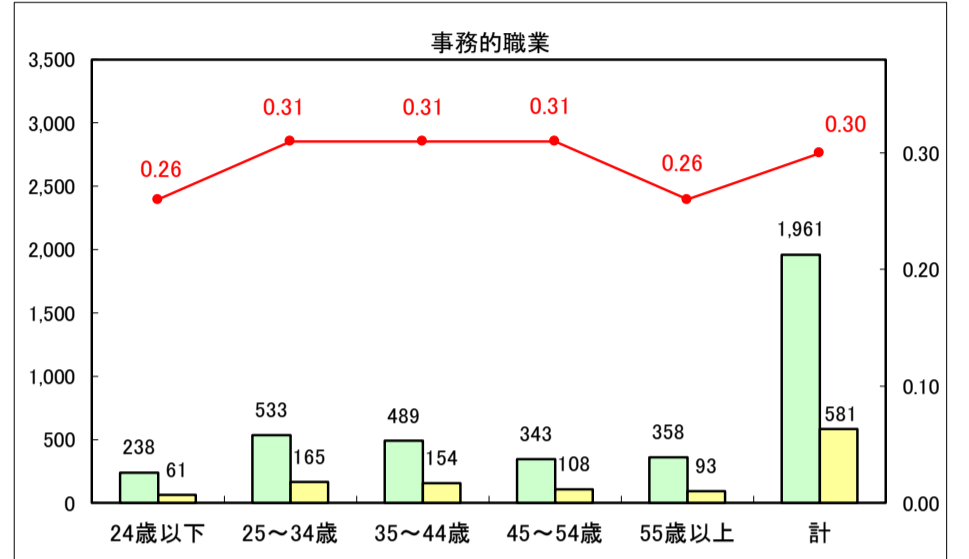

求人・求職バランスシート（常用＋常用パート）〔ハローワーク青森〕

平成29年6月

求人・求職バランスシート（常用＋常用パート）〔ハローワーク八戸〕

平成29年6月

求人・求職バランスシート（常用＋常用パート）〔ハローワーク弘前〕

平成29年6月

求人・求職バランスシート（常用＋常用パート）〔ハローワークむつ〕

平成29年6月