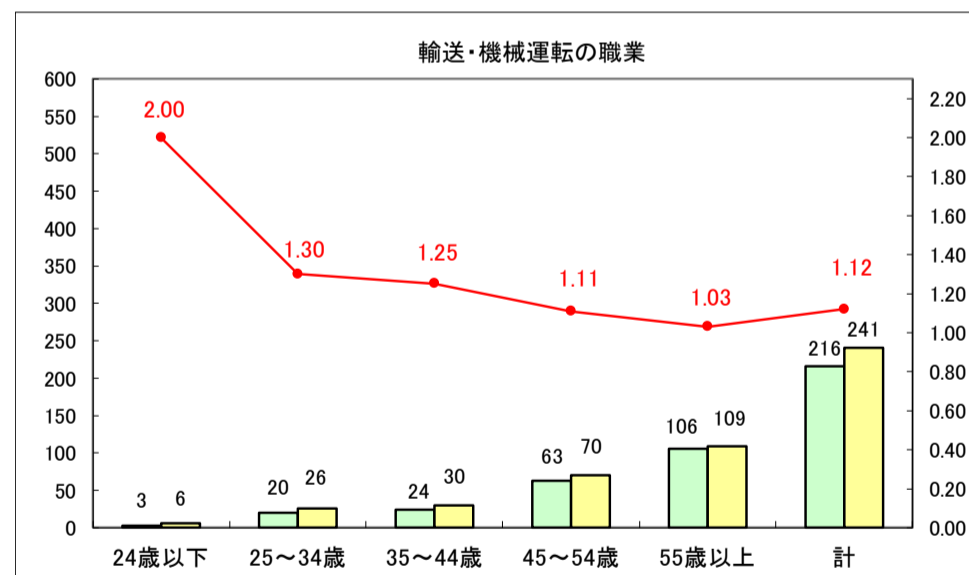

求人・求職バランスシート（常用＋常用パート）〔ハローワーク青森〕

平成29年6月

求人・求職バランスシート（常用＋常用パート）〔ハローワーク八戸〕

平成29年6月

求人・求職バランスシート（常用＋常用パート）〔ハローワーク弘前〕

平成29年6月

求人・求職バランスシート（常用＋常用パート）〔ハローワークむつ〕

平成29年6月