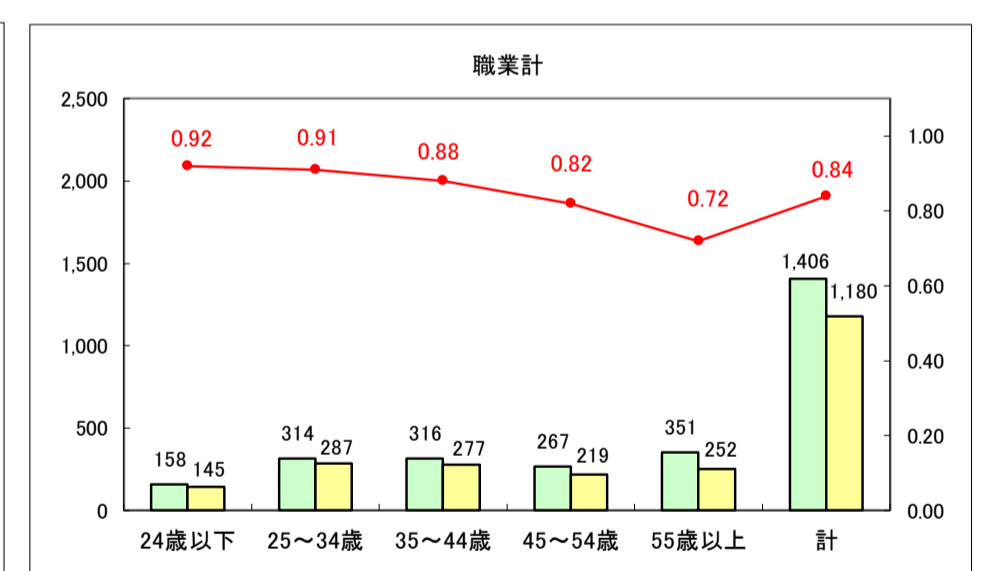

求人・求職バランスシート（常用＋常用パート）〔ハローワーク野辺地〕

平成29年6月

求人・求職バランスシート（常用＋常用パート）〔ハローワーク五所川原〕

平成29年6月

求人・求職バランスシート（常用＋常用パート）〔ハローワーク三沢〕

平成29年6月

求人・求職バランスシート（常用＋常用パート）〔ハローワーク＋和田〕

平成29年6月