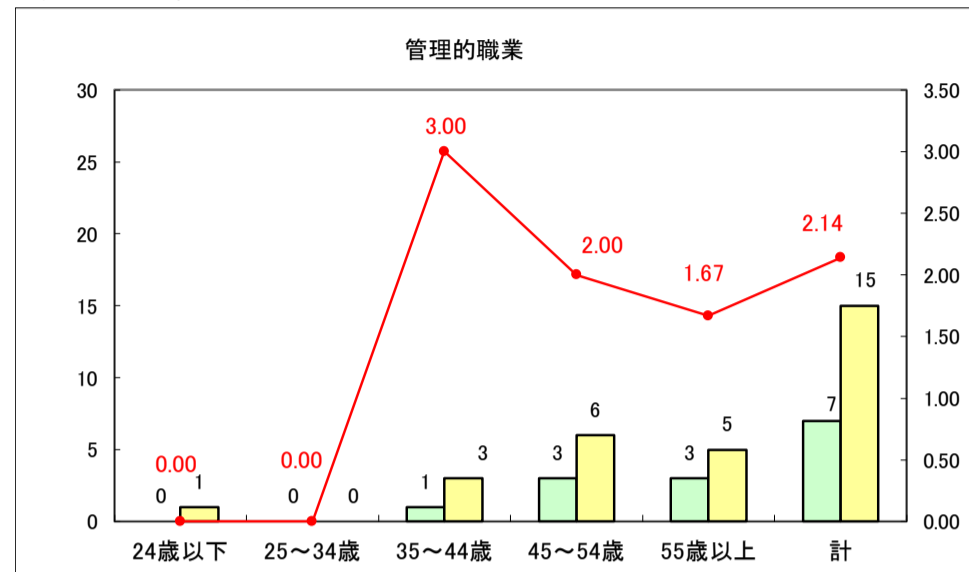

求人・求職バランスシート（常用＋常用パート）〔ハローワーク青森〕

平成29年6月

求人・求職バランスシート（常用＋常用パート）〔ハローワーク八戸〕

平成29年6月

求人・求職バランスシート（常用＋常用パート）〔ハローワーク弘前〕

平成29年6月

求人・求職バランスシート（常用＋常用パート）〔ハローワークむつ〕

平成29年6月