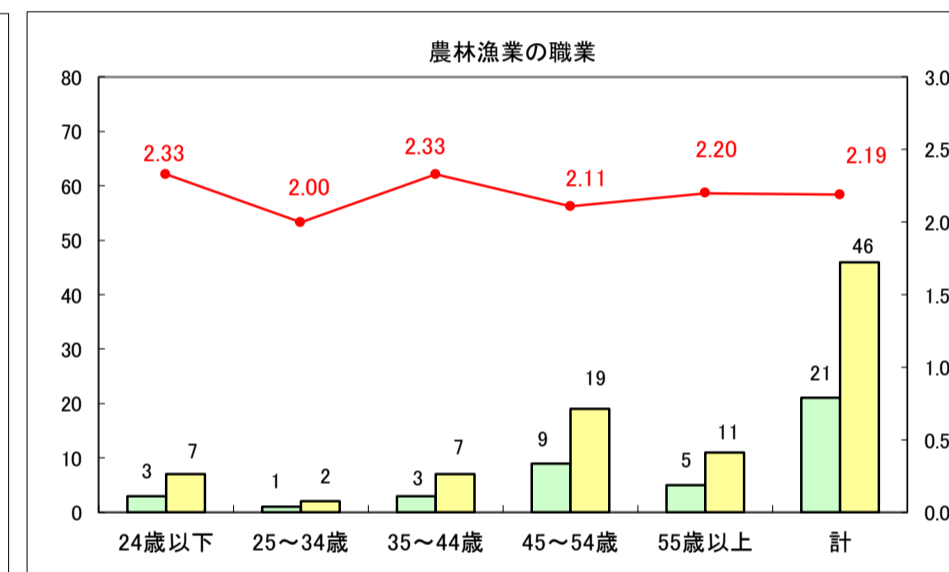

求人・求職バランスシート（常用＋常用パート）〔ハローワーク黒石〕

平成29年6月