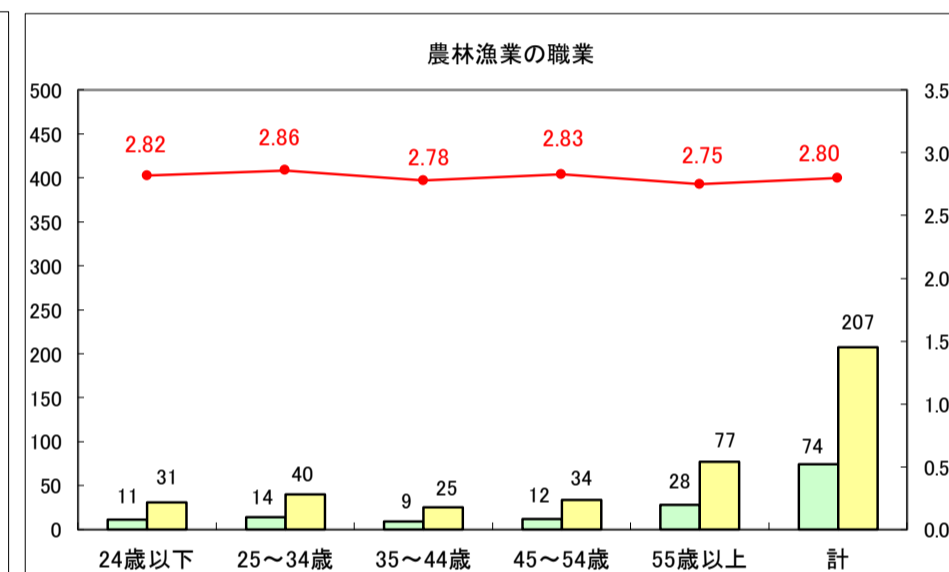

求人・求職バランスシート（常用＋常用パート）〔ハローワーク青森〕

平成29年6月

求人・求職バランスシート（常用＋常用パート）〔ハローワーク八戸〕

平成29年6月

求人・求職バランスシート（常用＋常用パート）〔ハローワーク弘前〕

平成29年6月

求人・求職バランスシート（常用＋常用パート）〔ハローワークむつ〕

平成29年6月