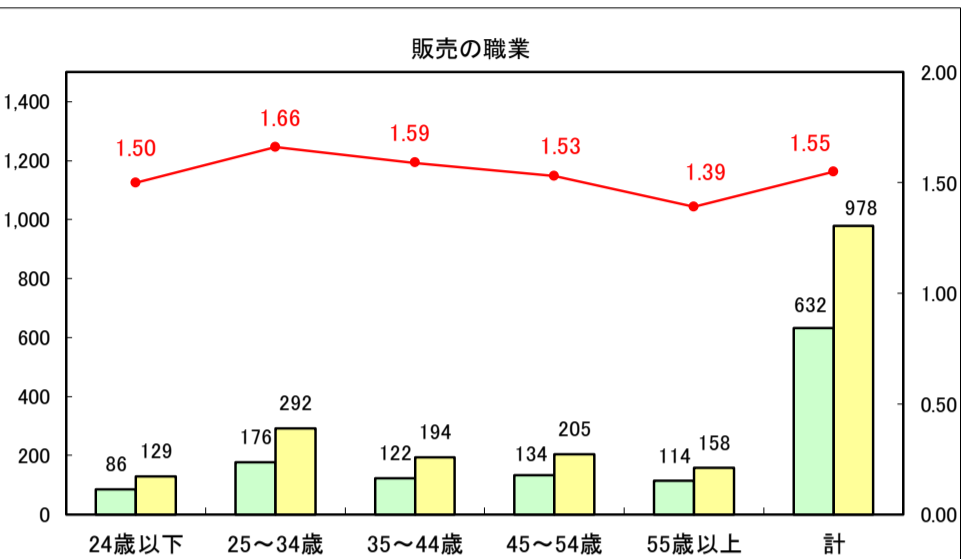

求人・求職バランスシート（常用＋常用パート）〔ハローワーク青森〕

平成29年6月

求人・求職バランスシート（常用＋常用パート）〔ハローワーク八戸〕

平成29年6月

求人・求職バランスシート（常用＋常用パート）〔ハローワーク弘前〕

平成29年6月

求人・求職バランスシート（常用＋常用パート）〔ハローワークむつ〕

平成29年6月