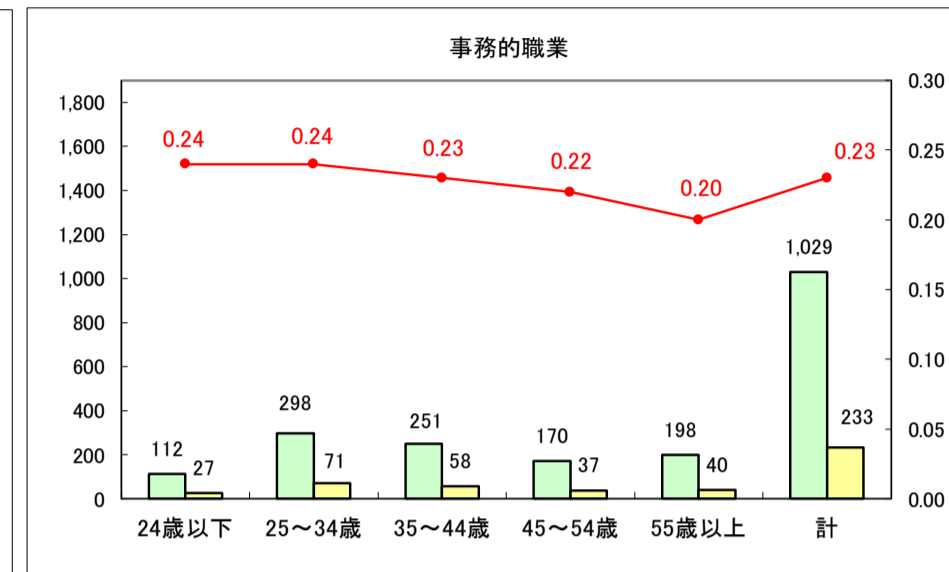

求人・求職バランスシート（常用＋常用パート）〔ハローワーク青森〕

平成29年6月

求人・求職バランスシート（常用＋常用パート）〔ハローワーク八戸〕

平成29年6月

求人・求職バランスシート（常用＋常用パート）〔ハローワーク弘前〕

平成29年6月

求人・求職バランスシート（常用＋常用パート）〔ハローワークむつ〕

平成29年6月