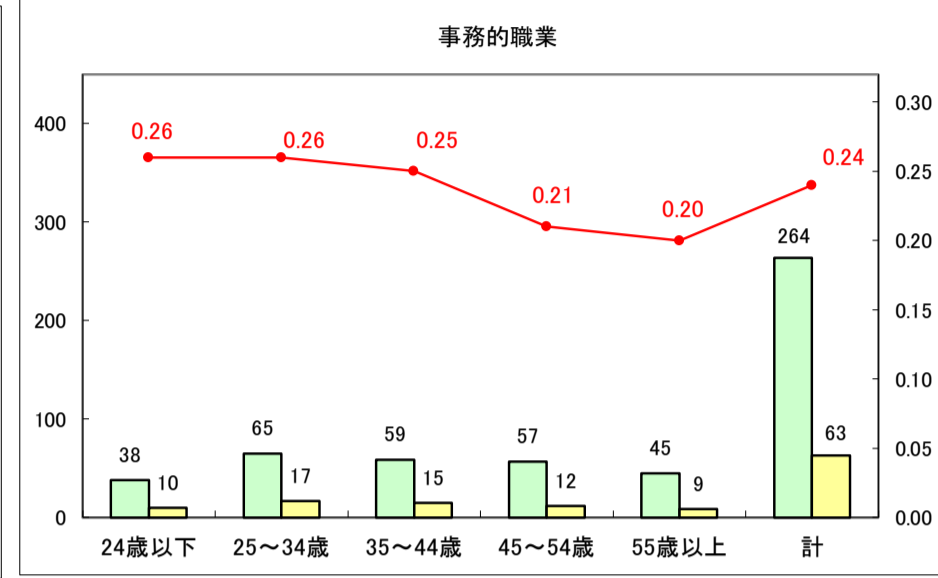

求人・求職バランスシート（常用＋常用パート）〔ハローワーク青森〕

平成29年6月

求人・求職バランスシート（常用＋常用パート）〔ハローワーク八戸〕

平成29年6月

求人・求職バランスシート（常用＋常用パート）〔ハローワーク弘前〕

平成29年6月

求人・求職バランスシート（常用＋常用パート）〔ハローワークむつ〕

平成29年6月