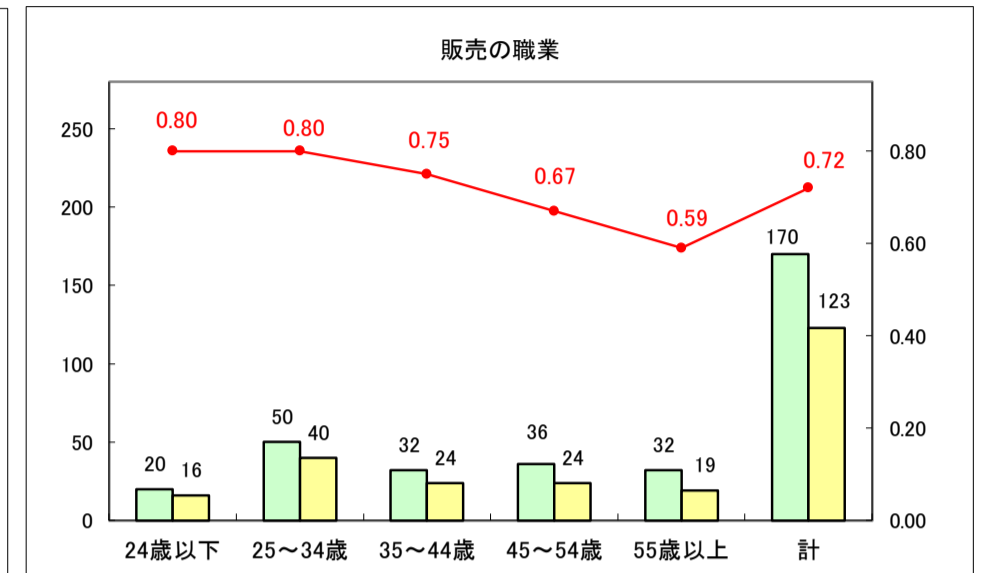

求人・求職バランスシート（常用＋常用パート）〔ハローワーク五所川原〕

平成29年6月