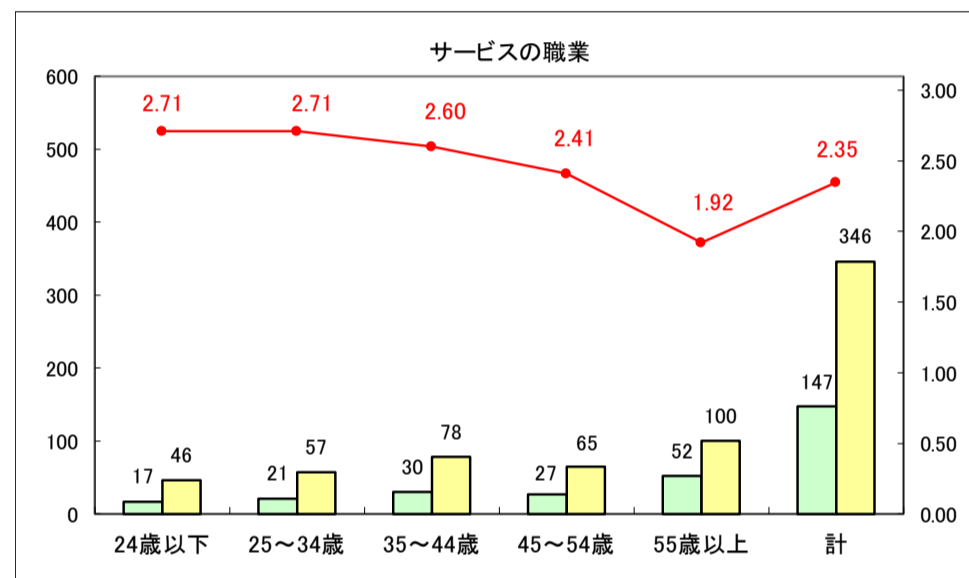

求人・求職バランスシート（常用＋常用パート）〔ハローワーク野辺地〕

平成29年6月

求人・求職バランスシート（常用＋常用パート）〔ハローワーク五所川原〕

平成29年6月

求人・求職バランスシート（常用＋常用パート）〔ハローワーク三沢〕

平成29年6月

求人・求職バランスシート（常用＋常用パート）〔ハローワーク＋和田〕

平成29年6月