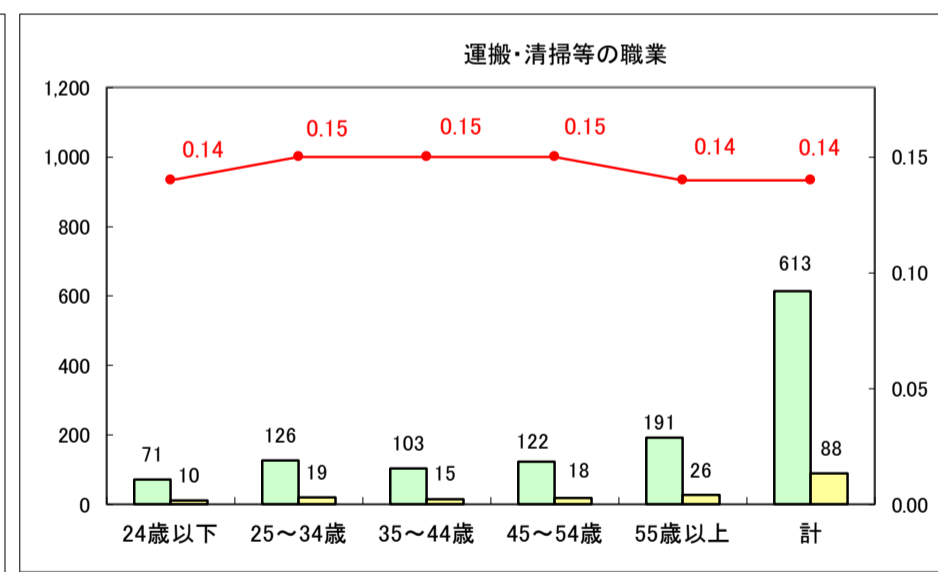

求人・求職バランスシート（常用＋常用パート）〔ハローワーク五所川原〕

平成29年6月