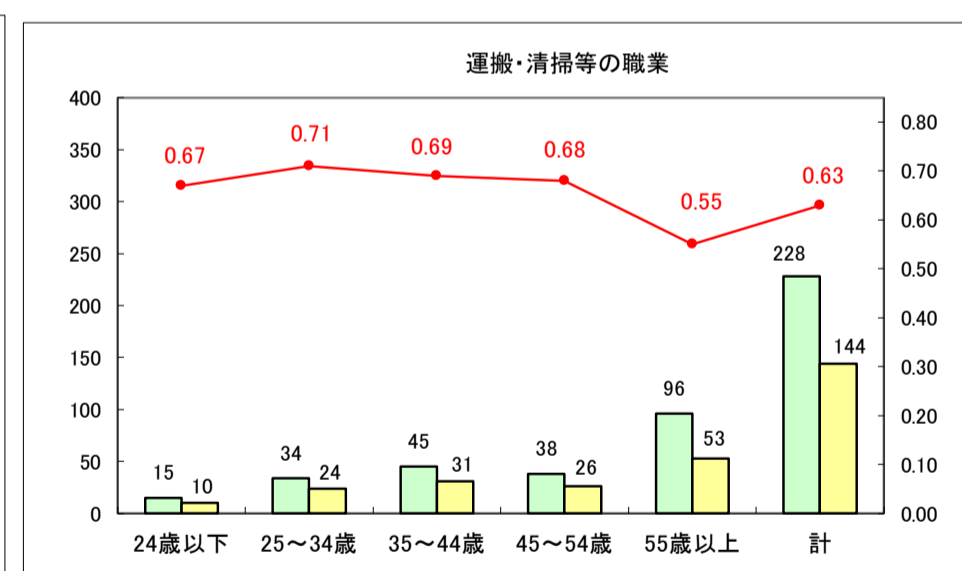

求人・求職バランスシート（常用＋常用パート）〔ハローワーク野辺地〕

平成29年6月

求人・求職バランスシート（常用＋常用パート）〔ハローワーク五所川原〕

平成29年6月

求人・求職バランスシート（常用＋常用パート）〔ハローワーク三沢〕

平成29年6月

求人・求職バランスシート（常用＋常用パート）〔ハローワーク＋和田〕

平成29年6月