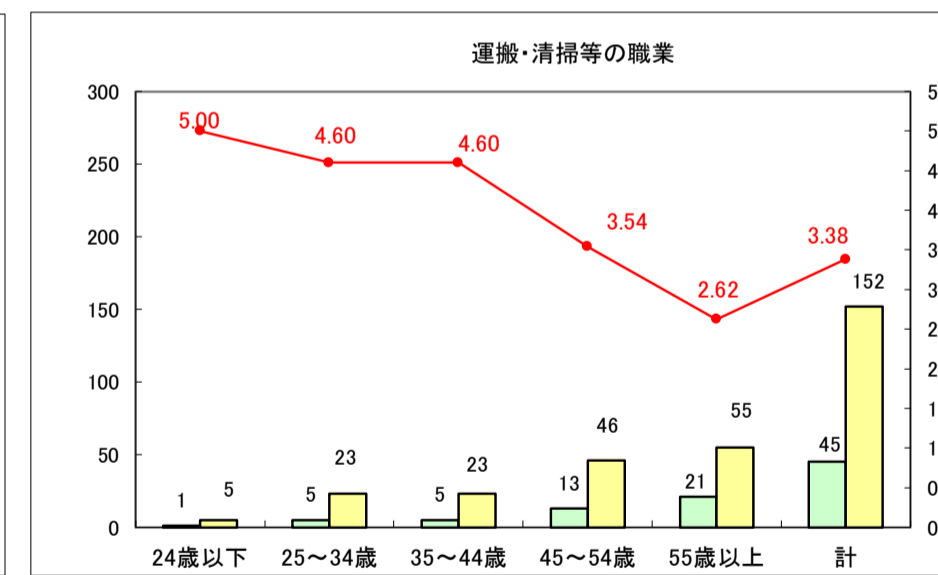

求人・求職バランスシート（常用＋常用パート）〔ハローワーク野辺地〕

平成29年6月

求人・求職バランスシート（常用＋常用パート）〔ハローワーク五所川原〕

平成29年6月

求人・求職バランスシート（常用＋常用パート）〔ハローワーク三沢〕

平成29年6月

求人・求職バランスシート（常用＋常用パート）〔ハローワーク＋和田〕

平成29年6月