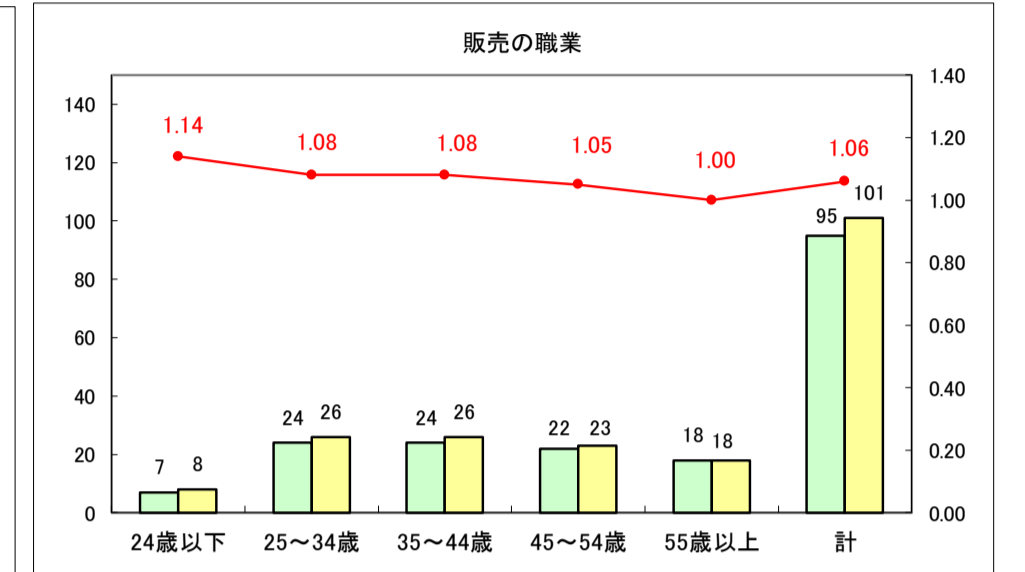

求人・求職バランスシート（常用＋常用パート）〔ハローワーク野辺地〕

平成29年5月