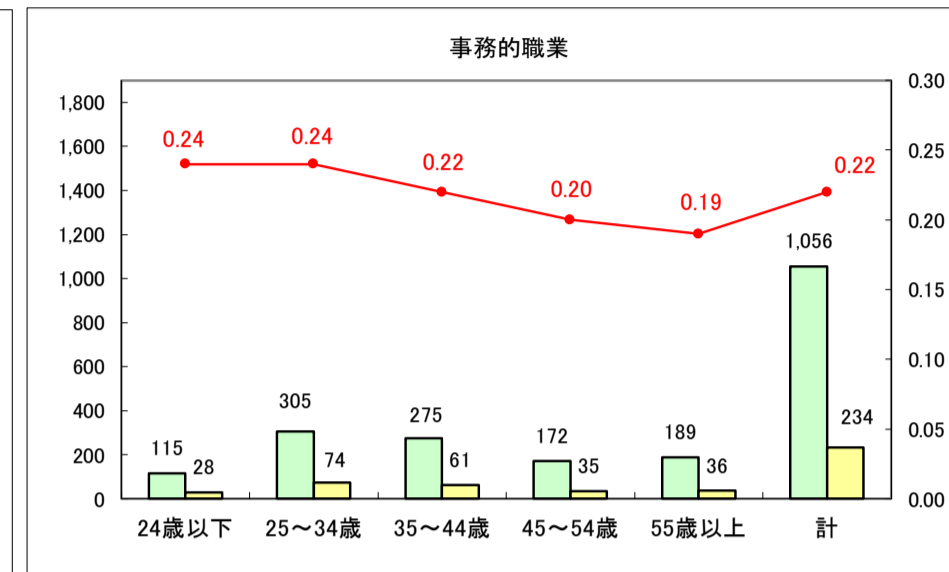

求人・求職バランスシート（常用＋常用パート）〔ハローワーク青森〕

平成29年5月

求人・求職バランスシート（常用＋常用パート）〔ハローワーク八戸〕

平成29年5月

求人・求職バランスシート（常用＋常用パート）〔ハローワーク弘前〕

平成29年5月

求人・求職バランスシート（常用＋常用パート）〔ハローワークむつ〕

平成29年5月