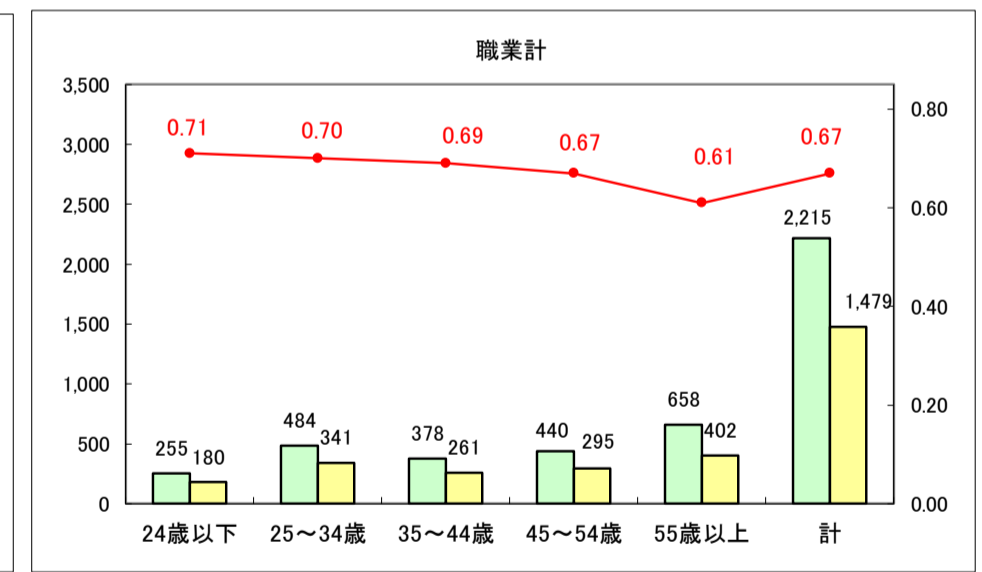

求人・求職バランスシート（常用＋常用パート）〔ハローワーク五所川原〕

平成29年5月