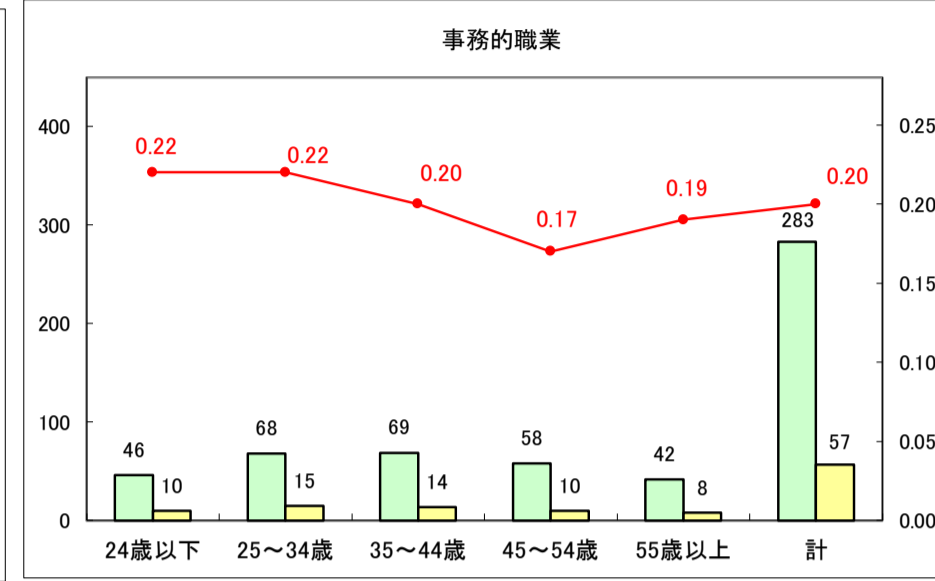

求人・求職バランスシート（常用＋常用パート）〔ハローワーク青森〕

平成29年5月

求人・求職バランスシート（常用＋常用パート）〔ハローワーク八戸〕

平成29年5月

求人・求職バランスシート（常用＋常用パート）〔ハローワーク弘前〕

平成29年5月

求人・求職バランスシート（常用＋常用パート）〔ハローワークむつ〕

平成29年5月