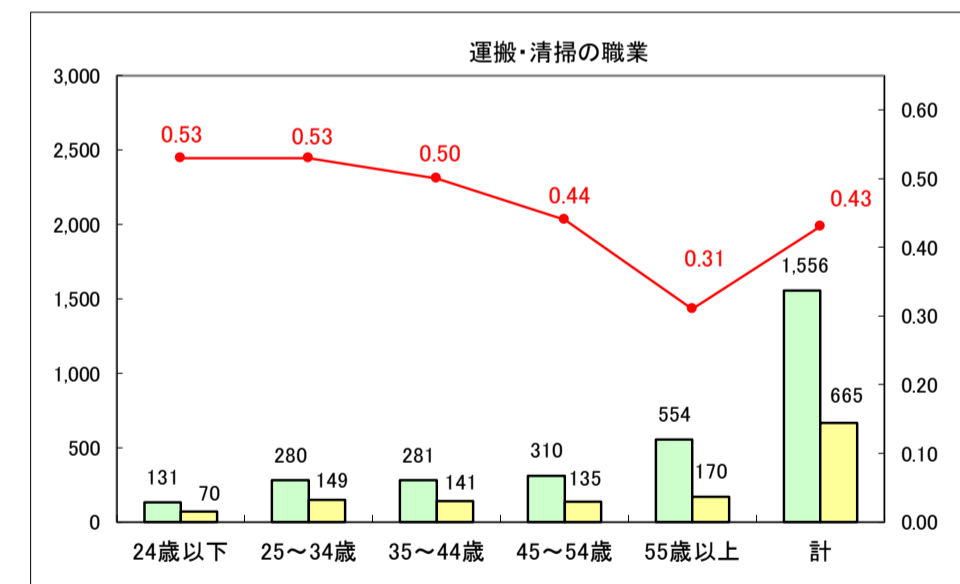

求人・求職バランスシート（常用＋常用パート）〔ハローワーク青森〕

平成29年5月

求人・求職バランスシート（常用＋常用パート）〔ハローワーク八戸〕

平成29年5月

求人・求職バランスシート（常用＋常用パート）〔ハローワーク弘前〕

平成29年5月

求人・求職バランスシート（常用＋常用パート）〔ハローワークむつ〕

平成29年5月