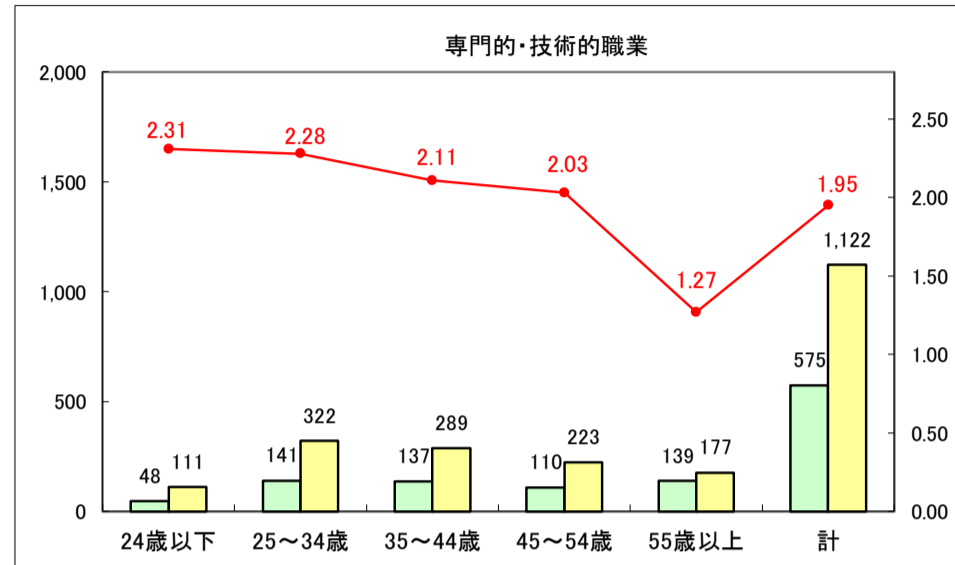

求人・求職バランスシート（常用＋常用パート）〔ハローワーク青森〕

平成29年5月

求人・求職バランスシート（常用＋常用パート）〔ハローワーク八戸〕

平成29年5月

求人・求職バランスシート（常用＋常用パート）〔ハローワーク弘前〕

平成29年5月

求人・求職バランスシート（常用＋常用パート）〔ハローワークむつ〕

平成29年5月