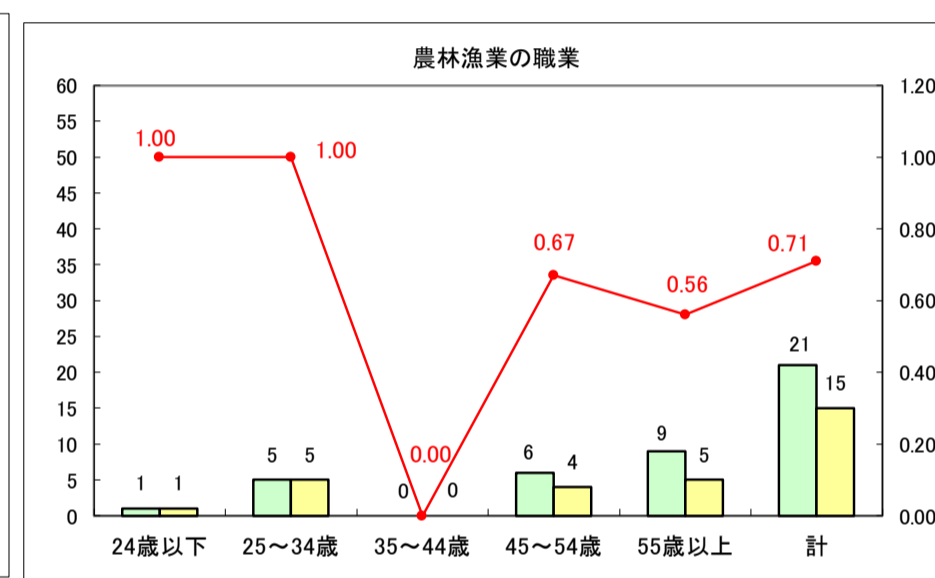

求人・求職バランスシート（常用＋常用パート）〔ハローワーク青森〕

平成29年5月

求人・求職バランスシート（常用＋常用パート）〔ハローワーク八戸〕

平成29年5月

求人・求職バランスシート（常用＋常用パート）〔ハローワーク弘前〕

平成29年5月

求人・求職バランスシート（常用＋常用パート）〔ハローワークむつ〕

平成29年5月