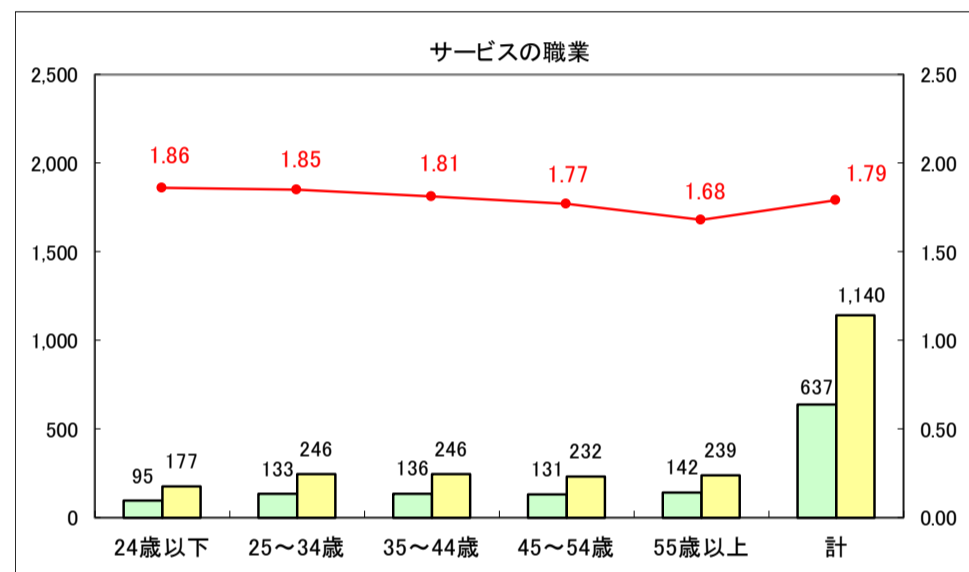

求人・求職バランスシート（常用＋常用パート）〔ハローワーク青森〕

平成29年5月

求人・求職バランスシート（常用＋常用パート）〔ハローワーク八戸〕

平成29年5月

求人・求職バランスシート（常用＋常用パート）〔ハローワーク弘前〕

平成29年5月

求人・求職バランスシート（常用＋常用パート）〔ハローワークむつ〕

平成29年5月