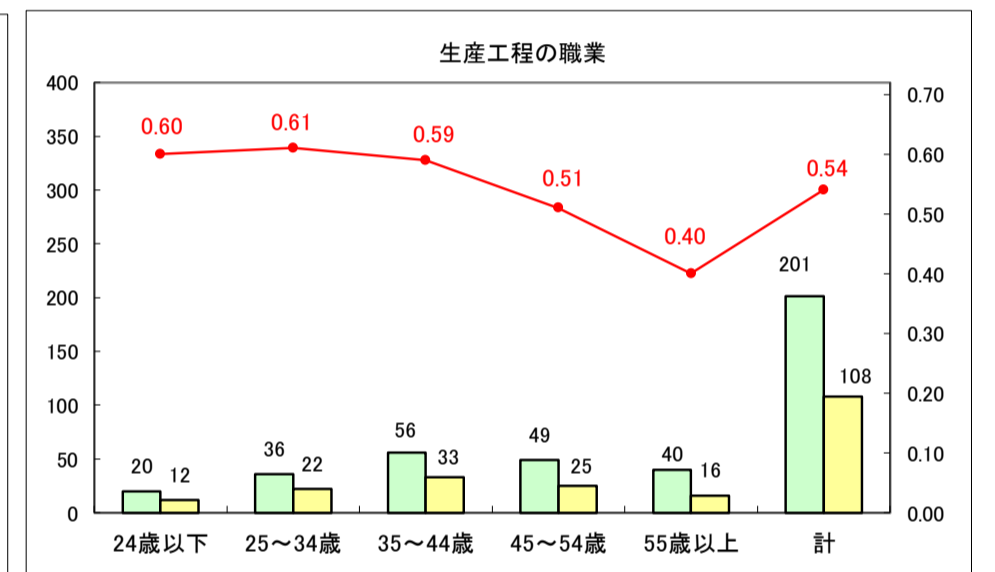

求人・求職バランスシート（常用＋常用パート）〔ハローワーク野辺地〕

平成29年5月

求人・求職バランスシート（常用＋常用パート）〔ハローワーク五所川原〕

平成29年5月

求人・求職バランスシート（常用＋常用パート）〔ハローワーク三沢〕

平成29年5月

求人・求職バランスシート（常用＋常用パート）〔ハローワーク＋和田〕

平成29年5月