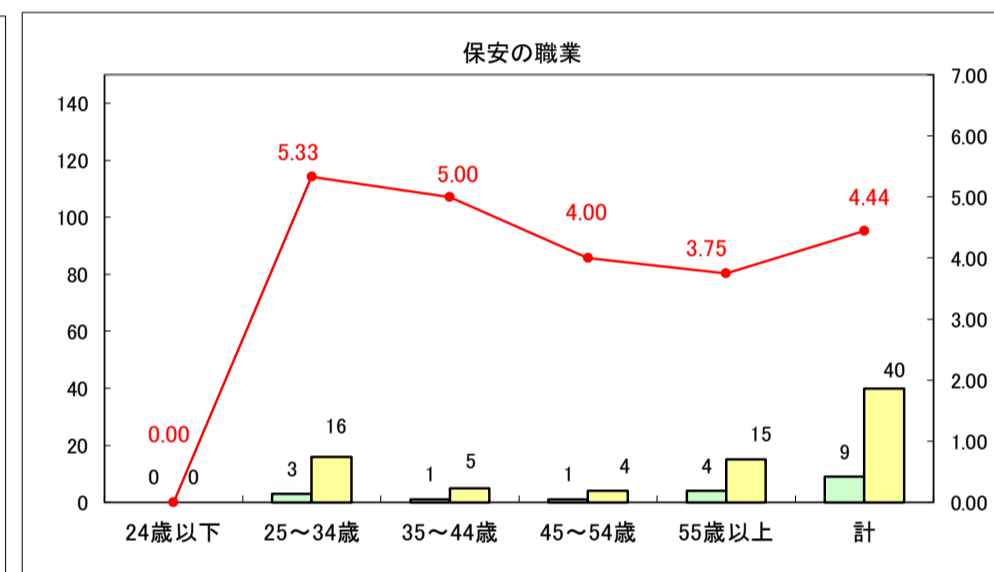

求人・求職バランスシート（常用＋常用パート）〔ハローワーク野辺地〕

平成29年5月

求人・求職バランスシート（常用＋常用パート）〔ハローワーク五所川原〕

平成29年5月

求人・求職バランスシート（常用＋常用パート）〔ハローワーク三沢〕

平成29年5月

求人・求職バランスシート（常用＋常用パート）〔ハローワーク＋和田〕

平成29年5月