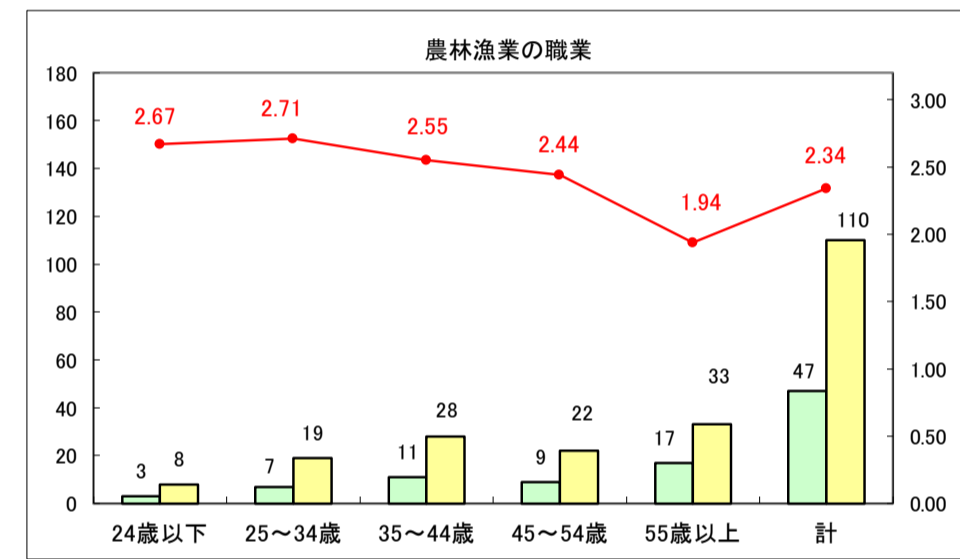

求人・求職バランスシート（常用＋常用パート）〔ハローワーク青森〕

平成29年5月

求人・求職バランスシート（常用＋常用パート）〔ハローワーク八戸〕

平成29年5月

求人・求職バランスシート（常用＋常用パート）〔ハローワーク弘前〕

平成29年5月

求人・求職バランスシート（常用＋常用パート）〔ハローワークむつ〕

平成29年5月