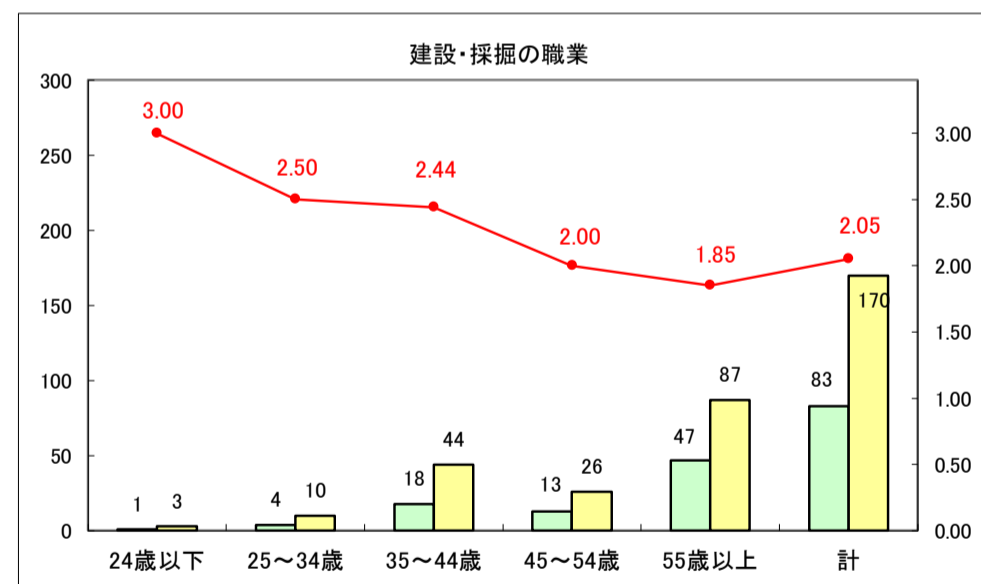

求人・求職バランスシート（常用＋常用パート）〔ハローワーク青森〕

平成29年5月

求人・求職バランスシート（常用＋常用パート）〔ハローワーク八戸〕

平成29年5月

求人・求職バランスシート（常用＋常用パート）〔ハローワーク弘前〕

平成29年5月

求人・求職バランスシート（常用＋常用パート）〔ハローワークむつ〕

平成29年5月