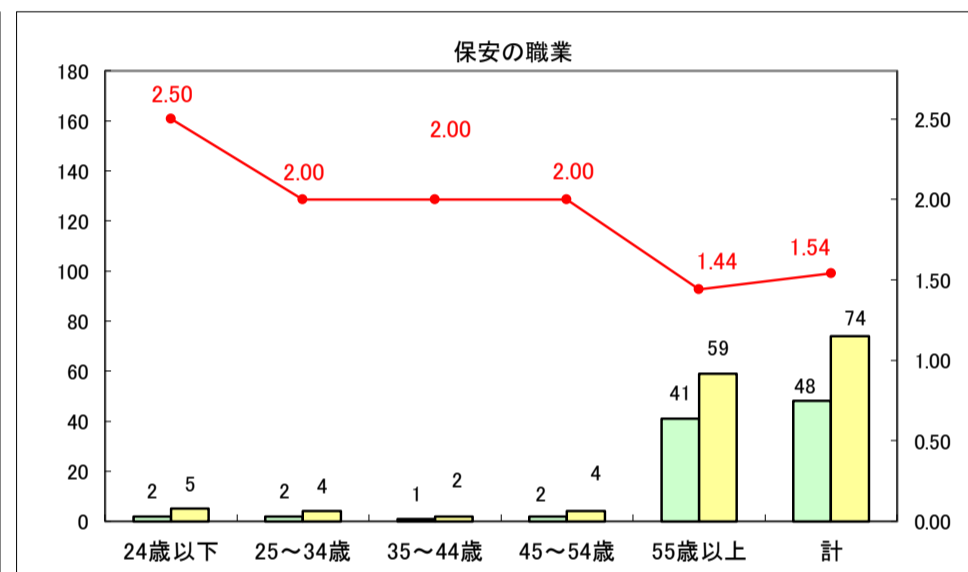

求人・求職バランスシート（常用＋常用パート）〔ハローワーク青森〕

平成29年5月

求人・求職バランスシート（常用＋常用パート）〔ハローワーク八戸〕

平成29年5月

求人・求職バランスシート（常用＋常用パート）〔ハローワーク弘前〕

平成29年5月

求人・求職バランスシート（常用＋常用パート）〔ハローワークむつ〕

平成29年5月