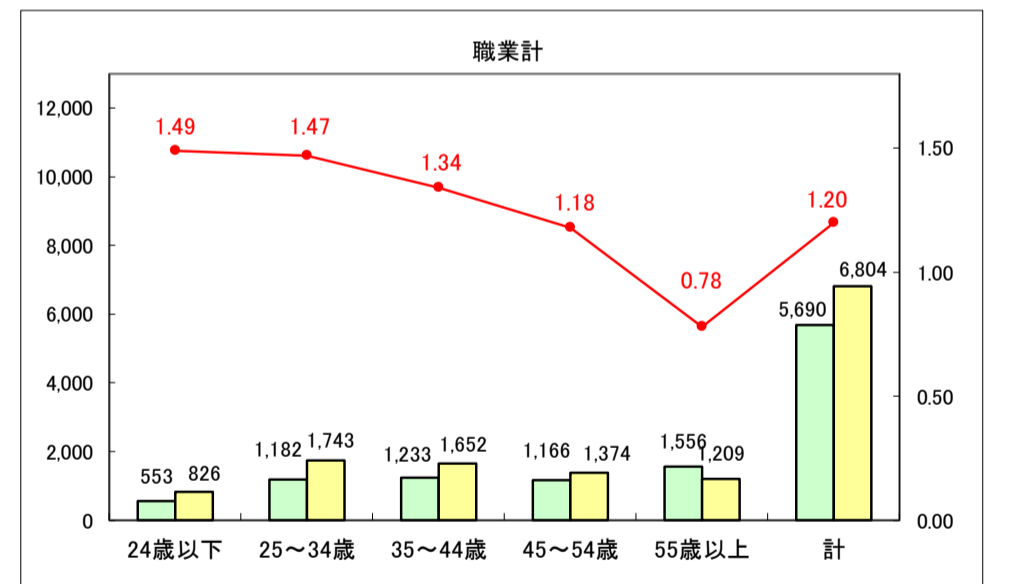

求人・求職バランスシート（常用＋常用パート）〔ハローワーク青森〕

平成29年5月

求人・求職バランスシート（常用＋常用パート）〔ハローワーク八戸〕

平成29年5月

求人・求職バランスシート（常用＋常用パート）〔ハローワーク弘前〕

平成29年5月

求人・求職バランスシート（常用＋常用パート）〔ハローワークむつ〕

平成29年5月