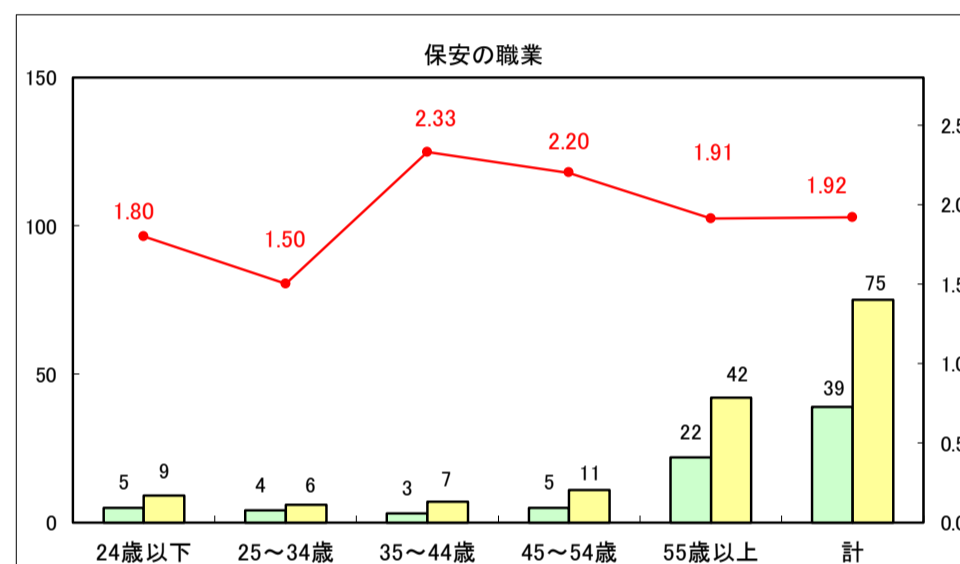

求人・求職バランスシート（常用＋常用パート）〔ハローワーク青森〕

平成29年5月

求人・求職バランスシート（常用＋常用パート）〔ハローワーク八戸〕

平成29年5月

求人・求職バランスシート（常用＋常用パート）〔ハローワーク弘前〕

平成29年5月

求人・求職バランスシート（常用＋常用パート）〔ハローワークむつ〕

平成29年5月