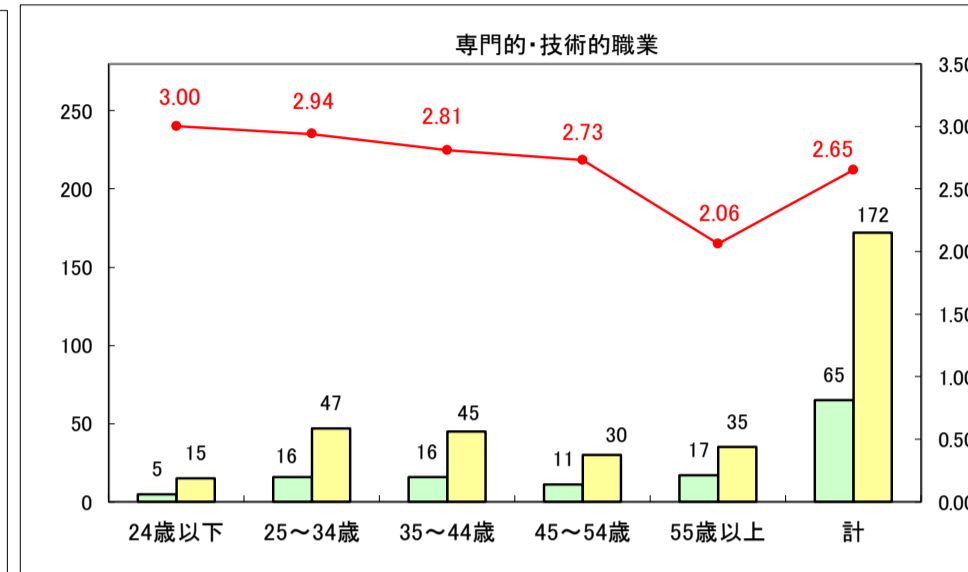

求人・求職バランスシート（常用＋常用パート）〔ハローワーク野辺地〕

平成29年5月