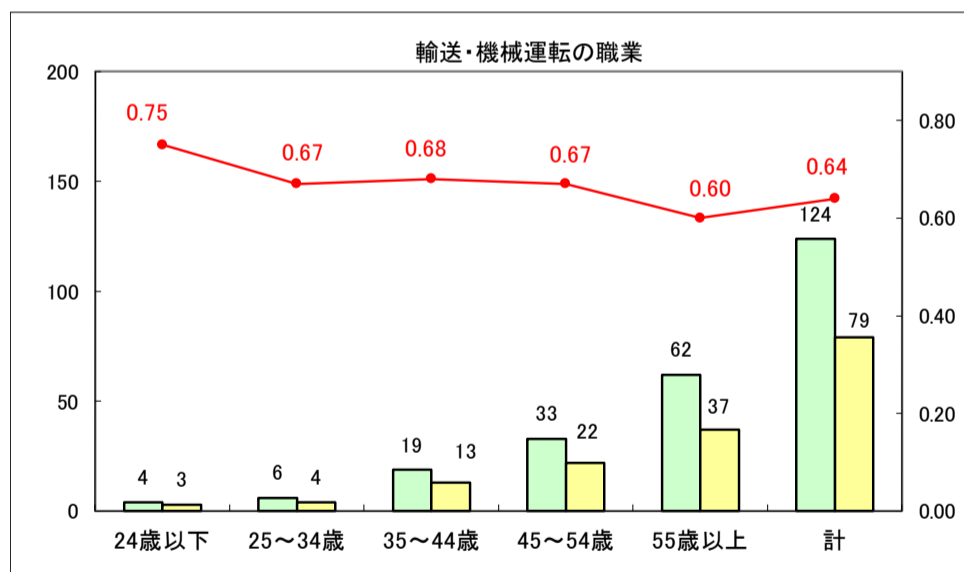

求人・求職バランスシート（常用＋常用パート）〔ハローワーク五所川原〕

平成29年5月