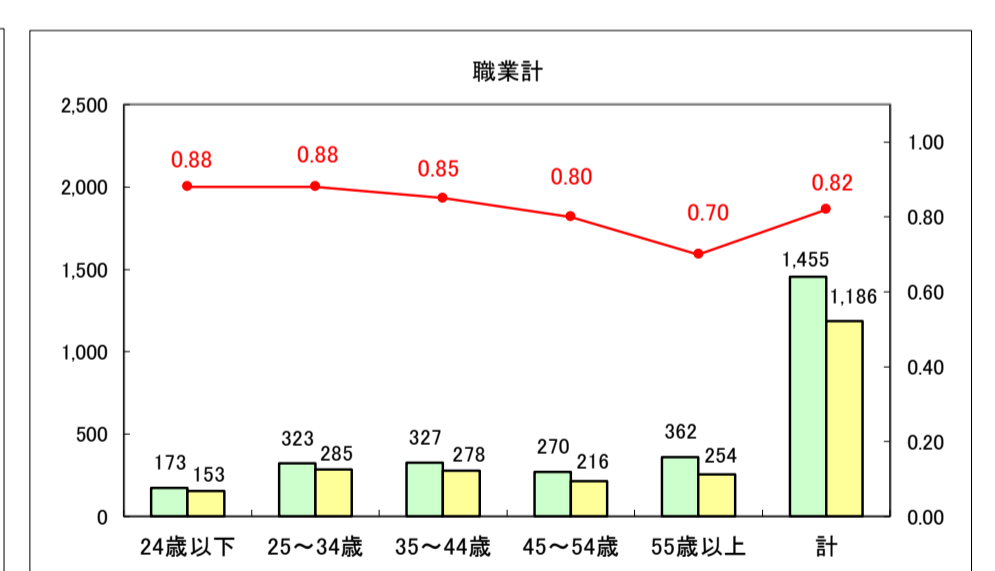

求人・求職バランスシート（常用＋常用パート）〔ハローワーク野辺地〕

平成29年5月

求人・求職バランスシート（常用＋常用パート）〔ハローワーク五所川原〕

平成29年5月

求人・求職バランスシート（常用＋常用パート）〔ハローワーク三沢〕

平成29年5月

求人・求職バランスシート（常用＋常用パート）〔ハローワーク＋和田〕

平成29年5月