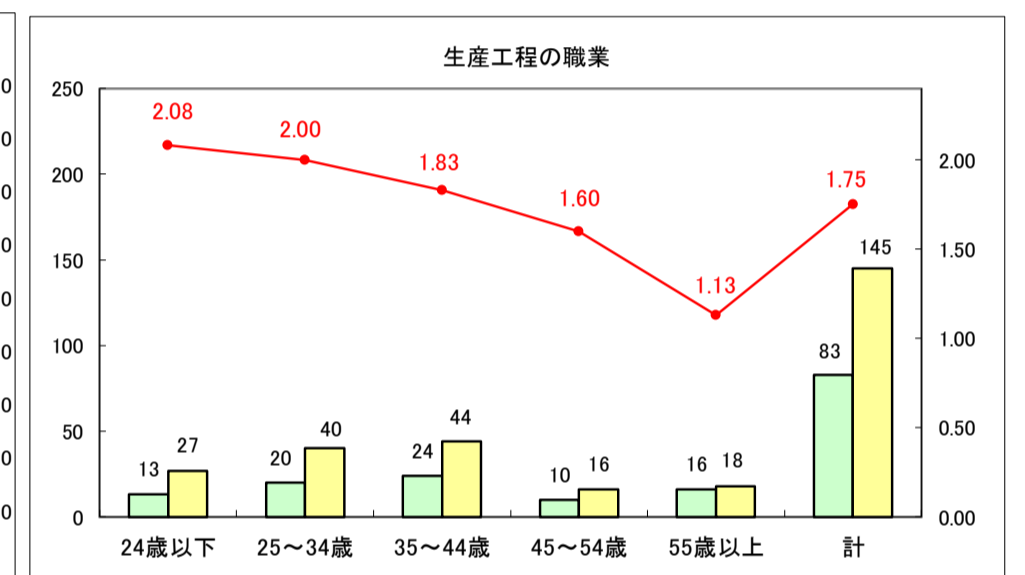

求人・求職バランスシート（常用＋常用パート）〔ハローワーク野辺地〕

平成29年5月