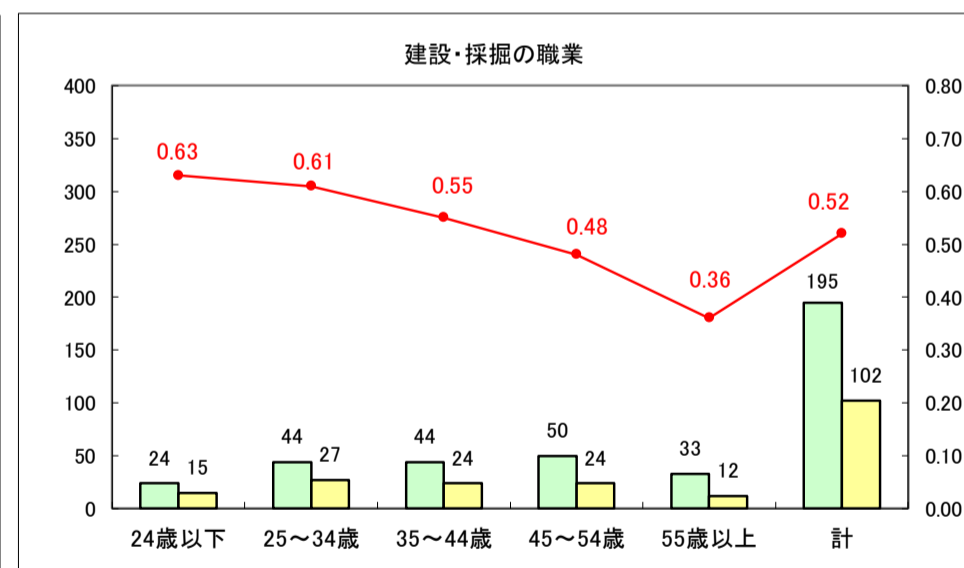

求人・求職バランスシート（常用＋常用パート）〔ハローワーク黒石〕

平成29年5月