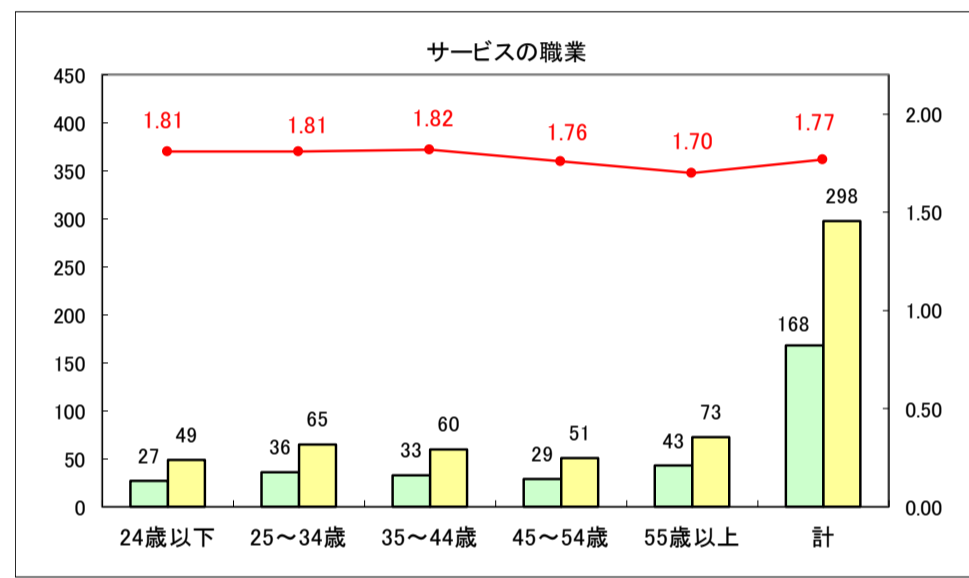

求人・求職バランスシート（常用＋常用パート）〔ハローワーク青森〕

平成29年5月

求人・求職バランスシート（常用＋常用パート）〔ハローワーク八戸〕

平成29年5月

求人・求職バランスシート（常用＋常用パート）〔ハローワーク弘前〕

平成29年5月

求人・求職バランスシート（常用＋常用パート）〔ハローワークむつ〕

平成29年5月