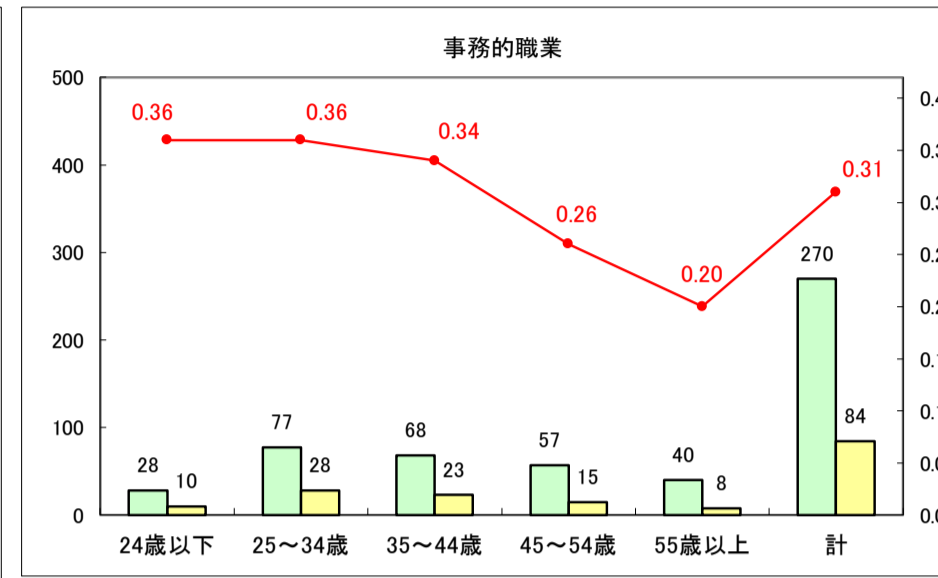

求人・求職バランスシート（常用＋常用パート）〔ハローワーク野辺地〕

平成29年5月

求人・求職バランスシート（常用＋常用パート）〔ハローワーク五所川原〕

平成29年5月

求人・求職バランスシート（常用＋常用パート）〔ハローワーク三沢〕

平成29年5月

求人・求職バランスシート（常用＋常用パート）〔ハローワーク＋和田〕

平成29年5月