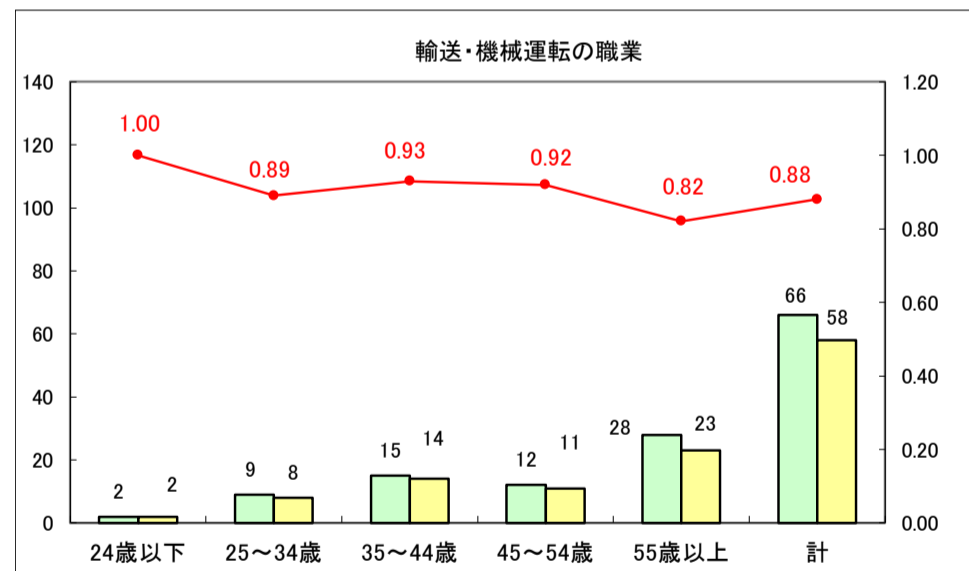

求人・求職バランスシート（常用＋常用パート）〔ハローワーク野辺地〕

平成29年5月

求人・求職バランスシート（常用＋常用パート）〔ハローワーク五所川原〕

平成29年5月

求人・求職バランスシート（常用＋常用パート）〔ハローワーク三沢〕

平成29年5月

求人・求職バランスシート（常用＋常用パート）〔ハローワーク＋和田〕

平成29年5月