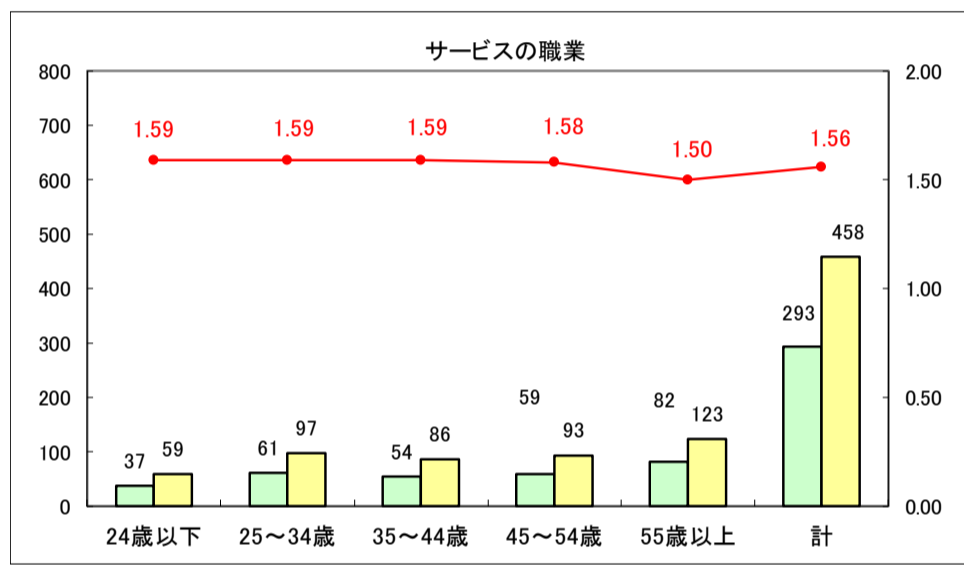

求人・求職バランスシート（常用＋常用パート）〔ハローワーク五所川原〕

平成29年5月