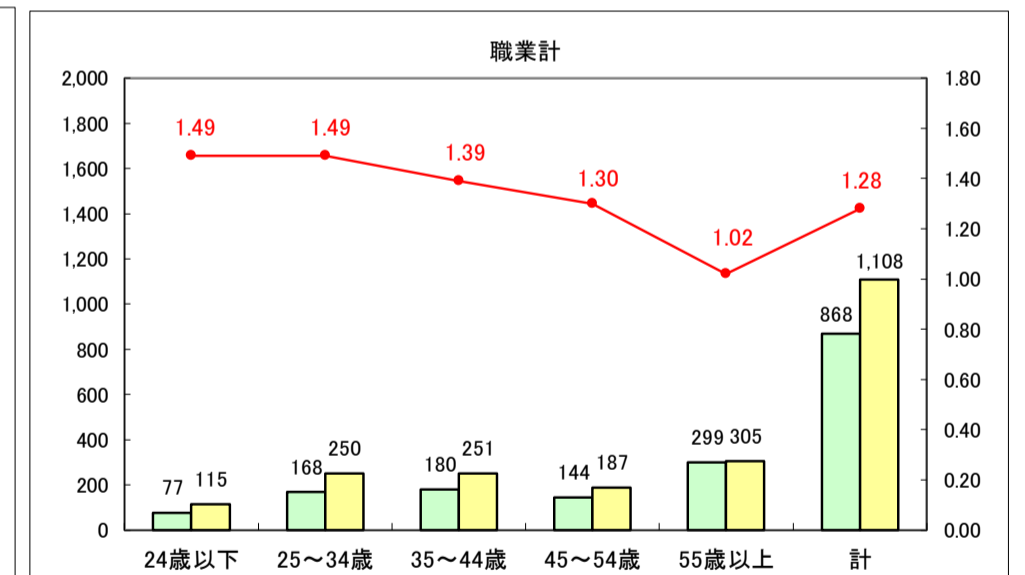

求人・求職バランスシート（常用＋常用パート）〔ハローワーク野辺地〕

平成29年5月