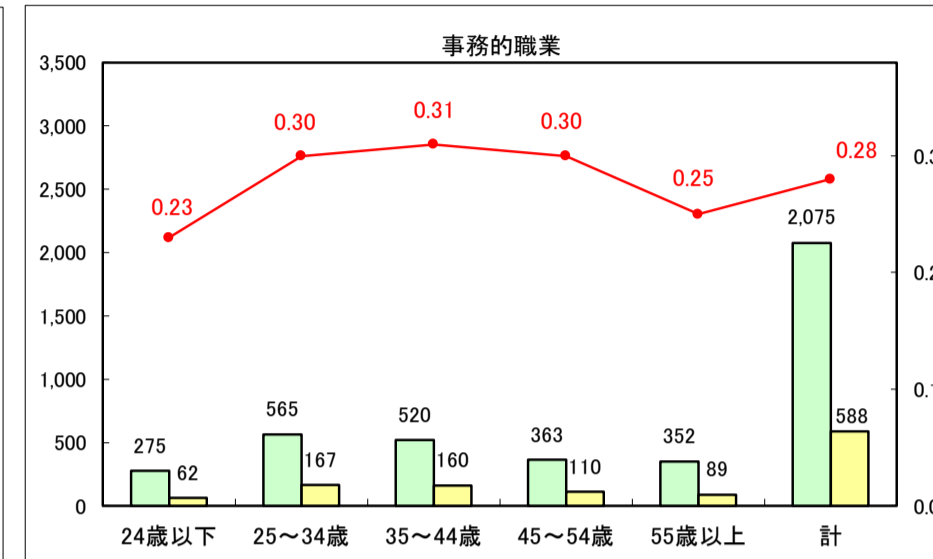

求人・求職バランスシート（常用＋常用パート）〔ハローワーク青森〕

平成29年5月

求人・求職バランスシート（常用＋常用パート）〔ハローワーク八戸〕

平成29年5月

求人・求職バランスシート（常用＋常用パート）〔ハローワーク弘前〕

平成29年5月

求人・求職バランスシート（常用＋常用パート）〔ハローワークむつ〕

平成29年5月