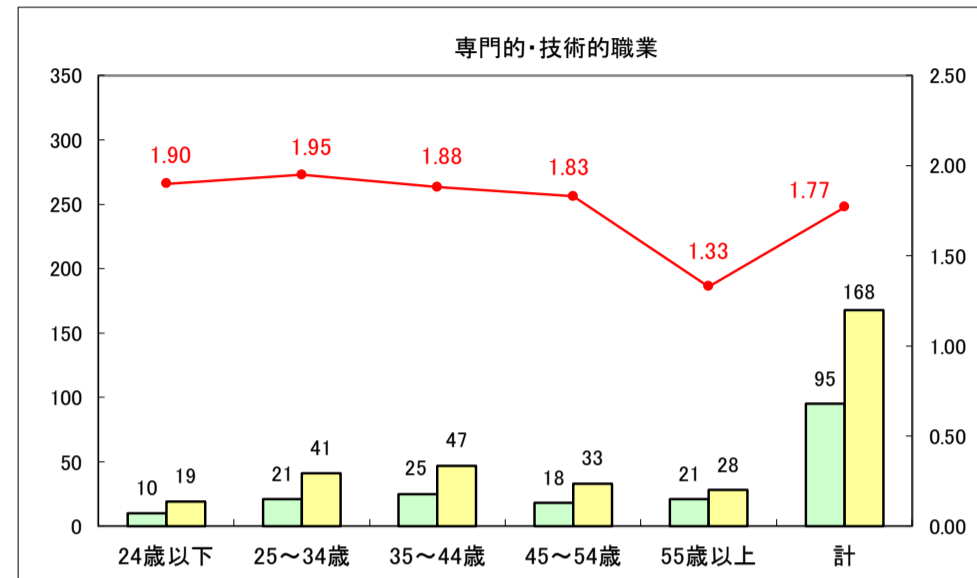

求人・求職バランスシート（常用＋常用パート）〔ハローワーク野辺地〕

平成29年5月

求人・求職バランスシート（常用＋常用パート）〔ハローワーク五所川原〕

平成29年5月

求人・求職バランスシート（常用＋常用パート）〔ハローワーク三沢〕

平成29年5月

求人・求職バランスシート（常用＋常用パート）〔ハローワーク＋和田〕

平成29年5月