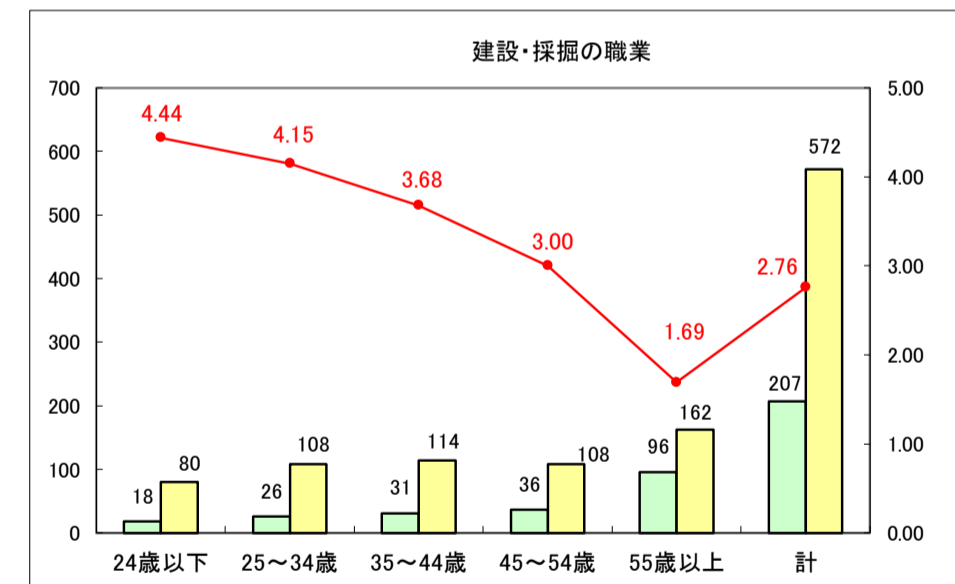

求人・求職バランスシート（常用＋常用パート）〔ハローワーク青森〕

平成29年5月

求人・求職バランスシート（常用＋常用パート）〔ハローワーク八戸〕

平成29年5月

求人・求職バランスシート（常用＋常用パート）〔ハローワーク弘前〕

平成29年5月

求人・求職バランスシート（常用＋常用パート）〔ハローワークむつ〕

平成29年5月