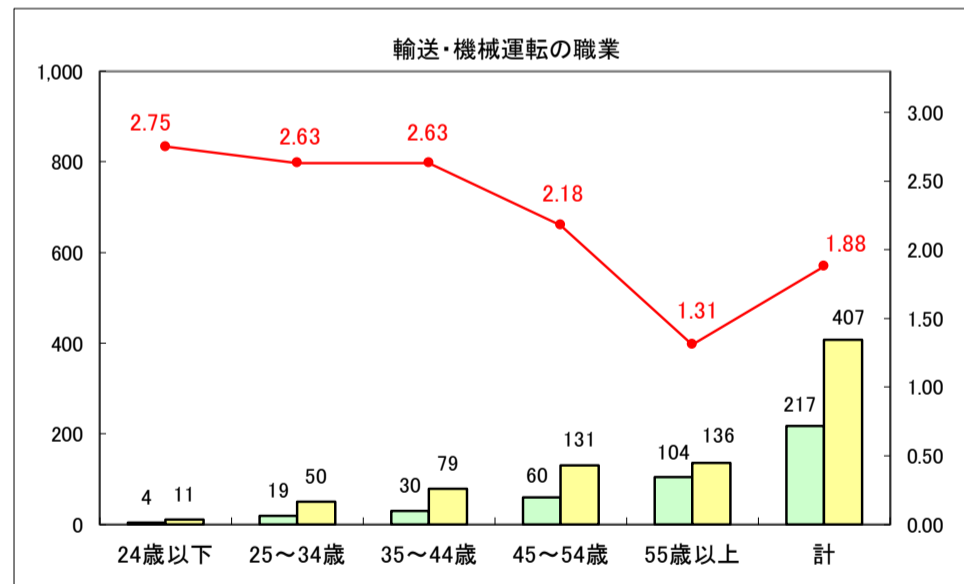

求人・求職バランスシート（常用＋常用パート）〔ハローワーク青森〕

平成29年5月

求人・求職バランスシート（常用＋常用パート）〔ハローワーク八戸〕

平成29年5月

求人・求職バランスシート（常用＋常用パート）〔ハローワーク弘前〕

平成29年5月

求人・求職バランスシート（常用＋常用パート）〔ハローワークむつ〕

平成29年5月