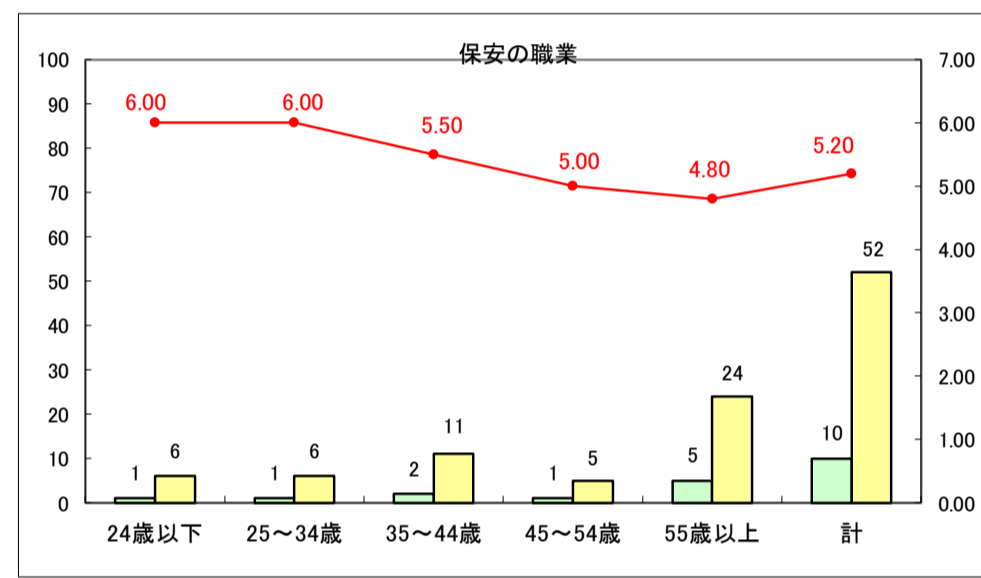

求人・求職バランスシート（常用＋常用パート）〔ハローワーク青森〕

平成29年5月

求人・求職バランスシート（常用＋常用パート）〔ハローワーク八戸〕

平成29年5月

求人・求職バランスシート（常用＋常用パート）〔ハローワーク弘前〕

平成29年5月

求人・求職バランスシート（常用＋常用パート）〔ハローワークむつ〕

平成29年5月