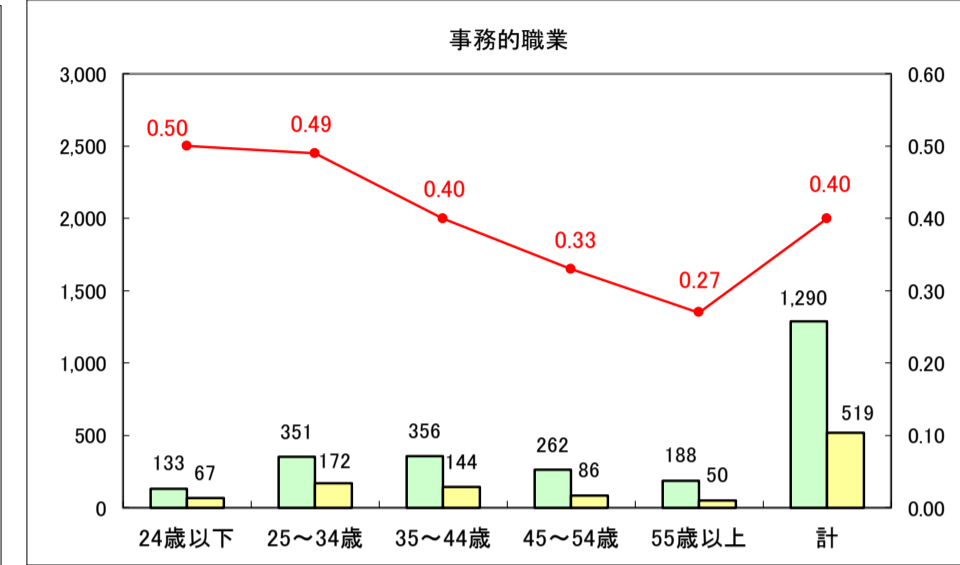

求人・求職バランスシート（常用＋常用パート）〔ハローワーク青森〕

平成29年5月

求人・求職バランスシート（常用＋常用パート）〔ハローワーク八戸〕

平成29年5月

求人・求職バランスシート（常用＋常用パート）〔ハローワーク弘前〕

平成29年5月

求人・求職バランスシート（常用＋常用パート）〔ハローワークむつ〕

平成29年5月