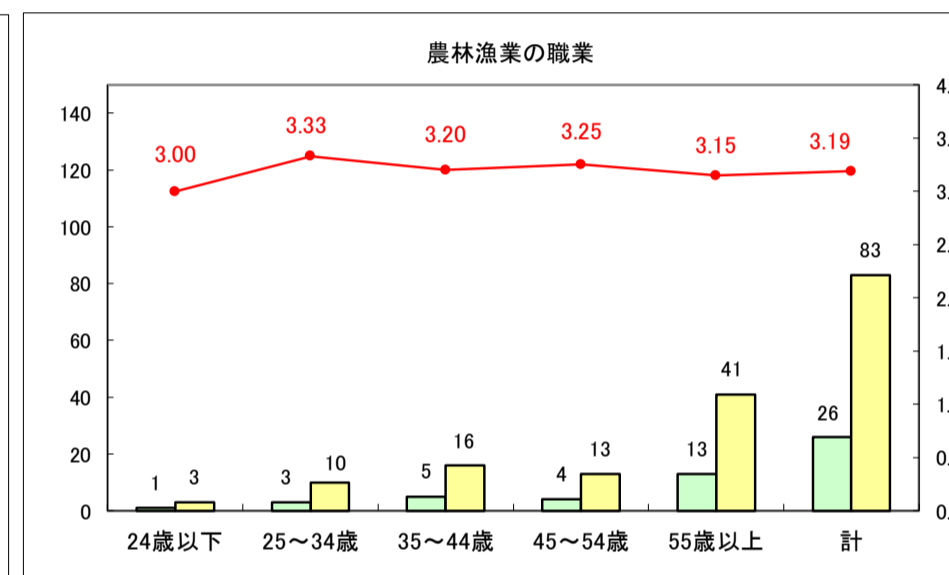

求人・求職バランスシート（常用＋常用パート）〔ハローワーク野辺地〕

平成29年5月