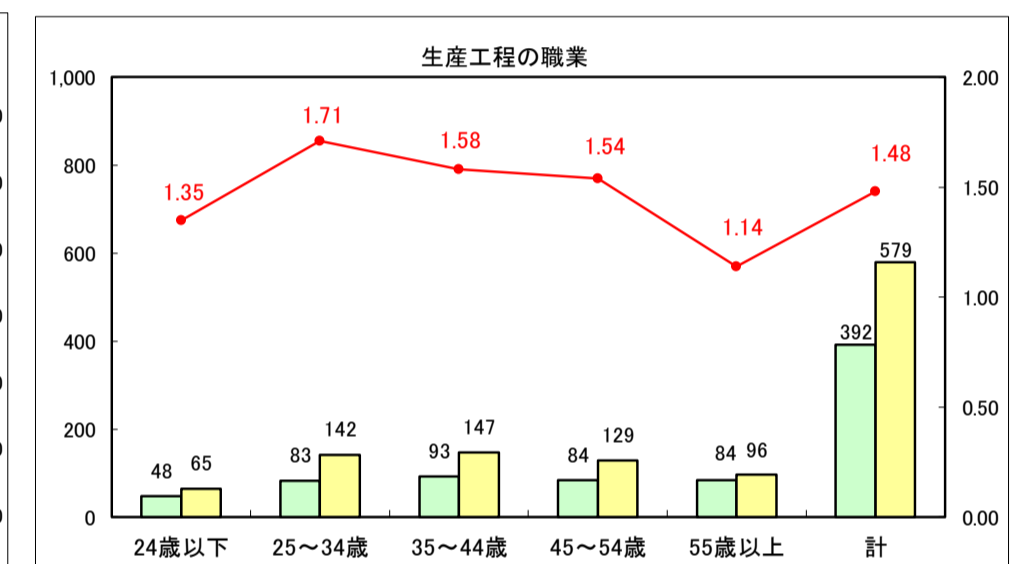

求人・求職バランスシート（常用＋常用パート）〔ハローワーク青森〕

平成29年5月

求人・求職バランスシート（常用＋常用パート）〔ハローワーク八戸〕

平成29年5月

求人・求職バランスシート（常用＋常用パート）〔ハローワーク弘前〕

平成29年5月

求人・求職バランスシート（常用＋常用パート）〔ハローワークむつ〕

平成29年5月