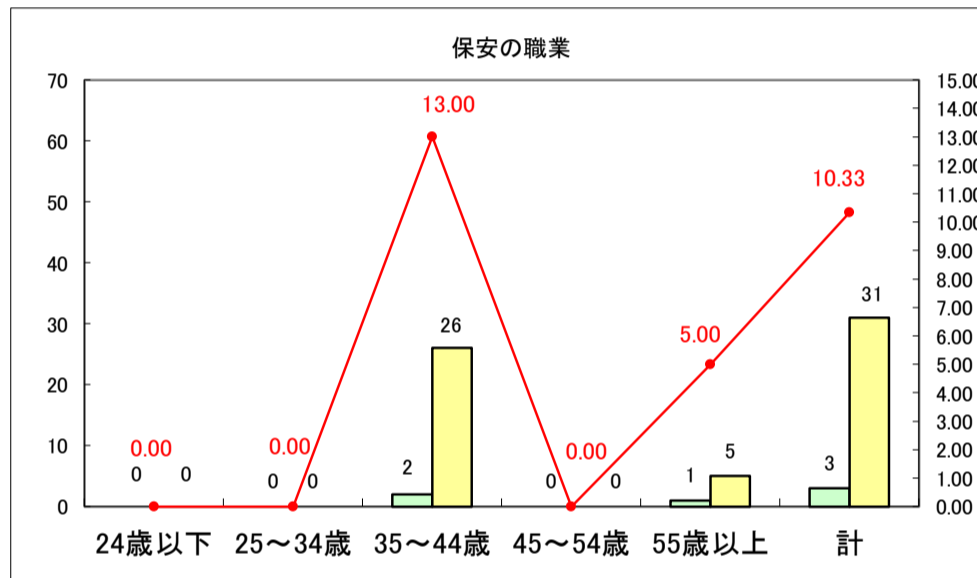

求人・求職バランスシート（常用＋常用パート）〔ハローワーク野辺地〕

平成29年5月

求人・求職バランスシート（常用＋常用パート）〔ハローワーク五所川原〕

平成29年5月

求人・求職バランスシート（常用＋常用パート）〔ハローワーク三沢〕

平成29年5月

求人・求職バランスシート（常用＋常用パート）〔ハローワーク＋和田〕

平成29年5月