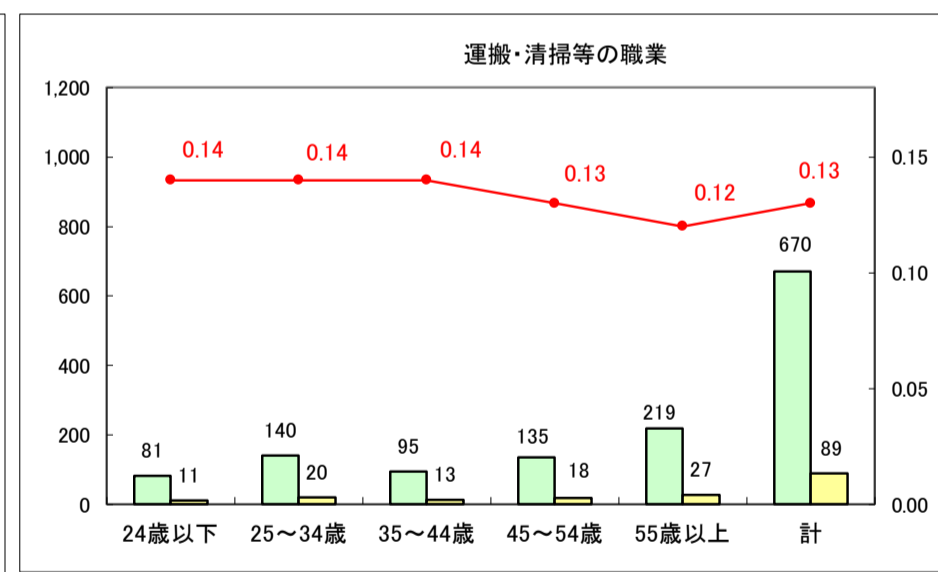

求人・求職バランスシート（常用＋常用パート）〔ハローワーク五所川原〕

平成29年5月