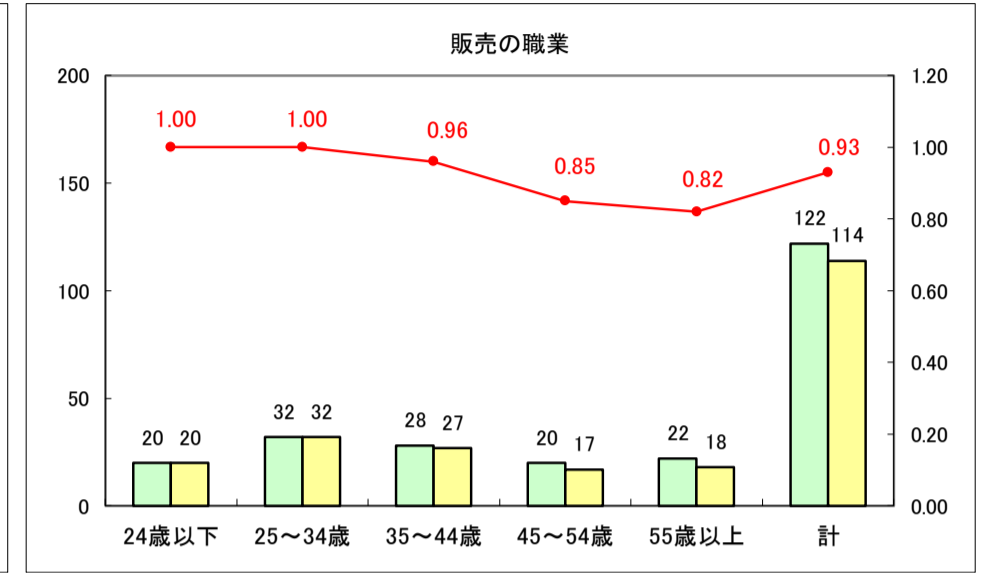

求人・求職バランスシート（常用＋常用パート）〔ハローワーク野辺地〕

平成29年5月

求人・求職バランスシート（常用＋常用パート）〔ハローワーク五所川原〕

平成29年5月

求人・求職バランスシート（常用＋常用パート）〔ハローワーク三沢〕

平成29年5月

求人・求職バランスシート（常用＋常用パート）〔ハローワーク＋和田〕

平成29年5月