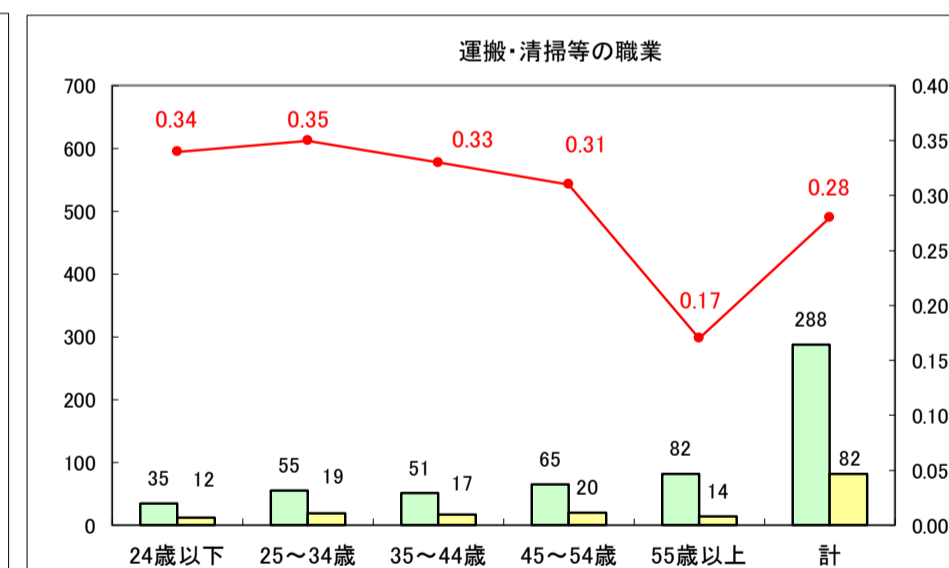

求人・求職バランスシート（常用＋常用パート）〔ハローワーク黒石〕

平成29年5月