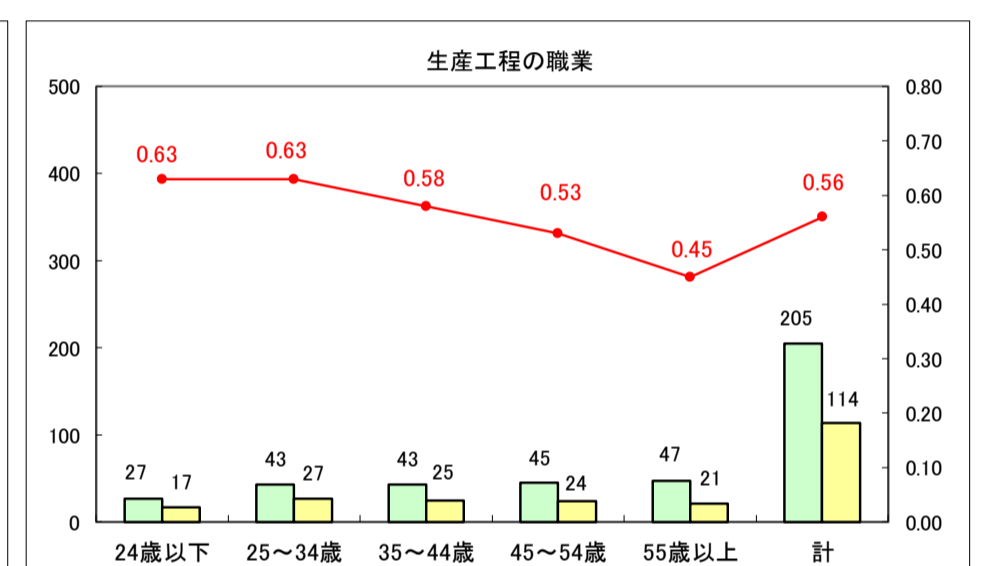

求人・求職バランスシート（常用＋常用パート）〔ハローワーク五所川原〕

平成29年5月