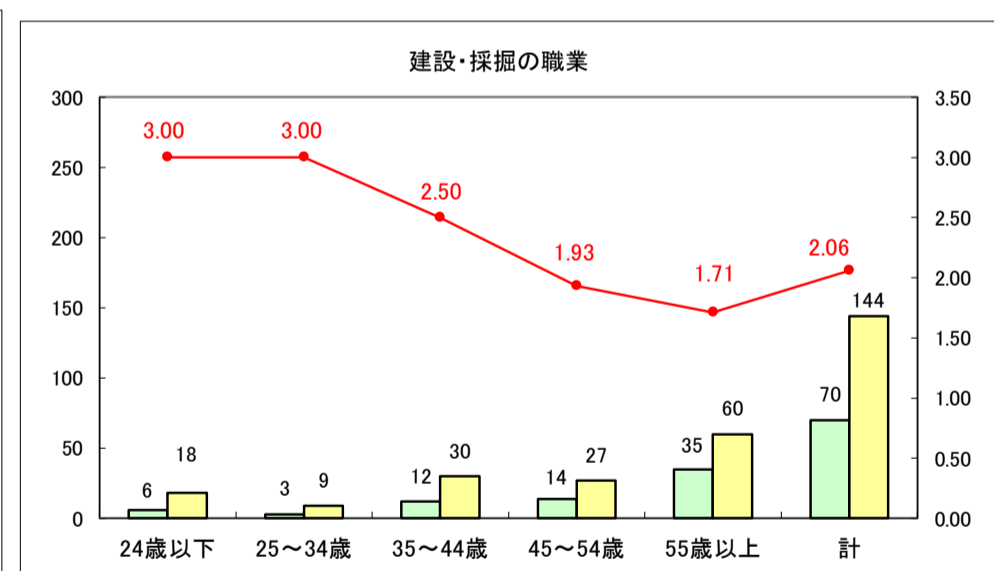

求人・求職バランスシート（常用＋常用パート）〔ハローワーク野辺地〕

平成29年5月

求人・求職バランスシート（常用＋常用パート）〔ハローワーク五所川原〕

平成29年5月

求人・求職バランスシート（常用＋常用パート）〔ハローワーク三沢〕

平成29年5月

求人・求職バランスシート（常用＋常用パート）〔ハローワーク＋和田〕

平成29年5月