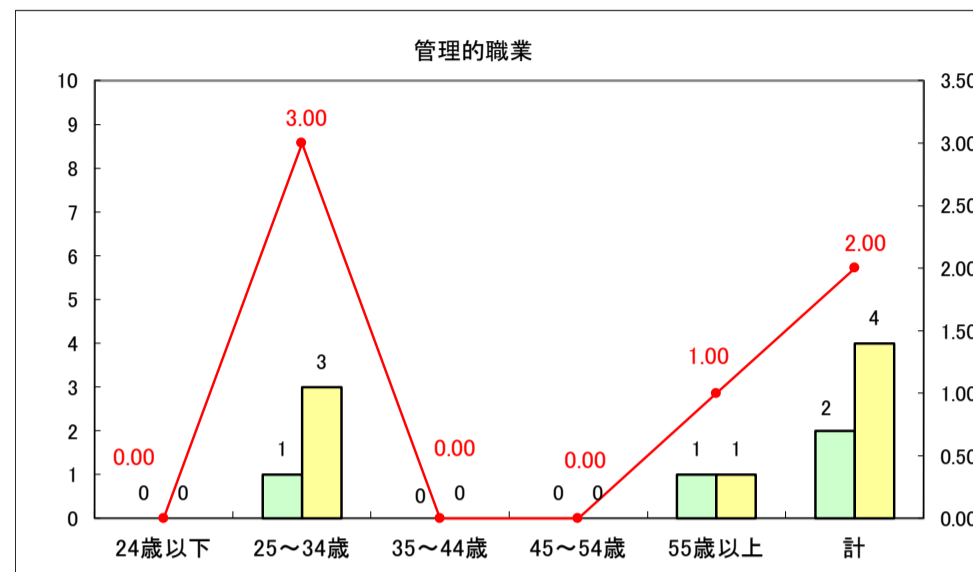

求人・求職バランスシート（常用＋常用パート）〔ハローワーク野辺地〕

平成29年5月