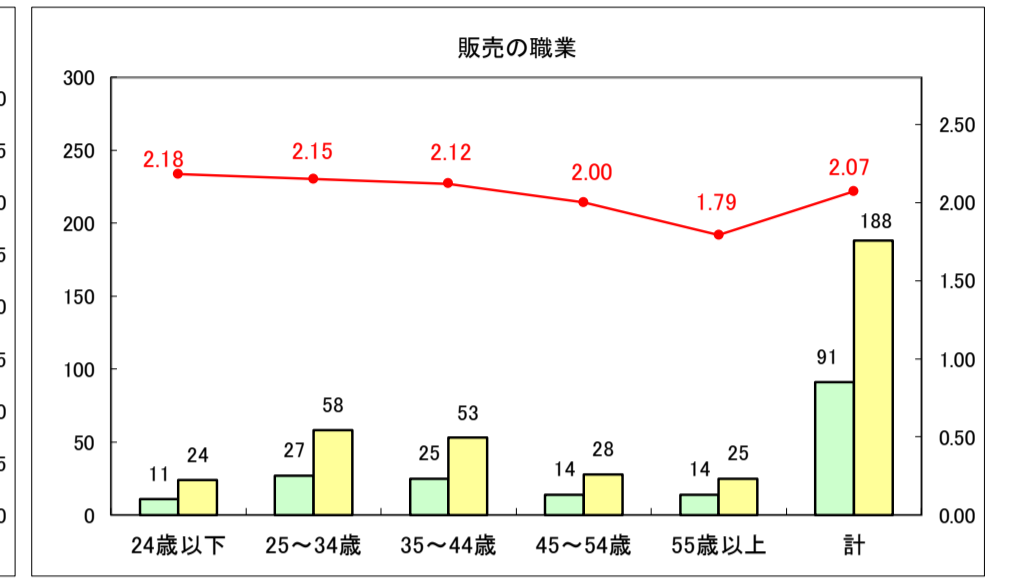

求人・求職バランスシート（常用＋常用パート）〔ハローワーク野辺地〕

平成29年5月

求人・求職バランスシート（常用＋常用パート）〔ハローワーク五所川原〕

平成29年5月

求人・求職バランスシート（常用＋常用パート）〔ハローワーク三沢〕

平成29年5月

求人・求職バランスシート（常用＋常用パート）〔ハローワーク＋和田〕

平成29年5月