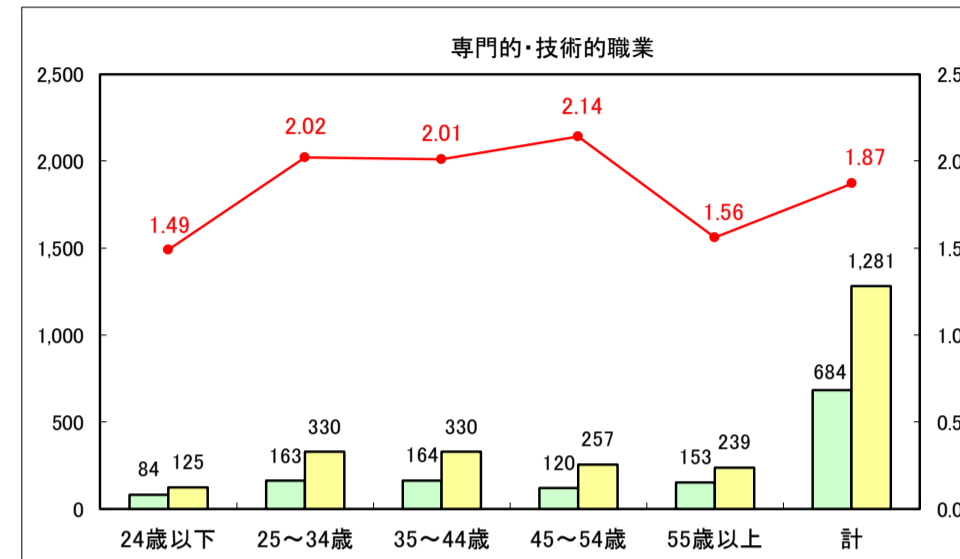

求人・求職バランスシート（常用＋常用パート）〔ハローワーク青森〕

平成29年5月

求人・求職バランスシート（常用＋常用パート）〔ハローワーク八戸〕

平成29年5月

求人・求職バランスシート（常用＋常用パート）〔ハローワーク弘前〕

平成29年5月

求人・求職バランスシート（常用＋常用パート）〔ハローワークむつ〕

平成29年5月