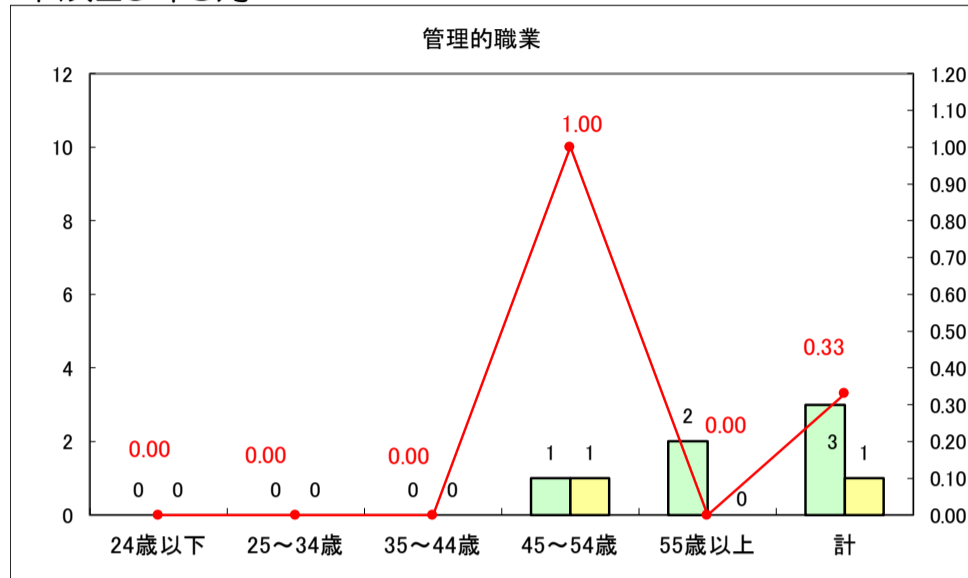

求人・求職バランスシート（常用＋常用パート）〔ハローワーク野辺地〕

平成29年5月

求人・求職バランスシート（常用＋常用パート）〔ハローワーク五所川原〕

平成29年5月

求人・求職バランスシート（常用＋常用パート）〔ハローワーク三沢〕

平成29年5月

求人・求職バランスシート（常用＋常用パート）〔ハローワーク＋和田〕

平成29年5月