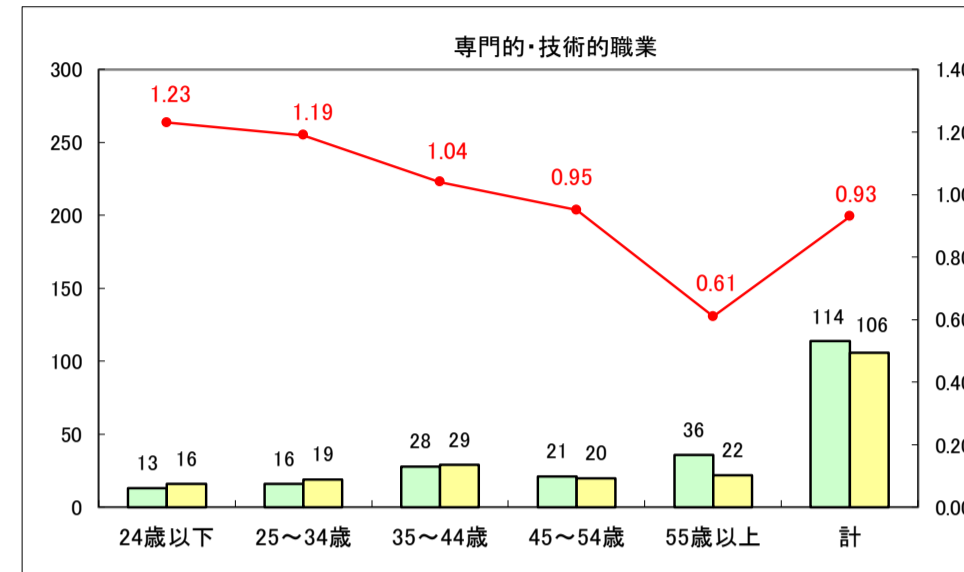

求人・求職バランスシート（常用＋常用パート）〔ハローワーク黒石〕

平成29年5月