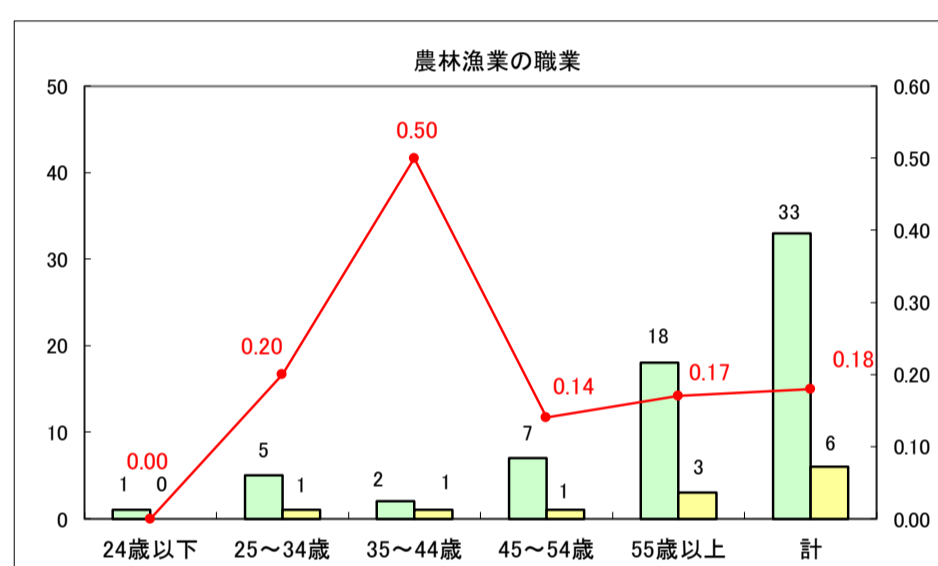

求人・求職バランスシート（常用＋常用パート）〔ハローワーク五所川原〕

平成29年5月