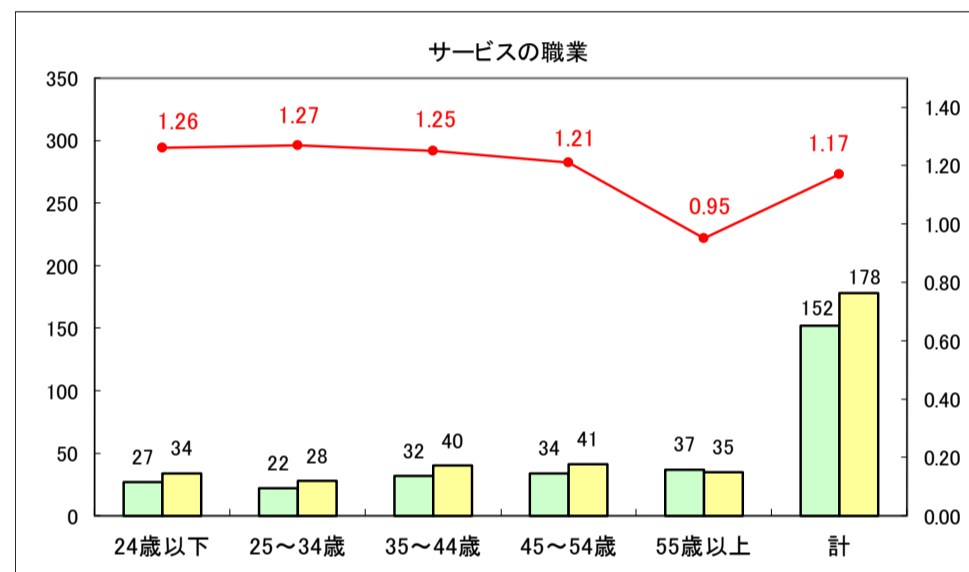

求人・求職バランスシート（常用＋常用パート）〔ハローワーク黒石〕

平成29年5月