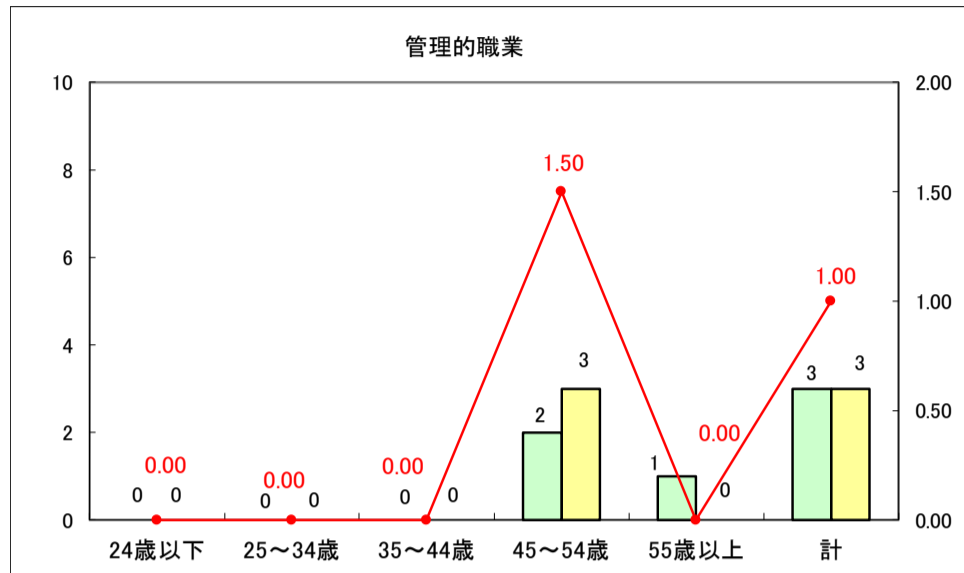

求人・求職バランスシート（常用＋常用パート）〔ハローワーク五所川原〕

平成29年5月