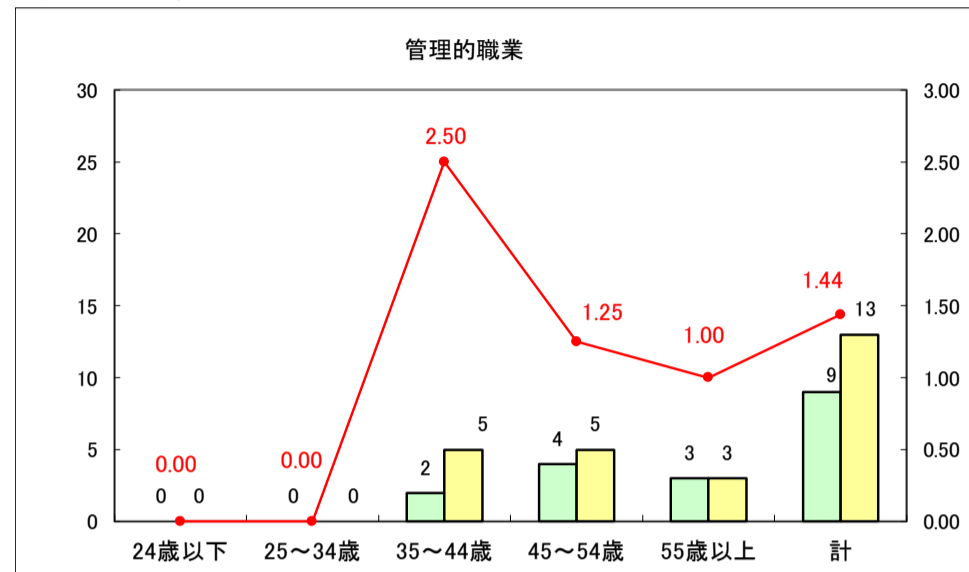

求人・求職バランスシート（常用＋常用パート）〔ハローワーク青森〕

平成29年5月

求人・求職バランスシート（常用＋常用パート）〔ハローワーク八戸〕

平成29年5月

求人・求職バランスシート（常用＋常用パート）〔ハローワーク弘前〕

平成29年5月

求人・求職バランスシート（常用＋常用パート）〔ハローワークむつ〕

平成29年5月