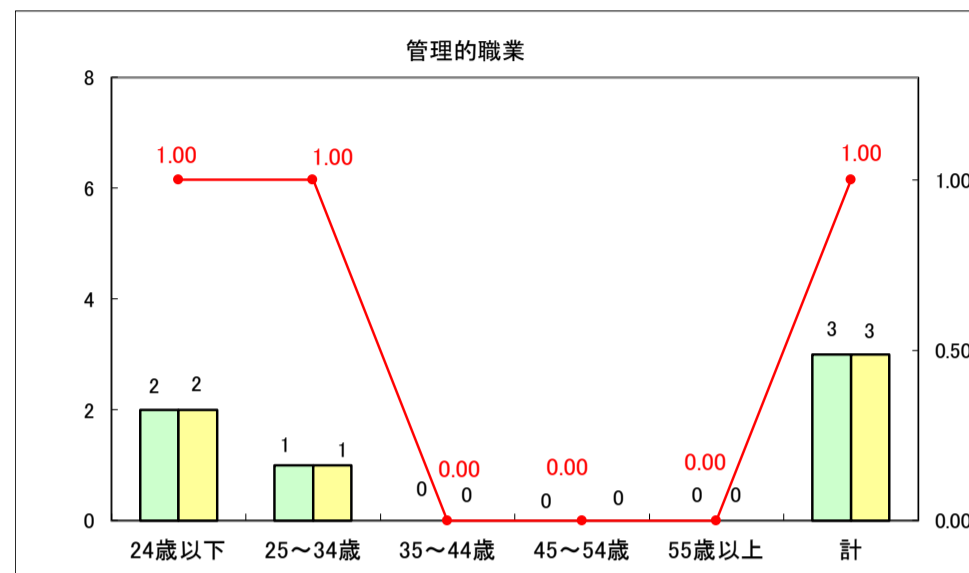

求人・求職バランスシート（常用＋常用パート）〔ハローワーク野辺地〕

平成29年5月

求人・求職バランスシート（常用＋常用パート）〔ハローワーク五所川原〕

平成29年5月

求人・求職バランスシート（常用＋常用パート）〔ハローワーク三沢〕

平成29年5月

求人・求職バランスシート（常用＋常用パート）〔ハローワーク＋和田〕

平成29年5月