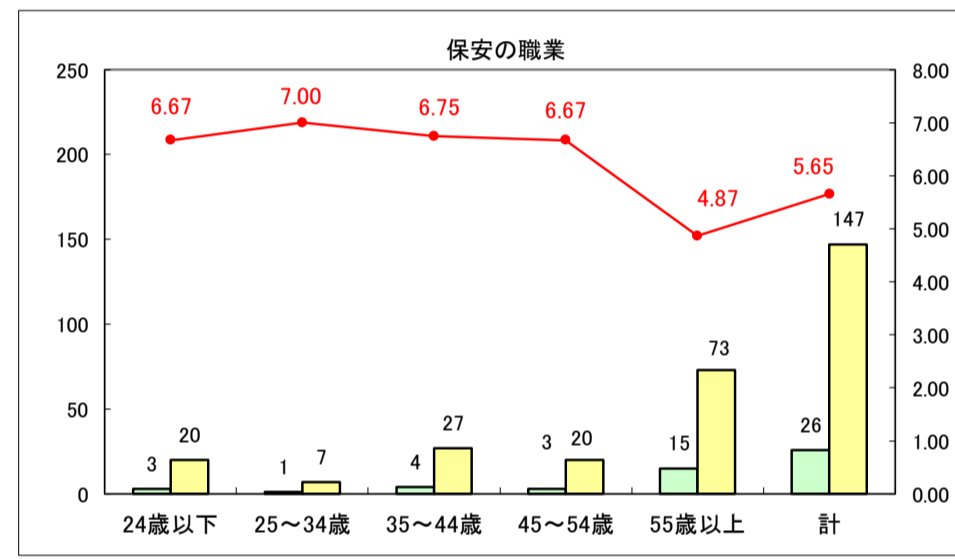

求人・求職バランスシート（常用＋常用パート）〔ハローワーク青森〕

平成29年5月

求人・求職バランスシート（常用＋常用パート）〔ハローワーク八戸〕

平成29年5月

求人・求職バランスシート（常用＋常用パート）〔ハローワーク弘前〕

平成29年5月

求人・求職バランスシート（常用＋常用パート）〔ハローワークむつ〕

平成29年5月