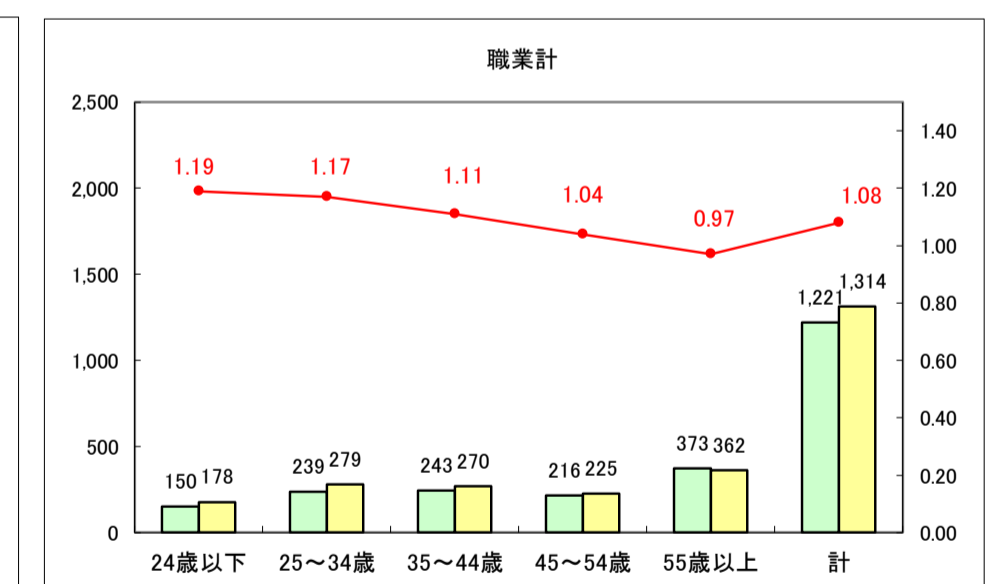

求人・求職バランスシート（常用＋常用パート）〔ハローワーク青森〕

平成29年5月

求人・求職バランスシート（常用＋常用パート）〔ハローワーク八戸〕

平成29年5月

求人・求職バランスシート（常用＋常用パート）〔ハローワーク弘前〕

平成29年5月

求人・求職バランスシート（常用＋常用パート）〔ハローワークむつ〕

平成29年5月