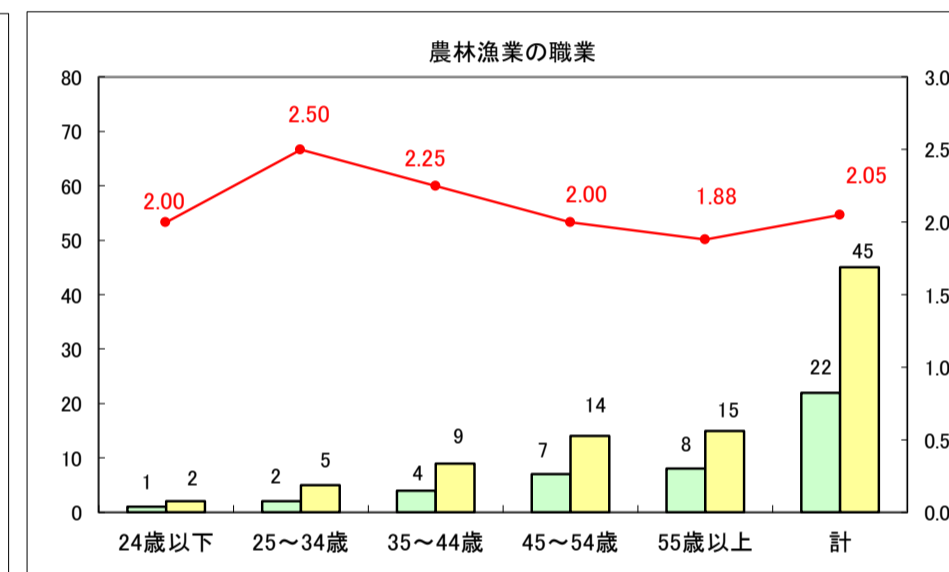

求人・求職バランスシート（常用＋常用パート）〔ハローワーク黒石〕

平成29年5月