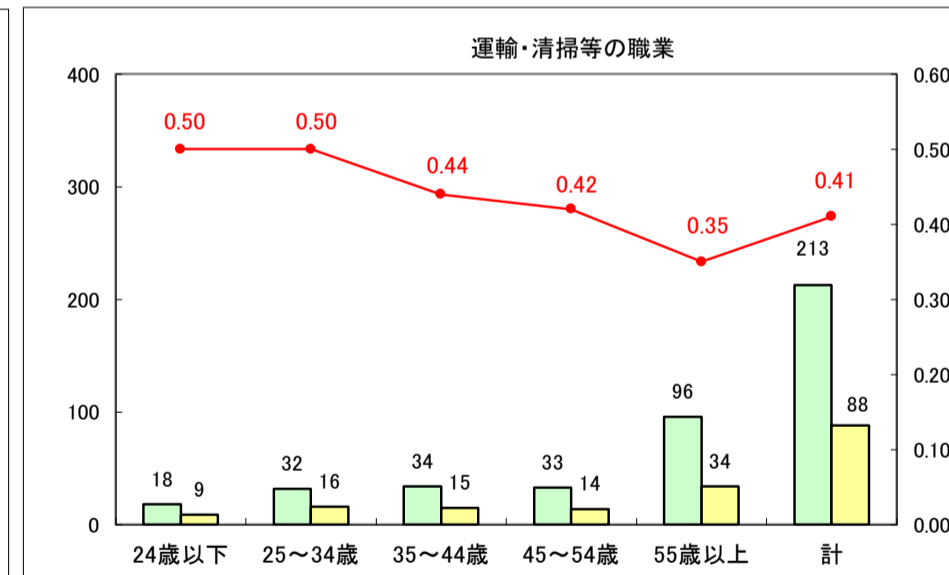

求人・求職バランスシート（常用＋常用パート）〔ハローワーク野辺地〕

平成29年5月