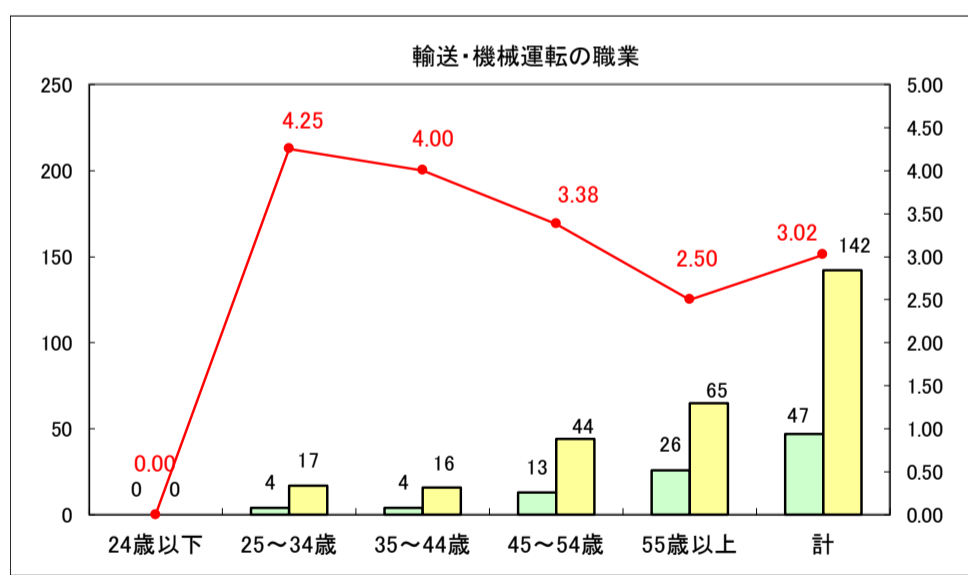

求人・求職バランスシート（常用＋常用パート）〔ハローワーク野辺地〕

平成29年5月

求人・求職バランスシート（常用＋常用パート）〔ハローワーク五所川原〕

平成29年5月

求人・求職バランスシート（常用＋常用パート）〔ハローワーク三沢〕

平成29年5月

求人・求職バランスシート（常用＋常用パート）〔ハローワーク＋和田〕

平成29年5月