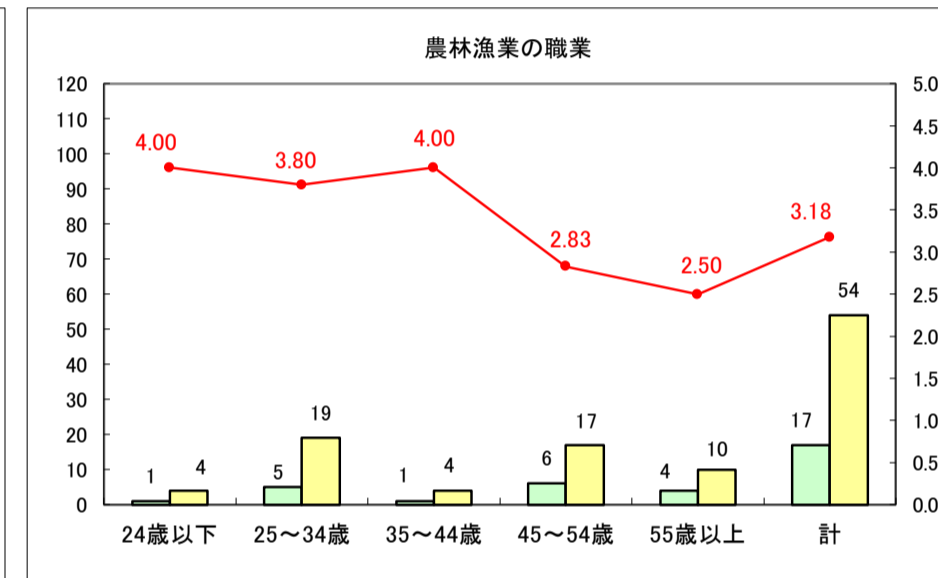

求人・求職バランスシート（常用＋常用パート）〔ハローワーク野辺地〕

平成29年5月

求人・求職バランスシート（常用＋常用パート）〔ハローワーク五所川原〕

平成29年5月

求人・求職バランスシート（常用＋常用パート）〔ハローワーク三沢〕

平成29年5月

求人・求職バランスシート（常用＋常用パート）〔ハローワーク＋和田〕

平成29年5月