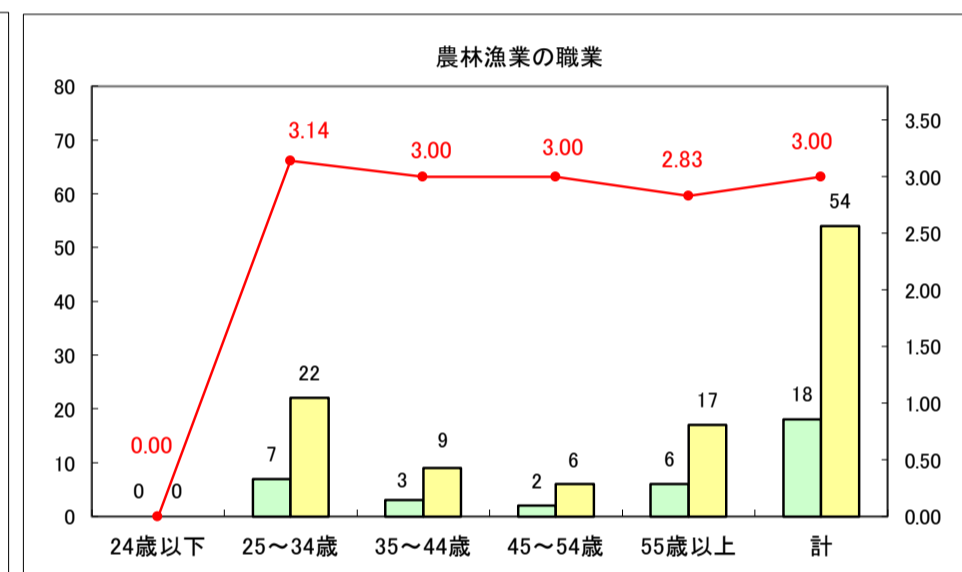

求人・求職バランスシート（常用＋常用パート）〔ハローワーク野辺地〕

平成29年5月

求人・求職バランスシート（常用＋常用パート）〔ハローワーク五所川原〕

平成29年5月

求人・求職バランスシート（常用＋常用パート）〔ハローワーク三沢〕

平成29年5月

求人・求職バランスシート（常用＋常用パート）〔ハローワーク＋和田〕

平成29年5月