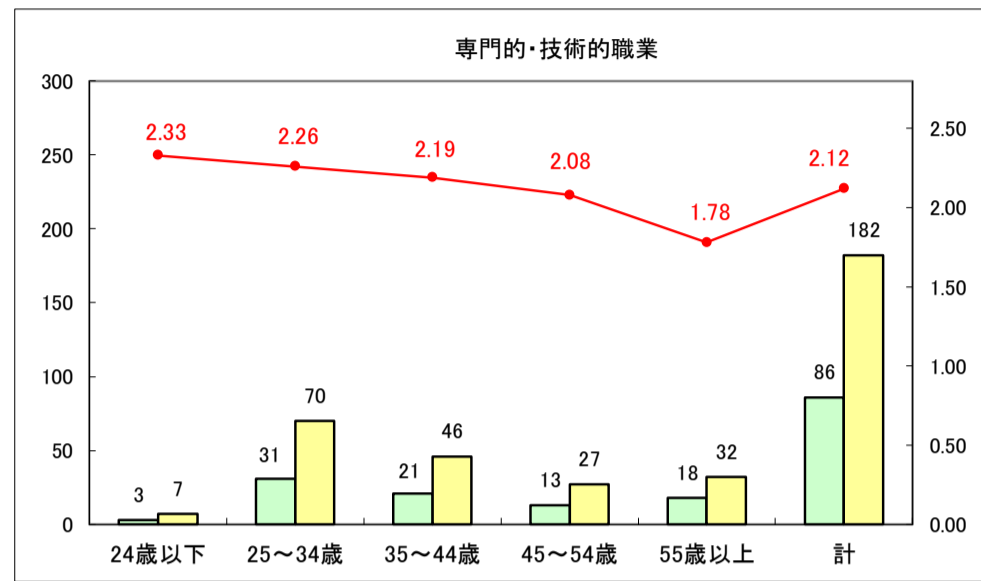

求人・求職バランスシート（常用＋常用パート）〔ハローワーク青森〕

平成29年5月

求人・求職バランスシート（常用＋常用パート）〔ハローワーク八戸〕

平成29年5月

求人・求職バランスシート（常用＋常用パート）〔ハローワーク弘前〕

平成29年5月

求人・求職バランスシート（常用＋常用パート）〔ハローワークむつ〕

平成29年5月