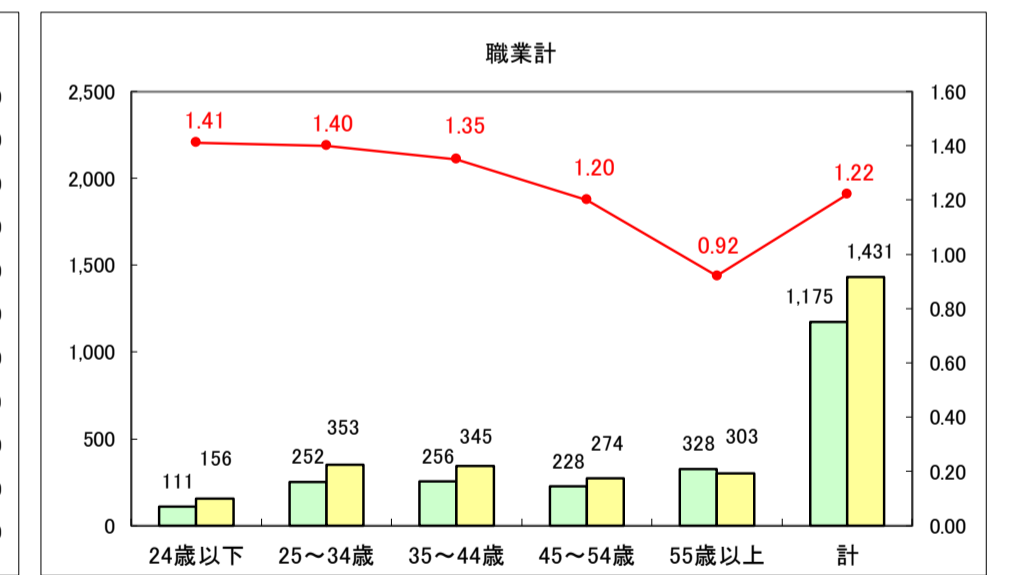

求人・求職バランスシート（常用＋常用パート）〔ハローワーク野辺地〕

平成29年5月

求人・求職バランスシート（常用＋常用パート）〔ハローワーク五所川原〕

平成29年5月

求人・求職バランスシート（常用＋常用パート）〔ハローワーク三沢〕

平成29年5月

求人・求職バランスシート（常用＋常用パート）〔ハローワーク＋和田〕

平成29年5月