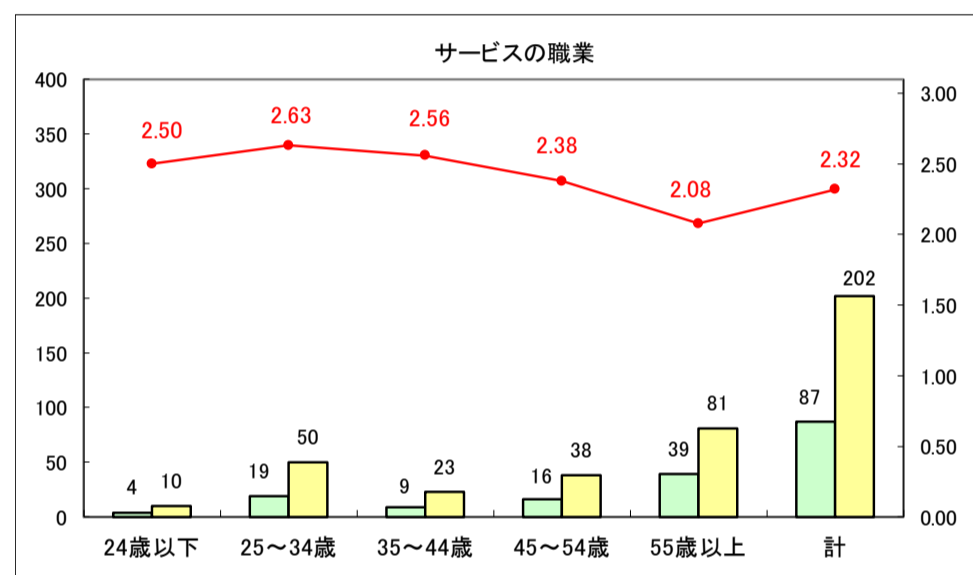

求人・求職バランスシート（常用＋常用パート）〔ハローワーク野辺地〕

平成29年5月