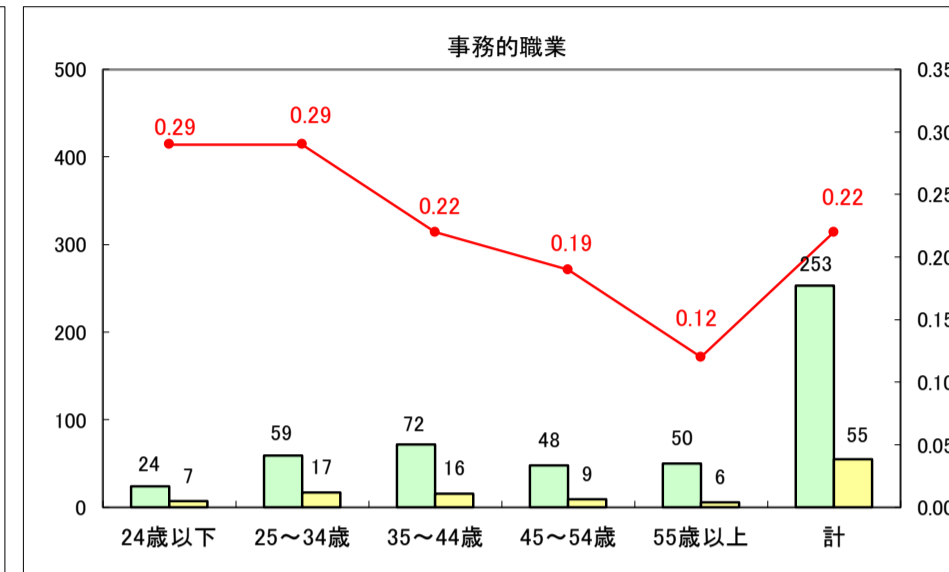

求人・求職バランスシート（常用＋常用パート）〔ハローワーク黒石〕

平成29年5月