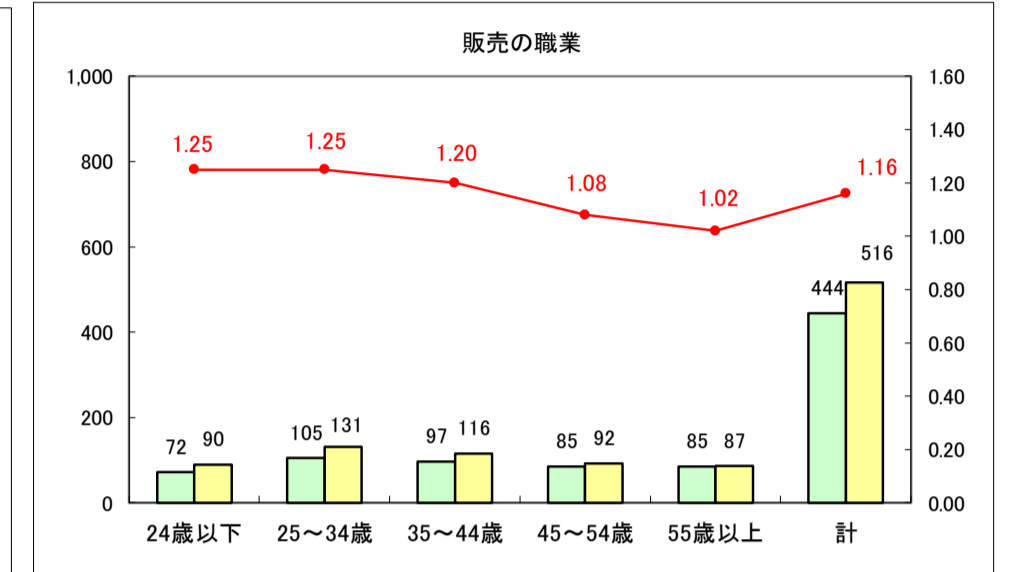

求人・求職バランスシート（常用＋常用パート）〔ハローワーク青森〕

平成29年5月

求人・求職バランスシート（常用＋常用パート）〔ハローワーク八戸〕

平成29年5月

求人・求職バランスシート（常用＋常用パート）〔ハローワーク弘前〕

平成29年5月

求人・求職バランスシート（常用＋常用パート）〔ハローワークむつ〕

平成29年5月