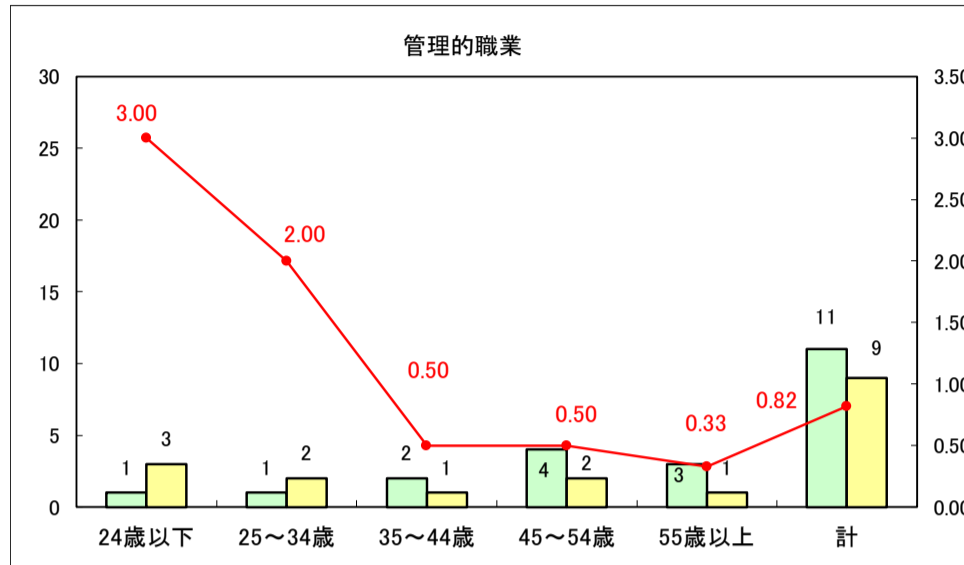

求人・求職バランスシート（常用＋常用パート）〔ハローワーク青森〕

平成29年5月

求人・求職バランスシート（常用＋常用パート）〔ハローワーク八戸〕

平成29年5月

求人・求職バランスシート（常用＋常用パート）〔ハローワーク弘前〕

平成29年5月

求人・求職バランスシート（常用＋常用パート）〔ハローワークむつ〕

平成29年5月