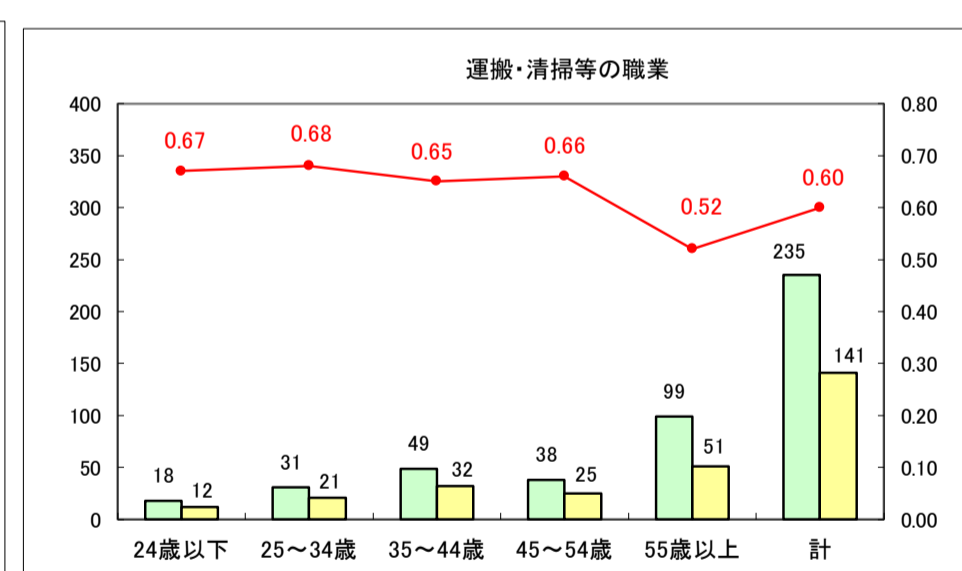

求人・求職バランスシート（常用＋常用パート）〔ハローワーク野辺地〕

平成29年5月

求人・求職バランスシート（常用＋常用パート）〔ハローワーク五所川原〕

平成29年5月

求人・求職バランスシート（常用＋常用パート）〔ハローワーク三沢〕

平成29年5月

求人・求職バランスシート（常用＋常用パート）〔ハローワーク＋和田〕

平成29年5月