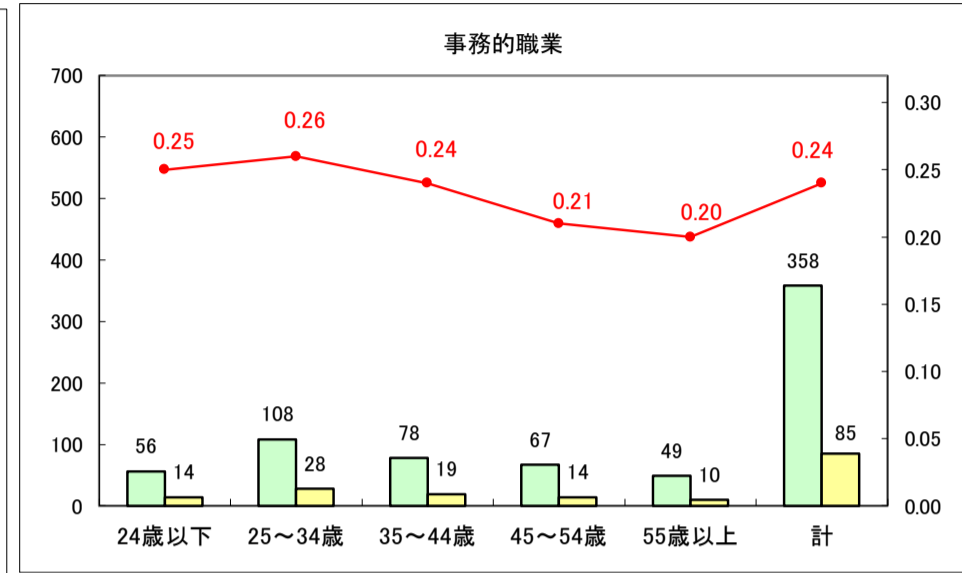

求人・求職バランスシート（常用＋常用パート）〔ハローワーク野辺地〕

平成29年5月

求人・求職バランスシート（常用＋常用パート）〔ハローワーク五所川原〕

平成29年5月

求人・求職バランスシート（常用＋常用パート）〔ハローワーク三沢〕

平成29年5月

求人・求職バランスシート（常用＋常用パート）〔ハローワーク＋和田〕

平成29年5月