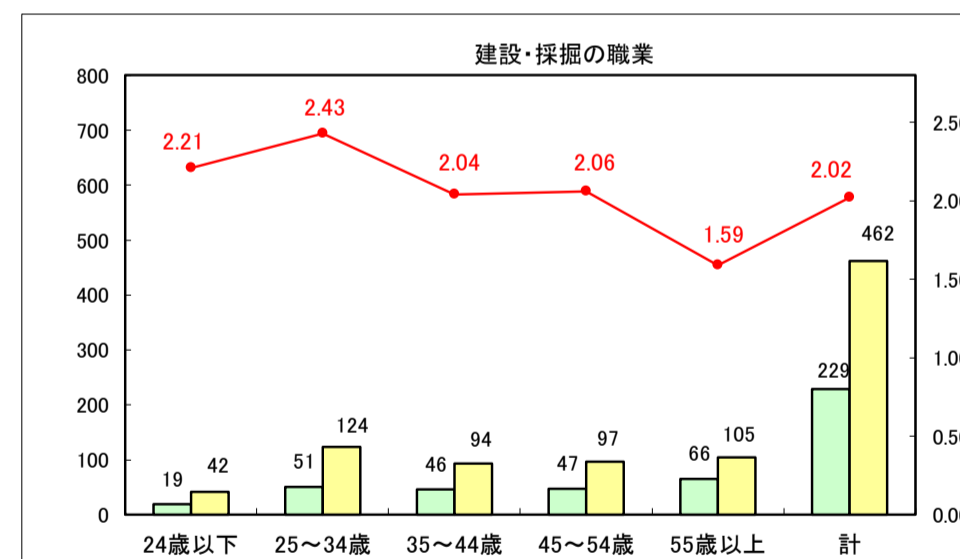

求人・求職バランスシート（常用＋常用パート）〔ハローワーク青森〕

平成29年5月

求人・求職バランスシート（常用＋常用パート）〔ハローワーク八戸〕

平成29年5月

求人・求職バランスシート（常用＋常用パート）〔ハローワーク弘前〕

平成29年5月

求人・求職バランスシート（常用＋常用パート）〔ハローワークむつ〕

平成29年5月