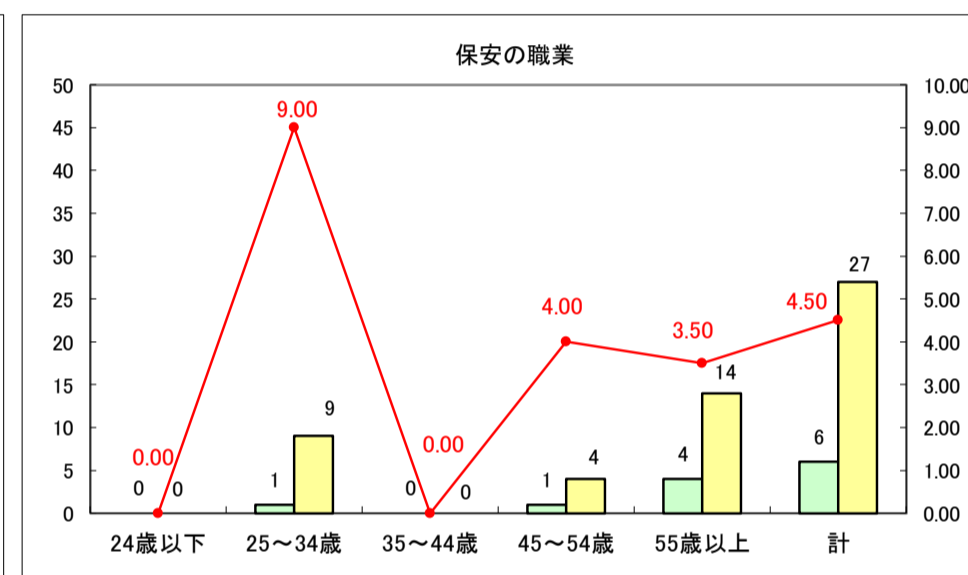

求人・求職バランスシート（常用＋常用パート）〔ハローワーク野辺地〕

平成29年5月