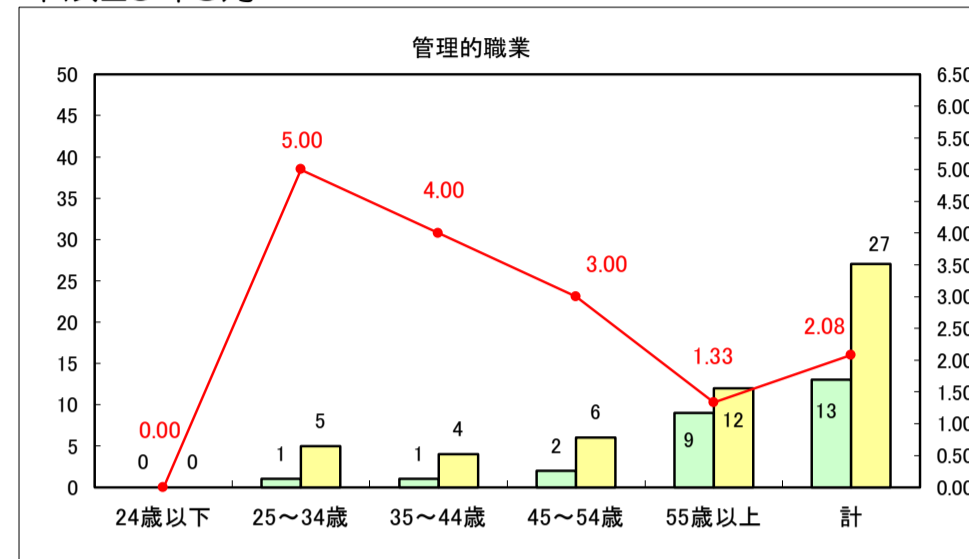

求人・求職バランスシート（常用＋常用パート）〔ハローワーク青森〕

平成29年5月

求人・求職バランスシート（常用＋常用パート）〔ハローワーク八戸〕

平成29年5月

求人・求職バランスシート（常用＋常用パート）〔ハローワーク弘前〕

平成29年5月

求人・求職バランスシート（常用＋常用パート）〔ハローワークむつ〕

平成29年5月