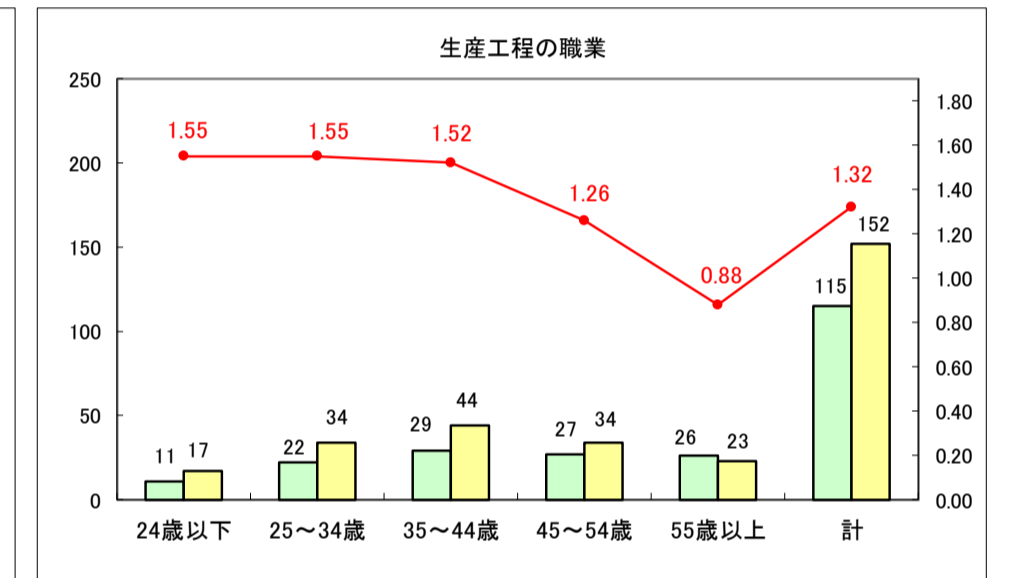

求人・求職バランスシート（常用＋常用パート）〔ハローワーク野辺地〕

平成29年5月

求人・求職バランスシート（常用＋常用パート）〔ハローワーク五所川原〕

平成29年5月

求人・求職バランスシート（常用＋常用パート）〔ハローワーク三沢〕

平成29年5月

求人・求職バランスシート（常用＋常用パート）〔ハローワーク＋和田〕

平成29年5月