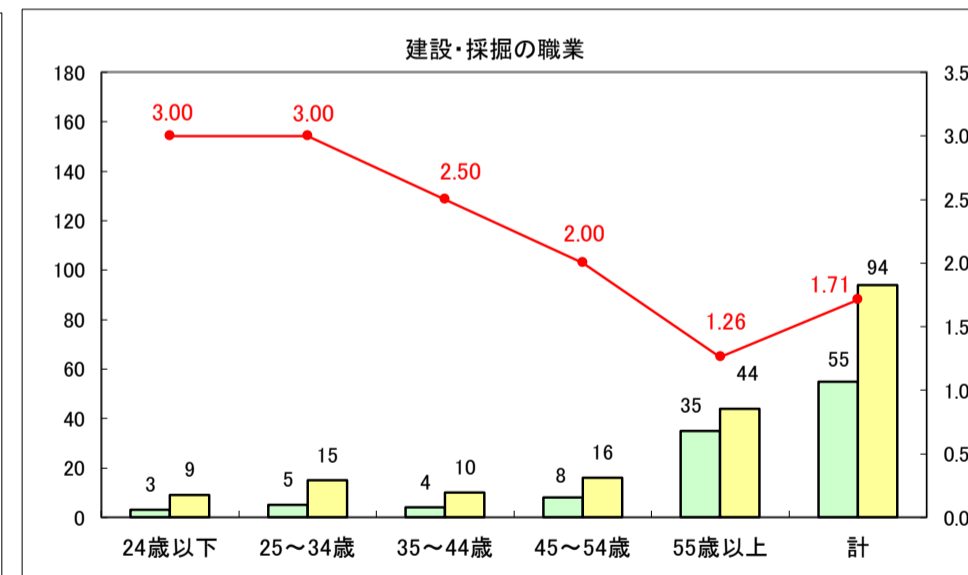

求人・求職バランスシート（常用＋常用パート）〔ハローワーク野辺地〕

平成29年5月