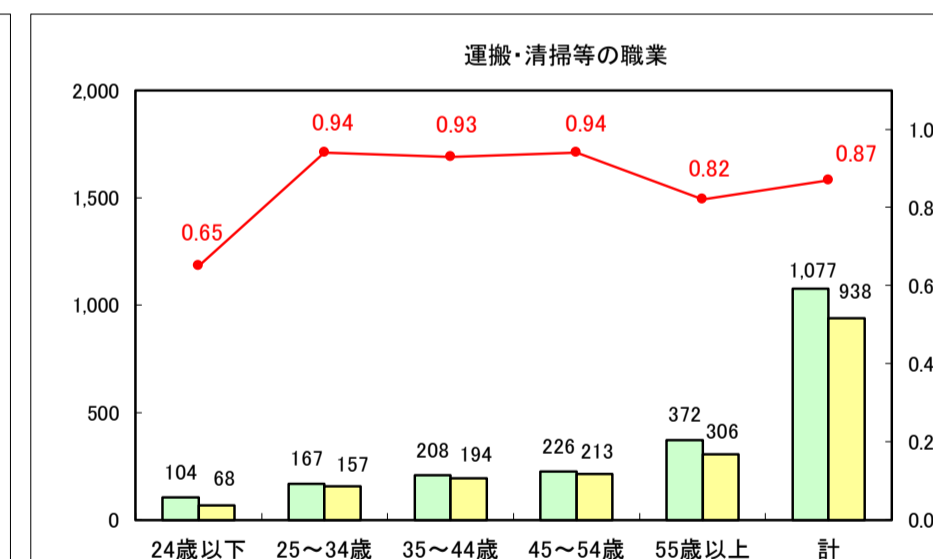

求人・求職バランスシート（常用＋常用パート）〔ハローワーク青森〕

平成29年5月

求人・求職バランスシート（常用＋常用パート）〔ハローワーク八戸〕

平成29年5月

求人・求職バランスシート（常用＋常用パート）〔ハローワーク弘前〕

平成29年5月

求人・求職バランスシート（常用＋常用パート）〔ハローワークむつ〕

平成29年5月