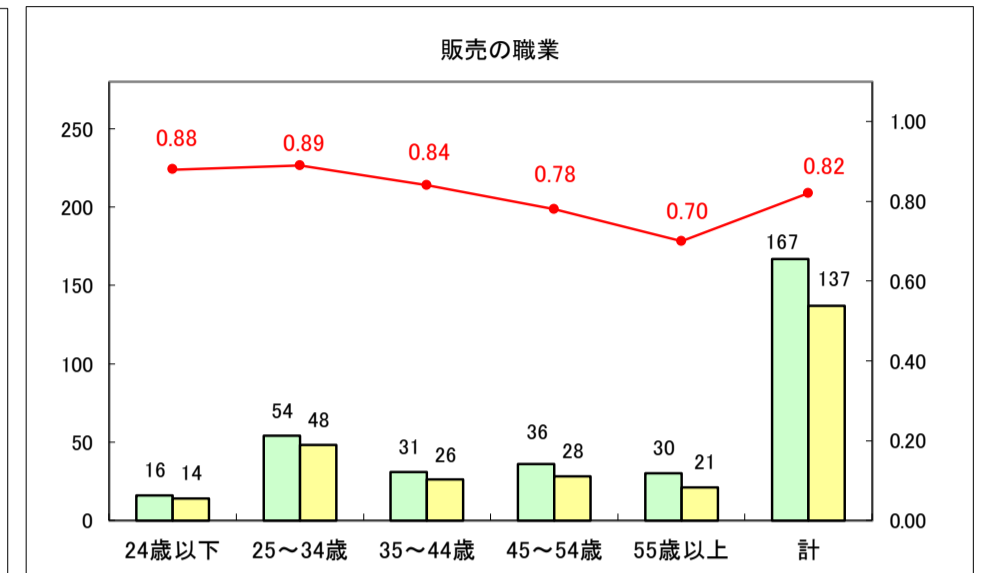

求人・求職バランスシート（常用＋常用パート）〔ハローワーク五所川原〕

平成29年5月