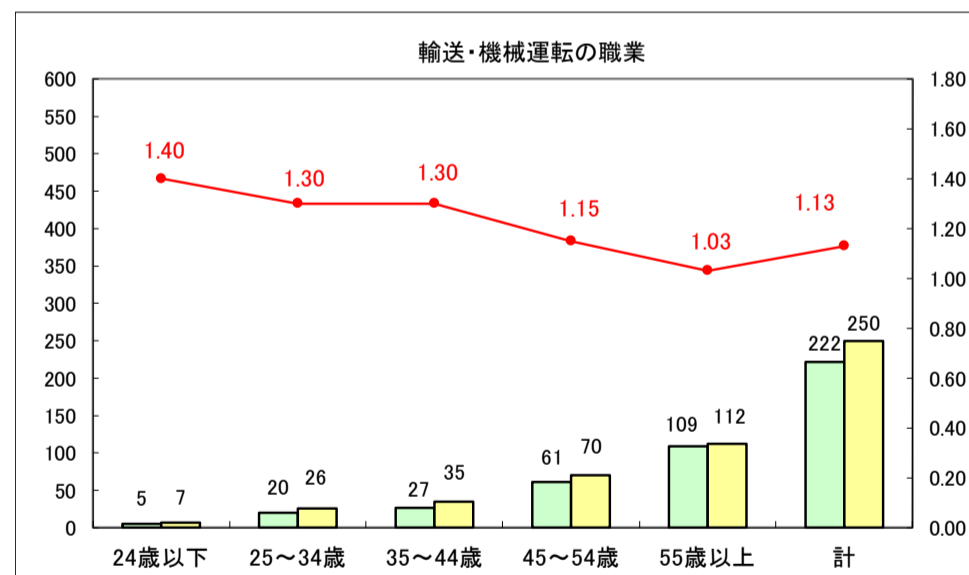

求人・求職バランスシート（常用＋常用パート）〔ハローワーク青森〕

平成29年5月

求人・求職バランスシート（常用＋常用パート）〔ハローワーク八戸〕

平成29年5月

求人・求職バランスシート（常用＋常用パート）〔ハローワーク弘前〕

平成29年5月

求人・求職バランスシート（常用＋常用パート）〔ハローワークむつ〕

平成29年5月