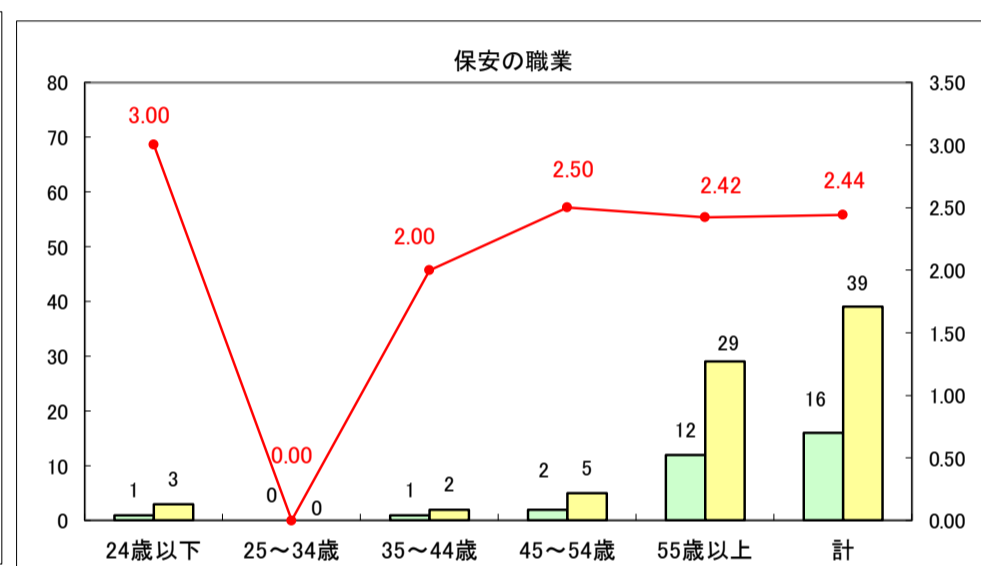

求人・求職バランスシート（常用＋常用パート）〔ハローワーク五所川原〕

平成29年5月