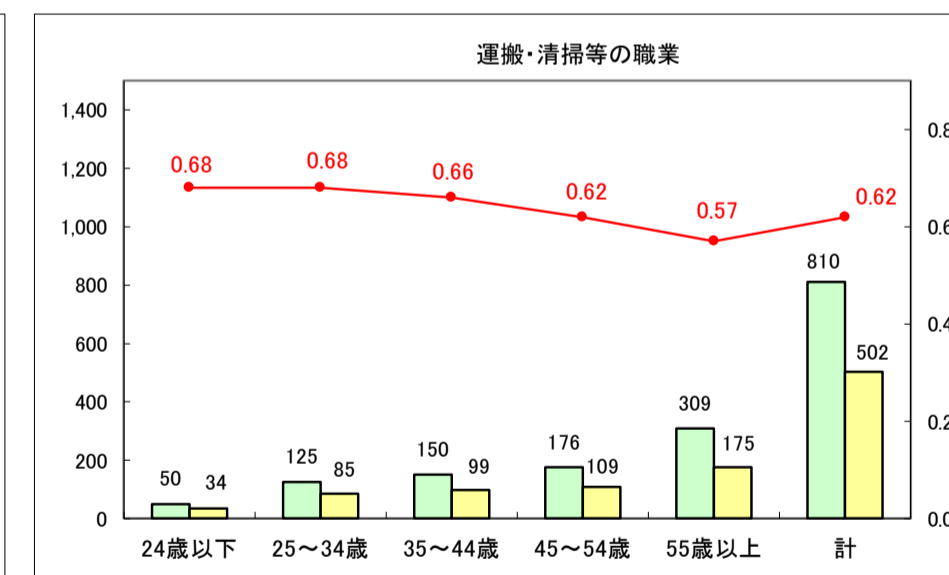

求人・求職バランスシート（常用＋常用パート）〔ハローワーク青森〕

平成29年5月

求人・求職バランスシート（常用＋常用パート）〔ハローワーク八戸〕

平成29年5月

求人・求職バランスシート（常用＋常用パート）〔ハローワーク弘前〕

平成29年5月

求人・求職バランスシート（常用＋常用パート）〔ハローワークむつ〕

平成29年5月