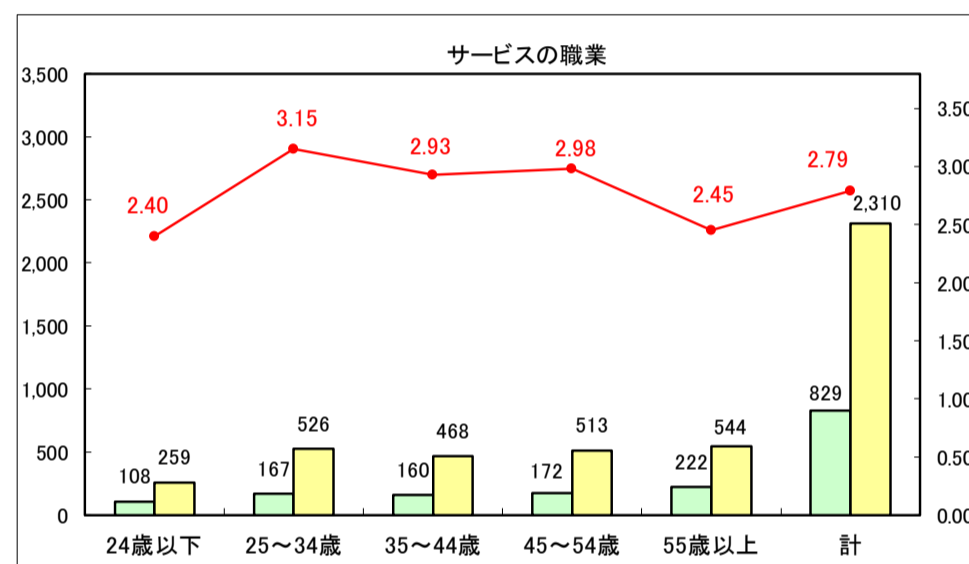

求人・求職バランスシート（常用＋常用パート）〔ハローワーク青森〕

平成29年5月

求人・求職バランスシート（常用＋常用パート）〔ハローワーク八戸〕

平成29年5月

求人・求職バランスシート（常用＋常用パート）〔ハローワーク弘前〕

平成29年5月

求人・求職バランスシート（常用＋常用パート）〔ハローワークむつ〕

平成29年5月