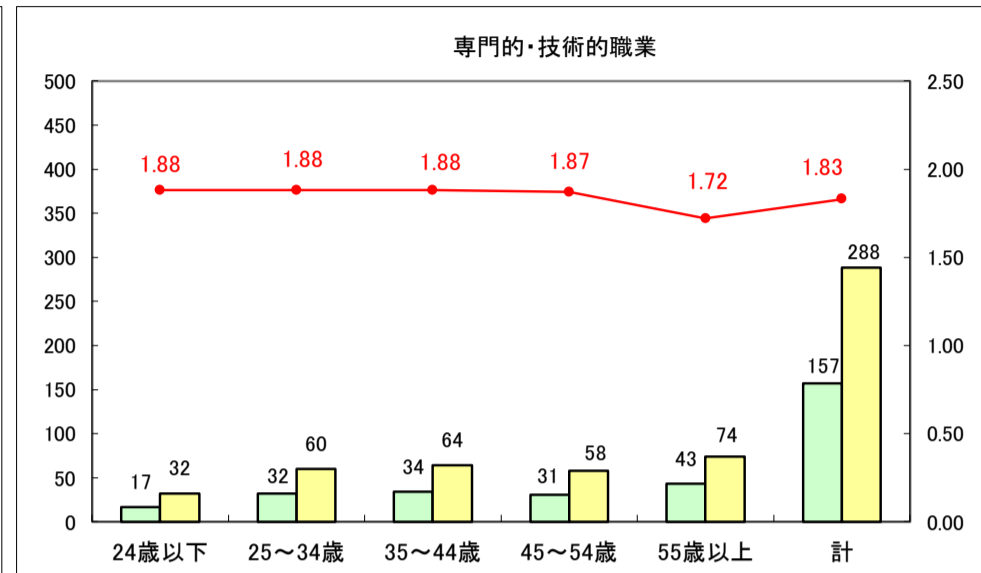

求人・求職バランスシート（常用＋常用パート）〔ハローワーク五所川原〕

平成29年5月