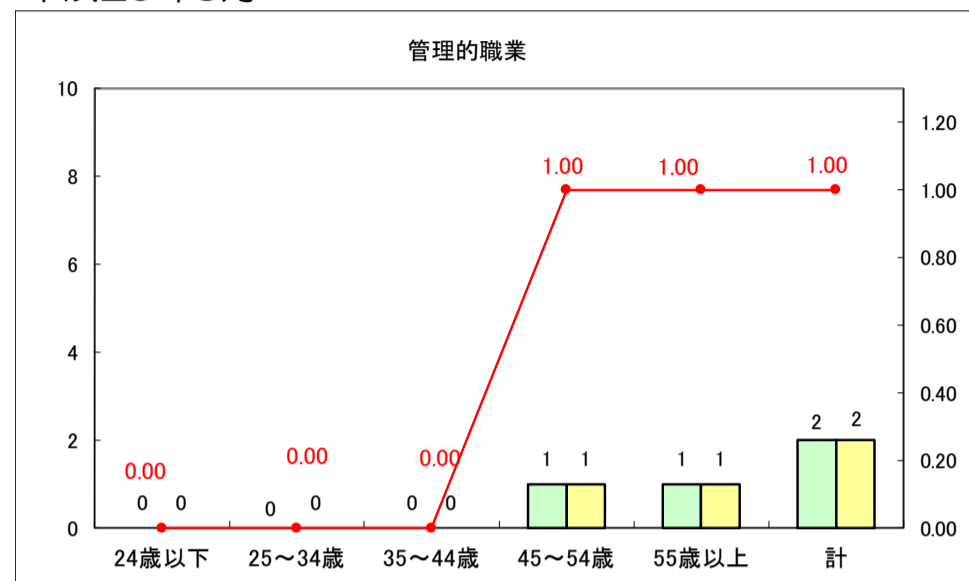

求人・求職バランスシート（常用＋常用パート）〔ハローワーク青森〕

平成29年5月

求人・求職バランスシート（常用＋常用パート）〔ハローワーク八戸〕

平成29年5月

求人・求職バランスシート（常用＋常用パート）〔ハローワーク弘前〕

平成29年5月

求人・求職バランスシート（常用＋常用パート）〔ハローワークむつ〕

平成29年5月