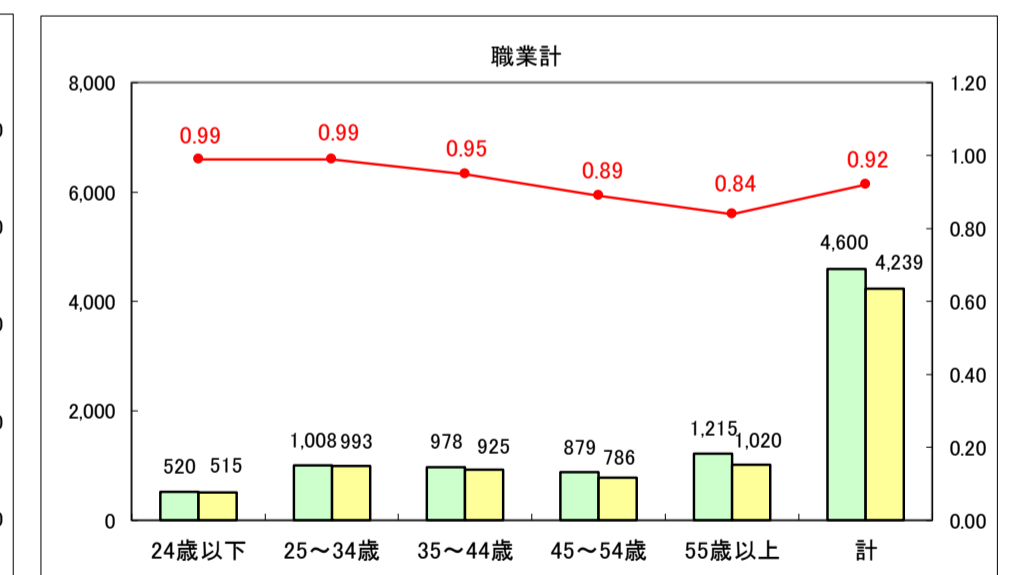

求人・求職バランスシート（常用＋常用パート）〔ハローワーク青森〕

平成29年5月

求人・求職バランスシート（常用＋常用パート）〔ハローワーク八戸〕

平成29年5月

求人・求職バランスシート（常用＋常用パート）〔ハローワーク弘前〕

平成29年5月

求人・求職バランスシート（常用＋常用パート）〔ハローワークむつ〕

平成29年5月