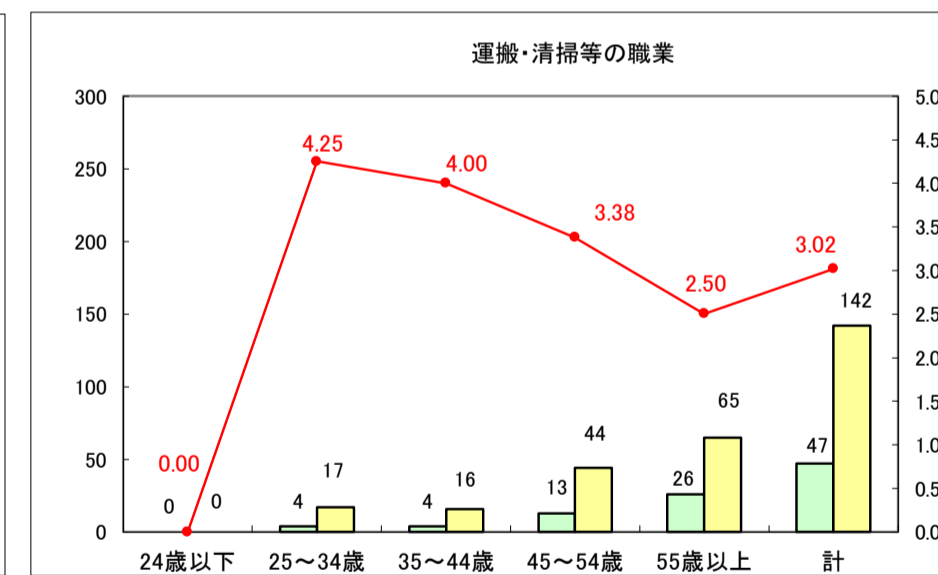

求人・求職バランスシート（常用＋常用パート）〔ハローワーク野辺地〕

平成29年5月

求人・求職バランスシート（常用＋常用パート）〔ハローワーク五所川原〕

平成29年5月

求人・求職バランスシート（常用＋常用パート）〔ハローワーク三沢〕

平成29年5月

求人・求職バランスシート（常用＋常用パート）〔ハローワーク＋和田〕

平成29年5月