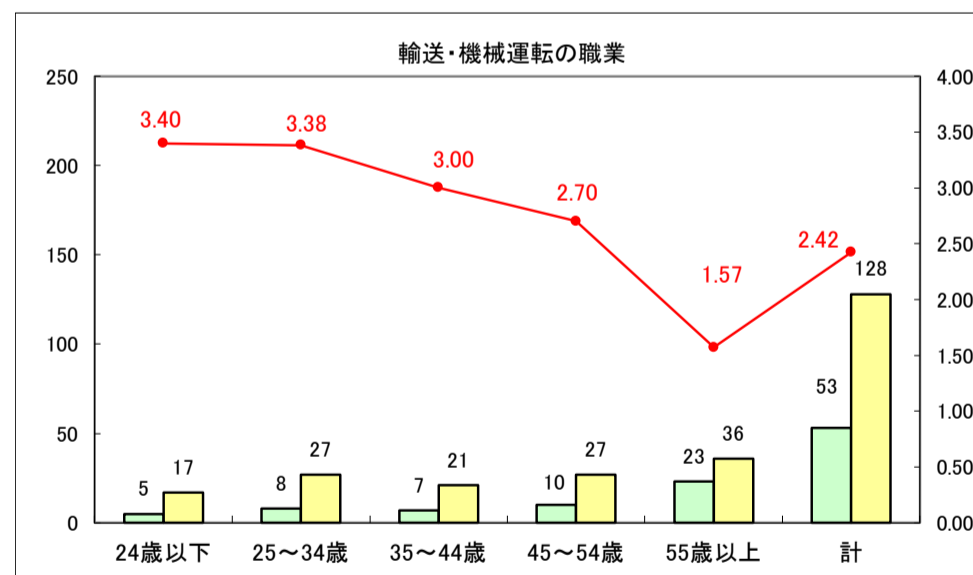

求人・求職バランスシート（常用＋常用パート）〔ハローワーク野辺地〕

平成29年5月