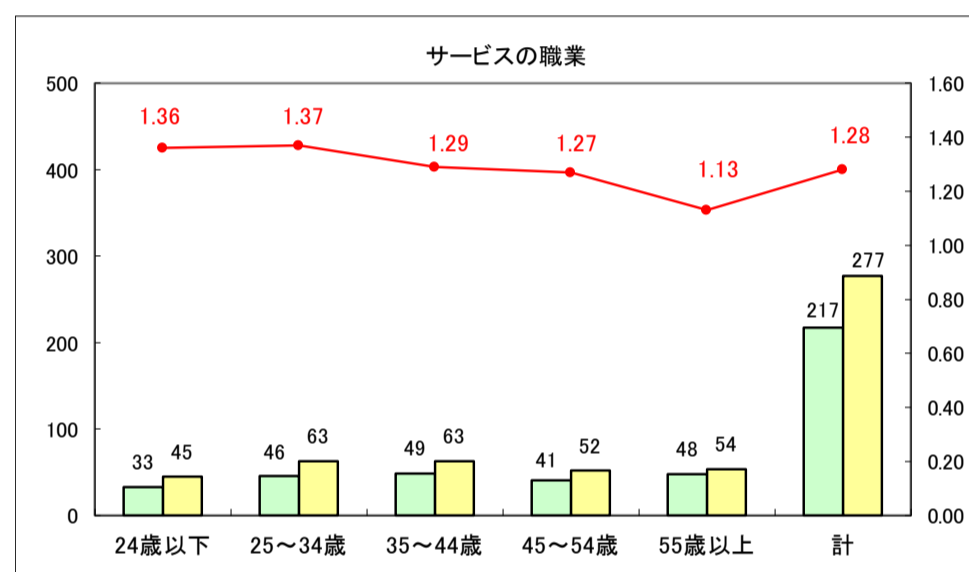

求人・求職バランスシート（常用＋常用パート）〔ハローワーク野辺地〕

平成29年5月

求人・求職バランスシート（常用＋常用パート）〔ハローワーク五所川原〕

平成29年5月

求人・求職バランスシート（常用＋常用パート）〔ハローワーク三沢〕

平成29年5月

求人・求職バランスシート（常用＋常用パート）〔ハローワーク＋和田〕

平成29年5月