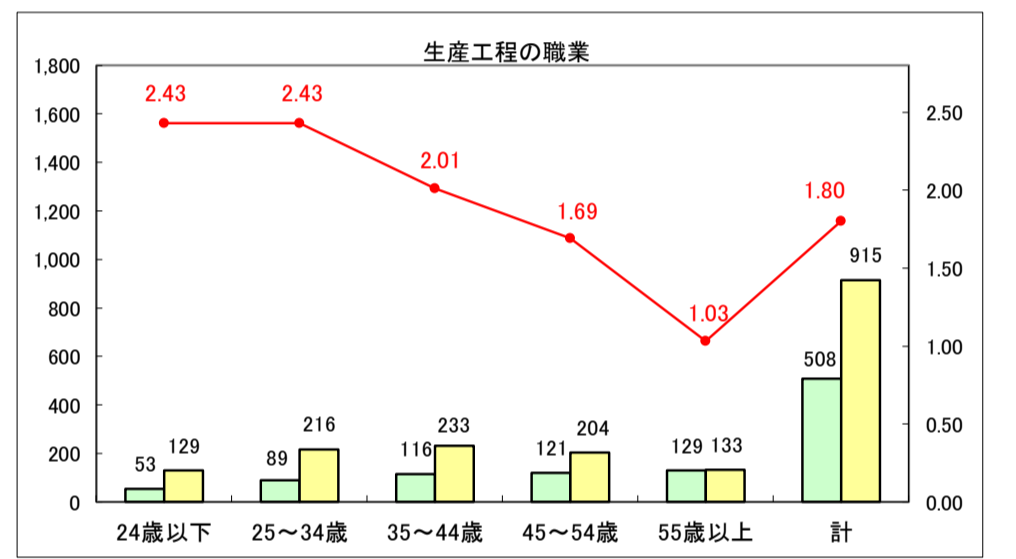

求人・求職バランスシート（常用＋常用パート）〔ハローワーク青森〕

平成29年5月

求人・求職バランスシート（常用＋常用パート）〔ハローワーク八戸〕

平成29年5月

求人・求職バランスシート（常用＋常用パート）〔ハローワーク弘前〕

平成29年5月

求人・求職バランスシート（常用＋常用パート）〔ハローワークむつ〕

平成29年5月