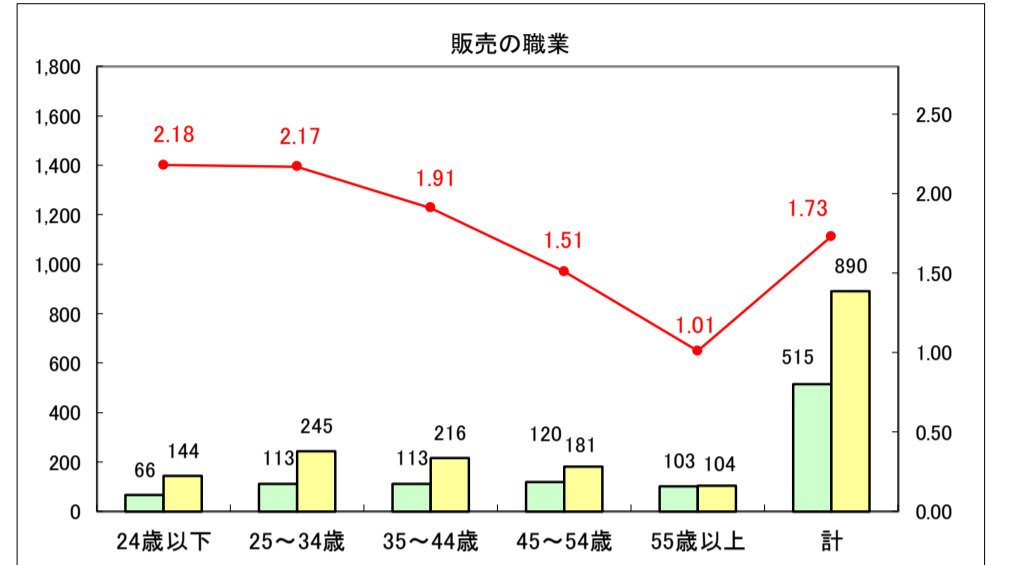

求人・求職バランスシート（常用＋常用パート）〔ハローワーク青森〕

平成29年5月

求人・求職バランスシート（常用＋常用パート）〔ハローワーク八戸〕

平成29年5月

求人・求職バランスシート（常用＋常用パート）〔ハローワーク弘前〕

平成29年5月

求人・求職バランスシート（常用＋常用パート）〔ハローワークむつ〕

平成29年5月