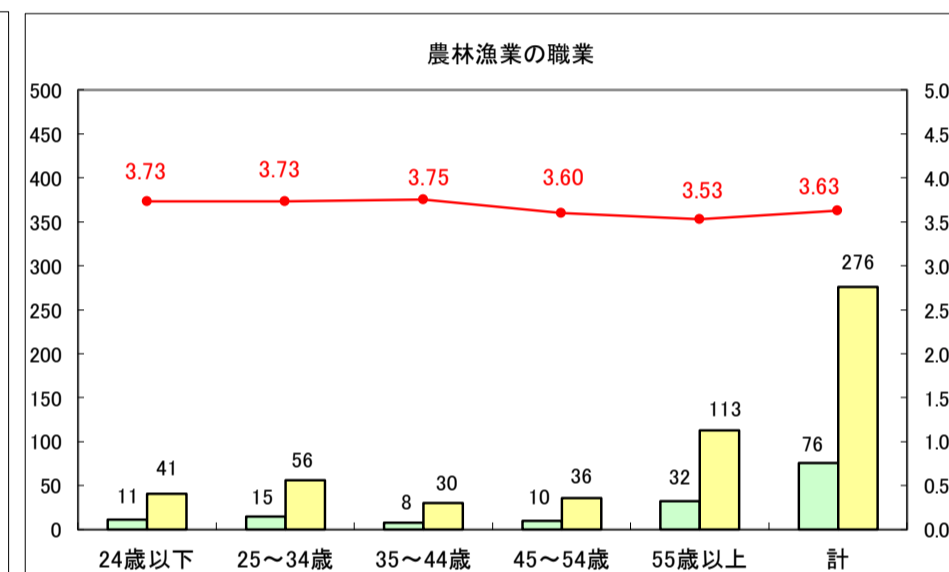

求人・求職バランスシート（常用＋常用パート）〔ハローワーク青森〕

平成29年5月

求人・求職バランスシート（常用＋常用パート）〔ハローワーク八戸〕

平成29年5月

求人・求職バランスシート（常用＋常用パート）〔ハローワーク弘前〕

平成29年5月

求人・求職バランスシート（常用＋常用パート）〔ハローワークむつ〕

平成29年5月