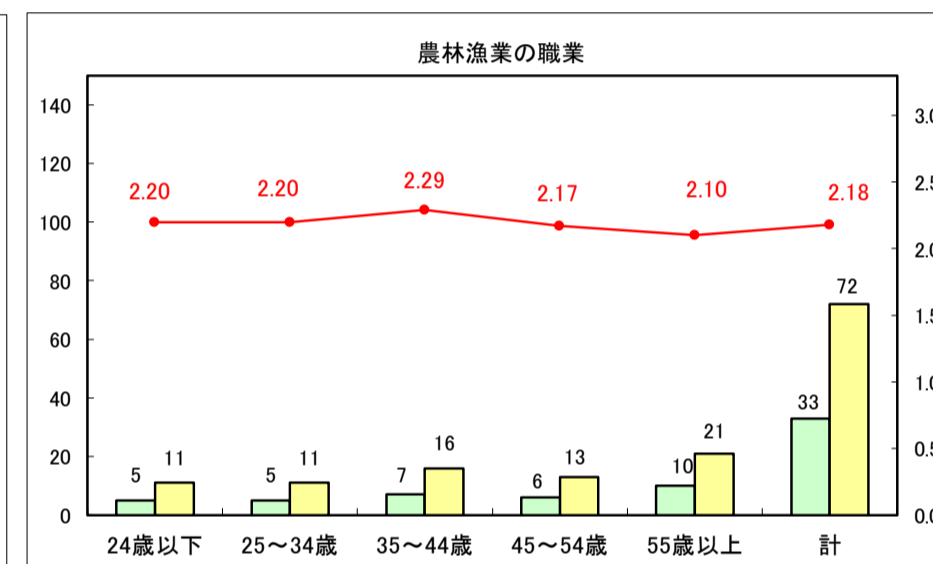

求人・求職バランスシート（常用＋常用パート）〔ハローワーク青森〕

平成29年5月

求人・求職バランスシート（常用＋常用パート）〔ハローワーク八戸〕

平成29年5月

求人・求職バランスシート（常用＋常用パート）〔ハローワーク弘前〕

平成29年5月

求人・求職バランスシート（常用＋常用パート）〔ハローワークむつ〕

平成29年5月