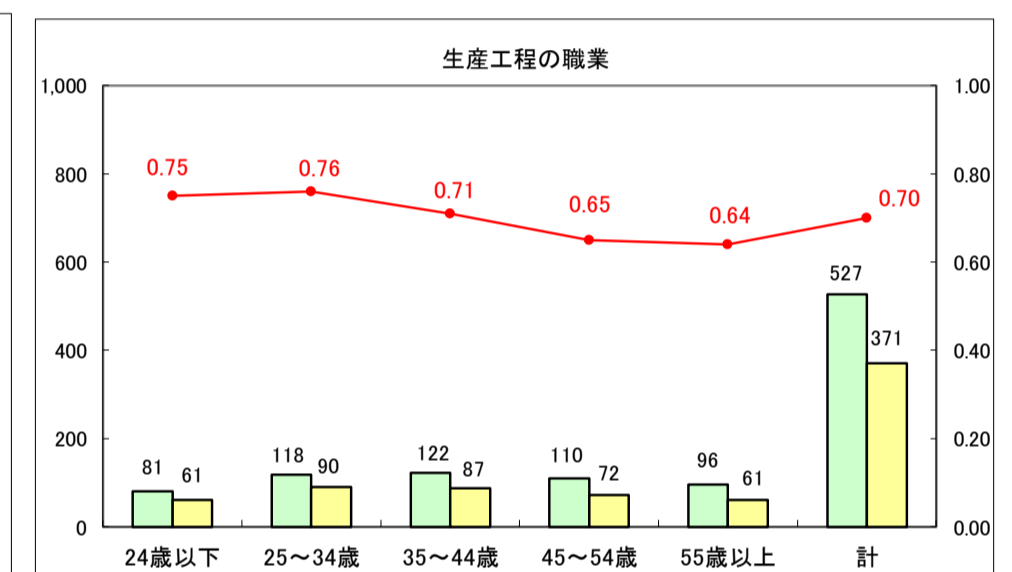

求人・求職バランスシート（常用＋常用パート）〔ハローワーク青森〕

平成29年5月

求人・求職バランスシート（常用＋常用パート）〔ハローワーク八戸〕

平成29年5月

求人・求職バランスシート（常用＋常用パート）〔ハローワーク弘前〕

平成29年5月

求人・求職バランスシート（常用＋常用パート）〔ハローワークむつ〕

平成29年5月