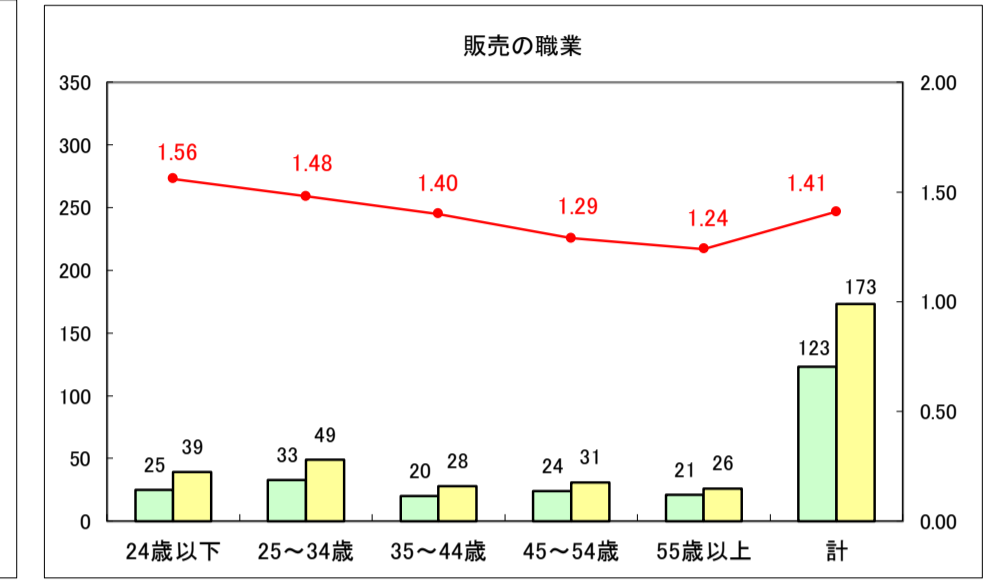

求人・求職バランスシート（常用＋常用パート）〔ハローワーク青森〕

平成29年5月

求人・求職バランスシート（常用＋常用パート）〔ハローワーク八戸〕

平成29年5月

求人・求職バランスシート（常用＋常用パート）〔ハローワーク弘前〕

平成29年5月

求人・求職バランスシート（常用＋常用パート）〔ハローワークむつ〕

平成29年5月