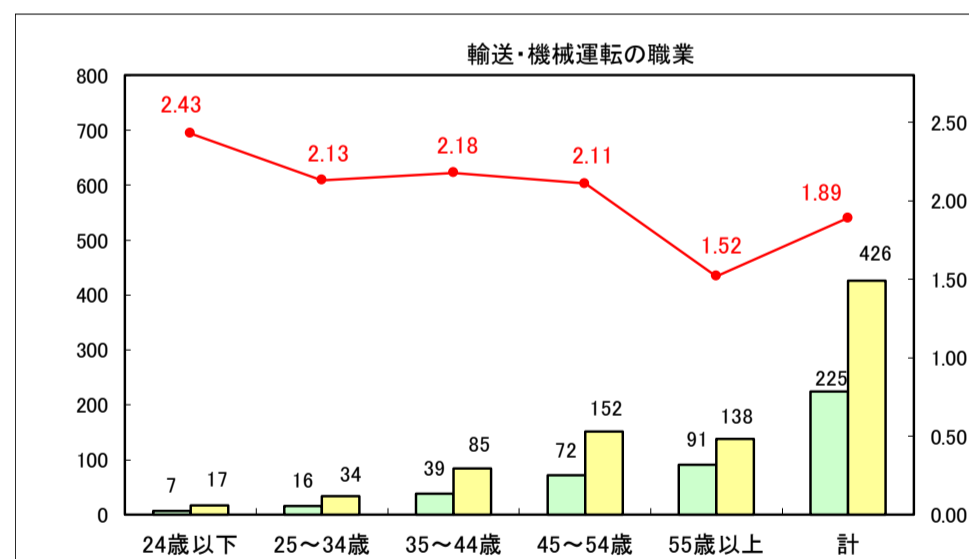

求人・求職バランスシート（常用＋常用パート）〔ハローワーク青森〕

平成29年5月

求人・求職バランスシート（常用＋常用パート）〔ハローワーク八戸〕

平成29年5月

求人・求職バランスシート（常用＋常用パート）〔ハローワーク弘前〕

平成29年5月

求人・求職バランスシート（常用＋常用パート）〔ハローワークむつ〕

平成29年5月