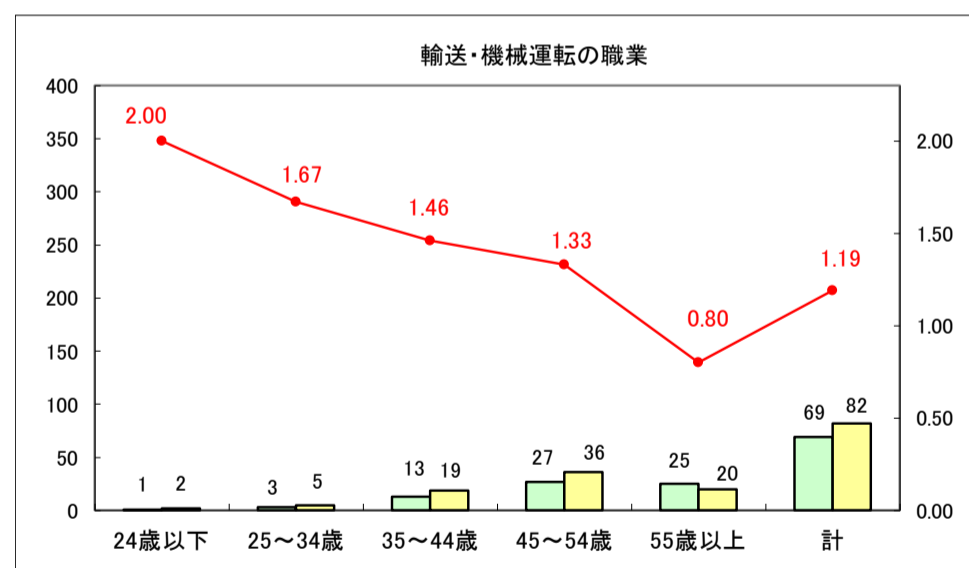

求人・求職バランスシート（常用＋常用パート）〔ハローワーク黒石〕

平成29年5月