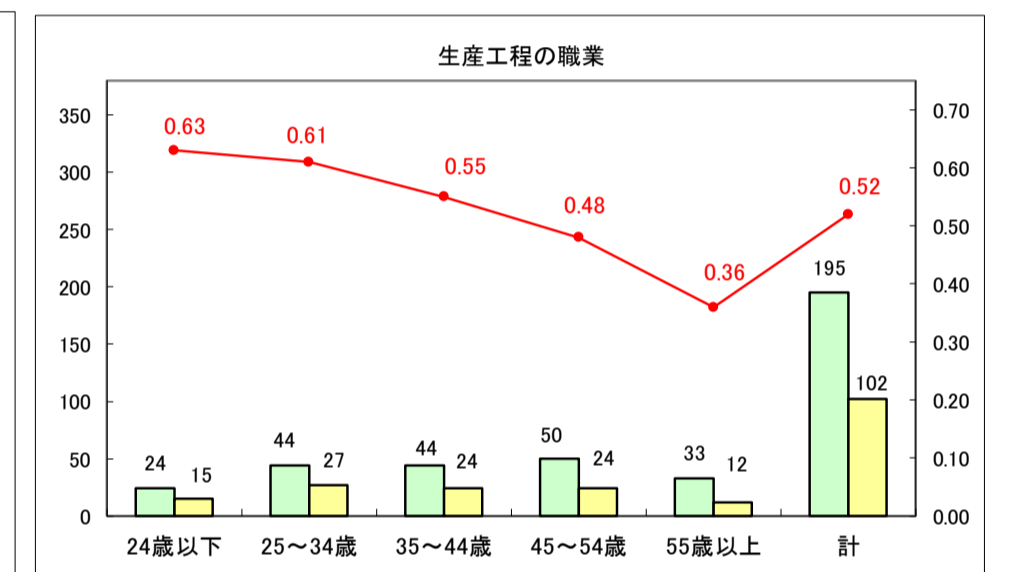

求人・求職バランスシート（常用＋常用パート）〔ハローワーク黒石〕

平成29年5月