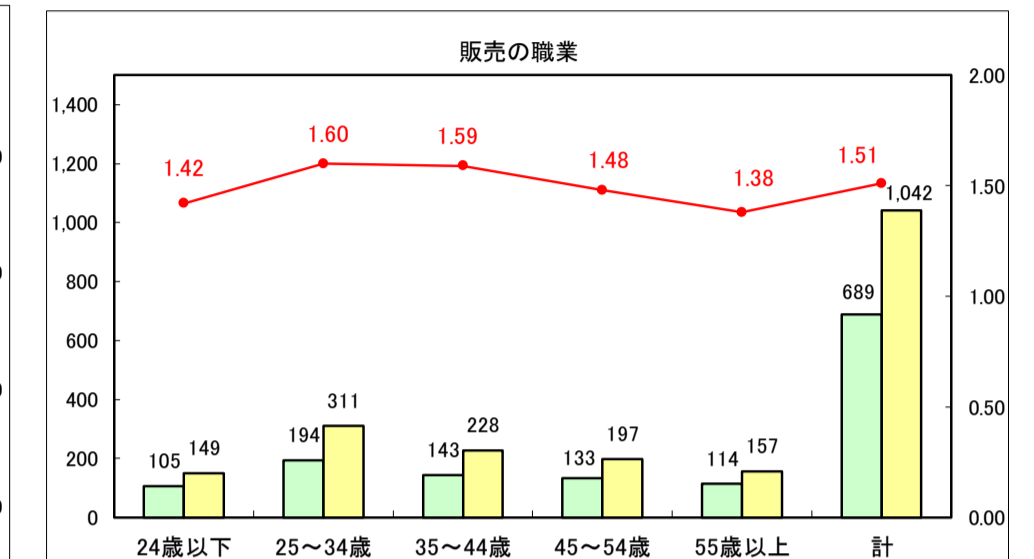

求人・求職バランスシート（常用＋常用パート）〔ハローワーク青森〕

平成29年5月

求人・求職バランスシート（常用＋常用パート）〔ハローワーク八戸〕

平成29年5月

求人・求職バランスシート（常用＋常用パート）〔ハローワーク弘前〕

平成29年5月

求人・求職バランスシート（常用＋常用パート）〔ハローワークむつ〕

平成29年5月