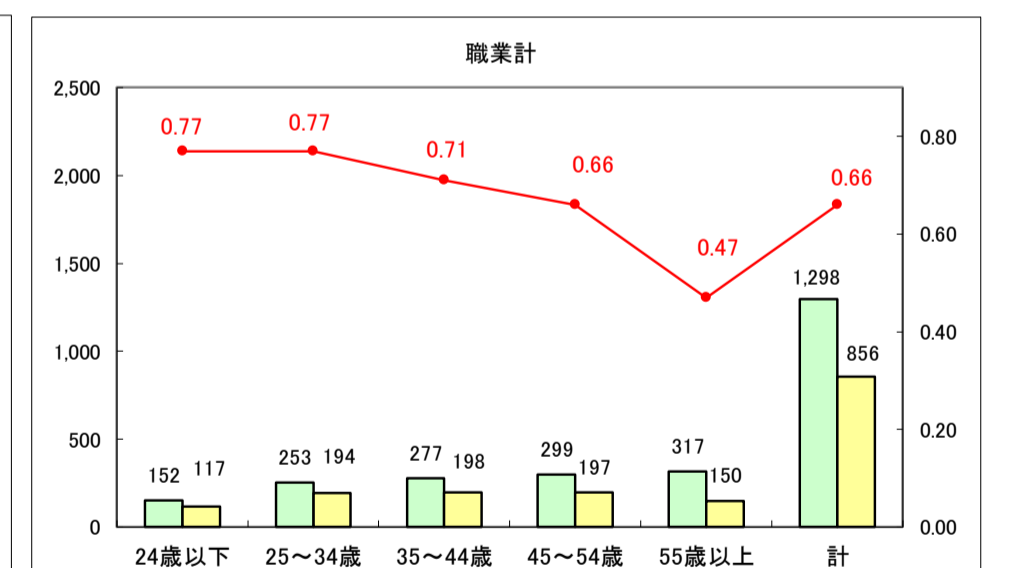

求人・求職バランスシート（常用＋常用パート）〔ハローワーク黒石〕

平成29年5月