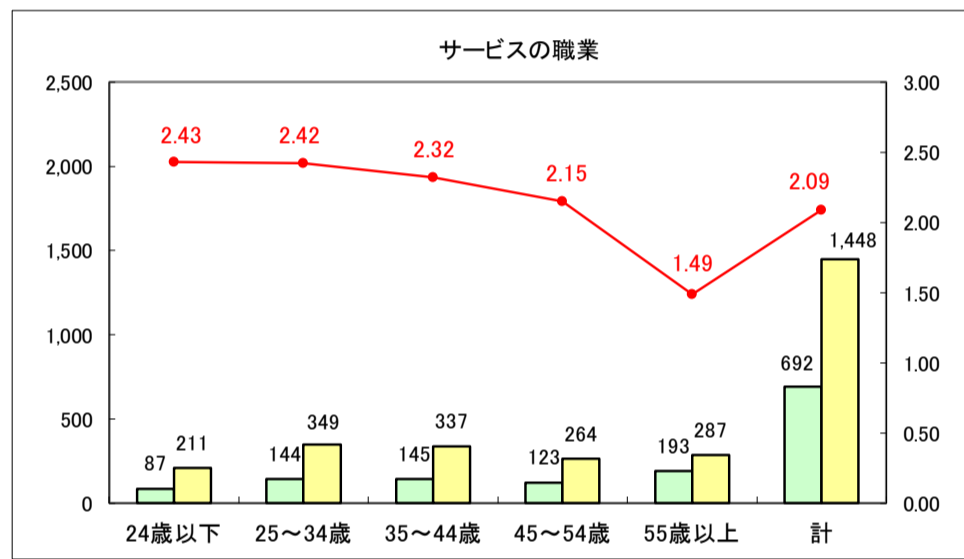

求人・求職バランスシート（常用＋常用パート）〔ハローワーク青森〕

平成29年5月

求人・求職バランスシート（常用＋常用パート）〔ハローワーク八戸〕

平成29年5月

求人・求職バランスシート（常用＋常用パート）〔ハローワーク弘前〕

平成29年5月

求人・求職バランスシート（常用＋常用パート）〔ハローワークむつ〕

平成29年5月