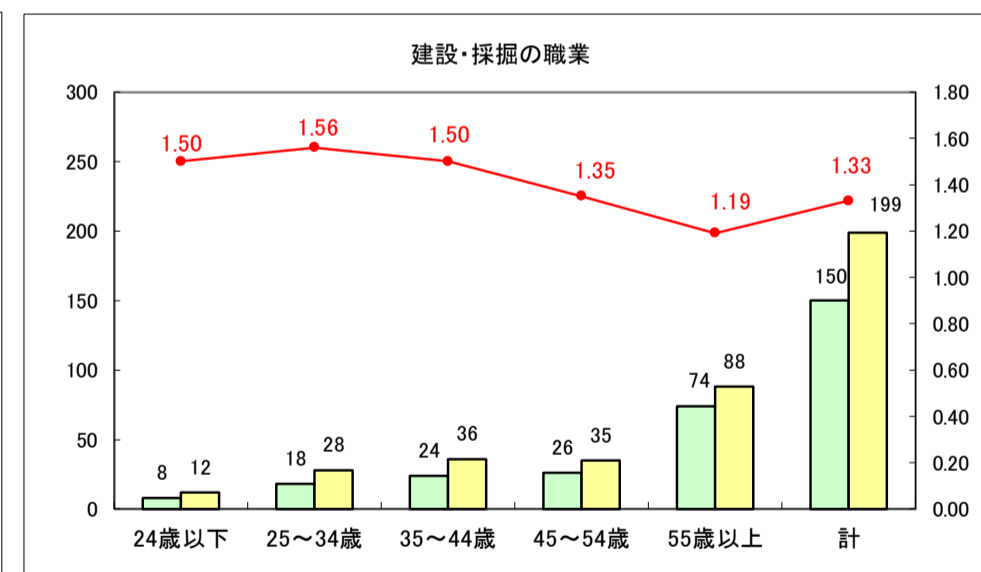

求人・求職バランスシート（常用＋常用パート）〔ハローワーク五所川原〕

平成29年5月