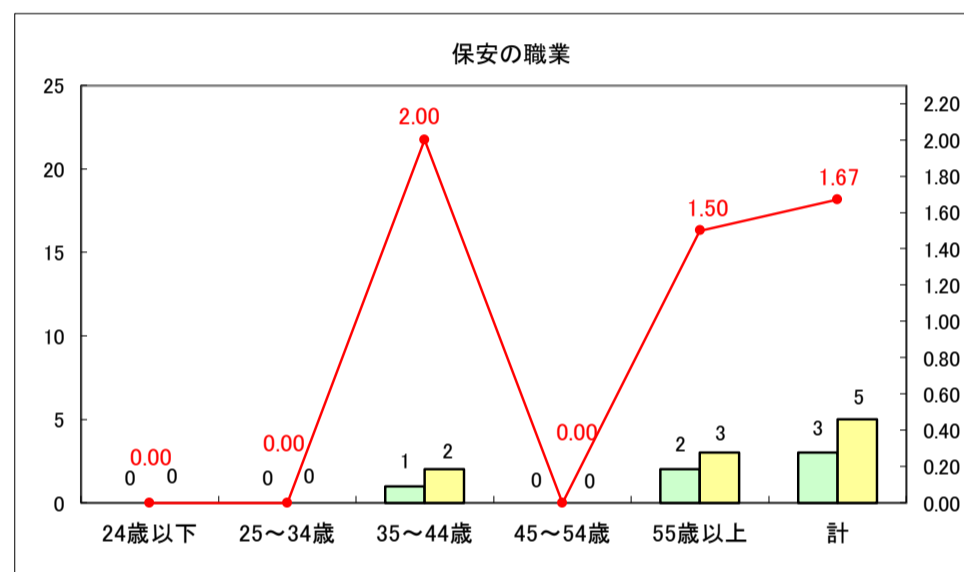

求人・求職バランスシート（常用＋常用パート）〔ハローワーク黒石〕

平成29年5月