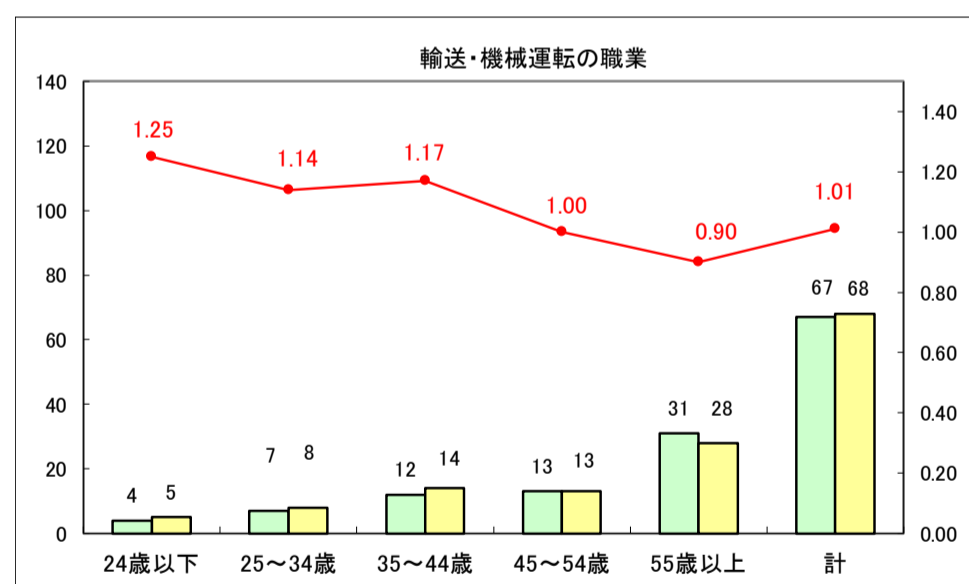

求人・求職バランスシート（常用＋常用パート）〔ハローワーク青森〕

平成29年5月

求人・求職バランスシート（常用＋常用パート）〔ハローワーク八戸〕

平成29年5月

求人・求職バランスシート（常用＋常用パート）〔ハローワーク弘前〕

平成29年5月

求人・求職バランスシート（常用＋常用パート）〔ハローワークむつ〕

平成29年5月