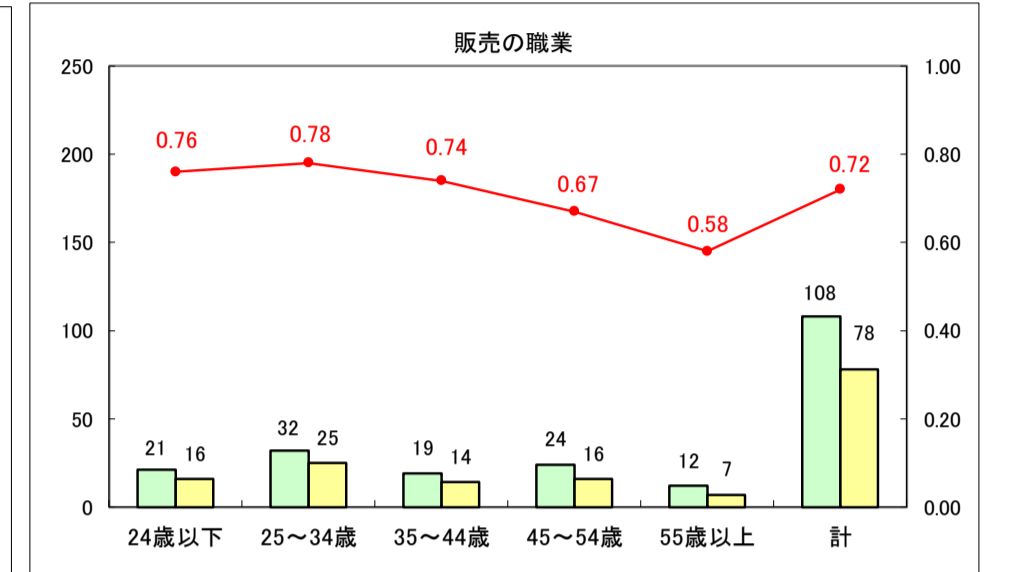

求人・求職バランスシート（常用＋常用パート）〔ハローワーク黒石〕

平成29年5月