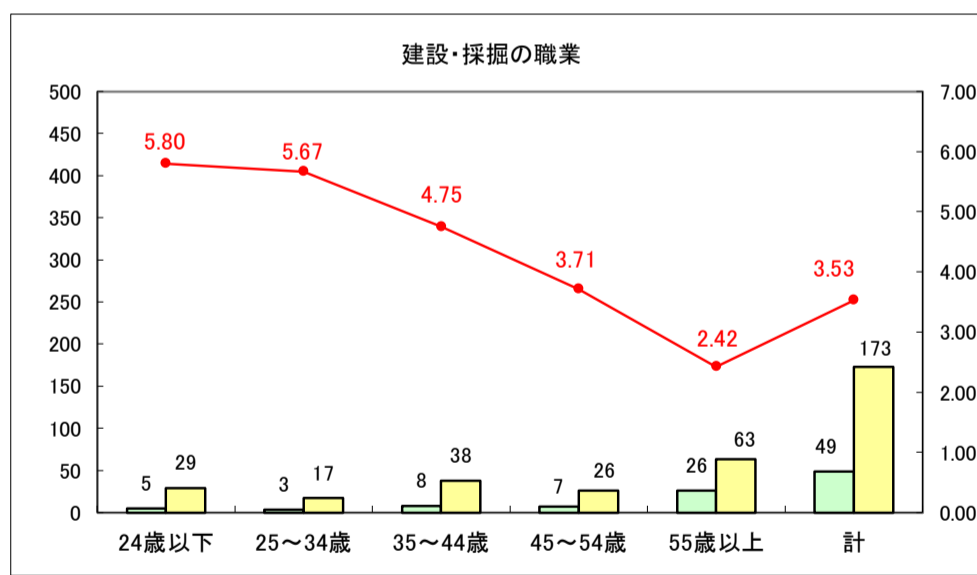

求人・求職バランスシート（常用＋常用パート）〔ハローワーク野辺地〕

平成29年5月

求人・求職バランスシート（常用＋常用パート）〔ハローワーク五所川原〕

平成29年5月

求人・求職バランスシート（常用＋常用パート）〔ハローワーク三沢〕

平成29年5月

求人・求職バランスシート（常用＋常用パート）〔ハローワーク＋和田〕

平成29年5月