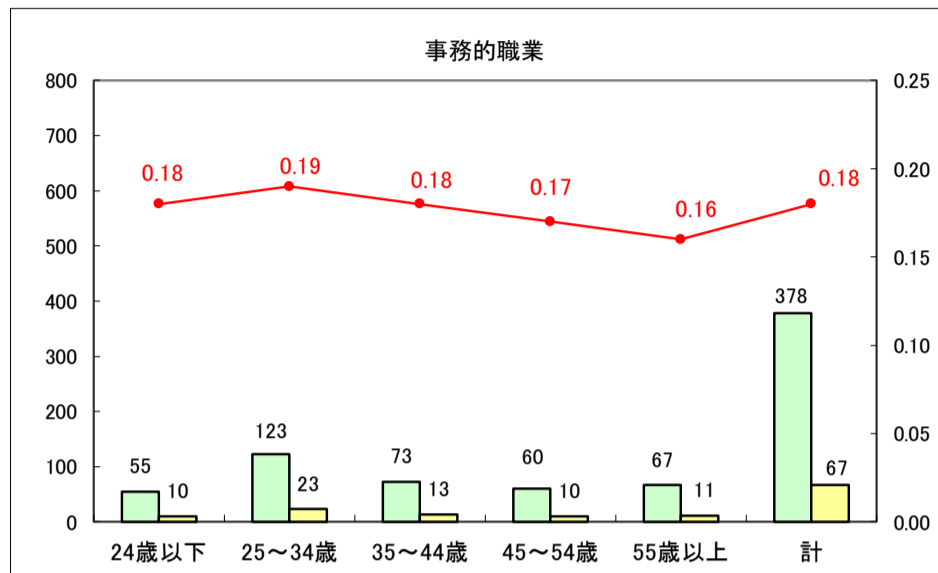

求人・求職バランスシート（常用＋常用パート）〔ハローワーク五所川原〕

平成29年5月