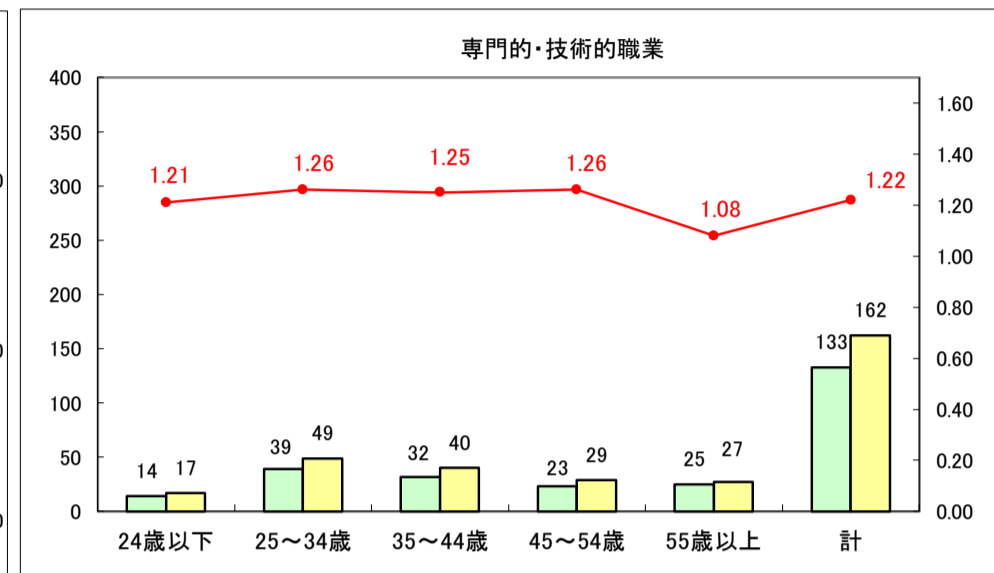

求人・求職バランスシート（常用＋常用パート）〔ハローワーク野辺地〕

平成29年5月

求人・求職バランスシート（常用＋常用パート）〔ハローワーク五所川原〕

平成29年5月

求人・求職バランスシート（常用＋常用パート）〔ハローワーク三沢〕

平成29年5月

求人・求職バランスシート（常用＋常用パート）〔ハローワーク＋和田〕

平成29年5月