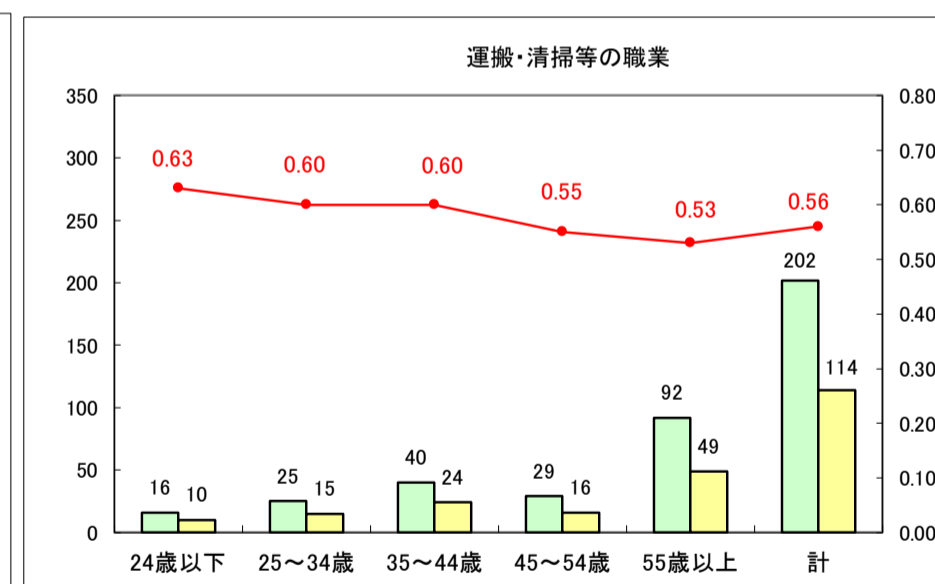

求人・求職バランスシート（常用＋常用パート）〔ハローワーク青森〕

平成29年5月

求人・求職バランスシート（常用＋常用パート）〔ハローワーク八戸〕

平成29年5月

求人・求職バランスシート（常用＋常用パート）〔ハローワーク弘前〕

平成29年5月

求人・求職バランスシート（常用＋常用パート）〔ハローワークむつ〕

平成29年5月