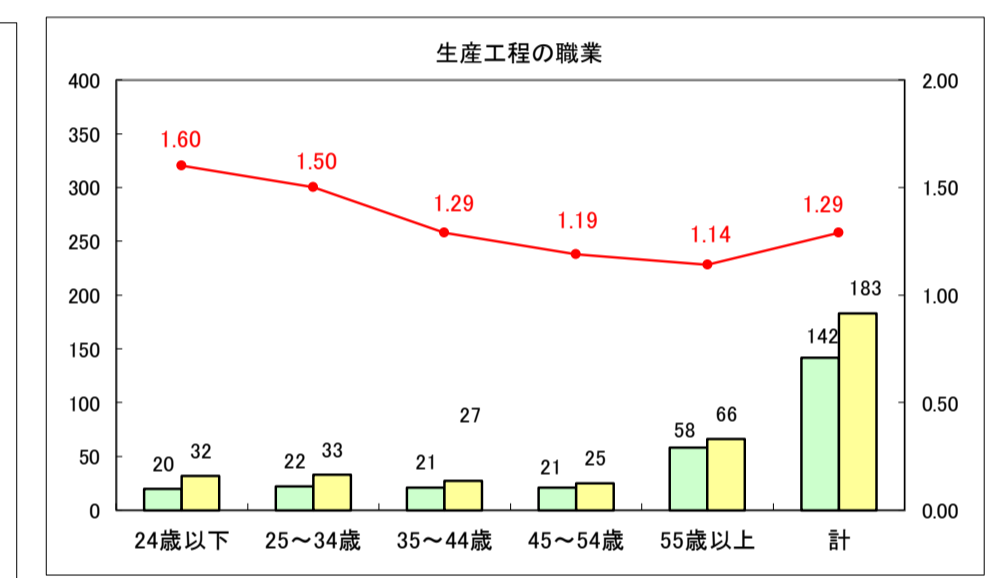

求人・求職バランスシート（常用＋常用パート）〔ハローワーク青森〕

平成29年5月

求人・求職バランスシート（常用＋常用パート）〔ハローワーク八戸〕

平成29年5月

求人・求職バランスシート（常用＋常用パート）〔ハローワーク弘前〕

平成29年5月

求人・求職バランスシート（常用＋常用パート）〔ハローワークむつ〕

平成29年5月