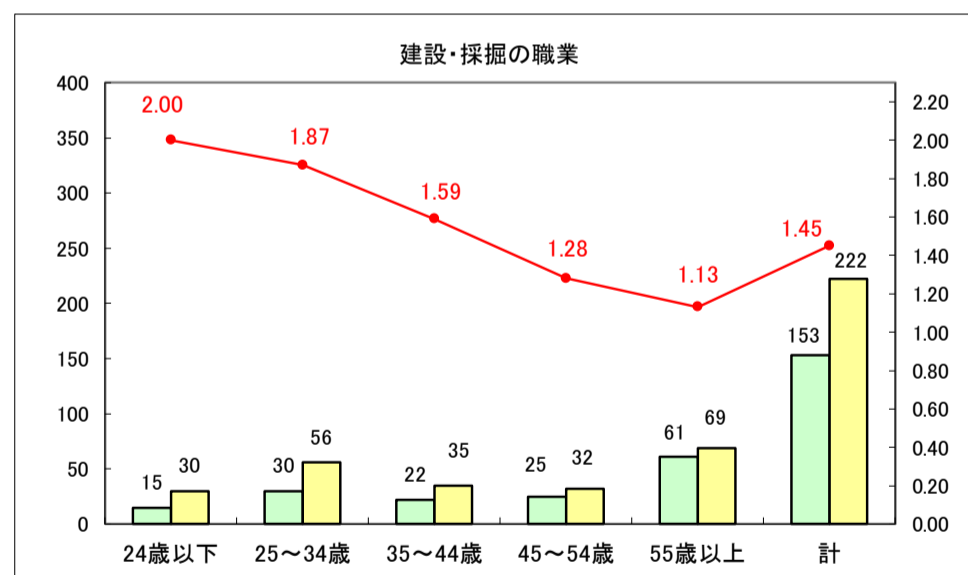

求人・求職バランスシート（常用＋常用パート）〔ハローワーク青森〕

平成29年5月

求人・求職バランスシート（常用＋常用パート）〔ハローワーク八戸〕

平成29年5月

求人・求職バランスシート（常用＋常用パート）〔ハローワーク弘前〕

平成29年5月

求人・求職バランスシート（常用＋常用パート）〔ハローワークむつ〕

平成29年5月