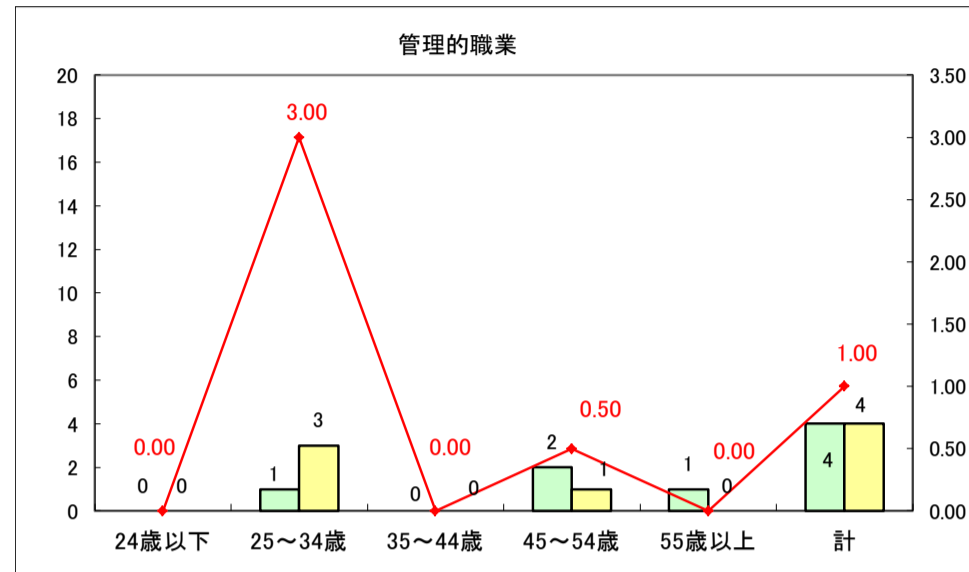

求人・求職バランスシート（常用＋常用パート）〔ハローワーク黒石〕

平成29年5月