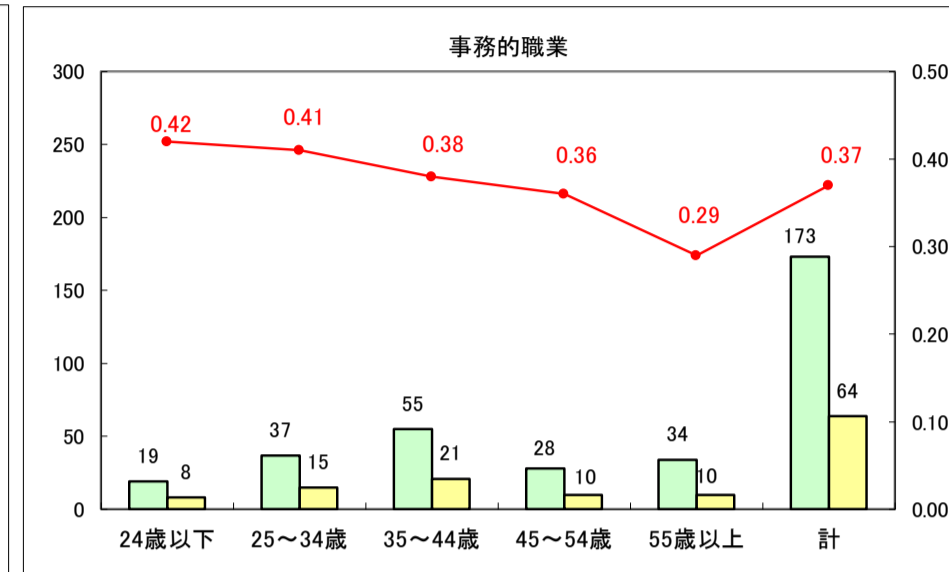

求人・求職バランスシート（常用＋常用パート）〔ハローワーク野辺地〕

平成29年5月