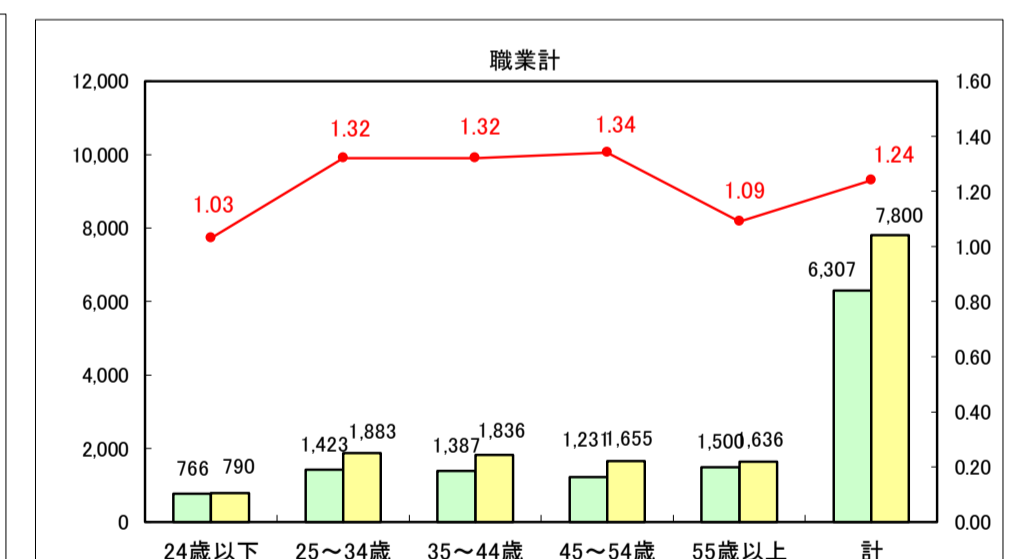

求人・求職バランスシート（常用＋常用パート）〔ハローワーク青森〕

平成29年5月

求人・求職バランスシート（常用＋常用パート）〔ハローワーク八戸〕

平成29年5月

求人・求職バランスシート（常用＋常用パート）〔ハローワーク弘前〕

平成29年5月

求人・求職バランスシート（常用＋常用パート）〔ハローワークむつ〕

平成29年5月