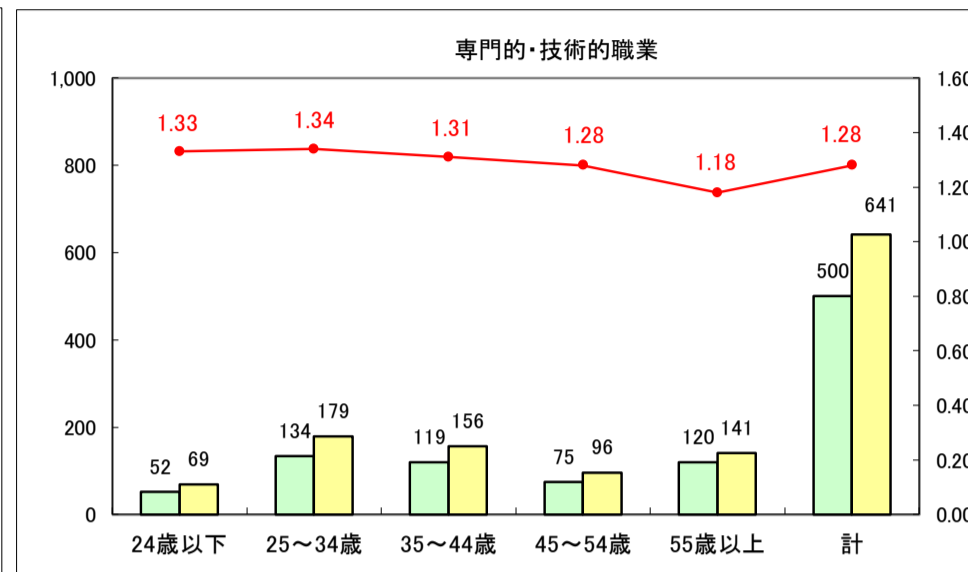

求人・求職バランスシート（常用＋常用パート）〔ハローワーク青森〕

平成29年5月

求人・求職バランスシート（常用＋常用パート）〔ハローワーク八戸〕

平成29年5月

求人・求職バランスシート（常用＋常用パート）〔ハローワーク弘前〕

平成29年5月

求人・求職バランスシート（常用＋常用パート）〔ハローワークむつ〕

平成29年5月