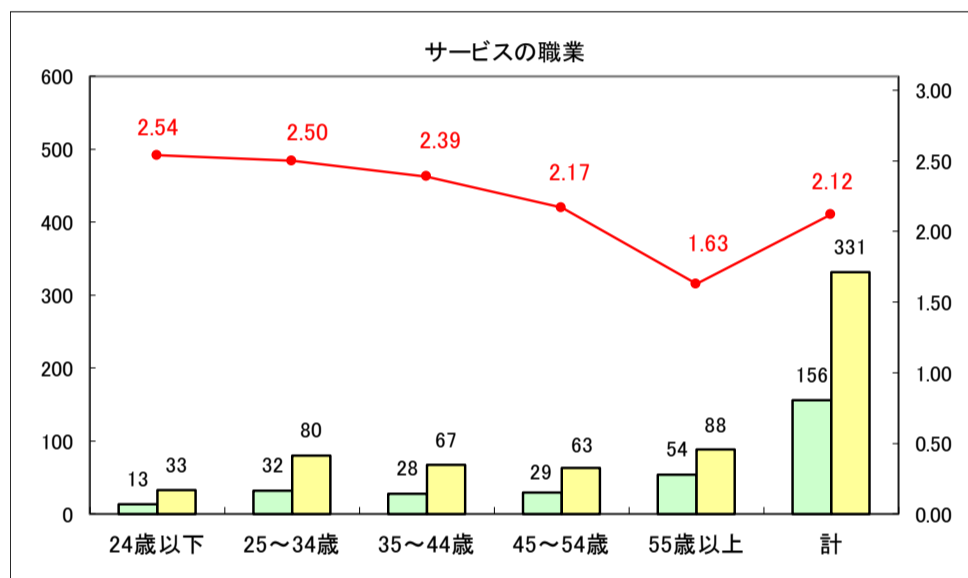

求人・求職バランスシート（常用＋常用パート）〔ハローワーク野辺地〕

平成29年5月

求人・求職バランスシート（常用＋常用パート）〔ハローワーク五所川原〕

平成29年5月

求人・求職バランスシート（常用＋常用パート）〔ハローワーク三沢〕

平成29年5月

求人・求職バランスシート（常用＋常用パート）〔ハローワーク＋和田〕

平成29年5月