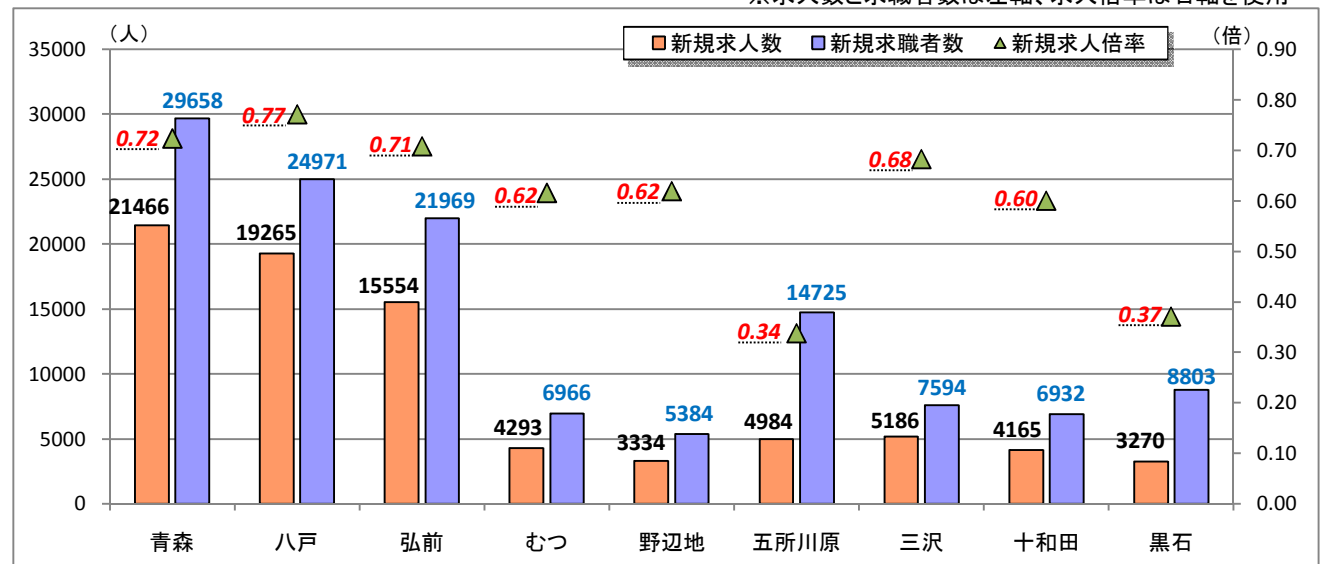

(3) 平成22年度 安定所別新規求人倍率(原数値)

※求人数と求職者数は左軸、求人倍率は右軸を使用