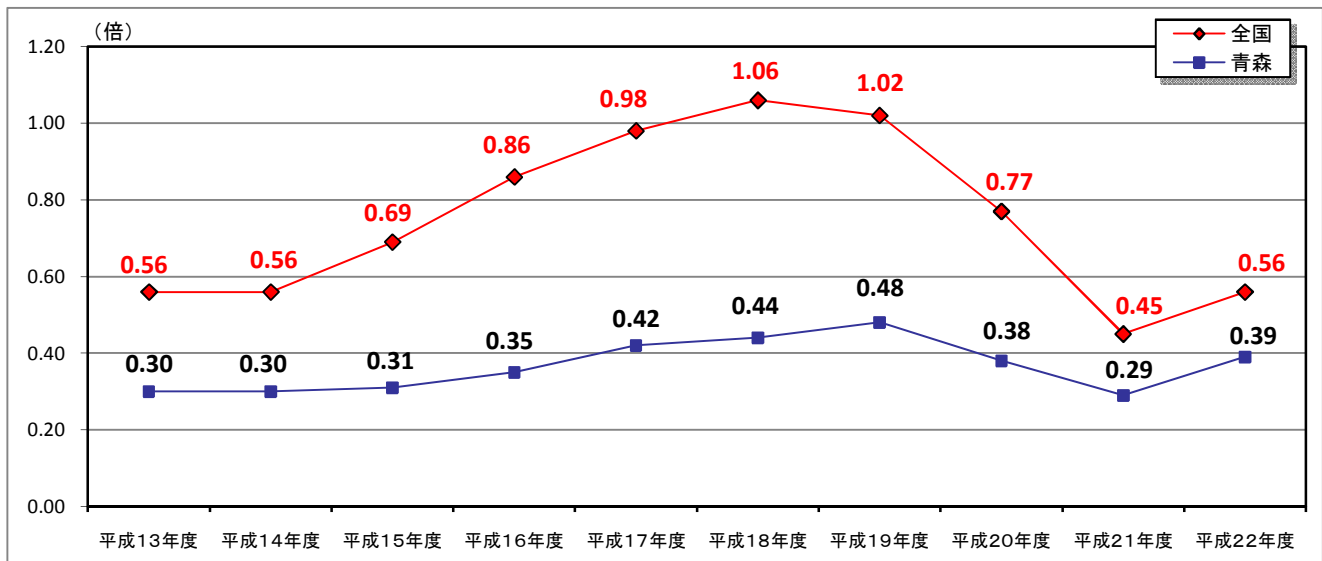

2. 有効求人倍率の推移

(1) 年度別有効求人倍率(原数値)