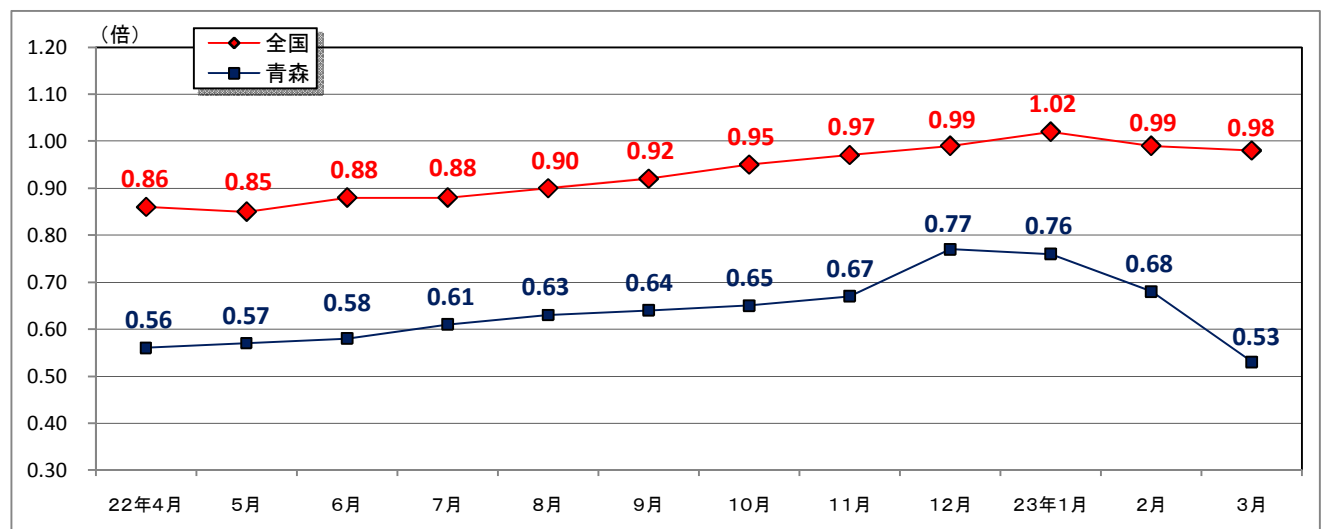

# 求人倍率の状況(全数)

## 1. 新規求人倍率の推移

### (1) 年度別新規求人倍率(原数値)

### (2) 月別新規求人倍率(季節調整値)