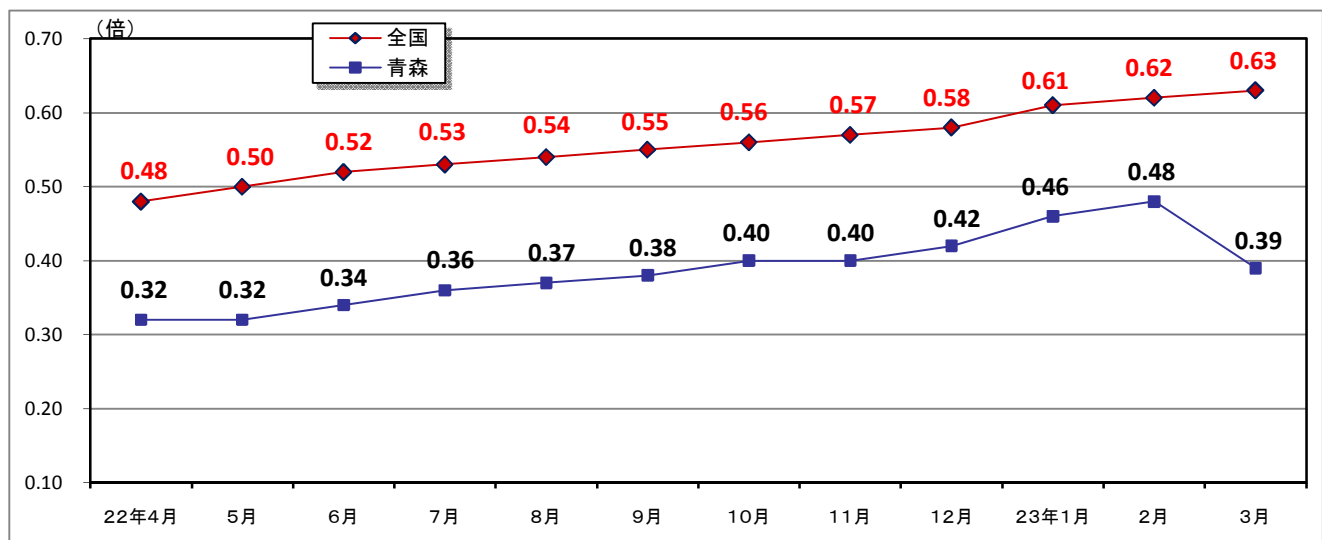

(2) 月別有効求人倍率(季節調整値)