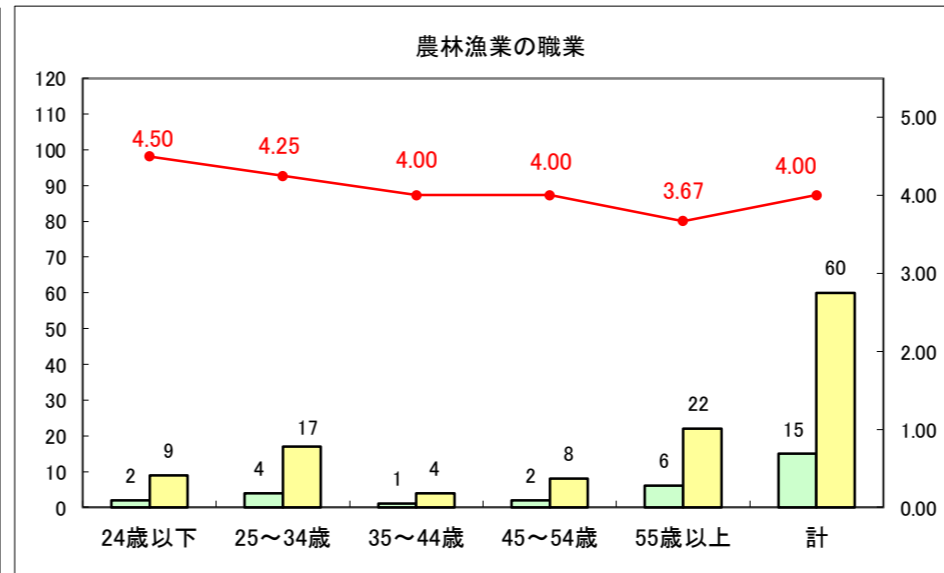

求人・求職バランスシート（常用+常用パート）〔ハローワーク野辺地〕

平成28年7月