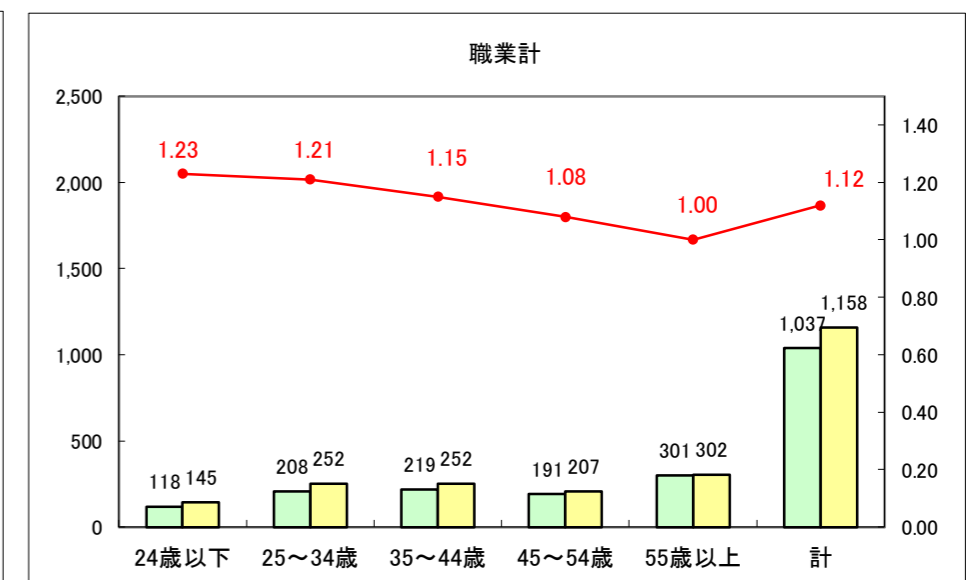

求人・求職バランスシート（常用+常用パート）〔ハローワーク青森〕

平成28年7月

求人・求職バランスシート（常用+常用パート）〔ハローワーク八戸〕

平成28年7月

求人・求職バランスシート（常用＋常用パート）〔ハローワーク弘前〕

平成28年7月

求人・求職バランスシート（常用+常用パート）〔ハローワークむつ〕

平成28年7月