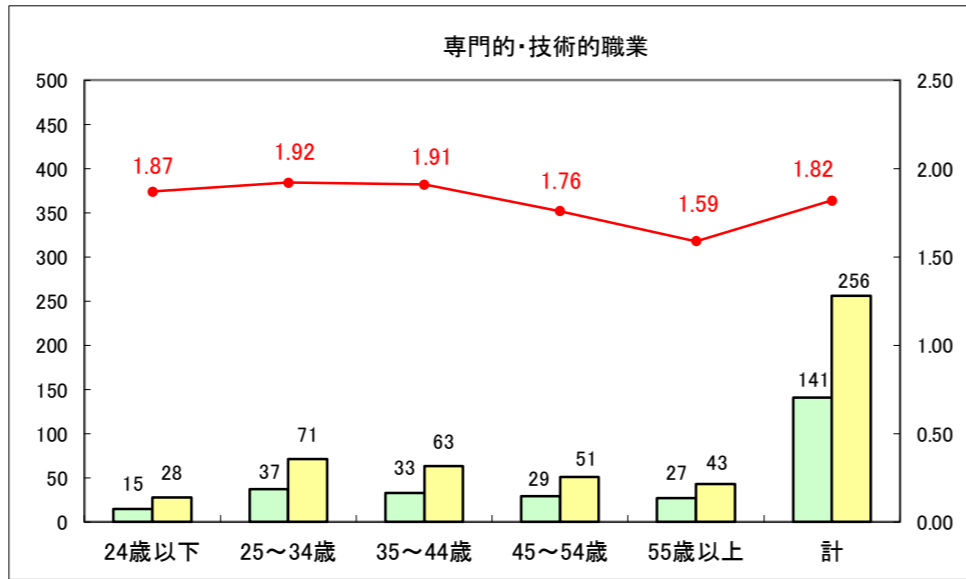

求人・求職バランスシート（常用+常用パート）〔ハローワーク五所川原〕

平成28年7月