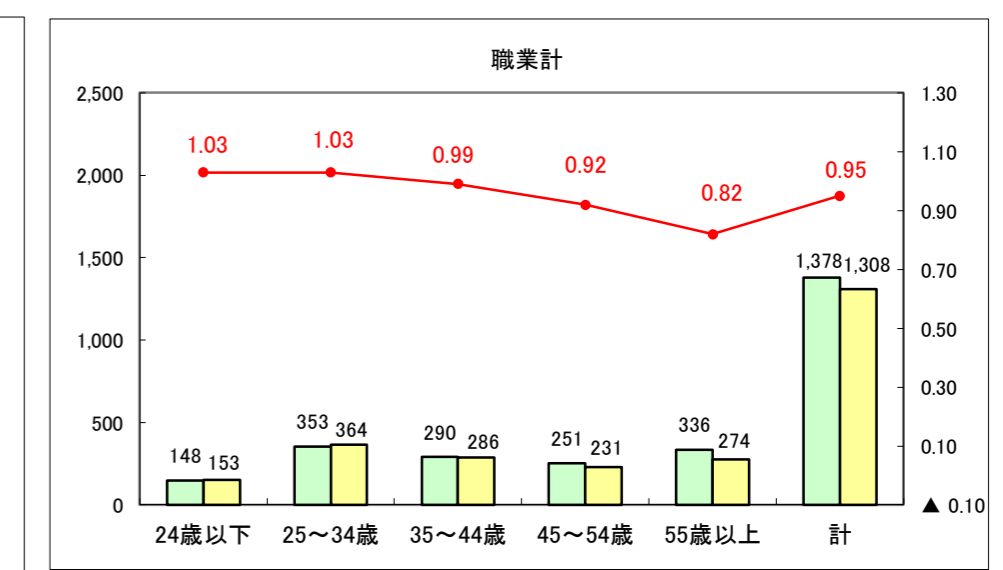

求人・求職バランスシート（常用+常用パート）〔ハローワーク野辺地〕

平成28年7月

求人・求職バランスシート（常用+常用パート）〔ハローワーク五所川原〕

平成28年7月

求人・求職バランスシート（常用+常用パート）〔ハローワーク三沢〕

平成28年7月

求人・求職バランスシート（常用＋常用パート）〔ハローワーク＋和田〕

平成28年7月