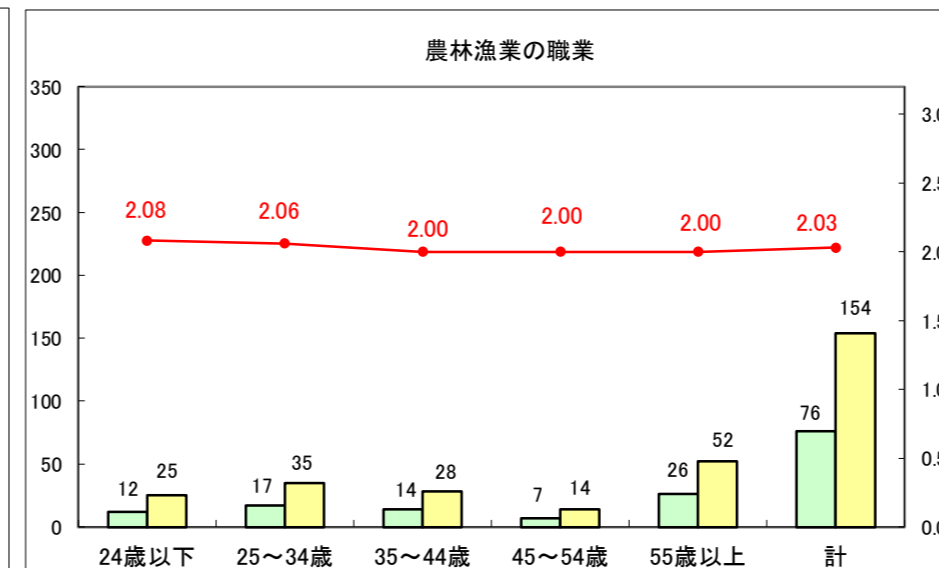

求人・求職バランスシート（常用+常用パート）〔ハローワーク青森〕

平成28年7月

求人・求職バランスシート（常用+常用パート）〔ハローワーク八戸〕

平成28年7月

求人・求職バランスシート（常用＋常用パート）〔ハローワーク弘前〕

平成28年7月

求人・求職バランスシート（常用+常用パート）〔ハローワークむつ〕

平成28年7月