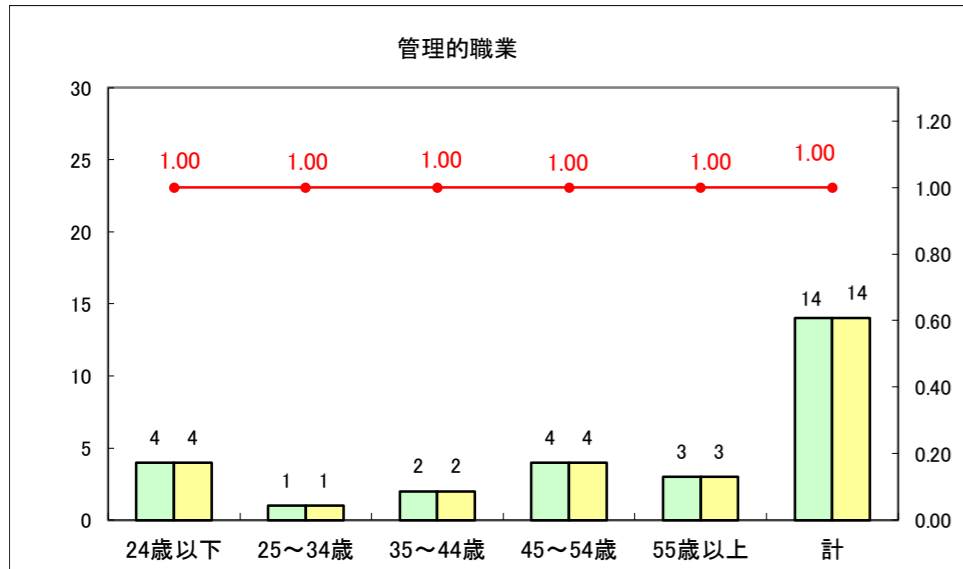

求人・求職バランスシート（常用+常用パート）〔ハローワーク青森〕

平成28年7月

求人・求職バランスシート（常用+常用パート）〔ハローワーク八戸〕

平成28年7月

求人・求職バランスシート（常用＋常用パート）〔ハローワーク弘前〕

平成28年7月

求人・求職バランスシート（常用+常用パート）〔ハローワークむつ〕

平成28年7月