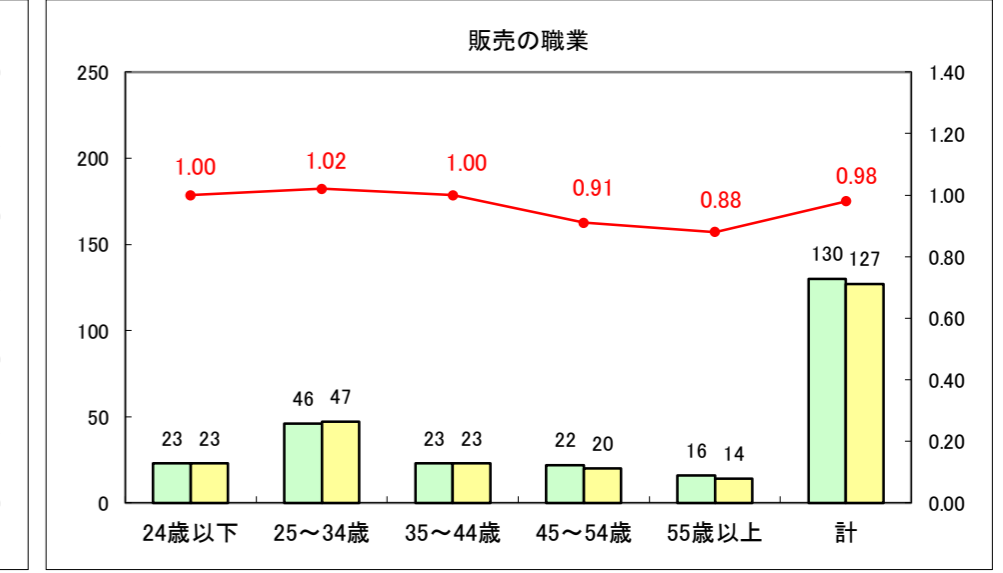

求人・求職バランスシート（常用+常用パート）〔ハローワーク野辺地〕

平成28年7月

求人・求職バランスシート（常用+常用パート）〔ハローワーク五所川原〕

平成28年7月

求人・求職バランスシート（常用+常用パート）〔ハローワーク三沢〕

平成28年7月

求人・求職バランスシート（常用＋常用パート）〔ハローワーク＋和田〕

平成28年7月