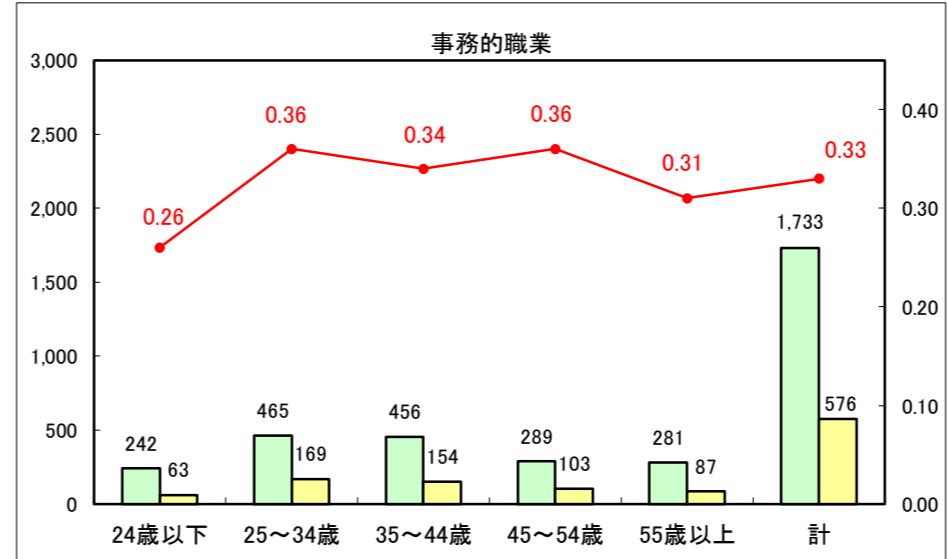

求人・求職バランスシート（常用+常用パート）〔ハローワーク青森〕

平成28年7月

求人・求職バランスシート（常用+常用パート）〔ハローワーク八戸〕

平成28年7月

求人・求職バランスシート（常用＋常用パート）〔ハローワーク弘前〕

平成28年7月

求人・求職バランスシート（常用+常用パート）〔ハローワークむつ〕

平成28年7月