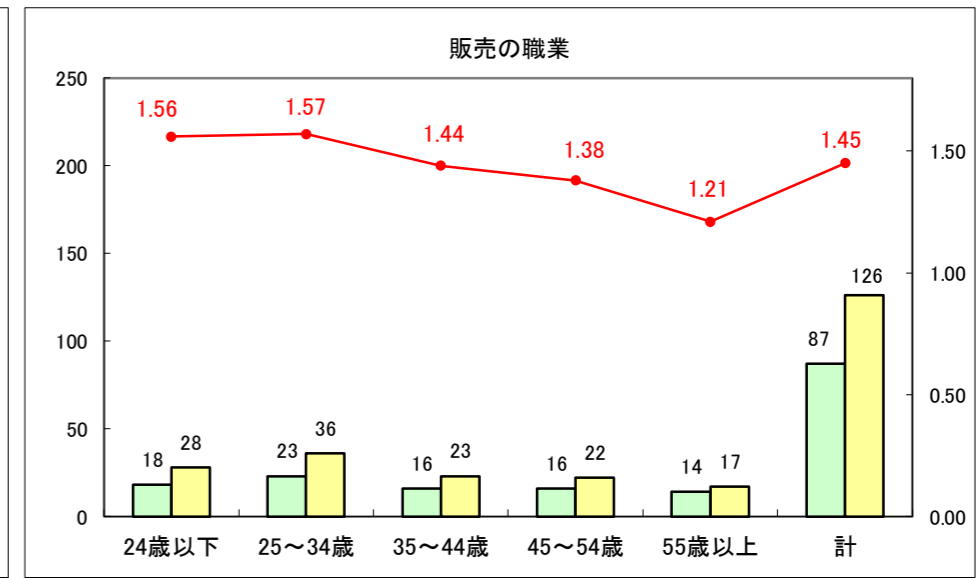

求人・求職バランスシート（常用+常用パート）〔ハローワーク野辺地〕

平成28年7月

求人・求職バランスシート（常用+常用パート）〔ハローワーク五所川原〕

平成28年7月

求人・求職バランスシート（常用+常用パート）〔ハローワーク三沢〕

平成28年7月

求人・求職バランスシート（常用＋常用パート）〔ハローワーク＋和田〕

平成28年7月