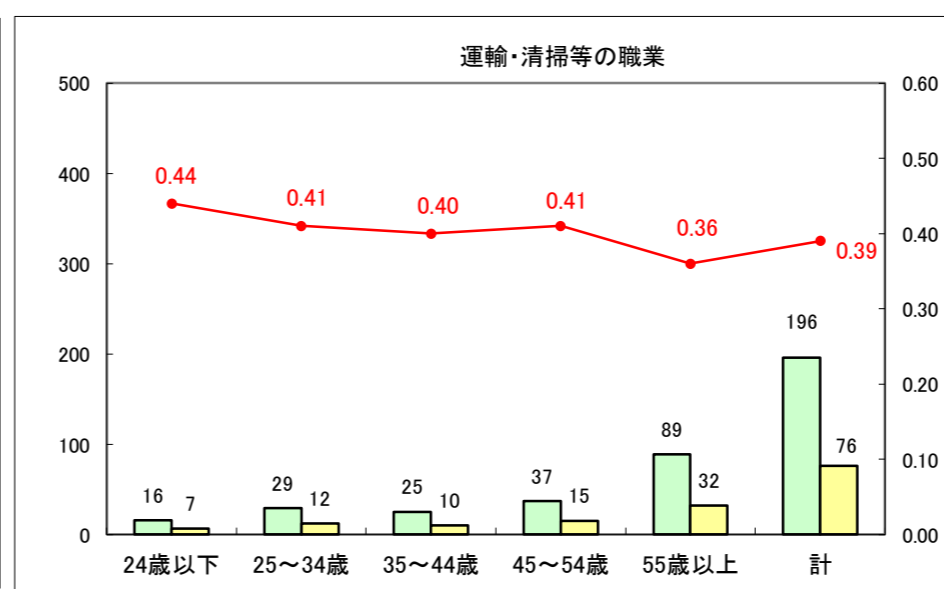

求人・求職バランスシート（常用+常用パート）〔ハローワーク野辺地〕

平成28年7月