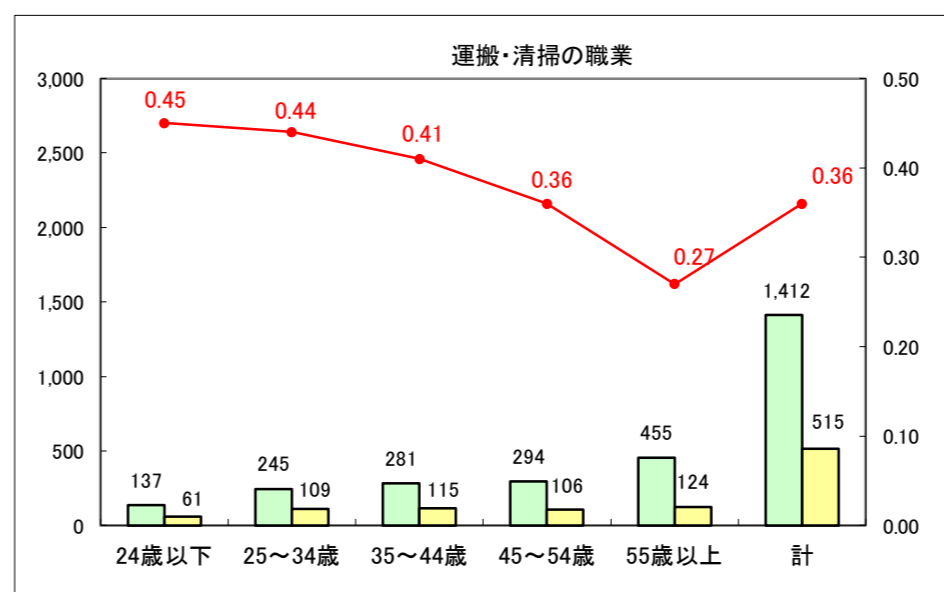

求人・求職バランスシート（常用+常用パート）〔ハローワーク青森〕

平成28年7月

求人・求職バランスシート（常用+常用パート）〔ハローワーク八戸〕

平成28年7月

求人・求職バランスシート（常用＋常用パート）〔ハローワーク弘前〕

平成28年7月

求人・求職バランスシート（常用+常用パート）〔ハローワークむつ〕

平成28年7月