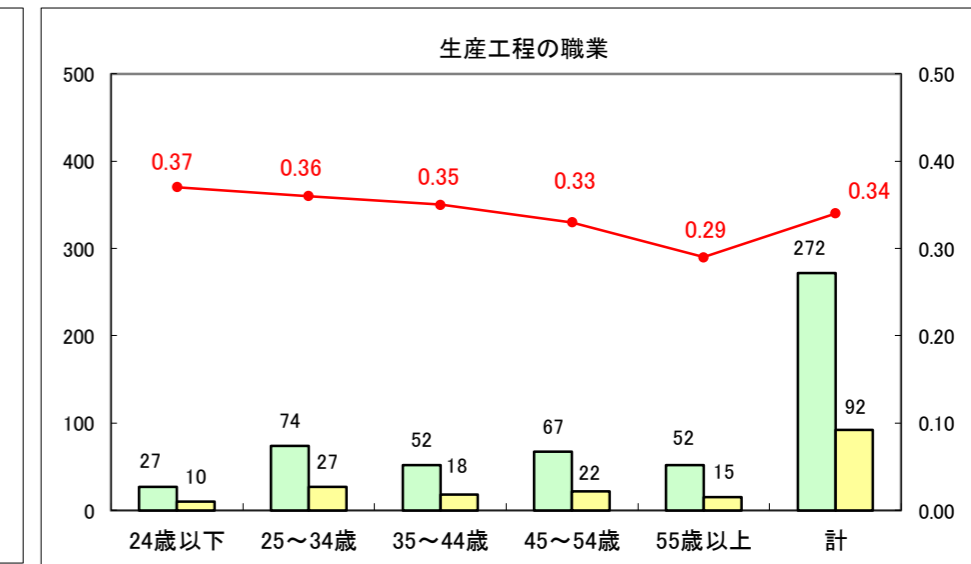

求人・求職バランスシート（常用+常用パート）〔ハローワーク五所川原〕

平成28年7月