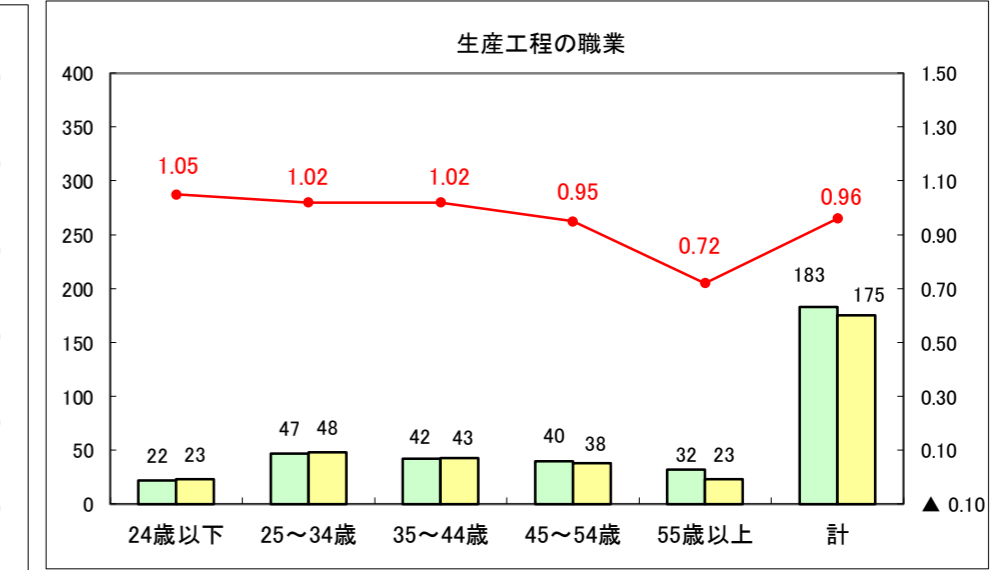

求人・求職バランスシート（常用+常用パート）〔ハローワーク野辺地〕

平成28年7月

求人・求職バランスシート（常用+常用パート）〔ハローワーク五所川原〕

平成28年7月

求人・求職バランスシート（常用+常用パート）〔ハローワーク三沢〕

平成28年7月

求人・求職バランスシート（常用＋常用パート）〔ハローワーク＋和田〕

平成28年7月