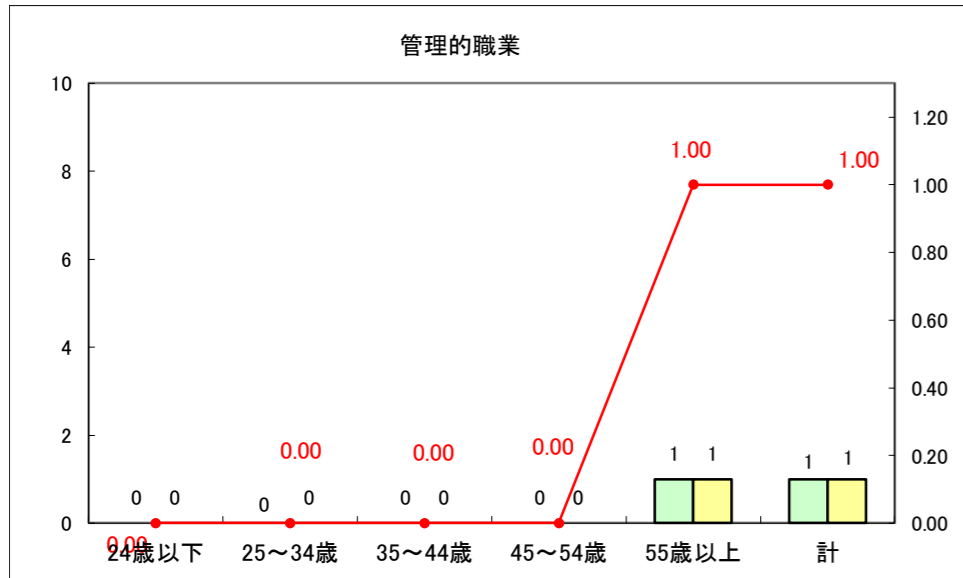

求人・求職バランスシート（常用+常用パート）〔ハローワーク青森〕

平成28年7月

求人・求職バランスシート（常用+常用パート）〔ハローワーク八戸〕

平成28年7月

求人・求職バランスシート（常用＋常用パート）〔ハローワーク弘前〕

平成28年7月

求人・求職バランスシート（常用+常用パート）〔ハローワークむつ〕

平成28年7月