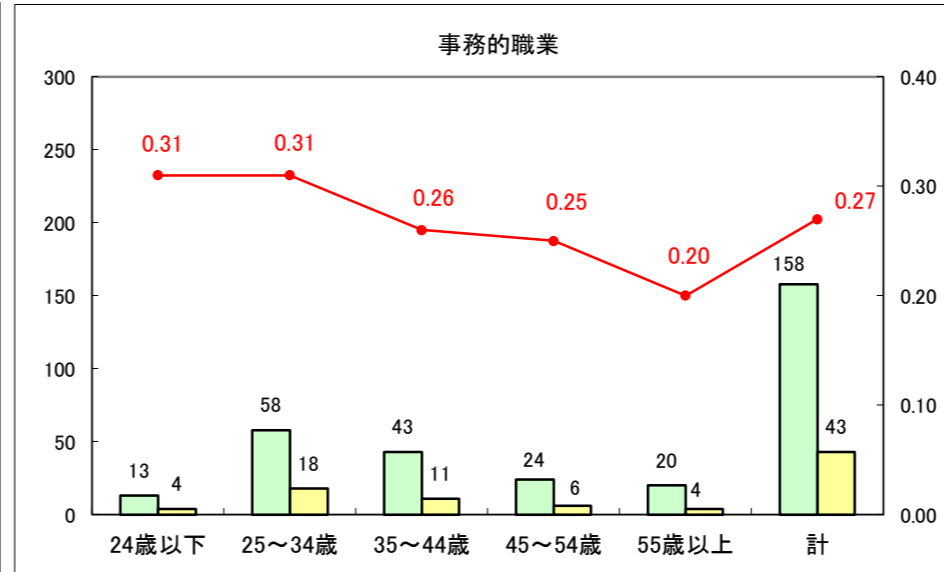

求人・求職バランスシート（常用+常用パート）〔ハローワーク野辺地〕

平成28年7月