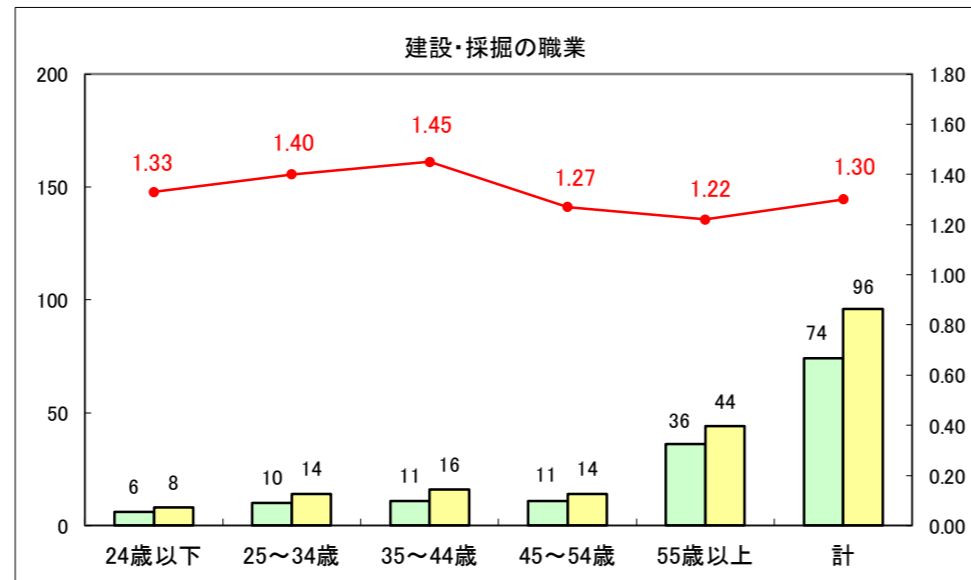

求人・求職バランスシート（常用+常用パート）〔ハローワーク青森〕

平成28年7月

求人・求職バランスシート（常用+常用パート）〔ハローワーク八戸〕

平成28年7月

求人・求職バランスシート（常用＋常用パート）〔ハローワーク弘前〕

平成28年7月

求人・求職バランスシート（常用+常用パート）〔ハローワークむつ〕

平成28年7月