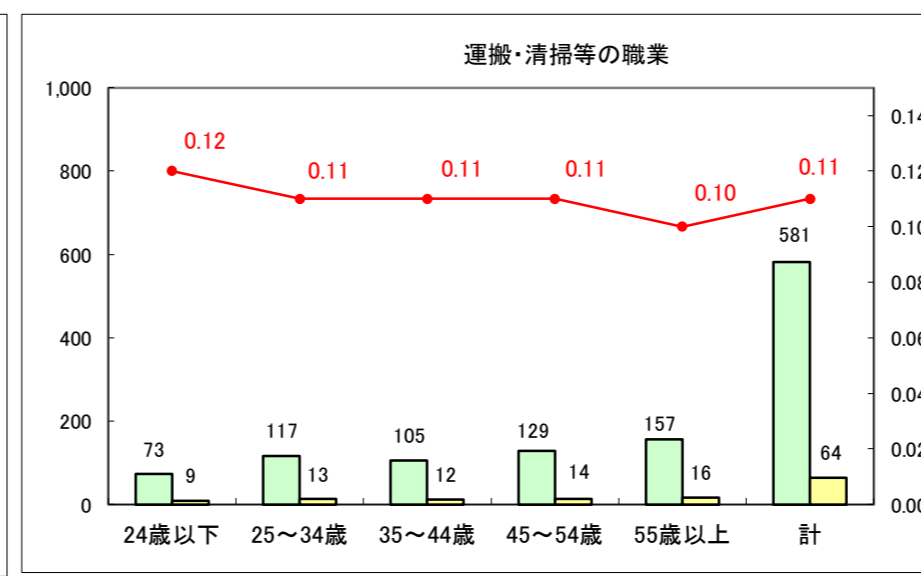

求人・求職バランスシート（常用+常用パート）〔ハローワーク五所川原〕

平成28年7月