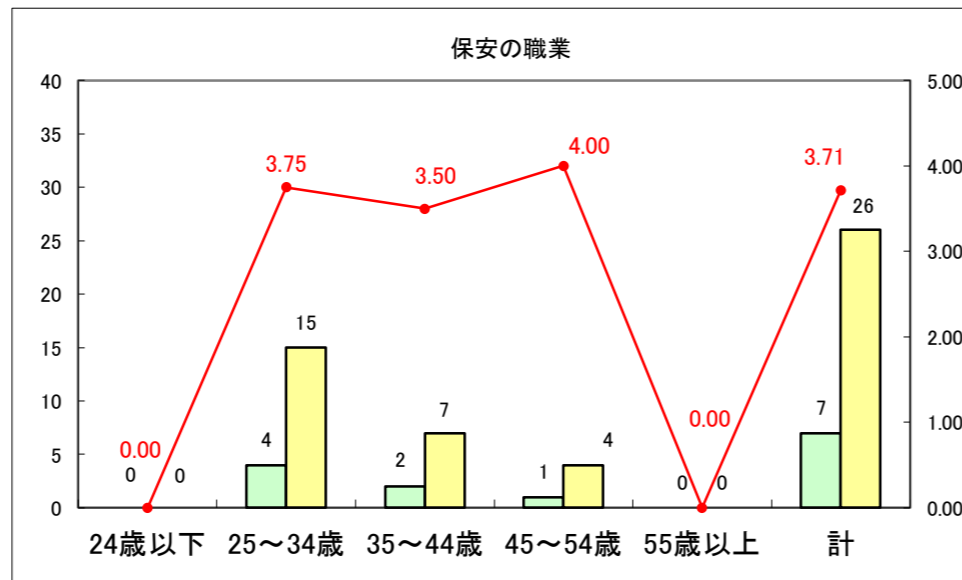

求人・求職バランスシート（常用+常用パート）〔ハローワーク野辺地〕

平成28年7月

求人・求職バランスシート（常用+常用パート）〔ハローワーク五所川原〕

平成28年7月

求人・求職バランスシート（常用+常用パート）〔ハローワーク三沢〕

平成28年7月

求人・求職バランスシート（常用＋常用パート）〔ハローワーク＋和田〕

平成28年7月