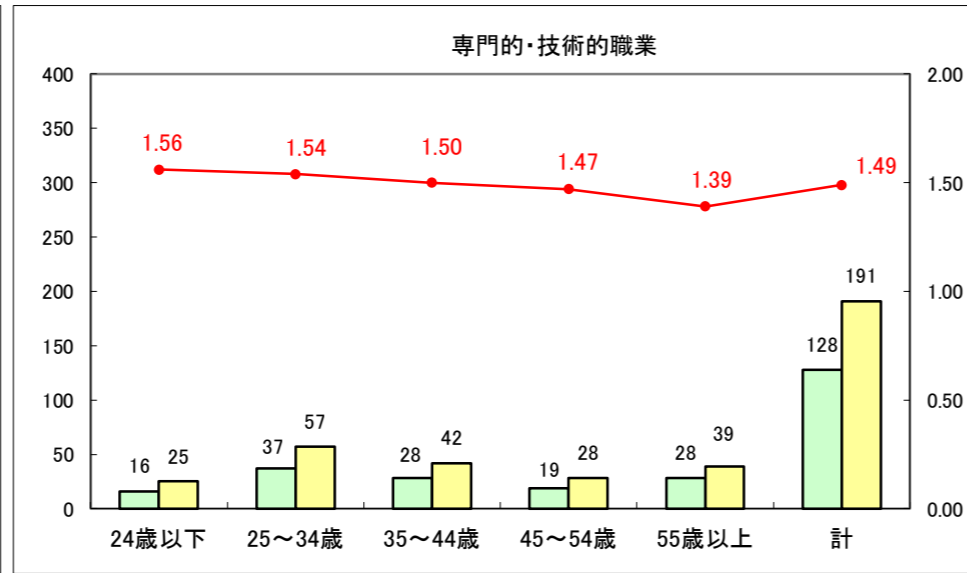

求人・求職バランスシート（常用+常用パート）〔ハローワーク野辺地〕

平成28年7月

求人・求職バランスシート（常用+常用パート）〔ハローワーク五所川原〕

平成28年7月

求人・求職バランスシート（常用+常用パート）〔ハローワーク三沢〕

平成28年7月

求人・求職バランスシート（常用＋常用パート）〔ハローワーク＋和田〕

平成28年7月