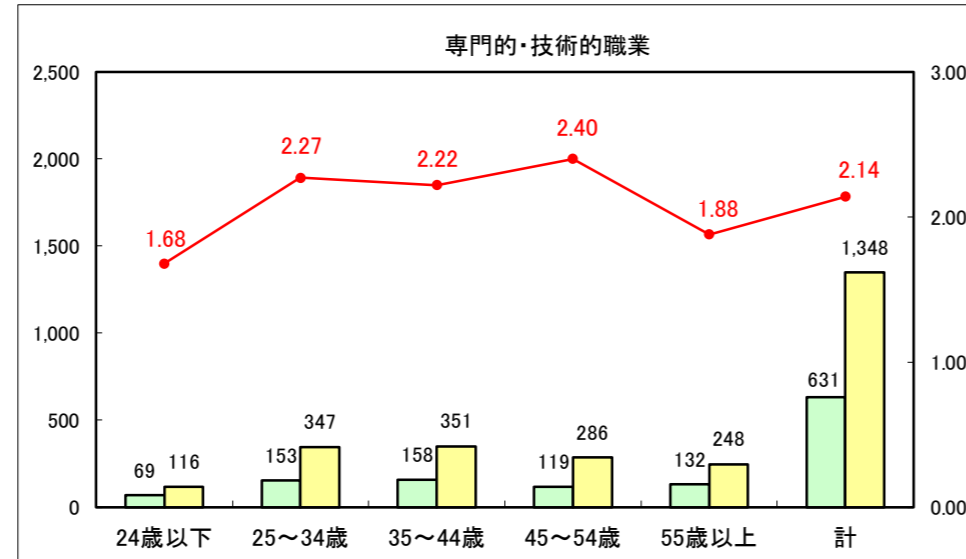

求人・求職バランスシート（常用+常用パート）〔ハローワーク青森〕

平成28年7月

求人・求職バランスシート（常用+常用パート）〔ハローワーク八戸〕

平成28年7月

求人・求職バランスシート（常用＋常用パート）〔ハローワーク弘前〕

平成28年7月

求人・求職バランスシート（常用+常用パート）〔ハローワークむつ〕

平成28年7月