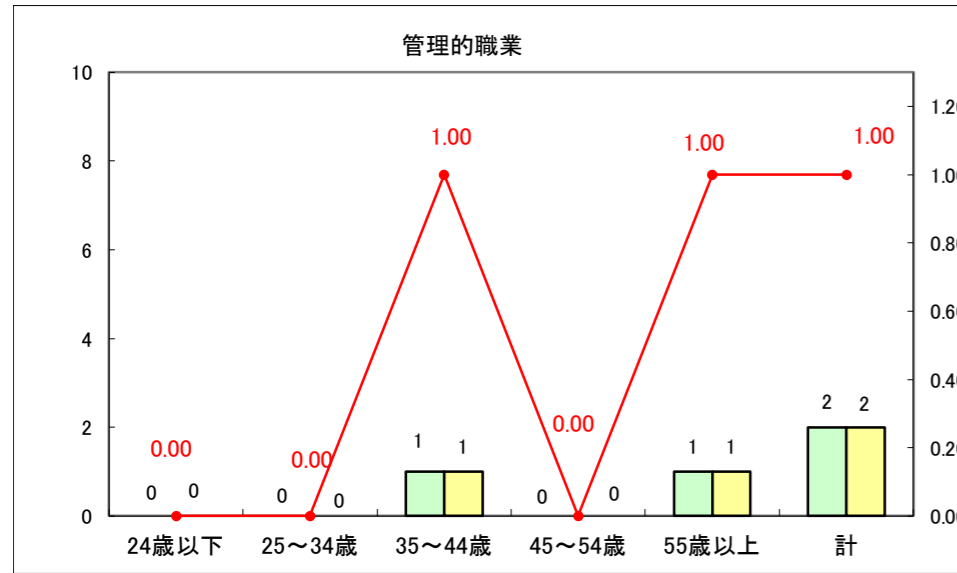

求人・求職バランスシート（常用+常用パート）〔ハローワーク野辺地〕

平成28年7月

求人・求職バランスシート（常用+常用パート）〔ハローワーク五所川原〕

平成28年7月

求人・求職バランスシート（常用+常用パート）〔ハローワーク三沢〕

平成28年7月

求人・求職バランスシート（常用＋常用パート）〔ハローワーク＋和田〕

平成28年7月