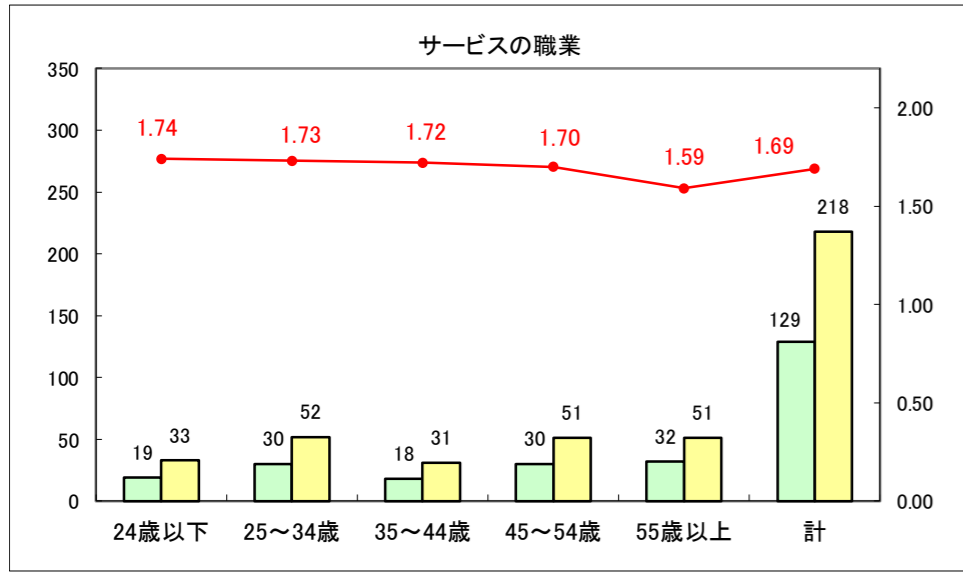

求人・求職バランスシート（常用+常用パート）〔ハローワーク青森〕

平成28年7月

求人・求職バランスシート（常用+常用パート）〔ハローワーク八戸〕

平成28年7月

求人・求職バランスシート（常用＋常用パート）〔ハローワーク弘前〕

平成28年7月

求人・求職バランスシート（常用+常用パート）〔ハローワークむつ〕

平成28年7月