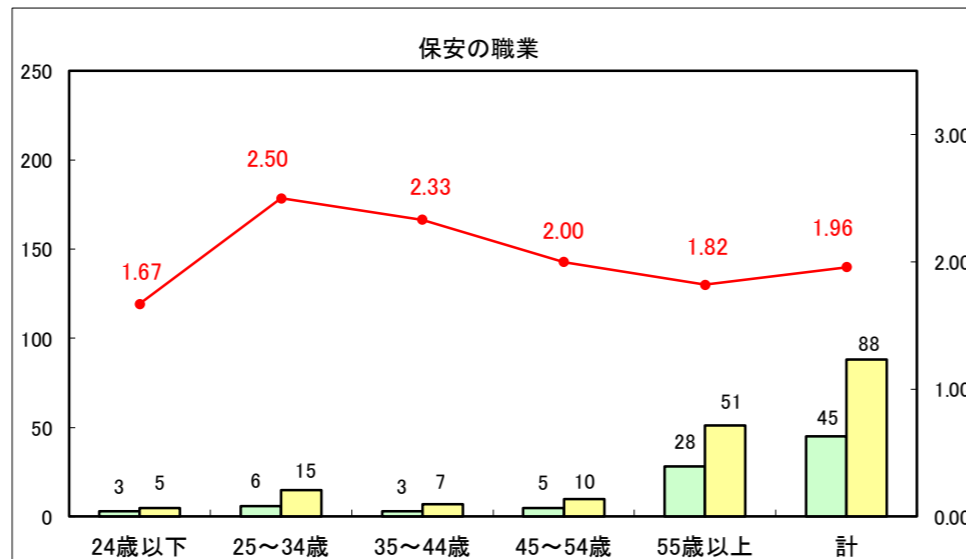

求人・求職バランスシート（常用+常用パート）〔ハローワーク青森〕

平成28年7月

求人・求職バランスシート（常用+常用パート）〔ハローワーク八戸〕

平成28年7月

求人・求職バランスシート（常用＋常用パート）〔ハローワーク弘前〕

平成28年7月

求人・求職バランスシート（常用+常用パート）〔ハローワークむつ〕

平成28年7月