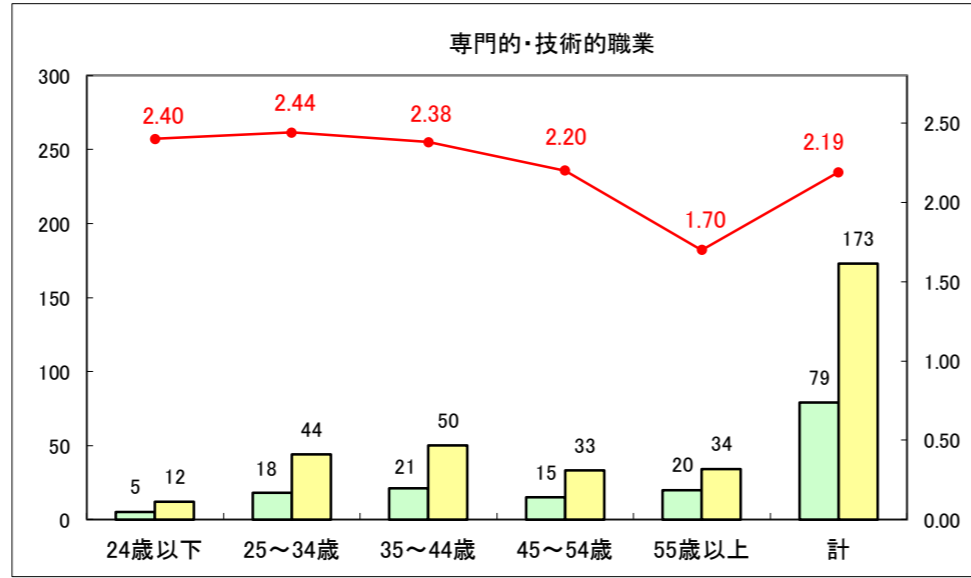

求人・求職バランスシート（常用+常用パート）〔ハローワーク青森〕

平成28年7月

求人・求職バランスシート（常用+常用パート）〔ハローワーク八戸〕

平成28年7月

求人・求職バランスシート（常用＋常用パート）〔ハローワーク弘前〕

平成28年7月

求人・求職バランスシート（常用+常用パート）〔ハローワークむつ〕

平成28年7月