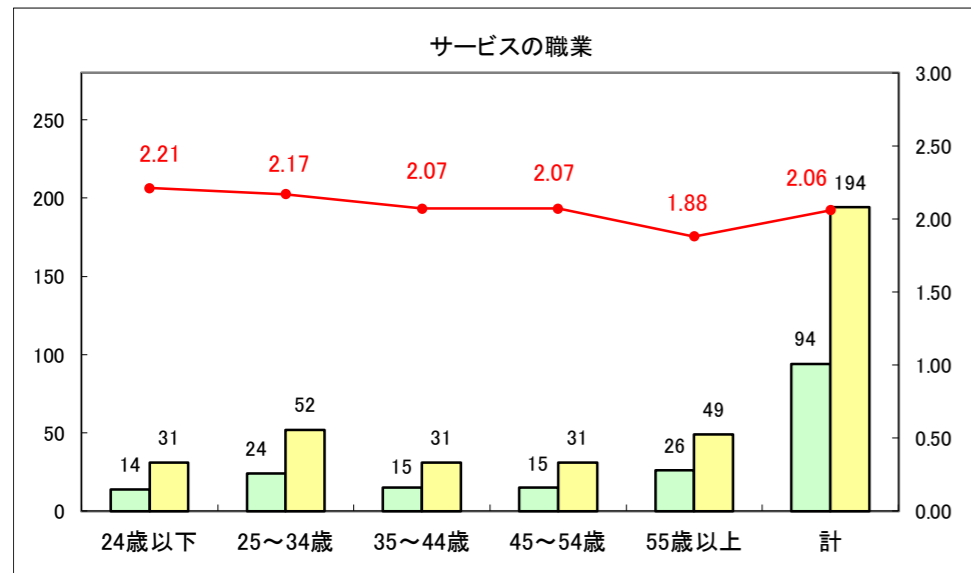

求人・求職バランスシート（常用+常用パート）〔ハローワーク野辺地〕

平成28年7月