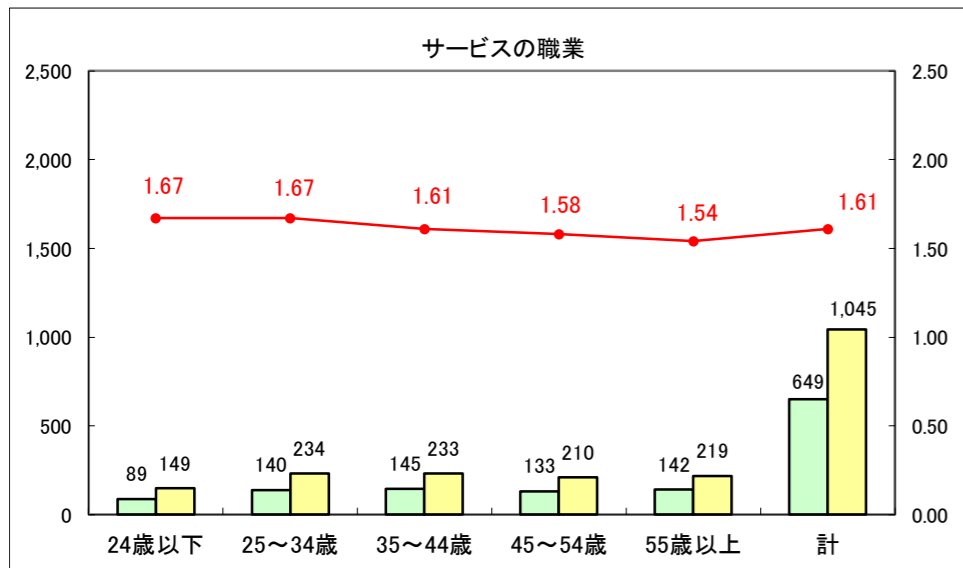

求人・求職バランスシート（常用+常用パート）〔ハローワーク青森〕

平成28年7月

求人・求職バランスシート（常用+常用パート）〔ハローワーク八戸〕

平成28年7月

求人・求職バランスシート（常用＋常用パート）〔ハローワーク弘前〕

平成28年7月

求人・求職バランスシート（常用+常用パート）〔ハローワークむつ〕

平成28年7月