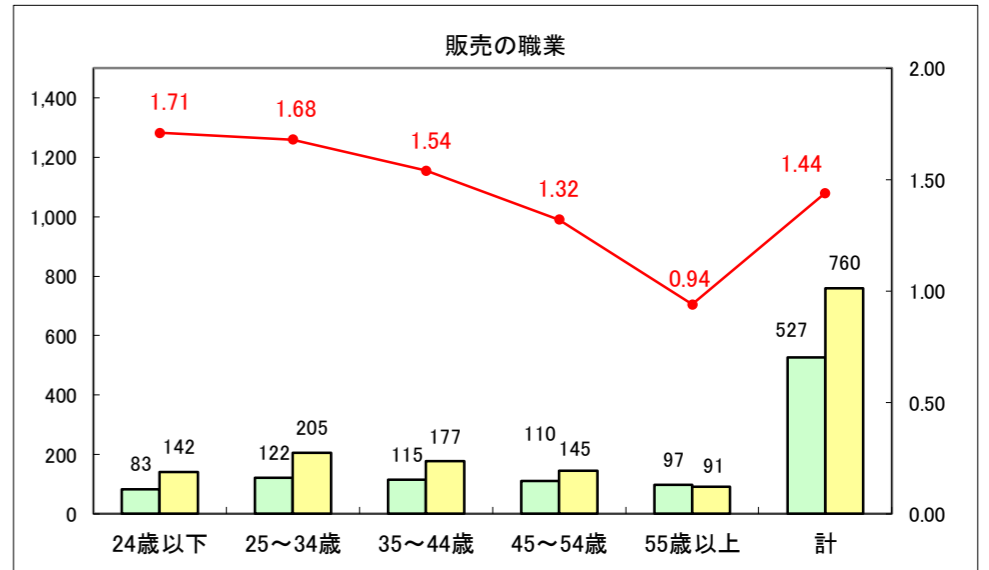

求人・求職バランスシート（常用+常用パート）〔ハローワーク青森〕

平成28年7月

求人・求職バランスシート（常用+常用パート）〔ハローワーク八戸〕

平成28年7月

求人・求職バランスシート（常用＋常用パート）〔ハローワーク弘前〕

平成28年7月

求人・求職バランスシート（常用+常用パート）〔ハローワークむつ〕

平成28年7月