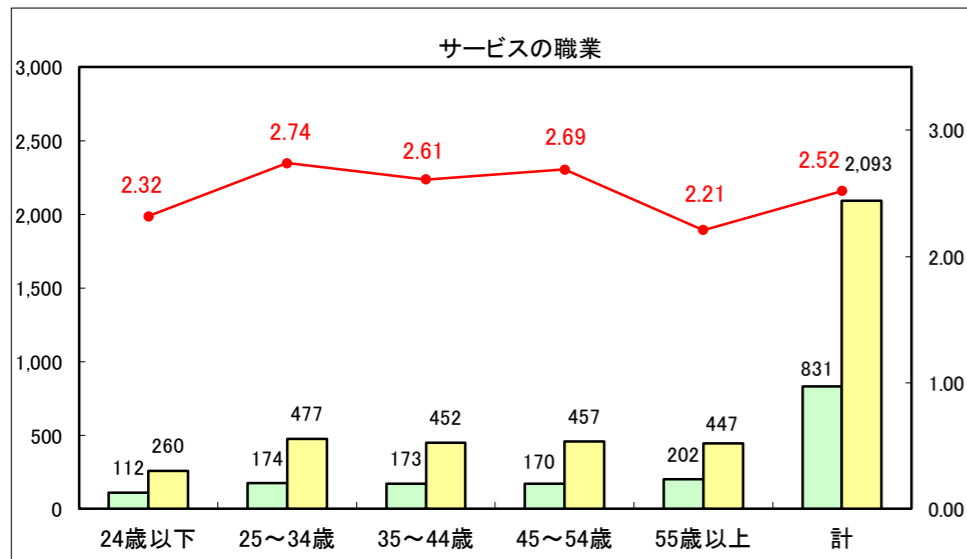

求人・求職バランスシート（常用+常用パート）〔ハローワーク青森〕

平成28年7月

求人・求職バランスシート（常用+常用パート）〔ハローワーク八戸〕

平成28年7月

求人・求職バランスシート（常用＋常用パート）〔ハローワーク弘前〕

平成28年7月

求人・求職バランスシート（常用+常用パート）〔ハローワークむつ〕

平成28年7月