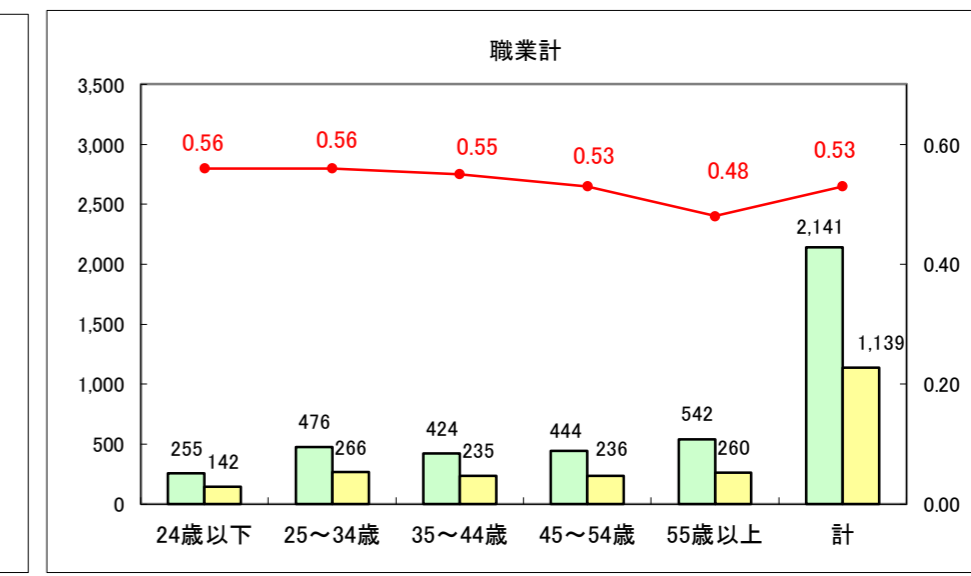

求人・求職バランスシート（常用+常用パート）〔ハローワーク五所川原〕

平成28年7月