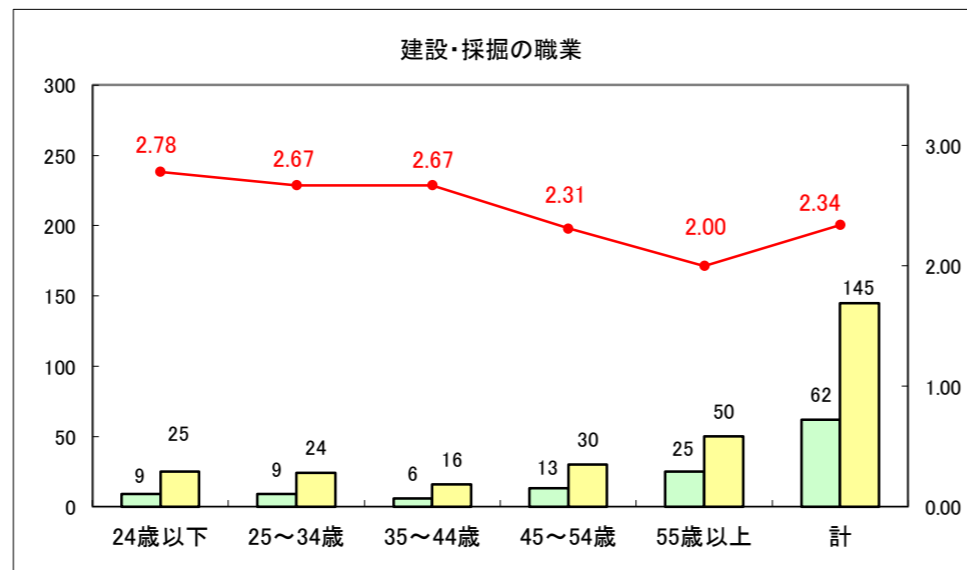

求人・求職バランスシート（常用+常用パート）〔ハローワーク野辺地〕

平成28年7月

求人・求職バランスシート（常用+常用パート）〔ハローワーク五所川原〕

平成28年7月

求人・求職バランスシート（常用+常用パート）〔ハローワーク三沢〕

平成28年7月

求人・求職バランスシート（常用＋常用パート）〔ハローワーク＋和田〕

平成28年7月