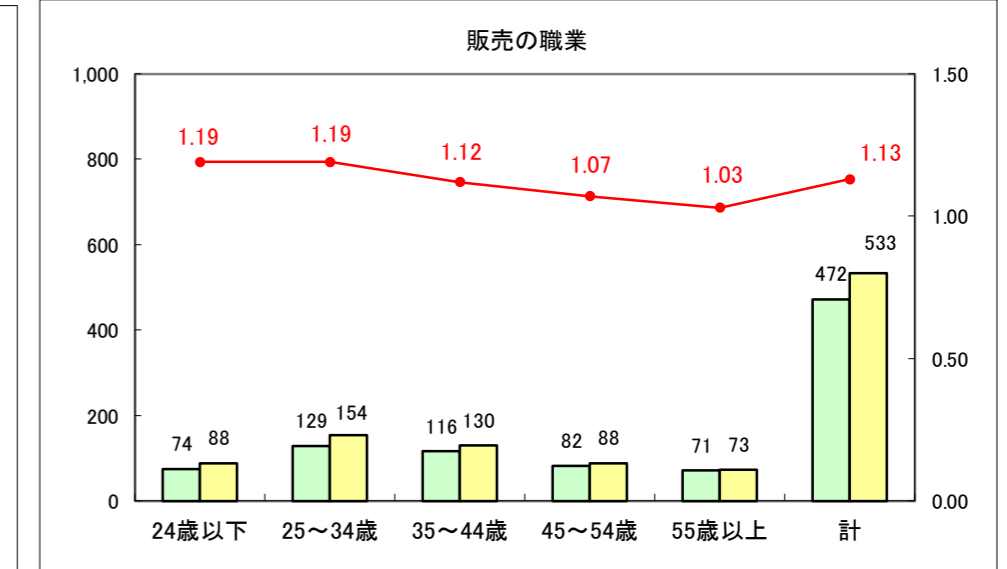

求人・求職バランスシート（常用+常用パート）〔ハローワーク青森〕

平成28年7月

求人・求職バランスシート（常用+常用パート）〔ハローワーク八戸〕

平成28年7月

求人・求職バランスシート（常用＋常用パート）〔ハローワーク弘前〕

平成28年7月

求人・求職バランスシート（常用+常用パート）〔ハローワークむつ〕

平成28年7月