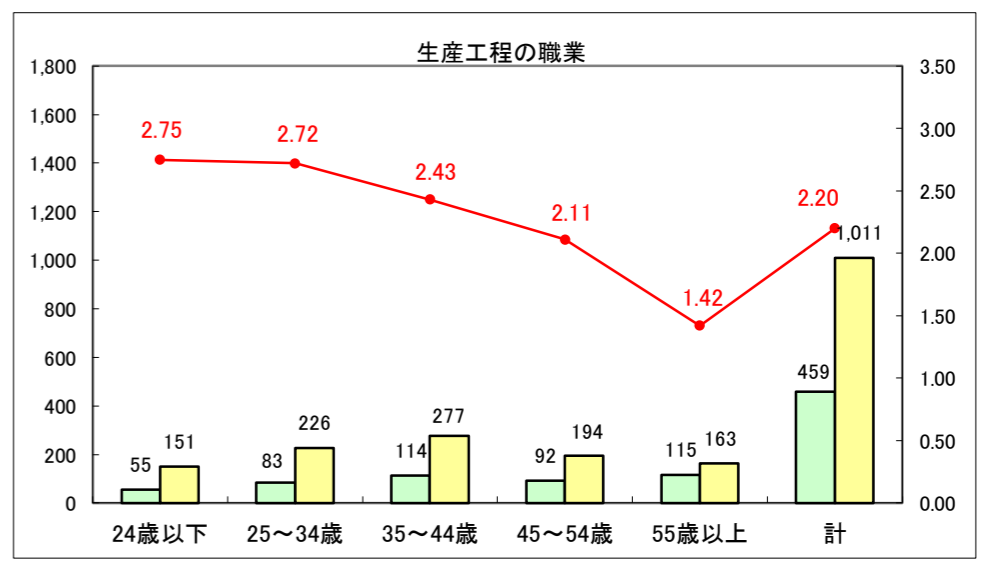

求人・求職バランスシート（常用+常用パート）〔ハローワーク青森〕

平成28年7月

求人・求職バランスシート（常用+常用パート）〔ハローワーク八戸〕

平成28年7月

求人・求職バランスシート（常用＋常用パート）〔ハローワーク弘前〕

平成28年7月

求人・求職バランスシート（常用+常用パート）〔ハローワークむつ〕

平成28年7月