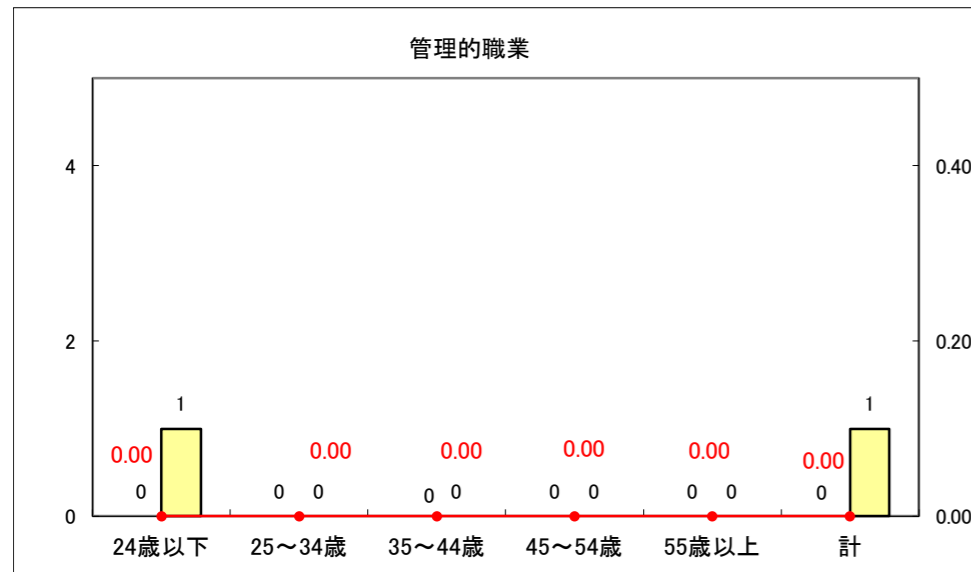

求人・求職バランスシート（常用+常用パート）〔ハローワーク野辺地〕

平成28年7月