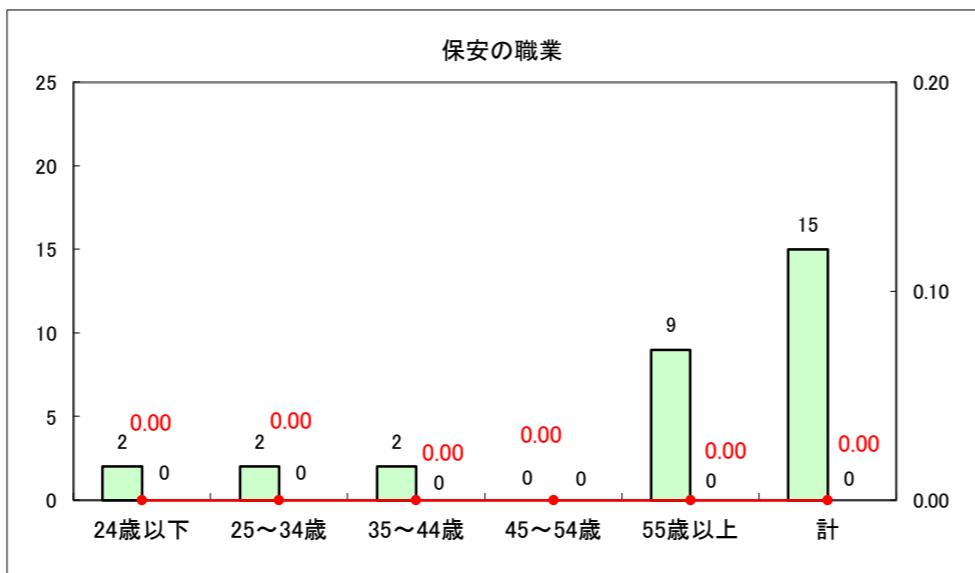

求人・求職バランスシート（常用+常用パート）〔ハローワーク黒石〕

平成28年7月