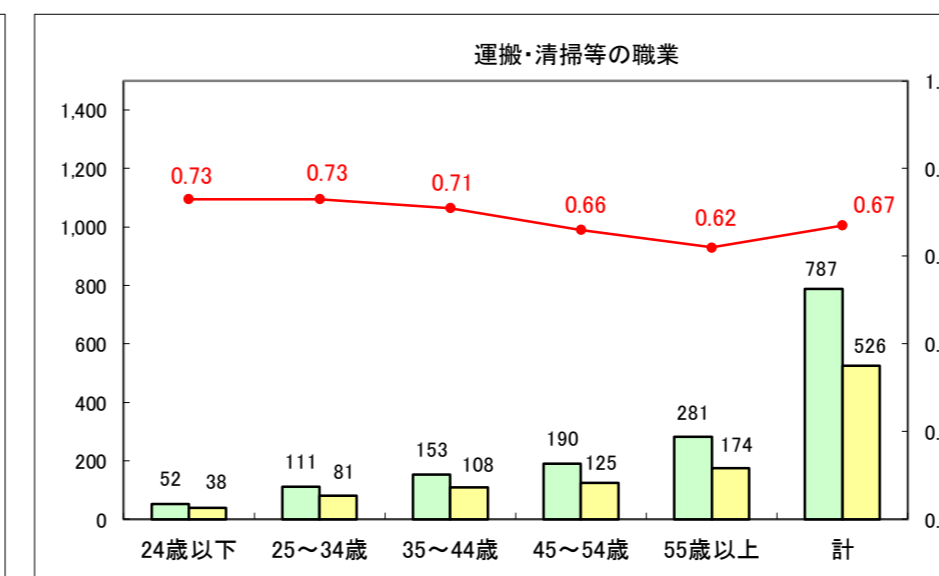

求人・求職バランスシート（常用+常用パート）〔ハローワーク青森〕

平成28年7月

求人・求職バランスシート（常用+常用パート）〔ハローワーク八戸〕

平成28年7月

求人・求職バランスシート（常用＋常用パート）〔ハローワーク弘前〕

平成28年7月

求人・求職バランスシート（常用+常用パート）〔ハローワークむつ〕

平成28年7月