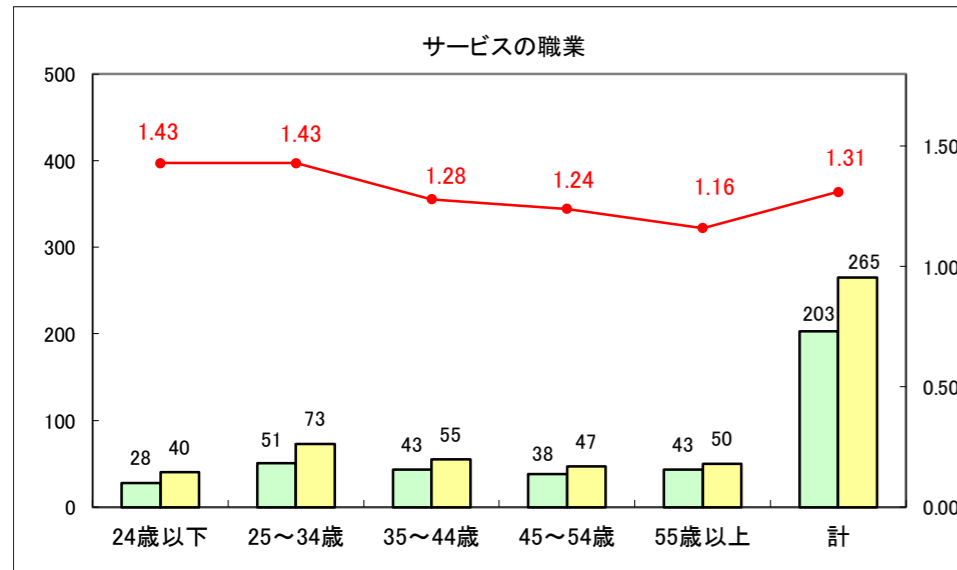

求人・求職バランスシート（常用+常用パート）〔ハローワーク野辺地〕

平成28年7月

求人・求職バランスシート（常用+常用パート）〔ハローワーク五所川原〕

平成28年7月

求人・求職バランスシート（常用+常用パート）〔ハローワーク三沢〕

平成28年7月

求人・求職バランスシート（常用＋常用パート）〔ハローワーク＋和田〕

平成28年7月