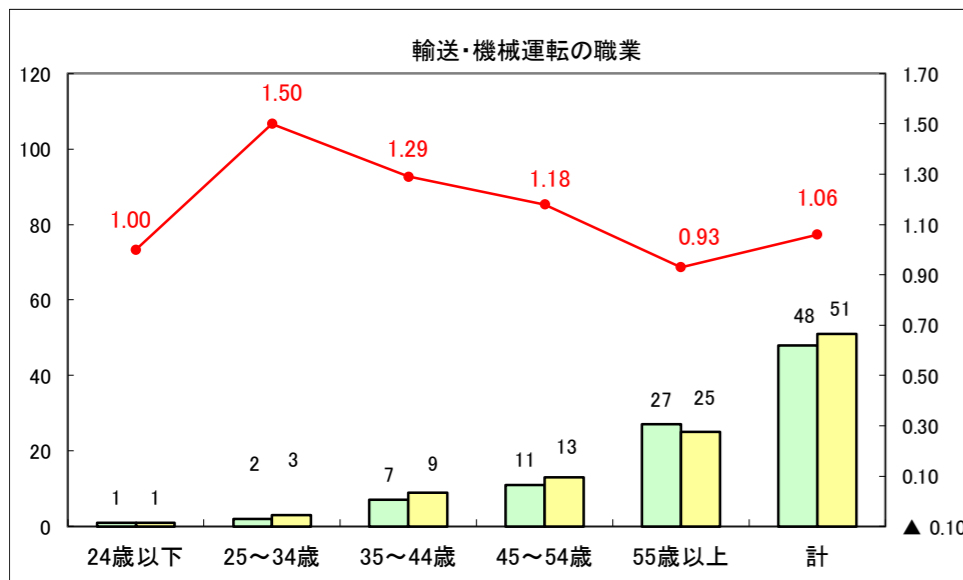

求人・求職バランスシート（常用+常用パート）〔ハローワーク青森〕

平成28年7月

求人・求職バランスシート（常用+常用パート）〔ハローワーク八戸〕

平成28年7月

求人・求職バランスシート（常用＋常用パート）〔ハローワーク弘前〕

平成28年7月

求人・求職バランスシート（常用+常用パート）〔ハローワークむつ〕

平成28年7月