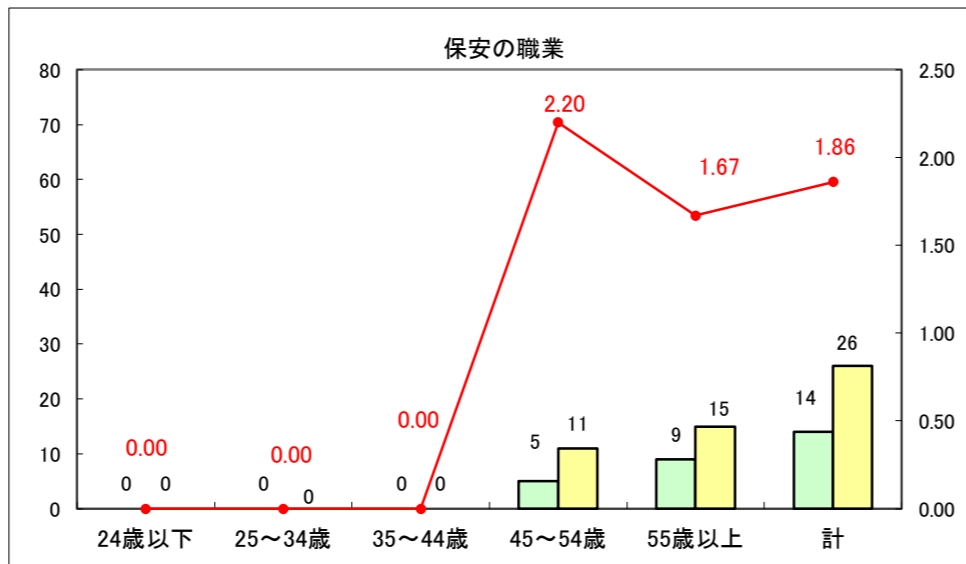

求人・求職バランスシート（常用+常用パート）〔ハローワーク五所川原〕

平成28年7月