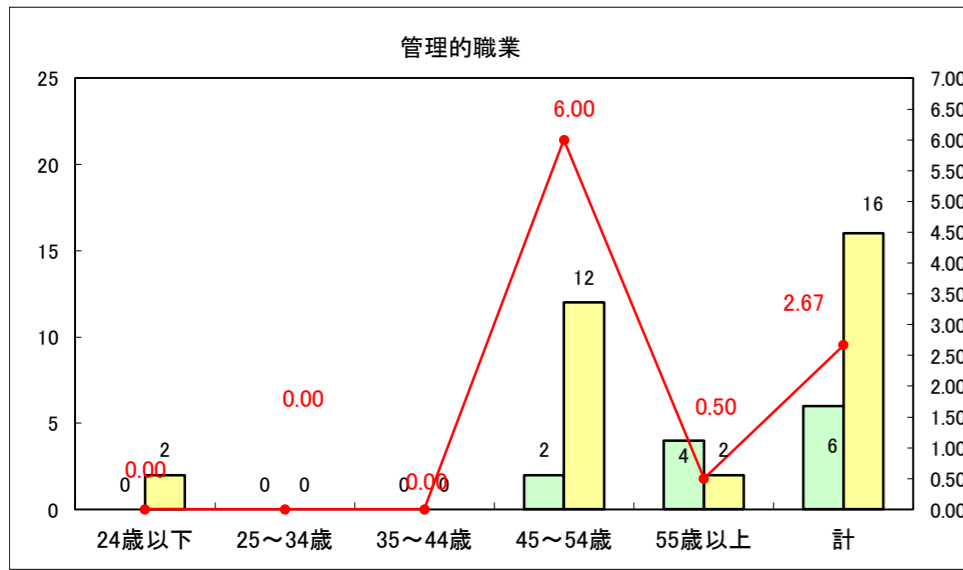

求人・求職バランスシート（常用+常用パート）〔ハローワーク青森〕

平成28年7月

求人・求職バランスシート（常用+常用パート）〔ハローワーク八戸〕

平成28年7月

求人・求職バランスシート（常用＋常用パート）〔ハローワーク弘前〕

平成28年7月

求人・求職バランスシート（常用+常用パート）〔ハローワークむつ〕

平成28年7月