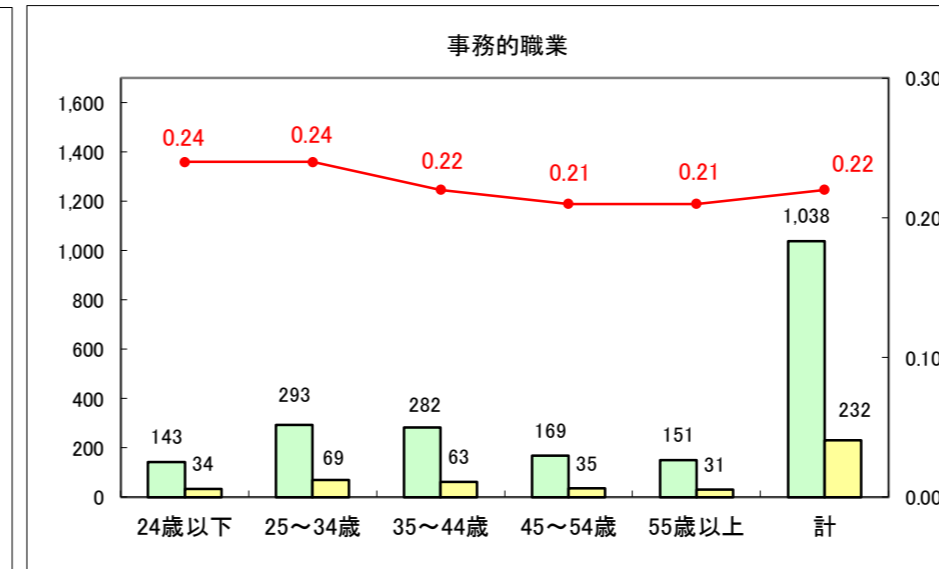

求人・求職バランスシート（常用+常用パート）〔ハローワーク青森〕

平成28年7月

求人・求職バランスシート（常用+常用パート）〔ハローワーク八戸〕

平成28年7月

求人・求職バランスシート（常用＋常用パート）〔ハローワーク弘前〕

平成28年7月

求人・求職バランスシート（常用+常用パート）〔ハローワークむつ〕

平成28年7月