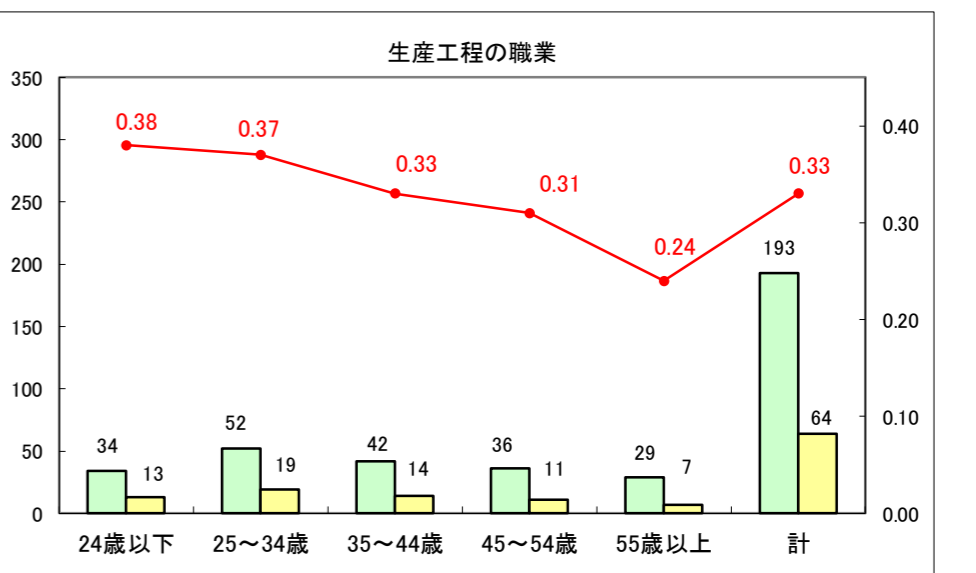

求人・求職バランスシート（常用+常用パート）〔ハローワーク黒石〕

平成28年7月