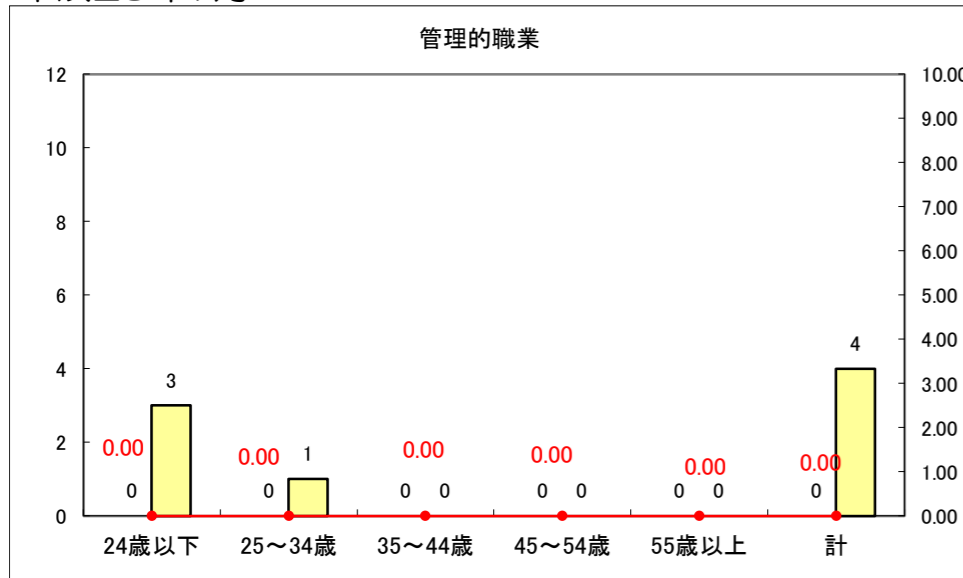

求人・求職バランスシート（常用+常用パート）〔ハローワーク野辺地〕

平成28年7月

求人・求職バランスシート（常用+常用パート）〔ハローワーク五所川原〕

平成28年7月

求人・求職バランスシート（常用+常用パート）〔ハローワーク三沢〕

平成28年7月

求人・求職バランスシート（常用＋常用パート）〔ハローワーク＋和田〕

平成28年7月