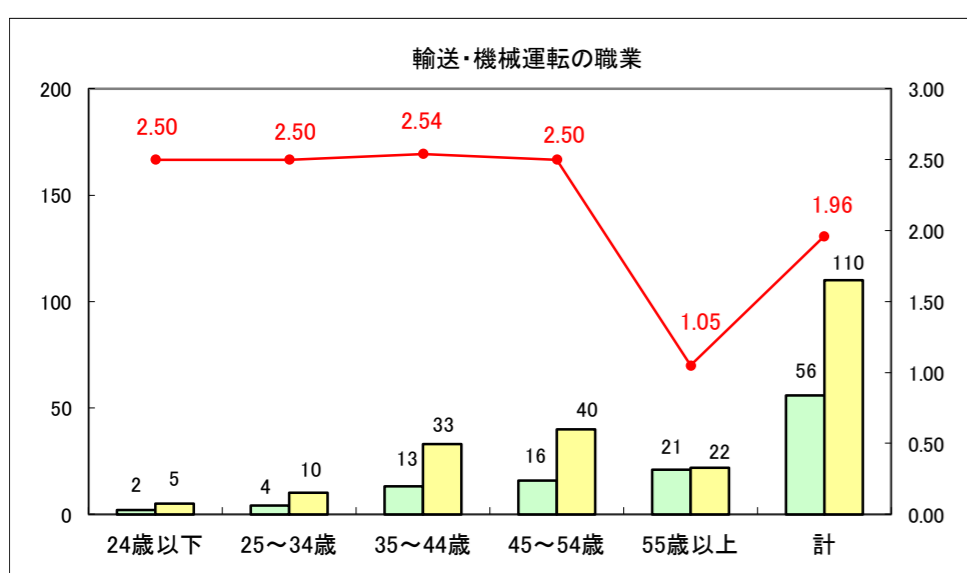

求人・求職バランスシート（常用+常用パート）〔ハローワーク黒石〕

平成28年7月