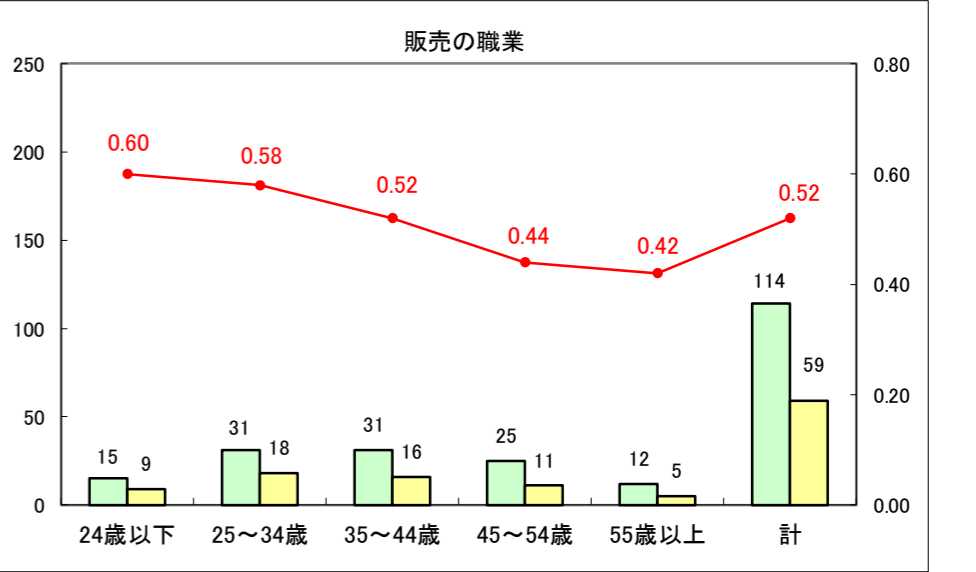

求人・求職バランスシート（常用+常用パート）〔ハローワーク黒石〕

平成28年7月