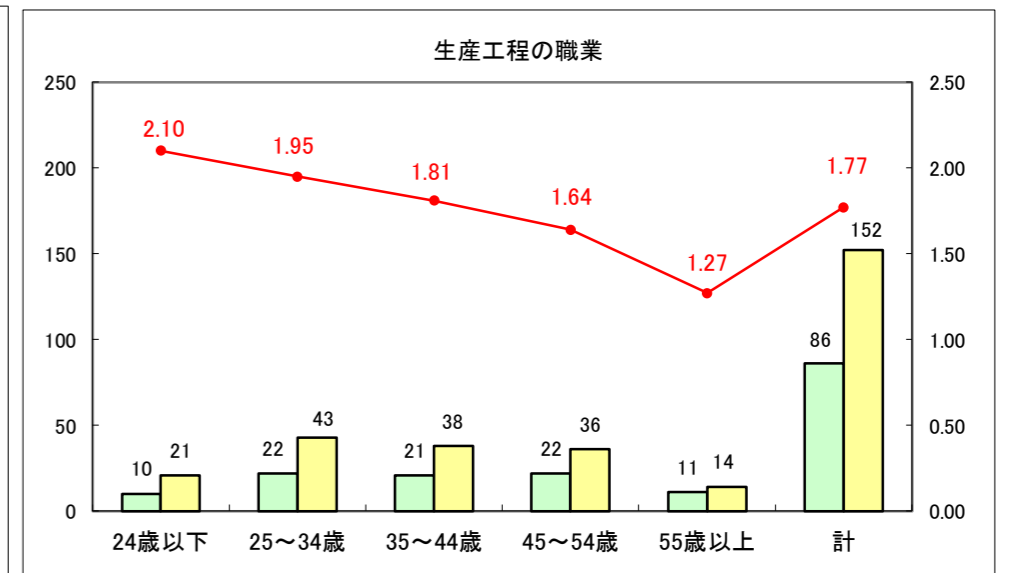

求人・求職バランスシート（常用+常用パート）〔ハローワーク野辺地〕

平成28年7月