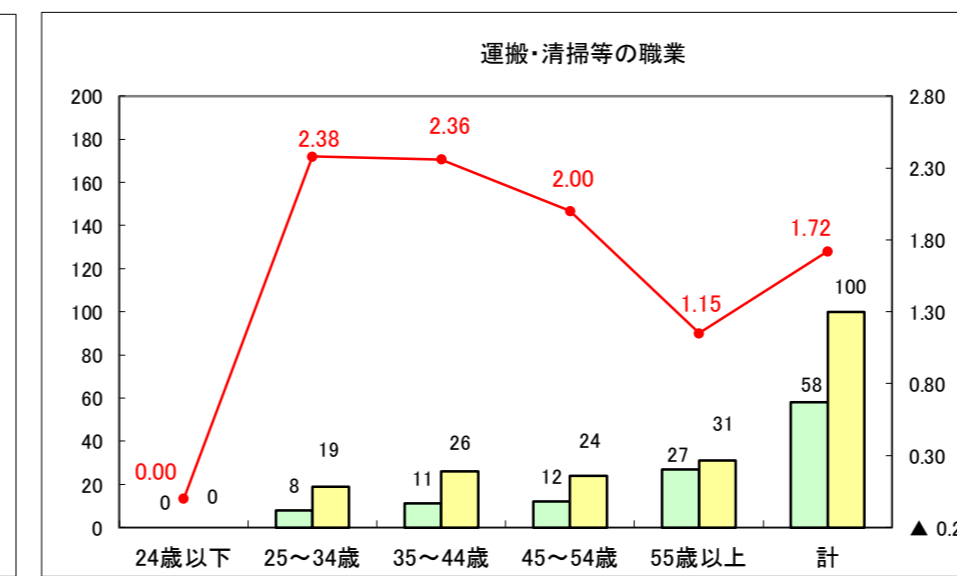

求人・求職バランスシート（常用+常用パート）〔ハローワーク野辺地〕

平成28年7月

求人・求職バランスシート（常用+常用パート）〔ハローワーク五所川原〕

平成28年7月

求人・求職バランスシート（常用+常用パート）〔ハローワーク三沢〕

平成28年7月

求人・求職バランスシート（常用＋常用パート）〔ハローワーク＋和田〕

平成28年7月