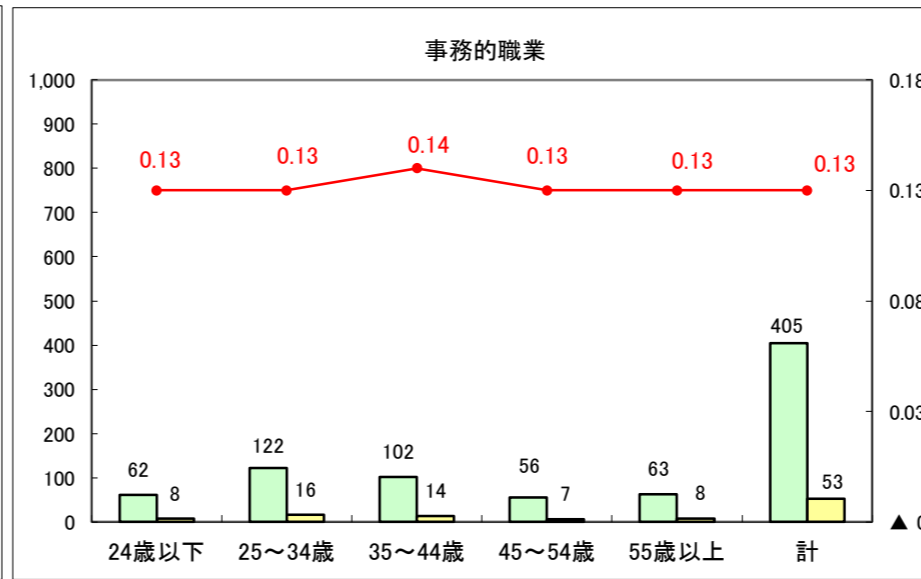

求人・求職バランスシート（常用+常用パート）〔ハローワーク五所川原〕

平成28年7月