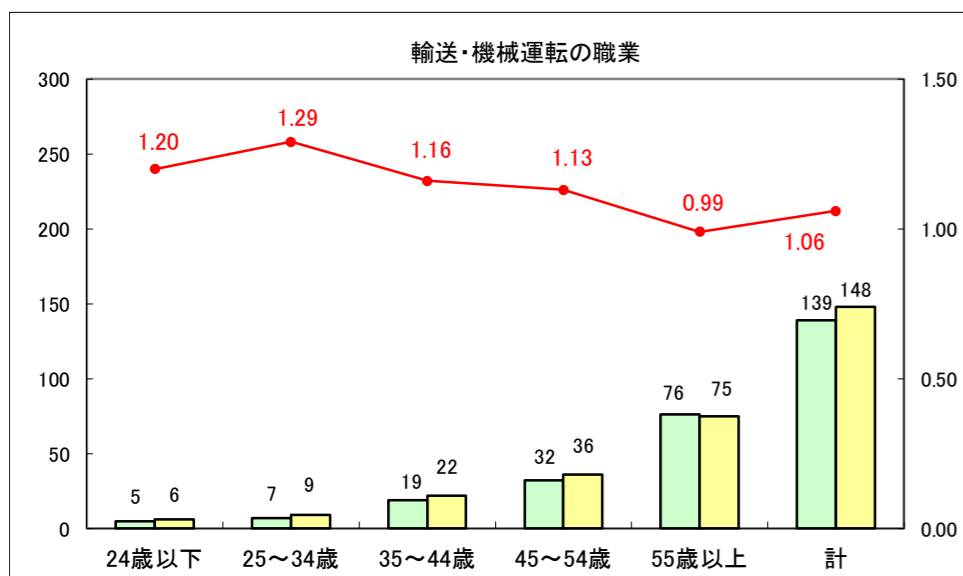

求人・求職バランスシート（常用+常用パート）〔ハローワーク青森〕

平成28年7月

求人・求職バランスシート（常用+常用パート）〔ハローワーク八戸〕

平成28年7月

求人・求職バランスシート（常用＋常用パート）〔ハローワーク弘前〕

平成28年7月

求人・求職バランスシート（常用+常用パート）〔ハローワークむつ〕

平成28年7月