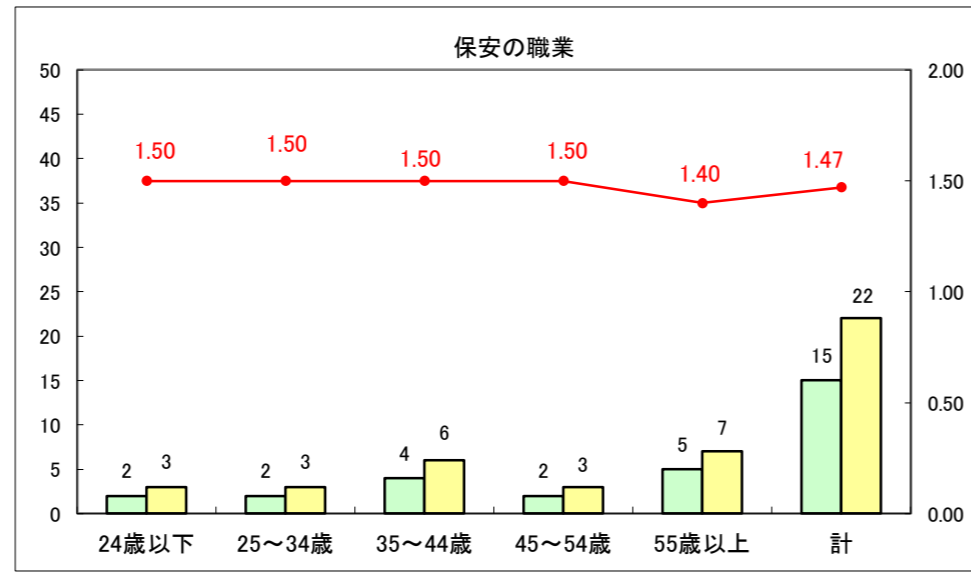

求人・求職バランスシート（常用+常用パート）〔ハローワーク青森〕

平成28年7月

求人・求職バランスシート（常用+常用パート）〔ハローワーク八戸〕

平成28年7月

求人・求職バランスシート（常用＋常用パート）〔ハローワーク弘前〕

平成28年7月

求人・求職バランスシート（常用+常用パート）〔ハローワークむつ〕

平成28年7月