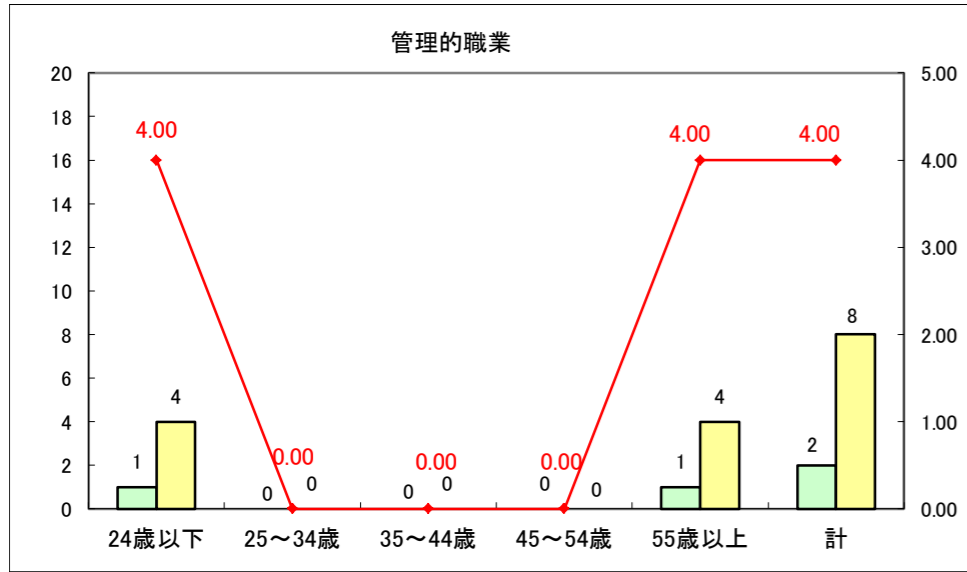

求人・求職バランスシート（常用+常用パート）〔ハローワーク黒石〕

平成28年7月