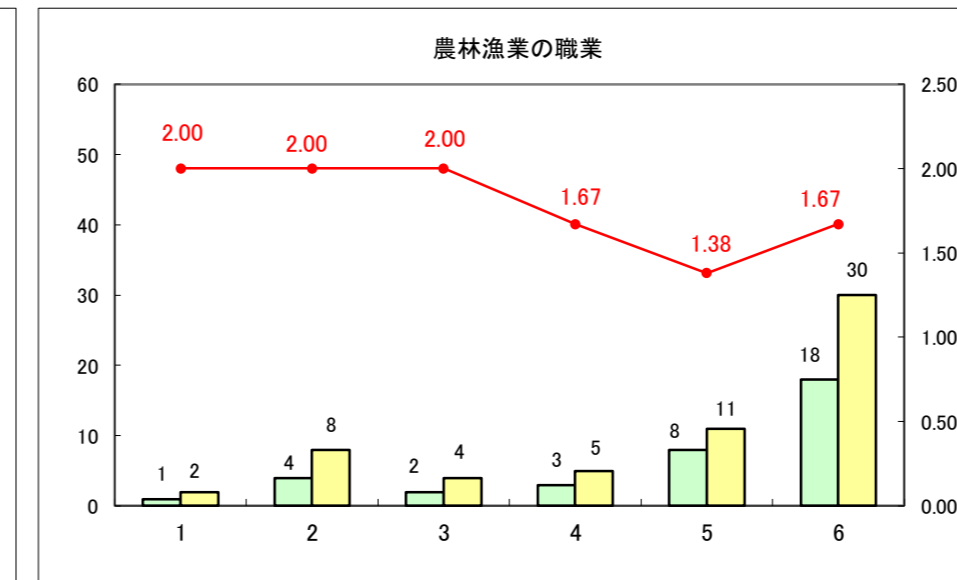

求人・求職バランスシート（常用+常用パート）〔ハローワーク野辺地〕

平成28年7月

求人・求職バランスシート（常用+常用パート）〔ハローワーク五所川原〕

平成28年7月

求人・求職バランスシート（常用+常用パート）〔ハローワーク三沢〕

平成28年7月

求人・求職バランスシート（常用＋常用パート）〔ハローワーク＋和田〕

平成28年7月