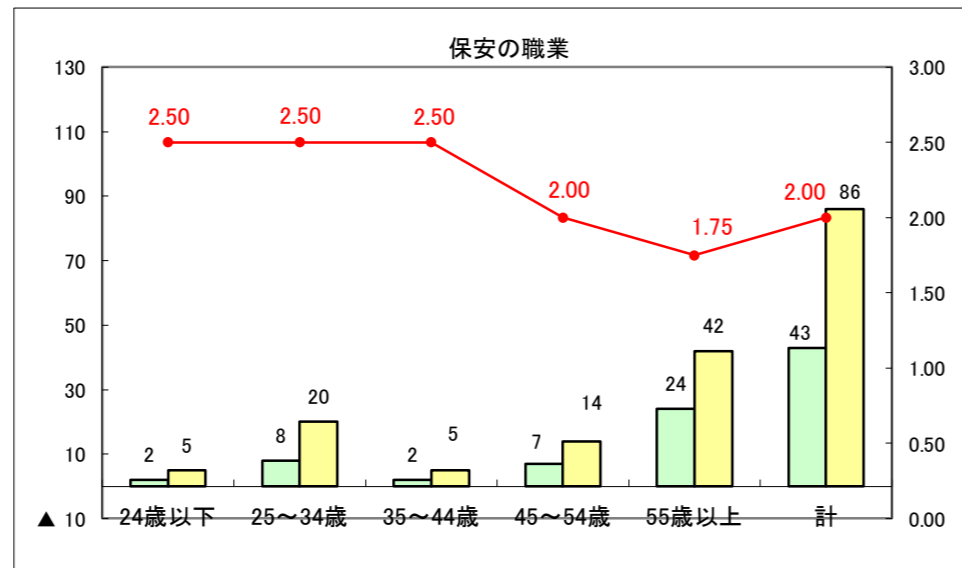

求人・求職バランスシート（常用+常用パート）〔ハローワーク青森〕

平成28年7月

求人・求職バランスシート（常用+常用パート）〔ハローワーク八戸〕

平成28年7月

求人・求職バランスシート（常用＋常用パート）〔ハローワーク弘前〕

平成28年7月

求人・求職バランスシート（常用+常用パート）〔ハローワークむつ〕

平成28年7月