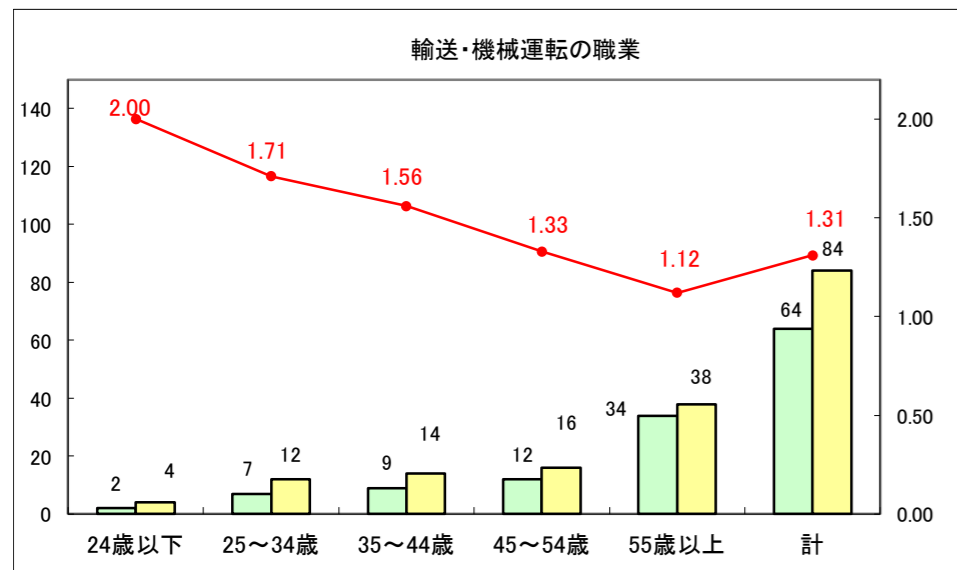

求人・求職バランスシート（常用+常用パート）〔ハローワーク野辺地〕

平成28年7月

求人・求職バランスシート（常用+常用パート）〔ハローワーク五所川原〕

平成28年7月

求人・求職バランスシート（常用+常用パート）〔ハローワーク三沢〕

平成28年7月

求人・求職バランスシート（常用＋常用パート）〔ハローワーク＋和田〕

平成28年7月