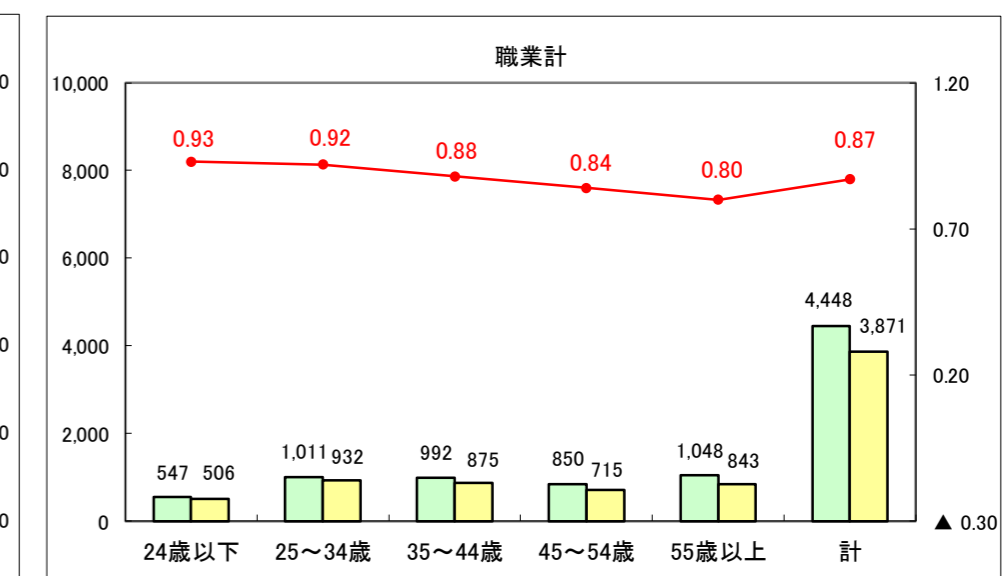

求人・求職バランスシート（常用+常用パート）〔ハローワーク青森〕

平成28年7月

求人・求職バランスシート（常用+常用パート）〔ハローワーク八戸〕

平成28年7月

求人・求職バランスシート（常用＋常用パート）〔ハローワーク弘前〕

平成28年7月

求人・求職バランスシート（常用+常用パート）〔ハローワークむつ〕

平成28年7月