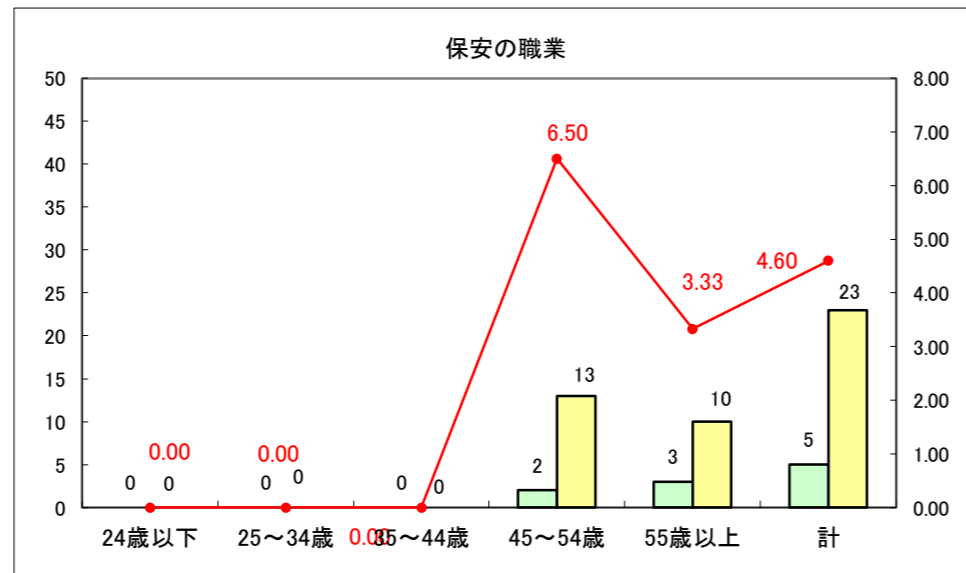

求人・求職バランスシート（常用+常用パート）〔ハローワーク野辺地〕

平成28年7月