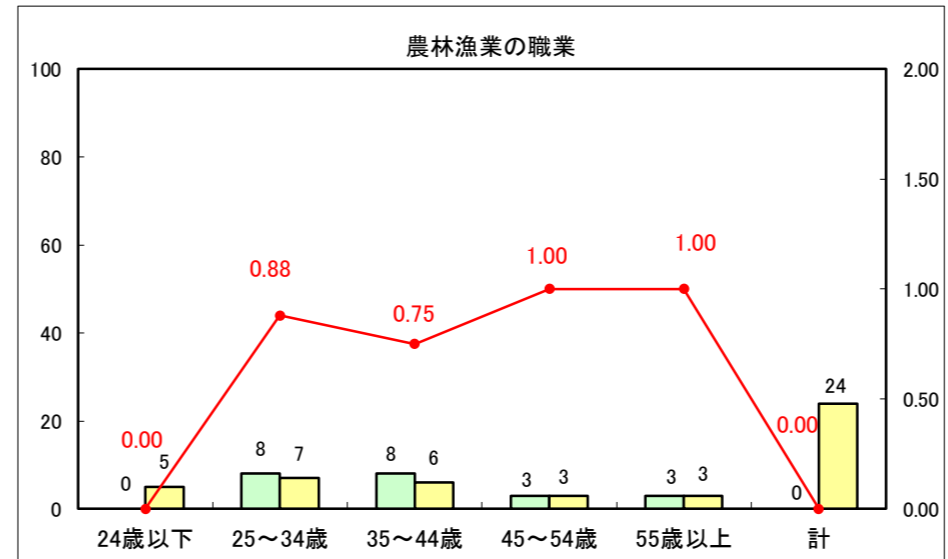

求人・求職バランスシート（常用+常用パート）〔ハローワーク青森〕

平成28年7月

求人・求職バランスシート（常用+常用パート）〔ハローワーク八戸〕

平成28年7月

求人・求職バランスシート（常用＋常用パート）〔ハローワーク弘前〕

平成28年7月

求人・求職バランスシート（常用+常用パート）〔ハローワークむつ〕

平成28年7月