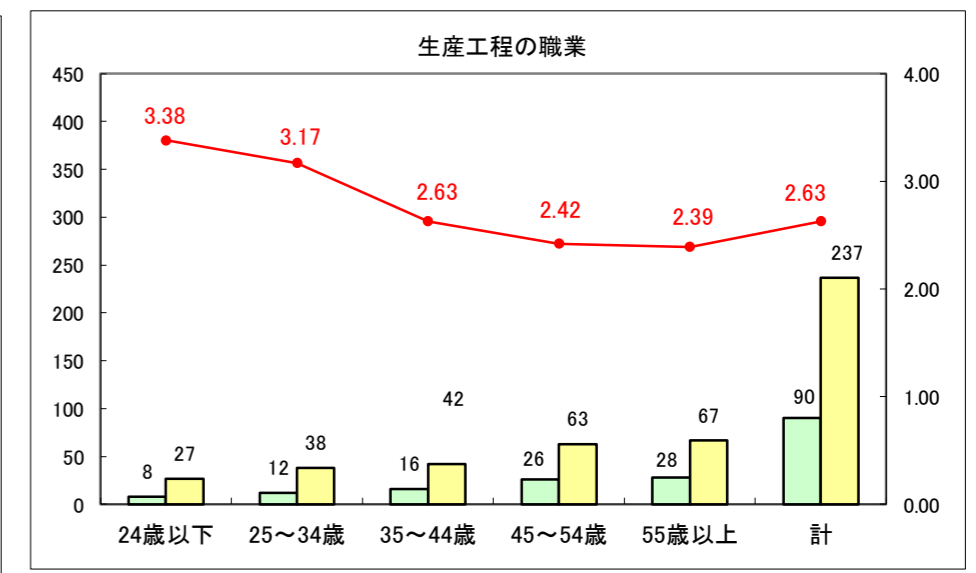

求人・求職バランスシート（常用+常用パート）〔ハローワーク青森〕

平成28年7月

求人・求職バランスシート（常用+常用パート）〔ハローワーク八戸〕

平成28年7月

求人・求職バランスシート（常用＋常用パート）〔ハローワーク弘前〕

平成28年7月

求人・求職バランスシート（常用+常用パート）〔ハローワークむつ〕

平成28年7月