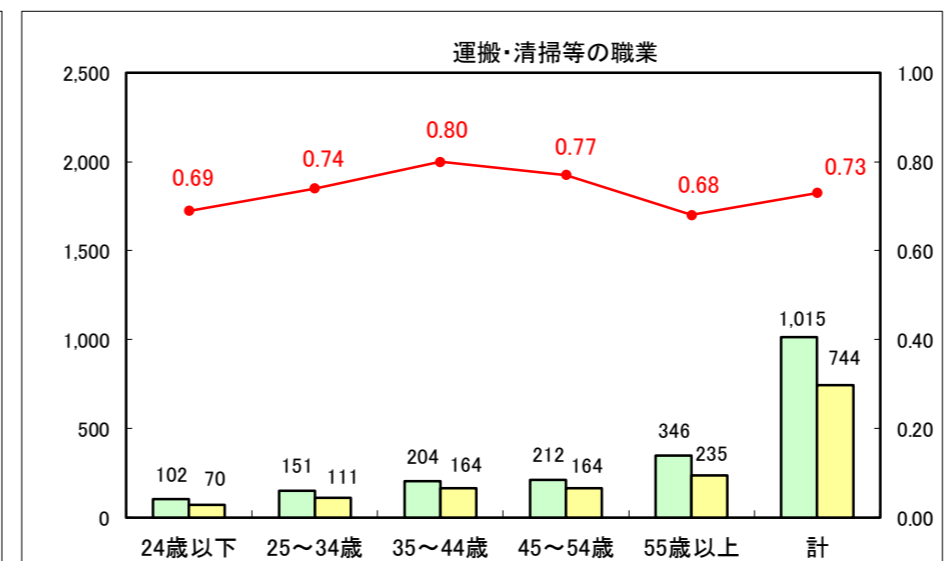

求人・求職バランスシート（常用+常用パート）〔ハローワーク青森〕

平成28年7月

求人・求職バランスシート（常用+常用パート）〔ハローワーク八戸〕

平成28年7月

求人・求職バランスシート（常用＋常用パート）〔ハローワーク弘前〕

平成28年7月

求人・求職バランスシート（常用+常用パート）〔ハローワークむつ〕

平成28年7月