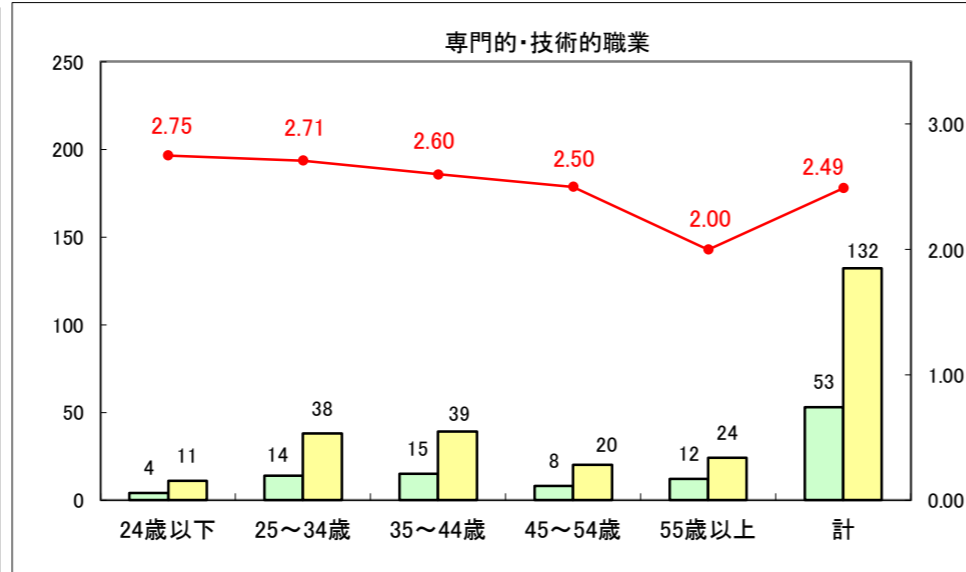

求人・求職バランスシート（常用+常用パート）〔ハローワーク野辺地〕

平成28年7月