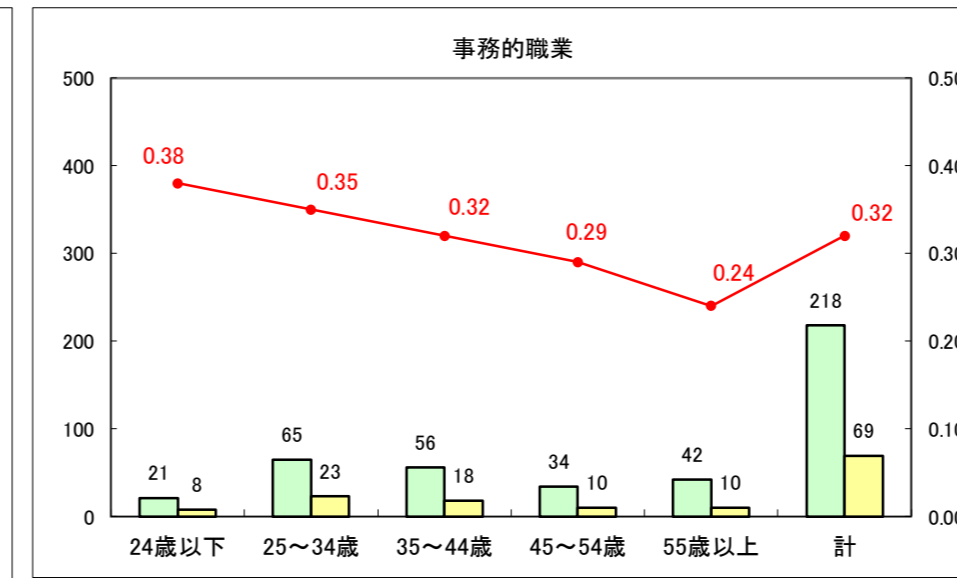

求人・求職バランスシート（常用+常用パート）〔ハローワーク野辺地〕

平成28年7月

求人・求職バランスシート（常用+常用パート）〔ハローワーク五所川原〕

平成28年7月

求人・求職バランスシート（常用+常用パート）〔ハローワーク三沢〕

平成28年7月

求人・求職バランスシート（常用＋常用パート）〔ハローワーク＋和田〕

平成28年7月