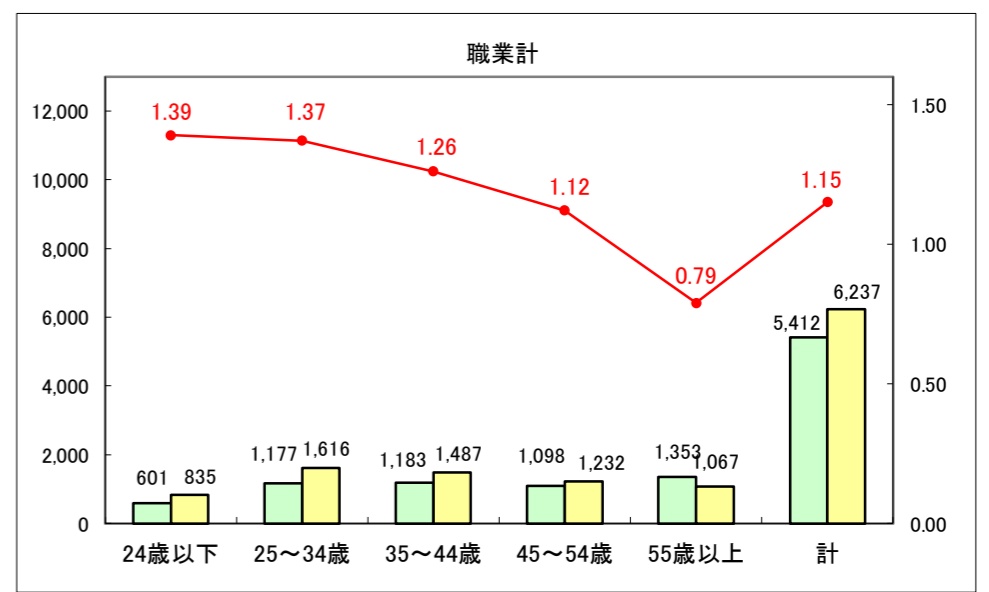

求人・求職バランスシート（常用+常用パート）〔ハローワーク青森〕

平成28年7月

求人・求職バランスシート（常用+常用パート）〔ハローワーク八戸〕

平成28年7月

求人・求職バランスシート（常用＋常用パート）〔ハローワーク弘前〕

平成28年7月

求人・求職バランスシート（常用+常用パート）〔ハローワークむつ〕

平成28年7月