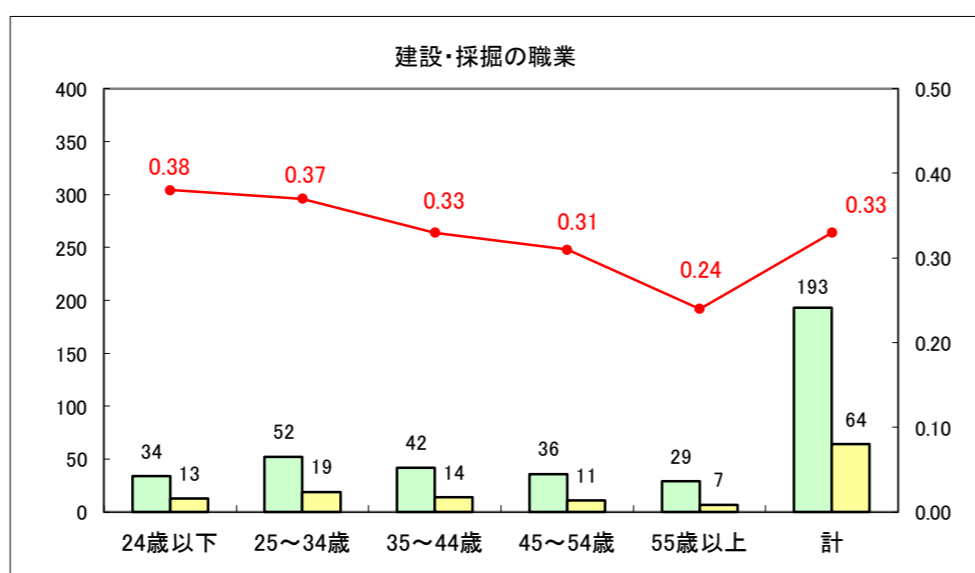

求人・求職バランスシート（常用+常用パート）〔ハローワーク黒石〕

平成28年7月