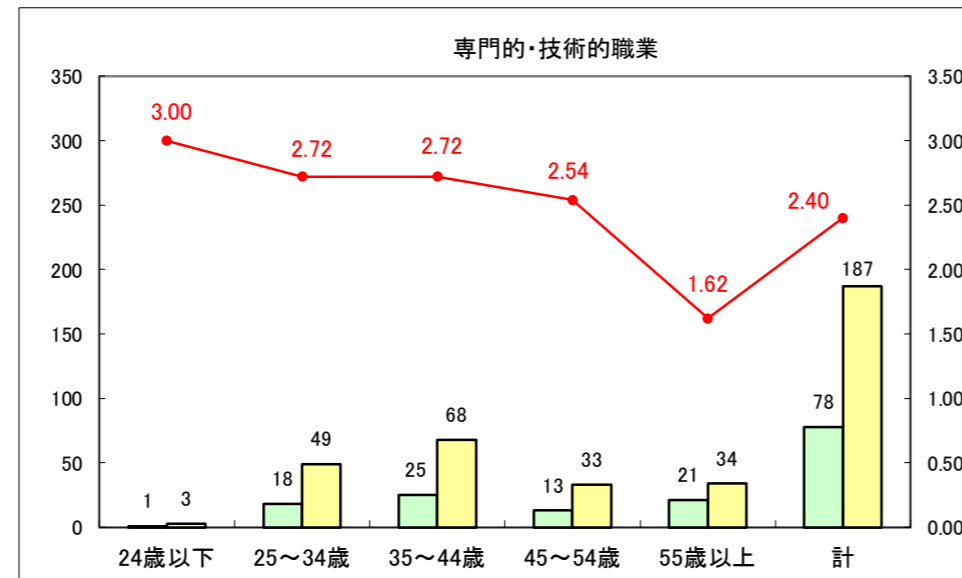

求人・求職バランスシート（常用+常用パート）〔ハローワーク野辺地〕

平成28年7月

求人・求職バランスシート（常用+常用パート）〔ハローワーク五所川原〕

平成28年7月

求人・求職バランスシート（常用+常用パート）〔ハローワーク三沢〕

平成28年7月

求人・求職バランスシート（常用＋常用パート）〔ハローワーク＋和田〕

平成28年7月