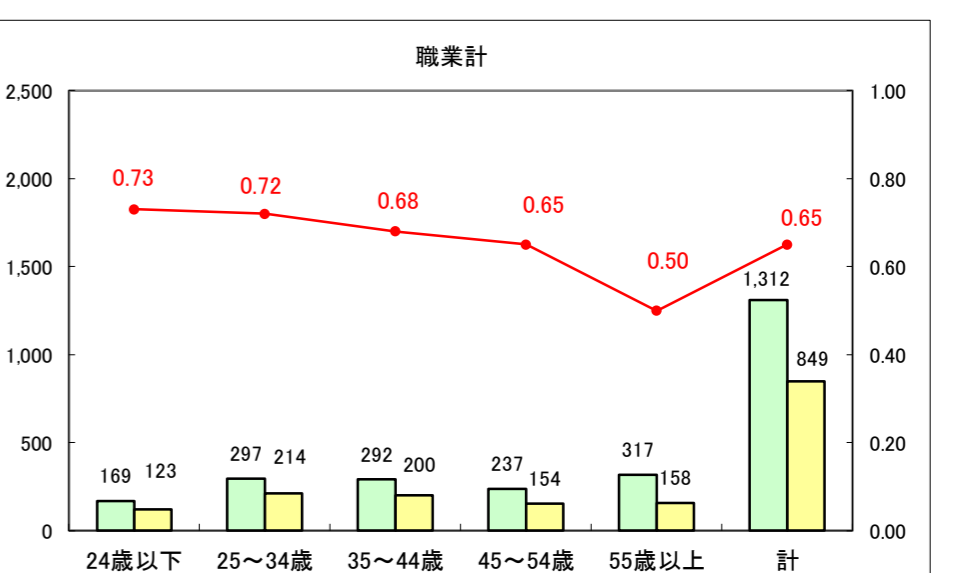

求人・求職バランスシート（常用+常用パート）〔ハローワーク黒石〕

平成28年7月