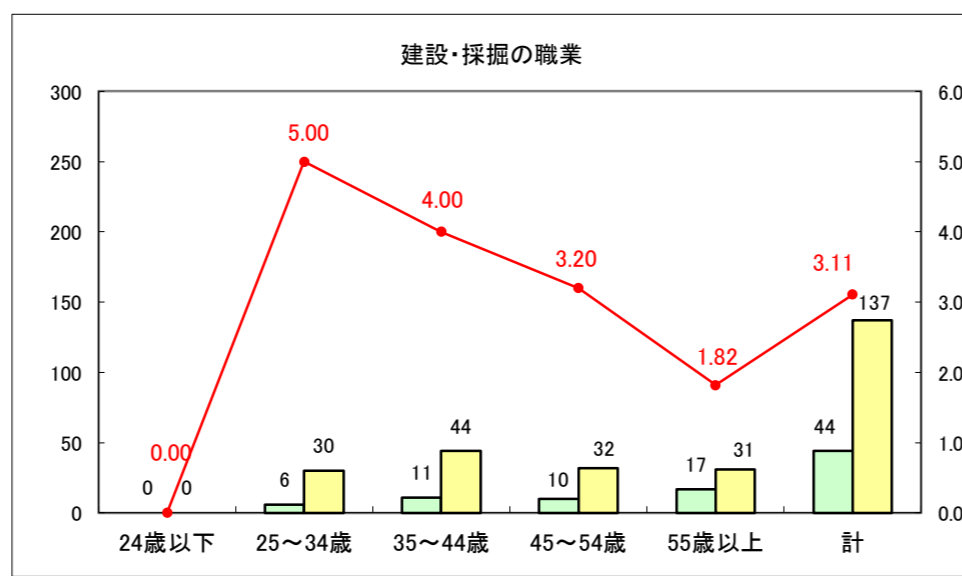

求人・求職バランスシート（常用+常用パート）〔ハローワーク野辺地〕

平成28年7月

求人・求職バランスシート（常用+常用パート）〔ハローワーク五所川原〕

平成28年7月

求人・求職バランスシート（常用+常用パート）〔ハローワーク三沢〕

平成28年7月

求人・求職バランスシート（常用＋常用パート）〔ハローワーク＋和田〕

平成28年7月