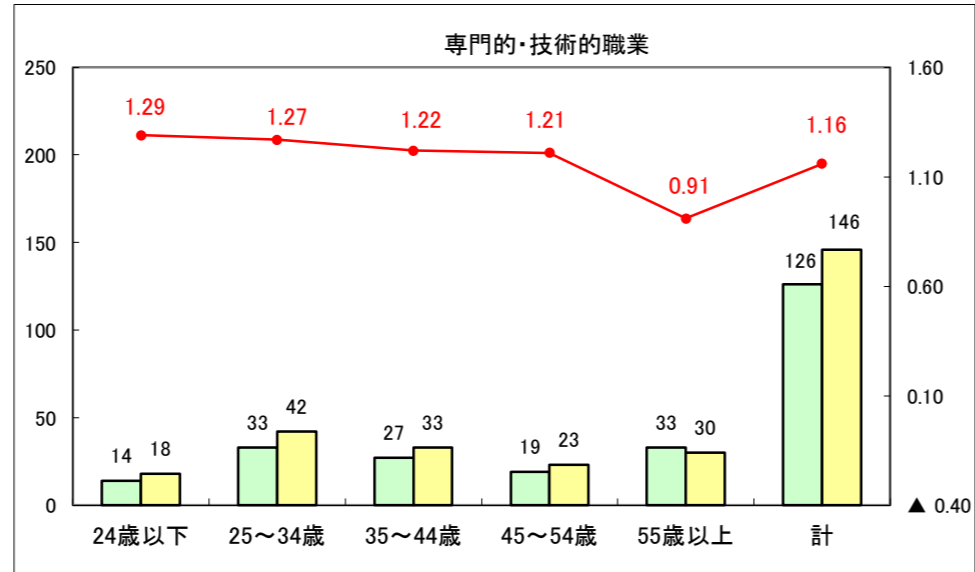

求人・求職バランスシート（常用+常用パート）〔ハローワーク黒石〕

平成28年7月