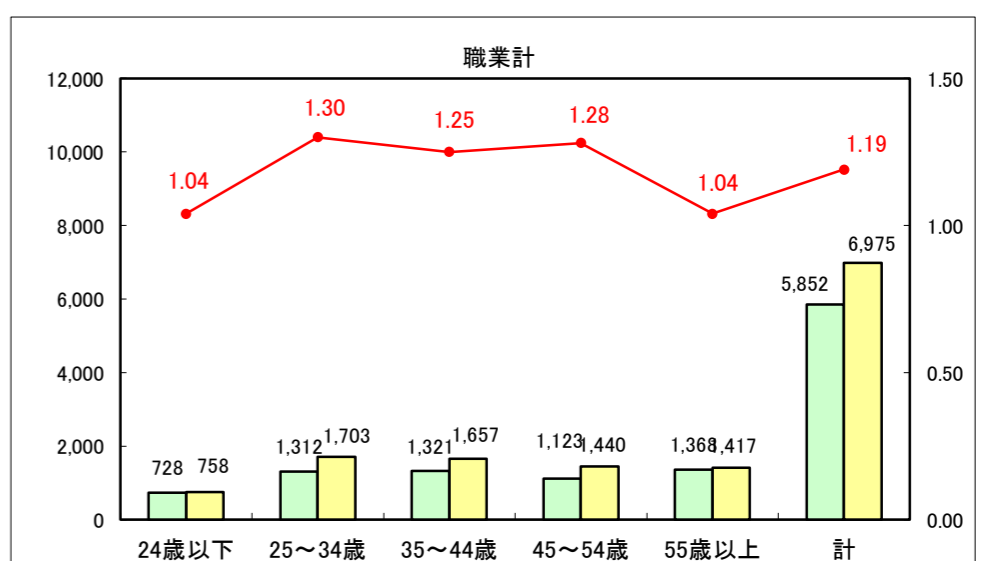

求人・求職バランスシート（常用+常用パート）〔ハローワーク青森〕

平成28年7月

求人・求職バランスシート（常用+常用パート）〔ハローワーク八戸〕

平成28年7月

求人・求職バランスシート（常用＋常用パート）〔ハローワーク弘前〕

平成28年7月

求人・求職バランスシート（常用+常用パート）〔ハローワークむつ〕

平成28年7月