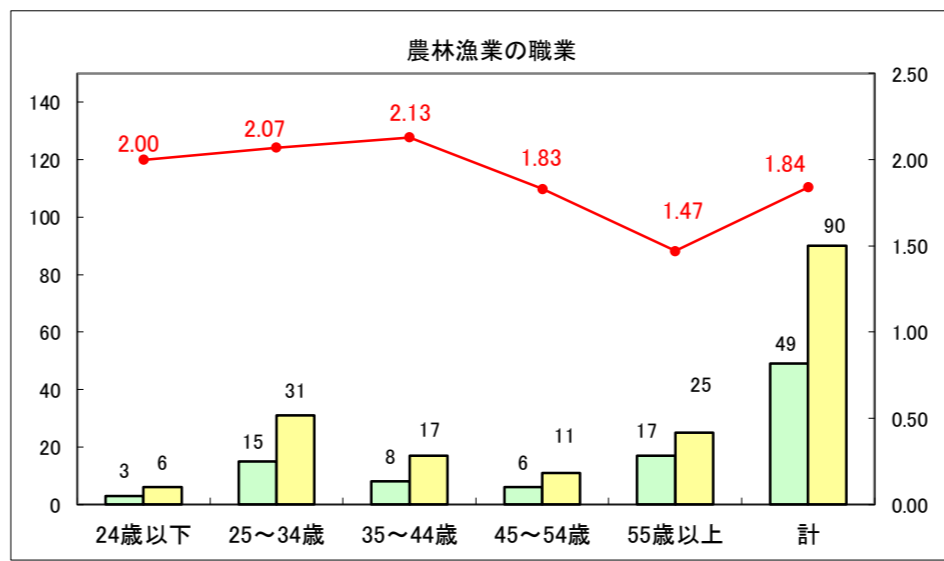

求人・求職バランスシート（常用+常用パート）〔ハローワーク青森〕

平成28年7月

求人・求職バランスシート（常用+常用パート）〔ハローワーク八戸〕

平成28年7月

求人・求職バランスシート（常用＋常用パート）〔ハローワーク弘前〕

平成28年7月

求人・求職バランスシート（常用+常用パート）〔ハローワークむつ〕

平成28年7月