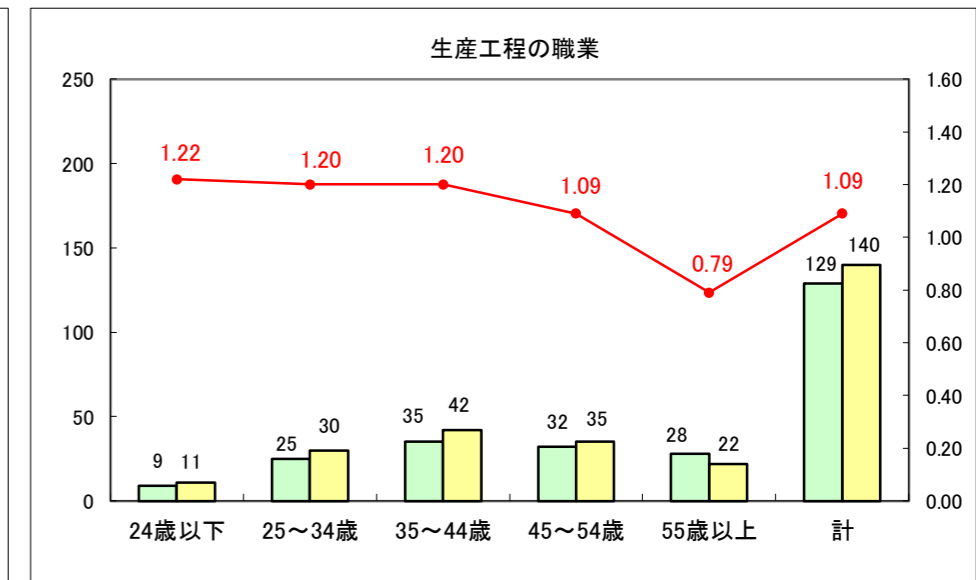

求人・求職バランスシート（常用+常用パート）〔ハローワーク野辺地〕

平成28年7月

求人・求職バランスシート（常用+常用パート）〔ハローワーク五所川原〕

平成28年7月

求人・求職バランスシート（常用+常用パート）〔ハローワーク三沢〕

平成28年7月

求人・求職バランスシート（常用＋常用パート）〔ハローワーク＋和田〕

平成28年7月