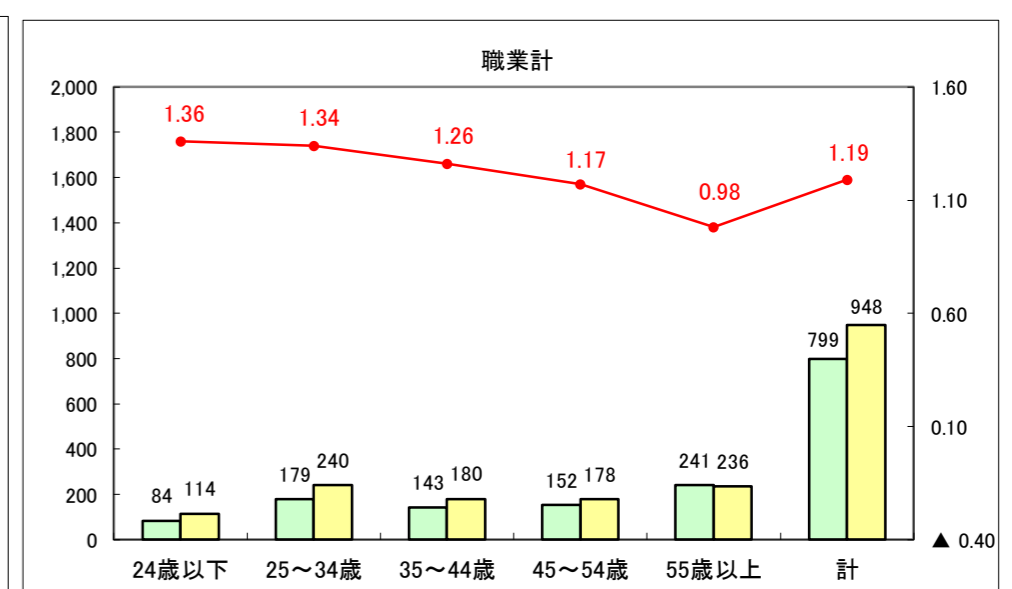

求人・求職バランスシート（常用+常用パート）〔ハローワーク野辺地〕

平成28年7月