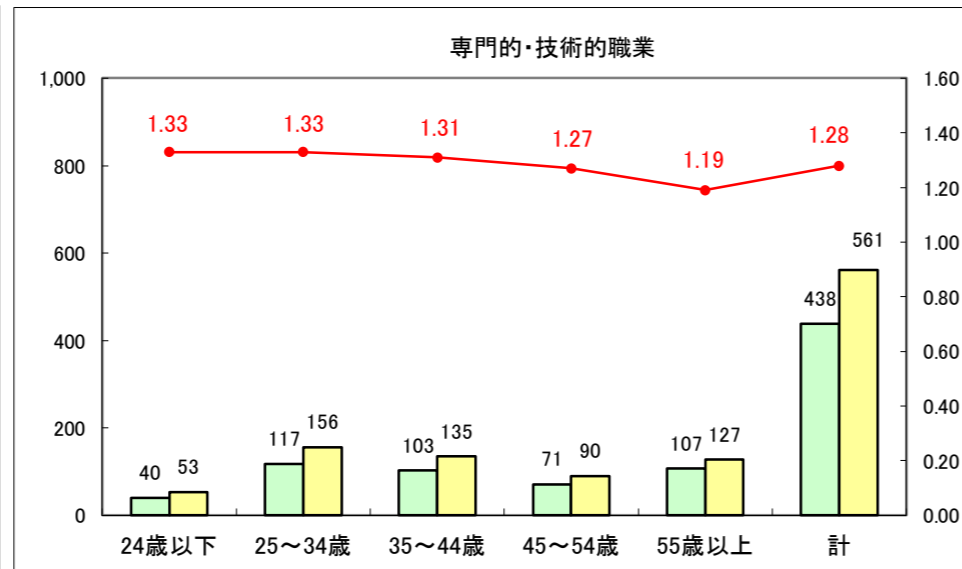

求人・求職バランスシート（常用+常用パート）〔ハローワーク青森〕

平成28年7月

求人・求職バランスシート（常用+常用パート）〔ハローワーク八戸〕

平成28年7月

求人・求職バランスシート（常用＋常用パート）〔ハローワーク弘前〕

平成28年7月

求人・求職バランスシート（常用+常用パート）〔ハローワークむつ〕

平成28年7月