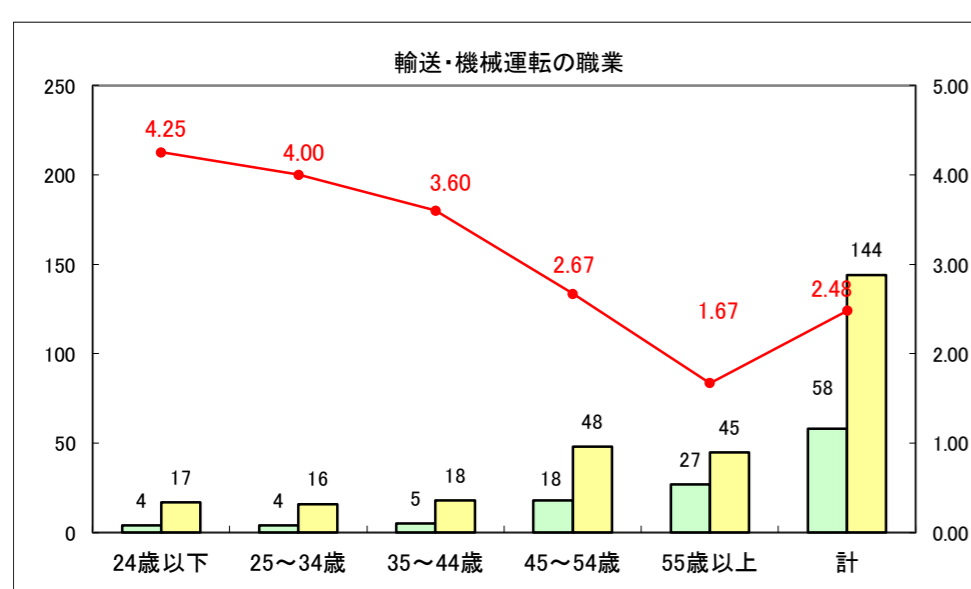

求人・求職バランスシート（常用+常用パート）〔ハローワーク野辺地〕

平成28年7月