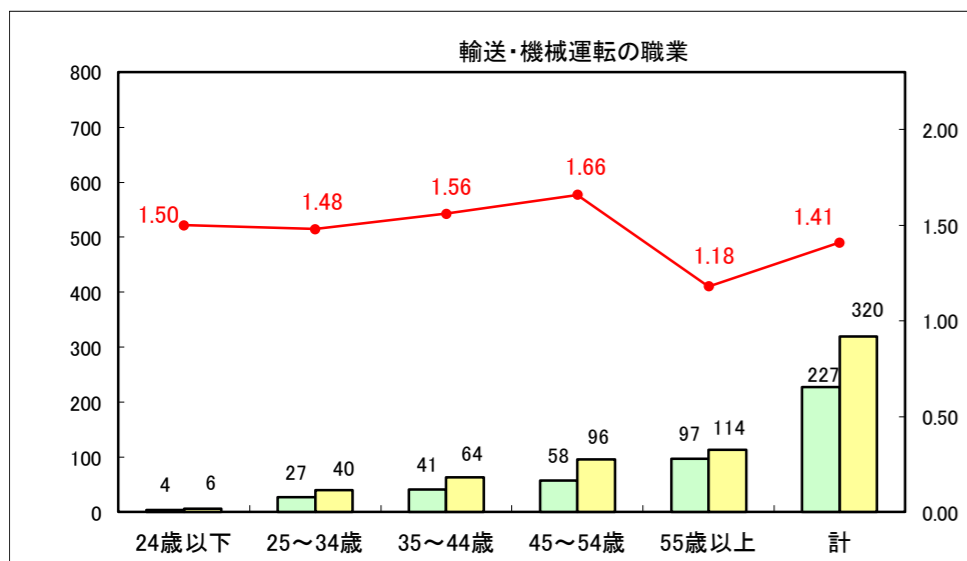

求人・求職バランスシート（常用+常用パート）〔ハローワーク青森〕

平成28年7月

求人・求職バランスシート（常用+常用パート）〔ハローワーク八戸〕

平成28年7月

求人・求職バランスシート（常用＋常用パート）〔ハローワーク弘前〕

平成28年7月

求人・求職バランスシート（常用+常用パート）〔ハローワークむつ〕

平成28年7月