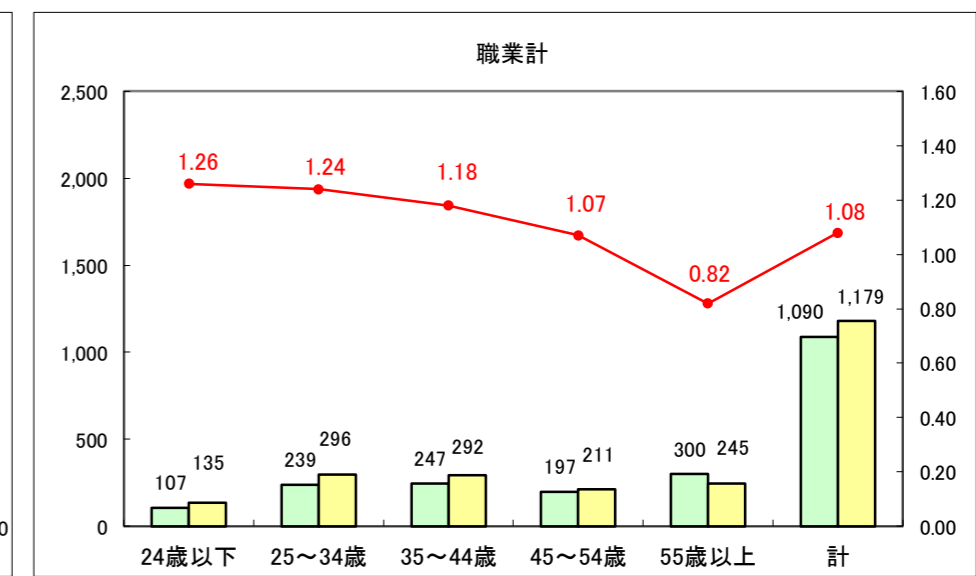

求人・求職バランスシート（常用+常用パート）〔ハローワーク野辺地〕

平成28年7月

求人・求職バランスシート（常用+常用パート）〔ハローワーク五所川原〕

平成28年7月

求人・求職バランスシート（常用+常用パート）〔ハローワーク三沢〕

平成28年7月

求人・求職バランスシート（常用＋常用パート）〔ハローワーク＋和田〕

平成28年7月