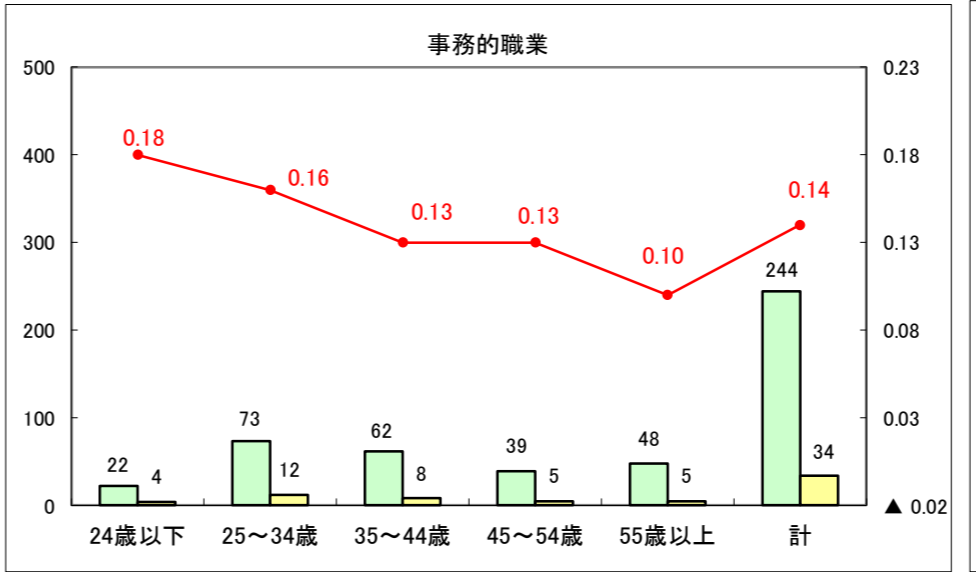

求人・求職バランスシート（常用+常用パート）〔ハローワーク黒石〕

平成28年7月