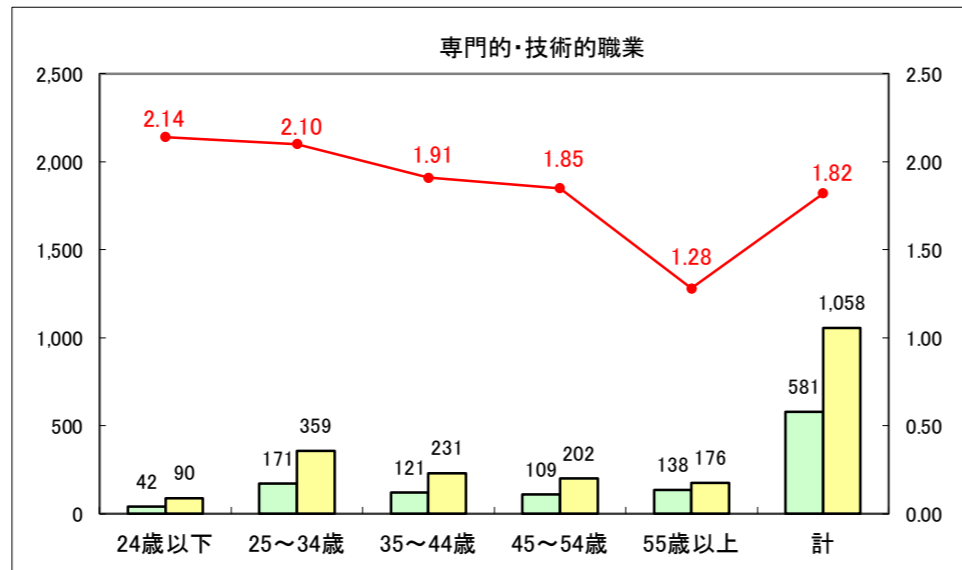

求人・求職バランスシート（常用+常用パート）〔ハローワーク青森〕

平成28年7月

求人・求職バランスシート（常用+常用パート）〔ハローワーク八戸〕

平成28年7月

求人・求職バランスシート（常用＋常用パート）〔ハローワーク弘前〕

平成28年7月

求人・求職バランスシート（常用+常用パート）〔ハローワークむつ〕

平成28年7月