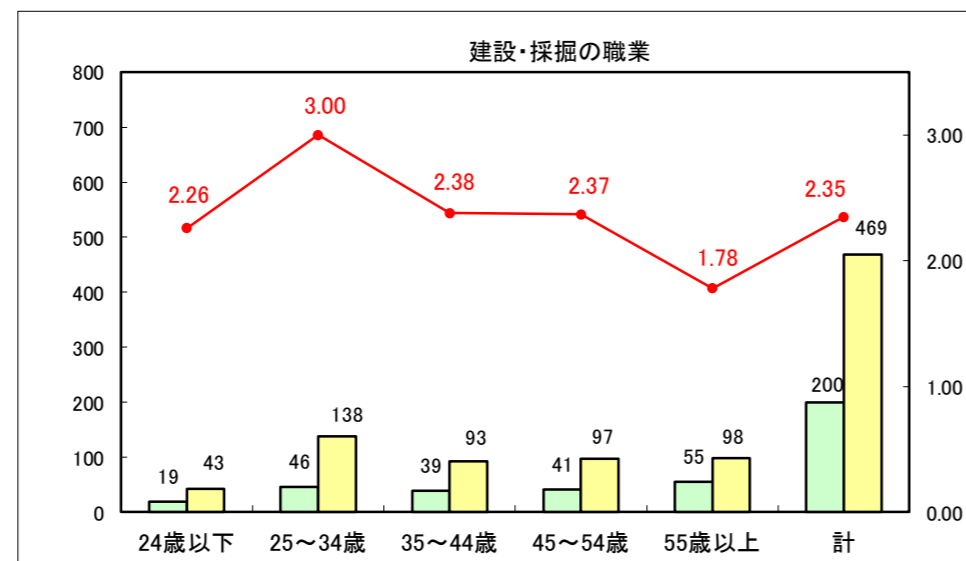

求人・求職バランスシート（常用+常用パート）〔ハローワーク青森〕

平成28年7月

求人・求職バランスシート（常用+常用パート）〔ハローワーク八戸〕

平成28年7月

求人・求職バランスシート（常用＋常用パート）〔ハローワーク弘前〕

平成28年7月

求人・求職バランスシート（常用+常用パート）〔ハローワークむつ〕

平成28年7月