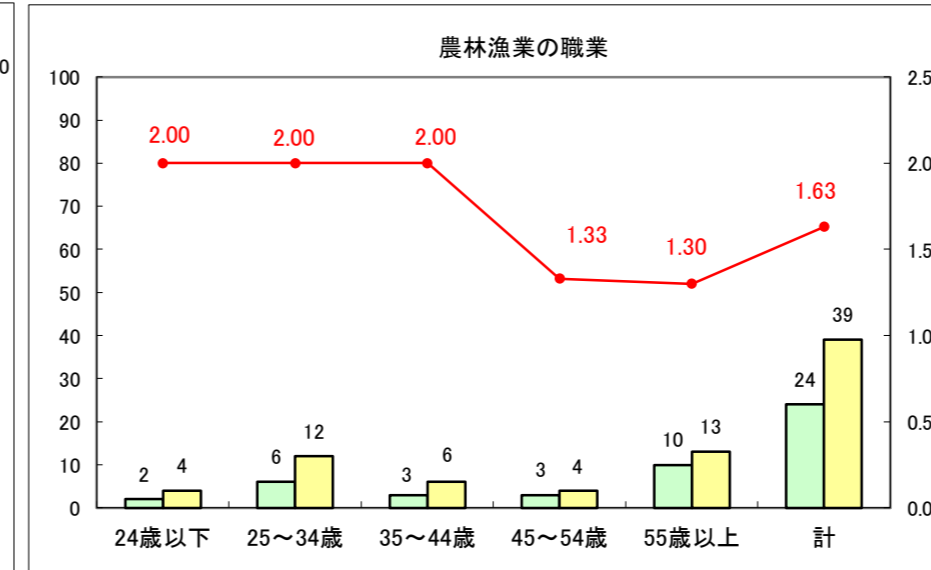

求人・求職バランスシート（常用+常用パート）〔ハローワーク野辺地〕

平成28年7月

求人・求職バランスシート（常用+常用パート）〔ハローワーク五所川原〕

平成28年7月

求人・求職バランスシート（常用+常用パート）〔ハローワーク三沢〕

平成28年7月

求人・求職バランスシート（常用＋常用パート）〔ハローワーク＋和田〕

平成28年7月