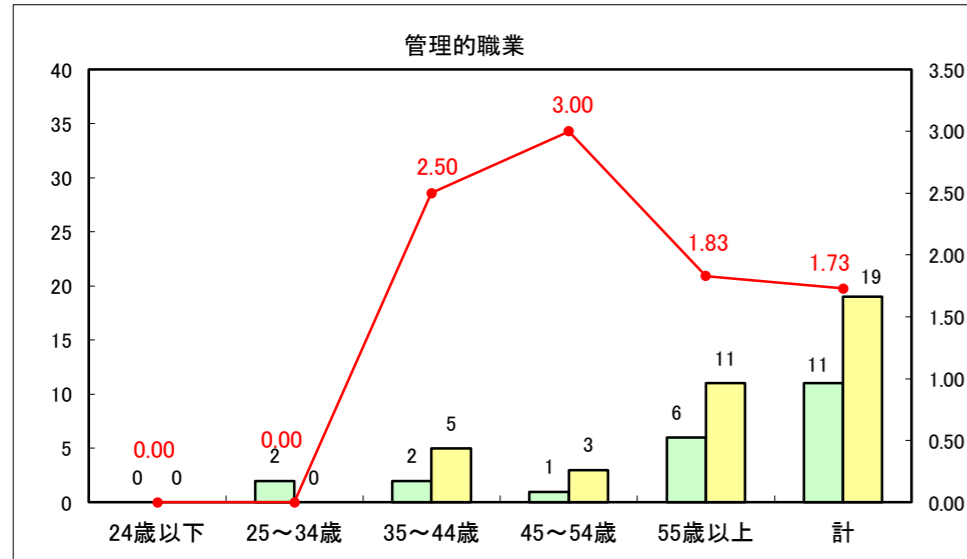

求人・求職バランスシート（常用+常用パート）〔ハローワーク青森〕

平成28年7月

求人・求職バランスシート（常用+常用パート）〔ハローワーク八戸〕

平成28年7月

求人・求職バランスシート（常用＋常用パート）〔ハローワーク弘前〕

平成28年7月

求人・求職バランスシート（常用+常用パート）〔ハローワークむつ〕

平成28年7月