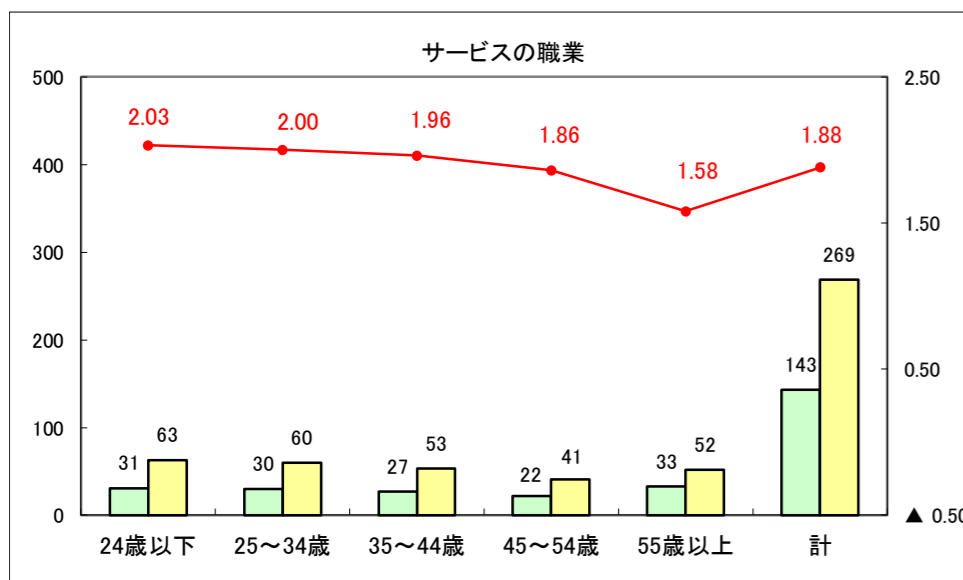

求人・求職バランスシート（常用+常用パート）〔ハローワーク野辺地〕

平成28年7月

求人・求職バランスシート（常用+常用パート）〔ハローワーク五所川原〕

平成28年7月

求人・求職バランスシート（常用+常用パート）〔ハローワーク三沢〕

平成28年7月

求人・求職バランスシート（常用＋常用パート）〔ハローワーク＋和田〕

平成28年7月