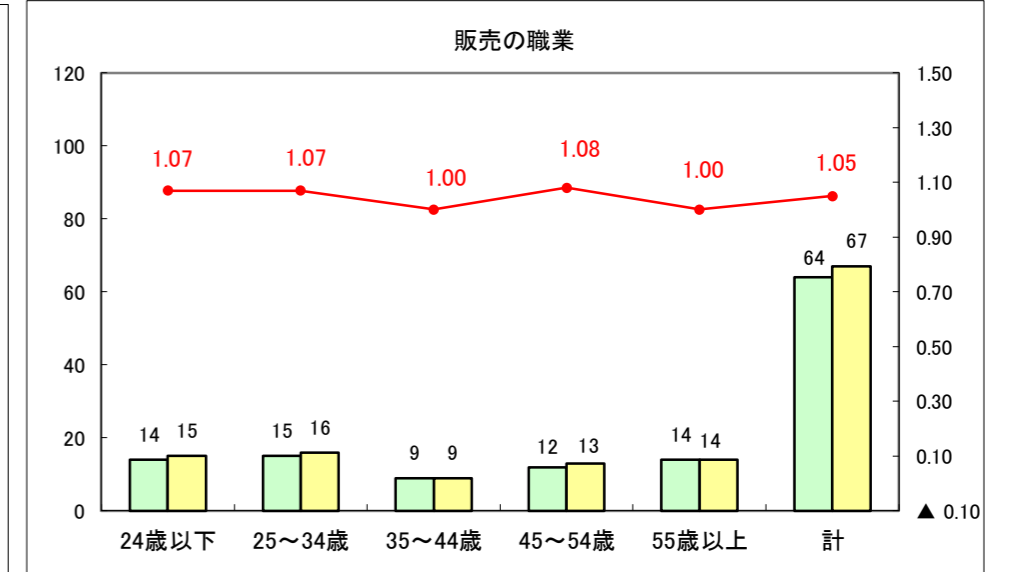

求人・求職バランスシート（常用+常用パート）〔ハローワーク野辺地〕

平成28年7月