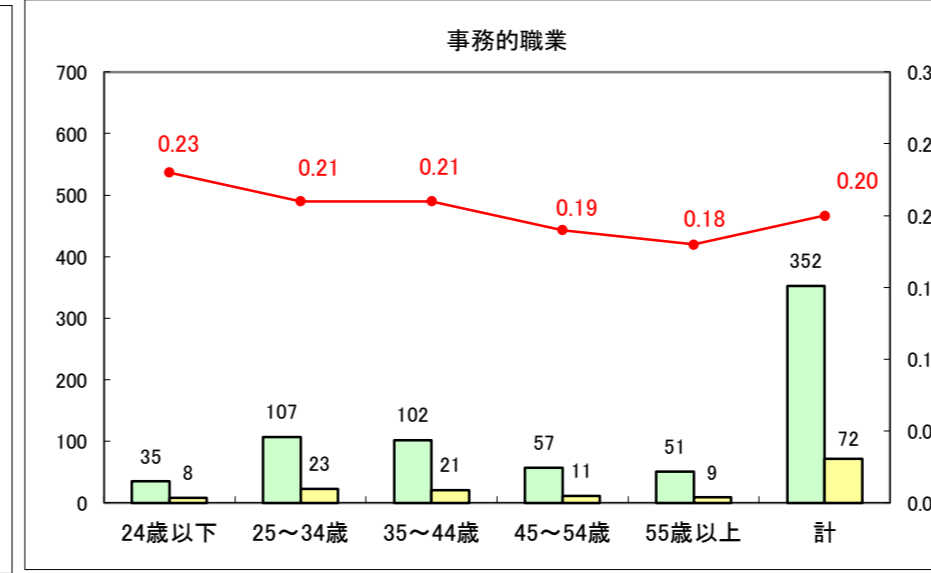

求人・求職バランスシート（常用+常用パート）〔ハローワーク野辺地〕

平成28年7月

求人・求職バランスシート（常用+常用パート）〔ハローワーク五所川原〕

平成28年7月

求人・求職バランスシート（常用+常用パート）〔ハローワーク三沢〕

平成28年7月

求人・求職バランスシート（常用＋常用パート）〔ハローワーク＋和田〕

平成28年7月