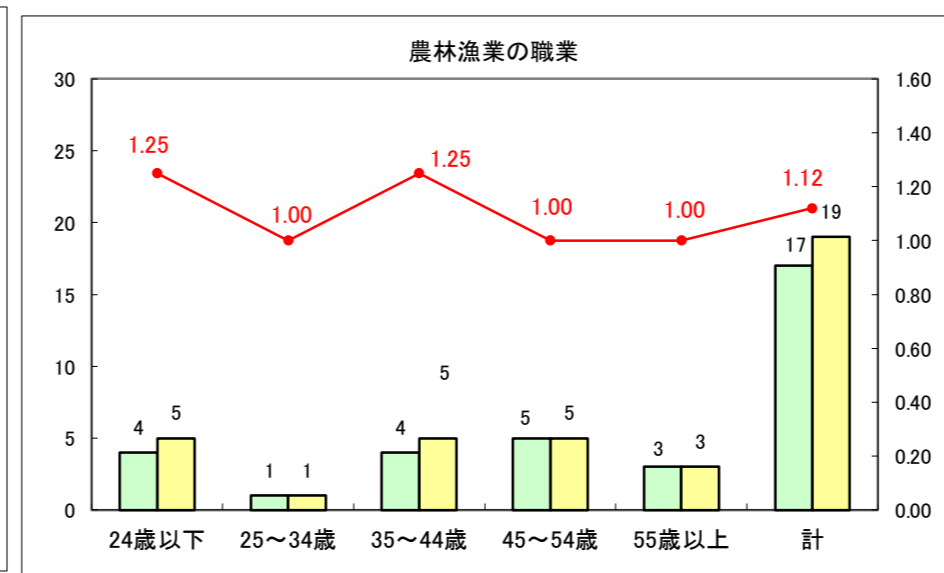

求人・求職バランスシート（常用+常用パート）〔ハローワーク青森〕

平成28年7月

求人・求職バランスシート（常用+常用パート）〔ハローワーク八戸〕

平成28年7月

求人・求職バランスシート（常用＋常用パート）〔ハローワーク弘前〕

平成28年7月

求人・求職バランスシート（常用+常用パート）〔ハローワークむつ〕

平成28年7月