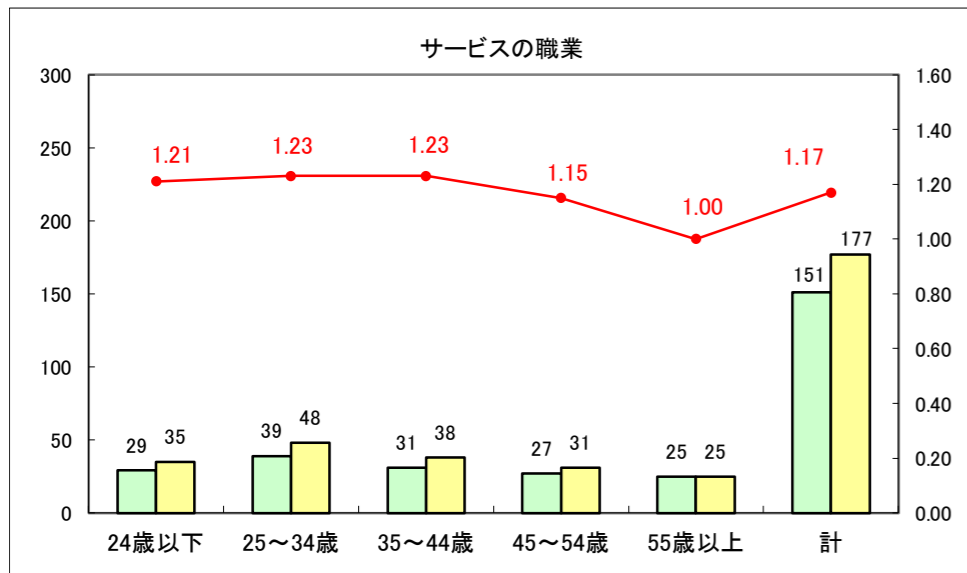

求人・求職バランスシート（常用+常用パート）〔ハローワーク黒石〕

平成28年7月