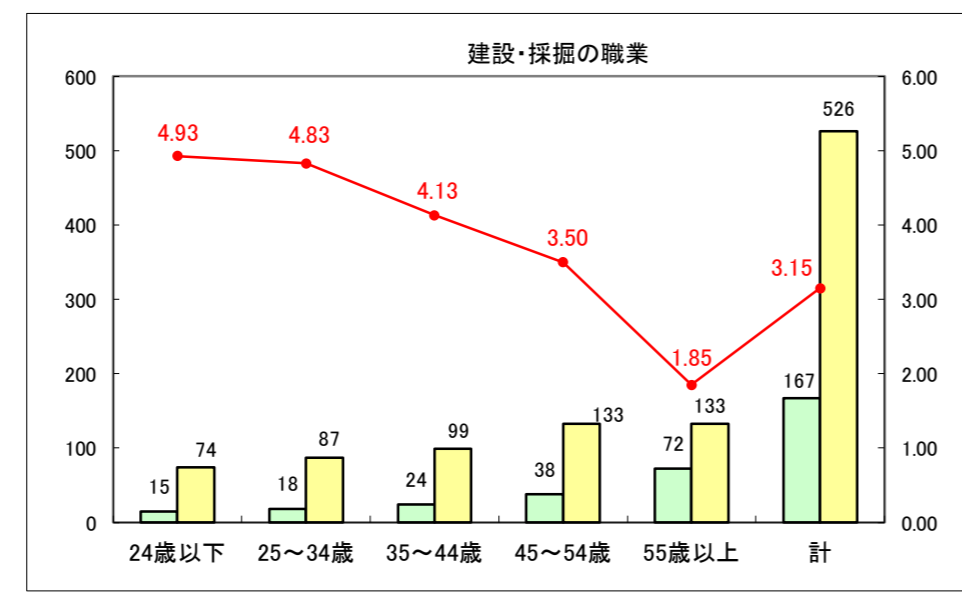

求人・求職バランスシート（常用+常用パート）〔ハローワーク青森〕

平成28年7月

求人・求職バランスシート（常用+常用パート）〔ハローワーク八戸〕

平成28年7月

求人・求職バランスシート（常用＋常用パート）〔ハローワーク弘前〕

平成28年7月

求人・求職バランスシート（常用+常用パート）〔ハローワークむつ〕

平成28年7月