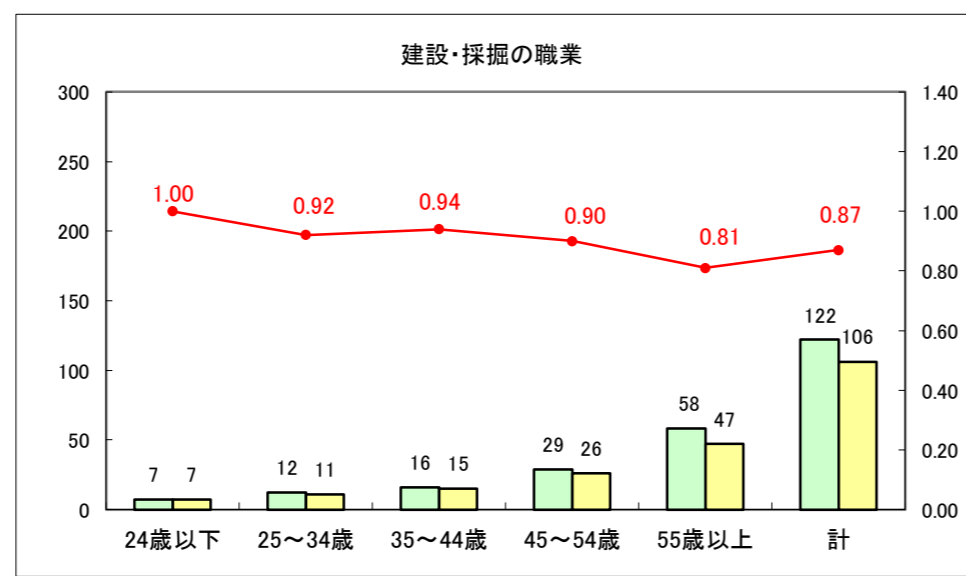

求人・求職バランスシート（常用+常用パート）〔ハローワーク五所川原〕

平成28年7月