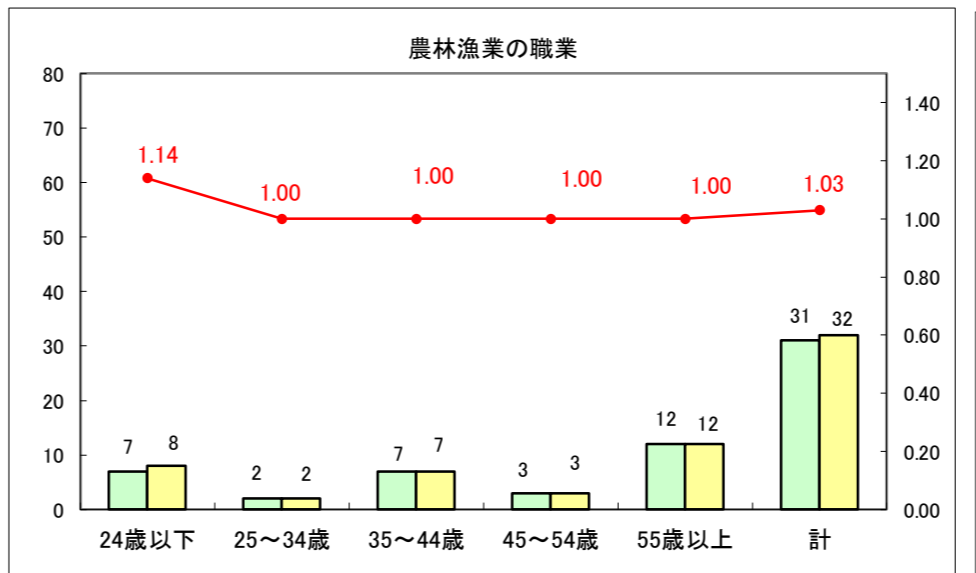

求人・求職バランスシート（常用+常用パート）〔ハローワーク黒石〕

平成28年7月