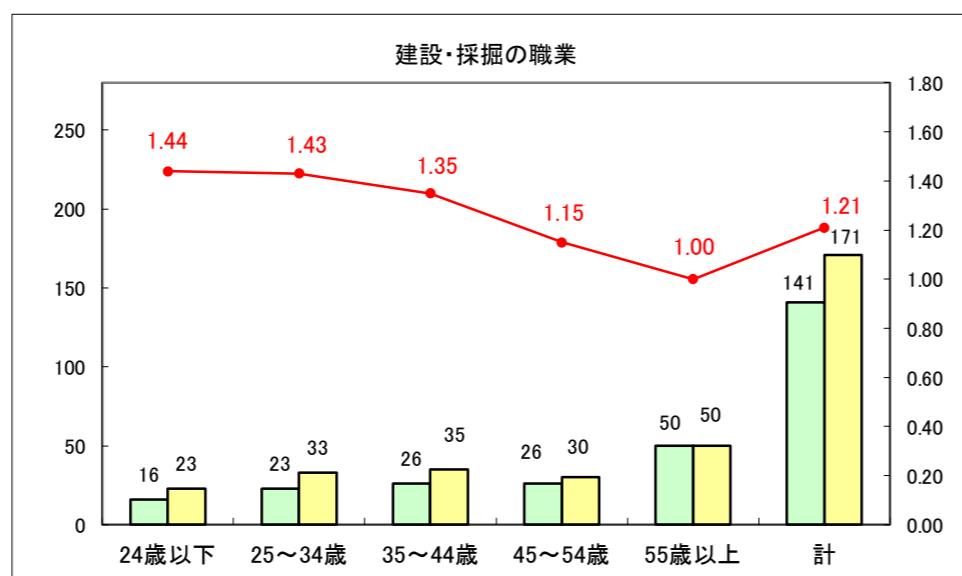

求人・求職バランスシート（常用+常用パート）〔ハローワーク青森〕

平成28年7月

求人・求職バランスシート（常用+常用パート）〔ハローワーク八戸〕

平成28年7月

求人・求職バランスシート（常用＋常用パート）〔ハローワーク弘前〕

平成28年7月

求人・求職バランスシート（常用+常用パート）〔ハローワークむつ〕

平成28年7月