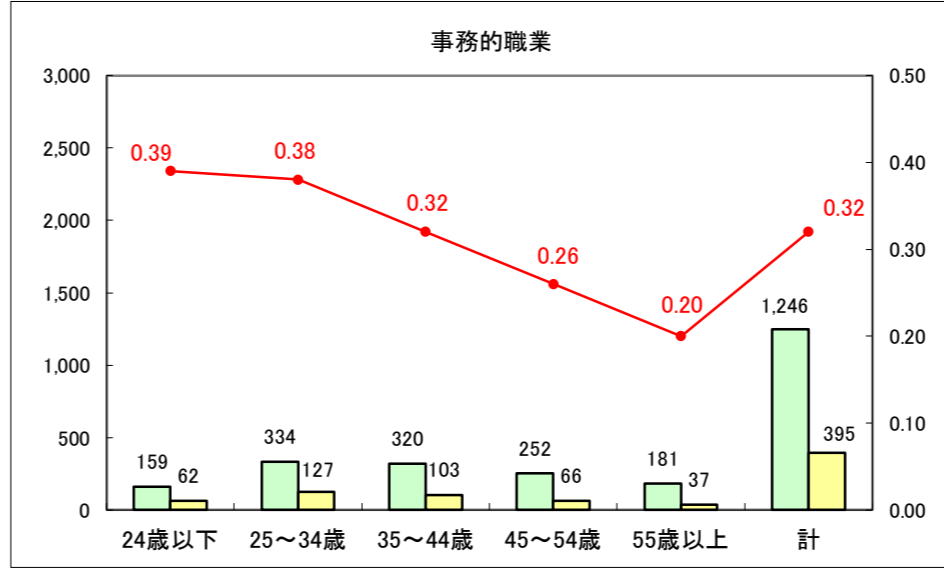

求人・求職バランスシート（常用+常用パート）〔ハローワーク青森〕

平成28年7月

求人・求職バランスシート（常用+常用パート）〔ハローワーク八戸〕

平成28年7月

求人・求職バランスシート（常用＋常用パート）〔ハローワーク弘前〕

平成28年7月

求人・求職バランスシート（常用+常用パート）〔ハローワークむつ〕

平成28年7月