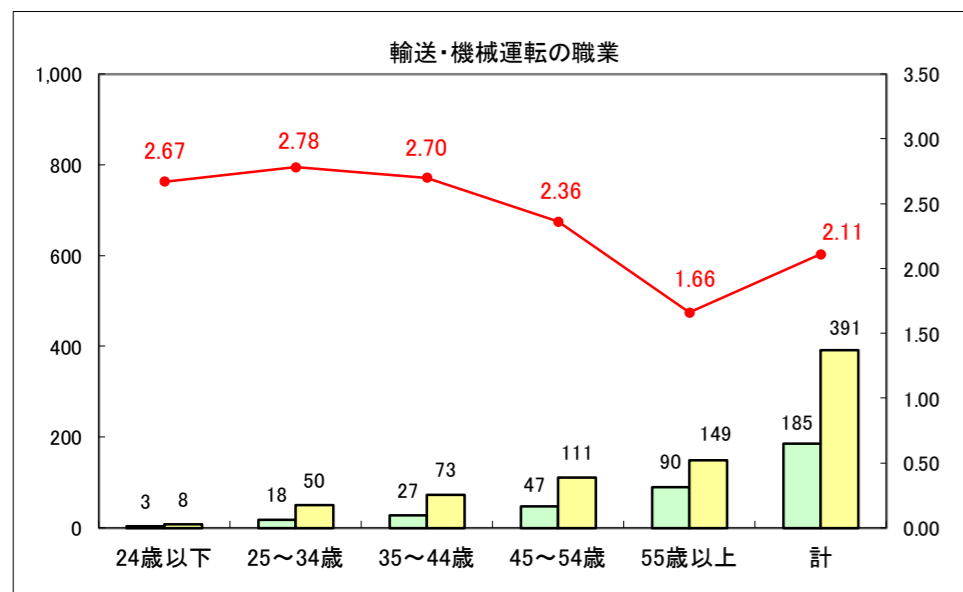

求人・求職バランスシート（常用+常用パート）〔ハローワーク青森〕

平成28年7月

求人・求職バランスシート（常用+常用パート）〔ハローワーク八戸〕

平成28年7月

求人・求職バランスシート（常用＋常用パート）〔ハローワーク弘前〕

平成28年7月

求人・求職バランスシート（常用+常用パート）〔ハローワークむつ〕

平成28年7月