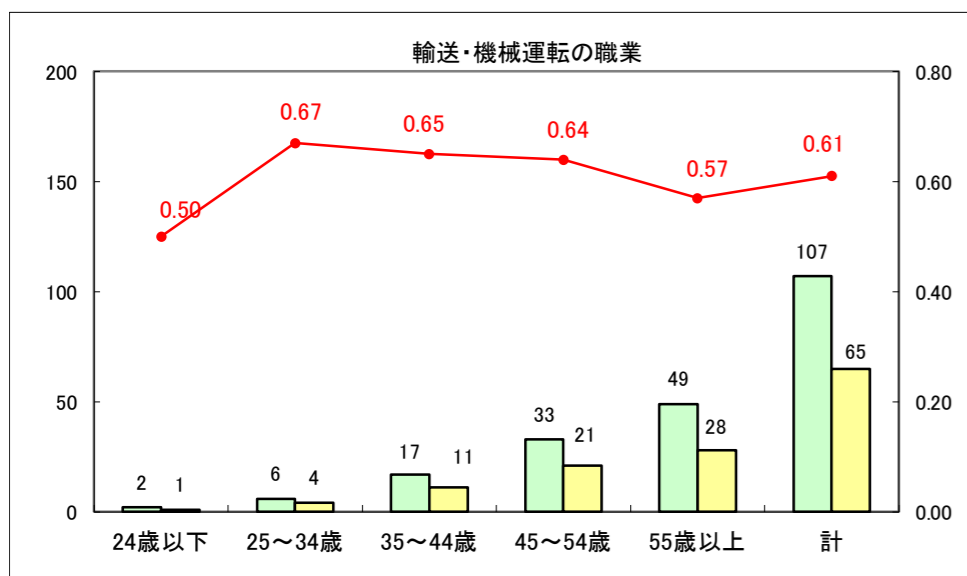

求人・求職バランスシート（常用+常用パート）〔ハローワーク五所川原〕

平成28年7月