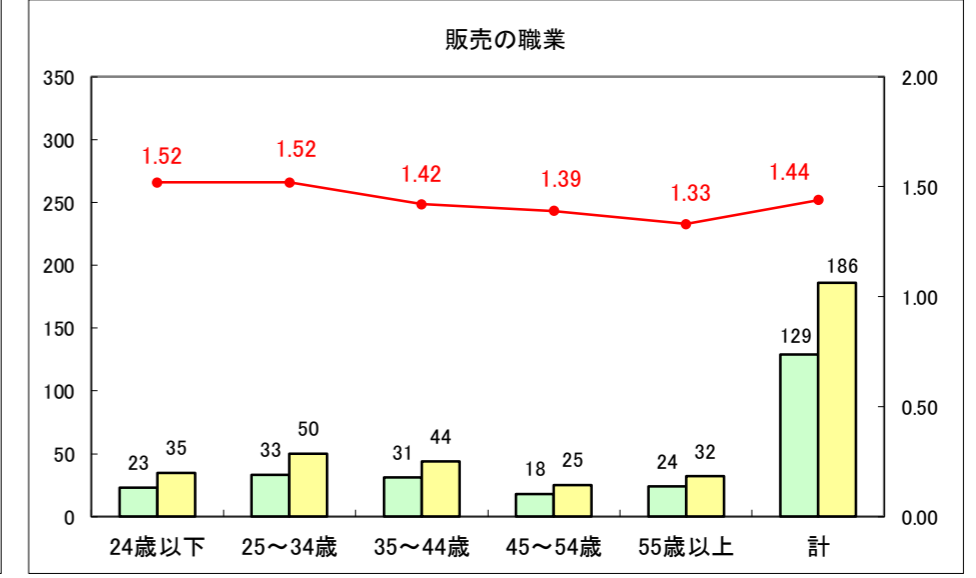

求人・求職バランスシート（常用+常用パート）〔ハローワーク青森〕

平成28年7月

求人・求職バランスシート（常用+常用パート）〔ハローワーク八戸〕

平成28年7月

求人・求職バランスシート（常用＋常用パート）〔ハローワーク弘前〕

平成28年7月

求人・求職バランスシート（常用+常用パート）〔ハローワークむつ〕

平成28年7月