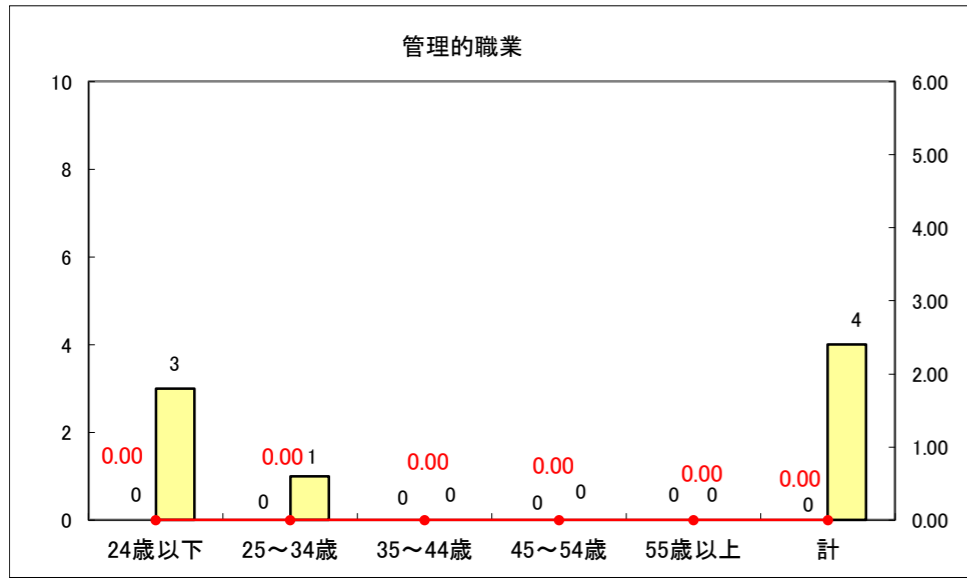

求人・求職バランスシート（常用+常用パート）〔ハローワーク五所川原〕

平成28年7月