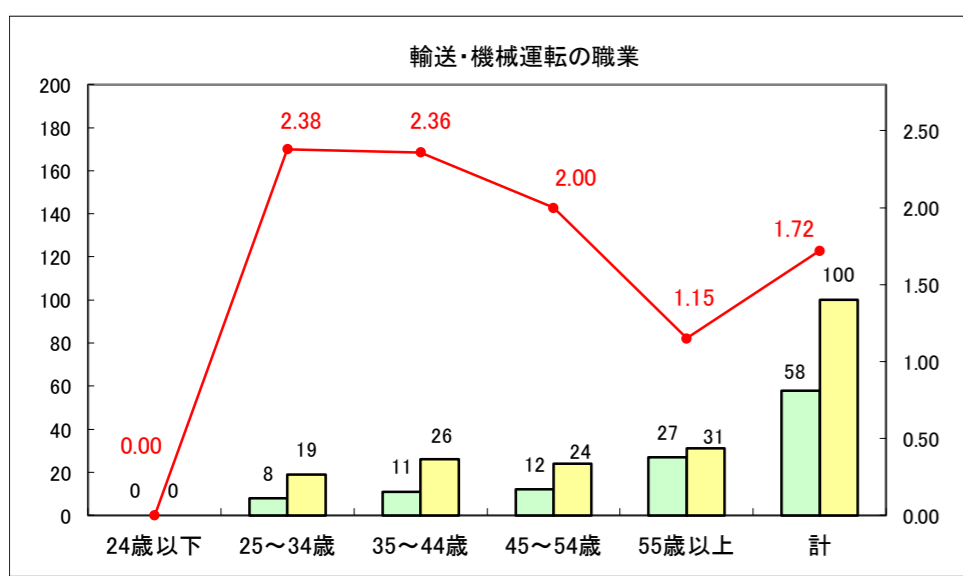

求人・求職バランスシート（常用+常用パート）〔ハローワーク野辺地〕

平成28年7月

求人・求職バランスシート（常用+常用パート）〔ハローワーク五所川原〕

平成28年7月

求人・求職バランスシート（常用+常用パート）〔ハローワーク三沢〕

平成28年7月

求人・求職バランスシート（常用＋常用パート）〔ハローワーク＋和田〕

平成28年7月