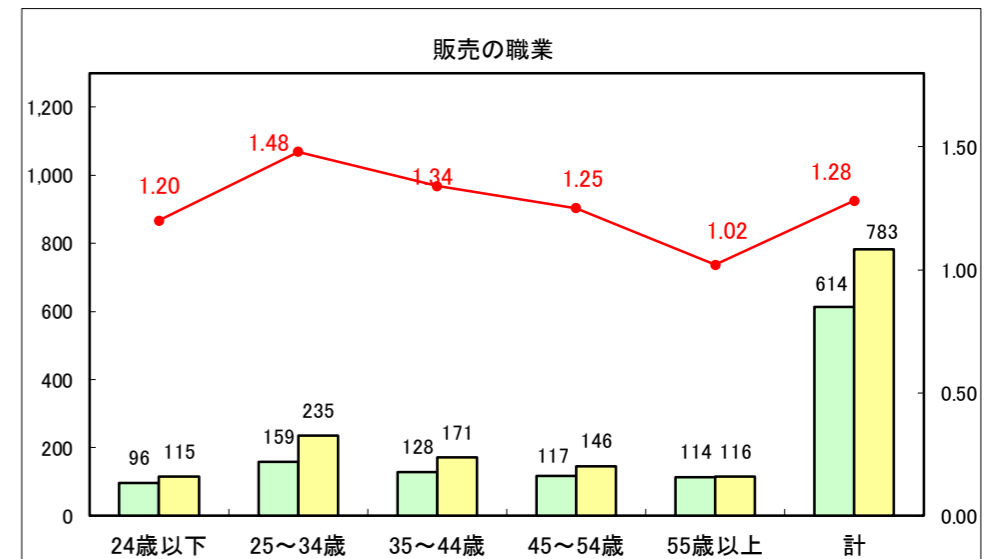

求人・求職バランスシート（常用+常用パート）〔ハローワーク青森〕

平成28年7月

求人・求職バランスシート（常用+常用パート）〔ハローワーク八戸〕

平成28年7月

求人・求職バランスシート（常用＋常用パート）〔ハローワーク弘前〕

平成28年7月

求人・求職バランスシート（常用+常用パート）〔ハローワークむつ〕

平成28年7月