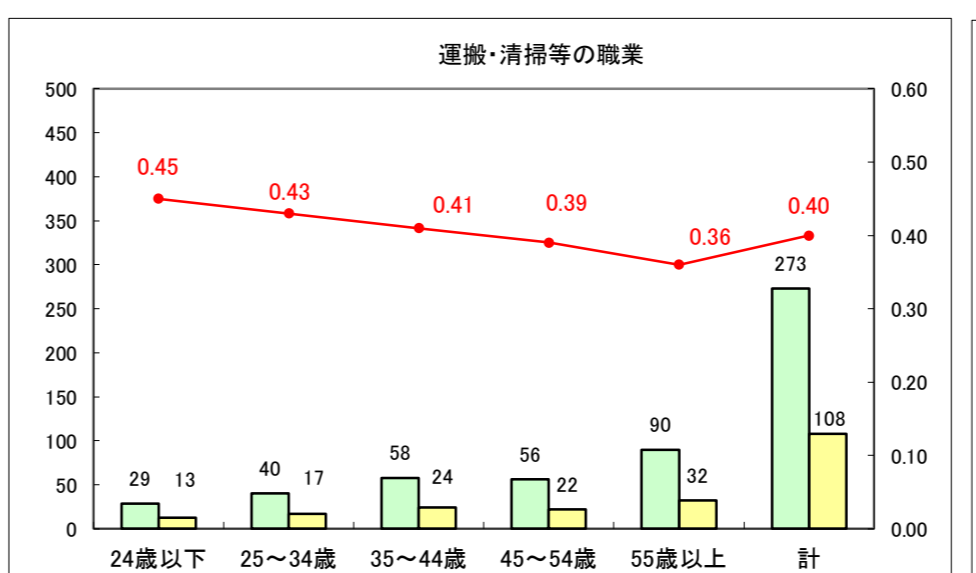

求人・求職バランスシート（常用+常用パート）〔ハローワーク黒石〕

平成28年7月