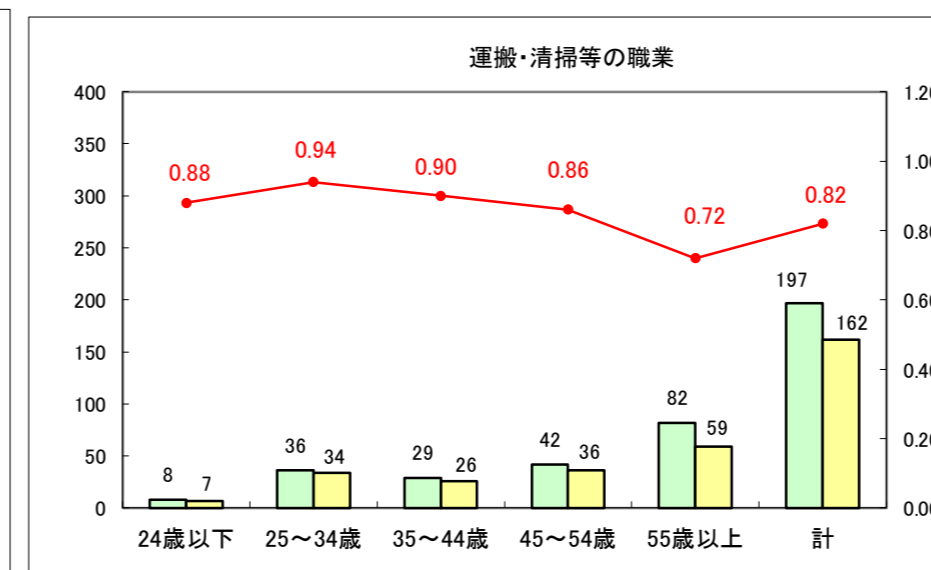

求人・求職バランスシート（常用+常用パート）〔ハローワーク野辺地〕

平成28年7月

求人・求職バランスシート（常用+常用パート）〔ハローワーク五所川原〕

平成28年7月

求人・求職バランスシート（常用+常用パート）〔ハローワーク三沢〕

平成28年7月

求人・求職バランスシート（常用＋常用パート）〔ハローワーク＋和田〕

平成28年7月