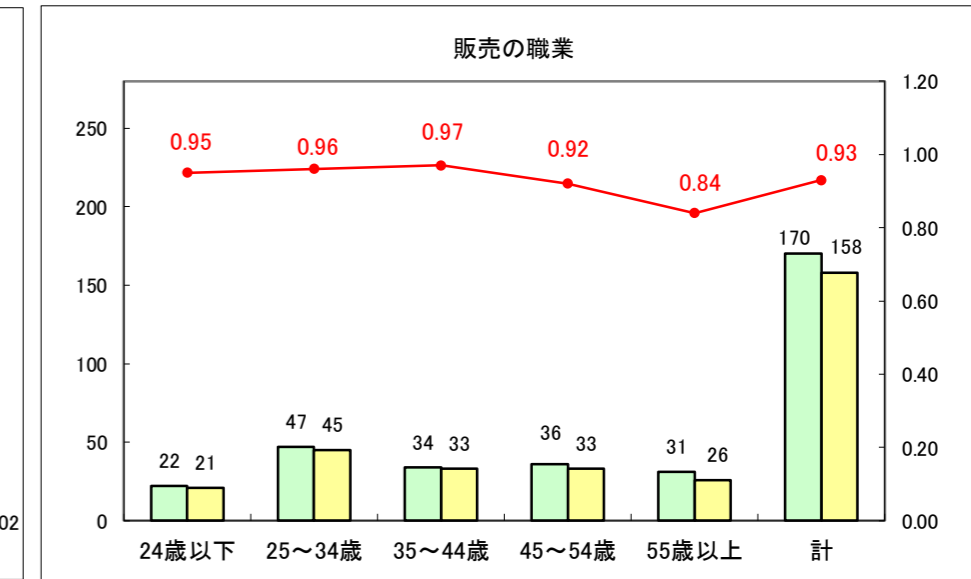

求人・求職バランスシート（常用+常用パート）〔ハローワーク五所川原〕

平成28年7月