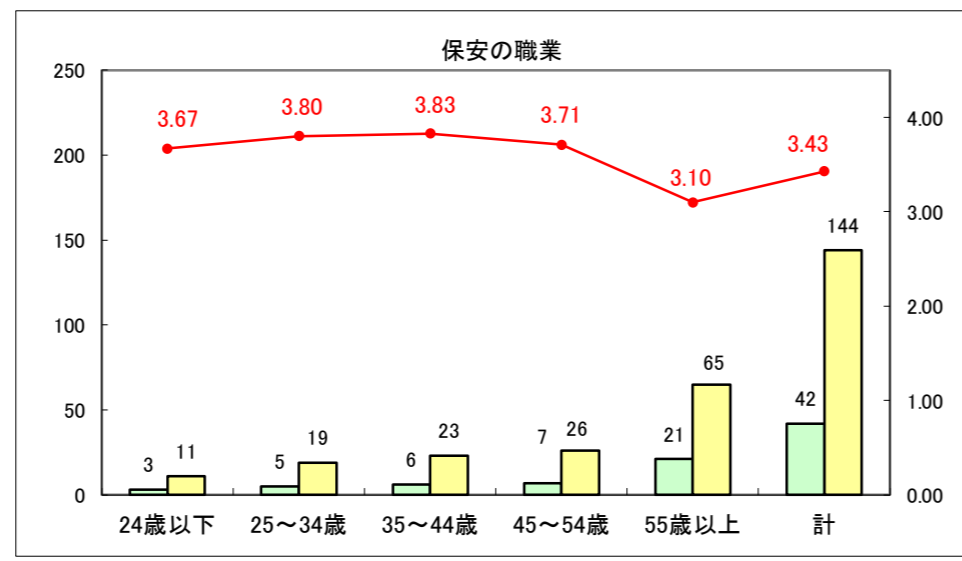

求人・求職バランスシート（常用+常用パート）〔ハローワーク青森〕

平成28年7月

求人・求職バランスシート（常用+常用パート）〔ハローワーク八戸〕

平成28年7月

求人・求職バランスシート（常用＋常用パート）〔ハローワーク弘前〕

平成28年7月

求人・求職バランスシート（常用+常用パート）〔ハローワークむつ〕

平成28年7月