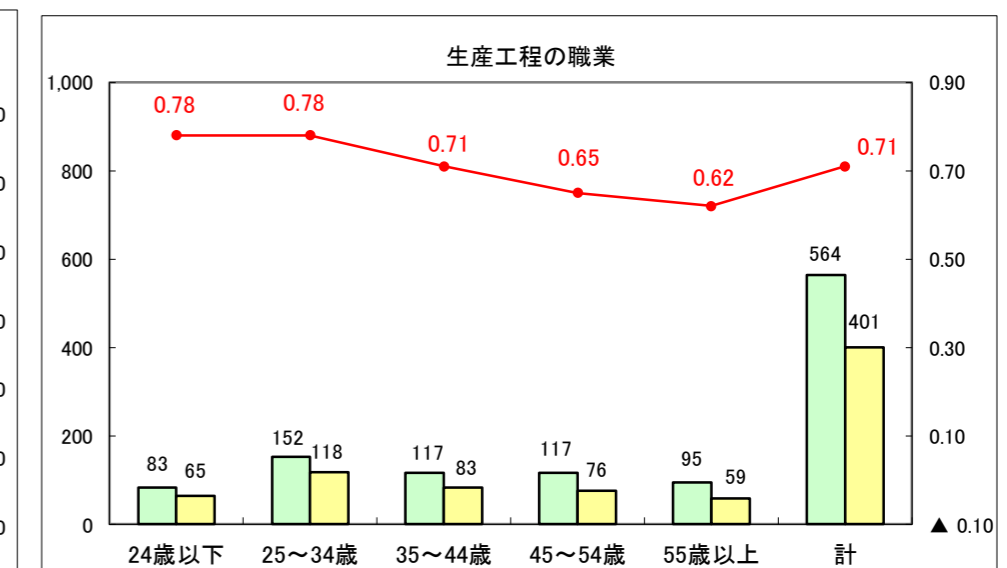

求人・求職バランスシート（常用+常用パート）〔ハローワーク青森〕

平成28年7月

求人・求職バランスシート（常用+常用パート）〔ハローワーク八戸〕

平成28年7月

求人・求職バランスシート（常用＋常用パート）〔ハローワーク弘前〕

平成28年7月

求人・求職バランスシート（常用+常用パート）〔ハローワークむつ〕

平成28年7月