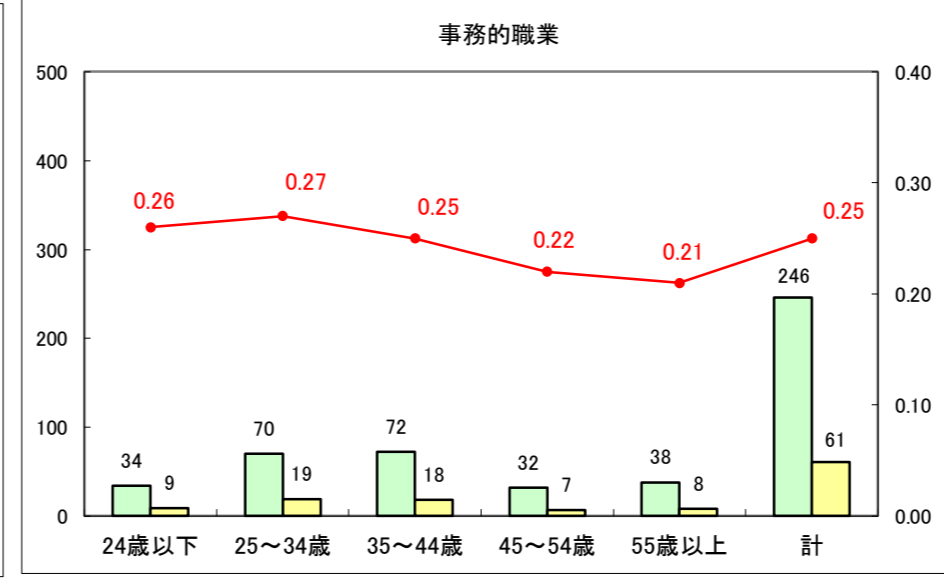

求人・求職バランスシート（常用+常用パート）〔ハローワーク青森〕

平成28年7月

求人・求職バランスシート（常用+常用パート）〔ハローワーク八戸〕

平成28年7月

求人・求職バランスシート（常用＋常用パート）〔ハローワーク弘前〕

平成28年7月

求人・求職バランスシート（常用+常用パート）〔ハローワークむつ〕

平成28年7月