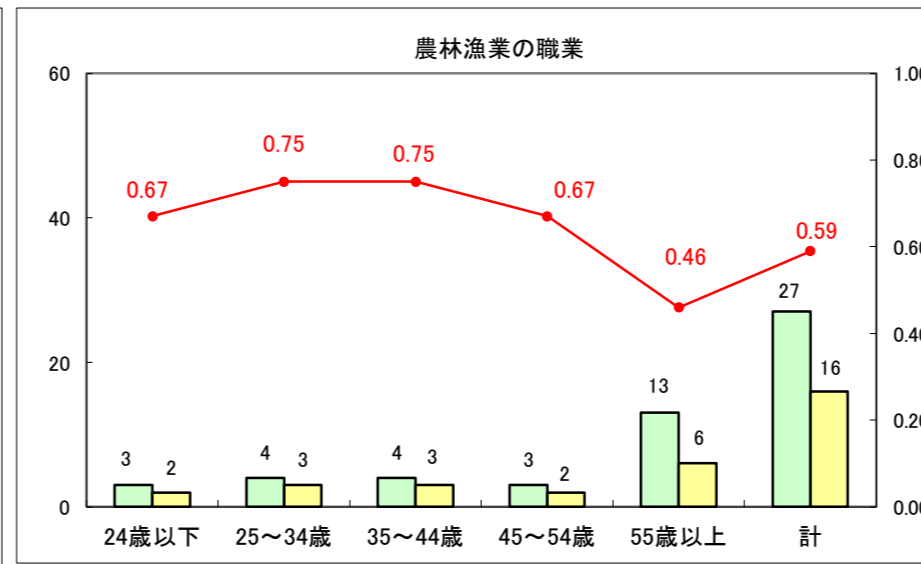

求人・求職バランスシート（常用+常用パート）〔ハローワーク五所川原〕

平成28年7月