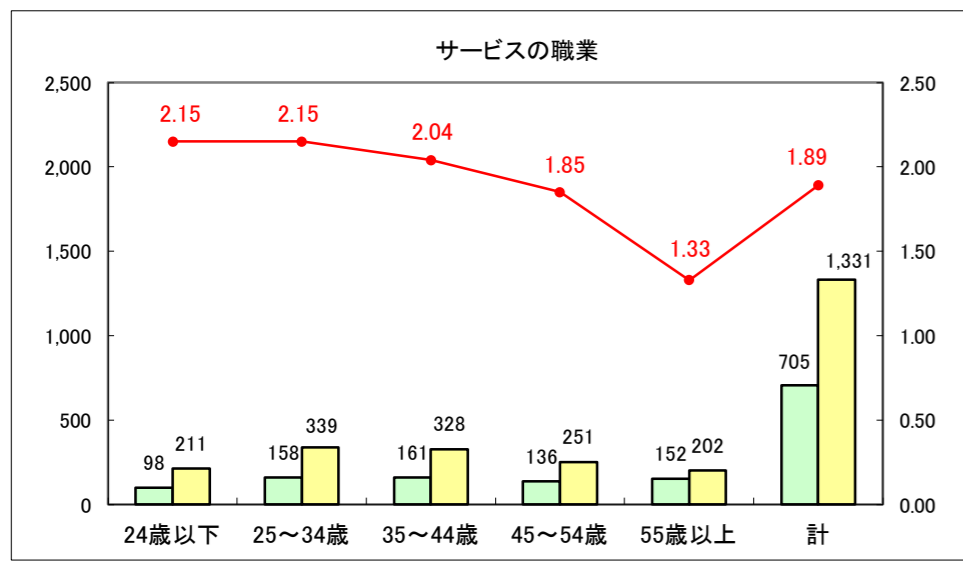

求人・求職バランスシート（常用+常用パート）〔ハローワーク青森〕

平成28年7月

求人・求職バランスシート（常用+常用パート）〔ハローワーク八戸〕

平成28年7月

求人・求職バランスシート（常用＋常用パート）〔ハローワーク弘前〕

平成28年7月

求人・求職バランスシート（常用+常用パート）〔ハローワークむつ〕

平成28年7月