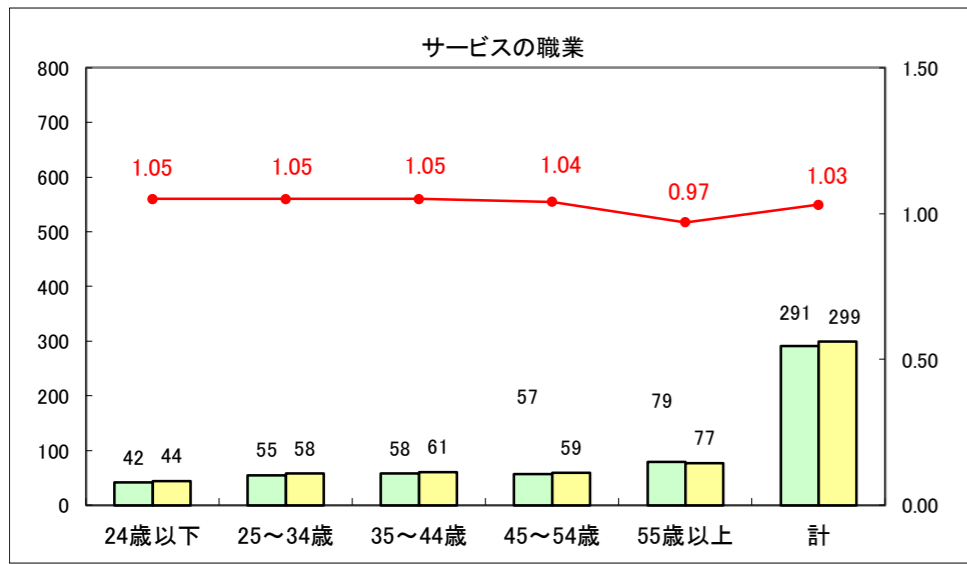

求人・求職バランスシート（常用+常用パート）〔ハローワーク五所川原〕

平成28年7月