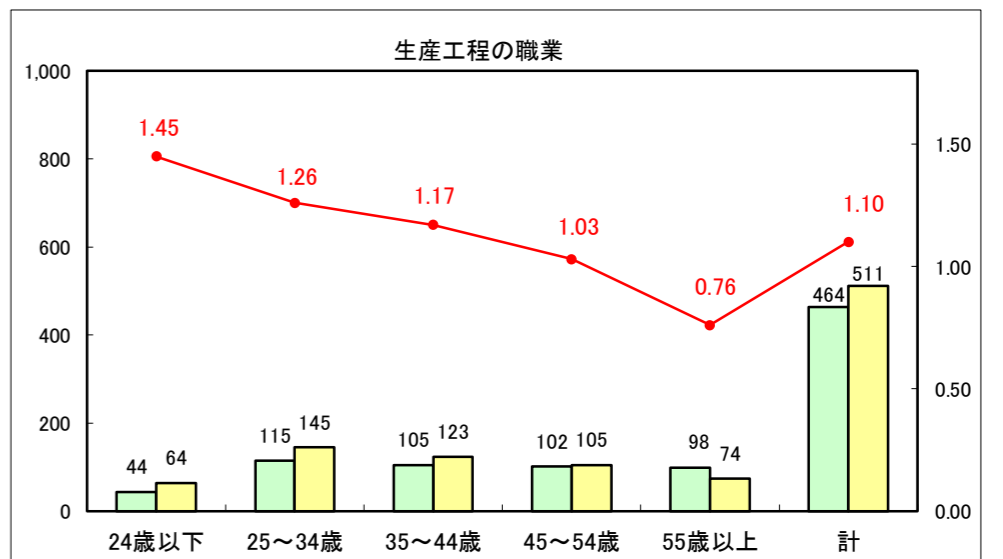

求人・求職バランスシート（常用+常用パート）〔ハローワーク青森〕

平成28年7月

求人・求職バランスシート（常用+常用パート）〔ハローワーク八戸〕

平成28年7月

求人・求職バランスシート（常用＋常用パート）〔ハローワーク弘前〕

平成28年7月

求人・求職バランスシート（常用+常用パート）〔ハローワークむつ〕

平成28年7月