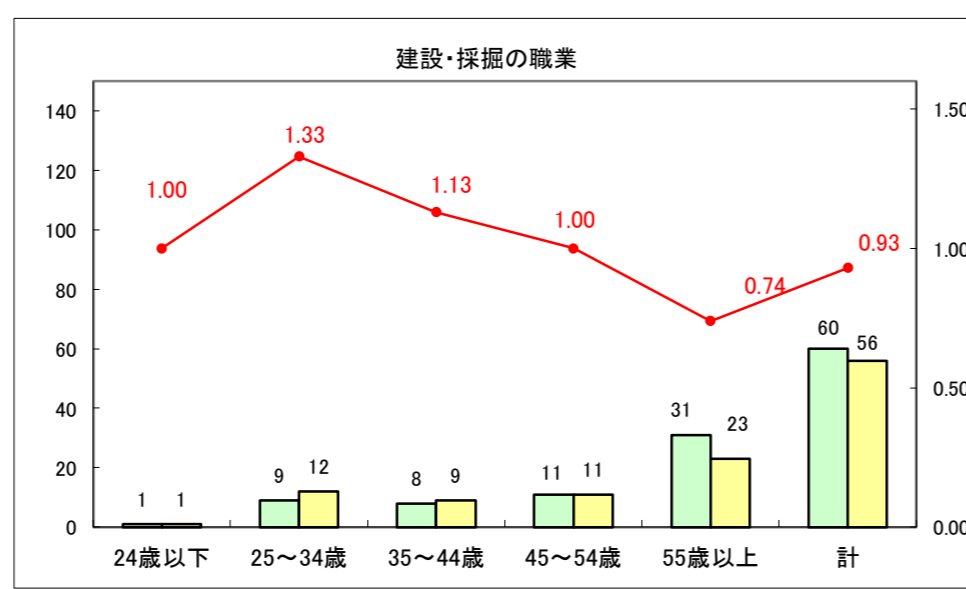

求人・求職バランスシート（常用+常用パート）〔ハローワーク野辺地〕

平成28年7月