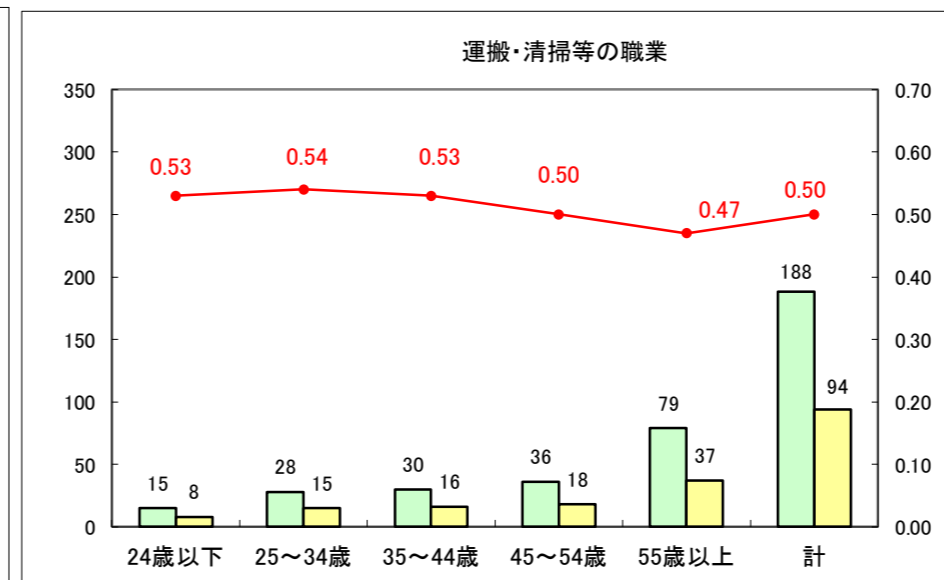

求人・求職バランスシート（常用+常用パート）〔ハローワーク青森〕

平成28年7月

求人・求職バランスシート（常用+常用パート）〔ハローワーク八戸〕

平成28年7月

求人・求職バランスシート（常用＋常用パート）〔ハローワーク弘前〕

平成28年7月

求人・求職バランスシート（常用+常用パート）〔ハローワークむつ〕

平成28年7月