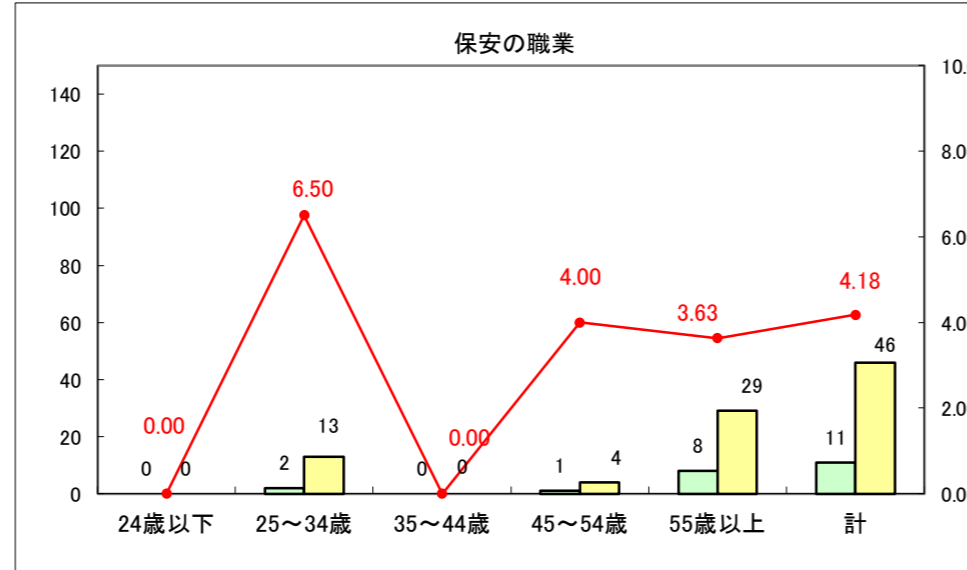

求人・求職バランスシート（常用+常用パート）〔ハローワーク野辺地〕

平成28年7月

求人・求職バランスシート（常用+常用パート）〔ハローワーク五所川原〕

平成28年7月

求人・求職バランスシート（常用+常用パート）〔ハローワーク三沢〕

平成28年7月

求人・求職バランスシート（常用＋常用パート）〔ハローワーク＋和田〕

平成28年7月