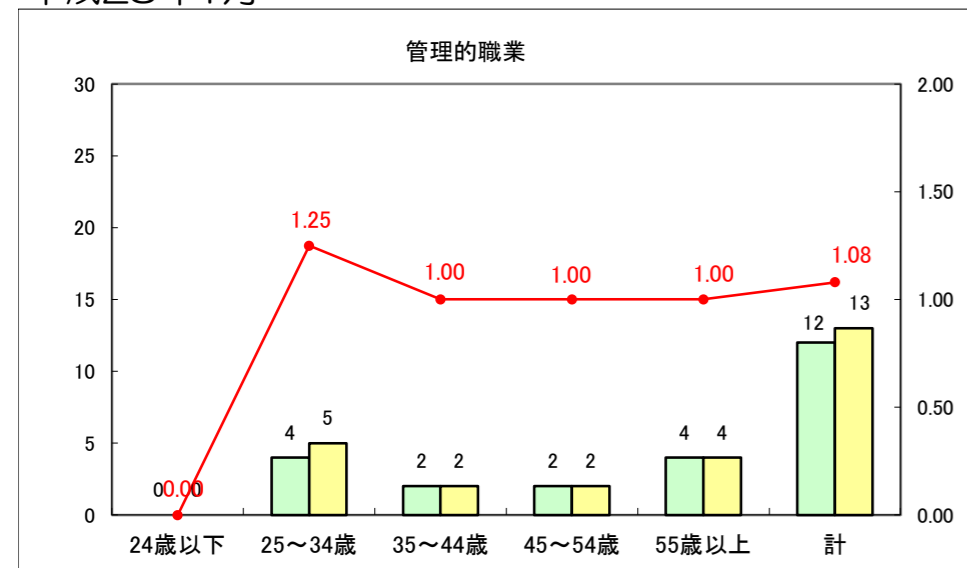

求人・求職バランスシート（常用＋常用パート）〔ハローワーク青森〕

平成28年1月

求人・求職バランスシート（常用+常用パート）〔ハローワーク八戸〕

平成28年1月

求人・求職バランスシート（常用+常用パート）〔ハローワーク弘前〕

平成28年1月

求人・求職バランスシート（常用+常用パート） 【ハローワークむつ】

平成28年1月