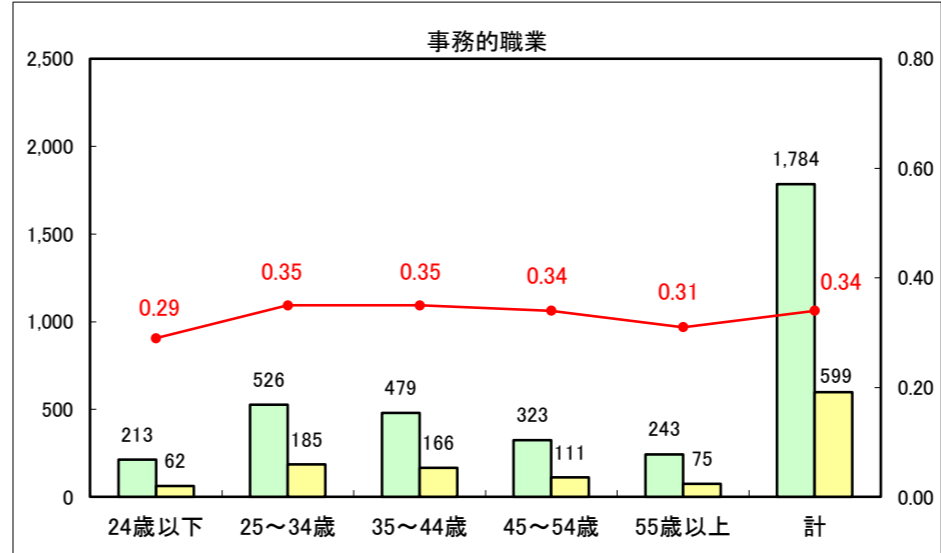

求人・求職バランスシート（常用＋常用パート）〔ハローワーク青森〕

平成28年1月

求人・求職バランスシート（常用+常用パート）〔ハローワーク八戸〕

平成28年1月

求人・求職バランスシート（常用+常用パート）〔ハローワーク弘前〕

平成28年1月

求人・求職バランスシート（常用+常用パート） 【ハローワークむつ】

平成28年1月