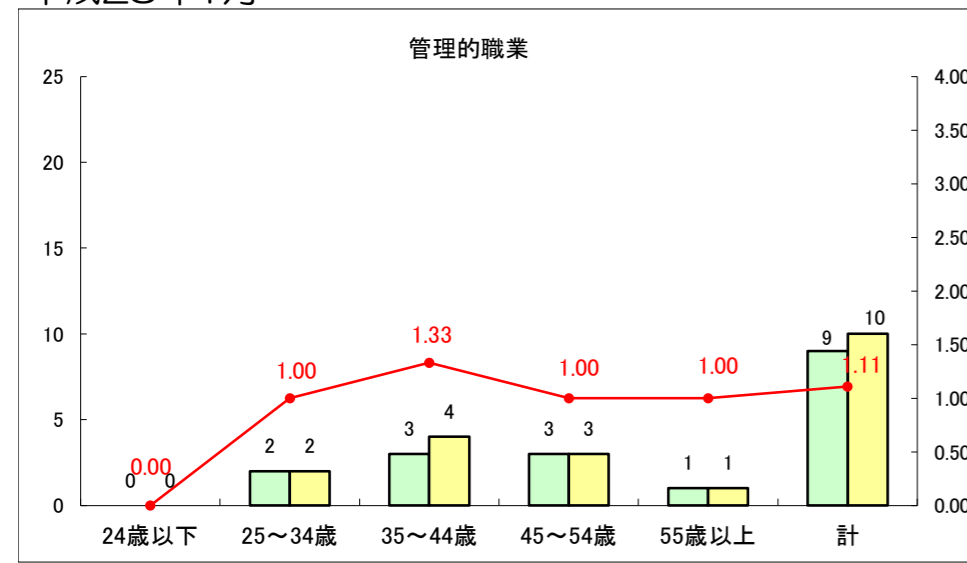

求人・求職バランスシート（常用＋常用パート）〔ハローワーク青森〕

平成28年1月

求人・求職バランスシート（常用+常用パート）〔ハローワーク八戸〕

平成28年1月

求人・求職バランスシート（常用+常用パート）〔ハローワーク弘前〕

平成28年1月

求人・求職バランスシート（常用+常用パート） 【ハローワークむつ】

平成28年1月