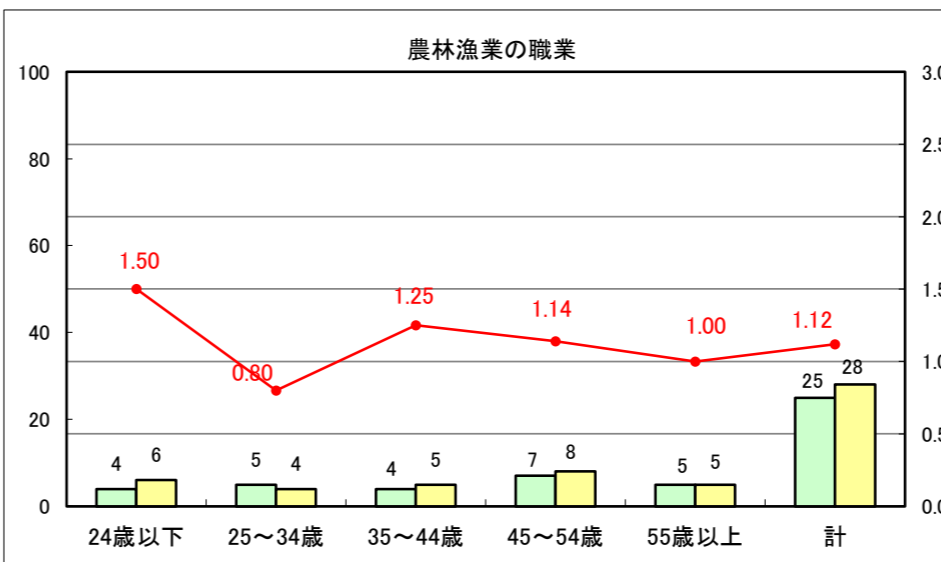

求人・求職バランスシート（常用＋常用パート）〔ハローワーク青森〕

平成28年1月

求人・求職バランスシート（常用+常用パート）〔ハローワーク八戸〕

平成28年1月

求人・求職バランスシート（常用+常用パート）〔ハローワーク弘前〕

平成28年1月

求人・求職バランスシート（常用+常用パート） 【ハローワークむつ】

平成28年1月