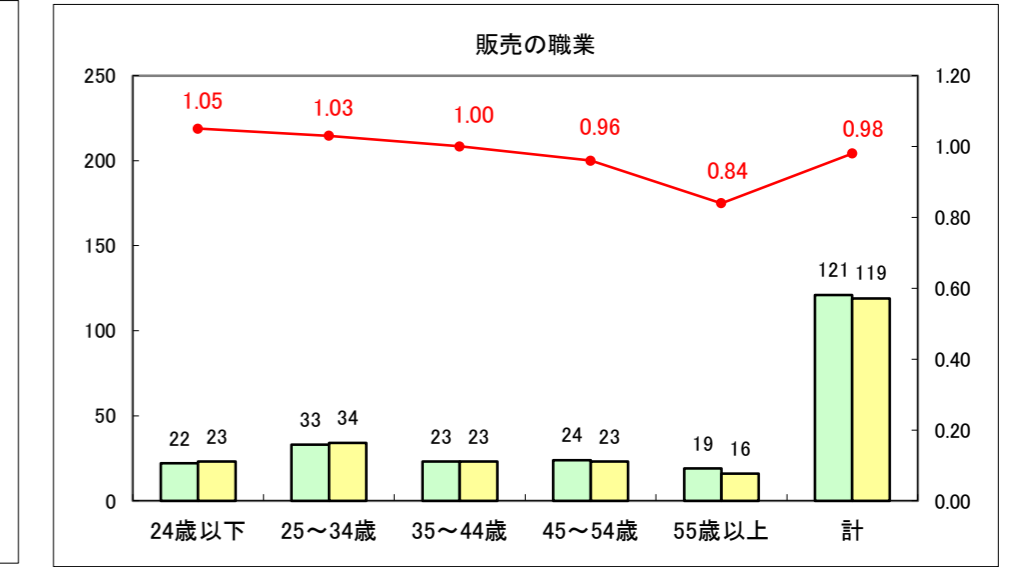

求人・求職バランスシート（常用+常用パート）〔ハローワーク野辺地〕

平成28年1月

求人・求職バランスシート（常用＋常用パート）（ハローワーク五所川原）

平成28年1月

求人・求職バランスシート（常用＋常用パート）〔ハローワーク三沢〕

平成28年1月

求人・求職バランスシート（常用＋常用パート）（ハローワーク＋和田）

平成28年1月