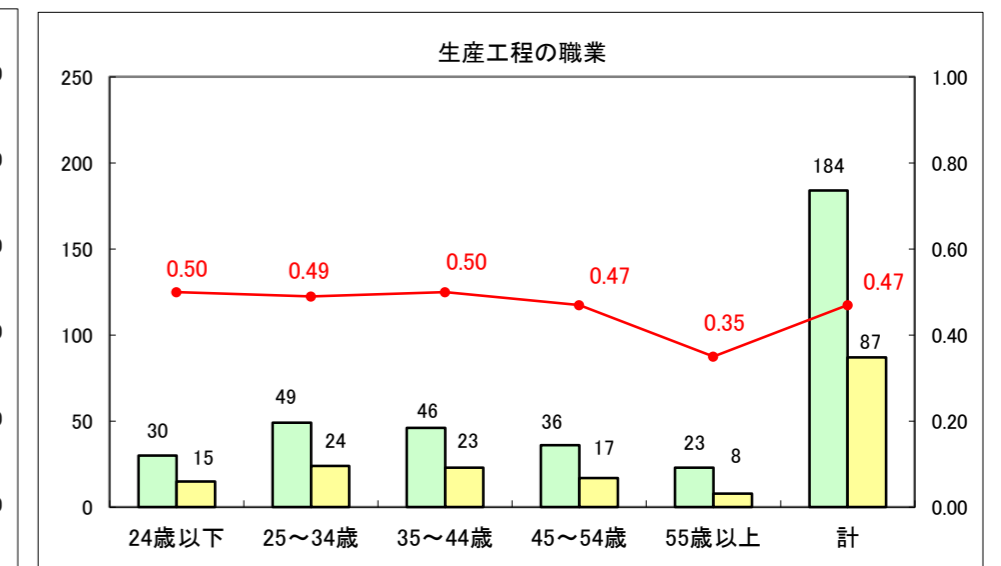

求人・求職バランスシート（常用+常用パート）〔ハローワーク黒石〕

平成28年1月