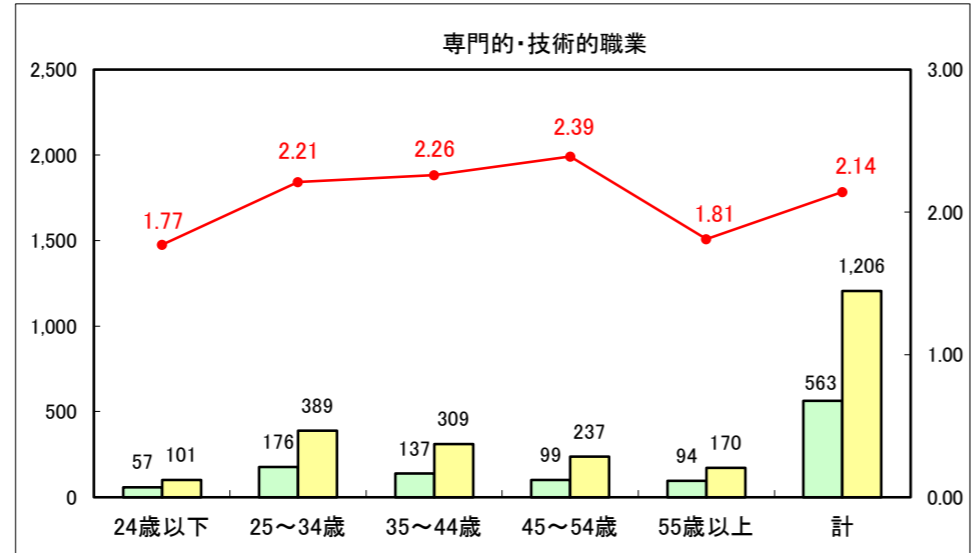

求人・求職バランスシート（常用＋常用パート）〔ハローワーク青森〕

平成28年1月

求人・求職バランスシート（常用+常用パート）〔ハローワーク八戸〕

平成28年1月

求人・求職バランスシート（常用+常用パート）〔ハローワーク弘前〕

平成28年1月

求人・求職バランスシート（常用+常用パート） 【ハローワークむつ】

平成28年1月