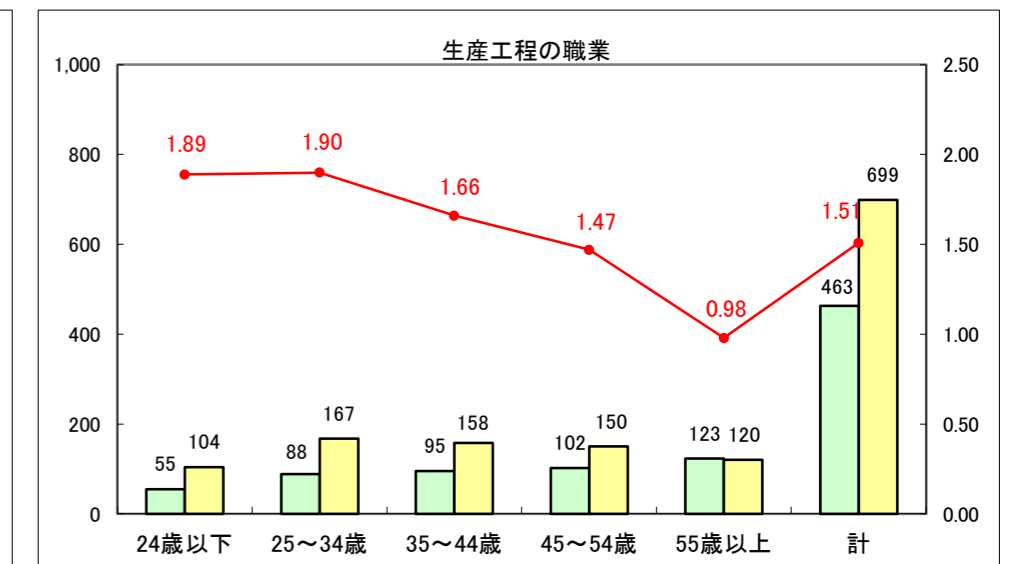

求人・求職バランスシート（常用＋常用パート）〔ハローワーク青森〕

平成28年1月

求人・求職バランスシート（常用+常用パート）〔ハローワーク八戸〕

平成28年1月

求人・求職バランスシート（常用+常用パート）〔ハローワーク弘前〕

平成28年1月

求人・求職バランスシート（常用+常用パート） 【ハローワークむつ】

平成28年1月