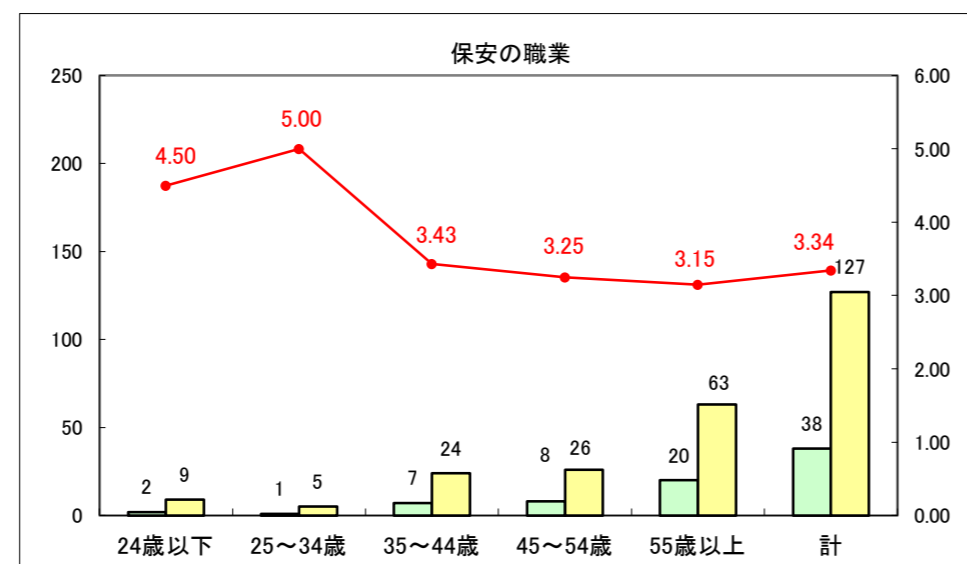

求人・求職バランスシート（常用＋常用パート）〔ハローワーク青森〕

平成28年1月

求人・求職バランスシート（常用+常用パート）〔ハローワーク八戸〕

平成28年1月

求人・求職バランスシート（常用+常用パート）〔ハローワーク弘前〕

平成28年1月

求人・求職バランスシート（常用+常用パート） 【ハローワークむつ】

平成28年1月