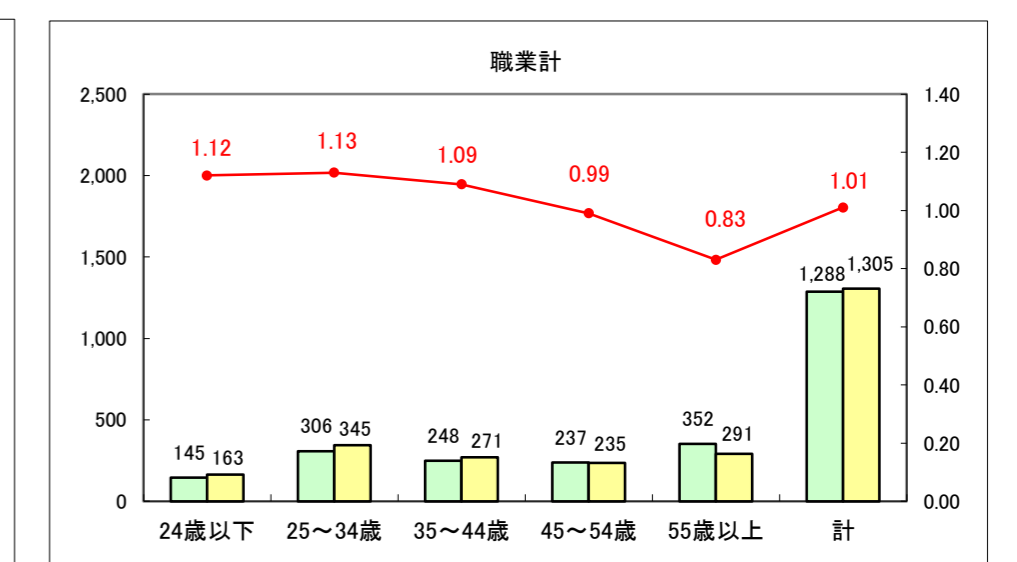

求人・求職バランスシート（常用+常用パート）〔ハローワーク野辺地〕

平成28年1月

求人・求職バランスシート（常用＋常用パート）（ハローワーク五所川原）

平成28年1月

求人・求職バランスシート（常用＋常用パート）〔ハローワーク三沢〕

平成28年1月

求人・求職バランスシート（常用＋常用パート）（ハローワーク＋和田）

平成28年1月