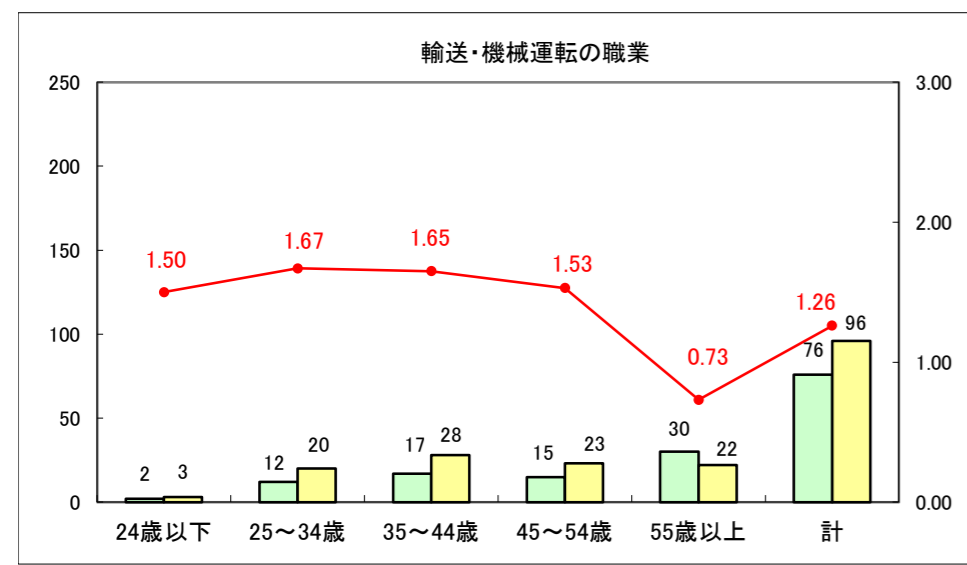

求人・求職バランスシート（常用+常用パート）〔ハローワーク黒石〕

平成28年1月