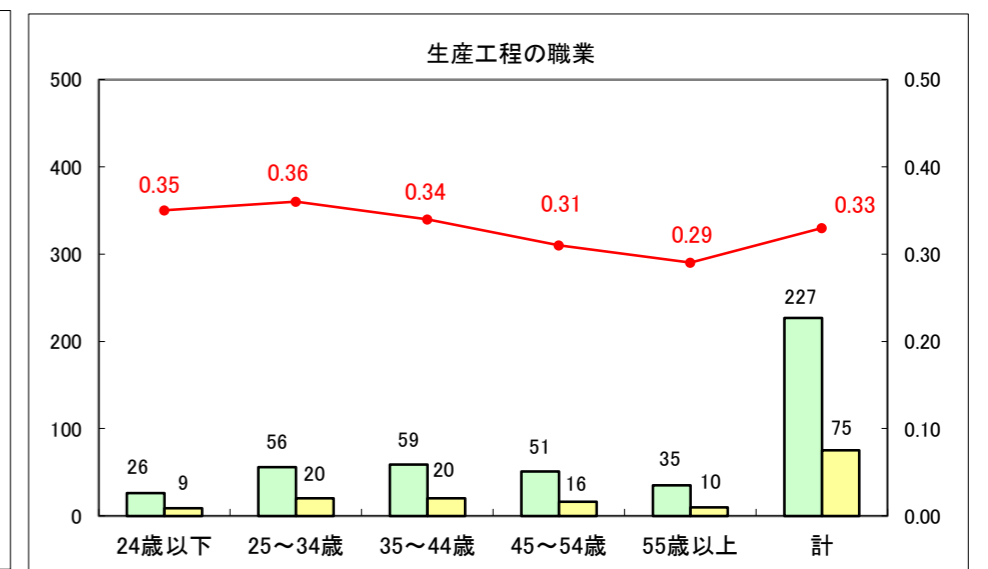

求人・求職バランスシート（常用＋常用パート）（ハローワーク五所川原）

平成28年1月