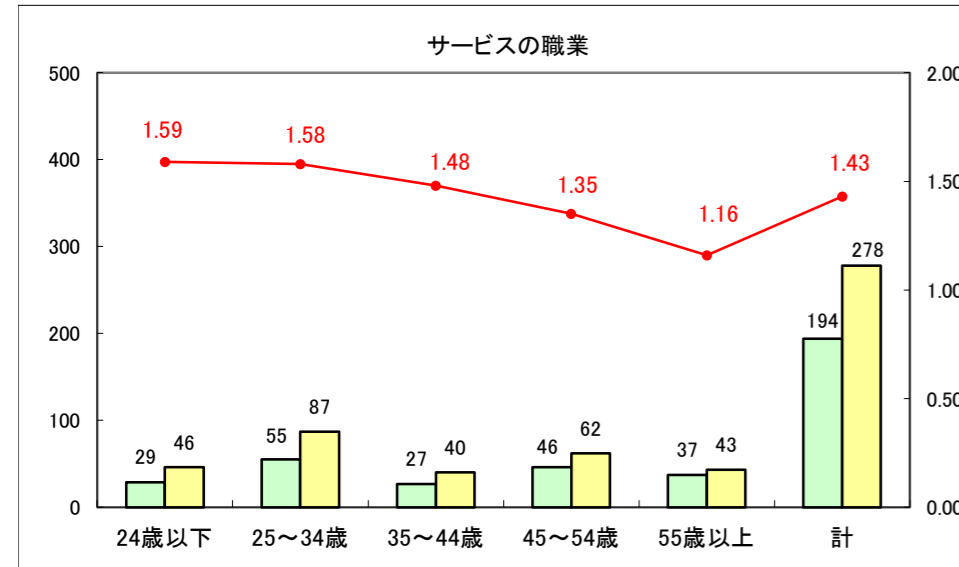

求人・求職バランスシート（常用+常用パート）〔ハローワーク野辺地〕

平成28年1月

求人・求職バランスシート（常用＋常用パート）（ハローワーク五所川原）

平成28年1月

求人・求職バランスシート（常用＋常用パート）〔ハローワーク三沢〕

平成28年1月

求人・求職バランスシート（常用＋常用パート）（ハローワーク＋和田）

平成28年1月