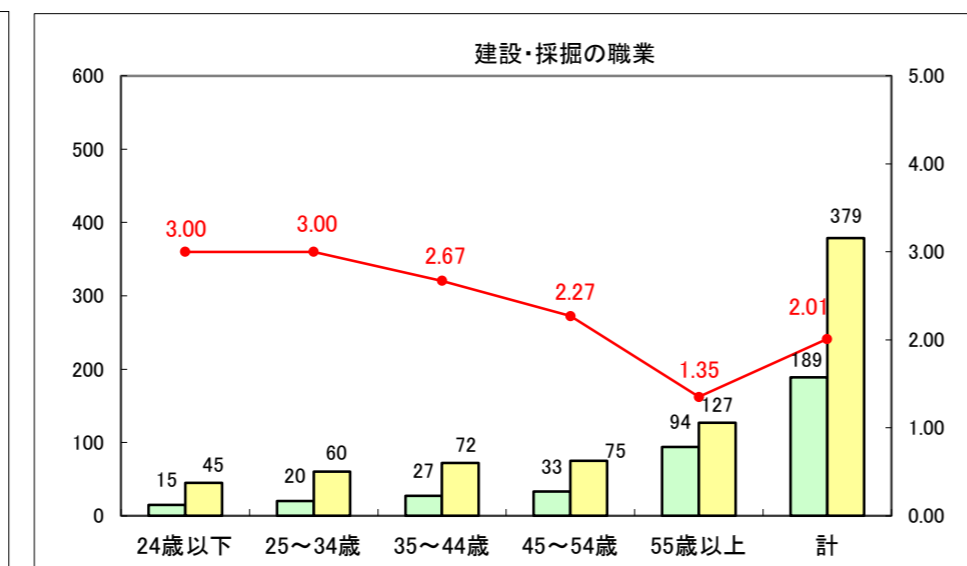

求人・求職バランスシート（常用＋常用パート）〔ハローワーク青森〕

平成28年1月

求人・求職バランスシート（常用+常用パート）〔ハローワーク八戸〕

平成28年1月

求人・求職バランスシート（常用+常用パート）〔ハローワーク弘前〕

平成28年1月

求人・求職バランスシート（常用+常用パート） 【ハローワークむつ】

平成28年1月