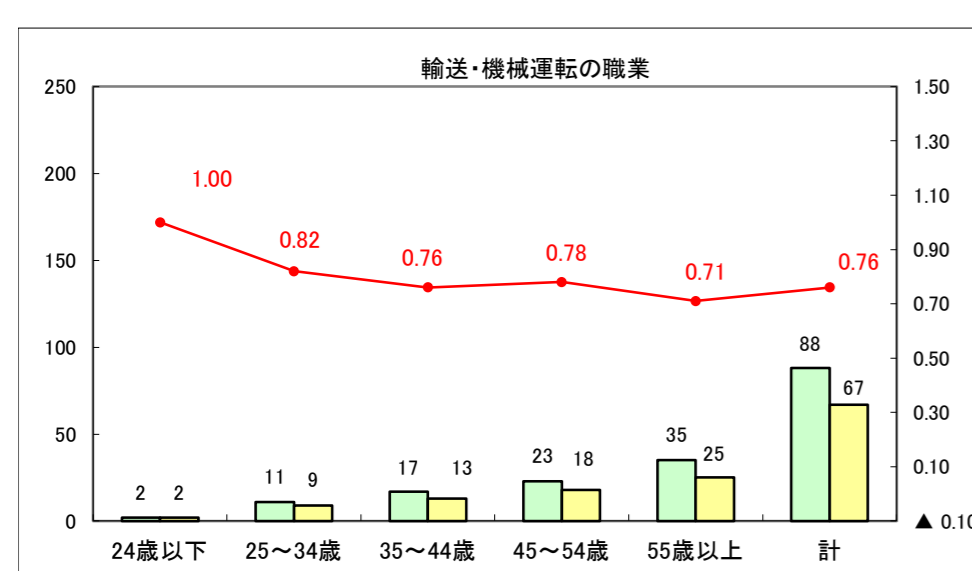

求人・求職バランスシート（常用＋常用パート）（ハローワーク五所川原）

平成28年1月