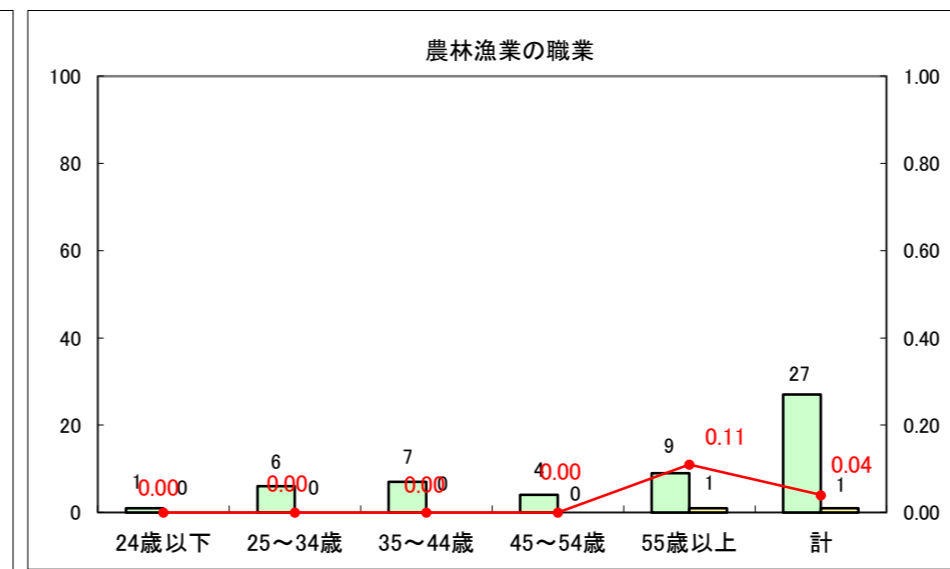

求人・求職バランスシート（常用＋常用パート）（ハローワーク五所川原）

平成28年1月