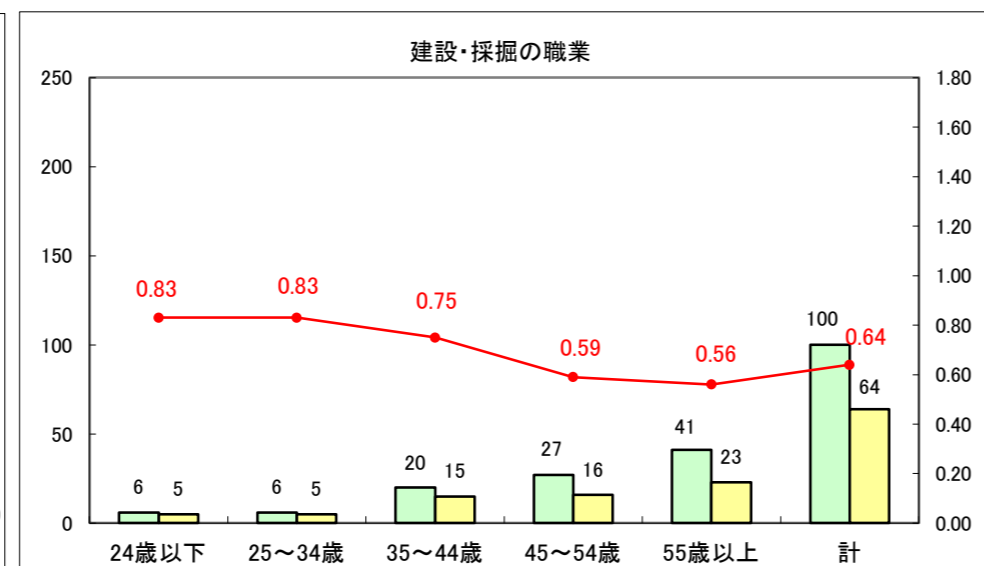

求人・求職バランスシート（常用＋常用パート）〔ハローワーク青森〕

平成28年1月

求人・求職バランスシート（常用+常用パート）〔ハローワーク八戸〕

平成28年1月

求人・求職バランスシート（常用+常用パート）〔ハローワーク弘前〕

平成28年1月

求人・求職バランスシート（常用+常用パート） 【ハローワークむつ】

平成28年1月