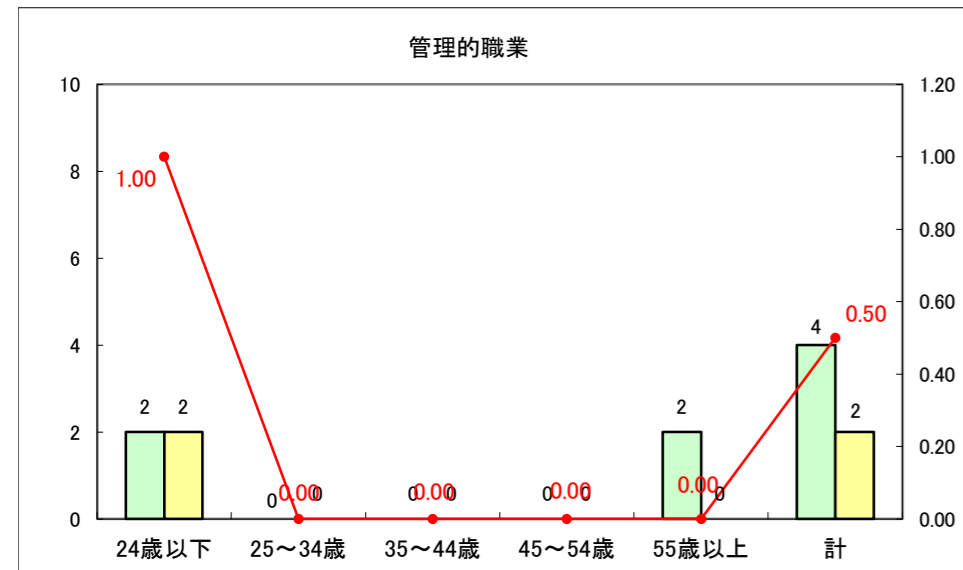

求人・求職バランスシート（常用＋常用パート）〔ハローワーク青森〕

平成28年1月

求人・求職バランスシート（常用+常用パート）〔ハローワーク八戸〕

平成28年1月

求人・求職バランスシート（常用+常用パート）〔ハローワーク弘前〕

平成28年1月

求人・求職バランスシート（常用+常用パート） 【ハローワークむつ】

平成28年1月