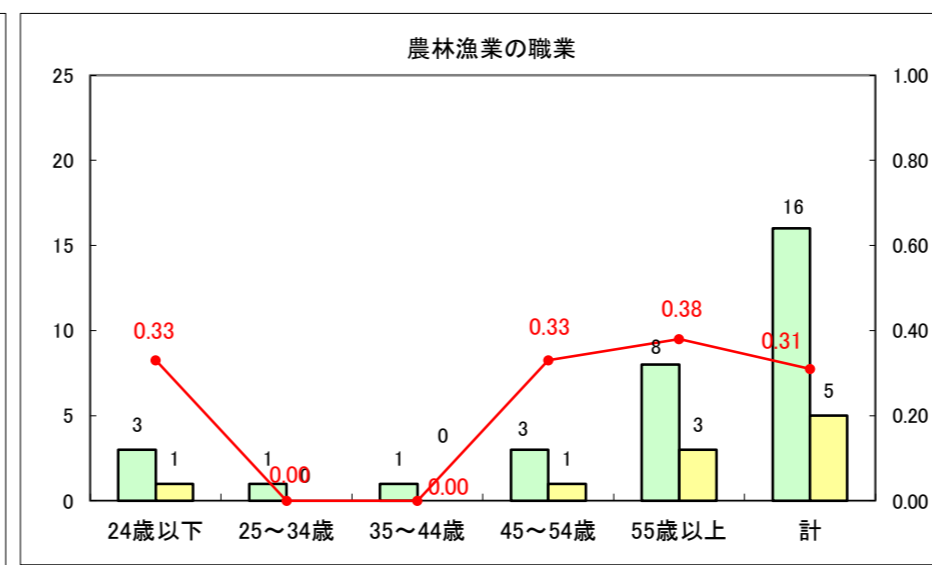

求人・求職バランスシート（常用＋常用パート）〔ハローワーク青森〕

平成28年1月

求人・求職バランスシート（常用+常用パート）〔ハローワーク八戸〕

平成28年1月

求人・求職バランスシート（常用+常用パート）〔ハローワーク弘前〕

平成28年1月

求人・求職バランスシート（常用+常用パート） 【ハローワークむつ】

平成28年1月