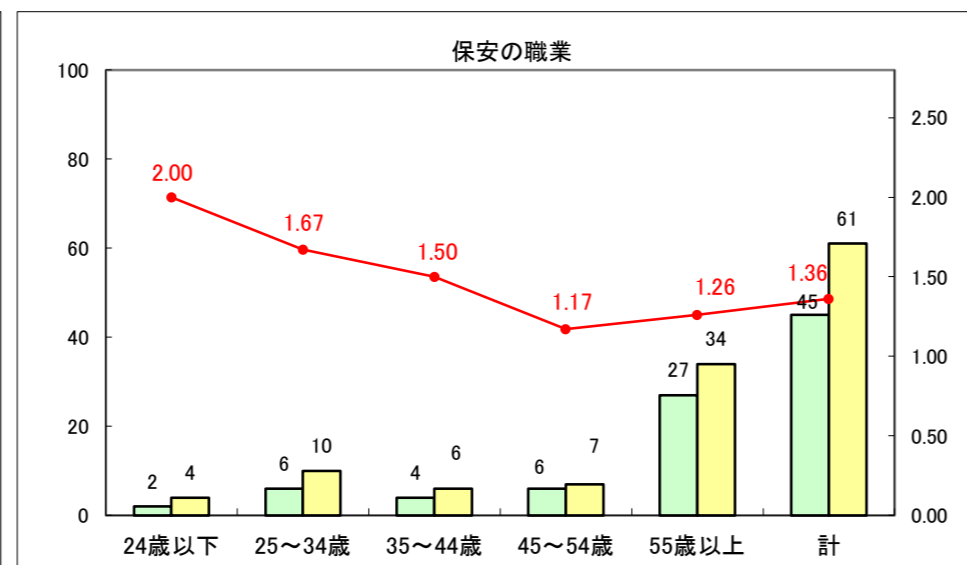

求人・求職バランスシート（常用＋常用パート）〔ハローワーク青森〕

平成28年1月

求人・求職バランスシート（常用+常用パート）〔ハローワーク八戸〕

平成28年1月

求人・求職バランスシート（常用+常用パート）〔ハローワーク弘前〕

平成28年1月

求人・求職バランスシート（常用+常用パート） 【ハローワークむつ】

平成28年1月