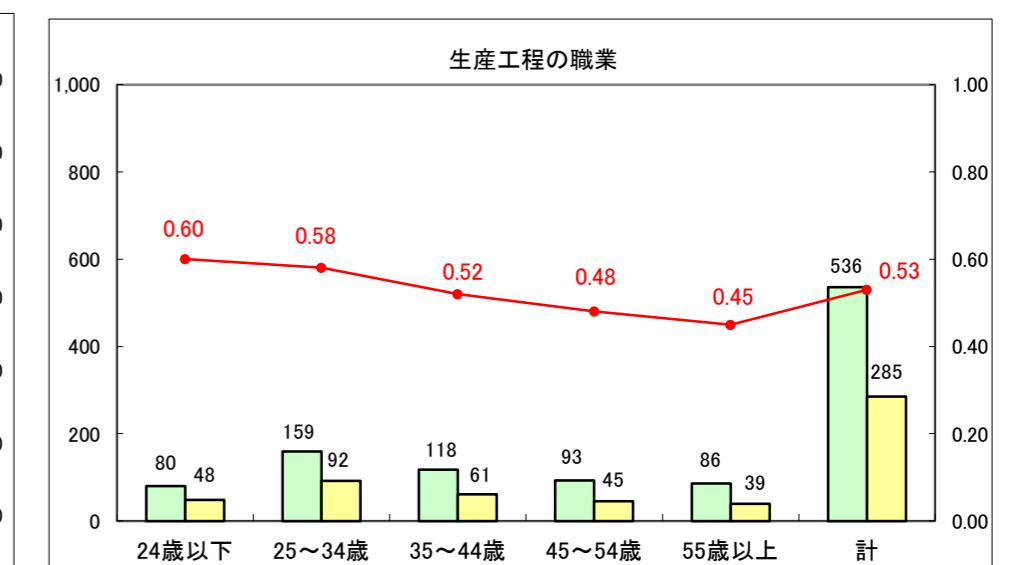

求人・求職バランスシート（常用＋常用パート）〔ハローワーク青森〕

平成28年1月

求人・求職バランスシート（常用+常用パート）〔ハローワーク八戸〕

平成28年1月

求人・求職バランスシート（常用+常用パート）〔ハローワーク弘前〕

平成28年1月

求人・求職バランスシート（常用+常用パート） 【ハローワークむつ】

平成28年1月