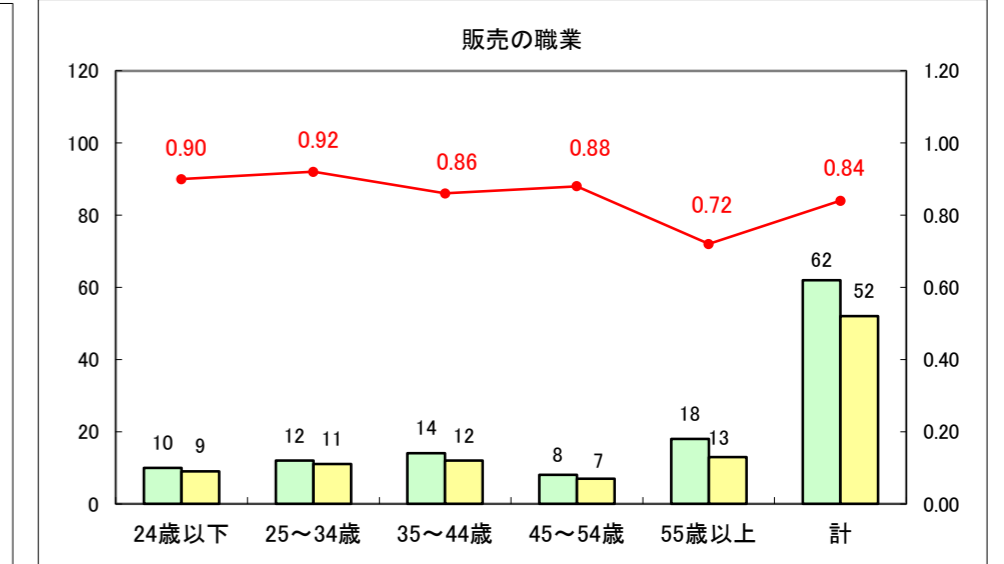

求人・求職バランスシート（常用+常用パート）〔ハローワーク野辺地〕

平成28年1月