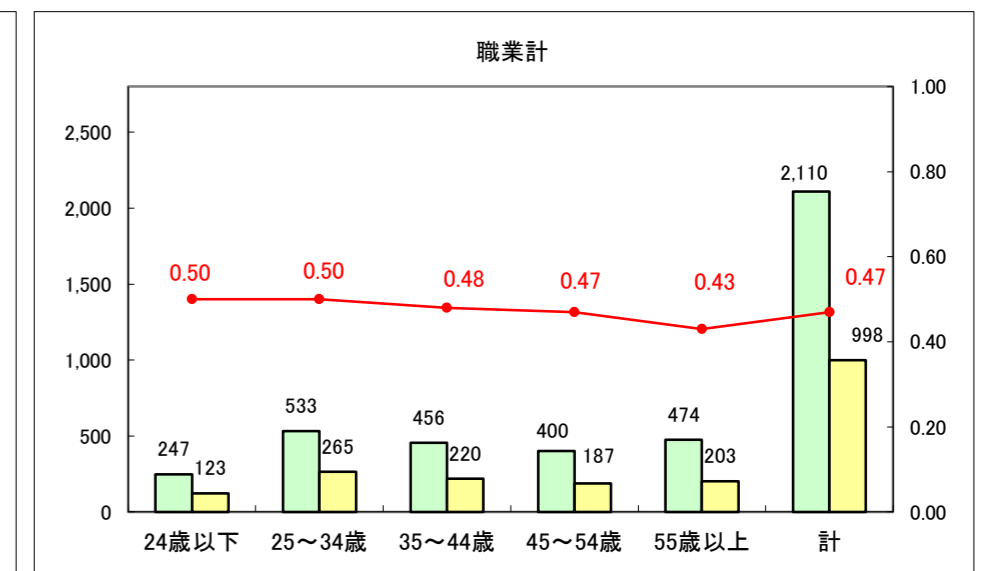

求人・求職バランスシート（常用＋常用パート）（ハローワーク五所川原）

平成28年1月