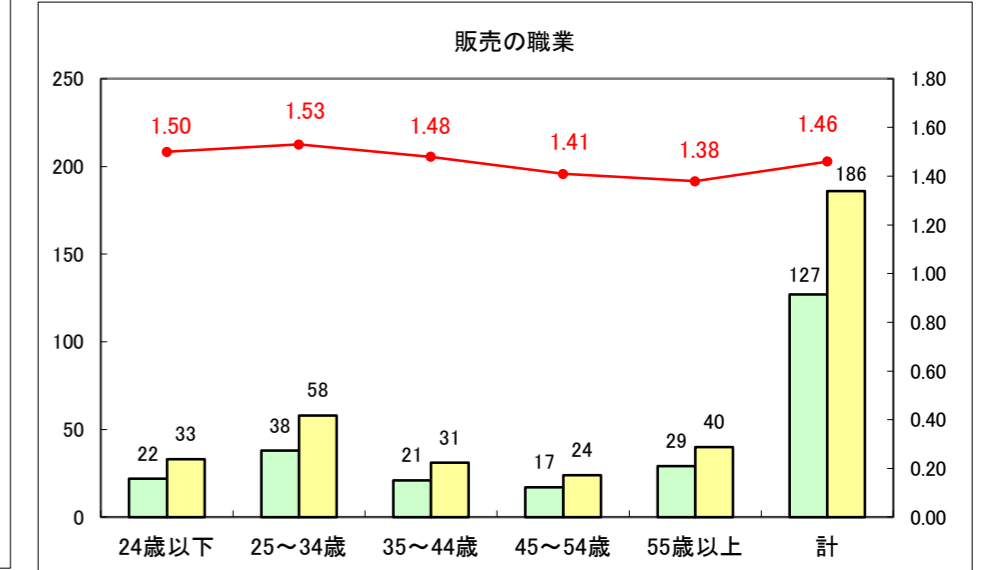

求人・求職バランスシート（常用＋常用パート）〔ハローワーク青森〕

平成28年1月

求人・求職バランスシート（常用+常用パート）〔ハローワーク八戸〕

平成28年1月

求人・求職バランスシート（常用+常用パート）〔ハローワーク弘前〕

平成28年1月

求人・求職バランスシート（常用+常用パート） 【ハローワークむつ】

平成28年1月