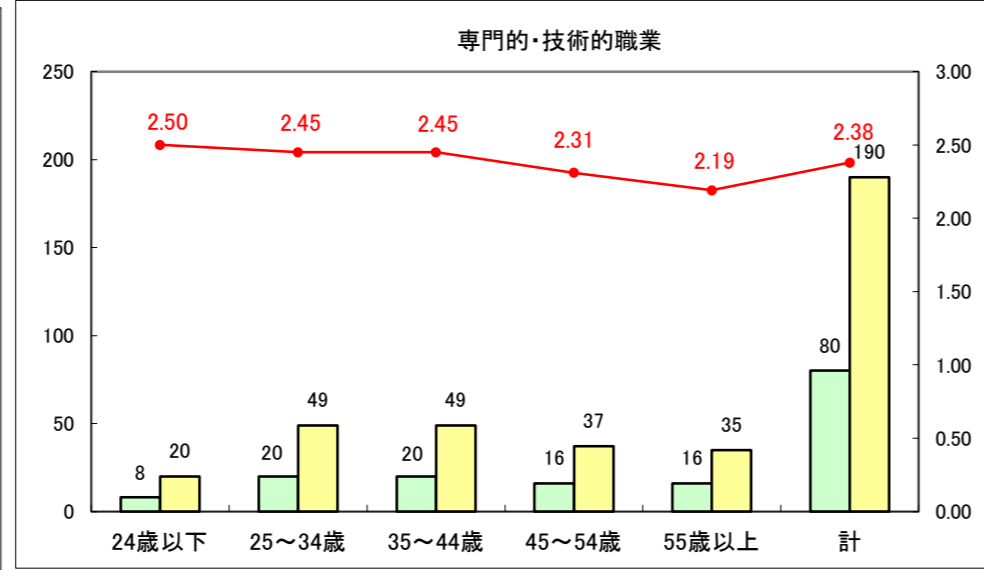

求人・求職バランスシート（常用＋常用パート）〔ハローワーク青森〕

平成28年1月

求人・求職バランスシート（常用+常用パート）〔ハローワーク八戸〕

平成28年1月

求人・求職バランスシート（常用+常用パート）〔ハローワーク弘前〕

平成28年1月

求人・求職バランスシート（常用+常用パート） 【ハローワークむつ】

平成28年1月