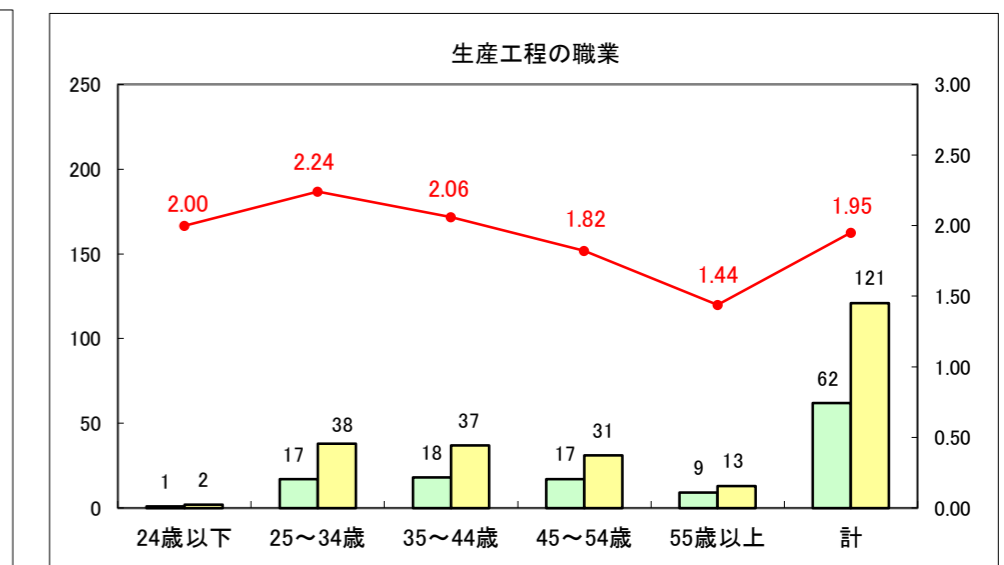

求人・求職バランスシート（常用+常用パート）〔ハローワーク野辺地〕

平成28年1月