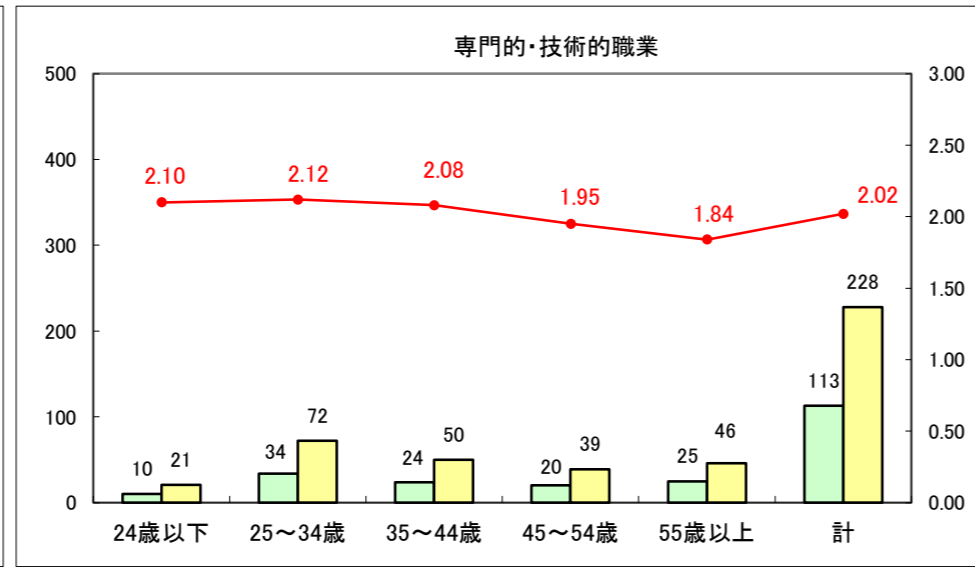

求人・求職バランスシート（常用+常用パート）〔ハローワーク野辺地〕

平成28年1月

求人・求職バランスシート（常用＋常用パート）（ハローワーク五所川原）

平成28年1月

求人・求職バランスシート（常用＋常用パート）〔ハローワーク三沢〕

平成28年1月

求人・求職バランスシート（常用＋常用パート）（ハローワーク＋和田）

平成28年1月