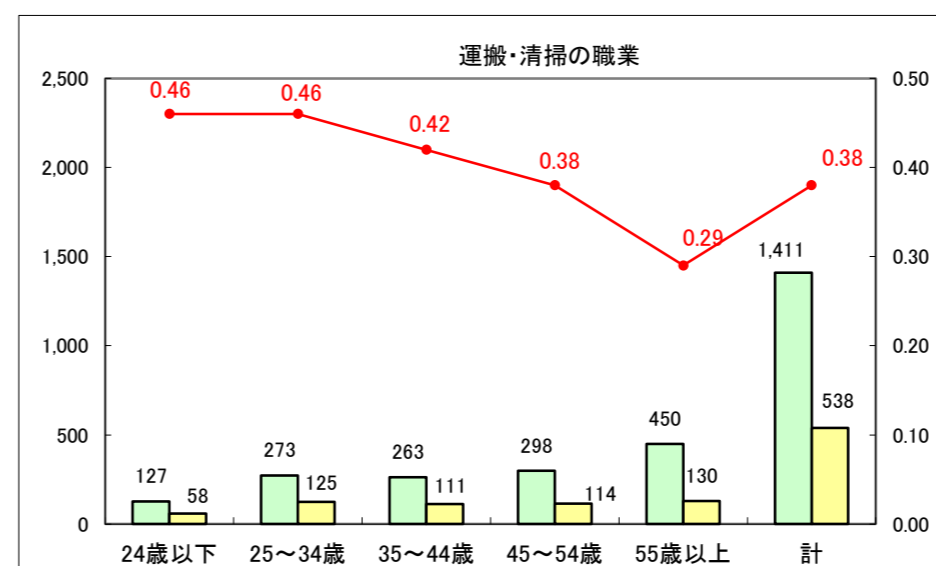

求人・求職バランスシート（常用＋常用パート）〔ハローワーク青森〕

平成28年1月

求人・求職バランスシート（常用+常用パート）〔ハローワーク八戸〕

平成28年1月

求人・求職バランスシート（常用+常用パート）〔ハローワーク弘前〕

平成28年1月

求人・求職バランスシート（常用+常用パート） 【ハローワークむつ】

平成28年1月