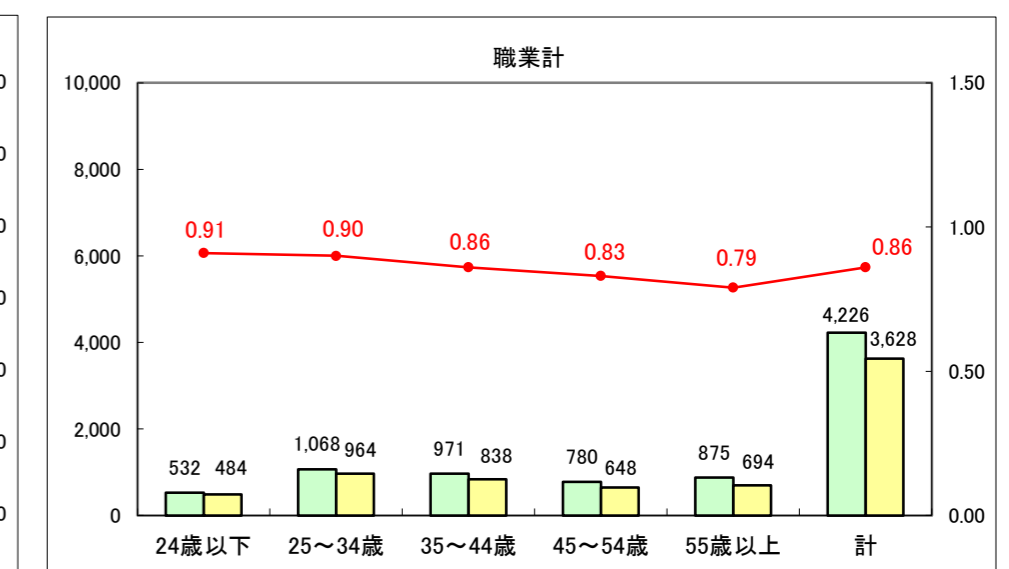

求人・求職バランスシート（常用＋常用パート）〔ハローワーク青森〕

平成28年1月

求人・求職バランスシート（常用+常用パート）〔ハローワーク八戸〕

平成28年1月

求人・求職バランスシート（常用+常用パート）〔ハローワーク弘前〕

平成28年1月

求人・求職バランスシート（常用+常用パート） 【ハローワークむつ】

平成28年1月