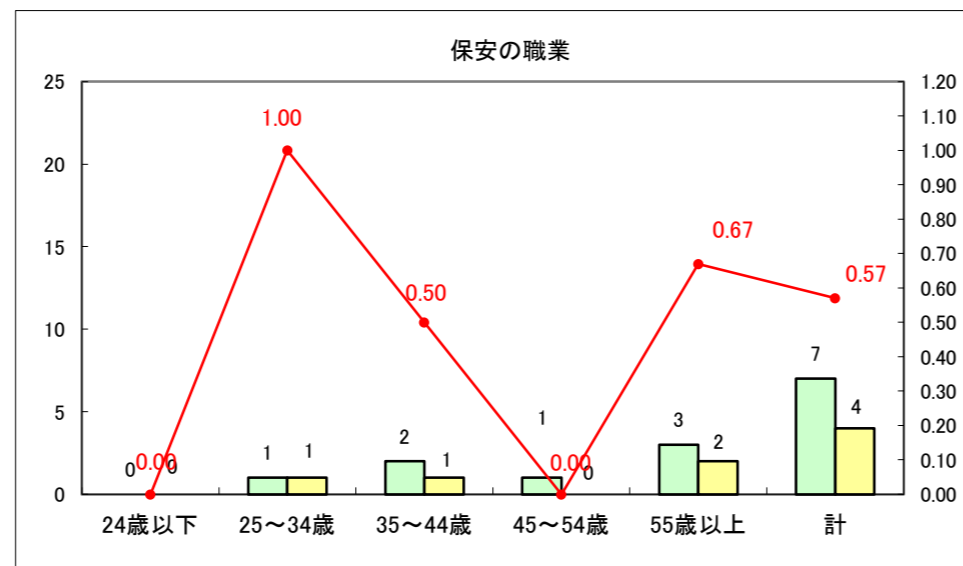

求人・求職バランスシート（常用+常用パート）〔ハローワーク黒石〕

平成28年1月