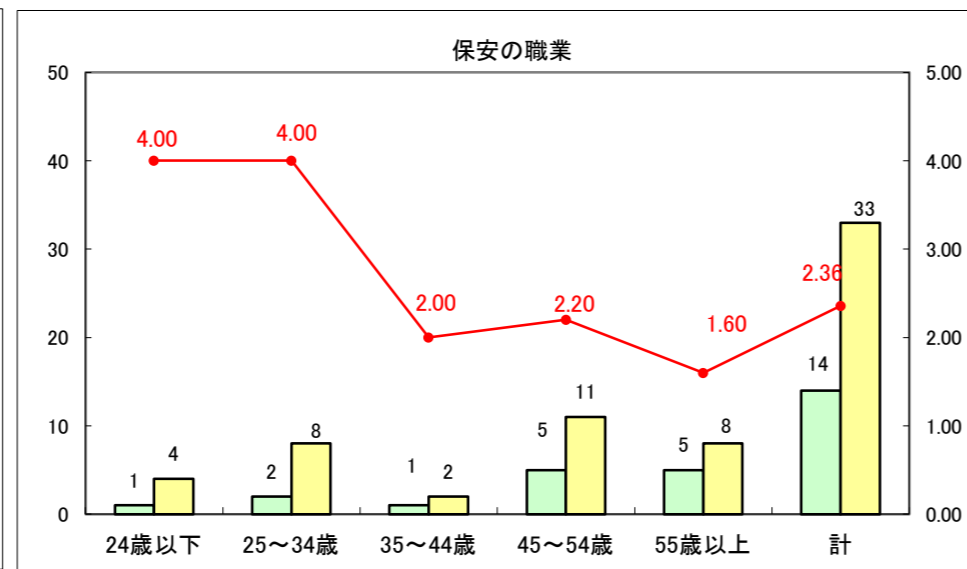

求人・求職バランスシート（常用＋常用パート）（ハローワーク五所川原）

平成28年1月