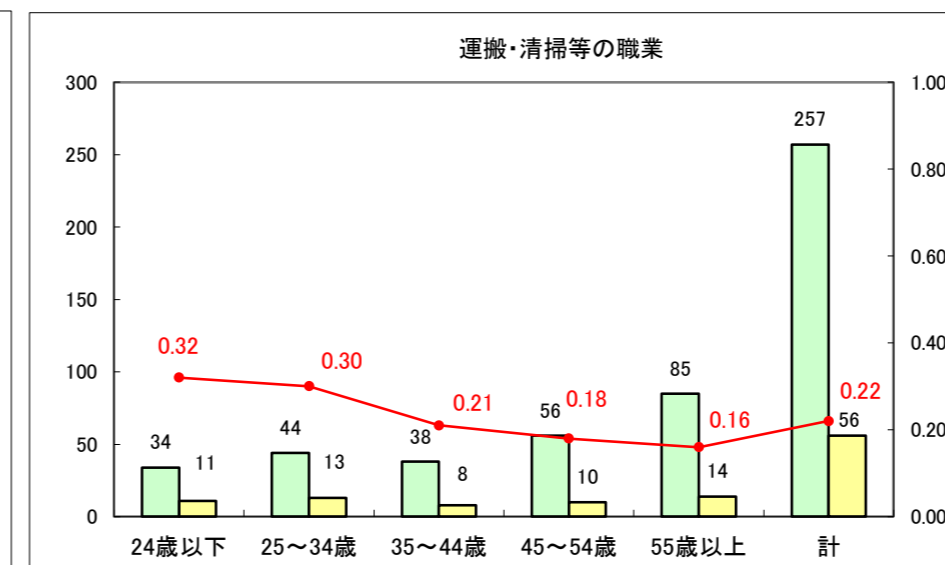

求人・求職バランスシート（常用+常用パート）〔ハローワーク黒石〕

平成28年1月