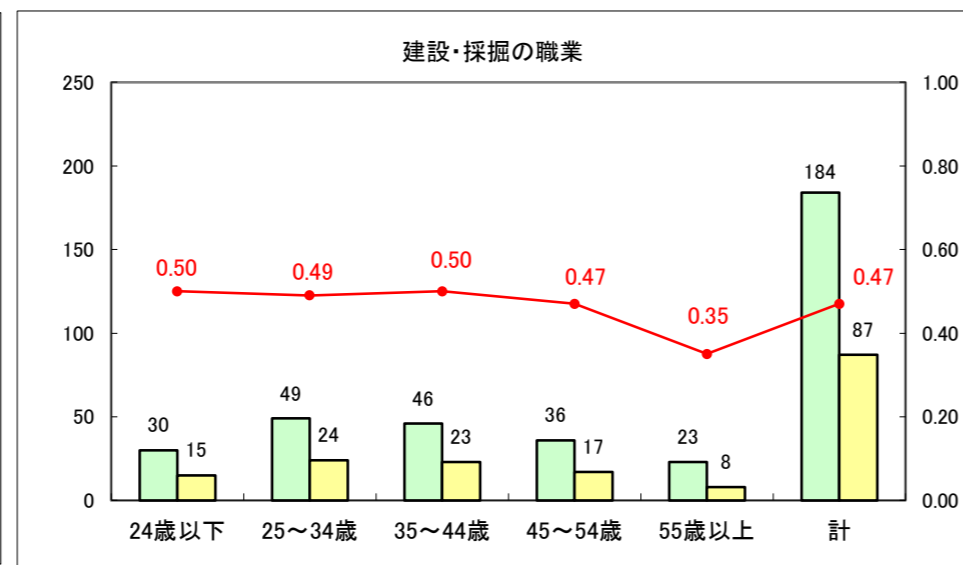

求人・求職バランスシート（常用+常用パート）〔ハローワーク黒石〕

平成28年1月