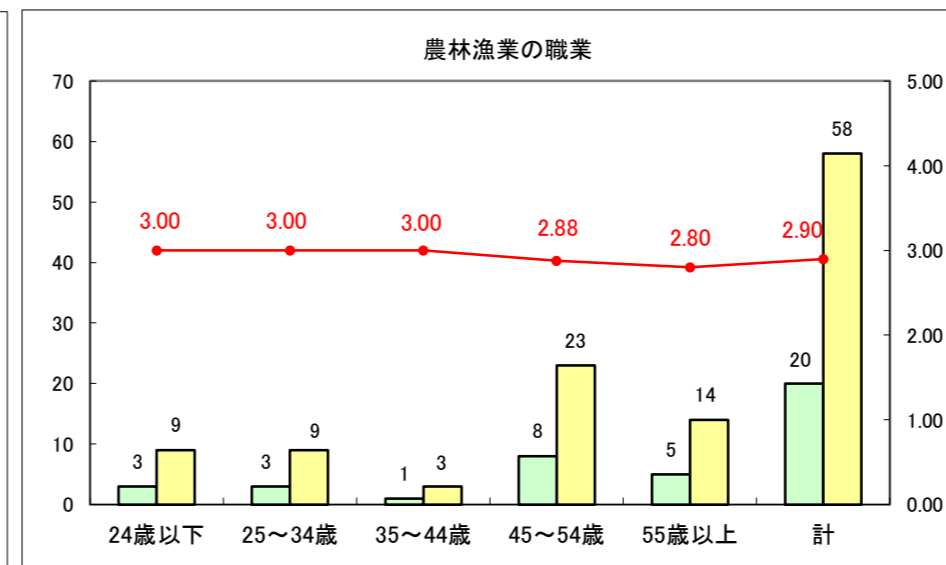

求人・求職バランスシート（常用+常用パート）〔ハローワーク野辺地〕

平成28年1月