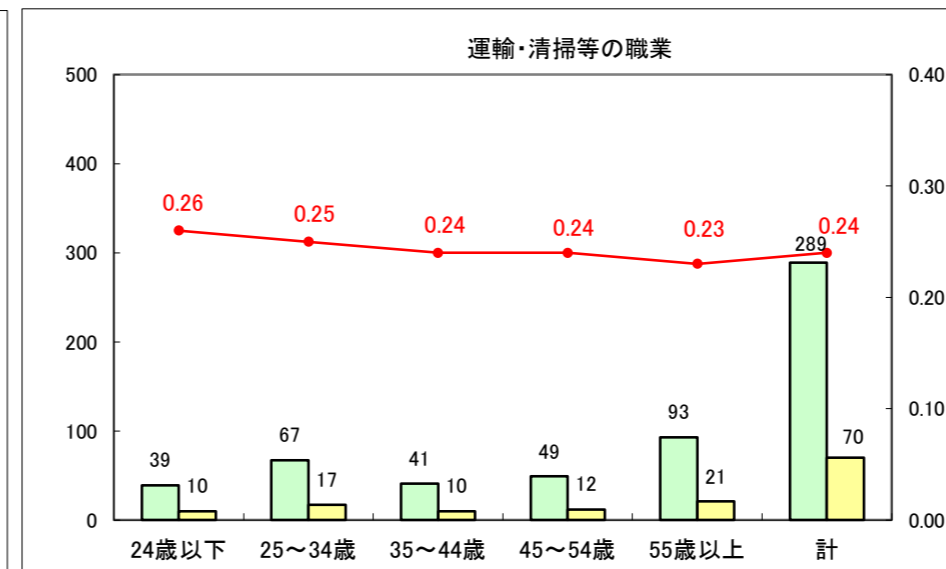

求人・求職バランスシート（常用+常用パート）〔ハローワーク野辺地〕

平成28年1月