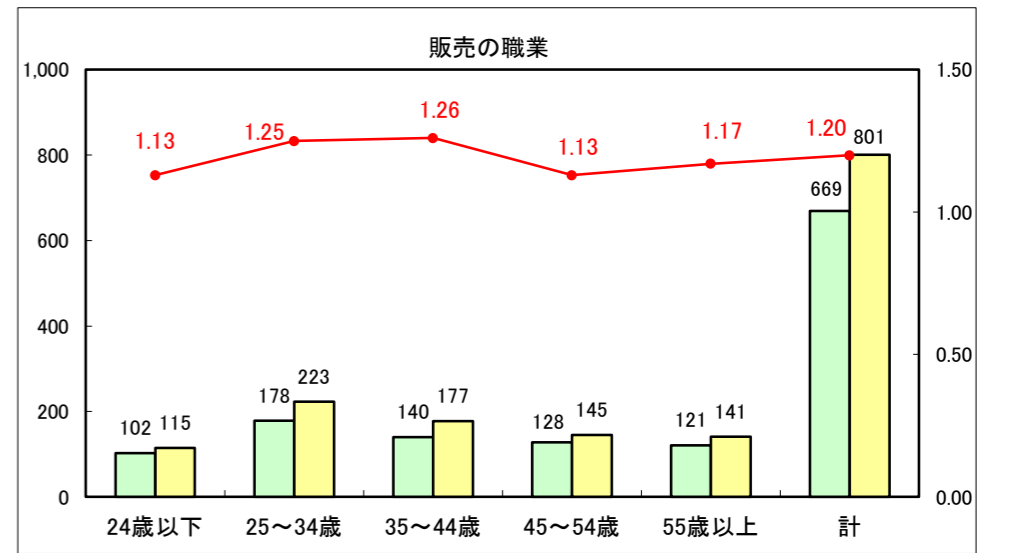

求人・求職バランスシート（常用＋常用パート）〔ハローワーク青森〕

平成28年1月

求人・求職バランスシート（常用+常用パート）〔ハローワーク八戸〕

平成28年1月

求人・求職バランスシート（常用+常用パート）〔ハローワーク弘前〕

平成28年1月

求人・求職バランスシート（常用+常用パート） 【ハローワークむつ】

平成28年1月