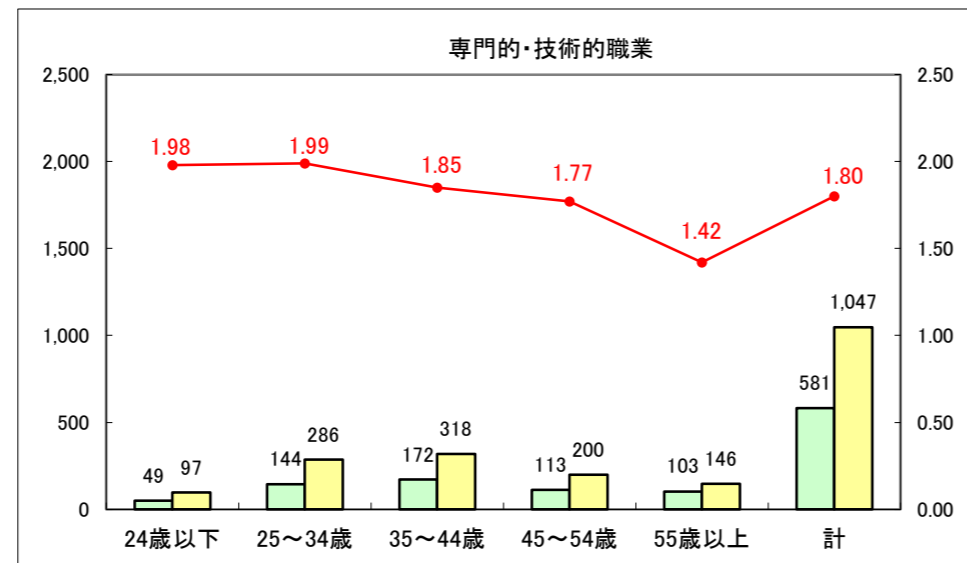

求人・求職バランスシート（常用＋常用パート）〔ハローワーク青森〕

平成28年1月

求人・求職バランスシート（常用+常用パート）〔ハローワーク八戸〕

平成28年1月

求人・求職バランスシート（常用+常用パート）〔ハローワーク弘前〕

平成28年1月

求人・求職バランスシート（常用+常用パート） 【ハローワークむつ】

平成28年1月