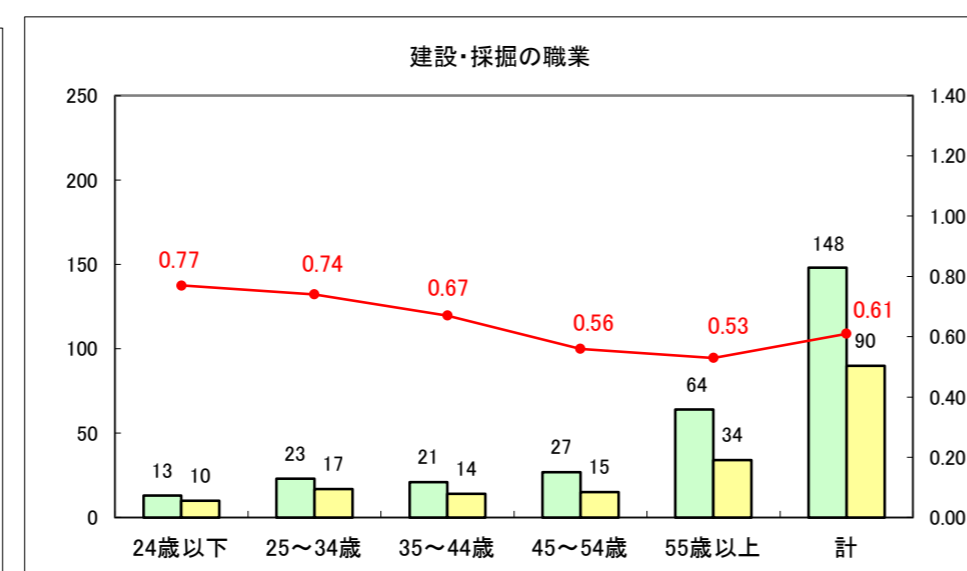

求人・求職バランスシート（常用＋常用パート）（ハローワーク五所川原）

平成28年1月