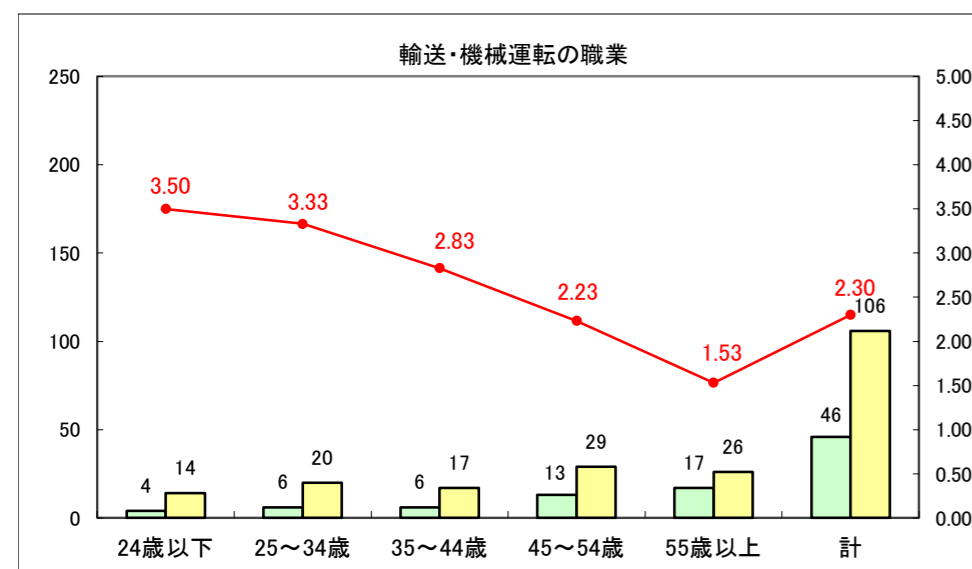

求人・求職バランスシート（常用+常用パート）〔ハローワーク野辺地〕

平成28年1月