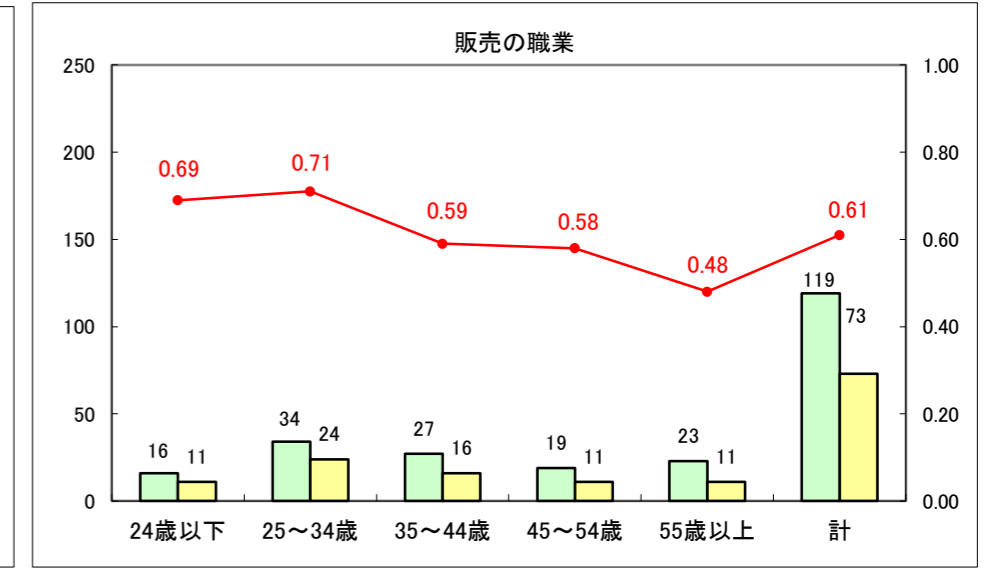

求人・求職バランスシート（常用+常用パート）〔ハローワーク黒石〕

平成28年1月