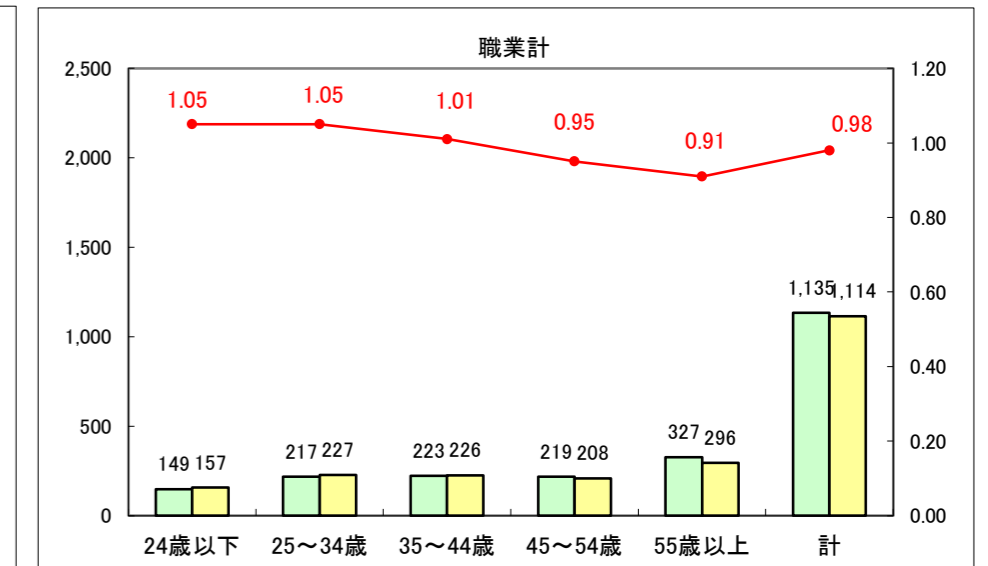

求人・求職バランスシート（常用＋常用パート）〔ハローワーク青森〕

平成28年1月

求人・求職バランスシート（常用+常用パート）〔ハローワーク八戸〕

平成28年1月

求人・求職バランスシート（常用+常用パート）〔ハローワーク弘前〕

平成28年1月

求人・求職バランスシート（常用+常用パート） 【ハローワークむつ】

平成28年1月