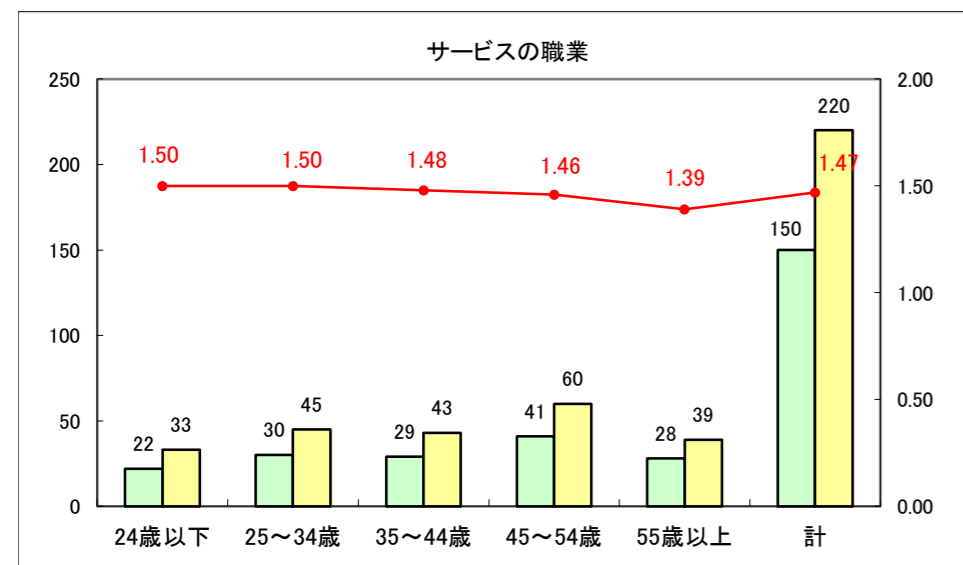

求人・求職バランスシート（常用＋常用パート）〔ハローワーク青森〕

平成28年1月

求人・求職バランスシート（常用+常用パート）〔ハローワーク八戸〕

平成28年1月

求人・求職バランスシート（常用+常用パート）〔ハローワーク弘前〕

平成28年1月

求人・求職バランスシート（常用+常用パート） 【ハローワークむつ】

平成28年1月