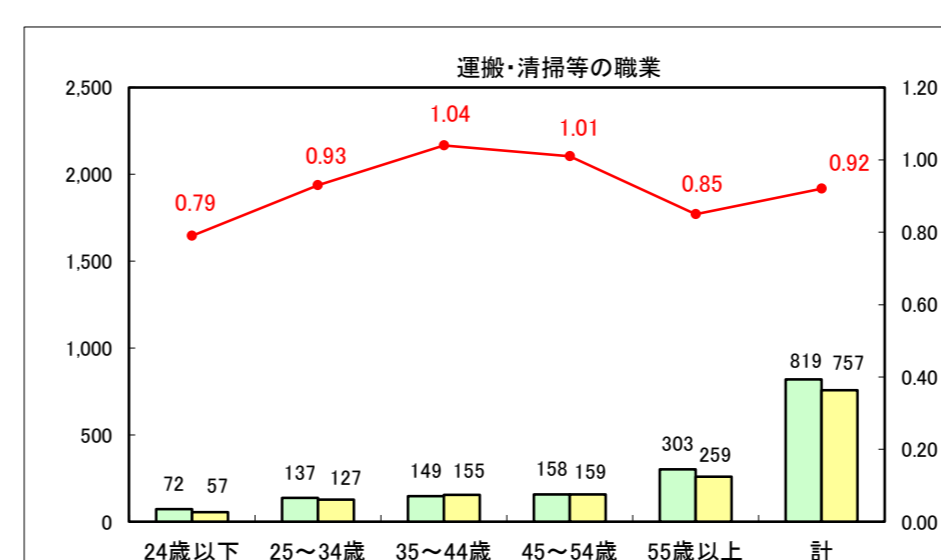

求人・求職バランスシート（常用＋常用パート）〔ハローワーク青森〕

平成28年1月

求人・求職バランスシート（常用+常用パート）〔ハローワーク八戸〕

平成28年1月

求人・求職バランスシート（常用+常用パート）〔ハローワーク弘前〕

平成28年1月

求人・求職バランスシート（常用+常用パート） 【ハローワークむつ】

平成28年1月