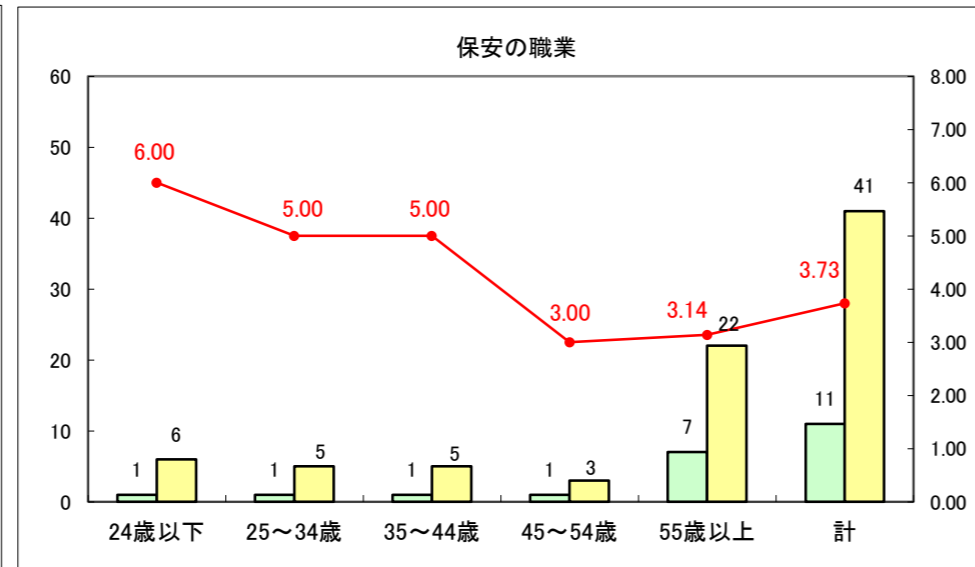

求人・求職バランスシート（常用+常用パート）〔ハローワーク野辺地〕

平成28年1月

求人・求職バランスシート（常用＋常用パート）（ハローワーク五所川原）

平成28年1月

求人・求職バランスシート（常用＋常用パート）〔ハローワーク三沢〕

平成28年1月

求人・求職バランスシート（常用＋常用パート）（ハローワーク＋和田）

平成28年1月