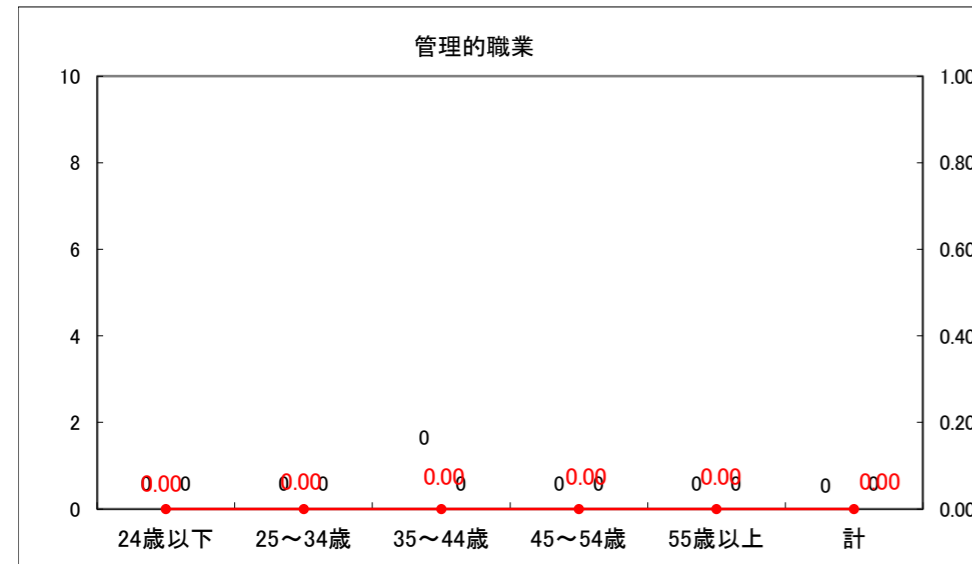

求人・求職バランスシート（常用+常用パート）〔ハローワーク野辺地〕

平成28年1月