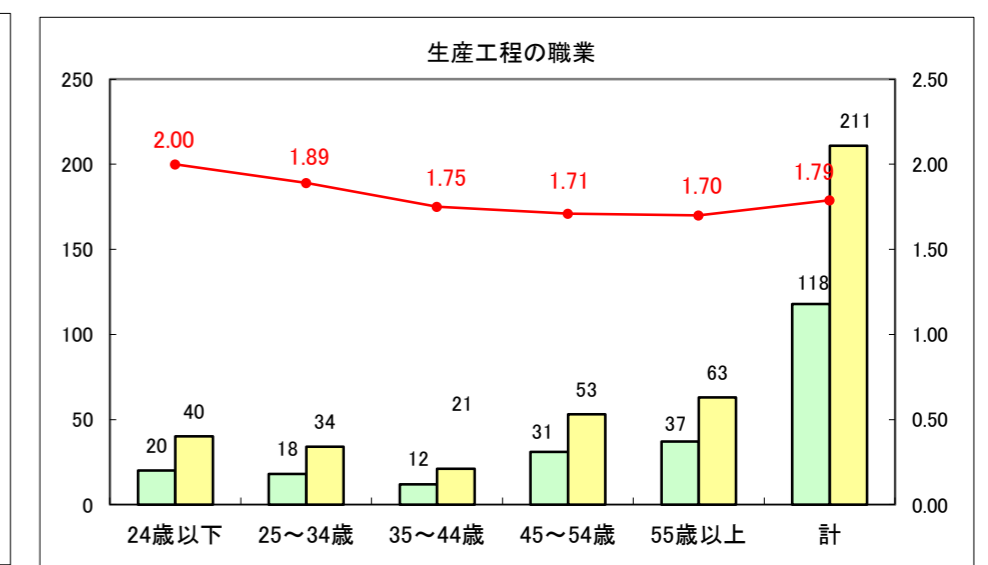

求人・求職バランスシート（常用＋常用パート）〔ハローワーク青森〕

平成28年1月

求人・求職バランスシート（常用+常用パート）〔ハローワーク八戸〕

平成28年1月

求人・求職バランスシート（常用+常用パート）〔ハローワーク弘前〕

平成28年1月

求人・求職バランスシート（常用+常用パート） 【ハローワークむつ】

平成28年1月