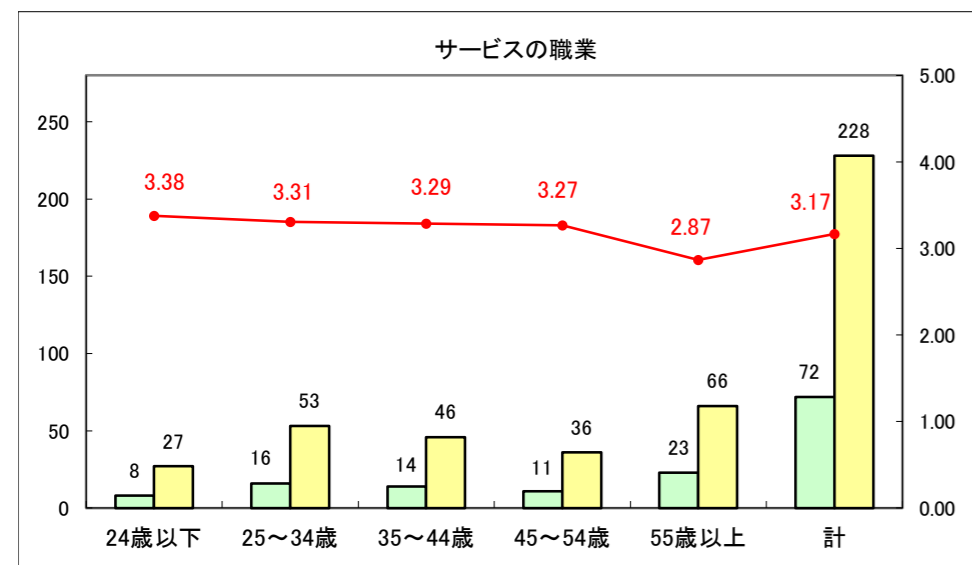

求人・求職バランスシート（常用+常用パート）〔ハローワーク野辺地〕

平成28年1月