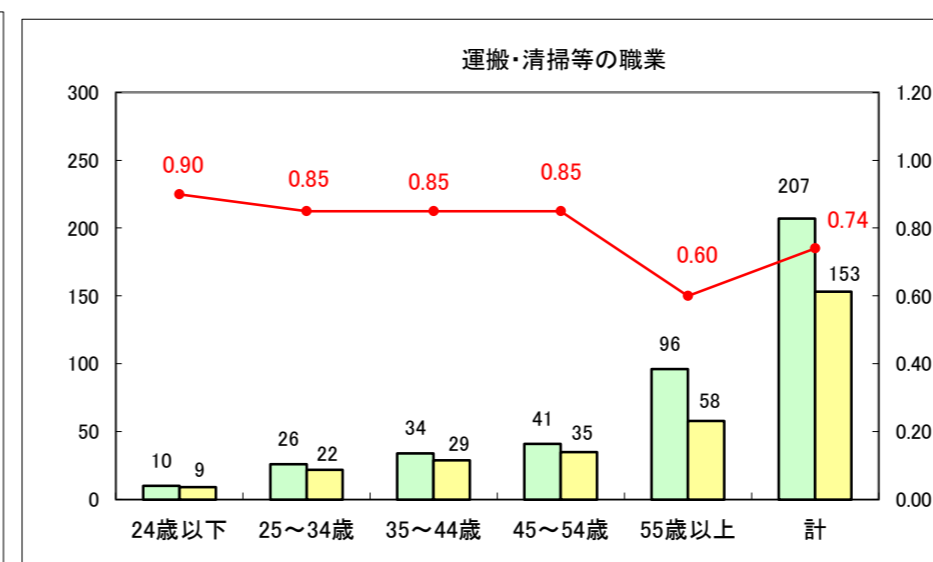

求人・求職バランスシート（常用+常用パート）〔ハローワーク野辺地〕

平成28年1月

求人・求職バランスシート（常用＋常用パート）（ハローワーク五所川原）

平成28年1月

求人・求職バランスシート（常用＋常用パート）〔ハローワーク三沢〕

平成28年1月

求人・求職バランスシート（常用＋常用パート）（ハローワーク＋和田）

平成28年1月