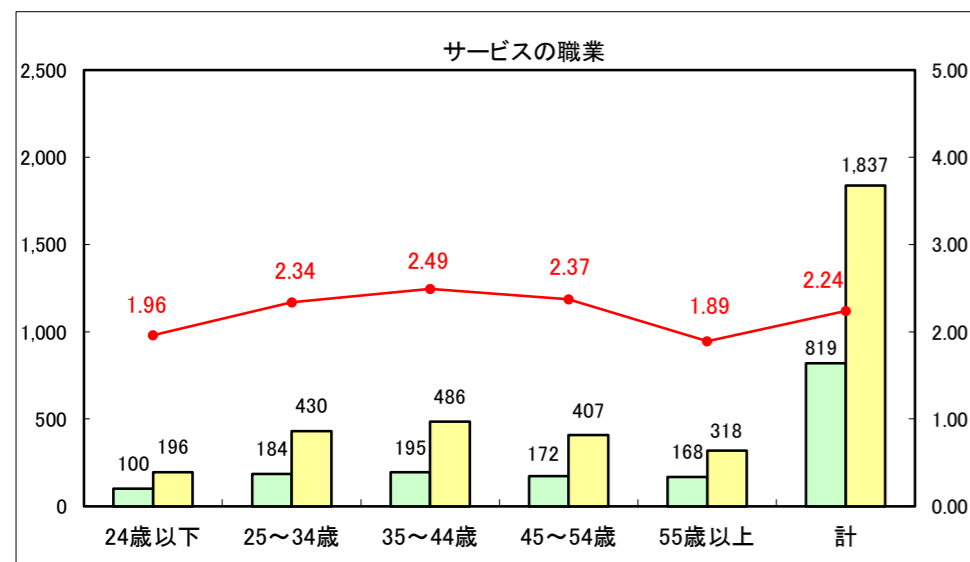

求人・求職バランスシート（常用＋常用パート）〔ハローワーク青森〕

平成28年1月

求人・求職バランスシート（常用+常用パート）〔ハローワーク八戸〕

平成28年1月

求人・求職バランスシート（常用+常用パート）〔ハローワーク弘前〕

平成28年1月

求人・求職バランスシート（常用+常用パート） 【ハローワークむつ】

平成28年1月