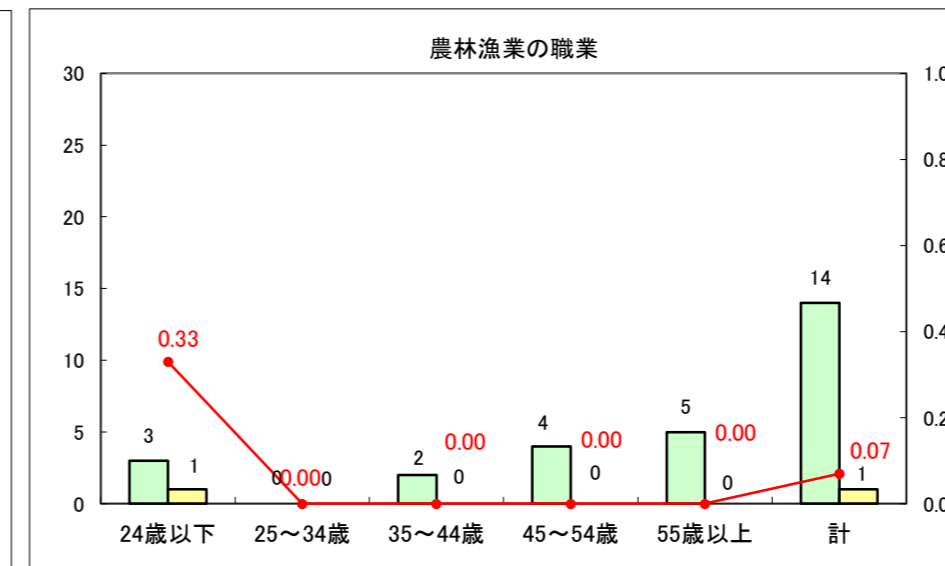

求人・求職バランスシート（常用+常用パート）〔ハローワーク黒石〕

平成28年1月