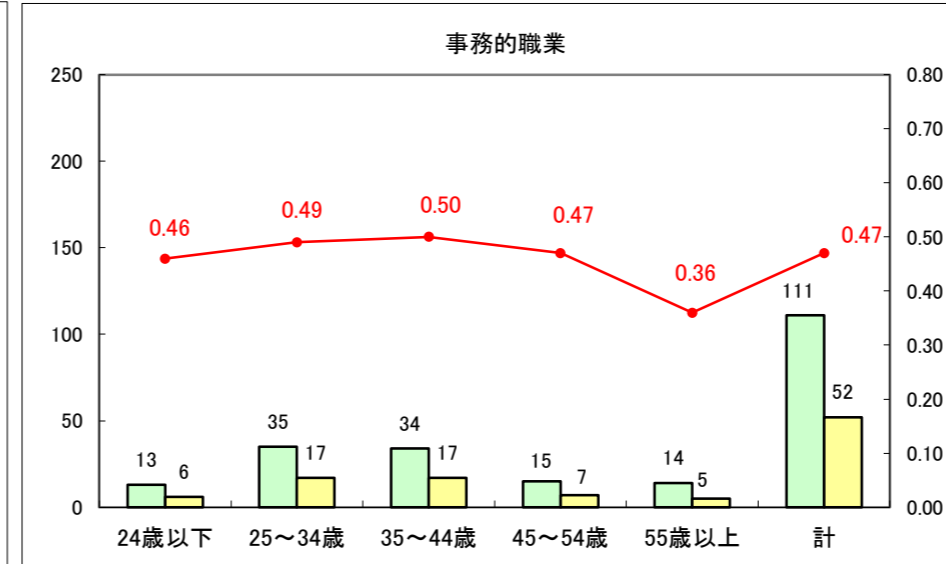

求人・求職バランスシート（常用+常用パート）〔ハローワーク野辺地〕

平成28年1月