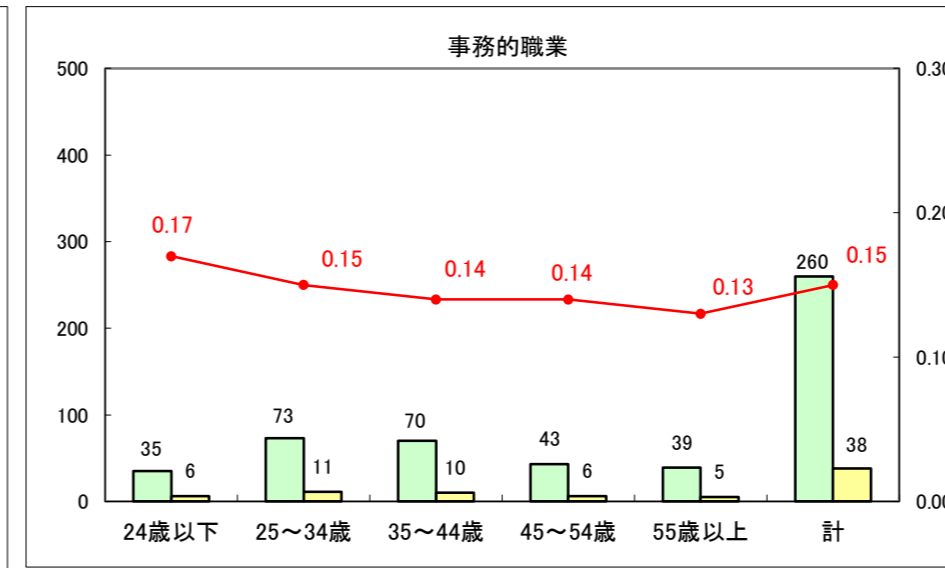

求人・求職バランスシート（常用+常用パート）〔ハローワーク黒石〕

平成28年1月