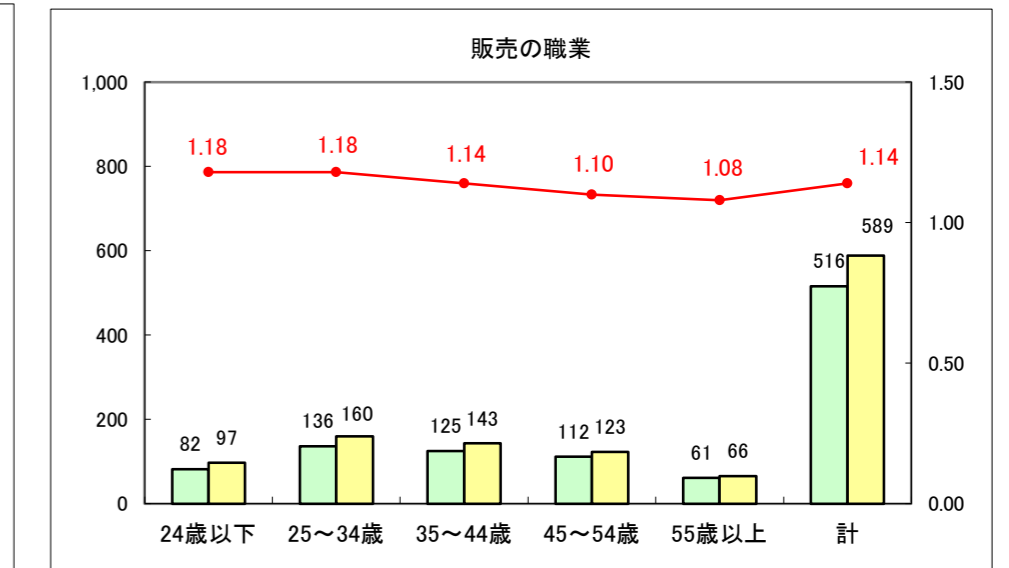

求人・求職バランスシート（常用＋常用パート）〔ハローワーク青森〕

平成28年1月

求人・求職バランスシート（常用+常用パート）〔ハローワーク八戸〕

平成28年1月

求人・求職バランスシート（常用+常用パート）〔ハローワーク弘前〕

平成28年1月

求人・求職バランスシート（常用+常用パート） 【ハローワークむつ】

平成28年1月