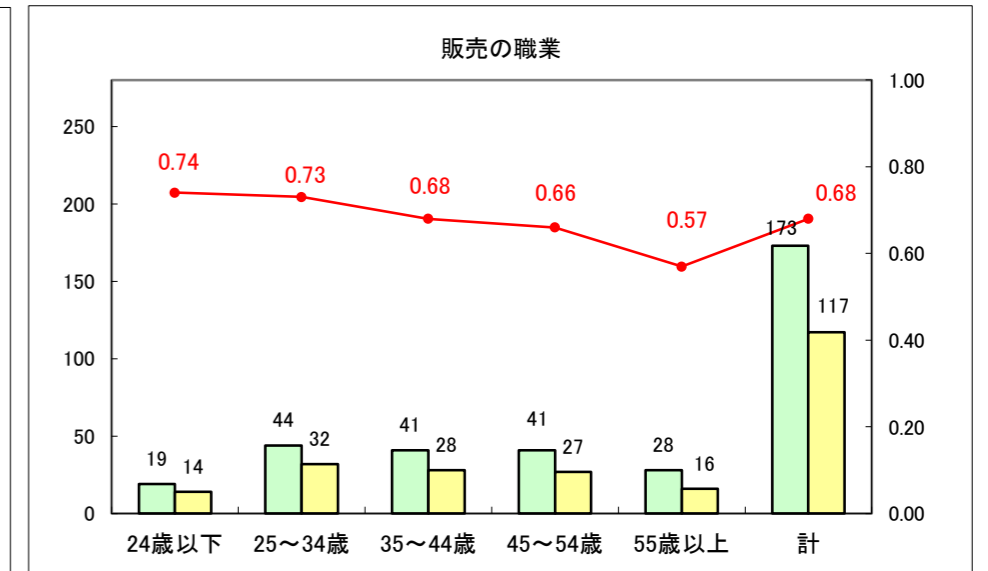

求人・求職バランスシート（常用＋常用パート）（ハローワーク五所川原）

平成28年1月