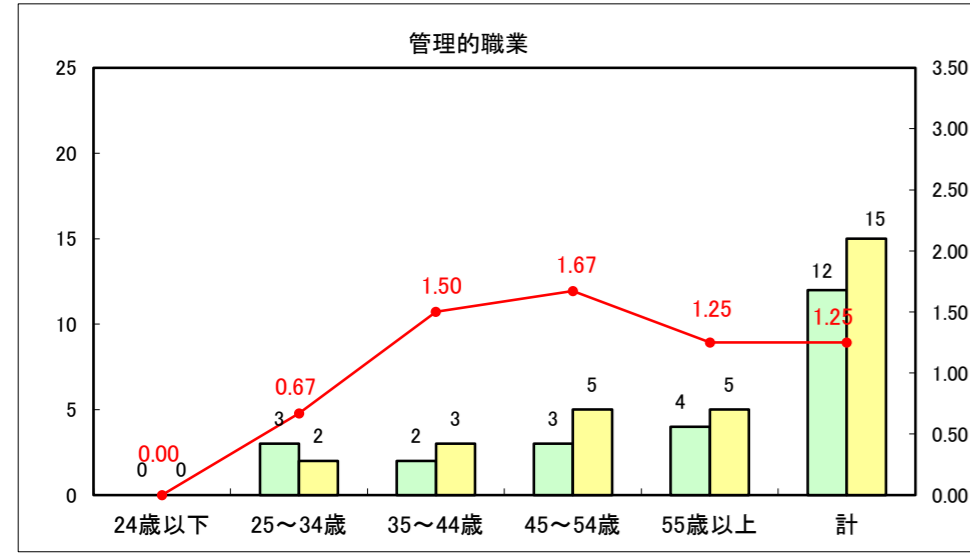

求人・求職バランスシート（常用＋常用パート）〔ハローワーク青森〕

平成28年1月

求人・求職バランスシート（常用+常用パート）〔ハローワーク八戸〕

平成28年1月

求人・求職バランスシート（常用+常用パート）〔ハローワーク弘前〕

平成28年1月

求人・求職バランスシート（常用+常用パート） 【ハローワークむつ】

平成28年1月