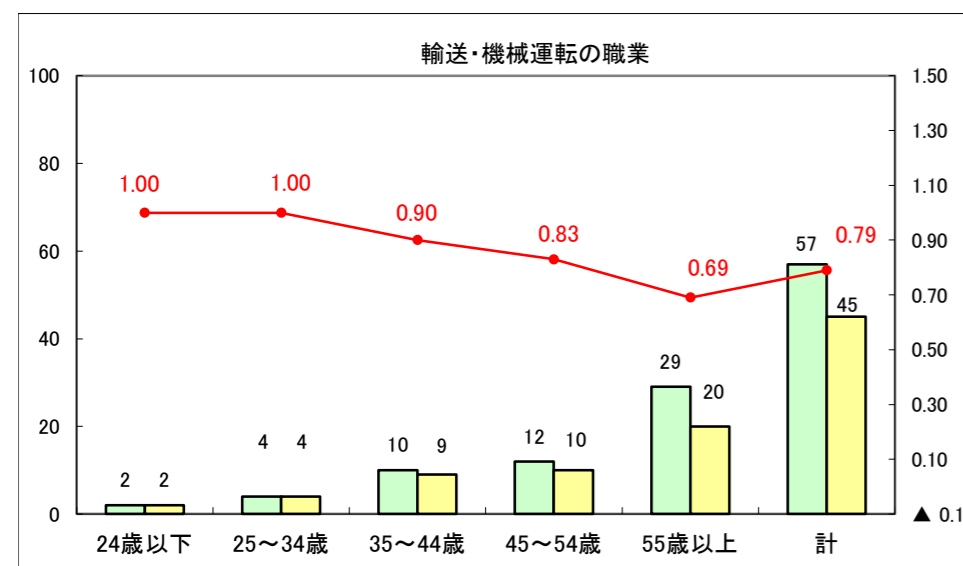

求人・求職バランスシート（常用＋常用パート）〔ハローワーク青森〕

平成28年1月

求人・求職バランスシート（常用+常用パート）〔ハローワーク八戸〕

平成28年1月

求人・求職バランスシート（常用+常用パート）〔ハローワーク弘前〕

平成28年1月

求人・求職バランスシート（常用+常用パート） 【ハローワークむつ】

平成28年1月