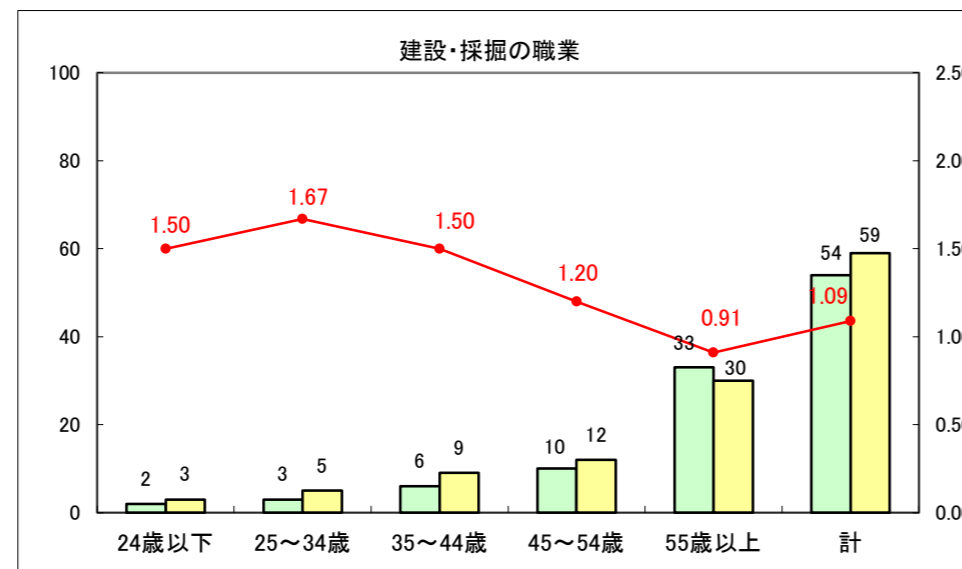

求人・求職バランスシート（常用+常用パート）〔ハローワーク野辺地〕

平成28年1月