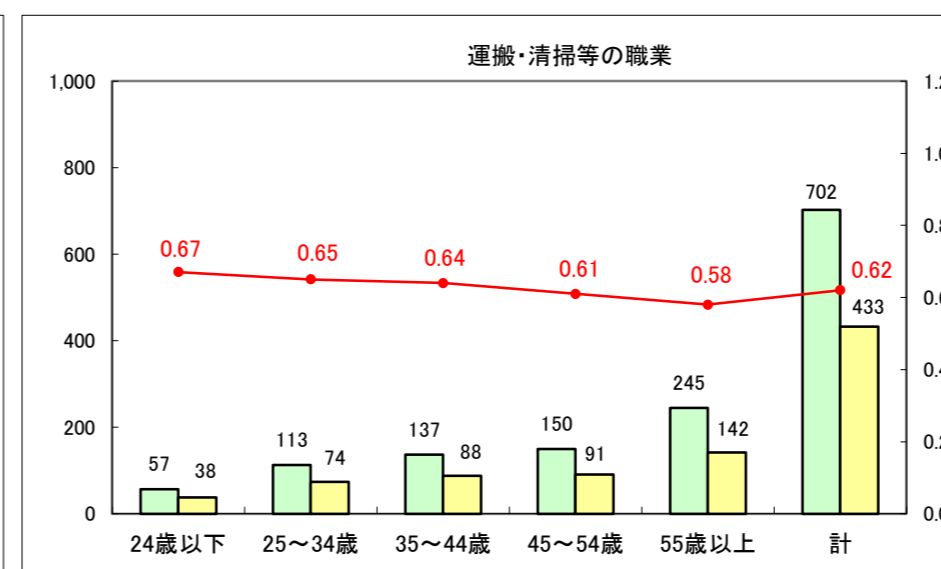

求人・求職バランスシート（常用＋常用パート）〔ハローワーク青森〕

平成28年1月

求人・求職バランスシート（常用+常用パート）〔ハローワーク八戸〕

平成28年1月

求人・求職バランスシート（常用+常用パート）〔ハローワーク弘前〕

平成28年1月

求人・求職バランスシート（常用+常用パート） 【ハローワークむつ】

平成28年1月