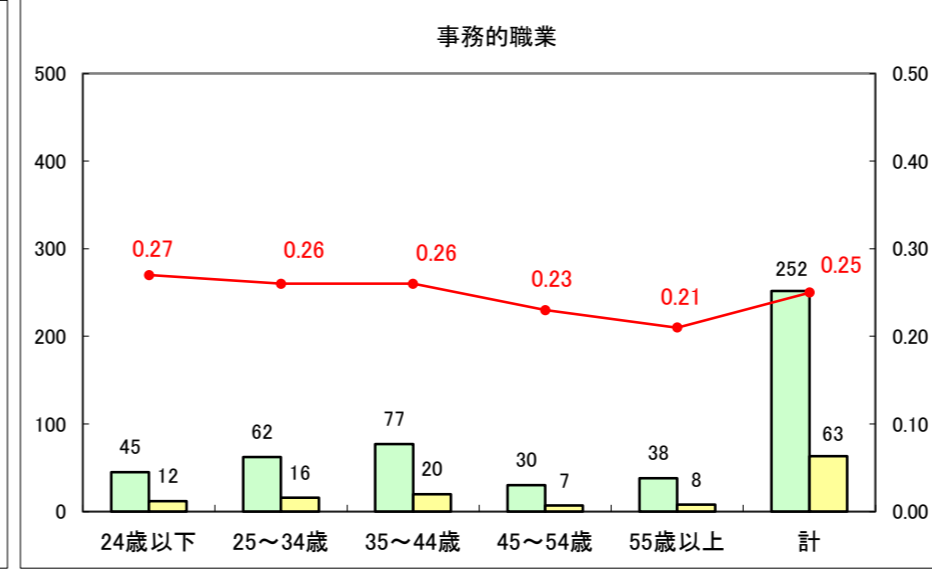

求人・求職バランスシート（常用＋常用パート）〔ハローワーク青森〕

平成28年1月

求人・求職バランスシート（常用+常用パート）〔ハローワーク八戸〕

平成28年1月

求人・求職バランスシート（常用+常用パート）〔ハローワーク弘前〕

平成28年1月

求人・求職バランスシート（常用+常用パート） 【ハローワークむつ】

平成28年1月