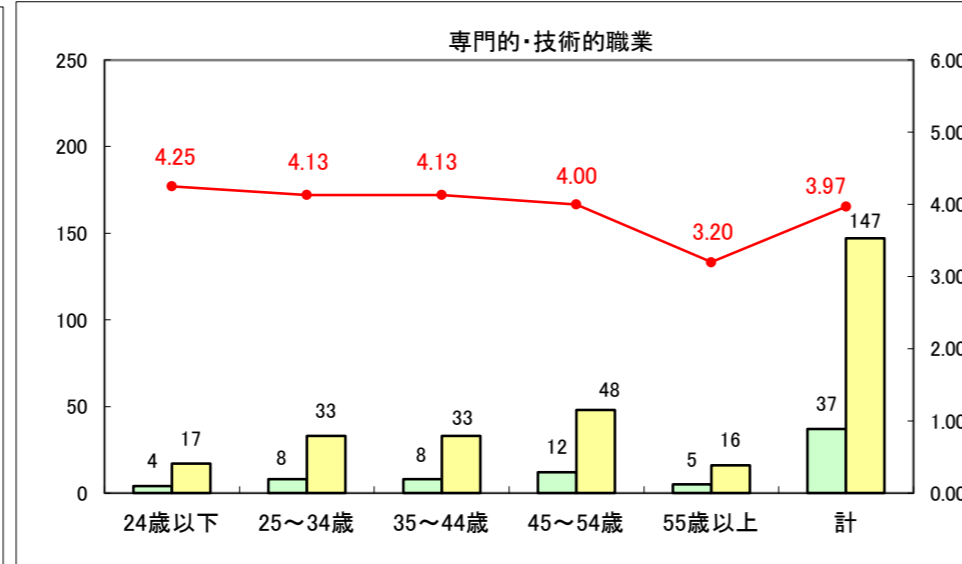

求人・求職バランスシート（常用+常用パート）〔ハローワーク野辺地〕

平成28年1月