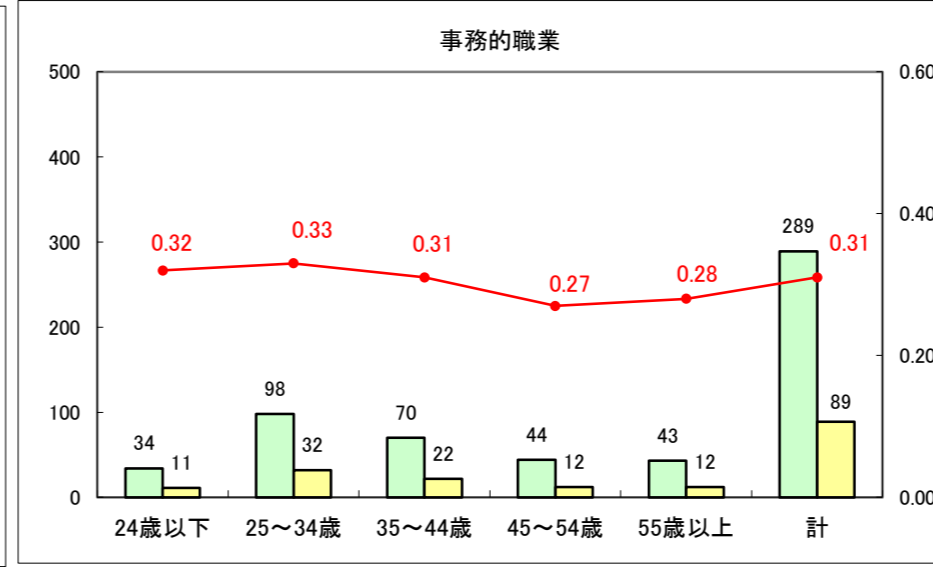

求人・求職バランスシート（常用+常用パート）〔ハローワーク野辺地〕

平成28年1月

求人・求職バランスシート（常用＋常用パート）（ハローワーク五所川原）

平成28年1月

求人・求職バランスシート（常用＋常用パート）〔ハローワーク三沢〕

平成28年1月

求人・求職バランスシート（常用＋常用パート）（ハローワーク＋和田）

平成28年1月