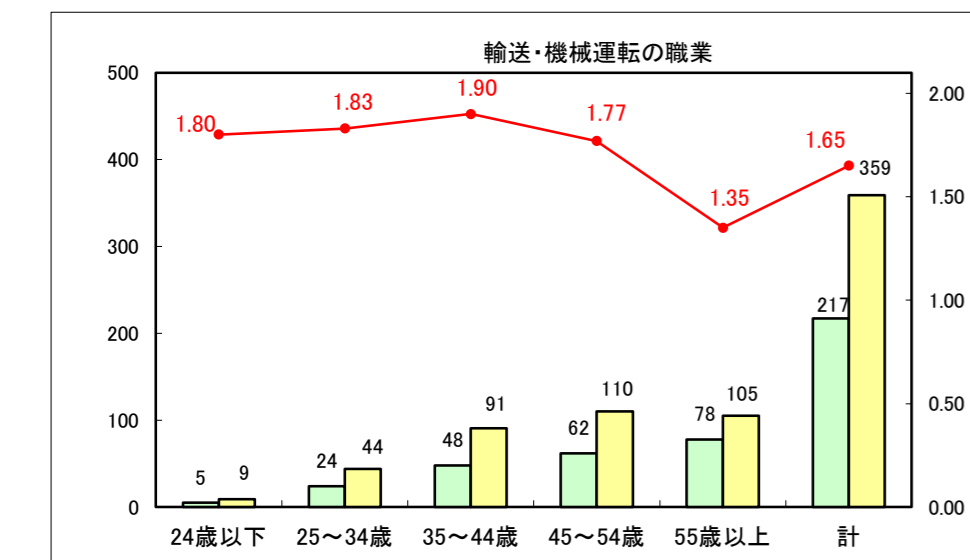

求人・求職バランスシート（常用＋常用パート）〔ハローワーク青森〕

平成28年1月

求人・求職バランスシート（常用+常用パート）〔ハローワーク八戸〕

平成28年1月

求人・求職バランスシート（常用+常用パート）〔ハローワーク弘前〕

平成28年1月

求人・求職バランスシート（常用+常用パート） 【ハローワークむつ】

平成28年1月