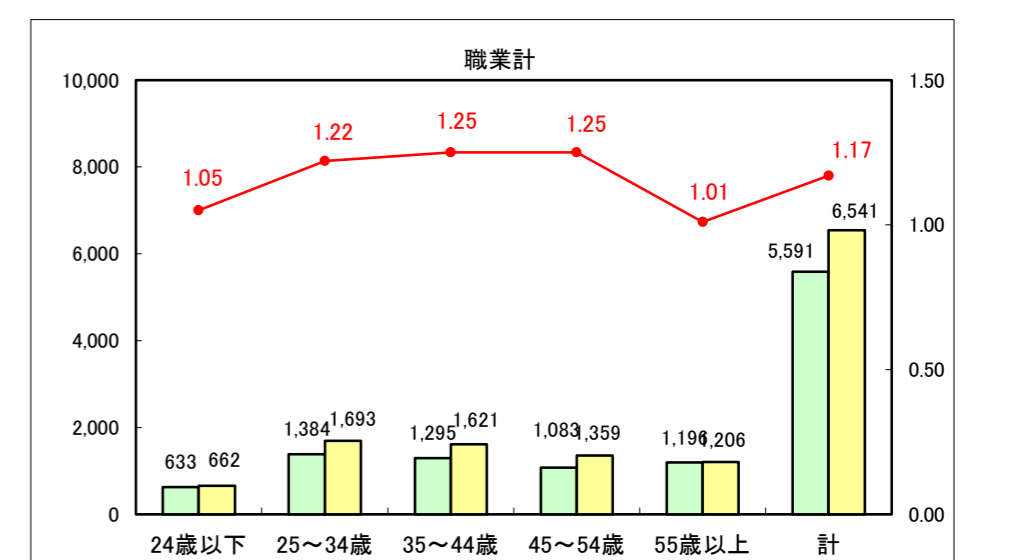

求人・求職バランスシート（常用＋常用パート）〔ハローワーク青森〕

平成28年1月

求人・求職バランスシート（常用+常用パート）〔ハローワーク八戸〕

平成28年1月

求人・求職バランスシート（常用+常用パート）〔ハローワーク弘前〕

平成28年1月

求人・求職バランスシート（常用+常用パート） 【ハローワークむつ】

平成28年1月