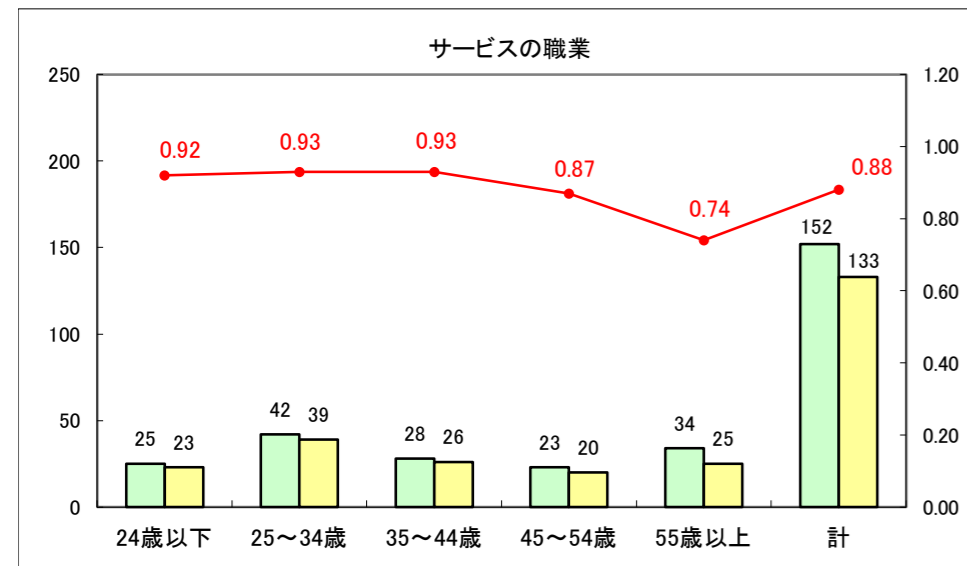

求人・求職バランスシート（常用+常用パート）〔ハローワーク黒石〕

平成28年1月