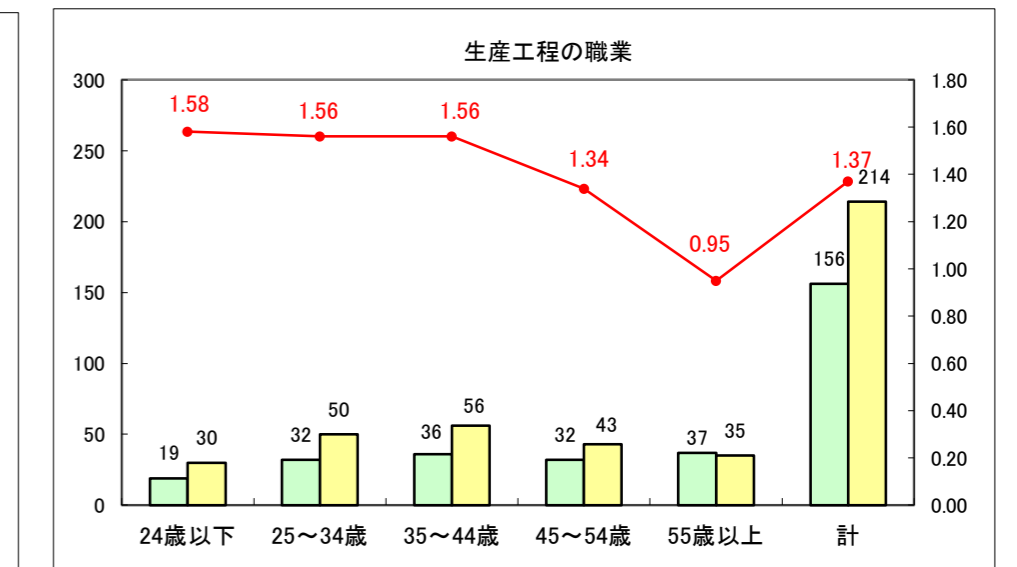

求人・求職バランスシート（常用+常用パート）〔ハローワーク野辺地〕

平成28年1月

求人・求職バランスシート（常用＋常用パート）（ハローワーク五所川原）

平成28年1月

求人・求職バランスシート（常用＋常用パート）〔ハローワーク三沢〕

平成28年1月

求人・求職バランスシート（常用＋常用パート）（ハローワーク＋和田）

平成28年1月