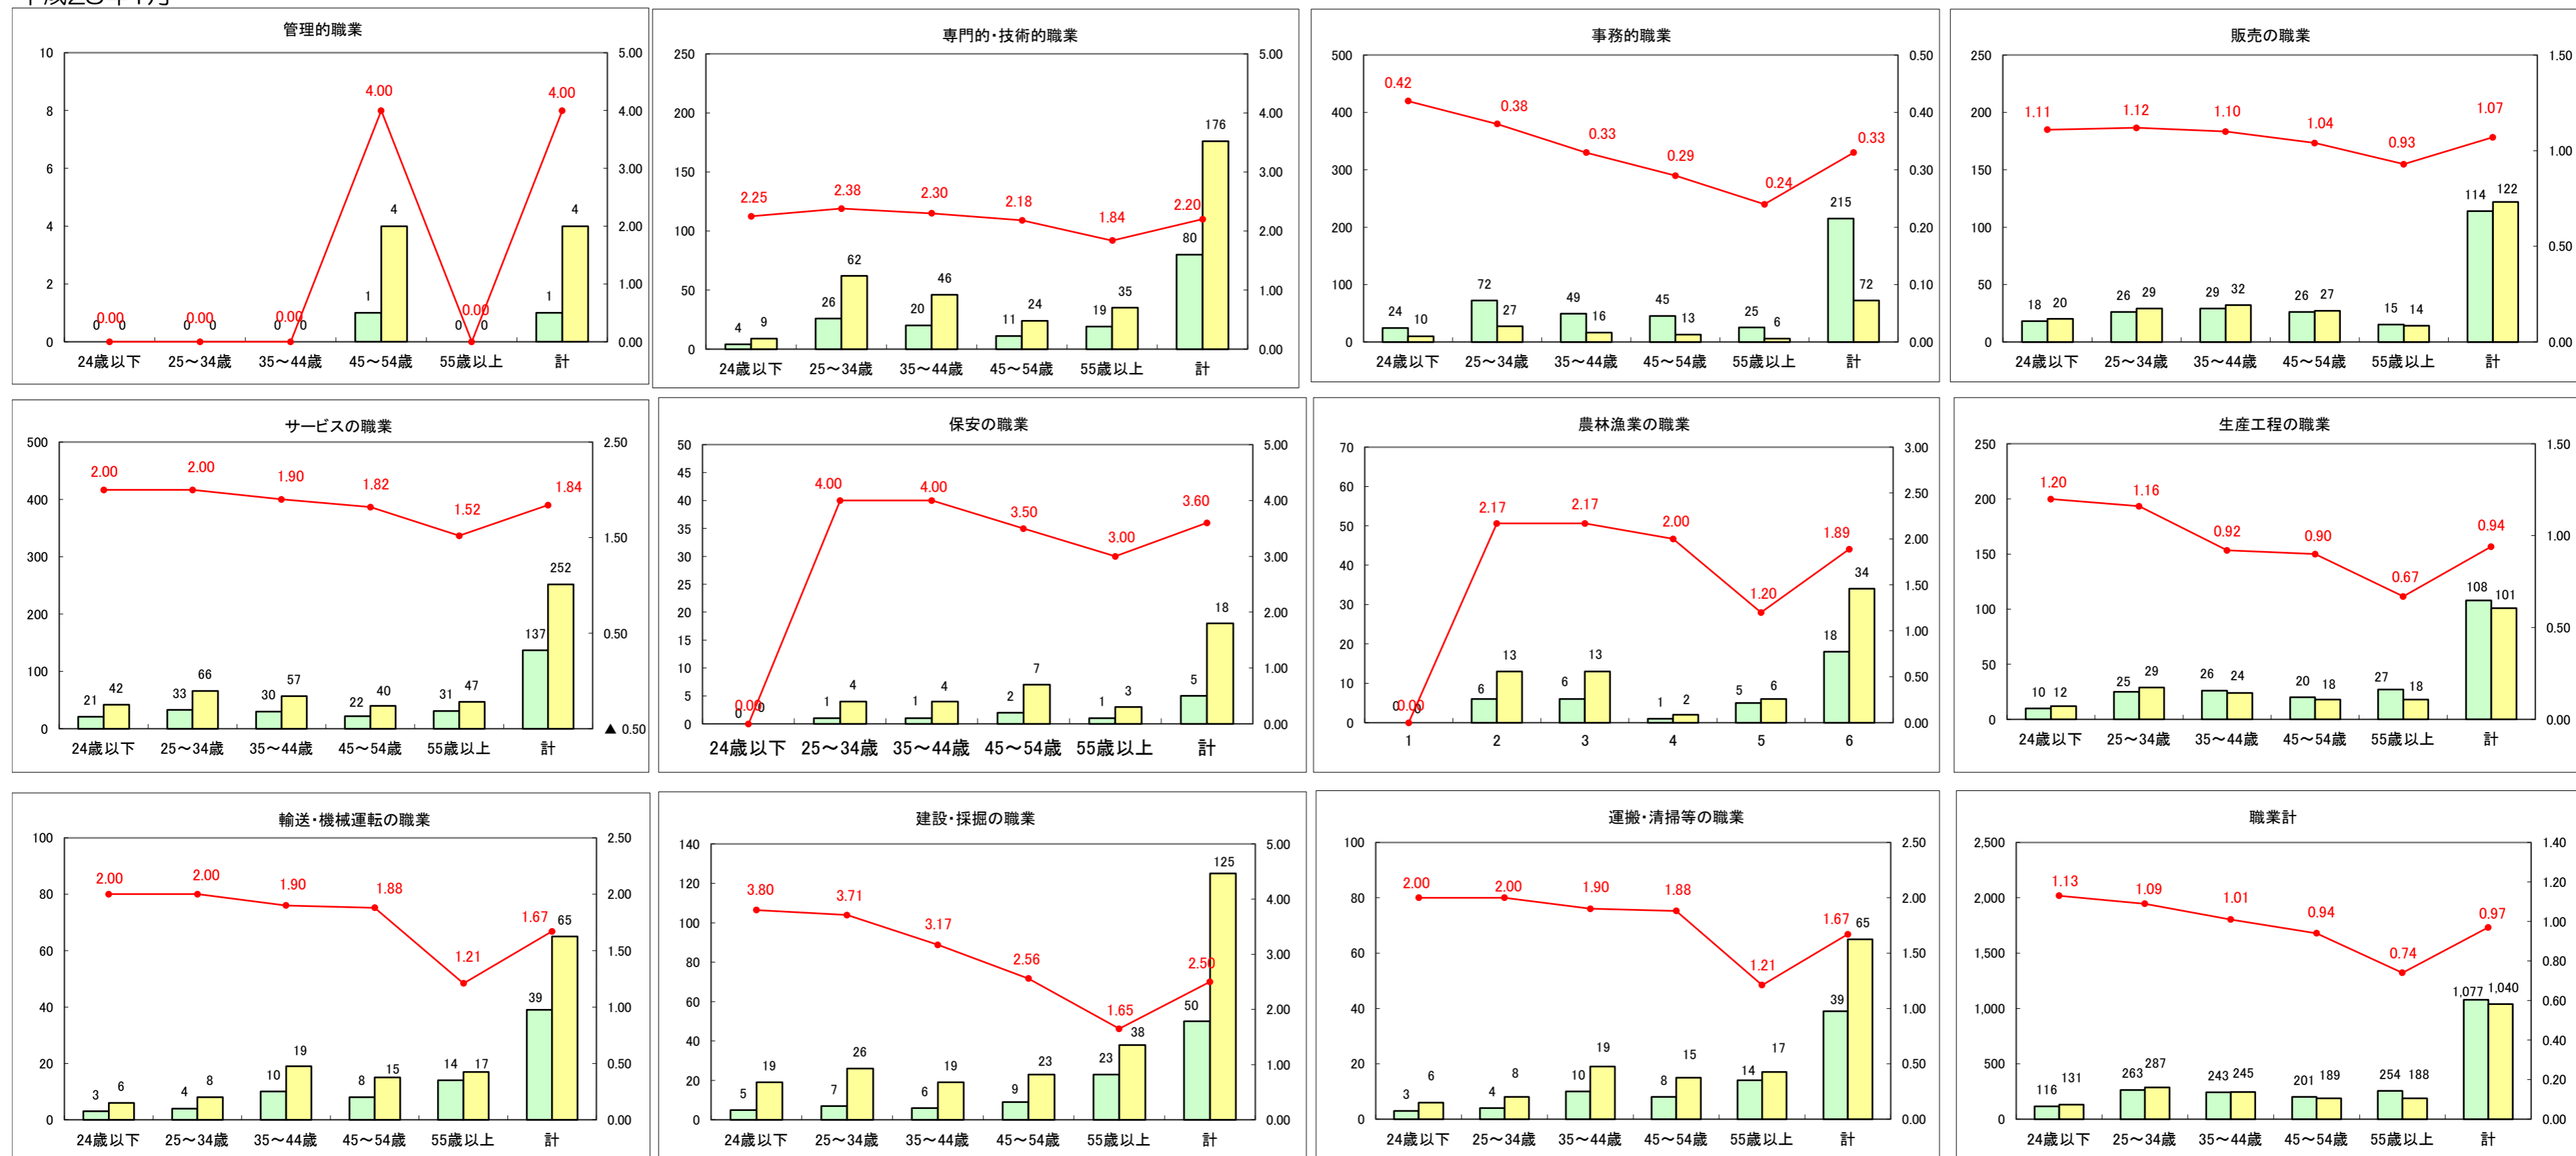

求人・求職バランスシート（常用+常用パート）〔ハローワーク野辺地〕

平成28年1月

求人・求職バランスシート（常用＋常用パート）（ハローワーク五所川原）

平成28年1月

求人・求職バランスシート（常用＋常用パート）〔ハローワーク三沢〕

平成28年1月

求人・求職バランスシート（常用＋常用パート）（ハローワーク＋和田）

平成28年1月

求人・求職バランスシート（常用+常用パート）〔ハローワーク黒石〕

平成28年1月

求人・求職バランスシート（常用＋常用パート）〔青森労働局〕

平成28年1月