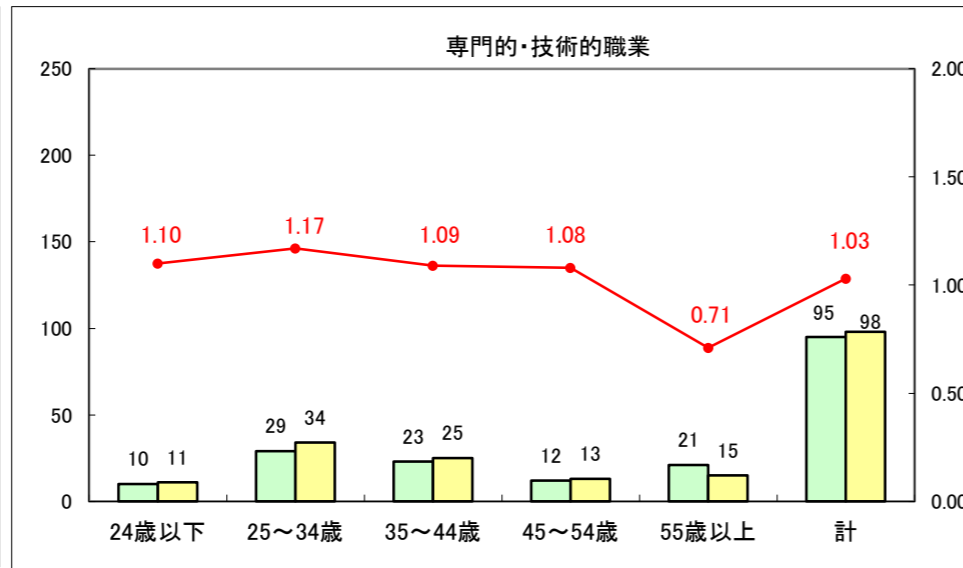

求人・求職バランスシート（常用+常用パート）〔ハローワーク黒石〕

平成28年1月