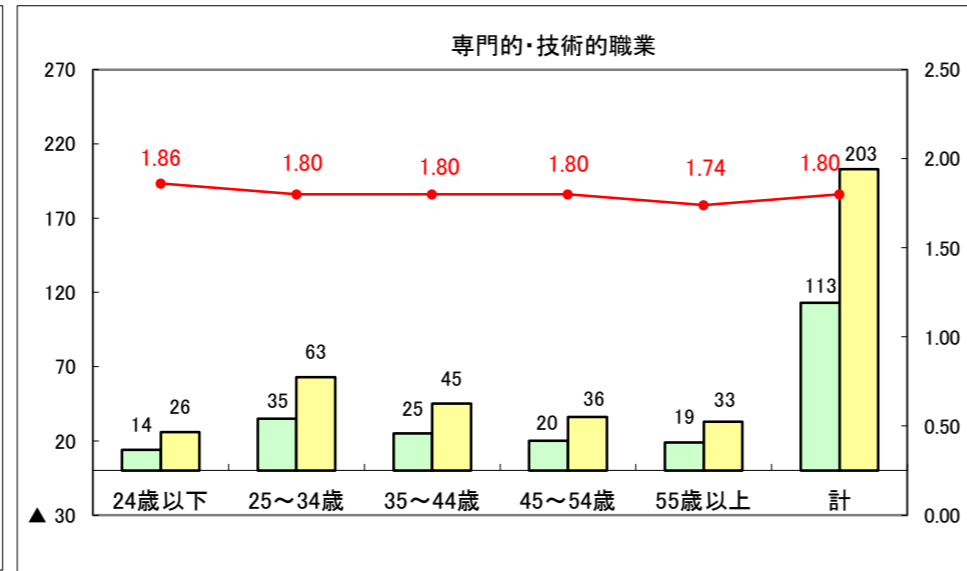

求人・求職バランスシート（常用＋常用パート）（ハローワーク五所川原）

平成28年1月