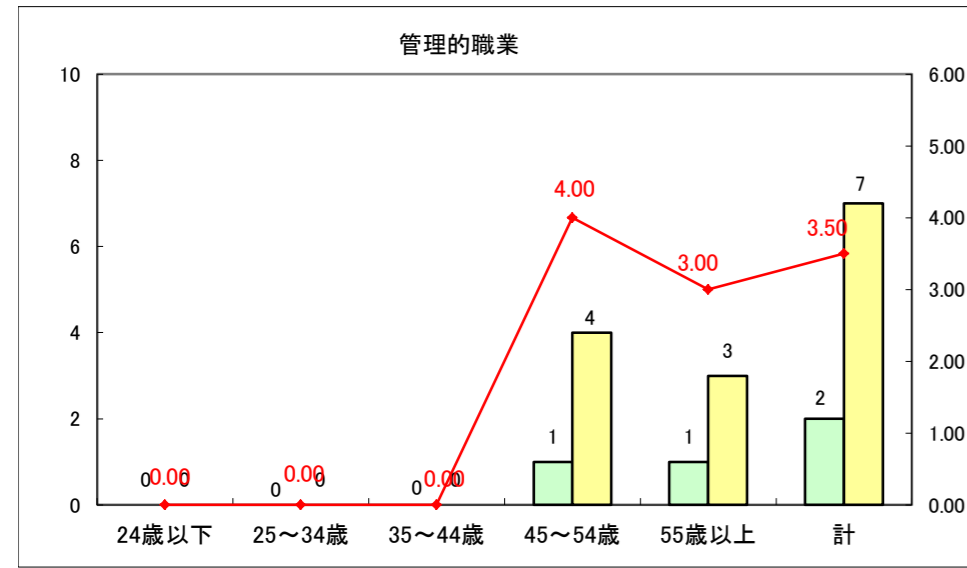

求人・求職バランスシート（常用+常用パート）〔ハローワーク黒石〕

平成28年1月