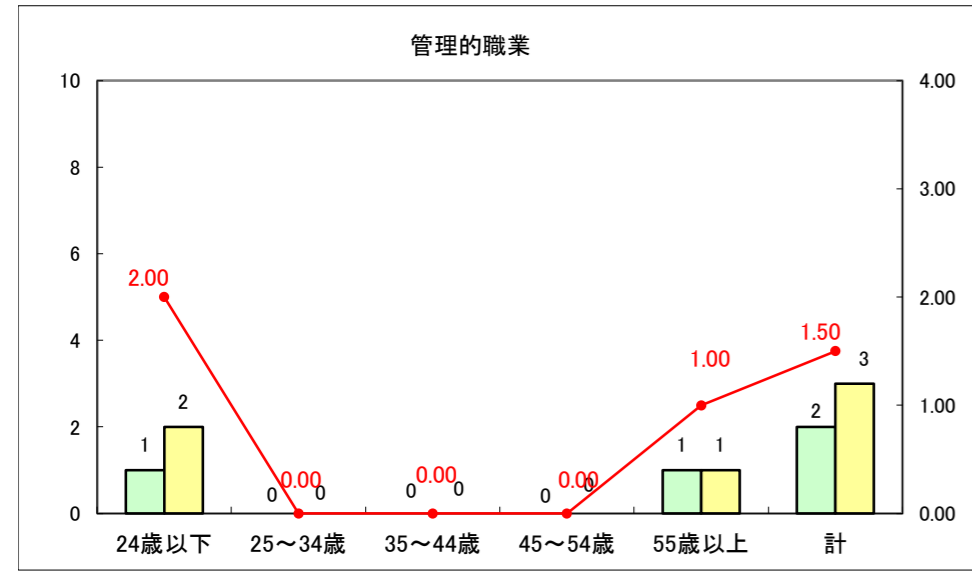

求人・求職バランスシート（常用＋常用パート）（ハローワーク五所川原）

平成28年1月