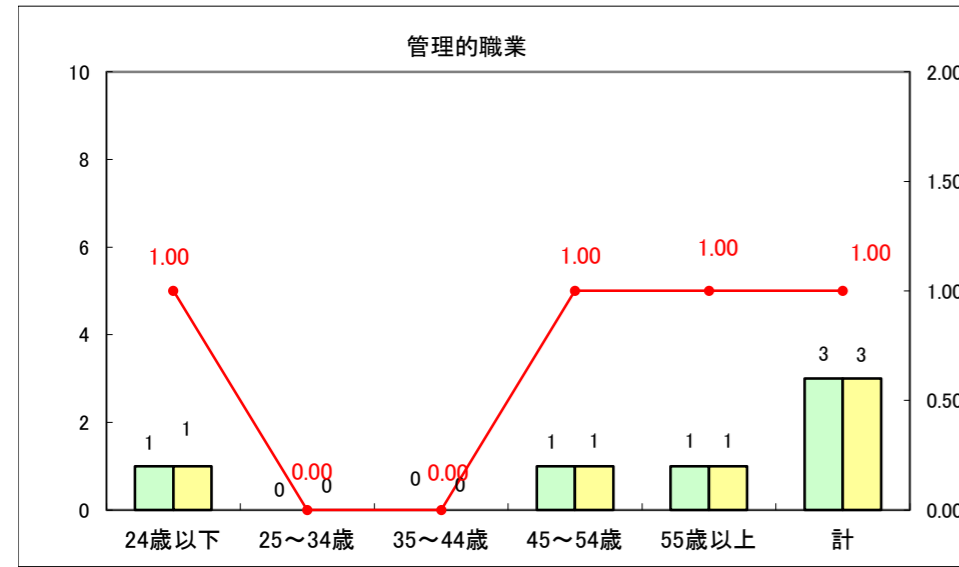

求人・求職バランスシート（常用+常用パート）〔ハローワーク野辺地〕

平成28年1月

求人・求職バランスシート（常用＋常用パート）（ハローワーク五所川原）

平成28年1月

求人・求職バランスシート（常用＋常用パート）〔ハローワーク三沢〕

平成28年1月

求人・求職バランスシート（常用＋常用パート）（ハローワーク＋和田）

平成28年1月