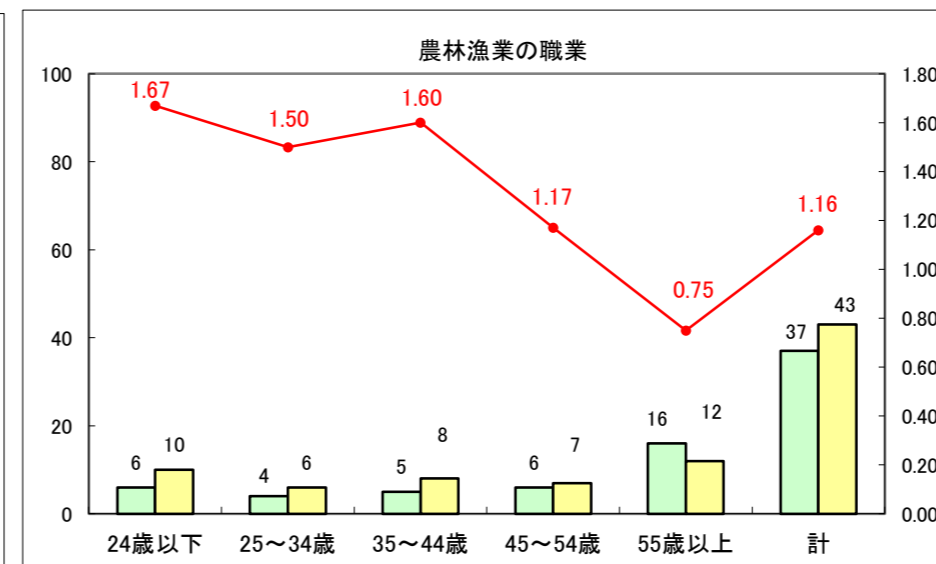

求人・求職バランスシート（常用＋常用パート）〔ハローワーク青森〕

平成28年1月

求人・求職バランスシート（常用+常用パート）〔ハローワーク八戸〕

平成28年1月

求人・求職バランスシート（常用+常用パート）〔ハローワーク弘前〕

平成28年1月

求人・求職バランスシート（常用+常用パート） 【ハローワークむつ】

平成28年1月