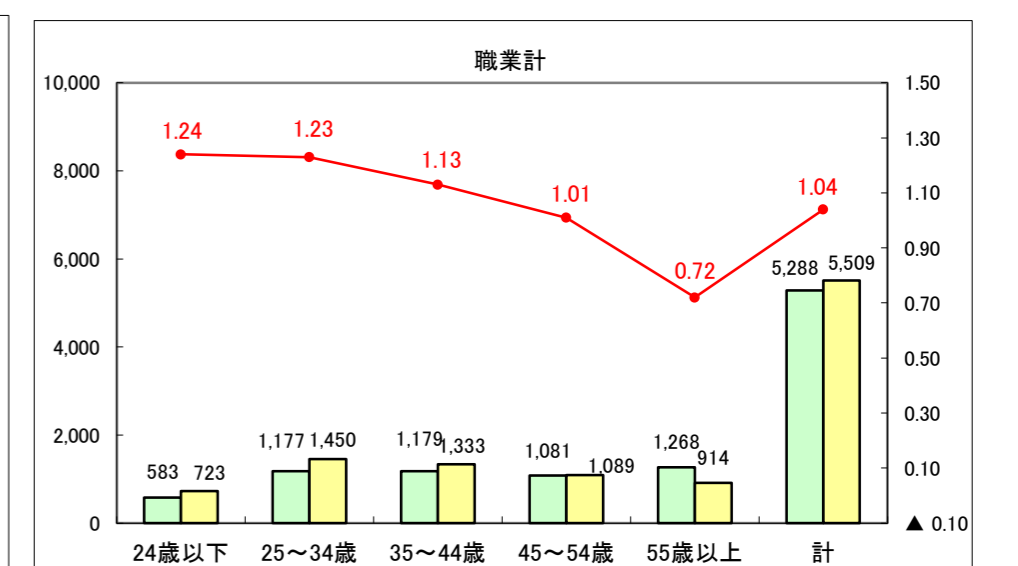

求人・求職バランスシート（常用＋常用パート）〔ハローワーク青森〕

平成28年1月

求人・求職バランスシート（常用+常用パート）〔ハローワーク八戸〕

平成28年1月

求人・求職バランスシート（常用+常用パート）〔ハローワーク弘前〕

平成28年1月

求人・求職バランスシート（常用+常用パート） 【ハローワークむつ】

平成28年1月