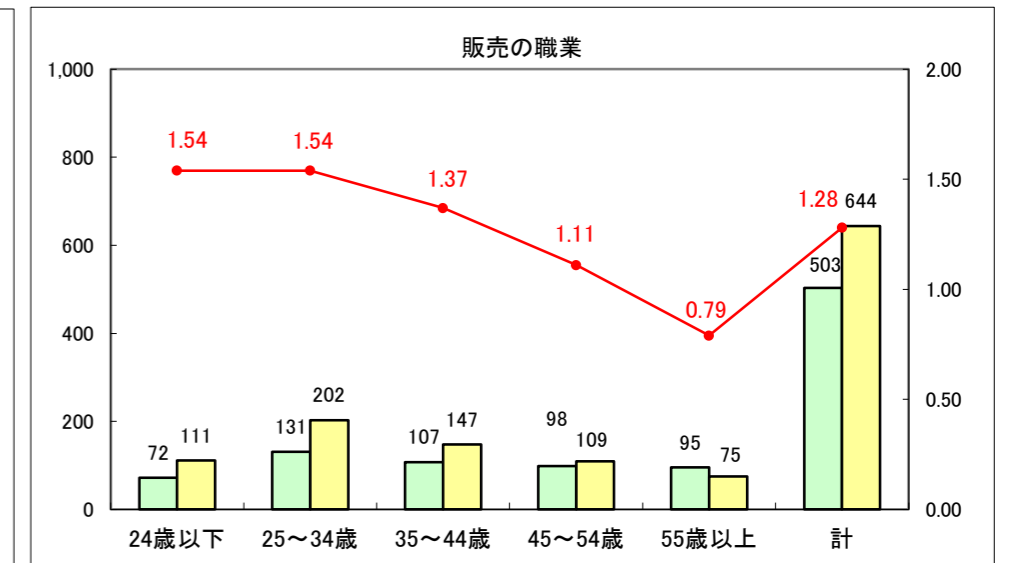

求人・求職バランスシート（常用＋常用パート）〔ハローワーク青森〕

平成28年1月

求人・求職バランスシート（常用+常用パート）〔ハローワーク八戸〕

平成28年1月

求人・求職バランスシート（常用+常用パート）〔ハローワーク弘前〕

平成28年1月

求人・求職バランスシート（常用+常用パート） 【ハローワークむつ】

平成28年1月