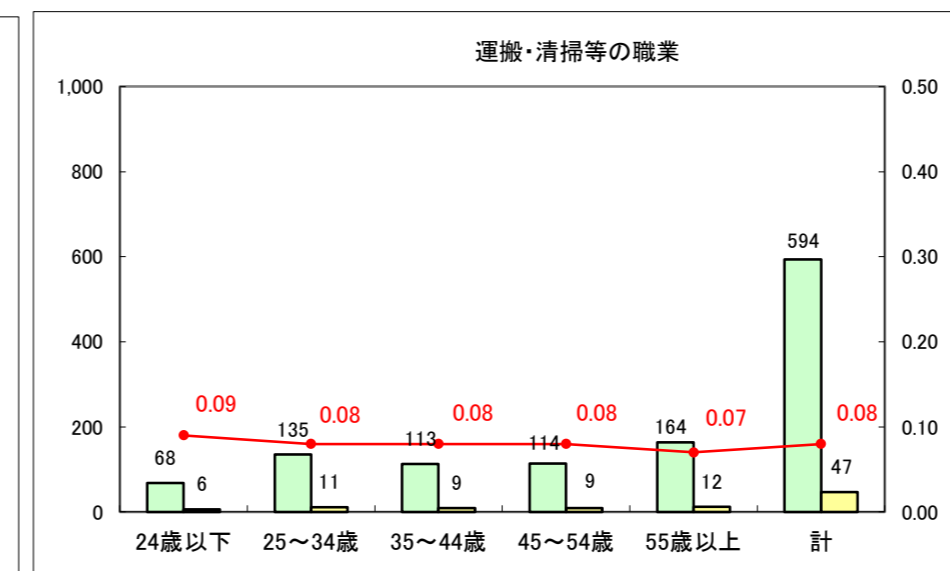

求人・求職バランスシート（常用＋常用パート）（ハローワーク五所川原）

平成28年1月