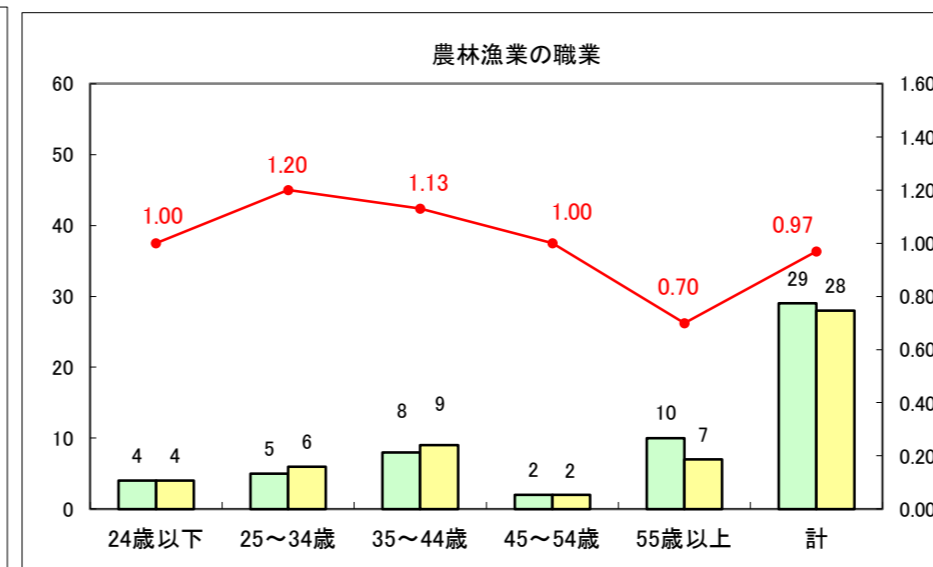

求人・求職バランスシート（常用+常用パート）〔ハローワーク野辺地〕

平成28年1月

求人・求職バランスシート（常用＋常用パート）（ハローワーク五所川原）

平成28年1月

求人・求職バランスシート（常用＋常用パート）〔ハローワーク三沢〕

平成28年1月

求人・求職バランスシート（常用＋常用パート）（ハローワーク＋和田）

平成28年1月