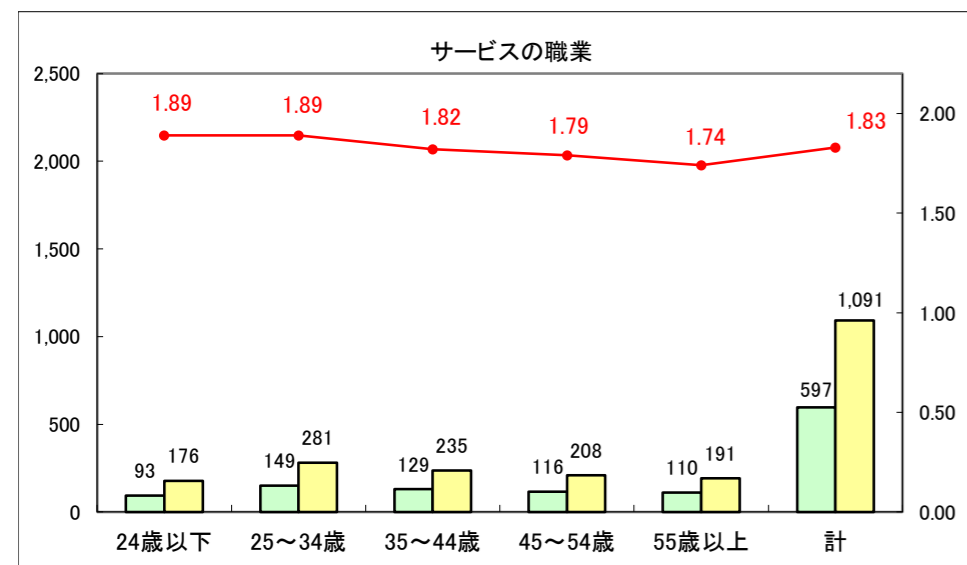

求人・求職バランスシート（常用＋常用パート）〔ハローワーク青森〕

平成28年1月

求人・求職バランスシート（常用+常用パート）〔ハローワーク八戸〕

平成28年1月

求人・求職バランスシート（常用+常用パート）〔ハローワーク弘前〕

平成28年1月

求人・求職バランスシート（常用+常用パート） 【ハローワークむつ】

平成28年1月