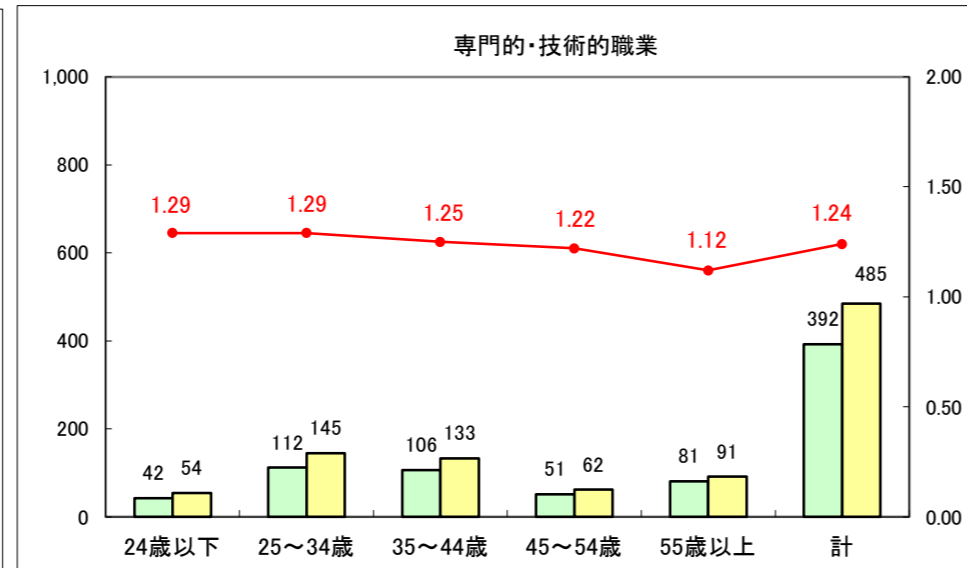

求人・求職バランスシート（常用＋常用パート）〔ハローワーク青森〕

平成28年1月

求人・求職バランスシート（常用+常用パート）〔ハローワーク八戸〕

平成28年1月

求人・求職バランスシート（常用+常用パート）〔ハローワーク弘前〕

平成28年1月

求人・求職バランスシート（常用+常用パート） 【ハローワークむつ】

平成28年1月