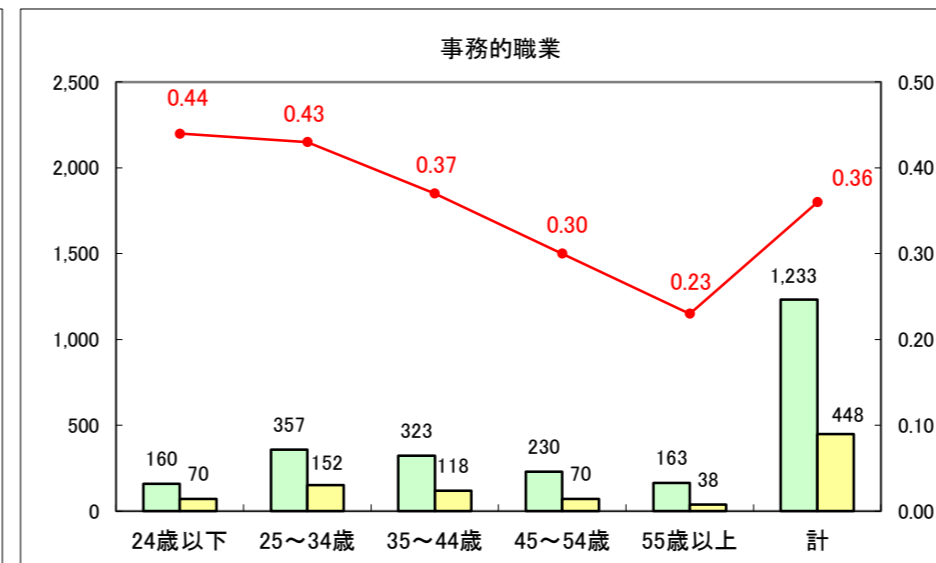

求人・求職バランスシート（常用＋常用パート）〔ハローワーク青森〕

平成28年1月

求人・求職バランスシート（常用+常用パート）〔ハローワーク八戸〕

平成28年1月

求人・求職バランスシート（常用+常用パート）〔ハローワーク弘前〕

平成28年1月

求人・求職バランスシート（常用+常用パート） 【ハローワークむつ】

平成28年1月