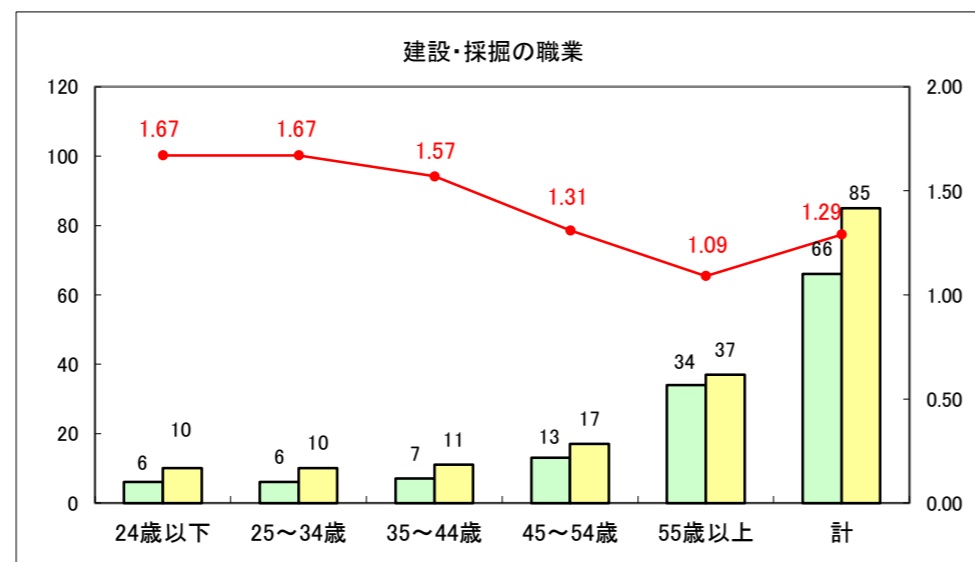

求人・求職バランスシート（常用+常用パート）〔ハローワーク野辺地〕

平成28年1月

求人・求職バランスシート（常用＋常用パート）（ハローワーク五所川原）

平成28年1月

求人・求職バランスシート（常用＋常用パート）〔ハローワーク三沢〕

平成28年1月

求人・求職バランスシート（常用＋常用パート）（ハローワーク＋和田）

平成28年1月