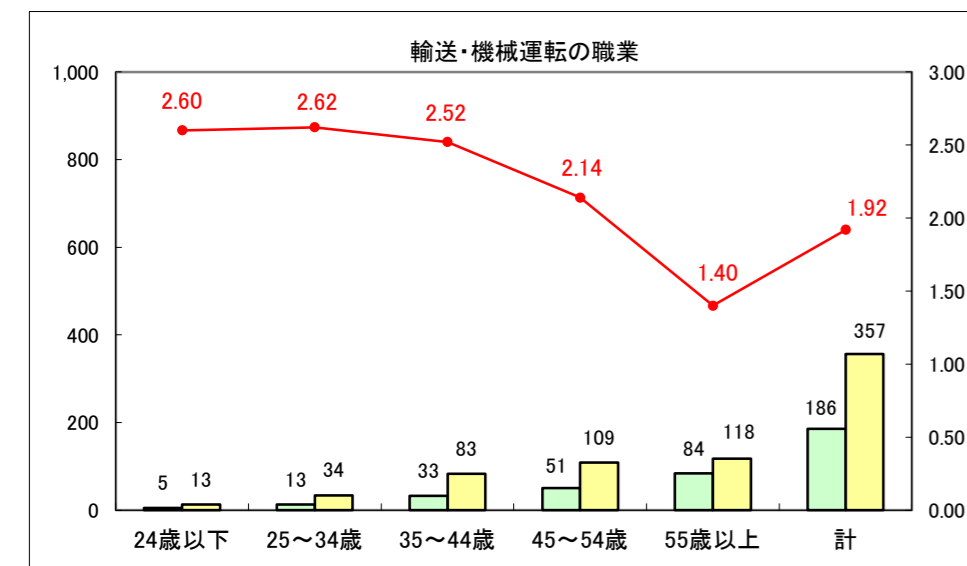

求人・求職バランスシート（常用＋常用パート）〔ハローワーク青森〕

平成28年1月

求人・求職バランスシート（常用+常用パート）〔ハローワーク八戸〕

平成28年1月

求人・求職バランスシート（常用+常用パート）〔ハローワーク弘前〕

平成28年1月

求人・求職バランスシート（常用+常用パート） 【ハローワークむつ】

平成28年1月