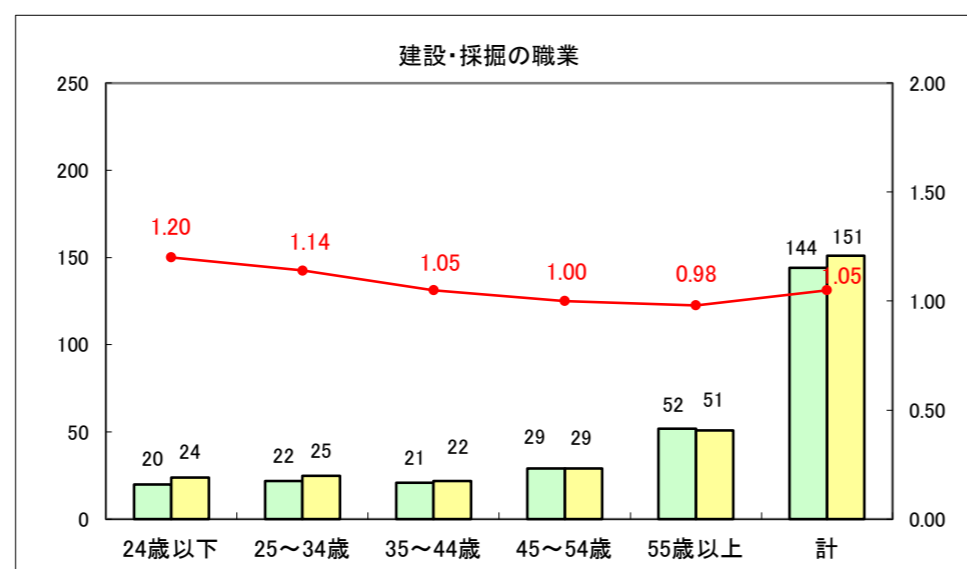

求人・求職バランスシート（常用＋常用パート）〔ハローワーク青森〕

平成28年1月

求人・求職バランスシート（常用+常用パート）〔ハローワーク八戸〕

平成28年1月

求人・求職バランスシート（常用+常用パート）〔ハローワーク弘前〕

平成28年1月

求人・求職バランスシート（常用+常用パート） 【ハローワークむつ】

平成28年1月