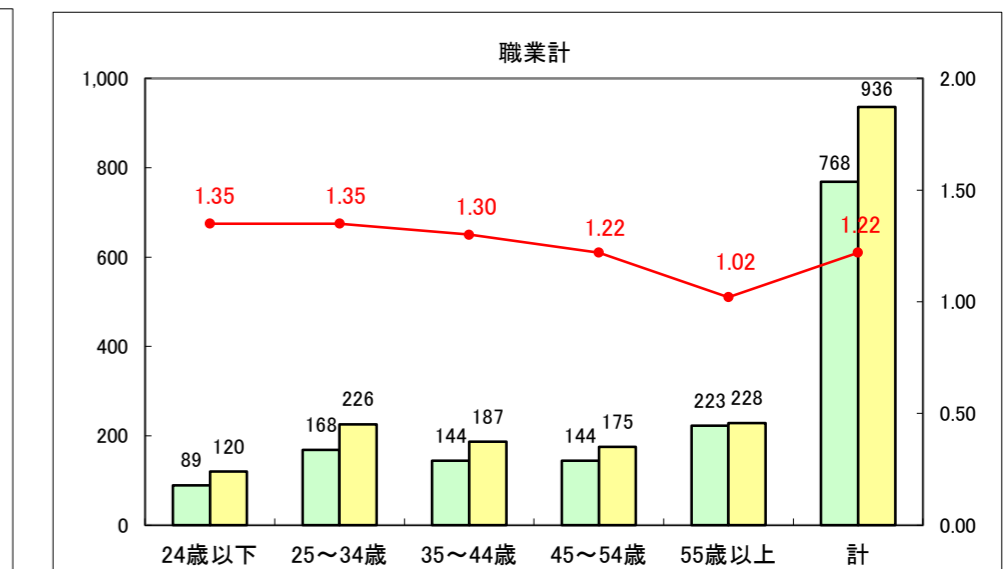

求人・求職バランスシート（常用+常用パート）〔ハローワーク野辺地〕

平成28年1月