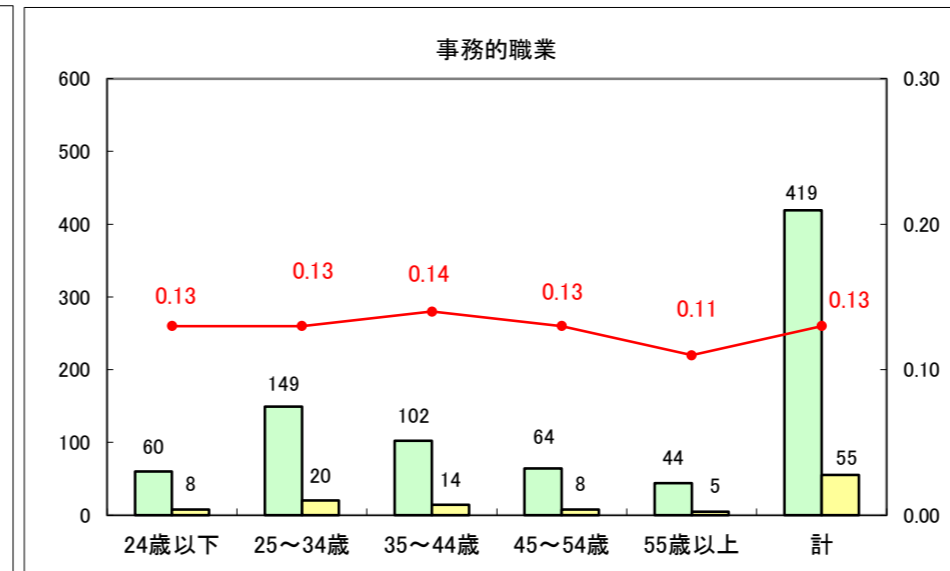

求人・求職バランスシート（常用＋常用パート）（ハローワーク五所川原）

平成28年1月