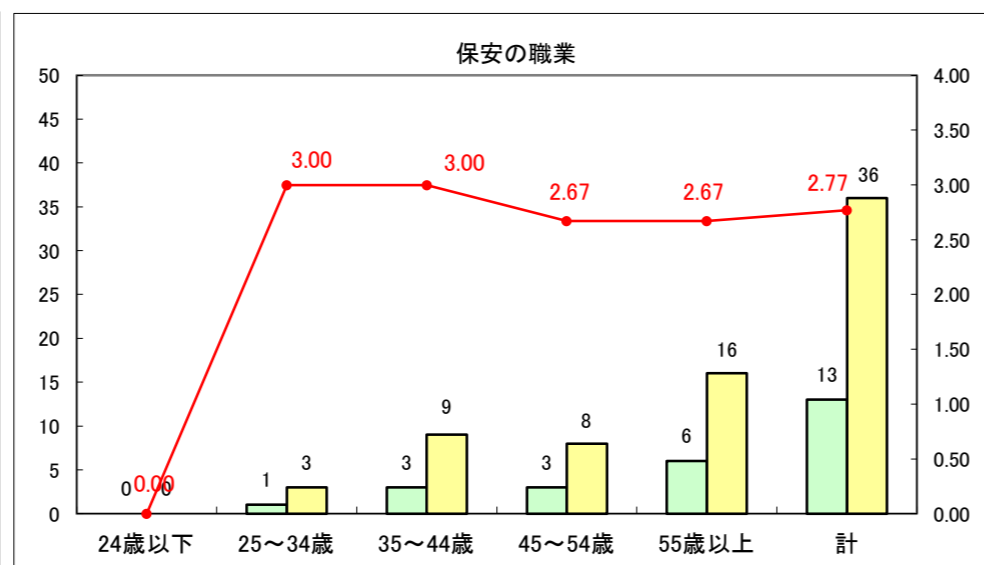

求人・求職バランスシート（常用＋常用パート）〔ハローワーク青森〕

平成28年1月

求人・求職バランスシート（常用+常用パート）〔ハローワーク八戸〕

平成28年1月

求人・求職バランスシート（常用+常用パート）〔ハローワーク弘前〕

平成28年1月

求人・求職バランスシート（常用+常用パート） 【ハローワークむつ】

平成28年1月