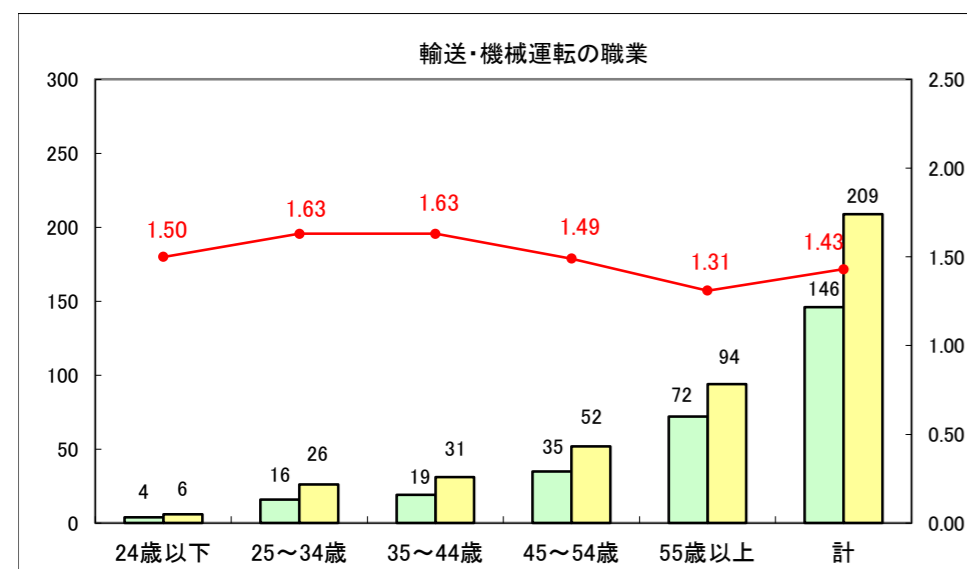

求人・求職バランスシート（常用＋常用パート）〔ハローワーク青森〕

平成28年1月

求人・求職バランスシート（常用+常用パート）〔ハローワーク八戸〕

平成28年1月

求人・求職バランスシート（常用+常用パート）〔ハローワーク弘前〕

平成28年1月

求人・求職バランスシート（常用+常用パート） 【ハローワークむつ】

平成28年1月