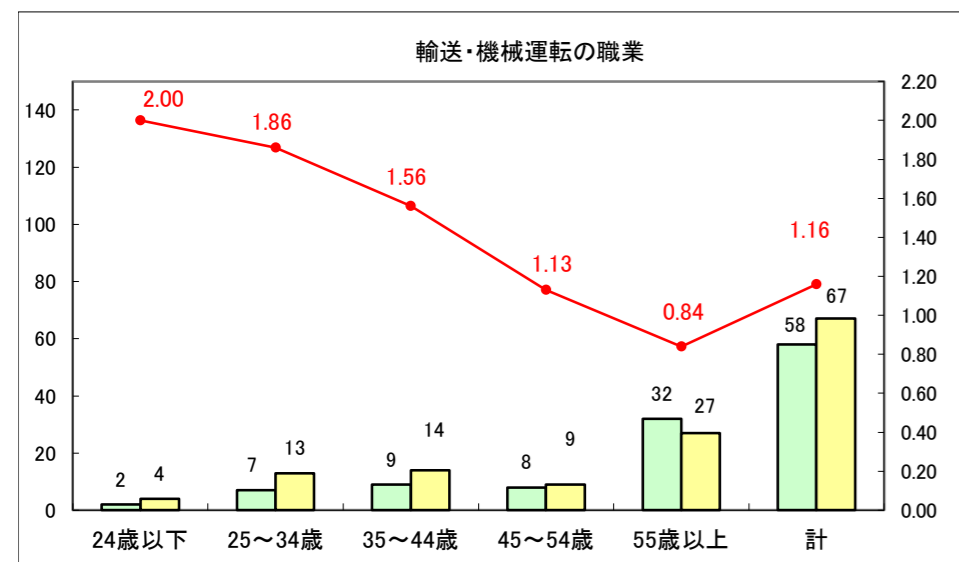

求人・求職バランスシート（常用+常用パート）〔ハローワーク野辺地〕

平成28年1月

求人・求職バランスシート（常用＋常用パート）（ハローワーク五所川原）

平成28年1月

求人・求職バランスシート（常用＋常用パート）〔ハローワーク三沢〕

平成28年1月

求人・求職バランスシート（常用＋常用パート）（ハローワーク＋和田）

平成28年1月