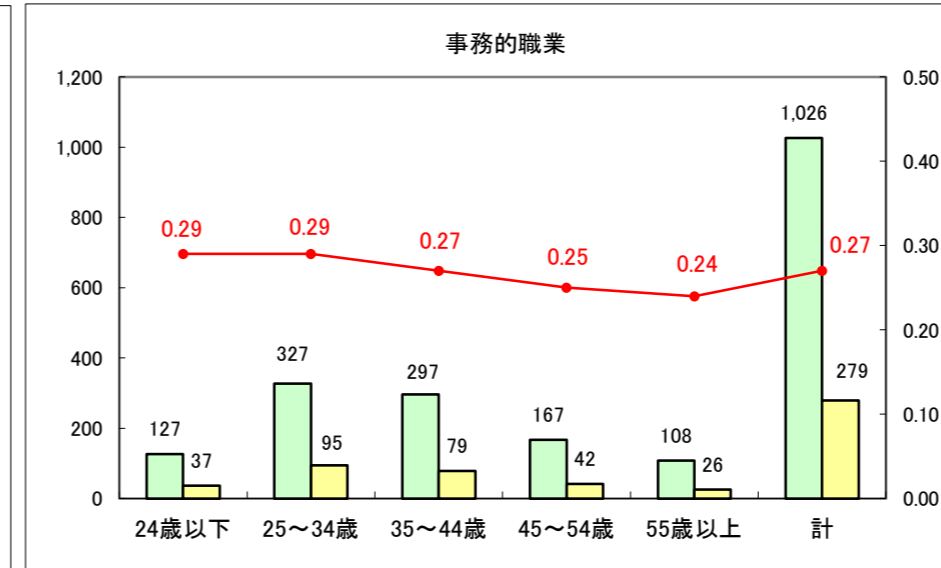

求人・求職バランスシート（常用＋常用パート）〔ハローワーク青森〕

平成28年1月

求人・求職バランスシート（常用+常用パート）〔ハローワーク八戸〕

平成28年1月

求人・求職バランスシート（常用+常用パート）〔ハローワーク弘前〕

平成28年1月

求人・求職バランスシート（常用+常用パート） 【ハローワークむつ】

平成28年1月