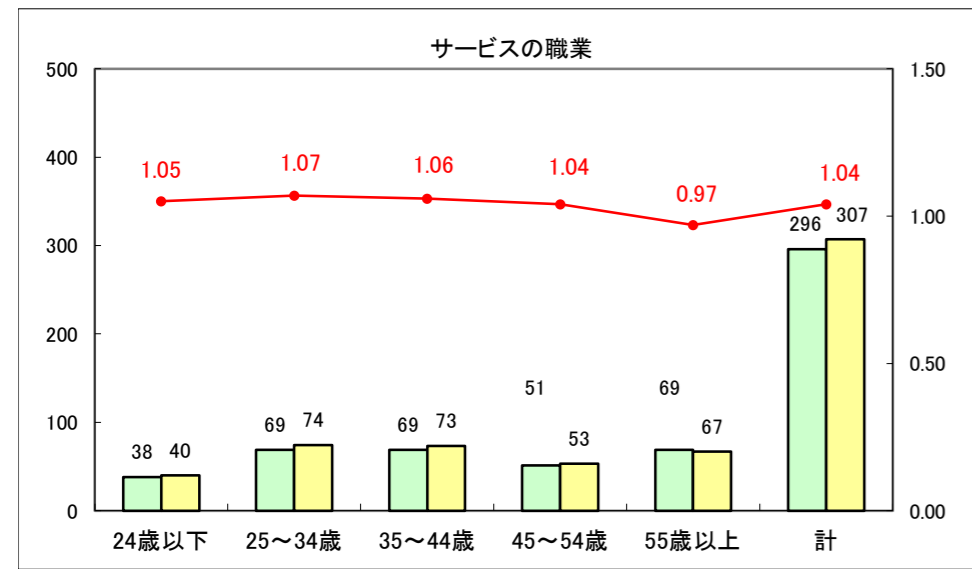

求人・求職バランスシート（常用＋常用パート）（ハローワーク五所川原）

平成28年1月