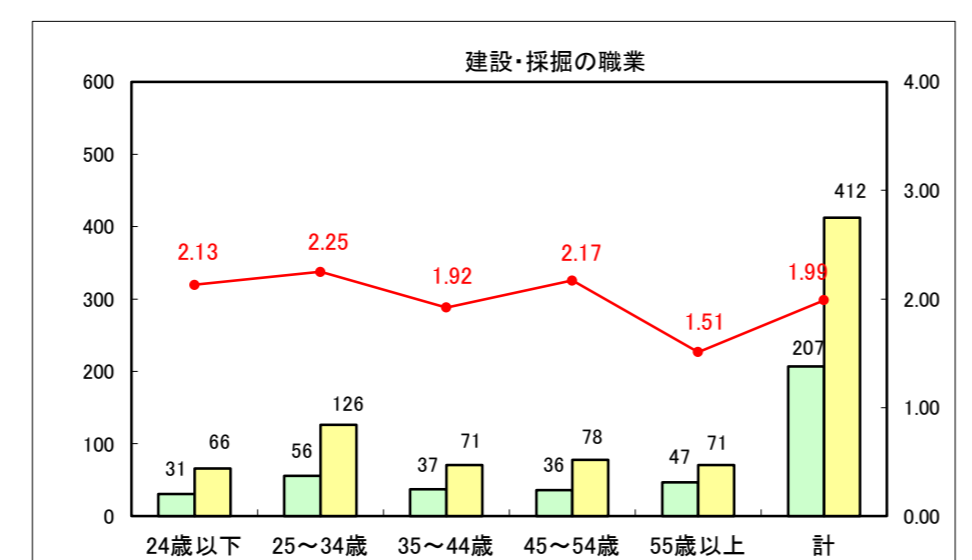

求人・求職バランスシート（常用＋常用パート）〔ハローワーク青森〕

平成28年1月

求人・求職バランスシート（常用+常用パート）〔ハローワーク八戸〕

平成28年1月

求人・求職バランスシート（常用+常用パート）〔ハローワーク弘前〕

平成28年1月

求人・求職バランスシート（常用+常用パート） 【ハローワークむつ】

平成28年1月