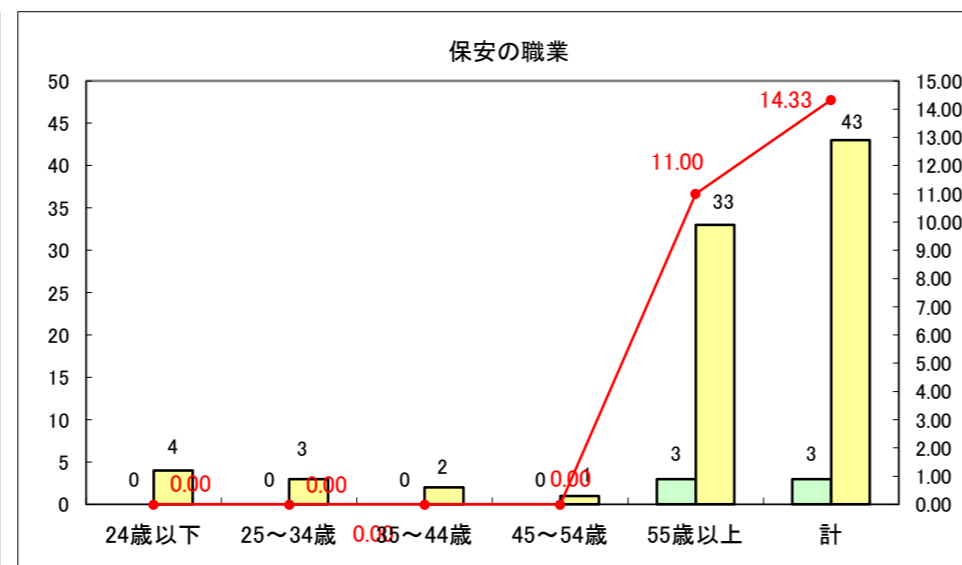

求人・求職バランスシート（常用+常用パート）〔ハローワーク野辺地〕

平成28年1月