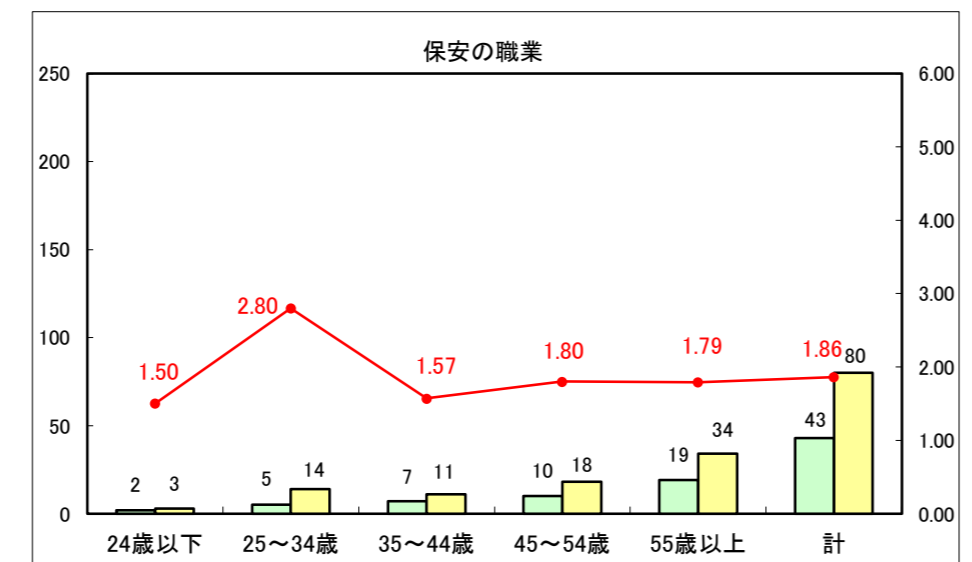

求人・求職バランスシート（常用＋常用パート）〔ハローワーク青森〕

平成28年1月

求人・求職バランスシート（常用+常用パート）〔ハローワーク八戸〕

平成28年1月

求人・求職バランスシート（常用+常用パート）〔ハローワーク弘前〕

平成28年1月

求人・求職バランスシート（常用+常用パート） 【ハローワークむつ】

平成28年1月