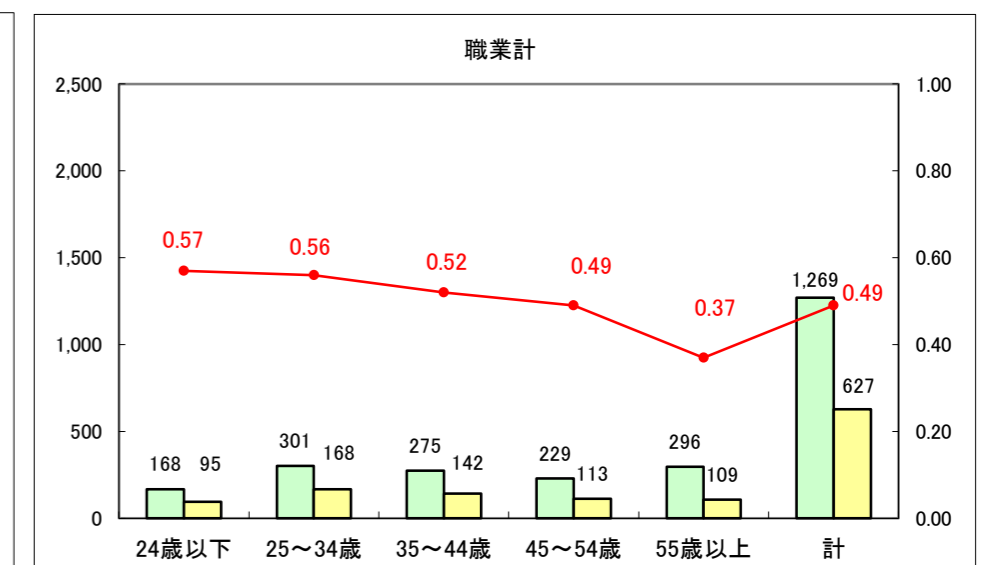

求人・求職バランスシート（常用+常用パート）〔ハローワーク黒石〕

平成28年1月