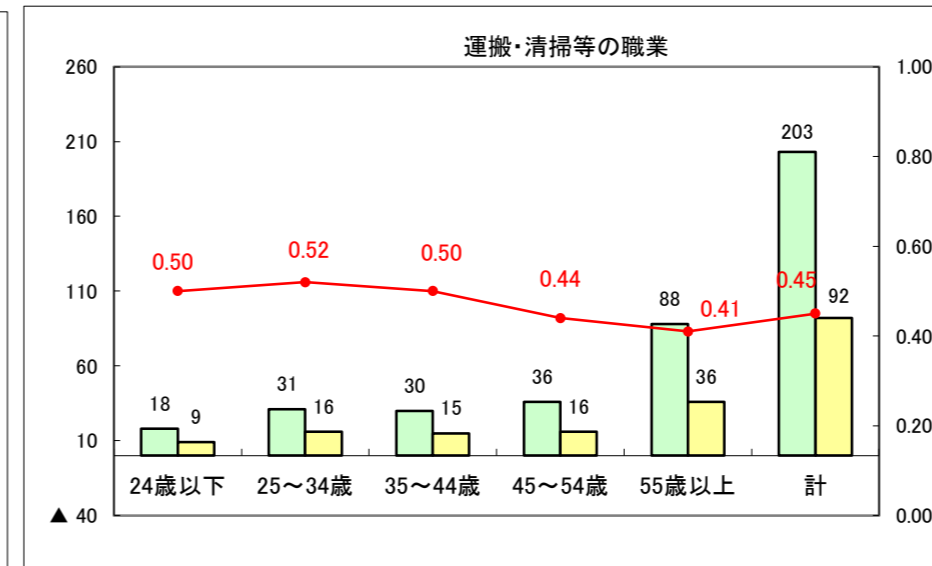

求人・求職バランスシート（常用＋常用パート）〔ハローワーク青森〕

平成28年1月

求人・求職バランスシート（常用+常用パート）〔ハローワーク八戸〕

平成28年1月

求人・求職バランスシート（常用+常用パート）〔ハローワーク弘前〕

平成28年1月

求人・求職バランスシート（常用+常用パート） 【ハローワークむつ】

平成28年1月