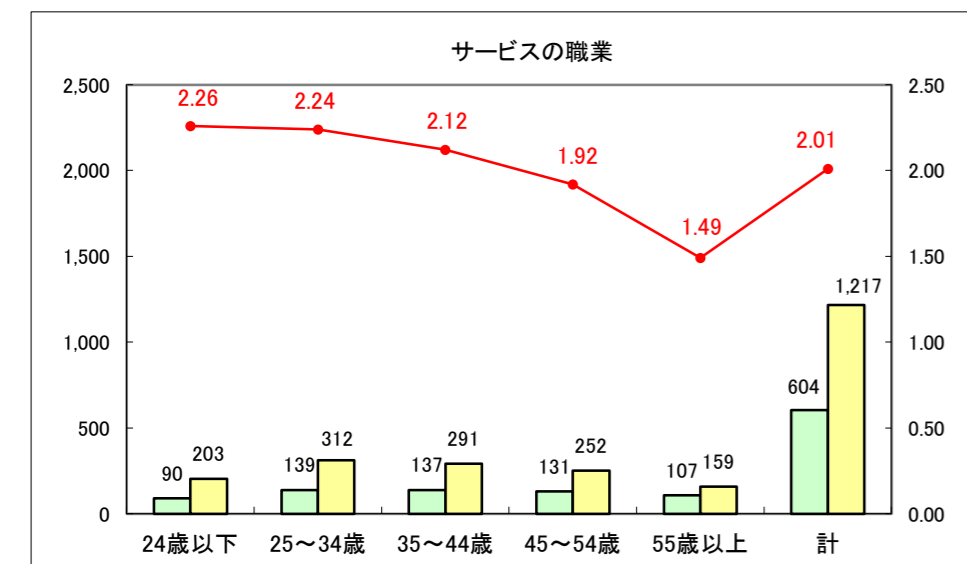

求人・求職バランスシート（常用＋常用パート）〔ハローワーク青森〕

平成28年1月

求人・求職バランスシート（常用+常用パート）〔ハローワーク八戸〕

平成28年1月

求人・求職バランスシート（常用+常用パート）〔ハローワーク弘前〕

平成28年1月

求人・求職バランスシート（常用+常用パート） 【ハローワークむつ】

平成28年1月