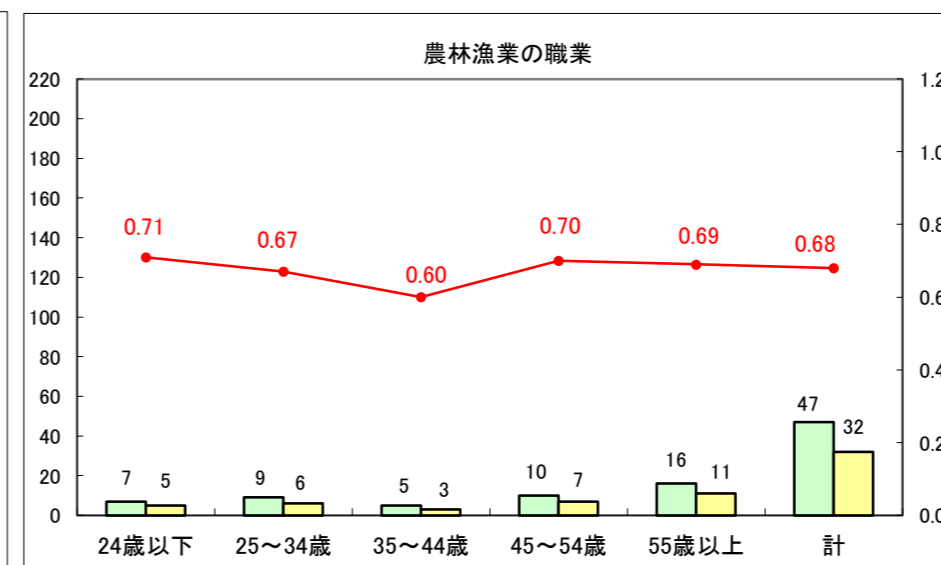

求人・求職バランスシート（常用＋常用パート）〔ハローワーク青森〕

平成28年1月

求人・求職バランスシート（常用+常用パート）〔ハローワーク八戸〕

平成28年1月

求人・求職バランスシート（常用+常用パート）〔ハローワーク弘前〕

平成28年1月

求人・求職バランスシート（常用+常用パート） 【ハローワークむつ】

平成28年1月