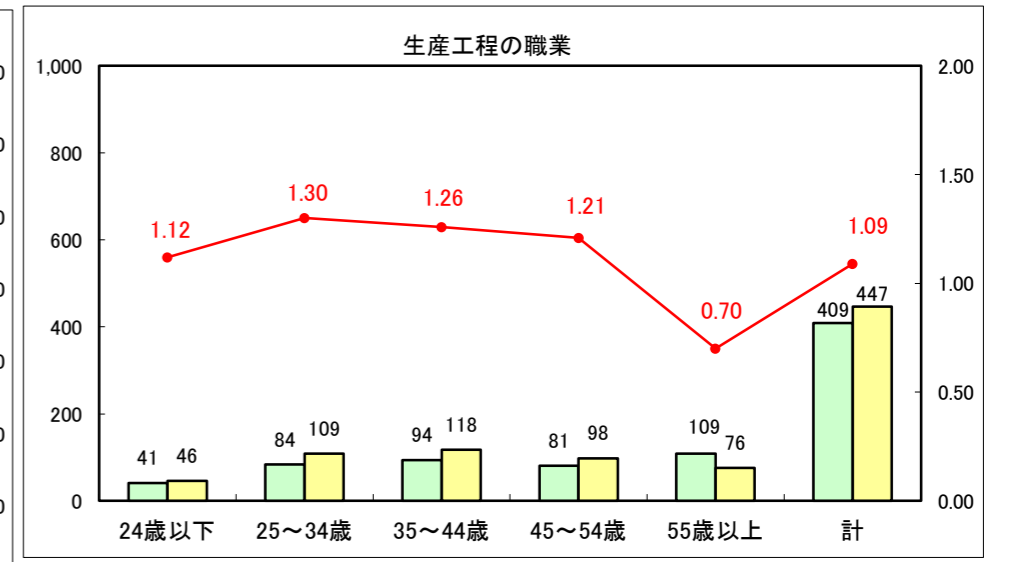

求人・求職バランスシート（常用＋常用パート）〔ハローワーク青森〕

平成28年1月

求人・求職バランスシート（常用+常用パート）〔ハローワーク八戸〕

平成28年1月

求人・求職バランスシート（常用+常用パート）〔ハローワーク弘前〕

平成28年1月

求人・求職バランスシート（常用+常用パート） 【ハローワークむつ】

平成28年1月