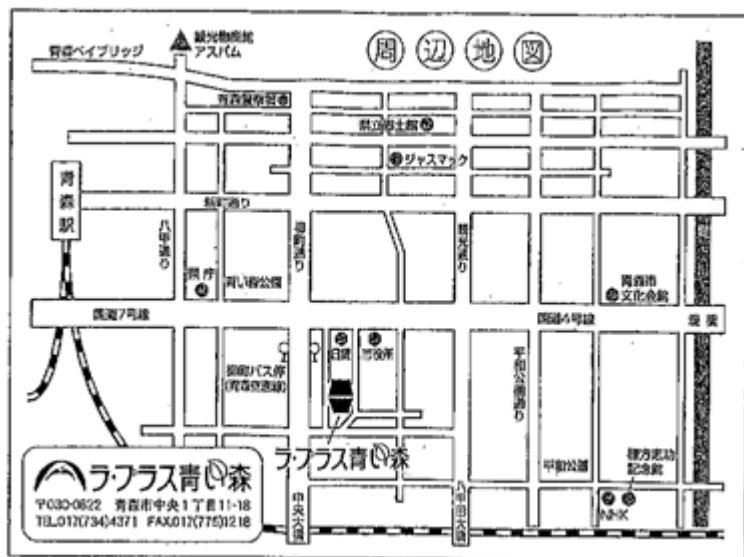

○ラ・プラス青い森のご案内

- ※ J R 青森駅 . . . 徒歩約 25 分
- ※ . . . タクシー約 5 分
- ※ . . . バス約 10 分
(市役所バス停下車後、徒歩 5 分)
- ※ 東北自動車道青森中央インター約 10 分

○弘前商工会議所会館のご案内

- ※ J R 弘前駅 . . . 徒歩約 15 分
- ※ . . . タクシー約 5 分
- ※ . . . バス約 20 分
(ホテルニューキャッスルバス停下車後徒歩 1 分)
- ※ 東北自動車道大鰐弘前インター、黒石インター
約 25 分

○ユートリー (八戸地域地場産業振興センター) のご案内

- ※ J R 八戸駅東口 . . . 徒歩約 1 分
乗り入れ線
J R 東北新幹線・八戸線・青い森鉄道
- ※ 東北自動車道八戸 I C から . . . 車で約 7 分

※各会場とも駐車場の台数に限りがあるため、なるべく公共の交通機関をご利用ください。