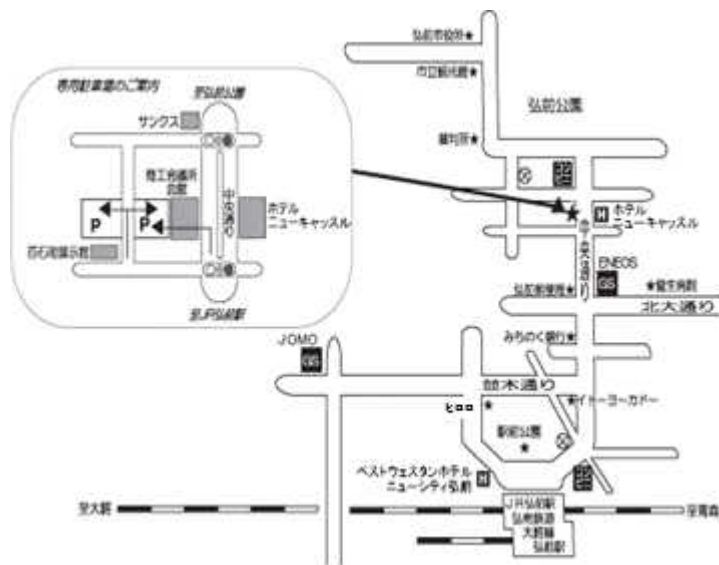

○ラ・プラス青い森のご案内

- ※ J R 青森駅 . . . 徒歩約 25 分
- ※ . . . タクシー約 5 分
- ※ . . . バス約 10 分
(市役所バス停下車後、徒歩 5 分)
- ※ 東北自動車道青森中央インター約 10 分

○弘前商工会議所会館のご案内

- ※ J R 弘前駅 . . . 徒歩約 15 分
- ※ . . . タクシー約 5 分
- ※ . . . バス約 20 分
(ホテルニューキャッスルバス停下車後徒歩 1 分)
- ※ 東北自動車道大鰐弘前インター、黒石インター
約 25 分

○ユートリー (八戸地域地場産業振興センター) のご案内

- ※ J R 八戸駅東口 . . . 徒歩約 1 分
乗り入れ線
J R 東北新幹線・八戸線・青い森鉄道
- ※ 東北自動車道八戸 I C から . . . 車で約 7 分

※各会場とも駐車場の台数に限りがあるため、なるべく公共の交通機関をご利用ください。