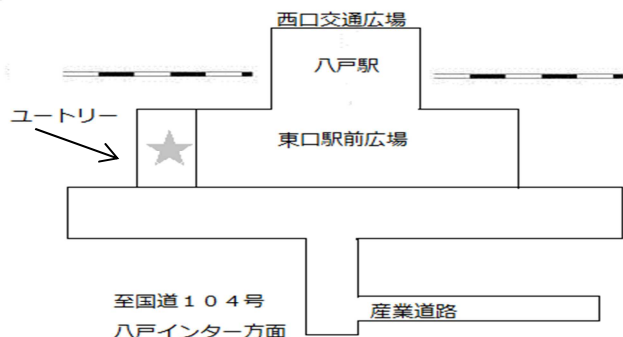

○ユートリー (八戸地域地場産業振興センター) のご案内

- ※ J R 八戸駅東口 . . . 徒歩約 1 分
  乗り入れ線
  J R 東北新幹線・八戸線・青い森鉄道
- ※ 東北自動車道八戸 I C から . . . 車で約 7 分

※各会場とも駐車場の台数に限りがあるため、なるべく公共の交通機関をご利用ください。