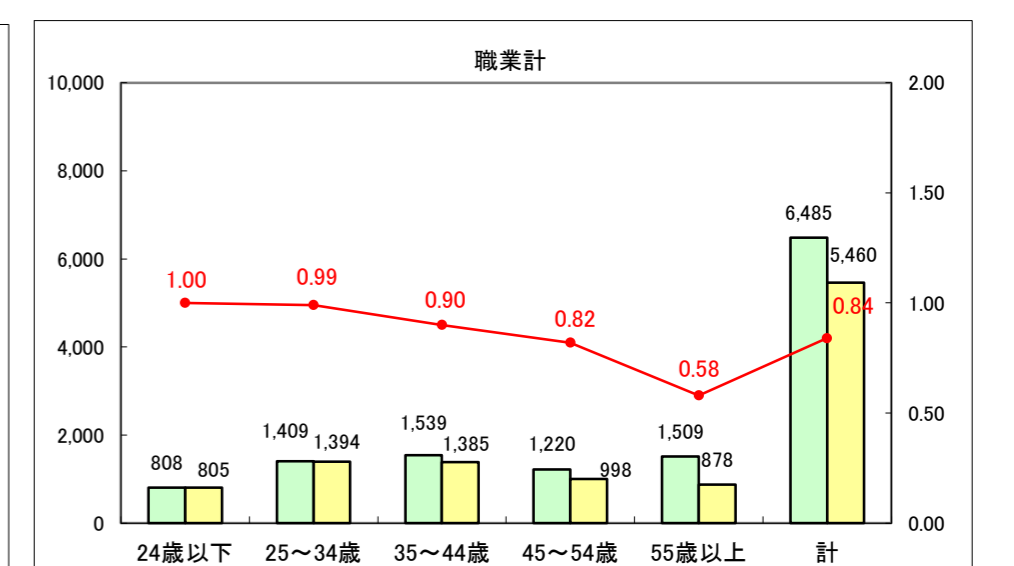

求人・求職バランスシート（常用+常用パート）〔ハローワーク青森〕

平成27年6月

求人・求職バランスシート（常用+常用パート）〔ハローワーク八戸〕

平成27年6月

求人・求職バランスシート（常用+常用パート）〔ハローワーク弘前〕

平成27年6月

求人・求職バランスシート（常用+常用パート） 【ハローワークむつ】

平成27年6月