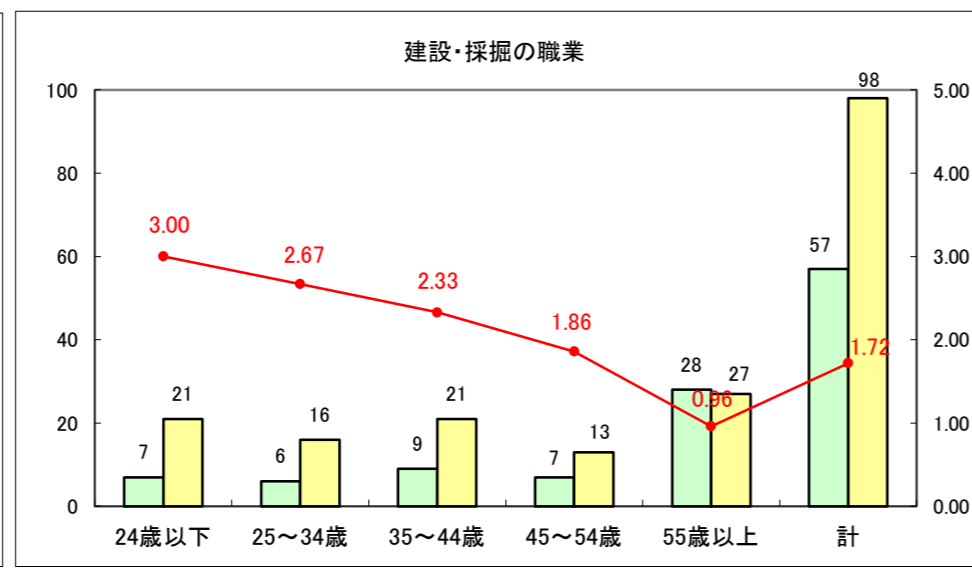

求人・求職バランスシート（常用+常用パート）〔ハローワーク野辺地〕

平成27年6月

求人・求職バランスシート（常用＋常用パート）（ハローワーク五所川原）

平成27年6月

求人・求職バランスシート（常用＋常用パート）〔ハローワーク三沢〕

平成27年6月

求人・求職バランスシート（常用＋常用パート）（ハローワーク＋和田）

平成27年6月