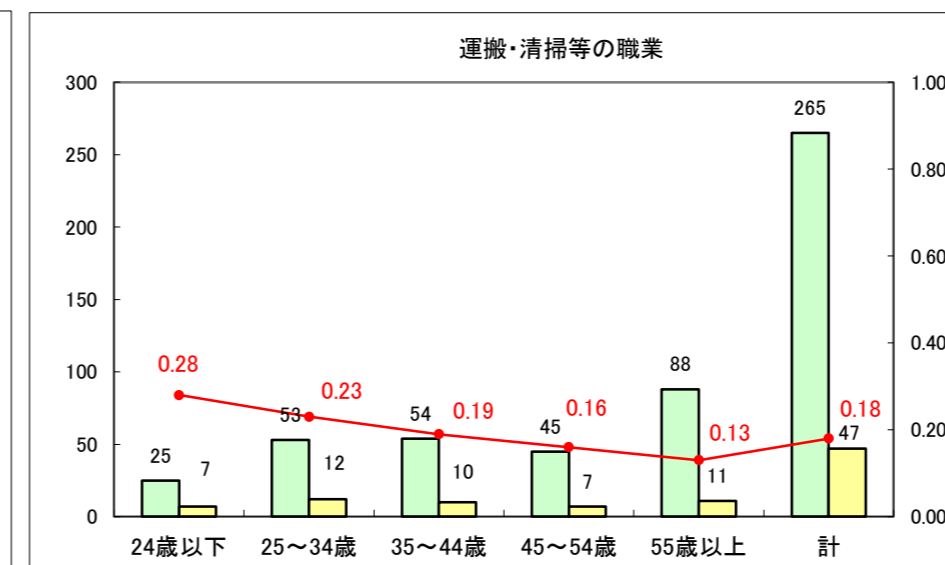

求人・求職バランスシート（常用+常用パート）〔ハローワーク黒石〕

平成27年6月