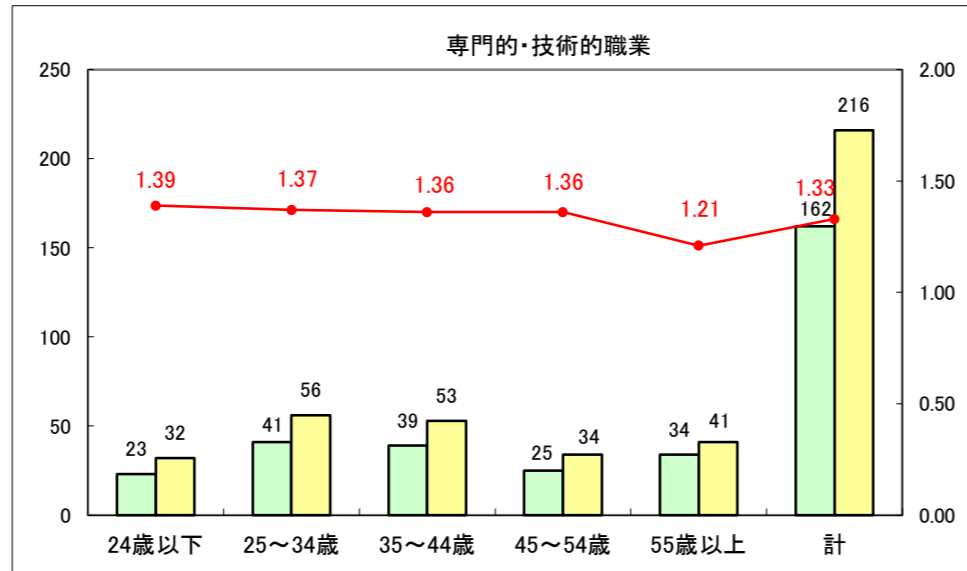

求人・求職バランスシート（常用＋常用パート）（ハローワーク五所川原）

平成27年6月