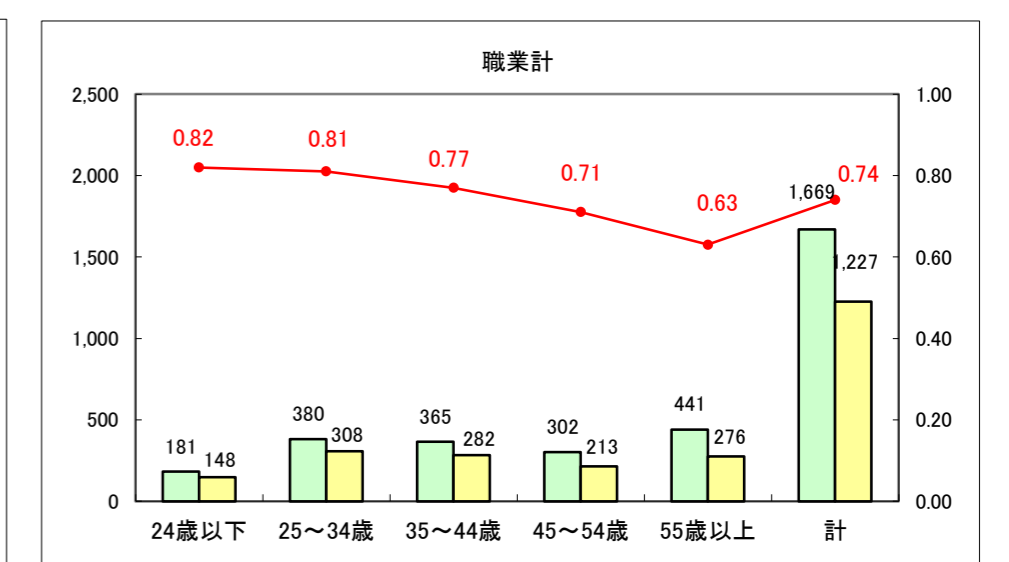

求人・求職バランスシート（常用+常用パート）〔ハローワーク野辺地〕

平成27年6月

求人・求職バランスシート（常用＋常用パート）（ハローワーク五所川原）

平成27年6月

求人・求職バランスシート（常用＋常用パート）〔ハローワーク三沢〕

平成27年6月

求人・求職バランスシート（常用＋常用パート）（ハローワーク＋和田）

平成27年6月