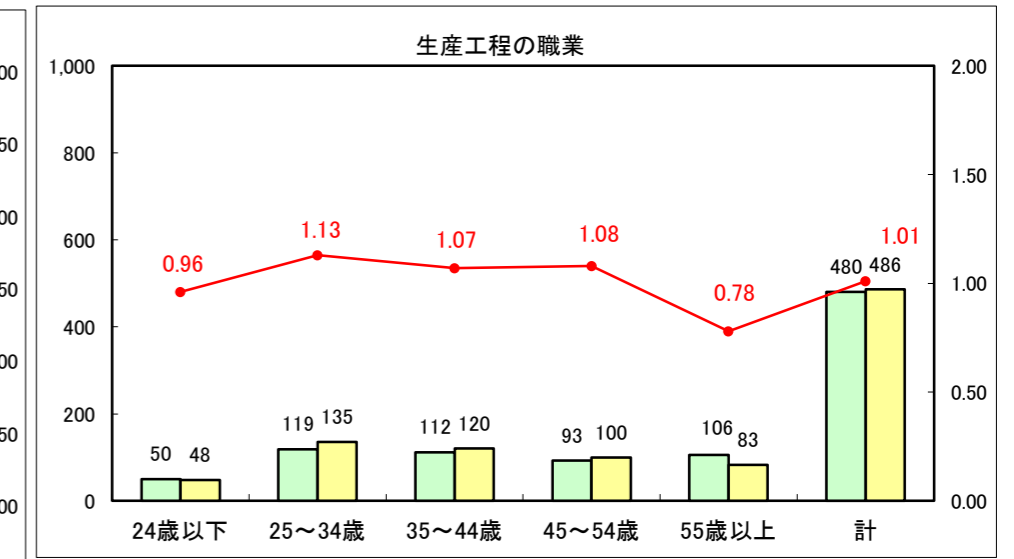

求人・求職バランスシート（常用+常用パート）〔ハローワーク青森〕

平成27年6月

求人・求職バランスシート（常用+常用パート）〔ハローワーク八戸〕

平成27年6月

求人・求職バランスシート（常用+常用パート）〔ハローワーク弘前〕

平成27年6月

求人・求職バランスシート（常用+常用パート） 【ハローワークむつ】

平成27年6月