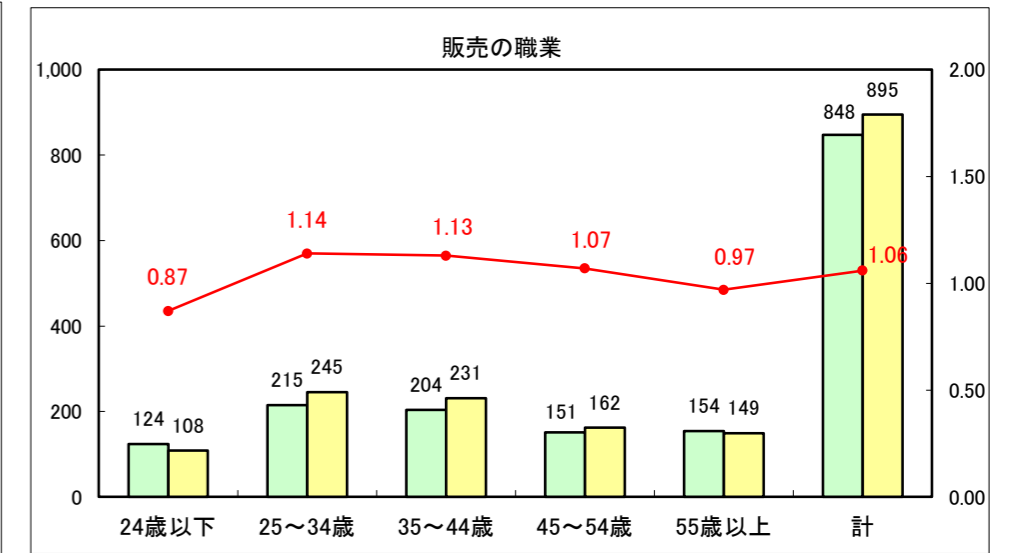

求人・求職バランスシート（常用+常用パート）〔ハローワーク青森〕

平成27年6月

求人・求職バランスシート（常用+常用パート）〔ハローワーク八戸〕

平成27年6月

求人・求職バランスシート（常用+常用パート）〔ハローワーク弘前〕

平成27年6月

求人・求職バランスシート（常用+常用パート） 【ハローワークむつ】

平成27年6月