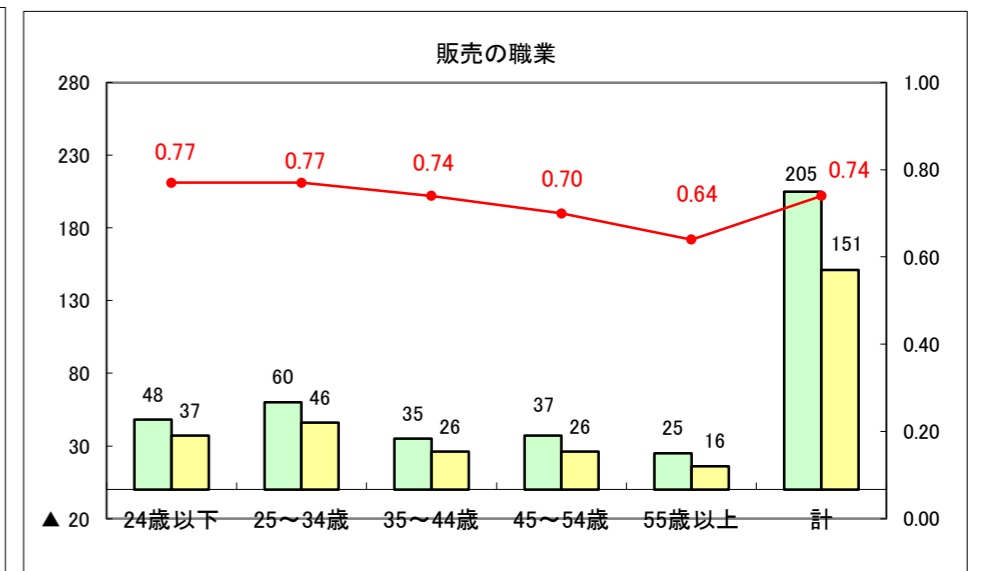

求人・求職バランスシート（常用＋常用パート）（ハローワーク五所川原）

平成27年6月