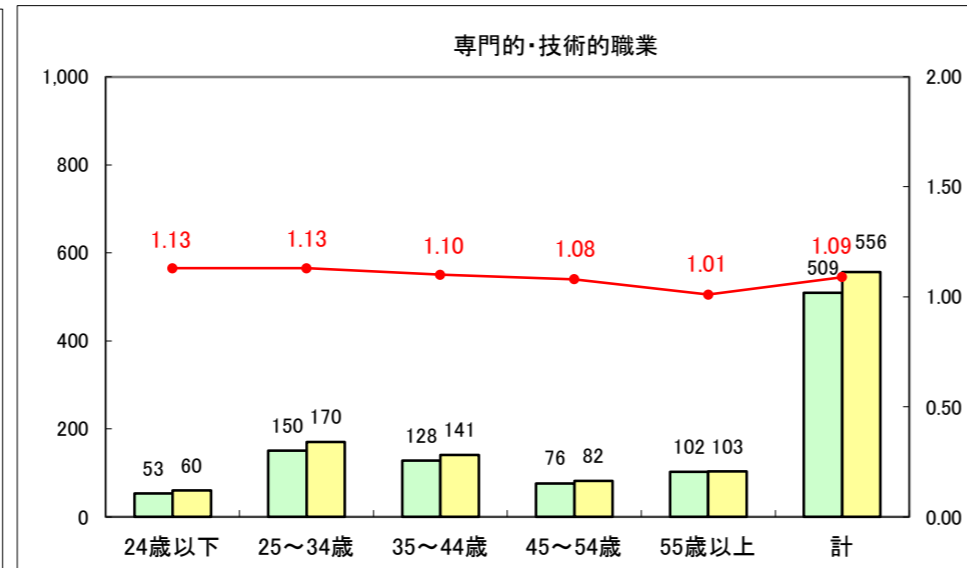

求人・求職バランスシート（常用+常用パート）〔ハローワーク青森〕

平成27年6月

求人・求職バランスシート（常用+常用パート）〔ハローワーク八戸〕

平成27年6月

求人・求職バランスシート（常用+常用パート）〔ハローワーク弘前〕

平成27年6月

求人・求職バランスシート（常用+常用パート） 【ハローワークむつ】

平成27年6月