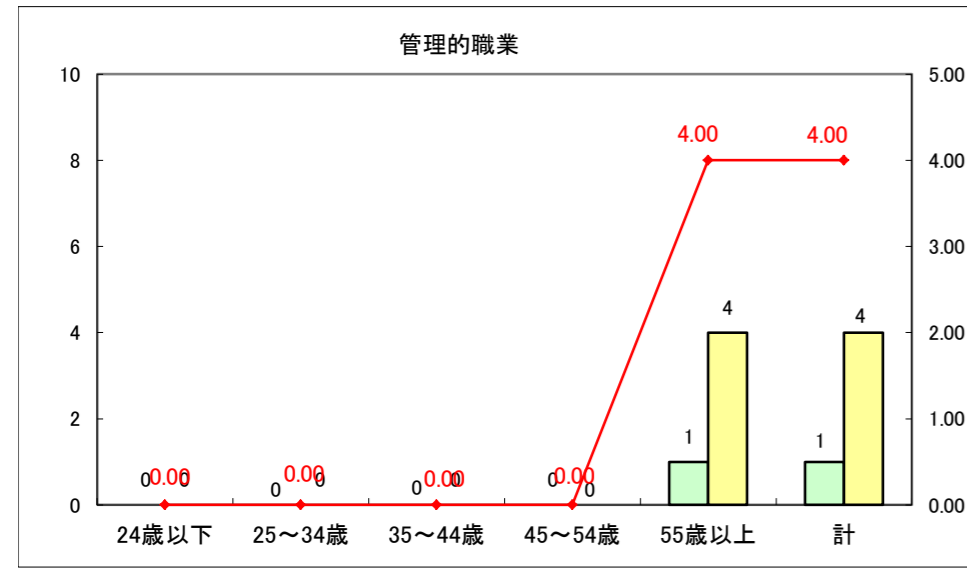

求人・求職バランスシート（常用+常用パート）〔ハローワーク黒石〕

平成27年6月