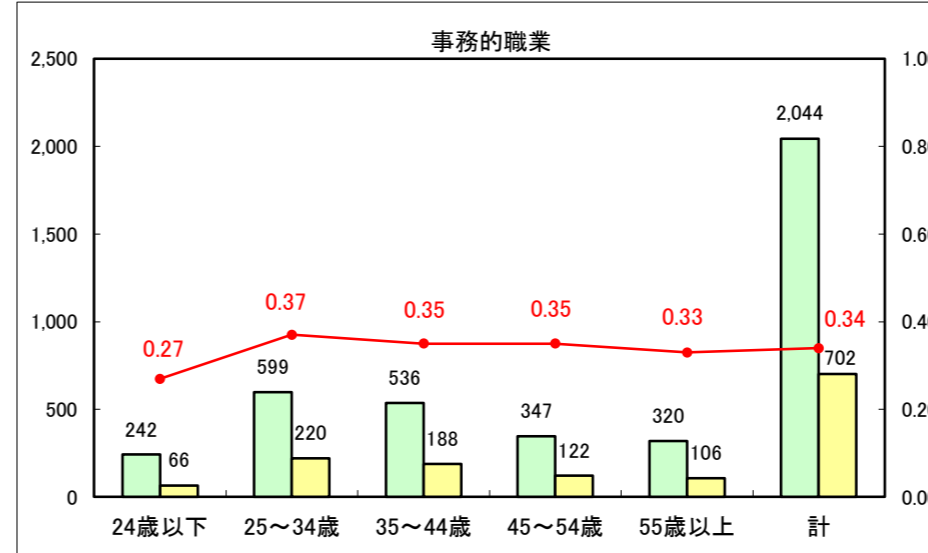

求人・求職バランスシート（常用+常用パート）〔ハローワーク青森〕

平成27年6月

求人・求職バランスシート（常用+常用パート）〔ハローワーク八戸〕

平成27年6月

求人・求職バランスシート（常用+常用パート）〔ハローワーク弘前〕

平成27年6月

求人・求職バランスシート（常用+常用パート） 【ハローワークむつ】

平成27年6月