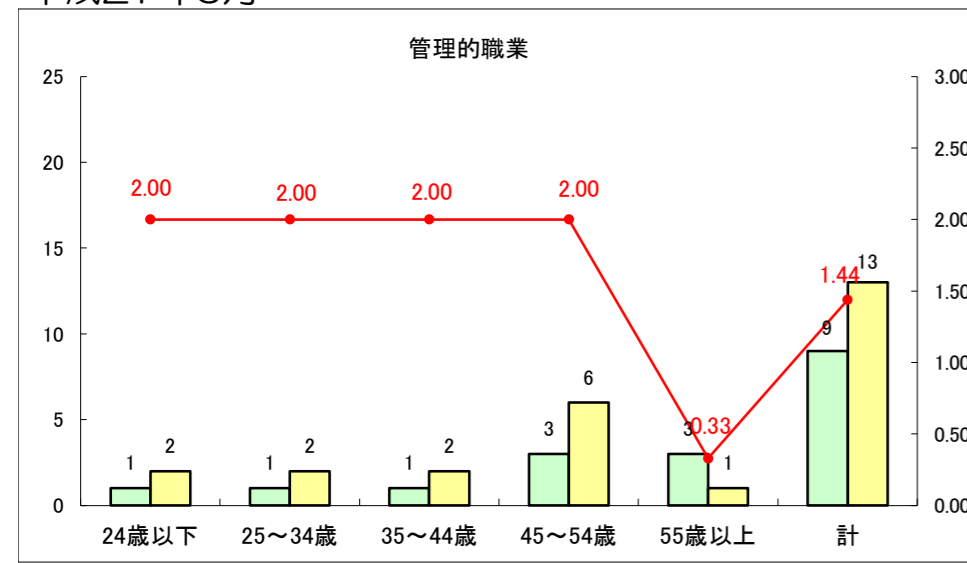

求人・求職バランスシート（常用+常用パート）〔ハローワーク青森〕

平成27年6月

求人・求職バランスシート（常用+常用パート）〔ハローワーク八戸〕

平成27年6月

求人・求職バランスシート（常用+常用パート）〔ハローワーク弘前〕

平成27年6月

求人・求職バランスシート（常用+常用パート） 【ハローワークむつ】

平成27年6月