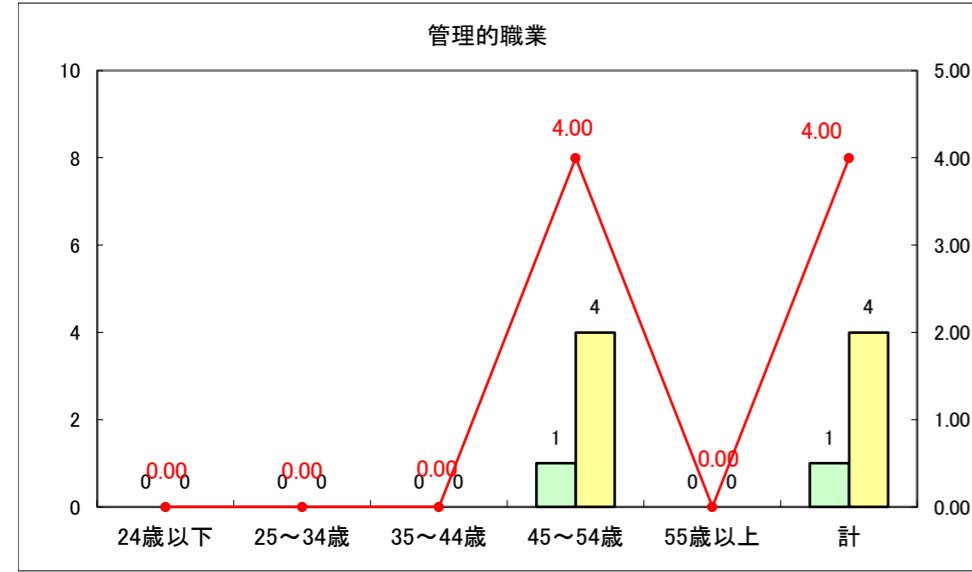

求人・求職バランスシート（常用+常用パート）〔ハローワーク野辺地〕

平成27年6月

求人・求職バランスシート（常用＋常用パート）（ハローワーク五所川原）

平成27年6月

求人・求職バランスシート（常用＋常用パート）〔ハローワーク三沢〕

平成27年6月

求人・求職バランスシート（常用＋常用パート）（ハローワーク＋和田）

平成27年6月