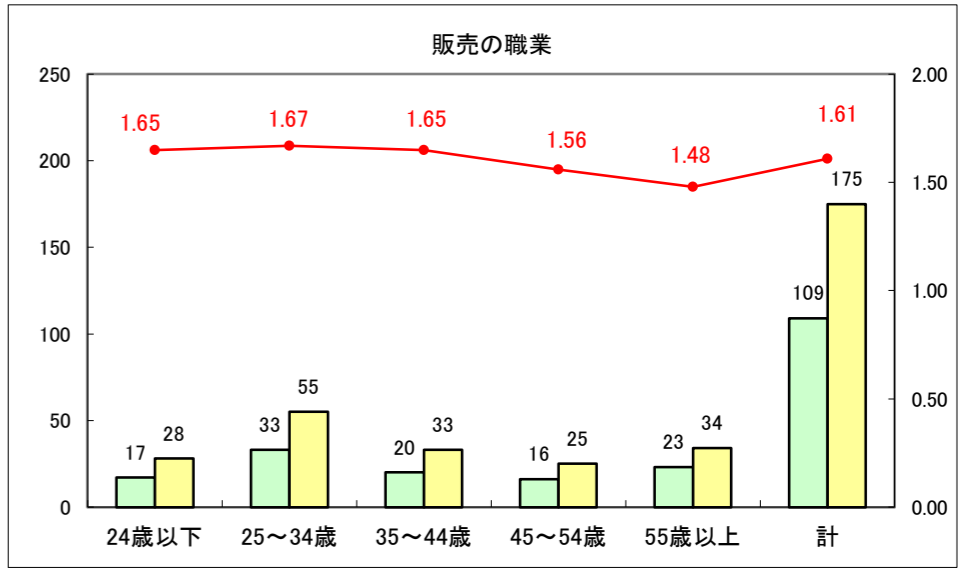

求人・求職バランスシート（常用+常用パート）〔ハローワーク野辺地〕

平成27年6月

求人・求職バランスシート（常用＋常用パート）（ハローワーク五所川原）

平成27年6月

求人・求職バランスシート（常用＋常用パート）〔ハローワーク三沢〕

平成27年6月

求人・求職バランスシート（常用＋常用パート）（ハローワーク＋和田）

平成27年6月