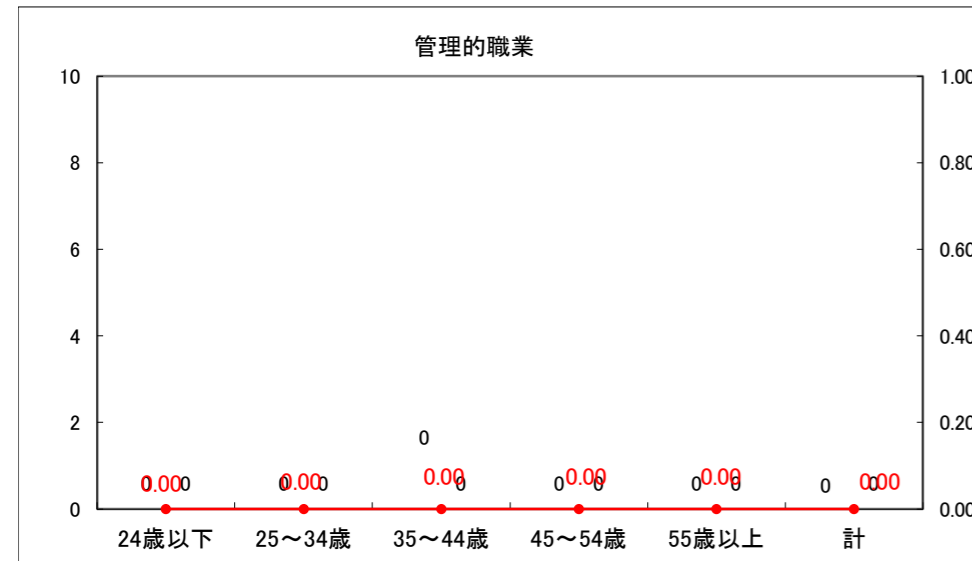

求人・求職バランスシート（常用+常用パート）〔ハローワーク野辺地〕

平成27年6月