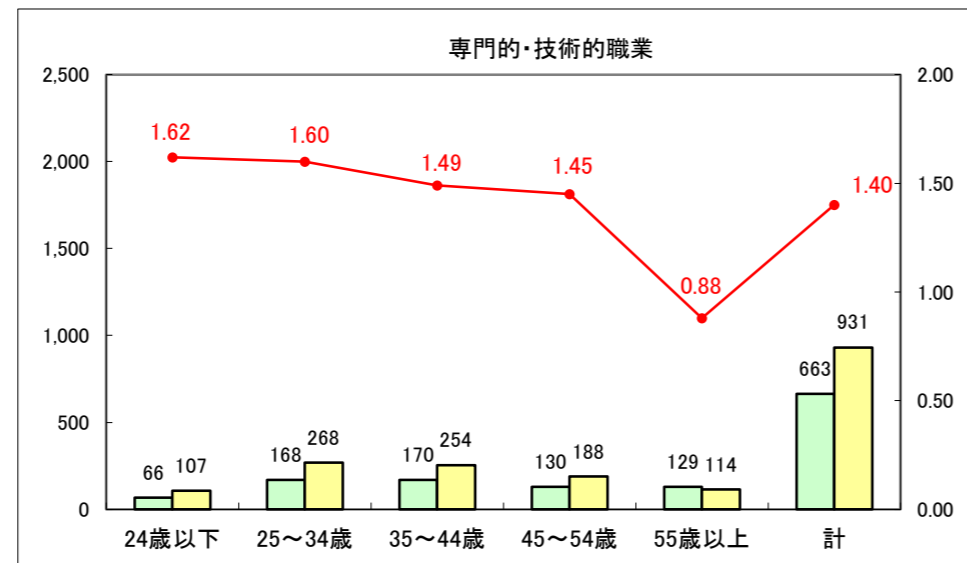

求人・求職バランスシート（常用+常用パート）〔ハローワーク青森〕

平成27年6月

求人・求職バランスシート（常用+常用パート）〔ハローワーク八戸〕

平成27年6月

求人・求職バランスシート（常用+常用パート）〔ハローワーク弘前〕

平成27年6月

求人・求職バランスシート（常用+常用パート） 【ハローワークむつ】

平成27年6月