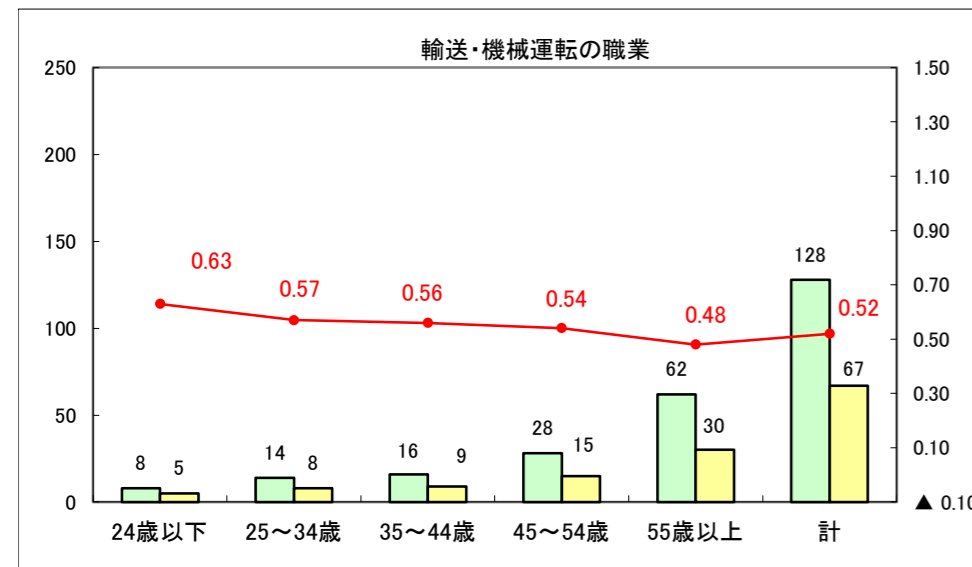

求人・求職バランスシート（常用＋常用パート）（ハローワーク五所川原）

平成27年6月