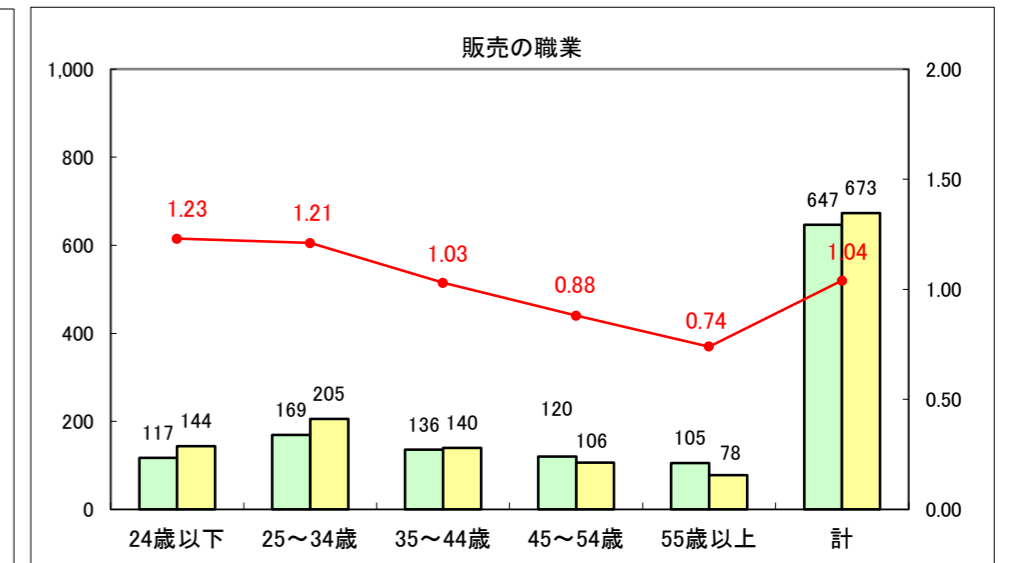

求人・求職バランスシート（常用+常用パート）〔ハローワーク青森〕

平成27年6月

求人・求職バランスシート（常用+常用パート）〔ハローワーク八戸〕

平成27年6月

求人・求職バランスシート（常用+常用パート）〔ハローワーク弘前〕

平成27年6月

求人・求職バランスシート（常用+常用パート） 【ハローワークむつ】

平成27年6月