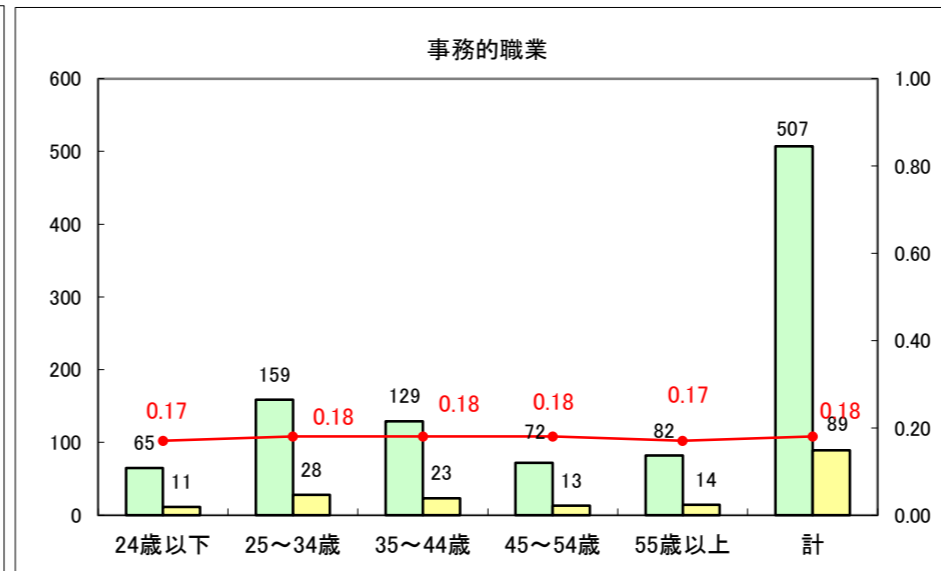

求人・求職バランスシート（常用＋常用パート）（ハローワーク五所川原）

平成27年6月