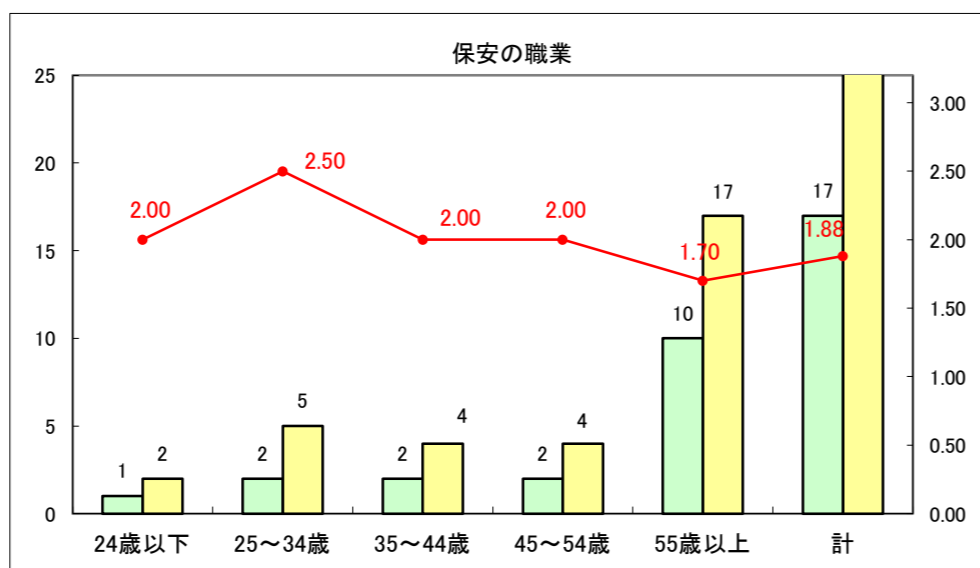

求人・求職バランスシート（常用+常用パート）〔ハローワーク青森〕

平成27年6月

求人・求職バランスシート（常用+常用パート）〔ハローワーク八戸〕

平成27年6月

求人・求職バランスシート（常用+常用パート）〔ハローワーク弘前〕

平成27年6月

求人・求職バランスシート（常用+常用パート） 【ハローワークむつ】

平成27年6月