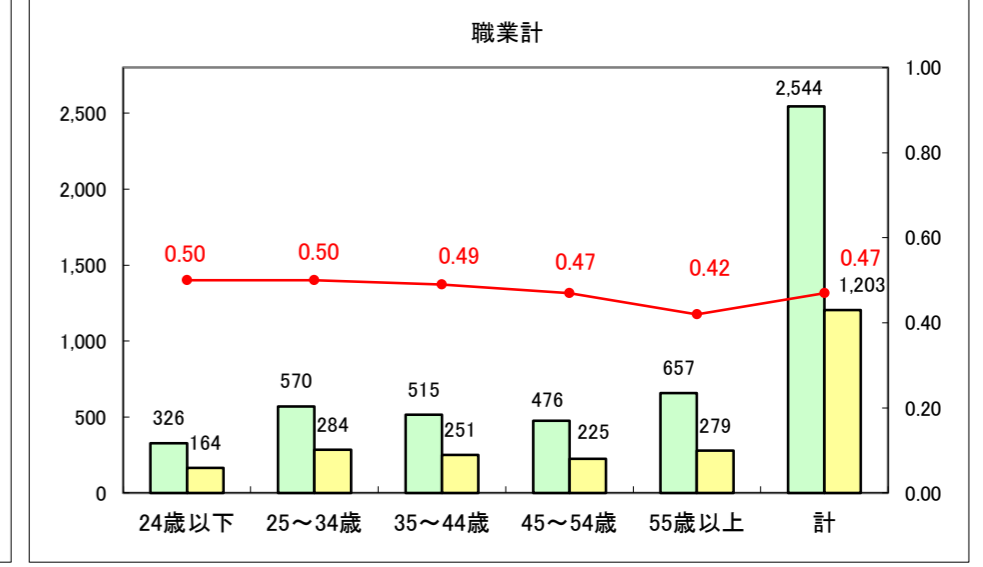

求人・求職バランスシート（常用＋常用パート）（ハローワーク五所川原）

平成27年6月