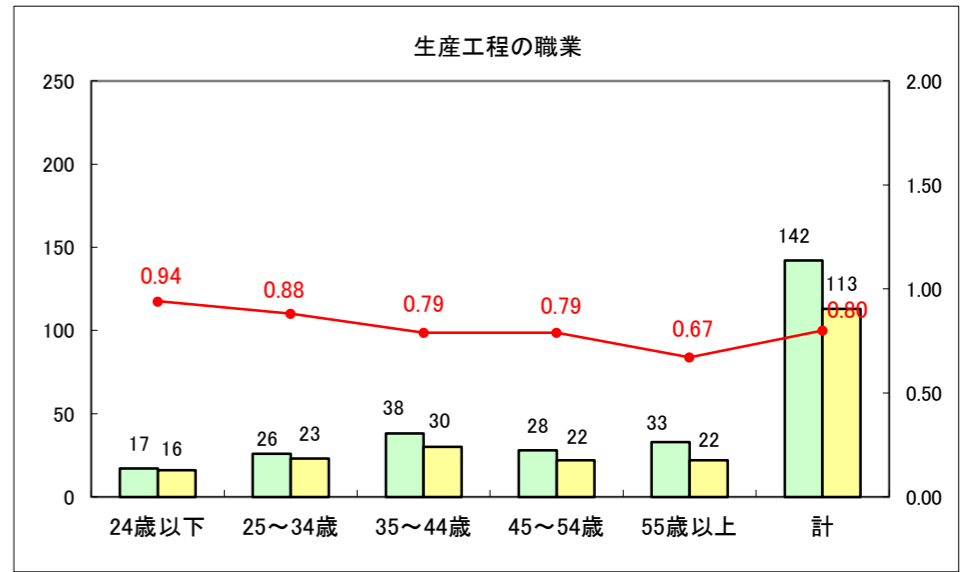

求人・求職バランスシート（常用+常用パート）〔ハローワーク野辺地〕

平成27年6月

求人・求職バランスシート（常用＋常用パート）（ハローワーク五所川原）

平成27年6月

求人・求職バランスシート（常用＋常用パート）〔ハローワーク三沢〕

平成27年6月

求人・求職バランスシート（常用＋常用パート）（ハローワーク＋和田）

平成27年6月