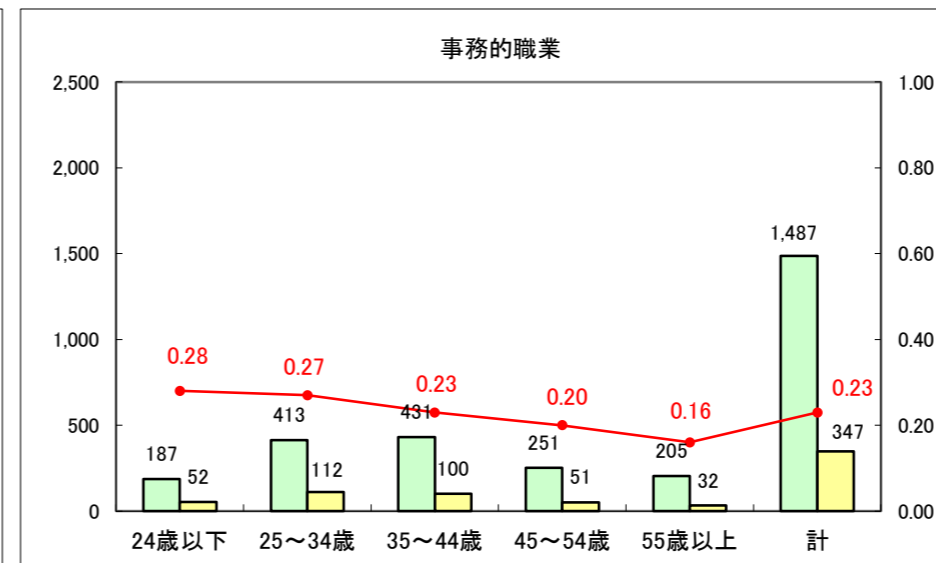

求人・求職バランスシート（常用+常用パート）〔ハローワーク青森〕

平成27年6月

求人・求職バランスシート（常用+常用パート）〔ハローワーク八戸〕

平成27年6月

求人・求職バランスシート（常用+常用パート）〔ハローワーク弘前〕

平成27年6月

求人・求職バランスシート（常用+常用パート） 【ハローワークむつ】

平成27年6月