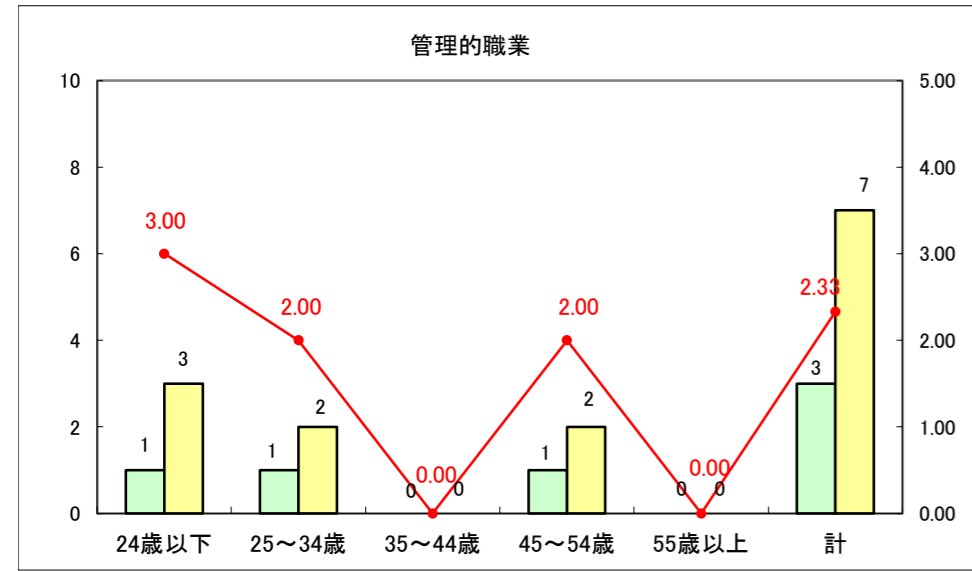

求人・求職バランスシート（常用＋常用パート）（ハローワーク五所川原）

平成27年6月