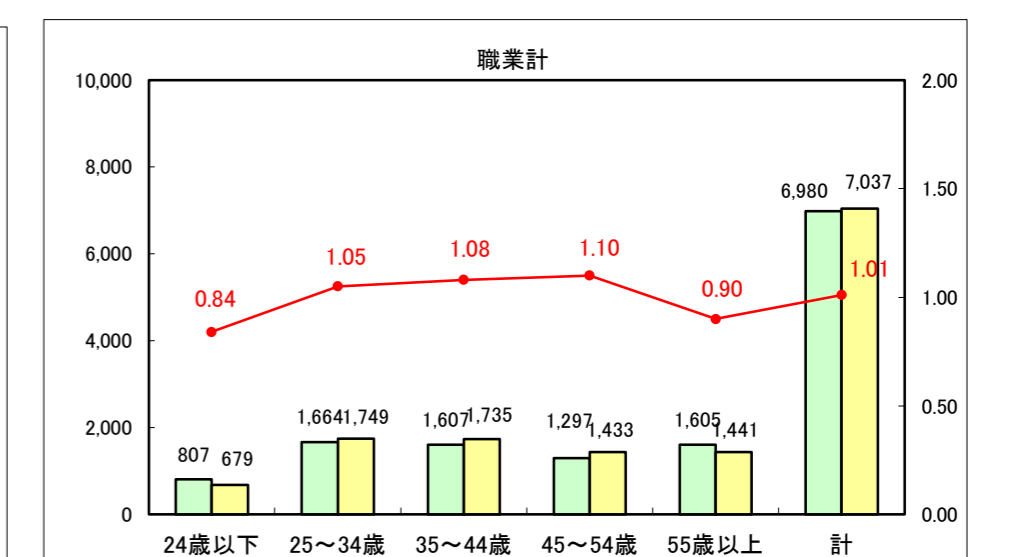

求人・求職バランスシート（常用+常用パート）〔ハローワーク青森〕

平成27年6月

求人・求職バランスシート（常用+常用パート）〔ハローワーク八戸〕

平成27年6月

求人・求職バランスシート（常用+常用パート）〔ハローワーク弘前〕

平成27年6月

求人・求職バランスシート（常用+常用パート） 【ハローワークむつ】

平成27年6月