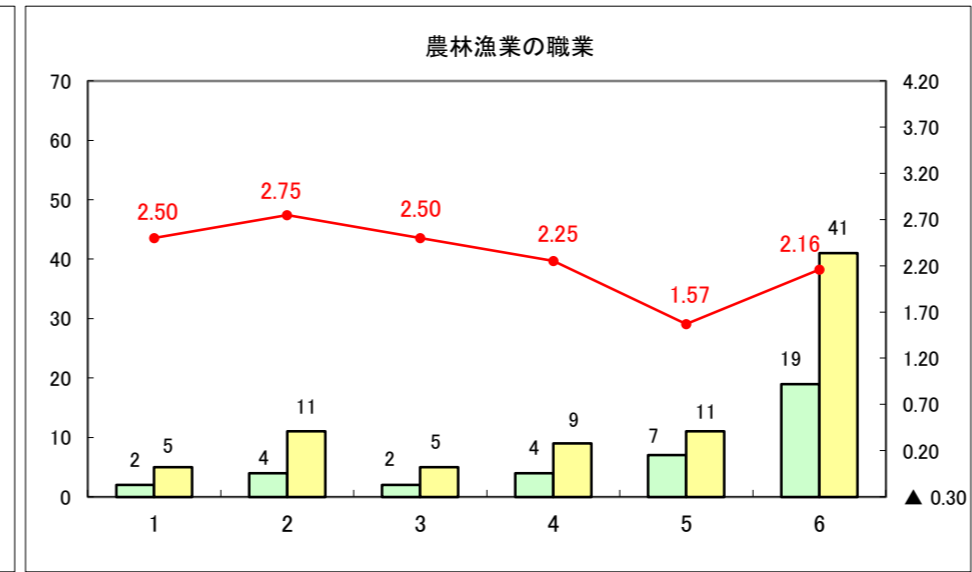

求人・求職バランスシート（常用+常用パート）〔ハローワーク野辺地〕

平成27年6月

求人・求職バランスシート（常用＋常用パート）（ハローワーク五所川原）

平成27年6月

求人・求職バランスシート（常用＋常用パート）〔ハローワーク三沢〕

平成27年6月

求人・求職バランスシート（常用＋常用パート）（ハローワーク＋和田）

平成27年6月