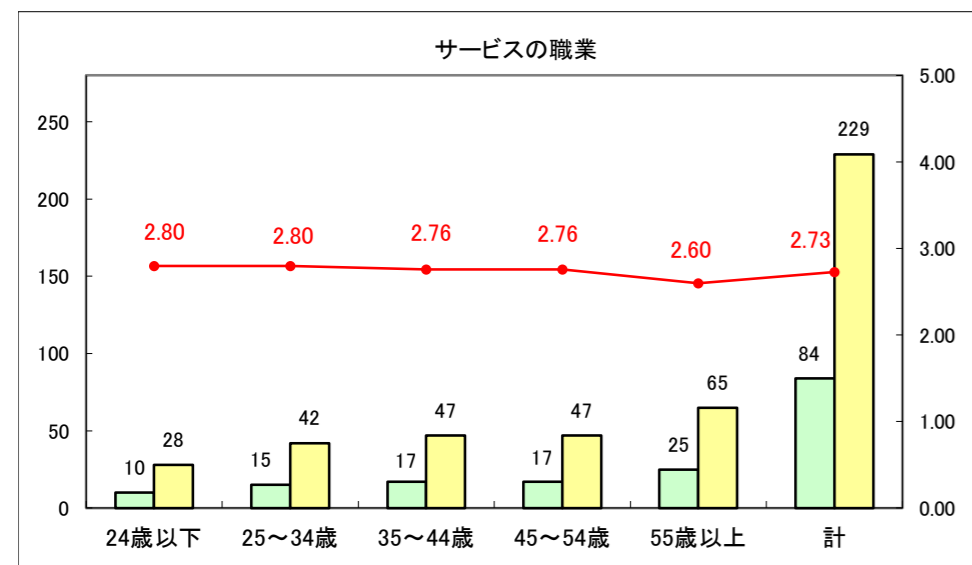

求人・求職バランスシート（常用+常用パート）〔ハローワーク野辺地〕

平成27年6月