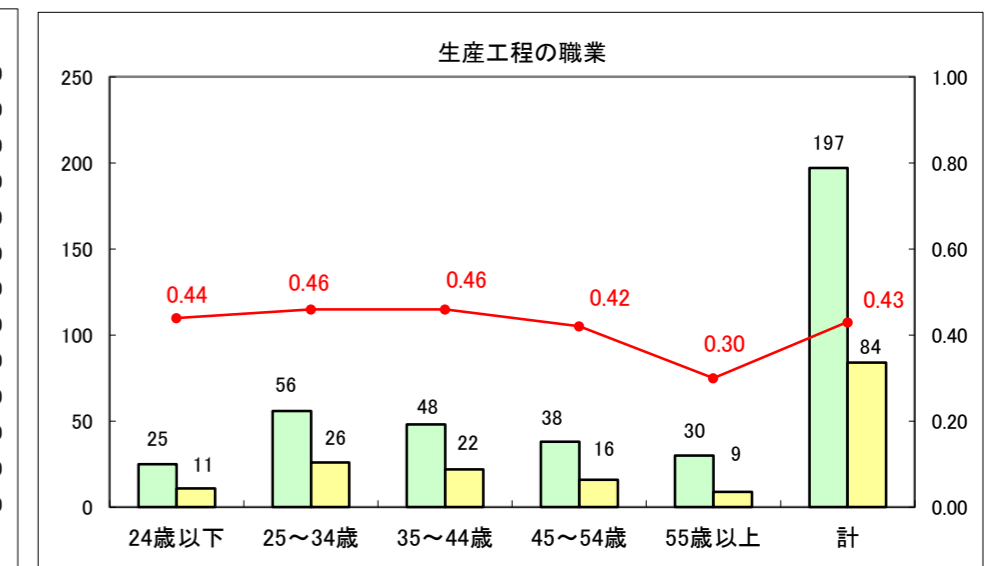

求人・求職バランスシート（常用+常用パート）〔ハローワーク黒石〕

平成27年6月