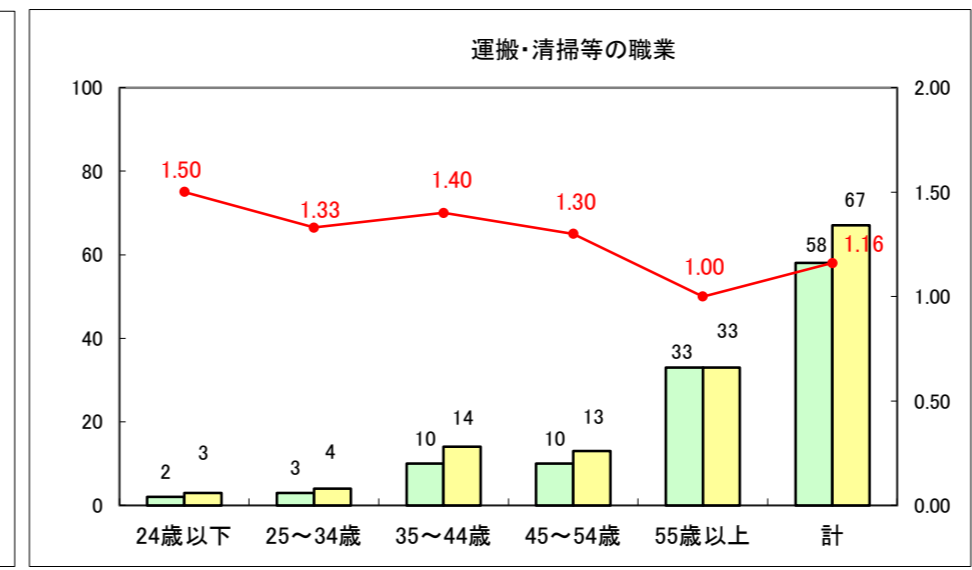

求人・求職バランスシート（常用+常用パート）〔ハローワーク野辺地〕

平成27年6月

求人・求職バランスシート（常用＋常用パート）（ハローワーク五所川原）

平成27年6月

求人・求職バランスシート（常用＋常用パート）〔ハローワーク三沢〕

平成27年6月

求人・求職バランスシート（常用＋常用パート）（ハローワーク＋和田）

平成27年6月