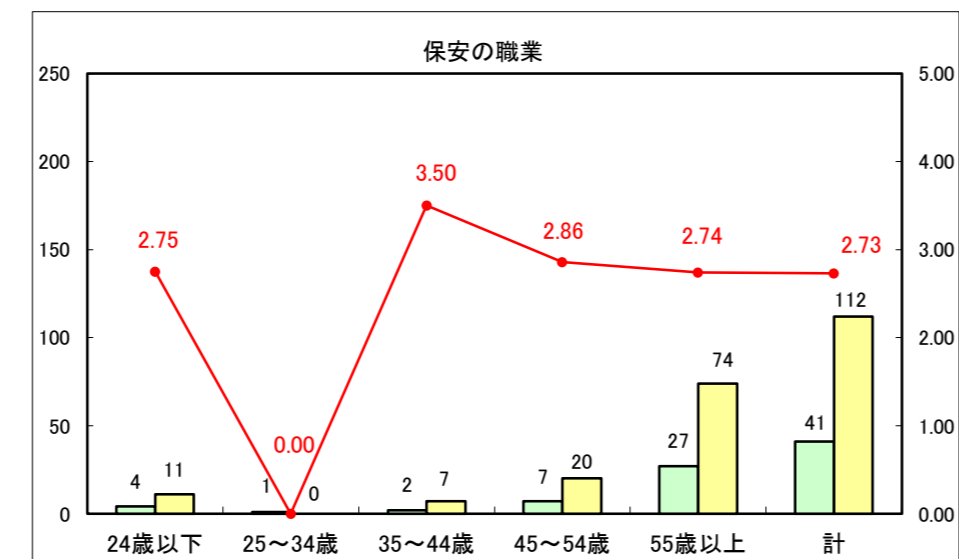

求人・求職バランスシート（常用+常用パート）〔ハローワーク青森〕

平成27年6月

求人・求職バランスシート（常用+常用パート）〔ハローワーク八戸〕

平成27年6月

求人・求職バランスシート（常用+常用パート）〔ハローワーク弘前〕

平成27年6月

求人・求職バランスシート（常用+常用パート） 【ハローワークむつ】

平成27年6月