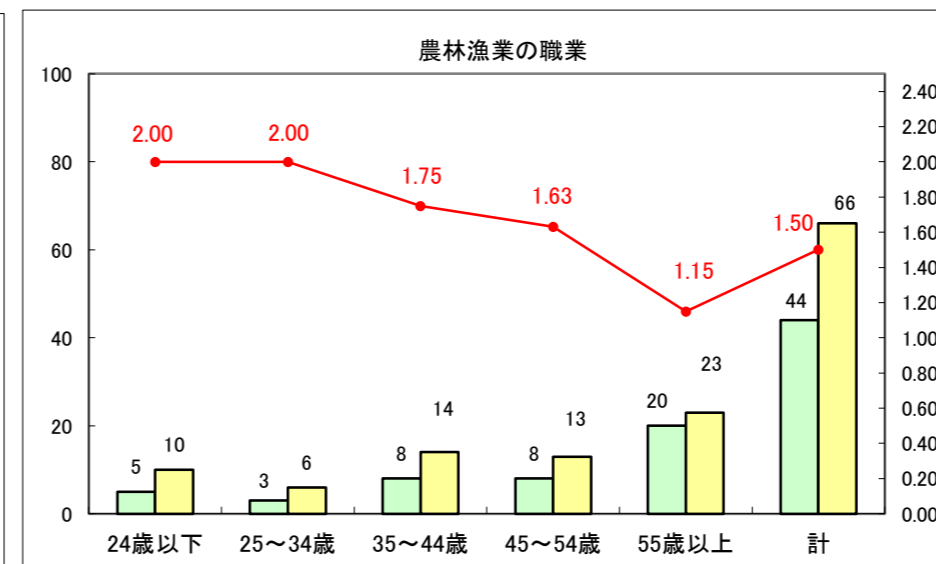

求人・求職バランスシート（常用+常用パート）〔ハローワーク青森〕

平成27年6月

求人・求職バランスシート（常用+常用パート）〔ハローワーク八戸〕

平成27年6月

求人・求職バランスシート（常用+常用パート）〔ハローワーク弘前〕

平成27年6月

求人・求職バランスシート（常用+常用パート） 【ハローワークむつ】

平成27年6月