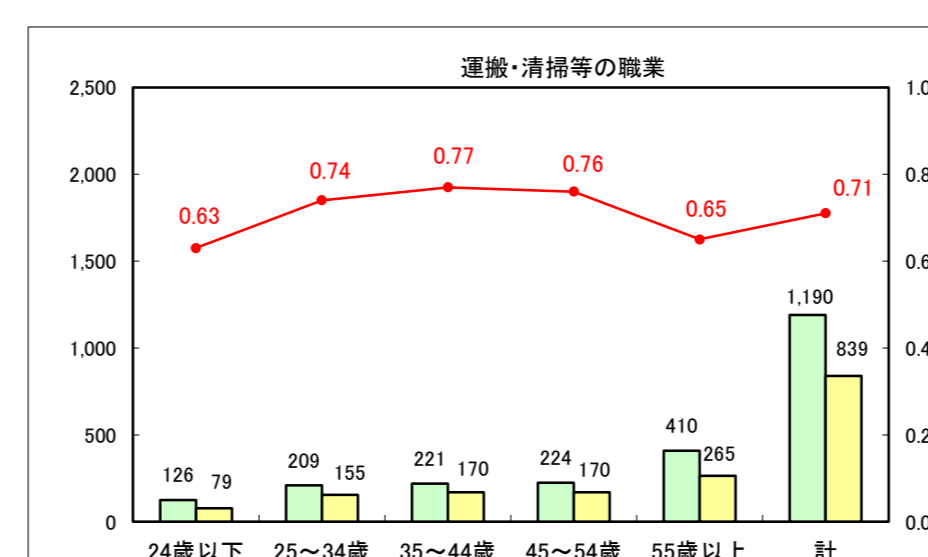

求人・求職バランスシート（常用+常用パート）〔ハローワーク青森〕

平成27年6月

求人・求職バランスシート（常用+常用パート）〔ハローワーク八戸〕

平成27年6月

求人・求職バランスシート（常用+常用パート）〔ハローワーク弘前〕

平成27年6月

求人・求職バランスシート（常用+常用パート） 【ハローワークむつ】

平成27年6月