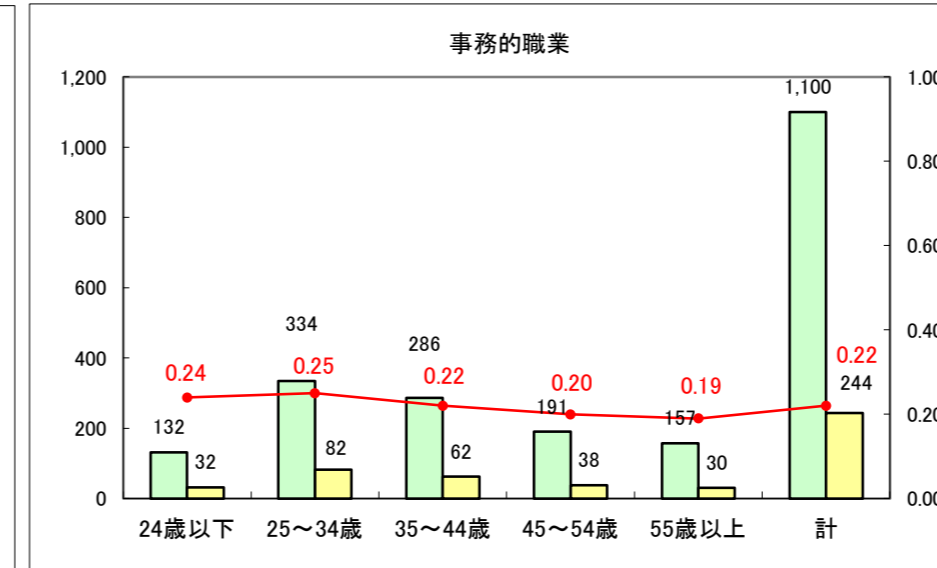

求人・求職バランスシート（常用+常用パート）〔ハローワーク青森〕

平成27年6月

求人・求職バランスシート（常用+常用パート）〔ハローワーク八戸〕

平成27年6月

求人・求職バランスシート（常用+常用パート）〔ハローワーク弘前〕

平成27年6月

求人・求職バランスシート（常用+常用パート） 【ハローワークむつ】

平成27年6月