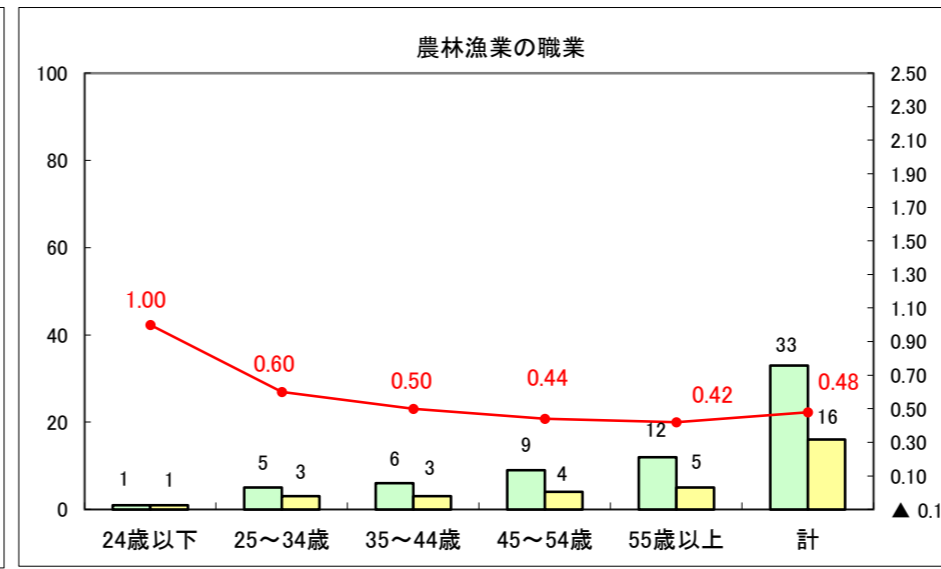

求人・求職バランスシート（常用＋常用パート）（ハローワーク五所川原）

平成27年6月