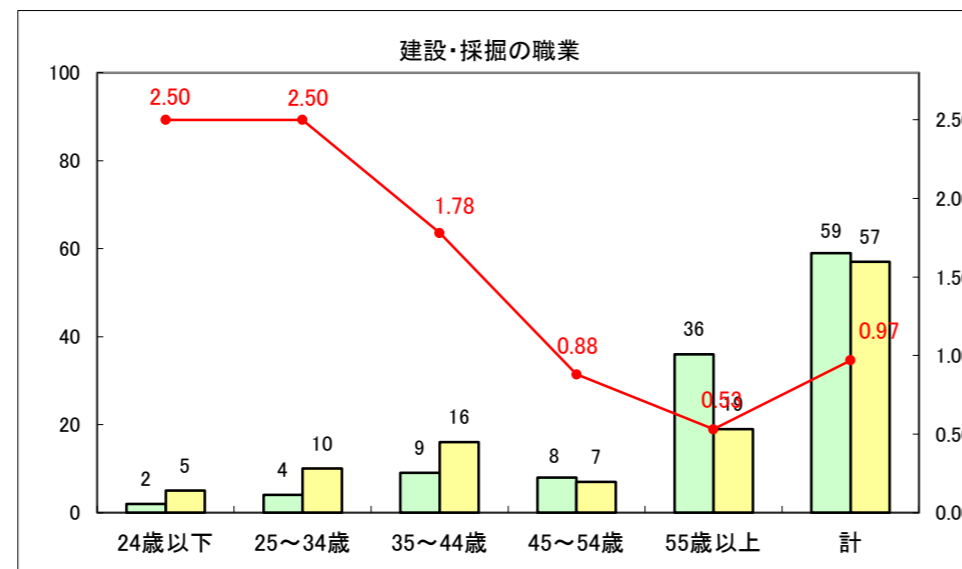

求人・求職バランスシート（常用+常用パート）〔ハローワーク野辺地〕

平成27年6月