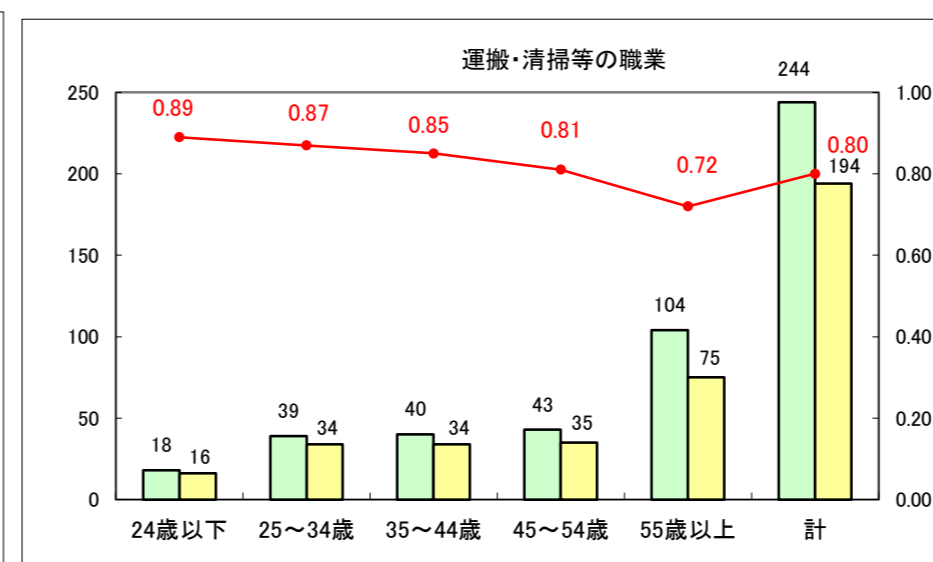

求人・求職バランスシート（常用+常用パート）〔ハローワーク野辺地〕

平成27年6月

求人・求職バランスシート（常用＋常用パート）（ハローワーク五所川原）

平成27年6月

求人・求職バランスシート（常用＋常用パート）〔ハローワーク三沢〕

平成27年6月

求人・求職バランスシート（常用＋常用パート）（ハローワーク＋和田）

平成27年6月