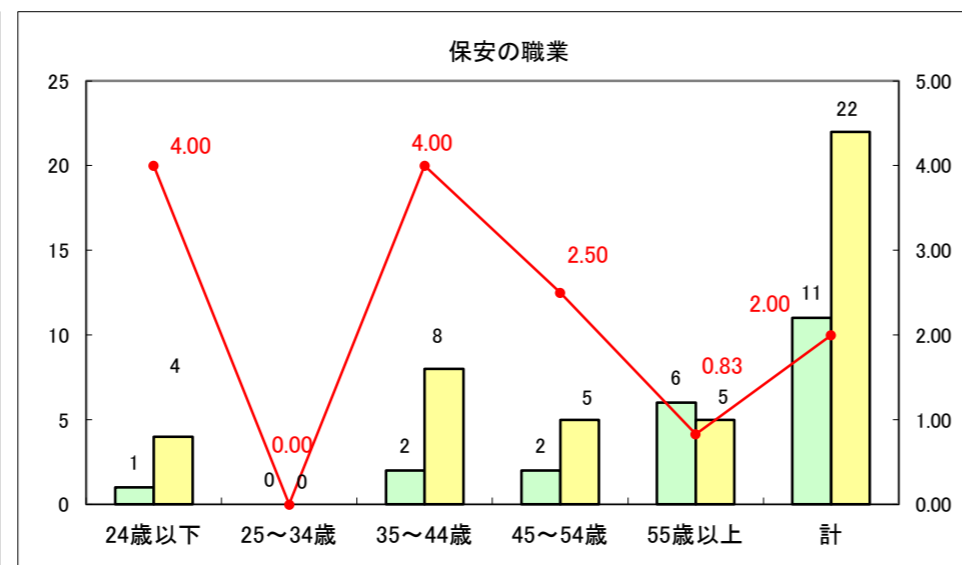

求人・求職バランスシート（常用+常用パート）〔ハローワーク野辺地〕

平成27年6月