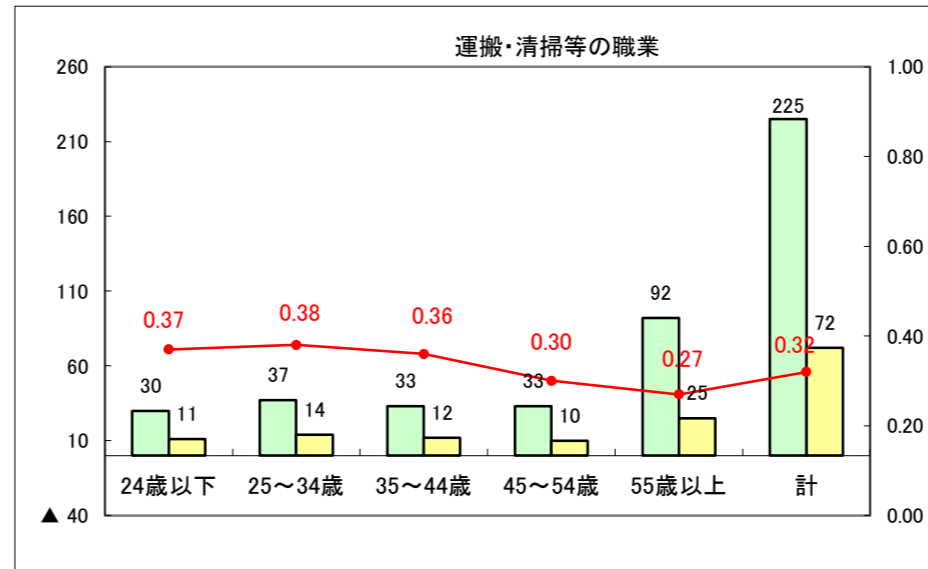

求人・求職バランスシート（常用+常用パート）〔ハローワーク青森〕

平成27年6月

求人・求職バランスシート（常用+常用パート）〔ハローワーク八戸〕

平成27年6月

求人・求職バランスシート（常用+常用パート）〔ハローワーク弘前〕

平成27年6月

求人・求職バランスシート（常用+常用パート） 【ハローワークむつ】

平成27年6月