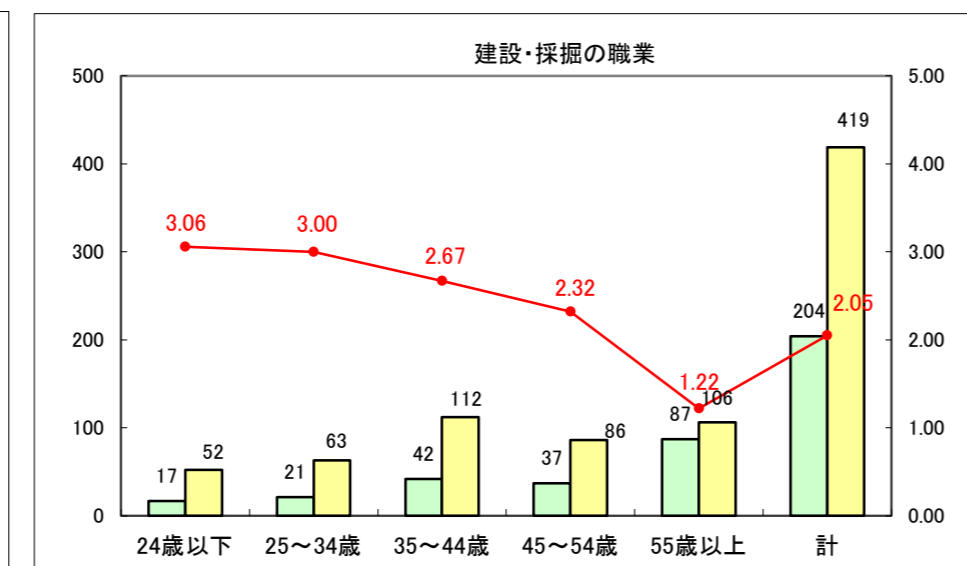

求人・求職バランスシート（常用+常用パート）〔ハローワーク青森〕

平成27年6月

求人・求職バランスシート（常用+常用パート）〔ハローワーク八戸〕

平成27年6月

求人・求職バランスシート（常用+常用パート）〔ハローワーク弘前〕

平成27年6月

求人・求職バランスシート（常用+常用パート） 【ハローワークむつ】

平成27年6月