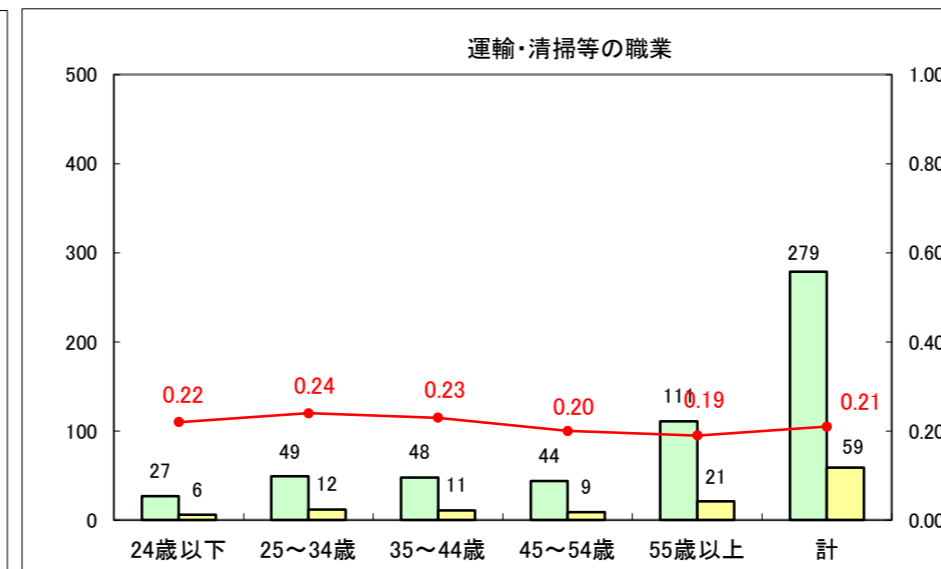

求人・求職バランスシート（常用+常用パート）〔ハローワーク野辺地〕

平成27年6月