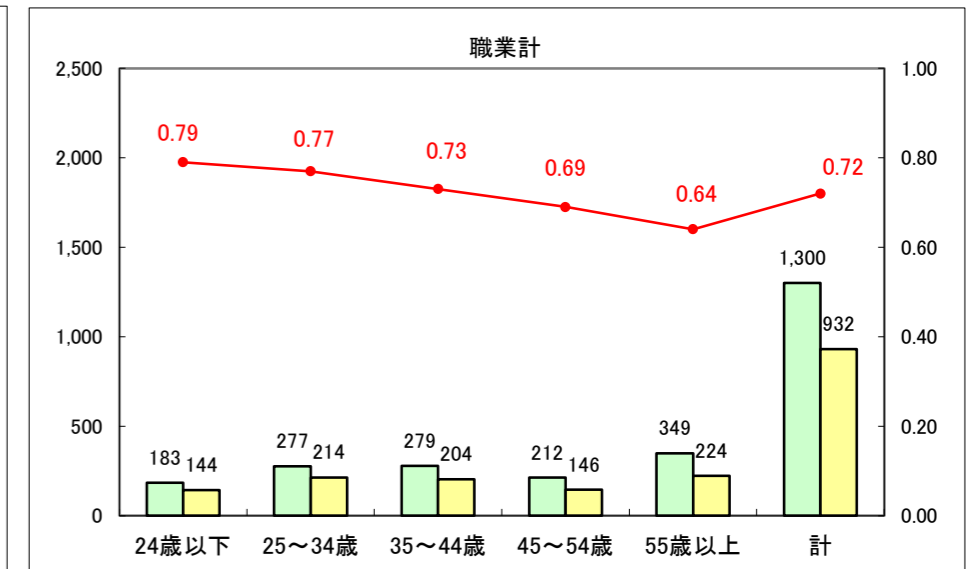

求人・求職バランスシート（常用+常用パート）〔ハローワーク青森〕

平成27年6月

求人・求職バランスシート（常用+常用パート）〔ハローワーク八戸〕

平成27年6月

求人・求職バランスシート（常用+常用パート）〔ハローワーク弘前〕

平成27年6月

求人・求職バランスシート（常用+常用パート） 【ハローワークむつ】

平成27年6月