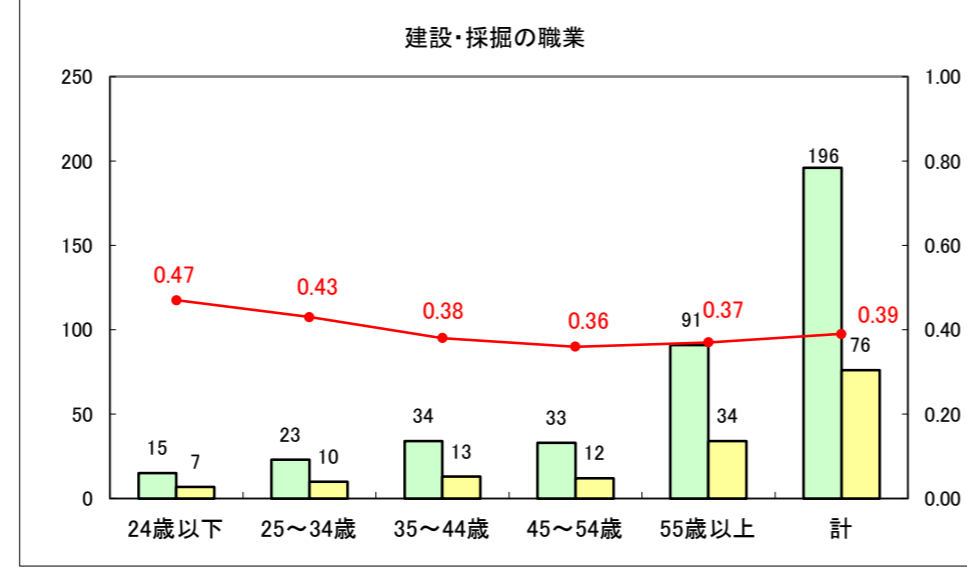

求人・求職バランスシート（常用＋常用パート）（ハローワーク五所川原）

平成27年6月