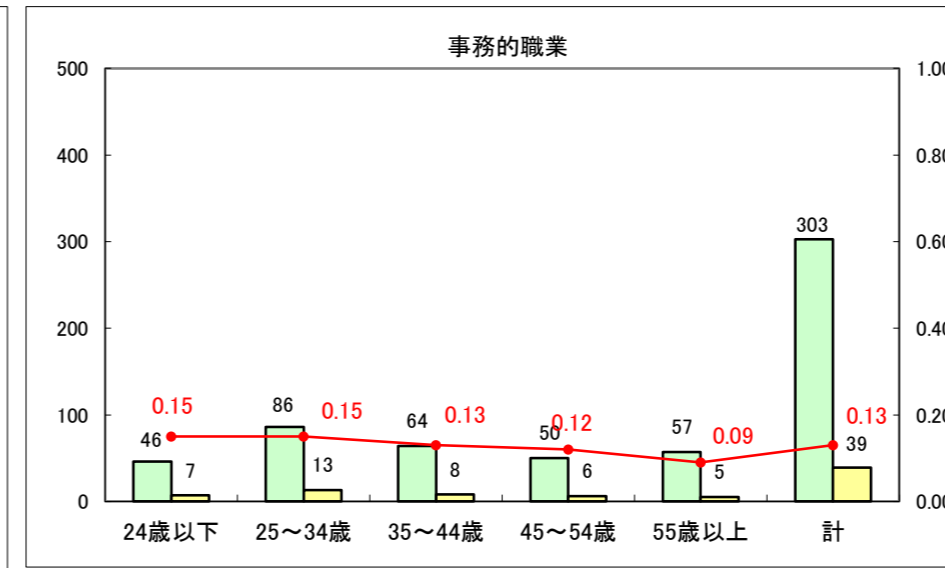

求人・求職バランスシート（常用+常用パート）〔ハローワーク黒石〕

平成27年6月