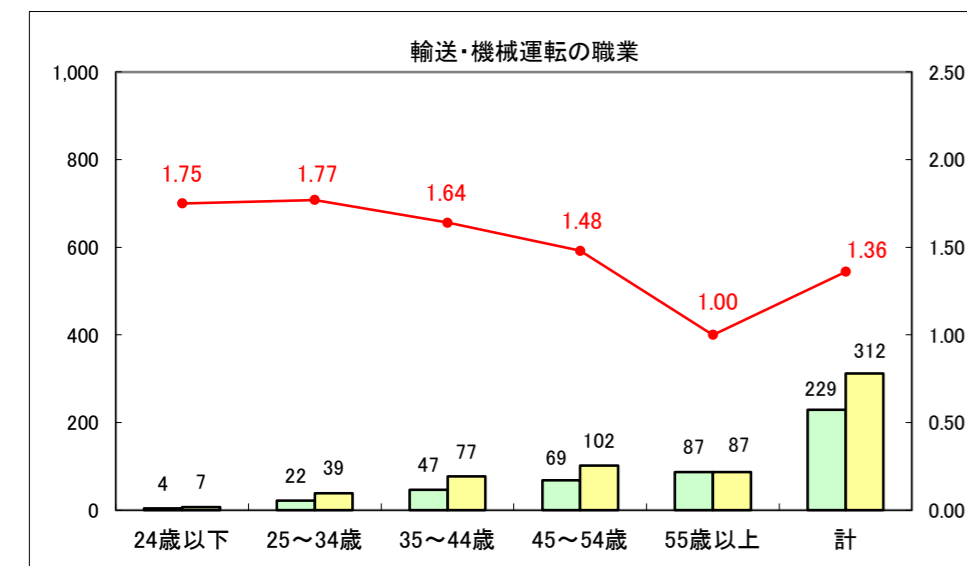

求人・求職バランスシート（常用+常用パート）〔ハローワーク青森〕

平成27年6月

求人・求職バランスシート（常用+常用パート）〔ハローワーク八戸〕

平成27年6月

求人・求職バランスシート（常用+常用パート）〔ハローワーク弘前〕

平成27年6月

求人・求職バランスシート（常用+常用パート） 【ハローワークむつ】

平成27年6月