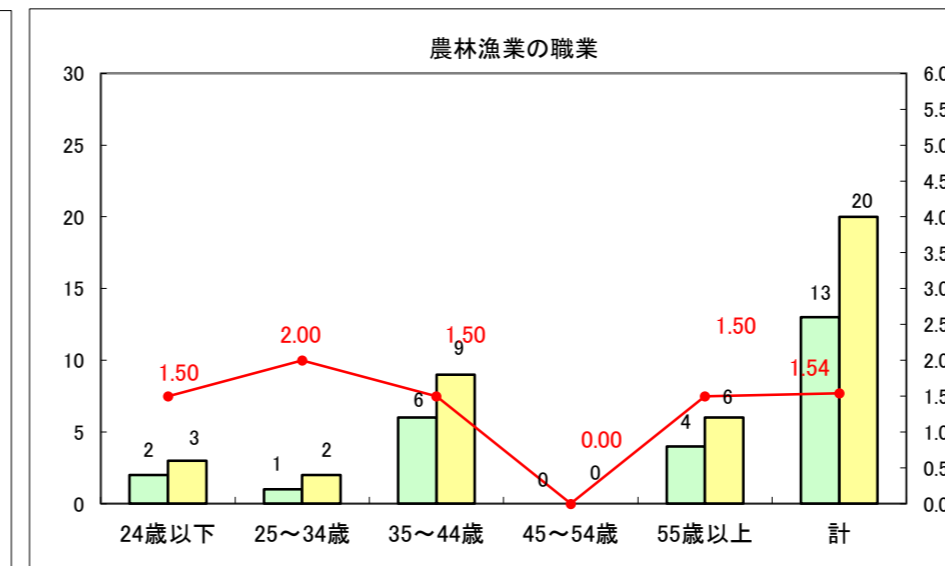

求人・求職バランスシート（常用+常用パート）〔ハローワーク黒石〕

平成27年6月