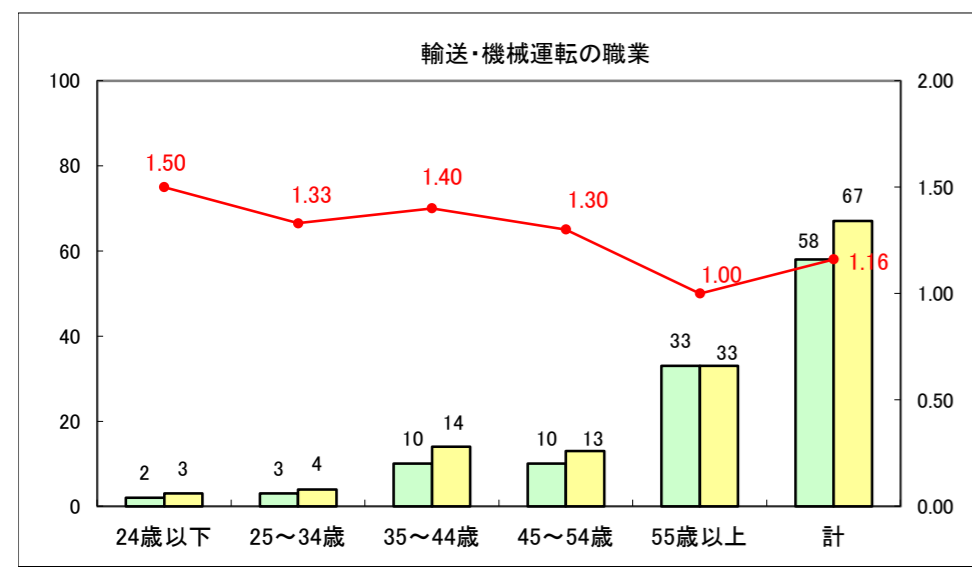

求人・求職バランスシート（常用+常用パート）〔ハローワーク野辺地〕

平成27年6月

求人・求職バランスシート（常用＋常用パート）（ハローワーク五所川原）

平成27年6月

求人・求職バランスシート（常用＋常用パート）〔ハローワーク三沢〕

平成27年6月

求人・求職バランスシート（常用＋常用パート）（ハローワーク＋和田）

平成27年6月