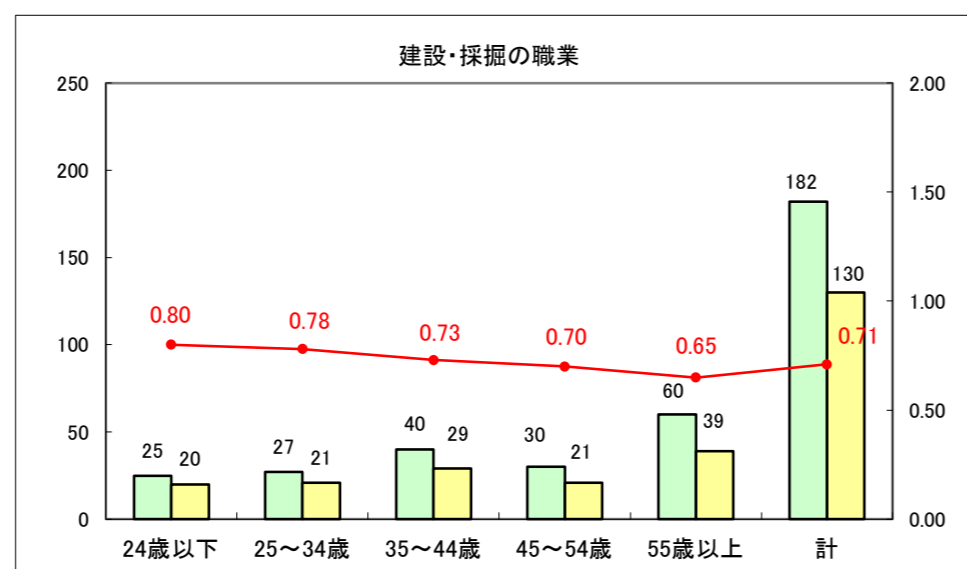

求人・求職バランスシート（常用+常用パート）〔ハローワーク青森〕

平成27年6月

求人・求職バランスシート（常用+常用パート）〔ハローワーク八戸〕

平成27年6月

求人・求職バランスシート（常用+常用パート）〔ハローワーク弘前〕

平成27年6月

求人・求職バランスシート（常用+常用パート） 【ハローワークむつ】

平成27年6月