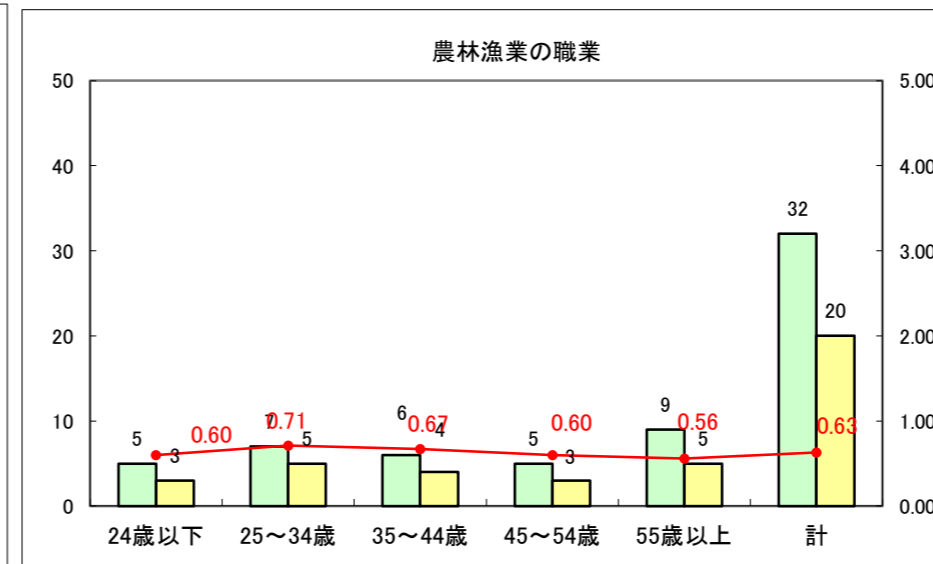

求人・求職バランスシート（常用+常用パート）〔ハローワーク野辺地〕

平成27年6月

求人・求職バランスシート（常用＋常用パート）（ハローワーク五所川原）

平成27年6月

求人・求職バランスシート（常用＋常用パート）〔ハローワーク三沢〕

平成27年6月

求人・求職バランスシート（常用＋常用パート）（ハローワーク＋和田）

平成27年6月