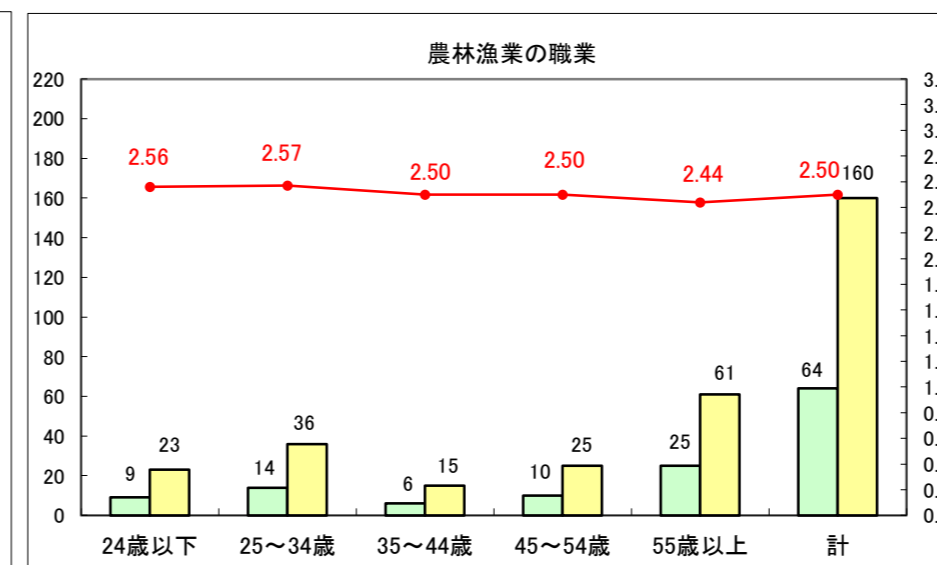

求人・求職バランスシート（常用+常用パート）〔ハローワーク青森〕

平成27年6月

求人・求職バランスシート（常用+常用パート）〔ハローワーク八戸〕

平成27年6月

求人・求職バランスシート（常用+常用パート）〔ハローワーク弘前〕

平成27年6月

求人・求職バランスシート（常用+常用パート） 【ハローワークむつ】

平成27年6月