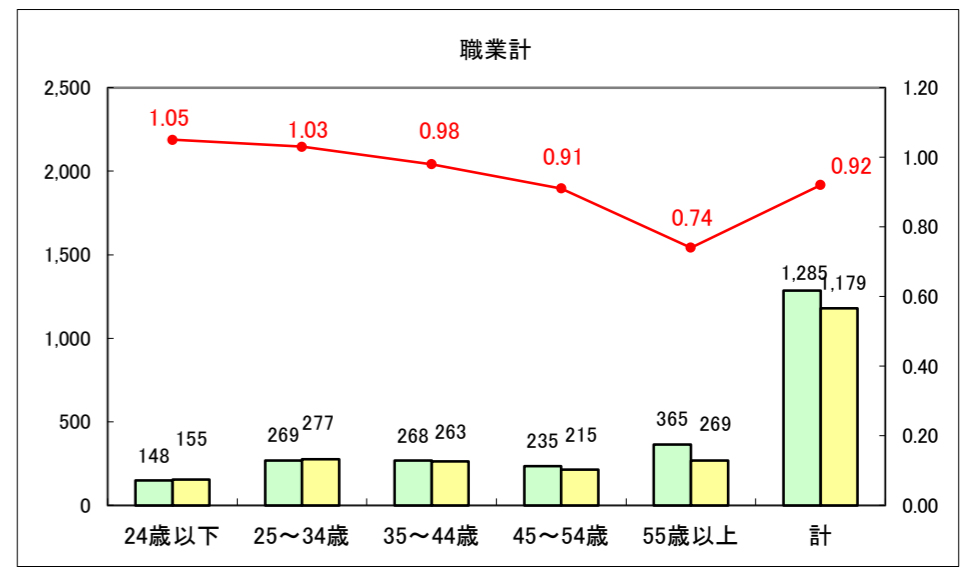

求人・求職バランスシート（常用+常用パート）〔ハローワーク野辺地〕

平成27年6月

求人・求職バランスシート（常用＋常用パート）（ハローワーク五所川原）

平成27年6月

求人・求職バランスシート（常用＋常用パート）〔ハローワーク三沢〕

平成27年6月

求人・求職バランスシート（常用＋常用パート）（ハローワーク＋和田）

平成27年6月