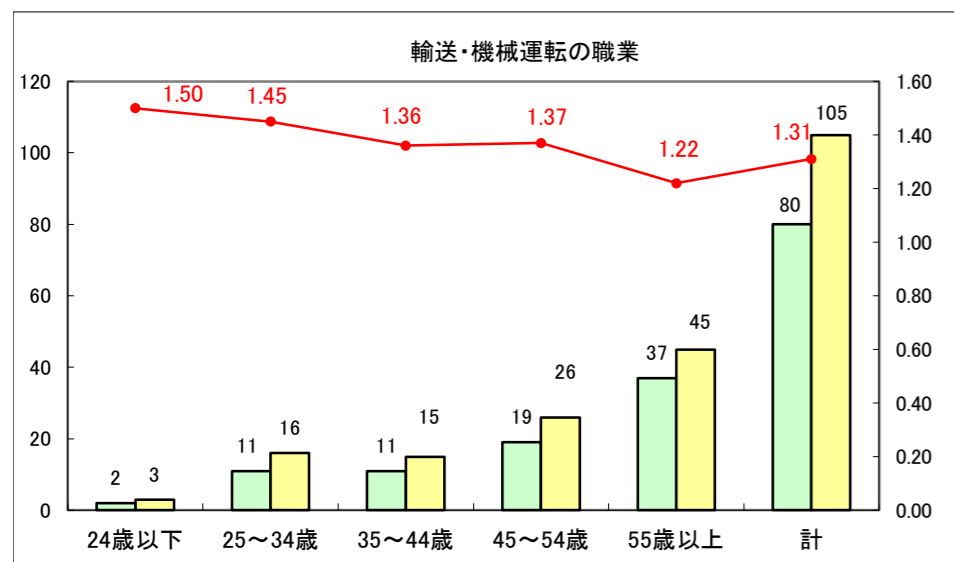

求人・求職バランスシート（常用+常用パート）〔ハローワーク野辺地〕

平成27年6月

求人・求職バランスシート（常用＋常用パート）（ハローワーク五所川原）

平成27年6月

求人・求職バランスシート（常用＋常用パート）〔ハローワーク三沢〕

平成27年6月

求人・求職バランスシート（常用＋常用パート）（ハローワーク＋和田）

平成27年6月