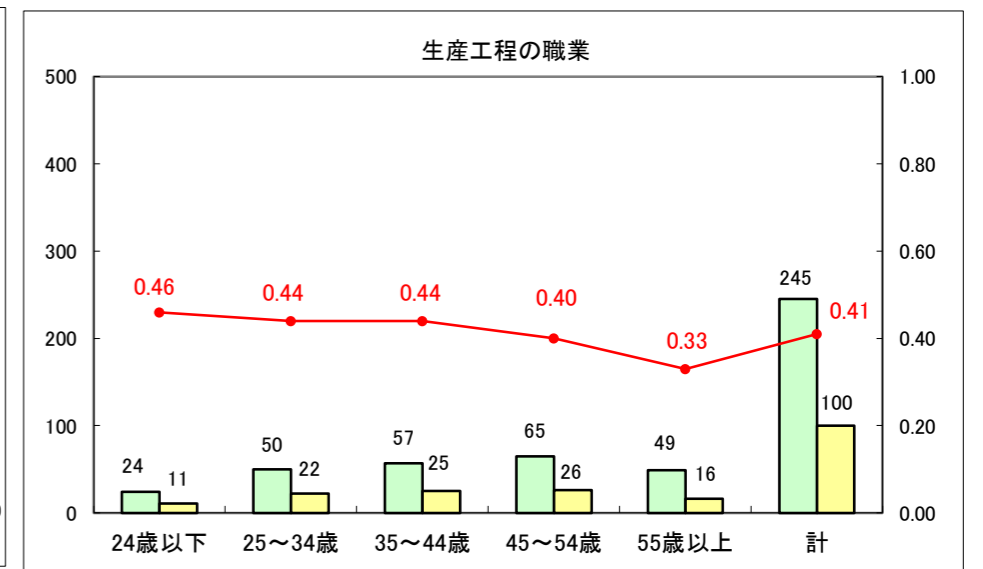

求人・求職バランスシート（常用＋常用パート）（ハローワーク五所川原）

平成27年6月