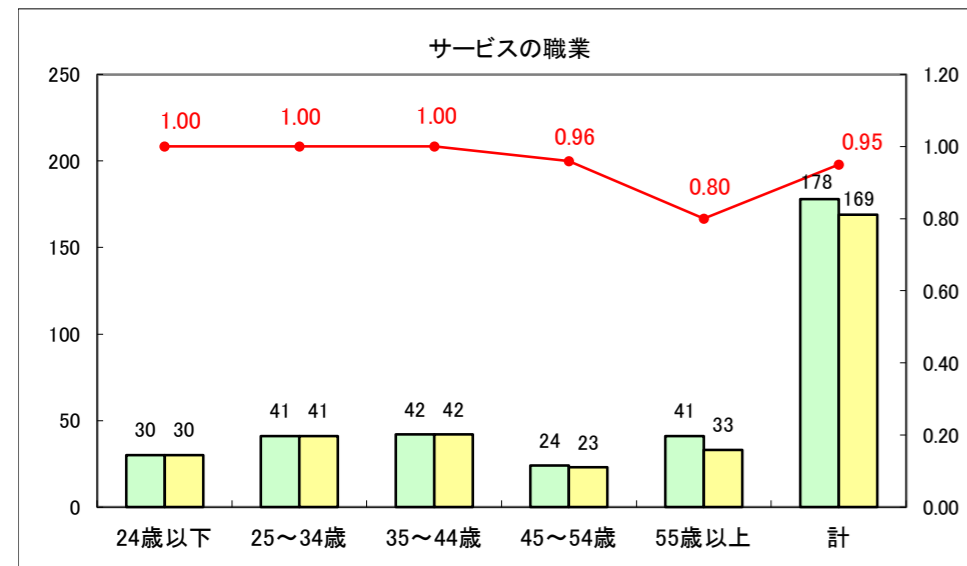

求人・求職バランスシート（常用+常用パート）〔ハローワーク黒石〕

平成27年6月