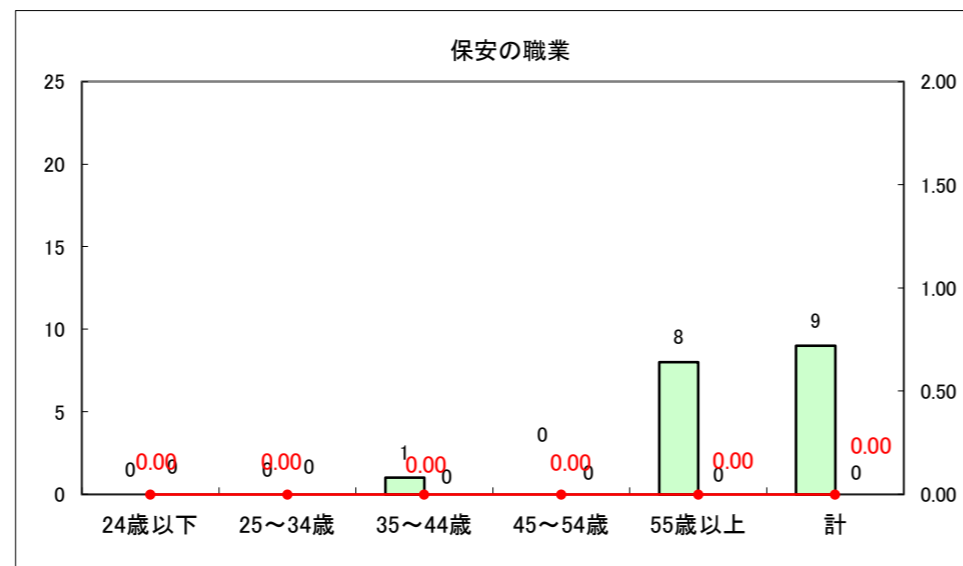

求人・求職バランスシート（常用+常用パート）〔ハローワーク黒石〕

平成27年6月