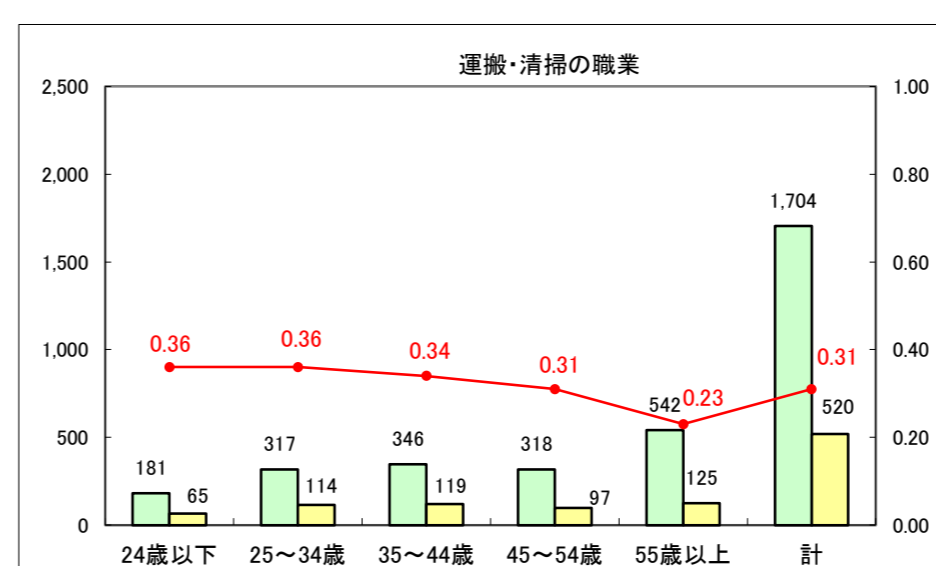

求人・求職バランスシート（常用+常用パート）〔ハローワーク青森〕

平成27年6月

求人・求職バランスシート（常用+常用パート）〔ハローワーク八戸〕

平成27年6月

求人・求職バランスシート（常用+常用パート）〔ハローワーク弘前〕

平成27年6月

求人・求職バランスシート（常用+常用パート） 【ハローワークむつ】

平成27年6月