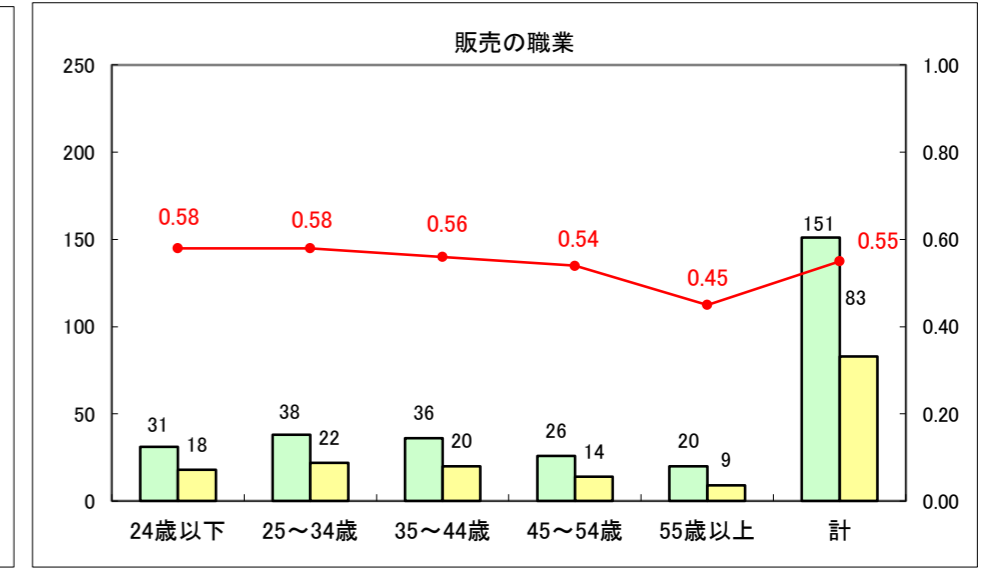

求人・求職バランスシート（常用+常用パート）〔ハローワーク黒石〕

平成27年6月