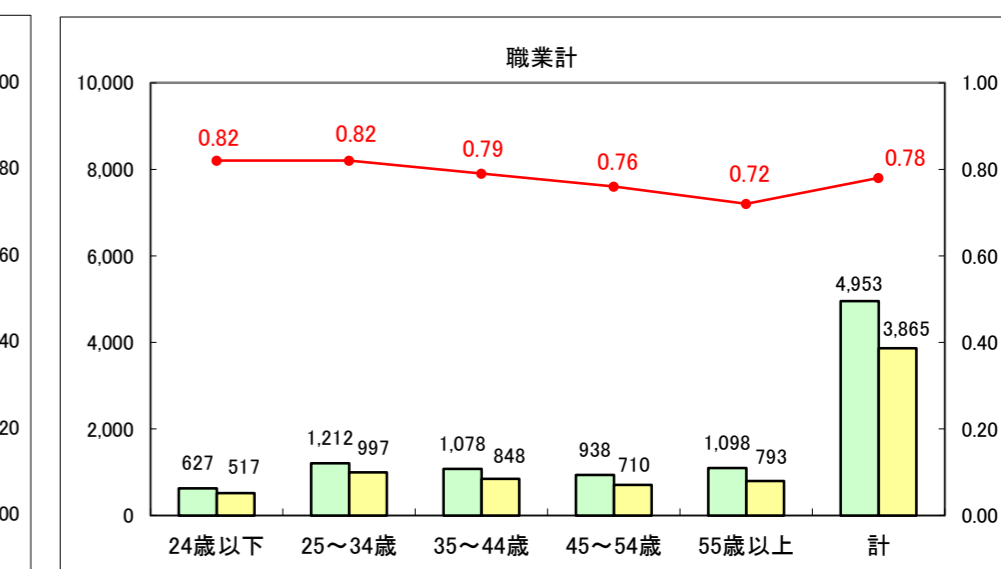

求人・求職バランスシート（常用+常用パート）〔ハローワーク青森〕

平成27年6月

求人・求職バランスシート（常用+常用パート）〔ハローワーク八戸〕

平成27年6月

求人・求職バランスシート（常用+常用パート）〔ハローワーク弘前〕

平成27年6月

求人・求職バランスシート（常用+常用パート） 【ハローワークむつ】

平成27年6月