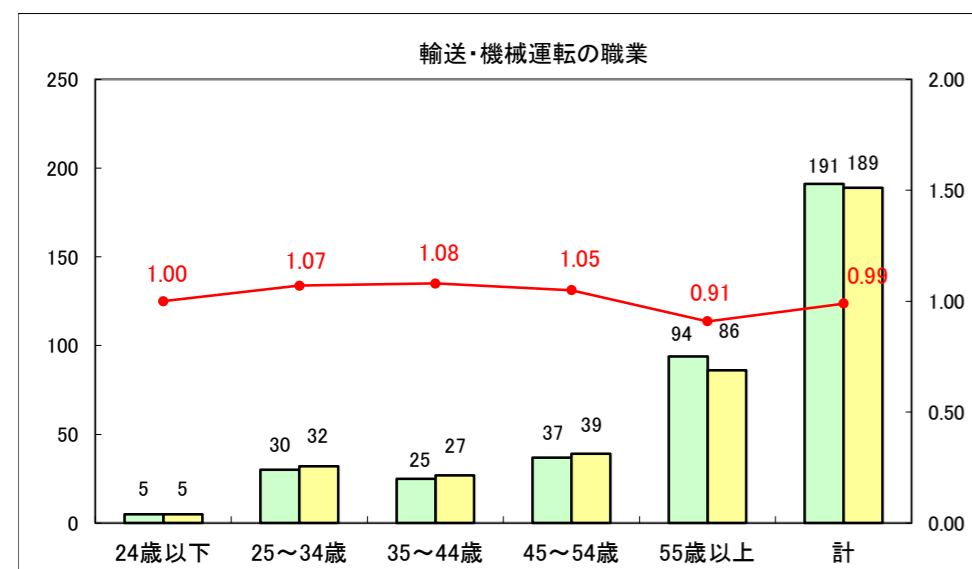

求人・求職バランスシート（常用+常用パート）〔ハローワーク青森〕

平成27年6月

求人・求職バランスシート（常用+常用パート）〔ハローワーク八戸〕

平成27年6月

求人・求職バランスシート（常用+常用パート）〔ハローワーク弘前〕

平成27年6月

求人・求職バランスシート（常用+常用パート） 【ハローワークむつ】

平成27年6月