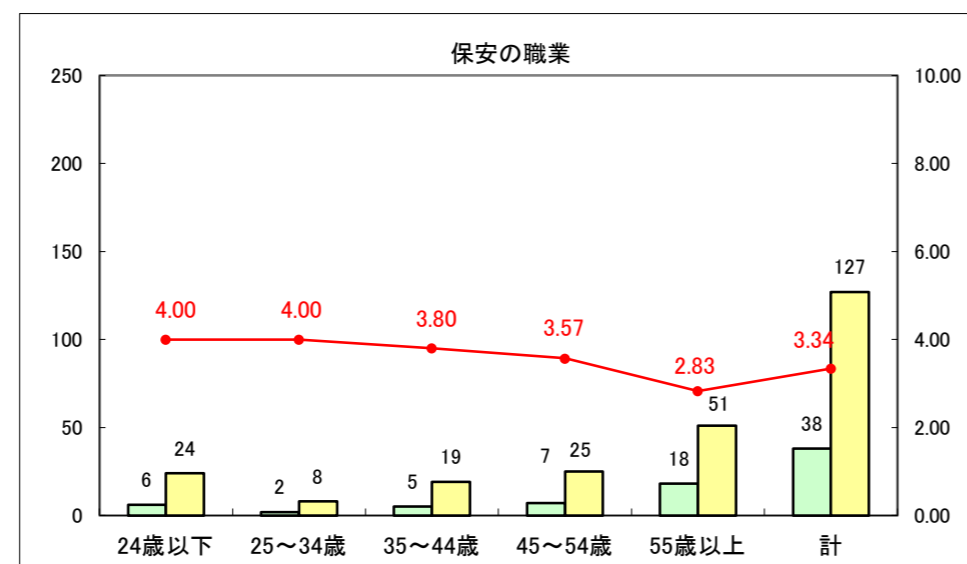

求人・求職バランスシート（常用+常用パート）〔ハローワーク青森〕

平成27年6月

求人・求職バランスシート（常用+常用パート）〔ハローワーク八戸〕

平成27年6月

求人・求職バランスシート（常用+常用パート）〔ハローワーク弘前〕

平成27年6月

求人・求職バランスシート（常用+常用パート） 【ハローワークむつ】

平成27年6月