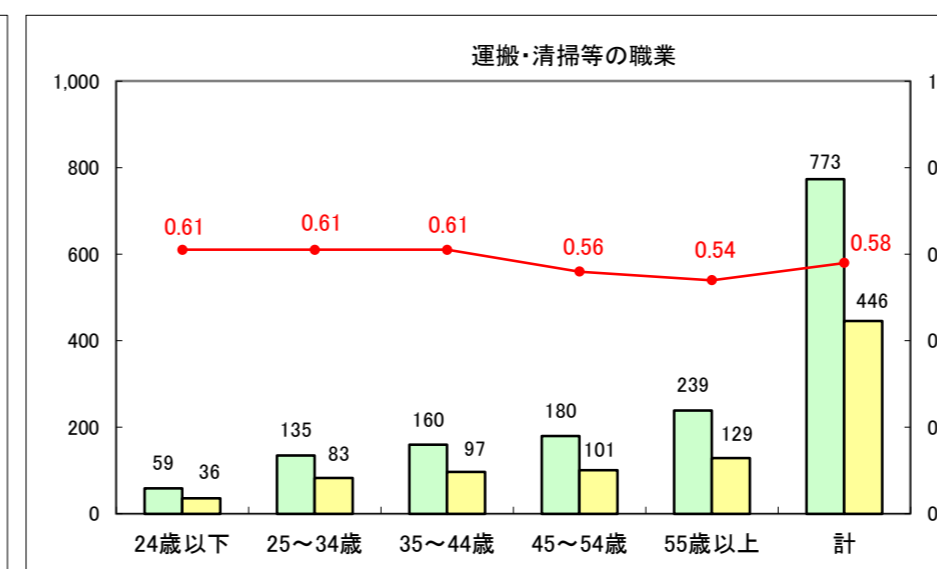

求人・求職バランスシート（常用+常用パート）〔ハローワーク青森〕

平成27年6月

求人・求職バランスシート（常用+常用パート）〔ハローワーク八戸〕

平成27年6月

求人・求職バランスシート（常用+常用パート）〔ハローワーク弘前〕

平成27年6月

求人・求職バランスシート（常用+常用パート） 【ハローワークむつ】

平成27年6月