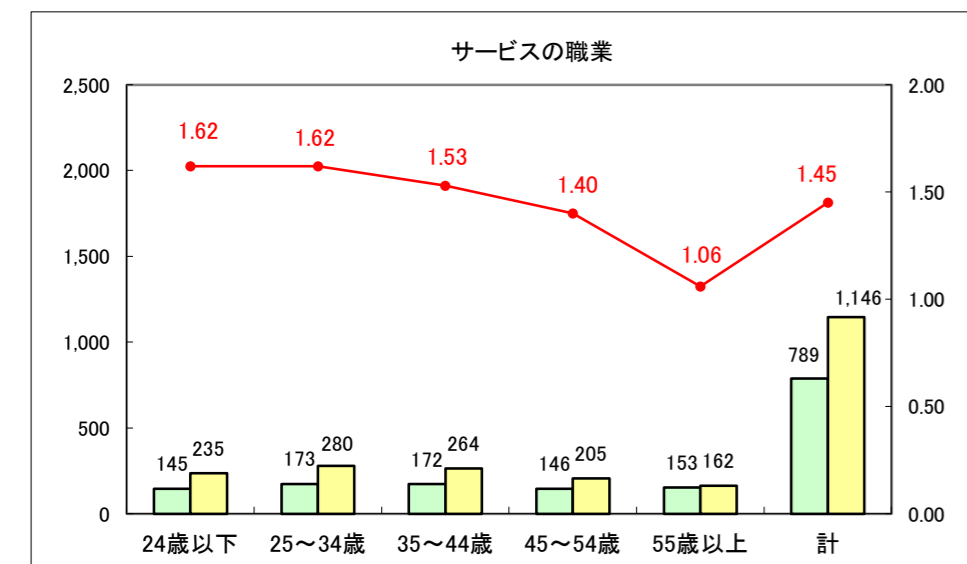

求人・求職バランスシート（常用+常用パート）〔ハローワーク青森〕

平成27年6月

求人・求職バランスシート（常用+常用パート）〔ハローワーク八戸〕

平成27年6月

求人・求職バランスシート（常用+常用パート）〔ハローワーク弘前〕

平成27年6月

求人・求職バランスシート（常用+常用パート） 【ハローワークむつ】

平成27年6月