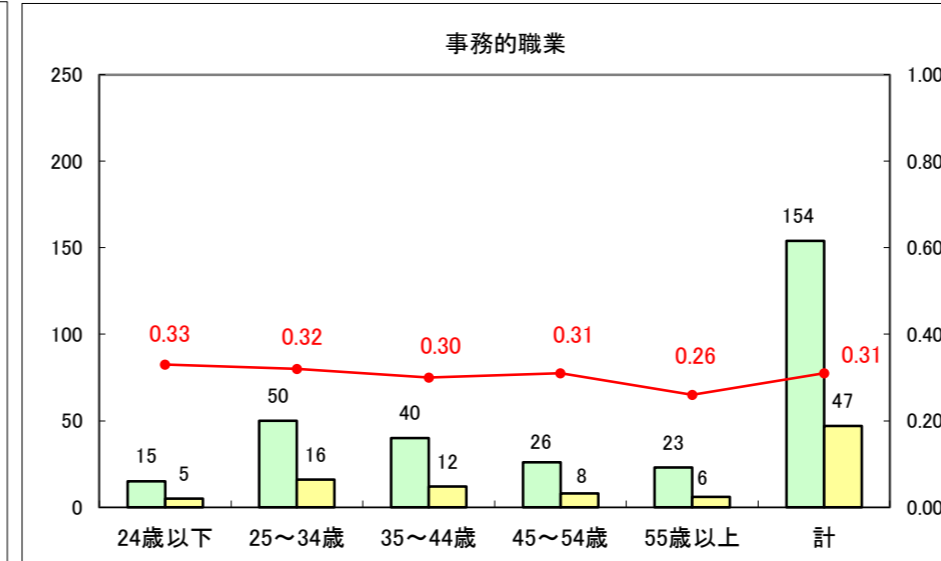

求人・求職バランスシート（常用+常用パート）〔ハローワーク野辺地〕

平成27年6月