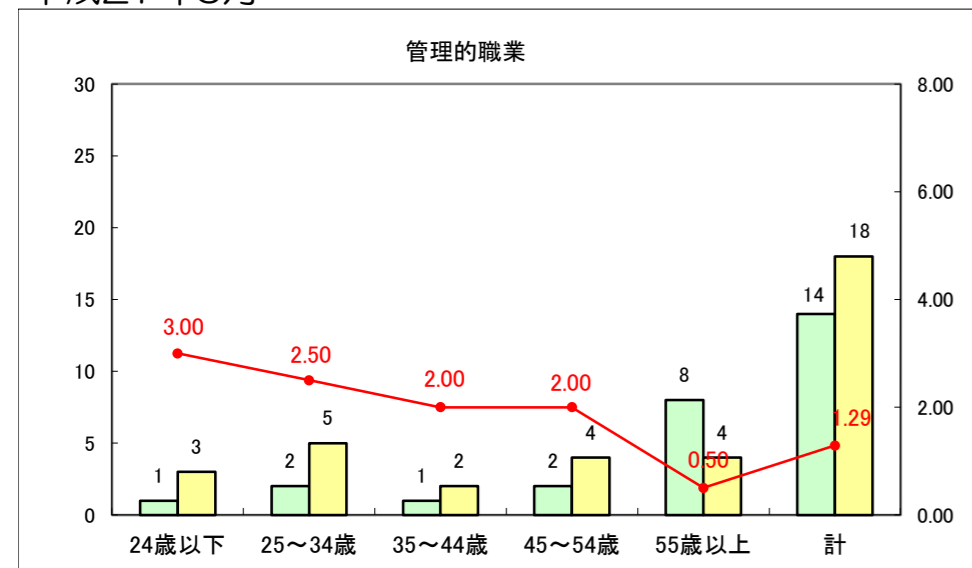

求人・求職バランスシート（常用+常用パート）〔ハローワーク青森〕

平成27年6月

求人・求職バランスシート（常用+常用パート）〔ハローワーク八戸〕

平成27年6月

求人・求職バランスシート（常用+常用パート）〔ハローワーク弘前〕

平成27年6月

求人・求職バランスシート（常用+常用パート） 【ハローワークむつ】

平成27年6月