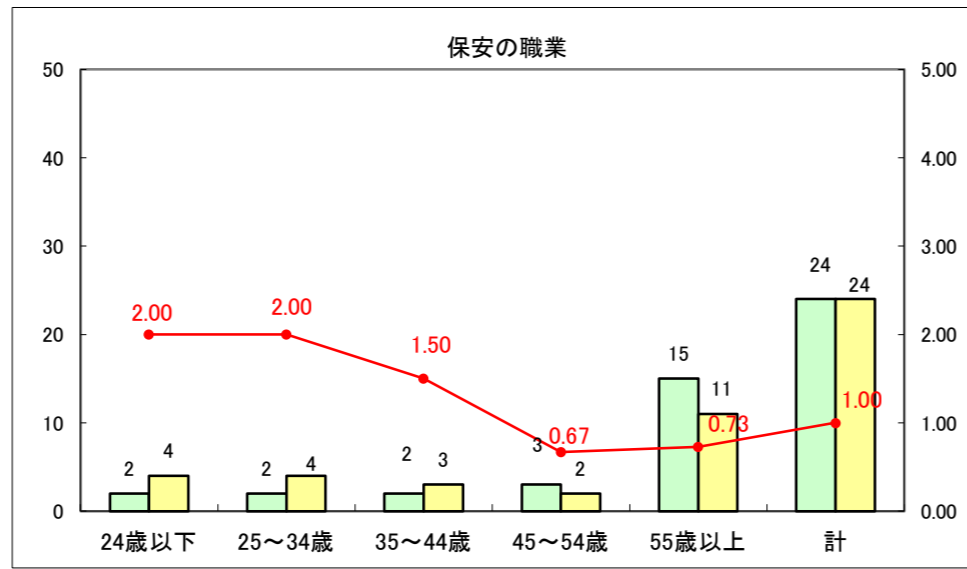

求人・求職バランスシート（常用＋常用パート）（ハローワーク五所川原）

平成27年6月