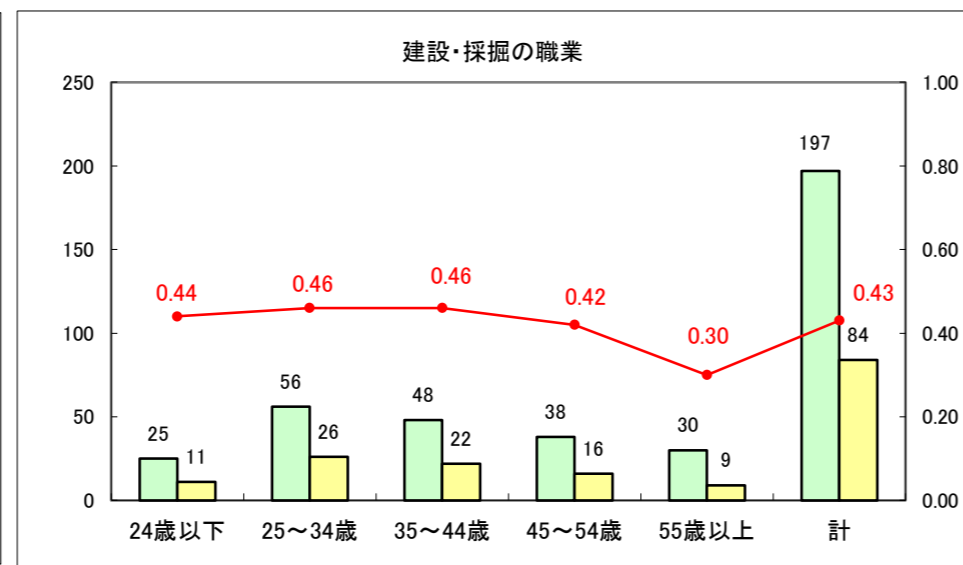

求人・求職バランスシート（常用+常用パート）〔ハローワーク黒石〕

平成27年6月