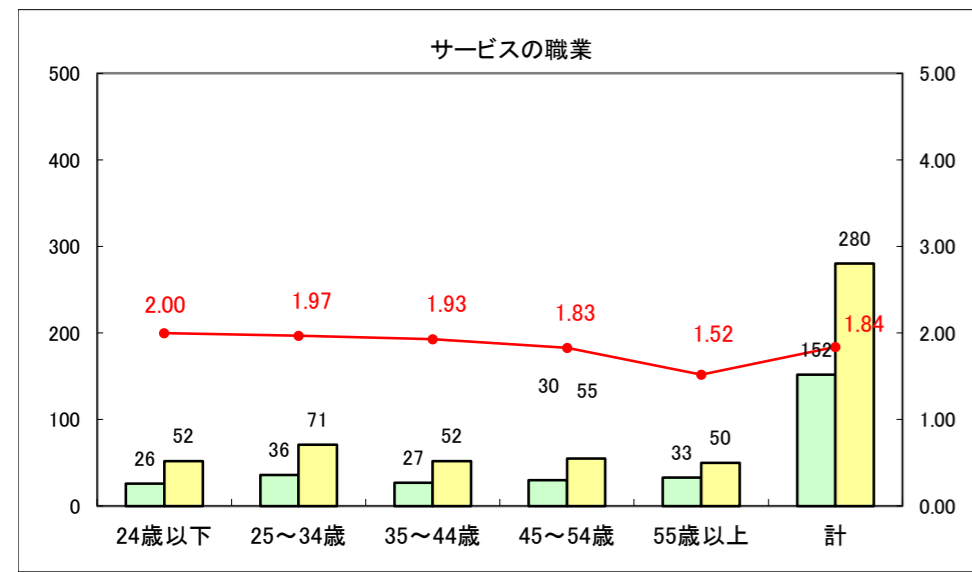

求人・求職バランスシート（常用+常用パート）〔ハローワーク野辺地〕

平成27年6月

求人・求職バランスシート（常用＋常用パート）（ハローワーク五所川原）

平成27年6月

求人・求職バランスシート（常用＋常用パート）〔ハローワーク三沢〕

平成27年6月

求人・求職バランスシート（常用＋常用パート）（ハローワーク＋和田）

平成27年6月