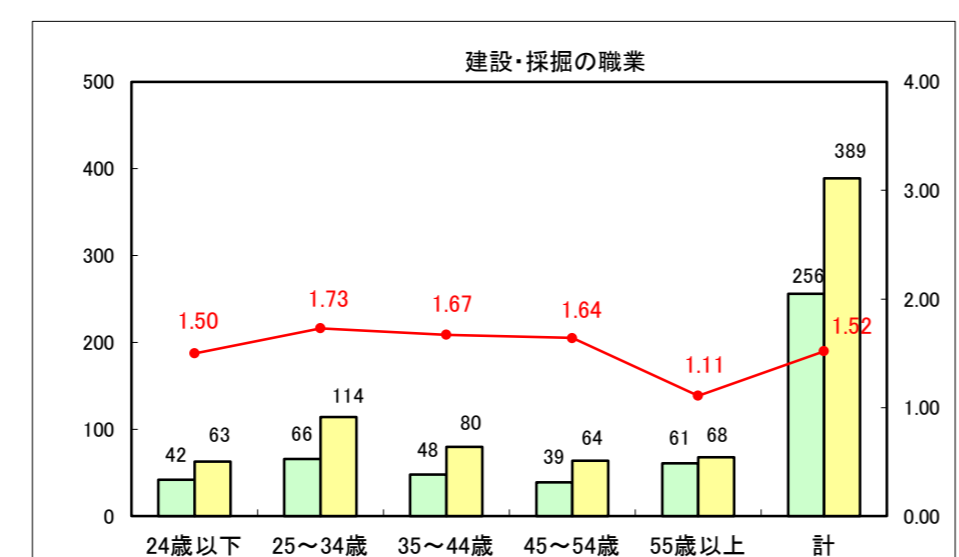

求人・求職バランスシート（常用+常用パート）〔ハローワーク青森〕

平成27年6月

求人・求職バランスシート（常用+常用パート）〔ハローワーク八戸〕

平成27年6月

求人・求職バランスシート（常用+常用パート）〔ハローワーク弘前〕

平成27年6月

求人・求職バランスシート（常用+常用パート） 【ハローワークむつ】

平成27年6月