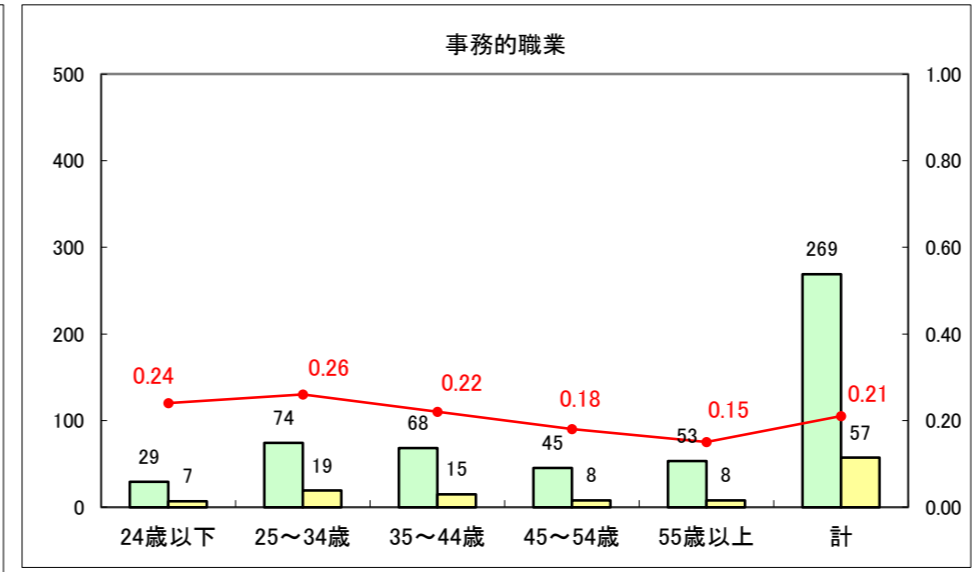

求人・求職バランスシート（常用+常用パート）〔ハローワーク野辺地〕

平成27年6月

求人・求職バランスシート（常用＋常用パート）（ハローワーク五所川原）

平成27年6月

求人・求職バランスシート（常用＋常用パート）〔ハローワーク三沢〕

平成27年6月

求人・求職バランスシート（常用＋常用パート）（ハローワーク＋和田）

平成27年6月