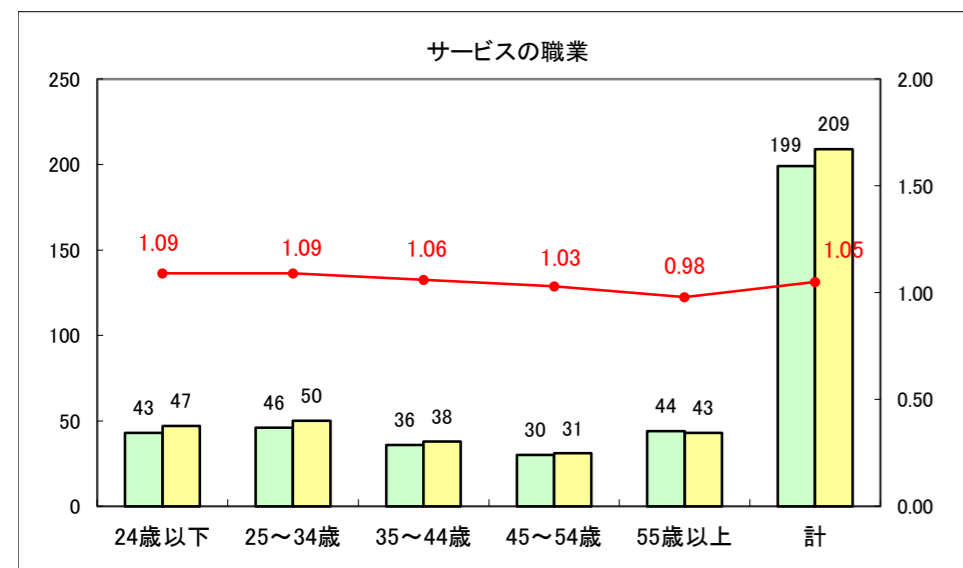

求人・求職バランスシート（常用+常用パート）〔ハローワーク青森〕

平成27年6月

求人・求職バランスシート（常用+常用パート）〔ハローワーク八戸〕

平成27年6月

求人・求職バランスシート（常用+常用パート）〔ハローワーク弘前〕

平成27年6月

求人・求職バランスシート（常用+常用パート） 【ハローワークむつ】

平成27年6月