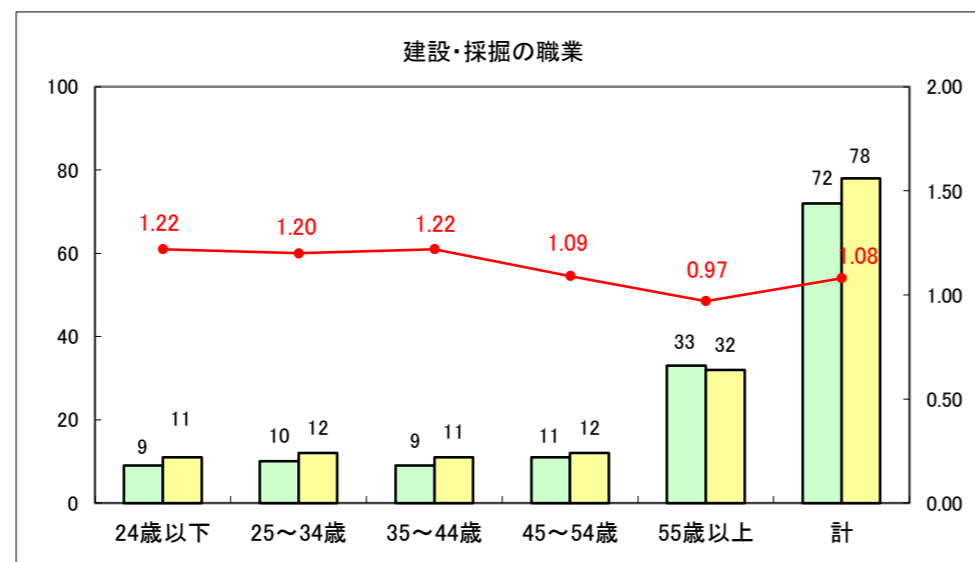

求人・求職バランスシート（常用+常用パート）〔ハローワーク野辺地〕

平成27年6月

求人・求職バランスシート（常用＋常用パート）（ハローワーク五所川原）

平成27年6月

求人・求職バランスシート（常用＋常用パート）〔ハローワーク三沢〕

平成27年6月

求人・求職バランスシート（常用＋常用パート）（ハローワーク＋和田）

平成27年6月