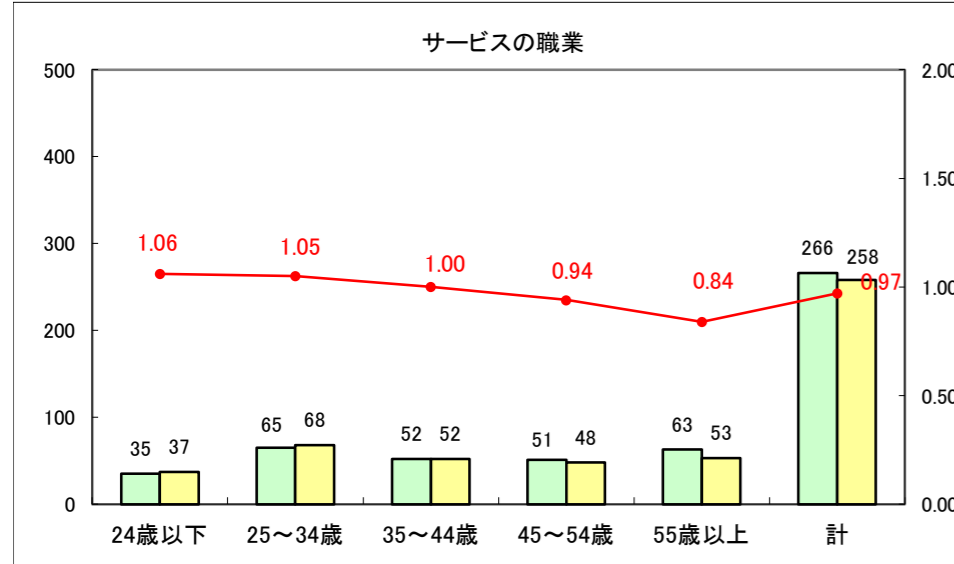

求人・求職バランスシート（常用+常用パート）〔ハローワーク野辺地〕

平成27年6月

求人・求職バランスシート（常用＋常用パート）（ハローワーク五所川原）

平成27年6月

求人・求職バランスシート（常用＋常用パート）〔ハローワーク三沢〕

平成27年6月

求人・求職バランスシート（常用＋常用パート）（ハローワーク＋和田）

平成27年6月