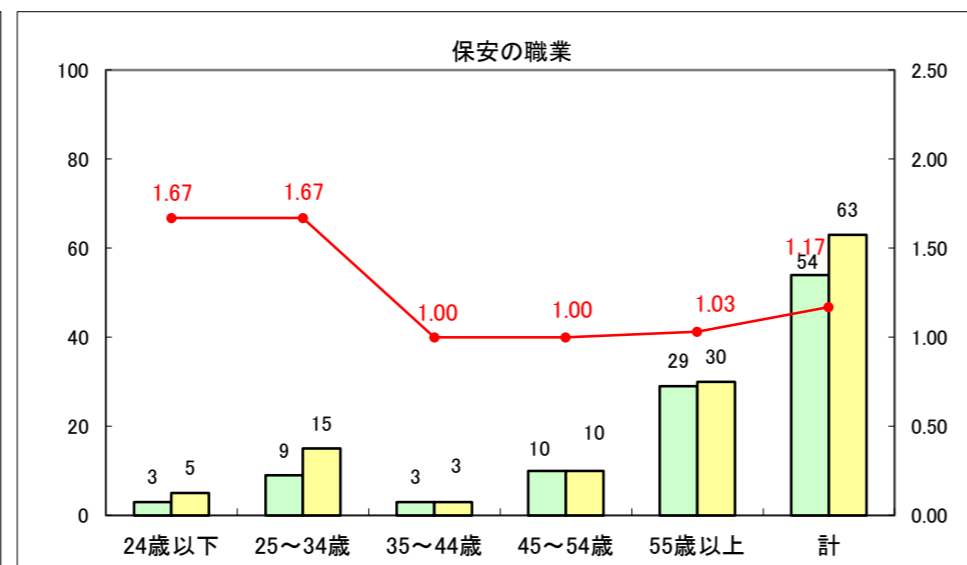

求人・求職バランスシート（常用+常用パート）〔ハローワーク青森〕

平成27年6月

求人・求職バランスシート（常用+常用パート）〔ハローワーク八戸〕

平成27年6月

求人・求職バランスシート（常用+常用パート）〔ハローワーク弘前〕

平成27年6月

求人・求職バランスシート（常用+常用パート） 【ハローワークむつ】

平成27年6月