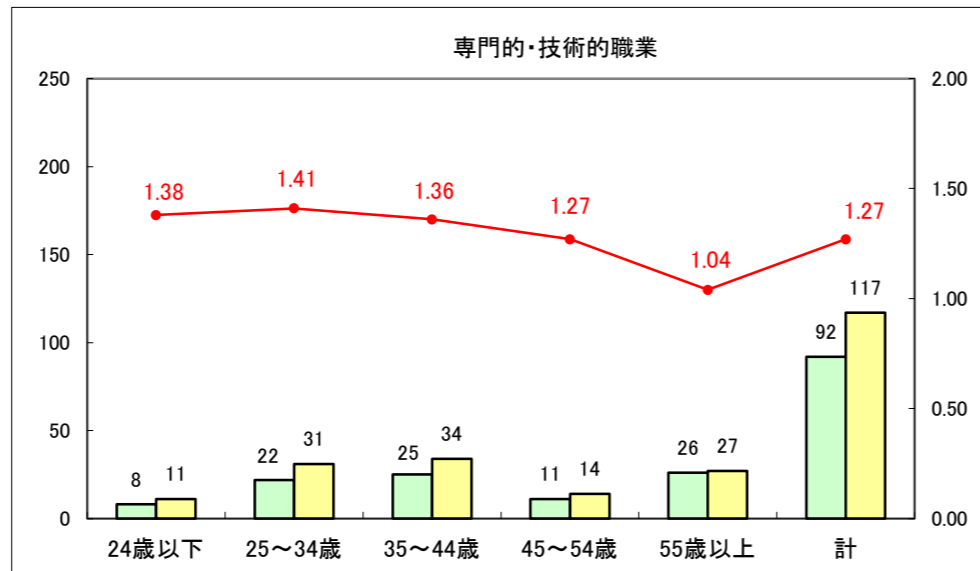

求人・求職バランスシート（常用+常用パート）〔ハローワーク青森〕

平成27年6月

求人・求職バランスシート（常用+常用パート）〔ハローワーク八戸〕

平成27年6月

求人・求職バランスシート（常用+常用パート）〔ハローワーク弘前〕

平成27年6月

求人・求職バランスシート（常用+常用パート） 【ハローワークむつ】

平成27年6月