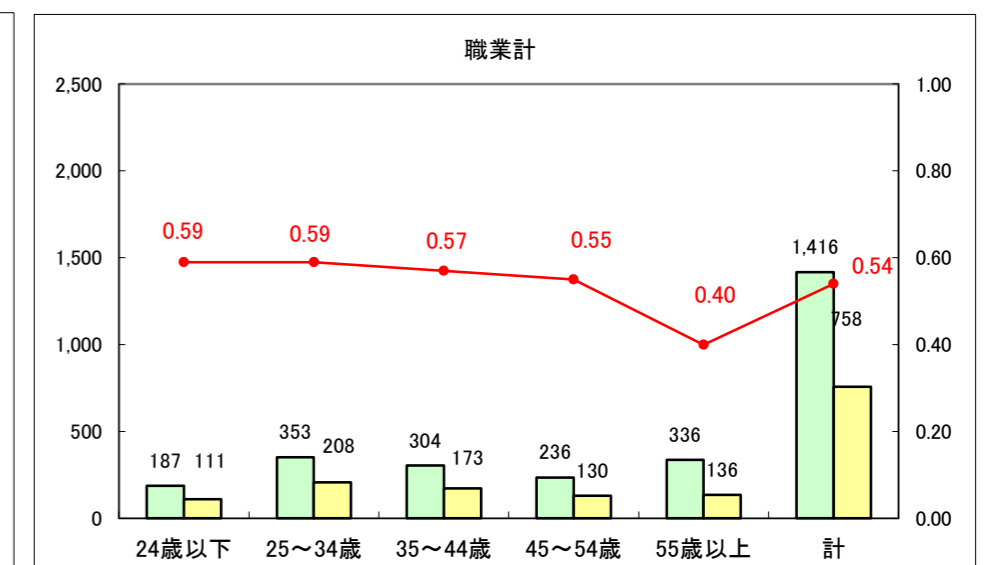

求人・求職バランスシート（常用+常用パート）〔ハローワーク黒石〕

平成27年6月