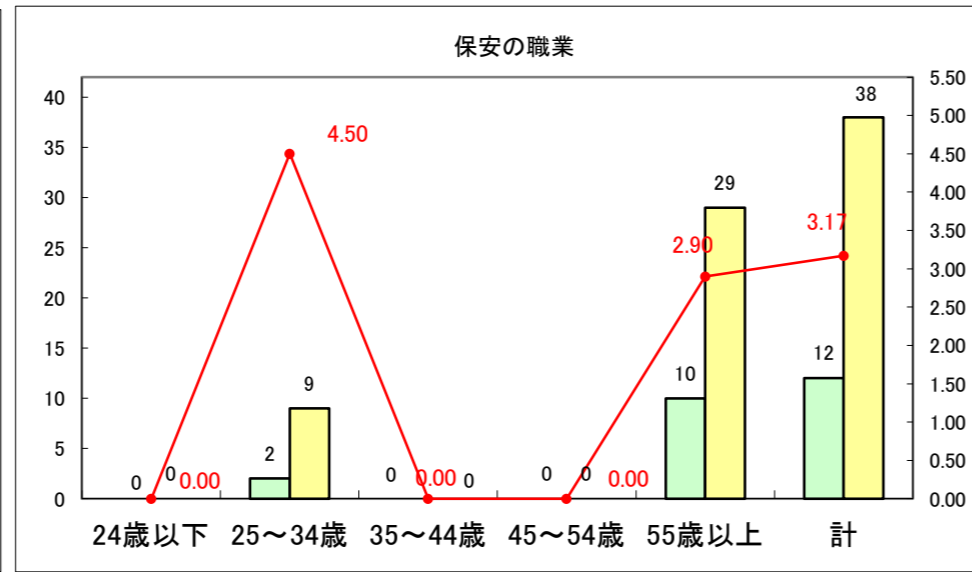

求人・求職バランスシート（常用+常用パート）〔ハローワーク野辺地〕

平成27年6月

求人・求職バランスシート（常用＋常用パート）（ハローワーク五所川原）

平成27年6月

求人・求職バランスシート（常用＋常用パート）〔ハローワーク三沢〕

平成27年6月

求人・求職バランスシート（常用＋常用パート）（ハローワーク＋和田）

平成27年6月