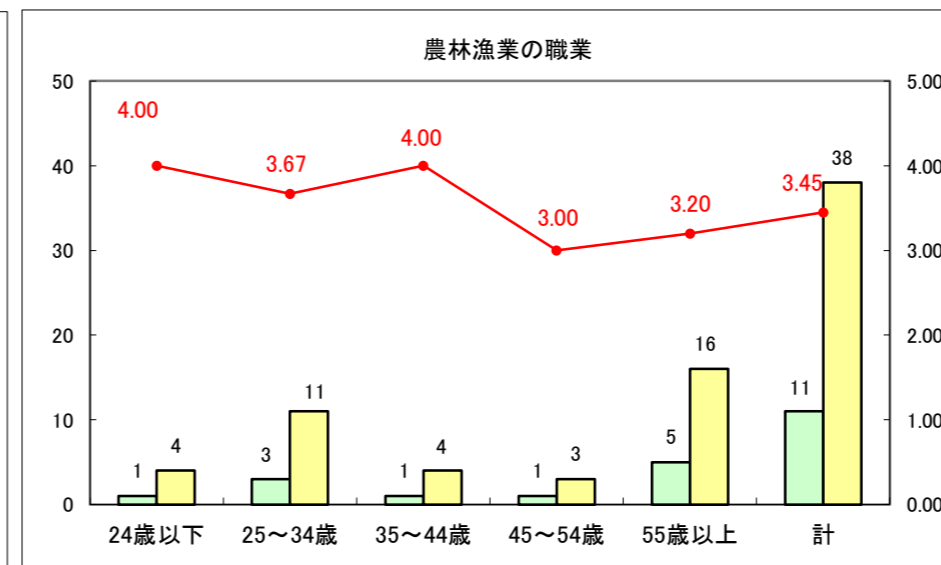

求人・求職バランスシート（常用+常用パート）〔ハローワーク野辺地〕

平成27年6月