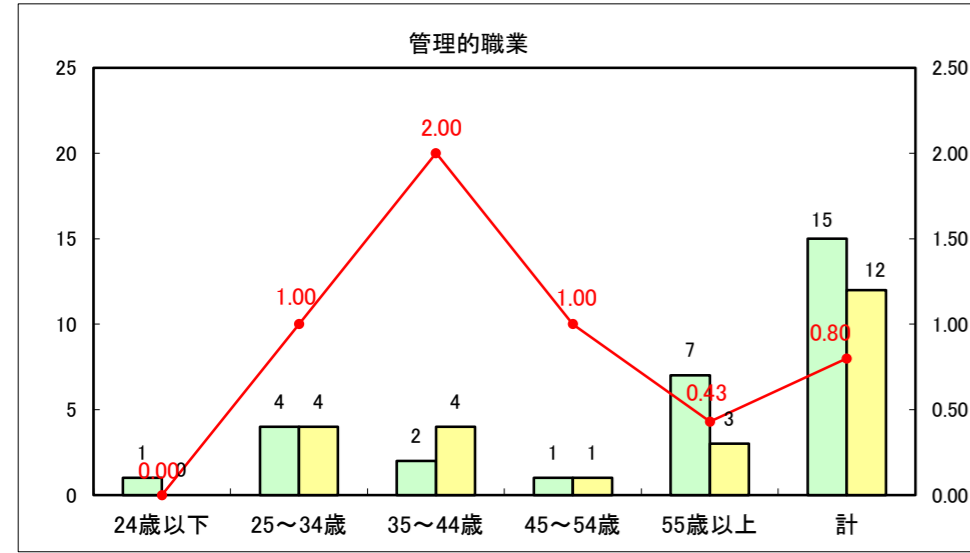

求人・求職バランスシート（常用+常用パート）〔ハローワーク青森〕

平成27年6月

求人・求職バランスシート（常用+常用パート）〔ハローワーク八戸〕

平成27年6月

求人・求職バランスシート（常用+常用パート）〔ハローワーク弘前〕

平成27年6月

求人・求職バランスシート（常用+常用パート） 【ハローワークむつ】

平成27年6月