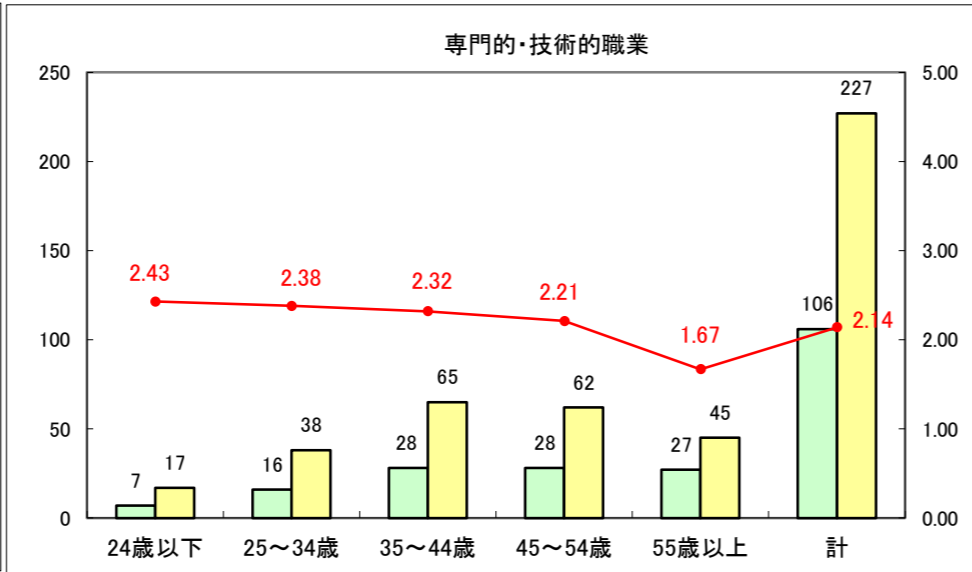

求人・求職バランスシート（常用+常用パート）〔ハローワーク野辺地〕

平成27年6月

求人・求職バランスシート（常用＋常用パート）（ハローワーク五所川原）

平成27年6月

求人・求職バランスシート（常用＋常用パート）〔ハローワーク三沢〕

平成27年6月

求人・求職バランスシート（常用＋常用パート）（ハローワーク＋和田）

平成27年6月