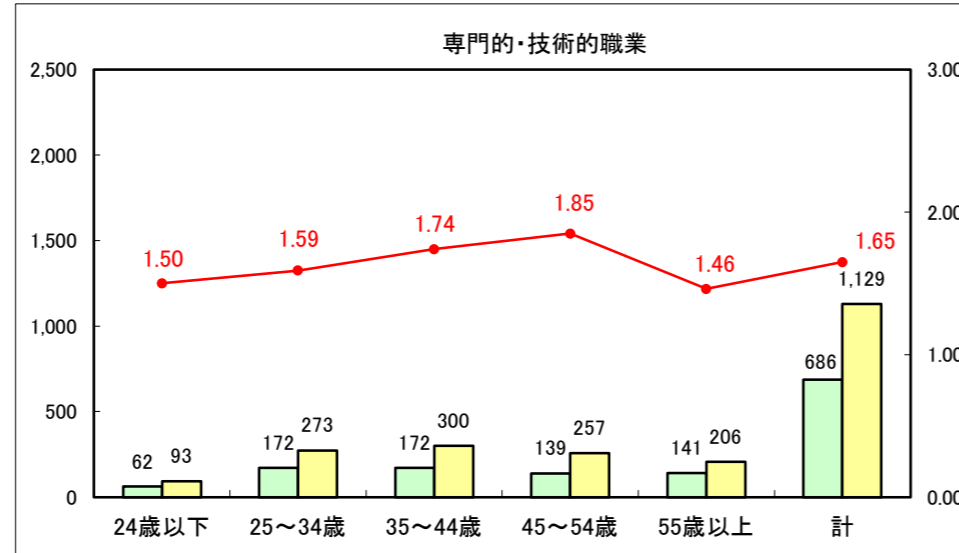

求人・求職バランスシート（常用+常用パート）〔ハローワーク青森〕

平成27年6月

求人・求職バランスシート（常用+常用パート）〔ハローワーク八戸〕

平成27年6月

求人・求職バランスシート（常用+常用パート）〔ハローワーク弘前〕

平成27年6月

求人・求職バランスシート（常用+常用パート） 【ハローワークむつ】

平成27年6月