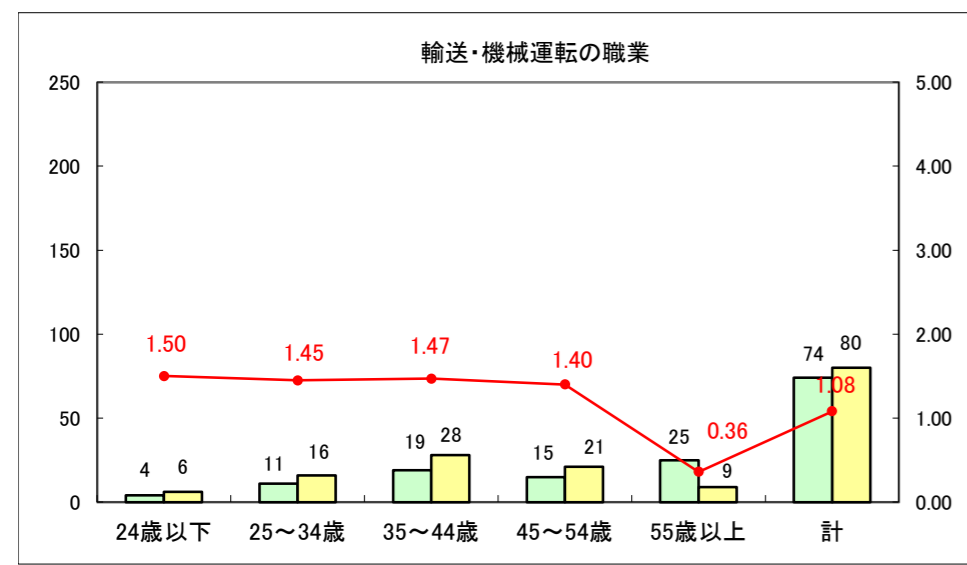

求人・求職バランスシート（常用+常用パート）〔ハローワーク黒石〕

平成27年6月