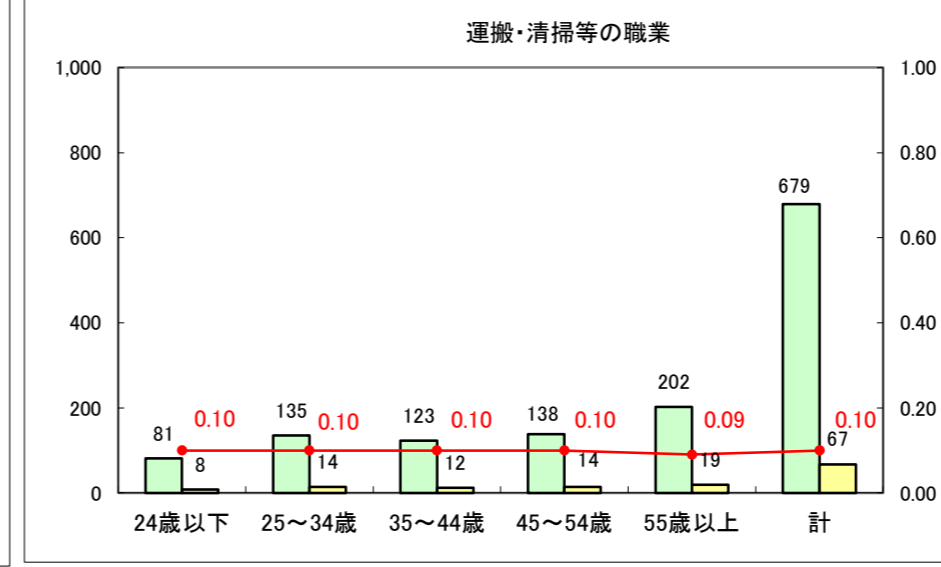

求人・求職バランスシート（常用＋常用パート）（ハローワーク五所川原）

平成27年6月