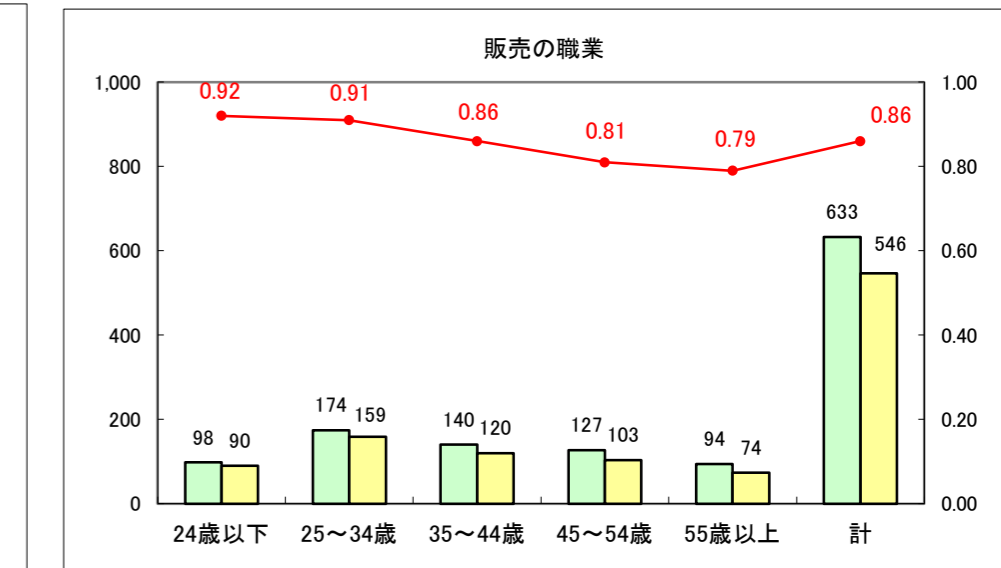

求人・求職バランスシート（常用+常用パート）〔ハローワーク青森〕

平成27年6月

求人・求職バランスシート（常用+常用パート）〔ハローワーク八戸〕

平成27年6月

求人・求職バランスシート（常用+常用パート）〔ハローワーク弘前〕

平成27年6月

求人・求職バランスシート（常用+常用パート） 【ハローワークむつ】

平成27年6月