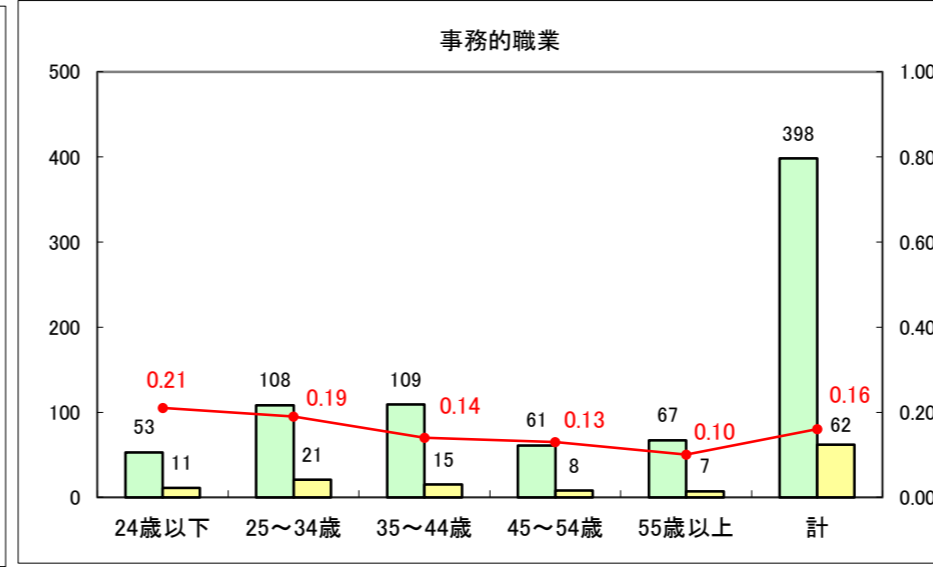

求人・求職バランスシート（常用+常用パート）〔ハローワーク野辺地〕

平成27年6月

求人・求職バランスシート（常用＋常用パート）（ハローワーク五所川原）

平成27年6月

求人・求職バランスシート（常用＋常用パート）〔ハローワーク三沢〕

平成27年6月

求人・求職バランスシート（常用＋常用パート）（ハローワーク＋和田）

平成27年6月