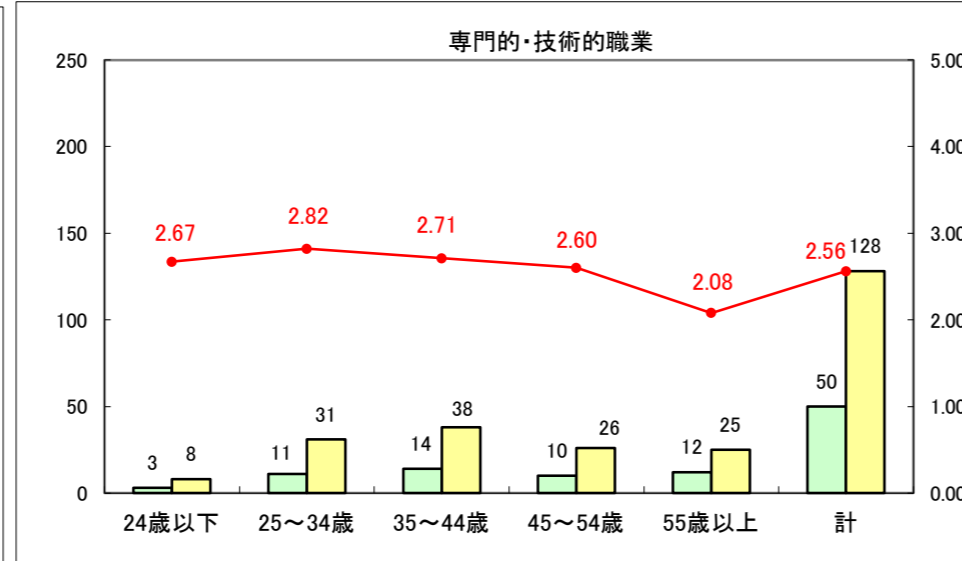

求人・求職バランスシート（常用+常用パート）〔ハローワーク野辺地〕

平成27年6月