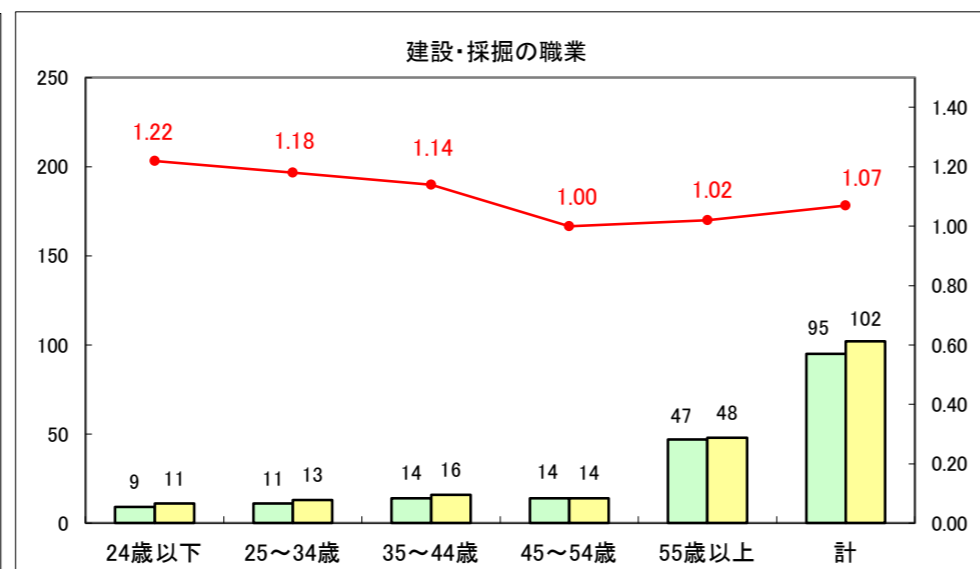

求人・求職バランスシート（常用+常用パート）〔ハローワーク青森〕

平成27年6月

求人・求職バランスシート（常用+常用パート）〔ハローワーク八戸〕

平成27年6月

求人・求職バランスシート（常用+常用パート）〔ハローワーク弘前〕

平成27年6月

求人・求職バランスシート（常用+常用パート） 【ハローワークむつ】

平成27年6月