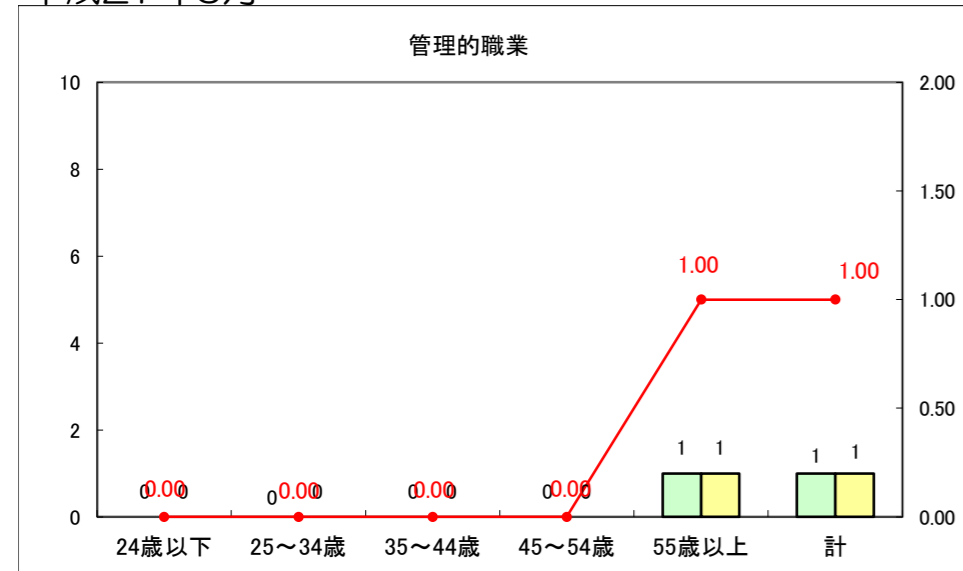

求人・求職バランスシート（常用+常用パート）〔ハローワーク青森〕

平成27年6月

求人・求職バランスシート（常用+常用パート）〔ハローワーク八戸〕

平成27年6月

求人・求職バランスシート（常用+常用パート）〔ハローワーク弘前〕

平成27年6月

求人・求職バランスシート（常用+常用パート） 【ハローワークむつ】

平成27年6月