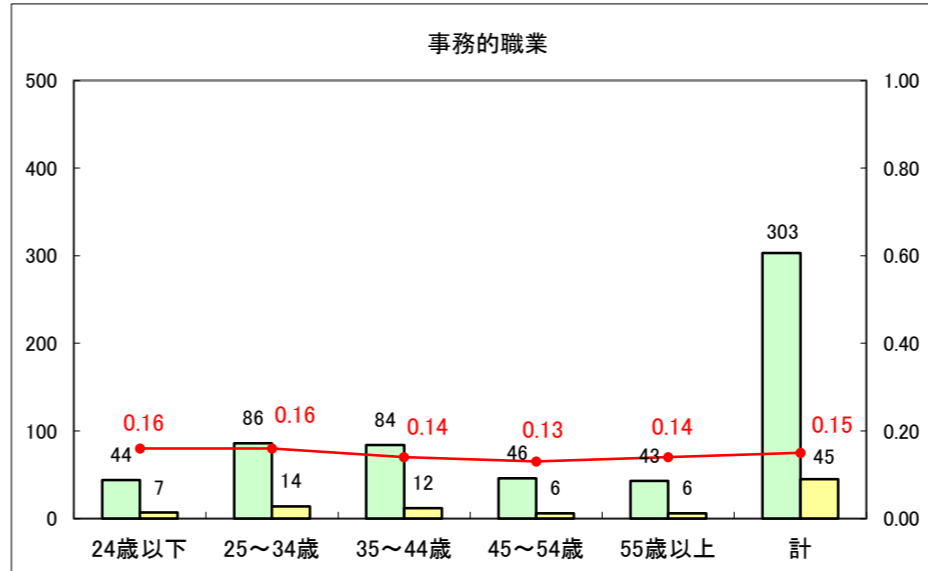

求人・求職バランスシート（常用+常用パート）〔ハローワーク青森〕

平成27年6月

求人・求職バランスシート（常用+常用パート）〔ハローワーク八戸〕

平成27年6月

求人・求職バランスシート（常用+常用パート）〔ハローワーク弘前〕

平成27年6月

求人・求職バランスシート（常用+常用パート） 【ハローワークむつ】

平成27年6月