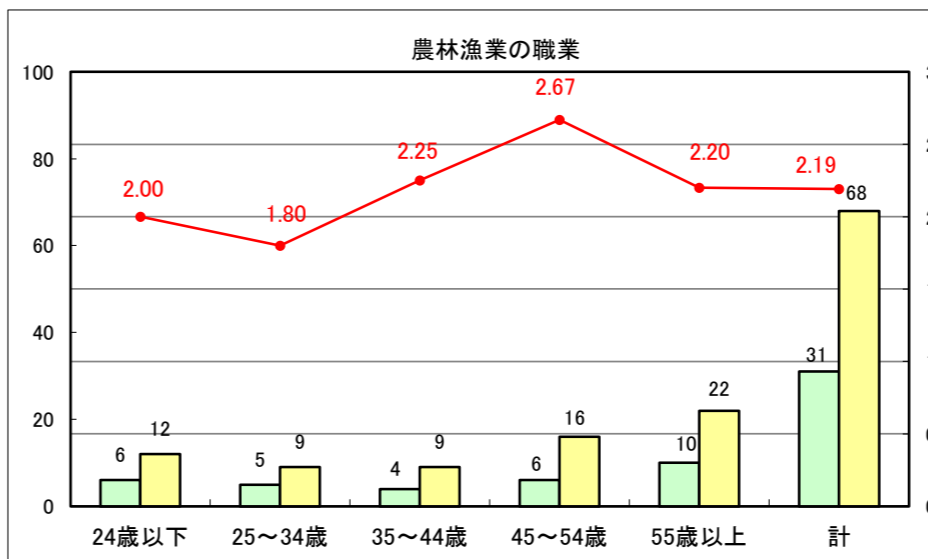

求人・求職バランスシート（常用+常用パート）〔ハローワーク青森〕

平成27年6月

求人・求職バランスシート（常用+常用パート）〔ハローワーク八戸〕

平成27年6月

求人・求職バランスシート（常用+常用パート）〔ハローワーク弘前〕

平成27年6月

求人・求職バランスシート（常用+常用パート） 【ハローワークむつ】

平成27年6月