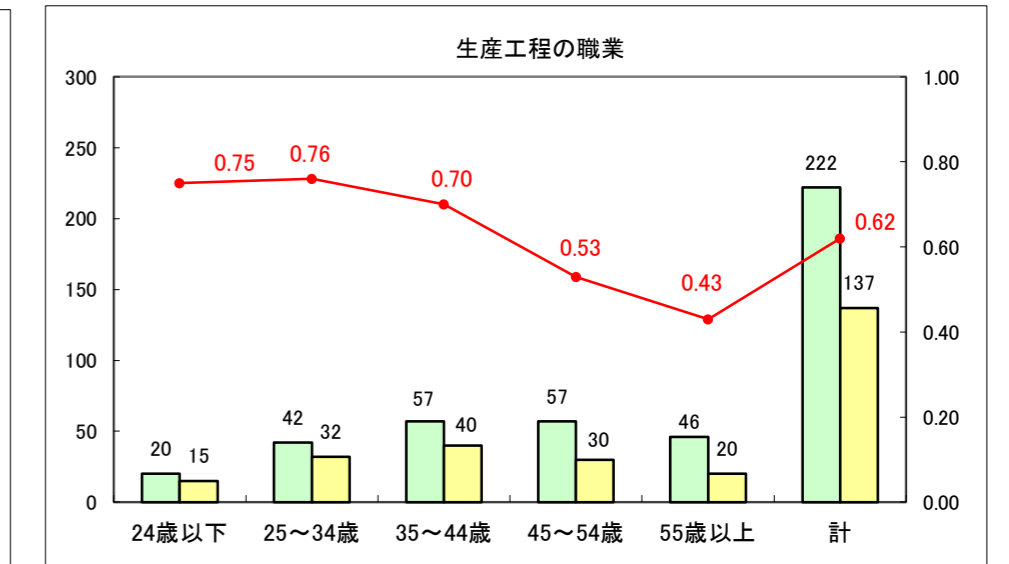

求人・求職バランスシート（常用+常用パート）〔ハローワーク野辺地〕

平成27年6月

求人・求職バランスシート（常用＋常用パート）（ハローワーク五所川原）

平成27年6月

求人・求職バランスシート（常用＋常用パート）〔ハローワーク三沢〕

平成27年6月

求人・求職バランスシート（常用＋常用パート）（ハローワーク＋和田）

平成27年6月