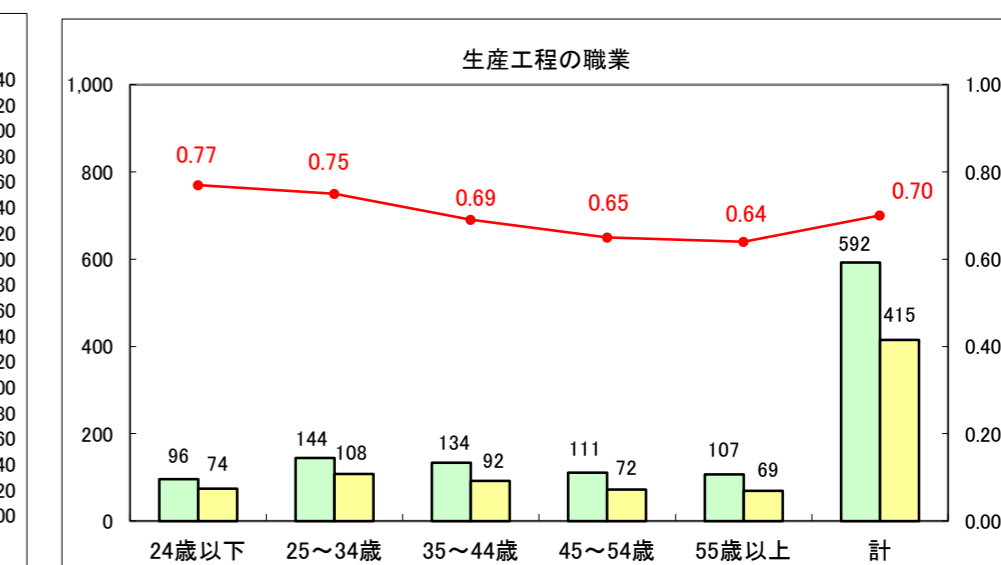

求人・求職バランスシート（常用+常用パート）〔ハローワーク青森〕

平成27年6月

求人・求職バランスシート（常用+常用パート）〔ハローワーク八戸〕

平成27年6月

求人・求職バランスシート（常用+常用パート）〔ハローワーク弘前〕

平成27年6月

求人・求職バランスシート（常用+常用パート） 【ハローワークむつ】

平成27年6月