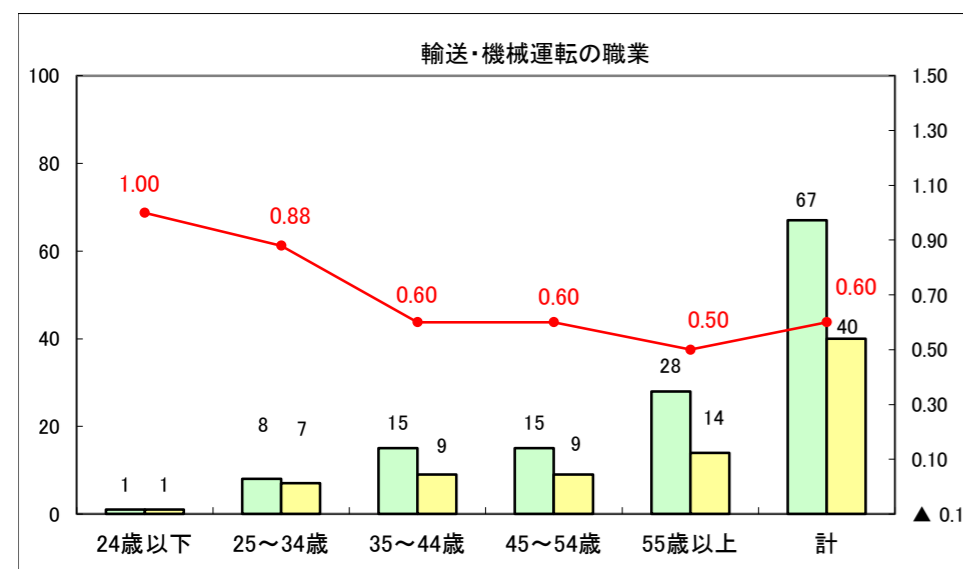

求人・求職バランスシート（常用+常用パート）〔ハローワーク青森〕

平成27年6月

求人・求職バランスシート（常用+常用パート）〔ハローワーク八戸〕

平成27年6月

求人・求職バランスシート（常用+常用パート）〔ハローワーク弘前〕

平成27年6月

求人・求職バランスシート（常用+常用パート） 【ハローワークむつ】

平成27年6月