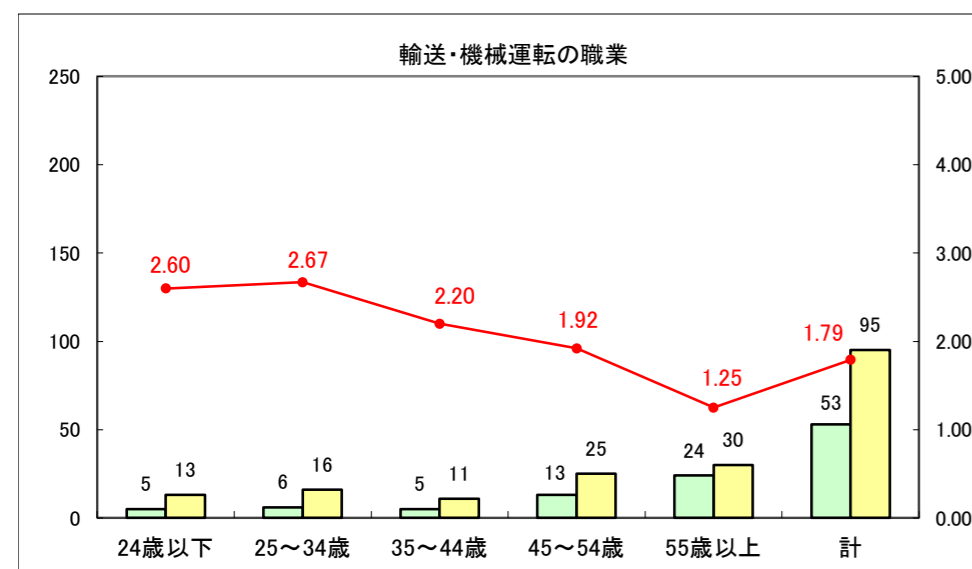

求人・求職バランスシート（常用+常用パート）〔ハローワーク野辺地〕

平成27年6月