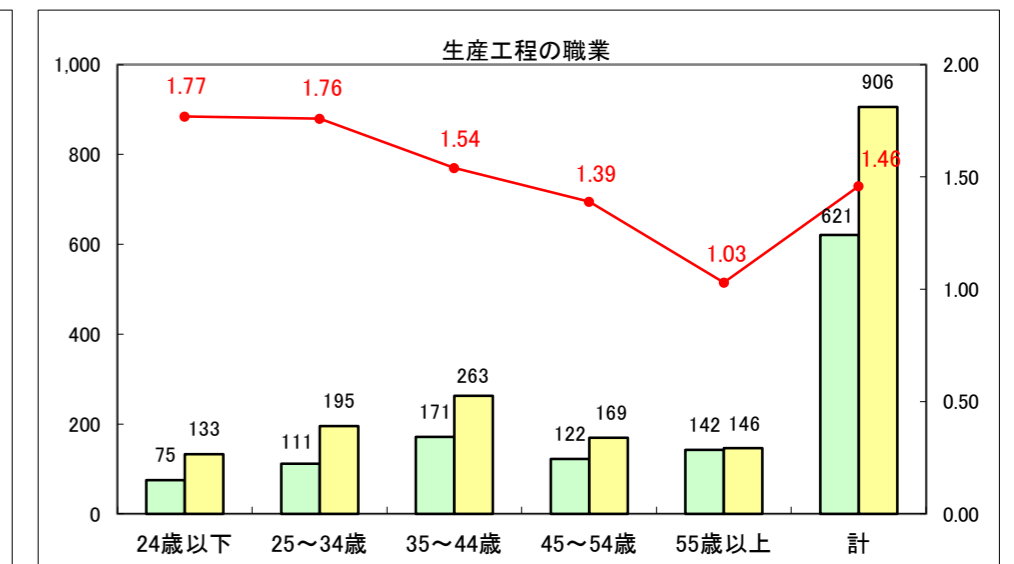

求人・求職バランスシート（常用+常用パート）〔ハローワーク青森〕

平成27年6月

求人・求職バランスシート（常用+常用パート）〔ハローワーク八戸〕

平成27年6月

求人・求職バランスシート（常用+常用パート）〔ハローワーク弘前〕

平成27年6月

求人・求職バランスシート（常用+常用パート） 【ハローワークむつ】

平成27年6月