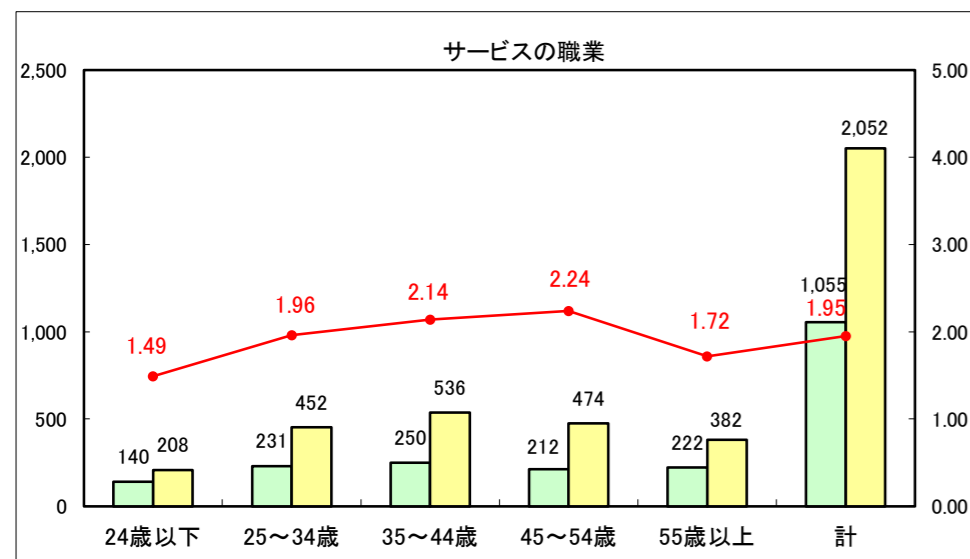

求人・求職バランスシート（常用+常用パート）〔ハローワーク青森〕

平成27年6月

求人・求職バランスシート（常用+常用パート）〔ハローワーク八戸〕

平成27年6月

求人・求職バランスシート（常用+常用パート）〔ハローワーク弘前〕

平成27年6月

求人・求職バランスシート（常用+常用パート） 【ハローワークむつ】

平成27年6月