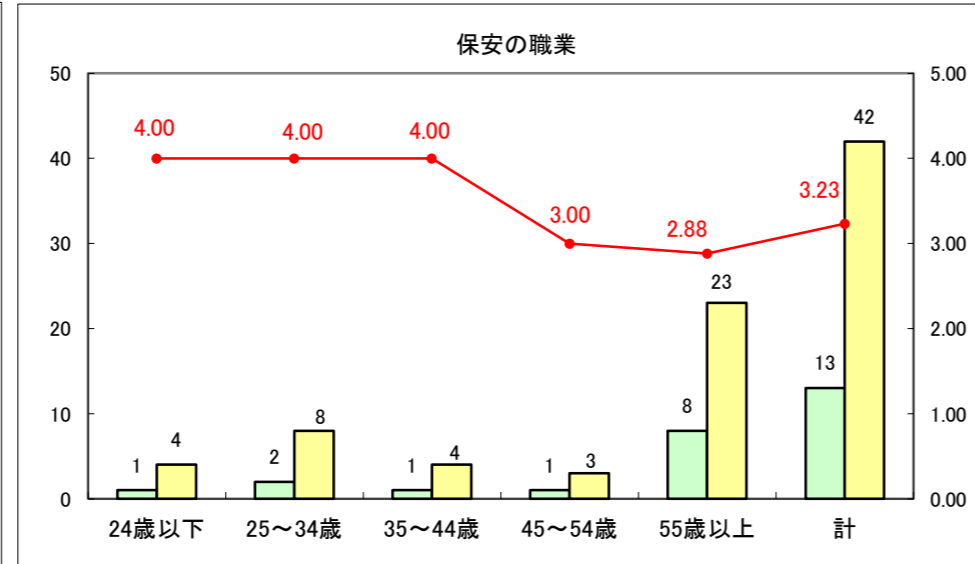

求人・求職バランスシート（常用+常用パート）〔ハローワーク野辺地〕

平成27年6月

求人・求職バランスシート（常用＋常用パート）（ハローワーク五所川原）

平成27年6月

求人・求職バランスシート（常用＋常用パート）〔ハローワーク三沢〕

平成27年6月

求人・求職バランスシート（常用＋常用パート）（ハローワーク＋和田）

平成27年6月