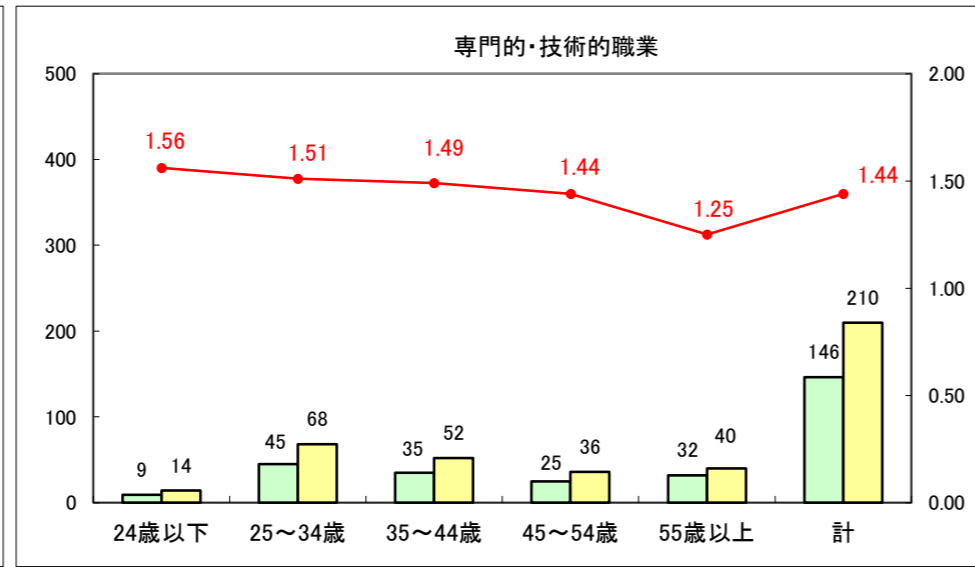

求人・求職バランスシート（常用+常用パート）〔ハローワーク野辺地〕

平成27年6月

求人・求職バランスシート（常用＋常用パート）（ハローワーク五所川原）

平成27年6月

求人・求職バランスシート（常用＋常用パート）〔ハローワーク三沢〕

平成27年6月

求人・求職バランスシート（常用＋常用パート）（ハローワーク＋和田）

平成27年6月