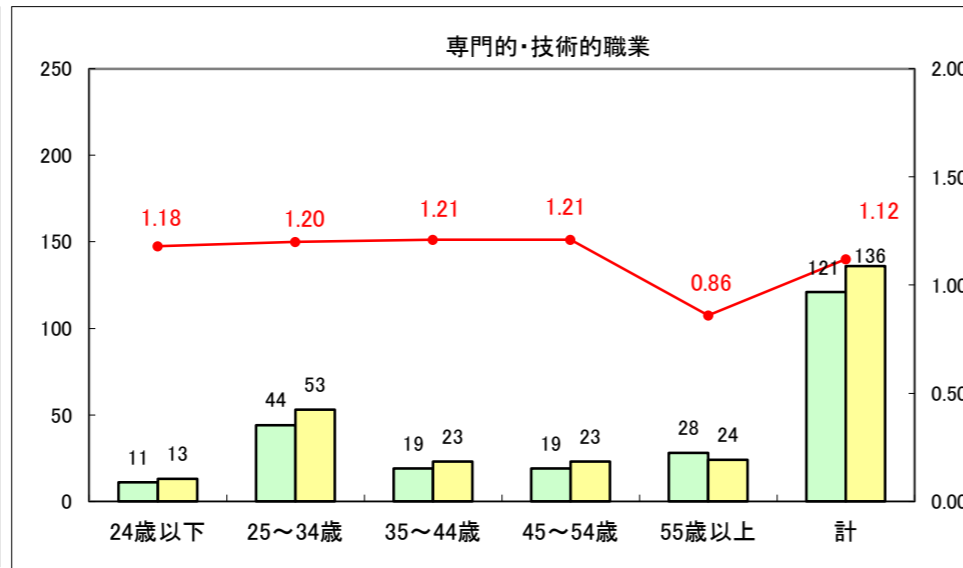

求人・求職バランスシート（常用+常用パート）〔ハローワーク黒石〕

平成27年6月