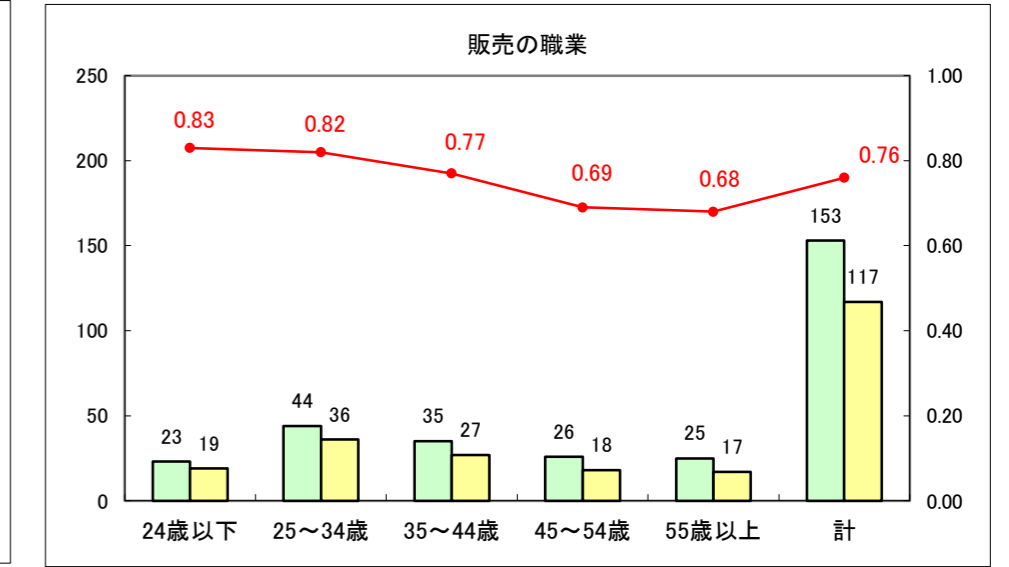

求人・求職バランスシート（常用+常用パート）〔ハローワーク野辺地〕

平成27年6月

求人・求職バランスシート（常用＋常用パート）（ハローワーク五所川原）

平成27年6月

求人・求職バランスシート（常用＋常用パート）〔ハローワーク三沢〕

平成27年6月

求人・求職バランスシート（常用＋常用パート）（ハローワーク＋和田）

平成27年6月