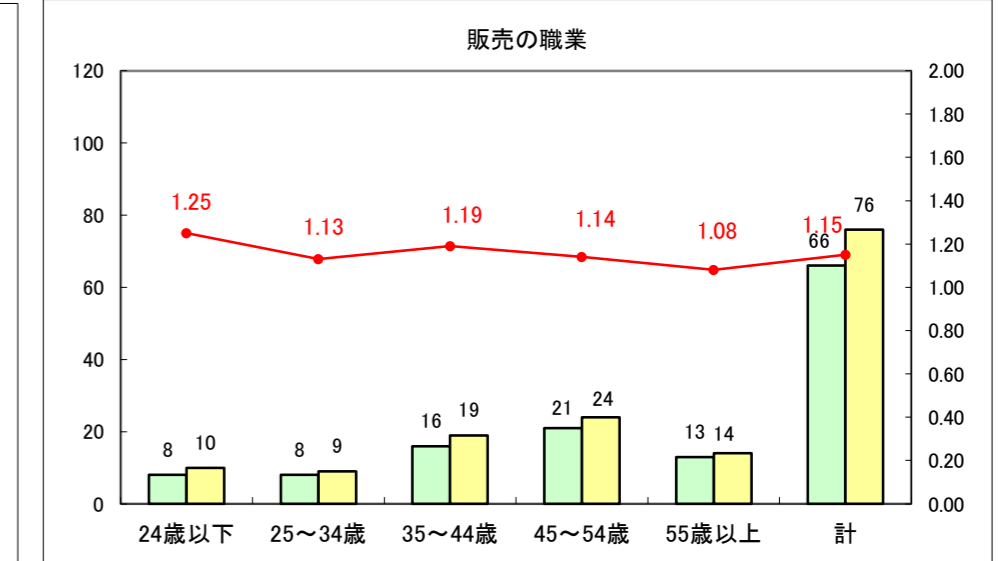

求人・求職バランスシート（常用+常用パート）〔ハローワーク野辺地〕

平成27年6月