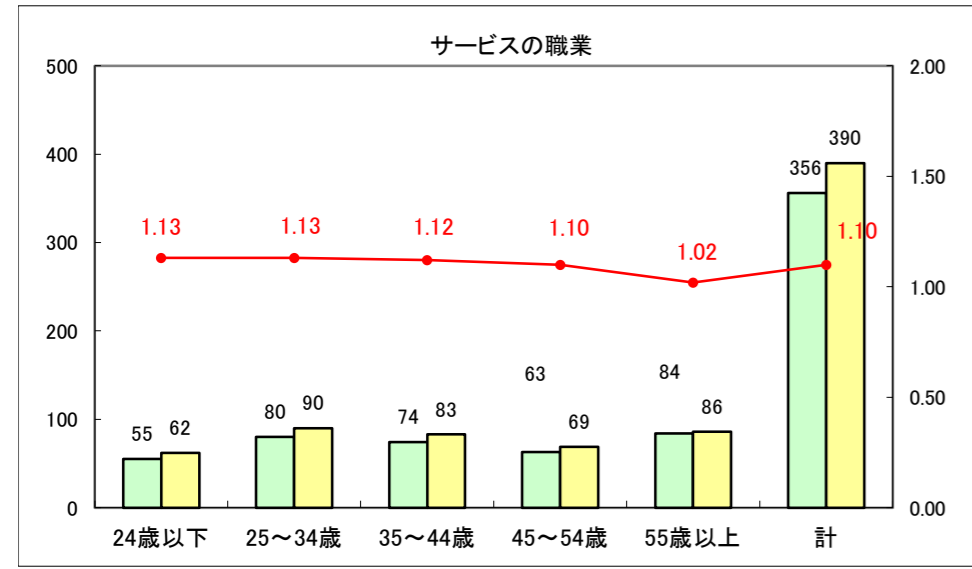

求人・求職バランスシート（常用＋常用パート）（ハローワーク五所川原）

平成27年6月