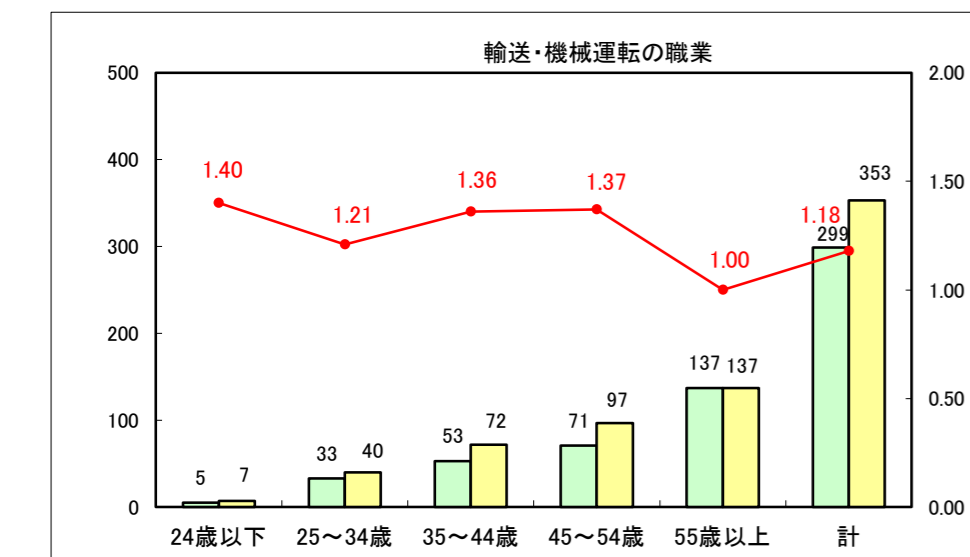

求人・求職バランスシート（常用+常用パート）〔ハローワーク青森〕

平成27年6月

求人・求職バランスシート（常用+常用パート）〔ハローワーク八戸〕

平成27年6月

求人・求職バランスシート（常用+常用パート）〔ハローワーク弘前〕

平成27年6月

求人・求職バランスシート（常用+常用パート） 【ハローワークむつ】

平成27年6月