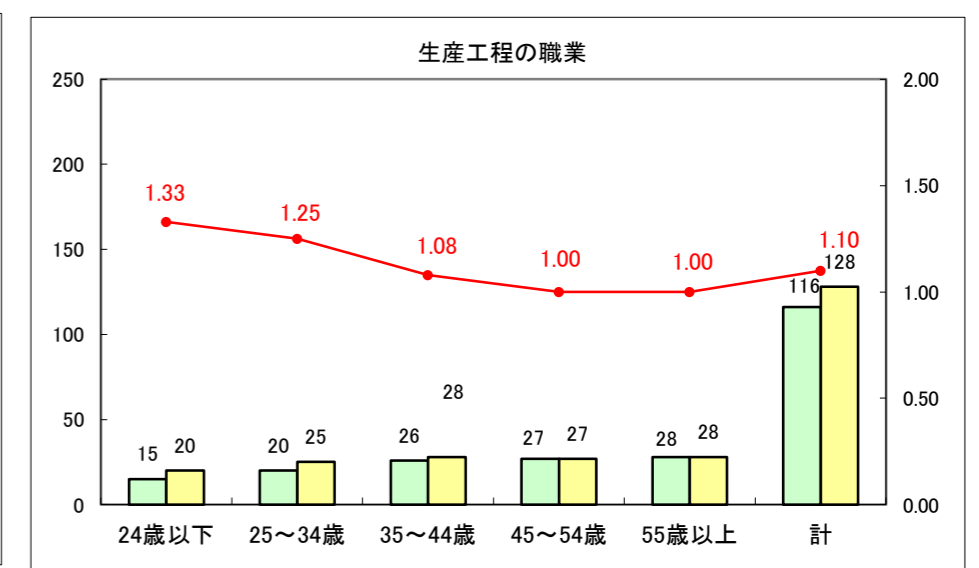

求人・求職バランスシート（常用+常用パート）〔ハローワーク青森〕

平成27年6月

求人・求職バランスシート（常用+常用パート）〔ハローワーク八戸〕

平成27年6月

求人・求職バランスシート（常用+常用パート）〔ハローワーク弘前〕

平成27年6月

求人・求職バランスシート（常用+常用パート） 【ハローワークむつ】

平成27年6月