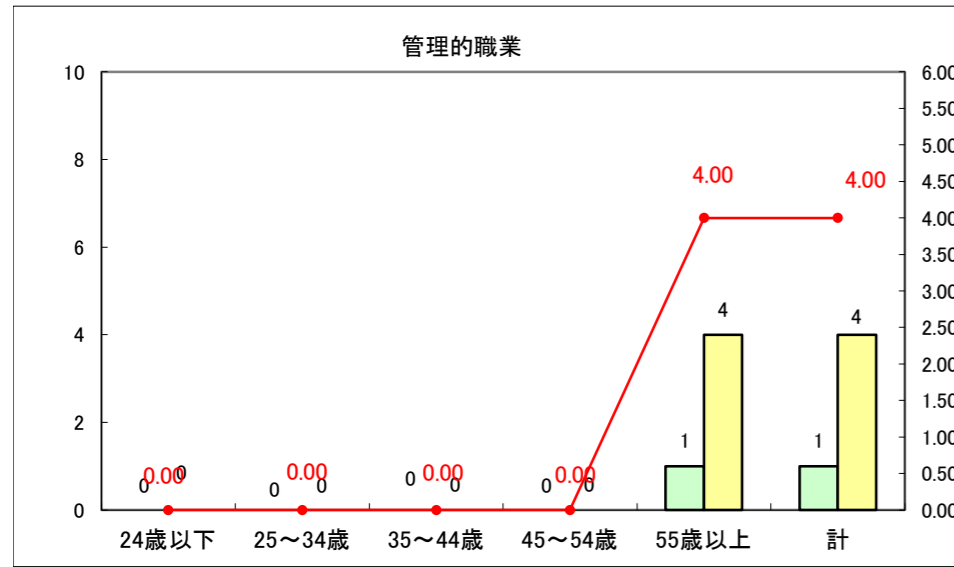

求人・求職バランスシート（常用+常用パート）〔ハローワーク野辺地〕

平成27年6月

求人・求職バランスシート（常用＋常用パート）（ハローワーク五所川原）

平成27年6月

求人・求職バランスシート（常用＋常用パート）〔ハローワーク三沢〕

平成27年6月

求人・求職バランスシート（常用＋常用パート）（ハローワーク＋和田）

平成27年6月