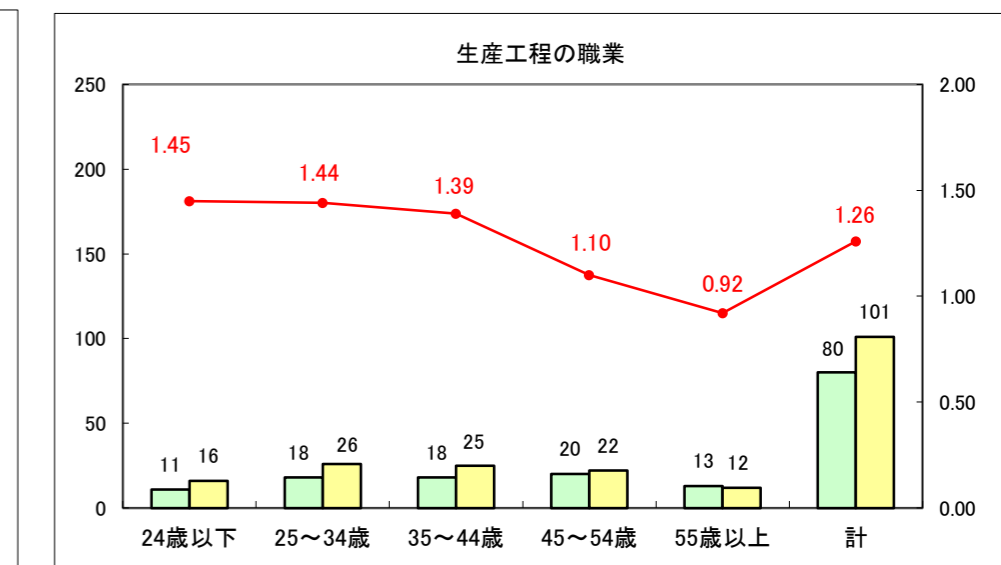

求人・求職バランスシート（常用+常用パート）〔ハローワーク野辺地〕

平成27年6月