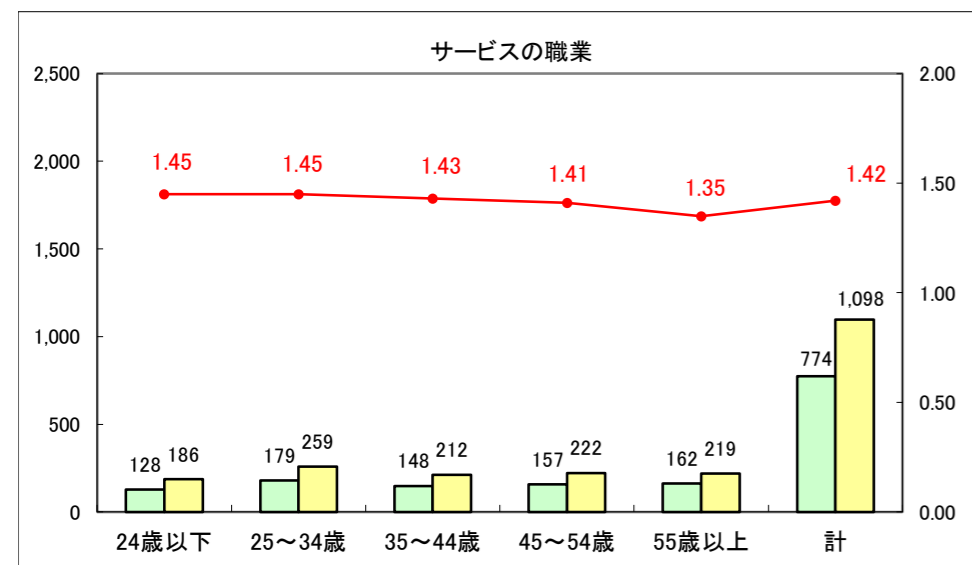

求人・求職バランスシート（常用+常用パート）〔ハローワーク青森〕

平成27年6月

求人・求職バランスシート（常用+常用パート）〔ハローワーク八戸〕

平成27年6月

求人・求職バランスシート（常用+常用パート）〔ハローワーク弘前〕

平成27年6月

求人・求職バランスシート（常用+常用パート） 【ハローワークむつ】

平成27年6月