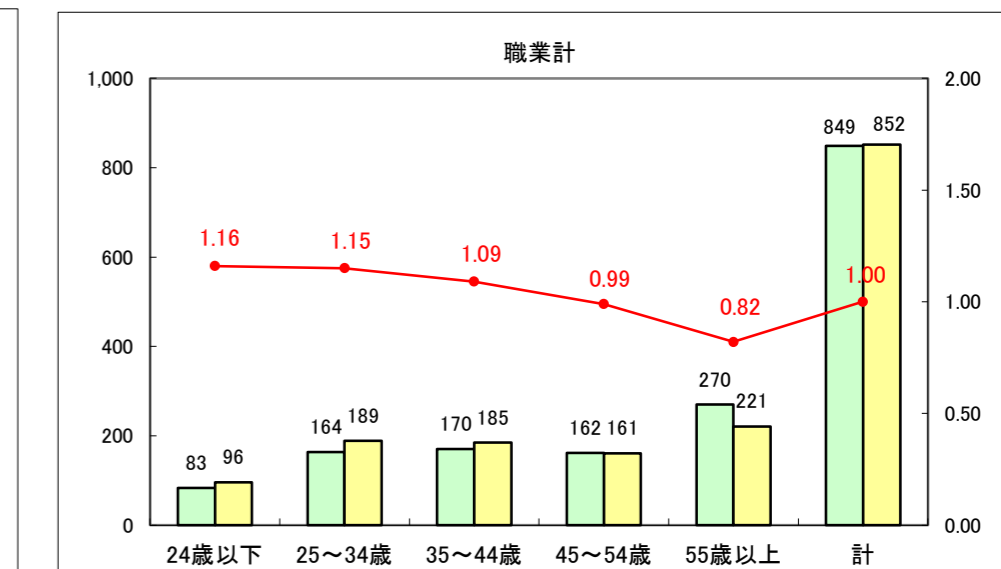

求人・求職バランスシート（常用+常用パート）〔ハローワーク野辺地〕

平成27年6月