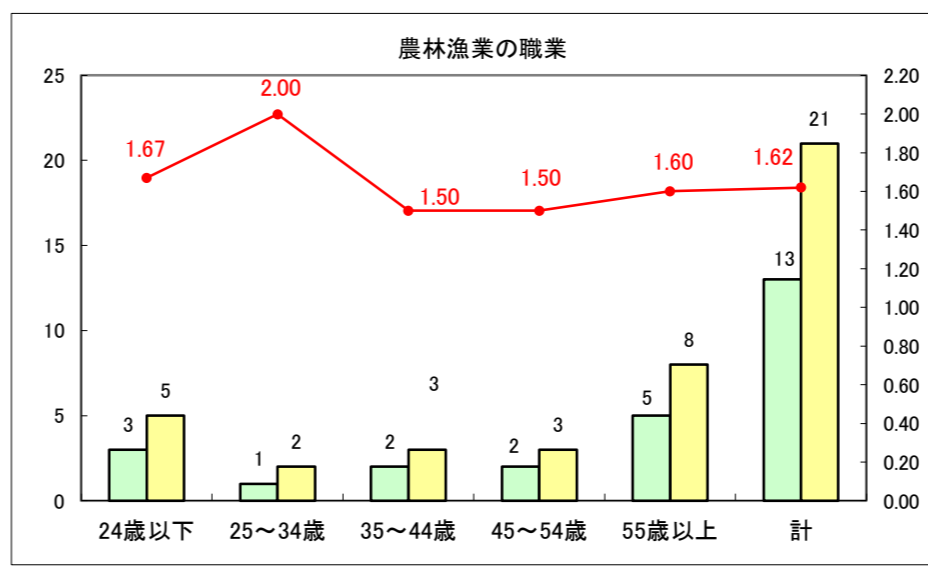

求人・求職バランスシート（常用+常用パート）〔ハローワーク青森〕

平成27年6月

求人・求職バランスシート（常用+常用パート）〔ハローワーク八戸〕

平成27年6月

求人・求職バランスシート（常用+常用パート）〔ハローワーク弘前〕

平成27年6月

求人・求職バランスシート（常用+常用パート） 【ハローワークむつ】

平成27年6月