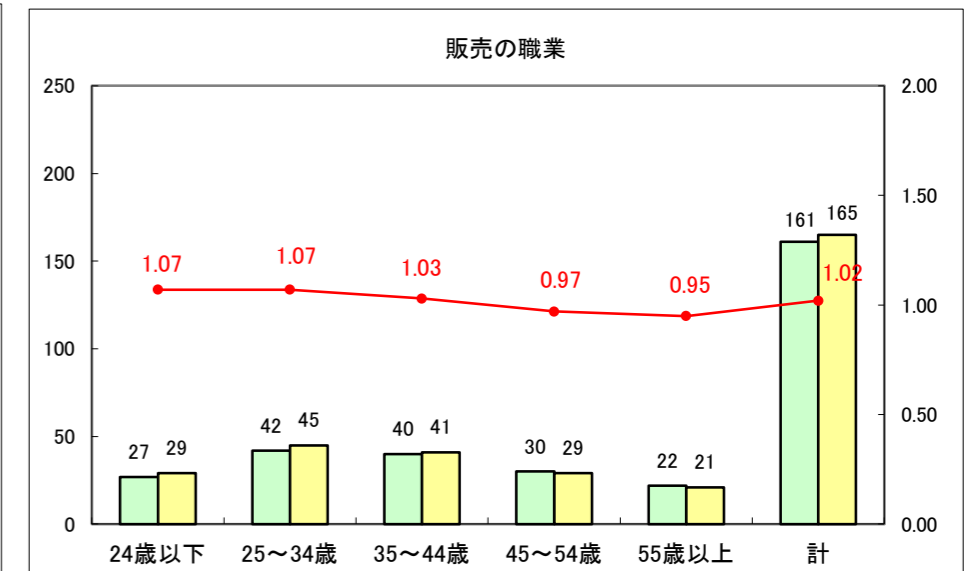

求人・求職バランスシート（常用+常用パート）〔ハローワーク青森〕

平成27年6月

求人・求職バランスシート（常用+常用パート）〔ハローワーク八戸〕

平成27年6月

求人・求職バランスシート（常用+常用パート）〔ハローワーク弘前〕

平成27年6月

求人・求職バランスシート（常用+常用パート） 【ハローワークむつ】

平成27年6月