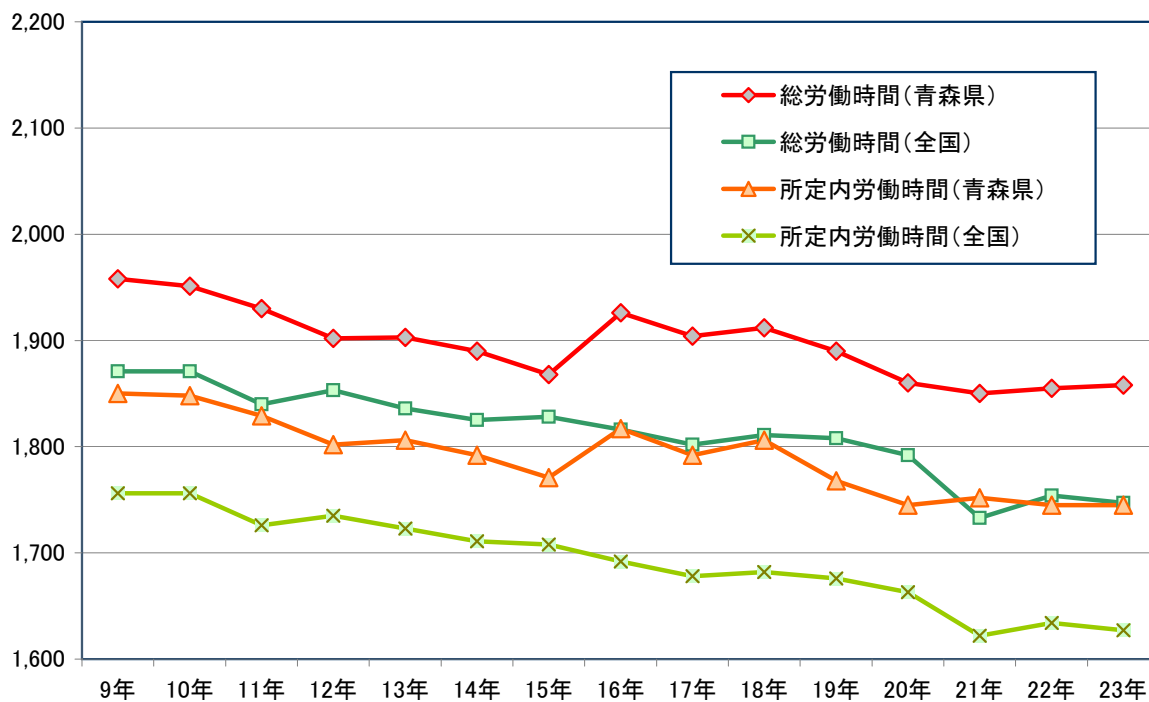

労働者1人平均労働時間の推移

労働者1人平均労働時間の推移(平成9年～平成23年)

(平成23年青森県「毎月勤労統計調査」事業場規模5人以上)

	9年	10年	11年	12年	13年	14年	15年	16年	17年	18年	19年	20年	21年	22年	23年
総労働時間(青森県)	1,958	1,951	1,930	1,902	1,903	1,890	1,868	1,926	1,904	1,912	1,890	1,860	1,850	1,855	1,858
総労働時間(全国)	1,871	1,871	1,840	1,853	1,836	1,825	1,828	1,816	1,802	1,811	1,808	1,792	1,733	1,754	1,747
所定内労働時間(青森県)	1,850	1,848	1,829	1,802	1,806	1,792	1,771	1,817	1,792	1,806	1,768	1,745	1,752	1,745	1,745
所定内労働時間(全国)	1,756	1,756	1,726	1,735	1,723	1,711	1,708	1,692	1,678	1,682	1,676	1,663	1,622	1,634	1,627