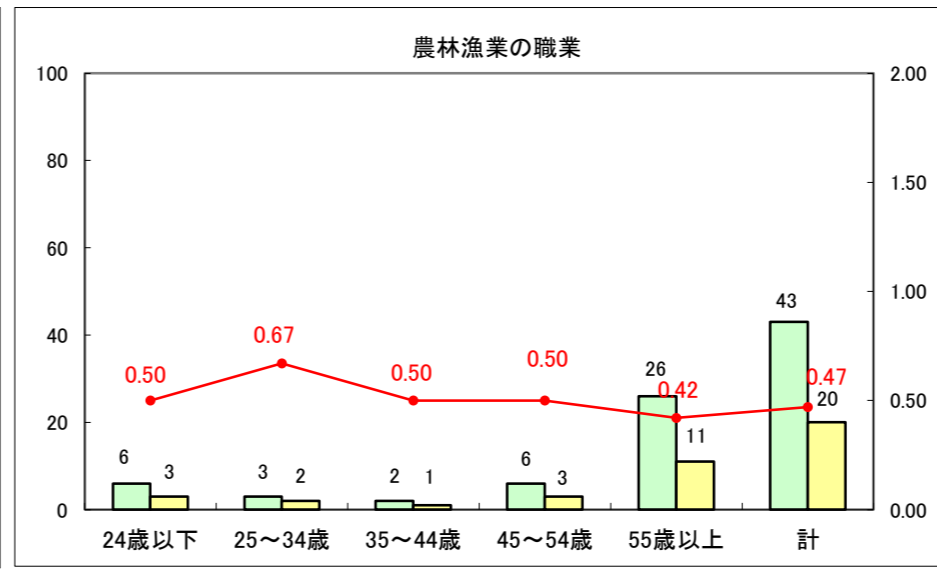

求人・求職バランスシート（常用＋常用パート）（ハローワーク五所川原）

平成26年5月