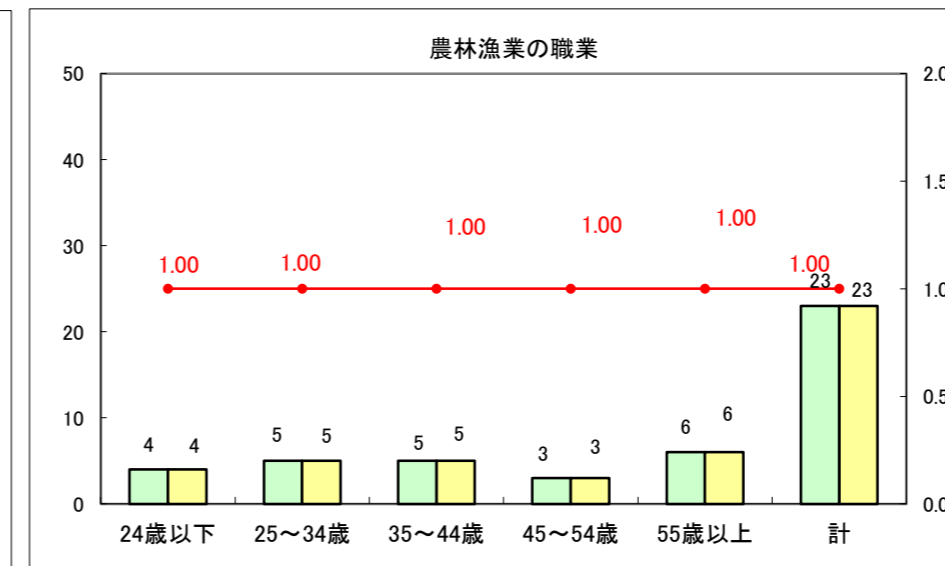

求人・求職バランスシート（常用+常用パート）〔ハローワーク黒石〕

平成26年5月