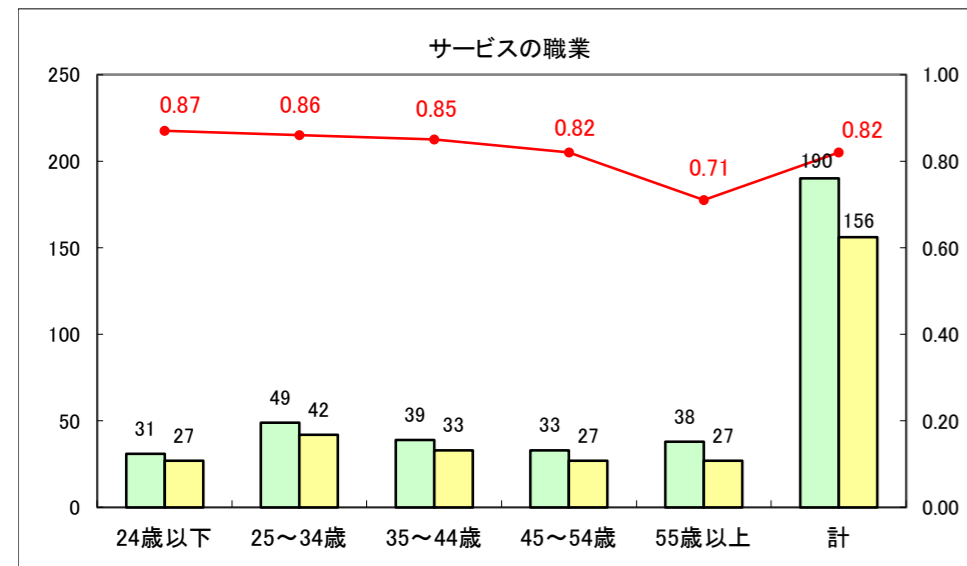

求人・求職バランスシート（常用+常用パート）〔ハローワーク黒石〕

平成26年5月