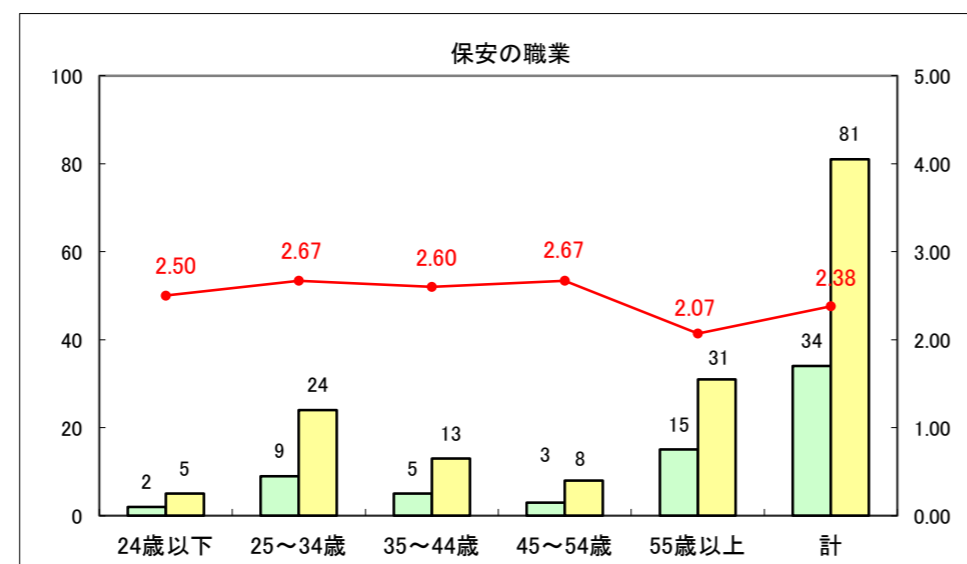

求人・求職バランスシート（常用+常用パート）〔ハローワーク青森〕

平成26年5月

求人・求職バランスシート（常用+常用パート）〔ハローワーク八戸〕

平成26年5月

求人・求職バランスシート（常用+常用パート）〔ハローワーク弘前〕

平成26年5月

求人・求職バランスシート（常用+常用パート）〔ハローワークむつ〕

平成26年5月