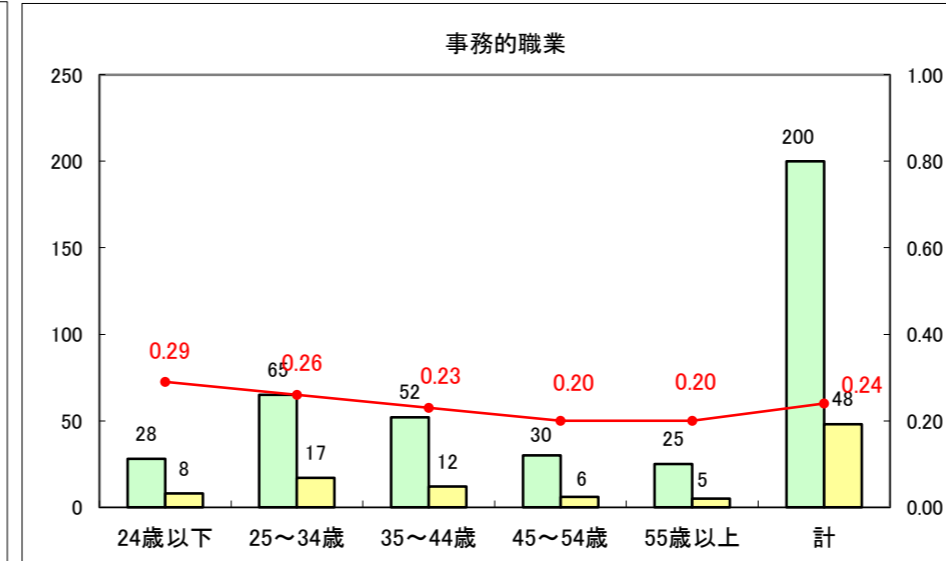

求人・求職バランスシート（常用+常用パート）〔ハローワーク野辺地〕

平成26年5月