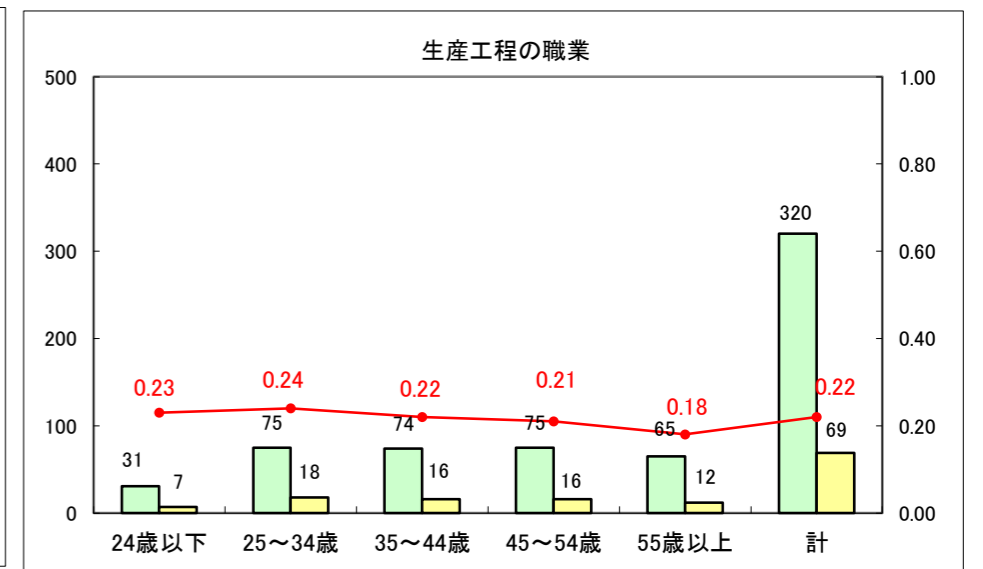

求人・求職バランスシート（常用＋常用パート）（ハローワーク五所川原）

平成26年5月