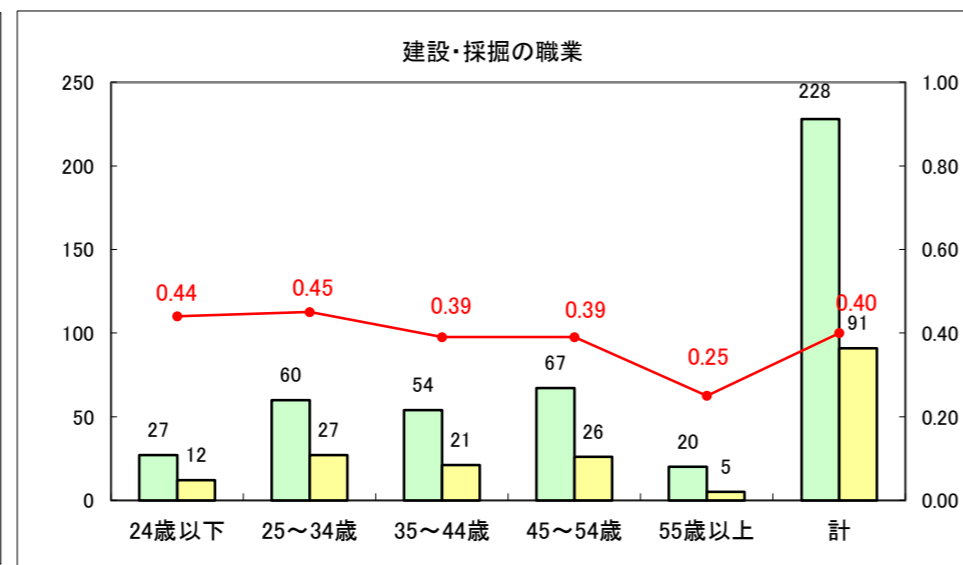

求人・求職バランスシート（常用+常用パート）〔ハローワーク黒石〕

平成26年5月