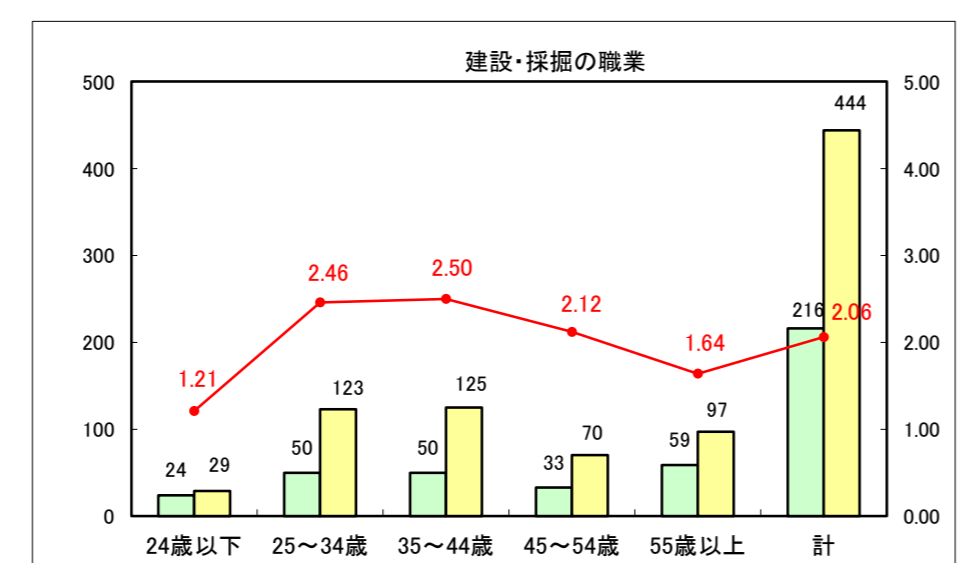

求人・求職バランスシート（常用+常用パート）〔ハローワーク青森〕

平成26年5月

求人・求職バランスシート（常用+常用パート）〔ハローワーク八戸〕

平成26年5月

求人・求職バランスシート（常用+常用パート）〔ハローワーク弘前〕

平成26年5月

求人・求職バランスシート（常用+常用パート）〔ハローワークむつ〕

平成26年5月