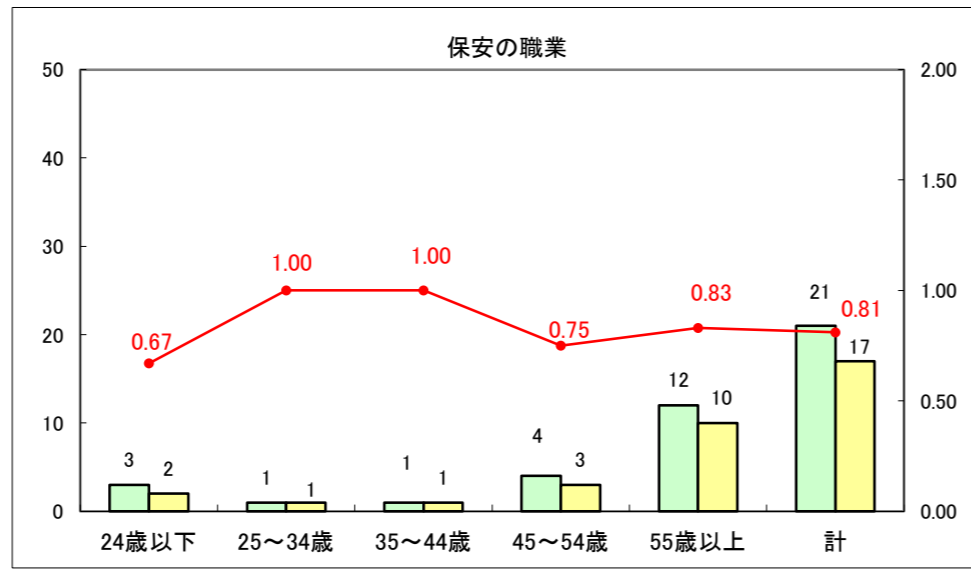

求人・求職バランスシート（常用＋常用パート）（ハローワーク五所川原）

平成26年5月