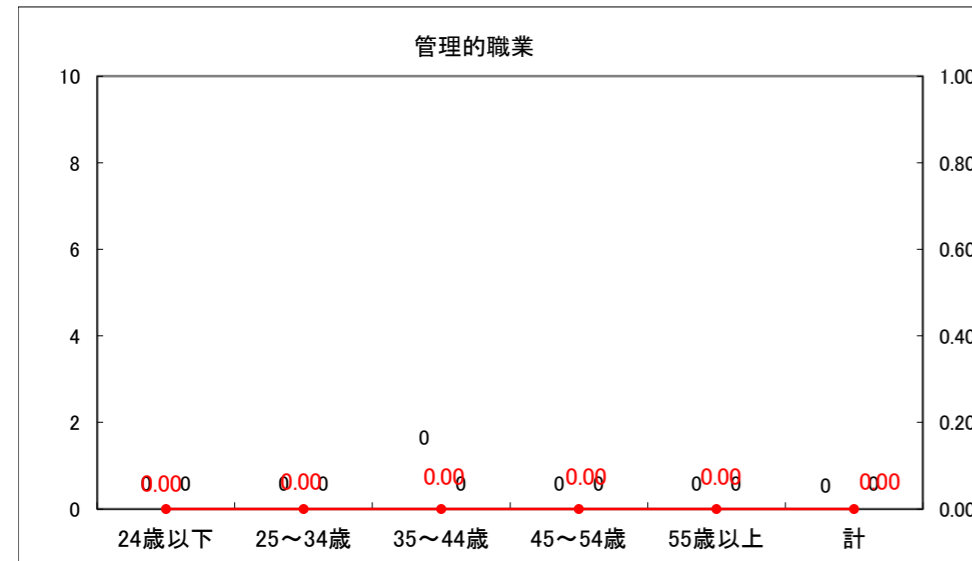

求人・求職バランスシート（常用+常用パート）〔ハローワーク野辺地〕

平成26年5月