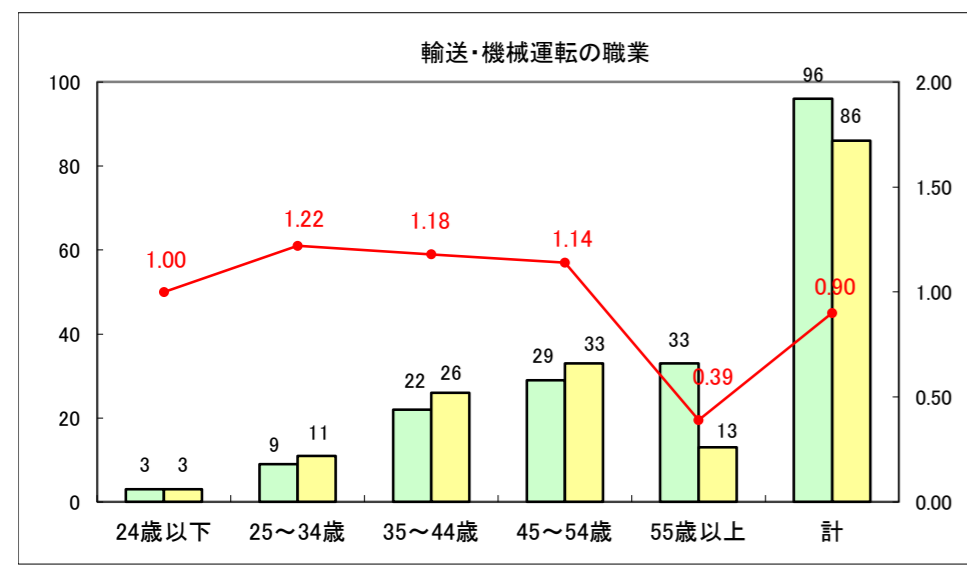

求人・求職バランスシート（常用+常用パート）〔ハローワーク黒石〕

平成26年5月