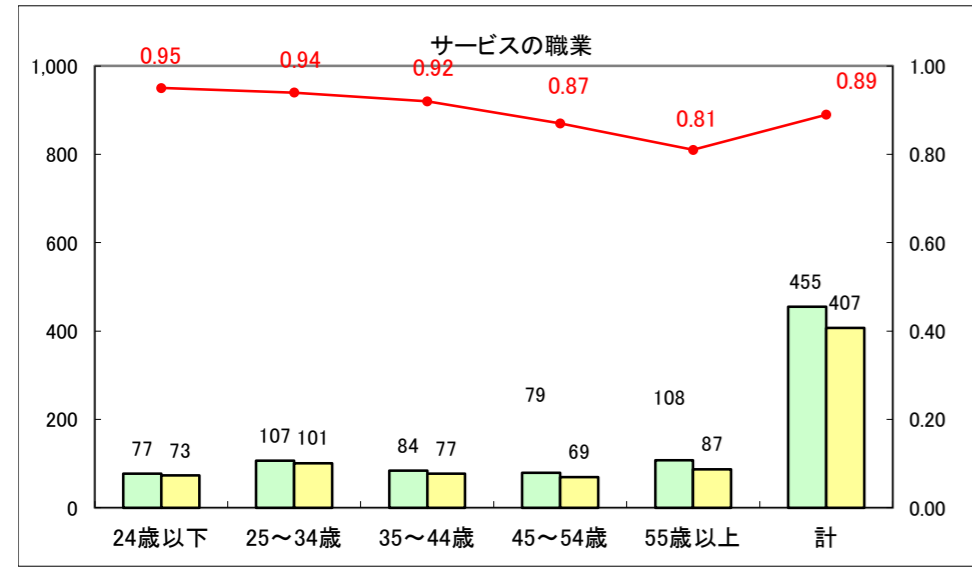

求人・求職バランスシート（常用＋常用パート）（ハローワーク五所川原）

平成26年5月