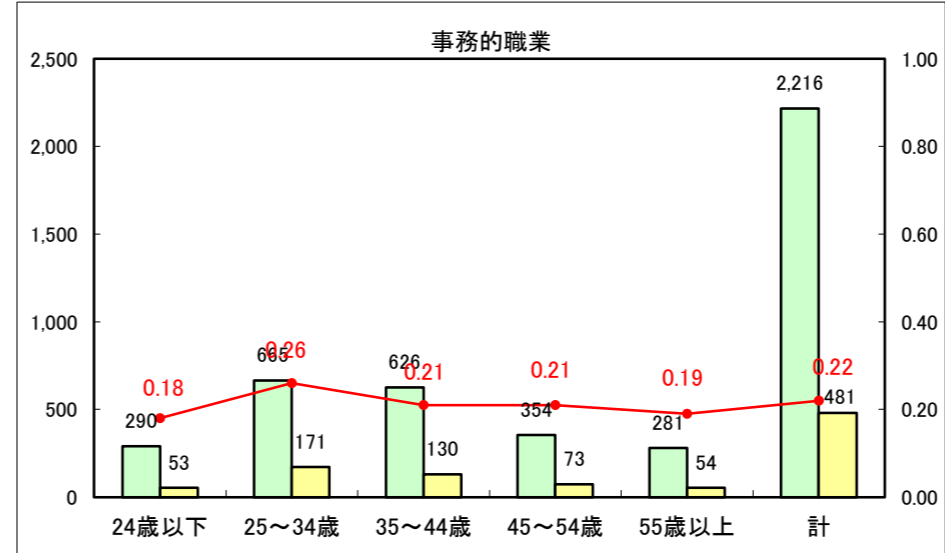

求人・求職バランスシート（常用+常用パート）〔ハローワーク青森〕

平成26年5月

求人・求職バランスシート（常用+常用パート）〔ハローワーク八戸〕

平成26年5月

求人・求職バランスシート（常用+常用パート）〔ハローワーク弘前〕

平成26年5月

求人・求職バランスシート（常用+常用パート）〔ハローワークむつ〕

平成26年5月