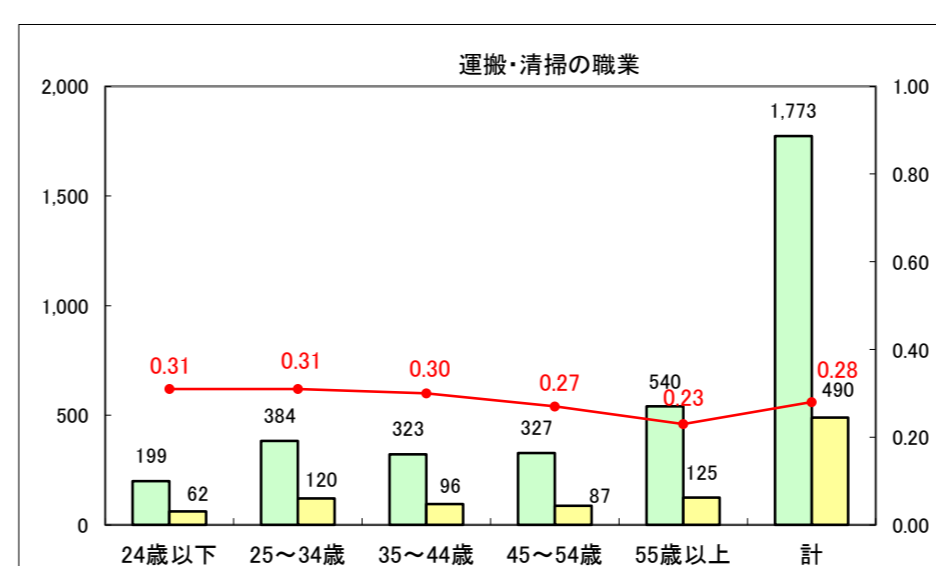

求人・求職バランスシート（常用+常用パート）〔ハローワーク青森〕

平成26年5月

求人・求職バランスシート（常用+常用パート）〔ハローワーク八戸〕

平成26年5月

求人・求職バランスシート（常用+常用パート）〔ハローワーク弘前〕

平成26年5月

求人・求職バランスシート（常用+常用パート）〔ハローワークむつ〕

平成26年5月