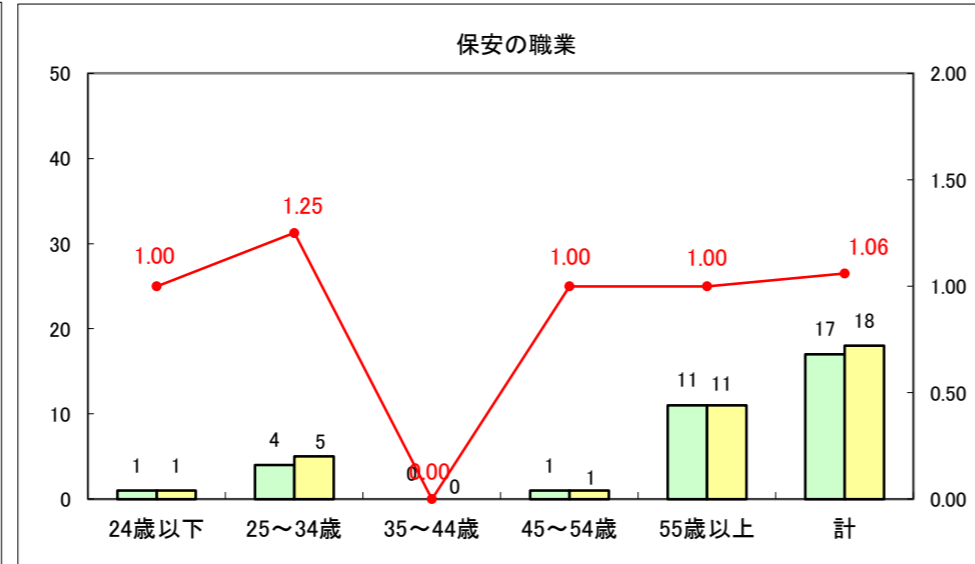

求人・求職バランスシート（常用+常用パート）〔ハローワーク野辺地〕

平成26年5月

求人・求職バランスシート（常用＋常用パート）（ハローワーク五所川原）

平成26年5月

求人・求職バランスシート（常用＋常用パート）〔ハローワーク三沢〕

平成26年5月

求人・求職バランスシート（常用＋常用パート）（ハローワーク＋和田）

平成26年5月