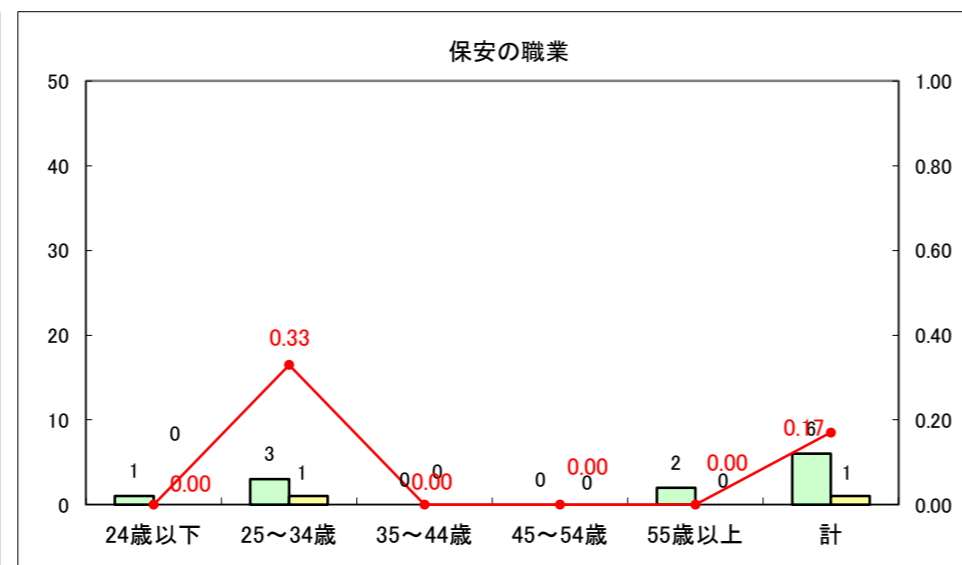

求人・求職バランスシート（常用+常用パート）〔ハローワーク野辺地〕

平成26年5月