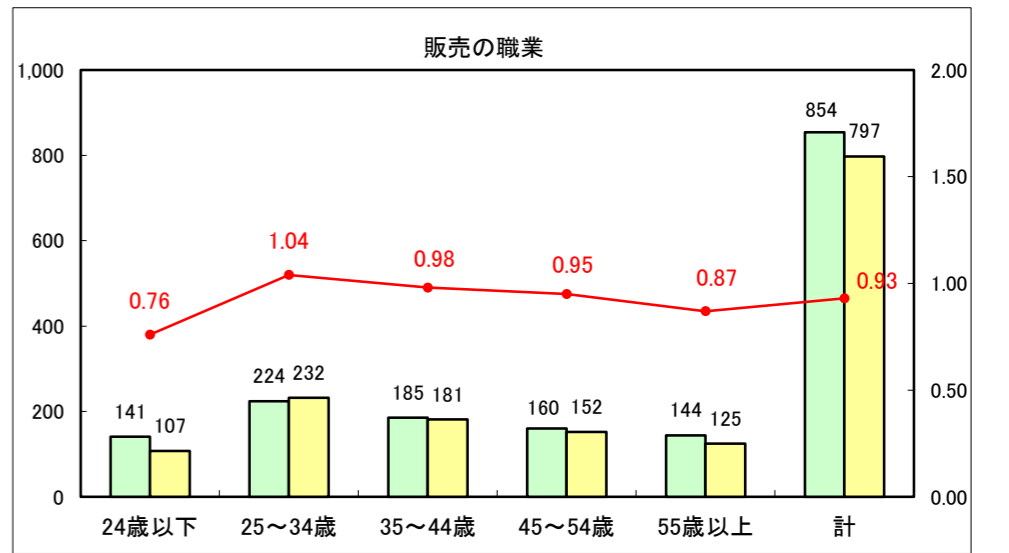

求人・求職バランスシート（常用+常用パート）〔ハローワーク青森〕

平成26年5月

求人・求職バランスシート（常用+常用パート）〔ハローワーク八戸〕

平成26年5月

求人・求職バランスシート（常用+常用パート）〔ハローワーク弘前〕

平成26年5月

求人・求職バランスシート（常用+常用パート）〔ハローワークむつ〕

平成26年5月