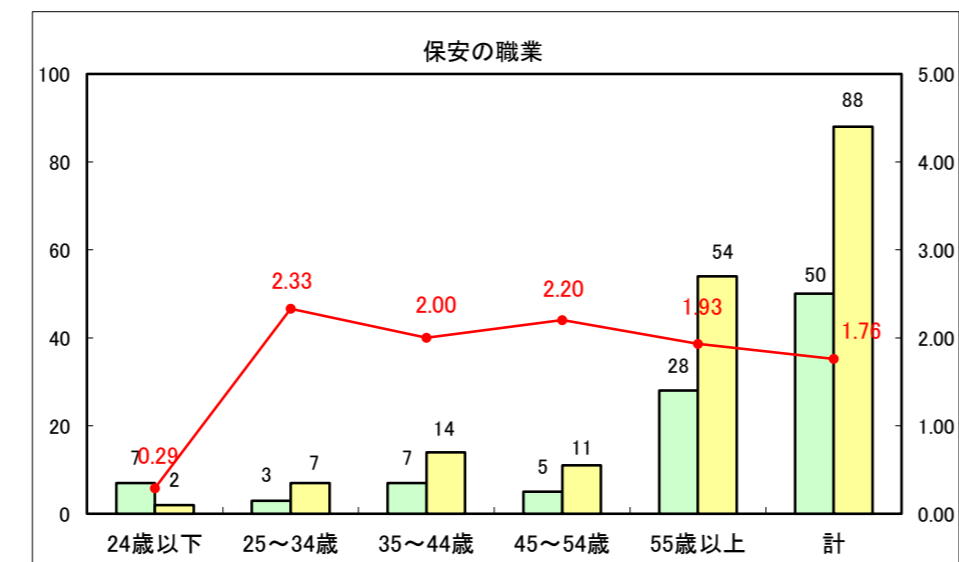

求人・求職バランスシート（常用+常用パート）〔ハローワーク青森〕

平成26年5月

求人・求職バランスシート（常用+常用パート）〔ハローワーク八戸〕

平成26年5月

求人・求職バランスシート（常用+常用パート）〔ハローワーク弘前〕

平成26年5月

求人・求職バランスシート（常用+常用パート）〔ハローワークむつ〕

平成26年5月