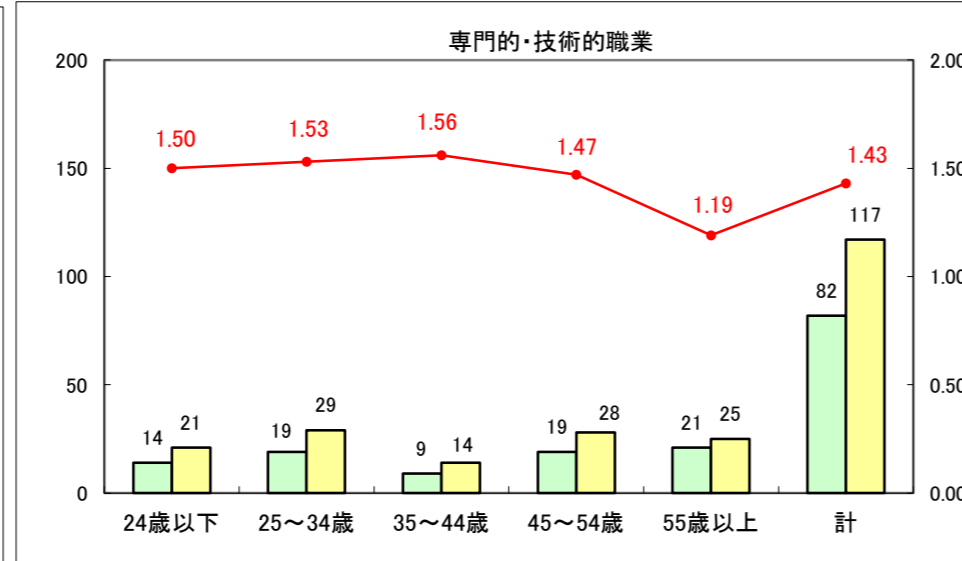

求人・求職バランスシート（常用+常用パート）〔ハローワーク野辺地〕

平成26年5月