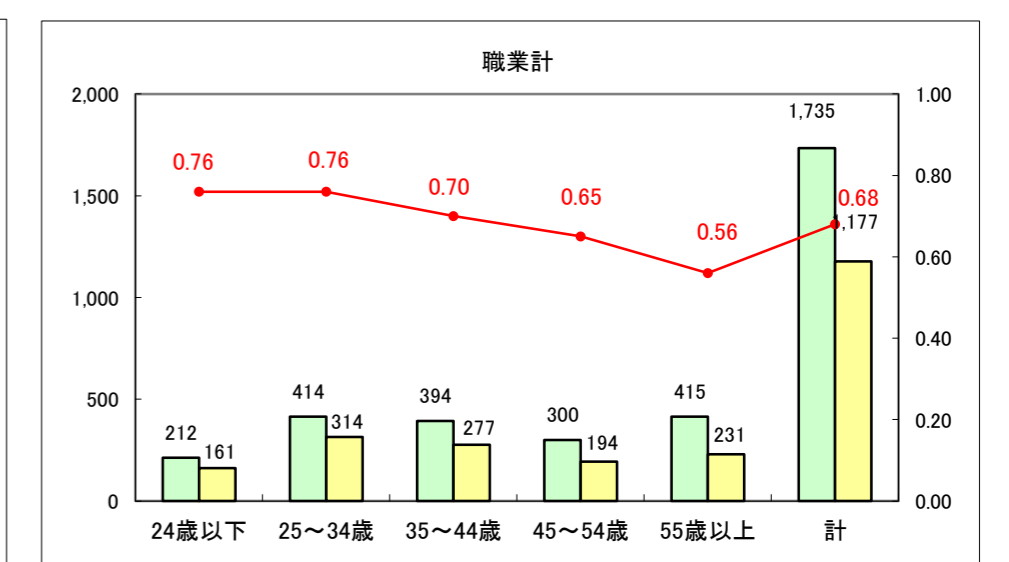

求人・求職バランスシート（常用+常用パート）〔ハローワーク野辺地〕

平成26年5月

求人・求職バランスシート（常用＋常用パート）（ハローワーク五所川原）

平成26年5月

求人・求職バランスシート（常用＋常用パート）〔ハローワーク三沢〕

平成26年5月

求人・求職バランスシート（常用＋常用パート）（ハローワーク＋和田）

平成26年5月