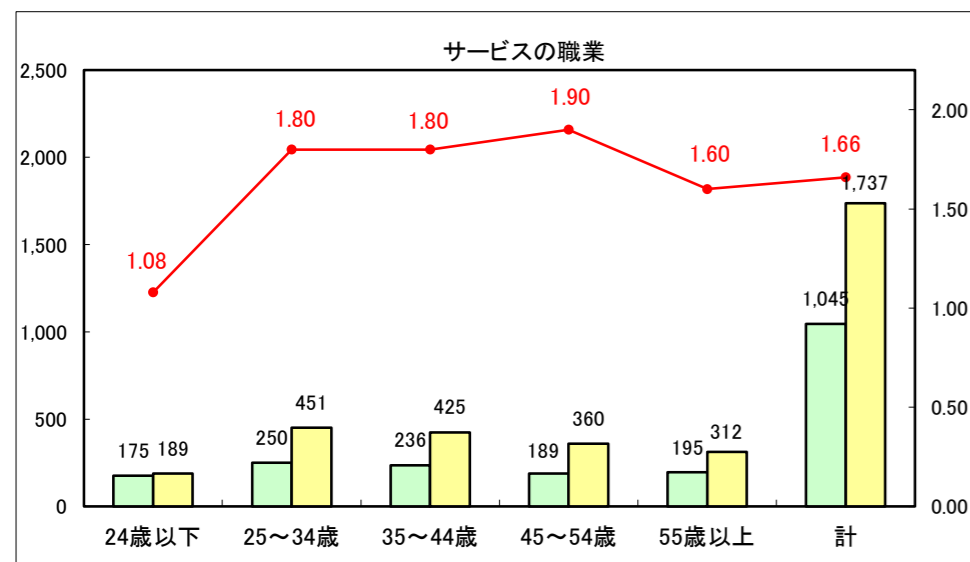

求人・求職バランスシート（常用+常用パート）〔ハローワーク青森〕

平成26年5月

求人・求職バランスシート（常用+常用パート）〔ハローワーク八戸〕

平成26年5月

求人・求職バランスシート（常用+常用パート）〔ハローワーク弘前〕

平成26年5月

求人・求職バランスシート（常用+常用パート）〔ハローワークむつ〕

平成26年5月