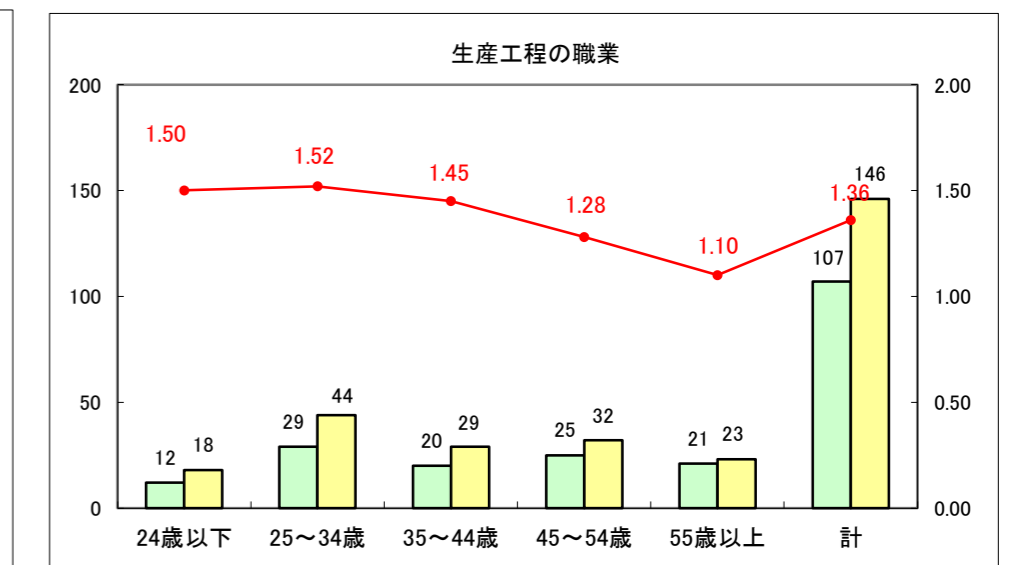

求人・求職バランスシート（常用+常用パート）〔ハローワーク野辺地〕

平成26年5月