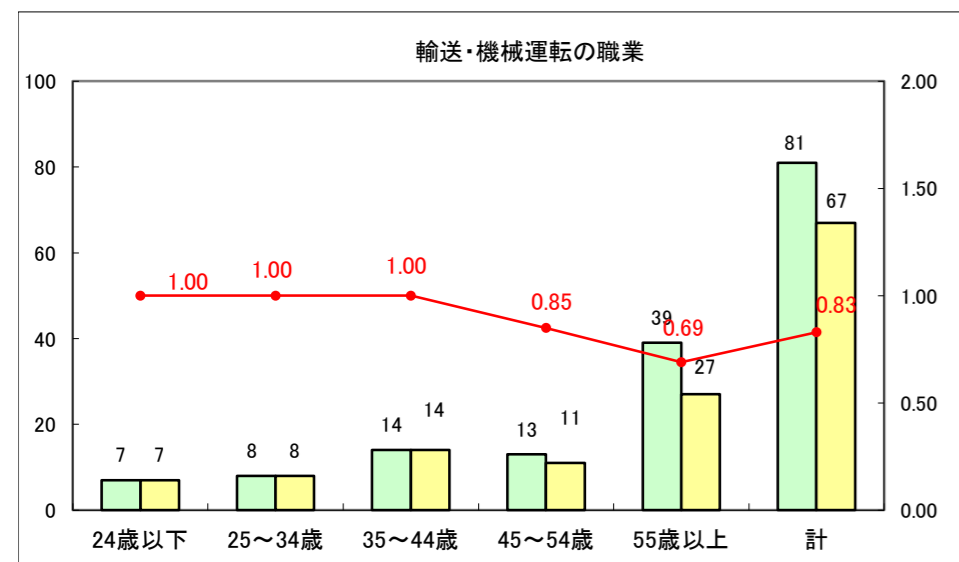

求人・求職バランスシート（常用+常用パート）〔ハローワーク野辺地〕

平成26年5月

求人・求職バランスシート（常用＋常用パート）（ハローワーク五所川原）

平成26年5月

求人・求職バランスシート（常用＋常用パート）〔ハローワーク三沢〕

平成26年5月

求人・求職バランスシート（常用＋常用パート）（ハローワーク＋和田）

平成26年5月