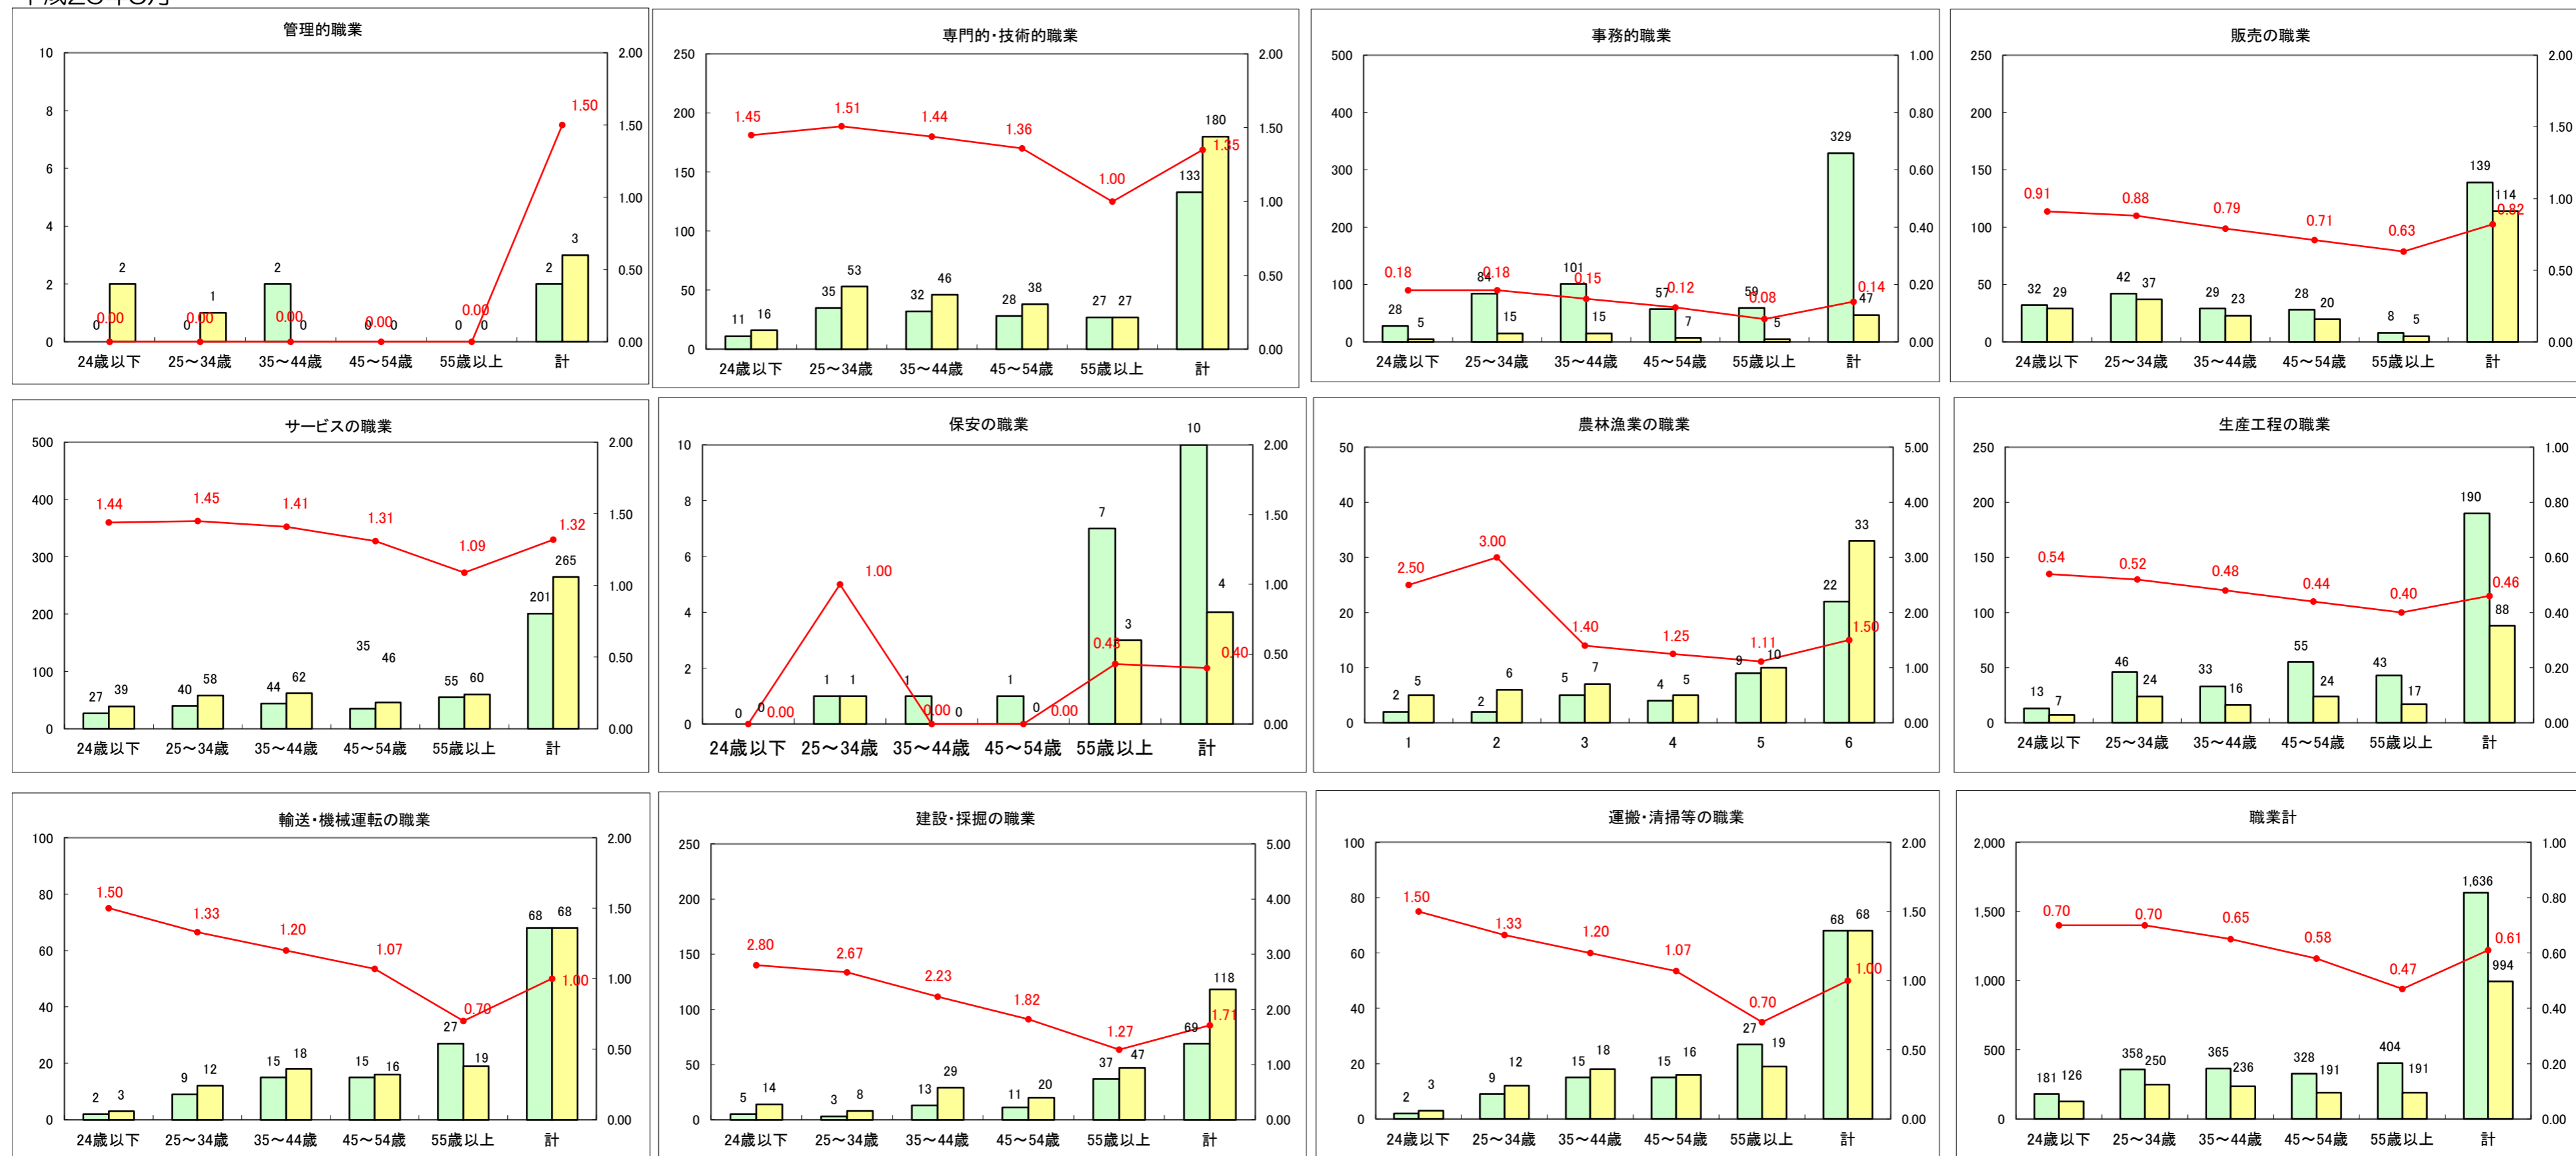

求人・求職バランスシート（常用+常用パート）〔ハローワーク野辺地〕

平成26年5月

求人・求職バランスシート（常用＋常用パート）（ハローワーク五所川原）

平成26年5月

求人・求職バランスシート（常用＋常用パート）〔ハローワーク三沢〕

平成26年5月

求人・求職バランスシート（常用＋常用パート）（ハローワーク＋和田）

平成26年5月