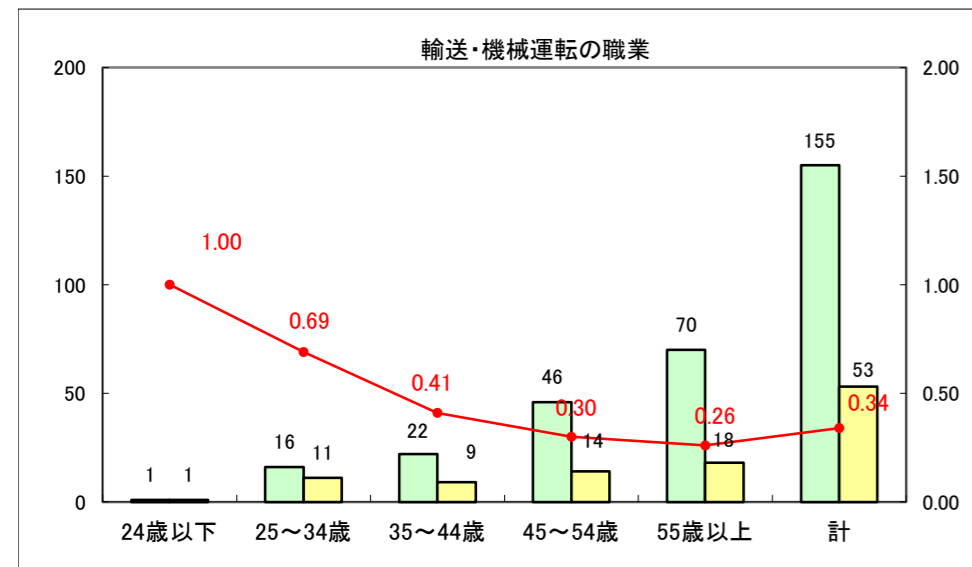

求人・求職バランスシート（常用＋常用パート）（ハローワーク五所川原）

平成26年5月