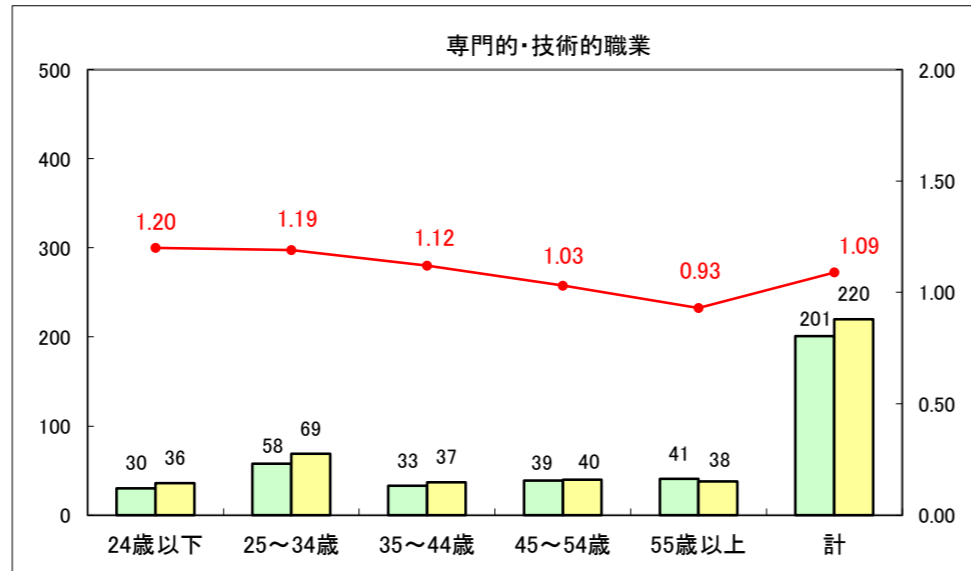

求人・求職バランスシート（常用＋常用パート）（ハローワーク五所川原）

平成26年5月