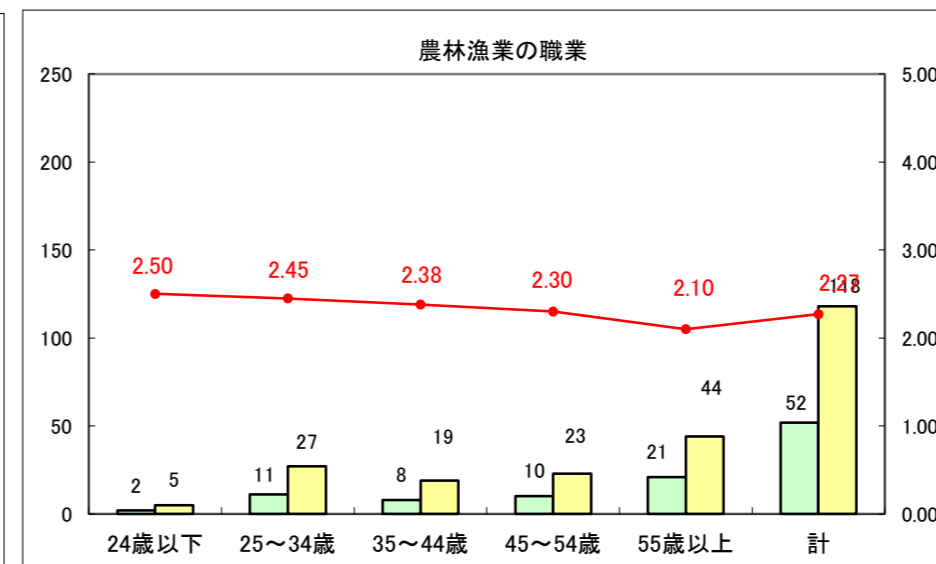

求人・求職バランスシート（常用+常用パート）〔ハローワーク青森〕

平成26年5月

求人・求職バランスシート（常用+常用パート）〔ハローワーク八戸〕

平成26年5月

求人・求職バランスシート（常用+常用パート）〔ハローワーク弘前〕

平成26年5月

求人・求職バランスシート（常用+常用パート）〔ハローワークむつ〕

平成26年5月