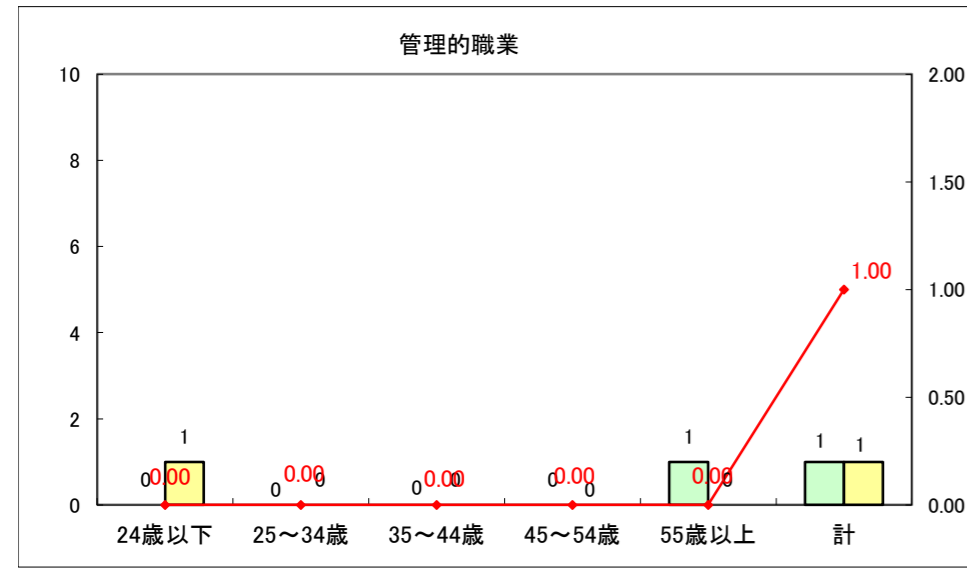

求人・求職バランスシート（常用+常用パート）〔ハローワーク黒石〕

平成26年5月