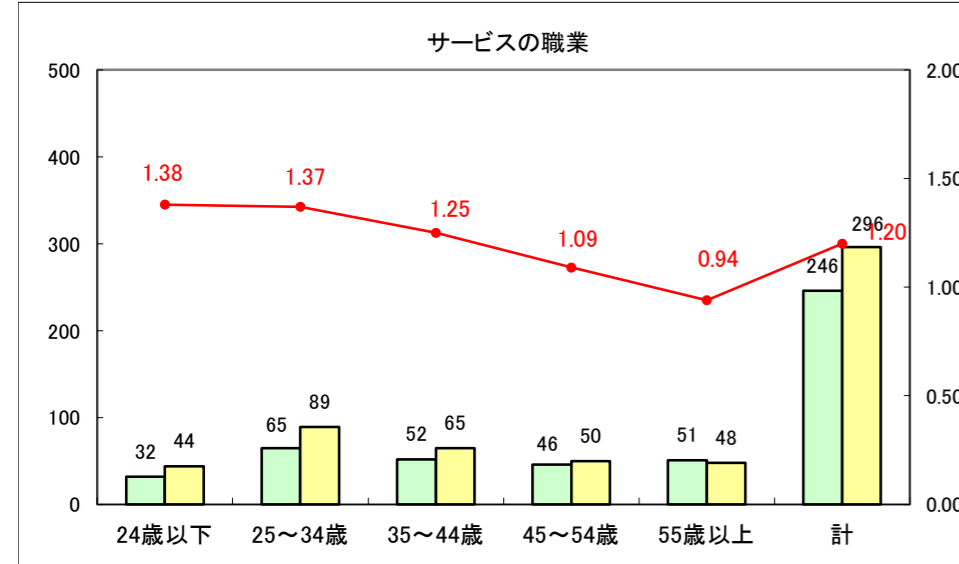

求人・求職バランスシート（常用+常用パート）〔ハローワーク野辺地〕

平成26年5月

求人・求職バランスシート（常用＋常用パート）（ハローワーク五所川原）

平成26年5月

求人・求職バランスシート（常用＋常用パート）〔ハローワーク三沢〕

平成26年5月

求人・求職バランスシート（常用＋常用パート）（ハローワーク＋和田）

平成26年5月