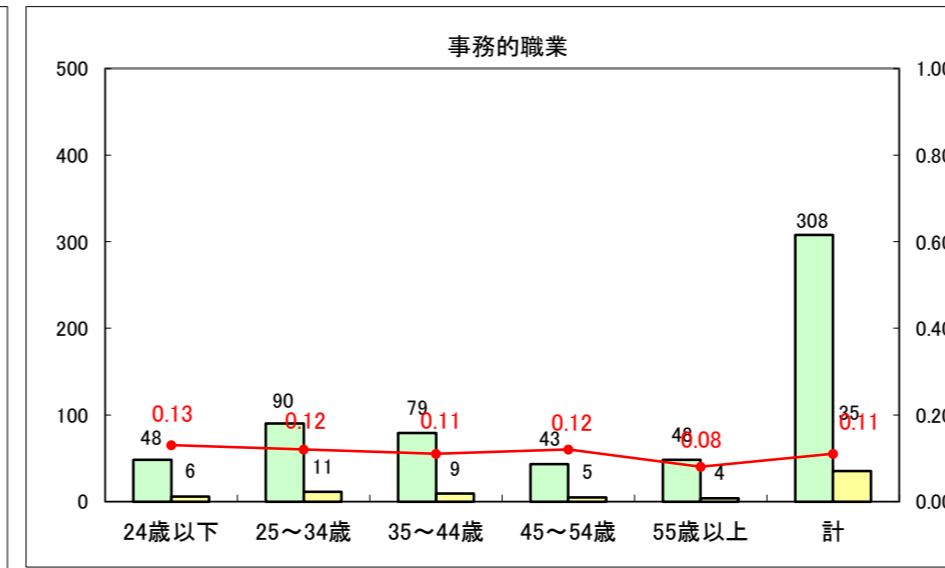

求人・求職バランスシート（常用+常用パート）〔ハローワーク黒石〕

平成26年5月