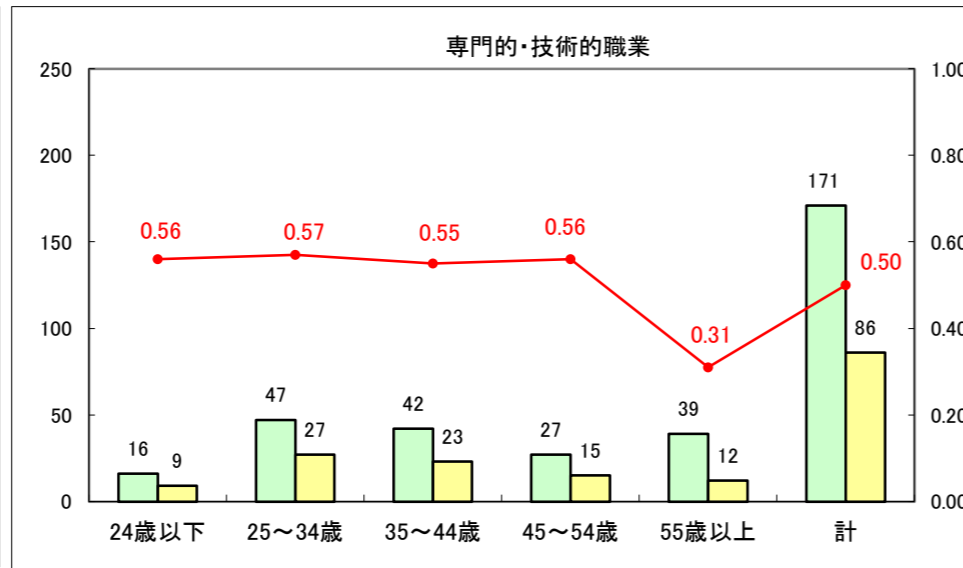

求人・求職バランスシート（常用+常用パート）〔ハローワーク黒石〕

平成26年5月