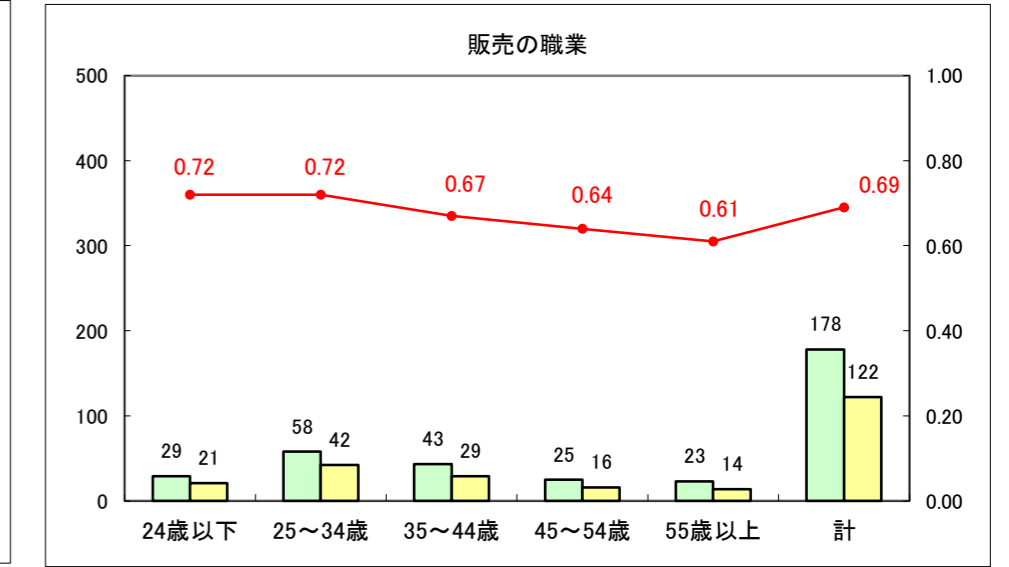

求人・求職バランスシート（常用+常用パート）〔ハローワーク野辺地〕

平成26年5月

求人・求職バランスシート（常用＋常用パート）（ハローワーク五所川原）

平成26年5月

求人・求職バランスシート（常用＋常用パート）〔ハローワーク三沢〕

平成26年5月

求人・求職バランスシート（常用＋常用パート）（ハローワーク＋和田）

平成26年5月