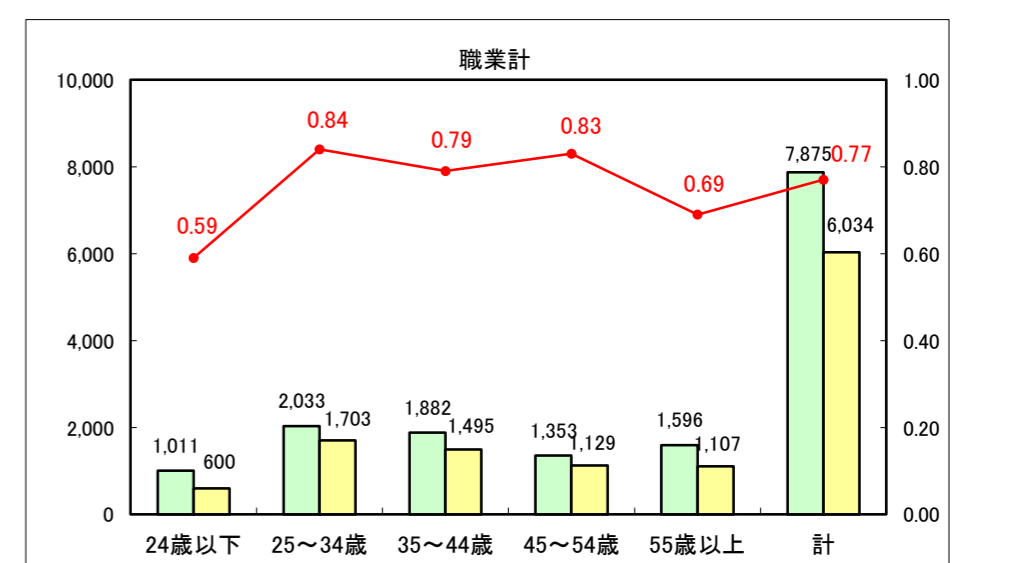

求人・求職バランスシート（常用+常用パート）〔ハローワーク青森〕

平成26年5月

求人・求職バランスシート（常用+常用パート）〔ハローワーク八戸〕

平成26年5月

求人・求職バランスシート（常用+常用パート）〔ハローワーク弘前〕

平成26年5月

求人・求職バランスシート（常用+常用パート）〔ハローワークむつ〕

平成26年5月