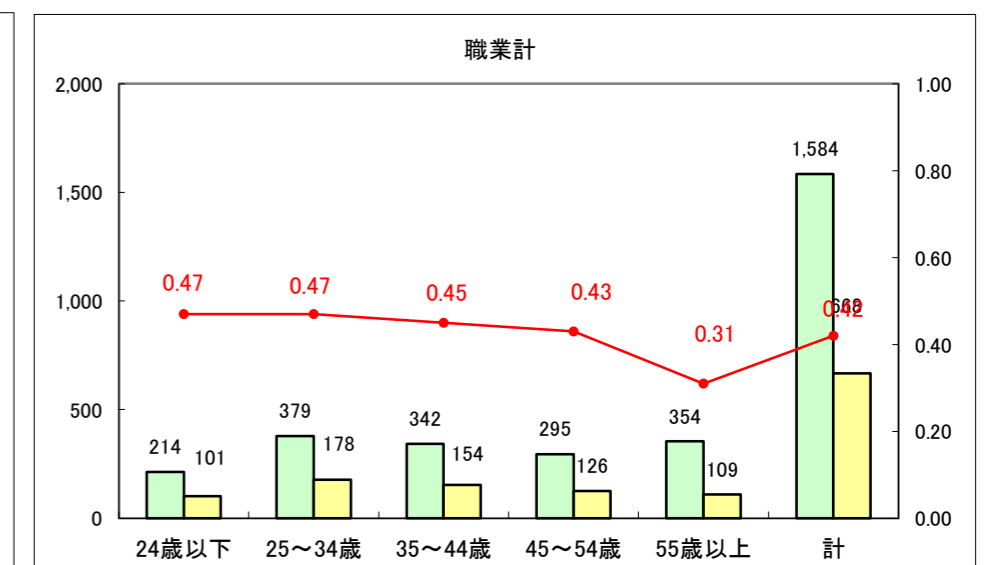

求人・求職バランスシート（常用+常用パート）〔ハローワーク黒石〕

平成26年5月