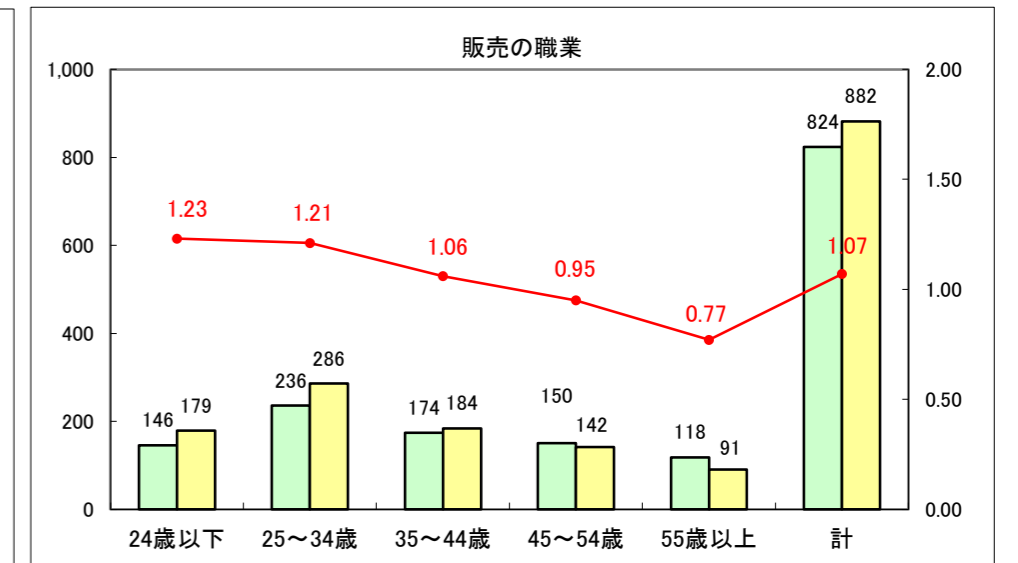

求人・求職バランスシート（常用+常用パート）〔ハローワーク青森〕

平成26年5月

求人・求職バランスシート（常用+常用パート）〔ハローワーク八戸〕

平成26年5月

求人・求職バランスシート（常用+常用パート）〔ハローワーク弘前〕

平成26年5月

求人・求職バランスシート（常用+常用パート）〔ハローワークむつ〕

平成26年5月