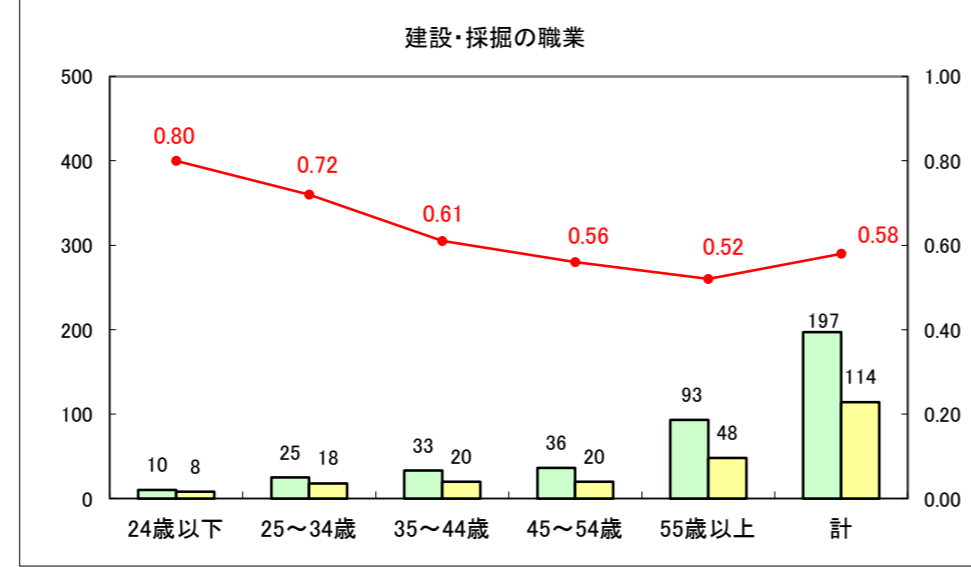

求人・求職バランスシート（常用＋常用パート）（ハローワーク五所川原）

平成26年5月