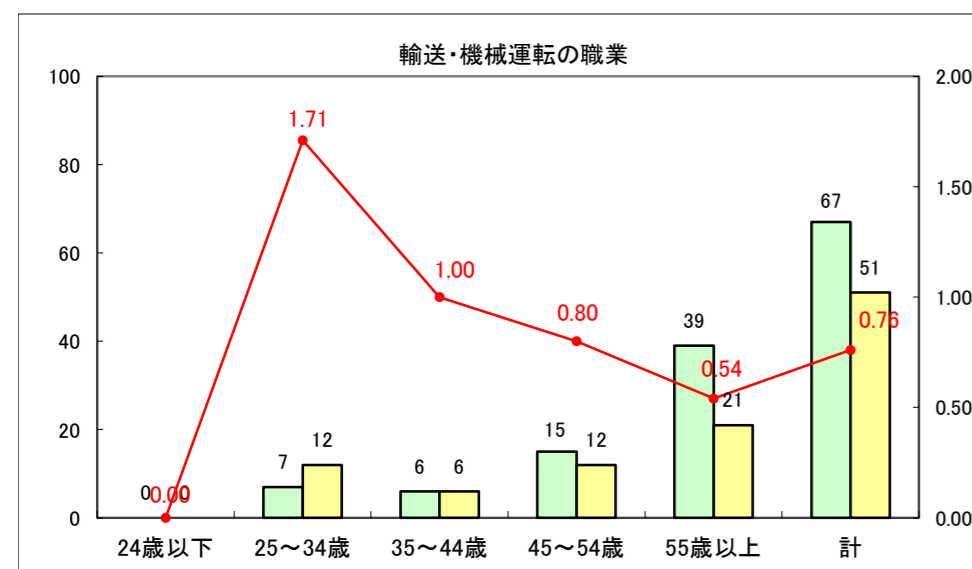

求人・求職バランスシート（常用+常用パート）〔ハローワーク野辺地〕

平成26年5月