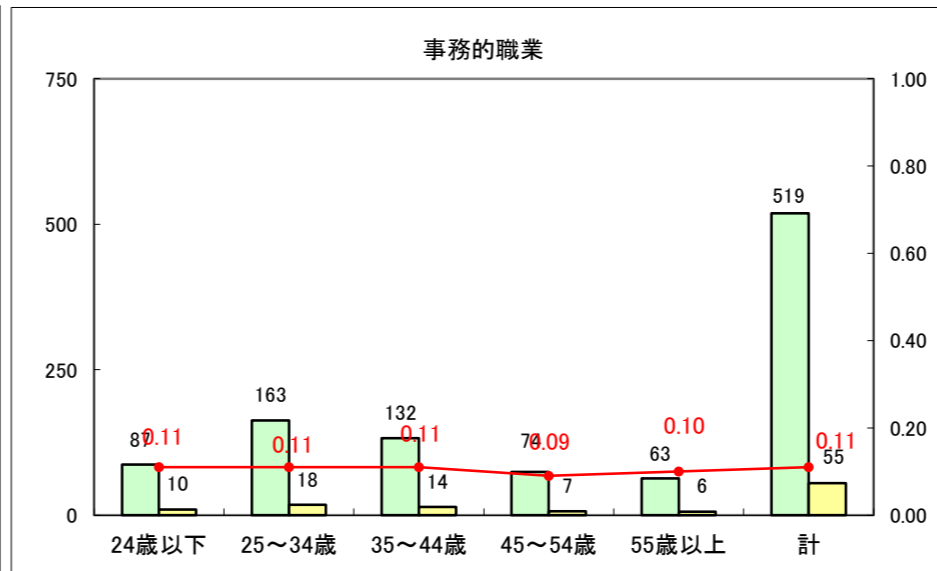

求人・求職バランスシート（常用＋常用パート）（ハローワーク五所川原）

平成26年5月