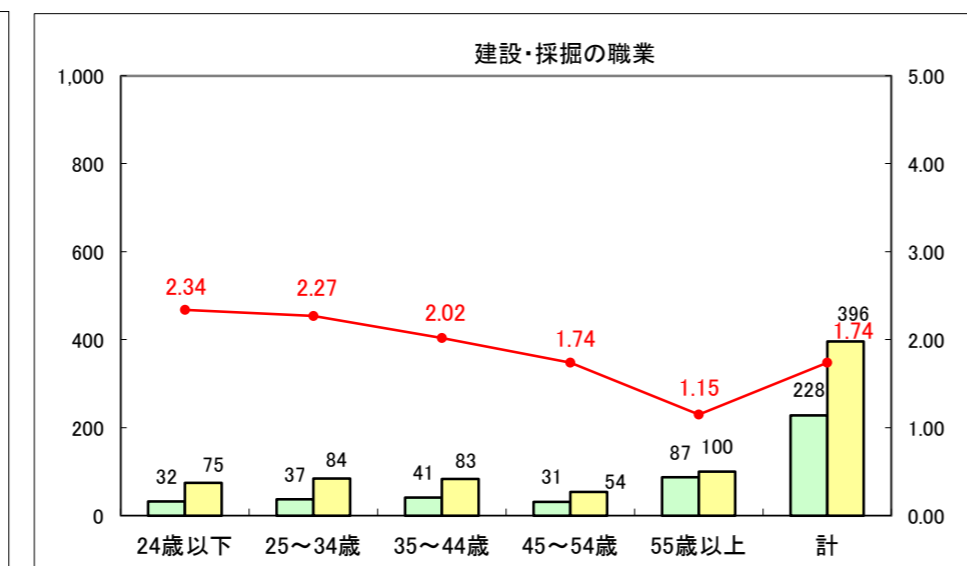

求人・求職バランスシート（常用+常用パート）〔ハローワーク青森〕

平成26年5月

求人・求職バランスシート（常用+常用パート）〔ハローワーク八戸〕

平成26年5月

求人・求職バランスシート（常用+常用パート）〔ハローワーク弘前〕

平成26年5月

求人・求職バランスシート（常用+常用パート）〔ハローワークむつ〕

平成26年5月