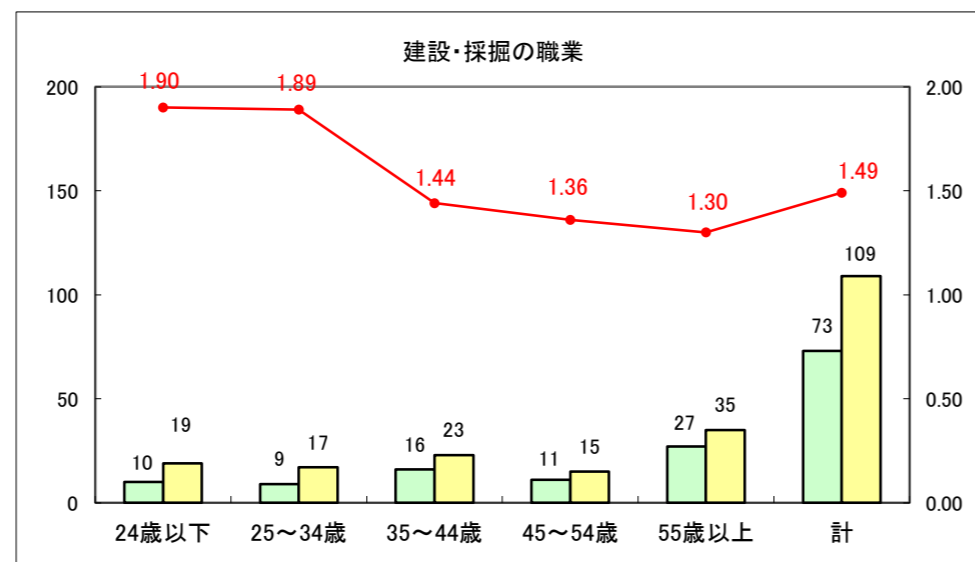

求人・求職バランスシート（常用+常用パート）〔ハローワーク野辺地〕

平成26年5月

求人・求職バランスシート（常用＋常用パート）（ハローワーク五所川原）

平成26年5月

求人・求職バランスシート（常用＋常用パート）〔ハローワーク三沢〕

平成26年5月

求人・求職バランスシート（常用＋常用パート）（ハローワーク＋和田）

平成26年5月