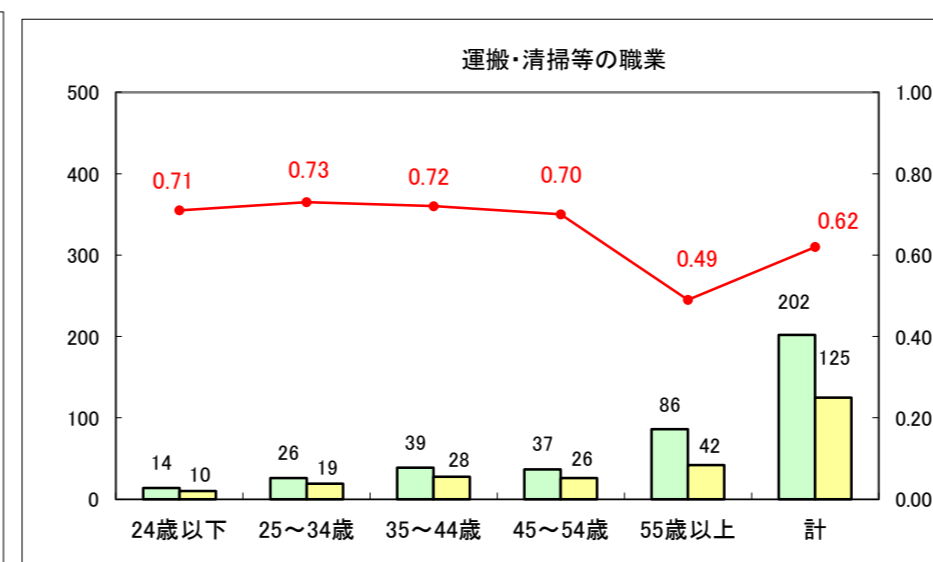

求人・求職バランスシート（常用+常用パート）〔ハローワーク野辺地〕

平成26年5月

求人・求職バランスシート（常用＋常用パート）（ハローワーク五所川原）

平成26年5月

求人・求職バランスシート（常用＋常用パート）〔ハローワーク三沢〕

平成26年5月

求人・求職バランスシート（常用＋常用パート）（ハローワーク＋和田）

平成26年5月