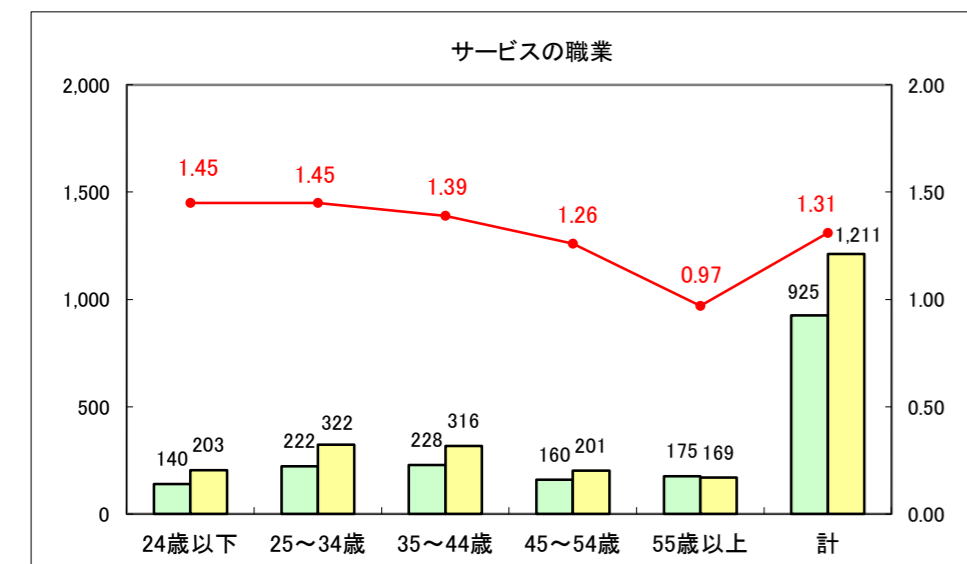

求人・求職バランスシート（常用+常用パート）〔ハローワーク青森〕

平成26年5月

求人・求職バランスシート（常用+常用パート）〔ハローワーク八戸〕

平成26年5月

求人・求職バランスシート（常用+常用パート）〔ハローワーク弘前〕

平成26年5月

求人・求職バランスシート（常用+常用パート）〔ハローワークむつ〕

平成26年5月