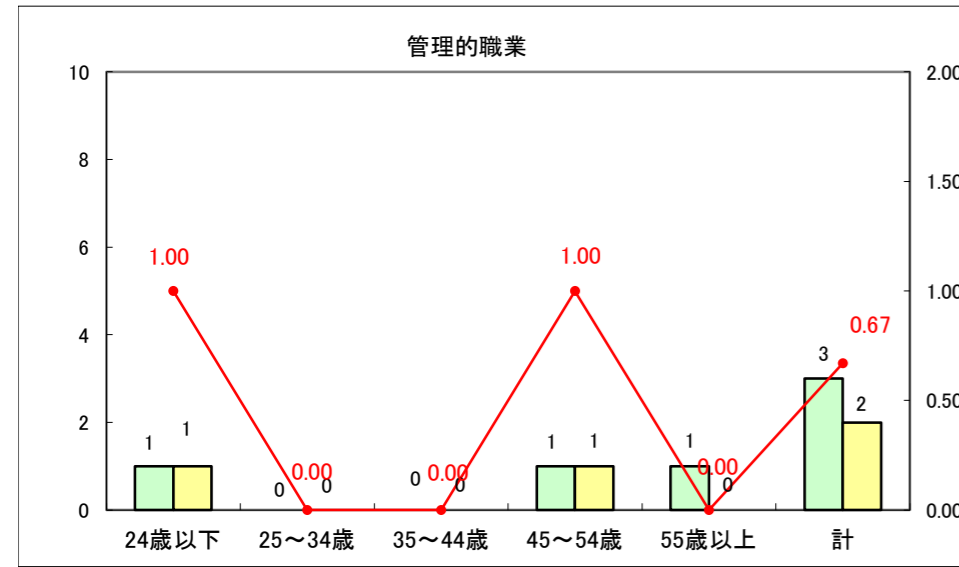

求人・求職バランスシート（常用+常用パート）〔ハローワーク野辺地〕

平成26年5月

求人・求職バランスシート（常用＋常用パート）（ハローワーク五所川原）

平成26年5月

求人・求職バランスシート（常用＋常用パート）〔ハローワーク三沢〕

平成26年5月

求人・求職バランスシート（常用＋常用パート）（ハローワーク＋和田）

平成26年5月