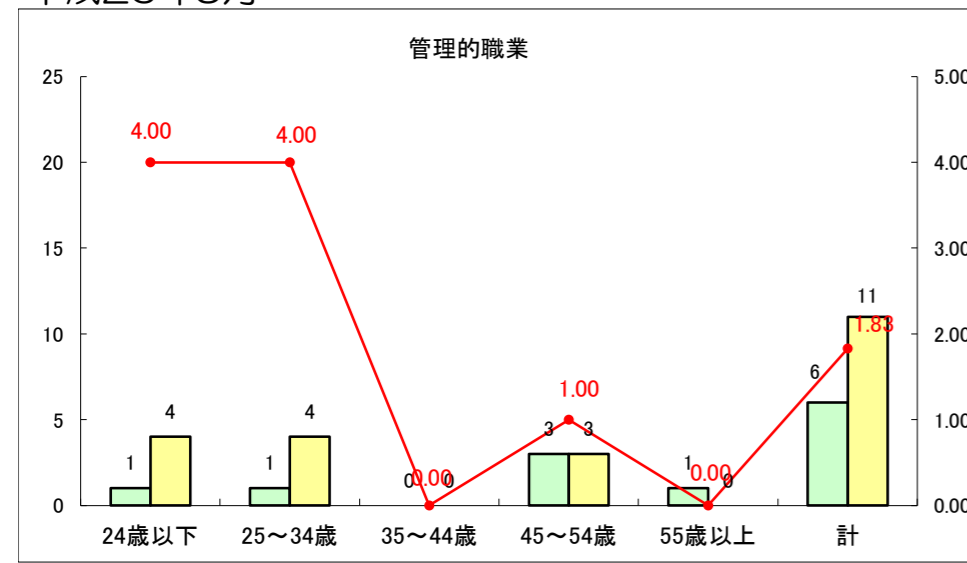

求人・求職バランスシート（常用+常用パート）〔ハローワーク青森〕

平成26年5月

求人・求職バランスシート（常用+常用パート）〔ハローワーク八戸〕

平成26年5月

求人・求職バランスシート（常用+常用パート）〔ハローワーク弘前〕

平成26年5月

求人・求職バランスシート（常用+常用パート）〔ハローワークむつ〕

平成26年5月