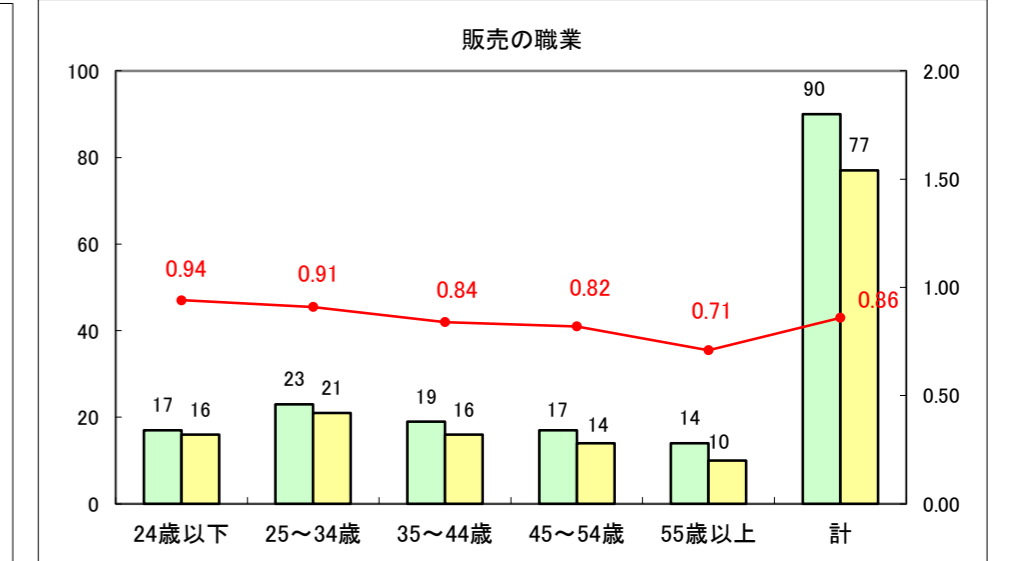

求人・求職バランスシート（常用+常用パート）〔ハローワーク野辺地〕

平成26年5月