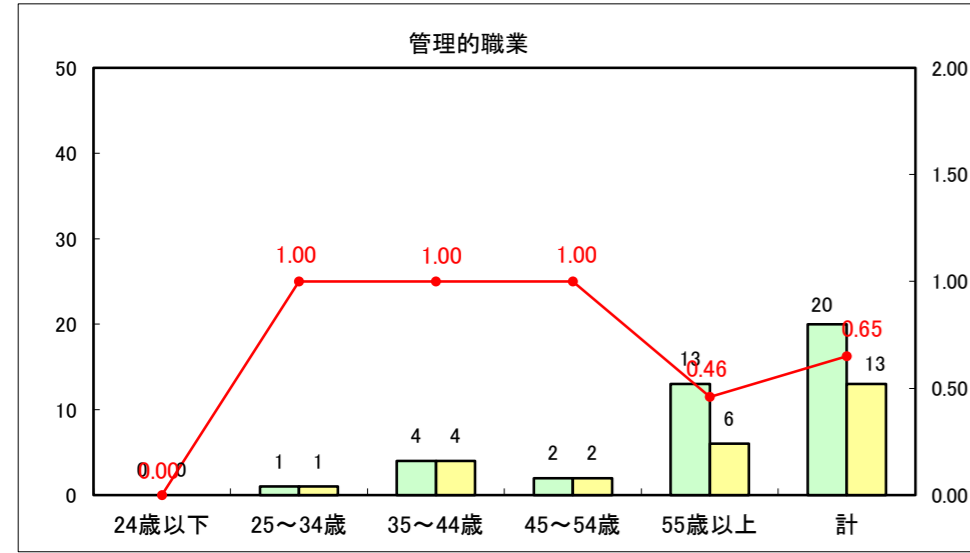

求人・求職バランスシート（常用+常用パート）〔ハローワーク青森〕

平成26年5月

求人・求職バランスシート（常用+常用パート）〔ハローワーク八戸〕

平成26年5月

求人・求職バランスシート（常用+常用パート）〔ハローワーク弘前〕

平成26年5月

求人・求職バランスシート（常用+常用パート）〔ハローワークむつ〕

平成26年5月