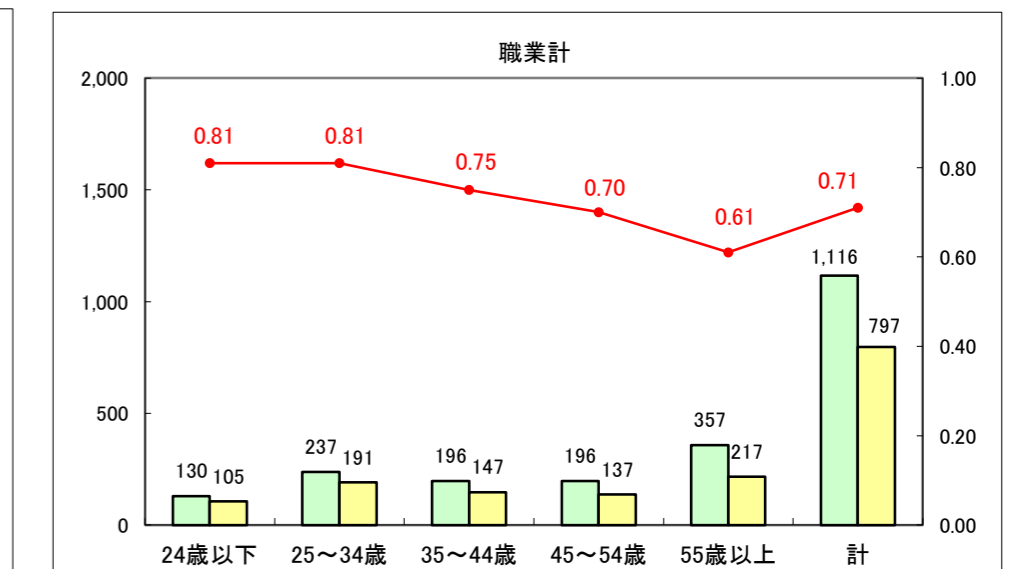

求人・求職バランスシート（常用+常用パート）〔ハローワーク野辺地〕

平成26年5月