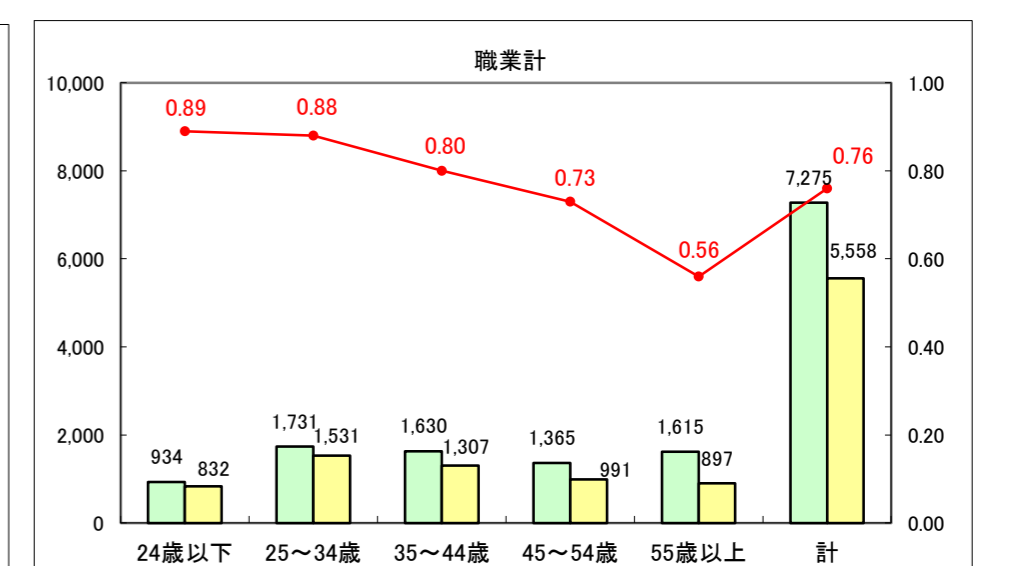

求人・求職バランスシート（常用+常用パート）〔ハローワーク青森〕

平成26年5月

求人・求職バランスシート（常用+常用パート）〔ハローワーク八戸〕

平成26年5月

求人・求職バランスシート（常用+常用パート）〔ハローワーク弘前〕

平成26年5月

求人・求職バランスシート（常用+常用パート）〔ハローワークむつ〕

平成26年5月