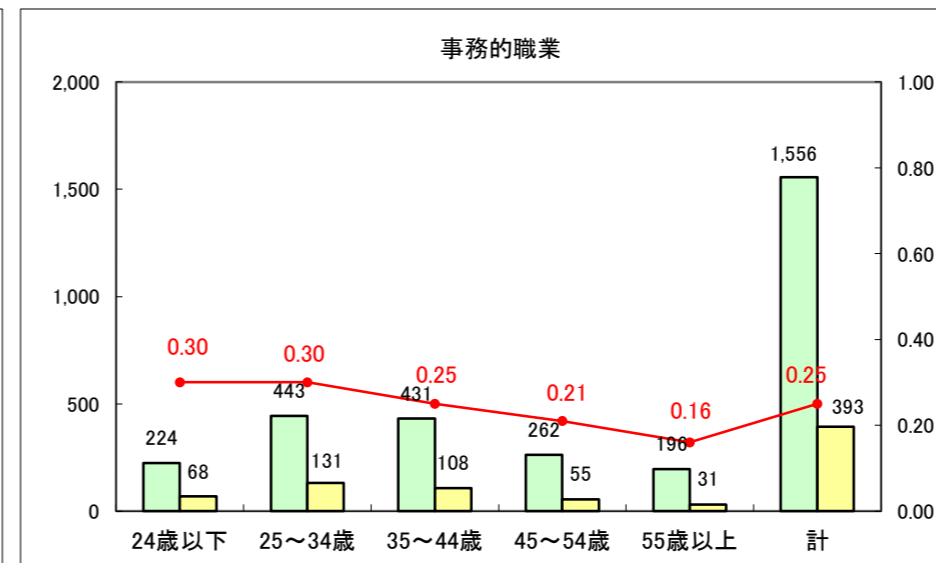

求人・求職バランスシート（常用+常用パート）〔ハローワーク青森〕

平成26年5月

求人・求職バランスシート（常用+常用パート）〔ハローワーク八戸〕

平成26年5月

求人・求職バランスシート（常用+常用パート）〔ハローワーク弘前〕

平成26年5月

求人・求職バランスシート（常用+常用パート）〔ハローワークむつ〕

平成26年5月