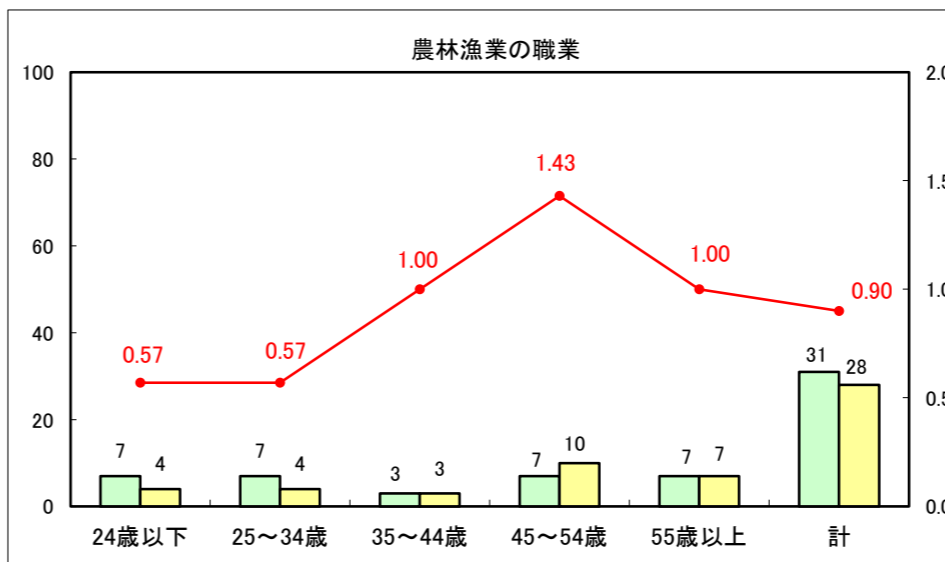

求人・求職バランスシート（常用+常用パート）〔ハローワーク青森〕

平成26年5月

求人・求職バランスシート（常用+常用パート）〔ハローワーク八戸〕

平成26年5月

求人・求職バランスシート（常用+常用パート）〔ハローワーク弘前〕

平成26年5月

求人・求職バランスシート（常用+常用パート）〔ハローワークむつ〕

平成26年5月