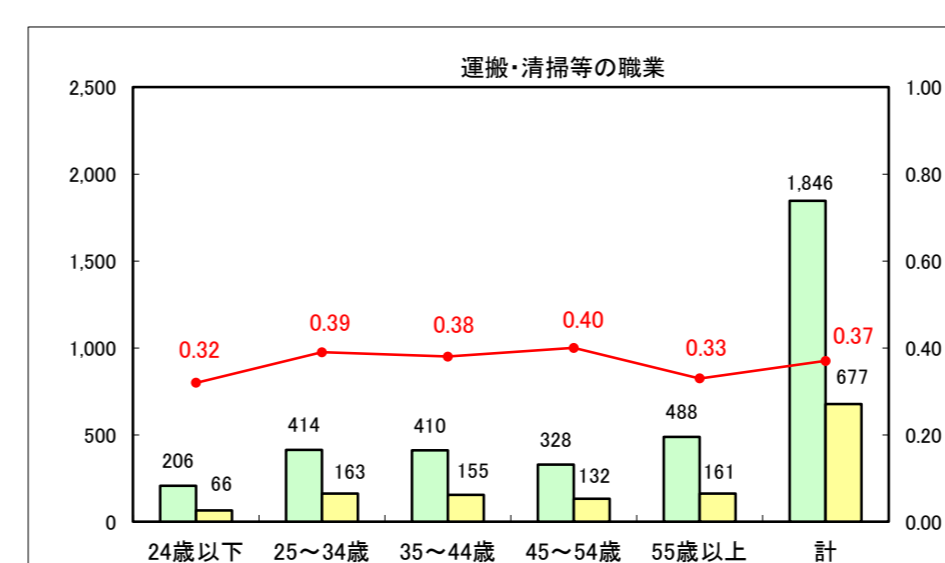

求人・求職バランスシート（常用+常用パート）〔ハローワーク青森〕

平成26年5月

求人・求職バランスシート（常用+常用パート）〔ハローワーク八戸〕

平成26年5月

求人・求職バランスシート（常用+常用パート）〔ハローワーク弘前〕

平成26年5月

求人・求職バランスシート（常用+常用パート）〔ハローワークむつ〕

平成26年5月