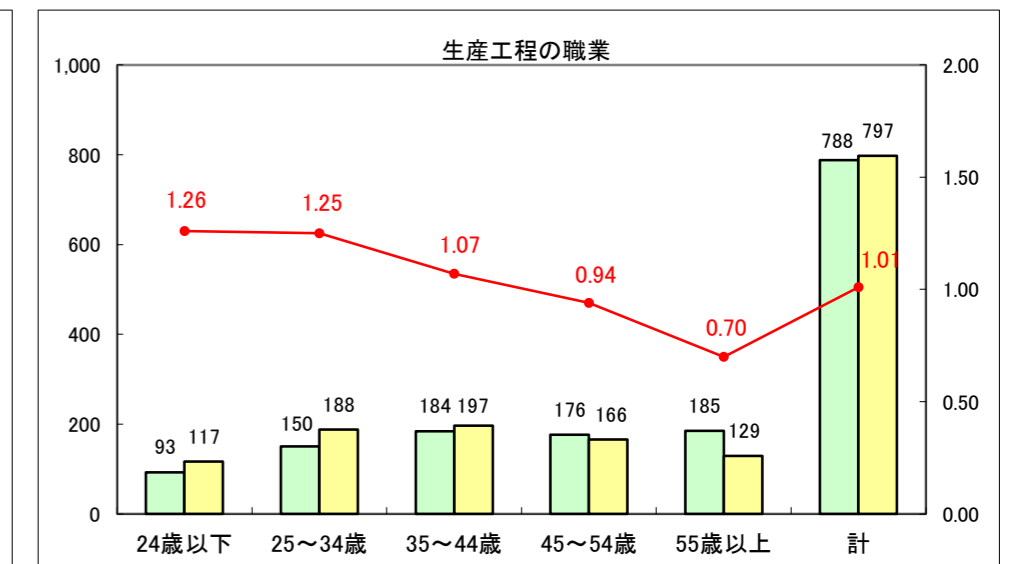

求人・求職バランスシート（常用+常用パート）〔ハローワーク青森〕

平成26年5月

求人・求職バランスシート（常用+常用パート）〔ハローワーク八戸〕

平成26年5月

求人・求職バランスシート（常用+常用パート）〔ハローワーク弘前〕

平成26年5月

求人・求職バランスシート（常用+常用パート）〔ハローワークむつ〕

平成26年5月