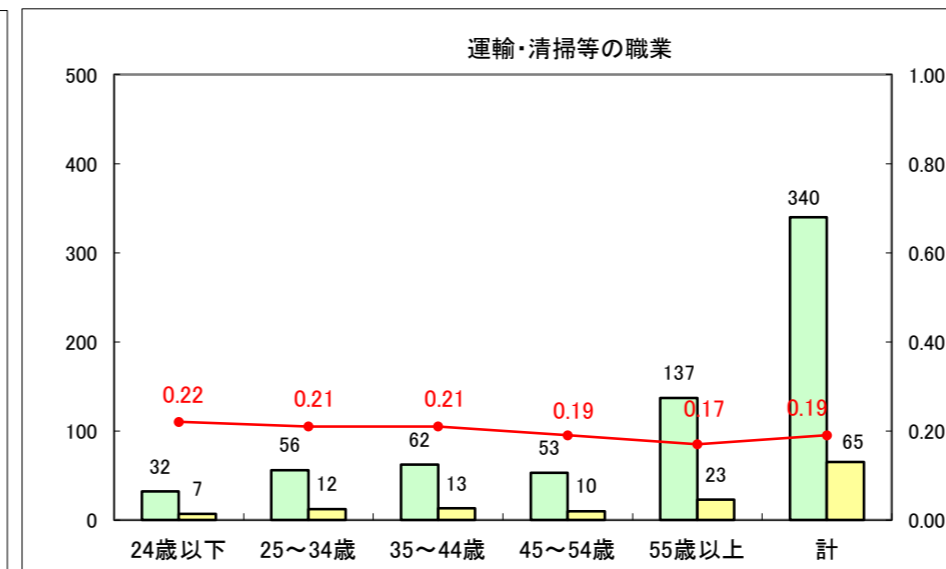

求人・求職バランスシート（常用+常用パート）〔ハローワーク野辺地〕

平成26年5月