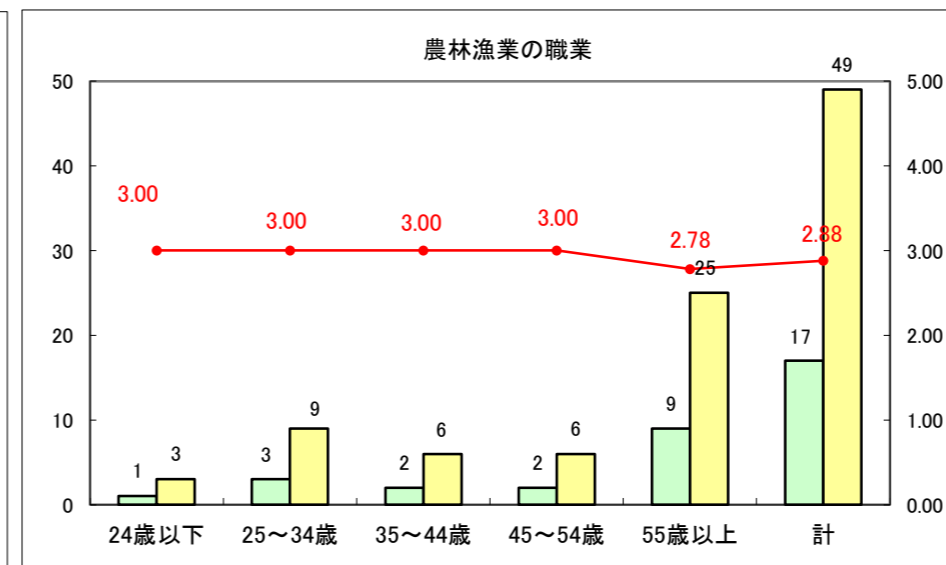

求人・求職バランスシート（常用+常用パート）〔ハローワーク野辺地〕

平成26年5月