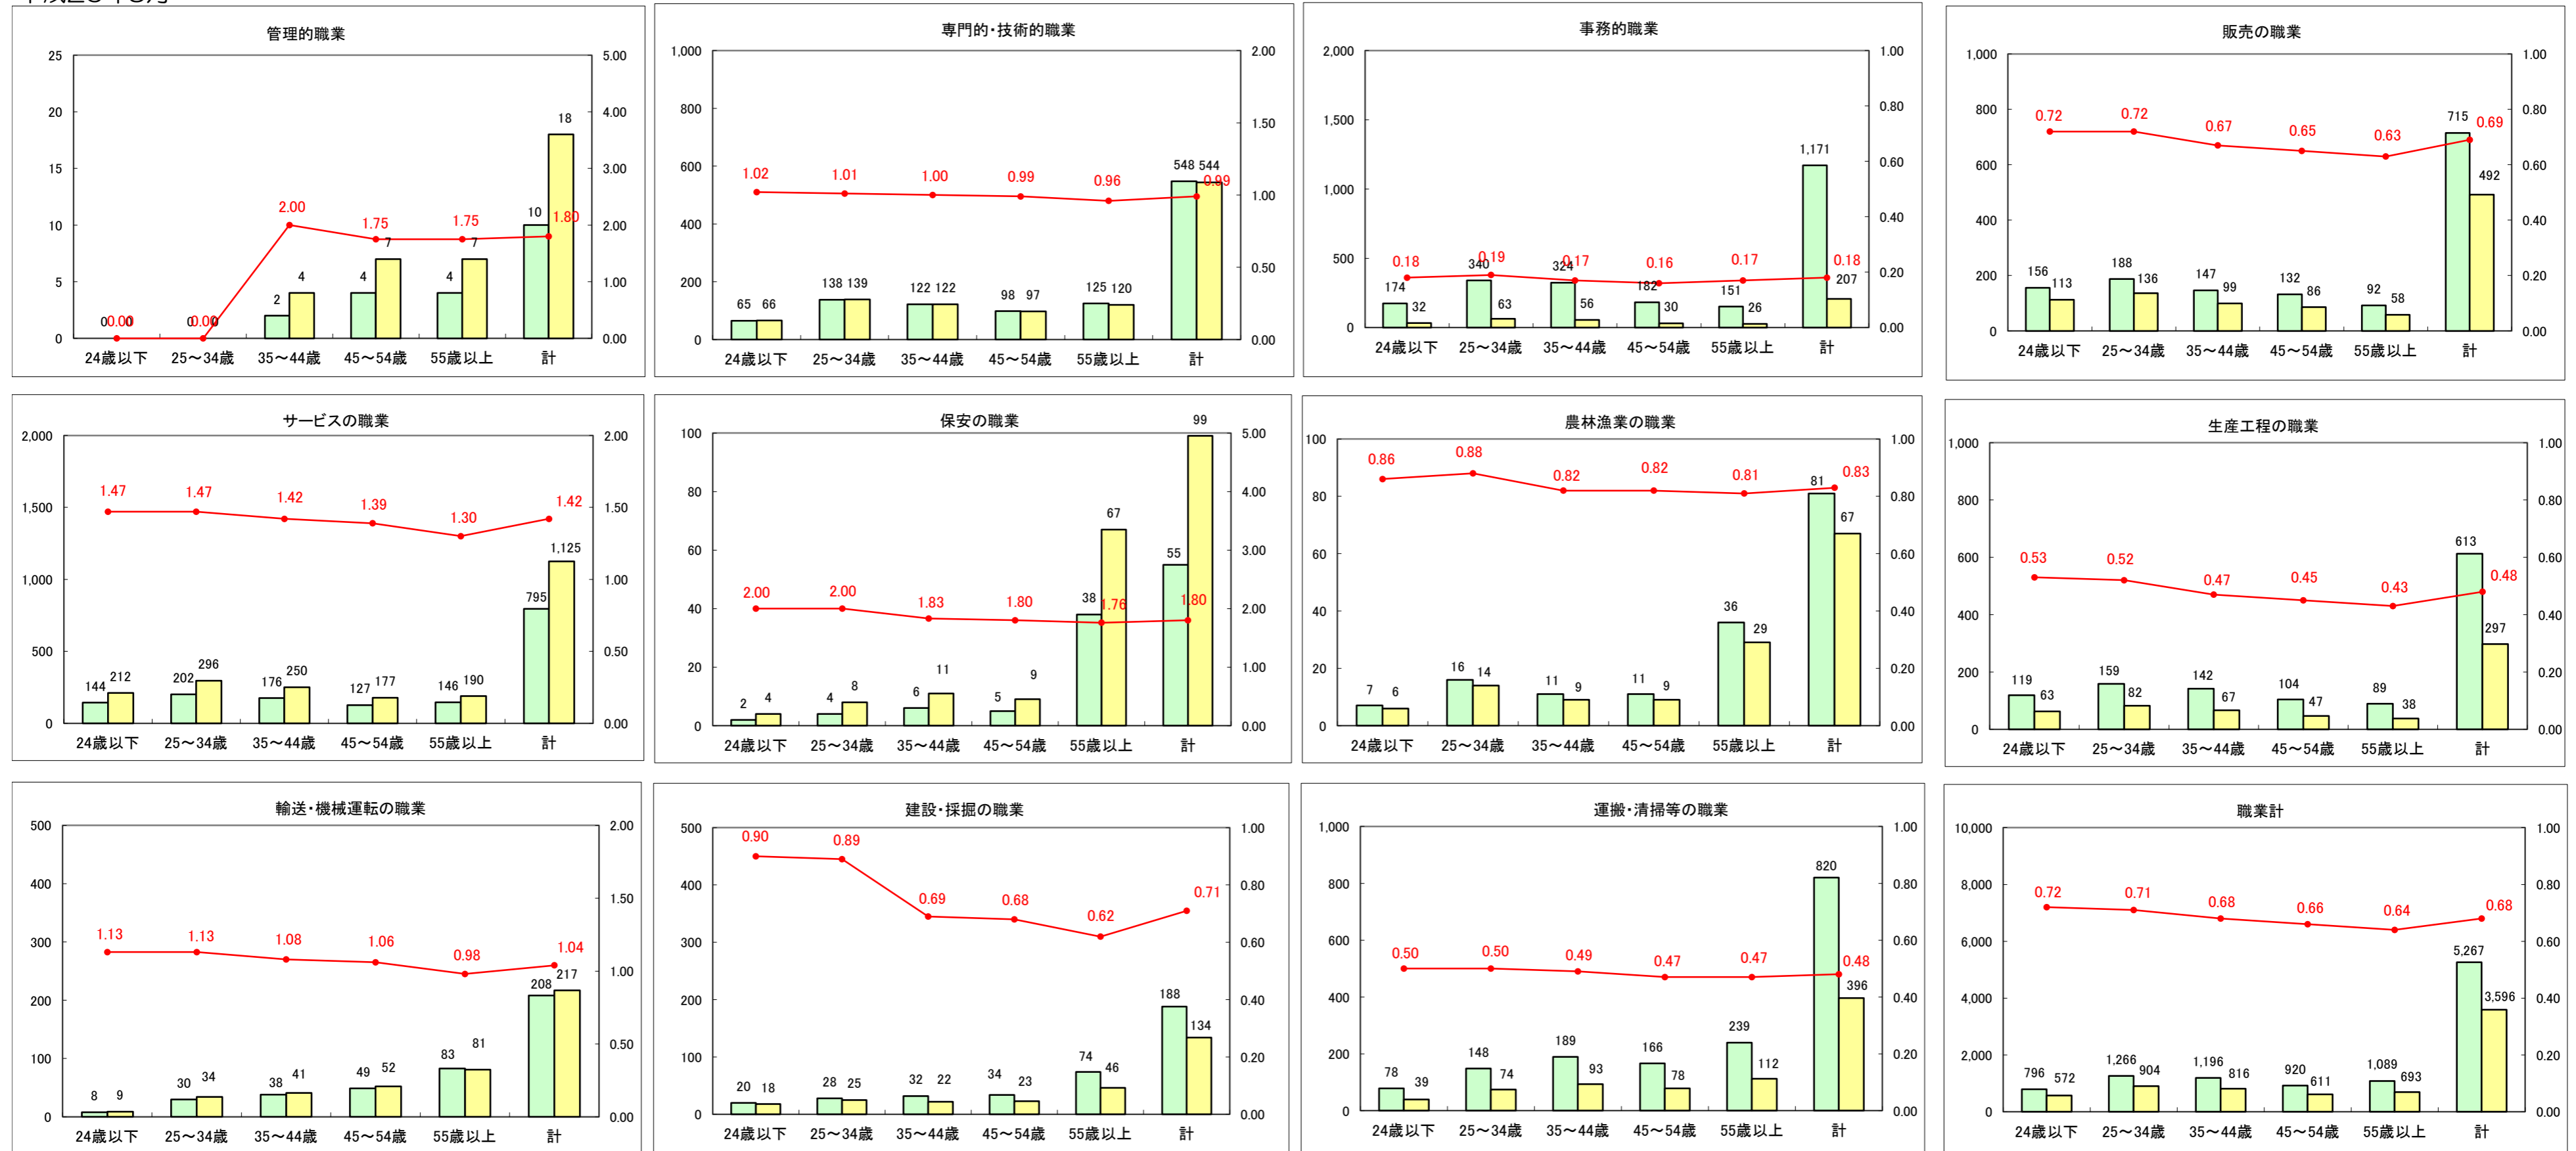

求人・求職バランスシート（常用+常用パート）〔ハローワーク青森〕

平成26年5月

求人・求職バランスシート（常用+常用パート）〔ハローワーク八戸〕

平成26年5月

求人・求職バランスシート（常用+常用パート）〔ハローワーク弘前〕

平成26年5月

求人・求職バランスシート（常用+常用パート）〔ハローワークむつ〕

平成26年5月

求人・求職バランスシート（常用+常用パート）〔ハローワーク野辺地〕

平成26年5月

求人・求職バランスシート（常用＋常用パート）（ハローワーク五所川原）

平成26年5月

求人・求職バランスシート（常用＋常用パート）〔ハローワーク三沢〕

平成26年5月

求人・求職バランスシート（常用＋常用パート）（ハローワーク＋和田）

平成26年5月