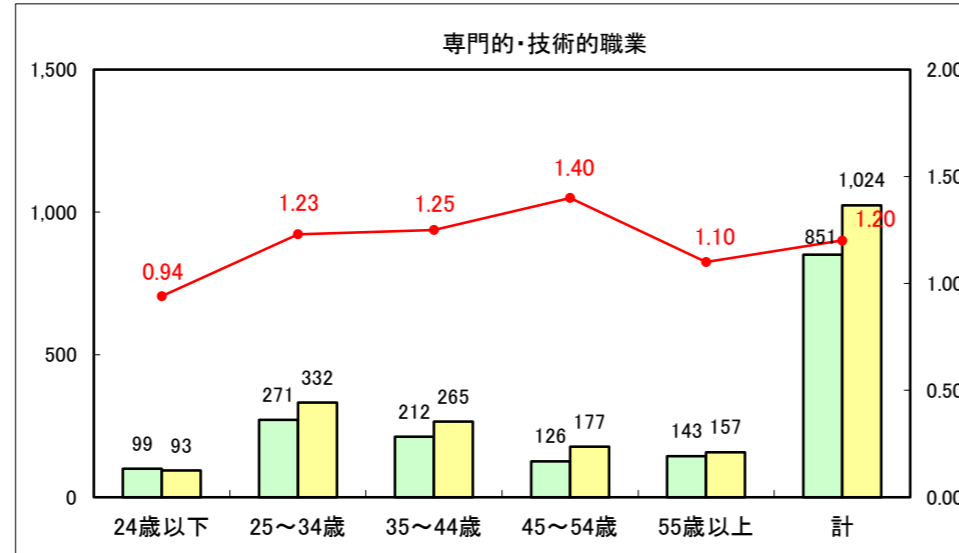

求人・求職バランスシート（常用+常用パート）〔ハローワーク青森〕

平成26年5月

求人・求職バランスシート（常用+常用パート）〔ハローワーク八戸〕

平成26年5月

求人・求職バランスシート（常用+常用パート）〔ハローワーク弘前〕

平成26年5月

求人・求職バランスシート（常用+常用パート）〔ハローワークむつ〕

平成26年5月