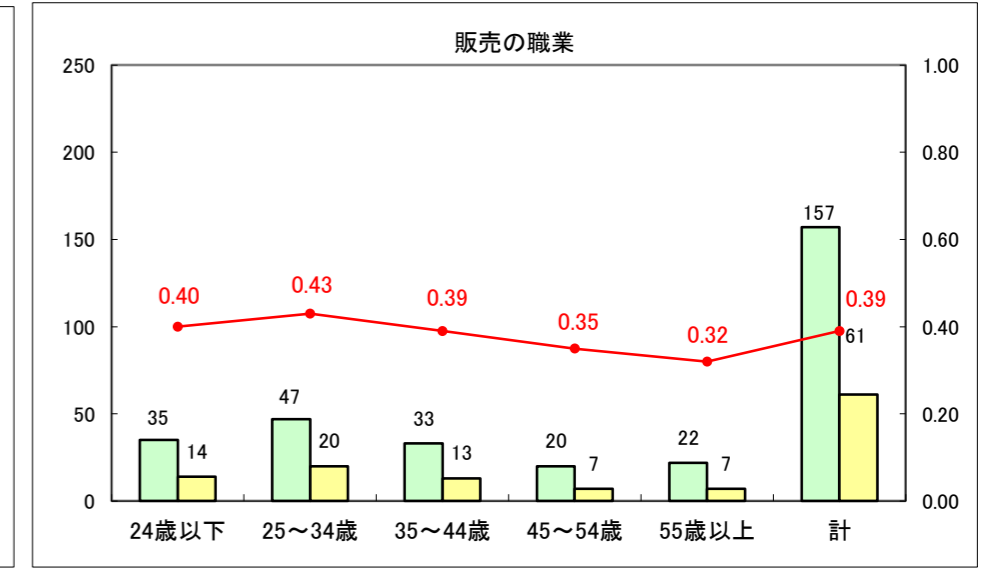

求人・求職バランスシート（常用+常用パート）〔ハローワーク黒石〕

平成26年5月