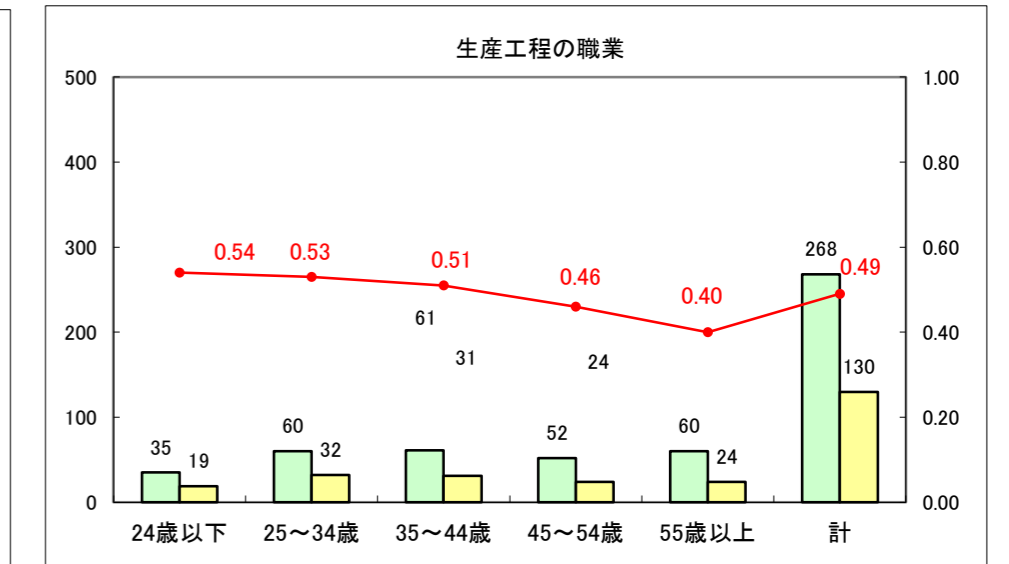

求人・求職バランスシート（常用+常用パート）〔ハローワーク野辺地〕

平成26年5月

求人・求職バランスシート（常用＋常用パート）（ハローワーク五所川原）

平成26年5月

求人・求職バランスシート（常用＋常用パート）〔ハローワーク三沢〕

平成26年5月

求人・求職バランスシート（常用＋常用パート）（ハローワーク＋和田）

平成26年5月