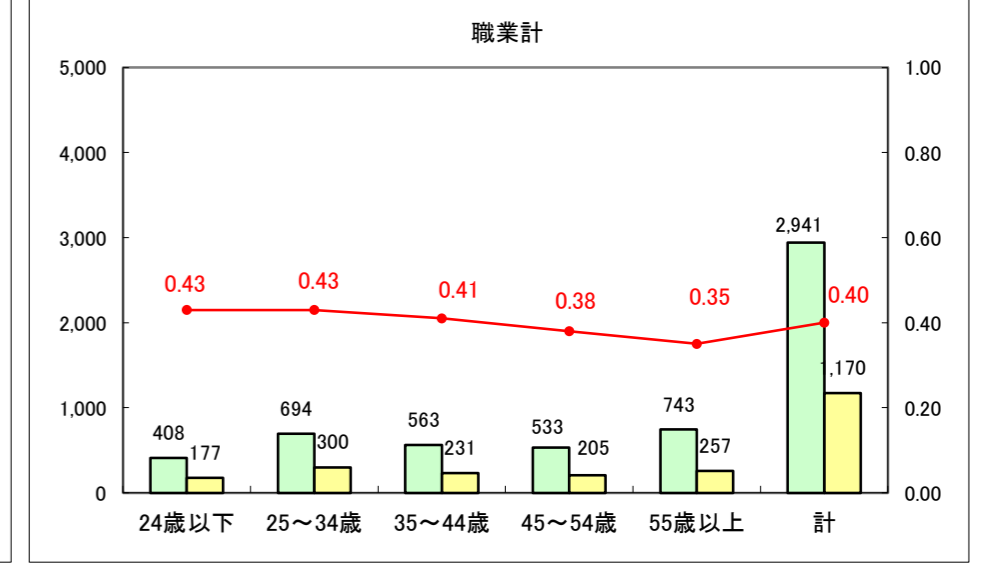

求人・求職バランスシート（常用＋常用パート）（ハローワーク五所川原）

平成26年5月