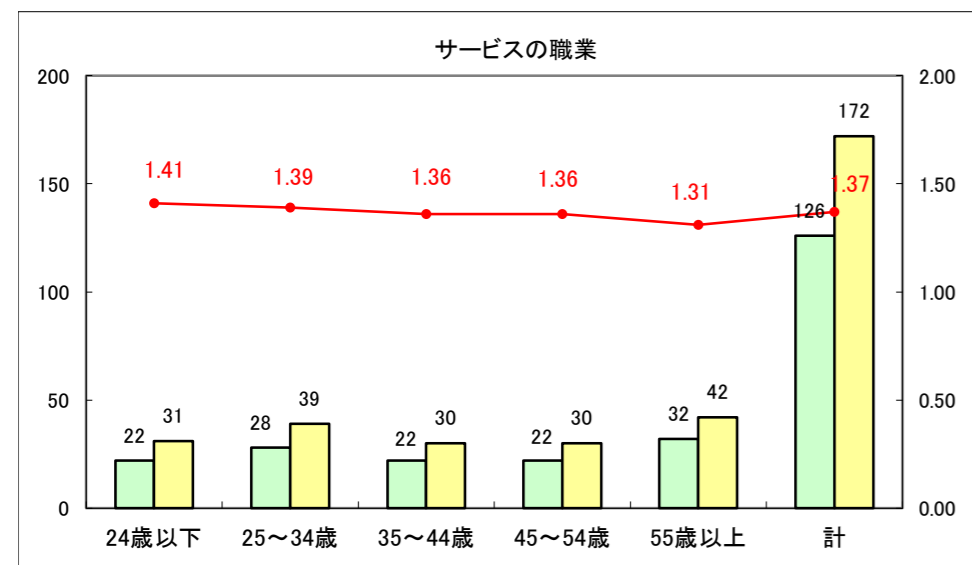

求人・求職バランスシート（常用+常用パート）〔ハローワーク野辺地〕

平成26年5月