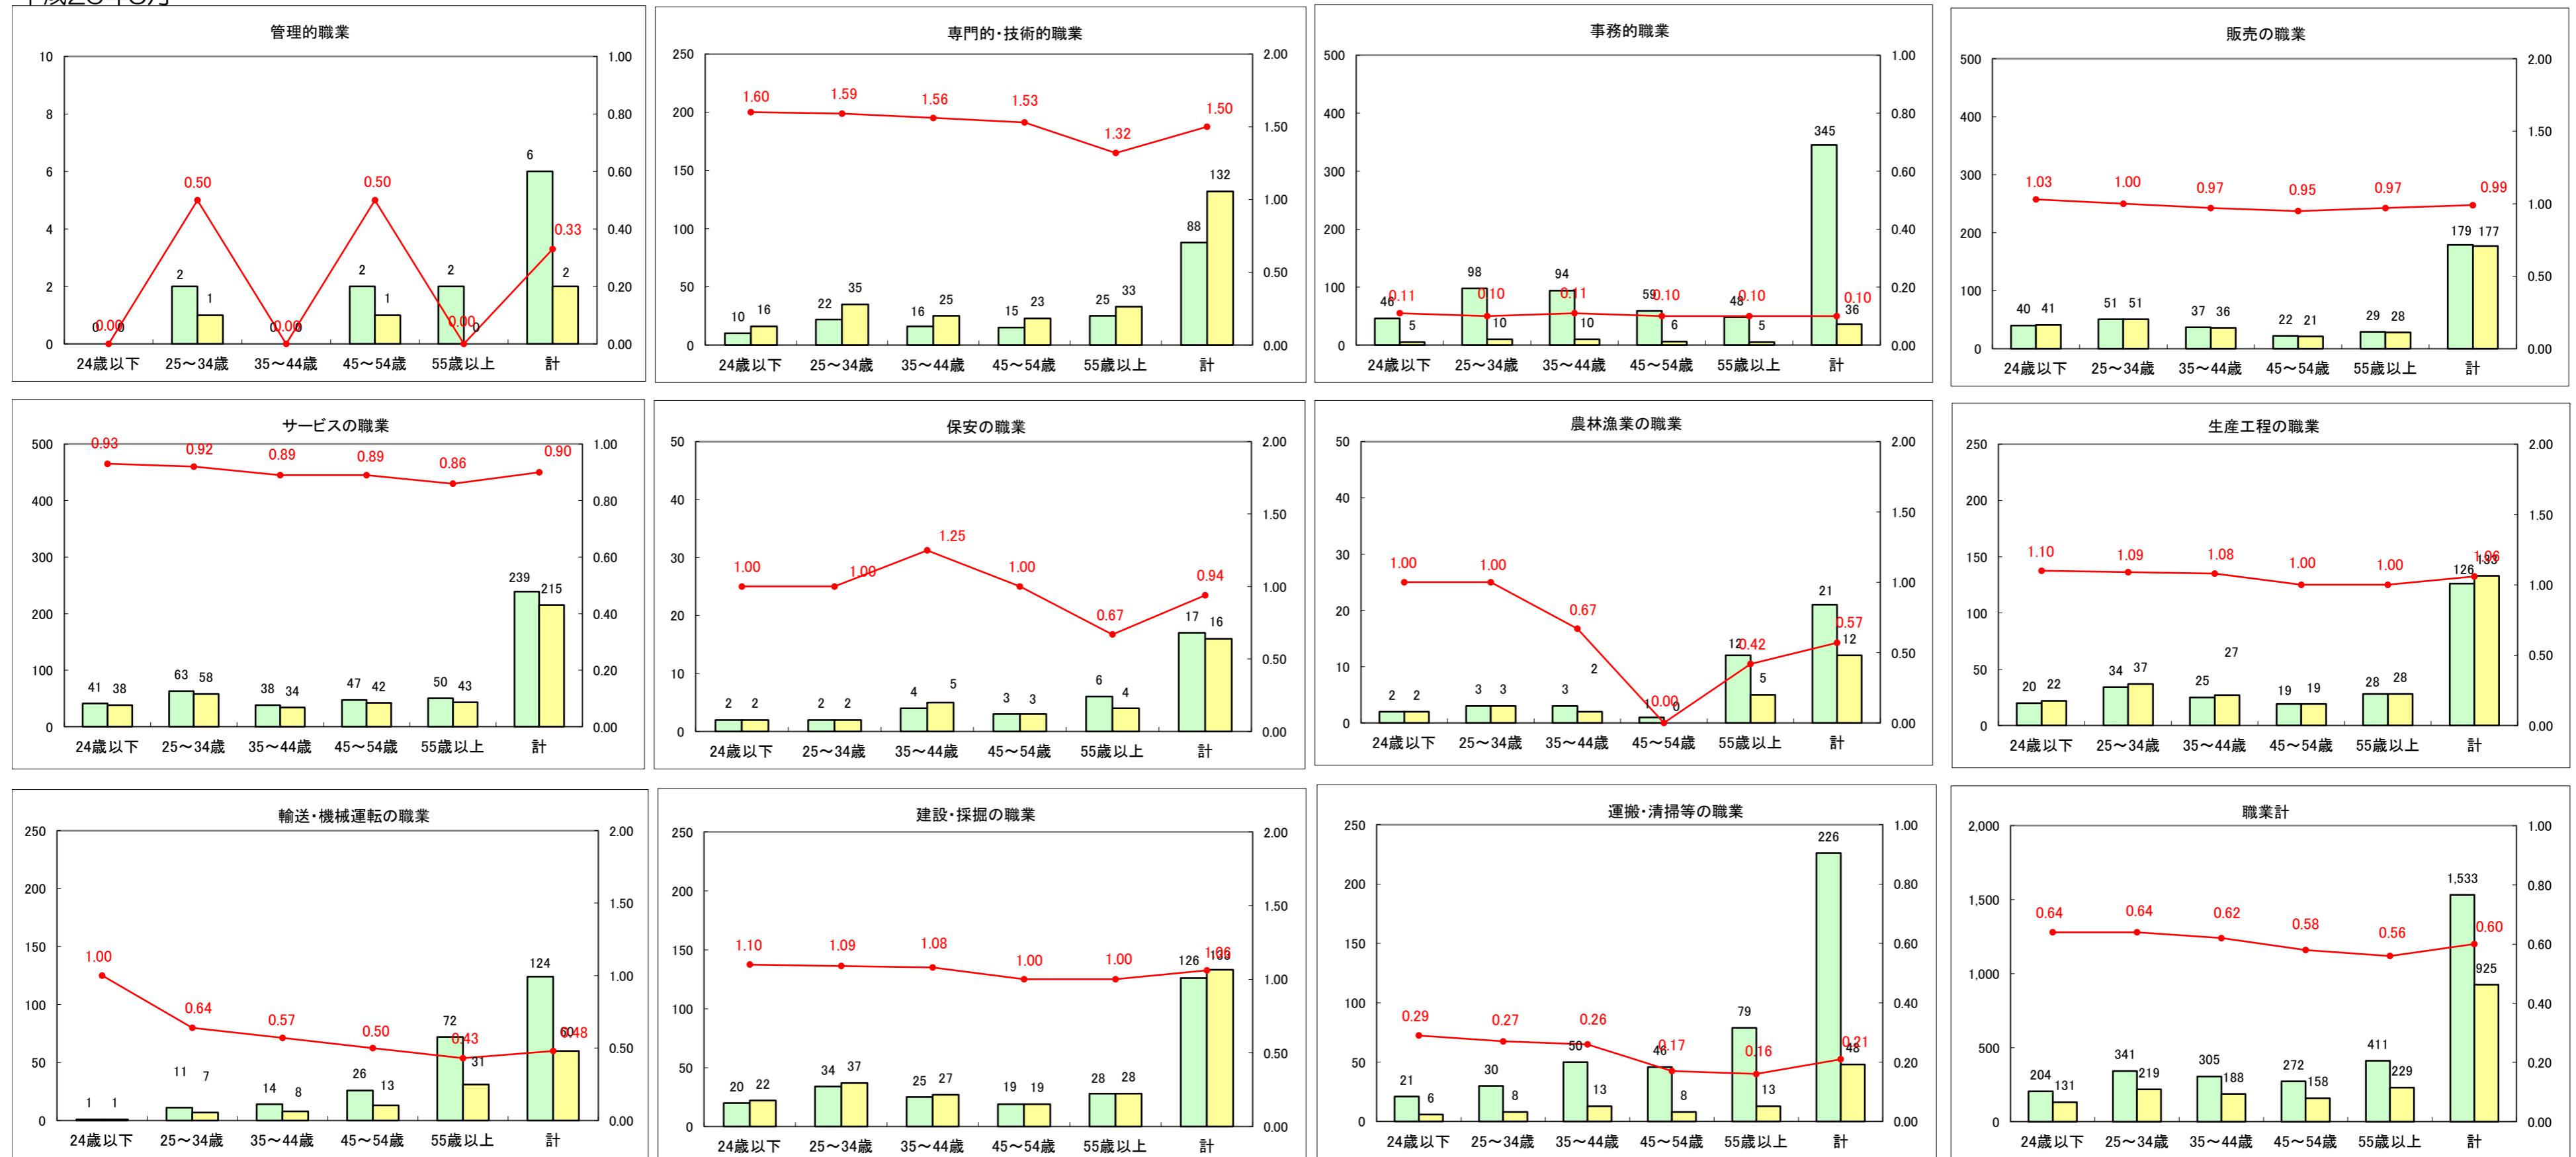

求人・求職バランスシート（常用+常用パート）〔ハローワーク青森〕

平成26年5月

求人・求職バランスシート（常用+常用パート）〔ハローワーク八戸〕

平成26年5月

求人・求職バランスシート（常用+常用パート）〔ハローワーク弘前〕

平成26年5月

求人・求職バランスシート（常用+常用パート）〔ハローワークむつ〕

平成26年5月

求人・求職バランスシート（常用+常用パート）〔ハローワーク野辺地〕

平成26年5月

求人・求職バランスシート（常用＋常用パート）（ハローワーク五所川原）

平成26年5月

求人・求職バランスシート（常用＋常用パート）〔ハローワーク三沢〕

平成26年5月

求人・求職バランスシート（常用＋常用パート）（ハローワーク＋和田）

平成26年5月