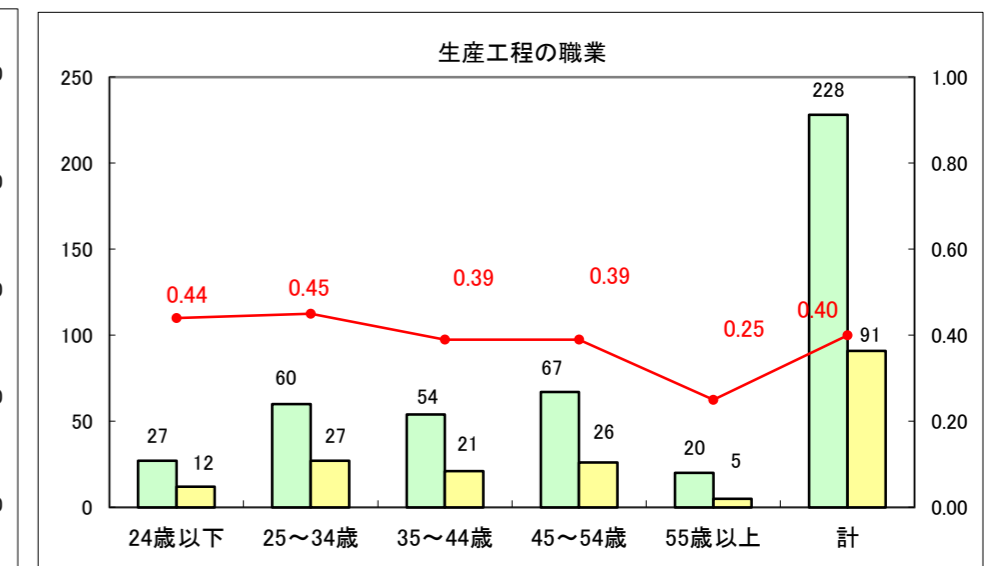

求人・求職バランスシート（常用+常用パート）〔ハローワーク黒石〕

平成26年5月