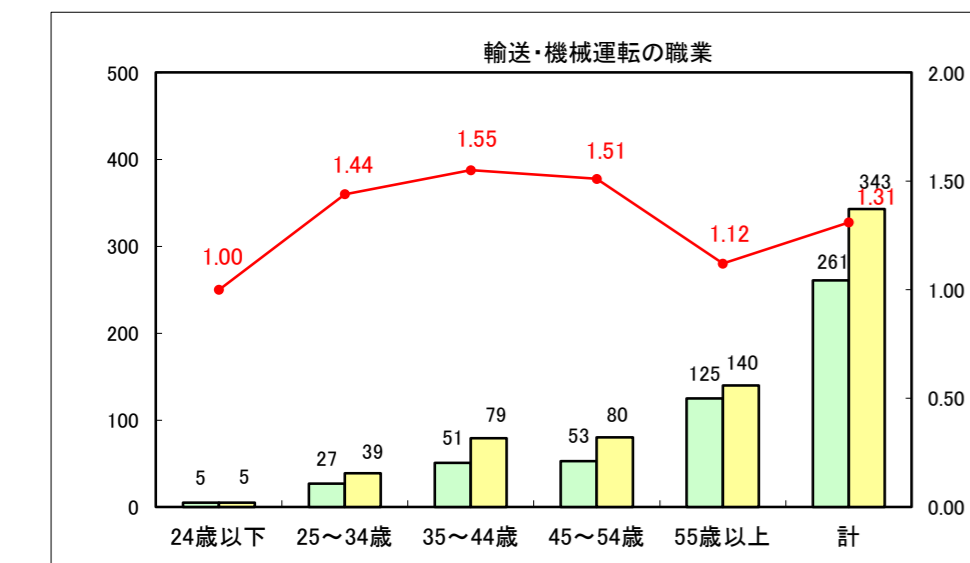

求人・求職バランスシート（常用+常用パート）〔ハローワーク青森〕

平成26年5月

求人・求職バランスシート（常用+常用パート）〔ハローワーク八戸〕

平成26年5月

求人・求職バランスシート（常用+常用パート）〔ハローワーク弘前〕

平成26年5月

求人・求職バランスシート（常用+常用パート）〔ハローワークむつ〕

平成26年5月