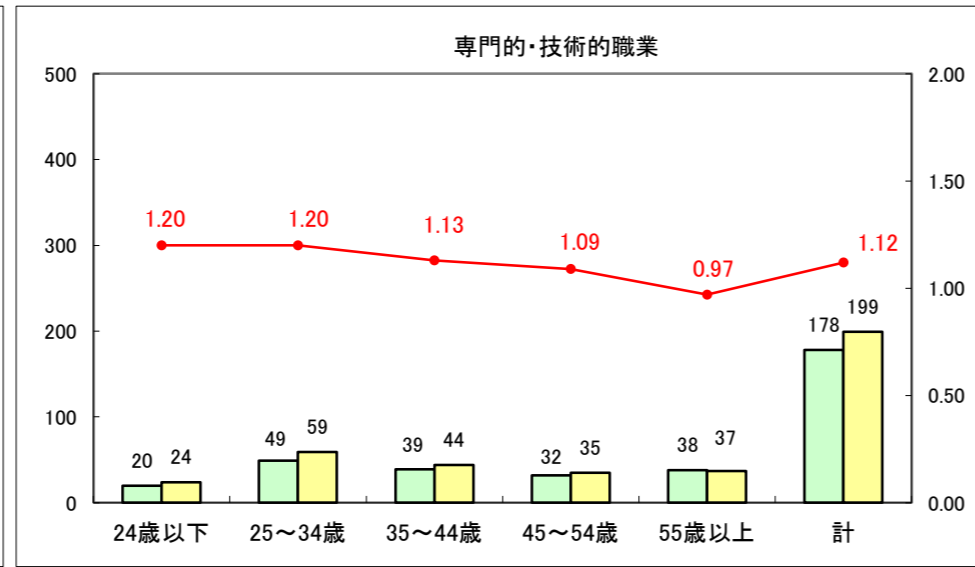

求人・求職バランスシート（常用+常用パート）〔ハローワーク野辺地〕

平成26年5月

求人・求職バランスシート（常用＋常用パート）（ハローワーク五所川原）

平成26年5月

求人・求職バランスシート（常用＋常用パート）〔ハローワーク三沢〕

平成26年5月

求人・求職バランスシート（常用＋常用パート）（ハローワーク＋和田）

平成26年5月