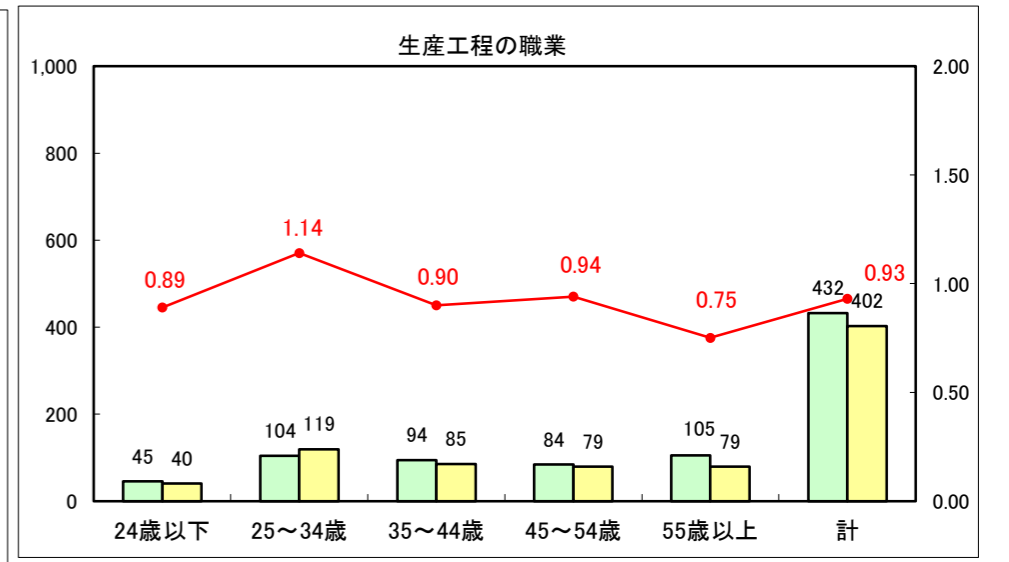

求人・求職バランスシート（常用+常用パート）〔ハローワーク青森〕

平成26年5月

求人・求職バランスシート（常用+常用パート）〔ハローワーク八戸〕

平成26年5月

求人・求職バランスシート（常用+常用パート）〔ハローワーク弘前〕

平成26年5月

求人・求職バランスシート（常用+常用パート）〔ハローワークむつ〕

平成26年5月