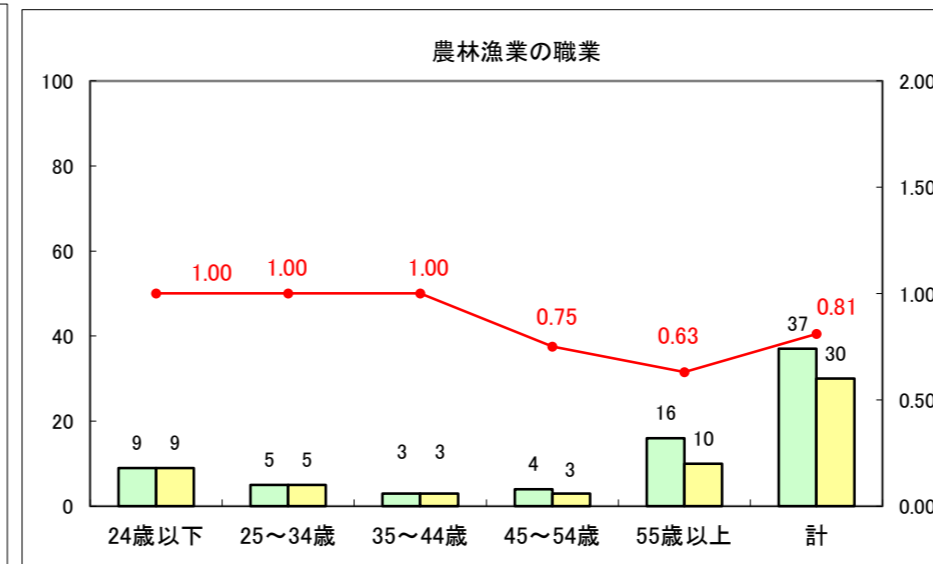

求人・求職バランスシート（常用+常用パート）〔ハローワーク野辺地〕

平成26年5月

求人・求職バランスシート（常用＋常用パート）（ハローワーク五所川原）

平成26年5月

求人・求職バランスシート（常用＋常用パート）〔ハローワーク三沢〕

平成26年5月

求人・求職バランスシート（常用＋常用パート）（ハローワーク＋和田）

平成26年5月