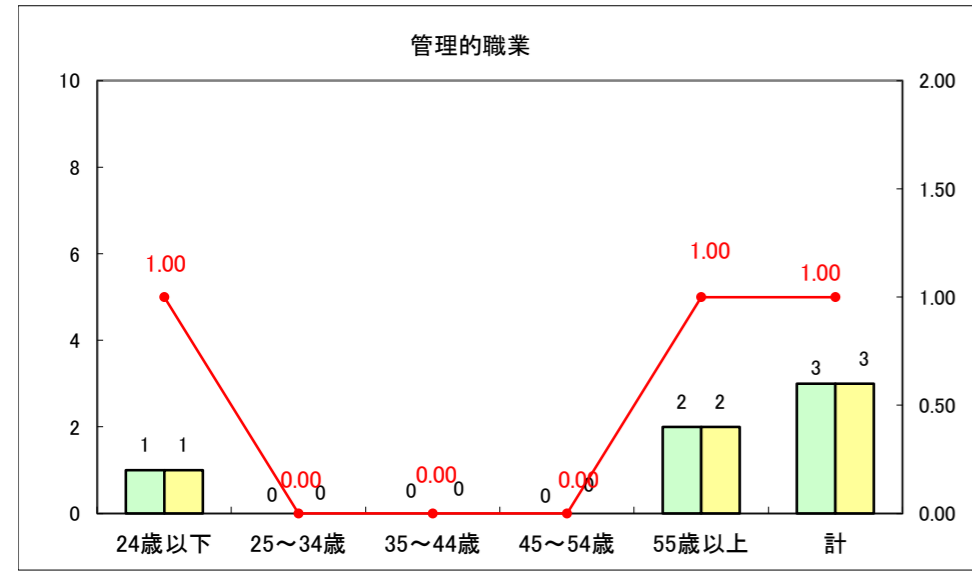

求人・求職バランスシート（常用＋常用パート）（ハローワーク五所川原）

平成26年5月