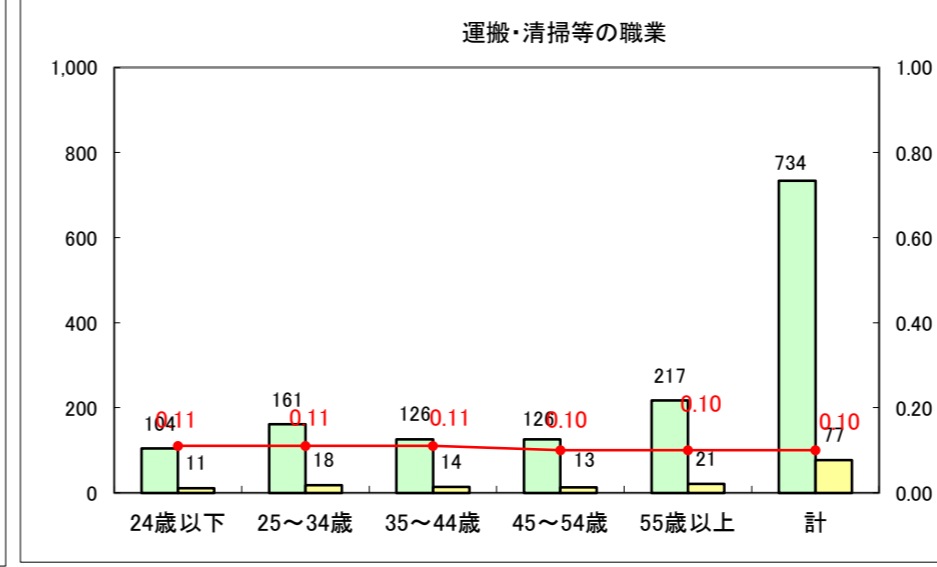

求人・求職バランスシート（常用＋常用パート）（ハローワーク五所川原）

平成26年5月