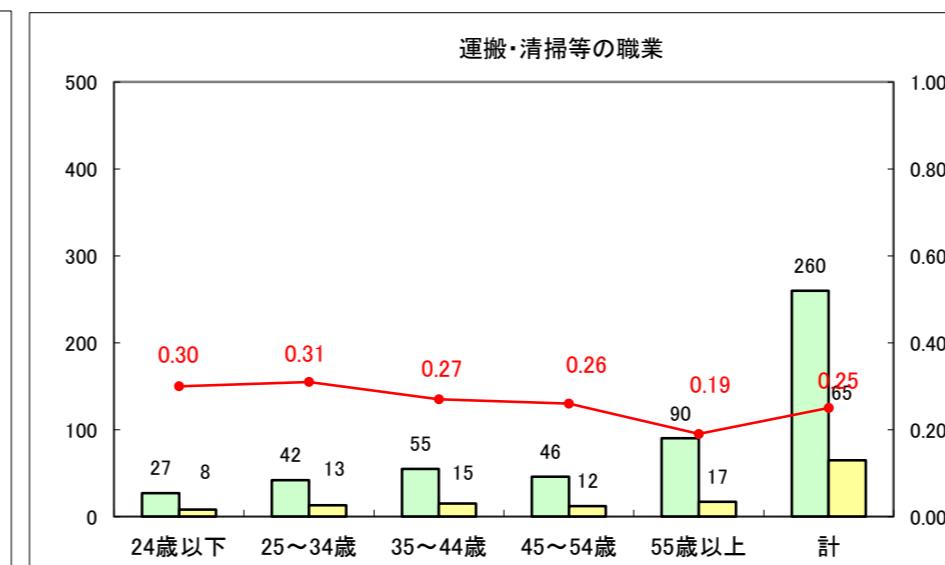

求人・求職バランスシート（常用+常用パート）〔ハローワーク黒石〕

平成26年5月