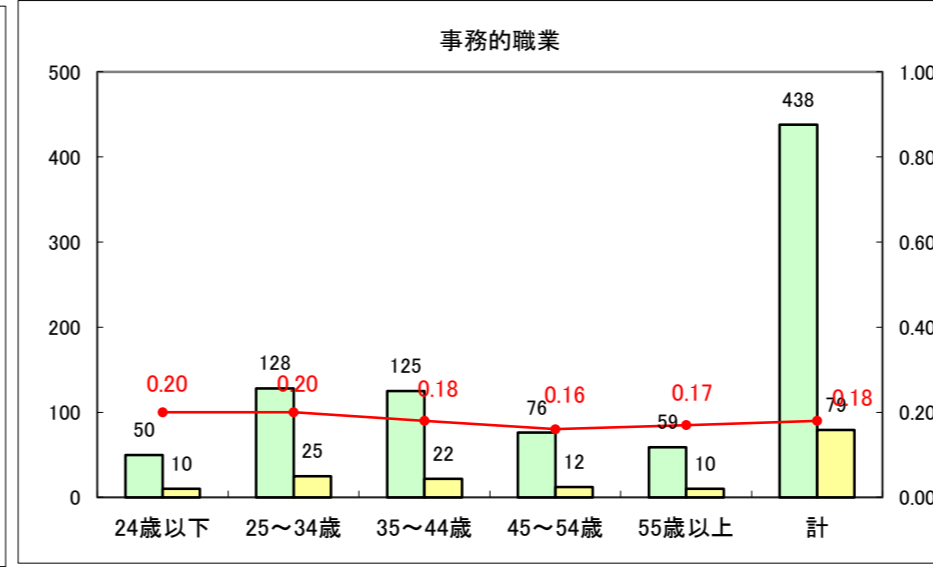

求人・求職バランスシート（常用+常用パート）〔ハローワーク野辺地〕

平成26年5月

求人・求職バランスシート（常用＋常用パート）（ハローワーク五所川原）

平成26年5月

求人・求職バランスシート（常用＋常用パート）〔ハローワーク三沢〕

平成26年5月

求人・求職バランスシート（常用＋常用パート）（ハローワーク＋和田）

平成26年5月