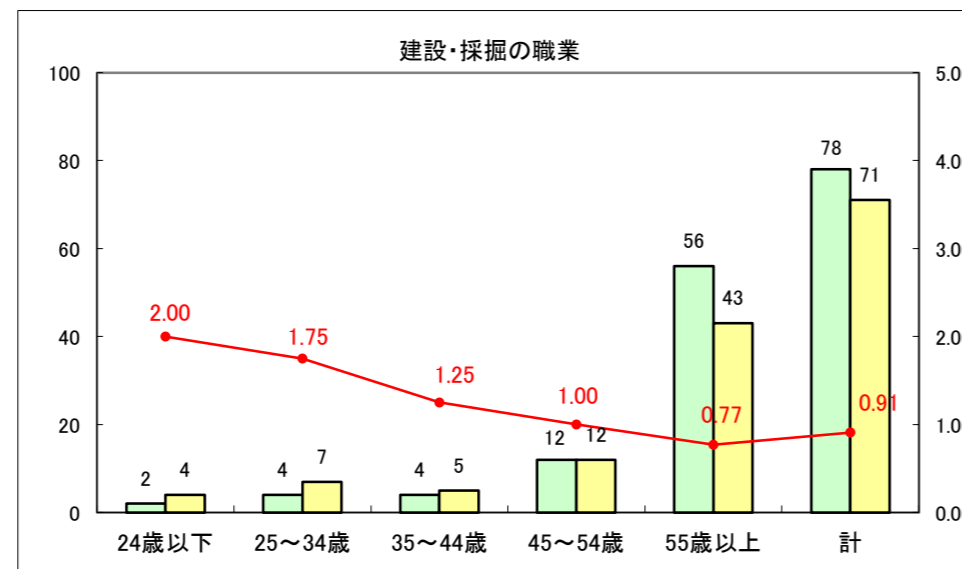

求人・求職バランスシート（常用+常用パート）〔ハローワーク野辺地〕

平成26年5月