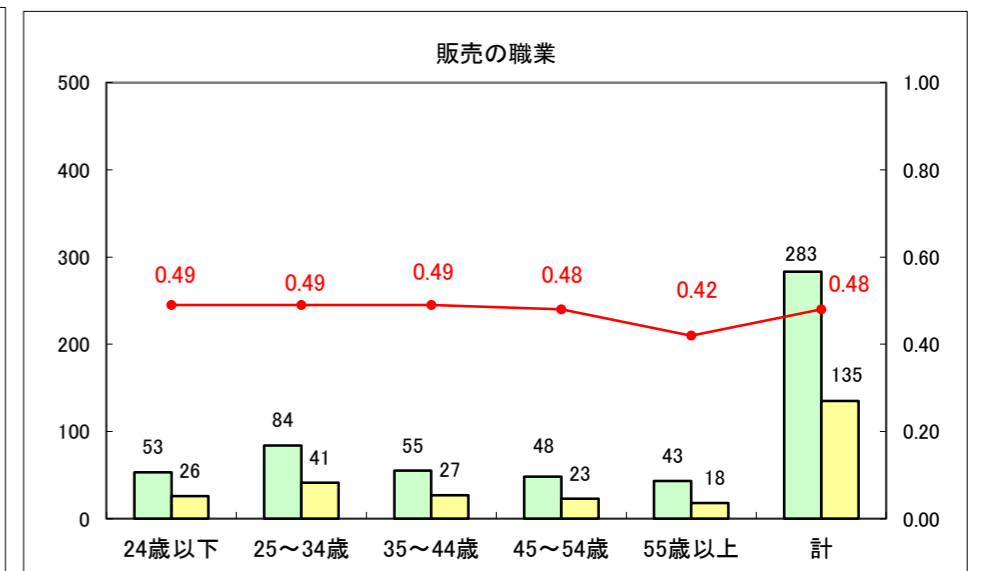

求人・求職バランスシート（常用＋常用パート）（ハローワーク五所川原）

平成26年5月