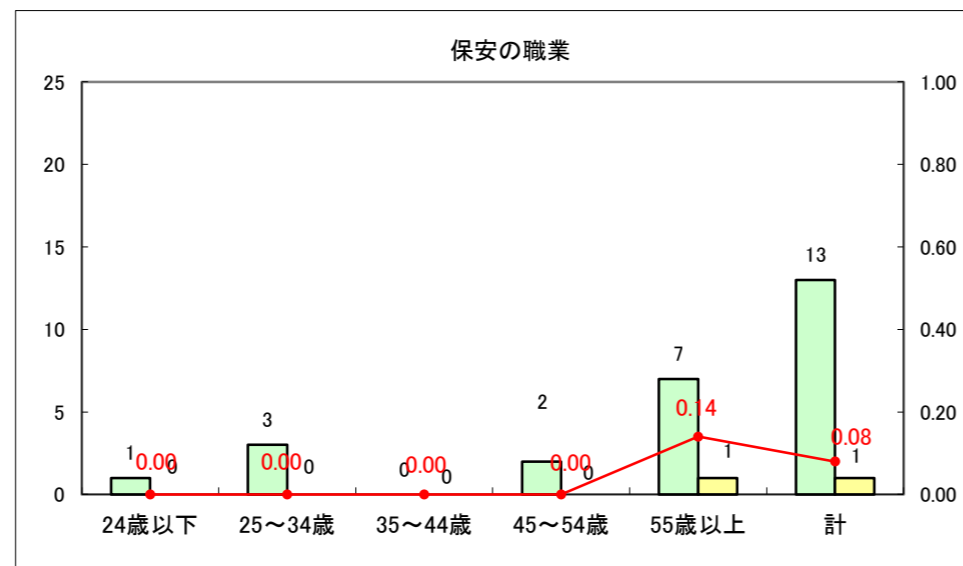

求人・求職バランスシート（常用+常用パート）〔ハローワーク黒石〕

平成26年5月