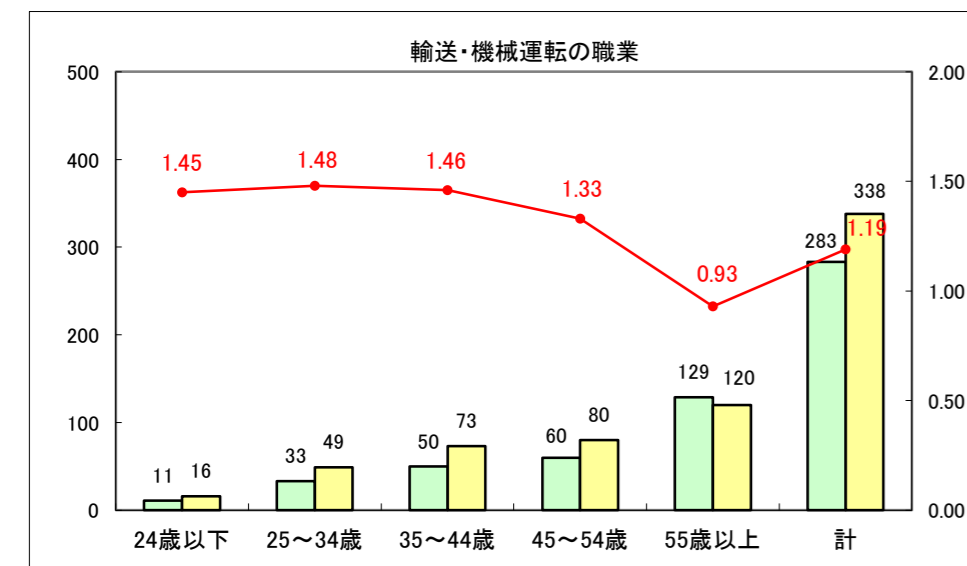

求人・求職バランスシート（常用+常用パート）〔ハローワーク青森〕

平成26年5月

求人・求職バランスシート（常用+常用パート）〔ハローワーク八戸〕

平成26年5月

求人・求職バランスシート（常用+常用パート）〔ハローワーク弘前〕

平成26年5月

求人・求職バランスシート（常用+常用パート）〔ハローワークむつ〕

平成26年5月