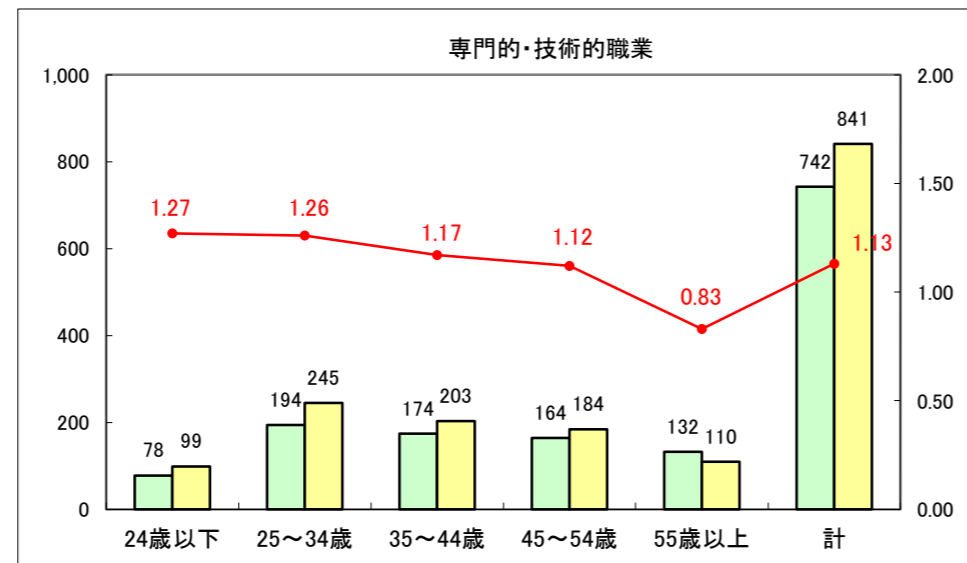

求人・求職バランスシート（常用+常用パート）〔ハローワーク青森〕

平成26年5月

求人・求職バランスシート（常用+常用パート）〔ハローワーク八戸〕

平成26年5月

求人・求職バランスシート（常用+常用パート）〔ハローワーク弘前〕

平成26年5月

求人・求職バランスシート（常用+常用パート）〔ハローワークむつ〕

平成26年5月