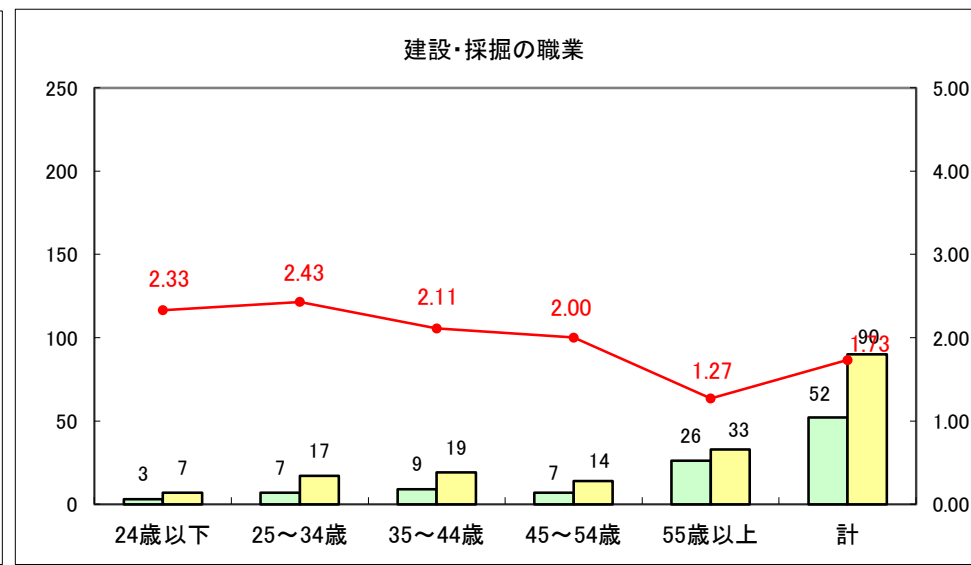

求人・求職バランスシート（常用+常用パート）〔ハローワーク野辺地〕

平成25年10月

求人・求職バランスシート（常用＋常用パート）（ハローワーク五所川原）

平成25年10月

求人・求職バランスシート（常用＋常用パート）〔ハローワーク三沢〕

平成25年10月

求人・求職バランスシート（常用＋常用パート）（ハローワーク＋和田）

平成25年10月