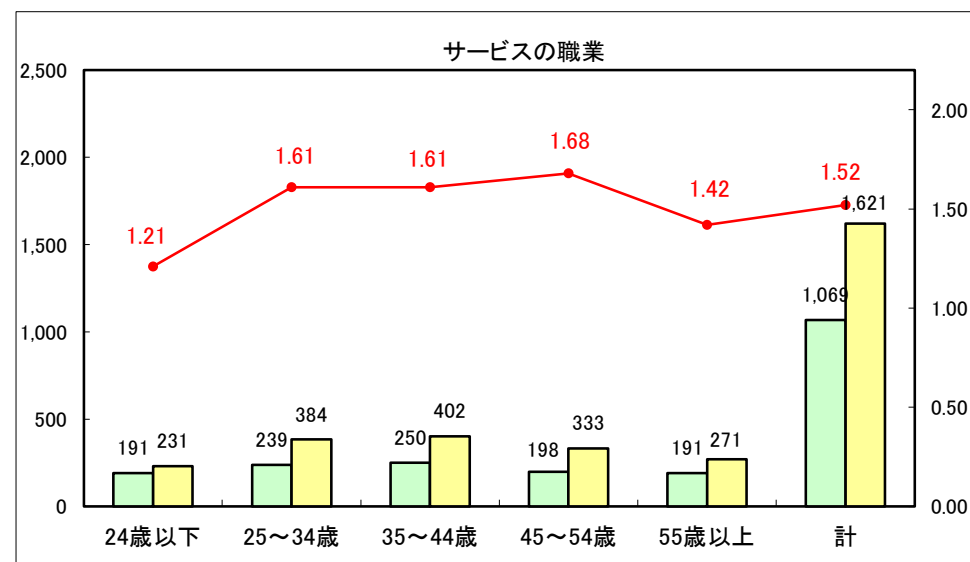

求人・求職バランスシート（常用＋常用パート）〔ハローワーク青森〕

平成25年10月

求人・求職バランスシート（常用+常用パート）〔ハローワーク八戸〕

平成25年10月

求人・求職バランスシート（常用+常用パート）〔ハローワーク弘前〕

平成25年10月

求人・求職バランスシート（常用+常用パート） 【ハローワークむつ】

平成25年10月