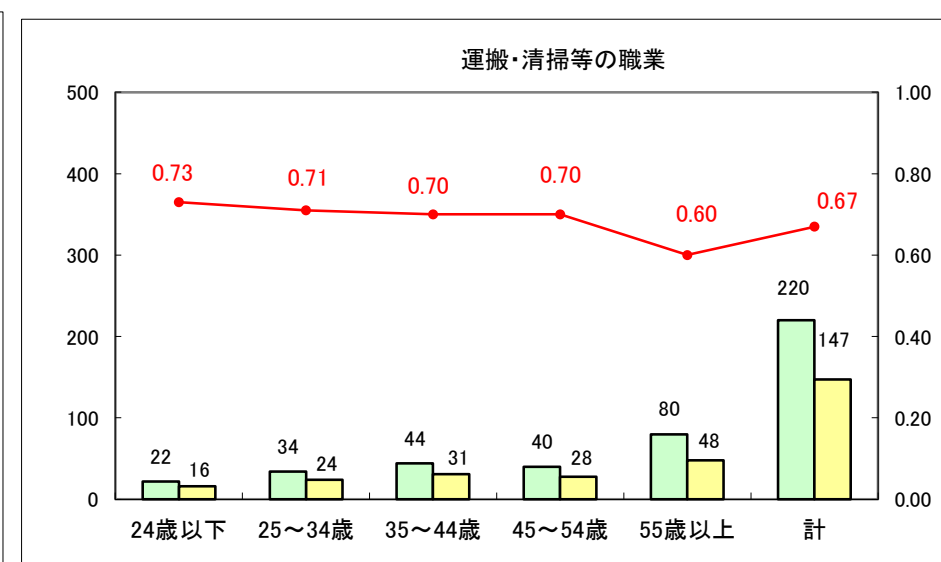

求人・求職バランスシート（常用+常用パート）〔ハローワーク野辺地〕

平成25年10月

求人・求職バランスシート（常用＋常用パート）（ハローワーク五所川原）

平成25年10月

求人・求職バランスシート（常用＋常用パート）〔ハローワーク三沢〕

平成25年10月

求人・求職バランスシート（常用＋常用パート）（ハローワーク＋和田）

平成25年10月