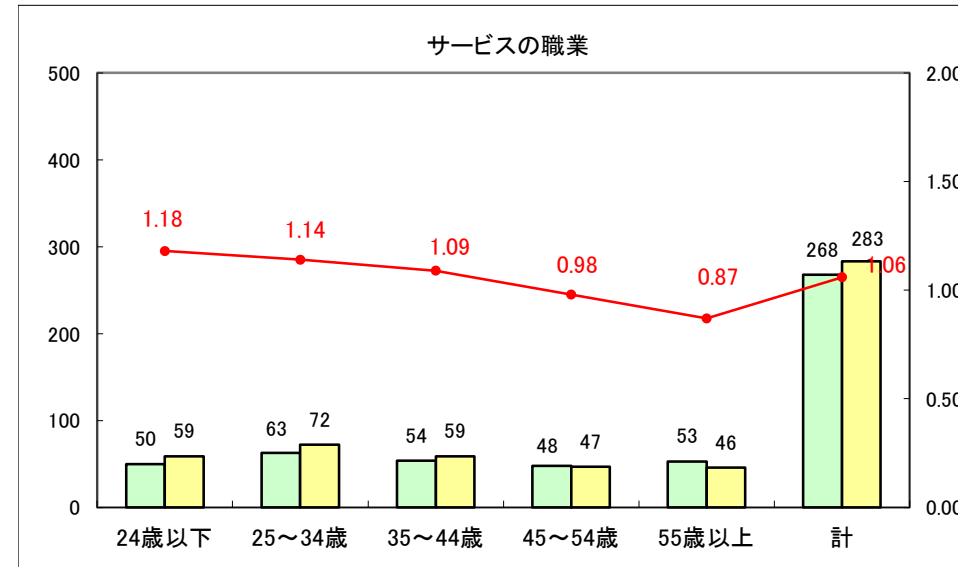

求人・求職バランスシート（常用+常用パート）〔ハローワーク野辺地〕

平成25年10月

求人・求職バランスシート（常用＋常用パート）（ハローワーク五所川原）

平成25年10月

求人・求職バランスシート（常用＋常用パート）〔ハローワーク三沢〕

平成25年10月

求人・求職バランスシート（常用＋常用パート）（ハローワーク＋和田）

平成25年10月