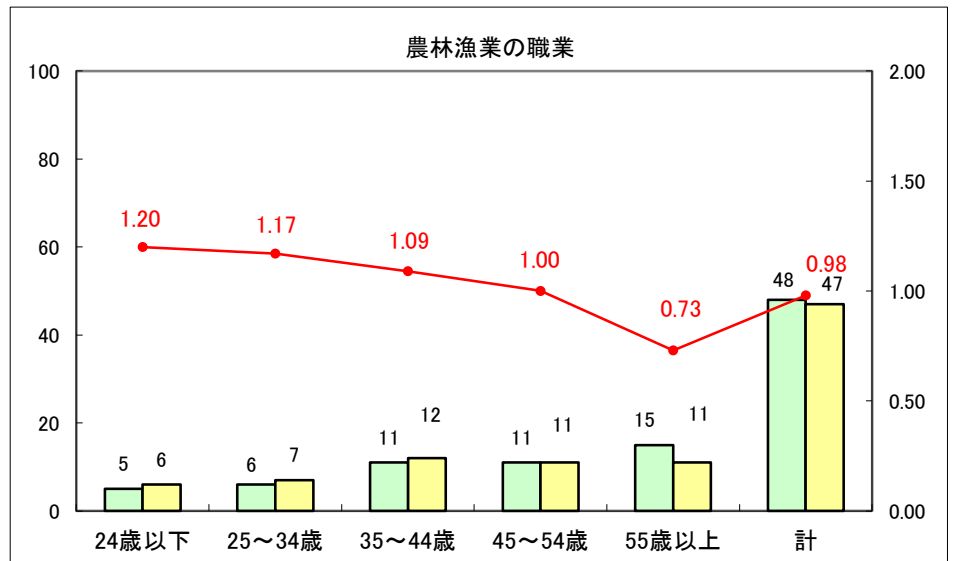

求人・求職バランスシート（常用＋常用パート）〔ハローワーク青森〕

平成25年10月

求人・求職バランスシート（常用+常用パート）〔ハローワーク八戸〕

平成25年10月

求人・求職バランスシート（常用+常用パート）〔ハローワーク弘前〕

平成25年10月

求人・求職バランスシート（常用+常用パート） 【ハローワークむつ】

平成25年10月