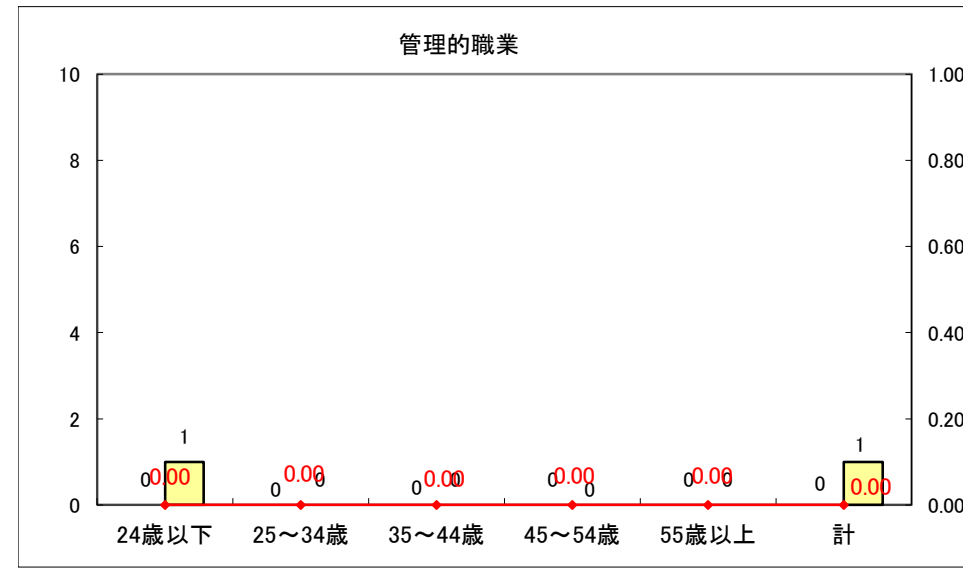

求人・求職バランスシート（常用+常用パート）〔ハローワーク黒石〕

平成25年10月