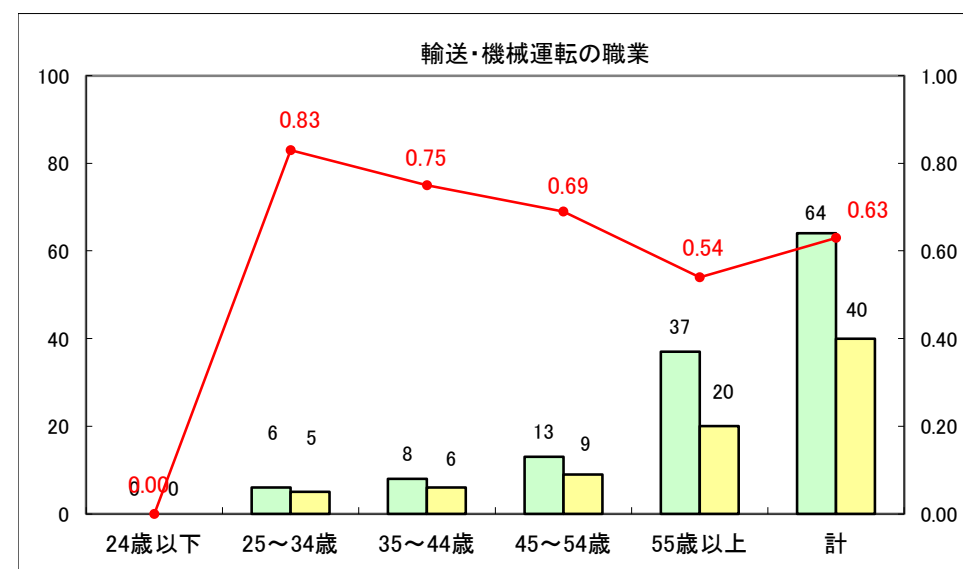

求人・求職バランスシート（常用＋常用パート）〔ハローワーク青森〕

平成25年10月

求人・求職バランスシート（常用+常用パート）〔ハローワーク八戸〕

平成25年10月

求人・求職バランスシート（常用+常用パート）〔ハローワーク弘前〕

平成25年10月

求人・求職バランスシート（常用+常用パート） 【ハローワークむつ】

平成25年10月