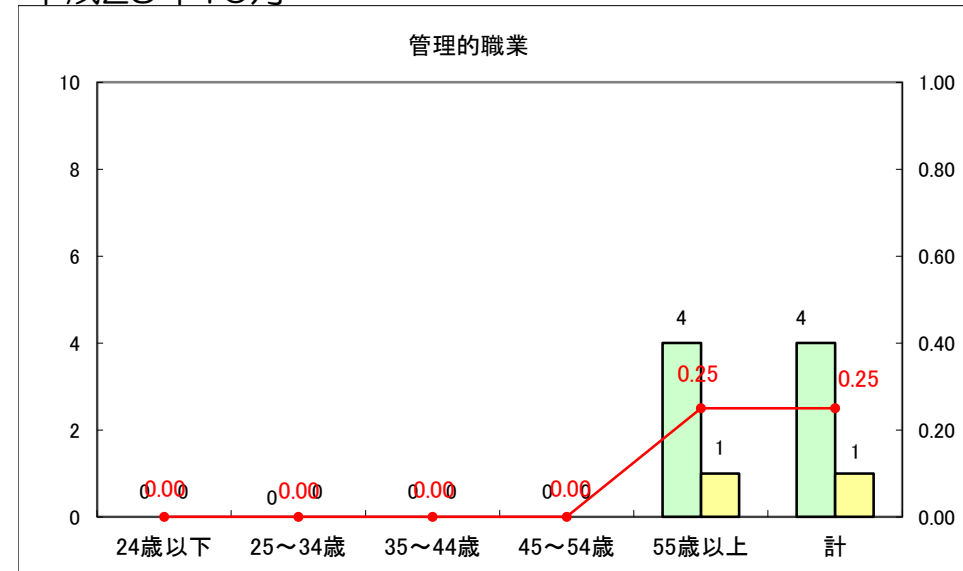

求人・求職バランスシート（常用＋常用パート）〔ハローワーク青森〕

平成25年10月

求人・求職バランスシート（常用+常用パート）〔ハローワーク八戸〕

平成25年10月

求人・求職バランスシート（常用+常用パート）〔ハローワーク弘前〕

平成25年10月

求人・求職バランスシート（常用+常用パート） 【ハローワークむつ】

平成25年10月