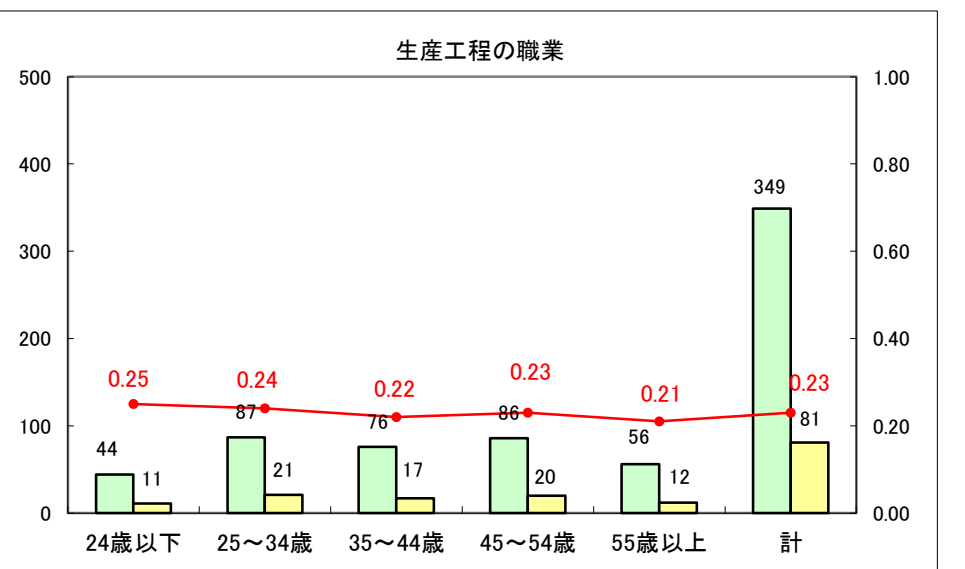

求人・求職バランスシート（常用＋常用パート）（ハローワーク五所川原）

平成25年10月