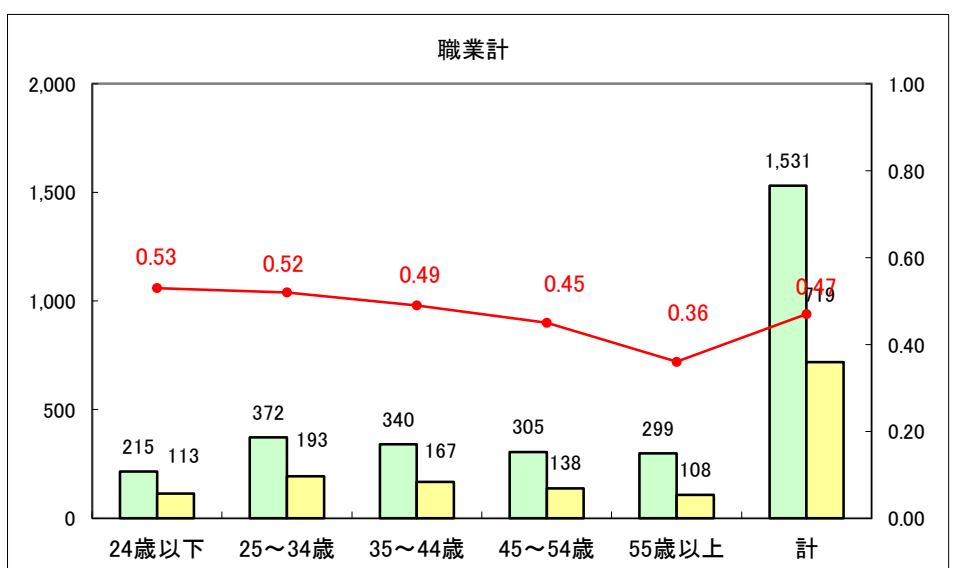

求人・求職バランスシート（常用+常用パート）〔ハローワーク黒石〕

平成25年10月