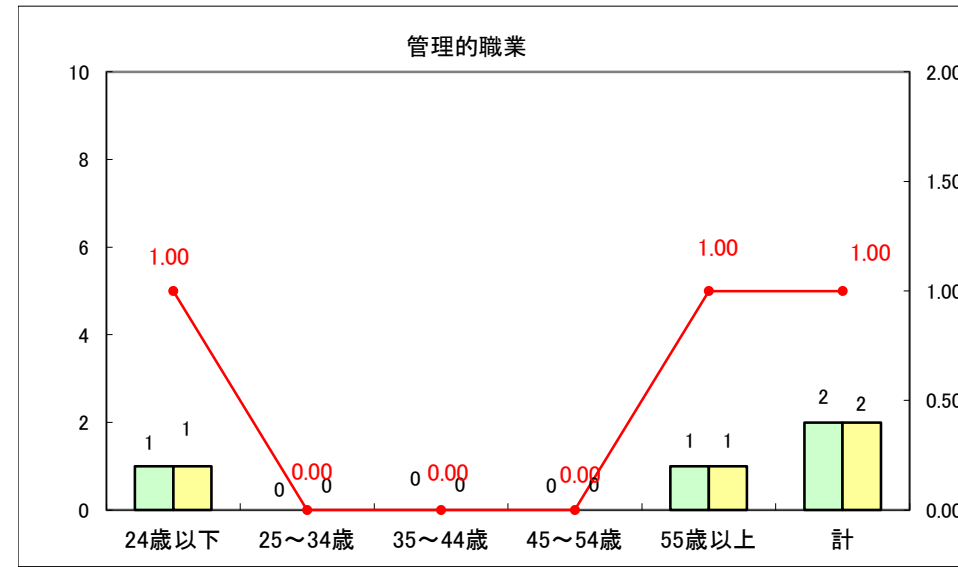

求人・求職バランスシート（常用+常用パート）〔ハローワーク野辺地〕

平成25年10月

求人・求職バランスシート（常用＋常用パート）（ハローワーク五所川原）

平成25年10月

求人・求職バランスシート（常用＋常用パート）〔ハローワーク三沢〕

平成25年10月

求人・求職バランスシート（常用＋常用パート）（ハローワーク＋和田）

平成25年10月