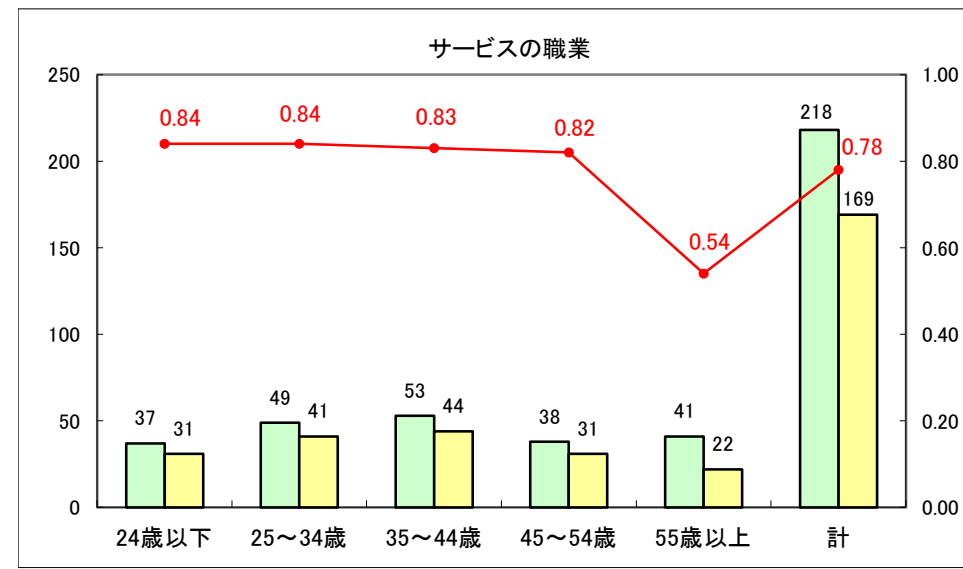

求人・求職バランスシート（常用+常用パート）〔ハローワーク黒石〕

平成25年10月