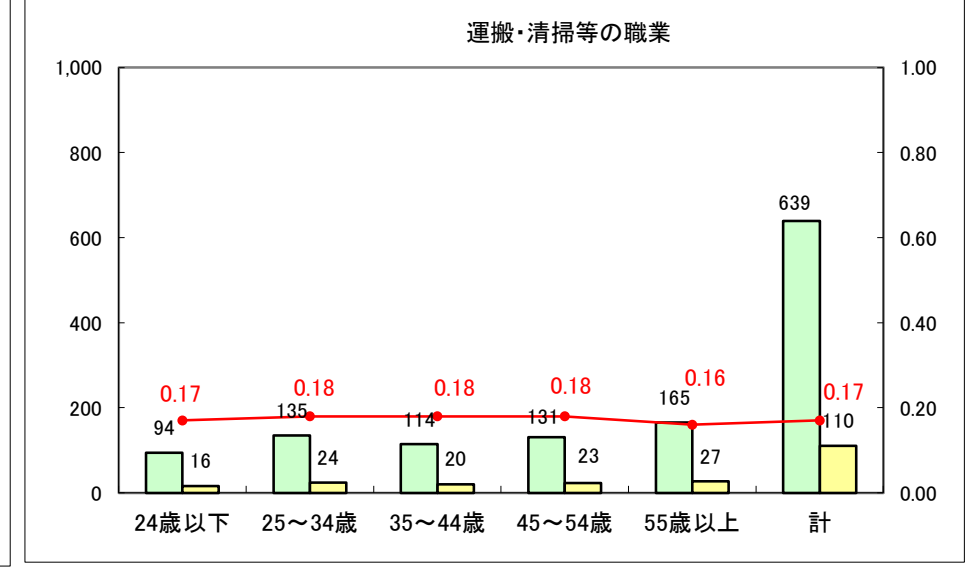

求人・求職バランスシート（常用＋常用パート）（ハローワーク五所川原）

平成25年10月