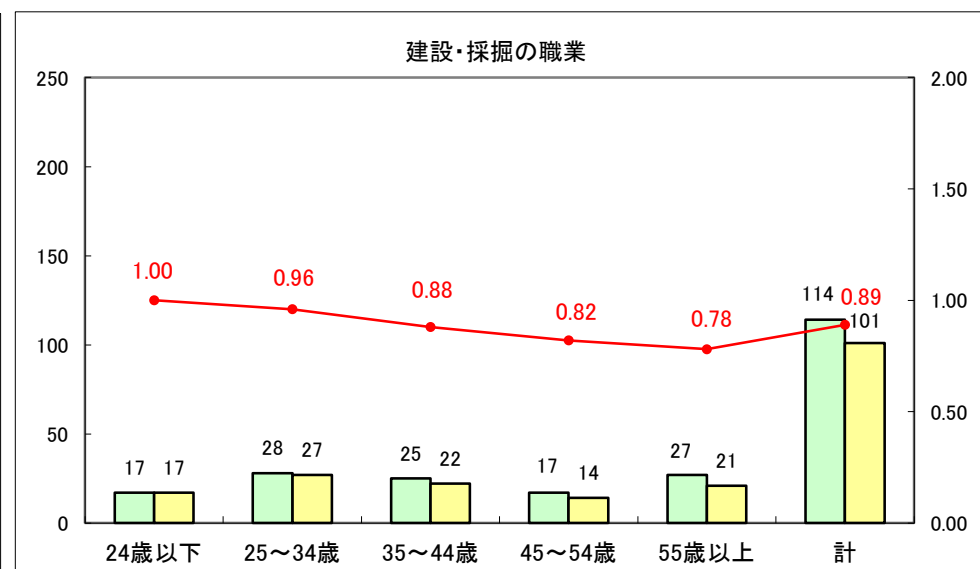

求人・求職バランスシート（常用＋常用パート）〔ハローワーク青森〕

平成25年10月

求人・求職バランスシート（常用+常用パート）〔ハローワーク八戸〕

平成25年10月

求人・求職バランスシート（常用+常用パート）〔ハローワーク弘前〕

平成25年10月

求人・求職バランスシート（常用+常用パート） 【ハローワークむつ】

平成25年10月