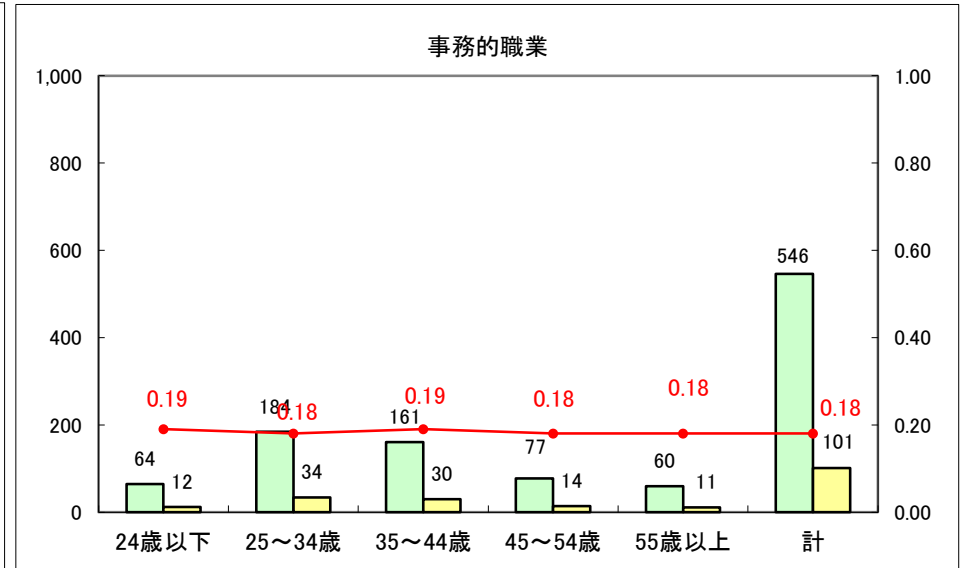

求人・求職バランスシート（常用＋常用パート）（ハローワーク五所川原）

平成25年10月