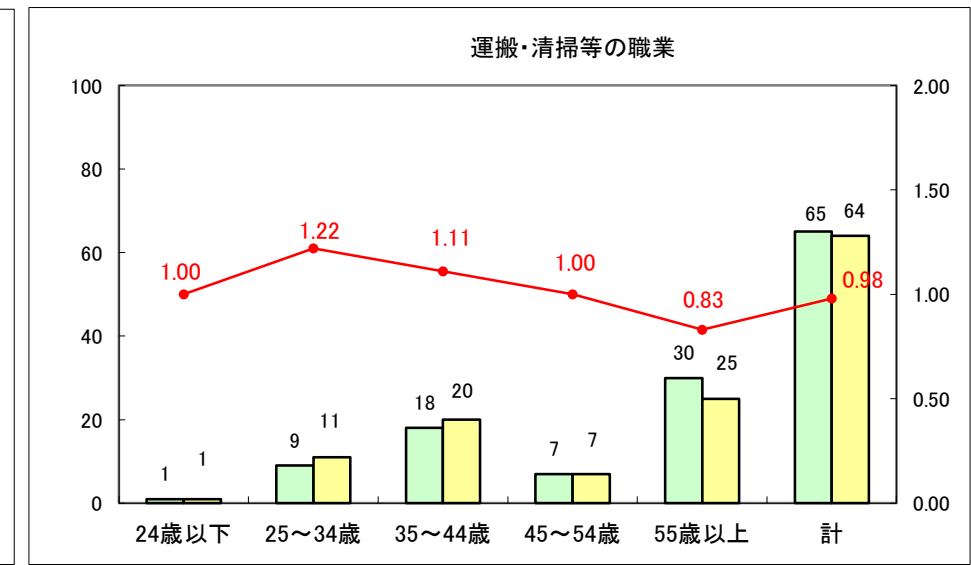

求人・求職バランスシート（常用+常用パート）〔ハローワーク野辺地〕

平成25年10月

求人・求職バランスシート（常用＋常用パート）（ハローワーク五所川原）

平成25年10月

求人・求職バランスシート（常用＋常用パート）〔ハローワーク三沢〕

平成25年10月

求人・求職バランスシート（常用＋常用パート）（ハローワーク＋和田）

平成25年10月