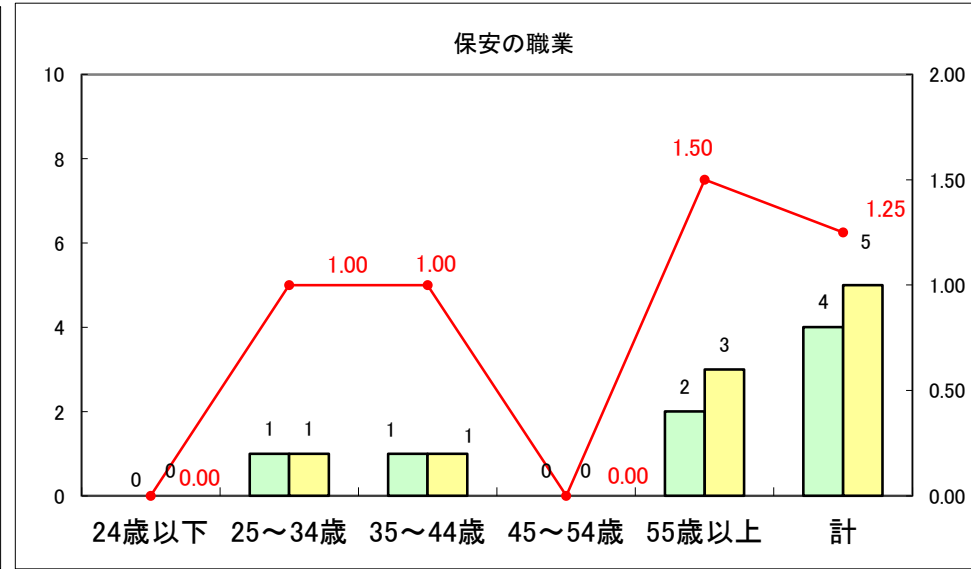

求人・求職バランスシート（常用+常用パート）〔ハローワーク野辺地〕

平成25年10月

求人・求職バランスシート（常用＋常用パート）（ハローワーク五所川原）

平成25年10月

求人・求職バランスシート（常用＋常用パート）〔ハローワーク三沢〕

平成25年10月

求人・求職バランスシート（常用＋常用パート）（ハローワーク＋和田）

平成25年10月