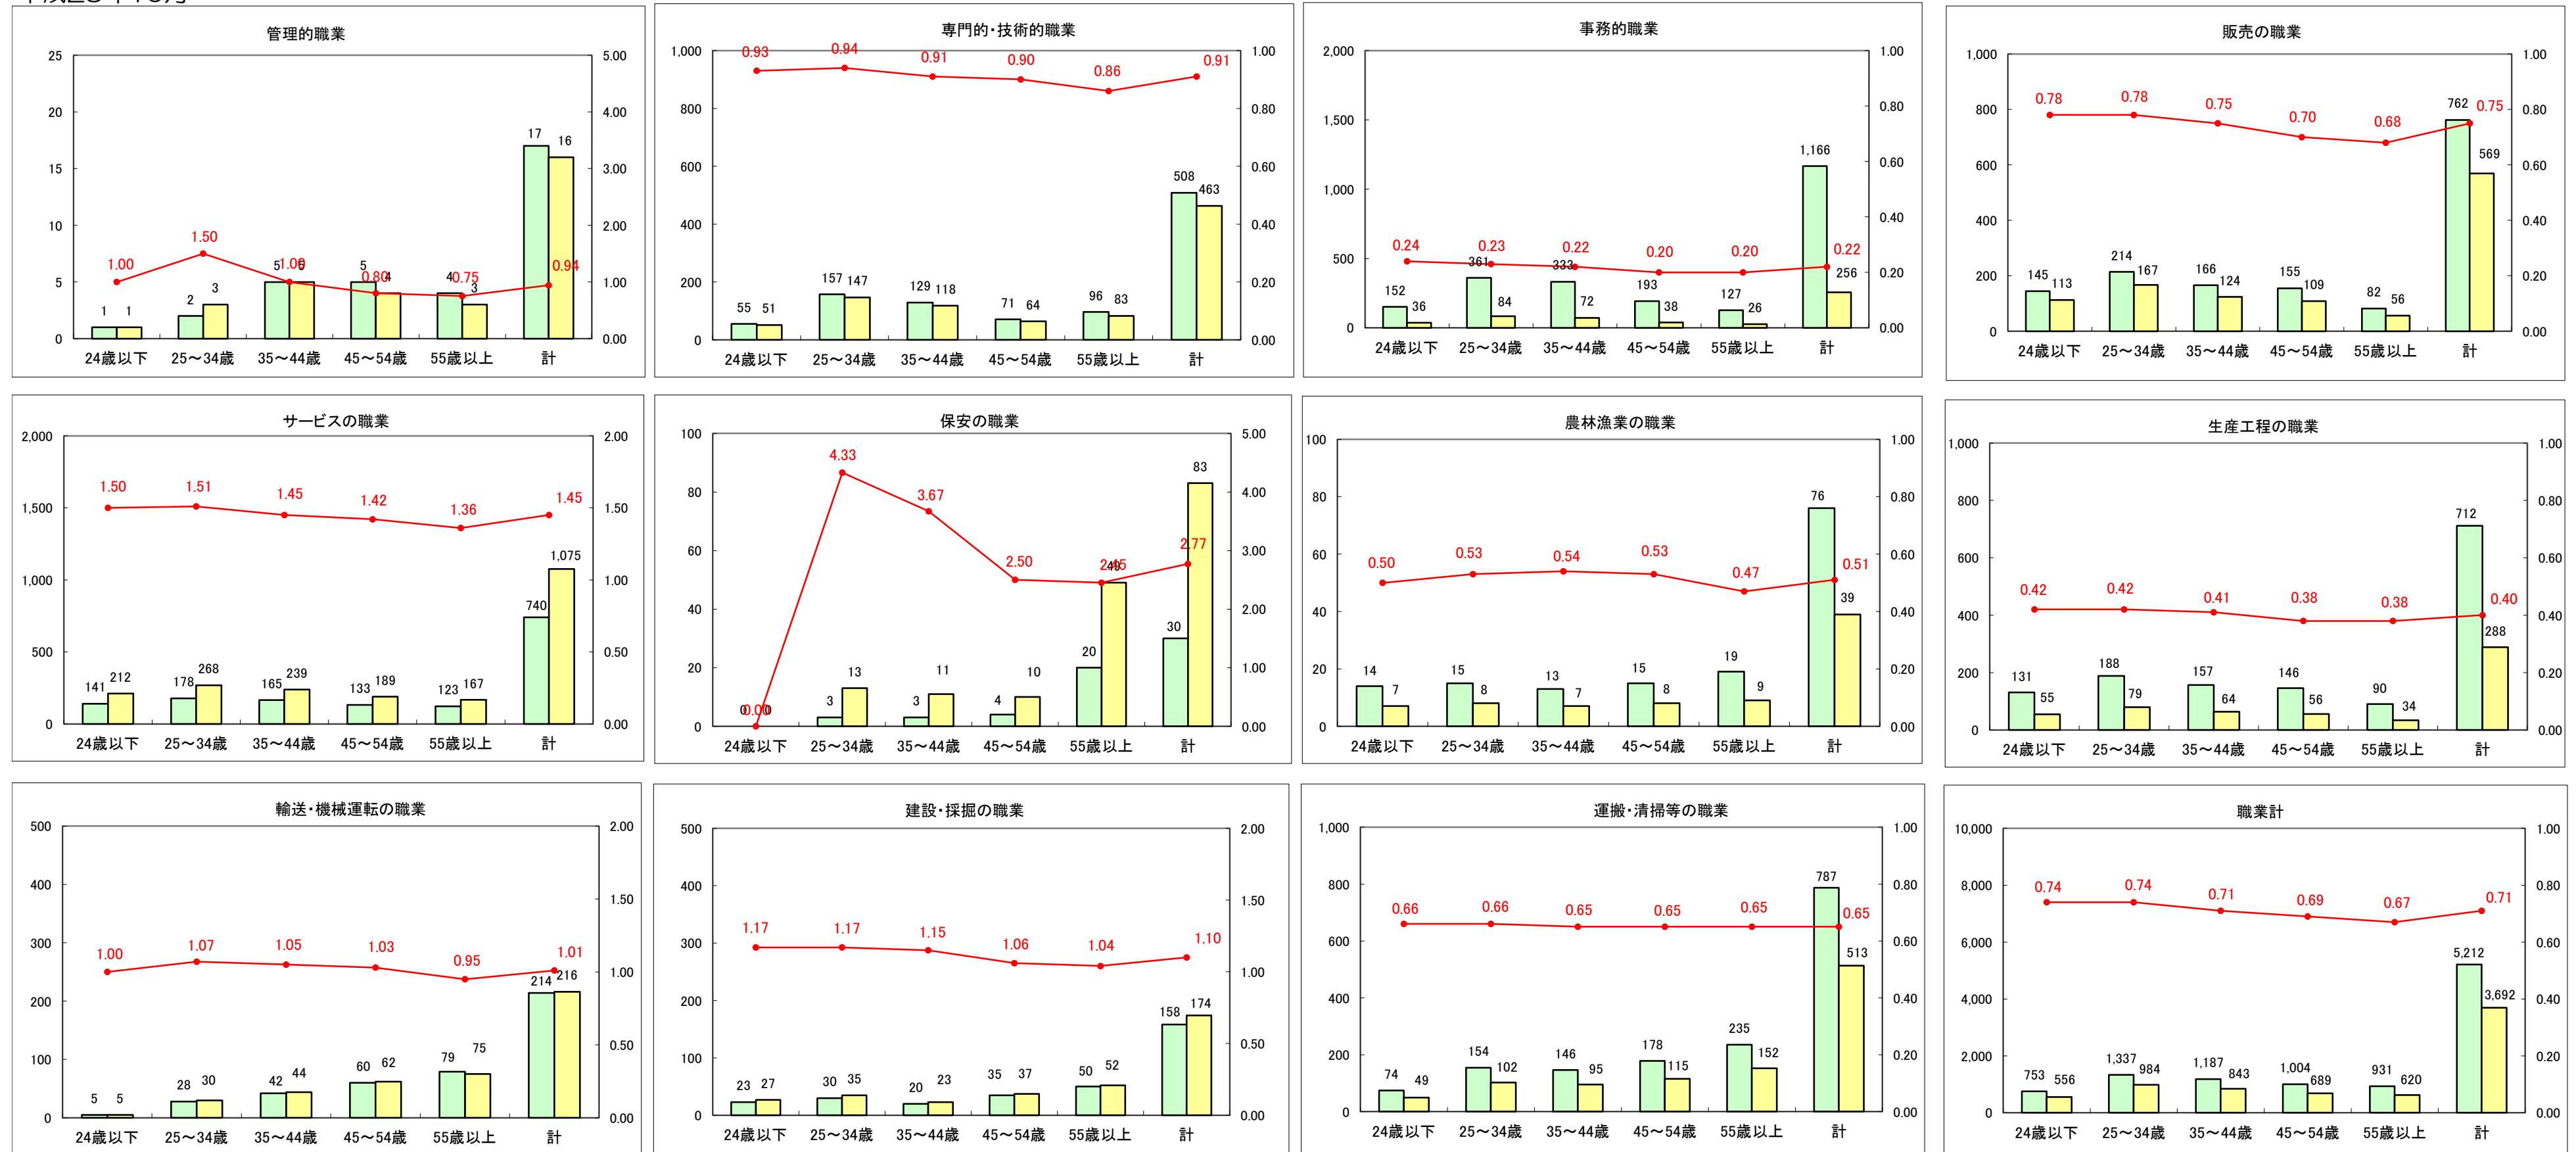

求人・求職バランスシート（常用＋常用パート）〔ハローワーク青森〕

平成25年10月

求人・求職バランスシート（常用+常用パート）〔ハローワーク八戸〕

平成25年10月

求人・求職バランスシート（常用+常用パート）〔ハローワーク弘前〕

平成25年10月

求人・求職バランスシート（常用+常用パート） 【ハローワークむつ】

平成25年10月

求人・求職バランスシート（常用+常用パート）〔ハローワーク野辺地〕

平成25年10月

求人・求職バランスシート（常用＋常用パート）（ハローワーク五所川原）

平成25年10月

求人・求職バランスシート（常用＋常用パート）〔ハローワーク三沢〕

平成25年10月

求人・求職バランスシート（常用＋常用パート）（ハローワーク＋和田）

平成25年10月