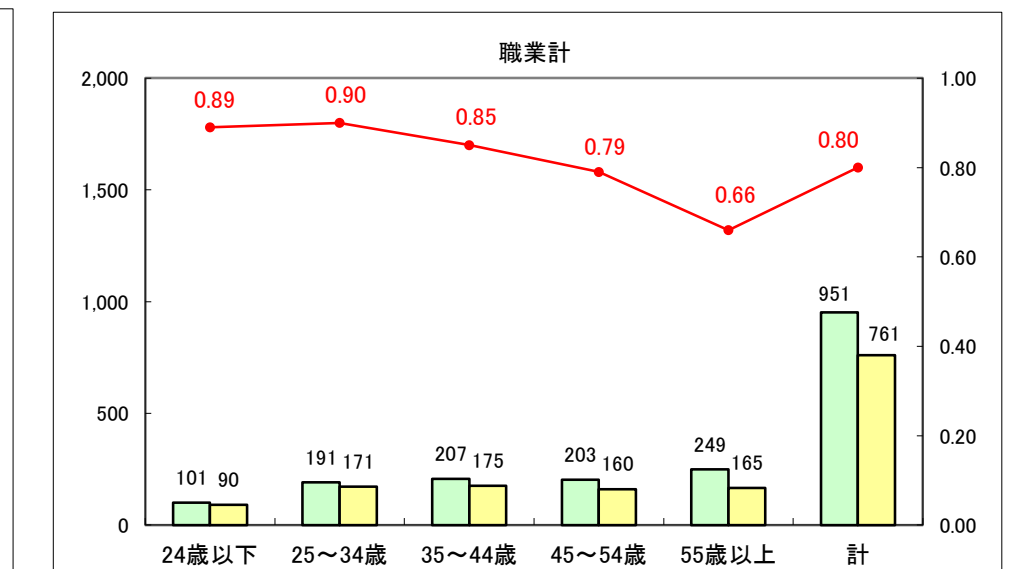

求人・求職バランスシート（常用+常用パート）〔ハローワーク野辺地〕

平成25年10月