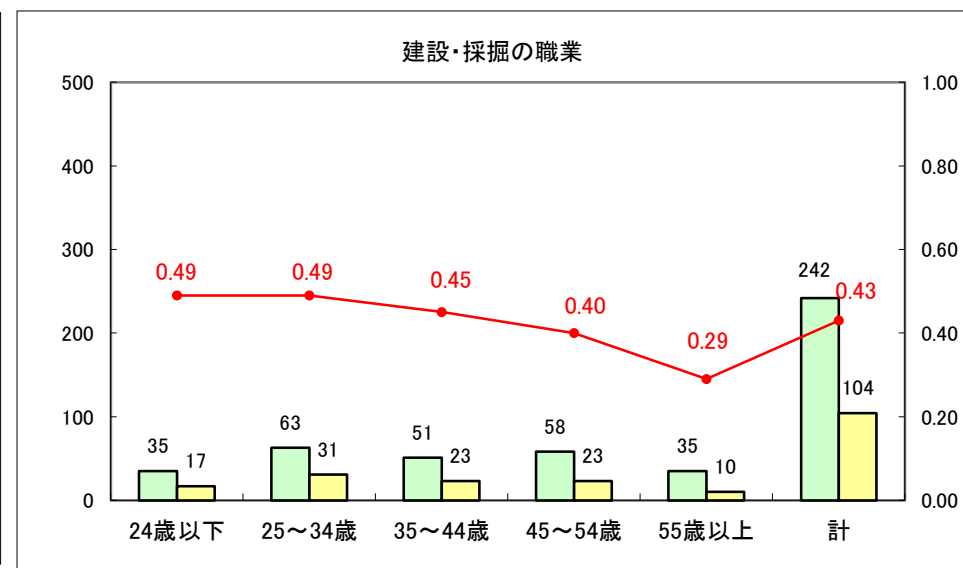

求人・求職バランスシート（常用+常用パート）〔ハローワーク黒石〕

平成25年10月