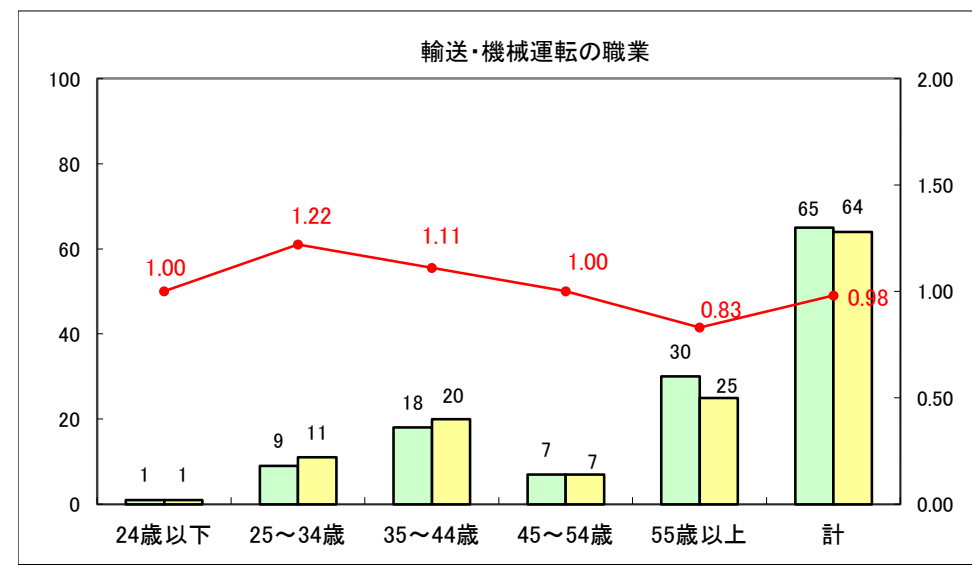

求人・求職バランスシート（常用+常用パート）〔ハローワーク野辺地〕

平成25年10月

求人・求職バランスシート（常用＋常用パート）（ハローワーク五所川原）

平成25年10月

求人・求職バランスシート（常用＋常用パート）〔ハローワーク三沢〕

平成25年10月

求人・求職バランスシート（常用＋常用パート）（ハローワーク＋和田）

平成25年10月