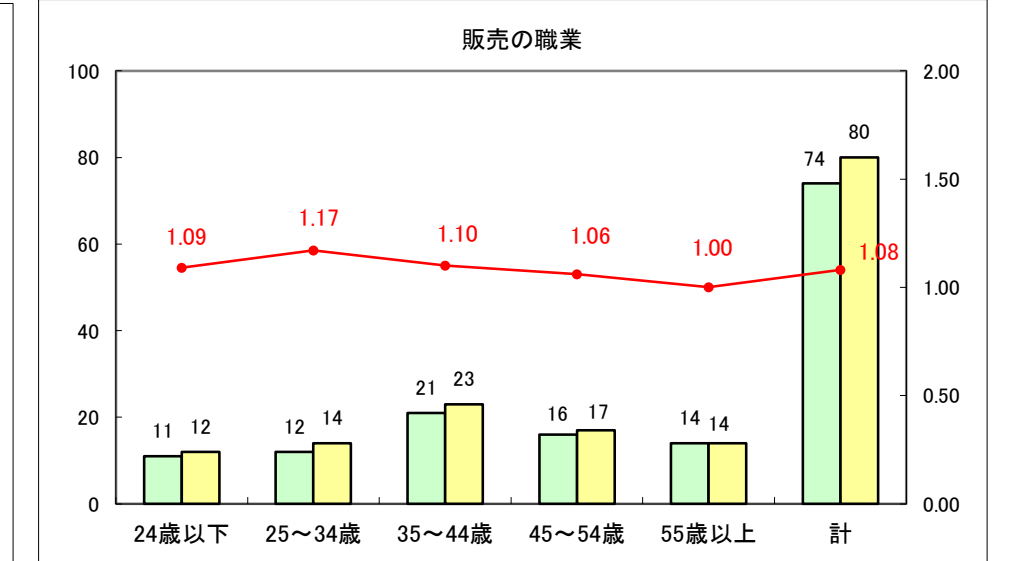

求人・求職バランスシート（常用+常用パート）〔ハローワーク野辺地〕

平成25年10月