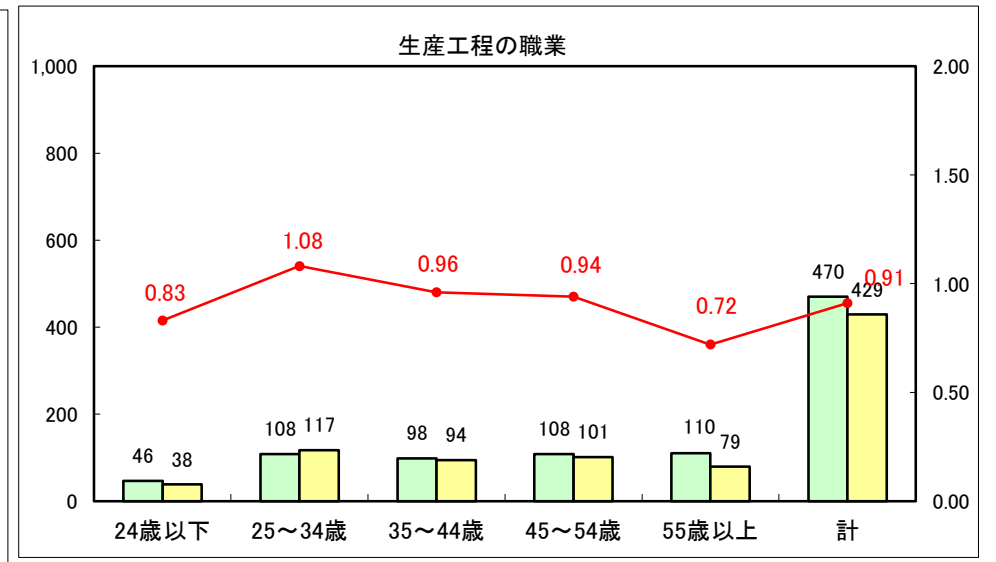

求人・求職バランスシート（常用＋常用パート）〔ハローワーク青森〕

平成25年10月

求人・求職バランスシート（常用+常用パート）〔ハローワーク八戸〕

平成25年10月

求人・求職バランスシート（常用+常用パート）〔ハローワーク弘前〕

平成25年10月

求人・求職バランスシート（常用+常用パート） 【ハローワークむつ】

平成25年10月