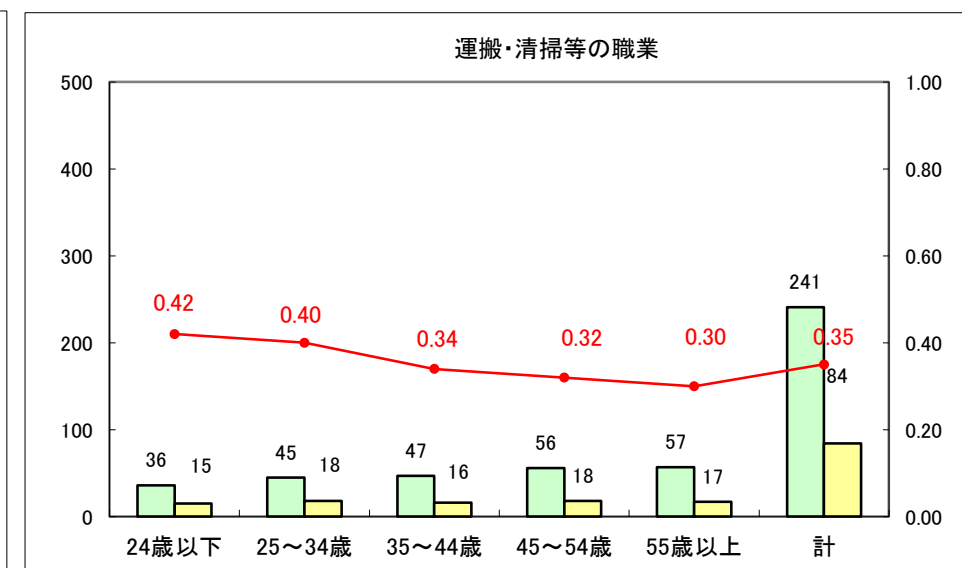

求人・求職バランスシート（常用+常用パート）〔ハローワーク黒石〕

平成25年10月