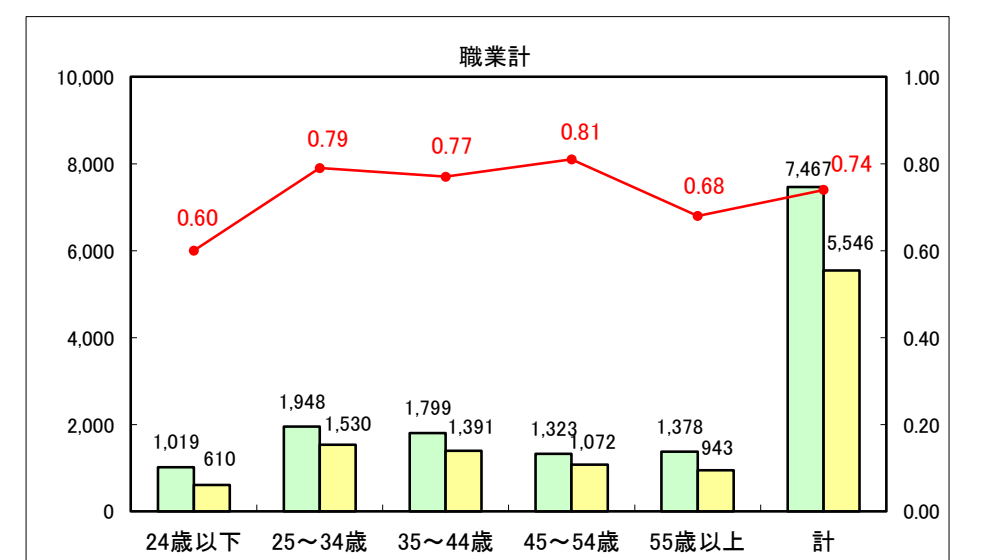

求人・求職バランスシート（常用＋常用パート）〔ハローワーク青森〕

平成25年10月

求人・求職バランスシート（常用+常用パート）〔ハローワーク八戸〕

平成25年10月

求人・求職バランスシート（常用+常用パート）〔ハローワーク弘前〕

平成25年10月

求人・求職バランスシート（常用+常用パート） 【ハローワークむつ】

平成25年10月