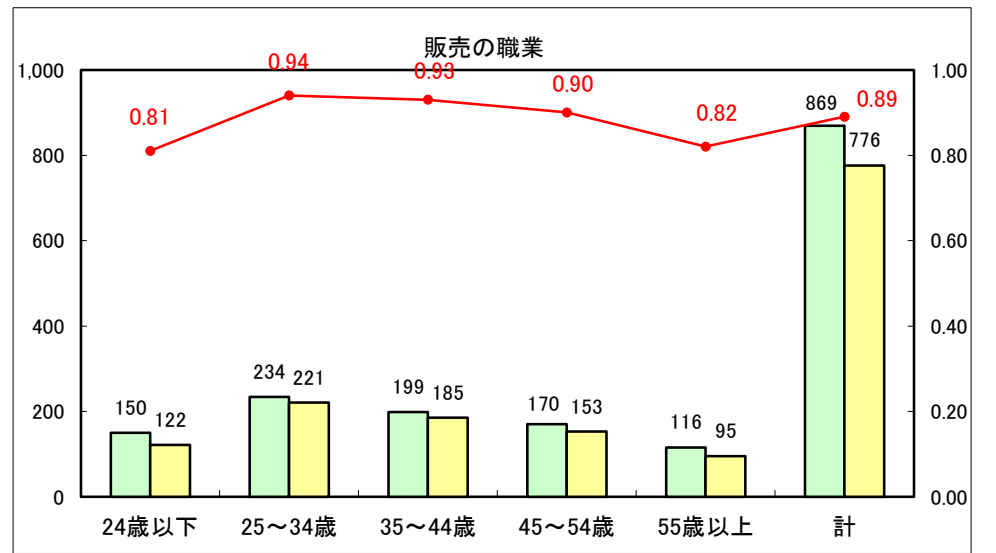

求人・求職バランスシート（常用＋常用パート）〔ハローワーク青森〕

平成25年10月

求人・求職バランスシート（常用+常用パート）〔ハローワーク八戸〕

平成25年10月

求人・求職バランスシート（常用+常用パート）〔ハローワーク弘前〕

平成25年10月

求人・求職バランスシート（常用+常用パート） 【ハローワークむつ】

平成25年10月