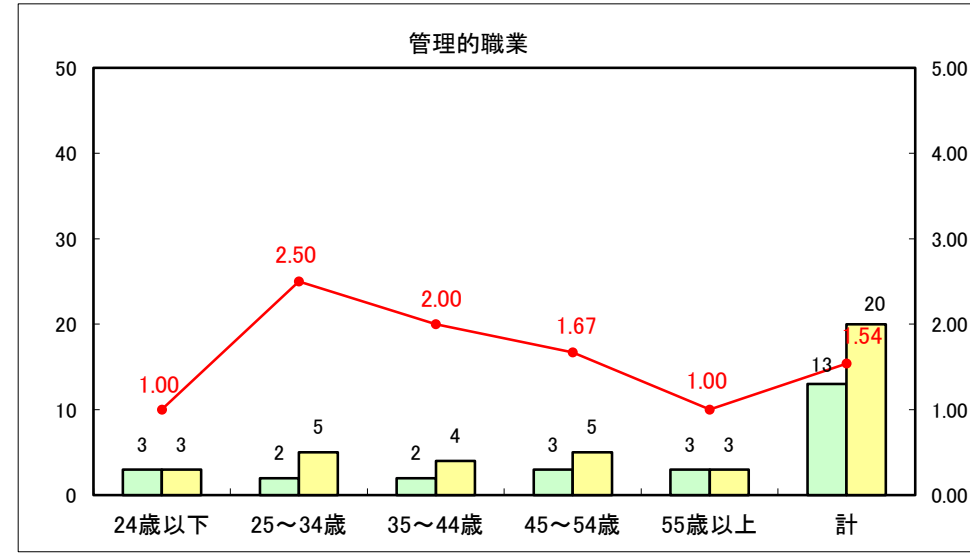

求人・求職バランスシート（常用＋常用パート）〔ハローワーク青森〕

平成25年10月

求人・求職バランスシート（常用+常用パート）〔ハローワーク八戸〕

平成25年10月

求人・求職バランスシート（常用+常用パート）〔ハローワーク弘前〕

平成25年10月

求人・求職バランスシート（常用+常用パート） 【ハローワークむつ】

平成25年10月