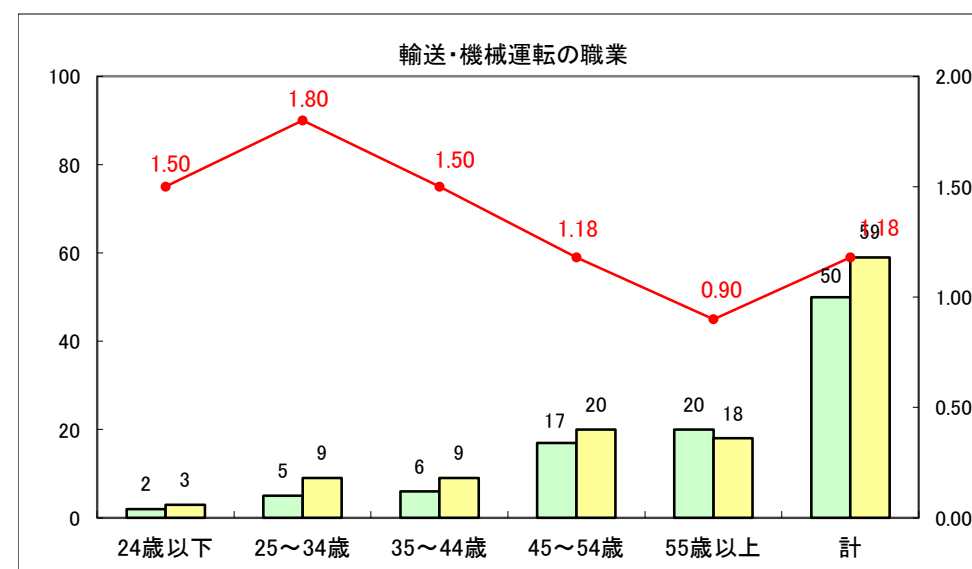

求人・求職バランスシート（常用+常用パート）〔ハローワーク野辺地〕

平成25年10月