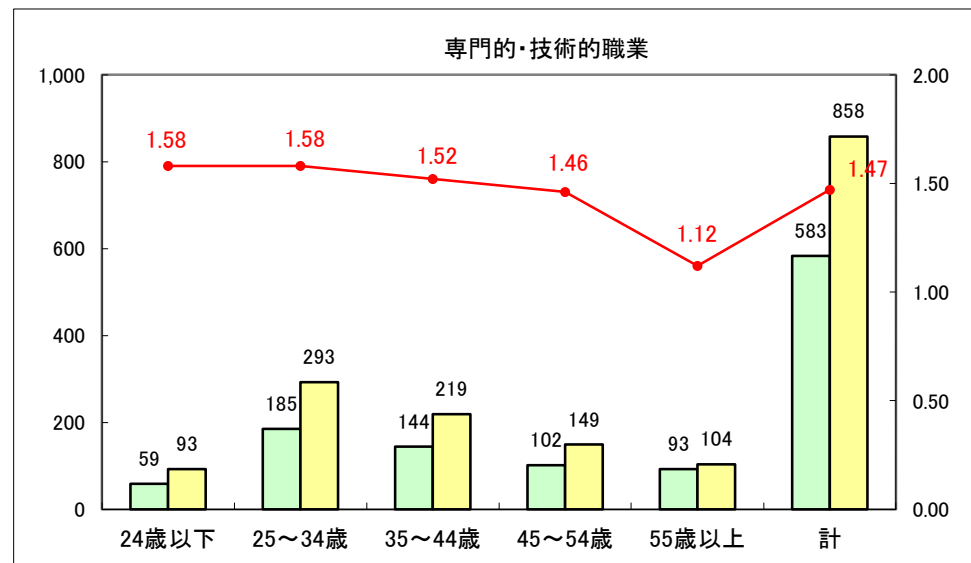

求人・求職バランスシート（常用＋常用パート）〔ハローワーク青森〕

平成25年10月

求人・求職バランスシート（常用+常用パート）〔ハローワーク八戸〕

平成25年10月

求人・求職バランスシート（常用+常用パート）〔ハローワーク弘前〕

平成25年10月

求人・求職バランスシート（常用+常用パート） 【ハローワークむつ】

平成25年10月