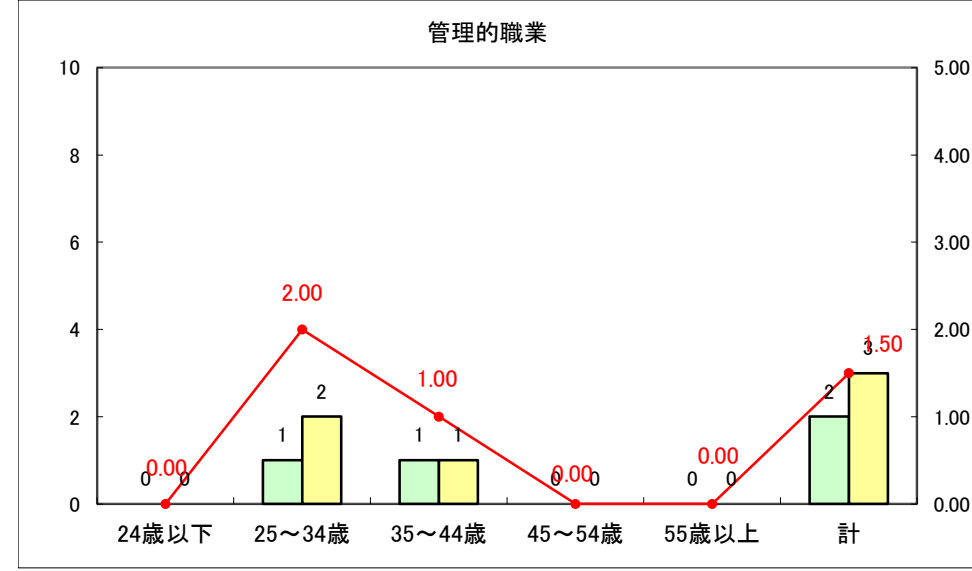

求人・求職バランスシート（常用+常用パート）〔ハローワーク野辺地〕

平成25年10月

求人・求職バランスシート（常用＋常用パート）（ハローワーク五所川原）

平成25年10月

求人・求職バランスシート（常用＋常用パート）〔ハローワーク三沢〕

平成25年10月

求人・求職バランスシート（常用＋常用パート）（ハローワーク＋和田）

平成25年10月