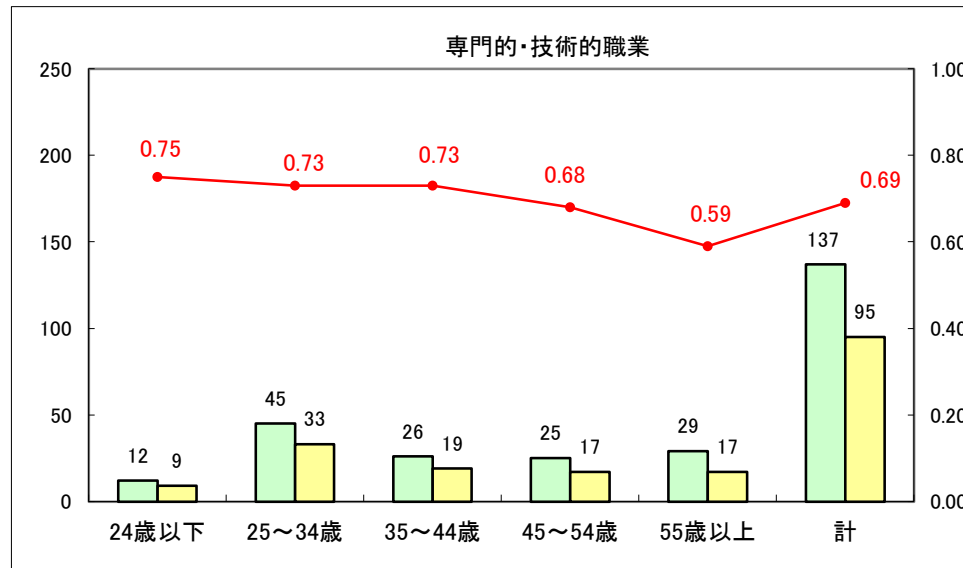

求人・求職バランスシート（常用+常用パート）〔ハローワーク黒石〕

平成25年10月