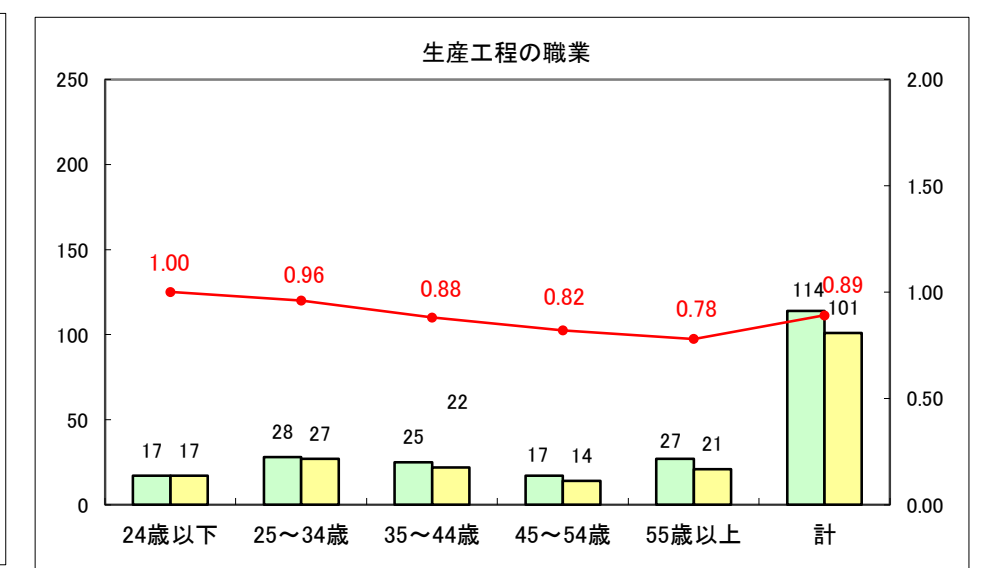

求人・求職バランスシート（常用＋常用パート）〔ハローワーク青森〕

平成25年10月

求人・求職バランスシート（常用+常用パート）〔ハローワーク八戸〕

平成25年10月

求人・求職バランスシート（常用+常用パート）〔ハローワーク弘前〕

平成25年10月

求人・求職バランスシート（常用+常用パート） 【ハローワークむつ】

平成25年10月