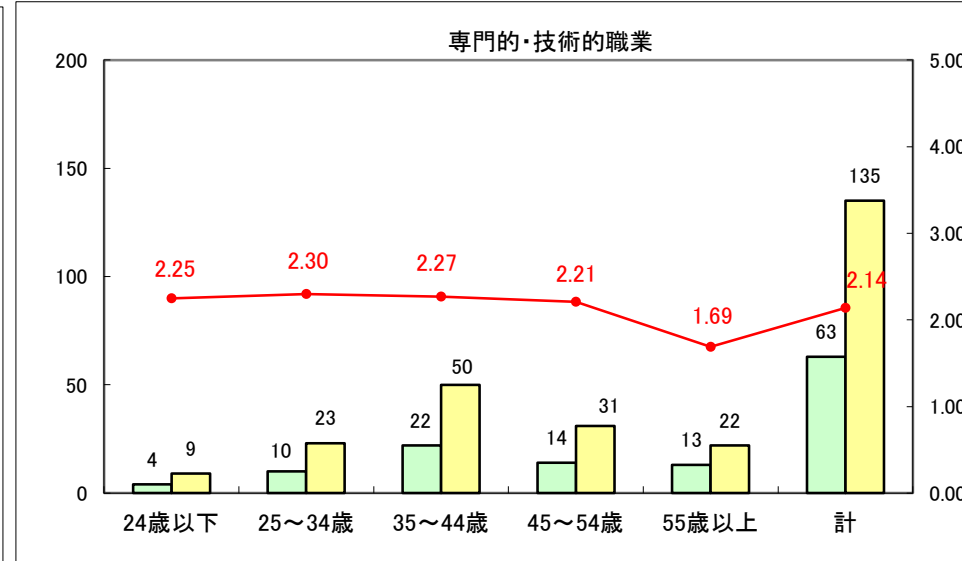

求人・求職バランスシート（常用+常用パート）〔ハローワーク野辺地〕

平成25年10月