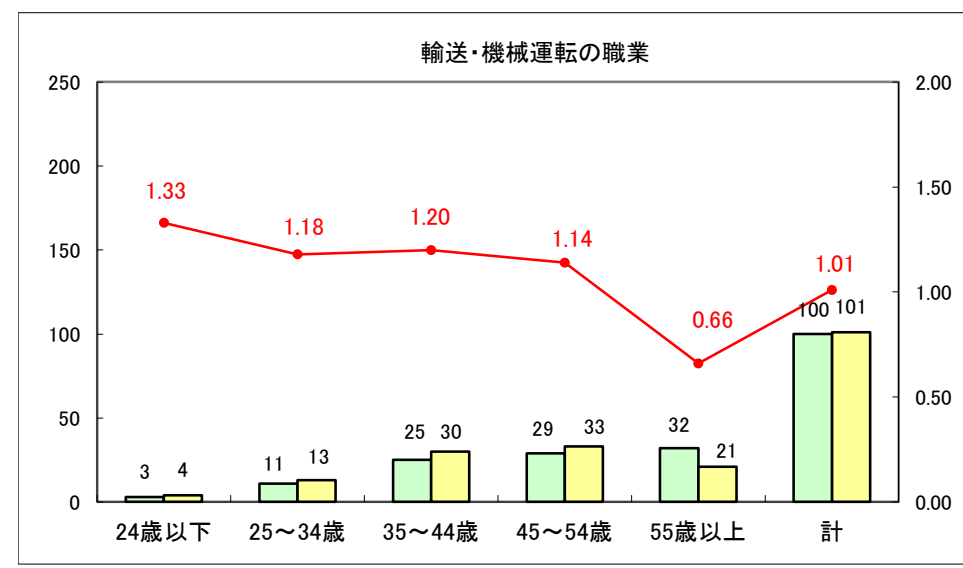

求人・求職バランスシート（常用+常用パート）〔ハローワーク黒石〕

平成25年10月