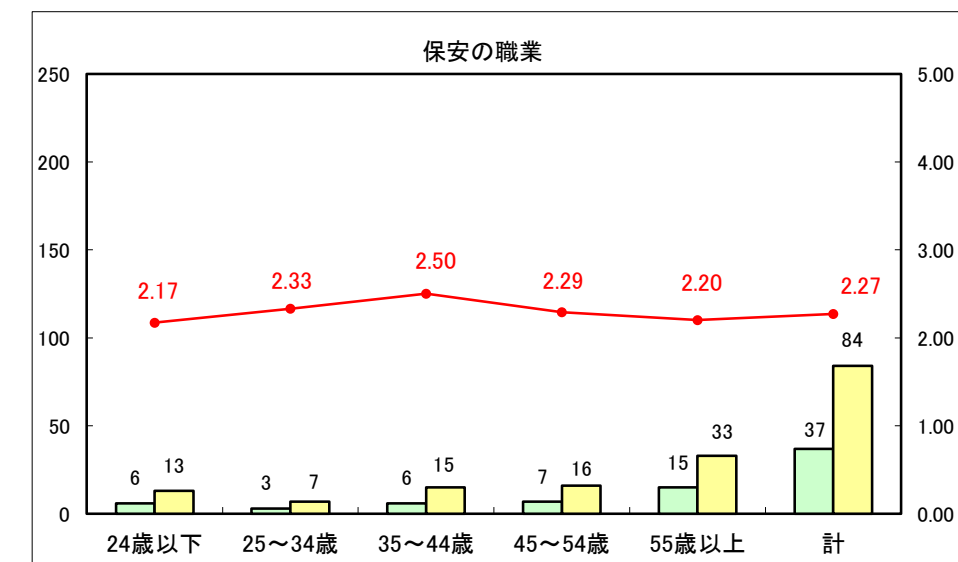

求人・求職バランスシート（常用＋常用パート）〔ハローワーク青森〕

平成25年10月

求人・求職バランスシート（常用+常用パート）〔ハローワーク八戸〕

平成25年10月

求人・求職バランスシート（常用+常用パート）〔ハローワーク弘前〕

平成25年10月

求人・求職バランスシート（常用+常用パート） 【ハローワークむつ】

平成25年10月