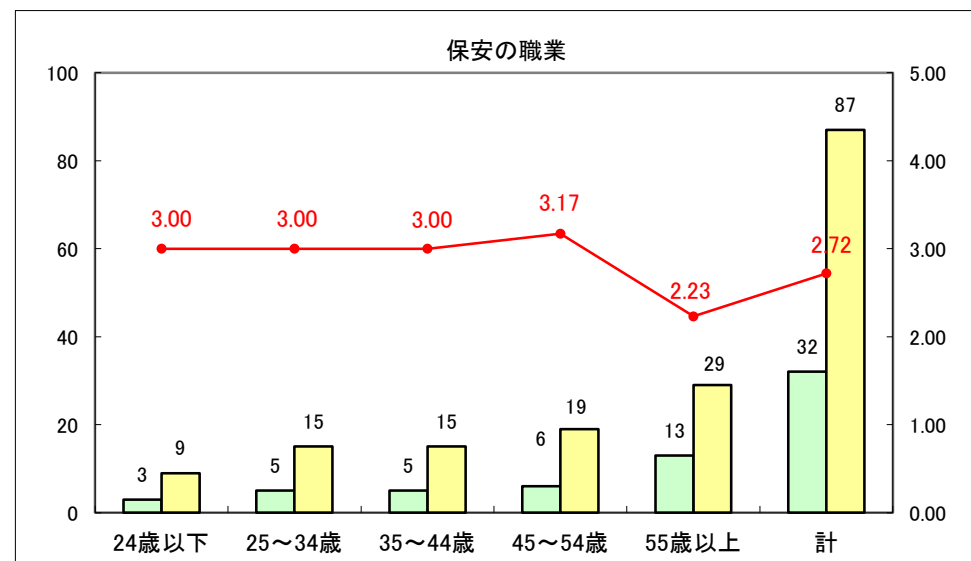

求人・求職バランスシート（常用＋常用パート）〔ハローワーク青森〕

平成25年10月

求人・求職バランスシート（常用+常用パート）〔ハローワーク八戸〕

平成25年10月

求人・求職バランスシート（常用+常用パート）〔ハローワーク弘前〕

平成25年10月

求人・求職バランスシート（常用+常用パート） 【ハローワークむつ】

平成25年10月