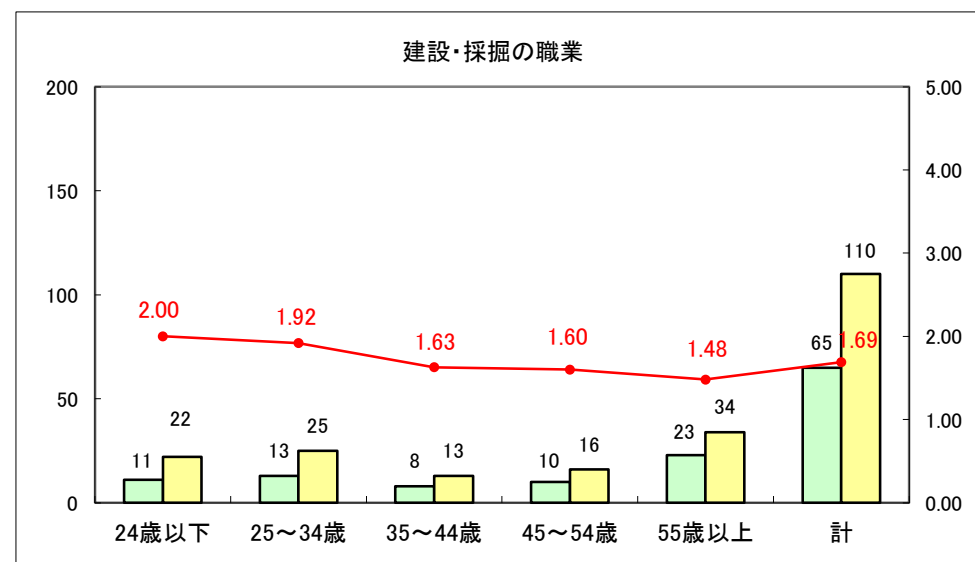

求人・求職バランスシート（常用+常用パート）〔ハローワーク野辺地〕

平成25年10月

求人・求職バランスシート（常用＋常用パート）（ハローワーク五所川原）

平成25年10月

求人・求職バランスシート（常用＋常用パート）〔ハローワーク三沢〕

平成25年10月

求人・求職バランスシート（常用＋常用パート）（ハローワーク＋和田）

平成25年10月