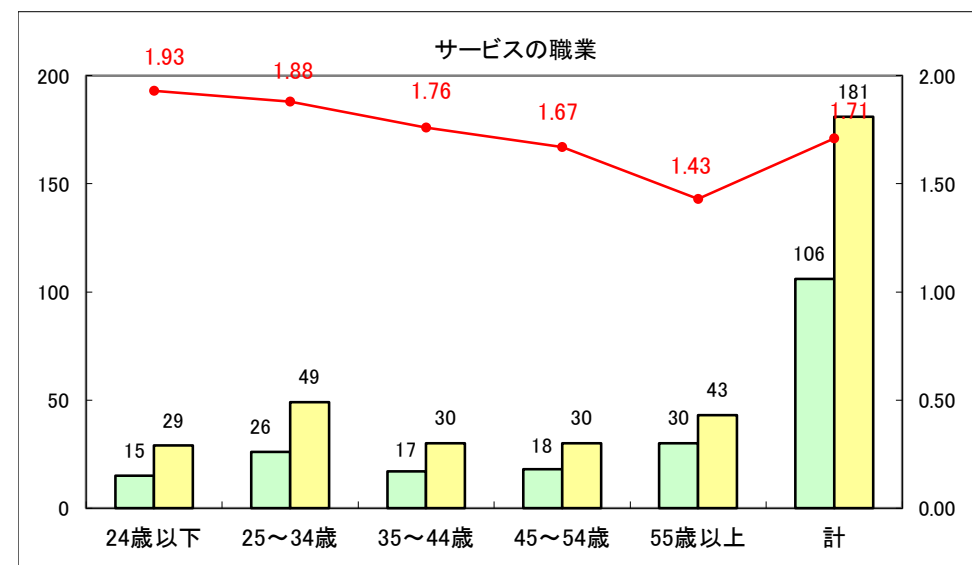

求人・求職バランスシート（常用+常用パート）〔ハローワーク野辺地〕

平成25年10月