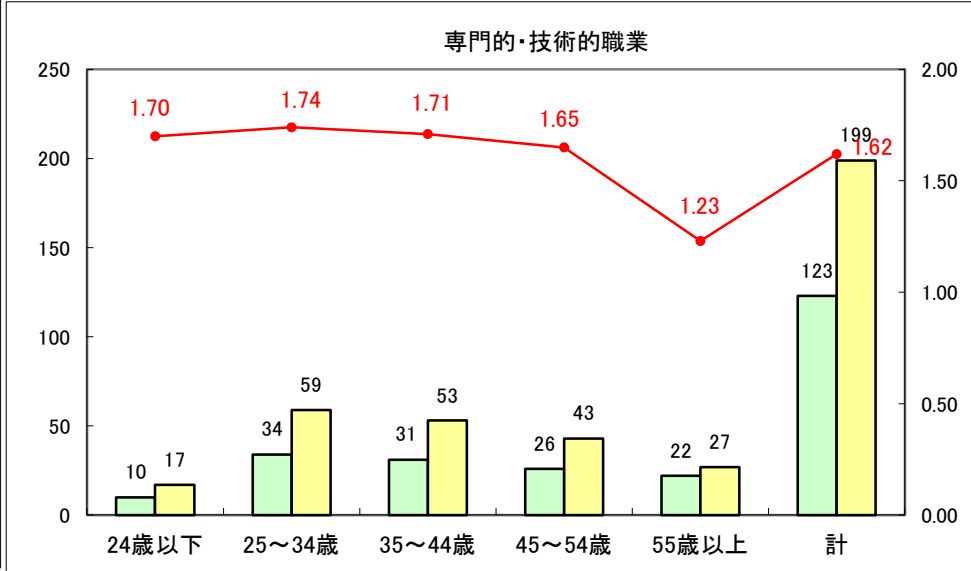

求人・求職バランスシート（常用+常用パート）〔ハローワーク野辺地〕

平成25年10月

求人・求職バランスシート（常用＋常用パート）（ハローワーク五所川原）

平成25年10月

求人・求職バランスシート（常用＋常用パート）〔ハローワーク三沢〕

平成25年10月

求人・求職バランスシート（常用＋常用パート）（ハローワーク＋和田）

平成25年10月