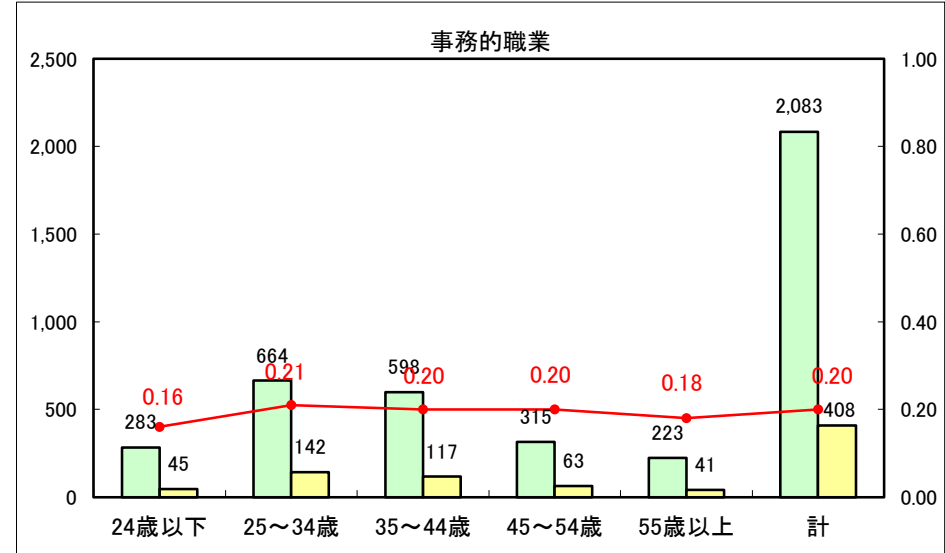

求人・求職バランスシート（常用＋常用パート）〔ハローワーク青森〕

平成25年10月

求人・求職バランスシート（常用+常用パート）〔ハローワーク八戸〕

平成25年10月

求人・求職バランスシート（常用+常用パート）〔ハローワーク弘前〕

平成25年10月

求人・求職バランスシート（常用+常用パート） 【ハローワークむつ】

平成25年10月