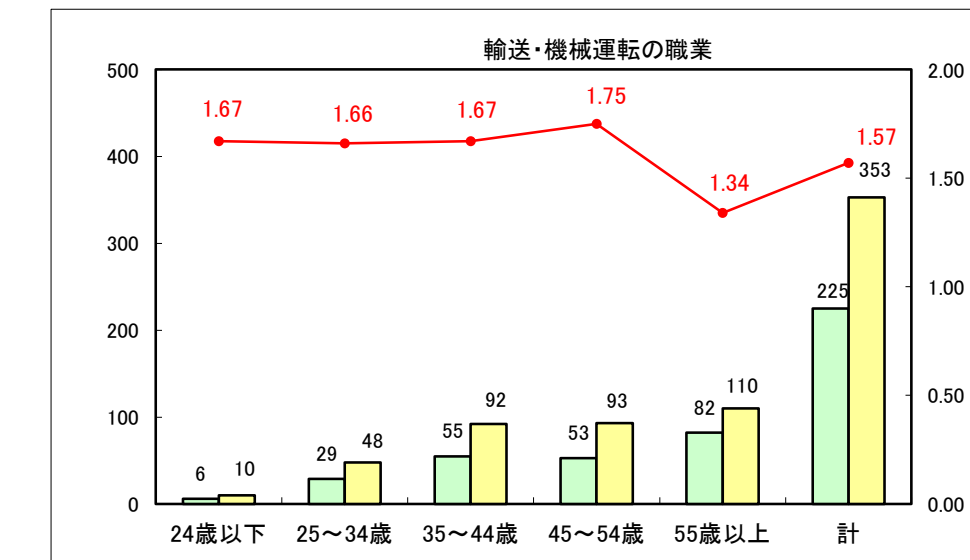

求人・求職バランスシート（常用＋常用パート）〔ハローワーク青森〕

平成25年10月

求人・求職バランスシート（常用+常用パート）〔ハローワーク八戸〕

平成25年10月

求人・求職バランスシート（常用+常用パート）〔ハローワーク弘前〕

平成25年10月

求人・求職バランスシート（常用+常用パート） 【ハローワークむつ】

平成25年10月