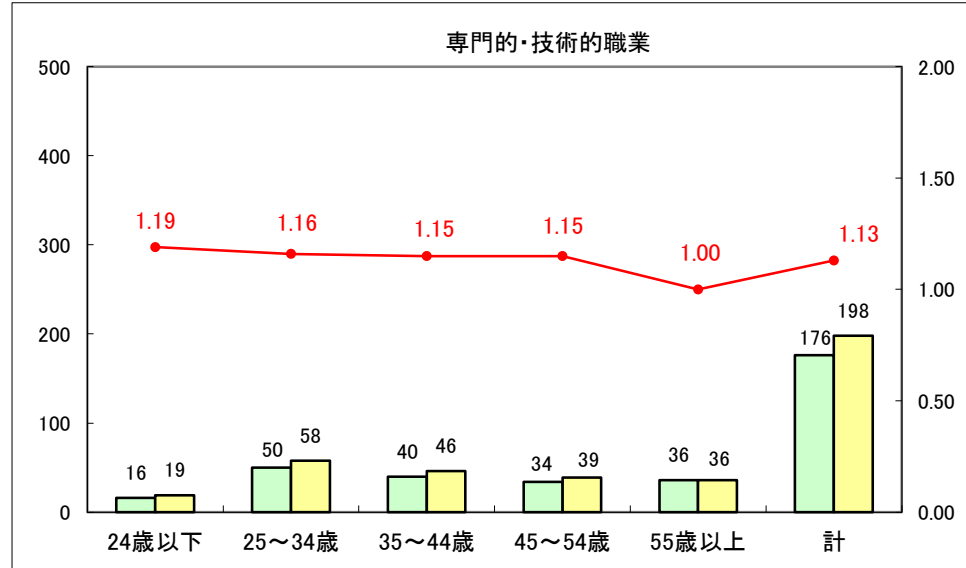

求人・求職バランスシート（常用＋常用パート）（ハローワーク五所川原）

平成25年10月