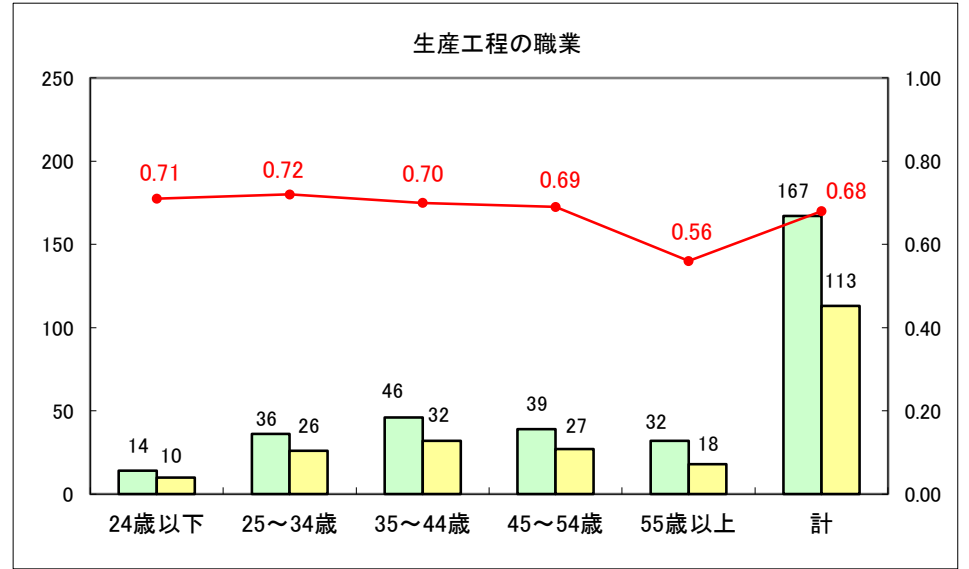

求人・求職バランスシート（常用+常用パート）〔ハローワーク野辺地〕

平成25年10月

求人・求職バランスシート（常用＋常用パート）（ハローワーク五所川原）

平成25年10月

求人・求職バランスシート（常用＋常用パート）〔ハローワーク三沢〕

平成25年10月

求人・求職バランスシート（常用＋常用パート）（ハローワーク＋和田）

平成25年10月