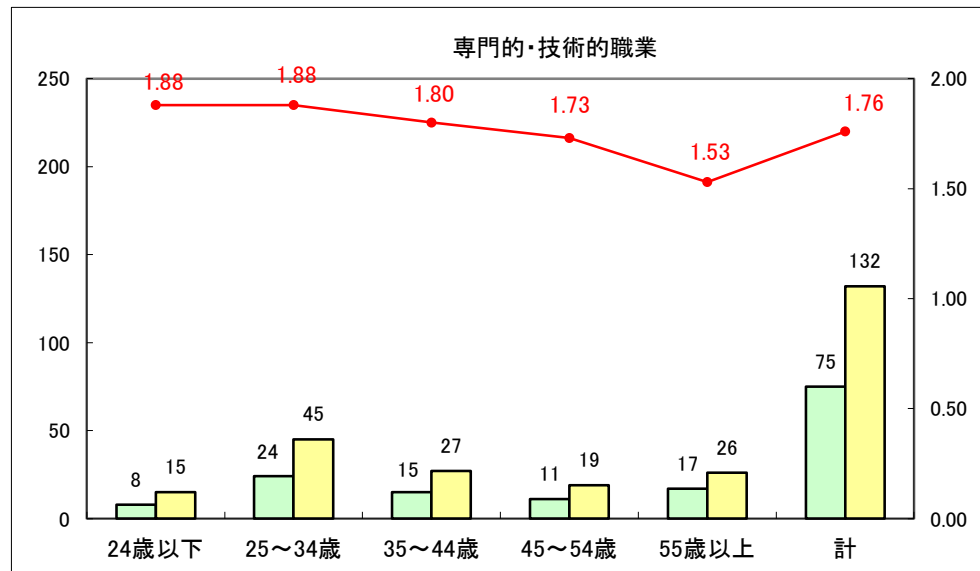

求人・求職バランスシート（常用＋常用パート）〔ハローワーク青森〕

平成25年10月

求人・求職バランスシート（常用+常用パート）〔ハローワーク八戸〕

平成25年10月

求人・求職バランスシート（常用+常用パート）〔ハローワーク弘前〕

平成25年10月

求人・求職バランスシート（常用+常用パート） 【ハローワークむつ】

平成25年10月