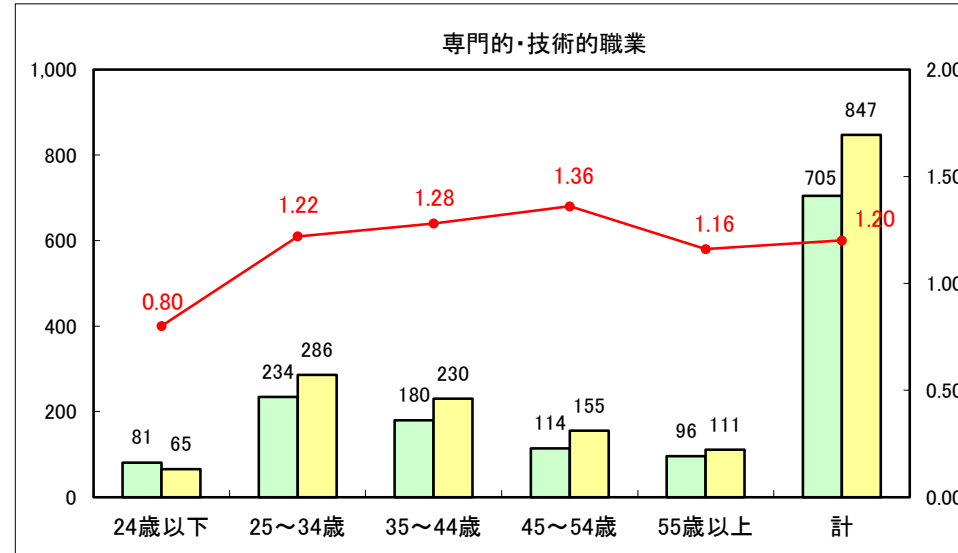

求人・求職バランスシート（常用＋常用パート）〔ハローワーク青森〕

平成25年10月

求人・求職バランスシート（常用+常用パート）〔ハローワーク八戸〕

平成25年10月

求人・求職バランスシート（常用+常用パート）〔ハローワーク弘前〕

平成25年10月

求人・求職バランスシート（常用+常用パート） 【ハローワークむつ】

平成25年10月