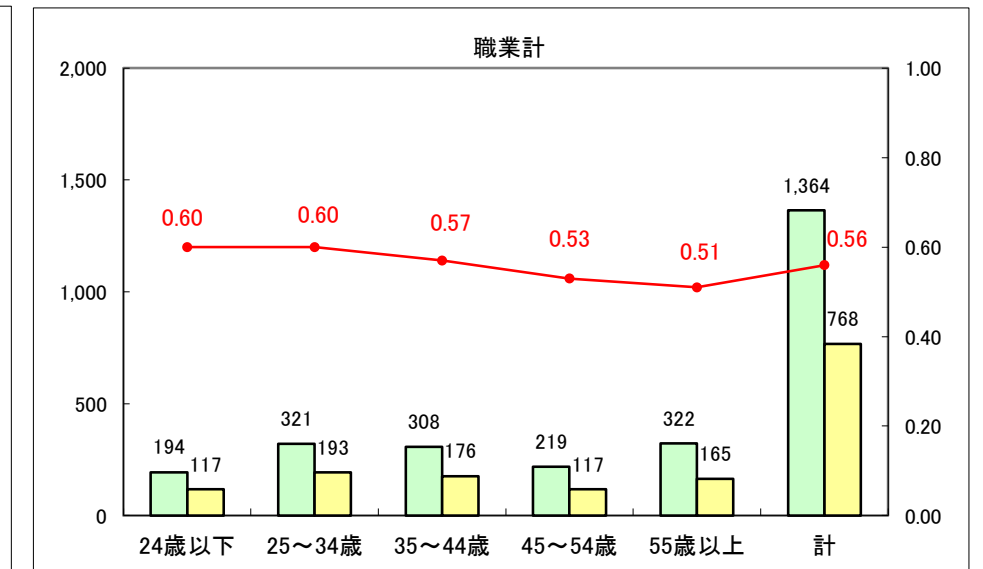

求人・求職バランスシート（常用＋常用パート）〔ハローワーク青森〕

平成25年10月

求人・求職バランスシート（常用+常用パート）〔ハローワーク八戸〕

平成25年10月

求人・求職バランスシート（常用+常用パート）〔ハローワーク弘前〕

平成25年10月

求人・求職バランスシート（常用+常用パート） 【ハローワークむつ】

平成25年10月