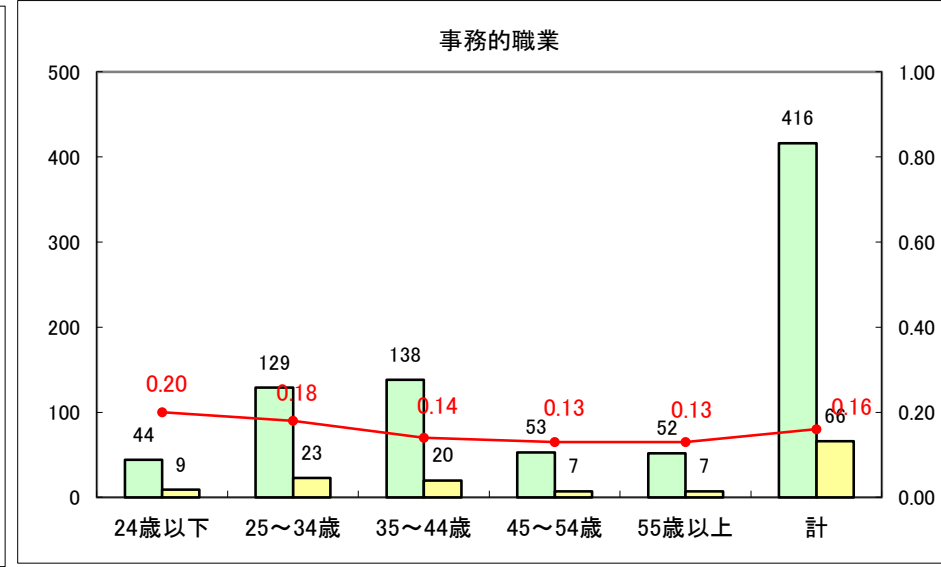

求人・求職バランスシート（常用+常用パート）〔ハローワーク野辺地〕

平成25年10月

求人・求職バランスシート（常用＋常用パート）（ハローワーク五所川原）

平成25年10月

求人・求職バランスシート（常用＋常用パート）〔ハローワーク三沢〕

平成25年10月

求人・求職バランスシート（常用＋常用パート）（ハローワーク＋和田）

平成25年10月