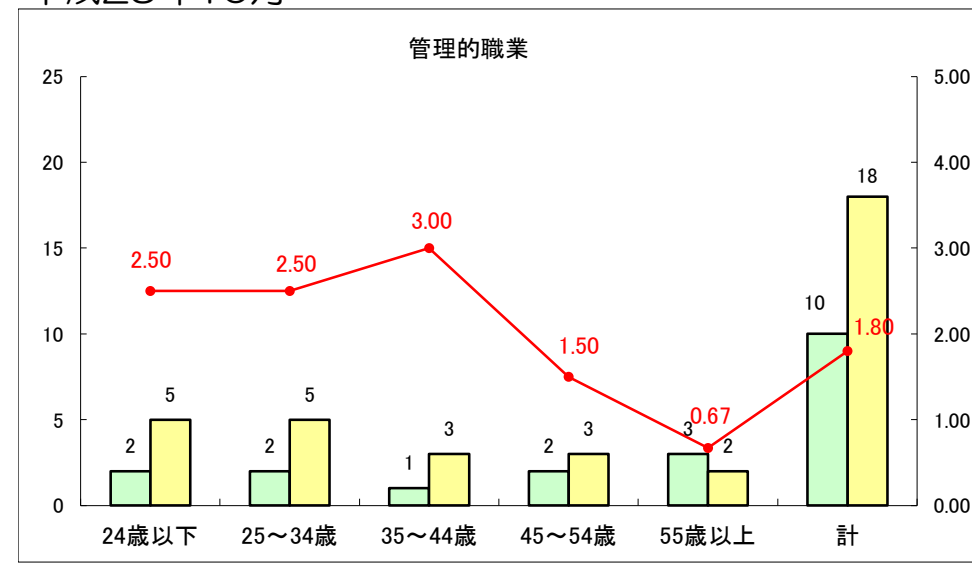

求人・求職バランスシート（常用＋常用パート）〔ハローワーク青森〕

平成25年10月

求人・求職バランスシート（常用+常用パート）〔ハローワーク八戸〕

平成25年10月

求人・求職バランスシート（常用+常用パート）〔ハローワーク弘前〕

平成25年10月

求人・求職バランスシート（常用+常用パート） 【ハローワークむつ】

平成25年10月