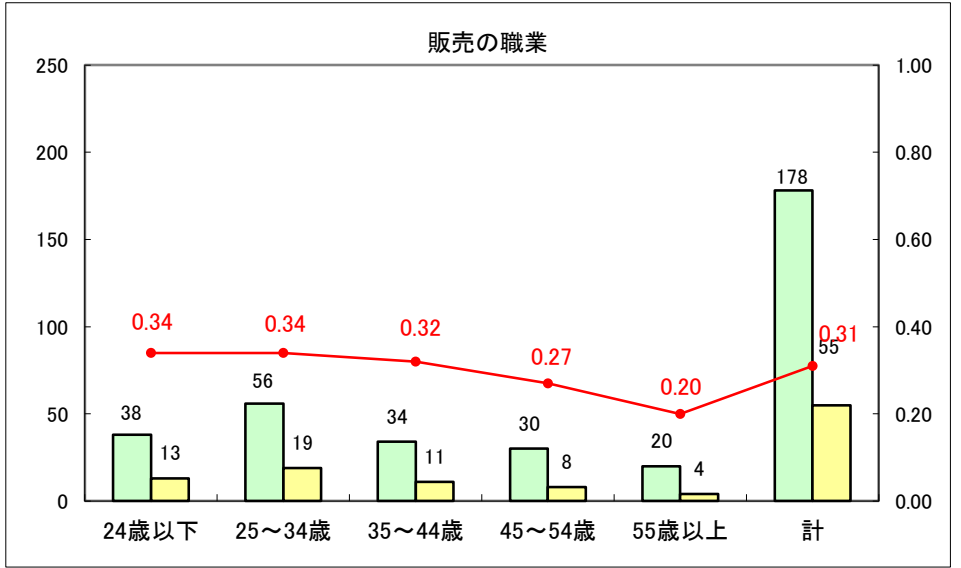

求人・求職バランスシート（常用+常用パート）〔ハローワーク黒石〕

平成25年10月