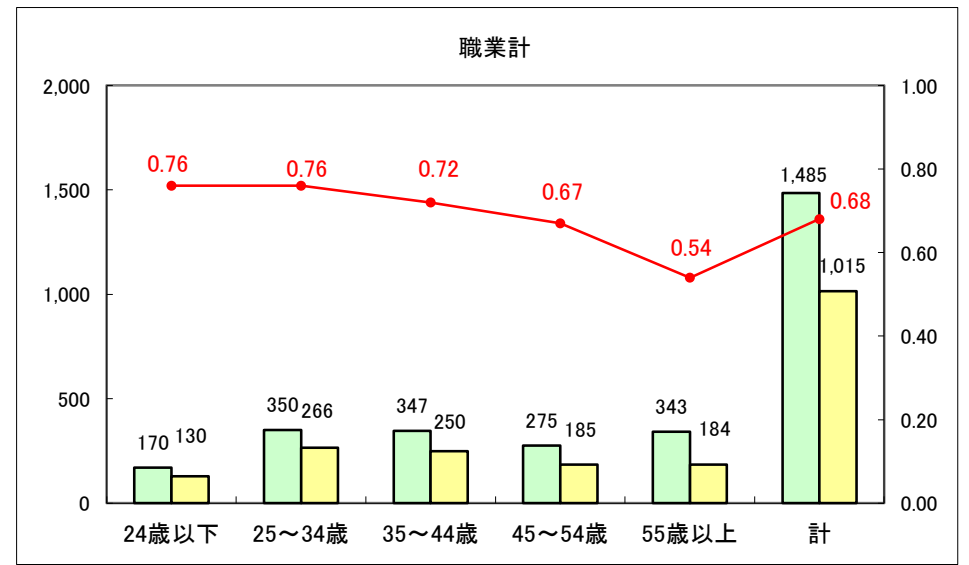

求人・求職バランスシート（常用+常用パート）〔ハローワーク野辺地〕

平成25年10月

求人・求職バランスシート（常用＋常用パート）（ハローワーク五所川原）

平成25年10月

求人・求職バランスシート（常用＋常用パート）〔ハローワーク三沢〕

平成25年10月

求人・求職バランスシート（常用＋常用パート）（ハローワーク＋和田）

平成25年10月