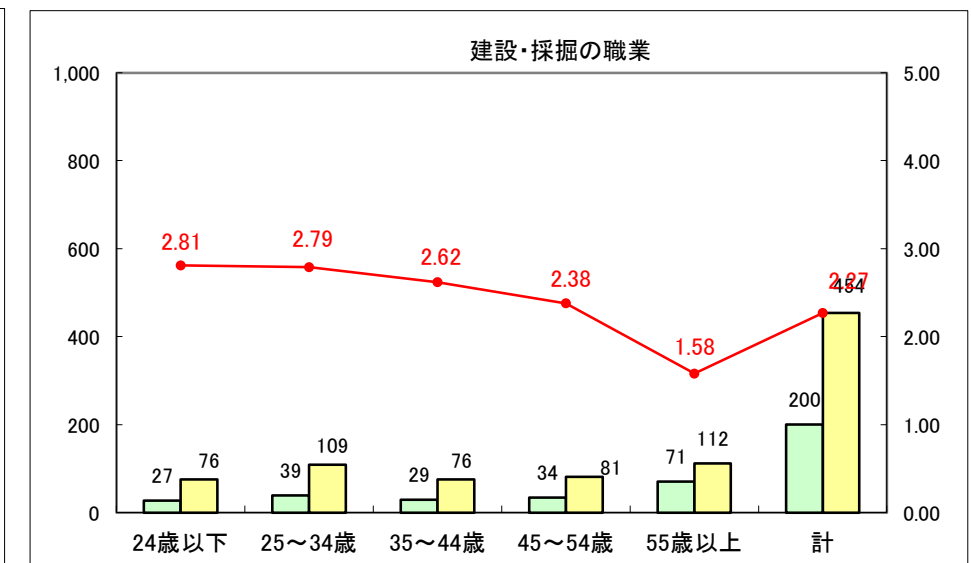

求人・求職バランスシート（常用＋常用パート）〔ハローワーク青森〕

平成25年10月

求人・求職バランスシート（常用+常用パート）〔ハローワーク八戸〕

平成25年10月

求人・求職バランスシート（常用+常用パート）〔ハローワーク弘前〕

平成25年10月

求人・求職バランスシート（常用+常用パート） 【ハローワークむつ】

平成25年10月