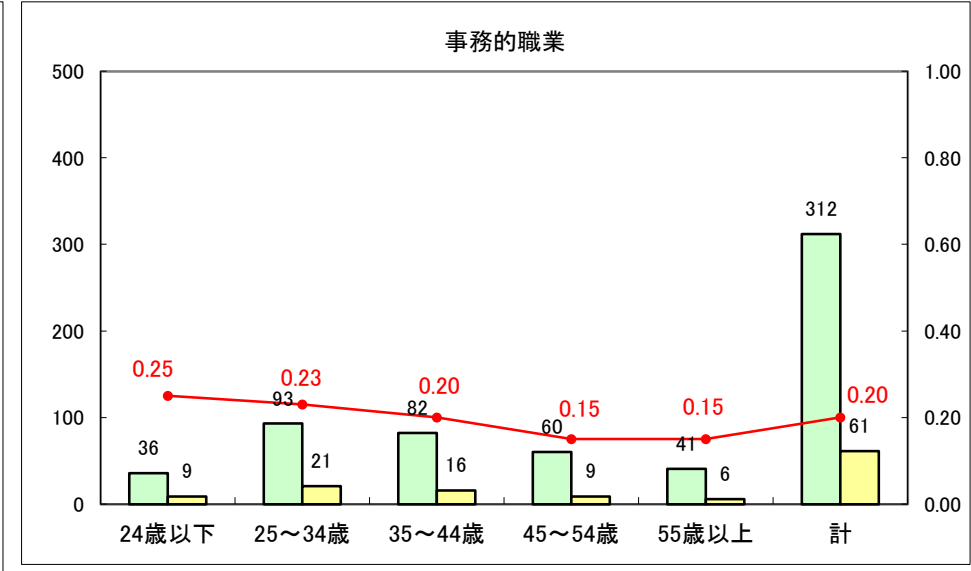

求人・求職バランスシート（常用+常用パート）〔ハローワーク野辺地〕

平成25年10月

求人・求職バランスシート（常用＋常用パート）（ハローワーク五所川原）

平成25年10月

求人・求職バランスシート（常用＋常用パート）〔ハローワーク三沢〕

平成25年10月

求人・求職バランスシート（常用＋常用パート）（ハローワーク＋和田）

平成25年10月