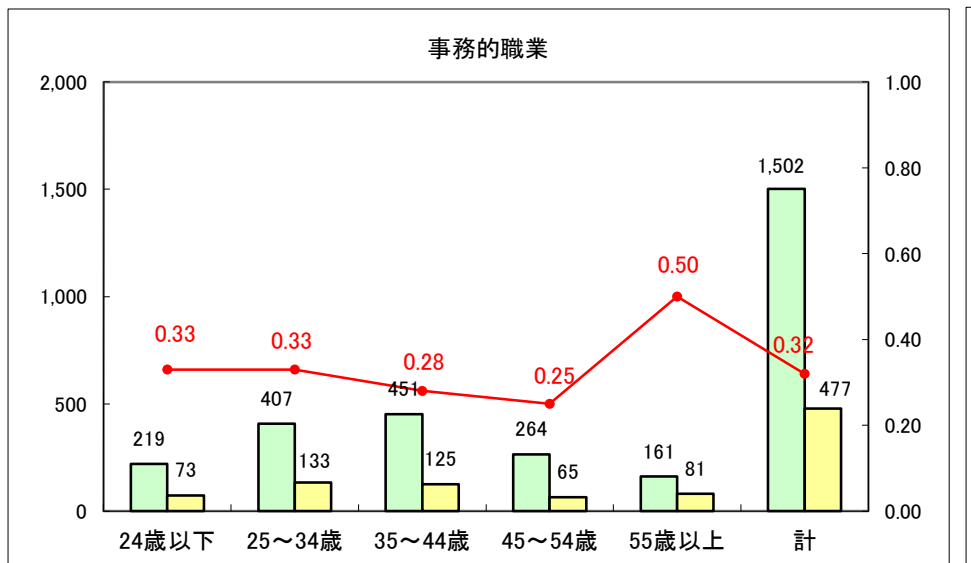

求人・求職バランスシート（常用＋常用パート）〔ハローワーク青森〕

平成25年10月

求人・求職バランスシート（常用+常用パート）〔ハローワーク八戸〕

平成25年10月

求人・求職バランスシート（常用+常用パート）〔ハローワーク弘前〕

平成25年10月

求人・求職バランスシート（常用+常用パート） 【ハローワークむつ】

平成25年10月