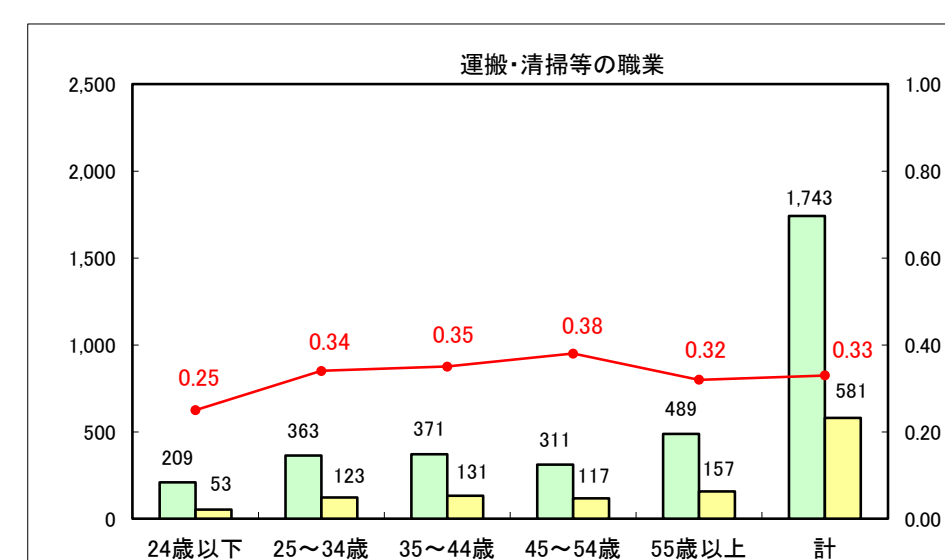

求人・求職バランスシート（常用＋常用パート）〔ハローワーク青森〕

平成25年10月

求人・求職バランスシート（常用+常用パート）〔ハローワーク八戸〕

平成25年10月

求人・求職バランスシート（常用+常用パート）〔ハローワーク弘前〕

平成25年10月

求人・求職バランスシート（常用+常用パート） 【ハローワークむつ】

平成25年10月