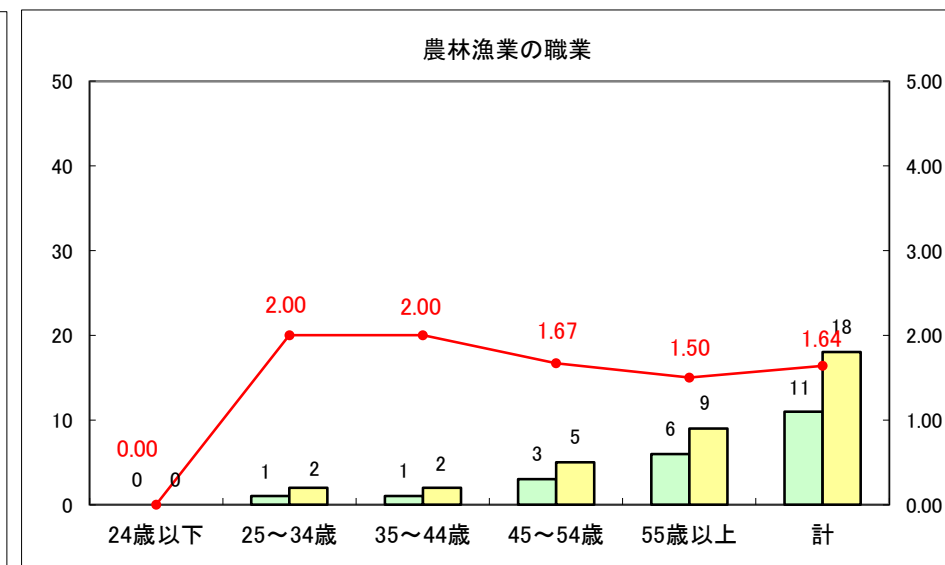

求人・求職バランスシート（常用+常用パート）〔ハローワーク野辺地〕

平成25年10月