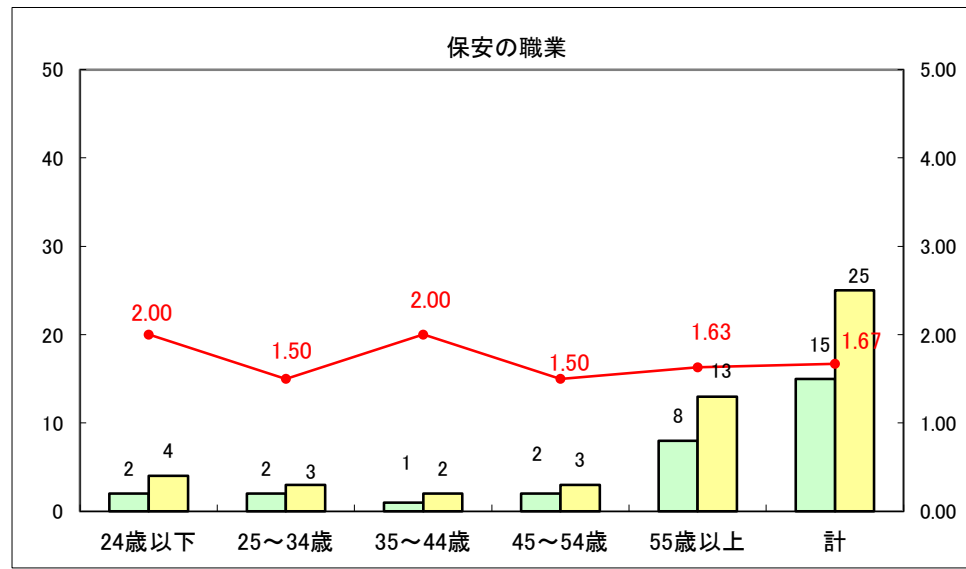

求人・求職バランスシート（常用＋常用パート）（ハローワーク五所川原）

平成25年10月