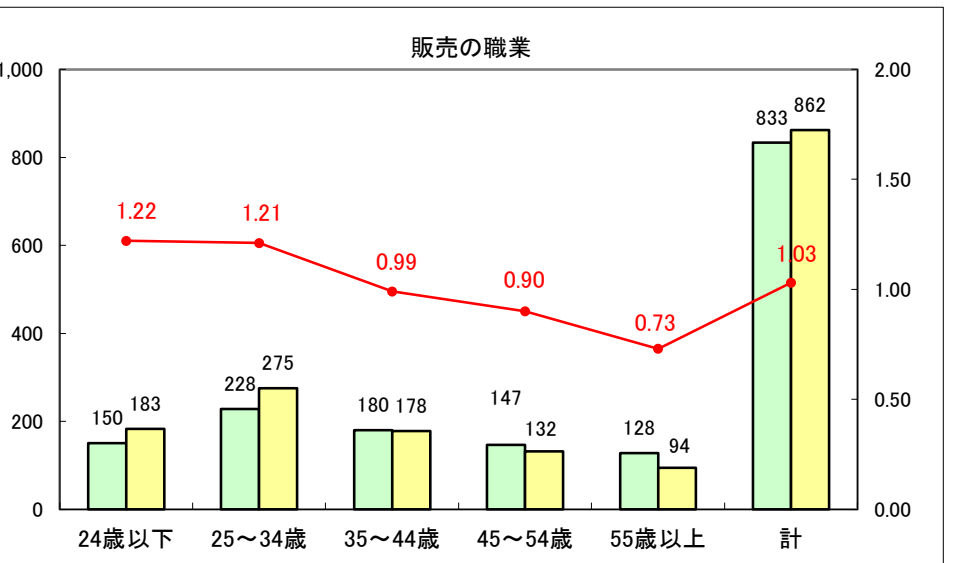

求人・求職バランスシート（常用＋常用パート）〔ハローワーク青森〕

平成25年10月

求人・求職バランスシート（常用+常用パート）〔ハローワーク八戸〕

平成25年10月

求人・求職バランスシート（常用+常用パート）〔ハローワーク弘前〕

平成25年10月

求人・求職バランスシート（常用+常用パート） 【ハローワークむつ】

平成25年10月