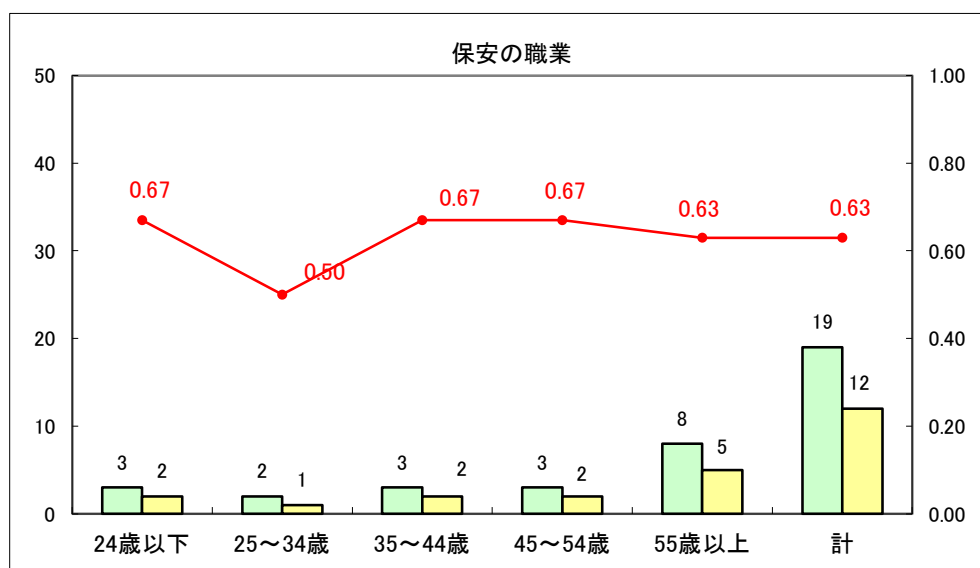

求人・求職バランスシート（常用＋常用パート）〔ハローワーク青森〕

平成25年10月

求人・求職バランスシート（常用+常用パート）〔ハローワーク八戸〕

平成25年10月

求人・求職バランスシート（常用+常用パート）〔ハローワーク弘前〕

平成25年10月

求人・求職バランスシート（常用+常用パート） 【ハローワークむつ】

平成25年10月