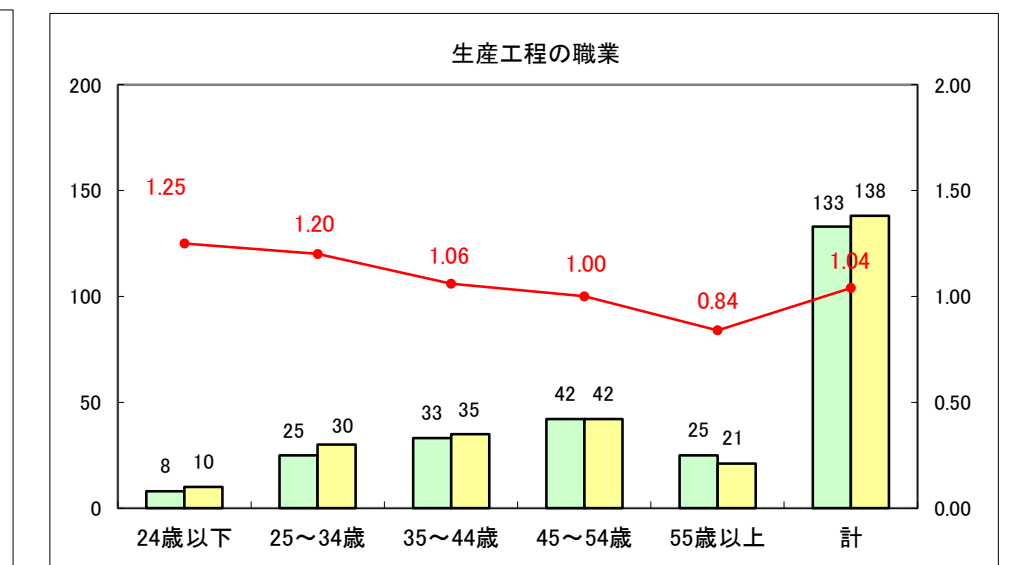

求人・求職バランスシート（常用+常用パート）〔ハローワーク野辺地〕

平成25年10月