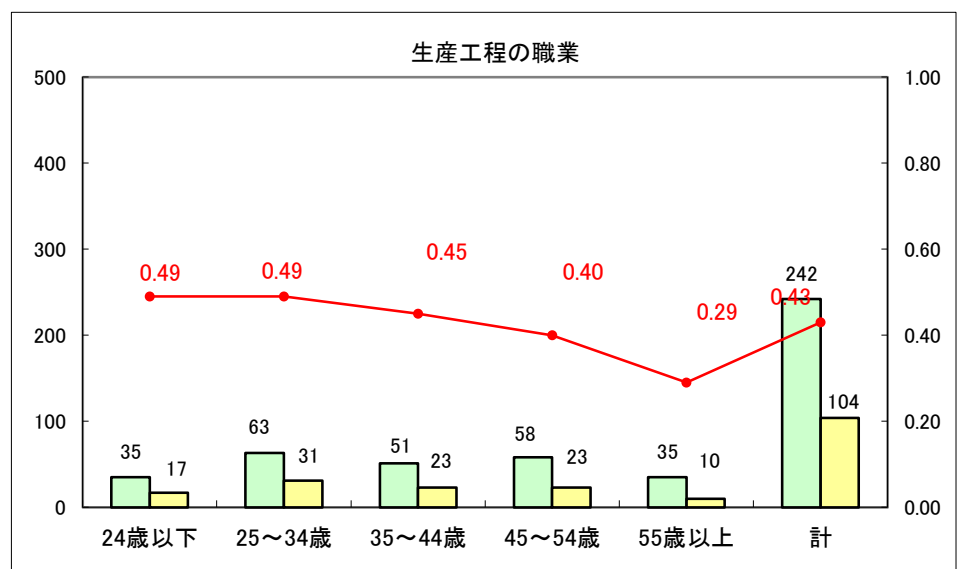

求人・求職バランスシート（常用+常用パート）〔ハローワーク黒石〕

平成25年10月