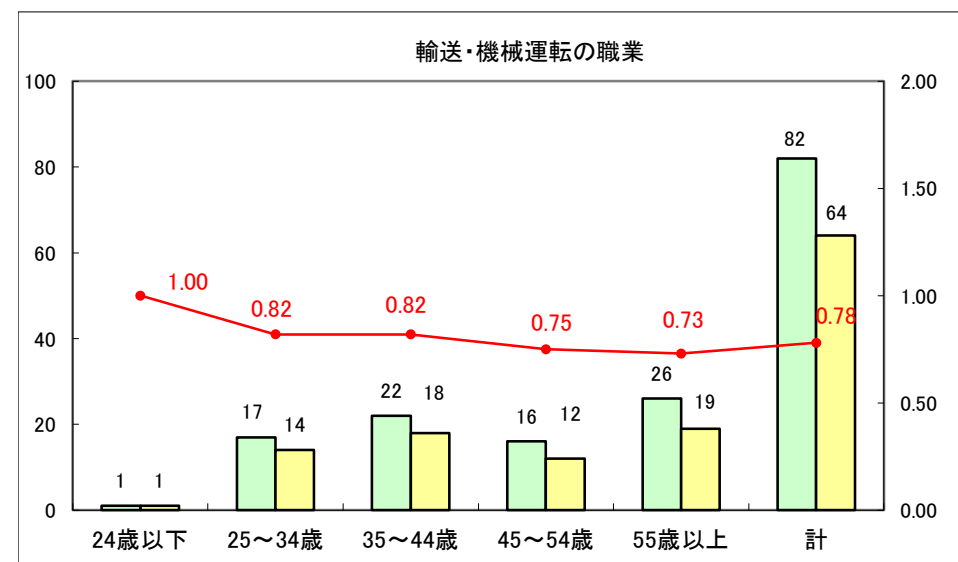

求人・求職バランスシート（常用+常用パート）〔ハローワーク野辺地〕

平成25年10月

求人・求職バランスシート（常用＋常用パート）（ハローワーク五所川原）

平成25年10月

求人・求職バランスシート（常用＋常用パート）〔ハローワーク三沢〕

平成25年10月

求人・求職バランスシート（常用＋常用パート）（ハローワーク＋和田）

平成25年10月