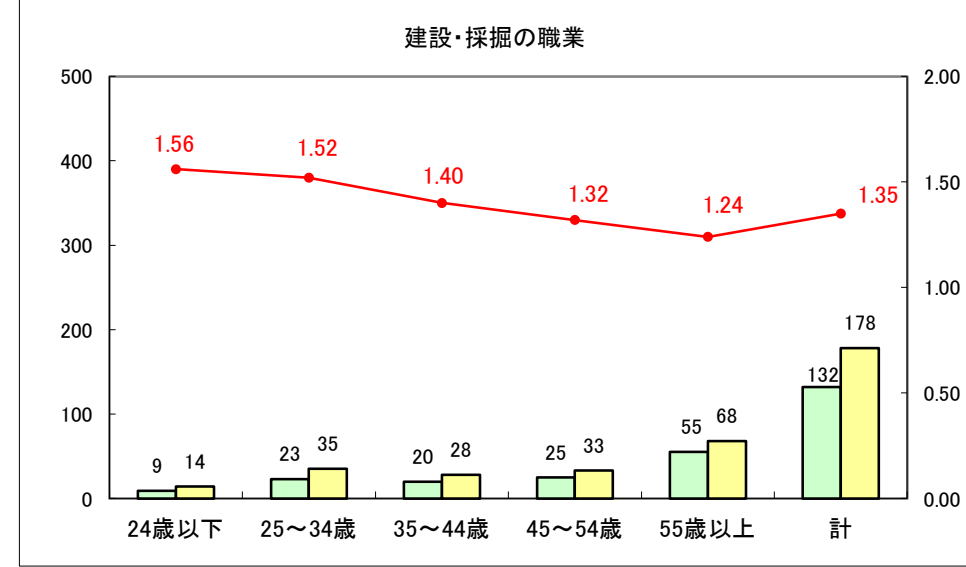

求人・求職バランスシート（常用＋常用パート）（ハローワーク五所川原）

平成25年10月