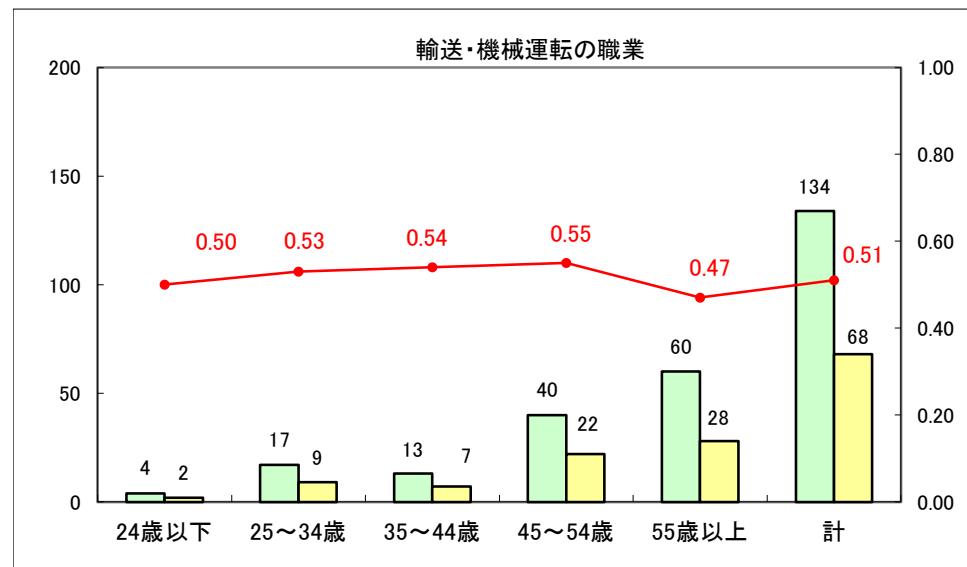

求人・求職バランスシート（常用＋常用パート）（ハローワーク五所川原）

平成25年10月