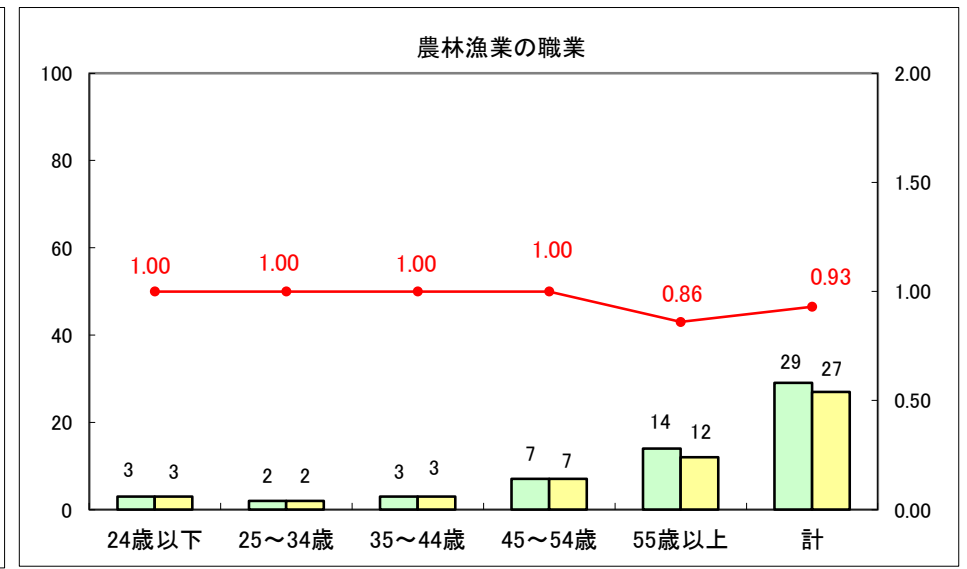

求人・求職バランスシート（常用＋常用パート）（ハローワーク五所川原）

平成25年10月