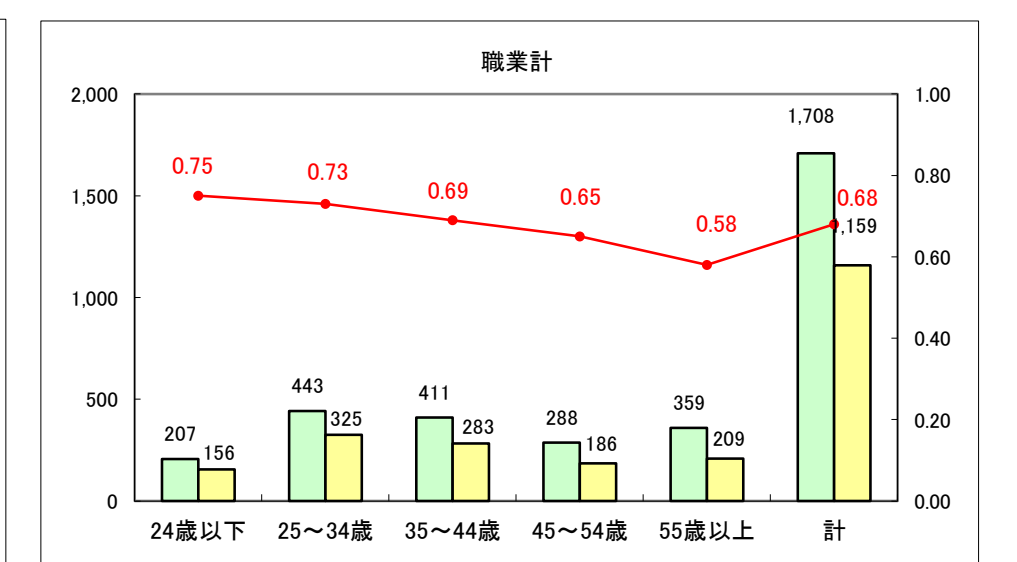

求人・求職バランスシート（常用+常用パート）〔ハローワーク野辺地〕

平成25年10月

求人・求職バランスシート（常用＋常用パート）（ハローワーク五所川原）

平成25年10月

求人・求職バランスシート（常用＋常用パート）〔ハローワーク三沢〕

平成25年10月

求人・求職バランスシート（常用＋常用パート）（ハローワーク＋和田）

平成25年10月