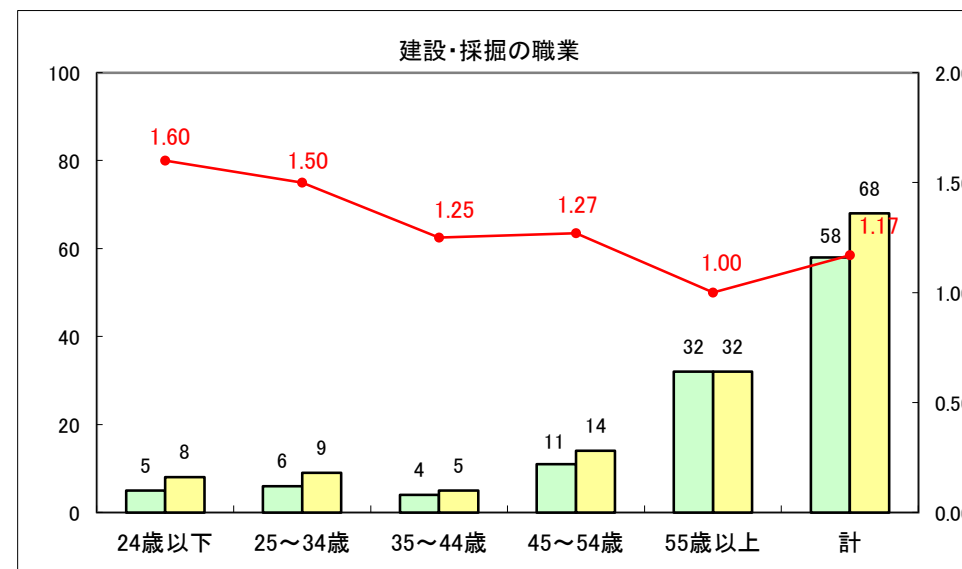

求人・求職バランスシート（常用+常用パート）〔ハローワーク野辺地〕

平成25年10月