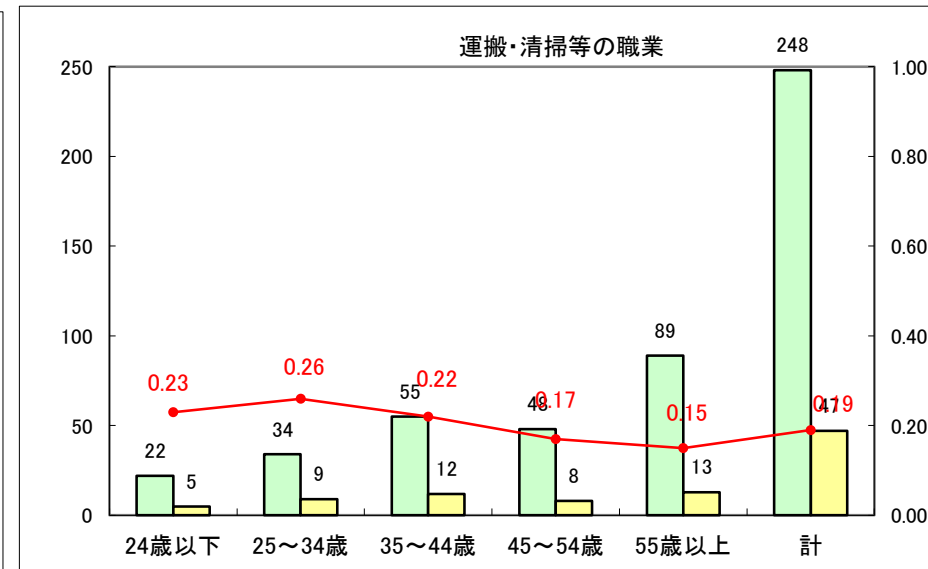

求人・求職バランスシート（常用＋常用パート）〔ハローワーク青森〕

平成25年10月

求人・求職バランスシート（常用+常用パート）〔ハローワーク八戸〕

平成25年10月

求人・求職バランスシート（常用+常用パート）〔ハローワーク弘前〕

平成25年10月

求人・求職バランスシート（常用+常用パート） 【ハローワークむつ】

平成25年10月