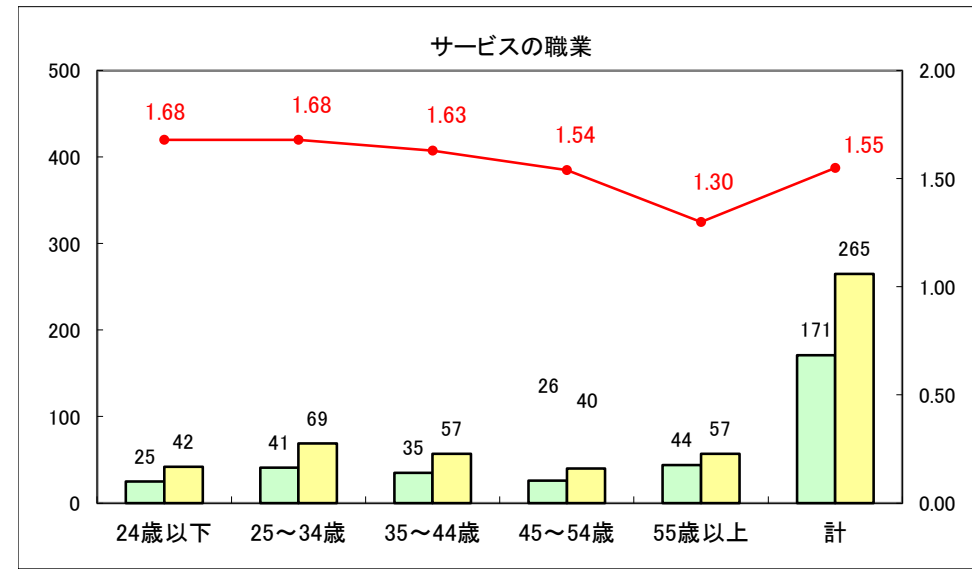

求人・求職バランスシート（常用+常用パート）〔ハローワーク野辺地〕

平成25年10月

求人・求職バランスシート（常用＋常用パート）（ハローワーク五所川原）

平成25年10月

求人・求職バランスシート（常用＋常用パート）〔ハローワーク三沢〕

平成25年10月

求人・求職バランスシート（常用＋常用パート）（ハローワーク＋和田）

平成25年10月