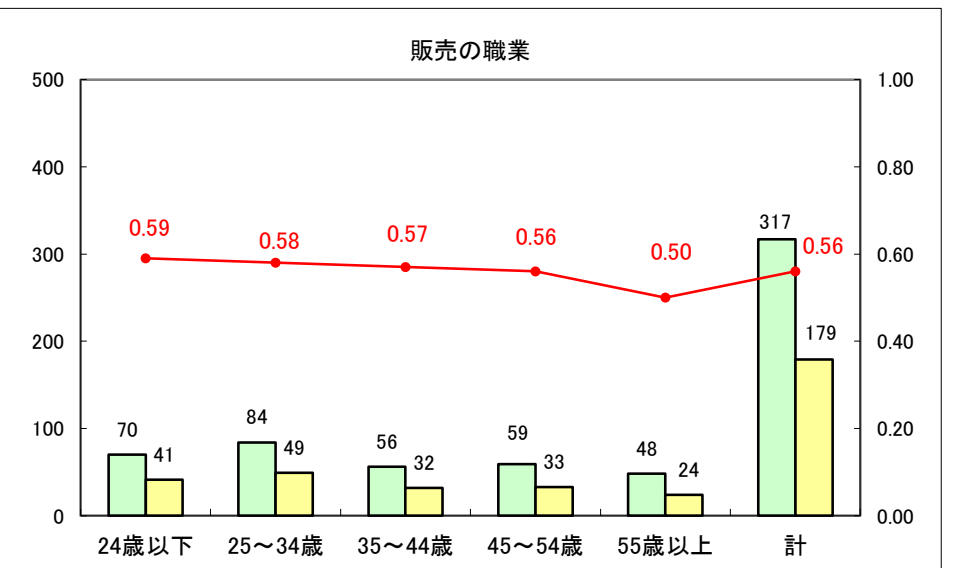

求人・求職バランスシート（常用＋常用パート）（ハローワーク五所川原）

平成25年10月