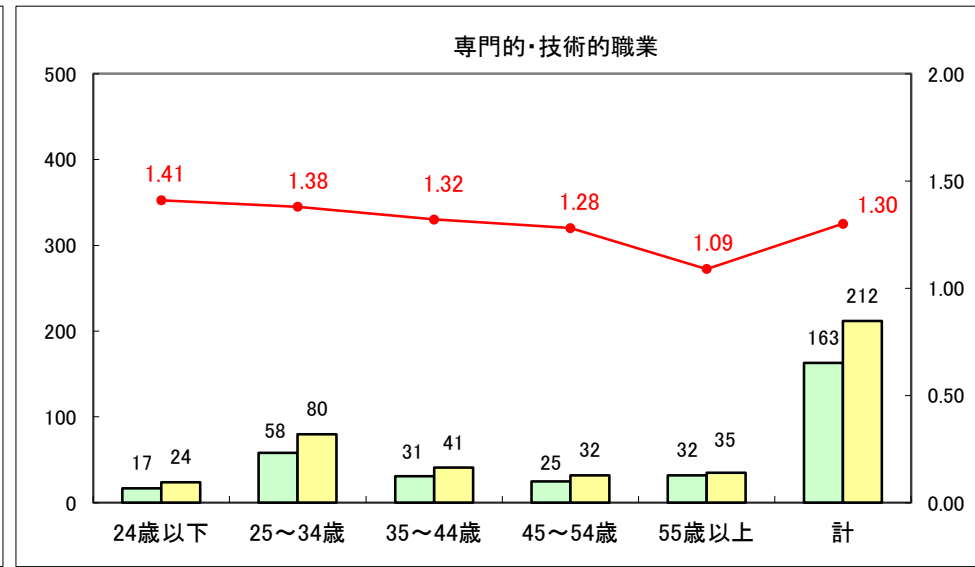

求人・求職バランスシート（常用+常用パート）〔ハローワーク野辺地〕

平成25年10月

求人・求職バランスシート（常用＋常用パート）（ハローワーク五所川原）

平成25年10月

求人・求職バランスシート（常用＋常用パート）〔ハローワーク三沢〕

平成25年10月

求人・求職バランスシート（常用＋常用パート）（ハローワーク＋和田）

平成25年10月