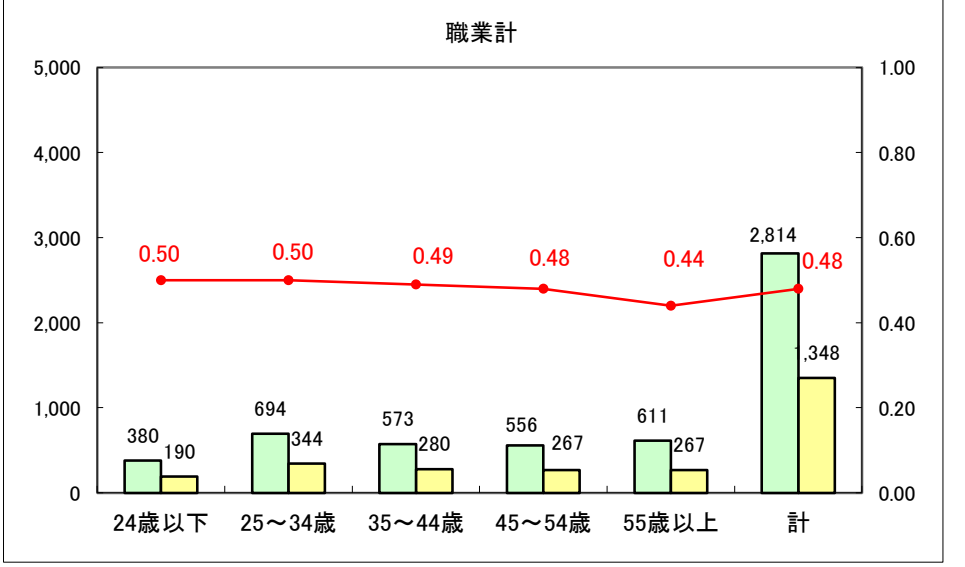

求人・求職バランスシート（常用＋常用パート）（ハローワーク五所川原）

平成25年10月