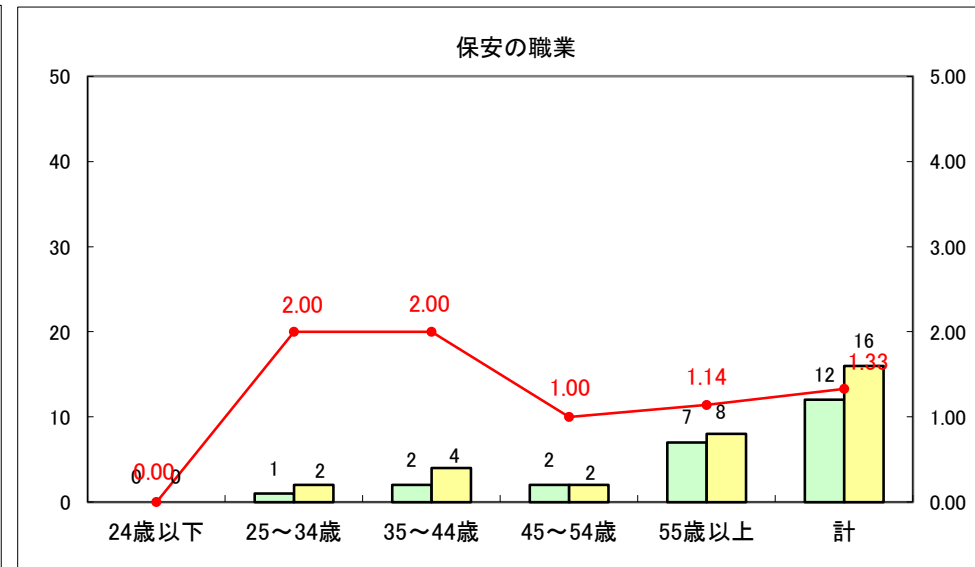

求人・求職バランスシート（常用+常用パート）〔ハローワーク野辺地〕

平成25年10月

求人・求職バランスシート（常用＋常用パート）（ハローワーク五所川原）

平成25年10月

求人・求職バランスシート（常用＋常用パート）〔ハローワーク三沢〕

平成25年10月

求人・求職バランスシート（常用＋常用パート）（ハローワーク＋和田）

平成25年10月