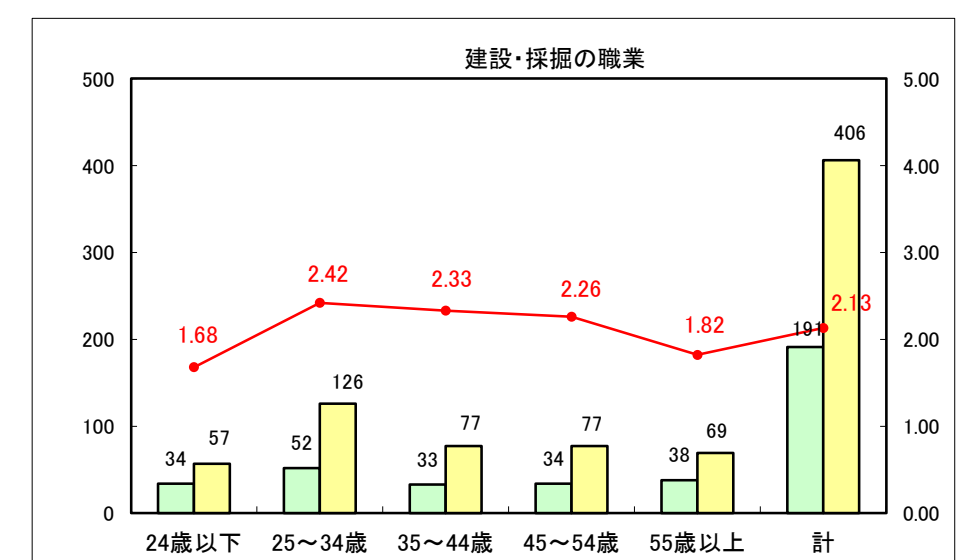

求人・求職バランスシート（常用＋常用パート）〔ハローワーク青森〕

平成25年10月

求人・求職バランスシート（常用+常用パート）〔ハローワーク八戸〕

平成25年10月

求人・求職バランスシート（常用+常用パート）〔ハローワーク弘前〕

平成25年10月

求人・求職バランスシート（常用+常用パート） 【ハローワークむつ】

平成25年10月