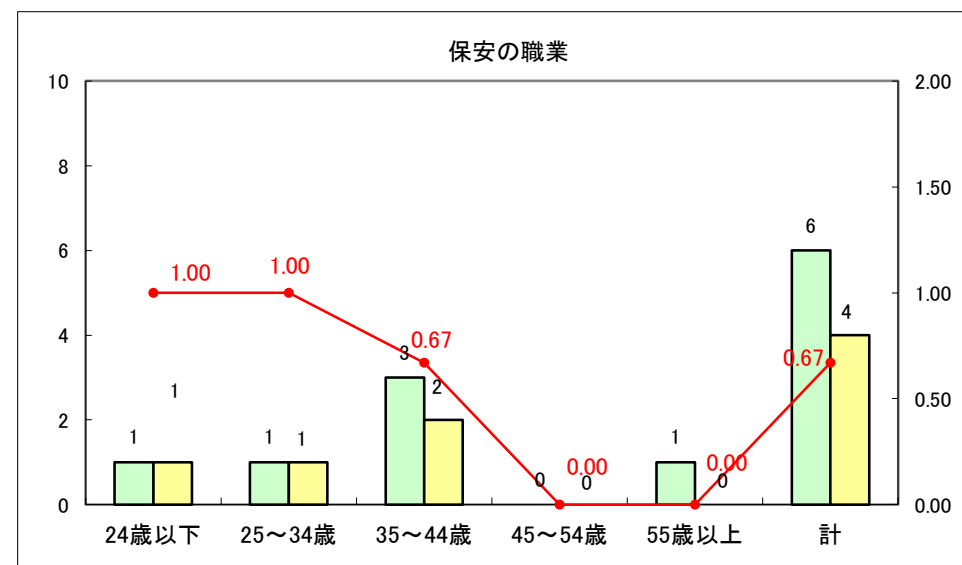

求人・求職バランスシート（常用+常用パート）〔ハローワーク野辺地〕

平成25年10月