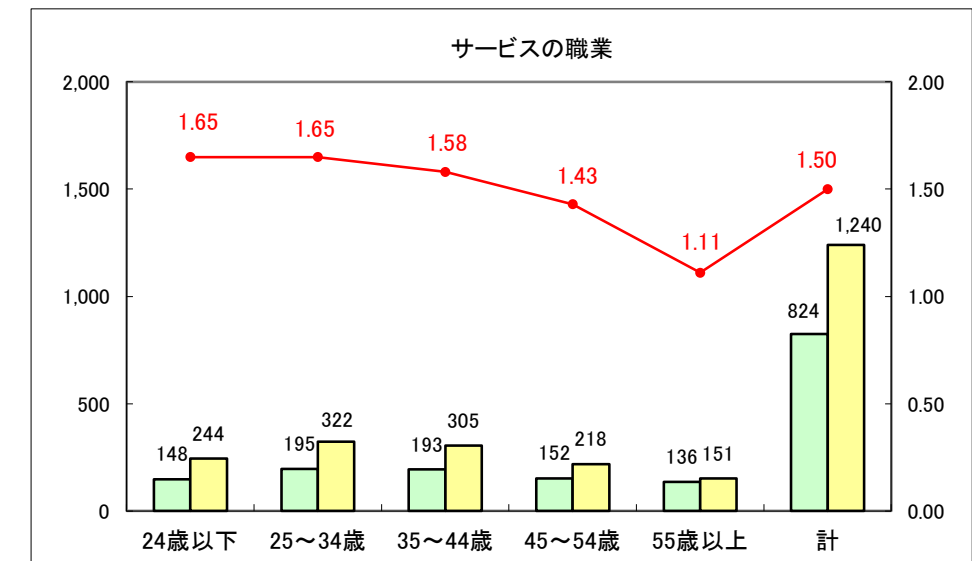

求人・求職バランスシート（常用＋常用パート）〔ハローワーク青森〕

平成25年10月

求人・求職バランスシート（常用+常用パート）〔ハローワーク八戸〕

平成25年10月

求人・求職バランスシート（常用+常用パート）〔ハローワーク弘前〕

平成25年10月

求人・求職バランスシート（常用+常用パート） 【ハローワークむつ】

平成25年10月