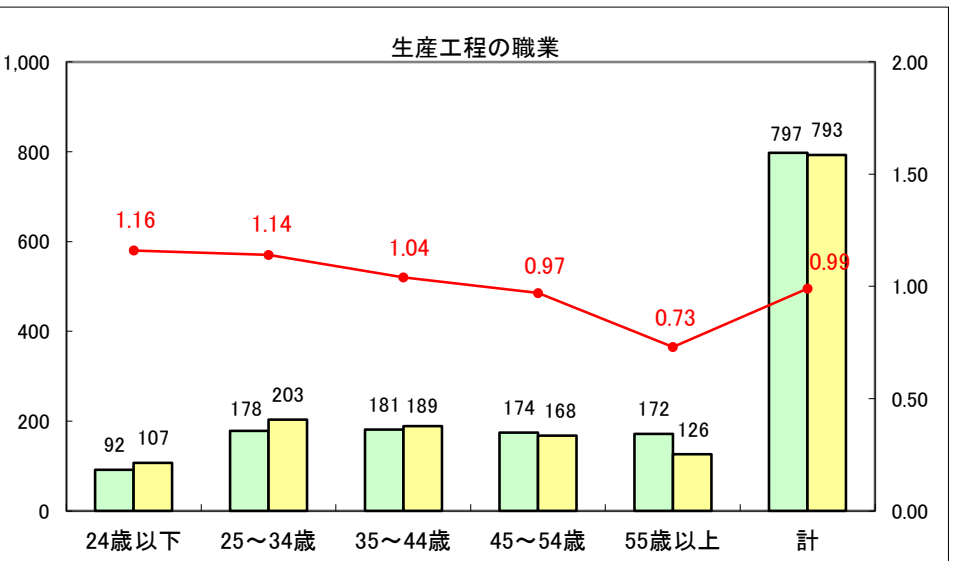

求人・求職バランスシート（常用＋常用パート）〔ハローワーク青森〕

平成25年10月

求人・求職バランスシート（常用+常用パート）〔ハローワーク八戸〕

平成25年10月

求人・求職バランスシート（常用+常用パート）〔ハローワーク弘前〕

平成25年10月

求人・求職バランスシート（常用+常用パート） 【ハローワークむつ】

平成25年10月