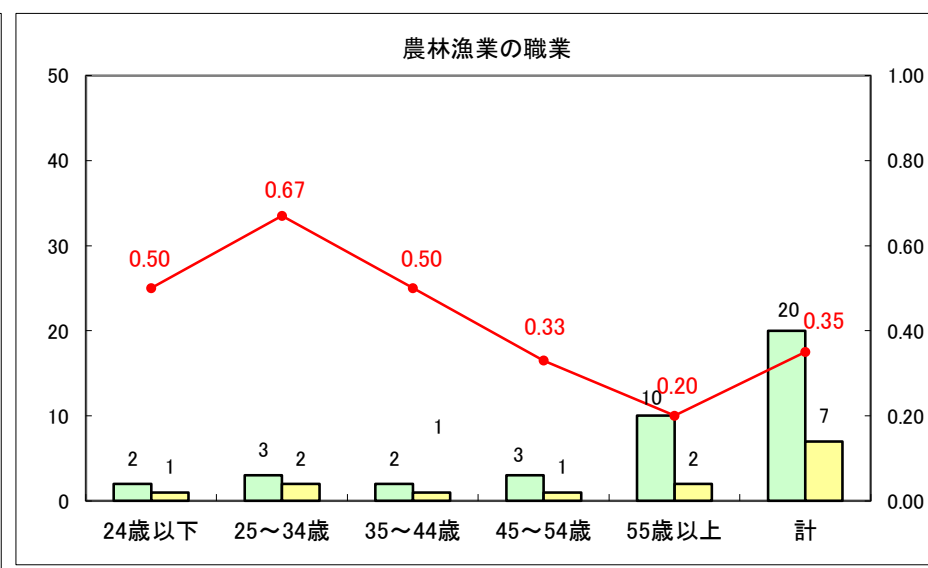

求人・求職バランスシート（常用＋常用パート）〔ハローワーク青森〕

平成25年10月

求人・求職バランスシート（常用+常用パート）〔ハローワーク八戸〕

平成25年10月

求人・求職バランスシート（常用+常用パート）〔ハローワーク弘前〕

平成25年10月

求人・求職バランスシート（常用+常用パート） 【ハローワークむつ】

平成25年10月