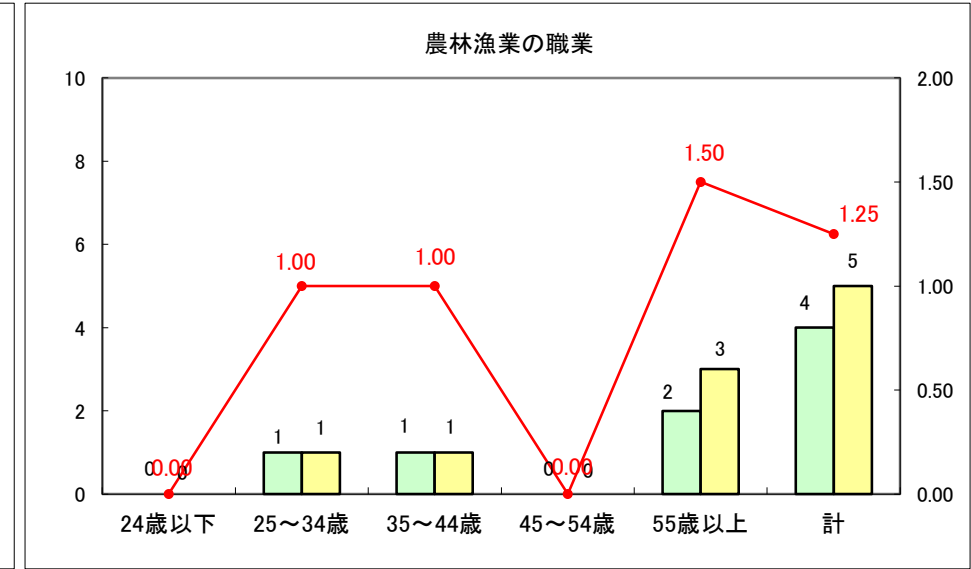

求人・求職バランスシート（常用+常用パート）〔ハローワーク野辺地〕

平成25年10月

求人・求職バランスシート（常用＋常用パート）（ハローワーク五所川原）

平成25年10月

求人・求職バランスシート（常用＋常用パート）〔ハローワーク三沢〕

平成25年10月

求人・求職バランスシート（常用＋常用パート）（ハローワーク＋和田）

平成25年10月