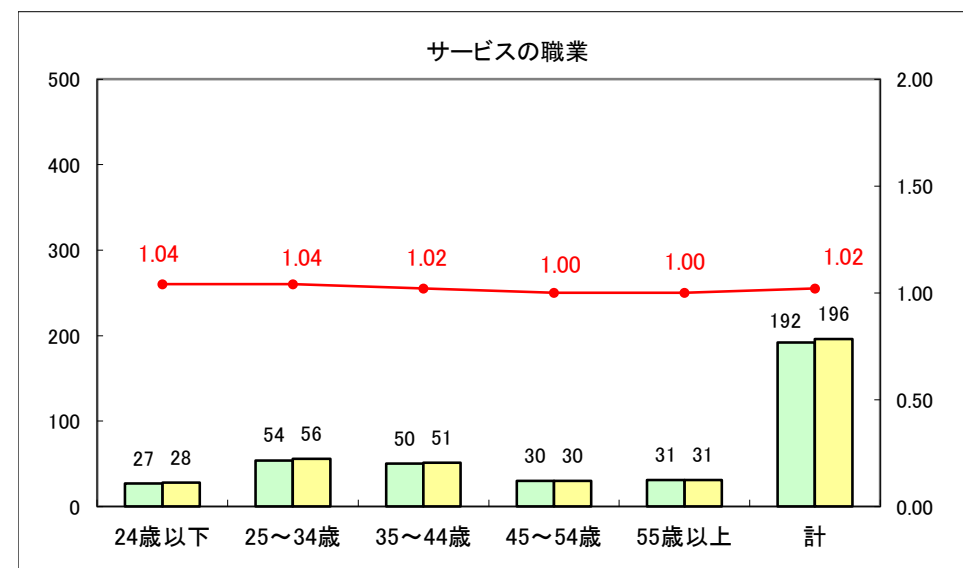

求人・求職バランスシート（常用＋常用パート）〔ハローワーク青森〕

平成25年10月

求人・求職バランスシート（常用+常用パート）〔ハローワーク八戸〕

平成25年10月

求人・求職バランスシート（常用+常用パート）〔ハローワーク弘前〕

平成25年10月

求人・求職バランスシート（常用+常用パート） 【ハローワークむつ】

平成25年10月