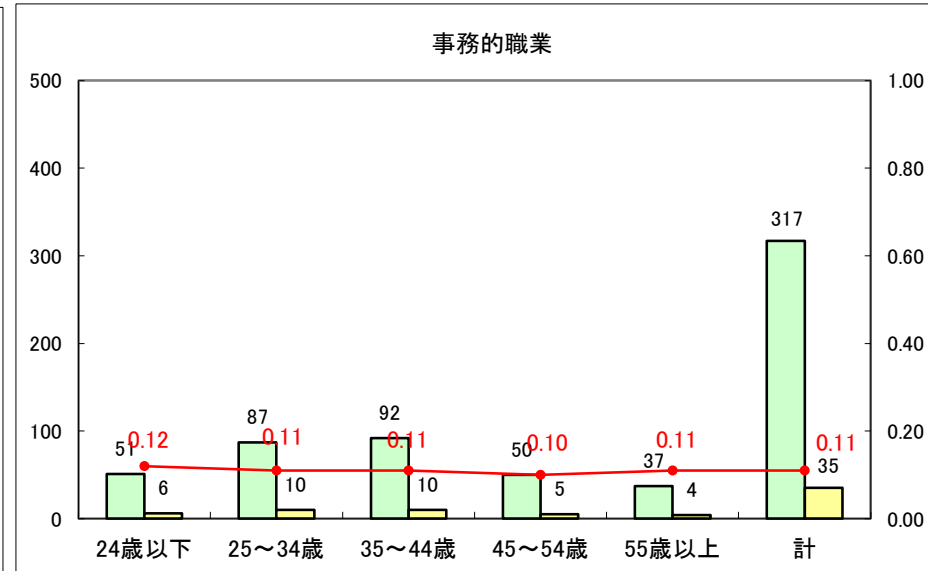

求人・求職バランスシート（常用＋常用パート）〔ハローワーク青森〕

平成25年10月

求人・求職バランスシート（常用+常用パート）〔ハローワーク八戸〕

平成25年10月

求人・求職バランスシート（常用+常用パート）〔ハローワーク弘前〕

平成25年10月

求人・求職バランスシート（常用+常用パート） 【ハローワークむつ】

平成25年10月