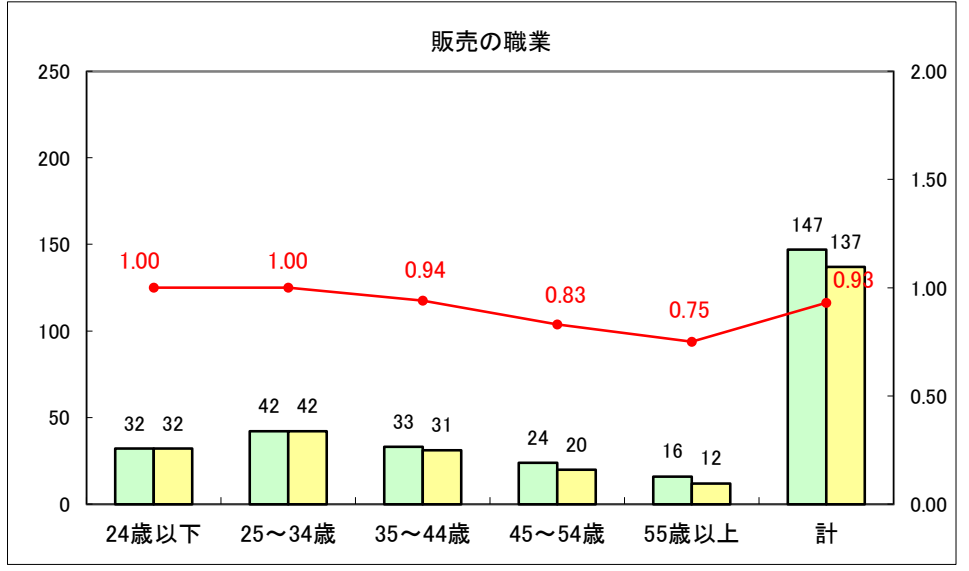

求人・求職バランスシート（常用+常用パート）〔ハローワーク野辺地〕

平成25年10月

求人・求職バランスシート（常用＋常用パート）（ハローワーク五所川原）

平成25年10月

求人・求職バランスシート（常用＋常用パート）〔ハローワーク三沢〕

平成25年10月

求人・求職バランスシート（常用＋常用パート）（ハローワーク＋和田）

平成25年10月