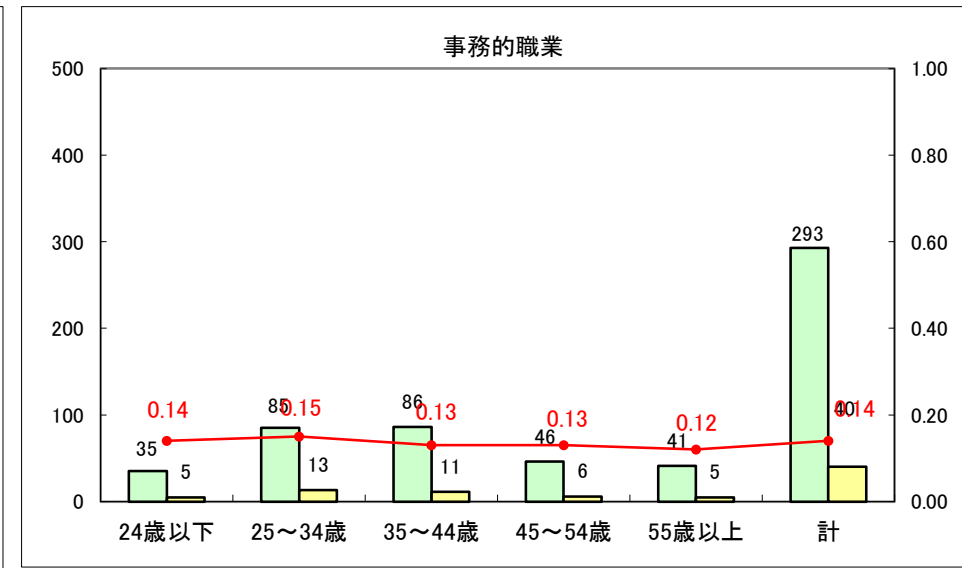

求人・求職バランスシート（常用+常用パート）〔ハローワーク黒石〕

平成25年10月