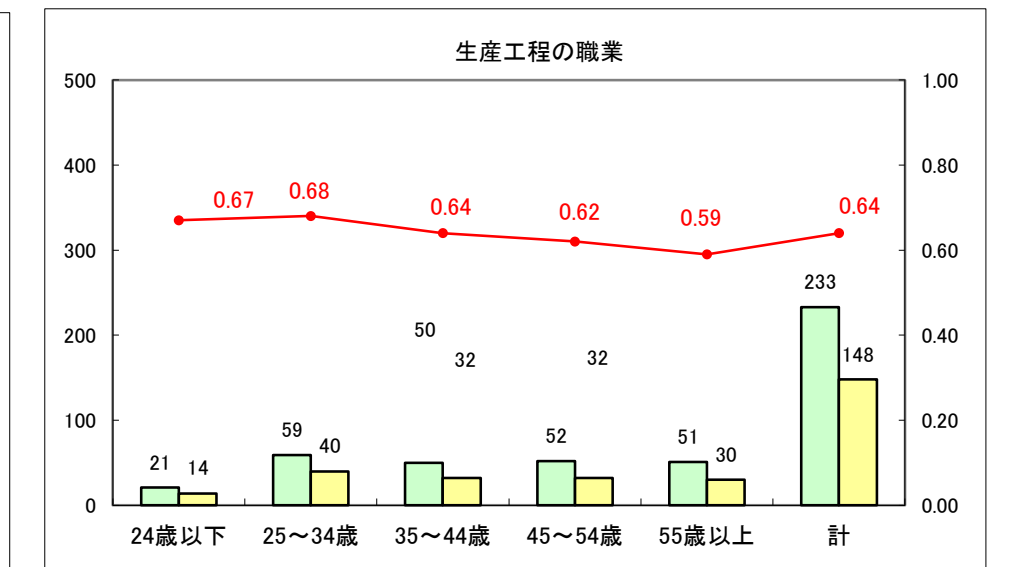

求人・求職バランスシート（常用+常用パート）〔ハローワーク野辺地〕

平成25年10月

求人・求職バランスシート（常用＋常用パート）（ハローワーク五所川原）

平成25年10月

求人・求職バランスシート（常用＋常用パート）〔ハローワーク三沢〕

平成25年10月

求人・求職バランスシート（常用＋常用パート）（ハローワーク＋和田）

平成25年10月