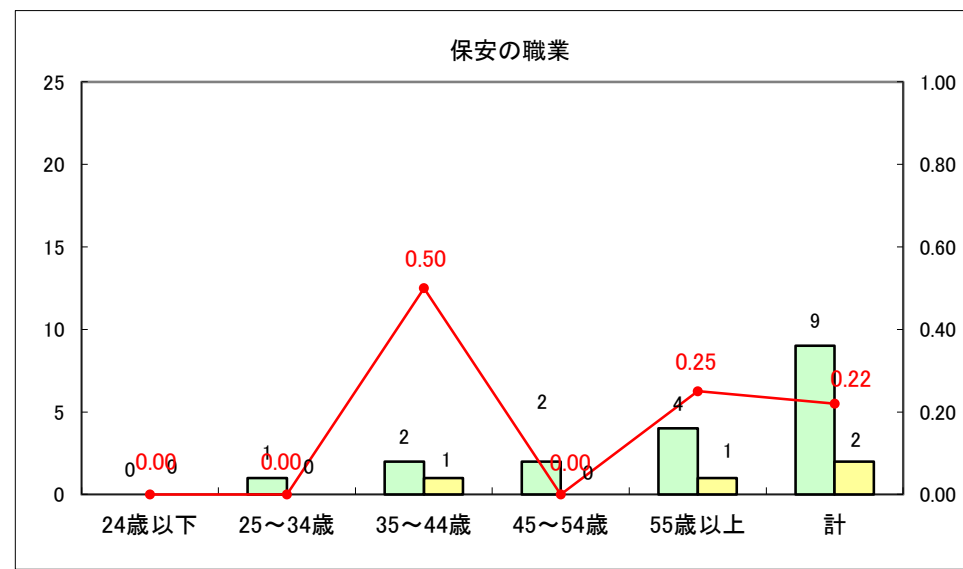

求人・求職バランスシート（常用+常用パート）〔ハローワーク黒石〕

平成25年10月