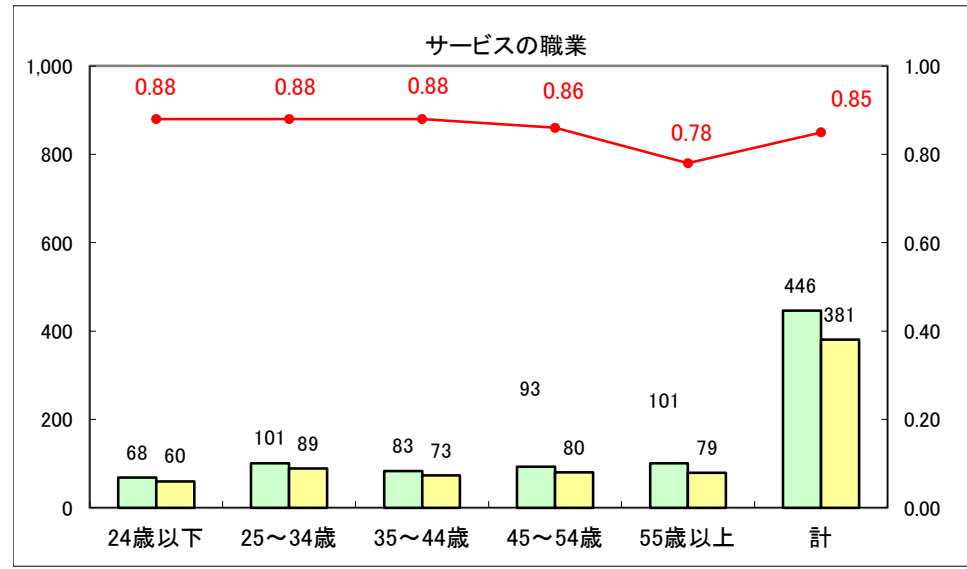

求人・求職バランスシート（常用＋常用パート）（ハローワーク五所川原）

平成25年10月