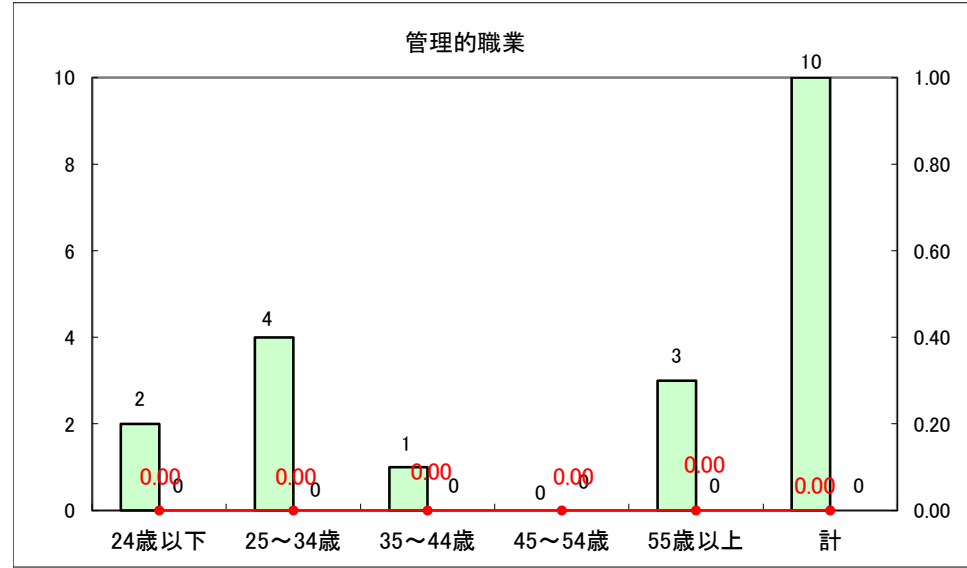

求人・求職バランスシート（常用＋常用パート）（ハローワーク五所川原）

平成25年10月