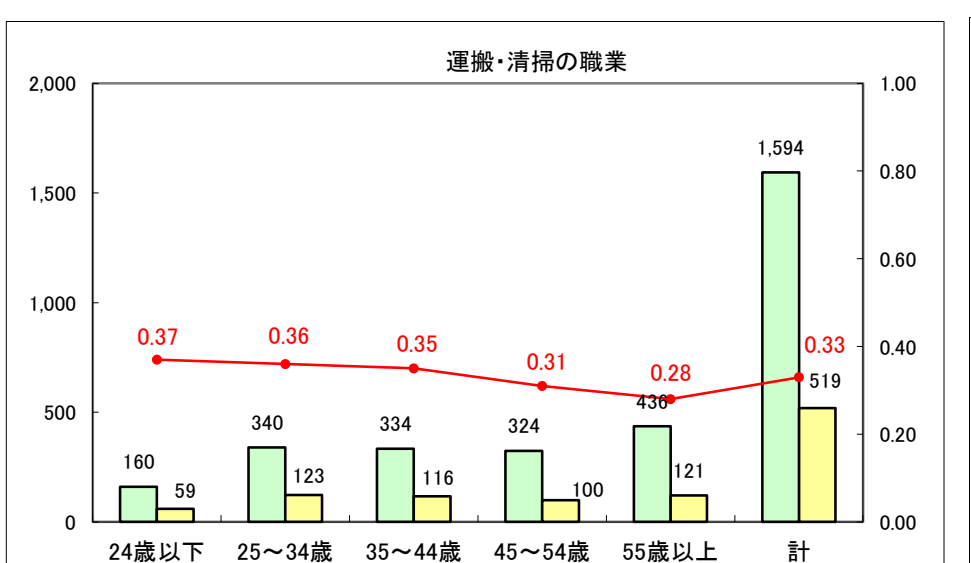

求人・求職バランスシート（常用＋常用パート）〔ハローワーク青森〕

平成25年10月

求人・求職バランスシート（常用+常用パート）〔ハローワーク八戸〕

平成25年10月

求人・求職バランスシート（常用+常用パート）〔ハローワーク弘前〕

平成25年10月

求人・求職バランスシート（常用+常用パート） 【ハローワークむつ】

平成25年10月