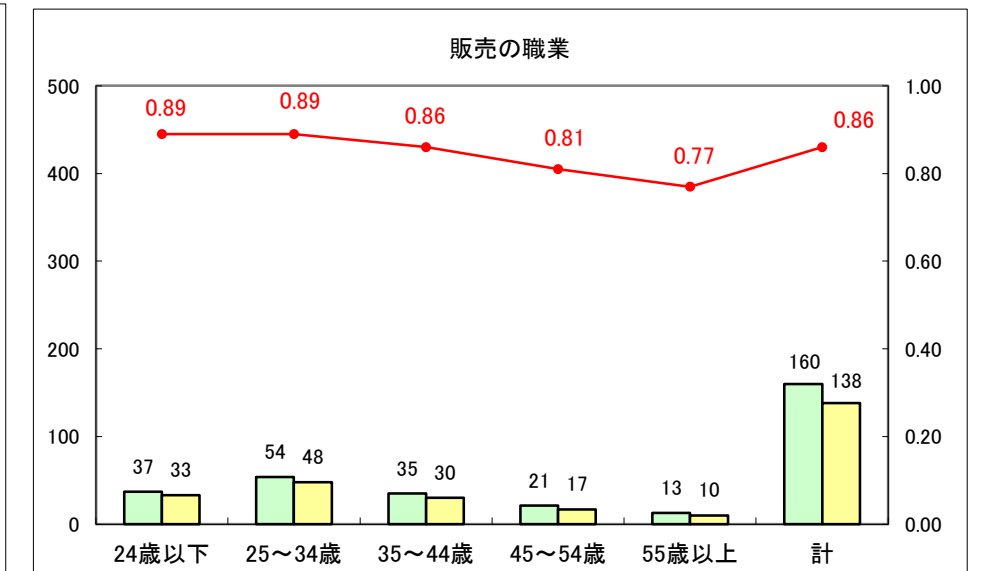

求人・求職バランスシート（常用＋常用パート）〔ハローワーク青森〕

平成25年10月

求人・求職バランスシート（常用+常用パート）〔ハローワーク八戸〕

平成25年10月

求人・求職バランスシート（常用+常用パート）〔ハローワーク弘前〕

平成25年10月

求人・求職バランスシート（常用+常用パート） 【ハローワークむつ】

平成25年10月