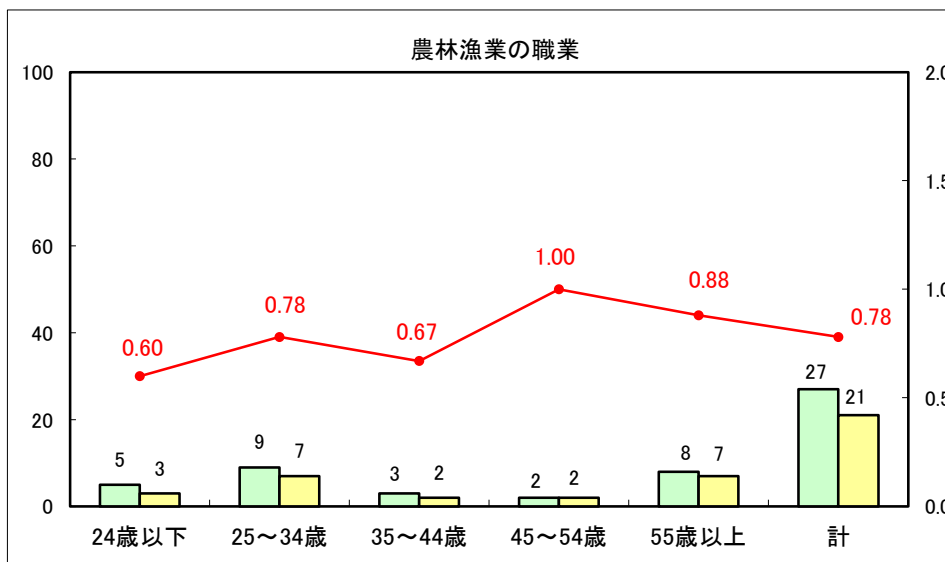

求人・求職バランスシート（常用＋常用パート）〔ハローワーク青森〕

平成25年10月

求人・求職バランスシート（常用+常用パート）〔ハローワーク八戸〕

平成25年10月

求人・求職バランスシート（常用+常用パート）〔ハローワーク弘前〕

平成25年10月

求人・求職バランスシート（常用+常用パート） 【ハローワークむつ】

平成25年10月