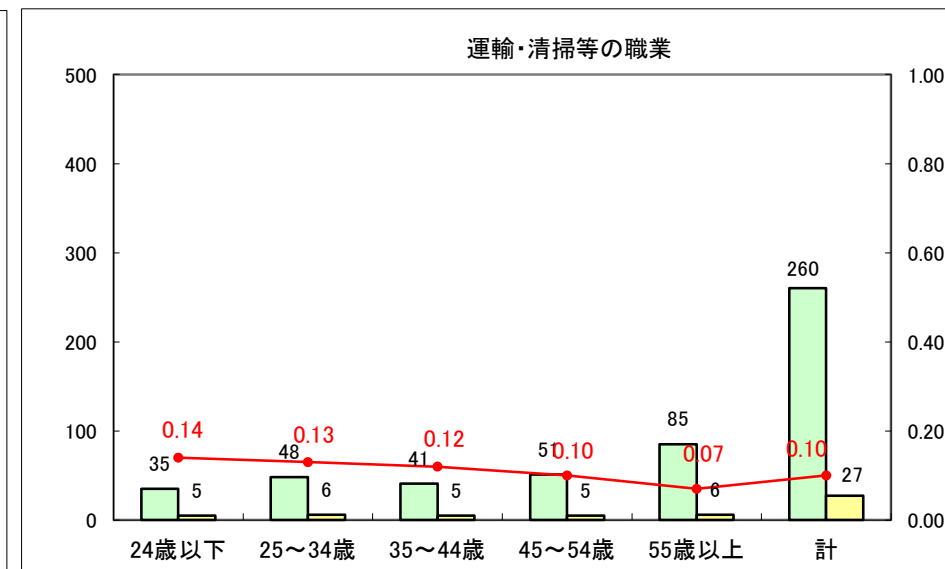

求人・求職バランスシート（常用+常用パート）〔ハローワーク野辺地〕

平成25年10月