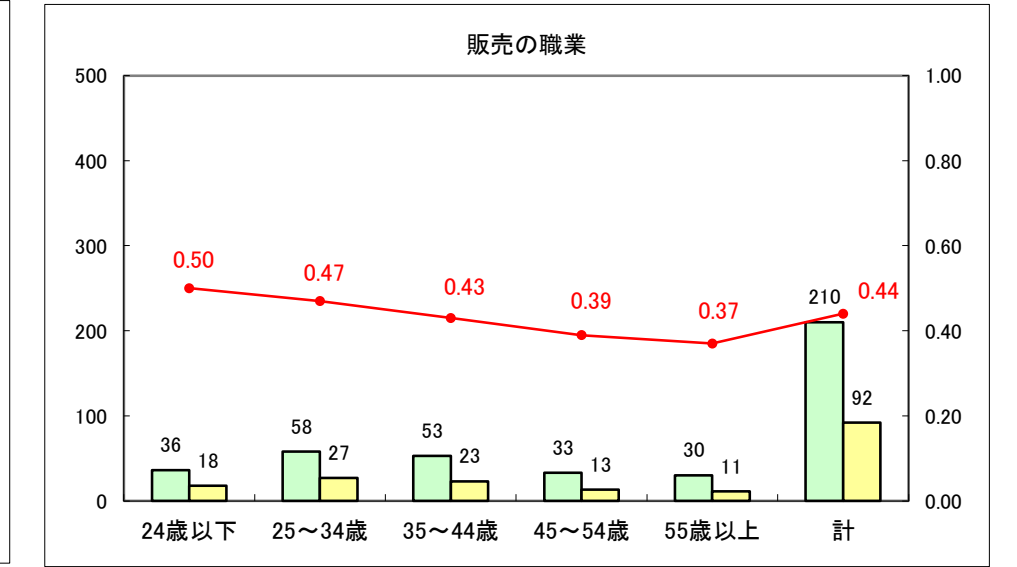

求人・求職バランスシート（常用+常用パート）〔ハローワーク野辺地〕

平成25年10月

求人・求職バランスシート（常用＋常用パート）（ハローワーク五所川原）

平成25年10月

求人・求職バランスシート（常用＋常用パート）〔ハローワーク三沢〕

平成25年10月

求人・求職バランスシート（常用＋常用パート）（ハローワーク＋和田）

平成25年10月