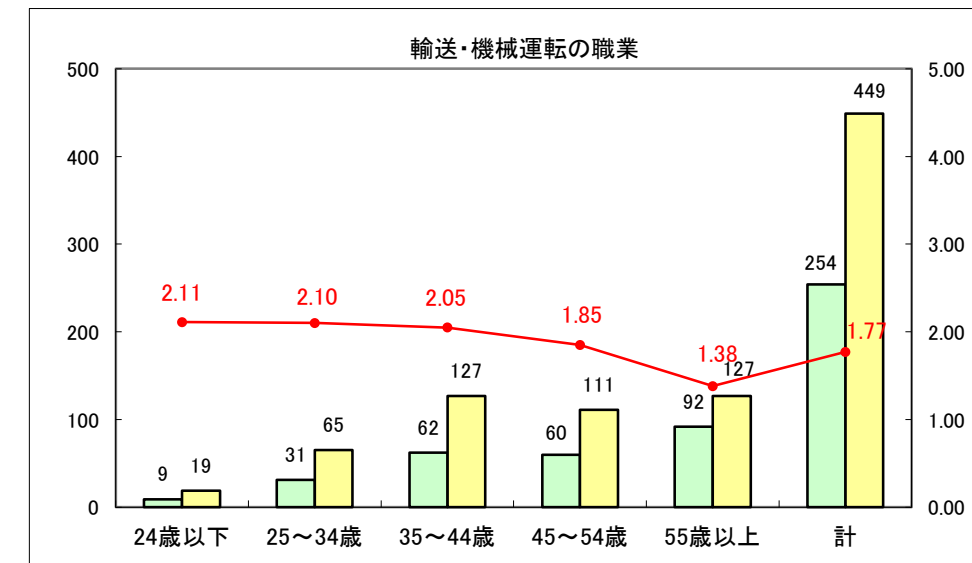

求人・求職バランスシート（常用＋常用パート）〔ハローワーク青森〕

平成25年10月

求人・求職バランスシート（常用+常用パート）〔ハローワーク八戸〕

平成25年10月

求人・求職バランスシート（常用+常用パート）〔ハローワーク弘前〕

平成25年10月

求人・求職バランスシート（常用+常用パート） 【ハローワークむつ】

平成25年10月