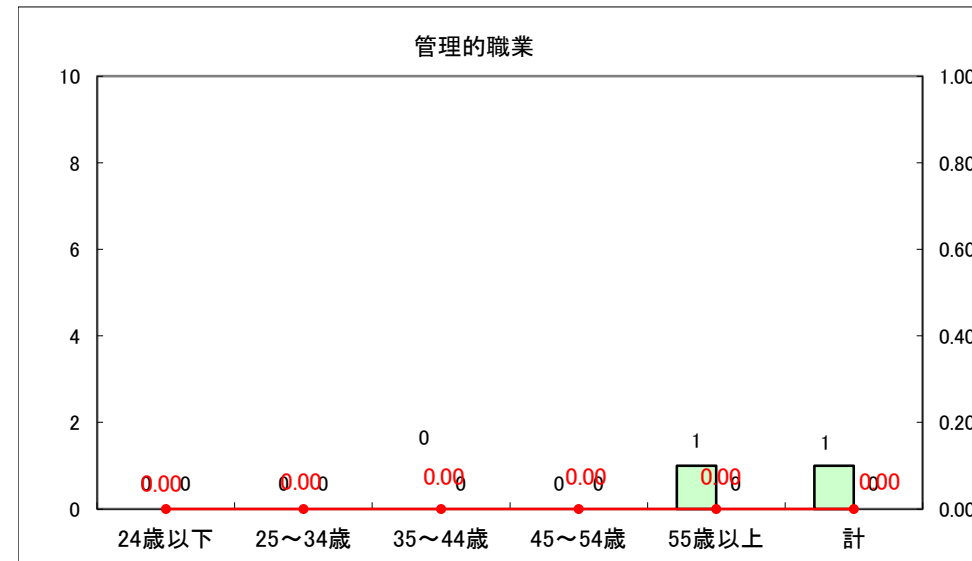

求人・求職バランスシート（常用+常用パート）〔ハローワーク野辺地〕

平成25年10月