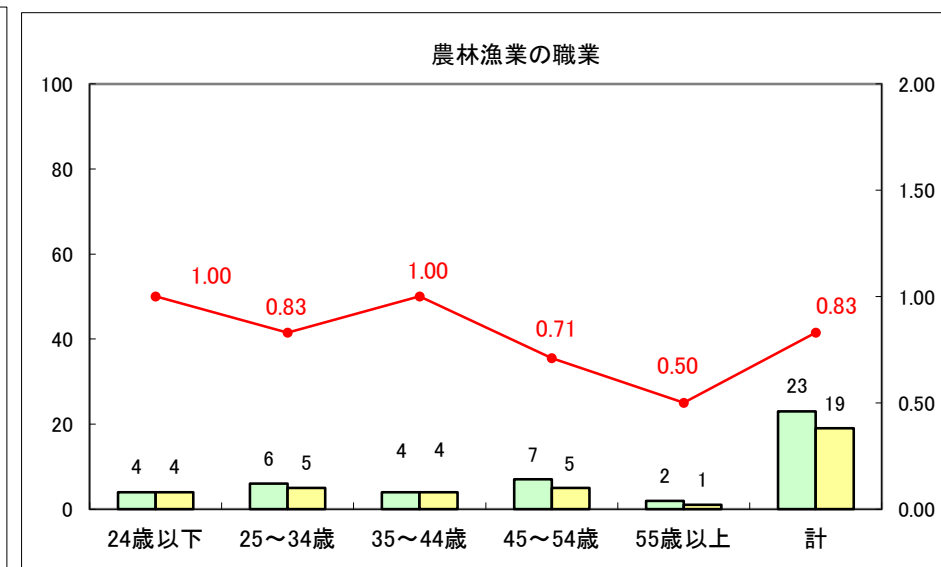

求人・求職バランスシート（常用+常用パート）〔ハローワーク野辺地〕

平成25年10月

求人・求職バランスシート（常用＋常用パート）（ハローワーク五所川原）

平成25年10月

求人・求職バランスシート（常用＋常用パート）〔ハローワーク三沢〕

平成25年10月

求人・求職バランスシート（常用＋常用パート）（ハローワーク＋和田）

平成25年10月