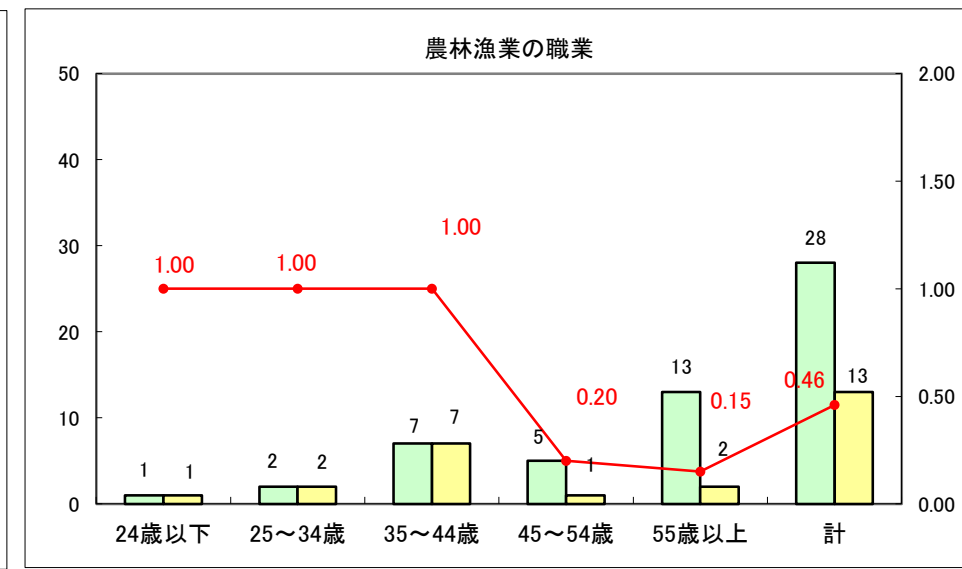

求人・求職バランスシート（常用+常用パート）〔ハローワーク黒石〕

平成25年10月