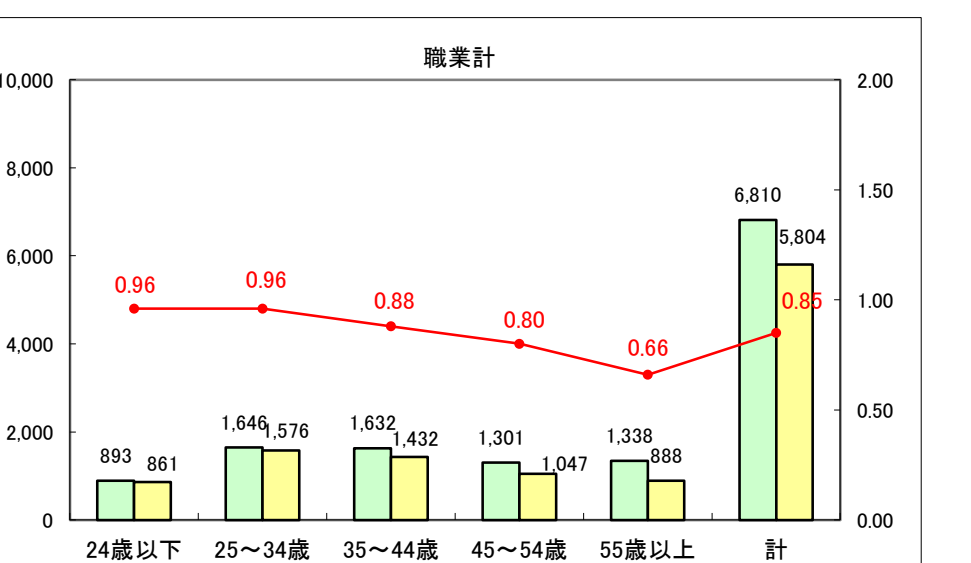

求人・求職バランスシート（常用＋常用パート）〔ハローワーク青森〕

平成25年10月

求人・求職バランスシート（常用+常用パート）〔ハローワーク八戸〕

平成25年10月

求人・求職バランスシート（常用+常用パート）〔ハローワーク弘前〕

平成25年10月

求人・求職バランスシート（常用+常用パート） 【ハローワークむつ】

平成25年10月