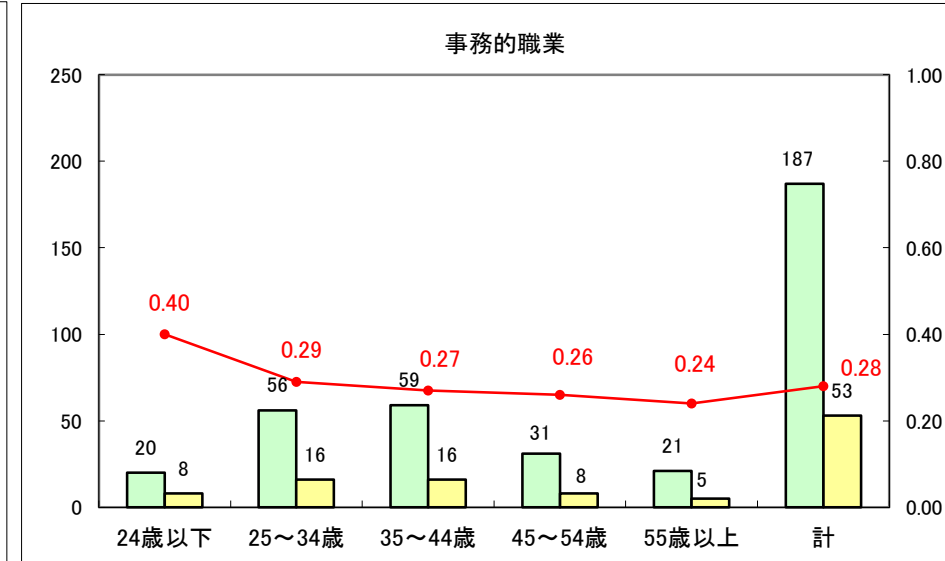

求人・求職バランスシート（常用+常用パート）〔ハローワーク野辺地〕

平成25年10月