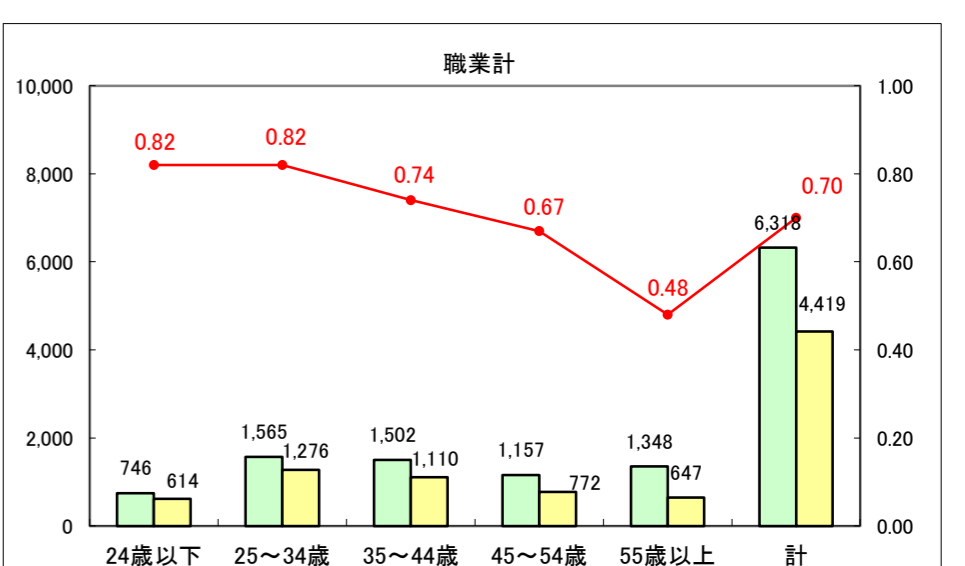

求人・求職バランスシート（常用+常用パート）〔ハローワーク青森〕

平成25年1月

求人・求職バランスシート（常用+常用パート）〔ハローワーク八戸〕

平成25年1月

求人・求職バランスシート（常用+常用パート）〔ハローワーク弘前〕

平成25年1月

求人・求職バランスシート（常用+常用パート） 【ハローワークむつ】

平成25年1月

求人・求職バランスシート（常用+常用パート）〔ハローワーク野辺地〕

平成25年1月

求人・求職バランスシート（常用+常用パート）〔ハローワーク五所川原〕

平成25年1月

求人・求職バランスシート（常用＋常用パート）〔ハローワーク三沢〕

平成25年1月

求人・求職バランスシート（常用+常用パート）（ハローワーク+和田）

凡例
■ 有効求職者数
■ 有効求人数
— 有効求人倍率