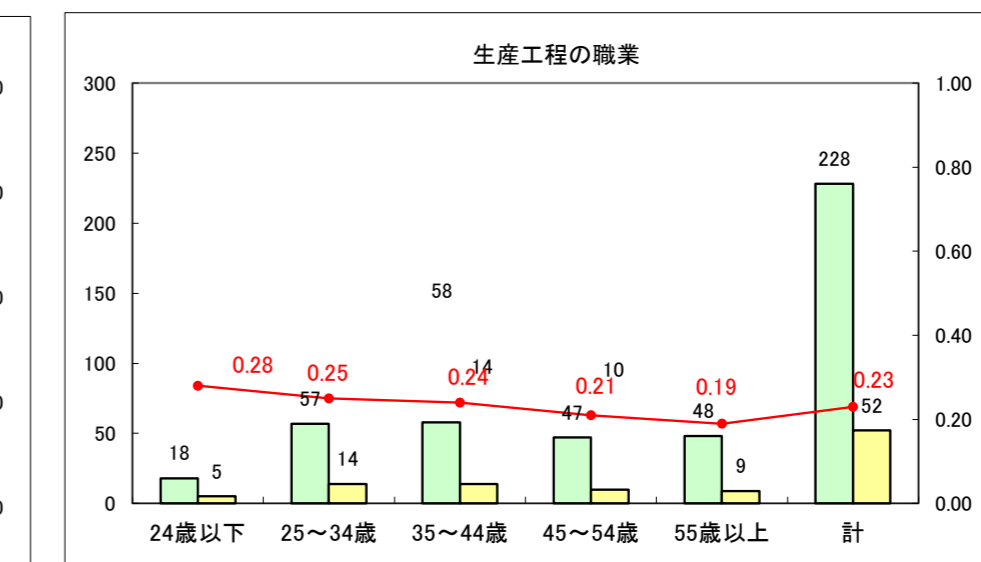

求人・求職バランスシート（常用+常用パート）〔ハローワーク野辺地〕

平成25年1月

求人・求職バランスシート（常用+常用パート）〔ハローワーク五所川原〕

平成25年1月

求人・求職バランスシート（常用＋常用パート）〔ハローワーク三沢〕

平成25年1月

求人・求職バランスシート（常用+常用パート）（ハローワーク+和田）

凡例
■ 有効求職者数
■ 有効求人数
— 有効求人倍率