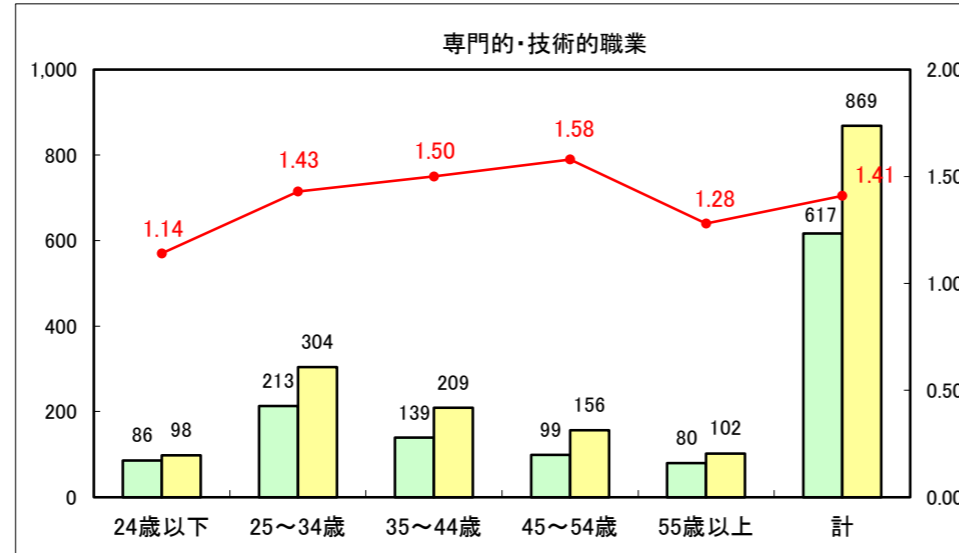

求人・求職バランスシート（常用+常用パート）〔ハローワーク青森〕

平成25年1月

求人・求職バランスシート（常用+常用パート）〔ハローワーク八戸〕

平成25年1月

求人・求職バランスシート（常用+常用パート）〔ハローワーク弘前〕

平成25年1月

求人・求職バランスシート（常用+常用パート） 【ハローワークむつ】

平成25年1月

求人・求職バランスシート（常用+常用パート）〔ハローワーク野辺地〕

平成25年1月

求人・求職バランスシート（常用+常用パート）〔ハローワーク五所川原〕

平成25年1月

求人・求職バランスシート（常用＋常用パート）〔ハローワーク三沢〕

平成25年1月

求人・求職バランスシート（常用+常用パート）（ハローワーク+和田）

凡例
■ 有効求職者数
■ 有効求人数
— 有効求人倍率