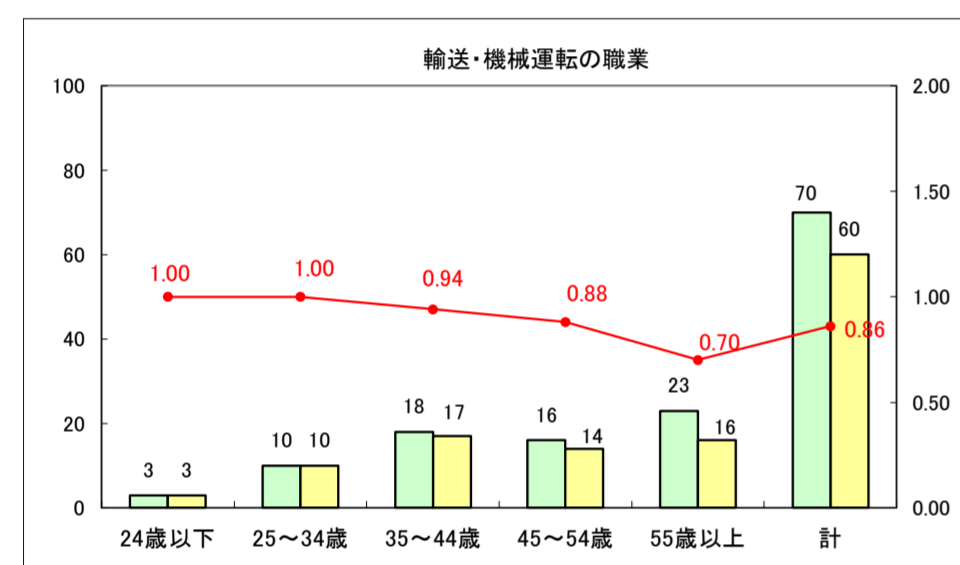

求人・求職バランスシート（常用+常用パート）（ハローワーク+和田）

凡例
■ 有効求職者数
■ 有効求人数
— 有効求人倍率

平成25年1月