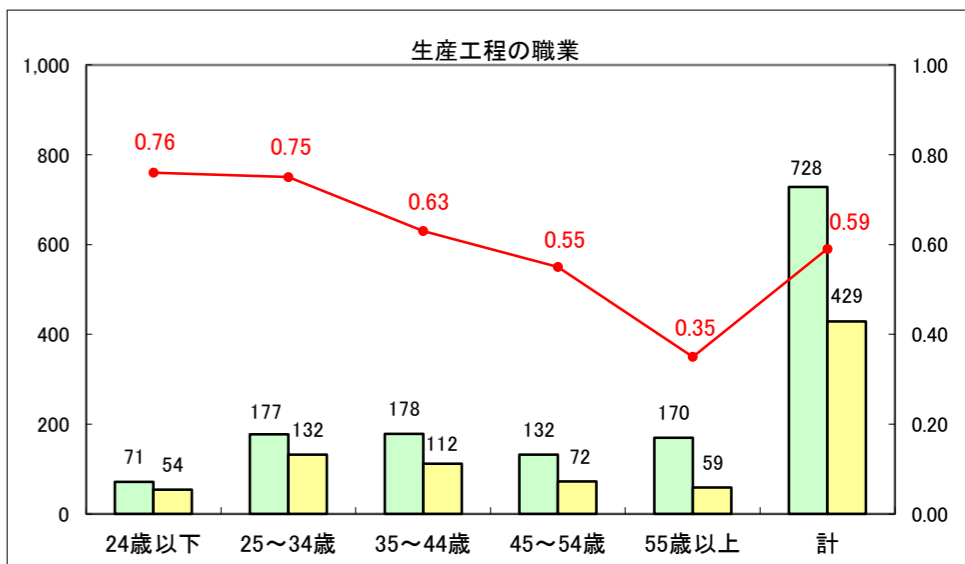

求人・求職バランスシート（常用+常用パート）〔ハローワーク青森〕

平成25年1月

求人・求職バランスシート（常用+常用パート）〔ハローワーク八戸〕

平成25年1月

求人・求職バランスシート（常用+常用パート）〔ハローワーク弘前〕

平成25年1月

求人・求職バランスシート（常用+常用パート） 【ハローワークむつ】

平成25年1月

求人・求職バランスシート（常用+常用パート）〔ハローワーク野辺地〕

平成25年1月

求人・求職バランスシート（常用+常用パート）〔ハローワーク五所川原〕

平成25年1月

求人・求職バランスシート（常用＋常用パート）〔ハローワーク三沢〕

平成25年1月

求人・求職バランスシート（常用+常用パート）（ハローワーク+和田）

凡例
■ 有効求職者数
■ 有効求人数
— 有効求人倍率