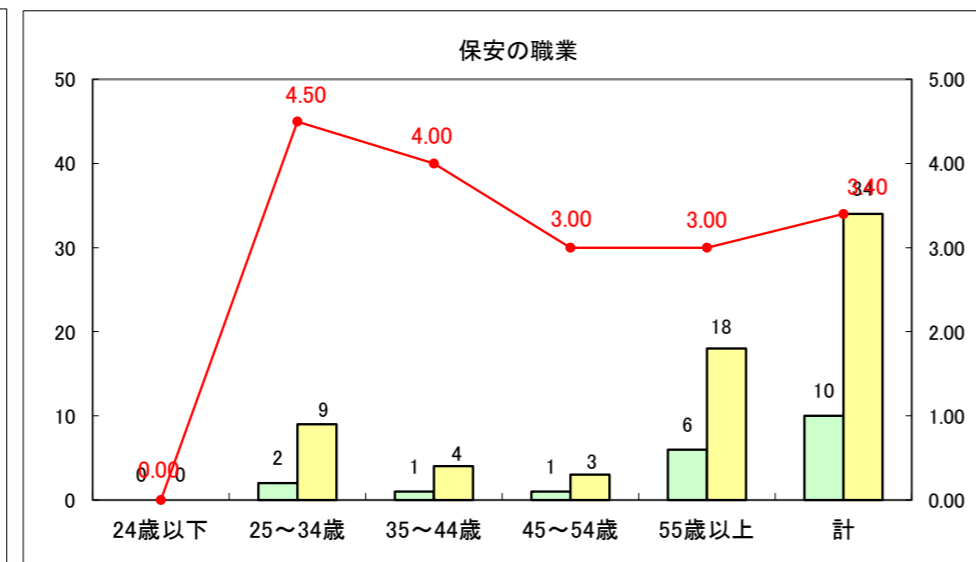

求人・求職バランスシート（常用+常用パート）〔ハローワーク野辺地〕

平成25年1月

求人・求職バランスシート（常用+常用パート）〔ハローワーク五所川原〕

平成25年1月

求人・求職バランスシート（常用＋常用パート）〔ハローワーク三沢〕

平成25年1月

求人・求職バランスシート（常用+常用パート）（ハローワーク+和田）

凡例
■ 有効求職者数
■ 有効求人数
— 有効求人倍率