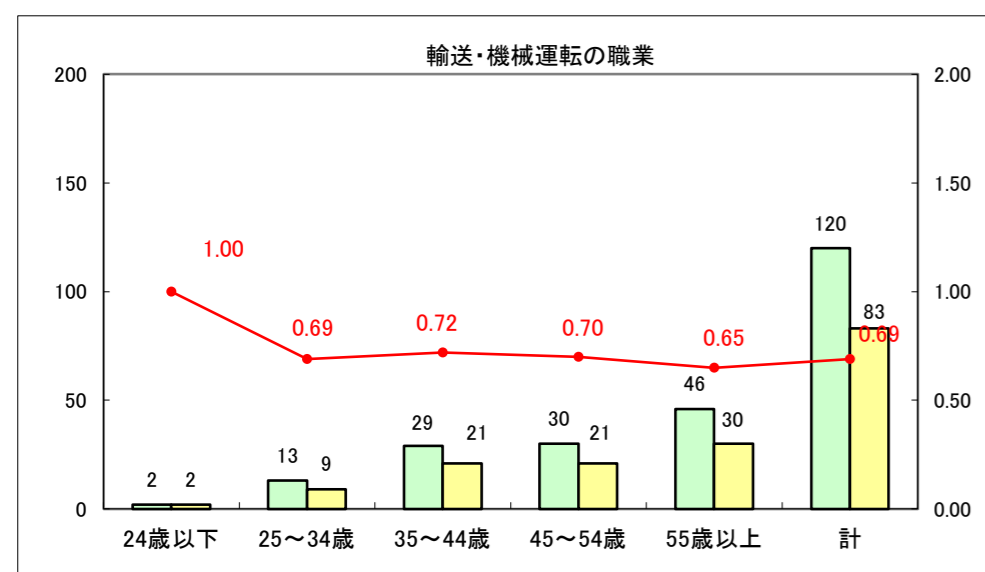

求人・求職バランスシート（常用+常用パート）〔ハローワーク青森〕

平成25年1月

求人・求職バランスシート（常用+常用パート）〔ハローワーク八戸〕

平成25年1月

求人・求職バランスシート（常用+常用パート）〔ハローワーク弘前〕

平成25年1月

求人・求職バランスシート（常用+常用パート） 【ハローワークむつ】

平成25年1月

求人・求職バランスシート（常用+常用パート）〔ハローワーク野辺地〕

平成25年1月

求人・求職バランスシート（常用+常用パート）〔ハローワーク五所川原〕

平成25年1月

求人・求職バランスシート（常用＋常用パート）〔ハローワーク三沢〕

平成25年1月

求人・求職バランスシート（常用+常用パート）（ハローワーク+和田）

凡例
■ 有効求職者数
■ 有効求人数
— 有効求人倍率