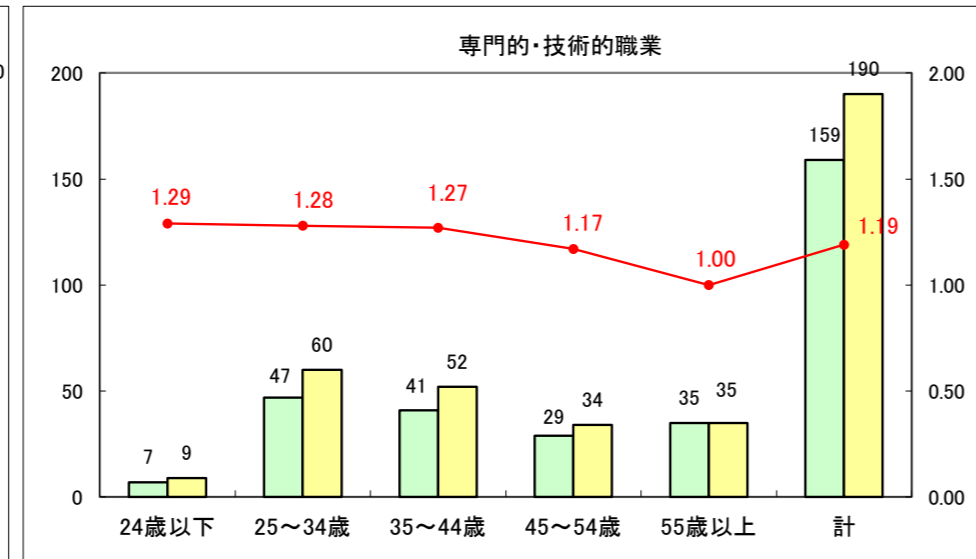

求人・求職バランスシート（常用+常用パート）〔ハローワーク野辺地〕

平成25年1月

求人・求職バランスシート（常用+常用パート）〔ハローワーク五所川原〕

平成25年1月

求人・求職バランスシート（常用＋常用パート）〔ハローワーク三沢〕

平成25年1月

求人・求職バランスシート（常用+常用パート）（ハローワーク+和田）

凡例
■ 有効求職者数
■ 有効求人数
— 有効求人倍率