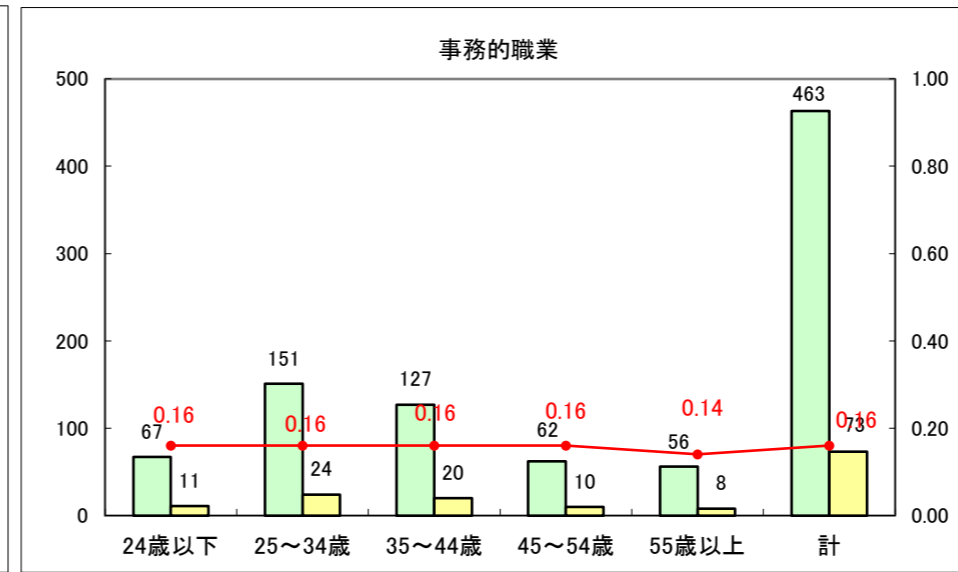

求人・求職バランスシート（常用+常用パート）〔ハローワーク青森〕

平成25年1月

求人・求職バランスシート（常用+常用パート）〔ハローワーク八戸〕

平成25年1月

求人・求職バランスシート（常用+常用パート）〔ハローワーク弘前〕

平成25年1月

求人・求職バランスシート（常用+常用パート） 【ハローワークむつ】

平成25年1月

求人・求職バランスシート（常用+常用パート）〔ハローワーク野辺地〕

平成25年1月

求人・求職バランスシート（常用+常用パート）〔ハローワーク五所川原〕

平成25年1月

求人・求職バランスシート（常用＋常用パート）〔ハローワーク三沢〕

平成25年1月

求人・求職バランスシート（常用+常用パート）（ハローワーク+和田）

凡例
■ 有効求職者数
■ 有効求人数
— 有効求人倍率