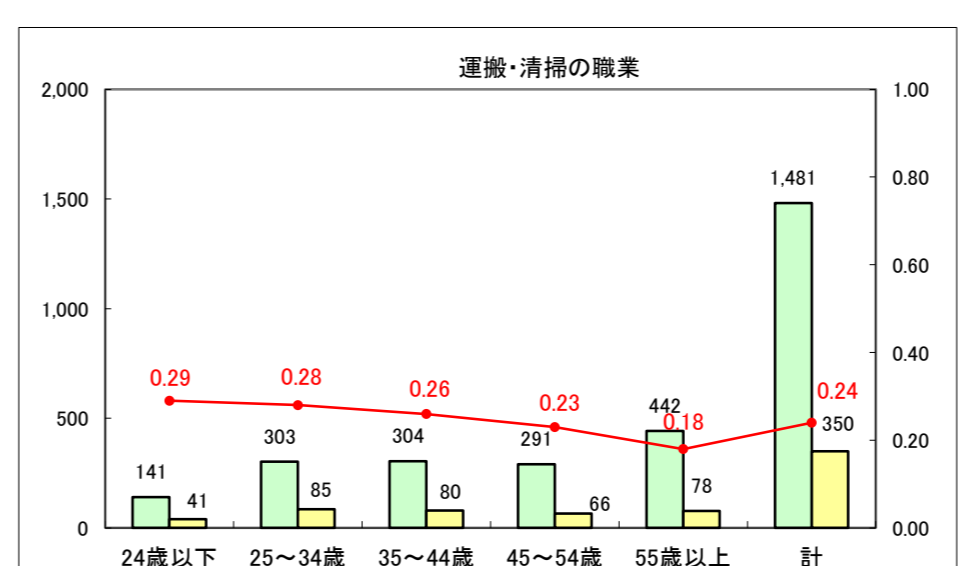

求人・求職バランスシート（常用+常用パート）〔ハローワーク青森〕

平成25年1月

求人・求職バランスシート（常用+常用パート）〔ハローワーク八戸〕

平成25年1月

求人・求職バランスシート（常用+常用パート）〔ハローワーク弘前〕

平成25年1月

求人・求職バランスシート（常用+常用パート） 【ハローワークむつ】

平成25年1月

求人・求職バランスシート（常用+常用パート）〔ハローワーク野辺地〕

平成25年1月

求人・求職バランスシート（常用+常用パート）〔ハローワーク五所川原〕

平成25年1月

求人・求職バランスシート（常用＋常用パート）〔ハローワーク三沢〕

平成25年1月

求人・求職バランスシート（常用+常用パート）（ハローワーク+和田）

凡例
■ 有効求職者数
■ 有効求人数
— 有効求人倍率