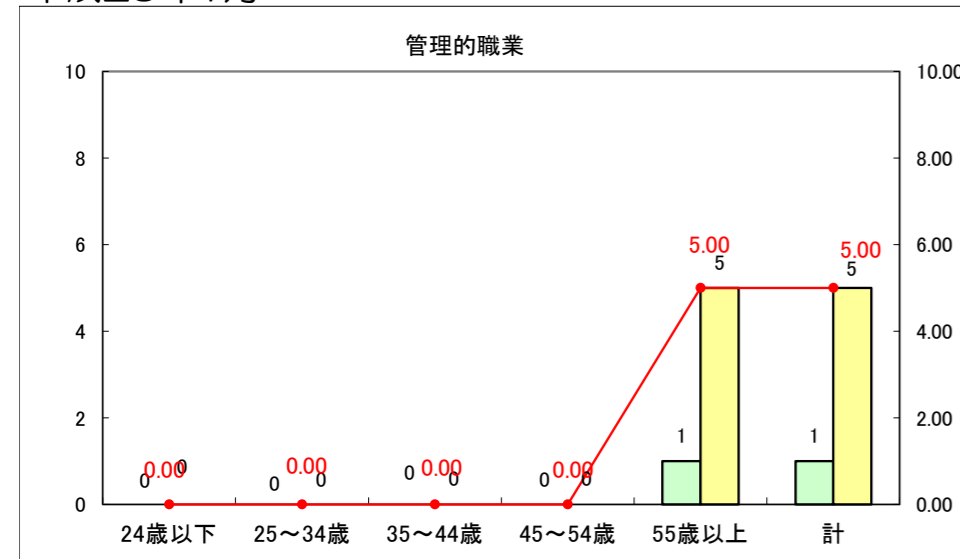

求人・求職バランスシート（常用+常用パート）〔ハローワーク野辺地〕

平成25年1月

求人・求職バランスシート（常用+常用パート）〔ハローワーク五所川原〕

平成25年1月

求人・求職バランスシート（常用＋常用パート）〔ハローワーク三沢〕

平成25年1月

求人・求職バランスシート（常用+常用パート）（ハローワーク+和田）

凡例
■ 有効求職者数
■ 有効求人数
— 有効求人倍率