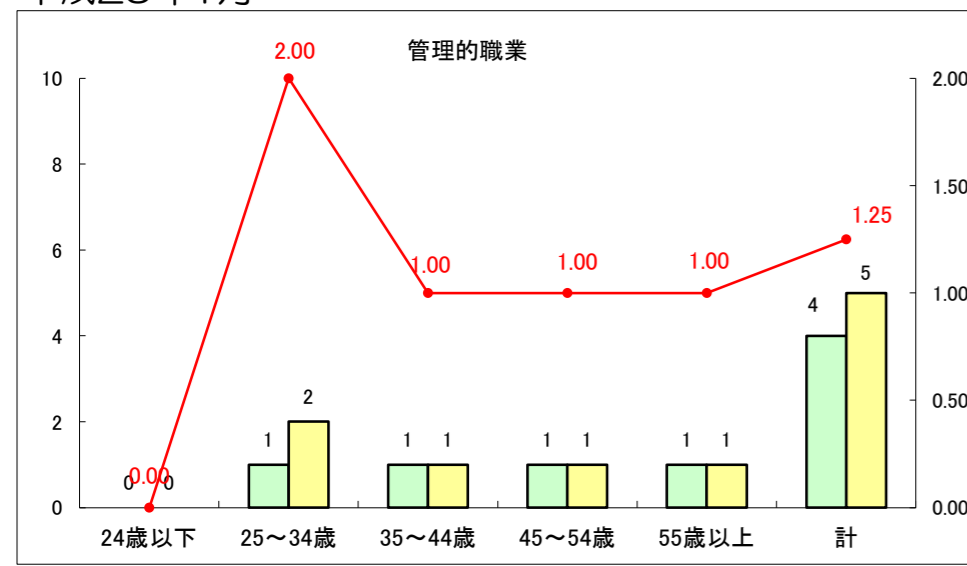

求人・求職バランスシート（常用+常用パート）〔ハローワーク青森〕

平成25年1月

求人・求職バランスシート（常用+常用パート）〔ハローワーク八戸〕

平成25年1月

求人・求職バランスシート（常用+常用パート）〔ハローワーク弘前〕

平成25年1月

求人・求職バランスシート（常用+常用パート） 【ハローワークむつ】

平成25年1月

求人・求職バランスシート（常用+常用パート）〔ハローワーク野辺地〕

平成25年1月

求人・求職バランスシート（常用+常用パート）〔ハローワーク五所川原〕

平成25年1月

求人・求職バランスシート（常用＋常用パート）〔ハローワーク三沢〕

平成25年1月

求人・求職バランスシート（常用+常用パート）（ハローワーク+和田）

凡例
■ 有効求職者数
■ 有効求人数
— 有効求人倍率