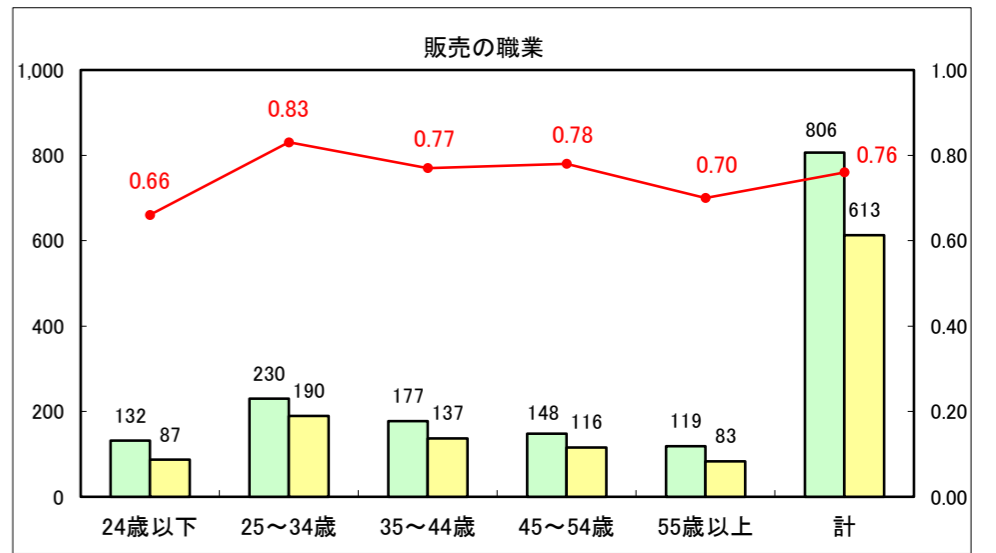

求人・求職バランスシート（常用+常用パート）〔ハローワーク青森〕

平成25年1月

求人・求職バランスシート（常用+常用パート）〔ハローワーク八戸〕

平成25年1月

求人・求職バランスシート（常用+常用パート）〔ハローワーク弘前〕

平成25年1月

求人・求職バランスシート（常用+常用パート） 【ハローワークむつ】

平成25年1月

求人・求職バランスシート（常用+常用パート）〔ハローワーク野辺地〕

平成25年1月

求人・求職バランスシート（常用+常用パート）〔ハローワーク五所川原〕

平成25年1月

求人・求職バランスシート（常用＋常用パート）〔ハローワーク三沢〕

平成25年1月

求人・求職バランスシート（常用+常用パート）（ハローワーク+和田）

凡例
■ 有効求職者数
■ 有効求人数
— 有効求人倍率