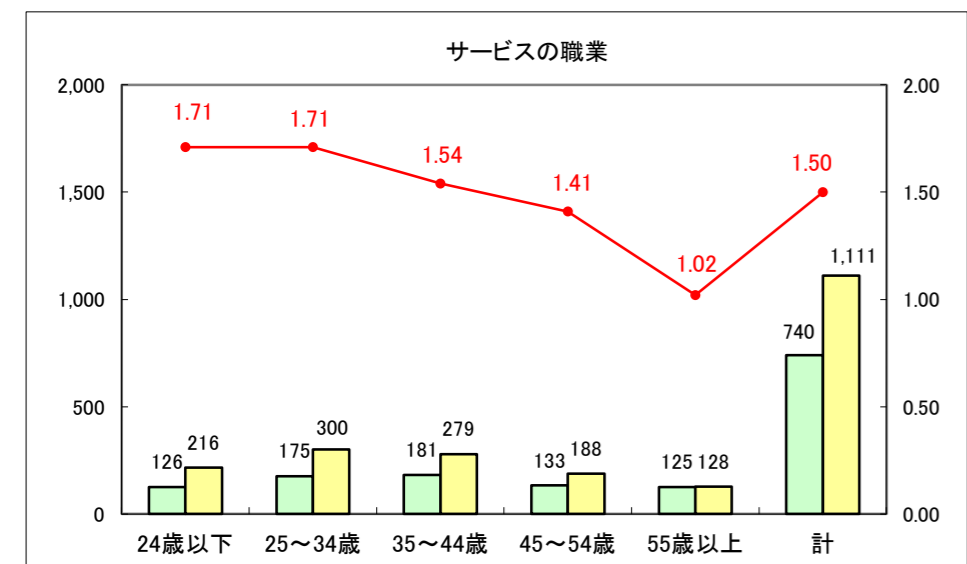

求人・求職バランスシート（常用+常用パート）〔ハローワーク青森〕

平成25年1月

求人・求職バランスシート（常用+常用パート）〔ハローワーク八戸〕

平成25年1月

求人・求職バランスシート（常用+常用パート）〔ハローワーク弘前〕

平成25年1月

求人・求職バランスシート（常用+常用パート） 【ハローワークむつ】

平成25年1月

求人・求職バランスシート（常用+常用パート）〔ハローワーク野辺地〕

平成25年1月

求人・求職バランスシート（常用+常用パート）〔ハローワーク五所川原〕

平成25年1月

求人・求職バランスシート（常用＋常用パート）〔ハローワーク三沢〕

平成25年1月

求人・求職バランスシート（常用+常用パート）（ハローワーク+和田）

凡例
■ 有効求職者数
■ 有効求人数
— 有効求人倍率