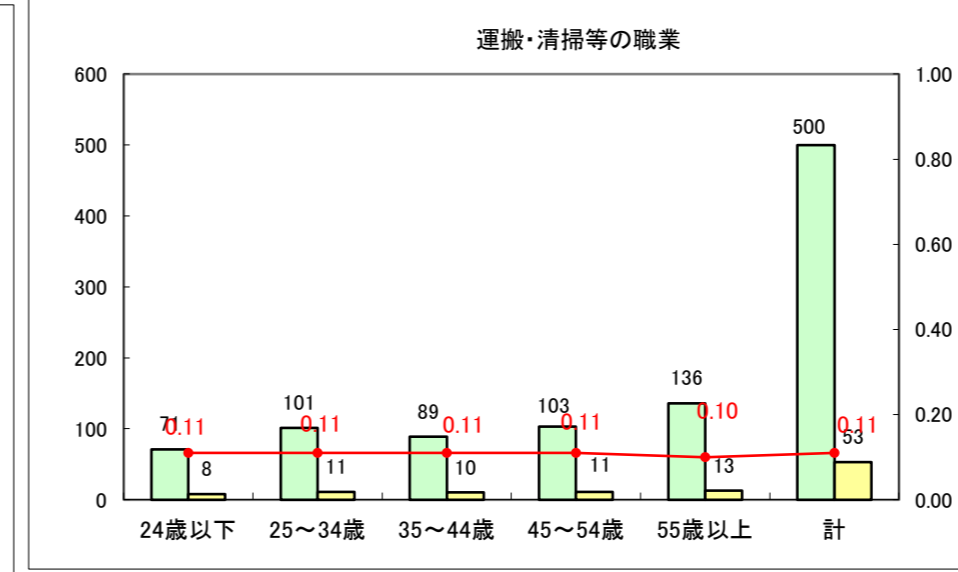

求人・求職バランスシート（常用+常用パート）〔ハローワーク青森〕

平成25年1月

求人・求職バランスシート（常用+常用パート）〔ハローワーク八戸〕

平成25年1月

求人・求職バランスシート（常用+常用パート）〔ハローワーク弘前〕

平成25年1月

求人・求職バランスシート（常用+常用パート） 【ハローワークむつ】

平成25年1月

求人・求職バランスシート（常用+常用パート）〔ハローワーク野辺地〕

平成25年1月

求人・求職バランスシート（常用+常用パート）〔ハローワーク五所川原〕

平成25年1月

求人・求職バランスシート（常用＋常用パート）〔ハローワーク三沢〕

平成25年1月

求人・求職バランスシート（常用+常用パート）（ハローワーク+和田）

凡例
■ 有効求職者数
■ 有効求人数
— 有効求人倍率