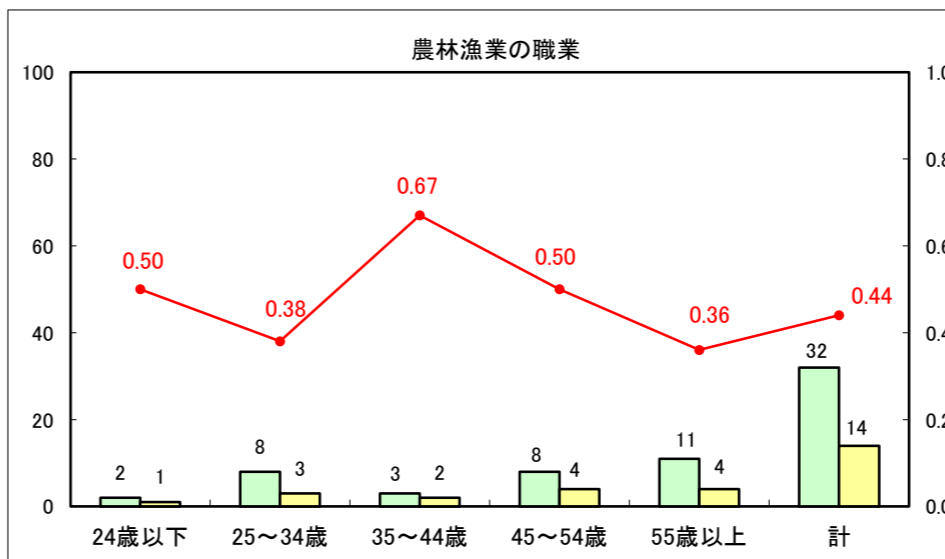

求人・求職バランスシート（常用+常用パート）〔ハローワーク青森〕

平成25年1月

求人・求職バランスシート（常用+常用パート）〔ハローワーク八戸〕

平成25年1月

求人・求職バランスシート（常用+常用パート）〔ハローワーク弘前〕

平成25年1月

求人・求職バランスシート（常用+常用パート） 【ハローワークむつ】

平成25年1月

求人・求職バランスシート（常用+常用パート）〔ハローワーク野辺地〕

平成25年1月

求人・求職バランスシート（常用+常用パート）〔ハローワーク五所川原〕

平成25年1月

求人・求職バランスシート（常用＋常用パート）〔ハローワーク三沢〕

平成25年1月

求人・求職バランスシート（常用+常用パート）（ハローワーク+和田）

凡例
■ 有効求職者数
■ 有効求人数
— 有効求人倍率