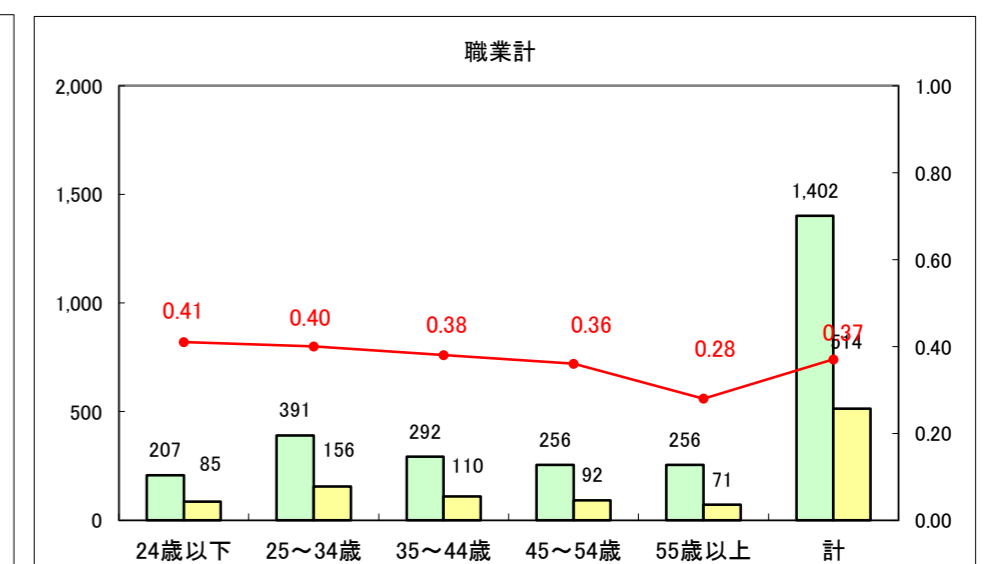

求人・求職バランスシート（常用+常用パート）〔ハローワーク黒石〕

平成25年1月