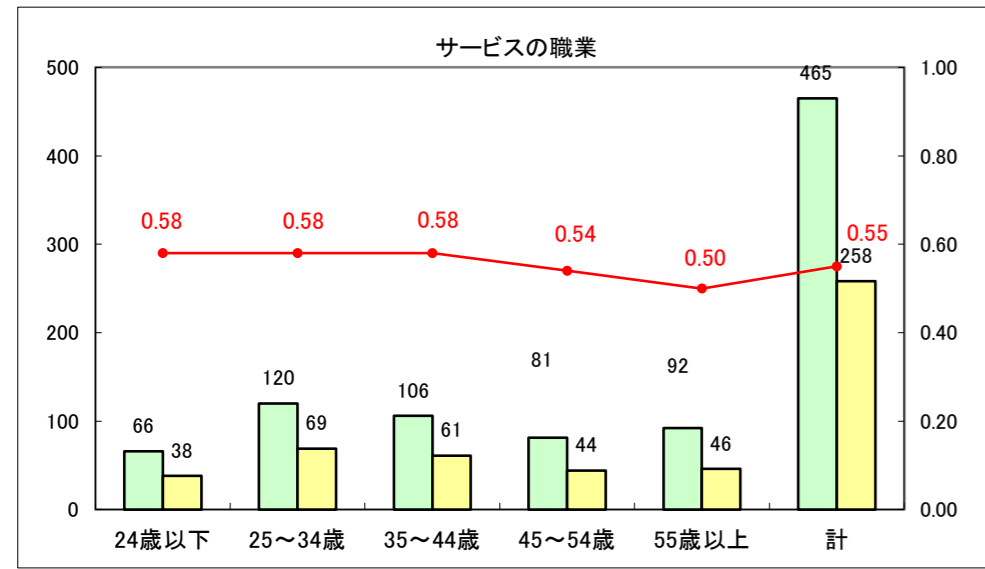

求人・求職バランスシート（常用+常用パート）〔ハローワーク青森〕

平成25年1月

求人・求職バランスシート（常用+常用パート）〔ハローワーク八戸〕

平成25年1月

求人・求職バランスシート（常用+常用パート）〔ハローワーク弘前〕

平成25年1月

求人・求職バランスシート（常用+常用パート） 【ハローワークむつ】

平成25年1月

求人・求職バランスシート（常用+常用パート）〔ハローワーク野辺地〕

平成25年1月

求人・求職バランスシート（常用+常用パート）〔ハローワーク五所川原〕

平成25年1月

求人・求職バランスシート（常用＋常用パート）〔ハローワーク三沢〕

平成25年1月

求人・求職バランスシート（常用+常用パート）（ハローワーク+和田）

凡例
■ 有効求職者数
■ 有効求人数
— 有効求人倍率