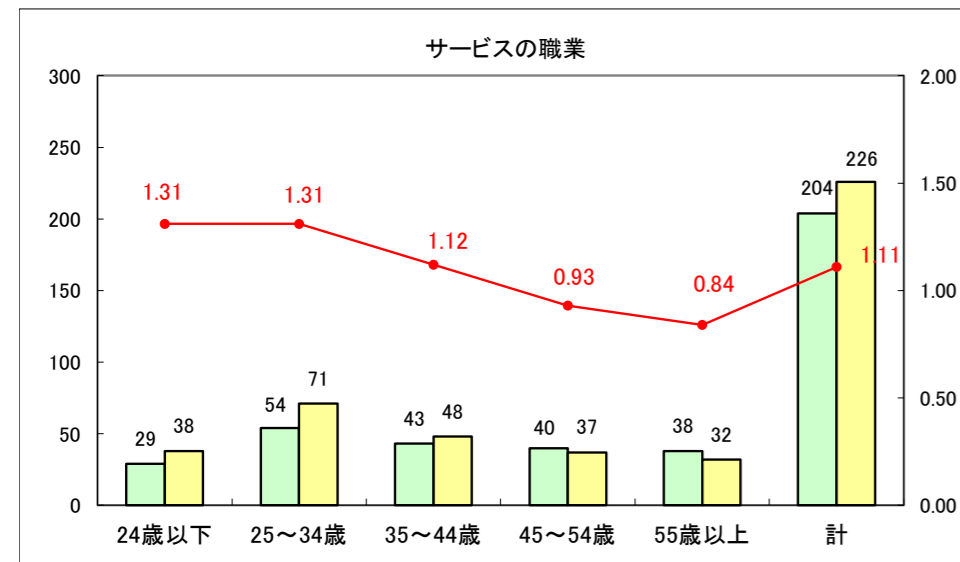

求人・求職バランスシート（常用+常用パート）〔ハローワーク野辺地〕

平成25年1月

求人・求職バランスシート（常用+常用パート）〔ハローワーク五所川原〕

平成25年1月

求人・求職バランスシート（常用＋常用パート）〔ハローワーク三沢〕

平成25年1月

求人・求職バランスシート（常用+常用パート）（ハローワーク+和田）

凡例
■ 有効求職者数
■ 有効求人数
— 有効求人倍率