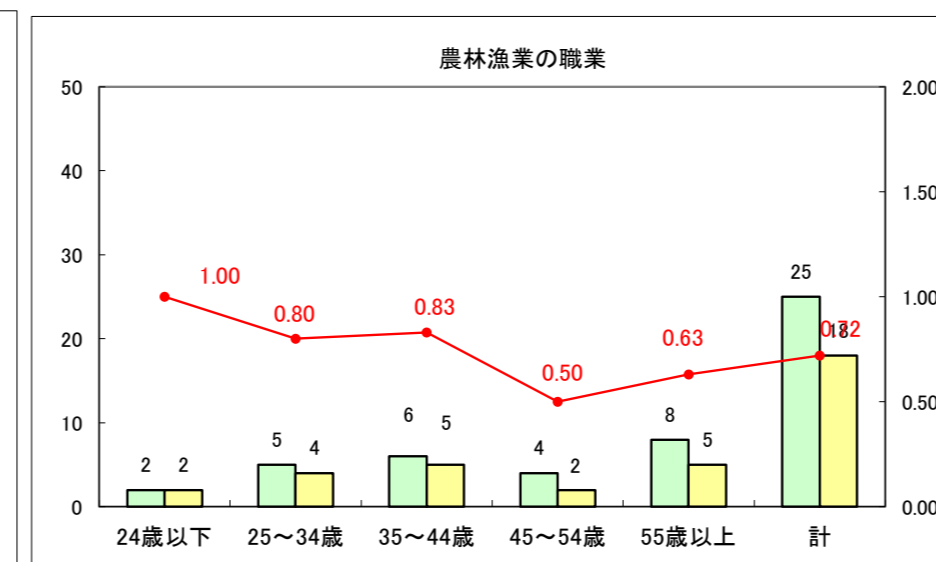

求人・求職バランスシート（常用+常用パート）〔ハローワーク野辺地〕

平成25年1月

求人・求職バランスシート（常用+常用パート）〔ハローワーク五所川原〕

平成25年1月

求人・求職バランスシート（常用＋常用パート）〔ハローワーク三沢〕

平成25年1月

求人・求職バランスシート（常用+常用パート）（ハローワーク+和田）

凡例
■ 有効求職者数
■ 有効求人数
— 有効求人倍率