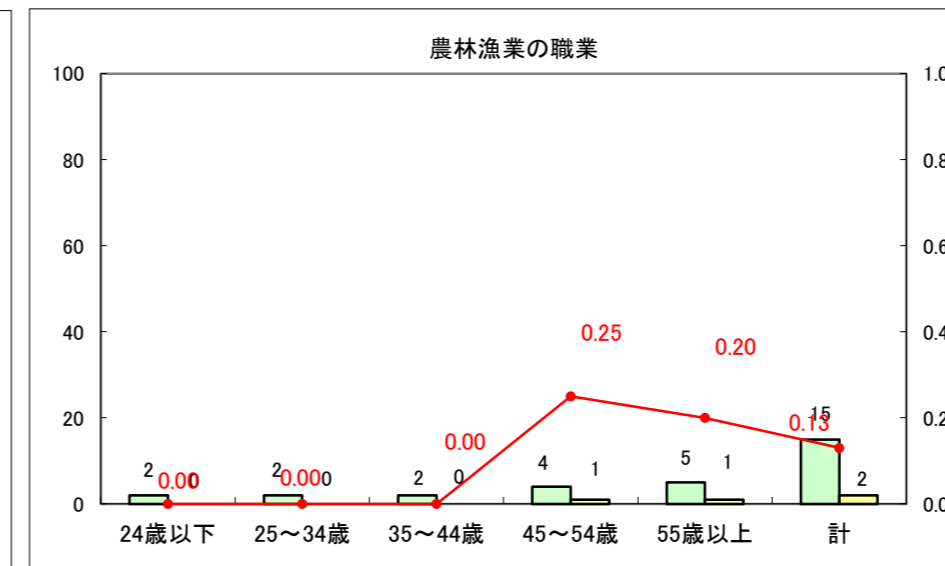

求人・求職バランスシート（常用+常用パート）〔ハローワーク黒石〕

平成25年1月