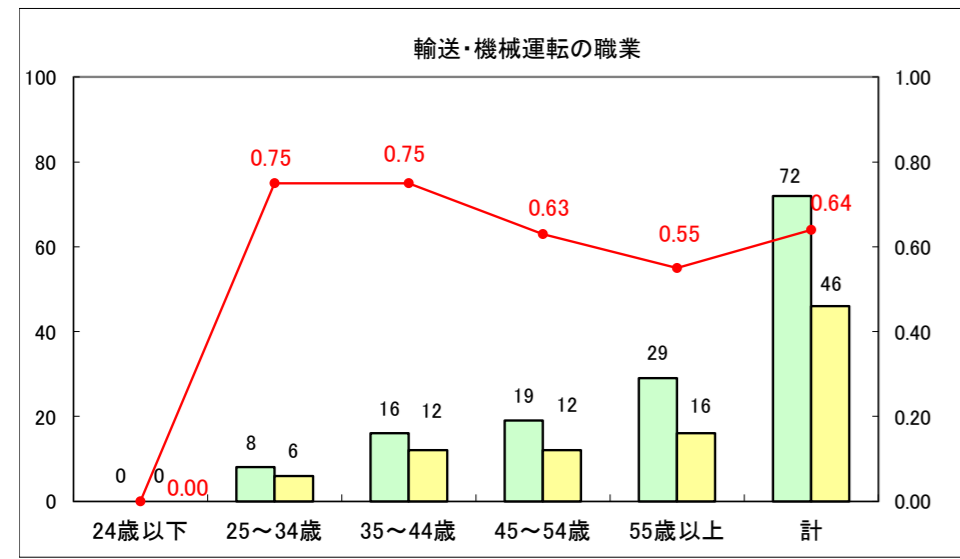

求人・求職バランスシート（常用+常用パート）〔ハローワーク野辺地〕

平成25年1月

求人・求職バランスシート（常用+常用パート）〔ハローワーク五所川原〕

平成25年1月

求人・求職バランスシート（常用＋常用パート）〔ハローワーク三沢〕

平成25年1月

求人・求職バランスシート（常用+常用パート）（ハローワーク+和田）

凡例
■ 有効求職者数
■ 有効求人数
— 有効求人倍率