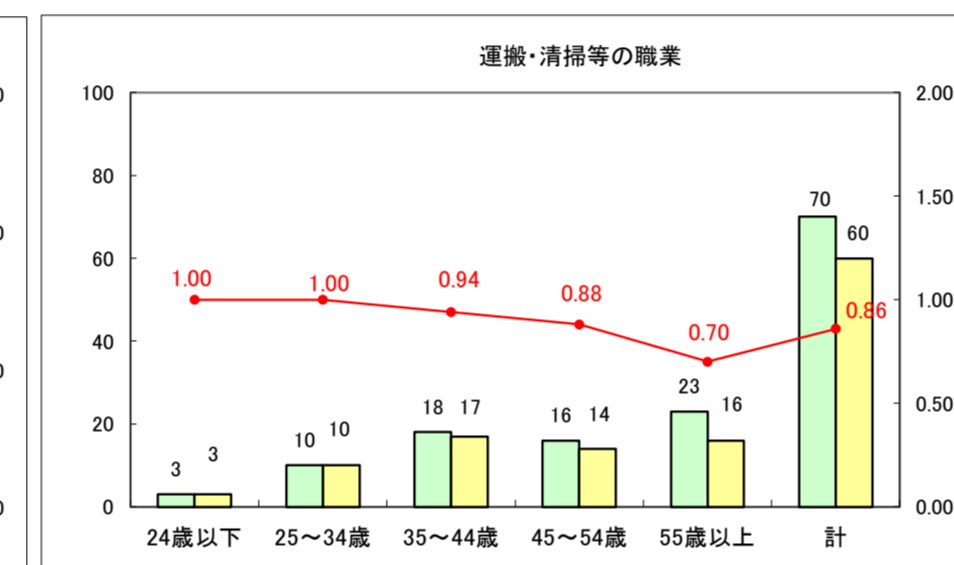

求人・求職バランスシート（常用+常用パート）（ハローワーク+和田）

凡例
■ 有効求職者数
■ 有効求人数
— 有効求人倍率

平成25年1月