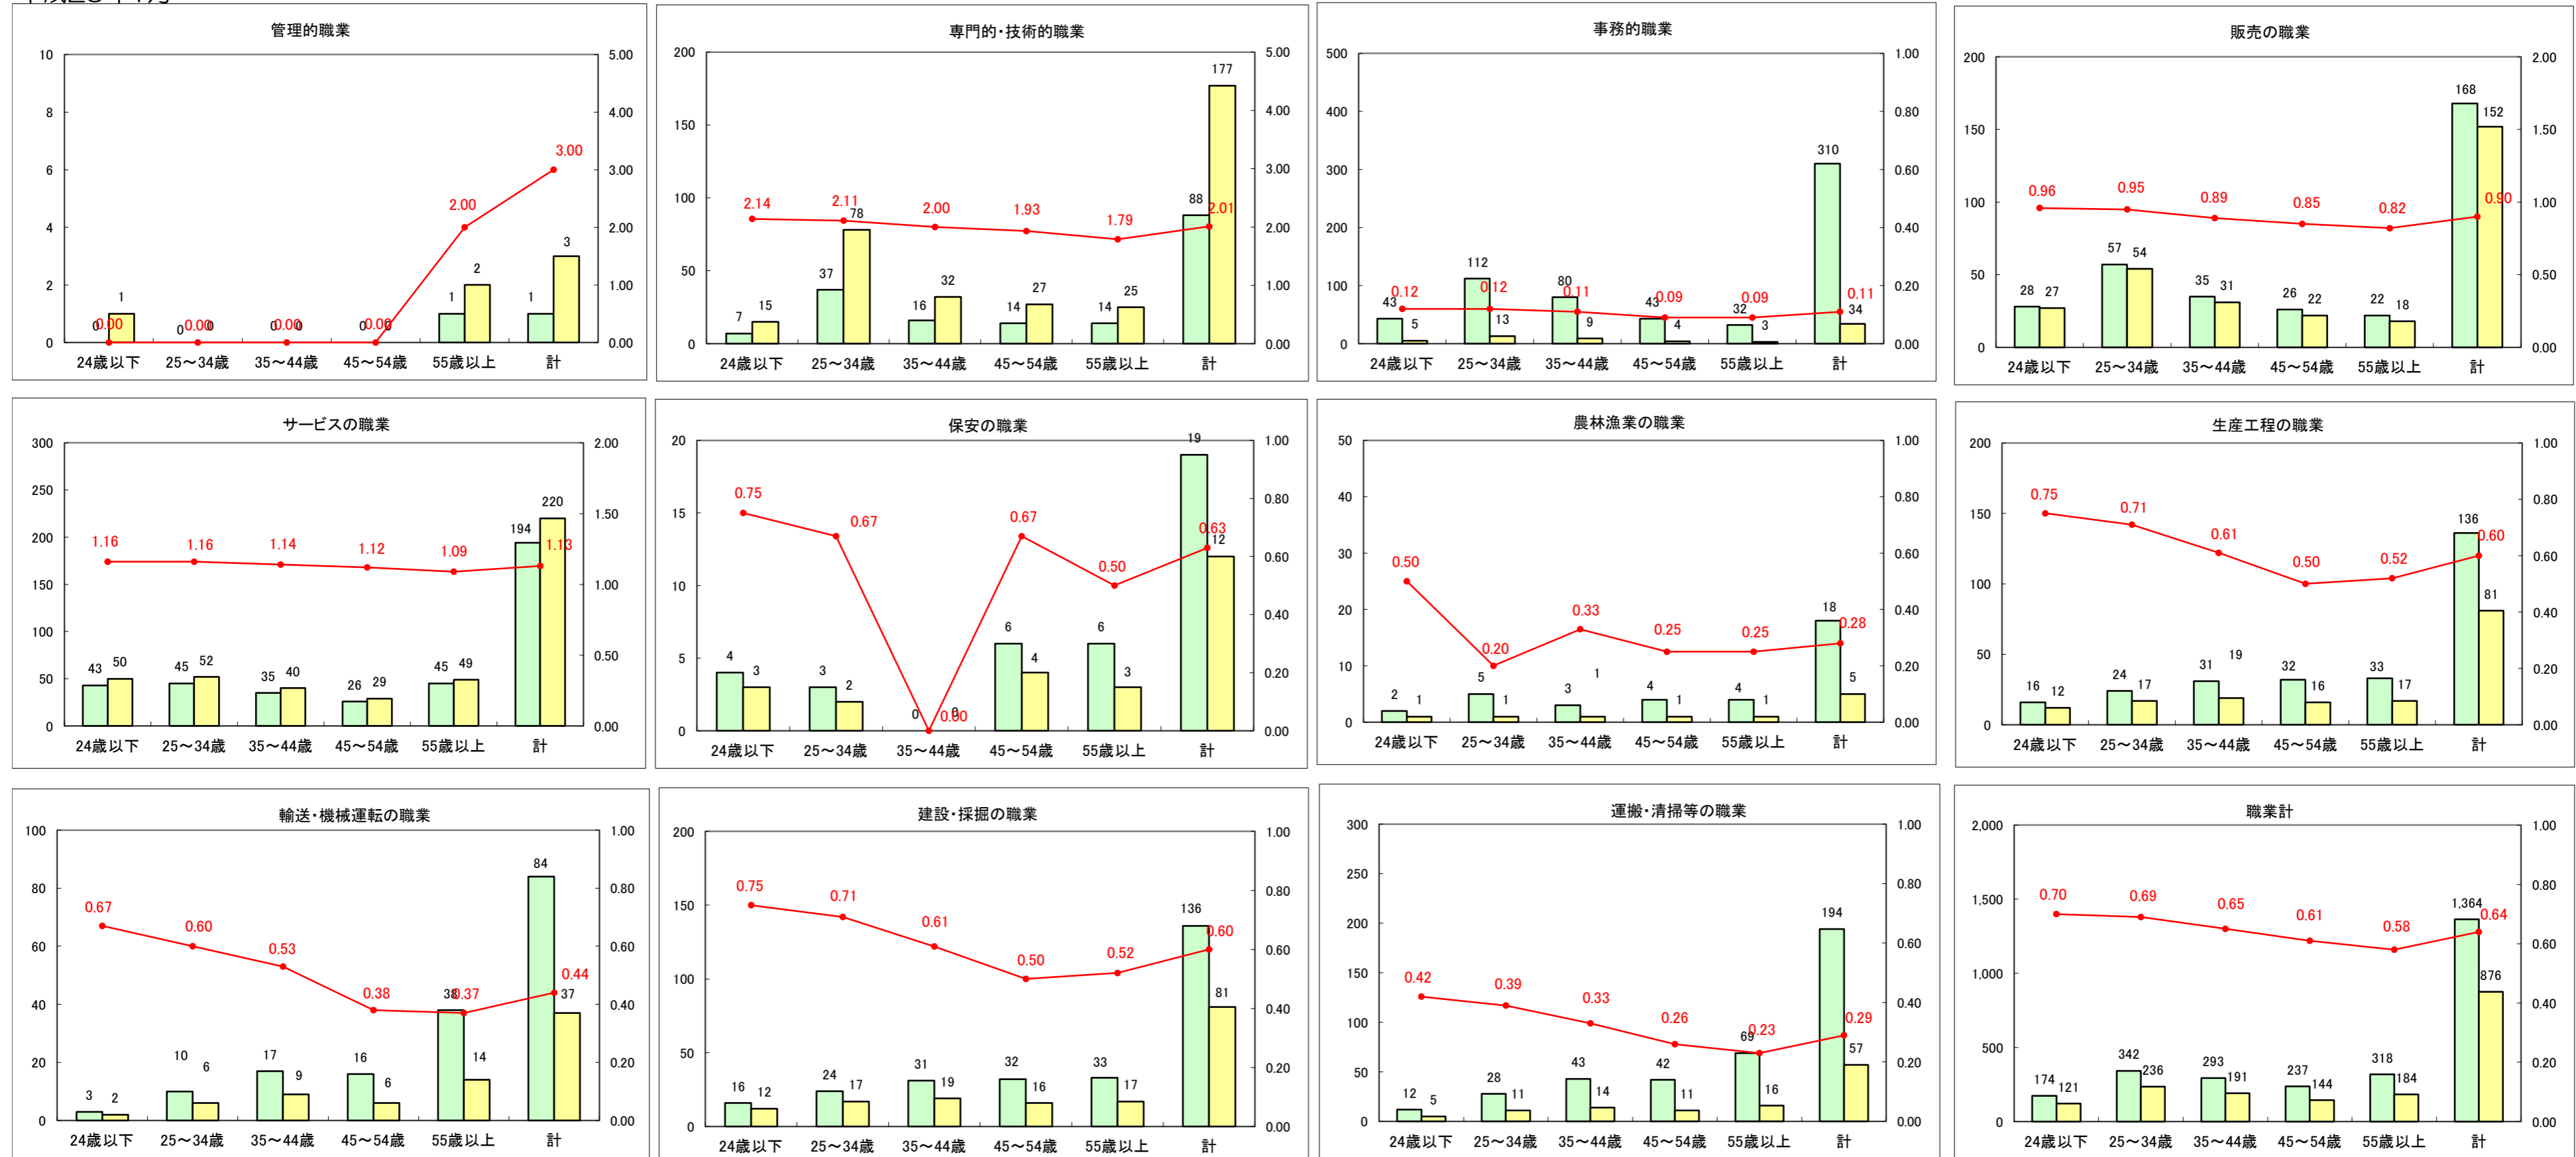

求人・求職バランスシート（常用+常用パート）〔ハローワーク青森〕

平成25年1月

求人・求職バランスシート（常用+常用パート）〔ハローワーク八戸〕

平成25年1月

求人・求職バランスシート（常用+常用パート）〔ハローワーク弘前〕

平成25年1月

求人・求職バランスシート（常用+常用パート） 【ハローワークむつ】

平成25年1月

求人・求職バランスシート（常用+常用パート）〔ハローワーク野辺地〕

平成25年1月

求人・求職バランスシート（常用+常用パート）〔ハローワーク五所川原〕

平成25年1月

求人・求職バランスシート（常用＋常用パート）〔ハローワーク三沢〕

平成25年1月

求人・求職バランスシート（常用+常用パート）（ハローワーク+和田）

凡例
■ 有効求職者数
■ 有効求人数
— 有効求人倍率