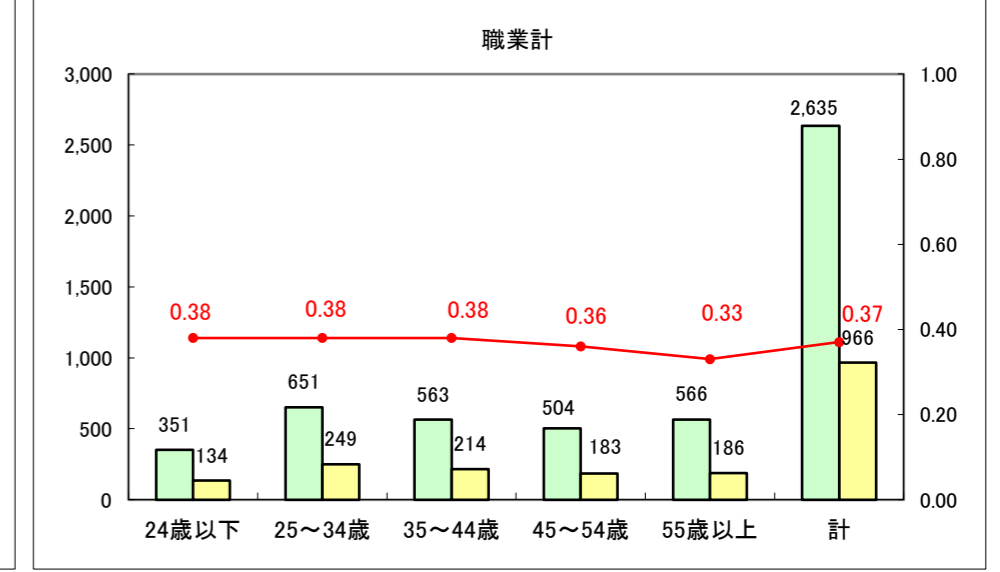

求人・求職バランスシート（常用+常用パート）〔ハローワーク青森〕

平成25年1月

求人・求職バランスシート（常用+常用パート）〔ハローワーク八戸〕

平成25年1月

求人・求職バランスシート（常用+常用パート）〔ハローワーク弘前〕

平成25年1月

求人・求職バランスシート（常用+常用パート） 【ハローワークむつ】

平成25年1月

求人・求職バランスシート（常用+常用パート）〔ハローワーク野辺地〕

平成25年1月

求人・求職バランスシート（常用+常用パート）〔ハローワーク五所川原〕

平成25年1月

求人・求職バランスシート（常用＋常用パート）〔ハローワーク三沢〕

平成25年1月

求人・求職バランスシート（常用+常用パート）（ハローワーク+和田）

凡例
■ 有効求職者数
■ 有効求人数
— 有効求人倍率