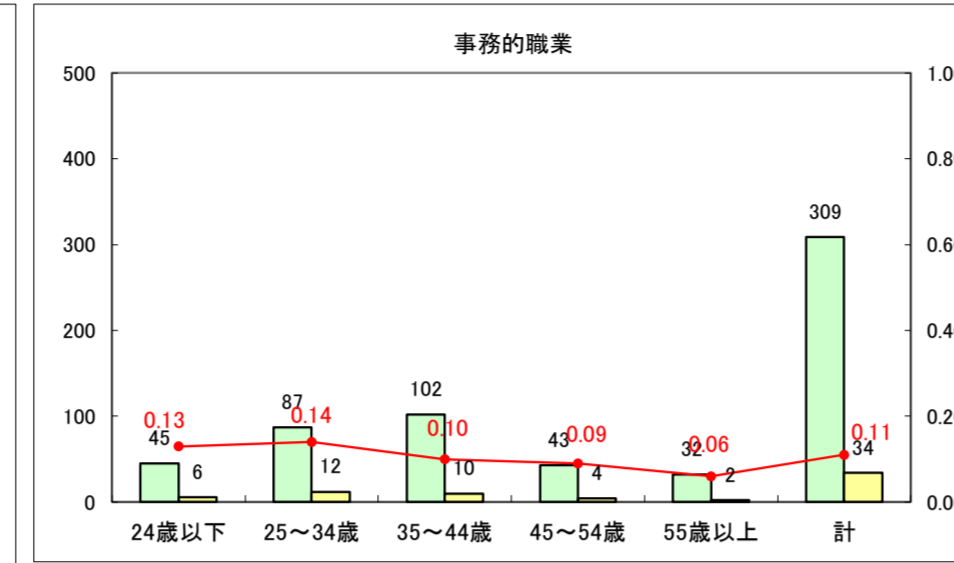

求人・求職バランスシート（常用+常用パート）（ハローワーク+和田）

凡例
■ 有効求職者数
■ 有効求人数
— 有効求人倍率

平成25年1月