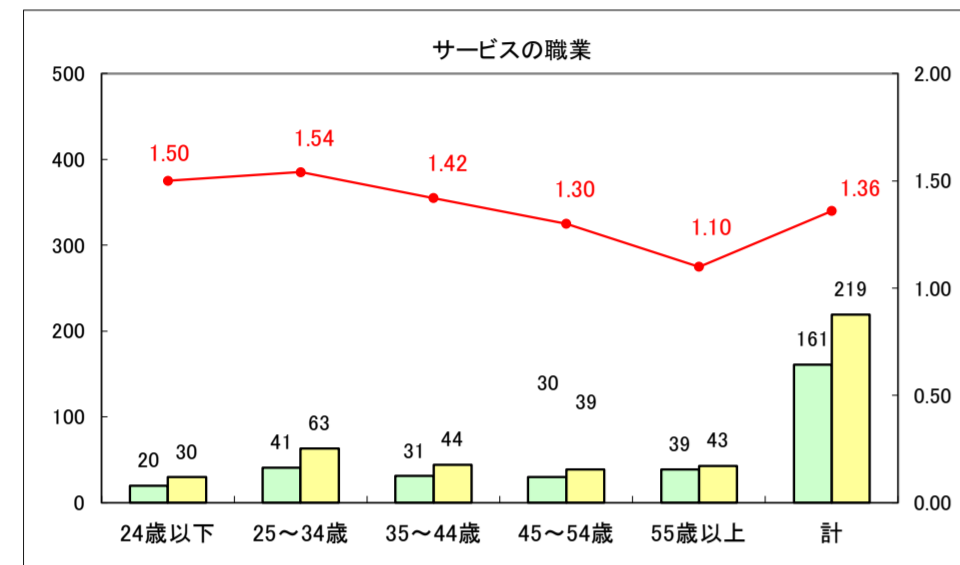

求人・求職バランスシート（常用+常用パート）（ハローワーク+和田）

凡例
■ 有効求職者数
■ 有効求人数
— 有効求人倍率

平成25年1月