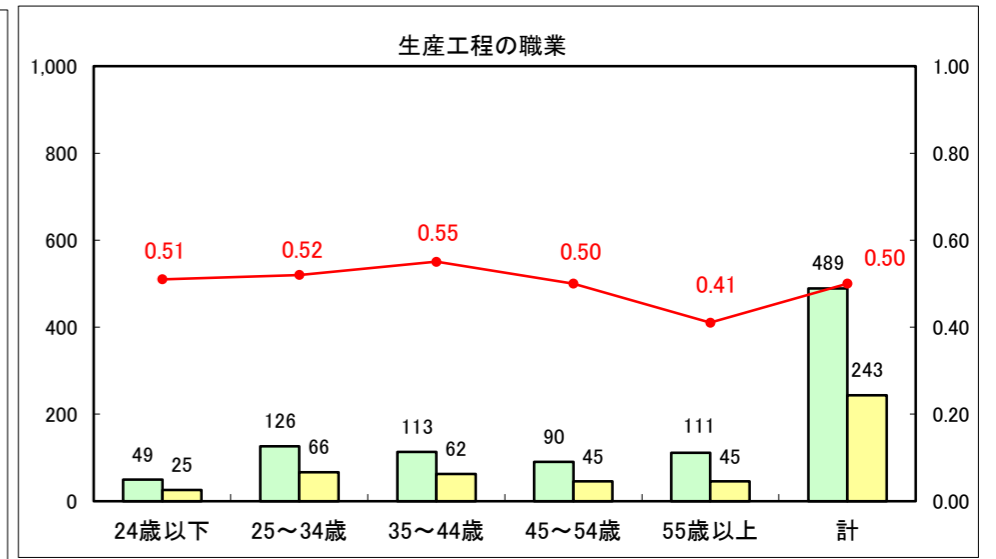

求人・求職バランスシート（常用+常用パート）〔ハローワーク青森〕

平成25年1月

求人・求職バランスシート（常用+常用パート）〔ハローワーク八戸〕

平成25年1月

求人・求職バランスシート（常用+常用パート）〔ハローワーク弘前〕

平成25年1月

求人・求職バランスシート（常用+常用パート） 【ハローワークむつ】

平成25年1月

求人・求職バランスシート（常用+常用パート）〔ハローワーク野辺地〕

平成25年1月

求人・求職バランスシート（常用+常用パート）〔ハローワーク五所川原〕

平成25年1月

求人・求職バランスシート（常用＋常用パート）〔ハローワーク三沢〕

平成25年1月

求人・求職バランスシート（常用+常用パート）（ハローワーク+和田）

凡例
■ 有効求職者数
■ 有効求人数
— 有効求人倍率