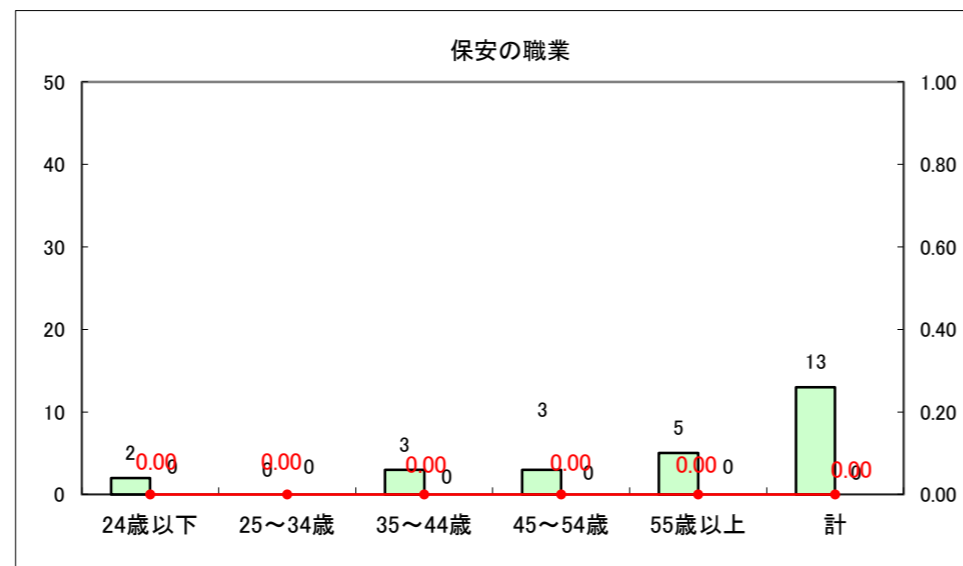

求人・求職バランスシート（常用+常用パート）〔ハローワーク黒石〕

平成25年1月