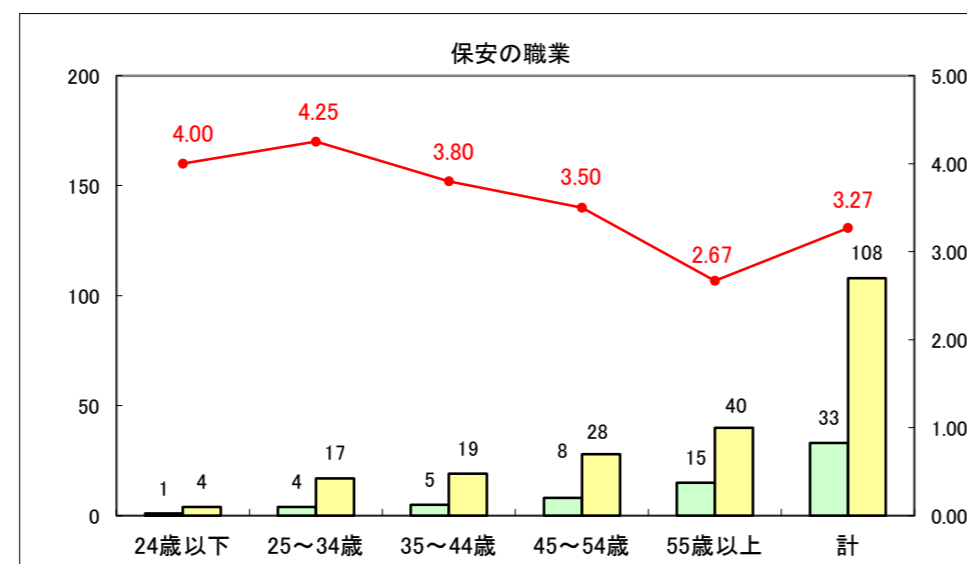

求人・求職バランスシート（常用+常用パート）〔ハローワーク青森〕

平成25年1月

求人・求職バランスシート（常用+常用パート）〔ハローワーク八戸〕

平成25年1月

求人・求職バランスシート（常用+常用パート）〔ハローワーク弘前〕

平成25年1月

求人・求職バランスシート（常用+常用パート） 【ハローワークむつ】

平成25年1月

求人・求職バランスシート（常用+常用パート）〔ハローワーク野辺地〕

平成25年1月

求人・求職バランスシート（常用+常用パート）〔ハローワーク五所川原〕

平成25年1月

求人・求職バランスシート（常用＋常用パート）〔ハローワーク三沢〕

平成25年1月

求人・求職バランスシート（常用+常用パート）（ハローワーク+和田）

凡例
■ 有効求職者数
■ 有効求人数
— 有効求人倍率