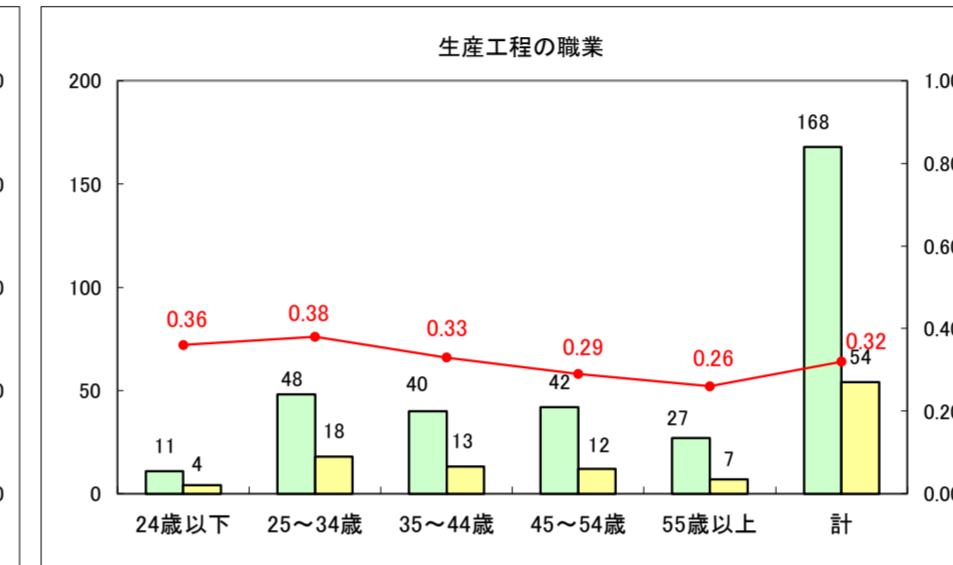

求人・求職バランスシート（常用+常用パート）（ハローワーク+和田）

凡例
■ 有効求職者数
■ 有効求人数
— 有効求人倍率

平成25年1月