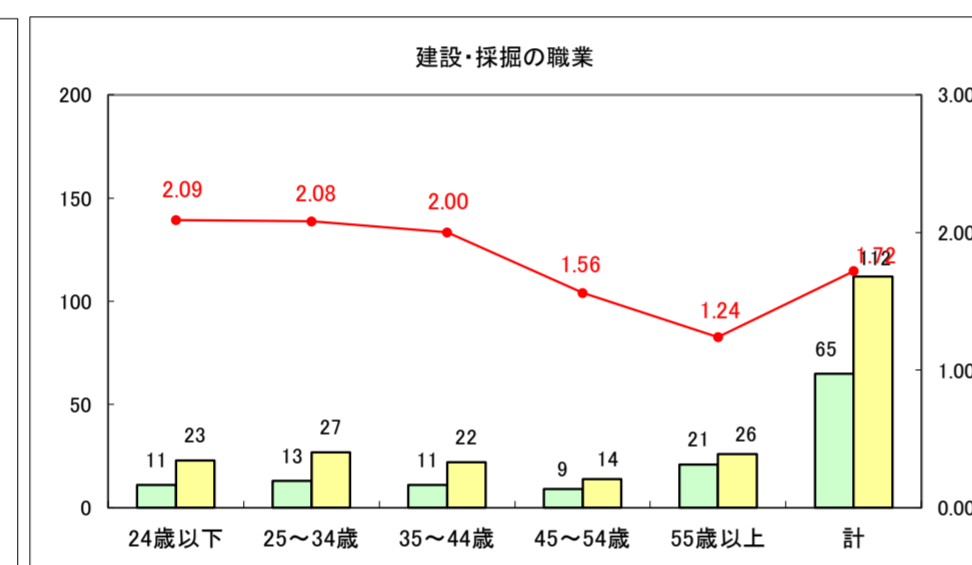

求人・求職バランスシート（常用+常用パート）（ハローワーク+和田）

凡例
■ 有効求職者数
■ 有効求人数
— 有効求人倍率

平成25年1月