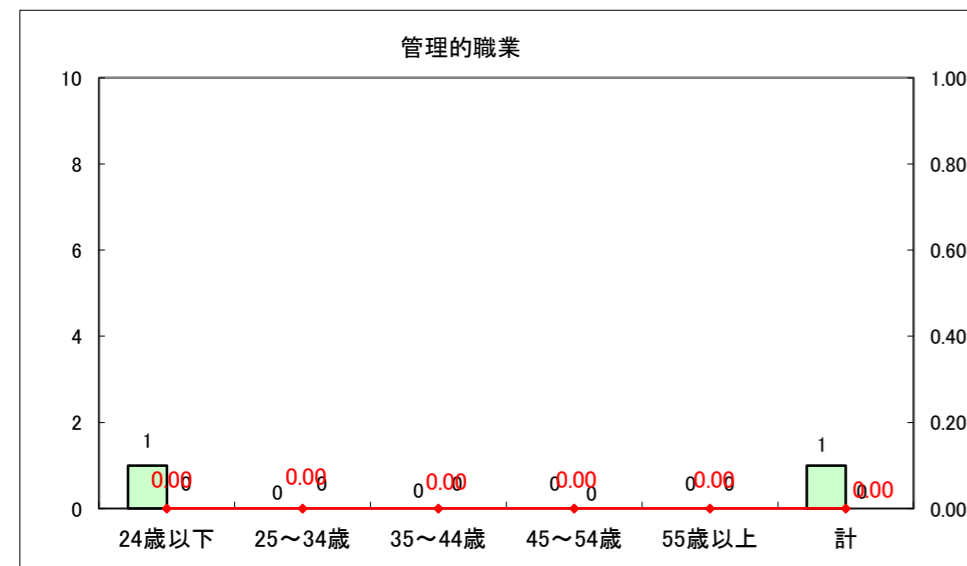

求人・求職バランスシート（常用+常用パート）〔ハローワーク黒石〕

平成25年1月