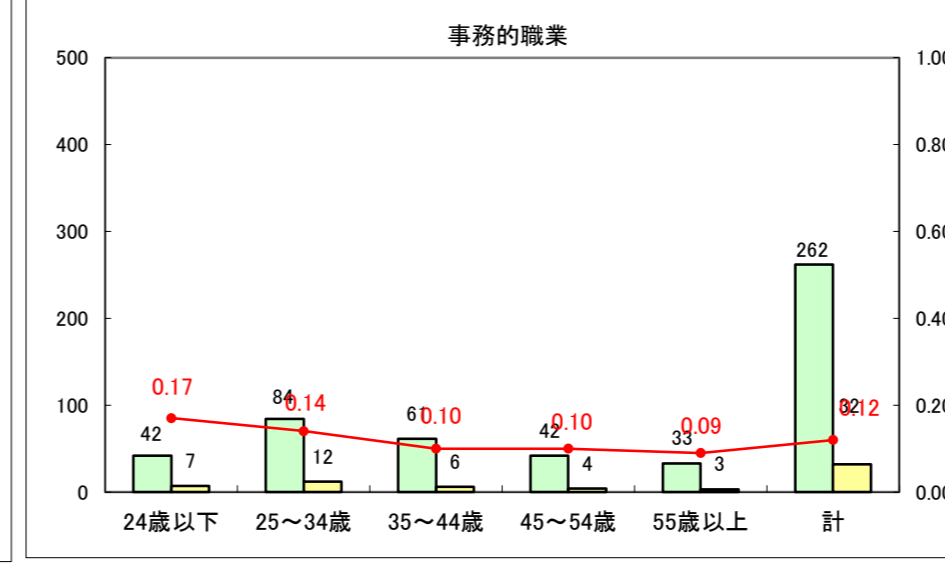

求人・求職バランスシート（常用+常用パート）〔ハローワーク黒石〕

平成25年1月