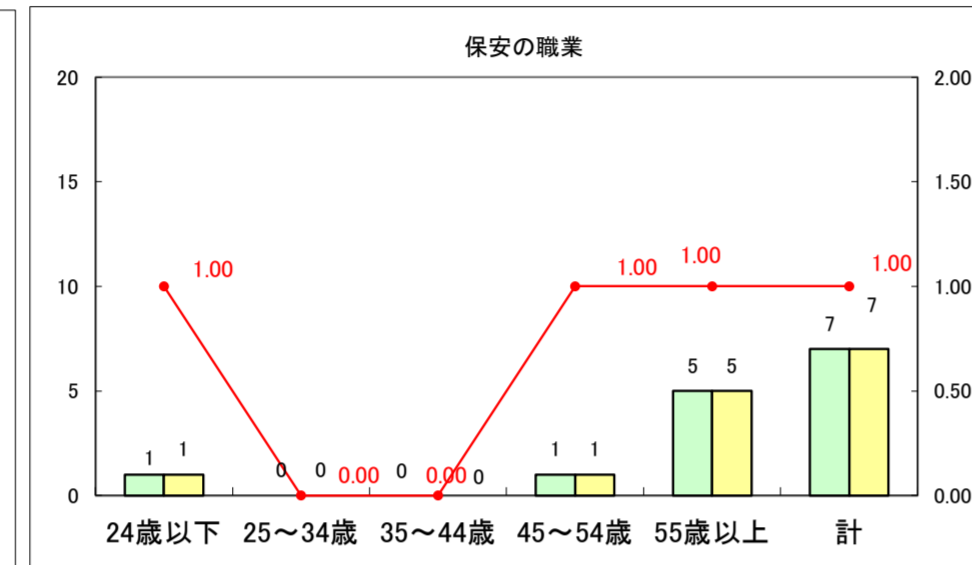

求人・求職バランスシート（常用+常用パート）（ハローワーク+和田）

凡例
■ 有効求職者数
■ 有効求人数
— 有効求人倍率

平成25年1月