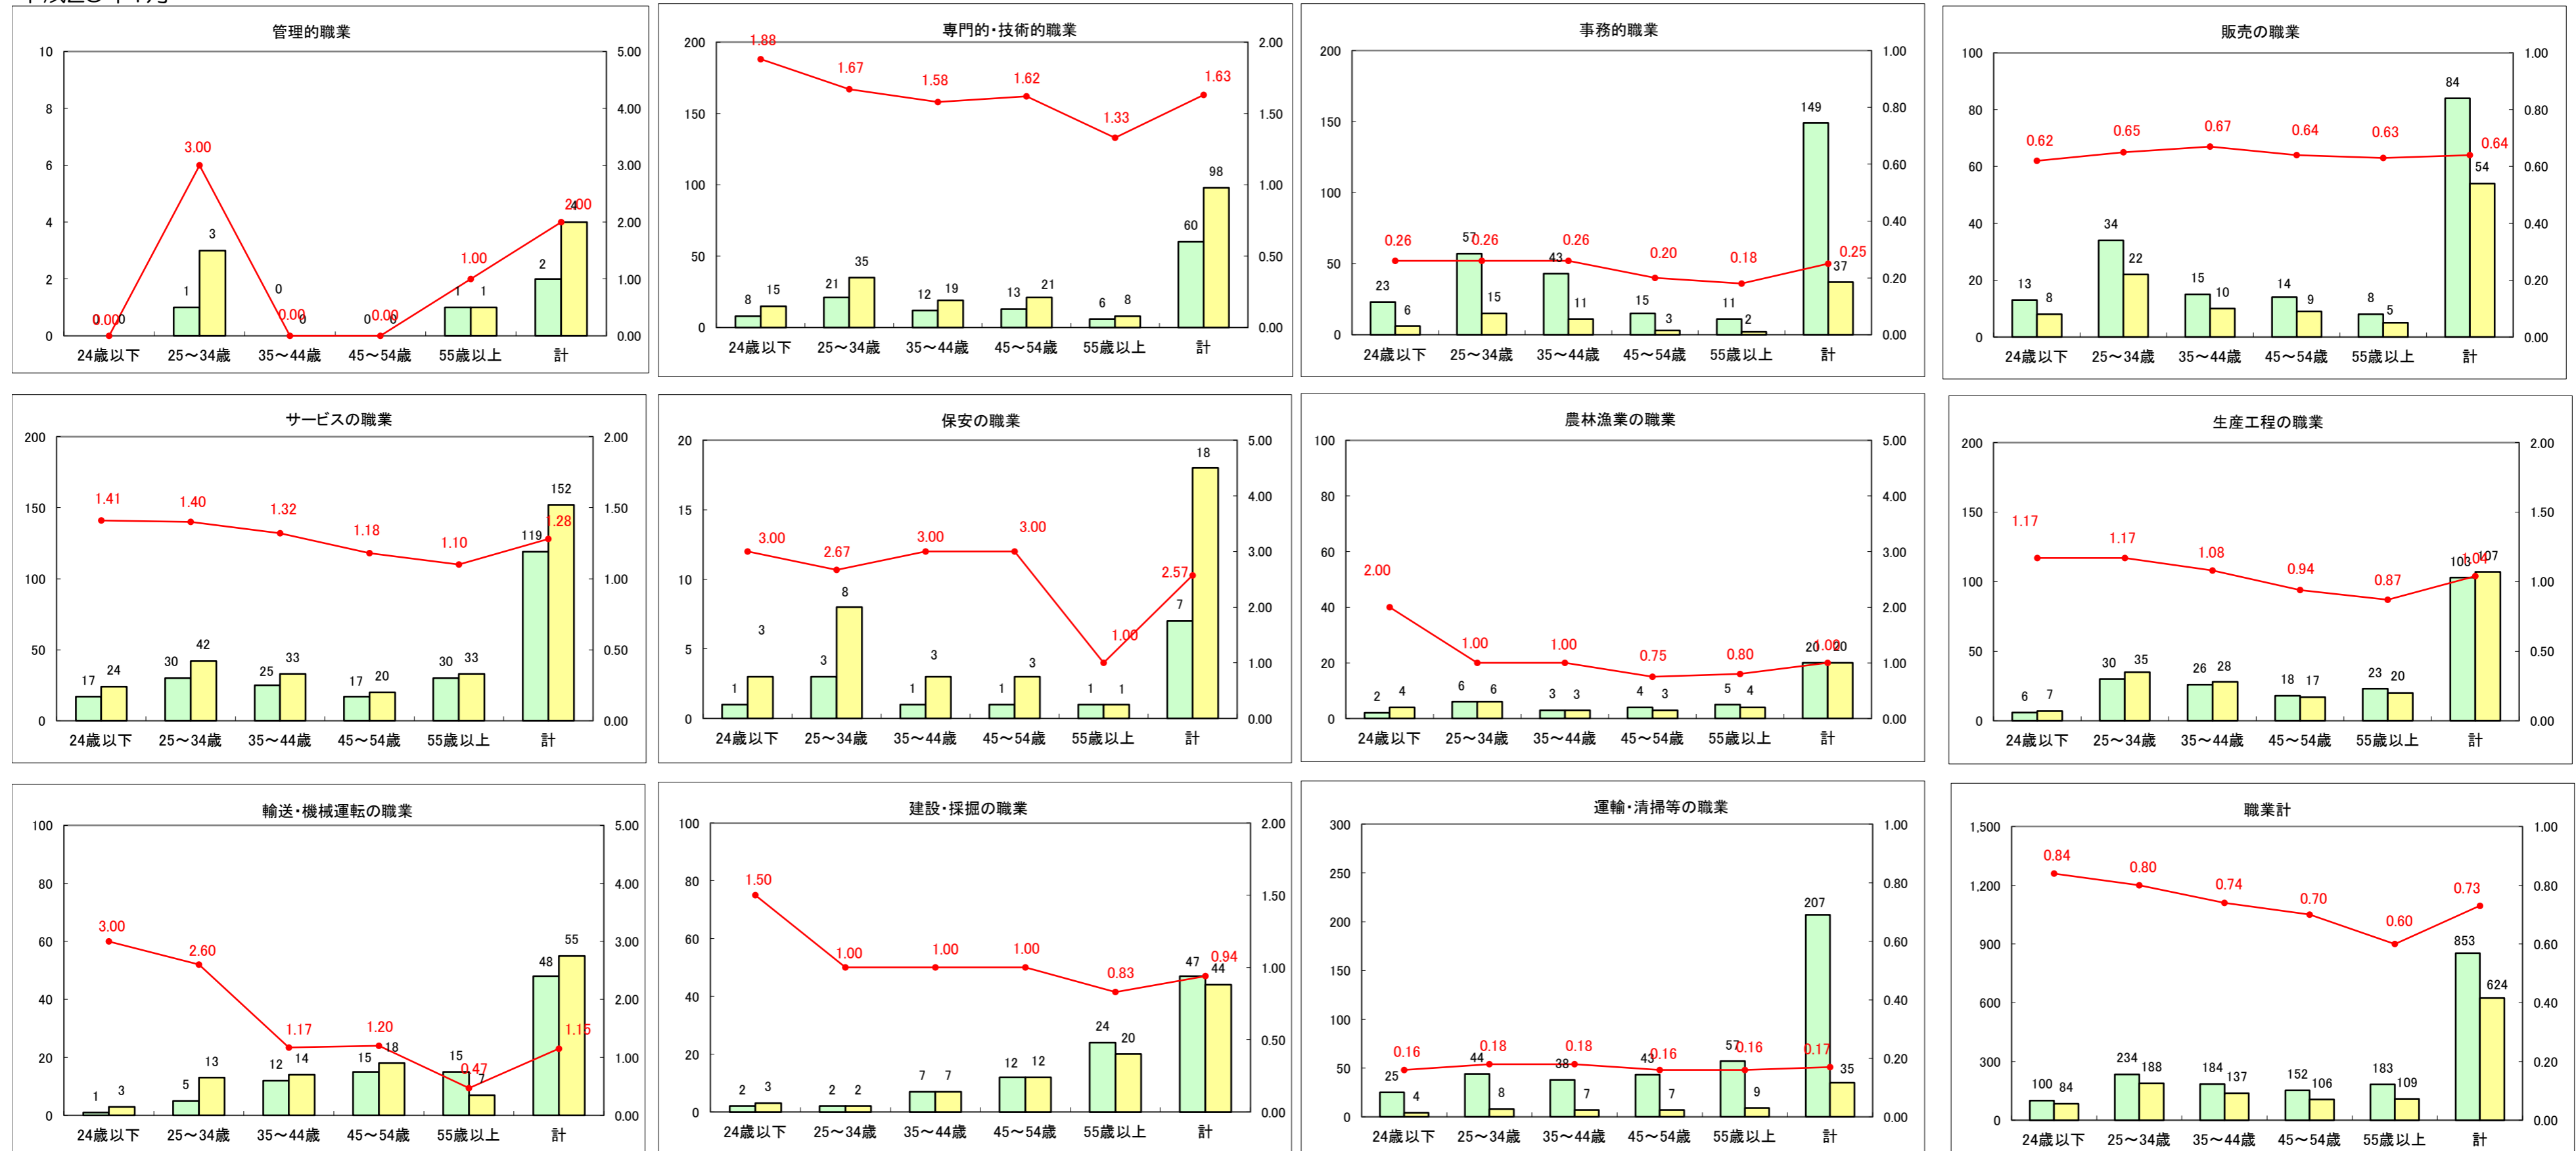

求人・求職バランスシート（常用+常用パート）〔ハローワーク青森〕

平成25年1月

求人・求職バランスシート（常用+常用パート）〔ハローワーク八戸〕

平成25年1月

求人・求職バランスシート（常用+常用パート）〔ハローワーク弘前〕

平成25年1月

求人・求職バランスシート（常用+常用パート） 【ハローワークむつ】

平成25年1月

求人・求職バランスシート（常用+常用パート）〔ハローワーク野辺地〕

平成25年1月

求人・求職バランスシート（常用+常用パート）〔ハローワーク五所川原〕

平成25年1月

求人・求職バランスシート（常用＋常用パート）〔ハローワーク三沢〕

平成25年1月

求人・求職バランスシート（常用+常用パート）（ハローワーク+和田）

凡例
■ 有効求職者数
■ 有効求人数
— 有効求人倍率