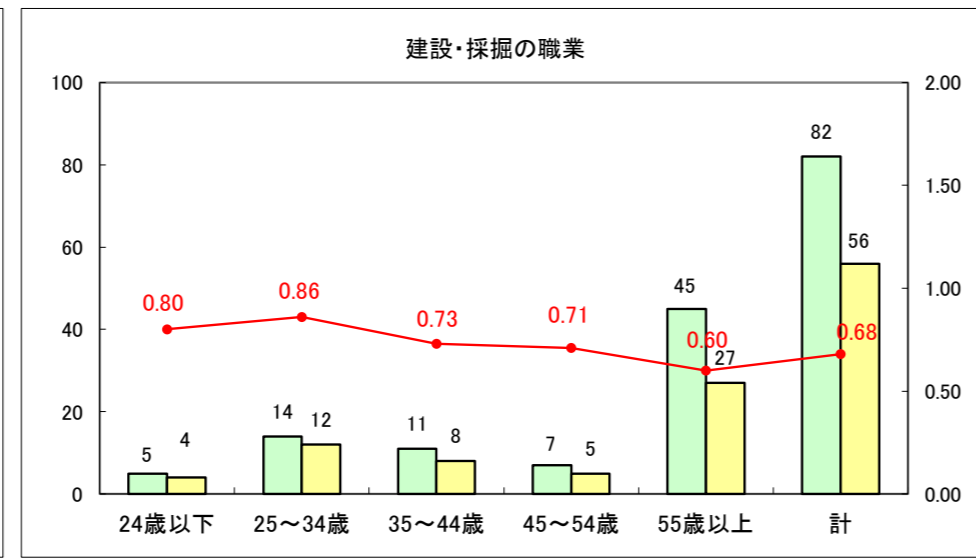

求人・求職バランスシート（常用+常用パート）〔ハローワーク野辺地〕

平成25年1月

求人・求職バランスシート（常用+常用パート）〔ハローワーク五所川原〕

平成25年1月

求人・求職バランスシート（常用＋常用パート）〔ハローワーク三沢〕

平成25年1月

求人・求職バランスシート（常用+常用パート）（ハローワーク+和田）

凡例
■ 有効求職者数
■ 有効求人数
— 有効求人倍率