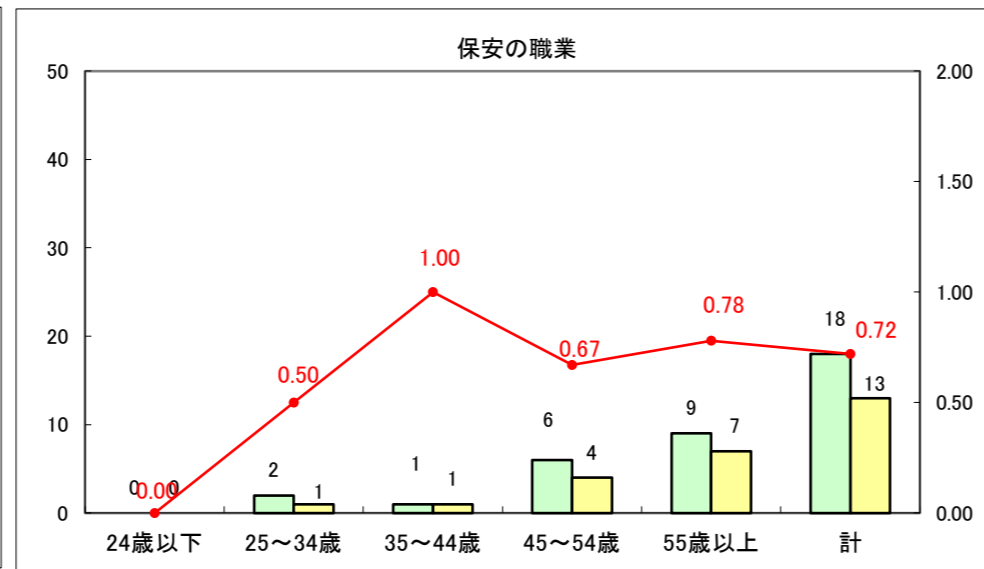

求人・求職バランスシート（常用+常用パート）〔ハローワーク青森〕

平成25年1月

求人・求職バランスシート（常用+常用パート）〔ハローワーク八戸〕

平成25年1月

求人・求職バランスシート（常用+常用パート）〔ハローワーク弘前〕

平成25年1月

求人・求職バランスシート（常用+常用パート） 【ハローワークむつ】

平成25年1月

求人・求職バランスシート（常用+常用パート）〔ハローワーク野辺地〕

平成25年1月

求人・求職バランスシート（常用+常用パート）〔ハローワーク五所川原〕

平成25年1月

求人・求職バランスシート（常用＋常用パート）〔ハローワーク三沢〕

平成25年1月

求人・求職バランスシート（常用+常用パート）（ハローワーク+和田）

凡例
■ 有効求職者数
■ 有効求人数
— 有効求人倍率