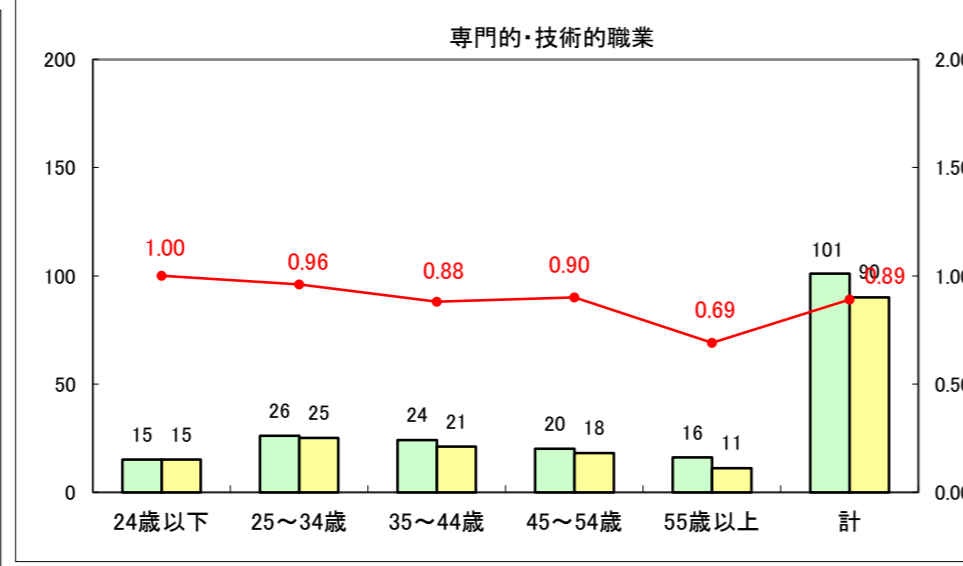

求人・求職バランスシート（常用+常用パート）〔ハローワーク黒石〕

平成25年1月