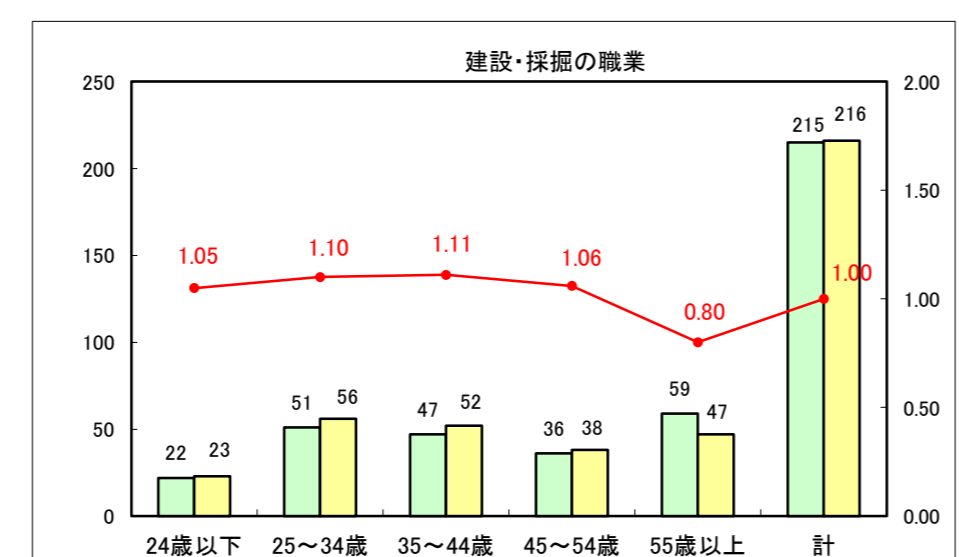

求人・求職バランスシート（常用+常用パート）〔ハローワーク青森〕

平成25年1月

求人・求職バランスシート（常用+常用パート）〔ハローワーク八戸〕

平成25年1月

求人・求職バランスシート（常用+常用パート）〔ハローワーク弘前〕

平成25年1月

求人・求職バランスシート（常用+常用パート） 【ハローワークむつ】

平成25年1月