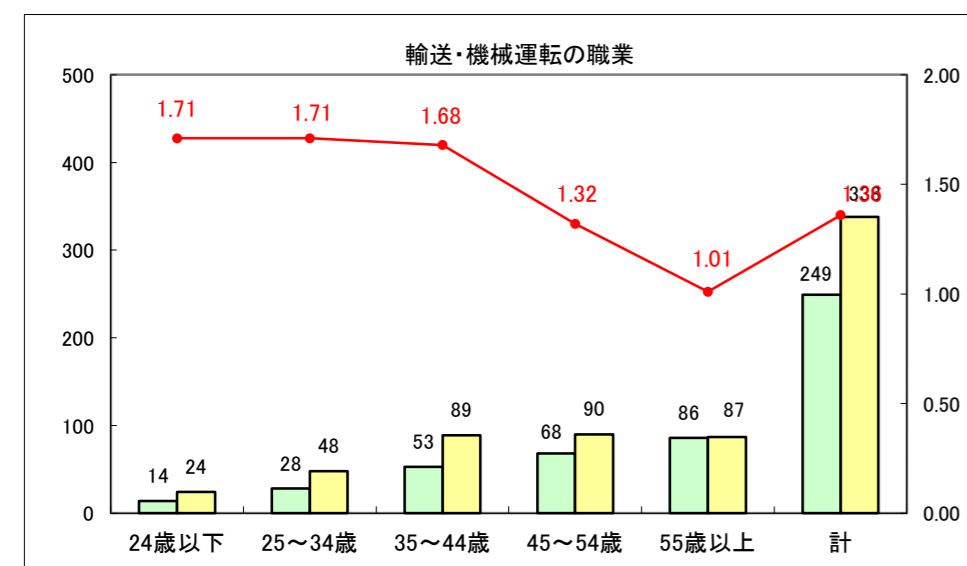

求人・求職バランスシート（常用+常用パート）〔ハローワーク青森〕

平成25年1月

求人・求職バランスシート（常用+常用パート）〔ハローワーク八戸〕

平成25年1月

求人・求職バランスシート（常用+常用パート）〔ハローワーク弘前〕

平成25年1月

求人・求職バランスシート（常用+常用パート） 【ハローワークむつ】

平成25年1月

求人・求職バランスシート（常用+常用パート）〔ハローワーク野辺地〕

平成25年1月

求人・求職バランスシート（常用+常用パート）〔ハローワーク五所川原〕

平成25年1月

求人・求職バランスシート（常用＋常用パート）〔ハローワーク三沢〕

平成25年1月

求人・求職バランスシート（常用+常用パート）（ハローワーク+和田）

凡例
■ 有効求職者数
■ 有効求人数
— 有効求人倍率