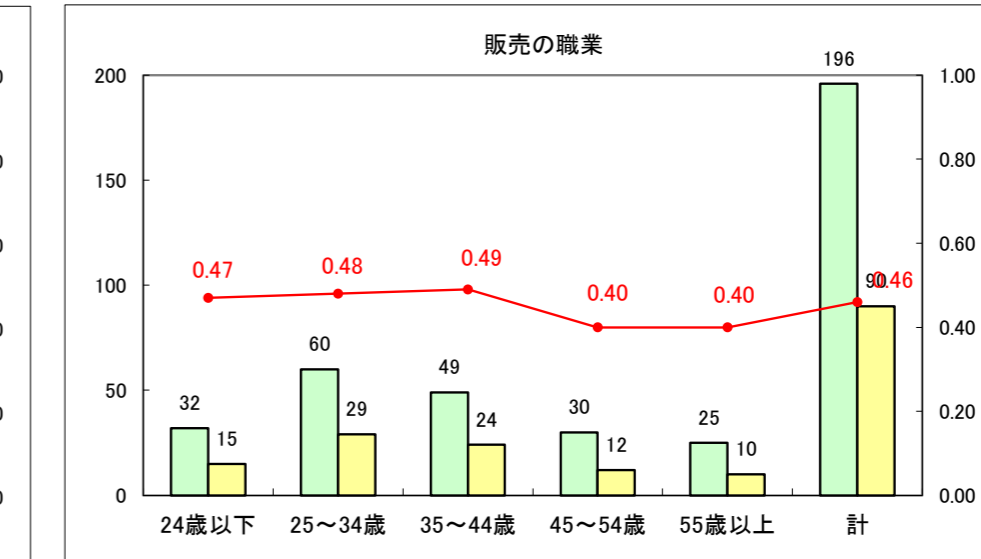

求人・求職バランスシート（常用+常用パート）〔ハローワーク野辺地〕

平成25年1月

求人・求職バランスシート（常用+常用パート）〔ハローワーク五所川原〕

平成25年1月

求人・求職バランスシート（常用＋常用パート）〔ハローワーク三沢〕

平成25年1月

求人・求職バランスシート（常用+常用パート）（ハローワーク+和田）

凡例
■ 有効求職者数
■ 有効求人数
— 有効求人倍率