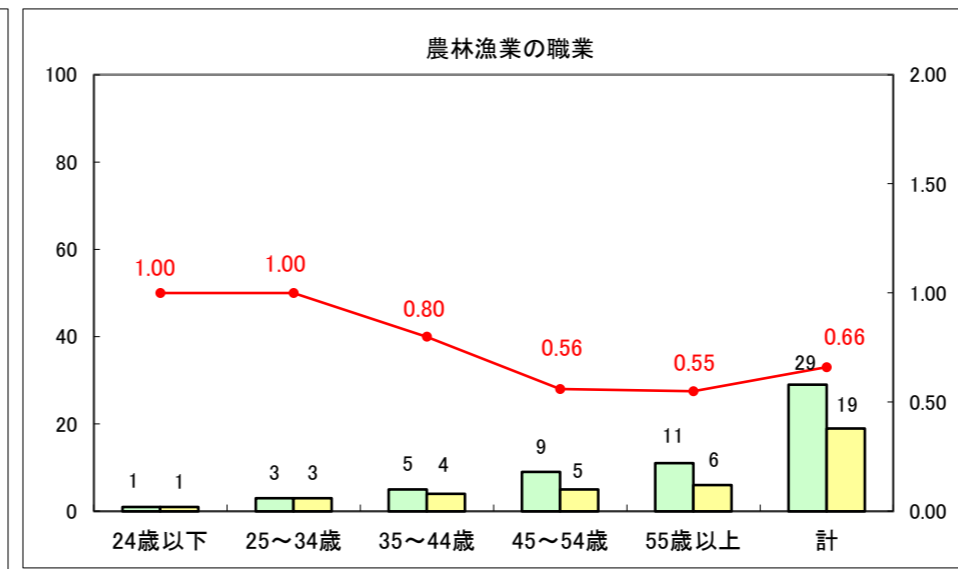

求人・求職バランスシート（常用+常用パート）〔ハローワーク青森〕

平成25年1月

求人・求職バランスシート（常用+常用パート）〔ハローワーク八戸〕

平成25年1月

求人・求職バランスシート（常用+常用パート）〔ハローワーク弘前〕

平成25年1月

求人・求職バランスシート（常用+常用パート） 【ハローワークむつ】

平成25年1月

求人・求職バランスシート（常用+常用パート）〔ハローワーク野辺地〕

平成25年1月

求人・求職バランスシート（常用+常用パート）〔ハローワーク五所川原〕

平成25年1月

求人・求職バランスシート（常用＋常用パート）〔ハローワーク三沢〕

平成25年1月

求人・求職バランスシート（常用+常用パート）（ハローワーク+和田）

凡例
■ 有効求職者数
■ 有効求人数
— 有効求人倍率