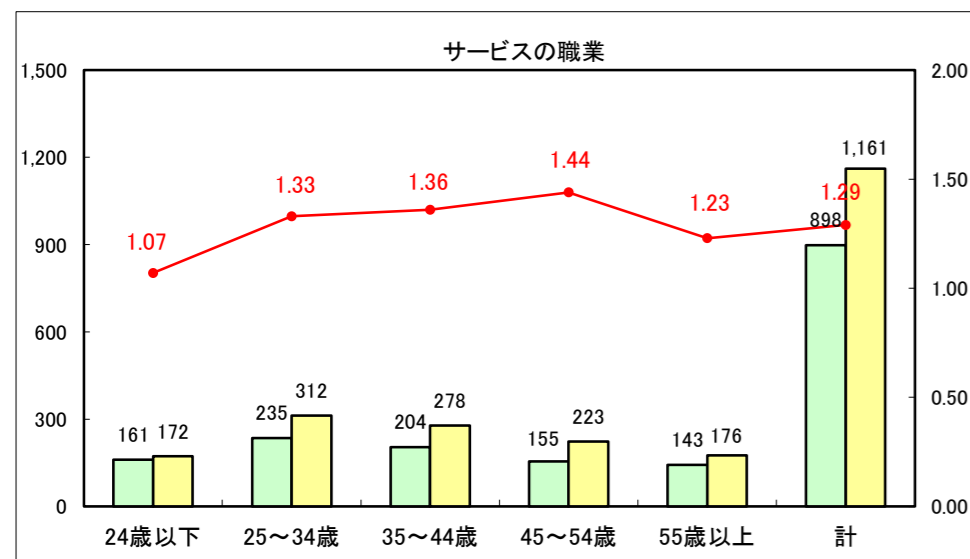

求人・求職バランスシート（常用+常用パート）〔ハローワーク青森〕

平成25年1月

求人・求職バランスシート（常用+常用パート）〔ハローワーク八戸〕

平成25年1月

求人・求職バランスシート（常用+常用パート）〔ハローワーク弘前〕

平成25年1月

求人・求職バランスシート（常用+常用パート） 【ハローワークむつ】

平成25年1月

求人・求職バランスシート（常用+常用パート）〔ハローワーク野辺地〕

平成25年1月

求人・求職バランスシート（常用+常用パート）〔ハローワーク五所川原〕

平成25年1月

求人・求職バランスシート（常用＋常用パート）〔ハローワーク三沢〕

平成25年1月

求人・求職バランスシート（常用+常用パート）（ハローワーク+和田）

凡例
■ 有効求職者数
■ 有効求人数
— 有効求人倍率