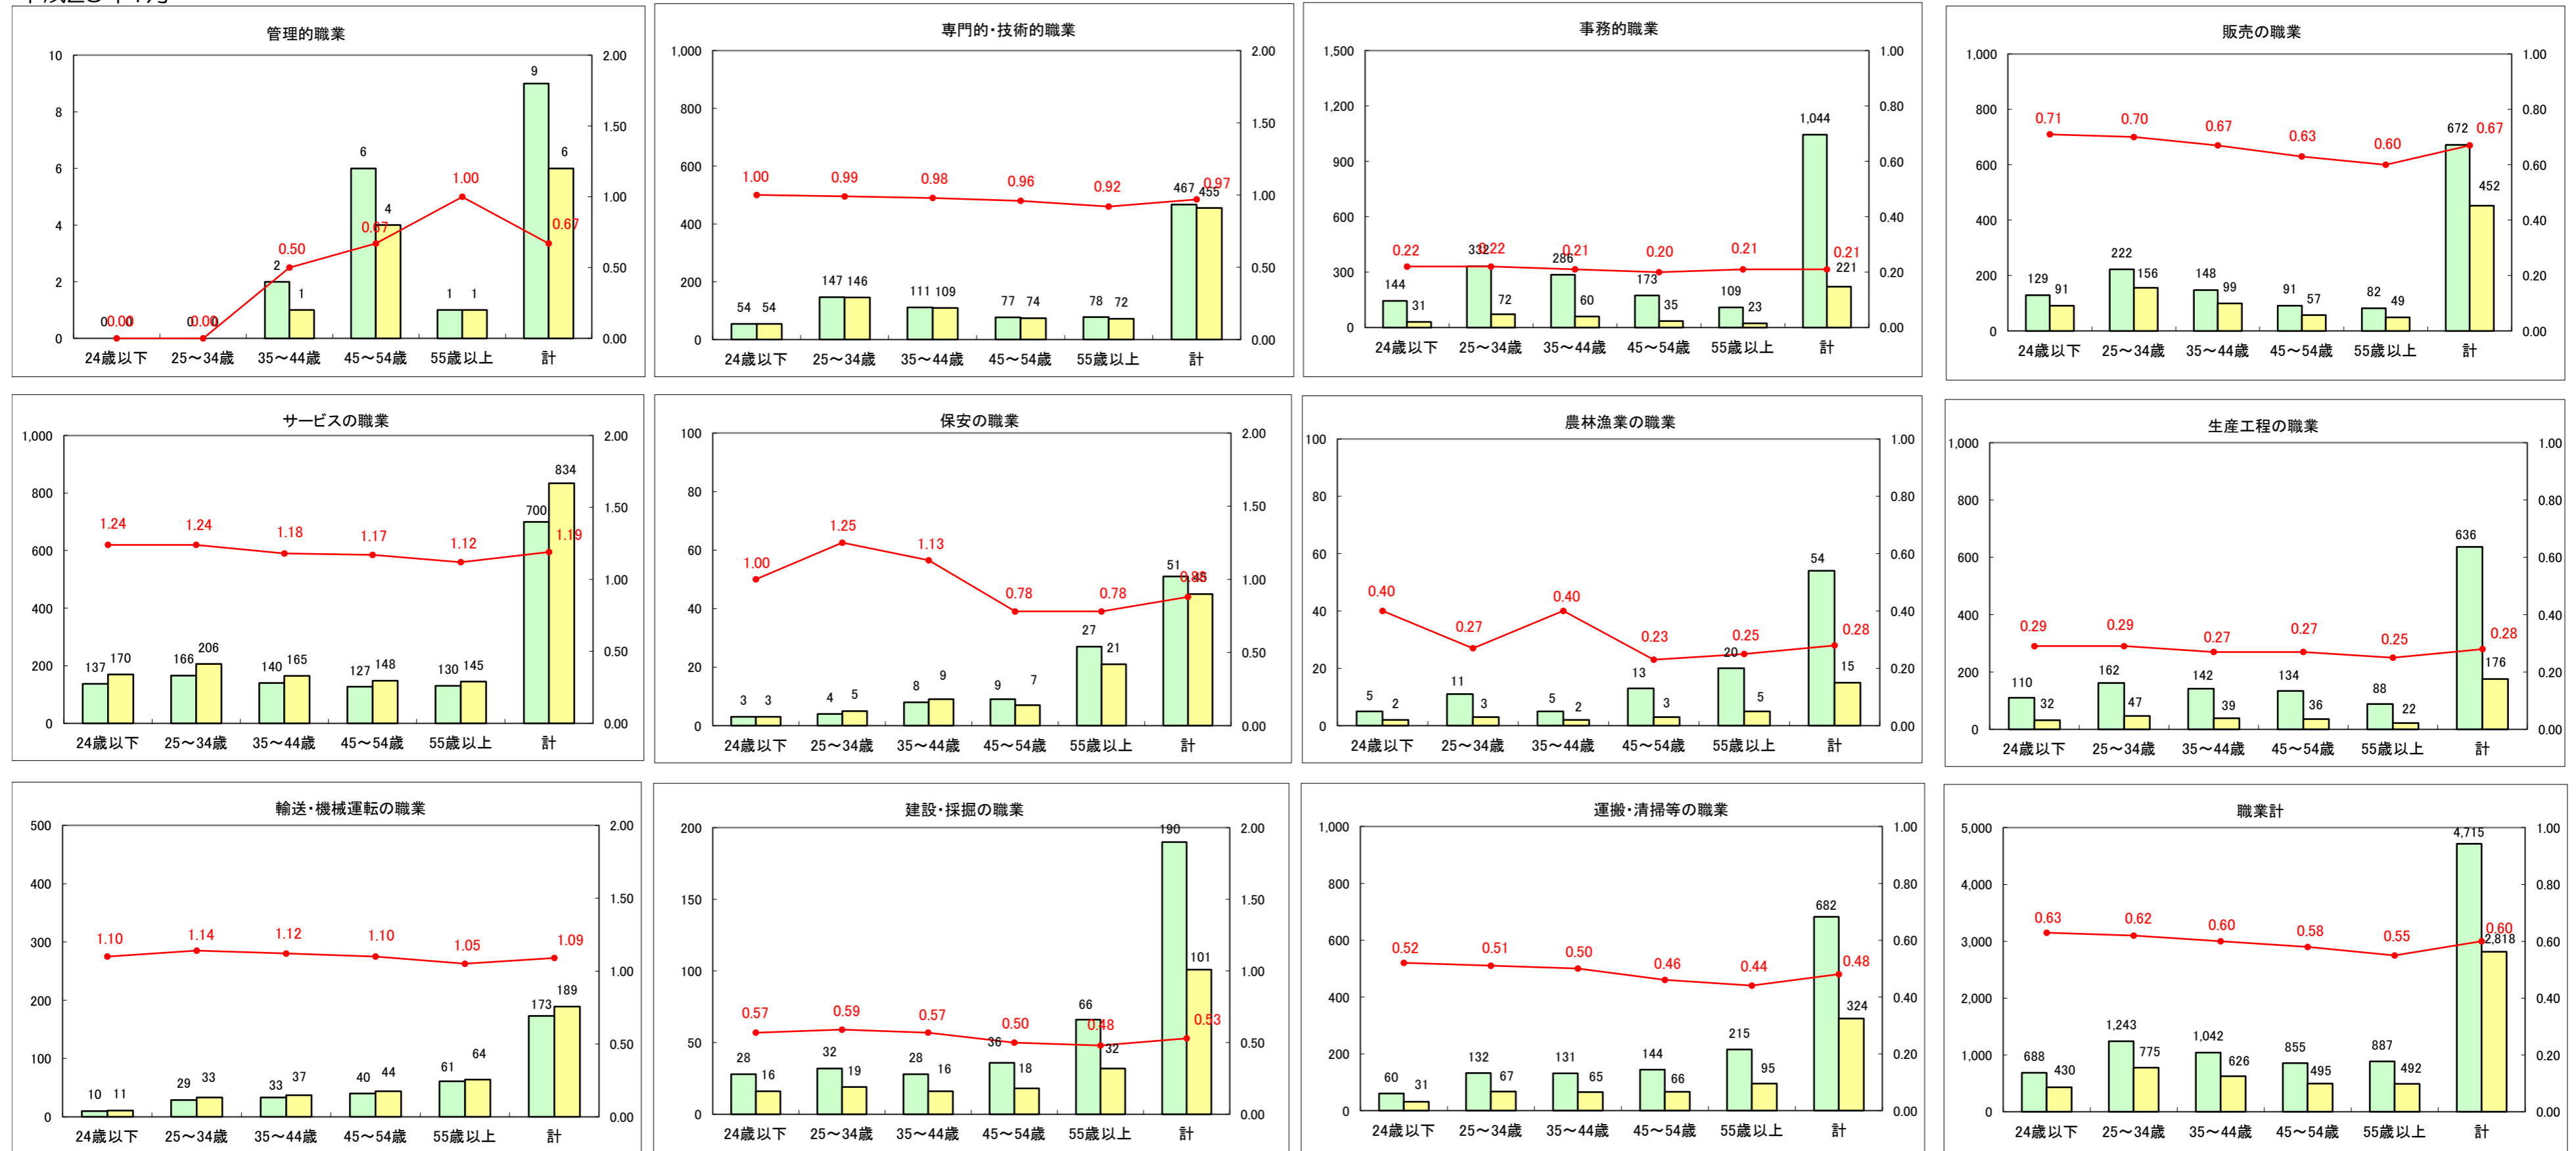

求人・求職バランスシート（常用+常用パート）〔ハローワーク青森〕

平成25年1月

求人・求職バランスシート（常用+常用パート）〔ハローワーク八戸〕

平成25年1月

求人・求職バランスシート（常用+常用パート）〔ハローワーク弘前〕

平成25年1月

求人・求職バランスシート（常用+常用パート） 【ハローワークむつ】

平成25年1月

求人・求職バランスシート（常用+常用パート）〔ハローワーク野辺地〕

平成25年1月

求人・求職バランスシート（常用+常用パート）〔ハローワーク五所川原〕

平成25年1月

求人・求職バランスシート（常用＋常用パート）〔ハローワーク三沢〕

平成25年1月

求人・求職バランスシート（常用+常用パート）（ハローワーク+和田）

凡例
■ 有効求職者数
■ 有効求人数
— 有効求人倍率