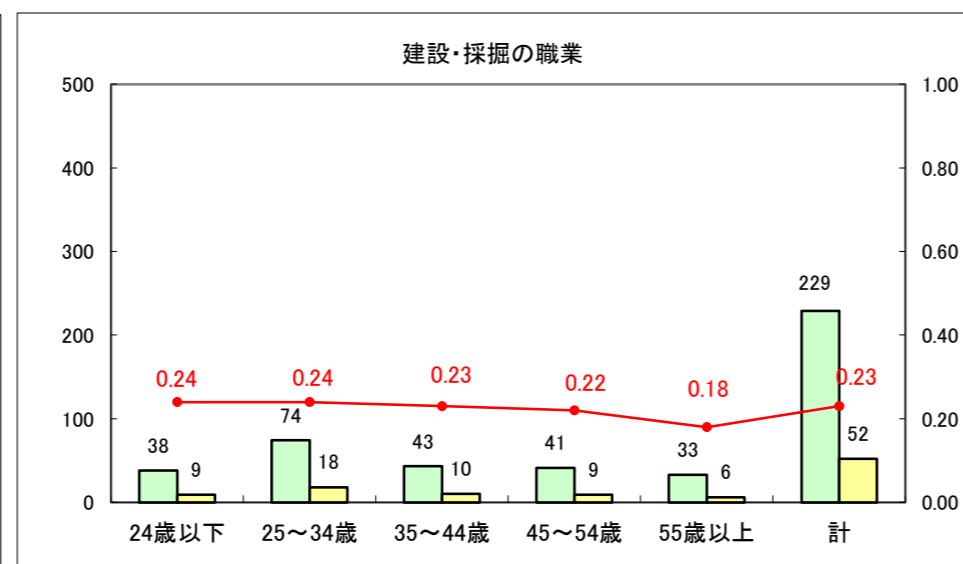

求人・求職バランスシート（常用+常用パート）〔ハローワーク黒石〕

平成25年1月