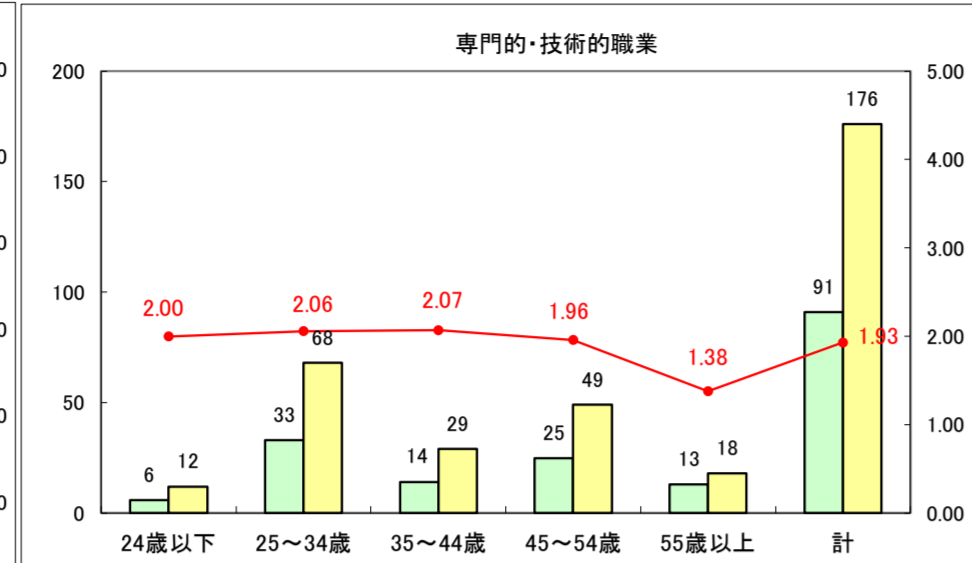

求人・求職バランスシート（常用+常用パート）（ハローワーク+和田）

凡例
■ 有効求職者数
■ 有効求人数
— 有効求人倍率

平成25年1月