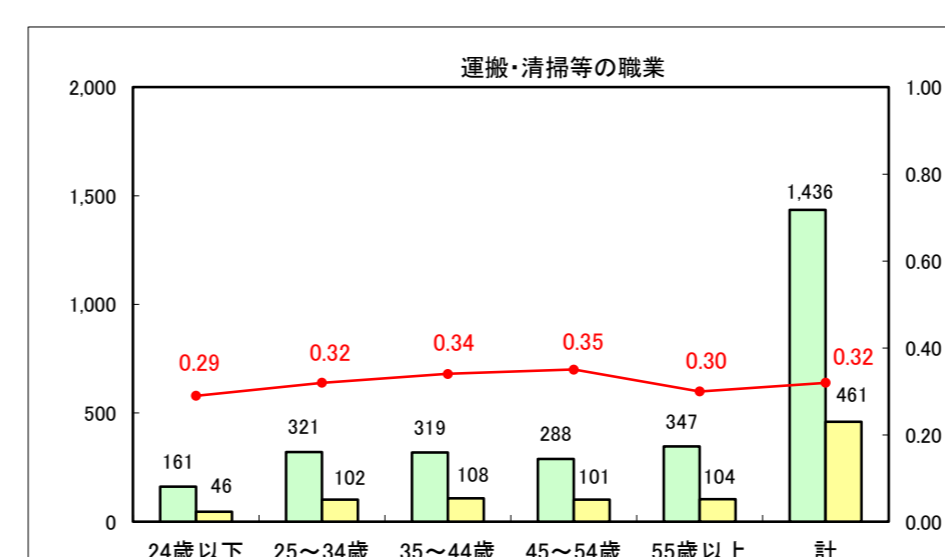

求人・求職バランスシート（常用+常用パート）〔ハローワーク青森〕

平成25年1月

求人・求職バランスシート（常用+常用パート）〔ハローワーク八戸〕

平成25年1月

求人・求職バランスシート（常用+常用パート）〔ハローワーク弘前〕

平成25年1月

求人・求職バランスシート（常用+常用パート） 【ハローワークむつ】

平成25年1月

求人・求職バランスシート（常用+常用パート）〔ハローワーク野辺地〕

平成25年1月

求人・求職バランスシート（常用+常用パート）〔ハローワーク五所川原〕

平成25年1月

求人・求職バランスシート（常用＋常用パート）〔ハローワーク三沢〕

平成25年1月

求人・求職バランスシート（常用+常用パート）（ハローワーク+和田）

凡例
■ 有効求職者数
■ 有効求人数
— 有効求人倍率