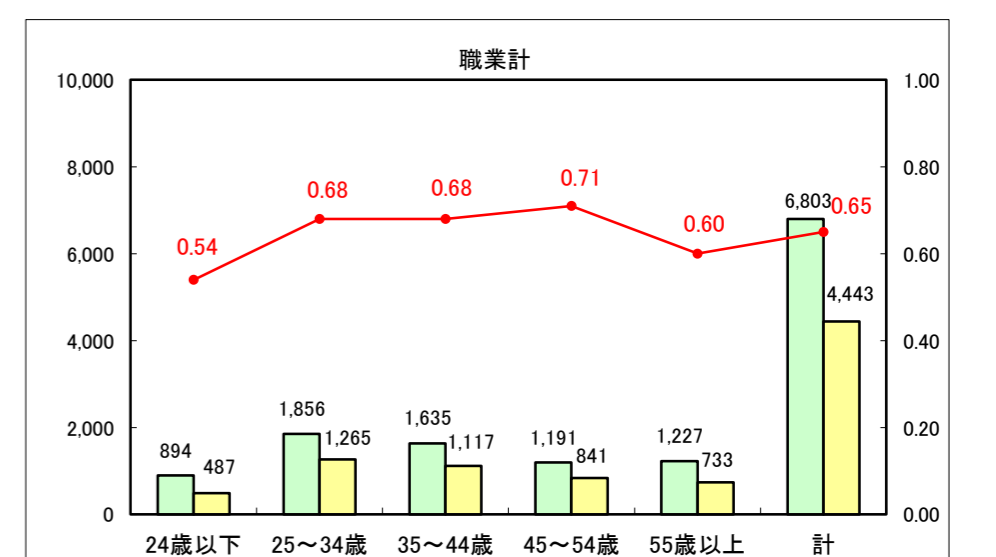

求人・求職バランスシート（常用+常用パート）〔ハローワーク青森〕

平成25年1月

求人・求職バランスシート（常用+常用パート）〔ハローワーク八戸〕

平成25年1月

求人・求職バランスシート（常用+常用パート）〔ハローワーク弘前〕

平成25年1月

求人・求職バランスシート（常用+常用パート） 【ハローワークむつ】

平成25年1月

求人・求職バランスシート（常用+常用パート）〔ハローワーク野辺地〕

平成25年1月

求人・求職バランスシート（常用+常用パート）〔ハローワーク五所川原〕

平成25年1月

求人・求職バランスシート（常用＋常用パート）〔ハローワーク三沢〕

平成25年1月

求人・求職バランスシート（常用+常用パート）（ハローワーク+和田）

凡例
■ 有効求職者数
■ 有効求人数
— 有効求人倍率