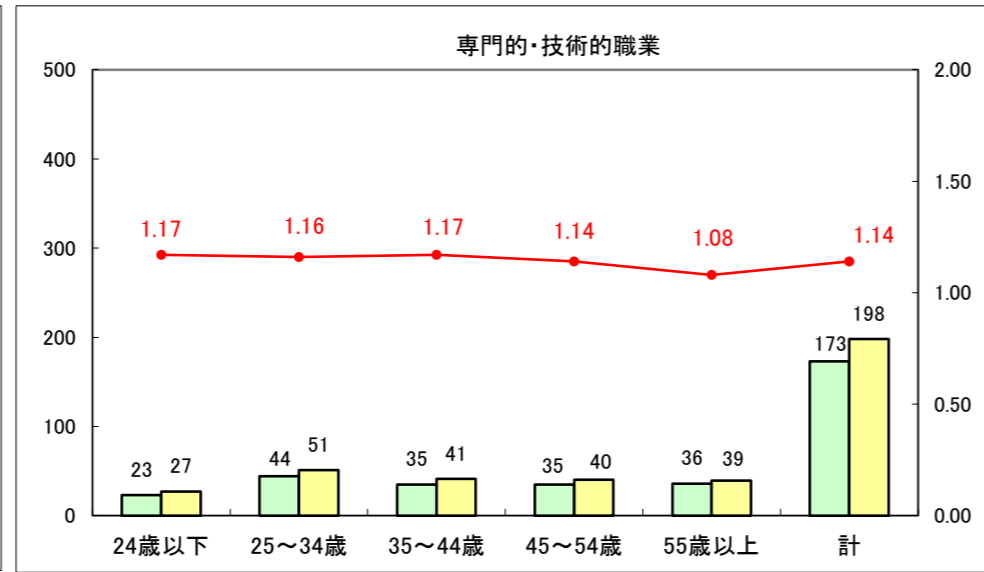

求人・求職バランスシート（常用+常用パート）〔ハローワーク青森〕

平成25年1月

求人・求職バランスシート（常用+常用パート）〔ハローワーク八戸〕

平成25年1月

求人・求職バランスシート（常用+常用パート）〔ハローワーク弘前〕

平成25年1月

求人・求職バランスシート（常用+常用パート） 【ハローワークむつ】

平成25年1月

求人・求職バランスシート（常用+常用パート）〔ハローワーク野辺地〕

平成25年1月

求人・求職バランスシート（常用+常用パート）〔ハローワーク五所川原〕

平成25年1月

求人・求職バランスシート（常用＋常用パート）〔ハローワーク三沢〕

平成25年1月

求人・求職バランスシート（常用+常用パート）（ハローワーク+和田）

凡例
■ 有効求職者数
■ 有効求人数
— 有効求人倍率