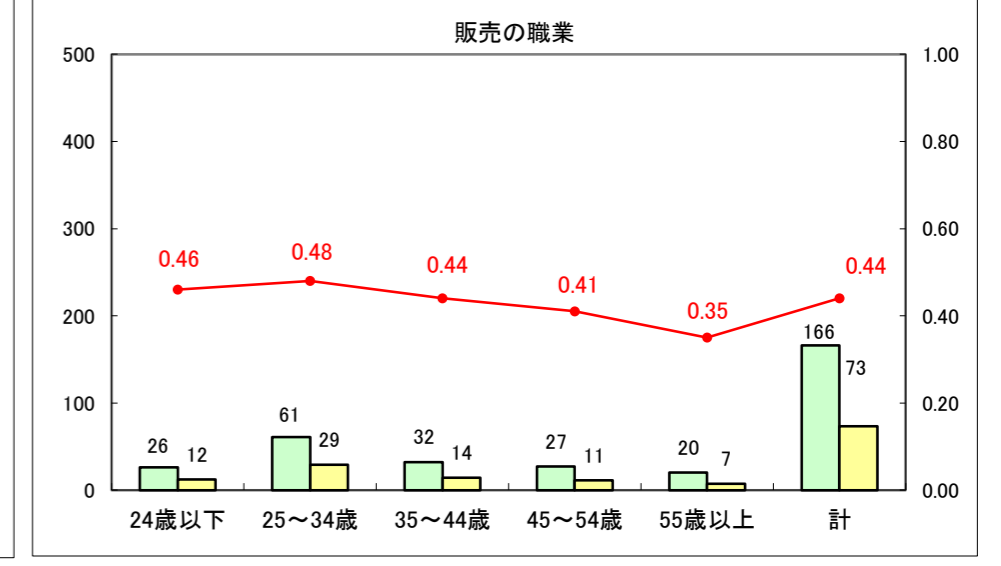

求人・求職バランスシート（常用+常用パート）〔ハローワーク黒石〕

平成25年1月