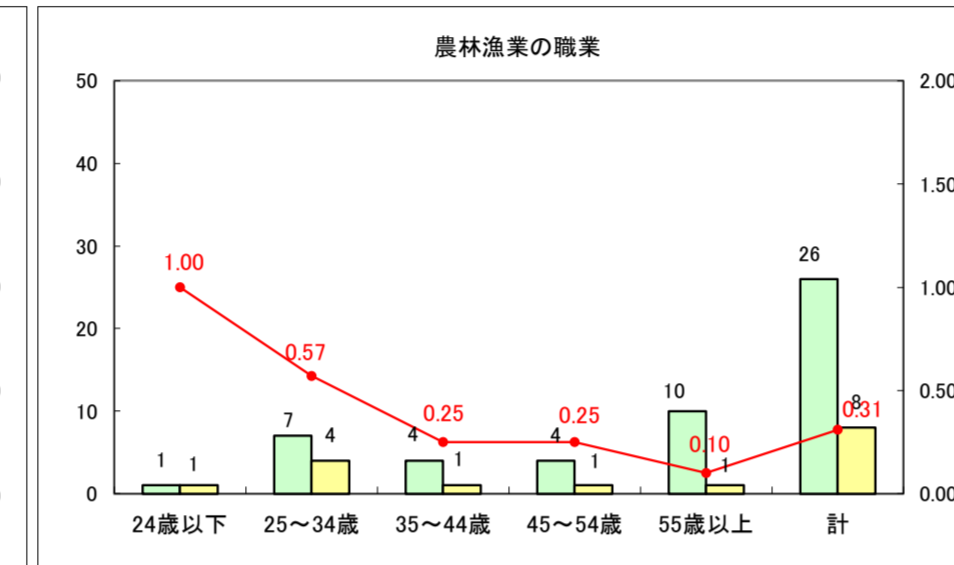

求人・求職バランスシート（常用+常用パート）（ハローワーク+和田）

凡例
■ 有効求職者数
■ 有効求人数
— 有効求人倍率

平成25年1月