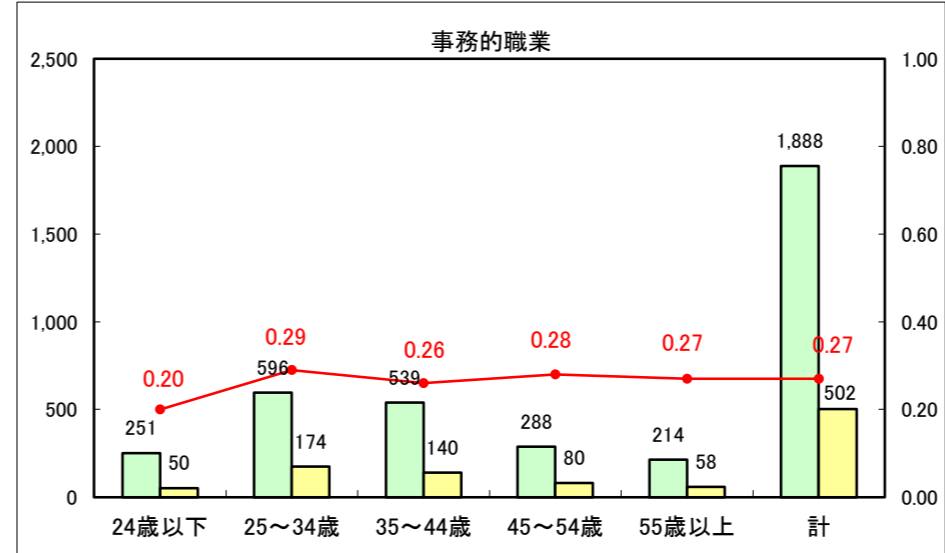

求人・求職バランスシート（常用+常用パート）〔ハローワーク青森〕

平成25年1月