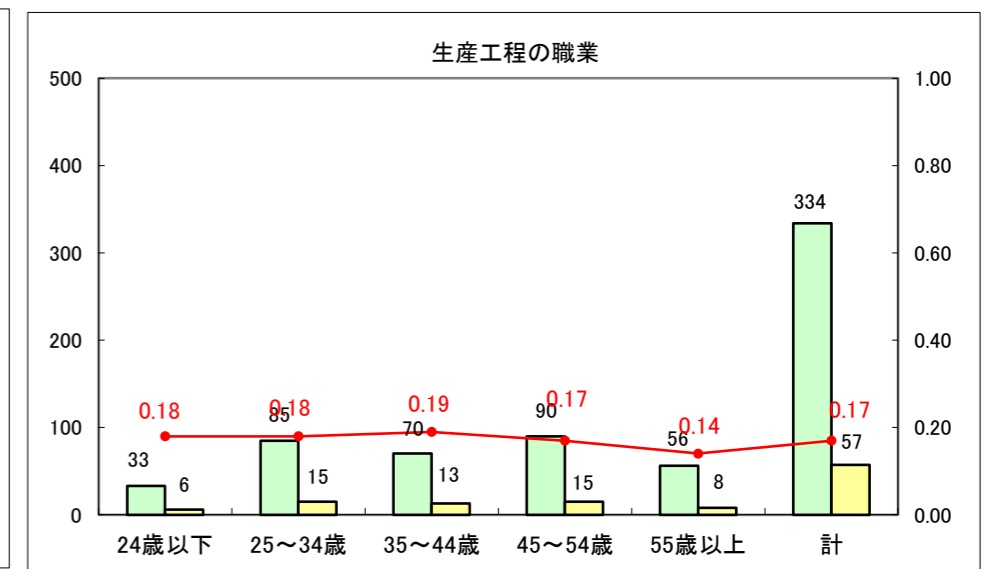

求人・求職バランスシート（常用+常用パート）〔ハローワーク青森〕

平成25年1月

求人・求職バランスシート（常用+常用パート）〔ハローワーク八戸〕

平成25年1月

求人・求職バランスシート（常用+常用パート）〔ハローワーク弘前〕

平成25年1月

求人・求職バランスシート（常用+常用パート） 【ハローワークむつ】

平成25年1月

求人・求職バランスシート（常用+常用パート）〔ハローワーク野辺地〕

平成25年1月

求人・求職バランスシート（常用+常用パート）〔ハローワーク五所川原〕

平成25年1月

求人・求職バランスシート（常用＋常用パート）〔ハローワーク三沢〕

平成25年1月

求人・求職バランスシート（常用+常用パート）（ハローワーク+和田）

凡例
■ 有効求職者数
■ 有効求人数
— 有効求人倍率