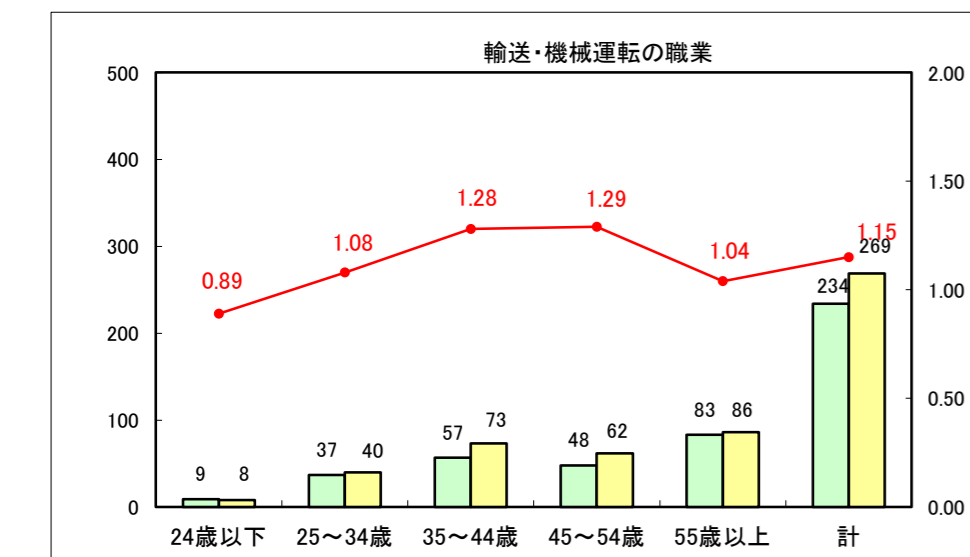

求人・求職バランスシート（常用+常用パート）〔ハローワーク青森〕

平成25年1月

求人・求職バランスシート（常用+常用パート）〔ハローワーク八戸〕

平成25年1月

求人・求職バランスシート（常用+常用パート）〔ハローワーク弘前〕

平成25年1月

求人・求職バランスシート（常用+常用パート） 【ハローワークむつ】

平成25年1月

求人・求職バランスシート（常用+常用パート）〔ハローワーク野辺地〕

平成25年1月

求人・求職バランスシート（常用+常用パート）〔ハローワーク五所川原〕

平成25年1月

求人・求職バランスシート（常用＋常用パート）〔ハローワーク三沢〕

平成25年1月

求人・求職バランスシート（常用+常用パート）（ハローワーク+和田）

凡例
■ 有効求職者数
■ 有効求人数
— 有効求人倍率