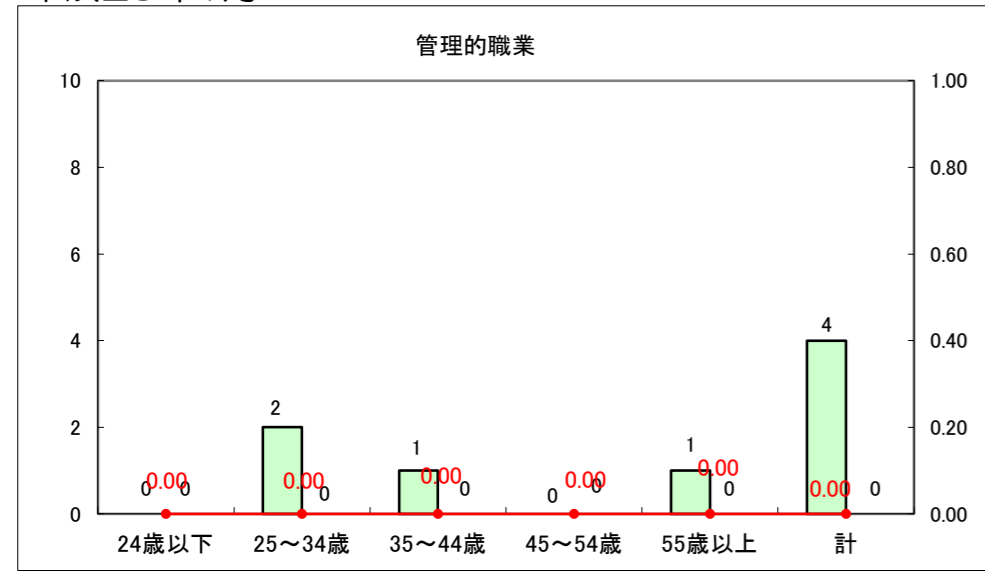

求人・求職バランスシート（常用+常用パート）〔ハローワーク野辺地〕

平成25年1月

求人・求職バランスシート（常用+常用パート）〔ハローワーク五所川原〕

平成25年1月

求人・求職バランスシート（常用＋常用パート）〔ハローワーク三沢〕

平成25年1月

求人・求職バランスシート（常用+常用パート）（ハローワーク+和田）

凡例
■ 有効求職者数
■ 有効求人数
— 有効求人倍率