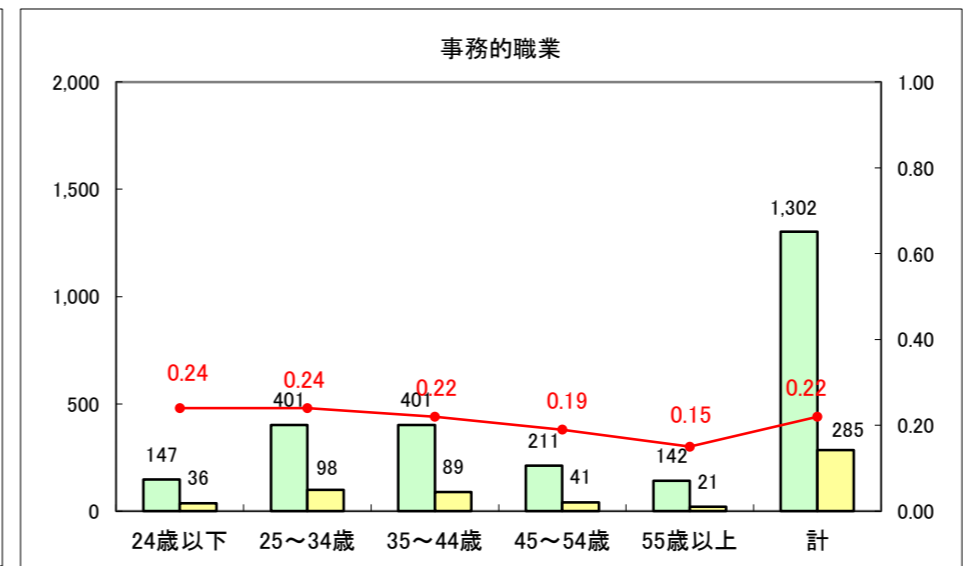

求人・求職バランスシート（常用+常用パート）〔ハローワーク青森〕

平成25年1月

求人・求職バランスシート（常用+常用パート）〔ハローワーク八戸〕

平成25年1月

求人・求職バランスシート（常用+常用パート）〔ハローワーク弘前〕

平成25年1月

求人・求職バランスシート（常用+常用パート） 【ハローワークむつ】

平成25年1月

求人・求職バランスシート（常用+常用パート）〔ハローワーク野辺地〕

平成25年1月

求人・求職バランスシート（常用+常用パート）〔ハローワーク五所川原〕

平成25年1月

求人・求職バランスシート（常用＋常用パート）〔ハローワーク三沢〕

平成25年1月

求人・求職バランスシート（常用+常用パート）（ハローワーク+和田）

凡例
■ 有効求職者数
■ 有効求人数
— 有効求人倍率