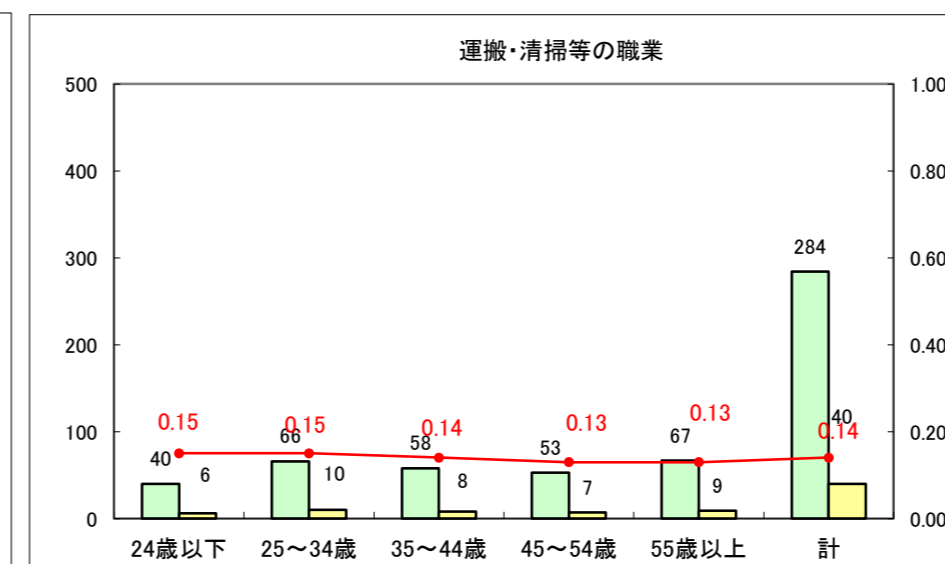

求人・求職バランスシート（常用+常用パート）〔ハローワーク黒石〕

平成25年1月