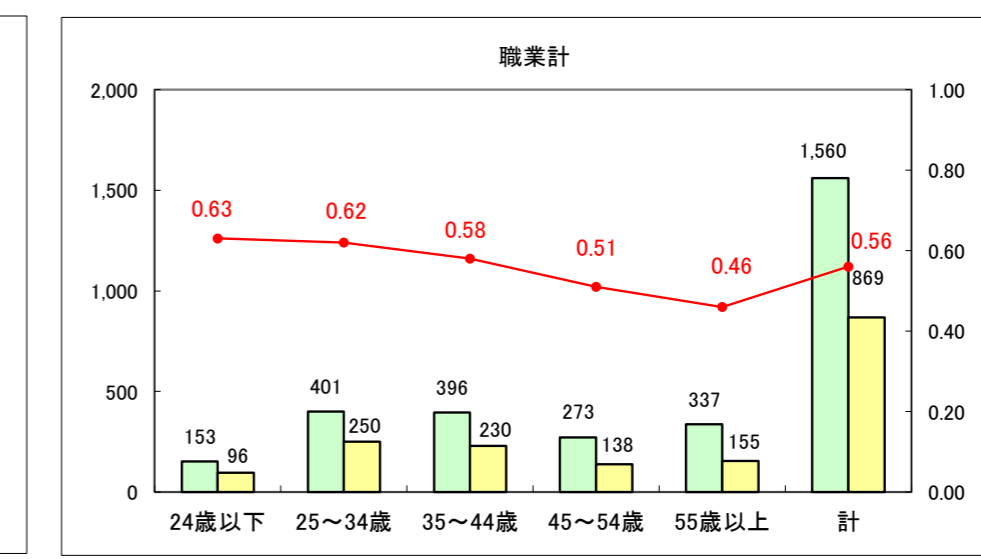

求人・求職バランスシート（常用+常用パート）〔ハローワーク野辺地〕

平成25年1月

求人・求職バランスシート（常用+常用パート）〔ハローワーク五所川原〕

平成25年1月

求人・求職バランスシート（常用＋常用パート）〔ハローワーク三沢〕

平成25年1月

求人・求職バランスシート（常用+常用パート）（ハローワーク+和田）

凡例
■ 有効求職者数
■ 有効求人数
— 有効求人倍率