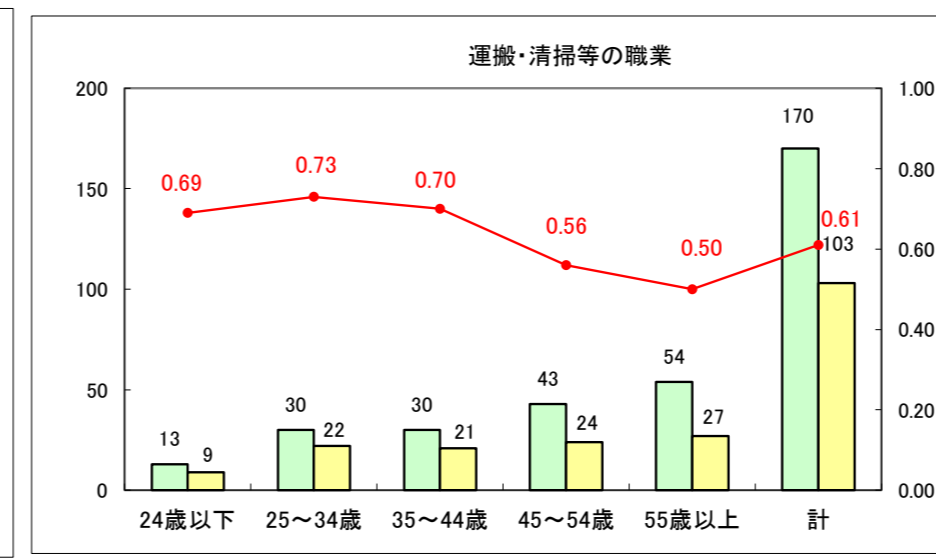

求人・求職バランスシート（常用+常用パート）〔ハローワーク野辺地〕

平成25年1月

求人・求職バランスシート（常用+常用パート）〔ハローワーク五所川原〕

平成25年1月

求人・求職バランスシート（常用＋常用パート）〔ハローワーク三沢〕

平成25年1月

求人・求職バランスシート（常用+常用パート）（ハローワーク+和田）

凡例
■ 有効求職者数
■ 有効求人数
— 有効求人倍率