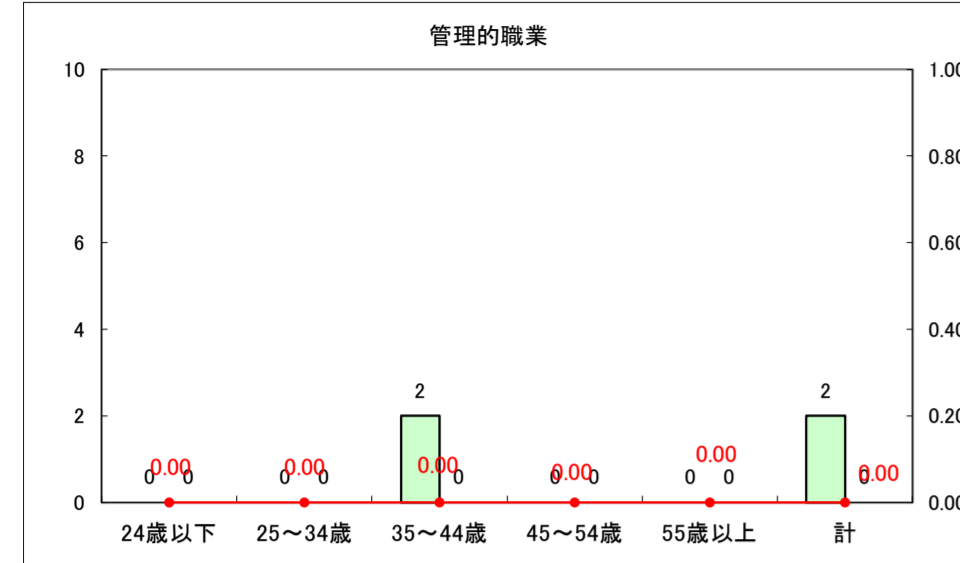

求人・求職バランスシート（常用+常用パート）（ハローワーク+和田）

凡例
■ 有効求職者数
■ 有効求人数
— 有効求人倍率

平成25年1月