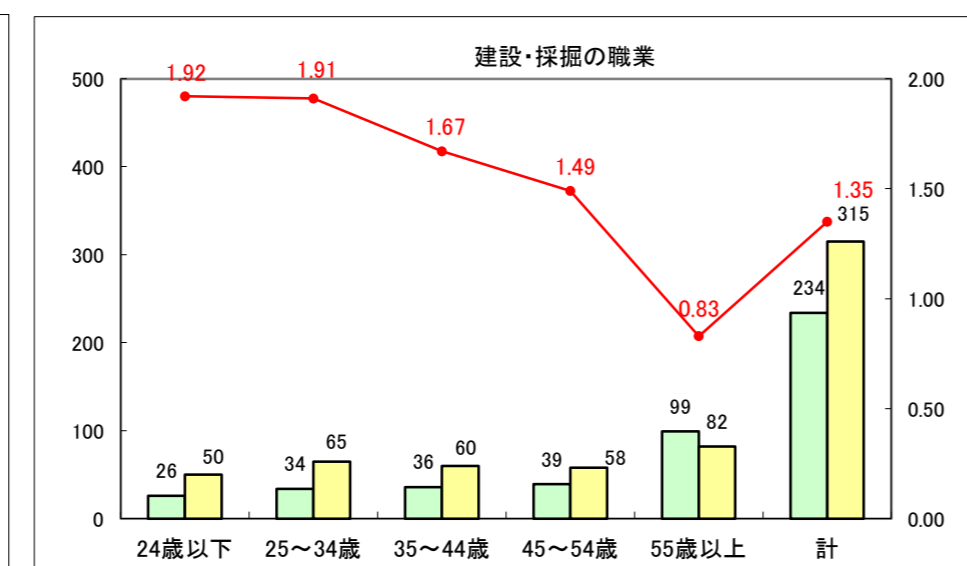

求人・求職バランスシート（常用+常用パート）〔ハローワーク青森〕

平成25年1月

求人・求職バランスシート（常用+常用パート）〔ハローワーク八戸〕

平成25年1月

求人・求職バランスシート（常用+常用パート）〔ハローワーク弘前〕

平成25年1月

求人・求職バランスシート（常用+常用パート） 【ハローワークむつ】

平成25年1月

求人・求職バランスシート（常用+常用パート）〔ハローワーク野辺地〕

平成25年1月

求人・求職バランスシート（常用+常用パート）〔ハローワーク五所川原〕

平成25年1月

求人・求職バランスシート（常用＋常用パート）〔ハローワーク三沢〕

平成25年1月

求人・求職バランスシート（常用+常用パート）（ハローワーク+和田）

凡例
■ 有効求職者数
■ 有効求人数
— 有効求人倍率