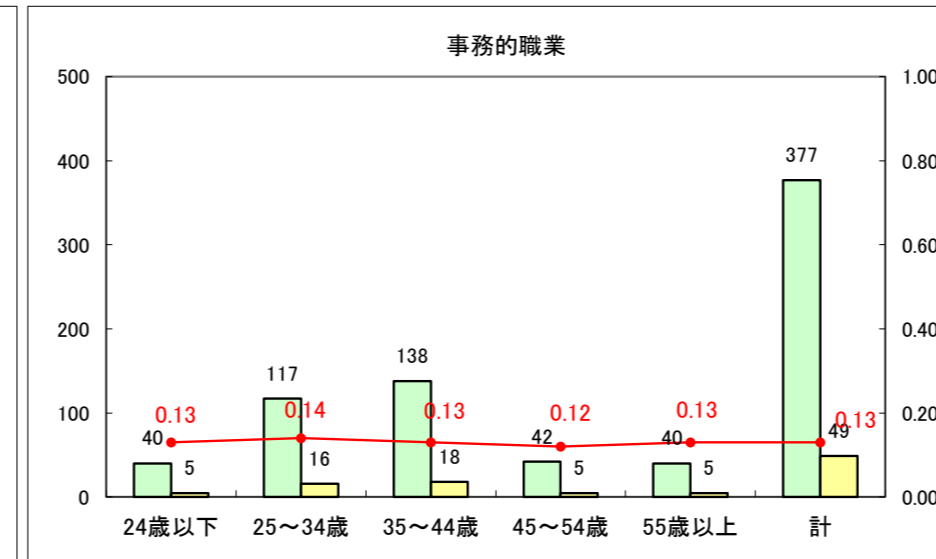

求人・求職バランスシート（常用+常用パート）〔ハローワーク野辺地〕

平成25年1月

求人・求職バランスシート（常用+常用パート）〔ハローワーク五所川原〕

平成25年1月

求人・求職バランスシート（常用＋常用パート）〔ハローワーク三沢〕

平成25年1月

求人・求職バランスシート（常用+常用パート）（ハローワーク+和田）

凡例
■ 有効求職者数
■ 有効求人数
— 有効求人倍率