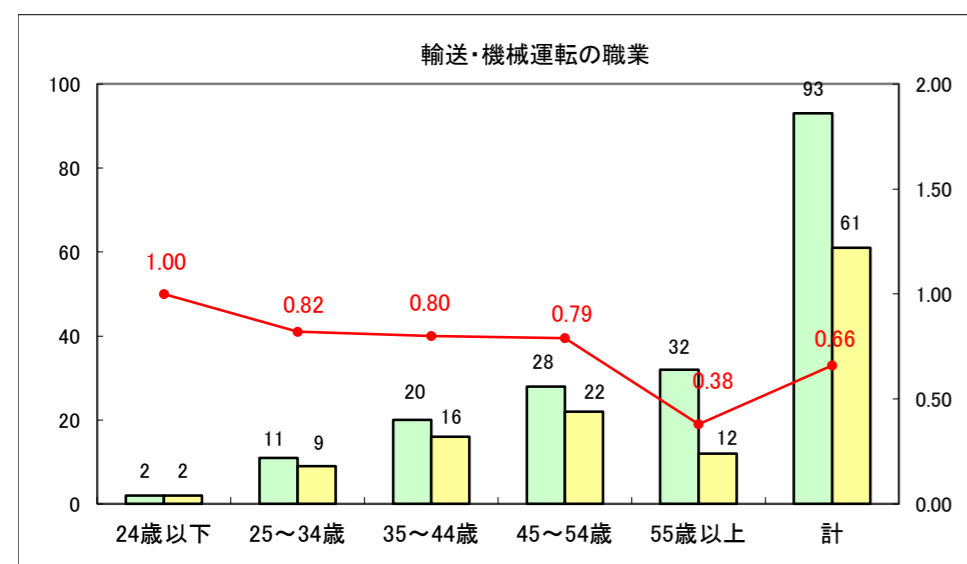

求人・求職バランスシート（常用+常用パート）〔ハローワーク黒石〕

平成25年1月