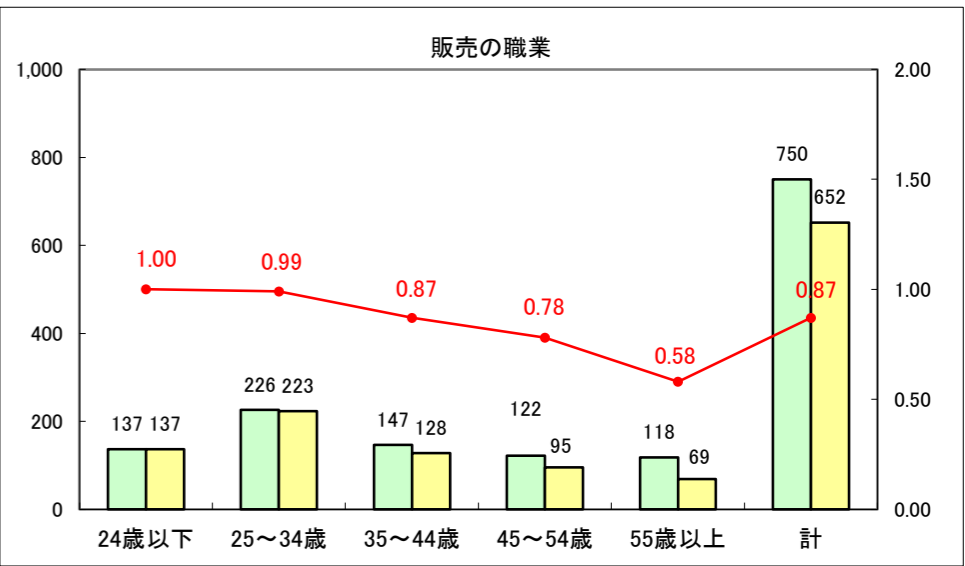

求人・求職バランスシート（常用+常用パート）〔ハローワーク青森〕

平成25年1月

求人・求職バランスシート（常用+常用パート）〔ハローワーク八戸〕

平成25年1月

求人・求職バランスシート（常用+常用パート）〔ハローワーク弘前〕

平成25年1月

求人・求職バランスシート（常用+常用パート） 【ハローワークむつ】

平成25年1月

求人・求職バランスシート（常用+常用パート）〔ハローワーク野辺地〕

平成25年1月

求人・求職バランスシート（常用+常用パート）〔ハローワーク五所川原〕

平成25年1月

求人・求職バランスシート（常用＋常用パート）〔ハローワーク三沢〕

平成25年1月

求人・求職バランスシート（常用+常用パート）（ハローワーク+和田）

凡例
■ 有効求職者数
■ 有効求人数
— 有効求人倍率