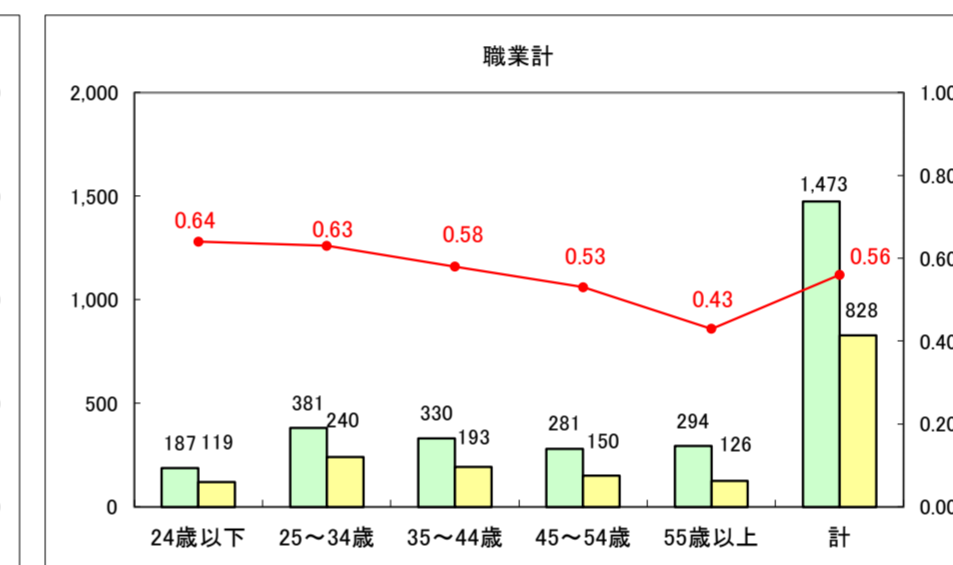

求人・求職バランスシート（常用+常用パート）（ハローワーク+和田）

凡例
■ 有効求職者数
■ 有効求人数
— 有効求人倍率

平成25年1月