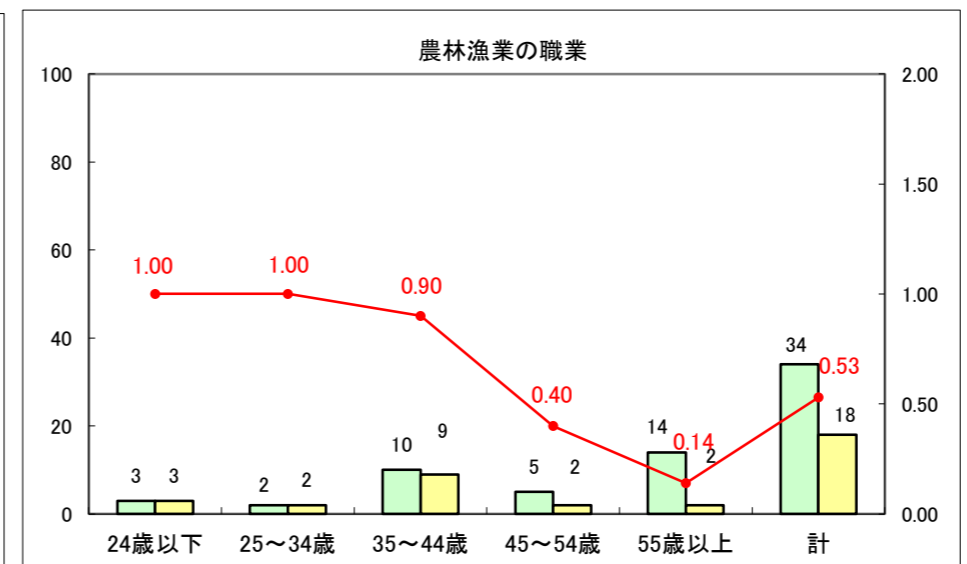

求人・求職バランスシート（常用+常用パート）〔ハローワーク青森〕

平成25年1月

求人・求職バランスシート（常用+常用パート）〔ハローワーク八戸〕

平成25年1月

求人・求職バランスシート（常用+常用パート）〔ハローワーク弘前〕

平成25年1月

求人・求職バランスシート（常用+常用パート） 【ハローワークむつ】

平成25年1月

求人・求職バランスシート（常用+常用パート）〔ハローワーク野辺地〕

平成25年1月

求人・求職バランスシート（常用+常用パート）〔ハローワーク五所川原〕

平成25年1月

求人・求職バランスシート（常用＋常用パート）〔ハローワーク三沢〕

平成25年1月

求人・求職バランスシート（常用+常用パート）（ハローワーク+和田）

凡例
■ 有効求職者数
■ 有効求人数
— 有効求人倍率