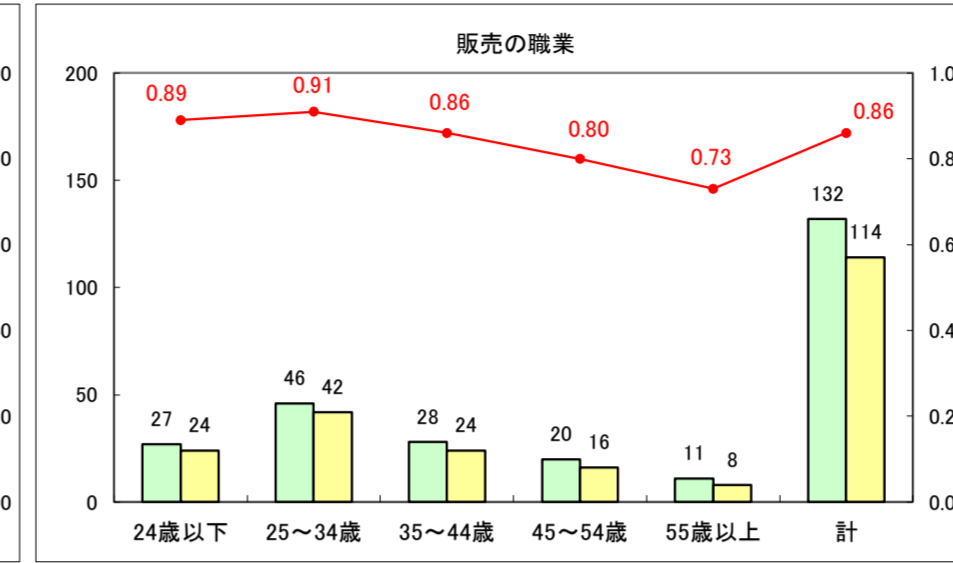

求人・求職バランスシート（常用+常用パート）（ハローワーク+和田）

凡例
■ 有効求職者数
■ 有効求人数
— 有効求人倍率

平成25年1月