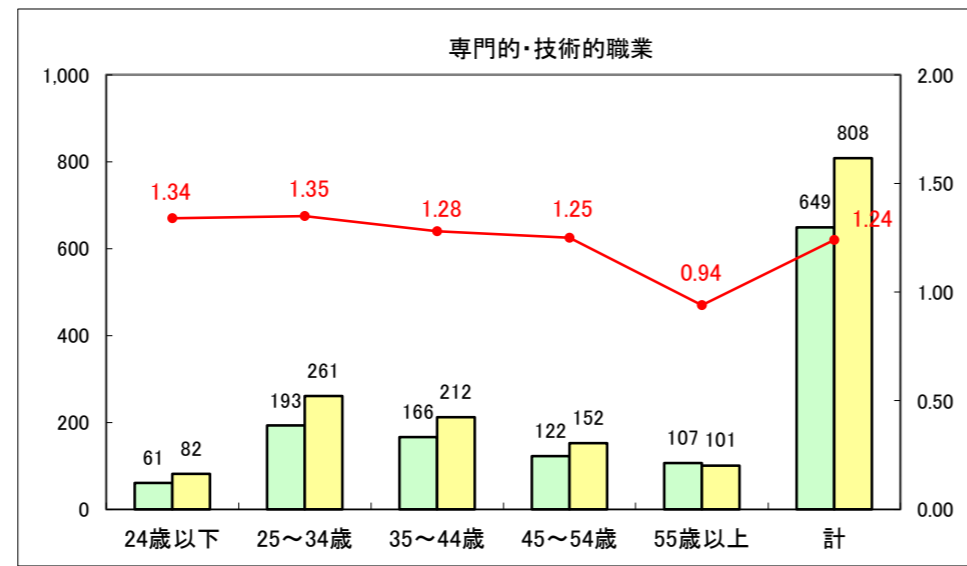

求人・求職バランスシート（常用+常用パート）〔ハローワーク青森〕

平成25年1月

求人・求職バランスシート（常用+常用パート）〔ハローワーク八戸〕

平成25年1月

求人・求職バランスシート（常用+常用パート）〔ハローワーク弘前〕

平成25年1月

求人・求職バランスシート（常用+常用パート） 【ハローワークむつ】

平成25年1月

求人・求職バランスシート（常用+常用パート）〔ハローワーク野辺地〕

平成25年1月

求人・求職バランスシート（常用+常用パート）〔ハローワーク五所川原〕

平成25年1月

求人・求職バランスシート（常用＋常用パート）〔ハローワーク三沢〕

平成25年1月

求人・求職バランスシート（常用+常用パート）（ハローワーク+和田）

凡例
■ 有効求職者数
■ 有効求人数
— 有効求人倍率