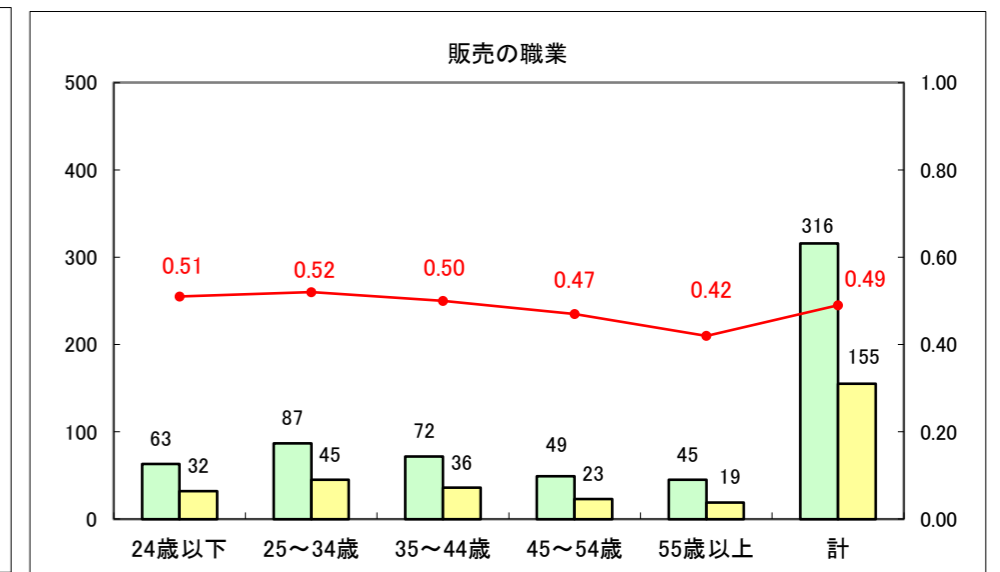

求人・求職バランスシート（常用+常用パート）〔ハローワーク青森〕

平成25年1月

求人・求職バランスシート（常用+常用パート）〔ハローワーク八戸〕

平成25年1月

求人・求職バランスシート（常用+常用パート）〔ハローワーク弘前〕

平成25年1月

求人・求職バランスシート（常用+常用パート） 【ハローワークむつ】

平成25年1月

求人・求職バランスシート（常用+常用パート）〔ハローワーク野辺地〕

平成25年1月

求人・求職バランスシート（常用+常用パート）〔ハローワーク五所川原〕

平成25年1月

求人・求職バランスシート（常用＋常用パート）〔ハローワーク三沢〕

平成25年1月

求人・求職バランスシート（常用+常用パート）（ハローワーク+和田）

凡例
■ 有効求職者数
■ 有効求人数
— 有効求人倍率