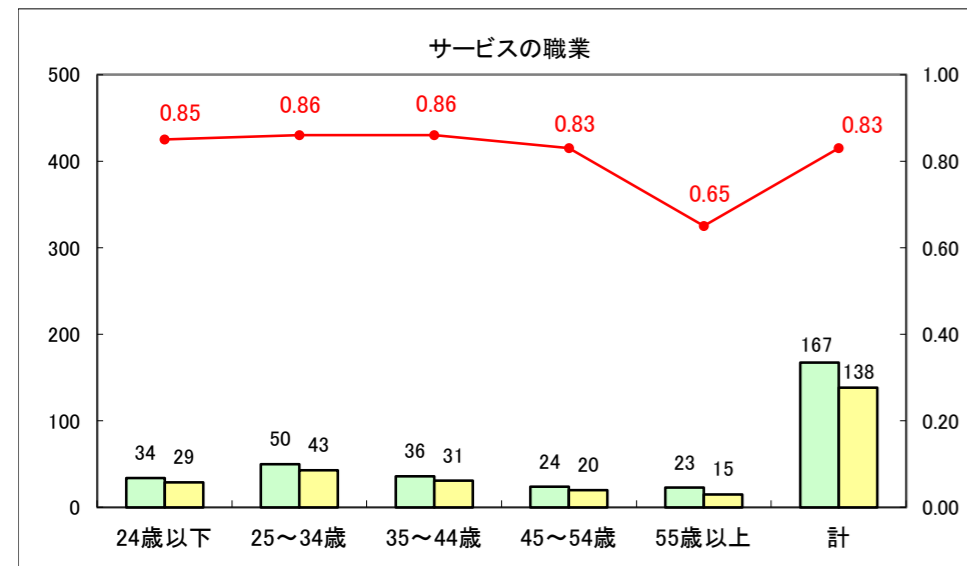

求人・求職バランスシート（常用+常用パート）〔ハローワーク黒石〕

平成25年1月