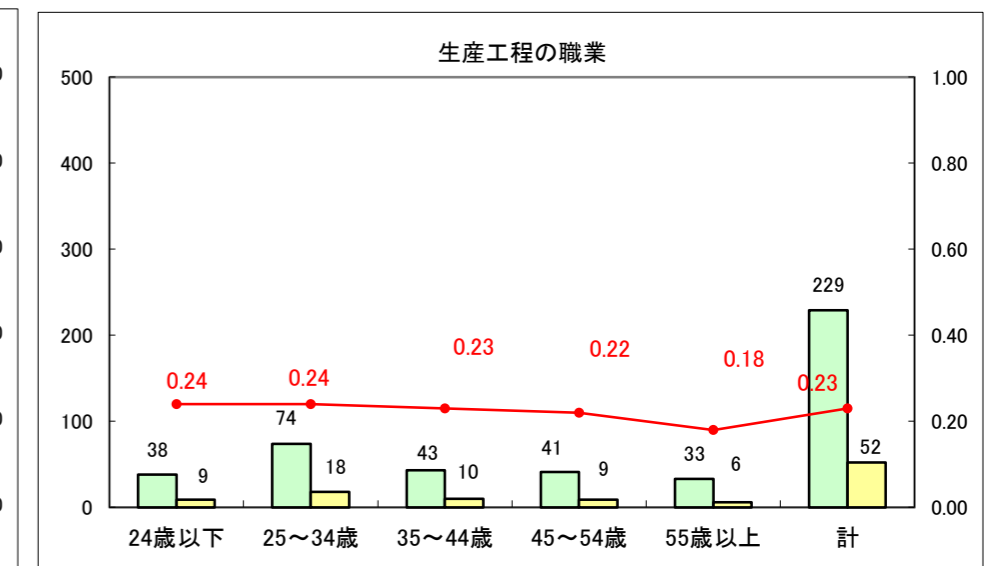

求人・求職バランスシート（常用+常用パート）〔ハローワーク黒石〕

平成25年1月