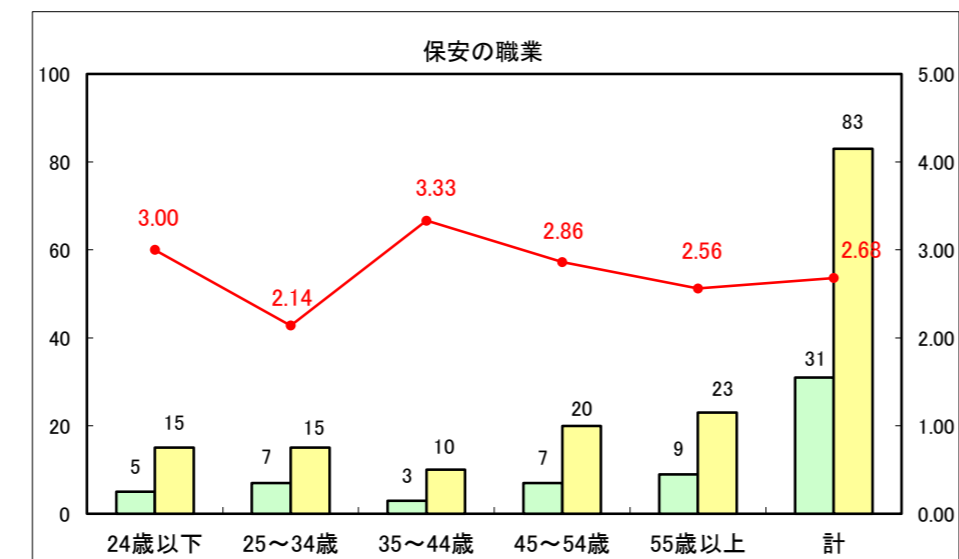

求人・求職バランスシート（常用+常用パート）〔ハローワーク青森〕

平成25年1月

求人・求職バランスシート（常用+常用パート）〔ハローワーク八戸〕

平成25年1月

求人・求職バランスシート（常用+常用パート）〔ハローワーク弘前〕

平成25年1月

求人・求職バランスシート（常用+常用パート） 【ハローワークむつ】

平成25年1月

求人・求職バランスシート（常用+常用パート）〔ハローワーク野辺地〕

平成25年1月

求人・求職バランスシート（常用+常用パート）〔ハローワーク五所川原〕

平成25年1月

求人・求職バランスシート（常用＋常用パート）〔ハローワーク三沢〕

平成25年1月

求人・求職バランスシート（常用+常用パート）（ハローワーク+和田）

凡例
■ 有効求職者数
■ 有効求人数
— 有効求人倍率