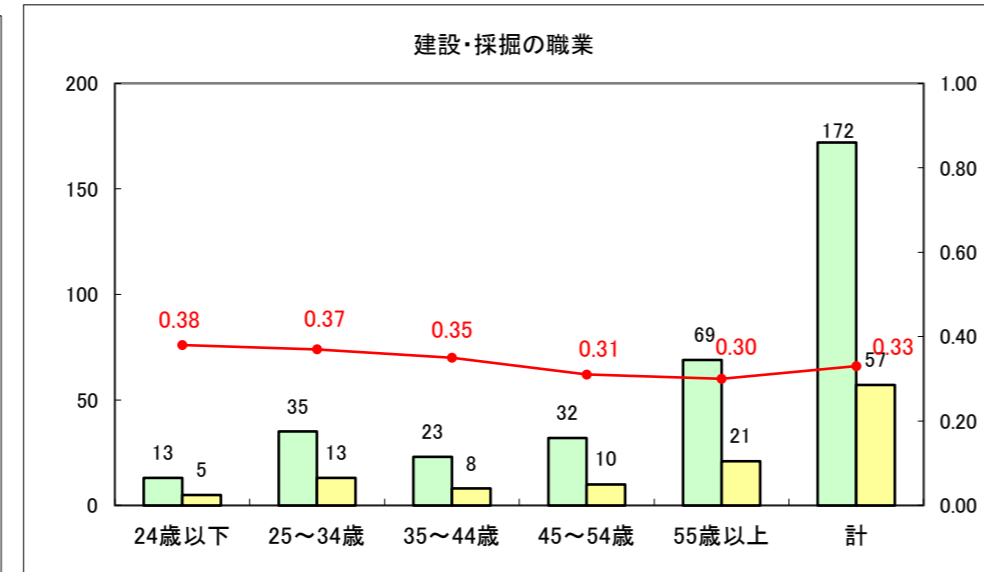

求人・求職バランスシート（常用+常用パート）〔ハローワーク青森〕

平成25年1月

求人・求職バランスシート（常用+常用パート）〔ハローワーク八戸〕

平成25年1月

求人・求職バランスシート（常用+常用パート）〔ハローワーク弘前〕

平成25年1月

求人・求職バランスシート（常用+常用パート） 【ハローワークむつ】

平成25年1月

求人・求職バランスシート（常用+常用パート）〔ハローワーク野辺地〕

平成25年1月

求人・求職バランスシート（常用+常用パート）〔ハローワーク五所川原〕

平成25年1月

求人・求職バランスシート（常用＋常用パート）〔ハローワーク三沢〕

平成25年1月

求人・求職バランスシート（常用+常用パート）（ハローワーク+和田）

凡例
■ 有効求職者数
■ 有効求人数
— 有効求人倍率