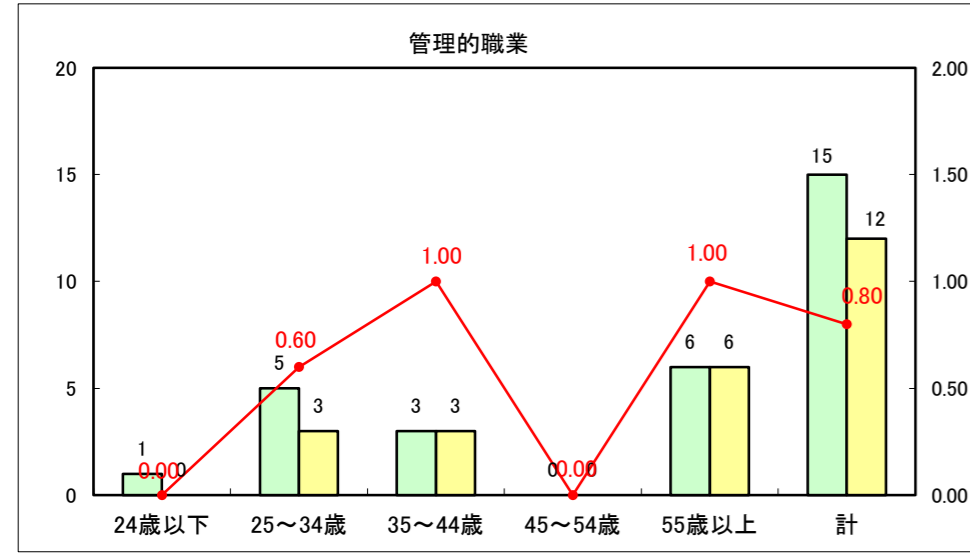

求人・求職バランスシート（常用+常用パート）〔ハローワーク青森〕

平成25年1月

求人・求職バランスシート（常用+常用パート）〔ハローワーク八戸〕

平成25年1月

求人・求職バランスシート（常用+常用パート）〔ハローワーク弘前〕

平成25年1月

求人・求職バランスシート（常用+常用パート） 【ハローワークむつ】

平成25年1月

求人・求職バランスシート（常用+常用パート）〔ハローワーク野辺地〕

平成25年1月

求人・求職バランスシート（常用+常用パート）〔ハローワーク五所川原〕

平成25年1月

求人・求職バランスシート（常用＋常用パート）〔ハローワーク三沢〕

平成25年1月

求人・求職バランスシート（常用+常用パート）（ハローワーク+和田）

凡例
■ 有効求職者数
■ 有効求人数
— 有効求人倍率