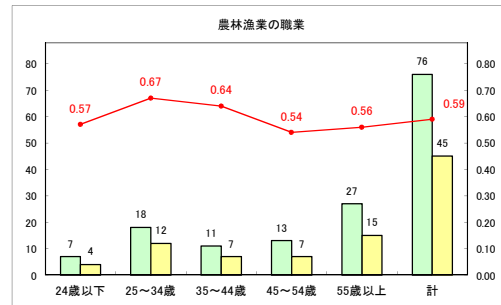

求人・求職バランスシート（常用+常用パート）〔ハローワーク青森〕

平成30年11月

求人・求職バランスシート（常用+常用パート）〔ハローワーク八戸〕

平成30年11月

求人・求職バランスシート（常用+常用パート）〔ハローワーク弘前〕

平成30年11月

求人・求職バランスシート（常用+常用パート）〔ハローワークむつ〕

平成30年11月