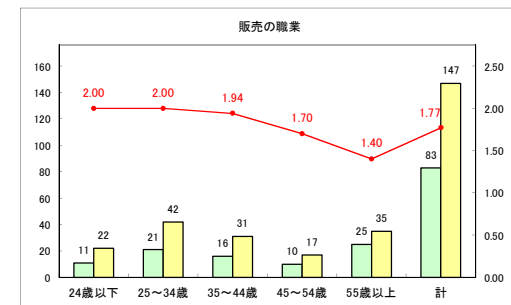

求人・求職バランスシート（常用+常用パート）〔ハローワーク野辺地〕

平成30年11月

求人・求職バランスシート（常用+常用パート） 【ハローワーク五所川原】

平成30年11月

求人・求職バランスシート（常用+常用パート） 【ハローワーク三沢】

平成30年11月

求人・求職バランスシート（常用+常用パート）〔ハローワーク+和田〕

平成30年11月