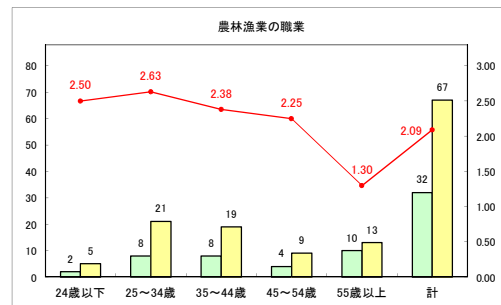

求人・求職バランスシート（常用+常用パート）〔ハローワーク青森〕

平成30年11月

求人・求職バランスシート（常用+常用パート）〔ハローワーク八戸〕

平成30年11月

求人・求職バランスシート（常用+常用パート）〔ハローワーク弘前〕

平成30年11月

求人・求職バランスシート（常用+常用パート）〔ハローワークむつ〕

平成30年11月