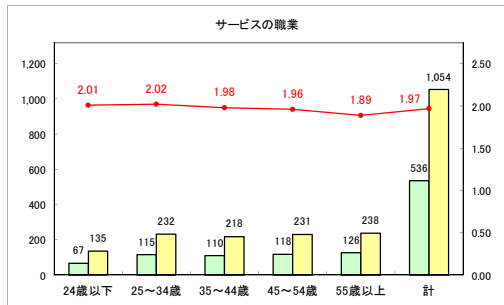

求人・求職バランスシート（常用+常用パート）〔ハローワーク青森〕

平成30年11月

求人・求職バランスシート（常用+常用パート）〔ハローワーク八戸〕

平成30年11月

求人・求職バランスシート（常用+常用パート）〔ハローワーク弘前〕

平成30年11月

求人・求職バランスシート（常用+常用パート）〔ハローワークむつ〕

平成30年11月