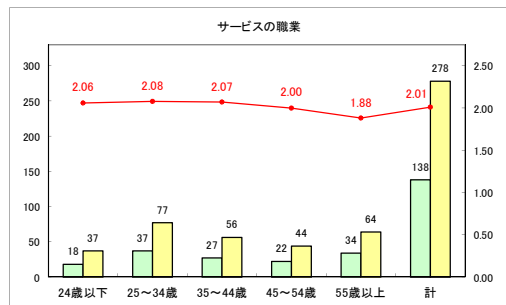

求人・求職バランスシート（常用+常用パート）〔ハローワーク青森〕

平成30年11月

求人・求職バランスシート（常用+常用パート）〔ハローワーク八戸〕

平成30年11月

求人・求職バランスシート（常用+常用パート）〔ハローワーク弘前〕

平成30年11月

求人・求職バランスシート（常用+常用パート）〔ハローワークむつ〕

平成30年11月