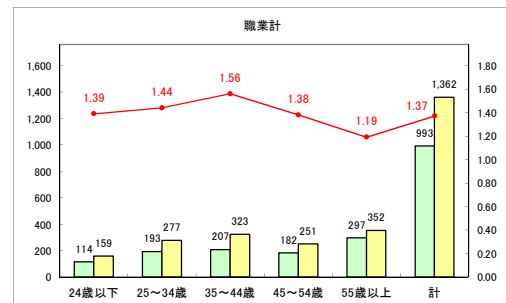

求人・求職バランスシート（常用+常用パート）〔ハローワーク青森〕

平成30年11月

求人・求職バランスシート（常用+常用パート）〔ハローワーク八戸〕

平成30年11月

求人・求職バランスシート（常用+常用パート）〔ハローワーク弘前〕

平成30年11月

求人・求職バランスシート（常用+常用パート）〔ハローワークむつ〕

平成30年11月