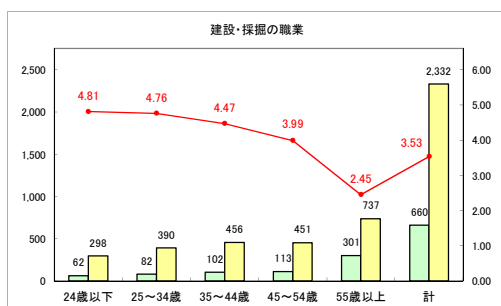

求人・求職バランスシート（常用+常用パート）〔青森労働局〕

平成30年11月