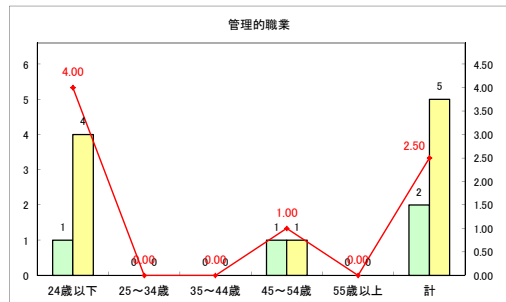

求人・求職バランスシート（常用+常用パート）〔ハローワーク黒石〕

平成30年11月