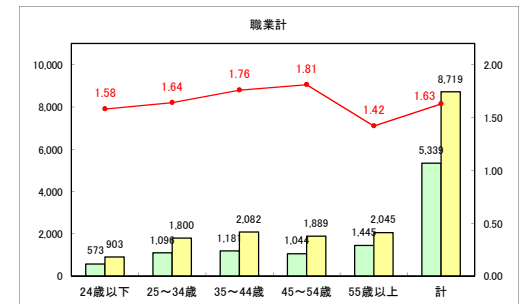

求人・求職バランスシート（常用+常用パート）〔ハローワーク青森〕

平成30年11月

求人・求職バランスシート（常用+常用パート）〔ハローワーク八戸〕

平成30年11月

求人・求職バランスシート（常用+常用パート）〔ハローワーク弘前〕

平成30年11月

求人・求職バランスシート（常用+常用パート）〔ハローワークむつ〕

平成30年11月