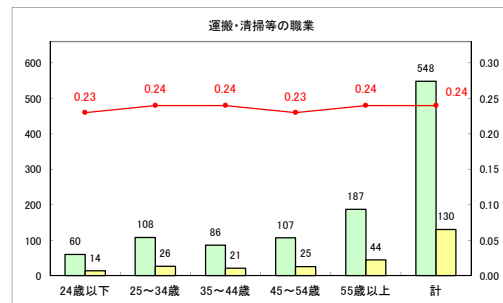

求人・求職バランスシート（常用+常用パート） 【ハローワーク五所川原】

平成30年11月