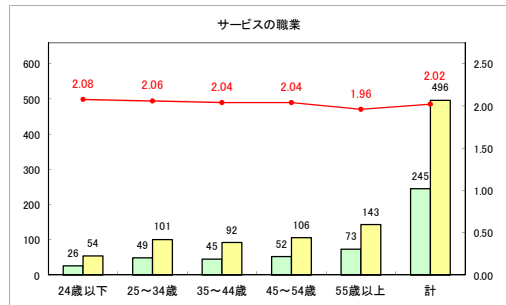

求人・求職バランスシート（常用+常用パート） 【ハローワーク五所川原】

平成30年11月