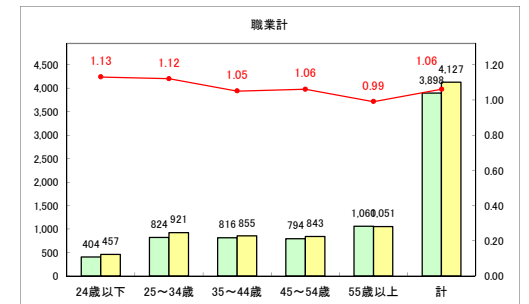

求人・求職バランスシート（常用+常用パート）〔ハローワーク青森〕

平成30年11月

求人・求職バランスシート（常用+常用パート）〔ハローワーク八戸〕

平成30年11月

求人・求職バランスシート（常用+常用パート）〔ハローワーク弘前〕

平成30年11月

求人・求職バランスシート（常用+常用パート）〔ハローワークむつ〕

平成30年11月