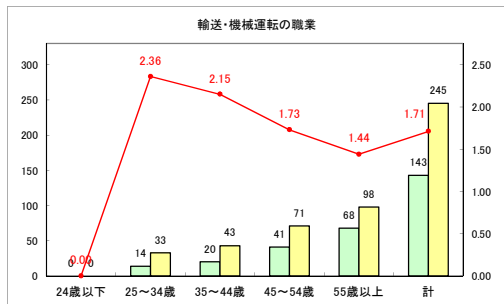

求人・求職バランスシート（常用+常用パート）〔ハローワーク青森〕

平成30年11月

求人・求職バランスシート（常用+常用パート）〔ハローワーク八戸〕

平成30年11月

求人・求職バランスシート（常用+常用パート）〔ハローワーク弘前〕

平成30年11月

求人・求職バランスシート（常用+常用パート）〔ハローワークむつ〕

平成30年11月