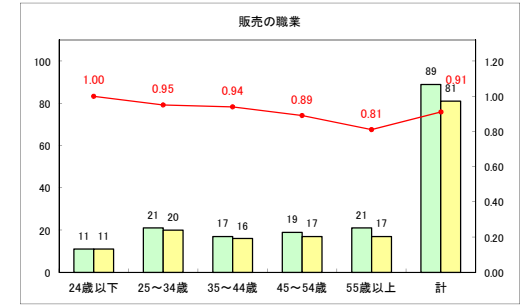

求人・求職バランスシート（常用+常用パート）〔ハローワーク野辺地〕

平成30年11月

求人・求職バランスシート（常用+常用パート） 【ハローワーク五所川原】

平成30年11月

求人・求職バランスシート（常用+常用パート） 【ハローワーク三沢】

平成30年11月

求人・求職バランスシート（常用+常用パート）〔ハローワーク+和田〕

平成30年11月