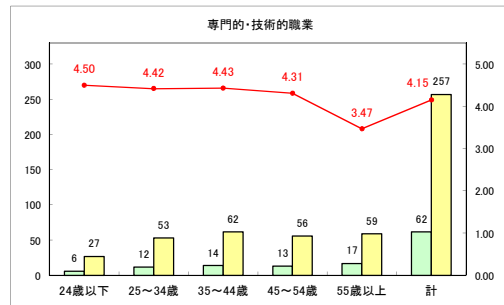

求人・求職バランスシート（常用+常用パート）〔ハローワーク青森〕

平成30年11月

求人・求職バランスシート（常用+常用パート）〔ハローワーク八戸〕

平成30年11月

求人・求職バランスシート（常用+常用パート）〔ハローワーク弘前〕

平成30年11月

求人・求職バランスシート（常用+常用パート）〔ハローワークむつ〕

平成30年11月