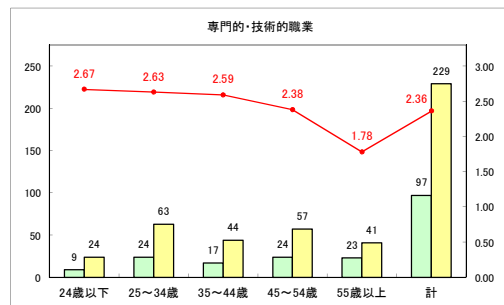

求人・求職バランスシート（常用+常用パート）〔ハローワーク野辺地〕

平成30年11月

求人・求職バランスシート（常用+常用パート） 【ハローワーク五所川原】

平成30年11月

求人・求職バランスシート（常用+常用パート） 【ハローワーク三沢】

平成30年11月

求人・求職バランスシート（常用+常用パート）〔ハローワーク+和田〕

平成30年11月