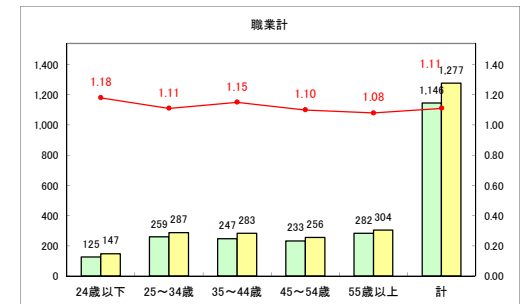

求人・求職バランスシート（常用+常用パート）〔ハローワーク野辺地〕

平成30年11月

求人・求職バランスシート（常用+常用パート） 【ハローワーク五所川原】

平成30年11月

求人・求職バランスシート（常用+常用パート） 【ハローワーク三沢】

平成30年11月

求人・求職バランスシート（常用+常用パート）〔ハローワーク+和田〕

平成30年11月