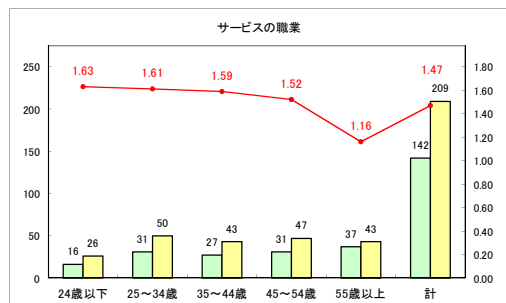

求人・求職バランスシート（常用+常用パート）〔ハローワーク黒石〕

平成30年11月