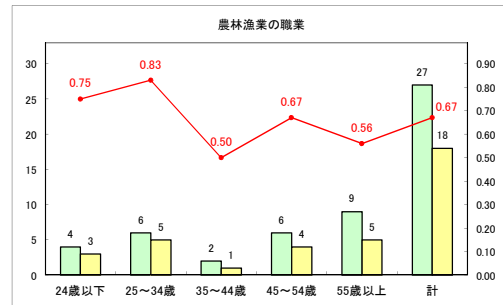

求人・求職バランスシート（常用+常用パート） 【ハローワーク五所川原】

平成30年11月