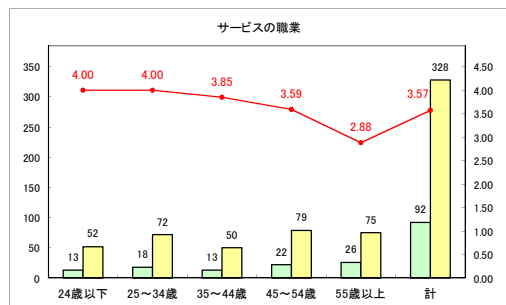

求人・求職バランスシート（常用+常用パート）〔ハローワーク野辺地〕

平成30年11月

求人・求職バランスシート（常用+常用パート） 【ハローワーク五所川原】

平成30年11月

求人・求職バランスシート（常用+常用パート） 【ハローワーク三沢】

平成30年11月

求人・求職バランスシート（常用+常用パート）〔ハローワーク+和田〕

平成30年11月