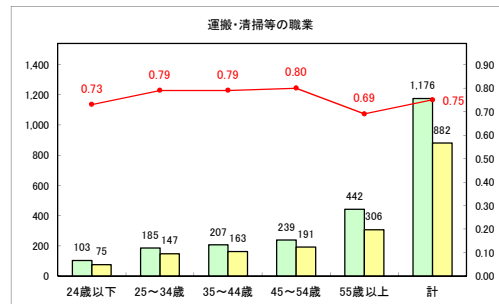

求人・求職バランスシート（常用+常用パート）〔ハローワーク青森〕

平成30年11月

求人・求職バランスシート（常用+常用パート）〔ハローワーク八戸〕

平成30年11月

求人・求職バランスシート（常用+常用パート）〔ハローワーク弘前〕

平成30年11月

求人・求職バランスシート（常用+常用パート）〔ハローワークむつ〕

平成30年11月