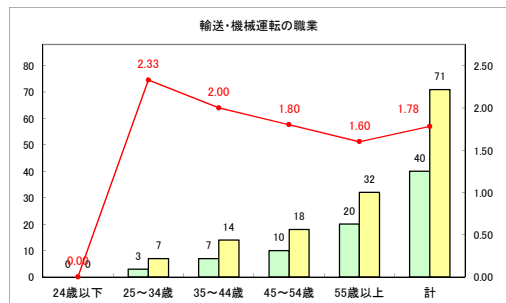

求人・求職バランスシート（常用+常用パート）〔ハローワーク青森〕

平成30年11月

求人・求職バランスシート（常用+常用パート）〔ハローワーク八戸〕

平成30年11月

求人・求職バランスシート（常用+常用パート）〔ハローワーク弘前〕

平成30年11月

求人・求職バランスシート（常用+常用パート）〔ハローワークむつ〕

平成30年11月