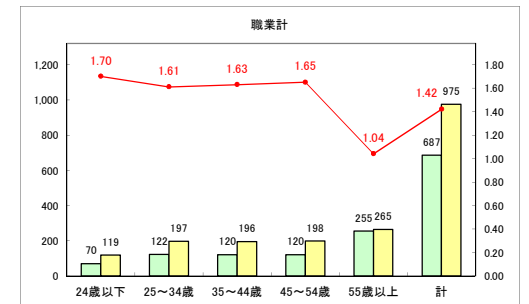

求人・求職バランスシート（常用+常用パート）〔ハローワーク野辺地〕

平成30年11月