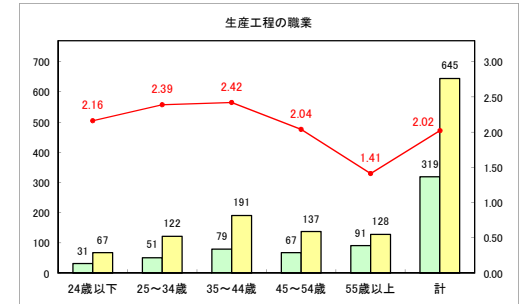

求人・求職バランスシート（常用+常用パート）〔ハローワーク青森〕

平成30年11月

求人・求職バランスシート（常用+常用パート）〔ハローワーク八戸〕

平成30年11月

求人・求職バランスシート（常用+常用パート）〔ハローワーク弘前〕

平成30年11月

求人・求職バランスシート（常用+常用パート）〔ハローワークむつ〕

平成30年11月