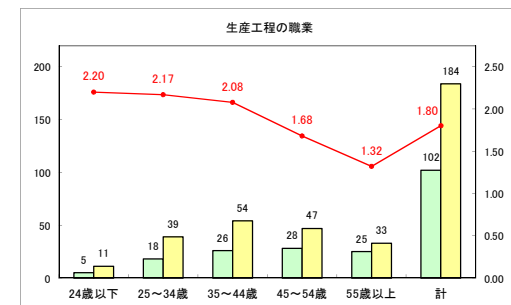

求人・求職バランスシート（常用+常用パート）〔ハローワーク野辺地〕

平成30年11月

求人・求職バランスシート（常用+常用パート） 【ハローワーク五所川原】

平成30年11月

求人・求職バランスシート（常用+常用パート） 【ハローワーク三沢】

平成30年11月

求人・求職バランスシート（常用+常用パート）〔ハローワーク+和田〕

平成30年11月