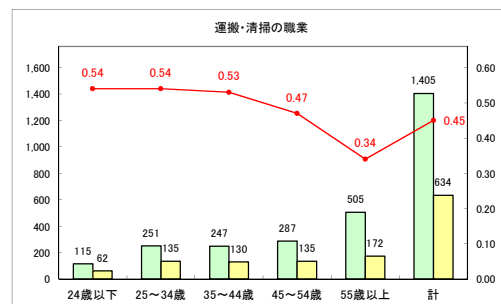

求人・求職バランスシート（常用+常用パート）〔ハローワーク青森〕

平成30年11月

求人・求職バランスシート（常用+常用パート）〔ハローワーク八戸〕

平成30年11月

求人・求職バランスシート（常用+常用パート）〔ハローワーク弘前〕

平成30年11月

求人・求職バランスシート（常用+常用パート）〔ハローワークむつ〕

平成30年11月