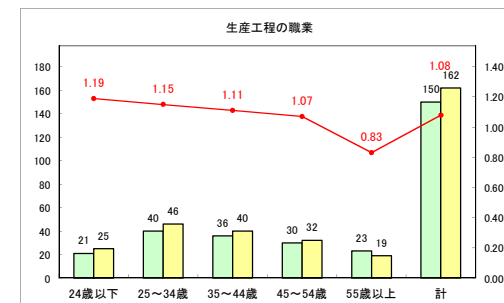

求人・求職バランスシート（常用+常用パート）〔ハローワーク黒石〕

平成30年11月