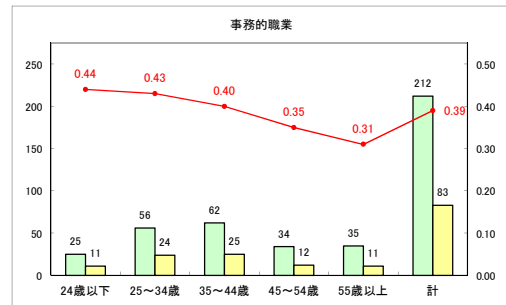

求人・求職バランスシート（常用+常用パート）〔ハローワーク青森〕

平成30年11月

求人・求職バランスシート（常用+常用パート）〔ハローワーク八戸〕

平成30年11月

求人・求職バランスシート（常用+常用パート）〔ハローワーク弘前〕

平成30年11月

求人・求職バランスシート（常用+常用パート）〔ハローワークむつ〕

平成30年11月