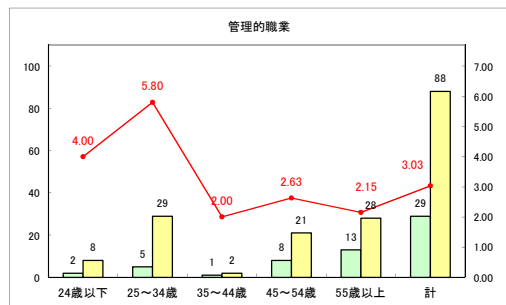

求人・求職バランスシート（常用+常用パート）〔青森労働局〕

平成30年11月