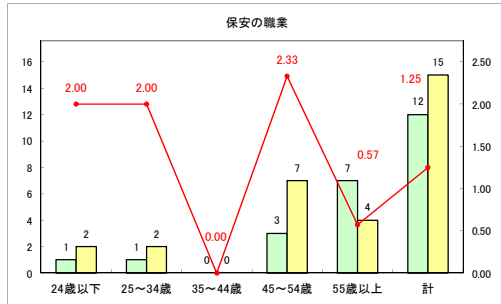

求人・求職バランスシート（常用+常用パート）〔ハローワーク野辺地〕

平成30年11月