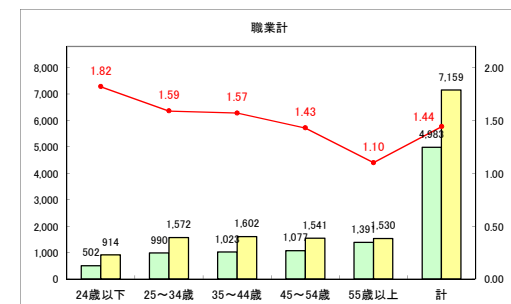

求人・求職バランスシート（常用+常用パート）〔ハローワーク青森〕

平成30年11月

求人・求職バランスシート（常用+常用パート）〔ハローワーク八戸〕

平成30年11月

求人・求職バランスシート（常用+常用パート）〔ハローワーク弘前〕

平成30年11月

求人・求職バランスシート（常用+常用パート）〔ハローワークむつ〕

平成30年11月