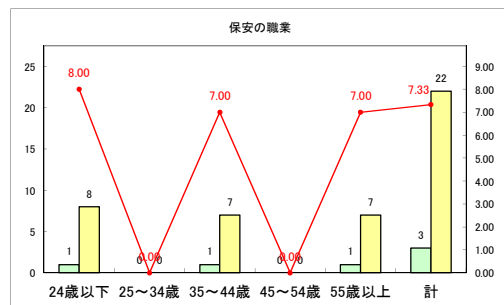

求人・求職バランスシート（常用+常用パート）〔ハローワーク野辺地〕

平成30年11月

求人・求職バランスシート（常用+常用パート） 【ハローワーク五所川原】

平成30年11月

求人・求職バランスシート（常用+常用パート） 【ハローワーク三沢】

平成30年11月

求人・求職バランスシート（常用+常用パート）〔ハローワーク+和田〕

平成30年11月