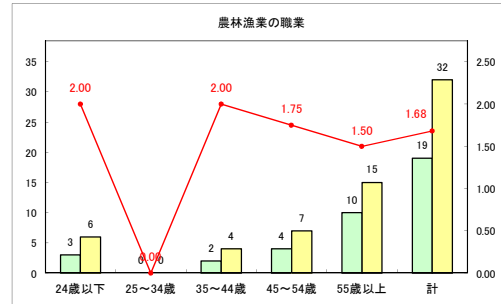

求人・求職バランスシート（常用+常用パート）〔ハローワーク野辺地〕

平成30年11月