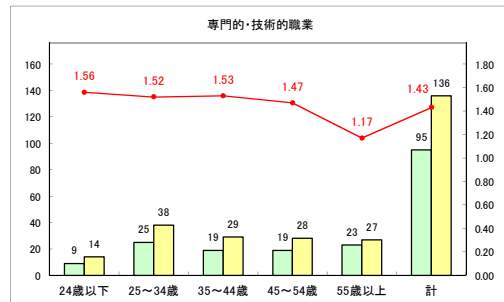

求人・求職バランスシート（常用+常用パート）〔ハローワーク黒石〕

平成30年11月