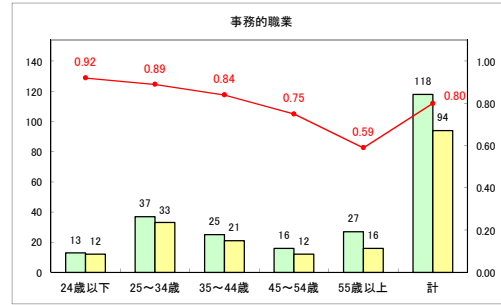

求人・求職バランスシート（常用+常用パート）〔ハローワーク野辺地〕

平成30年11月