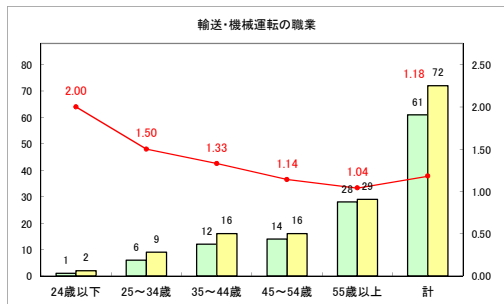

求人・求職バランスシート（常用+常用パート）〔ハローワーク野辺地〕

平成30年11月

求人・求職バランスシート（常用+常用パート） 【ハローワーク五所川原】

平成30年11月

求人・求職バランスシート（常用+常用パート） 【ハローワーク三沢】

平成30年11月

求人・求職バランスシート（常用+常用パート）〔ハローワーク+和田〕

平成30年11月