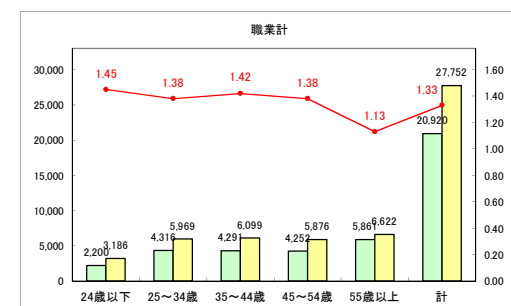

求人・求職バランスシート（常用+常用パート）〔青森労働局〕

平成30年11月