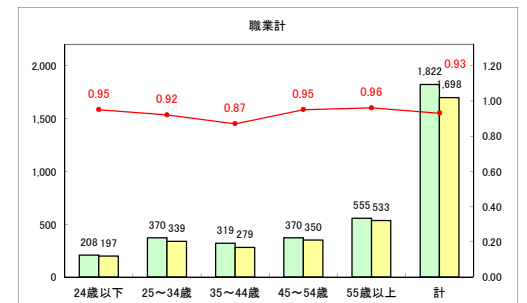

求人・求職バランスシート（常用+常用パート） 【ハローワーク五所川原】

平成30年11月