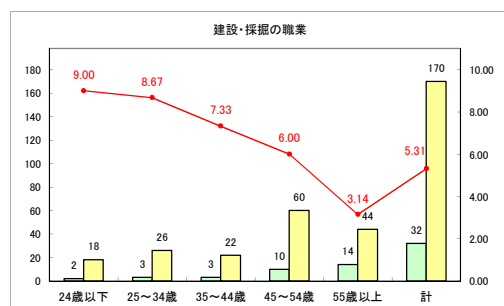

求人・求職バランスシート（常用+常用パート）〔ハローワーク野辺地〕

平成30年11月

求人・求職バランスシート（常用+常用パート） 【ハローワーク五所川原】

平成30年11月

求人・求職バランスシート（常用+常用パート） 【ハローワーク三沢】

平成30年11月

求人・求職バランスシート（常用+常用パート）〔ハローワーク+和田〕

平成30年11月