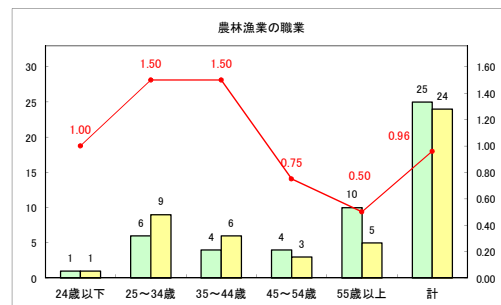

求人・求職バランスシート（常用+常用パート）〔ハローワーク野辺地〕

平成30年11月

求人・求職バランスシート（常用+常用パート） 【ハローワーク五所川原】

平成30年11月

求人・求職バランスシート（常用+常用パート） 【ハローワーク三沢】

平成30年11月

求人・求職バランスシート（常用+常用パート）〔ハローワーク+和田〕

平成30年11月