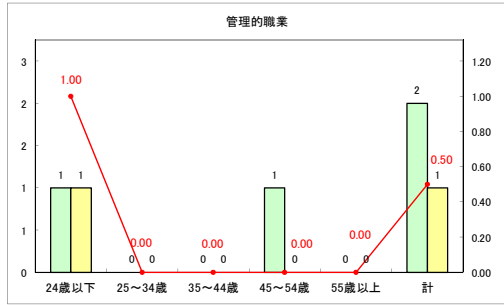

求人・求職バランスシート（常用+常用パート）〔ハローワーク野辺地〕

平成30年11月

求人・求職バランスシート（常用+常用パート） 【ハローワーク五所川原】

平成30年11月

求人・求職バランスシート（常用+常用パート） 【ハローワーク三沢】

平成30年11月

求人・求職バランスシート（常用+常用パート）〔ハローワーク+和田〕

平成30年11月