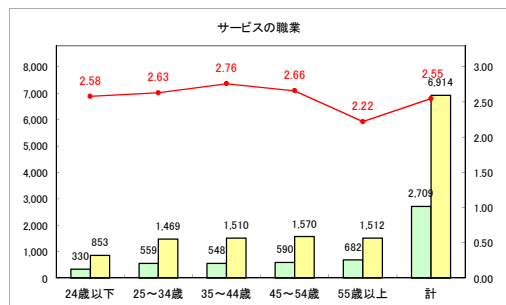

求人・求職バランスシート（常用+常用パート）〔青森労働局〕

平成30年11月