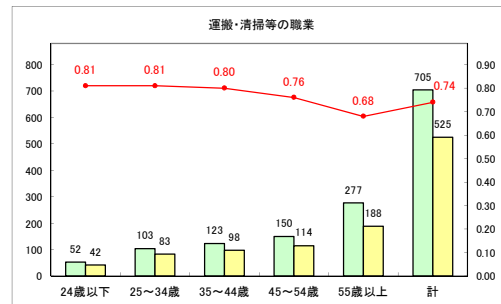

求人・求職バランスシート（常用+常用パート）〔ハローワーク青森〕

平成30年11月

求人・求職バランスシート（常用+常用パート）〔ハローワーク八戸〕

平成30年11月

求人・求職バランスシート（常用+常用パート）〔ハローワーク弘前〕

平成30年11月

求人・求職バランスシート（常用+常用パート）〔ハローワークむつ〕

平成30年11月