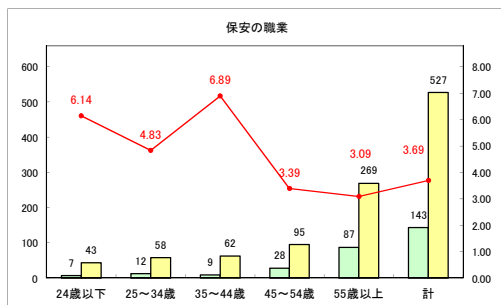

求人・求職バランスシート（常用+常用パート）〔青森労働局〕

平成30年11月