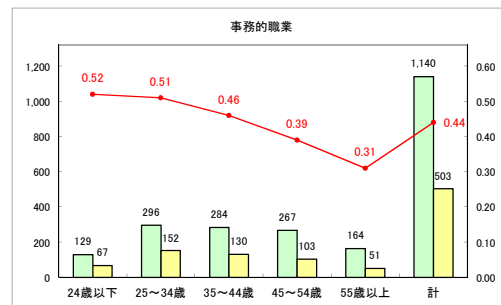

求人・求職バランスシート（常用+常用パート）〔ハローワーク青森〕

平成30年11月

求人・求職バランスシート（常用+常用パート）〔ハローワーク八戸〕

平成30年11月

求人・求職バランスシート（常用+常用パート）〔ハローワーク弘前〕

平成30年11月

求人・求職バランスシート（常用+常用パート）〔ハローワークむつ〕

平成30年11月