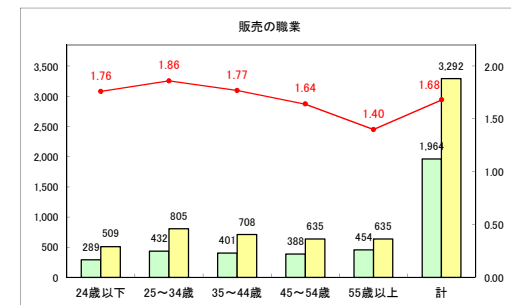

求人・求職バランスシート（常用+常用パート）〔青森労働局〕

平成30年11月