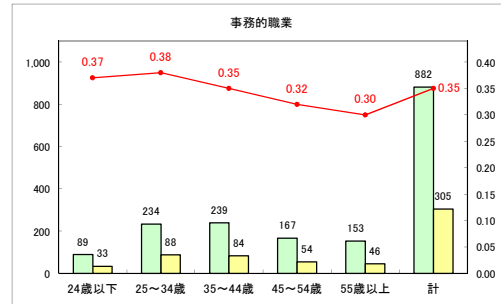

求人・求職バランスシート（常用+常用パート）〔ハローワーク青森〕

平成30年11月

求人・求職バランスシート（常用+常用パート）〔ハローワーク八戸〕

平成30年11月

求人・求職バランスシート（常用+常用パート）〔ハローワーク弘前〕

平成30年11月

求人・求職バランスシート（常用+常用パート）〔ハローワークむつ〕

平成30年11月