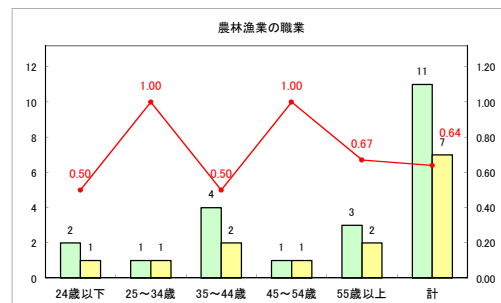

求人・求職バランスシート（常用+常用パート）〔ハローワーク野辺地〕

平成30年11月

求人・求職バランスシート（常用+常用パート） 【ハローワーク五所川原】

平成30年11月

求人・求職バランスシート（常用+常用パート） 【ハローワーク三沢】

平成30年11月

求人・求職バランスシート（常用+常用パート）〔ハローワーク+和田〕

平成30年11月

求人・求職バランスシート（常用+常用パート）〔ハローワーク黒石〕

平成30年11月

求人・求職バランスシート（常用+常用パート）〔青森労働局〕

平成30年11月

求人・求職バランスシート（常用+常用パート） 津軽地域〔ハローワーク弘前+ハローワーク黒石〕

平成30年11月