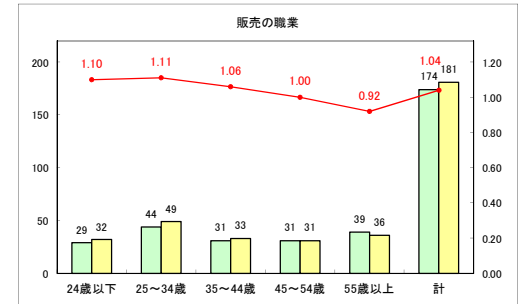

求人・求職バランスシート（常用+常用パート） 【ハローワーク五所川原】

平成30年11月