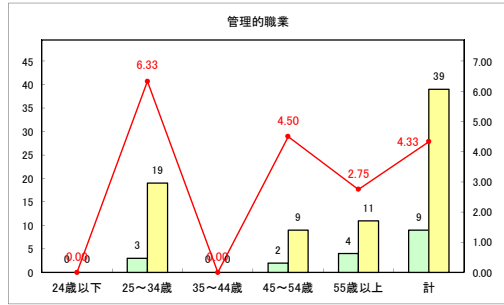

求人・求職バランスシート（常用+常用パート）〔ハローワーク青森〕

平成30年11月

求人・求職バランスシート（常用+常用パート）〔ハローワーク八戸〕

平成30年11月

求人・求職バランスシート（常用+常用パート）〔ハローワーク弘前〕

平成30年11月

求人・求職バランスシート（常用+常用パート）〔ハローワークむつ〕

平成30年11月