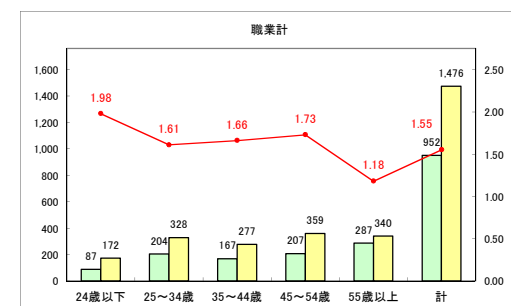

求人・求職バランスシート（常用+常用パート）〔ハローワーク野辺地〕

平成30年11月

求人・求職バランスシート（常用+常用パート） 【ハローワーク五所川原】

平成30年11月

求人・求職バランスシート（常用+常用パート） 【ハローワーク三沢】

平成30年11月

求人・求職バランスシート（常用+常用パート）〔ハローワーク+和田〕

平成30年11月