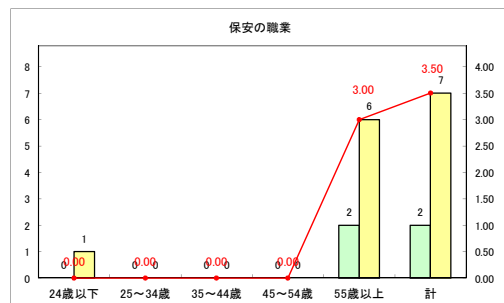

求人・求職バランスシート（常用+常用パート）〔ハローワーク黒石〕

平成30年11月