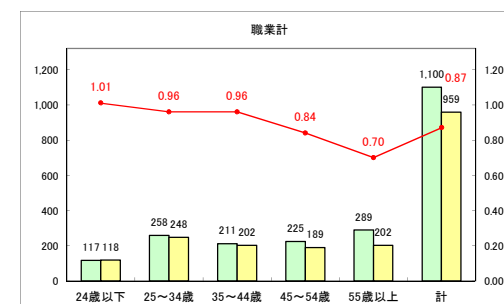

求人・求職バランスシート（常用+常用パート）〔ハローワーク黒石〕

平成30年11月