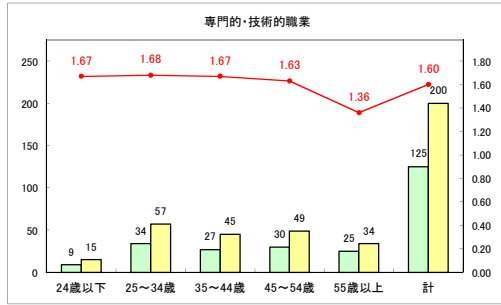

求人・求職バランスシート（常用+常用パート）〔ハローワーク野辺地〕

平成30年11月

求人・求職バランスシート（常用+常用パート） 【ハローワーク五所川原】

平成30年11月

求人・求職バランスシート（常用+常用パート） 【ハローワーク三沢】

平成30年11月

求人・求職バランスシート（常用+常用パート）〔ハローワーク+和田〕

平成30年11月