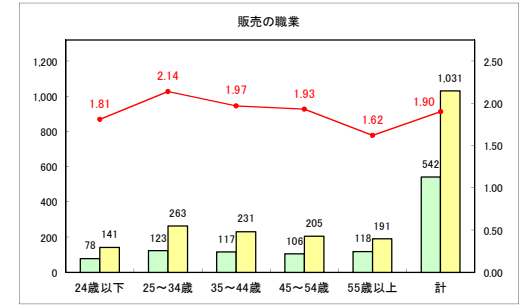

求人・求職バランスシート（常用+常用パート）〔ハローワーク青森〕

平成30年11月

求人・求職バランスシート（常用+常用パート）〔ハローワーク八戸〕

平成30年11月

求人・求職バランスシート（常用+常用パート）〔ハローワーク弘前〕

平成30年11月

求人・求職バランスシート（常用+常用パート）〔ハローワークむつ〕

平成30年11月