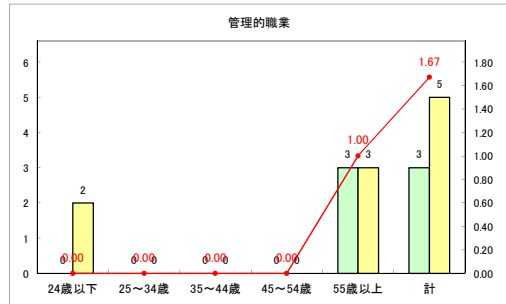

求人・求職バランスシート（常用+常用パート） 【ハローワーク五所川原】

平成30年11月