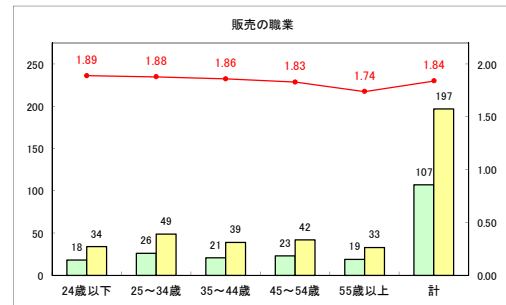

求人・求職バランスシート（常用+常用パート）〔ハローワーク青森〕

平成30年11月

求人・求職バランスシート（常用+常用パート）〔ハローワーク八戸〕

平成30年11月

求人・求職バランスシート（常用+常用パート）〔ハローワーク弘前〕

平成30年11月

求人・求職バランスシート（常用+常用パート）〔ハローワークむつ〕

平成30年11月