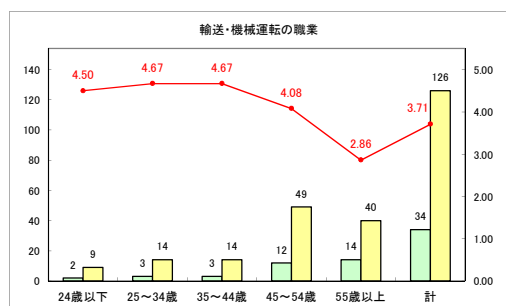

求人・求職バランスシート（常用+常用パート）〔ハローワーク野辺地〕

平成30年11月

求人・求職バランスシート（常用+常用パート） 【ハローワーク五所川原】

平成30年11月

求人・求職バランスシート（常用+常用パート） 【ハローワーク三沢】

平成30年11月

求人・求職バランスシート（常用+常用パート）〔ハローワーク+和田〕

平成30年11月