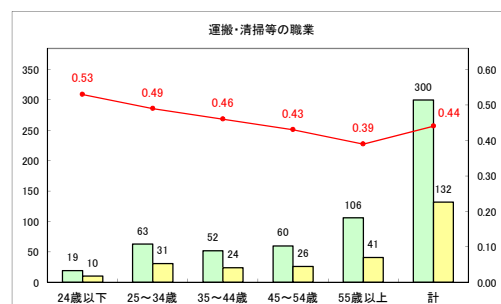

求人・求職バランスシート（常用+常用パート）〔ハローワーク黒石〕

平成30年11月