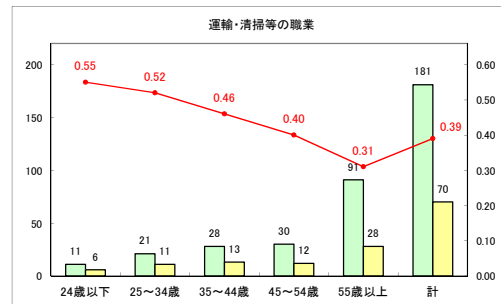

求人・求職バランスシート（常用+常用パート）〔ハローワーク野辺地〕

平成30年11月