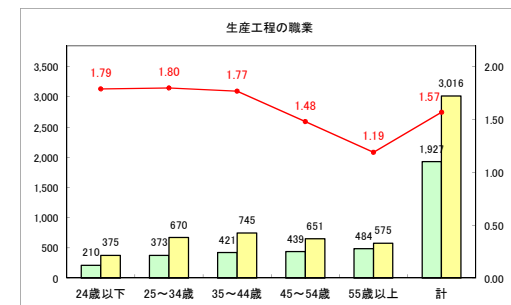

求人・求職バランスシート（常用+常用パート）〔青森労働局〕

平成30年11月