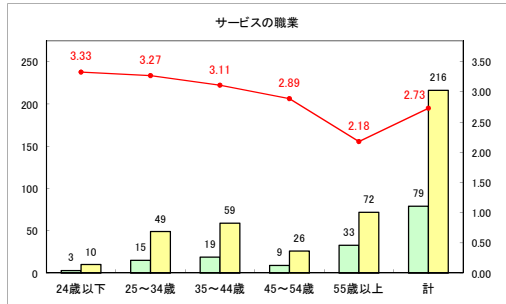

求人・求職バランスシート（常用+常用パート）〔ハローワーク野辺地〕

平成30年11月