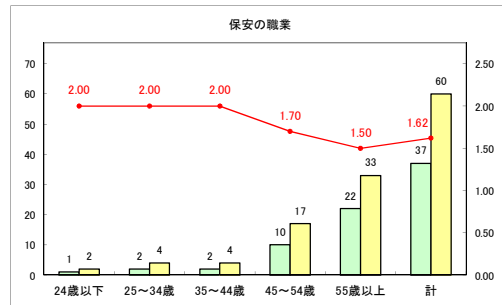

求人・求職バランスシート（常用+常用パート）〔ハローワーク青森〕

平成30年11月

求人・求職バランスシート（常用+常用パート）〔ハローワーク八戸〕

平成30年11月

求人・求職バランスシート（常用+常用パート）〔ハローワーク弘前〕

平成30年11月

求人・求職バランスシート（常用+常用パート）〔ハローワークむつ〕

平成30年11月