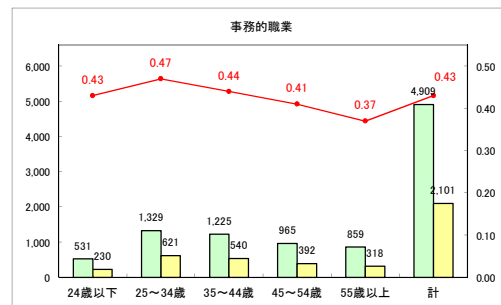

求人・求職バランスシート（常用+常用パート）〔青森労働局〕

平成30年11月