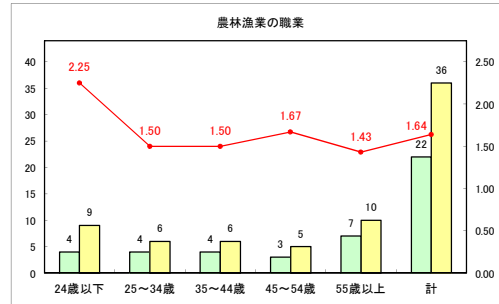

求人・求職バランスシート（常用+常用パート）〔ハローワーク青森〕

平成30年11月

求人・求職バランスシート（常用+常用パート）〔ハローワーク八戸〕

平成30年11月

求人・求職バランスシート（常用+常用パート）〔ハローワーク弘前〕

平成30年11月

求人・求職バランスシート（常用+常用パート）〔ハローワークむつ〕

平成30年11月