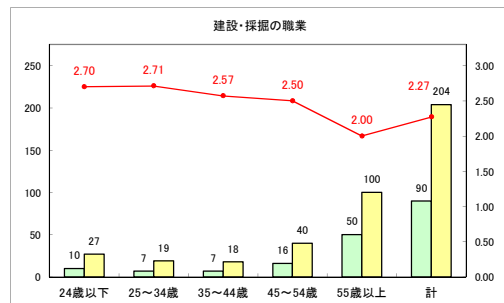

求人・求職バランスシート（常用+常用パート） 【ハローワーク五所川原】

平成30年11月