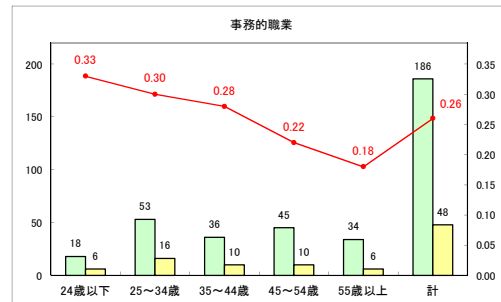

求人・求職バランスシート（常用+常用パート）〔ハローワーク黒石〕

平成30年11月