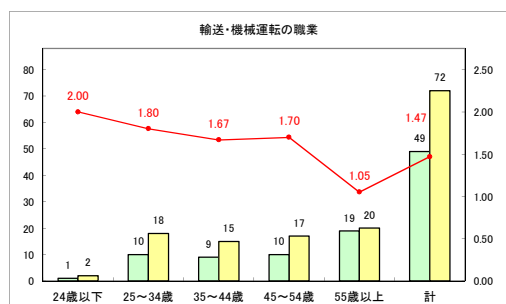

求人・求職バランスシート（常用+常用パート）〔ハローワーク黒石〕

平成30年11月