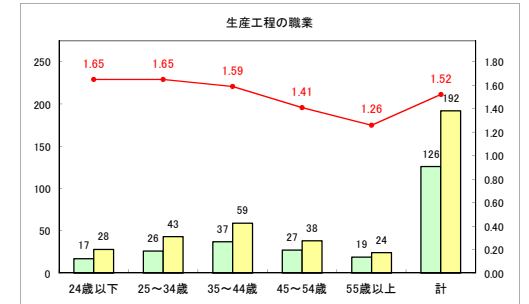

求人・求職バランスシート（常用+常用パート）〔ハローワーク野辺地〕

平成30年11月

求人・求職バランスシート（常用+常用パート） 【ハローワーク五所川原】

平成30年11月

求人・求職バランスシート（常用+常用パート） 【ハローワーク三沢】

平成30年11月

求人・求職バランスシート（常用+常用パート）〔ハローワーク+和田〕

平成30年11月