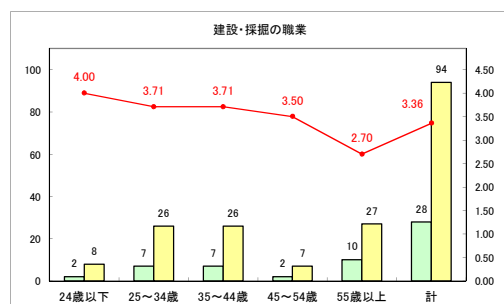

求人・求職バランスシート（常用+常用パート）〔ハローワーク黒石〕

平成30年11月