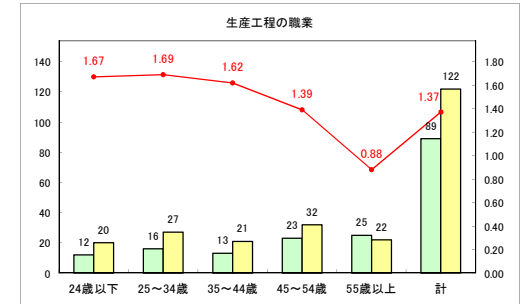

求人・求職バランスシート（常用+常用パート）〔ハローワーク野辺地〕

平成30年11月