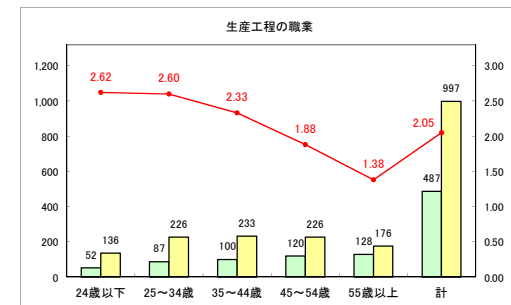

求人・求職バランスシート（常用+常用パート）〔ハローワーク青森〕

平成30年11月

求人・求職バランスシート（常用+常用パート）〔ハローワーク八戸〕

平成30年11月

求人・求職バランスシート（常用+常用パート）〔ハローワーク弘前〕

平成30年11月

求人・求職バランスシート（常用+常用パート）〔ハローワークむつ〕

平成30年11月