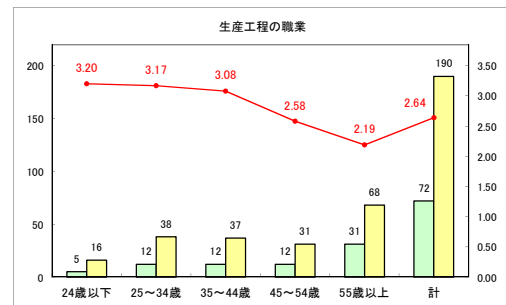

求人・求職バランスシート（常用+常用パート）〔ハローワーク青森〕

平成30年11月

求人・求職バランスシート（常用+常用パート）〔ハローワーク八戸〕

平成30年11月

求人・求職バランスシート（常用+常用パート）〔ハローワーク弘前〕

平成30年11月

求人・求職バランスシート（常用+常用パート）〔ハローワークむつ〕

平成30年11月