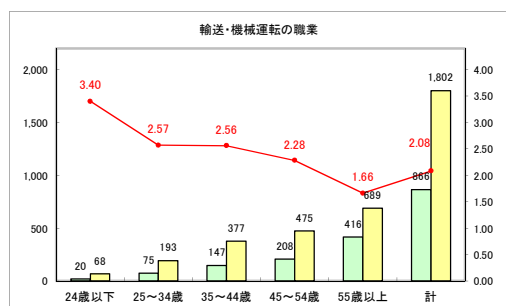

求人・求職バランスシート（常用+常用パート）〔青森労働局〕

平成30年11月