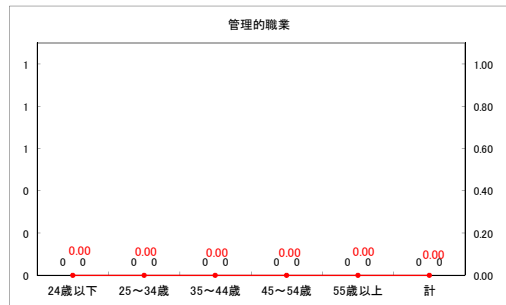

求人・求職バランスシート（常用+常用パート）〔ハローワーク青森〕

平成30年11月

求人・求職バランスシート（常用+常用パート）〔ハローワーク八戸〕

平成30年11月

求人・求職バランスシート（常用+常用パート）〔ハローワーク弘前〕

平成30年11月

求人・求職バランスシート（常用+常用パート）〔ハローワークむつ〕

平成30年11月