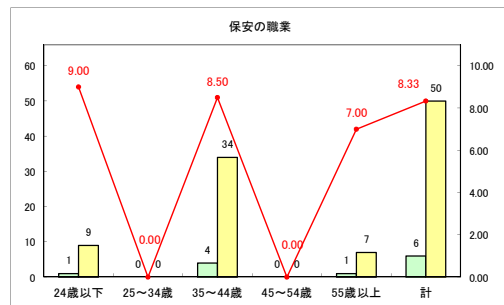

求人・求職バランスシート（常用+常用パート）〔ハローワーク青森〕

平成30年11月

求人・求職バランスシート（常用+常用パート）〔ハローワーク八戸〕

平成30年11月

求人・求職バランスシート（常用+常用パート）〔ハローワーク弘前〕

平成30年11月

求人・求職バランスシート（常用+常用パート）〔ハローワークむつ〕

平成30年11月