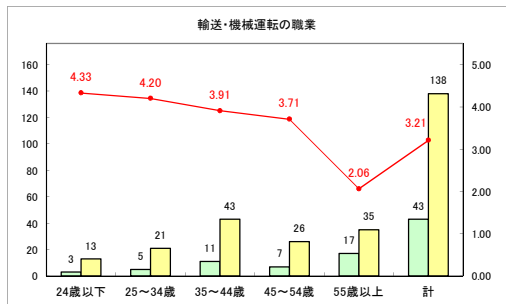

求人・求職バランスシート（常用+常用パート）〔ハローワーク野辺地〕

平成30年11月