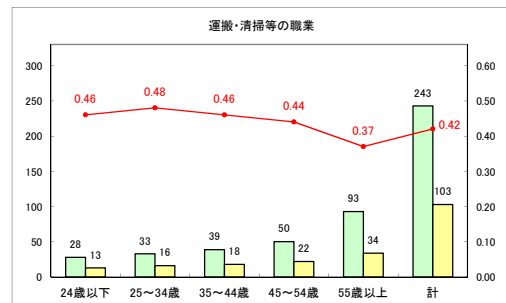

求人・求職バランスシート（常用+常用パート）〔ハローワーク青森〕

平成30年11月

求人・求職バランスシート（常用+常用パート）〔ハローワーク八戸〕

平成30年11月

求人・求職バランスシート（常用+常用パート）〔ハローワーク弘前〕

平成30年11月

求人・求職バランスシート（常用+常用パート）〔ハローワークむつ〕

平成30年11月