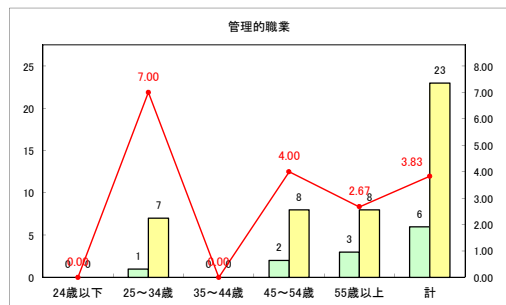

求人・求職バランスシート（常用+常用パート）〔ハローワーク青森〕

平成30年11月

求人・求職バランスシート（常用+常用パート）〔ハローワーク八戸〕

平成30年11月

求人・求職バランスシート（常用+常用パート）〔ハローワーク弘前〕

平成30年11月

求人・求職バランスシート（常用+常用パート）〔ハローワークむつ〕

平成30年11月