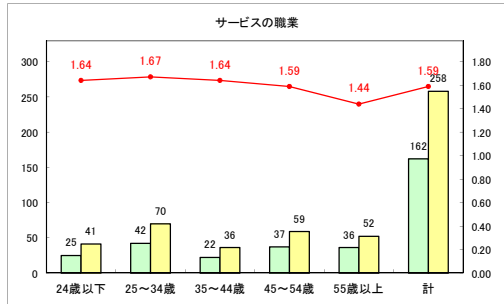

求人・求職バランスシート（常用+常用パート）〔ハローワーク野辺地〕

平成30年11月

求人・求職バランスシート（常用+常用パート） 【ハローワーク五所川原】

平成30年11月

求人・求職バランスシート（常用+常用パート） 【ハローワーク三沢】

平成30年11月

求人・求職バランスシート（常用+常用パート）〔ハローワーク+和田〕

平成30年11月