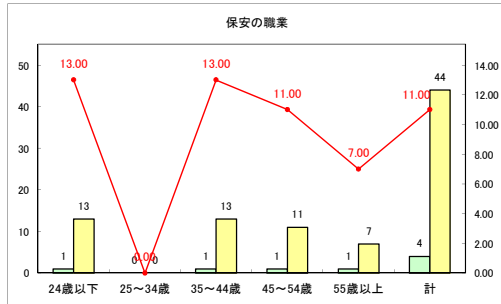

求人・求職バランスシート（常用+常用パート）〔ハローワーク野辺地〕

平成30年11月

求人・求職バランスシート（常用+常用パート） 【ハローワーク五所川原】

平成30年11月

求人・求職バランスシート（常用+常用パート） 【ハローワーク三沢】

平成30年11月

求人・求職バランスシート（常用+常用パート）〔ハローワーク+和田〕

平成30年11月