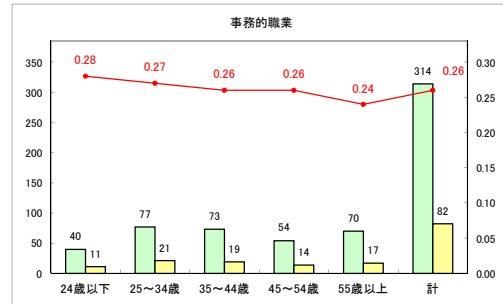

求人・求職バランスシート（常用+常用パート） 【ハローワーク五所川原】

平成30年11月