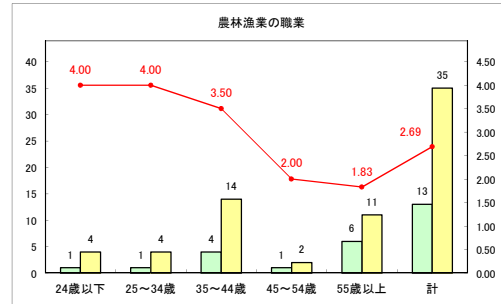

求人・求職バランスシート（常用+常用パート）〔ハローワーク野辺地〕

平成30年11月

求人・求職バランスシート（常用+常用パート） 【ハローワーク五所川原】

平成30年11月

求人・求職バランスシート（常用+常用パート） 【ハローワーク三沢】

平成30年11月

求人・求職バランスシート（常用+常用パート）〔ハローワーク+和田〕

平成30年11月