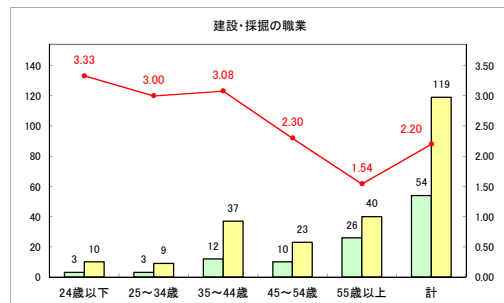

求人・求職バランスシート（常用+常用パート）〔ハローワーク青森〕

平成30年11月

求人・求職バランスシート（常用+常用パート）〔ハローワーク八戸〕

平成30年11月

求人・求職バランスシート（常用+常用パート）〔ハローワーク弘前〕

平成30年11月

求人・求職バランスシート（常用+常用パート）〔ハローワークむつ〕

平成30年11月