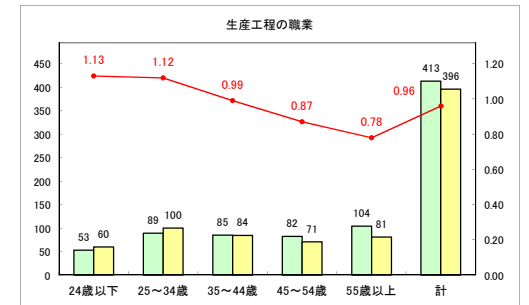

求人・求職バランスシート（常用+常用パート）〔ハローワーク青森〕

平成30年11月

求人・求職バランスシート（常用+常用パート）〔ハローワーク八戸〕

平成30年11月

求人・求職バランスシート（常用+常用パート）〔ハローワーク弘前〕

平成30年11月

求人・求職バランスシート（常用+常用パート）〔ハローワークむつ〕

平成30年11月