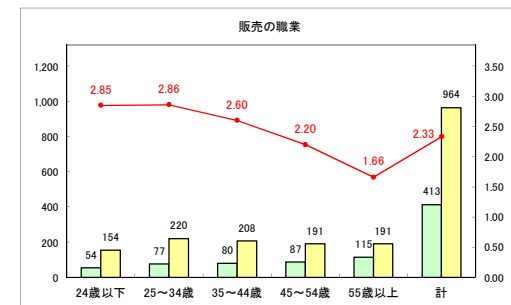

求人・求職バランスシート（常用+常用パート）〔ハローワーク青森〕

平成30年11月

求人・求職バランスシート（常用+常用パート）〔ハローワーク八戸〕

平成30年11月

求人・求職バランスシート（常用+常用パート）〔ハローワーク弘前〕

平成30年11月

求人・求職バランスシート（常用+常用パート）〔ハローワークむつ〕

平成30年11月