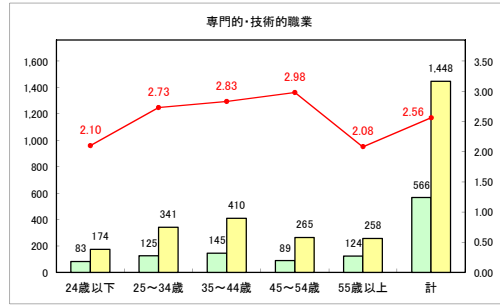

求人・求職バランスシート（常用+常用パート）〔ハローワーク青森〕

平成30年11月

求人・求職バランスシート（常用+常用パート）〔ハローワーク八戸〕

平成30年11月

求人・求職バランスシート（常用+常用パート）〔ハローワーク弘前〕

平成30年11月

求人・求職バランスシート（常用+常用パート）〔ハローワークむつ〕

平成30年11月