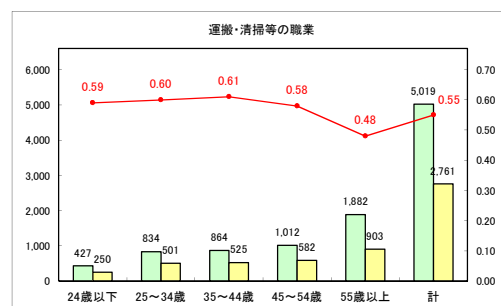

求人・求職バランスシート（常用+常用パート）〔青森労働局〕

平成30年11月