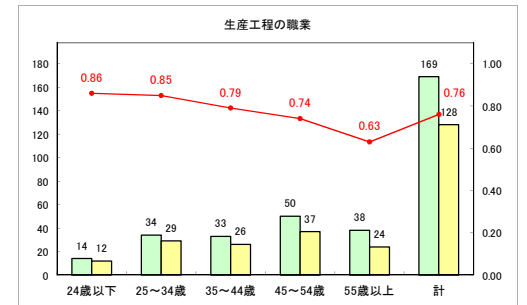

求人・求職バランスシート（常用+常用パート） 【ハローワーク五所川原】

平成30年11月