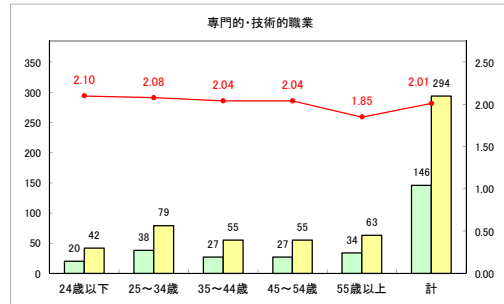

求人・求職バランスシート（常用+常用パート） 【ハローワーク五所川原】

平成30年11月