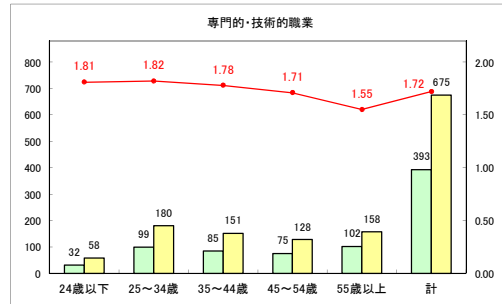

求人・求職バランスシート（常用+常用パート）〔ハローワーク青森〕

平成30年11月

求人・求職バランスシート（常用+常用パート）〔ハローワーク八戸〕

平成30年11月

求人・求職バランスシート（常用+常用パート）〔ハローワーク弘前〕

平成30年11月

求人・求職バランスシート（常用+常用パート）〔ハローワークむつ〕

平成30年11月