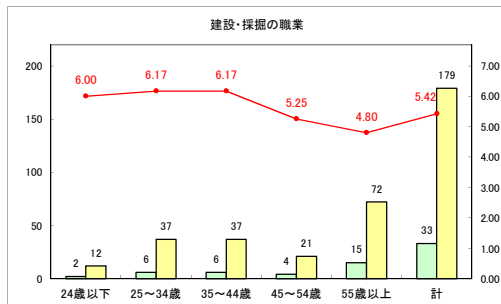

求人・求職バランスシート（常用+常用パート）〔ハローワーク野辺地〕

平成30年11月

求人・求職バランスシート（常用+常用パート） 【ハローワーク五所川原】

平成30年11月

求人・求職バランスシート（常用+常用パート） 【ハローワーク三沢】

平成30年11月

求人・求職バランスシート（常用+常用パート）〔ハローワーク+和田〕

平成30年11月