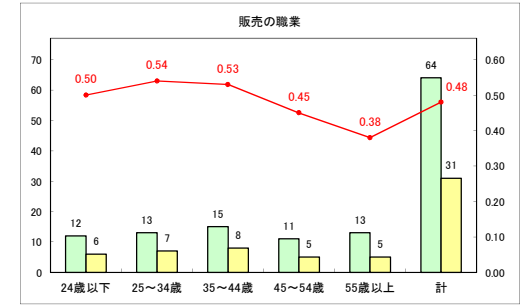

求人・求職バランスシート（常用+常用パート）〔ハローワーク野辺地〕

平成30年11月