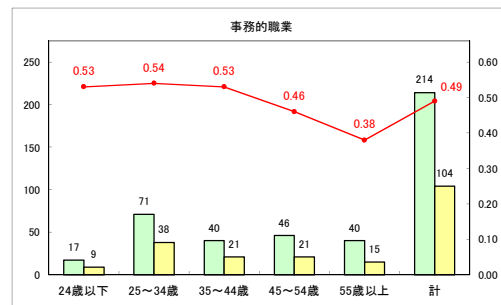

求人・求職バランスシート（常用+常用パート）〔ハローワーク野辺地〕

平成30年11月

求人・求職バランスシート（常用+常用パート） 【ハローワーク五所川原】

平成30年11月

求人・求職バランスシート（常用+常用パート） 【ハローワーク三沢】

平成30年11月

求人・求職バランスシート（常用+常用パート）〔ハローワーク+和田〕

平成30年11月