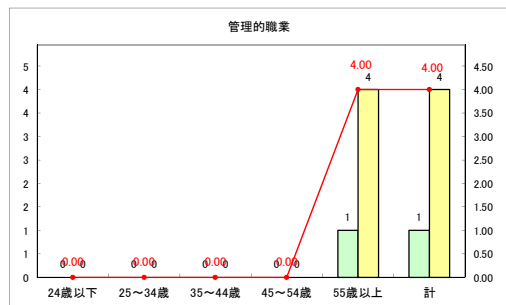

求人・求職バランスシート（常用+常用パート）〔ハローワーク野辺地〕

平成30年11月

求人・求職バランスシート（常用+常用パート） 【ハローワーク五所川原】

平成30年11月

求人・求職バランスシート（常用+常用パート） 【ハローワーク三沢】

平成30年11月

求人・求職バランスシート（常用+常用パート）〔ハローワーク+和田〕

平成30年11月