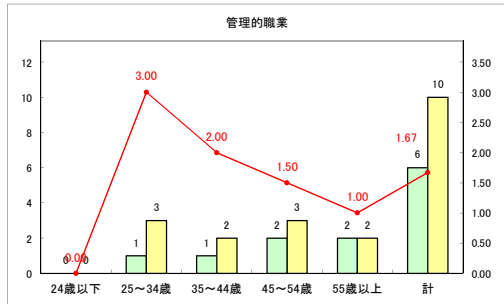

求人・求職バランスシート（常用+常用パート）〔ハローワーク青森〕

平成30年11月

求人・求職バランスシート（常用+常用パート）〔ハローワーク八戸〕

平成30年11月

求人・求職バランスシート（常用+常用パート）〔ハローワーク弘前〕

平成30年11月

求人・求職バランスシート（常用+常用パート）〔ハローワークむつ〕

平成30年11月