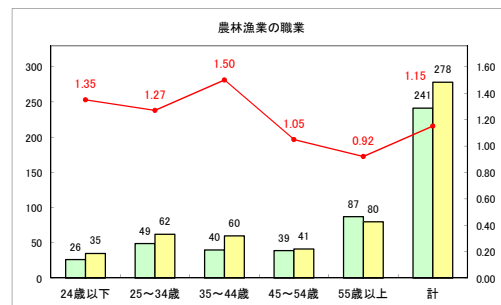

求人・求職バランスシート（常用+常用パート）〔青森労働局〕

平成30年11月