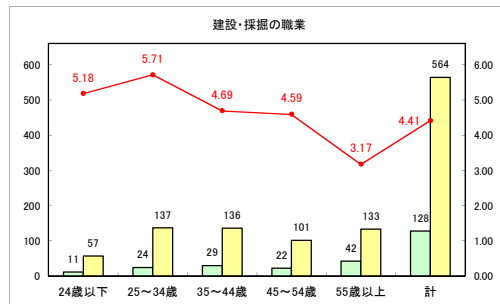

求人・求職バランスシート（常用+常用パート）〔ハローワーク青森〕

平成30年11月

求人・求職バランスシート（常用+常用パート）〔ハローワーク八戸〕

平成30年11月

求人・求職バランスシート（常用+常用パート）〔ハローワーク弘前〕

平成30年11月

求人・求職バランスシート（常用+常用パート）〔ハローワークむつ〕

平成30年11月