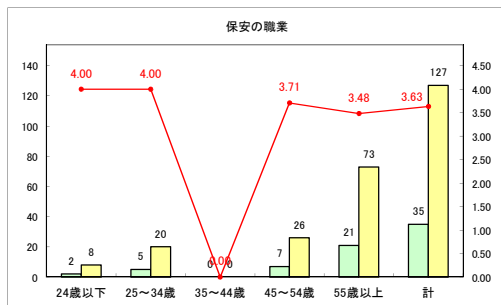

求人・求職バランスシート（常用+常用パート）〔ハローワーク青森〕

平成30年11月

求人・求職バランスシート（常用+常用パート）〔ハローワーク八戸〕

平成30年11月

求人・求職バランスシート（常用+常用パート）〔ハローワーク弘前〕

平成30年11月

求人・求職バランスシート（常用+常用パート）〔ハローワークむつ〕

平成30年11月