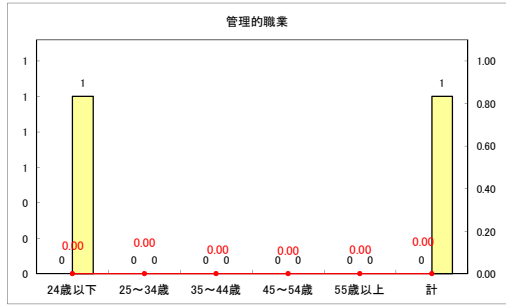

求人・求職バランスシート（常用+常用パート）〔ハローワーク野辺地〕

平成30年11月