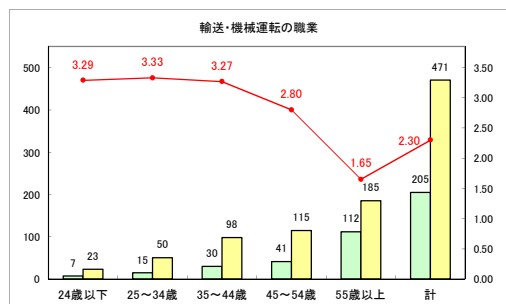

求人・求職バランスシート（常用+常用パート）〔ハローワーク青森〕

平成30年11月

求人・求職バランスシート（常用+常用パート）〔ハローワーク八戸〕

平成30年11月

求人・求職バランスシート（常用+常用パート）〔ハローワーク弘前〕

平成30年11月

求人・求職バランスシート（常用+常用パート）〔ハローワークむつ〕

平成30年11月