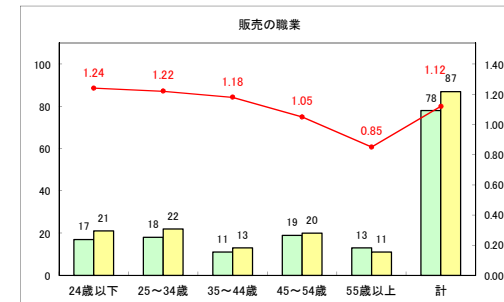

求人・求職バランスシート（常用+常用パート）〔ハローワーク黒石〕

平成30年11月