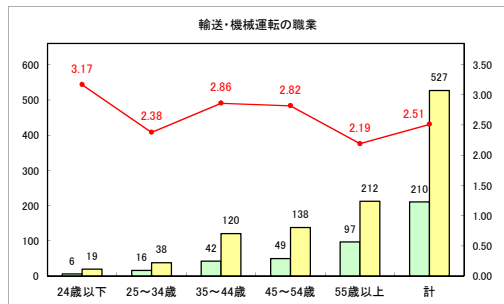

求人・求職バランスシート（常用+常用パート）〔ハローワーク青森〕

平成30年11月

求人・求職バランスシート（常用+常用パート）〔ハローワーク八戸〕

平成30年11月

求人・求職バランスシート（常用+常用パート）〔ハローワーク弘前〕

平成30年11月

求人・求職バランスシート（常用+常用パート）〔ハローワークむつ〕

平成30年11月