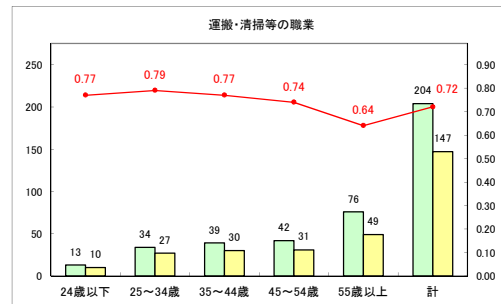

求人・求職バランスシート（常用+常用パート）〔ハローワーク野辺地〕

平成30年11月

求人・求職バランスシート（常用+常用パート） 【ハローワーク五所川原】

平成30年11月

求人・求職バランスシート（常用+常用パート） 【ハローワーク三沢】

平成30年11月

求人・求職バランスシート（常用+常用パート）〔ハローワーク+和田〕

平成30年11月