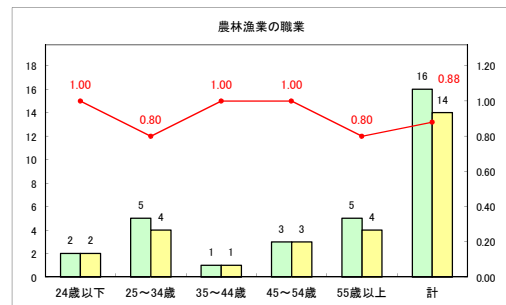

求人・求職バランスシート（常用+常用パート）〔ハローワーク青森〕

平成30年11月

求人・求職バランスシート（常用+常用パート）〔ハローワーク八戸〕

平成30年11月

求人・求職バランスシート（常用+常用パート）〔ハローワーク弘前〕

平成30年11月

求人・求職バランスシート（常用+常用パート）〔ハローワークむつ〕

平成30年11月