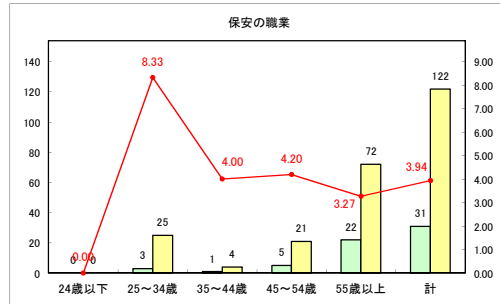

求人・求職バランスシート（常用+常用パート）〔ハローワーク青森〕

平成30年11月

求人・求職バランスシート（常用+常用パート）〔ハローワーク八戸〕

平成30年11月

求人・求職バランスシート（常用+常用パート）〔ハローワーク弘前〕

平成30年11月

求人・求職バランスシート（常用+常用パート）〔ハローワークむつ〕

平成30年11月