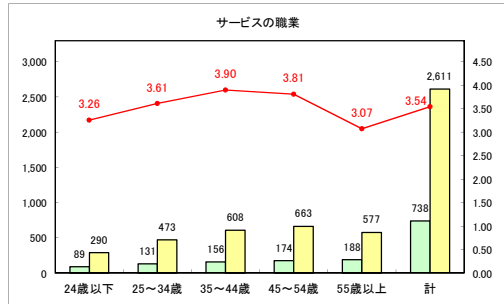

求人・求職バランスシート（常用+常用パート）〔ハローワーク青森〕

平成30年11月

求人・求職バランスシート（常用+常用パート）〔ハローワーク八戸〕

平成30年11月

求人・求職バランスシート（常用+常用パート）〔ハローワーク弘前〕

平成30年11月

求人・求職バランスシート（常用+常用パート）〔ハローワークむつ〕

平成30年11月