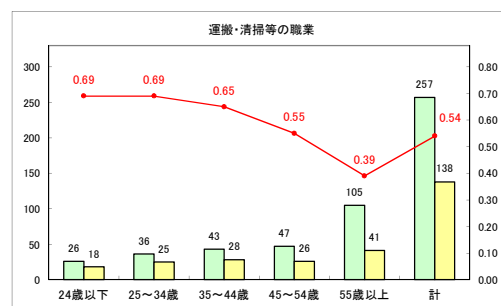

求人・求職バランスシート（常用+常用パート）〔ハローワーク野辺地〕

平成30年11月

求人・求職バランスシート（常用+常用パート） 【ハローワーク五所川原】

平成30年11月

求人・求職バランスシート（常用+常用パート） 【ハローワーク三沢】

平成30年11月

求人・求職バランスシート（常用+常用パート）〔ハローワーク+和田〕

平成30年11月