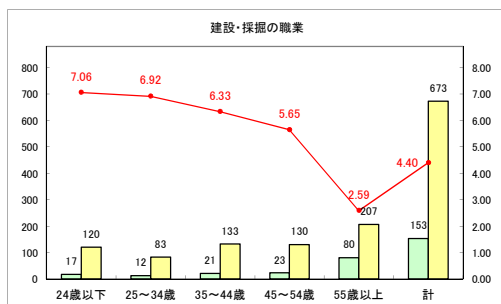

求人・求職バランスシート（常用+常用パート）〔ハローワーク青森〕

平成30年11月

求人・求職バランスシート（常用+常用パート）〔ハローワーク八戸〕

平成30年11月

求人・求職バランスシート（常用+常用パート）〔ハローワーク弘前〕

平成30年11月

求人・求職バランスシート（常用+常用パート）〔ハローワークむつ〕

平成30年11月