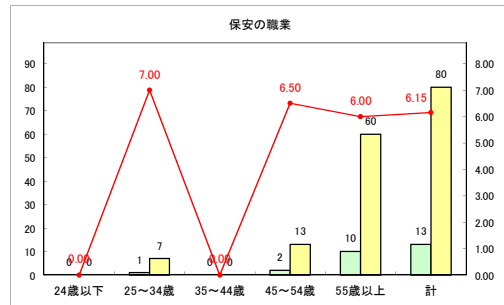

求人・求職バランスシート（常用+常用パート） 【ハローワーク五所川原】

平成30年11月