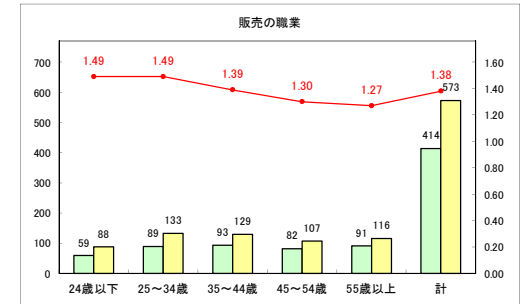

求人・求職バランスシート（常用+常用パート）〔ハローワーク青森〕

平成30年11月

求人・求職バランスシート（常用+常用パート）〔ハローワーク八戸〕

平成30年11月

求人・求職バランスシート（常用+常用パート）〔ハローワーク弘前〕

平成30年11月

求人・求職バランスシート（常用+常用パート）〔ハローワークむつ〕

平成30年11月