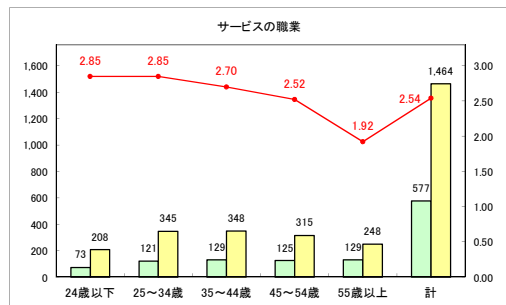

求人・求職バランスシート（常用+常用パート）〔ハローワーク青森〕

平成30年11月

求人・求職バランスシート（常用+常用パート）〔ハローワーク八戸〕

平成30年11月

求人・求職バランスシート（常用+常用パート）〔ハローワーク弘前〕

平成30年11月

求人・求職バランスシート（常用+常用パート）〔ハローワークむつ〕

平成30年11月