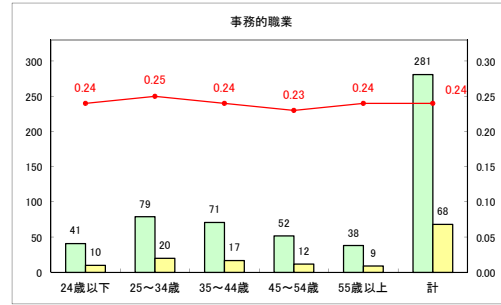

求人・求職バランスシート（常用+常用パート）〔ハローワーク野辺地〕

平成30年11月

求人・求職バランスシート（常用+常用パート） 【ハローワーク五所川原】

平成30年11月

求人・求職バランスシート（常用+常用パート） 【ハローワーク三沢】

平成30年11月

求人・求職バランスシート（常用+常用パート）〔ハローワーク+和田〕

平成30年11月