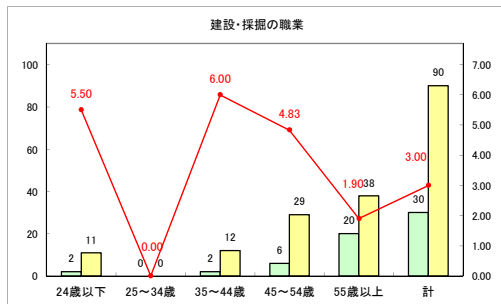

求人・求職バランスシート（常用+常用パート）〔ハローワーク野辺地〕

平成30年11月