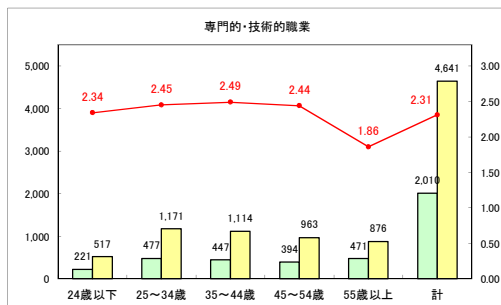

求人・求職バランスシート（常用+常用パート）〔青森労働局〕

平成30年11月