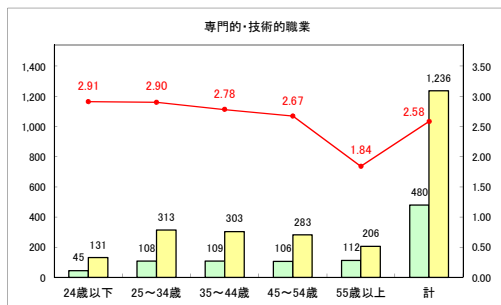

求人・求職バランスシート（常用+常用パート）〔ハローワーク青森〕

平成30年11月

求人・求職バランスシート（常用+常用パート）〔ハローワーク八戸〕

平成30年11月

求人・求職バランスシート（常用+常用パート）〔ハローワーク弘前〕

平成30年11月

求人・求職バランスシート（常用+常用パート）〔ハローワークむつ〕

平成30年11月