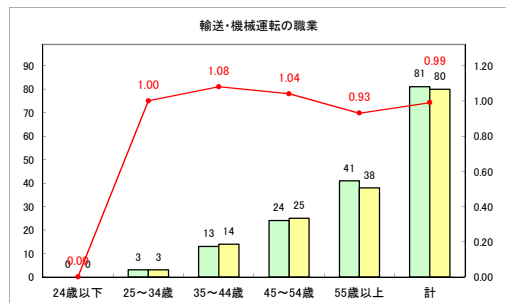

求人・求職バランスシート（常用+常用パート） 【ハローワーク五所川原】

平成30年11月