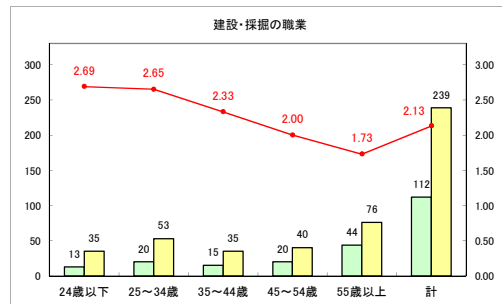

求人・求職バランスシート（常用+常用パート）〔ハローワーク青森〕

平成30年11月

求人・求職バランスシート（常用+常用パート）〔ハローワーク八戸〕

平成30年11月

求人・求職バランスシート（常用+常用パート）〔ハローワーク弘前〕

平成30年11月

求人・求職バランスシート（常用+常用パート）〔ハローワークむつ〕

平成30年11月