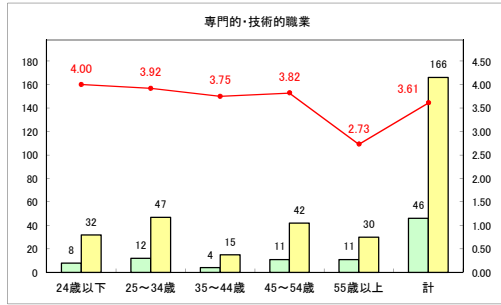

求人・求職バランスシート（常用+常用パート）〔ハローワーク野辺地〕

平成30年11月