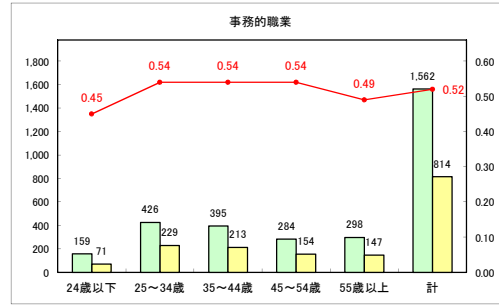

求人・求職バランスシート（常用+常用パート）〔ハローワーク青森〕

平成30年11月

求人・求職バランスシート（常用+常用パート）〔ハローワーク八戸〕

平成30年11月

求人・求職バランスシート（常用+常用パート）〔ハローワーク弘前〕

平成30年11月

求人・求職バランスシート（常用+常用パート）〔ハローワークむつ〕

平成30年11月