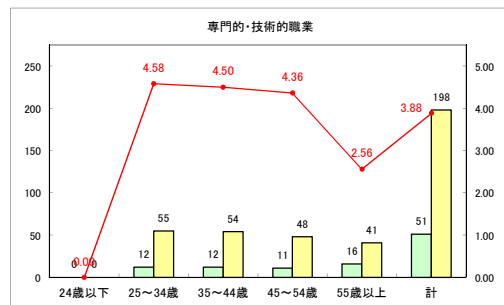

求人・求職バランスシート（常用+常用パート）〔ハローワーク野辺地〕

令和2年3月