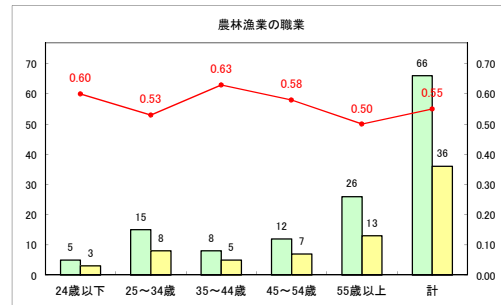

求人・求職バランスシート（常用＋常用パート）〔ハローワーク青森〕

令和2年3月

求人・求職バランスシート（常用＋常用パート） 【ハローワーク八戸】

令和2年3月

求人・求職バランスシート（常用+常用パート）〔ハローワーク弘前〕

令和2年3月

求人・求職バランスシート（常用+常用パート）〔ハローワークむつ〕

令和2年3月

求人・求職バランスシート（常用+常用パート）〔ハローワーク野辺地〕

令和2年3月

求人・求職バランスシート（常用+常用パート）（ハローワーク五所川原）

令和2年3月

求人・求職バランスシート（常用+常用パート）〔ハローワーク三沢〕

令和2年3月

求人・求職バランスシート（常用+常用パート）〔ハローワーク+和田〕

令和2年3月