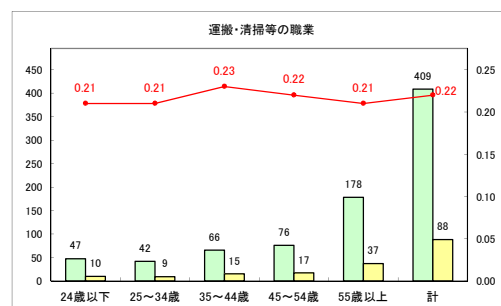

求人・求職バランスシート（常用+常用パート）（ハローワーク五所川原）

令和2年3月