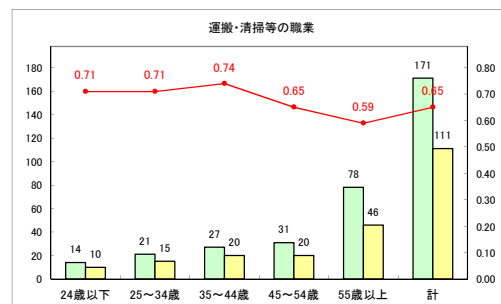

求人・求職バランスシート（常用+常用パート）〔ハローワーク野辺地〕

令和2年3月

求人・求職バランスシート（常用+常用パート）（ハローワーク五所川原）

令和2年3月

求人・求職バランスシート（常用+常用パート）〔ハローワーク三沢〕

令和2年3月

求人・求職バランスシート（常用+常用パート）〔ハローワーク+和田〕

令和2年3月