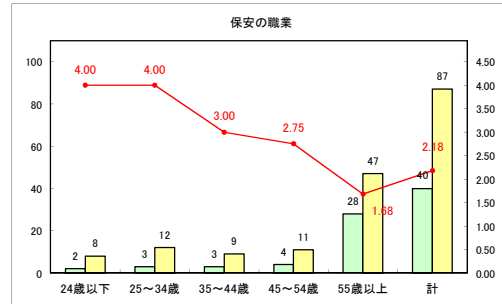

求人・求職バランスシート（常用＋常用パート）〔ハローワーク青森〕

令和2年3月

求人・求職バランスシート（常用＋常用パート） 【ハローワーク八戸】

令和2年3月

求人・求職バランスシート（常用+常用パート）〔ハローワーク弘前〕

令和2年3月

求人・求職バランスシート（常用+常用パート）〔ハローワークむつ〕

令和2年3月