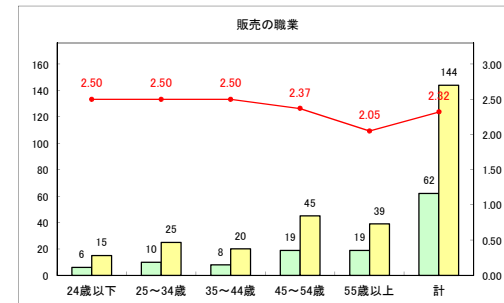

求人・求職バランスシート（常用＋常用パート）〔ハローワーク青森〕

令和2年3月

求人・求職バランスシート（常用＋常用パート） 【ハローワーク八戸】

令和2年3月

求人・求職バランスシート（常用+常用パート）〔ハローワーク弘前〕

令和2年3月

求人・求職バランスシート（常用+常用パート）〔ハローワークむつ〕

令和2年3月