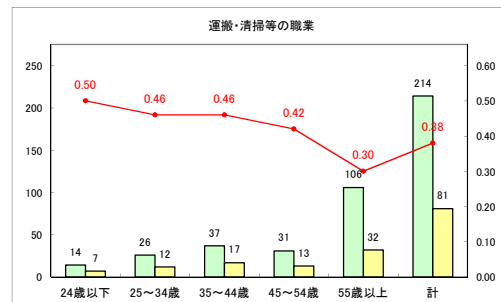

求人・求職バランスシート（常用＋常用パート）〔ハローワーク青森〕

令和2年3月

求人・求職バランスシート（常用＋常用パート） 【ハローワーク八戸】

令和2年3月

求人・求職バランスシート（常用+常用パート）〔ハローワーク弘前〕

令和2年3月

求人・求職バランスシート（常用+常用パート）〔ハローワークむつ〕

令和2年3月