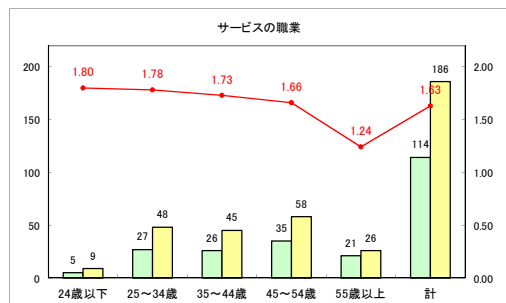

求人・求職バランスシート（常用+常用パート）〔ハローワーク黒石〕

令和2年3月