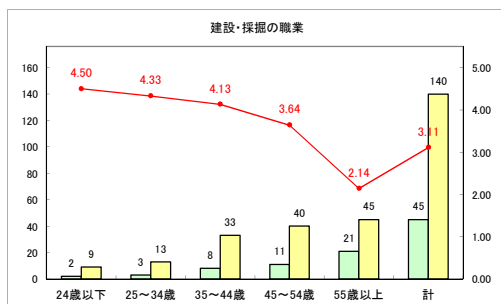

求人・求職バランスシート（常用+常用パート）〔ハローワーク野辺地〕

令和2年3月

求人・求職バランスシート（常用+常用パート）（ハローワーク五所川原）

令和2年3月

求人・求職バランスシート（常用+常用パート）〔ハローワーク三沢〕

令和2年3月

求人・求職バランスシート（常用+常用パート）〔ハローワーク+和田〕

令和2年3月