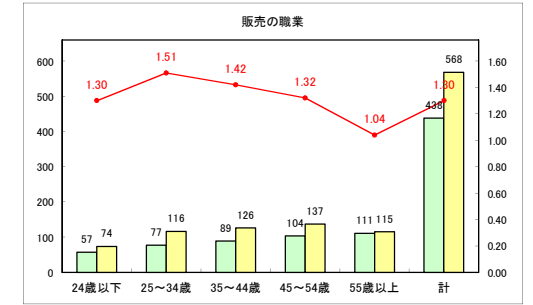

求人・求職バランスシート（常用＋常用パート）〔ハローワーク青森〕

令和2年3月

求人・求職バランスシート（常用＋常用パート） 【ハローワーク八戸】

令和2年3月

求人・求職バランスシート（常用+常用パート）〔ハローワーク弘前〕

令和2年3月

求人・求職バランスシート（常用+常用パート）〔ハローワークむつ〕

令和2年3月