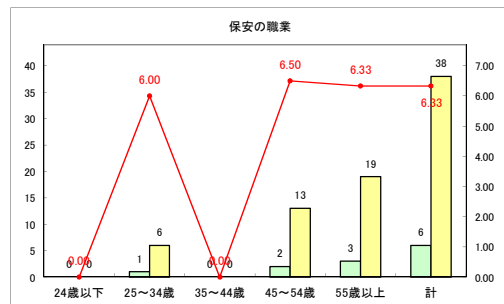

求人・求職バランスシート（常用+常用パート）〔ハローワーク野辺地〕

令和2年3月

求人・求職バランスシート（常用+常用パート）（ハローワーク五所川原）

令和2年3月

求人・求職バランスシート（常用+常用パート）〔ハローワーク三沢〕

令和2年3月

求人・求職バランスシート（常用+常用パート）〔ハローワーク+和田〕

令和2年3月