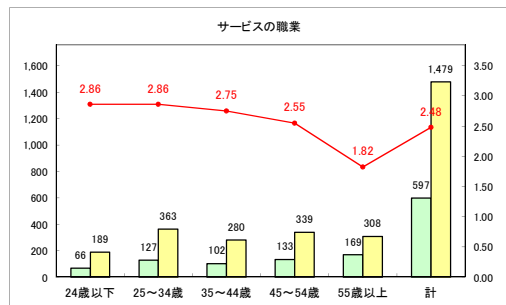

求人・求職バランスシート（常用＋常用パート）〔ハローワーク青森〕

令和2年3月

求人・求職バランスシート（常用＋常用パート） 【ハローワーク八戸】

令和2年3月

求人・求職バランスシート（常用+常用パート）〔ハローワーク弘前〕

令和2年3月

求人・求職バランスシート（常用+常用パート）〔ハローワークむつ〕

令和2年3月