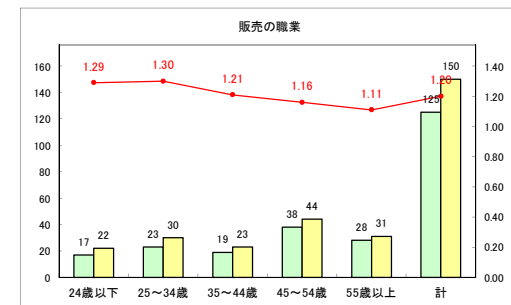

求人・求職バランスシート（常用+常用パート）（ハローワーク五所川原）

令和2年3月