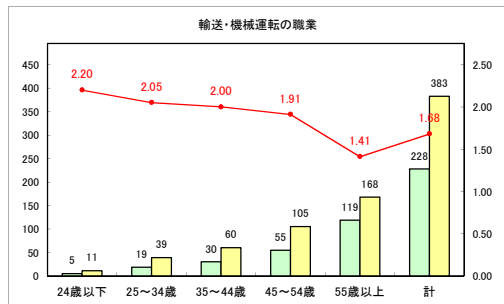

求人・求職バランスシート（常用＋常用パート）〔ハローワーク青森〕

令和2年3月

求人・求職バランスシート（常用＋常用パート） 【ハローワーク八戸】

令和2年3月

求人・求職バランスシート（常用+常用パート）〔ハローワーク弘前〕

令和2年3月

求人・求職バランスシート（常用+常用パート）〔ハローワークむつ〕

令和2年3月