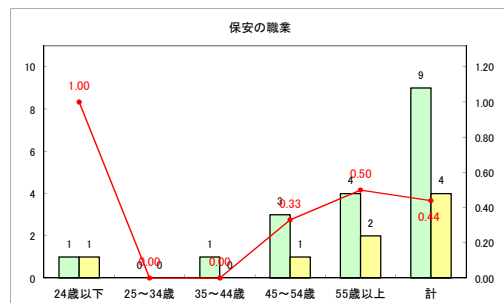

求人・求職バランスシート（常用+常用パート）〔ハローワーク黒石〕

令和2年3月