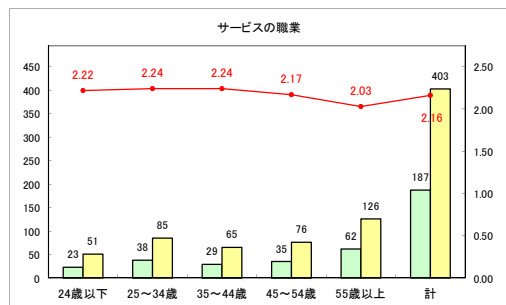

求人・求職バランスシート（常用+常用パート）（ハローワーク五所川原）

令和2年3月