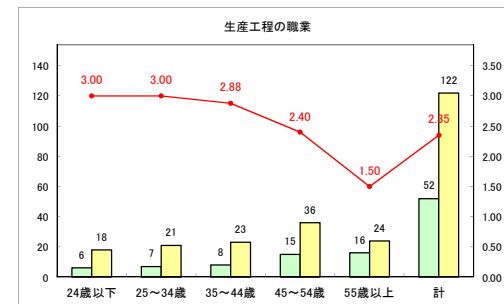

求人・求職バランスシート（常用＋常用パート）〔ハローワーク青森〕

令和2年3月

求人・求職バランスシート（常用＋常用パート） 【ハローワーク八戸】

令和2年3月

求人・求職バランスシート（常用+常用パート）〔ハローワーク弘前〕

令和2年3月

求人・求職バランスシート（常用+常用パート）〔ハローワークむつ〕

令和2年3月