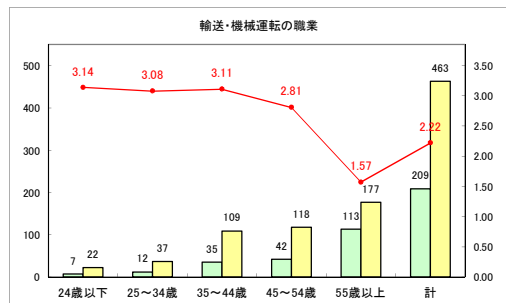

求人・求職バランスシート（常用＋常用パート）〔ハローワーク青森〕

令和2年3月

求人・求職バランスシート（常用＋常用パート） 【ハローワーク八戸】

令和2年3月

求人・求職バランスシート（常用+常用パート）〔ハローワーク弘前〕

令和2年3月

求人・求職バランスシート（常用+常用パート）〔ハローワークむつ〕

令和2年3月