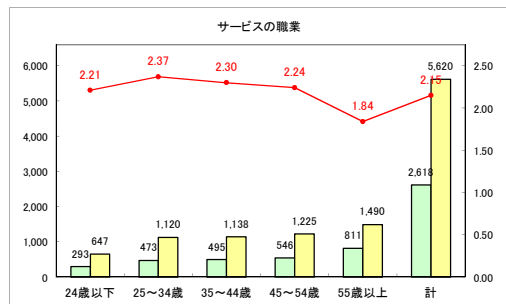

求人・求職バランスシート（常用+常用パート）〔青森労働局〕

令和2年3月