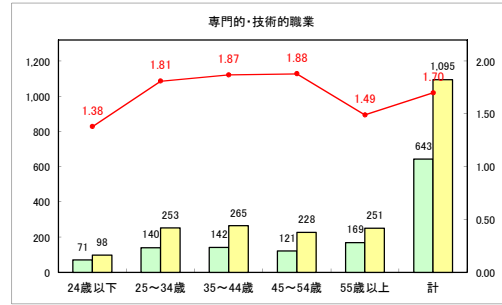

求人・求職バランスシート（常用＋常用パート）〔ハローワーク青森〕

令和2年3月

求人・求職バランスシート（常用＋常用パート） 【ハローワーク八戸】

令和2年3月

求人・求職バランスシート（常用+常用パート）〔ハローワーク弘前〕

令和2年3月

求人・求職バランスシート（常用+常用パート）〔ハローワークむつ〕

令和2年3月