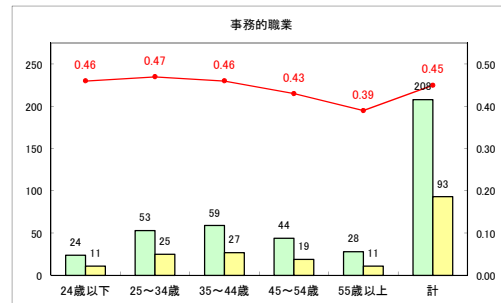

求人・求職バランスシート（常用＋常用パート）〔ハローワーク青森〕

令和2年3月

求人・求職バランスシート（常用＋常用パート） 【ハローワーク八戸】

令和2年3月

求人・求職バランスシート（常用+常用パート）〔ハローワーク弘前〕

令和2年3月

求人・求職バランスシート（常用+常用パート）〔ハローワークむつ〕

令和2年3月