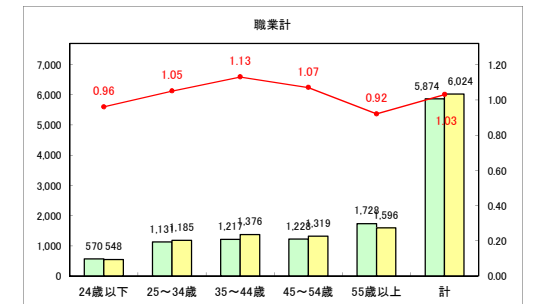

求人・求職バランスシート（常用＋常用パート）〔ハローワーク青森〕

令和2年3月

求人・求職バランスシート（常用＋常用パート） 【ハローワーク八戸】

令和2年3月

求人・求職バランスシート（常用+常用パート）〔ハローワーク弘前〕

令和2年3月

求人・求職バランスシート（常用+常用パート）〔ハローワークむつ〕

令和2年3月