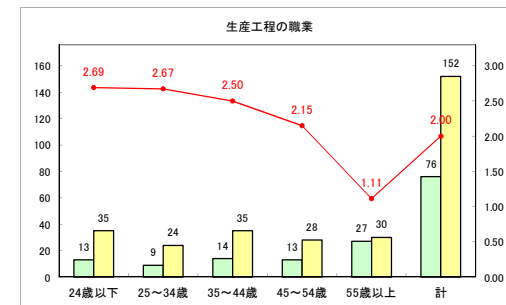

求人・求職バランスシート（常用+常用パート）〔ハローワーク野辺地〕

令和2年3月