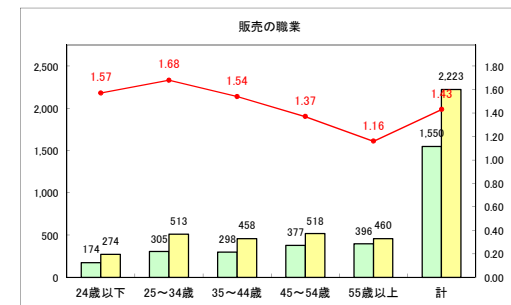

求人・求職バランスシート（常用+常用パート）〔青森労働局〕

令和2年3月