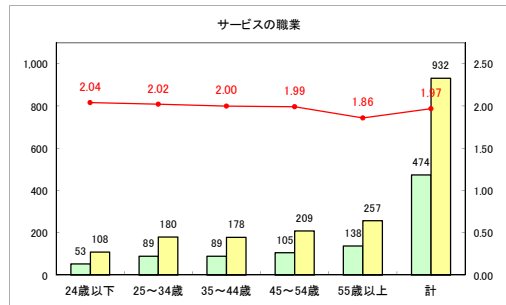

求人・求職バランスシート（常用＋常用パート）〔ハローワーク青森〕

令和2年3月

求人・求職バランスシート（常用＋常用パート） 【ハローワーク八戸】

令和2年3月

求人・求職バランスシート（常用+常用パート）〔ハローワーク弘前〕

令和2年3月

求人・求職バランスシート（常用+常用パート）〔ハローワークむつ〕

令和2年3月