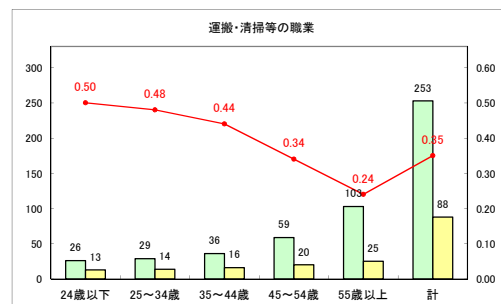

求人・求職バランスシート（常用+常用パート）〔ハローワーク野辺地〕

令和2年3月

求人・求職バランスシート（常用+常用パート）（ハローワーク五所川原）

令和2年3月

求人・求職バランスシート（常用+常用パート）〔ハローワーク三沢〕

令和2年3月

求人・求職バランスシート（常用+常用パート）〔ハローワーク+和田〕

令和2年3月