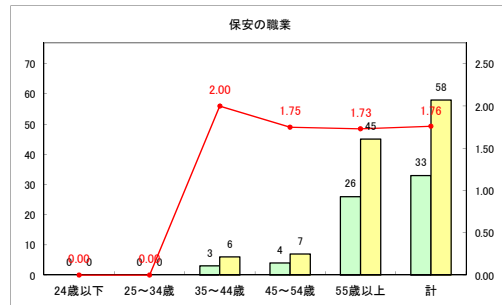

求人・求職バランスシート（常用＋常用パート）〔ハローワーク青森〕

令和2年3月

求人・求職バランスシート（常用＋常用パート） 【ハローワーク八戸】

令和2年3月

求人・求職バランスシート（常用+常用パート）〔ハローワーク弘前〕

令和2年3月

求人・求職バランスシート（常用+常用パート）〔ハローワークむつ〕

令和2年3月