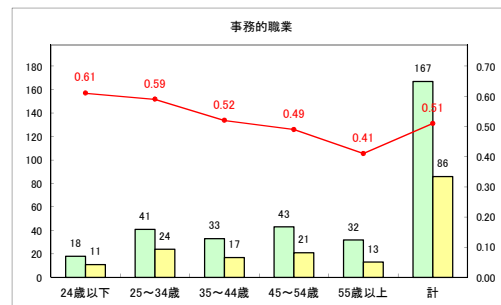

求人・求職バランスシート（常用+常用パート）〔ハローワーク野辺地〕

令和2年3月