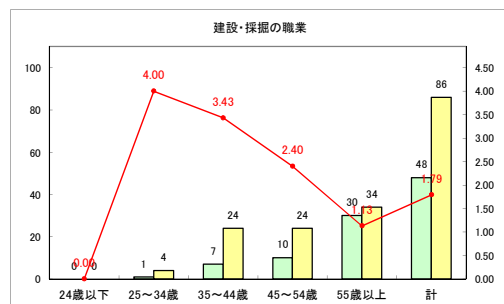

求人・求職バランスシート（常用+常用パート）〔ハローワーク野辺地〕

令和2年3月