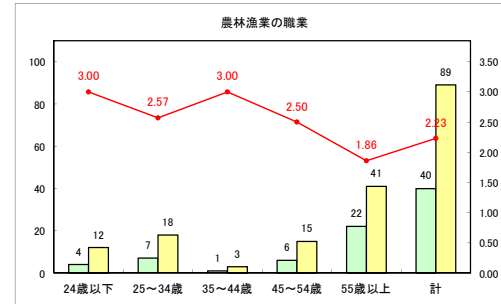

求人・求職バランスシート（常用＋常用パート）〔ハローワーク青森〕

令和2年3月

求人・求職バランスシート（常用＋常用パート） 【ハローワーク八戸】

令和2年3月

求人・求職バランスシート（常用+常用パート）〔ハローワーク弘前〕

令和2年3月

求人・求職バランスシート（常用+常用パート）〔ハローワークむつ〕

令和2年3月