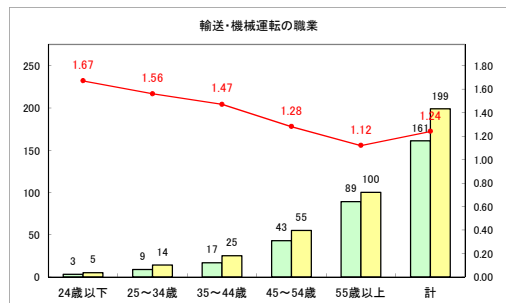

求人・求職バランスシート（常用＋常用パート）〔ハローワーク青森〕

令和2年3月

求人・求職バランスシート（常用＋常用パート） 【ハローワーク八戸】

令和2年3月

求人・求職バランスシート（常用+常用パート）〔ハローワーク弘前〕

令和2年3月

求人・求職バランスシート（常用+常用パート）〔ハローワークむつ〕

令和2年3月