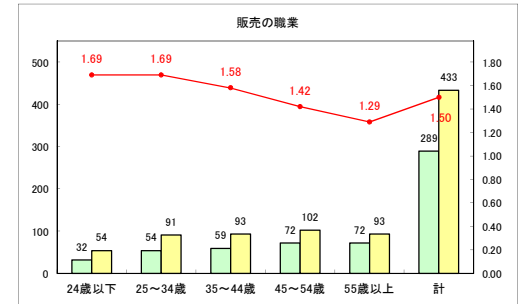

求人・求職バランスシート（常用＋常用パート）〔ハローワーク青森〕

令和2年3月

求人・求職バランスシート（常用＋常用パート） 【ハローワーク八戸】

令和2年3月

求人・求職バランスシート（常用+常用パート）〔ハローワーク弘前〕

令和2年3月

求人・求職バランスシート（常用+常用パート）〔ハローワークむつ〕

令和2年3月