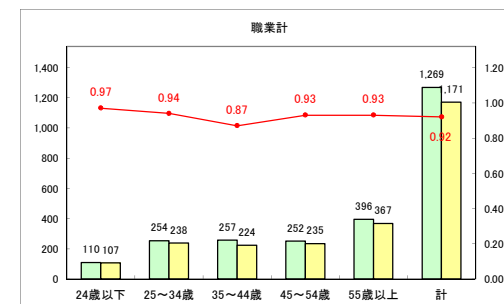

求人・求職バランスシート（常用+常用パート）〔ハローワーク野辺地〕

令和2年3月

求人・求職バランスシート（常用+常用パート）（ハローワーク五所川原）

令和2年3月

求人・求職バランスシート（常用+常用パート）〔ハローワーク三沢〕

令和2年3月

求人・求職バランスシート（常用+常用パート）〔ハローワーク+和田〕

令和2年3月