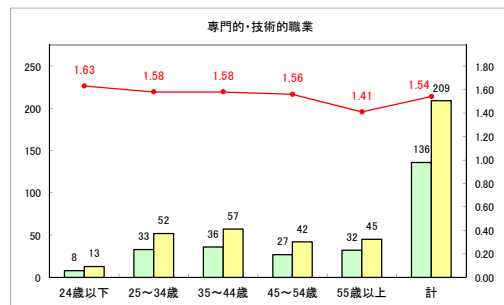

求人・求職バランスシート（常用+常用パート）〔ハローワーク野辺地〕

令和2年3月

求人・求職バランスシート（常用+常用パート）（ハローワーク五所川原）

令和2年3月

求人・求職バランスシート（常用+常用パート）〔ハローワーク三沢〕

令和2年3月

求人・求職バランスシート（常用+常用パート）〔ハローワーク+和田〕

令和2年3月