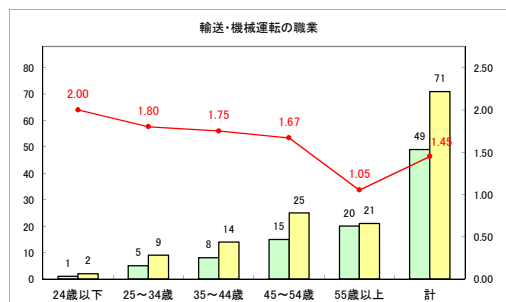

求人・求職バランスシート（常用+常用パート）〔ハローワーク黒石〕

令和2年3月