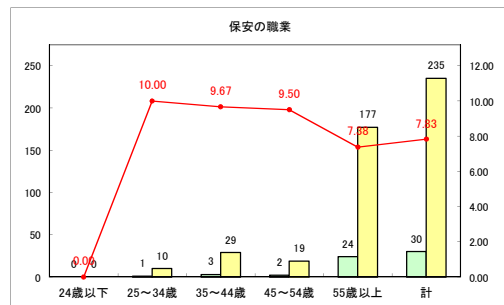

求人・求職バランスシート（常用＋常用パート）〔ハローワーク青森〕

令和2年3月

求人・求職バランスシート（常用＋常用パート） 【ハローワーク八戸】

令和2年3月

求人・求職バランスシート（常用+常用パート）〔ハローワーク弘前〕

令和2年3月

求人・求職バランスシート（常用+常用パート）〔ハローワークむつ〕

令和2年3月