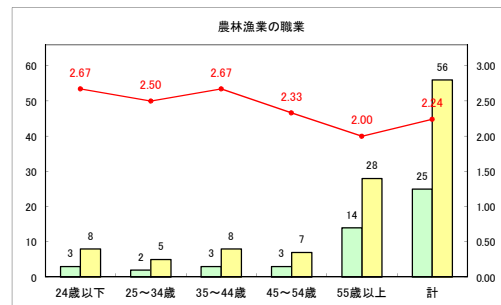

求人・求職バランスシート（常用+常用パート）〔ハローワーク野辺地〕

令和2年3月