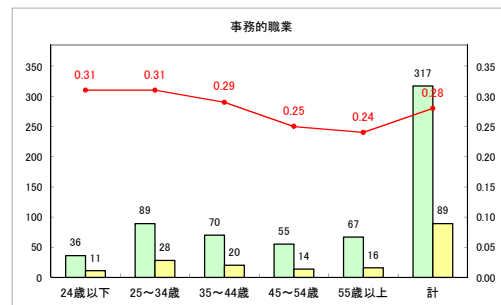

求人・求職バランスシート（常用+常用パート）（ハローワーク五所川原）

令和2年3月