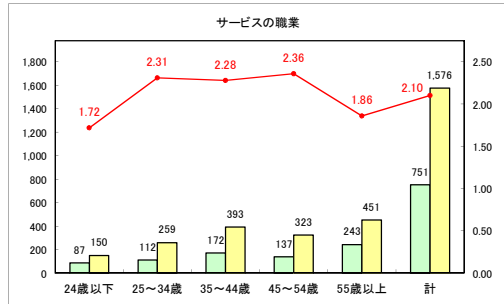

求人・求職バランスシート（常用＋常用パート）〔ハローワーク青森〕

令和2年3月

求人・求職バランスシート（常用＋常用パート） 【ハローワーク八戸】

令和2年3月

求人・求職バランスシート（常用+常用パート）〔ハローワーク弘前〕

令和2年3月

求人・求職バランスシート（常用+常用パート）〔ハローワークむつ〕

令和2年3月