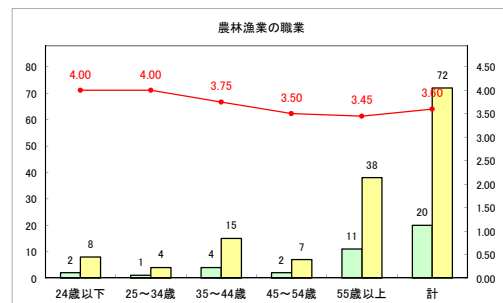

求人・求職バランスシート（常用+常用パート）〔ハローワーク黒石〕

令和2年3月