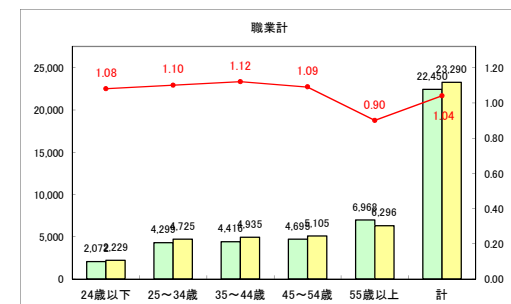

求人・求職バランスシート（常用+常用パート）〔青森労働局〕

令和2年3月