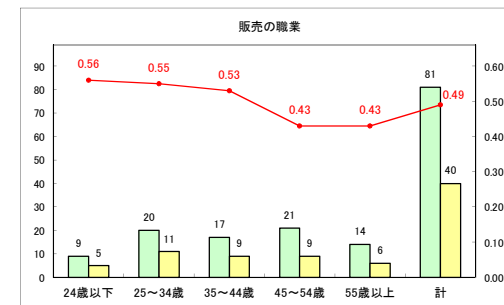

求人・求職バランスシート（常用+常用パート）〔ハローワーク野辺地〕

令和2年3月

求人・求職バランスシート（常用+常用パート）（ハローワーク五所川原）

令和2年3月

求人・求職バランスシート（常用+常用パート）〔ハローワーク三沢〕

令和2年3月

求人・求職バランスシート（常用+常用パート）〔ハローワーク+和田〕

令和2年3月