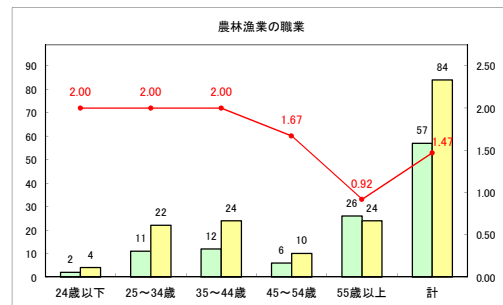

求人・求職バランスシート（常用＋常用パート）〔ハローワーク青森〕

令和2年3月

求人・求職バランスシート（常用＋常用パート） 【ハローワーク八戸】

令和2年3月

求人・求職バランスシート（常用+常用パート）〔ハローワーク弘前〕

令和2年3月

求人・求職バランスシート（常用+常用パート）〔ハローワークむつ〕

令和2年3月