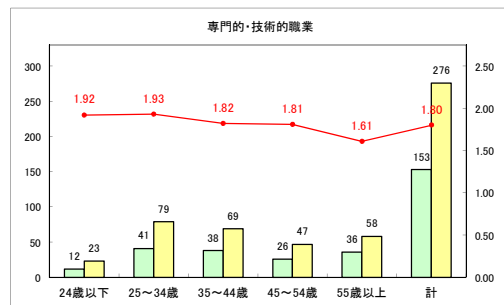

求人・求職バランスシート（常用+常用パート）（ハローワーク五所川原）

令和2年3月