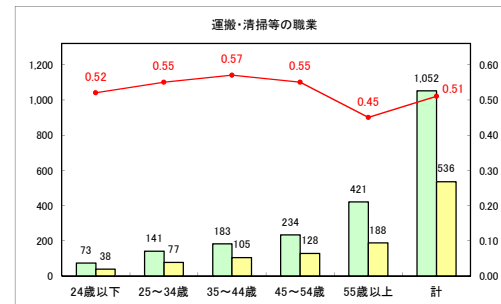

求人・求職バランスシート（常用＋常用パート）〔ハローワーク青森〕

令和2年3月

求人・求職バランスシート（常用＋常用パート） 【ハローワーク八戸】

令和2年3月

求人・求職バランスシート（常用+常用パート）〔ハローワーク弘前〕

令和2年3月

求人・求職バランスシート（常用+常用パート）〔ハローワークむつ〕

令和2年3月