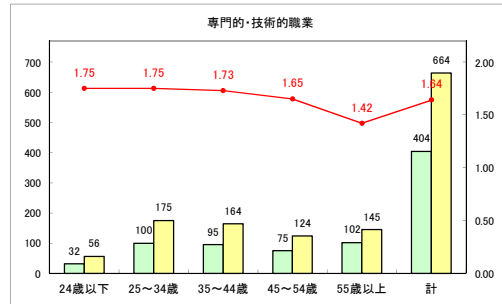

求人・求職バランスシート（常用＋常用パート）〔ハローワーク青森〕

令和2年3月

求人・求職バランスシート（常用＋常用パート） 【ハローワーク八戸】

令和2年3月

求人・求職バランスシート（常用+常用パート）〔ハローワーク弘前〕

令和2年3月

求人・求職バランスシート（常用+常用パート）〔ハローワークむつ〕

令和2年3月