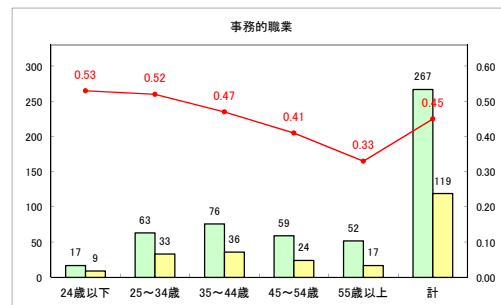

求人・求職バランスシート（常用+常用パート）〔ハローワーク野辺地〕

令和2年3月

求人・求職バランスシート（常用+常用パート）（ハローワーク五所川原）

令和2年3月

求人・求職バランスシート（常用+常用パート）〔ハローワーク三沢〕

令和2年3月

求人・求職バランスシート（常用+常用パート）〔ハローワーク+和田〕

令和2年3月