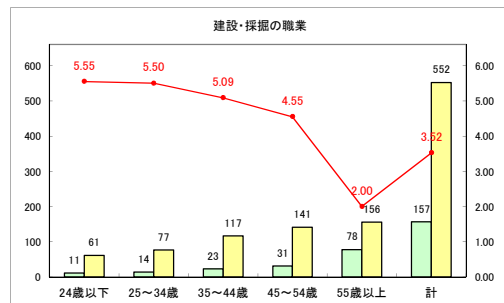

求人・求職バランスシート（常用＋常用パート）〔ハローワーク青森〕

令和2年3月

求人・求職バランスシート（常用＋常用パート） 【ハローワーク八戸】

令和2年3月

求人・求職バランスシート（常用+常用パート）〔ハローワーク弘前〕

令和2年3月

求人・求職バランスシート（常用+常用パート）〔ハローワークむつ〕

令和2年3月