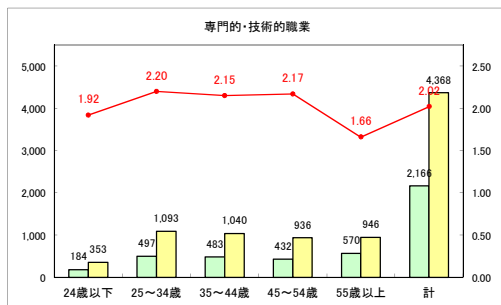

求人・求職バランスシート（常用+常用パート）〔青森労働局〕

令和2年3月