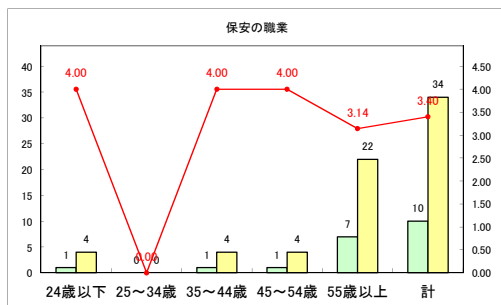

求人・求職バランスシート（常用+常用パート）〔ハローワーク野辺地〕

令和2年3月

求人・求職バランスシート（常用+常用パート）（ハローワーク五所川原）

令和2年3月

求人・求職バランスシート（常用+常用パート）〔ハローワーク三沢〕

令和2年3月

求人・求職バランスシート（常用+常用パート）〔ハローワーク+和田〕

令和2年3月