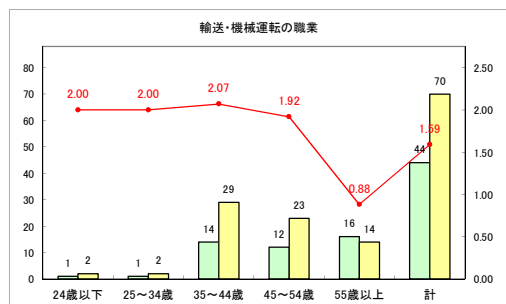

求人・求職バランスシート（常用+常用パート）〔ハローワーク野辺地〕

令和2年3月