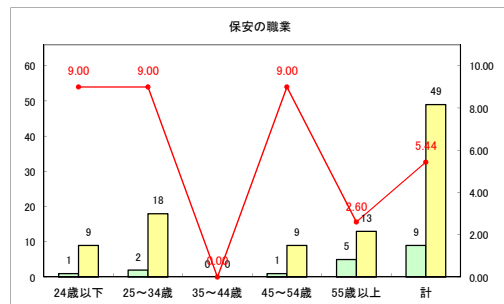

求人・求職バランスシート（常用＋常用パート）〔ハローワーク青森〕

令和2年3月

求人・求職バランスシート（常用＋常用パート） 【ハローワーク八戸】

令和2年3月

求人・求職バランスシート（常用+常用パート）〔ハローワーク弘前〕

令和2年3月

求人・求職バランスシート（常用+常用パート）〔ハローワークむつ〕

令和2年3月