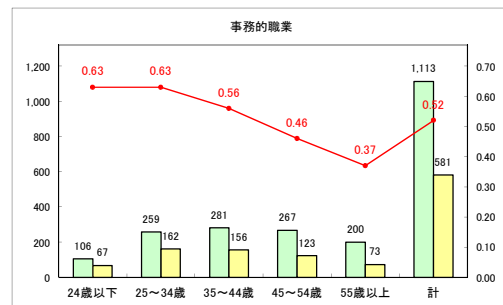

求人・求職バランスシート（常用＋常用パート）〔ハローワーク青森〕

令和2年3月

求人・求職バランスシート（常用＋常用パート） 【ハローワーク八戸】

令和2年3月

求人・求職バランスシート（常用+常用パート）〔ハローワーク弘前〕

令和2年3月

求人・求職バランスシート（常用+常用パート）〔ハローワークむつ〕

令和2年3月