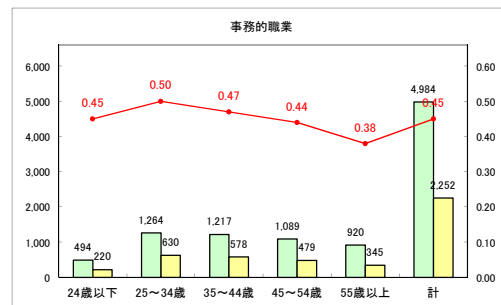

求人・求職バランスシート（常用+常用パート）〔青森労働局〕

令和2年3月