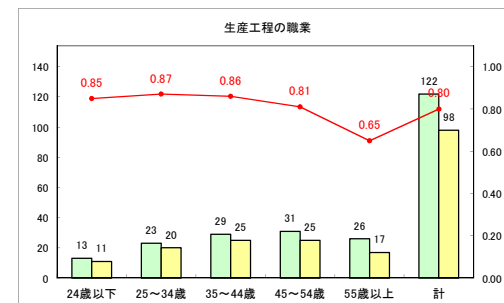

求人・求職バランスシート（常用+常用パート）〔ハローワーク黒石〕

令和2年3月