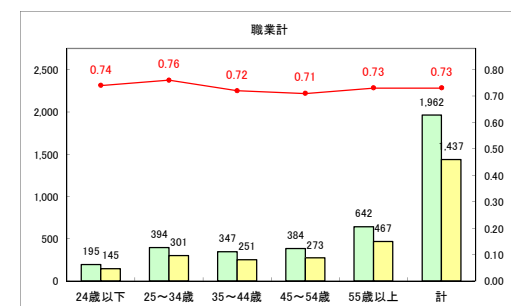

求人・求職バランスシート（常用+常用パート）（ハローワーク五所川原）

令和2年3月