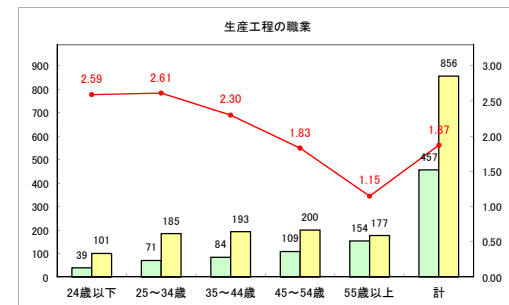

求人・求職バランスシート（常用＋常用パート）〔ハローワーク青森〕

令和2年3月

求人・求職バランスシート（常用＋常用パート） 【ハローワーク八戸】

令和2年3月

求人・求職バランスシート（常用+常用パート）〔ハローワーク弘前〕

令和2年3月

求人・求職バランスシート（常用+常用パート）〔ハローワークむつ〕

令和2年3月