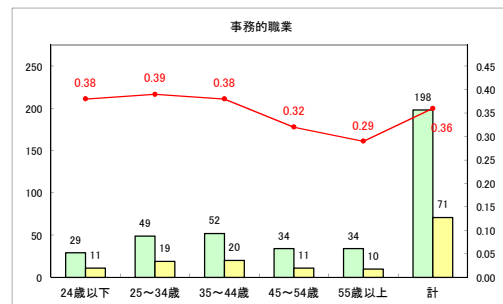

求人・求職バランスシート（常用+常用パート）〔ハローワーク黒石〕

令和2年3月