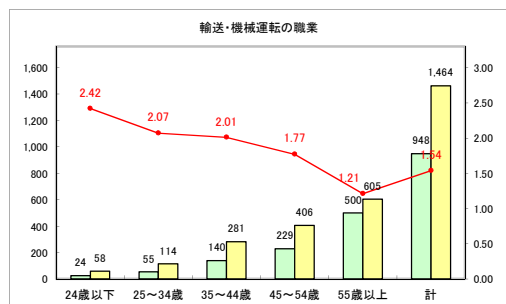

求人・求職バランスシート（常用+常用パート）〔青森労働局〕

令和2年3月