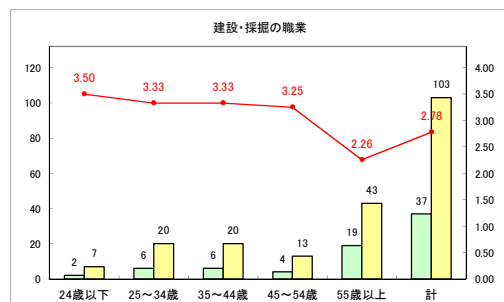

求人・求職バランスシート（常用+常用パート）〔ハローワーク黒石〕

令和2年3月