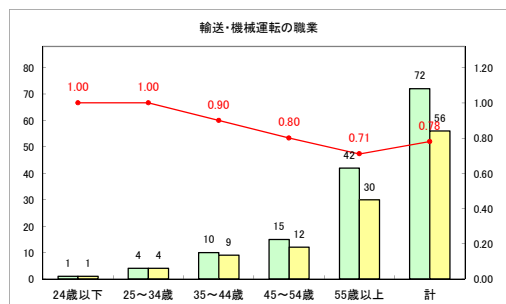

求人・求職バランスシート（常用+常用パート）〔ハローワーク野辺地〕

令和2年3月

求人・求職バランスシート（常用+常用パート）（ハローワーク五所川原）

令和2年3月

求人・求職バランスシート（常用+常用パート）〔ハローワーク三沢〕

令和2年3月

求人・求職バランスシート（常用+常用パート）〔ハローワーク+和田〕

令和2年3月