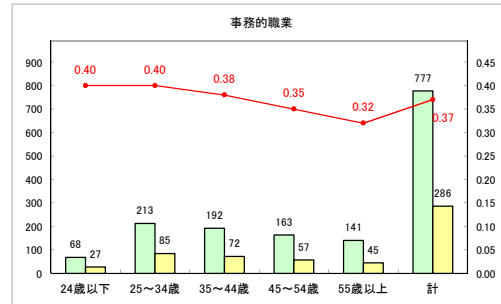

求人・求職バランスシート（常用＋常用パート）〔ハローワーク青森〕

令和2年3月

求人・求職バランスシート（常用＋常用パート） 【ハローワーク八戸】

令和2年3月

求人・求職バランスシート（常用+常用パート）〔ハローワーク弘前〕

令和2年3月

求人・求職バランスシート（常用+常用パート）〔ハローワークむつ〕

令和2年3月