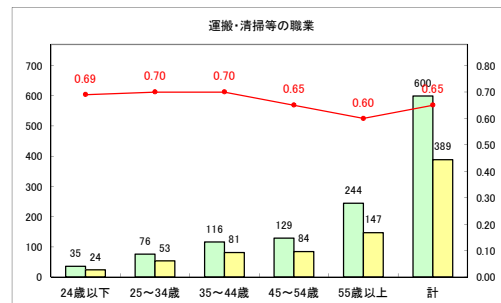

求人・求職バランスシート（常用＋常用パート）〔ハローワーク青森〕

令和2年3月

求人・求職バランスシート（常用＋常用パート） 【ハローワーク八戸】

令和2年3月

求人・求職バランスシート（常用+常用パート）〔ハローワーク弘前〕

令和2年3月

求人・求職バランスシート（常用+常用パート）〔ハローワークむつ〕

令和2年3月