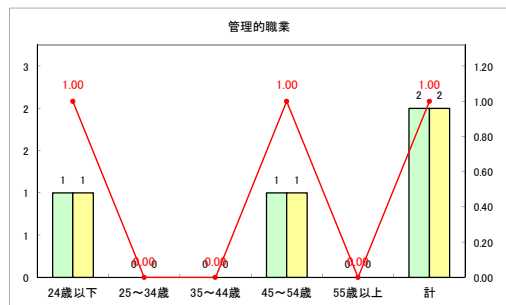

求人・求職バランスシート（常用+常用パート）〔ハローワーク野辺地〕

令和2年3月

求人・求職バランスシート（常用+常用パート）（ハローワーク五所川原）

令和2年3月

求人・求職バランスシート（常用+常用パート）〔ハローワーク三沢〕

令和2年3月

求人・求職バランスシート（常用+常用パート）〔ハローワーク+和田〕

令和2年3月