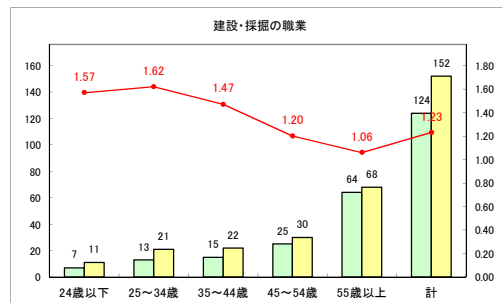

求人・求職バランスシート（常用＋常用パート）〔ハローワーク青森〕

令和2年3月

求人・求職バランスシート（常用＋常用パート） 【ハローワーク八戸】

令和2年3月

求人・求職バランスシート（常用+常用パート）〔ハローワーク弘前〕

令和2年3月

求人・求職バランスシート（常用+常用パート）〔ハローワークむつ〕

令和2年3月