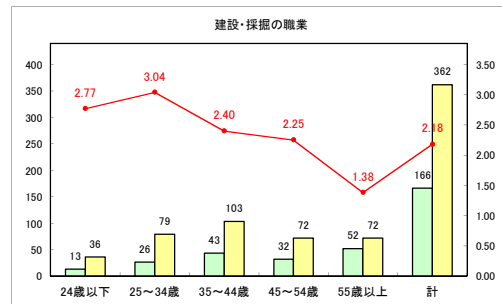

求人・求職バランスシート（常用＋常用パート）〔ハローワーク青森〕

令和2年3月

求人・求職バランスシート（常用＋常用パート） 【ハローワーク八戸】

令和2年3月

求人・求職バランスシート（常用+常用パート）〔ハローワーク弘前〕

令和2年3月

求人・求職バランスシート（常用+常用パート）〔ハローワークむつ〕

令和2年3月