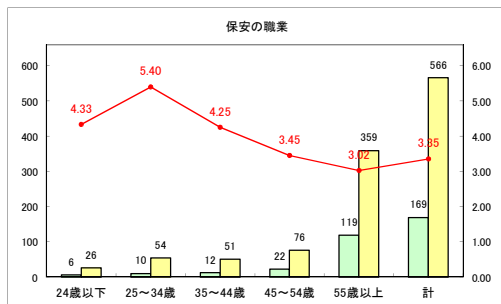

求人・求職バランスシート（常用+常用パート）〔青森労働局〕

令和2年3月