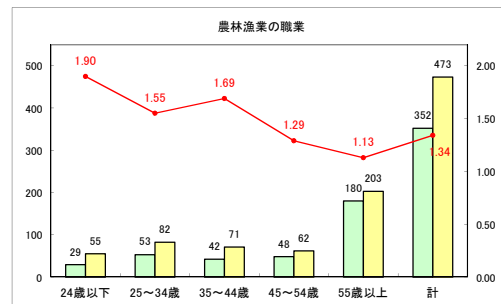

求人・求職バランスシート（常用+常用パート）〔青森労働局〕

令和2年3月