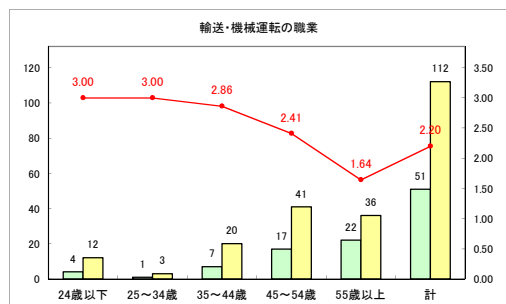

求人・求職バランスシート（常用+常用パート）〔ハローワーク野辺地〕

令和2年3月

求人・求職バランスシート（常用+常用パート）（ハローワーク五所川原）

令和2年3月

求人・求職バランスシート（常用+常用パート）〔ハローワーク三沢〕

令和2年3月

求人・求職バランスシート（常用+常用パート）〔ハローワーク+和田〕

令和2年3月