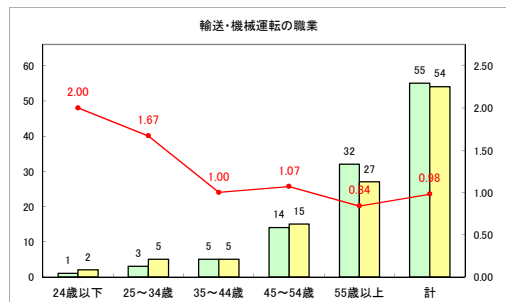

求人・求職バランスシート（常用＋常用パート）〔ハローワーク青森〕

令和2年3月

求人・求職バランスシート（常用＋常用パート） 【ハローワーク八戸】

令和2年3月

求人・求職バランスシート（常用+常用パート）〔ハローワーク弘前〕

令和2年3月

求人・求職バランスシート（常用+常用パート）〔ハローワークむつ〕

令和2年3月