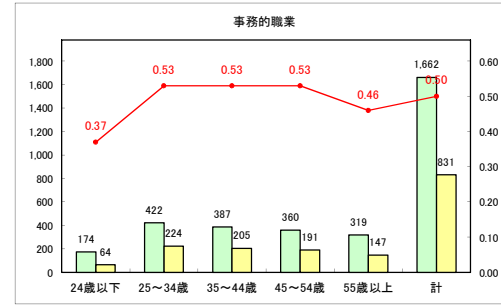

求人・求職バランスシート（常用＋常用パート）〔ハローワーク青森〕

令和2年3月

求人・求職バランスシート（常用＋常用パート） 【ハローワーク八戸】

令和2年3月

求人・求職バランスシート（常用+常用パート）〔ハローワーク弘前〕

令和2年3月

求人・求職バランスシート（常用+常用パート）〔ハローワークむつ〕

令和2年3月