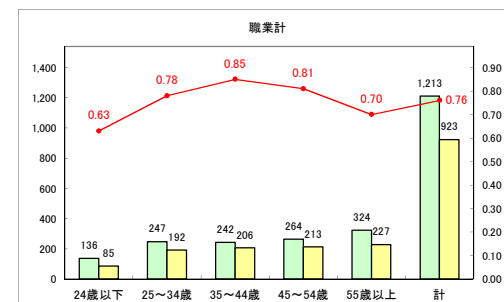

求人・求職バランスシート（常用+常用パート）〔ハローワーク黒石〕

令和2年3月