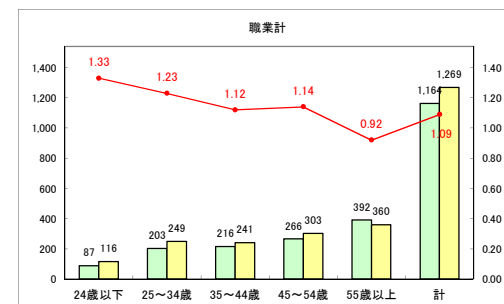

求人・求職バランスシート（常用+常用パート）〔ハローワーク野辺地〕

令和2年3月

求人・求職バランスシート（常用+常用パート）（ハローワーク五所川原）

令和2年3月

求人・求職バランスシート（常用+常用パート）〔ハローワーク三沢〕

令和2年3月

求人・求職バランスシート（常用+常用パート）〔ハローワーク+和田〕

令和2年3月