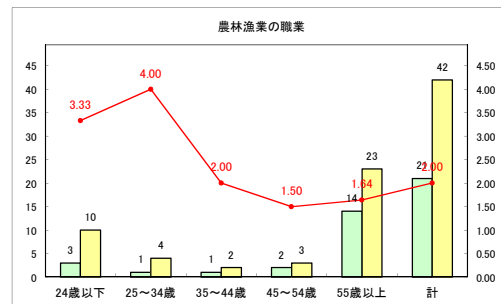

求人・求職バランスシート（常用＋常用パート）〔ハローワーク青森〕

令和2年3月

求人・求職バランスシート（常用＋常用パート） 【ハローワーク八戸】

令和2年3月

求人・求職バランスシート（常用+常用パート）〔ハローワーク弘前〕

令和2年3月

求人・求職バランスシート（常用+常用パート）〔ハローワークむつ〕

令和2年3月