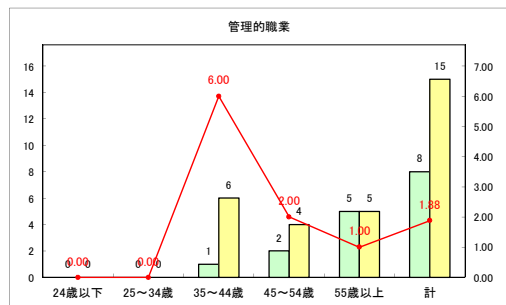

求人・求職バランスシート（常用＋常用パート）〔ハローワーク青森〕

令和2年3月

求人・求職バランスシート（常用＋常用パート） 【ハローワーク八戸】

令和2年3月

求人・求職バランスシート（常用+常用パート）〔ハローワーク弘前〕

令和2年3月

求人・求職バランスシート（常用+常用パート）〔ハローワークむつ〕

令和2年3月