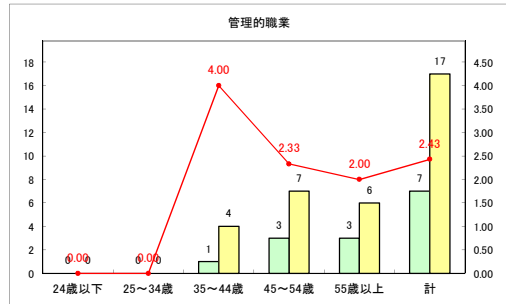

求人・求職バランスシート（常用＋常用パート）〔ハローワーク青森〕

令和2年3月

求人・求職バランスシート（常用＋常用パート） 【ハローワーク八戸】

令和2年3月

求人・求職バランスシート（常用+常用パート）〔ハローワーク弘前〕

令和2年3月

求人・求職バランスシート（常用+常用パート）〔ハローワークむつ〕

令和2年3月