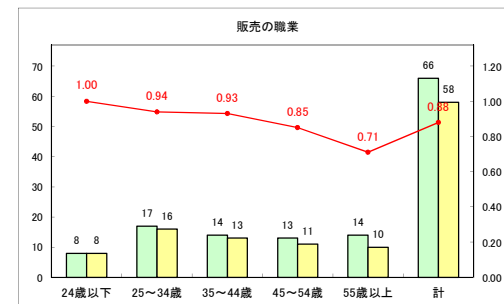

求人・求職バランスシート（常用+常用パート）〔ハローワーク黒石〕

令和2年3月