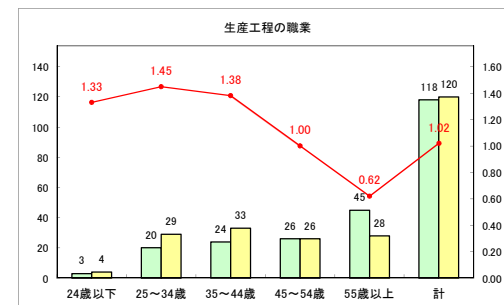

求人・求職バランスシート（常用+常用パート）〔ハローワーク野辺地〕

令和2年3月

求人・求職バランスシート（常用+常用パート）（ハローワーク五所川原）

令和2年3月

求人・求職バランスシート（常用+常用パート）〔ハローワーク三沢〕

令和2年3月

求人・求職バランスシート（常用+常用パート）〔ハローワーク+和田〕

令和2年3月