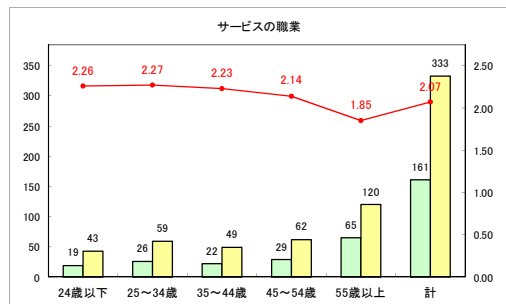

求人・求職バランスシート（常用+常用パート）〔ハローワーク野辺地〕

令和2年3月

求人・求職バランスシート（常用+常用パート）（ハローワーク五所川原）

令和2年3月

求人・求職バランスシート（常用+常用パート）〔ハローワーク三沢〕

令和2年3月

求人・求職バランスシート（常用+常用パート）〔ハローワーク+和田〕

令和2年3月