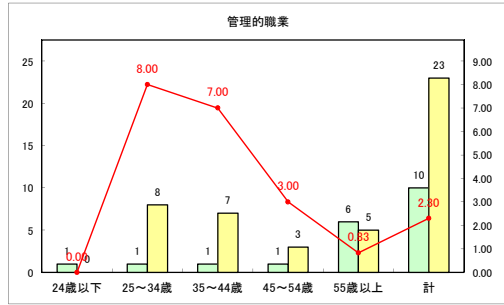

求人・求職バランスシート（常用＋常用パート）〔ハローワーク青森〕

令和2年3月

求人・求職バランスシート（常用＋常用パート） 【ハローワーク八戸】

令和2年3月

求人・求職バランスシート（常用+常用パート）〔ハローワーク弘前〕

令和2年3月

求人・求職バランスシート（常用+常用パート）〔ハローワークむつ〕

令和2年3月