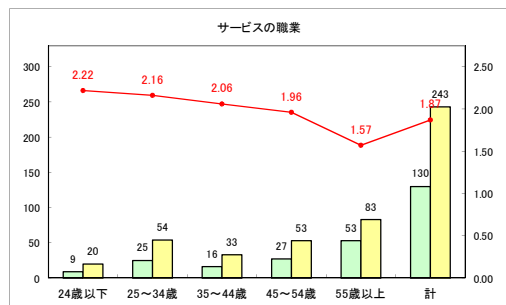

求人・求職バランスシート（常用+常用パート）〔ハローワーク野辺地〕

令和2年3月

求人・求職バランスシート（常用+常用パート）（ハローワーク五所川原）

令和2年3月

求人・求職バランスシート（常用+常用パート）〔ハローワーク三沢〕

令和2年3月

求人・求職バランスシート（常用+常用パート）〔ハローワーク+和田〕

令和2年3月