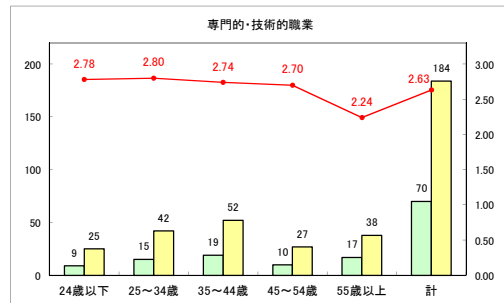

求人・求職バランスシート（常用＋常用パート）〔ハローワーク青森〕

令和2年3月

求人・求職バランスシート（常用＋常用パート） 【ハローワーク八戸】

令和2年3月

求人・求職バランスシート（常用+常用パート）〔ハローワーク弘前〕

令和2年3月

求人・求職バランスシート（常用+常用パート）〔ハローワークむつ〕

令和2年3月