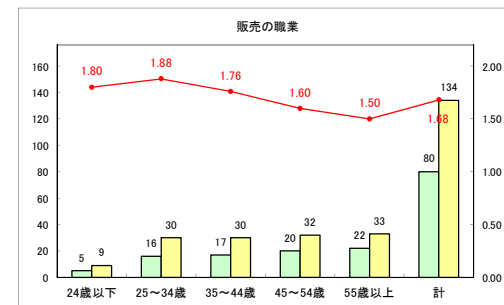

求人・求職バランスシート（常用+常用パート）〔ハローワーク野辺地〕

令和2年3月

求人・求職バランスシート（常用+常用パート）（ハローワーク五所川原）

令和2年3月

求人・求職バランスシート（常用+常用パート）〔ハローワーク三沢〕

令和2年3月

求人・求職バランスシート（常用+常用パート）〔ハローワーク+和田〕

令和2年3月