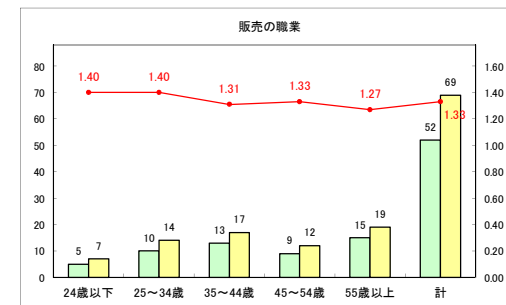

求人・求職バランスシート（常用+常用パート）〔ハローワーク野辺地〕

令和2年3月