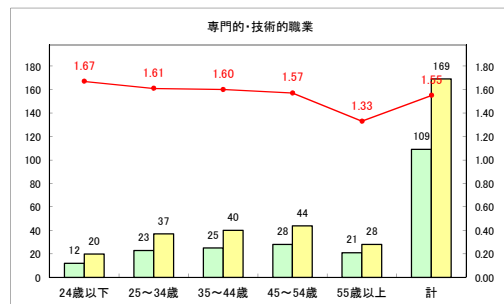

求人・求職バランスシート（常用+常用パート）〔ハローワーク黒石〕

令和2年3月