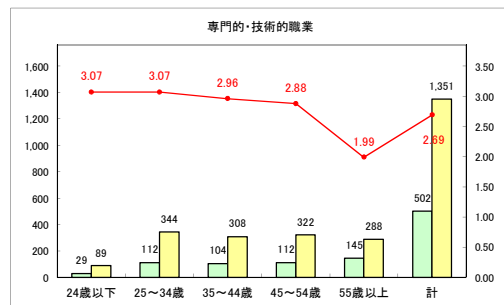

求人・求職バランスシート（常用＋常用パート）〔ハローワーク青森〕

令和2年3月

求人・求職バランスシート（常用＋常用パート） 【ハローワーク八戸】

令和2年3月

求人・求職バランスシート（常用+常用パート）〔ハローワーク弘前〕

令和2年3月

求人・求職バランスシート（常用+常用パート）〔ハローワークむつ〕

令和2年3月