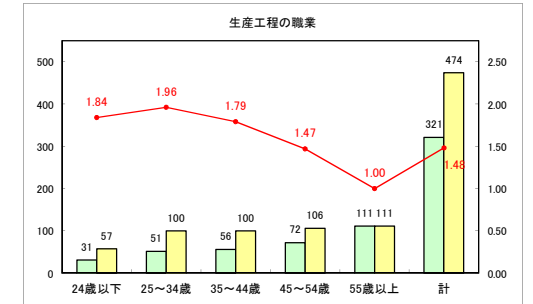

求人・求職バランスシート（常用＋常用パート）〔ハローワーク青森〕

令和2年3月

求人・求職バランスシート（常用＋常用パート） 【ハローワーク八戸】

令和2年3月

求人・求職バランスシート（常用+常用パート）〔ハローワーク弘前〕

令和2年3月

求人・求職バランスシート（常用+常用パート）〔ハローワークむつ〕

令和2年3月