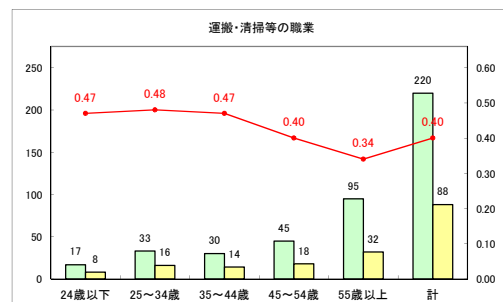

求人・求職バランスシート（常用+常用パート）〔ハローワーク黒石〕

令和2年3月