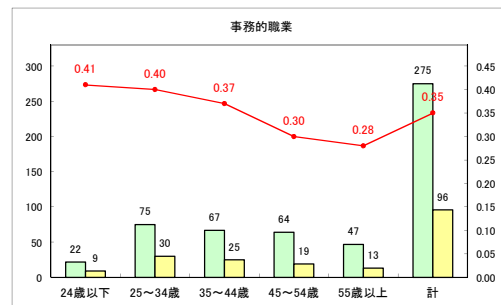

求人・求職バランスシート（常用+常用パート）〔ハローワーク野辺地〕

令和2年3月

求人・求職バランスシート（常用+常用パート）（ハローワーク五所川原）

令和2年3月

求人・求職バランスシート（常用+常用パート）〔ハローワーク三沢〕

令和2年3月

求人・求職バランスシート（常用+常用パート）〔ハローワーク+和田〕

令和2年3月