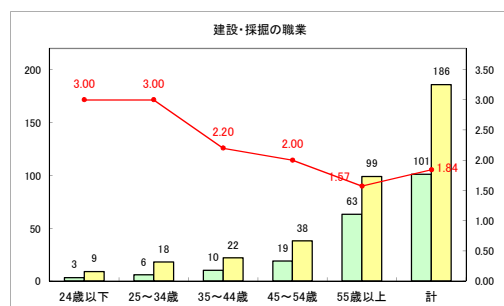

求人・求職バランスシート（常用+常用パート）（ハローワーク五所川原）

令和2年3月