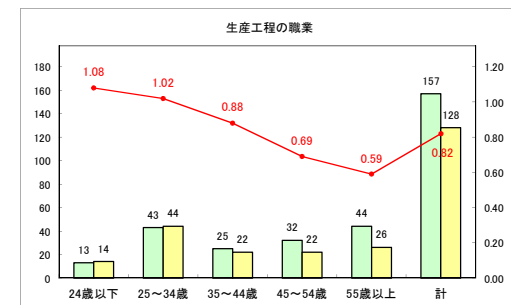

求人・求職バランスシート（常用+常用パート）（ハローワーク五所川原）

令和2年3月