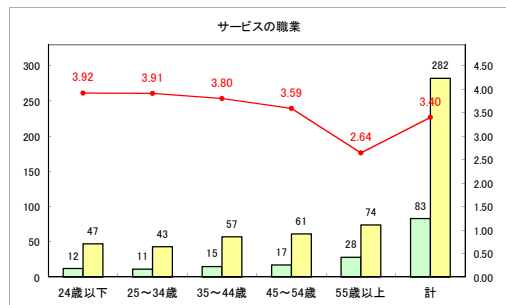

求人・求職バランスシート（常用+常用パート）〔ハローワーク野辺地〕

令和2年3月