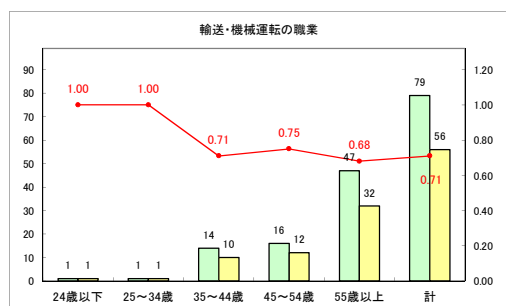

求人・求職バランスシート（常用+常用パート）（ハローワーク五所川原）

令和2年3月