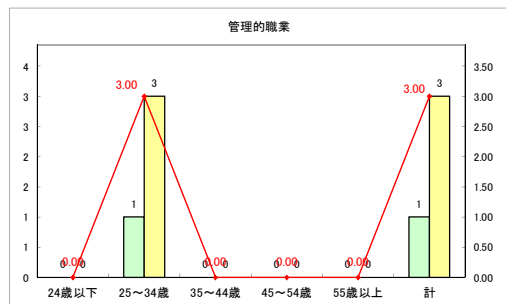

求人・求職バランスシート（常用+常用パート）〔ハローワーク黒石〕

令和2年3月