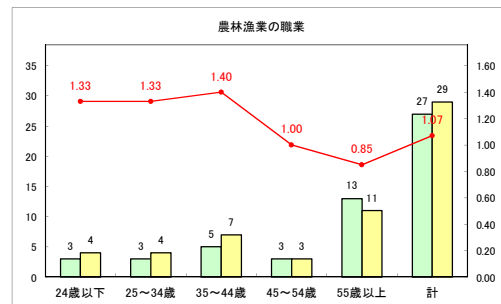

求人・求職バランスシート（常用+常用パート）〔ハローワーク野辺地〕

令和2年3月

求人・求職バランスシート（常用+常用パート）（ハローワーク五所川原）

令和2年3月

求人・求職バランスシート（常用+常用パート）〔ハローワーク三沢〕

令和2年3月

求人・求職バランスシート（常用+常用パート）〔ハローワーク+和田〕

令和2年3月