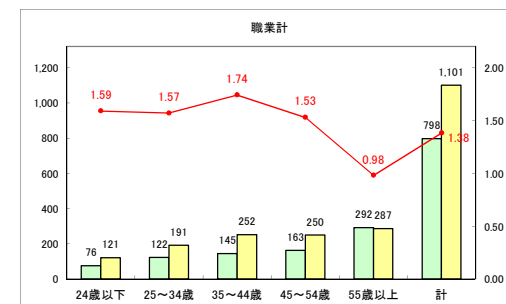

求人・求職バランスシート（常用+常用パート）〔ハローワーク野辺地〕

令和2年3月