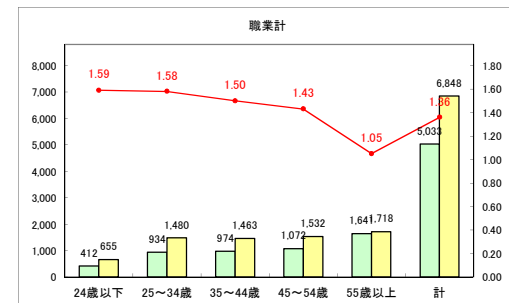

求人・求職バランスシート（常用＋常用パート）〔ハローワーク青森〕

令和2年3月

求人・求職バランスシート（常用＋常用パート） 【ハローワーク八戸】

令和2年3月

求人・求職バランスシート（常用+常用パート）〔ハローワーク弘前〕

令和2年3月

求人・求職バランスシート（常用+常用パート）〔ハローワークむつ〕

令和2年3月