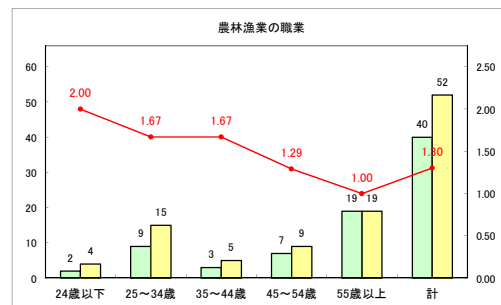

求人・求職バランスシート（常用+常用パート）〔ハローワーク野辺地〕

令和2年3月

求人・求職バランスシート（常用+常用パート）（ハローワーク五所川原）

令和2年3月

求人・求職バランスシート（常用+常用パート）〔ハローワーク三沢〕

令和2年3月

求人・求職バランスシート（常用+常用パート）〔ハローワーク+和田〕

令和2年3月