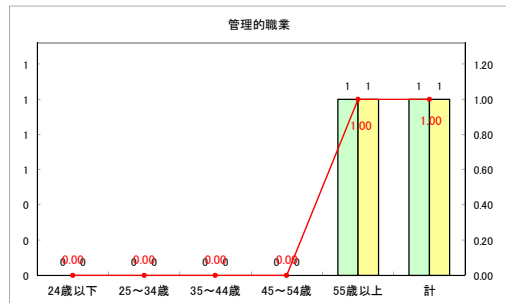

求人・求職バランスシート（常用＋常用パート）〔ハローワーク青森〕

令和2年3月

求人・求職バランスシート（常用＋常用パート） 【ハローワーク八戸】

令和2年3月

求人・求職バランスシート（常用+常用パート）〔ハローワーク弘前〕

令和2年3月

求人・求職バランスシート（常用+常用パート）〔ハローワークむつ〕

令和2年3月