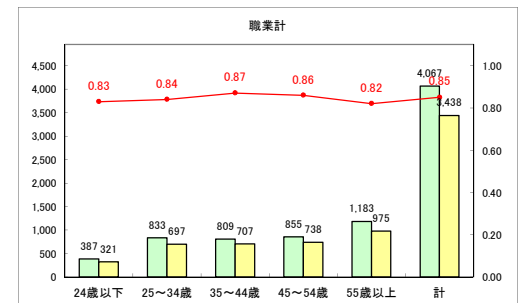

求人・求職バランスシート（常用＋常用パート）〔ハローワーク青森〕

令和2年3月

求人・求職バランスシート（常用＋常用パート） 【ハローワーク八戸】

令和2年3月

求人・求職バランスシート（常用+常用パート）〔ハローワーク弘前〕

令和2年3月

求人・求職バランスシート（常用+常用パート）〔ハローワークむつ〕

令和2年3月