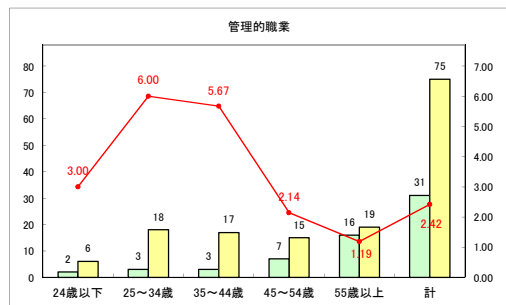

求人・求職バランスシート（常用+常用パート）〔青森労働局〕

令和2年3月