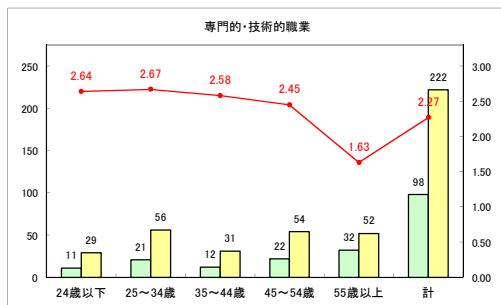

求人・求職バランスシート（常用+常用パート）〔ハローワーク野辺地〕

令和2年3月

求人・求職バランスシート（常用+常用パート）（ハローワーク五所川原）

令和2年3月

求人・求職バランスシート（常用+常用パート）〔ハローワーク三沢〕

令和2年3月

求人・求職バランスシート（常用+常用パート）〔ハローワーク+和田〕

令和2年3月