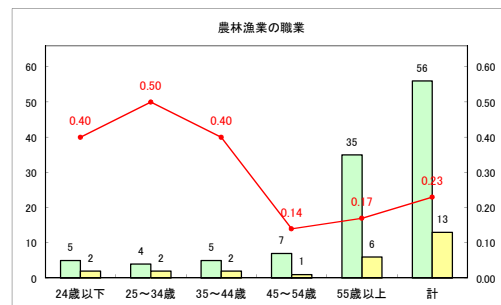

求人・求職バランスシート（常用+常用パート）（ハローワーク五所川原）

令和2年3月