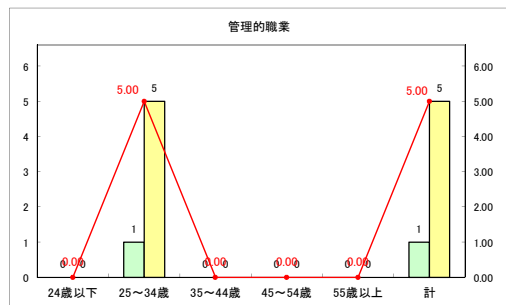

求人・求職バランスシート（常用+常用パート）〔ハローワーク野辺地〕

令和2年3月