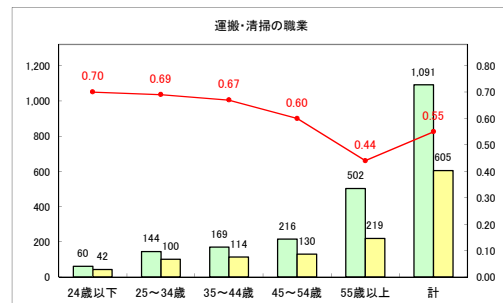

求人・求職バランスシート（常用＋常用パート）〔ハローワーク青森〕

令和2年3月

求人・求職バランスシート（常用＋常用パート） 【ハローワーク八戸】

令和2年3月

求人・求職バランスシート（常用+常用パート）〔ハローワーク弘前〕

令和2年3月

求人・求職バランスシート（常用+常用パート）〔ハローワークむつ〕

令和2年3月