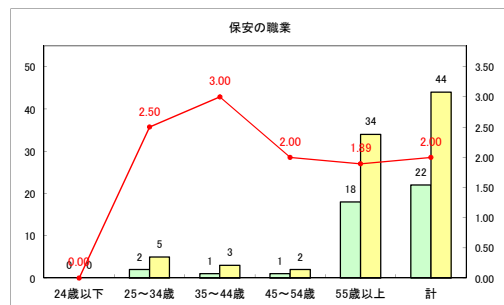

求人・求職バランスシート（常用+常用パート）（ハローワーク五所川原）

令和2年3月