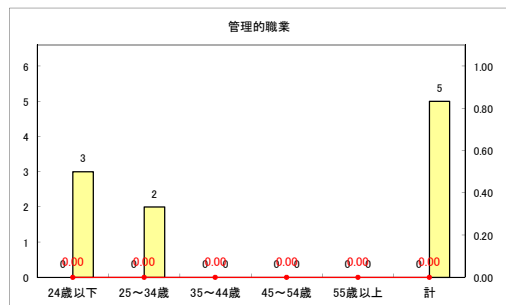

求人・求職バランスシート（常用+常用パート）〔ハローワーク野辺地〕

令和2年3月

求人・求職バランスシート（常用+常用パート）（ハローワーク五所川原）

令和2年3月

求人・求職バランスシート（常用+常用パート）〔ハローワーク三沢〕

令和2年3月

求人・求職バランスシート（常用+常用パート）〔ハローワーク+和田〕

令和2年3月