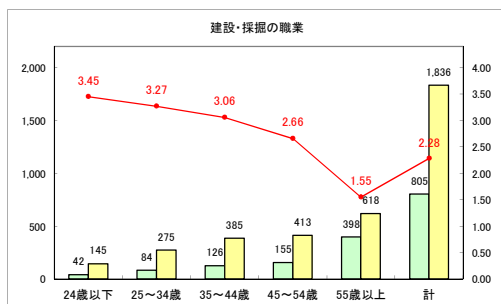

求人・求職バランスシート（常用+常用パート）〔青森労働局〕

令和2年3月