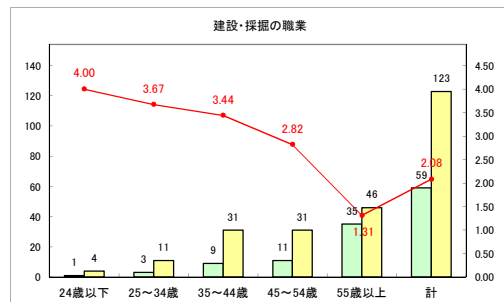

求人・求職バランスシート（常用＋常用パート）〔ハローワーク青森〕

令和2年3月

求人・求職バランスシート（常用＋常用パート） 【ハローワーク八戸】

令和2年3月

求人・求職バランスシート（常用+常用パート）〔ハローワーク弘前〕

令和2年3月

求人・求職バランスシート（常用+常用パート）〔ハローワークむつ〕

令和2年3月