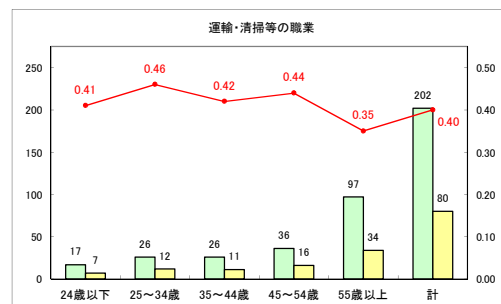

求人・求職バランスシート（常用+常用パート）〔ハローワーク野辺地〕

令和2年3月