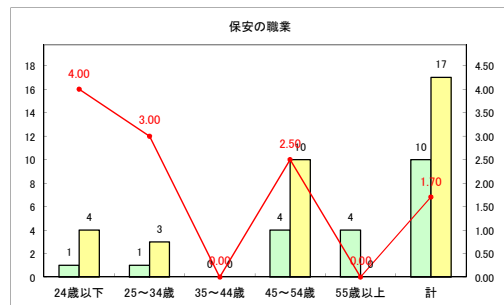

求人・求職バランスシート（常用+常用パート）〔ハローワーク野辺地〕

令和2年3月