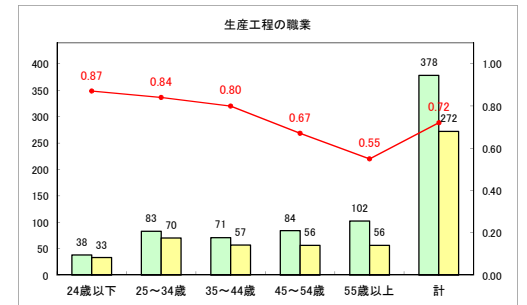

求人・求職バランスシート（常用＋常用パート）〔ハローワーク青森〕

令和2年3月

求人・求職バランスシート（常用＋常用パート） 【ハローワーク八戸】

令和2年3月

求人・求職バランスシート（常用+常用パート）〔ハローワーク弘前〕

令和2年3月

求人・求職バランスシート（常用+常用パート）〔ハローワークむつ〕

令和2年3月