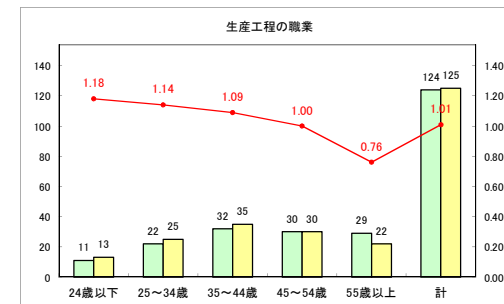

求人・求職バランスシート（常用+常用パート）〔ハローワーク野辺地〕

令和2年3月

求人・求職バランスシート（常用+常用パート）（ハローワーク五所川原）

令和2年3月

求人・求職バランスシート（常用+常用パート）〔ハローワーク三沢〕

令和2年3月

求人・求職バランスシート（常用+常用パート）〔ハローワーク+和田〕

令和2年3月