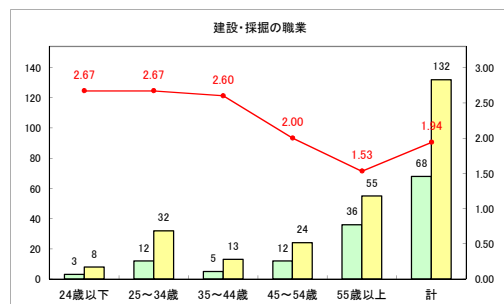

求人・求職バランスシート（常用+常用パート）〔ハローワーク野辺地〕

令和2年3月

求人・求職バランスシート（常用+常用パート）（ハローワーク五所川原）

令和2年3月

求人・求職バランスシート（常用+常用パート）〔ハローワーク三沢〕

令和2年3月

求人・求職バランスシート（常用+常用パート）〔ハローワーク+和田〕

令和2年3月