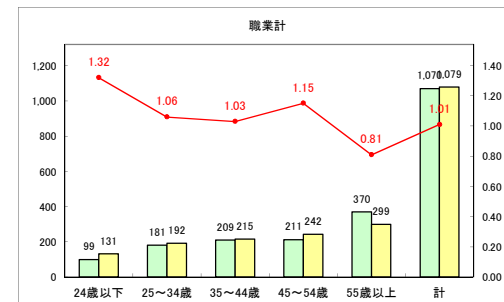

求人・求職バランスシート（常用＋常用パート）〔ハローワーク青森〕

令和2年3月

求人・求職バランスシート（常用＋常用パート） 【ハローワーク八戸】

令和2年3月

求人・求職バランスシート（常用+常用パート）〔ハローワーク弘前〕

令和2年3月

求人・求職バランスシート（常用+常用パート）〔ハローワークむつ〕

令和2年3月