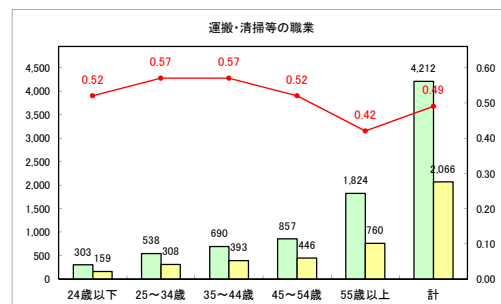

求人・求職バランスシート（常用+常用パート）〔青森労働局〕

令和2年3月