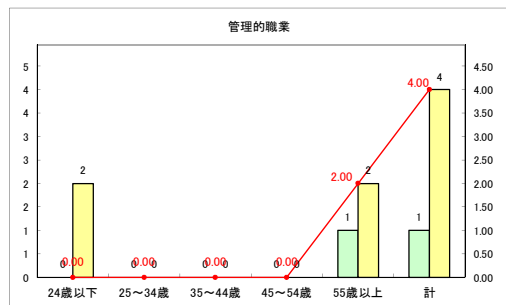

求人・求職バランスシート（常用+常用パート）（ハローワーク五所川原）

令和2年3月