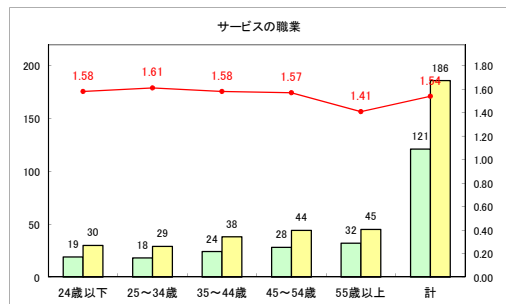

求人・求職バランスシート（常用＋常用パート）〔ハローワーク青森〕

令和2年3月

求人・求職バランスシート（常用＋常用パート） 【ハローワーク八戸】

令和2年3月

求人・求職バランスシート（常用+常用パート）〔ハローワーク弘前〕

令和2年3月

求人・求職バランスシート（常用+常用パート）〔ハローワークむつ〕

令和2年3月