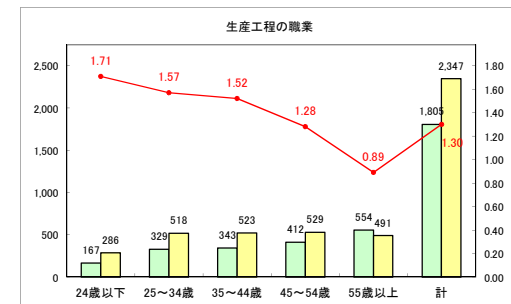

求人・求職バランスシート（常用+常用パート）〔青森労働局〕

令和2年3月