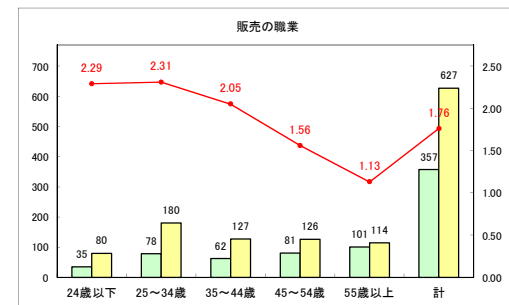

求人・求職バランスシート（常用＋常用パート）〔ハローワーク青森〕

令和2年3月

求人・求職バランスシート（常用＋常用パート） 【ハローワーク八戸】

令和2年3月

求人・求職バランスシート（常用+常用パート）〔ハローワーク弘前〕

令和2年3月

求人・求職バランスシート（常用+常用パート）〔ハローワークむつ〕

令和2年3月