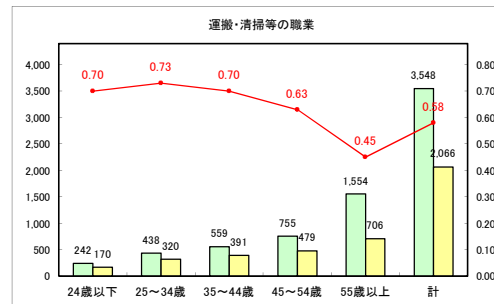

求人・求職バランスシート（常用+常用パート）〔青森労働局〕

令和3年8月

求人・求職バランスシート（常用+常用パート）〔ハローワーク青森〕

令和3年8月

求人・求職バランスシート（常用+常用パート）〔ハローワーク八戸〕

令和3年8月

求人・求職バランスシート（常用+常用パート）〔ハローワーク弘前〕

令和3年8月