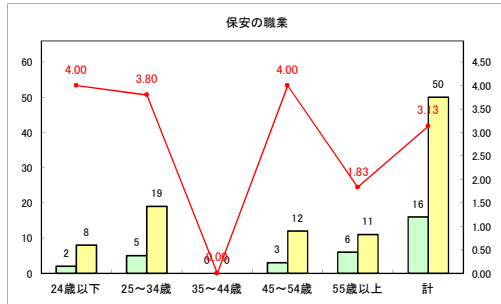

求人・求職バランスシート（常用+常用パート）〔青森労働局〕

令和3年8月

求人・求職バランスシート（常用+常用パート）〔ハローワーク青森〕

令和3年8月

求人・求職バランスシート（常用+常用パート）〔ハローワーク八戸〕

令和3年8月

求人・求職バランスシート（常用+常用パート）〔ハローワーク弘前〕

令和3年8月

求人・求職バランスシート（常用+常用パート）〔ハローワークむつ〕

令和3年8月

求人・求職バランスシート（常用+常用パート）〔ハローワーク野辺地〕

令和3年8月

求人・求職バランスシート（常用+常用パート） 【ハローワーク五所川原】

令和3年8月

求人・求職バランスシート（常用+常用パート）〔ハローワーク三沢〕

令和3年8月