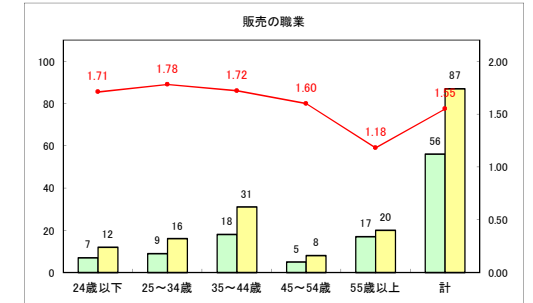

求人・求職バランスシート（常用+常用パート）〔ハローワークむつ〕

令和3年8月

求人・求職バランスシート（常用+常用パート）〔ハローワーク野辺地〕

令和3年8月

求人・求職バランスシート（常用+常用パート） 【ハローワーク五所川原】

令和3年8月

求人・求職バランスシート（常用+常用パート）〔ハローワーク三沢〕

令和3年8月

求人・求職バランスシート（常用+常用パート）〔ハローワーク+和田〕

令和3年8月

求人・求職バランスシート（常用+常用パート）（ハローワーク黒石）

令和3年8月