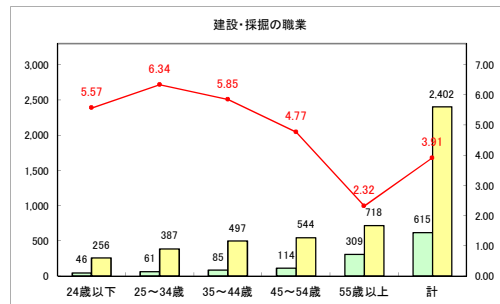

求人・求職バランスシート（常用+常用パート）〔青森労働局〕

令和3年8月

求人・求職バランスシート（常用+常用パート）〔ハローワーク青森〕

令和3年8月

求人・求職バランスシート（常用+常用パート）〔ハローワーク八戸〕

令和3年8月

求人・求職バランスシート（常用+常用パート）〔ハローワーク弘前〕

令和3年8月

求人・求職バランスシート（常用+常用パート）〔ハローワークむつ〕

令和3年8月

求人・求職バランスシート（常用+常用パート）〔ハローワーク野辺地〕

令和3年8月

求人・求職バランスシート（常用+常用パート） 【ハローワーク五所川原】

令和3年8月

求人・求職バランスシート（常用+常用パート）〔ハローワーク三沢〕

令和3年8月