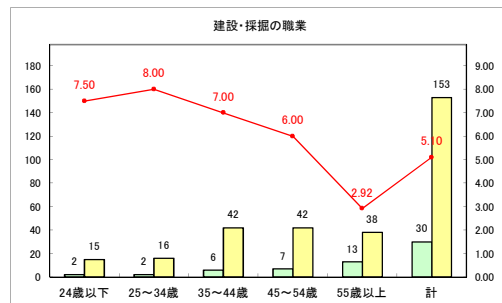

求人・求職バランスシート（常用+常用パート）〔ハローワークむつ〕

令和3年8月

求人・求職バランスシート（常用+常用パート）〔ハローワーク野辺地〕

令和3年8月

求人・求職バランスシート（常用+常用パート） 【ハローワーク五所川原】

令和3年8月

求人・求職バランスシート（常用+常用パート）〔ハローワーク三沢〕

令和3年8月

求人・求職バランスシート（常用+常用パート）〔ハローワーク+和田〕

令和3年8月

求人・求職バランスシート（常用+常用パート）（ハローワーク黒石）

令和3年8月