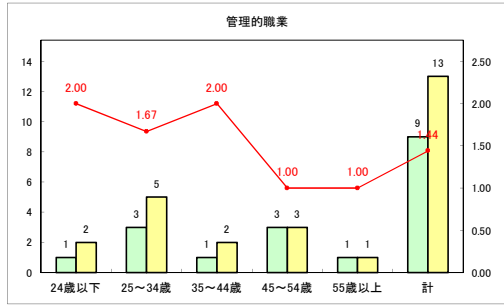

求人・求職バランスシート（常用+常用パート）〔青森労働局〕

令和3年8月

求人・求職バランスシート（常用+常用パート）〔ハローワーク青森〕

令和3年8月

求人・求職バランスシート（常用+常用パート）〔ハローワーク八戸〕

令和3年8月

求人・求職バランスシート（常用+常用パート）〔ハローワーク弘前〕

令和3年8月