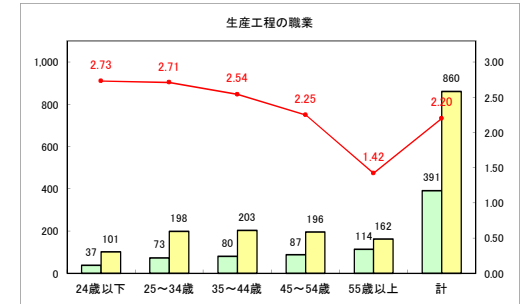

求人・求職バランスシート（常用+常用パート）〔青森労働局〕

令和3年8月

求人・求職バランスシート（常用+常用パート）〔ハローワーク青森〕

令和3年8月

求人・求職バランスシート（常用+常用パート）〔ハローワーク八戸〕

令和3年8月

求人・求職バランスシート（常用+常用パート）〔ハローワーク弘前〕

令和3年8月