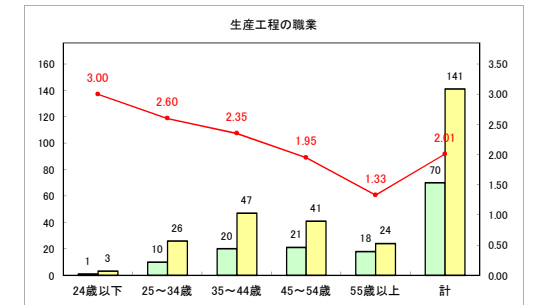

求人・求職バランスシート（常用+常用パート）〔ハローワークむつ〕

令和3年8月

求人・求職バランスシート（常用+常用パート）〔ハローワーク野辺地〕

令和3年8月

求人・求職バランスシート（常用+常用パート） 【ハローワーク五所川原】

令和3年8月

求人・求職バランスシート（常用+常用パート）〔ハローワーク三沢〕

令和3年8月

求人・求職バランスシート（常用+常用パート）〔ハローワーク+和田〕

令和3年8月

求人・求職バランスシート（常用+常用パート）（ハローワーク黒石）

令和3年8月