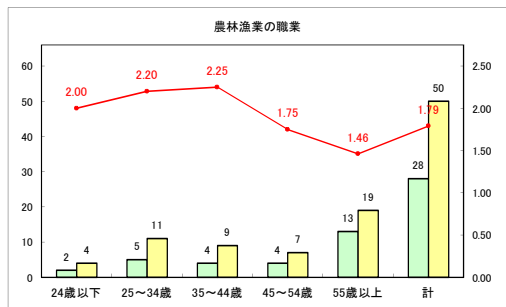

求人・求職バランスシート（常用+常用パート）〔ハローワーク野辺地〕

令和3年8月