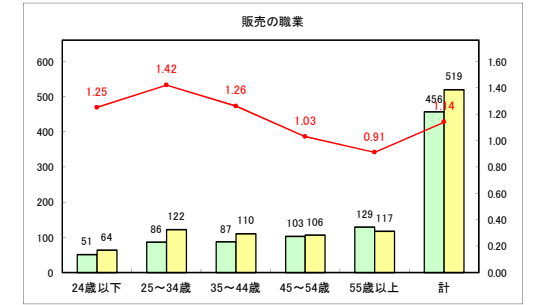

求人・求職バランスシート（常用+常用パート）〔青森労働局〕

令和3年8月

求人・求職バランスシート（常用+常用パート）〔ハローワーク青森〕

令和3年8月

求人・求職バランスシート（常用+常用パート）〔ハローワーク八戸〕

令和3年8月

求人・求職バランスシート（常用+常用パート）〔ハローワーク弘前〕

令和3年8月