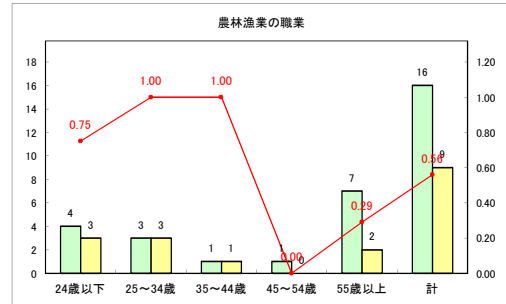

求人・求職バランスシート（常用+常用パート）〔ハローワークむつ〕

令和3年8月