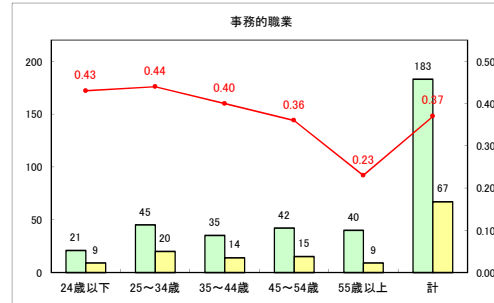

求人・求職バランスシート（常用+常用パート）〔ハローワークむつ〕

令和3年8月

求人・求職バランスシート（常用+常用パート）〔ハローワーク野辺地〕

令和3年8月

求人・求職バランスシート（常用+常用パート） 【ハローワーク五所川原】

令和3年8月

求人・求職バランスシート（常用+常用パート）〔ハローワーク三沢〕

令和3年8月

求人・求職バランスシート（常用+常用パート）〔ハローワーク+和田〕

令和3年8月

求人・求職バランスシート（常用+常用パート）（ハローワーク黒石）

令和3年8月