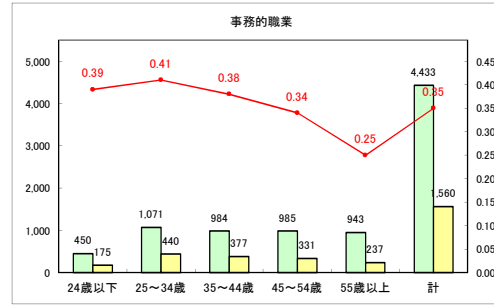

求人・求職バランスシート（常用+常用パート）〔青森労働局〕

令和3年8月

求人・求職バランスシート（常用+常用パート）〔ハローワーク青森〕

令和3年8月

求人・求職バランスシート（常用+常用パート）〔ハローワーク八戸〕

令和3年8月

求人・求職バランスシート（常用+常用パート）〔ハローワーク弘前〕

令和3年8月