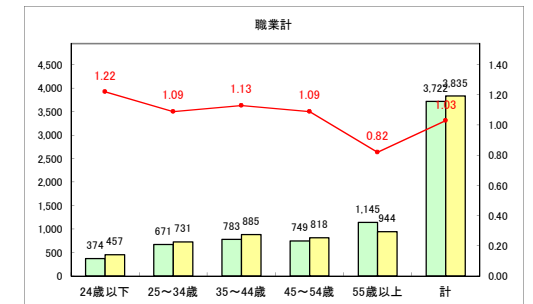

求人・求職バランスシート（常用+常用パート）〔青森労働局〕

令和3年8月

求人・求職バランスシート（常用+常用パート）〔ハローワーク青森〕

令和3年8月

求人・求職バランスシート（常用+常用パート）〔ハローワーク八戸〕

令和3年8月

求人・求職バランスシート（常用+常用パート）〔ハローワーク弘前〕

令和3年8月