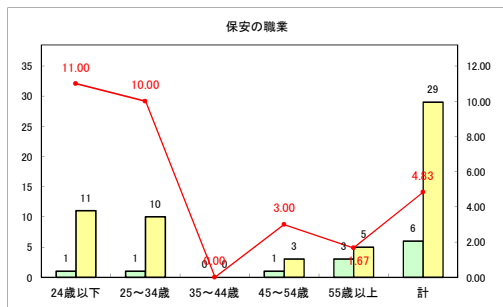

求人・求職バランスシート（常用+常用パート）〔青森労働局〕

令和3年8月

求人・求職バランスシート（常用+常用パート）〔ハローワーク青森〕

令和3年8月

求人・求職バランスシート（常用+常用パート）〔ハローワーク八戸〕

令和3年8月

求人・求職バランスシート（常用+常用パート）〔ハローワーク弘前〕

令和3年8月

求人・求職バランスシート（常用+常用パート）〔ハローワークむつ〕

令和3年8月

求人・求職バランスシート（常用+常用パート）〔ハローワーク野辺地〕

令和3年8月

求人・求職バランスシート（常用+常用パート） 【ハローワーク五所川原】

令和3年8月

求人・求職バランスシート（常用+常用パート）〔ハローワーク三沢〕

令和3年8月