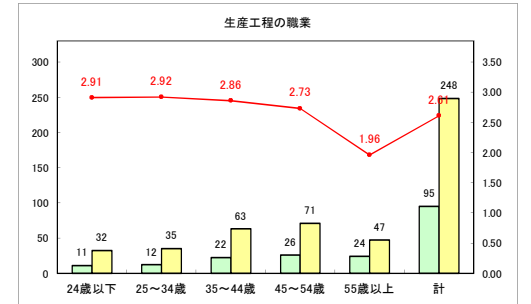

求人・求職バランスシート（常用+常用パート）〔ハローワークむつ〕

令和3年8月

求人・求職バランスシート（常用+常用パート）〔ハローワーク野辺地〕

令和3年8月

求人・求職バランスシート（常用+常用パート） 【ハローワーク五所川原】

令和3年8月

求人・求職バランスシート（常用+常用パート）〔ハローワーク三沢〕

令和3年8月

求人・求職バランスシート（常用+常用パート）〔ハローワーク+和田〕

令和3年8月

求人・求職バランスシート（常用+常用パート）（ハローワーク黒石）

令和3年8月