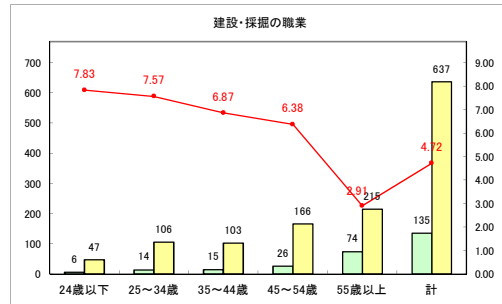

求人・求職バランスシート（常用+常用パート）〔青森労働局〕

令和3年8月

求人・求職バランスシート（常用+常用パート）〔ハローワーク青森〕

令和3年8月

求人・求職バランスシート（常用+常用パート）〔ハローワーク八戸〕

令和3年8月

求人・求職バランスシート（常用+常用パート）〔ハローワーク弘前〕

令和3年8月

求人・求職バランスシート（常用+常用パート）〔ハローワークむつ〕

令和3年8月

求人・求職バランスシート（常用+常用パート）〔ハローワーク野辺地〕

令和3年8月

求人・求職バランスシート（常用+常用パート） 【ハローワーク五所川原】

令和3年8月

求人・求職バランスシート（常用+常用パート）〔ハローワーク三沢〕

令和3年8月