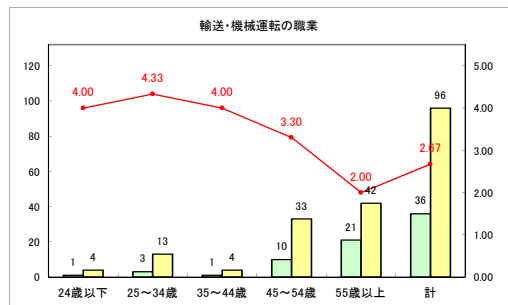

求人・求職バランスシート（常用+常用パート）〔ハローワーク野辺地〕

令和3年8月