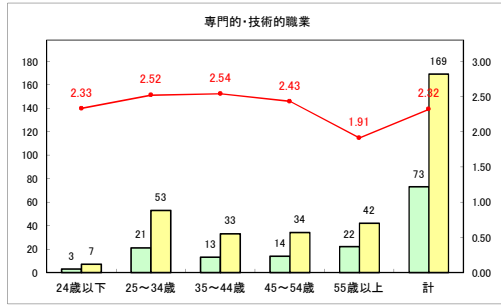

求人・求職バランスシート（常用+常用パート）〔ハローワークむつ〕

令和3年8月