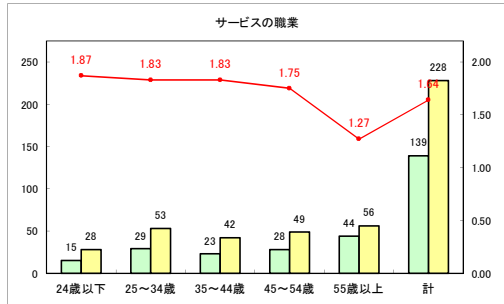

求人・求職バランスシート（常用+常用パート）〔ハローワークむつ〕

令和3年8月

求人・求職バランスシート（常用+常用パート）〔ハローワーク野辺地〕

令和3年8月

求人・求職バランスシート（常用+常用パート） 【ハローワーク五所川原】

令和3年8月

求人・求職バランスシート（常用+常用パート）〔ハローワーク三沢〕

令和3年8月

求人・求職バランスシート（常用+常用パート）〔ハローワーク+和田〕

令和3年8月

求人・求職バランスシート（常用+常用パート）（ハローワーク黒石）

令和3年8月