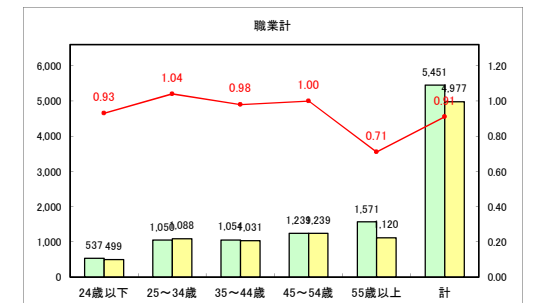

求人・求職バランスシート（常用+常用パート）〔青森労働局〕

令和3年8月

求人・求職バランスシート（常用+常用パート）〔ハローワーク青森〕

令和3年8月

求人・求職バランスシート（常用+常用パート）〔ハローワーク八戸〕

令和3年8月

求人・求職バランスシート（常用+常用パート）〔ハローワーク弘前〕

令和3年8月