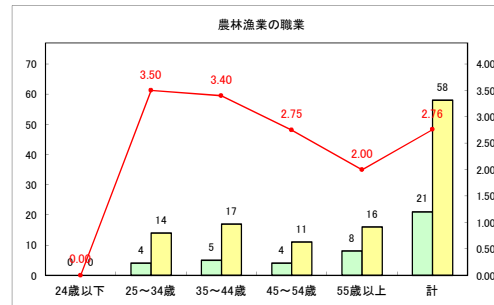

求人・求職バランスシート（常用+常用パート）〔ハローワークむつ〕

令和3年8月

求人・求職バランスシート（常用+常用パート）〔ハローワーク野辺地〕

令和3年8月

求人・求職バランスシート（常用+常用パート） 【ハローワーク五所川原】

令和3年8月

求人・求職バランスシート（常用+常用パート）〔ハローワーク三沢〕

令和3年8月

求人・求職バランスシート（常用+常用パート）〔ハローワーク+和田〕

令和3年8月

求人・求職バランスシート（常用+常用パート）（ハローワーク黒石）

令和3年8月