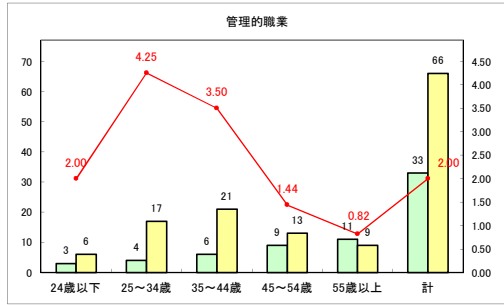

求人・求職バランスシート（常用+常用パート）〔青森労働局〕

令和3年8月

求人・求職バランスシート（常用+常用パート）〔ハローワーク青森〕

令和3年8月

求人・求職バランスシート（常用+常用パート）〔ハローワーク八戸〕

令和3年8月

求人・求職バランスシート（常用+常用パート）〔ハローワーク弘前〕

令和3年8月