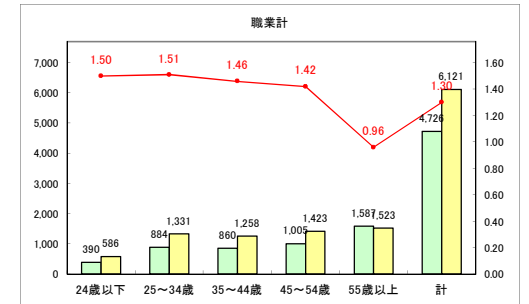

求人・求職バランスシート（常用+常用パート）〔青森労働局〕

令和3年8月

求人・求職バランスシート（常用+常用パート）〔ハローワーク青森〕

令和3年8月

求人・求職バランスシート（常用+常用パート）〔ハローワーク八戸〕

令和3年8月

求人・求職バランスシート（常用+常用パート）〔ハローワーク弘前〕

令和3年8月