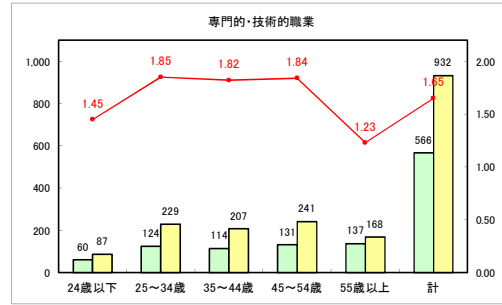

求人・求職バランスシート（常用+常用パート）〔青森労働局〕

令和3年8月

求人・求職バランスシート（常用+常用パート）〔ハローワーク青森〕

令和3年8月

求人・求職バランスシート（常用+常用パート）〔ハローワーク八戸〕

令和3年8月

求人・求職バランスシート（常用+常用パート）〔ハローワーク弘前〕

令和3年8月