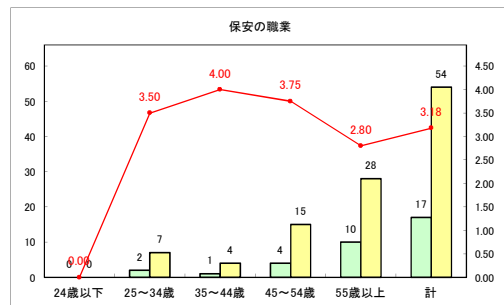

求人・求職バランスシート（常用+常用パート）〔ハローワークむつ〕

令和3年8月

求人・求職バランスシート（常用+常用パート）〔ハローワーク野辺地〕

令和3年8月

求人・求職バランスシート（常用+常用パート） 【ハローワーク五所川原】

令和3年8月

求人・求職バランスシート（常用+常用パート）〔ハローワーク三沢〕

令和3年8月

求人・求職バランスシート（常用+常用パート）〔ハローワーク+和田〕

令和3年8月

求人・求職バランスシート（常用+常用パート）（ハローワーク黒石）

令和3年8月