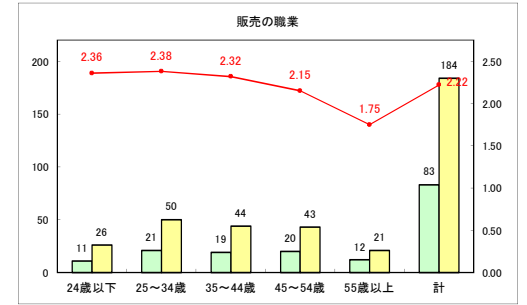

求人・求職バランスシート（常用+常用パート）〔ハローワークむつ〕

令和3年8月