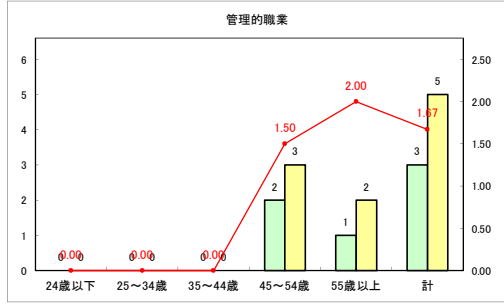

求人・求職バランスシート（常用+常用パート）〔ハローワークむつ〕

令和3年8月

求人・求職バランスシート（常用+常用パート）〔ハローワーク野辺地〕

令和3年8月

求人・求職バランスシート（常用+常用パート） 【ハローワーク五所川原】

令和3年8月

求人・求職バランスシート（常用+常用パート）〔ハローワーク三沢〕

令和3年8月

求人・求職バランスシート（常用+常用パート）〔ハローワーク+和田〕

令和3年8月

求人・求職バランスシート（常用+常用パート）（ハローワーク黒石）

令和3年8月