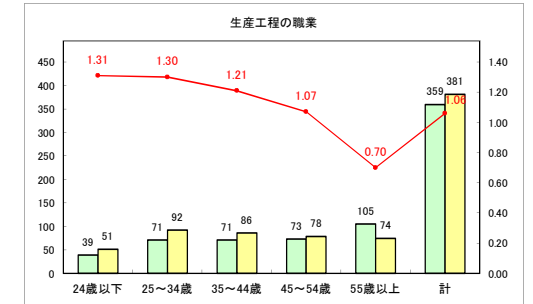

求人・求職バランスシート（常用+常用パート）〔青森労働局〕

令和3年8月

求人・求職バランスシート（常用+常用パート）〔ハローワーク青森〕

令和3年8月

求人・求職バランスシート（常用+常用パート）〔ハローワーク八戸〕

令和3年8月

求人・求職バランスシート（常用+常用パート）〔ハローワーク弘前〕

令和3年8月