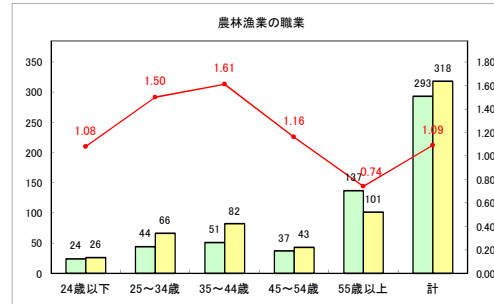

求人・求職バランスシート（常用+常用パート）〔青森労働局〕

令和3年8月

求人・求職バランスシート（常用+常用パート）〔ハローワーク青森〕

令和3年8月

求人・求職バランスシート（常用+常用パート）〔ハローワーク八戸〕

令和3年8月

求人・求職バランスシート（常用+常用パート）〔ハローワーク弘前〕

令和3年8月