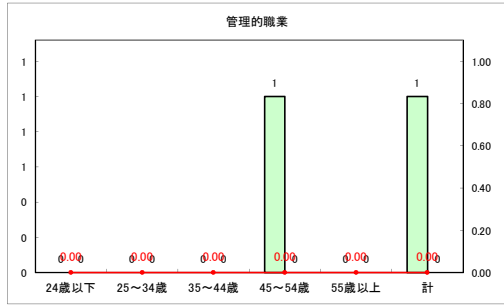

求人・求職バランスシート（常用+常用パート）〔ハローワークむつ〕

令和3年8月