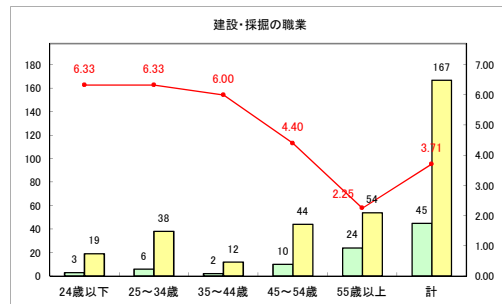

求人・求職バランスシート（常用+常用パート）〔ハローワークむつ〕

令和3年8月

求人・求職バランスシート（常用+常用パート）〔ハローワーク野辺地〕

令和3年8月

求人・求職バランスシート（常用+常用パート） 【ハローワーク五所川原】

令和3年8月

求人・求職バランスシート（常用+常用パート）〔ハローワーク三沢〕

令和3年8月

求人・求職バランスシート（常用+常用パート）〔ハローワーク+和田〕

令和3年8月

求人・求職バランスシート（常用+常用パート）（ハローワーク黒石）

令和3年8月