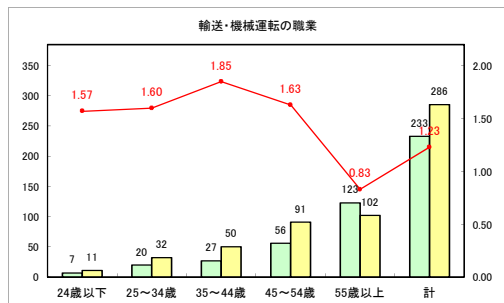

求人・求職バランスシート（常用+常用パート）〔青森労働局〕

令和3年8月

求人・求職バランスシート（常用+常用パート）〔ハローワーク青森〕

令和3年8月

求人・求職バランスシート（常用+常用パート）〔ハローワーク八戸〕

令和3年8月

求人・求職バランスシート（常用+常用パート）〔ハローワーク弘前〕

令和3年8月