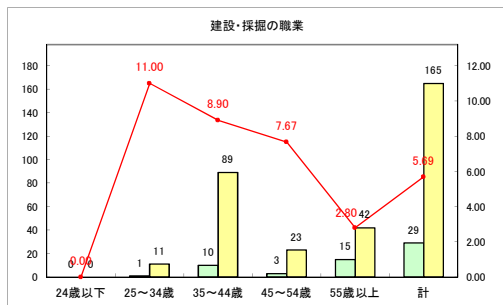

求人・求職バランスシート（常用+常用パート）〔青森労働局〕

令和3年8月

求人・求職バランスシート（常用+常用パート）〔ハローワーク青森〕

令和3年8月

求人・求職バランスシート（常用+常用パート）〔ハローワーク八戸〕

令和3年8月

求人・求職バランスシート（常用+常用パート）〔ハローワーク弘前〕

令和3年8月

求人・求職バランスシート（常用+常用パート）〔ハローワークむつ〕

令和3年8月

求人・求職バランスシート（常用+常用パート）〔ハローワーク野辺地〕

令和3年8月

求人・求職バランスシート（常用+常用パート） 【ハローワーク五所川原】

令和3年8月

求人・求職バランスシート（常用+常用パート）〔ハローワーク三沢〕

令和3年8月