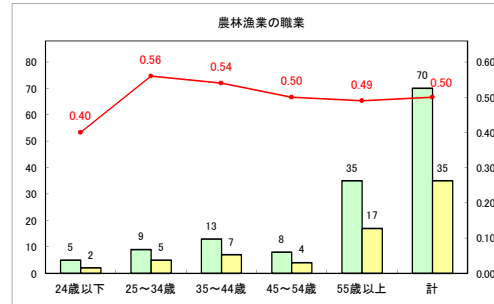

求人・求職バランスシート（常用+常用パート）〔青森労働局〕

令和3年8月

求人・求職バランスシート（常用+常用パート）〔ハローワーク青森〕

令和3年8月

求人・求職バランスシート（常用+常用パート）〔ハローワーク八戸〕

令和3年8月

求人・求職バランスシート（常用+常用パート）〔ハローワーク弘前〕

令和3年8月