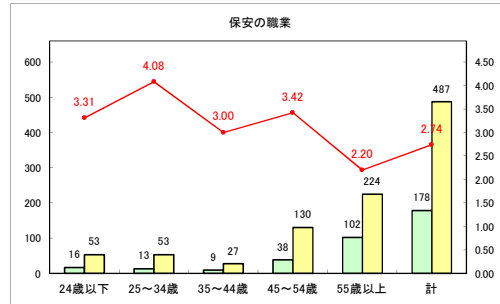

求人・求職バランスシート（常用+常用パート）〔青森労働局〕

令和3年8月

求人・求職バランスシート（常用+常用パート）〔ハローワーク青森〕

令和3年8月

求人・求職バランスシート（常用+常用パート）〔ハローワーク八戸〕

令和3年8月

求人・求職バランスシート（常用+常用パート）〔ハローワーク弘前〕

令和3年8月