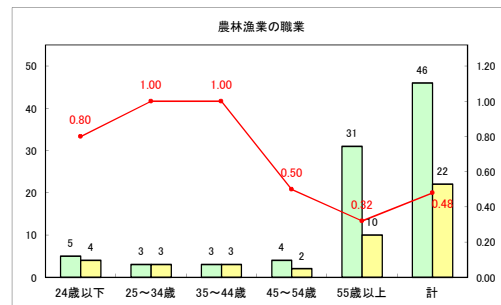

求人・求職バランスシート（常用+常用パート）〔ハローワークむつ〕

令和3年8月

求人・求職バランスシート（常用+常用パート）〔ハローワーク野辺地〕

令和3年8月

求人・求職バランスシート（常用+常用パート） 【ハローワーク五所川原】

令和3年8月

求人・求職バランスシート（常用+常用パート）〔ハローワーク三沢〕

令和3年8月

求人・求職バランスシート（常用+常用パート）〔ハローワーク+和田〕

令和3年8月

求人・求職バランスシート（常用+常用パート）（ハローワーク黒石）

令和3年8月