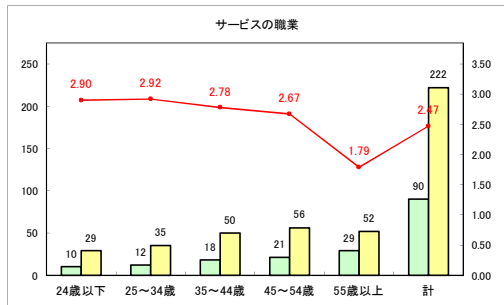

求人・求職バランスシート（常用+常用パート）〔ハローワークむつ〕

令和3年8月

求人・求職バランスシート（常用+常用パート）〔ハローワーク野辺地〕

令和3年8月

求人・求職バランスシート（常用+常用パート） 【ハローワーク五所川原】

令和3年8月

求人・求職バランスシート（常用+常用パート）〔ハローワーク三沢〕

令和3年8月

求人・求職バランスシート（常用+常用パート）〔ハローワーク+和田〕

令和3年8月

求人・求職バランスシート（常用+常用パート）（ハローワーク黒石）

令和3年8月