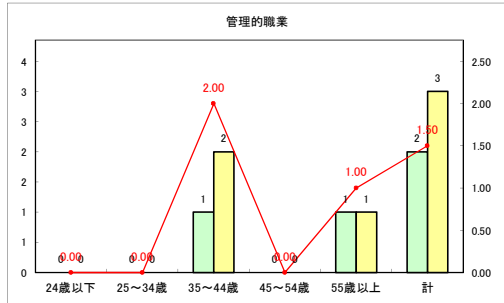

求人・求職バランスシート（常用+常用パート）〔ハローワークむつ〕

令和3年8月

求人・求職バランスシート（常用+常用パート）〔ハローワーク野辺地〕

令和3年8月

求人・求職バランスシート（常用+常用パート） 【ハローワーク五所川原】

令和3年8月

求人・求職バランスシート（常用+常用パート）〔ハローワーク三沢〕

令和3年8月

求人・求職バランスシート（常用+常用パート）〔ハローワーク+和田〕

令和3年8月

求人・求職バランスシート（常用+常用パート）（ハローワーク黒石）

令和3年8月