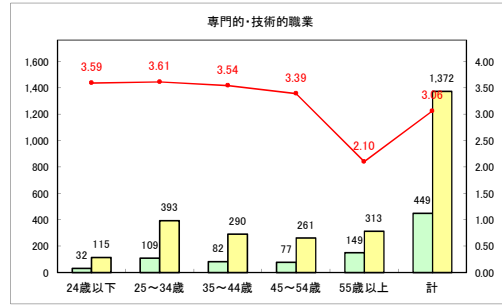

求人・求職バランスシート（常用+常用パート）〔青森労働局〕

令和3年8月

求人・求職バランスシート（常用+常用パート）〔ハローワーク青森〕

令和3年8月

求人・求職バランスシート（常用+常用パート）〔ハローワーク八戸〕

令和3年8月

求人・求職バランスシート（常用+常用パート）〔ハローワーク弘前〕

令和3年8月