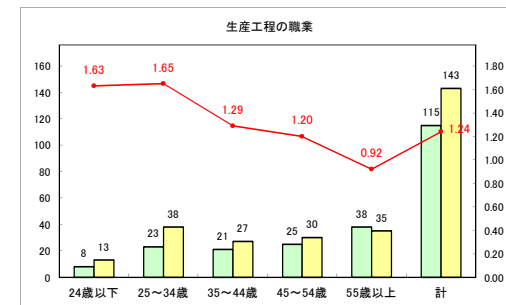

求人・求職バランスシート（常用+常用パート）〔ハローワークむつ〕

令和3年8月

求人・求職バランスシート（常用+常用パート）〔ハローワーク野辺地〕

令和3年8月

求人・求職バランスシート（常用+常用パート） 【ハローワーク五所川原】

令和3年8月

求人・求職バランスシート（常用+常用パート）〔ハローワーク三沢〕

令和3年8月

求人・求職バランスシート（常用+常用パート）〔ハローワーク+和田〕

令和3年8月

求人・求職バランスシート（常用+常用パート）（ハローワーク黒石）

令和3年8月