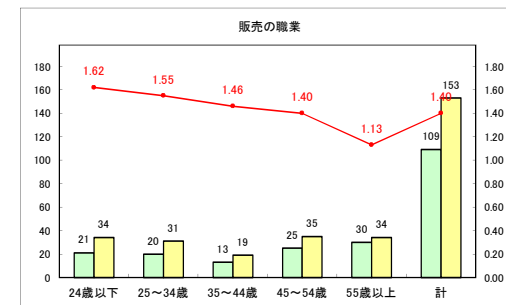

求人・求職バランスシート（常用+常用パート）〔ハローワークむつ〕

令和3年8月

求人・求職バランスシート（常用+常用パート）〔ハローワーク野辺地〕

令和3年8月

求人・求職バランスシート（常用+常用パート） 【ハローワーク五所川原】

令和3年8月

求人・求職バランスシート（常用+常用パート）〔ハローワーク三沢〕

令和3年8月

求人・求職バランスシート（常用+常用パート）〔ハローワーク+和田〕

令和3年8月

求人・求職バランスシート（常用+常用パート）（ハローワーク黒石）

令和3年8月