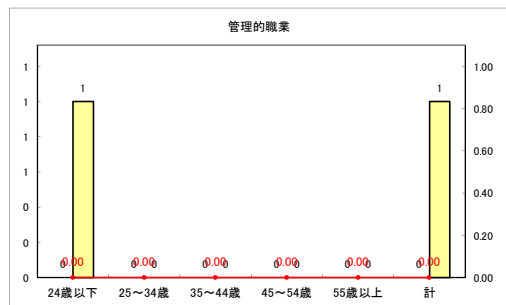

求人・求職バランスシート（常用+常用パート）〔ハローワークむつ〕

令和3年8月

求人・求職バランスシート（常用+常用パート）〔ハローワーク野辺地〕

令和3年8月

求人・求職バランスシート（常用+常用パート） 【ハローワーク五所川原】

令和3年8月

求人・求職バランスシート（常用+常用パート）〔ハローワーク三沢〕

令和3年8月

求人・求職バランスシート（常用+常用パート）〔ハローワーク+和田〕

令和3年8月

求人・求職バランスシート（常用+常用パート）（ハローワーク黒石）

令和3年8月