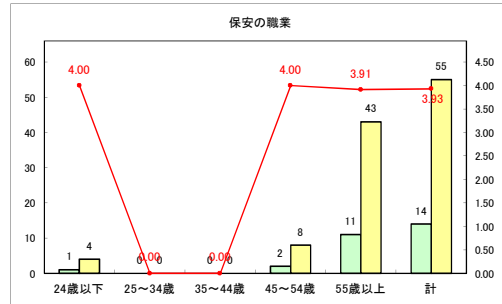

求人・求職バランスシート（常用+常用パート）〔ハローワークむつ〕

令和3年8月

求人・求職バランスシート（常用+常用パート）〔ハローワーク野辺地〕

令和3年8月

求人・求職バランスシート（常用+常用パート） 【ハローワーク五所川原】

令和3年8月

求人・求職バランスシート（常用+常用パート）〔ハローワーク三沢〕

令和3年8月

求人・求職バランスシート（常用+常用パート）〔ハローワーク+和田〕

令和3年8月

求人・求職バランスシート（常用+常用パート）（ハローワーク黒石）

令和3年8月