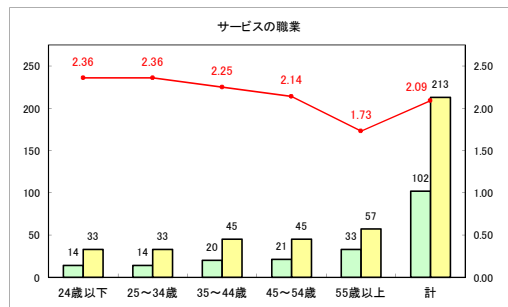

求人・求職バランスシート（常用+常用パート）〔ハローワーク野辺地〕

令和3年8月