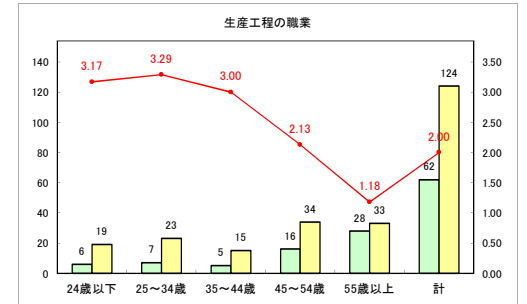

求人・求職バランスシート（常用+常用パート）〔ハローワークむつ〕

令和3年8月