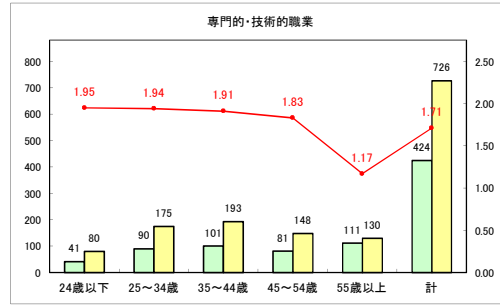

求人・求職バランスシート（常用+常用パート）〔青森労働局〕

令和3年8月

求人・求職バランスシート（常用+常用パート）〔ハローワーク青森〕

令和3年8月

求人・求職バランスシート（常用+常用パート）〔ハローワーク八戸〕

令和3年8月

求人・求職バランスシート（常用+常用パート）〔ハローワーク弘前〕

令和3年8月