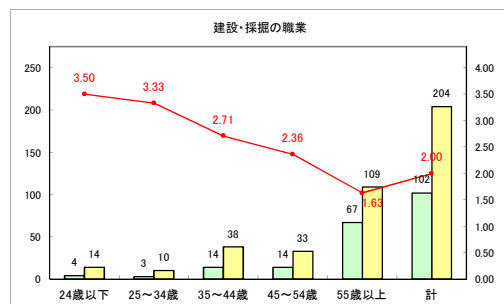

求人・求職バランスシート（常用+常用パート）〔ハローワークむつ〕

令和3年8月

求人・求職バランスシート（常用+常用パート）〔ハローワーク野辺地〕

令和3年8月

求人・求職バランスシート（常用+常用パート） 【ハローワーク五所川原】

令和3年8月

求人・求職バランスシート（常用+常用パート）〔ハローワーク三沢〕

令和3年8月

求人・求職バランスシート（常用+常用パート）〔ハローワーク+和田〕

令和3年8月

求人・求職バランスシート（常用+常用パート）（ハローワーク黒石）

令和3年8月