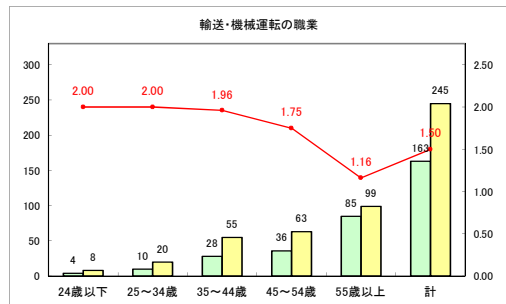

求人・求職バランスシート（常用+常用パート）〔青森労働局〕

令和3年8月

求人・求職バランスシート（常用+常用パート）〔ハローワーク青森〕

令和3年8月

求人・求職バランスシート（常用+常用パート）〔ハローワーク八戸〕

令和3年8月

求人・求職バランスシート（常用+常用パート）〔ハローワーク弘前〕

令和3年8月