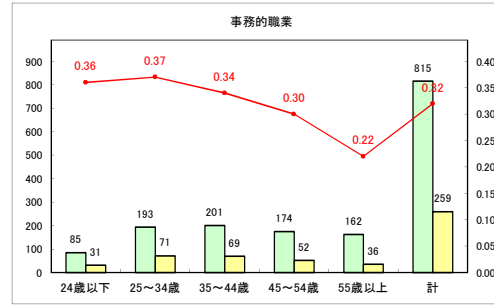

求人・求職バランスシート（常用+常用パート）〔青森労働局〕

令和3年8月

求人・求職バランスシート（常用+常用パート）〔ハローワーク青森〕

令和3年8月

求人・求職バランスシート（常用+常用パート）〔ハローワーク八戸〕

令和3年8月

求人・求職バランスシート（常用+常用パート）〔ハローワーク弘前〕

令和3年8月