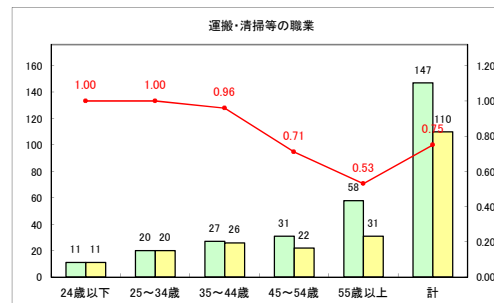

求人・求職バランスシート（常用+常用パート）〔ハローワークむつ〕

令和3年8月

求人・求職バランスシート（常用+常用パート）〔ハローワーク野辺地〕

令和3年8月

求人・求職バランスシート（常用+常用パート） 【ハローワーク五所川原】

令和3年8月

求人・求職バランスシート（常用+常用パート）〔ハローワーク三沢〕

令和3年8月

求人・求職バランスシート（常用+常用パート）〔ハローワーク+和田〕

令和3年8月

求人・求職バランスシート（常用+常用パート）（ハローワーク黒石）

令和3年8月