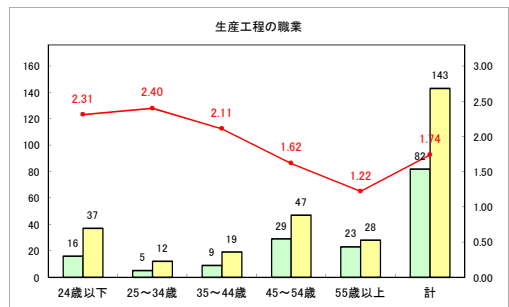

求人・求職バランスシート（常用+常用パート）〔ハローワーク野辺地〕

令和3年8月