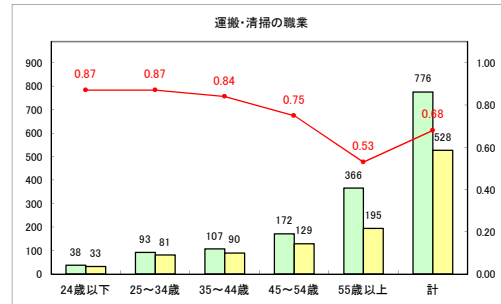

求人・求職バランスシート（常用+常用パート）〔青森労働局〕

令和3年8月

求人・求職バランスシート（常用+常用パート）〔ハローワーク青森〕

令和3年8月

求人・求職バランスシート（常用+常用パート）〔ハローワーク八戸〕

令和3年8月

求人・求職バランスシート（常用+常用パート）〔ハローワーク弘前〕

令和3年8月