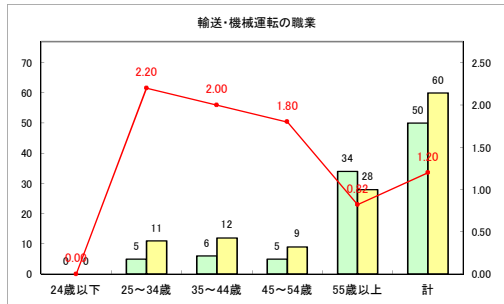

求人・求職バランスシート（常用+常用パート）〔ハローワークむつ〕

令和3年8月