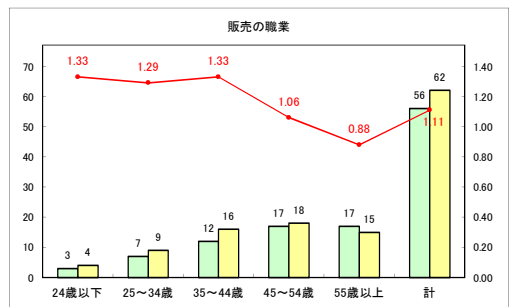

求人・求職バランスシート（常用+常用パート）〔ハローワーク野辺地〕

令和3年8月