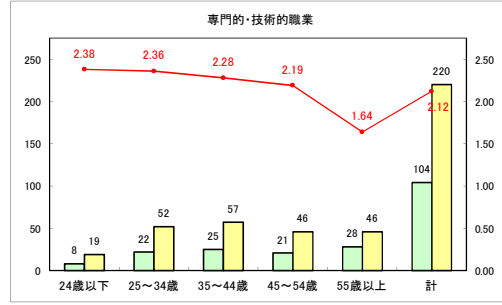

求人・求職バランスシート（常用+常用パート）〔ハローワークむつ〕

令和3年8月

求人・求職バランスシート（常用+常用パート）〔ハローワーク野辺地〕

令和3年8月

求人・求職バランスシート（常用+常用パート） 【ハローワーク五所川原】

令和3年8月

求人・求職バランスシート（常用+常用パート）〔ハローワーク三沢〕

令和3年8月

求人・求職バランスシート（常用+常用パート）〔ハローワーク+和田〕

令和3年8月

求人・求職バランスシート（常用+常用パート）（ハローワーク黒石）

令和3年8月