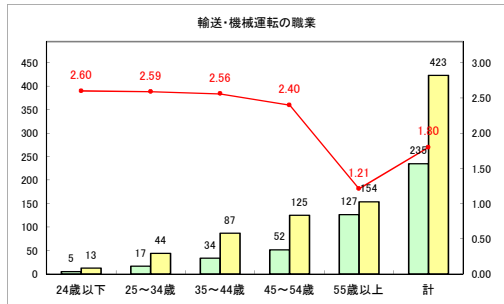

求人・求職バランスシート（常用+常用パート）〔青森労働局〕

令和3年8月

求人・求職バランスシート（常用+常用パート）〔ハローワーク青森〕

令和3年8月

求人・求職バランスシート（常用+常用パート）〔ハローワーク八戸〕

令和3年8月

求人・求職バランスシート（常用+常用パート）〔ハローワーク弘前〕

令和3年8月