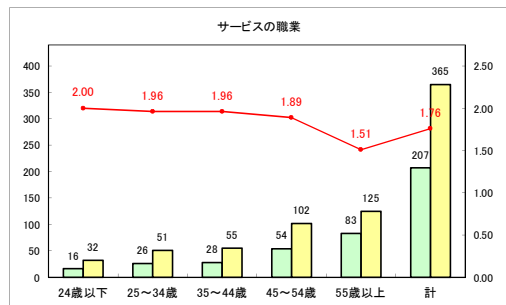

求人・求職バランスシート（常用+常用パート）〔ハローワークむつ〕

令和3年8月

求人・求職バランスシート（常用+常用パート）〔ハローワーク野辺地〕

令和3年8月

求人・求職バランスシート（常用+常用パート） 【ハローワーク五所川原】

令和3年8月

求人・求職バランスシート（常用+常用パート）〔ハローワーク三沢〕

令和3年8月

求人・求職バランスシート（常用+常用パート）〔ハローワーク+和田〕

令和3年8月

求人・求職バランスシート（常用+常用パート）（ハローワーク黒石）

令和3年8月