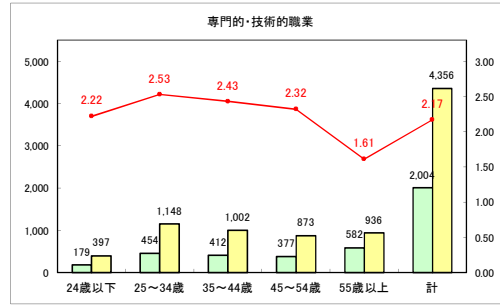

求人・求職バランスシート（常用+常用パート）〔青森労働局〕

令和3年8月

求人・求職バランスシート（常用+常用パート）〔ハローワーク青森〕

令和3年8月

求人・求職バランスシート（常用+常用パート）〔ハローワーク八戸〕

令和3年8月

求人・求職バランスシート（常用+常用パート）〔ハローワーク弘前〕

令和3年8月