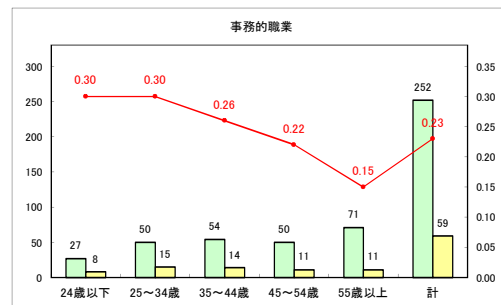

求人・求職バランスシート（常用+常用パート）〔ハローワークむつ〕

令和3年8月

求人・求職バランスシート（常用+常用パート）〔ハローワーク野辺地〕

令和3年8月

求人・求職バランスシート（常用+常用パート） 【ハローワーク五所川原】

令和3年8月

求人・求職バランスシート（常用+常用パート）〔ハローワーク三沢〕

令和3年8月

求人・求職バランスシート（常用+常用パート）〔ハローワーク+和田〕

令和3年8月

求人・求職バランスシート（常用+常用パート）（ハローワーク黒石）

令和3年8月