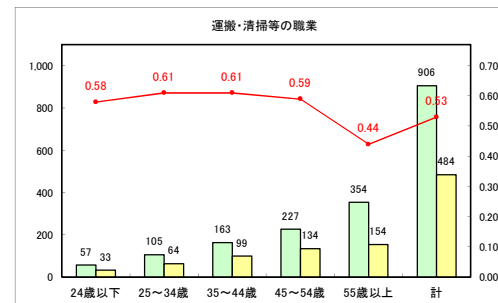

求人・求職バランスシート（常用+常用パート）〔青森労働局〕

令和3年8月

求人・求職バランスシート（常用+常用パート）〔ハローワーク青森〕

令和3年8月

求人・求職バランスシート（常用+常用パート）〔ハローワーク八戸〕

令和3年8月

求人・求職バランスシート（常用+常用パート）〔ハローワーク弘前〕

令和3年8月