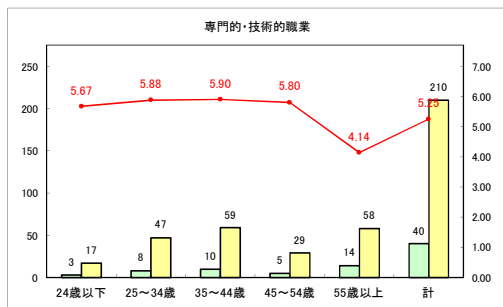

求人・求職バランスシート（常用+常用パート）〔ハローワーク野辺地〕

令和3年8月