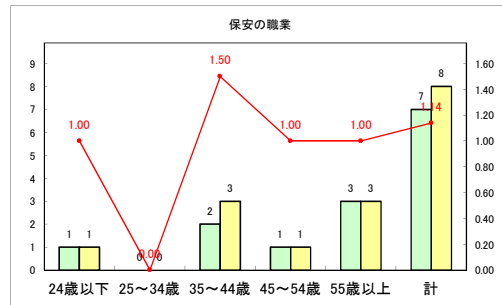

求人・求職バランスシート（常用+常用パート）〔ハローワークむつ〕

令和3年8月

求人・求職バランスシート（常用+常用パート）〔ハローワーク野辺地〕

令和3年8月

求人・求職バランスシート（常用+常用パート） 【ハローワーク五所川原】

令和3年8月

求人・求職バランスシート（常用+常用パート）〔ハローワーク三沢〕

令和3年8月

求人・求職バランスシート（常用+常用パート）〔ハローワーク+和田〕

令和3年8月

求人・求職バランスシート（常用+常用パート）（ハローワーク黒石）

令和3年8月