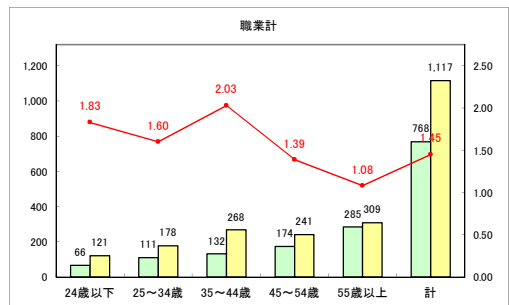

求人・求職バランスシート（常用+常用パート）〔ハローワーク野辺地〕

令和3年8月