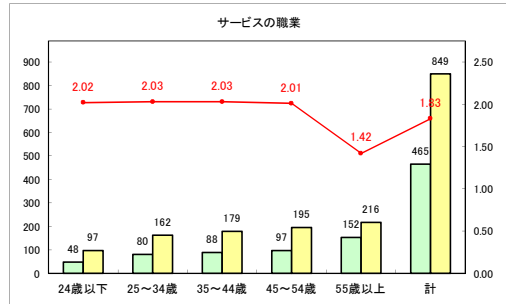

求人・求職バランスシート（常用+常用パート）〔青森労働局〕

令和3年8月

求人・求職バランスシート（常用+常用パート）〔ハローワーク青森〕

令和3年8月

求人・求職バランスシート（常用+常用パート）〔ハローワーク八戸〕

令和3年8月

求人・求職バランスシート（常用+常用パート）〔ハローワーク弘前〕

令和3年8月