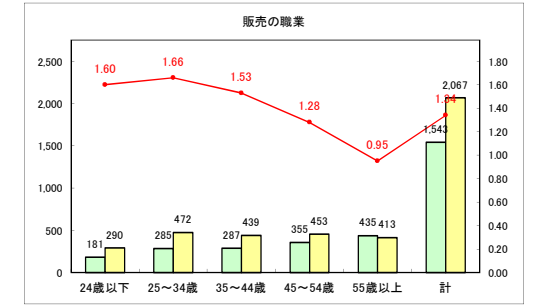

求人・求職バランスシート（常用+常用パート）〔青森労働局〕

令和3年8月

求人・求職バランスシート（常用+常用パート）〔ハローワーク青森〕

令和3年8月

求人・求職バランスシート（常用+常用パート）〔ハローワーク八戸〕

令和3年8月

求人・求職バランスシート（常用+常用パート）〔ハローワーク弘前〕

令和3年8月