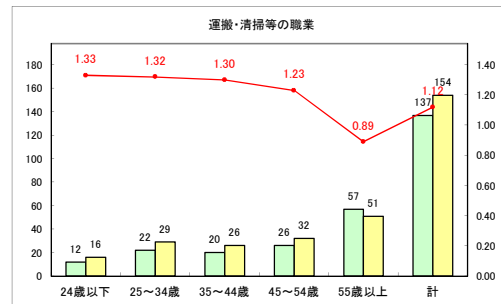

求人・求職バランスシート（常用+常用パート）〔ハローワークむつ〕

令和3年8月

求人・求職バランスシート（常用+常用パート）〔ハローワーク野辺地〕

令和3年8月

求人・求職バランスシート（常用+常用パート） 【ハローワーク五所川原】

令和3年8月

求人・求職バランスシート（常用+常用パート）〔ハローワーク三沢〕

令和3年8月

求人・求職バランスシート（常用+常用パート）〔ハローワーク+和田〕

令和3年8月

求人・求職バランスシート（常用+常用パート）（ハローワーク黒石）

令和3年8月