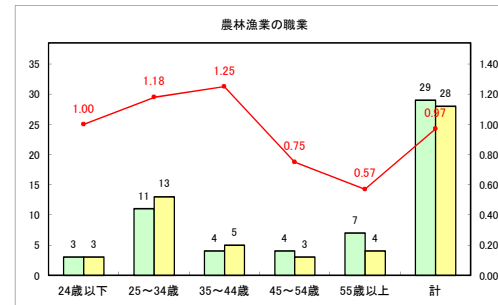

求人・求職バランスシート（常用+常用パート）〔青森労働局〕

令和3年8月

求人・求職バランスシート（常用+常用パート）〔ハローワーク青森〕

令和3年8月

求人・求職バランスシート（常用+常用パート）〔ハローワーク八戸〕

令和3年8月

求人・求職バランスシート（常用+常用パート）〔ハローワーク弘前〕

令和3年8月

求人・求職バランスシート（常用+常用パート）〔ハローワークむつ〕

令和3年8月

求人・求職バランスシート（常用+常用パート）〔ハローワーク野辺地〕

令和3年8月

求人・求職バランスシート（常用+常用パート） 【ハローワーク五所川原】

令和3年8月

求人・求職バランスシート（常用+常用パート）〔ハローワーク三沢〕

令和3年8月