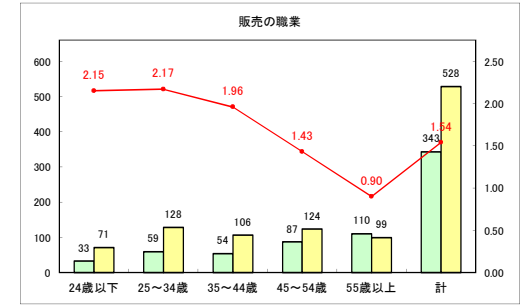

求人・求職バランスシート（常用+常用パート）〔青森労働局〕

令和3年8月

求人・求職バランスシート（常用+常用パート）〔ハローワーク青森〕

令和3年8月

求人・求職バランスシート（常用+常用パート）〔ハローワーク八戸〕

令和3年8月

求人・求職バランスシート（常用+常用パート）〔ハローワーク弘前〕

令和3年8月