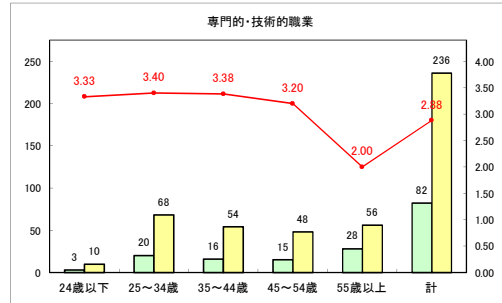

求人・求職バランスシート（常用+常用パート）〔ハローワークむつ〕

令和3年8月

求人・求職バランスシート（常用+常用パート）〔ハローワーク野辺地〕

令和3年8月

求人・求職バランスシート（常用+常用パート） 【ハローワーク五所川原】

令和3年8月

求人・求職バランスシート（常用+常用パート）〔ハローワーク三沢〕

令和3年8月

求人・求職バランスシート（常用+常用パート）〔ハローワーク+和田〕

令和3年8月

求人・求職バランスシート（常用+常用パート）（ハローワーク黒石）

令和3年8月