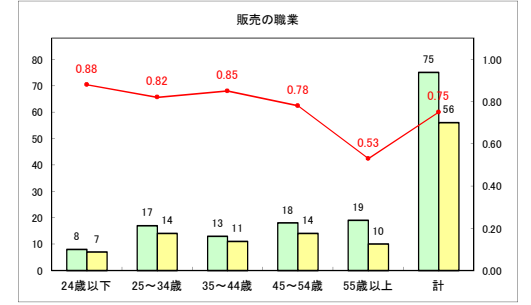

求人・求職バランスシート（常用+常用パート）〔ハローワークむつ〕

令和3年8月

求人・求職バランスシート（常用+常用パート）〔ハローワーク野辺地〕

令和3年8月

求人・求職バランスシート（常用+常用パート） 【ハローワーク五所川原】

令和3年8月

求人・求職バランスシート（常用+常用パート）〔ハローワーク三沢〕

令和3年8月

求人・求職バランスシート（常用+常用パート）〔ハローワーク+和田〕

令和3年8月

求人・求職バランスシート（常用+常用パート）（ハローワーク黒石）

令和3年8月