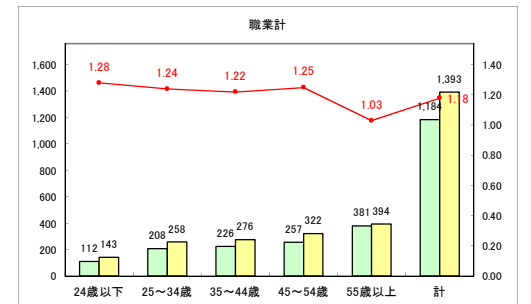

求人・求職バランスシート（常用+常用パート）〔ハローワークむつ〕

令和3年8月

求人・求職バランスシート（常用+常用パート）〔ハローワーク野辺地〕

令和3年8月

求人・求職バランスシート（常用+常用パート） 【ハローワーク五所川原】

令和3年8月

求人・求職バランスシート（常用+常用パート）〔ハローワーク三沢〕

令和3年8月

求人・求職バランスシート（常用+常用パート）〔ハローワーク+和田〕

令和3年8月

求人・求職バランスシート（常用+常用パート）（ハローワーク黒石）

令和3年8月