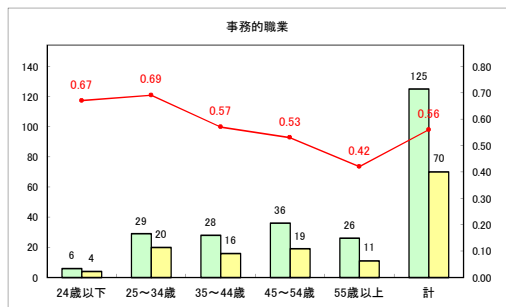

求人・求職バランスシート（常用+常用パート）〔ハローワーク野辺地〕

令和3年8月