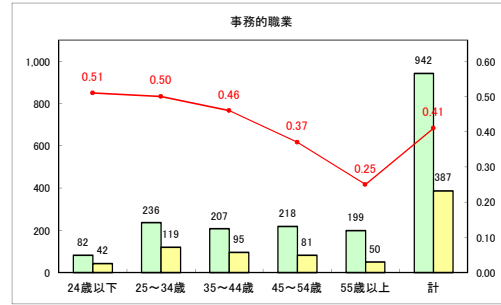

求人・求職バランスシート（常用+常用パート）〔青森労働局〕

令和3年8月

求人・求職バランスシート（常用+常用パート）〔ハローワーク青森〕

令和3年8月

求人・求職バランスシート（常用+常用パート）〔ハローワーク八戸〕

令和3年8月

求人・求職バランスシート（常用+常用パート）〔ハローワーク弘前〕

令和3年8月