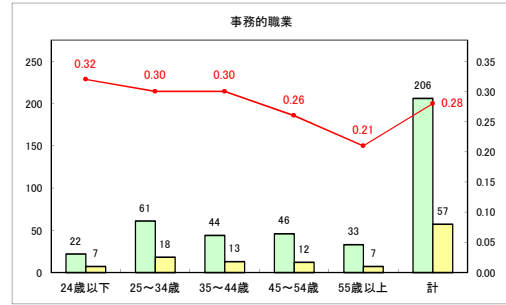

求人・求職バランスシート（常用+常用パート）〔ハローワークむつ〕

令和3年8月