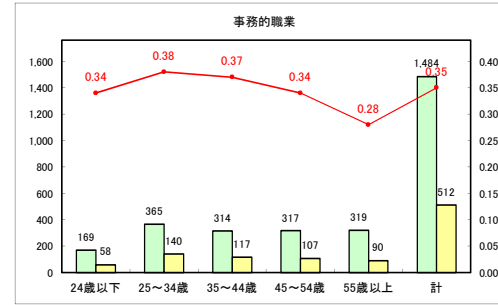

求人・求職バランスシート（常用+常用パート）〔青森労働局〕

令和3年8月

求人・求職バランスシート（常用+常用パート）〔ハローワーク青森〕

令和3年8月

求人・求職バランスシート（常用+常用パート）〔ハローワーク八戸〕

令和3年8月

求人・求職バランスシート（常用+常用パート）〔ハローワーク弘前〕

令和3年8月