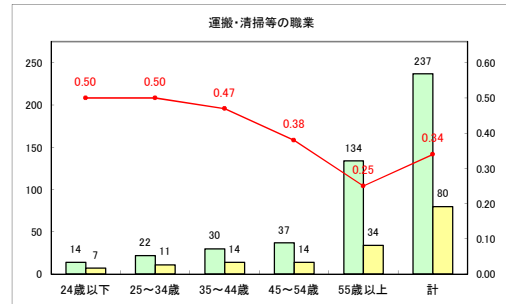

求人・求職バランスシート（常用+常用パート）〔ハローワークむつ〕

令和3年8月