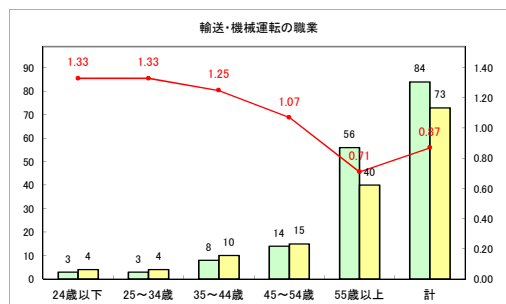

求人・求職バランスシート（常用+常用パート）〔ハローワークむつ〕

令和3年8月

求人・求職バランスシート（常用+常用パート）〔ハローワーク野辺地〕

令和3年8月

求人・求職バランスシート（常用+常用パート） 【ハローワーク五所川原】

令和3年8月

求人・求職バランスシート（常用+常用パート）〔ハローワーク三沢〕

令和3年8月

求人・求職バランスシート（常用+常用パート）〔ハローワーク+和田〕

令和3年8月

求人・求職バランスシート（常用+常用パート）（ハローワーク黒石）

令和3年8月