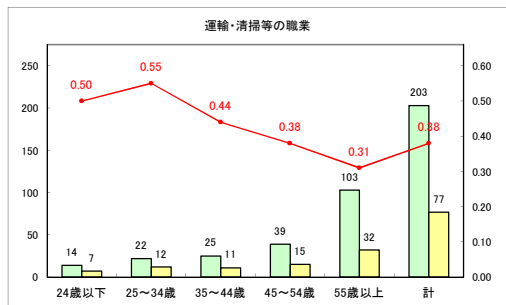

求人・求職バランスシート（常用+常用パート）〔ハローワーク野辺地〕

令和3年8月