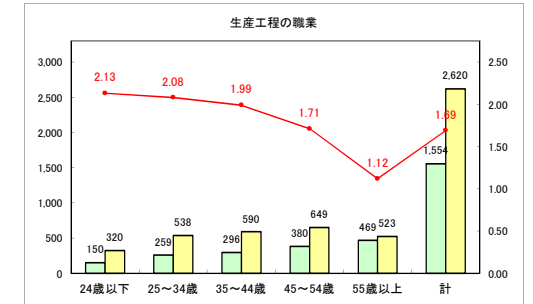

求人・求職バランスシート（常用+常用パート）〔青森労働局〕

令和3年8月

求人・求職バランスシート（常用+常用パート）〔ハローワーク青森〕

令和3年8月

求人・求職バランスシート（常用+常用パート）〔ハローワーク八戸〕

令和3年8月

求人・求職バランスシート（常用+常用パート）〔ハローワーク弘前〕

令和3年8月