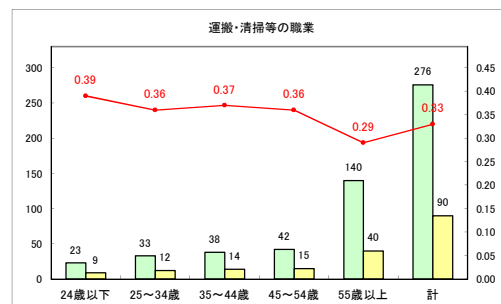

求人・求職バランスシート（常用+常用パート）〔ハローワークむつ〕

令和3年8月

求人・求職バランスシート（常用+常用パート）〔ハローワーク野辺地〕

令和3年8月

求人・求職バランスシート（常用+常用パート） 【ハローワーク五所川原】

令和3年8月

求人・求職バランスシート（常用+常用パート）〔ハローワーク三沢〕

令和3年8月

求人・求職バランスシート（常用+常用パート）〔ハローワーク+和田〕

令和3年8月

求人・求職バランスシート（常用+常用パート）（ハローワーク黒石）

令和3年8月