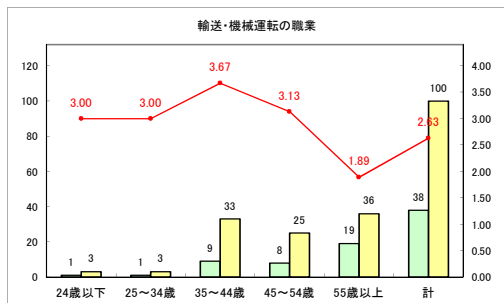

求人・求職バランスシート（常用+常用パート）〔ハローワークむつ〕

令和3年8月

求人・求職バランスシート（常用+常用パート）〔ハローワーク野辺地〕

令和3年8月

求人・求職バランスシート（常用+常用パート） 【ハローワーク五所川原】

令和3年8月

求人・求職バランスシート（常用+常用パート）〔ハローワーク三沢〕

令和3年8月

求人・求職バランスシート（常用+常用パート）〔ハローワーク+和田〕

令和3年8月

求人・求職バランスシート（常用+常用パート）（ハローワーク黒石）

令和3年8月