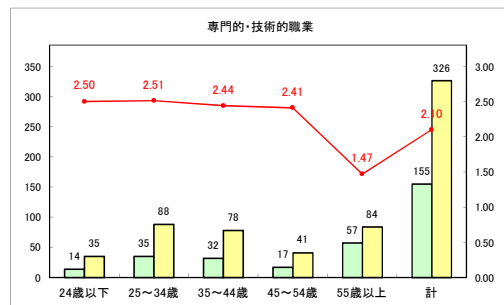

求人・求職バランスシート（常用+常用パート）〔ハローワークむつ〕

令和3年8月

求人・求職バランスシート（常用+常用パート）〔ハローワーク野辺地〕

令和3年8月

求人・求職バランスシート（常用+常用パート） 【ハローワーク五所川原】

令和3年8月

求人・求職バランスシート（常用+常用パート）〔ハローワーク三沢〕

令和3年8月

求人・求職バランスシート（常用+常用パート）〔ハローワーク+和田〕

令和3年8月

求人・求職バランスシート（常用+常用パート）（ハローワーク黒石）

令和3年8月