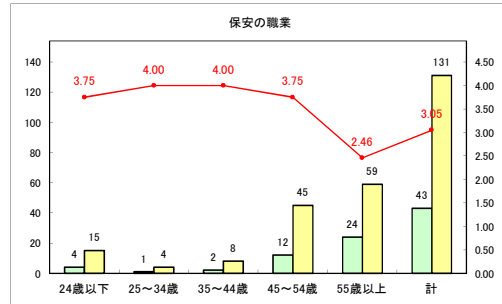

求人・求職バランスシート（常用+常用パート）〔青森労働局〕

令和3年8月

求人・求職バランスシート（常用+常用パート）〔ハローワーク青森〕

令和3年8月

求人・求職バランスシート（常用+常用パート）〔ハローワーク八戸〕

令和3年8月

求人・求職バランスシート（常用+常用パート）〔ハローワーク弘前〕

令和3年8月