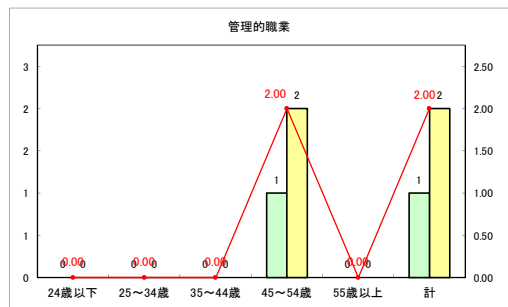

求人・求職バランスシート（常用+常用パート）〔ハローワーク野辺地〕

令和3年8月