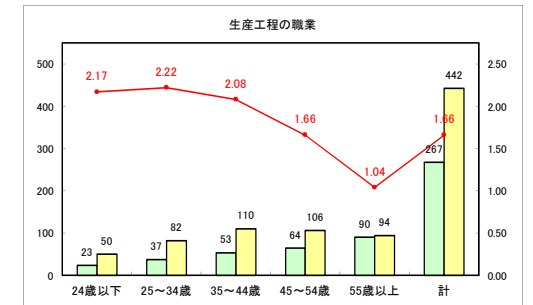

求人・求職バランスシート（常用+常用パート）〔青森労働局〕

令和3年8月

求人・求職バランスシート（常用+常用パート）〔ハローワーク青森〕

令和3年8月

求人・求職バランスシート（常用+常用パート）〔ハローワーク八戸〕

令和3年8月

求人・求職バランスシート（常用+常用パート）〔ハローワーク弘前〕

令和3年8月