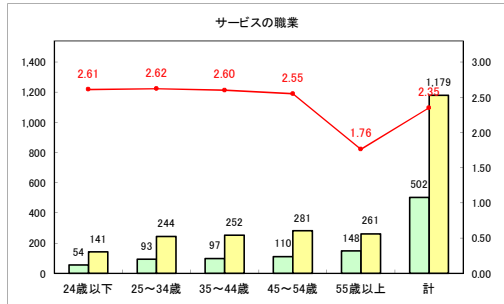

求人・求職バランスシート（常用+常用パート）〔青森労働局〕

令和3年8月

求人・求職バランスシート（常用+常用パート）〔ハローワーク青森〕

令和3年8月

求人・求職バランスシート（常用+常用パート）〔ハローワーク八戸〕

令和3年8月

求人・求職バランスシート（常用+常用パート）〔ハローワーク弘前〕

令和3年8月