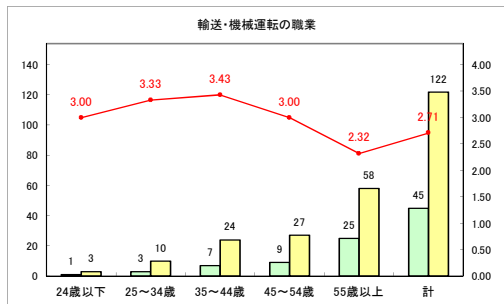

求人・求職バランスシート（常用+常用パート）〔ハローワークむつ〕

令和3年8月

求人・求職バランスシート（常用+常用パート）〔ハローワーク野辺地〕

令和3年8月

求人・求職バランスシート（常用+常用パート） 【ハローワーク五所川原】

令和3年8月

求人・求職バランスシート（常用+常用パート）〔ハローワーク三沢〕

令和3年8月

求人・求職バランスシート（常用+常用パート）〔ハローワーク+和田〕

令和3年8月

求人・求職バランスシート（常用+常用パート）（ハローワーク黒石）

令和3年8月