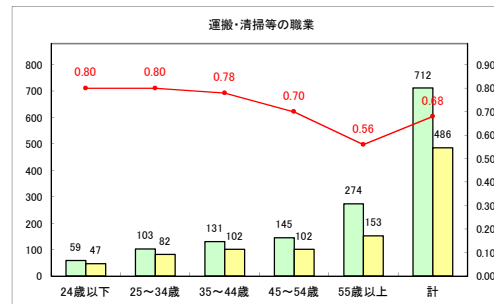

求人・求職バランスシート（常用+常用パート）〔青森労働局〕

令和3年8月

求人・求職バランスシート（常用+常用パート）〔ハローワーク青森〕

令和3年8月

求人・求職バランスシート（常用+常用パート）〔ハローワーク八戸〕

令和3年8月

求人・求職バランスシート（常用+常用パート）〔ハローワーク弘前〕

令和3年8月