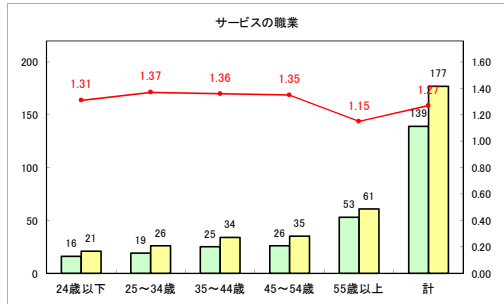

求人・求職バランスシート（常用+常用パート）〔ハローワークむつ〕

令和3年8月