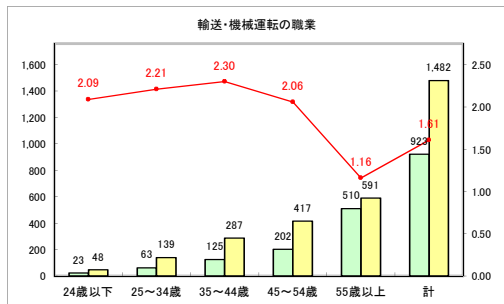

求人・求職バランスシート（常用+常用パート）〔青森労働局〕

令和3年8月

求人・求職バランスシート（常用+常用パート）〔ハローワーク青森〕

令和3年8月

求人・求職バランスシート（常用+常用パート）〔ハローワーク八戸〕

令和3年8月

求人・求職バランスシート（常用+常用パート）〔ハローワーク弘前〕

令和3年8月