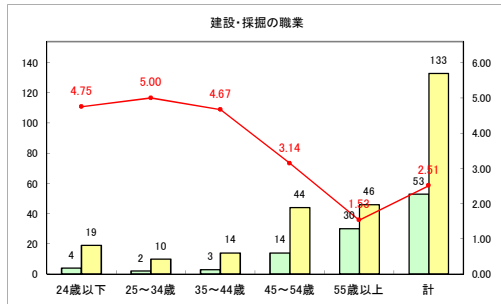

求人・求職バランスシート（常用+常用パート）〔ハローワークむつ〕

令和3年8月