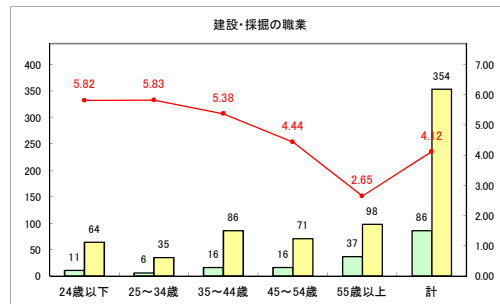

求人・求職バランスシート（常用+常用パート）〔青森労働局〕

令和3年8月

求人・求職バランスシート（常用+常用パート）〔ハローワーク青森〕

令和3年8月

求人・求職バランスシート（常用+常用パート）〔ハローワーク八戸〕

令和3年8月

求人・求職バランスシート（常用+常用パート）〔ハローワーク弘前〕

令和3年8月

求人・求職バランスシート（常用+常用パート）〔ハローワークむつ〕

令和3年8月

求人・求職バランスシート（常用+常用パート）〔ハローワーク野辺地〕

令和3年8月

求人・求職バランスシート（常用+常用パート） 【ハローワーク五所川原】

令和3年8月

求人・求職バランスシート（常用+常用パート）〔ハローワーク三沢〕

令和3年8月