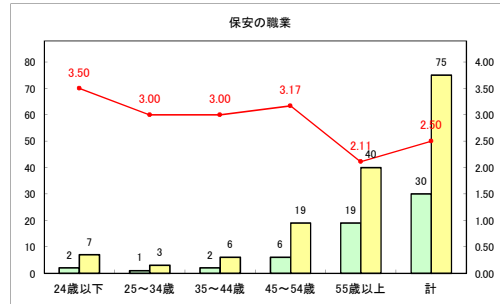

求人・求職バランスシート（常用+常用パート）〔青森労働局〕

令和3年8月

求人・求職バランスシート（常用+常用パート）〔ハローワーク青森〕

令和3年8月

求人・求職バランスシート（常用+常用パート）〔ハローワーク八戸〕

令和3年8月

求人・求職バランスシート（常用+常用パート）〔ハローワーク弘前〕

令和3年8月