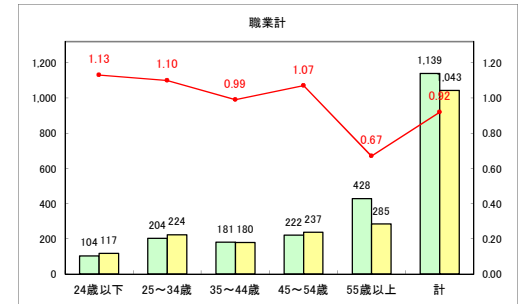

求人・求職バランスシート（常用+常用パート）〔ハローワークむつ〕

令和3年8月