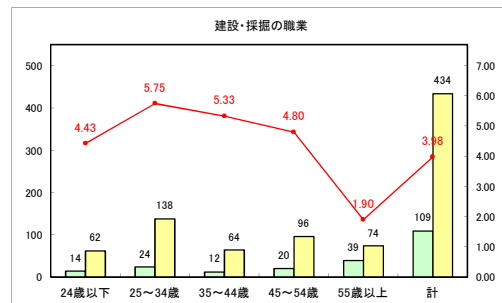

求人・求職バランスシート（常用+常用パート）〔青森労働局〕

令和3年8月

求人・求職バランスシート（常用+常用パート）〔ハローワーク青森〕

令和3年8月

求人・求職バランスシート（常用+常用パート）〔ハローワーク八戸〕

令和3年8月

求人・求職バランスシート（常用+常用パート）〔ハローワーク弘前〕

令和3年8月

求人・求職バランスシート（常用+常用パート）〔ハローワークむつ〕

令和3年8月

求人・求職バランスシート（常用+常用パート）〔ハローワーク野辺地〕

令和3年8月

求人・求職バランスシート（常用+常用パート） 【ハローワーク五所川原】

令和3年8月

求人・求職バランスシート（常用+常用パート）〔ハローワーク三沢〕

令和3年8月