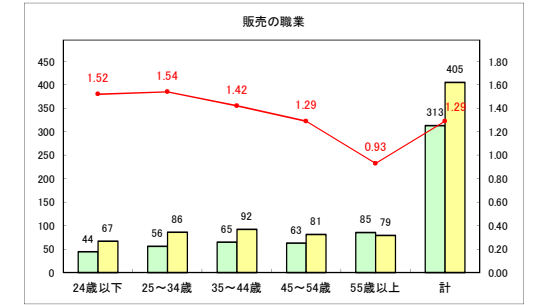

求人・求職バランスシート（常用+常用パート）〔青森労働局〕

令和3年8月

求人・求職バランスシート（常用+常用パート）〔ハローワーク青森〕

令和3年8月

求人・求職バランスシート（常用+常用パート）〔ハローワーク八戸〕

令和3年8月

求人・求職バランスシート（常用+常用パート）〔ハローワーク弘前〕

令和3年8月