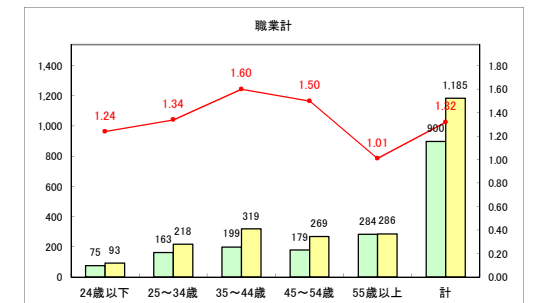

求人・求職バランスシート（常用+常用パート）〔ハローワークむつ〕

令和3年8月

求人・求職バランスシート（常用+常用パート）〔ハローワーク野辺地〕

令和3年8月

求人・求職バランスシート（常用+常用パート） 【ハローワーク五所川原】

令和3年8月

求人・求職バランスシート（常用+常用パート）〔ハローワーク三沢〕

令和3年8月

求人・求職バランスシート（常用+常用パート）〔ハローワーク+和田〕

令和3年8月

求人・求職バランスシート（常用+常用パート）（ハローワーク黒石）

令和3年8月