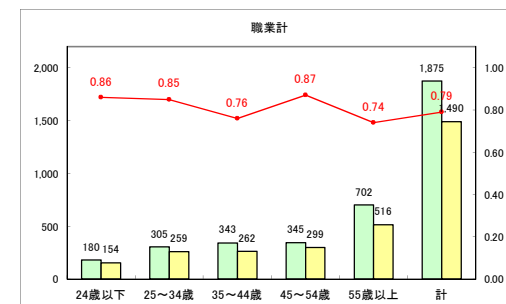

求人・求職バランスシート（常用+常用パート）〔ハローワークむつ〕

令和3年8月

求人・求職バランスシート（常用+常用パート）〔ハローワーク野辺地〕

令和3年8月

求人・求職バランスシート（常用+常用パート） 【ハローワーク五所川原】

令和3年8月

求人・求職バランスシート（常用+常用パート）〔ハローワーク三沢〕

令和3年8月

求人・求職バランスシート（常用+常用パート）〔ハローワーク+和田〕

令和3年8月

求人・求職バランスシート（常用+常用パート）（ハローワーク黒石）

令和3年8月