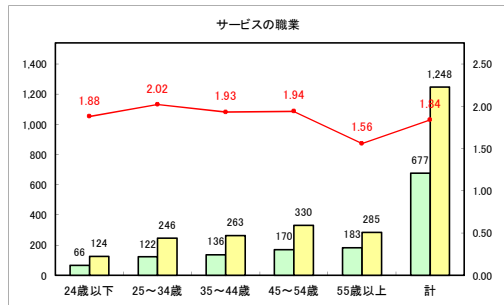

求人・求職バランスシート（常用+常用パート）〔青森労働局〕

令和3年8月

求人・求職バランスシート（常用+常用パート）〔ハローワーク青森〕

令和3年8月

求人・求職バランスシート（常用+常用パート）〔ハローワーク八戸〕

令和3年8月

求人・求職バランスシート（常用+常用パート）〔ハローワーク弘前〕

令和3年8月