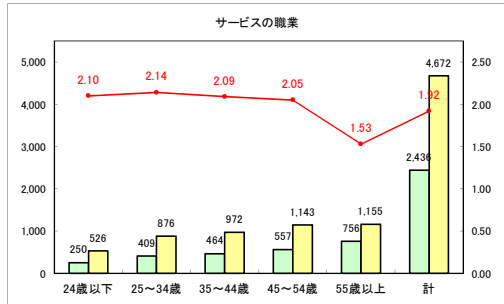

求人・求職バランスシート（常用+常用パート）〔青森労働局〕

令和3年8月

求人・求職バランスシート（常用+常用パート）〔ハローワーク青森〕

令和3年8月

求人・求職バランスシート（常用+常用パート）〔ハローワーク八戸〕

令和3年8月

求人・求職バランスシート（常用+常用パート）〔ハローワーク弘前〕

令和3年8月