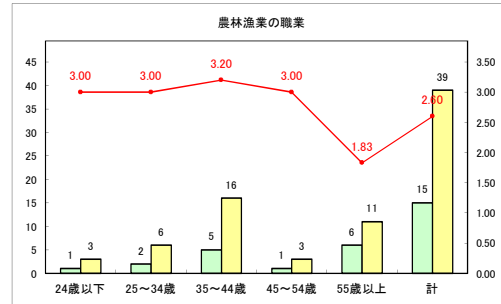

求人・求職バランスシート（常用+常用パート）〔ハローワークむつ〕

令和3年8月

求人・求職バランスシート（常用+常用パート）〔ハローワーク野辺地〕

令和3年8月

求人・求職バランスシート（常用+常用パート） 【ハローワーク五所川原】

令和3年8月

求人・求職バランスシート（常用+常用パート）〔ハローワーク三沢〕

令和3年8月

求人・求職バランスシート（常用+常用パート）〔ハローワーク+和田〕

令和3年8月

求人・求職バランスシート（常用+常用パート）（ハローワーク黒石）

令和3年8月