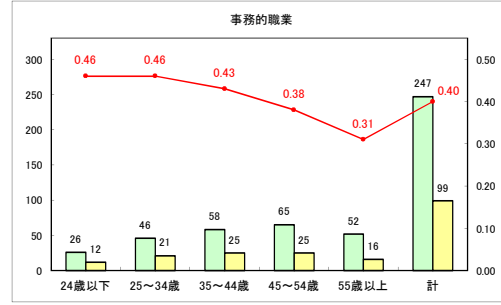

求人・求職バランスシート（常用+常用パート）〔ハローワークむつ〕

令和3年8月

求人・求職バランスシート（常用+常用パート）〔ハローワーク野辺地〕

令和3年8月

求人・求職バランスシート（常用+常用パート） 【ハローワーク五所川原】

令和3年8月

求人・求職バランスシート（常用+常用パート）〔ハローワーク三沢〕

令和3年8月

求人・求職バランスシート（常用+常用パート）〔ハローワーク+和田〕

令和3年8月

求人・求職バランスシート（常用+常用パート）（ハローワーク黒石）

令和3年8月