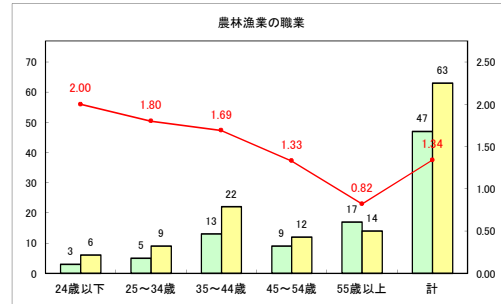

求人・求職バランスシート（常用+常用パート）〔青森労働局〕

令和3年8月

求人・求職バランスシート（常用+常用パート）〔ハローワーク青森〕

令和3年8月

求人・求職バランスシート（常用+常用パート）〔ハローワーク八戸〕

令和3年8月

求人・求職バランスシート（常用+常用パート）〔ハローワーク弘前〕

令和3年8月