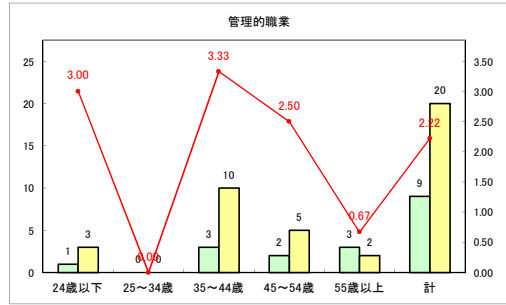

求人・求職バランスシート（常用+常用パート）〔青森労働局〕

令和3年8月

求人・求職バランスシート（常用+常用パート）〔ハローワーク青森〕

令和3年8月

求人・求職バランスシート（常用+常用パート）〔ハローワーク八戸〕

令和3年8月

求人・求職バランスシート（常用+常用パート）〔ハローワーク弘前〕

令和3年8月

求人・求職バランスシート（常用+常用パート）〔ハローワークむつ〕

令和3年8月

求人・求職バランスシート（常用+常用パート）〔ハローワーク野辺地〕

令和3年8月

求人・求職バランスシート（常用+常用パート） 【ハローワーク五所川原】

令和3年8月

求人・求職バランスシート（常用+常用パート）〔ハローワーク三沢〕

令和3年8月