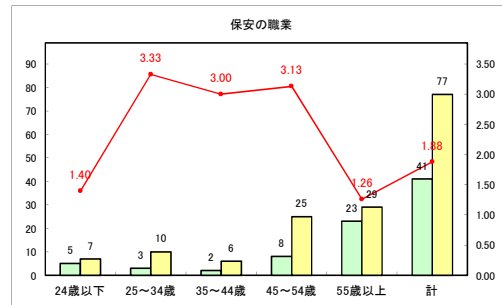

求人・求職バランスシート（常用+常用パート）〔青森労働局〕

令和3年8月

求人・求職バランスシート（常用+常用パート）〔ハローワーク青森〕

令和3年8月

求人・求職バランスシート（常用+常用パート）〔ハローワーク八戸〕

令和3年8月

求人・求職バランスシート（常用+常用パート）〔ハローワーク弘前〕

令和3年8月

求人・求職バランスシート（常用+常用パート）〔ハローワークむつ〕

令和3年8月

求人・求職バランスシート（常用+常用パート）〔ハローワーク野辺地〕

令和3年8月

求人・求職バランスシート（常用+常用パート） 【ハローワーク五所川原】

令和3年8月

求人・求職バランスシート（常用+常用パート）〔ハローワーク三沢〕

令和3年8月