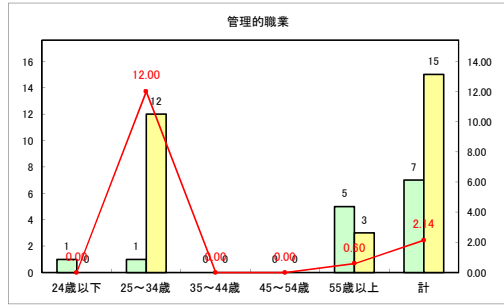

求人・求職バランスシート（常用+常用パート）〔青森労働局〕

令和3年8月

求人・求職バランスシート（常用+常用パート）〔ハローワーク青森〕

令和3年8月

求人・求職バランスシート（常用+常用パート）〔ハローワーク八戸〕

令和3年8月

求人・求職バランスシート（常用+常用パート）〔ハローワーク弘前〕

令和3年8月