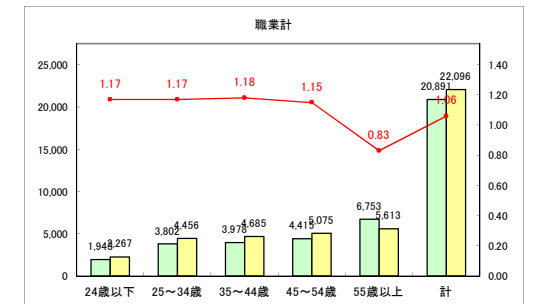

求人・求職バランスシート（常用+常用パート）〔青森労働局〕

令和3年8月

求人・求職バランスシート（常用+常用パート）〔ハローワーク青森〕

令和3年8月

求人・求職バランスシート（常用+常用パート）〔ハローワーク八戸〕

令和3年8月

求人・求職バランスシート（常用+常用パート）〔ハローワーク弘前〕

令和3年8月