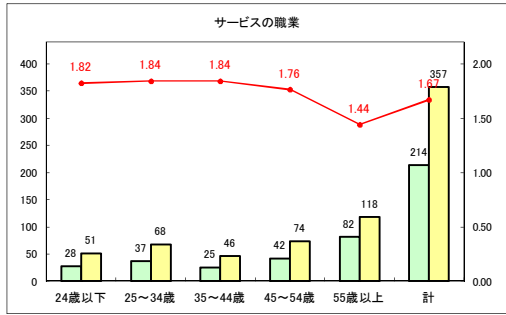

求人・求職バランスシート（常用+常用パート）〔ハローワークむつ〕

令和2年8月

求人・求職バランスシート（常用+常用パート）〔ハローワーク野辺地〕

令和2年8月

求人・求職バランスシート（常用+常用パート）〔ハローワーク五所川原〕

令和2年8月

求人・求職バランスシート（常用+常用パート）〔ハローワーク三沢〕

令和2年8月

求人・求職バランスシート（常用+常用パート）〔ハローワーク+和田〕

令和2年8月

求人・求職バランスシート（常用+常用パート）〔ハローワーク黒石〕

令和2年8月