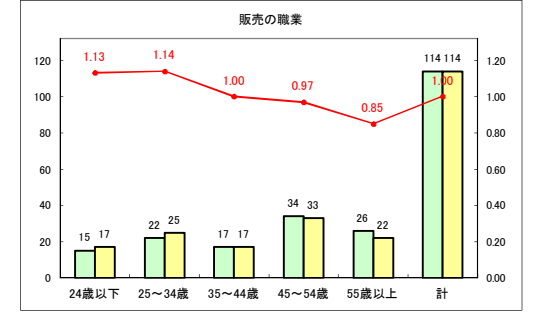

求人・求職バランスシート（常用+常用パート）〔ハローワークむつ〕

令和2年8月

求人・求職バランスシート（常用+常用パート）〔ハローワーク野辺地〕

令和2年8月

求人・求職バランスシート（常用+常用パート）〔ハローワーク五所川原〕

令和2年8月

求人・求職バランスシート（常用+常用パート）〔ハローワーク三沢〕

令和2年8月

求人・求職バランスシート（常用+常用パート）〔ハローワーク+和田〕

令和2年8月

求人・求職バランスシート（常用+常用パート）〔ハローワーク黒石〕

令和2年8月