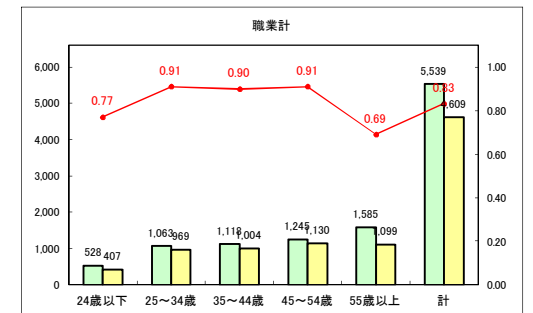

求人・求職バランスシート（常用+常用パート）〔青森労働局〕

令和2年8月

求人・求職バランスシート（常用+常用パート）〔ハローワーク青森〕

令和2年8月

求人・求職バランスシート（常用+常用パート）〔ハローワーク八戸〕

令和2年8月

求人・求職バランスシート（常用+常用パート）〔ハローワーク弘前〕

令和2年8月