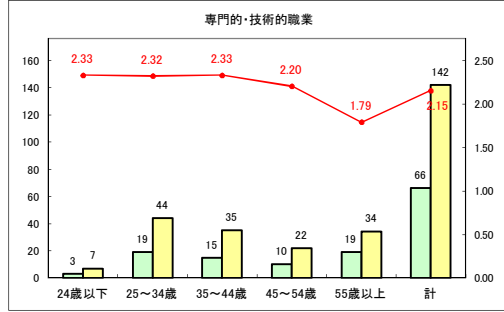

求人・求職バランスシート（常用+常用パート）〔ハローワークむつ〕

令和2年8月