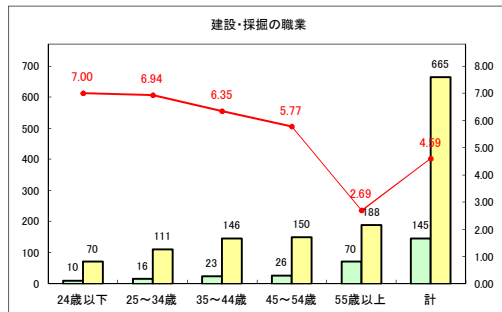

求人・求職バランスシート（常用+常用パート）〔青森労働局〕

令和2年8月

求人・求職バランスシート（常用+常用パート）〔ハローワーク青森〕

令和2年8月

求人・求職バランスシート（常用+常用パート）〔ハローワーク八戸〕

令和2年8月

求人・求職バランスシート（常用+常用パート）〔ハローワーク弘前〕

令和2年8月