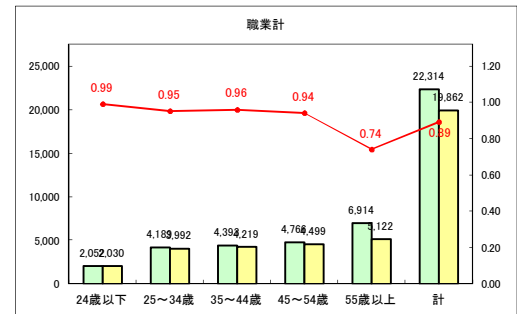

求人・求職バランスシート（常用+常用パート）〔青森労働局〕

令和2年8月

求人・求職バランスシート（常用+常用パート）〔ハローワーク青森〕

令和2年8月

求人・求職バランスシート（常用+常用パート）〔ハローワーク八戸〕

令和2年8月

求人・求職バランスシート（常用+常用パート）〔ハローワーク弘前〕

令和2年8月