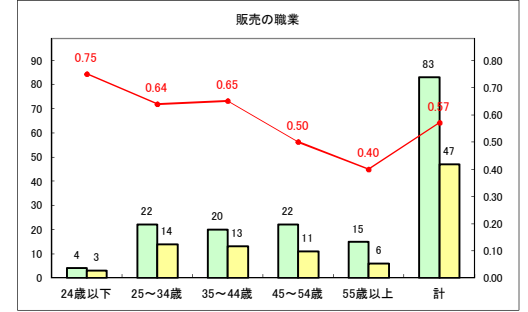

求人・求職バランスシート（常用+常用パート）〔ハローワークむつ〕

令和2年8月

求人・求職バランスシート（常用+常用パート）〔ハローワーク野辺地〕

令和2年8月

求人・求職バランスシート（常用+常用パート）〔ハローワーク五所川原〕

令和2年8月

求人・求職バランスシート（常用+常用パート）〔ハローワーク三沢〕

令和2年8月

求人・求職バランスシート（常用+常用パート）〔ハローワーク+和田〕

令和2年8月

求人・求職バランスシート（常用+常用パート）〔ハローワーク黒石〕

令和2年8月