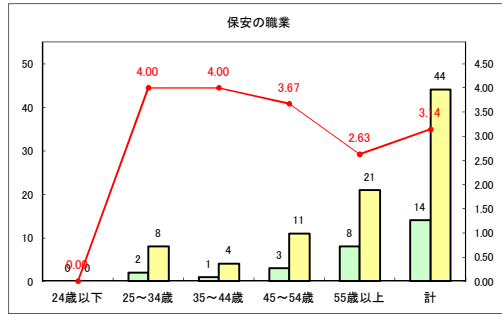

求人・求職バランスシート（常用+常用パート）〔ハローワークむつ〕

令和2年8月

求人・求職バランスシート（常用+常用パート）〔ハローワーク野辺地〕

令和2年8月

求人・求職バランスシート（常用+常用パート）〔ハローワーク五所川原〕

令和2年8月

求人・求職バランスシート（常用+常用パート）〔ハローワーク三沢〕

令和2年8月

求人・求職バランスシート（常用+常用パート）〔ハローワーク+和田〕

令和2年8月

求人・求職バランスシート（常用+常用パート）〔ハローワーク黒石〕

令和2年8月