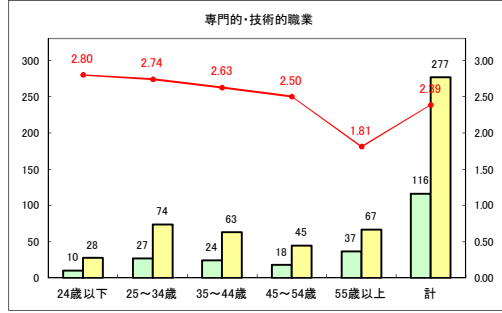

求人・求職バランスシート（常用+常用パート）〔ハローワークむつ〕

令和2年8月

求人・求職バランスシート（常用+常用パート）〔ハローワーク野辺地〕

令和2年8月

求人・求職バランスシート（常用+常用パート）〔ハローワーク五所川原〕

令和2年8月

求人・求職バランスシート（常用+常用パート）〔ハローワーク三沢〕

令和2年8月

求人・求職バランスシート（常用+常用パート）〔ハローワーク+和田〕

令和2年8月

求人・求職バランスシート（常用+常用パート）〔ハローワーク黒石〕

令和2年8月