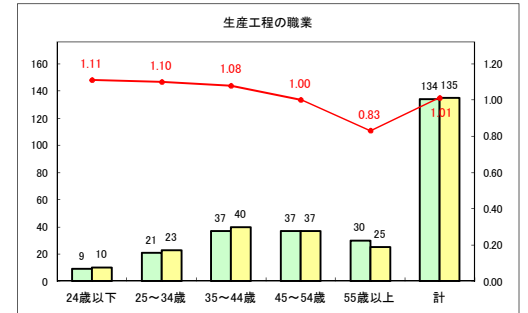

求人・求職バランスシート（常用+常用パート）〔ハローワークむつ〕

令和2年8月

求人・求職バランスシート（常用+常用パート）〔ハローワーク野辺地〕

令和2年8月

求人・求職バランスシート（常用+常用パート）〔ハローワーク五所川原〕

令和2年8月

求人・求職バランスシート（常用+常用パート）〔ハローワーク三沢〕

令和2年8月

求人・求職バランスシート（常用+常用パート）〔ハローワーク+和田〕

令和2年8月

求人・求職バランスシート（常用+常用パート）〔ハローワーク黒石〕

令和2年8月