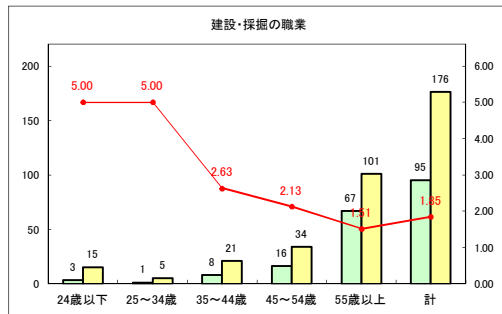

求人・求職バランスシート（常用+常用パート）〔ハローワークむつ〕

令和2年8月

求人・求職バランスシート（常用+常用パート）〔ハローワーク野辺地〕

令和2年8月

求人・求職バランスシート（常用+常用パート）〔ハローワーク五所川原〕

令和2年8月

求人・求職バランスシート（常用+常用パート）〔ハローワーク三沢〕

令和2年8月

求人・求職バランスシート（常用+常用パート）〔ハローワーク+和田〕

令和2年8月

求人・求職バランスシート（常用+常用パート）〔ハローワーク黒石〕

令和2年8月