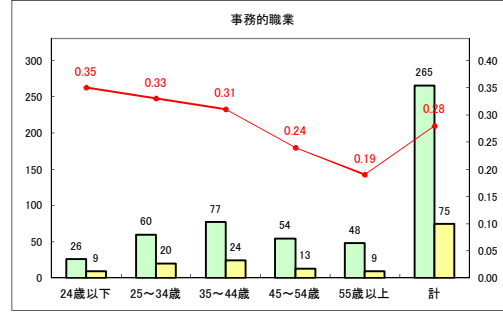

求人・求職バランスシート（常用+常用パート）〔ハローワークむつ〕

令和2年8月

求人・求職バランスシート（常用+常用パート）〔ハローワーク野辺地〕

令和2年8月

求人・求職バランスシート（常用+常用パート）〔ハローワーク五所川原〕

令和2年8月

求人・求職バランスシート（常用+常用パート）〔ハローワーク三沢〕

令和2年8月

求人・求職バランスシート（常用+常用パート）〔ハローワーク+和田〕

令和2年8月

求人・求職バランスシート（常用+常用パート）〔ハローワーク黒石〕

令和2年8月