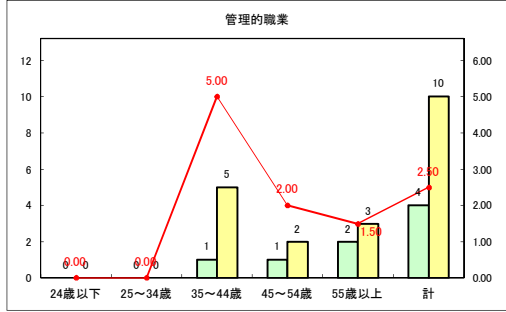

求人・求職バランスシート（常用+常用パート）〔青森労働局〕

令和2年8月

求人・求職バランスシート（常用+常用パート）〔ハローワーク青森〕

令和2年8月

求人・求職バランスシート（常用+常用パート）〔ハローワーク八戸〕

令和2年8月

求人・求職バランスシート（常用+常用パート）〔ハローワーク弘前〕

令和2年8月