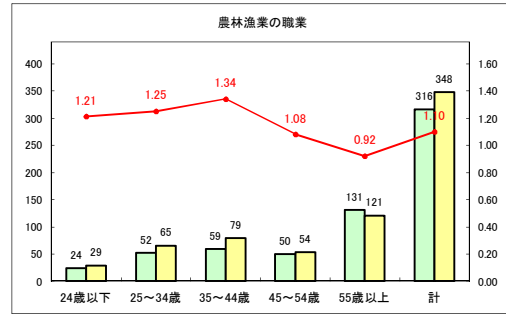

求人・求職バランスシート（常用+常用パート）〔青森労働局〕

令和2年8月

求人・求職バランスシート（常用+常用パート）〔ハローワーク青森〕

令和2年8月

求人・求職バランスシート（常用+常用パート）〔ハローワーク八戸〕

令和2年8月

求人・求職バランスシート（常用+常用パート）〔ハローワーク弘前〕

令和2年8月