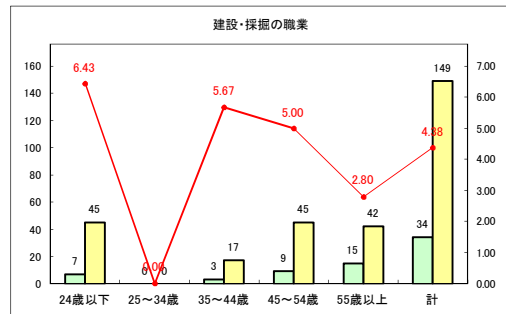

求人・求職バランスシート（常用+常用パート）〔ハローワークむつ〕

令和2年8月

求人・求職バランスシート（常用+常用パート）〔ハローワーク野辺地〕

令和2年8月

求人・求職バランスシート（常用+常用パート）〔ハローワーク五所川原〕

令和2年8月

求人・求職バランスシート（常用+常用パート）〔ハローワーク三沢〕

令和2年8月

求人・求職バランスシート（常用+常用パート）〔ハローワーク+和田〕

令和2年8月

求人・求職バランスシート（常用+常用パート）〔ハローワーク黒石〕

令和2年8月