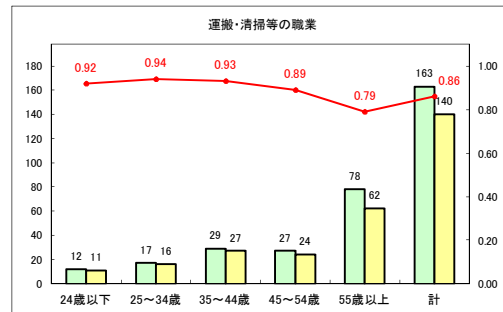

求人・求職バランスシート（常用+常用パート）〔ハローワークむつ〕

令和2年8月

求人・求職バランスシート（常用+常用パート）〔ハローワーク野辺地〕

令和2年8月

求人・求職バランスシート（常用+常用パート）〔ハローワーク五所川原〕

令和2年8月

求人・求職バランスシート（常用+常用パート）〔ハローワーク三沢〕

令和2年8月

求人・求職バランスシート（常用+常用パート）〔ハローワーク+和田〕

令和2年8月

求人・求職バランスシート（常用+常用パート）〔ハローワーク黒石〕

令和2年8月