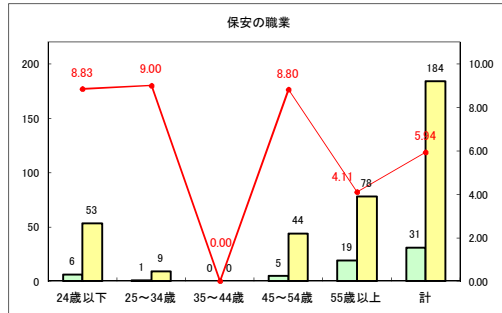

求人・求職バランスシート（常用+常用パート）〔青森労働局〕

令和2年8月

求人・求職バランスシート（常用+常用パート）〔ハローワーク青森〕

令和2年8月

求人・求職バランスシート（常用+常用パート）〔ハローワーク八戸〕

令和2年8月

求人・求職バランスシート（常用+常用パート）〔ハローワーク弘前〕

令和2年8月

求人・求職バランスシート（常用+常用パート）〔ハローワークむつ〕

令和2年8月

求人・求職バランスシート（常用+常用パート）〔ハローワーク野辺地〕

令和2年8月

求人・求職バランスシート（常用+常用パート）〔ハローワーク五所川原〕

令和2年8月

求人・求職バランスシート（常用+常用パート）〔ハローワーク三沢〕

令和2年8月