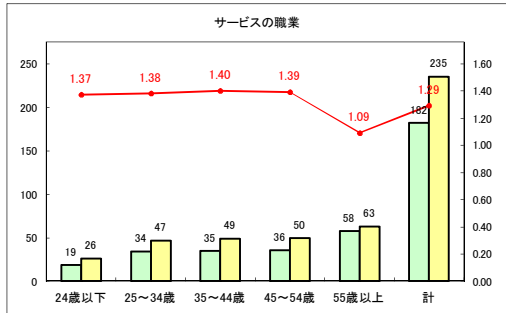

求人・求職バランスシート（常用+常用パート）〔ハローワークむつ〕

令和2年8月

求人・求職バランスシート（常用+常用パート）〔ハローワーク野辺地〕

令和2年8月

求人・求職バランスシート（常用+常用パート）〔ハローワーク五所川原〕

令和2年8月

求人・求職バランスシート（常用+常用パート）〔ハローワーク三沢〕

令和2年8月

求人・求職バランスシート（常用+常用パート）〔ハローワーク+和田〕

令和2年8月

求人・求職バランスシート（常用+常用パート）〔ハローワーク黒石〕

令和2年8月