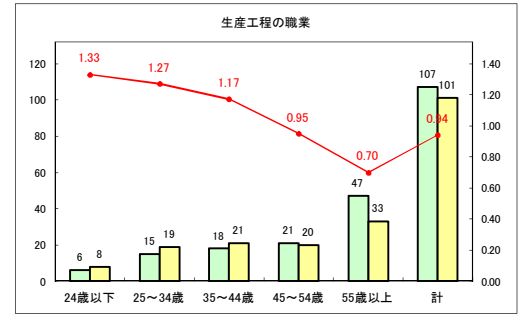

求人・求職バランスシート（常用+常用パート）〔ハローワークむつ〕

令和2年8月

求人・求職バランスシート（常用+常用パート）〔ハローワーク野辺地〕

令和2年8月

求人・求職バランスシート（常用+常用パート）〔ハローワーク五所川原〕

令和2年8月

求人・求職バランスシート（常用+常用パート）〔ハローワーク三沢〕

令和2年8月

求人・求職バランスシート（常用+常用パート）〔ハローワーク+和田〕

令和2年8月

求人・求職バランスシート（常用+常用パート）〔ハローワーク黒石〕

令和2年8月