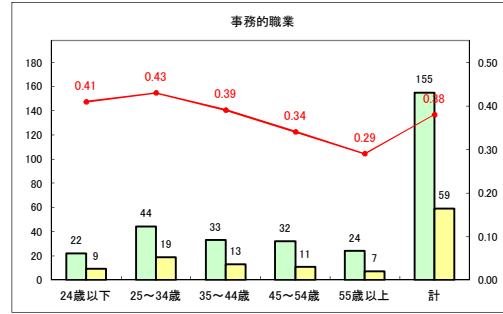

求人・求職バランスシート（常用+常用パート）〔ハローワーク野辺地〕

令和2年8月