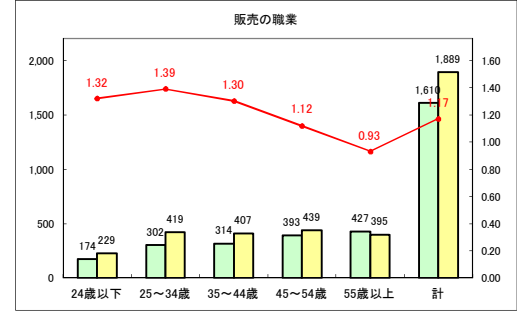

求人・求職バランスシート（常用+常用パート）〔青森労働局〕

令和2年8月

求人・求職バランスシート（常用+常用パート）〔ハローワーク青森〕

令和2年8月

求人・求職バランスシート（常用+常用パート）〔ハローワーク八戸〕

令和2年8月

求人・求職バランスシート（常用+常用パート）〔ハローワーク弘前〕

令和2年8月