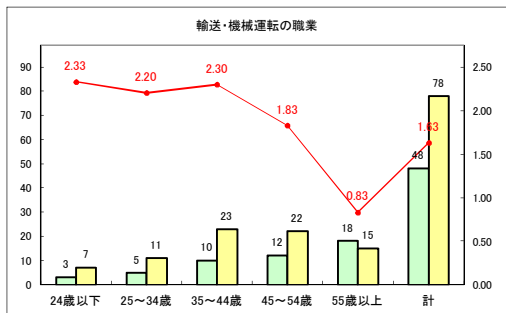

求人・求職バランスシート（常用+常用パート）〔ハローワーク野辺地〕

令和2年8月