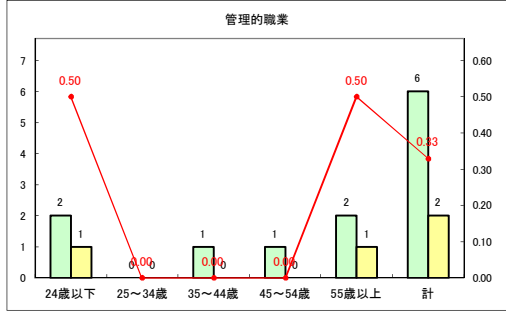

求人・求職バランスシート（常用+常用パート）〔ハローワークむつ〕

令和2年8月

求人・求職バランスシート（常用+常用パート）〔ハローワーク野辺地〕

令和2年8月

求人・求職バランスシート（常用+常用パート）〔ハローワーク五所川原〕

令和2年8月

求人・求職バランスシート（常用+常用パート）〔ハローワーク三沢〕

令和2年8月

求人・求職バランスシート（常用+常用パート）〔ハローワーク+和田〕

令和2年8月

求人・求職バランスシート（常用+常用パート）〔ハローワーク黒石〕

令和2年8月