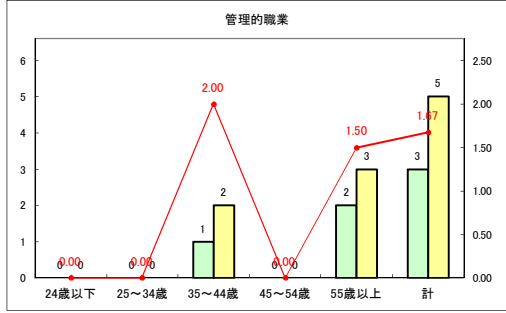

求人・求職バランスシート（常用+常用パート）〔ハローワークむつ〕

令和2年8月

求人・求職バランスシート（常用+常用パート）〔ハローワーク野辺地〕

令和2年8月

求人・求職バランスシート（常用+常用パート）〔ハローワーク五所川原〕

令和2年8月

求人・求職バランスシート（常用+常用パート）〔ハローワーク三沢〕

令和2年8月

求人・求職バランスシート（常用+常用パート）〔ハローワーク+和田〕

令和2年8月

求人・求職バランスシート（常用+常用パート）〔ハローワーク黒石〕

令和2年8月