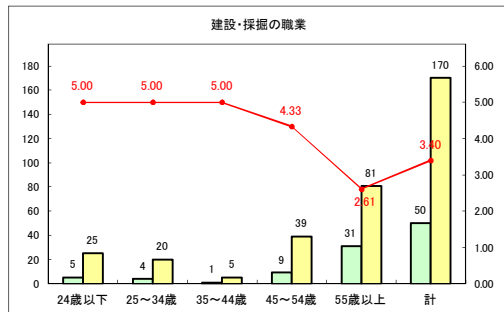

求人・求職バランスシート（常用+常用パート）〔ハローワークむつ〕

令和2年8月

求人・求職バランスシート（常用+常用パート）〔ハローワーク野辺地〕

令和2年8月

求人・求職バランスシート（常用+常用パート）〔ハローワーク五所川原〕

令和2年8月

求人・求職バランスシート（常用+常用パート）〔ハローワーク三沢〕

令和2年8月

求人・求職バランスシート（常用+常用パート）〔ハローワーク+和田〕

令和2年8月

求人・求職バランスシート（常用+常用パート）〔ハローワーク黒石〕

令和2年8月