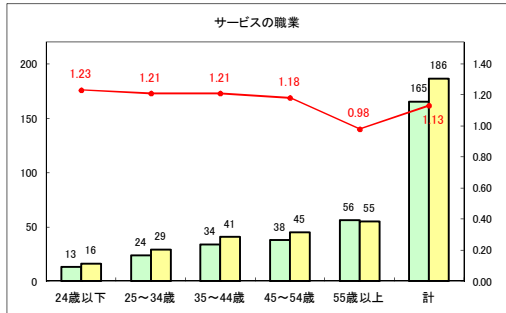

求人・求職バランスシート（常用+常用パート）〔ハローワークむつ〕

令和2年8月