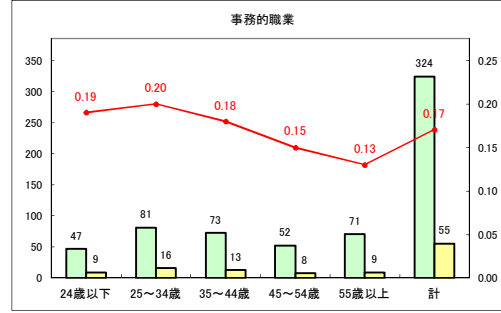

求人・求職バランスシート（常用+常用パート）〔ハローワークむつ〕

令和2年8月

求人・求職バランスシート（常用+常用パート）〔ハローワーク野辺地〕

令和2年8月

求人・求職バランスシート（常用+常用パート）〔ハローワーク五所川原〕

令和2年8月

求人・求職バランスシート（常用+常用パート）〔ハローワーク三沢〕

令和2年8月

求人・求職バランスシート（常用+常用パート）〔ハローワーク+和田〕

令和2年8月

求人・求職バランスシート（常用+常用パート）〔ハローワーク黒石〕

令和2年8月