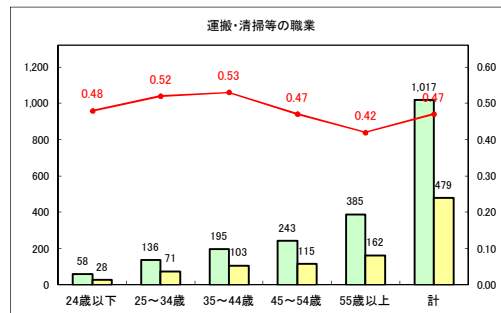

求人・求職バランスシート（常用+常用パート）〔青森労働局〕

令和2年8月

求人・求職バランスシート（常用+常用パート）〔ハローワーク青森〕

令和2年8月

求人・求職バランスシート（常用+常用パート）〔ハローワーク八戸〕

令和2年8月

求人・求職バランスシート（常用+常用パート）〔ハローワーク弘前〕

令和2年8月