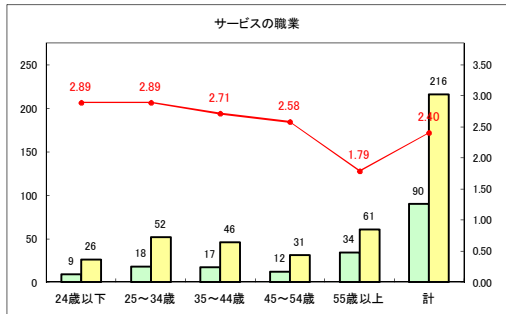

求人・求職バランスシート（常用+常用パート）〔ハローワーク野辺地〕

令和2年8月