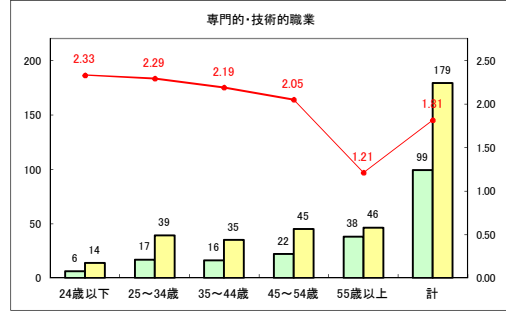

求人・求職バランスシート（常用+常用パート）〔ハローワークむつ〕

令和2年8月

求人・求職バランスシート（常用+常用パート）〔ハローワーク野辺地〕

令和2年8月

求人・求職バランスシート（常用+常用パート）〔ハローワーク五所川原〕

令和2年8月

求人・求職バランスシート（常用+常用パート）〔ハローワーク三沢〕

令和2年8月

求人・求職バランスシート（常用+常用パート）〔ハローワーク+和田〕

令和2年8月

求人・求職バランスシート（常用+常用パート）〔ハローワーク黒石〕

令和2年8月