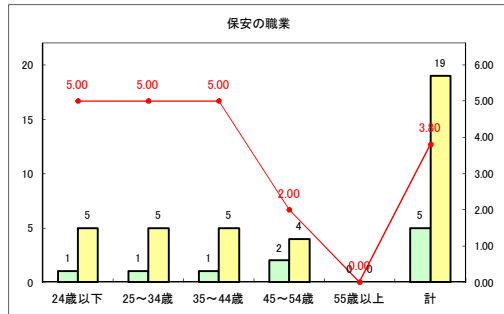

求人・求職バランスシート（常用+常用パート）〔ハローワーク野辺地〕

令和2年8月