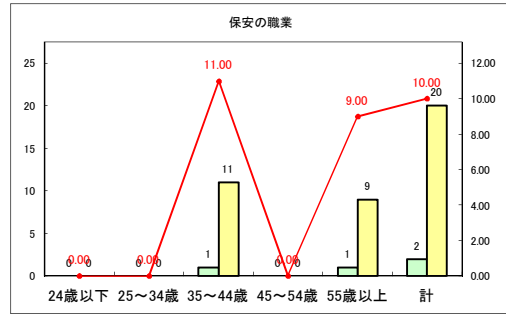

求人・求職バランスシート（常用+常用パート）〔ハローワークむつ〕

令和2年8月

求人・求職バランスシート（常用+常用パート）〔ハローワーク野辺地〕

令和2年8月

求人・求職バランスシート（常用+常用パート）〔ハローワーク五所川原〕

令和2年8月

求人・求職バランスシート（常用+常用パート）〔ハローワーク三沢〕

令和2年8月

求人・求職バランスシート（常用+常用パート）〔ハローワーク+和田〕

令和2年8月

求人・求職バランスシート（常用+常用パート）〔ハローワーク黒石〕

令和2年8月