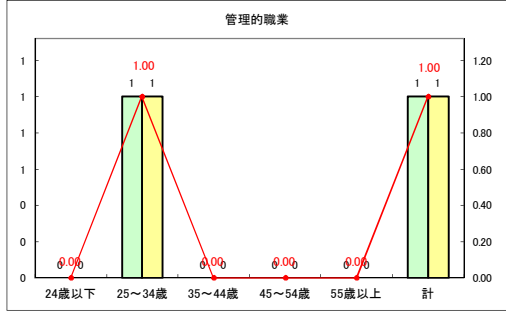

求人・求職バランスシート（常用+常用パート）〔ハローワークむつ〕

令和2年8月