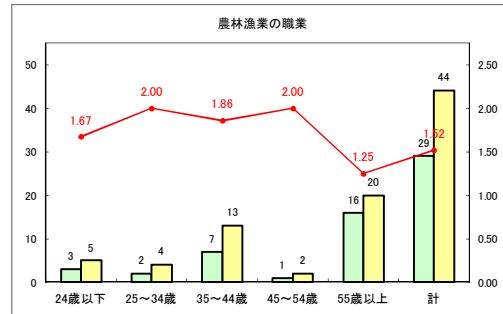

求人・求職バランスシート（常用+常用パート）〔青森労働局〕

令和2年8月

求人・求職バランスシート（常用+常用パート）〔ハローワーク青森〕

令和2年8月

求人・求職バランスシート（常用+常用パート）〔ハローワーク八戸〕

令和2年8月

求人・求職バランスシート（常用+常用パート）〔ハローワーク弘前〕

令和2年8月

求人・求職バランスシート（常用+常用パート）〔ハローワークむつ〕

令和2年8月

求人・求職バランスシート（常用+常用パート）〔ハローワーク野辺地〕

令和2年8月

求人・求職バランスシート（常用+常用パート）〔ハローワーク五所川原〕

令和2年8月

求人・求職バランスシート（常用+常用パート）〔ハローワーク三沢〕

令和2年8月