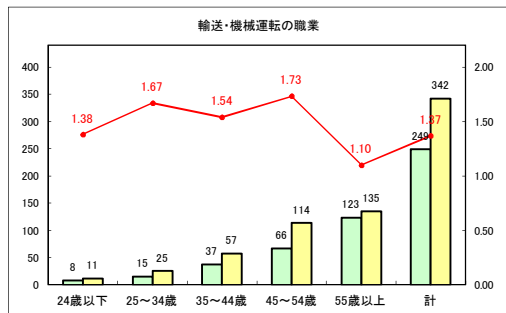

求人・求職バランスシート（常用+常用パート）〔青森労働局〕

令和2年8月

求人・求職バランスシート（常用+常用パート）〔ハローワーク青森〕

令和2年8月

求人・求職バランスシート（常用+常用パート）〔ハローワーク八戸〕

令和2年8月

求人・求職バランスシート（常用+常用パート）〔ハローワーク弘前〕

令和2年8月