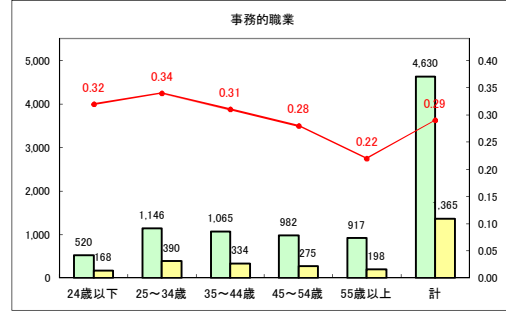

求人・求職バランスシート（常用+常用パート）〔青森労働局〕

令和2年8月

求人・求職バランスシート（常用+常用パート）〔ハローワーク青森〕

令和2年8月

求人・求職バランスシート（常用+常用パート）〔ハローワーク八戸〕

令和2年8月

求人・求職バランスシート（常用+常用パート）〔ハローワーク弘前〕

令和2年8月