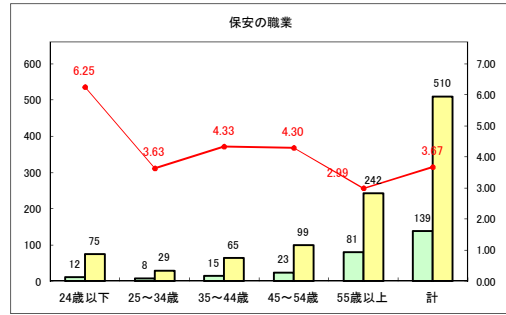

求人・求職バランスシート（常用+常用パート）〔青森労働局〕

令和2年8月

求人・求職バランスシート（常用+常用パート）〔ハローワーク青森〕

令和2年8月

求人・求職バランスシート（常用+常用パート）〔ハローワーク八戸〕

令和2年8月

求人・求職バランスシート（常用+常用パート）〔ハローワーク弘前〕

令和2年8月

求人・求職バランスシート（常用+常用パート）〔ハローワークむつ〕

令和2年8月

求人・求職バランスシート（常用+常用パート）〔ハローワーク野辺地〕

令和2年8月

求人・求職バランスシート（常用+常用パート）〔ハローワーク五所川原〕

令和2年8月

求人・求職バランスシート（常用+常用パート）〔ハローワーク三沢〕

令和2年8月