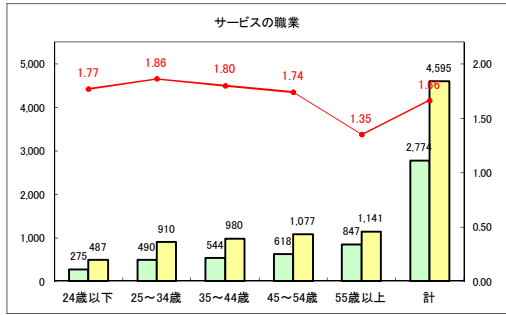

求人・求職バランスシート（常用+常用パート）〔青森労働局〕

令和2年8月

求人・求職バランスシート（常用+常用パート）〔ハローワーク青森〕

令和2年8月

求人・求職バランスシート（常用+常用パート）〔ハローワーク八戸〕

令和2年8月

求人・求職バランスシート（常用+常用パート）〔ハローワーク弘前〕

令和2年8月