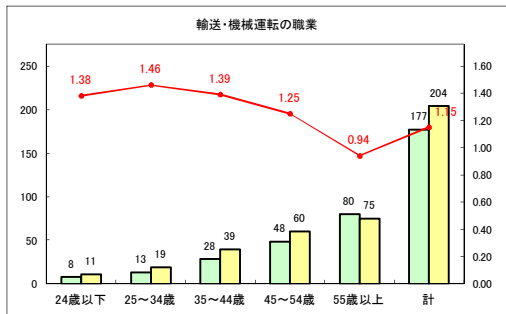

求人・求職バランスシート（常用+常用パート）〔青森労働局〕

令和2年8月

求人・求職バランスシート（常用+常用パート）〔ハローワーク青森〕

令和2年8月

求人・求職バランスシート（常用+常用パート）〔ハローワーク八戸〕

令和2年8月

求人・求職バランスシート（常用+常用パート）〔ハローワーク弘前〕

令和2年8月