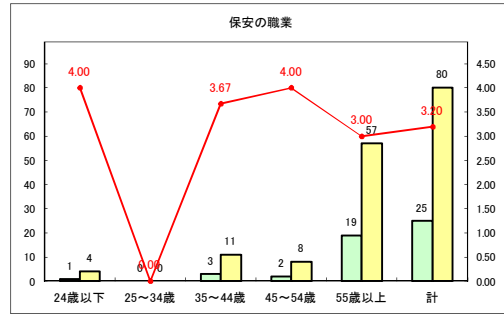

求人・求職バランスシート（常用+常用パート）〔青森労働局〕

令和2年8月

求人・求職バランスシート（常用+常用パート）〔ハローワーク青森〕

令和2年8月

求人・求職バランスシート（常用+常用パート）〔ハローワーク八戸〕

令和2年8月

求人・求職バランスシート（常用+常用パート）〔ハローワーク弘前〕

令和2年8月

求人・求職バランスシート（常用+常用パート）〔ハローワークむつ〕

令和2年8月

求人・求職バランスシート（常用+常用パート）〔ハローワーク野辺地〕

令和2年8月

求人・求職バランスシート（常用+常用パート）〔ハローワーク五所川原〕

令和2年8月

求人・求職バランスシート（常用+常用パート）〔ハローワーク三沢〕

令和2年8月