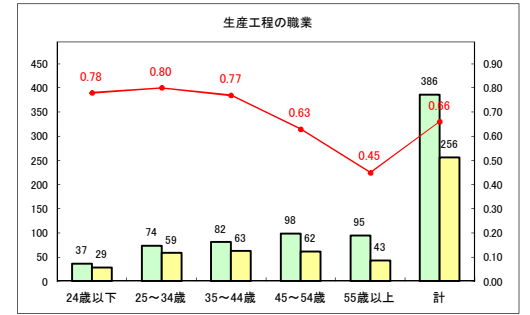

求人・求職バランスシート（常用+常用パート）〔青森労働局〕

令和2年8月

求人・求職バランスシート（常用+常用パート）〔ハローワーク青森〕

令和2年8月

求人・求職バランスシート（常用+常用パート）〔ハローワーク八戸〕

令和2年8月

求人・求職バランスシート（常用+常用パート）〔ハローワーク弘前〕

令和2年8月