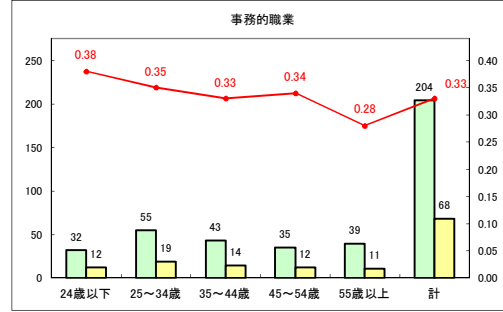

求人・求職バランスシート（常用+常用パート）〔ハローワークむつ〕

令和2年8月