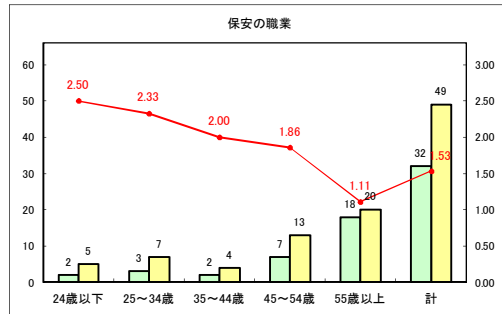

求人・求職バランスシート（常用+常用パート）〔青森労働局〕

令和2年8月

求人・求職バランスシート（常用+常用パート）〔ハローワーク青森〕

令和2年8月

求人・求職バランスシート（常用+常用パート）〔ハローワーク八戸〕

令和2年8月

求人・求職バランスシート（常用+常用パート）〔ハローワーク弘前〕

令和2年8月