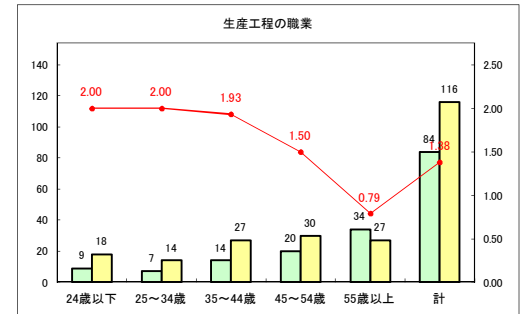

求人・求職バランスシート（常用+常用パート）〔ハローワーク野辺地〕

令和2年8月