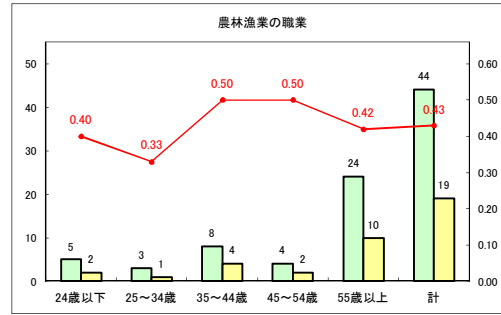

求人・求職バランスシート（常用+常用パート）〔ハローワークむつ〕

令和2年8月

求人・求職バランスシート（常用+常用パート）〔ハローワーク野辺地〕

令和2年8月

求人・求職バランスシート（常用+常用パート）〔ハローワーク五所川原〕

令和2年8月

求人・求職バランスシート（常用+常用パート）〔ハローワーク三沢〕

令和2年8月

求人・求職バランスシート（常用+常用パート）〔ハローワーク+和田〕

令和2年8月

求人・求職バランスシート（常用+常用パート）〔ハローワーク黒石〕

令和2年8月