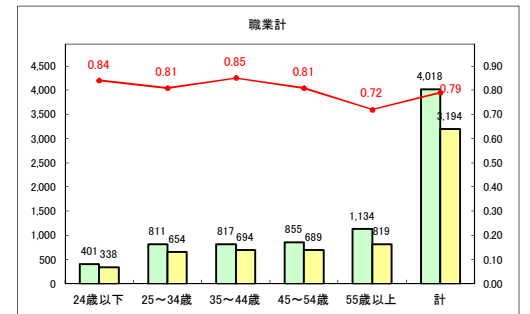

求人・求職バランスシート（常用+常用パート）〔青森労働局〕

令和2年8月

求人・求職バランスシート（常用+常用パート）〔ハローワーク青森〕

令和2年8月

求人・求職バランスシート（常用+常用パート）〔ハローワーク八戸〕

令和2年8月

求人・求職バランスシート（常用+常用パート）〔ハローワーク弘前〕

令和2年8月