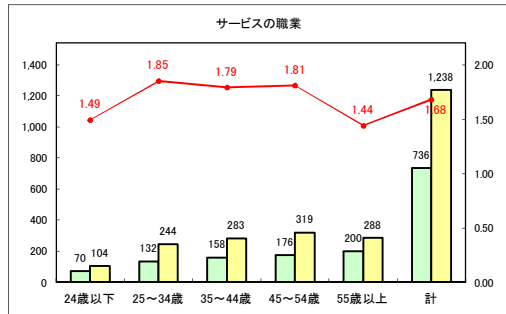

求人・求職バランスシート（常用+常用パート）〔青森労働局〕

令和2年8月

求人・求職バランスシート（常用+常用パート）〔ハローワーク青森〕

令和2年8月

求人・求職バランスシート（常用+常用パート）〔ハローワーク八戸〕

令和2年8月

求人・求職バランスシート（常用+常用パート）〔ハローワーク弘前〕

令和2年8月