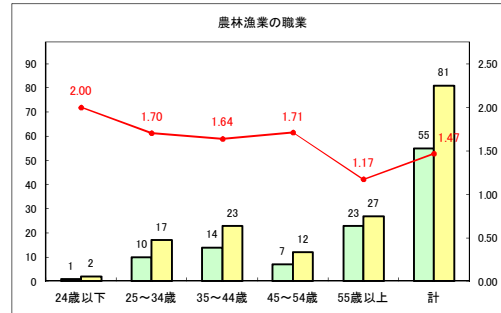

求人・求職バランスシート（常用+常用パート）〔青森労働局〕

令和2年8月

求人・求職バランスシート（常用+常用パート）〔ハローワーク青森〕

令和2年8月

求人・求職バランスシート（常用+常用パート）〔ハローワーク八戸〕

令和2年8月

求人・求職バランスシート（常用+常用パート）〔ハローワーク弘前〕

令和2年8月