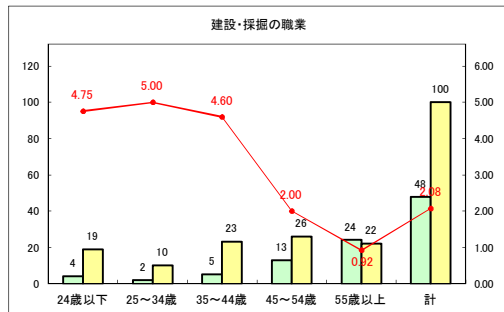

求人・求職バランスシート（常用+常用パート）〔青森労働局〕

令和2年8月

求人・求職バランスシート（常用+常用パート）〔ハローワーク青森〕

令和2年8月

求人・求職バランスシート（常用+常用パート）〔ハローワーク八戸〕

令和2年8月

求人・求職バランスシート（常用+常用パート）〔ハローワーク弘前〕

令和2年8月

求人・求職バランスシート（常用+常用パート）〔ハローワークむつ〕

令和2年8月

求人・求職バランスシート（常用+常用パート）〔ハローワーク野辺地〕

令和2年8月

求人・求職バランスシート（常用+常用パート）〔ハローワーク五所川原〕

令和2年8月

求人・求職バランスシート（常用+常用パート）〔ハローワーク三沢〕

令和2年8月