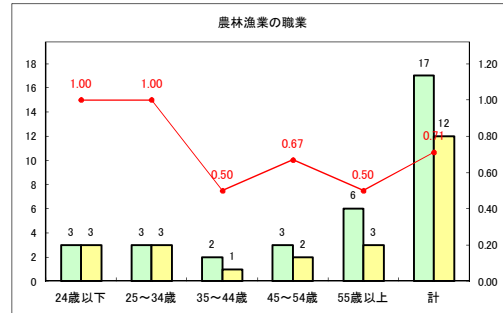

求人・求職バランスシート（常用+常用パート）〔青森労働局〕

令和2年8月

求人・求職バランスシート（常用+常用パート）〔ハローワーク青森〕

令和2年8月

求人・求職バランスシート（常用+常用パート）〔ハローワーク八戸〕

令和2年8月

求人・求職バランスシート（常用+常用パート）〔ハローワーク弘前〕

令和2年8月

求人・求職バランスシート（常用+常用パート）〔ハローワークむつ〕

令和2年8月

求人・求職バランスシート（常用+常用パート）〔ハローワーク野辺地〕

令和2年8月

求人・求職バランスシート（常用+常用パート）〔ハローワーク五所川原〕

令和2年8月

求人・求職バランスシート（常用+常用パート）〔ハローワーク三沢〕

令和2年8月