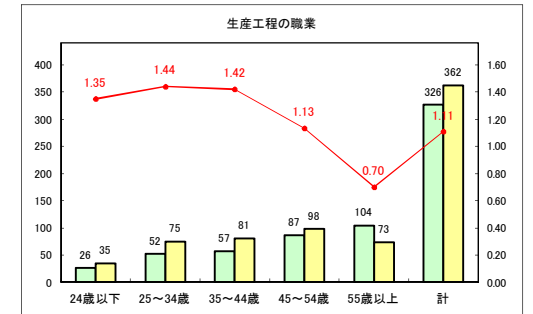

求人・求職バランスシート（常用+常用パート）〔青森労働局〕

令和2年8月

求人・求職バランスシート（常用+常用パート）〔ハローワーク青森〕

令和2年8月

求人・求職バランスシート（常用+常用パート）〔ハローワーク八戸〕

令和2年8月

求人・求職バランスシート（常用+常用パート）〔ハローワーク弘前〕

令和2年8月