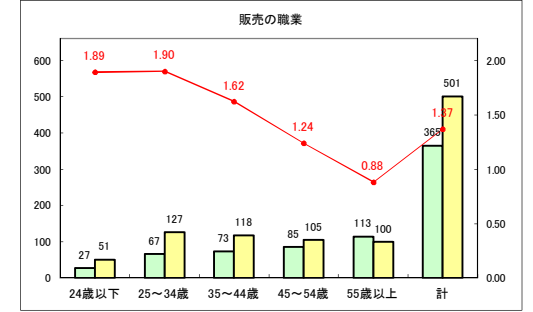

求人・求職バランスシート（常用+常用パート）〔青森労働局〕

令和2年8月

求人・求職バランスシート（常用+常用パート）〔ハローワーク青森〕

令和2年8月

求人・求職バランスシート（常用+常用パート）〔ハローワーク八戸〕

令和2年8月

求人・求職バランスシート（常用+常用パート）〔ハローワーク弘前〕

令和2年8月