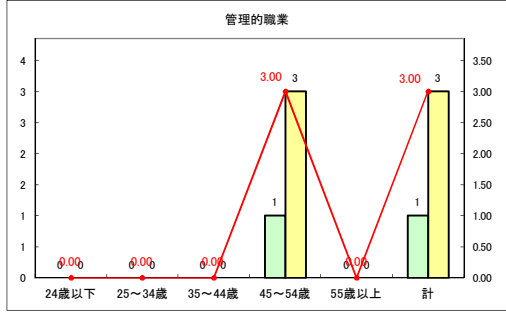

求人・求職バランスシート（常用+常用パート）〔ハローワークむつ〕

令和2年8月

求人・求職バランスシート（常用+常用パート）〔ハローワーク野辺地〕

令和2年8月

求人・求職バランスシート（常用+常用パート）〔ハローワーク五所川原〕

令和2年8月

求人・求職バランスシート（常用+常用パート）〔ハローワーク三沢〕

令和2年8月

求人・求職バランスシート（常用+常用パート）〔ハローワーク+和田〕

令和2年8月

求人・求職バランスシート（常用+常用パート）〔ハローワーク黒石〕

令和2年8月