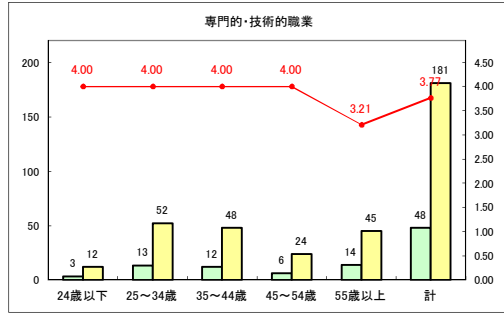

求人・求職バランスシート（常用+常用パート）〔ハローワーク野辺地〕

令和2年8月