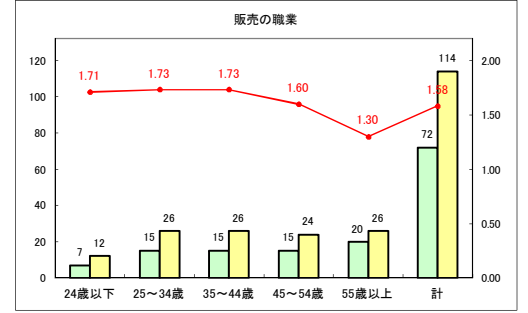

求人・求職バランスシート（常用+常用パート）〔ハローワークむつ〕

令和2年8月

求人・求職バランスシート（常用+常用パート）〔ハローワーク野辺地〕

令和2年8月

求人・求職バランスシート（常用+常用パート）〔ハローワーク五所川原〕

令和2年8月

求人・求職バランスシート（常用+常用パート）〔ハローワーク三沢〕

令和2年8月

求人・求職バランスシート（常用+常用パート）〔ハローワーク+和田〕

令和2年8月

求人・求職バランスシート（常用+常用パート）〔ハローワーク黒石〕

令和2年8月