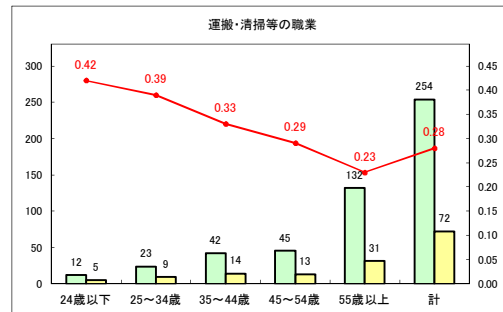

求人・求職バランスシート（常用+常用パート）〔ハローワークむつ〕

令和2年8月