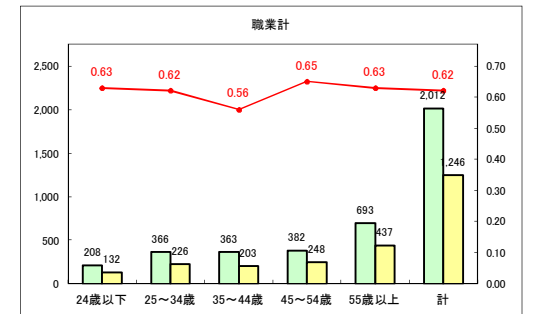

求人・求職バランスシート（常用+常用パート）〔ハローワークむつ〕

令和2年8月

求人・求職バランスシート（常用+常用パート）〔ハローワーク野辺地〕

令和2年8月

求人・求職バランスシート（常用+常用パート）〔ハローワーク五所川原〕

令和2年8月

求人・求職バランスシート（常用+常用パート）〔ハローワーク三沢〕

令和2年8月

求人・求職バランスシート（常用+常用パート）〔ハローワーク+和田〕

令和2年8月

求人・求職バランスシート（常用+常用パート）〔ハローワーク黒石〕

令和2年8月