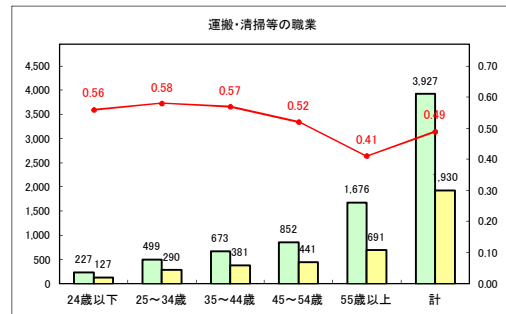

求人・求職バランスシート（常用+常用パート）〔青森労働局〕

令和2年8月

求人・求職バランスシート（常用+常用パート）〔ハローワーク青森〕

令和2年8月

求人・求職バランスシート（常用+常用パート）〔ハローワーク八戸〕

令和2年8月

求人・求職バランスシート（常用+常用パート）〔ハローワーク弘前〕

令和2年8月