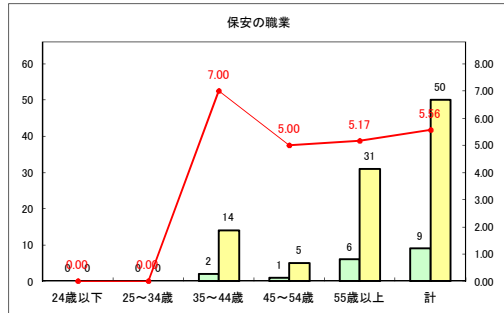

求人・求職バランスシート（常用+常用パート）〔ハローワークむつ〕

令和2年8月

求人・求職バランスシート（常用+常用パート）〔ハローワーク野辺地〕

令和2年8月

求人・求職バランスシート（常用+常用パート）〔ハローワーク五所川原〕

令和2年8月

求人・求職バランスシート（常用+常用パート）〔ハローワーク三沢〕

令和2年8月

求人・求職バランスシート（常用+常用パート）〔ハローワーク+和田〕

令和2年8月

求人・求職バランスシート（常用+常用パート）〔ハローワーク黒石〕

令和2年8月