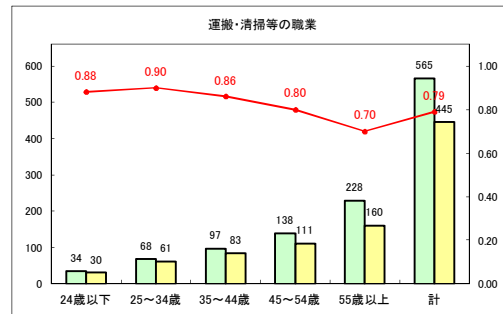

求人・求職バランスシート（常用+常用パート）〔青森労働局〕

令和2年8月

求人・求職バランスシート（常用+常用パート）〔ハローワーク青森〕

令和2年8月

求人・求職バランスシート（常用+常用パート）〔ハローワーク八戸〕

令和2年8月

求人・求職バランスシート（常用+常用パート）〔ハローワーク弘前〕

令和2年8月