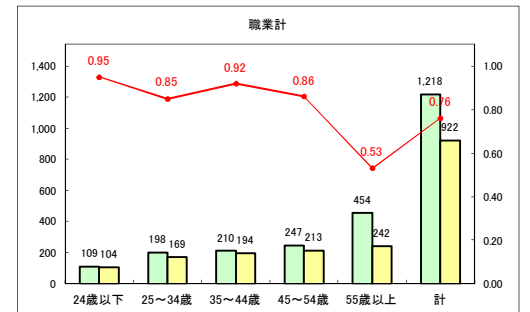

求人・求職バランスシート（常用+常用パート）〔ハローワークむつ〕

令和2年8月