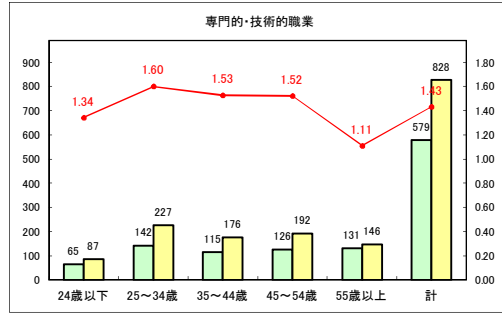

求人・求職バランスシート（常用+常用パート）〔青森労働局〕

令和2年8月

求人・求職バランスシート（常用+常用パート）〔ハローワーク青森〕

令和2年8月

求人・求職バランスシート（常用+常用パート）〔ハローワーク八戸〕

令和2年8月

求人・求職バランスシート（常用+常用パート）〔ハローワーク弘前〕

令和2年8月