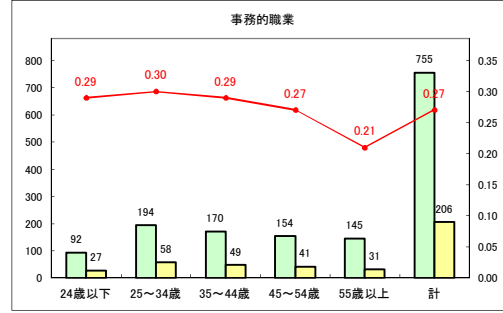

求人・求職バランスシート（常用+常用パート）〔青森労働局〕

令和2年8月

求人・求職バランスシート（常用+常用パート）〔ハローワーク青森〕

令和2年8月

求人・求職バランスシート（常用+常用パート）〔ハローワーク八戸〕

令和2年8月

求人・求職バランスシート（常用+常用パート）〔ハローワーク弘前〕

令和2年8月