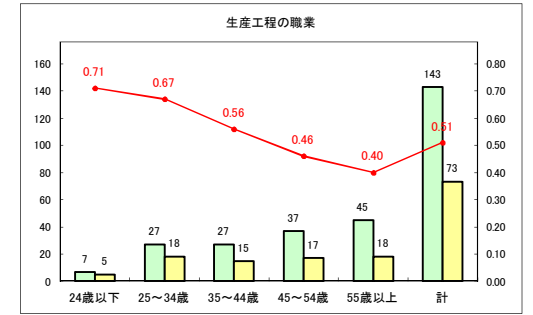

求人・求職バランスシート（常用+常用パート）〔ハローワークむつ〕

令和2年8月

求人・求職バランスシート（常用+常用パート）〔ハローワーク野辺地〕

令和2年8月

求人・求職バランスシート（常用+常用パート）〔ハローワーク五所川原〕

令和2年8月

求人・求職バランスシート（常用+常用パート）〔ハローワーク三沢〕

令和2年8月

求人・求職バランスシート（常用+常用パート）〔ハローワーク+和田〕

令和2年8月

求人・求職バランスシート（常用+常用パート）〔ハローワーク黒石〕

令和2年8月