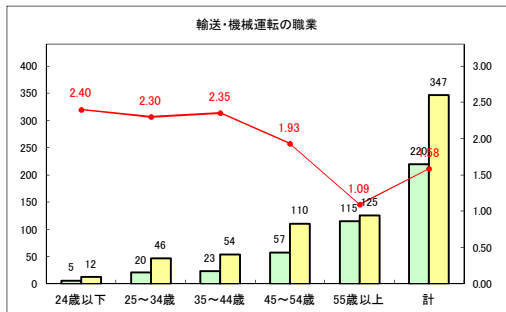

求人・求職バランスシート（常用+常用パート）〔青森労働局〕

令和2年8月

求人・求職バランスシート（常用+常用パート）〔ハローワーク青森〕

令和2年8月

求人・求職バランスシート（常用+常用パート）〔ハローワーク八戸〕

令和2年8月

求人・求職バランスシート（常用+常用パート）〔ハローワーク弘前〕

令和2年8月