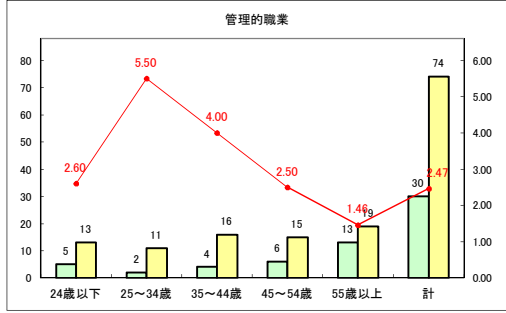

求人・求職バランスシート（常用+常用パート）〔青森労働局〕

令和2年8月

求人・求職バランスシート（常用+常用パート）〔ハローワーク青森〕

令和2年8月

求人・求職バランスシート（常用+常用パート）〔ハローワーク八戸〕

令和2年8月

求人・求職バランスシート（常用+常用パート）〔ハローワーク弘前〕

令和2年8月