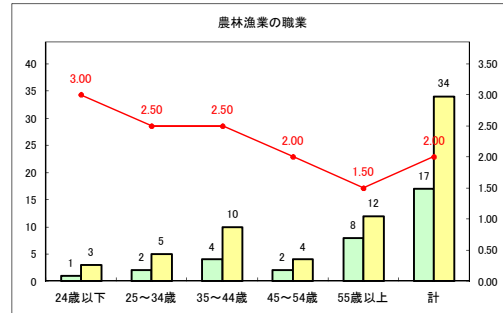

求人・求職バランスシート（常用+常用パート）〔ハローワークむつ〕

令和2年8月

求人・求職バランスシート（常用+常用パート）〔ハローワーク野辺地〕

令和2年8月

求人・求職バランスシート（常用+常用パート）〔ハローワーク五所川原〕

令和2年8月

求人・求職バランスシート（常用+常用パート）〔ハローワーク三沢〕

令和2年8月

求人・求職バランスシート（常用+常用パート）〔ハローワーク+和田〕

令和2年8月

求人・求職バランスシート（常用+常用パート）〔ハローワーク黒石〕

令和2年8月