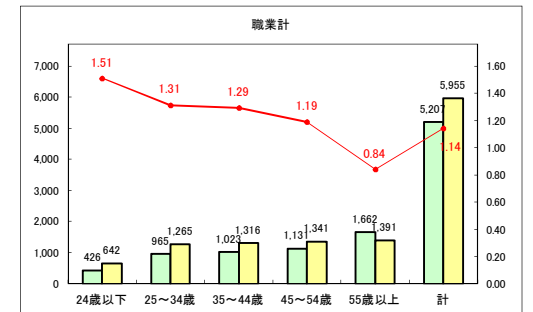

求人・求職バランスシート（常用+常用パート）〔青森労働局〕

令和2年8月

求人・求職バランスシート（常用+常用パート）〔ハローワーク青森〕

令和2年8月

求人・求職バランスシート（常用+常用パート）〔ハローワーク八戸〕

令和2年8月

求人・求職バランスシート（常用+常用パート）〔ハローワーク弘前〕

令和2年8月