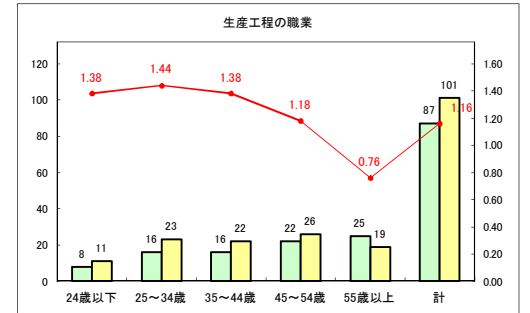

求人・求職バランスシート（常用+常用パート）〔ハローワークむつ〕

令和2年8月