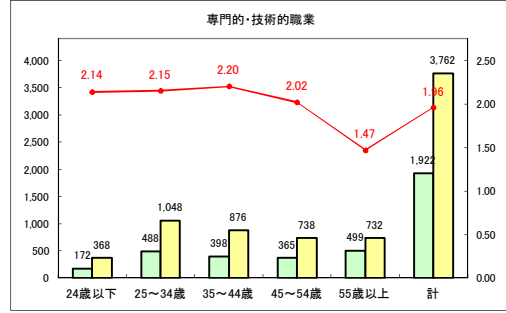

求人・求職バランスシート（常用+常用パート）〔青森労働局〕

令和2年8月

求人・求職バランスシート（常用+常用パート）〔ハローワーク青森〕

令和2年8月

求人・求職バランスシート（常用+常用パート）〔ハローワーク八戸〕

令和2年8月

求人・求職バランスシート（常用+常用パート）〔ハローワーク弘前〕

令和2年8月