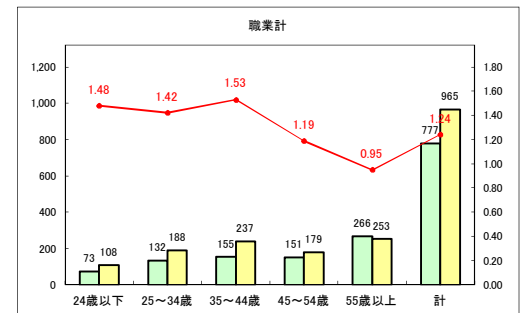

求人・求職バランスシート（常用+常用パート）〔ハローワーク野辺地〕

令和2年8月