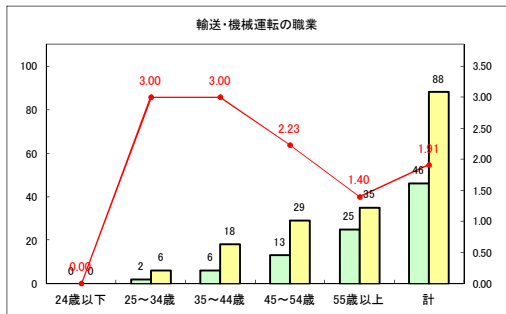

求人・求職バランスシート（常用+常用パート）〔ハローワークむつ〕

令和2年8月

求人・求職バランスシート（常用+常用パート）〔ハローワーク野辺地〕

令和2年8月

求人・求職バランスシート（常用+常用パート）〔ハローワーク五所川原〕

令和2年8月

求人・求職バランスシート（常用+常用パート）〔ハローワーク三沢〕

令和2年8月

求人・求職バランスシート（常用+常用パート）〔ハローワーク+和田〕

令和2年8月

求人・求職バランスシート（常用+常用パート）〔ハローワーク黒石〕

令和2年8月