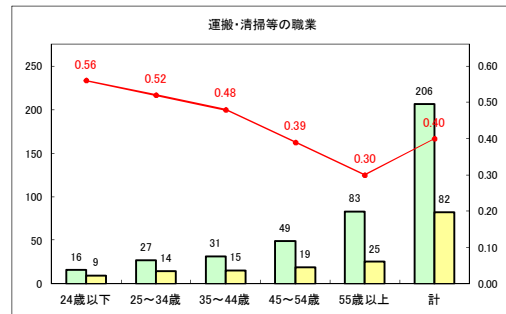

求人・求職バランスシート（常用+常用パート）〔ハローワークむつ〕

令和2年8月

求人・求職バランスシート（常用+常用パート）〔ハローワーク野辺地〕

令和2年8月

求人・求職バランスシート（常用+常用パート）〔ハローワーク五所川原〕

令和2年8月

求人・求職バランスシート（常用+常用パート）〔ハローワーク三沢〕

令和2年8月

求人・求職バランスシート（常用+常用パート）〔ハローワーク+和田〕

令和2年8月

求人・求職バランスシート（常用+常用パート）〔ハローワーク黒石〕

令和2年8月