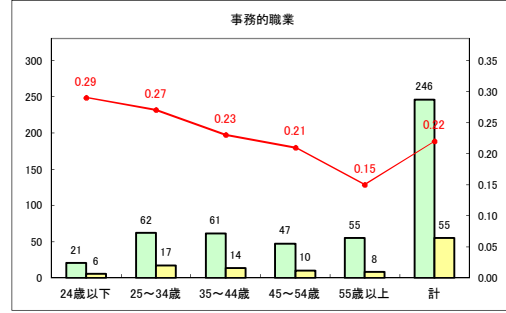

求人・求職バランスシート（常用+常用パート）〔ハローワークむつ〕

令和2年8月

求人・求職バランスシート（常用+常用パート）〔ハローワーク野辺地〕

令和2年8月

求人・求職バランスシート（常用+常用パート）〔ハローワーク五所川原〕

令和2年8月

求人・求職バランスシート（常用+常用パート）〔ハローワーク三沢〕

令和2年8月

求人・求職バランスシート（常用+常用パート）〔ハローワーク+和田〕

令和2年8月

求人・求職バランスシート（常用+常用パート）〔ハローワーク黒石〕

令和2年8月