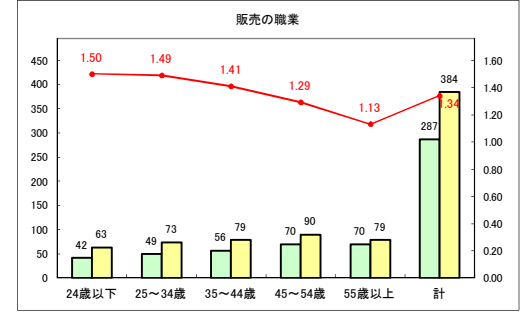

求人・求職バランスシート（常用+常用パート）〔青森労働局〕

令和2年8月

求人・求職バランスシート（常用+常用パート）〔ハローワーク青森〕

令和2年8月

求人・求職バランスシート（常用+常用パート）〔ハローワーク八戸〕

令和2年8月

求人・求職バランスシート（常用+常用パート）〔ハローワーク弘前〕

令和2年8月