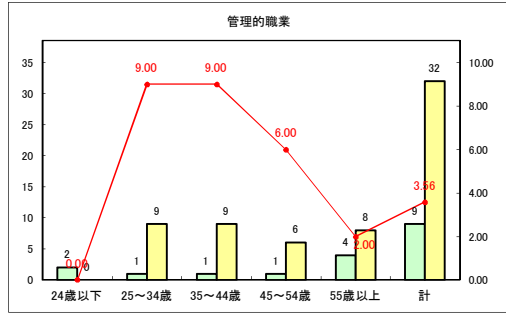

求人・求職バランスシート（常用+常用パート）〔青森労働局〕

令和2年8月

求人・求職バランスシート（常用+常用パート）〔ハローワーク青森〕

令和2年8月

求人・求職バランスシート（常用+常用パート）〔ハローワーク八戸〕

令和2年8月

求人・求職バランスシート（常用+常用パート）〔ハローワーク弘前〕

令和2年8月