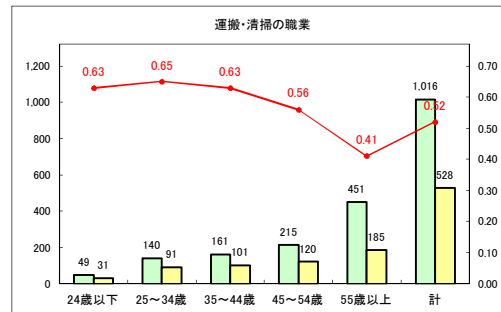

求人・求職バランスシート（常用+常用パート）〔青森労働局〕

令和2年8月

求人・求職バランスシート（常用+常用パート）〔ハローワーク青森〕

令和2年8月

求人・求職バランスシート（常用+常用パート）〔ハローワーク八戸〕

令和2年8月

求人・求職バランスシート（常用+常用パート）〔ハローワーク弘前〕

令和2年8月