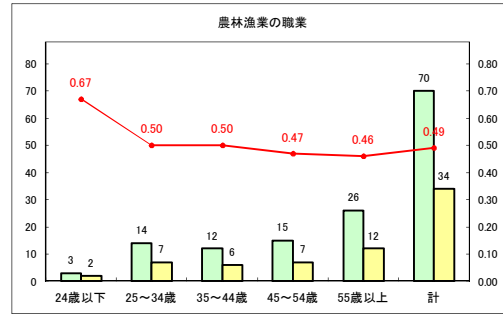

求人・求職バランスシート（常用+常用パート）〔青森労働局〕

令和2年8月

求人・求職バランスシート（常用+常用パート）〔ハローワーク青森〕

令和2年8月

求人・求職バランスシート（常用+常用パート）〔ハローワーク八戸〕

令和2年8月

求人・求職バランスシート（常用+常用パート）〔ハローワーク弘前〕

令和2年8月