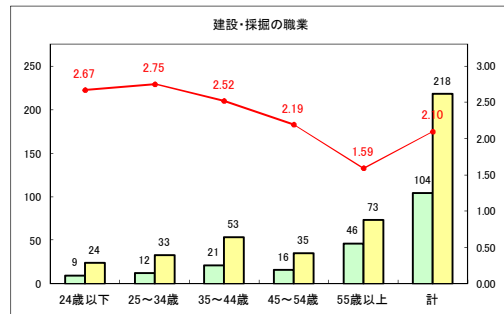

求人・求職バランスシート（常用+常用パート）〔青森労働局〕

令和2年8月

求人・求職バランスシート（常用+常用パート）〔ハローワーク青森〕

令和2年8月

求人・求職バランスシート（常用+常用パート）〔ハローワーク八戸〕

令和2年8月

求人・求職バランスシート（常用+常用パート）〔ハローワーク弘前〕

令和2年8月