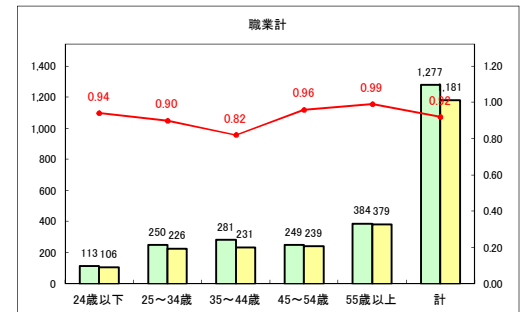

求人・求職バランスシート（常用+常用パート）〔ハローワークむつ〕

令和2年8月

求人・求職バランスシート（常用+常用パート）〔ハローワーク野辺地〕

令和2年8月

求人・求職バランスシート（常用+常用パート）〔ハローワーク五所川原〕

令和2年8月

求人・求職バランスシート（常用+常用パート）〔ハローワーク三沢〕

令和2年8月

求人・求職バランスシート（常用+常用パート）〔ハローワーク+和田〕

令和2年8月

求人・求職バランスシート（常用+常用パート）〔ハローワーク黒石〕

令和2年8月