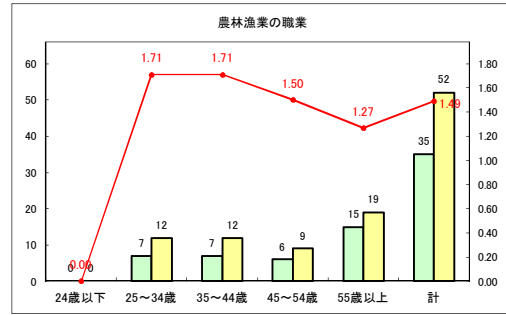

求人・求職バランスシート（常用+常用パート）〔ハローワークむつ〕

令和2年8月

求人・求職バランスシート（常用+常用パート）〔ハローワーク野辺地〕

令和2年8月

求人・求職バランスシート（常用+常用パート）〔ハローワーク五所川原〕

令和2年8月

求人・求職バランスシート（常用+常用パート）〔ハローワーク三沢〕

令和2年8月

求人・求職バランスシート（常用+常用パート）〔ハローワーク+和田〕

令和2年8月

求人・求職バランスシート（常用+常用パート）〔ハローワーク黒石〕

令和2年8月