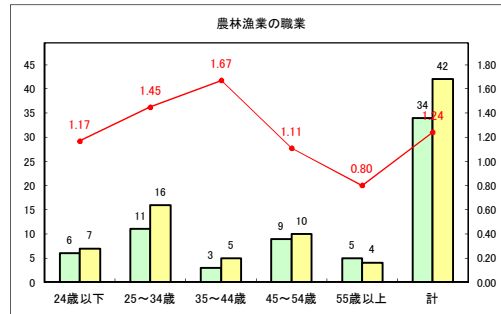

求人・求職バランスシート（常用+常用パート）〔青森労働局〕

令和2年8月

求人・求職バランスシート（常用+常用パート）〔ハローワーク青森〕

令和2年8月

求人・求職バランスシート（常用+常用パート）〔ハローワーク八戸〕

令和2年8月

求人・求職バランスシート（常用+常用パート）〔ハローワーク弘前〕

令和2年8月

求人・求職バランスシート（常用+常用パート）〔ハローワークむつ〕

令和2年8月

求人・求職バランスシート（常用+常用パート）〔ハローワーク野辺地〕

令和2年8月

求人・求職バランスシート（常用+常用パート）〔ハローワーク五所川原〕

令和2年8月

求人・求職バランスシート（常用+常用パート）〔ハローワーク三沢〕

令和2年8月