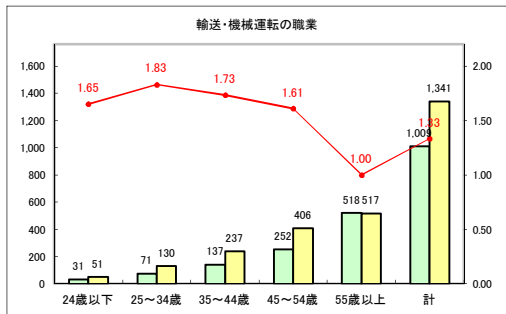

求人・求職バランスシート（常用+常用パート）〔青森労働局〕

令和2年8月

求人・求職バランスシート（常用+常用パート）〔ハローワーク青森〕

令和2年8月

求人・求職バランスシート（常用+常用パート）〔ハローワーク八戸〕

令和2年8月

求人・求職バランスシート（常用+常用パート）〔ハローワーク弘前〕

令和2年8月