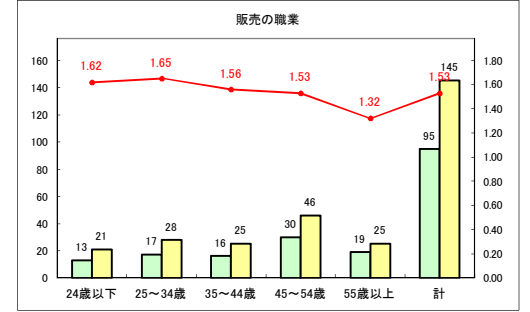

求人・求職バランスシート（常用+常用パート）〔ハローワークむつ〕

令和2年8月