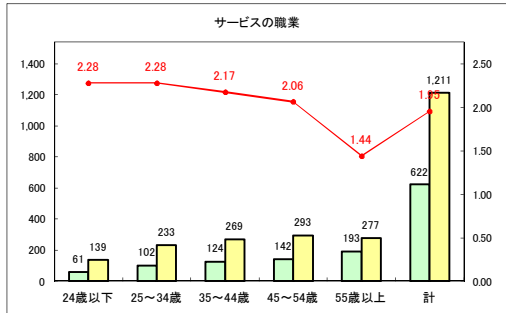

求人・求職バランスシート（常用+常用パート）〔青森労働局〕

令和2年8月

求人・求職バランスシート（常用+常用パート）〔ハローワーク青森〕

令和2年8月

求人・求職バランスシート（常用+常用パート）〔ハローワーク八戸〕

令和2年8月

求人・求職バランスシート（常用+常用パート）〔ハローワーク弘前〕

令和2年8月