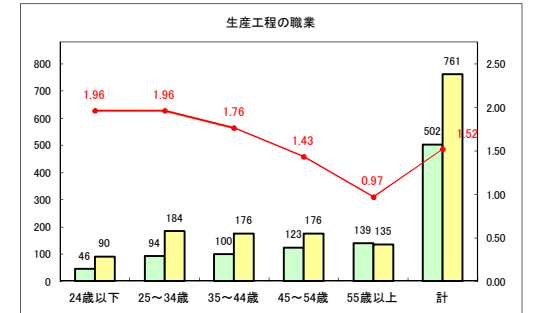

求人・求職バランスシート（常用+常用パート）〔青森労働局〕

令和2年8月

求人・求職バランスシート（常用+常用パート）〔ハローワーク青森〕

令和2年8月

求人・求職バランスシート（常用+常用パート）〔ハローワーク八戸〕

令和2年8月

求人・求職バランスシート（常用+常用パート）〔ハローワーク弘前〕

令和2年8月