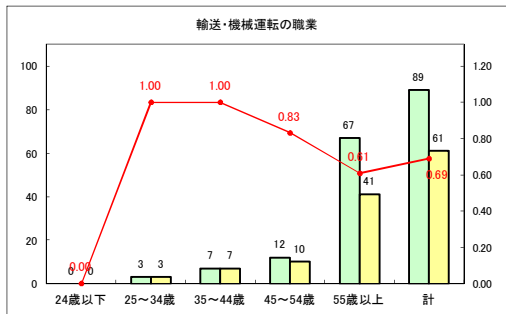

求人・求職バランスシート（常用+常用パート）〔ハローワークむつ〕

令和2年8月

求人・求職バランスシート（常用+常用パート）〔ハローワーク野辺地〕

令和2年8月

求人・求職バランスシート（常用+常用パート）〔ハローワーク五所川原〕

令和2年8月

求人・求職バランスシート（常用+常用パート）〔ハローワーク三沢〕

令和2年8月

求人・求職バランスシート（常用+常用パート）〔ハローワーク+和田〕

令和2年8月

求人・求職バランスシート（常用+常用パート）〔ハローワーク黒石〕

令和2年8月