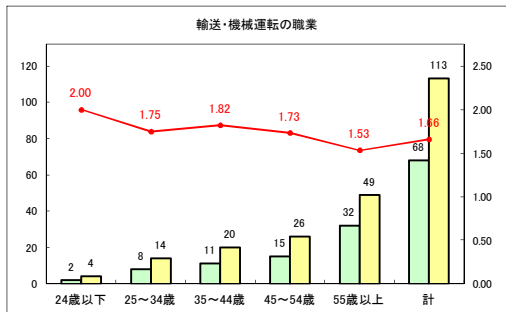

求人・求職バランスシート（常用+常用パート）〔ハローワークむつ〕

令和2年8月

求人・求職バランスシート（常用+常用パート）〔ハローワーク野辺地〕

令和2年8月

求人・求職バランスシート（常用+常用パート）〔ハローワーク五所川原〕

令和2年8月

求人・求職バランスシート（常用+常用パート）〔ハローワーク三沢〕

令和2年8月

求人・求職バランスシート（常用+常用パート）〔ハローワーク+和田〕

令和2年8月

求人・求職バランスシート（常用+常用パート）〔ハローワーク黒石〕

令和2年8月