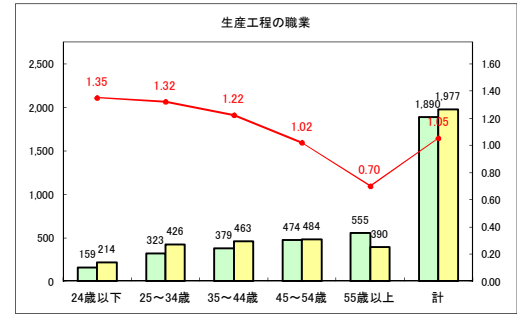

求人・求職バランスシート（常用+常用パート）〔青森労働局〕

令和2年8月

求人・求職バランスシート（常用+常用パート）〔ハローワーク青森〕

令和2年8月

求人・求職バランスシート（常用+常用パート）〔ハローワーク八戸〕

令和2年8月

求人・求職バランスシート（常用+常用パート）〔ハローワーク弘前〕

令和2年8月