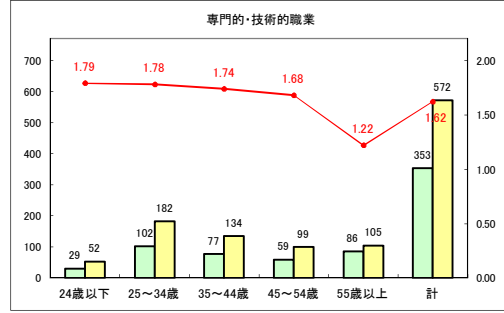

求人・求職バランスシート（常用+常用パート）〔青森労働局〕

令和2年8月

求人・求職バランスシート（常用+常用パート）〔ハローワーク青森〕

令和2年8月

求人・求職バランスシート（常用+常用パート）〔ハローワーク八戸〕

令和2年8月

求人・求職バランスシート（常用+常用パート）〔ハローワーク弘前〕

令和2年8月