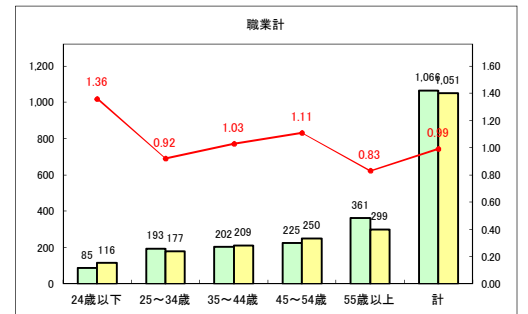

求人・求職バランスシート（常用+常用パート）〔ハローワークむつ〕

令和2年8月

求人・求職バランスシート（常用+常用パート）〔ハローワーク野辺地〕

令和2年8月

求人・求職バランスシート（常用+常用パート）〔ハローワーク五所川原〕

令和2年8月

求人・求職バランスシート（常用+常用パート）〔ハローワーク三沢〕

令和2年8月

求人・求職バランスシート（常用+常用パート）〔ハローワーク+和田〕

令和2年8月

求人・求職バランスシート（常用+常用パート）〔ハローワーク黒石〕

令和2年8月