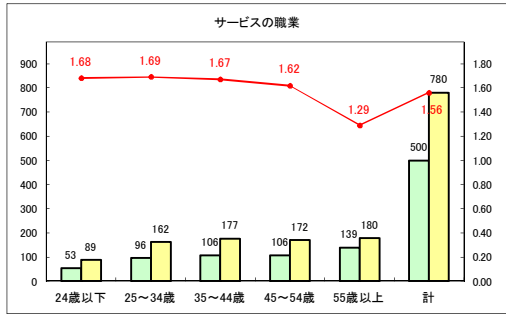

求人・求職バランスシート（常用+常用パート）〔青森労働局〕

令和2年8月

求人・求職バランスシート（常用+常用パート）〔ハローワーク青森〕

令和2年8月

求人・求職バランスシート（常用+常用パート）〔ハローワーク八戸〕

令和2年8月

求人・求職バランスシート（常用+常用パート）〔ハローワーク弘前〕

令和2年8月