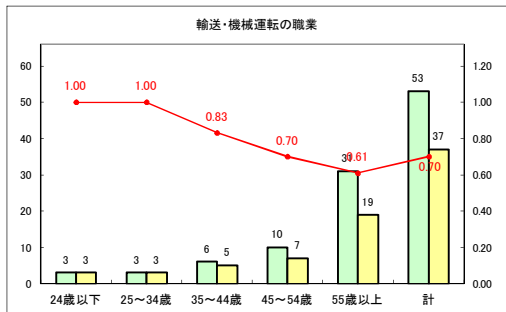

求人・求職バランスシート（常用+常用パート）〔ハローワークむつ〕

令和2年8月