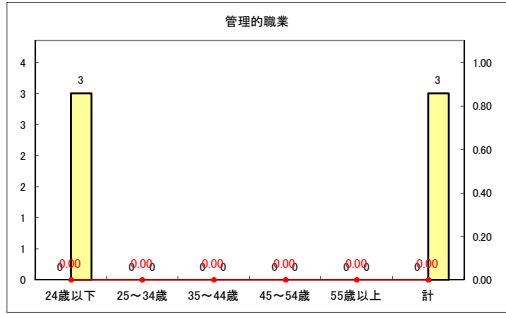

求人・求職バランスシート（常用+常用パート）〔ハローワーク野辺地〕

令和2年8月