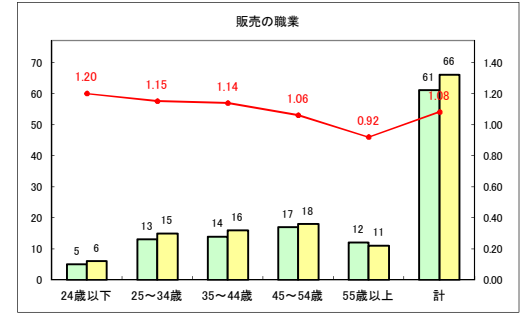

求人・求職バランスシート（常用+常用パート）〔ハローワーク野辺地〕

令和2年8月