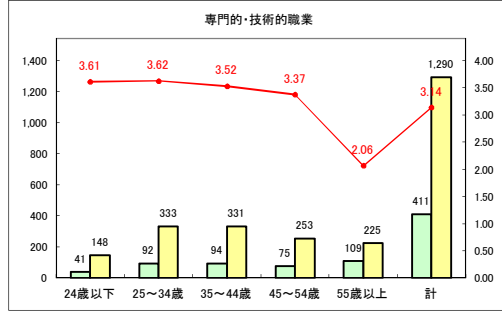

求人・求職バランスシート（常用+常用パート）〔青森労働局〕

令和2年8月

求人・求職バランスシート（常用+常用パート）〔ハローワーク青森〕

令和2年8月

求人・求職バランスシート（常用+常用パート）〔ハローワーク八戸〕

令和2年8月

求人・求職バランスシート（常用+常用パート）〔ハローワーク弘前〕

令和2年8月