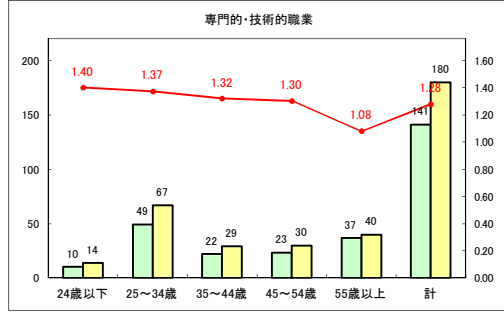

求人・求職バランスシート（常用+常用パート）〔ハローワークむつ〕

令和2年8月

求人・求職バランスシート（常用+常用パート）〔ハローワーク野辺地〕

令和2年8月

求人・求職バランスシート（常用+常用パート）〔ハローワーク五所川原〕

令和2年8月

求人・求職バランスシート（常用+常用パート）〔ハローワーク三沢〕

令和2年8月

求人・求職バランスシート（常用+常用パート）〔ハローワーク+和田〕

令和2年8月

求人・求職バランスシート（常用+常用パート）〔ハローワーク黒石〕

令和2年8月