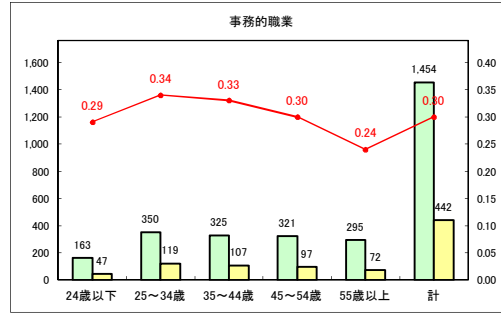

求人・求職バランスシート（常用+常用パート）〔青森労働局〕

令和2年8月

求人・求職バランスシート（常用+常用パート）〔ハローワーク青森〕

令和2年8月

求人・求職バランスシート（常用+常用パート）〔ハローワーク八戸〕

令和2年8月

求人・求職バランスシート（常用+常用パート）〔ハローワーク弘前〕

令和2年8月