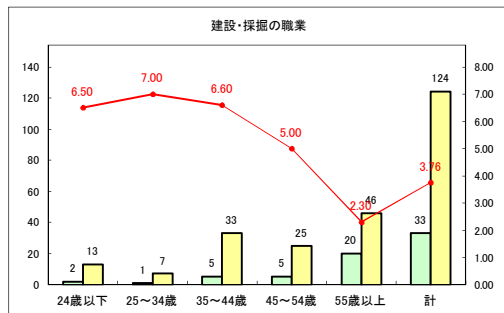

求人・求職バランスシート（常用+常用パート）〔青森労働局〕

令和2年8月

求人・求職バランスシート（常用+常用パート）〔ハローワーク青森〕

令和2年8月

求人・求職バランスシート（常用+常用パート）〔ハローワーク八戸〕

令和2年8月

求人・求職バランスシート（常用+常用パート）〔ハローワーク弘前〕

令和2年8月

求人・求職バランスシート（常用+常用パート）〔ハローワークむつ〕

令和2年8月

求人・求職バランスシート（常用+常用パート）〔ハローワーク野辺地〕

令和2年8月

求人・求職バランスシート（常用+常用パート）〔ハローワーク五所川原〕

令和2年8月

求人・求職バランスシート（常用+常用パート）〔ハローワーク三沢〕

令和2年8月