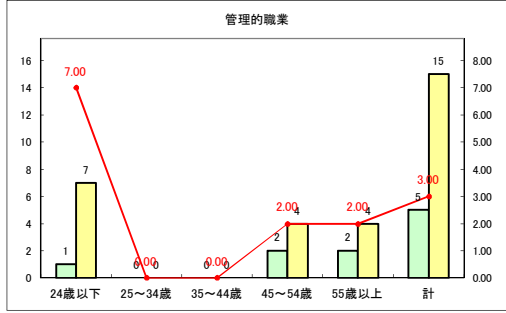

求人・求職バランスシート（常用+常用パート）〔青森労働局〕

令和2年8月

求人・求職バランスシート（常用+常用パート）〔ハローワーク青森〕

令和2年8月

求人・求職バランスシート（常用+常用パート）〔ハローワーク八戸〕

令和2年8月

求人・求職バランスシート（常用+常用パート）〔ハローワーク弘前〕

令和2年8月