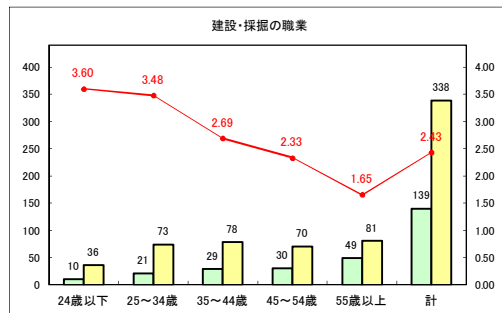

求人・求職バランスシート（常用+常用パート）〔青森労働局〕

令和2年8月

求人・求職バランスシート（常用+常用パート）〔ハローワーク青森〕

令和2年8月

求人・求職バランスシート（常用+常用パート）〔ハローワーク八戸〕

令和2年8月

求人・求職バランスシート（常用+常用パート）〔ハローワーク弘前〕

令和2年8月