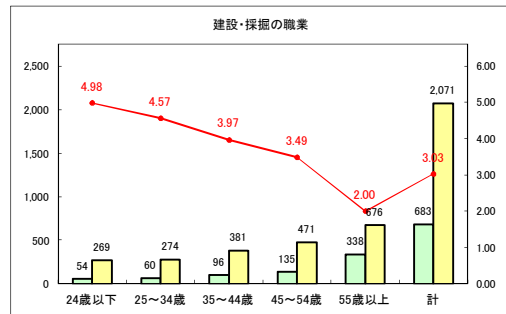

求人・求職バランスシート（常用+常用パート）〔青森労働局〕

令和2年8月

求人・求職バランスシート（常用+常用パート）〔ハローワーク青森〕

令和2年8月

求人・求職バランスシート（常用+常用パート）〔ハローワーク八戸〕

令和2年8月

求人・求職バランスシート（常用+常用パート）〔ハローワーク弘前〕

令和2年8月