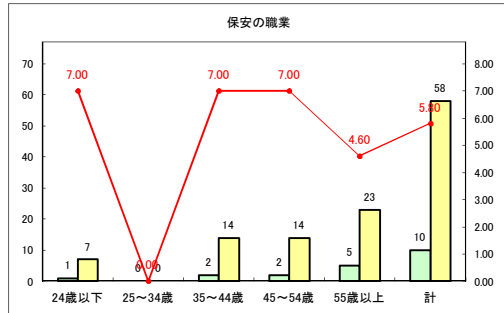

求人・求職バランスシート（常用+常用パート）〔青森労働局〕

令和2年8月

求人・求職バランスシート（常用+常用パート）〔ハローワーク青森〕

令和2年8月

求人・求職バランスシート（常用+常用パート）〔ハローワーク八戸〕

令和2年8月

求人・求職バランスシート（常用+常用パート）〔ハローワーク弘前〕

令和2年8月

求人・求職バランスシート（常用+常用パート）〔ハローワークむつ〕

令和2年8月

求人・求職バランスシート（常用+常用パート）〔ハローワーク野辺地〕

令和2年8月

求人・求職バランスシート（常用+常用パート）〔ハローワーク五所川原〕

令和2年8月

求人・求職バランスシート（常用+常用パート）〔ハローワーク三沢〕

令和2年8月