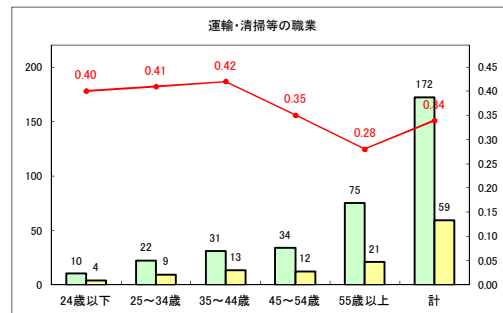

求人・求職バランスシート（常用+常用パート）〔ハローワーク野辺地〕

令和2年8月