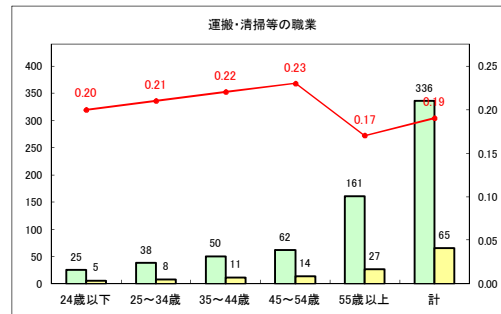

求人・求職バランスシート（常用+常用パート）〔ハローワークむつ〕

令和2年8月

求人・求職バランスシート（常用+常用パート）〔ハローワーク野辺地〕

令和2年8月

求人・求職バランスシート（常用+常用パート）〔ハローワーク五所川原〕

令和2年8月

求人・求職バランスシート（常用+常用パート）〔ハローワーク三沢〕

令和2年8月

求人・求職バランスシート（常用+常用パート）〔ハローワーク+和田〕

令和2年8月

求人・求職バランスシート（常用+常用パート）〔ハローワーク黒石〕

令和2年8月