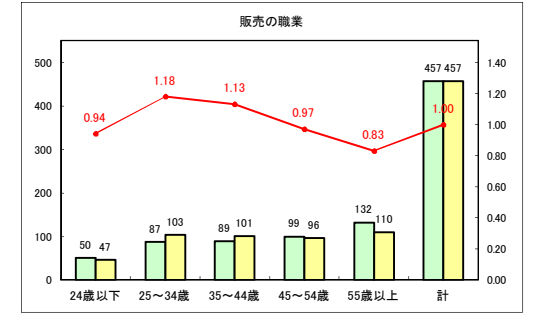

求人・求職バランスシート（常用+常用パート）〔青森労働局〕

令和2年8月

求人・求職バランスシート（常用+常用パート）〔ハローワーク青森〕

令和2年8月

求人・求職バランスシート（常用+常用パート）〔ハローワーク八戸〕

令和2年8月

求人・求職バランスシート（常用+常用パート）〔ハローワーク弘前〕

令和2年8月