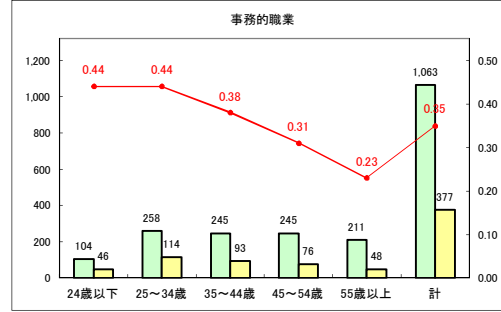

求人・求職バランスシート（常用+常用パート）〔青森労働局〕

令和2年8月

求人・求職バランスシート（常用+常用パート）〔ハローワーク青森〕

令和2年8月

求人・求職バランスシート（常用+常用パート）〔ハローワーク八戸〕

令和2年8月

求人・求職バランスシート（常用+常用パート）〔ハローワーク弘前〕

令和2年8月