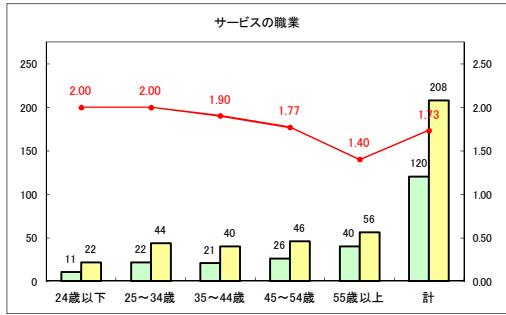

求人・求職バランスシート（常用+常用パート）〔ハローワークむつ〕

令和2年8月

求人・求職バランスシート（常用+常用パート）〔ハローワーク野辺地〕

令和2年8月

求人・求職バランスシート（常用+常用パート）〔ハローワーク五所川原〕

令和2年8月

求人・求職バランスシート（常用+常用パート）〔ハローワーク三沢〕

令和2年8月

求人・求職バランスシート（常用+常用パート）〔ハローワーク+和田〕

令和2年8月

求人・求職バランスシート（常用+常用パート）〔ハローワーク黒石〕

令和2年8月