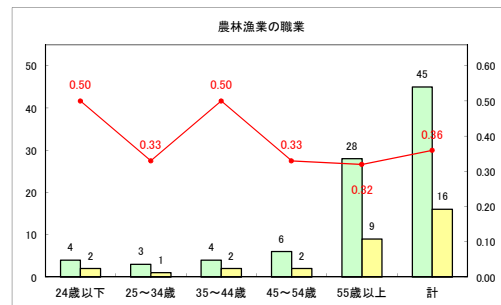

求人・求職バランスシート（常用+常用パート）（ハローワークむつ）

令和2年5月

求人・求職バランスシート（常用+常用パート）〔ハローワーク野辺地〕

令和2年5月

求人・求職バランスシート（常用+常用パート）〔ハローワーク五所川原〕

令和2年5月

求人・求職バランスシート（常用+常用パート）〔ハローワーク三沢〕

令和2年5月

求人・求職バランスシート（常用+常用パート）〔ハローワーク+和田〕

令和2年5月

求人・求職バランスシート（常用+常用パート）〔ハローワーク黒石〕

令和2年5月

求人・求職バランスシート（常用+常用パート） 津軽地域〔ハローワーク弘前+ハローワーク黒石〕

令和2年5月