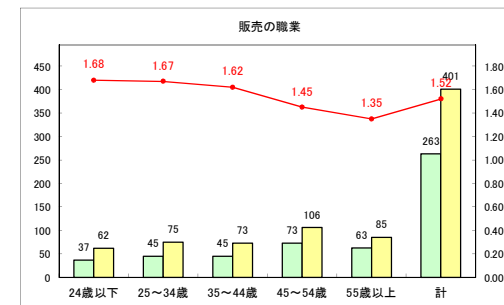

求人・求職バランスシート（常用+常用パート）〔青森労働局〕

令和2年5月

求人・求職バランスシート（常用+常用パート）〔ハローワーク青森〕

令和2年5月

求人・求職バランスシート（常用+常用パート）〔ハローワーク八戸〕

令和2年5月

求人・求職バランスシート（常用+常用パート）〔ハローワーク弘前〕

令和2年5月