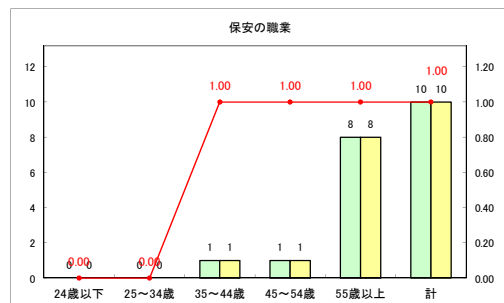

求人・求職バランスシート（常用+常用パート）〔ハローワーク黒石〕

令和2年5月