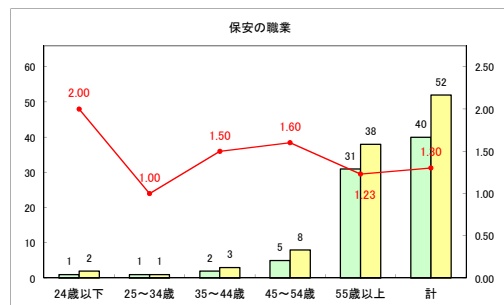

求人・求職バランスシート（常用+常用パート）〔青森労働局〕

令和2年5月

求人・求職バランスシート（常用+常用パート）〔ハローワーク青森〕

令和2年5月

求人・求職バランスシート（常用+常用パート）〔ハローワーク八戸〕

令和2年5月

求人・求職バランスシート（常用+常用パート）〔ハローワーク弘前〕

令和2年5月