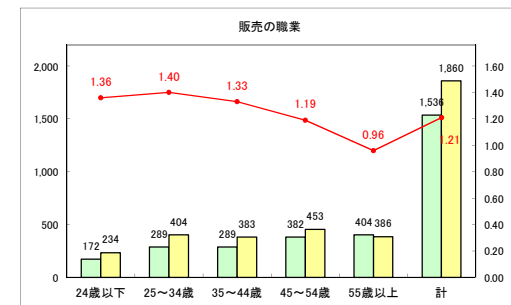

求人・求職バランスシート（常用+常用パート）〔青森労働局〕

令和2年5月

求人・求職バランスシート（常用+常用パート）〔ハローワーク青森〕

令和2年5月

求人・求職バランスシート（常用+常用パート）〔ハローワーク八戸〕

令和2年5月

求人・求職バランスシート（常用+常用パート）〔ハローワーク弘前〕

令和2年5月