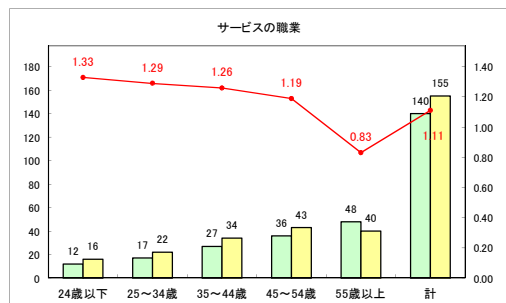

求人・求職バランスシート（常用+常用パート）〔ハローワーク黒石〕

令和2年5月