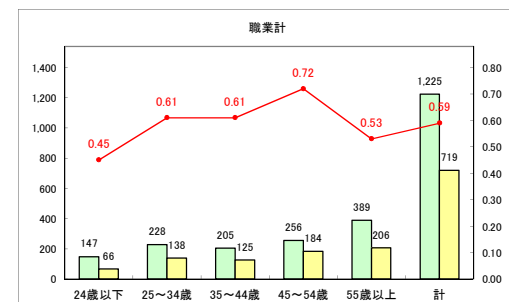

求人・求職バランスシート（常用+常用パート）〔ハローワーク黒石〕

令和2年5月