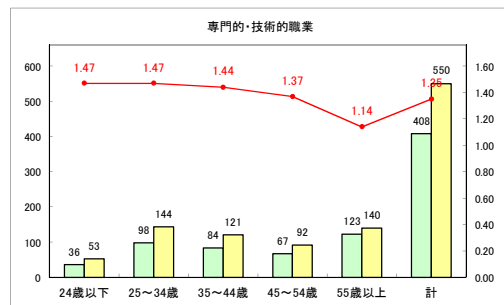

求人・求職バランスシート（常用+常用パート）〔青森労働局〕

令和2年5月

求人・求職バランスシート（常用+常用パート）〔ハローワーク青森〕

令和2年5月

求人・求職バランスシート（常用+常用パート）〔ハローワーク八戸〕

令和2年5月

求人・求職バランスシート（常用+常用パート）〔ハローワーク弘前〕

令和2年5月