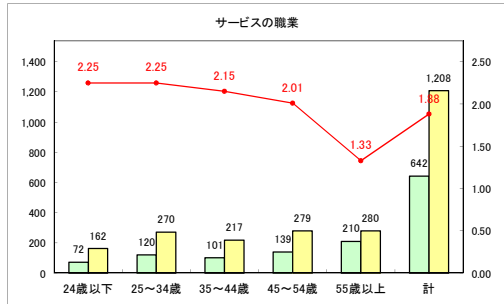

求人・求職バランスシート（常用+常用パート）〔青森労働局〕

令和2年5月

求人・求職バランスシート（常用+常用パート）〔ハローワーク青森〕

令和2年5月

求人・求職バランスシート（常用+常用パート）〔ハローワーク八戸〕

令和2年5月

求人・求職バランスシート（常用+常用パート）〔ハローワーク弘前〕

令和2年5月