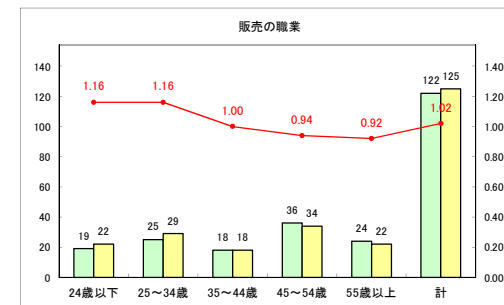

求人・求職バランスシート（常用+常用パート）（ハローワークむつ）

令和2年5月

求人・求職バランスシート（常用+常用パート）〔ハローワーク野辺地〕

令和2年5月

求人・求職バランスシート（常用+常用パート）〔ハローワーク五所川原〕

令和2年5月

求人・求職バランスシート（常用+常用パート）〔ハローワーク三沢〕

令和2年5月