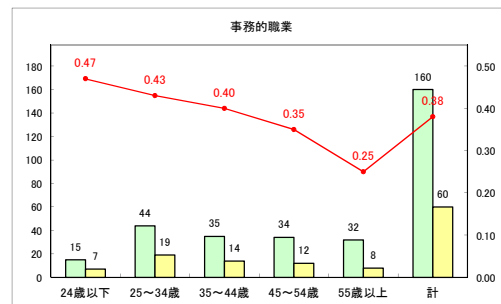

求人・求職バランスシート（常用+常用パート）〔ハローワーク野辺地〕

令和2年5月