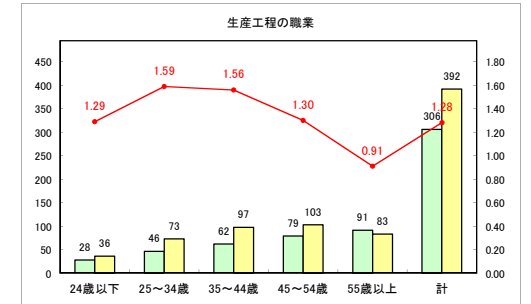

求人・求職バランスシート（常用+常用パート）〔青森労働局〕

令和2年5月

求人・求職バランスシート（常用+常用パート）〔ハローワーク青森〕

令和2年5月

求人・求職バランスシート（常用+常用パート）〔ハローワーク八戸〕

令和2年5月

求人・求職バランスシート（常用+常用パート）〔ハローワーク弘前〕

令和2年5月