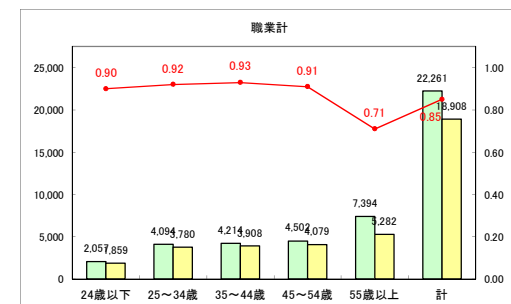

求人・求職バランスシート（常用+常用パート）〔青森労働局〕

令和2年5月

求人・求職バランスシート（常用+常用パート）〔ハローワーク青森〕

令和2年5月

求人・求職バランスシート（常用+常用パート）〔ハローワーク八戸〕

令和2年5月

求人・求職バランスシート（常用+常用パート）〔ハローワーク弘前〕

令和2年5月