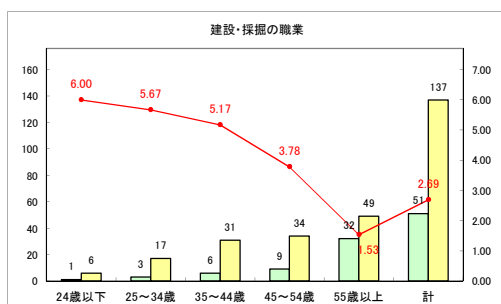

求人・求職バランスシート（常用+常用パート）〔ハローワーク野辺地〕

令和2年5月