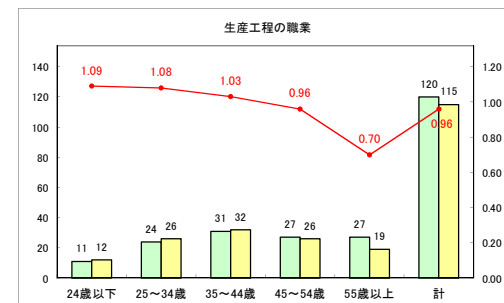

求人・求職バランスシート（常用+常用パート）（ハローワークむつ）

令和2年5月

求人・求職バランスシート（常用+常用パート）〔ハローワーク野辺地〕

令和2年5月

求人・求職バランスシート（常用+常用パート）〔ハローワーク五所川原〕

令和2年5月

求人・求職バランスシート（常用+常用パート）〔ハローワーク三沢〕

令和2年5月