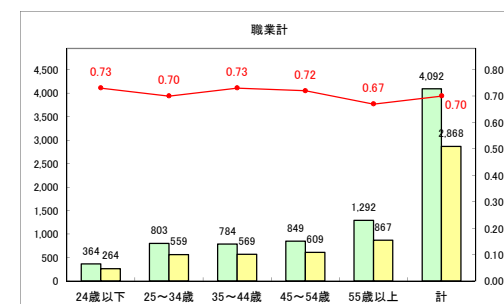

求人・求職バランスシート（常用+常用パート）〔青森労働局〕

令和2年5月

求人・求職バランスシート（常用+常用パート）〔ハローワーク青森〕

令和2年5月

求人・求職バランスシート（常用+常用パート）〔ハローワーク八戸〕

令和2年5月

求人・求職バランスシート（常用+常用パート）〔ハローワーク弘前〕

令和2年5月