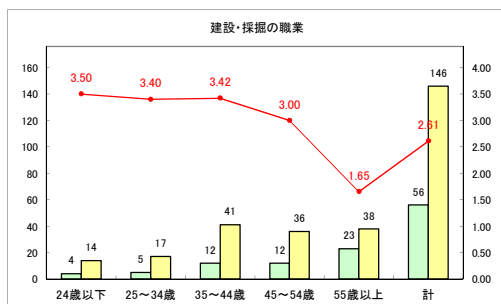

求人・求職バランスシート（常用+常用パート）〔ハローワーク+和田〕

令和2年5月