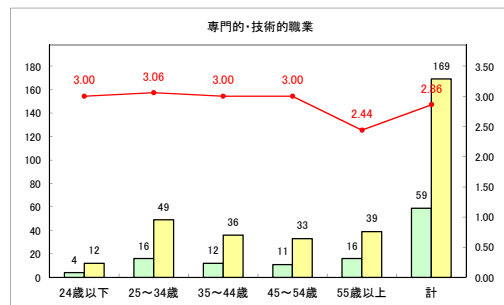

求人・求職バランスシート（常用+常用パート）（ハローワークむつ）

令和2年5月