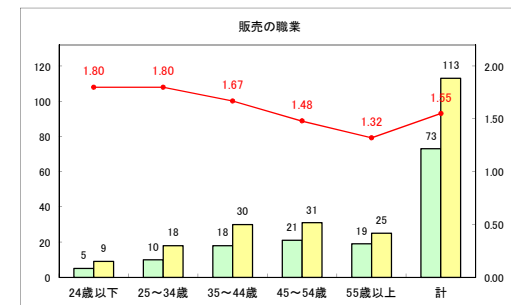

求人・求職バランスシート（常用+常用パート）〔ハローワーク+和田〕

令和2年5月