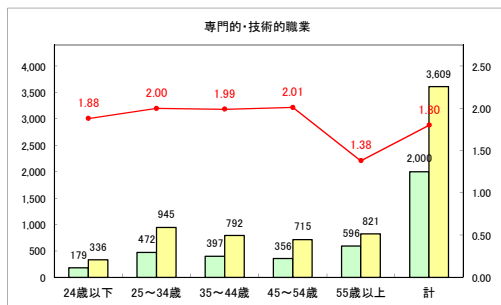

求人・求職バランスシート（常用+常用パート）〔青森労働局〕

令和2年5月

求人・求職バランスシート（常用+常用パート）〔ハローワーク青森〕

令和2年5月

求人・求職バランスシート（常用+常用パート）〔ハローワーク八戸〕

令和2年5月

求人・求職バランスシート（常用+常用パート）〔ハローワーク弘前〕

令和2年5月