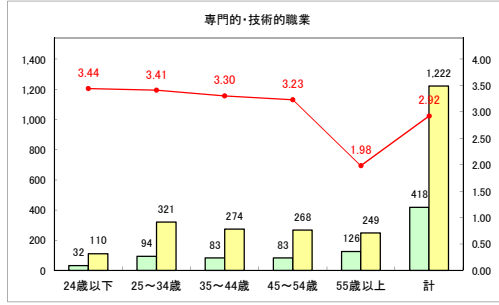

求人・求職バランスシート（常用+常用パート）〔青森労働局〕

令和2年5月

求人・求職バランスシート（常用+常用パート）〔ハローワーク青森〕

令和2年5月

求人・求職バランスシート（常用+常用パート）〔ハローワーク八戸〕

令和2年5月

求人・求職バランスシート（常用+常用パート）〔ハローワーク弘前〕

令和2年5月