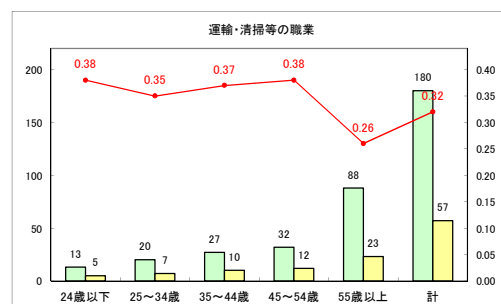

求人・求職バランスシート（常用+常用パート）〔ハローワーク野辺地〕

令和2年5月