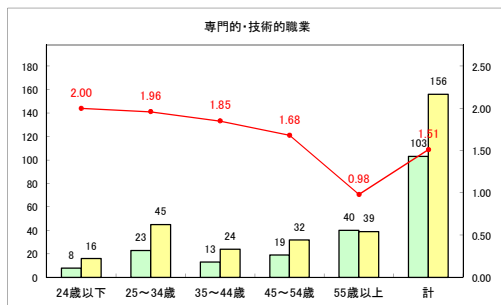

求人・求職バランスシート（常用+常用パート）〔ハローワーク+和田〕

令和2年5月