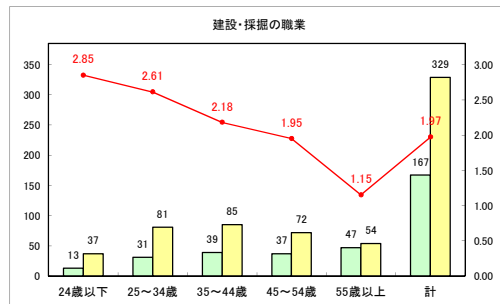

求人・求職バランスシート（常用+常用パート）〔青森労働局〕

令和2年5月

求人・求職バランスシート（常用+常用パート）〔ハローワーク青森〕

令和2年5月

求人・求職バランスシート（常用+常用パート）〔ハローワーク八戸〕

令和2年5月

求人・求職バランスシート（常用+常用パート）〔ハローワーク弘前〕

令和2年5月

求人・求職バランスシート（常用+常用パート）（ハローワークむつ）

令和2年5月

求人・求職バランスシート（常用+常用パート）〔ハローワーク野辺地〕

令和2年5月

求人・求職バランスシート（常用+常用パート）〔ハローワーク五所川原〕

令和2年5月

求人・求職バランスシート（常用+常用パート）〔ハローワーク三沢〕

令和2年5月