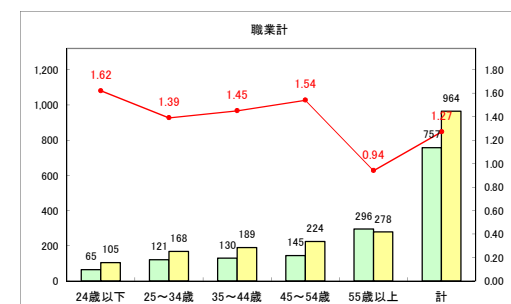

求人・求職バランスシート（常用+常用パート）〔ハローワーク野辺地〕

令和2年5月