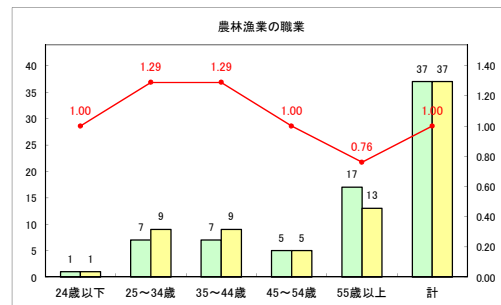

求人・求職バランスシート（常用+常用パート）〔ハローワーク+和田〕

令和2年5月