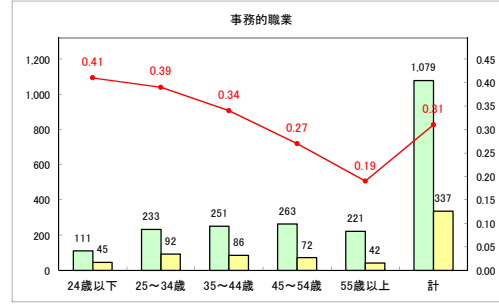

求人・求職バランスシート（常用+常用パート）〔青森労働局〕

令和2年5月

求人・求職バランスシート（常用+常用パート）〔ハローワーク青森〕

令和2年5月

求人・求職バランスシート（常用+常用パート）〔ハローワーク八戸〕

令和2年5月

求人・求職バランスシート（常用+常用パート）〔ハローワーク弘前〕

令和2年5月