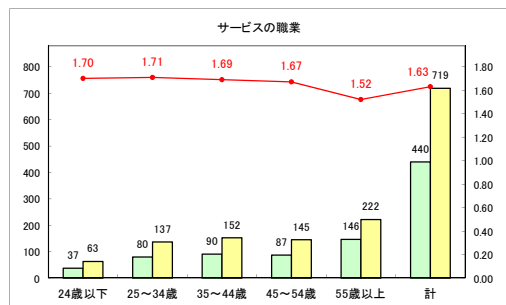

求人・求職バランスシート（常用+常用パート）〔青森労働局〕

令和2年5月

求人・求職バランスシート（常用+常用パート）〔ハローワーク青森〕

令和2年5月

求人・求職バランスシート（常用+常用パート）〔ハローワーク八戸〕

令和2年5月

求人・求職バランスシート（常用+常用パート）〔ハローワーク弘前〕

令和2年5月