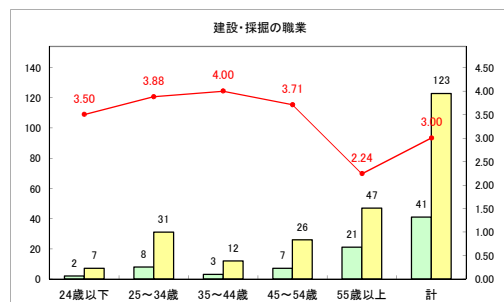

求人・求職バランスシート（常用+常用パート）〔ハローワーク黒石〕

令和2年5月