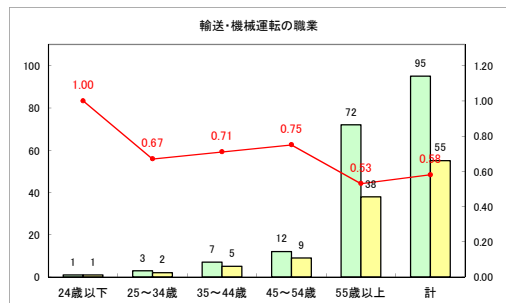

求人・求職バランスシート（常用+常用パート）（ハローワークむつ）

令和2年5月

求人・求職バランスシート（常用+常用パート）〔ハローワーク野辺地〕

令和2年5月

求人・求職バランスシート（常用+常用パート）〔ハローワーク五所川原〕

令和2年5月

求人・求職バランスシート（常用+常用パート）〔ハローワーク三沢〕

令和2年5月

求人・求職バランスシート（常用+常用パート）〔ハローワーク+和田〕

令和2年5月

求人・求職バランスシート（常用+常用パート）〔ハローワーク黒石〕

令和2年5月

求人・求職バランスシート（常用+常用パート） 津軽地域〔ハローワーク弘前+ハローワーク黒石〕

令和2年5月