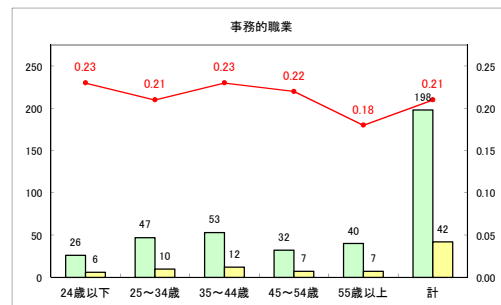

求人・求職バランスシート（常用+常用パート）（ハローワークむつ）

令和2年5月