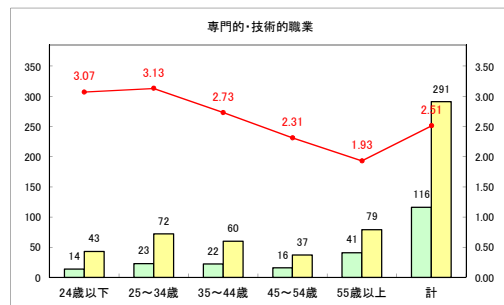

求人・求職バランスシート（常用+常用パート）（ハローワークむつ）

令和2年5月

求人・求職バランスシート（常用+常用パート）〔ハローワーク野辺地〕

令和2年5月

求人・求職バランスシート（常用+常用パート）〔ハローワーク五所川原〕

令和2年5月

求人・求職バランスシート（常用+常用パート）〔ハローワーク三沢〕

令和2年5月