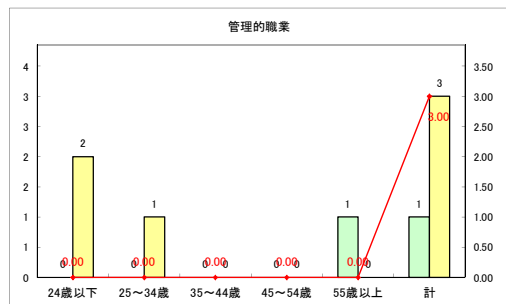

求人・求職バランスシート（常用+常用パート）〔ハローワーク黒石〕

令和2年5月