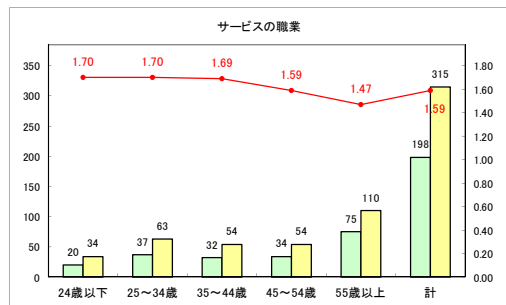

求人・求職バランスシート（常用+常用パート）（ハローワークむつ）

令和2年5月

求人・求職バランスシート（常用+常用パート）〔ハローワーク野辺地〕

令和2年5月

求人・求職バランスシート（常用+常用パート）〔ハローワーク五所川原〕

令和2年5月

求人・求職バランスシート（常用+常用パート）〔ハローワーク三沢〕

令和2年5月