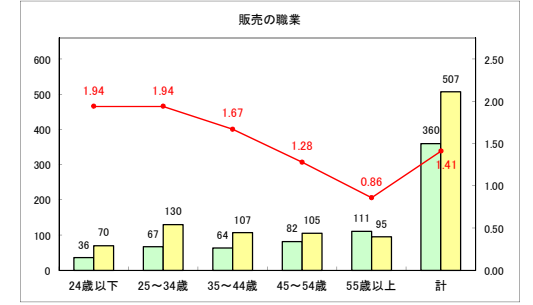

求人・求職バランスシート（常用+常用パート）〔青森労働局〕

令和2年5月

求人・求職バランスシート（常用+常用パート）〔ハローワーク青森〕

令和2年5月

求人・求職バランスシート（常用+常用パート）〔ハローワーク八戸〕

令和2年5月

求人・求職バランスシート（常用+常用パート）〔ハローワーク弘前〕

令和2年5月

求人・求職バランスシート（常用+常用パート）（ハローワークむつ）

令和2年5月

求人・求職バランスシート（常用+常用パート）〔ハローワーク野辺地〕

令和2年5月

求人・求職バランスシート（常用+常用パート）〔ハローワーク五所川原〕

令和2年5月

求人・求職バランスシート（常用+常用パート）〔ハローワーク三沢〕

令和2年5月