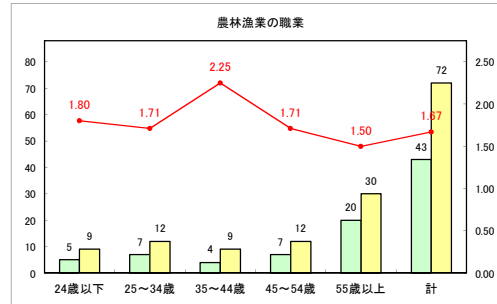

求人・求職バランスシート（常用+常用パート）〔青森労働局〕

令和2年5月

求人・求職バランスシート（常用+常用パート）〔ハローワーク青森〕

令和2年5月

求人・求職バランスシート（常用+常用パート）〔ハローワーク八戸〕

令和2年5月

求人・求職バランスシート（常用+常用パート）〔ハローワーク弘前〕

令和2年5月

求人・求職バランスシート（常用+常用パート）（ハローワークむつ）

令和2年5月

求人・求職バランスシート（常用+常用パート）〔ハローワーク野辺地〕

令和2年5月

求人・求職バランスシート（常用+常用パート）〔ハローワーク五所川原〕

令和2年5月

求人・求職バランスシート（常用+常用パート）〔ハローワーク三沢〕

令和2年5月