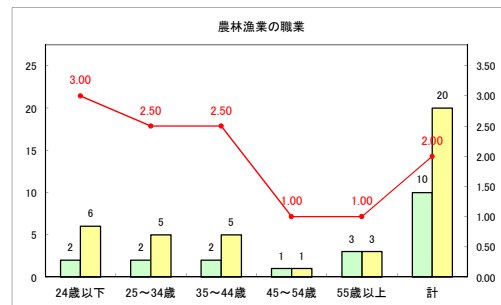

求人・求職バランスシート（常用+常用パート）〔青森労働局〕

令和2年5月

求人・求職バランスシート（常用+常用パート）〔ハローワーク青森〕

令和2年5月

求人・求職バランスシート（常用+常用パート）〔ハローワーク八戸〕

令和2年5月

求人・求職バランスシート（常用+常用パート）〔ハローワーク弘前〕

令和2年5月

求人・求職バランスシート（常用+常用パート）（ハローワークむつ）

令和2年5月

求人・求職バランスシート（常用+常用パート）〔ハローワーク野辺地〕

令和2年5月

求人・求職バランスシート（常用+常用パート）〔ハローワーク五所川原〕

令和2年5月

求人・求職バランスシート（常用+常用パート）〔ハローワーク三沢〕

令和2年5月