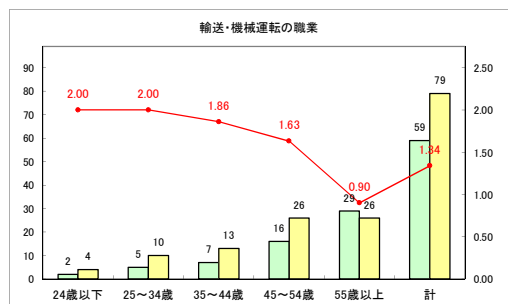

求人・求職バランスシート（常用+常用パート）〔ハローワーク+和田〕

令和2年5月