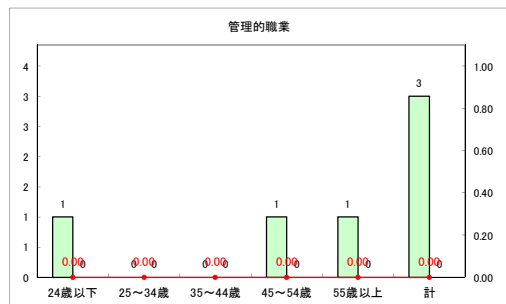

求人・求職バランスシート（常用+常用パート）（ハローワークむつ）

令和2年5月

求人・求職バランスシート（常用+常用パート）〔ハローワーク野辺地〕

令和2年5月

求人・求職バランスシート（常用+常用パート）〔ハローワーク五所川原〕

令和2年5月

求人・求職バランスシート（常用+常用パート）〔ハローワーク三沢〕

令和2年5月