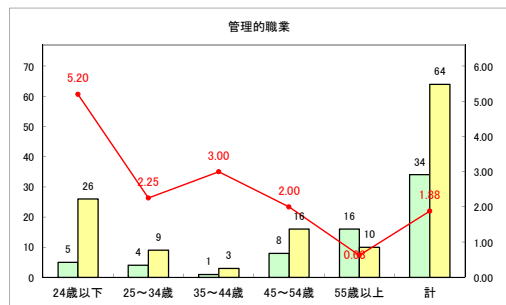

求人・求職バランスシート（常用+常用パート）〔青森労働局〕

令和2年5月

求人・求職バランスシート（常用+常用パート）〔ハローワーク青森〕

令和2年5月

求人・求職バランスシート（常用+常用パート）〔ハローワーク八戸〕

令和2年5月

求人・求職バランスシート（常用+常用パート）〔ハローワーク弘前〕

令和2年5月