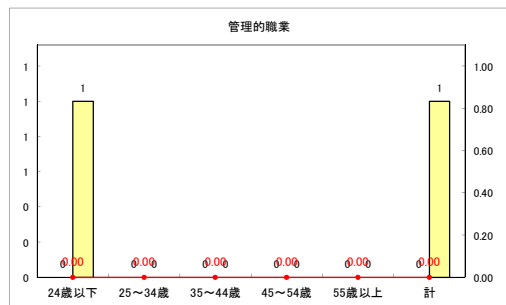

求人・求職バランスシート（常用+常用パート）（ハローワークむつ）

令和2年5月