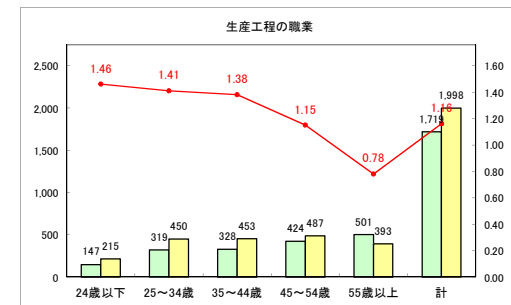

求人・求職バランスシート（常用+常用パート）〔青森労働局〕

令和2年5月

求人・求職バランスシート（常用+常用パート）〔ハローワーク青森〕

令和2年5月

求人・求職バランスシート（常用+常用パート）〔ハローワーク八戸〕

令和2年5月

求人・求職バランスシート（常用+常用パート）〔ハローワーク弘前〕

令和2年5月