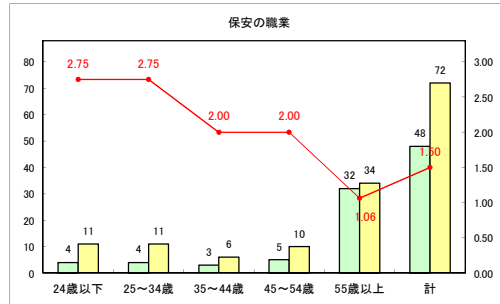

求人・求職バランスシート（常用+常用パート）〔青森労働局〕

令和2年5月

求人・求職バランスシート（常用+常用パート）〔ハローワーク青森〕

令和2年5月

求人・求職バランスシート（常用+常用パート）〔ハローワーク八戸〕

令和2年5月

求人・求職バランスシート（常用+常用パート）〔ハローワーク弘前〕

令和2年5月