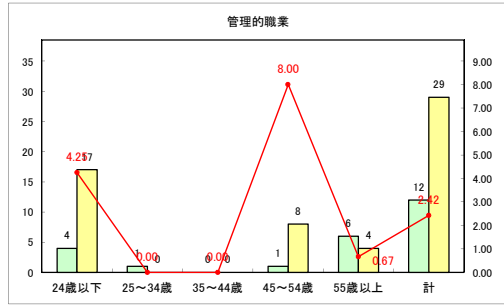

求人・求職バランスシート（常用+常用パート）〔青森労働局〕

令和2年5月

求人・求職バランスシート（常用+常用パート）〔ハローワーク青森〕

令和2年5月

求人・求職バランスシート（常用+常用パート）〔ハローワーク八戸〕

令和2年5月

求人・求職バランスシート（常用+常用パート）〔ハローワーク弘前〕

令和2年5月

求人・求職バランスシート（常用+常用パート）（ハローワークむつ）

令和2年5月

求人・求職バランスシート（常用+常用パート）〔ハローワーク野辺地〕

令和2年5月

求人・求職バランスシート（常用+常用パート）〔ハローワーク五所川原〕

令和2年5月

求人・求職バランスシート（常用+常用パート）〔ハローワーク三沢〕

令和2年5月