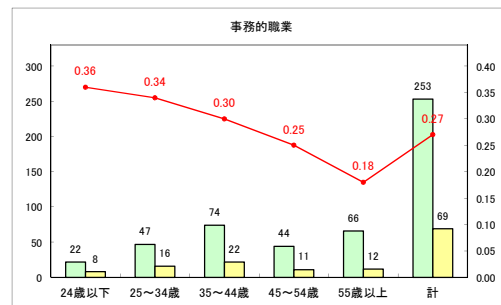

求人・求職バランスシート（常用+常用パート）〔ハローワーク+和田〕

令和2年5月