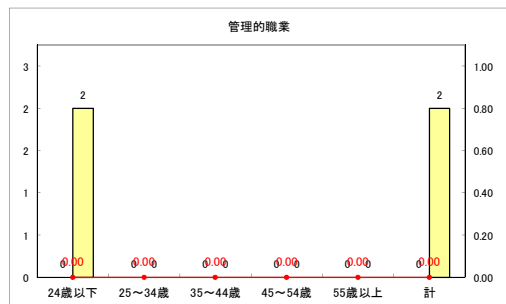

求人・求職バランスシート（常用+常用パート）〔ハローワーク野辺地〕

令和2年5月