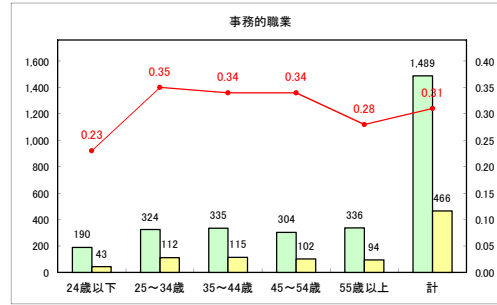

求人・求職バランスシート（常用+常用パート）〔青森労働局〕

令和2年5月

求人・求職バランスシート（常用+常用パート）〔ハローワーク青森〕

令和2年5月

求人・求職バランスシート（常用+常用パート）〔ハローワーク八戸〕

令和2年5月

求人・求職バランスシート（常用+常用パート）〔ハローワーク弘前〕

令和2年5月