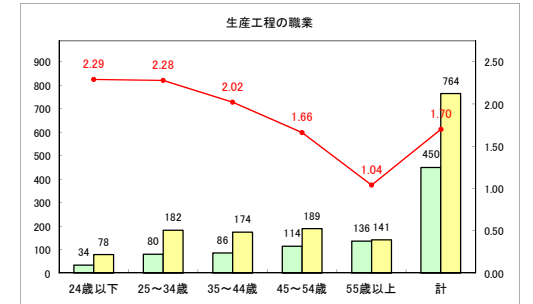

求人・求職バランスシート（常用+常用パート）〔青森労働局〕

令和2年5月

求人・求職バランスシート（常用+常用パート）〔ハローワーク青森〕

令和2年5月

求人・求職バランスシート（常用+常用パート）〔ハローワーク八戸〕

令和2年5月

求人・求職バランスシート（常用+常用パート）〔ハローワーク弘前〕

令和2年5月