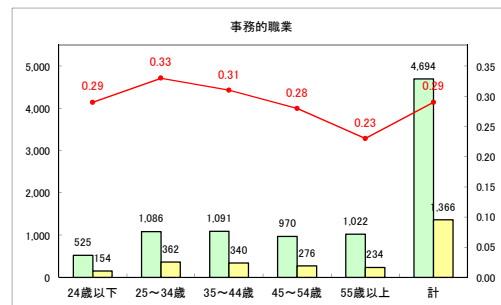

求人・求職バランスシート（常用+常用パート）〔青森労働局〕

令和2年5月

求人・求職バランスシート（常用+常用パート）〔ハローワーク青森〕

令和2年5月

求人・求職バランスシート（常用+常用パート）〔ハローワーク八戸〕

令和2年5月

求人・求職バランスシート（常用+常用パート）〔ハローワーク弘前〕

令和2年5月