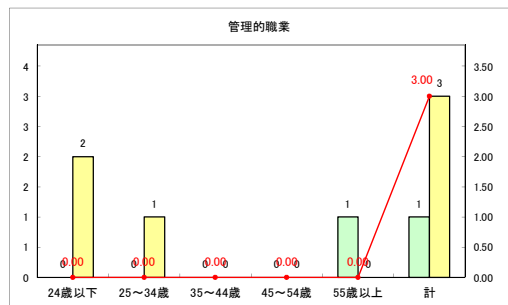

求人・求職バランスシート（常用+常用パート）〔ハローワーク+和田〕

令和2年5月