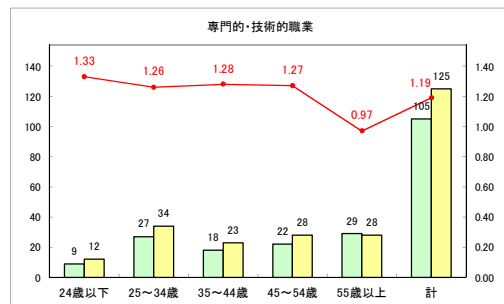

求人・求職バランスシート（常用+常用パート）〔ハローワーク黒石〕

令和2年5月