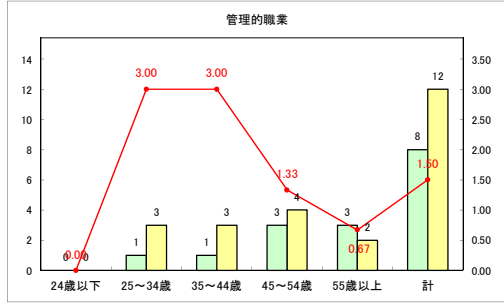

求人・求職バランスシート（常用+常用パート）〔青森労働局〕

令和2年5月

求人・求職バランスシート（常用+常用パート）〔ハローワーク青森〕

令和2年5月

求人・求職バランスシート（常用+常用パート）〔ハローワーク八戸〕

令和2年5月

求人・求職バランスシート（常用+常用パート）〔ハローワーク弘前〕

令和2年5月