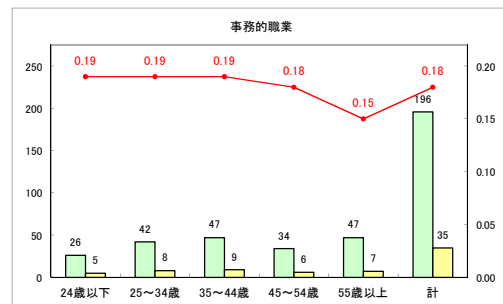

求人・求職バランスシート（常用+常用パート）〔ハローワーク黒石〕

令和2年5月