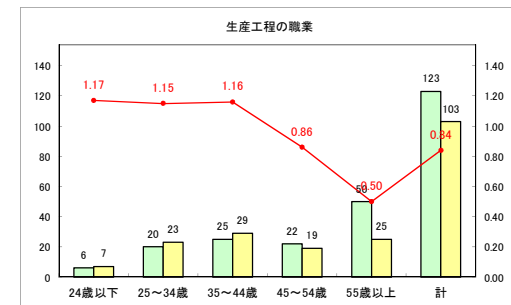

求人・求職バランスシート（常用+常用パート）〔ハローワーク+和田〕

令和2年5月