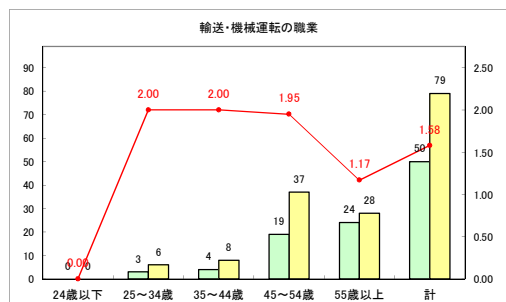

求人・求職バランスシート（常用+常用パート）〔ハローワーク黒石〕

令和2年5月