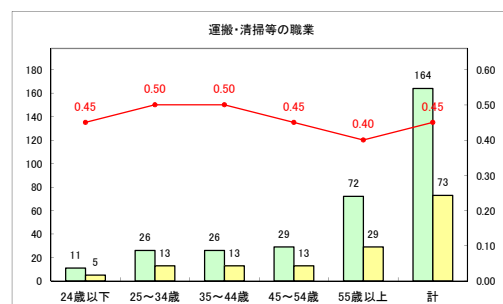

求人・求職バランスシート（常用+常用パート）（ハローワークむつ）

令和2年5月

求人・求職バランスシート（常用+常用パート）〔ハローワーク野辺地〕

令和2年5月

求人・求職バランスシート（常用+常用パート）〔ハローワーク五所川原〕

令和2年5月

求人・求職バランスシート（常用+常用パート）〔ハローワーク三沢〕

令和2年5月