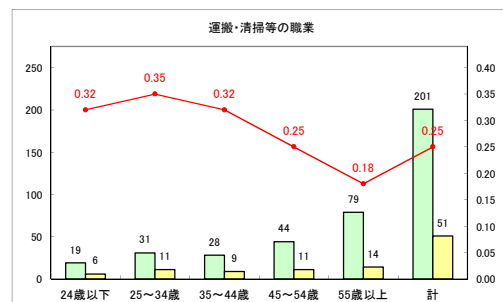

求人・求職バランスシート（常用+常用パート）〔ハローワーク黒石〕

令和2年5月