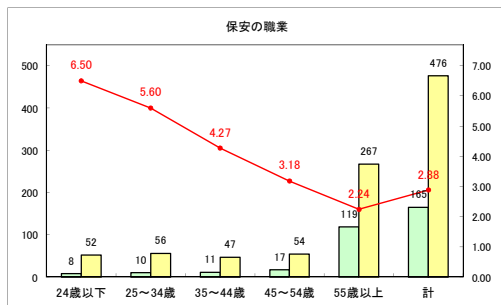

求人・求職バランスシート（常用+常用パート）〔青森労働局〕

令和2年5月

求人・求職バランスシート（常用+常用パート）〔ハローワーク青森〕

令和2年5月

求人・求職バランスシート（常用+常用パート）〔ハローワーク八戸〕

令和2年5月

求人・求職バランスシート（常用+常用パート）〔ハローワーク弘前〕

令和2年5月

求人・求職バランスシート（常用+常用パート）（ハローワークむつ）

令和2年5月

求人・求職バランスシート（常用+常用パート）〔ハローワーク野辺地〕

令和2年5月

求人・求職バランスシート（常用+常用パート）〔ハローワーク五所川原〕

令和2年5月

求人・求職バランスシート（常用+常用パート）〔ハローワーク三沢〕

令和2年5月