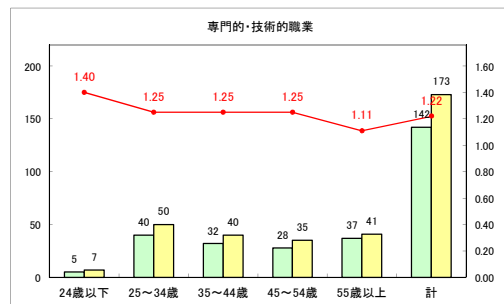

求人・求職バランスシート（常用+常用パート）（ハローワークむつ）

令和2年5月

求人・求職バランスシート（常用+常用パート）〔ハローワーク野辺地〕

令和2年5月

求人・求職バランスシート（常用+常用パート）〔ハローワーク五所川原〕

令和2年5月

求人・求職バランスシート（常用+常用パート）〔ハローワーク三沢〕

令和2年5月