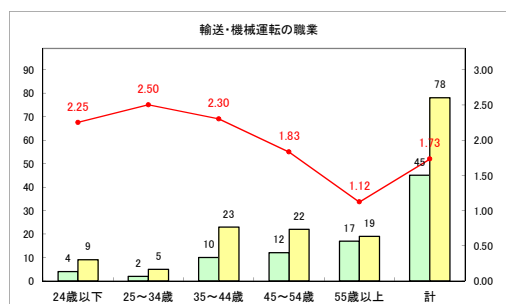

求人・求職バランスシート（常用+常用パート）〔ハローワーク野辺地〕

令和2年5月