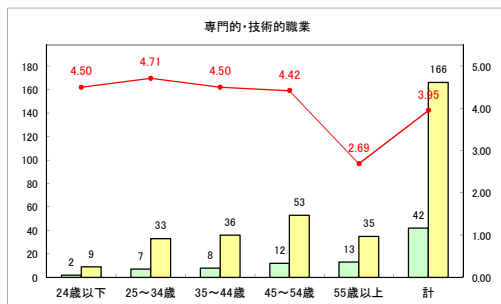

求人・求職バランスシート（常用+常用パート）〔ハローワーク野辺地〕

令和2年5月