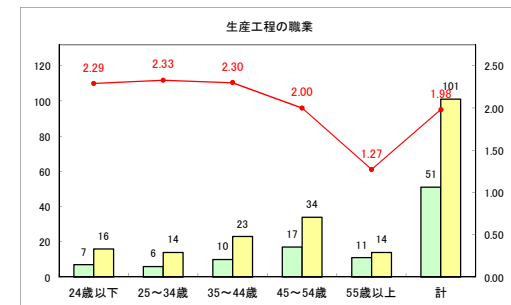

求人・求職バランスシート（常用+常用パート）（ハローワークむつ）

令和2年5月