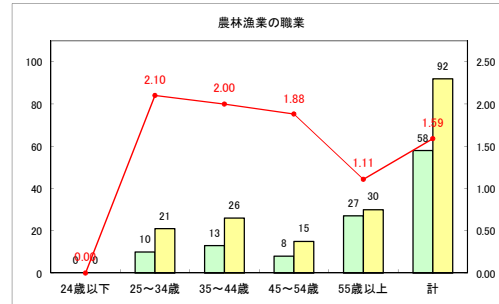

求人・求職バランスシート（常用+常用パート）〔青森労働局〕

令和2年5月

求人・求職バランスシート（常用+常用パート）〔ハローワーク青森〕

令和2年5月

求人・求職バランスシート（常用+常用パート）〔ハローワーク八戸〕

令和2年5月

求人・求職バランスシート（常用+常用パート）〔ハローワーク弘前〕

令和2年5月