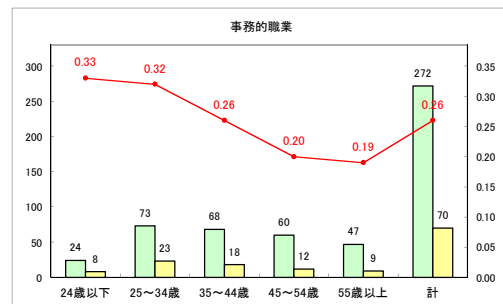

求人・求職バランスシート（常用+常用パート）（ハローワークむつ）

令和2年5月

求人・求職バランスシート（常用+常用パート）〔ハローワーク野辺地〕

令和2年5月

求人・求職バランスシート（常用+常用パート）〔ハローワーク五所川原〕

令和2年5月

求人・求職バランスシート（常用+常用パート）〔ハローワーク三沢〕

令和2年5月