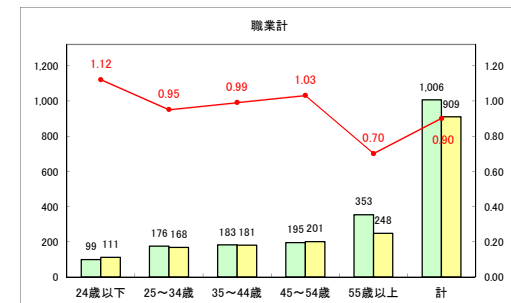

求人・求職バランスシート（常用+常用パート）（ハローワークむつ）

令和2年5月