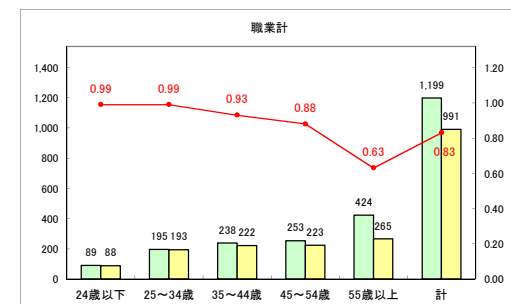

求人・求職バランスシート（常用+常用パート）〔ハローワーク+和田〕

令和2年5月