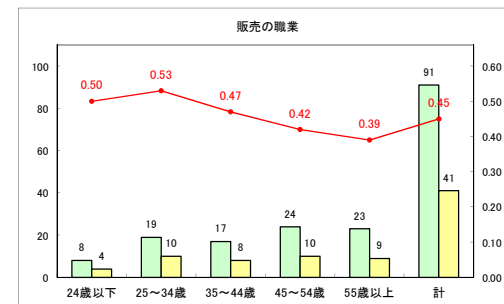

求人・求職バランスシート（常用+常用パート）（ハローワークむつ）

令和2年5月

求人・求職バランスシート（常用+常用パート）〔ハローワーク野辺地〕

令和2年5月

求人・求職バランスシート（常用+常用パート）〔ハローワーク五所川原〕

令和2年5月

求人・求職バランスシート（常用+常用パート）〔ハローワーク三沢〕

令和2年5月

求人・求職バランスシート（常用+常用パート）〔ハローワーク+和田〕

令和2年5月

求人・求職バランスシート（常用+常用パート）〔ハローワーク黒石〕

令和2年5月

求人・求職バランスシート（常用+常用パート） 津軽地域〔ハローワーク弘前+ハローワーク黒石〕

令和2年5月