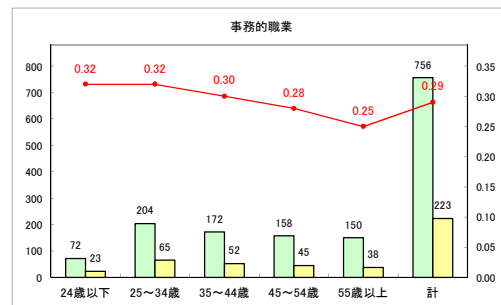

求人・求職バランスシート（常用+常用パート）〔青森労働局〕

令和2年5月

求人・求職バランスシート（常用+常用パート）〔ハローワーク青森〕

令和2年5月

求人・求職バランスシート（常用+常用パート）〔ハローワーク八戸〕

令和2年5月

求人・求職バランスシート（常用+常用パート）〔ハローワーク弘前〕

令和2年5月