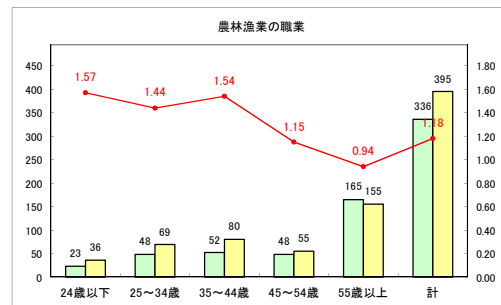

求人・求職バランスシート（常用+常用パート）〔青森労働局〕

令和2年5月

求人・求職バランスシート（常用+常用パート）〔ハローワーク青森〕

令和2年5月

求人・求職バランスシート（常用+常用パート）〔ハローワーク八戸〕

令和2年5月

求人・求職バランスシート（常用+常用パート）〔ハローワーク弘前〕

令和2年5月

求人・求職バランスシート（常用+常用パート）（ハローワークむつ）

令和2年5月

求人・求職バランスシート（常用+常用パート）〔ハローワーク野辺地〕

令和2年5月

求人・求職バランスシート（常用+常用パート）〔ハローワーク五所川原〕

令和2年5月

求人・求職バランスシート（常用+常用パート）〔ハローワーク三沢〕

令和2年5月