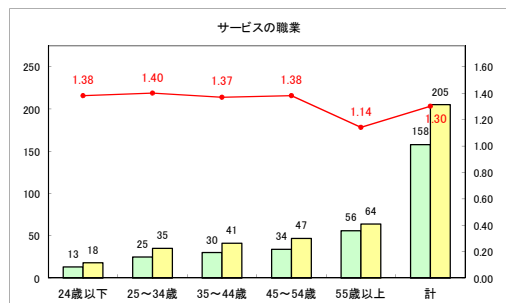

求人・求職バランスシート（常用+常用パート）（ハローワークむつ）

令和2年5月

求人・求職バランスシート（常用+常用パート）〔ハローワーク野辺地〕

令和2年5月

求人・求職バランスシート（常用+常用パート）〔ハローワーク五所川原〕

令和2年5月

求人・求職バランスシート（常用+常用パート）〔ハローワーク三沢〕

令和2年5月