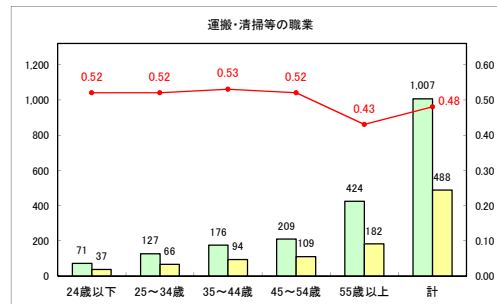

求人・求職バランスシート（常用+常用パート）〔青森労働局〕

令和2年5月

求人・求職バランスシート（常用+常用パート）〔ハローワーク青森〕

令和2年5月

求人・求職バランスシート（常用+常用パート）〔ハローワーク八戸〕

令和2年5月

求人・求職バランスシート（常用+常用パート）〔ハローワーク弘前〕

令和2年5月