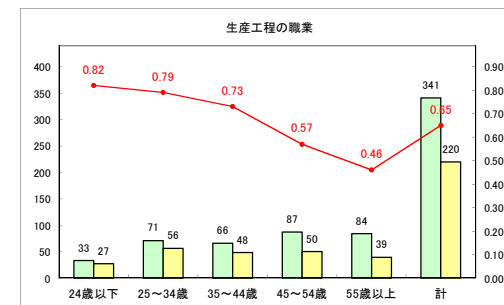

求人・求職バランスシート（常用+常用パート）〔青森労働局〕

令和2年5月

求人・求職バランスシート（常用+常用パート）〔ハローワーク青森〕

令和2年5月

求人・求職バランスシート（常用+常用パート）〔ハローワーク八戸〕

令和2年5月

求人・求職バランスシート（常用+常用パート）〔ハローワーク弘前〕

令和2年5月