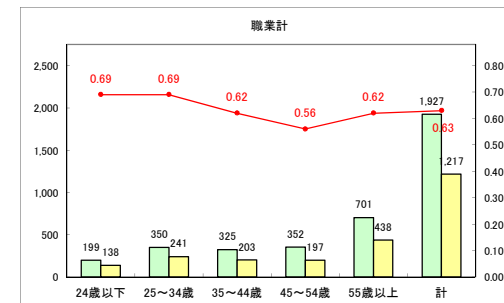

求人・求職バランスシート（常用+常用パート）（ハローワークむつ）

令和2年5月

求人・求職バランスシート（常用+常用パート）〔ハローワーク野辺地〕

令和2年5月

求人・求職バランスシート（常用+常用パート）〔ハローワーク五所川原〕

令和2年5月

求人・求職バランスシート（常用+常用パート）〔ハローワーク三沢〕

令和2年5月