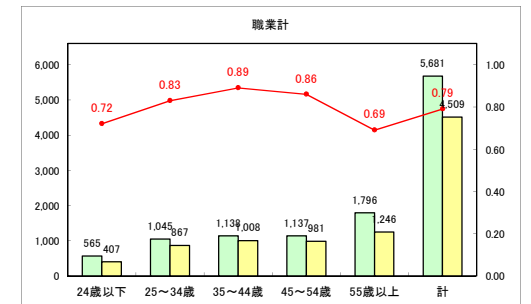

求人・求職バランスシート（常用+常用パート）〔青森労働局〕

令和2年5月

求人・求職バランスシート（常用+常用パート）〔ハローワーク青森〕

令和2年5月

求人・求職バランスシート（常用+常用パート）〔ハローワーク八戸〕

令和2年5月

求人・求職バランスシート（常用+常用パート）〔ハローワーク弘前〕

令和2年5月