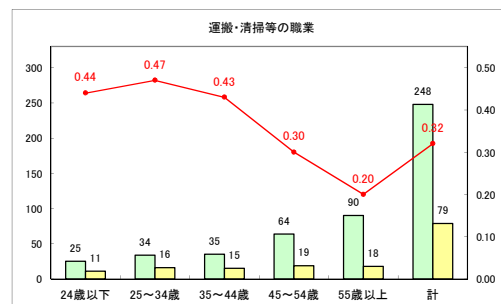

求人・求職バランスシート（常用+常用パート）〔ハローワーク+和田〕

令和2年5月