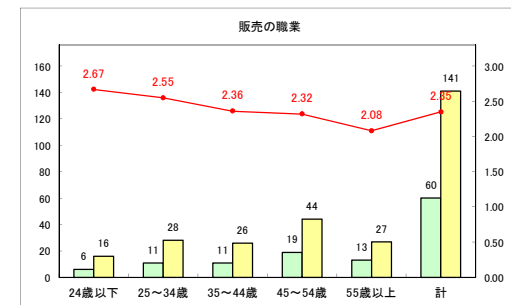

求人・求職バランスシート（常用+常用パート）（ハローワークむつ）

令和2年5月