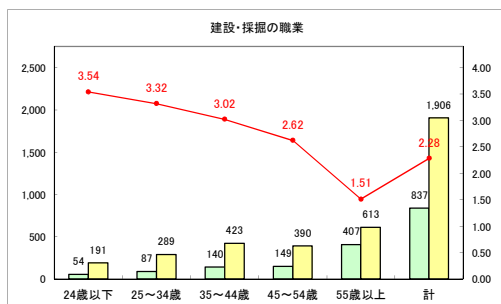

求人・求職バランスシート（常用+常用パート）〔青森労働局〕

令和2年5月

求人・求職バランスシート（常用+常用パート）〔ハローワーク青森〕

令和2年5月

求人・求職バランスシート（常用+常用パート）〔ハローワーク八戸〕

令和2年5月

求人・求職バランスシート（常用+常用パート）〔ハローワーク弘前〕

令和2年5月