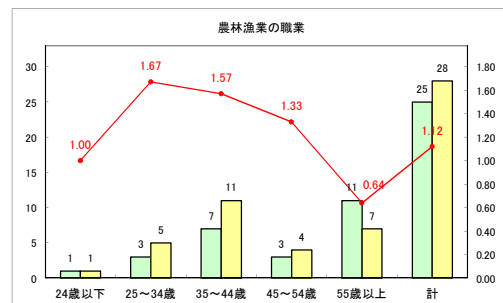

求人・求職バランスシート（常用+常用パート）（ハローワークむつ）

令和2年5月

求人・求職バランスシート（常用+常用パート）〔ハローワーク野辺地〕

令和2年5月

求人・求職バランスシート（常用+常用パート）〔ハローワーク五所川原〕

令和2年5月

求人・求職バランスシート（常用+常用パート）〔ハローワーク三沢〕

令和2年5月

求人・求職バランスシート（常用+常用パート）〔ハローワーク+和田〕

令和2年5月

求人・求職バランスシート（常用+常用パート）〔ハローワーク黒石〕

令和2年5月

求人・求職バランスシート（常用+常用パート） 津軽地域〔ハローワーク弘前+ハローワーク黒石〕

令和2年5月