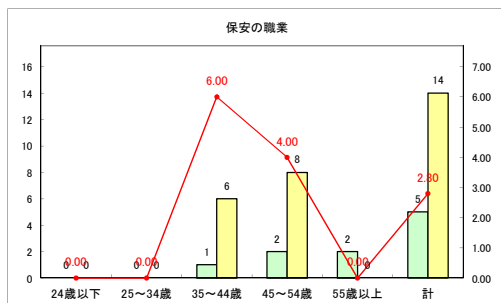

求人・求職バランスシート（常用+常用パート）〔青森労働局〕

令和2年5月

求人・求職バランスシート（常用+常用パート）〔ハローワーク青森〕

令和2年5月

求人・求職バランスシート（常用+常用パート）〔ハローワーク八戸〕

令和2年5月

求人・求職バランスシート（常用+常用パート）〔ハローワーク弘前〕

令和2年5月

求人・求職バランスシート（常用+常用パート）（ハローワークむつ）

令和2年5月

求人・求職バランスシート（常用+常用パート）〔ハローワーク野辺地〕

令和2年5月

求人・求職バランスシート（常用+常用パート）〔ハローワーク五所川原〕

令和2年5月

求人・求職バランスシート（常用+常用パート）〔ハローワーク三沢〕

令和2年5月