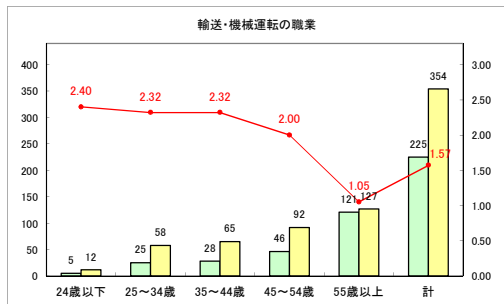

求人・求職バランスシート（常用+常用パート）〔青森労働局〕

令和2年5月

求人・求職バランスシート（常用+常用パート）〔ハローワーク青森〕

令和2年5月

求人・求職バランスシート（常用+常用パート）〔ハローワーク八戸〕

令和2年5月

求人・求職バランスシート（常用+常用パート）〔ハローワーク弘前〕

令和2年5月