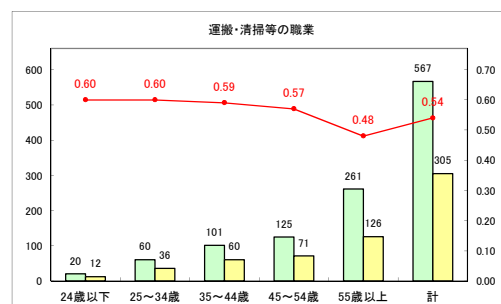

求人・求職バランスシート（常用+常用パート）〔青森労働局〕

令和2年5月

求人・求職バランスシート（常用+常用パート）〔ハローワーク青森〕

令和2年5月

求人・求職バランスシート（常用+常用パート）〔ハローワーク八戸〕

令和2年5月

求人・求職バランスシート（常用+常用パート）〔ハローワーク弘前〕

令和2年5月