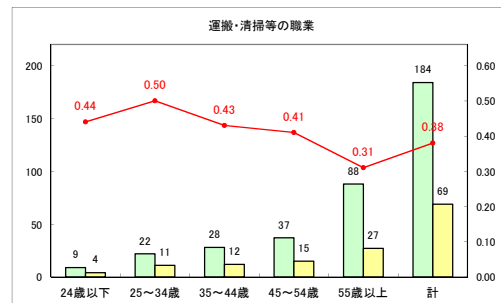

求人・求職バランスシート（常用+常用パート）（ハローワークむつ）

令和2年5月