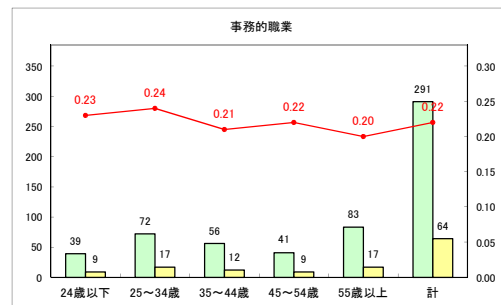

求人・求職バランスシート（常用+常用パート）（ハローワークむつ）

令和2年5月

求人・求職バランスシート（常用+常用パート）〔ハローワーク野辺地〕

令和2年5月

求人・求職バランスシート（常用+常用パート）〔ハローワーク五所川原〕

令和2年5月

求人・求職バランスシート（常用+常用パート）〔ハローワーク三沢〕

令和2年5月