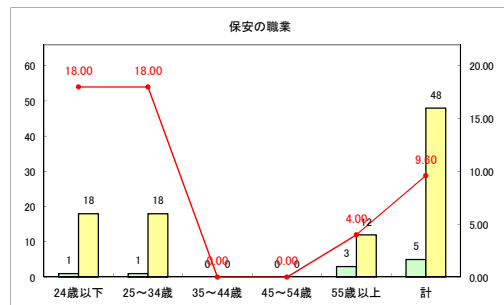

求人・求職バランスシート（常用+常用パート）（ハローワークむつ）

令和2年5月