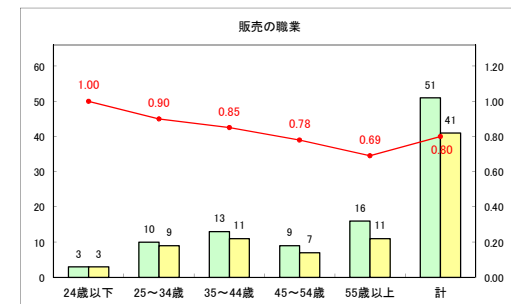

求人・求職バランスシート（常用+常用パート）〔ハローワーク野辺地〕

令和2年5月