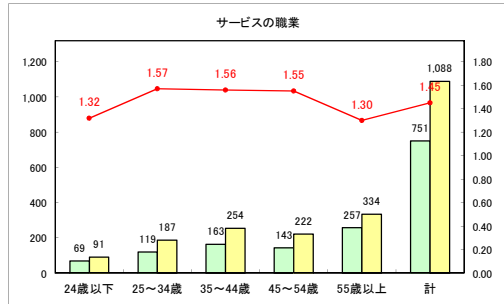

求人・求職バランスシート（常用+常用パート）〔青森労働局〕

令和2年5月

求人・求職バランスシート（常用+常用パート）〔ハローワーク青森〕

令和2年5月

求人・求職バランスシート（常用+常用パート）〔ハローワーク八戸〕

令和2年5月

求人・求職バランスシート（常用+常用パート）〔ハローワーク弘前〕

令和2年5月