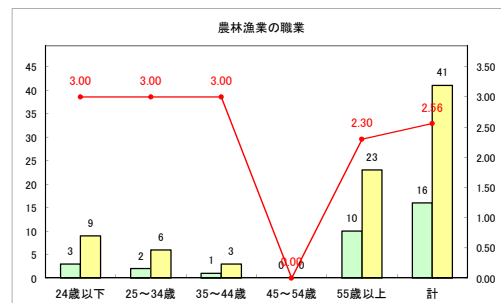

求人・求職バランスシート（常用+常用パート）〔青森労働局〕

令和2年5月

求人・求職バランスシート（常用+常用パート）〔ハローワーク青森〕

令和2年5月

求人・求職バランスシート（常用+常用パート）〔ハローワーク八戸〕

令和2年5月

求人・求職バランスシート（常用+常用パート）〔ハローワーク弘前〕

令和2年5月

求人・求職バランスシート（常用+常用パート）（ハローワークむつ）

令和2年5月

求人・求職バランスシート（常用+常用パート）〔ハローワーク野辺地〕

令和2年5月

求人・求職バランスシート（常用+常用パート）〔ハローワーク五所川原〕

令和2年5月

求人・求職バランスシート（常用+常用パート）〔ハローワーク三沢〕

令和2年5月