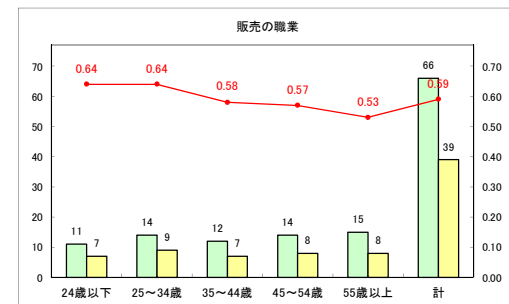

求人・求職バランスシート（常用+常用パート）〔ハローワーク黒石〕

令和2年5月