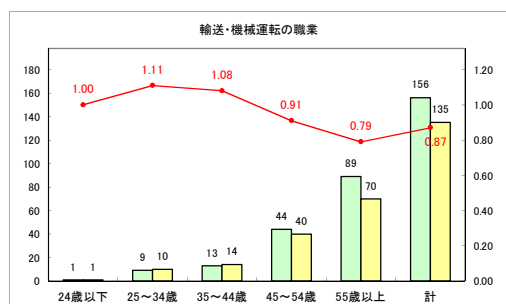

求人・求職バランスシート（常用+常用パート）〔青森労働局〕

令和2年5月

求人・求職バランスシート（常用+常用パート）〔ハローワーク青森〕

令和2年5月

求人・求職バランスシート（常用+常用パート）〔ハローワーク八戸〕

令和2年5月

求人・求職バランスシート（常用+常用パート）〔ハローワーク弘前〕

令和2年5月