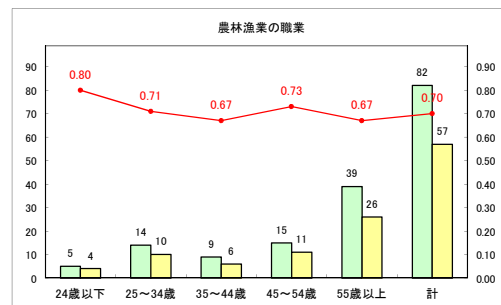

求人・求職バランスシート（常用+常用パート）〔青森労働局〕

令和2年5月

求人・求職バランスシート（常用+常用パート）〔ハローワーク青森〕

令和2年5月

求人・求職バランスシート（常用+常用パート）〔ハローワーク八戸〕

令和2年5月

求人・求職バランスシート（常用+常用パート）〔ハローワーク弘前〕

令和2年5月

求人・求職バランスシート（常用+常用パート）（ハローワークむつ）

令和2年5月

求人・求職バランスシート（常用+常用パート）〔ハローワーク野辺地〕

令和2年5月

求人・求職バランスシート（常用+常用パート）〔ハローワーク五所川原〕

令和2年5月

求人・求職バランスシート（常用+常用パート）〔ハローワーク三沢〕

令和2年5月