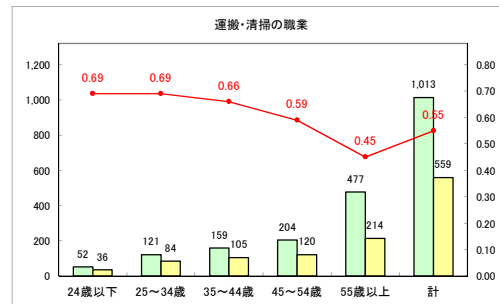

求人・求職バランスシート（常用+常用パート）〔青森労働局〕

令和2年5月

求人・求職バランスシート（常用+常用パート）〔ハローワーク青森〕

令和2年5月

求人・求職バランスシート（常用+常用パート）〔ハローワーク八戸〕

令和2年5月

求人・求職バランスシート（常用+常用パート）〔ハローワーク弘前〕

令和2年5月