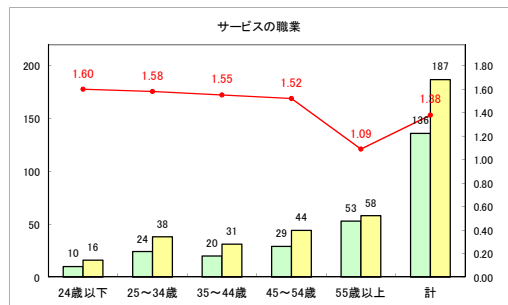

求人・求職バランスシート（常用+常用パート）〔ハローワーク+和田〕

令和2年5月