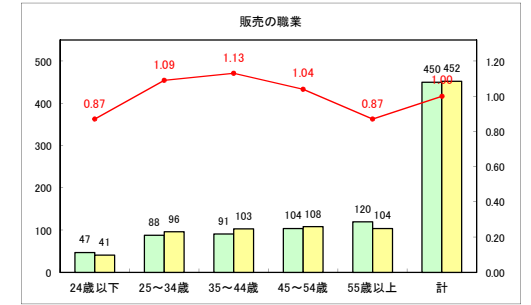

求人・求職バランスシート（常用+常用パート）〔青森労働局〕

令和2年5月

求人・求職バランスシート（常用+常用パート）〔ハローワーク青森〕

令和2年5月

求人・求職バランスシート（常用+常用パート）〔ハローワーク八戸〕

令和2年5月

求人・求職バランスシート（常用+常用パート）〔ハローワーク弘前〕

令和2年5月