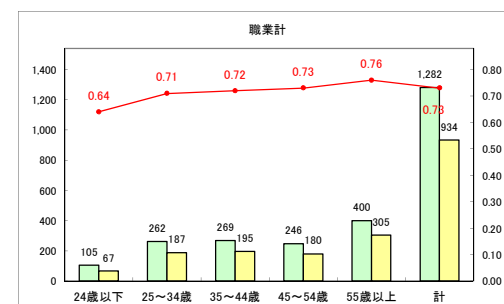

求人・求職バランスシート（常用+常用パート）（ハローワークむつ）

令和2年5月

求人・求職バランスシート（常用+常用パート）〔ハローワーク野辺地〕

令和2年5月

求人・求職バランスシート（常用+常用パート）〔ハローワーク五所川原〕

令和2年5月

求人・求職バランスシート（常用+常用パート）〔ハローワーク三沢〕

令和2年5月