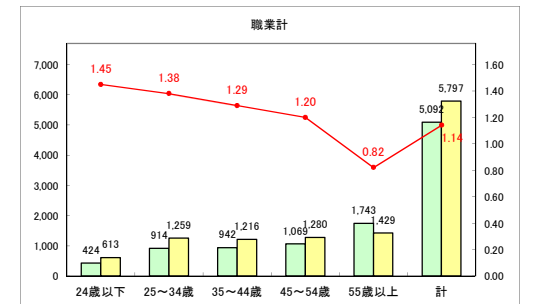

求人・求職バランスシート（常用+常用パート）〔青森労働局〕

令和2年5月

求人・求職バランスシート（常用+常用パート）〔ハローワーク青森〕

令和2年5月

求人・求職バランスシート（常用+常用パート）〔ハローワーク八戸〕

令和2年5月

求人・求職バランスシート（常用+常用パート）〔ハローワーク弘前〕

令和2年5月