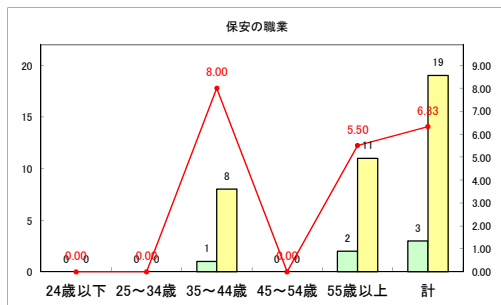

求人・求職バランスシート（常用+常用パート）〔ハローワーク+和田〕

令和2年5月