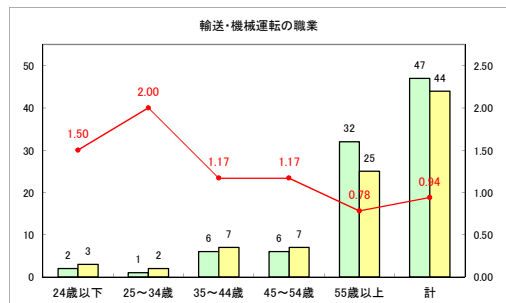

求人・求職バランスシート（常用+常用パート）〔青森労働局〕

令和2年5月

求人・求職バランスシート（常用+常用パート）〔ハローワーク青森〕

令和2年5月

求人・求職バランスシート（常用+常用パート）〔ハローワーク八戸〕

令和2年5月

求人・求職バランスシート（常用+常用パート）〔ハローワーク弘前〕

令和2年5月

求人・求職バランスシート（常用+常用パート）（ハローワークむつ）

令和2年5月

求人・求職バランスシート（常用+常用パート）〔ハローワーク野辺地〕

令和2年5月

求人・求職バランスシート（常用+常用パート）〔ハローワーク五所川原〕

令和2年5月

求人・求職バランスシート（常用+常用パート）〔ハローワーク三沢〕

令和2年5月