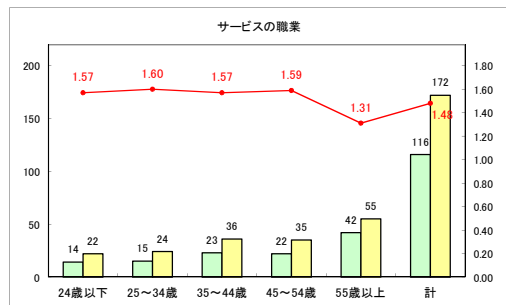

求人・求職バランスシート（常用+常用パート）（ハローワークむつ）

令和2年5月