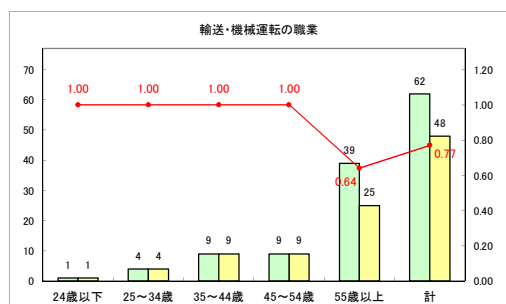

求人・求職バランスシート（常用+常用パート）（ハローワークむつ）

令和2年5月

求人・求職バランスシート（常用+常用パート）〔ハローワーク野辺地〕

令和2年5月

求人・求職バランスシート（常用+常用パート）〔ハローワーク五所川原〕

令和2年5月

求人・求職バランスシート（常用+常用パート）〔ハローワーク三沢〕

令和2年5月