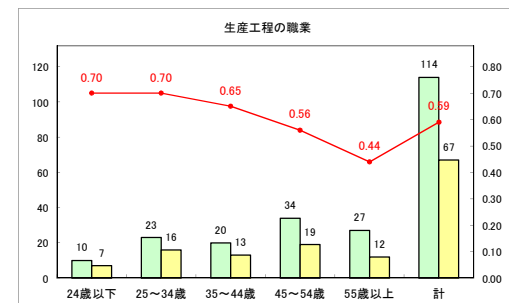

求人・求職バランスシート（常用+常用パート）〔ハローワーク黒石〕

令和2年5月