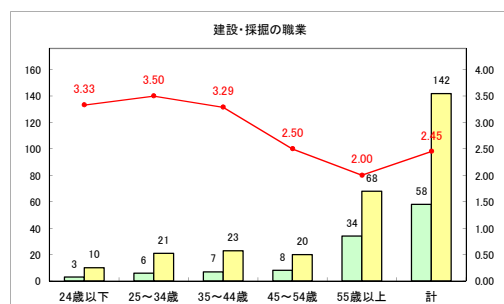

求人・求職バランスシート（常用+常用パート）（ハローワークむつ）

令和2年5月

求人・求職バランスシート（常用+常用パート）〔ハローワーク野辺地〕

令和2年5月

求人・求職バランスシート（常用+常用パート）〔ハローワーク五所川原〕

令和2年5月

求人・求職バランスシート（常用+常用パート）〔ハローワーク三沢〕

令和2年5月