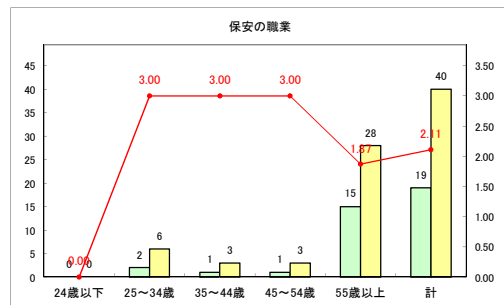

求人・求職バランスシート（常用+常用パート）（ハローワークむつ）

令和2年5月

求人・求職バランスシート（常用+常用パート）〔ハローワーク野辺地〕

令和2年5月

求人・求職バランスシート（常用+常用パート）〔ハローワーク五所川原〕

令和2年5月

求人・求職バランスシート（常用+常用パート）〔ハローワーク三沢〕

令和2年5月