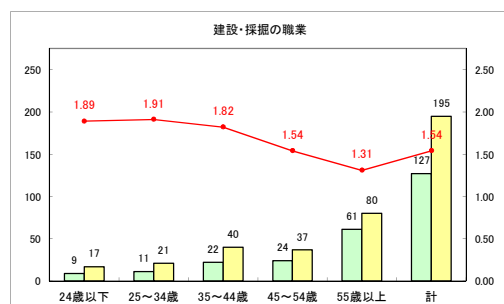

求人・求職バランスシート（常用+常用パート）〔青森労働局〕

令和2年5月

求人・求職バランスシート（常用+常用パート）〔ハローワーク青森〕

令和2年5月

求人・求職バランスシート（常用+常用パート）〔ハローワーク八戸〕

令和2年5月

求人・求職バランスシート（常用+常用パート）〔ハローワーク弘前〕

令和2年5月