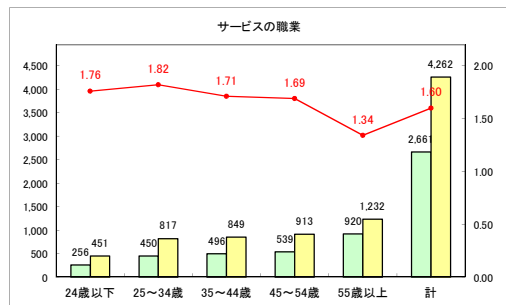

求人・求職バランスシート（常用+常用パート）〔青森労働局〕

令和2年5月

求人・求職バランスシート（常用+常用パート）〔ハローワーク青森〕

令和2年5月

求人・求職バランスシート（常用+常用パート）〔ハローワーク八戸〕

令和2年5月

求人・求職バランスシート（常用+常用パート）〔ハローワーク弘前〕

令和2年5月

求人・求職バランスシート（常用+常用パート）（ハローワークむつ）

令和2年5月

求人・求職バランスシート（常用+常用パート）〔ハローワーク野辺地〕

令和2年5月

求人・求職バランスシート（常用+常用パート）〔ハローワーク五所川原〕

令和2年5月

求人・求職バランスシート（常用+常用パート）〔ハローワーク三沢〕

令和2年5月