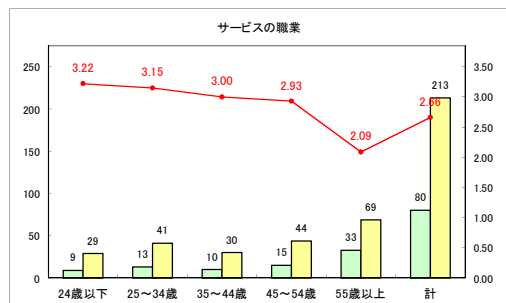

求人・求職バランスシート（常用+常用パート）〔ハローワーク野辺地〕

令和2年5月