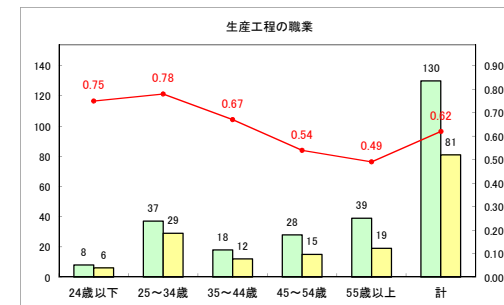

求人・求職バランスシート（常用+常用パート）（ハローワークむつ）

令和2年5月

求人・求職バランスシート（常用+常用パート）〔ハローワーク野辺地〕

令和2年5月

求人・求職バランスシート（常用+常用パート）〔ハローワーク五所川原〕

令和2年5月

求人・求職バランスシート（常用+常用パート）〔ハローワーク三沢〕

令和2年5月

求人・求職バランスシート（常用+常用パート）〔ハローワーク+和田〕

令和2年5月

求人・求職バランスシート（常用+常用パート）〔ハローワーク黒石〕

令和2年5月

求人・求職バランスシート（常用+常用パート） 津軽地域〔ハローワーク弘前+ハローワーク黒石〕

令和2年5月