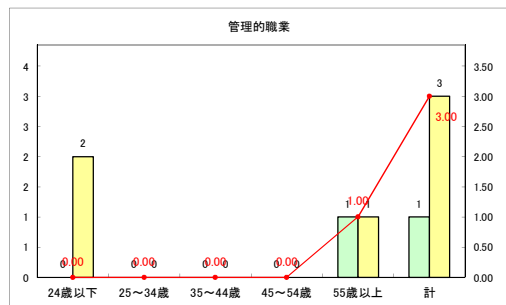

求人・求職バランスシート（常用+常用パート）（ハローワークむつ）

令和2年5月

求人・求職バランスシート（常用+常用パート）〔ハローワーク野辺地〕

令和2年5月

求人・求職バランスシート（常用+常用パート）〔ハローワーク五所川原〕

令和2年5月

求人・求職バランスシート（常用+常用パート）〔ハローワーク三沢〕

令和2年5月