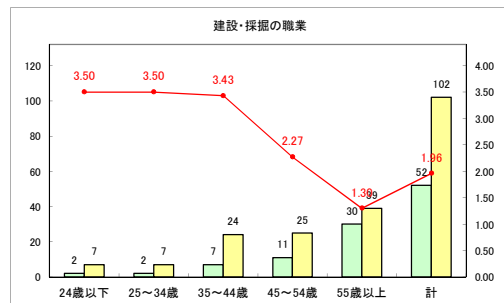

求人・求職バランスシート（常用+常用パート）〔青森労働局〕

令和2年5月

求人・求職バランスシート（常用+常用パート）〔ハローワーク青森〕

令和2年5月

求人・求職バランスシート（常用+常用パート）〔ハローワーク八戸〕

令和2年5月

求人・求職バランスシート（常用+常用パート）〔ハローワーク弘前〕

令和2年5月

求人・求職バランスシート（常用+常用パート）（ハローワークむつ）

令和2年5月

求人・求職バランスシート（常用+常用パート）〔ハローワーク野辺地〕

令和2年5月

求人・求職バランスシート（常用+常用パート）〔ハローワーク五所川原〕

令和2年5月

求人・求職バランスシート（常用+常用パート）〔ハローワーク三沢〕

令和2年5月