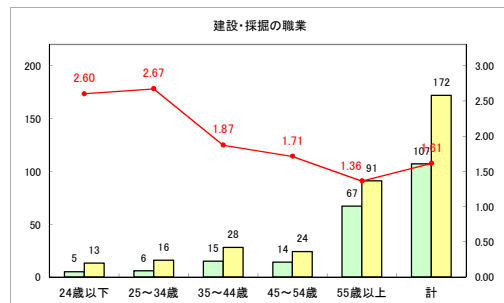

求人・求職バランスシート（常用+常用パート）（ハローワークむつ）

令和2年5月

求人・求職バランスシート（常用+常用パート）〔ハローワーク野辺地〕

令和2年5月

求人・求職バランスシート（常用+常用パート）〔ハローワーク五所川原〕

令和2年5月

求人・求職バランスシート（常用+常用パート）〔ハローワーク三沢〕

令和2年5月