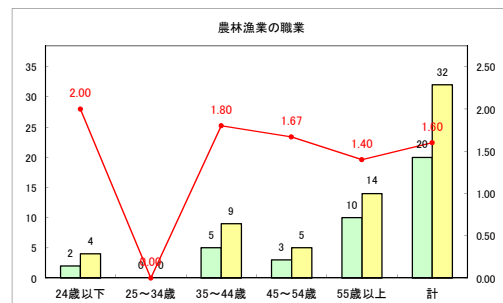

求人・求職バランスシート（常用+常用パート）（ハローワークむつ）

令和2年5月

求人・求職バランスシート（常用+常用パート）〔ハローワーク野辺地〕

令和2年5月

求人・求職バランスシート（常用+常用パート）〔ハローワーク五所川原〕

令和2年5月

求人・求職バランスシート（常用+常用パート）〔ハローワーク三沢〕

令和2年5月

求人・求職バランスシート（常用+常用パート）〔ハローワーク+和田〕

令和2年5月

求人・求職バランスシート（常用+常用パート）〔ハローワーク黒石〕

令和2年5月

求人・求職バランスシート（常用+常用パート） 津軽地域〔ハローワーク弘前+ハローワーク黒石〕

令和2年5月