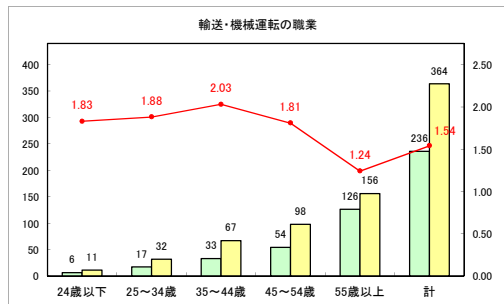

求人・求職バランスシート（常用+常用パート）〔青森労働局〕

令和2年5月

求人・求職バランスシート（常用+常用パート）〔ハローワーク青森〕

令和2年5月

求人・求職バランスシート（常用+常用パート）〔ハローワーク八戸〕

令和2年5月

求人・求職バランスシート（常用+常用パート）〔ハローワーク弘前〕

令和2年5月