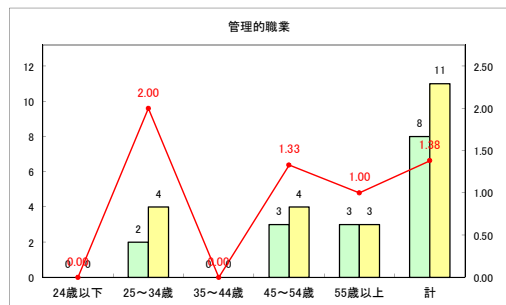

求人・求職バランスシート（常用+常用パート）〔青森労働局〕

令和2年5月

求人・求職バランスシート（常用+常用パート）〔ハローワーク青森〕

令和2年5月

求人・求職バランスシート（常用+常用パート）〔ハローワーク八戸〕

令和2年5月

求人・求職バランスシート（常用+常用パート）〔ハローワーク弘前〕

令和2年5月