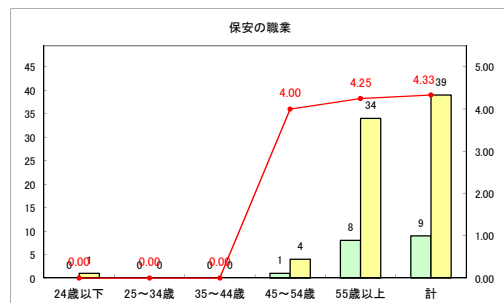

求人・求職バランスシート（常用+常用パート）（ハローワークむつ）

令和2年5月

求人・求職バランスシート（常用+常用パート）〔ハローワーク野辺地〕

令和2年5月

求人・求職バランスシート（常用+常用パート）〔ハローワーク五所川原〕

令和2年5月

求人・求職バランスシート（常用+常用パート）〔ハローワーク三沢〕

令和2年5月