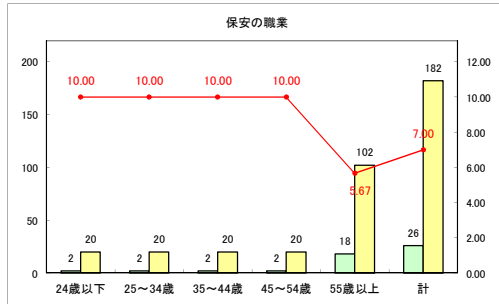

求人・求職バランスシート（常用+常用パート）〔青森労働局〕

令和2年5月

求人・求職バランスシート（常用+常用パート）〔ハローワーク青森〕

令和2年5月

求人・求職バランスシート（常用+常用パート）〔ハローワーク八戸〕

令和2年5月

求人・求職バランスシート（常用+常用パート）〔ハローワーク弘前〕

令和2年5月