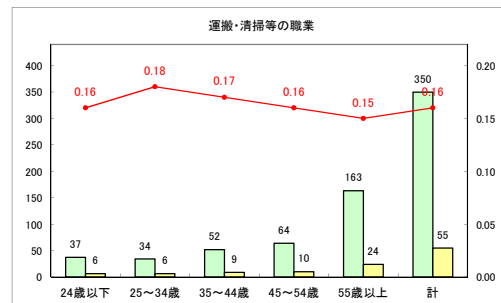

求人・求職バランスシート（常用+常用パート）（ハローワークむつ）

令和2年5月

求人・求職バランスシート（常用+常用パート）〔ハローワーク野辺地〕

令和2年5月

求人・求職バランスシート（常用+常用パート）〔ハローワーク五所川原〕

令和2年5月

求人・求職バランスシート（常用+常用パート）〔ハローワーク三沢〕

令和2年5月