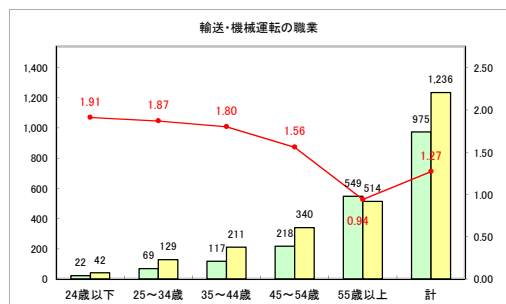

求人・求職バランスシート（常用+常用パート）〔青森労働局〕

令和2年5月

求人・求職バランスシート（常用+常用パート）〔ハローワーク青森〕

令和2年5月

求人・求職バランスシート（常用+常用パート）〔ハローワーク八戸〕

令和2年5月

求人・求職バランスシート（常用+常用パート）〔ハローワーク弘前〕

令和2年5月