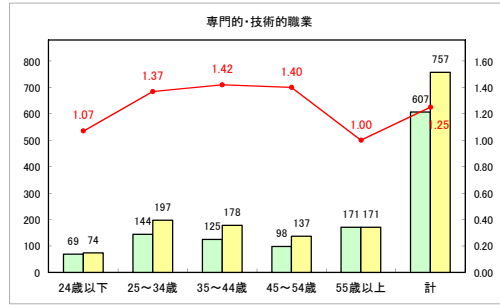

求人・求職バランスシート（常用+常用パート）〔青森労働局〕

令和2年5月

求人・求職バランスシート（常用+常用パート）〔ハローワーク青森〕

令和2年5月

求人・求職バランスシート（常用+常用パート）〔ハローワーク八戸〕

令和2年5月

求人・求職バランスシート（常用+常用パート）〔ハローワーク弘前〕

令和2年5月