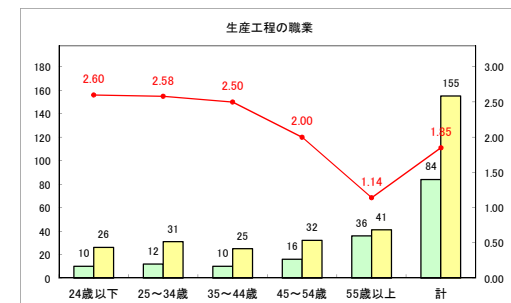

求人・求職バランスシート（常用+常用パート）〔ハローワーク野辺地〕

令和2年5月