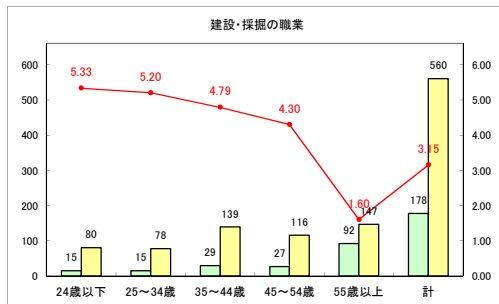

求人・求職バランスシート（常用+常用パート）〔青森労働局〕

令和2年5月

求人・求職バランスシート（常用+常用パート）〔ハローワーク青森〕

令和2年5月

求人・求職バランスシート（常用+常用パート）〔ハローワーク八戸〕

令和2年5月

求人・求職バランスシート（常用+常用パート）〔ハローワーク弘前〕

令和2年5月

求人・求職バランスシート（常用+常用パート）（ハローワークむつ）

令和2年5月

求人・求職バランスシート（常用+常用パート）〔ハローワーク野辺地〕

令和2年5月

求人・求職バランスシート（常用+常用パート）〔ハローワーク五所川原〕

令和2年5月

求人・求職バランスシート（常用+常用パート）〔ハローワーク三沢〕

令和2年5月