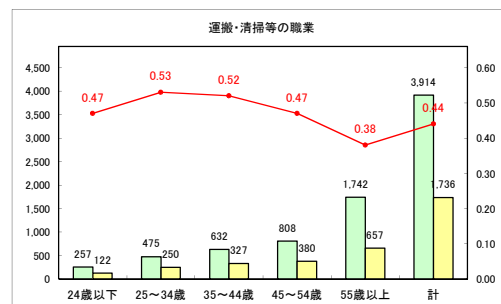

求人・求職バランスシート（常用+常用パート）〔青森労働局〕

令和2年5月

求人・求職バランスシート（常用+常用パート）〔ハローワーク青森〕

令和2年5月

求人・求職バランスシート（常用+常用パート）〔ハローワーク八戸〕

令和2年5月

求人・求職バランスシート（常用+常用パート）〔ハローワーク弘前〕

令和2年5月