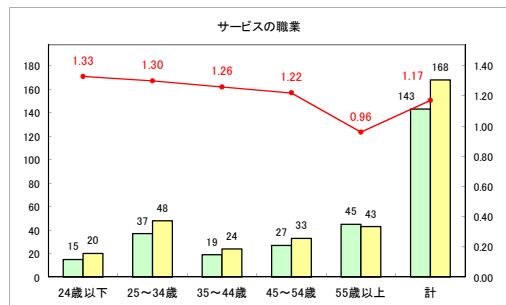

求人・求職バランスシート（常用+常用パート）〔ハローワーク黒石〕

平成31年3月