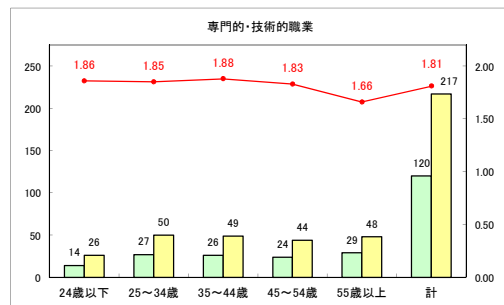

求人・求職バランスシート（常用+常用パート）〔ハローワーク野辺地〕

平成31年3月

求人・求職バランスシート（常用+常用パート） 【ハローワーク五所川原】

平成31年3月

求人・求職バランスシート（常用+常用パート）（ハローワーク三沢）

平成31年3月

求人・求職バランスシート（常用+常用パート）〔ハローワーク+和田〕

平成31年3月