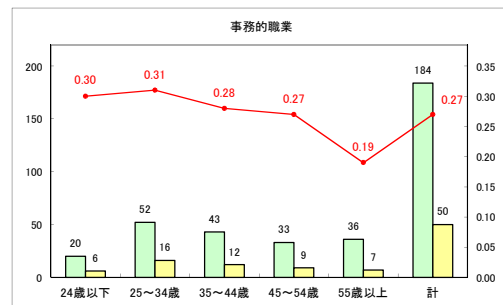

求人・求職バランスシート（常用+常用パート）〔ハローワーク黒石〕

平成31年3月