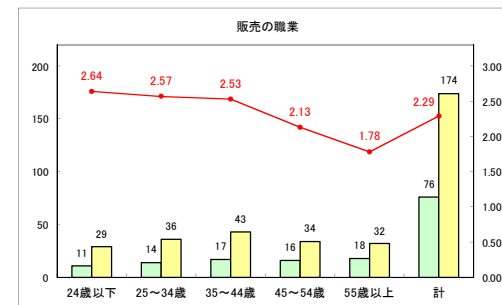

求人・求職バランスシート（常用+常用パート）〔ハローワーク野辺地〕

平成31年3月

求人・求職バランスシート（常用+常用パート） 【ハローワーク五所川原】

平成31年3月

求人・求職バランスシート（常用+常用パート）（ハローワーク三沢）

平成31年3月

求人・求職バランスシート（常用+常用パート）〔ハローワーク+和田〕

平成31年3月