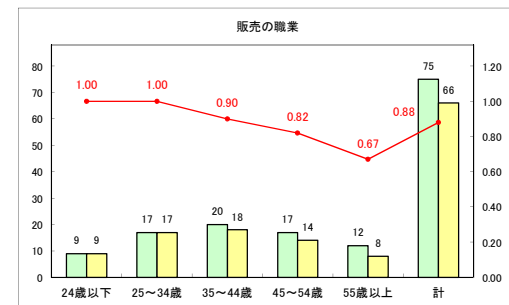

求人・求職バランスシート（常用+常用パート）〔ハローワーク黒石〕

平成31年3月