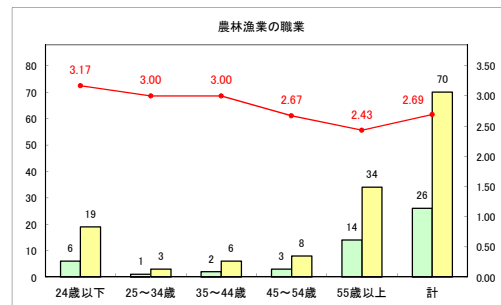

求人・求職バランスシート（常用+常用パート）〔ハローワーク野辺地〕

平成31年3月