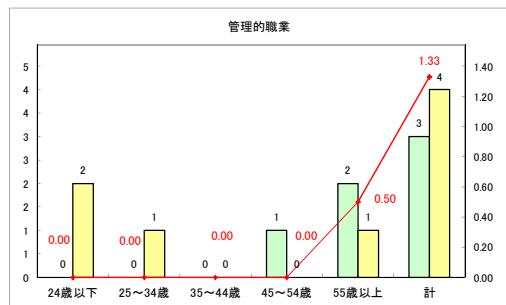

求人・求職バランスシート（常用+常用パート）〔ハローワーク黒石〕

平成31年3月