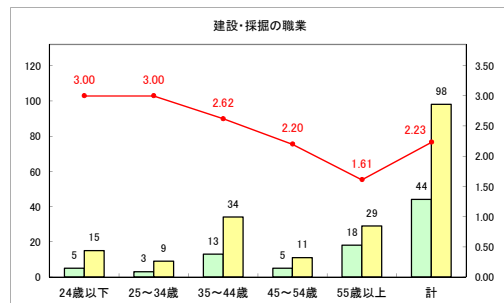

求人・求職バランスシート（常用+常用パート）〔ハローワーク黒石〕

平成31年3月