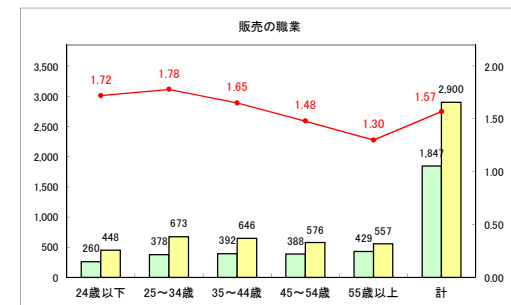

求人・求職バランスシート（常用+常用パート）〔青森労働局〕

平成31年3月