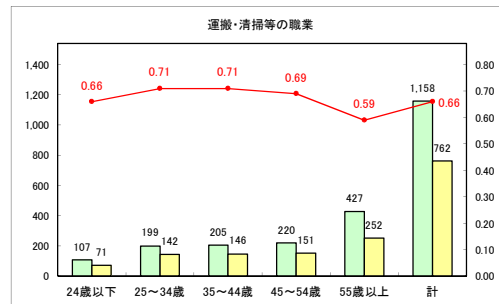

求人・求職バランスシート（常用+常用パート）〔ハローワーク青森〕

平成31年3月

求人・求職バランスシート（常用+常用パート）〔ハローワーク八戸〕

平成31年3月

求人・求職バランスシート（常用+常用パート）〔ハローワーク弘前〕

平成31年3月

求人・求職バランスシート（常用+常用パート）〔ハローワークむつ〕

平成31年3月