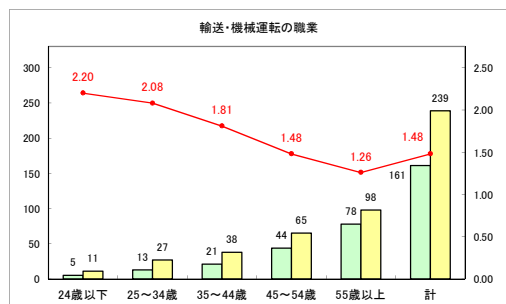

求人・求職バランスシート（常用+常用パート）〔ハローワーク青森〕

平成31年3月

求人・求職バランスシート（常用+常用パート）〔ハローワーク八戸〕

平成31年3月

求人・求職バランスシート（常用+常用パート）〔ハローワーク弘前〕

平成31年3月

求人・求職バランスシート（常用+常用パート）〔ハローワークむつ〕

平成31年3月