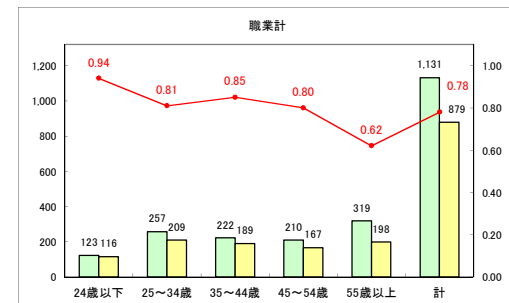

求人・求職バランスシート（常用+常用パート）〔ハローワーク黒石〕

平成31年3月