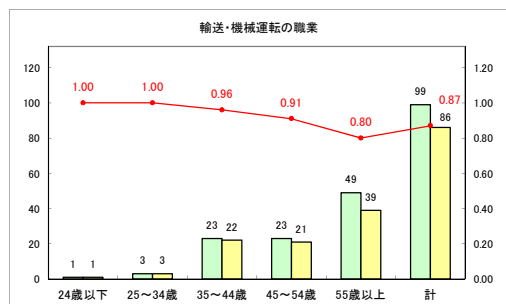

求人・求職バランスシート（常用+常用パート） 【ハローワーク五所川原】

平成31年3月