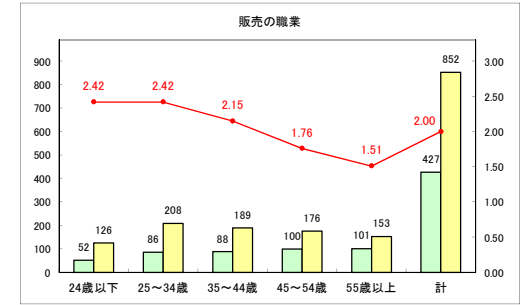

求人・求職バランスシート（常用+常用パート）〔ハローワーク青森〕

平成31年3月

求人・求職バランスシート（常用+常用パート）〔ハローワーク八戸〕

平成31年3月

求人・求職バランスシート（常用+常用パート）〔ハローワーク弘前〕

平成31年3月

求人・求職バランスシート（常用+常用パート）〔ハローワークむつ〕

平成31年3月