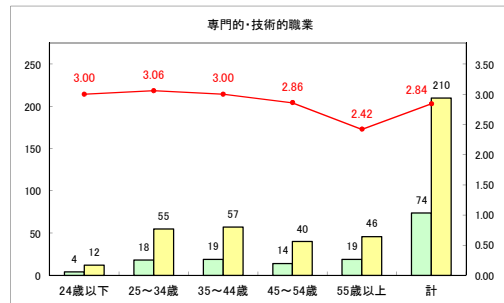

求人・求職バランスシート（常用+常用パート）〔ハローワーク青森〕

平成31年3月

求人・求職バランスシート（常用+常用パート）〔ハローワーク八戸〕

平成31年3月

求人・求職バランスシート（常用+常用パート）〔ハローワーク弘前〕

平成31年3月

求人・求職バランスシート（常用+常用パート）〔ハローワークむつ〕

平成31年3月