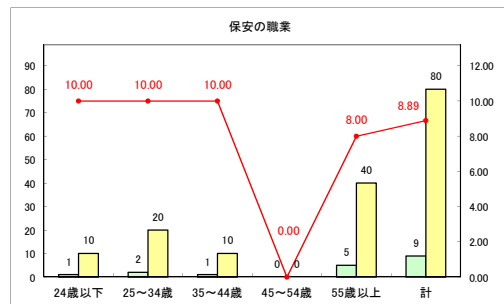

求人・求職バランスシート（常用+常用パート）〔ハローワーク青森〕

平成31年3月

求人・求職バランスシート（常用+常用パート）〔ハローワーク八戸〕

平成31年3月

求人・求職バランスシート（常用+常用パート）〔ハローワーク弘前〕

平成31年3月

求人・求職バランスシート（常用+常用パート）〔ハローワークむつ〕

平成31年3月