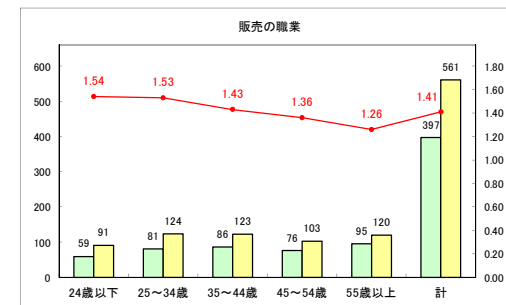

求人・求職バランスシート（常用+常用パート）〔ハローワーク青森〕

平成31年3月

求人・求職バランスシート（常用+常用パート）〔ハローワーク八戸〕

平成31年3月

求人・求職バランスシート（常用+常用パート）〔ハローワーク弘前〕

平成31年3月

求人・求職バランスシート（常用+常用パート）〔ハローワークむつ〕

平成31年3月