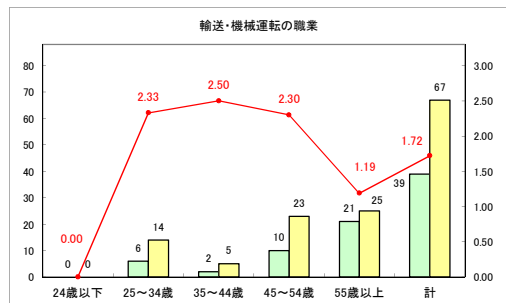

求人・求職バランスシート（常用+常用パート）〔ハローワーク黒石〕

平成31年3月