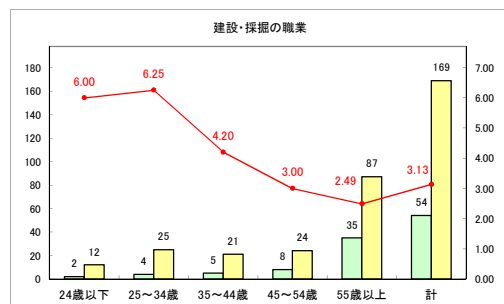

求人・求職バランスシート（常用+常用パート）〔ハローワーク野辺地〕

平成31年3月

求人・求職バランスシート（常用+常用パート） 【ハローワーク五所川原】

平成31年3月

求人・求職バランスシート（常用+常用パート）（ハローワーク三沢）

平成31年3月

求人・求職バランスシート（常用+常用パート）〔ハローワーク+和田〕

平成31年3月