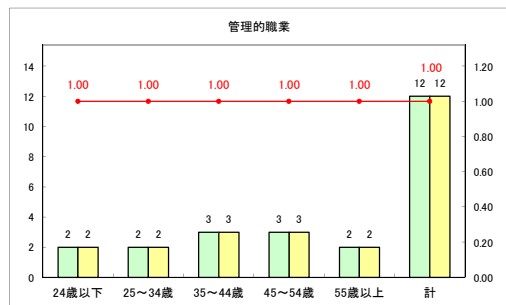

求人・求職バランスシート（常用+常用パート）〔ハローワーク青森〕

平成31年3月

求人・求職バランスシート（常用+常用パート）〔ハローワーク八戸〕

平成31年3月

求人・求職バランスシート（常用+常用パート）〔ハローワーク弘前〕

平成31年3月

求人・求職バランスシート（常用+常用パート）〔ハローワークむつ〕

平成31年3月