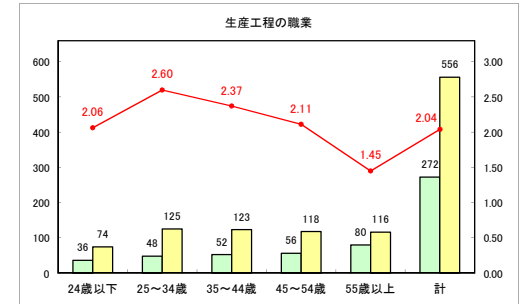

求人・求職バランスシート（常用+常用パート）〔ハローワーク青森〕

平成31年3月

求人・求職バランスシート（常用+常用パート）〔ハローワーク八戸〕

平成31年3月

求人・求職バランスシート（常用+常用パート）〔ハローワーク弘前〕

平成31年3月

求人・求職バランスシート（常用+常用パート）〔ハローワークむつ〕

平成31年3月