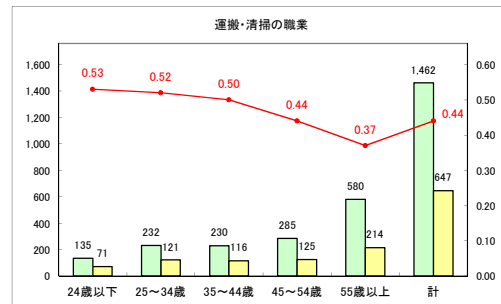

求人・求職バランスシート（常用+常用パート）〔ハローワーク青森〕

平成31年3月

求人・求職バランスシート（常用+常用パート）〔ハローワーク八戸〕

平成31年3月

求人・求職バランスシート（常用+常用パート）〔ハローワーク弘前〕

平成31年3月

求人・求職バランスシート（常用+常用パート）〔ハローワークむつ〕

平成31年3月