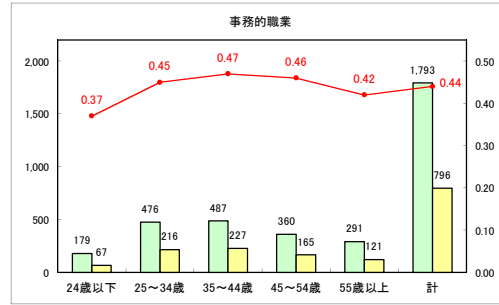

求人・求職バランスシート（常用+常用パート）〔ハローワーク青森〕

平成31年3月

求人・求職バランスシート（常用+常用パート）〔ハローワーク八戸〕

平成31年3月

求人・求職バランスシート（常用+常用パート）〔ハローワーク弘前〕

平成31年3月

求人・求職バランスシート（常用+常用パート）〔ハローワークむつ〕

平成31年3月