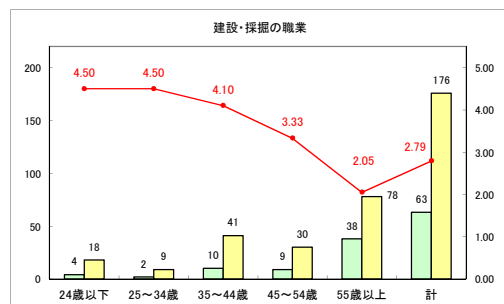

求人・求職バランスシート（常用+常用パート）〔ハローワーク青森〕

平成31年3月

求人・求職バランスシート（常用+常用パート）〔ハローワーク八戸〕

平成31年3月

求人・求職バランスシート（常用+常用パート）〔ハローワーク弘前〕

平成31年3月

求人・求職バランスシート（常用+常用パート）〔ハローワークむつ〕

平成31年3月