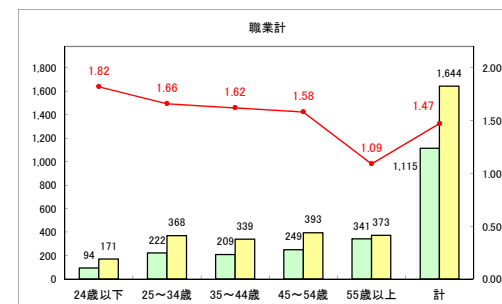

求人・求職バランスシート（常用+常用パート）〔ハローワーク野辺地〕

平成31年3月

求人・求職バランスシート（常用+常用パート） 【ハローワーク五所川原】

平成31年3月

求人・求職バランスシート（常用+常用パート）（ハローワーク三沢）

平成31年3月

求人・求職バランスシート（常用+常用パート）〔ハローワーク+和田〕

平成31年3月