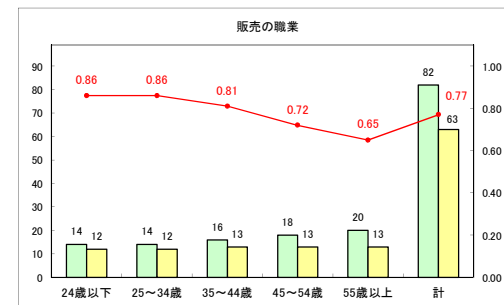

求人・求職バランスシート（常用+常用パート）〔ハローワーク野辺地〕

平成31年3月

求人・求職バランスシート（常用+常用パート） 【ハローワーク五所川原】

平成31年3月

求人・求職バランスシート（常用+常用パート）（ハローワーク三沢）

平成31年3月

求人・求職バランスシート（常用+常用パート）〔ハローワーク+和田〕

平成31年3月