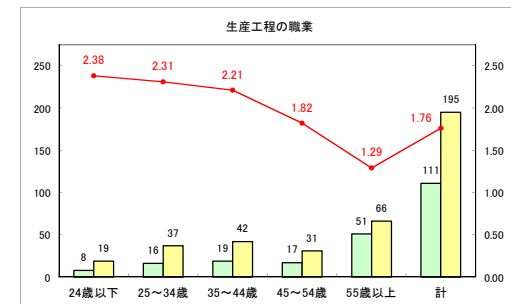

求人・求職バランスシート（常用+常用パート）〔ハローワーク青森〕

平成31年3月

求人・求職バランスシート（常用+常用パート）〔ハローワーク八戸〕

平成31年3月

求人・求職バランスシート（常用+常用パート）〔ハローワーク弘前〕

平成31年3月

求人・求職バランスシート（常用+常用パート）〔ハローワークむつ〕

平成31年3月