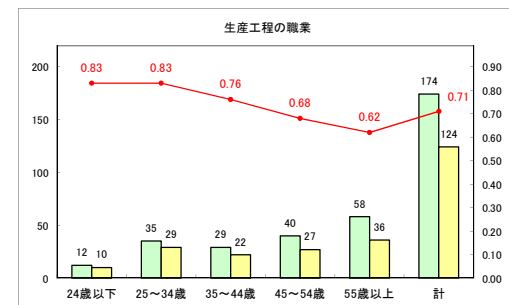

求人・求職バランスシート（常用+常用パート） 【ハローワーク五所川原】

平成31年3月