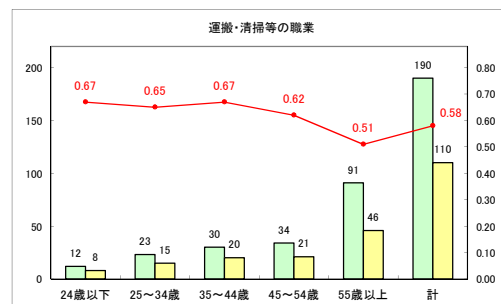

求人・求職バランスシート（常用+常用パート）〔ハローワーク野辺地〕

平成31年3月

求人・求職バランスシート（常用+常用パート） 【ハローワーク五所川原】

平成31年3月

求人・求職バランスシート（常用+常用パート）（ハローワーク三沢）

平成31年3月

求人・求職バランスシート（常用+常用パート）〔ハローワーク+和田〕

平成31年3月