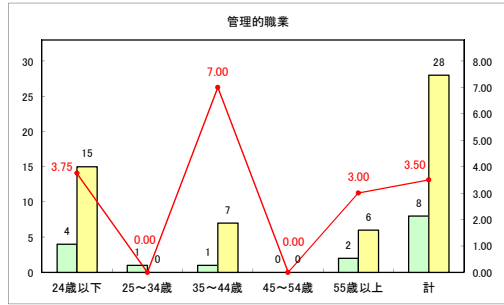

求人・求職バランスシート（常用+常用パート）〔ハローワーク青森〕

平成31年3月

求人・求職バランスシート（常用+常用パート）〔ハローワーク八戸〕

平成31年3月

求人・求職バランスシート（常用+常用パート）〔ハローワーク弘前〕

平成31年3月

求人・求職バランスシート（常用+常用パート）〔ハローワークむつ〕

平成31年3月