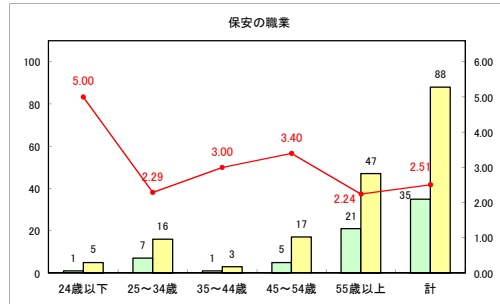

求人・求職バランスシート（常用+常用パート）〔ハローワーク青森〕

平成31年3月

求人・求職バランスシート（常用+常用パート）〔ハローワーク八戸〕

平成31年3月

求人・求職バランスシート（常用+常用パート）〔ハローワーク弘前〕

平成31年3月

求人・求職バランスシート（常用+常用パート）〔ハローワークむつ〕

平成31年3月