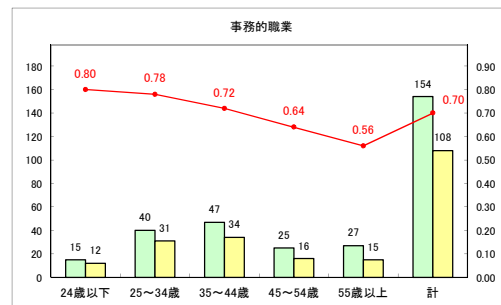

求人・求職バランスシート（常用+常用パート）〔ハローワーク野辺地〕

平成31年3月