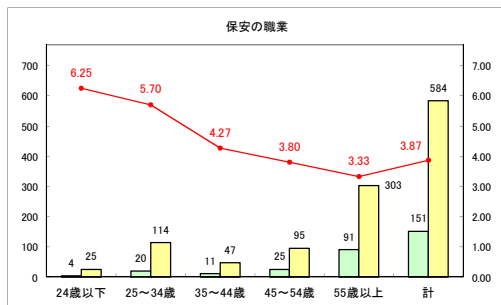

求人・求職バランスシート（常用+常用パート）〔青森労働局〕

平成31年3月