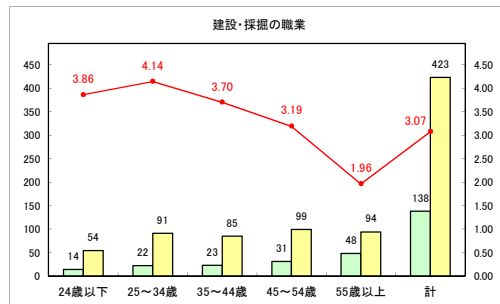

求人・求職バランスシート（常用+常用パート）〔ハローワーク青森〕

平成31年3月

求人・求職バランスシート（常用+常用パート）〔ハローワーク八戸〕

平成31年3月

求人・求職バランスシート（常用+常用パート）〔ハローワーク弘前〕

平成31年3月

求人・求職バランスシート（常用+常用パート）〔ハローワークむつ〕

平成31年3月