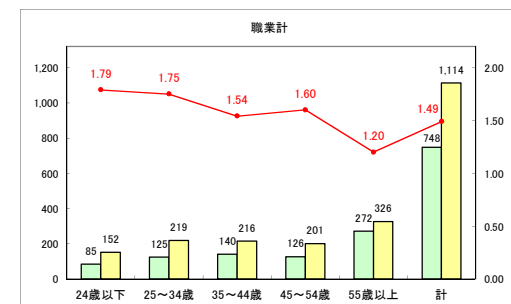

求人・求職バランスシート（常用+常用パート）〔ハローワーク野辺地〕

平成31年3月