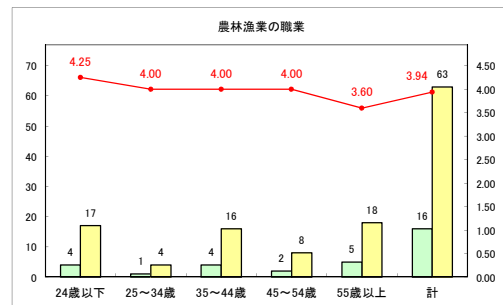

求人・求職バランスシート（常用+常用パート）〔ハローワーク黒石〕

平成31年3月