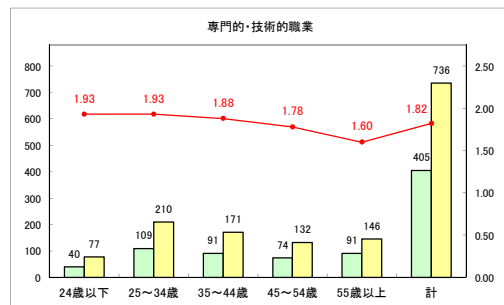

求人・求職バランスシート（常用+常用パート）〔ハローワーク青森〕

平成31年3月

求人・求職バランスシート（常用+常用パート）〔ハローワーク八戸〕

平成31年3月

求人・求職バランスシート（常用+常用パート）〔ハローワーク弘前〕

平成31年3月

求人・求職バランスシート（常用+常用パート）〔ハローワークむつ〕

平成31年3月