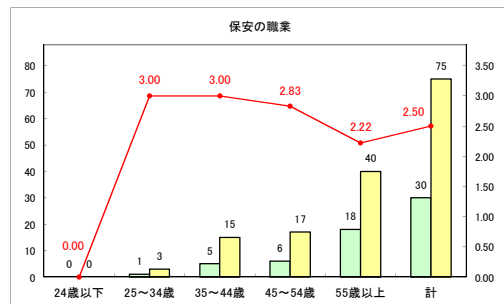

求人・求職バランスシート（常用+常用パート）〔ハローワーク青森〕

平成31年3月

求人・求職バランスシート（常用+常用パート）〔ハローワーク八戸〕

平成31年3月

求人・求職バランスシート（常用+常用パート）〔ハローワーク弘前〕

平成31年3月

求人・求職バランスシート（常用+常用パート）〔ハローワークむつ〕

平成31年3月