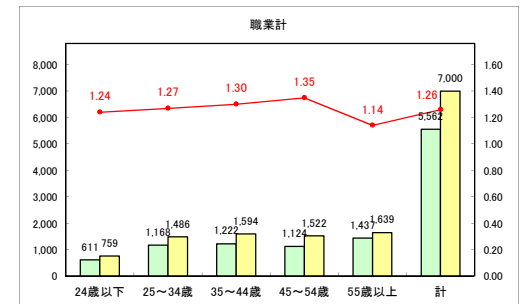

求人・求職バランスシート（常用+常用パート）〔ハローワーク青森〕

平成31年3月

求人・求職バランスシート（常用+常用パート）〔ハローワーク八戸〕

平成31年3月

求人・求職バランスシート（常用+常用パート）〔ハローワーク弘前〕

平成31年3月

求人・求職バランスシート（常用+常用パート）〔ハローワークむつ〕

平成31年3月