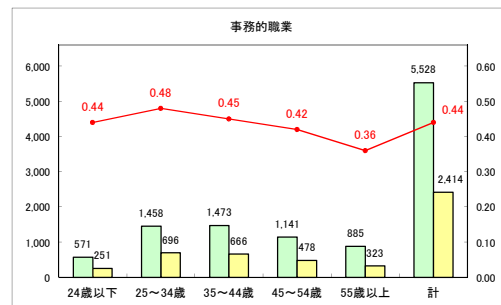

求人・求職バランスシート（常用+常用パート）〔青森労働局〕

平成31年3月