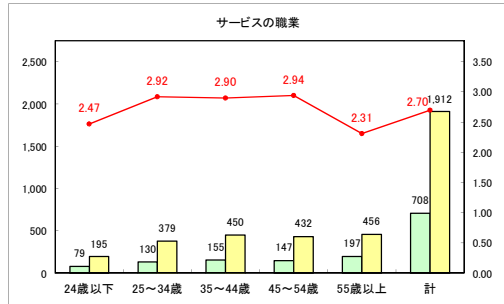

求人・求職バランスシート（常用+常用パート）〔ハローワーク青森〕

平成31年3月

求人・求職バランスシート（常用+常用パート）〔ハローワーク八戸〕

平成31年3月

求人・求職バランスシート（常用+常用パート）〔ハローワーク弘前〕

平成31年3月

求人・求職バランスシート（常用+常用パート）〔ハローワークむつ〕

平成31年3月