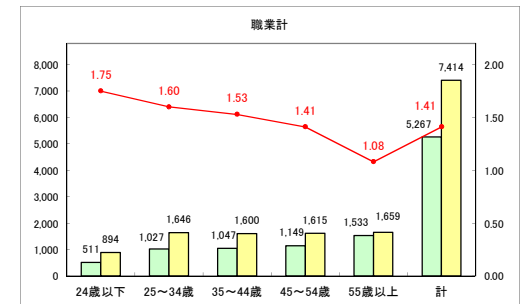

求人・求職バランスシート（常用+常用パート）〔ハローワーク青森〕

平成31年3月

求人・求職バランスシート（常用+常用パート）〔ハローワーク八戸〕

平成31年3月

求人・求職バランスシート（常用+常用パート）〔ハローワーク弘前〕

平成31年3月

求人・求職バランスシート（常用+常用パート）〔ハローワークむつ〕

平成31年3月