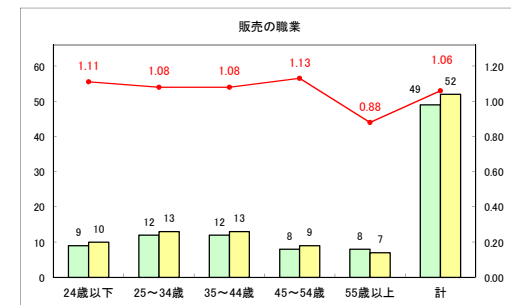

求人・求職バランスシート（常用+常用パート）〔ハローワーク野辺地〕

平成31年3月