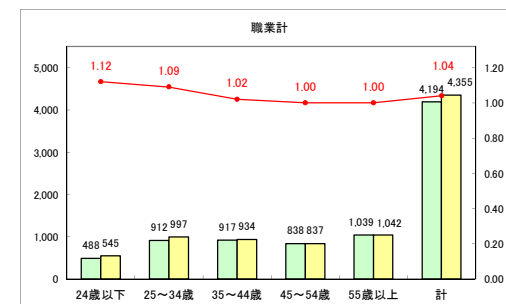

求人・求職バランスシート（常用+常用パート）〔ハローワーク青森〕

平成31年3月

求人・求職バランスシート（常用+常用パート）〔ハローワーク八戸〕

平成31年3月

求人・求職バランスシート（常用+常用パート）〔ハローワーク弘前〕

平成31年3月

求人・求職バランスシート（常用+常用パート）〔ハローワークむつ〕

平成31年3月