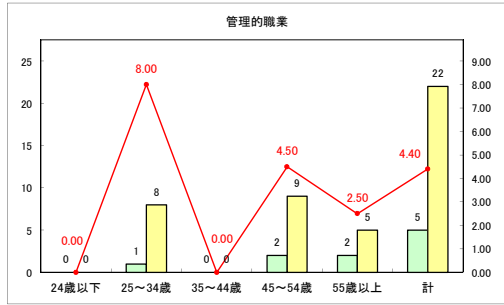

求人・求職バランスシート（常用+常用パート）〔ハローワーク青森〕

平成31年3月

求人・求職バランスシート（常用+常用パート）〔ハローワーク八戸〕

平成31年3月

求人・求職バランスシート（常用+常用パート）〔ハローワーク弘前〕

平成31年3月

求人・求職バランスシート（常用+常用パート）〔ハローワークむつ〕

平成31年3月