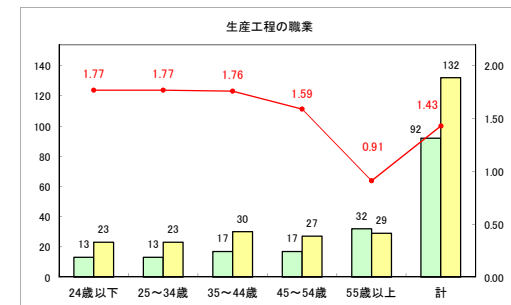

求人・求職バランスシート（常用+常用パート）〔ハローワーク野辺地〕

平成31年3月