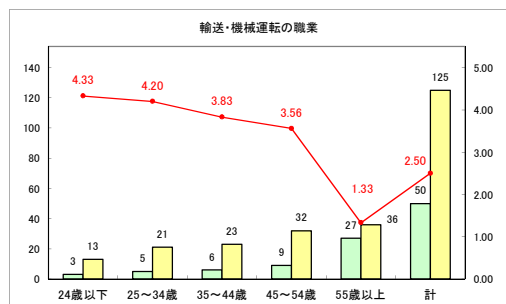

求人・求職バランスシート（常用+常用パート）〔ハローワーク野辺地〕

平成31年3月