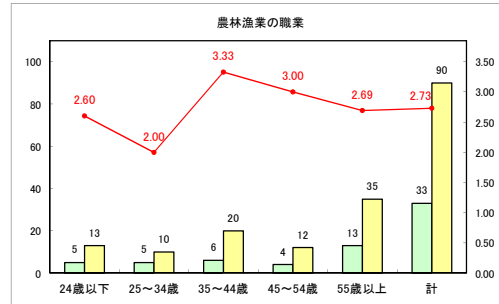

求人・求職バランスシート（常用+常用パート）〔ハローワーク青森〕

平成31年3月

求人・求職バランスシート（常用+常用パート）〔ハローワーク八戸〕

平成31年3月

求人・求職バランスシート（常用+常用パート）〔ハローワーク弘前〕

平成31年3月

求人・求職バランスシート（常用+常用パート）〔ハローワークむつ〕

平成31年3月