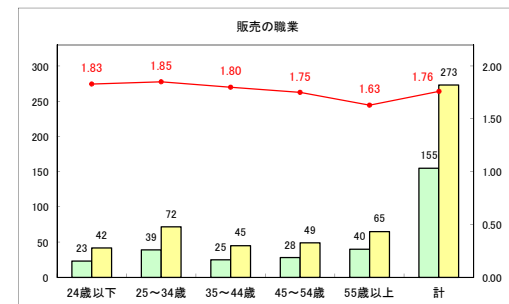

求人・求職バランスシート（常用+常用パート） 【ハローワーク五所川原】

平成31年3月