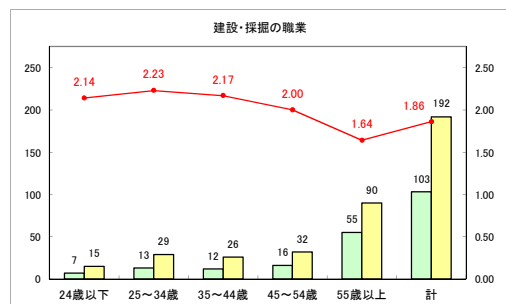

求人・求職バランスシート（常用+常用パート） 【ハローワーク五所川原】

平成31年3月