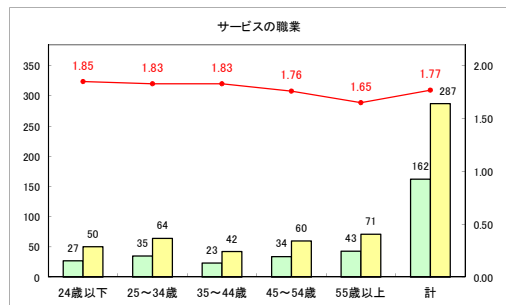

求人・求職バランスシート（常用+常用パート）〔ハローワーク野辺地〕

平成31年3月

求人・求職バランスシート（常用+常用パート） 【ハローワーク五所川原】

平成31年3月

求人・求職バランスシート（常用+常用パート）（ハローワーク三沢）

平成31年3月

求人・求職バランスシート（常用+常用パート）〔ハローワーク+和田〕

平成31年3月