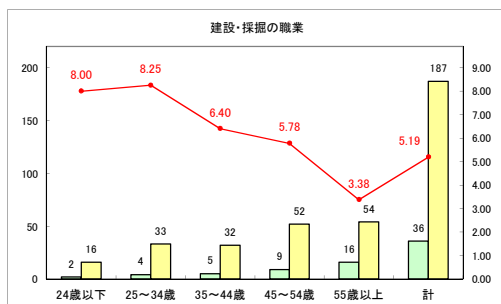

求人・求職バランスシート（常用+常用パート）〔ハローワーク野辺地〕

平成31年3月

求人・求職バランスシート（常用+常用パート） 【ハローワーク五所川原】

平成31年3月

求人・求職バランスシート（常用+常用パート）（ハローワーク三沢）

平成31年3月

求人・求職バランスシート（常用+常用パート）〔ハローワーク+和田〕

平成31年3月