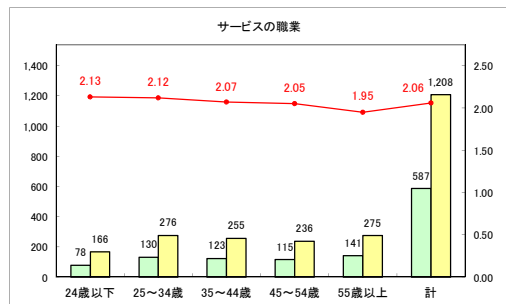

求人・求職バランスシート（常用+常用パート）〔ハローワーク青森〕

平成31年3月

求人・求職バランスシート（常用+常用パート）〔ハローワーク八戸〕

平成31年3月

求人・求職バランスシート（常用+常用パート）〔ハローワーク弘前〕

平成31年3月

求人・求職バランスシート（常用+常用パート）〔ハローワークむつ〕

平成31年3月