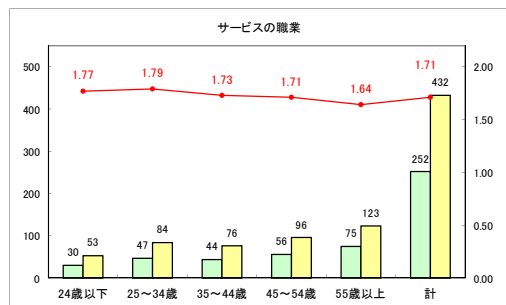

求人・求職バランスシート（常用+常用パート） 【ハローワーク五所川原】

平成31年3月