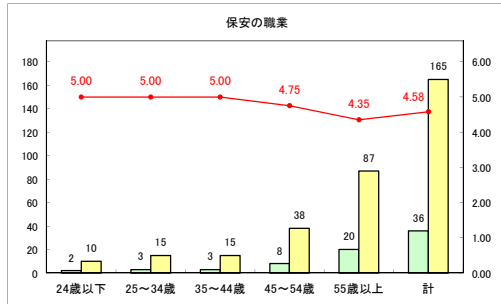

求人・求職バランスシート（常用+常用パート）〔ハローワーク青森〕

平成31年3月

求人・求職バランスシート（常用+常用パート）〔ハローワーク八戸〕

平成31年3月

求人・求職バランスシート（常用+常用パート）〔ハローワーク弘前〕

平成31年3月

求人・求職バランスシート（常用+常用パート）〔ハローワークむつ〕

平成31年3月