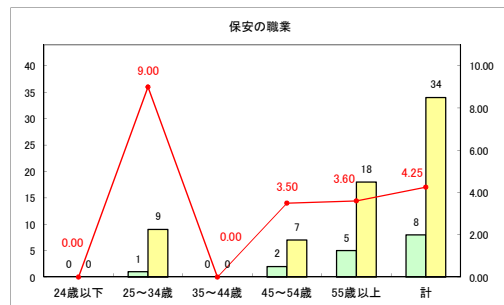

求人・求職バランスシート（常用+常用パート）〔ハローワーク野辺地〕

平成31年3月

求人・求職バランスシート（常用+常用パート） 【ハローワーク五所川原】

平成31年3月

求人・求職バランスシート（常用+常用パート）（ハローワーク三沢）

平成31年3月

求人・求職バランスシート（常用+常用パート）〔ハローワーク+和田〕

平成31年3月