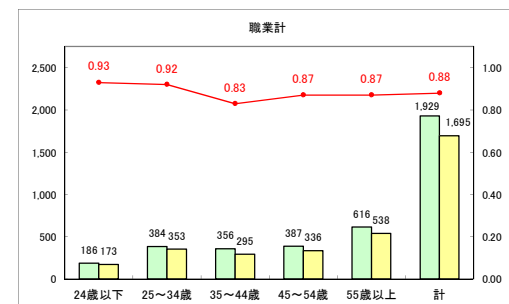

求人・求職バランスシート（常用+常用パート） 【ハローワーク五所川原】

平成31年3月