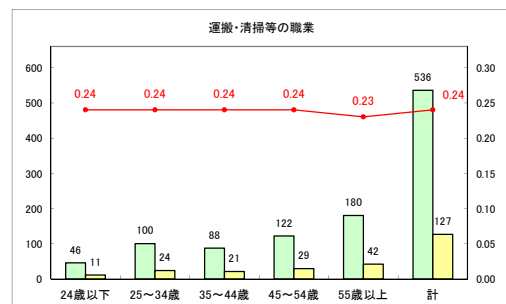

求人・求職バランスシート（常用+常用パート） 【ハローワーク五所川原】

平成31年3月