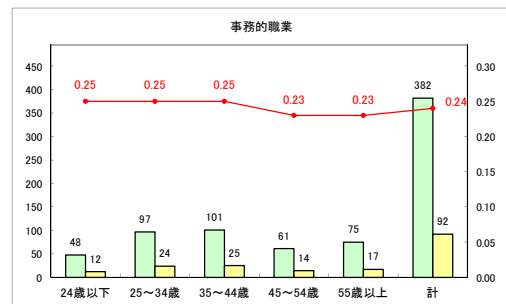

求人・求職バランスシート（常用+常用パート） 【ハローワーク五所川原】

平成31年3月