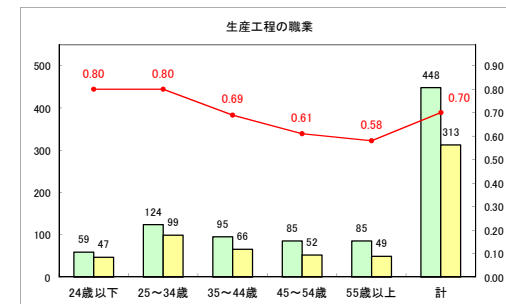

求人・求職バランスシート（常用+常用パート）〔ハローワーク青森〕

平成31年3月

求人・求職バランスシート（常用+常用パート）〔ハローワーク八戸〕

平成31年3月

求人・求職バランスシート（常用+常用パート）〔ハローワーク弘前〕

平成31年3月

求人・求職バランスシート（常用+常用パート）〔ハローワークむつ〕

平成31年3月