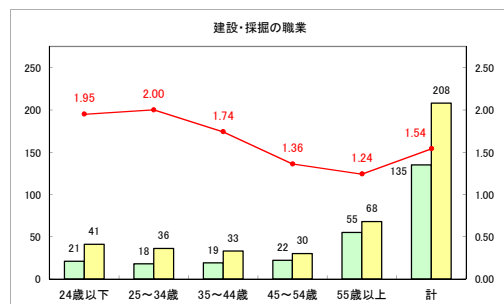

求人・求職バランスシート（常用+常用パート）〔ハローワーク青森〕

平成31年3月

求人・求職バランスシート（常用+常用パート）〔ハローワーク八戸〕

平成31年3月

求人・求職バランスシート（常用+常用パート）〔ハローワーク弘前〕

平成31年3月

求人・求職バランスシート（常用+常用パート）〔ハローワークむつ〕

平成31年3月