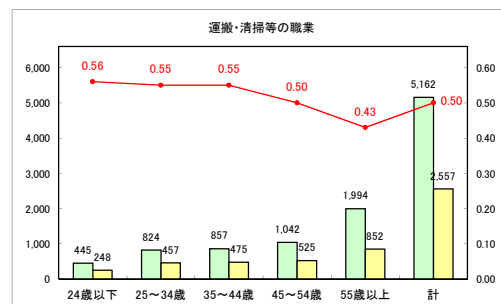

求人・求職バランスシート（常用+常用パート）〔青森労働局〕

平成31年3月