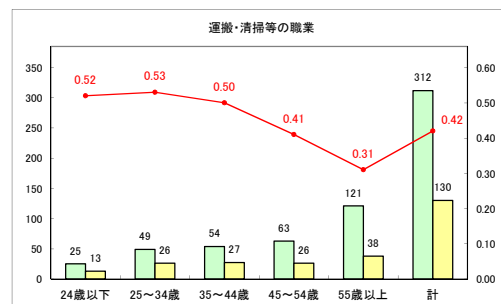

求人・求職バランスシート（常用+常用パート）〔ハローワーク野辺地〕

平成31年3月

求人・求職バランスシート（常用+常用パート） 【ハローワーク五所川原】

平成31年3月

求人・求職バランスシート（常用+常用パート）（ハローワーク三沢）

平成31年3月

求人・求職バランスシート（常用+常用パート）〔ハローワーク+和田〕

平成31年3月