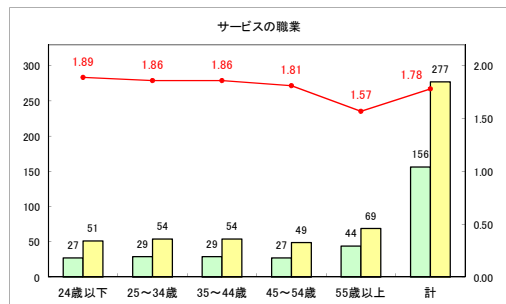

求人・求職バランスシート（常用+常用パート）〔ハローワーク青森〕

平成31年3月

求人・求職バランスシート（常用+常用パート）〔ハローワーク八戸〕

平成31年3月

求人・求職バランスシート（常用+常用パート）〔ハローワーク弘前〕

平成31年3月

求人・求職バランスシート（常用+常用パート）〔ハローワークむつ〕

平成31年3月