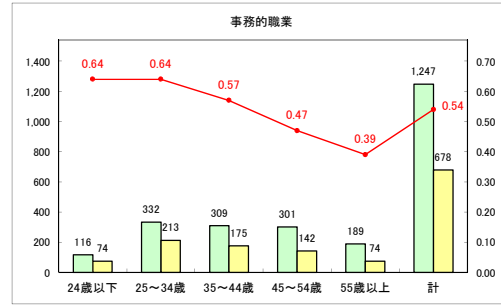

求人・求職バランスシート（常用+常用パート）〔ハローワーク青森〕

平成31年3月

求人・求職バランスシート（常用+常用パート）〔ハローワーク八戸〕

平成31年3月

求人・求職バランスシート（常用+常用パート）〔ハローワーク弘前〕

平成31年3月

求人・求職バランスシート（常用+常用パート）〔ハローワークむつ〕

平成31年3月