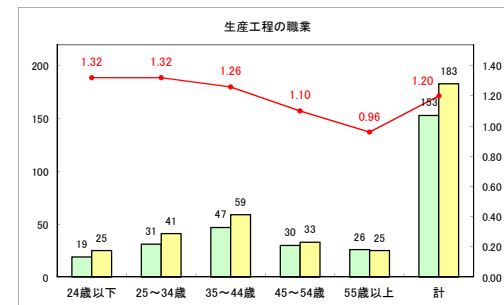

求人・求職バランスシート（常用+常用パート）〔ハローワーク野辺地〕

平成31年3月

求人・求職バランスシート（常用+常用パート） 【ハローワーク五所川原】

平成31年3月

求人・求職バランスシート（常用+常用パート）（ハローワーク三沢）

平成31年3月

求人・求職バランスシート（常用+常用パート）〔ハローワーク+和田〕

平成31年3月