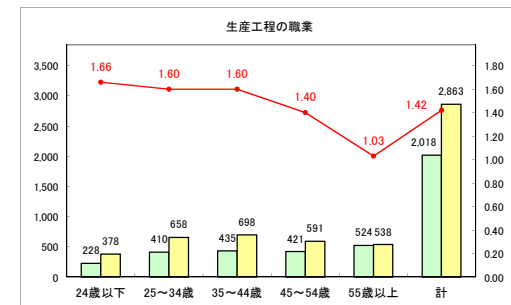

求人・求職バランスシート（常用+常用パート）〔青森労働局〕

平成31年3月