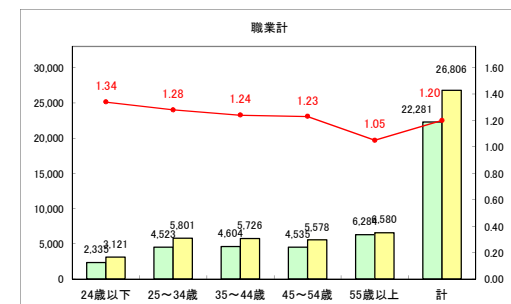

求人・求職バランスシート（常用+常用パート）〔青森労働局〕

平成31年3月