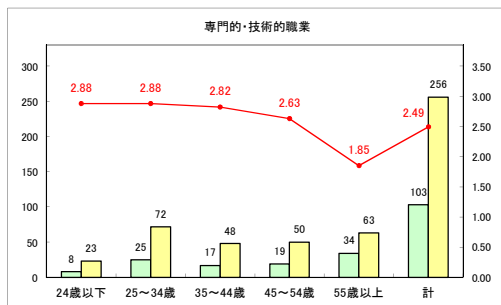

求人・求職バランスシート（常用+常用パート）〔ハローワーク野辺地〕

平成31年3月

求人・求職バランスシート（常用+常用パート） 【ハローワーク五所川原】

平成31年3月

求人・求職バランスシート（常用+常用パート）（ハローワーク三沢）

平成31年3月

求人・求職バランスシート（常用+常用パート）〔ハローワーク+和田〕

平成31年3月