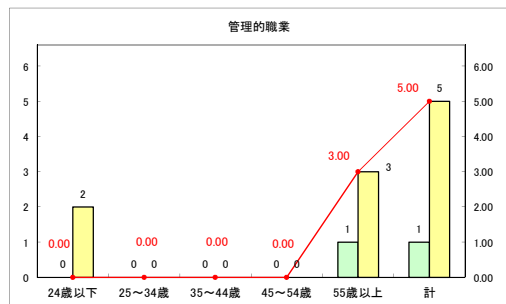

求人・求職バランスシート（常用+常用パート） 【ハローワーク五所川原】

平成31年3月