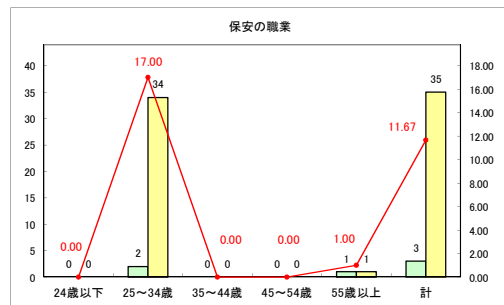

求人・求職バランスシート（常用+常用パート）〔ハローワーク野辺地〕

平成31年3月