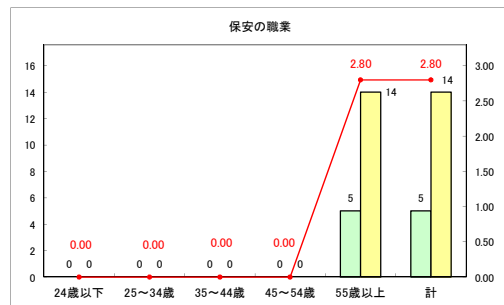

求人・求職バランスシート（常用+常用パート）〔ハローワーク黒石〕

平成31年3月