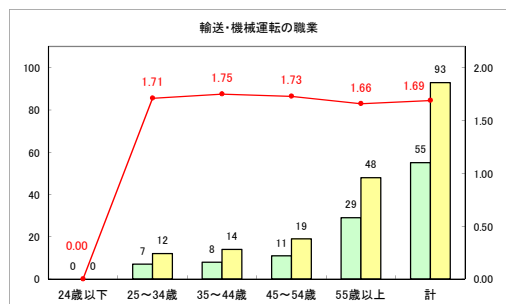

求人・求職バランスシート（常用+常用パート）〔ハローワーク野辺地〕

平成31年3月

求人・求職バランスシート（常用+常用パート） 【ハローワーク五所川原】

平成31年3月

求人・求職バランスシート（常用+常用パート）（ハローワーク三沢）

平成31年3月

求人・求職バランスシート（常用+常用パート）〔ハローワーク+和田〕

平成31年3月