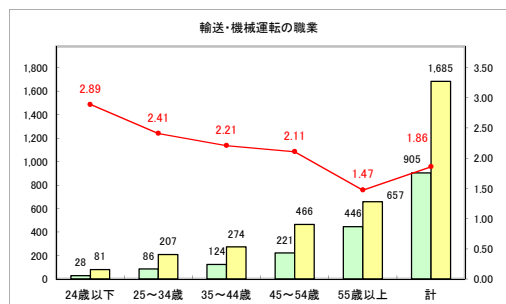

求人・求職バランスシート（常用+常用パート）〔青森労働局〕

平成31年3月