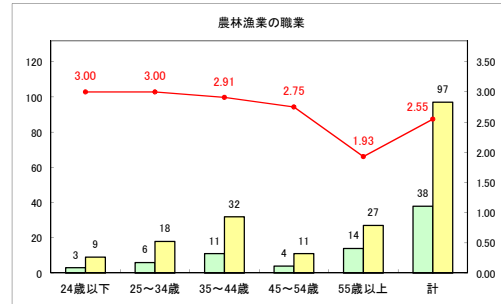

求人・求職バランスシート（常用+常用パート）〔ハローワーク青森〕

平成31年3月

求人・求職バランスシート（常用+常用パート）〔ハローワーク八戸〕

平成31年3月

求人・求職バランスシート（常用+常用パート）〔ハローワーク弘前〕

平成31年3月

求人・求職バランスシート（常用+常用パート）〔ハローワークむつ〕

平成31年3月