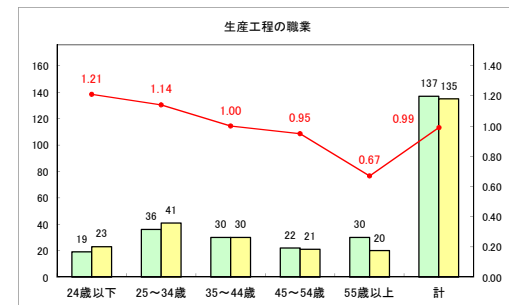

求人・求職バランスシート（常用+常用パート）〔ハローワーク黒石〕

平成31年3月