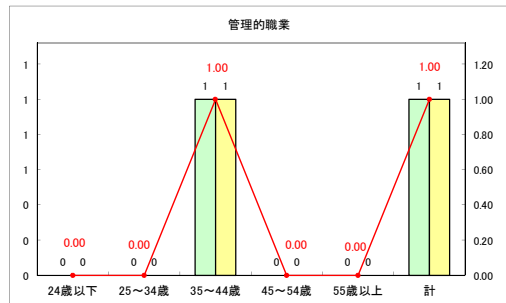

求人・求職バランスシート（常用+常用パート）〔ハローワーク青森〕

平成31年3月

求人・求職バランスシート（常用+常用パート）〔ハローワーク八戸〕

平成31年3月

求人・求職バランスシート（常用+常用パート）〔ハローワーク弘前〕

平成31年3月

求人・求職バランスシート（常用+常用パート）〔ハローワークむつ〕

平成31年3月