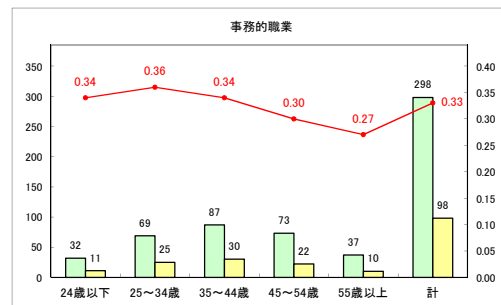

求人・求職バランスシート（常用+常用パート）〔ハローワーク野辺地〕

平成31年3月

求人・求職バランスシート（常用+常用パート） 【ハローワーク五所川原】

平成31年3月

求人・求職バランスシート（常用+常用パート）（ハローワーク三沢）

平成31年3月

求人・求職バランスシート（常用+常用パート）〔ハローワーク+和田〕

平成31年3月