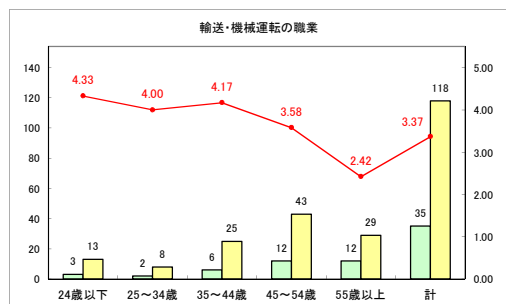

求人・求職バランスシート（常用+常用パート）〔ハローワーク野辺地〕

平成31年3月

求人・求職バランスシート（常用+常用パート） 【ハローワーク五所川原】

平成31年3月

求人・求職バランスシート（常用+常用パート）（ハローワーク三沢）

平成31年3月

求人・求職バランスシート（常用+常用パート）〔ハローワーク+和田〕

平成31年3月