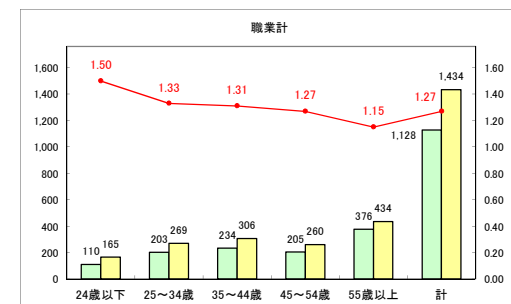

求人・求職バランスシート（常用+常用パート）〔ハローワーク青森〕

平成31年3月

求人・求職バランスシート（常用+常用パート）〔ハローワーク八戸〕

平成31年3月

求人・求職バランスシート（常用+常用パート）〔ハローワーク弘前〕

平成31年3月

求人・求職バランスシート（常用+常用パート）〔ハローワークむつ〕

平成31年3月