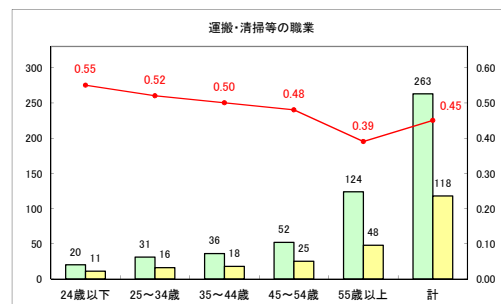

求人・求職バランスシート（常用+常用パート）〔ハローワーク青森〕

平成31年3月

求人・求職バランスシート（常用+常用パート）〔ハローワーク八戸〕

平成31年3月

求人・求職バランスシート（常用+常用パート）〔ハローワーク弘前〕

平成31年3月

求人・求職バランスシート（常用+常用パート）〔ハローワークむつ〕

平成31年3月