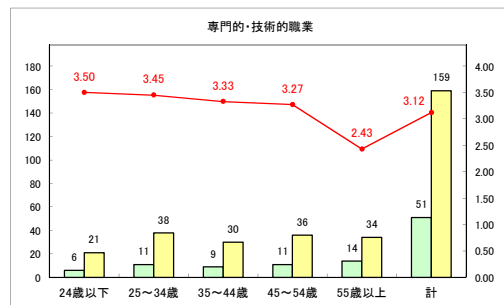

求人・求職バランスシート（常用+常用パート）〔ハローワーク野辺地〕

平成31年3月