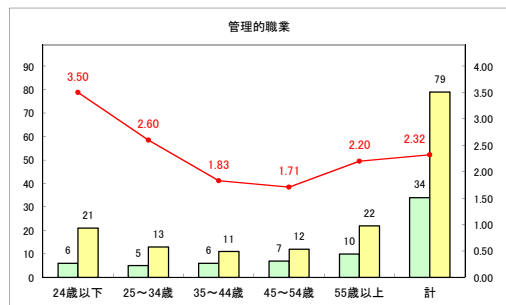

求人・求職バランスシート（常用+常用パート）〔青森労働局〕

平成31年3月