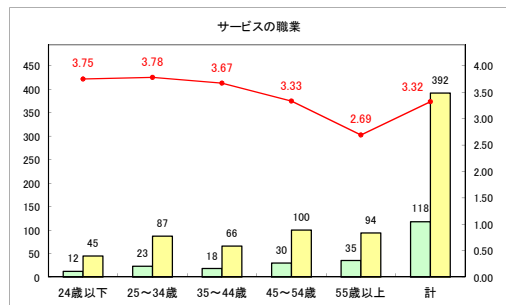

求人・求職バランスシート（常用+常用パート）〔ハローワーク野辺地〕

平成31年3月

求人・求職バランスシート（常用+常用パート） 【ハローワーク五所川原】

平成31年3月

求人・求職バランスシート（常用+常用パート）（ハローワーク三沢）

平成31年3月

求人・求職バランスシート（常用+常用パート）〔ハローワーク+和田〕

平成31年3月