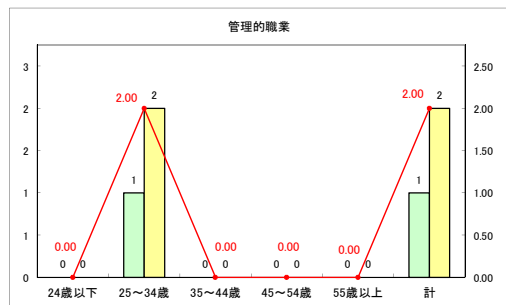

求人・求職バランスシート（常用+常用パート）〔ハローワーク野辺地〕

平成31年3月