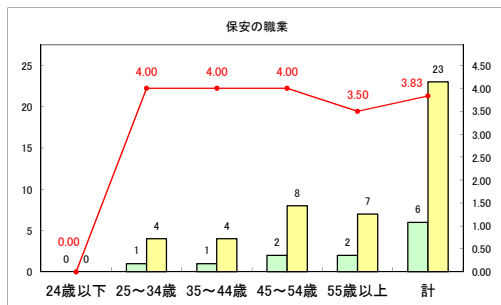

求人・求職バランスシート（常用+常用パート）〔ハローワーク野辺地〕

平成31年3月

求人・求職バランスシート（常用+常用パート） 【ハローワーク五所川原】

平成31年3月

求人・求職バランスシート（常用+常用パート）（ハローワーク三沢）

平成31年3月

求人・求職バランスシート（常用+常用パート）〔ハローワーク+和田〕

平成31年3月