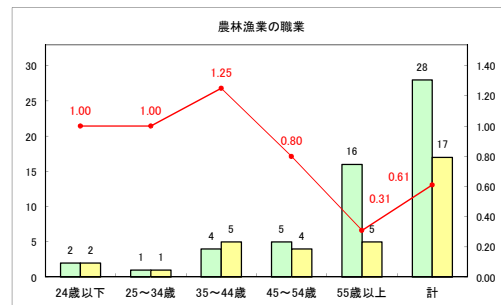

求人・求職バランスシート（常用+常用パート）〔ハローワーク野辺地〕

平成31年3月

求人・求職バランスシート（常用+常用パート） 【ハローワーク五所川原】

平成31年3月

求人・求職バランスシート（常用+常用パート）（ハローワーク三沢）

平成31年3月

求人・求職バランスシート（常用+常用パート）〔ハローワーク+和田〕

平成31年3月