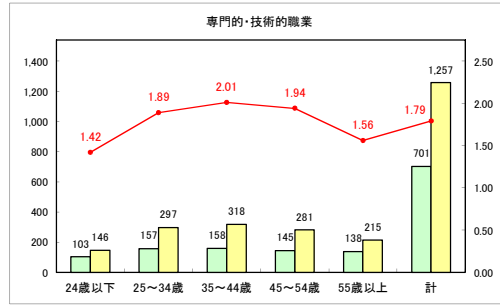

求人・求職バランスシート（常用+常用パート）〔ハローワーク青森〕

平成31年3月

求人・求職バランスシート（常用+常用パート）〔ハローワーク八戸〕

平成31年3月

求人・求職バランスシート（常用+常用パート）〔ハローワーク弘前〕

平成31年3月

求人・求職バランスシート（常用+常用パート）〔ハローワークむつ〕

平成31年3月