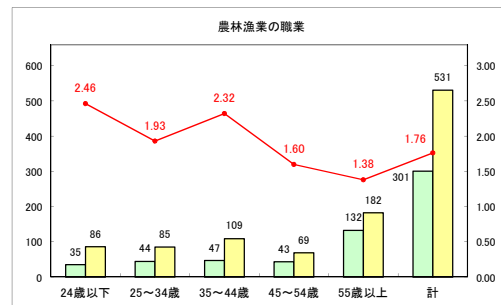

求人・求職バランスシート（常用+常用パート）〔青森労働局〕

平成31年3月