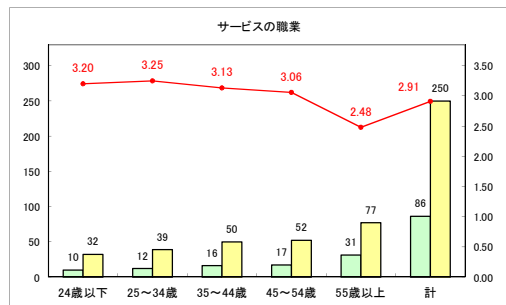

求人・求職バランスシート（常用+常用パート）〔ハローワーク野辺地〕

平成31年3月