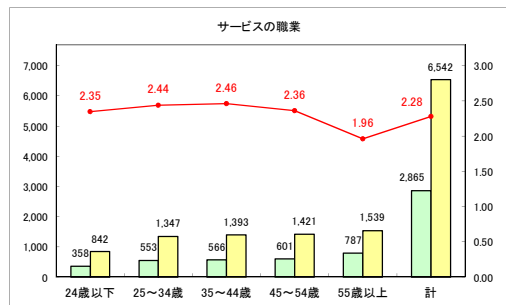

求人・求職バランスシート（常用+常用パート）〔青森労働局〕

平成31年3月