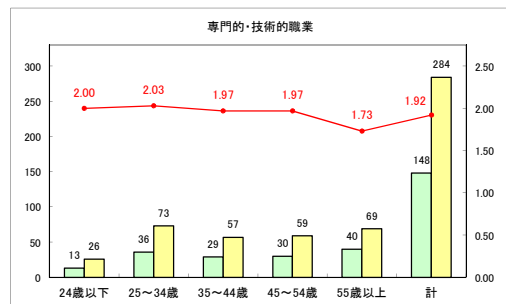

求人・求職バランスシート（常用+常用パート） 【ハローワーク五所川原】

平成31年3月