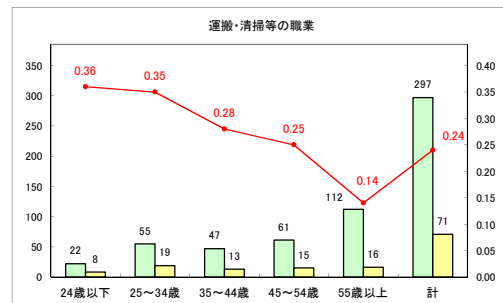

求人・求職バランスシート（常用+常用パート）〔ハローワーク黒石〕

平成31年3月