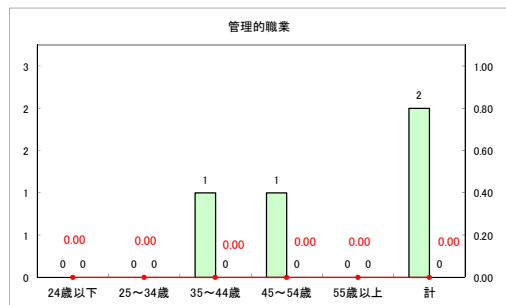

求人・求職バランスシート（常用+常用パート）〔ハローワーク野辺地〕

平成31年3月

求人・求職バランスシート（常用+常用パート） 【ハローワーク五所川原】

平成31年3月

求人・求職バランスシート（常用+常用パート）（ハローワーク三沢）

平成31年3月

求人・求職バランスシート（常用+常用パート）〔ハローワーク+和田〕

平成31年3月