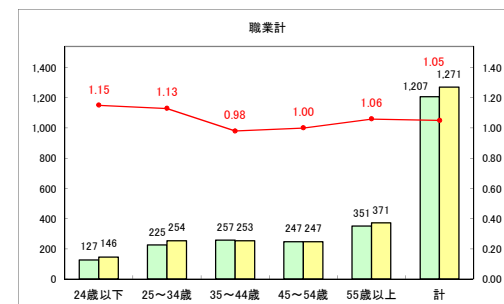

求人・求職バランスシート（常用+常用パート）〔ハローワーク野辺地〕

平成31年3月

求人・求職バランスシート（常用+常用パート） 【ハローワーク五所川原】

平成31年3月

求人・求職バランスシート（常用+常用パート）（ハローワーク三沢）

平成31年3月

求人・求職バランスシート（常用+常用パート）〔ハローワーク+和田〕

平成31年3月