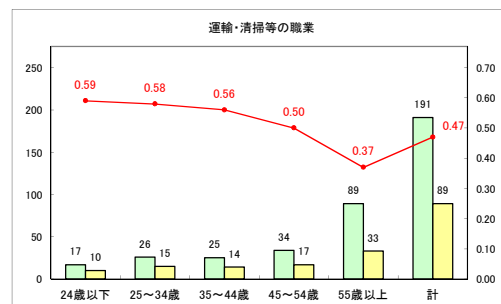

求人・求職バランスシート（常用+常用パート）〔ハローワーク野辺地〕

平成31年3月