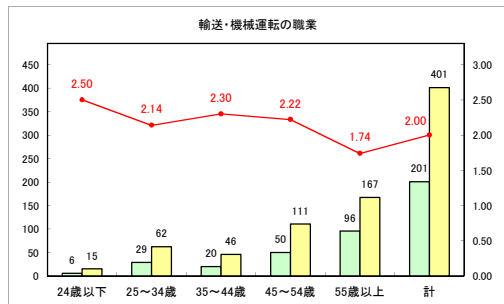

求人・求職バランスシート（常用+常用パート）〔ハローワーク青森〕

平成31年3月

求人・求職バランスシート（常用+常用パート）〔ハローワーク八戸〕

平成31年3月

求人・求職バランスシート（常用+常用パート）〔ハローワーク弘前〕

平成31年3月

求人・求職バランスシート（常用+常用パート）〔ハローワークむつ〕

平成31年3月