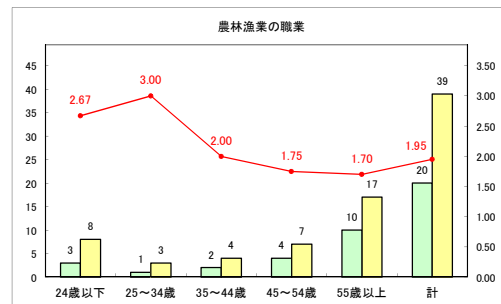

求人・求職バランスシート（常用+常用パート）〔ハローワーク青森〕

平成31年3月

求人・求職バランスシート（常用+常用パート）〔ハローワーク八戸〕

平成31年3月

求人・求職バランスシート（常用+常用パート）〔ハローワーク弘前〕

平成31年3月

求人・求職バランスシート（常用+常用パート）〔ハローワークむつ〕

平成31年3月