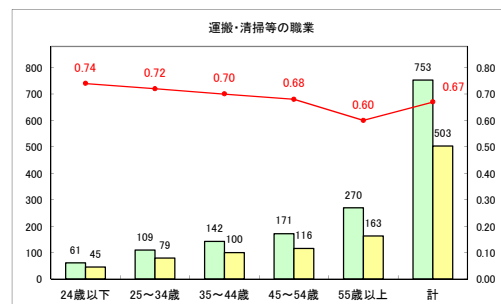

求人・求職バランスシート（常用+常用パート）〔ハローワーク青森〕

平成31年3月

求人・求職バランスシート（常用+常用パート）〔ハローワーク八戸〕

平成31年3月

求人・求職バランスシート（常用+常用パート）〔ハローワーク弘前〕

平成31年3月

求人・求職バランスシート（常用+常用パート）〔ハローワークむつ〕

平成31年3月