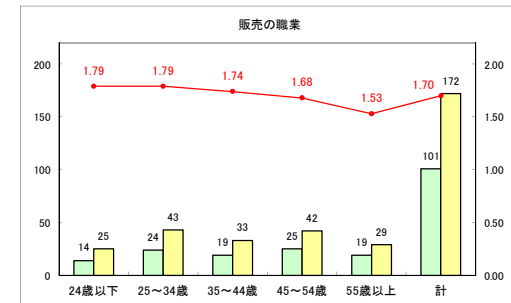

求人・求職バランスシート（常用+常用パート）〔ハローワーク青森〕

平成31年3月

求人・求職バランスシート（常用+常用パート）〔ハローワーク八戸〕

平成31年3月

求人・求職バランスシート（常用+常用パート）〔ハローワーク弘前〕

平成31年3月

求人・求職バランスシート（常用+常用パート）〔ハローワークむつ〕

平成31年3月