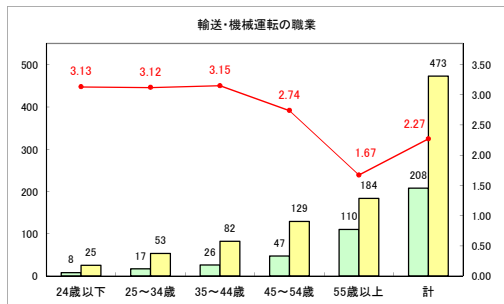

求人・求職バランスシート（常用+常用パート）〔ハローワーク青森〕

平成31年3月

求人・求職バランスシート（常用+常用パート）〔ハローワーク八戸〕

平成31年3月

求人・求職バランスシート（常用+常用パート）〔ハローワーク弘前〕

平成31年3月

求人・求職バランスシート（常用+常用パート）〔ハローワークむつ〕

平成31年3月