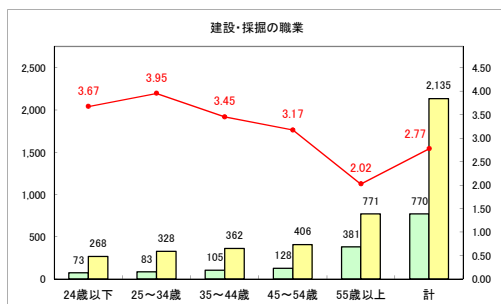

求人・求職バランスシート（常用+常用パート）〔青森労働局〕

平成31年3月