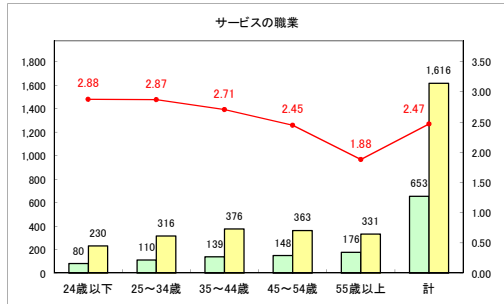

求人・求職バランスシート（常用+常用パート）〔ハローワーク青森〕

平成31年3月

求人・求職バランスシート（常用+常用パート）〔ハローワーク八戸〕

平成31年3月

求人・求職バランスシート（常用+常用パート）〔ハローワーク弘前〕

平成31年3月

求人・求職バランスシート（常用+常用パート）〔ハローワークむつ〕

平成31年3月