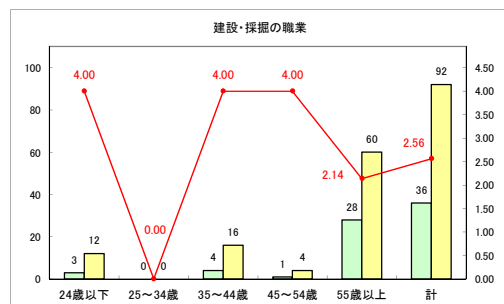

求人・求職バランスシート（常用+常用パート）〔ハローワーク野辺地〕

平成31年3月