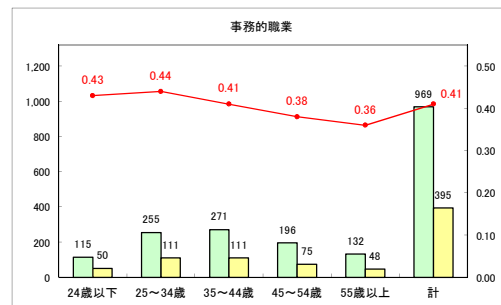

求人・求職バランスシート（常用+常用パート）〔ハローワーク青森〕

平成31年3月

求人・求職バランスシート（常用+常用パート）〔ハローワーク八戸〕

平成31年3月

求人・求職バランスシート（常用+常用パート）〔ハローワーク弘前〕

平成31年3月

求人・求職バランスシート（常用+常用パート）〔ハローワークむつ〕

平成31年3月