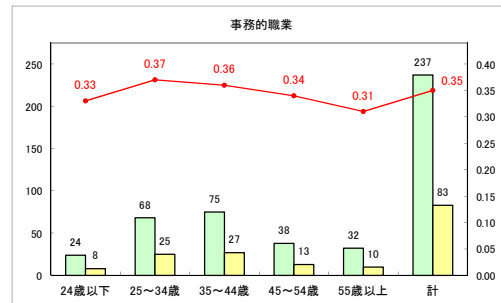

求人・求職バランスシート（常用+常用パート）〔ハローワーク青森〕

平成31年3月

求人・求職バランスシート（常用+常用パート）〔ハローワーク八戸〕

平成31年3月

求人・求職バランスシート（常用+常用パート）〔ハローワーク弘前〕

平成31年3月

求人・求職バランスシート（常用+常用パート）〔ハローワークむつ〕

平成31年3月