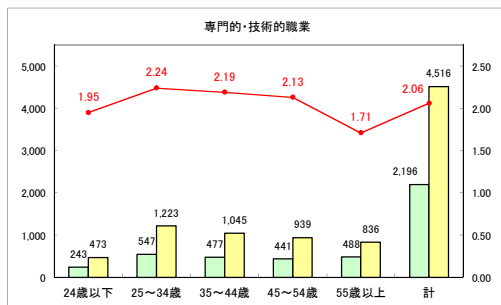

求人・求職バランスシート（常用+常用パート）〔青森労働局〕

平成31年3月