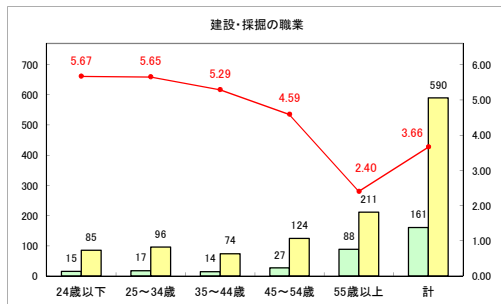

求人・求職バランスシート（常用+常用パート）〔ハローワーク青森〕

平成31年3月

求人・求職バランスシート（常用+常用パート）〔ハローワーク八戸〕

平成31年3月

求人・求職バランスシート（常用+常用パート）〔ハローワーク弘前〕

平成31年3月

求人・求職バランスシート（常用+常用パート）〔ハローワークむつ〕

平成31年3月