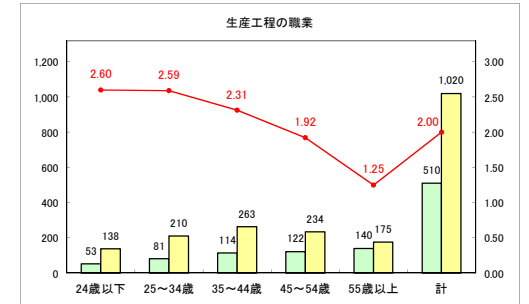

求人・求職バランスシート（常用+常用パート）〔ハローワーク青森〕

平成31年3月

求人・求職バランスシート（常用+常用パート）〔ハローワーク八戸〕

平成31年3月

求人・求職バランスシート（常用+常用パート）〔ハローワーク弘前〕

平成31年3月

求人・求職バランスシート（常用+常用パート）〔ハローワークむつ〕

平成31年3月