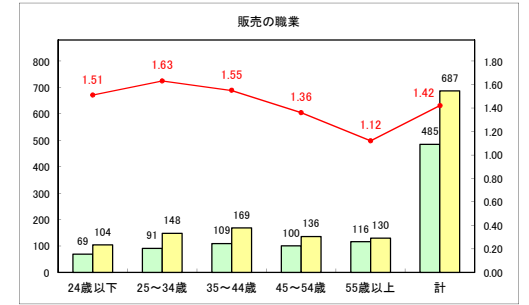

求人・求職バランスシート（常用+常用パート）〔ハローワーク青森〕

平成31年3月

求人・求職バランスシート（常用+常用パート）〔ハローワーク八戸〕

平成31年3月

求人・求職バランスシート（常用+常用パート）〔ハローワーク弘前〕

平成31年3月

求人・求職バランスシート（常用+常用パート）〔ハローワークむつ〕

平成31年3月