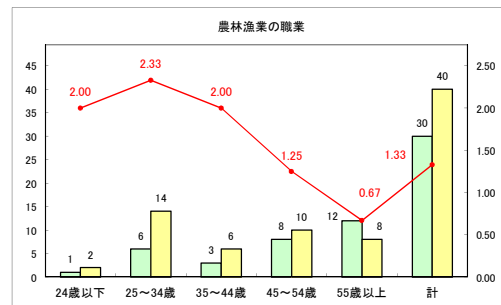

求人・求職バランスシート（常用+常用パート）〔ハローワーク野辺地〕

平成31年3月

求人・求職バランスシート（常用+常用パート） 【ハローワーク五所川原】

平成31年3月

求人・求職バランスシート（常用+常用パート）（ハローワーク三沢）

平成31年3月

求人・求職バランスシート（常用+常用パート）〔ハローワーク+和田〕

平成31年3月