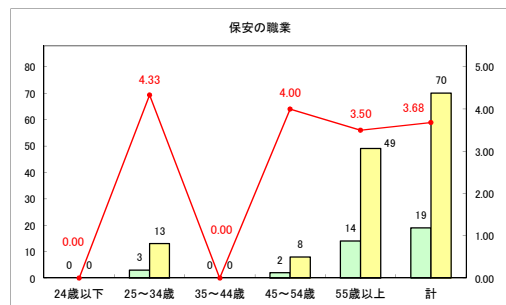

求人・求職バランスシート（常用+常用パート） 【ハローワーク五所川原】

平成31年3月