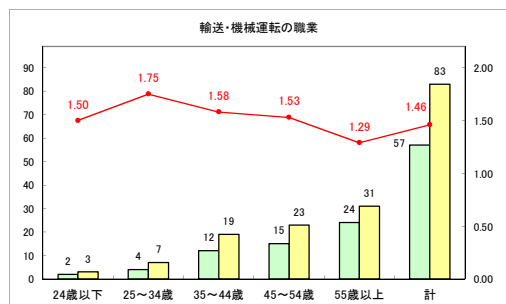

求人・求職バランスシート（常用+常用パート）〔ハローワーク青森〕

平成31年3月

求人・求職バランスシート（常用+常用パート）〔ハローワーク八戸〕

平成31年3月

求人・求職バランスシート（常用+常用パート）〔ハローワーク弘前〕

平成31年3月

求人・求職バランスシート（常用+常用パート）〔ハローワークむつ〕

平成31年3月