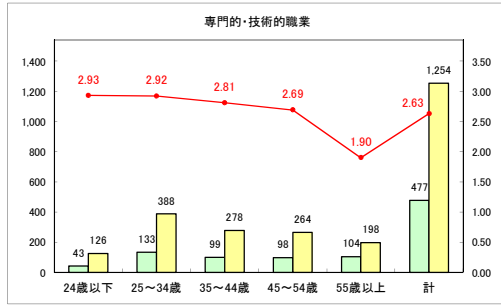

求人・求職バランスシート（常用+常用パート）〔ハローワーク青森〕

平成31年3月

求人・求職バランスシート（常用+常用パート）〔ハローワーク八戸〕

平成31年3月

求人・求職バランスシート（常用+常用パート）〔ハローワーク弘前〕

平成31年3月

求人・求職バランスシート（常用+常用パート）〔ハローワークむつ〕

平成31年3月