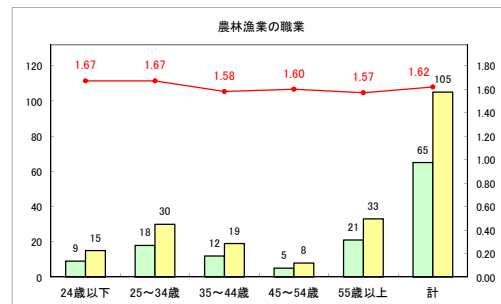

求人・求職バランスシート（常用+常用パート）〔ハローワーク青森〕

平成31年3月

求人・求職バランスシート（常用+常用パート）〔ハローワーク八戸〕

平成31年3月

求人・求職バランスシート（常用+常用パート）〔ハローワーク弘前〕

平成31年3月

求人・求職バランスシート（常用+常用パート）〔ハローワークむつ〕

平成31年3月