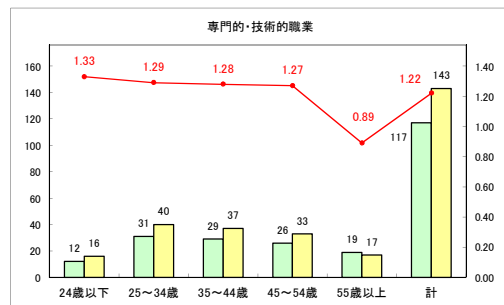

求人・求職バランスシート（常用+常用パート）〔ハローワーク黒石〕

平成31年3月