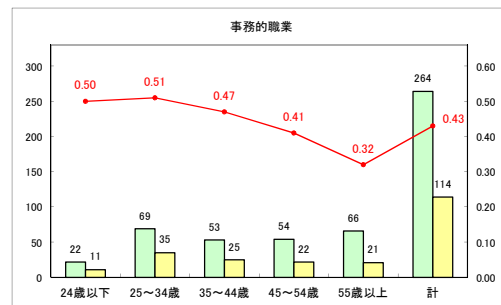

求人・求職バランスシート（常用+常用パート）〔ハローワーク野辺地〕

平成31年3月

求人・求職バランスシート（常用+常用パート） 【ハローワーク五所川原】

平成31年3月

求人・求職バランスシート（常用+常用パート）（ハローワーク三沢）

平成31年3月

求人・求職バランスシート（常用+常用パート）〔ハローワーク+和田〕

平成31年3月