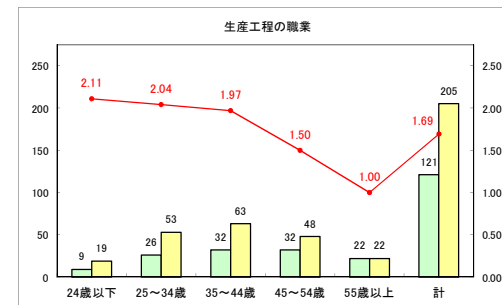

求人・求職バランスシート（常用+常用パート）〔ハローワーク野辺地〕

平成31年3月

求人・求職バランスシート（常用+常用パート） 【ハローワーク五所川原】

平成31年3月

求人・求職バランスシート（常用+常用パート）（ハローワーク三沢）

平成31年3月

求人・求職バランスシート（常用+常用パート）〔ハローワーク+和田〕

平成31年3月