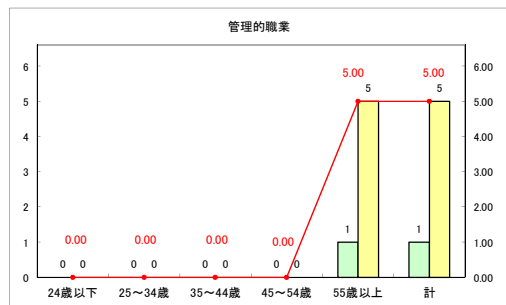

求人・求職バランスシート（常用+常用パート）〔ハローワーク野辺地〕

平成31年3月

求人・求職バランスシート（常用+常用パート） 【ハローワーク五所川原】

平成31年3月

求人・求職バランスシート（常用+常用パート）（ハローワーク三沢）

平成31年3月

求人・求職バランスシート（常用+常用パート）〔ハローワーク+和田〕

平成31年3月