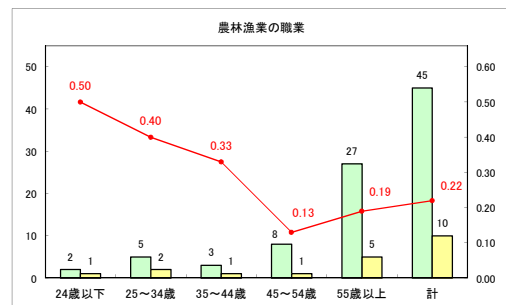

求人・求職バランスシート（常用+常用パート） 【ハローワーク五所川原】

平成31年3月