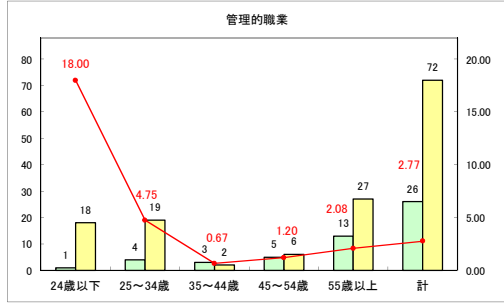

求人・求職バランスシート（常用+常用パート）〔青森労働局〕

平成31年1月