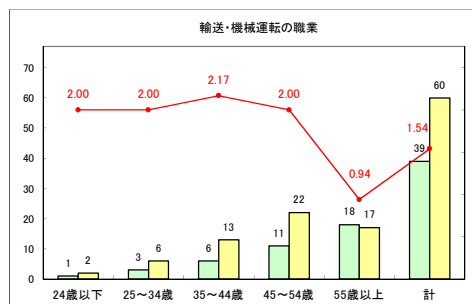

求人・求職バランスシート（常用+常用パート）〔ハローワーク黒石〕

平成31年1月