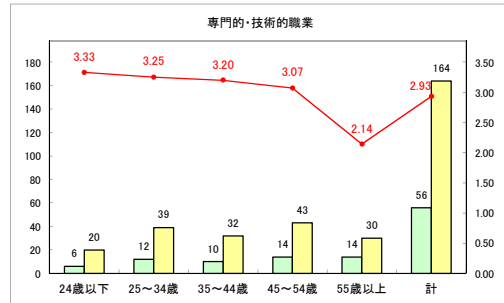

求人・求職バランスシート（常用+常用パート）【ハローワーク野辺地】

平成31年1月