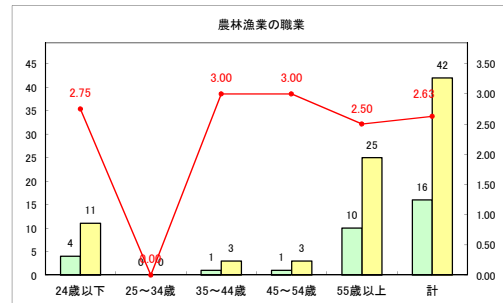

求人・求職バランスシート（常用+常用パート）【ハローワーク野辺地】

平成31年1月