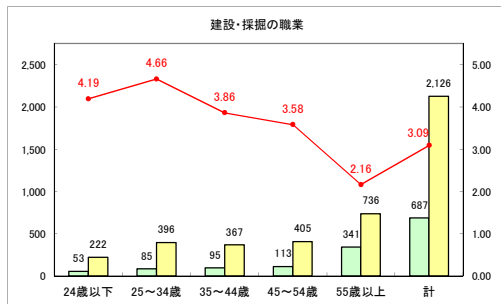

求人・求職バランスシート（常用+常用パート）【ハローワーク野辺地】

平成31年1月

求人・求職バランスシート（常用+常用パート）（ハローワーク五所川原）

平成31年1月

求人・求職バランスシート（常用+常用パート） 【ハローワーク三沢】

平成31年1月

求人・求職バランスシート（常用+常用パート）（ハローワーク+和田）

平成31年1月

求人・求職バランスシート（常用+常用パート）〔ハローワーク黒石〕

平成31年1月

求人・求職バランスシート（常用+常用パート）〔青森労働局〕

平成31年1月

求人・求職バランスシート（常用+常用パート） 津軽地域〔ハローワーク弘前+ハローワーク黒石〕

平成31年1月