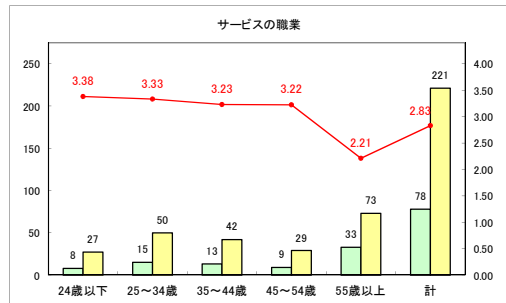

求人・求職バランスシート（常用+常用パート）【ハローワーク野辺地】

平成31年1月