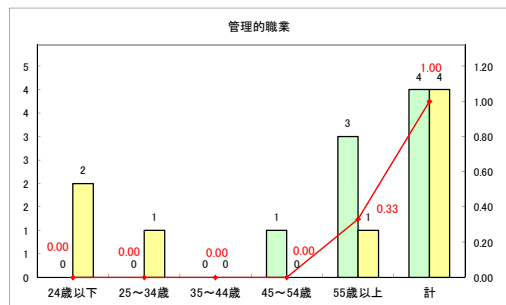

求人・求職バランスシート（常用+常用パート）〔ハローワーク黒石〕

平成31年1月