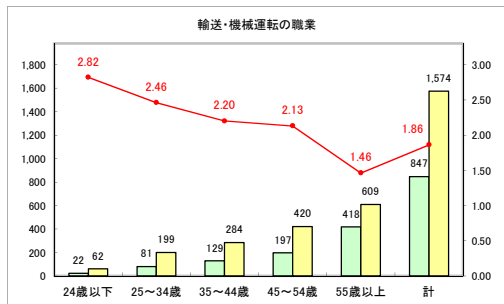

求人・求職バランスシート（常用+常用パート）〔青森労働局〕

平成31年1月