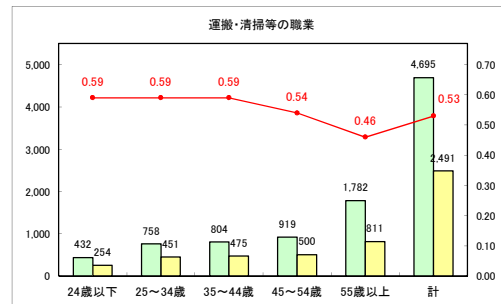

求人・求職バランスシート（常用+常用パート）〔青森労働局〕

平成31年1月