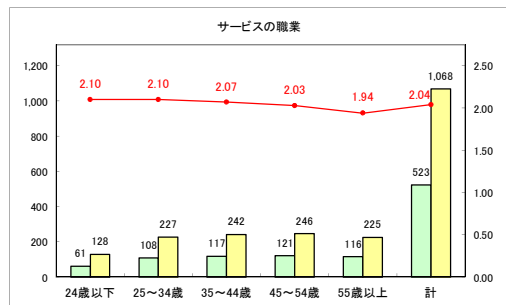

求人・求職バランスシート（常用+常用パート）〔ハローワーク青森〕

平成31年1月

求人・求職バランスシート（常用+常用パート）〔ハローワーク八戸〕

平成31年1月

求人・求職バランスシート（常用+常用パート）〔ハローワーク弘前〕

平成31年1月

求人・求職バランスシート（常用+常用パート）〔ハローワークむつ〕

平成31年1月