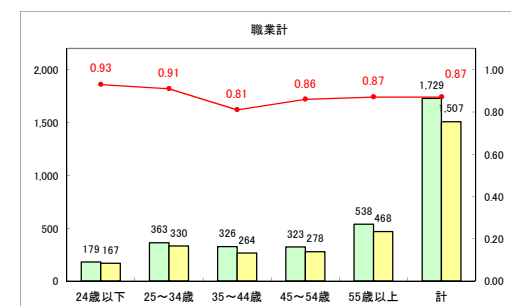

求人・求職バランスシート（常用+常用パート）（ハローワーク五所川原）

平成31年1月