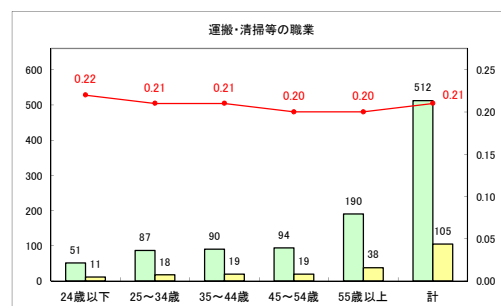

求人・求職バランスシート（常用+常用パート）（ハローワーク五所川原）

平成31年1月