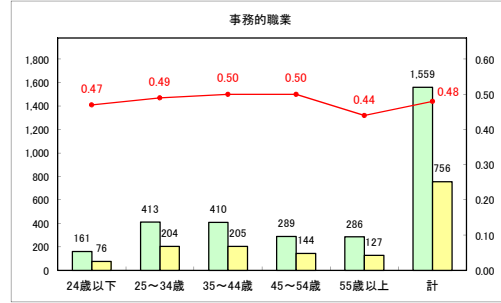

求人・求職バランスシート（常用+常用パート）〔ハローワーク青森〕

平成31年1月

求人・求職バランスシート（常用+常用パート）〔ハローワーク八戸〕

平成31年1月

求人・求職バランスシート（常用+常用パート）〔ハローワーク弘前〕

平成31年1月

求人・求職バランスシート（常用+常用パート）〔ハローワークむつ〕

平成31年1月