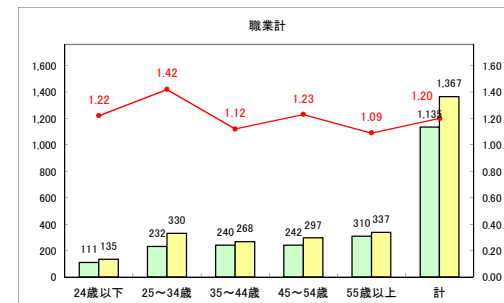

求人・求職バランスシート（常用+常用パート）【ハローワーク野辺地】

平成31年1月

求人・求職バランスシート（常用+常用パート）（ハローワーク五所川原）

平成31年1月

求人・求職バランスシート（常用+常用パート） 【ハローワーク三沢】

平成31年1月

求人・求職バランスシート（常用+常用パート）（ハローワーク+和田）

平成31年1月