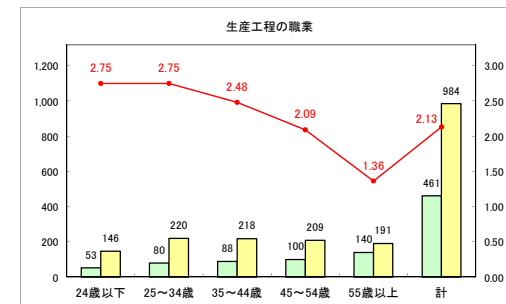

求人・求職バランスシート（常用+常用パート）〔ハローワーク青森〕

平成31年1月

求人・求職バランスシート（常用+常用パート）〔ハローワーク八戸〕

平成31年1月

求人・求職バランスシート（常用+常用パート）〔ハローワーク弘前〕

平成31年1月

求人・求職バランスシート（常用+常用パート）〔ハローワークむつ〕

平成31年1月