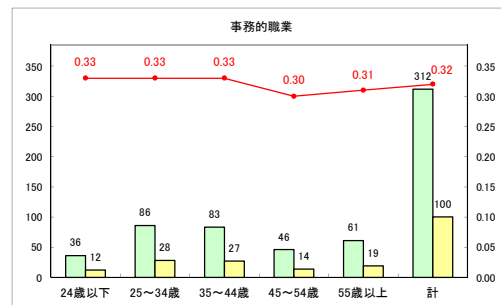

求人・求職バランスシート（常用+常用パート）（ハローワーク五所川原）

平成31年1月