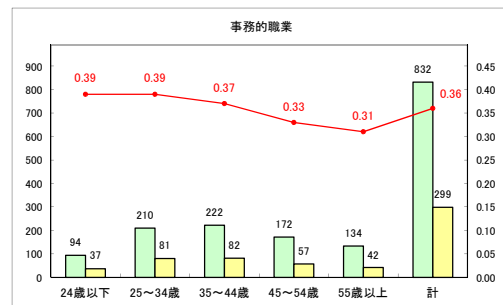

求人・求職バランスシート（常用+常用パート）〔ハローワーク青森〕

平成31年1月

求人・求職バランスシート（常用+常用パート）〔ハローワーク八戸〕

平成31年1月

求人・求職バランスシート（常用+常用パート）〔ハローワーク弘前〕

平成31年1月

求人・求職バランスシート（常用+常用パート）〔ハローワークむつ〕

平成31年1月