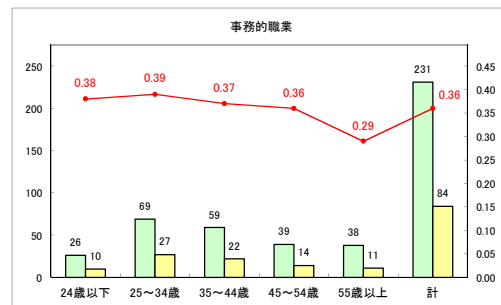

求人・求職バランスシート（常用+常用パート）〔ハローワーク青森〕

平成31年1月

求人・求職バランスシート（常用+常用パート）〔ハローワーク八戸〕

平成31年1月

求人・求職バランスシート（常用+常用パート）〔ハローワーク弘前〕

平成31年1月

求人・求職バランスシート（常用+常用パート）〔ハローワークむつ〕

平成31年1月