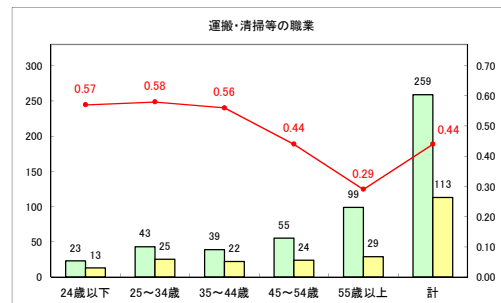

求人・求職バランスシート（常用+常用パート）【ハローワーク野辺地】

平成31年1月

求人・求職バランスシート（常用+常用パート）（ハローワーク五所川原）

平成31年1月

求人・求職バランスシート（常用+常用パート） 【ハローワーク三沢】

平成31年1月

求人・求職バランスシート（常用+常用パート）（ハローワーク+和田）

平成31年1月