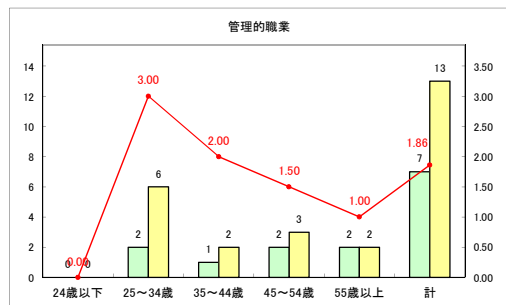

求人・求職バランスシート（常用+常用パート）〔ハローワーク青森〕

平成31年1月

求人・求職バランスシート（常用+常用パート）〔ハローワーク八戸〕

平成31年1月

求人・求職バランスシート（常用+常用パート）〔ハローワーク弘前〕

平成31年1月

求人・求職バランスシート（常用+常用パート）〔ハローワークむつ〕

平成31年1月