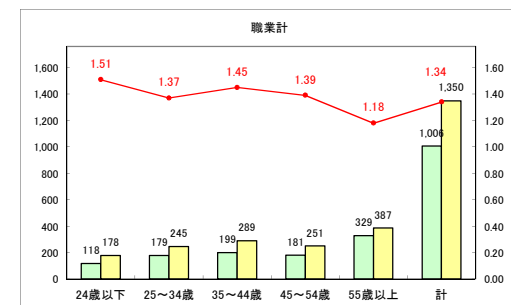

求人・求職バランスシート（常用+常用パート）〔ハローワーク青森〕

平成31年1月

求人・求職バランスシート（常用+常用パート）〔ハローワーク八戸〕

平成31年1月

求人・求職バランスシート（常用+常用パート）〔ハローワーク弘前〕

平成31年1月

求人・求職バランスシート（常用+常用パート）〔ハローワークむつ〕

平成31年1月