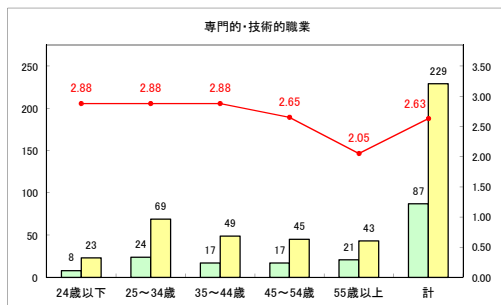

求人・求職バランスシート（常用+常用パート）【ハローワーク野辺地】

平成31年1月

求人・求職バランスシート（常用+常用パート）（ハローワーク五所川原）

平成31年1月

求人・求職バランスシート（常用+常用パート） 【ハローワーク三沢】

平成31年1月

求人・求職バランスシート（常用+常用パート）（ハローワーク+和田）

平成31年1月