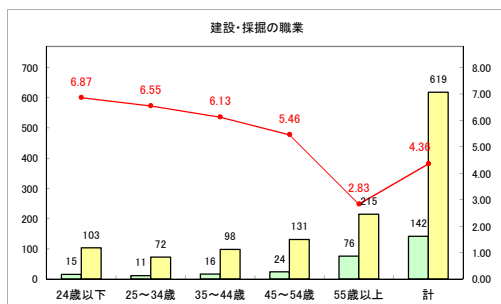

求人・求職バランスシート（常用+常用パート）〔ハローワーク青森〕

平成31年1月

求人・求職バランスシート（常用+常用パート）〔ハローワーク八戸〕

平成31年1月

求人・求職バランスシート（常用+常用パート）〔ハローワーク弘前〕

平成31年1月

求人・求職バランスシート（常用+常用パート）〔ハローワークむつ〕

平成31年1月