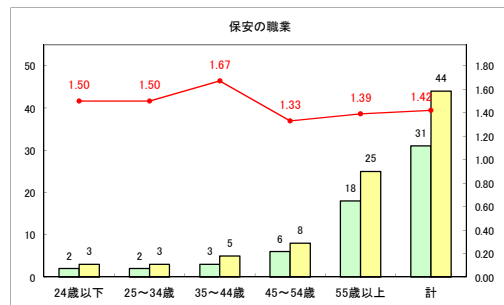

求人・求職バランスシート（常用+常用パート）〔ハローワーク青森〕

平成31年1月

求人・求職バランスシート（常用+常用パート）〔ハローワーク八戸〕

平成31年1月

求人・求職バランスシート（常用+常用パート）〔ハローワーク弘前〕

平成31年1月

求人・求職バランスシート（常用+常用パート）〔ハローワークむつ〕

平成31年1月