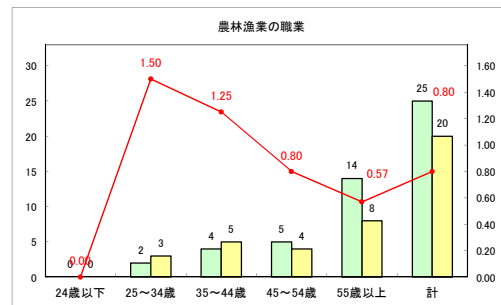

求人・求職バランスシート（常用+常用パート）【ハローワーク野辺地】

平成31年1月

求人・求職バランスシート（常用+常用パート）（ハローワーク五所川原）

平成31年1月

求人・求職バランスシート（常用+常用パート） 【ハローワーク三沢】

平成31年1月

求人・求職バランスシート（常用+常用パート）（ハローワーク+和田）

平成31年1月

求人・求職バランスシート（常用+常用パート）〔ハローワーク黒石〕

平成31年1月

求人・求職バランスシート（常用+常用パート）〔青森労働局〕

平成31年1月

求人・求職バランスシート（常用+常用パート） 津軽地域〔ハローワーク弘前+ハローワーク黒石〕

平成31年1月