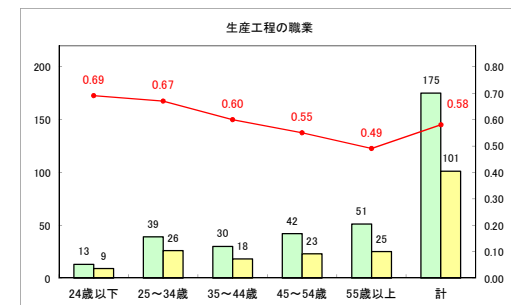

求人・求職バランスシート（常用+常用パート）（ハローワーク五所川原）

平成31年1月