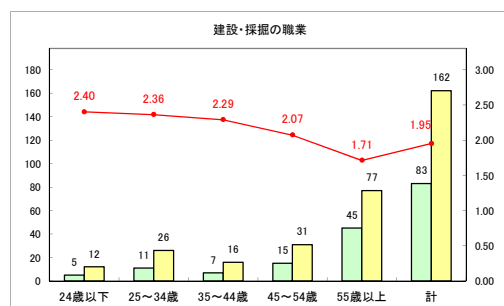

求人・求職バランスシート（常用+常用パート）（ハローワーク五所川原）

平成31年1月