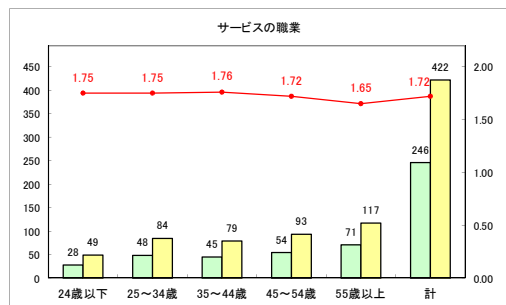

求人・求職バランスシート（常用+常用パート）（ハローワーク五所川原）

平成31年1月