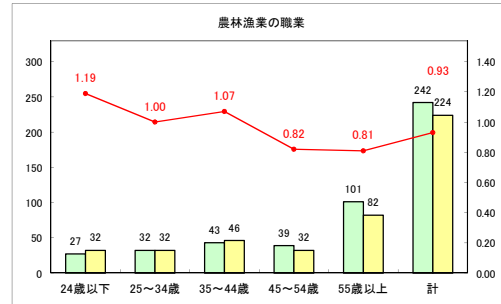

求人・求職バランスシート（常用+常用パート）〔青森労働局〕

平成31年1月