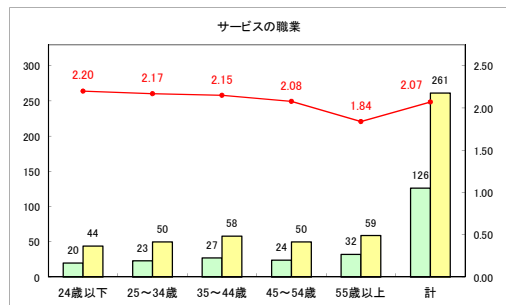

求人・求職バランスシート（常用+常用パート）〔ハローワーク青森〕

平成31年1月

求人・求職バランスシート（常用+常用パート）〔ハローワーク八戸〕

平成31年1月

求人・求職バランスシート（常用+常用パート）〔ハローワーク弘前〕

平成31年1月

求人・求職バランスシート（常用+常用パート）〔ハローワークむつ〕

平成31年1月