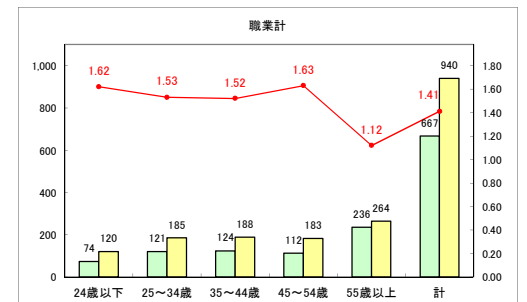

求人・求職バランスシート（常用+常用パート）【ハローワーク野辺地】

平成31年1月