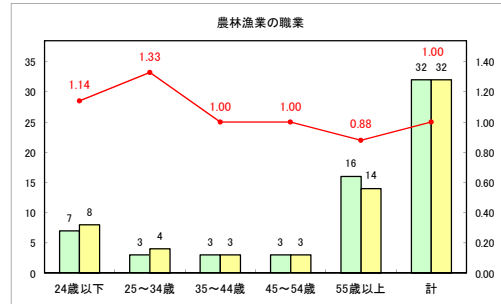

求人・求職バランスシート（常用+常用パート）〔ハローワーク青森〕

平成31年1月

求人・求職バランスシート（常用+常用パート）〔ハローワーク八戸〕

平成31年1月

求人・求職バランスシート（常用+常用パート）〔ハローワーク弘前〕

平成31年1月

求人・求職バランスシート（常用+常用パート）〔ハローワークむつ〕

平成31年1月