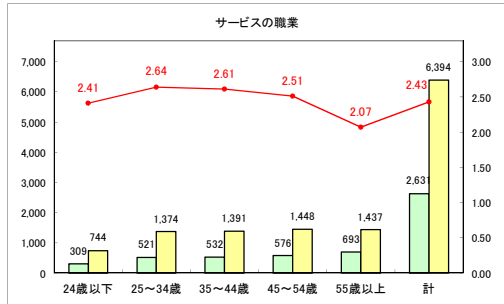

求人・求職バランスシート（常用+常用パート）〔青森労働局〕

平成31年1月