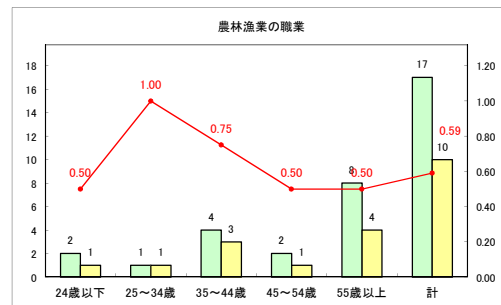

求人・求職バランスシート（常用+常用パート）〔ハローワーク青森〕

平成31年1月

求人・求職バランスシート（常用+常用パート）〔ハローワーク八戸〕

平成31年1月

求人・求職バランスシート（常用+常用パート）〔ハローワーク弘前〕

平成31年1月

求人・求職バランスシート（常用+常用パート）〔ハローワークむつ〕

平成31年1月