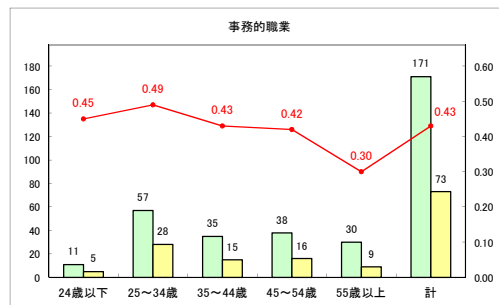

求人・求職バランスシート（常用+常用パート）〔ハローワーク黒石〕

平成31年1月