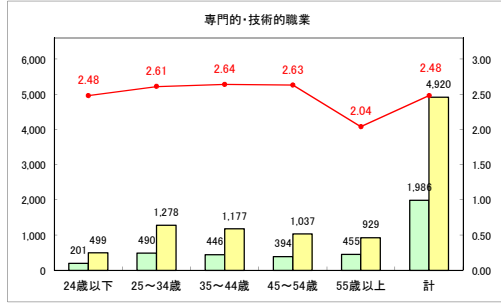

求人・求職バランスシート（常用+常用パート）〔青森労働局〕

平成31年1月