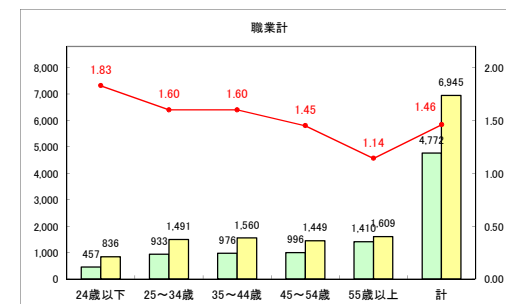

求人・求職バランスシート（常用+常用パート）〔ハローワーク青森〕

平成31年1月

求人・求職バランスシート（常用+常用パート）〔ハローワーク八戸〕

平成31年1月

求人・求職バランスシート（常用+常用パート）〔ハローワーク弘前〕

平成31年1月

求人・求職バランスシート（常用+常用パート）〔ハローワークむつ〕

平成31年1月