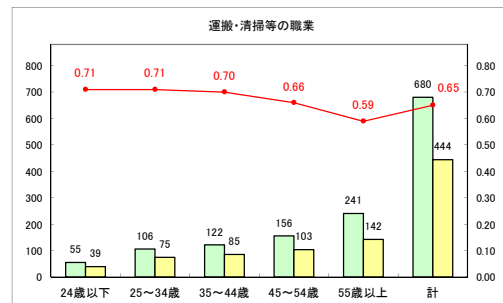

求人・求職バランスシート（常用+常用パート）〔ハローワーク青森〕

平成31年1月

求人・求職バランスシート（常用+常用パート）〔ハローワーク八戸〕

平成31年1月

求人・求職バランスシート（常用+常用パート）〔ハローワーク弘前〕

平成31年1月

求人・求職バランスシート（常用+常用パート）〔ハローワークむつ〕

平成31年1月