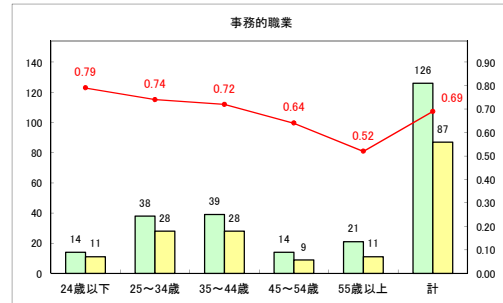

求人・求職バランスシート（常用+常用パート）【ハローワーク野辺地】

平成31年1月