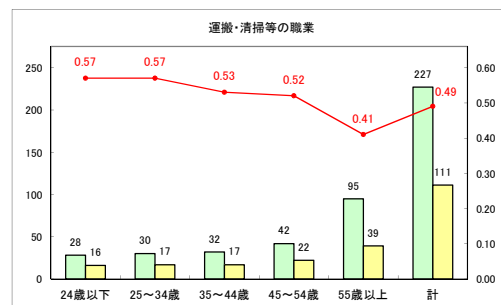

求人・求職バランスシート（常用+常用パート）〔ハローワーク青森〕

平成31年1月

求人・求職バランスシート（常用+常用パート）〔ハローワーク八戸〕

平成31年1月

求人・求職バランスシート（常用+常用パート）〔ハローワーク弘前〕

平成31年1月

求人・求職バランスシート（常用+常用パート）〔ハローワークむつ〕

平成31年1月