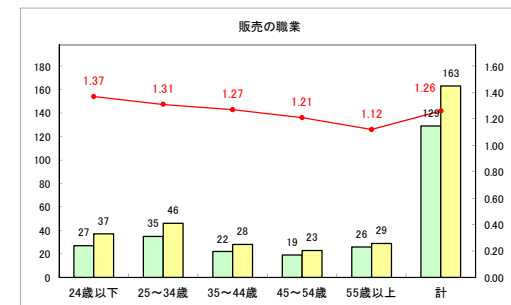

求人・求職バランスシート（常用+常用パート）（ハローワーク五所川原）

平成31年1月