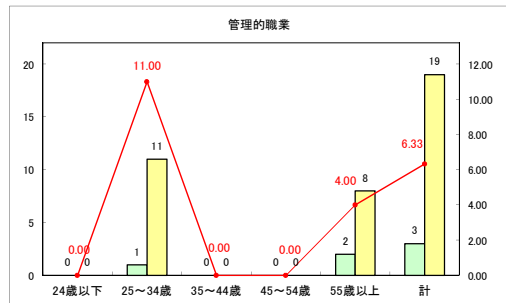

求人・求職バランスシート（常用+常用パート）〔ハローワーク青森〕

平成31年1月

求人・求職バランスシート（常用+常用パート）〔ハローワーク八戸〕

平成31年1月

求人・求職バランスシート（常用+常用パート）〔ハローワーク弘前〕

平成31年1月

求人・求職バランスシート（常用+常用パート）〔ハローワークむつ〕

平成31年1月