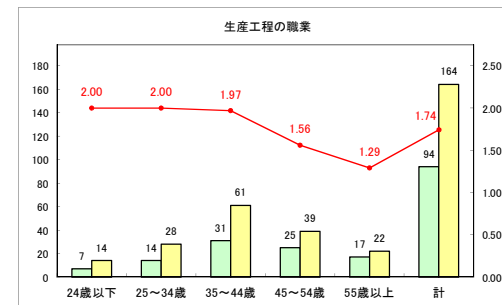

求人・求職バランスシート（常用+常用パート）【ハローワーク野辺地】

平成31年1月

求人・求職バランスシート（常用+常用パート）（ハローワーク五所川原）

平成31年1月

求人・求職バランスシート（常用+常用パート） 【ハローワーク三沢】

平成31年1月

求人・求職バランスシート（常用+常用パート）（ハローワーク+和田）

平成31年1月

求人・求職バランスシート（常用+常用パート）〔ハローワーク黒石〕

平成31年1月

求人・求職バランスシート（常用+常用パート）〔青森労働局〕

平成31年1月

求人・求職バランスシート（常用+常用パート） 津軽地域〔ハローワーク弘前+ハローワーク黒石〕

平成31年1月