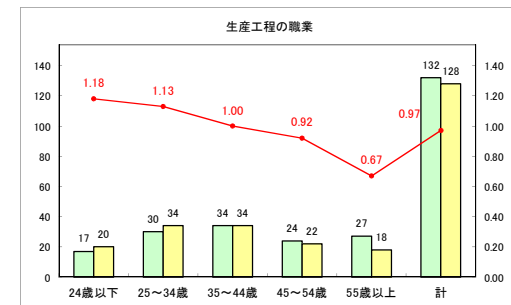

求人・求職バランスシート（常用+常用パート）〔ハローワーク黒石〕

平成31年1月