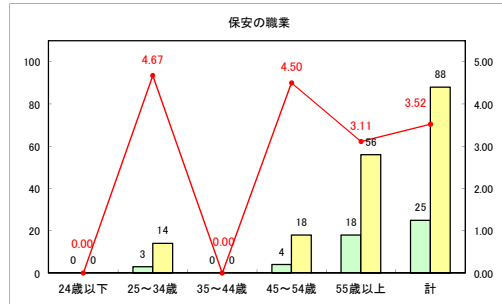

求人・求職バランスシート（常用+常用パート）〔ハローワーク青森〕

平成31年1月

求人・求職バランスシート（常用+常用パート）〔ハローワーク八戸〕

平成31年1月

求人・求職バランスシート（常用+常用パート）〔ハローワーク弘前〕

平成31年1月

求人・求職バランスシート（常用+常用パート）〔ハローワークむつ〕

平成31年1月