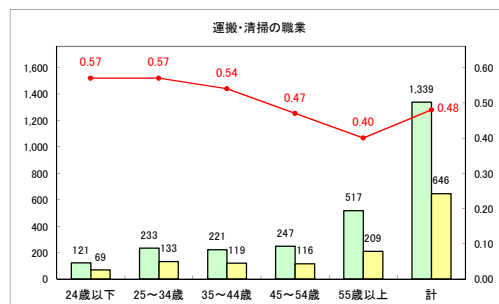

求人・求職バランスシート（常用+常用パート）〔ハローワーク青森〕

平成31年1月

求人・求職バランスシート（常用+常用パート）〔ハローワーク八戸〕

平成31年1月

求人・求職バランスシート（常用+常用パート）〔ハローワーク弘前〕

平成31年1月

求人・求職バランスシート（常用+常用パート）〔ハローワークむつ〕

平成31年1月