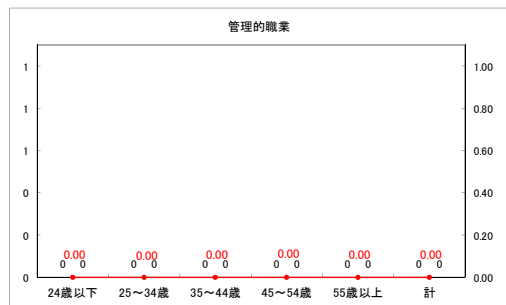

求人・求職バランスシート（常用+常用パート）〔ハローワーク青森〕

平成31年1月

求人・求職バランスシート（常用+常用パート）〔ハローワーク八戸〕

平成31年1月

求人・求職バランスシート（常用+常用パート）〔ハローワーク弘前〕

平成31年1月

求人・求職バランスシート（常用+常用パート）〔ハローワークむつ〕

平成31年1月