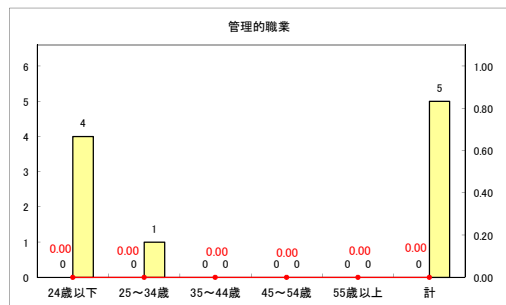

求人・求職バランスシート（常用+常用パート）（ハローワーク五所川原）

平成31年1月