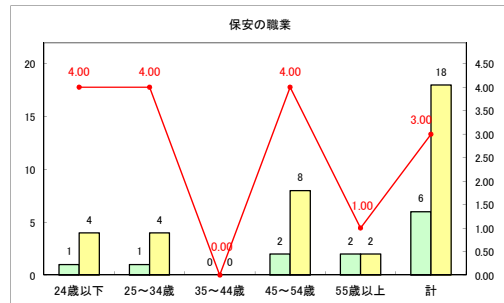

求人・求職バランスシート（常用+常用パート）【ハローワーク野辺地】

平成31年1月