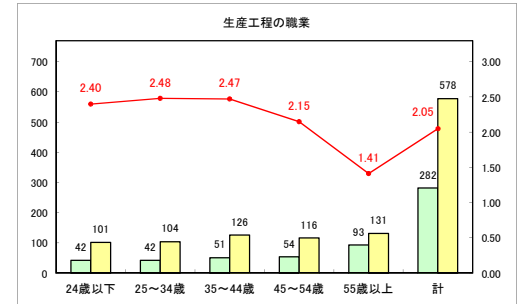

求人・求職バランスシート（常用+常用パート）〔ハローワーク青森〕

平成31年1月

求人・求職バランスシート（常用+常用パート）〔ハローワーク八戸〕

平成31年1月

求人・求職バランスシート（常用+常用パート）〔ハローワーク弘前〕

平成31年1月

求人・求職バランスシート（常用+常用パート）〔ハローワークむつ〕

平成31年1月