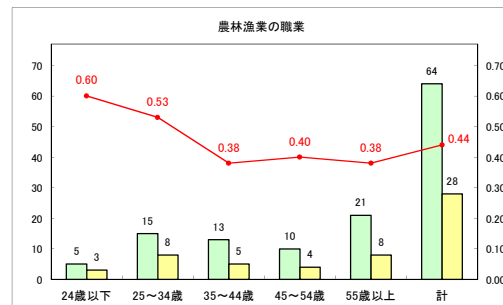

求人・求職バランスシート（常用+常用パート）〔ハローワーク青森〕

平成31年1月

求人・求職バランスシート（常用+常用パート）〔ハローワーク八戸〕

平成31年1月

求人・求職バランスシート（常用+常用パート）〔ハローワーク弘前〕

平成31年1月

求人・求職バランスシート（常用+常用パート）〔ハローワークむつ〕

平成31年1月