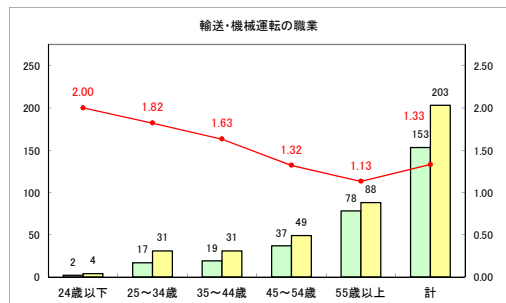

求人・求職バランスシート（常用+常用パート）〔ハローワーク青森〕

平成31年1月

求人・求職バランスシート（常用+常用パート）〔ハローワーク八戸〕

平成31年1月

求人・求職バランスシート（常用+常用パート）〔ハローワーク弘前〕

平成31年1月

求人・求職バランスシート（常用+常用パート）〔ハローワークむつ〕

平成31年1月