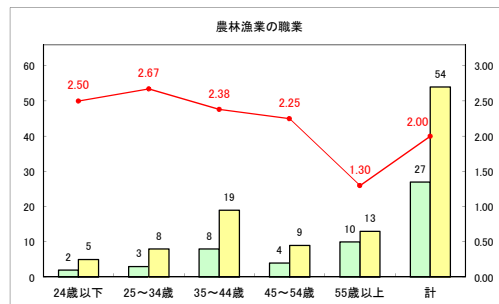

求人・求職バランスシート（常用+常用パート）〔ハローワーク青森〕

平成31年1月

求人・求職バランスシート（常用+常用パート）〔ハローワーク八戸〕

平成31年1月

求人・求職バランスシート（常用+常用パート）〔ハローワーク弘前〕

平成31年1月

求人・求職バランスシート（常用+常用パート）〔ハローワークむつ〕

平成31年1月