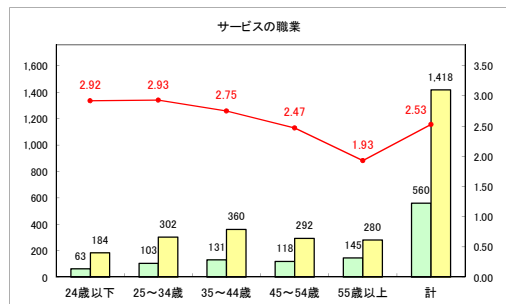

求人・求職バランスシート（常用+常用パート）〔ハローワーク青森〕

平成31年1月

求人・求職バランスシート（常用+常用パート）〔ハローワーク八戸〕

平成31年1月

求人・求職バランスシート（常用+常用パート）〔ハローワーク弘前〕

平成31年1月

求人・求職バランスシート（常用+常用パート）〔ハローワークむつ〕

平成31年1月