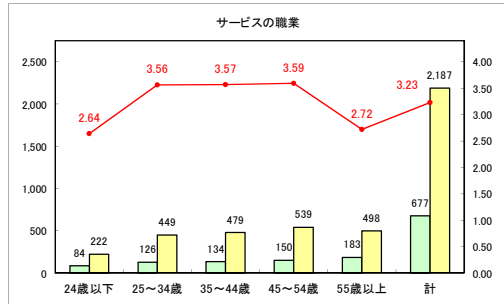

求人・求職バランスシート（常用+常用パート）〔ハローワーク青森〕

平成31年1月

求人・求職バランスシート（常用+常用パート）〔ハローワーク八戸〕

平成31年1月

求人・求職バランスシート（常用+常用パート）〔ハローワーク弘前〕

平成31年1月

求人・求職バランスシート（常用+常用パート）〔ハローワークむつ〕

平成31年1月