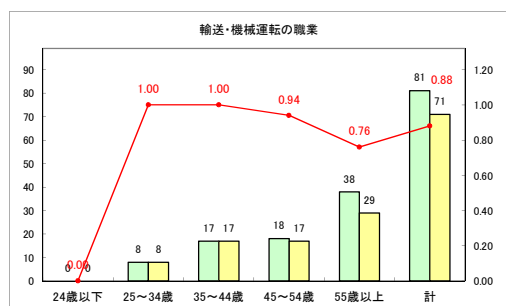

求人・求職バランスシート（常用+常用パート）（ハローワーク五所川原）

平成31年1月