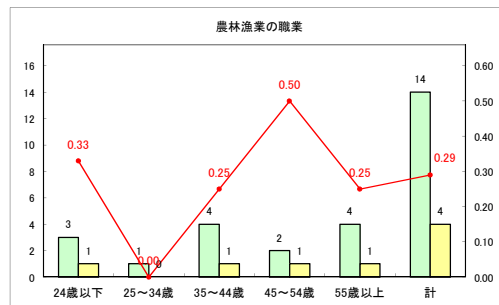

求人・求職バランスシート（常用+常用パート）【ハローワーク野辺地】

平成31年1月

求人・求職バランスシート（常用+常用パート）（ハローワーク五所川原）

平成31年1月

求人・求職バランスシート（常用+常用パート） 【ハローワーク三沢】

平成31年1月

求人・求職バランスシート（常用+常用パート）（ハローワーク+和田）

平成31年1月

求人・求職バランスシート（常用+常用パート）〔ハローワーク黒石〕

平成31年1月

求人・求職バランスシート（常用+常用パート）〔青森労働局〕

平成31年1月

求人・求職バランスシート（常用+常用パート） 津軽地域〔ハローワーク弘前+ハローワーク黒石〕

平成31年1月