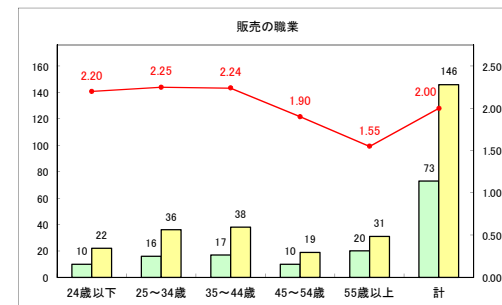

求人・求職バランスシート（常用+常用パート）【ハローワーク野辺地】

平成31年1月

求人・求職バランスシート（常用+常用パート）（ハローワーク五所川原）

平成31年1月

求人・求職バランスシート（常用+常用パート） 【ハローワーク三沢】

平成31年1月

求人・求職バランスシート（常用+常用パート）（ハローワーク+和田）

平成31年1月