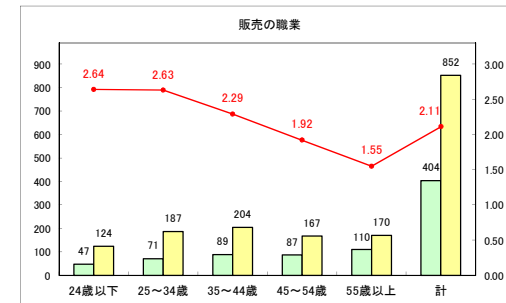

求人・求職バランスシート（常用+常用パート）〔ハローワーク青森〕

平成31年1月

求人・求職バランスシート（常用+常用パート）〔ハローワーク八戸〕

平成31年1月

求人・求職バランスシート（常用+常用パート）〔ハローワーク弘前〕

平成31年1月

求人・求職バランスシート（常用+常用パート）〔ハローワークむつ〕

平成31年1月