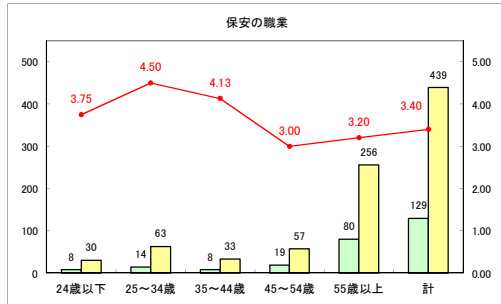

求人・求職バランスシート（常用+常用パート）【ハローワーク野辺地】

平成31年1月

求人・求職バランスシート（常用+常用パート）（ハローワーク五所川原）

平成31年1月

求人・求職バランスシート（常用+常用パート） 【ハローワーク三沢】

平成31年1月

求人・求職バランスシート（常用+常用パート）（ハローワーク+和田）

平成31年1月

求人・求職バランスシート（常用+常用パート）〔ハローワーク黒石〕

平成31年1月

求人・求職バランスシート（常用+常用パート）〔青森労働局〕

平成31年1月

求人・求職バランスシート（常用+常用パート） 津軽地域〔ハローワーク弘前+ハローワーク黒石〕

平成31年1月