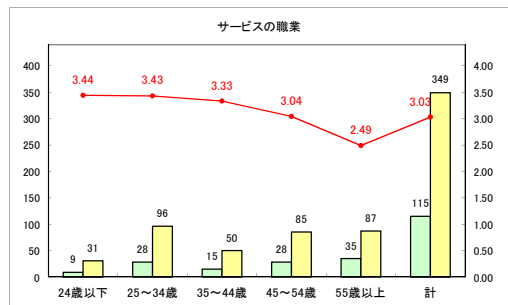

求人・求職バランスシート（常用+常用パート）【ハローワーク野辺地】

平成31年1月

求人・求職バランスシート（常用+常用パート）（ハローワーク五所川原）

平成31年1月

求人・求職バランスシート（常用+常用パート） 【ハローワーク三沢】

平成31年1月

求人・求職バランスシート（常用+常用パート）（ハローワーク+和田）

平成31年1月

求人・求職バランスシート（常用+常用パート）〔ハローワーク黒石〕

平成31年1月

求人・求職バランスシート（常用+常用パート）〔青森労働局〕

平成31年1月

求人・求職バランスシート（常用+常用パート） 津軽地域〔ハローワーク弘前+ハローワーク黒石〕

平成31年1月