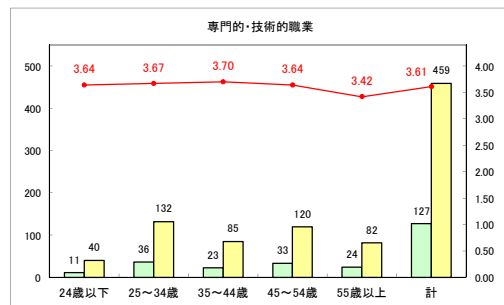

求人・求職バランスシート（常用+常用パート）【ハローワーク野辺地】

平成31年1月

求人・求職バランスシート（常用+常用パート）（ハローワーク五所川原）

平成31年1月

求人・求職バランスシート（常用+常用パート） 【ハローワーク三沢】

平成31年1月

求人・求職バランスシート（常用+常用パート）（ハローワーク+和田）

平成31年1月