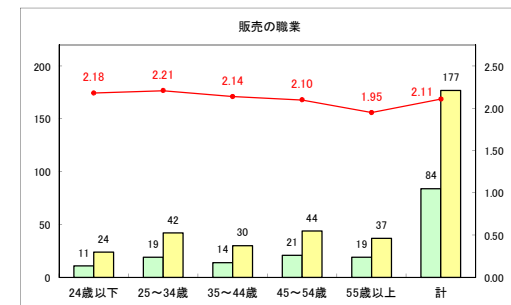

求人・求職バランスシート（常用+常用パート）〔ハローワーク青森〕

平成31年1月

求人・求職バランスシート（常用+常用パート）〔ハローワーク八戸〕

平成31年1月

求人・求職バランスシート（常用+常用パート）〔ハローワーク弘前〕

平成31年1月

求人・求職バランスシート（常用+常用パート）〔ハローワークむつ〕

平成31年1月