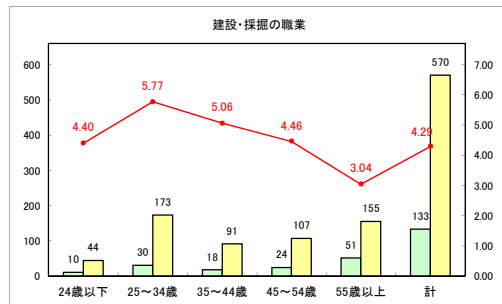

求人・求職バランスシート（常用+常用パート）〔ハローワーク青森〕

平成31年1月

求人・求職バランスシート（常用+常用パート）〔ハローワーク八戸〕

平成31年1月

求人・求職バランスシート（常用+常用パート）〔ハローワーク弘前〕

平成31年1月

求人・求職バランスシート（常用+常用パート）〔ハローワークむつ〕

平成31年1月