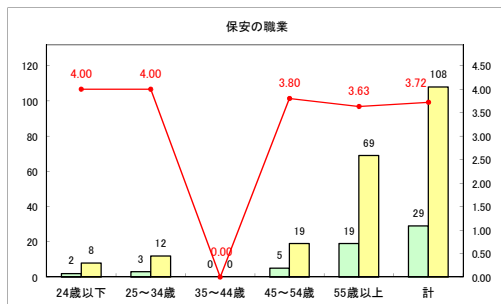

求人・求職バランスシート（常用+常用パート）〔ハローワーク青森〕

平成31年1月

求人・求職バランスシート（常用+常用パート）〔ハローワーク八戸〕

平成31年1月

求人・求職バランスシート（常用+常用パート）〔ハローワーク弘前〕

平成31年1月

求人・求職バランスシート（常用+常用パート）〔ハローワークむつ〕

平成31年1月