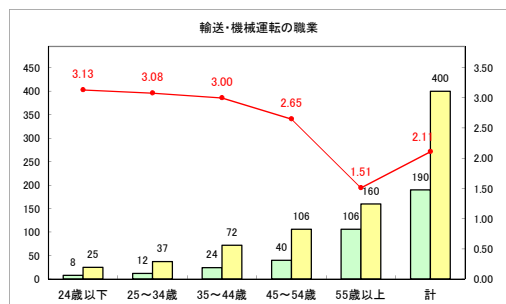

求人・求職バランスシート（常用+常用パート）〔ハローワーク青森〕

平成31年1月

求人・求職バランスシート（常用+常用パート）〔ハローワーク八戸〕

平成31年1月

求人・求職バランスシート（常用+常用パート）〔ハローワーク弘前〕

平成31年1月

求人・求職バランスシート（常用+常用パート）〔ハローワークむつ〕

平成31年1月