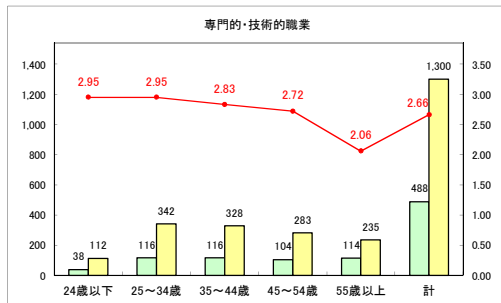

求人・求職バランスシート（常用+常用パート）〔ハローワーク青森〕

平成31年1月

求人・求職バランスシート（常用+常用パート）〔ハローワーク八戸〕

平成31年1月

求人・求職バランスシート（常用+常用パート）〔ハローワーク弘前〕

平成31年1月

求人・求職バランスシート（常用+常用パート）〔ハローワークむつ〕

平成31年1月