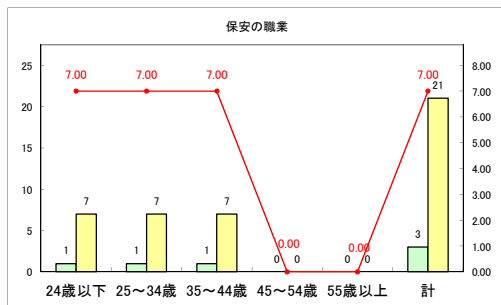

求人・求職バランスシート（常用+常用パート）【ハローワーク野辺地】

平成31年1月

求人・求職バランスシート（常用+常用パート）（ハローワーク五所川原）

平成31年1月

求人・求職バランスシート（常用+常用パート） 【ハローワーク三沢】

平成31年1月

求人・求職バランスシート（常用+常用パート）（ハローワーク+和田）

平成31年1月

求人・求職バランスシート（常用+常用パート）〔ハローワーク黒石〕

平成31年1月

求人・求職バランスシート（常用+常用パート）〔青森労働局〕

平成31年1月

求人・求職バランスシート（常用+常用パート） 津軽地域〔ハローワーク弘前+ハローワーク黒石〕

平成31年1月