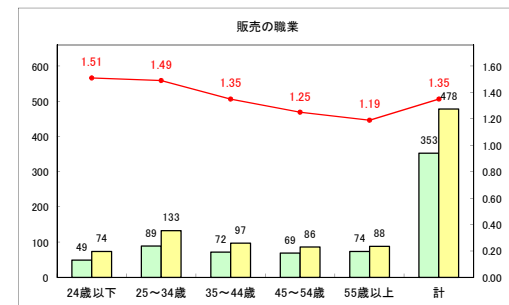

求人・求職バランスシート（常用+常用パート）〔ハローワーク青森〕

平成31年1月

求人・求職バランスシート（常用+常用パート）〔ハローワーク八戸〕

平成31年1月

求人・求職バランスシート（常用+常用パート）〔ハローワーク弘前〕

平成31年1月

求人・求職バランスシート（常用+常用パート）〔ハローワークむつ〕

平成31年1月