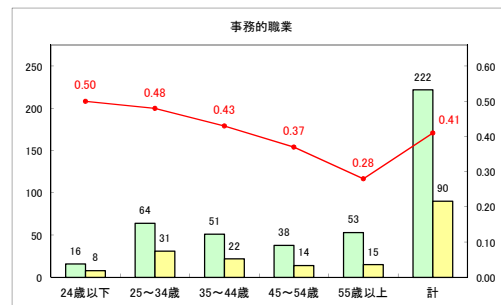

求人・求職バランスシート（常用+常用パート）【ハローワーク野辺地】

平成31年1月

求人・求職バランスシート（常用+常用パート）（ハローワーク五所川原）

平成31年1月

求人・求職バランスシート（常用+常用パート） 【ハローワーク三沢】

平成31年1月

求人・求職バランスシート（常用+常用パート）（ハローワーク+和田）

平成31年1月