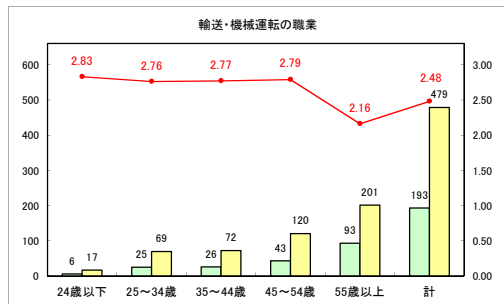

求人・求職バランスシート（常用+常用パート）〔ハローワーク青森〕

平成31年1月

求人・求職バランスシート（常用+常用パート）〔ハローワーク八戸〕

平成31年1月

求人・求職バランスシート（常用+常用パート）〔ハローワーク弘前〕

平成31年1月

求人・求職バランスシート（常用+常用パート）〔ハローワークむつ〕

平成31年1月