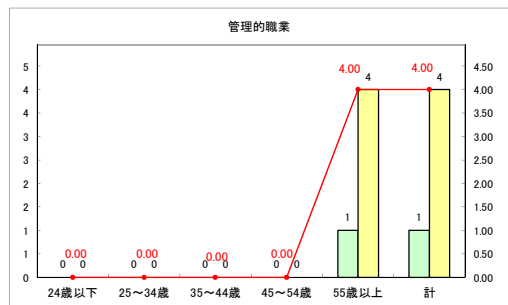

求人・求職バランスシート（常用+常用パート）【ハローワーク野辺地】

平成31年1月

求人・求職バランスシート（常用+常用パート）（ハローワーク五所川原）

平成31年1月

求人・求職バランスシート（常用+常用パート） 【ハローワーク三沢】

平成31年1月

求人・求職バランスシート（常用+常用パート）（ハローワーク+和田）

平成31年1月