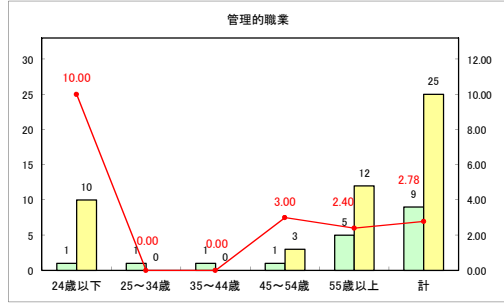

求人・求職バランスシート（常用+常用パート）〔ハローワーク青森〕

平成31年1月

求人・求職バランスシート（常用+常用パート）〔ハローワーク八戸〕

平成31年1月

求人・求職バランスシート（常用+常用パート）〔ハローワーク弘前〕

平成31年1月

求人・求職バランスシート（常用+常用パート）〔ハローワークむつ〕

平成31年1月