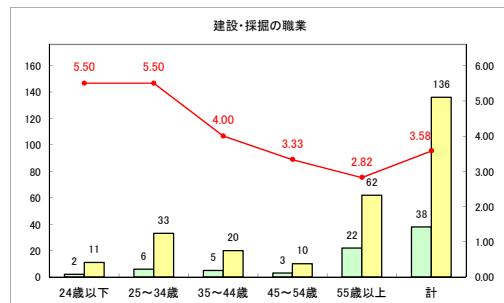

求人・求職バランスシート（常用+常用パート）【ハローワーク野辺地】

平成31年1月

求人・求職バランスシート（常用+常用パート）（ハローワーク五所川原）

平成31年1月

求人・求職バランスシート（常用+常用パート） 【ハローワーク三沢】

平成31年1月

求人・求職バランスシート（常用+常用パート）（ハローワーク+和田）

平成31年1月

求人・求職バランスシート（常用+常用パート）〔ハローワーク黒石〕

平成31年1月

求人・求職バランスシート（常用+常用パート）〔青森労働局〕

平成31年1月

求人・求職バランスシート（常用+常用パート） 津軽地域〔ハローワーク弘前+ハローワーク黒石〕

平成31年1月