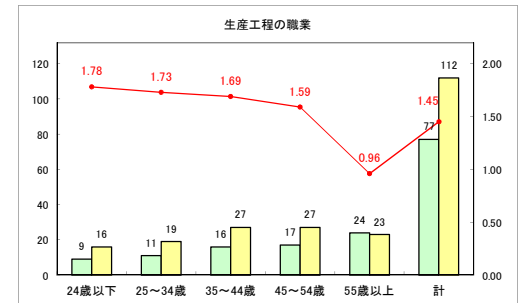

求人・求職バランスシート（常用+常用パート）【ハローワーク野辺地】

平成31年1月