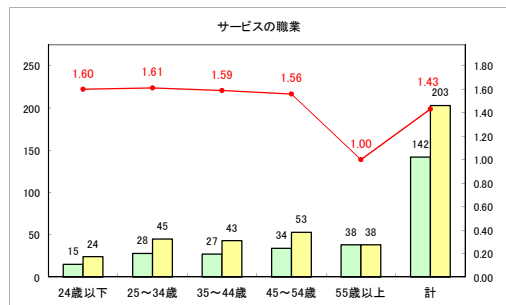

求人・求職バランスシート（常用+常用パート）〔ハローワーク黒石〕

平成31年1月