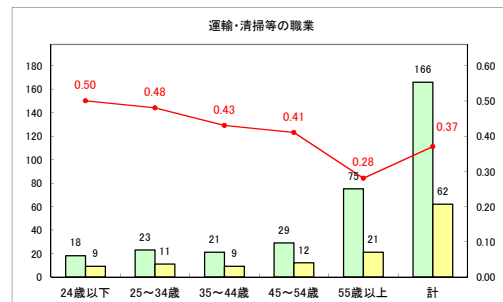

求人・求職バランスシート（常用+常用パート）【ハローワーク野辺地】

平成31年1月