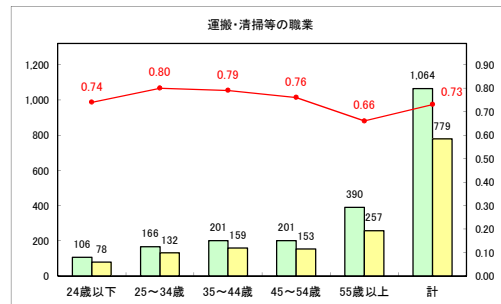

求人・求職バランスシート（常用+常用パート）〔ハローワーク青森〕

平成31年1月

求人・求職バランスシート（常用+常用パート）〔ハローワーク八戸〕

平成31年1月

求人・求職バランスシート（常用+常用パート）〔ハローワーク弘前〕

平成31年1月

求人・求職バランスシート（常用+常用パート）〔ハローワークむつ〕

平成31年1月