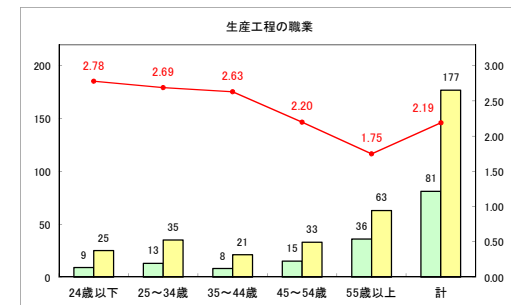

求人・求職バランスシート（常用+常用パート）〔ハローワーク青森〕

平成31年1月

求人・求職バランスシート（常用+常用パート）〔ハローワーク八戸〕

平成31年1月

求人・求職バランスシート（常用+常用パート）〔ハローワーク弘前〕

平成31年1月

求人・求職バランスシート（常用+常用パート）〔ハローワークむつ〕

平成31年1月