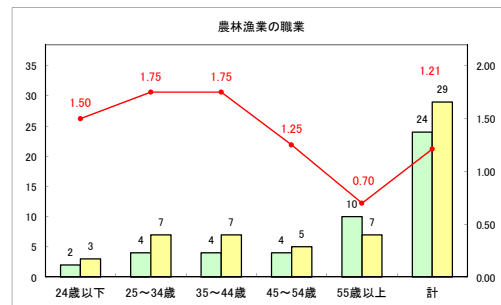

求人・求職バランスシート（常用+常用パート）【ハローワーク野辺地】

平成31年1月

求人・求職バランスシート（常用+常用パート）（ハローワーク五所川原）

平成31年1月

求人・求職バランスシート（常用+常用パート） 【ハローワーク三沢】

平成31年1月

求人・求職バランスシート（常用+常用パート）（ハローワーク+和田）

平成31年1月

求人・求職バランスシート（常用+常用パート）〔ハローワーク黒石〕

平成31年1月

求人・求職バランスシート（常用+常用パート）〔青森労働局〕

平成31年1月

求人・求職バランスシート（常用+常用パート） 津軽地域〔ハローワーク弘前+ハローワーク黒石〕

平成31年1月