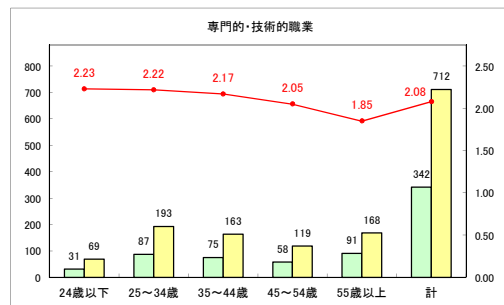

求人・求職バランスシート（常用+常用パート）〔ハローワーク青森〕

平成31年1月

求人・求職バランスシート（常用+常用パート）〔ハローワーク八戸〕

平成31年1月

求人・求職バランスシート（常用+常用パート）〔ハローワーク弘前〕

平成31年1月

求人・求職バランスシート（常用+常用パート）〔ハローワークむつ〕

平成31年1月