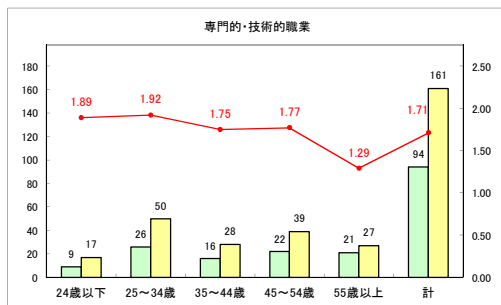

求人・求職バランスシート（常用+常用パート）〔ハローワーク黒石〕

平成31年1月