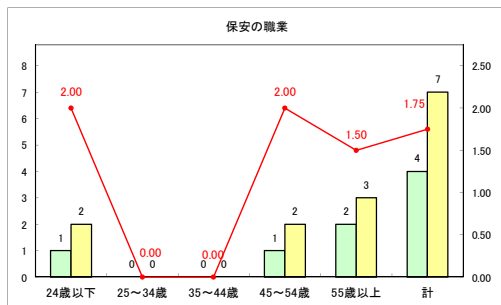

求人・求職バランスシート（常用+常用パート）【ハローワーク野辺地】

平成31年1月

求人・求職バランスシート（常用+常用パート）（ハローワーク五所川原）

平成31年1月

求人・求職バランスシート（常用+常用パート） 【ハローワーク三沢】

平成31年1月

求人・求職バランスシート（常用+常用パート）（ハローワーク+和田）

平成31年1月

求人・求職バランスシート（常用+常用パート）〔ハローワーク黒石〕

平成31年1月

求人・求職バランスシート（常用+常用パート）〔青森労働局〕

平成31年1月

求人・求職バランスシート（常用+常用パート） 津軽地域〔ハローワーク弘前+ハローワーク黒石〕

平成31年1月