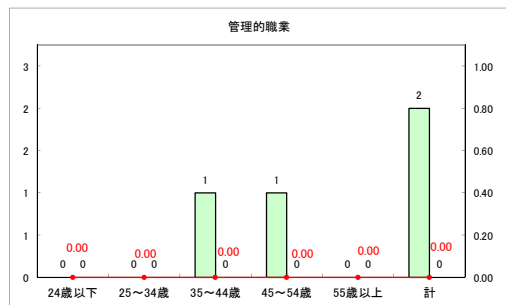

求人・求職バランスシート（常用+常用パート）【ハローワーク野辺地】

平成31年1月

求人・求職バランスシート（常用+常用パート）（ハローワーク五所川原）

平成31年1月

求人・求職バランスシート（常用+常用パート） 【ハローワーク三沢】

平成31年1月

求人・求職バランスシート（常用+常用パート）（ハローワーク+和田）

平成31年1月