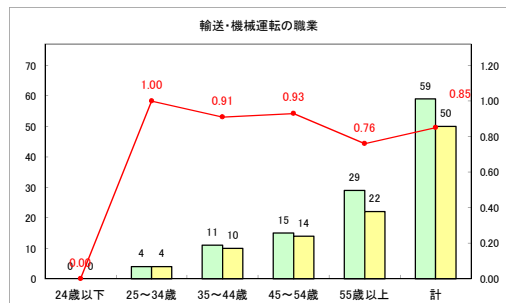

求人・求職バランスシート（常用+常用パート）【ハローワーク野辺地】

平成31年1月

求人・求職バランスシート（常用+常用パート）（ハローワーク五所川原）

平成31年1月

求人・求職バランスシート（常用+常用パート） 【ハローワーク三沢】

平成31年1月

求人・求職バランスシート（常用+常用パート）（ハローワーク+和田）

平成31年1月

求人・求職バランスシート（常用+常用パート）〔ハローワーク黒石〕

平成31年1月

求人・求職バランスシート（常用+常用パート）〔青森労働局〕

平成31年1月

求人・求職バランスシート（常用+常用パート） 津軽地域〔ハローワーク弘前+ハローワーク黒石〕

平成31年1月