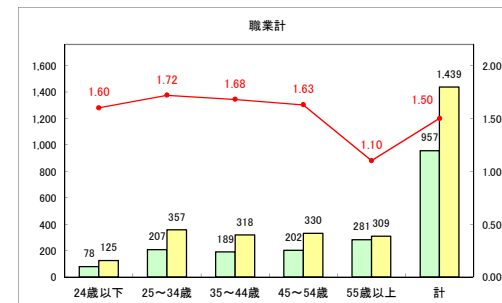

求人・求職バランスシート（常用+常用パート）【ハローワーク野辺地】

平成31年1月

求人・求職バランスシート（常用+常用パート）（ハローワーク五所川原）

平成31年1月

求人・求職バランスシート（常用+常用パート） 【ハローワーク三沢】

平成31年1月

求人・求職バランスシート（常用+常用パート）（ハローワーク+和田）

平成31年1月