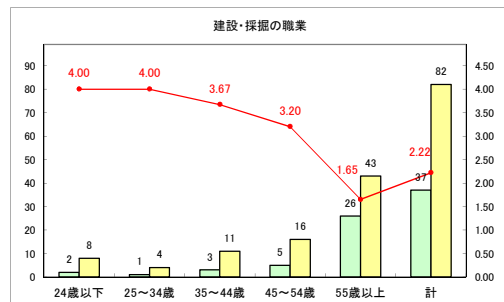

求人・求職バランスシート（常用+常用パート）【ハローワーク野辺地】

平成31年1月