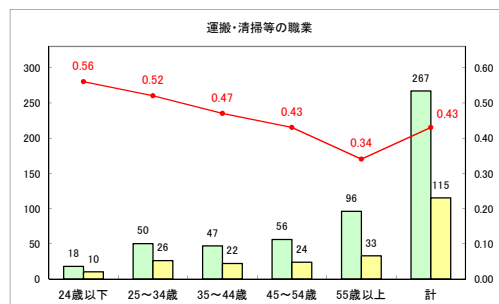

求人・求職バランスシート（常用+常用パート）〔ハローワーク黒石〕

平成31年1月