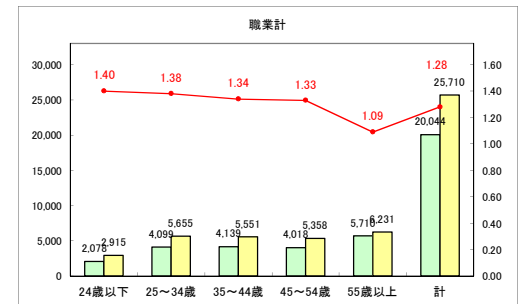

求人・求職バランスシート（常用+常用パート）〔青森労働局〕

平成31年1月