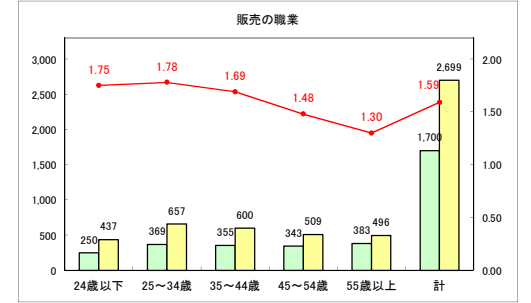

求人・求職バランスシート（常用+常用パート）〔青森労働局〕

平成31年1月