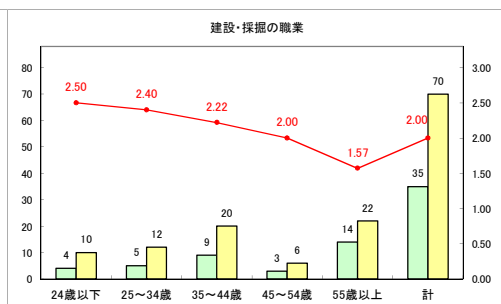

求人・求職バランスシート（常用+常用パート）〔ハローワーク黒石〕

平成31年1月