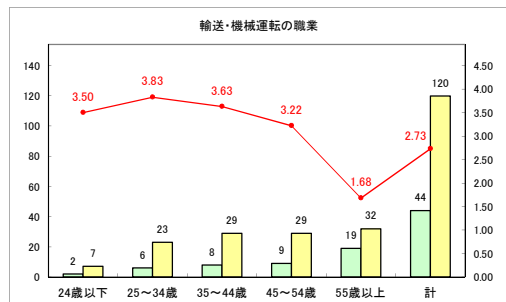

求人・求職バランスシート（常用+常用パート）【ハローワーク野辺地】

平成31年1月