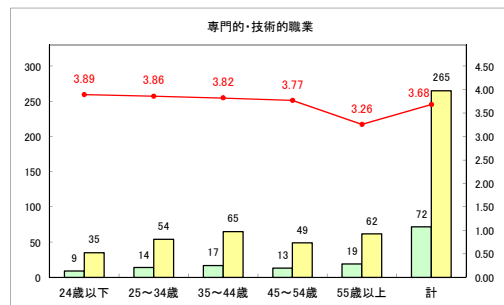

求人・求職バランスシート（常用+常用パート）〔ハローワーク青森〕

平成31年1月

求人・求職バランスシート（常用+常用パート）〔ハローワーク八戸〕

平成31年1月

求人・求職バランスシート（常用+常用パート）〔ハローワーク弘前〕

平成31年1月

求人・求職バランスシート（常用+常用パート）〔ハローワークむつ〕

平成31年1月