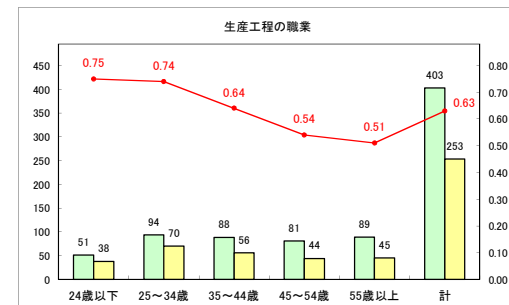

求人・求職バランスシート（常用+常用パート）〔ハローワーク青森〕

平成31年1月

求人・求職バランスシート（常用+常用パート）〔ハローワーク八戸〕

平成31年1月

求人・求職バランスシート（常用+常用パート）〔ハローワーク弘前〕

平成31年1月

求人・求職バランスシート（常用+常用パート）〔ハローワークむつ〕

平成31年1月