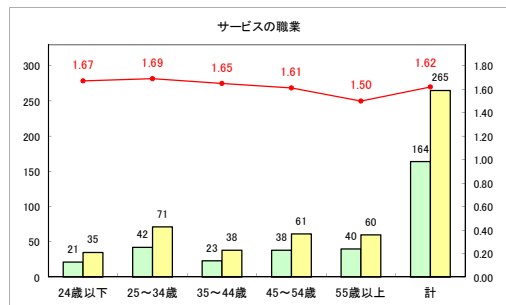

求人・求職バランスシート（常用+常用パート）【ハローワーク野辺地】

平成31年1月

求人・求職バランスシート（常用+常用パート）（ハローワーク五所川原）

平成31年1月

求人・求職バランスシート（常用+常用パート） 【ハローワーク三沢】

平成31年1月

求人・求職バランスシート（常用+常用パート）（ハローワーク+和田）

平成31年1月