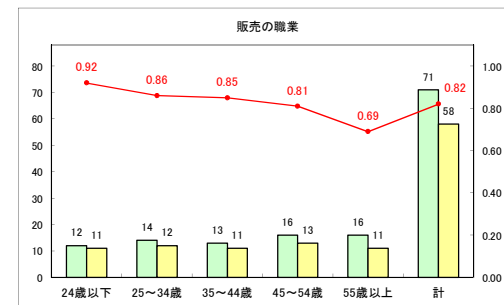

求人・求職バランスシート（常用+常用パート）【ハローワーク野辺地】

平成31年1月

求人・求職バランスシート（常用+常用パート）（ハローワーク五所川原）

平成31年1月

求人・求職バランスシート（常用+常用パート） 【ハローワーク三沢】

平成31年1月

求人・求職バランスシート（常用+常用パート）（ハローワーク+和田）

平成31年1月