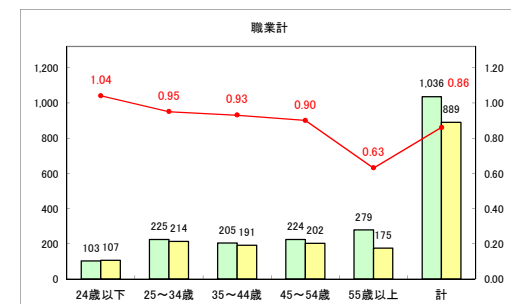

求人・求職バランスシート（常用+常用パート）〔ハローワーク黒石〕

平成31年1月