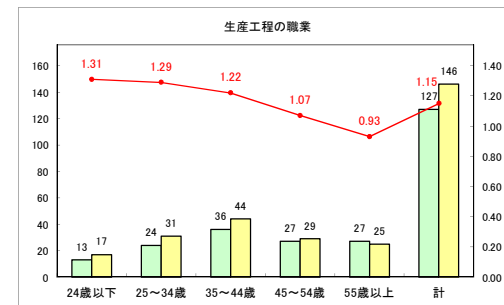

求人・求職バランスシート（常用+常用パート）【ハローワーク野辺地】

平成31年1月

求人・求職バランスシート（常用+常用パート）（ハローワーク五所川原）

平成31年1月

求人・求職バランスシート（常用+常用パート） 【ハローワーク三沢】

平成31年1月

求人・求職バランスシート（常用+常用パート）（ハローワーク+和田）

平成31年1月