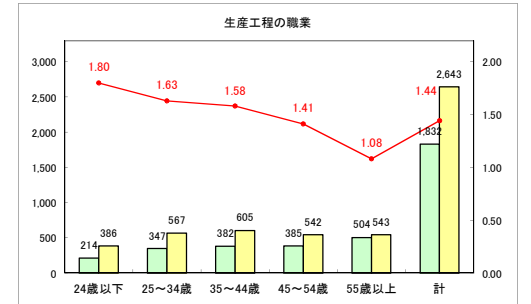

求人・求職バランスシート（常用+常用パート）【ハローワーク野辺地】

平成31年1月

求人・求職バランスシート（常用+常用パート）（ハローワーク五所川原）

平成31年1月

求人・求職バランスシート（常用+常用パート） 【ハローワーク三沢】

平成31年1月

求人・求職バランスシート（常用+常用パート）（ハローワーク+和田）

平成31年1月

求人・求職バランスシート（常用+常用パート）〔ハローワーク黒石〕

平成31年1月

求人・求職バランスシート（常用+常用パート）〔青森労働局〕

平成31年1月

求人・求職バランスシート（常用+常用パート） 津軽地域〔ハローワーク弘前+ハローワーク黒石〕

平成31年1月