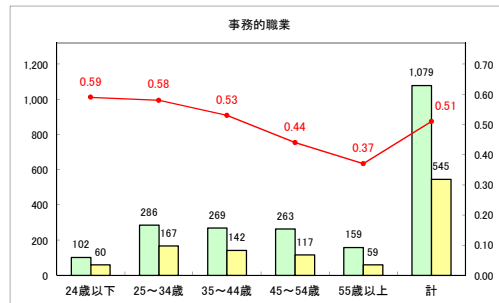

求人・求職バランスシート（常用+常用パート）〔ハローワーク青森〕

平成31年1月

求人・求職バランスシート（常用+常用パート）〔ハローワーク八戸〕

平成31年1月

求人・求職バランスシート（常用+常用パート）〔ハローワーク弘前〕

平成31年1月

求人・求職バランスシート（常用+常用パート）〔ハローワークむつ〕

平成31年1月