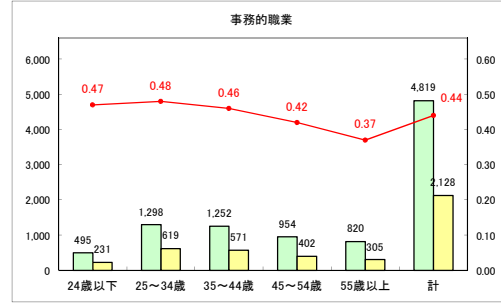

求人・求職バランスシート（常用+常用パート）〔青森労働局〕

平成31年1月