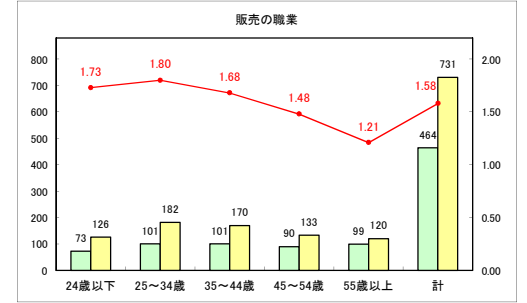

求人・求職バランスシート（常用+常用パート）〔ハローワーク青森〕

平成31年1月

求人・求職バランスシート（常用+常用パート）〔ハローワーク八戸〕

平成31年1月

求人・求職バランスシート（常用+常用パート）〔ハローワーク弘前〕

平成31年1月

求人・求職バランスシート（常用+常用パート）〔ハローワークむつ〕

平成31年1月