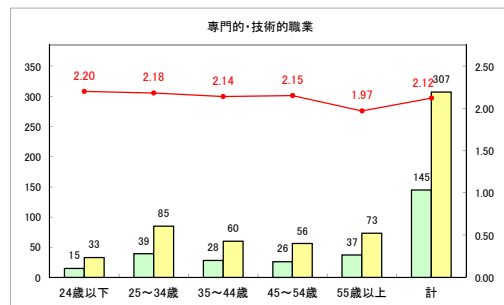

求人・求職バランスシート（常用+常用パート）（ハローワーク五所川原）

平成31年1月