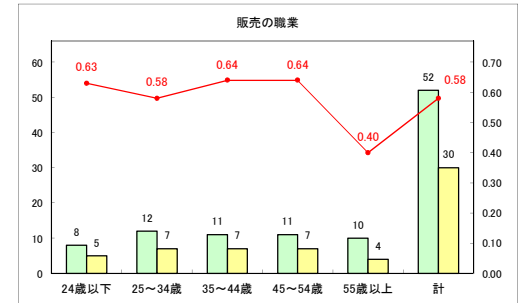

求人・求職バランスシート（常用+常用パート）【ハローワーク野辺地】

平成31年1月