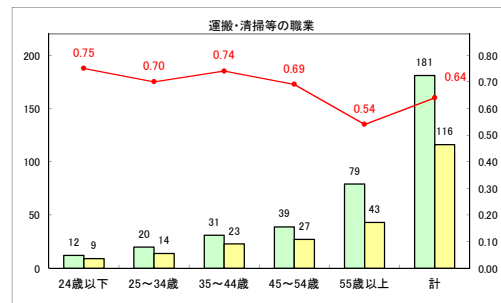

求人・求職バランスシート（常用+常用パート）【ハローワーク野辺地】

平成31年1月

求人・求職バランスシート（常用+常用パート）（ハローワーク五所川原）

平成31年1月

求人・求職バランスシート（常用+常用パート） 【ハローワーク三沢】

平成31年1月

求人・求職バランスシート（常用+常用パート）（ハローワーク+和田）

平成31年1月