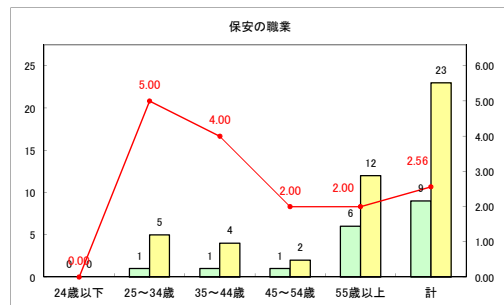

求人・求職バランスシート（常用+常用パート）【ハローワーク野辺地】

平成31年1月

求人・求職バランスシート（常用+常用パート）（ハローワーク五所川原）

平成31年1月

求人・求職バランスシート（常用+常用パート） 【ハローワーク三沢】

平成31年1月

求人・求職バランスシート（常用+常用パート）（ハローワーク+和田）

平成31年1月