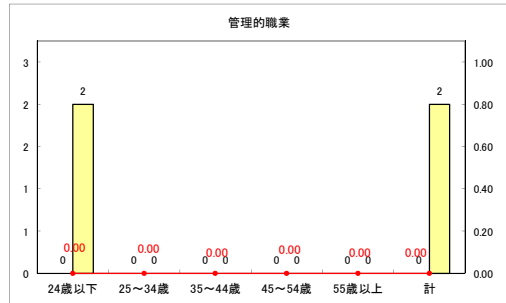

求人・求職バランスシート（常用+常用パート）【ハローワーク野辺地】

平成31年1月