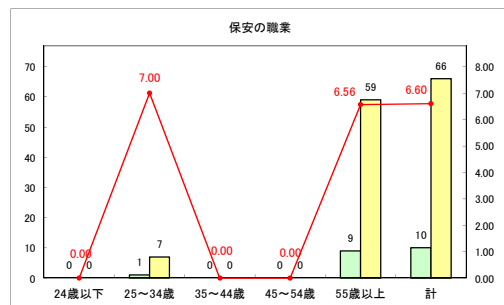

求人・求職バランスシート（常用+常用パート）（ハローワーク五所川原）

平成31年1月