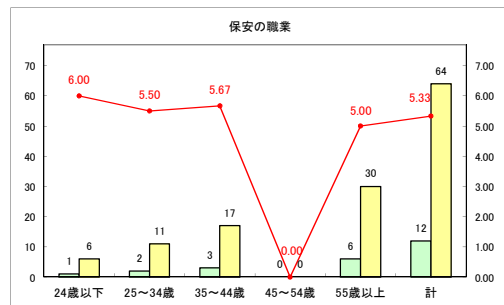

求人・求職バランスシート（常用+常用パート）〔ハローワーク青森〕

平成31年1月

求人・求職バランスシート（常用+常用パート）〔ハローワーク八戸〕

平成31年1月

求人・求職バランスシート（常用+常用パート）〔ハローワーク弘前〕

平成31年1月

求人・求職バランスシート（常用+常用パート）〔ハローワークむつ〕

平成31年1月