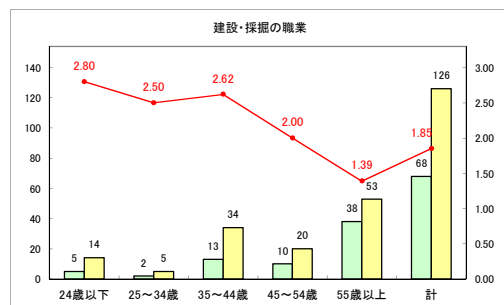

求人・求職バランスシート（常用+常用パート）〔ハローワーク青森〕

平成31年1月

求人・求職バランスシート（常用+常用パート）〔ハローワーク八戸〕

平成31年1月

求人・求職バランスシート（常用+常用パート）〔ハローワーク弘前〕

平成31年1月

求人・求職バランスシート（常用+常用パート）〔ハローワークむつ〕

平成31年1月