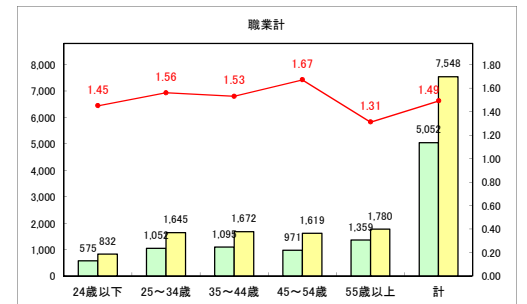

求人・求職バランスシート（常用+常用パート）〔ハローワーク青森〕

平成31年1月

求人・求職バランスシート（常用+常用パート）〔ハローワーク八戸〕

平成31年1月

求人・求職バランスシート（常用+常用パート）〔ハローワーク弘前〕

平成31年1月

求人・求職バランスシート（常用+常用パート）〔ハローワークむつ〕

平成31年1月