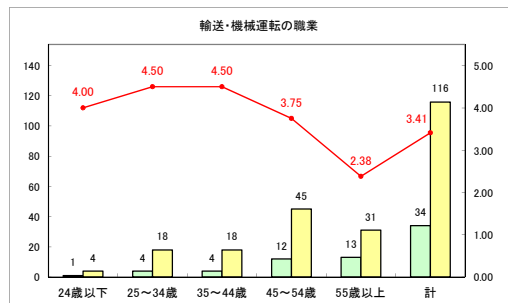

求人・求職バランスシート（常用+常用パート）【ハローワーク野辺地】

平成31年1月

求人・求職バランスシート（常用+常用パート）（ハローワーク五所川原）

平成31年1月

求人・求職バランスシート（常用+常用パート） 【ハローワーク三沢】

平成31年1月

求人・求職バランスシート（常用+常用パート）（ハローワーク+和田）

平成31年1月

求人・求職バランスシート（常用+常用パート）〔ハローワーク黒石〕

平成31年1月

求人・求職バランスシート（常用+常用パート）〔青森労働局〕

平成31年1月

求人・求職バランスシート（常用+常用パート） 津軽地域〔ハローワーク弘前+ハローワーク黒石〕

平成31年1月