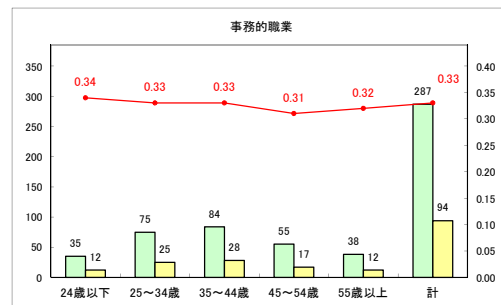

求人・求職バランスシート（常用+常用パート）【ハローワーク野辺地】

平成31年1月

求人・求職バランスシート（常用+常用パート）（ハローワーク五所川原）

平成31年1月

求人・求職バランスシート（常用+常用パート） 【ハローワーク三沢】

平成31年1月

求人・求職バランスシート（常用+常用パート）（ハローワーク+和田）

平成31年1月