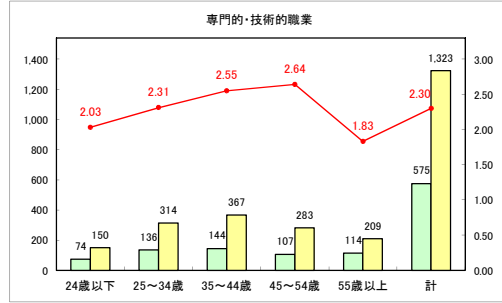

求人・求職バランスシート（常用+常用パート）〔ハローワーク青森〕

平成31年1月

求人・求職バランスシート（常用+常用パート）〔ハローワーク八戸〕

平成31年1月

求人・求職バランスシート（常用+常用パート）〔ハローワーク弘前〕

平成31年1月

求人・求職バランスシート（常用+常用パート）〔ハローワークむつ〕

平成31年1月