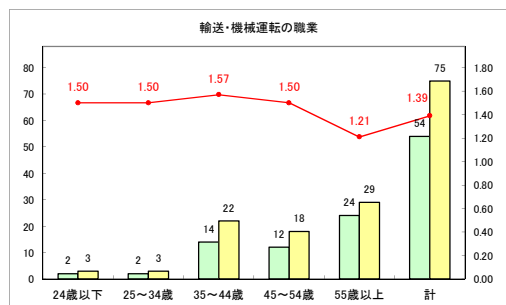

求人・求職バランスシート（常用+常用パート）〔ハローワーク青森〕

平成31年1月

求人・求職バランスシート（常用+常用パート）〔ハローワーク八戸〕

平成31年1月

求人・求職バランスシート（常用+常用パート）〔ハローワーク弘前〕

平成31年1月

求人・求職バランスシート（常用+常用パート）〔ハローワークむつ〕

平成31年1月