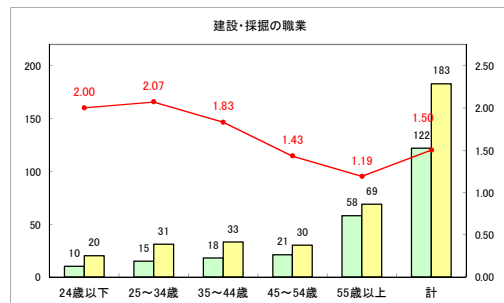

求人・求職バランスシート（常用+常用パート）〔ハローワーク青森〕

平成31年1月

求人・求職バランスシート（常用+常用パート）〔ハローワーク八戸〕

平成31年1月

求人・求職バランスシート（常用+常用パート）〔ハローワーク弘前〕

平成31年1月

求人・求職バランスシート（常用+常用パート）〔ハローワークむつ〕

平成31年1月