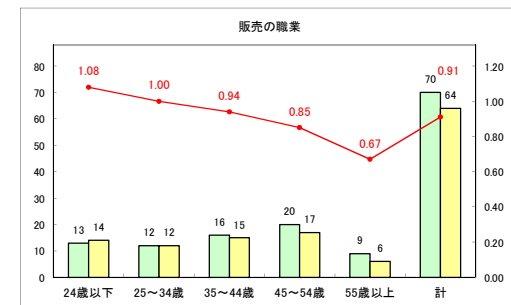

求人・求職バランスシート（常用+常用パート）〔ハローワーク黒石〕

平成31年1月