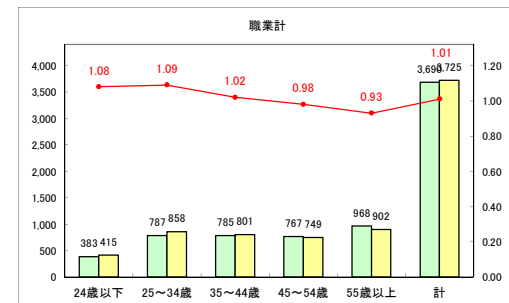

求人・求職バランスシート（常用+常用パート）〔ハローワーク青森〕

平成31年1月

求人・求職バランスシート（常用+常用パート）〔ハローワーク八戸〕

平成31年1月

求人・求職バランスシート（常用+常用パート）〔ハローワーク弘前〕

平成31年1月

求人・求職バランスシート（常用+常用パート）〔ハローワークむつ〕

平成31年1月