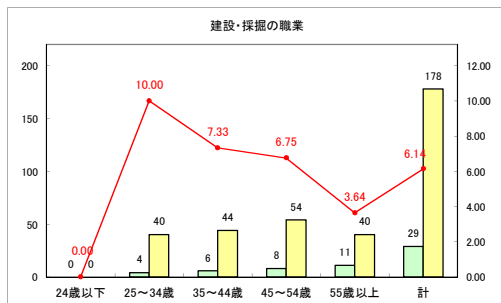

求人・求職バランスシート（常用+常用パート）【ハローワーク野辺地】

平成31年1月

求人・求職バランスシート（常用+常用パート）（ハローワーク五所川原）

平成31年1月

求人・求職バランスシート（常用+常用パート） 【ハローワーク三沢】

平成31年1月

求人・求職バランスシート（常用+常用パート）（ハローワーク+和田）

平成31年1月

求人・求職バランスシート（常用+常用パート）〔ハローワーク黒石〕

平成31年1月

求人・求職バランスシート（常用+常用パート）〔青森労働局〕

平成31年1月

求人・求職バランスシート（常用+常用パート） 津軽地域〔ハローワーク弘前+ハローワーク黒石〕

平成31年1月