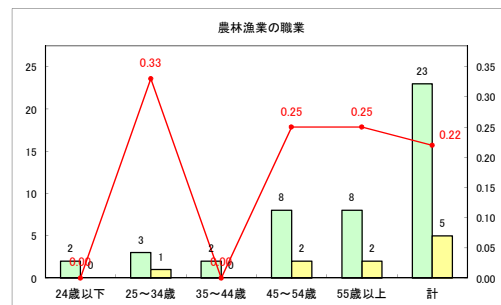

求人・求職バランスシート（常用+常用パート）（ハローワーク五所川原）

平成31年1月