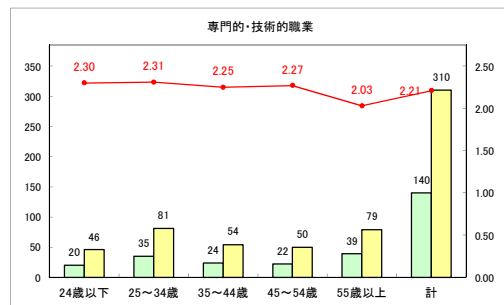

求人・求職バランスシート（常用+常用パート）（ハローワーク五所川原）

平成30年10月