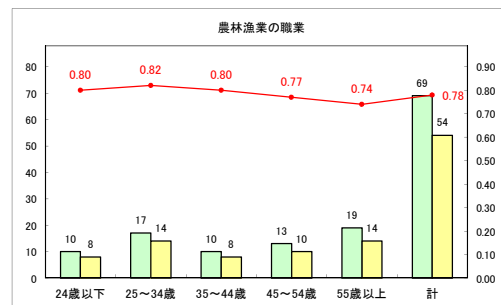

求人・求職バランスシート（常用+常用パート）〔ハローワーク青森〕

平成30年10月

求人・求職バランスシート（常用+常用パート）〔ハローワーク八戸〕

平成30年10月

求人・求職バランスシート（常用+常用パート）〔ハローワーク弘前〕

平成30年10月

求人・求職バランスシート（常用+常用パート）〔ハローワークむつ〕

平成30年10月