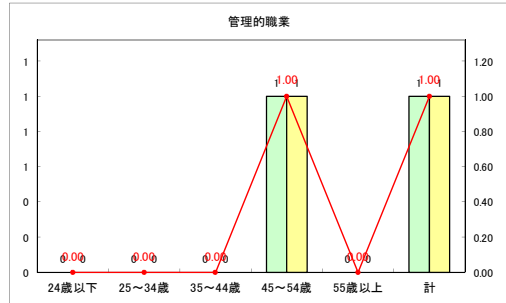

求人・求職バランスシート（常用+常用パート）【ハローワーク野辺地】

平成30年10月

求人・求職バランスシート（常用+常用パート）（ハローワーク五所川原）

平成30年10月

求人・求職バランスシート（常用+常用パート） 【ハローワーク三沢】

平成30年10月

求人・求職バランスシート（常用+常用パート）〔ハローワーク+和田〕

平成30年10月