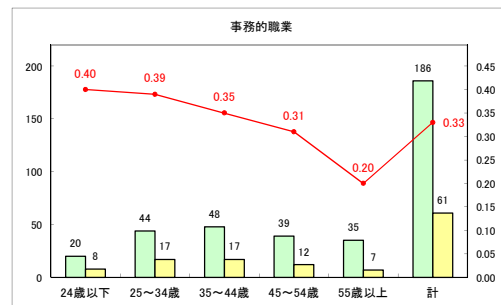

求人・求職バランスシート（常用+常用パート）（ハローワーク黒石）

平成30年10月