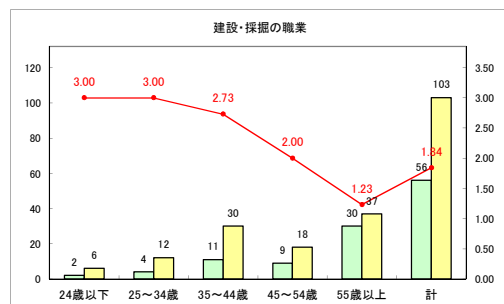

求人・求職バランスシート（常用+常用パート）〔ハローワーク青森〕

平成30年10月

求人・求職バランスシート（常用+常用パート）〔ハローワーク八戸〕

平成30年10月

求人・求職バランスシート（常用+常用パート）〔ハローワーク弘前〕

平成30年10月

求人・求職バランスシート（常用+常用パート）〔ハローワークむつ〕

平成30年10月