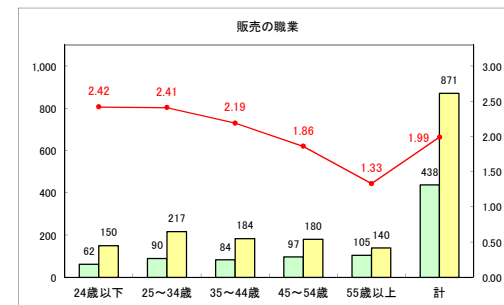

求人・求職バランスシート（常用+常用パート）〔ハローワーク青森〕

平成30年10月

求人・求職バランスシート（常用+常用パート）〔ハローワーク八戸〕

平成30年10月

求人・求職バランスシート（常用+常用パート）〔ハローワーク弘前〕

平成30年10月

求人・求職バランスシート（常用+常用パート）〔ハローワークむつ〕

平成30年10月