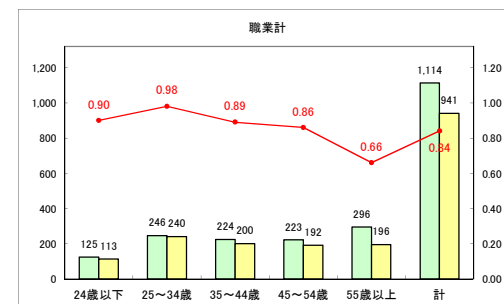

求人・求職バランスシート（常用+常用パート）（ハローワーク黒石）

平成30年10月