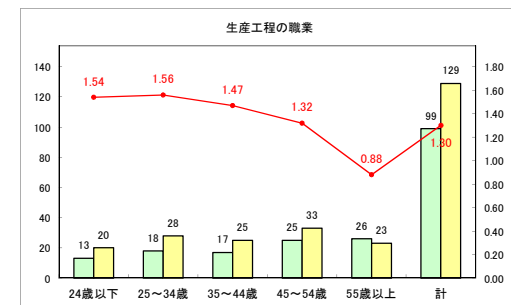

求人・求職バランスシート（常用+常用パート）【ハローワーク野辺地】

平成30年10月