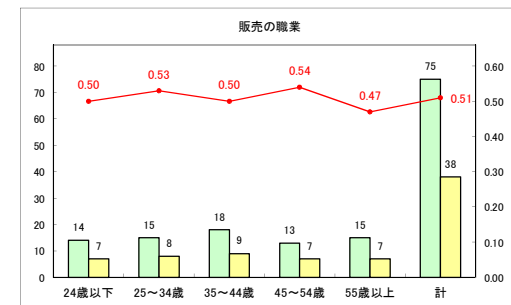

求人・求職バランスシート（常用+常用パート）【ハローワーク野辺地】

平成30年10月