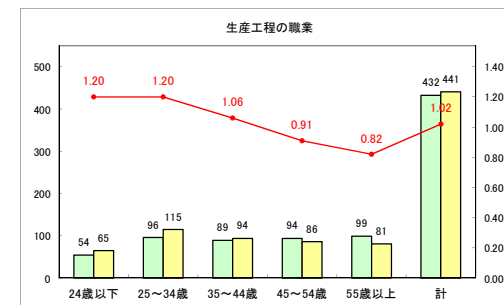

求人・求職バランスシート（常用+常用パート）〔ハローワーク青森〕

平成30年10月

求人・求職バランスシート（常用+常用パート）〔ハローワーク八戸〕

平成30年10月

求人・求職バランスシート（常用+常用パート）〔ハローワーク弘前〕

平成30年10月

求人・求職バランスシート（常用+常用パート）〔ハローワークむつ〕

平成30年10月