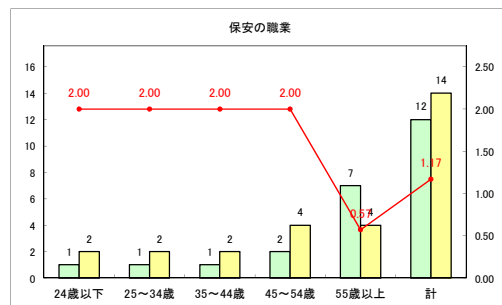

求人・求職バランスシート（常用+常用パート）【ハローワーク野辺地】

平成30年10月