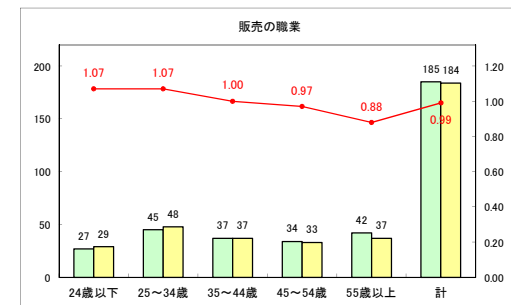

求人・求職バランスシート（常用+常用パート）（ハローワーク五所川原）

平成30年10月