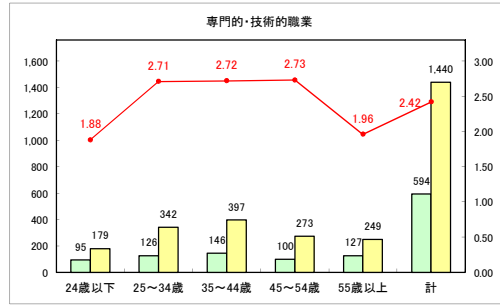

求人・求職バランスシート（常用+常用パート）〔ハローワーク青森〕

平成30年10月

求人・求職バランスシート（常用+常用パート）〔ハローワーク八戸〕

平成30年10月

求人・求職バランスシート（常用+常用パート）〔ハローワーク弘前〕

平成30年10月

求人・求職バランスシート（常用+常用パート）〔ハローワークむつ〕

平成30年10月