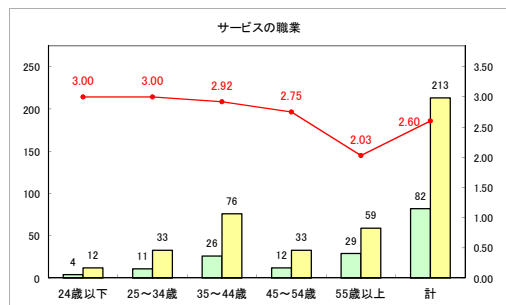

求人・求職バランスシート（常用+常用パート）【ハローワーク野辺地】

平成30年10月