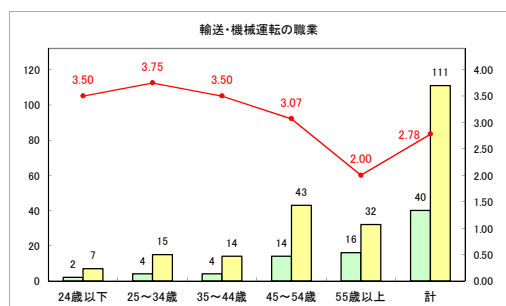

求人・求職バランスシート（常用+常用パート）【ハローワーク野辺地】

平成30年10月

求人・求職バランスシート（常用+常用パート）（ハローワーク五所川原）

平成30年10月

求人・求職バランスシート（常用+常用パート） 【ハローワーク三沢】

平成30年10月

求人・求職バランスシート（常用+常用パート）〔ハローワーク+和田〕

平成30年10月