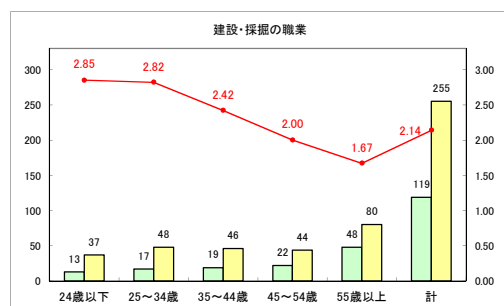

求人・求職バランスシート（常用+常用パート）〔ハローワーク青森〕

平成30年10月

求人・求職バランスシート（常用+常用パート）〔ハローワーク八戸〕

平成30年10月

求人・求職バランスシート（常用+常用パート）〔ハローワーク弘前〕

平成30年10月

求人・求職バランスシート（常用+常用パート）〔ハローワークむつ〕

平成30年10月