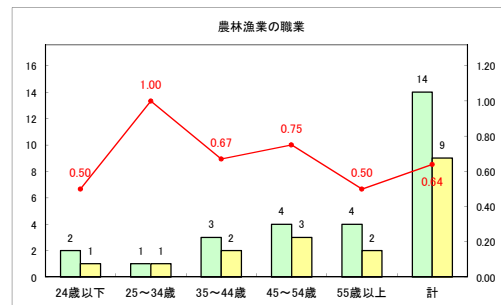

求人・求職バランスシート（常用+常用パート）【ハローワーク野辺地】

平成30年10月

求人・求職バランスシート（常用+常用パート）（ハローワーク五所川原）

平成30年10月

求人・求職バランスシート（常用+常用パート） 【ハローワーク三沢】

平成30年10月

求人・求職バランスシート（常用+常用パート）〔ハローワーク+和田〕

平成30年10月

求人・求職バランスシート（常用+常用パート）（ハローワーク黒石）

平成30年10月

求人・求職バランスシート（常用+常用パート）〔青森労働局〕

平成30年10月