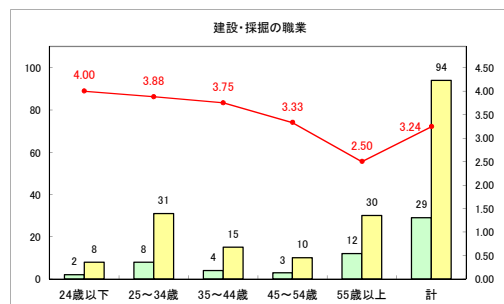

求人・求職バランスシート（常用+常用パート）（ハローワーク黒石）

平成30年10月