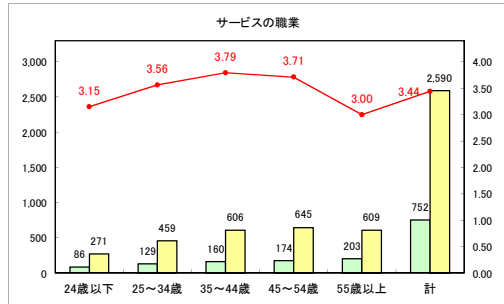

求人・求職バランスシート（常用+常用パート）〔ハローワーク青森〕

平成30年10月

求人・求職バランスシート（常用+常用パート）〔ハローワーク八戸〕

平成30年10月

求人・求職バランスシート（常用+常用パート）〔ハローワーク弘前〕

平成30年10月

求人・求職バランスシート（常用+常用パート）〔ハローワークむつ〕

平成30年10月