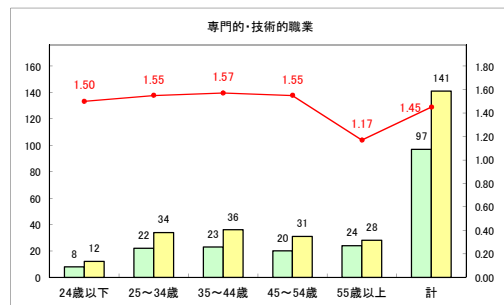

求人・求職バランスシート（常用+常用パート）（ハローワーク黒石）

平成30年10月