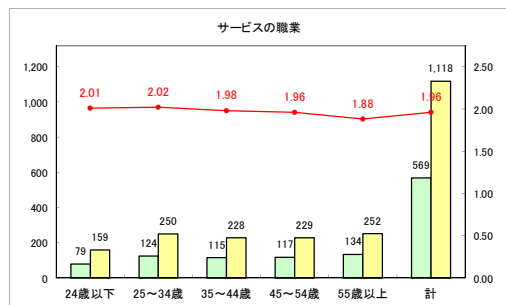

求人・求職バランスシート（常用+常用パート）〔ハローワーク青森〕

平成30年10月

求人・求職バランスシート（常用+常用パート）〔ハローワーク八戸〕

平成30年10月

求人・求職バランスシート（常用+常用パート）〔ハローワーク弘前〕

平成30年10月

求人・求職バランスシート（常用+常用パート）〔ハローワークむつ〕

平成30年10月