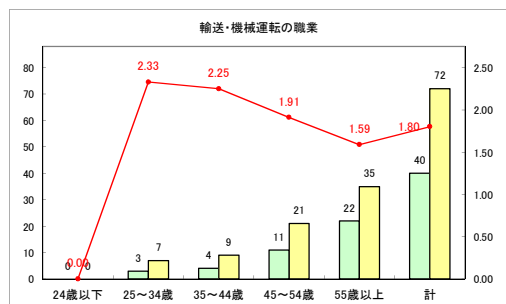

求人・求職バランスシート（常用+常用パート）〔ハローワーク青森〕

平成30年10月

求人・求職バランスシート（常用+常用パート）〔ハローワーク八戸〕

平成30年10月

求人・求職バランスシート（常用+常用パート）〔ハローワーク弘前〕

平成30年10月

求人・求職バランスシート（常用+常用パート）〔ハローワークむつ〕

平成30年10月