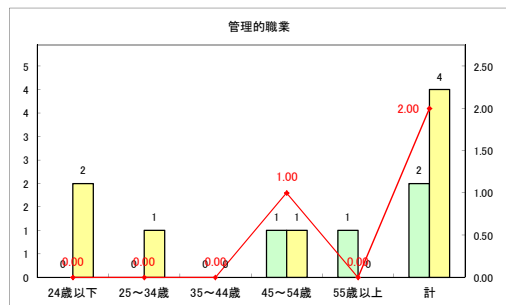

求人・求職バランスシート（常用+常用パート）（ハローワーク黒石）

平成30年10月