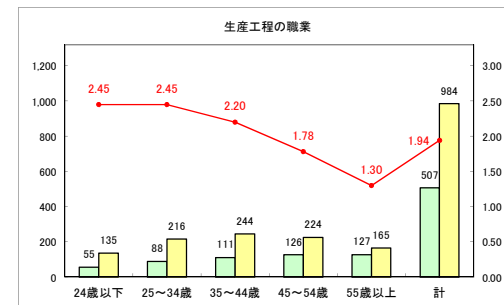

求人・求職バランスシート（常用+常用パート）〔ハローワーク青森〕

平成30年10月

求人・求職バランスシート（常用+常用パート）〔ハローワーク八戸〕

平成30年10月

求人・求職バランスシート（常用+常用パート）〔ハローワーク弘前〕

平成30年10月

求人・求職バランスシート（常用+常用パート）〔ハローワークむつ〕

平成30年10月