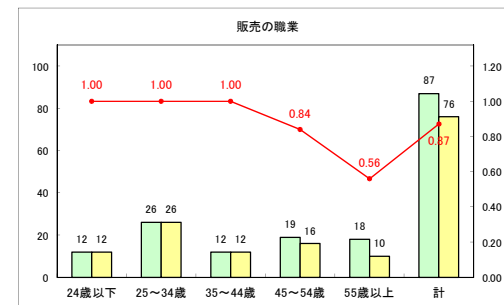

求人・求職バランスシート（常用+常用パート）（ハローワーク黒石）

平成30年10月