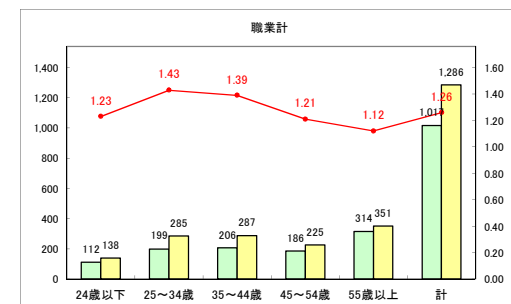

求人・求職バランスシート（常用+常用パート）〔ハローワーク青森〕

平成30年10月

求人・求職バランスシート（常用+常用パート）〔ハローワーク八戸〕

平成30年10月

求人・求職バランスシート（常用+常用パート）〔ハローワーク弘前〕

平成30年10月

求人・求職バランスシート（常用+常用パート）〔ハローワークむつ〕

平成30年10月