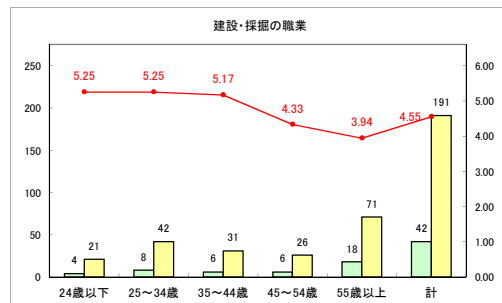

求人・求職バランスシート（常用+常用パート）【ハローワーク野辺地】

平成30年10月

求人・求職バランスシート（常用+常用パート）（ハローワーク五所川原）

平成30年10月

求人・求職バランスシート（常用+常用パート） 【ハローワーク三沢】

平成30年10月

求人・求職バランスシート（常用+常用パート）〔ハローワーク+和田〕

平成30年10月