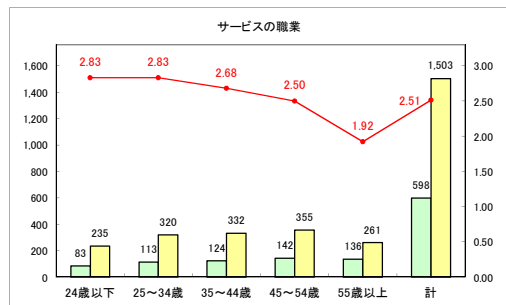

求人・求職バランスシート（常用+常用パート）〔ハローワーク青森〕

平成30年10月

求人・求職バランスシート（常用+常用パート）〔ハローワーク八戸〕

平成30年10月

求人・求職バランスシート（常用+常用パート）〔ハローワーク弘前〕

平成30年10月

求人・求職バランスシート（常用+常用パート）〔ハローワークむつ〕

平成30年10月