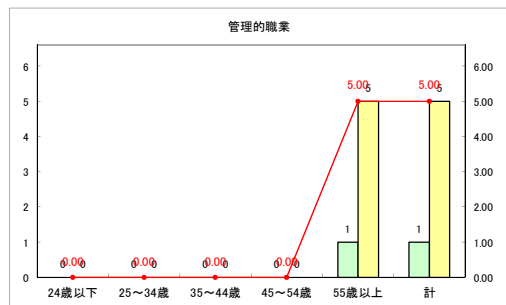

求人・求職バランスシート（常用+常用パート）【ハローワーク野辺地】

平成30年10月

求人・求職バランスシート（常用+常用パート）（ハローワーク五所川原）

平成30年10月

求人・求職バランスシート（常用+常用パート） 【ハローワーク三沢】

平成30年10月

求人・求職バランスシート（常用+常用パート）〔ハローワーク+和田〕

平成30年10月