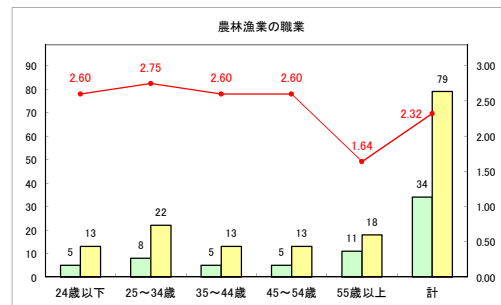

求人・求職バランスシート（常用+常用パート）〔ハローワーク青森〕

平成30年10月

求人・求職バランスシート（常用+常用パート）〔ハローワーク八戸〕

平成30年10月

求人・求職バランスシート（常用+常用パート）〔ハローワーク弘前〕

平成30年10月

求人・求職バランスシート（常用+常用パート）〔ハローワークむつ〕

平成30年10月