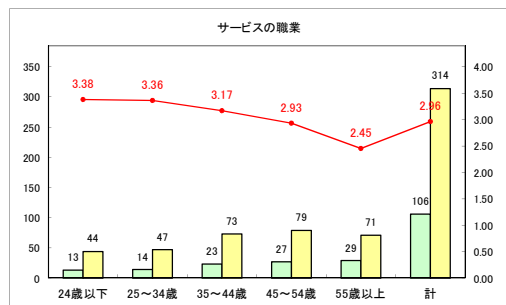

求人・求職バランスシート（常用+常用パート）【ハローワーク野辺地】

平成30年10月

求人・求職バランスシート（常用+常用パート）（ハローワーク五所川原）

平成30年10月

求人・求職バランスシート（常用+常用パート） 【ハローワーク三沢】

平成30年10月

求人・求職バランスシート（常用+常用パート）〔ハローワーク+和田〕

平成30年10月