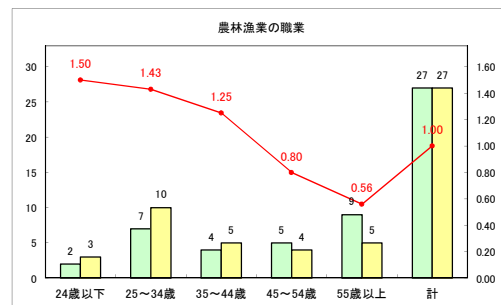

求人・求職バランスシート（常用+常用パート）【ハローワーク野辺地】

平成30年10月

求人・求職バランスシート（常用+常用パート）（ハローワーク五所川原）

平成30年10月

求人・求職バランスシート（常用+常用パート） 【ハローワーク三沢】

平成30年10月

求人・求職バランスシート（常用+常用パート）〔ハローワーク+和田〕

平成30年10月