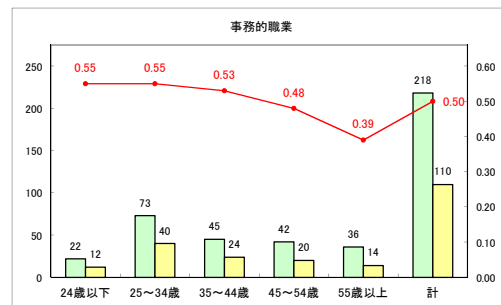

求人・求職バランスシート（常用+常用パート）【ハローワーク野辺地】

平成30年10月

求人・求職バランスシート（常用+常用パート）（ハローワーク五所川原）

平成30年10月

求人・求職バランスシート（常用+常用パート） 【ハローワーク三沢】

平成30年10月

求人・求職バランスシート（常用+常用パート）〔ハローワーク+和田〕

平成30年10月