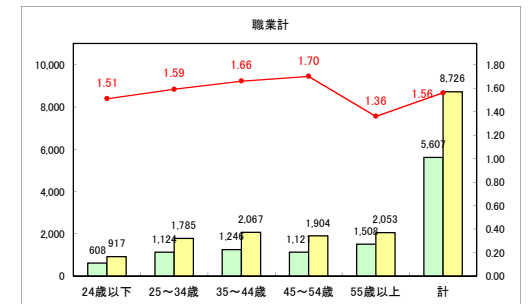

求人・求職バランスシート（常用+常用パート）〔ハローワーク青森〕

平成30年10月

求人・求職バランスシート（常用+常用パート）〔ハローワーク八戸〕

平成30年10月

求人・求職バランスシート（常用+常用パート）〔ハローワーク弘前〕

平成30年10月

求人・求職バランスシート（常用+常用パート）〔ハローワークむつ〕

平成30年10月