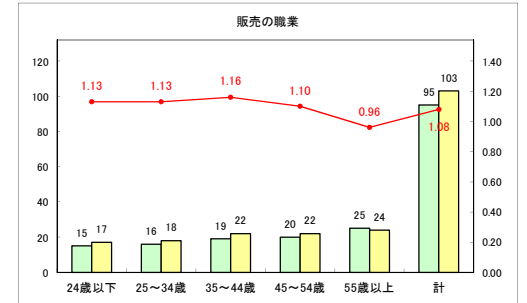

求人・求職バランスシート（常用+常用パート）【ハローワーク野辺地】

平成30年10月

求人・求職バランスシート（常用+常用パート）（ハローワーク五所川原）

平成30年10月

求人・求職バランスシート（常用+常用パート） 【ハローワーク三沢】

平成30年10月

求人・求職バランスシート（常用+常用パート）〔ハローワーク+和田〕

平成30年10月