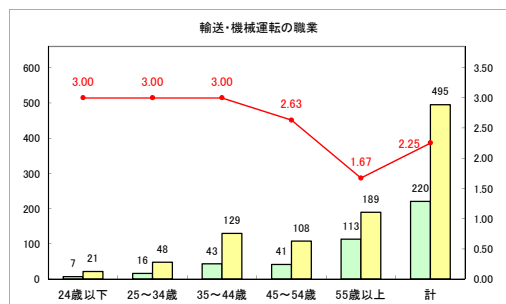

求人・求職バランスシート（常用+常用パート）〔ハローワーク青森〕

平成30年10月

求人・求職バランスシート（常用+常用パート）〔ハローワーク八戸〕

平成30年10月

求人・求職バランスシート（常用+常用パート）〔ハローワーク弘前〕

平成30年10月

求人・求職バランスシート（常用+常用パート）〔ハローワークむつ〕

平成30年10月