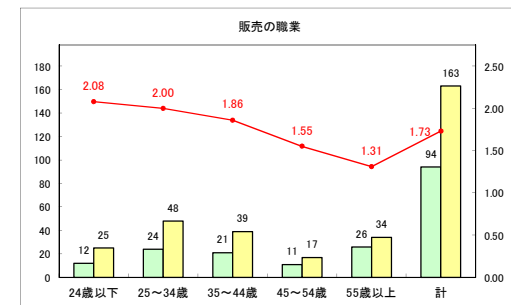

求人・求職バランスシート（常用+常用パート）【ハローワーク野辺地】

平成30年10月

求人・求職バランスシート（常用+常用パート）（ハローワーク五所川原）

平成30年10月

求人・求職バランスシート（常用+常用パート） 【ハローワーク三沢】

平成30年10月

求人・求職バランスシート（常用+常用パート）〔ハローワーク+和田〕

平成30年10月