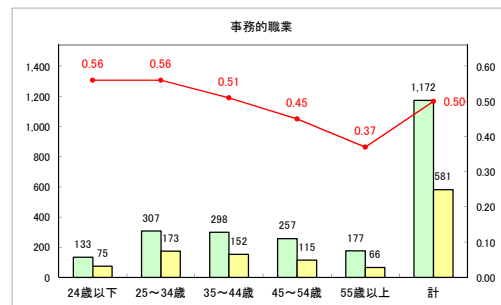

求人・求職バランスシート（常用+常用パート）〔ハローワーク青森〕

平成30年10月

求人・求職バランスシート（常用+常用パート）〔ハローワーク八戸〕

平成30年10月

求人・求職バランスシート（常用+常用パート）〔ハローワーク弘前〕

平成30年10月

求人・求職バランスシート（常用+常用パート）〔ハローワークむつ〕

平成30年10月