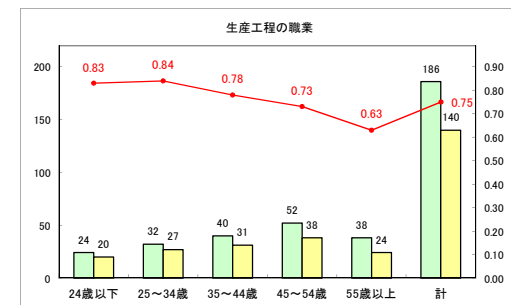

求人・求職バランスシート（常用+常用パート）（ハローワーク五所川原）

平成30年10月