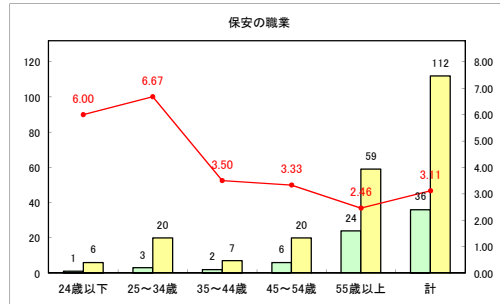

求人・求職バランスシート（常用+常用パート）〔ハローワーク青森〕

平成30年10月

求人・求職バランスシート（常用+常用パート）〔ハローワーク八戸〕

平成30年10月

求人・求職バランスシート（常用+常用パート）〔ハローワーク弘前〕

平成30年10月

求人・求職バランスシート（常用+常用パート）〔ハローワークむつ〕

平成30年10月