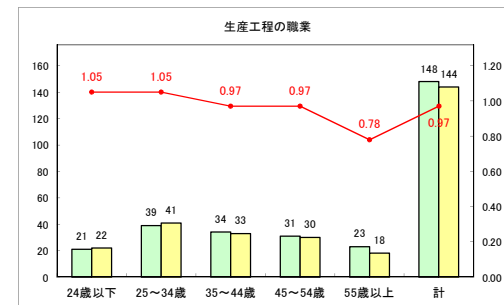

求人・求職バランスシート（常用+常用パート）（ハローワーク黒石）

平成30年10月