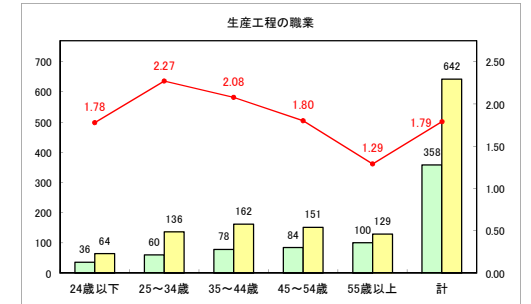

求人・求職バランスシート（常用+常用パート）〔ハローワーク青森〕

平成30年10月

求人・求職バランスシート（常用+常用パート）〔ハローワーク八戸〕

平成30年10月

求人・求職バランスシート（常用+常用パート）〔ハローワーク弘前〕

平成30年10月

求人・求職バランスシート（常用+常用パート）〔ハローワークむつ〕

平成30年10月