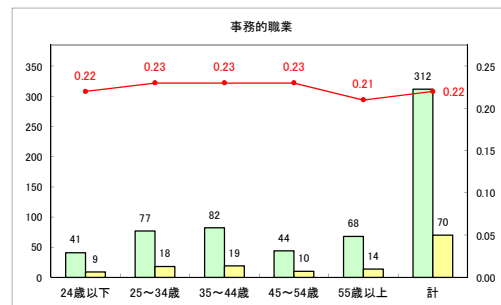

求人・求職バランスシート（常用+常用パート）（ハローワーク五所川原）

平成30年10月