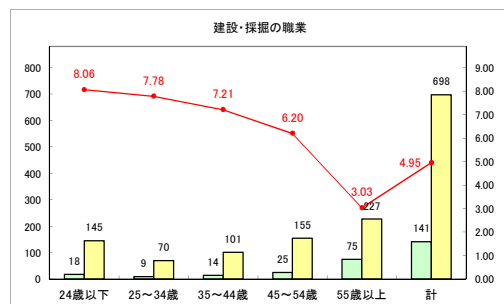

求人・求職バランスシート（常用+常用パート）〔ハローワーク青森〕

平成30年10月

求人・求職バランスシート（常用+常用パート）〔ハローワーク八戸〕

平成30年10月

求人・求職バランスシート（常用+常用パート）〔ハローワーク弘前〕

平成30年10月

求人・求職バランスシート（常用+常用パート）〔ハローワークむつ〕

平成30年10月