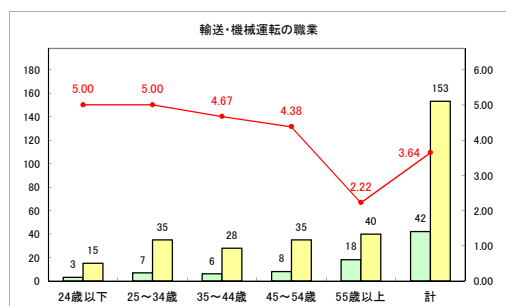

求人・求職バランスシート（常用+常用パート）【ハローワーク野辺地】

平成30年10月