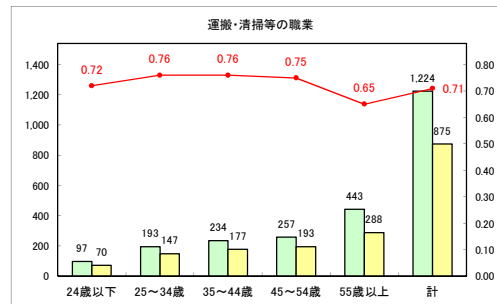

求人・求職バランスシート（常用+常用パート）〔ハローワーク青森〕

平成30年10月

求人・求職バランスシート（常用+常用パート）〔ハローワーク八戸〕

平成30年10月

求人・求職バランスシート（常用+常用パート）〔ハローワーク弘前〕

平成30年10月

求人・求職バランスシート（常用+常用パート）〔ハローワークむつ〕

平成30年10月