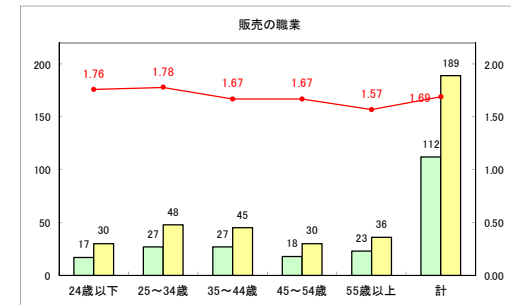

求人・求職バランスシート（常用+常用パート）〔ハローワーク青森〕

平成30年10月

求人・求職バランスシート（常用+常用パート）〔ハローワーク八戸〕

平成30年10月

求人・求職バランスシート（常用+常用パート）〔ハローワーク弘前〕

平成30年10月

求人・求職バランスシート（常用+常用パート）〔ハローワークむつ〕

平成30年10月