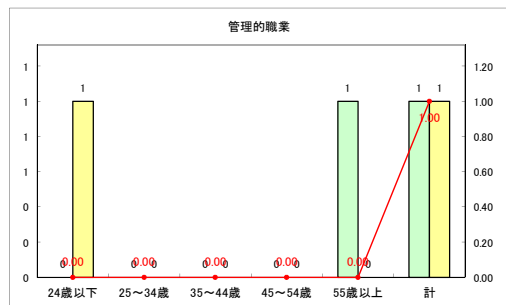

求人・求職バランスシート（常用+常用パート）【ハローワーク野辺地】

平成30年10月