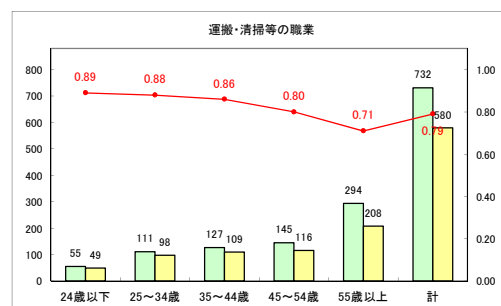

求人・求職バランスシート（常用+常用パート）〔ハローワーク青森〕

平成30年10月

求人・求職バランスシート（常用+常用パート）〔ハローワーク八戸〕

平成30年10月

求人・求職バランスシート（常用+常用パート）〔ハローワーク弘前〕

平成30年10月

求人・求職バランスシート（常用+常用パート）〔ハローワークむつ〕

平成30年10月