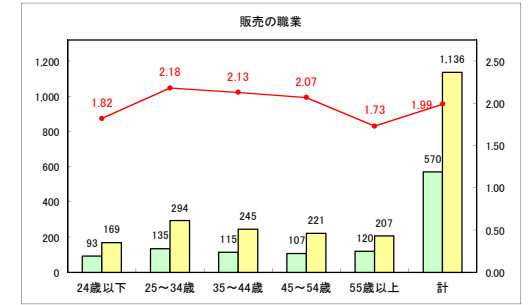

求人・求職バランスシート（常用+常用パート）〔ハローワーク青森〕

平成30年10月

求人・求職バランスシート（常用+常用パート）〔ハローワーク八戸〕

平成30年10月

求人・求職バランスシート（常用+常用パート）〔ハローワーク弘前〕

平成30年10月

求人・求職バランスシート（常用+常用パート）〔ハローワークむつ〕

平成30年10月