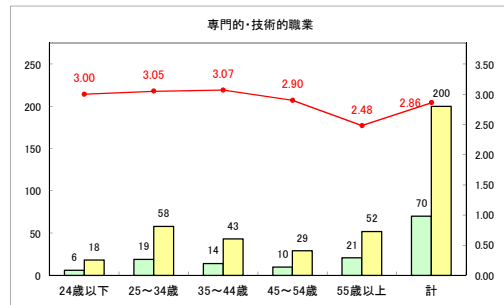

求人・求職バランスシート（常用+常用パート）〔ハローワーク青森〕

平成30年10月

求人・求職バランスシート（常用+常用パート）〔ハローワーク八戸〕

平成30年10月

求人・求職バランスシート（常用+常用パート）〔ハローワーク弘前〕

平成30年10月

求人・求職バランスシート（常用+常用パート）〔ハローワークむつ〕

平成30年10月