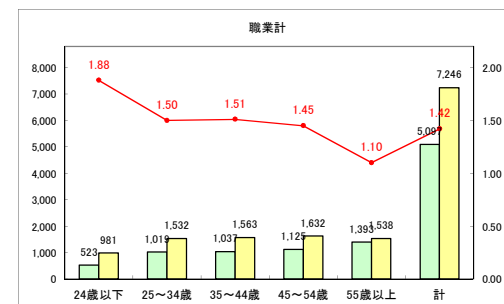

求人・求職バランスシート（常用+常用パート）〔ハローワーク青森〕

平成30年10月

求人・求職バランスシート（常用+常用パート）〔ハローワーク八戸〕

平成30年10月

求人・求職バランスシート（常用+常用パート）〔ハローワーク弘前〕

平成30年10月

求人・求職バランスシート（常用+常用パート）〔ハローワークむつ〕

平成30年10月