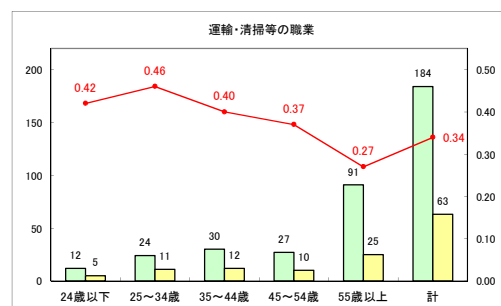

求人・求職バランスシート（常用+常用パート）【ハローワーク野辺地】

平成30年10月