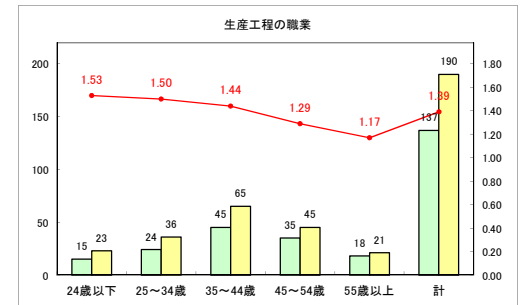

求人・求職バランスシート（常用+常用パート）【ハローワーク野辺地】

平成30年10月

求人・求職バランスシート（常用+常用パート）（ハローワーク五所川原）

平成30年10月

求人・求職バランスシート（常用+常用パート） 【ハローワーク三沢】

平成30年10月

求人・求職バランスシート（常用+常用パート）〔ハローワーク+和田〕

平成30年10月