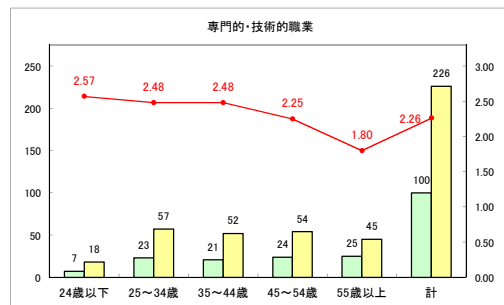

求人・求職バランスシート（常用+常用パート）【ハローワーク野辺地】

平成30年10月

求人・求職バランスシート（常用+常用パート）（ハローワーク五所川原）

平成30年10月

求人・求職バランスシート（常用+常用パート） 【ハローワーク三沢】

平成30年10月

求人・求職バランスシート（常用+常用パート）〔ハローワーク+和田〕

平成30年10月