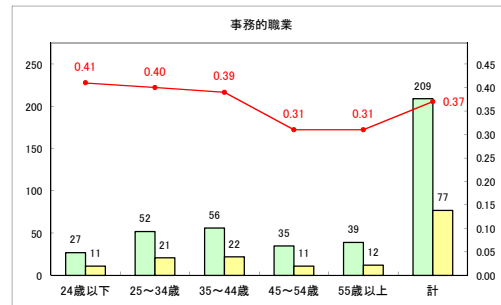

求人・求職バランスシート（常用+常用パート）〔ハローワーク青森〕

平成30年10月

求人・求職バランスシート（常用+常用パート）〔ハローワーク八戸〕

平成30年10月

求人・求職バランスシート（常用+常用パート）〔ハローワーク弘前〕

平成30年10月

求人・求職バランスシート（常用+常用パート）〔ハローワークむつ〕

平成30年10月