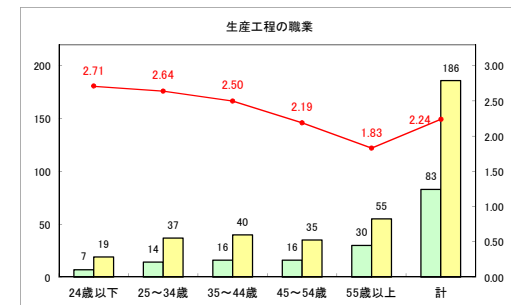

求人・求職バランスシート（常用+常用パート）〔ハローワーク青森〕

平成30年10月

求人・求職バランスシート（常用+常用パート）〔ハローワーク八戸〕

平成30年10月

求人・求職バランスシート（常用+常用パート）〔ハローワーク弘前〕

平成30年10月

求人・求職バランスシート（常用+常用パート）〔ハローワークむつ〕

平成30年10月