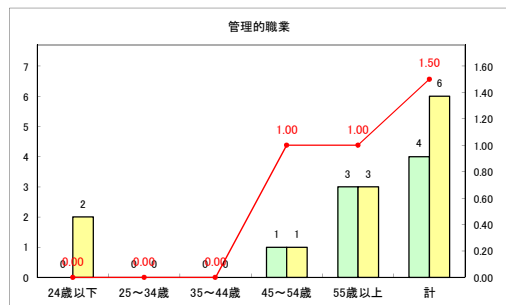

求人・求職バランスシート（常用+常用パート）（ハローワーク五所川原）

平成30年10月