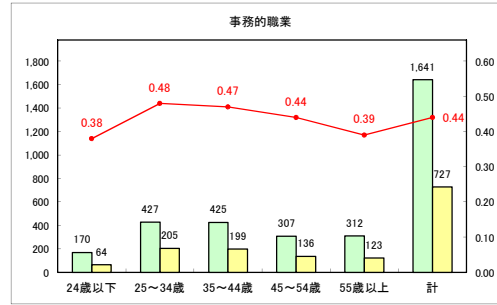

求人・求職バランスシート（常用+常用パート）〔ハローワーク青森〕

平成30年10月

求人・求職バランスシート（常用+常用パート）〔ハローワーク八戸〕

平成30年10月

求人・求職バランスシート（常用+常用パート）〔ハローワーク弘前〕

平成30年10月

求人・求職バランスシート（常用+常用パート）〔ハローワークむつ〕

平成30年10月