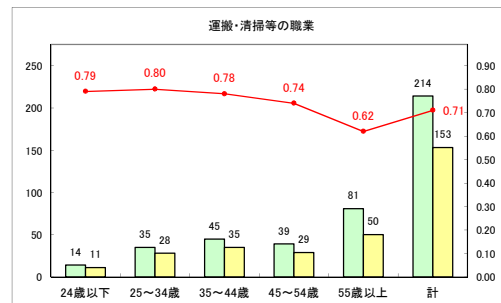

求人・求職バランスシート（常用+常用パート）【ハローワーク野辺地】

平成30年10月

求人・求職バランスシート（常用+常用パート）（ハローワーク五所川原）

平成30年10月

求人・求職バランスシート（常用+常用パート） 【ハローワーク三沢】

平成30年10月

求人・求職バランスシート（常用+常用パート）〔ハローワーク+和田〕

平成30年10月