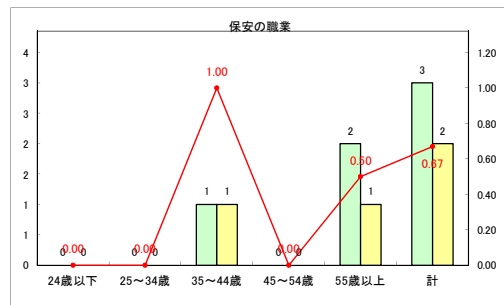

求人・求職バランスシート（常用+常用パート）（ハローワーク黒石）

平成30年10月