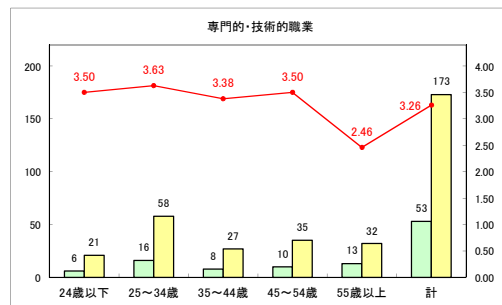

求人・求職バランスシート（常用+常用パート）【ハローワーク野辺地】

平成30年10月