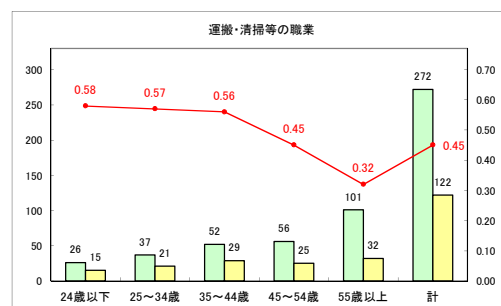

求人・求職バランスシート（常用+常用パート）【ハローワーク野辺地】

平成30年10月

求人・求職バランスシート（常用+常用パート）（ハローワーク五所川原）

平成30年10月

求人・求職バランスシート（常用+常用パート） 【ハローワーク三沢】

平成30年10月

求人・求職バランスシート（常用+常用パート）〔ハローワーク+和田〕

平成30年10月