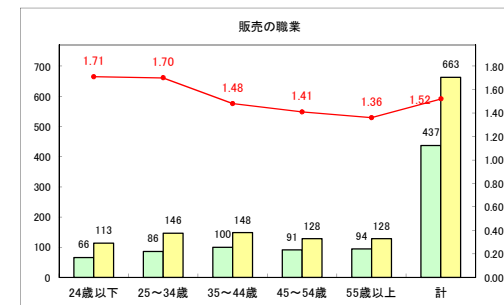

求人・求職バランスシート（常用+常用パート）〔ハローワーク青森〕

平成30年10月

求人・求職バランスシート（常用+常用パート）〔ハローワーク八戸〕

平成30年10月

求人・求職バランスシート（常用+常用パート）〔ハローワーク弘前〕

平成30年10月

求人・求職バランスシート（常用+常用パート）〔ハローワークむつ〕

平成30年10月