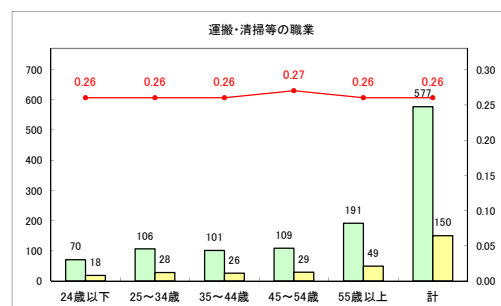

求人・求職バランスシート（常用+常用パート）（ハローワーク五所川原）

平成30年10月