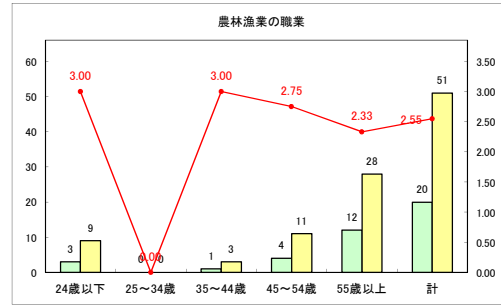

求人・求職バランスシート（常用+常用パート）【ハローワーク野辺地】

平成30年10月