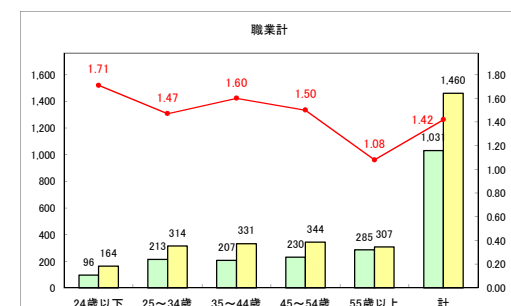

求人・求職バランスシート（常用+常用パート）【ハローワーク野辺地】

平成30年10月

求人・求職バランスシート（常用+常用パート）（ハローワーク五所川原）

平成30年10月

求人・求職バランスシート（常用+常用パート） 【ハローワーク三沢】

平成30年10月

求人・求職バランスシート（常用+常用パート）〔ハローワーク+和田〕

平成30年10月