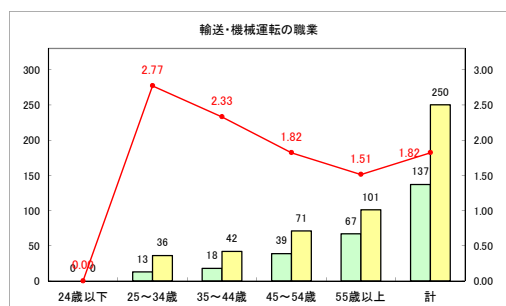

求人・求職バランスシート（常用+常用パート）〔ハローワーク青森〕

平成30年10月

求人・求職バランスシート（常用+常用パート）〔ハローワーク八戸〕

平成30年10月

求人・求職バランスシート（常用+常用パート）〔ハローワーク弘前〕

平成30年10月

求人・求職バランスシート（常用+常用パート）〔ハローワークむつ〕

平成30年10月