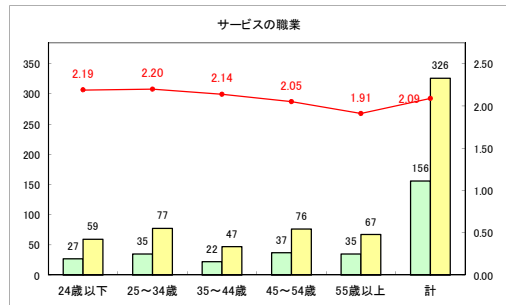

求人・求職バランスシート（常用+常用パート）【ハローワーク野辺地】

平成30年10月

求人・求職バランスシート（常用+常用パート）（ハローワーク五所川原）

平成30年10月

求人・求職バランスシート（常用+常用パート） 【ハローワーク三沢】

平成30年10月

求人・求職バランスシート（常用+常用パート）〔ハローワーク+和田〕

平成30年10月