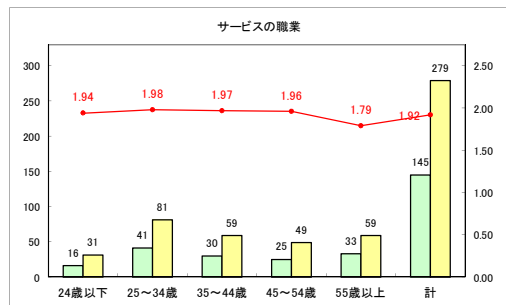

求人・求職バランスシート（常用+常用パート）〔ハローワーク青森〕

平成30年10月

求人・求職バランスシート（常用+常用パート）〔ハローワーク八戸〕

平成30年10月

求人・求職バランスシート（常用+常用パート）〔ハローワーク弘前〕

平成30年10月

求人・求職バランスシート（常用+常用パート）〔ハローワークむつ〕

平成30年10月