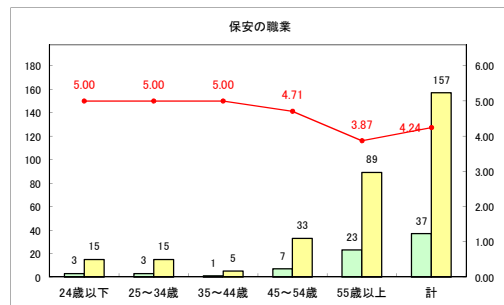

求人・求職バランスシート（常用+常用パート）〔ハローワーク青森〕

平成30年10月

求人・求職バランスシート（常用+常用パート）〔ハローワーク八戸〕

平成30年10月

求人・求職バランスシート（常用+常用パート）〔ハローワーク弘前〕

平成30年10月

求人・求職バランスシート（常用+常用パート）〔ハローワークむつ〕

平成30年10月