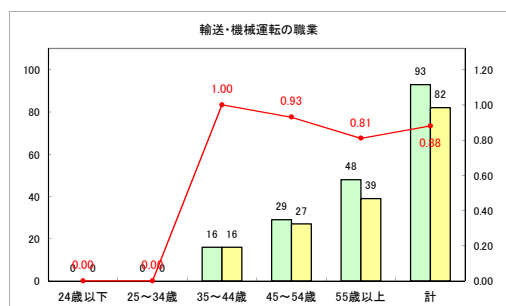

求人・求職バランスシート（常用+常用パート）（ハローワーク五所川原）

平成30年10月