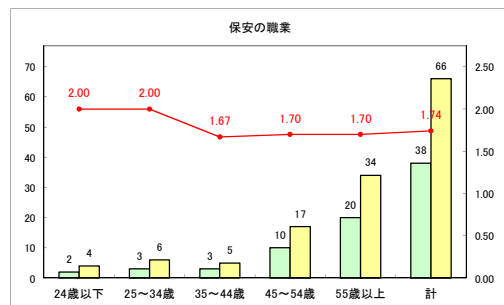

求人・求職バランスシート（常用+常用パート）〔ハローワーク青森〕

平成30年10月

求人・求職バランスシート（常用+常用パート）〔ハローワーク八戸〕

平成30年10月

求人・求職バランスシート（常用+常用パート）〔ハローワーク弘前〕

平成30年10月

求人・求職バランスシート（常用+常用パート）〔ハローワークむつ〕

平成30年10月