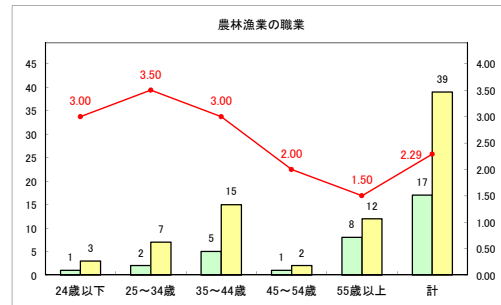

求人・求職バランスシート（常用+常用パート）【ハローワーク野辺地】

平成30年10月

求人・求職バランスシート（常用+常用パート）（ハローワーク五所川原）

平成30年10月

求人・求職バランスシート（常用+常用パート） 【ハローワーク三沢】

平成30年10月

求人・求職バランスシート（常用+常用パート）〔ハローワーク+和田〕

平成30年10月