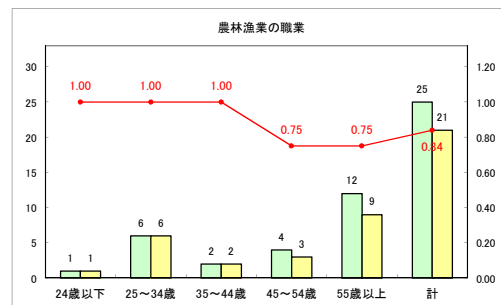

求人・求職バランスシート（常用+常用パート）（ハローワーク五所川原）

平成30年10月