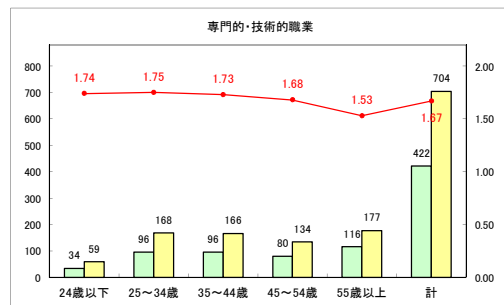

求人・求職バランスシート（常用+常用パート）〔ハローワーク青森〕

平成30年10月

求人・求職バランスシート（常用+常用パート）〔ハローワーク八戸〕

平成30年10月

求人・求職バランスシート（常用+常用パート）〔ハローワーク弘前〕

平成30年10月

求人・求職バランスシート（常用+常用パート）〔ハローワークむつ〕

平成30年10月