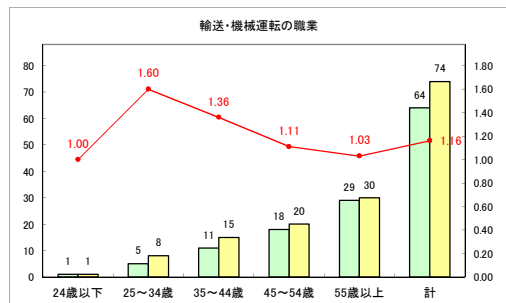

求人・求職バランスシート（常用+常用パート）【ハローワーク野辺地】

平成30年10月

求人・求職バランスシート（常用+常用パート）（ハローワーク五所川原）

平成30年10月

求人・求職バランスシート（常用+常用パート） 【ハローワーク三沢】

平成30年10月

求人・求職バランスシート（常用+常用パート）〔ハローワーク+和田〕

平成30年10月