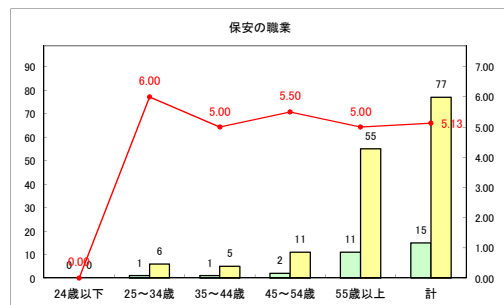

求人・求職バランスシート（常用+常用パート）（ハローワーク五所川原）

平成30年10月