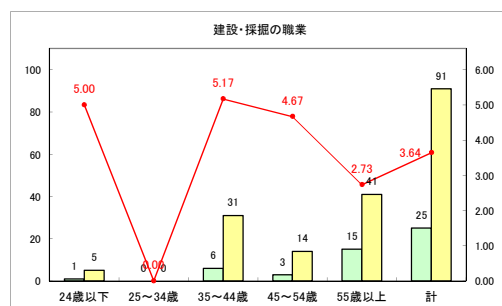

求人・求職バランスシート（常用+常用パート）【ハローワーク野辺地】

平成30年10月