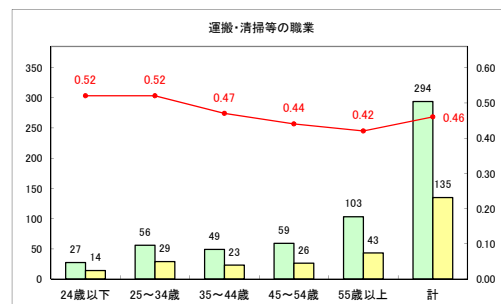

求人・求職バランスシート（常用+常用パート）（ハローワーク黒石）

平成30年10月