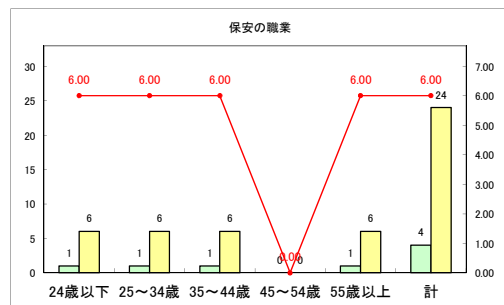

求人・求職バランスシート（常用+常用パート）【ハローワーク野辺地】

平成30年10月

求人・求職バランスシート（常用+常用パート）（ハローワーク五所川原）

平成30年10月

求人・求職バランスシート（常用+常用パート） 【ハローワーク三沢】

平成30年10月

求人・求職バランスシート（常用+常用パート）〔ハローワーク+和田〕

平成30年10月