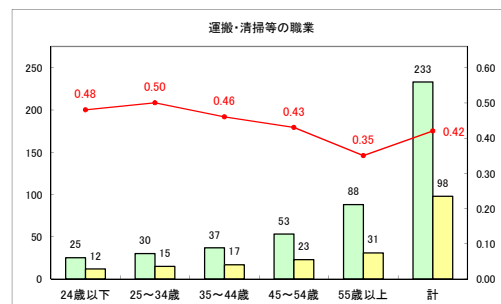

求人・求職バランスシート（常用+常用パート）〔ハローワーク青森〕

平成30年10月

求人・求職バランスシート（常用+常用パート）〔ハローワーク八戸〕

平成30年10月

求人・求職バランスシート（常用+常用パート）〔ハローワーク弘前〕

平成30年10月

求人・求職バランスシート（常用+常用パート）〔ハローワークむつ〕

平成30年10月