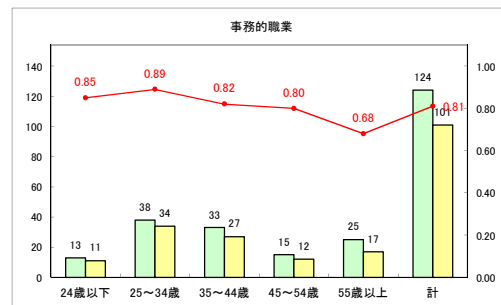

求人・求職バランスシート（常用+常用パート）【ハローワーク野辺地】

平成30年10月