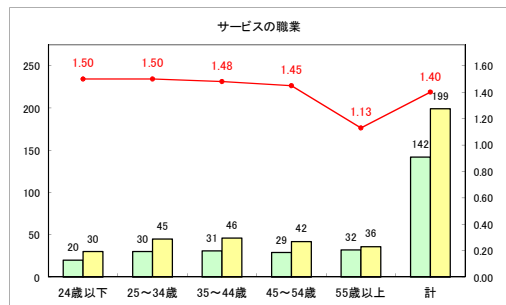

求人・求職バランスシート（常用+常用パート）（ハローワーク黒石）

平成30年10月