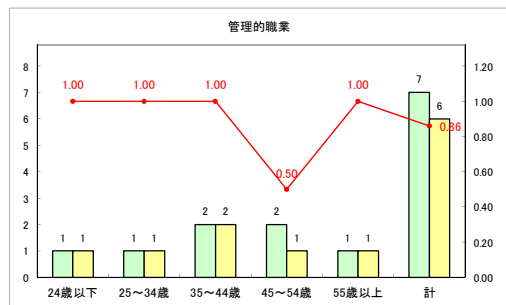

求人・求職バランスシート（常用+常用パート）〔ハローワーク青森〕

平成30年10月

求人・求職バランスシート（常用+常用パート）〔ハローワーク八戸〕

平成30年10月

求人・求職バランスシート（常用+常用パート）〔ハローワーク弘前〕

平成30年10月

求人・求職バランスシート（常用+常用パート）〔ハローワークむつ〕

平成30年10月