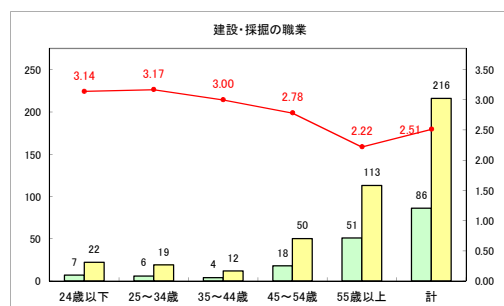

求人・求職バランスシート（常用+常用パート）（ハローワーク五所川原）

平成30年10月