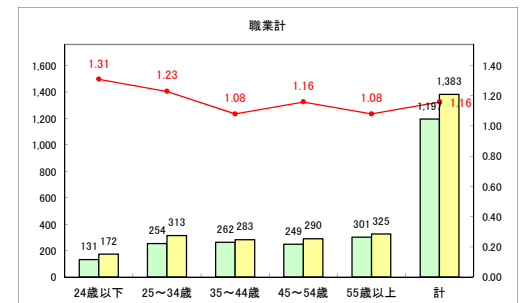

求人・求職バランスシート（常用+常用パート）【ハローワーク野辺地】

平成30年10月

求人・求職バランスシート（常用+常用パート）（ハローワーク五所川原）

平成30年10月

求人・求職バランスシート（常用+常用パート） 【ハローワーク三沢】

平成30年10月

求人・求職バランスシート（常用+常用パート）〔ハローワーク+和田〕

平成30年10月