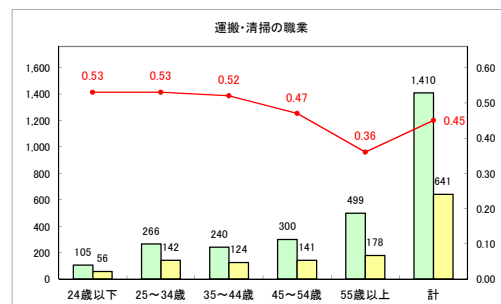

求人・求職バランスシート（常用+常用パート）〔ハローワーク青森〕

平成30年10月

求人・求職バランスシート（常用+常用パート）〔ハローワーク八戸〕

平成30年10月

求人・求職バランスシート（常用+常用パート）〔ハローワーク弘前〕

平成30年10月

求人・求職バランスシート（常用+常用パート）〔ハローワークむつ〕

平成30年10月