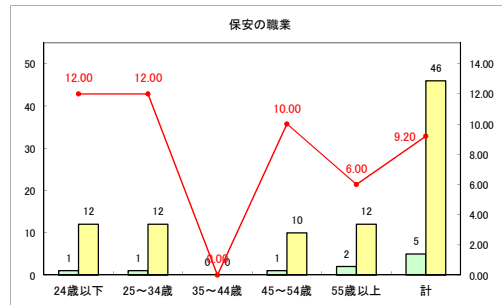

求人・求職バランスシート（常用+常用パート）【ハローワーク野辺地】

平成30年10月

求人・求職バランスシート（常用+常用パート）（ハローワーク五所川原）

平成30年10月

求人・求職バランスシート（常用+常用パート） 【ハローワーク三沢】

平成30年10月

求人・求職バランスシート（常用+常用パート）〔ハローワーク+和田〕

平成30年10月