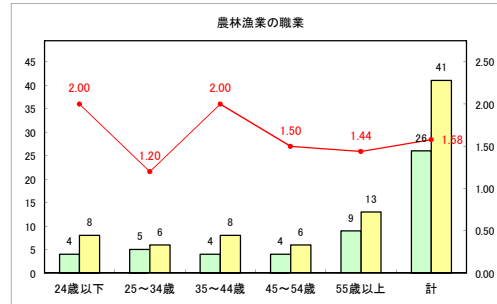

求人・求職バランスシート（常用+常用パート）〔ハローワーク青森〕

平成30年10月

求人・求職バランスシート（常用+常用パート）〔ハローワーク八戸〕

平成30年10月

求人・求職バランスシート（常用+常用パート）〔ハローワーク弘前〕

平成30年10月

求人・求職バランスシート（常用+常用パート）〔ハローワークむつ〕

平成30年10月