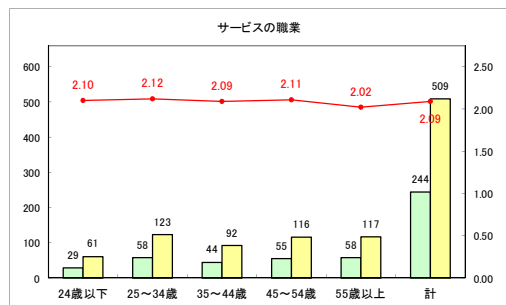

求人・求職バランスシート（常用+常用パート）（ハローワーク五所川原）

平成30年10月