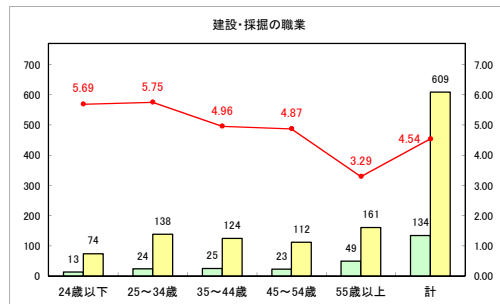

求人・求職バランスシート（常用+常用パート）〔ハローワーク青森〕

平成30年10月

求人・求職バランスシート（常用+常用パート）〔ハローワーク八戸〕

平成30年10月

求人・求職バランスシート（常用+常用パート）〔ハローワーク弘前〕

平成30年10月

求人・求職バランスシート（常用+常用パート）〔ハローワークむつ〕

平成30年10月