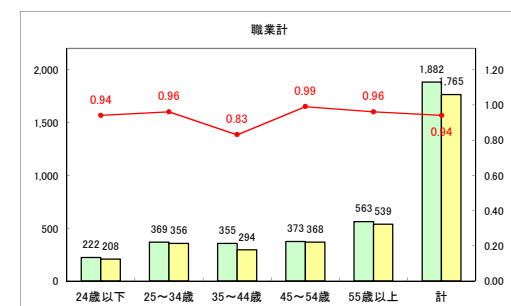

求人・求職バランスシート（常用+常用パート）（ハローワーク五所川原）

平成30年10月