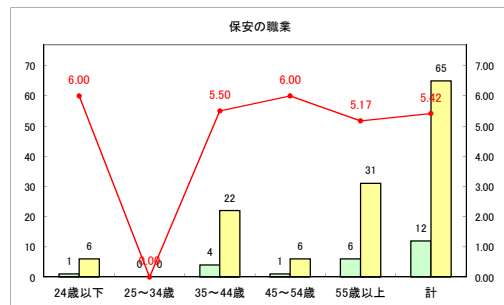

求人・求職バランスシート（常用+常用パート）〔ハローワーク青森〕

平成30年10月

求人・求職バランスシート（常用+常用パート）〔ハローワーク八戸〕

平成30年10月

求人・求職バランスシート（常用+常用パート）〔ハローワーク弘前〕

平成30年10月

求人・求職バランスシート（常用+常用パート）〔ハローワークむつ〕

平成30年10月