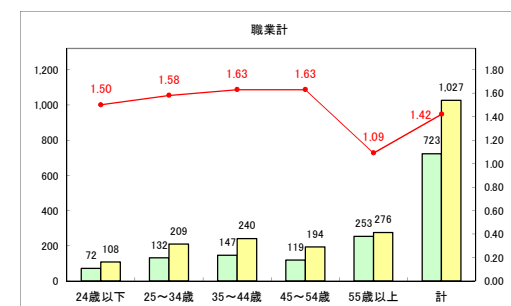

求人・求職バランスシート（常用+常用パート）【ハローワーク野辺地】

平成30年10月