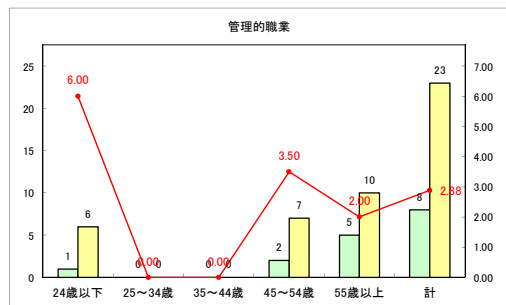

求人・求職バランスシート（常用+常用パート）〔ハローワーク青森〕

平成30年10月

求人・求職バランスシート（常用+常用パート）〔ハローワーク八戸〕

平成30年10月

求人・求職バランスシート（常用+常用パート）〔ハローワーク弘前〕

平成30年10月

求人・求職バランスシート（常用+常用パート）〔ハローワークむつ〕

平成30年10月