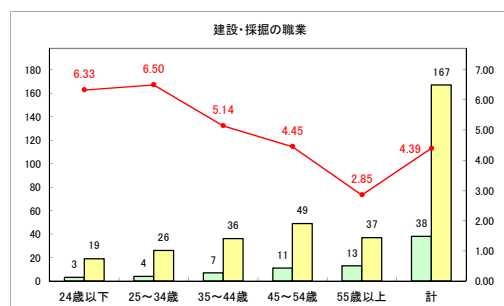

求人・求職バランスシート（常用+常用パート）【ハローワーク野辺地】

平成30年10月

求人・求職バランスシート（常用+常用パート）（ハローワーク五所川原）

平成30年10月

求人・求職バランスシート（常用+常用パート） 【ハローワーク三沢】

平成30年10月

求人・求職バランスシート（常用+常用パート）〔ハローワーク+和田〕

平成30年10月