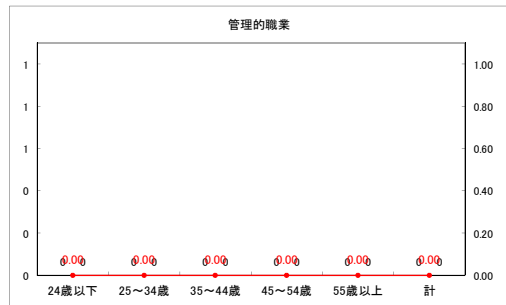

求人・求職バランスシート（常用+常用パート）〔ハローワーク青森〕

平成30年10月

求人・求職バランスシート（常用+常用パート）〔ハローワーク八戸〕

平成30年10月

求人・求職バランスシート（常用+常用パート）〔ハローワーク弘前〕

平成30年10月

求人・求職バランスシート（常用+常用パート）〔ハローワークむつ〕

平成30年10月