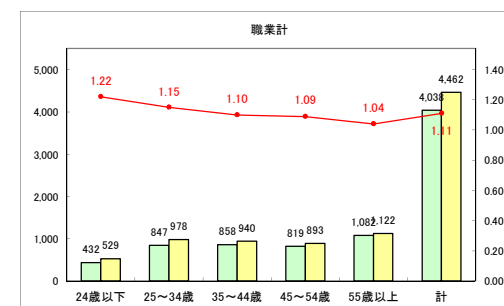

求人・求職バランスシート（常用+常用パート）〔ハローワーク青森〕

平成30年10月

求人・求職バランスシート（常用+常用パート）〔ハローワーク八戸〕

平成30年10月

求人・求職バランスシート（常用+常用パート）〔ハローワーク弘前〕

平成30年10月

求人・求職バランスシート（常用+常用パート）〔ハローワークむつ〕

平成30年10月