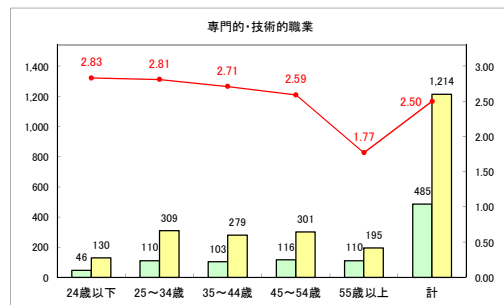

求人・求職バランスシート（常用+常用パート）〔ハローワーク青森〕

平成30年10月

求人・求職バランスシート（常用+常用パート）〔ハローワーク八戸〕

平成30年10月

求人・求職バランスシート（常用+常用パート）〔ハローワーク弘前〕

平成30年10月

求人・求職バランスシート（常用+常用パート）〔ハローワークむつ〕

平成30年10月