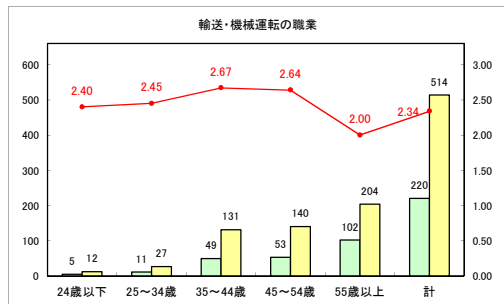

求人・求職バランスシート（常用+常用パート）〔ハローワーク青森〕

平成30年10月

求人・求職バランスシート（常用+常用パート）〔ハローワーク八戸〕

平成30年10月

求人・求職バランスシート（常用+常用パート）〔ハローワーク弘前〕

平成30年10月

求人・求職バランスシート（常用+常用パート）〔ハローワークむつ〕

平成30年10月