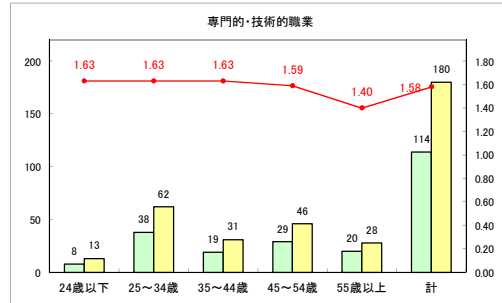

求人・求職バランスシート（常用+常用パート）【ハローワーク野辺地】

平成30年10月

求人・求職バランスシート（常用+常用パート）（ハローワーク五所川原）

平成30年10月

求人・求職バランスシート（常用+常用パート） 【ハローワーク三沢】

平成30年10月

求人・求職バランスシート（常用+常用パート）〔ハローワーク+和田〕

平成30年10月