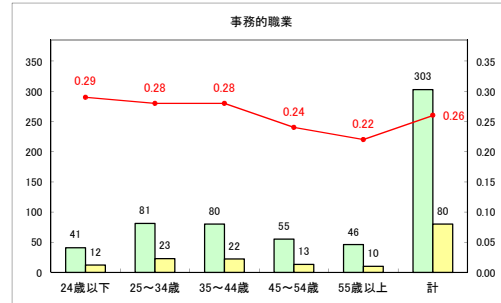

求人・求職バランスシート（常用+常用パート）【ハローワーク野辺地】

平成30年10月

求人・求職バランスシート（常用+常用パート）（ハローワーク五所川原）

平成30年10月

求人・求職バランスシート（常用+常用パート） 【ハローワーク三沢】

平成30年10月

求人・求職バランスシート（常用+常用パート）〔ハローワーク+和田〕

平成30年10月