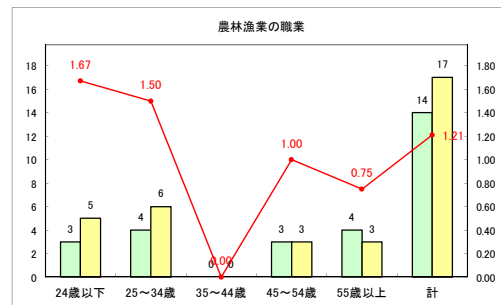

求人・求職バランスシート（常用+常用パート）〔ハローワーク青森〕

平成30年10月

求人・求職バランスシート（常用+常用パート）〔ハローワーク八戸〕

平成30年10月

求人・求職バランスシート（常用+常用パート）〔ハローワーク弘前〕

平成30年10月

求人・求職バランスシート（常用+常用パート）〔ハローワークむつ〕

平成30年10月