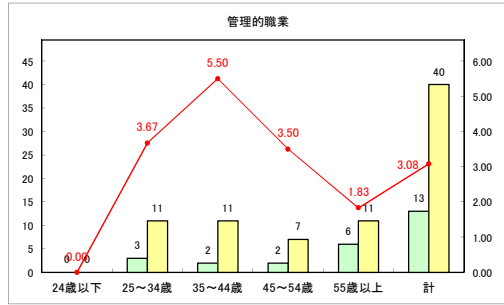

求人・求職バランスシート（常用+常用パート）〔ハローワーク青森〕

平成30年10月

求人・求職バランスシート（常用+常用パート）〔ハローワーク八戸〕

平成30年10月

求人・求職バランスシート（常用+常用パート）〔ハローワーク弘前〕

平成30年10月

求人・求職バランスシート（常用+常用パート）〔ハローワークむつ〕

平成30年10月