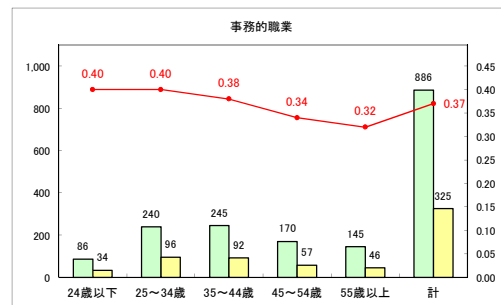

求人・求職バランスシート（常用+常用パート）〔ハローワーク青森〕

平成30年10月

求人・求職バランスシート（常用+常用パート）〔ハローワーク八戸〕

平成30年10月

求人・求職バランスシート（常用+常用パート）〔ハローワーク弘前〕

平成30年10月

求人・求職バランスシート（常用+常用パート）〔ハローワークむつ〕

平成30年10月