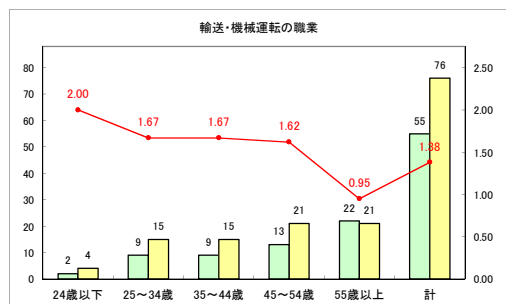

求人・求職バランスシート（常用+常用パート）（ハローワーク黒石）

平成30年10月