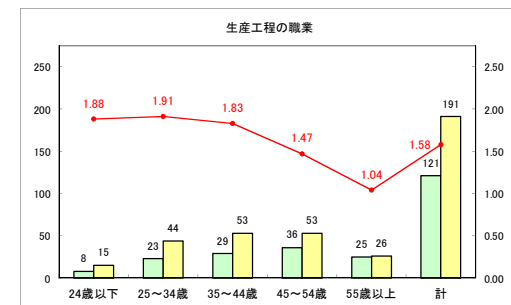

求人・求職バランスシート（常用+常用パート）【ハローワーク野辺地】

平成30年10月

求人・求職バランスシート（常用+常用パート）（ハローワーク五所川原）

平成30年10月

求人・求職バランスシート（常用+常用パート） 【ハローワーク三沢】

平成30年10月

求人・求職バランスシート（常用+常用パート）〔ハローワーク+和田〕

平成30年10月